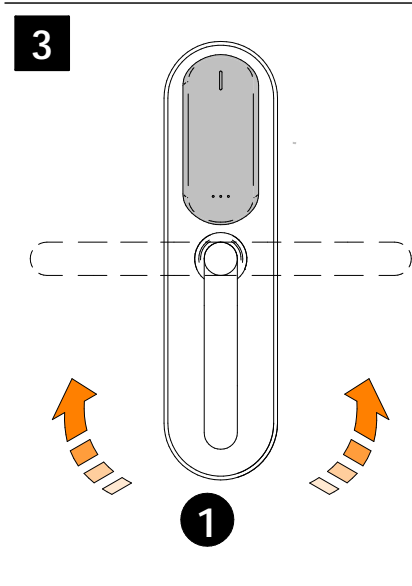

Installation guide

XS4 Original+ for EURO mortise locks & tubular latches

SALTO
inspired access

Eng Select handing (E) Selección mano (D) Drückerrichtung wählen

(F) Choisir le sens de la bêteille (I) Selezionare mano