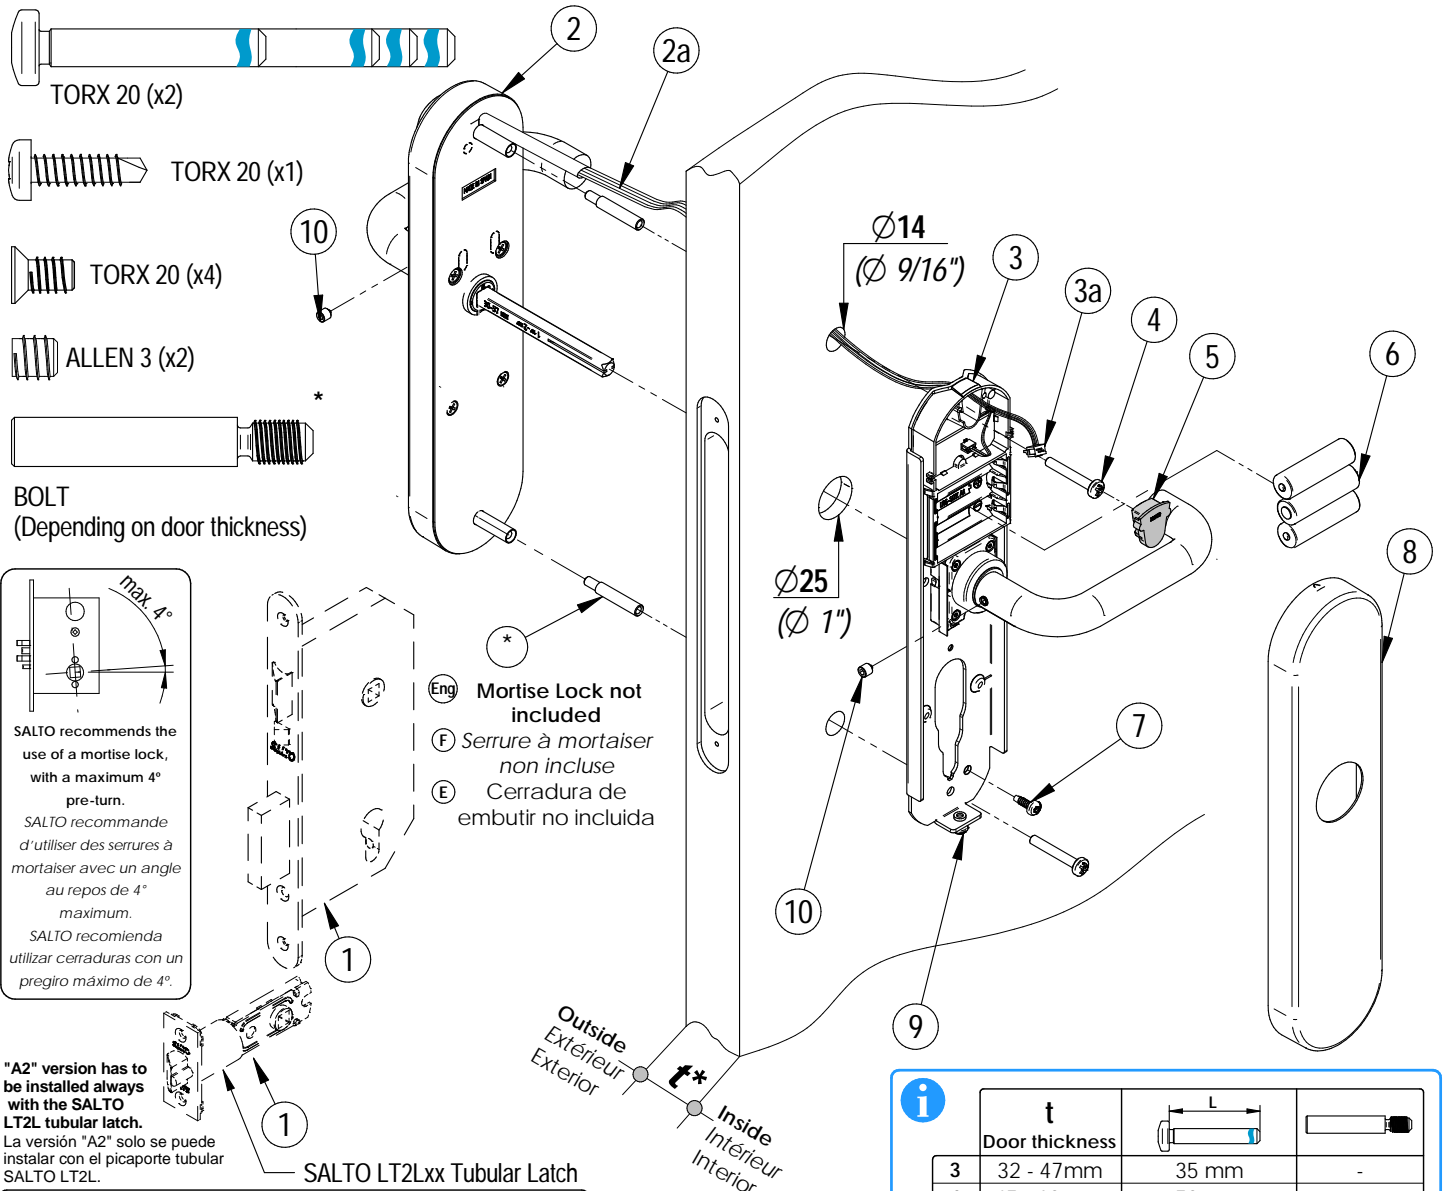

Installation guide

XS4 Original+ for EURO mortise locks & tubular latches

SALTO
inspired access

- Eng Installation guide
- E Guía de instalación
- D Montageanleitung
- F Guide d'installation
- I Guida all'installazione

E i 650 xx.. series

Only with UL listed SALTO mortise lock or latch

E i 6xx.. series		E i 6xx..E5 series	
OUTSIDE	INSIDE	OUTSIDE	INSIDE
IP54	IP44	IP56	IP44

Signalling

SALTO LT2Lxx Tubular latch
With E i 6xx A2.. Only!

To be used only with SALTO compatible escutcheons!

A utiliser uniquement avec les ensembles plaques-béquilles SALTO compatibles!

¡Utilizar solamente con escudos SALTO compatibles!

i	t	L	Bolt
	Door thickness		
3	32 - 47mm	35 mm	-
4	45 - 60 mm	50 mm	-
6	60 - 75 mm	30 mm	x2
7	75 - 90 mm	45 mm	x2
9	90 - 105 mm	30 mm	x4
1	105 - 120 mm	45 mm	x4
2	32 - 53 mm	35 mm	-
A		35 mm	-
B		45 mm	-
5		45 mm	-

MODELS: ELECTRONIC INFO. W60M - W60T - W60MH

Installation guide

XS4 Original+ for EURO mortise locks & tubular latches

SALTO
inspired access

Eng Select handing (E) Selección mano (D) Drückerrichtung wählen