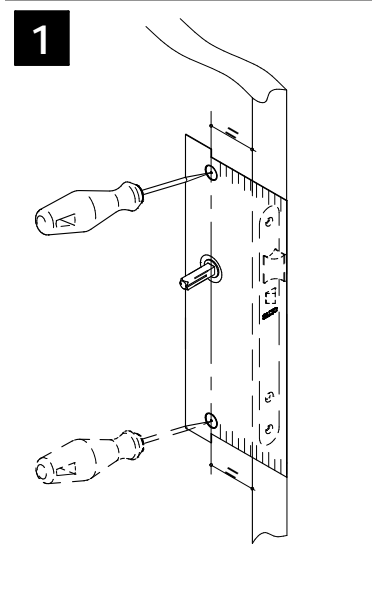

To be used only with SALTO compatible escutcheons!

A utiliser uniquement avec les ensembles plaques-béquilles SALTO compatibles!

¡Utilizar solamente con escudos SALTO compatibles!

i	t	L	Bolt
	Door thickness		
3	32 - 47mm	35 mm	-
4	45 - 60 mm	50 mm	-
6	60 - 75 mm	30 mm	x2
7	75 - 90 mm	45 mm	x2
9	90 - 105 mm	30 mm	x4
1	105 - 120 mm	45 mm	x4
2	32 - 53 mm	35 mm	-
A		35 mm	-
B		45 mm	-
5		45 mm	-

MODELS: ELECTRONIC INFO. W60M - W60T - W60MH

Installation guide

XS4 Original+ for EURO mortise locks & tubular latches

SALTO
inspired access

Eng Select handing (E) Selección mano (D) Drückerrichtung wählen

(F) Choisir le sens de la bêteille (I) Selezionare mano

Eng Installation (E) Instalación (D) Installation (F) Installation (I) Installazione

Installation guide

XS4 Original+ for EURO mortise locks & tubular latches