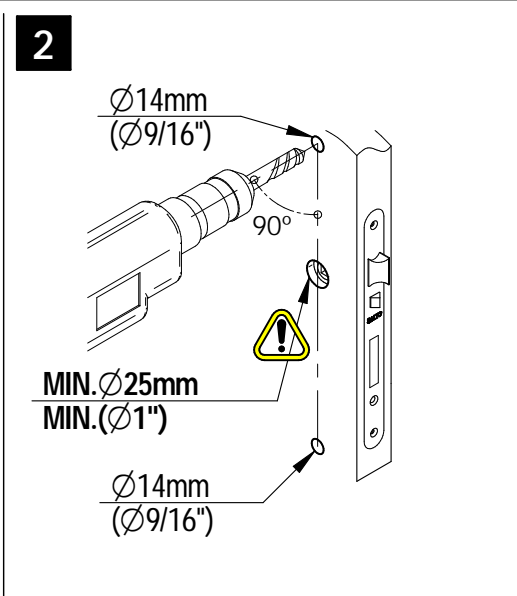

Eng Installation (E) Instalación (D) Installation (F) Installation (I) Installazione