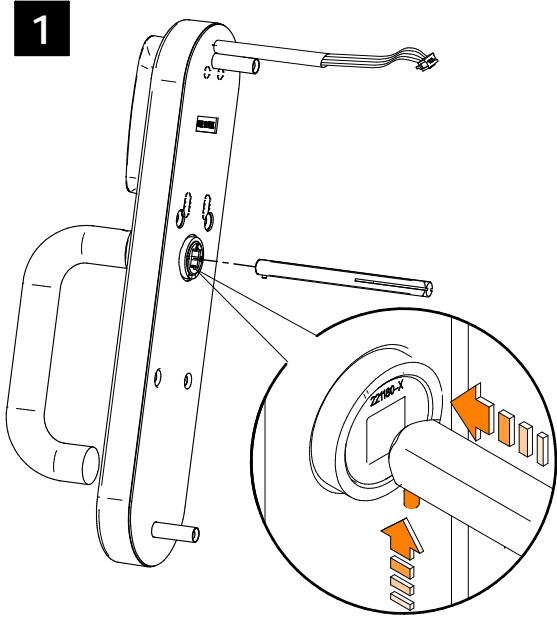

MODELS: ELECTRONIC INFO. W60M - W60T - W60MH

Installation guide

XS4 Original+ for EURO mortise locks & tubular latches

SALTO
inspired access

Eng Select handing (E) Selección mano (D) Drückerrichtung wählen

(F) Choisir le sens de la bêteille (I) Selezionare mano

Eng Installation (E) Instalación (D) Installation (F) Installation (I) Installazione

Installation guide

XS4 Original+ for EURO mortise locks & tubular latches

SALTO
inspired access

Eng Battery change
F Remplacer les piles
E Cambio de pilas

LR06

MAX. 40°

Change/Remplacer/Cambio

Installation guide

XS4 Original+ for EURO mortise locks & tubular latches

SALTO
inspired access