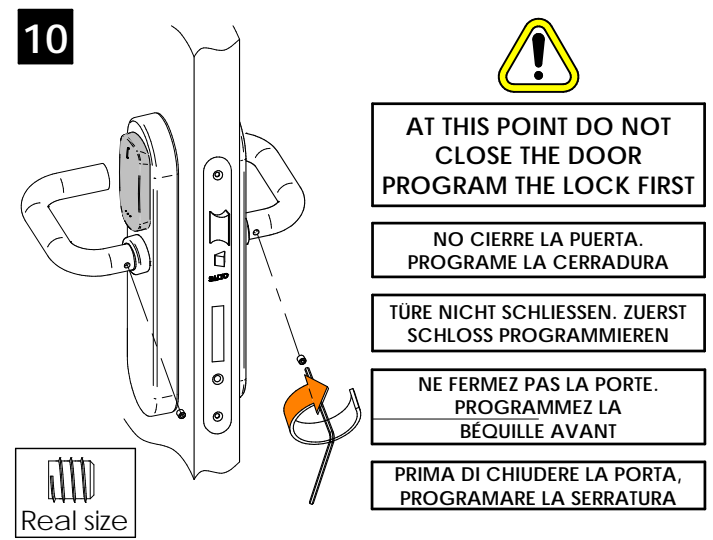

MODELS: ELECTRONIC INFO. W60M - W60T - W60MH

Installation guide

XS4 Original+ for EURO mortise locks & tubular latches

SALTO
inspired access

Eng Select handing (E) Selección mano (D) Drückerrichtung wählen

(F) Choisir le sens de la bêteille (I) Selezionare mano

Eng Installation (E) Instalación (D) Installation (F) Installation (I) Installazione

Installation guide

XS4 Original+ for EURO mortise locks & tubular latches

SALTO
inspired access

Eng Battery change
F Remplacer les piles
E Cambio de pilas

LR06

MAX. 40°

Change/Remplacer/Cambio

Installation guide

XS4 Original+ for EURO mortise locks & tubular latches

SALTO
inspired access