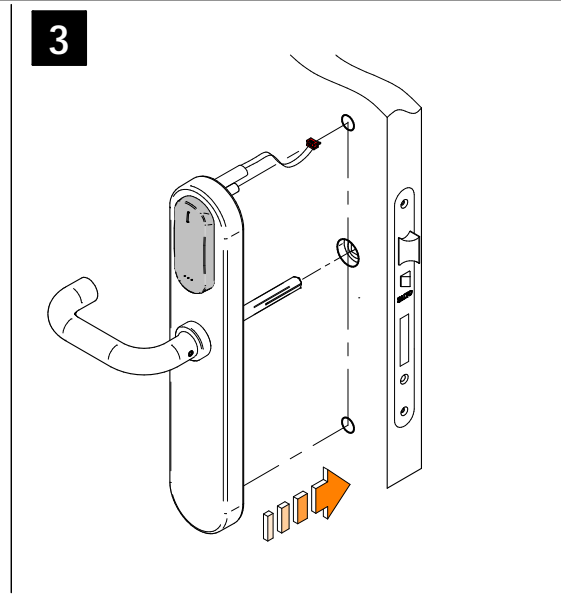

Eng Installation (E) Instalación (D) Installation (F) Installation (I) Installazione