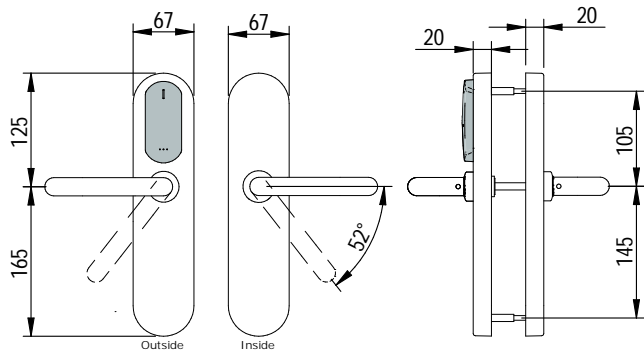

E i 650 xx.. series

Only with UL listed SALTO mortise lock or latch

E i 6xx.. series		E i 6xx..E5 series	
OUTSIDE	INSIDE	OUTSIDE	INSIDE
IP54	IP44	IP56	IP44

Signalling

SALTO LT2Lxx Tubular latch
With E i 6xx A2.. Only!

To be used only with SALTO compatible escutcheons!

A utiliser uniquement avec les ensembles plaques-béquilles SALTO compatibles!

¡Utilizar solamente con escudos SALTO compatibles!

i	t	L	Bolt
	Door thickness		
3	32 - 47mm	35 mm	-
4	45 - 60 mm	50 mm	-
6	60 - 75 mm	30 mm	x2
7	75 - 90 mm	45 mm	x2
9	90 - 105 mm	30 mm	x4
1	105 - 120 mm	45 mm	x4
2	32 - 53 mm	35 mm	-
A		35 mm	-
B		45 mm	-
5		45 mm	-

MODELS: ELECTRONIC INFO. W60M - W60T - W60MH

Installation guide

XS4 Original+ for EURO mortise locks & tubular latches

SALTO
inspired access

Eng Select handing (E) Selección mano (D) Drückerrichtung wählen