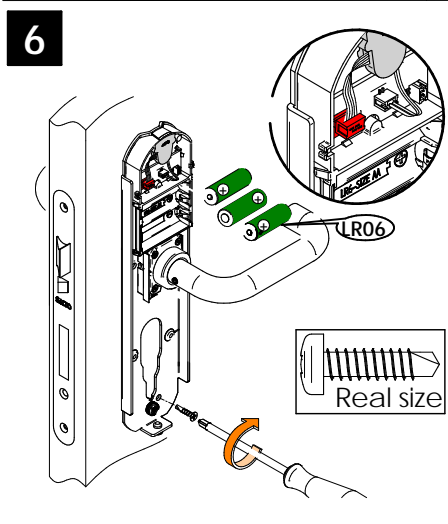

MODELS: ELECTRONIC INFO. W60M - W60T - W60MH

Installation guide

XS4 Original+ for EURO mortise locks & tubular latches

SALTO
inspired access

Eng Select handing (E) Selección mano (D) Drückerrichtung wählen

(F) Choisir le sens de la bêteille (I) Selezionare mano

Eng Installation (E) Instalación (D) Installation (F) Installation (I) Installazione

Installation guide

XS4 Original+ for EURO mortise locks & tubular latches

SALTO
inspired access

Eng Battery change
F Remplacer les piles
E Cambio de pilas

LR06

MAX. 40°

Change/Remplacer/Cambio

Installation guide

XS4 Original+ for EURO mortise locks & tubular latches

SALTO
inspired access