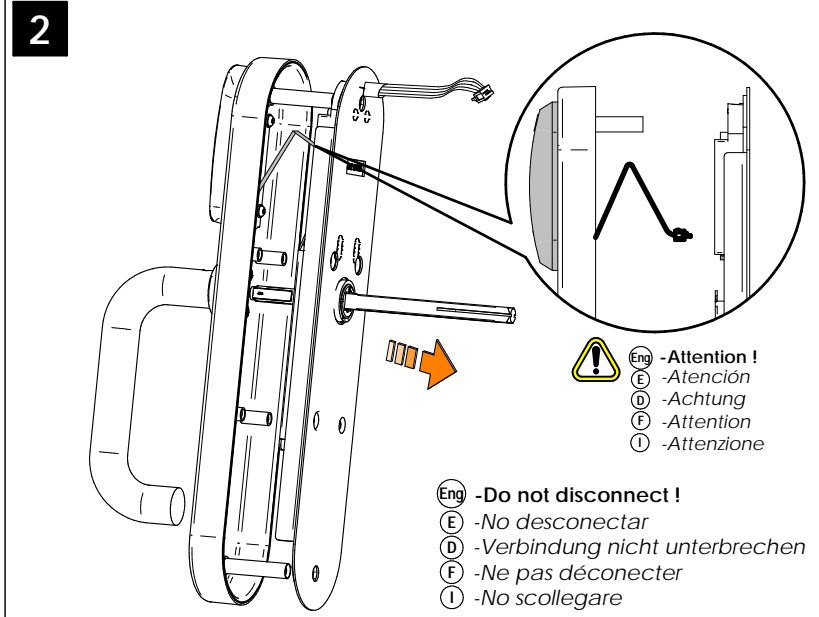

To be used only with SALTO compatible escutcheons!

A utiliser uniquement avec les ensembles plaques-béquilles SALTO compatibles!

¡Utilizar solamente con escudos SALTO compatibles!

i	t	L	Bolt
	Door thickness		
3	32 - 47mm	35 mm	-
4	45 - 60 mm	50 mm	-
6	60 - 75 mm	30 mm	x2
7	75 - 90 mm	45 mm	x2
9	90 - 105 mm	30 mm	x4
1	105 - 120 mm	45 mm	x4
2	32 - 53 mm	35 mm	-
A		35 mm	-
B		45 mm	-
5		45 mm	-

MODELS: ELECTRONIC INFO. W60M - W60T - W60MH

Installation guide

XS4 Original+ for EURO mortise locks & tubular latches

SALTO
inspired access

Eng Select handing (E) Selección mano (D) Drückerrichtung wählen

(F) Choisir le sens de la bêteille (I) Selezionare mano

Eng Installation (E) Instalación (D) Installation (F) Installation (I) Installazione

Installation guide

XS4 Original+ for EURO mortise locks & tubular latches

SALTO
inspired access

Eng Battery change
F Remplacer les piles
E Cambio de pilas

LR06

MAX. 40°

Change/Remplacer/Cambio

Installation guide

XS4 Original+ for EURO mortise locks & tubular latches

SALTO
inspired access