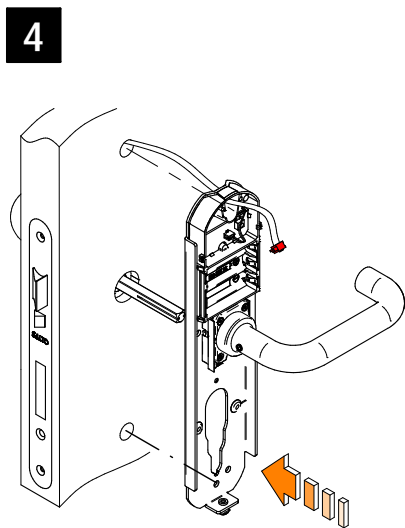

MODELS: ELECTRONIC INFO. W60M - W60T - W60MH

Installation guide

XS4 Original+ for EURO mortise locks & tubular latches

SALTO
inspired access

Eng Select handing (E) Selección mano (D) Drückerrichtung wählen

(F) Choisir le sens de la bêteille (I) Selezionare mano

Eng Installation (E) Instalación (D) Installation (F) Installation (I) Installazione

Installation guide

XS4 Original+ for EURO mortise locks & tubular latches

SALTO
inspired access

Eng Battery change
F Remplacer les piles
E Cambio de pilas

LR06

MAX. 40°

Change/Remplacer/Cambio

Installation guide

XS4 Original+ for EURO mortise locks & tubular latches

SALTO
inspired access