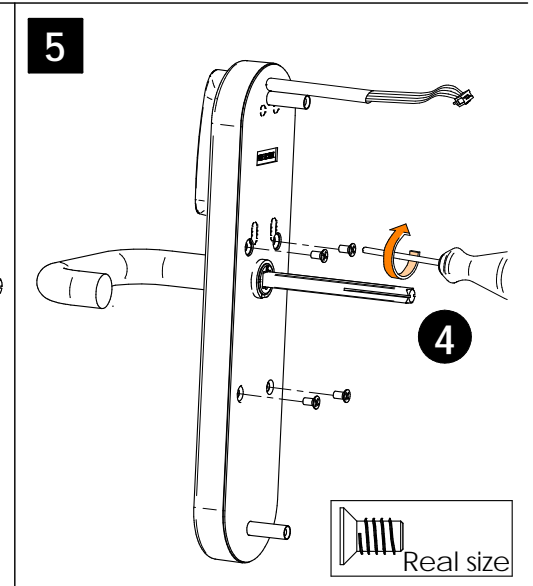

To be used only with SALTO compatible escutcheons!

A utiliser uniquement avec les ensembles plaques-béquilles SALTO compatibles!

¡Utilizar solamente con escudos SALTO compatibles!

i	t	L	Bolt
	Door thickness		
3	32 - 47mm	35 mm	-
4	45 - 60 mm	50 mm	-
6	60 - 75 mm	30 mm	x2
7	75 - 90 mm	45 mm	x2
9	90 - 105 mm	30 mm	x4
1	105 - 120 mm	45 mm	x4
2	32 - 53 mm	35 mm	-
A		35 mm	-
B		45 mm	-
5		45 mm	-

MODELS: ELECTRONIC INFO. W60M - W60T - W60MH

Installation guide

XS4 Original+ for EURO mortise locks & tubular latches

SALTO
inspired access

Eng Select handing (E) Selección mano (D) Drückerrichtung wählen

(F) Choisir le sens de la bêteille (I) Selezionare mano

Eng Installation (E) Instalación (D) Installation (F) Installation (I) Installazione

Installation guide

XS4 Original+ for EURO mortise locks & tubular latches

SALTO
inspired access

Eng Battery change
F Remplacer les piles
E Cambio de pilas

LR06

MAX. 40°

Change/Remplacer/Cambio

Installation guide

XS4 Original+ for EURO mortise locks & tubular latches

SALTO
inspired access