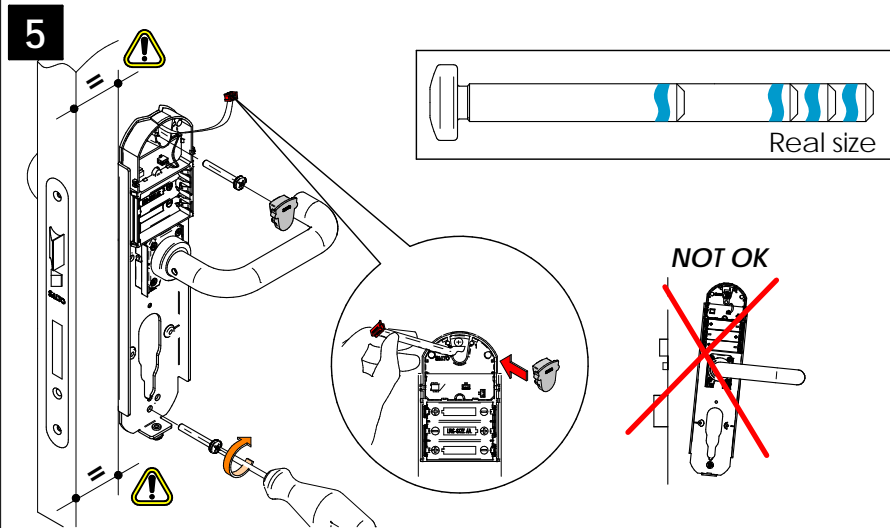

MODELS: ELECTRONIC INFO. W60M - W60T - W60MH

Installation guide

XS4 Original+ for EURO mortise locks & tubular latches

SALTO
inspired access

Eng Select handing (E) Selección mano (D) Drückerrichtung wählen

(F) Choisir le sens de la bêteille (I) Selezionare mano

Eng Installation (E) Instalación (D) Installation (F) Installation (I) Installazione

Installation guide

XS4 Original+ for EURO mortise locks & tubular latches

SALTO
inspired access

Eng Battery change
F Remplacer les piles
E Cambio de pilas

LR06

MAX. 40°

Change/Remplacer/Cambio

Installation guide

XS4 Original+ for EURO mortise locks & tubular latches

SALTO
inspired access