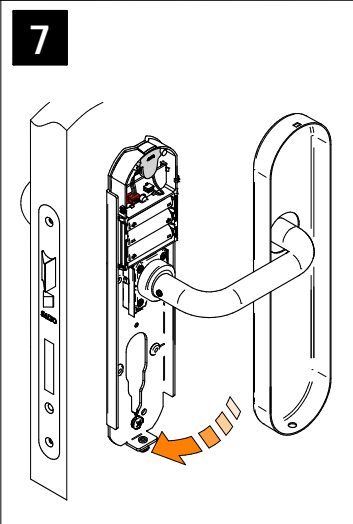

MODELS: ELECTRONIC INFO. W60M - W60T - W60MH

Installation guide

XS4 Original+ for EURO mortise locks & tubular latches

SALTO
inspired access

Eng Select handing (E) Selección mano (D) Drückerrichtung wählen

(F) Choisir le sens de la bêteille (I) Selezionare mano

Eng Installation (E) Instalación (D) Installation (F) Installation (I) Installazione

Installation guide

XS4 Original+ for EURO mortise locks & tubular latches

SALTO
inspired access

Eng Battery change
F Remplacer les piles
E Cambio de pilas

LR06

MAX. 40°

Change/Remplacer/Cambio

Installation guide

XS4 Original+ for EURO mortise locks & tubular latches

SALTO
inspired access