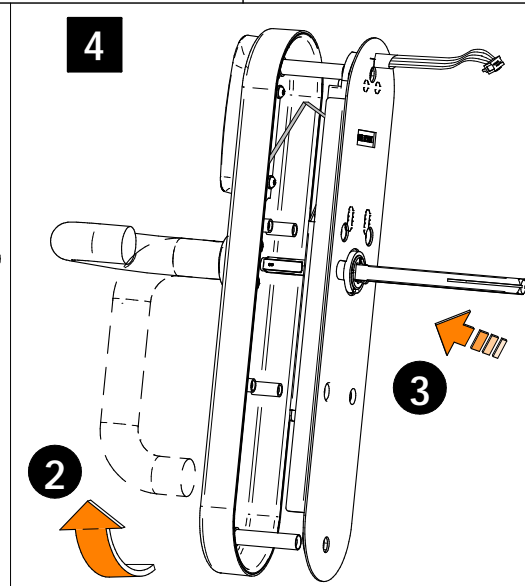

To be used only with SALTO compatible escutcheons!

A utiliser uniquement avec les ensembles plaques-béquilles SALTO compatibles!

¡Utilizar solamente con escudos SALTO compatibles!

i	t	L	Bolt
	Door thickness		
3	32 - 47mm	35 mm	-
4	45 - 60 mm	50 mm	-
6	60 - 75 mm	30 mm	x2
7	75 - 90 mm	45 mm	x2
9	90 - 105 mm	30 mm	x4
1	105 - 120 mm	45 mm	x4
2	32 - 53 mm	35 mm	-
A		35 mm	-
B		45 mm	-
5		45 mm	-

MODELS: ELECTRONIC INFO. W60M - W60T - W60MH

Installation guide

XS4 Original+ for EURO mortise locks & tubular latches

SALTO
inspired access

Eng Select handing (E) Selección mano (D) Drückerrichtung wählen

(F) Choisir le sens de la bêteille (I) Selezionare mano

Eng Installation (E) Instalación (D) Installation (F) Installation (I) Installazione

Installation guide

XS4 Original+ for EURO mortise locks & tubular latches