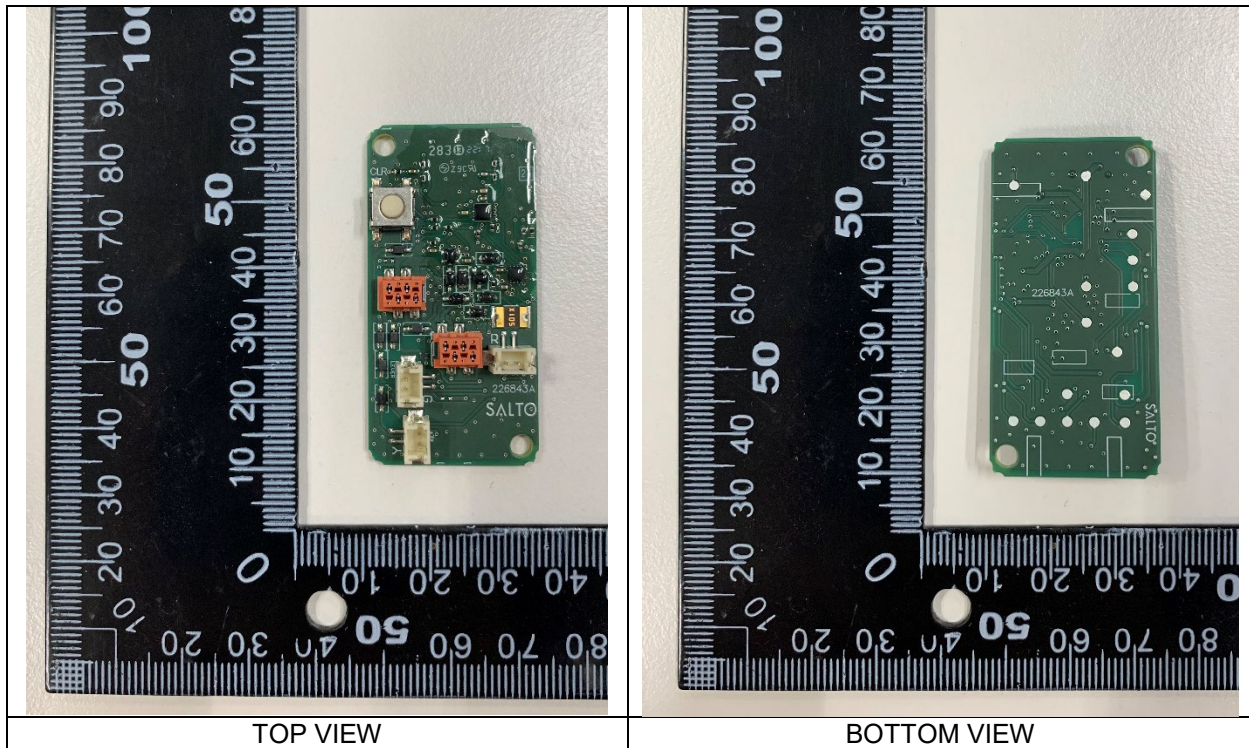

Motor circuit – 226843A