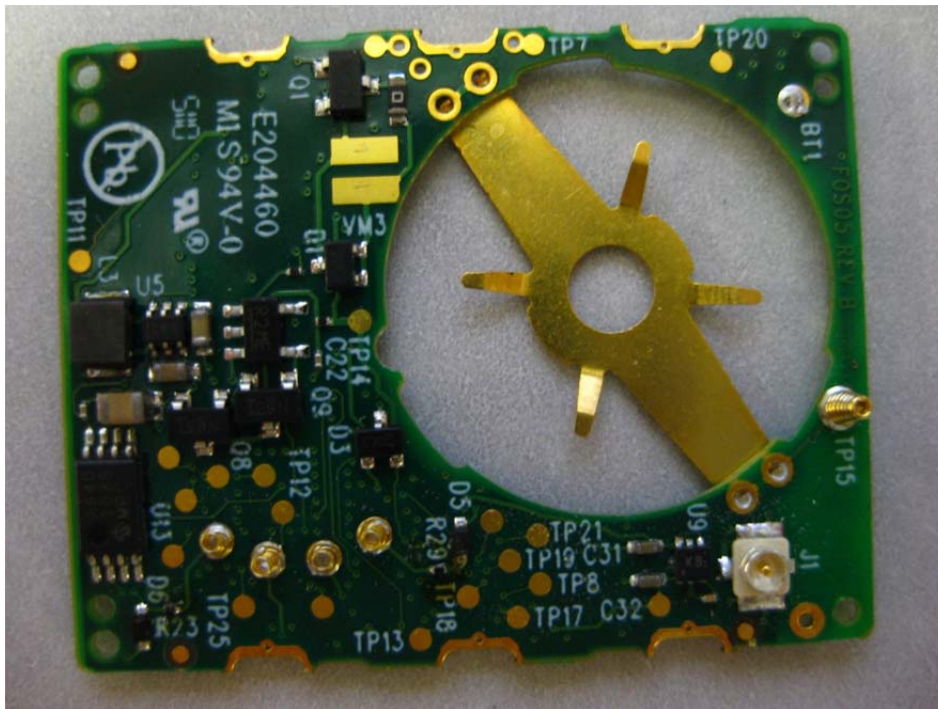

INTERNAL PHOTOS

Company Name	Fossil Partners, L.P.
Model #	WDS112
FCC ID #	UK7-WDS112
IC #	6708A-WDS112