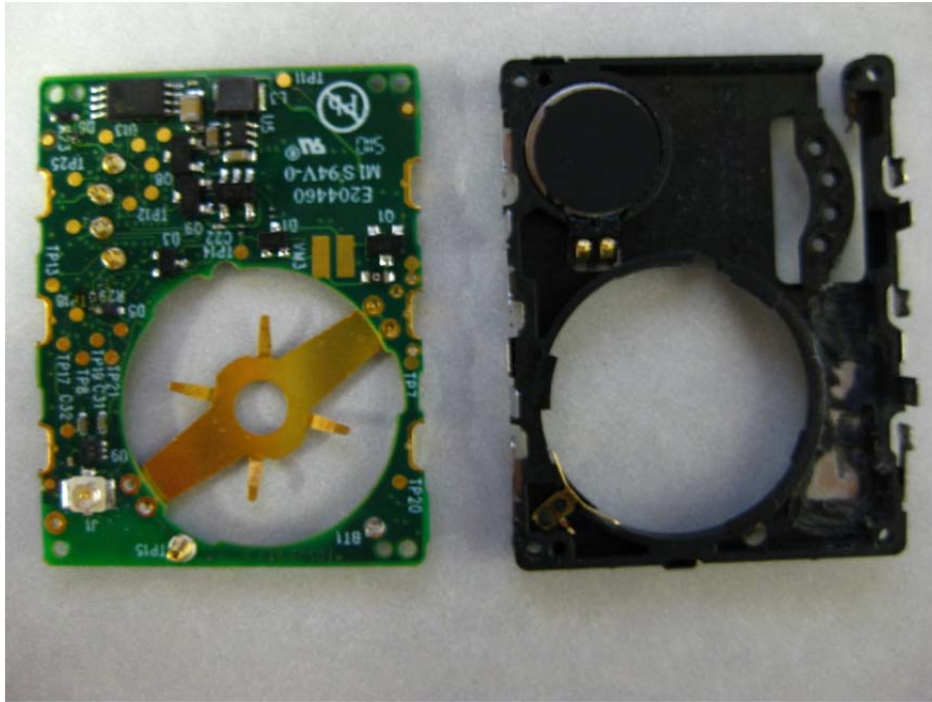

INTERNAL PHOTOS

Company Name	Fossil Partners, L.P.
Model #	WDS112
FCC ID #	UK7-WDS112
IC #	6708A-WDS112