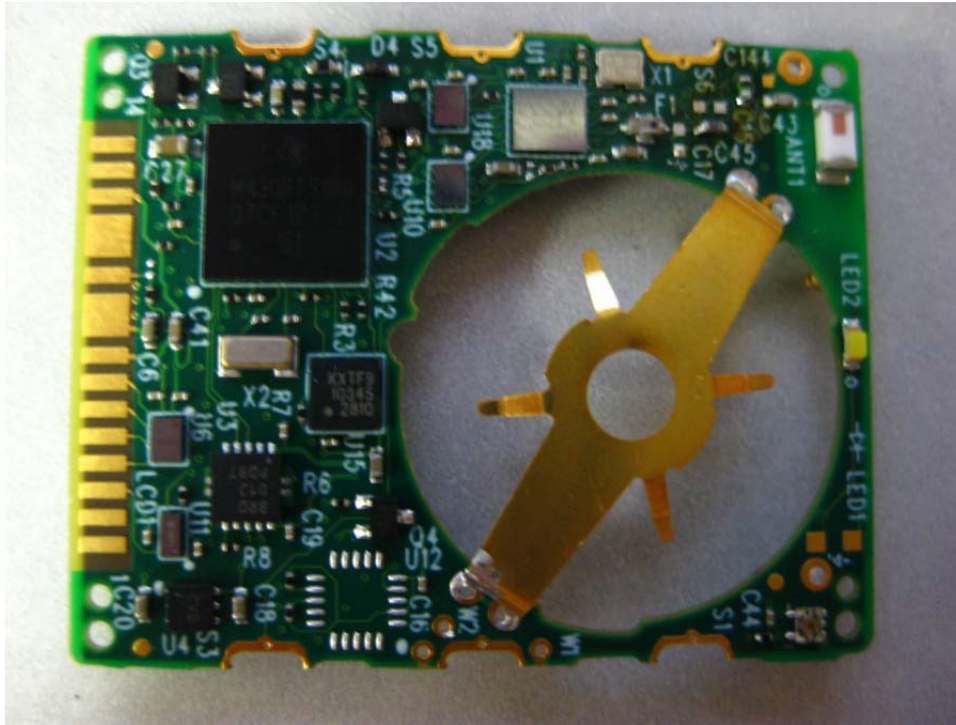

INTERNAL PHOTOS

Company Name	Fossil Partners, L.P.
Model #	WDS112
FCC ID #	UK7-WDS112
IC #	6708A-WDS112