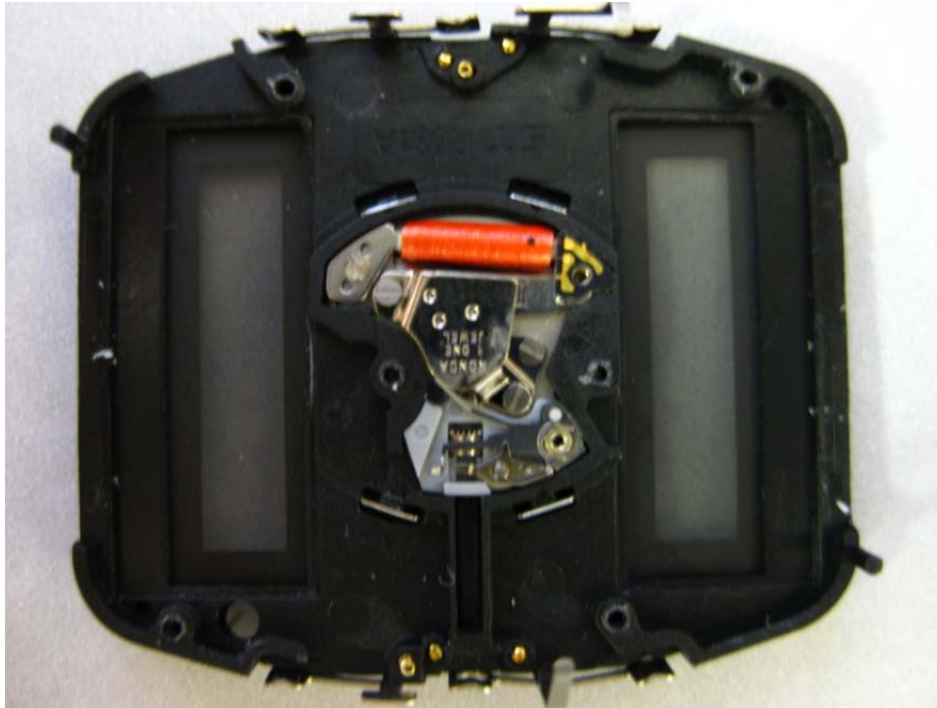

INTERNAL PHOTOS

Company Name	Fossil Partners, L.P.
Model #	WDS111
FCC ID #	UK7-WDS111
IC #	6708A-WDS111