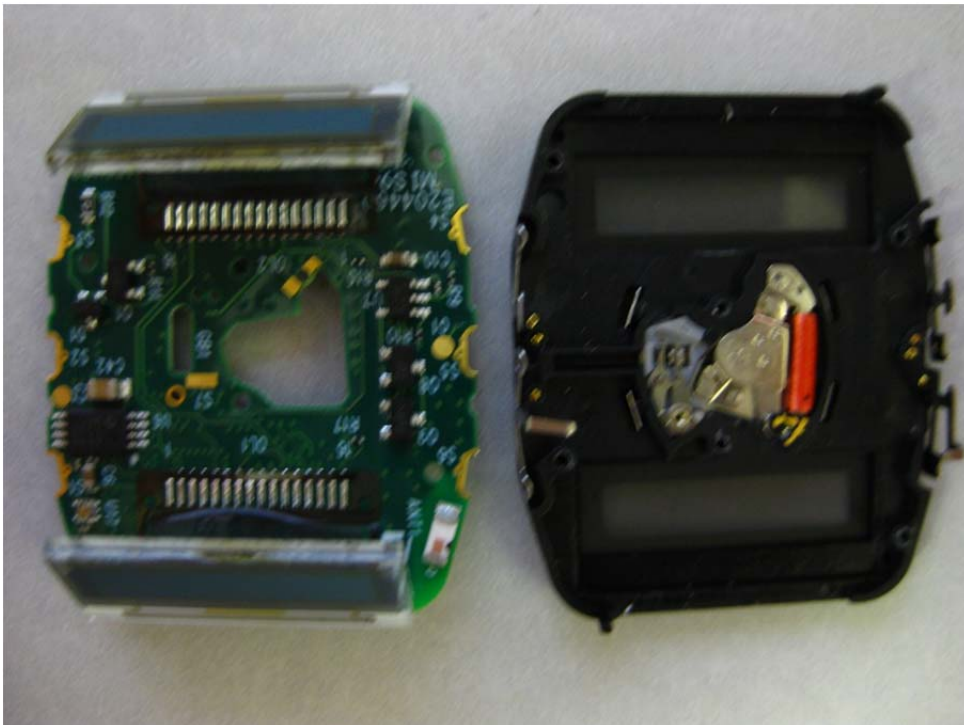

INTERNAL PHOTOS

Company Name	Fossil Partners, L.P.
Model #	WDS111
FCC ID #	UK7-WDS111
IC #	6708A-WDS111