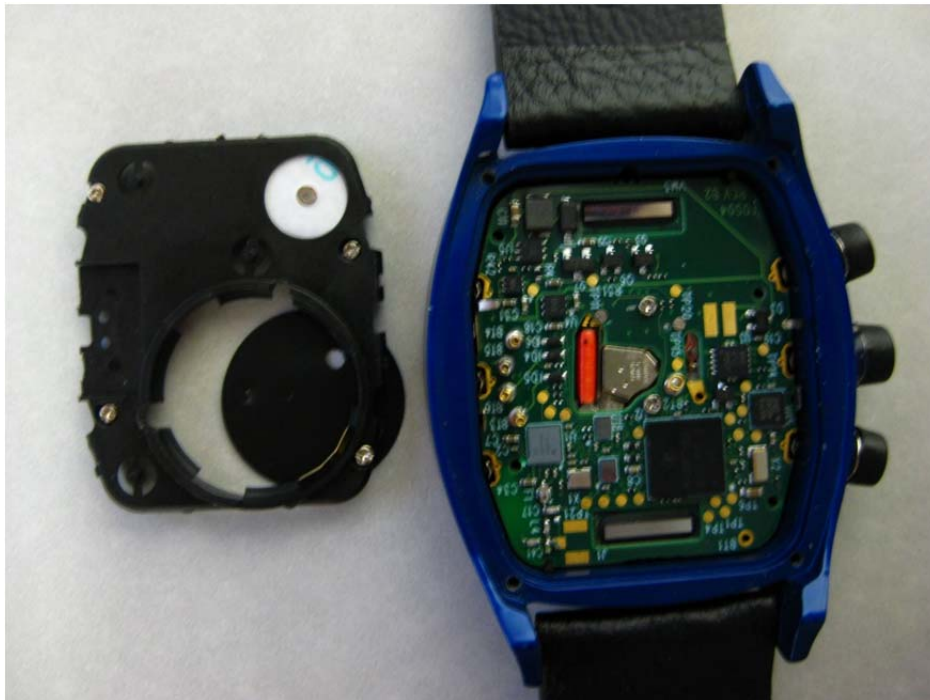

## INTERNAL PHOTOS

Company Name	Fossil Partners, L.P.
Model #	WDS111
FCC ID #	UK7-WDS111
IC #	6708A-WDS111