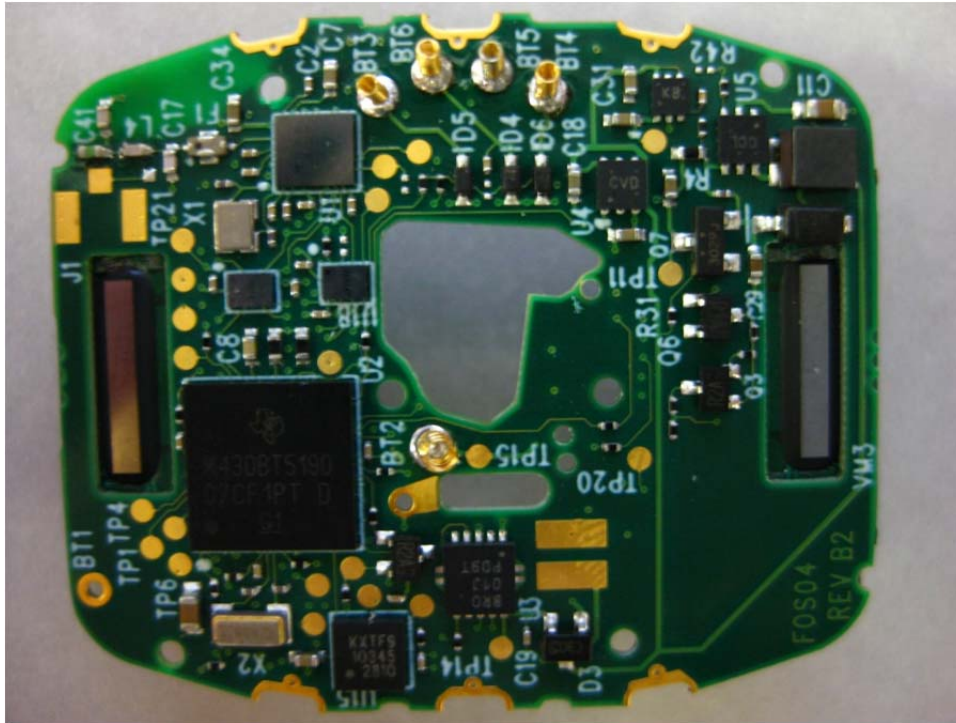

## INTERNAL PHOTOS

Company Name	Fossil Partners, L.P.
Model #	WDS111
FCC ID #	UK7-WDS111
IC #	6708A-WDS111