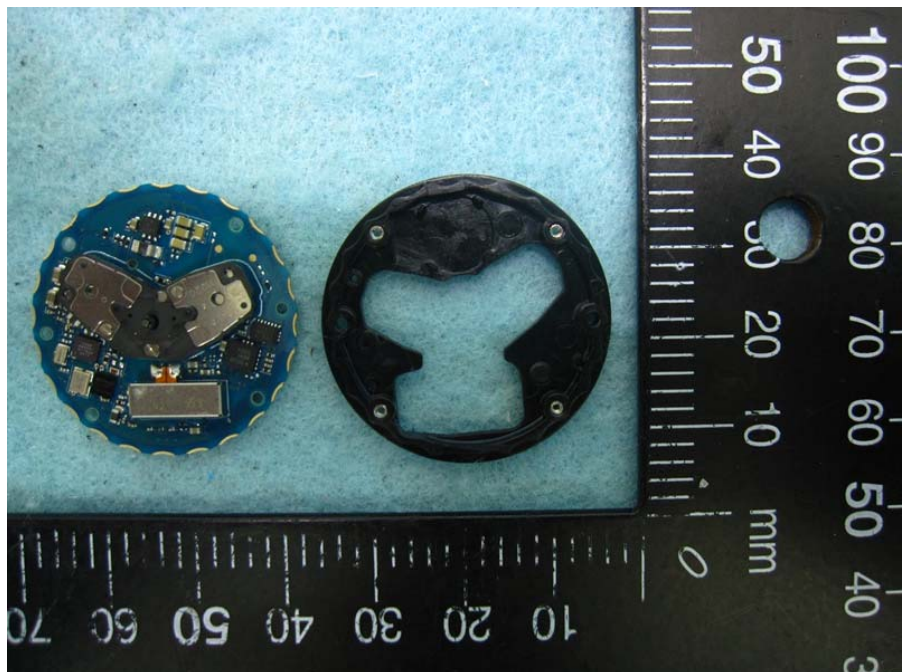

Brand Name: FOSSIL SKAGEN
Model No.: NDW3A, NDW3B, NDW3C, NDW3E

EUT 1

EUT 2

EUT 3

EUT 4