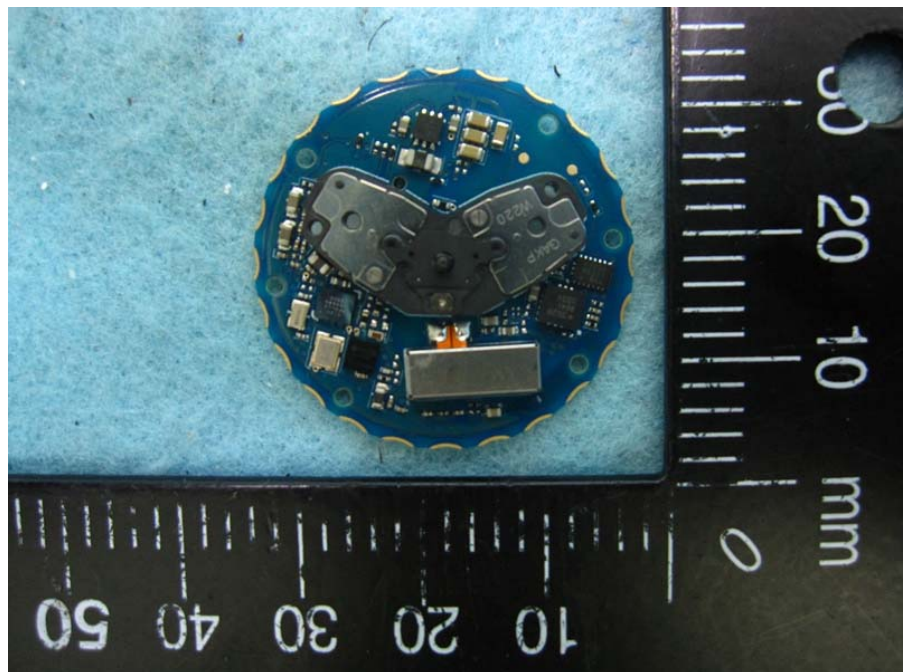

Brand Name: FOSSIL SKAGEN
Model No.: NDW3A, NDW3B, NDW3C, NDW3E

EUT 1

EUT 2

EUT 3

EUT 4