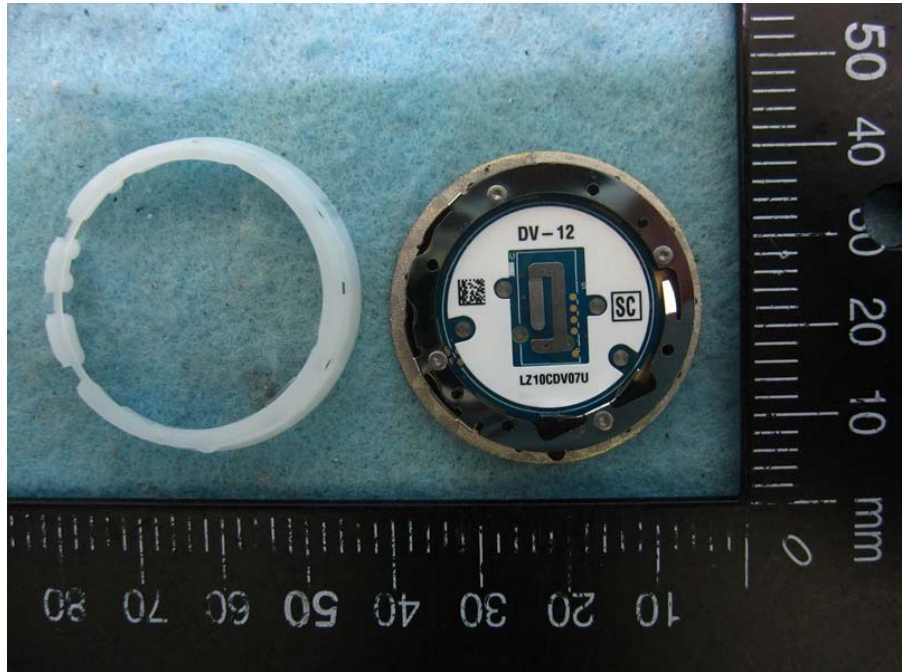

Brand Name: FOSSIL SKAGEN
Model No.: NDW3A, NDW3B, NDW3C, NDW3E

EUT 1

EUT 2

EUT 3

EUT 4