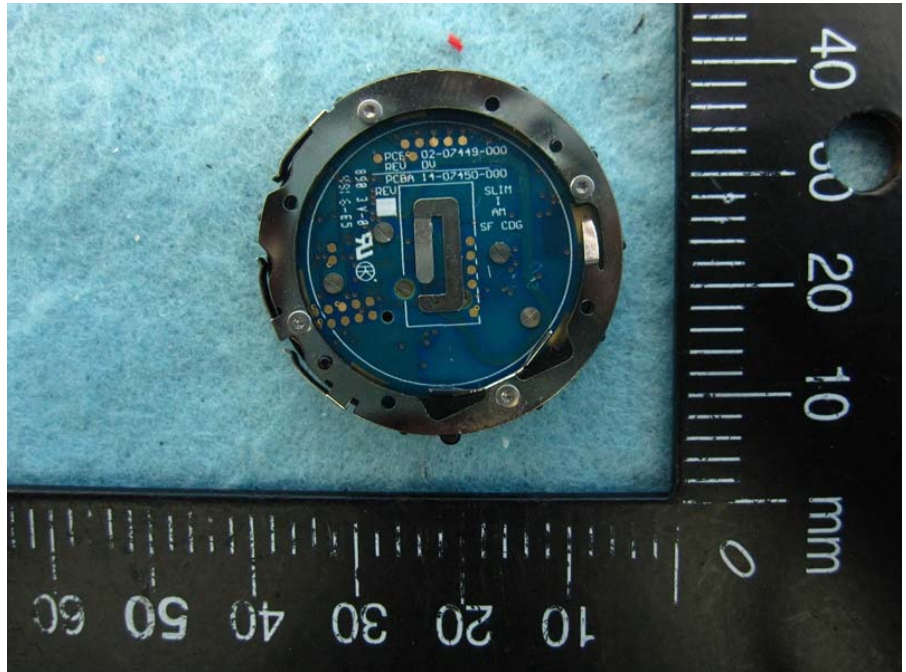

Brand Name: FOSSIL SKAGEN
Model No.: NDW3A, NDW3B, NDW3C, NDW3E

EUT 1

EUT 2

EUT 3

EUT 4