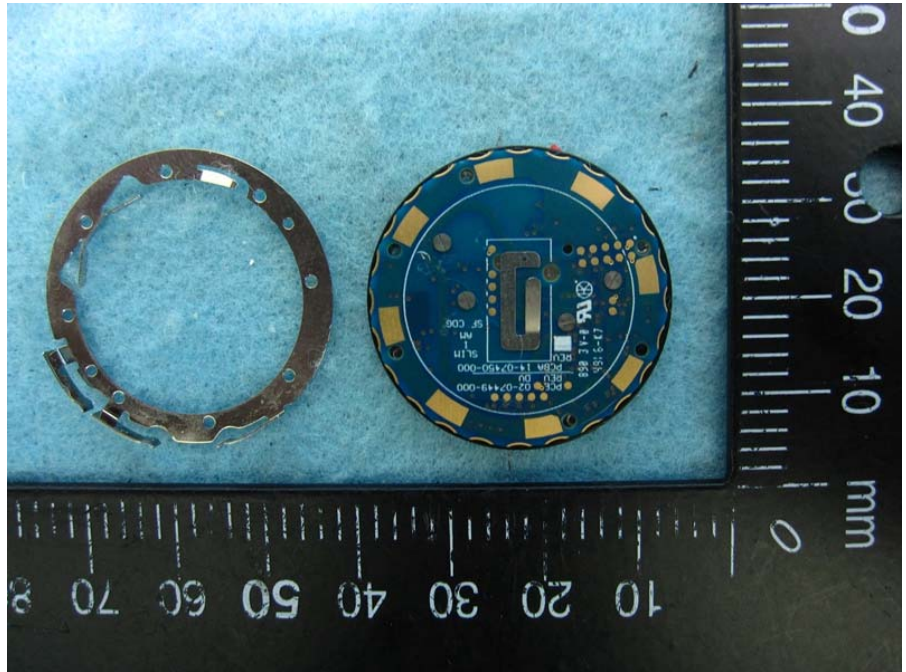

Brand Name: FOSSIL SKAGEN
Model No.: NDW3A, NDW3B, NDW3C, NDW3E

EUT 1

EUT 2

EUT 3

EUT 4