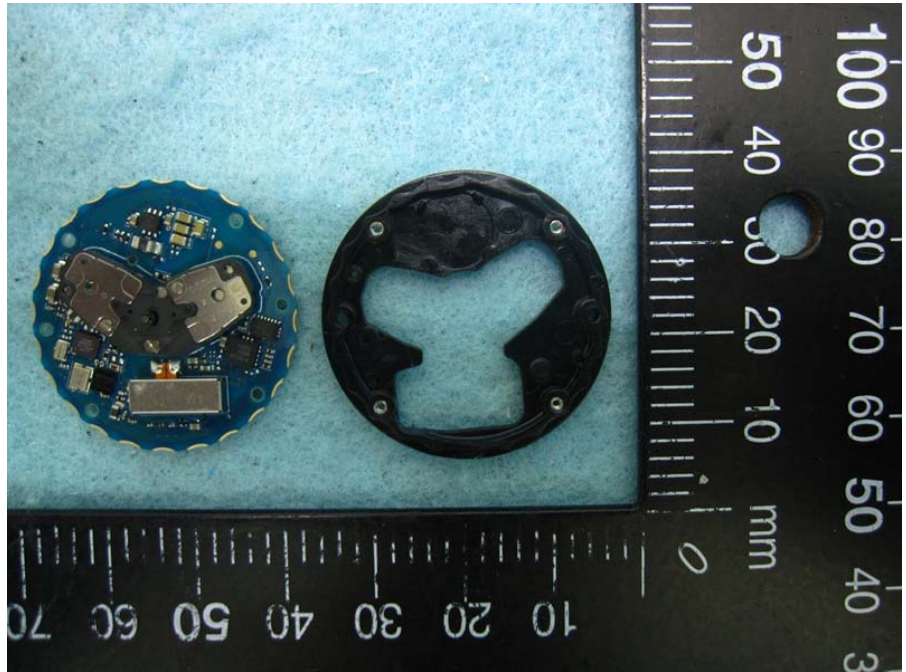

Brand Name: FOSSIL SKAGEN
Model No.: NDW3A, NDW3B, NDW3C, NDW3E

EUT 1

EUT 2

EUT 3

EUT 4