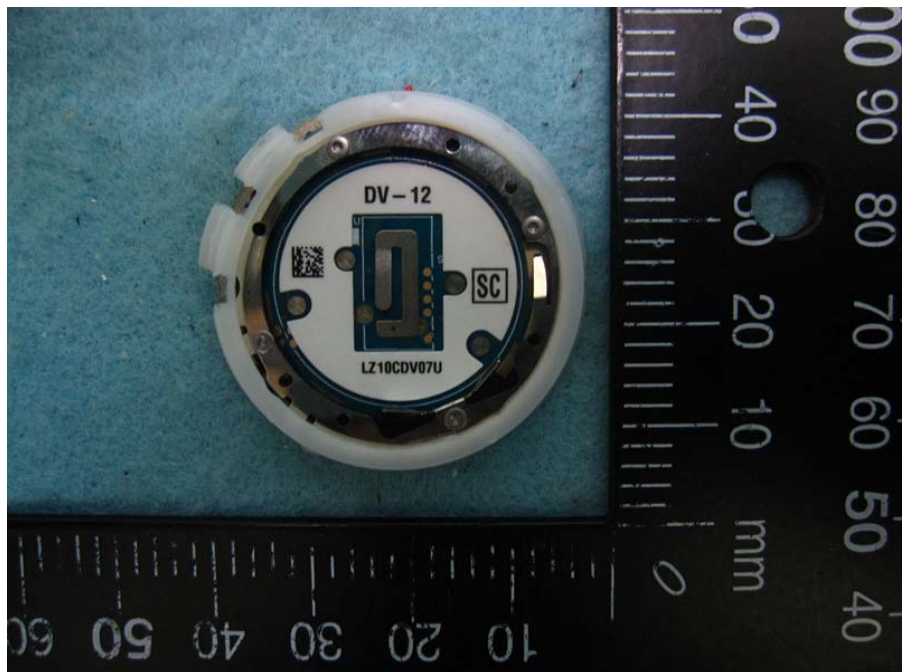

Brand Name: FOSSIL SKAGEN
Model No.: NDW3A, NDW3B, NDW3C, NDW3E

EUT 1

EUT 2

EUT 3

EUT 4