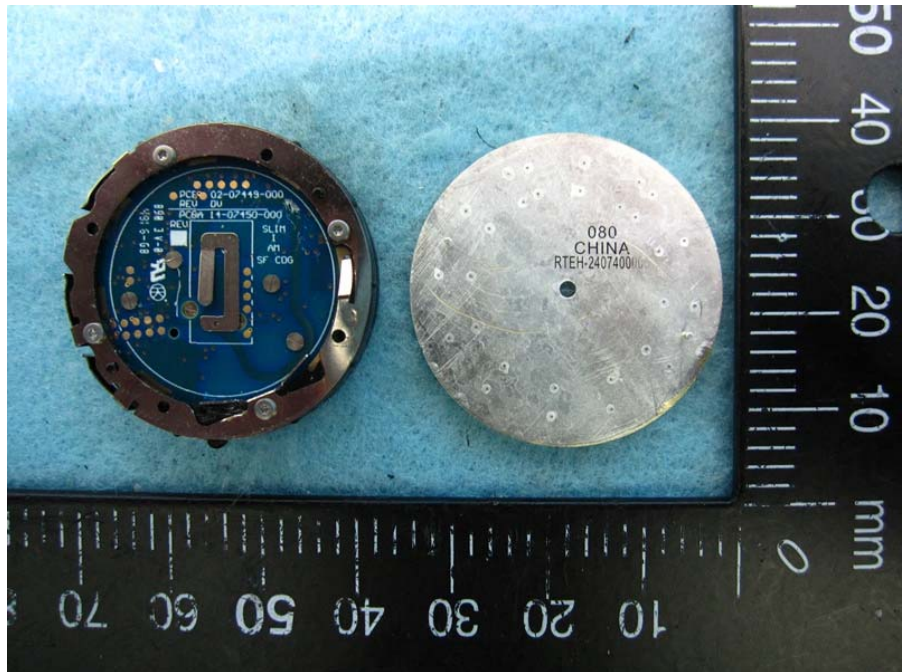

Brand Name: FOSSIL SKAGEN
Model No.: NDW3A, NDW3B, NDW3C, NDW3E

EUT 1

EUT 2

EUT 3

EUT 4