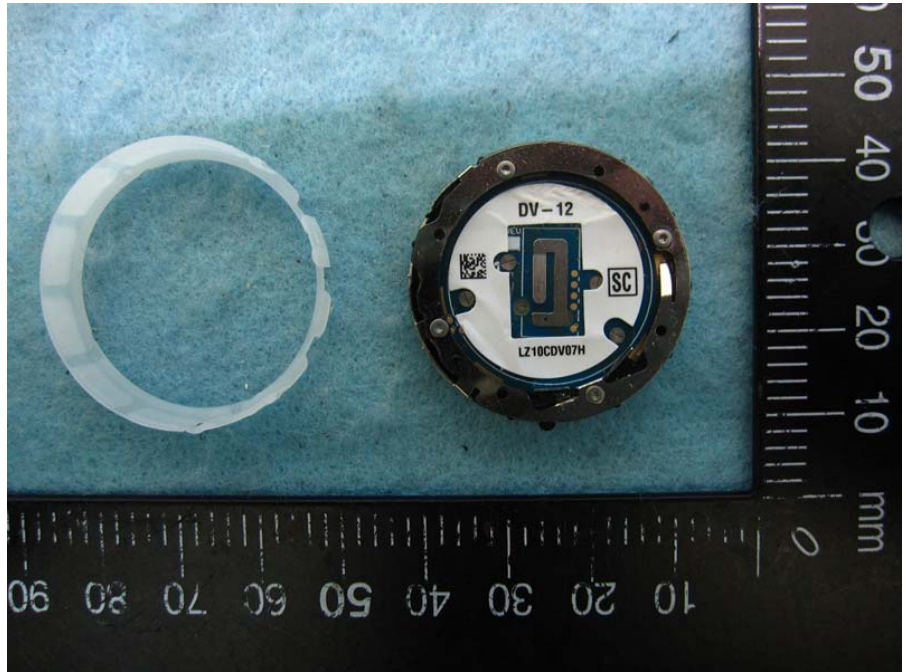

Brand Name: FOSSIL SKAGEN
Model No.: NDW3A, NDW3B, NDW3C, NDW3E

EUT 1

EUT 2

EUT 3

EUT 4