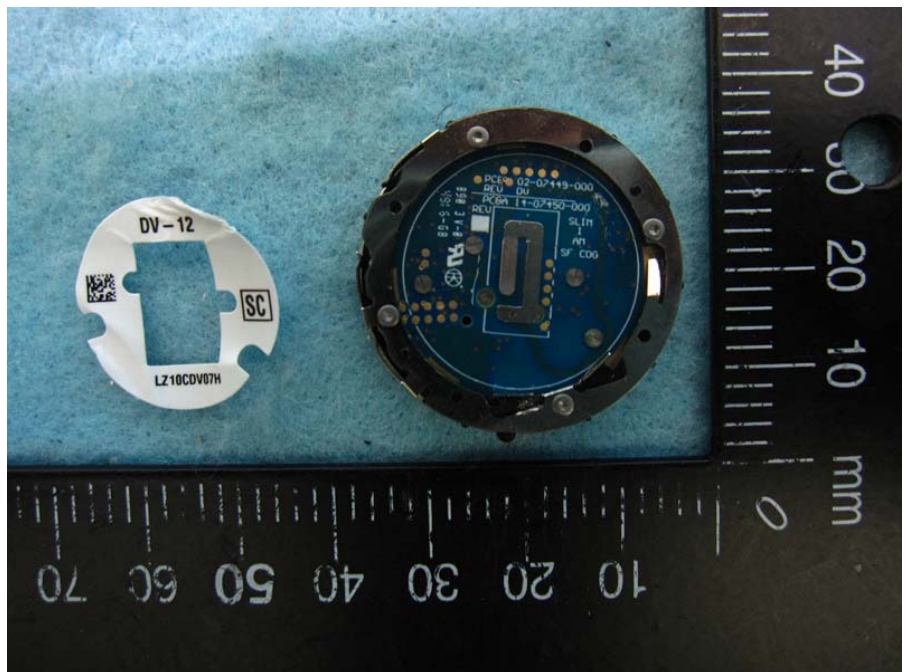

Brand Name: FOSSIL SKAGEN
Model No.: NDW3A, NDW3B, NDW3C, NDW3E

EUT 1

EUT 2

EUT 3

EUT 4