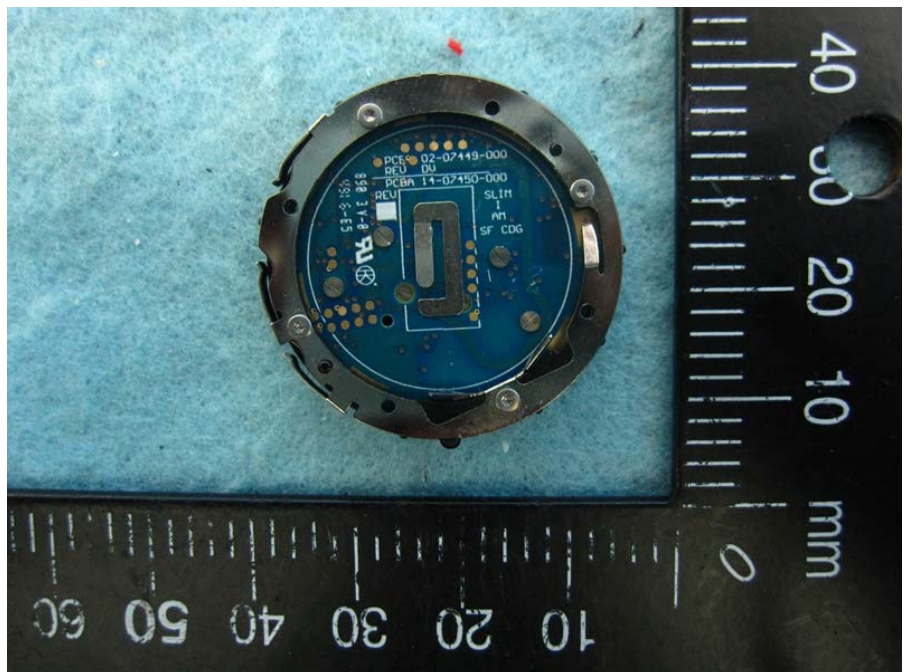

Brand Name: FOSSIL SKAGEN
Model No.: NDW3A, NDW3B, NDW3C, NDW3E

EUT 1

EUT 2

EUT 3

EUT 4