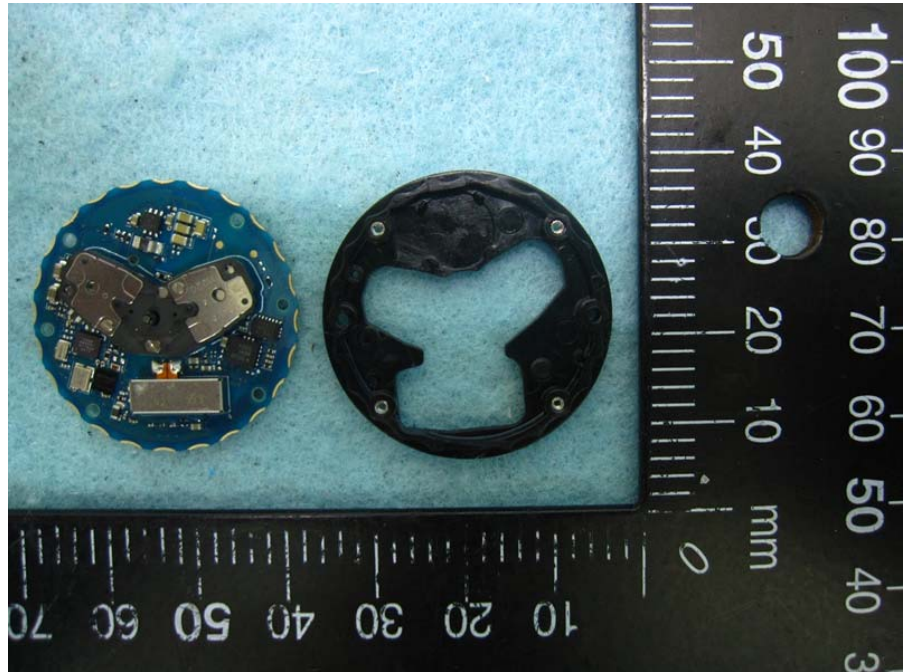

Brand Name: FOSSIL SKAGEN
Model No.: NDW3A, NDW3B, NDW3C, NDW3E

EUT 1

EUT 2

EUT 3

EUT 4