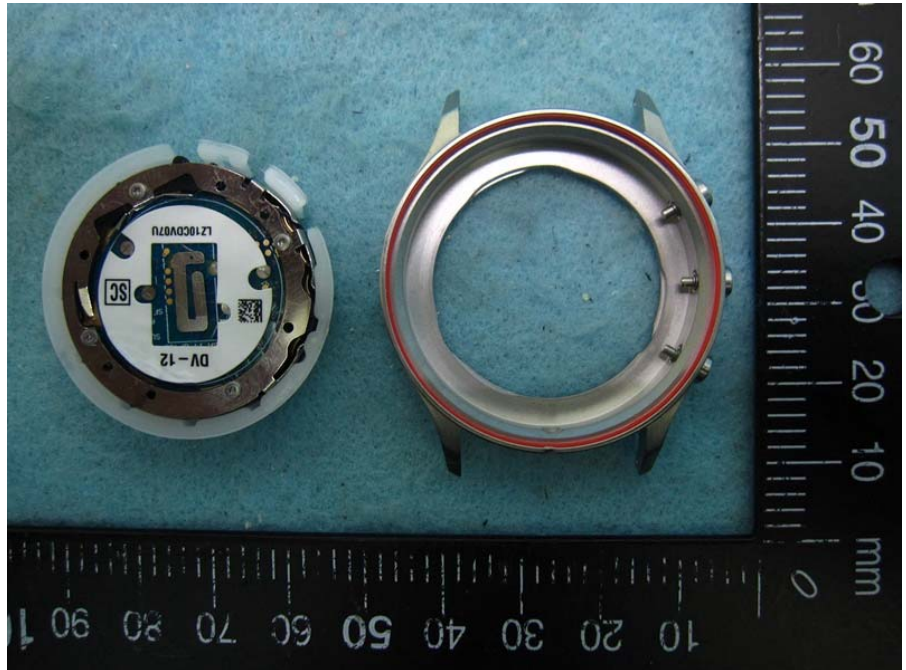

Brand Name: FOSSIL SKAGEN
Model No.: NDW3A, NDW3B, NDW3C, NDW3E

EUT 1

EUT 2

EUT 3

EUT 4