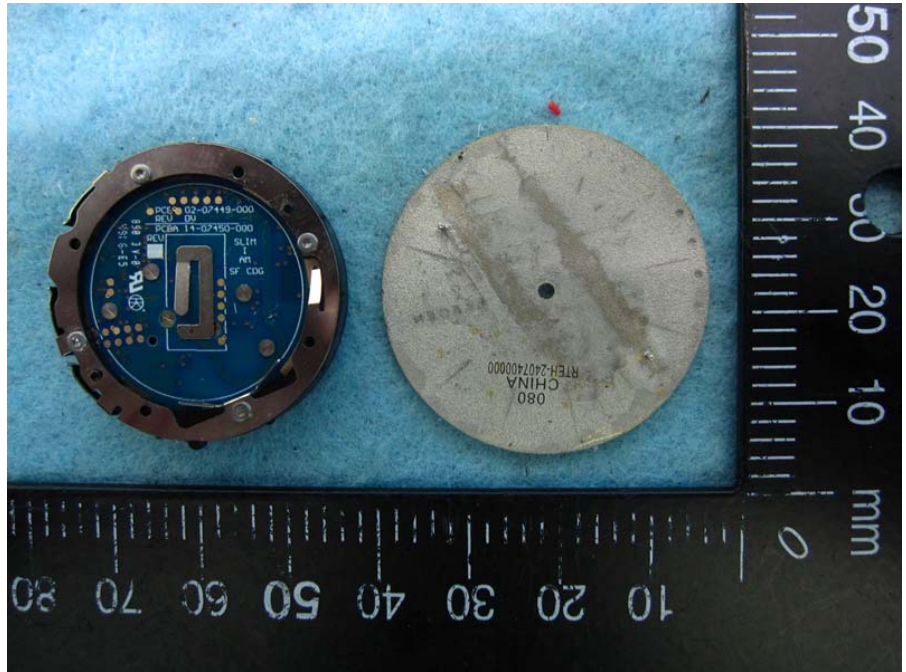

Brand Name: FOSSIL SKAGEN
Model No.: NDW3A, NDW3B, NDW3C, NDW3E

EUT 1

EUT 2

EUT 3

EUT 4