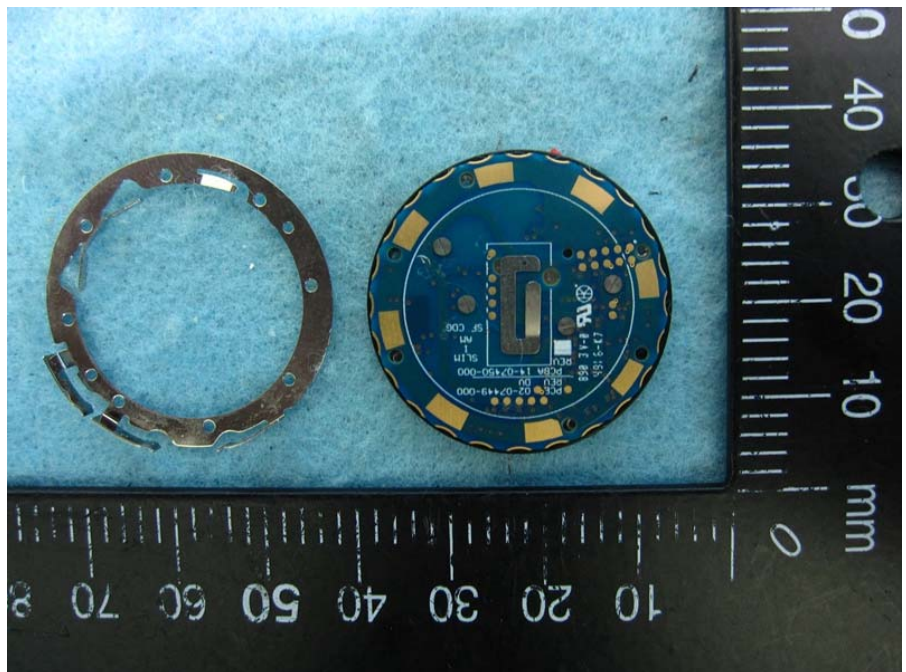

Brand Name: FOSSIL SKAGEN
Model No.: NDW3A, NDW3B, NDW3C, NDW3E

EUT 1

EUT 2

EUT 3

EUT 4