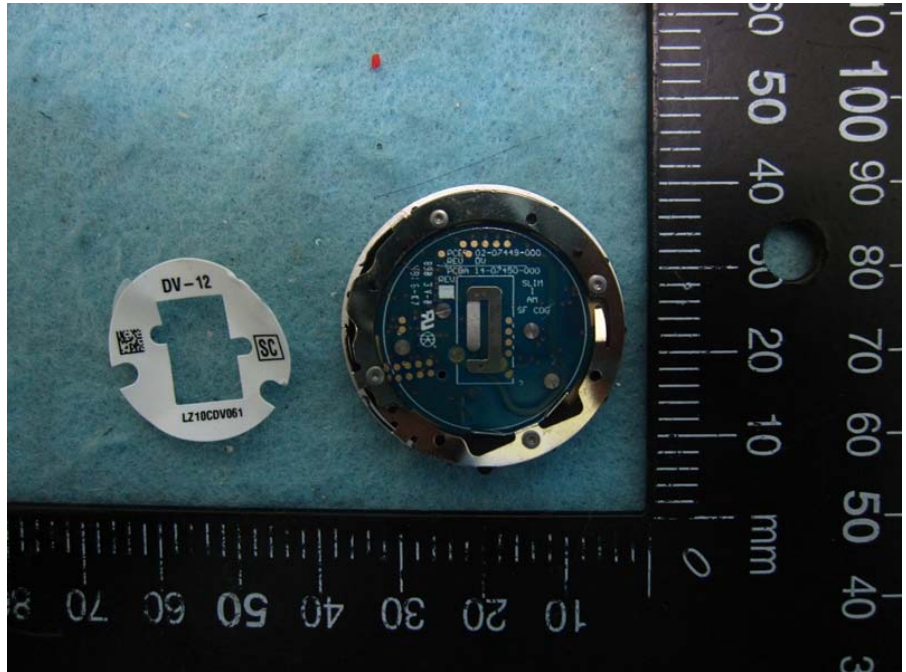

Brand Name: FOSSIL SKAGEN
Model No.: NDW3A, NDW3B, NDW3C, NDW3E

EUT 1

EUT 2

EUT 3

EUT 4