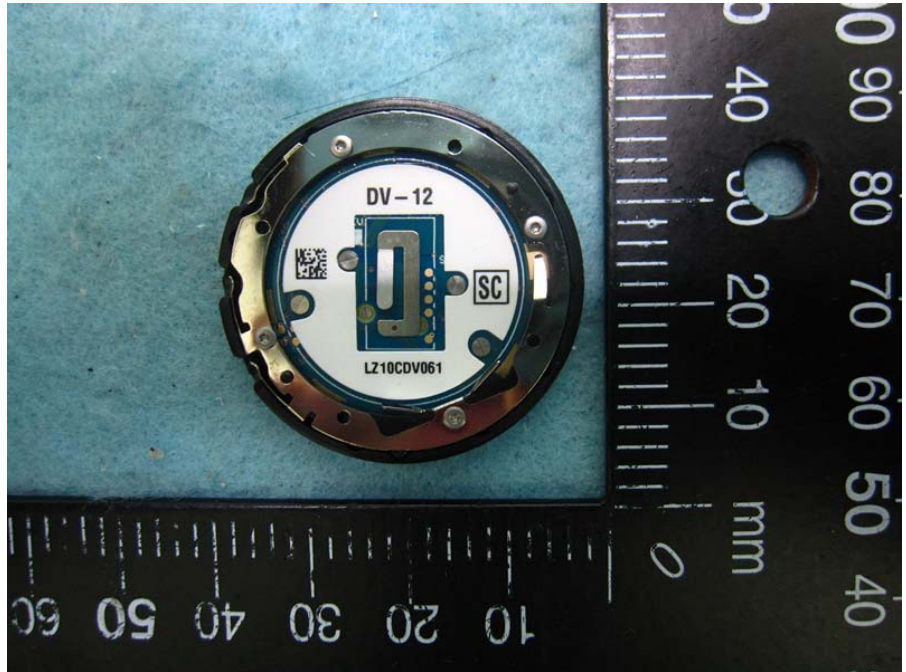

Brand Name: FOSSIL SKAGEN
Model No.: NDW3A, NDW3B, NDW3C, NDW3E

EUT 1

EUT 2

EUT 3

EUT 4