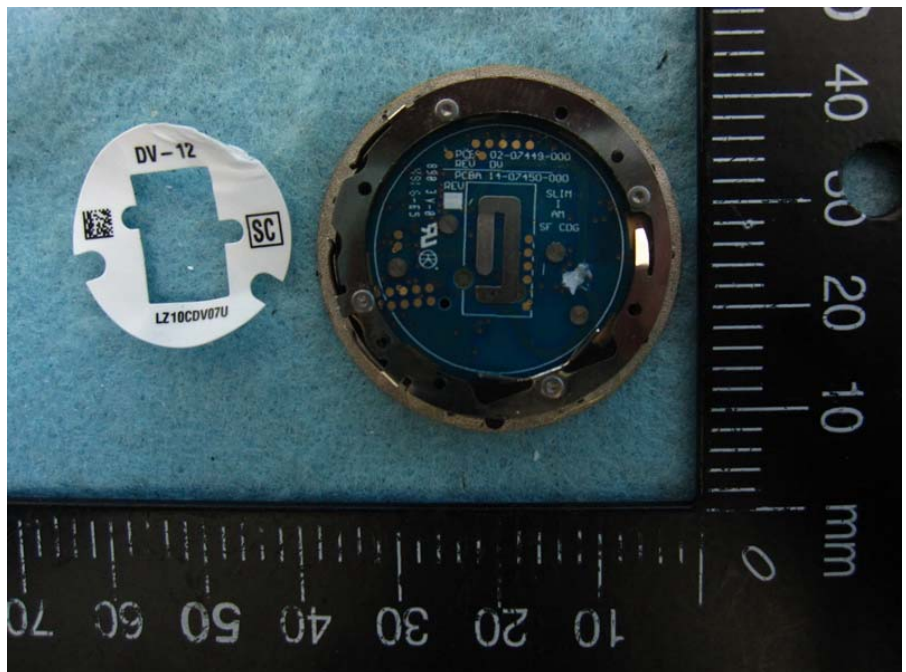

Brand Name: FOSSIL SKAGEN
Model No.: NDW3A, NDW3B, NDW3C, NDW3E

EUT 1

EUT 2

EUT 3

EUT 4