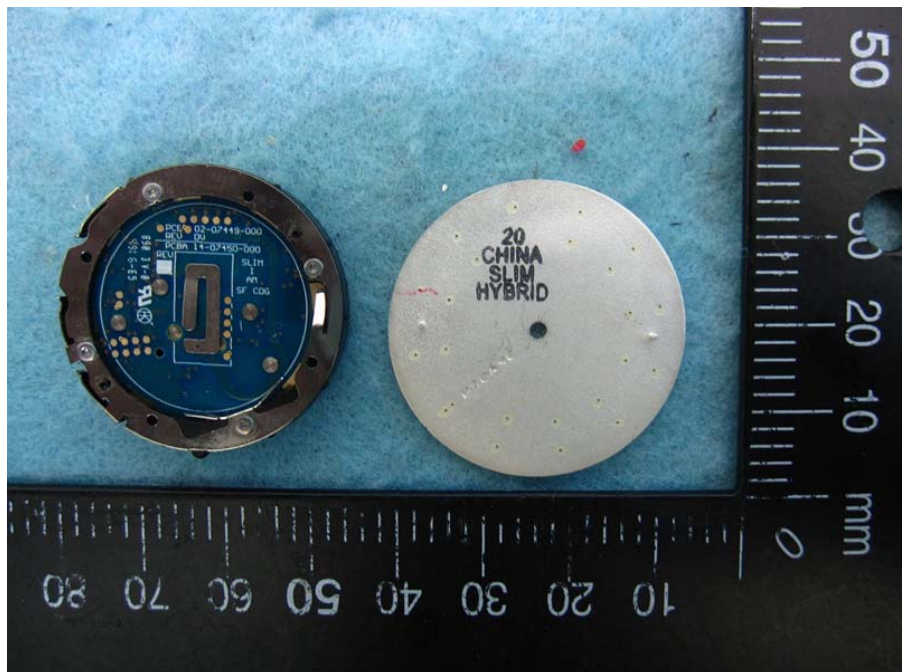

Brand Name: FOSSIL SKAGEN
Model No.: NDW3A, NDW3B, NDW3C, NDW3E

EUT 1

EUT 2

EUT 3

EUT 4