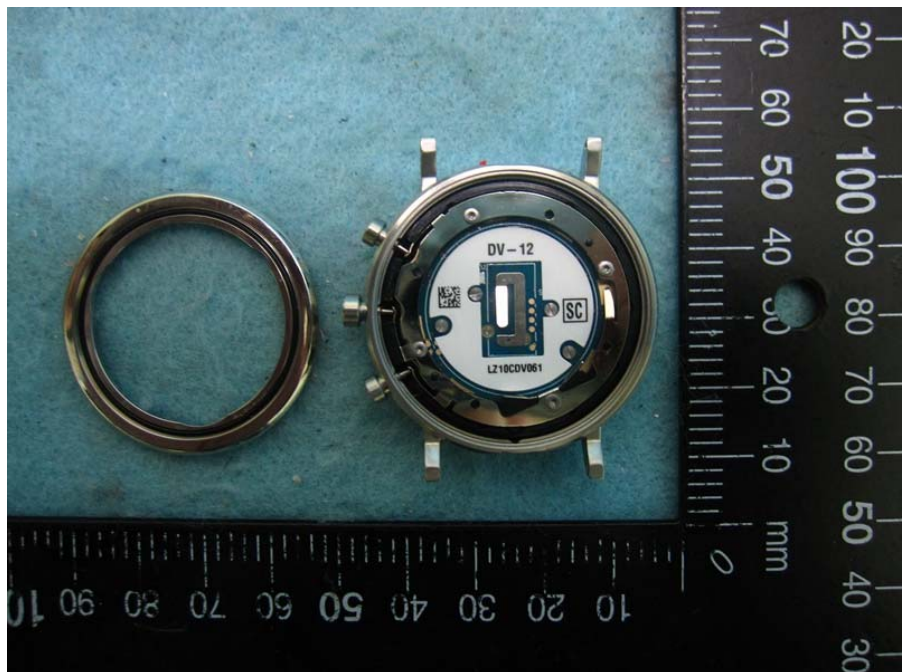

Brand Name: FOSSIL SKAGEN
Model No.: NDW3A, NDW3B, NDW3C, NDW3E

EUT 1

EUT 2

EUT 3

EUT 4