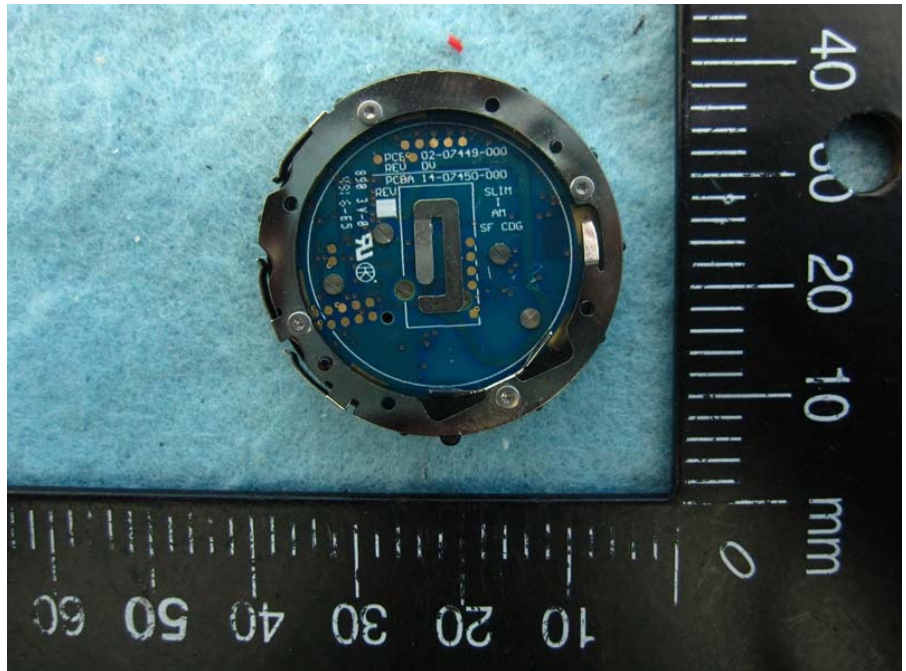

Brand Name: FOSSIL SKAGEN
Model No.: NDW3A, NDW3B, NDW3C, NDW3E

EUT 1

EUT 2

EUT 3

EUT 4