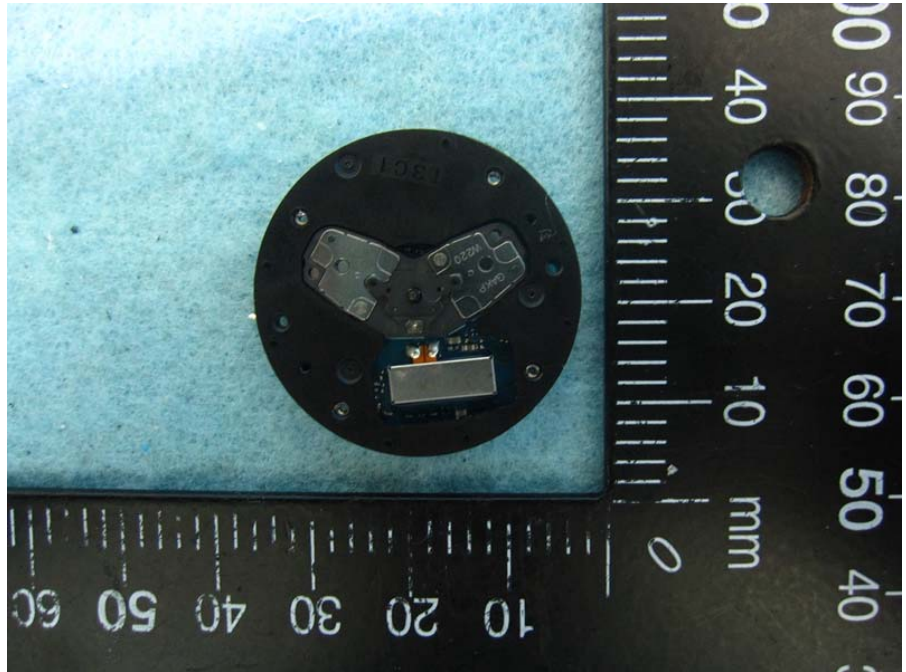

Brand Name: FOSSIL SKAGEN
Model No.: NDW3A, NDW3B, NDW3C, NDW3E

EUT 1

EUT 2

EUT 3

EUT 4