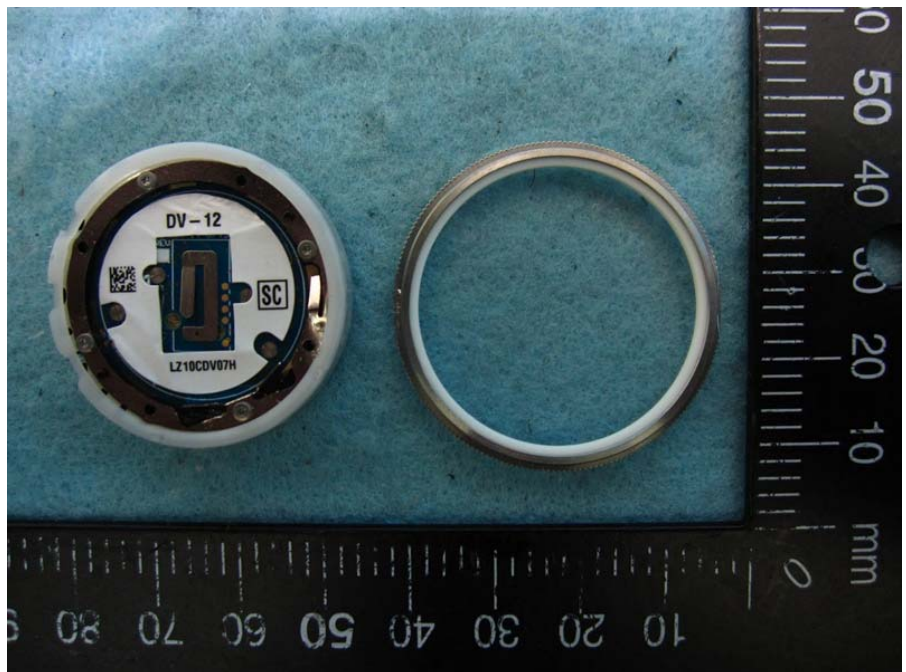

Brand Name: FOSSIL SKAGEN
Model No.: NDW3A, NDW3B, NDW3C, NDW3E

EUT 1

EUT 2

EUT 3

EUT 4