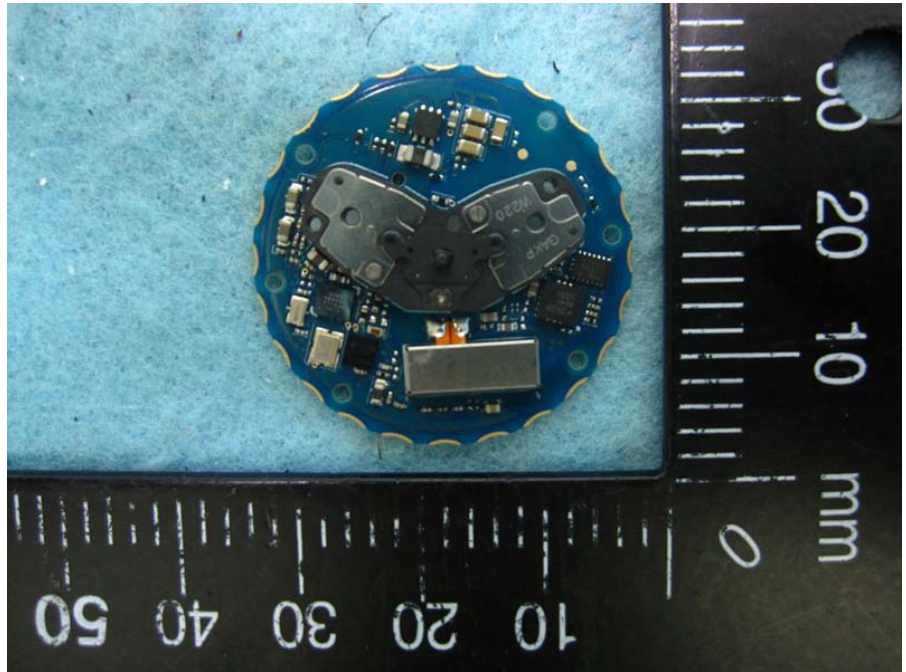

Brand Name: FOSSIL SKAGEN
Model No.: NDW3A, NDW3B, NDW3C, NDW3E

EUT 1

EUT 2

EUT 3

EUT 4