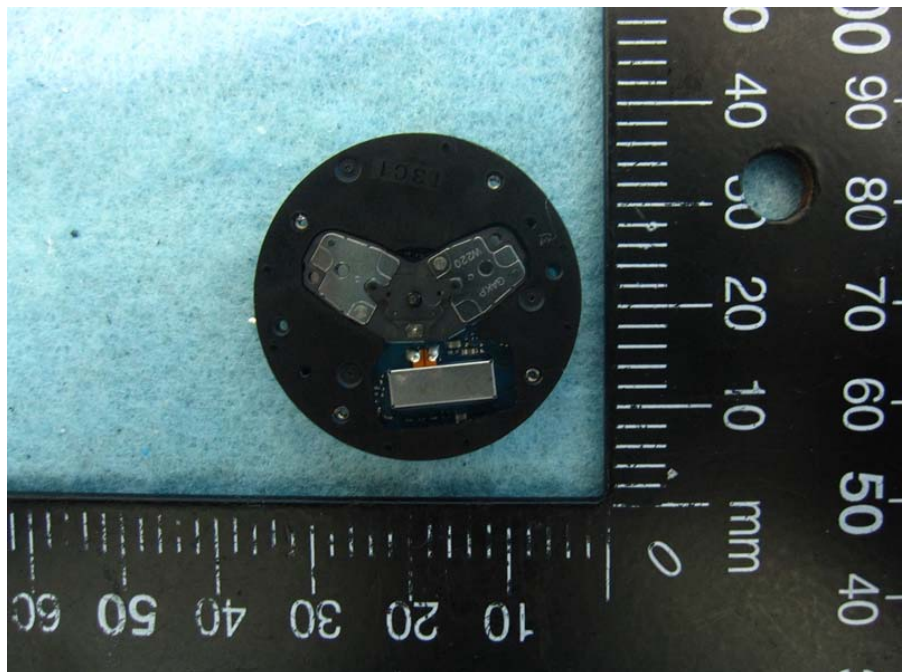

Brand Name: FOSSIL SKAGEN
Model No.: NDW3A, NDW3B, NDW3C, NDW3E

EUT 1

EUT 2

EUT 3

EUT 4