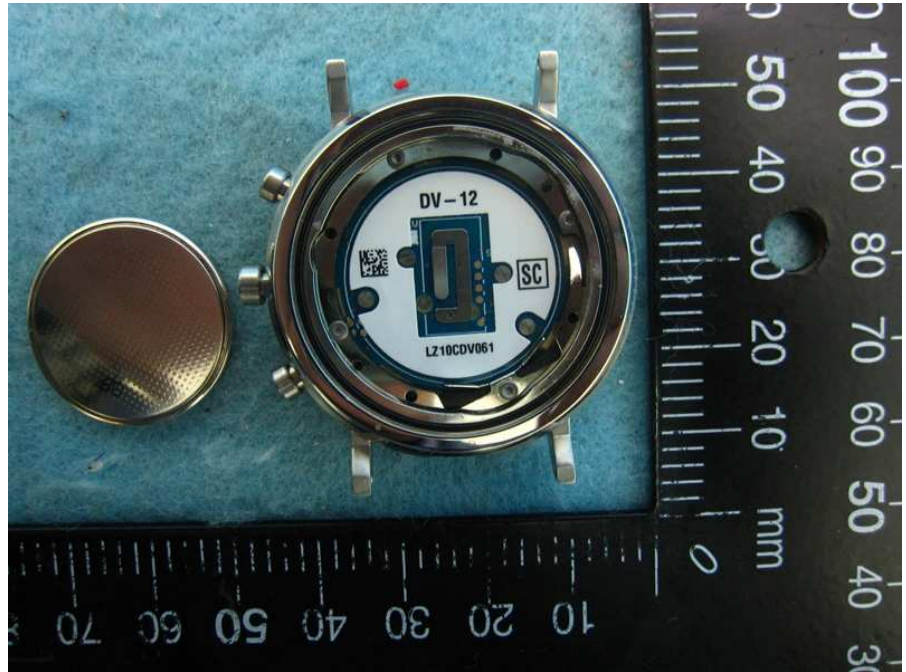

Brand Name: FOSSIL SKAGEN
Model No.: NDW3A, NDW3B, NDW3C, NDW3E

EUT 1

EUT 2

EUT 3

EUT 4