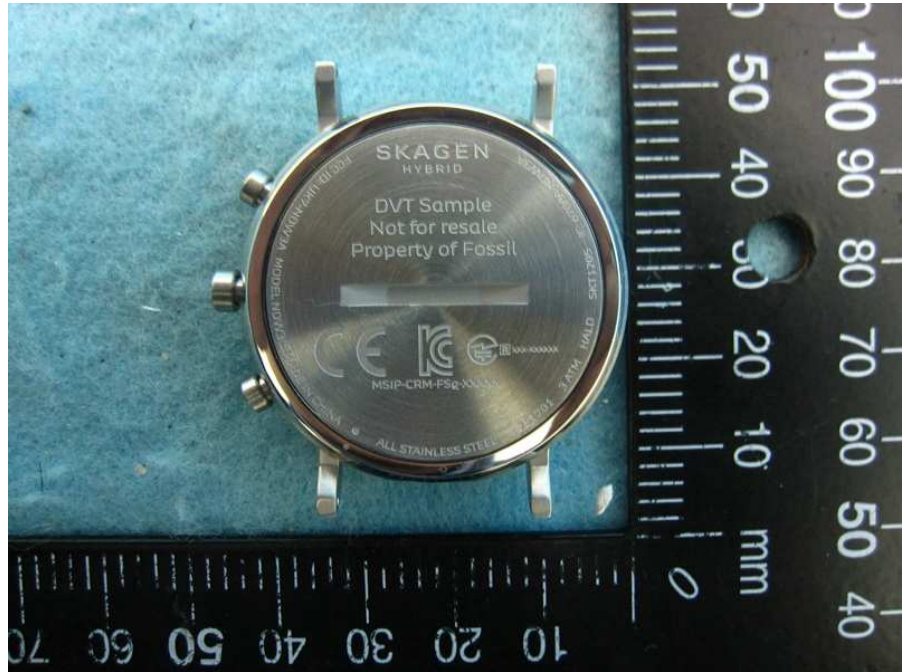

Brand Name: FOSSIL SKAGEN
Model No.: NDW3A, NDW3B, NDW3C, NDW3E

EUT 1

EUT 2

EUT 3

EUT 4