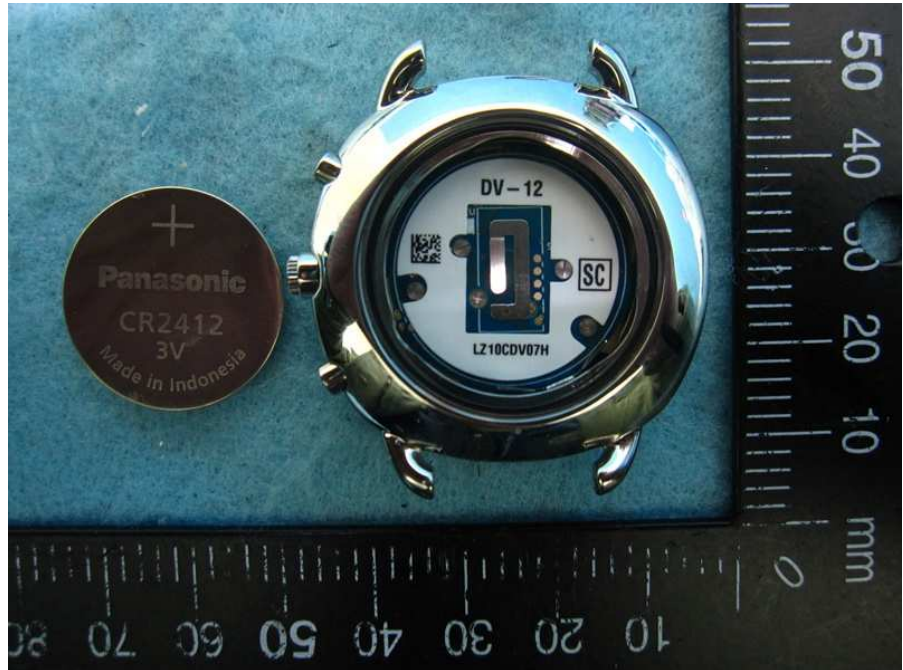

Brand Name: FOSSIL SKAGEN
Model No.: NDW3A, NDW3B, NDW3C, NDW3E

EUT 1

EUT 2

EUT 3

EUT 4