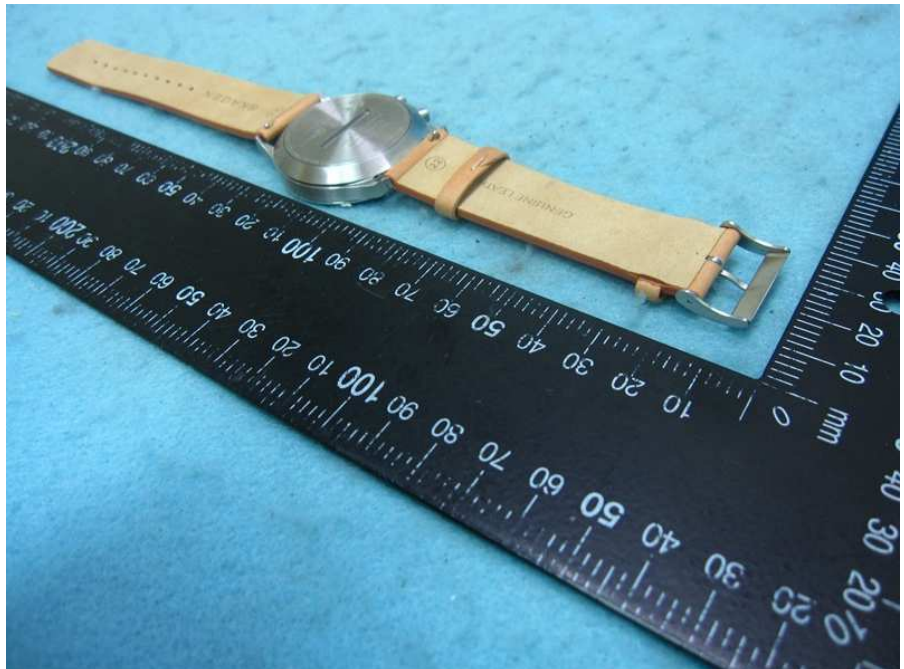

Brand Name: FOSSIL SKAGEN
Model No.: NDW3A, NDW3B, NDW3C, NDW3E

EUT 1

EUT 2

EUT 3

EUT 4