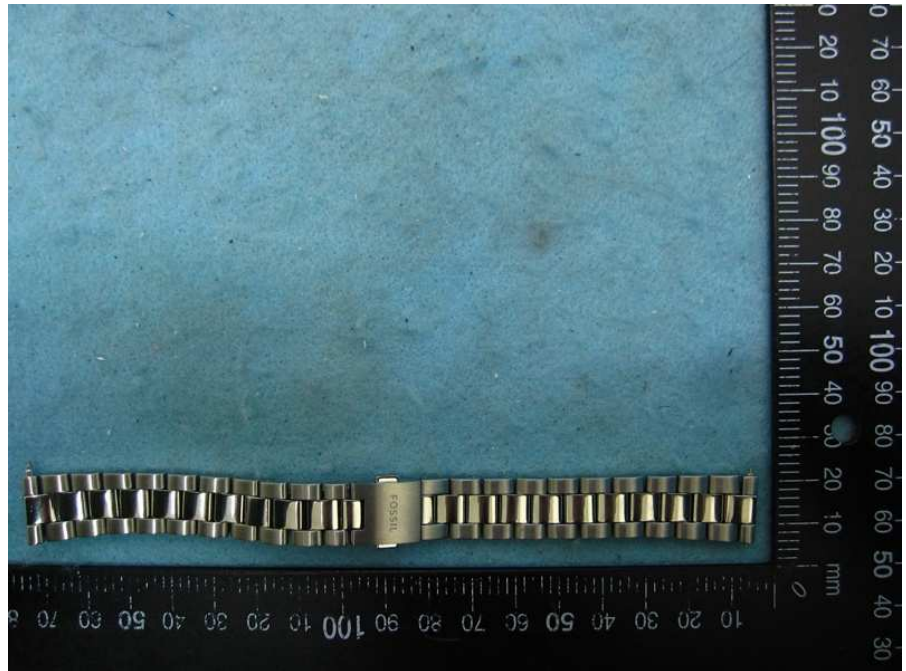

Brand Name: FOSSIL SKAGEN
Model No.: NDW3A, NDW3B, NDW3C, NDW3E

EUT 1

EUT 2

EUT 3

EUT 4