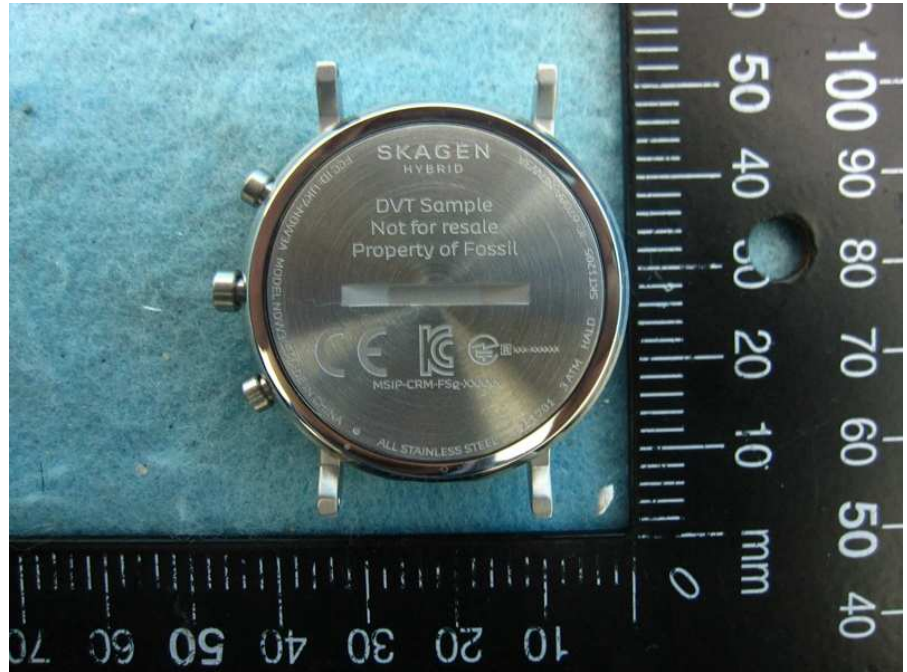

Brand Name: FOSSIL SKAGEN
Model No.: NDW3A, NDW3B, NDW3C, NDW3E

EUT 1

EUT 2

EUT 3

EUT 4