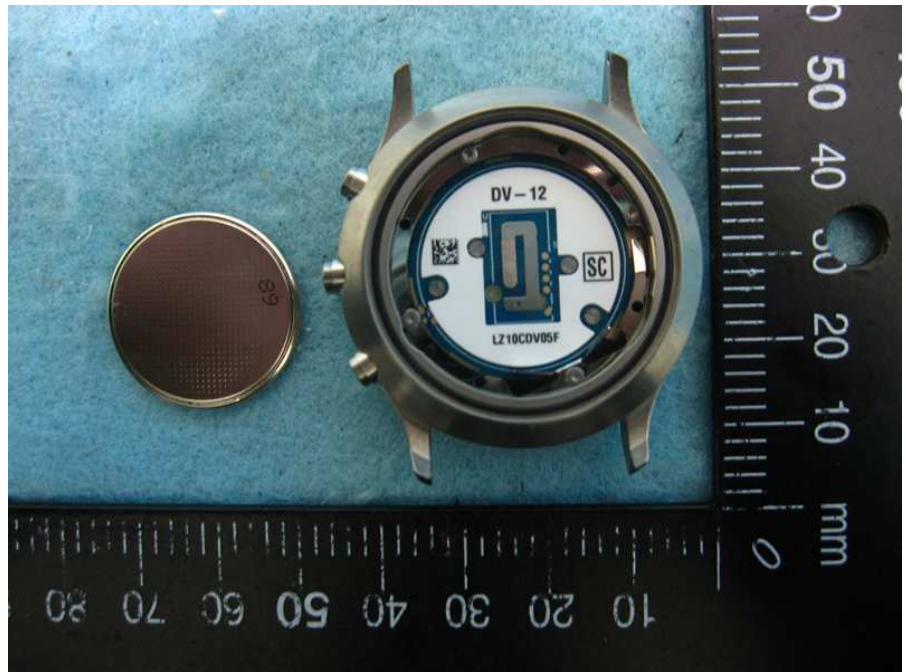

Brand Name: FOSSIL SKAGEN
Model No.: NDW3A, NDW3B, NDW3C, NDW3E

EUT 1

EUT 2

EUT 3

EUT 4