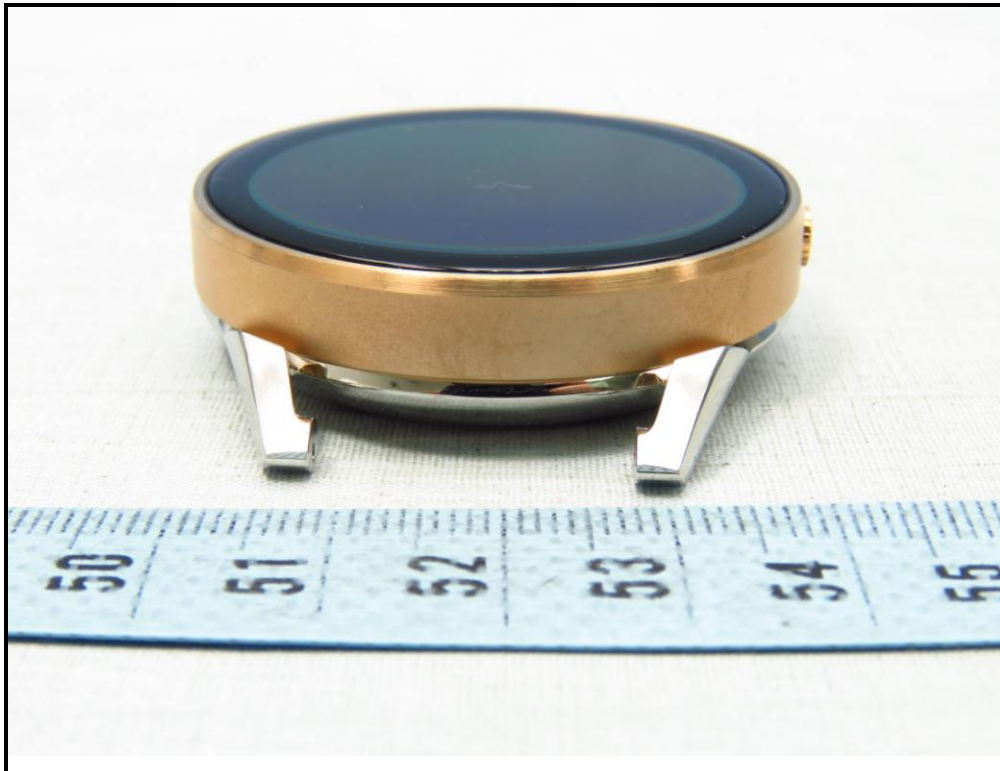

## CONSTRUCTION PHOTOS OF EUT

Brand: FOSSIL, Model: DW3B

Brand: MISFIT, Model: DW3A