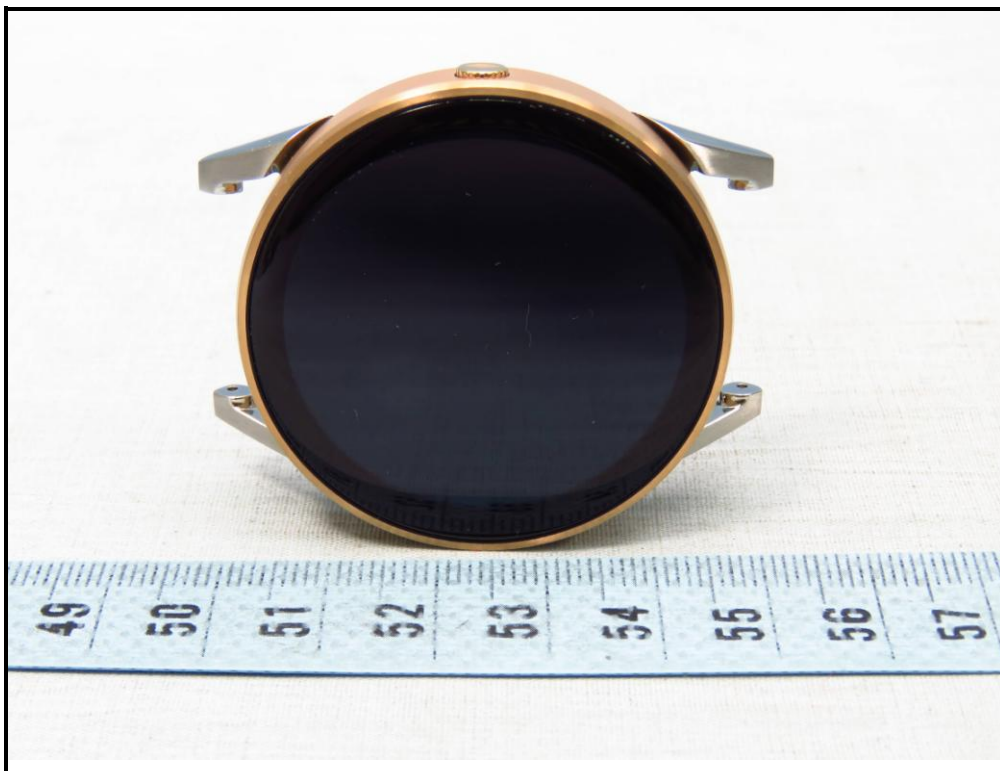

## CONSTRUCTION PHOTOS OF EUT

Brand: FOSSIL, Model: DW3B

Brand: MISFIT, Model: DW3A