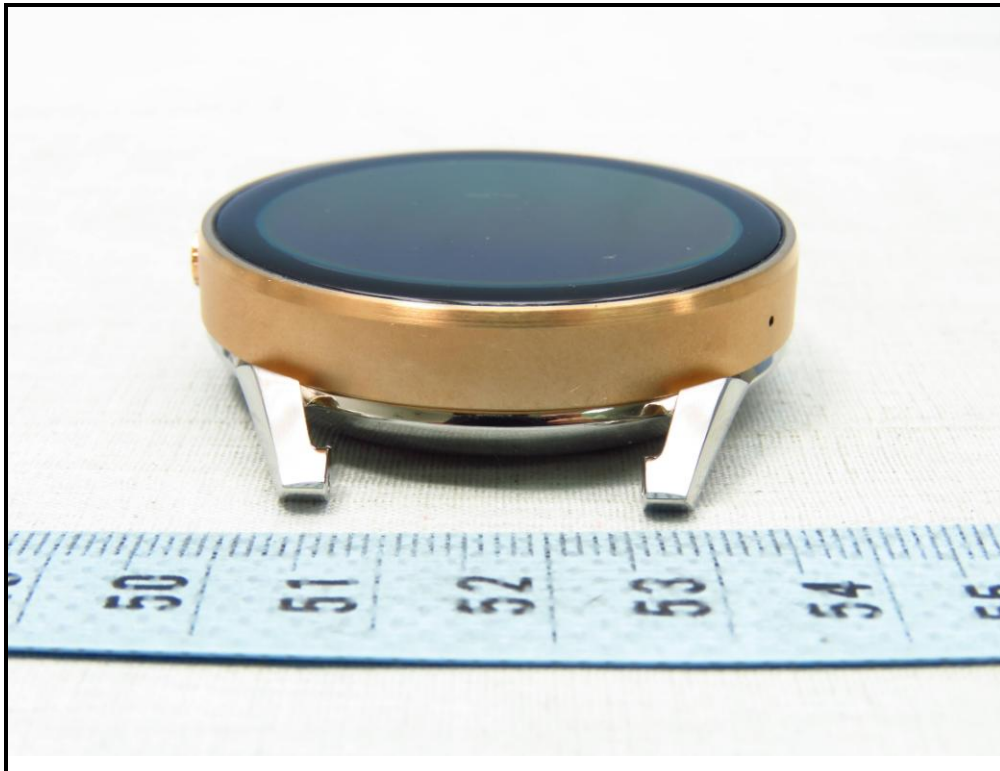

## CONSTRUCTION PHOTOS OF EUT

Brand: FOSSIL, Model: DW3B

Brand: MISFIT, Model: DW3A