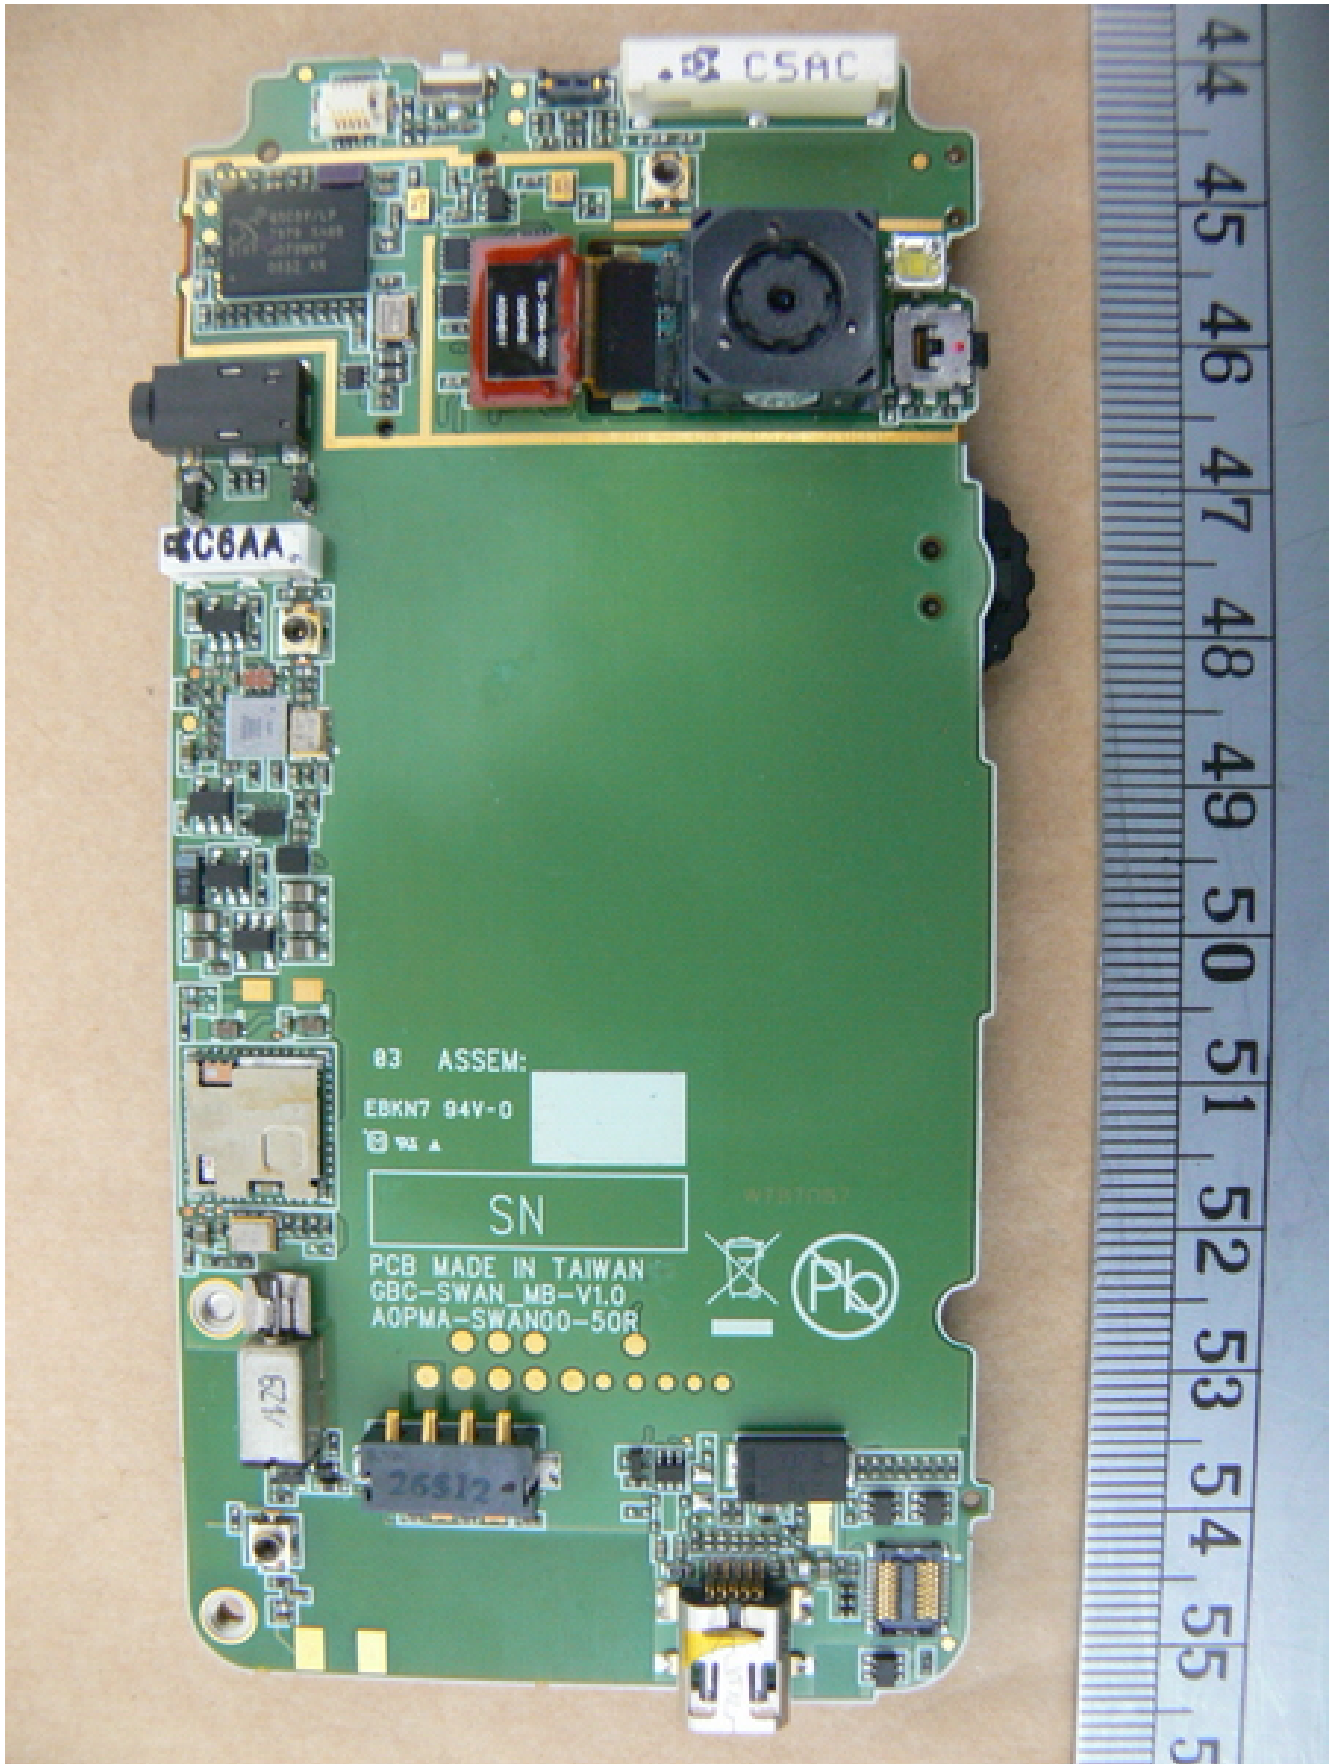

Registration number: W6M20803-8930
FCC ID: UJU9QATOMV000

Internal Photos

Registration number: W6M20803-8930
FCC ID: UJU9QATOMV000

**Detail of Internal Antenna
for GSM & WCDMA & WiFi**

Registration number: W6M20803-8930
FCC ID: UJU9QATOMV000

Registration number: W6M20803-8930
FCC ID: UJU9QATOMV000

Registration number: W6M20803-8930
FCC ID: UJU9QATOMV000

Registration number: W6M20803-8930
FCC ID: UJU9QATOMV000

Registration number: W6M20803-8930
FCC ID: UJU9QATOMV000