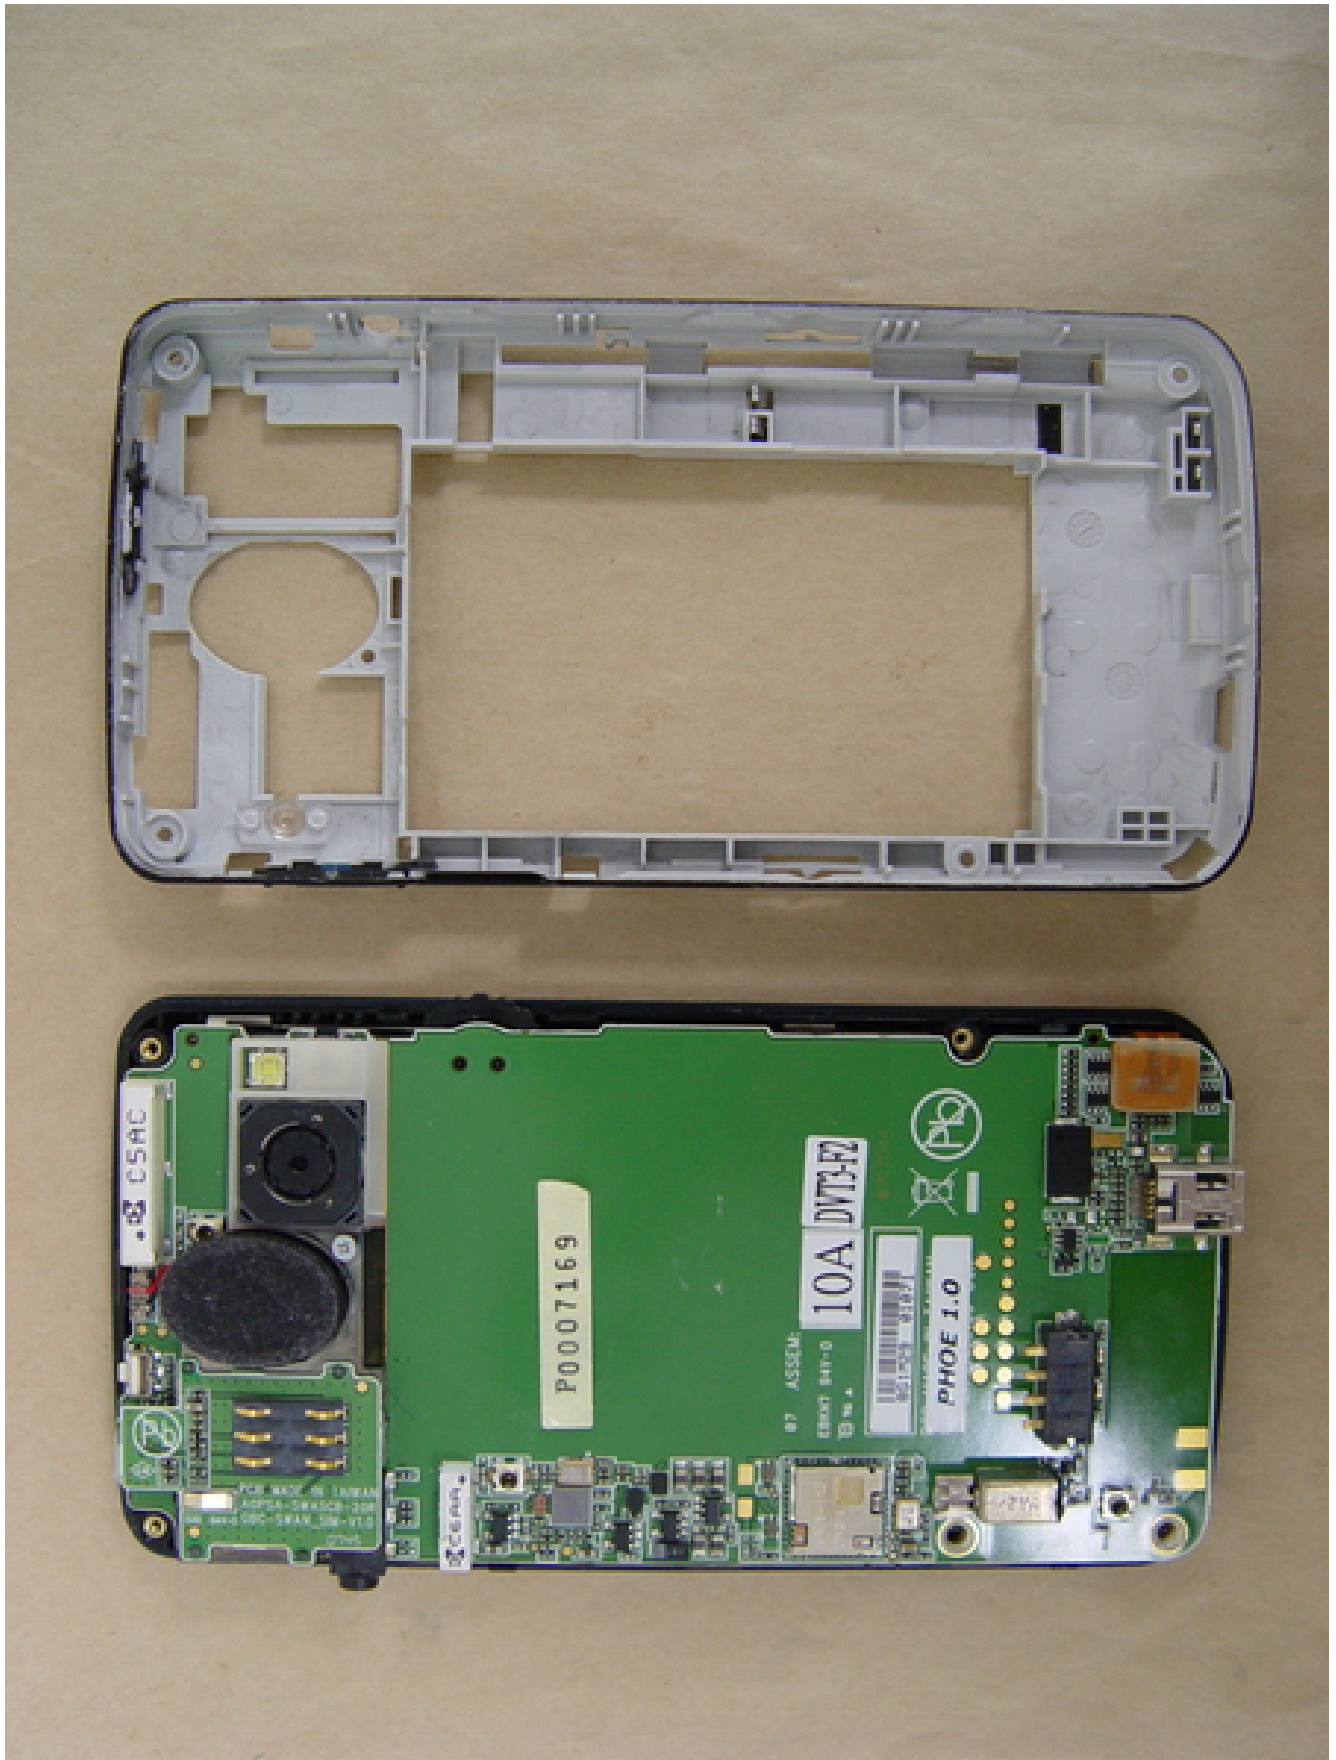

Registration number: W6M20803-8930
FCC ID: UJU9QATOMV000

Internal Photos

Registration number: W6M20803-8930
FCC ID: UJU9QATOMV000

**Detail of Internal Antenna
for GSM & WCDMA & WiFi**

Registration number: W6M20803-8930
FCC ID: UJU9QATOMV000