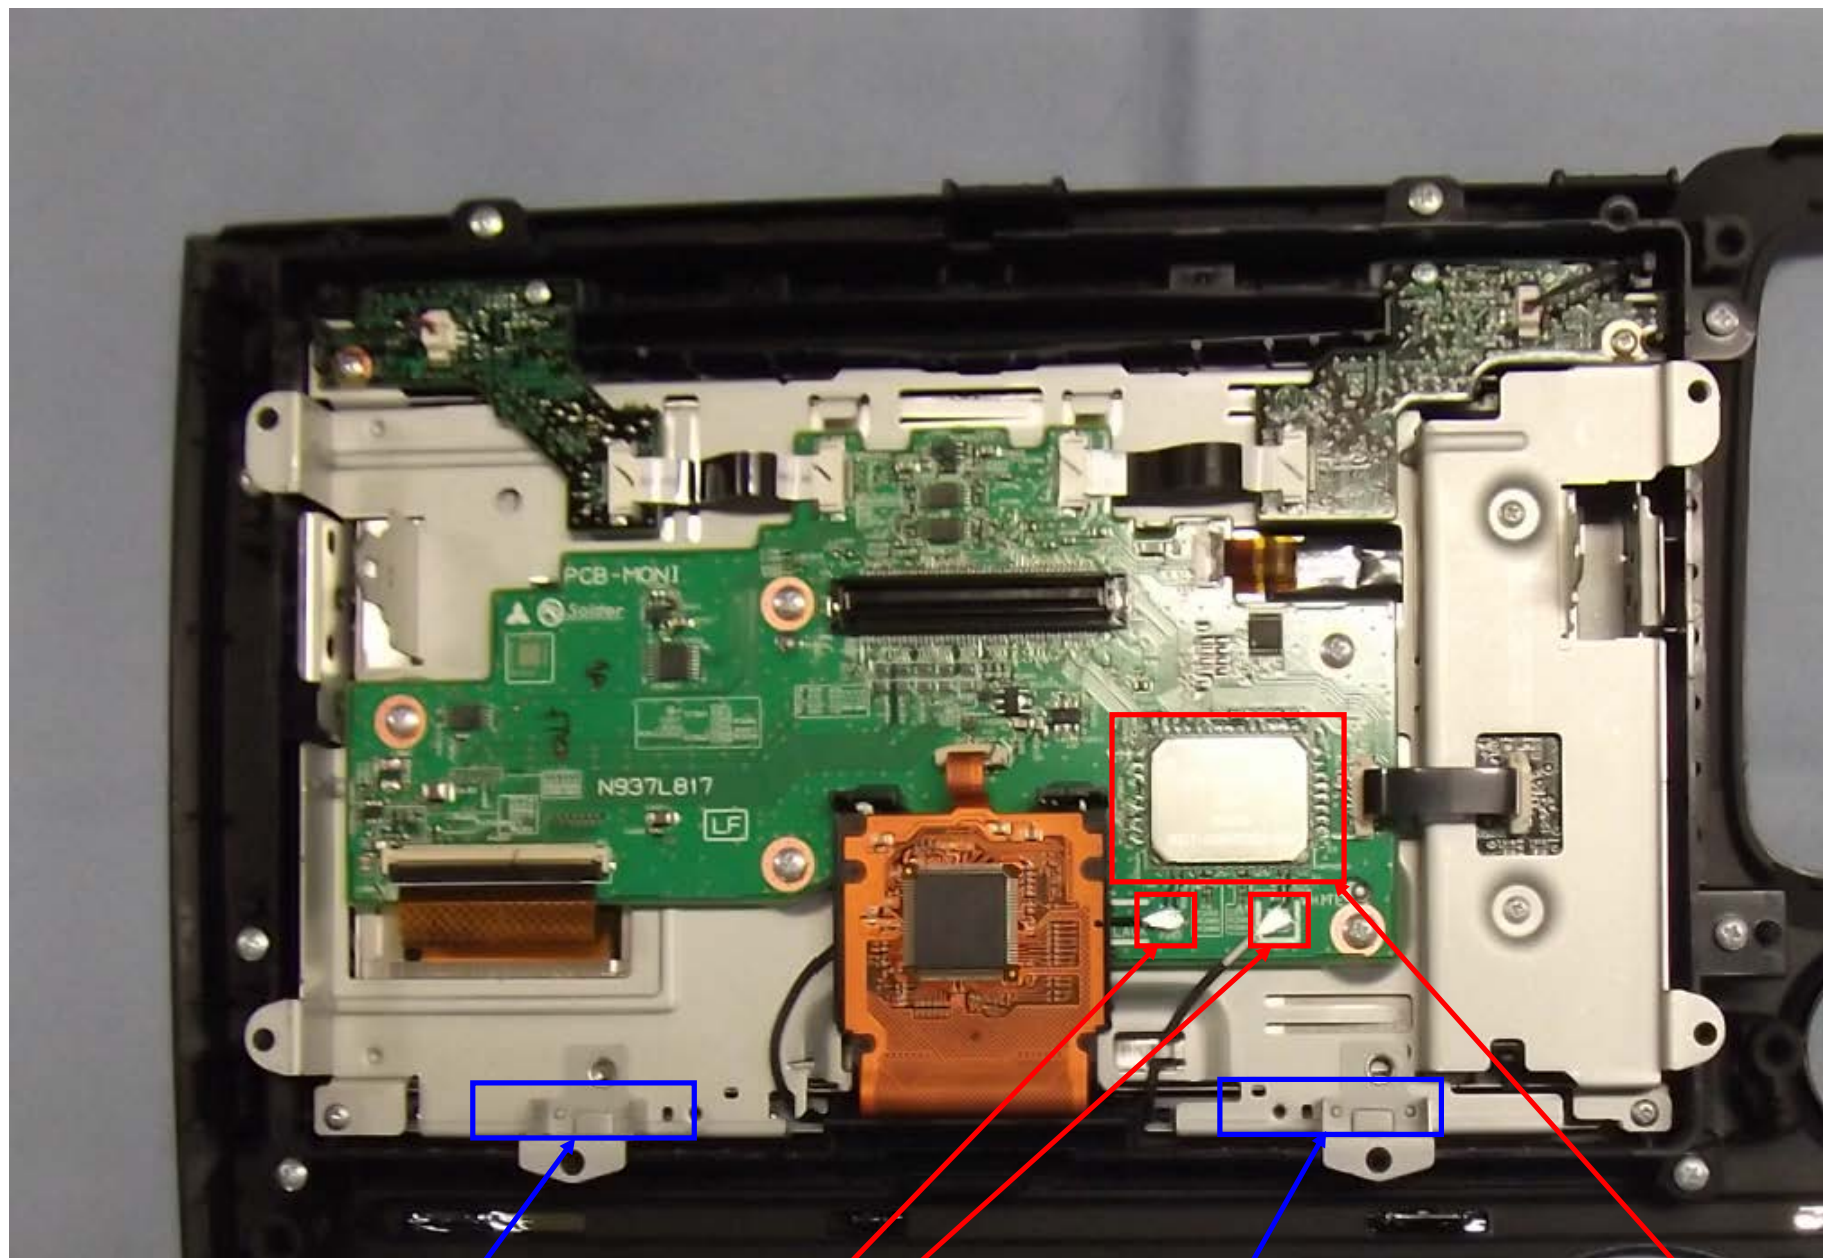

NR-241UH/NR-243UH
BT/WLAN Combo Module(UGKZ2XE06A)

NR-241UH/NR-243UH
BT/WLAN Combo Module(UGKZ2XE06A)

Front Panel

前面パネル

BT Antenna

Antenna Connector

WLAN Antenna

BT/WLAN Module