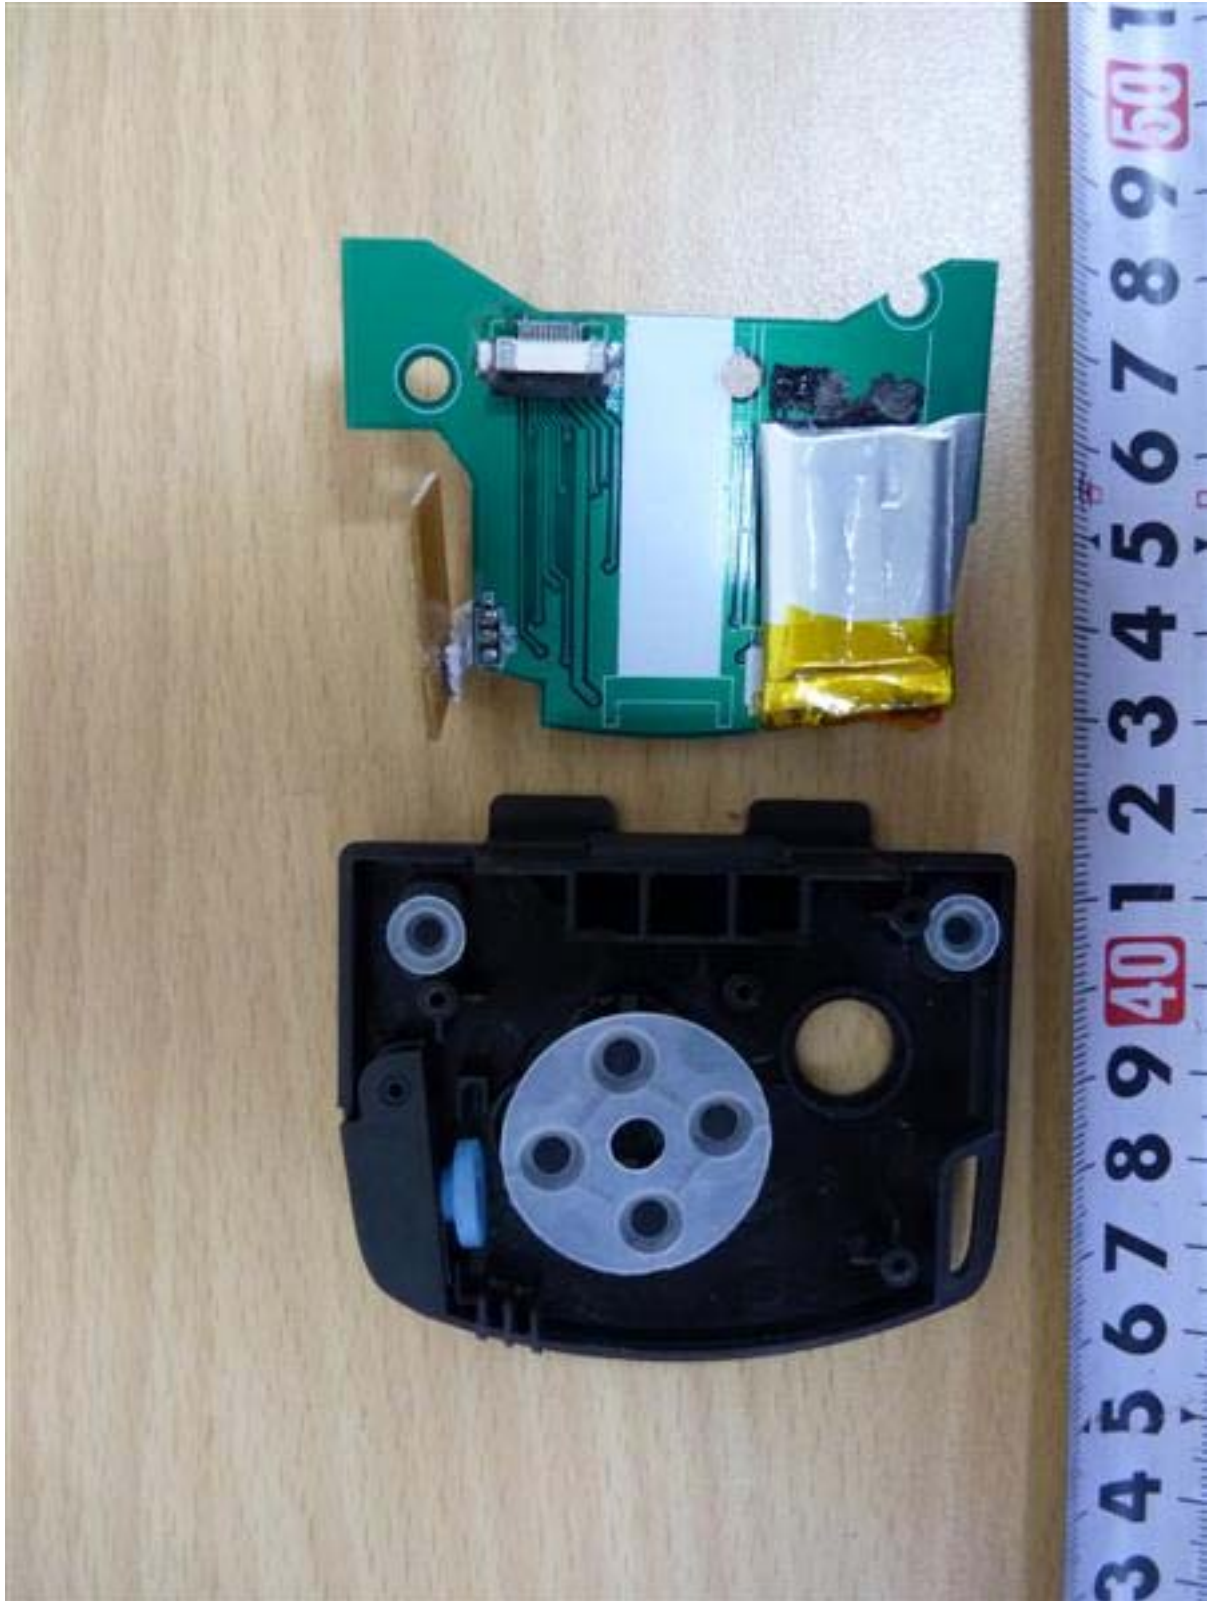

Worldwide Testing Services(Taiwan) Co., Ltd.

Registration number: W6M21405-14145-FCC

FCC ID:UJ9IRG01B

Internal Photos

Registration number: W6M21405-14145-FCC
FCC ID:UJ9IRG01B

Registration number: W6M21405-14145-FCC
FCC ID:UJ9IRG01B