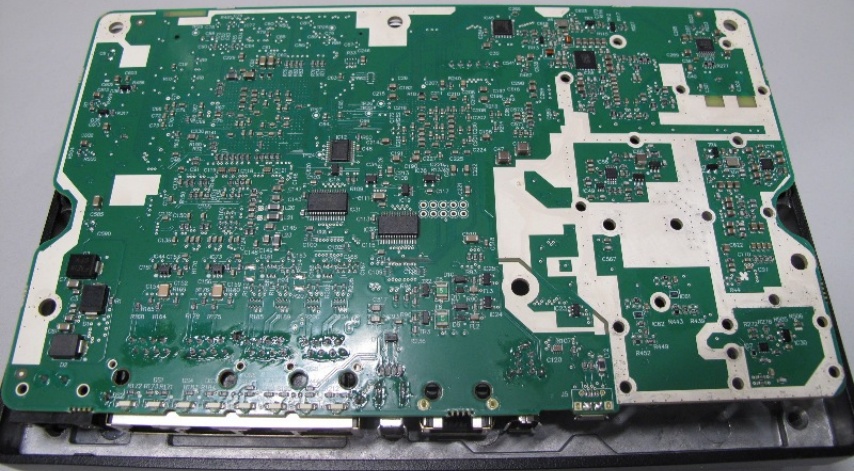

1815 98

1815 98

1815 98

SR PLUS 400-2Z2S PS

S/N: 63302665
1506
E02

ROHS

ES04460
MILS 946
181592

Internal Photos