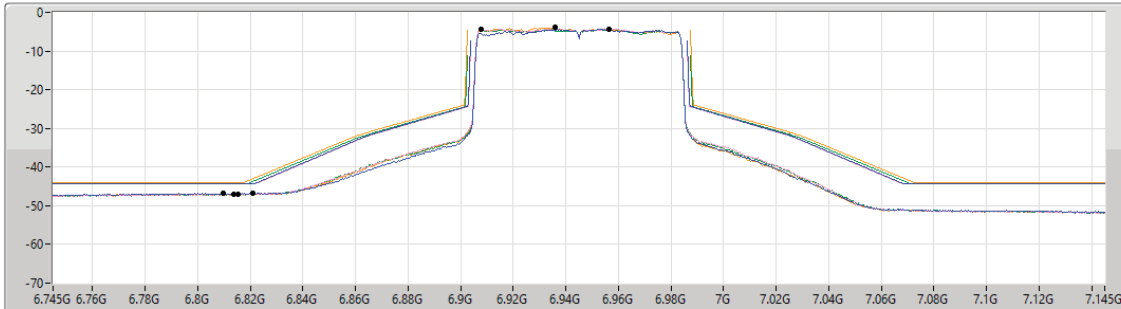

Port 1
Port 2
Port 3
Port 4

Ref(Hz)	Ref(dBm)	Freq(Hz)	Level(dBm)	Limit(dBm)	Margin(dB)	Port
6.95659G	-4.24	6.8098G	-46.77	-44.24	-2.53	1
6.90784G	-4.32	6.821G	-46.82	-44.32	-2.50	2
6.95659G	-4.35	6.8154G	-47.00	-44.35	-2.65	3
6.93581G	-3.89	6.8138G	-46.91	-43.89	-3.02	4