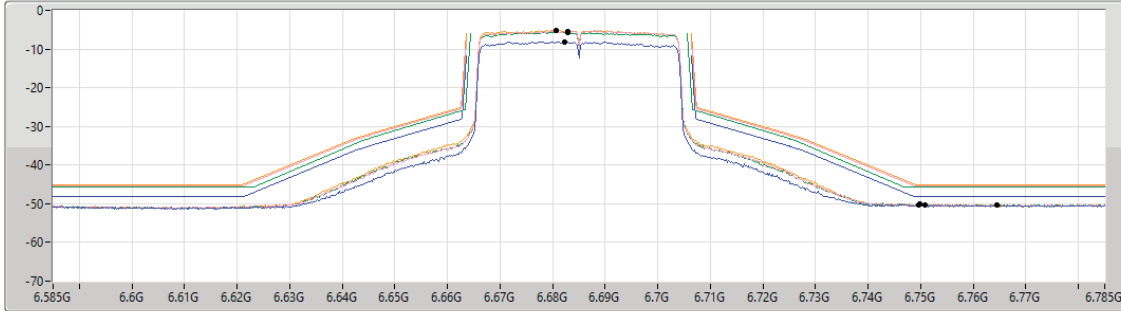

6.525-6.875GHz_802.11ax HEW40-BF_Nss1,(MCS0)_4TX
6685MHz_TX

MASK

07/10/2022

CF Freq
6.685GHz
Span
200MHz
RBW
500kHz
VBW
2MHz
Sweep Time
20ms
Detector Type
RMS

Port 1
Port 2
Port 3
Port 4

Ref(Hz)	Ref(dBm)	Freq(Hz)	Level(dBm)	Limit(dBm)	Margin(dB)	Port
6.6822G	-8.09	6.7644G	-50.24	-48.09	-2.15	1
6.6828G	-5.41	6.7496G	-50.20	-45.41	-4.79	2
6.6828G	-5.62	6.7498G	-50.09	-45.62	-4.47	3
6.6806G	-5.11	6.7508G	-50.24	-45.11	-5.13	4

6.525-6.875GHz_802.11ax HEW40-BF_Nss1,(MCS0)_4TX
6845MHz_TX

MASK

07/10/2022

CF Freq
6.845GHz
Span
200MHz
RBW
500kHz
VBW
2MHz
Sweep Time
20ms
Detector Type
RMS