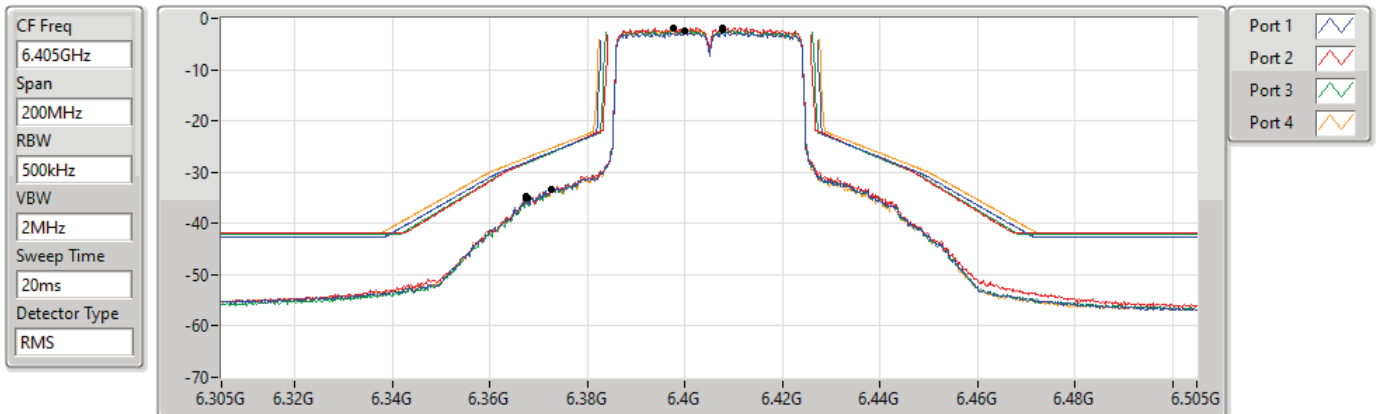

6405MHz_TX

30/09/2022

Ref(Hz)	Ref(dBm)	Freq(Hz)	Level(dBm)	Limit(dBm)	Margin(dB)	Port
6.4G	-2.57	6.3674G	-34.96	-28.06	-6.90	1
6.4076G	-1.78	6.3674G	-34.79	-28.21	-6.58	2
6.4076G	-2.20	6.3676G	-34.98	-28.23	-6.75	3
6.39761G	-2.01	6.3726G	-33.33	-25.32	-8.01	4