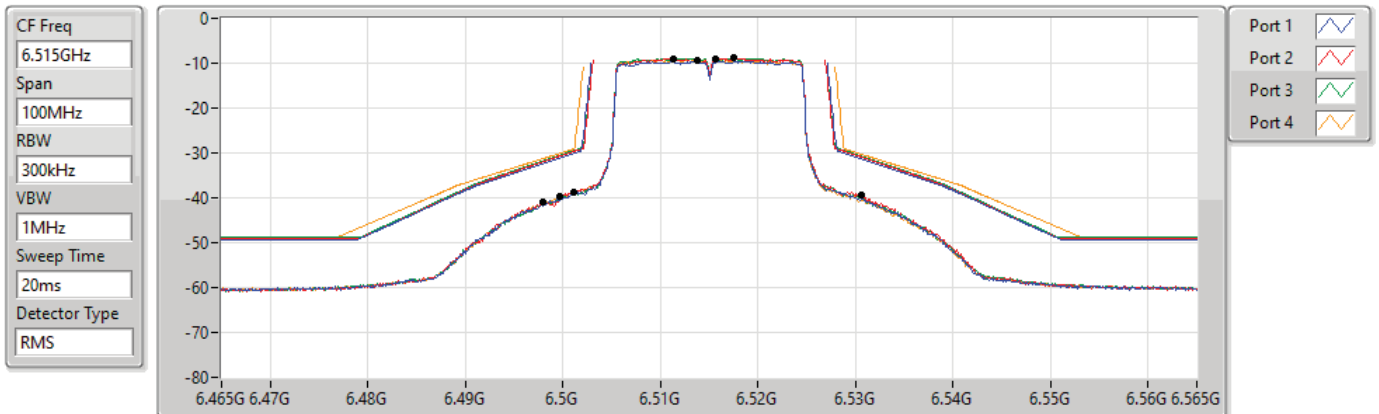

6515MHz_TX

30/09/2022

Ref(Hz)	Ref(dBm)	Freq(Hz)	Level(dBm)	Limit(dBm)	Margin(dB)	Port
6.5138G	-9.52	6.5011G	-38.83	-30.12	-8.71	1
6.5156G	-8.91	6.5306G	-39.29	-30.91	-8.38	2
6.5175G	-8.75	6.4979G	-40.95	-31.82	-9.13	3
6.5113G	-9.08	6.4997G	-39.59	-30.09	-9.50	4