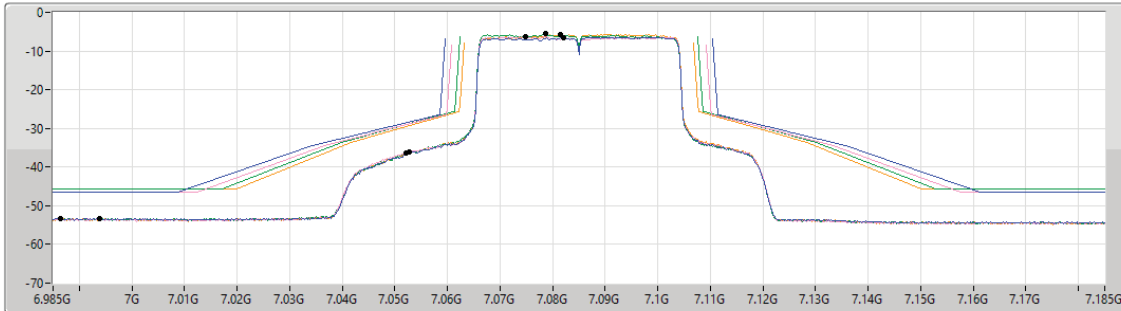

Port 1
Port 2
Port 3
Port 4

Ref(Hz)	Ref(dBm)	Freq(Hz)	Level(dBm)	Limit(dBm)	Margin(dB)	Port
7.082G	-6.44	6.9938G	-53.27	-46.44	-6.83	1
7.07481G	-6.35	6.9864G	-53.26	-46.35	-6.91	2
7.07861G	-5.59	7.0522G	-36.30	-29.02	-7.28	3
7.0814G	-5.63	7.0528G	-36.16	-29.31	-6.85	4