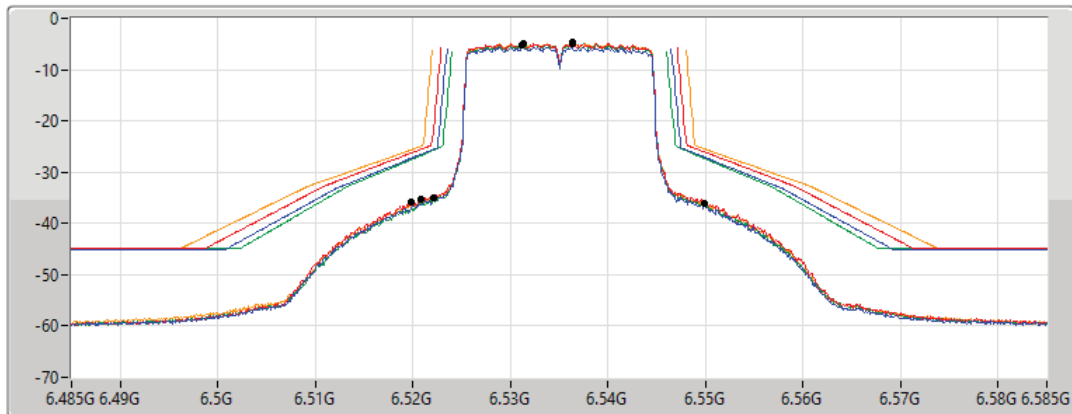

6.525-6.875GHz_802.11ax HEW20_Nss4,(MCS0)_4TX

MASK

6535MHz_TX

30/09/2022

CF Freq
6.535GHz

Span
100MHz

RBW
300kHz

VBW
1MHz

Sweep Time
20ms

Detector Type
RMS

Port 1

Port 2

Port 3

Port 4

Ref(Hz)	Ref(dBm)	Freq(Hz)	Level(dBm)	Limit(dBm)	Margin(dB)	Port
6.5312G	-5.22	6.5221G	-34.94	-25.56	-9.38	1
6.5363G	-4.71	6.5198G	-35.73	-26.27	-9.46	2
6.5313G	-4.91	6.5499G	-35.99	-27.31	-8.68	3
6.5364G	-4.83	6.5208G	-35.32	-25.01	-10.31	4