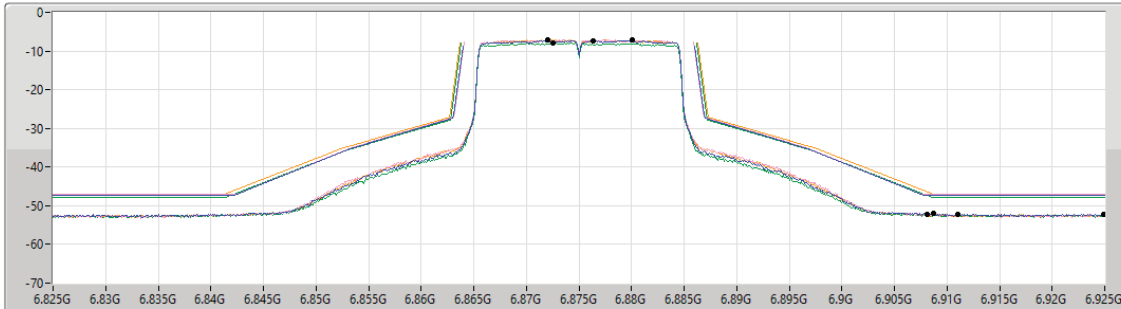

Port 1
Port 2
Port 3
Port 4

Ref(Hz)	Ref(dBm)	Freq(Hz)	Level(dBm)	Limit(dBm)	Margin(dB)	Port
6.8764G	-7.34	6.9087G	-52.01	-47.34	-4.67	1
6.88009G	-7.10	6.9081G	-52.10	-47.10	-5.00	2
6.8725G	-7.84	6.9249G	-52.32	-47.84	-4.48	3
6.872G	-7.12	6.911G	-52.16	-47.12	-5.04	4