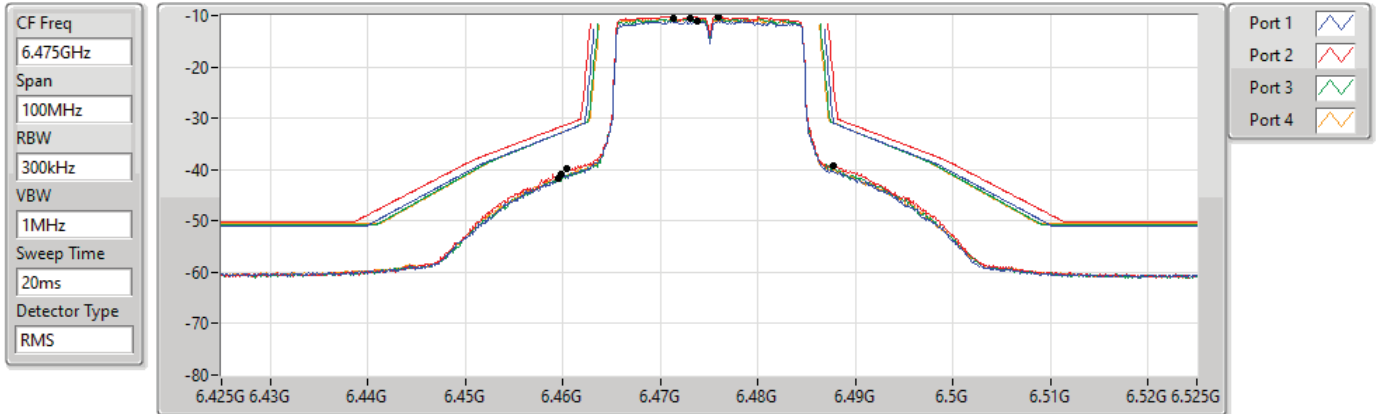

6.425-6.525GHz_802.11ax HEW20_Nss1,(MCS0)_4TX

MASK

6475MHz_TX

30/09/2022

Ref(Hz)	Ref(dBm)	Freq(Hz)	Level(dBm)	Limit(dBm)	Margin(dB)	Port
6.4738G	-10.98	6.4595G	-41.65	-33.06	-8.59	1
6.4759G	-10.15	6.4604G	-39.78	-31.21	-8.57	2
6.4731G	-10.65	6.4878G	-39.39	-30.99	-8.40	3
6.4714G	-10.50	6.4598G	-40.92	-32.82	-8.10	4

6.425-6.525GHz_802.11ax HEW20_Nss1,(MCS0)_4TX

MASK