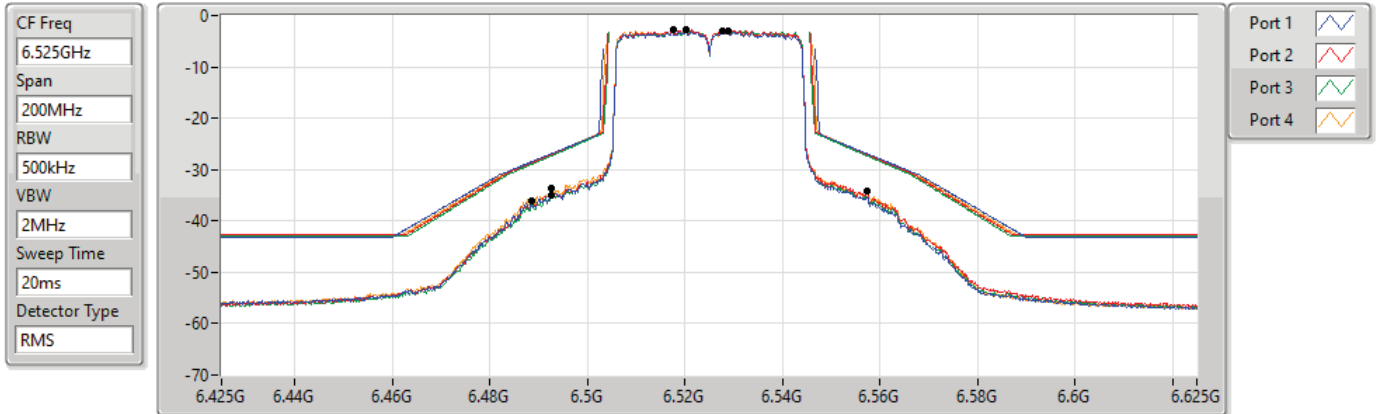

6.425-6.525GHz_802.11ax HEW40_Nss4,(MCS0)_4TX
6525MHz_TX

MASK

30/09/2022

Ref(Hz)	Ref(dBm)	Freq(Hz)	Level(dBm)	Limit(dBm)	Margin(dB)	Port
6.5276G	-3.13	6.4886G	-36.11	-28.47	-7.64	1
6.5202G	-2.73	6.5574G	-34.31	-27.04	-7.27	2
6.5288G	-2.88	6.4926G	-34.98	-27.30	-7.68	3
6.51761G	-2.83	6.4926G	-33.64	-26.95	-6.69	4