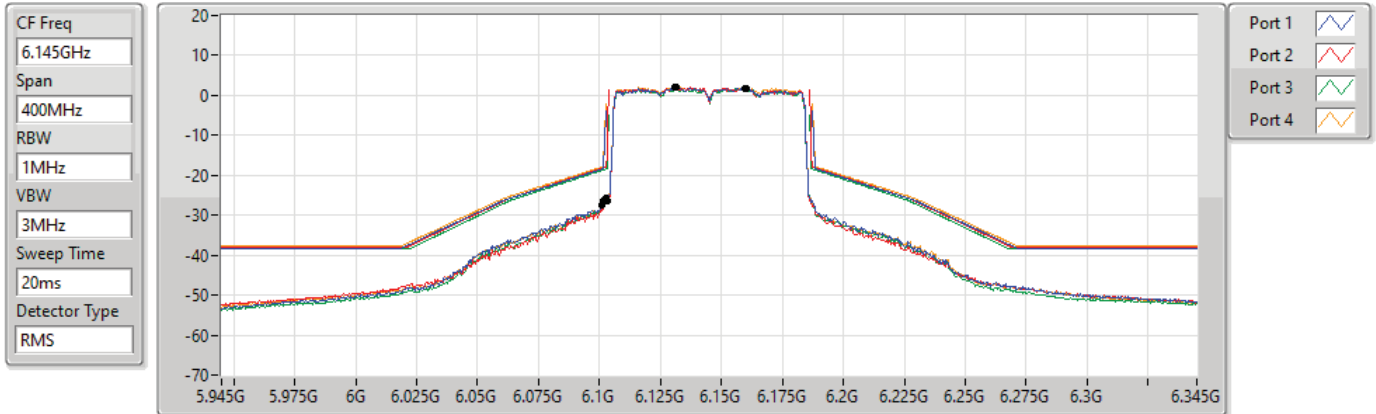

5.925-6.425GHz_802.11ax HEW80_Nss4,(MCS0)_4TX
6145MHz_TX

MASK

30/09/2022

Ref(Hz)	Ref(dBm)	Freq(Hz)	Level(dBm)	Limit(dBm)	Margin(dB)	Port
6.16018G	1.73	6.101G	-27.32	-18.44	-8.88	1
6.13101G	2.13	6.1026G	-25.86	-17.92	-7.94	2
6.15939G	1.69	6.103G	-26.29	-18.34	-7.95	3
6.13141G	2.23	6.1018G	-26.47	-17.77	-8.70	4