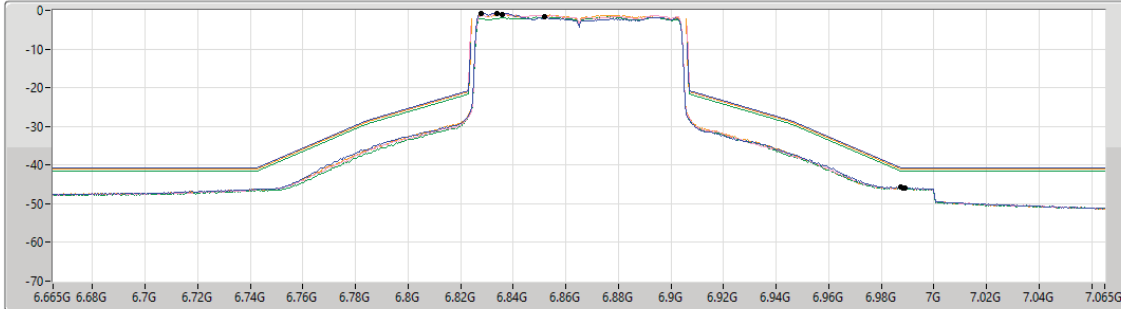

6.525-6.875GHz_802.11ax HEW80-BF_Nss1,(MCS0)_4TX
6865MHz_TX

MASK

07/10/2022

CF Freq
6.865GHz
Span
400MHz
RBW
1MHz
VBW
3MHz
Sweep Time
20ms
Detector Type
RMS

Port 1
Port 2
Port 3
Port 4

Ref(Hz)	Ref(dBm)	Freq(Hz)	Level(dBm)	Limit(dBm)	Margin(dB)	Port
6.82784G	-0.72	6.9874G	-45.78	-40.72	-5.06	1
6.83383G	-0.87	6.989G	-45.95	-40.87	-5.08	2
6.85181G	-1.62	6.9886G	-46.02	-41.62	-4.40	3
6.83583G	-1.01	6.9882G	-45.92	-41.01	-4.91	4

6.875-7.125GHz_802.11ax HEW80-BF_Nss1,(MCS0)_4TX
6945MHz_TX

MASK

07/10/2022

CF Freq
6.945GHz
Span
400MHz
RBW
1MHz
VBW
3MHz
Sweep Time
20ms
Detector Type
RMS