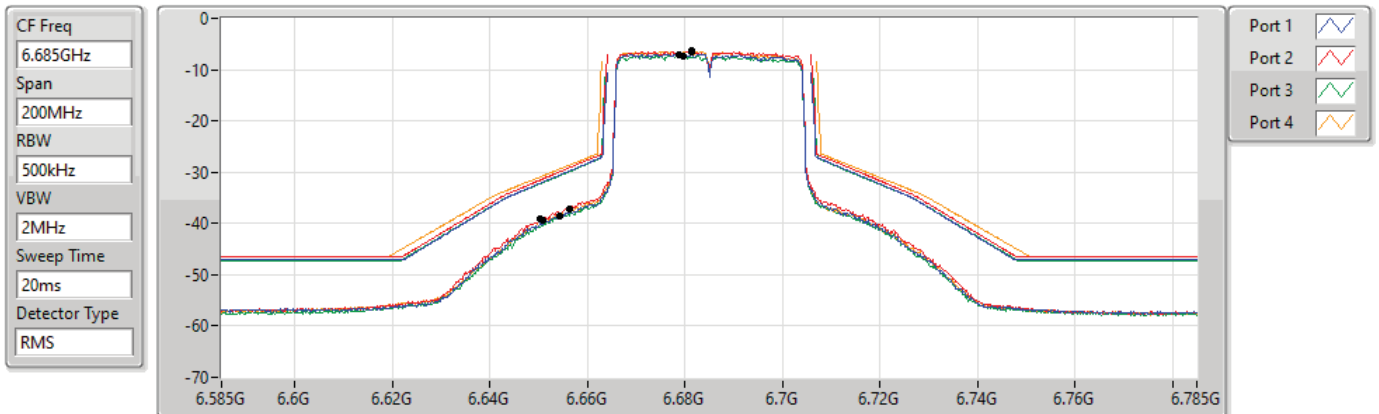

6.525-6.875GHz_802.11ax HEW40_Nss1,(MCS0)_4TX

MASK

6685MHz_TX

30/09/2022

Ref(Hz)	Ref(dBm)	Freq(Hz)	Level(dBm)	Limit(dBm)	Margin(dB)	Port
6.67881G	-6.99	6.651G	-39.46	-31.91	-7.55	1
6.6814G	-6.45	6.6504G	-39.01	-31.51	-7.50	2
6.67961G	-7.25	6.6544G	-38.47	-30.64	-7.83	3
6.6814G	-6.42	6.6564G	-37.20	-28.60	-8.60	4