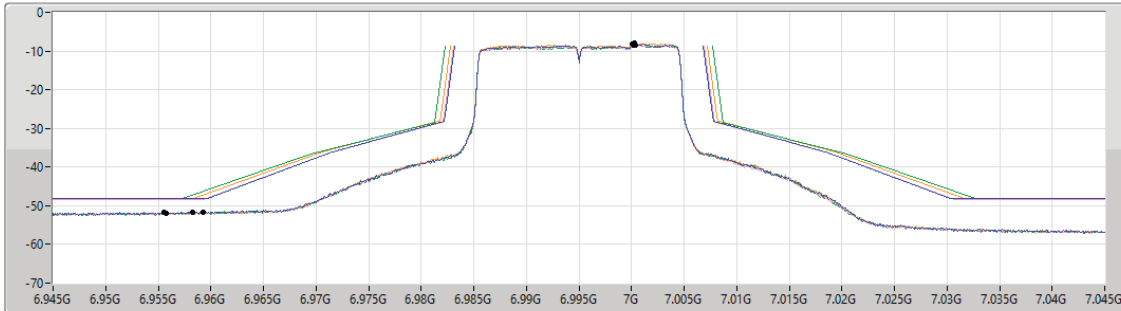

Port 1

Port 2

Port 3

Port 4

Ref(Hz)	Ref(dBm)	Freq(Hz)	Level(dBm)	Limit(dBm)	Margin(dB)	Port
7.0009G	-8.15	6.9583G	-51.62	-48.15	-3.47	1
7.00019G	-8.35	6.9593G	-51.79	-48.35	-3.44	2
7.00039G	-8.50	6.9558G	-51.85	-48.50	-3.35	3
7.00029G	-8.00	6.9556G	-51.80	-48.00	-3.80	4