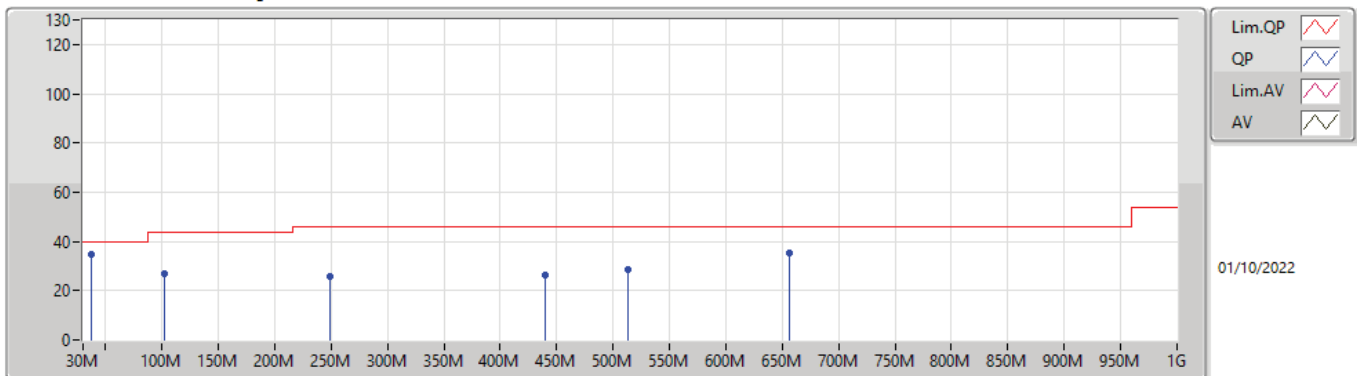

5.925-6.425GHz_802.11ax HEW160_Nss1,(MCS0)_4TX

6185MHz_Adapter

Type	Freq (Hz)	Level (dBuV/m)	Limit (dBuV/m)	Margin (dB)	Factor (dB)	Dist (m)	Condition	Azimuth (°)	Height (m)	Raw (dBuV)	AF (dB)	CL (dB)	PA (dB)
PK	37.76M	34.68	40.00	-5.32	-16.84	3	Vertical	0	1.00	51.52	19.73	0.56	37.13
PK	101.78M	26.77	43.50	-16.73	-20.24	3	Vertical	0	1.00	47.01	15.43	0.97	36.64
PK	249.22M	26.03	46.00	-19.97	-17.36	3	Vertical	0	1.00	43.39	17.59	1.53	36.48
PK	439.34M	26.23	46.00	-19.77	-12.46	3	Vertical	0	1.00	38.69	22.02	2.14	36.62
PK	513.06M	28.82	46.00	-17.18	-11.46	3	Vertical	0	1.00	40.28	23.17	2.39	37.02
PK	656.62M	35.19	46.00	-10.81	-8.78	3	Vertical	0	1.00	43.97	25.52	2.89	37.19