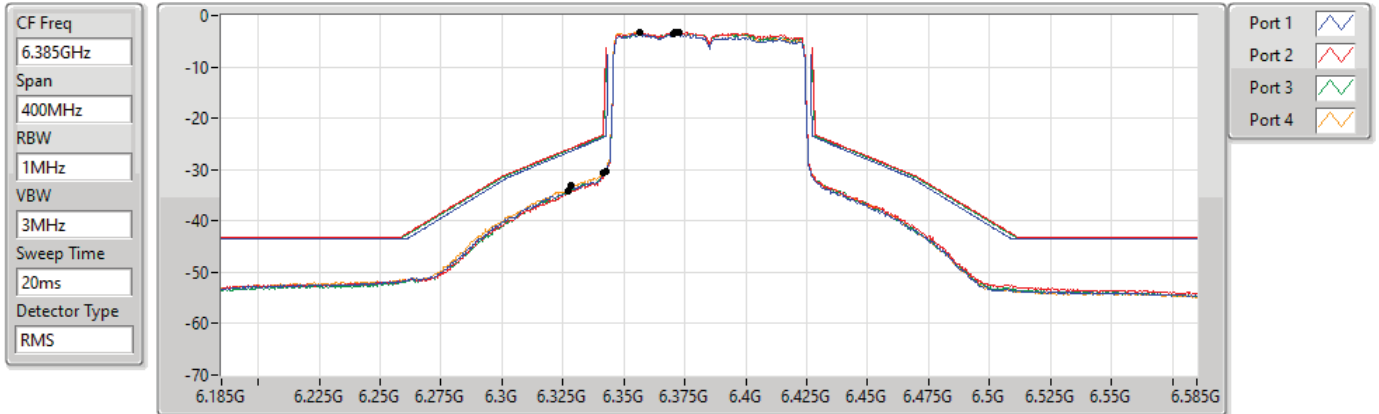

5.925-6.425GHz_802.11ax HEW80_Nss1,(MCS0)_4TX
6385MHz_TX

MASK

30/09/2022

Ref(Hz)	Ref(dBm)	Freq(Hz)	Level(dBm)	Limit(dBm)	Margin(dB)	Port
6.37021G	-3.57	6.3426G	-30.24	-23.57	-6.67	1
6.37101G	-3.21	6.3274G	-34.27	-26.00	-8.27	2
6.37261G	-3.37	6.3418G	-30.76	-23.39	-7.37	3
6.35663G	-3.28	6.3282G	-33.05	-25.94	-7.11	4