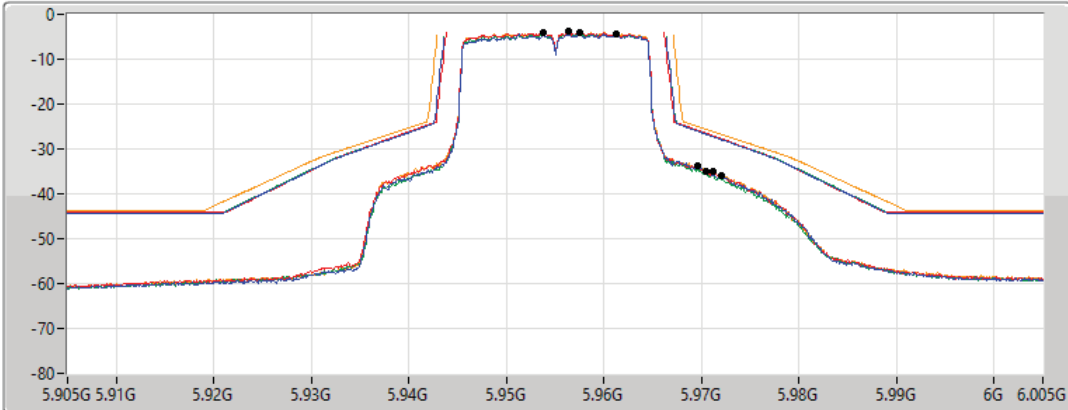

5.925-6.425GHz_802.11ax HEW20_Nss4,(MCS0)_4TX

MASK

5955MHz_TX

30/09/2022

CF Freq
5.955GHz

Span
100MHz

RBW
300kHz

VBW
1MHz

Sweep Time
20ms

Detector Type
RMS

Port 1

Port 2

Port 3

Port 4

Ref(Hz)	Ref(dBm)	Freq(Hz)	Level(dBm)	Limit(dBm)	Margin(dB)	Port
5.96129G	-4.31	5.9721G	-35.92	-27.98	-7.94	1
5.9538G	-3.95	5.9712G	-34.98	-27.10	-7.88	2
5.9575G	-4.16	5.9705G	-35.15	-26.59	-8.56	3
5.9564G	-3.88	5.9696G	-33.74	-24.99	-8.75	4