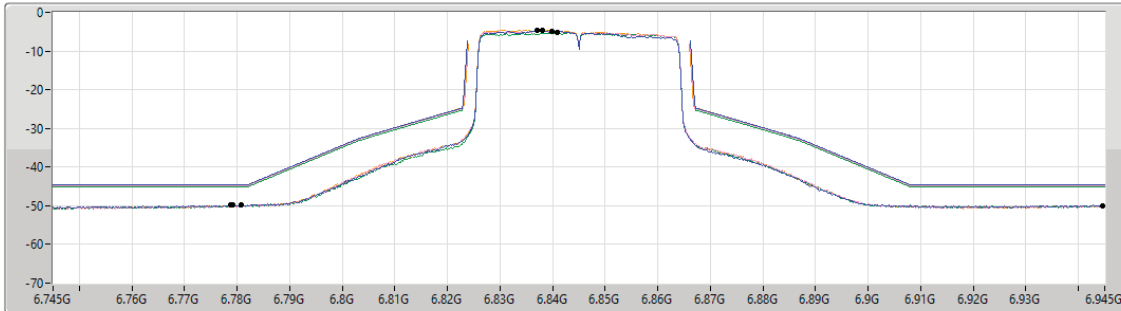

Port 1
Port 2
Port 3
Port 4

Ref(Hz)	Ref(dBm)	Freq(Hz)	Level(dBm)	Limit(dBm)	Margin(dB)	Port
6.83701G	-4.69	6.7792G	-49.84	-44.69	-5.15	1
6.83981G	-4.85	6.7808G	-49.86	-44.85	-5.01	2
6.8408G	-5.24	6.9446G	-49.99	-45.24	-4.75	3
6.83801G	-4.53	6.7788G	-49.78	-44.53	-5.25	4