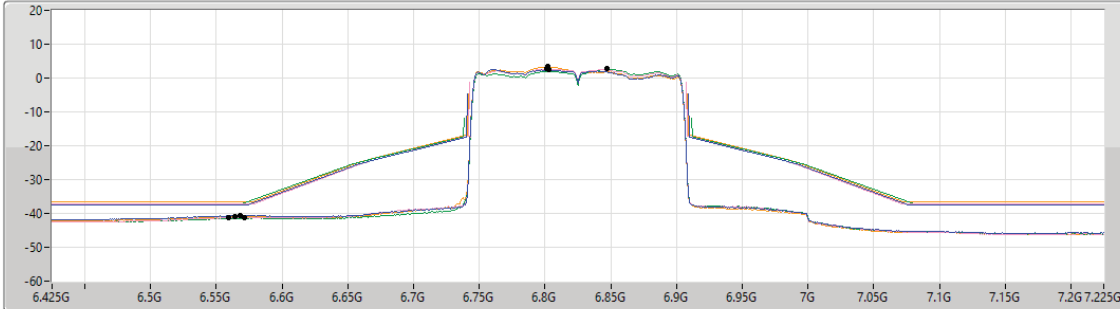

6.525-6.875GHz_802.11ax HEW160-BF_Nss1,(MCS0)_4TX
6825MHz_TX

MASK

07/10/2022

CF Freq
6.825GHz
Span
800MHz
RBW
3MHz
VBW
10MHz
Sweep Time
20ms
Detector Type
RMS

Port 1
Port 2
Port 3
Port 4

Ref(Hz)	Ref(dBm)	Freq(Hz)	Level(dBm)	Limit(dBm)	Margin(dB)	Port
6.80262G	2.55	6.5682G	-40.66	-37.45	-3.21	1
6.80102G	2.80	6.5714G	-41.14	-37.20	-3.94	2
6.84738G	2.66	6.5594G	-41.39	-37.34	-4.05	3
6.80182G	3.29	6.5642G	-40.88	-36.71	-4.17	4

6.875-7.125GHz_802.11ax HEW160-BF_Nss1,(MCS0)_4TX
6985MHz_TX

MASK

07/10/2022

CF Freq
6.985GHz
Span
800MHz
RBW
3MHz
VBW
10MHz
Sweep Time
20ms
Detector Type
RMS