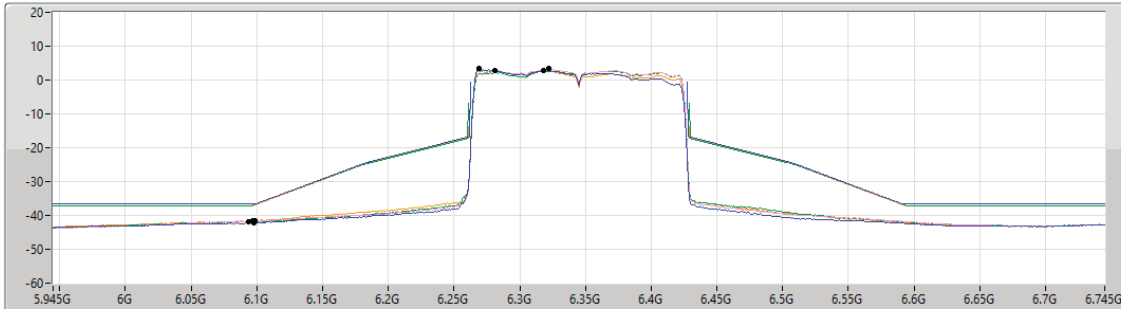

Port 1
Port 2
Port 3
Port 4

Ref(Hz)	Ref(dBm)	Freq(Hz)	Level(dBm)	Limit(dBm)	Margin(dB)	Port
6.26908G	3.30	6.0978G	-42.15	-36.70	-5.45	1
6.32182G	3.29	6.0986G	-41.69	-36.71	-4.98	2
6.31783G	2.71	6.0938G	-41.78	-37.29	-4.49	3
6.28106G	2.92	6.097G	-41.61	-37.08	-4.53	4