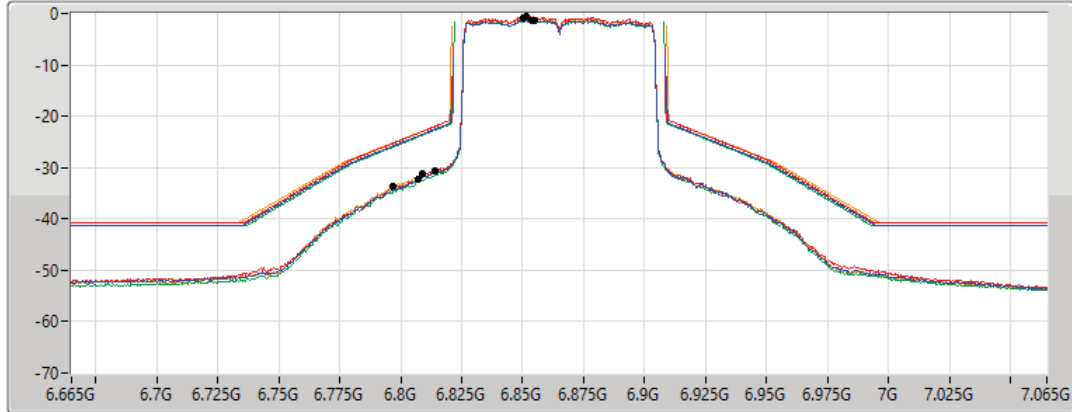

6.525-6.875GHz_802.11ax HEW80_Nss1,(MCS0)_4TX

MASK

6865MHz_TX

30/09/2022

CF Freq
6.865GHz

Span
400MHz

RBW
1MHz

VBW
3MHz

Sweep Time
20ms

Detector Type
RMS

Port 1

Port 2

Port 3

Port 4

Ref(Hz)	Ref(dBm)	Freq(Hz)	Level(dBm)	Limit(dBm)	Margin(dB)	Port
6.85381G	-1.27	6.8142G	-30.65	-22.51	-8.14	1
6.85141G	-0.63	6.8086G	-31.26	-23.02	-8.24	2
6.85501G	-1.33	6.8074G	-32.39	-23.98	-8.41	3
6.85021G	-0.84	6.7966G	-33.57	-25.22	-8.35	4