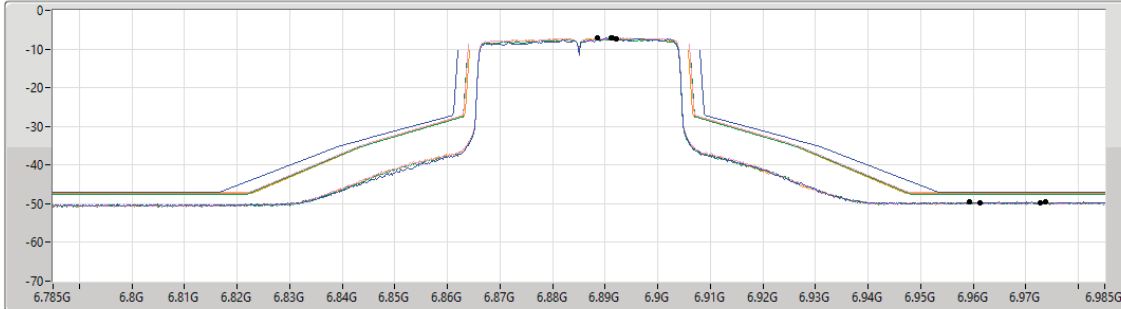

6.525-6.875GHz_802.11ax HEW40-BF_Nss1,(MCS0)_4TX
6885MHz_TX

MASK

07/10/2022

CF Freq
6.885GHz
Span
200MHz
RBW
500kHz
VBW
2MHz
Sweep Time
20ms
Detector Type
RMS

Port 1
Port 2
Port 3
Port 4

Ref(Hz)	Ref(dBm)	Freq(Hz)	Level(dBm)	Limit(dBm)	Margin(dB)	Port
6.89119G	-7.11	6.9592G	-49.49	-47.11	-2.38	1
6.89139G	-7.08	6.9738G	-49.62	-47.08	-2.54	2
6.89219G	-7.49	6.9728G	-49.66	-47.49	-2.17	3
6.8886G	-7.18	6.9612G	-49.68	-47.18	-2.50	4

6.875-7.125GHz_802.11ax HEW40-BF_Nss1,(MCS0)_4TX
6925MHz_TX

MASK

07/10/2022

CF Freq
6.925GHz
Span
200MHz
RBW
500kHz
VBW
2MHz
Sweep Time
20ms
Detector Type
RMS