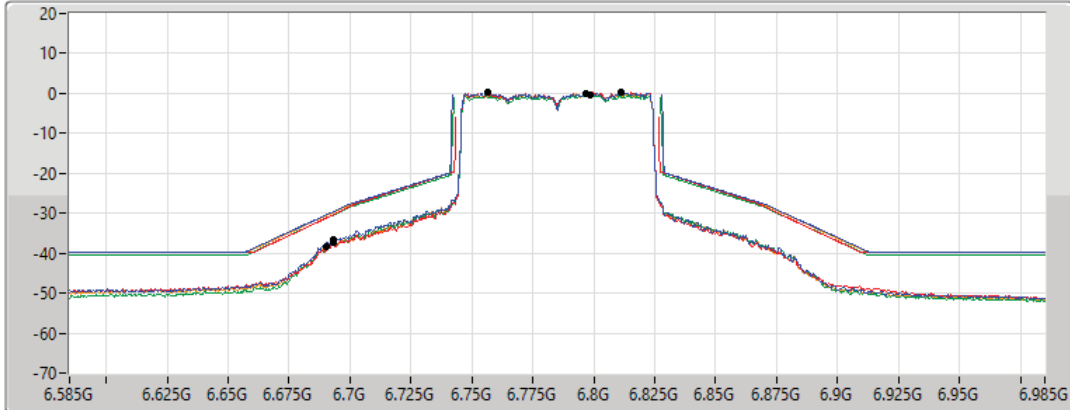

6.525-6.875GHz_802.11ax HEW80_Nss4,(MCS0)_4TX

MASK

6785MHz_TX

30/09/2022

CF Freq
6.785GHz

Span
400MHz

RBW
1MHz

VBW
3MHz

Sweep Time
20ms

Detector Type
RMS

Port 1

Port 2

Port 3

Port 4

Ref(Hz)	Ref(dBm)	Freq(Hz)	Level(dBm)	Limit(dBm)	Margin(dB)	Port
6.75623G	0.17	6.6934G	-36.43	-29.52	-6.91	1
6.81137G	0.37	6.693G	-37.14	-30.37	-6.77	2
6.79859G	-0.39	6.6906G	-38.23	-31.13	-7.10	3
6.79699G	0.13	6.693G	-36.93	-29.82	-7.11	4