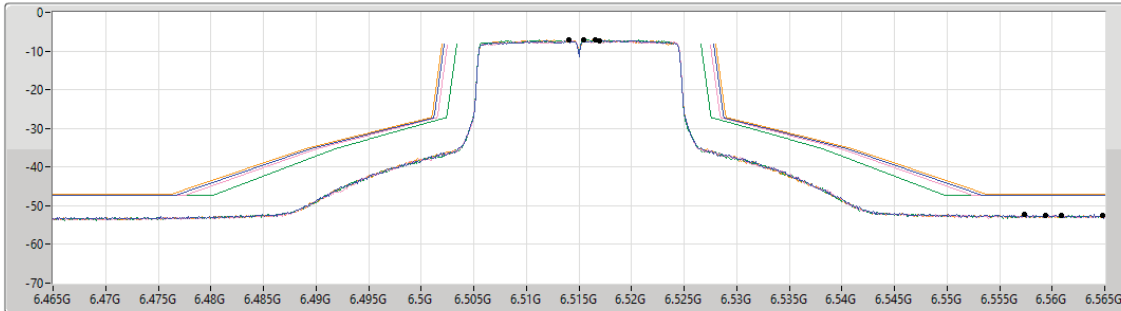

Port 1
Port 2
Port 3
Port 4

Ref(Hz)	Ref(dBm)	Freq(Hz)	Level(dBm)	Limit(dBm)	Margin(dB)	Port
6.517G	-7.25	6.5574G	-52.32	-47.25	-5.07	1
6.514G	-7.20	6.5609G	-52.37	-47.20	-5.17	2
6.5155G	-7.17	6.594G	-52.47	-47.17	-5.30	3
6.5166G	-7.13	6.5648G	-52.44	-47.13	-5.31	4