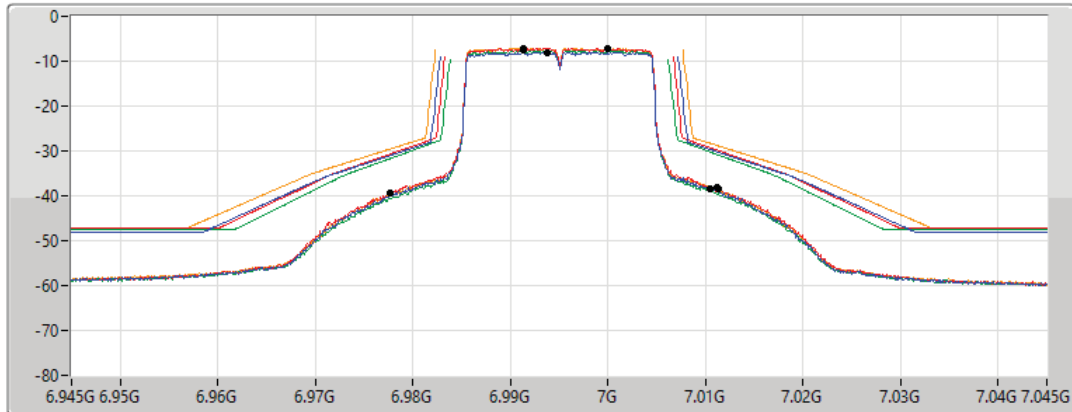

6.875-7.125GHz_802.11ax HEW20_Nss1,(MCS0)_4TX

MASK

6995MHz_TX

30/09/2022

CF Freq
6.995GHz

Span
100MHz

RBW
300kHz

VBW
1MHz

Sweep Time
20ms

Detector Type
RMS

Port 1

Port 2

Port 3

Port 4

Ref(Hz)	Ref(dBm)	Freq(Hz)	Level(dBm)	Limit(dBm)	Margin(dB)	Port
6.9938G	-8.01	6.9777G	-39.46	-30.99	-8.47	1
6.9914G	-7.12	7.0112G	-38.17	-29.83	-8.34	2
6.9913G	-7.55	7.0104G	-38.33	-30.16	-8.17	3
7G	-7.06	7.0113G	-38.38	-28.86	-9.52	4