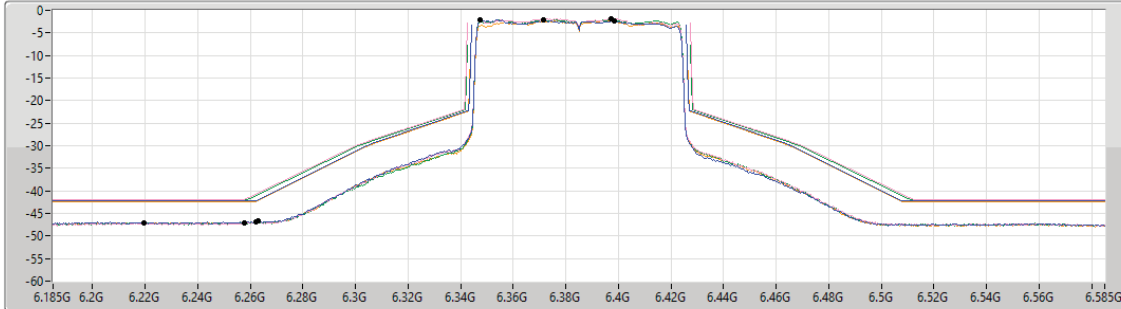

5.925-6.425GHz_802.11ax HEW80-BF_Nss1,(MCS0)_4TX
6385MHz_TX

MASK

07/10/2022

CF Freq
6.385GHz
Span
400MHz
RBW
1MHz
VBW
3MHz
Sweep Time
20ms
Detector Type
RMS

Port 1

Port 2

Port 3

Port 4

Ref(Hz)	Ref(dBm)	Freq(Hz)	Level(dBm)	Limit(dBm)	Margin(dB)	Port
6.34744G	-2.11	6.263G	-46.75	-42.05	-4.70	1
6.39739G	-1.91	6.2578G	-47.16	-41.91	-5.25	2
6.37141G	-2.05	6.2194G	-47.07	-42.05	-5.02	3
6.39859G	-2.32	6.2622G	-46.84	-42.32	-4.52	4

6.425-6.525GHz_802.11ax HEW80-BF_Nss1,(MCS0)_4TX
6465MHz_TX

MASK

07/10/2022

CF Freq
6.465GHz
Span
400MHz
RBW
1MHz
VBW
3MHz
Sweep Time
20ms
Detector Type
RMS