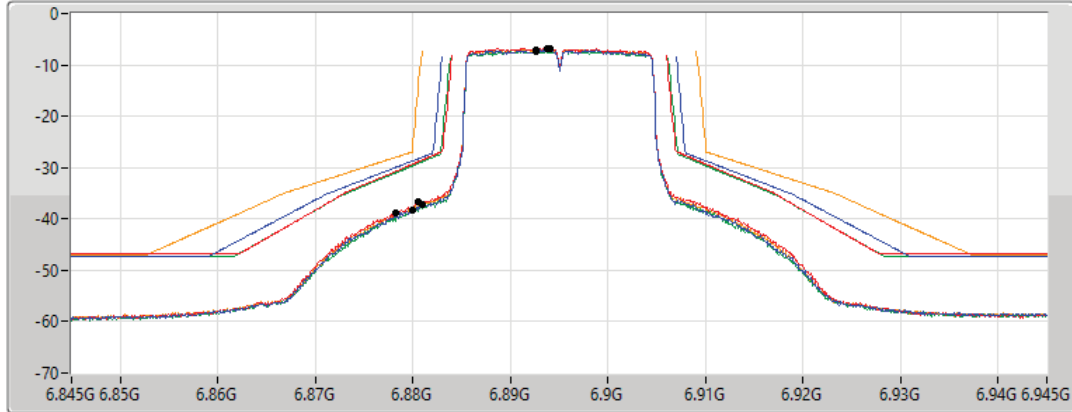

6.875-7.125GHz_802.11ax HEW20_Nss1,(MCS0)_4TX

MASK

6895MHz_TX

30/09/2022

CF Freq
6.895GHz

Span
100MHz

RBW
300kHz

VBW
1MHz

Sweep Time
20ms

Detector Type
RMS

Port 1

Port 2

Port 3

Port 4

Ref(Hz)	Ref(dBm)	Freq(Hz)	Level(dBm)	Limit(dBm)	Margin(dB)	Port
6.8926G	-7.17	6.8809G	-37.25	-28.02	-9.23	1
6.894G	-6.83	6.8805G	-36.65	-28.90	-7.75	2
6.8926G	-7.36	6.8799G	-38.32	-29.71	-8.61	3
6.8938G	-6.96	6.8782G	-38.81	-28.01	-10.80	4