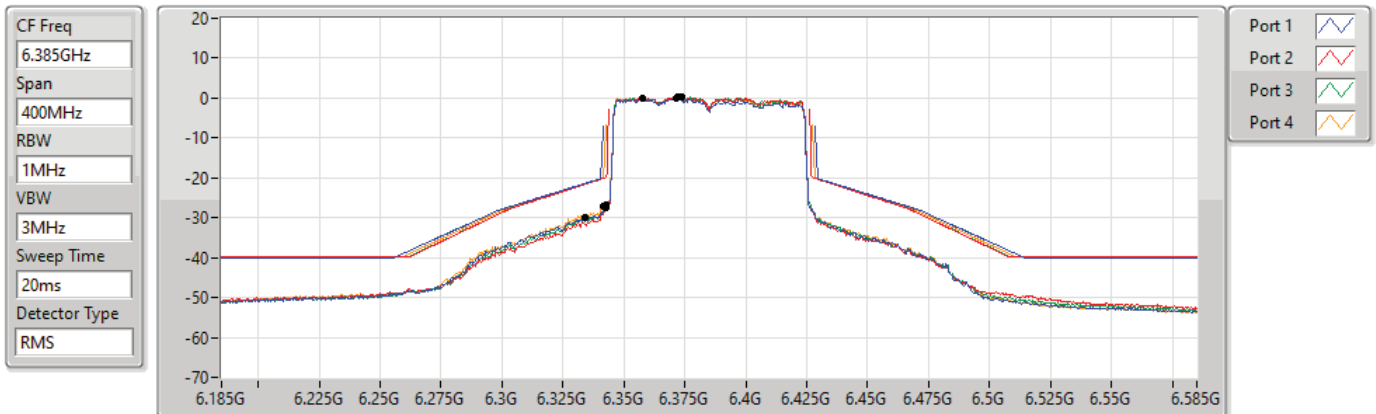

5.925-6.425GHz_802.11ax HEW80_Nss4,(MCS0)_4TX
6385MHz_TX

MASK

30/09/2022

Ref(Hz)	Ref(dBm)	Freq(Hz)	Level(dBm)	Limit(dBm)	Margin(dB)	Port
6.37141G	-0.14	6.3338G	-29.97	-21.45	-8.52	1
6.37221G	0.18	6.3426G	-27.55	-19.89	-7.66	2
6.37381G	0.21	6.3426G	-26.88	-19.86	-7.02	3
6.35743G	0.09	6.3418G	-26.95	-19.94	-7.01	4