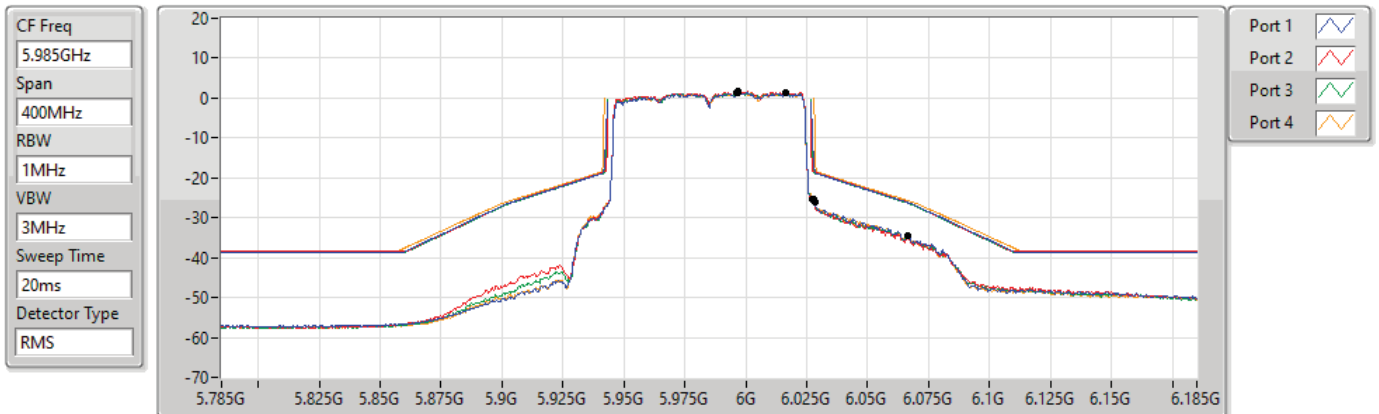

5.925-6.425GHz_802.11ax HEW80_Nss4,(MCS0)_4TX
5985MHz_TX

MASK

30/09/2022

Ref(Hz)	Ref(dBm)	Freq(Hz)	Level(dBm)	Limit(dBm)	Margin(dB)	Port
5.99699G	1.32	6.0282G	-26.21	-18.74	-7.47	1
5.99659G	1.61	6.0274G	-25.41	-18.40	-7.01	2
6.01617G	1.35	6.0278G	-25.46	-18.71	-6.75	3
5.99619G	1.52	6.0666G	-34.47	-25.74	-8.73	4