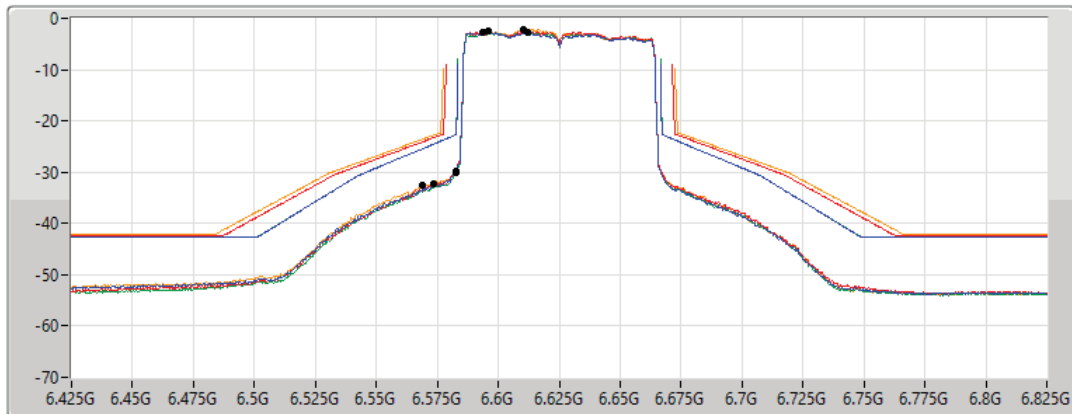

6.525-6.875GHz_802.11ax HEW80_Nss1,(MCS0)_4TX

MASK

6625MHz_TX

30/09/2022

CF Freq
6.625GHz

Span
400MHz

RBW
1MHz

VBW
3MHz

Sweep Time
20ms

Detector Type
RMS

Port 1

Port 2

Port 3

Port 4

Ref(Hz)	Ref(dBm)	Freq(Hz)	Level(dBm)	Limit(dBm)	Margin(dB)	Port
6.59343G	-2.69	6.5826G	-29.90	-22.71	-7.19	1
6.59583G	-2.49	6.5734G	-32.28	-23.29	-8.99	2
6.61181G	-2.71	6.5826G	-30.06	-22.72	-7.34	3
6.61021G	-2.22	6.5686G	-32.61	-23.64	-8.97	4