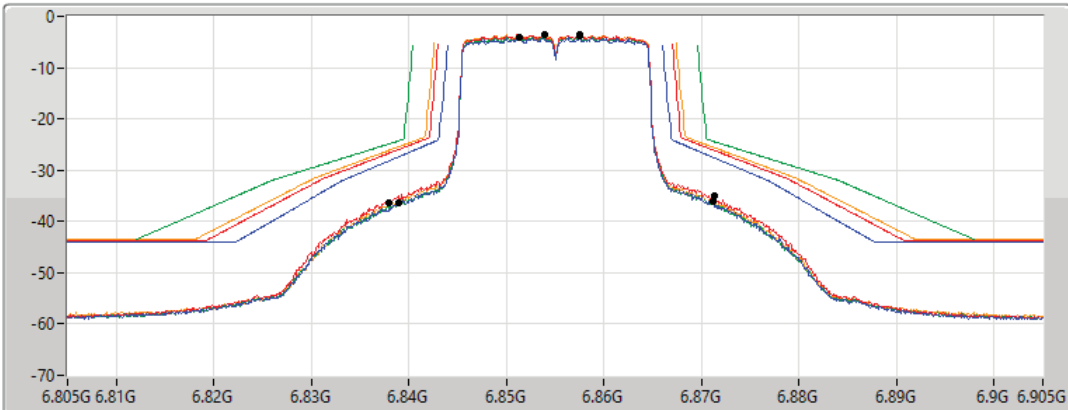

6.525-6.875GHz_802.11ax HEW20_Nss4,(MCS0)_4TX

MASK

6855MHz_TX

30/09/2022

CF Freq
6.855GHz

Span
100MHz

RBW
300kHz

VBW
1MHz

Sweep Time
20ms

Detector Type
RMS

Port 1

Port 2

Port 3

Port 4

Ref(Hz)	Ref(dBm)	Freq(Hz)	Level(dBm)	Limit(dBm)	Margin(dB)	Port
6.8513G	-4.05	6.8712G	-36.09	-27.50	-8.59	1
6.8539G	-3.66	6.8713G	-34.93	-26.15	-8.78	2
6.8575G	-3.96	6.8389G	-36.31	-24.31	-12.00	3
6.8575G	-3.50	6.8379G	-36.42	-26.18	-10.24	4