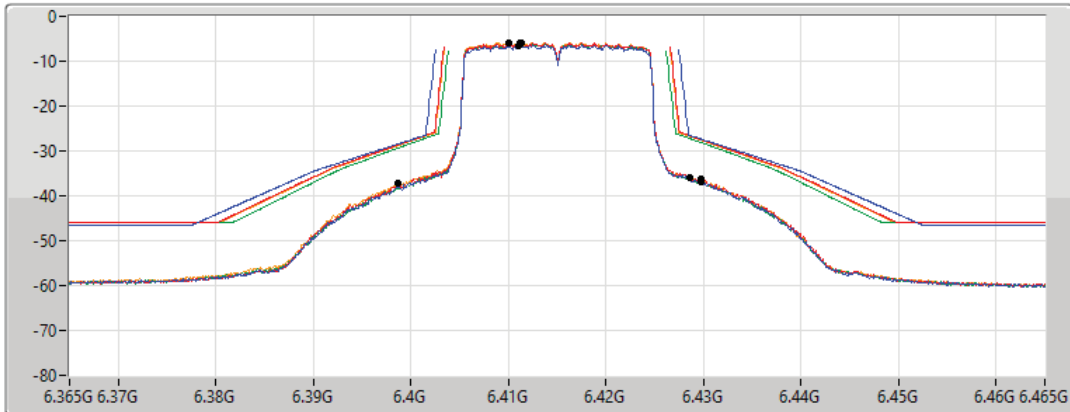

Port 1

Port 2

Port 3

Port 4

Ref(Hz)	Ref(dBm)	Freq(Hz)	Level(dBm)	Limit(dBm)	Margin(dB)	Port
6.4111G	-6.44	6.4286G	-35.84	-26.54	-9.30	1
6.4112G	-5.81	6.4298G	-36.31	-27.52	-8.79	2
6.4113G	-6.04	6.4298G	-36.73	-28.16	-8.57	3
6.4101G	-5.89	6.3987G	-37.31	-28.78	-8.53	4