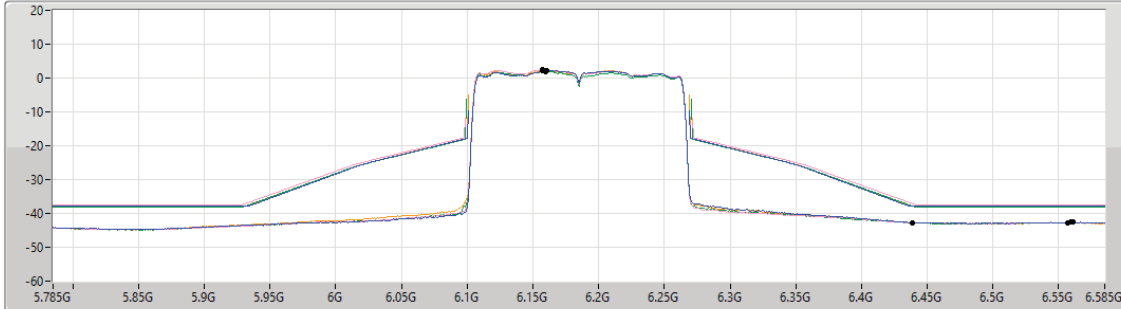

5.925-6.425GHz_802.11ax HEW160-BF_Nss1,(MCS0)_4TX
6185MHz_TX

MASK

07/10/2022

CF Freq
6.185GHz
Span
800MHz
RBW
3MHz
VBW
10MHz
Sweep Time
20ms
Detector Type
RMS

Port 1
Port 2
Port 3
Port 4

Ref(Hz)	Ref(dBm)	Freq(Hz)	Level(dBm)	Limit(dBm)	Margin(dB)	Port
6.16022G	2.27	6.561G	-42.55	-37.73	-4.82	1
6.15703G	2.43	6.557G	-42.66	-37.57	-5.09	2
6.15943G	1.90	6.5594G	-42.62	-38.10	-4.52	3
6.15703G	2.26	6.4386G	-42.70	-37.74	-4.96	4

5.925-6.425GHz_802.11ax HEW160-BF_Nss1,(MCS0)_4TX
6345MHz_TX

MASK

07/10/2022

CF Freq
6.345GHz
Span
800MHz
RBW
3MHz
VBW
10MHz
Sweep Time
20ms
Detector Type
RMS