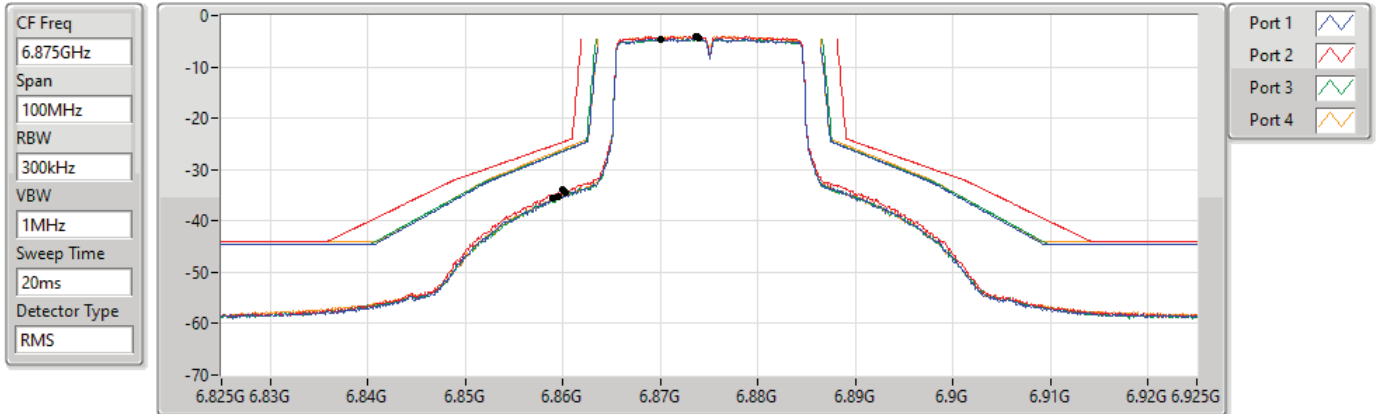

6.525-6.875GHz_802.11ax HEW20_Nss4,(MCS0)_4TX

MASK

6875MHz_TX

30/09/2022

Ref(Hz)	Ref(dBm)	Freq(Hz)	Level(dBm)	Limit(dBm)	Margin(dB)	Port
6.8739G	-4.51	6.8589G	-35.59	-27.34	-8.25	1
6.8736G	-4.03	6.86G	-34.02	-24.65	-9.37	2
6.87G	-4.57	6.8595G	-35.32	-26.76	-8.56	3
6.8738G	-3.99	6.8603G	-34.37	-25.79	-8.58	4