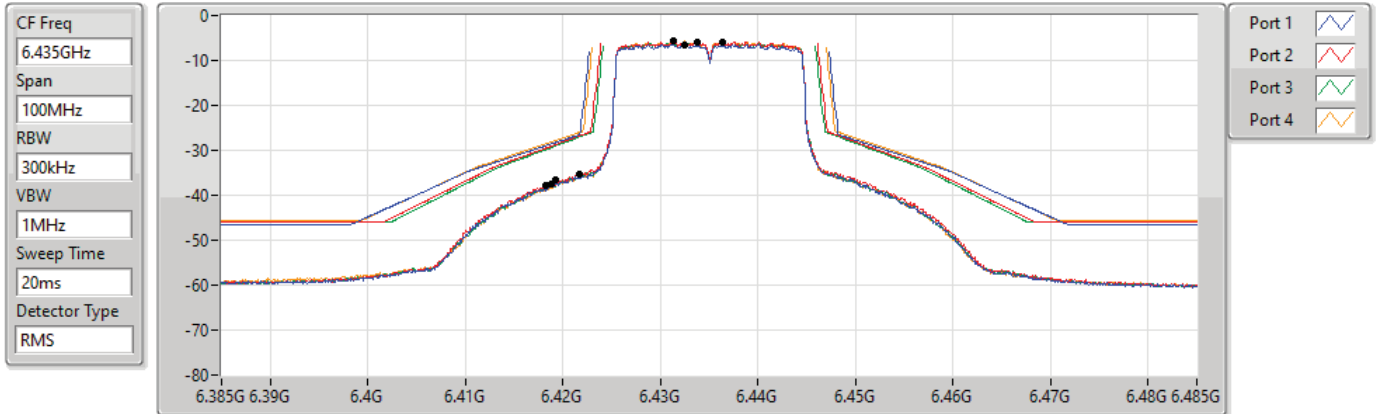

6.425-6.525GHz_802.11ax HEW20_Nss4,(MCS0)_4TX

MASK

6435MHz_TX

30/09/2022

Ref(Hz)	Ref(dBm)	Freq(Hz)	Level(dBm)	Limit(dBm)	Margin(dB)	Port
6.4325G	-6.47	6.4188G	-37.55	-28.59	-8.96	1
6.4338G	-5.81	6.4193G	-36.64	-28.68	-7.96	2
6.4363G	-5.84	6.4183G	-37.90	-29.79	-8.11	3
6.4313G	-5.74	6.4217G	-35.44	-26.01	-9.43	4

6.425-6.525GHz_802.11ax HEW20_Nss4,(MCS0)_4TX

MASK