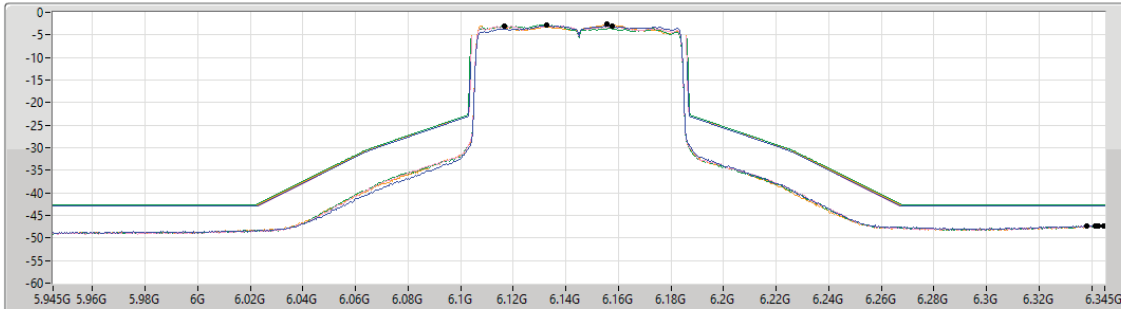

Port 1
Port 2
Port 3
Port 4

Ref(Hz)	Ref(dBm)	Freq(Hz)	Level(dBm)	Limit(dBm)	Margin(dB)	Port
6.15779G	-3.00	6.3382G	-47.24	-43.00	-4.24	1
6.11663G	-2.95	6.3426G	-47.32	-42.95	-4.37	2
6.13261G	-2.73	6.3414G	-47.39	-42.73	-4.66	3
6.15579G	-2.66	6.3446G	-47.32	-42.66	-4.66	4