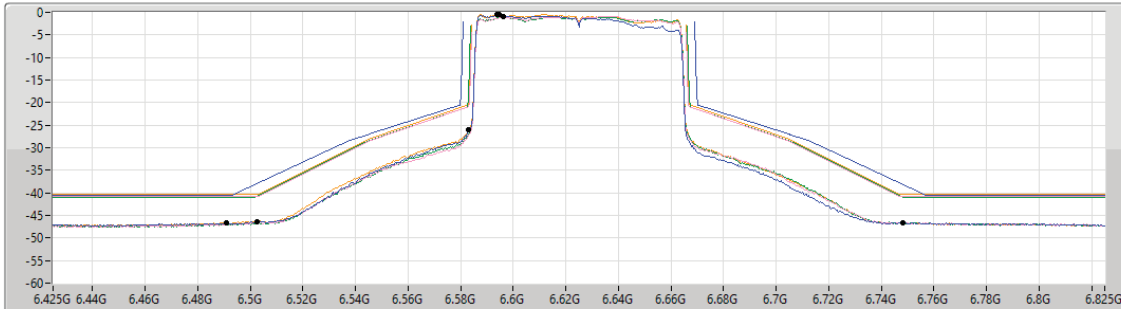

Port 1
Port 2
Port 3
Port 4

Ref(Hz)	Ref(dBm)	Freq(Hz)	Level(dBm)	Limit(dBm)	Margin(dB)	Port
6.59463G	-0.48	6.491G	-46.58	-40.48	-6.10	1
6.59623G	-0.84	6.5026G	-46.49	-40.84	-5.65	2
6.59623G	-0.94	6.7482G	-46.54	-40.91	-5.63	3
6.59383G	-0.41	6.583G	-26.03	-20.47	-5.56	4