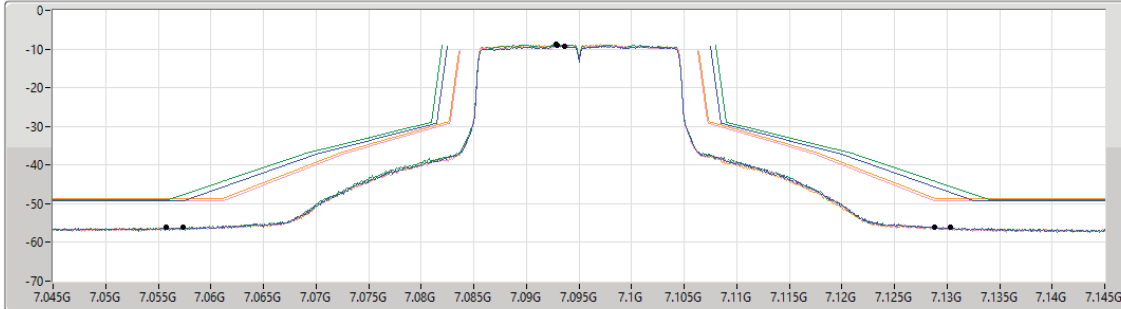

6.875-7.125GHz_802.11ax HEW20-BF_Nss1,(MCS0)_4TX
7095MHz_TX

MASK

07/10/2022

CF Freq
7.095GHz
Span
100MHz
RBW
300kHz
VBW
1MHz
Sweep Time
20ms
Detector Type
RMS

Port 1
Port 2
Port 3
Port 4

Ref(Hz)	Ref(dBm)	Freq(Hz)	Level(dBm)	Limit(dBm)	Margin(dB)	Port
7.0936G	-9.18	7.0574G	-56.15	-49.18	-6.97	1
7.0936G	-9.18	7.1288G	-56.04	-49.18	-6.86	2
7.0929G	-8.94	7.0558G	-56.15	-48.94	-7.21	3
7.0928G	-8.73	7.1303G	-56.00	-48.73	-7.27	4

5.925-6.425GHz_802.11ax HEW40-BF_Nss1,(MCS0)_4TX
5965MHz_TX

MASK

07/10/2022

CF Freq
5.965GHz
Span
200MHz
RBW
500kHz
VBW
2MHz
Sweep Time
20ms
Detector Type
RMS