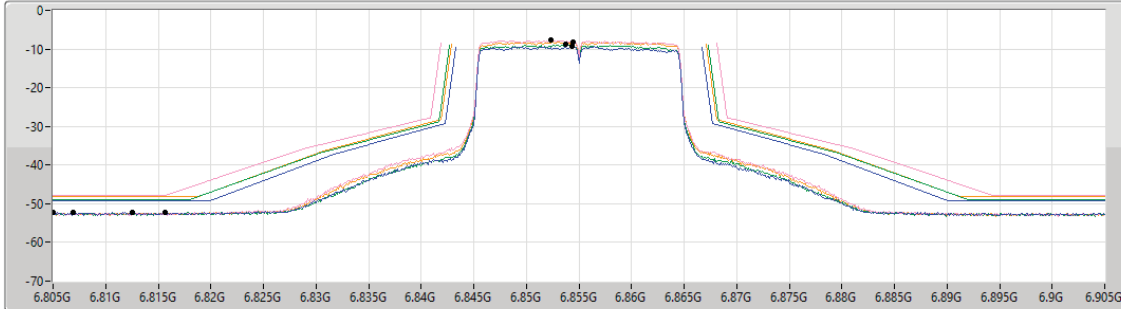

6.525-6.875GHz_802.11ax HEW20-BF_Nss1,(MCS0)_4TX
6855MHz_TX

MASK

07/10/2022

CF Freq
6.855GHz
Span
100MHz
RBW
300kHz
VBW
1MHz
Sweep Time
20ms
Detector Type
RMS

Port 1
Port 2
Port 3
Port 4

Ref(Hz)	Ref(dBm)	Freq(Hz)	Level(dBm)	Limit(dBm)	Margin(dB)	Port
6.8543G	-9.24	6.8125G	-52.11	-49.24	-2.87	1
6.8523G	-7.74	6.805G	-52.35	-47.74	-4.61	2
6.8537G	-8.81	6.8069G	-52.33	-48.81	-3.52	3
6.8544G	-8.22	6.8157G	-52.33	-48.22	-4.11	4

6.525-6.875GHz_802.11ax HEW20-BF_Nss1,(MCS0)_4TX
6875MHz_TX

MASK

07/10/2022

CF Freq
6.875GHz
Span
100MHz
RBW
300kHz
VBW
1MHz
Sweep Time
20ms
Detector Type
RMS