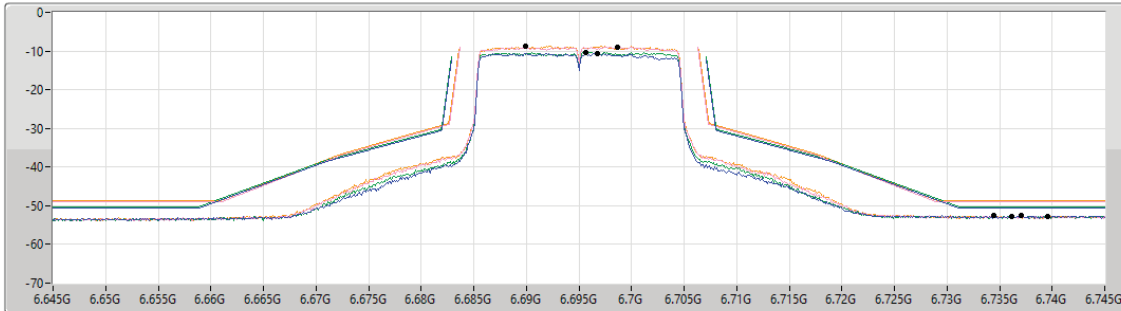

Port 1
Port 2
Port 3
Port 4

Ref(Hz)	Ref(dBm)	Freq(Hz)	Level(dBm)	Limit(dBm)	Margin(dB)	Port
6.6968G	-10.55	6.7362G	-52.65	-50.55	-2.10	1
6.6987G	-8.91	6.7344G	-52.59	-48.91	-3.68	2
6.6957G	-10.26	6.7396G	-52.72	-50.26	-2.46	3
6.6891G	-8.68	6.7371G	-52.59	-48.68	-3.91	4