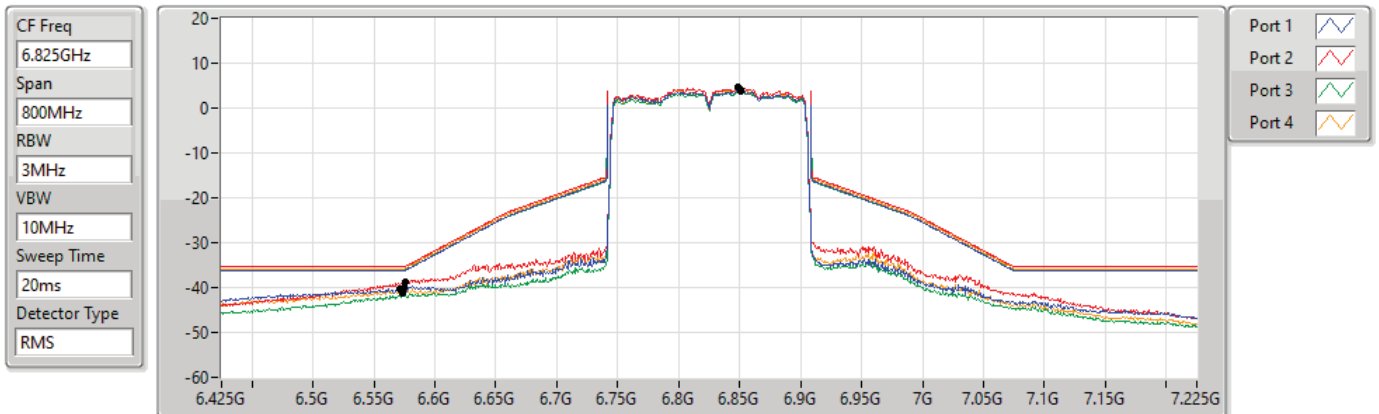

6825MHz_TX

30/09/2022

Ref(Hz)	Ref(dBm)	Freq(Hz)	Level(dBm)	Limit(dBm)	Margin(dB)	Port
6.85057G	3.83	6.5746G	-40.03	-36.17	-3.86	1
6.84818G	4.67	6.5754G	-38.72	-35.33	-3.39	2
6.85137G	3.68	6.5738G	-41.39	-36.32	-5.07	3
6.85137G	4.19	6.5714G	-40.40	-35.81	-4.59	4