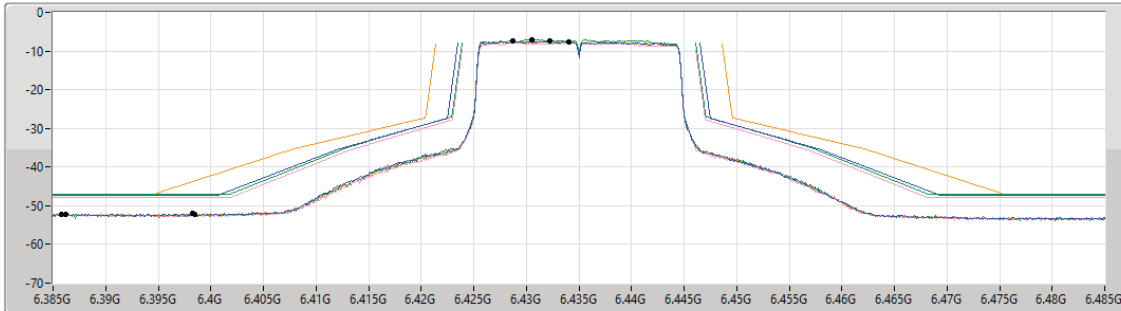

Port 1
Port 2
Port 3
Port 4

Ref(Hz)	Ref(dBm)	Freq(Hz)	Level(dBm)	Limit(dBm)	Margin(dB)	Port
6.42871G	-7.41	6.3983G	-52.04	-47.41	-4.63	1
6.434G	-7.78	6.3862G	-52.19	-47.78	-4.41	2
6.4305G	-6.99	6.3985G	-52.11	-46.99	-5.12	3
6.4322G	-7.27	6.3858G	-52.13	-47.27	-4.86	4