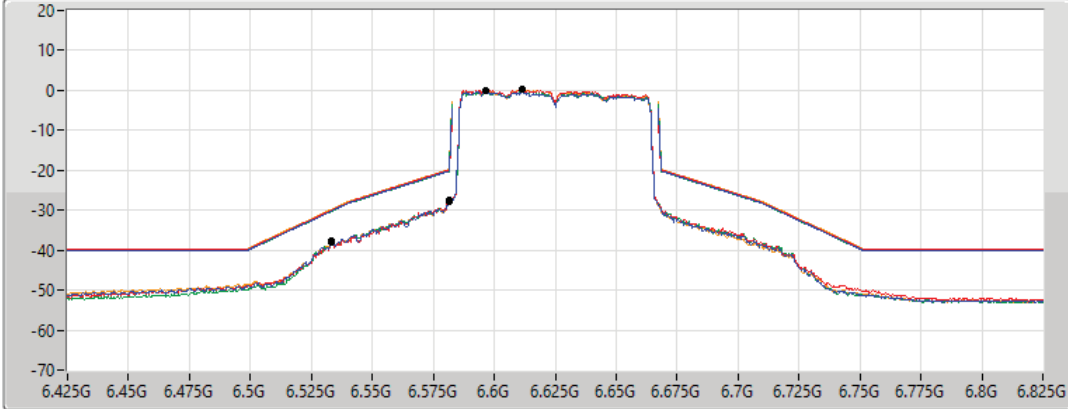

6.525-6.875GHz_802.11ax HEW80_Nss4,(MCS0)_4TX

MASK

6625MHz_TX

30/09/2022

CF Freq
6.625GHz

Span
400MHz

RBW
1MHz

VBW
3MHz

Sweep Time
20ms

Detector Type
RMS

Port 1

Port 2

Port 3

Port 4

Ref(Hz)	Ref(dBm)	Freq(Hz)	Level(dBm)	Limit(dBm)	Margin(dB)	Port
6.59623G	-0.12	6.533G	-37.79	-30.29	-7.50	1
6.61141G	0.18	6.5818G	-27.42	-19.85	-7.57	2
6.59623G	-0.21	6.5814G	-27.80	-20.28	-7.52	3
6.61141G	0.27	6.5334G	-37.96	-29.75	-8.21	4