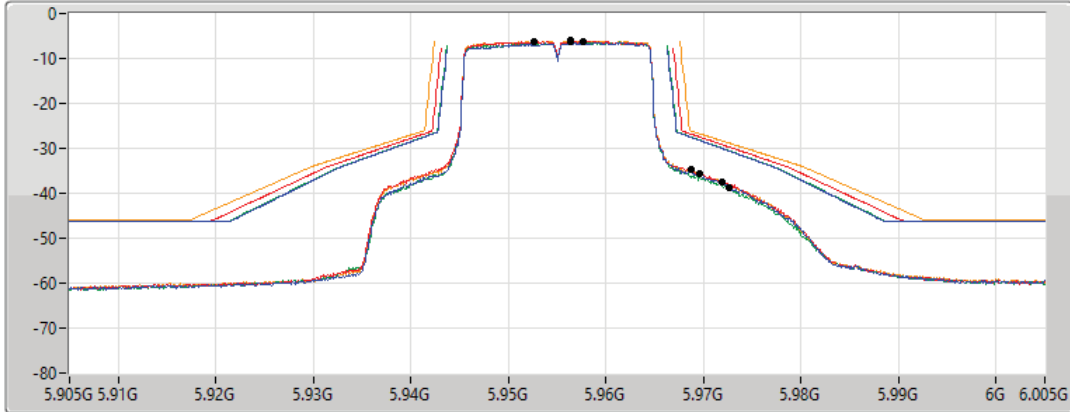

5.925-6.425GHz_802.11ax HEW20_Nss1,(MCS0)_4TX

MASK

5955MHz_TX

30/09/2022

CF Freq
5.955GHz

Span
100MHz

RBW
300kHz

VBW
1MHz

Sweep Time
20ms

Detector Type
RMS

Port 1

Port 2

Port 3

Port 4

Ref(Hz)	Ref(dBm)	Freq(Hz)	Level(dBm)	Limit(dBm)	Margin(dB)	Port
5.9564G	-6.39	5.9719G	-37.45	-30.05	-7.40	1
5.9526G	-6.15	5.9696G	-35.51	-27.47	-8.04	2
5.9576G	-6.34	5.9726G	-38.66	-30.50	-8.16	3
5.9563G	-6.03	5.9687G	-34.75	-26.11	-8.64	4