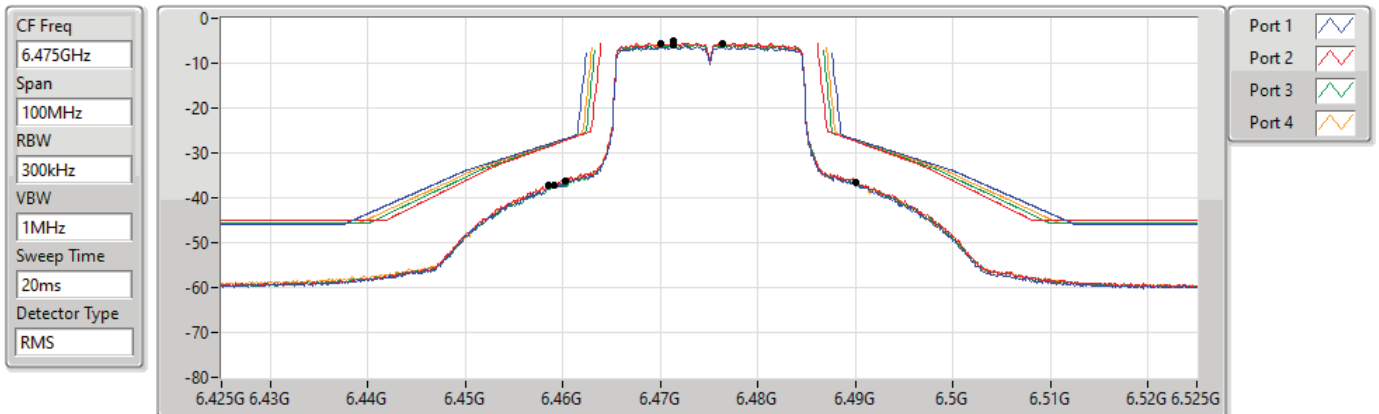

6475MHz_TX

30/09/2022

Ref(Hz)	Ref(dBm)	Freq(Hz)	Level(dBm)	Limit(dBm)	Margin(dB)	Port
6.4713G	-5.96	6.4591G	-37.21	-27.62	-9.59	1
6.4713G	-5.09	6.4585G	-37.12	-28.61	-8.51	2
6.4763G	-5.58	6.49G	-36.48	-27.37	-9.11	3
6.4701G	-5.62	6.4603G	-36.14	-26.89	-9.25	4