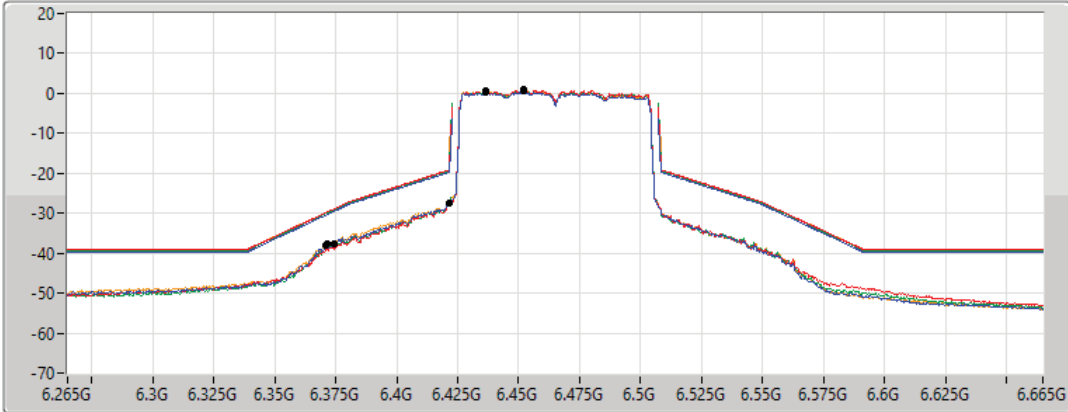

6.425-6.525GHz_802.11ax HEW80_Nss4,(MCS0)_4TX

MASK

6465MHz_TX

30/09/2022

CF Freq
6.465GHz

Span
400MHz

RBW
1MHz

VBW
3MHz

Sweep Time
20ms

Detector Type
RMS

Port 1

Port 2

Port 3

Port 4

Ref(Hz)	Ref(dBm)	Freq(Hz)	Level(dBm)	Limit(dBm)	Margin(dB)	Port
6.43623G	0.35	6.371G	-37.92	-30.47	-7.45	1
6.45221G	0.90	6.4218G	-27.29	-19.10	-8.19	2
6.43623G	0.67	6.3742G	-37.59	-29.13	-8.46	3
6.45221G	0.75	6.3714G	-37.64	-29.73	-7.91	4

6.425-6.525GHz_802.11ax HEW80_Nss4,(MCS0)_4TX

MASK