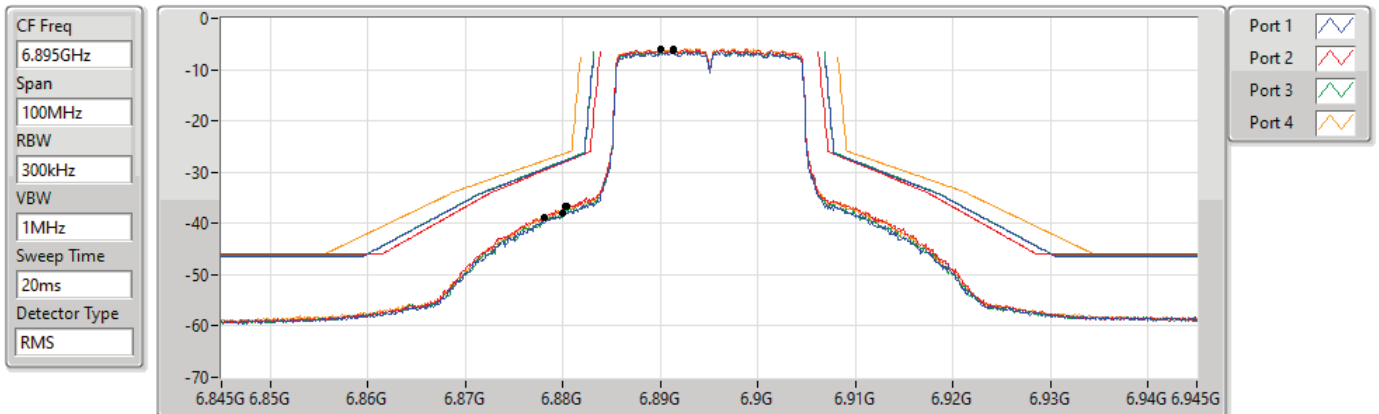

6.875-7.125GHz_802.11ax HEW20_Nss4,(MCS0)_4TX

MASK

6895MHz_TX

30/09/2022

Ref(Hz)	Ref(dBm)	Freq(Hz)	Level(dBm)	Limit(dBm)	Margin(dB)	Port
6.8913G	-6.35	6.8799G	-37.95	-28.05	-9.90	1
6.8913G	-5.94	6.8802G	-36.63	-28.00	-8.63	2
6.8913G	-6.18	6.8781G	-38.93	-29.24	-9.69	3
6.89G	-5.88	6.8804G	-36.69	-26.20	-10.49	4