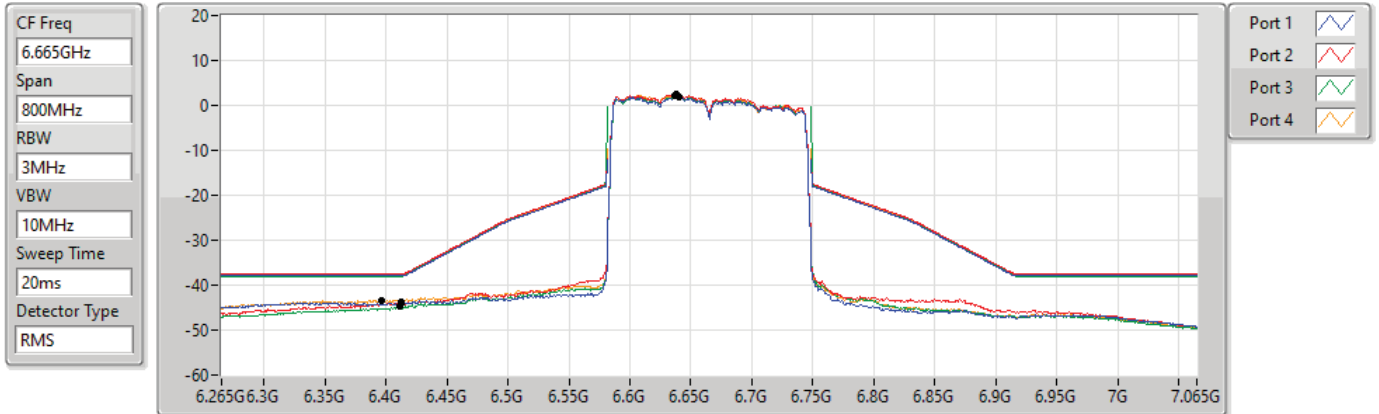

6.525-6.875GHz_802.11ax HEW160_Nss1,(MCS0)_4TX

MASK

6665MHz_TX

30/09/2022

Ref(Hz)	Ref(dBm)	Freq(Hz)	Level(dBm)	Limit(dBm)	Margin(dB)	Port
6.63943G	2.07	6.4122G	-43.86	-37.93	-5.93	1
6.63783G	2.53	6.4122G	-43.94	-37.47	-6.47	2
6.64022G	2.02	6.4114G	-44.79	-37.98	-6.81	3
6.63703G	2.31	6.3962G	-43.39	-37.69	-5.70	4

6.525-6.875GHz_802.11ax HEW160_Nss1,(MCS0)_4TX

MASK