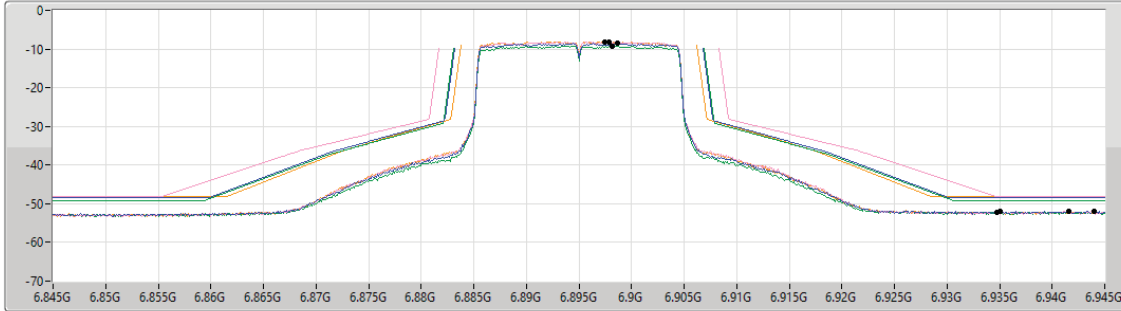

6.875-7.125GHz_802.11ax HEW20-BF_Nss1,(MCS0)_4TX
6895MHz_TX

MASK

07/10/2022

CF Freq
6.895GHz

Span
100MHz

RBW
300kHz

VBW
1MHz

Sweep Time
20ms

Detector Type
RMS

Port 1

Port 2

Port 3

Port 4

Ref(Hz)	Ref(dBm)	Freq(Hz)	Level(dBm)	Limit(dBm)	Margin(dB)	Port
6.8987G	-8.48	6.935G	-52.01	-48.48	-3.53	1
6.8979G	-8.17	6.944G	-51.88	-48.17	-3.71	2
6.8982G	-9.19	6.9347G	-52.14	-49.19	-2.95	3
6.8975G	-8.15	6.9416G	-52.07	-48.15	-3.92	4

6.875-7.125GHz_802.11ax HEW20-BF_Nss1,(MCS0)_4TX
6995MHz_TX

MASK

07/10/2022

CF Freq
6.995GHz

Span
100MHz

RBW
300kHz

VBW
1MHz

Sweep Time
20ms

Detector Type
RMS