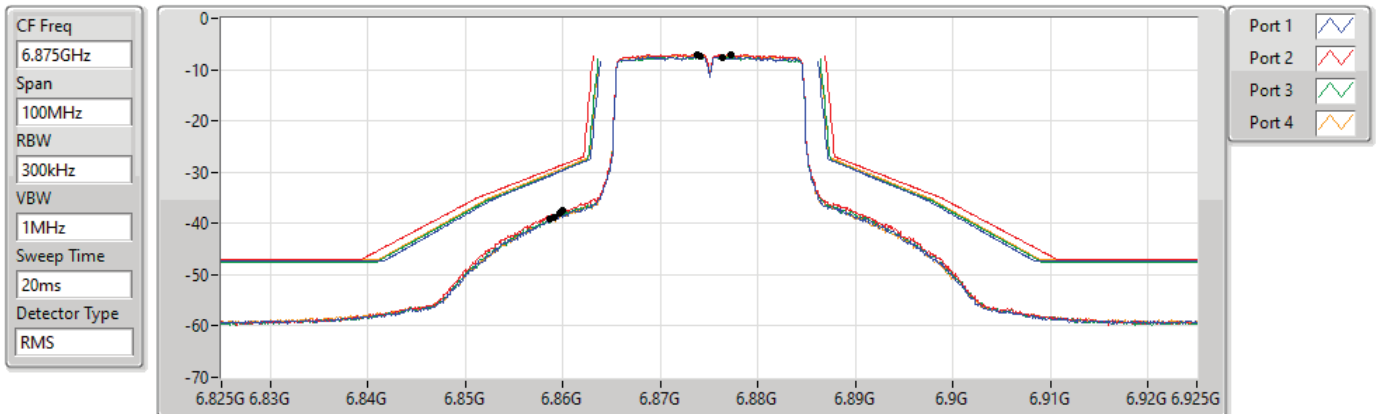

6.525-6.875GHz_802.11ax HEW20_Nss1,(MCS0)_4TX

MASK

6875MHz_TX

30/09/2022

Ref(Hz)	Ref(dBm)	Freq(Hz)	Level(dBm)	Limit(dBm)	Margin(dB)	Port
6.874G	-7.41	6.8587G	-39.15	-30.69	-8.46	1
6.8738G	-6.99	6.86G	-37.43	-28.55	-8.88	2
6.8763G	-7.54	6.8597G	-38.11	-29.79	-8.32	3
6.8772G	-7.15	6.8591G	-38.70	-29.92	-8.78	4