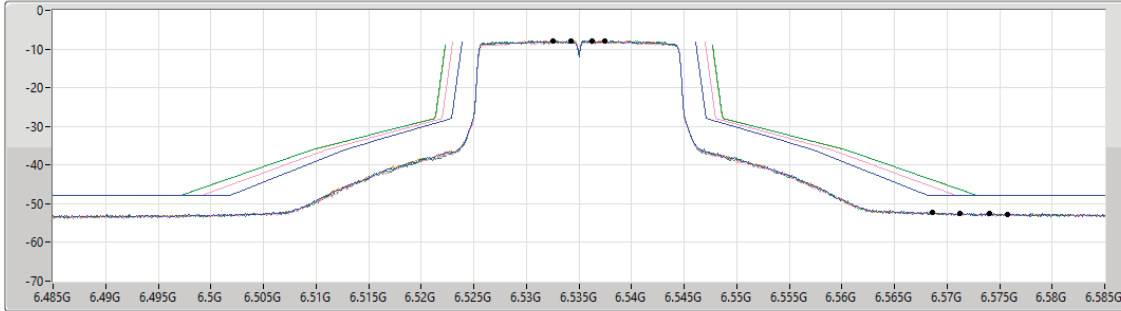

6.525-6.875GHz_802.11ax HEW20-BF_Nss1,(MCS0)_4TX
6535MHz_TX

MASK

07/10/2022

CF Freq
6.535GHz
Span
100MHz
RBW
300kHz
VBW
1MHz
Sweep Time
20ms
Detector Type
RMS

Port 1
Port 2
Port 3
Port 4

Ref(Hz)	Ref(dBm)	Freq(Hz)	Level(dBm)	Limit(dBm)	Margin(dB)	Port
6.5363G	-7.93	6.5686G	-52.27	-47.93	-4.34	1
6.5342G	-7.98	6.5712G	-52.52	-47.98	-4.54	2
6.5375G	-7.96	6.574G	-52.48	-47.96	-4.52	3
6.5325G	-7.89	6.5758G	-52.64	-47.89	-4.75	4

6.525-6.875GHz_802.11ax HEW20-BF_Nss1,(MCS0)_4TX
6695MHz_TX

MASK

07/10/2022

CF Freq
6.695GHz
Span
100MHz
RBW
300kHz
VBW
1MHz
Sweep Time
20ms
Detector Type
RMS