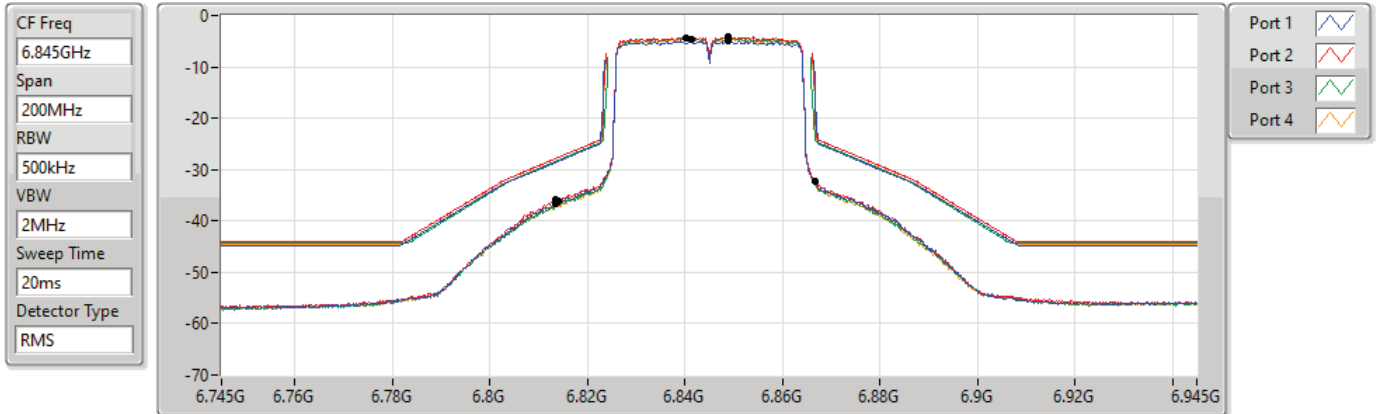

6.525-6.875GHz_802.11ax HEW40_Nss1,(MCS0)_4TX
6845MHz_TX

MASK

30/09/2022

Ref(Hz)	Ref(dBm)	Freq(Hz)	Level(dBm)	Limit(dBm)	Margin(dB)	Port
6.849G	-4.92	6.814G	-36.16	-28.40	-7.76	1
6.8488G	-4.07	6.8136G	-35.77	-27.81	-7.96	2
6.8402G	-4.38	6.8666G	-32.27	-24.18	-8.09	3
6.8414G	-4.59	6.8136G	-36.69	-28.35	-8.34	4