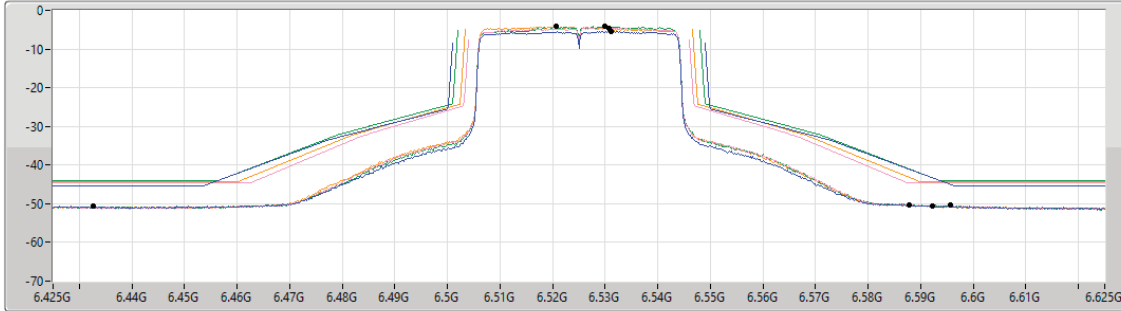

6.425-6.525GHz_802.11ax HEW40-BF_Nss1,(MCS0)_4TX
6525MHz_TX

MASK

07/10/2022

CF Freq
6.525GHz
Span
200MHz
RBW
500kHz
VBW
2MHz
Sweep Time
20ms
Detector Type
RMS

Port 1
Port 2
Port 3
Port 4

Ref(Hz)	Ref(dBm)	Freq(Hz)	Level(dBm)	Limit(dBm)	Margin(dB)	Port
6.53119G	-5.48	6.4326G	-50.68	-45.48	-5.20	1
6.53079G	-4.65	6.5878G	-50.25	-44.65	-5.60	2
6.53G	-4.16	6.5956G	-50.40	-44.16	-6.24	3
6.5206G	-4.23	6.5922G	-50.51	-44.23	-6.28	4

6.525-6.875GHz_802.11ax HEW40-BF_Nss1,(MCS0)_4TX
6565MHz_TX

MASK

07/10/2022

CF Freq
6.565GHz
Span
200MHz
RBW
500kHz
VBW
2MHz
Sweep Time
20ms
Detector Type
RMS