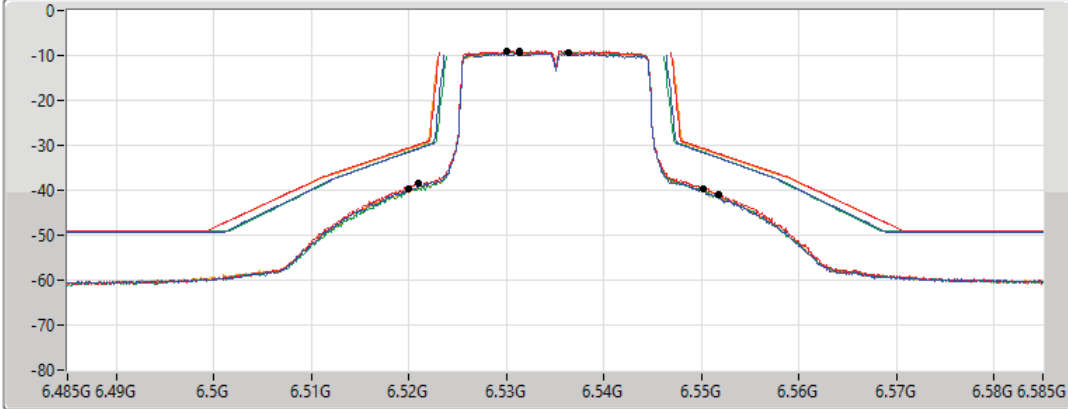

6.525-6.875GHz_802.11ax HEW20_Nss1,(MCS0)_4TX

MASK

6535MHz_TX

30/09/2022

CF Freq
6.535GHz

Span
100MHz

RBW
300kHz

VBW
1MHz

Sweep Time
20ms

Detector Type
RMS

Port 1

Port 2

Port 3

Port 4

Ref(Hz)	Ref(dBm)	Freq(Hz)	Level(dBm)	Limit(dBm)	Margin(dB)	Port
6.5313G	-9.46	6.5199G	-39.71	-31.57	-8.14	1
6.5313G	-8.98	6.5209G	-38.40	-29.88	-8.52	2
6.5301G	-9.10	6.5502G	-39.76	-31.51	-8.25	3
6.5364G	-9.34	6.5517G	-40.89	-32.03	-8.86	4

6.525-6.875GHz_802.11ax HEW20_Nss1,(MCS0)_4TX

MASK