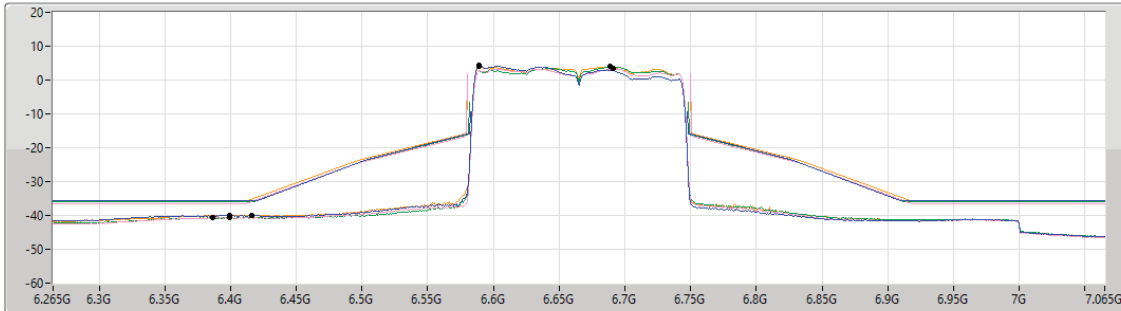

Port 1
Port 2
Port 3
Port 4

Ref(Hz)	Ref(dBm)	Freq(Hz)	Level(dBm)	Limit(dBm)	Margin(dB)	Port
6.58908G	4.25	6.4162G	-39.98	-35.75	-4.23	1
6.69137G	3.35	6.3994G	-40.69	-36.65	-4.04	2
6.68898G	3.95	6.3866G	-40.69	-36.05	-4.64	3
6.58908G	4.18	6.3994G	-39.93	-35.82	-4.11	4