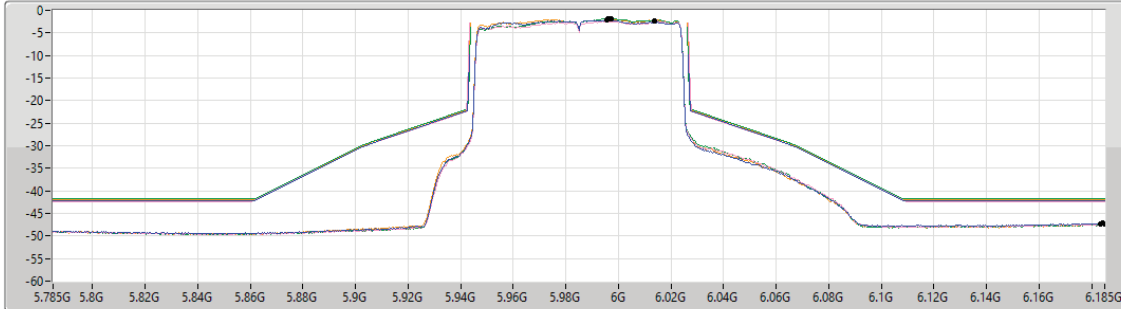

5.925-6.425GHz_802.11ax HEW80-BF_Nss1,(MCS0)_4TX
5985MHz_TX

MASK

07/10/2022

CF Freq
5.985GHz
Span
400MHz
RBW
1MHz
VBW
3MHz
Sweep Time
20ms
Detector Type
RMS

Port 1
Port 2
Port 3
Port 4

Ref(Hz)	Ref(dBm)	Freq(Hz)	Level(dBm)	Limit(dBm)	Margin(dB)	Port
5.99579G	-2.22	6.1842G	-47.21	-42.22	-4.99	1
6.01377G	-2.41	6.185G	-47.42	-42.41	-5.01	2
5.99739G	-1.82	6.185G	-47.45	-41.82	-5.63	3
5.99619G	-1.95	6.1834G	-47.44	-41.95	-5.49	4

5.925-6.425GHz_802.11ax HEW80-BF_Nss1,(MCS0)_4TX
6145MHz_TX

MASK

07/10/2022

CF Freq
6.145GHz
Span
400MHz
RBW
1MHz
VBW
3MHz
Sweep Time
20ms
Detector Type
RMS