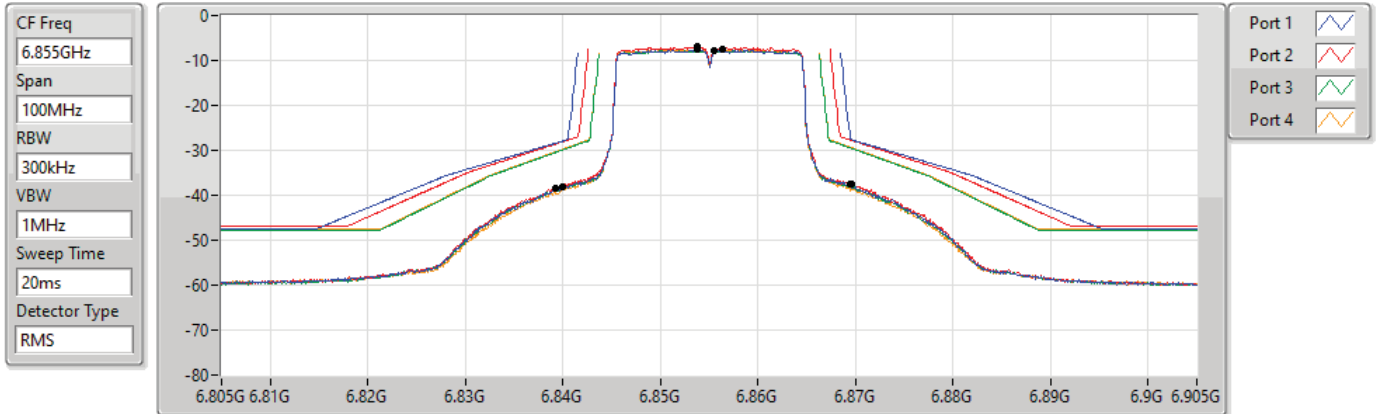

6.525-6.875GHz_802.11ax HEW20_Nss1,(MCS0)_4TX

MASK

6855MHz_TX

30/09/2022

Ref(Hz)	Ref(dBm)	Freq(Hz)	Level(dBm)	Limit(dBm)	Margin(dB)	Port
6.8538G	-7.56	6.8695G	-37.49	-27.59	-9.90	1
6.8538G	-6.92	6.8696G	-37.40	-27.78	-9.62	2
6.8555G	-7.77	6.8393G	-38.51	-30.46	-8.05	3
6.8564G	-7.56	6.84G	-38.24	-29.71	-8.53	4