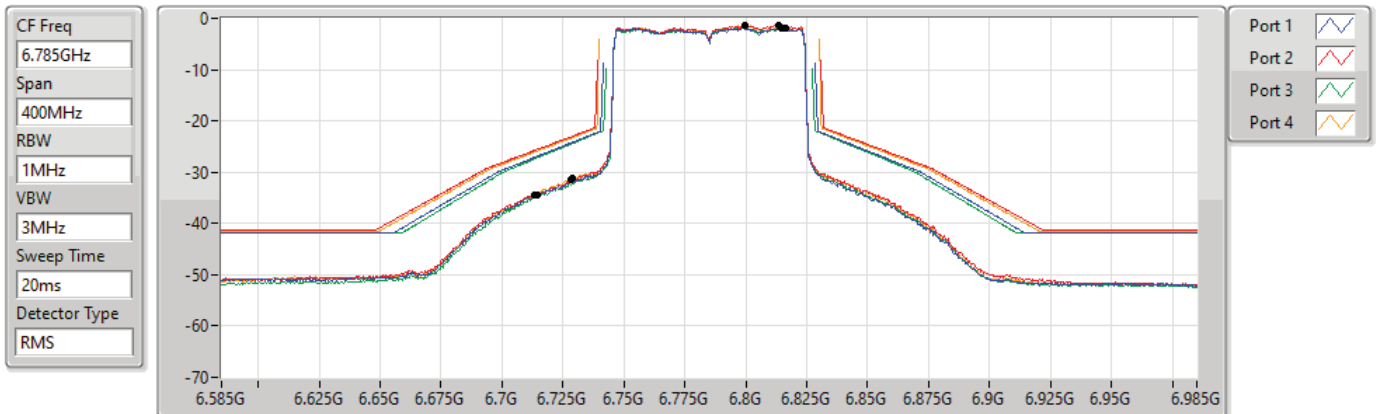

6.525-6.875GHz_802.11ax HEW80_Nss1,(MCS0)_4TX

MASK

6785MHz_TX

30/09/2022

Ref(Hz)	Ref(dBm)	Freq(Hz)	Level(dBm)	Limit(dBm)	Margin(dB)	Port
6.81457G	-1.94	6.7134G	-34.37	-27.12	-7.25	1
6.81377G	-1.29	6.7282G	-31.43	-23.11	-8.32	2
6.81617G	-1.85	6.7146G	-34.51	-27.20	-7.31	3
6.79939G	-1.43	6.729G	-31.09	-23.23	-7.86	4