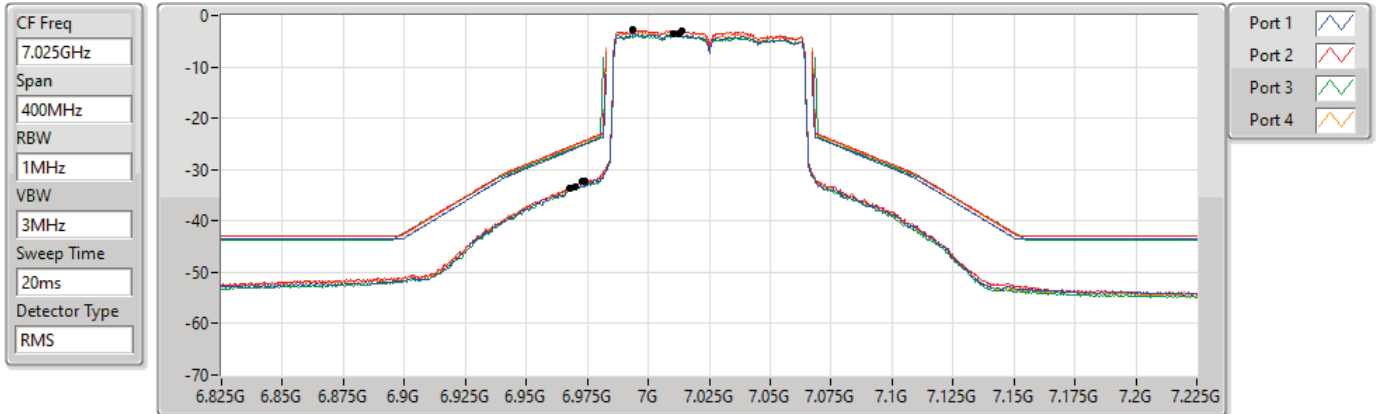

6.875-7.125GHz_802.11ax HEW80_Nss1,(MCS0)_4TX
7025MHz_TX

MASK

30/09/2022

Ref(Hz)	Ref(dBm)	Freq(Hz)	Level(dBm)	Limit(dBm)	Margin(dB)	Port
7.01261G	-3.57	6.9678G	-33.73	-26.34	-7.39	1
6.99383G	-2.82	6.973G	-32.24	-24.53	-7.71	2
7.01061G	-3.68	6.9702G	-33.43	-25.65	-7.78	3
7.01381G	-3.05	6.9738G	-32.33	-24.59	-7.74	4