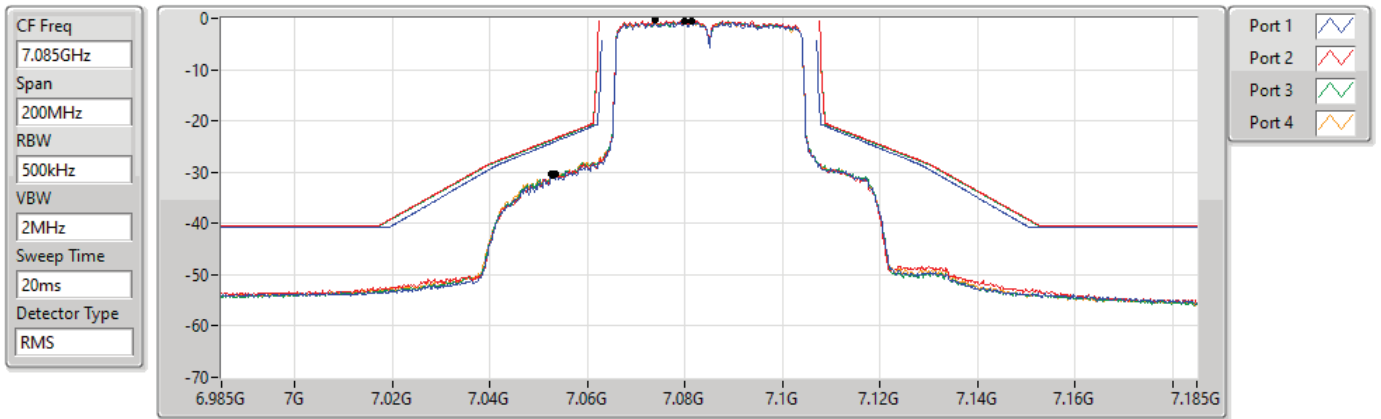

7085MHz_TX

30/09/2022

Ref(Hz)	Ref(dBm)	Freq(Hz)	Level(dBm)	Limit(dBm)	Margin(dB)	Port
7.0814G	-0.66	7.053G	-30.66	-24.19	-6.47	1
7.07381G	-0.41	7.0536G	-30.26	-23.30	-6.96	2
7.08G	-0.60	7.053G	-30.39	-23.70	-6.69	3
7.08G	-0.48	7.0526G	-30.34	-23.74	-6.60	4