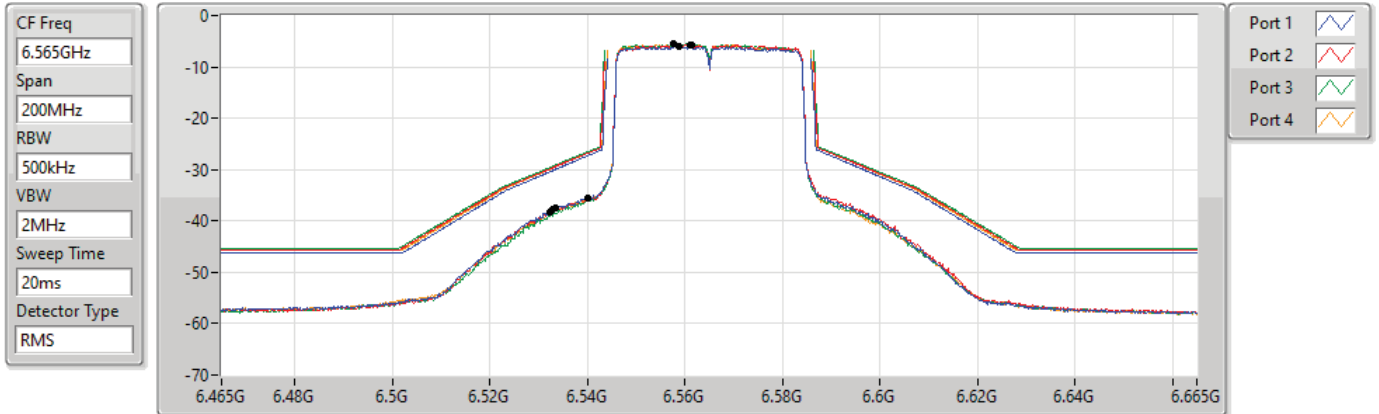

6.525-6.875GHz_802.11ax HEW40_Nss1,(MCS0)_4TX

MASK

6565MHz_TX

30/09/2022

Ref(Hz)	Ref(dBm)	Freq(Hz)	Level(dBm)	Limit(dBm)	Margin(dB)	Port
6.55881G	-6.09	6.5334G	-37.46	-30.00	-7.46	1
6.5612G	-5.74	6.533G	-37.71	-29.60	-8.11	2
6.55761G	-5.52	6.54G	-35.55	-26.57	-8.98	3
6.5614G	-5.62	6.5324G	-38.25	-29.90	-8.35	4