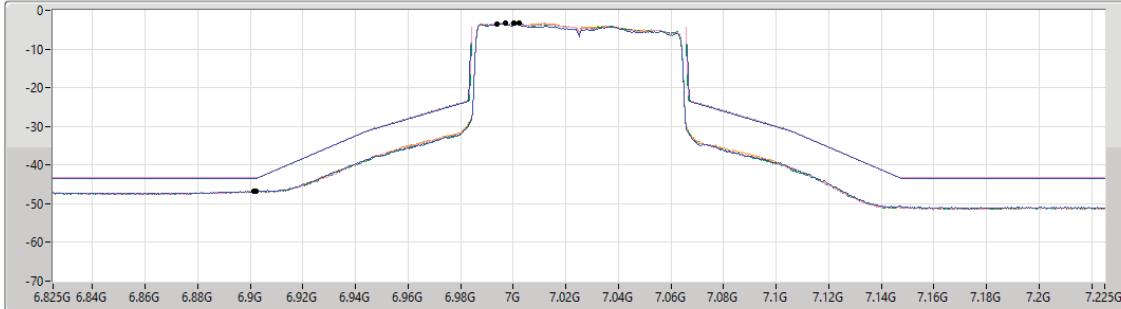

6.875-7.125GHz_802.11ax HEW80-BF_Nss1,(MCS0)_4TX
7025MHz_TX

MASK

07/10/2022

CF Freq
7.025GHz
Span
400MHz
RBW
1MHz
VBW
3MHz
Sweep Time
20ms
Detector Type
RMS

Port 1
Port 2
Port 3
Port 4

Ref(Hz)	Ref(dBm)	Freq(Hz)	Level(dBm)	Limit(dBm)	Margin(dB)	Port
6.99383G	-3.51	6.9022G	-46.73	-43.51	-3.22	1
6.99703G	-3.28	6.9022G	-46.78	-43.28	-3.50	2
7.00222G	-3.19	6.9022G	-46.77	-43.19	-3.58	3
7.00022G	-3.21	6.9014G	-46.73	-43.21	-3.52	4

5.925-6.425GHz_802.11ax HEW160-BF_Nss1,(MCS0)_4TX
6025MHz_TX

MASK

07/10/2022

CF Freq
6.025GHz
Span
800MHz
RBW
3MHz
VBW
10MHz
Sweep Time
20ms
Detector Type
RMS