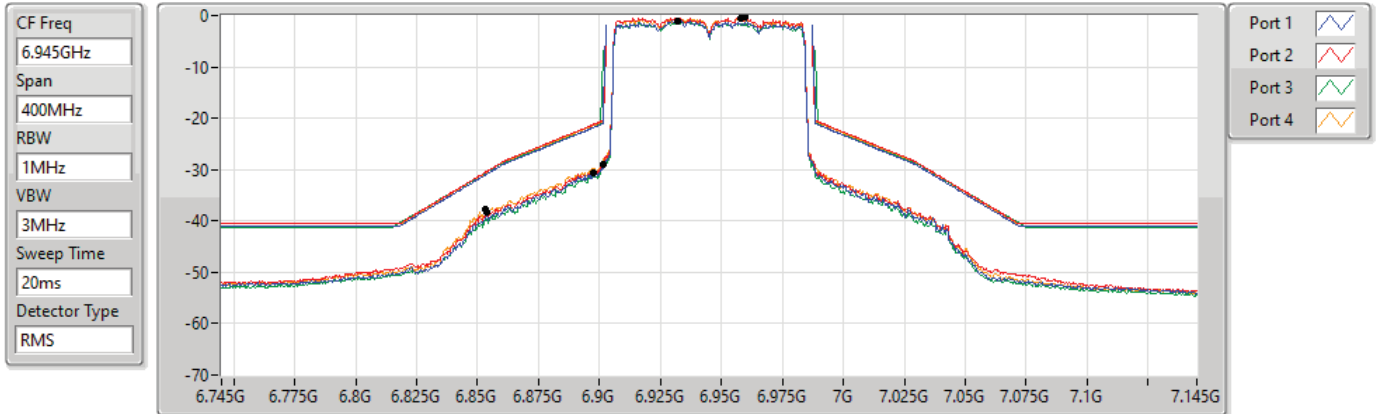

6.875-7.125GHz_802.11ax HEW80_Nss4,(MCS0)_4TX

MASK

6945MHz_TX

30/09/2022

Ref(Hz)	Ref(dBm)	Freq(Hz)	Level(dBm)	Limit(dBm)	Margin(dB)	Port
6.93181G	-1.04	6.9014G	-28.93	-21.09	-7.84	1
6.95979G	-0.37	6.8538G	-38.20	-30.35	-7.85	2
6.93181G	-1.21	6.8974G	-30.65	-21.83	-8.82	3
6.95779G	-0.60	6.8534G	-37.61	-30.62	-6.99	4