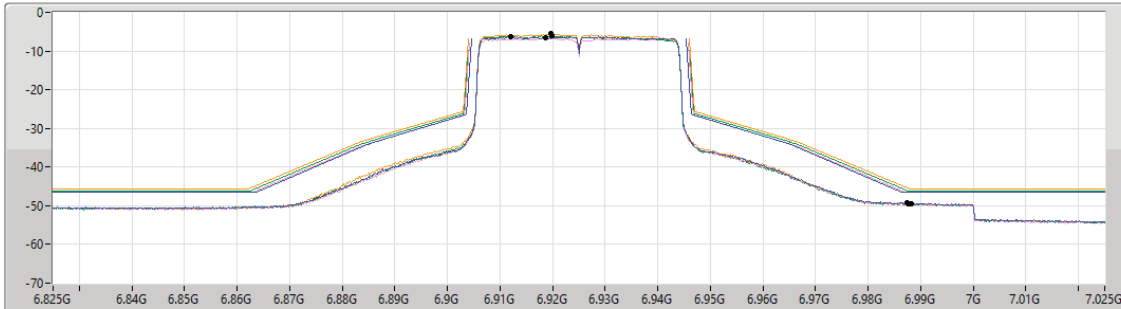

Port 1
Port 2
Port 3
Port 4

Ref(Hz)	Ref(dBm)	Freq(Hz)	Level(dBm)	Limit(dBm)	Margin(dB)	Port
6.91201G	-6.36	6.9874G	-49.24	-46.36	-2.88	1
6.91861G	-6.59	6.9876G	-49.46	-46.59	-2.87	2
6.91981G	-6.11	6.9882G	-49.42	-46.11	-3.31	3
6.91961G	-5.60	6.988G	-49.50	-45.60	-3.90	4