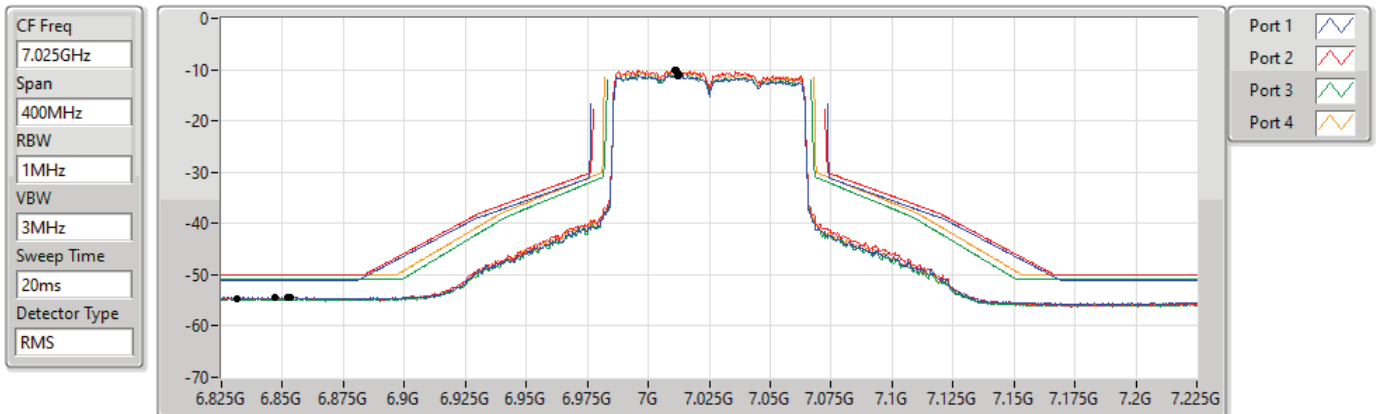

6.875-7.125GHz_802.11ax HEW80_Nss4,(MCS0)_4TX

MASK

7025MHz_TX

30/09/2022

Ref(Hz)	Ref(dBm)	Freq(Hz)	Level(dBm)	Limit(dBm)	Margin(dB)	Port
7.01181G	-11.14	6.8518G	-54.39	-51.14	-3.25	1
7.01101G	-10.04	6.847G	-54.48	-50.04	-4.44	2
7.01261G	-10.86	6.8314G	-54.70	-50.86	-3.84	3
7.01141G	-10.00	6.853G	-54.48	-50.00	-4.48	4