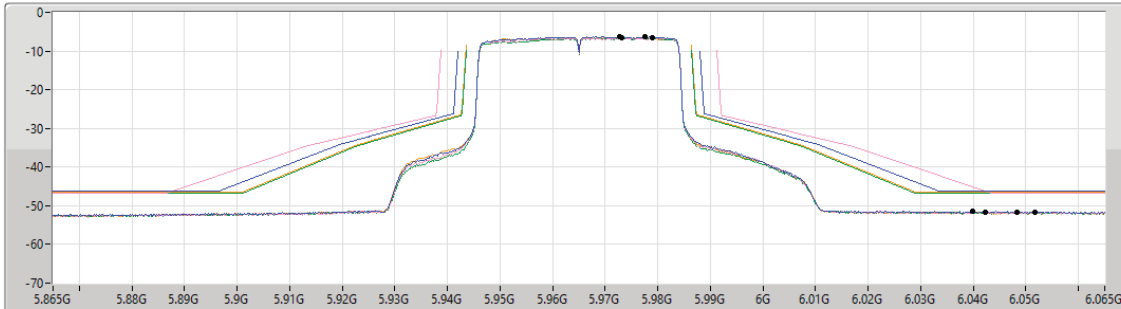

Port 1
Port 2
Port 3
Port 4

Ref(Hz)	Ref(dBm)	Freq(Hz)	Level(dBm)	Limit(dBm)	Margin(dB)	Port
5.97759G	-6.19	6.0398G	-51.49	-46.19	-5.30	1
5.97899G	-6.63	6.0518G	-51.59	-46.63	-4.96	2
5.97319G	-6.66	6.0422G	-51.60	-46.66	-4.94	3
5.97279G	-6.42	6.0484G	-51.58	-46.42	-5.16	4