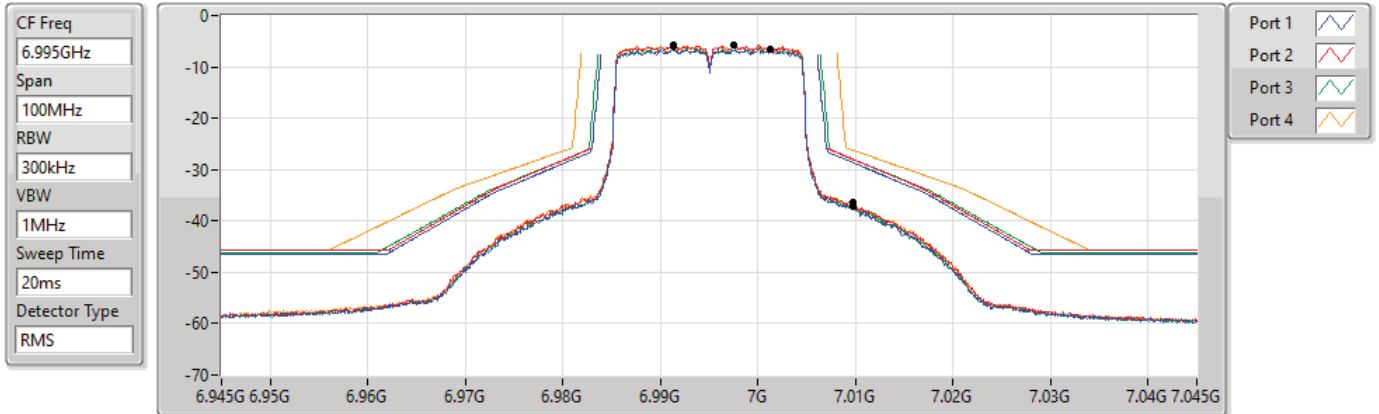

6.875-7.125GHz_802.11ax HEW20_Nss4,(MCS0)_4TX

MASK

6995MHz_TX

30/09/2022

Ref(Hz)	Ref(dBm)	Freq(Hz)	Level(dBm)	Limit(dBm)	Margin(dB)	Port
7.00129G	-6.50	7.0097G	-37.23	-28.62	-8.61	1
6.9914G	-5.80	7.0097G	-36.46	-27.95	-8.51	2
6.9913G	-6.12	7.0097G	-37.05	-27.96	-9.09	3
6.9975G	-5.75	7.0098G	-36.72	-26.27	-10.45	4