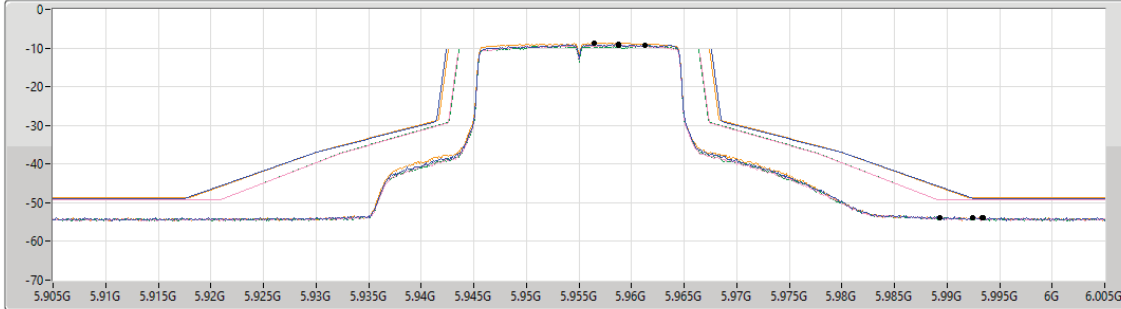

5.925-6.425GHz_802.11ax HEW20-BF_Nss1,(MCS0)_4TX
5955MHz_TX

MASK

07/10/2022

CF Freq
5.955GHz

Span
100MHz

RBW
300kHz

VBW
1MHz

Sweep Time
20ms

Detector Type
RMS

Port 1

Port 2

Port 3

Port 4

Ref(Hz)	Ref(dBm)	Freq(Hz)	Level(dBm)	Limit(dBm)	Margin(dB)	Port
5.9588G	-9.00	5.9934G	-53.79	-49.00	-4.79	1
5.9588G	-9.35	5.9924G	-53.80	-49.35	-4.45	2
5.96129G	-9.17	5.9893G	-53.85	-49.17	-4.68	3
5.9565G	-8.62	5.9933G	-53.89	-48.62	-5.27	4

5.925-6.425GHz_802.11ax HEW20-BF_Nss1,(MCS0)_4TX
6175MHz_TX

MASK

07/10/2022

CF Freq
6.175GHz

Span
100MHz

RBW
300kHz

VBW
1MHz

Sweep Time
20ms

Detector Type
RMS