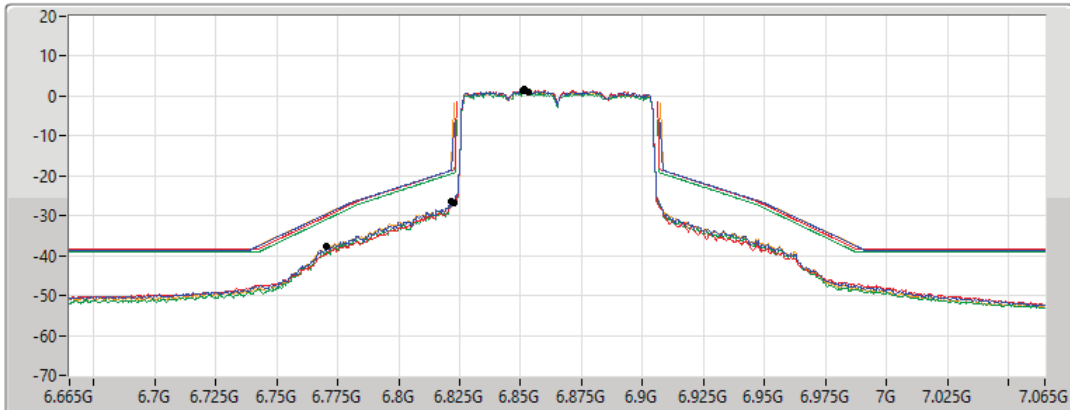

6.525-6.875GHz_802.11ax HEW80_Nss4,(MCS0)_4TX

MASK

6865MHz_TX

30/09/2022

CF Freq
6.865GHz

Span
400MHz

RBW
1MHz

VBW
3MHz

Sweep Time
20ms

Detector Type
RMS

Port 1

Port 2

Port 3

Port 4

Ref(Hz)	Ref(dBm)	Freq(Hz)	Level(dBm)	Limit(dBm)	Margin(dB)	Port
6.85101G	1.45	6.8218G	-26.45	-18.59	-7.86	1
6.85141G	1.60	6.8226G	-26.74	-18.47	-8.27	2
6.85301G	0.84	6.8226G	-26.60	-19.27	-7.33	3
6.85141G	1.37	6.7706G	-37.74	-29.45	-8.29	4