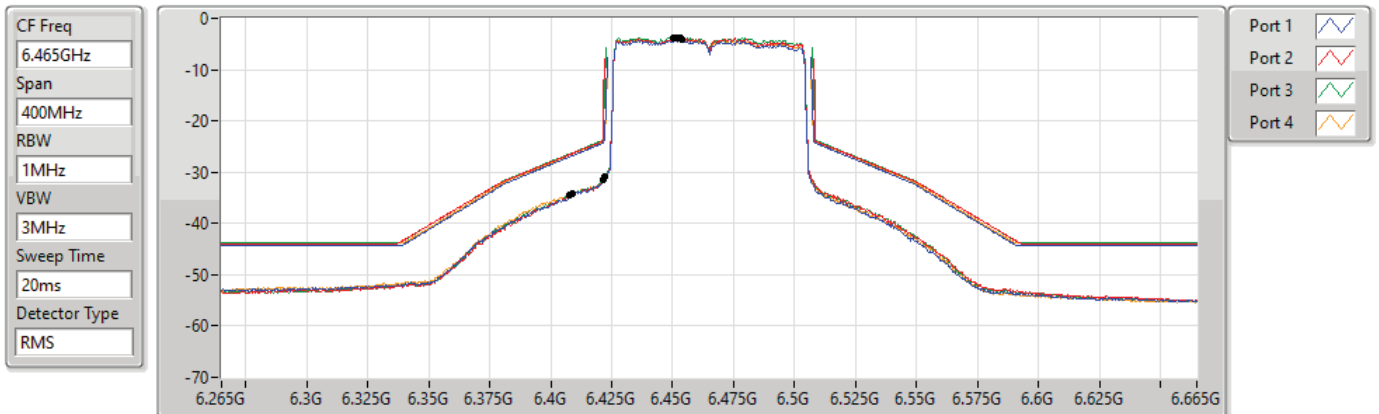

6.425-6.525GHz_802.11ax HEW80_Nss1,(MCS0)_4TX
6465MHz_TX

MASK

30/09/2022

Ref(Hz)	Ref(dBm)	Freq(Hz)	Level(dBm)	Limit(dBm)	Margin(dB)	Port
6.45381G	-4.18	6.4086G	-34.20	-26.84	-7.36	1
6.45021G	-3.94	6.4078G	-34.37	-26.56	-7.81	2
6.45301G	-3.74	6.4214G	-31.58	-23.80	-7.78	3
6.45141G	-3.80	6.4222G	-30.84	-23.82	-7.02	4