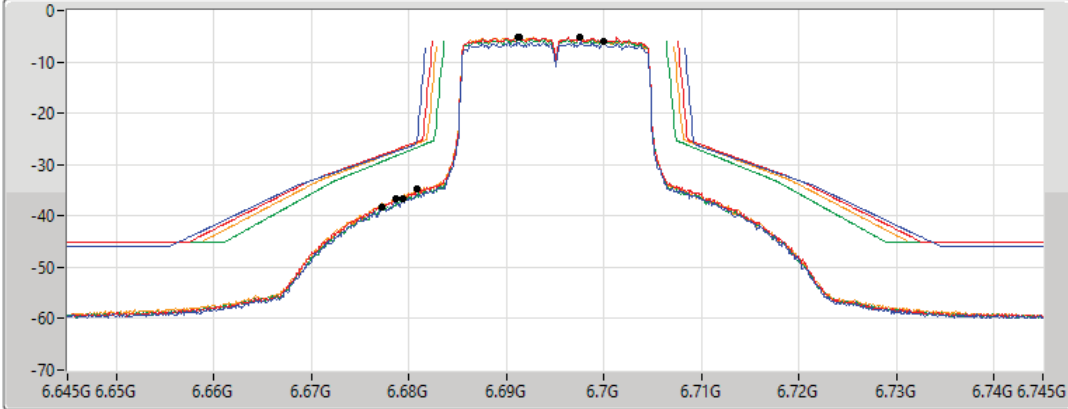

6.525-6.875GHz_802.11ax HEW20_Nss4,(MCS0)_4TX

MASK

6695MHz_TX

30/09/2022

CF Freq
6.695GHz

Span
100MHz

RBW
300kHz

VBW
1MHz

Sweep Time
20ms

Detector Type
RMS

Port 1

Port 2

Port 3

Port 4

Ref(Hz)	Ref(dBm)	Freq(Hz)	Level(dBm)	Limit(dBm)	Margin(dB)	Port
6.6999G	-6.06	6.6794G	-36.75	-26.96	-9.79	1
6.6912G	-5.17	6.6786G	-36.52	-27.14	-9.38	2
6.6975G	-5.25	6.6773G	-38.17	-29.38	-8.79	3
6.6913G	-5.11	6.6808G	-34.84	-25.90	-8.94	4