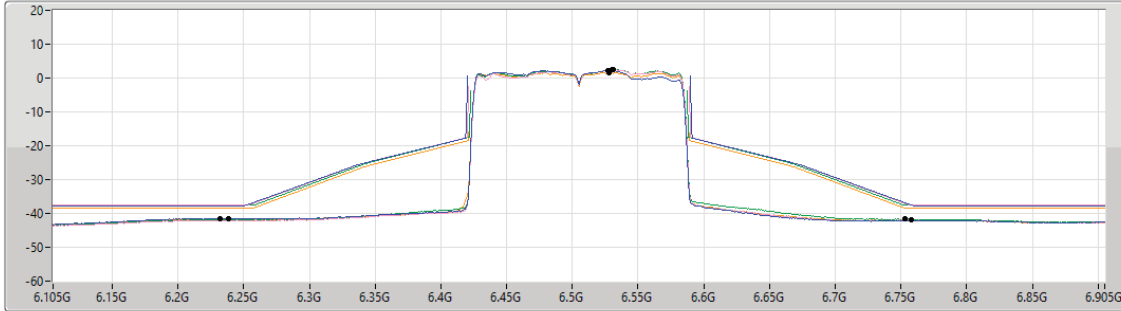

6.425-6.525GHz_802.11ax HEW160-BF_Nss1,(MCS0)_4TX
6505MHz_TX

MASK

07/10/2022

CF Freq
6.505GHz
Span
800MHz
RBW
3MHz
VBW
10MHz
Sweep Time
20ms
Detector Type
RMS

Port 1
Port 2
Port 3
Port 4

Ref(Hz)	Ref(dBm)	Freq(Hz)	Level(dBm)	Limit(dBm)	Margin(dB)	Port
6.52738G	2.27	6.2386G	-41.47	-37.73	-3.74	1
6.53137G	2.45	6.7578G	-42.00	-37.55	-4.45	2
6.53057G	2.53	6.753G	-41.67	-37.47	-4.20	3
6.52818G	1.61	6.2322G	-41.56	-38.39	-3.17	4

6.525-6.875GHz_802.11ax HEW160-BF_Nss1,(MCS0)_4TX
6665MHz_TX

MASK

07/10/2022

CF Freq
6.665GHz
Span
800MHz
RBW
3MHz
VBW
10MHz
Sweep Time
20ms
Detector Type
RMS