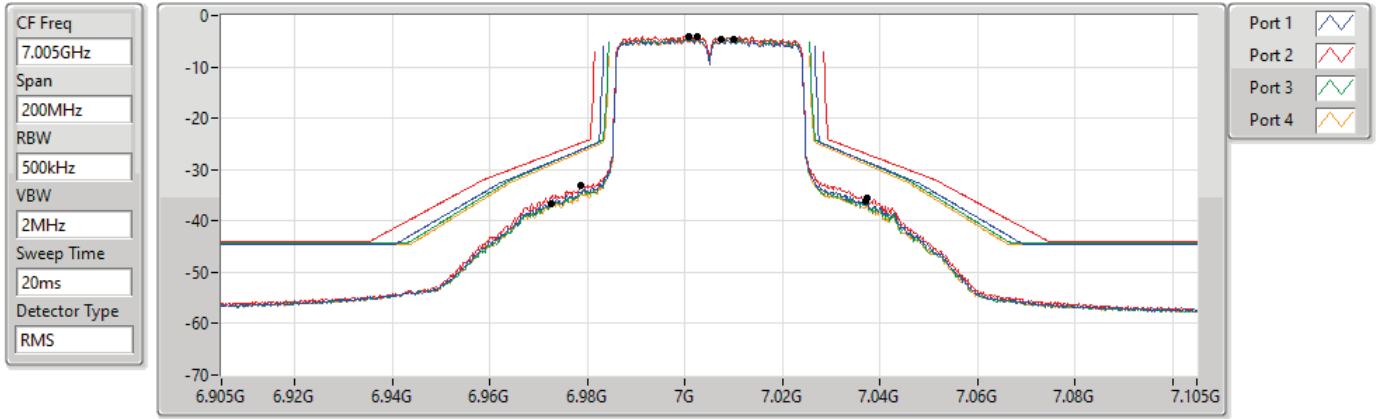

6.875-7.125GHz_802.11ax HEW40_Nss4,(MCS0)_4TX

MASK

7005MHz_TX

30/09/2022

Ref(Hz)	Ref(dBm)	Freq(Hz)	Level(dBm)	Limit(dBm)	Margin(dB)	Port
7.0074G	-4.69	7.0374G	-35.60	-28.53	-7.07	1
7.0026G	-4.07	6.9786G	-32.97	-24.84	-8.13	2
7.0008G	-4.19	7.0372G	-36.20	-28.55	-7.65	3
7.01G	-4.57	6.9726G	-36.52	-29.09	-7.43	4

6.875-7.125GHz_802.11ax HEW40_Nss4,(MCS0)_4TX

MASK