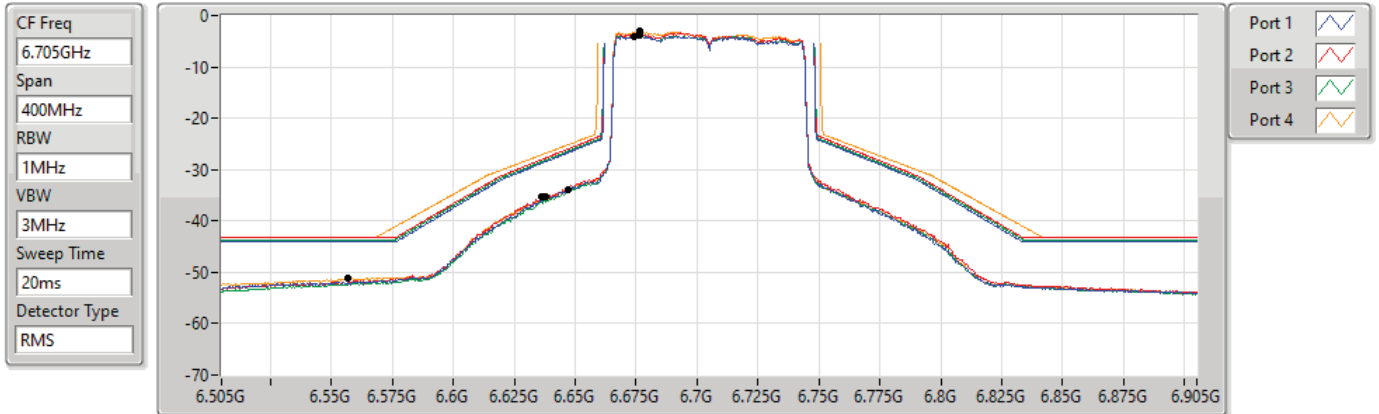

6.525-6.875GHz_802.11ax HEW80_Nss1,(MCS0)_4TX

MASK

6705MHz_TX

30/09/2022

Ref(Hz)	Ref(dBm)	Freq(Hz)	Level(dBm)	Limit(dBm)	Margin(dB)	Port
6.67423G	-3.99	6.6382G	-35.19	-28.42	-6.77	1
6.67623G	-3.33	6.6362G	-35.34	-28.07	-7.27	2
6.67623G	-3.79	6.6474G	-33.94	-26.36	-7.58	3
6.67623G	-3.12	6.5566G	-51.12	-43.12	-8.00	4