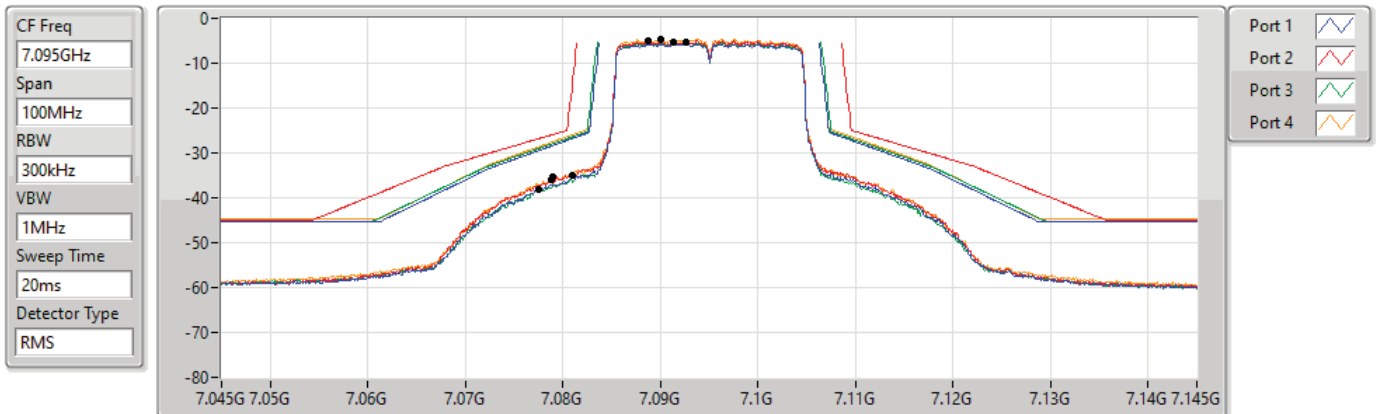

6.875-7.125GHz_802.11ax HEW20_Nss4,(MCS0)_4TX

MASK

7095MHz_TX

30/09/2022

Ref(Hz)	Ref(dBm)	Freq(Hz)	Level(dBm)	Limit(dBm)	Margin(dB)	Port
7.0926G	-5.46	7.081G	-35.08	-26.78	-8.30	1
7.08871G	-4.95	7.0788G	-35.80	-25.99	-9.81	2
7.0913G	-5.21	7.0775G	-37.99	-29.03	-8.96	3
7.09G	-4.57	7.0789G	-35.44	-27.57	-7.87	4