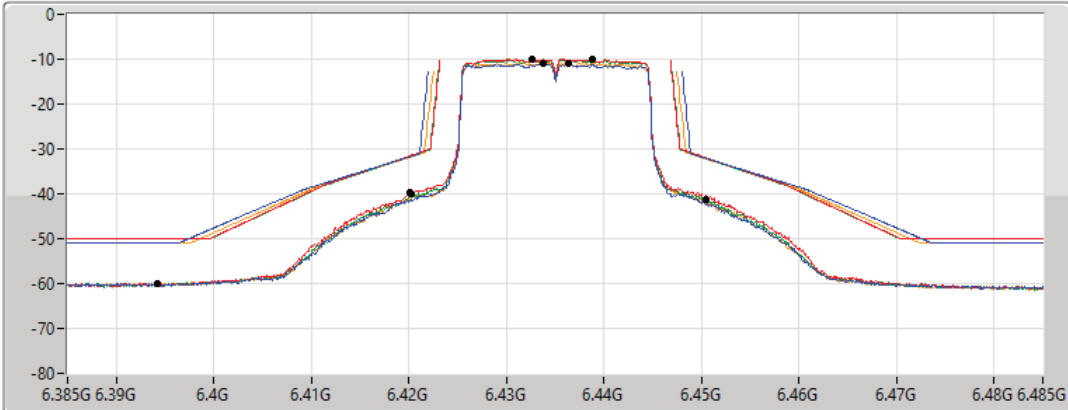

6.425-6.525GHz_802.11ax HEW20_Nss1,(MCS0)_4TX

MASK

6435MHz_TX

30/09/2022

CF Freq
6.435GHz

Span
100MHz

RBW
300kHz

VBW
1MHz

Sweep Time
20ms

Detector Type
RMS

Port 1

Port 2

Port 3

Port 4

Ref(Hz)	Ref(dBm)	Freq(Hz)	Level(dBm)	Limit(dBm)	Margin(dB)	Port
6.4338G	-11.08	6.3942G	-59.91	-51.08	-8.83	1
6.4326G	-9.98	6.4201G	-39.57	-31.54	-8.03	2
6.4388G	-10.15	6.4203G	-40.03	-31.53	-8.50	3
6.4363G	-10.79	6.4504G	-41.12	-32.19	-8.93	4