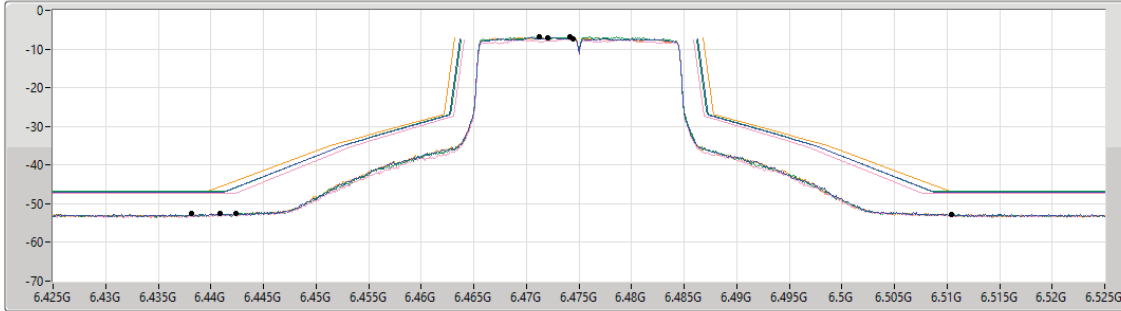

6.425-6.525GHz_802.11ax HEW20-BF_Nss1,(MCS0)_4TX
6475MHz_TX

MASK

07/10/2022

CF Freq
6.475GHz
Span
100MHz
RBW
300kHz
VBW
1MHz
Sweep Time
20ms
Detector Type
RMS

Port 1
Port 2
Port 3
Port 4

Ref(Hz)	Ref(dBm)	Freq(Hz)	Level(dBm)	Limit(dBm)	Margin(dB)	Port
6.472G	-7.05	6.4382G	-52.63	-47.05	-5.58	1
6.4744G	-7.32	6.4424G	-52.63	-47.24	-5.39	2
6.4712G	-6.78	6.4409G	-52.61	-46.78	-5.83	3
6.4741G	-6.89	6.5104G	-52.73	-46.89	-5.84	4

6.425-6.525GHz_802.11ax HEW20-BF_Nss1,(MCS0)_4TX
6515MHz_TX

MASK

07/10/2022

CF Freq
6.515GHz
Span
100MHz
RBW
300kHz
VBW
1MHz
Sweep Time
20ms
Detector Type
RMS