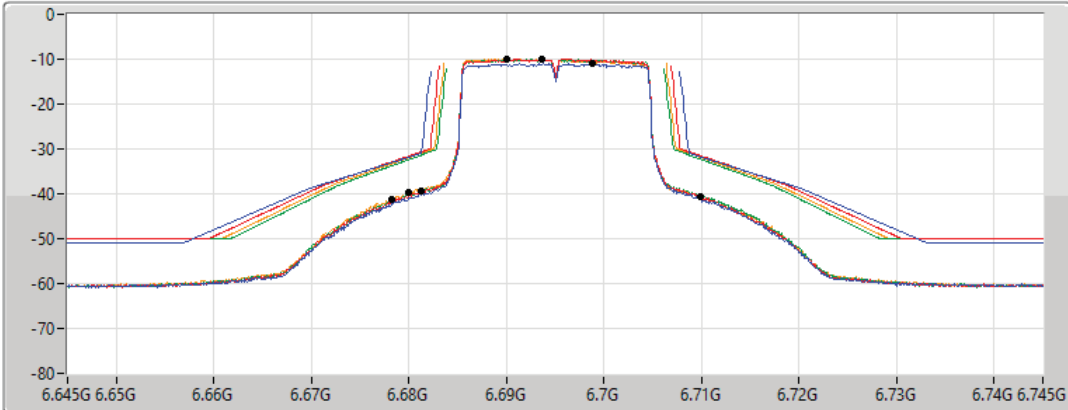

6695MHz_TX

30/09/2022

CF Freq
6.695GHz

Span
100MHz

RBW
300kHz

VBW
1MHz

Sweep Time
20ms

Detector Type
RMS

Port 1

Port 2

Port 3

Port 4

Ref(Hz)	Ref(dBm)	Freq(Hz)	Level(dBm)	Limit(dBm)	Margin(dB)	Port
6.6988G	-10.96	6.7099G	-40.71	-31.78	-8.93	1
6.6937G	-9.97	6.6812G	-39.26	-30.69	-8.57	2
6.69G	-10.06	6.6783G	-41.26	-33.70	-7.56	3
6.69G	-9.86	6.6799G	-39.71	-32.00	-7.71	4