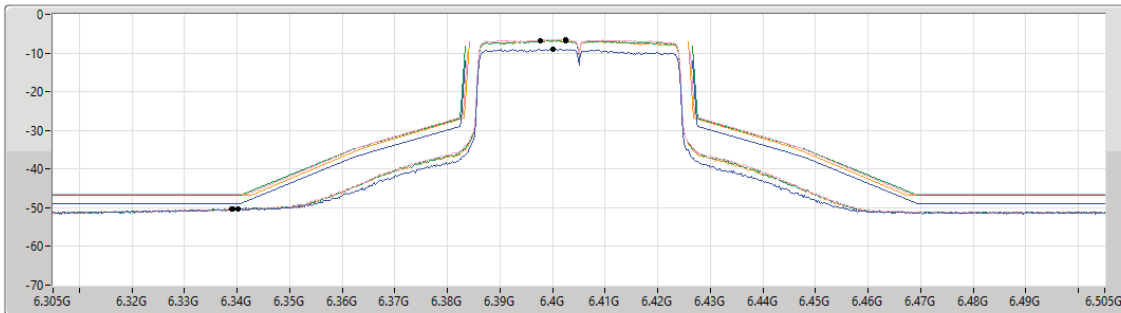

Port 1
Port 2
Port 3
Port 4

Ref(Hz)	Ref(dBm)	Freq(Hz)	Level(dBm)	Limit(dBm)	Margin(dB)	Port
6.4G	-8.92	6.3392G	-50.35	-48.92	-1.43	1
6.4024G	-6.45	6.3392G	-50.22	-46.45	-3.77	2
6.4024G	-6.89	6.3402G	-50.27	-46.89	-3.38	3
6.39761G	-6.79	6.339G	-50.24	-46.79	-3.45	4