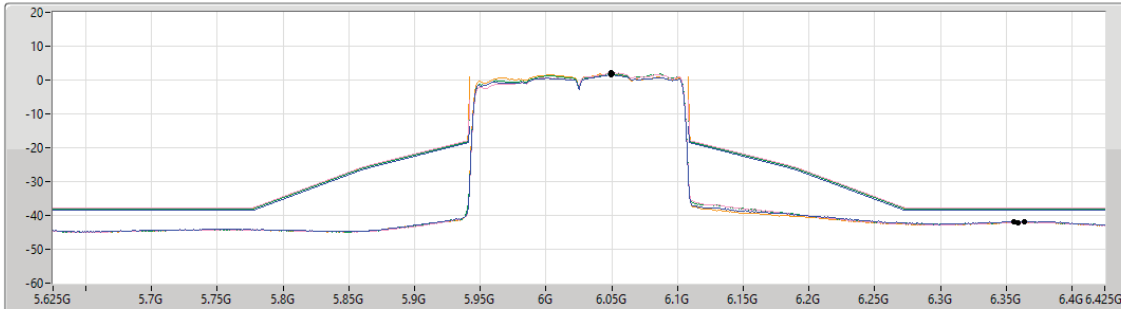

Port 1
Port 2
Port 3
Port 4

Ref(Hz)	Ref(dBm)	Freq(Hz)	Level(dBm)	Limit(dBm)	Margin(dB)	Port
6.04978G	1.56	6.3562G	-41.82	-38.44	-3.38	1
6.04978G	2.18	6.3642G	-41.93	-37.82	-4.11	2
6.04978G	1.86	6.3642G	-41.89	-38.14	-3.75	3
6.05057G	1.88	6.3594G	-42.04	-38.12	-3.92	4