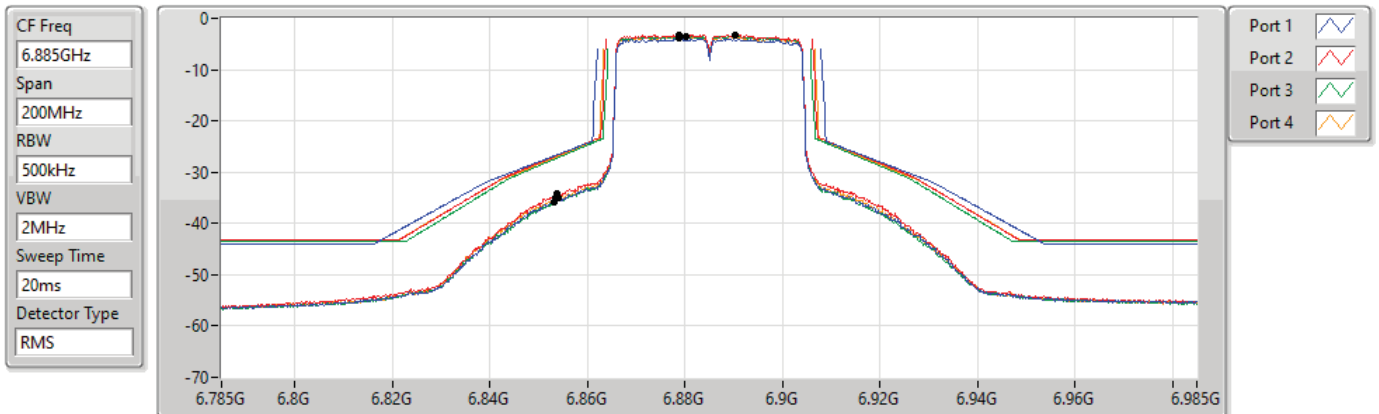

6.525-6.875GHz_802.11ax HEW40_Nss1,(MCS0)_4TX
6885MHz_TX

MASK

30/09/2022

Ref(Hz)	Ref(dBm)	Freq(Hz)	Level(dBm)	Limit(dBm)	Margin(dB)	Port
6.87881G	-3.94	6.854G	-35.12	-26.54	-8.58	1
6.87881G	-3.15	6.8538G	-34.19	-26.74	-7.45	2
6.89019G	-3.37	6.8532G	-35.81	-27.49	-8.32	3
6.8802G	-3.58	6.8534G	-35.05	-27.14	-7.91	4