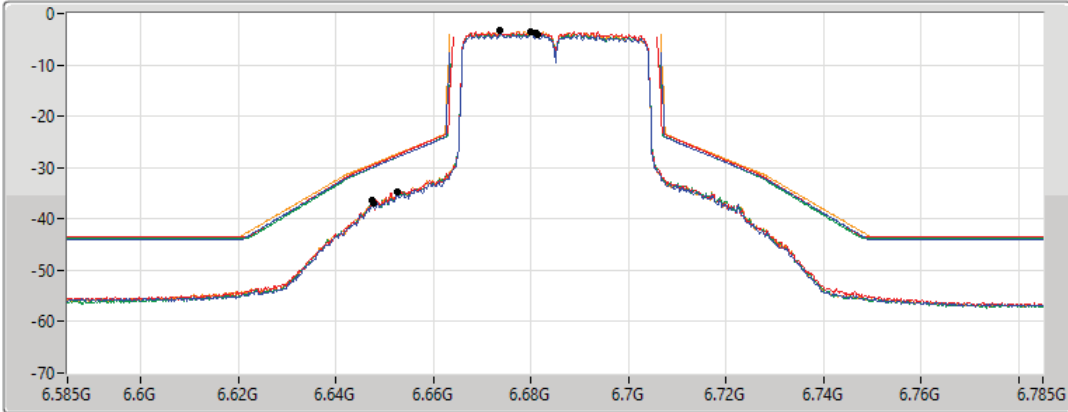

6.525-6.875GHz_802.11ax HEW40_Nss4,(MCS0)_4TX

MASK

6685MHz_TX

30/09/2022

CF Freq
6.685GHz

Span
200MHz

RBW
500kHz

VBW
2MHz

Sweep Time
20ms

Detector Type
RMS

Port 1

Port 2

Port 3

Port 4

Ref(Hz)	Ref(dBm)	Freq(Hz)	Level(dBm)	Limit(dBm)	Margin(dB)	Port
6.6814G	-4.06	6.6476G	-36.93	-29.93	-7.00	1
6.67361G	-3.34	6.6474G	-36.43	-29.62	-6.81	2
6.6812G	-3.83	6.6526G	-34.80	-27.99	-6.81	3
6.68G	-3.51	6.6526G	-34.79	-27.33	-7.46	4