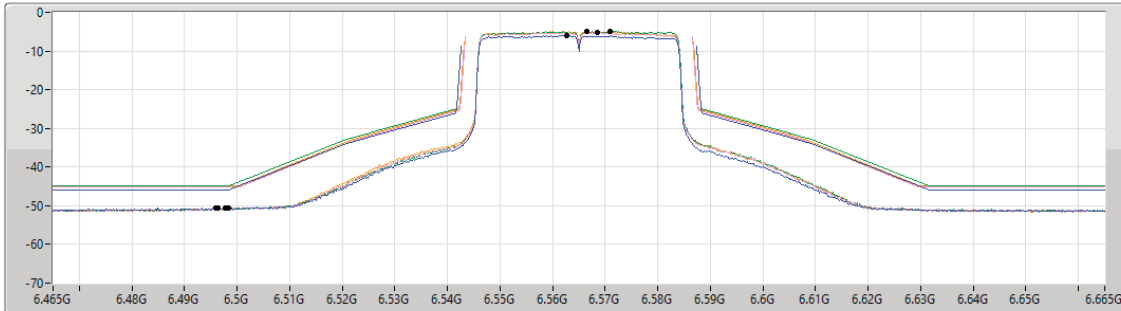

Port 1
Port 2
Port 3
Port 4

Ref(Hz)	Ref(dBm)	Freq(Hz)	Level(dBm)	Limit(dBm)	Margin(dB)	Port
6.5626G	-6.02	6.496G	-50.59	-46.02	-4.57	1
6.5686G	-5.22	6.4964G	-50.64	-45.22	-5.42	2
6.57099G	-4.90	6.4984G	-50.50	-44.90	-5.60	3
6.5666G	-4.96	6.4978G	-50.68	-44.96	-5.72	4