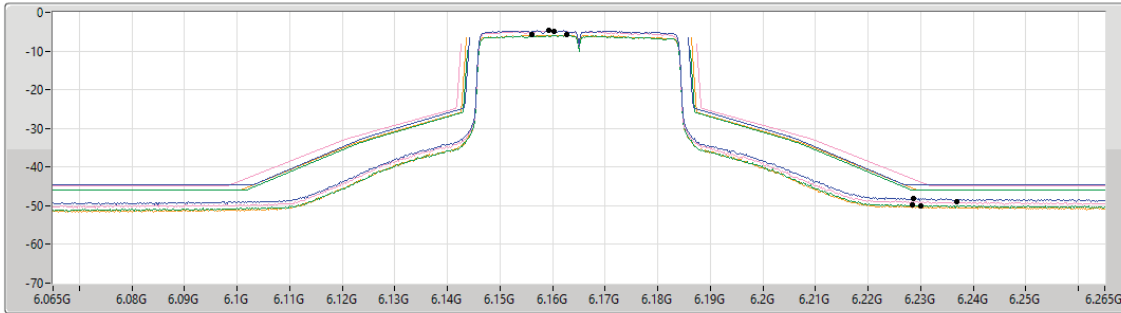

5.925-6.425GHz_802.11ax HEW40-BF_Nss1,(MCS0)_4TX
6165MHz_TX

MASK

11/10/2022

CF Freq
6.165GHz
Span
200MHz
RBW
500kHz
VBW
2MHz
Sweep Time
20ms
Detector Type
RMS

Port 1
Port 2
Port 3
Port 4

Ref(Hz)	Ref(dBm)	Freq(Hz)	Level(dBm)	Limit(dBm)	Margin(dB)	Port
6.15921G	-4.69	6.2286G	-48.01	-44.69	-3.32	1
6.1602G	-4.80	6.2368G	-48.95	-44.80	-4.15	2
6.1626G	-5.82	6.2284G	-49.85	-45.82	-4.03	3
6.15601G	-5.83	6.23G	-50.15	-45.83	-4.32	4

5.925-6.425GHz_802.11ax HEW40-BF_Nss1,(MCS0)_4TX
6405MHz_TX

MASK

07/10/2022

CF Freq
6.405GHz
Span
200MHz
RBW
500kHz
VBW
2MHz
Sweep Time
20ms
Detector Type
RMS