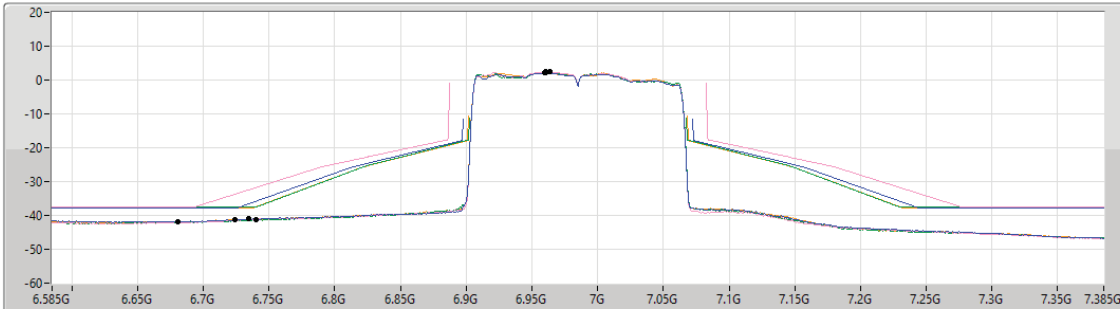

Port 1
Port 2
Port 3
Port 4

Ref(Hz)	Ref(dBm)	Freq(Hz)	Level(dBm)	Limit(dBm)	Margin(dB)	Port
6.96022G	2.16	6.7242G	-41.28	-37.84	-3.44	1
6.96342G	2.39	6.681G	-41.99	-37.61	-4.38	2
6.96022G	2.37	6.7402G	-41.26	-37.58	-3.68	3
6.95943G	2.14	6.7346G	-41.07	-37.86	-3.21	4