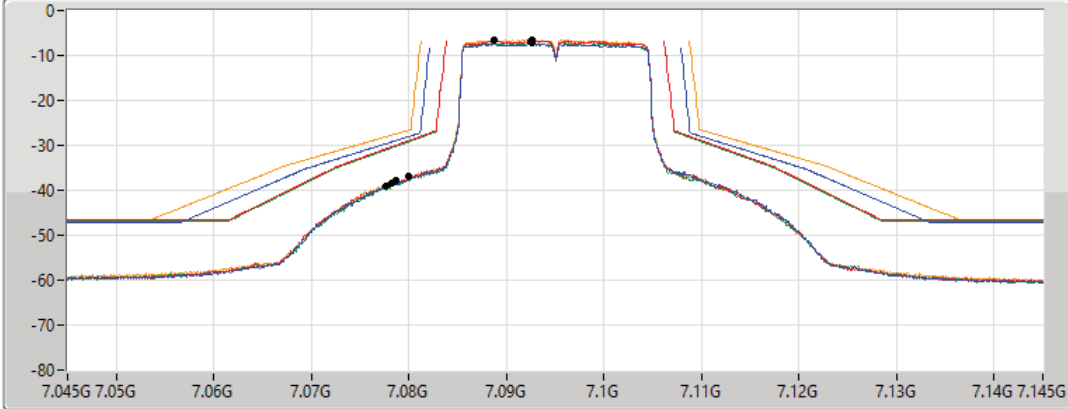

6.875-7.125GHz_802.11ax HEW20_Nss1,(MCS0)_4TX

MASK

7095MHz_TX

30/09/2022

CF Freq
7.095GHz

Span
100MHz

RBW
300kHz

VBW
1MHz

Sweep Time
20ms

Detector Type
RMS

Port 1

Port 2

Port 3

Port 4

Ref(Hz)	Ref(dBm)	Freq(Hz)	Level(dBm)	Limit(dBm)	Margin(dB)	Port
7.0926G	-7.27	7.0782G	-38.32	-29.27	-9.05	1
7.08881G	-6.71	7.0786G	-37.85	-30.02	-7.83	2
7.0925G	-6.98	7.0777G	-39.15	-30.97	-8.18	3
7.0926G	-6.47	7.08G	-36.86	-26.60	-10.26	4