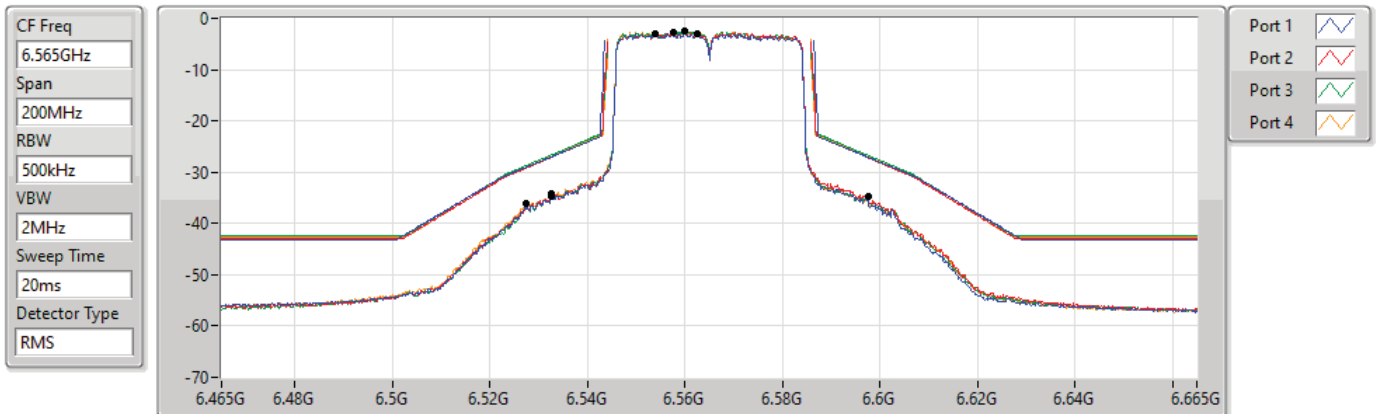

6.525-6.875GHz_802.11ax HEW40_Nss4,(MCS0)_4TX
6565MHz_TX

MASK

30/09/2022

Ref(Hz)	Ref(dBm)	Freq(Hz)	Level(dBm)	Limit(dBm)	Margin(dB)	Port
6.55381G	-3.07	6.5326G	-34.66	-27.03	-7.63	1
6.5626G	-2.88	6.5274G	-36.19	-29.18	-7.01	2
6.56G	-2.38	6.5976G	-34.70	-26.73	-7.97	3
6.55761G	-2.62	6.5326G	-34.16	-26.95	-7.21	4