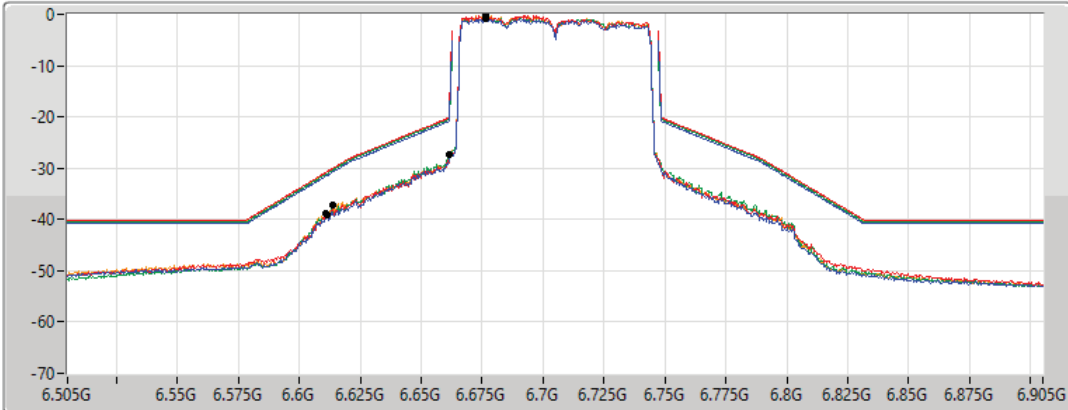

6.525-6.875GHz_802.11ax HEW80_Nss4,(MCS0)_4TX

MASK

6705MHz_TX

30/09/2022

CF Freq
6.705GHz

Span
400MHz

RBW
1MHz

VBW
3MHz

Sweep Time
20ms

Detector Type
RMS

Port 1

Port 2

Port 3

Port 4

Ref(Hz)	Ref(dBm)	Freq(Hz)	Level(dBm)	Limit(dBm)	Margin(dB)	Port
6.67623G	-0.80	6.6114G	-39.13	-31.43	-7.70	1
6.67663G	-0.12	6.611G	-38.82	-30.82	-8.00	2
6.67623G	-0.35	6.6618G	-27.47	-20.38	-7.09	3
6.67663G	-0.12	6.6138G	-37.31	-30.07	-7.24	4