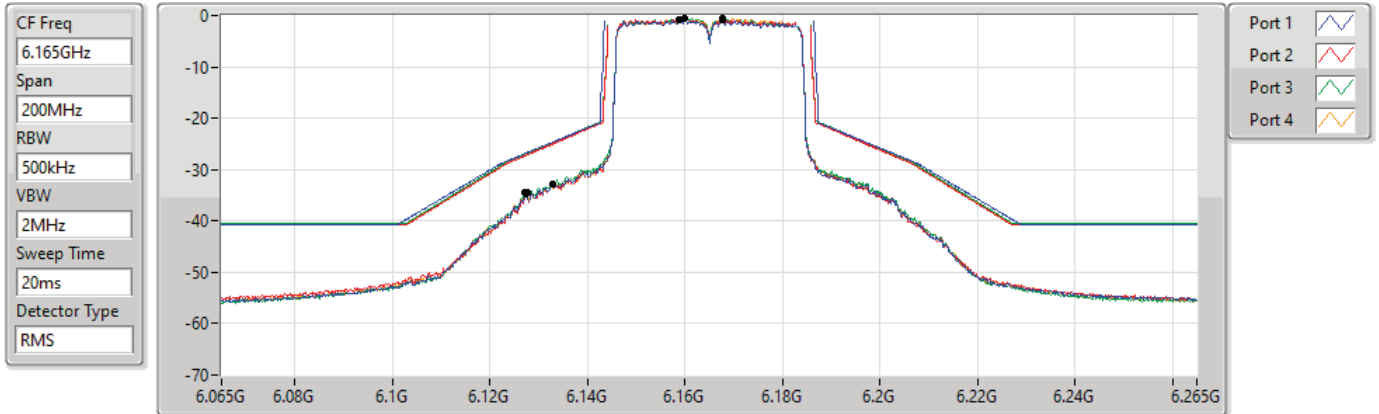

5.925-6.425GHz_802.11ax HEW40_Nss4,(MCS0)_4TX

MASK

6165MHz_TX

30/09/2022

Ref(Hz)	Ref(dBm)	Freq(Hz)	Level(dBm)	Limit(dBm)	Margin(dB)	Port
6.15881G	-0.85	6.1274G	-34.74	-26.82	-7.92	1
6.1676G	-0.81	6.133G	-32.86	-24.97	-7.89	2
6.16G	-0.49	6.1272G	-34.53	-27.01	-7.52	3
6.1676G	-0.49	6.1276G	-34.45	-26.87	-7.58	4

5.925-6.425GHz_802.11ax HEW40_Nss4,(MCS0)_4TX

MASK