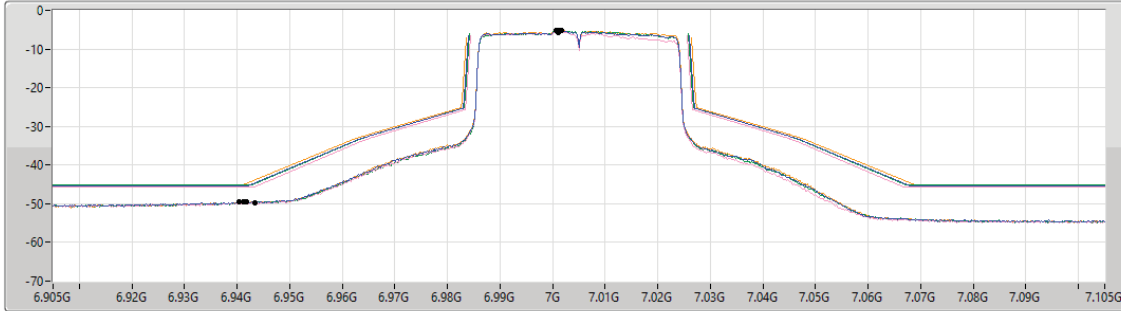

6.875-7.125GHz_802.11ax HEW40-BF_Nss1,(MCS0)_4TX
7005MHz_TX

MASK

07/10/2022

CF Freq
7.005GHz
Span
200MHz
RBW
500kHz
VBW
2MHz
Sweep Time
20ms
Detector Type
RMS

Port 1
Port 2
Port 3
Port 4

Ref(Hz)	Ref(dBm)	Freq(Hz)	Level(dBm)	Limit(dBm)	Margin(dB)	Port
7.0016G	-5.29	6.9412G	-49.55	-45.29	-4.26	1
7.001G	-5.63	6.9434G	-49.63	-45.60	-4.03	2
7.0006G	-5.18	6.9418G	-49.59	-45.18	-4.41	3
7.001G	-5.13	6.9404G	-49.60	-45.13	-4.47	4

6.875-7.125GHz_802.11ax HEW40-BF_Nss1,(MCS0)_4TX
7085MHz_TX

MASK

07/10/2022

CF Freq
7.085GHz
Span
200MHz
RBW
500kHz
VBW
2MHz
Sweep Time
20ms
Detector Type
RMS