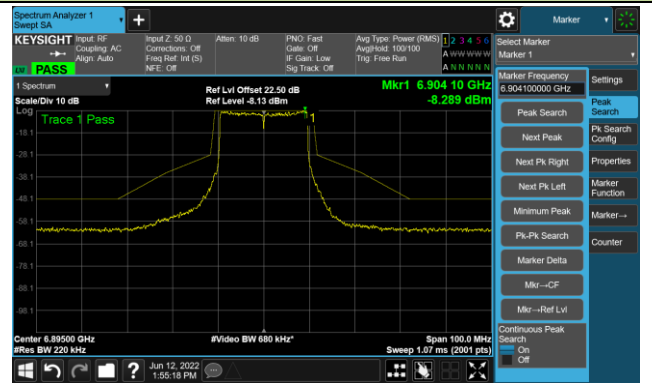

The Mask Data