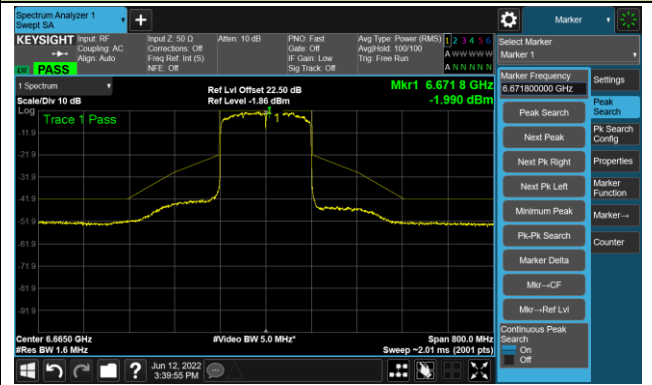

The Mask Data