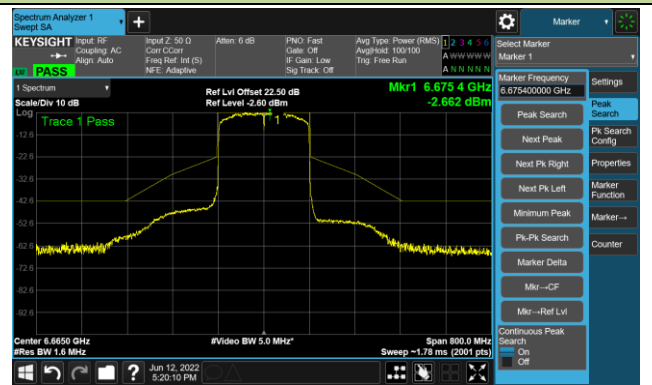

The Mask Data