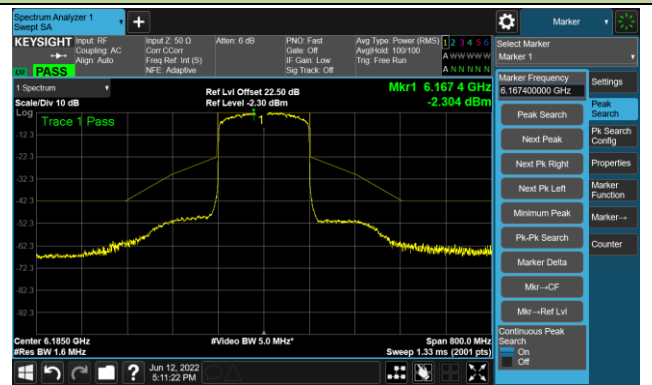

The Mask Data