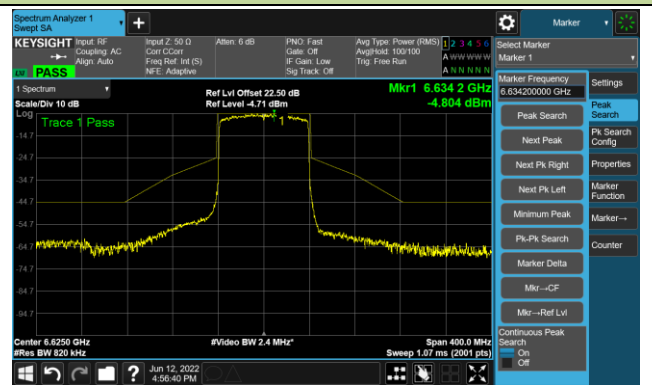

The Mask Data