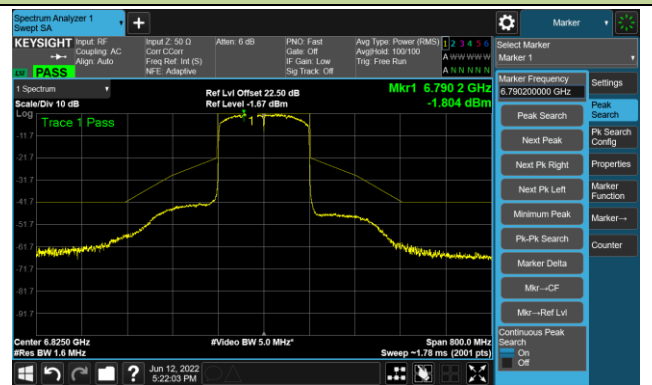

The Mask Data