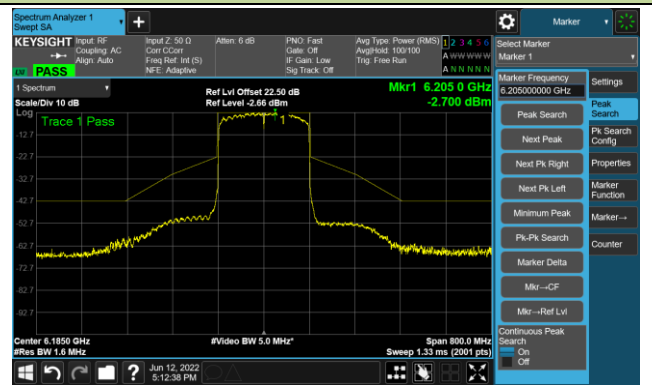

The Mask Data