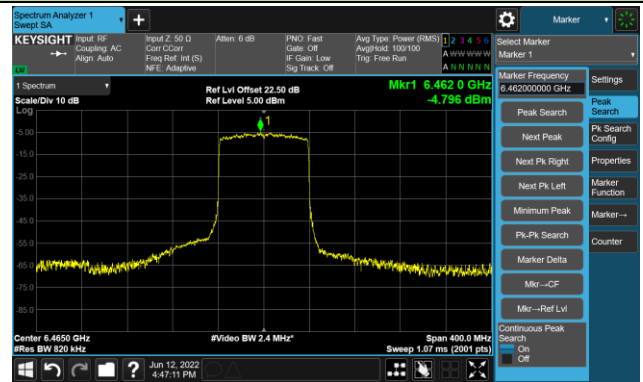

## 802.11ax-HE80 Ant 0

## The Reference Level