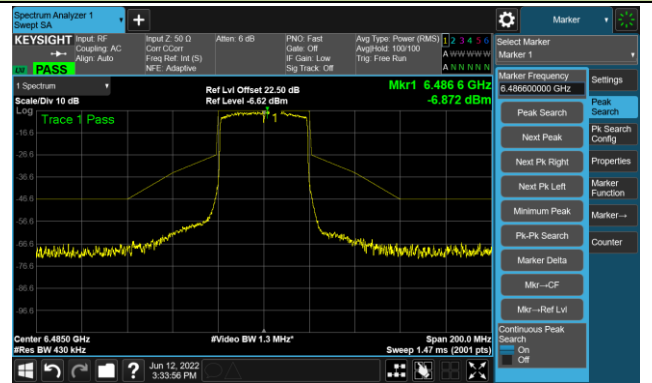

The Mask Data