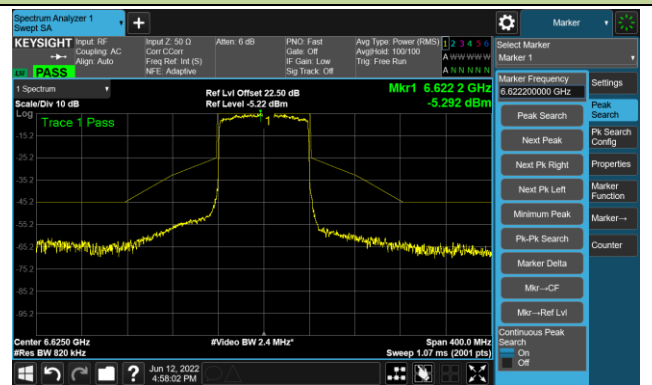

The Mask Data