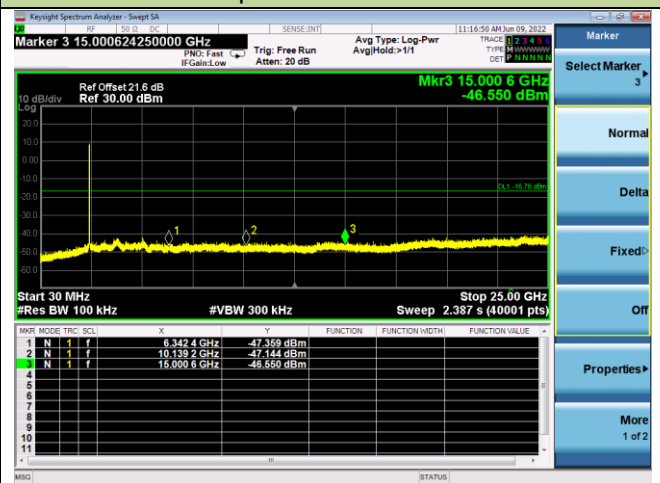

Spurious Emission