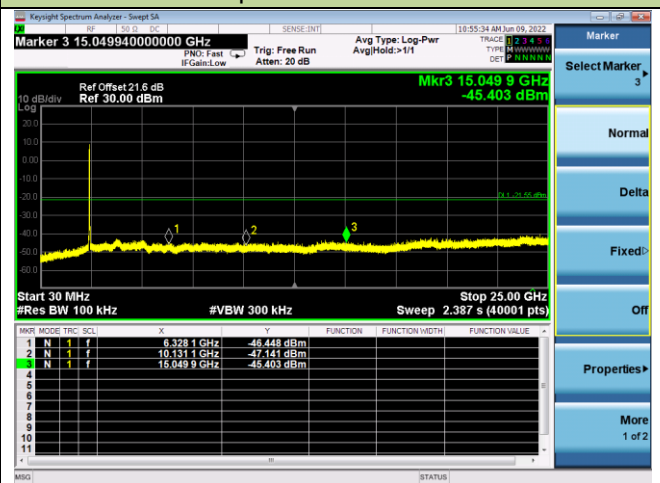

Spurious Emission