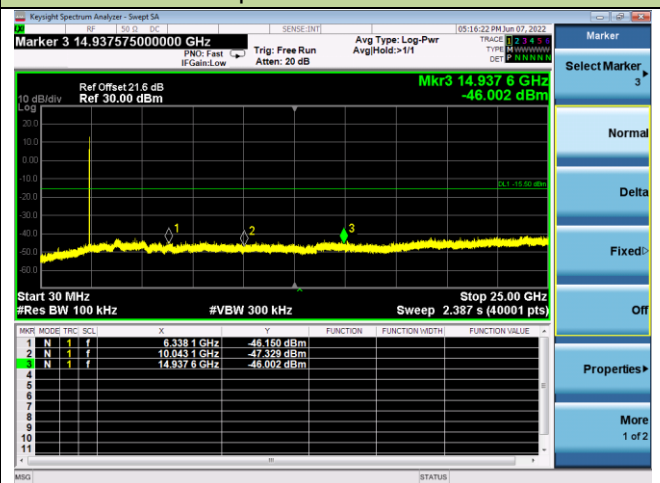

Spurious Emission