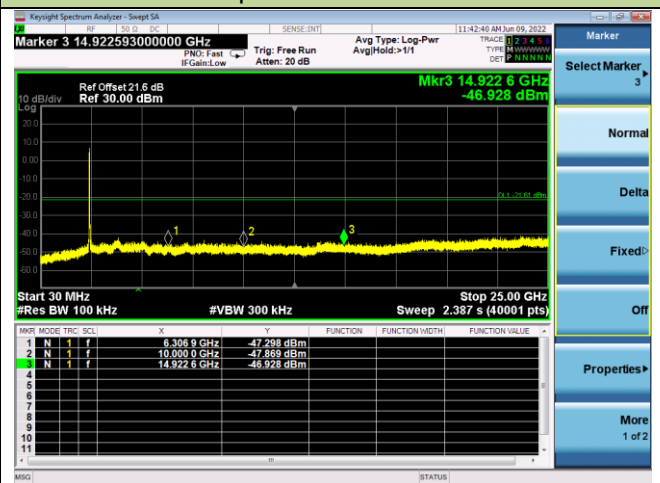

Spurious Emission