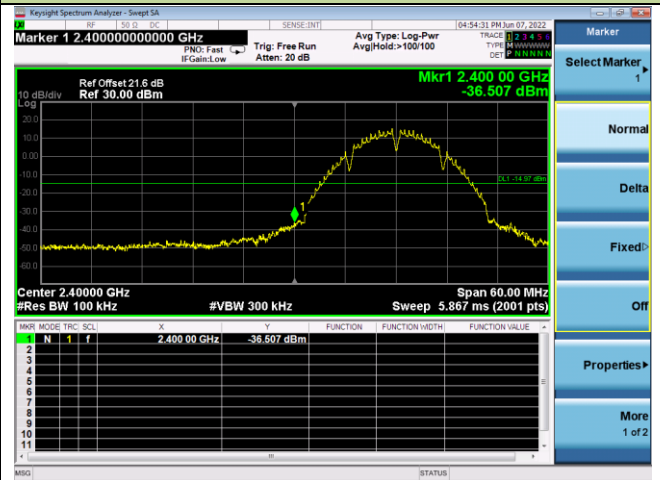

Low Band Edge