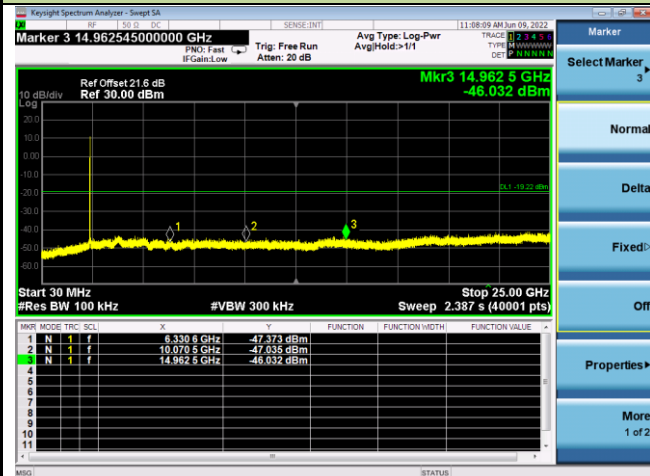

Spurious Emission