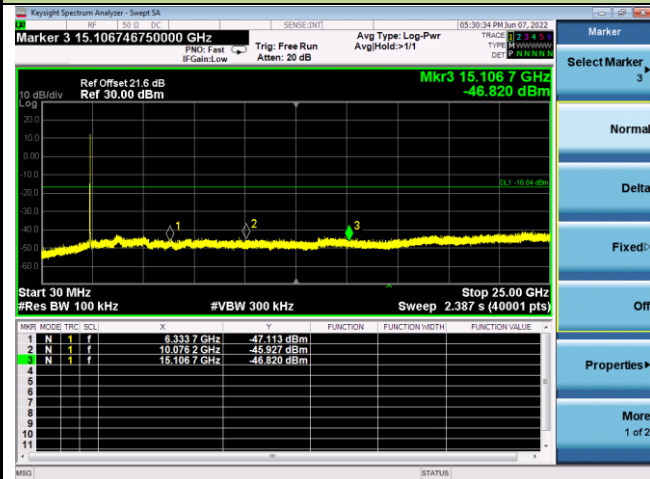

Spurious Emission