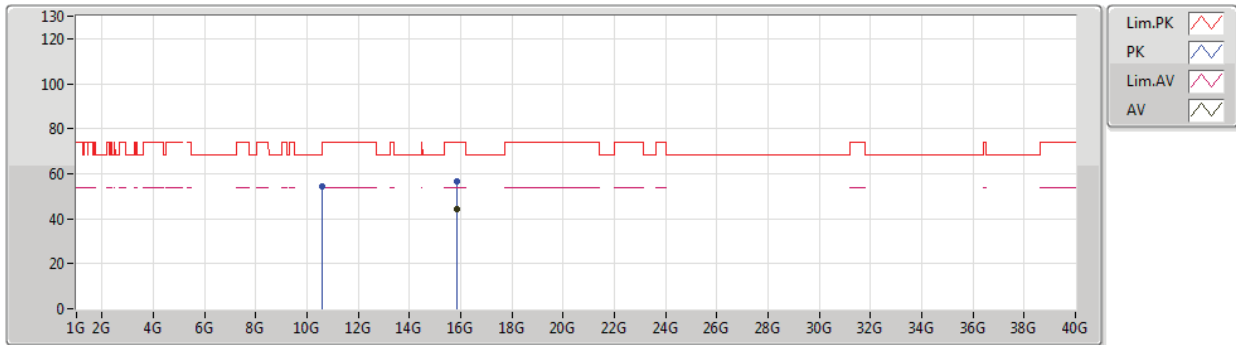

802.11ax HEW80_Nss1,(MCS0)_4TX

11/01/2020

5290MHz_TX

Type	Freq (Hz)	Level (dBuV/m)	Limit (dBuV/m)	Margin (dB)	Factor (dB)	Dist (m)	Condition	Azimuth (°)	Height (m)	Comment	Raw (dBuV)	AF (dB)	CL (dB)	PA (dB)
AV	5.144G	47.92	54.00	-6.08	8.38	3	Horizontal	310	1.72	-	39.54	31.71	6.00	29.33
AV	5.28G	98.91	Inf	-Inf	8.08	3	Horizontal	310	1.72	-	90.83	31.36	6.07	29.35
AV	5.355G	52.33	54.00	-1.67	8.16	3	Horizontal	310	1.72	-	44.17	31.41	6.11	29.36
PK	5.143G	59.45	74.00	-14.55	8.38	3	Horizontal	310	1.72	-	51.07	31.71	6.00	29.33
PK	5.3G	109.73	Inf	-Inf	8.03	3	Horizontal	310	1.72	-	101.70	31.30	6.08	29.35
PK	5.467G	59.38	68.20	-8.82	8.57	3	Horizontal	310	1.72	-	50.81	31.77	6.17	29.37

802.11ax HEW80_Nss1,(MCS0)_4TX

11/01/2020

5290MHz_TX

Type	Freq (Hz)	Level (dBuV/m)	Limit (dBuV/m)	Margin (dB)	Factor (dB)	Dist (m)	Condition	Azimuth (°)	Height (m)	Comment	Raw (dBuV)	AF (dB)	CL (dB)	PA (dB)
AV	15.8751G	44.11	54.00	-9.89	16.15	3	Vertical	273	2.31	-	27.96	37.14	10.94	31.93
PK	10.57016G	54.09	68.20	-14.11	17.85	3	Vertical	57	2.02	-	36.24	39.64	8.84	30.63
PK	15.86694G	56.48	74.00	-17.52	16.18	3	Vertical	273	2.31	-	40.30	37.17	10.94	31.93

802.11ax HEW80_Nss1,(MCS0)_4TX

11/01/2020

5290MHz_TX

Type	Freq (Hz)	Level (dBuV/m)	Limit (dBuV/m)	Margin (dB)	Factor (dB)	Dist (m)	Condition	Azimuth (°)	Height (m)	Comment	Raw (dBuV)	AF (dB)	CL (dB)	PA (dB)
AV	15.8688G	44.16	54.00	-9.84	16.17	3	Horizontal	234	1.88	-	27.99	37.16	10.94	31.93
PK	10.58138G	54.10	68.20	-14.10	17.87	3	Horizontal	231	1.54	-	36.23	39.66	8.85	30.64
PK	15.87222G	56.63	74.00	-17.37	16.16	3	Horizontal	234	1.88	-	40.47	37.15	10.94	31.93