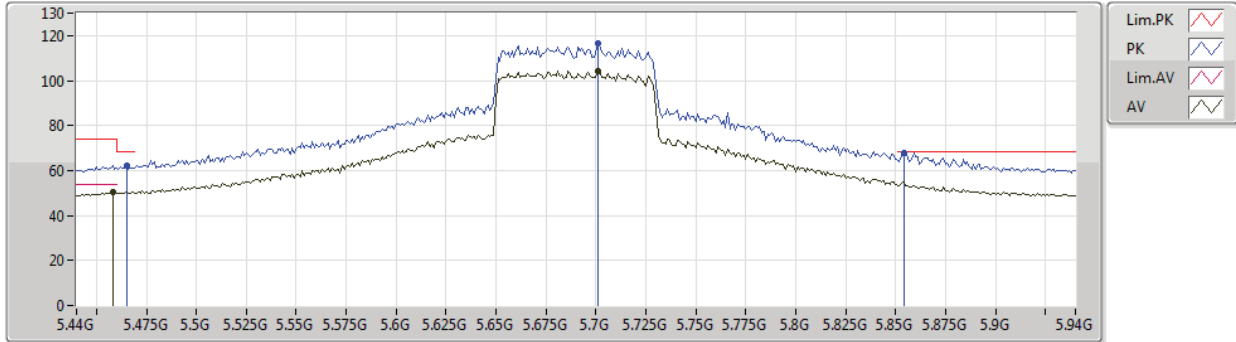

802.11ax HEW80_Nss1,(MCS0)_4TX

11/01/2020

5610MHz_TX

Type	Freq (Hz)	Level (dBuV/m)	Limit (dBuV/m)	Margin (dB)	Factor (dB)	Dist (m)	Condition	Azimuth (°)	Height (m)	Comment	Raw (dBuV)	AF (dB)	CL (dB)	PA (dB)
AV	11.2104G	42.25	54.00	-11.75	18.30	3	Horizontal	332	1.72	-	23.95	39.88	9.28	30.86
PK	11.21508G	54.86	74.00	-19.14	18.30	3	Horizontal	332	1.72	-	36.56	39.88	9.28	30.86
PK	16.84242G	59.34	68.20	-8.86	19.13	3	Horizontal	71	1.50	-	40.21	39.55	11.27	31.69

802.11ax HEW80_Nss1,(MCS0)_4TX
5690MHz Straddle 5.47-5.725GHz_TX

11/01/2020

Type	Freq (Hz)	Level (dBuV/m)	Limit (dBuV/m)	Margin (dB)	Factor (dB)	Dist (m)	Condition	Azimuth (°)	Height (m)	Comment	Raw (dBuV)	AF (dB)	CL (dB)	PA (dB)
AV	5.458G	50.34	54.00	-3.66	8.53	3	Vertical	6	1.49	-	41.81	31.73	6.17	29.37
AV	5.701G	104.34	Inf	-Inf	8.79	3	Vertical	6	1.49	-	95.55	31.80	6.35	29.36
PK	5.465G	62.06	68.20	-6.14	8.56	3	Vertical	6	1.49	-	53.50	31.76	6.17	29.37
PK	5.701G	116.54	Inf	-Inf	8.79	3	Vertical	6	1.49	-	107.75	31.80	6.35	29.36
PK	5.854G	67.91	68.20	-0.29	9.22	3	Vertical	6	1.49	-	58.69	32.11	6.47	29.36