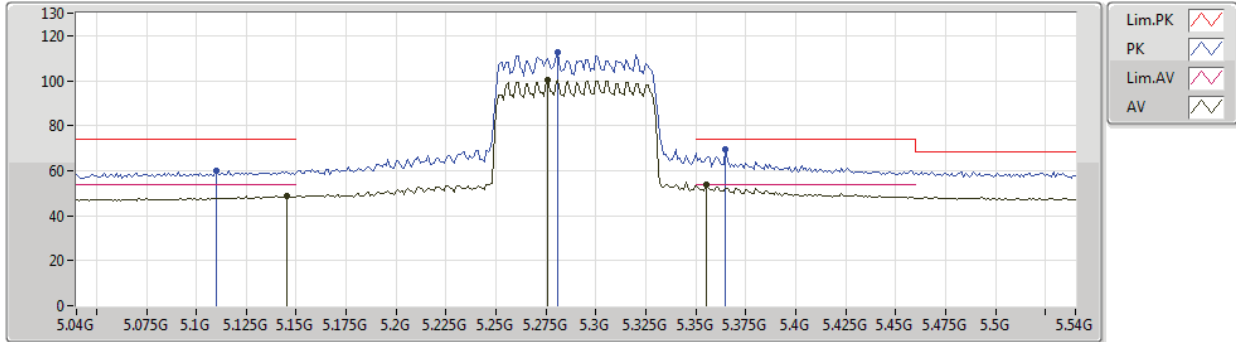

802.11ac VHT80_Nss1,(MCS0)_4TX

10/01/2020

5690MHz Straddle 5.47-5.725GHz_TX

Type	Freq (Hz)	Level (dBuV/m)	Limit (dBuV/m)	Margin (dB)	Factor (dB)	Dist (m)	Condition	Azimuth (°)	Height (m)	Comment	Raw (dBuV)	AF (dB)	CL (dB)	PA (dB)
AV	11.3899G	42.30	54.00	-11.70	18.22	3	Vertical	265	2.02	-	24.08	39.62	9.40	30.80
PK	11.3716G	54.73	74.00	-19.27	18.22	3	Vertical	265	2.02	-	36.51	39.64	9.39	30.81
PK	17.07774G	61.72	68.20	-6.48	20.31	3	Vertical	280	1.50	-	41.41	40.61	11.35	31.65

802.11ac VHT80_Nss1,(MCS0)_4TX

10/01/2020

5690MHz Straddle 5.47-5.725GHz_TX

Type	Freq (Hz)	Level (dBuV/m)	Limit (dBuV/m)	Margin (dB)	Factor (dB)	Dist (m)	Condition	Azimuth (°)	Height (m)	Comment	Raw (dBuV)	AF (dB)	CL (dB)	PA (dB)
AV	11.39314G	42.00	54.00	-12.00	18.21	3	Horizontal	218	1.01	-	23.79	39.61	9.40	30.80
PK	11.3926G	54.41	74.00	-19.59	18.21	3	Horizontal	218	1.01	-	36.20	39.61	9.40	30.80
PK	17.0748G	61.16	68.20	-7.04	20.28	3	Horizontal	291	2.04	-	40.88	40.59	11.34	31.65

802.11ax HEW80_Nss1,(MCS0)_4TX

11/01/2020

5290MHz_TX

Type	Freq (Hz)	Level (dBuV/m)	Limit (dBuV/m)	Margin (dB)	Factor (dB)	Dist (m)	Condition	Azimuth (°)	Height (m)	Comment	Raw (dBuV)	AF (dB)	CL (dB)	PA (dB)
AV	5.145G	48.67	54.00	-5.33	8.38	3	Vertical	37	1.60	-	40.29	31.71	6.00	29.33
AV	5.276G	100.35	Inf	-Inf	8.09	3	Vertical	37	1.60	-	92.26	31.37	6.07	29.35
AV	5.355G	53.72	54.00	-0.28	8.16	3	Vertical	37	1.60	-	45.56	31.41	6.11	29.36
PK	5.11G	59.69	74.00	-14.31	8.43	3	Vertical	37	1.60	-	51.26	31.78	5.98	29.33
PK	5.281G	112.58	Inf	-Inf	8.08	3	Vertical	37	1.60	-	104.50	31.36	6.07	29.35
PK	5.365G	69.66	74.00	-4.34	8.19	3	Vertical	37	1.60	-	61.47	31.43	6.12	29.36