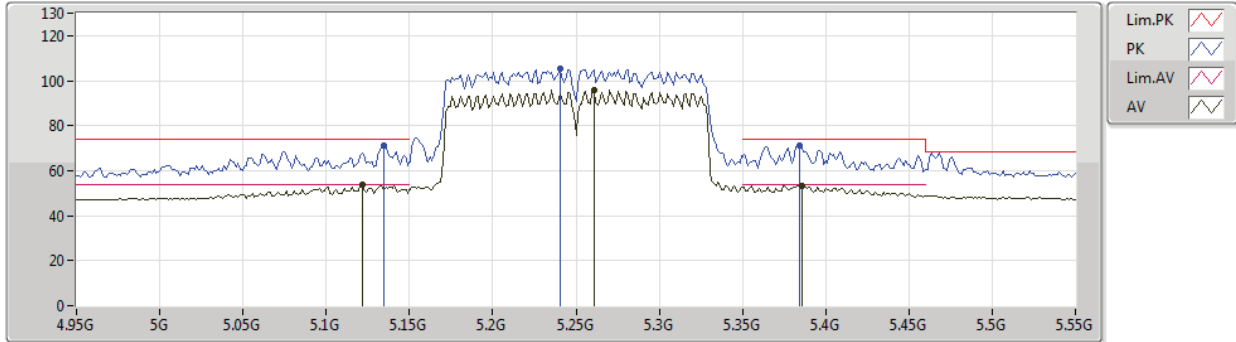

802.11ac VHT160_Nss1,(MCS0)_4TX

11/01/2020

5250MHz_TX

Type	Freq (Hz)	Level (dBuV/m)	Limit (dBuV/m)	Margin (dB)	Factor (dB)	Dist (m)	Condition	Azimuth (°)	Height (m)	Comment	Raw (dBuV)	AF (dB)	CL (dB)	PA (dB)
AV	5.1216G	53.63	54.00	-0.37	8.42	3	Vertical	37	1.59	-	45.21	31.76	5.99	29.33
AV	5.2608G	95.94	Inf	-Inf	8.13	3	Vertical	37	1.59	-	87.81	31.42	6.06	29.35
AV	5.3856G	53.24	54.00	-0.76	8.24	3	Vertical	37	1.59	-	45.00	31.47	6.13	29.36
PK	5.1348G	71.30	74.00	-2.70	8.39	3	Vertical	37	1.59	-	62.91	31.73	5.99	29.33
PK	5.2404G	105.36	Inf	-Inf	8.19	3	Vertical	37	1.59	-	97.17	31.48	6.05	29.34
PK	5.3844G	71.01	74.00	-2.99	8.24	3	Vertical	37	1.59	-	62.77	31.47	6.13	29.36