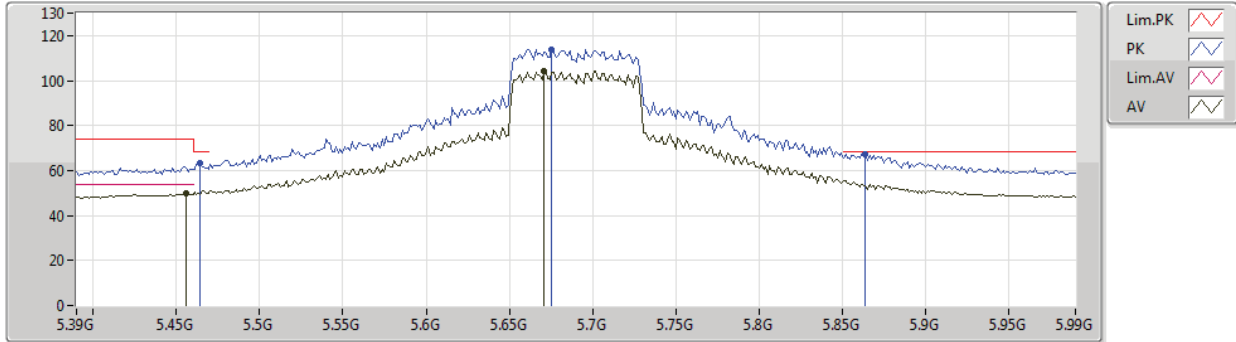

802.11ac VHT80_Nss1,(MCS0)_4TX

10/01/2020

5610MHz_TX

Type	Freq (Hz)	Level (dBuV/m)	Limit (dBuV/m)	Margin (dB)	Factor (dB)	Dist (m)	Condition	Azimuth (°)	Height (m)	Comment	Raw (dBuV)	AF (dB)	CL (dB)	PA (dB)
AV	11.21358G	42.53	54.00	-11.47	18.30	3	Horizontal	303	1.50	-	24.23	39.88	9.28	30.86
PK	11.22432G	54.78	74.00	-19.22	18.29	3	Horizontal	303	1.50	-	36.49	39.86	9.28	30.85
PK	16.83984G	59.31	68.20	-8.89	19.12	3	Horizontal	295	1.50	-	40.19	39.54	11.27	31.69

802.11ac VHT80_Nss1,(MCS0)_4TX

10/01/2020

5690MHz Straddle 5.47-5.725GHz_TX

Type	Freq (Hz)	Level (dBuV/m)	Limit (dBuV/m)	Margin (dB)	Factor (dB)	Dist (m)	Condition	Azimuth (°)	Height (m)	Comment	Raw (dBuV)	AF (dB)	CL (dB)	PA (dB)
AV	5.456G	50.00	54.00	-4.00	8.52	3	Vertical	0	1.50	-	41.48	31.72	6.17	29.37
AV	5.6708G	104.17	Inf	-Inf	8.74	3	Vertical	0	1.50	-	95.43	31.77	6.33	29.36
PK	5.4644G	63.07	68.20	-5.13	8.56	3	Vertical	0	1.50	-	54.51	31.76	6.17	29.37
PK	5.6756G	114.03	Inf	-Inf	8.75	3	Vertical	0	1.50	-	105.28	31.78	6.33	29.36
PK	5.864G	67.44	68.20	-0.76	9.25	3	Vertical	0	1.50	-	58.19	32.13	6.48	29.36