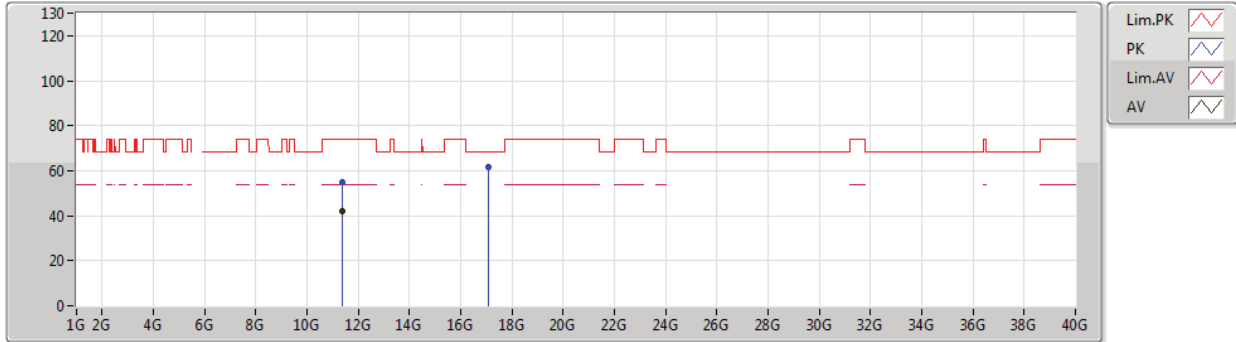

802.11ac VHT80_Nss1,(MCS0)_4TX

10/01/2020

5690MHz Straddle 5.47-5.725GHz_TX

Type	Freq (Hz)	Level (dBuV/m)	Limit (dBuV/m)	Margin (dB)	Factor (dB)	Dist (m)	Condition	Azimuth (°)	Height (m)	Comment	Raw (dBuV)	AF (dB)	CL (dB)	PA (dB)
AV	5.456G	50.00	54.00	-4.00	8.52	3	Vertical	0	1.50	-	41.48	31.72	6.17	29.37
AV	5.6708G	104.17	Inf	-Inf	8.74	3	Vertical	0	1.50	-	95.43	31.77	6.33	29.36
PK	5.4644G	63.07	68.20	-5.13	8.56	3	Vertical	0	1.50	-	54.51	31.76	6.17	29.37
PK	5.6756G	114.03	Inf	-Inf	8.75	3	Vertical	0	1.50	-	105.28	31.78	6.33	29.36
PK	5.864G	67.44	68.20	-0.76	9.25	3	Vertical	0	1.50	-	58.19	32.13	6.48	29.36

802.11ac VHT80_Nss1,(MCS0)_4TX

10/01/2020

5690MHz Straddle 5.47-5.725GHz_TX

Type	Freq (Hz)	Level (dBuV/m)	Limit (dBuV/m)	Margin (dB)	Factor (dB)	Dist (m)	Condition	Azimuth (°)	Height (m)	Comment	Raw (dBuV)	AF (dB)	CL (dB)	PA (dB)
AV	5.4572G	49.88	54.00	-4.12	8.53	3	Horizontal	256	2.47	-	41.35	31.73	6.17	29.37
AV	5.6804G	104.67	Inf	-Inf	8.75	3	Horizontal	256	2.47	-	95.92	31.78	6.33	29.36
PK	5.4644G	62.16	68.20	-6.04	8.56	3	Horizontal	256	2.47	-	53.60	31.76	6.17	29.37
PK	5.6804G	114.57	Inf	-Inf	8.75	3	Horizontal	256	2.47	-	105.82	31.78	6.33	29.36
PK	5.8508G	67.10	68.20	-1.10	9.21	3	Horizontal	256	2.47	-	57.89	32.10	6.47	29.36

802.11ac VHT80_Nss1,(MCS0)_4TX

10/01/2020

5690MHz Straddle 5.47-5.725GHz_TX

Type	Freq (Hz)	Level (dBuV/m)	Limit (dBuV/m)	Margin (dB)	Factor (dB)	Dist (m)	Condition	Azimuth (°)	Height (m)	Comment	Raw (dBuV)	AF (dB)	CL (dB)	PA (dB)
AV	11.3899G	42.30	54.00	-11.70	18.22	3	Vertical	265	2.02	-	24.08	39.62	9.40	30.80
PK	11.3716G	54.73	74.00	-19.27	18.22	3	Vertical	265	2.02	-	36.51	39.64	9.39	30.81
PK	17.07774G	61.72	68.20	-6.48	20.31	3	Vertical	280	1.50	-	41.41	40.61	11.35	31.65