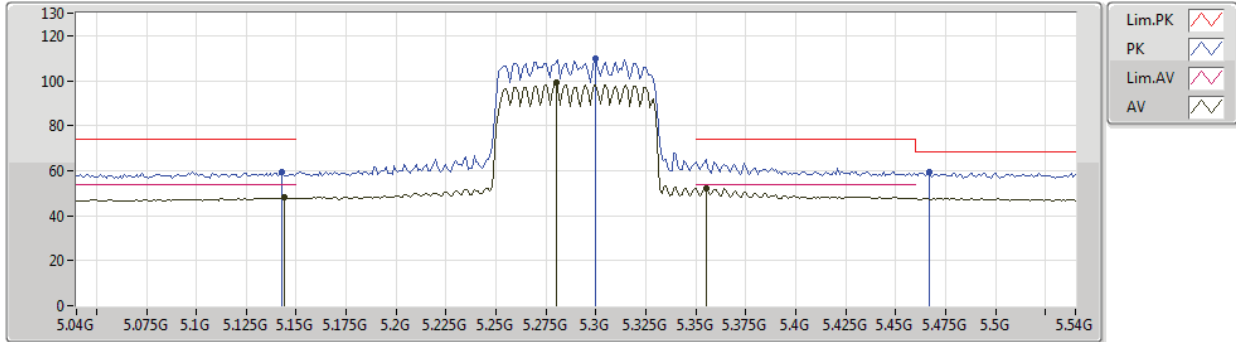

802.11ac VHT80_Nss1,(MCS0)_4TX

10/01/2020

5690MHz Straddle 5.47-5.725GHz_TX

Type	Freq (Hz)	Level (dBuV/m)	Limit (dBuV/m)	Margin (dB)	Factor (dB)	Dist (m)	Condition	Azimuth (°)	Height (m)	Comment	Raw (dBuV)	AF (dB)	CL (dB)	PA (dB)
AV	11.39314G	42.00	54.00	-12.00	18.21	3	Horizontal	218	1.01	-	23.79	39.61	9.40	30.80
PK	11.3926G	54.41	74.00	-19.59	18.21	3	Horizontal	218	1.01	-	36.20	39.61	9.40	30.80
PK	17.0748G	61.16	68.20	-7.04	20.28	3	Horizontal	291	2.04	-	40.88	40.59	11.34	31.65

802.11ax HEW80_Nss1,(MCS0)_4TX

11/01/2020

5290MHz_TX

Type	Freq (Hz)	Level (dBuV/m)	Limit (dBuV/m)	Margin (dB)	Factor (dB)	Dist (m)	Condition	Azimuth (°)	Height (m)	Comment	Raw (dBuV)	AF (dB)	CL (dB)	PA (dB)
AV	5.145G	48.67	54.00	-5.33	8.38	3	Vertical	37	1.60	-	40.29	31.71	6.00	29.33
AV	5.276G	100.35	Inf	-Inf	8.09	3	Vertical	37	1.60	-	92.26	31.37	6.07	29.35
AV	5.355G	53.72	54.00	-0.28	8.16	3	Vertical	37	1.60	-	45.56	31.41	6.11	29.36
PK	5.11G	59.69	74.00	-14.31	8.43	3	Vertical	37	1.60	-	51.26	31.78	5.98	29.33
PK	5.281G	112.58	Inf	-Inf	8.08	3	Vertical	37	1.60	-	104.50	31.36	6.07	29.35
PK	5.365G	69.66	74.00	-4.34	8.19	3	Vertical	37	1.60	-	61.47	31.43	6.12	29.36

802.11ax HEW80_Nss1,(MCS0)_4TX

11/01/2020

5290MHz_TX

Type	Freq (Hz)	Level (dBuV/m)	Limit (dBuV/m)	Margin (dB)	Factor (dB)	Dist (m)	Condition	Azimuth (°)	Height (m)	Comment	Raw (dBuV)	AF (dB)	CL (dB)	PA (dB)
AV	5.144G	47.92	54.00	-6.08	8.38	3	Horizontal	310	1.72	-	39.54	31.71	6.00	29.33
AV	5.28G	98.91	Inf	-Inf	8.08	3	Horizontal	310	1.72	-	90.83	31.36	6.07	29.35
AV	5.355G	52.33	54.00	-1.67	8.16	3	Horizontal	310	1.72	-	44.17	31.41	6.11	29.36
PK	5.143G	59.45	74.00	-14.55	8.38	3	Horizontal	310	1.72	-	51.07	31.71	6.00	29.33
PK	5.3G	109.73	Inf	-Inf	8.03	3	Horizontal	310	1.72	-	101.70	31.30	6.08	29.35
PK	5.467G	59.38	68.20	-8.82	8.57	3	Horizontal	310	1.72	-	50.81	31.77	6.17	29.37