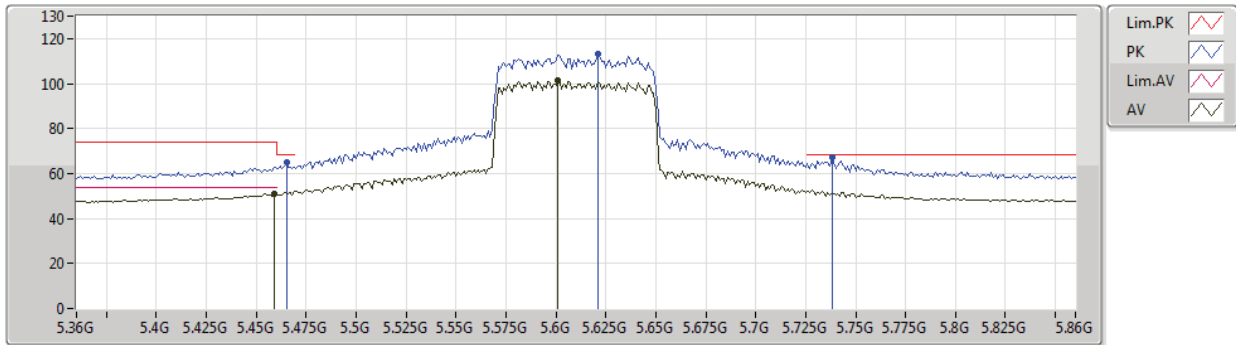

802.11ax HEW80_Nss1,(MCS0)_4TX

11/01/2020

5530MHz_TX

Type	Freq (Hz)	Level (dBuV/m)	Limit (dBuV/m)	Margin (dB)	Factor (dB)	Dist (m)	Condition	Azimuth (°)	Height (m)	Comment	Raw (dBuV)	AF (dB)	CL (dB)	PA (dB)
AV	11.0717G	42.10	54.00	-11.90	18.37	3	Vertical	183	2.33	-	23.73	40.09	9.18	30.90
PK	11.06294G	54.73	74.00	-19.27	18.38	3	Vertical	183	2.33	-	36.35	40.11	9.17	30.90
PK	16.60488G	60.26	68.20	-7.94	18.22	3	Vertical	158	1.33	-	42.04	38.72	11.19	31.69

802.11ax HEW80_Nss1,(MCS0)_4TX

11/01/2020

5530MHz_TX

Type	Freq (Hz)	Level (dBuV/m)	Limit (dBuV/m)	Margin (dB)	Factor (dB)	Dist (m)	Condition	Azimuth (°)	Height (m)	Comment	Raw (dBuV)	AF (dB)	CL (dB)	PA (dB)
AV	11.05064G	42.10	54.00	-11.90	18.38	3	Horizontal	170	1.23	-	23.72	40.12	9.16	30.90
PK	11.04872G	54.40	74.00	-19.60	18.38	3	Horizontal	170	1.23	-	36.02	40.13	9.16	30.91
PK	16.57932G	60.11	68.20	-8.09	18.12	3	Horizontal	334	1.81	-	41.99	38.63	11.18	31.69

802.11ax HEW80_Nss1,(MCS0)_4TX

11/01/2020

5610MHz_TX

Type	Freq (Hz)	Level (dBuV/m)	Limit (dBuV/m)	Margin (dB)	Factor (dB)	Dist (m)	Condition	Azimuth (°)	Height (m)	Comment	Raw (dBuV)	AF (dB)	CL (dB)	PA (dB)
AV	5.459G	51.00	54.00	-3.00	8.54	3	Vertical	0	1.59	-	42.46	31.74	6.17	29.37
AV	5.601G	101.44	Inf	-Inf	8.60	3	Vertical	0	1.59	-	92.84	31.70	6.27	29.37
PK	5.465G	65.06	68.20	-3.14	8.56	3	Vertical	0	1.59	-	56.50	31.76	6.17	29.37
PK	5.621G	113.17	Inf	-Inf	8.64	3	Vertical	0	1.59	-	104.53	31.72	6.29	29.37
PK	5.738G	67.39	68.20	-0.81	8.90	3	Vertical	0	1.59	-	58.49	31.88	6.38	29.36