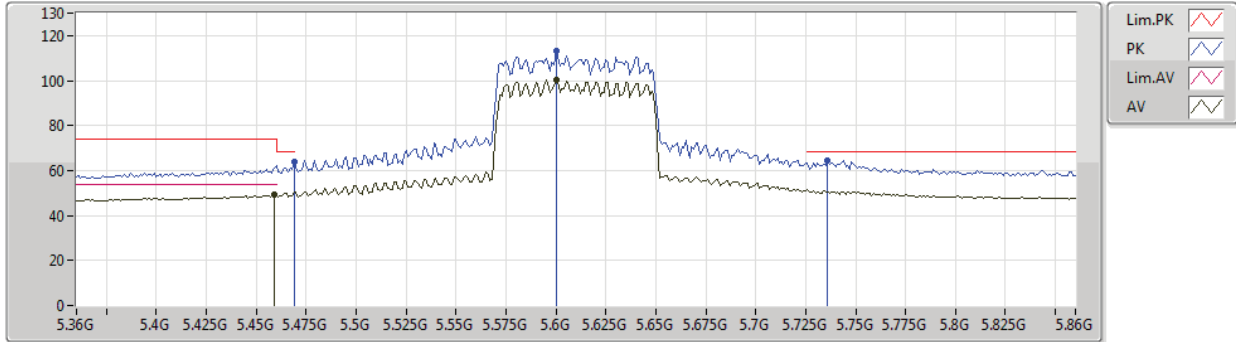

802.11ax HEW80_Nss1,(MCS0)_4TX

11/01/2020

5610MHz_TX

Type	Freq (Hz)	Level (dBuV/m)	Limit (dBuV/m)	Margin (dB)	Factor (dB)	Dist (m)	Condition	Azimuth (°)	Height (m)	Comment	Raw (dBuV)	AF (dB)	CL (dB)	PA (dB)
AV	5.459G	51.00	54.00	-3.00	8.54	3	Vertical	0	1.59	-	42.46	31.74	6.17	29.37
AV	5.601G	101.44	Inf	-Inf	8.60	3	Vertical	0	1.59	-	92.84	31.70	6.27	29.37
PK	5.465G	65.06	68.20	-3.14	8.56	3	Vertical	0	1.59	-	56.50	31.76	6.17	29.37
PK	5.621G	113.17	Inf	-Inf	8.64	3	Vertical	0	1.59	-	104.53	31.72	6.29	29.37
PK	5.738G	67.39	68.20	-0.81	8.90	3	Vertical	0	1.59	-	58.49	31.88	6.38	29.36

802.11ax HEW80_Nss1,(MCS0)_4TX

11/01/2020

5610MHz_TX

Type	Freq (Hz)	Level (dBuV/m)	Limit (dBuV/m)	Margin (dB)	Factor (dB)	Dist (m)	Condition	Azimuth (°)	Height (m)	Comment	Raw (dBuV)	AF (dB)	CL (dB)	PA (dB)
AV	5.459G	49.31	54.00	-4.69	8.54	3	Horizontal	114	1.70	-	40.77	31.74	6.17	29.37
AV	5.6G	100.49	Inf	-Inf	8.60	3	Horizontal	114	1.70	-	91.89	31.70	6.27	29.37
PK	5.469G	64.04	68.20	-4.16	8.58	3	Horizontal	114	1.70	-	55.46	31.78	6.17	29.37
PK	5.6G	113.27	Inf	-Inf	8.60	3	Horizontal	114	1.70	-	104.67	31.70	6.27	29.37
PK	5.736G	64.68	68.20	-3.52	8.89	3	Horizontal	114	1.70	-	55.79	31.87	6.38	29.36