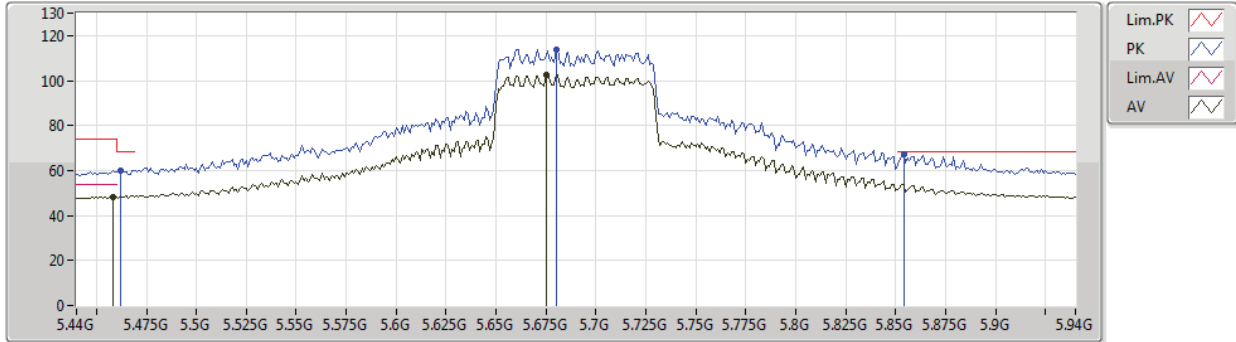

802.11ax HEW80_Nss1,(MCS0)_4TX
5690MHz Straddle 5.47-5.725GHz_TX

11/01/2020

Type	Freq (Hz)	Level (dBuV/m)	Limit (dBuV/m)	Margin (dB)	Factor (dB)	Dist (m)	Condition	Azimuth (°)	Height (m)	Comment	Raw (dBuV)	AF (dB)	CL (dB)	PA (dB)
AV	5.458G	50.34	54.00	-3.66	8.53	3	Vertical	6	1.49	-	41.81	31.73	6.17	29.37
AV	5.701G	104.34	Inf	-Inf	8.79	3	Vertical	6	1.49	-	95.55	31.80	6.35	29.36
PK	5.465G	62.06	68.20	-6.14	8.56	3	Vertical	6	1.49	-	53.50	31.76	6.17	29.37
PK	5.701G	116.54	Inf	-Inf	8.79	3	Vertical	6	1.49	-	107.75	31.80	6.35	29.36
PK	5.854G	67.91	68.20	-0.29	9.22	3	Vertical	6	1.49	-	58.69	32.11	6.47	29.36

802.11ax HEW80_Nss1,(MCS0)_4TX

11/01/2020

5690MHz Straddle 5.47-5.725GHz_TX

Type	Freq (Hz)	Level (dBuV/m)	Limit (dBuV/m)	Margin (dB)	Factor (dB)	Dist (m)	Condition	Azimuth (°)	Height (m)	Comment	Raw (dBuV)	AF (dB)	CL (dB)	PA (dB)
AV	5.458G	48.34	54.00	-5.66	8.53	3	Horizontal	124	2.19	-	39.81	31.73	6.17	29.37
AV	5.675G	102.78	Inf	-Inf	8.74	3	Horizontal	124	2.19	-	94.04	31.77	6.33	29.36
PK	5.462G	60.17	68.20	-8.03	8.55	3	Horizontal	124	2.19	-	51.62	31.75	6.17	29.37
PK	5.68G	113.77	Inf	-Inf	8.75	3	Horizontal	124	2.19	-	105.02	31.78	6.33	29.36
PK	5.854G	67.12	68.20	-1.08	9.22	3	Horizontal	124	2.19	-	57.90	32.11	6.47	29.36