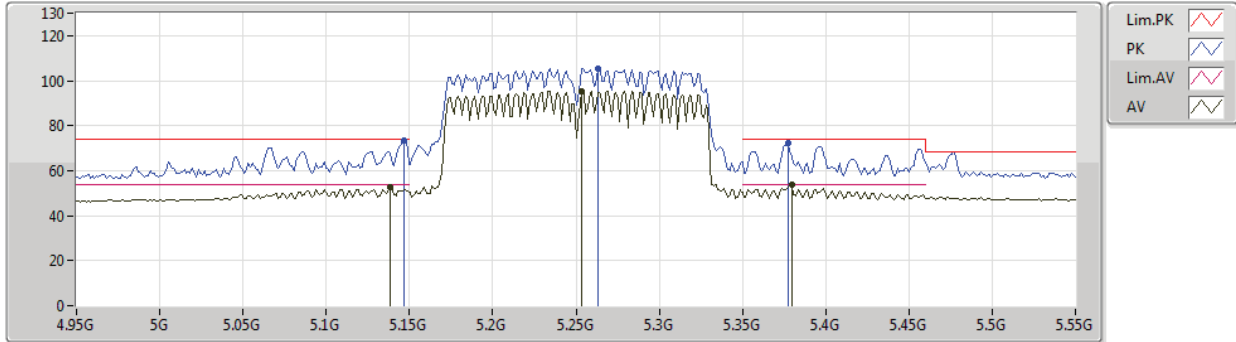

802.11ac VHT160_Nss1,(MCS0)_4TX

11/01/2020

5250MHz_TX

Type	Freq (Hz)	Level (dBuV/m)	Limit (dBuV/m)	Margin (dB)	Factor (dB)	Dist (m)	Condition	Azimuth (°)	Height (m)	Comment	Raw (dBuV)	AF (dB)	CL (dB)	PA (dB)
AV	5.1384G	52.62	54.00	-1.38	8.38	3	Horizontal	272	3.00	-	44.24	31.72	5.99	29.33
AV	5.2536G	95.45	Inf	-Inf	8.15	3	Horizontal	272	3.00	-	87.30	31.44	6.06	29.35
AV	5.3796G	53.72	54.00	-0.28	8.22	3	Horizontal	272	3.00	-	45.50	31.46	6.12	29.36
PK	5.1468G	73.14	74.00	-0.86	8.38	3	Horizontal	272	3.00	-	64.76	31.71	6.00	29.33
PK	5.2632G	105.55	Inf	-Inf	8.12	3	Horizontal	272	3.00	-	97.43	31.41	6.06	29.35
PK	5.3772G	72.14	74.00	-1.86	8.21	3	Horizontal	272	3.00	-	63.93	31.45	6.12	29.36