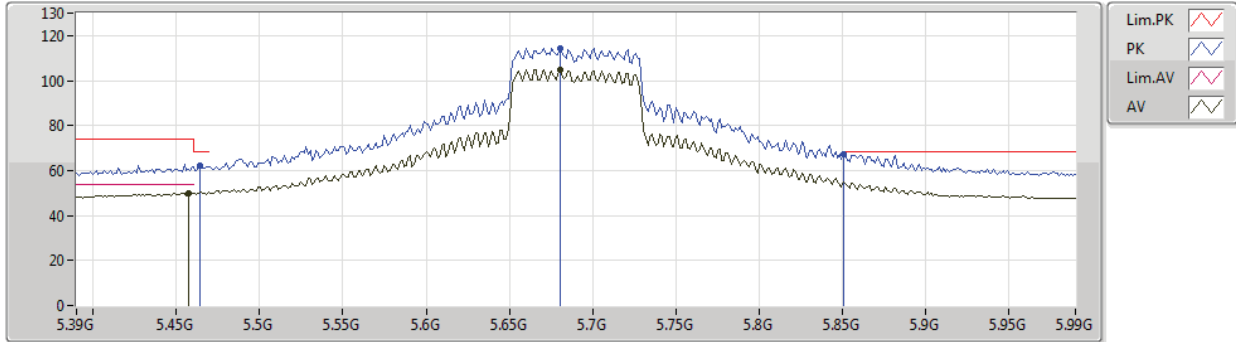

802.11ac VHT80_Nss1,(MCS0)_4TX

10/01/2020

5690MHz Straddle 5.47-5.725GHz_TX

Type	Freq (Hz)	Level (dBuV/m)	Limit (dBuV/m)	Margin (dB)	Factor (dB)	Dist (m)	Condition	Azimuth (°)	Height (m)	Comment	Raw (dBuV)	AF (dB)	CL (dB)	PA (dB)
AV	5.456G	50.00	54.00	-4.00	8.52	3	Vertical	0	1.50	-	41.48	31.72	6.17	29.37
AV	5.6708G	104.17	Inf	-Inf	8.74	3	Vertical	0	1.50	-	95.43	31.77	6.33	29.36
PK	5.4644G	63.07	68.20	-5.13	8.56	3	Vertical	0	1.50	-	54.51	31.76	6.17	29.37
PK	5.6756G	114.03	Inf	-Inf	8.75	3	Vertical	0	1.50	-	105.28	31.78	6.33	29.36
PK	5.864G	67.44	68.20	-0.76	9.25	3	Vertical	0	1.50	-	58.19	32.13	6.48	29.36

802.11ac VHT80_Nss1,(MCS0)_4TX

10/01/2020

5690MHz Straddle 5.47-5.725GHz_TX

Type	Freq (Hz)	Level (dBuV/m)	Limit (dBuV/m)	Margin (dB)	Factor (dB)	Dist (m)	Condition	Azimuth (°)	Height (m)	Comment	Raw (dBuV)	AF (dB)	CL (dB)	PA (dB)
AV	5.4572G	49.88	54.00	-4.12	8.53	3	Horizontal	256	2.47	-	41.35	31.73	6.17	29.37
AV	5.6804G	104.67	Inf	-Inf	8.75	3	Horizontal	256	2.47	-	95.92	31.78	6.33	29.36
PK	5.4644G	62.16	68.20	-6.04	8.56	3	Horizontal	256	2.47	-	53.60	31.76	6.17	29.37
PK	5.6804G	114.57	Inf	-Inf	8.75	3	Horizontal	256	2.47	-	105.82	31.78	6.33	29.36
PK	5.8508G	67.10	68.20	-1.10	9.21	3	Horizontal	256	2.47	-	57.89	32.10	6.47	29.36