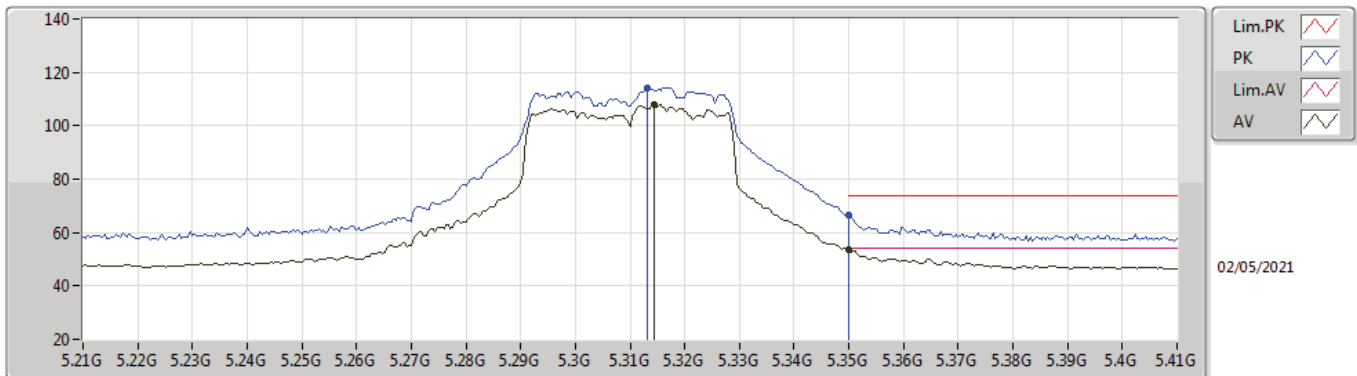

802.11ac VHT40-BF_Nss1,(MCS0)_4TX

5310MHz_TX

Type	Freq (Hz)	Level (dBuV/m)	Limit (dBuV/m)	Margin (dB)	Factor (dB)	Dist (m)	Condition	Azimuth (°)	Height (m)	Comment	Raw (dBuV)	AF (dB)	CL (dB)	PA (dB)
AV	5.3144G	107.73	Inf	-Inf	8.78	3	Horizontal	252	3.13	-	98.95	31.17	6.80	29.19
AV	5.35G	53.38	54.00	-0.62	8.71	3	Horizontal	252	3.13	-	44.67	31.10	6.80	29.19
PK	5.3132G	114.30	Inf	-Inf	8.78	3	Horizontal	252	3.13	-	105.52	31.17	6.80	29.19
PK	5.35G	66.53	74.00	-7.47	8.71	3	Horizontal	252	3.13	-	57.82	31.10	6.80	29.19