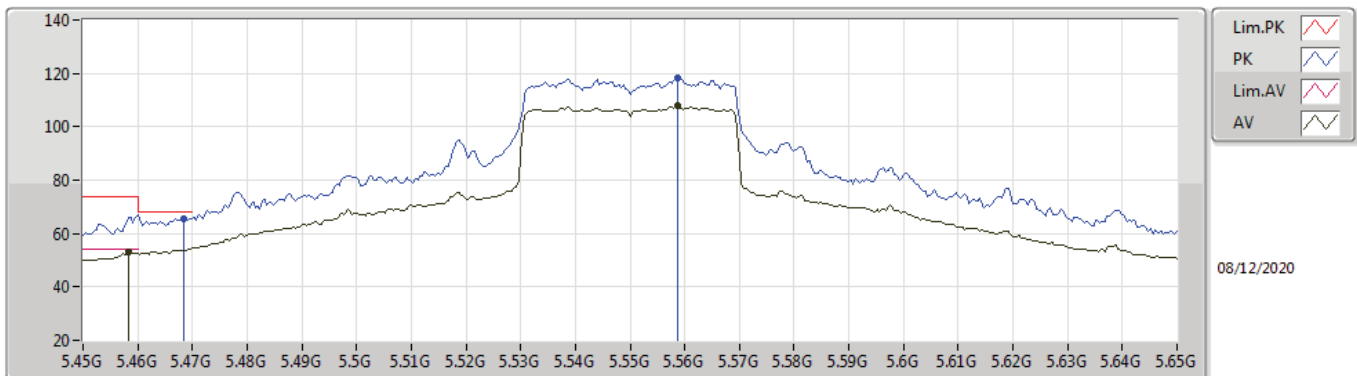

802.11ax HEW40_Nss4,(MCS0)_4TX

5550MHz_TX

Type	Freq (Hz)	Level (dBuV/m)	Limit (dBuV/m)	Margin (dB)	Factor (dB)	Dist (m)	Condition	Azimuth (°)	Height (m)	Comment	Raw (dBuV)	AF (dB)	CL (dB)	PA (dB)
AV	5.4584G	52.92	54.00	-1.08	9.26	3	Horizontal	263	2.65	-	43.66	31.63	6.83	29.20
AV	5.5588G	108.12	Inf	-Inf	9.48	3	Horizontal	263	2.65	-	98.64	31.82	6.88	29.22
PK	5.4684G	65.72	68.20	-2.48	9.30	3	Horizontal	263	2.65	-	56.42	31.67	6.83	29.20
PK	5.5588G	118.40	Inf	-Inf	9.48	3	Horizontal	263	2.65	-	108.92	31.82	6.88	29.22