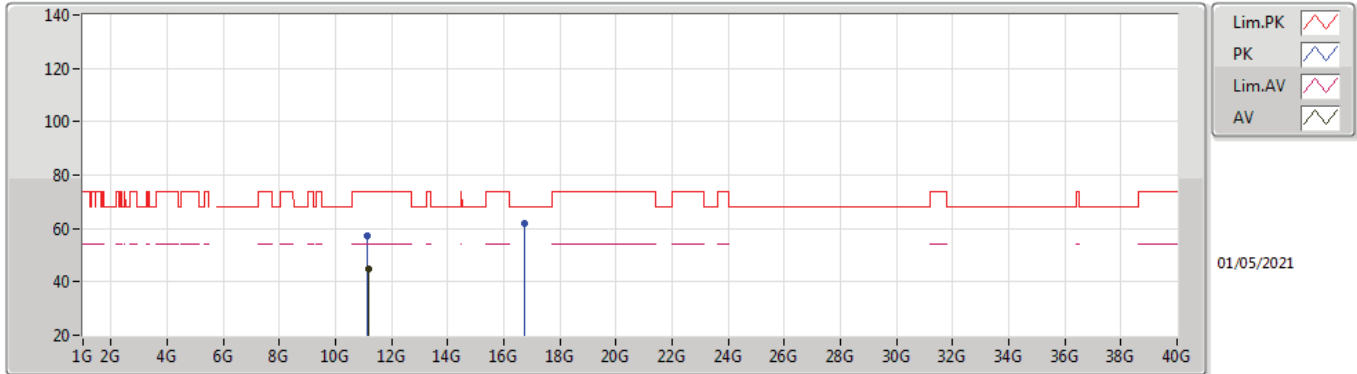

802.11ax HEW20-BF_Nss1,(MCS0)_4TX
5580MHz_TX

Type	Freq (Hz)	Level (dBuV/m)	Limit (dBuV/m)	Margin (dB)	Factor (dB)	Dist (m)	Condition	Azimuth (°)	Height (m)	Comment	Raw (dBuV)	AF (dB)	CL (dB)	PA (dB)
AV	11.16012G	44.91	54.00	-9.09	18.67	3	Vertical	205	1.50	-	26.24	39.78	9.32	30.43
PK	11.14524G	57.28	74.00	-16.72	18.70	3	Vertical	205	1.50	-	38.58	39.81	9.32	30.43
PK	16.7439G	61.66	68.20	-6.54	20.68	3	Vertical	226	1.54	-	40.98	39.71	11.91	30.94