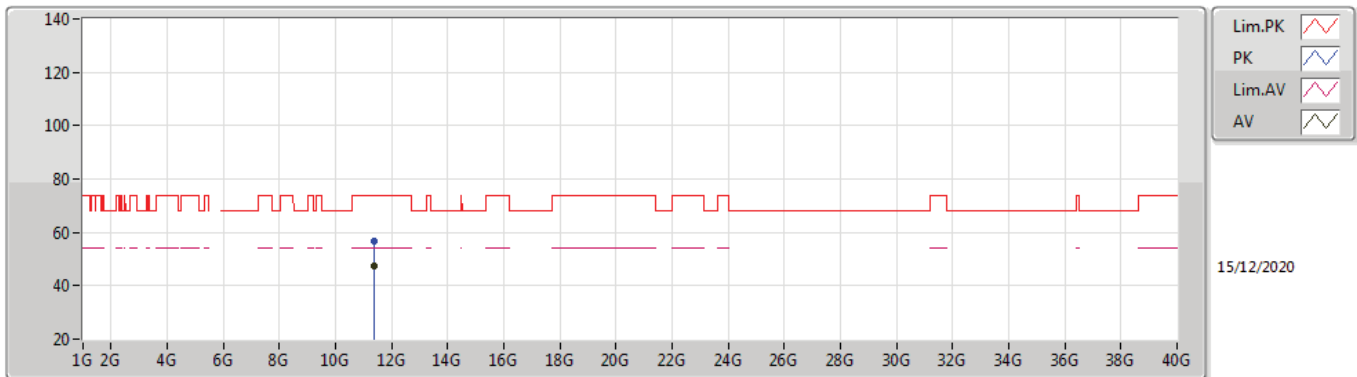

802.11ac VHT80_Nss4,(MCS0)_4TX
5690MHz Straddle 5.47-5.725GHz_TX

Type	Freq (Hz)	Level (dBuV/m)	Limit (dBuV/m)	Margin (dB)	Factor (dB)	Dist (m)	Condition	Azimuth (°)	Height (m)	Comment	Raw (dBuV)	AF (dB)	CL (dB)	PA (dB)
AV	11.3813G	47.66	54.00	-6.34	18.90	3	Horizontal	155	2.05	-	28.76	39.88	9.42	30.40
PK	11.37783G	56.95	74.00	-17.05	18.90	3	Horizontal	155	2.05	-	38.05	39.88	9.42	30.40