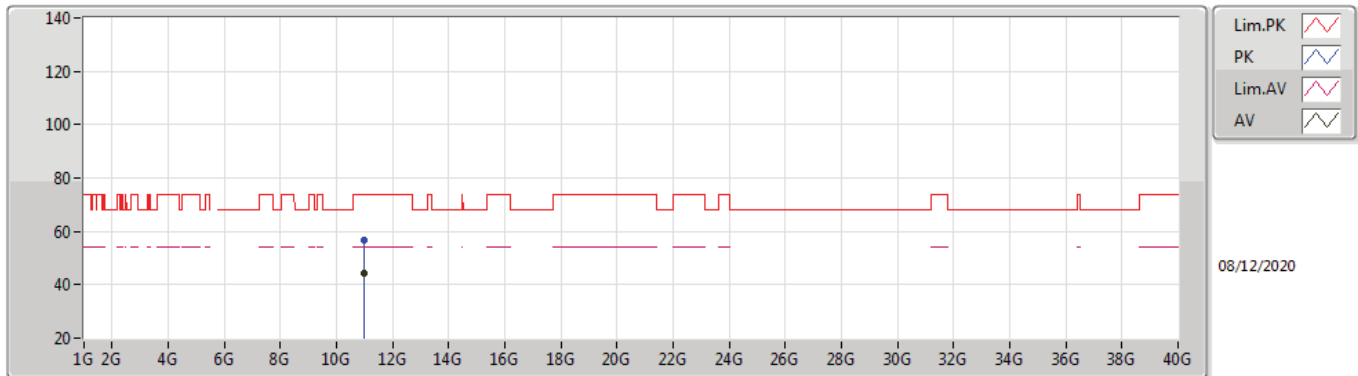

802.11ax HEW20_Nss4,(MCS0)_4TX

5500MHz_TX

Type	Freq (Hz)	Level (dBuV/m)	Limit (dBuV/m)	Margin (dB)	Factor (dB)	Dist (m)	Condition	Azimuth (°)	Height (m)	Comment	Raw (dBuV)	AF (dB)	CL (dB)	PA (dB)
AV	11.0016G	44.26	54.00	-9.74	19.00	3	Vertical	63	1.04	-	25.26	40.20	9.25	30.45
PK	11.00512G	56.93	74.00	-17.07	18.98	3	Vertical	63	1.04	-	37.95	40.18	9.25	30.45