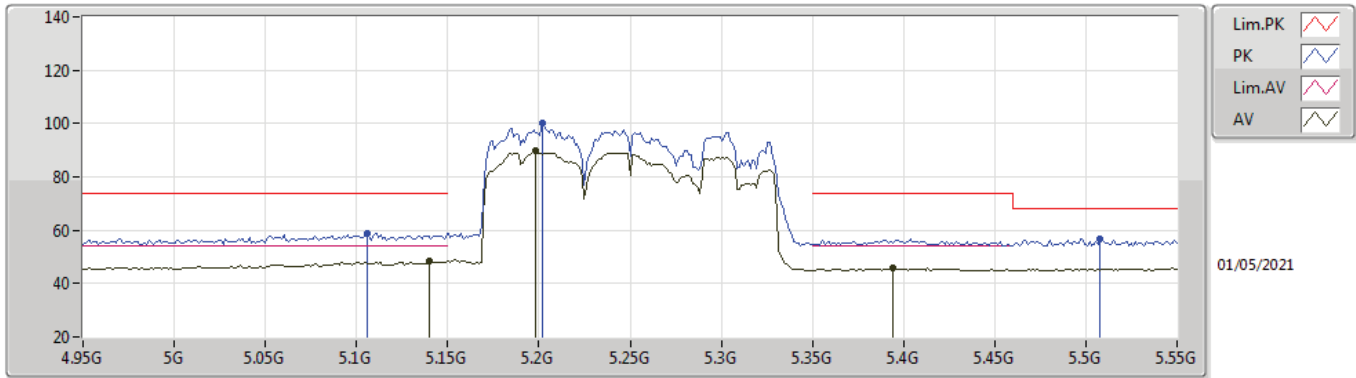

802.11ax HEW160-BF_Nss1,(MCS0)_4TX

5250MHz Straddle 5.15-5.25GHz_TX

Type	Freq (Hz)	Level (dBuV/m)	Limit (dBuV/m)	Margin (dB)	Factor (dB)	Dist (m)	Condition	Azimuth (°)	Height (m)	Comment	Raw (dBuV)	AF (dB)	CL (dB)	PA (dB)
AV	5.1396G	48.34	54.00	-5.66	9.59	3	Vertical	360	1.70	-	38.75	32.00	6.77	29.18
AV	5.1984G	89.63	Inf	-Inf	9.52	3	Vertical	360	1.70	-	80.11	31.90	6.80	29.18
AV	5.394G	45.69	54.00	-8.31	9.06	3	Vertical	360	1.70	-	36.63	31.45	6.80	29.19
PK	5.106G	58.93	74.00	-15.07	9.57	3	Vertical	360	1.70	-	49.36	32.00	6.75	29.18
PK	5.202G	99.93	Inf	-Inf	9.50	3	Vertical	360	1.70	-	90.43	31.88	6.80	29.18
PK	5.508G	56.73	68.20	-11.47	9.43	3	Vertical	360	1.70	-	47.30	31.78	6.85	29.20