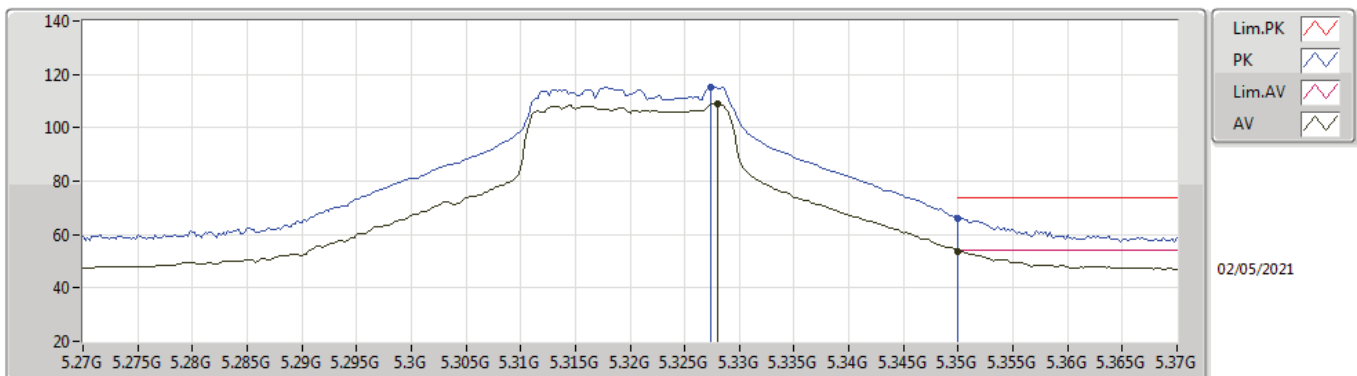

802.11ac VHT20-BF_Nss1,(MCS0)_4TX

5320MHz_TX

Type	Freq (Hz)	Level (dBuV/m)	Limit (dBuV/m)	Margin (dB)	Factor (dB)	Dist (m)	Condition	Azimuth (°)	Height (m)	Comment	Raw (dBuV)	AF (dB)	CL (dB)	PA (dB)
AV	5.328G	109.05	Inf	-Inf	8.75	3	Horizontal	264	1.62	-	100.30	31.14	6.80	29.19
AV	5.35G	53.57	54.00	-0.43	8.71	3	Horizontal	264	1.62	-	44.86	31.10	6.80	29.19
PK	5.3274G	115.04	Inf	-Inf	8.76	3	Horizontal	264	1.62	-	106.28	31.15	6.80	29.19
PK	5.35G	66.26	74.00	-7.74	8.71	3	Horizontal	264	1.62	-	57.55	31.10	6.80	29.19