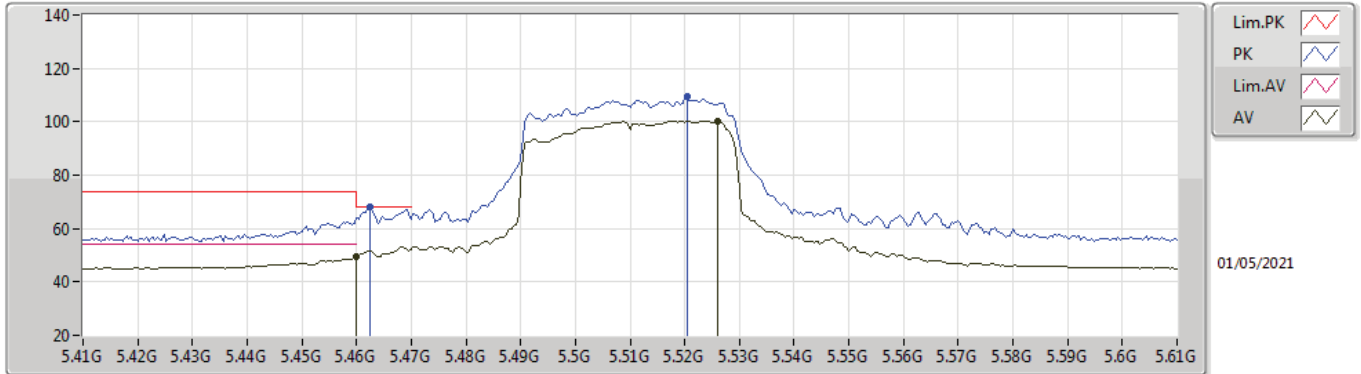

802.11ax HEW40-BF_Nss1,(MCS0)_4TX

5510MHz_TX

Type	Freq (Hz)	Level (dBuV/m)	Limit (dBuV/m)	Margin (dB)	Factor (dB)	Dist (m)	Condition	Azimuth (°)	Height (m)	Comment	Raw (dBuV)	AF (dB)	CL (dB)	PA (dB)
AV	5.46G	49.48	54.00	-4.52	9.27	3	Vertical	43	2.25	-	40.21	31.64	6.83	29.20
AV	5.526G	100.39	Inf	-Inf	9.40	3	Vertical	43	2.25	-	90.99	31.75	6.86	29.21
PK	5.4624G	67.85	68.20	-0.35	9.28	3	Vertical	43	2.25	-	58.57	31.65	6.83	29.20
PK	5.5204G	109.41	Inf	-Inf	9.41	3	Vertical	43	2.25	-	100.00	31.76	6.86	29.21