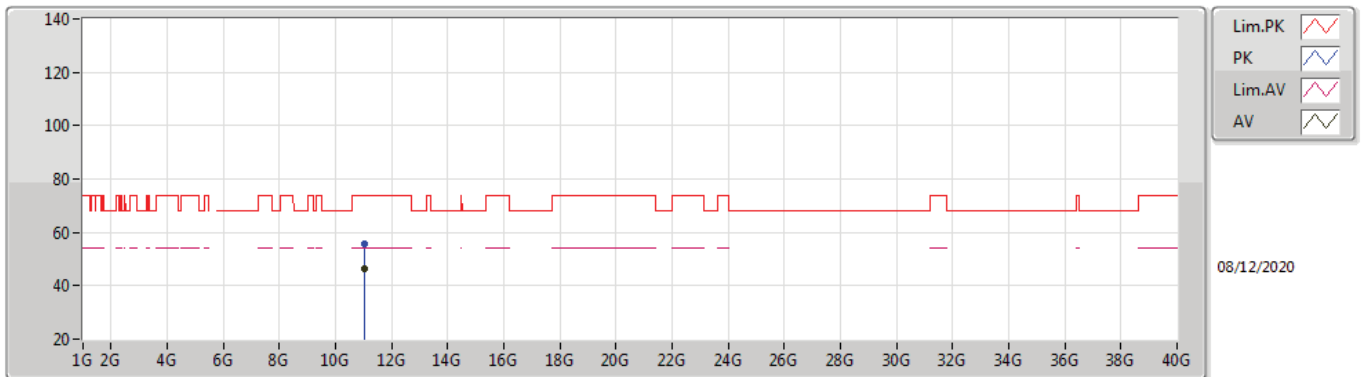

802.11ax HEW80_Nss4,(MCS0)_4TX

5530MHz_TX

Type	Freq (Hz)	Level (dBuV/m)	Limit (dBuV/m)	Margin (dB)	Factor (dB)	Dist (m)	Condition	Azimuth (°)	Height (m)	Comment	Raw (dBuV)	AF (dB)	CL (dB)	PA (dB)
AV	11.0516G	46.22	54.00	-7.78	18.88	3	Horizontal	257	1.37	-	27.34	40.05	9.27	30.44
PK	11.05112G	55.87	74.00	-18.13	18.88	3	Horizontal	257	1.37	-	36.99	40.05	9.27	30.44