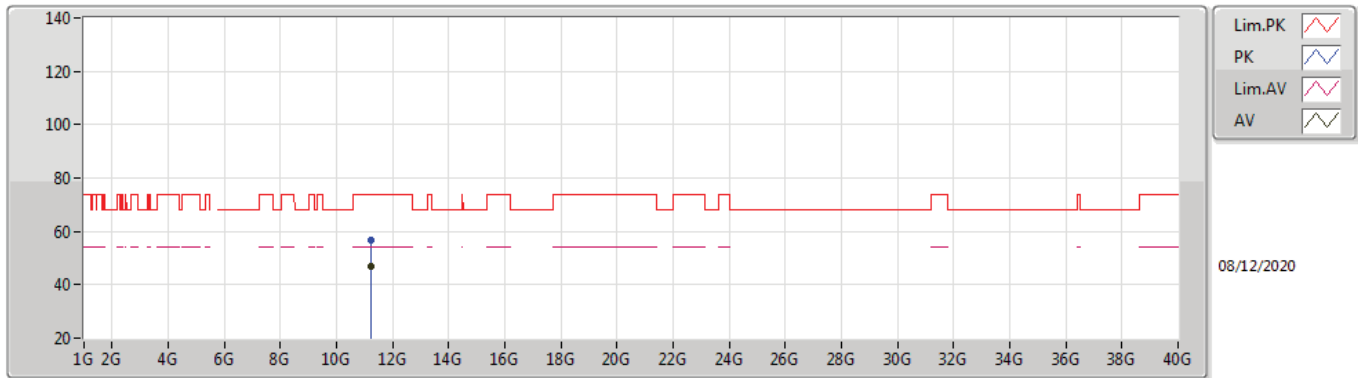

802.11ax HEW80_Nss4,(MCS0)_4TX

5610MHz_TX

Type	Freq (Hz)	Level (dBuV/m)	Limit (dBuV/m)	Margin (dB)	Factor (dB)	Dist (m)	Condition	Azimuth (°)	Height (m)	Comment	Raw (dBuV)	AF (dB)	CL (dB)	PA (dB)
AV	11.21212G	46.93	54.00	-7.07	18.73	3	Vertical	8	2.18	-	28.20	39.80	9.35	30.42
PK	11.21072G	56.55	74.00	-17.45	18.72	3	Vertical	8	2.18	-	37.83	39.80	9.34	30.42