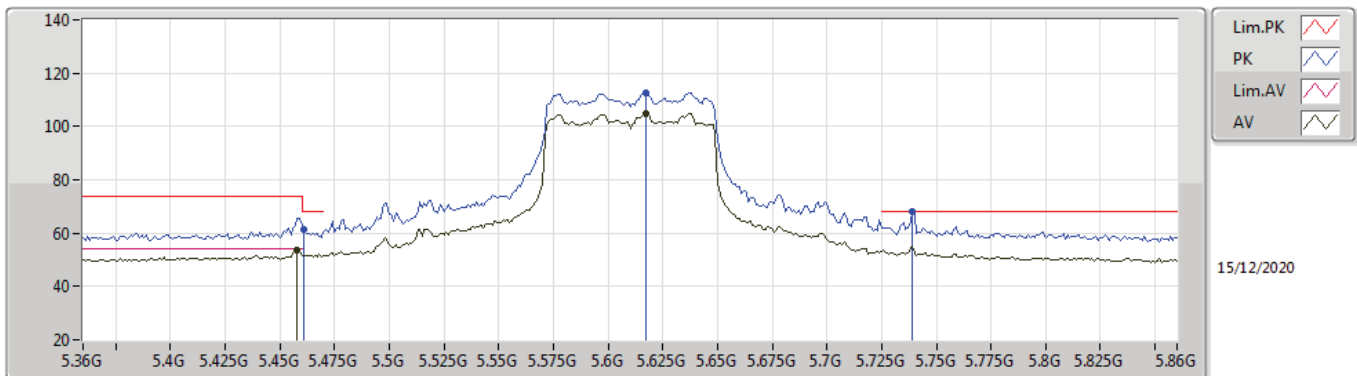

802.11ac VHT80_Nss4,(MCS0)_4TX

5610MHz_TX

Type	Freq (Hz)	Level (dBuV/m)	Limit (dBuV/m)	Margin (dB)	Factor (dB)	Dist (m)	Condition	Azimuth (°)	Height (m)	Comment	Raw (dBuV)	AF (dB)	CL (dB)	PA (dB)
AV	5.458G	53.52	54.00	-0.48	9.26	3	Horizontal	269	2.72	-	44.26	31.63	6.83	29.20
AV	5.617G	104.77	Inf	-Inf	9.50	3	Horizontal	269	2.72	-	95.27	31.83	6.91	29.24
PK	5.461G	61.21	68.20	-6.99	9.27	3	Horizontal	269	2.72	-	51.94	31.64	6.83	29.20
PK	5.617G	112.49	Inf	-Inf	9.50	3	Horizontal	269	2.72	-	102.99	31.83	6.91	29.24
PK	5.739G	68.07	68.20	-0.13	9.67	3	Horizontal	269	2.72	-	58.40	31.98	6.97	29.28