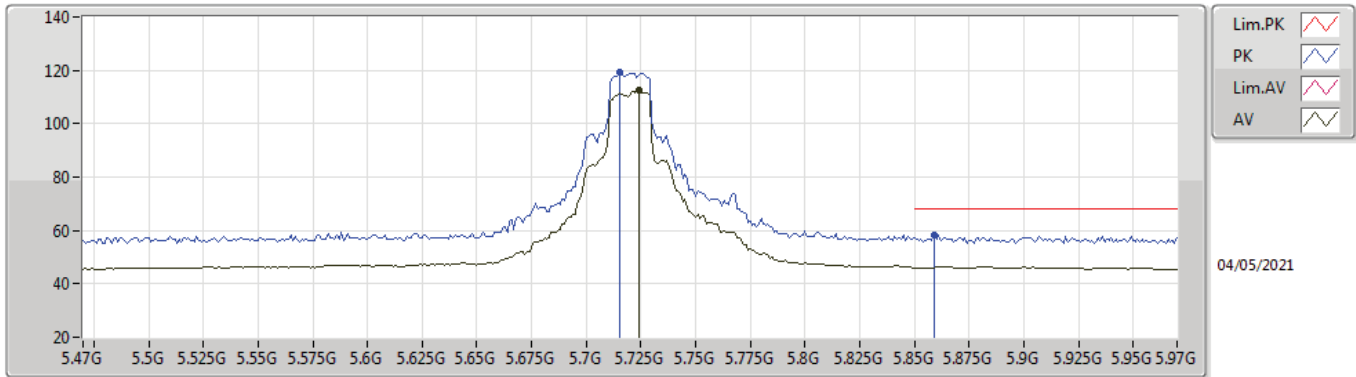

802.11ac VHT20-BF_Nss1,(MCS0)_4TX
5720MHz Straddle 5.47-5.725GHz_TX

Type	Freq (Hz)	Level (dBuV/m)	Limit (dBuV/m)	Margin (dB)	Factor (dB)	Dist (m)	Condition	Azimuth (°)	Height (m)	Comment	Raw (dBuV)	AF (dB)	CL (dB)	PA (dB)
AV	5.724G	112.74	Inf	-Inf	9.53	3	Vertical	41	2.02	-	103.21	31.85	6.96	29.28
PK	5.715G	119.13	Inf	-Inf	9.52	3	Vertical	41	2.02	-	109.61	31.83	6.96	29.27
PK	5.859G	58.16	68.20	-10.04	9.83	3	Vertical	41	2.02	-	48.33	32.12	7.03	29.32