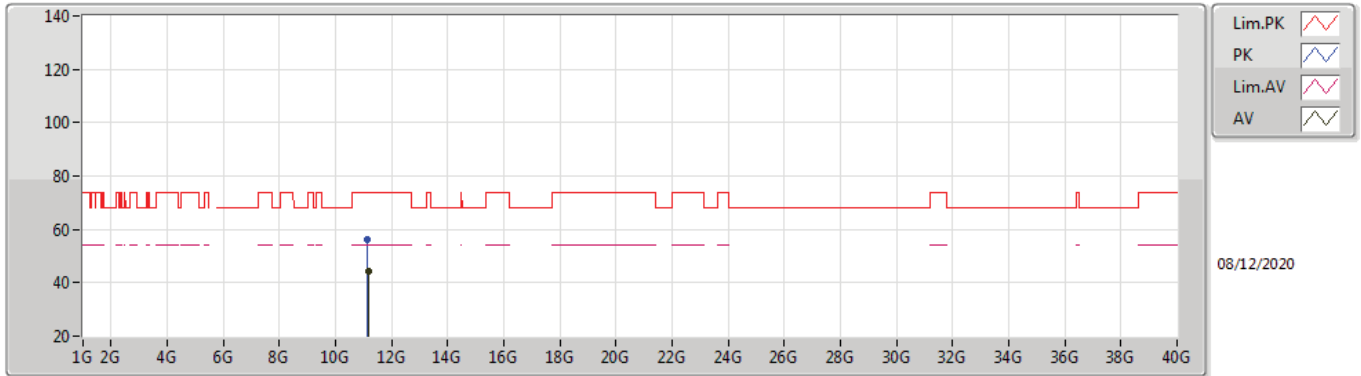

802.11ax HEW20_Nss4,(MCS0)_4TX

5580MHz_TX

Type	Freq (Hz)	Level (dBuV/m)	Limit (dBuV/m)	Margin (dB)	Factor (dB)	Dist (m)	Condition	Azimuth (°)	Height (m)	Comment	Raw (dBuV)	AF (dB)	CL (dB)	PA (dB)
AV	11.16G	44.48	54.00	-9.52	18.73	3	Vertical	122	1.06	-	25.75	39.84	9.32	30.43
PK	11.13328G	56.41	74.00	-17.59	18.75	3	Vertical	122	1.06	-	37.66	39.87	9.31	30.43