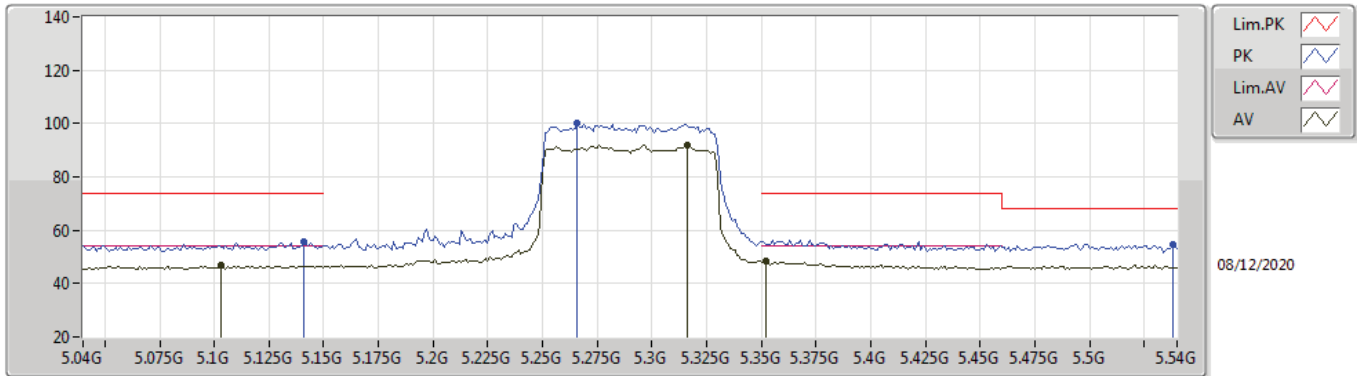

802.11ax HEW80_Nss4,(MCS0)_4TX

5290MHz_TX

Type	Freq (Hz)	Level (dBuV/m)	Limit (dBuV/m)	Margin (dB)	Factor (dB)	Dist (m)	Condition	Azimuth (°)	Height (m)	Comment	Raw (dBuV)	AF (dB)	CL (dB)	PA (dB)
AV	5.103G	46.72	54.00	-7.28	9.48	3	Vertical	187	1.69	-	37.24	31.91	6.75	29.18
AV	5.316G	92.03	Inf	-Inf	8.85	3	Vertical	187	1.69	-	83.18	31.24	6.80	29.19
AV	5.352G	48.33	54.00	-5.67	8.73	3	Vertical	187	1.69	-	39.60	31.12	6.80	29.19
PK	5.141G	55.68	74.00	-18.32	9.57	3	Vertical	187	1.69	-	46.11	31.98	6.77	29.18
PK	5.266G	100.18	Inf	-Inf	8.98	3	Vertical	187	1.69	-	91.20	31.37	6.80	29.19
PK	5.538G	54.81	68.20	-13.39	9.46	3	Vertical	187	1.69	-	45.35	31.80	6.87	29.21