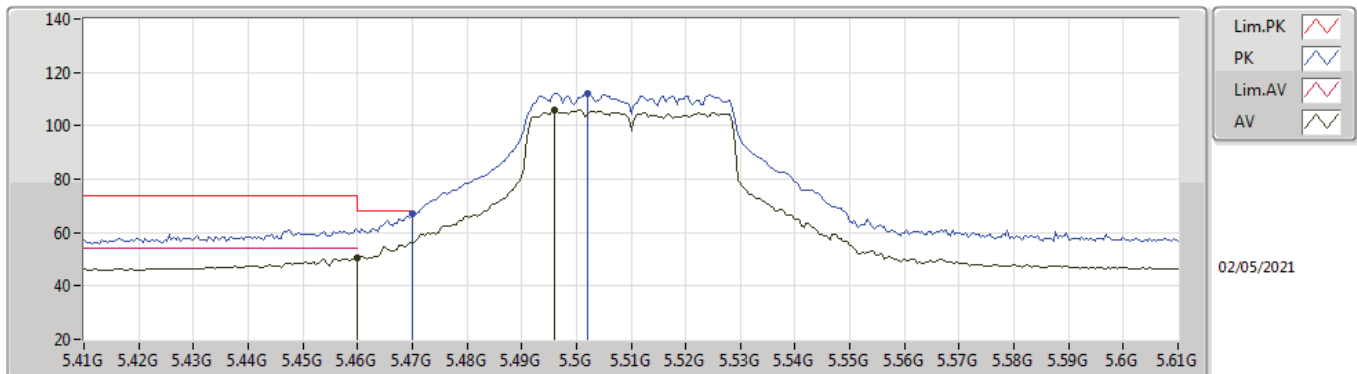

802.11ac VHT40-BF_Nss1,(MCS0)_4TX

5510MHz_TX

Type	Freq (Hz)	Level (dBuV/m)	Limit (dBuV/m)	Margin (dB)	Factor (dB)	Dist (m)	Condition	Azimuth (°)	Height (m)	Comment	Raw (dBuV)	AF (dB)	CL (dB)	PA (dB)
AV	5.46G	50.51	54.00	-3.49	9.27	3	Horizontal	264	2.56	-	41.24	31.64	6.83	29.20
AV	5.496G	105.93	Inf	-Inf	9.43	3	Horizontal	264	2.56	-	96.50	31.78	6.85	29.20
PK	5.47G	67.31	68.20	-0.89	9.31	3	Horizontal	264	2.56	-	58.00	31.68	6.83	29.20
PK	5.502G	112.17	Inf	-Inf	9.45	3	Horizontal	264	2.56	-	102.72	31.80	6.85	29.20