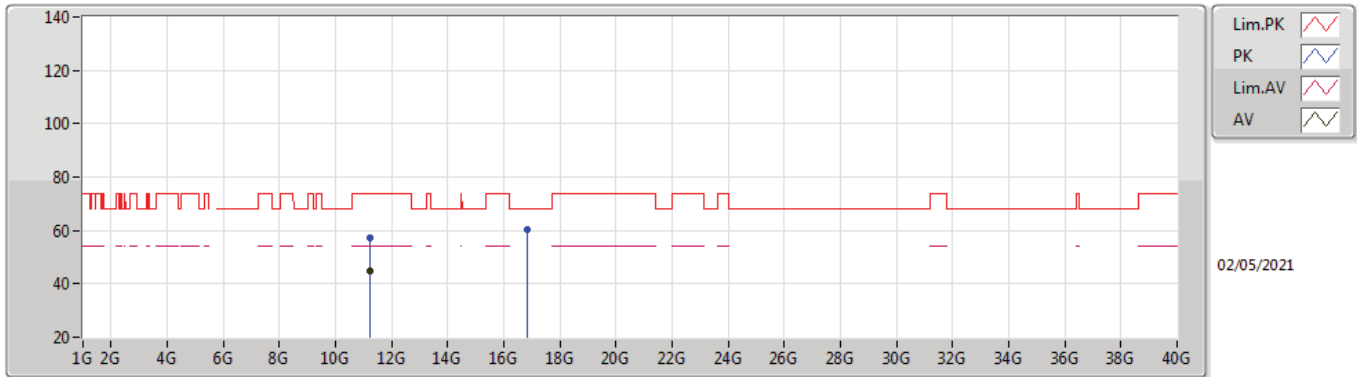

802.11ac VHT80-BF_Nss1,(MCS0)_4TX

5610MHz_TX

Type	Freq (Hz)	Level (dBuV/m)	Limit (dBuV/m)	Margin (dB)	Factor (dB)	Dist (m)	Condition	Azimuth (°)	Height (m)	Comment	Raw (dBuV)	AF (dB)	CL (dB)	PA (dB)
AV	11.20928G	44.80	54.00	-9.20	18.63	3	Vertical	60	1.02	-	26.17	39.71	9.34	30.42
PK	11.21056G	57.10	74.00	-16.90	18.63	3	Vertical	60	1.02	-	38.47	39.71	9.34	30.42
PK	16.81312G	60.46	68.20	-7.74	21.14	3	Vertical	312	1.72	-	39.32	40.10	11.95	30.91