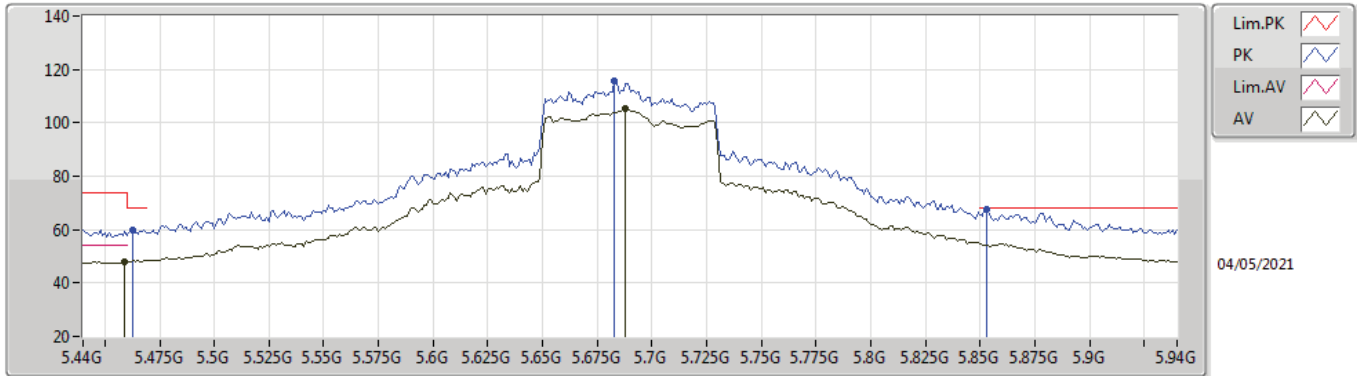

802.11ax HEW80-BF_Nss1,(MCS0)_4TX

5690MHz Straddle 5.47-5.725GHz_TX

Type	Freq (Hz)	Level (dBuV/m)	Limit (dBuV/m)	Margin (dB)	Factor (dB)	Dist (m)	Condition	Azimuth (°)	Height (m)	Comment	Raw (dBuV)	AF (dB)	CL (dB)	PA (dB)
AV	5.459G	48.00	54.00	-6.00	9.27	3	Vertical	53	1.88	-	38.73	31.64	6.83	29.20
AV	5.688G	105.36	Inf	-Inf	9.43	3	Vertical	53	1.88	-	95.93	31.75	6.94	29.26
PK	5.463G	60.02	68.20	-8.18	9.28	3	Vertical	53	1.88	-	50.74	31.65	6.83	29.20
PK	5.683G	115.88	Inf	-Inf	9.41	3	Vertical	53	1.88	-	106.47	31.73	6.94	29.26
PK	5.853G	67.34	68.20	-0.86	9.82	3	Vertical	53	1.88	-	57.52	32.11	7.03	29.32