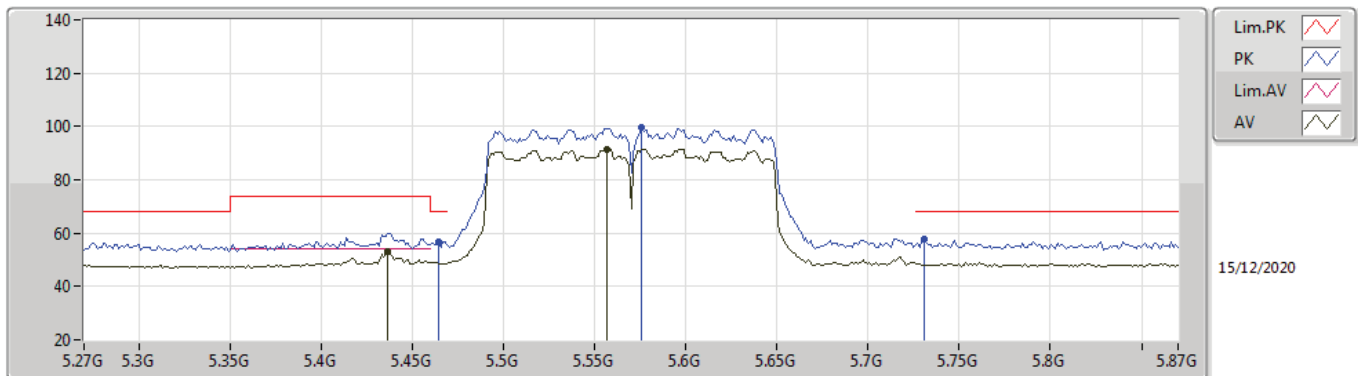

802.11ac VHT160_Nss4,(MCS0)_4TX

5570MHz_TX

Type	Freq (Hz)	Level (dBuV/m)	Limit (dBuV/m)	Margin (dB)	Factor (dB)	Dist (m)	Condition	Azimuth (°)	Height (m)	Comment	Raw (dBuV)	AF (dB)	CL (dB)	PA (dB)
AV	5.4368G	53.09	54.00	-0.91	9.19	3	Horizontal	270	2.78	-	43.90	31.57	6.82	29.20
AV	5.5568G	91.45	Inf	-Inf	9.47	3	Horizontal	270	2.78	-	81.98	31.81	6.88	29.22
PK	5.4644G	56.81	68.20	-11.39	9.29	3	Horizontal	270	2.78	-	47.52	31.66	6.83	29.20
PK	5.576G	99.41	Inf	-Inf	9.51	3	Horizontal	270	2.78	-	89.90	31.85	6.89	29.23
PK	5.7308G	57.58	68.20	-10.62	9.65	3	Horizontal	270	2.78	-	47.93	31.96	6.97	29.28