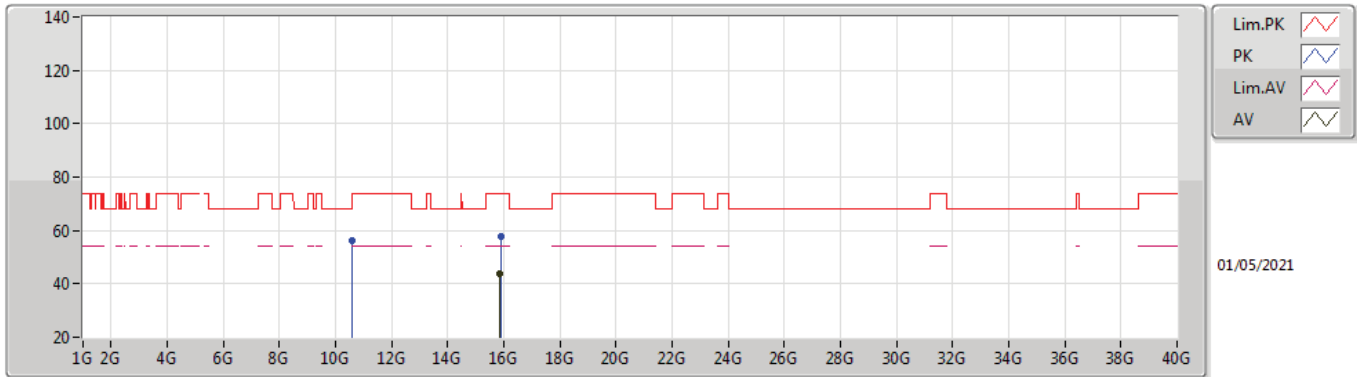

**802.11ax HEW80-BF_Nss1,(MCS0)_4TX
5290MHz_TX**

Type	Freq (Hz)	Level (dBuV/m)	Limit (dBuV/m)	Margin (dB)	Factor (dB)	Dist (m)	Condition	Azimuth (°)	Height (m)	Comment	Raw (dBuV)	AF (dB)	CL (dB)	PA (dB)
AV	15.8484G	43.93	54.00	-10.07	17.52	3	Vertical	262	1.88	-	26.41	37.15	11.43	31.06
PK	10.58396G	55.98	68.20	-12.22	18.28	3	Vertical	213	1.41	-	37.70	39.62	9.06	30.40
PK	15.9051G	57.79	74.00	-16.21	17.39	3	Vertical	262	1.88	-	40.40	37.00	11.46	31.07