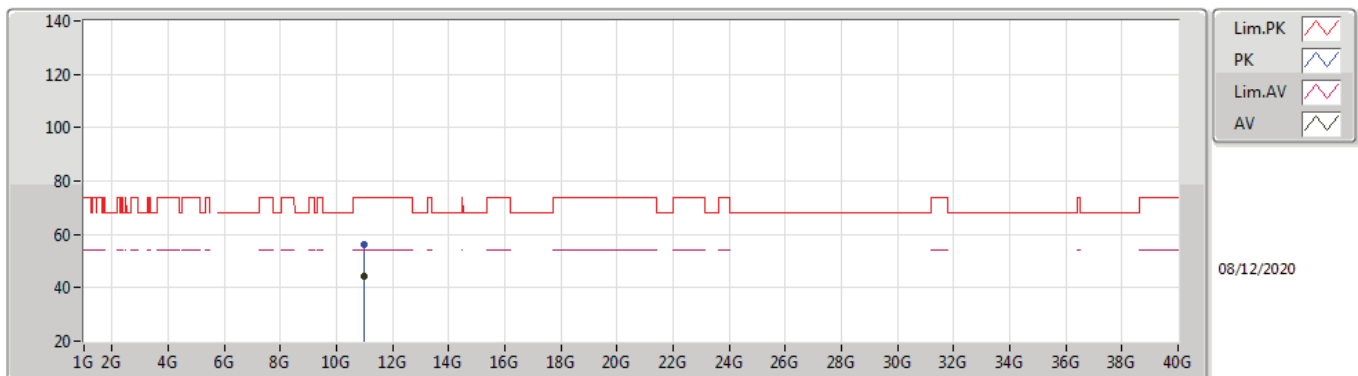

802.11ax HEW20_Nss4,(MCS0)_4TX

5500MHz_TX

Type	Freq (Hz)	Level (dBuV/m)	Limit (dBuV/m)	Margin (dB)	Factor (dB)	Dist (m)	Condition	Azimuth (°)	Height (m)	Comment	Raw (dBuV)	AF (dB)	CL (dB)	PA (dB)
AV	10.99872G	44.25	54.00	-9.75	19.00	3	Horizontal	87	1.20	-	25.25	40.20	9.25	30.45
PK	10.98192G	56.22	74.00	-17.78	18.95	3	Horizontal	87	1.20	-	37.27	40.16	9.24	30.45