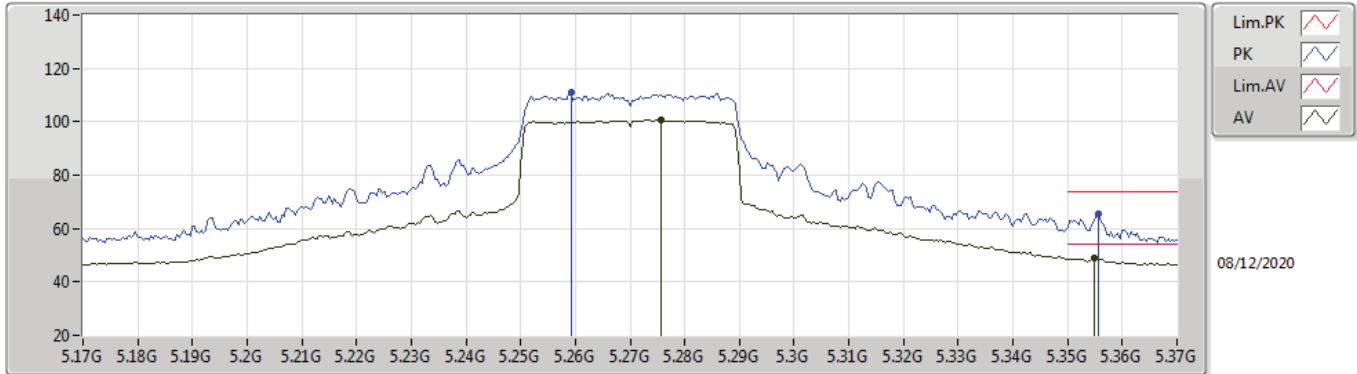

802.11ax HEW40_Nss4,(MCS0)_4TX

5270MHz_TX

Type	Freq (Hz)	Level (dBuV/m)	Limit (dBuV/m)	Margin (dB)	Factor (dB)	Dist (m)	Condition	Azimuth (°)	Height (m)	Comment	Raw (dBuV)	AF (dB)	CL (dB)	PA (dB)
AV	5.2756G	100.75	Inf	-Inf	8.96	3	Vertical	186	1.58	-	91.79	31.35	6.80	29.19
AV	5.3548G	48.90	54.00	-5.10	8.75	3	Vertical	186	1.58	-	40.15	31.14	6.80	29.19
PK	5.2592G	110.93	Inf	-Inf	8.99	3	Vertical	186	1.58	-	101.94	31.38	6.80	29.19
PK	5.3556G	65.29	74.00	-8.71	8.75	3	Vertical	186	1.58	-	56.54	31.14	6.80	29.19