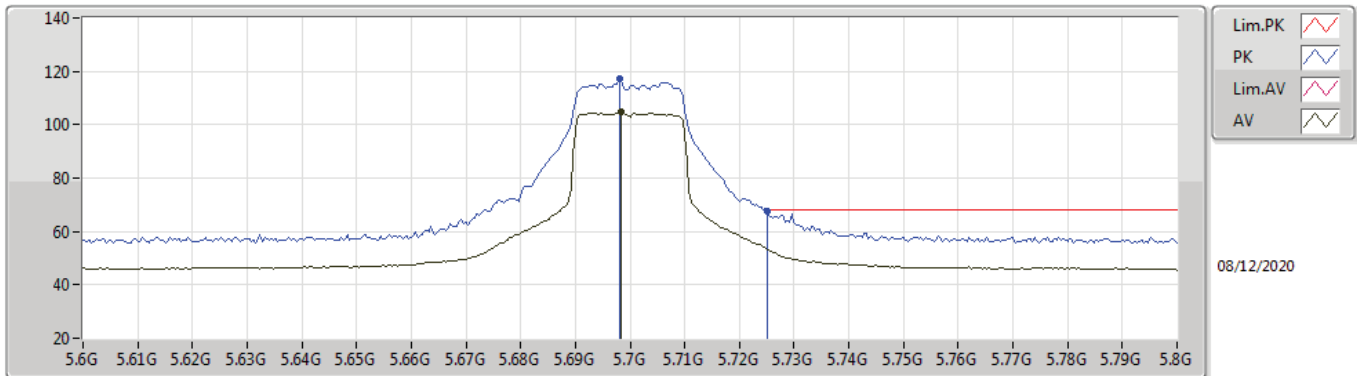

802.11ax HEW20_Nss4,(MCS0)_4TX

5700MHz_TX

Type	Freq (Hz)	Level (dBuV/m)	Limit (dBuV/m)	Margin (dB)	Factor (dB)	Dist (m)	Condition	Azimuth (°)	Height (m)	Comment	Raw (dBuV)	AF (dB)	CL (dB)	PA (dB)
AV	5.6984G	104.83	Inf	-Inf	9.57	3	Horizontal	268	2.51	-	95.26	31.89	6.95	29.27
PK	5.698G	116.99	Inf	-Inf	9.57	3	Horizontal	268	2.51	-	107.42	31.89	6.95	29.27
PK	5.7252G	67.51	68.20	-0.69	9.63	3	Horizontal	268	2.51	-	57.88	31.95	6.96	29.28