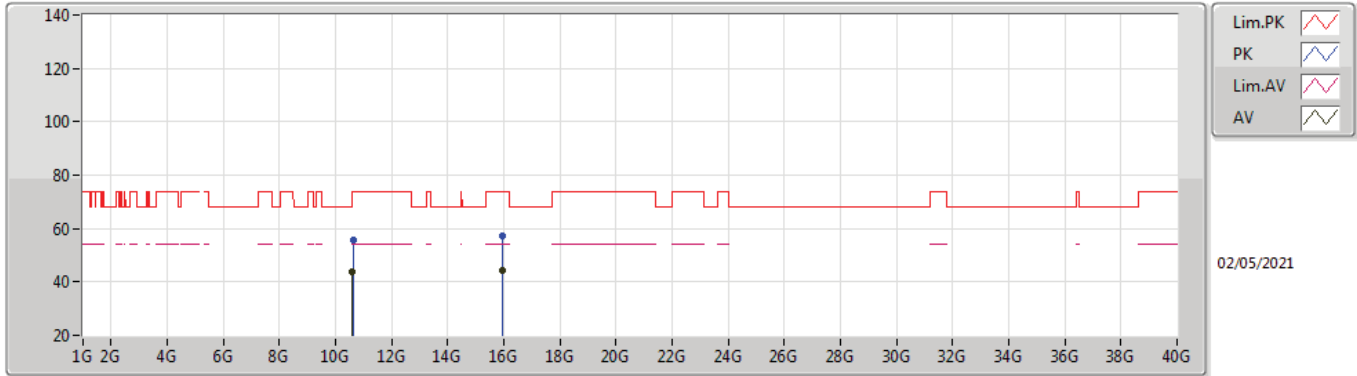

802.11ac VHT40-BF_Nss1,(MCS0)_4TX

5310MHz_TX

Type	Freq (Hz)	Level (dBuV/m)	Limit (dBuV/m)	Margin (dB)	Factor (dB)	Dist (m)	Condition	Azimuth (°)	Height (m)	Comment	Raw (dBuV)	AF (dB)	CL (dB)	PA (dB)
AV	10.60088G	43.83	54.00	-10.17	18.27	3	Vertical	261	2.48	-	25.56	39.60	9.07	30.40
AV	15.94904G	44.33	54.00	-9.67	17.41	3	Vertical	57	1.97	-	26.92	37.00	11.48	31.07
PK	10.63144G	55.79	74.00	-18.21	18.33	3	Vertical	261	2.48	-	37.46	39.66	9.08	30.41
PK	15.942G	57.11	74.00	-16.89	17.40	3	Vertical	57	1.97	-	39.71	37.00	11.47	31.07