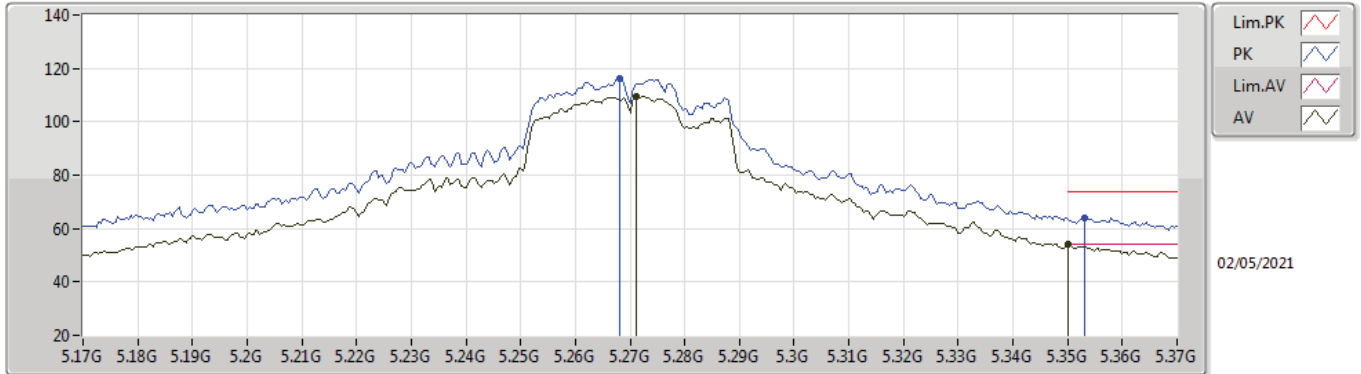

802.11ac VHT40-BF_Nss1,(MCS0)_4TX

5270MHz_TX

Type	Freq (Hz)	Level (dBuV/m)	Limit (dBuV/m)	Margin (dB)	Factor (dB)	Dist (m)	Condition	Azimuth (°)	Height (m)	Comment	Raw (dBuV)	AF (dB)	CL (dB)	PA (dB)
AV	5.2712G	109.46	Inf	-Inf	8.98	3	Vertical	36	2.26	-	100.48	31.37	6.80	29.19
AV	5.35G	53.89	54.00	-0.11	8.71	3	Vertical	36	2.26	-	45.18	31.10	6.80	29.19
PK	5.268G	116.26	Inf	-Inf	9.00	3	Vertical	36	2.26	-	107.26	31.39	6.80	29.19
PK	5.3532G	64.06	74.00	-9.94	8.74	3	Vertical	36	2.26	-	55.32	31.13	6.80	29.19