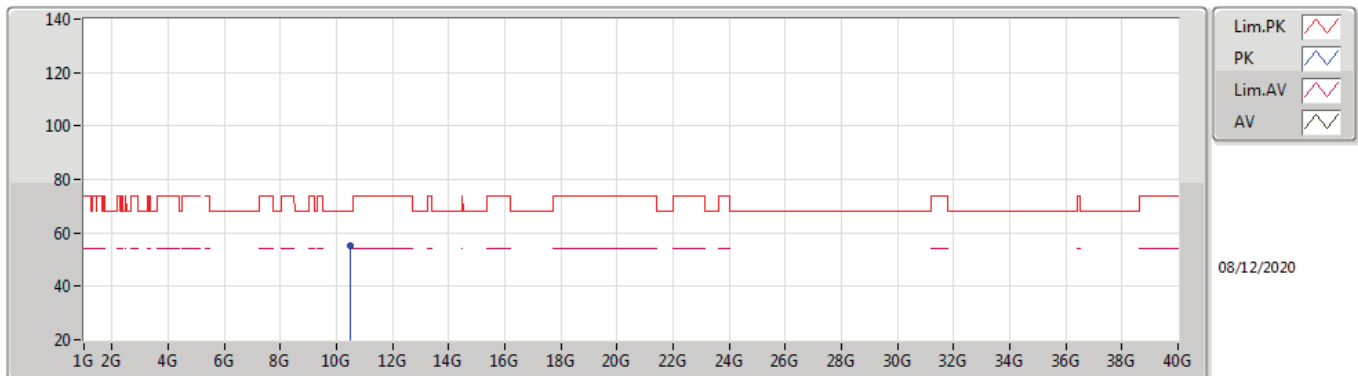

**802.11ax HEW160_Nss4,(MCS0)_4TX
5250MHz_TX**

Type	Freq (Hz)	Level (dBuV/m)	Limit (dBuV/m)	Margin (dB)	Factor (dB)	Dist (m)	Condition	Azimuth (°)	Height (m)	Comment	Raw (dBuV)	AF (dB)	CL (dB)	PA (dB)
PK	10.49472G	55.07	68.20	-13.13	18.32	3	Horizontal	127	1.82	-	36.75	39.69	9.02	30.39