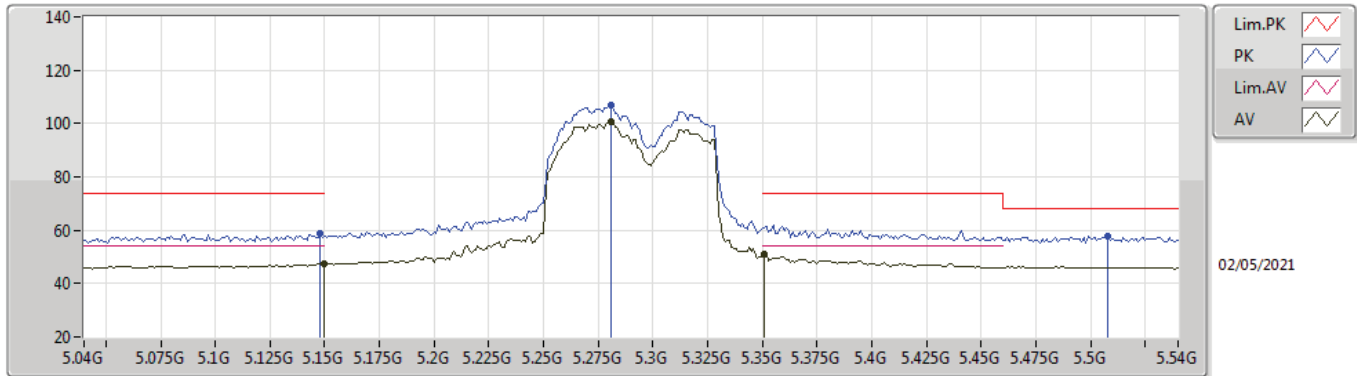

802.11ac VHT80-BF_Nss1,(MCS0)_4TX

5290MHz_TX

Type	Freq (Hz)	Level (dBuV/m)	Limit (dBuV/m)	Margin (dB)	Factor (dB)	Dist (m)	Condition	Azimuth (°)	Height (m)	Comment	Raw (dBuV)	AF (dB)	CL (dB)	PA (dB)
AV	5.15G	47.43	54.00	-6.57	9.60	3	Vertical	49	2.54	-	37.83	32.00	6.78	29.18
AV	5.281G	100.82	Inf	-Inf	8.92	3	Vertical	49	2.54	-	91.90	31.31	6.80	29.19
AV	5.351G	50.99	54.00	-3.01	8.72	3	Vertical	49	2.54	-	42.27	31.11	6.80	29.19
PK	5.148G	58.76	74.00	-15.24	9.59	3	Vertical	49	2.54	-	49.17	32.00	6.77	29.18
PK	5.281G	106.84	Inf	-Inf	8.92	3	Vertical	49	2.54	-	97.92	31.31	6.80	29.19
PK	5.508G	57.85	68.20	-10.35	9.43	3	Vertical	49	2.54	-	48.42	31.78	6.85	29.20