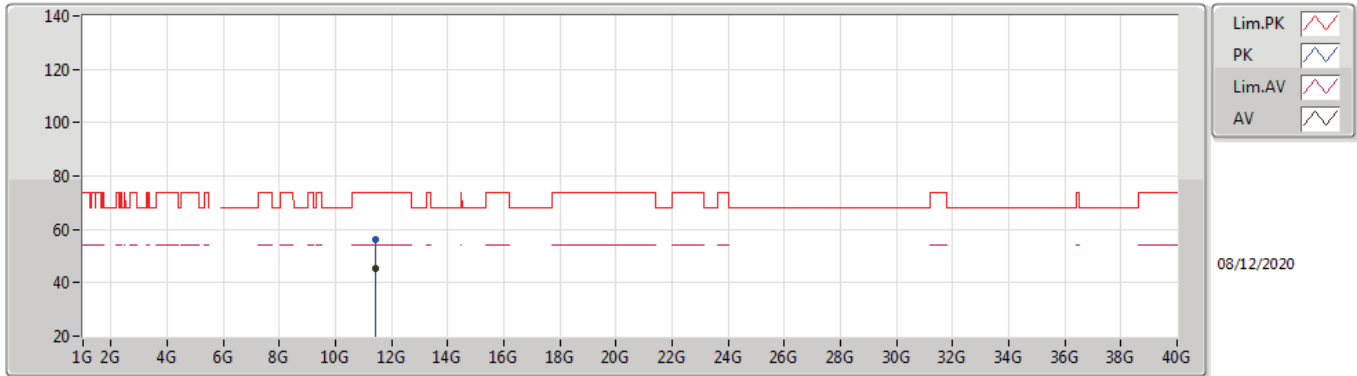

802.11ax HEW40_Nss4,(MCS0)_4TX
5710MHz Straddle 5.47-5.725GHz_TX

Type	Freq (Hz)	Level (dBuV/m)	Limit (dBuV/m)	Margin (dB)	Factor (dB)	Dist (m)	Condition	Azimuth (°)	Height (m)	Comment	Raw (dBuV)	AF (dB)	CL (dB)	PA (dB)
AV	11.42108G	45.37	54.00	-8.63	18.97	3	Vertical	272	1.26	-	26.40	39.92	9.44	30.39
PK	11.42484G	55.97	74.00	-18.03	18.97	3	Vertical	272	1.26	-	37.00	39.92	9.44	30.39