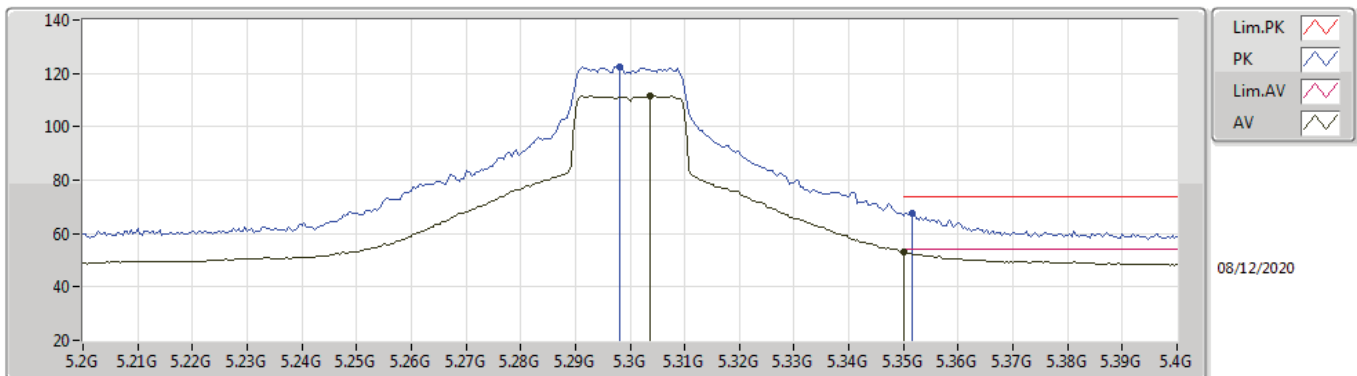

802.11ax HEW20_Nss4,(MCS0)_4TX

5300MHz_TX

Type	Freq (Hz)	Level (dBuV/m)	Limit (dBuV/m)	Margin (dB)	Factor (dB)	Dist (m)	Condition	Azimuth (°)	Height (m)	Comment	Raw (dBuV)	AF (dB)	CL (dB)	PA (dB)
AV	5.3036G	111.72	Inf	-Inf	8.90	3	Horizontal	265	2.84	-	102.82	31.29	6.80	29.19
AV	5.35G	53.26	54.00	-0.74	8.71	3	Horizontal	265	2.84	-	44.55	31.10	6.80	29.19
PK	5.298G	122.63	Inf	-Inf	8.91	3	Horizontal	265	2.84	-	113.72	31.30	6.80	29.19
PK	5.3516G	67.60	74.00	-6.40	8.72	3	Horizontal	265	2.84	-	58.88	31.11	6.80	29.19