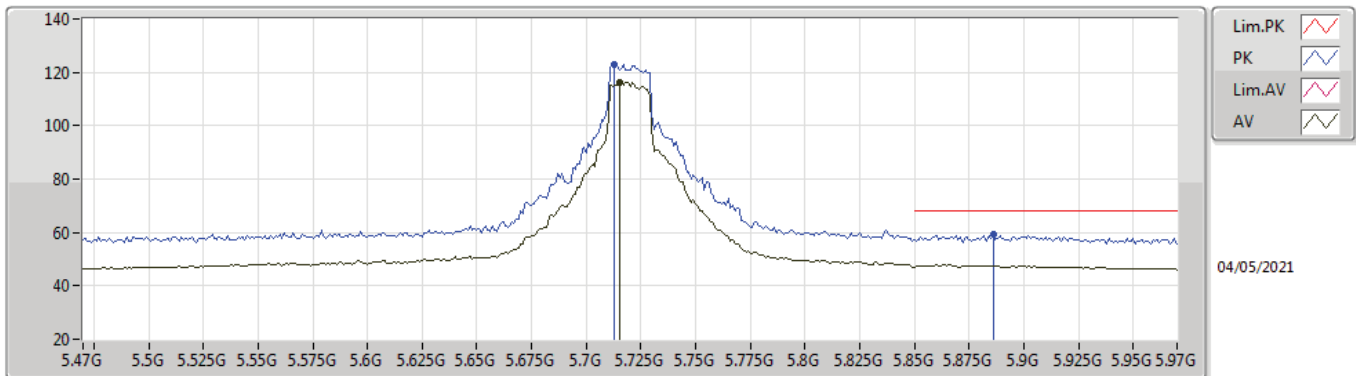

802.11ac VHT20-BF_Nss1,(MCS0)_4TX
5720MHz Straddle 5.47-5.725GHz_TX

Type	Freq (Hz)	Level (dBuV/m)	Limit (dBuV/m)	Margin (dB)	Factor (dB)	Dist (m)	Condition	Azimuth (°)	Height (m)	Comment	Raw (dBuV)	AF (dB)	CL (dB)	PA (dB)
AV	5.715G	116.27	Inf	-Inf	9.52	3	Horizontal	253	2.91	-	106.75	31.83	6.96	29.27
PK	5.713G	123.14	Inf	-Inf	9.52	3	Horizontal	253	2.91	-	113.62	31.83	6.96	29.27
PK	5.886G	59.28	68.20	-8.92	9.88	3	Horizontal	253	2.91	-	49.40	32.17	7.04	29.33