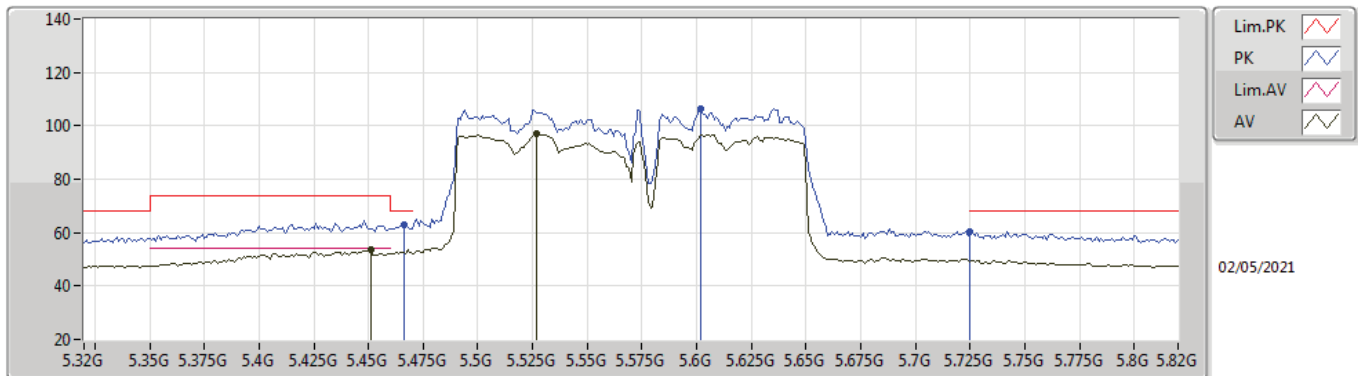

802.11ax HEW160-BF_Nss1,(MCS0)_4TX

5570MHz_TX

Type	Freq (Hz)	Level (dBuV/m)	Limit (dBuV/m)	Margin (dB)	Factor (dB)	Dist (m)	Condition	Azimuth (°)	Height (m)	Comment	Raw (dBuV)	AF (dB)	CL (dB)	PA (dB)
AV	5.451G	53.41	54.00	-0.59	9.23	3	Horizontal	266	2.54	-	44.18	31.60	6.83	29.20
AV	5.527G	97.06	Inf	-Inf	9.40	3	Horizontal	266	2.54	-	87.66	31.75	6.86	29.21
PK	5.466G	62.99	68.20	-5.21	9.29	3	Horizontal	266	2.54	-	53.70	31.66	6.83	29.20
PK	5.602G	106.50	Inf	-Inf	9.37	3	Horizontal	266	2.54	-	97.13	31.70	6.90	29.23
PK	5.725G	60.41	68.20	-7.79	9.53	3	Horizontal	266	2.54	-	50.88	31.85	6.96	29.28