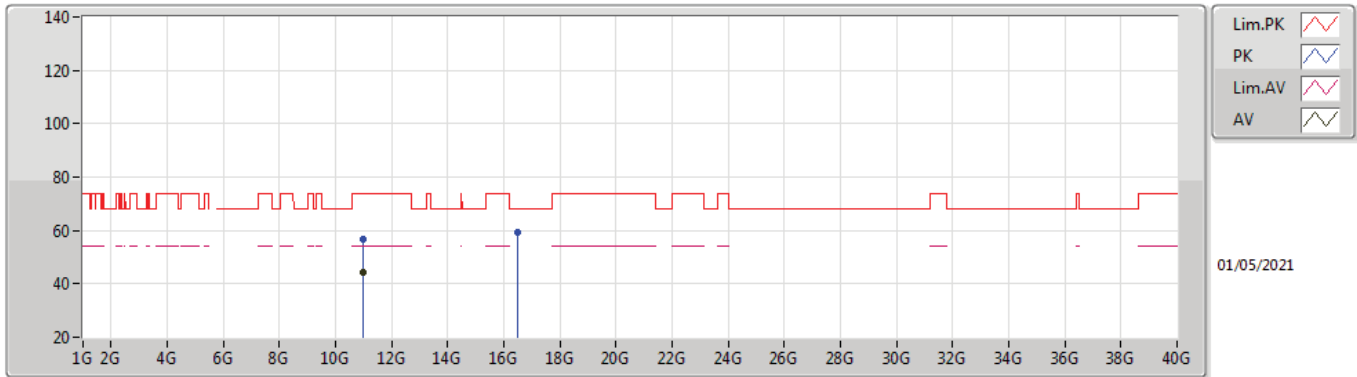

**802.11ax HEW20-BF\_Nss1,(MCS0)\_4TX  
5500MHz\_TX**

Type	Freq (Hz)	Level (dBuV/m)	Limit (dBuV/m)	Margin (dB)	Factor (dB)	Dist (m)	Condition	Azimuth (°)	Height (m)	Comment	Raw (dBuV)	AF (dB)	CL (dB)	PA (dB)
AV	10.99646G	44.46	54.00	-9.54	19.10	3	Vertical	247	2.37	-	25.36	40.30	9.25	30.45
PK	11.00144G	56.56	74.00	-17.44	19.09	3	Vertical	247	2.37	-	37.47	40.29	9.25	30.45
PK	16.50156G	59.33	68.20	-8.87	19.51	3	Vertical	224	1.75	-	39.82	38.80	11.78	31.07