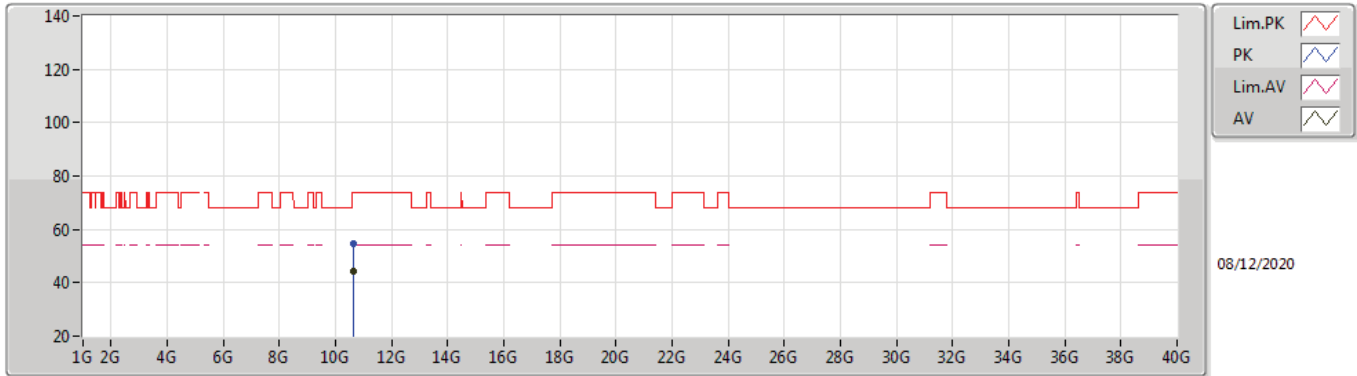

802.11ax HEW40_Nss4,(MCS0)_4TX

5310MHz_TX

Type	Freq (Hz)	Level (dBuV/m)	Limit (dBuV/m)	Margin (dB)	Factor (dB)	Dist (m)	Condition	Azimuth (°)	Height (m)	Comment	Raw (dBuV)	AF (dB)	CL (dB)	PA (dB)
AV	10.62604G	44.31	54.00	-9.69	18.44	3	Vertical	46	1.58	-	25.87	39.77	9.08	30.41
PK	10.6524G	54.55	74.00	-19.45	18.43	3	Vertical	46	1.58	-	36.12	39.75	9.09	30.41