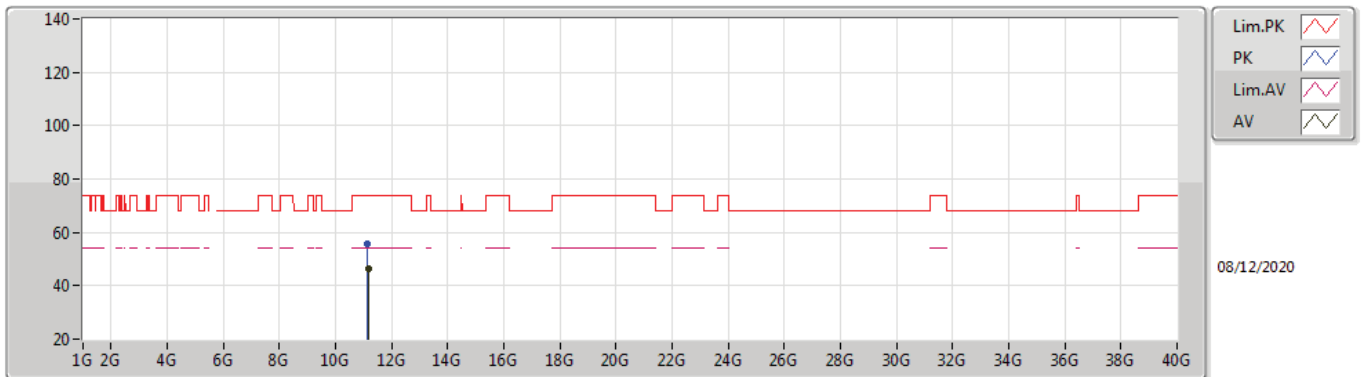

802.11ax HEW160_Nss4,(MCS0)_4TX

5570MHz_TX

Type	Freq (Hz)	Level (dBuV/m)	Limit (dBuV/m)	Margin (dB)	Factor (dB)	Dist (m)	Condition	Azimuth (°)	Height (m)	Comment	Raw (dBuV)	AF (dB)	CL (dB)	PA (dB)
AV	11.20138G	46.59	54.00	-7.41	18.72	3	Horizontal	270	2.48	-	27.87	39.80	9.34	30.42
PK	11.14996G	55.65	74.00	-18.35	18.74	3	Horizontal	270	2.48	-	36.91	39.85	9.32	30.43