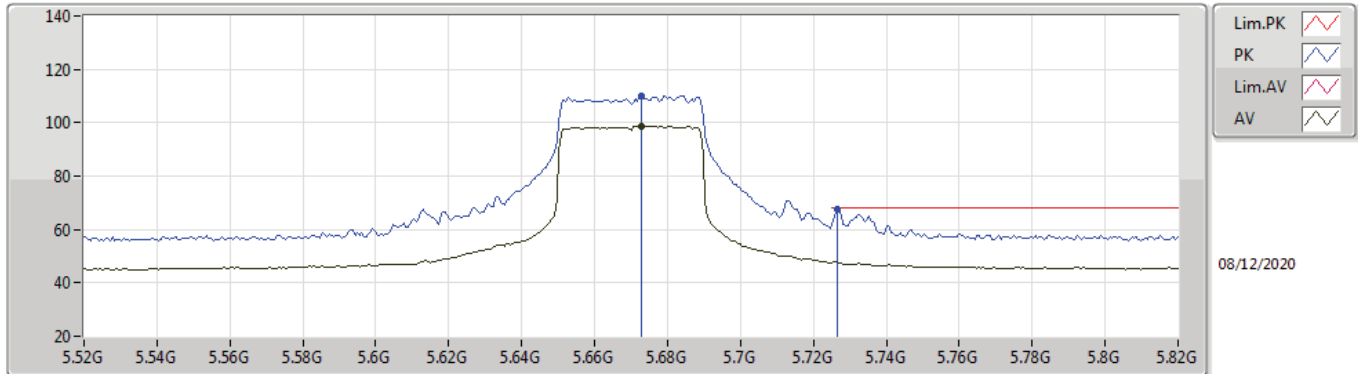

802.11ax HEW40_Nss4,(MCS0)_4TX

5670MHz_TX

Type	Freq (Hz)	Level (dBuV/m)	Limit (dBuV/m)	Margin (dB)	Factor (dB)	Dist (m)	Condition	Azimuth (°)	Height (m)	Comment	Raw (dBuV)	AF (dB)	CL (dB)	PA (dB)
AV	5.673G	98.87	Inf	-Inf	9.47	3	Vertical	60	3.00	-	89.40	31.79	6.94	29.26
PK	5.673G	110.21	Inf	-Inf	9.47	3	Vertical	60	3.00	-	100.74	31.79	6.94	29.26
PK	5.7264G	67.48	68.20	-0.72	9.63	3	Vertical	60	3.00	-	57.85	31.95	6.96	29.28