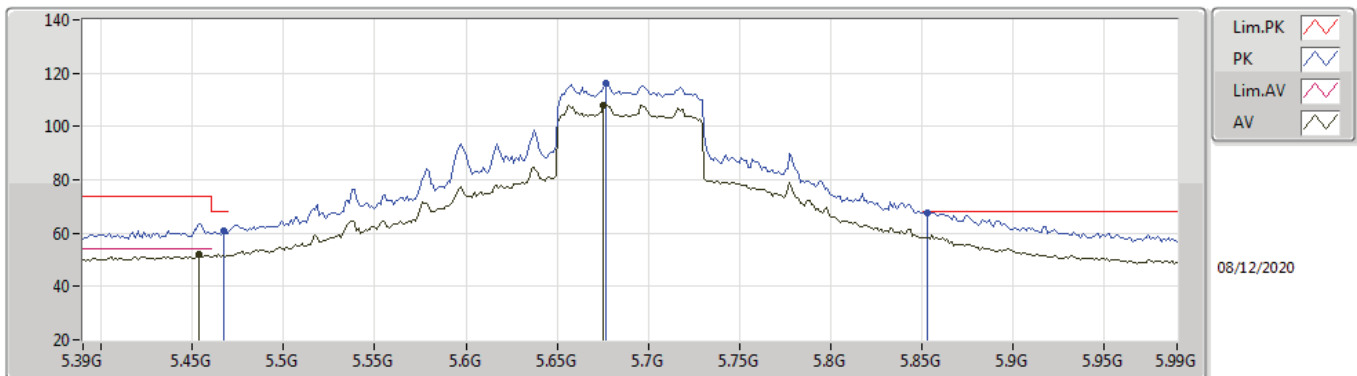

802.11ax HEW80_Nss4,(MCS0)_4TX
5690MHz Straddle 5.47-5.725GHz_TX

Type	Freq (Hz)	Level (dBuV/m)	Limit (dBuV/m)	Margin (dB)	Factor (dB)	Dist (m)	Condition	Azimuth (°)	Height (m)	Comment	Raw (dBuV)	AF (dB)	CL (dB)	PA (dB)
AV	5.4536G	51.87	54.00	-2.13	9.24	3	Horizontal	56	2.79	-	42.63	31.61	6.83	29.20
AV	5.6756G	108.12	Inf	-Inf	9.48	3	Horizontal	56	2.79	-	98.64	31.80	6.94	29.26
PK	5.4668G	60.76	68.20	-7.44	9.30	3	Horizontal	56	2.79	-	51.46	31.67	6.83	29.20
PK	5.6768G	115.96	Inf	-Inf	9.49	3	Horizontal	56	2.79	-	106.47	31.81	6.94	29.26
PK	5.8532G	67.74	68.20	-0.46	9.82	3	Horizontal	56	2.79	-	57.92	32.11	7.03	29.32