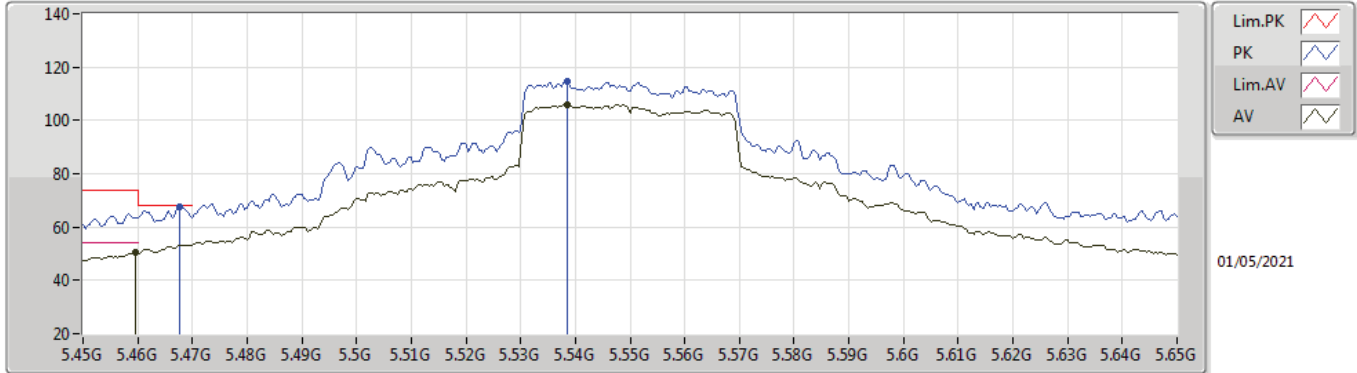

802.11ax HEW40-BF_Nss1,(MCS0)_4TX

5550MHz_TX

Type	Freq (Hz)	Level (dBuV/m)	Limit (dBuV/m)	Margin (dB)	Factor (dB)	Dist (m)	Condition	Azimuth (°)	Height (m)	Comment	Raw (dBuV)	AF (dB)	CL (dB)	PA (dB)
AV	5.4596G	50.32	54.00	-3.68	9.27	3	Vertical	42	1.31	-	41.05	31.64	6.83	29.20
AV	5.5384G	105.74	Inf	-Inf	9.38	3	Vertical	42	1.31	-	96.36	31.72	6.87	29.21
PK	5.4676G	67.45	68.20	-0.75	9.30	3	Vertical	42	1.31	-	58.15	31.67	6.83	29.20
PK	5.5384G	114.76	Inf	-Inf	9.38	3	Vertical	42	1.31	-	105.38	31.72	6.87	29.21