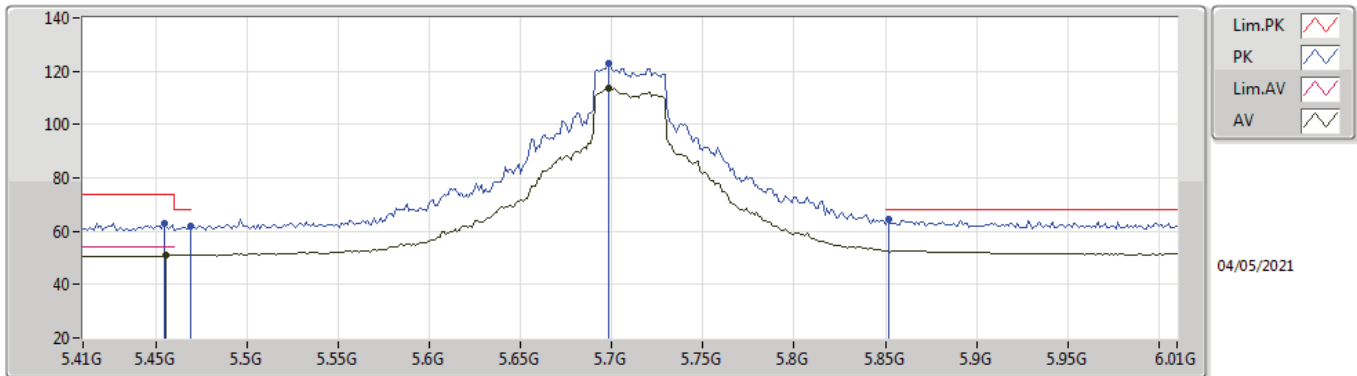

802.11ax HEW40-BF_Nss1,(MCS0)_4TX

5710MHz Straddle 5.47-5.725GHz_TX

Type	Freq (Hz)	Level (dBuV/m)	Limit (dBuV/m)	Margin (dB)	Factor (dB)	Dist (m)	Condition	Azimuth (°)	Height (m)	Comment	Raw (dBuV)	AF (dB)	CL (dB)	PA (dB)
AV	5.4556G	50.99	54.00	-3.01	9.25	3	Horizontal	263	2.54	-	41.74	31.62	6.83	29.20
AV	5.698G	113.84	Inf	-Inf	9.47	3	Horizontal	263	2.54	-	104.37	31.79	6.95	29.27
PK	5.4544G	62.89	74.00	-11.11	9.25	3	Horizontal	263	2.54	-	53.64	31.62	6.83	29.20
PK	5.4688G	61.68	68.20	-6.52	9.31	3	Horizontal	263	2.54	-	52.37	31.68	6.83	29.20
PK	5.698G	122.71	Inf	-Inf	9.47	3	Horizontal	263	2.54	-	113.24	31.79	6.95	29.27
PK	5.8516G	64.30	68.20	-3.90	9.81	3	Horizontal	263	2.54	-	54.49	32.10	7.03	29.32