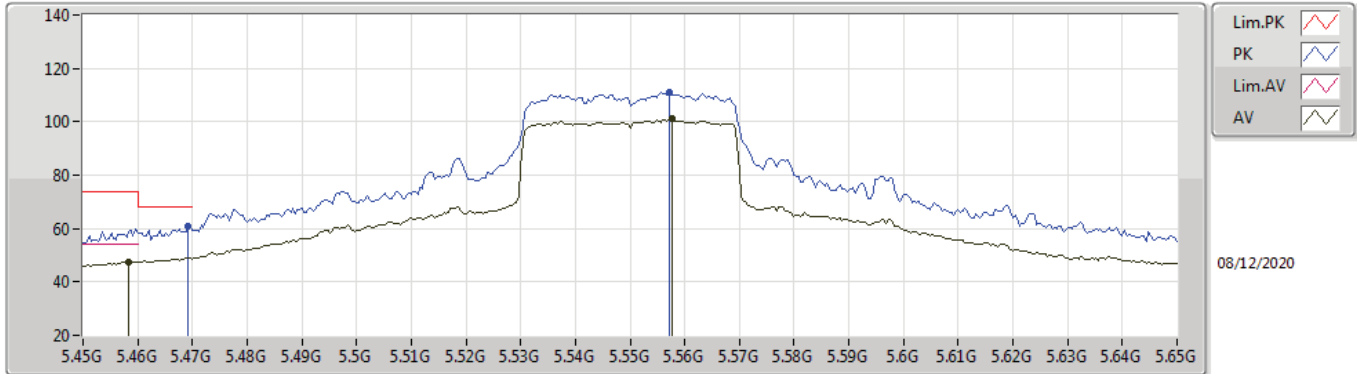

802.11ax HEW40_Nss4,(MCS0)_4TX

5550MHz_TX

Type	Freq (Hz)	Level (dBuV/m)	Limit (dBuV/m)	Margin (dB)	Factor (dB)	Dist (m)	Condition	Azimuth (°)	Height (m)	Comment	Raw (dBuV)	AF (dB)	CL (dB)	PA (dB)
AV	5.4584G	47.54	54.00	-6.46	9.26	3	Vertical	179	1.98	-	38.28	31.63	6.83	29.20
AV	5.5576G	101.02	Inf	-Inf	9.48	3	Vertical	179	1.98	-	91.54	31.82	6.88	29.22
PK	5.4692G	61.09	68.20	-7.11	9.31	3	Vertical	179	1.98	-	51.78	31.68	6.83	29.20
PK	5.5572G	110.86	Inf	-Inf	9.47	3	Vertical	179	1.98	-	101.39	31.81	6.88	29.22