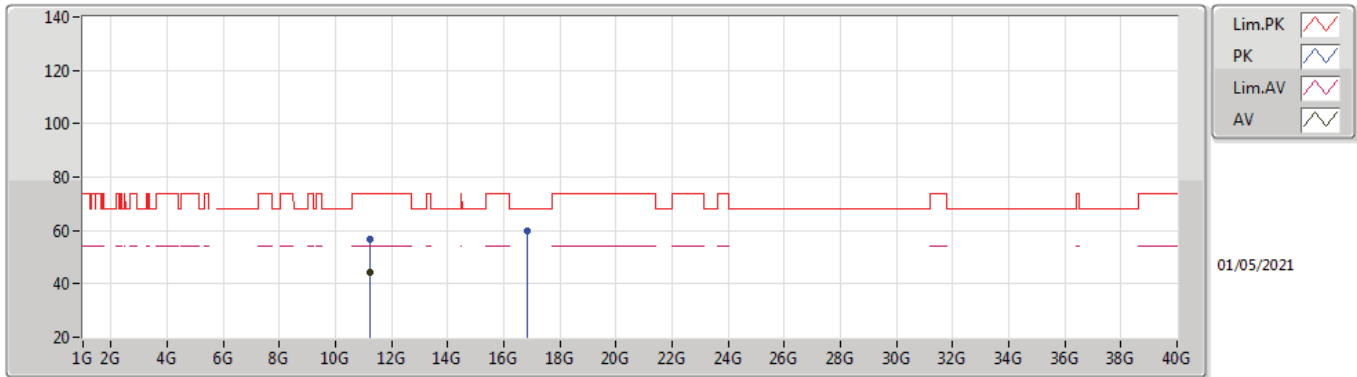

**802.11ax HEW80-BF_Nss1,(MCS0)_4TX
5610MHz_TX**

Type	Freq (Hz)	Level (dBuV/m)	Limit (dBuV/m)	Margin (dB)	Factor (dB)	Dist (m)	Condition	Azimuth (°)	Height (m)	Comment	Raw (dBuV)	AF (dB)	CL (dB)	PA (dB)
AV	11.21604G	44.35	54.00	-9.65	18.65	3	Vertical	44	2.78	-	25.70	39.72	9.35	30.42
PK	11.22108G	56.76	74.00	-17.24	18.65	3	Vertical	44	2.78	-	38.11	39.72	9.35	30.42
PK	16.84872G	60.08	68.20	-8.12	21.18	3	Vertical	50	1.50	-	38.90	40.10	11.97	30.89