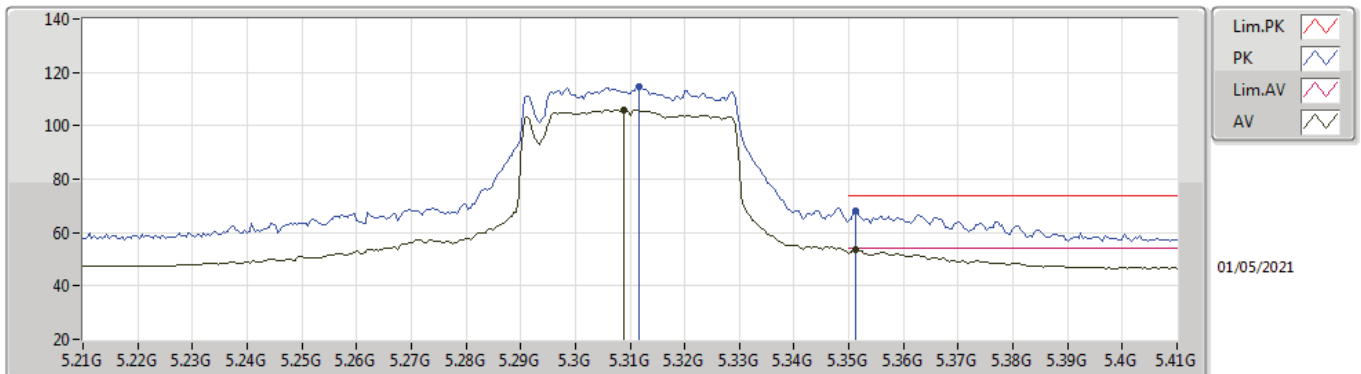

802.11ax HEW40-BF_Nss1,(MCS0)_4TX

5310MHz_TX

Type	Freq (Hz)	Level (dBuV/m)	Limit (dBuV/m)	Margin (dB)	Factor (dB)	Dist (m)	Condition	Azimuth (°)	Height (m)	Comment	Raw (dBuV)	AF (dB)	CL (dB)	PA (dB)
AV	5.3088G	106.00	Inf	-Inf	8.79	3	Horizontal	267	2.83	-	97.21	31.18	6.80	29.19
AV	5.3512G	53.77	54.00	-0.23	8.72	3	Horizontal	267	2.83	-	45.05	31.11	6.80	29.19
PK	5.3116G	114.57	Inf	-Inf	8.79	3	Horizontal	267	2.83	-	105.78	31.18	6.80	29.19
PK	5.3512G	68.21	74.00	-5.79	8.72	3	Horizontal	267	2.83	-	59.49	31.11	6.80	29.19