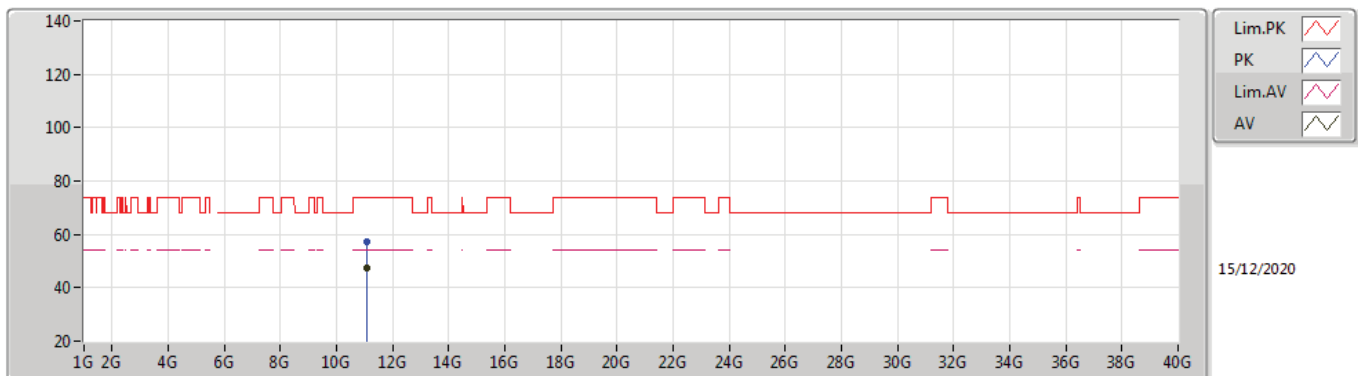

802.11ac VHT80_Nss4,(MCS0)_4TX

5530MHz_TX

Type	Freq (Hz)	Level (dBuV/m)	Limit (dBuV/m)	Margin (dB)	Factor (dB)	Dist (m)	Condition	Azimuth (°)	Height (m)	Comment	Raw (dBuV)	AF (dB)	CL (dB)	PA (dB)
AV	11.06049G	47.57	54.00	-6.43	18.86	3	Horizontal	150	1.88	-	28.71	40.02	9.28	30.44
PK	11.05839G	57.09	74.00	-16.91	18.86	3	Horizontal	150	1.88	-	38.23	40.02	9.28	30.44