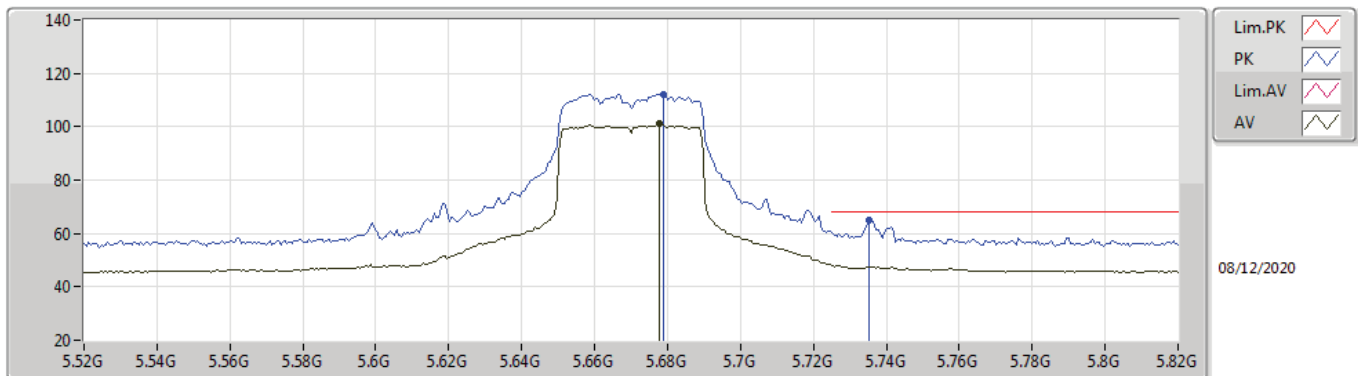

802.11ax HEW40_Nss4,(MCS0)_4TX

5670MHz_TX

Type	Freq (Hz)	Level (dBuV/m)	Limit (dBuV/m)	Margin (dB)	Factor (dB)	Dist (m)	Condition	Azimuth (°)	Height (m)	Comment	Raw (dBuV)	AF (dB)	CL (dB)	PA (dB)
AV	5.6778G	100.99	Inf	-Inf	9.49	3	Horizontal	266	2.43	-	91.50	31.81	6.94	29.26
PK	5.679G	112.12	Inf	-Inf	9.50	3	Horizontal	266	2.43	-	102.62	31.82	6.94	29.26
PK	5.7354G	64.88	68.20	-3.32	9.66	3	Horizontal	266	2.43	-	55.22	31.97	6.97	29.28