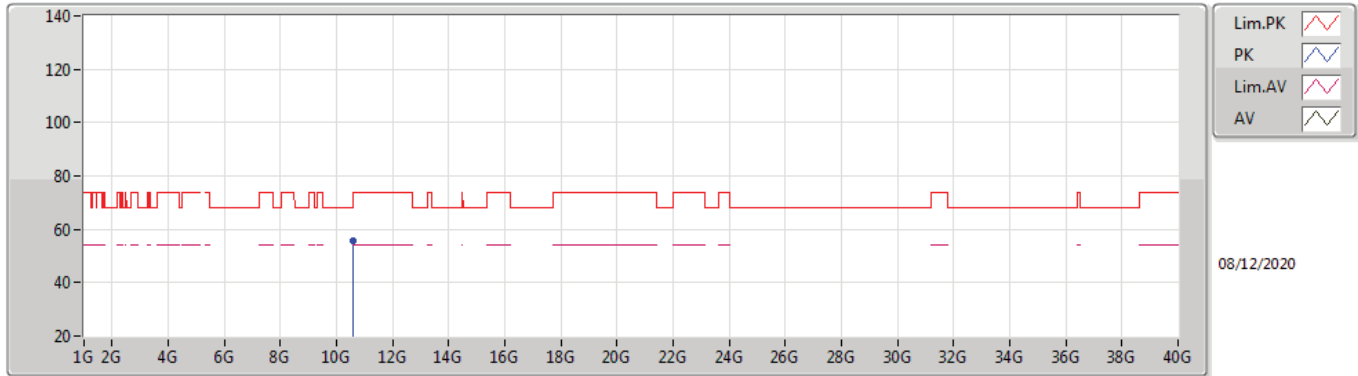

802.11ax HEW20_Nss4,(MCS0)_4TX
5300MHz_TX

Type	Freq (Hz)	Level (dBuV/m)	Limit (dBuV/m)	Margin (dB)	Factor (dB)	Dist (m)	Condition	Azimuth (°)	Height (m)	Comment	Raw (dBuV)	AF (dB)	CL (dB)	PA (dB)
PK	10.59248G	55.44	68.20	-12.76	18.46	3	Vertical	24	1.58	-	36.98	39.79	9.07	30.40