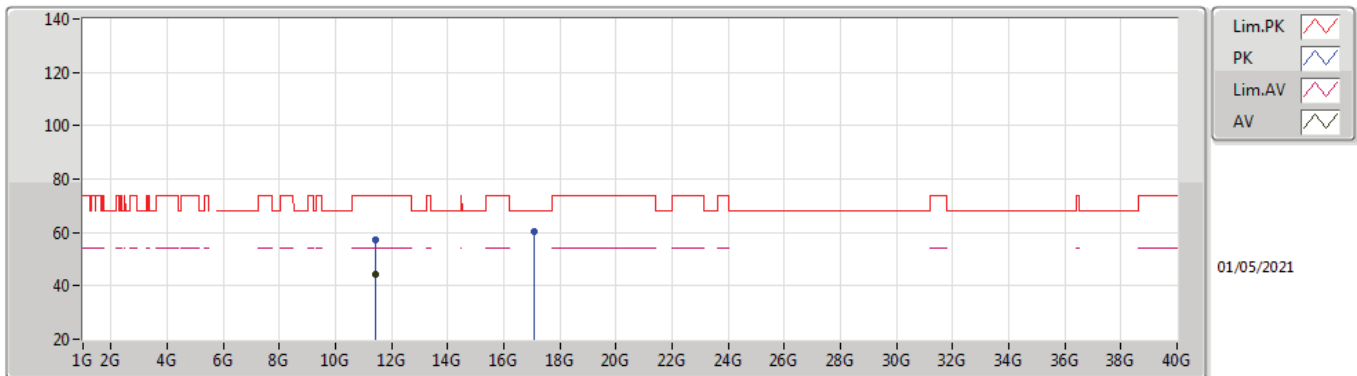

**802.11ax HEW20-BF_Nss1,(MCS0)_4TX
5700MHz_TX**

Type	Freq (Hz)	Level (dBuV/m)	Limit (dBuV/m)	Margin (dB)	Factor (dB)	Dist (m)	Condition	Azimuth (°)	Height (m)	Comment	Raw (dBuV)	AF (dB)	CL (dB)	PA (dB)
AV	11.40824G	44.46	54.00	-9.54	19.03	3	Horizontal	69	2.27	-	25.43	39.99	9.43	30.39
PK	11.4058G	57.04	74.00	-16.96	19.03	3	Horizontal	69	2.27	-	38.01	39.99	9.43	30.39
PK	17.10356G	60.40	68.20	-7.80	21.33	3	Horizontal	31	2.15	-	39.07	40.00	12.11	30.78