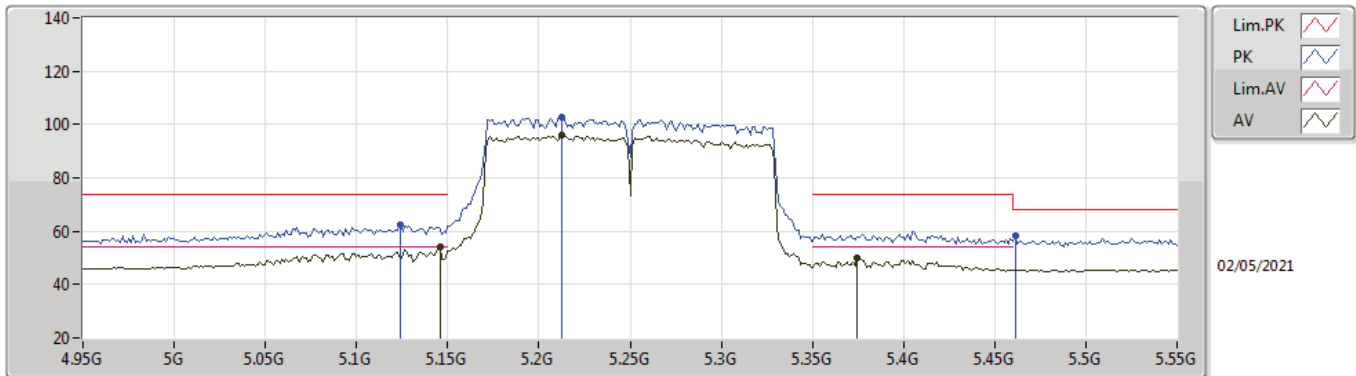

802.11ac VHT160-BF_Nss1,(MCS0)_4TX

5250MHz Straddle 5.15-5.25GHz_TX

Type	Freq (Hz)	Level (dBuV/m)	Limit (dBuV/m)	Margin (dB)	Factor (dB)	Dist (m)	Condition	Azimuth (°)	Height (m)	Comment	Raw (dBuV)	AF (dB)	CL (dB)	PA (dB)
AV	5.1456G	53.88	54.00	-0.12	9.59	3	Horizontal	71	2.09	-	44.29	32.00	6.77	29.18
AV	5.2128G	96.03	Inf	-Inf	9.42	3	Horizontal	71	2.09	-	86.61	31.80	6.80	29.18
AV	5.3748G	49.84	54.00	-4.16	8.91	3	Horizontal	71	2.09	-	40.93	31.30	6.80	29.19
PK	5.124G	62.25	74.00	-11.75	9.58	3	Horizontal	71	2.09	-	52.67	32.00	6.76	29.18
PK	5.2128G	102.94	Inf	-Inf	9.42	3	Horizontal	71	2.09	-	93.52	31.80	6.80	29.18
PK	5.4612G	58.47	68.20	-9.73	9.27	3	Horizontal	71	2.09	-	49.20	31.64	6.83	29.20