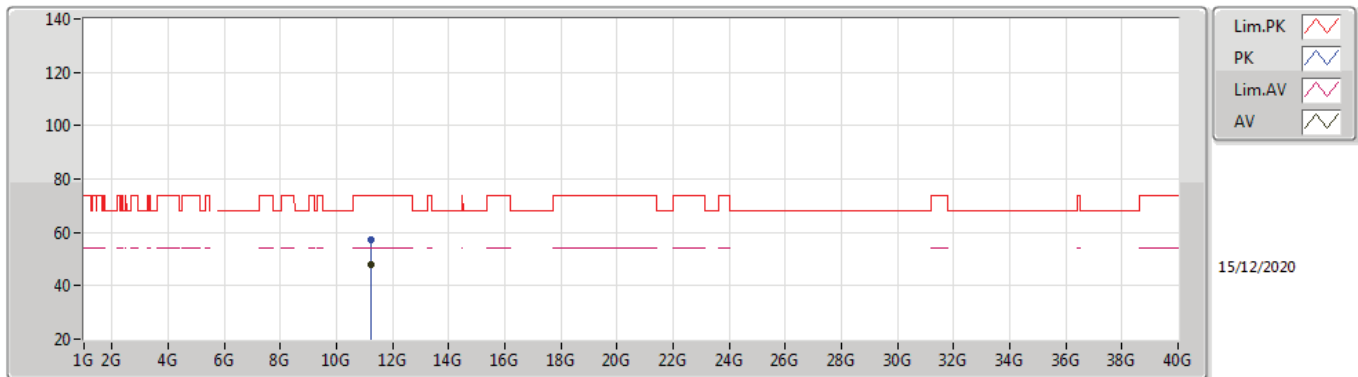

802.11ac VHT80_Nss4,(MCS0)_4TX

5610MHz_TX

Type	Freq (Hz)	Level (dBuV/m)	Limit (dBuV/m)	Margin (dB)	Factor (dB)	Dist (m)	Condition	Azimuth (°)	Height (m)	Comment	Raw (dBuV)	AF (dB)	CL (dB)	PA (dB)
AV	11.21829G	47.83	54.00	-6.17	18.73	3	Horizontal	27	2.44	-	29.10	39.80	9.35	30.42
PK	11.22173G	57.40	74.00	-16.60	18.73	3	Horizontal	27	2.44	-	38.67	39.80	9.35	30.42