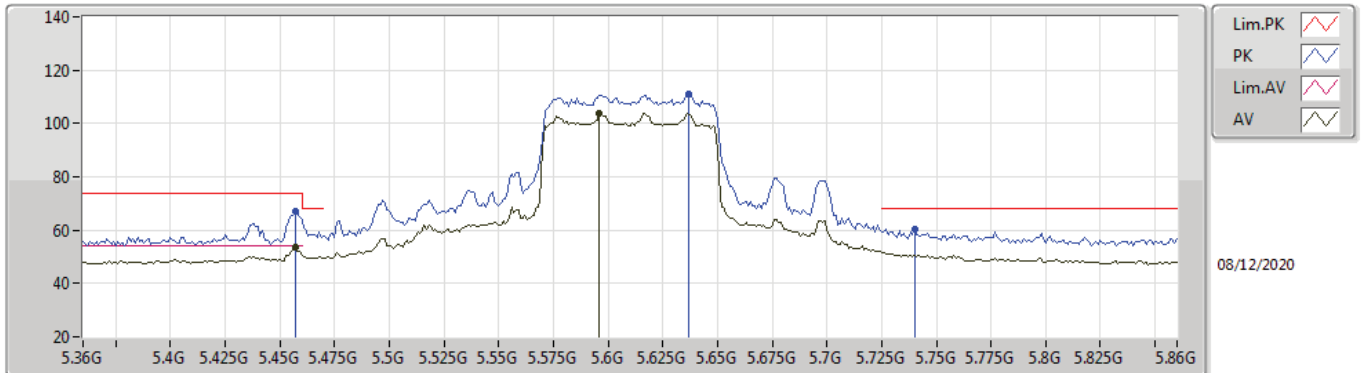

802.11ax HEW80_Nss4,(MCS0)_4TX

5610MHz_TX

Type	Freq (Hz)	Level (dBuV/m)	Limit (dBuV/m)	Margin (dB)	Factor (dB)	Dist (m)	Condition	Azimuth (°)	Height (m)	Comment	Raw (dBuV)	AF (dB)	CL (dB)	PA (dB)
AV	5.457G	53.42	54.00	-0.58	9.26	3	Horizontal	268	2.49	-	44.16	31.63	6.83	29.20
AV	5.596G	103.81	Inf	-Inf	9.56	3	Horizontal	268	2.49	-	94.25	31.89	6.90	29.23
PK	5.457G	67.01	74.00	-6.99	9.26	3	Horizontal	268	2.49	-	57.75	31.63	6.83	29.20
PK	5.637G	111.02	Inf	-Inf	9.42	3	Horizontal	268	2.49	-	101.60	31.75	6.92	29.25
PK	5.74G	60.42	68.20	-7.78	9.67	3	Horizontal	268	2.49	-	50.75	31.98	6.97	29.28