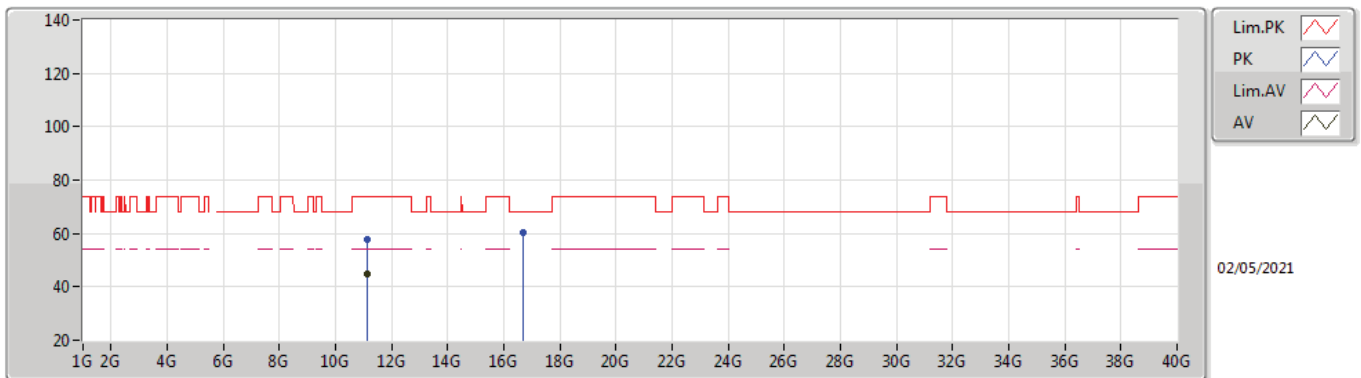

802.11ac VHT160-BF_Nss1,(MCS0)_4TX
5570MHz_TX

Type	Freq (Hz)	Level (dBuV/m)	Limit (dBuV/m)	Margin (dB)	Factor (dB)	Dist (m)	Condition	Azimuth (°)	Height (m)	Comment	Raw (dBuV)	AF (dB)	CL (dB)	PA (dB)
AV	11.1508G	44.78	54.00	-9.22	18.69	3	Horizontal	326	2.15	-	26.09	39.80	9.32	30.43
PK	11.14618G	57.97	74.00	-16.03	18.70	3	Horizontal	326	2.15	-	39.27	39.81	9.32	30.43
PK	16.70898G	60.58	68.20	-7.62	20.39	3	Horizontal	104	1.90	-	40.19	39.46	11.89	30.96