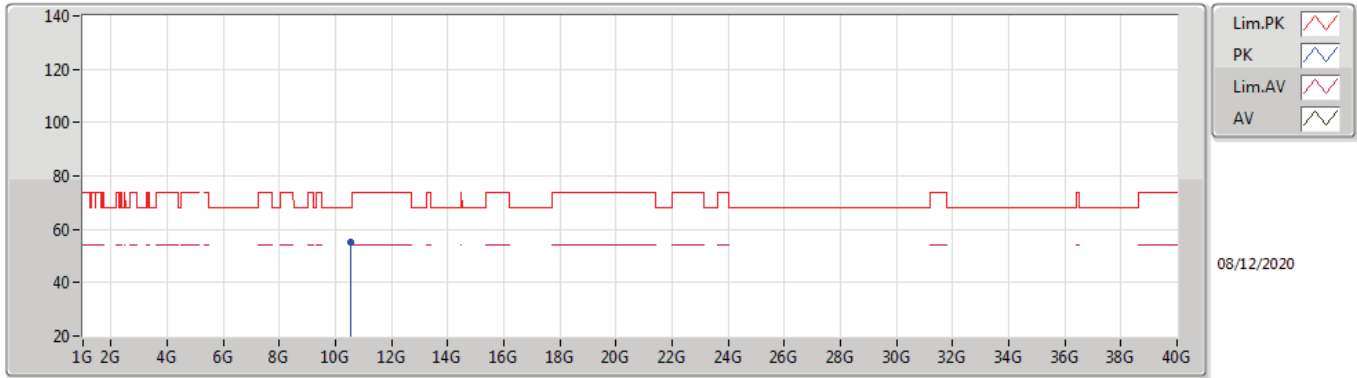

**802.11ax HEW40_Nss4,(MCS0)_4TX
5270MHz_TX**

Type	Freq	Level	Limit	Margin	Factor	Dist	Condition	Azimuth	Height	Comment	Raw	AF	CL	PA
	(Hz)	(dBuV/m)	(dBuV/m)	(dB)	(dB)	(m)		(°)	(m)		(dBuV)	(dB)	(dB)	(dB)
PK	10.545G	55.39	68.20	-12.81	18.39	3	Vertical	210	1.26	-	37.00	39.74	9.05	30.40