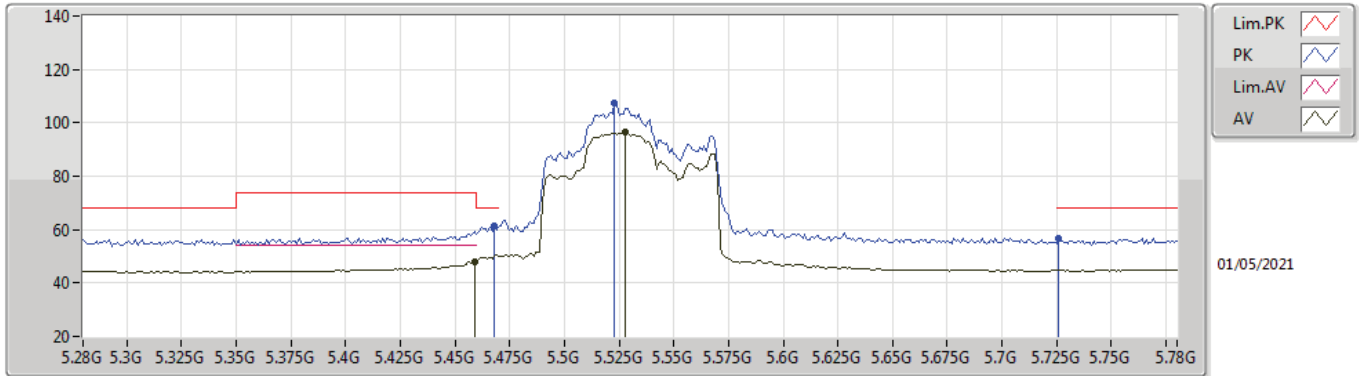

802.11ax HEW80-BF_Nss1,(MCS0)_4TX

5530MHz_TX

Type	Freq (Hz)	Level (dBuV/m)	Limit (dBuV/m)	Margin (dB)	Factor (dB)	Dist (m)	Condition	Azimuth (°)	Height (m)	Comment	Raw (dBuV)	AF (dB)	CL (dB)	PA (dB)
AV	5.459G	48.01	54.00	-5.99	9.27	3	Vertical	179	1.50	-	38.74	31.64	6.83	29.20
AV	5.528G	96.35	Inf	-Inf	9.39	3	Vertical	179	1.50	-	86.96	31.74	6.86	29.21
PK	5.468G	61.23	68.20	-6.97	9.30	3	Vertical	179	1.50	-	51.93	31.67	6.83	29.20
PK	5.523G	107.56	Inf	-Inf	9.40	3	Vertical	179	1.50	-	98.16	31.75	6.86	29.21
PK	5.726G	56.78	68.20	-11.42	9.53	3	Vertical	179	1.50	-	47.25	31.85	6.96	29.28