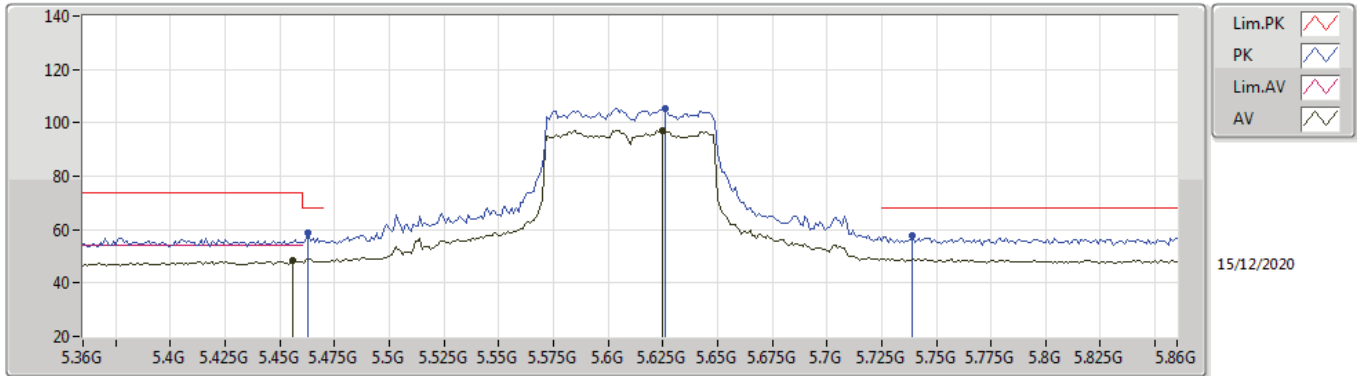

802.11ac VHT80_Nss4,(MCS0)_4TX

5610MHz_TX

Type	Freq (Hz)	Level (dBuV/m)	Limit (dBuV/m)	Margin (dB)	Factor (dB)	Dist (m)	Condition	Azimuth (°)	Height (m)	Comment	Raw (dBuV)	AF (dB)	CL (dB)	PA (dB)
AV	5.456G	48.41	54.00	-5.59	9.25	3	Vertical	231	1.44	-	39.16	31.62	6.83	29.20
AV	5.625G	97.24	Inf	-Inf	9.47	3	Vertical	231	1.44	-	87.77	31.80	6.91	29.24
PK	5.463G	58.60	68.20	-9.60	9.28	3	Vertical	231	1.44	-	49.32	31.65	6.83	29.20
PK	5.626G	105.26	Inf	-Inf	9.47	3	Vertical	231	1.44	-	95.79	31.80	6.91	29.24
PK	5.739G	57.62	68.20	-10.58	9.67	3	Vertical	231	1.44	-	47.95	31.98	6.97	29.28