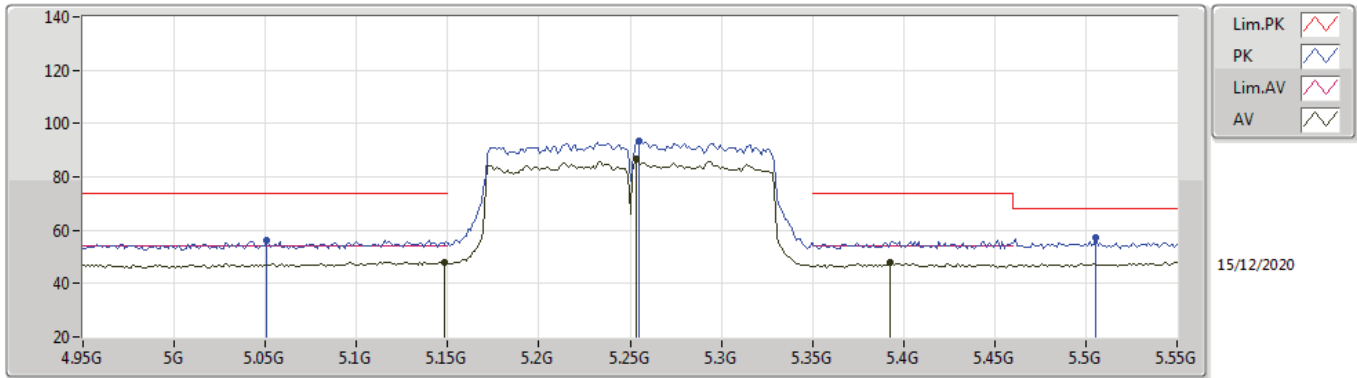

802.11ac VHT160_Nss4,(MCS0)_4TX

5250MHz_TX

Type	Freq (Hz)	Level (dBuV/m)	Limit (dBuV/m)	Margin (dB)	Factor (dB)	Dist (m)	Condition	Azimuth (°)	Height (m)	Comment	Raw (dBuV)	AF (dB)	CL (dB)	PA (dB)
AV	5.148G	48.09	54.00	-5.91	9.59	3	Vertical	181	1.51	-	38.50	32.00	6.77	29.18
AV	5.2536G	86.78	Inf	-Inf	9.00	3	Vertical	181	1.51	-	77.78	31.39	6.80	29.19
AV	5.3928G	47.86	54.00	-6.14	9.05	3	Vertical	181	1.51	-	38.81	31.44	6.80	29.19
PK	5.0508G	56.31	74.00	-17.69	9.07	3	Vertical	181	1.51	-	47.24	31.51	6.73	29.17
PK	5.2548G	93.56	Inf	-Inf	9.00	3	Vertical	181	1.51	-	84.56	31.39	6.80	29.19
PK	5.5056G	57.34	68.20	-10.86	9.45	3	Vertical	181	1.51	-	47.89	31.80	6.85	29.20