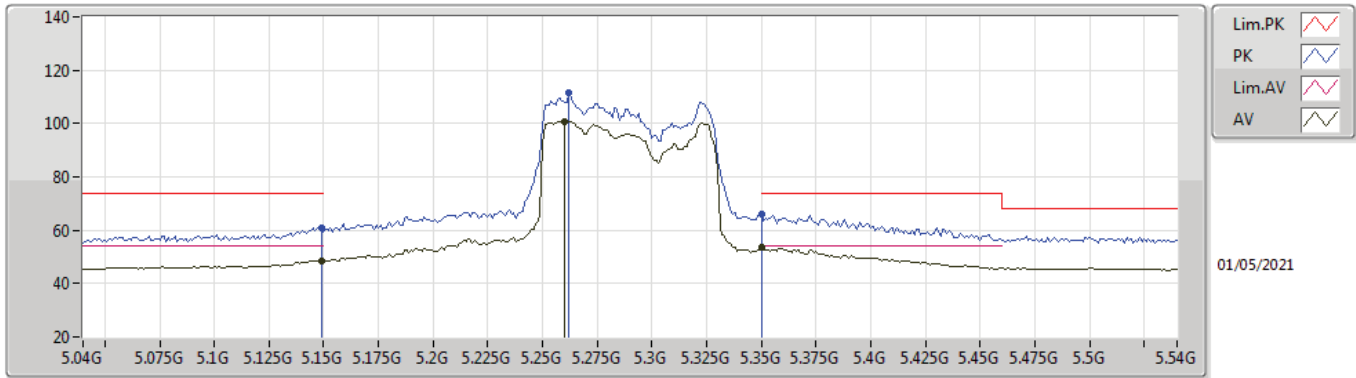

802.11ax HEW80-BF_Nss1,(MCS0)_4TX

5290MHz_TX

Type	Freq (Hz)	Level (dBuV/m)	Limit (dBuV/m)	Margin (dB)	Factor (dB)	Dist (m)	Condition	Azimuth (°)	Height (m)	Comment	Raw (dBuV)	AF (dB)	CL (dB)	PA (dB)
AV	5.149G	48.64	54.00	-5.36	9.59	3	Vertical	41	2.62	-	39.05	32.00	6.77	29.18
AV	5.26G	100.93	Inf	-Inf	9.05	3	Vertical	41	2.62	-	91.88	31.44	6.80	29.19
AV	5.35G	53.52	54.00	-0.48	8.71	3	Vertical	41	2.62	-	44.81	31.10	6.80	29.19
PK	5.149G	60.78	74.00	-13.22	9.59	3	Vertical	41	2.62	-	51.19	32.00	6.77	29.18
PK	5.262G	111.33	Inf	-Inf	9.04	3	Vertical	41	2.62	-	102.29	31.43	6.80	29.19
PK	5.35G	66.26	74.00	-7.74	8.71	3	Vertical	41	2.62	-	57.55	31.10	6.80	29.19