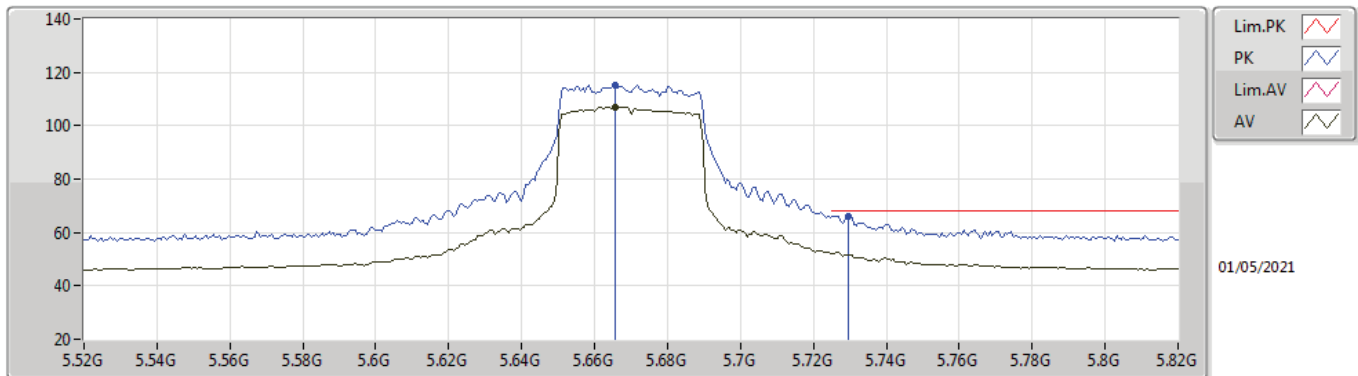

802.11ax HEW40-BF_Nss1,(MCS0)_4TX
5670MHz_TX

Type	Freq (Hz)	Level (dBuV/m)	Limit (dBuV/m)	Margin (dB)	Factor (dB)	Dist (m)	Condition	Azimuth (°)	Height (m)	Comment	Raw (dBuV)	AF (dB)	CL (dB)	PA (dB)
AV	5.6658G	107.10	Inf	-Inf	9.33	3	Horizontal	265	2.43	-	97.77	31.66	6.93	29.26
PK	5.6658G	115.43	Inf	-Inf	9.33	3	Horizontal	265	2.43	-	106.10	31.66	6.93	29.26
PK	5.7294G	66.25	68.20	-1.95	9.54	3	Horizontal	265	2.43	-	56.71	31.86	6.96	29.28