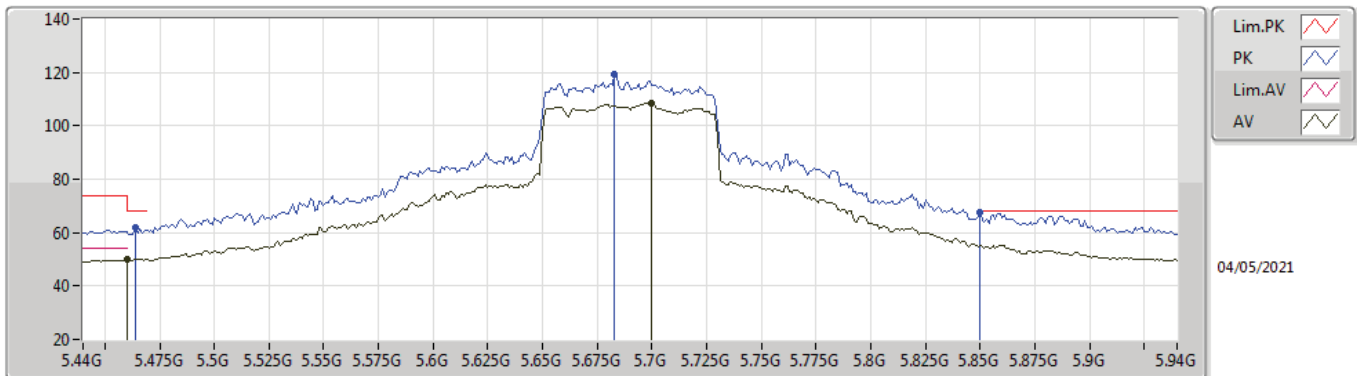

802.11ax HEW80-BF_Nss1,(MCS0)_4TX

5690MHz Straddle 5.47-5.725GHz_TX

Type	Freq (Hz)	Level (dBuV/m)	Limit (dBuV/m)	Margin (dB)	Factor (dB)	Dist (m)	Condition	Azimuth (°)	Height (m)	Comment	Raw (dBuV)	AF (dB)	CL (dB)	PA (dB)
AV	5.46G	49.81	54.00	-4.19	9.27	3	Horizontal	263	2.49	-	40.54	31.64	6.83	29.20
AV	5.7G	108.43	Inf	-Inf	9.48	3	Horizontal	263	2.49	-	98.95	31.80	6.95	29.27
PK	5.464G	61.79	68.20	-6.41	9.29	3	Horizontal	263	2.49	-	52.50	31.66	6.83	29.20
PK	5.683G	119.25	Inf	-Inf	9.41	3	Horizontal	263	2.49	-	109.84	31.73	6.94	29.26
PK	5.85G	67.71	68.20	-0.49	9.81	3	Horizontal	263	2.49	-	57.90	32.10	7.03	29.32