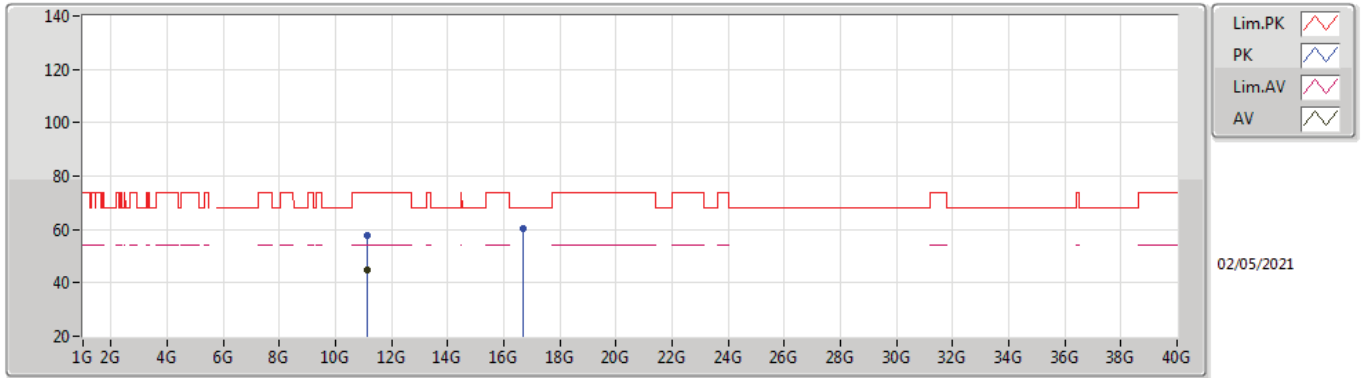

802.11ac VHT160-BF_Nss1,(MCS0)_4TX
5570MHz_TX

Type	Freq (Hz)	Level (dBuV/m)	Limit (dBuV/m)	Margin (dB)	Factor (dB)	Dist (m)	Condition	Azimuth (°)	Height (m)	Comment	Raw (dBuV)	AF (dB)	CL (dB)	PA (dB)
AV	11.14882G	44.76	54.00	-9.24	18.69	3	Vertical	317	2.05	-	26.07	39.80	9.32	30.43
PK	11.12974G	57.65	74.00	-16.35	18.72	3	Vertical	317	2.05	-	38.93	39.84	9.31	30.43
PK	16.70406G	60.31	68.20	-7.89	20.36	3	Vertical	259	2.41	-	39.95	39.43	11.89	30.96