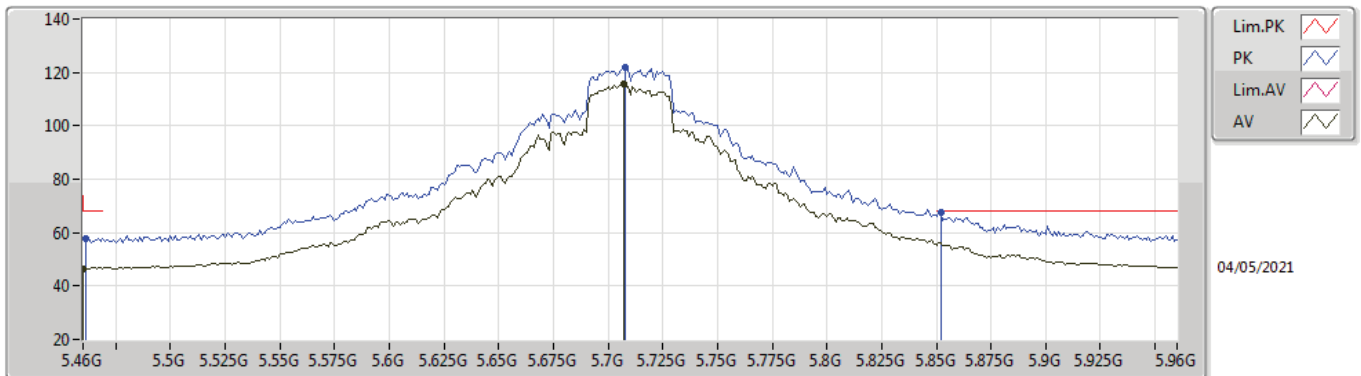

802.11ac VHT40-BF_Nss1,(MCS0)_4TX

5710MHz Straddle 5.47-5.725GHz_TX

Type	Freq (Hz)	Level (dBuV/m)	Limit (dBuV/m)	Margin (dB)	Factor (dB)	Dist (m)	Condition	Azimuth (°)	Height (m)	Comment	Raw (dBuV)	AF (dB)	CL (dB)	PA (dB)
AV	5.46G	46.45	54.00	-7.55	9.27	3	Horizontal	250	2.47	-	37.18	31.64	6.83	29.20
AV	5.707G	115.56	Inf	-Inf	9.49	3	Horizontal	250	2.47	-	106.07	31.81	6.95	29.27
PK	5.461G	57.68	68.20	-10.52	9.27	3	Horizontal	250	2.47	-	48.41	31.64	6.83	29.20
PK	5.708G	122.02	Inf	-Inf	9.50	3	Horizontal	250	2.47	-	112.52	31.82	6.95	29.27
PK	5.852G	67.75	68.20	-0.45	9.81	3	Horizontal	250	2.47	-	57.94	32.10	7.03	29.32