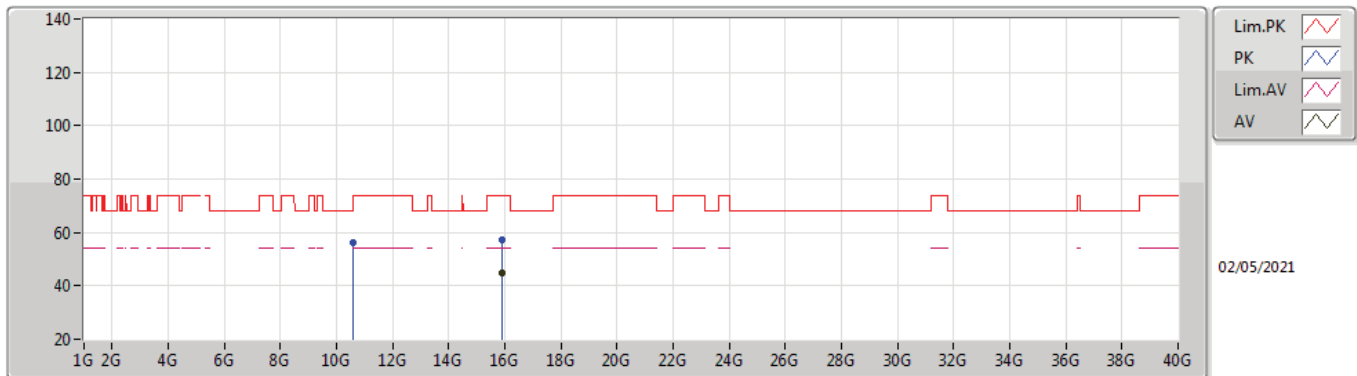

802.11ac VHT20-BF_Nss1,(MCS0)_4TX

5300MHz_TX

Type	Freq (Hz)	Level (dBuV/m)	Limit (dBuV/m)	Margin (dB)	Factor (dB)	Dist (m)	Condition	Azimuth (°)	Height (m)	Comment	Raw (dBuV)	AF (dB)	CL (dB)	PA (dB)
AV	15.89456G	44.69	54.00	-9.31	17.40	3	Horizontal	200	1.64	-	27.29	37.02	11.45	31.07
PK	10.58888G	56.03	68.20	-12.17	18.27	3	Horizontal	149	1.38	-	37.76	39.61	9.06	30.40
PK	15.89264G	57.16	74.00	-16.84	17.40	3	Horizontal	200	1.64	-	39.76	37.02	11.45	31.07