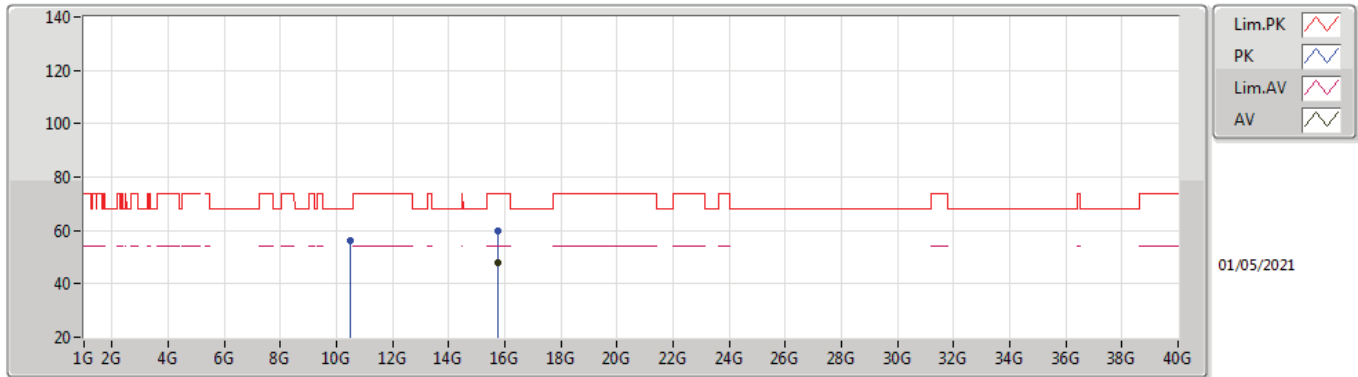

**802.11ax HEW20-BF_Nss1,(MCS0)_4TX
5260MHz_TX**

Type	Freq (Hz)	Level (dBuV/m)	Limit (dBuV/m)	Margin (dB)	Factor (dB)	Dist (m)	Condition	Azimuth (°)	Height (m)	Comment	Raw (dBuV)	AF (dB)	CL (dB)	PA (dB)
AV	15.77836G	48.12	54.00	-5.88	17.66	3	Vertical	224	1.76	-	30.46	37.32	11.40	31.06
PK	10.50692G	56.15	68.20	-12.05	18.33	3	Vertical	156	1.39	-	37.82	39.69	9.03	30.39
PK	15.77424G	59.80	74.00	-14.20	17.67	3	Vertical	224	1.76	-	42.13	37.33	11.40	31.06