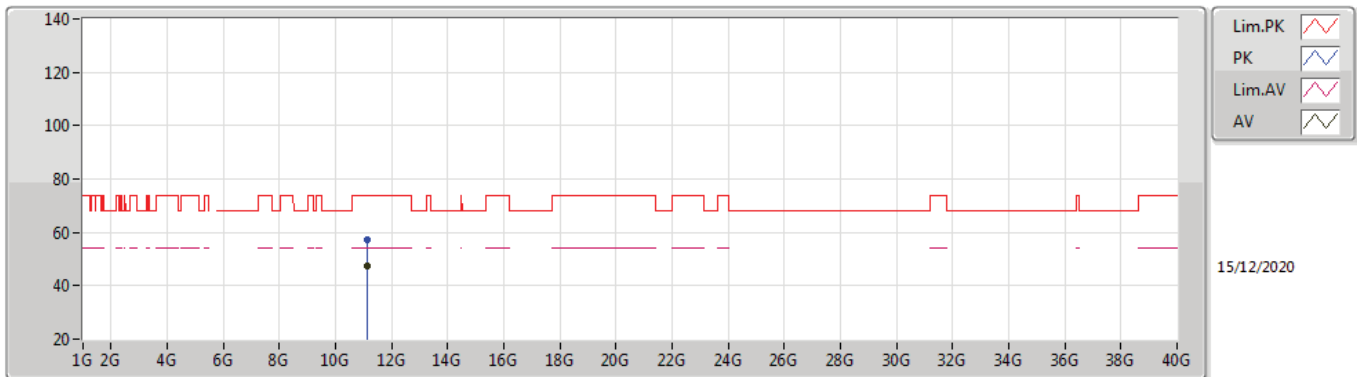

802.11ac VHT160_Nss4,(MCS0)_4TX

5570MHz_TX

Type	Freq (Hz)	Level (dBuV/m)	Limit (dBuV/m)	Margin (dB)	Factor (dB)	Dist (m)	Condition	Azimuth (°)	Height (m)	Comment	Raw (dBuV)	AF (dB)	CL (dB)	PA (dB)
AV	11.13806G	47.34	54.00	-6.66	18.74	3	Horizontal	146	1.61	-	28.60	39.86	9.31	30.43
PK	11.13808G	57.50	74.00	-16.50	18.74	3	Horizontal	146	1.61	-	38.76	39.86	9.31	30.43