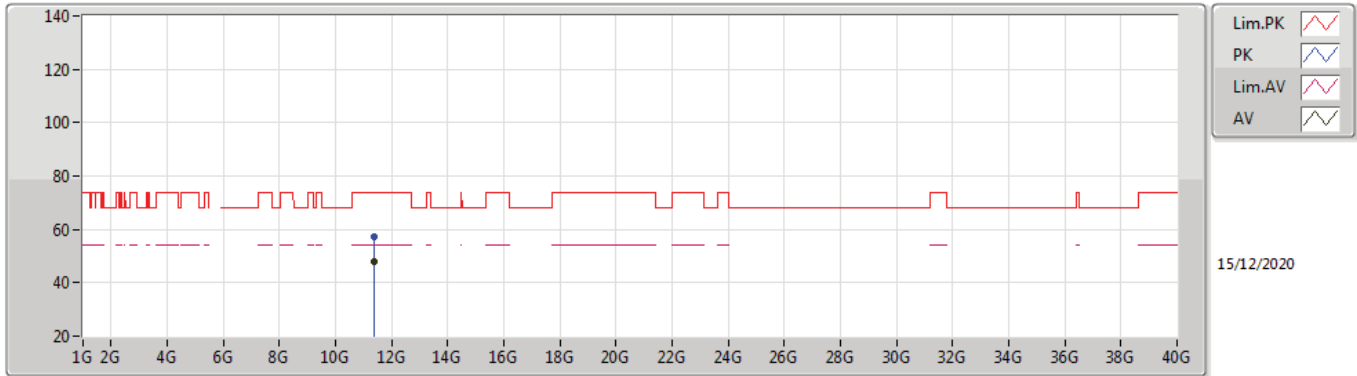

802.11ac VHT80_Nss4,(MCS0)_4TX
5690MHz Straddle 5.47-5.725GHz_TX

Type	Freq (Hz)	Level (dBuV/m)	Limit (dBuV/m)	Margin (dB)	Factor (dB)	Dist (m)	Condition	Azimuth (°)	Height (m)	Comment	Raw (dBuV)	AF (dB)	CL (dB)	PA (dB)
AV	11.38067G	47.76	54.00	-6.24	18.90	3	Vertical	146	1.55	-	28.86	39.88	9.42	30.40
PK	11.37923G	57.13	74.00	-16.87	18.90	3	Vertical	146	1.55	-	38.23	39.88	9.42	30.40