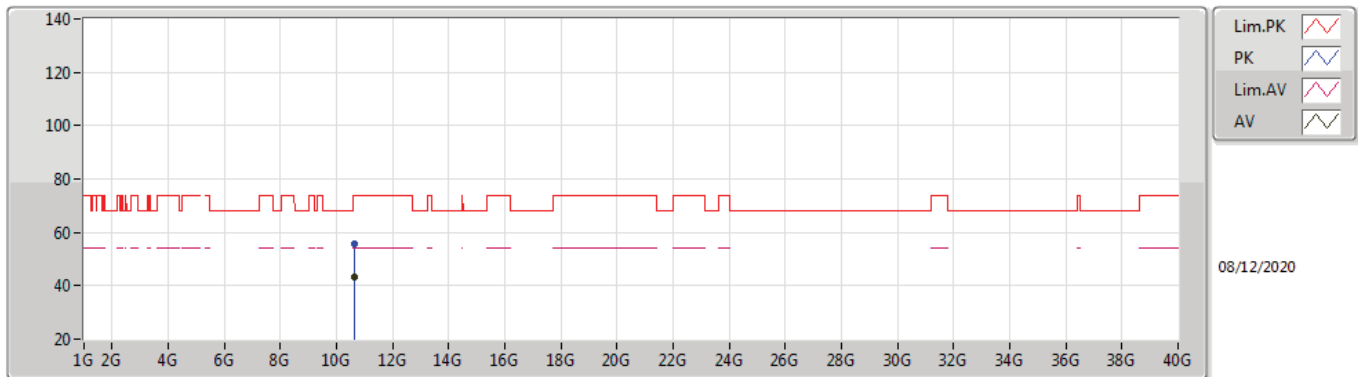

802.11ax HEW20_Nss4,(MCS0)_4TX

5320MHz_TX

Type	Freq (Hz)	Level (dBuV/m)	Limit (dBuV/m)	Margin (dB)	Factor (dB)	Dist (m)	Condition	Azimuth (°)	Height (m)	Comment	Raw (dBuV)	AF (dB)	CL (dB)	PA (dB)
AV	10.63592G	43.42	54.00	-10.58	18.44	3	Horizontal	35	1.43	-	24.98	39.76	9.09	30.41
PK	10.63946G	55.46	74.00	-18.54	18.44	3	Horizontal	35	1.43	-	37.02	39.76	9.09	30.41