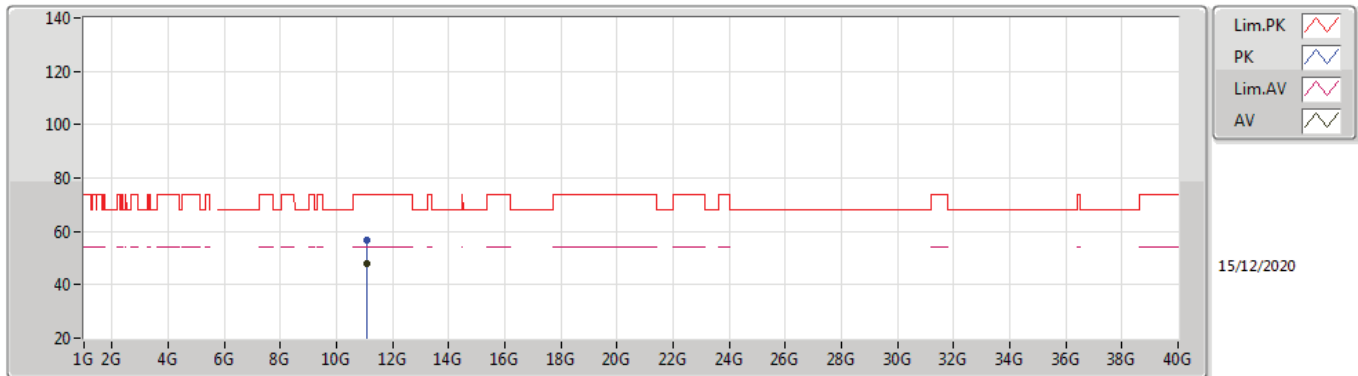

802.11ac VHT80\_Nss4,(MCS0)\_4TX

5530MHz\_TX

Type	Freq (Hz)	Level (dBuV/m)	Limit (dBuV/m)	Margin (dB)	Factor (dB)	Dist (m)	Condition	Azimuth (°)	Height (m)	Comment	Raw (dBuV)	AF (dB)	CL (dB)	PA (dB)
AV	11.06166G	47.68	54.00	-6.32	18.86	3	Vertical	349	1.33	-	28.82	40.02	9.28	30.44
PK	11.06067G	56.94	74.00	-17.06	18.86	3	Vertical	349	1.33	-	38.08	40.02	9.28	30.44