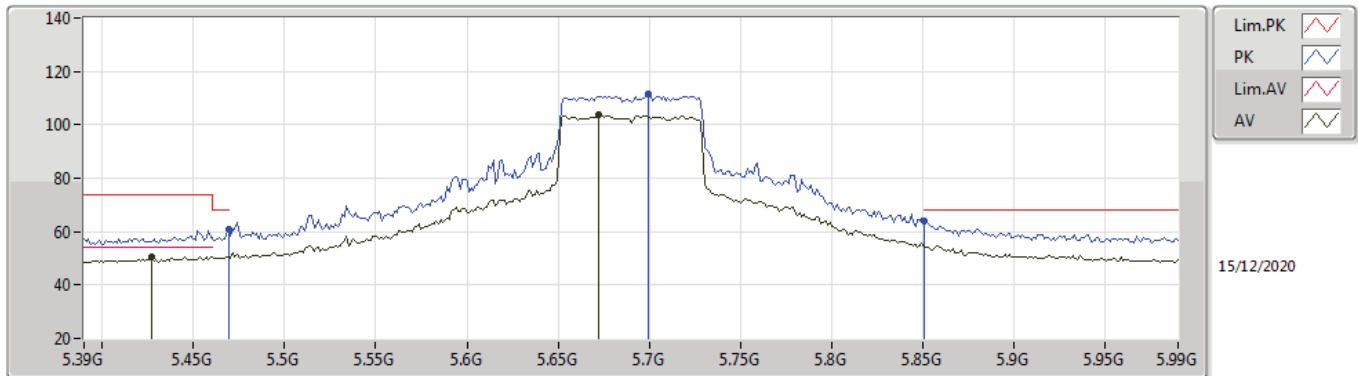

802.11ac VHT80\_Nss4,(MCS0)\_4TX

5610MHz\_TX

Type	Freq (Hz)	Level (dBuV/m)	Limit (dBuV/m)	Margin (dB)	Factor (dB)	Dist (m)	Condition	Azimuth (°)	Height (m)	Comment	Raw (dBuV)	AF (dB)	CL (dB)	PA (dB)
AV	11.21829G	47.83	54.00	-6.17	18.73	3	Horizontal	27	2.44	-	29.10	39.80	9.35	30.42
PK	11.22173G	57.40	74.00	-16.60	18.73	3	Horizontal	27	2.44	-	38.67	39.80	9.35	30.42

**802.11ac VHT80\_Nss4,(MCS0)\_4TX**  
**5690MHz Straddle 5.47-5.725GHz\_TX**

Type	Freq (Hz)	Level (dBuV/m)	Limit (dBuV/m)	Margin (dB)	Factor (dB)	Dist (m)	Condition	Azimuth (°)	Height (m)	Comment	Raw (dBuV)	AF (dB)	CL (dB)	PA (dB)
AV	5.4272G	50.52	54.00	-3.48	9.16	3	Vertical	54	3.00	-	41.36	31.55	6.81	29.20
AV	5.672G	103.85	Inf	-Inf	9.47	3	Vertical	54	3.00	-	94.38	31.79	6.94	29.26
PK	5.4692G	60.73	68.20	-7.47	9.31	3	Vertical	54	3.00	-	51.42	31.68	6.83	29.20
PK	5.6996G	111.51	Inf	-Inf	9.58	3	Vertical	54	3.00	-	101.93	31.90	6.95	29.27
PK	5.8508G	63.91	68.20	-4.29	9.81	3	Vertical	54	3.00	-	54.10	32.10	7.03	29.32