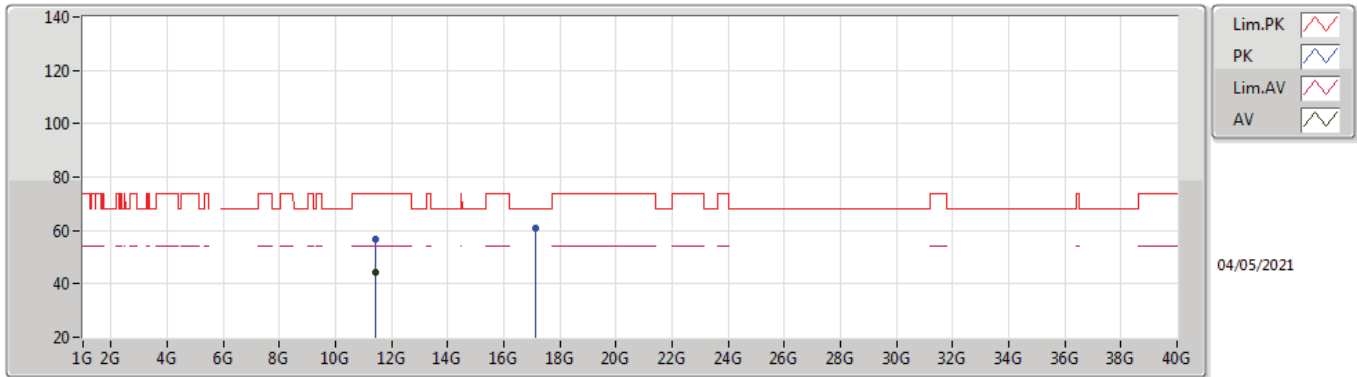

802.11ac VHT40-BF_Nss1,(MCS0)_4TX
5710MHz Straddle 5.47-5.725GHz_TX

Type	Freq (Hz)	Level (dBuV/m)	Limit (dBuV/m)	Margin (dB)	Factor (dB)	Dist (m)	Condition	Azimuth (°)	Height (m)	Comment	Raw (dBuV)	AF (dB)	CL (dB)	PA (dB)
AV	11.41024G	44.30	54.00	-9.70	19.03	3	Vertical	112	1.98	-	25.27	39.99	9.43	30.39
PK	11.40496G	56.55	74.00	-17.45	19.04	3	Vertical	112	1.98	-	37.51	40.00	9.43	30.39
PK	17.13816G	60.95	68.20	-7.25	21.32	3	Vertical	30	1.39	-	39.63	39.96	12.13	30.77