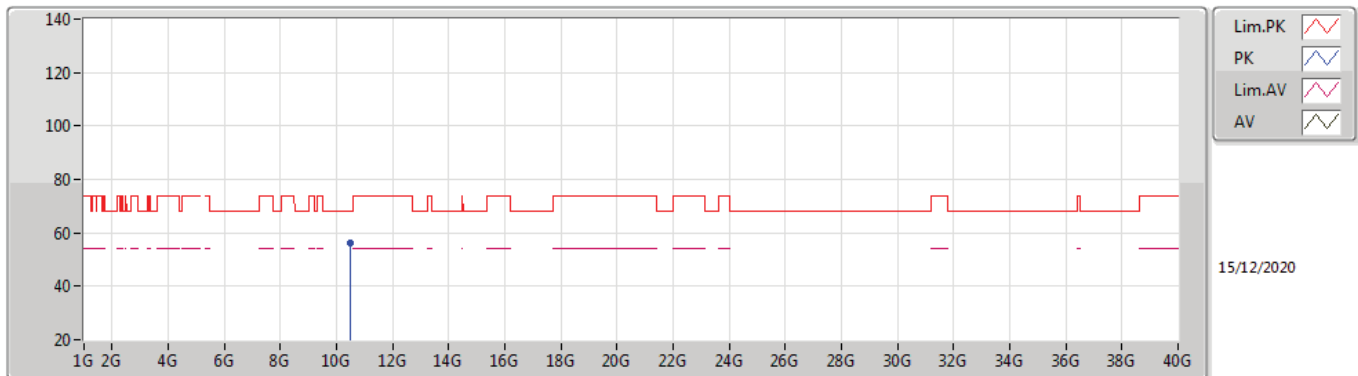

**802.11ac VHT160_Nss4,(MCS0)_4TX
5250MHz_TX**

Type	Freq (Hz)	Level (dBuV/m)	Limit (dBuV/m)	Margin (dB)	Factor (dB)	Dist (m)	Condition	Azimuth (°)	Height (m)	Comment	Raw (dBuV)	AF (dB)	CL (dB)	PA (dB)
PK	10.49785G	56.27	68.20	-11.93	18.33	3	Horizontal	328	2.29	-	37.94	39.70	9.02	30.39