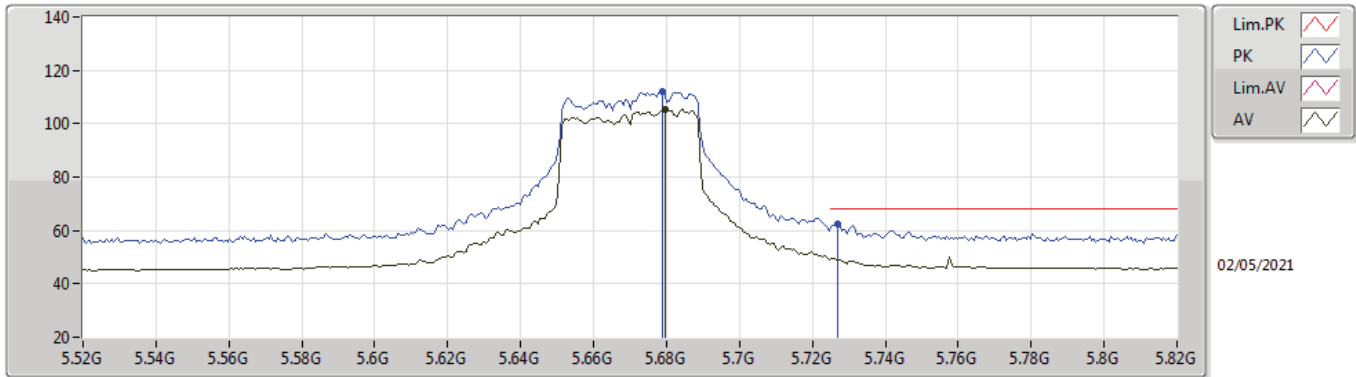

802.11ac VHT40-BF_Nss1,(MCS0)_4TX

5670MHz_TX

Type	Freq (Hz)	Level (dBuV/m)	Limit (dBuV/m)	Margin (dB)	Factor (dB)	Dist (m)	Condition	Azimuth (°)	Height (m)	Comment	Raw (dBuV)	AF (dB)	CL (dB)	PA (dB)
AV	5.6796G	105.56	Inf	-Inf	9.40	3	Vertical	55	1.59	-	96.16	31.72	6.94	29.26
PK	5.679G	112.04	Inf	-Inf	9.40	3	Vertical	55	1.59	-	102.64	31.72	6.94	29.26
PK	5.727G	62.50	68.20	-5.70	9.53	3	Vertical	55	1.59	-	52.97	31.85	6.96	29.28