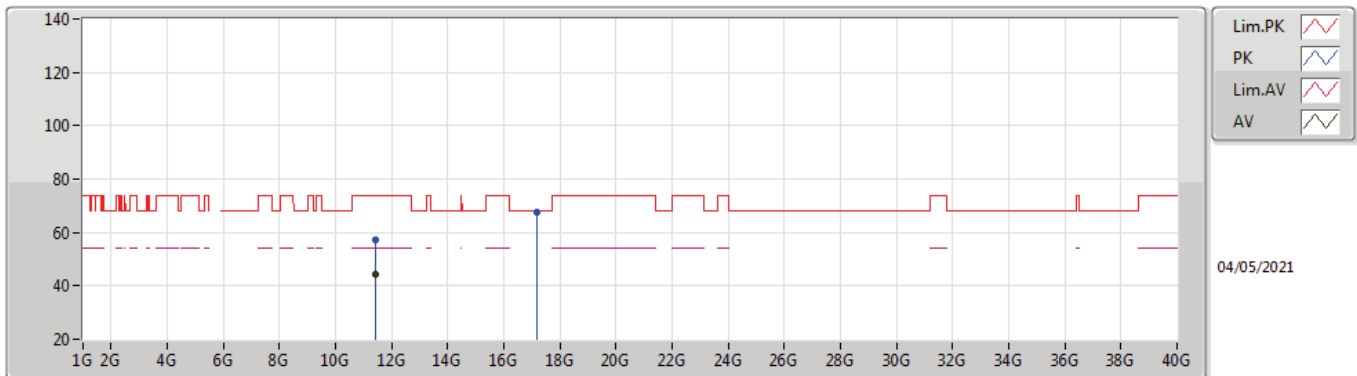

802.11ac VHT20-BF_Nss1,(MCS0)_4TX
5720MHz Straddle 5.47-5.725GHz_TX

Type	Freq (Hz)	Level (dBuV/m)	Limit (dBuV/m)	Margin (dB)	Factor (dB)	Dist (m)	Condition	Azimuth (°)	Height (m)	Comment	Raw (dBuV)	AF (dB)	CL (dB)	PA (dB)
AV	11.43752G	44.25	54.00	-9.75	19.02	3	Horizontal	314	1.50	-	25.23	39.96	9.45	30.39
PK	11.44716G	57.21	74.00	-16.79	19.01	3	Horizontal	314	1.50	-	38.20	39.95	9.45	30.39
PK	17.16428G	67.79	68.20	-0.41	21.32	3	Horizontal	193	1.50	-	46.47	39.94	12.14	30.76