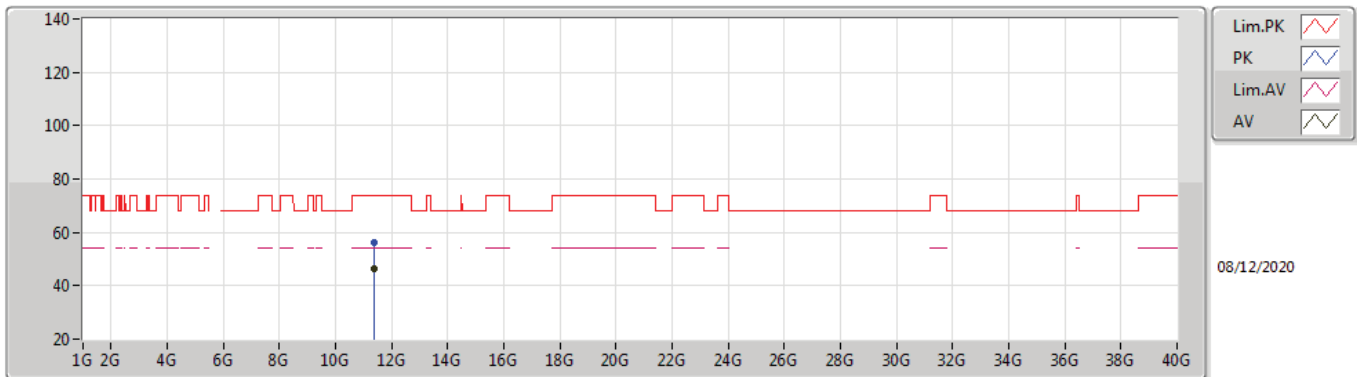

802.11ax HEW80_Nss4,(MCS0)_4TX
5690MHz Straddle 5.47-5.725GHz_TX

Type	Freq (Hz)	Level (dBuV/m)	Limit (dBuV/m)	Margin (dB)	Factor (dB)	Dist (m)	Condition	Azimuth (°)	Height (m)	Comment	Raw (dBuV)	AF (dB)	CL (dB)	PA (dB)
AV	11.38688G	46.32	54.00	-7.68	18.91	3	Horizontal	355	1.27	-	27.41	39.89	9.42	30.40
PK	11.3802G	56.13	74.00	-17.87	18.90	3	Horizontal	355	1.27	-	37.23	39.88	9.42	30.40