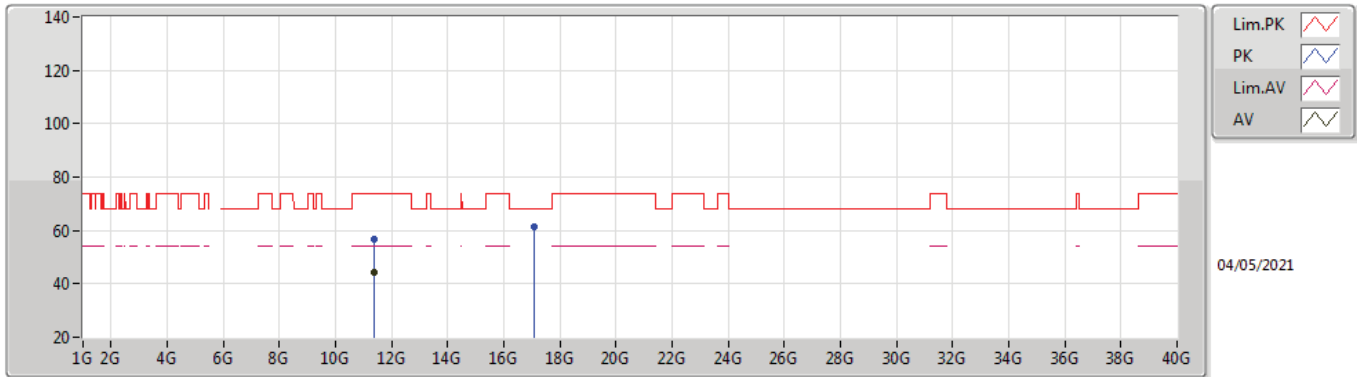

802.11ac VHT80-BF_Nss1,(MCS0)_4TX

5690MHz Straddle 5.47-5.725GHz_TX

Type	Freq (Hz)	Level (dBuV/m)	Limit (dBuV/m)	Margin (dB)	Factor (dB)	Dist (m)	Condition	Azimuth (°)	Height (m)	Comment	Raw (dBuV)	AF (dB)	CL (dB)	PA (dB)
AV	11.3782G	44.39	54.00	-9.61	18.98	3	Vertical	251	2.01	-	25.41	39.96	9.42	30.40
PK	11.3578G	56.88	74.00	-17.12	18.93	3	Vertical	251	2.01	-	37.95	39.92	9.41	30.40
PK	17.0915G	61.42	68.20	-6.78	21.33	3	Vertical	134	1.46	-	40.09	40.01	12.10	30.78