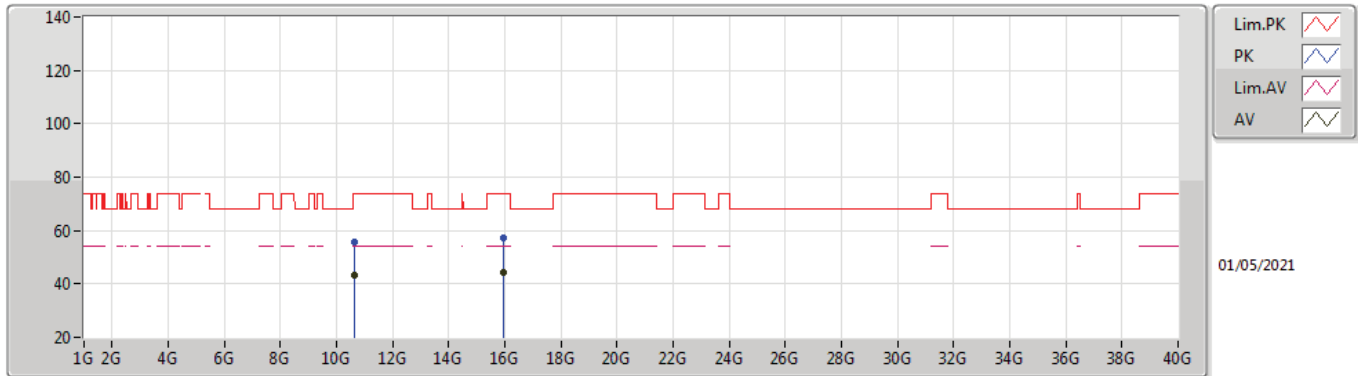

802.11ax HEW20-BF_Nss1,(MCS0)_4TX

5320MHz_TX

Type	Freq (Hz)	Level (dBuV/m)	Limit (dBuV/m)	Margin (dB)	Factor (dB)	Dist (m)	Condition	Azimuth (°)	Height (m)	Comment	Raw (dBuV)	AF (dB)	CL (dB)	PA (dB)
AV	10.628G	43.16	54.00	-10.84	18.33	3	Vertical	190	1.50	-	24.83	39.66	9.08	30.41
AV	15.9658G	44.32	54.00	-9.68	17.40	3	Vertical	3	1.98	-	26.92	37.00	11.48	31.08
PK	10.63898G	55.84	74.00	-18.16	18.36	3	Vertical	190	1.50	-	37.48	39.68	9.09	30.41
PK	15.95048G	57.26	74.00	-16.74	17.40	3	Vertical	3	1.98	-	39.86	37.00	11.48	31.08