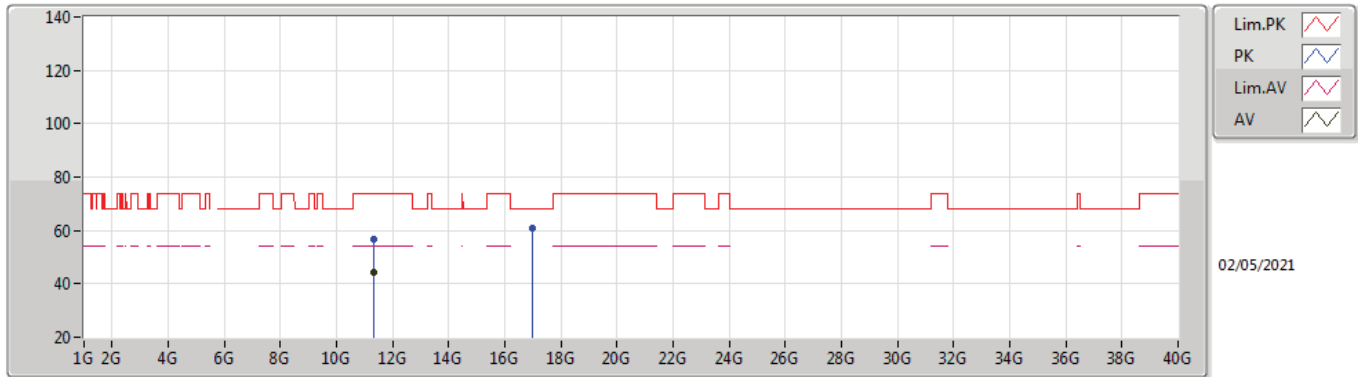

802.11ac VHT40-BF_Nss1,(MCS0)_4TX

5670MHz_TX

Type	Freq (Hz)	Level (dBuV/m)	Limit (dBuV/m)	Margin (dB)	Factor (dB)	Dist (m)	Condition	Azimuth (°)	Height (m)	Comment	Raw (dBuV)	AF (dB)	CL (dB)	PA (dB)
AV	11.34924G	44.19	54.00	-9.81	18.91	3	Vertical	233	1.55	-	25.28	39.90	9.41	30.40
PK	11.3406G	56.65	74.00	-17.35	18.88	3	Vertical	233	1.55	-	37.77	39.88	9.40	30.40
PK	17.00442G	60.94	68.20	-7.26	21.34	3	Vertical	275	1.19	-	39.60	40.10	12.05	30.81