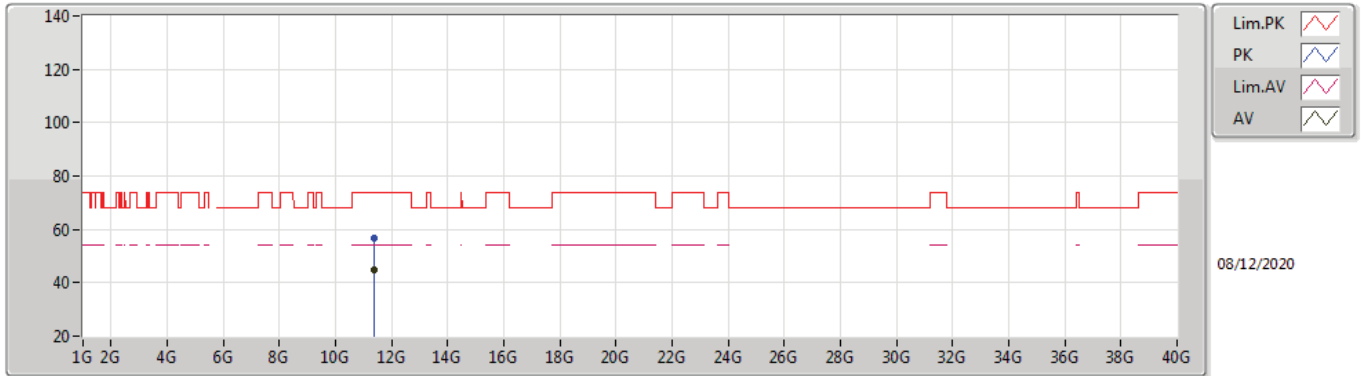

802.11ax HEW20_Nss4,(MCS0)_4TX

5700MHz_TX

Type	Freq (Hz)	Level (dBuV/m)	Limit (dBuV/m)	Margin (dB)	Factor (dB)	Dist (m)	Condition	Azimuth (°)	Height (m)	Comment	Raw (dBuV)	AF (dB)	CL (dB)	PA (dB)
AV	11.39872G	44.62	54.00	-9.38	18.94	3	Vertical	274	1.77	-	25.68	39.90	9.43	30.39
PK	11.3768G	56.62	74.00	-17.38	18.90	3	Vertical	274	1.77	-	37.72	39.88	9.42	30.40