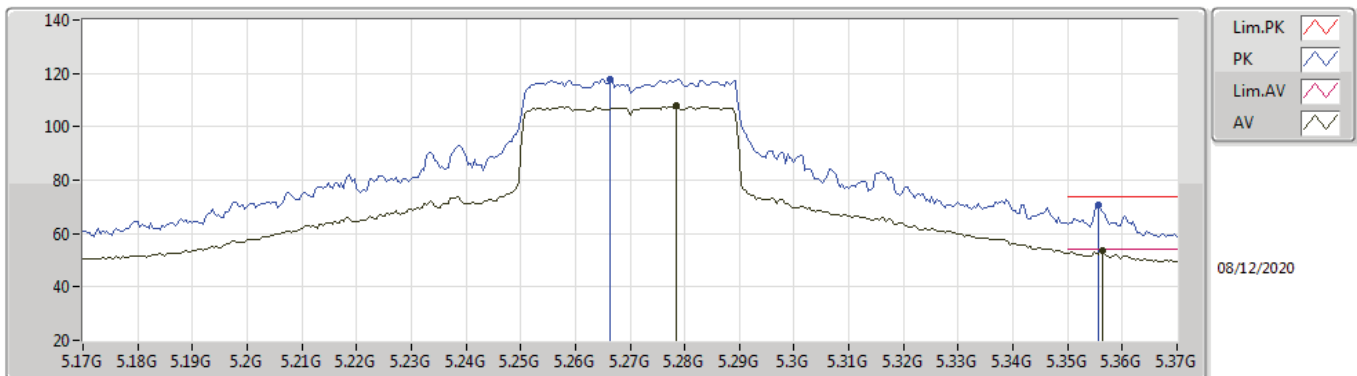

802.11ax HEW40_Nss4,(MCS0)_4TX

5270MHz_TX

Type	Freq (Hz)	Level (dBuV/m)	Limit (dBuV/m)	Margin (dB)	Factor (dB)	Dist (m)	Condition	Azimuth (°)	Height (m)	Comment	Raw (dBuV)	AF (dB)	CL (dB)	PA (dB)
AV	5.2784G	107.78	Inf	-Inf	8.95	3	Horizontal	269	2.83	-	98.83	31.34	6.80	29.19
AV	5.3564G	53.59	54.00	-0.41	8.76	3	Horizontal	269	2.83	-	44.83	31.15	6.80	29.19
PK	5.2664G	117.85	Inf	-Inf	8.98	3	Horizontal	269	2.83	-	108.87	31.37	6.80	29.19
PK	5.3556G	70.65	74.00	-3.35	8.75	3	Horizontal	269	2.83	-	61.90	31.14	6.80	29.19