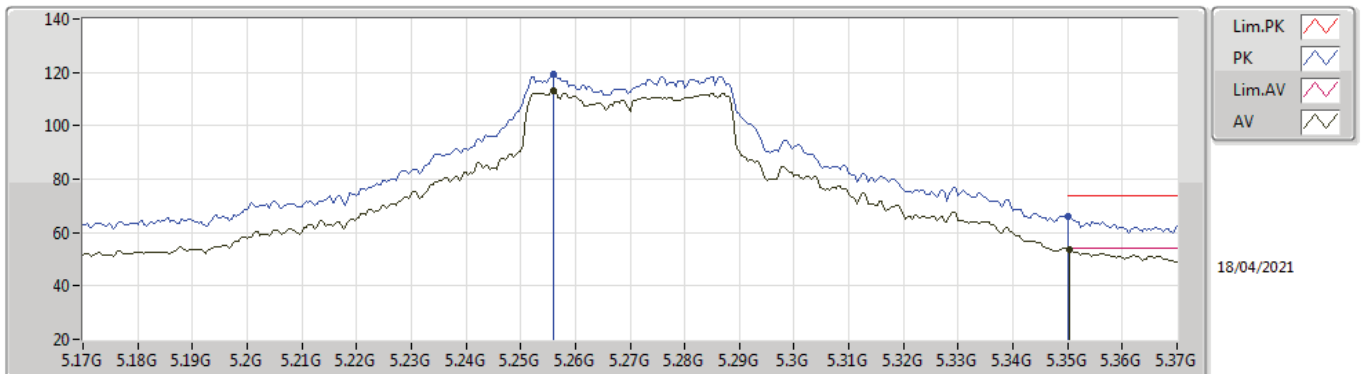

802.11ac VHT40-BF_Nss1,(MCS0)_4TX

5270MHz_TX

Type	Freq (Hz)	Level (dBuV/m)	Limit (dBuV/m)	Margin (dB)	Factor (dB)	Dist (m)	Condition	Azimuth (°)	Height (m)	Comment	Raw (dBuV)	AF (dB)	CL (dB)	PA (dB)
AV	5.256G	113.33	Inf	-Inf	9.07	3	Horizontal	267	2.96	-	104.26	31.46	6.80	29.19
AV	5.3504G	53.85	54.00	-0.15	8.71	3	Horizontal	267	2.96	-	45.14	31.10	6.80	29.19
PK	5.256G	119.24	Inf	-Inf	9.07	3	Horizontal	267	2.96	-	110.17	31.46	6.80	29.19
PK	5.35G	65.93	74.00	-8.07	8.71	3	Horizontal	267	2.96	-	57.22	31.10	6.80	29.19