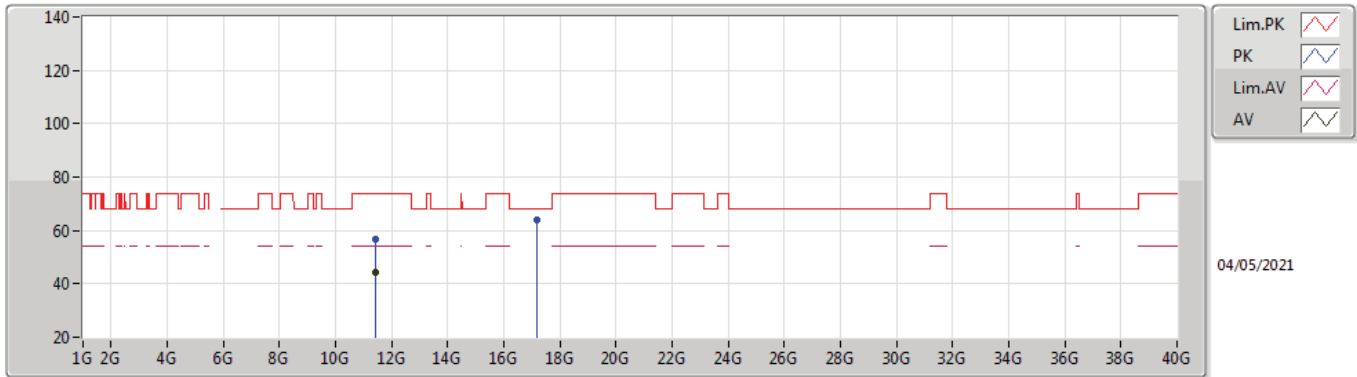

802.11ac VHT20-BF_Nss1,(MCS0)_4TX
5720MHz Straddle 5.47-5.725GHz_TX

Type	Freq (Hz)	Level (dBuV/m)	Limit (dBuV/m)	Margin (dB)	Factor (dB)	Dist (m)	Condition	Azimuth (°)	Height (m)	Comment	Raw (dBuV)	AF (dB)	CL (dB)	PA (dB)
AV	11.43048G	44.15	54.00	-9.85	19.02	3	Vertical	146	1.06	-	25.13	39.97	9.44	30.39
PK	11.4384G	56.66	74.00	-17.34	19.02	3	Vertical	146	1.06	-	37.64	39.96	9.45	30.39
PK	17.15852G	63.91	68.20	-4.29	21.32	3	Vertical	256	2.93	-	42.59	39.94	12.14	30.76