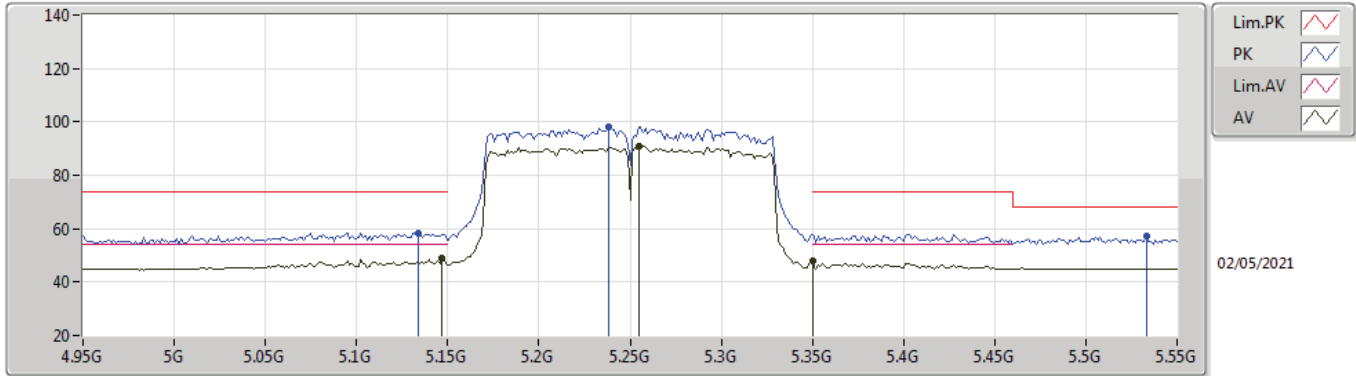

802.11ac VHT160-BF_Nss1,(MCS0)_4TX

5250MHz Straddle 5.15-5.25GHz_TX

Type	Freq (Hz)	Level (dBuV/m)	Limit (dBuV/m)	Margin (dB)	Factor (dB)	Dist (m)	Condition	Azimuth (°)	Height (m)	Comment	Raw (dBuV)	AF (dB)	CL (dB)	PA (dB)
AV	5.1468G	48.74	54.00	-5.26	9.59	3	Vertical	242	2.14	-	39.15	32.00	6.77	29.18
AV	5.2548G	90.81	Inf	-Inf	9.08	3	Vertical	242	2.14	-	81.73	31.47	6.80	29.19
AV	5.35G	47.77	54.00	-6.23	8.71	3	Vertical	242	2.14	-	39.06	31.10	6.80	29.19
PK	5.1336G	58.41	74.00	-15.59	9.59	3	Vertical	242	2.14	-	48.82	32.00	6.77	29.18
PK	5.238G	98.29	Inf	-Inf	9.22	3	Vertical	242	2.14	-	89.07	31.60	6.80	29.18
PK	5.5332G	57.40	68.20	-10.80	9.39	3	Vertical	242	2.14	-	48.01	31.73	6.87	29.21