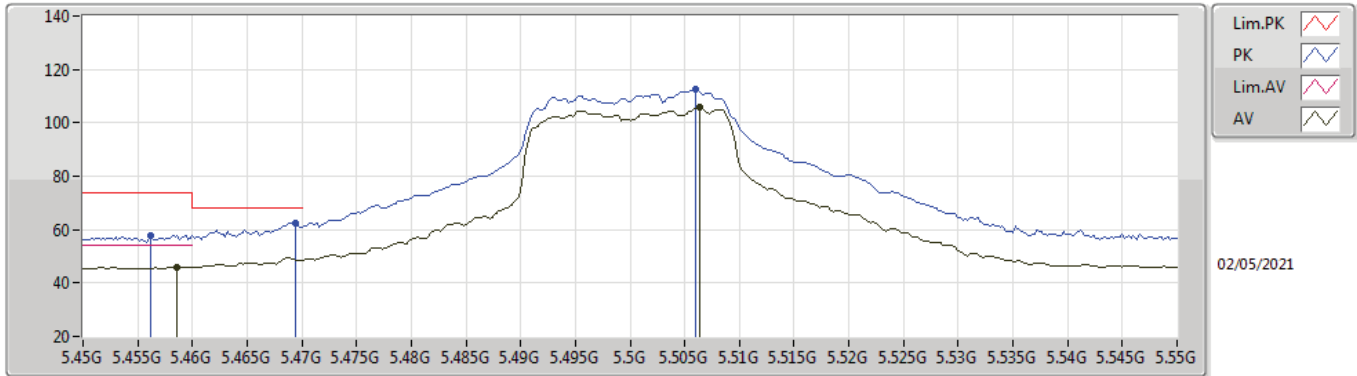

802.11ac VHT20-BF_Nss1,(MCS0)_4TX

5500MHz_TX

Type	Freq (Hz)	Level (dBuV/m)	Limit (dBuV/m)	Margin (dB)	Factor (dB)	Dist (m)	Condition	Azimuth (°)	Height (m)	Comment	Raw (dBuV)	AF (dB)	CL (dB)	PA (dB)
AV	5.4586G	45.97	54.00	-8.03	9.26	3	Vertical	180	1.50	-	36.71	31.63	6.83	29.20
AV	5.5064G	105.61	Inf	-Inf	9.44	3	Vertical	180	1.50	-	96.17	31.79	6.85	29.20
PK	5.4562G	58.01	74.00	-15.99	9.25	3	Vertical	180	1.50	-	48.76	31.62	6.83	29.20
PK	5.4694G	62.36	68.20	-5.84	9.31	3	Vertical	180	1.50	-	53.05	31.68	6.83	29.20
PK	5.506G	112.44	Inf	-Inf	9.44	3	Vertical	180	1.50	-	103.00	31.79	6.85	29.20