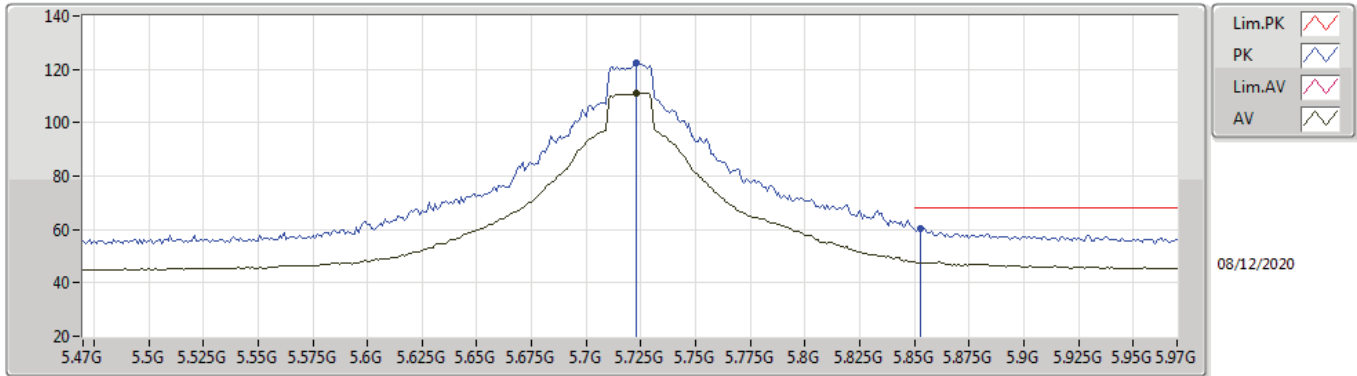

802.11ax HEW20_Nss4,(MCS0)_4TX
5720MHz Straddle 5.47-5.725GHz_TX

Type	Freq (Hz)	Level (dBuV/m)	Limit (dBuV/m)	Margin (dB)	Factor (dB)	Dist (m)	Condition	Azimuth (°)	Height (m)	Comment	Raw (dBuV)	AF (dB)	CL (dB)	PA (dB)
AV	5.723G	111.19	Inf	-Inf	9.63	3	Vertical	60	2.90	-	101.56	31.95	6.96	29.28
PK	5.723G	122.63	Inf	-Inf	9.63	3	Vertical	60	2.90	-	113.00	31.95	6.96	29.28
PK	5.853G	60.19	68.20	-8.01	9.82	3	Vertical	60	2.90	-	50.37	32.11	7.03	29.32