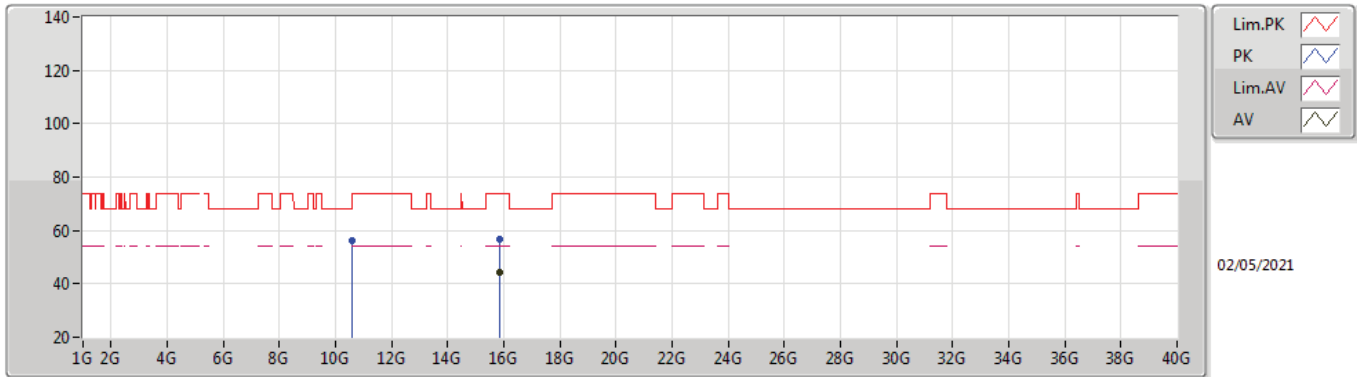

802.11ac VHT80-BF_Nss1,(MCS0)_4TX

5290MHz_TX

Type	Freq (Hz)	Level (dBuV/m)	Limit (dBuV/m)	Margin (dB)	Factor (dB)	Dist (m)	Condition	Azimuth (°)	Height (m)	Comment	Raw (dBuV)	AF (dB)	CL (dB)	PA (dB)
AV	15.85808G	44.48	54.00	-9.52	17.50	3	Vertical	303	1.43	-	26.98	37.13	11.44	31.07
PK	10.58288G	56.20	68.20	-12.00	18.28	3	Vertical	33	1.88	-	37.92	39.62	9.06	30.40
PK	15.85792G	56.98	74.00	-17.02	17.50	3	Vertical	303	1.43	-	39.48	37.13	11.44	31.07