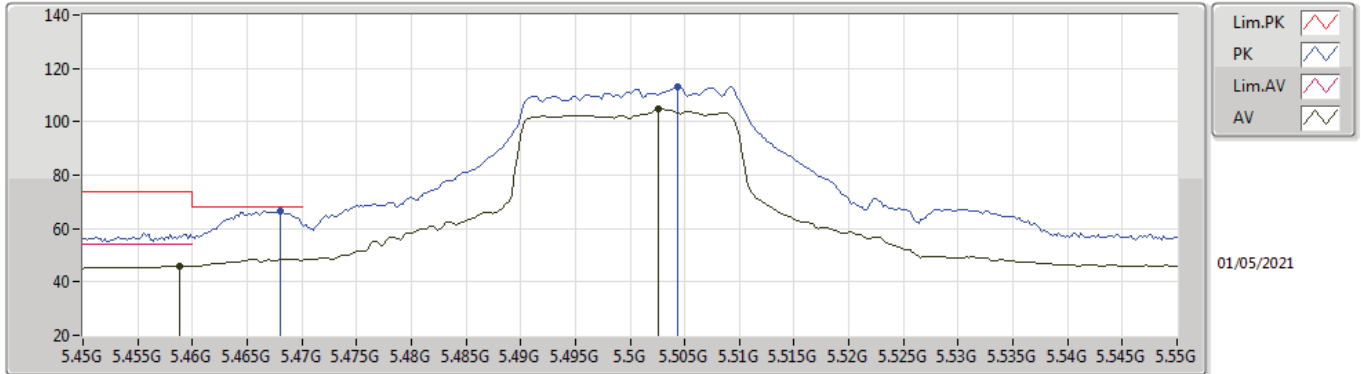

802.11ax HEW20-BF_Nss1,(MCS0)_4TX

5500MHz_TX

Type	Freq (Hz)	Level (dBuV/m)	Limit (dBuV/m)	Margin (dB)	Factor (dB)	Dist (m)	Condition	Azimuth (°)	Height (m)	Comment	Raw (dBuV)	AF (dB)	CL (dB)	PA (dB)
AV	5.4588G	46.09	54.00	-7.91	9.27	3	Vertical	40	1.50	-	36.82	31.64	6.83	29.20
AV	5.5026G	104.70	Inf	-Inf	9.44	3	Vertical	40	1.50	-	95.26	31.79	6.85	29.20
PK	5.468G	66.66	68.20	-1.54	9.30	3	Vertical	40	1.50	-	57.36	31.67	6.83	29.20
PK	5.5044G	113.31	Inf	-Inf	9.44	3	Vertical	40	1.50	-	103.87	31.79	6.85	29.20