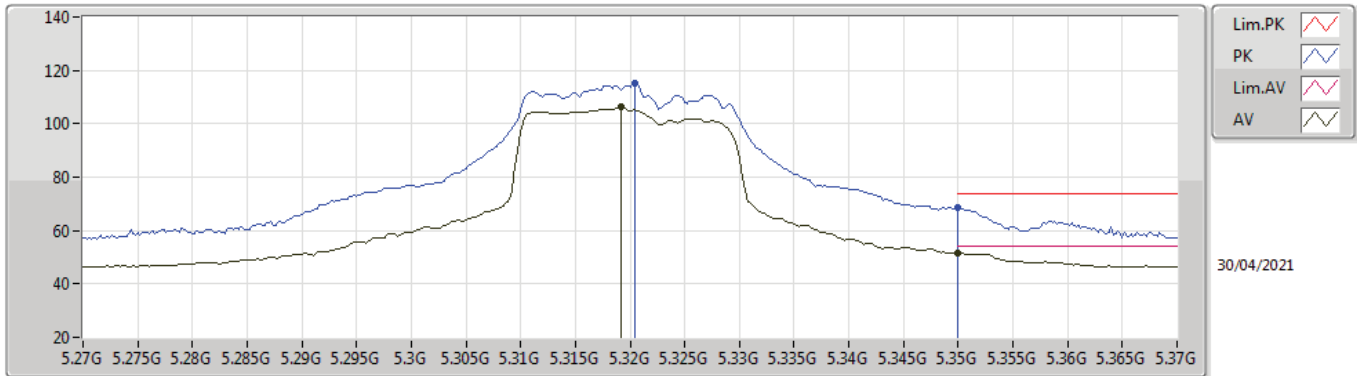

802.11ax HEW20-BF_Nss1,(MCS0)_4TX

5320MHz_TX

Type	Freq (Hz)	Level (dBuV/m)	Limit (dBuV/m)	Margin (dB)	Factor (dB)	Dist (m)	Condition	Azimuth (°)	Height (m)	Comment	Raw (dBuV)	AF (dB)	CL (dB)	PA (dB)
AV	5.3192G	106.25	Inf	-Inf	8.77	3	Vertical	41	2.40	-	97.48	31.16	6.80	29.19
AV	5.35G	51.74	54.00	-2.26	8.71	3	Vertical	41	2.40	-	43.03	31.10	6.80	29.19
PK	5.3204G	114.97	Inf	-Inf	8.77	3	Vertical	41	2.40	-	106.20	31.16	6.80	29.19
PK	5.35G	68.66	74.00	-5.34	8.71	3	Vertical	41	2.40	-	59.95	31.10	6.80	29.19