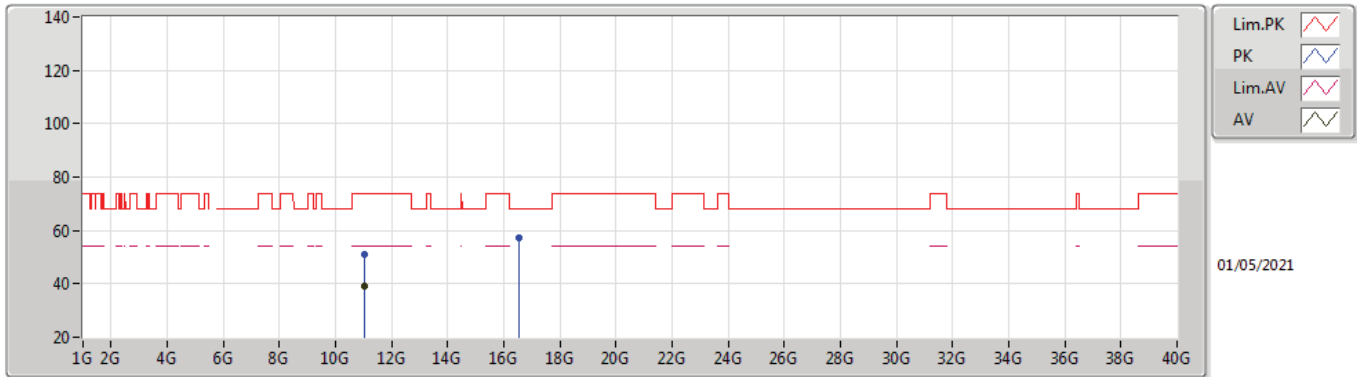

**802.11ax HEW40-BF_Nss1,(MCS0)_4TX
5510MHz_TX**

Type	Freq (Hz)	Level (dBuV/m)	Limit (dBuV/m)	Margin (dB)	Factor (dB)	Dist (m)	Condition	Azimuth (°)	Height (m)	Comment	Raw (dBuV)	AF (dB)	CL (dB)	PA (dB)
AV	11.03122G	38.99	54.00	-15.01	18.99	3	Vertical	105	1.14	-	20.00	40.18	9.26	30.45
PK	11.01244G	51.16	74.00	-22.84	19.06	3	Vertical	105	1.14	-	32.10	40.25	9.26	30.45
PK	16.53726G	57.05	68.20	-11.15	19.51	3	Vertical	245	1.10	-	37.54	38.76	11.80	31.05