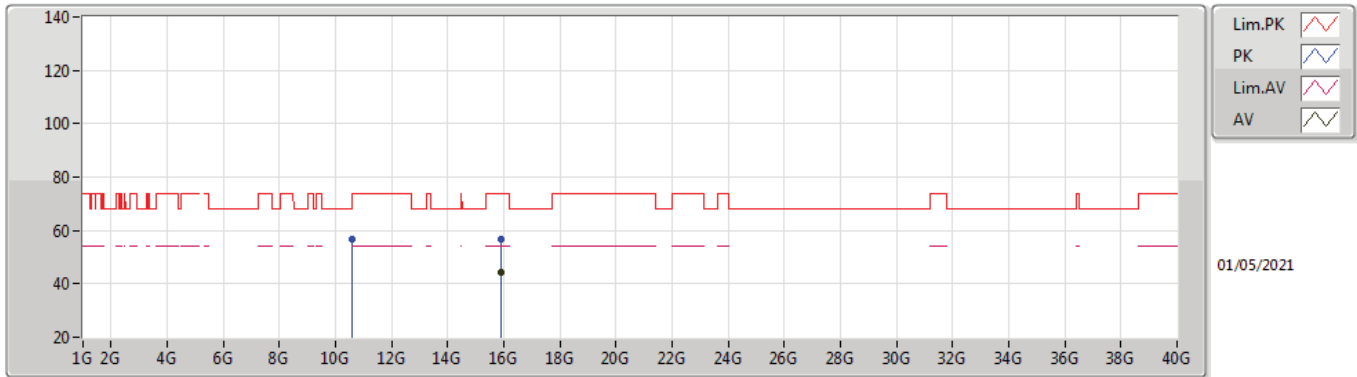

802.11ax HEW20-BF_Nss1,(MCS0)_4TX

5300MHz_TX

Type	Freq (Hz)	Level (dBuV/m)	Limit (dBuV/m)	Margin (dB)	Factor (dB)	Dist (m)	Condition	Azimuth (°)	Height (m)	Comment	Raw (dBuV)	AF (dB)	CL (dB)	PA (dB)
AV	15.8946G	44.07	54.00	-9.93	17.40	3	Vertical	219	2.12	-	26.67	37.02	11.45	31.07
PK	10.59628G	56.48	68.20	-11.72	18.27	3	Vertical	172	1.89	-	38.21	39.60	9.07	30.40
PK	15.90656G	56.59	74.00	-17.41	17.39	3	Vertical	219	2.12	-	39.20	37.00	11.46	31.07