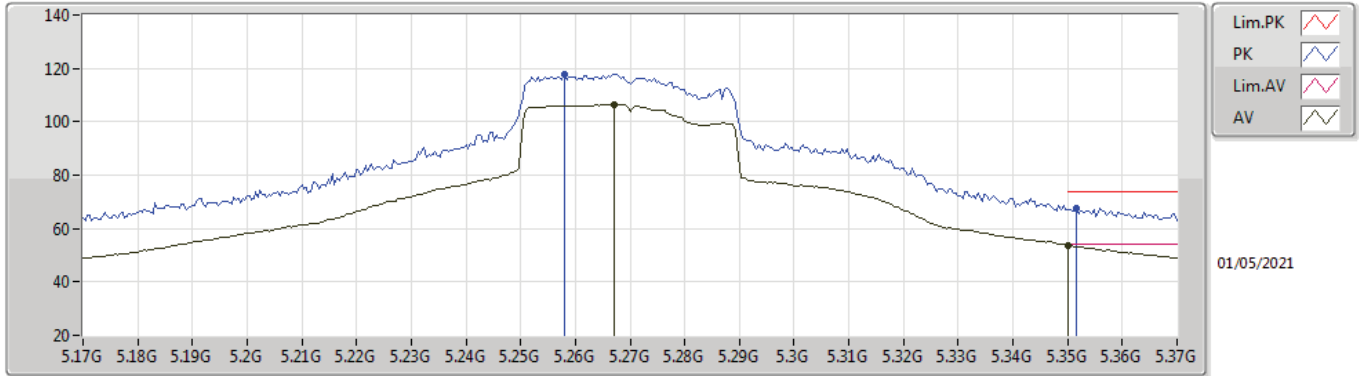

802.11ax HEW40-BF_Nss1,(MCS0)_4TX

5270MHz_TX

Type	Freq (Hz)	Level (dBuV/m)	Limit (dBuV/m)	Margin (dB)	Factor (dB)	Dist (m)	Condition	Azimuth (°)	Height (m)	Comment	Raw (dBuV)	AF (dB)	CL (dB)	PA (dB)
AV	5.2672G	106.46	Inf	-Inf	9.01	3	Vertical	40	2.52	-	97.45	31.40	6.80	29.19
AV	5.35G	53.79	54.00	-0.21	8.71	3	Vertical	40	2.52	-	45.08	31.10	6.80	29.19
PK	5.258G	117.65	Inf	-Inf	9.06	3	Vertical	40	2.52	-	108.59	31.45	6.80	29.19
PK	5.3516G	67.58	74.00	-6.42	8.72	3	Vertical	40	2.52	-	58.86	31.11	6.80	29.19