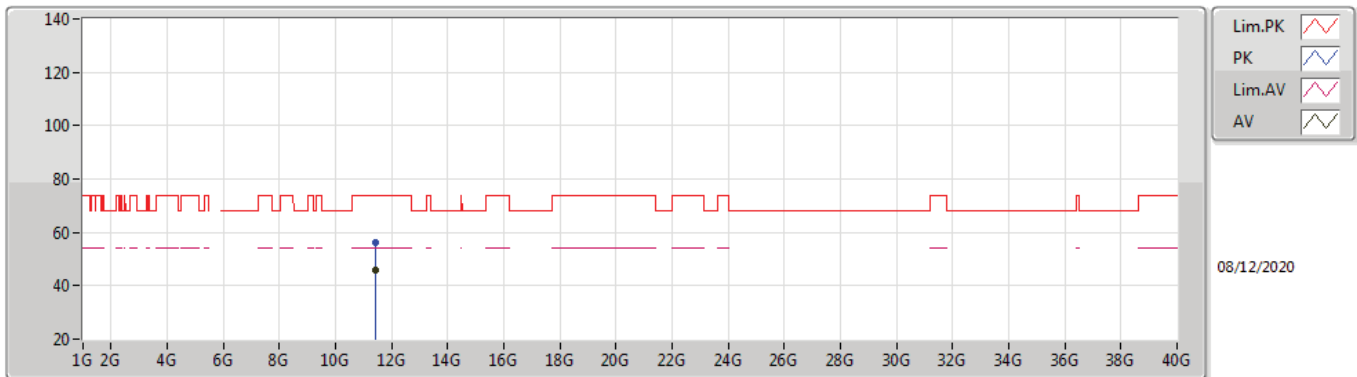

802.11ax HEW40_Nss4,(MCS0)_4TX
5710MHz Straddle 5.47-5.725GHz_TX

Type	Freq (Hz)	Level (dBuV/m)	Limit (dBuV/m)	Margin (dB)	Factor (dB)	Dist (m)	Condition	Azimuth (°)	Height (m)	Comment	Raw (dBuV)	AF (dB)	CL (dB)	PA (dB)
AV	11.41536G	45.65	54.00	-8.35	18.97	3	Horizontal	197	1.38	-	26.68	39.92	9.44	30.39
PK	11.41284G	56.11	74.00	-17.89	18.96	3	Horizontal	197	1.38	-	37.15	39.91	9.44	30.39