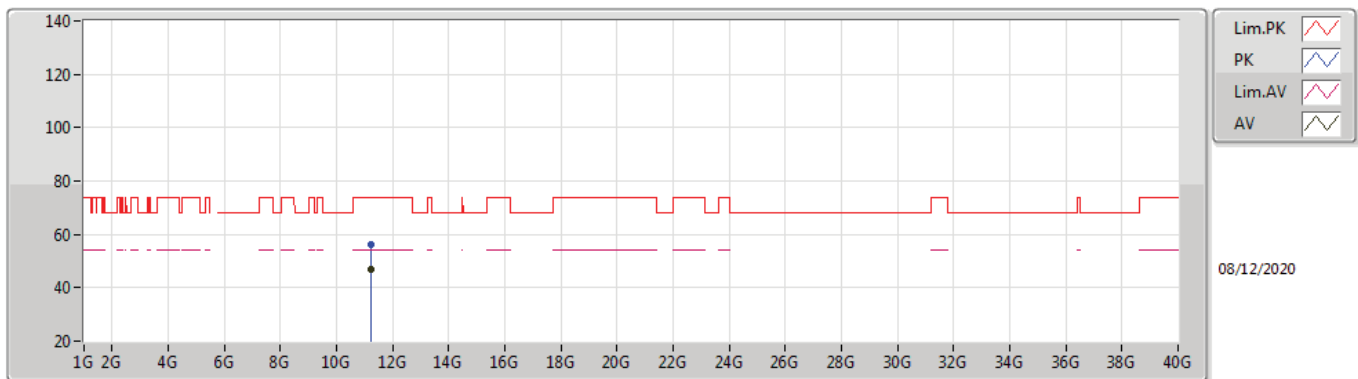

802.11ax HEW80_Nss4,(MCS0)_4TX

5610MHz_TX

Type	Freq (Hz)	Level (dBuV/m)	Limit (dBuV/m)	Margin (dB)	Factor (dB)	Dist (m)	Condition	Azimuth (°)	Height (m)	Comment	Raw (dBuV)	AF (dB)	CL (dB)	PA (dB)
AV	11.21532G	47.00	54.00	-7.00	18.73	3	Horizontal	249	2.03	-	28.27	39.80	9.35	30.42
PK	11.22728G	56.39	74.00	-17.61	18.73	3	Horizontal	249	2.03	-	37.66	39.80	9.35	30.42