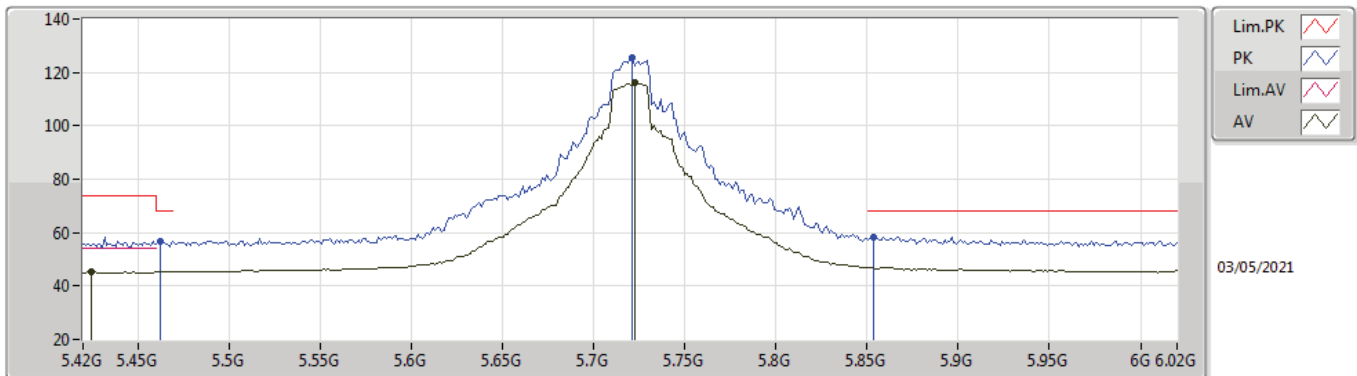

802.11ax HEW20-BF_Nss1,(MCS0)_4TX

5720MHz Straddle 5.47-5.725GHz_TX

Type	Freq (Hz)	Level (dBuV/m)	Limit (dBuV/m)	Margin (dB)	Factor (dB)	Dist (m)	Condition	Azimuth (°)	Height (m)	Comment	Raw (dBuV)	AF (dB)	CL (dB)	PA (dB)
AV	5.4248G	45.28	54.00	-8.72	9.16	3	Horizontal	264	2.14	-	36.12	31.55	6.81	29.20
AV	5.7224G	116.43	Inf	-Inf	9.52	3	Horizontal	264	2.14	-	106.91	31.84	6.96	29.28
PK	5.462G	56.95	68.20	-11.25	9.28	3	Horizontal	264	2.14	-	47.67	31.65	6.83	29.20
PK	5.7212G	125.34	Inf	-Inf	9.52	3	Horizontal	264	2.14	-	115.82	31.84	6.96	29.28
PK	5.8532G	58.30	68.20	-9.90	9.82	3	Horizontal	264	2.14	-	48.48	32.11	7.03	29.32