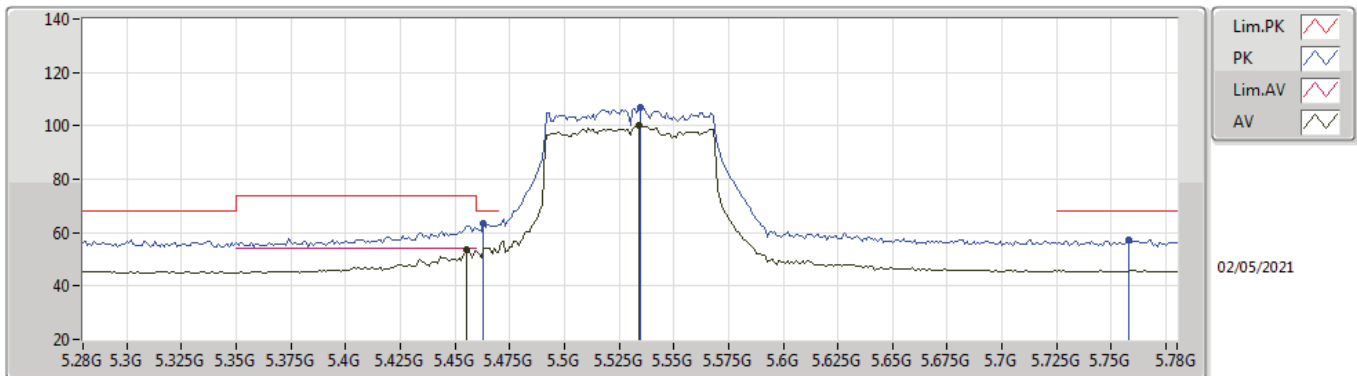

802.11ac VHT80-BF_Nss1,(MCS0)_4TX

5530MHz_TX

Type	Freq (Hz)	Level (dBuV/m)	Limit (dBuV/m)	Margin (dB)	Factor (dB)	Dist (m)	Condition	Azimuth (°)	Height (m)	Comment	Raw (dBuV)	AF (dB)	CL (dB)	PA (dB)
AV	5.455G	53.37	54.00	-0.63	9.25	3	Horizontal	275	1.50	-	44.12	31.62	6.83	29.20
AV	5.534G	100.15	Inf	-Inf	9.39	3	Horizontal	275	1.50	-	90.76	31.73	6.87	29.21
PK	5.463G	63.41	68.20	-4.79	9.28	3	Horizontal	275	1.50	-	54.13	31.65	6.83	29.20
PK	5.535G	106.73	Inf	-Inf	9.39	3	Horizontal	275	1.50	-	97.34	31.73	6.87	29.21
PK	5.758G	57.17	68.20	-11.03	9.59	3	Horizontal	275	1.50	-	47.58	31.90	6.98	29.29