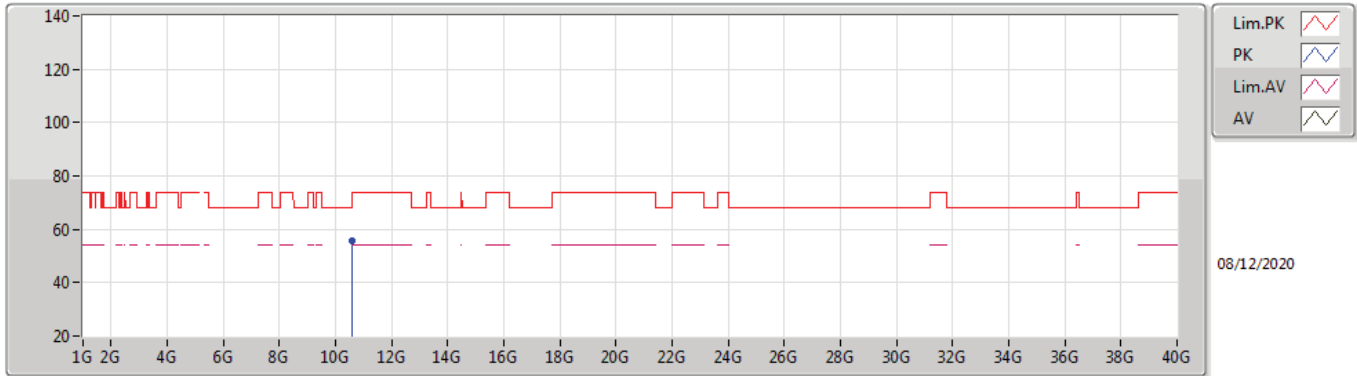

**802.11ax HEW80_Nss4,(MCS0)_4TX
5290MHz_TX**

Type	Freq (Hz)	Level (dBuV/m)	Limit (dBuV/m)	Margin (dB)	Factor (dB)	Dist (m)	Condition	Azimuth (°)	Height (m)	Comment	Raw (dBuV)	AF (dB)	CL (dB)	PA (dB)
PK	10.57084G	55.50	68.20	-12.70	18.43	3	Vertical	70	1.09	-	37.07	39.77	9.06	30.40