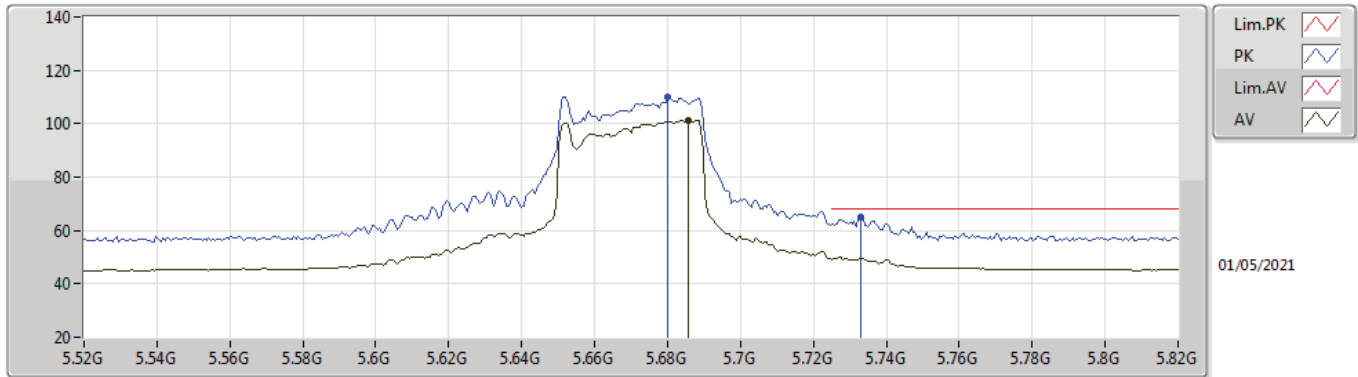

802.11ax HEW40-BF_Nss1,(MCS0)_4TX
5670MHz_TX

Type	Freq (Hz)	Level (dBuV/m)	Limit (dBuV/m)	Margin (dB)	Factor (dB)	Dist (m)	Condition	Azimuth (°)	Height (m)	Comment	Raw (dBuV)	AF (dB)	CL (dB)	PA (dB)
AV	5.6856G	101.33	Inf	-Inf	9.42	3	Vertical	42	1.36	-	91.91	31.74	6.94	29.26
PK	5.6802G	109.93	Inf	-Inf	9.40	3	Vertical	42	1.36	-	100.53	31.72	6.94	29.26
PK	5.733G	64.87	68.20	-3.33	9.56	3	Vertical	42	1.36	-	55.31	31.87	6.97	29.28