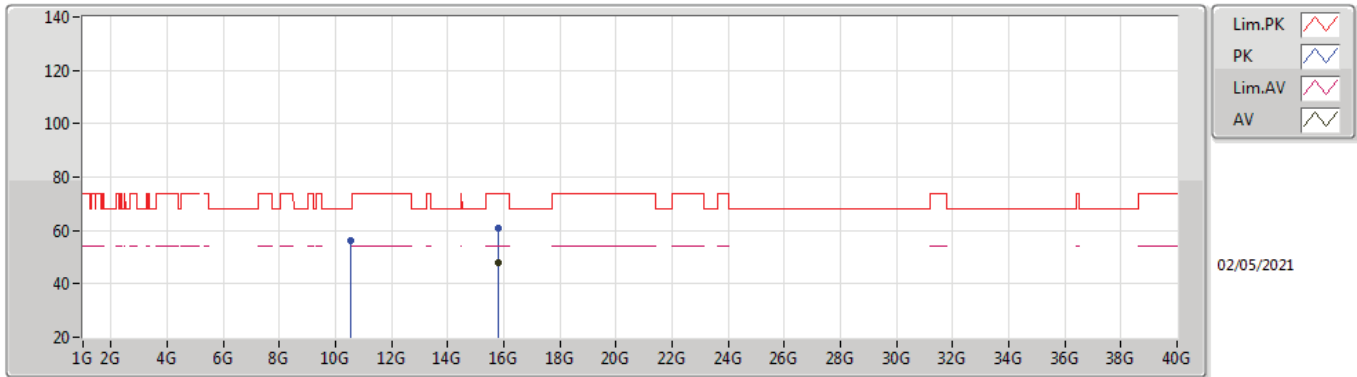

802.11ac VHT20-BF_Nss1,(MCS0)_4TX

5260MHz_TX

Type	Freq (Hz)	Level (dBuV/m)	Limit (dBuV/m)	Margin (dB)	Factor (dB)	Dist (m)	Condition	Azimuth (°)	Height (m)	Comment	Raw (dBuV)	AF (dB)	CL (dB)	PA (dB)
AV	15.7832G	48.04	54.00	-5.96	17.66	3	Vertical	222	1.60	-	30.38	37.32	11.40	31.06
PK	10.52728G	56.10	68.20	-12.10	18.32	3	Vertical	146	1.65	-	37.78	39.67	9.04	30.39
PK	15.78504G	60.91	74.00	-13.09	17.65	3	Vertical	222	1.60	-	43.26	37.31	11.40	31.06