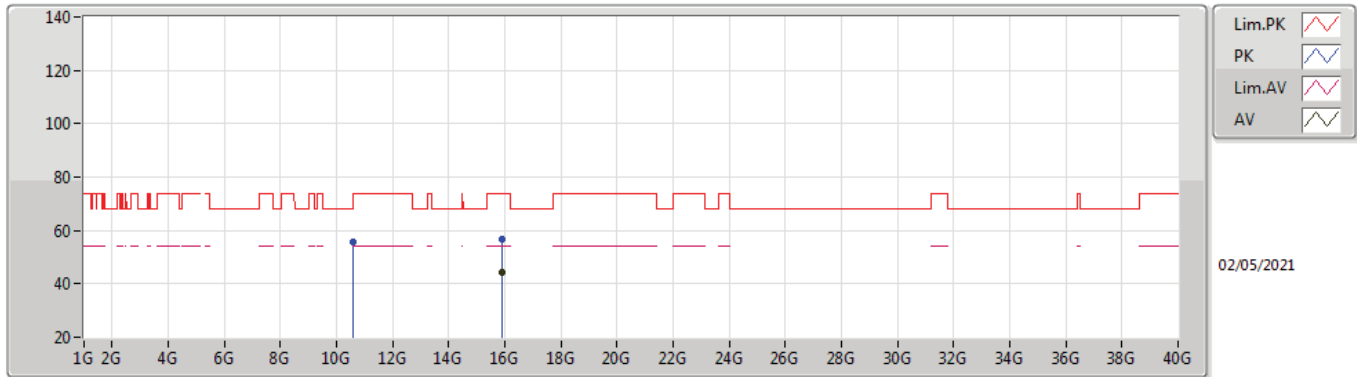

802.11ac VHT20-BF_Nss1,(MCS0)_4TX

5300MHz_TX

Type	Freq (Hz)	Level (dBuV/m)	Limit (dBuV/m)	Margin (dB)	Factor (dB)	Dist (m)	Condition	Azimuth (°)	Height (m)	Comment	Raw (dBuV)	AF (dB)	CL (dB)	PA (dB)
AV	15.90696G	44.40	54.00	-9.60	17.39	3	Vertical	223	1.50	-	27.01	37.00	11.46	31.07
PK	10.58136G	55.83	68.20	-12.37	18.28	3	Vertical	119	2.02	-	37.55	39.62	9.06	30.40
PK	15.91856G	56.73	74.00	-17.27	17.39	3	Vertical	223	1.50	-	39.34	37.00	11.46	31.07