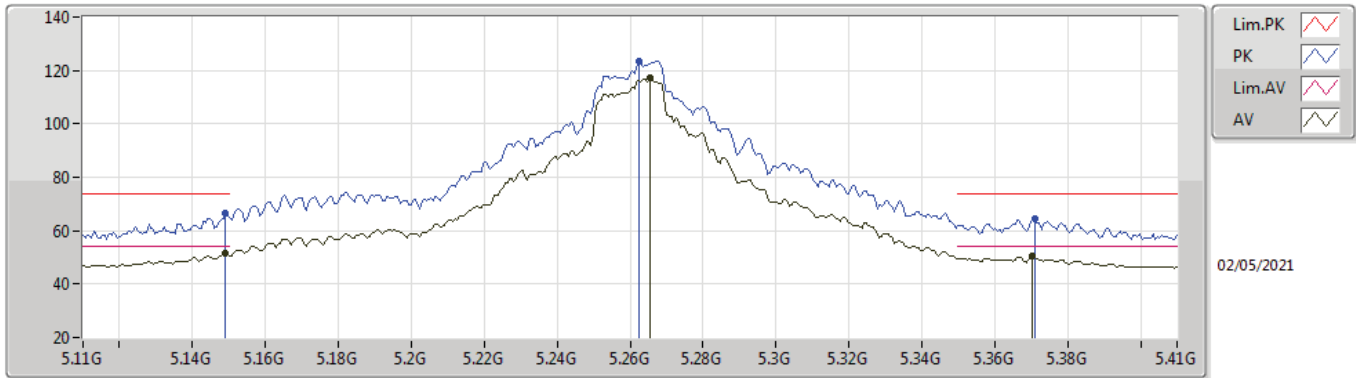

802.11ac VHT20-BF_Nss1,(MCS0)_4TX

5260MHz_TX

Type	Freq (Hz)	Level (dBuV/m)	Limit (dBuV/m)	Margin (dB)	Factor (dB)	Dist (m)	Condition	Azimuth (°)	Height (m)	Comment	Raw (dBuV)	AF (dB)	CL (dB)	PA (dB)
AV	5.149G	51.32	54.00	-2.68	9.59	3	Vertical	39	2.25	-	41.73	32.00	6.77	29.18
AV	5.2654G	117.16	Inf	-Inf	9.02	3	Vertical	39	2.25	-	108.14	31.41	6.80	29.19
AV	5.3704G	50.67	54.00	-3.33	8.87	3	Vertical	39	2.25	-	41.80	31.26	6.80	29.19
PK	5.149G	66.67	74.00	-7.33	9.59	3	Vertical	39	2.25	-	57.08	32.00	6.77	29.18
PK	5.2624G	123.69	Inf	-Inf	9.04	3	Vertical	39	2.25	-	114.65	31.43	6.80	29.19
PK	5.371G	64.35	74.00	-9.65	8.88	3	Vertical	39	2.25	-	55.47	31.27	6.80	29.19