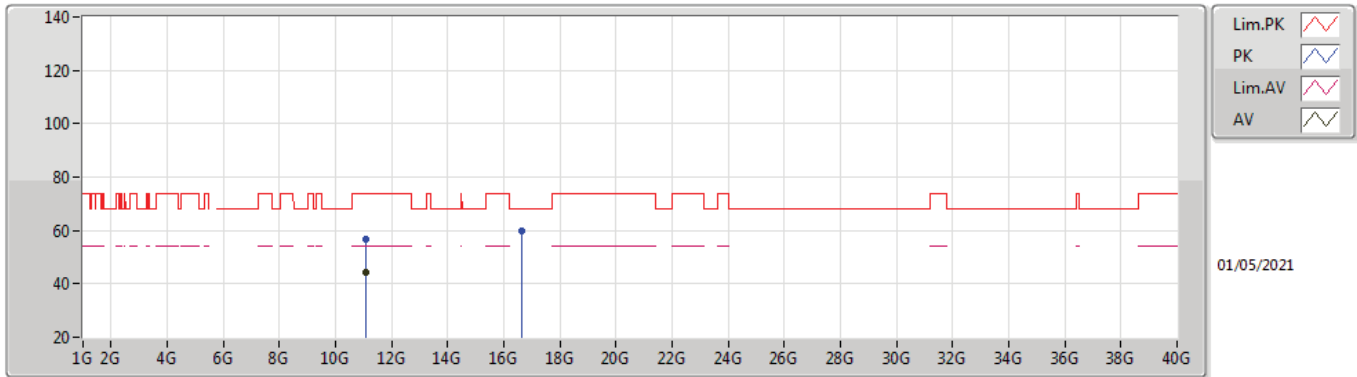

**802.11ax HEW40-BF_Nss1,(MCS0)_4TX
5550MHz_TX**

Type	Freq (Hz)	Level (dBuV/m)	Limit (dBuV/m)	Margin (dB)	Factor (dB)	Dist (m)	Condition	Azimuth (°)	Height (m)	Comment	Raw (dBuV)	AF (dB)	CL (dB)	PA (dB)
AV	11.09322G	44.41	54.00	-9.59	18.78	3	Vertical	271	1.41	-	25.63	39.93	9.29	30.44
PK	11.10318G	56.56	74.00	-17.44	18.75	3	Vertical	271	1.41	-	37.81	39.89	9.30	30.44
PK	16.65288G	59.95	68.20	-8.25	19.94	3	Vertical	226	2.98	-	40.01	39.07	11.86	30.99