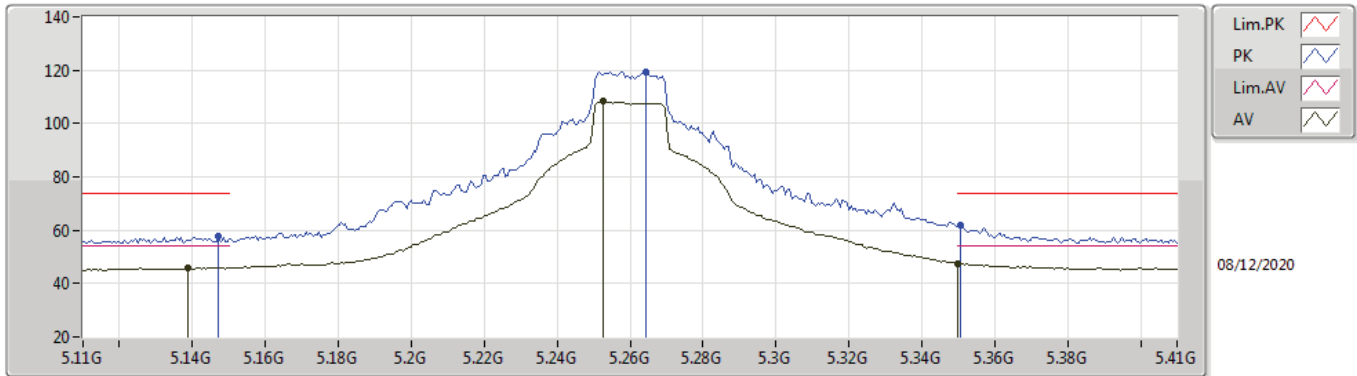

802.11ax HEW20_Nss4,(MCS0)_4TX

5260MHz_TX

Type	Freq (Hz)	Level (dBuV/m)	Limit (dBuV/m)	Margin (dB)	Factor (dB)	Dist (m)	Condition	Azimuth (°)	Height (m)	Comment	Raw (dBuV)	AF (dB)	CL (dB)	PA (dB)
AV	5.1388G	45.95	54.00	-8.05	9.57	3	Vertical	184	1.50	-	36.38	31.98	6.77	29.18
AV	5.2528G	108.21	Inf	-Inf	9.00	3	Vertical	184	1.50	-	99.21	31.39	6.80	29.19
AV	5.35G	47.46	54.00	-6.54	8.71	3	Vertical	184	1.50	-	38.75	31.10	6.80	29.19
PK	5.1472G	57.54	74.00	-16.46	9.58	3	Vertical	184	1.50	-	47.96	31.99	6.77	29.18
PK	5.2642G	119.47	Inf	-Inf	8.98	3	Vertical	184	1.50	-	110.49	31.37	6.80	29.19
PK	5.3506G	61.89	74.00	-12.11	8.71	3	Vertical	184	1.50	-	53.18	31.10	6.80	29.19