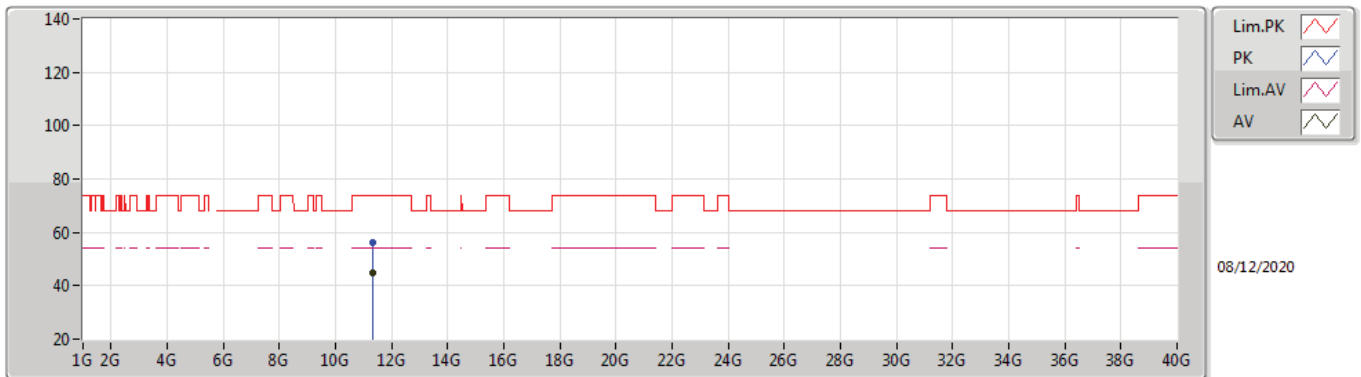

802.11ax HEW40_Nss4,(MCS0)_4TX

5670MHz_TX

Type	Freq (Hz)	Level (dBuV/m)	Limit (dBuV/m)	Margin (dB)	Factor (dB)	Dist (m)	Condition	Azimuth (°)	Height (m)	Comment	Raw (dBuV)	AF (dB)	CL (dB)	PA (dB)
AV	11.33388G	44.87	54.00	-9.13	18.83	3	Horizontal	190	1.40	-	26.04	39.83	9.40	30.40
PK	11.33012G	56.07	74.00	-17.93	18.83	3	Horizontal	190	1.40	-	37.24	39.83	9.40	30.40