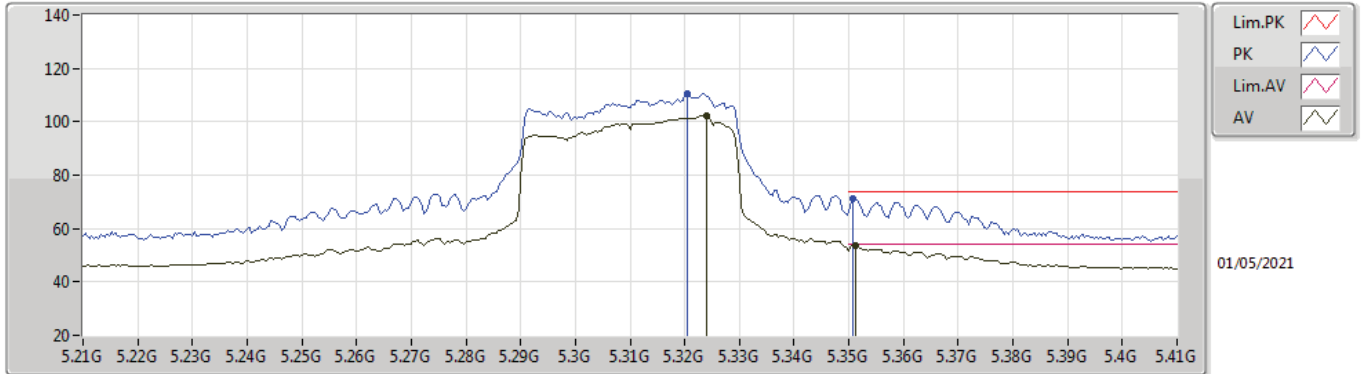

802.11ax HEW40-BF_Nss1,(MCS0)_4TX

5310MHz_TX

Type	Freq (Hz)	Level (dBuV/m)	Limit (dBuV/m)	Margin (dB)	Factor (dB)	Dist (m)	Condition	Azimuth (°)	Height (m)	Comment	Raw (dBuV)	AF (dB)	CL (dB)	PA (dB)
AV	5.324G	102.41	Inf	-Inf	8.76	3	Vertical	37	2.40	-	93.65	31.15	6.80	29.19
AV	5.3512G	53.59	54.00	-0.41	8.72	3	Vertical	37	2.40	-	44.87	31.11	6.80	29.19
PK	5.3204G	110.66	Inf	-Inf	8.77	3	Vertical	37	2.40	-	101.89	31.16	6.80	29.19
PK	5.3508G	71.29	74.00	-2.71	8.72	3	Vertical	37	2.40	-	62.57	31.11	6.80	29.19