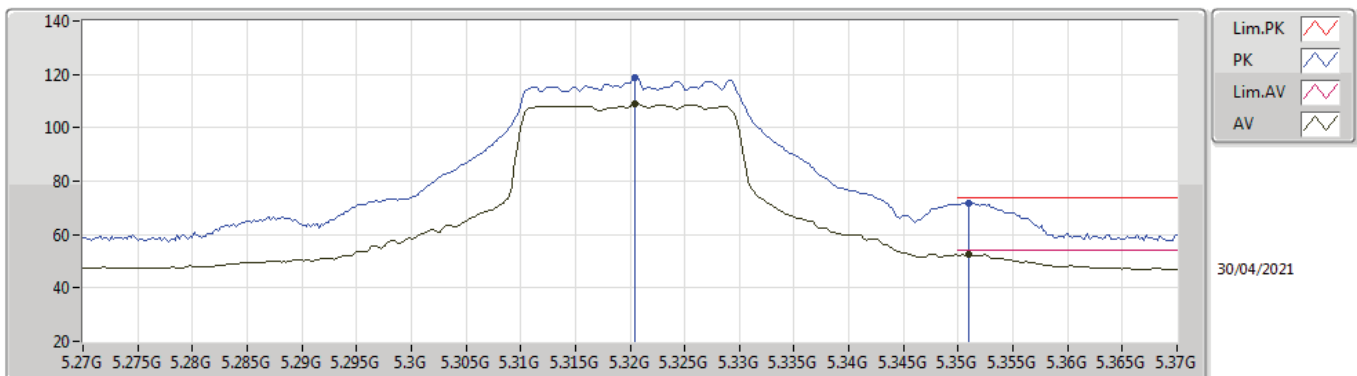

802.11ax HEW20-BF_Nss1,(MCS0)_4TX

5320MHz_TX

Type	Freq (Hz)	Level (dBuV/m)	Limit (dBuV/m)	Margin (dB)	Factor (dB)	Dist (m)	Condition	Azimuth (°)	Height (m)	Comment	Raw (dBuV)	AF (dB)	CL (dB)	PA (dB)
AV	5.3204G	109.01	Inf	-Inf	8.77	3	Horizontal	265	2.90	-	100.24	31.16	6.80	29.19
AV	5.351G	52.42	54.00	-1.58	8.72	3	Horizontal	265	2.90	-	43.70	31.11	6.80	29.19
PK	5.3204G	118.95	Inf	-Inf	8.77	3	Horizontal	265	2.90	-	110.18	31.16	6.80	29.19
PK	5.351G	71.95	74.00	-2.05	8.72	3	Horizontal	265	2.90	-	63.23	31.11	6.80	29.19