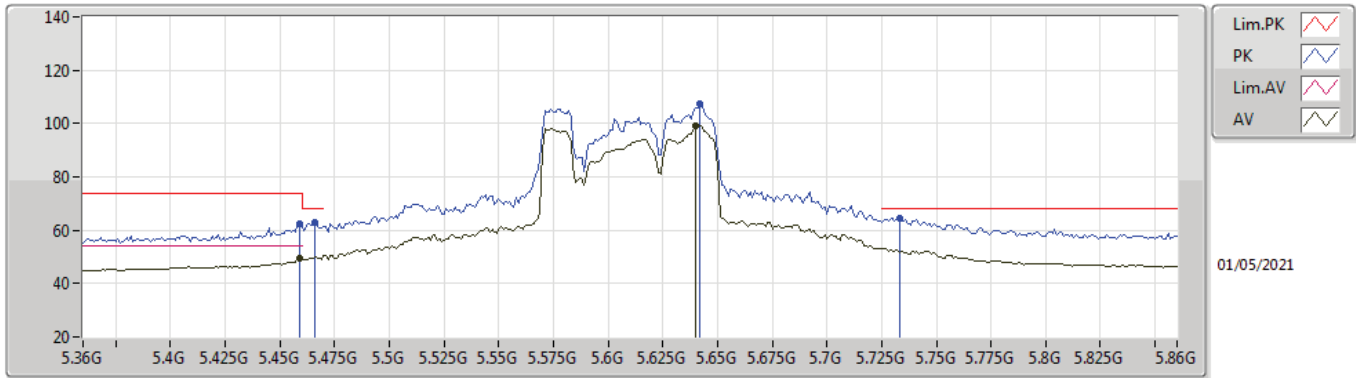

802.11ax HEW80-BF_Nss1,(MCS0)_4TX

5610MHz_TX

Type	Freq (Hz)	Level (dBuV/m)	Limit (dBuV/m)	Margin (dB)	Factor (dB)	Dist (m)	Condition	Azimuth (°)	Height (m)	Comment	Raw (dBuV)	AF (dB)	CL (dB)	PA (dB)
AV	5.459G	49.27	54.00	-4.73	9.27	3	Vertical	68	2.57	-	40.00	31.64	6.83	29.20
AV	5.64G	99.36	Inf	-Inf	9.29	3	Vertical	68	2.57	-	90.07	31.62	6.92	29.25
PK	5.459G	62.38	74.00	-11.62	9.27	3	Vertical	68	2.57	-	53.11	31.64	6.83	29.20
PK	5.466G	63.15	68.20	-5.05	9.29	3	Vertical	68	2.57	-	53.86	31.66	6.83	29.20
PK	5.642G	107.30	Inf	-Inf	9.29	3	Vertical	68	2.57	-	98.01	31.62	6.92	29.25
PK	5.733G	64.36	68.20	-3.84	9.56	3	Vertical	68	2.57	-	54.80	31.87	6.97	29.28