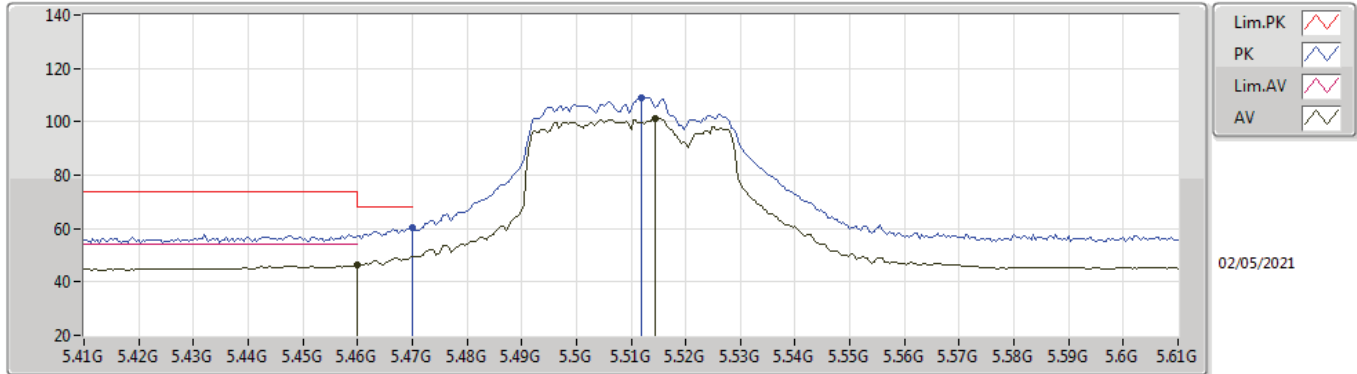

802.11ac VHT40-BF_Nss1,(MCS0)_4TX

5510MHz_TX

Type	Freq (Hz)	Level (dBuV/m)	Limit (dBuV/m)	Margin (dB)	Factor (dB)	Dist (m)	Condition	Azimuth (°)	Height (m)	Comment	Raw (dBuV)	AF (dB)	CL (dB)	PA (dB)
AV	5.46G	46.43	54.00	-7.57	9.27	3	Vertical	182	1.50	-	37.16	31.64	6.83	29.20
AV	5.5144G	101.26	Inf	-Inf	9.43	3	Vertical	182	1.50	-	91.83	31.77	6.86	29.20
PK	5.47G	60.13	68.20	-8.07	9.31	3	Vertical	182	1.50	-	50.82	31.68	6.83	29.20
PK	5.512G	108.84	Inf	-Inf	9.44	3	Vertical	182	1.50	-	99.40	31.78	6.86	29.20