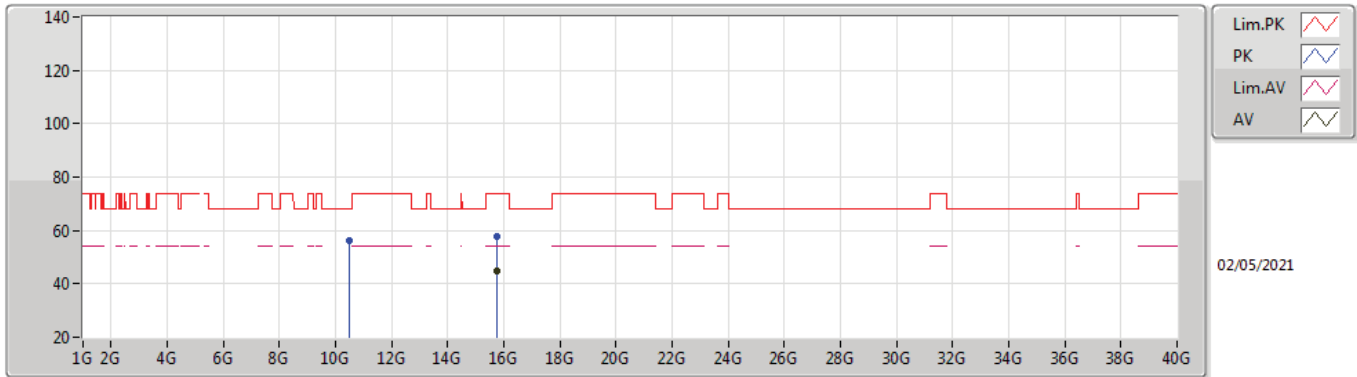

802.11ac VHT160-BF_Nss1,(MCS0)_4TX

5250MHz Straddle 5.15-5.25GHz_TX

Type	Freq (Hz)	Level (dBuV/m)	Limit (dBuV/m)	Margin (dB)	Factor (dB)	Dist (m)	Condition	Azimuth (°)	Height (m)	Comment	Raw (dBuV)	AF (dB)	CL (dB)	PA (dB)
AV	15.74646G	44.96	54.00	-9.04	17.69	3	Vertical	273	1.37	-	27.27	37.35	11.39	31.05
PK	10.4913G	56.39	68.20	-11.81	18.32	3	Vertical	11	1.39	-	38.07	39.69	9.02	30.39
PK	15.74586G	57.55	74.00	-16.45	17.69	3	Vertical	273	1.37	-	39.86	37.35	11.39	31.05