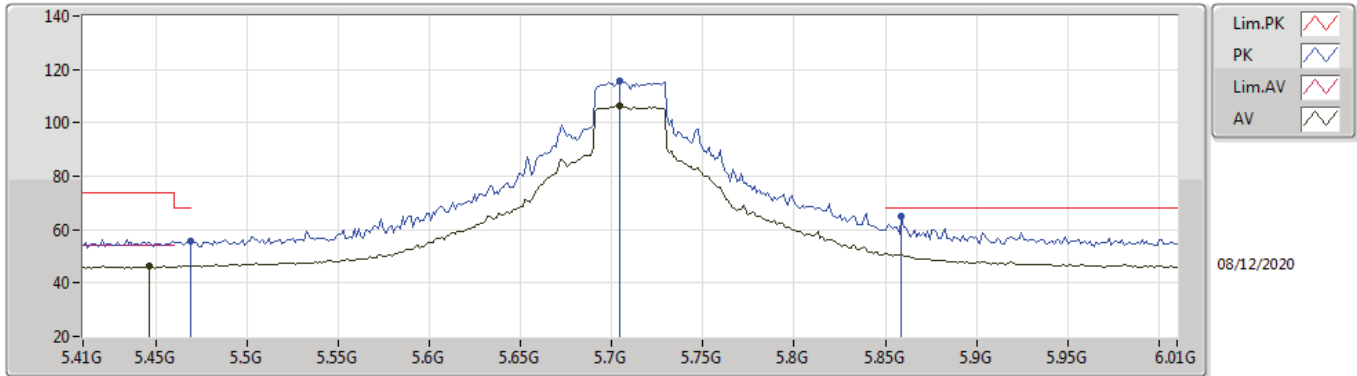

**802.11ax HEW40\_Nss4,(MCS0)\_4TX**  
**5710MHz Straddle 5.47-5.725GHz\_TX**

Type	Freq (Hz)	Level (dBuV/m)	Limit (dBuV/m)	Margin (dB)	Factor (dB)	Dist (m)	Condition	Azimuth (°)	Height (m)	Comment	Raw (dBuV)	AF (dB)	CL (dB)	PA (dB)
AV	5.446G	46.23	54.00	-7.77	9.21	3	Vertical	58	2.84	-	37.02	31.59	6.82	29.20
AV	5.704G	106.29	Inf	-Inf	9.59	3	Vertical	58	2.84	-	96.70	31.91	6.95	29.27
PK	5.4688G	55.76	68.20	-12.44	9.31	3	Vertical	58	2.84	-	46.45	31.68	6.83	29.20
PK	5.704G	115.52	Inf	-Inf	9.59	3	Vertical	58	2.84	-	105.93	31.91	6.95	29.27
PK	5.8588G	65.21	68.20	-2.99	9.83	3	Vertical	58	2.84	-	55.38	32.12	7.03	29.32