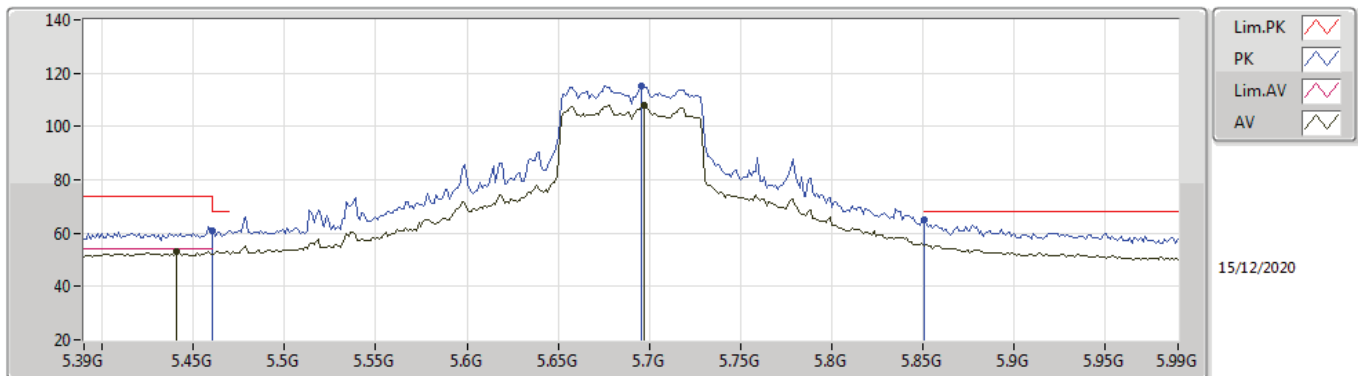

802.11ac VHT80_Nss4,(MCS0)_4TX
5690MHz Straddle 5.47-5.725GHz_TX

Type	Freq (Hz)	Level (dBuV/m)	Limit (dBuV/m)	Margin (dB)	Factor (dB)	Dist (m)	Condition	Azimuth (°)	Height (m)	Comment	Raw (dBuV)	AF (dB)	CL (dB)	PA (dB)
AV	5.4404G	53.09	54.00	-0.91	9.20	3	Horizontal	268	2.55	-	43.89	31.58	6.82	29.20
AV	5.6972G	107.84	Inf	-Inf	9.57	3	Horizontal	268	2.55	-	98.27	31.89	6.95	29.27
PK	5.46G	61.02	68.20	-7.18	9.27	3	Horizontal	268	2.55	-	51.75	31.64	6.83	29.20
PK	5.696G	115.30	Inf	-Inf	9.56	3	Horizontal	268	2.55	-	105.74	31.88	6.95	29.27
PK	5.8508G	65.02	68.20	-3.18	9.81	3	Horizontal	268	2.55	-	55.21	32.10	7.03	29.32