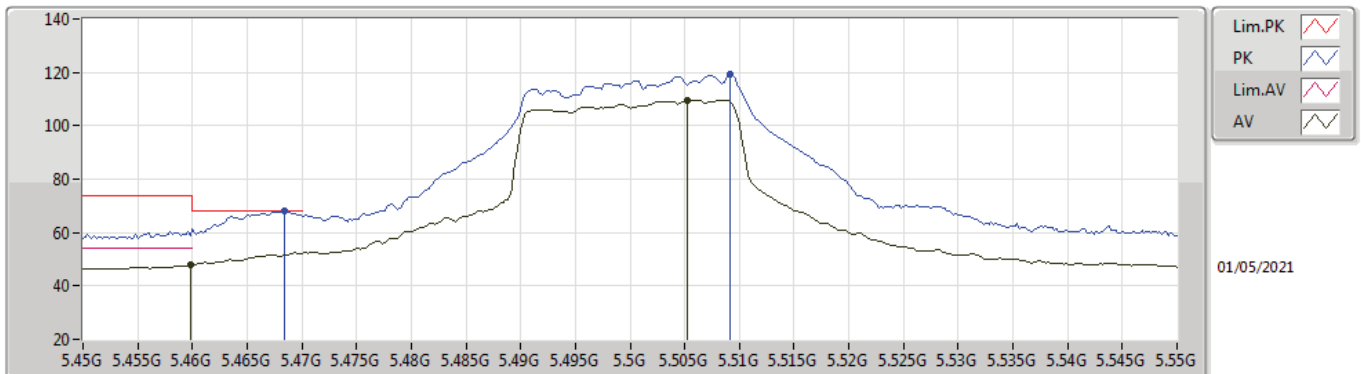

802.11ax HEW20-BF_Nss1,(MCS0)_4TX

5500MHz_TX

Type	Freq (Hz)	Level (dBuV/m)	Limit (dBuV/m)	Margin (dB)	Factor (dB)	Dist (m)	Condition	Azimuth (°)	Height (m)	Comment	Raw (dBuV)	AF (dB)	CL (dB)	PA (dB)
AV	5.4598G	47.92	54.00	-6.08	9.27	3	Horizontal	265	2.51	-	38.65	31.64	6.83	29.20
AV	5.5052G	109.70	Inf	-Inf	9.44	3	Horizontal	265	2.51	-	100.26	31.79	6.85	29.20
PK	5.4684G	67.93	68.20	-0.27	9.30	3	Horizontal	265	2.51	-	58.63	31.67	6.83	29.20
PK	5.5092G	119.27	Inf	-Inf	9.43	3	Horizontal	265	2.51	-	109.84	31.78	6.85	29.20