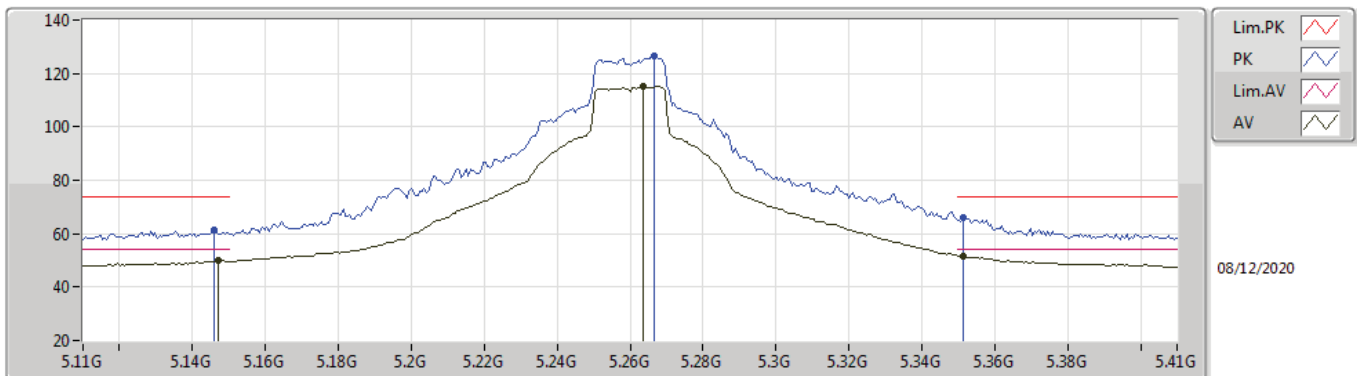

802.11ax HEW20_Nss4,(MCS0)_4TX

5260MHz_TX

Type	Freq (Hz)	Level (dBuV/m)	Limit (dBuV/m)	Margin (dB)	Factor (dB)	Dist (m)	Condition	Azimuth (°)	Height (m)	Comment	Raw (dBuV)	AF (dB)	CL (dB)	PA (dB)
AV	5.1472G	49.92	54.00	-4.08	9.58	3	Horizontal	270	2.60	-	40.34	31.99	6.77	29.18
AV	5.2636G	115.17	Inf	-Inf	8.98	3	Horizontal	270	2.60	-	106.19	31.37	6.80	29.19
AV	5.3512G	51.79	54.00	-2.21	8.72	3	Horizontal	270	2.60	-	43.07	31.11	6.80	29.19
PK	5.146G	61.18	74.00	-12.82	9.58	3	Horizontal	270	2.60	-	51.60	31.99	6.77	29.18
PK	5.2666G	126.65	Inf	-Inf	8.98	3	Horizontal	270	2.60	-	117.67	31.37	6.80	29.19
PK	5.3512G	66.10	74.00	-7.90	8.72	3	Horizontal	270	2.60	-	57.38	31.11	6.80	29.19