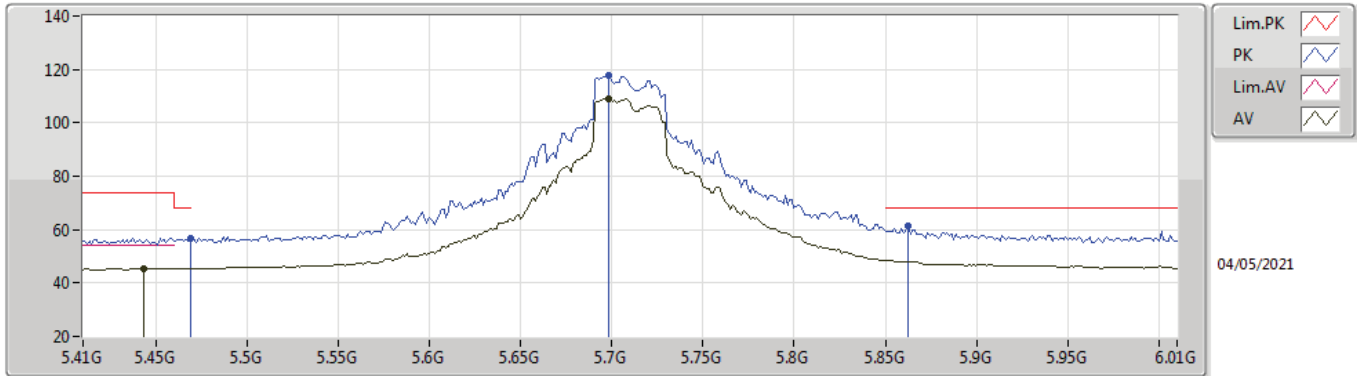

802.11ax HEW40-BF_Nss1,(MCS0)_4TX

5710MHz Straddle 5.47-5.725GHz_TX

Type	Freq (Hz)	Level (dBuV/m)	Limit (dBuV/m)	Margin (dB)	Factor (dB)	Dist (m)	Condition	Azimuth (°)	Height (m)	Comment	Raw (dBuV)	AF (dB)	CL (dB)	PA (dB)
AV	5.4436G	45.39	54.00	-8.61	9.21	3	Vertical	55	1.50	-	36.18	31.59	6.82	29.20
AV	5.698G	109.11	Inf	-Inf	9.47	3	Vertical	55	1.50	-	99.64	31.79	6.95	29.27
PK	5.4688G	56.64	68.20	-11.56	9.31	3	Vertical	55	1.50	-	47.33	31.68	6.83	29.20
PK	5.698G	117.91	Inf	-Inf	9.47	3	Vertical	55	1.50	-	108.44	31.79	6.95	29.27
PK	5.8624G	61.15	68.20	-7.05	9.83	3	Vertical	55	1.50	-	51.32	32.12	7.03	29.32