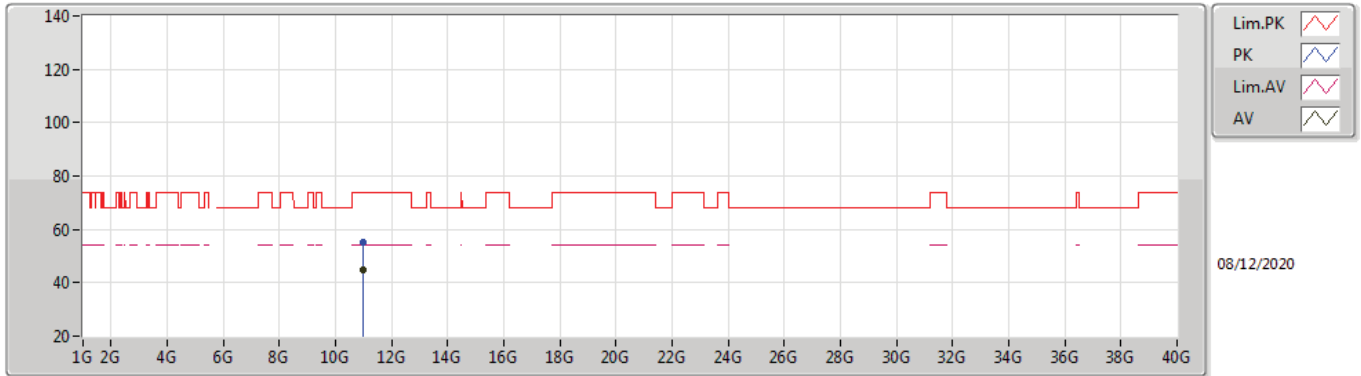

802.11ax HEW40_Nss4,(MCS0)_4TX

5510MHz_TX

Type	Freq (Hz)	Level (dBuV/m)	Limit (dBuV/m)	Margin (dB)	Factor (dB)	Dist (m)	Condition	Azimuth (°)	Height (m)	Comment	Raw (dBuV)	AF (dB)	CL (dB)	PA (dB)
AV	10.996G	44.87	54.00	-9.13	18.99	3	Vertical	46	1.50	-	25.88	40.19	9.25	30.45
PK	10.9892G	55.23	74.00	-18.77	18.98	3	Vertical	46	1.50	-	36.25	40.18	9.25	30.45