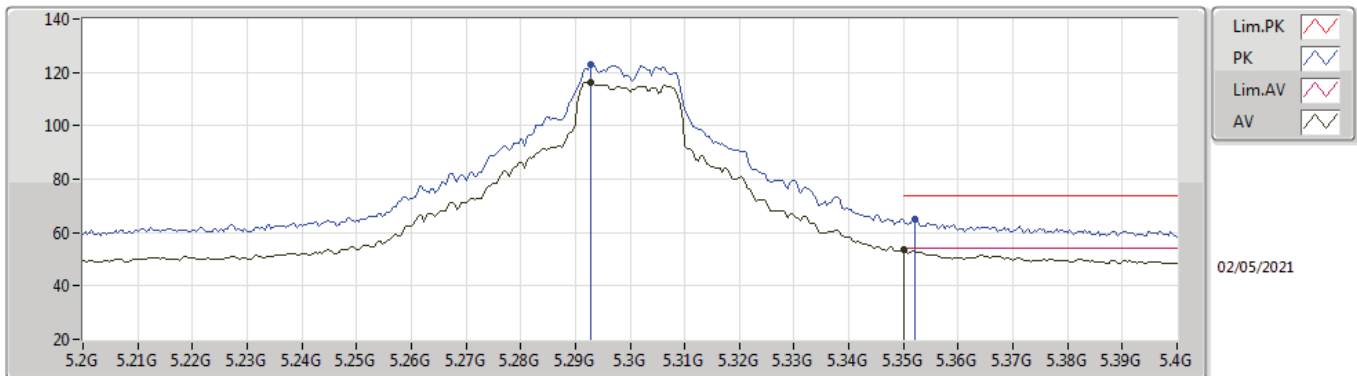

802.11ac VHT20-BF_Nss1,(MCS0)_4TX

5300MHz_TX

Type	Freq (Hz)	Level (dBuV/m)	Limit (dBuV/m)	Margin (dB)	Factor (dB)	Dist (m)	Condition	Azimuth (°)	Height (m)	Comment	Raw (dBuV)	AF (dB)	CL (dB)	PA (dB)
AV	5.2928G	116.11	Inf	-Inf	8.85	3	Horizontal	266	2.74	-	107.26	31.24	6.80	29.19
AV	5.35G	53.48	54.00	-0.52	8.71	3	Horizontal	266	2.74	-	44.77	31.10	6.80	29.19
PK	5.2928G	122.74	Inf	-Inf	8.85	3	Horizontal	266	2.74	-	113.89	31.24	6.80	29.19
PK	5.352G	65.24	74.00	-8.76	8.73	3	Horizontal	266	2.74	-	56.51	31.12	6.80	29.19