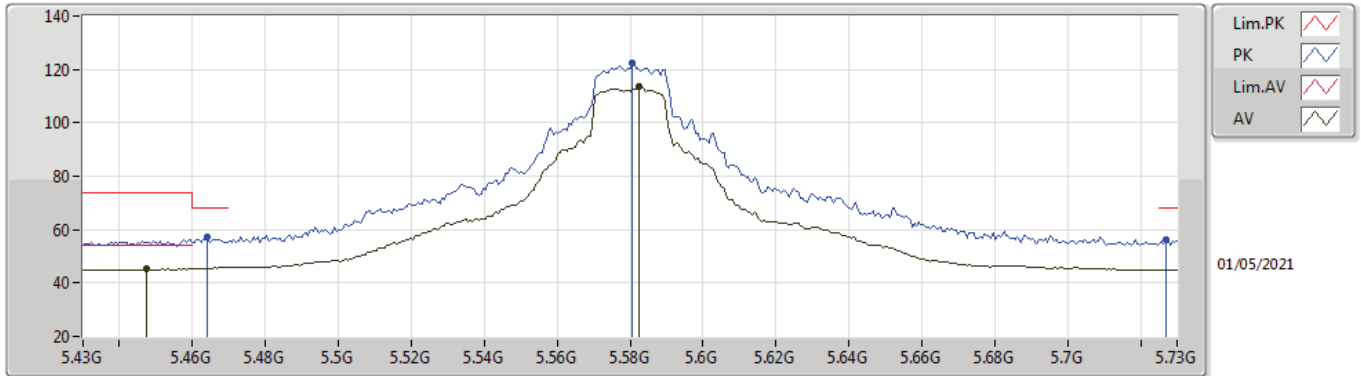

802.11ax HEW20-BF_Nss1,(MCS0)_4TX

5580MHz_TX

Type	Freq (Hz)	Level (dBuV/m)	Limit (dBuV/m)	Margin (dB)	Factor (dB)	Dist (m)	Condition	Azimuth (°)	Height (m)	Comment	Raw (dBuV)	AF (dB)	CL (dB)	PA (dB)
AV	5.4474G	45.30	54.00	-8.70	9.21	3	Vertical	152	1.49	-	36.09	31.59	6.82	29.20
AV	5.5824G	113.52	Inf	-Inf	9.36	3	Vertical	152	1.49	-	104.16	31.70	6.89	29.23
PK	5.4642G	57.39	68.20	-10.81	9.29	3	Vertical	152	1.49	-	48.10	31.66	6.83	29.20
PK	5.5806G	122.56	Inf	-Inf	9.36	3	Vertical	152	1.49	-	113.20	31.70	6.89	29.23
PK	5.727G	56.40	68.20	-11.80	9.53	3	Vertical	152	1.49	-	46.87	31.85	6.96	29.28