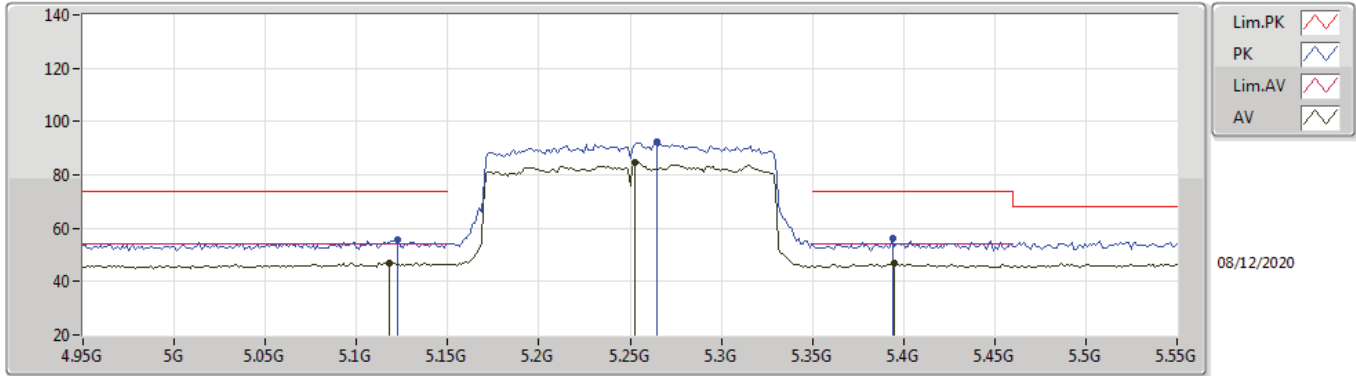

802.11ax HEW160_Nss4,(MCS0)_4TX

5250MHz_TX

Type	Freq (Hz)	Level (dBuV/m)	Limit (dBuV/m)	Margin (dB)	Factor (dB)	Dist (m)	Condition	Azimuth (°)	Height (m)	Comment	Raw (dBuV)	AF (dB)	CL (dB)	PA (dB)
AV	5.118G	47.11	54.00	-6.89	9.52	3	Vertical	186	1.50	-	37.59	31.94	6.76	29.18
AV	5.2524G	84.67	Inf	-Inf	9.01	3	Vertical	186	1.50	-	75.66	31.40	6.80	29.19
AV	5.3952G	46.77	54.00	-7.23	9.07	3	Vertical	186	1.50	-	37.70	31.46	6.80	29.19
PK	5.1228G	55.68	74.00	-18.32	9.53	3	Vertical	186	1.50	-	46.15	31.95	6.76	29.18
PK	5.2644G	92.59	Inf	-Inf	8.98	3	Vertical	186	1.50	-	83.61	31.37	6.80	29.19
PK	5.394G	56.31	74.00	-17.69	9.06	3	Vertical	186	1.50	-	47.25	31.45	6.80	29.19