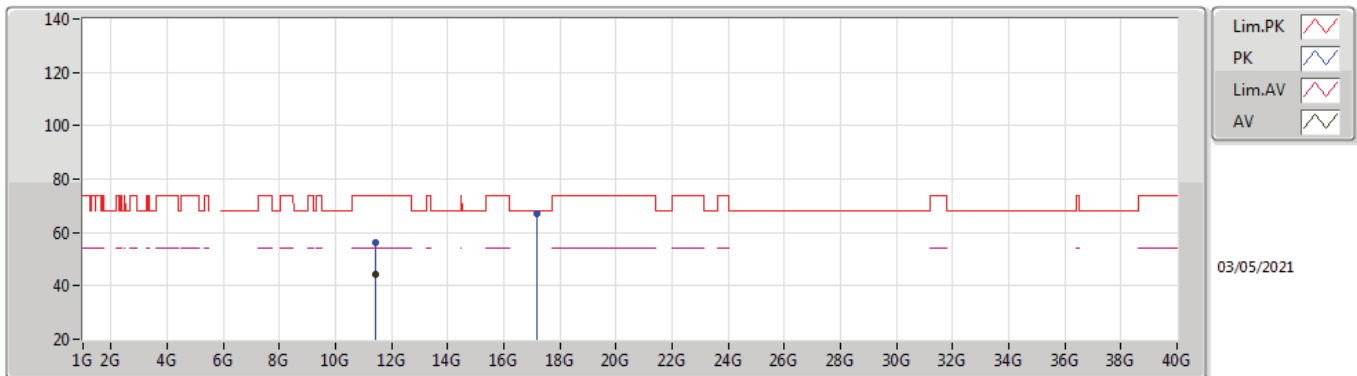

802.11ax HEW20-BF_Nss1,(MCS0)_4TX

5720MHz Straddle 5.47-5.725GHz_TX

Type	Freq (Hz)	Level (dBuV/m)	Limit (dBuV/m)	Margin (dB)	Factor (dB)	Dist (m)	Condition	Azimuth (°)	Height (m)	Comment	Raw (dBuV)	AF (dB)	CL (dB)	PA (dB)
AV	11.43346G	44.13	54.00	-9.87	19.03	3	Horizontal	164	1.77	-	25.10	39.97	9.45	30.39
PK	11.44408G	56.36	74.00	-17.64	19.02	3	Horizontal	164	1.77	-	37.34	39.96	9.45	30.39
PK	17.15724G	67.22	68.20	-0.98	21.32	3	Horizontal	202	1.48	-	45.90	39.94	12.14	30.76