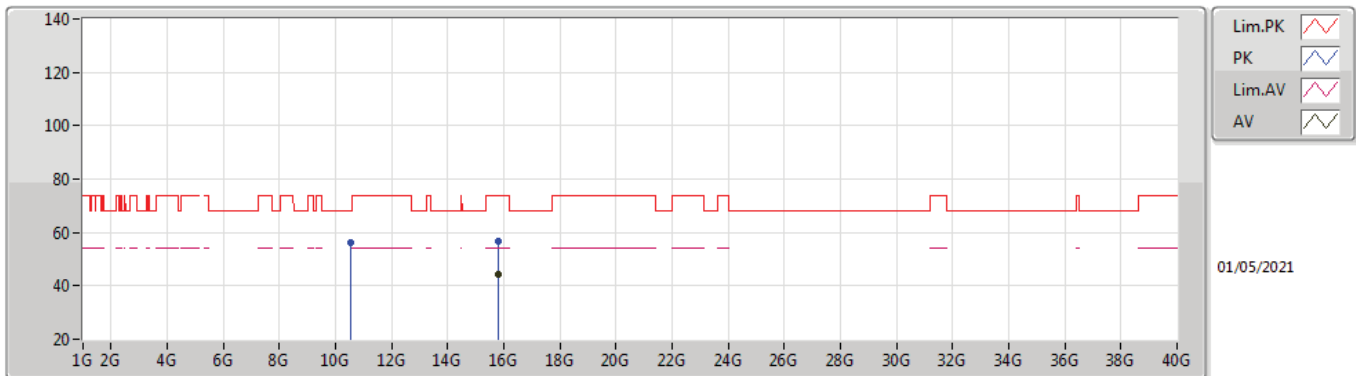

**802.11ax HEW40-BF_Nss1,(MCS0)_4TX
5270MHz_TX**

Type	Freq (Hz)	Level (dBuV/m)	Limit (dBuV/m)	Margin (dB)	Factor (dB)	Dist (m)	Condition	Azimuth (°)	Height (m)	Comment	Raw (dBuV)	AF (dB)	CL (dB)	PA (dB)
AV	15.80124G	44.41	54.00	-9.59	17.65	3	Horizontal	38	1.80	-	26.76	37.30	11.41	31.06
PK	10.53334G	56.18	68.20	-12.02	18.32	3	Horizontal	36	2.16	-	37.86	39.67	9.04	30.39
PK	15.8004G	56.88	74.00	-17.12	17.65	3	Horizontal	38	1.80	-	39.23	37.30	11.41	31.06