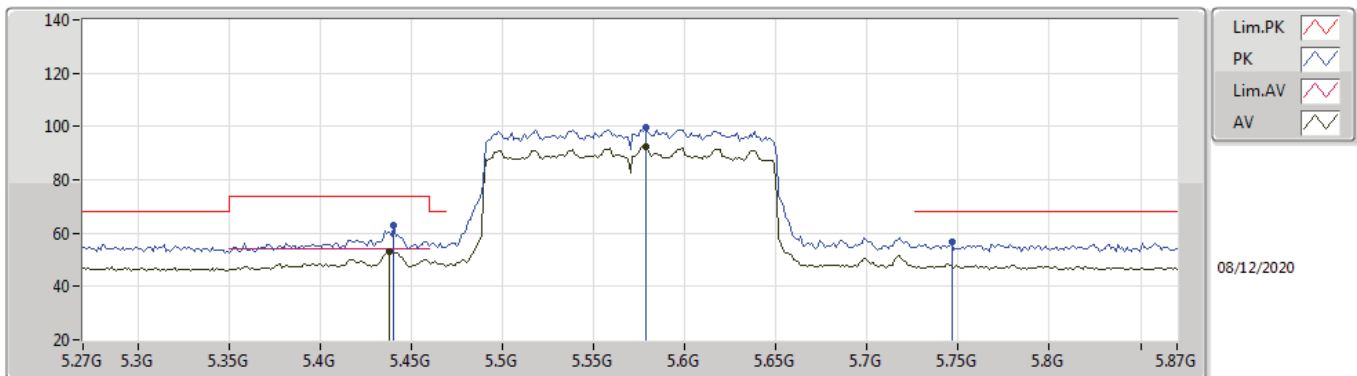

802.11ax HEW160_Nss4,(MCS0)_4TX

5570MHz_TX

Type	Freq (Hz)	Level (dBuV/m)	Limit (dBuV/m)	Margin (dB)	Factor (dB)	Dist (m)	Condition	Azimuth (°)	Height (m)	Comment	Raw (dBuV)	AF (dB)	CL (dB)	PA (dB)
AV	5.438G	53.17	54.00	-0.83	9.20	3	Horizontal	266	2.67	-	43.97	31.58	6.82	29.20
AV	5.5784G	92.43	Inf	-Inf	9.52	3	Horizontal	266	2.67	-	82.91	31.86	6.89	29.23
PK	5.4404G	62.73	74.00	-11.27	9.20	3	Horizontal	266	2.67	-	53.53	31.58	6.82	29.20
PK	5.5784G	99.63	Inf	-Inf	9.52	3	Horizontal	266	2.67	-	90.11	31.86	6.89	29.23
PK	5.7464G	56.72	68.20	-11.48	9.68	3	Horizontal	266	2.67	-	47.04	31.99	6.97	29.28