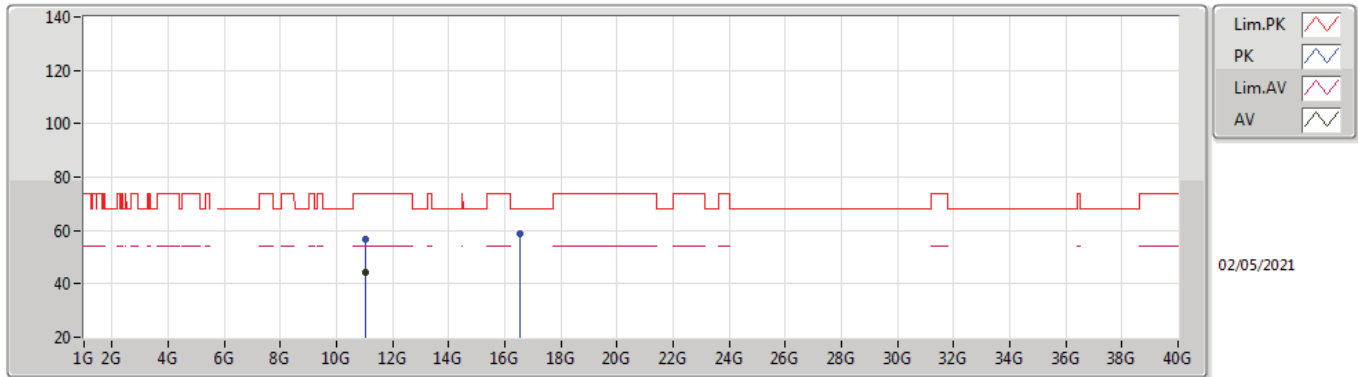

802.11ac VHT40-BF_Nss1,(MCS0)_4TX

5510MHz_TX

Type	Freq (Hz)	Level (dBuV/m)	Limit (dBuV/m)	Margin (dB)	Factor (dB)	Dist (m)	Condition	Azimuth (°)	Height (m)	Comment	Raw (dBuV)	AF (dB)	CL (dB)	PA (dB)
AV	11.00936G	44.35	54.00	-9.65	19.06	3	Vertical	95	2.10	-	25.29	40.26	9.25	30.45
PK	11.01848G	56.76	74.00	-17.24	19.04	3	Vertical	95	2.10	-	37.72	40.23	9.26	30.45
PK	16.54256G	58.99	68.20	-9.21	19.51	3	Vertical	152	2.18	-	39.48	38.76	11.80	31.05