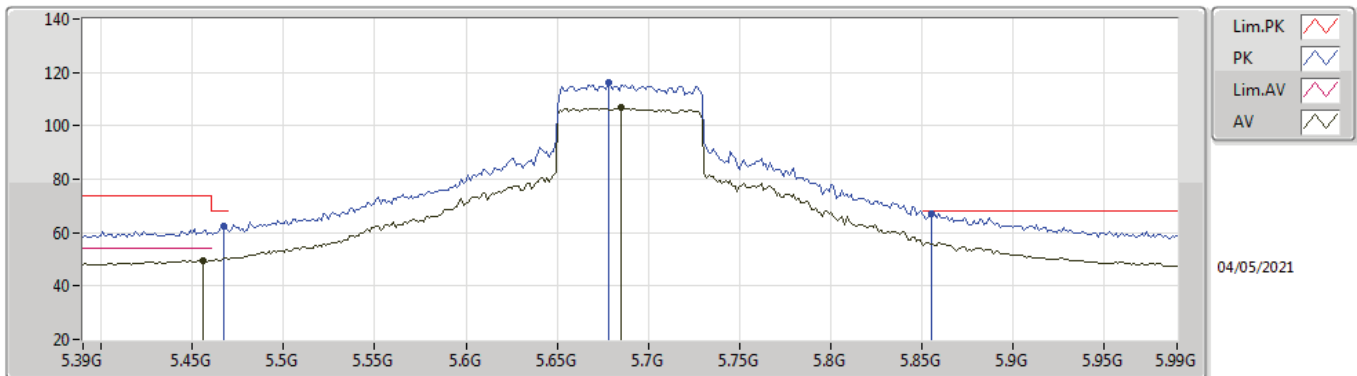

802.11ac VHT80-BF_Nss1,(MCS0)_4TX

5690MHz Straddle 5.47-5.725GHz_TX

Type	Freq (Hz)	Level (dBuV/m)	Limit (dBuV/m)	Margin (dB)	Factor (dB)	Dist (m)	Condition	Azimuth (°)	Height (m)	Comment	Raw (dBuV)	AF (dB)	CL (dB)	PA (dB)
AV	5.456G	49.62	54.00	-4.38	9.25	3	Horizontal	284	2.10	-	40.37	31.62	6.83	29.20
AV	5.6852G	106.76	Inf	-Inf	9.42	3	Horizontal	284	2.10	-	97.34	31.74	6.94	29.26
PK	5.4668G	62.50	68.20	-5.70	9.30	3	Horizontal	284	2.10	-	53.20	31.67	6.83	29.20
PK	5.678G	116.18	Inf	-Inf	9.39	3	Horizontal	284	2.10	-	106.79	31.71	6.94	29.26
PK	5.8556G	67.27	68.20	-0.93	9.82	3	Horizontal	284	2.10	-	57.45	32.11	7.03	29.32