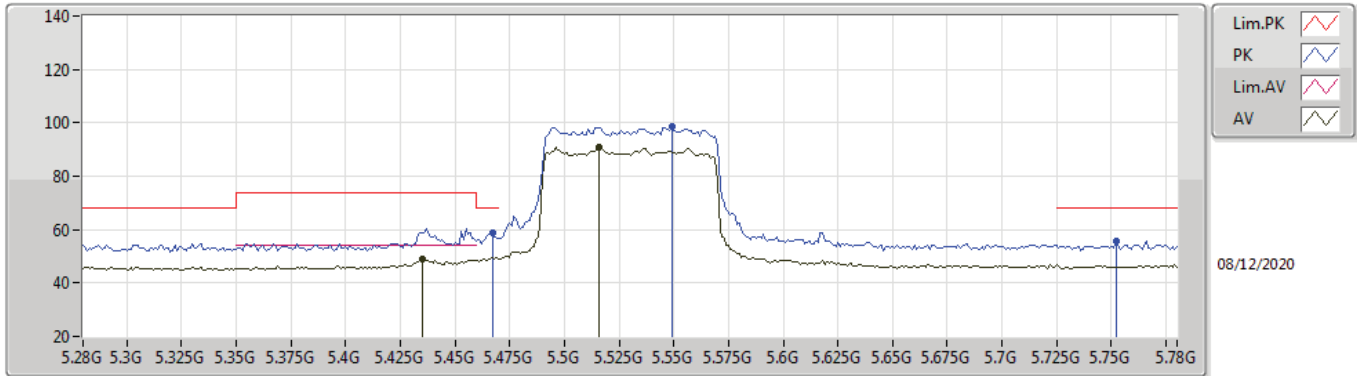

802.11ax HEW80_Nss4,(MCS0)_4TX

5530MHz_TX

Type	Freq (Hz)	Level (dBuV/m)	Limit (dBuV/m)	Margin (dB)	Factor (dB)	Dist (m)	Condition	Azimuth (°)	Height (m)	Comment	Raw (dBuV)	AF (dB)	CL (dB)	PA (dB)
AV	5.435G	48.77	54.00	-5.23	9.19	3	Vertical	188	1.42	-	39.58	31.57	6.82	29.20
AV	5.516G	91.03	Inf	-Inf	9.45	3	Vertical	188	1.42	-	81.58	31.80	6.86	29.21
PK	5.467G	58.80	68.20	-9.40	9.30	3	Vertical	188	1.42	-	49.50	31.67	6.83	29.20
PK	5.549G	98.63	Inf	-Inf	9.45	3	Vertical	188	1.42	-	89.18	31.80	6.87	29.22
PK	5.752G	55.65	68.20	-12.55	9.69	3	Vertical	188	1.42	-	45.96	32.00	6.98	29.29