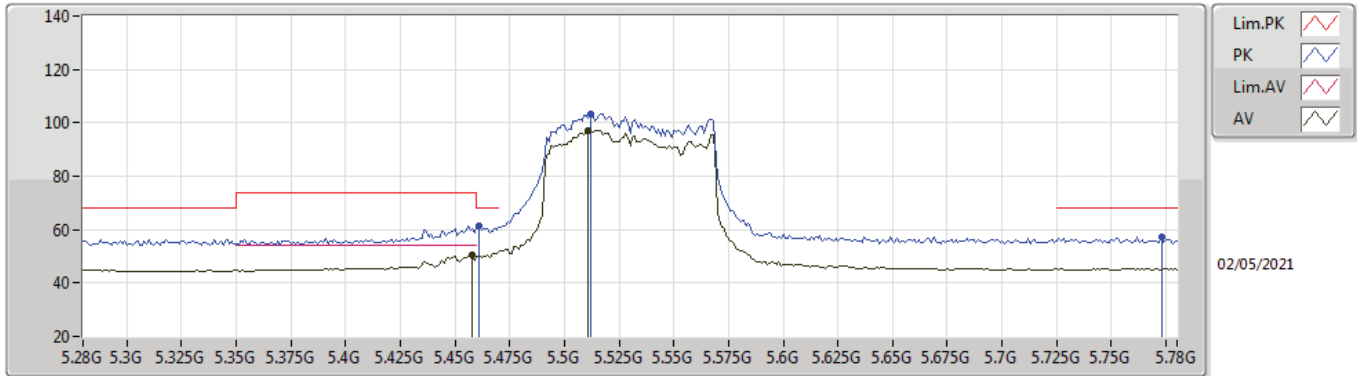

802.11ac VHT80-BF_Nss1,(MCS0)_4TX

5530MHz_TX

Type	Freq (Hz)	Level (dBuV/m)	Limit (dBuV/m)	Margin (dB)	Factor (dB)	Dist (m)	Condition	Azimuth (°)	Height (m)	Comment	Raw (dBuV)	AF (dB)	CL (dB)	PA (dB)
AV	5.458G	50.44	54.00	-3.56	9.26	3	Vertical	178	1.50	-	41.18	31.63	6.83	29.20
AV	5.511G	97.15	Inf	-Inf	9.44	3	Vertical	178	1.50	-	87.71	31.78	6.86	29.20
PK	5.461G	61.29	68.20	-6.91	9.27	3	Vertical	178	1.50	-	52.02	31.64	6.83	29.20
PK	5.512G	103.45	Inf	-Inf	9.44	3	Vertical	178	1.50	-	94.01	31.78	6.86	29.20
PK	5.773G	57.33	68.20	-10.87	9.60	3	Vertical	178	1.50	-	47.73	31.90	6.99	29.29