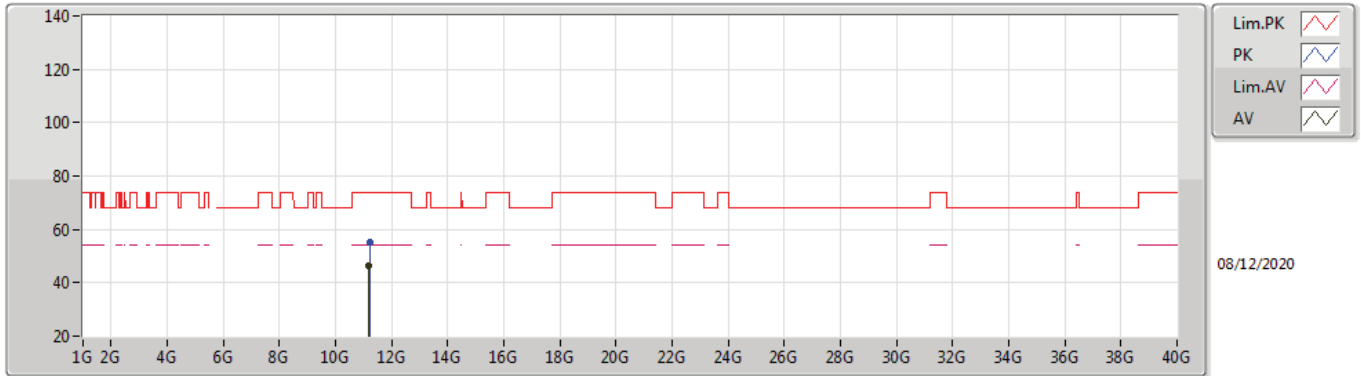

802.11ax HEW160_Nss4,(MCS0)_4TX

5570MHz_TX

Type	Freq (Hz)	Level (dBuV/m)	Limit (dBuV/m)	Margin (dB)	Factor (dB)	Dist (m)	Condition	Azimuth (°)	Height (m)	Comment	Raw (dBuV)	AF (dB)	CL (dB)	PA (dB)
AV	11.20171G	46.46	54.00	-7.54	18.72	3	Vertical	31	1.49	-	27.74	39.80	9.34	30.42
PK	11.21788G	55.20	74.00	-18.80	18.73	3	Vertical	31	1.49	-	36.47	39.80	9.35	30.42