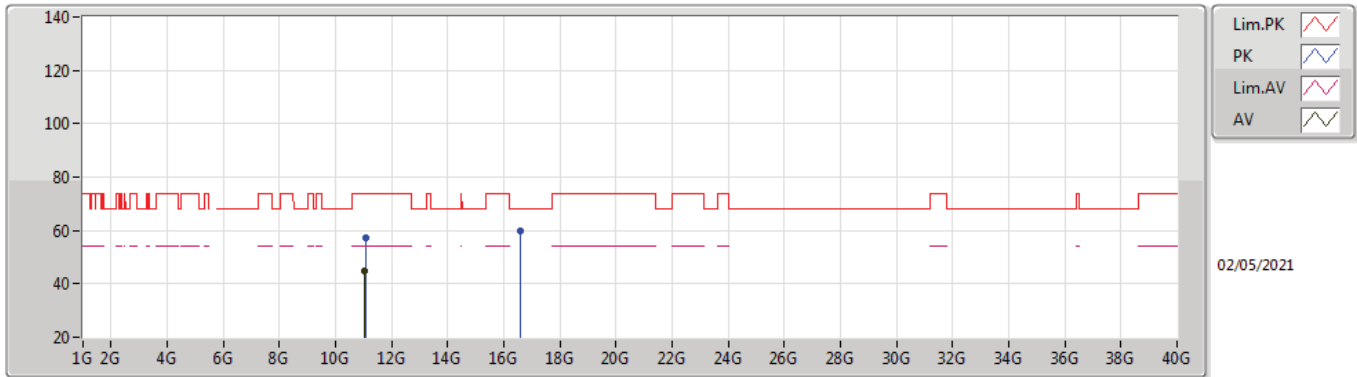

802.11ac VHT80-BF_Nss1,(MCS0)_4TX

5530MHz_TX

Type	Freq (Hz)	Level (dBuV/m)	Limit (dBuV/m)	Margin (dB)	Factor (dB)	Dist (m)	Condition	Azimuth (°)	Height (m)	Comment	Raw (dBuV)	AF (dB)	CL (dB)	PA (dB)
AV	11.05176G	44.66	54.00	-9.34	18.92	3	Vertical	12	2.32	-	25.74	40.09	9.27	30.44
PK	11.0792G	57.26	74.00	-16.74	18.83	3	Vertical	12	2.32	-	38.43	39.98	9.29	30.44
PK	16.59992G	59.58	68.20	-8.62	19.51	3	Vertical	328	2.45	-	40.07	38.70	11.83	31.02