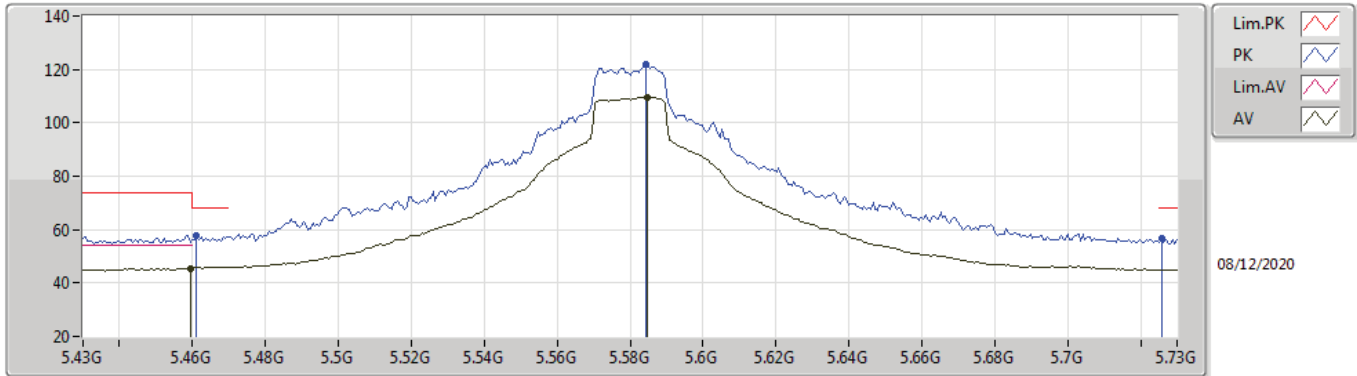

802.11ax HEW20_Nss4,(MCS0)_4TX

5580MHz_TX

Type	Freq (Hz)	Level (dBuV/m)	Limit (dBuV/m)	Margin (dB)	Factor (dB)	Dist (m)	Condition	Azimuth (°)	Height (m)	Comment	Raw (dBuV)	AF (dB)	CL (dB)	PA (dB)
AV	5.4594G	45.57	54.00	-8.43	9.27	3	Vertical	188	1.56	-	36.30	31.64	6.83	29.20
AV	5.5848G	109.73	Inf	-Inf	9.53	3	Vertical	188	1.56	-	100.20	31.87	6.89	29.23
PK	5.4612G	57.53	68.20	-10.67	9.27	3	Vertical	188	1.56	-	48.26	31.64	6.83	29.20
PK	5.5842G	121.72	Inf	-Inf	9.53	3	Vertical	188	1.56	-	112.19	31.87	6.89	29.23
PK	5.7258G	56.60	68.20	-11.60	9.63	3	Vertical	188	1.56	-	46.97	31.95	6.96	29.28