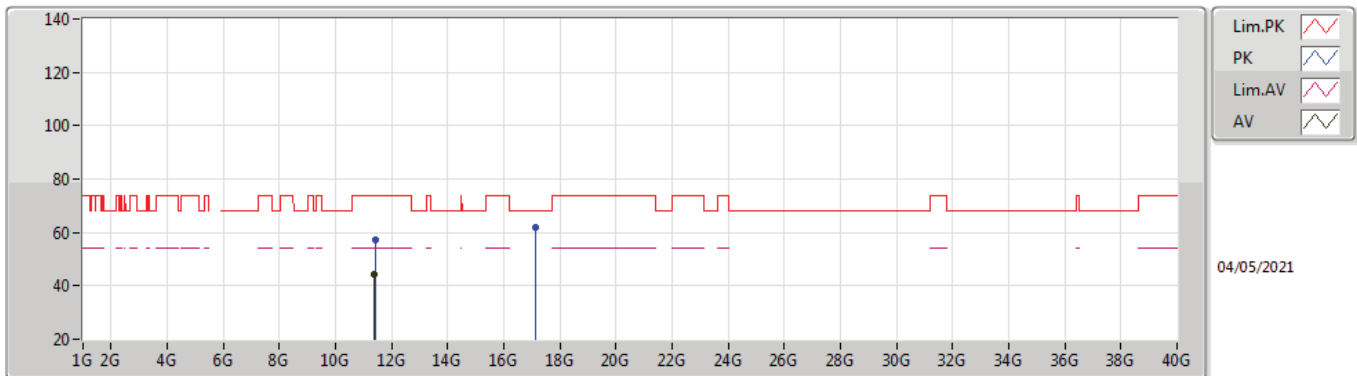

802.11ax HEW40-BF_Nss1,(MCS0)_4TX

5710MHz Straddle 5.47-5.725GHz_TX

Type	Freq (Hz)	Level (dBuV/m)	Limit (dBuV/m)	Margin (dB)	Factor (dB)	Dist (m)	Condition	Azimuth (°)	Height (m)	Comment	Raw (dBuV)	AF (dB)	CL (dB)	PA (dB)
AV	11.4012G	44.53	54.00	-9.47	19.04	3	Horizontal	17	1.50	-	25.49	40.00	9.43	30.39
PK	11.4026G	57.19	74.00	-16.81	19.04	3	Horizontal	17	1.50	-	38.15	40.00	9.43	30.39
PK	17.1491G	61.83	68.20	-6.37	21.31	3	Horizontal	128	1.44	-	40.52	39.95	12.13	30.77