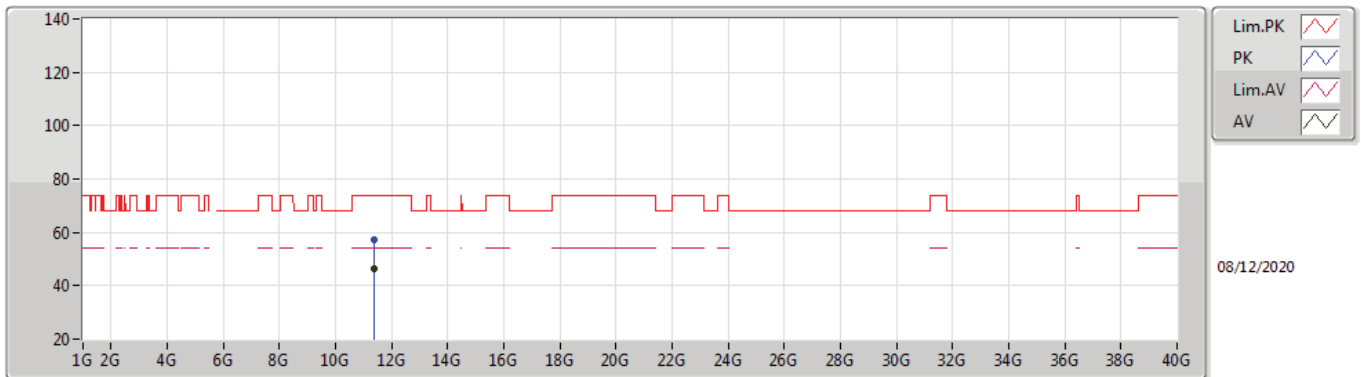

802.11ax HEW20_Nss4,(MCS0)_4TX

5700MHz_TX

Type	Freq (Hz)	Level (dBuV/m)	Limit (dBuV/m)	Margin (dB)	Factor (dB)	Dist (m)	Condition	Azimuth (°)	Height (m)	Comment	Raw (dBuV)	AF (dB)	CL (dB)	PA (dB)
AV	11.39984G	46.18	54.00	-7.82	18.94	3	Horizontal	315	1.82	-	27.24	39.90	9.43	30.39
PK	11.39552G	57.03	74.00	-16.97	18.94	3	Horizontal	315	1.82	-	38.09	39.90	9.43	30.39