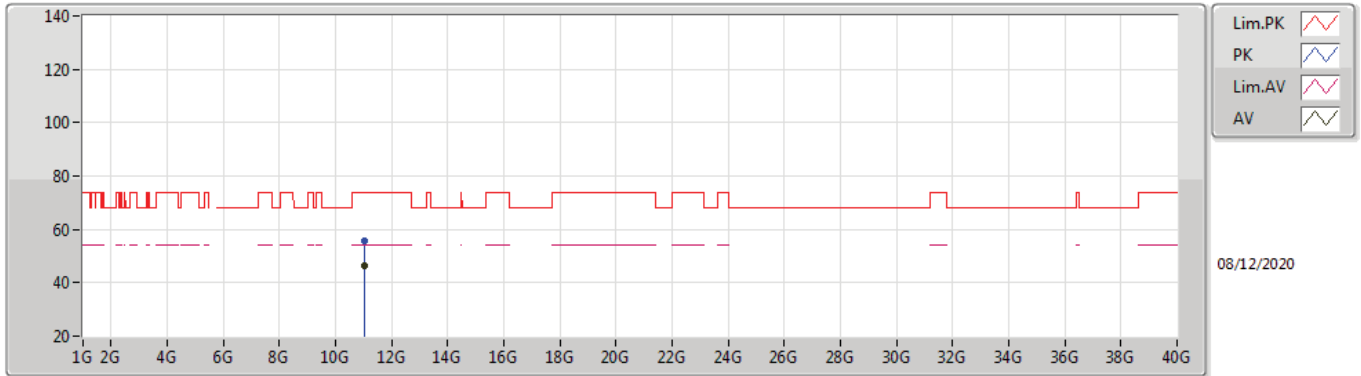

802.11ax HEW80_Nss4,(MCS0)_4TX

5530MHz_TX

Type	Freq (Hz)	Level (dBuV/m)	Limit (dBuV/m)	Margin (dB)	Factor (dB)	Dist (m)	Condition	Azimuth (°)	Height (m)	Comment	Raw (dBuV)	AF (dB)	CL (dB)	PA (dB)
AV	11.05636G	46.15	54.00	-7.85	18.87	3	Vertical	306	1.85	-	27.28	40.03	9.28	30.44
PK	11.05104G	55.86	74.00	-18.14	18.88	3	Vertical	306	1.85	-	36.98	40.05	9.27	30.44