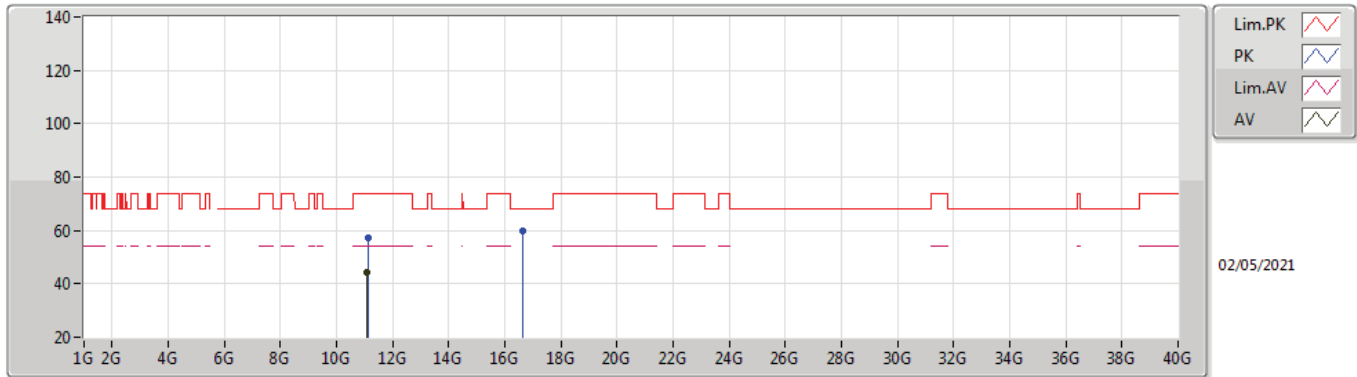

802.11ac VHT40-BF_Nss1,(MCS0)_4TX

5550MHz_TX

Type	Freq (Hz)	Level (dBuV/m)	Limit (dBuV/m)	Margin (dB)	Factor (dB)	Dist (m)	Condition	Azimuth (°)	Height (m)	Comment	Raw (dBuV)	AF (dB)	CL (dB)	PA (dB)
AV	11.10462G	44.35	54.00	-9.65	18.75	3	Vertical	6	1.60	-	25.60	39.89	9.30	30.44
PK	11.10954G	57.27	74.00	-16.73	18.75	3	Vertical	6	1.60	-	38.52	39.88	9.30	30.43
PK	16.64958G	59.64	68.20	-8.56	19.92	3	Vertical	92	2.35	-	39.72	39.05	11.86	30.99