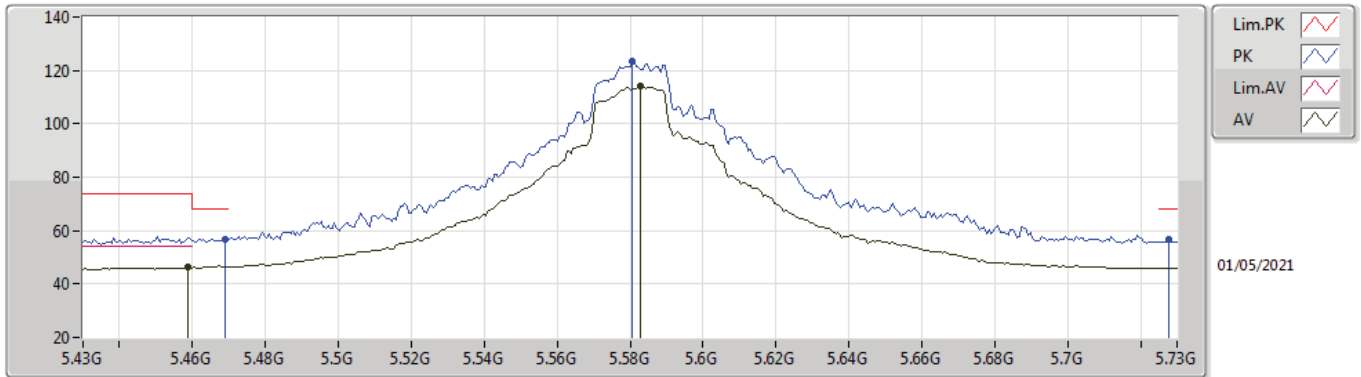

802.11ax HEW20-BF_Nss1,(MCS0)_4TX

5580MHz_TX

Type	Freq (Hz)	Level (dBuV/m)	Limit (dBuV/m)	Margin (dB)	Factor (dB)	Dist (m)	Condition	Azimuth (°)	Height (m)	Comment	Raw (dBuV)	AF (dB)	CL (dB)	PA (dB)
AV	5.4588G	46.20	54.00	-7.80	9.27	3	Horizontal	267	1.50	-	36.93	31.64	6.83	29.20
AV	5.583G	114.07	Inf	-Inf	9.36	3	Horizontal	267	1.50	-	104.71	31.70	6.89	29.23
PK	5.469G	56.93	68.20	-11.27	9.31	3	Horizontal	267	1.50	-	47.62	31.68	6.83	29.20
PK	5.5806G	123.43	Inf	-Inf	9.36	3	Horizontal	267	1.50	-	114.07	31.70	6.89	29.23
PK	5.7276G	56.85	68.20	-11.35	9.54	3	Horizontal	267	1.50	-	47.31	31.86	6.96	29.28