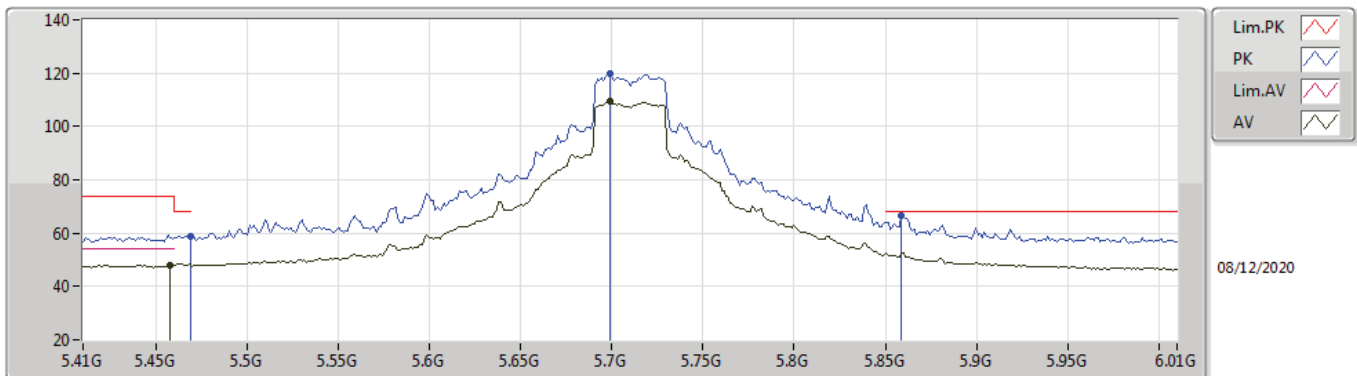

802.11ax HEW40_Nss4,(MCS0)_4TX
5710MHz Straddle 5.47-5.725GHz_TX

Type	Freq (Hz)	Level (dBuV/m)	Limit (dBuV/m)	Margin (dB)	Factor (dB)	Dist (m)	Condition	Azimuth (°)	Height (m)	Comment	Raw (dBuV)	AF (dB)	CL (dB)	PA (dB)
AV	5.458G	47.89	54.00	-6.11	9.26	3	Horizontal	263	2.60	-	38.63	31.63	6.83	29.20
AV	5.6992G	109.48	Inf	-Inf	9.58	3	Horizontal	263	2.60	-	99.90	31.90	6.95	29.27
PK	5.4688G	58.78	68.20	-9.42	9.31	3	Horizontal	263	2.60	-	49.47	31.68	6.83	29.20
PK	5.6992G	119.80	Inf	-Inf	9.58	3	Horizontal	263	2.60	-	110.22	31.90	6.95	29.27
PK	5.8588G	66.43	68.20	-1.77	9.83	3	Horizontal	263	2.60	-	56.60	32.12	7.03	29.32