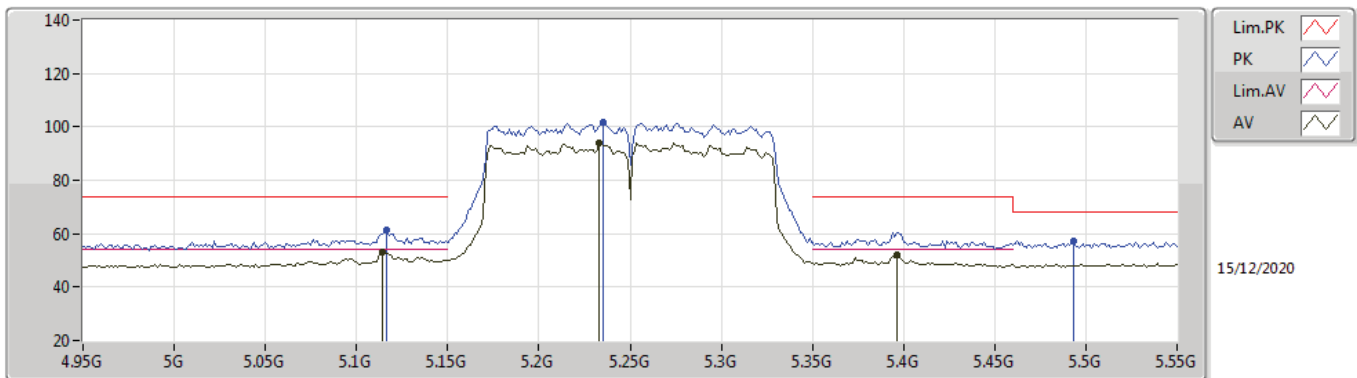

802.11ac VHT160_Nss4,(MCS0)_4TX

5250MHz_TX

Type	Freq (Hz)	Level (dBuV/m)	Limit (dBuV/m)	Margin (dB)	Factor (dB)	Dist (m)	Condition	Azimuth (°)	Height (m)	Comment	Raw (dBuV)	AF (dB)	CL (dB)	PA (dB)
AV	5.1144G	52.97	54.00	-1.03	9.51	3	Horizontal	273	2.60	-	43.46	31.93	6.76	29.18
AV	5.2332G	94.21	Inf	-Inf	9.15	3	Horizontal	273	2.60	-	85.06	31.53	6.80	29.18
AV	5.3964G	52.16	54.00	-1.84	9.08	3	Horizontal	273	2.60	-	43.08	31.47	6.80	29.19
PK	5.1168G	61.37	74.00	-12.63	9.51	3	Horizontal	273	2.60	-	51.86	31.93	6.76	29.18
PK	5.2356G	101.66	Inf	-Inf	9.14	3	Horizontal	273	2.60	-	92.52	31.52	6.80	29.18
PK	5.4936G	57.20	68.20	-11.00	9.42	3	Horizontal	273	2.60	-	47.78	31.77	6.85	29.20