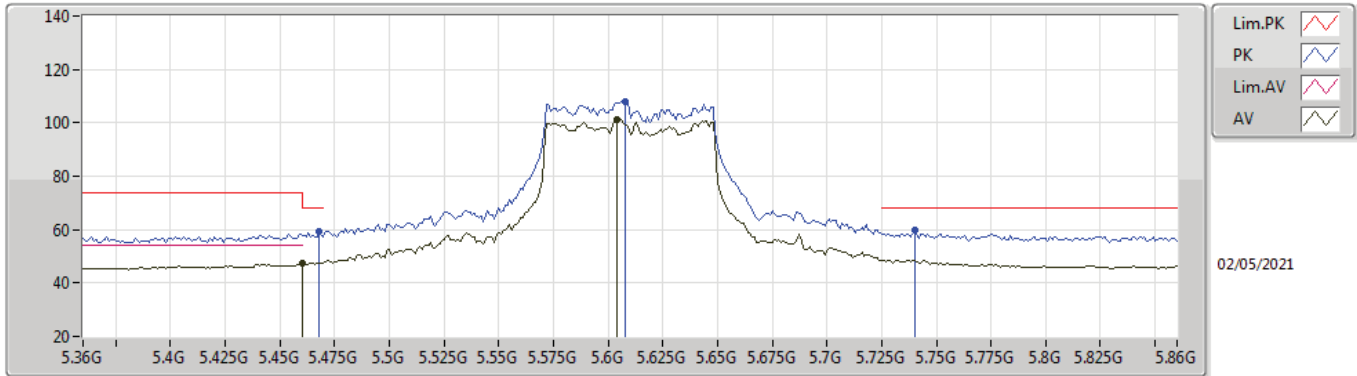

802.11ac VHT80-BF_Nss1,(MCS0)_4TX

5610MHz_TX

Type	Freq (Hz)	Level (dBuV/m)	Limit (dBuV/m)	Margin (dB)	Factor (dB)	Dist (m)	Condition	Azimuth (°)	Height (m)	Comment	Raw (dBuV)	AF (dB)	CL (dB)	PA (dB)
AV	5.46G	47.38	54.00	-6.62	9.27	3	Vertical	174	1.50	-	38.11	31.64	6.83	29.20
AV	5.604G	101.37	Inf	-Inf	9.35	3	Vertical	174	1.50	-	92.02	31.69	6.90	29.24
PK	5.468G	59.17	68.20	-9.03	9.30	3	Vertical	174	1.50	-	49.87	31.67	6.83	29.20
PK	5.608G	108.06	Inf	-Inf	9.34	3	Vertical	174	1.50	-	98.72	31.68	6.90	29.24
PK	5.74G	59.78	68.20	-8.42	9.57	3	Vertical	174	1.50	-	50.21	31.88	6.97	29.28