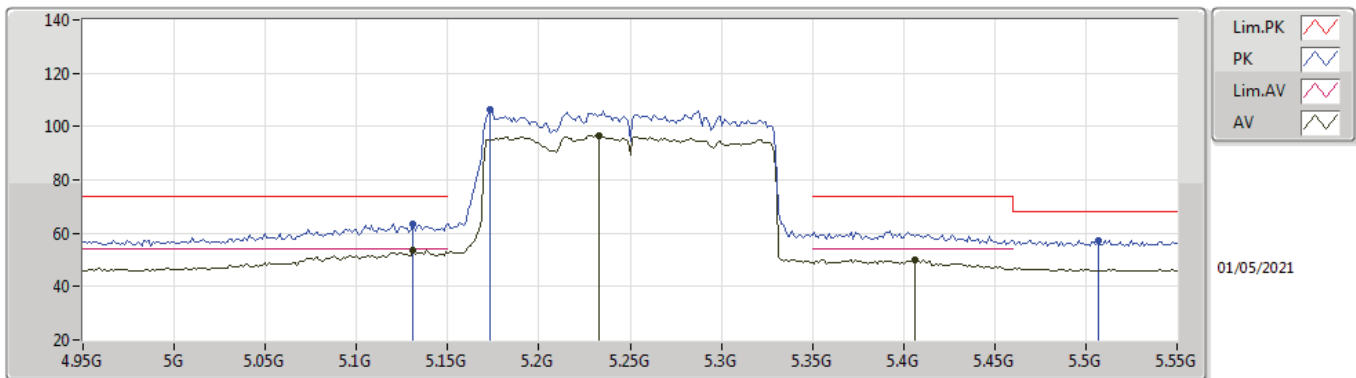

802.11ax HEW160-BF_Nss1,(MCS0)_4TX

5250MHz Straddle 5.15-5.25GHz_TX

Type	Freq (Hz)	Level (dBuV/m)	Limit (dBuV/m)	Margin (dB)	Factor (dB)	Dist (m)	Condition	Azimuth (°)	Height (m)	Comment	Raw (dBuV)	AF (dB)	CL (dB)	PA (dB)
AV	5.1312G	53.70	54.00	-0.30	9.59	3	Horizontal	265	3.00	-	44.11	32.00	6.77	29.18
AV	5.2332G	96.78	Inf	-Inf	9.25	3	Horizontal	265	3.00	-	87.53	31.63	6.80	29.18
AV	5.406G	50.05	54.00	-3.95	9.12	3	Horizontal	265	3.00	-	40.93	31.51	6.80	29.19
PK	5.1312G	63.64	74.00	-10.36	9.59	3	Horizontal	265	3.00	-	54.05	32.00	6.77	29.18
PK	5.1732G	106.34	Inf	-Inf	9.56	3	Horizontal	265	3.00	-	96.78	31.95	6.79	29.18
PK	5.5068G	57.50	68.20	-10.70	9.44	3	Horizontal	265	3.00	-	48.06	31.79	6.85	29.20