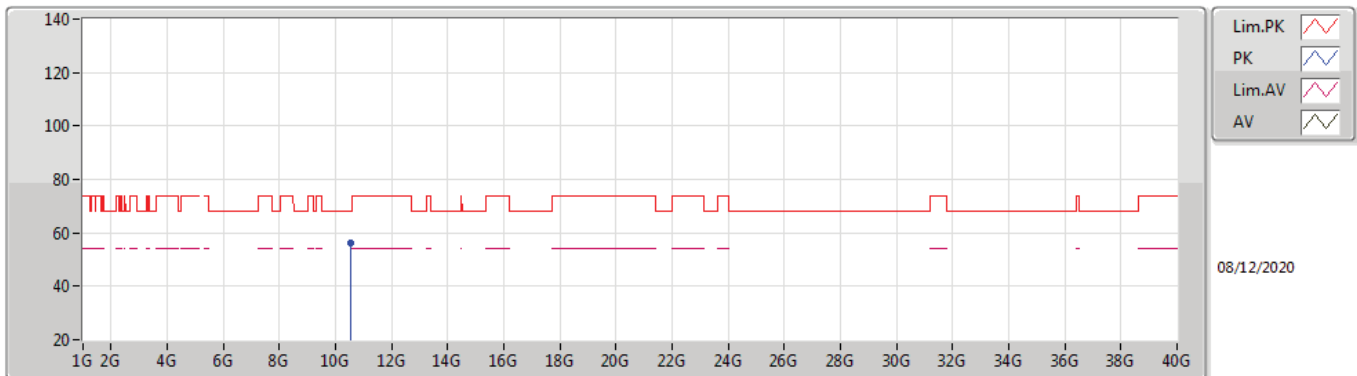

**802.11ax HEW20_Nss4,(MCS0)_4TX
5260MHz_TX**

Type	Freq (Hz)	Level (dBuV/m)	Limit (dBuV/m)	Margin (dB)	Factor (dB)	Dist (m)	Condition	Azimuth (°)	Height (m)	Comment	Raw (dBuV)	AF (dB)	CL (dB)	PA (dB)
PK	10.52512G	56.09	68.20	-12.11	18.38	3	Horizontal	305	2.13	-	37.71	39.73	9.04	30.39