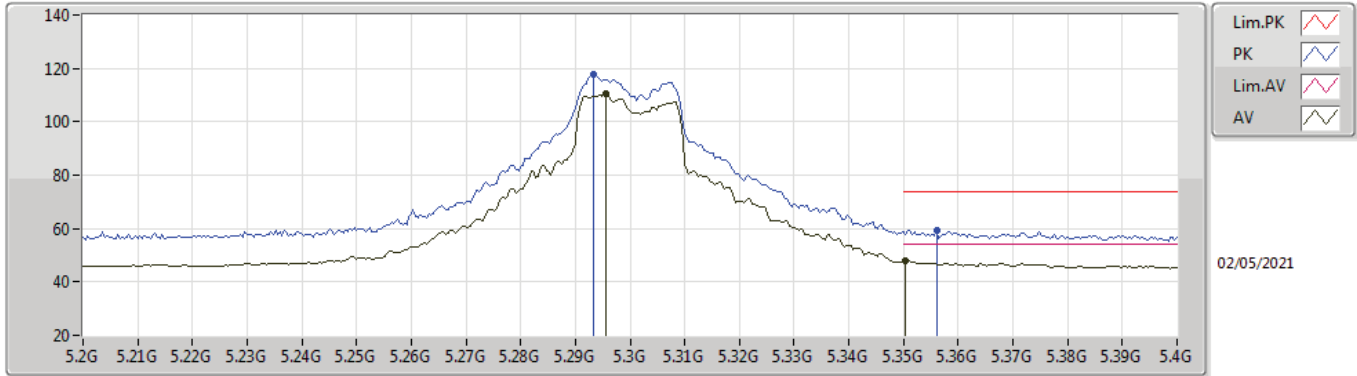

802.11ac VHT20-BF_Nss1,(MCS0)_4TX

5300MHz_TX

Type	Freq (Hz)	Level (dBuV/m)	Limit (dBuV/m)	Margin (dB)	Factor (dB)	Dist (m)	Condition	Azimuth (°)	Height (m)	Comment	Raw (dBuV)	AF (dB)	CL (dB)	PA (dB)
AV	5.2956G	110.50	Inf	-Inf	8.84	3	Vertical	239	1.50	-	101.66	31.23	6.80	29.19
AV	5.3504G	47.92	54.00	-6.08	8.71	3	Vertical	239	1.50	-	39.21	31.10	6.80	29.19
PK	5.2932G	117.71	Inf	-Inf	8.85	3	Vertical	239	1.50	-	108.86	31.24	6.80	29.19
PK	5.356G	59.23	74.00	-14.77	8.76	3	Vertical	239	1.50	-	50.47	31.15	6.80	29.19