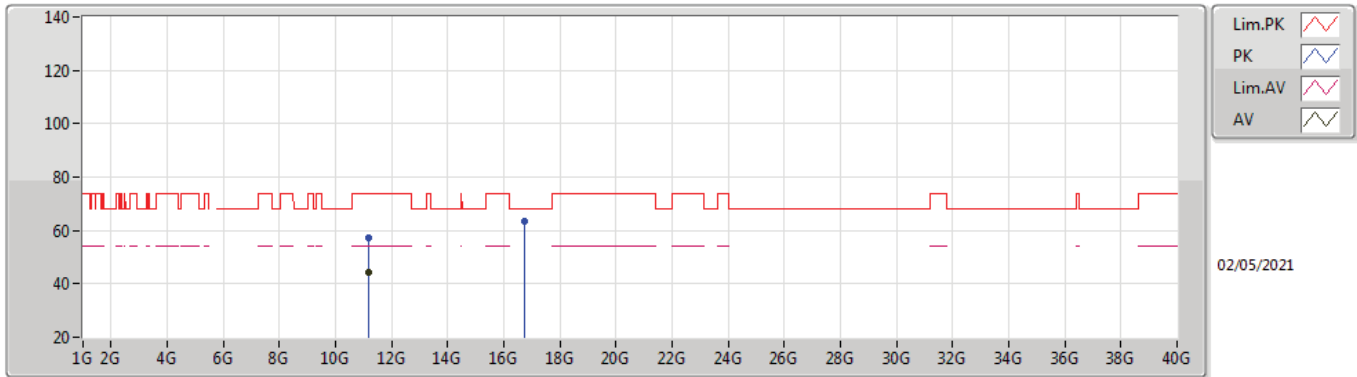

802.11ac VHT20-BF_Nss1,(MCS0)_4TX

5580MHz_TX

Type	Freq (Hz)	Level (dBuV/m)	Limit (dBuV/m)	Margin (dB)	Factor (dB)	Dist (m)	Condition	Azimuth (°)	Height (m)	Comment	Raw (dBuV)	AF (dB)	CL (dB)	PA (dB)
AV	11.16104G	44.45	54.00	-9.55	18.67	3	Vertical	150	1.55	-	25.78	39.78	9.32	30.43
PK	11.1632G	57.00	74.00	-17.00	18.66	3	Vertical	150	1.55	-	38.34	39.77	9.32	30.43
PK	16.7352G	63.48	68.20	-4.72	20.60	3	Vertical	229	1.62	-	42.88	39.65	11.90	30.95