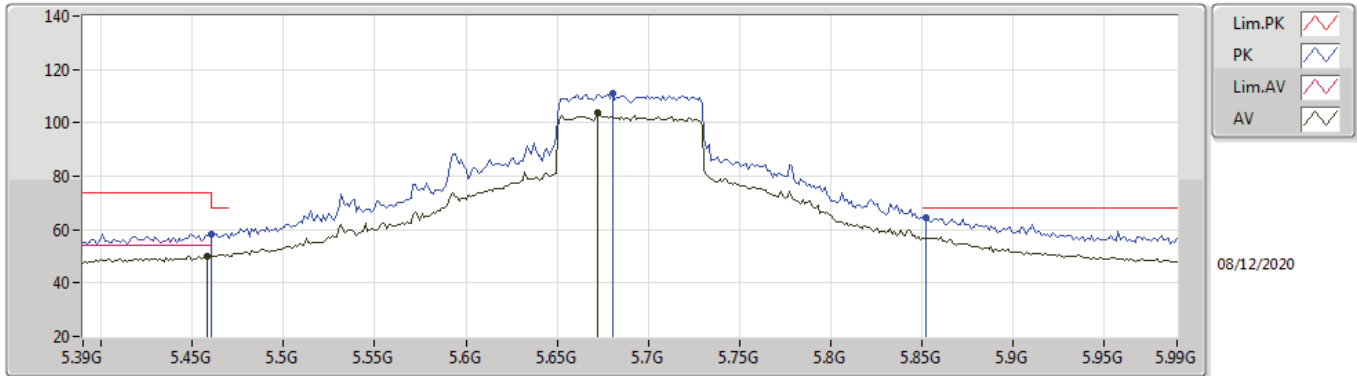

802.11ax HEW80_Nss4,(MCS0)_4TX
5690MHz Straddle 5.47-5.725GHz_TX

Type	Freq (Hz)	Level (dBuV/m)	Limit (dBuV/m)	Margin (dB)	Factor (dB)	Dist (m)	Condition	Azimuth (°)	Height (m)	Comment	Raw (dBuV)	AF (dB)	CL (dB)	PA (dB)
AV	5.4584G	50.19	54.00	-3.81	9.26	3	Vertical	56	2.79	-	40.93	31.63	6.83	29.20
AV	5.672G	103.77	Inf	-Inf	9.47	3	Vertical	56	2.79	-	94.30	31.79	6.94	29.26
PK	5.46G	58.38	68.20	-9.82	9.27	3	Vertical	56	2.79	-	49.11	31.64	6.83	29.20
PK	5.6804G	110.83	Inf	-Inf	9.50	3	Vertical	56	2.79	-	101.33	31.82	6.94	29.26
PK	5.852G	64.41	68.20	-3.79	9.81	3	Vertical	56	2.79	-	54.60	32.10	7.03	29.32