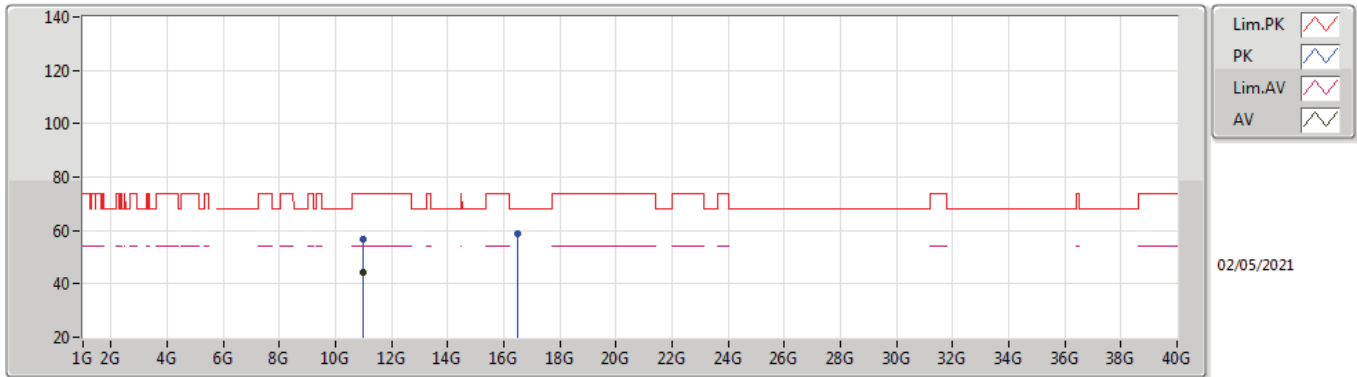

802.11ac VHT20-BF_Nss1,(MCS0)_4TX

5500MHz_TX

Type	Freq (Hz)	Level (dBuV/m)	Limit (dBuV/m)	Margin (dB)	Factor (dB)	Dist (m)	Condition	Azimuth (°)	Height (m)	Comment	Raw (dBuV)	AF (dB)	CL (dB)	PA (dB)
AV	11.00488G	44.33	54.00	-9.67	19.08	3	Vertical	228	2.43	-	25.25	40.28	9.25	30.45
PK	10.99328G	56.86	74.00	-17.14	19.09	3	Vertical	228	2.43	-	37.77	40.29	9.25	30.45
PK	16.50128G	59.00	68.20	-9.20	19.51	3	Vertical	44	2.21	-	39.49	38.80	11.78	31.07