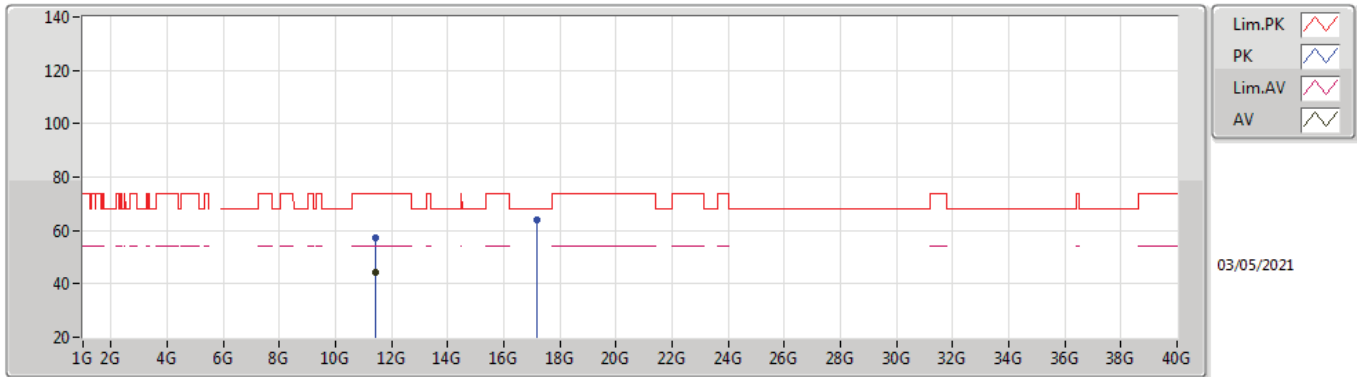

802.11ax HEW20-BF_Nss1,(MCS0)_4TX

5720MHz Straddle 5.47-5.725GHz_TX

Type	Freq (Hz)	Level (dBuV/m)	Limit (dBuV/m)	Margin (dB)	Factor (dB)	Dist (m)	Condition	Azimuth (°)	Height (m)	Comment	Raw (dBuV)	AF (dB)	CL (dB)	PA (dB)
AV	11.43472G	44.28	54.00	-9.72	19.03	3	Vertical	266	1.35	-	25.25	39.97	9.45	30.39
PK	11.44894G	57.20	74.00	-16.80	19.01	3	Vertical	266	1.35	-	38.19	39.95	9.45	30.39
PK	17.16036G	64.00	68.20	-4.20	21.32	3	Vertical	242	1.90	-	42.68	39.94	12.14	30.76