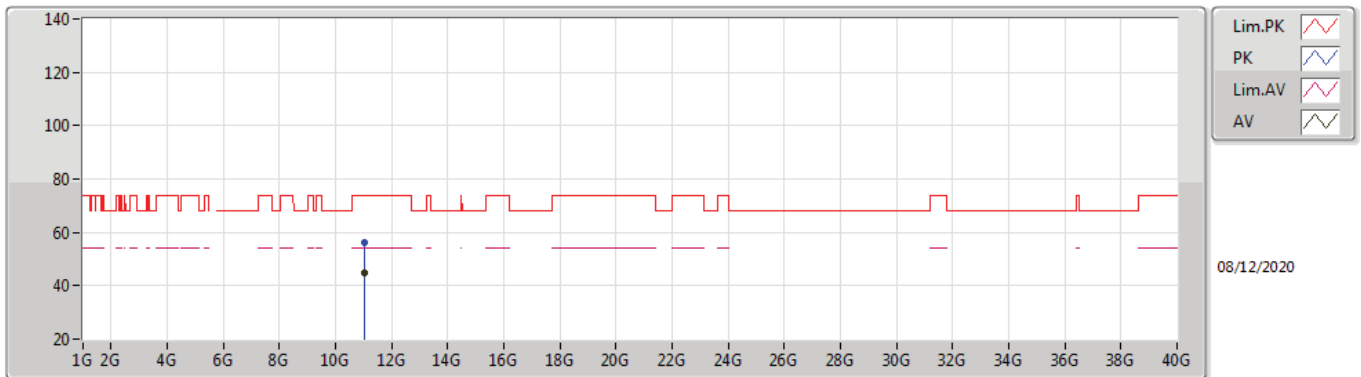

802.11ax HEW40_Nss4,(MCS0)_4TX

5510MHz_TX

Type	Freq (Hz)	Level (dBuV/m)	Limit (dBuV/m)	Margin (dB)	Factor (dB)	Dist (m)	Condition	Azimuth (°)	Height (m)	Comment	Raw (dBuV)	AF (dB)	CL (dB)	PA (dB)
AV	11.012G	45.06	54.00	-8.94	18.97	3	Horizontal	112	1.52	-	26.09	40.16	9.26	30.45
PK	11.01876G	56.30	74.00	-17.70	18.95	3	Horizontal	112	1.52	-	37.35	40.14	9.26	30.45