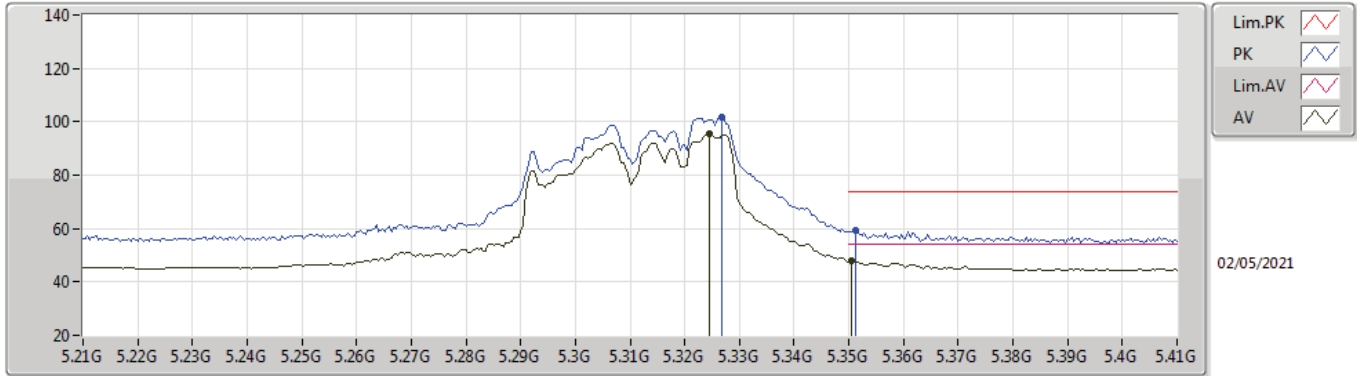

802.11ac VHT40-BF_Nss1,(MCS0)_4TX

5310MHz_TX

Type	Freq (Hz)	Level (dBuV/m)	Limit (dBuV/m)	Margin (dB)	Factor (dB)	Dist (m)	Condition	Azimuth (°)	Height (m)	Comment	Raw (dBuV)	AF (dB)	CL (dB)	PA (dB)
AV	5.3244G	95.68	Inf	-Inf	8.76	3	Vertical	310	1.50	-	86.92	31.15	6.80	29.19
AV	5.3504G	47.83	54.00	-6.17	8.71	3	Vertical	310	1.50	-	39.12	31.10	6.80	29.19
PK	5.3268G	101.96	Inf	-Inf	8.76	3	Vertical	310	1.50	-	93.20	31.15	6.80	29.19
PK	5.3512G	59.16	74.00	-14.84	8.72	3	Vertical	310	1.50	-	50.44	31.11	6.80	29.19