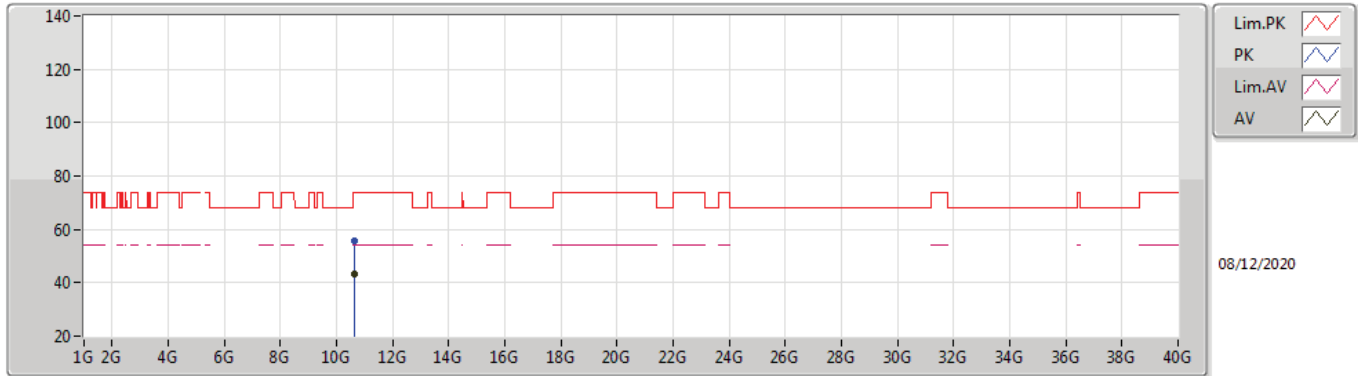

802.11ax HEW20_Nss4,(MCS0)_4TX

5320MHz_TX

Type	Freq (Hz)	Level (dBuV/m)	Limit (dBuV/m)	Margin (dB)	Factor (dB)	Dist (m)	Condition	Azimuth (°)	Height (m)	Comment	Raw (dBuV)	AF (dB)	CL (dB)	PA (dB)
AV	10.63898G	43.39	54.00	-10.61	18.44	3	Vertical	163	2.43	-	24.95	39.76	9.09	30.41
PK	10.64224G	55.46	74.00	-18.54	18.44	3	Vertical	163	2.43	-	37.02	39.76	9.09	30.41