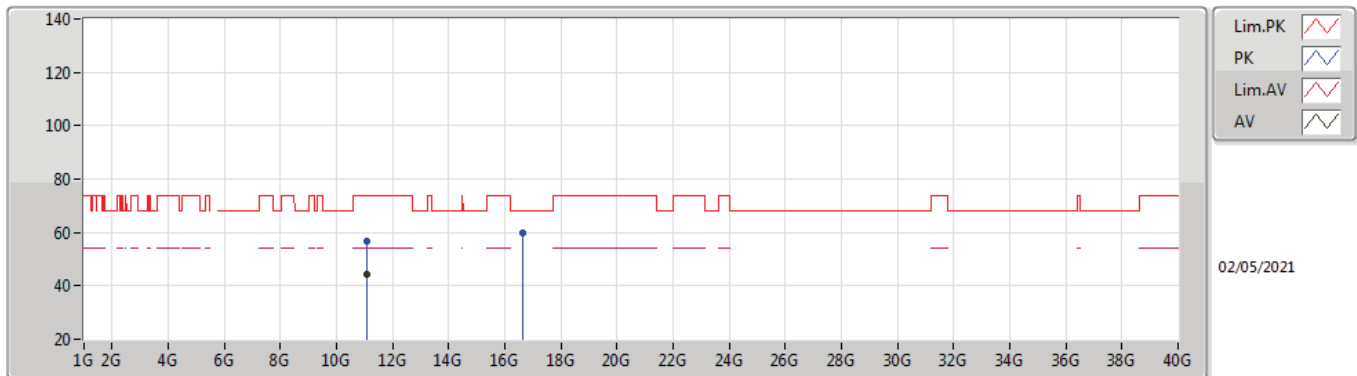

802.11ac VHT40-BF_Nss1,(MCS0)_4TX

5550MHz_TX

Type	Freq (Hz)	Level (dBuV/m)	Limit (dBuV/m)	Margin (dB)	Factor (dB)	Dist (m)	Condition	Azimuth (°)	Height (m)	Comment	Raw (dBuV)	AF (dB)	CL (dB)	PA (dB)
AV	11.085G	44.21	54.00	-9.79	18.81	3	Horizontal	302	2.23	-	25.40	39.96	9.29	30.44
PK	11.09454G	56.56	74.00	-17.44	18.77	3	Horizontal	302	2.23	-	37.79	39.92	9.29	30.44
PK	16.65366G	59.67	68.20	-8.53	19.95	3	Horizontal	340	1.50	-	39.72	39.08	11.86	30.99