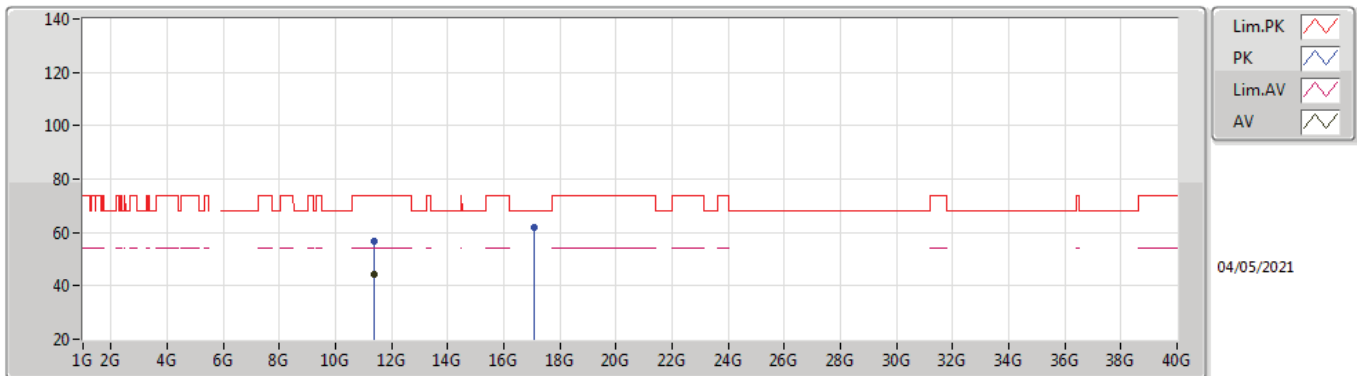

802.11ac VHT80-BF_Nss1,(MCS0)_4TX

5690MHz Straddle 5.47-5.725GHz_TX

Type	Freq (Hz)	Level (dBuV/m)	Limit (dBuV/m)	Margin (dB)	Factor (dB)	Dist (m)	Condition	Azimuth (°)	Height (m)	Comment	Raw (dBuV)	AF (dB)	CL (dB)	PA (dB)
AV	11.3798G	44.40	54.00	-9.60	18.98	3	Horizontal	206	1.69	-	25.42	39.96	9.42	30.40
PK	11.387G	56.59	74.00	-17.41	18.99	3	Horizontal	206	1.69	-	37.60	39.97	9.42	30.40
PK	17.0945G	62.07	68.20	-6.13	21.33	3	Horizontal	193	1.50	-	40.74	40.01	12.10	30.78