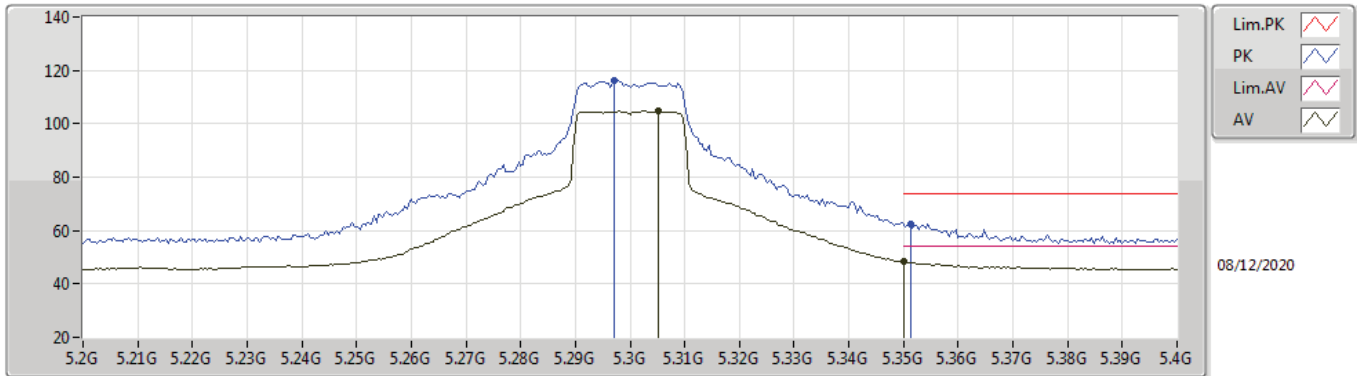

802.11ax HEW20_Nss4,(MCS0)_4TX

5300MHz_TX

Type	Freq (Hz)	Level (dBuV/m)	Limit (dBuV/m)	Margin (dB)	Factor (dB)	Dist (m)	Condition	Azimuth (°)	Height (m)	Comment	Raw (dBuV)	AF (dB)	CL (dB)	PA (dB)
AV	5.3052G	104.74	Inf	-Inf	8.89	3	Vertical	188	1.56	-	95.85	31.28	6.80	29.19
AV	5.35G	48.47	54.00	-5.53	8.71	3	Vertical	188	1.56	-	39.76	31.10	6.80	29.19
PK	5.2972G	116.07	Inf	-Inf	8.92	3	Vertical	188	1.56	-	107.15	31.31	6.80	29.19
PK	5.3512G	62.48	74.00	-11.52	8.72	3	Vertical	188	1.56	-	53.76	31.11	6.80	29.19