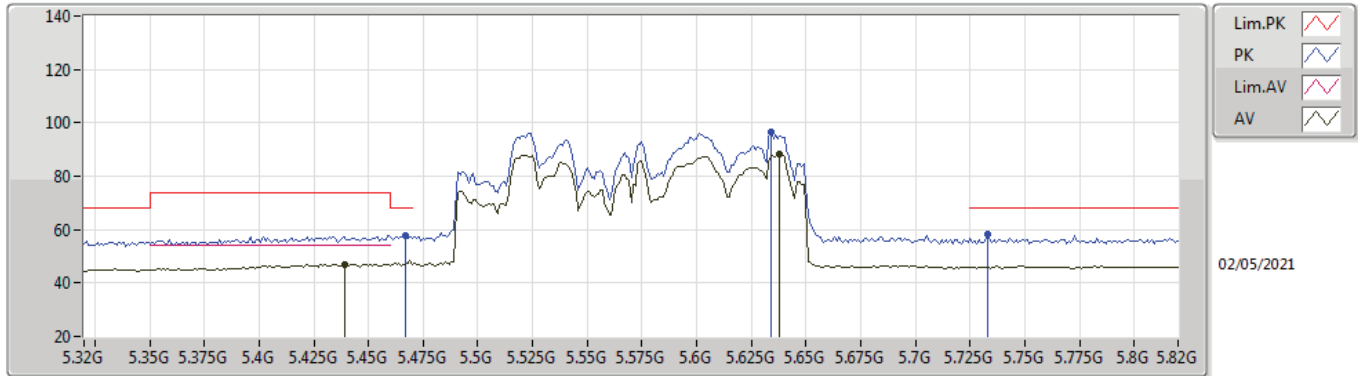

802.11ax HEW160-BF_Nss1,(MCS0)_4TX

5570MHz_TX

Type	Freq (Hz)	Level (dBuV/m)	Limit (dBuV/m)	Margin (dB)	Factor (dB)	Dist (m)	Condition	Azimuth (°)	Height (m)	Comment	Raw (dBuV)	AF (dB)	CL (dB)	PA (dB)
AV	5.439G	47.07	54.00	-6.93	9.20	3	Vertical	266	1.55	-	37.87	31.58	6.82	29.20
AV	5.638G	88.02	Inf	-Inf	9.29	3	Vertical	266	1.55	-	78.73	31.62	6.92	29.25
PK	5.467G	57.75	68.20	-10.45	9.30	3	Vertical	266	1.55	-	48.45	31.67	6.83	29.20
PK	5.634G	96.40	Inf	-Inf	9.30	3	Vertical	266	1.55	-	87.10	31.63	6.92	29.25
PK	5.733G	58.25	68.20	-9.95	9.56	3	Vertical	266	1.55	-	48.69	31.87	6.97	29.28