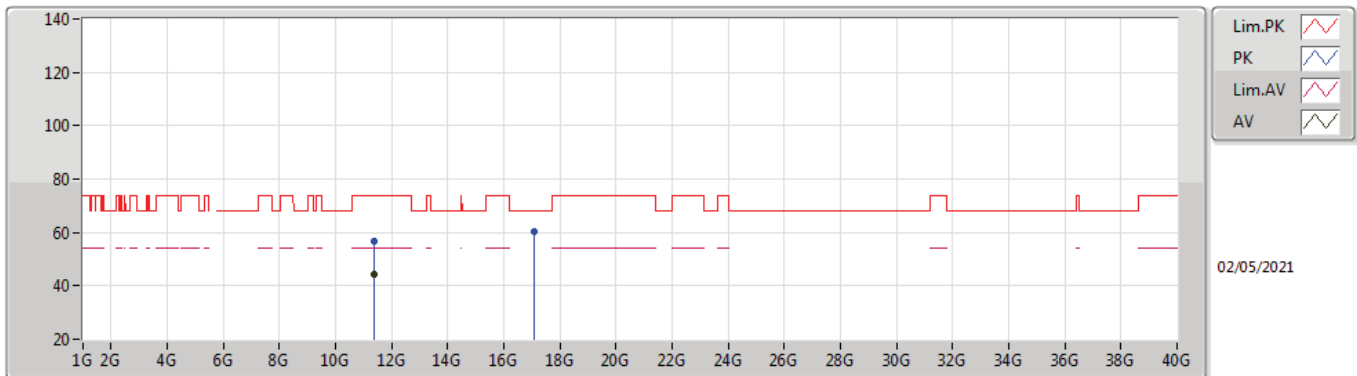

802.11ac VHT20-BF_Nss1,(MCS0)_4TX

5700MHz_TX

Type	Freq (Hz)	Level (dBuV/m)	Limit (dBuV/m)	Margin (dB)	Factor (dB)	Dist (m)	Condition	Azimuth (°)	Height (m)	Comment	Raw (dBuV)	AF (dB)	CL (dB)	PA (dB)
AV	11.39656G	44.36	54.00	-9.64	19.03	3	Horizontal	299	1.61	-	25.33	39.99	9.43	30.39
PK	11.38288G	56.94	74.00	-17.06	18.99	3	Horizontal	299	1.61	-	37.95	39.97	9.42	30.40
PK	17.08576G	60.39	68.20	-7.81	21.33	3	Horizontal	337	1.45	-	39.06	40.01	12.10	30.78