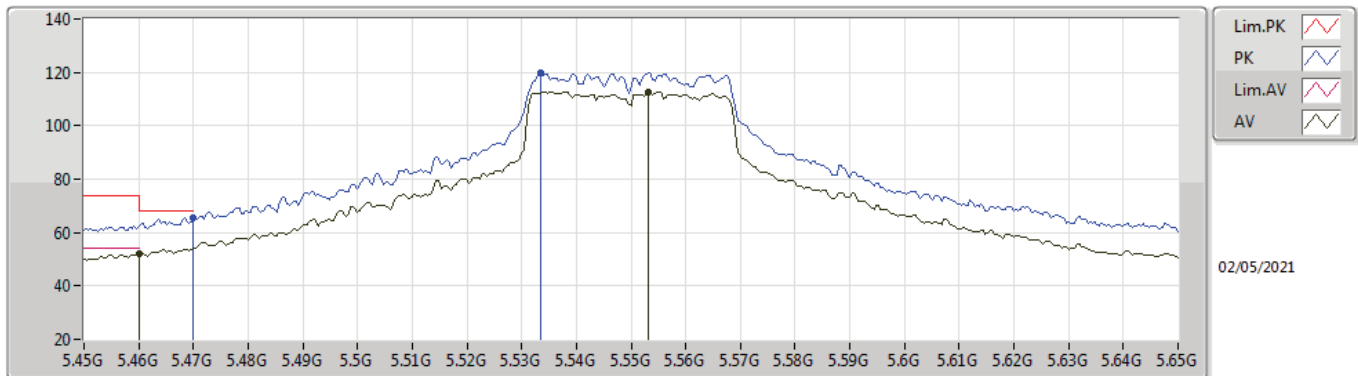

802.11ac VHT40-BF_Nss1,(MCS0)_4TX

5550MHz_TX

Type	Freq (Hz)	Level (dBuV/m)	Limit (dBuV/m)	Margin (dB)	Factor (dB)	Dist (m)	Condition	Azimuth (°)	Height (m)	Comment	Raw (dBuV)	AF (dB)	CL (dB)	PA (dB)
AV	5.46G	51.89	54.00	-2.11	9.27	3	Horizontal	266	2.48	-	42.62	31.64	6.83	29.20
AV	5.5532G	112.73	Inf	-Inf	9.36	3	Horizontal	266	2.48	-	103.37	31.70	6.88	29.22
PK	5.47G	65.48	68.20	-2.72	9.31	3	Horizontal	266	2.48	-	56.17	31.68	6.83	29.20
PK	5.5336G	119.57	Inf	-Inf	9.39	3	Horizontal	266	2.48	-	110.18	31.73	6.87	29.21