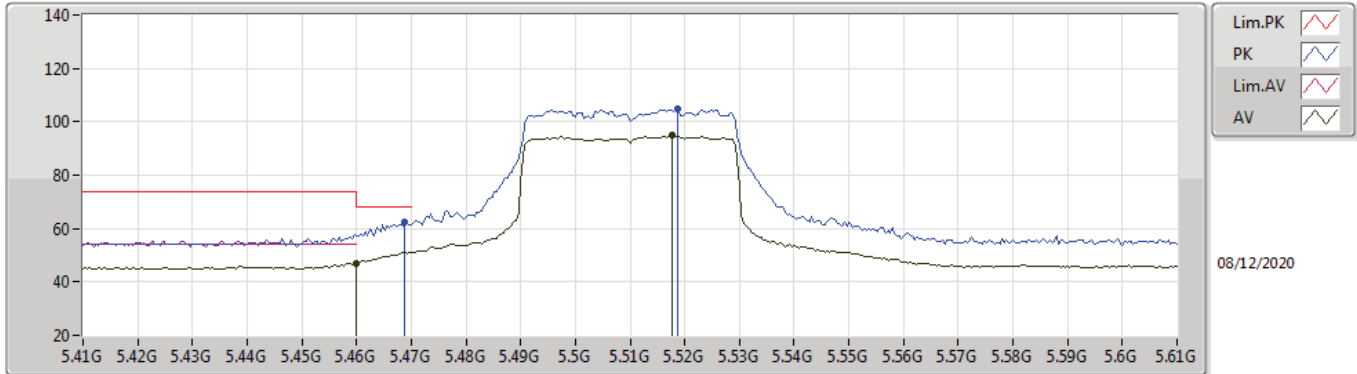

802.11ax HEW40_Nss4,(MCS0)_4TX

5510MHz_TX

Type	Freq (Hz)	Level (dBuV/m)	Limit (dBuV/m)	Margin (dB)	Factor (dB)	Dist (m)	Condition	Azimuth (°)	Height (m)	Comment	Raw (dBuV)	AF (dB)	CL (dB)	PA (dB)
AV	5.46G	47.10	54.00	-6.90	9.27	3	Vertical	185	1.99	-	37.83	31.64	6.83	29.20
AV	5.5176G	95.06	Inf	-Inf	9.45	3	Vertical	185	1.99	-	85.61	31.80	6.86	29.21
PK	5.4688G	62.57	68.20	-5.63	9.31	3	Vertical	185	1.99	-	53.26	31.68	6.83	29.20
PK	5.5188G	104.59	Inf	-Inf	9.45	3	Vertical	185	1.99	-	95.14	31.80	6.86	29.21