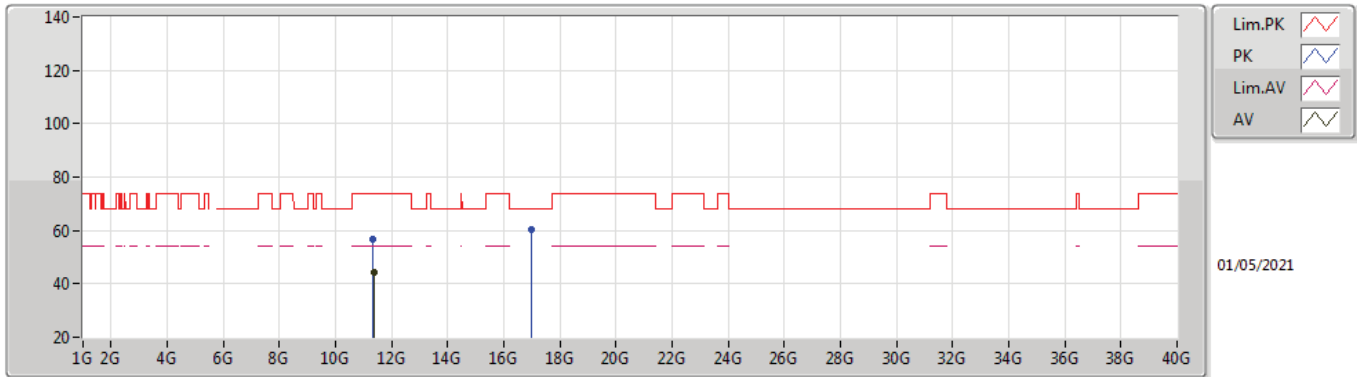

**802.11ax HEW40-BF_Nss1,(MCS0)_4TX
5670MHz_TX**

Type	Freq (Hz)	Level (dBuV/m)	Limit (dBuV/m)	Margin (dB)	Factor (dB)	Dist (m)	Condition	Azimuth (°)	Height (m)	Comment	Raw (dBuV)	AF (dB)	CL (dB)	PA (dB)
AV	11.3533G	44.07	54.00	-9.93	18.92	3	Vertical	176	1.50	-	25.15	39.91	9.41	30.40
PK	11.3365G	56.83	74.00	-17.17	18.87	3	Vertical	176	1.50	-	37.96	39.87	9.40	30.40
PK	17.0014G	60.47	68.20	-7.73	21.34	3	Vertical	189	1.50	-	39.13	40.10	12.05	30.81