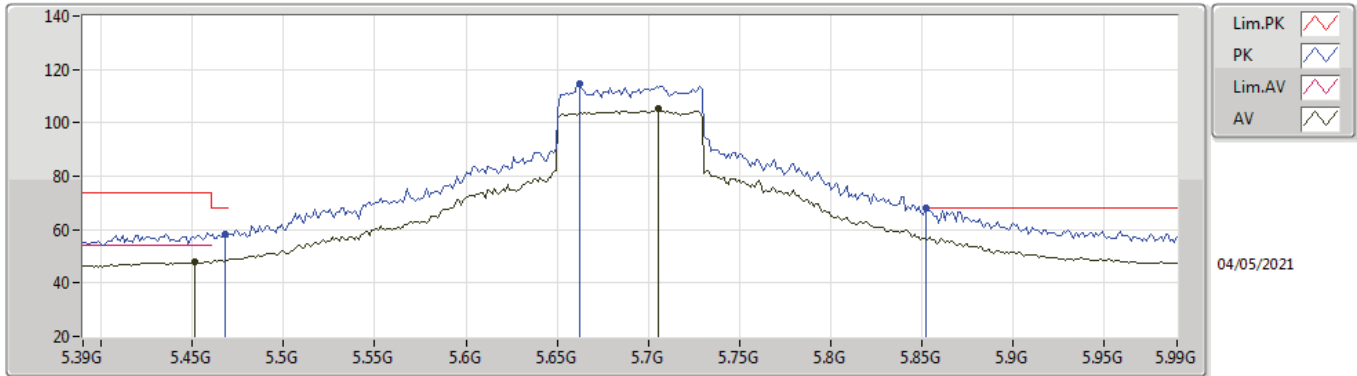

802.11ac VHT80-BF_Nss1,(MCS0)_4TX

5690MHz Straddle 5.47-5.725GHz_TX

Type	Freq (Hz)	Level (dBuV/m)	Limit (dBuV/m)	Margin (dB)	Factor (dB)	Dist (m)	Condition	Azimuth (°)	Height (m)	Comment	Raw (dBuV)	AF (dB)	CL (dB)	PA (dB)
AV	5.4512G	47.84	54.00	-6.16	9.23	3	Vertical	279	2.09	-	38.61	31.60	6.83	29.20
AV	5.7056G	105.20	Inf	-Inf	9.49	3	Vertical	279	2.09	-	95.71	31.81	6.95	29.27
PK	5.468G	58.45	68.20	-9.75	9.30	3	Vertical	279	2.09	-	49.15	31.67	6.83	29.20
PK	5.6624G	114.67	Inf	-Inf	9.32	3	Vertical	279	2.09	-	105.35	31.65	6.93	29.26
PK	5.852G	67.92	68.20	-0.28	9.81	3	Vertical	279	2.09	-	58.11	32.10	7.03	29.32