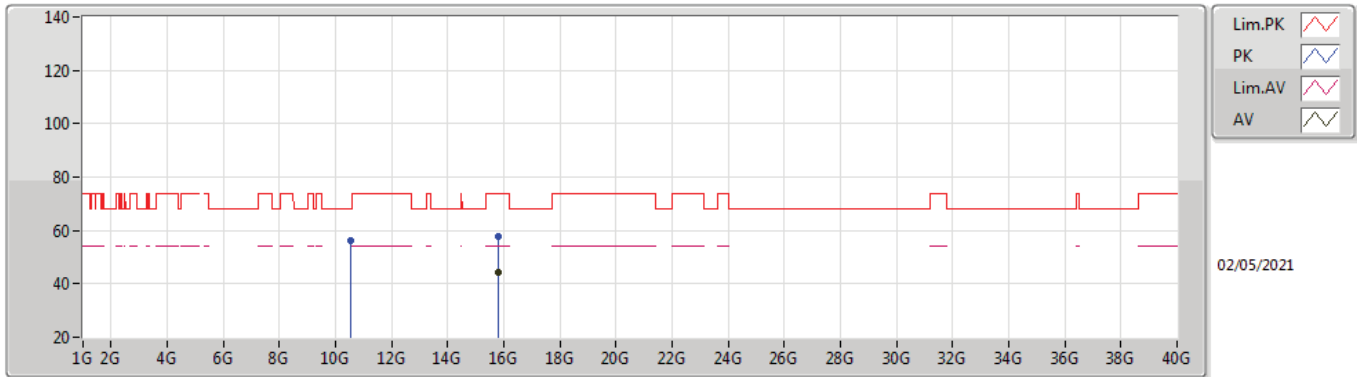

802.11ac VHT40-BF_Nss1,(MCS0)_4TX

5270MHz_TX

Type	Freq (Hz)	Level (dBuV/m)	Limit (dBuV/m)	Margin (dB)	Factor (dB)	Dist (m)	Condition	Azimuth (°)	Height (m)	Comment	Raw (dBuV)	AF (dB)	CL (dB)	PA (dB)
AV	15.7988G	44.40	54.00	-9.60	17.65	3	Vertical	78	1.14	-	26.75	37.30	11.41	31.06
PK	10.53216G	56.32	68.20	-11.88	18.32	3	Vertical	236	1.67	-	38.00	39.67	9.04	30.39
PK	15.81328G	57.86	74.00	-16.14	17.62	3	Vertical	78	1.14	-	40.24	37.26	11.42	31.06