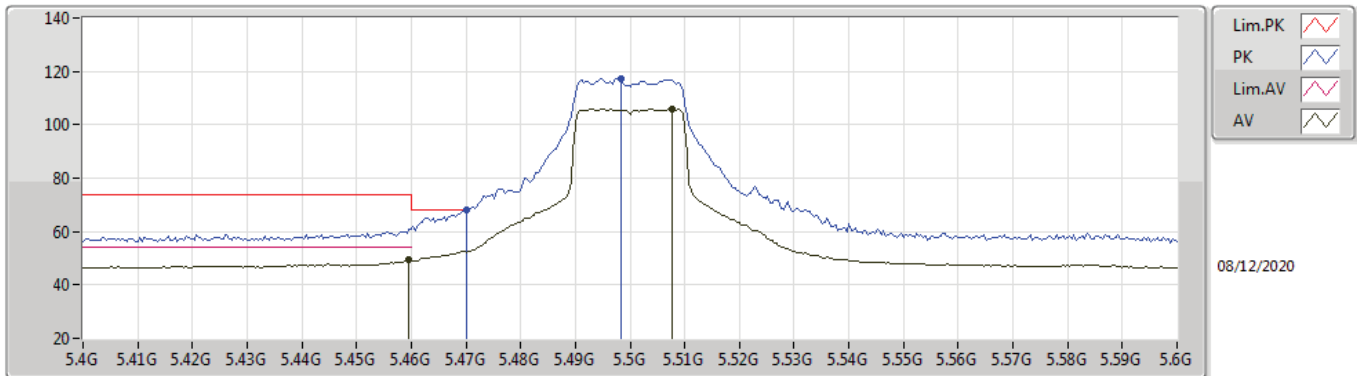

802.11ax HEW20_Nss4,(MCS0)_4TX

5500MHz_TX

Type	Freq (Hz)	Level (dBuV/m)	Limit (dBuV/m)	Margin (dB)	Factor (dB)	Dist (m)	Condition	Azimuth (°)	Height (m)	Comment	Raw (dBuV)	AF (dB)	CL (dB)	PA (dB)
AV	5.4596G	49.24	54.00	-4.76	9.27	3	Horizontal	265	2.56	-	39.97	31.64	6.83	29.20
AV	5.5076G	106.02	Inf	-Inf	9.45	3	Horizontal	265	2.56	-	96.57	31.80	6.85	29.20
PK	5.47G	68.12	68.20	-0.08	9.31	3	Horizontal	265	2.56	-	58.81	31.68	6.83	29.20
PK	5.4984G	117.15	Inf	-Inf	9.44	3	Horizontal	265	2.56	-	107.71	31.79	6.85	29.20