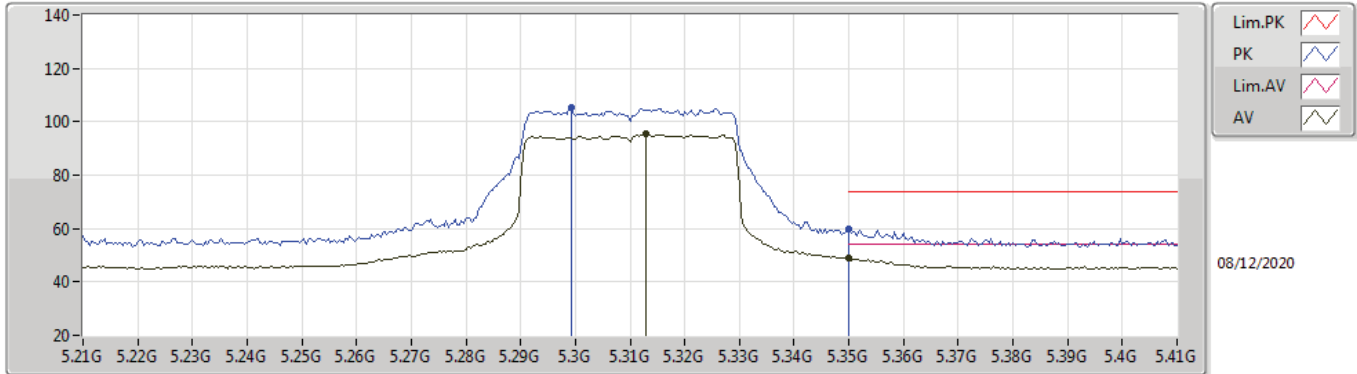

802.11ax HEW40_Nss4,(MCS0)_4TX

5310MHz_TX

Type	Freq (Hz)	Level (dBuV/m)	Limit (dBuV/m)	Margin (dB)	Factor (dB)	Dist (m)	Condition	Azimuth (°)	Height (m)	Comment	Raw (dBuV)	AF (dB)	CL (dB)	PA (dB)
AV	5.3128G	95.36	Inf	-Inf	8.86	3	Vertical	186	1.61	-	86.50	31.25	6.80	29.19
AV	5.35G	48.78	54.00	-5.22	8.71	3	Vertical	186	1.61	-	40.07	31.10	6.80	29.19
PK	5.2992G	105.12	Inf	-Inf	8.91	3	Vertical	186	1.61	-	96.21	31.30	6.80	29.19
PK	5.35G	59.75	74.00	-14.25	8.71	3	Vertical	186	1.61	-	51.04	31.10	6.80	29.19