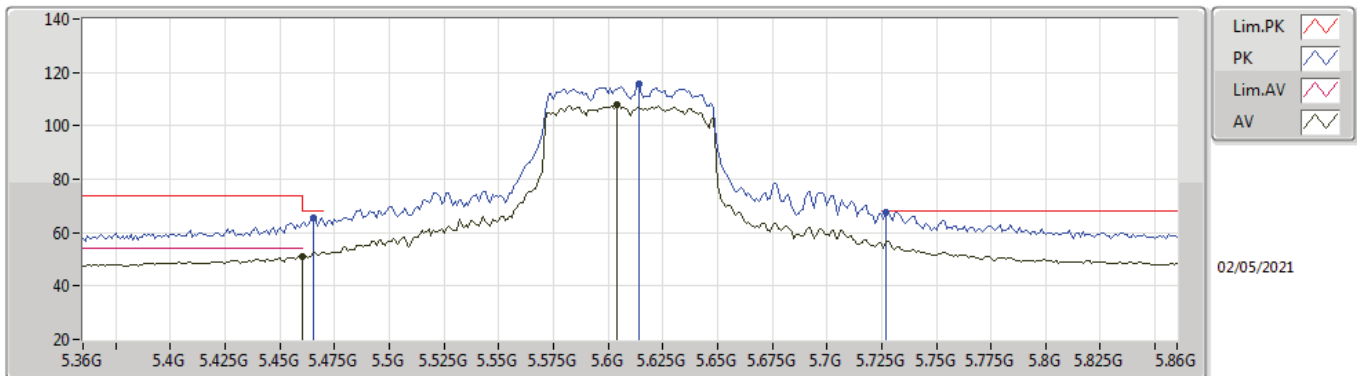

802.11ac VHT80-BF_Nss1,(MCS0)_4TX

5610MHz_TX

Type	Freq (Hz)	Level (dBuV/m)	Limit (dBuV/m)	Margin (dB)	Factor (dB)	Dist (m)	Condition	Azimuth (°)	Height (m)	Comment	Raw (dBuV)	AF (dB)	CL (dB)	PA (dB)
AV	5.46G	51.07	54.00	-2.93	9.27	3	Horizontal	264	2.29	-	41.80	31.64	6.83	29.20
AV	5.604G	108.15	Inf	-Inf	9.35	3	Horizontal	264	2.29	-	98.80	31.69	6.90	29.24
PK	5.465G	65.59	68.20	-2.61	9.29	3	Horizontal	264	2.29	-	56.30	31.66	6.83	29.20
PK	5.614G	115.74	Inf	-Inf	9.34	3	Horizontal	264	2.29	-	106.40	31.67	6.91	29.24
PK	5.727G	67.78	68.20	-0.42	9.53	3	Horizontal	264	2.29	-	58.25	31.85	6.96	29.28