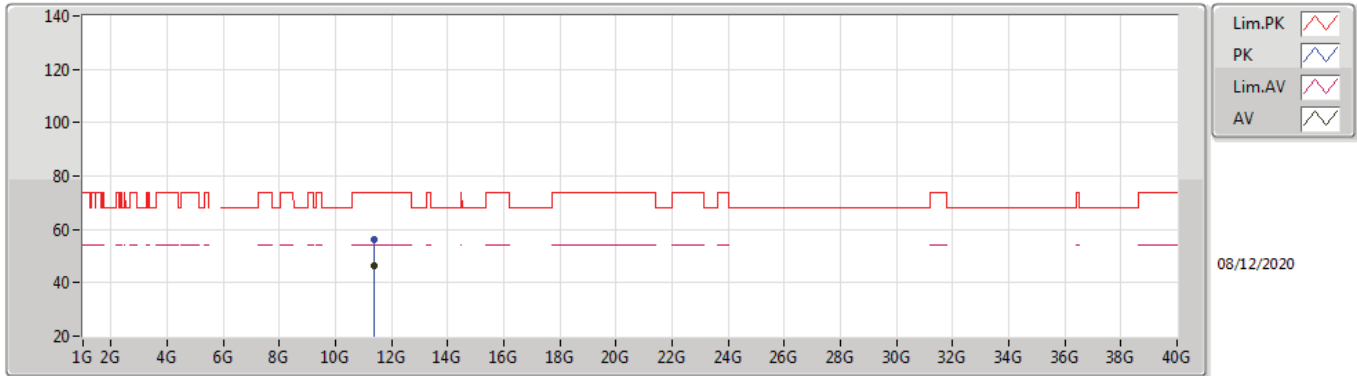

802.11ax HEW80_Nss4,(MCS0)_4TX
5690MHz Straddle 5.47-5.725GHz_TX

Type	Freq (Hz)	Level (dBuV/m)	Limit (dBuV/m)	Margin (dB)	Factor (dB)	Dist (m)	Condition	Azimuth (°)	Height (m)	Comment	Raw (dBuV)	AF (dB)	CL (dB)	PA (dB)
AV	11.38G	46.38	54.00	-7.62	18.90	3	Vertical	112	1.05	-	27.48	39.88	9.42	30.40
PK	11.37988G	55.99	74.00	-18.01	18.90	3	Vertical	112	1.05	-	37.09	39.88	9.42	30.40