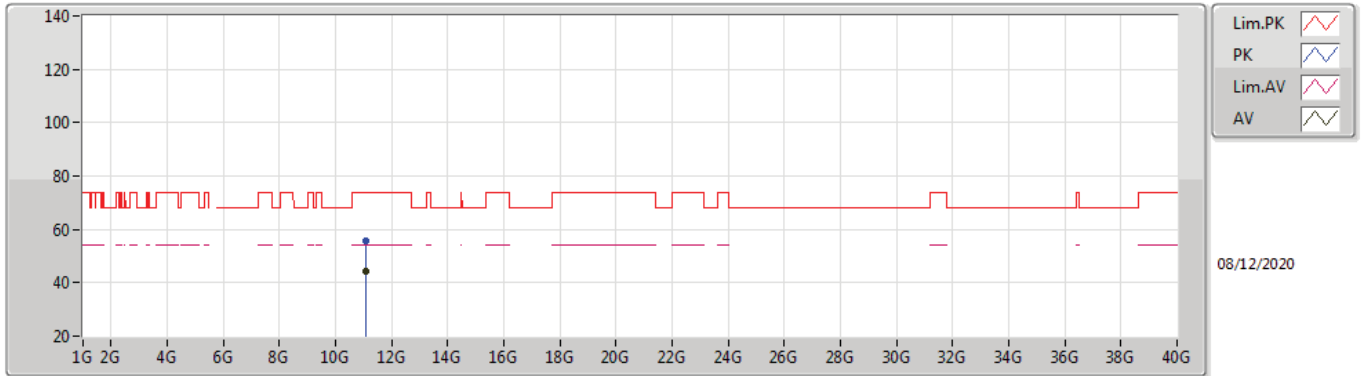

802.11ax HEW40_Nss4,(MCS0)_4TX

5550MHz_TX

Type	Freq (Hz)	Level (dBuV/m)	Limit (dBuV/m)	Margin (dB)	Factor (dB)	Dist (m)	Condition	Azimuth (°)	Height (m)	Comment	Raw (dBuV)	AF (dB)	CL (dB)	PA (dB)
AV	11.09548G	44.48	54.00	-9.52	18.76	3	Vertical	253	1.61	-	25.72	39.91	9.29	30.44
PK	11.10032G	55.79	74.00	-18.21	18.76	3	Vertical	253	1.61	-	37.03	39.90	9.30	30.44