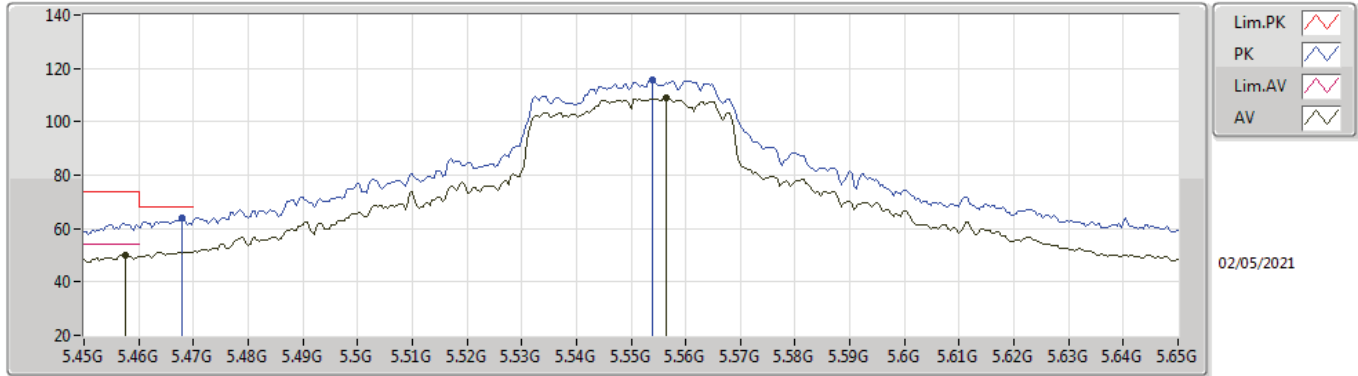

802.11ac VHT40-BF_Nss1,(MCS0)_4TX

5550MHz_TX

Type	Freq (Hz)	Level (dBuV/m)	Limit (dBuV/m)	Margin (dB)	Factor (dB)	Dist (m)	Condition	Azimuth (°)	Height (m)	Comment	Raw (dBuV)	AF (dB)	CL (dB)	PA (dB)
AV	5.4576G	50.08	54.00	-3.92	9.26	3	Vertical	145	1.44	-	40.82	31.63	6.83	29.20
AV	5.5564G	109.13	Inf	-Inf	9.36	3	Vertical	145	1.44	-	99.77	31.70	6.88	29.22
PK	5.468G	64.08	68.20	-4.12	9.30	3	Vertical	145	1.44	-	54.78	31.67	6.83	29.20
PK	5.554G	115.93	Inf	-Inf	9.36	3	Vertical	145	1.44	-	106.57	31.70	6.88	29.22