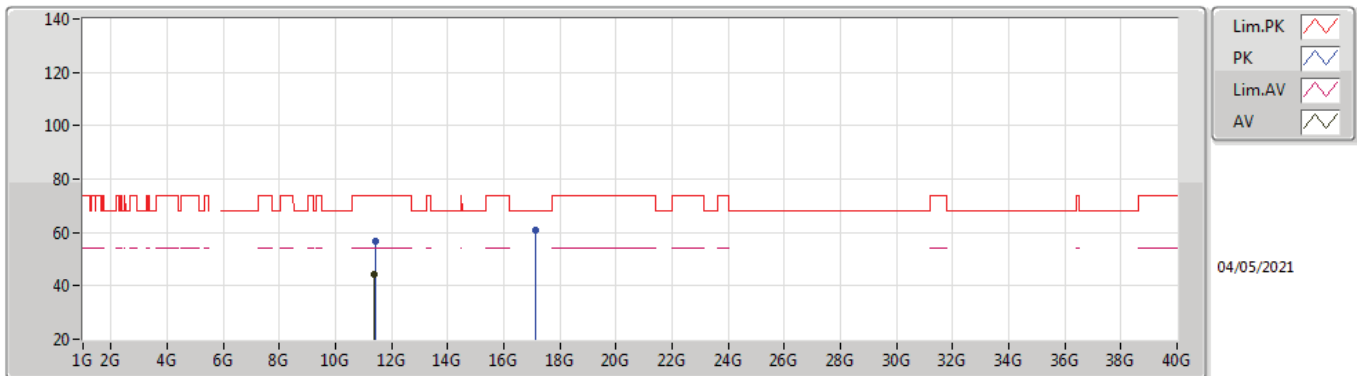

802.11ac VHT40-BF_Nss1,(MCS0)_4TX
5710MHz Straddle 5.47-5.725GHz_TX

Type	Freq (Hz)	Level (dBuV/m)	Limit (dBuV/m)	Margin (dB)	Factor (dB)	Dist (m)	Condition	Azimuth (°)	Height (m)	Comment	Raw (dBuV)	AF (dB)	CL (dB)	PA (dB)
AV	11.40048G	44.23	54.00	-9.77	19.04	3	Horizontal	126	2.50	-	25.19	40.00	9.43	30.39
PK	11.40768G	56.82	74.00	-17.18	19.03	3	Horizontal	126	2.50	-	37.79	39.99	9.43	30.39
PK	17.1336G	61.03	68.20	-7.17	21.32	3	Horizontal	272	1.50	-	39.71	39.97	12.12	30.77