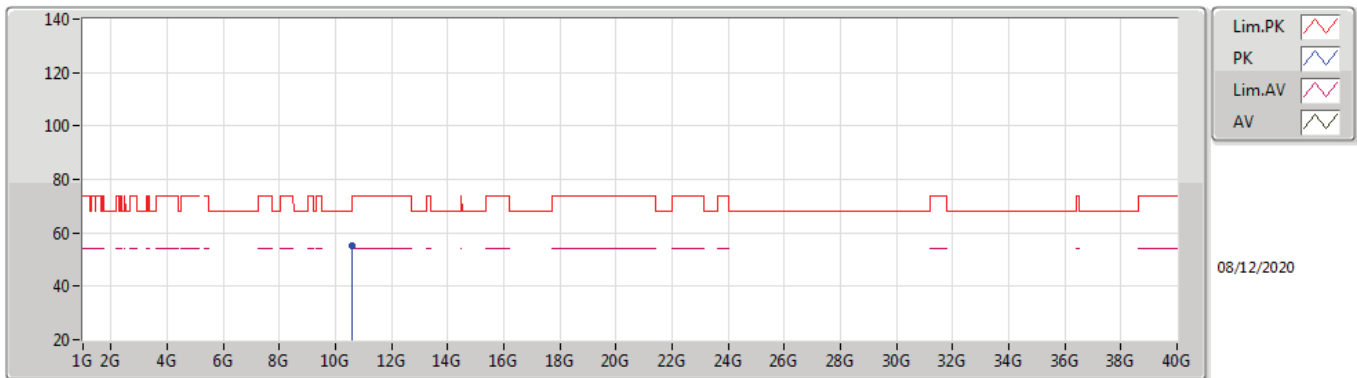

**802.11ax HEW40_Nss4,(MCS0)_4TX
5270MHz_TX**

Type	Freq	Level	Limit	Margin	Factor	Dist	Condition	Azimuth	Height	Comment	Raw	AF	CL	PA
	(Hz)	(dBuV/m)	(dBuV/m)	(dB)	(dB)	(m)		(°)	(m)		(dBuV)	(dB)	(dB)	(dB)
PK	10.5876G	55.22	68.20	-12.98	18.45	3	Horizontal	64	2.46	-	36.77	39.79	9.06	30.40