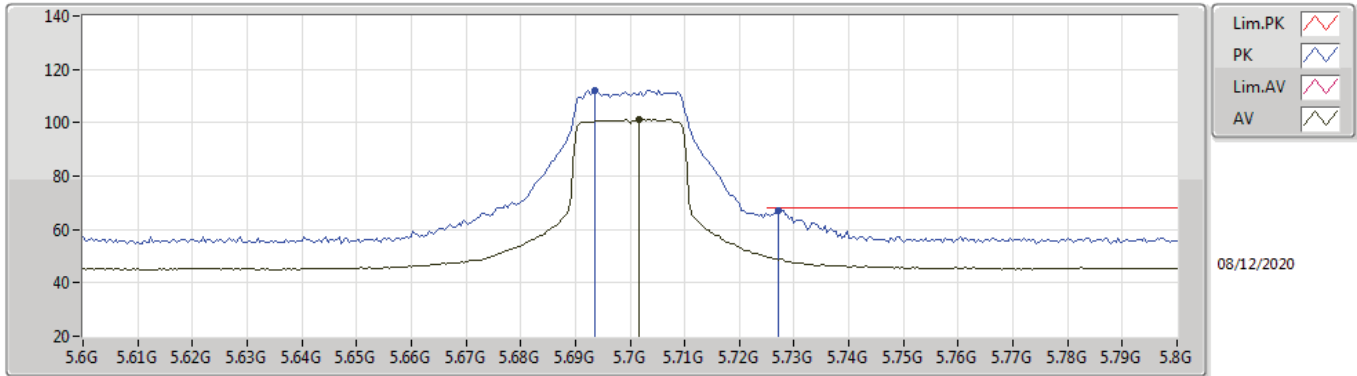

802.11ax HEW20_Nss4,(MCS0)_4TX

5700MHz_TX

Type	Freq (Hz)	Level (dBuV/m)	Limit (dBuV/m)	Margin (dB)	Factor (dB)	Dist (m)	Condition	Azimuth (°)	Height (m)	Comment	Raw (dBuV)	AF (dB)	CL (dB)	PA (dB)
AV	5.7016G	101.40	Inf	-Inf	9.58	3	Vertical	62	2.01	-	91.82	31.90	6.95	29.27
PK	5.6936G	112.24	Inf	-Inf	9.55	3	Vertical	62	2.01	-	102.69	31.87	6.95	29.27
PK	5.7272G	67.27	68.20	-0.93	9.63	3	Vertical	62	2.01	-	57.64	31.95	6.96	29.28