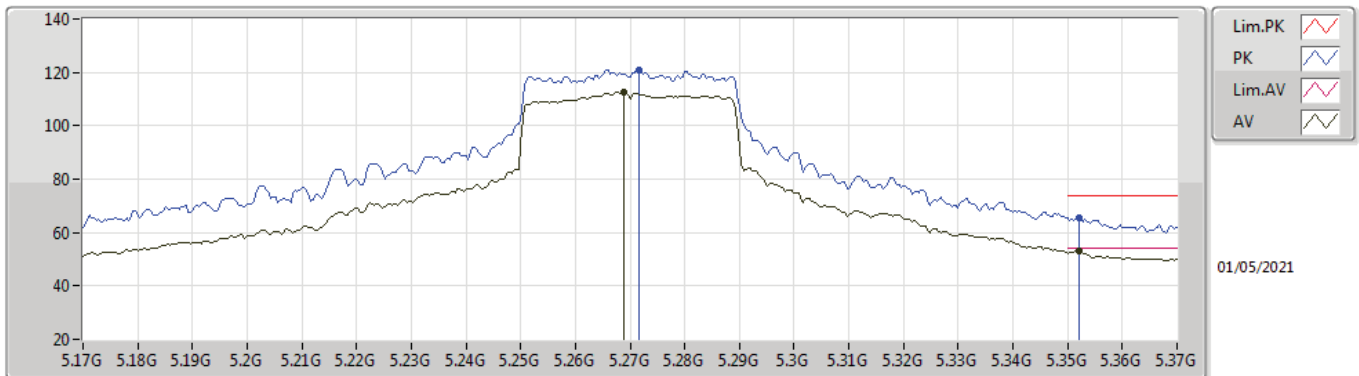

802.11ax HEW40-BF_Nss1,(MCS0)_4TX

5270MHz_TX

Type	Freq (Hz)	Level (dBuV/m)	Limit (dBuV/m)	Margin (dB)	Factor (dB)	Dist (m)	Condition	Azimuth (°)	Height (m)	Comment	Raw (dBuV)	AF (dB)	CL (dB)	PA (dB)
AV	5.2688G	112.61	Inf	-Inf	9.00	3	Horizontal	267	1.89	-	103.61	31.39	6.80	29.19
AV	5.352G	53.25	54.00	-0.75	8.73	3	Horizontal	267	1.89	-	44.52	31.12	6.80	29.19
PK	5.2716G	121.10	Inf	-Inf	8.98	3	Horizontal	267	1.89	-	112.12	31.37	6.80	29.19
PK	5.352G	65.42	74.00	-8.58	8.73	3	Horizontal	267	1.89	-	56.69	31.12	6.80	29.19