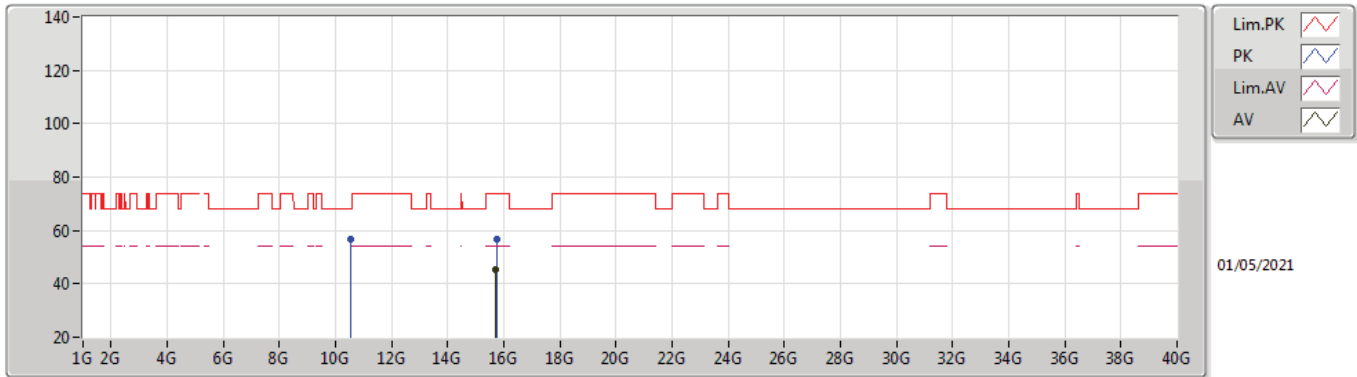

802.11ax HEW160-BF_Nss1,(MCS0)_4TX

5250MHz Straddle 5.15-5.25GHz_TX

Type	Freq (Hz)	Level (dBuV/m)	Limit (dBuV/m)	Margin (dB)	Factor (dB)	Dist (m)	Condition	Azimuth (°)	Height (m)	Comment	Raw (dBuV)	AF (dB)	CL (dB)	PA (dB)
AV	15.71184G	45.58	54.00	-8.42	17.71	3	Vertical	246	1.45	-	27.87	37.39	11.37	31.05
PK	10.5324G	56.73	68.20	-11.47	18.32	3	Vertical	93	1.50	-	38.41	39.67	9.04	30.39
PK	15.77484G	56.54	74.00	-17.46	17.67	3	Vertical	246	1.45	-	38.87	37.33	11.40	31.06