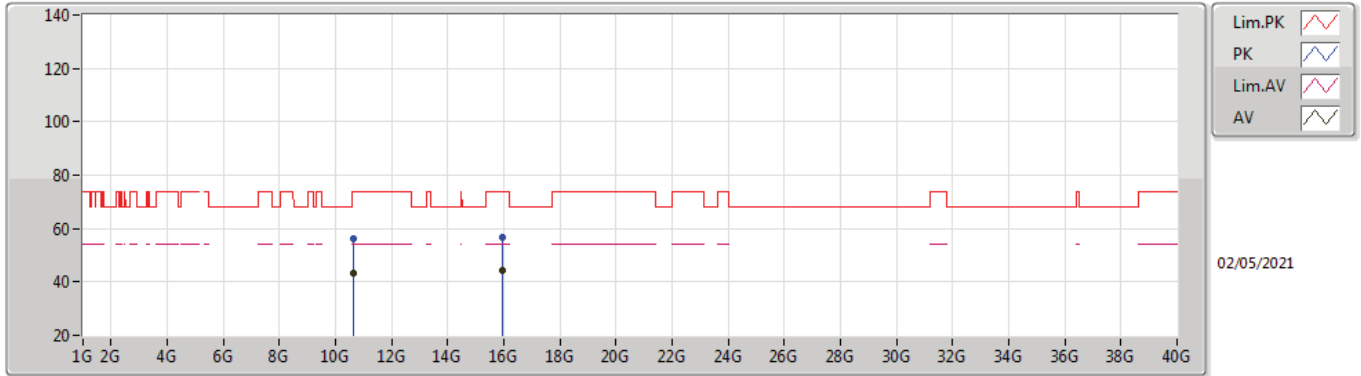

802.11ac VHT20-BF_Nss1,(MCS0)_4TX

5320MHz_TX

Type	Freq (Hz)	Level (dBuV/m)	Limit (dBuV/m)	Margin (dB)	Factor (dB)	Dist (m)	Condition	Azimuth (°)	Height (m)	Comment	Raw (dBuV)	AF (dB)	CL (dB)	PA (dB)
AV	10.65336G	43.43	54.00	-10.57	18.39	3	Vertical	188	1.05	-	25.04	39.71	9.09	30.41
AV	15.94712G	44.33	54.00	-9.67	17.41	3	Vertical	174	2.05	-	26.92	37.00	11.48	31.07
PK	10.63112G	56.04	74.00	-17.96	18.33	3	Vertical	188	1.05	-	37.71	39.66	9.08	30.41
PK	15.94824G	56.69	74.00	-17.31	17.41	3	Vertical	174	2.05	-	39.28	37.00	11.48	31.07