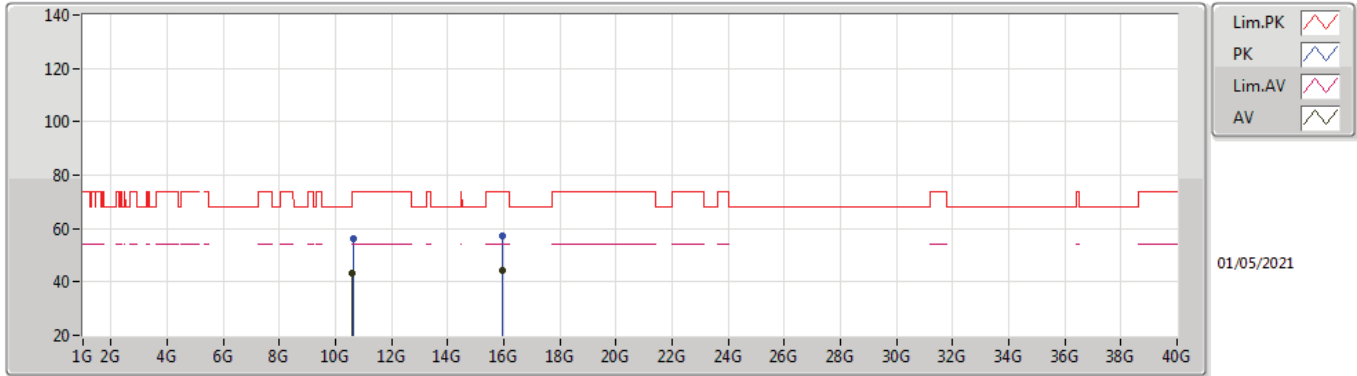

802.11ax HEW40-BF_Nss1,(MCS0)_4TX

5310MHz_TX

Type	Freq (Hz)	Level (dBuV/m)	Limit (dBuV/m)	Margin (dB)	Factor (dB)	Dist (m)	Condition	Azimuth (°)	Height (m)	Comment	Raw (dBuV)	AF (dB)	CL (dB)	PA (dB)
AV	10.60662G	43.49	54.00	-10.51	18.28	3	Vertical	85	1.18	-	25.21	39.61	9.07	30.40
AV	15.93762G	44.30	54.00	-9.70	17.40	3	Vertical	100	2.01	-	26.90	37.00	11.47	31.07
PK	10.62426G	56.14	74.00	-17.86	18.33	3	Vertical	85	1.18	-	37.81	39.65	9.08	30.40
PK	15.94308G	57.04	74.00	-16.96	17.40	3	Vertical	100	2.01	-	39.64	37.00	11.47	31.07