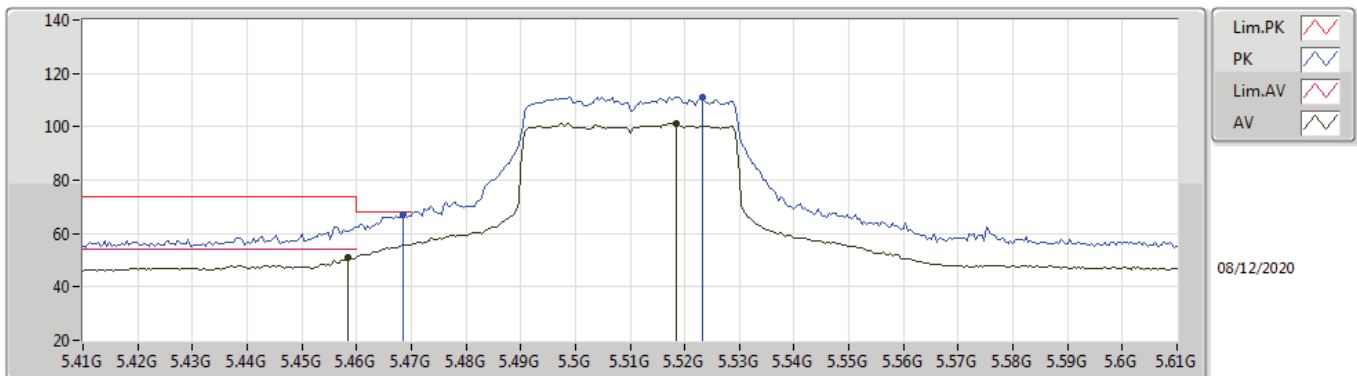

802.11ax HEW40_Nss4,(MCS0)_4TX

5510MHz_TX

Type	Freq (Hz)	Level (dBuV/m)	Limit (dBuV/m)	Margin (dB)	Factor (dB)	Dist (m)	Condition	Azimuth (°)	Height (m)	Comment	Raw (dBuV)	AF (dB)	CL (dB)	PA (dB)
AV	5.4584G	51.24	54.00	-2.76	9.26	3	Horizontal	267	2.64	-	41.98	31.63	6.83	29.20
AV	5.5184G	101.35	Inf	-Inf	9.45	3	Horizontal	267	2.64	-	91.90	31.80	6.86	29.21
PK	5.4684G	67.26	68.20	-0.94	9.30	3	Horizontal	267	2.64	-	57.96	31.67	6.83	29.20
PK	5.5232G	111.15	Inf	-Inf	9.45	3	Horizontal	267	2.64	-	101.70	31.80	6.86	29.21