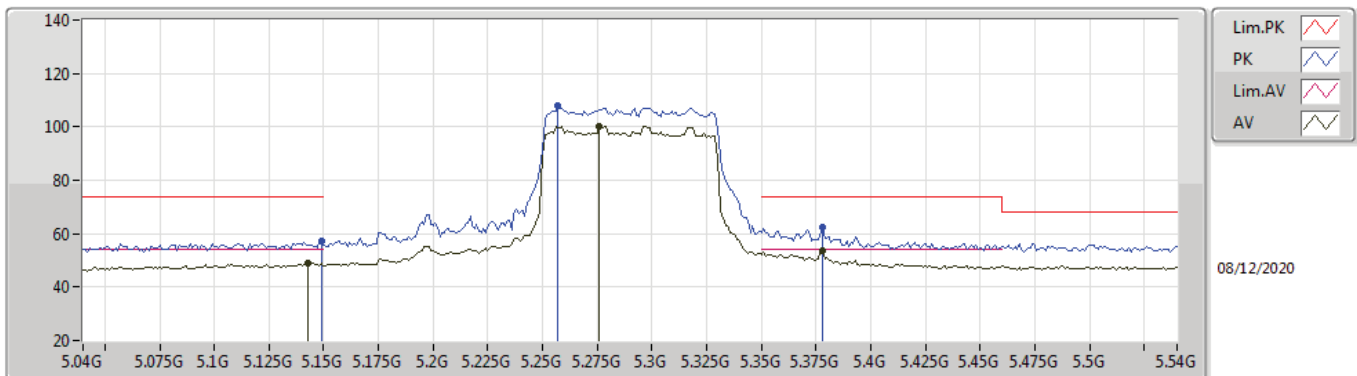

802.11ax HEW80_Nss4,(MCS0)_4TX

5290MHz_TX

Type	Freq (Hz)	Level (dBuV/m)	Limit (dBuV/m)	Margin (dB)	Factor (dB)	Dist (m)	Condition	Azimuth (°)	Height (m)	Comment	Raw (dBuV)	AF (dB)	CL (dB)	PA (dB)
AV	5.143G	49.00	54.00	-5.00	9.58	3	Horizontal	267	2.75	-	39.42	31.99	6.77	29.18
AV	5.276G	100.25	Inf	-Inf	8.96	3	Horizontal	267	2.75	-	91.29	31.35	6.80	29.19
AV	5.378G	53.39	54.00	-0.61	8.93	3	Horizontal	267	2.75	-	44.46	31.32	6.80	29.19
PK	5.149G	57.28	74.00	-16.72	9.59	3	Horizontal	267	2.75	-	47.69	32.00	6.77	29.18
PK	5.257G	107.72	Inf	-Inf	9.00	3	Horizontal	267	2.75	-	98.72	31.39	6.80	29.19
PK	5.378G	62.37	74.00	-11.63	8.93	3	Horizontal	267	2.75	-	53.44	31.32	6.80	29.19