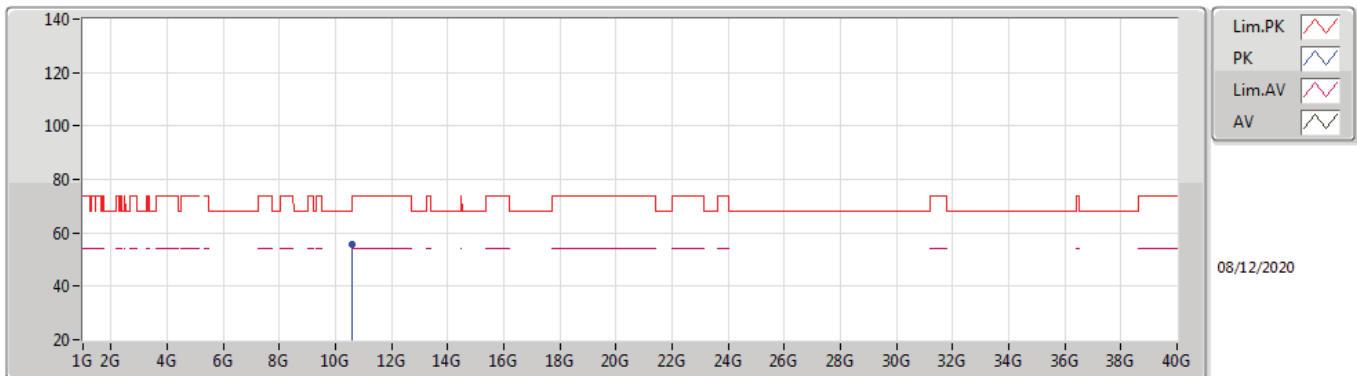

**802.11ax HEW80_Nss4,(MCS0)_4TX
5290MHz_TX**

Type	Freq (Hz)	Level (dBuV/m)	Limit (dBuV/m)	Margin (dB)	Factor (dB)	Dist (m)	Condition	Azimuth (°)	Height (m)	Comment	Raw (dBuV)	AF (dB)	CL (dB)	PA (dB)
PK	10.58344G	55.46	68.20	-12.74	18.44	3	Horizontal	355	1.16	-	37.02	39.78	9.06	30.40