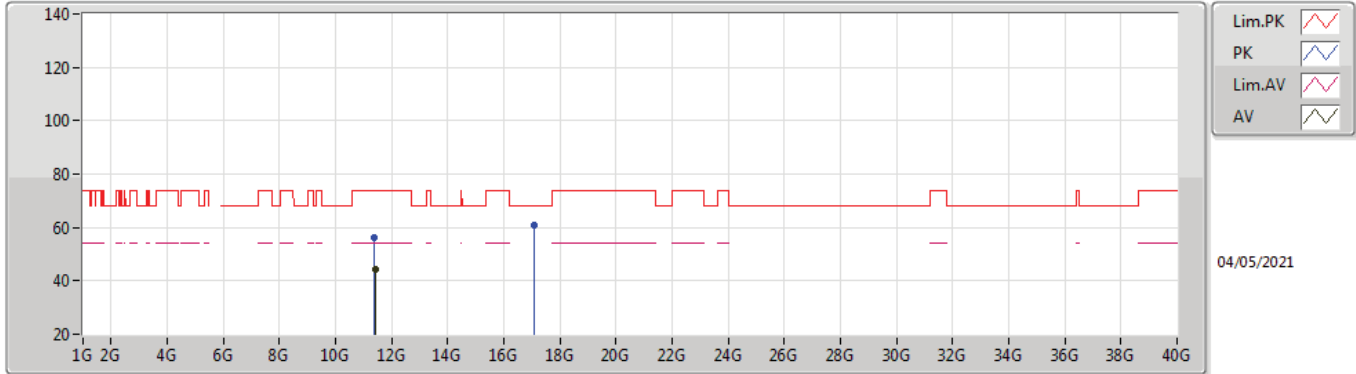

802.11ax HEW80-BF_Nss1,(MCS0)_4TX

5690MHz Straddle 5.47-5.725GHz_TX

Type	Freq (Hz)	Level (dBuV/m)	Limit (dBuV/m)	Margin (dB)	Factor (dB)	Dist (m)	Condition	Azimuth (°)	Height (m)	Comment	Raw (dBuV)	AF (dB)	CL (dB)	PA (dB)
AV	11.41792G	44.25	54.00	-9.75	19.03	3	Vertical	218	2.28	-	25.22	39.98	9.44	30.39
PK	11.36592G	56.23	74.00	-17.77	18.94	3	Vertical	218	2.28	-	37.29	39.93	9.41	30.40
PK	17.062G	60.85	68.20	-7.35	21.33	3	Vertical	207	1.16	-	39.52	40.04	12.08	30.79