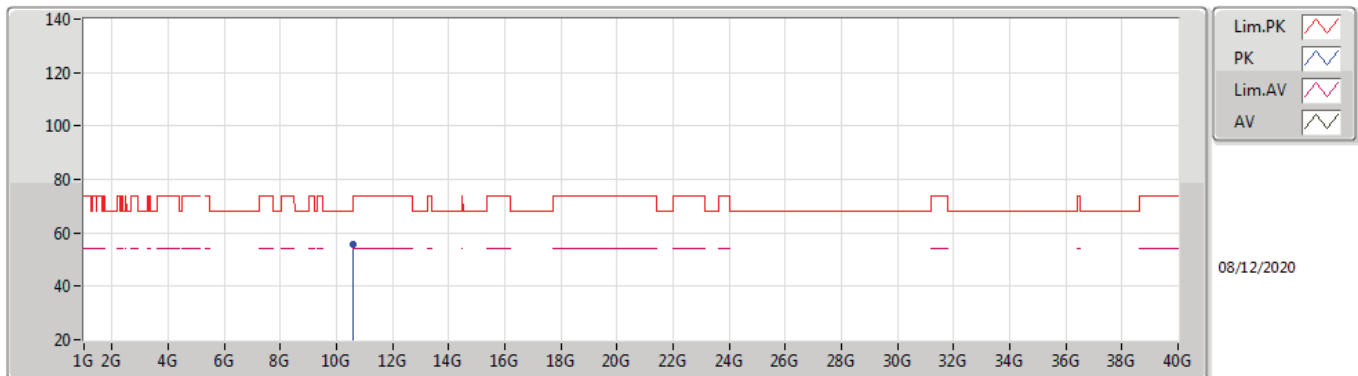

802.11ax HEW20_Nss4,(MCS0)_4TX
5300MHz_TX

Type	Freq (Hz)	Level (dBuV/m)	Limit (dBuV/m)	Margin (dB)	Factor (dB)	Dist (m)	Condition	Azimuth (°)	Height (m)	Comment	Raw (dBuV)	AF (dB)	CL (dB)	PA (dB)
PK	10.5959G	55.59	68.20	-12.61	18.47	3	Horizontal	173	2.09	-	37.12	39.80	9.07	30.40