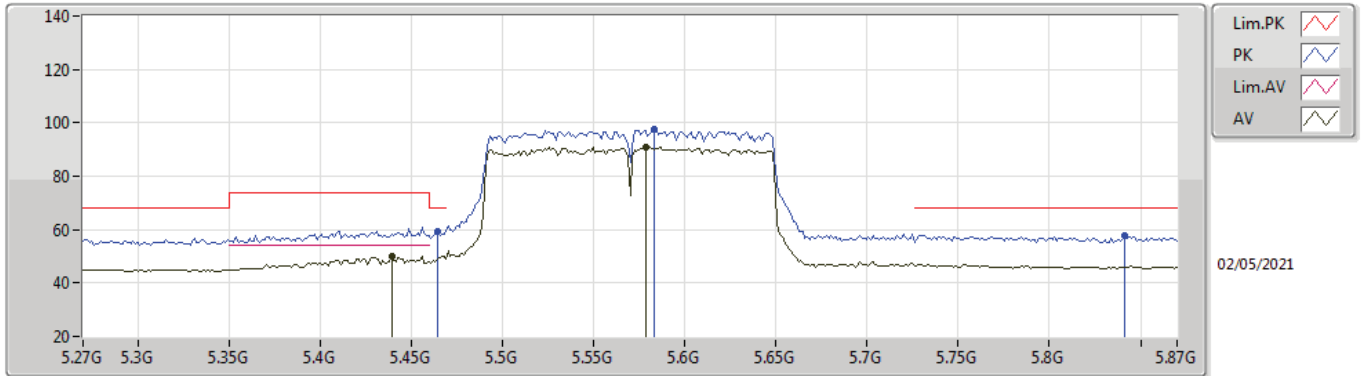

802.11ac VHT160-BF_Nss1,(MCS0)_4TX

5570MHz_TX

Type	Freq (Hz)	Level (dBuV/m)	Limit (dBuV/m)	Margin (dB)	Factor (dB)	Dist (m)	Condition	Azimuth (°)	Height (m)	Comment	Raw (dBuV)	AF (dB)	CL (dB)	PA (dB)
AV	5.4392G	50.08	54.00	-3.92	9.20	3	Vertical	280	1.50	-	40.88	31.58	6.82	29.20
AV	5.5784G	91.02	Inf	-Inf	9.36	3	Vertical	280	1.50	-	81.66	31.70	6.89	29.23
PK	5.4644G	59.56	68.20	-8.64	9.29	3	Vertical	280	1.50	-	50.27	31.66	6.83	29.20
PK	5.5832G	97.45	Inf	-Inf	9.36	3	Vertical	280	1.50	-	88.09	31.70	6.89	29.23
PK	5.8412G	57.84	68.20	-10.36	9.76	3	Vertical	280	1.50	-	48.08	32.06	7.02	29.32