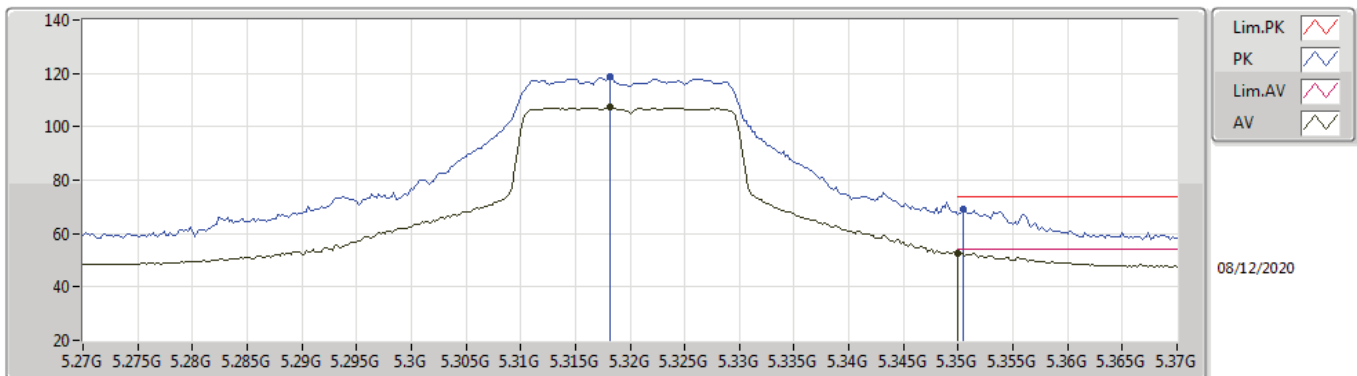

802.11ax HEW20_Nss4,(MCS0)_4TX

5320MHz_TX

Type	Freq (Hz)	Level (dBuV/m)	Limit (dBuV/m)	Margin (dB)	Factor (dB)	Dist (m)	Condition	Azimuth (°)	Height (m)	Comment	Raw (dBuV)	AF (dB)	CL (dB)	PA (dB)
AV	5.3182G	107.30	Inf	-Inf	8.84	3	Horizontal	270	2.61	-	98.46	31.23	6.80	29.19
AV	5.35G	52.50	54.00	-1.50	8.71	3	Horizontal	270	2.61	-	43.79	31.10	6.80	29.19
PK	5.3182G	118.71	Inf	-Inf	8.84	3	Horizontal	270	2.61	-	109.87	31.23	6.80	29.19
PK	5.3504G	69.22	74.00	-4.78	8.71	3	Horizontal	270	2.61	-	60.51	31.10	6.80	29.19