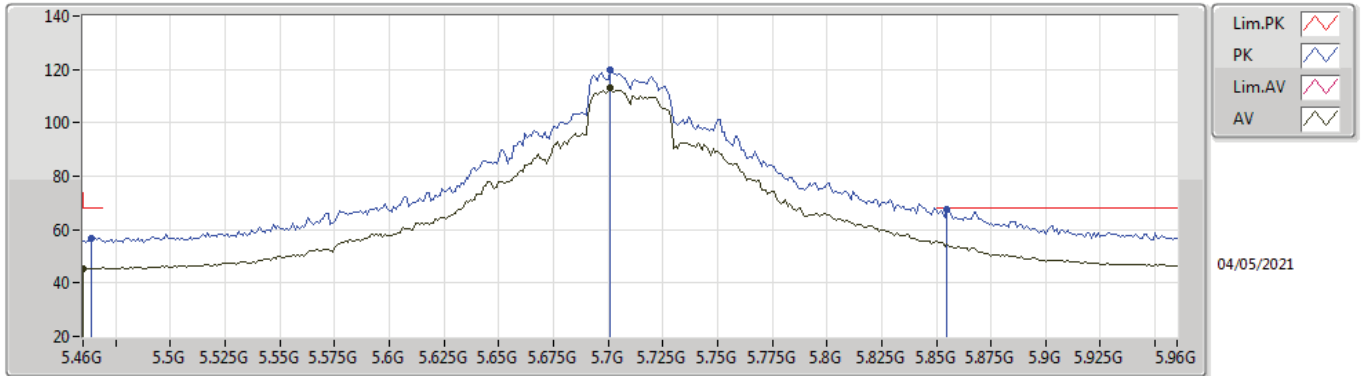

802.11ac VHT40-BF_Nss1,(MCS0)_4TX

5710MHz Straddle 5.47-5.725GHz_TX

Type	Freq (Hz)	Level (dBuV/m)	Limit (dBuV/m)	Margin (dB)	Factor (dB)	Dist (m)	Condition	Azimuth (°)	Height (m)	Comment	Raw (dBuV)	AF (dB)	CL (dB)	PA (dB)
AV	5.46G	45.35	54.00	-8.65	9.27	3	Vertical	56	1.50	-	36.08	31.64	6.83	29.20
AV	5.701G	112.98	Inf	-Inf	9.48	3	Vertical	56	1.50	-	103.50	31.80	6.95	29.27
PK	5.464G	56.62	68.20	-11.58	9.29	3	Vertical	56	1.50	-	47.33	31.66	6.83	29.20
PK	5.701G	119.91	Inf	-Inf	9.48	3	Vertical	56	1.50	-	110.43	31.80	6.95	29.27
PK	5.855G	67.84	68.20	-0.36	9.82	3	Vertical	56	1.50	-	58.02	32.11	7.03	29.32