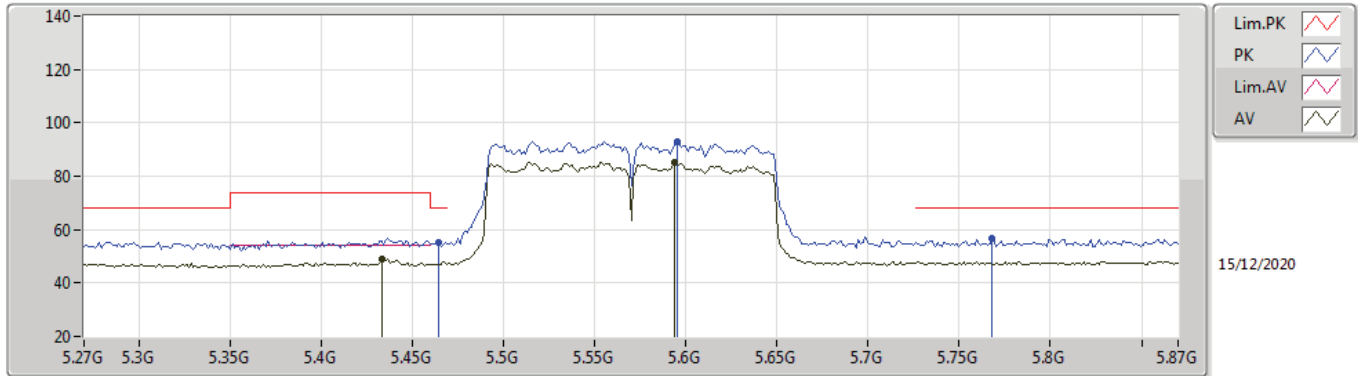

802.11ac VHT160_Nss4,(MCS0)_4TX

5570MHz_TX

Type	Freq (Hz)	Level (dBuV/m)	Limit (dBuV/m)	Margin (dB)	Factor (dB)	Dist (m)	Condition	Azimuth (°)	Height (m)	Comment	Raw (dBuV)	AF (dB)	CL (dB)	PA (dB)
AV	5.4332G	48.94	54.00	-5.06	9.19	3	Vertical	186	1.44	-	39.75	31.57	6.82	29.20
AV	5.594G	85.12	Inf	-Inf	9.56	3	Vertical	186	1.44	-	75.56	31.89	6.90	29.23
PK	5.4644G	55.43	68.20	-12.77	9.29	3	Vertical	186	1.44	-	46.14	31.66	6.83	29.20
PK	5.5952G	92.94	Inf	-Inf	9.56	3	Vertical	186	1.44	-	83.38	31.89	6.90	29.23
PK	5.768G	56.63	68.20	-11.57	9.69	3	Vertical	186	1.44	-	46.94	32.00	6.98	29.29