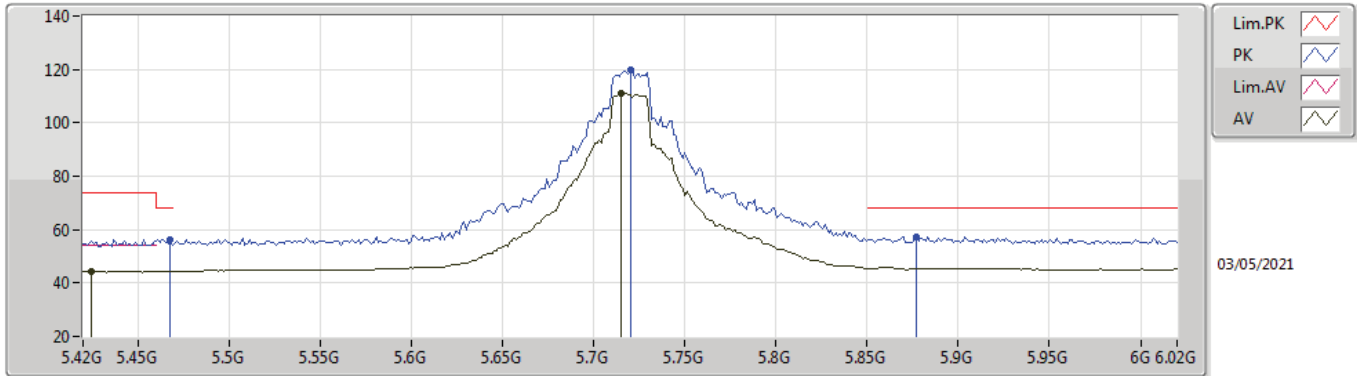

802.11ax HEW20-BF_Nss1,(MCS0)_4TX

5720MHz Straddle 5.47-5.725GHz_TX

Type	Freq (Hz)	Level (dBuV/m)	Limit (dBuV/m)	Margin (dB)	Factor (dB)	Dist (m)	Condition	Azimuth (°)	Height (m)	Comment	Raw (dBuV)	AF (dB)	CL (dB)	PA (dB)
AV	5.4248G	44.46	54.00	-9.54	9.16	3	Vertical	37	1.26	-	35.30	31.55	6.81	29.20
AV	5.7152G	111.06	Inf	-Inf	9.52	3	Vertical	37	1.26	-	101.54	31.83	6.96	29.27
PK	5.468G	56.34	68.20	-11.86	9.30	3	Vertical	37	1.26	-	47.04	31.67	6.83	29.20
PK	5.72G	119.87	Inf	-Inf	9.53	3	Vertical	37	1.26	-	110.34	31.84	6.96	29.27
PK	5.8772G	57.50	68.20	-10.70	9.86	3	Vertical	37	1.26	-	47.64	32.15	7.04	29.33