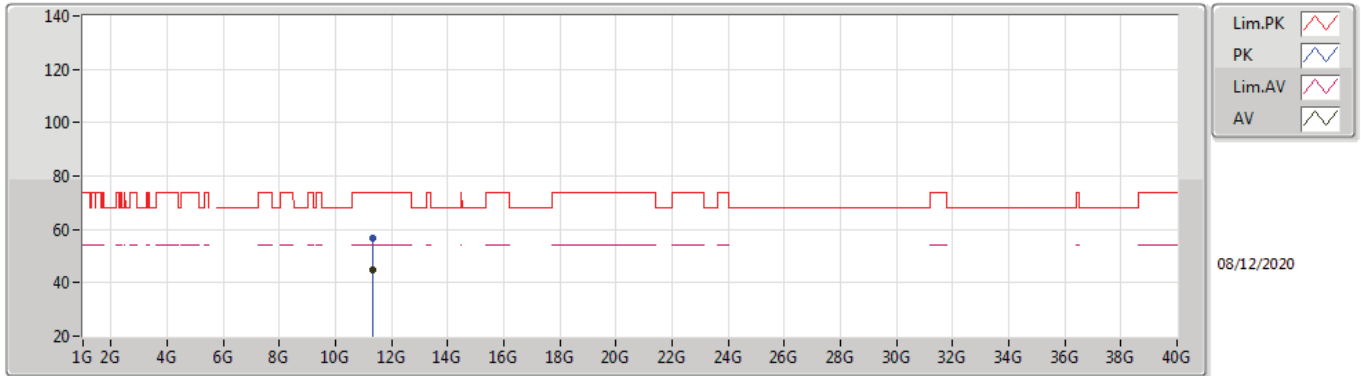

802.11ax HEW40_Nss4,(MCS0)_4TX

5670MHz_TX

Type	Freq (Hz)	Level (dBuV/m)	Limit (dBuV/m)	Margin (dB)	Factor (dB)	Dist (m)	Condition	Azimuth (°)	Height (m)	Comment	Raw (dBuV)	AF (dB)	CL (dB)	PA (dB)
AV	11.34264G	44.97	54.00	-9.03	18.84	3	Vertical	297	1.60	-	26.13	39.84	9.40	30.40
PK	11.34656G	56.70	74.00	-17.30	18.86	3	Vertical	297	1.60	-	37.84	39.85	9.41	30.40