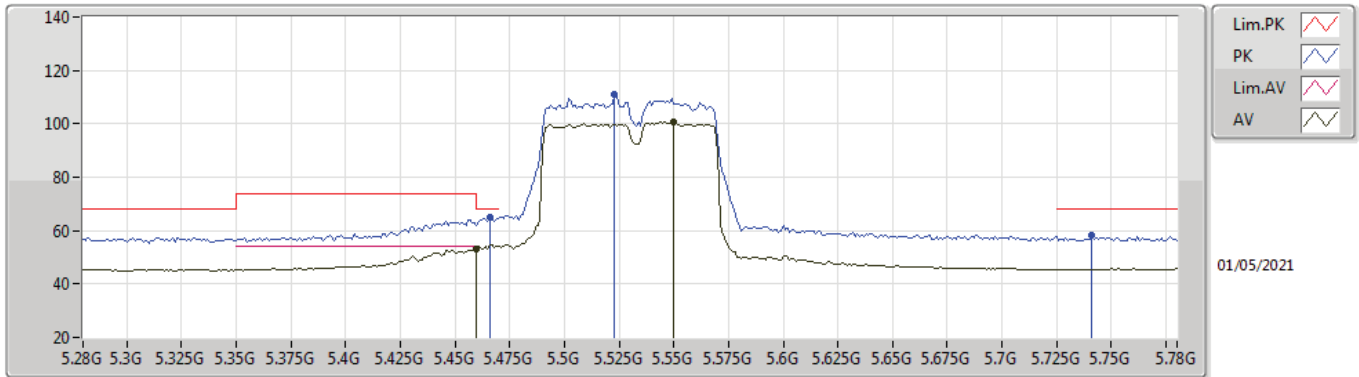

802.11ax HEW80-BF_Nss1,(MCS0)_4TX

5530MHz_TX

Type	Freq (Hz)	Level (dBuV/m)	Limit (dBuV/m)	Margin (dB)	Factor (dB)	Dist (m)	Condition	Azimuth (°)	Height (m)	Comment	Raw (dBuV)	AF (dB)	CL (dB)	PA (dB)
AV	5.46G	53.23	54.00	-0.77	9.27	3	Horizontal	259	2.57	-	43.96	31.64	6.83	29.20
AV	5.55G	100.65	Inf	-Inf	9.35	3	Horizontal	259	2.57	-	91.30	31.70	6.87	29.22
PK	5.466G	65.17	68.20	-3.03	9.29	3	Horizontal	259	2.57	-	55.88	31.66	6.83	29.20
PK	5.523G	111.25	Inf	-Inf	9.40	3	Horizontal	259	2.57	-	101.85	31.75	6.86	29.21
PK	5.741G	58.17	68.20	-10.03	9.57	3	Horizontal	259	2.57	-	48.60	31.88	6.97	29.28