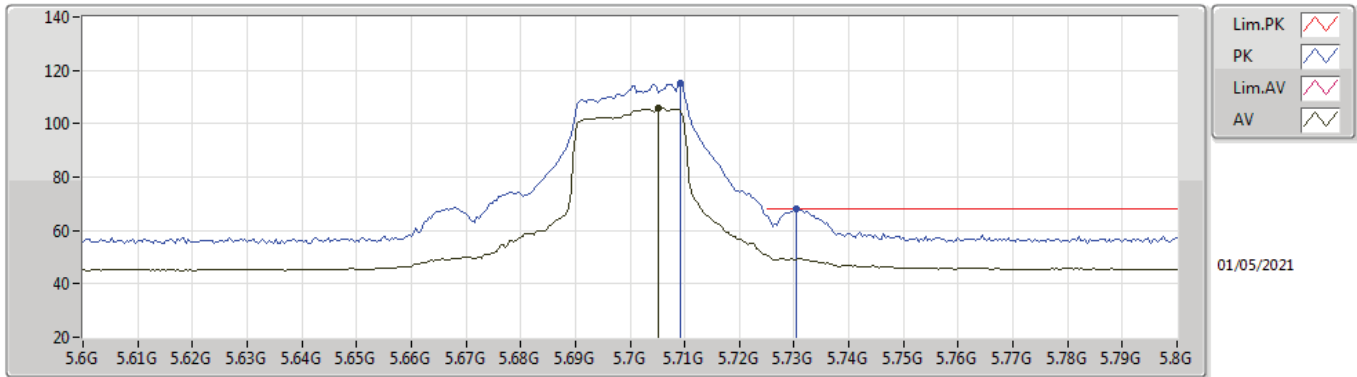

802.11ax HEW20-BF_Nss1,(MCS0)_4TX
5700MHz_TX

Type	Freq (Hz)	Level (dBuV/m)	Limit (dBuV/m)	Margin (dB)	Factor (dB)	Dist (m)	Condition	Azimuth (°)	Height (m)	Comment	Raw (dBuV)	AF (dB)	CL (dB)	PA (dB)
AV	5.7052G	105.80	Inf	-Inf	9.49	3	Vertical	60	1.69	-	96.31	31.81	6.95	29.27
PK	5.7092G	115.09	Inf	-Inf	9.50	3	Vertical	60	1.69	-	105.59	31.82	6.95	29.27
PK	5.7304G	68.04	68.20	-0.16	9.55	3	Vertical	60	1.69	-	58.49	31.86	6.97	29.28