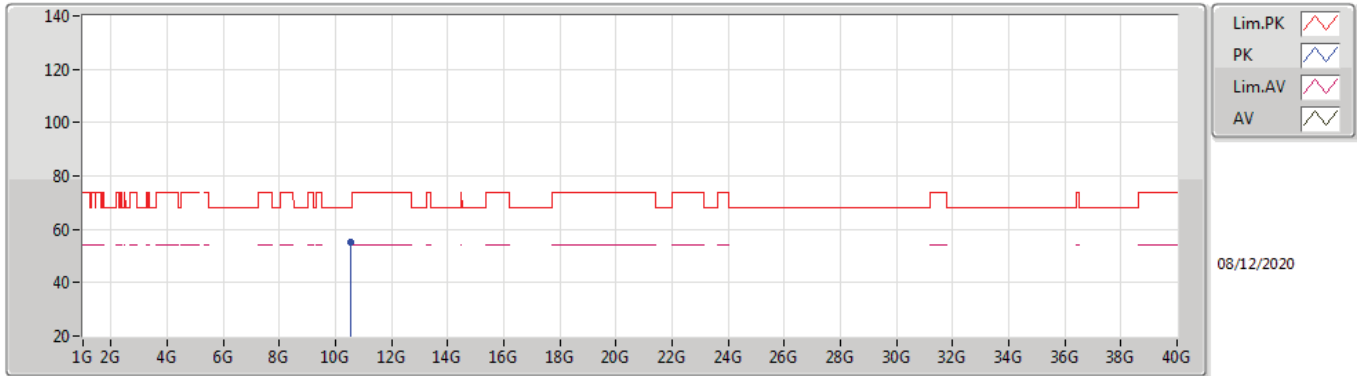

**802.11ax HEW20_Nss4,(MCS0)_4TX
5260MHz_TX**

Type	Freq (Hz)	Level (dBuV/m)	Limit (dBuV/m)	Margin (dB)	Factor (dB)	Dist (m)	Condition	Azimuth (°)	Height (m)	Comment	Raw (dBuV)	AF (dB)	CL (dB)	PA (dB)
PK	10.52544G	55.42	68.20	-12.78	18.38	3	Vertical	70	2.11	-	37.04	39.73	9.04	30.39