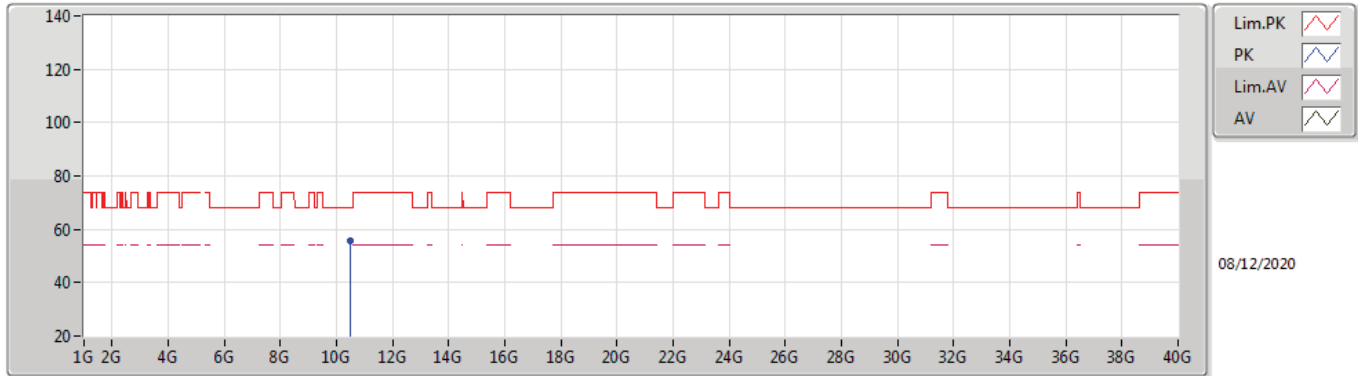

**802.11ax HEW160_Nss4,(MCS0)_4TX
5250MHz_TX**

Type	Freq (Hz)	Level (dBuV/m)	Limit (dBuV/m)	Margin (dB)	Factor (dB)	Dist (m)	Condition	Azimuth (°)	Height (m)	Comment	Raw (dBuV)	AF (dB)	CL (dB)	PA (dB)
PK	10.50508G	55.51	68.20	-12.69	18.35	3	Vertical	321	2.40	-	37.16	39.71	9.03	30.39