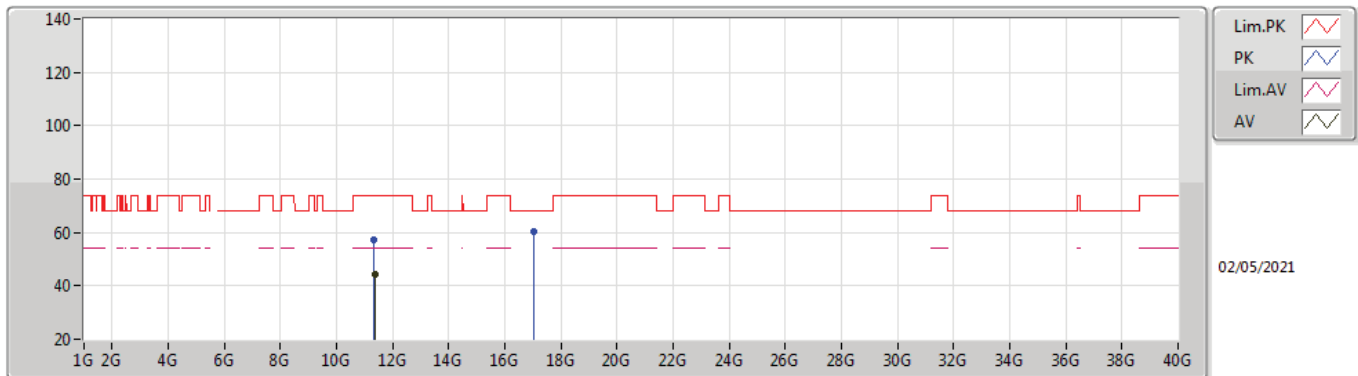

802.11ac VHT40-BF_Nss1,(MCS0)_4TX

5670MHz_TX

Type	Freq (Hz)	Level (dBuV/m)	Limit (dBuV/m)	Margin (dB)	Factor (dB)	Dist (m)	Condition	Azimuth (°)	Height (m)	Comment	Raw (dBuV)	AF (dB)	CL (dB)	PA (dB)
AV	11.35428G	44.22	54.00	-9.78	18.92	3	Horizontal	213	2.22	-	25.30	39.91	9.41	30.40
PK	11.34606G	57.12	74.00	-16.88	18.90	3	Horizontal	213	2.22	-	38.22	39.89	9.41	30.40
PK	17.01084G	60.26	68.20	-7.94	21.34	3	Horizontal	313	1.66	-	38.92	40.09	12.06	30.81