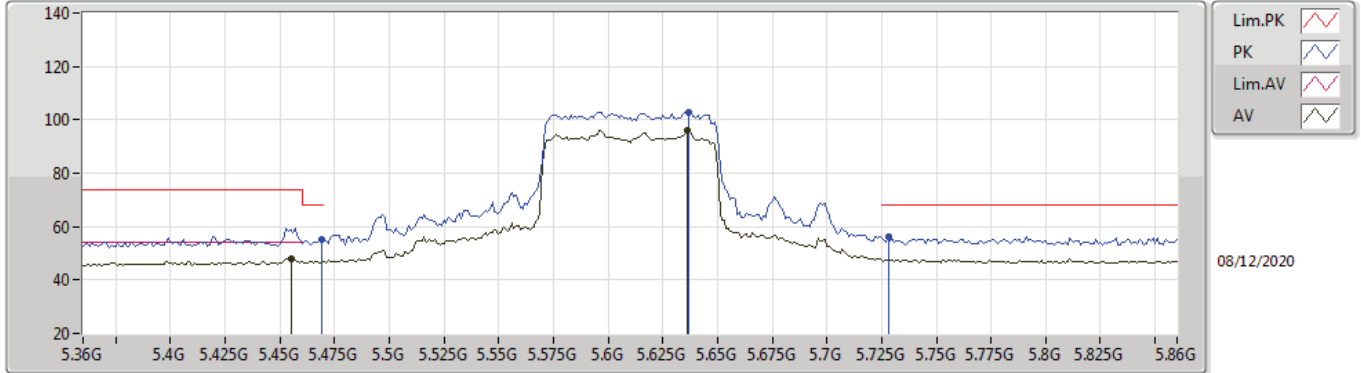

802.11ax HEW80_Nss4,(MCS0)_4TX

5610MHz_TX

Type	Freq (Hz)	Level (dBuV/m)	Limit (dBuV/m)	Margin (dB)	Factor (dB)	Dist (m)	Condition	Azimuth (°)	Height (m)	Comment	Raw (dBuV)	AF (dB)	CL (dB)	PA (dB)
AV	5.455G	47.87	54.00	-6.13	9.25	3	Vertical	182	1.43	-	38.62	31.62	6.83	29.20
AV	5.636G	95.95	Inf	-Inf	9.43	3	Vertical	182	1.43	-	86.52	31.76	6.92	29.25
PK	5.469G	55.15	68.20	-13.05	9.31	3	Vertical	182	1.43	-	45.84	31.68	6.83	29.20
PK	5.637G	102.89	Inf	-Inf	9.42	3	Vertical	182	1.43	-	93.47	31.75	6.92	29.25
PK	5.728G	56.31	68.20	-11.89	9.64	3	Vertical	182	1.43	-	46.67	31.96	6.96	29.28