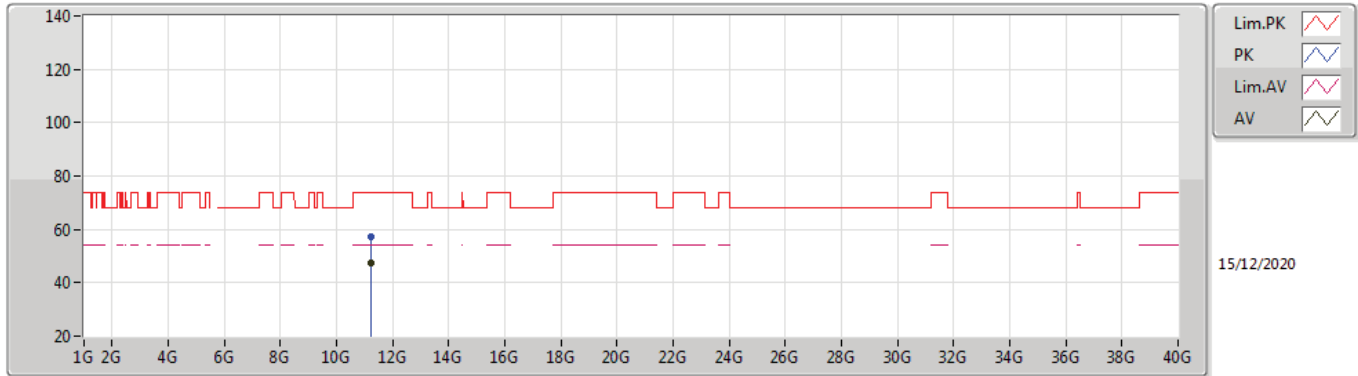

802.11ac VHT80_Nss4,(MCS0)_4TX

5610MHz_TX

Type	Freq (Hz)	Level (dBuV/m)	Limit (dBuV/m)	Margin (dB)	Factor (dB)	Dist (m)	Condition	Azimuth (°)	Height (m)	Comment	Raw (dBuV)	AF (dB)	CL (dB)	PA (dB)
AV	11.22104G	47.57	54.00	-6.43	18.73	3	Vertical	34	1.57	-	28.84	39.80	9.35	30.42
PK	11.21862G	57.11	74.00	-16.89	18.73	3	Vertical	34	1.57	-	38.38	39.80	9.35	30.42