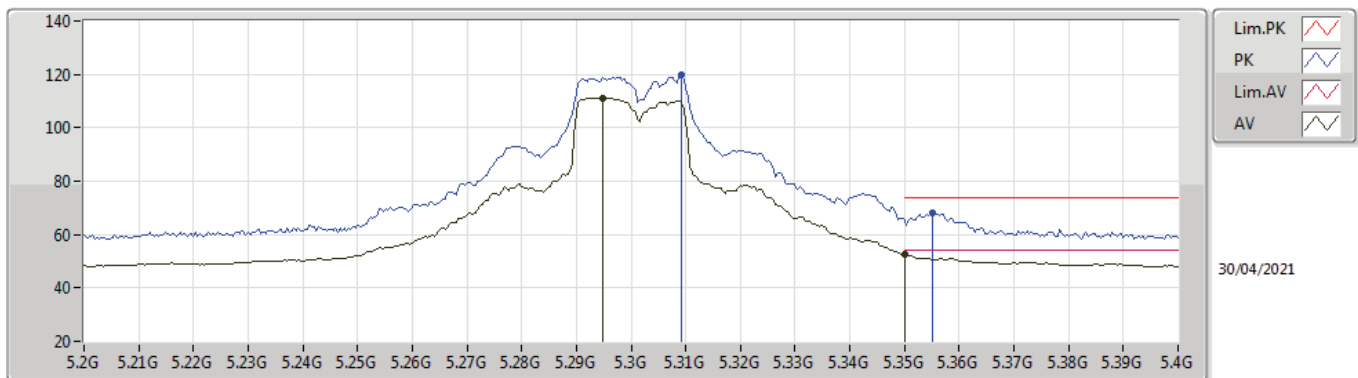

802.11ax HEW20-BF_Nss1,(MCS0)_4TX

5300MHz_TX

Type	Freq (Hz)	Level (dBuV/m)	Limit (dBuV/m)	Margin (dB)	Factor (dB)	Dist (m)	Condition	Azimuth (°)	Height (m)	Comment	Raw (dBuV)	AF (dB)	CL (dB)	PA (dB)
AV	5.2948G	111.25	Inf	-Inf	8.84	3	Horizontal	264	2.64	-	102.41	31.23	6.80	29.19
AV	5.35G	52.36	54.00	-1.64	8.71	3	Horizontal	264	2.64	-	43.65	31.10	6.80	29.19
PK	5.3092G	119.64	Inf	-Inf	8.79	3	Horizontal	264	2.64	-	110.85	31.18	6.80	29.19
PK	5.3552G	67.90	74.00	-6.10	8.75	3	Horizontal	264	2.64	-	59.15	31.14	6.80	29.19