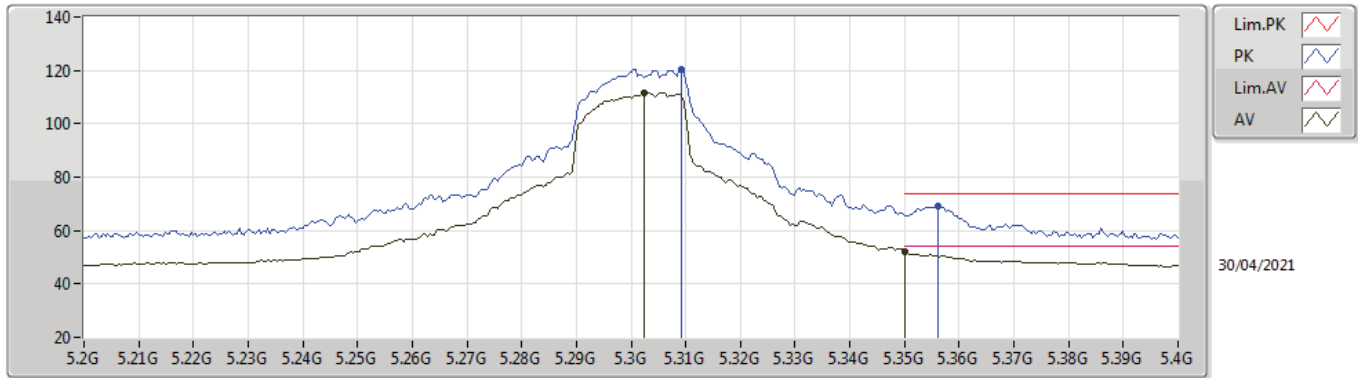

802.11ax HEW20-BF_Nss1,(MCS0)_4TX

5300MHz_TX

Type	Freq (Hz)	Level (dBuV/m)	Limit (dBuV/m)	Margin (dB)	Factor (dB)	Dist (m)	Condition	Azimuth (°)	Height (m)	Comment	Raw (dBuV)	AF (dB)	CL (dB)	PA (dB)
AV	5.3024G	111.67	Inf	-Inf	8.81	3	Vertical	41	2.00	-	102.86	31.20	6.80	29.19
AV	5.35G	52.14	54.00	-1.86	8.71	3	Vertical	41	2.00	-	43.43	31.10	6.80	29.19
PK	5.3092G	120.46	Inf	-Inf	8.79	3	Vertical	41	2.00	-	111.67	31.18	6.80	29.19
PK	5.356G	69.12	74.00	-4.88	8.76	3	Vertical	41	2.00	-	60.36	31.15	6.80	29.19