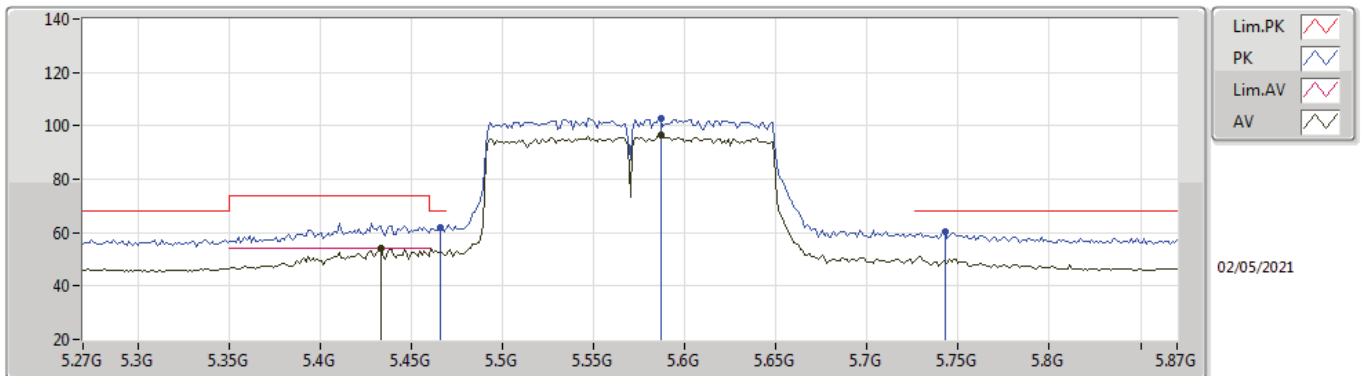

802.11ac VHT160-BF_Nss1,(MCS0)_4TX

5570MHz_TX

Type	Freq (Hz)	Level (dBuV/m)	Limit (dBuV/m)	Margin (dB)	Factor (dB)	Dist (m)	Condition	Azimuth (°)	Height (m)	Comment	Raw (dBuV)	AF (dB)	CL (dB)	PA (dB)
AV	5.4332G	53.94	54.00	-0.06	9.19	3	Horizontal	282	2.67	-	44.75	31.57	6.82	29.20
AV	5.5868G	96.43	Inf	-Inf	9.36	3	Horizontal	282	2.67	-	87.07	31.70	6.89	29.23
PK	5.4656G	61.64	68.20	-6.56	9.29	3	Horizontal	282	2.67	-	52.35	31.66	6.83	29.20
PK	5.5868G	102.71	Inf	-Inf	9.36	3	Horizontal	282	2.67	-	93.35	31.70	6.89	29.23
PK	5.7428G	60.15	68.20	-8.05	9.58	3	Horizontal	282	2.67	-	50.57	31.89	6.97	29.28