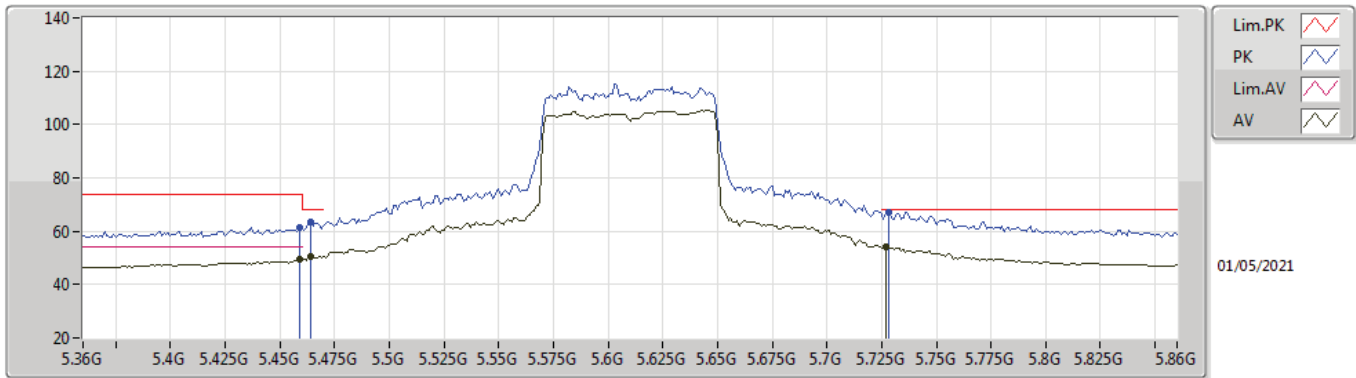

802.11ax HEW80-BF_Nss1,(MCS0)_4TX

5610MHz_TX

Type	Freq (Hz)	Level (dBuV/m)	Limit (dBuV/m)	Margin (dB)	Factor (dB)	Dist (m)	Condition	Azimuth (°)	Height (m)	Comment	Raw (dBuV)	AF (dB)	CL (dB)	PA (dB)
AV	5.459G	49.43	54.00	-4.57	9.27	3	Horizontal	266	2.46	-	40.16	31.64	6.83	29.20
AV	5.464G	50.63	Inf	-Inf	9.29	3	Horizontal	266	2.46	-	41.34	31.66	6.83	29.20
AV	5.727G	54.17	Inf	-Inf	9.53	3	Horizontal	266	2.46	-	44.64	31.85	6.96	29.28
PK	5.459G	61.54	74.00	-12.46	9.27	3	Horizontal	266	2.46	-	52.27	31.64	6.83	29.20
PK	5.464G	63.22	68.20	-4.98	9.29	3	Horizontal	266	2.46	-	53.93	31.66	6.83	29.20
PK	5.728G	67.25	68.20	-0.95	9.54	3	Horizontal	266	2.46	-	57.71	31.86	6.96	29.28