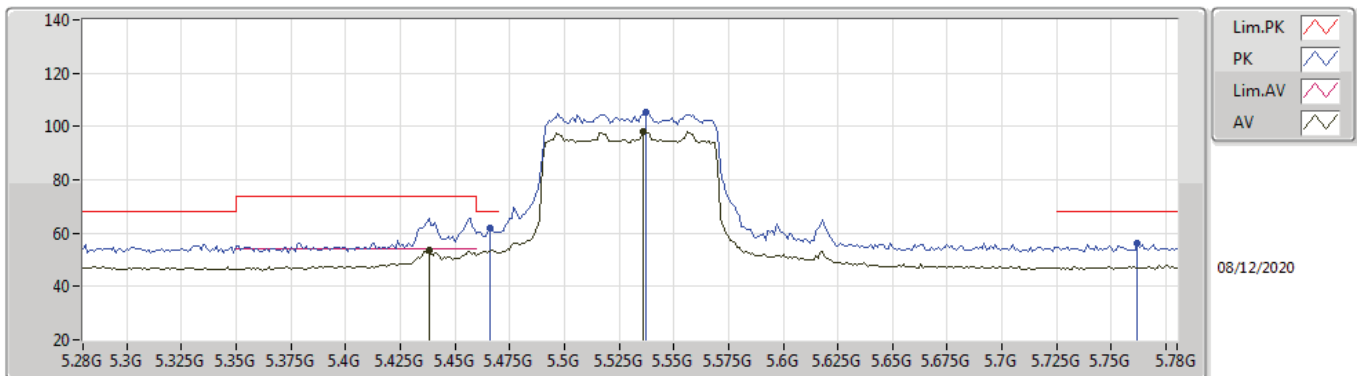

802.11ax HEW80_Nss4,(MCS0)_4TX

5530MHz_TX

Type	Freq (Hz)	Level (dBuV/m)	Limit (dBuV/m)	Margin (dB)	Factor (dB)	Dist (m)	Condition	Azimuth (°)	Height (m)	Comment	Raw (dBuV)	AF (dB)	CL (dB)	PA (dB)
AV	5.438G	53.49	54.00	-0.51	9.20	3	Horizontal	267	2.56	-	44.29	31.58	6.82	29.20
AV	5.536G	98.20	Inf	-Inf	9.46	3	Horizontal	267	2.56	-	88.74	31.80	6.87	29.21
PK	5.466G	61.70	68.20	-6.50	9.29	3	Horizontal	267	2.56	-	52.41	31.66	6.83	29.20
PK	5.537G	105.35	Inf	-Inf	9.46	3	Horizontal	267	2.56	-	95.89	31.80	6.87	29.21
PK	5.762G	55.99	68.20	-12.21	9.69	3	Horizontal	267	2.56	-	46.30	32.00	6.98	29.29