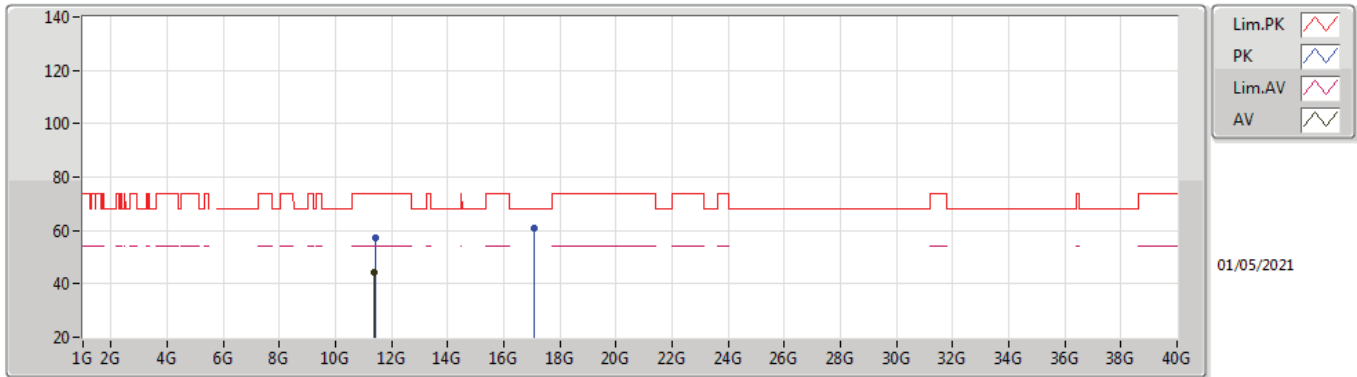

**802.11ax HEW20-BF_Nss1,(MCS0)_4TX
5700MHz_TX**

Type	Freq (Hz)	Level (dBuV/m)	Limit (dBuV/m)	Margin (dB)	Factor (dB)	Dist (m)	Condition	Azimuth (°)	Height (m)	Comment	Raw (dBuV)	AF (dB)	CL (dB)	PA (dB)
AV	11.40124G	44.37	54.00	-9.63	19.04	3	Vertical	122	2.28	-	25.33	40.00	9.43	30.39
PK	11.40408G	57.03	74.00	-16.97	19.04	3	Vertical	122	2.28	-	37.99	40.00	9.43	30.39
PK	17.09452G	60.99	68.20	-7.21	21.33	3	Vertical	216	1.78	-	39.66	40.01	12.10	30.78