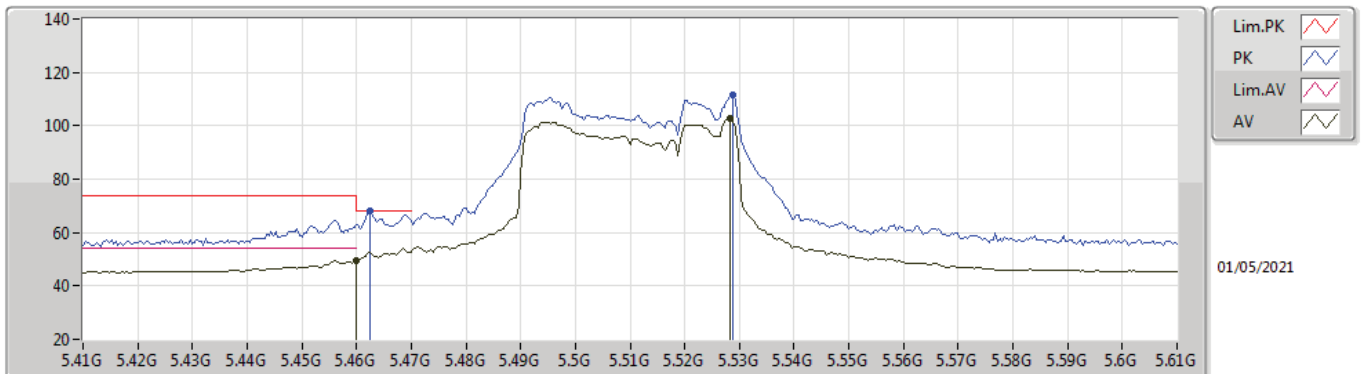

802.11ax HEW40-BF_Nss1,(MCS0)_4TX

5510MHz_TX

Type	Freq (Hz)	Level (dBuV/m)	Limit (dBuV/m)	Margin (dB)	Factor (dB)	Dist (m)	Condition	Azimuth (°)	Height (m)	Comment	Raw (dBuV)	AF (dB)	CL (dB)	PA (dB)
AV	5.46G	49.66	54.00	-4.34	9.27	3	Horizontal	51	1.45	-	40.39	31.64	6.83	29.20
AV	5.5284G	102.66	Inf	-Inf	9.39	3	Horizontal	51	1.45	-	93.27	31.74	6.86	29.21
PK	5.4624G	67.95	68.20	-0.25	9.28	3	Horizontal	51	1.45	-	58.67	31.65	6.83	29.20
PK	5.5288G	111.58	Inf	-Inf	9.39	3	Horizontal	51	1.45	-	102.19	31.74	6.86	29.21