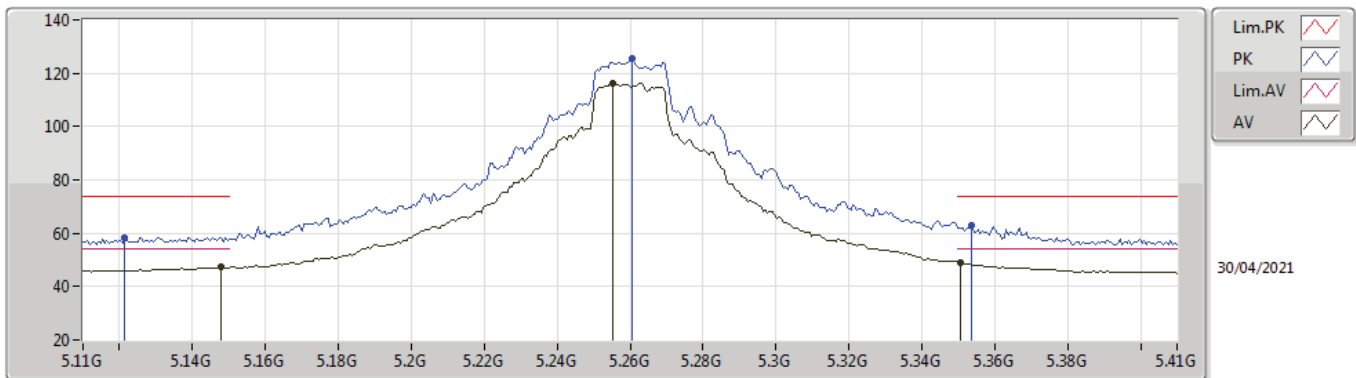

802.11ax HEW20-BF_Nss1,(MCS0)_4TX

5260MHz_TX

Type	Freq (Hz)	Level (dBuV/m)	Limit (dBuV/m)	Margin (dB)	Factor (dB)	Dist (m)	Condition	Azimuth (°)	Height (m)	Comment	Raw (dBuV)	AF (dB)	CL (dB)	PA (dB)
AV	5.1478G	47.28	54.00	-6.72	9.59	3	Horizontal	45	1.54	-	37.69	32.00	6.77	29.18
AV	5.2552G	116.13	Inf	-Inf	9.08	3	Horizontal	45	1.54	-	107.05	31.47	6.80	29.19
AV	5.3506G	49.02	54.00	-4.98	8.71	3	Horizontal	45	1.54	-	40.31	31.10	6.80	29.19
PK	5.1214G	58.51	74.00	-15.49	9.58	3	Horizontal	45	1.54	-	48.93	32.00	6.76	29.18
PK	5.2606G	125.50	Inf	-Inf	9.05	3	Horizontal	45	1.54	-	116.45	31.44	6.80	29.19
PK	5.3536G	63.03	74.00	-10.97	8.74	3	Horizontal	45	1.54	-	54.29	31.13	6.80	29.19