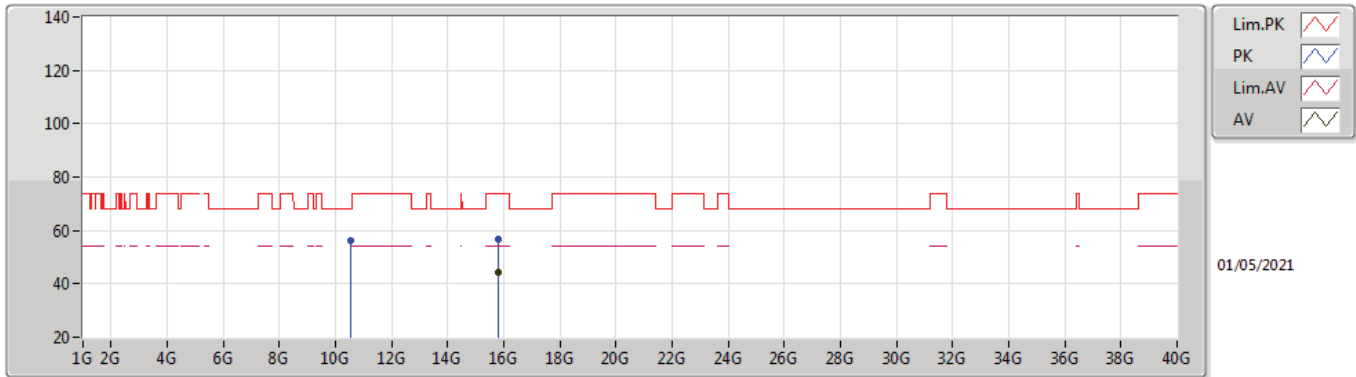

**802.11ax HEW40-BF_Nss1,(MCS0)_4TX
5270MHz_TX**

Type	Freq (Hz)	Level (dBuV/m)	Limit (dBuV/m)	Margin (dB)	Factor (dB)	Dist (m)	Condition	Azimuth (°)	Height (m)	Comment	Raw (dBuV)	AF (dB)	CL (dB)	PA (dB)
AV	15.8031G	44.26	54.00	-9.74	17.64	3	Vertical	148	1.78	-	26.62	37.29	11.41	31.06
PK	10.53472G	56.05	68.20	-12.15	18.32	3	Vertical	122	1.98	-	37.73	39.67	9.04	30.39
PK	15.80856G	56.91	74.00	-17.09	17.62	3	Vertical	148	1.78	-	39.29	37.27	11.41	31.06