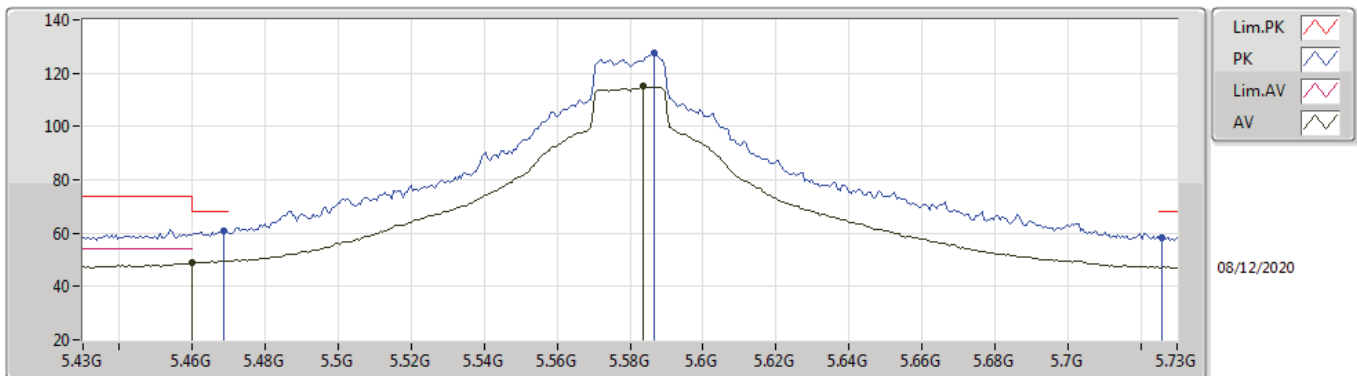

802.11ax HEW20_Nss4,(MCS0)_4TX

5580MHz_TX

Type	Freq (Hz)	Level (dBuV/m)	Limit (dBuV/m)	Margin (dB)	Factor (dB)	Dist (m)	Condition	Azimuth (°)	Height (m)	Comment	Raw (dBuV)	AF (dB)	CL (dB)	PA (dB)
AV	5.46G	48.72	54.00	-5.28	9.27	3	Horizontal	267	2.52	-	39.45	31.64	6.83	29.20
AV	5.5836G	115.03	Inf	-Inf	9.53	3	Horizontal	267	2.52	-	105.50	31.87	6.89	29.23
PK	5.4684G	60.83	68.20	-7.37	9.30	3	Horizontal	267	2.52	-	51.53	31.67	6.83	29.20
PK	5.5866G	127.38	Inf	-Inf	9.53	3	Horizontal	267	2.52	-	117.85	31.87	6.89	29.23
PK	5.7258G	58.48	68.20	-9.72	9.63	3	Horizontal	267	2.52	-	48.85	31.95	6.96	29.28