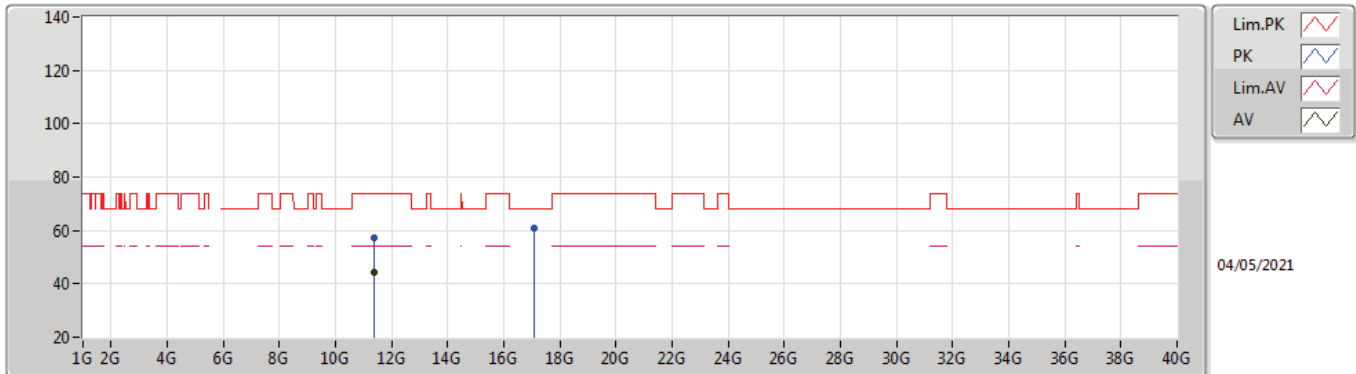

802.11ax HEW80-BF_Nss1,(MCS0)_4TX

5690MHz Straddle 5.47-5.725GHz_TX

Type	Freq (Hz)	Level (dBuV/m)	Limit (dBuV/m)	Margin (dB)	Factor (dB)	Dist (m)	Condition	Azimuth (°)	Height (m)	Comment	Raw (dBuV)	AF (dB)	CL (dB)	PA (dB)
AV	11.37356G	44.21	54.00	-9.79	18.97	3	Horizontal	130	1.15	-	25.24	39.95	9.42	30.40
PK	11.3748G	57.03	74.00	-16.97	18.97	3	Horizontal	130	1.15	-	38.06	39.95	9.42	30.40
PK	17.07616G	61.03	68.20	-7.17	21.32	3	Horizontal	103	1.17	-	39.71	40.02	12.09	30.79