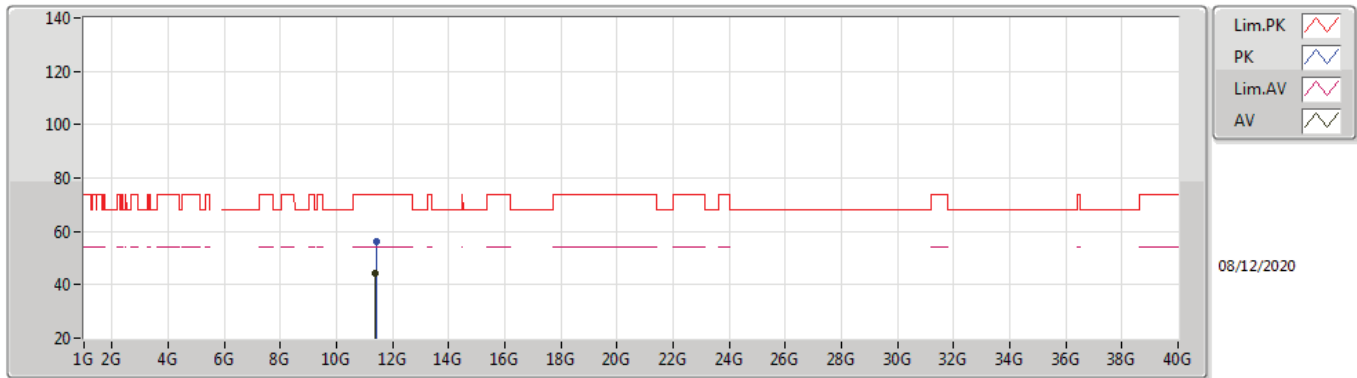

802.11ax HEW20_Nss4,(MCS0)_4TX
5720MHz Straddle 5.47-5.725GHz_TX

Type	Freq (Hz)	Level (dBuV/m)	Limit (dBuV/m)	Margin (dB)	Factor (dB)	Dist (m)	Condition	Azimuth (°)	Height (m)	Comment	Raw (dBuV)	AF (dB)	CL (dB)	PA (dB)
AV	11.40032G	44.21	54.00	-9.79	18.94	3	Vertical	135	1.54	-	25.27	39.90	9.43	30.39
PK	11.41424G	56.03	74.00	-17.97	18.96	3	Vertical	135	1.54	-	37.07	39.91	9.44	30.39