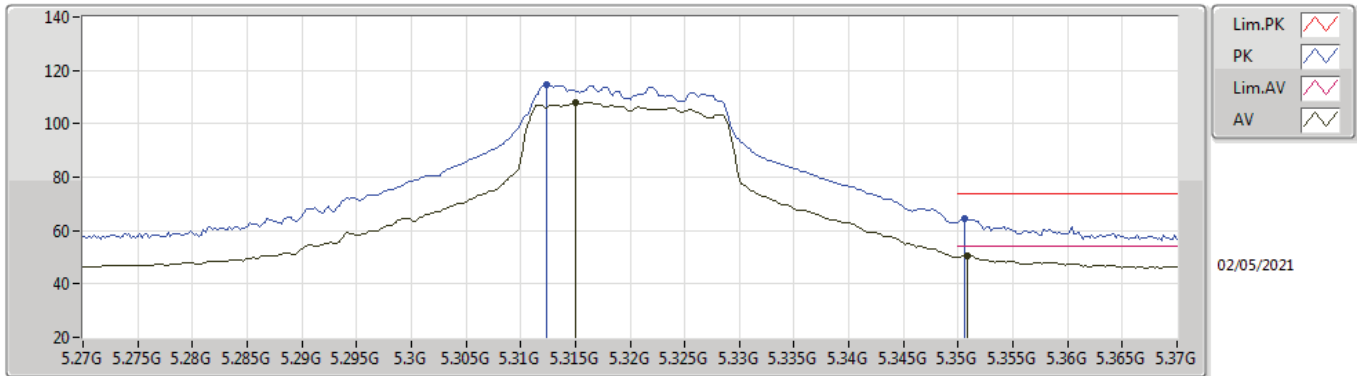

802.11ac VHT20-BF_Nss1,(MCS0)_4TX

5320MHz_TX

Type	Freq (Hz)	Level (dBuV/m)	Limit (dBuV/m)	Margin (dB)	Factor (dB)	Dist (m)	Condition	Azimuth (°)	Height (m)	Comment	Raw (dBuV)	AF (dB)	CL (dB)	PA (dB)
AV	5.315G	108.01	Inf	-Inf	8.78	3	Vertical	40	2.27	-	99.23	31.17	6.80	29.19
AV	5.3508G	50.50	54.00	-3.50	8.72	3	Vertical	40	2.27	-	41.78	31.11	6.80	29.19
PK	5.3124G	114.46	Inf	-Inf	8.79	3	Vertical	40	2.27	-	105.67	31.18	6.80	29.19
PK	5.3506G	64.28	74.00	-9.72	8.71	3	Vertical	40	2.27	-	55.57	31.10	6.80	29.19