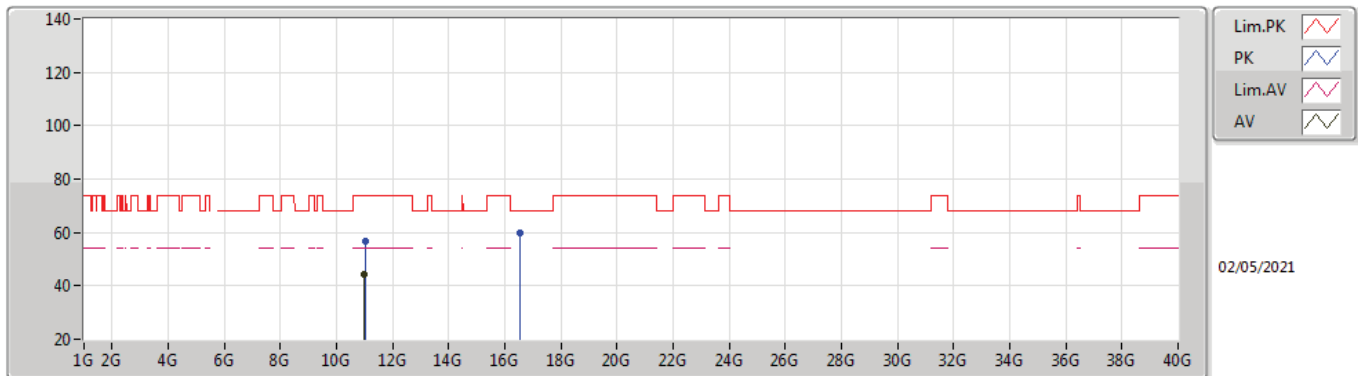

802.11ac VHT40-BF_Nss1,(MCS0)_4TX

5510MHz_TX

Type	Freq (Hz)	Level (dBuV/m)	Limit (dBuV/m)	Margin (dB)	Factor (dB)	Dist (m)	Condition	Azimuth (°)	Height (m)	Comment	Raw (dBuV)	AF (dB)	CL (dB)	PA (dB)
AV	11.0016G	44.31	54.00	-9.69	19.09	3	Horizontal	278	1.04	-	25.22	40.29	9.25	30.45
PK	11.00824G	56.96	74.00	-17.04	19.07	3	Horizontal	278	1.04	-	37.89	40.27	9.25	30.45
PK	16.53216G	59.60	68.20	-8.60	19.51	3	Horizontal	143	2.17	-	40.09	38.77	11.79	31.05