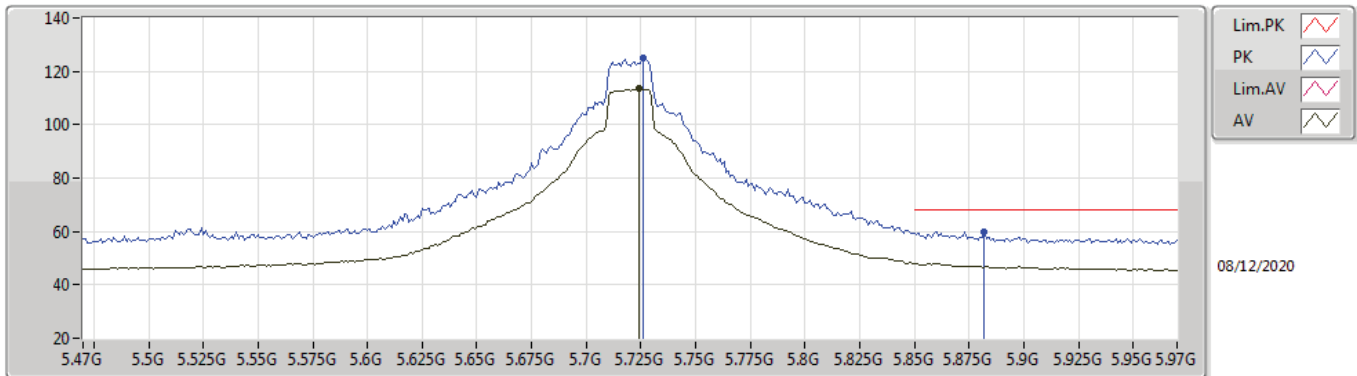

802.11ax HEW20_Nss4,(MCS0)_4TX
5720MHz Straddle 5.47-5.725GHz_TX

Type	Freq (Hz)	Level (dBuV/m)	Limit (dBuV/m)	Margin (dB)	Factor (dB)	Dist (m)	Condition	Azimuth (°)	Height (m)	Comment	Raw (dBuV)	AF (dB)	CL (dB)	PA (dB)
AV	5.724G	113.43	Inf	-Inf	9.63	3	Horizontal	265	2.50	-	103.80	31.95	6.96	29.28
PK	5.726G	125.10	Inf	-Inf	9.63	3	Horizontal	265	2.50	-	115.47	31.95	6.96	29.28
PK	5.882G	59.83	68.20	-8.37	9.87	3	Horizontal	265	2.50	-	49.96	32.16	7.04	29.33