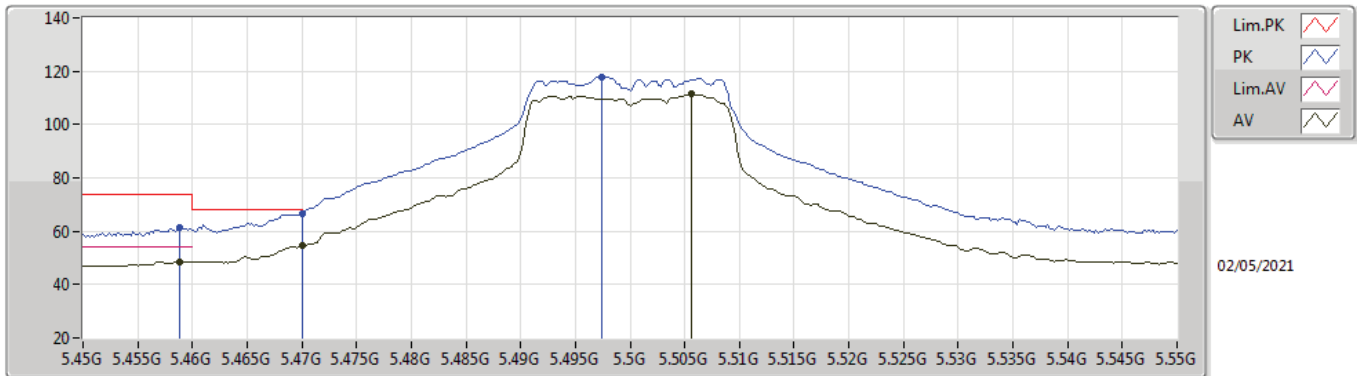

802.11ac VHT20-BF_Nss1,(MCS0)_4TX

5500MHz_TX

Type	Freq (Hz)	Level (dBuV/m)	Limit (dBuV/m)	Margin (dB)	Factor (dB)	Dist (m)	Condition	Azimuth (°)	Height (m)	Comment	Raw (dBuV)	AF (dB)	CL (dB)	PA (dB)
AV	5.4588G	48.45	54.00	-5.55	9.27	3	Horizontal	264	2.56	-	39.18	31.64	6.83	29.20
AV	5.47G	54.41	Inf	-Inf	9.31	3	Horizontal	264	2.56	-	45.10	31.68	6.83	29.20
AV	5.5056G	111.39	Inf	-Inf	9.44	3	Horizontal	264	2.56	-	101.95	31.79	6.85	29.20
PK	5.4588G	61.23	74.00	-12.77	9.27	3	Horizontal	264	2.56	-	51.96	31.64	6.83	29.20
PK	5.47G	66.75	68.20	-1.45	9.31	3	Horizontal	264	2.56	-	57.44	31.68	6.83	29.20
PK	5.4974G	117.60	Inf	-Inf	9.44	3	Horizontal	264	2.56	-	108.16	31.79	6.85	29.20