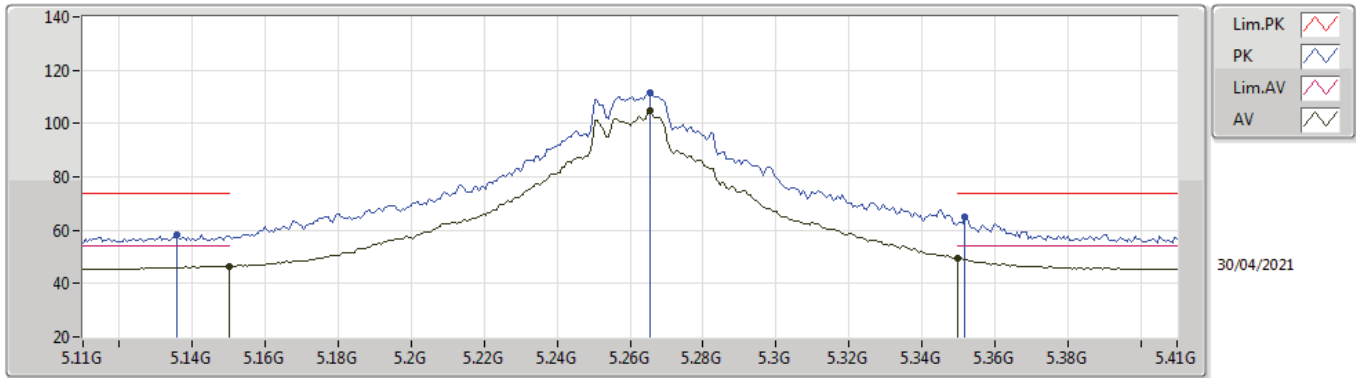

802.11ax HEW20-BF_Nss1,(MCS0)_4TX

5260MHz_TX

Type	Freq (Hz)	Level (dBuV/m)	Limit (dBuV/m)	Margin (dB)	Factor (dB)	Dist (m)	Condition	Azimuth (°)	Height (m)	Comment	Raw (dBuV)	AF (dB)	CL (dB)	PA (dB)
AV	5.15G	46.61	54.00	-7.39	9.59	3	Vertical	43	2.48	-	37.02	32.00	6.77	29.18
AV	5.2654G	104.76	Inf	-Inf	9.02	3	Vertical	43	2.48	-	95.74	31.41	6.80	29.19
AV	5.35G	49.56	54.00	-4.44	8.71	3	Vertical	43	2.48	-	40.85	31.10	6.80	29.19
PK	5.1358G	58.33	74.00	-15.67	9.59	3	Vertical	43	2.48	-	48.74	32.00	6.77	29.18
PK	5.2654G	111.54	Inf	-Inf	9.02	3	Vertical	43	2.48	-	102.52	31.41	6.80	29.19
PK	5.3518G	64.81	74.00	-9.19	8.72	3	Vertical	43	2.48	-	56.09	31.11	6.80	29.19