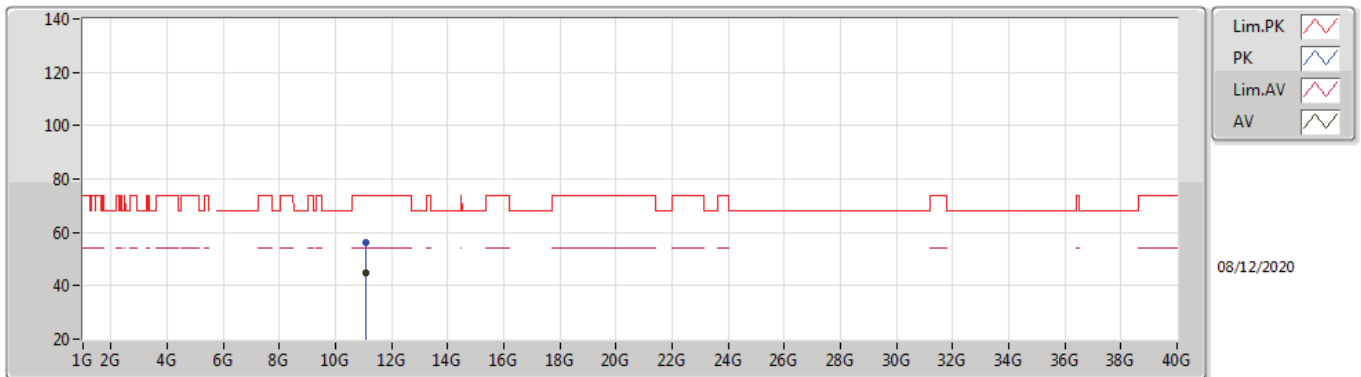

802.11ax HEW40_Nss4,(MCS0)_4TX

5550MHz_TX

Type	Freq (Hz)	Level (dBuV/m)	Limit (dBuV/m)	Margin (dB)	Factor (dB)	Dist (m)	Condition	Azimuth (°)	Height (m)	Comment	Raw (dBuV)	AF (dB)	CL (dB)	PA (dB)
AV	11.09936G	44.91	54.00	-9.09	18.75	3	Horizontal	136	1.06	-	26.16	39.90	9.29	30.44
PK	11.10204G	56.03	74.00	-17.97	18.76	3	Horizontal	136	1.06	-	37.27	39.90	9.30	30.44