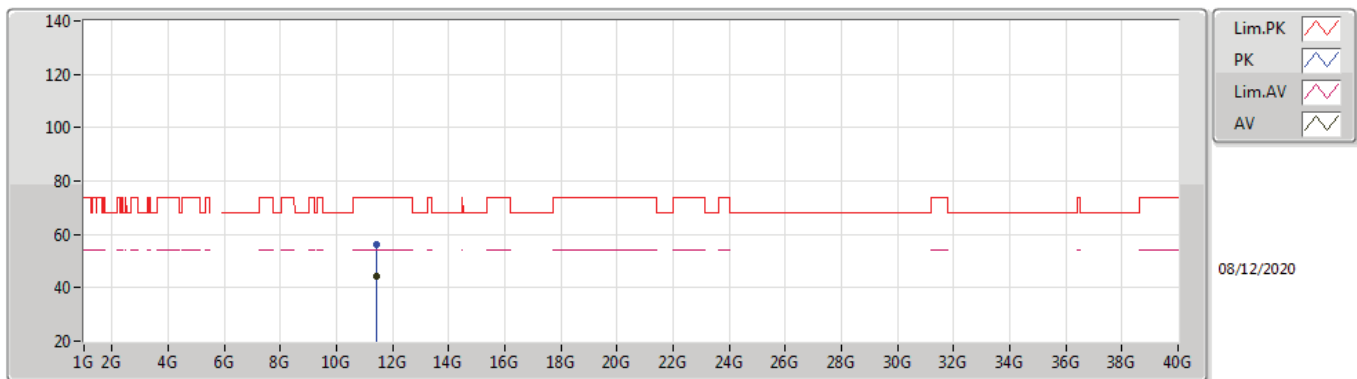

802.11ax HEW20_Nss4,(MCS0)_4TX
5720MHz Straddle 5.47-5.725GHz_TX

Type	Freq (Hz)	Level (dBuV/m)	Limit (dBuV/m)	Margin (dB)	Factor (dB)	Dist (m)	Condition	Azimuth (°)	Height (m)	Comment	Raw (dBuV)	AF (dB)	CL (dB)	PA (dB)
AV	11.42864G	44.32	54.00	-9.68	18.98	3	Horizontal	15	2.32	-	25.34	39.93	9.44	30.39
PK	11.43776G	56.25	74.00	-17.75	19.00	3	Horizontal	15	2.32	-	37.25	39.94	9.45	30.39