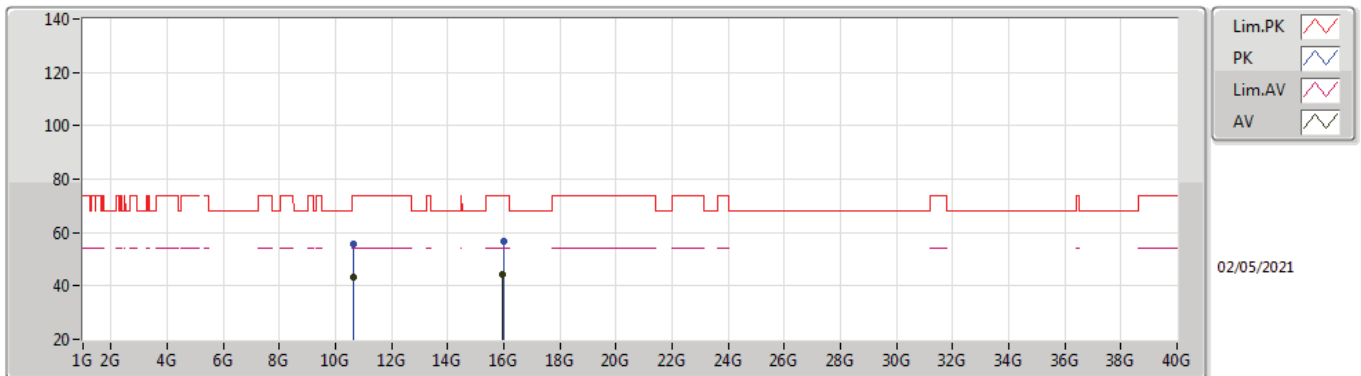

802.11ac VHT20-BF_Nss1,(MCS0)_4TX

5320MHz_TX

Type	Freq (Hz)	Level (dBuV/m)	Limit (dBuV/m)	Margin (dB)	Factor (dB)	Dist (m)	Condition	Azimuth (°)	Height (m)	Comment	Raw (dBuV)	AF (dB)	CL (dB)	PA (dB)
AV	10.6212G	43.37	54.00	-10.63	18.32	3	Horizontal	155	2.49	-	25.05	39.64	9.08	30.40
AV	15.95072G	44.47	54.00	-9.53	17.40	3	Horizontal	1	1.73	-	27.07	37.00	11.48	31.08
PK	10.62992G	55.59	74.00	-18.41	18.33	3	Horizontal	155	2.49	-	37.26	39.66	9.08	30.41
PK	15.97848G	56.76	74.00	-17.24	17.41	3	Horizontal	1	1.73	-	39.35	37.00	11.49	31.08