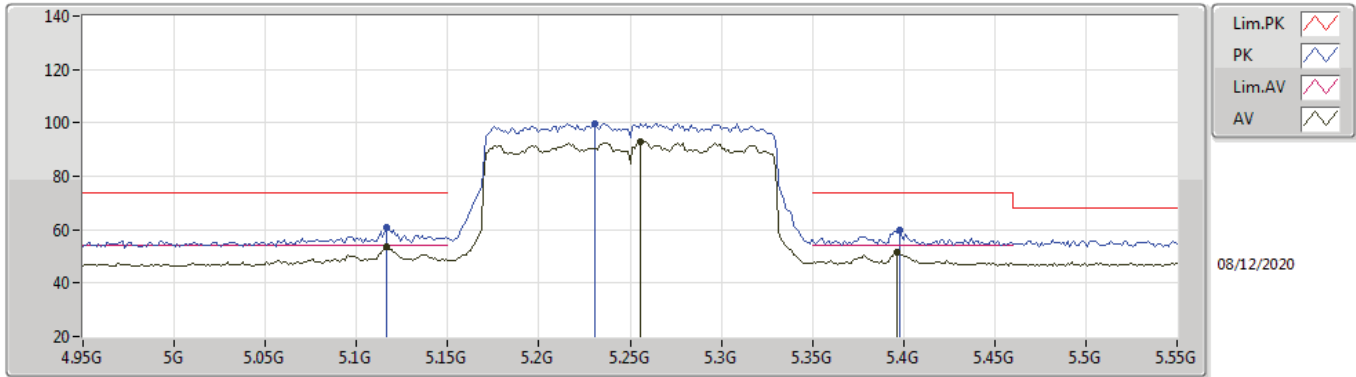

802.11ax HEW160_Nss4,(MCS0)_4TX

5250MHz_TX

Type	Freq (Hz)	Level (dBuV/m)	Limit (dBuV/m)	Margin (dB)	Factor (dB)	Dist (m)	Condition	Azimuth (°)	Height (m)	Comment	Raw (dBuV)	AF (dB)	CL (dB)	PA (dB)
AV	5.1168G	53.70	54.00	-0.30	9.51	3	Horizontal	269	2.59	-	44.19	31.93	6.76	29.18
AV	5.256G	92.82	Inf	-Inf	9.00	3	Horizontal	269	2.59	-	83.82	31.39	6.80	29.19
AV	5.3964G	51.70	54.00	-2.30	9.08	3	Horizontal	269	2.59	-	42.62	31.47	6.80	29.19
PK	5.1168G	60.78	74.00	-13.22	9.51	3	Horizontal	269	2.59	-	51.27	31.93	6.76	29.18
PK	5.2308G	99.70	Inf	-Inf	9.17	3	Horizontal	269	2.59	-	90.53	31.55	6.80	29.18
PK	5.3976G	59.98	74.00	-14.02	9.09	3	Horizontal	269	2.59	-	50.89	31.48	6.80	29.19