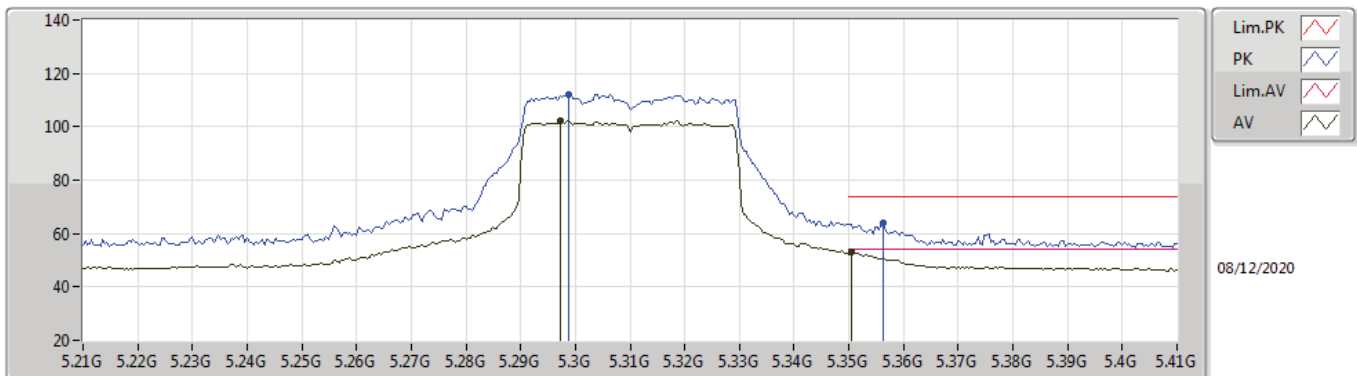

802.11ax HEW40_Nss4,(MCS0)_4TX

5310MHz_TX

Type	Freq (Hz)	Level (dBuV/m)	Limit (dBuV/m)	Margin (dB)	Factor (dB)	Dist (m)	Condition	Azimuth (°)	Height (m)	Comment	Raw (dBuV)	AF (dB)	CL (dB)	PA (dB)
AV	5.2972G	102.23	Inf	-Inf	8.92	3	Horizontal	267	2.83	-	93.31	31.31	6.80	29.19
AV	5.3504G	52.98	54.00	-1.02	8.71	3	Horizontal	267	2.83	-	44.27	31.10	6.80	29.19
PK	5.2988G	111.98	Inf	-Inf	8.91	3	Horizontal	267	2.83	-	103.07	31.30	6.80	29.19
PK	5.3564G	64.08	74.00	-9.92	8.76	3	Horizontal	267	2.83	-	55.32	31.15	6.80	29.19