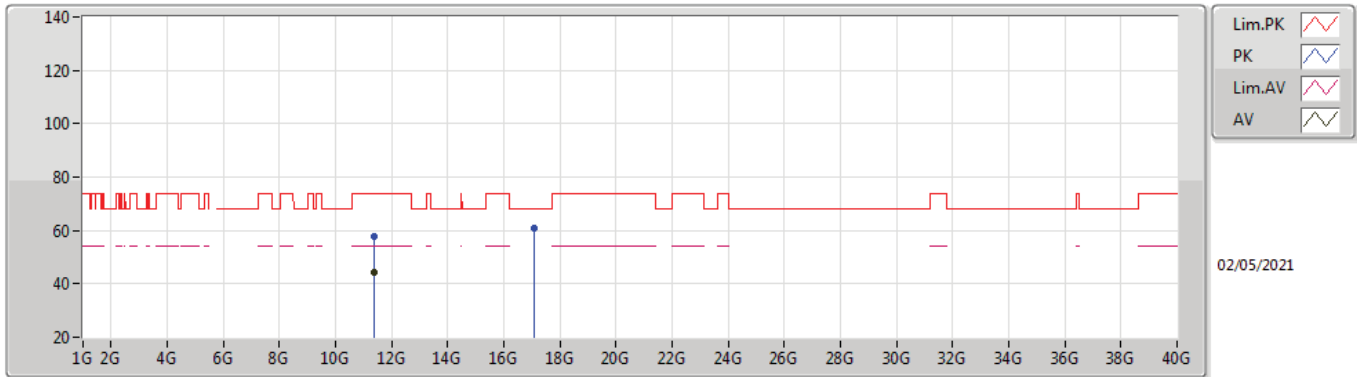

802.11ac VHT20-BF_Nss1,(MCS0)_4TX

5700MHz_TX

Type	Freq (Hz)	Level (dBuV/m)	Limit (dBuV/m)	Margin (dB)	Factor (dB)	Dist (m)	Condition	Azimuth (°)	Height (m)	Comment	Raw (dBuV)	AF (dB)	CL (dB)	PA (dB)
AV	11.39744G	44.36	54.00	-9.64	19.03	3	Vertical	243	2.00	-	25.33	39.99	9.43	30.39
PK	11.3804G	57.64	74.00	-16.36	18.98	3	Vertical	243	2.00	-	38.66	39.96	9.42	30.40
PK	17.09408G	60.92	68.20	-7.28	21.33	3	Vertical	258	1.30	-	39.59	40.01	12.10	30.78