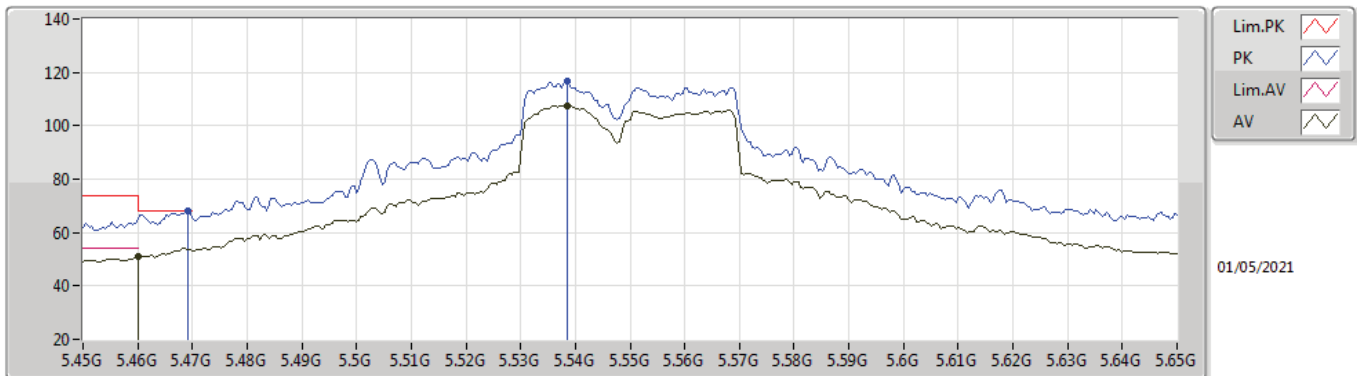

802.11ax HEW40-BF_Nss1,(MCS0)_4TX

5550MHz_TX

Type	Freq (Hz)	Level (dBuV/m)	Limit (dBuV/m)	Margin (dB)	Factor (dB)	Dist (m)	Condition	Azimuth (°)	Height (m)	Comment	Raw (dBuV)	AF (dB)	CL (dB)	PA (dB)
AV	5.46G	50.97	54.00	-3.03	9.27	3	Horizontal	237	1.50	-	41.70	31.64	6.83	29.20
AV	5.5384G	107.60	Inf	-Inf	9.38	3	Horizontal	237	1.50	-	98.22	31.72	6.87	29.21
PK	5.4692G	67.91	68.20	-0.29	9.31	3	Horizontal	237	1.50	-	58.60	31.68	6.83	29.20
PK	5.5384G	116.71	Inf	-Inf	9.38	3	Horizontal	237	1.50	-	107.33	31.72	6.87	29.21