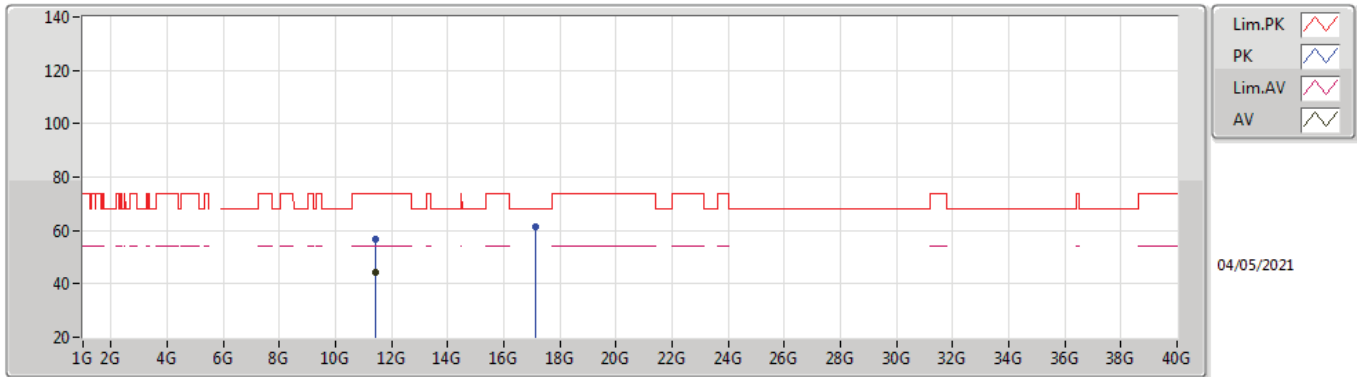

802.11ax HEW40-BF_Nss1,(MCS0)_4TX

5710MHz Straddle 5.47-5.725GHz_TX

Type	Freq (Hz)	Level (dBuV/m)	Limit (dBuV/m)	Margin (dB)	Factor (dB)	Dist (m)	Condition	Azimuth (°)	Height (m)	Comment	Raw (dBuV)	AF (dB)	CL (dB)	PA (dB)
AV	11.4173G	44.56	54.00	-9.44	19.03	3	Vertical	113	1.59	-	25.53	39.98	9.44	30.39
PK	11.445G	56.74	74.00	-17.26	19.01	3	Vertical	113	1.59	-	37.73	39.95	9.45	30.39
PK	17.1444G	61.41	68.20	-6.79	21.32	3	Vertical	271	1.50	-	40.09	39.96	12.13	30.77