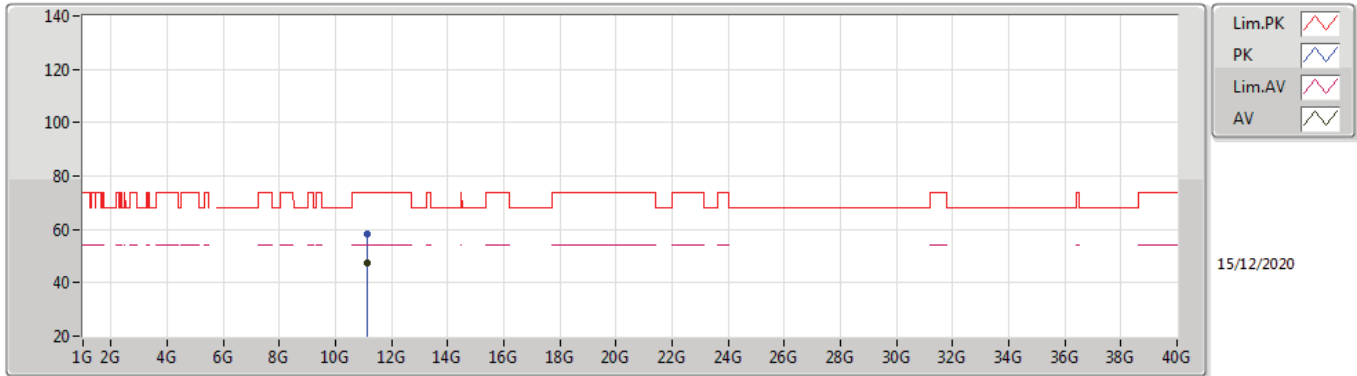

802.11ac VHT160_Nss4,(MCS0)_4TX

5570MHz_TX

Type	Freq (Hz)	Level (dBuV/m)	Limit (dBuV/m)	Margin (dB)	Factor (dB)	Dist (m)	Condition	Azimuth (°)	Height (m)	Comment	Raw (dBuV)	AF (dB)	CL (dB)	PA (dB)
AV	11.14009G	47.59	54.00	-6.41	18.74	3	Vertical	108	1.93	-	28.85	39.86	9.31	30.43
PK	11.13917G	58.53	74.00	-15.47	18.74	3	Vertical	108	1.93	-	39.79	39.86	9.31	30.43