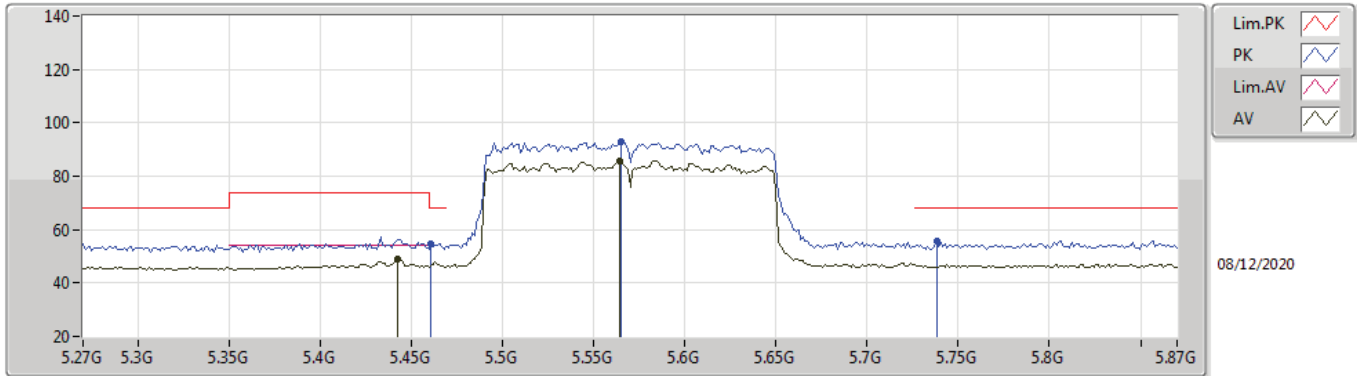

802.11ax HEW160_Nss4,(MCS0)_4TX

5570MHz_TX

Type	Freq (Hz)	Level (dBuV/m)	Limit (dBuV/m)	Margin (dB)	Factor (dB)	Dist (m)	Condition	Azimuth (°)	Height (m)	Comment	Raw (dBuV)	AF (dB)	CL (dB)	PA (dB)
AV	5.4428G	48.86	54.00	-5.14	9.21	3	Vertical	234	1.48	-	39.65	31.59	6.82	29.20
AV	5.564G	85.90	Inf	-Inf	9.49	3	Vertical	234	1.48	-	76.41	31.83	6.88	29.22
PK	5.4608G	54.67	68.20	-13.53	9.27	3	Vertical	234	1.48	-	45.40	31.64	6.83	29.20
PK	5.5652G	92.98	Inf	-Inf	9.49	3	Vertical	234	1.48	-	83.49	31.83	6.88	29.22
PK	5.738G	55.83	68.20	-12.37	9.67	3	Vertical	234	1.48	-	46.16	31.98	6.97	29.28