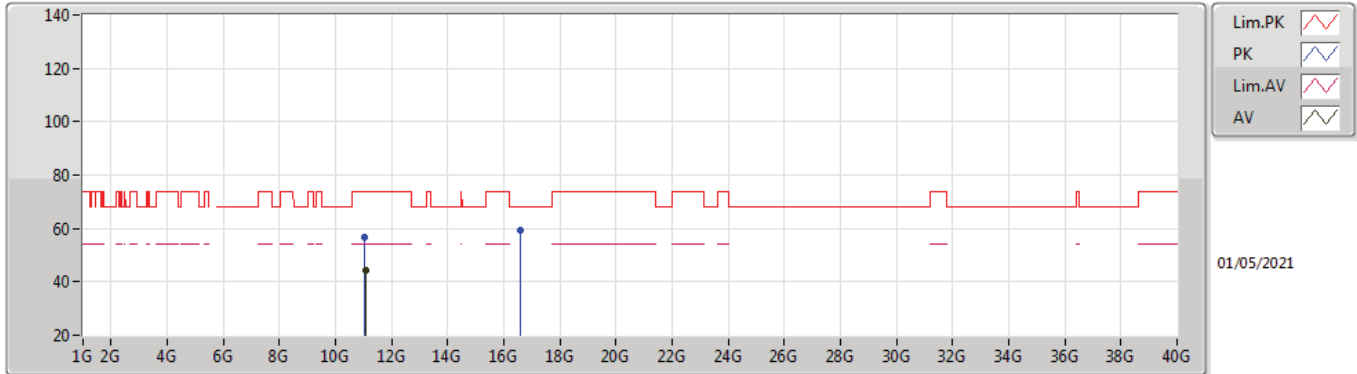

802.11ax HEW80-BF_Nss1,(MCS0)_4TX

5530MHz_TX

Type	Freq (Hz)	Level (dBuV/m)	Limit (dBuV/m)	Margin (dB)	Factor (dB)	Dist (m)	Condition	Azimuth (°)	Height (m)	Comment	Raw (dBuV)	AF (dB)	CL (dB)	PA (dB)
AV	11.06126G	44.21	54.00	-9.79	18.89	3	Vertical	59	2.03	-	25.32	40.05	9.28	30.44
PK	11.02022G	56.86	74.00	-17.14	19.03	3	Vertical	59	2.03	-	37.83	40.22	9.26	30.45
PK	16.6143G	59.28	68.20	-8.92	19.63	3	Vertical	68	2.97	-	39.65	38.80	11.84	31.01