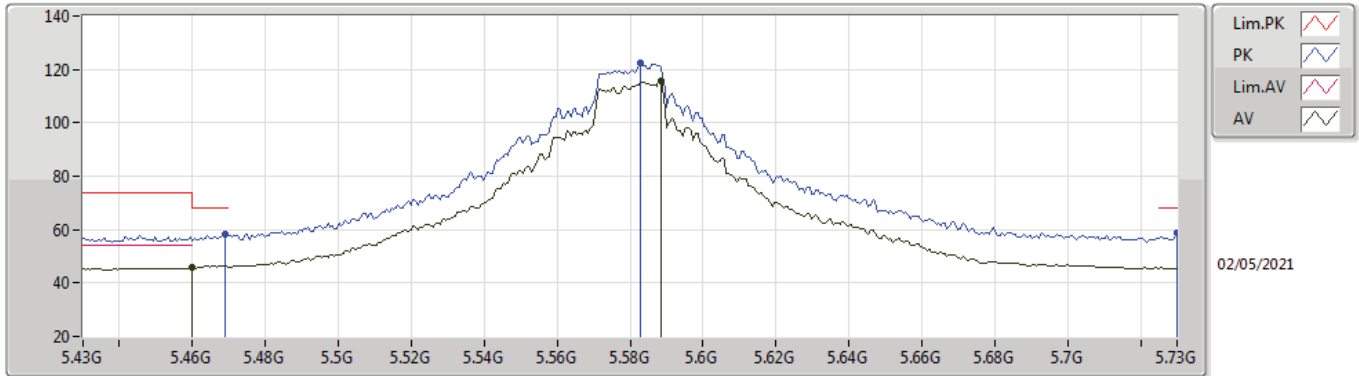

802.11ac VHT20-BF_Nss1,(MCS0)_4TX

5580MHz_TX

Type	Freq (Hz)	Level (dBuV/m)	Limit (dBuV/m)	Margin (dB)	Factor (dB)	Dist (m)	Condition	Azimuth (°)	Height (m)	Comment	Raw (dBuV)	AF (dB)	CL (dB)	PA (dB)
AV	5.46G	45.63	54.00	-8.37	9.27	3	Vertical	49	1.52	-	36.36	31.64	6.83	29.20
AV	5.5884G	115.49	Inf	-Inf	9.36	3	Vertical	49	1.52	-	106.13	31.70	6.89	29.23
PK	5.469G	58.21	68.20	-9.99	9.31	3	Vertical	49	1.52	-	48.90	31.68	6.83	29.20
PK	5.583G	122.16	Inf	-Inf	9.36	3	Vertical	49	1.52	-	112.80	31.70	6.89	29.23
PK	5.73G	58.58	68.20	-9.62	9.54	3	Vertical	49	1.52	-	49.04	31.86	6.96	29.28