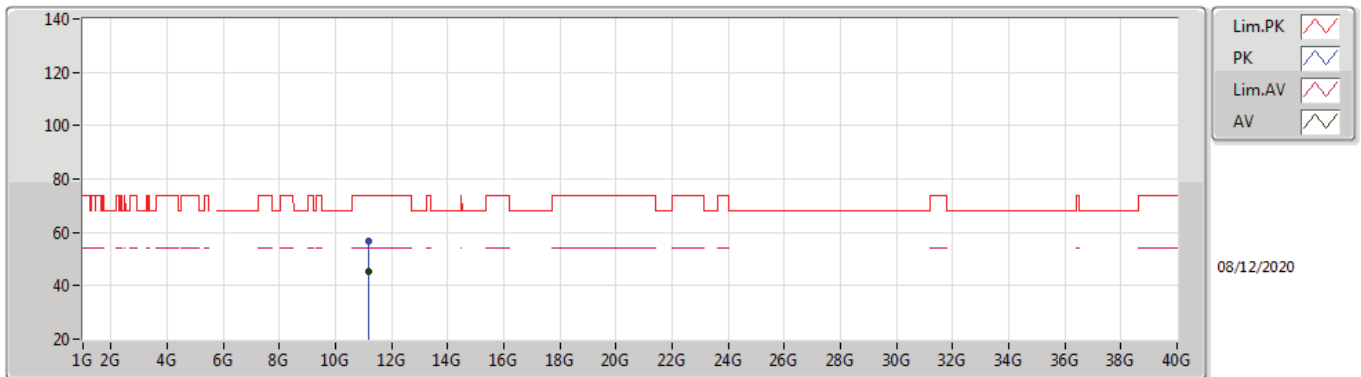

802.11ax HEW20_Nss4,(MCS0)_4TX

5580MHz_TX

Type	Freq (Hz)	Level (dBuV/m)	Limit (dBuV/m)	Margin (dB)	Factor (dB)	Dist (m)	Condition	Azimuth (°)	Height (m)	Comment	Raw (dBuV)	AF (dB)	CL (dB)	PA (dB)
AV	11.16032G	45.19	54.00	-8.81	18.73	3	Horizontal	229	1.43	-	26.46	39.84	9.32	30.43
PK	11.15824G	56.90	74.00	-17.10	18.73	3	Horizontal	229	1.43	-	38.17	39.84	9.32	30.43