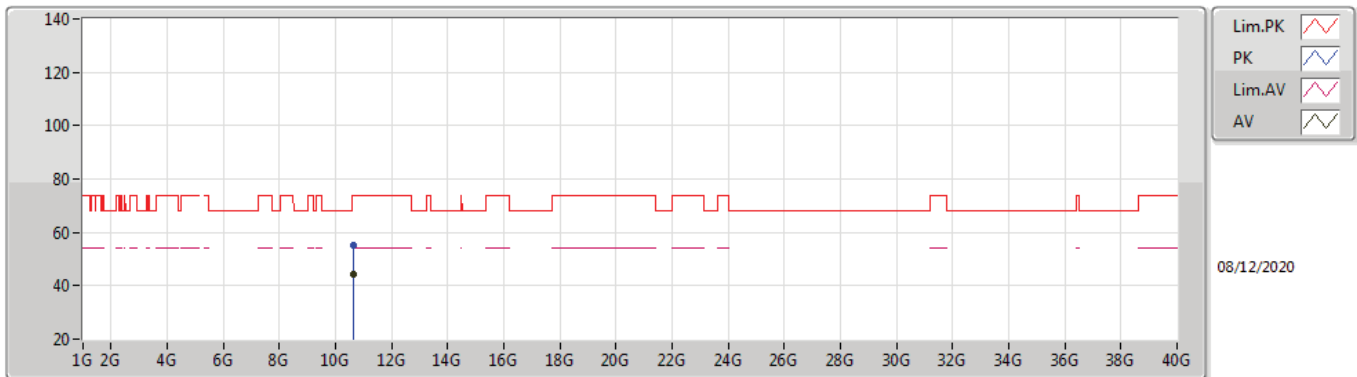

802.11ax HEW40_Nss4,(MCS0)_4TX

5310MHz_TX

Type	Freq (Hz)	Level (dBuV/m)	Limit (dBuV/m)	Margin (dB)	Factor (dB)	Dist (m)	Condition	Azimuth (°)	Height (m)	Comment	Raw (dBuV)	AF (dB)	CL (dB)	PA (dB)
AV	10.62228G	44.25	54.00	-9.75	18.46	3	Horizontal	54	1.81	-	25.79	39.78	9.08	30.40
PK	10.62796G	55.01	74.00	-18.99	18.44	3	Horizontal	54	1.81	-	36.57	39.77	9.08	30.41