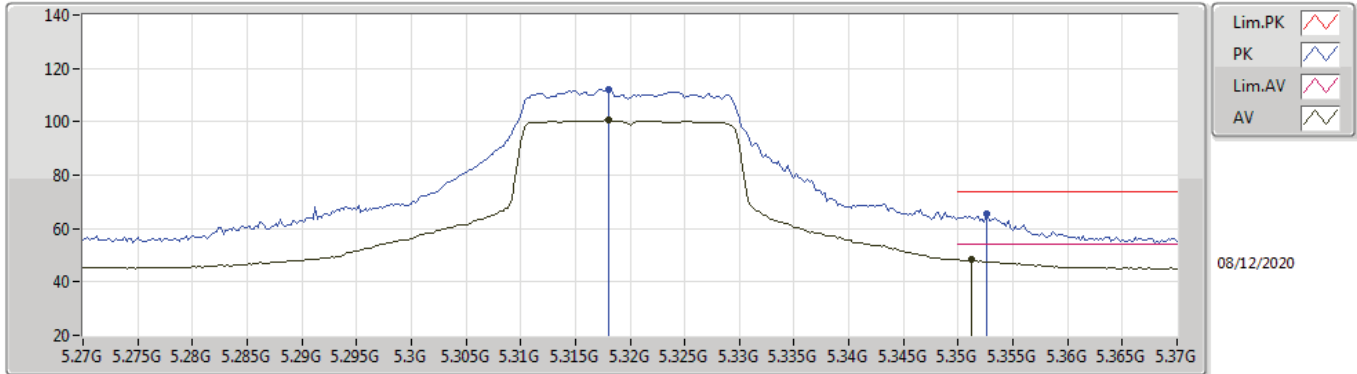

802.11ax HEW20_Nss4,(MCS0)_4TX

5320MHz_TX

Type	Freq (Hz)	Level (dBuV/m)	Limit (dBuV/m)	Margin (dB)	Factor (dB)	Dist (m)	Condition	Azimuth (°)	Height (m)	Comment	Raw (dBuV)	AF (dB)	CL (dB)	PA (dB)
AV	5.318G	100.60	Inf	-Inf	8.84	3	Vertical	184	1.55	-	91.76	31.23	6.80	29.19
AV	5.3512G	48.24	54.00	-5.76	8.72	3	Vertical	184	1.55	-	39.52	31.11	6.80	29.19
PK	5.318G	112.22	Inf	-Inf	8.84	3	Vertical	184	1.55	-	103.38	31.23	6.80	29.19
PK	5.3526G	65.42	74.00	-8.58	8.73	3	Vertical	184	1.55	-	56.69	31.12	6.80	29.19