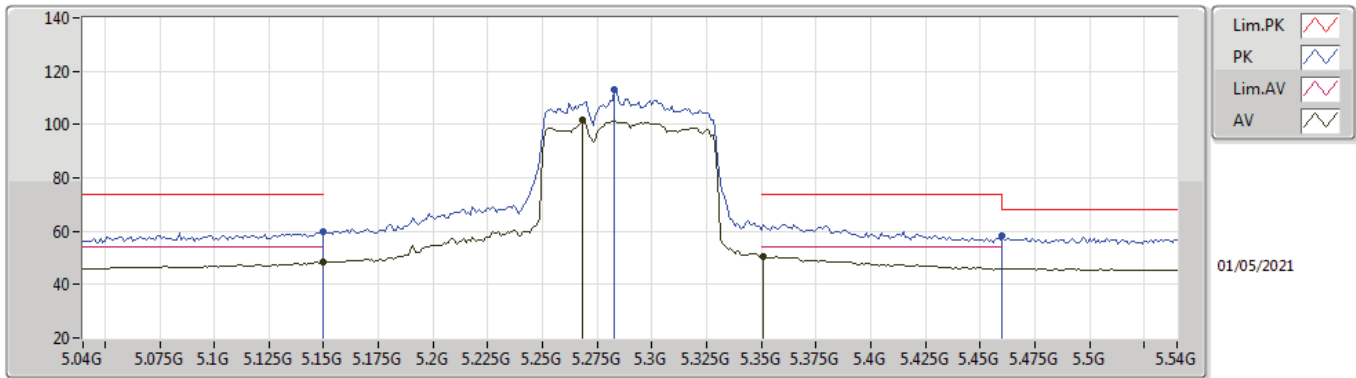

802.11ax HEW80-BF_Nss1,(MCS0)_4TX

5290MHz_TX

Type	Freq (Hz)	Level (dBuV/m)	Limit (dBuV/m)	Margin (dB)	Factor (dB)	Dist (m)	Condition	Azimuth (°)	Height (m)	Comment	Raw (dBuV)	AF (dB)	CL (dB)	PA (dB)
AV	5.15G	48.46	54.00	-5.54	9.60	3	Horizontal	264	1.79	-	38.86	32.00	6.78	29.18
AV	5.268G	101.74	Inf	-Inf	9.00	3	Horizontal	264	1.79	-	92.74	31.39	6.80	29.19
AV	5.351G	50.50	54.00	-3.50	8.72	3	Horizontal	264	1.79	-	41.78	31.11	6.80	29.19
PK	5.15G	59.91	74.00	-14.09	9.60	3	Horizontal	264	1.79	-	50.31	32.00	6.78	29.18
PK	5.283G	113.08	Inf	-Inf	8.91	3	Horizontal	264	1.79	-	104.17	31.30	6.80	29.19
PK	5.46G	58.43	68.20	-9.77	9.27	3	Horizontal	264	1.79	-	49.16	31.64	6.83	29.20