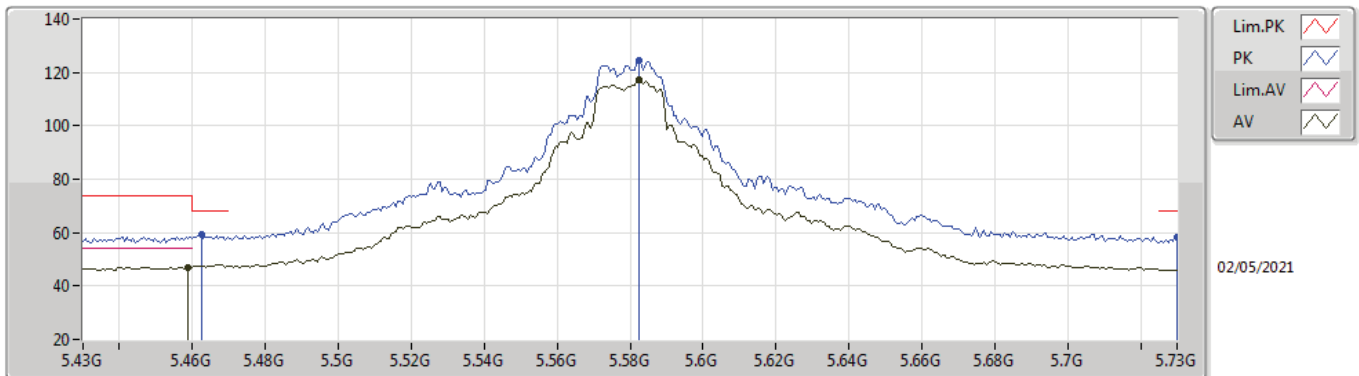

802.11ac VHT20-BF_Nss1,(MCS0)_4TX

5580MHz_TX

Type	Freq (Hz)	Level (dBuV/m)	Limit (dBuV/m)	Margin (dB)	Factor (dB)	Dist (m)	Condition	Azimuth (°)	Height (m)	Comment	Raw (dBuV)	AF (dB)	CL (dB)	PA (dB)
AV	5.4588G	47.05	54.00	-6.95	9.27	3	Horizontal	265	1.60	-	37.78	31.64	6.83	29.20
AV	5.5824G	117.37	Inf	-Inf	9.36	3	Horizontal	265	1.60	-	108.01	31.70	6.89	29.23
PK	5.4624G	59.16	68.20	-9.04	9.28	3	Horizontal	265	1.60	-	49.88	31.65	6.83	29.20
PK	5.5824G	124.38	Inf	-Inf	9.36	3	Horizontal	265	1.60	-	115.02	31.70	6.89	29.23
PK	5.73G	58.07	68.20	-10.13	9.54	3	Horizontal	265	1.60	-	48.53	31.86	6.96	29.28