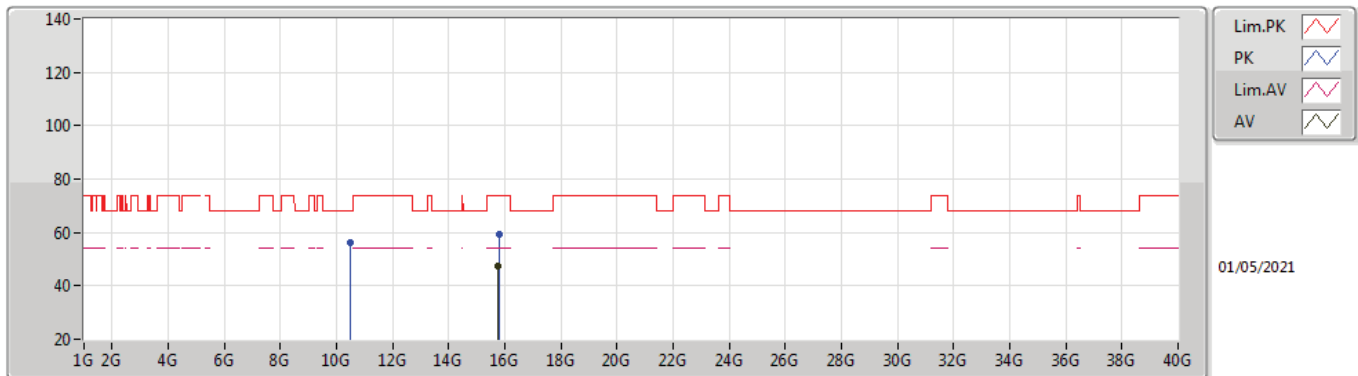

**802.11ax HEW20-BF_Nss1,(MCS0)_4TX
5260MHz_TX**

Type	Freq (Hz)	Level (dBuV/m)	Limit (dBuV/m)	Margin (dB)	Factor (dB)	Dist (m)	Condition	Azimuth (°)	Height (m)	Comment	Raw (dBuV)	AF (dB)	CL (dB)	PA (dB)
AV	15.77528G	47.29	54.00	-6.71	17.66	3	Horizontal	251	1.49	-	29.63	37.32	11.40	31.06
PK	10.50974G	56.21	68.20	-11.99	18.33	3	Horizontal	103	1.75	-	37.88	39.69	9.03	30.39
PK	15.78692G	59.23	74.00	-14.77	17.65	3	Horizontal	251	1.49	-	41.58	37.31	11.40	31.06