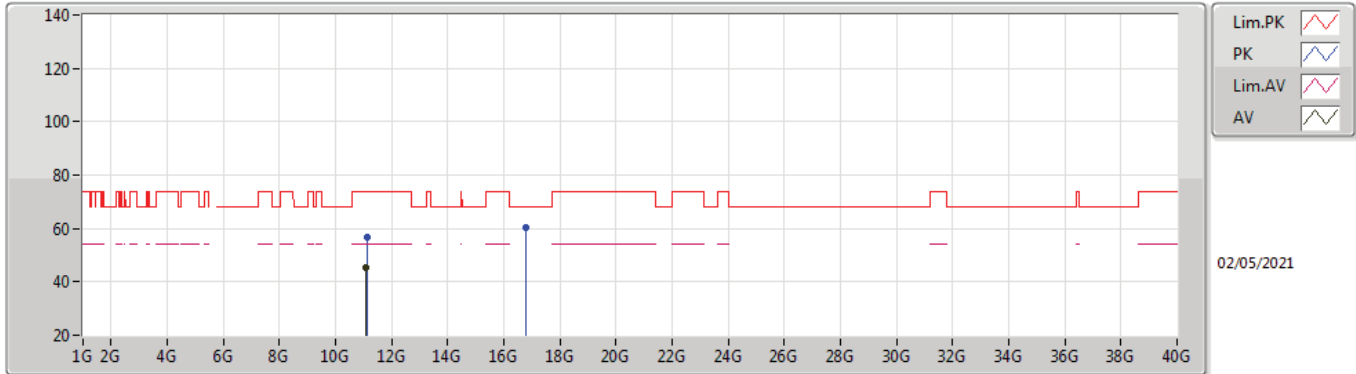

**802.11ax HEW160-BF_Nss1,(MCS0)_4TX
5570MHz_TX**

Type	Freq (Hz)	Level (dBUV/m)	Limit (dBUV/m)	Margin (dB)	Factor (dB)	Dist (m)	Condition	Azimuth (°)	Height (m)	Comment	Raw (dBUV)	AF (dB)	CL (dB)	PA (dB)
AV	11.06214G	45.45	54.00	-8.55	18.89	3	Vertical	337	1.34	-	26.56	40.05	9.28	30.44
PK	11.13796G	56.65	74.00	-17.35	18.70	3	Vertical	337	1.34	-	37.95	39.82	9.31	30.43
PK	16.76746G	60.22	68.20	-7.98	20.86	3	Vertical	148	1.90	-	39.36	39.87	11.92	30.93