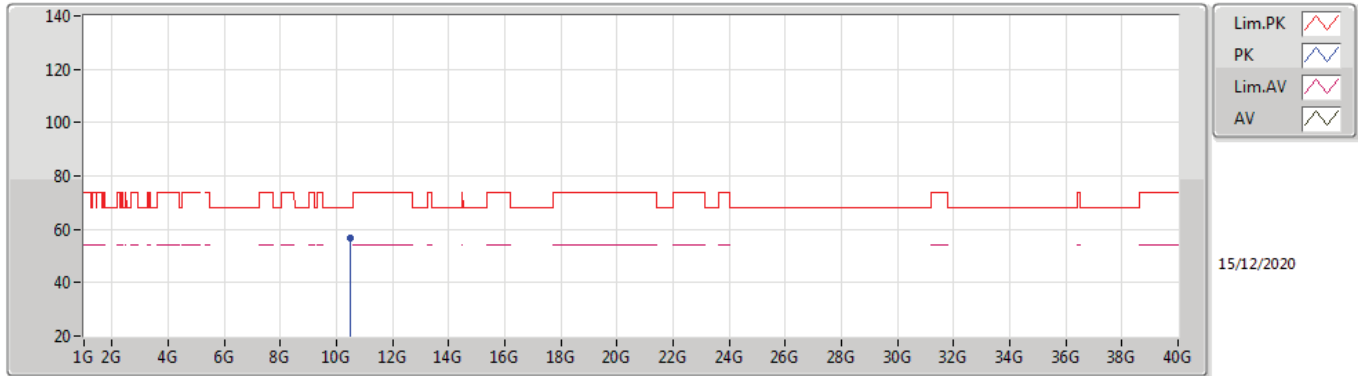

**802.11ac VHT160_Nss4,(MCS0)_4TX
5250MHz_TX**

Type	Freq (Hz)	Level (dBuV/m)	Limit (dBuV/m)	Margin (dB)	Factor (dB)	Dist (m)	Condition	Azimuth (°)	Height (m)	Comment	Raw (dBuV)	AF (dB)	CL (dB)	PA (dB)
PK	10.49765G	56.94	68.20	-11.26	18.33	3	Vertical	74	2.24	-	38.61	39.70	9.02	30.39