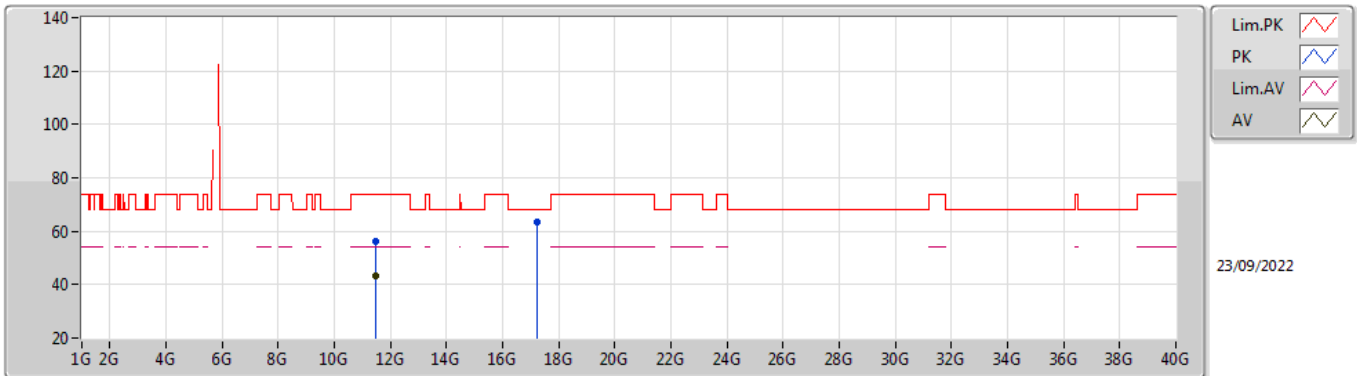

802.11a_Nss1,(6Mbps)_4TX

5745MHz_TnomVnom

EUT_Z_4TX
Setting 29.5
06-E-C-6

Type	Freq (Hz)	Level (dBuV/m)	Limit (dBuV/m)	Margin (dB)	Raw (dBuV)	Dist (m)	Condition	Azimuth (°)	Height (m)	Comment	AF (dB)	CL (dB)	PA (dB)
PK	11.49396G	56.15	74.00	-17.85	41.48	3	Vertical	85	1.61	-	40.10	9.20	34.63
AV	11.47692G	43.41	54.00	-10.59	28.75	3	Vertical	85	1.61	-	40.10	9.19	34.63
PK	17.2395G	63.20	68.20	-5.00	46.24	3	Vertical	20	1.91	-	41.38	10.61	35.03