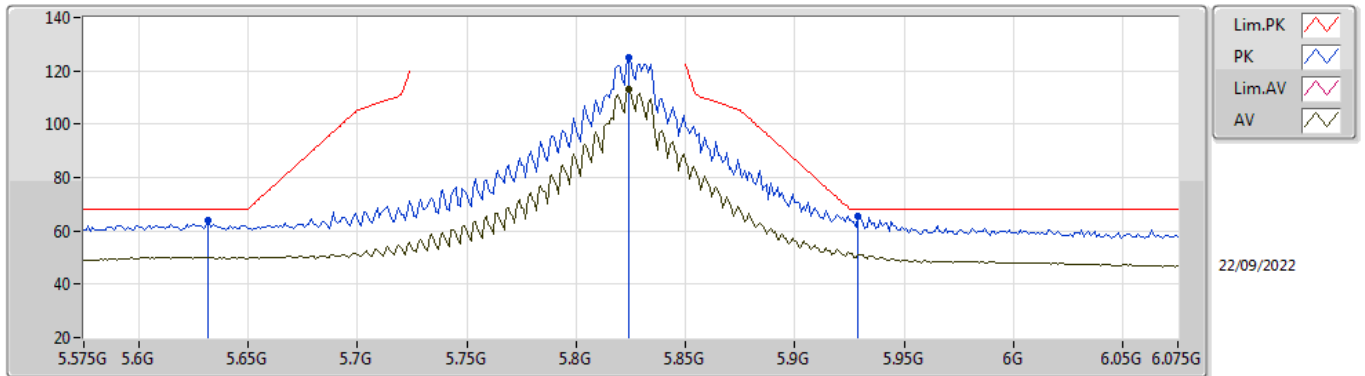

802.11ax HEW20_Nss1,(MCS0)_4TX

5825MHz_TnomVnom

EUT_Z_4TX
Setting 30
06-E-S-5-10

Type	Freq (Hz)	Level (dBuV/m)	Limit (dBuV/m)	Margin (dB)	Raw (dBuV)	Dist (m)	Condition	Azimuth (°)	Height (m)	Comment	AF (dB)	CL (dB)	PA (dB)
PK	5.632G	64.13	68.20	-4.07	58.85	3	Vertical	244	2.40	-	31.84	5.90	32.46
PK	5.824G	124.83	Inf	-Inf	119.01	3	Vertical	244	2.40	-	32.30	5.92	32.40
AV	5.824G	113.28	Inf	-Inf	107.46	3	Vertical	244	2.40	-	32.30	5.92	32.40
PK	5.929G	65.75	68.20	-2.45	59.48	3	Vertical	244	2.40	-	32.60	6.03	32.36