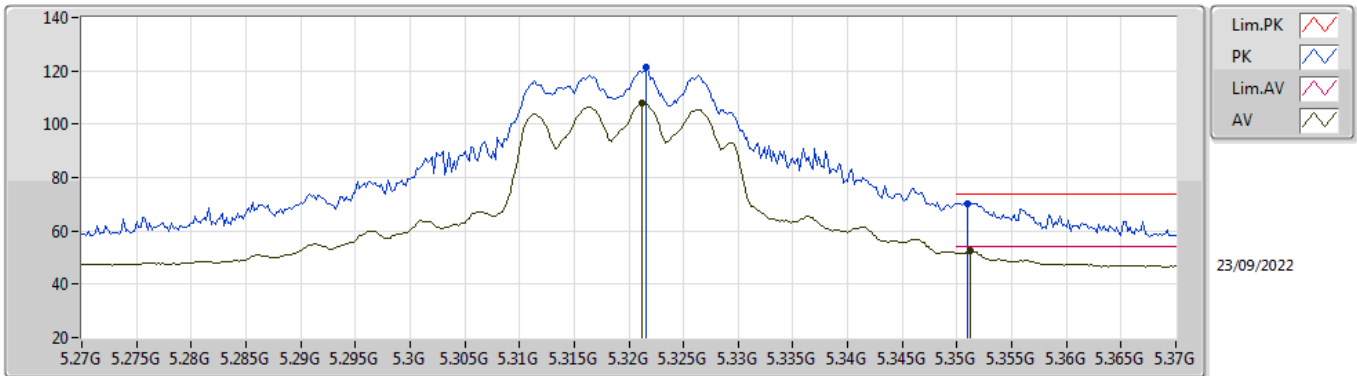

802.11ax HEW20_Nss1,(MCS0)_4TX

5320MHz_TnomVnom

EUT_Z_4TX
Setting 17.5
06-E-C-6-10

Type	Freq (Hz)	Level (dBuV/m)	Limit (dBuV/m)	Margin (dB)	Raw (dBuV)	Dist (m)	Condition	Azimuth (°)	Height (m)	Comment	AF (dB)	CL (dB)	PA (dB)
PK	5.3216G	121.13	Inf	-Inf	116.59	3	Vertical	184	1.70	-	31.36	5.66	32.48
AV	5.3212G	107.85	Inf	-Inf	103.31	3	Vertical	184	1.70	-	31.36	5.66	32.48
PK	5.351G	70.33	74.00	-3.67	65.83	3	Vertical	184	1.70	-	31.30	5.68	32.48
AV	5.3512G	52.45	54.00	-1.55	47.95	3	Vertical	184	1.70	-	31.30	5.68	32.48