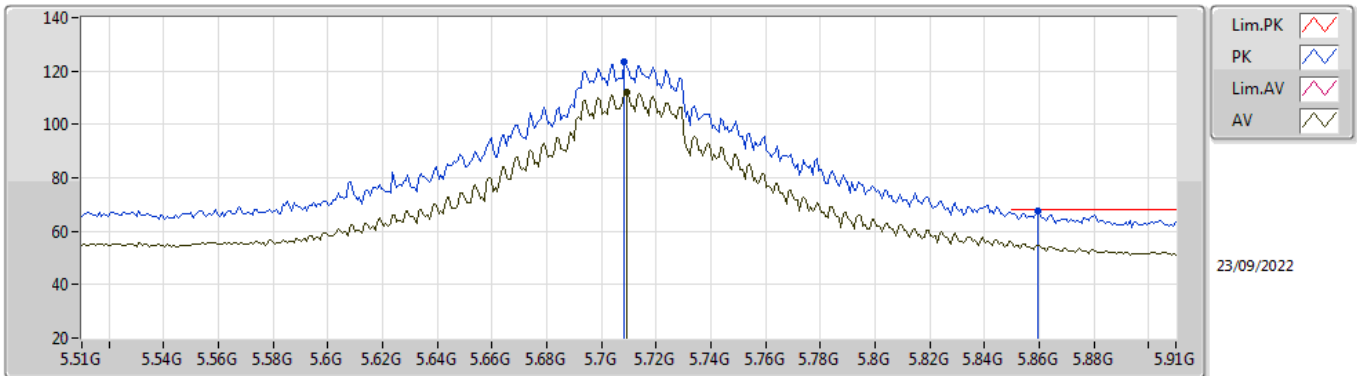

802.11ax HEW40_Nss1,(MCS0)_4TX
5710MHz Straddle 5.47-5.725GHz_TnomVnom

EUT_Z_4TX
Setting 26.5
06-E-S-5-10

Type	Freq (Hz)	Level (dBuV/m)	Limit (dBuV/m)	Margin (dB)	Raw (dBuV)	Dist (m)	Condition	Azimuth (°)	Height (m)	Comment	AF (dB)	CL (dB)	PA (dB)
PK	5.7084G	123.19	Inf	-Inf	117.69	3	Vertical	191	1.80	-	32.03	5.90	32.43
AV	5.7092G	112.23	Inf	-Inf	106.72	3	Vertical	191	1.80	-	32.04	5.90	32.43
PK	5.8596G	67.78	68.20	-0.42	61.84	3	Vertical	191	1.80	-	32.36	5.96	32.38