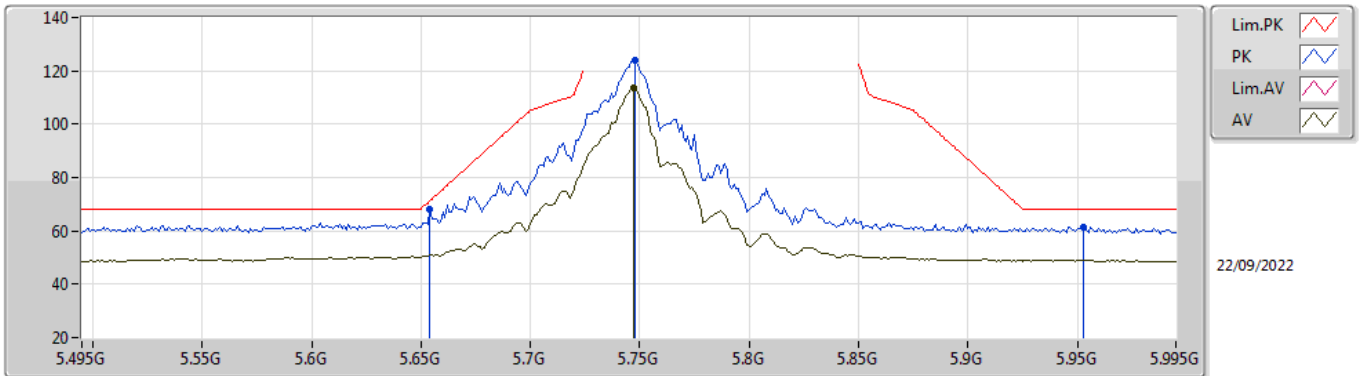

802.11a_Nss1,(6Mbps)_4TX

5745MHz_TnomVnom

EUT_Z_4TX
Setting 29.5
06-E-C-6-10

Type	Freq (Hz)	Level (dBuV/m)	Limit (dBuV/m)	Margin (dB)	Raw (dBuV)	Dist (m)	Condition	Azimuth (°)	Height (m)	Comment	AF (dB)	CL (dB)	PA (dB)
PK	5.654G	68.11	71.16	-3.05	62.84	3	Vertical	246	1.80	-	31.82	5.90	32.45
PK	5.748G	123.71	Inf	-Inf	118.04	3	Vertical	246	1.80	-	32.19	5.90	32.42
AV	5.747G	113.67	Inf	-Inf	108.00	3	Vertical	246	1.80	-	32.19	5.90	32.42
PK	5.953G	61.57	68.20	-6.63	55.29	3	Vertical	246	1.80	-	32.59	6.05	32.36