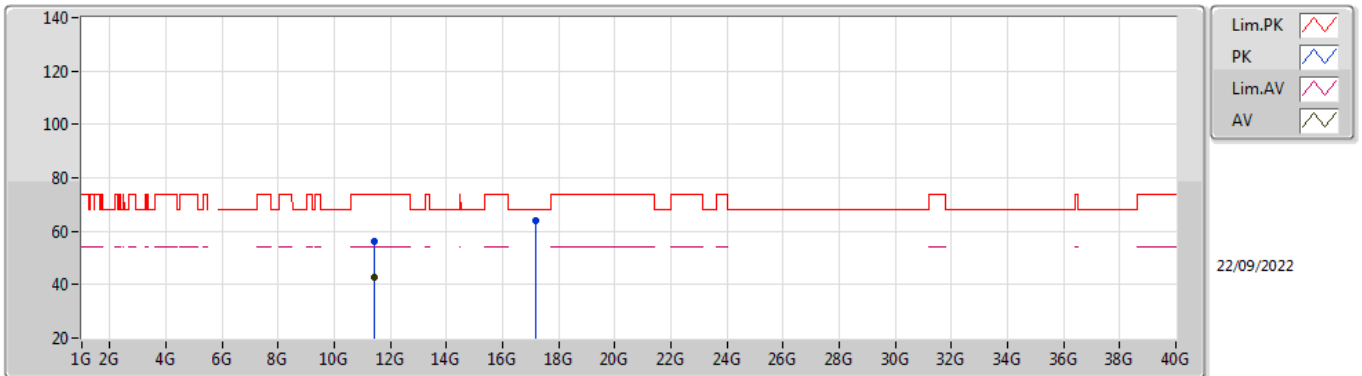

802.11ax HEW20_Nss1,(MCS0)_4TX

5720MHz_TnomVnom

EUT_Z_4TX
Setting 30
06-E-S-5

Type	Freq (Hz)	Level (dBuV/m)	Limit (dBuV/m)	Margin (dB)	Raw (dBuV)	Dist (m)	Condition	Azimuth (°)	Height (m)	Comment	AF (dB)	CL (dB)	PA (dB)
PK	11.44844G	56.17	74.00	-17.83	41.53	3	Vertical	0.4	1.03	-	40.10	9.17	34.63
AV	11.44704G	42.96	54.00	-11.04	28.32	3	Vertical	0.4	1.03	-	40.10	9.17	34.63
PK	17.1684G	64.00	68.20	-4.20	47.18	3	Vertical	35.8	1.80	-	41.17	10.59	34.94