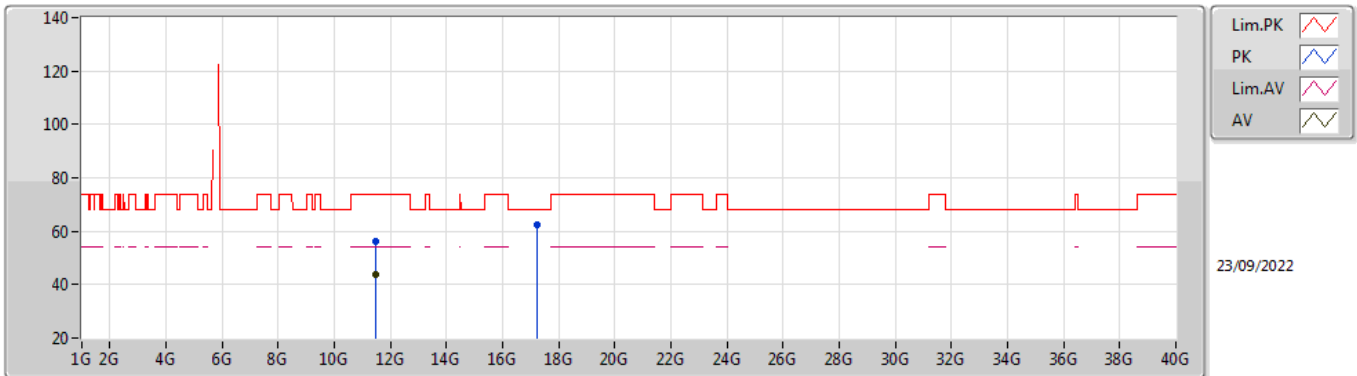

802.11ax HEW20_Nss1,(MCS0)_4TX

5745MHz_TnomVnom

EUT_Z_4TX
Setting 30
06-E-S-5

Type	Freq (Hz)	Level (dBuV/m)	Limit (dBuV/m)	Margin (dB)	Raw (dBuV)	Dist (m)	Condition	Azimuth (°)	Height (m)	Comment	AF (dB)	CL (dB)	PA (dB)
PK	11.48644G	56.43	74.00	-17.57	41.77	3	Horizontal	344	1.95	-	40.10	9.19	34.63
AV	11.48268G	43.73	54.00	-10.27	29.07	3	Horizontal	344	1.95	-	40.10	9.19	34.63
PK	17.23732G	62.61	68.20	-5.59	45.66	3	Horizontal	31	2.81	-	41.37	10.61	35.03