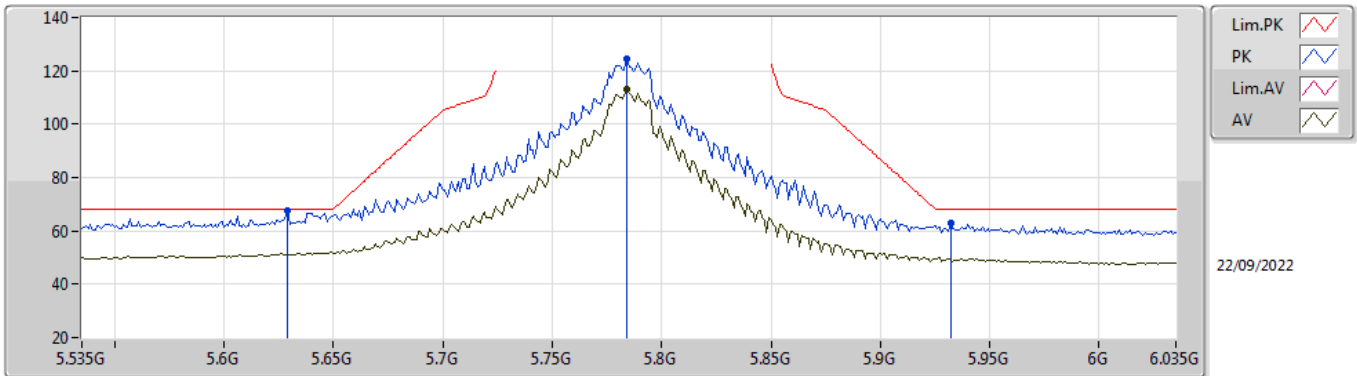

802.11ax HEW20_Nss1,(MCS0)_4TX

5785MHz_TnomVnom

EUT_Z_4TX
Setting 30
06-E-S-5-10

Type	Freq (Hz)	Level (dBuV/m)	Limit (dBuV/m)	Margin (dB)	Raw (dBuV)	Dist (m)	Condition	Azimuth (°)	Height (m)	Comment	AF (dB)	CL (dB)	PA (dB)
PK	5.629G	67.44	68.20	-0.76	62.16	3	Vertical	186	1.80	-	31.84	5.90	32.46
PK	5.784G	124.59	Inf	-Inf	118.83	3	Vertical	186	1.80	-	32.27	5.90	32.41
AV	5.784G	113.22	Inf	-Inf	107.46	3	Vertical	186	1.80	-	32.27	5.90	32.41
PK	5.932G	62.71	68.20	-5.49	56.44	3	Vertical	186	1.80	-	32.60	6.03	32.36