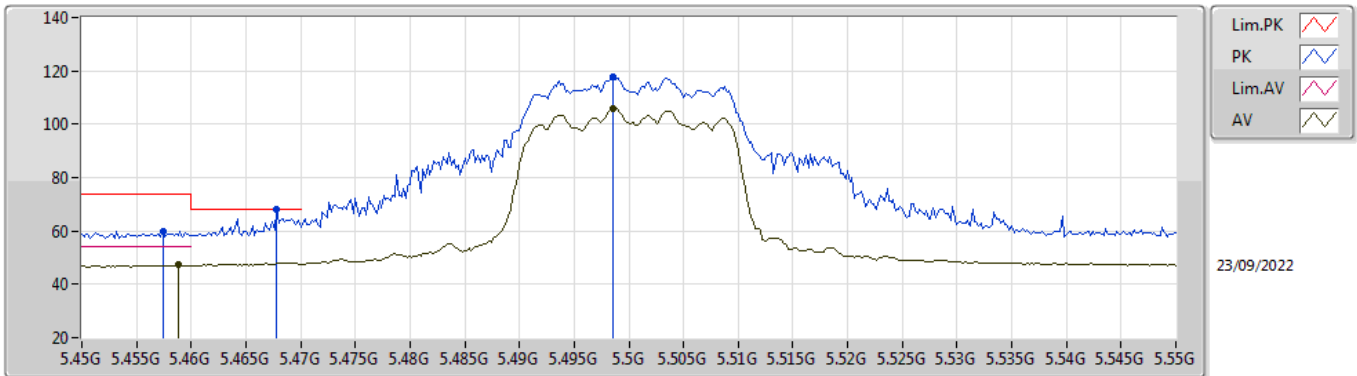

802.11ax HEW20_Nss1,(MCS0)_4TX

5500MHz_TnomVnom

EUT_Z_4TX
Setting 15
06-E-S-5-10

Type	Freq (Hz)	Level (dBuV/m)	Limit (dBuV/m)	Margin (dB)	Raw (dBuV)	Dist (m)	Condition	Azimuth (°)	Height (m)	Comment	AF (dB)	CL (dB)	PA (dB)
PK	5.4574G	59.92	74.00	-14.08	54.92	3	Vertical	229	2.65	-	31.73	5.76	32.49
AV	5.4588G	47.16	54.00	-6.84	42.16	3	Vertical	229	2.65	-	31.74	5.76	32.50
PK	5.4678G	67.87	68.20	-0.33	62.83	3	Vertical	229	2.65	-	31.77	5.77	32.50
PK	5.4986G	117.75	Inf	-Inf	112.56	3	Vertical	229	2.65	-	31.89	5.80	32.50
AV	5.4986G	105.95	Inf	-Inf	100.76	3	Vertical	229	2.65	-	31.89	5.80	32.50