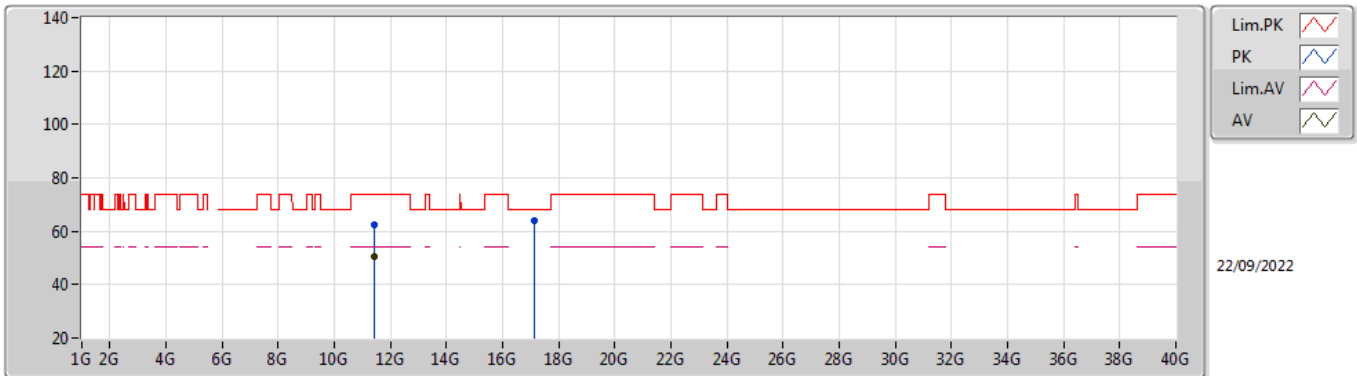

802.11a_Nss1,(6Mbps)_4TX

5720MHz_TnomVnom

EUT Z_4TX
Setting 30
06-E-C-6

Type	Freq (Hz)	Level (dBuV/m)	Limit (dBuV/m)	Margin (dB)	Raw (dBuV)	Dist (m)	Condition	Azimuth (°)	Height (m)	Comment	AF (dB)	CL (dB)	PA (dB)
PK	11.4352G	62.35	74.00	-11.65	47.72	3	Horizontal	310	1.80	-	40.10	9.16	34.63
AV	11.4376G	50.28	54.00	-3.72	35.65	3	Horizontal	310	1.80	-	40.10	9.16	34.63
PK	17.15322G	63.85	68.20	-4.35	47.07	3	Horizontal	140	1.39	-	41.11	10.59	34.92