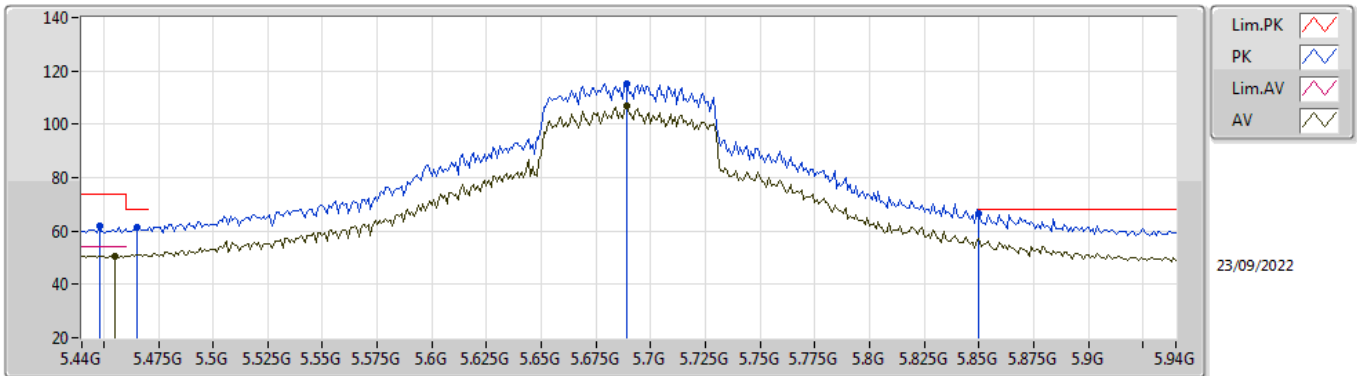

802.11ax HEW80_Nss1,(MCS0)_4TX
5690MHz Straddle 5.47-5.725GHz_TnomVnom

EUT_Z_4TX
Setting 22.5
06-E-S-5-10

Type	Freq (Hz)	Level (dBuV/m)	Limit (dBuV/m)	Margin (dB)	Raw (dBuV)	Dist (m)	Condition	Azimuth (°)	Height (m)	Comment	AF (dB)	CL (dB)	PA (dB)
PK	5.448G	62.10	74.00	-11.90	57.15	3	Horizontal	280	1.80	-	31.69	5.75	32.49
AV	5.455G	50.70	54.00	-3.30	45.72	3	Horizontal	280	1.80	-	31.72	5.75	32.49
PK	5.465G	61.42	68.20	-6.78	56.40	3	Horizontal	280	1.80	-	31.76	5.76	32.50
PK	5.689G	115.33	Inf	-Inf	109.91	3	Horizontal	280	1.80	-	31.96	5.90	32.44
AV	5.689G	106.84	Inf	-Inf	101.42	3	Horizontal	280	1.80	-	31.96	5.90	32.44
PK	5.85G	66.63	68.20	-1.57	60.77	3	Horizontal	280	1.80	-	32.30	5.95	32.39