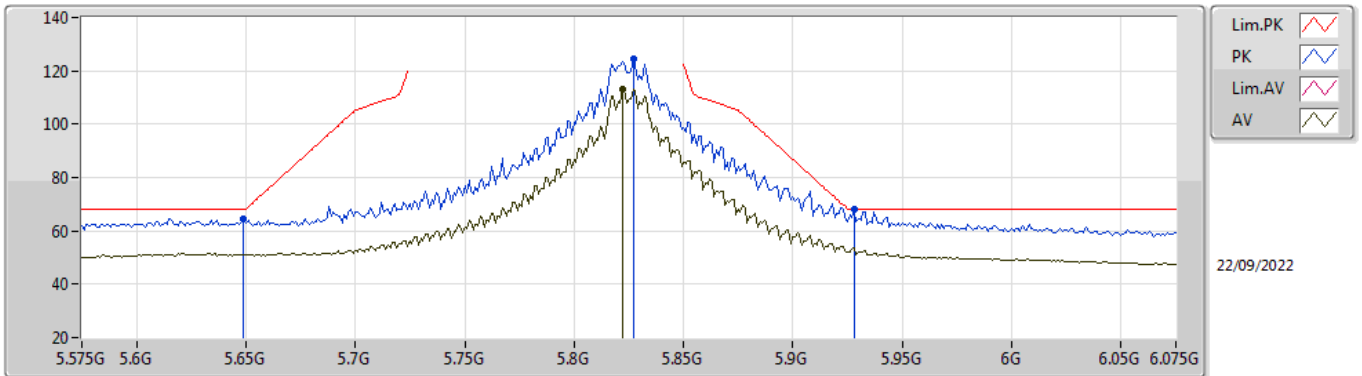

802.11ax HEW20_Nss1,(MCS0)_4TX

5825MHz_TnomVnom

EUT Z_4TX
Setting 30
06-E-S-5-10

Type	Freq (Hz)	Level (dBuV/m)	Limit (dBuV/m)	Margin (dB)	Raw (dBuV)	Dist (m)	Condition	Azimuth (°)	Height (m)	Comment	AF (dB)	CL (dB)	PA (dB)
PK	5.649G	64.59	68.20	-3.61	59.34	3	Horizontal	278	1.80	-	31.80	5.90	32.45
PK	5.827G	124.24	Inf	-Inf	118.41	3	Horizontal	278	1.80	-	32.30	5.93	32.40
AV	5.822G	113.15	Inf	-Inf	107.33	3	Horizontal	278	1.80	-	32.30	5.92	32.40
PK	5.928G	67.85	68.20	-0.35	61.58	3	Horizontal	278	1.80	-	32.60	6.03	32.36