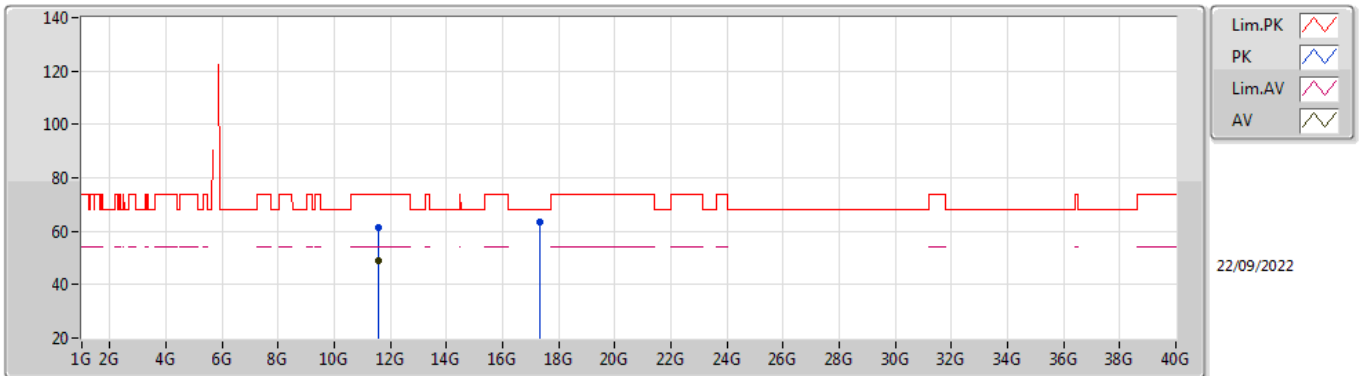

802.11a_Nss1,(6Mbps)_4TX

5785MHz_TnomVnom

EUT_Z_4TX
Setting 30
06-E-C-6

Type	Freq (Hz)	Level (dBuV/m)	Limit (dBuV/m)	Margin (dB)	Raw (dBuV)	Dist (m)	Condition	Azimuth (°)	Height (m)	Comment	AF (dB)	CL (dB)	PA (dB)
PK	11.5644G	61.23	74.00	-12.77	46.66	3	Horizontal	232	1.80	-	39.97	9.24	34.64
AV	11.5668G	49.09	54.00	-4.91	34.52	3	Horizontal	232	1.80	-	39.97	9.24	34.64
PK	17.35044G	63.35	68.20	-4.85	45.88	3	Horizontal	177	1.77	-	42.00	10.64	35.17