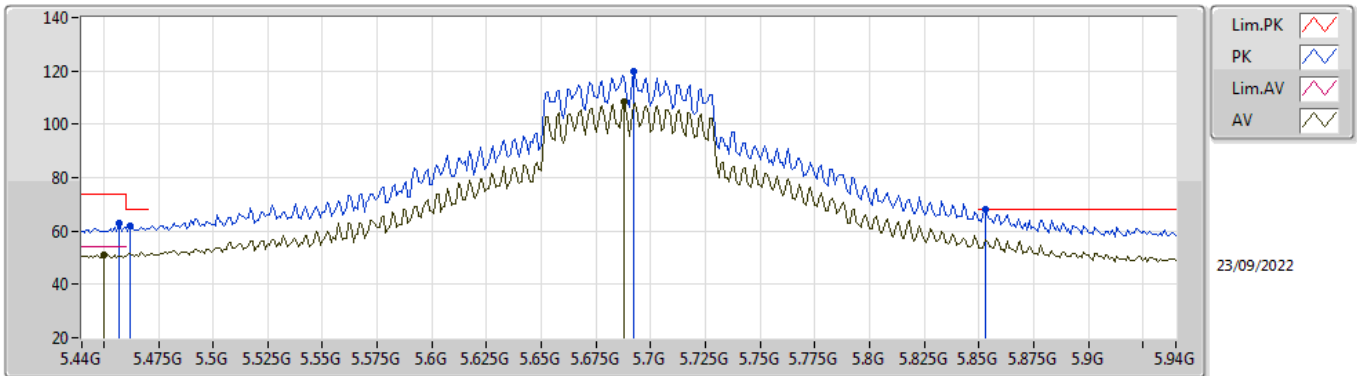

802.11ax HEW80_Nss1,(MCS0)_4TX
5690MHz Straddle 5.47-5.725GHz_TnomVnom

EUT_Z_4TX
Setting 22.5
06-E-S-5-10

Type	Freq (Hz)	Level (dBuV/m)	Limit (dBuV/m)	Margin (dB)	Raw (dBuV)	Dist (m)	Condition	Azimuth (°)	Height (m)	Comment	AF (dB)	CL (dB)	PA (dB)
PK	5.457G	62.84	74.00	-11.16	57.84	3	Vertical	186	1.80	-	31.73	5.76	32.49
AV	5.45G	51.07	54.00	-2.93	46.11	3	Vertical	186	1.80	-	31.70	5.75	32.49
PK	5.462G	62.05	68.20	-6.15	57.04	3	Vertical	186	1.80	-	31.75	5.76	32.50
PK	5.692G	119.85	Inf	-Inf	114.42	3	Vertical	186	1.80	-	31.97	5.90	32.44
AV	5.688G	108.30	Inf	-Inf	102.89	3	Vertical	186	1.80	-	31.95	5.90	32.44
PK	5.853G	68.06	68.20	-0.14	62.18	3	Vertical	186	1.80	-	32.32	5.95	32.39