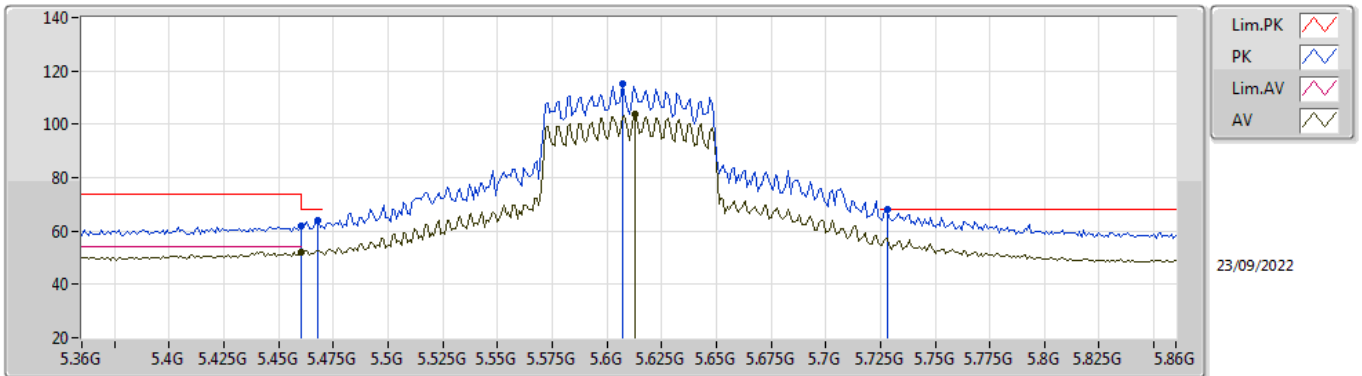

802.11ax HEW80_Nss1,(MCS0)_4TX

5610MHz_TnomVnom

EUT_Z_4TX
Setting 19
06-E-S-5-10

Type	Freq (Hz)	Level (dBuV/m)	Limit (dBuV/m)	Margin (dB)	Raw (dBuV)	Dist (m)	Condition	Azimuth (°)	Height (m)	Comment	AF (dB)	CL (dB)	PA (dB)
PK	5.46G	62.07	74.00	-11.93	57.07	3	Vertical	189	1.80	-	31.74	5.76	32.50
AV	5.46G	51.96	54.00	-2.04	46.96	3	Vertical	189	1.80	-	31.74	5.76	32.50
PK	5.468G	64.05	68.20	-4.15	59.01	3	Vertical	189	1.80	-	31.77	5.77	32.50
PK	5.607G	115.29	Inf	-Inf	109.97	3	Vertical	189	1.80	-	31.89	5.90	32.47
AV	5.613G	103.60	Inf	-Inf	98.29	3	Vertical	189	1.80	-	31.87	5.90	32.46
PK	5.728G	67.94	68.20	-0.26	62.36	3	Vertical	189	1.80	-	32.11	5.90	32.43