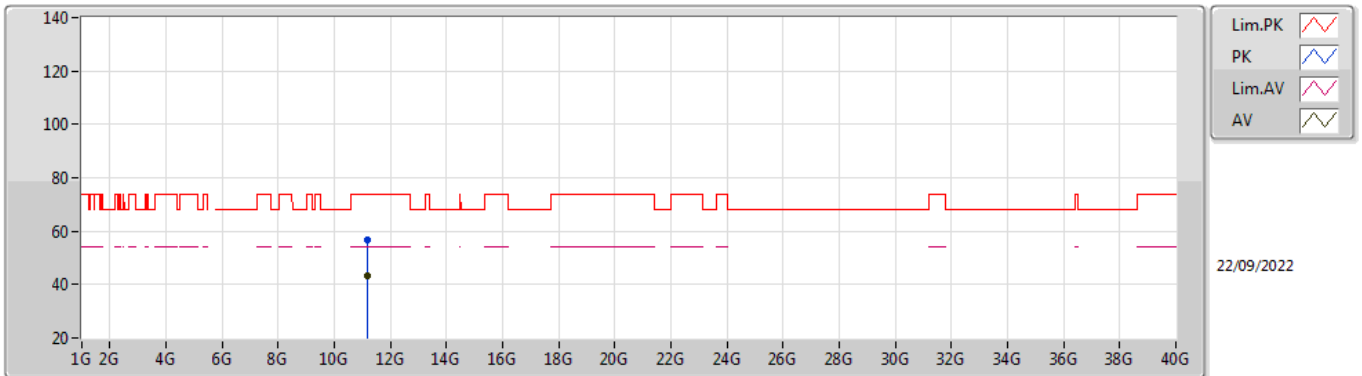

802.11ax HEW20_Nss1,(MCS0)_4TX

5580MHz_TnomVnom

EUT_Z_4TX
Setting 30
06-E-S-5

Type	Freq (Hz)	Level (dBuV/m)	Limit (dBuV/m)	Margin (dB)	Raw (dBuV)	Dist (m)	Condition	Azimuth (°)	Height (m)	Comment	AF (dB)	CL (dB)	PA (dB)
PK	11.1627G	56.49	74.00	-17.51	42.12	3	Vertical	219	1.35	-	40.01	9.00	34.64
AV	11.16238G	43.11	54.00	-10.89	28.74	3	Vertical	219	1.35	-	40.01	9.00	34.64