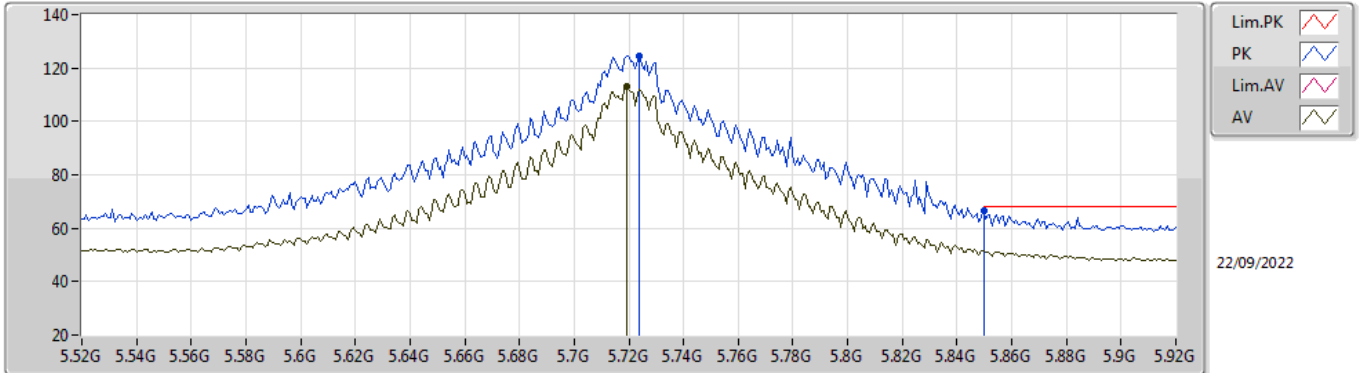

802.11ax HEW20_Nss1,(MCS0)_4TX

5720MHz_TnomVnom

EUT_Z_4TX
Setting 30
06-E-S-5-10

Type	Freq (Hz)	Level (dBuV/m)	Limit (dBuV/m)	Margin (dB)	Raw (dBuV)	Dist (m)	Condition	Azimuth (°)	Height (m)	Comment	AF (dB)	CL (dB)	PA (dB)
PK	5.724G	124.48	Inf	-Inf	118.91	3	Vertical	187	1.74	-	32.10	5.90	32.43
AV	5.7192G	113.12	Inf	-Inf	107.57	3	Vertical	187	1.74	-	32.08	5.90	32.43
PK	5.85G	66.36	68.20	-1.84	60.50	3	Vertical	187	1.74	-	32.30	5.95	32.39