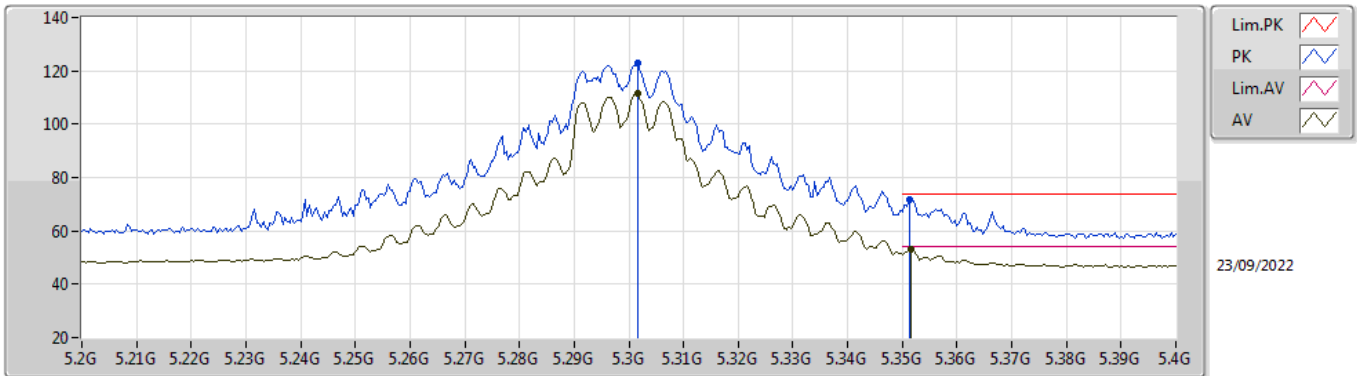

802.11ax HEW20_Nss1,(MCS0)_4TX

5300MHz_TnomVnom

EUT_Z_4TX
Setting 24
06-E-C-6-10

Type	Freq (Hz)	Level (dBuV/m)	Limit (dBuV/m)	Margin (dB)	Raw (dBuV)	Dist (m)	Condition	Azimuth (°)	Height (m)	Comment	AF (dB)	CL (dB)	PA (dB)
PK	5.3016G	123.00	Inf	-Inf	118.43	3	Vertical	187	1.80	-	31.40	5.65	32.48
AV	5.3016G	111.59	Inf	-Inf	107.02	3	Vertical	187	1.80	-	31.40	5.65	32.48
PK	5.3512G	71.75	74.00	-2.25	67.25	3	Vertical	187	1.80	-	31.30	5.68	32.48
AV	5.3516G	53.22	54.00	-0.78	48.71	3	Vertical	187	1.80	-	31.31	5.68	32.48