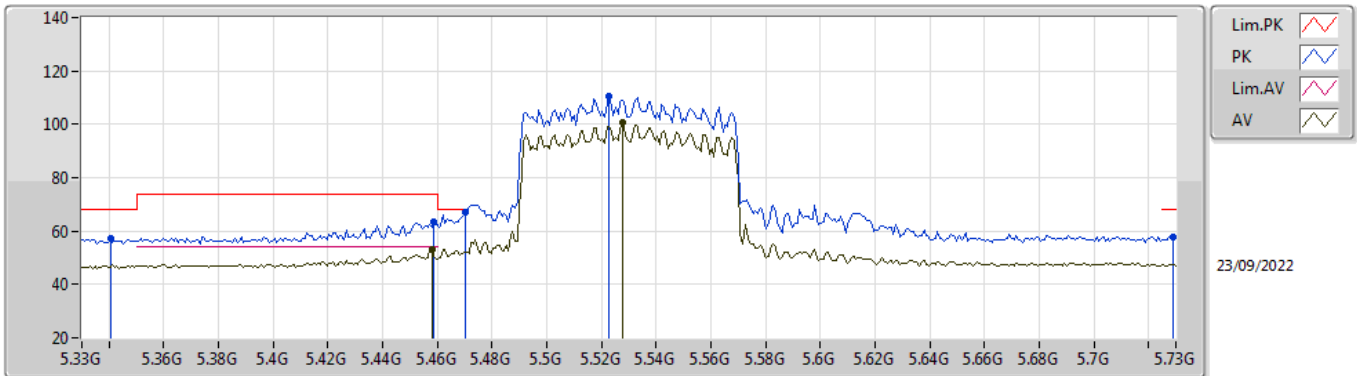

802.11ax HEW80_Nss1,(MCS0)_4TX

5530MHz_TnomVnom

EUT_Z_4TX
Setting 14
06-E-S-5-10

Type	Freq (Hz)	Level (dBuV/m)	Limit (dBuV/m)	Margin (dB)	Raw (dBuV)	Dist (m)	Condition	Azimuth (°)	Height (m)	Comment	AF (dB)	CL (dB)	PA (dB)
PK	5.3404G	57.33	68.20	-10.87	52.82	3	Vertical	181	1.80	-	31.32	5.67	32.48
PK	5.4588G	63.32	74.00	-10.68	58.32	3	Vertical	181	1.80	-	31.74	5.76	32.50
AV	5.458G	53.01	54.00	-0.99	48.01	3	Vertical	181	1.80	-	31.73	5.76	32.49
PK	5.47G	67.10	68.20	-1.10	62.05	3	Vertical	181	1.80	-	31.78	5.77	32.50
PK	5.5228G	110.46	Inf	-Inf	105.23	3	Vertical	181	1.80	-	31.90	5.82	32.49
AV	5.5276G	100.71	Inf	-Inf	95.47	3	Vertical	181	1.80	-	31.90	5.83	32.49
PK	5.7292G	57.75	68.20	-10.45	52.16	3	Vertical	181	1.80	-	32.12	5.90	32.43