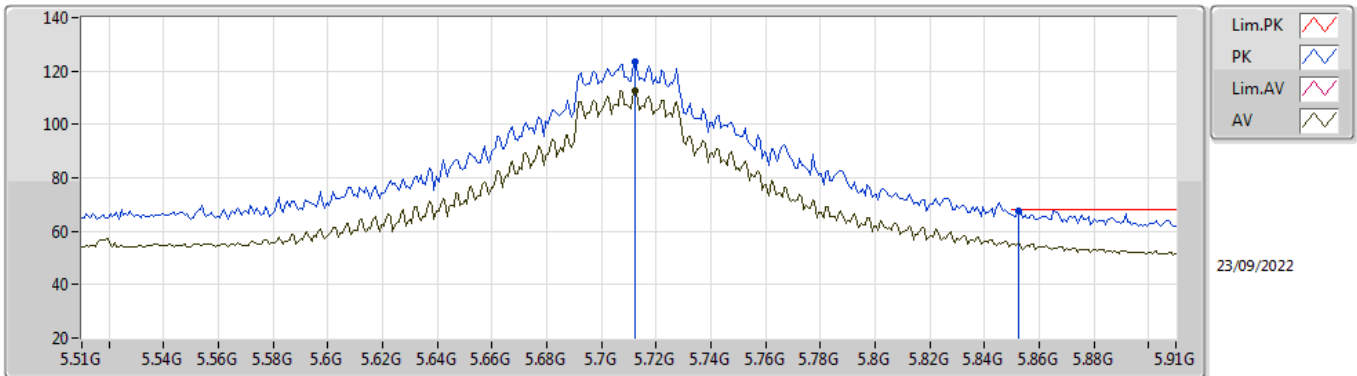

802.11ax HEW40_Nss1,(MCS0)_4TX
5710MHz Straddle 5.47-5.725GHz_TnomVnom

EUT_Z_4TX
Setting 26.5
06-E-S-5-10

Type	Freq (Hz)	Level (dBuV/m)	Limit (dBuV/m)	Margin (dB)	Raw (dBuV)	Dist (m)	Condition	Azimuth (°)	Height (m)	Comment	AF (dB)	CL (dB)	PA (dB)
PK	5.7124G	123.39	Inf	-Inf	117.87	3	Horizontal	278	1.80	-	32.05	5.90	32.43
AV	5.7124G	112.36	Inf	-Inf	106.84	3	Horizontal	278	1.80	-	32.05	5.90	32.43
PK	5.8524G	67.70	68.20	-0.50	61.83	3	Horizontal	278	1.80	-	32.31	5.95	32.39