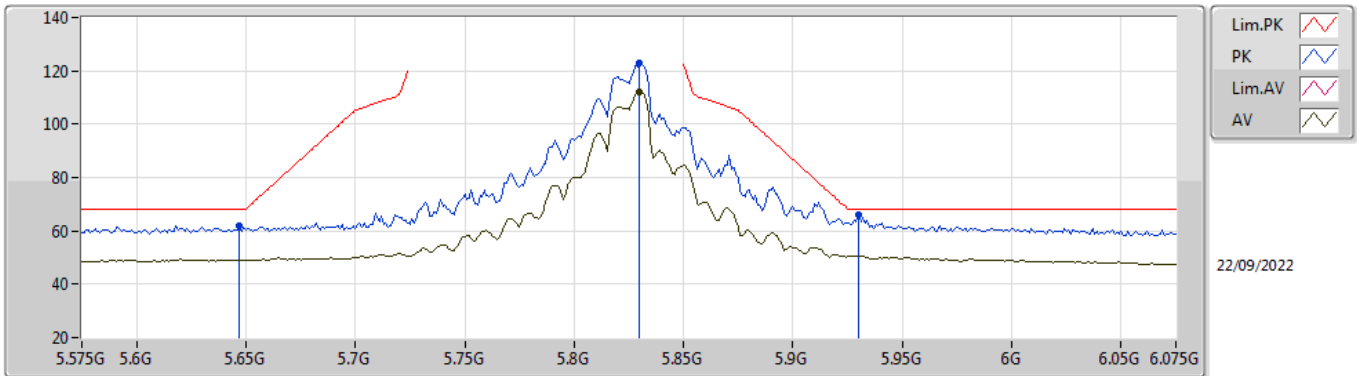

802.11a_Nss1,(6Mbps)_4TX

5825MHz_TnomVnom

EUT_Z_4TX
Setting 30
06-E-C-6-10

Type	Freq (Hz)	Level (dBuV/m)	Limit (dBuV/m)	Margin (dB)	Raw (dBuV)	Dist (m)	Condition	Azimuth (°)	Height (m)	Comment	AF (dB)	CL (dB)	PA (dB)
PK	5.647G	61.80	68.20	-6.40	56.54	3	Vertical	242	1.87	-	31.81	5.90	32.45
PK	5.83G	122.99	Inf	-Inf	117.15	3	Vertical	242	1.87	-	32.30	5.93	32.39
AV	5.83G	112.31	Inf	-Inf	106.47	3	Vertical	242	1.87	-	32.30	5.93	32.39
PK	5.93G	66.05	68.20	-2.15	59.78	3	Vertical	242	1.87	-	32.60	6.03	32.36