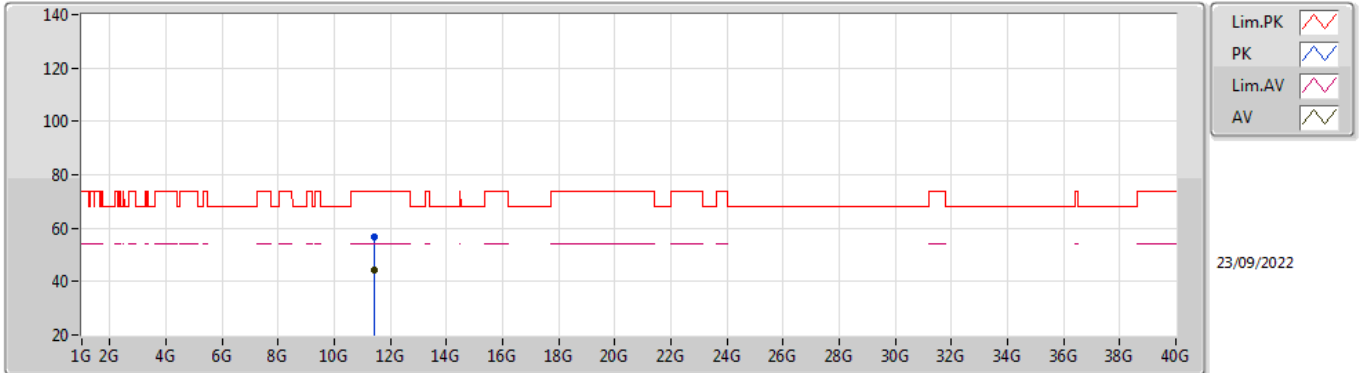

802.11ax HEW40_Nss1,(MCS0)_4TX

5710MHz_TnomVnom

EUT Z_4TX
Setting 26.5
06-E-S-5

Type	Freq (Hz)	Level (dBuV/m)	Limit (dBuV/m)	Margin (dB)	Raw (dBuV)	Dist (m)	Condition	Azimuth (°)	Height (m)	Comment	AF (dB)	CL (dB)	PA (dB)
PK	11.42052G	56.80	74.00	-17.20	42.18	3	Horizontal	315	2.75	-	40.10	9.15	34.63
AV	11.42334G	44.32	54.00	-9.68	29.70	3	Horizontal	315	2.75	-	40.10	9.15	34.63