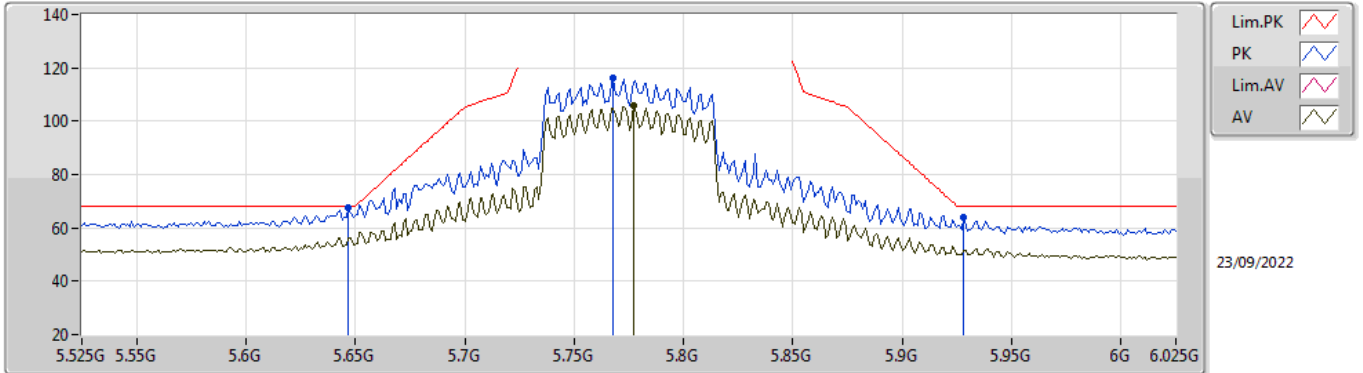

802.11ax HEW80_Nss1,(MCS0)_4TX

5775MHz_TnomVnom

EUT Z_4TX
Setting 20
06-E-S-5-10

Type	Freq (Hz)	Level (dBuV/m)	Limit (dBuV/m)	Margin (dB)	Raw (dBuV)	Dist (m)	Condition	Azimuth (°)	Height (m)	Comment	AF (dB)	CL (dB)	PA (dB)
PK	5.647G	67.76	68.20	-0.44	62.50	3	Vertical	184	1.80	-	31.81	5.90	32.45
PK	5.768G	116.17	Inf	-Inf	110.44	3	Vertical	184	1.80	-	32.24	5.90	32.41
AV	5.777G	105.92	Inf	-Inf	100.18	3	Vertical	184	1.80	-	32.25	5.90	32.41
PK	5.928G	63.84	68.20	-4.36	57.57	3	Vertical	184	1.80	-	32.60	6.03	32.36