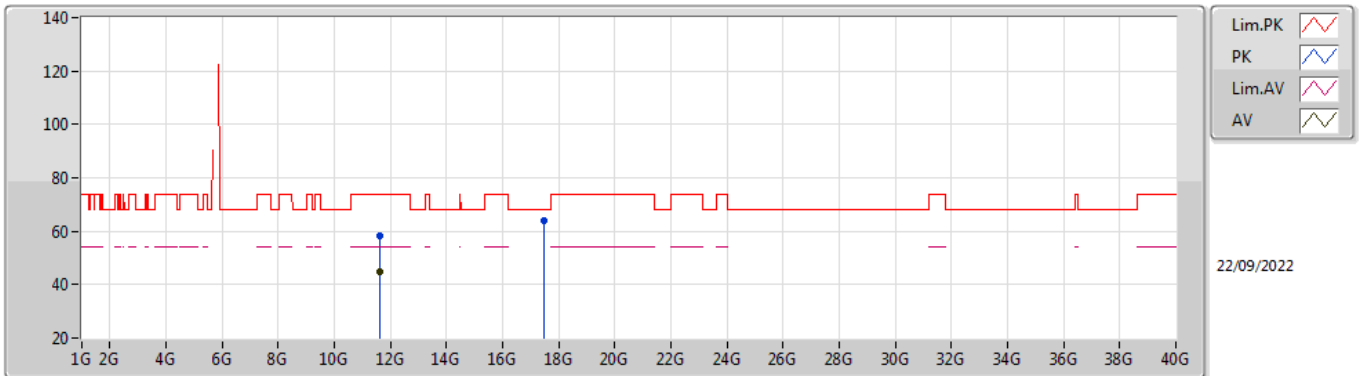

802.11a_Nss1,(6Mbps)_4TX

5825MHz_TnomVnom

EUT_Z_4TX
Setting 30
06-E-C-6

Type	Freq (Hz)	Level (dBuV/m)	Limit (dBuV/m)	Margin (dB)	Raw (dBuV)	Dist (m)	Condition	Azimuth (°)	Height (m)	Comment	AF (dB)	CL (dB)	PA (dB)
PK	11.646G	58.40	74.00	-15.60	44.13	3	Vertical	313	1.80	-	39.62	9.29	34.64
AV	11.6452G	44.83	54.00	-9.17	30.55	3	Vertical	313	1.80	-	39.63	9.29	34.64
PK	17.46954G	63.99	68.20	-4.21	45.44	3	Vertical	310	2.39	-	43.20	10.67	35.32