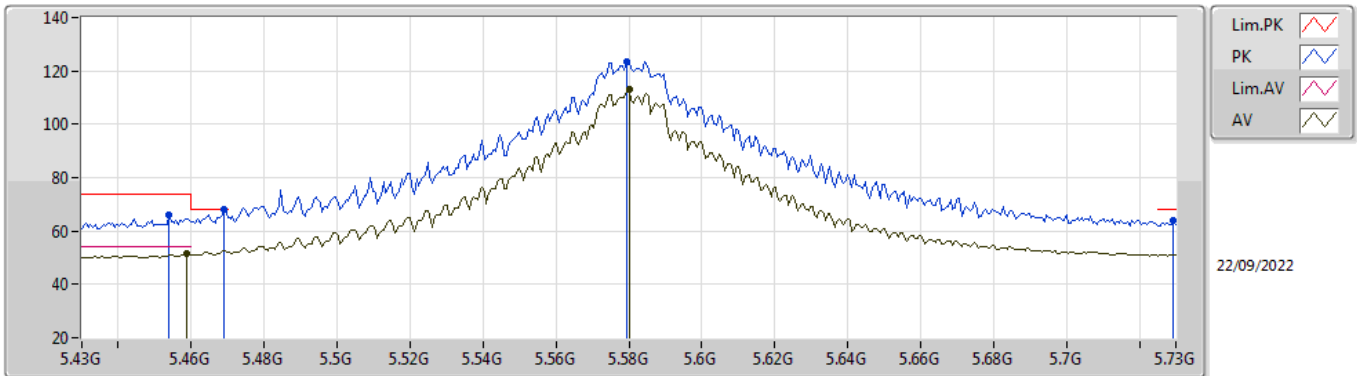

802.11ax HEW20_Nss1,(MCS0)_4TX

5580MHz_TnomVnom

EUT_Z_4TX
Setting 30
06-E-S-5-10

Type	Freq (Hz)	Level (dBuV/m)	Limit (dBuV/m)	Margin (dB)	Raw (dBuV)	Dist (m)	Condition	Azimuth (°)	Height (m)	Comment	AF (dB)	CL (dB)	PA (dB)
PK	5.454G	65.96	74.00	-8.04	60.98	3	Horizontal	276	1.80	-	31.72	5.75	32.49
AV	5.4588G	51.37	54.00	-2.63	46.37	3	Horizontal	276	1.80	-	31.74	5.76	32.50
PK	5.469G	68.01	68.20	-0.19	62.96	3	Horizontal	276	1.80	-	31.78	5.77	32.50
PK	5.5794G	123.66	Inf	-Inf	118.35	3	Horizontal	276	1.80	-	31.90	5.88	32.47
AV	5.58G	112.85	Inf	-Inf	107.54	3	Horizontal	276	1.80	-	31.90	5.88	32.47
PK	5.7294G	63.95	68.20	-4.25	58.36	3	Horizontal	276	1.80	-	32.12	5.90	32.43