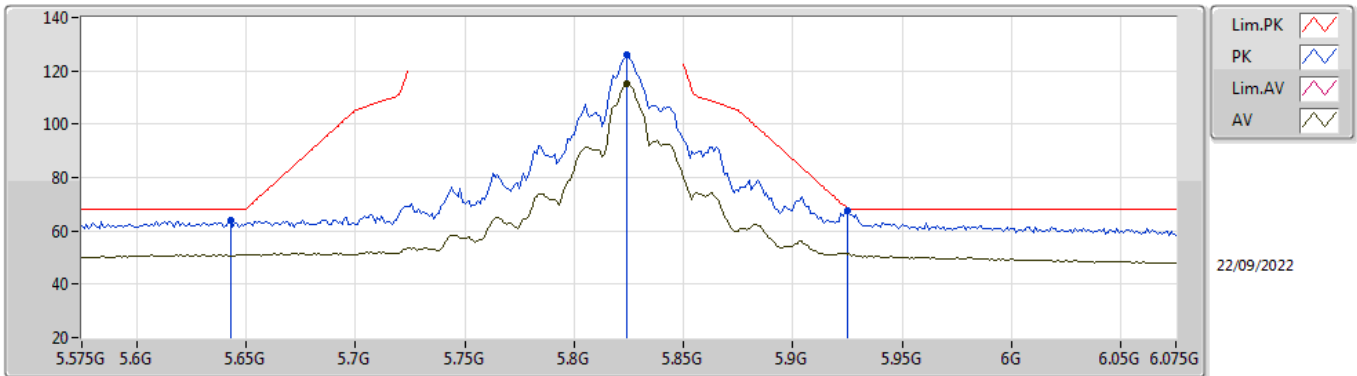

802.11a_Nss1,(6Mbps)_4TX

5825MHz_TnomVnom

EUT_Z_4TX
Setting 30
06-E-C-6-10

Type	Freq (Hz)	Level (dBuV/m)	Limit (dBuV/m)	Margin (dB)	Raw (dBuV)	Dist (m)	Condition	Azimuth (°)	Height (m)	Comment	AF (dB)	CL (dB)	PA (dB)
PK	5.643G	64.19	68.20	-4.01	58.93	3	Horizontal	276	1.78	-	31.81	5.90	32.45
PK	5.824G	125.81	Inf	-Inf	119.99	3	Horizontal	276	1.78	-	32.30	5.92	32.40
AV	5.824G	115.41	Inf	-Inf	109.59	3	Horizontal	276	1.78	-	32.30	5.92	32.40
PK	5.925G	67.35	68.20	-0.85	61.08	3	Horizontal	276	1.78	-	32.60	6.03	32.36