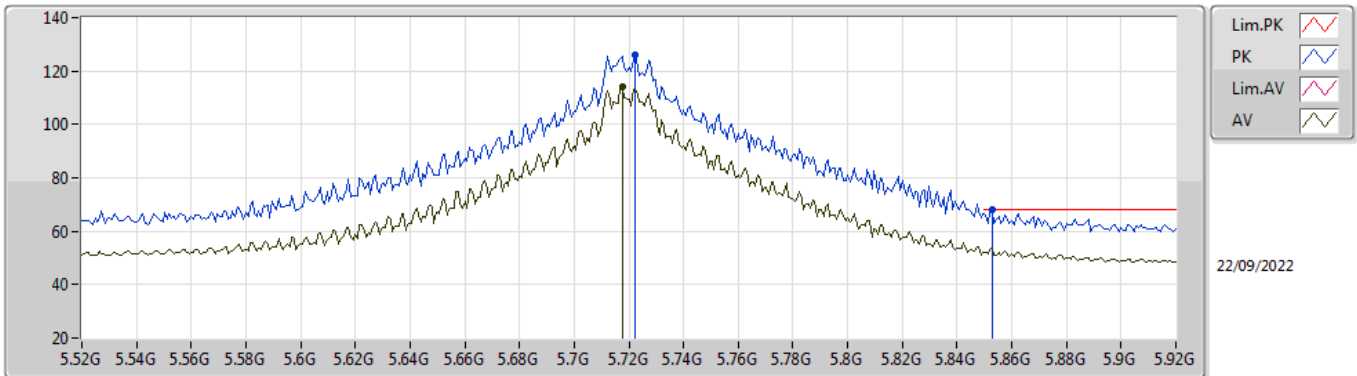

802.11ax HEW20_Nss1,(MCS0)_4TX

5720MHz_TnomVnom

EUT_Z_4TX
Setting 30
06-E-S-5-10

Type	Freq (Hz)	Level (dBuV/m)	Limit (dBuV/m)	Margin (dB)	Raw (dBuV)	Dist (m)	Condition	Azimuth (°)	Height (m)	Comment	AF (dB)	CL (dB)	PA (dB)
PK	5.7224G	126.20	Inf	-Inf	120.64	3	Horizontal	278	1.80	-	32.09	5.90	32.43
AV	5.7176G	114.24	Inf	-Inf	108.70	3	Horizontal	278	1.80	-	32.07	5.90	32.43
PK	5.8528G	67.99	68.20	-0.21	62.11	3	Horizontal	278	1.80	-	32.32	5.95	32.39