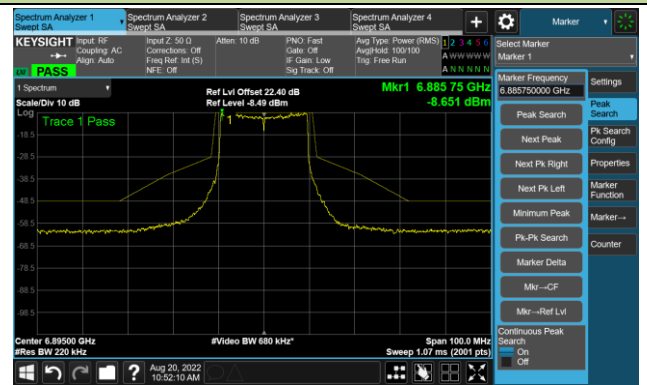

The Mask Data