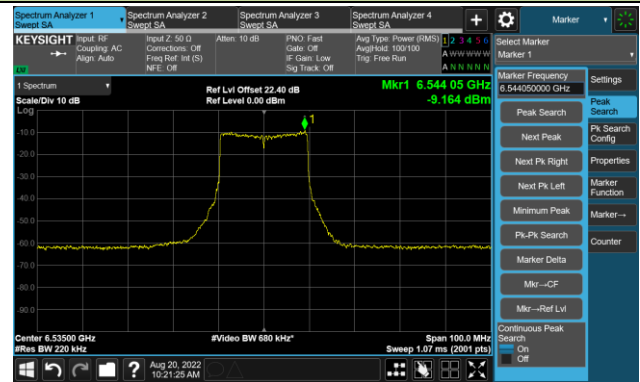

The Reference Level

The Mask Data

## 802.11ax-HE20 - Ant 1

## The Reference Level