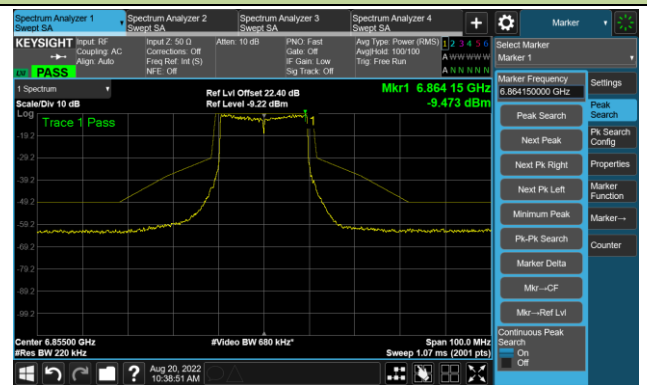

The Mask Data