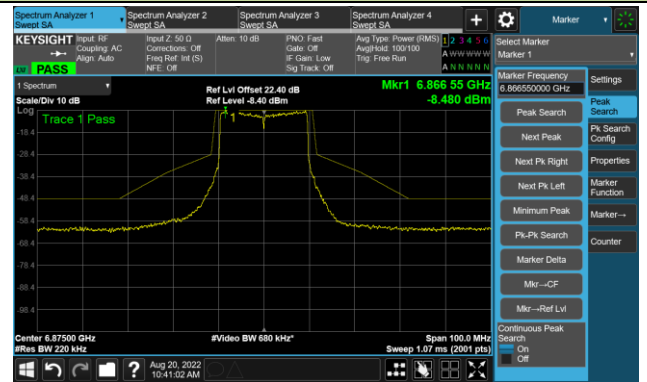

The Mask Data