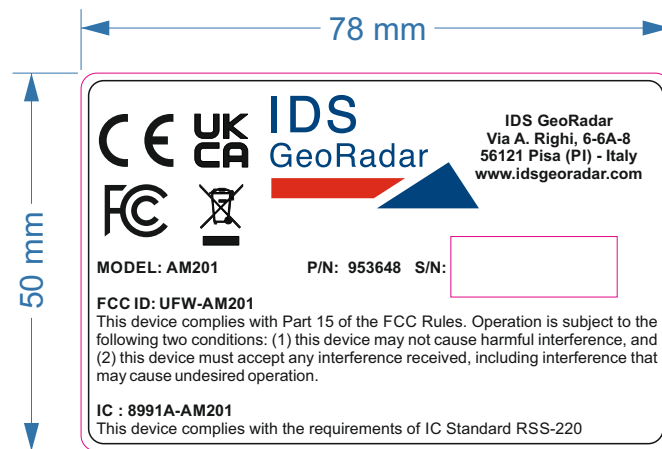

cod. 953645 CE-FCC label antenna AM201

Stampa a colori su PVC AP/HTS80

Uso esterno con laminazione PT/5.

Linee di taglio in rosso

Finestra interna con sola laminazione trasparente