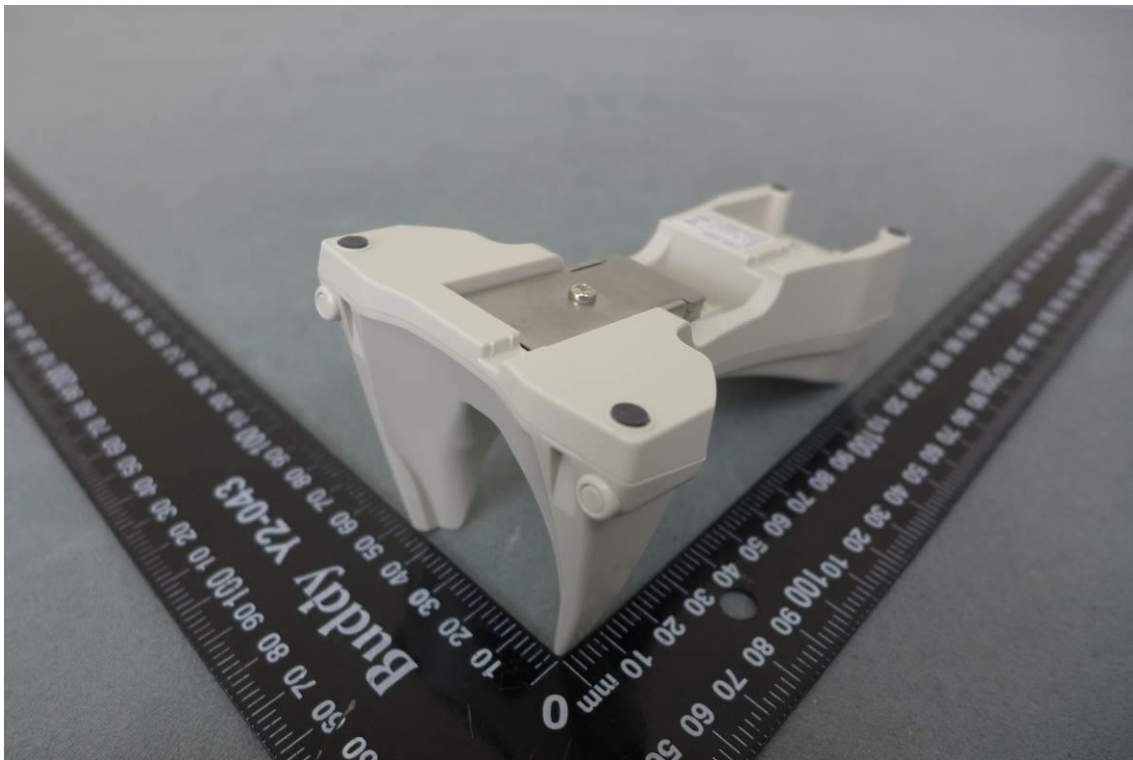

OPN-4200i

**Adapter: OPTICON / S018BAM0600200**