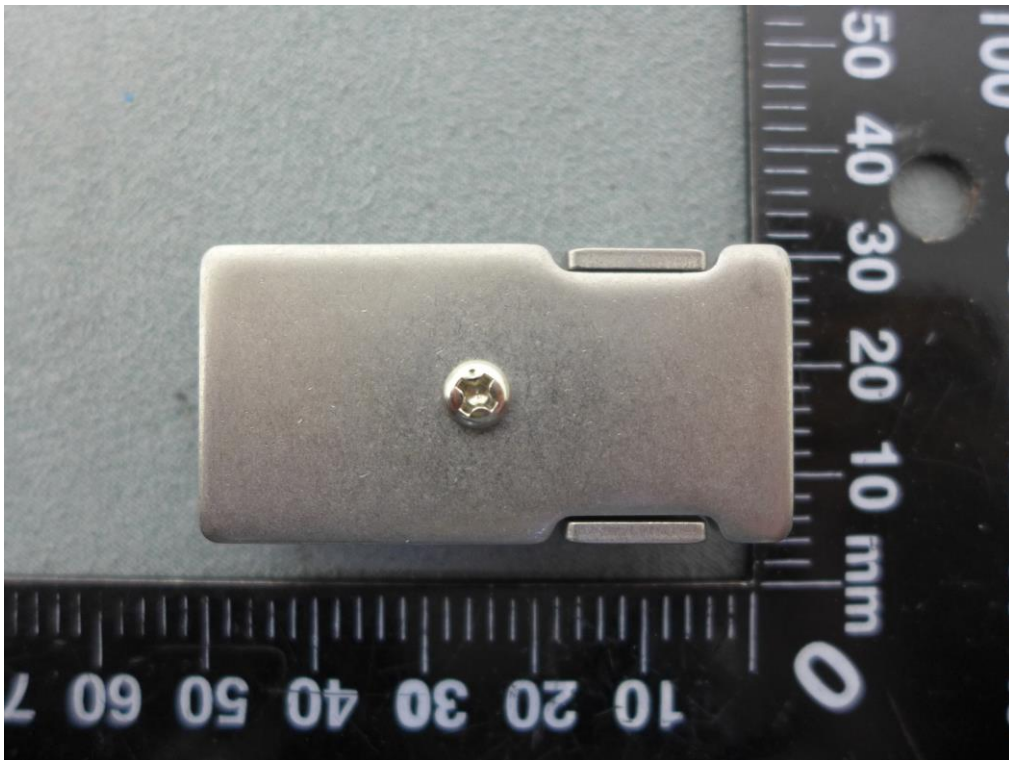

OPN-3200i

Adapter: OPTICON / S018BAM0600200