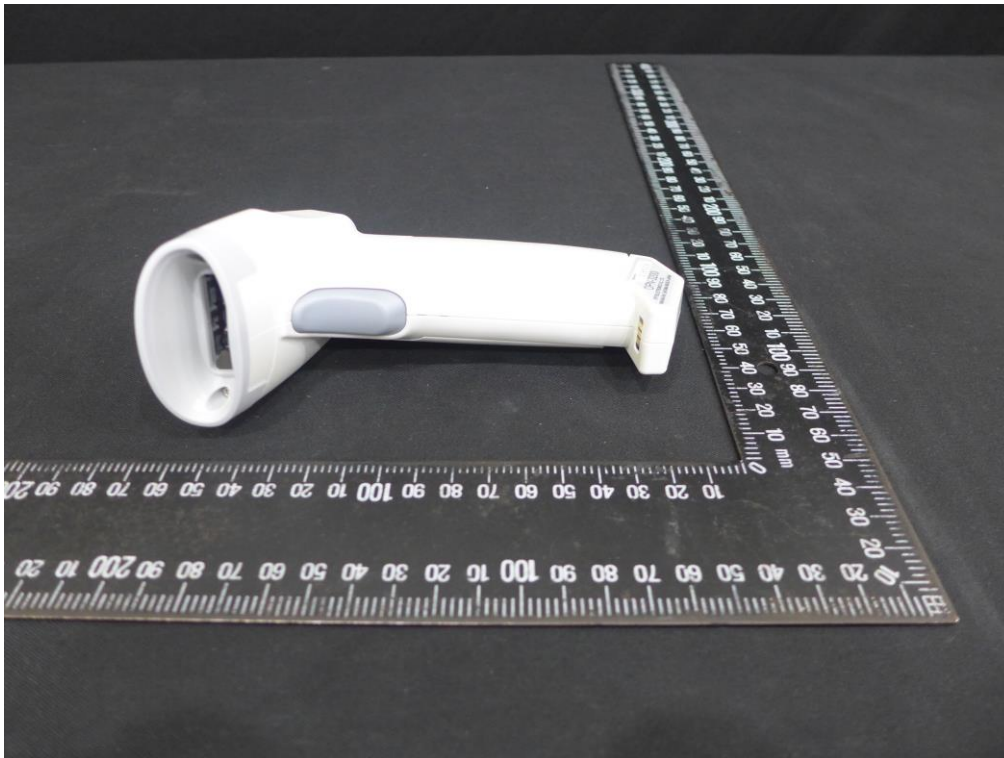

OPN-3200i

Adapter: OPTICON / S018BAM0600200