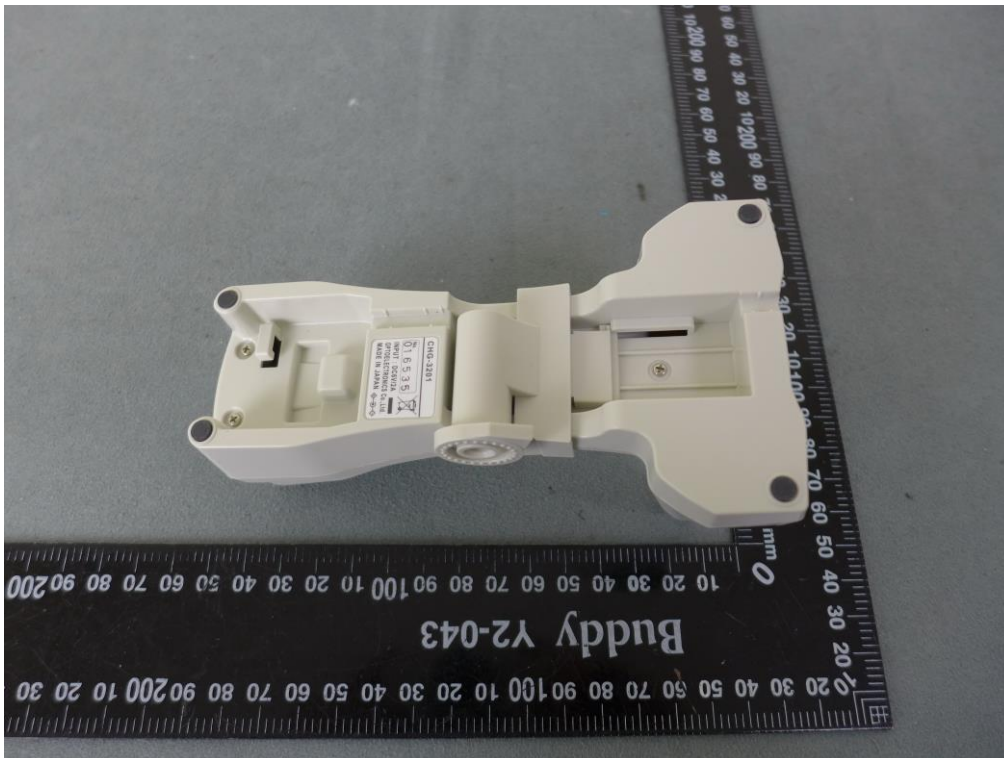

OPN-3200i

Adapter: OPTICON / S018BAM0600200