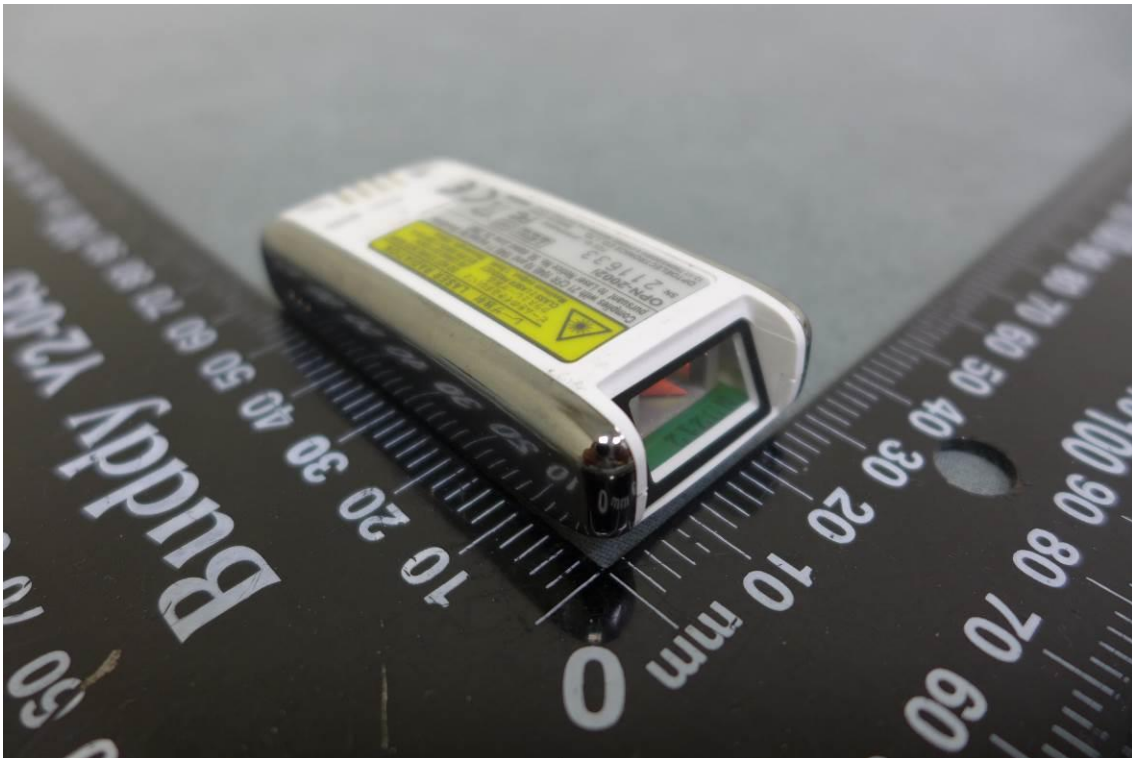

OPN-2002i

USB cable