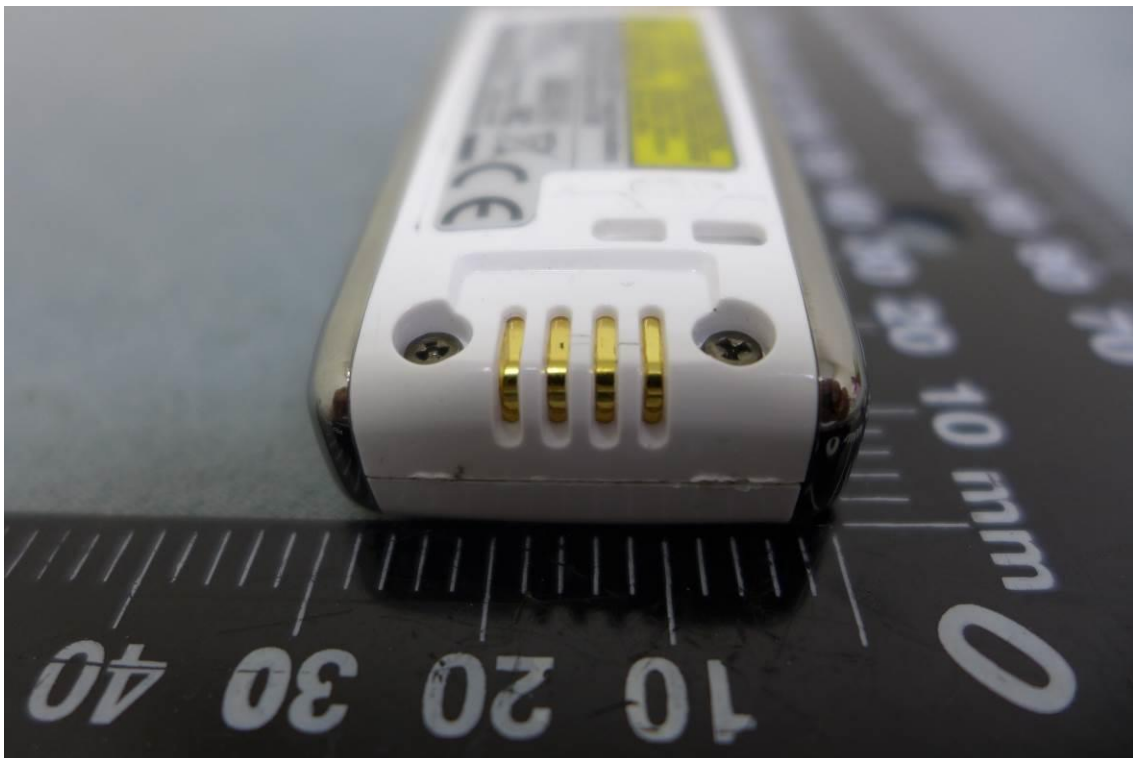

OPN-2002i

USB cable