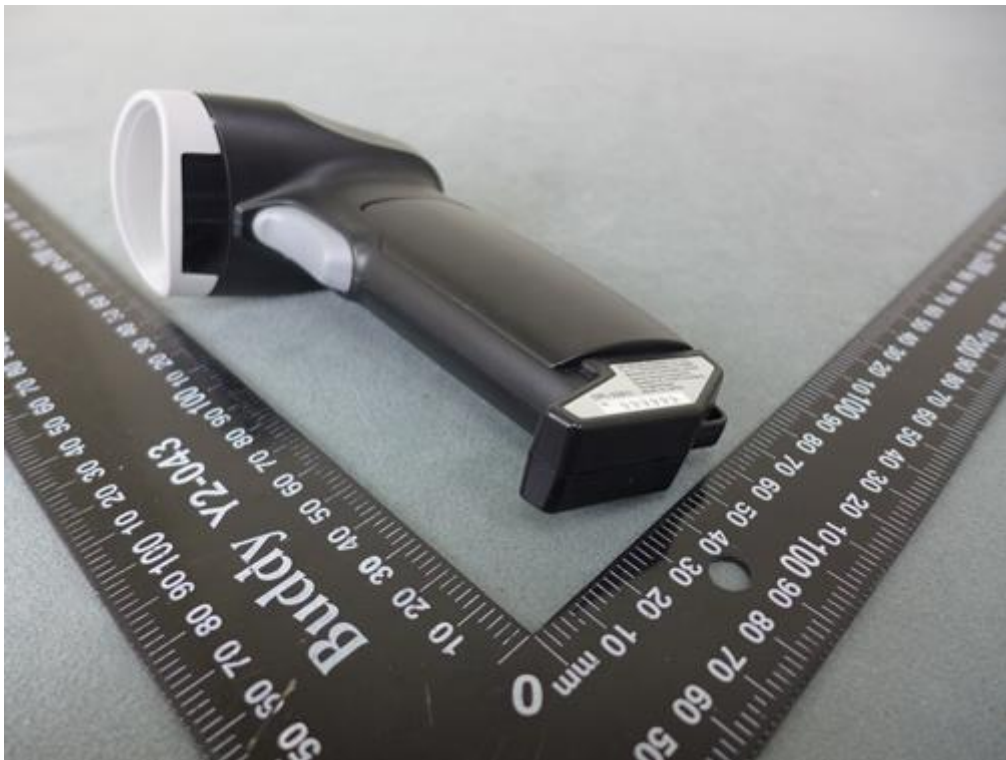

OPI-3301i

Adapter: OPTICON / S018BAM0600200