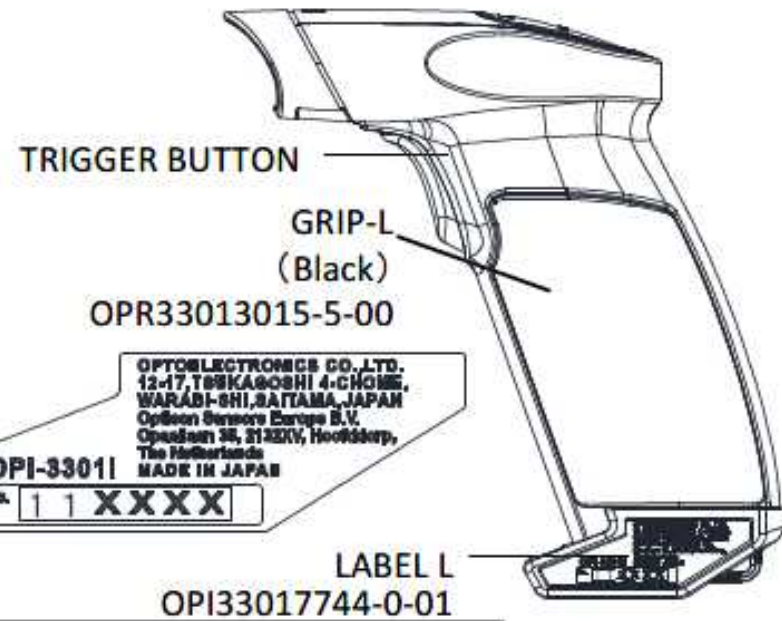

RUBBER (Medium gray)
OPR32019004CD-00

* Serial No. starts in "11".

UPPER CASE
(GRAY/抗菌)
OPN22003007-4-00

PANEL(White) 'OPTICON' LOGO
OPI36013012-0-01