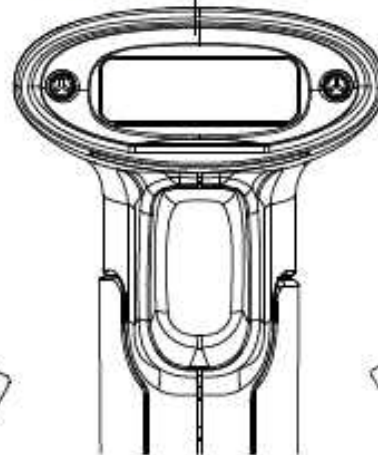

RUBBER (Medium gray)
OPR32019004CD-00

* Serial No. starts in "11".

UPPER CASE
(GRAY/抗菌)
OPN22003007-4-00

PANEL(White) 'OPTICON' LOGO
OPI36013012-0-01