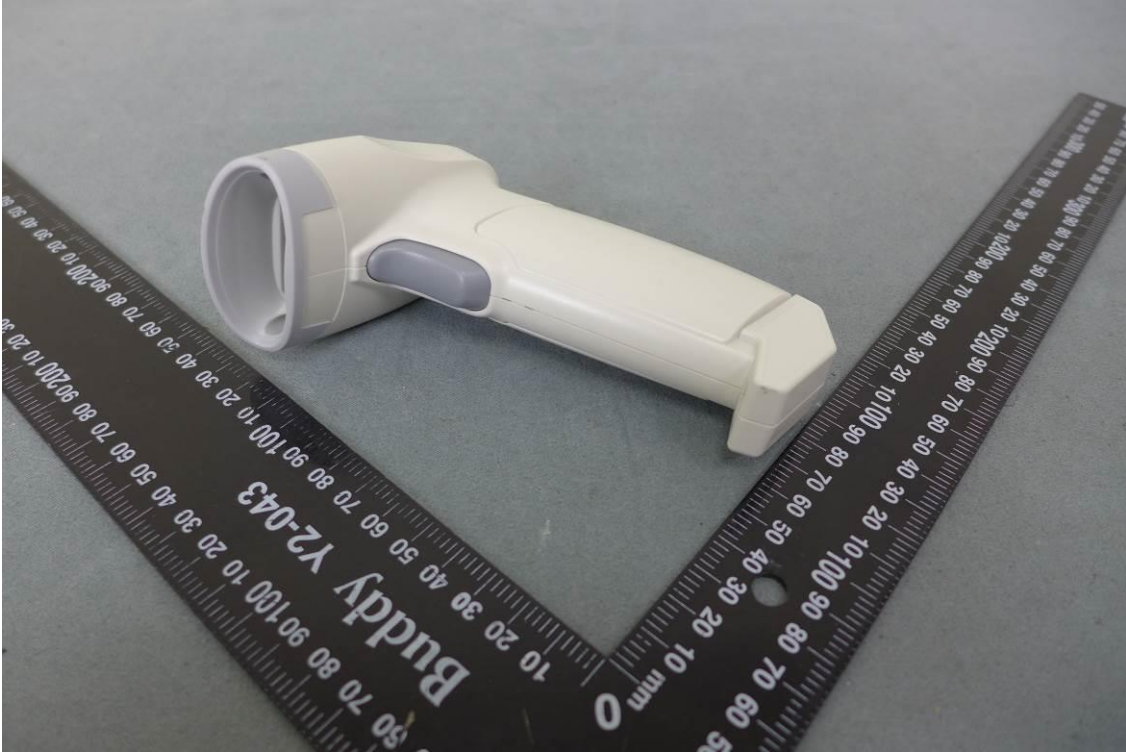

OPC-3301i

Adapter: OPTICON / S018BAM0600200