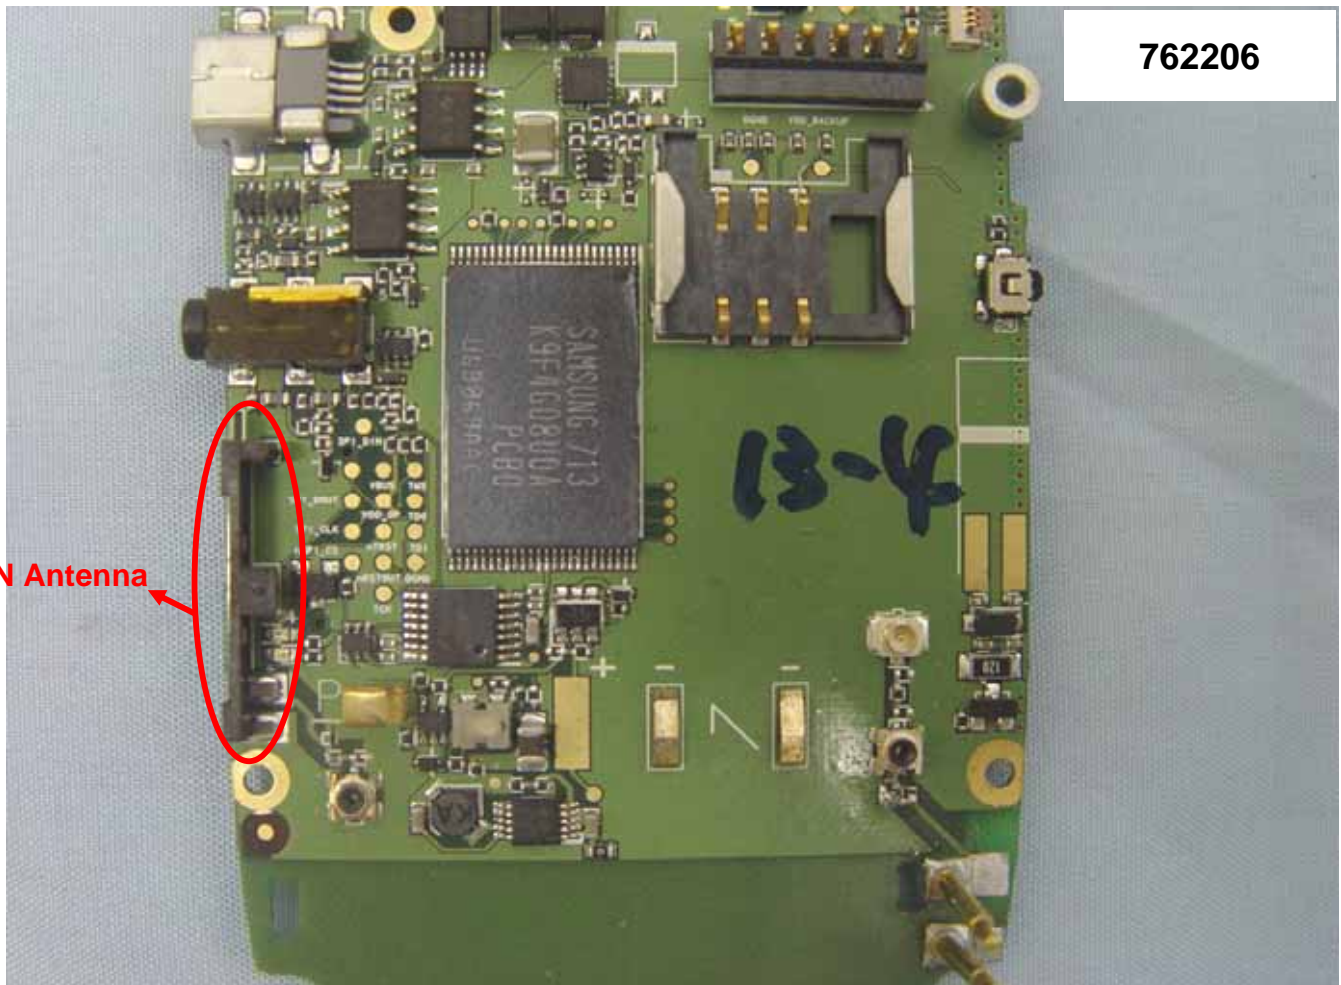

762206

762206

762206

WLAN Antenna

762206

13-4

SAMSUNG 713
K9F4G0800A
PCB0

762206