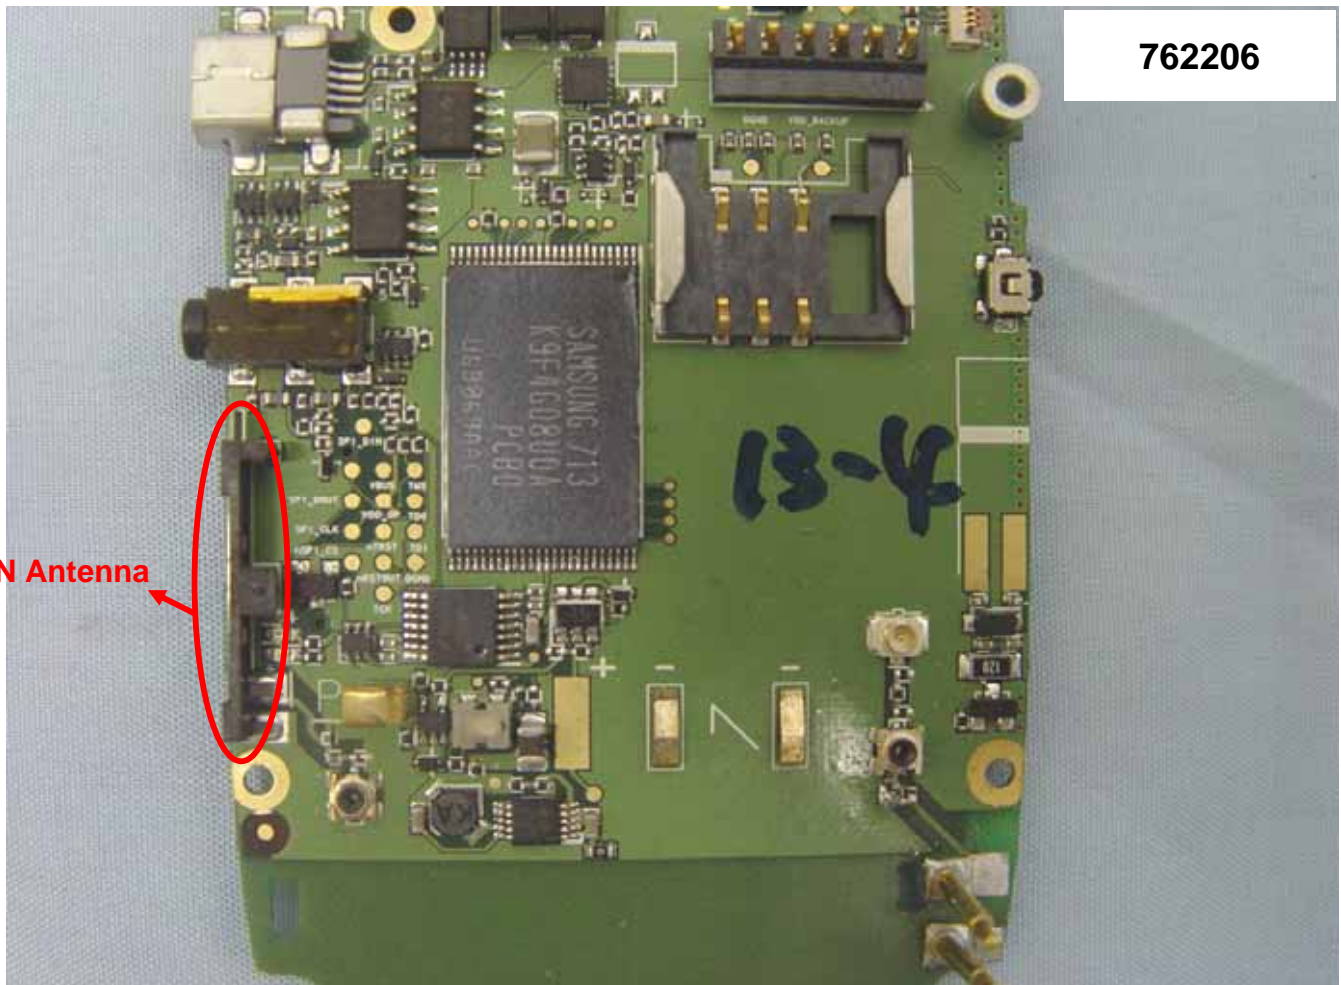

762206

762206

762206

WLAN Antenna

762206

13-4

SAMSUNG 713
K9F4G0800A
PCB0

Bluetooth Antenna