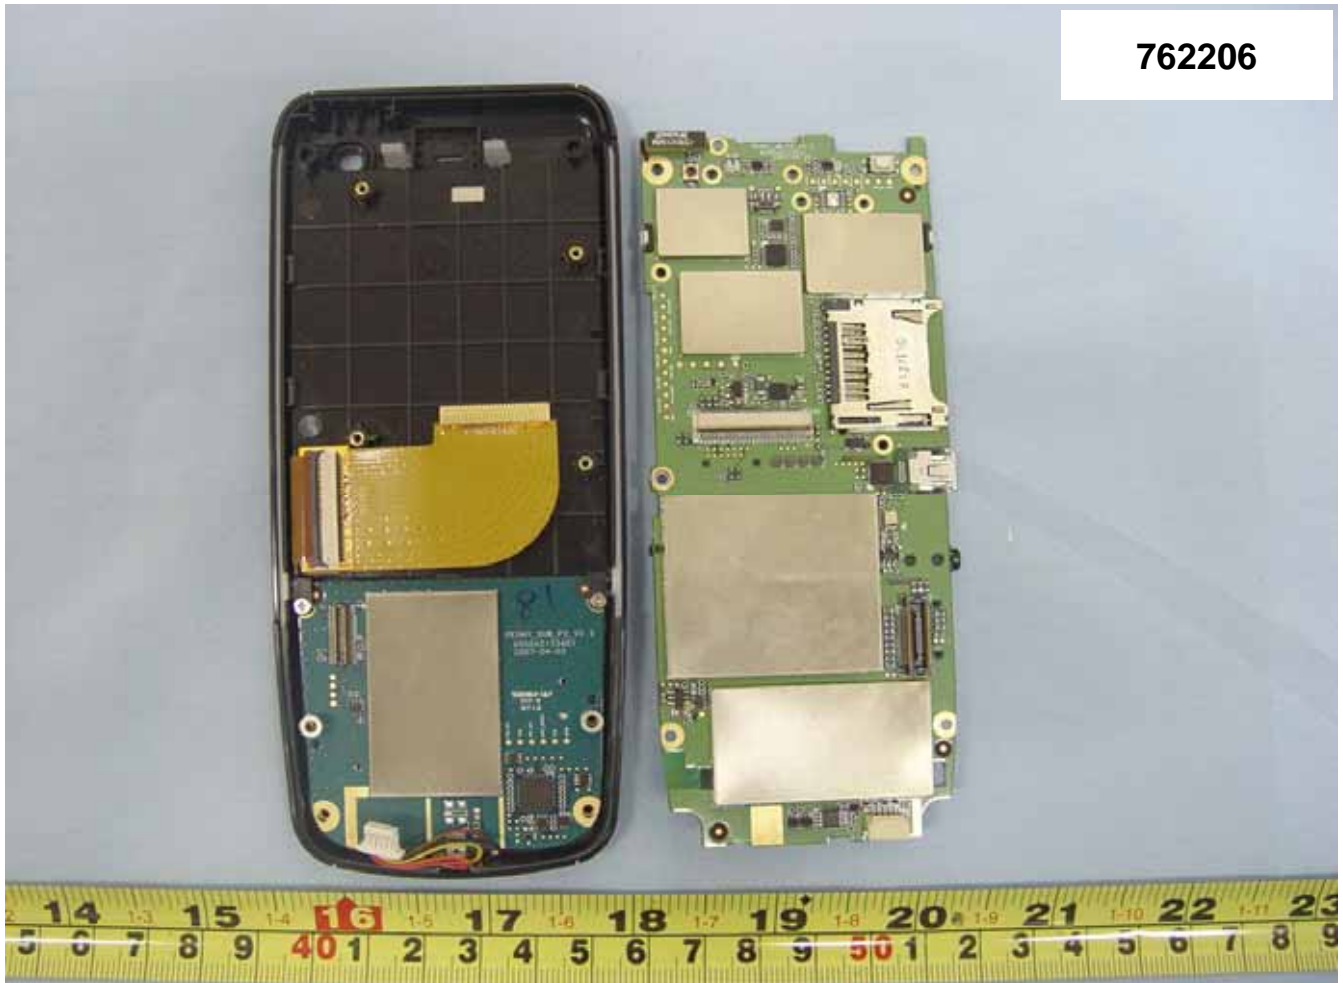

762206

762206

762206

WLAN Antenna

762206

13-4

SAMSUNG 713
K9F4G0800A
PCB0

762206