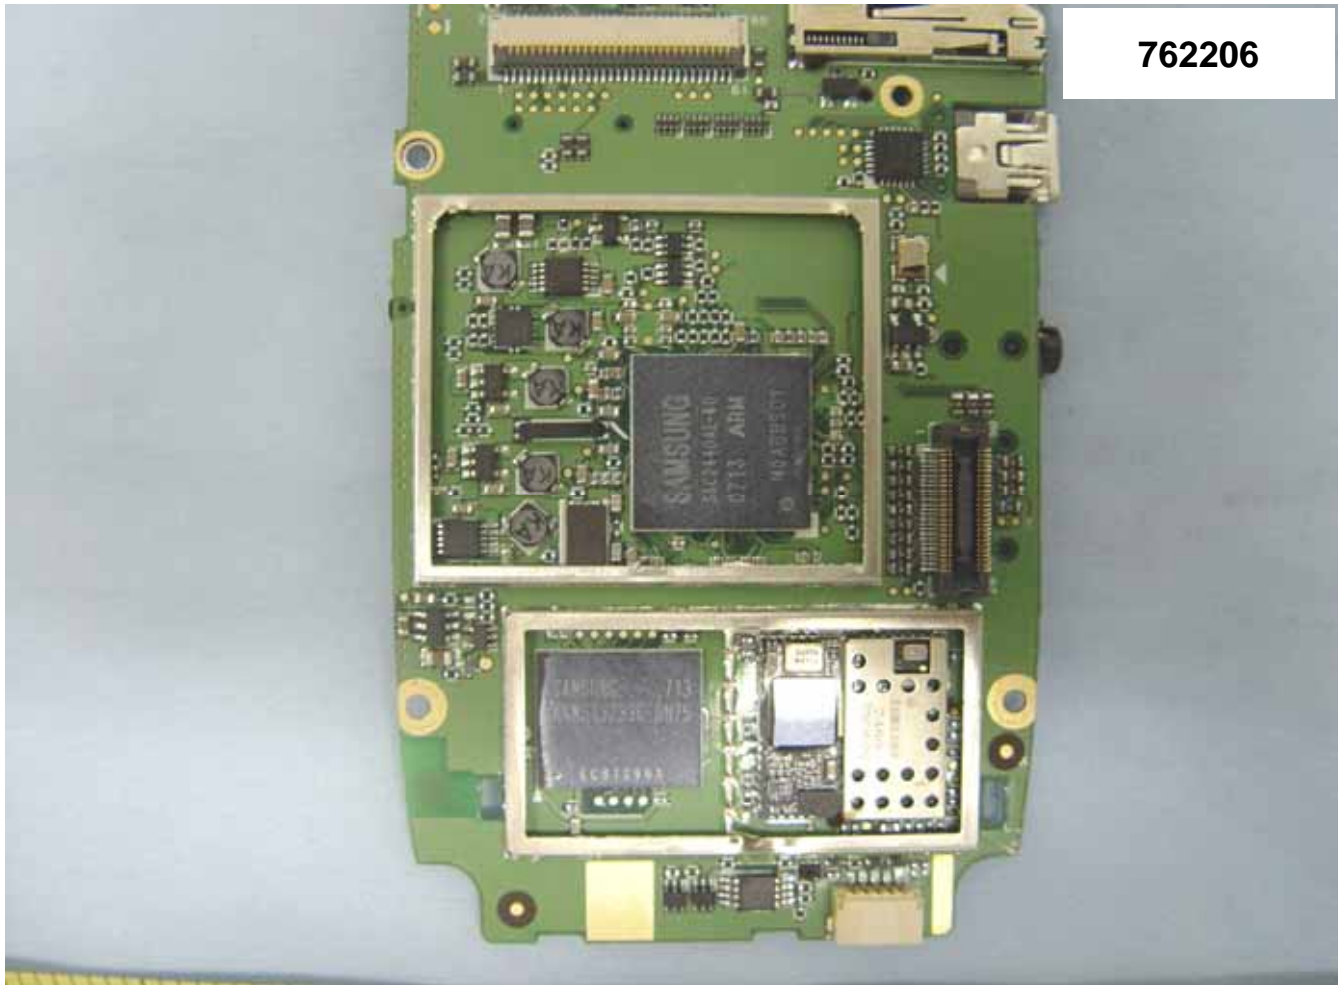

762206

WLAN Antenna

762206

13-4

SAMSUNG 713
K9F4G0800A
PC80

762206

Bluetooth Antenna

762206