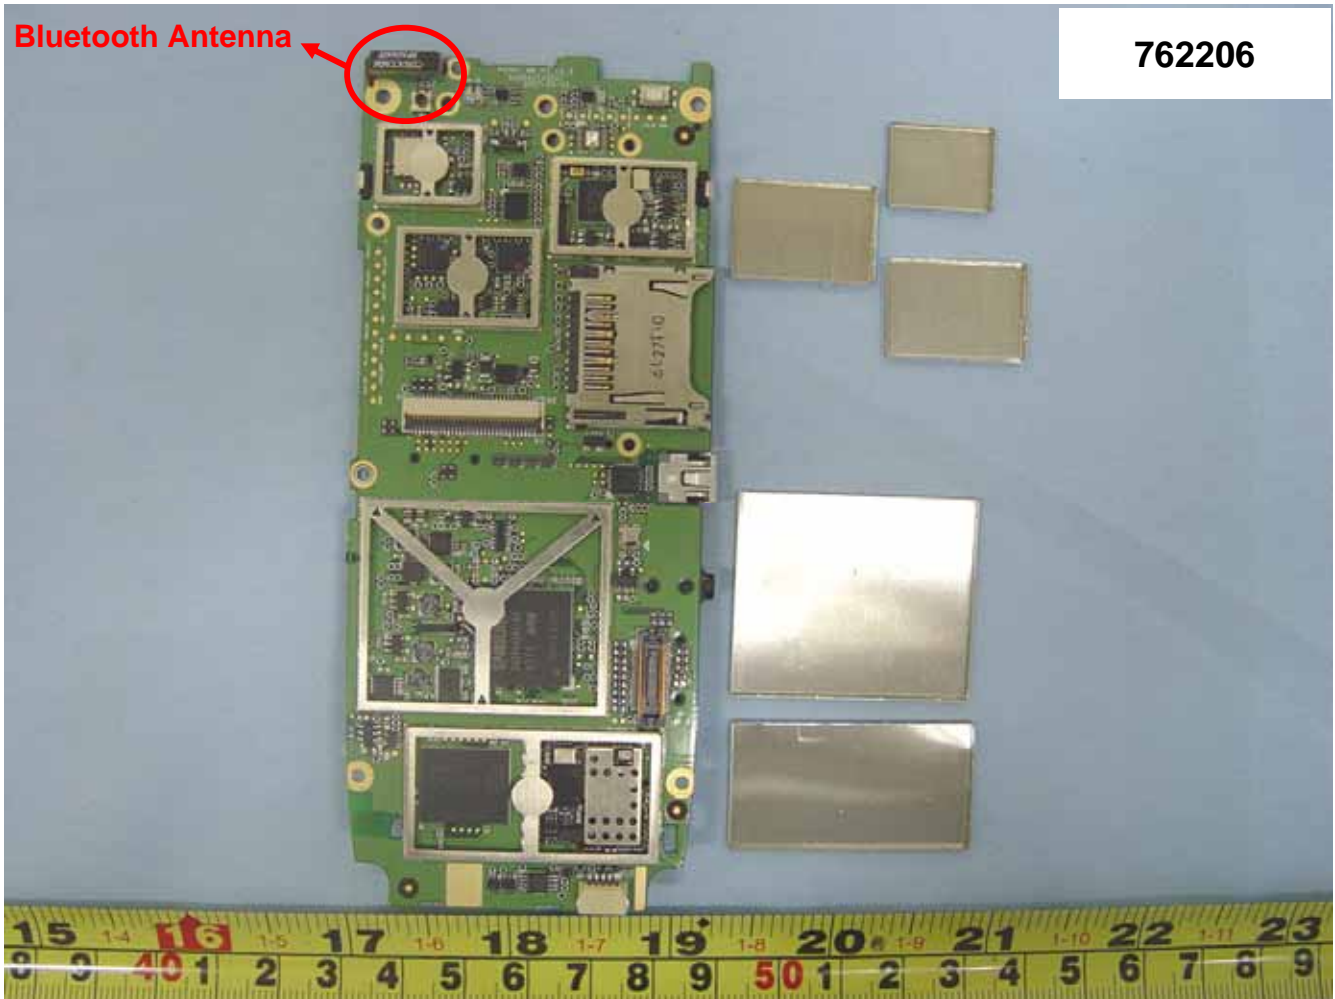

762206

13-4

SAMSUNG 713
K9F4G0800A
PCB0

Bluetooth Antenna

762206

762206

762206

762206