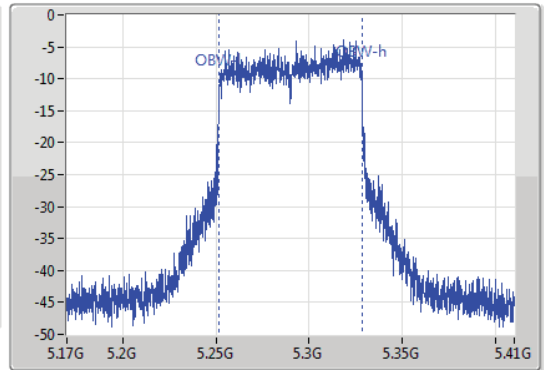

26dB(Hz)	Fl-26dB(Hz)	Fh-26dB(Hz)	OBW(Hz)	Fl-OBW(Hz)	Fh-OBW(Hz)	Limit(Hz)	Port
108.48M	5.23492G	5.3434G	76.282M	5.251859G	5.328141G	Inf	1

802.11ac VHT80_Nss1,(MCS0)_1TX

EBW

5530MHz

04/07/2019

CF
5.53GHz
Span
240MHz
RBW
2MHz
VBW
10MHz
Sweep Time
100ms
Detector Type
Peak
Port 1