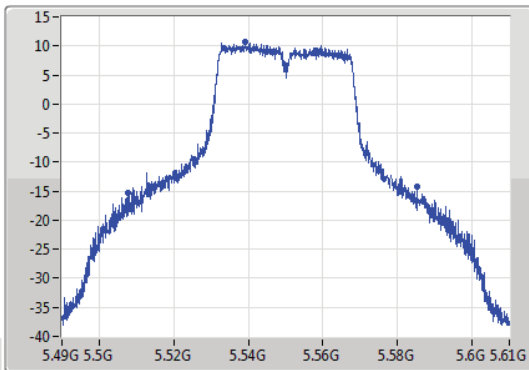

CF
5.55GHz
Span
120MHz
RBW
500kHz
VBW
2MHz
Sweep Time
100ms
Detector Type
Sample