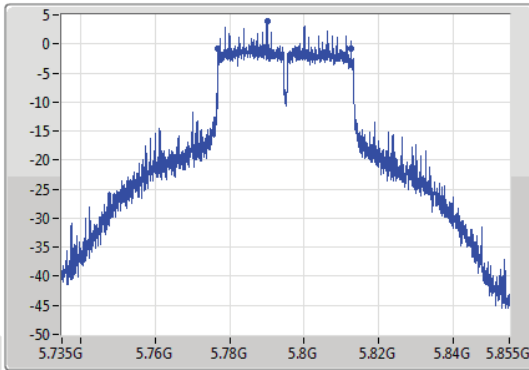

6dB(Hz)	Fl-6dB(Hz)	Fh-6dB(Hz)	OBW(Hz)	Fl-OBW(Hz)	Fh-OBW(Hz)	Limit(Hz)	Port
35.64M	5.73712G	5.77276G	45.877M	5.730652G	5.776529G	500k	1

802.11ac VHT40_Nss1,(MCS0)_1TX

EBW

5795MHz

28/06/2019

CF
5.795GHz
Span
120MHz
RBW
100kHz
VBW
300kHz
Sweep Time
100ms
Detector Type
Peak
Port 1