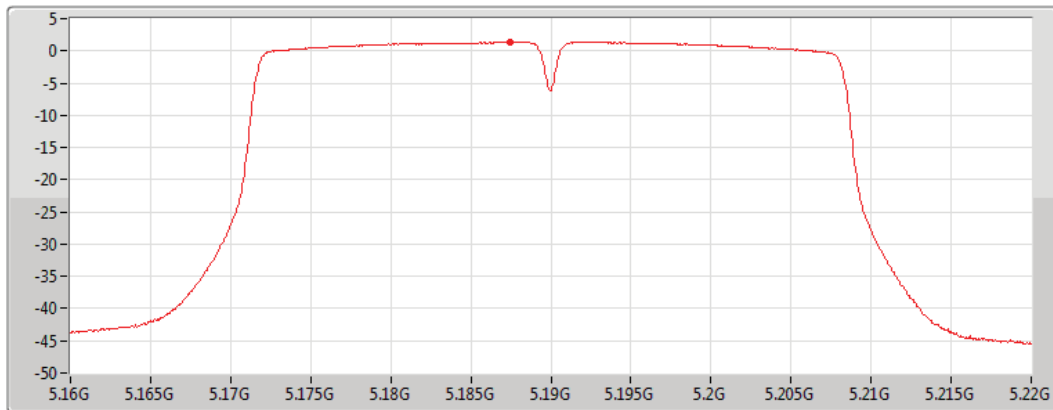

Port 1

Sum	PD	Port 1
(dBm/RBW)	(dBm/RBW)	(dBm/RBW)
0.87	0.87	0.87

802.11ac VHT40_Nss1,(MCS0)_1TX(Port2)

PSD

5190MHz

25/06/2019

CF
5.19GHz
Span
60MHz
RBW
1MHz
VBW
3MHz
Sweep Time
30s
Detector Type
RMS

Port 2