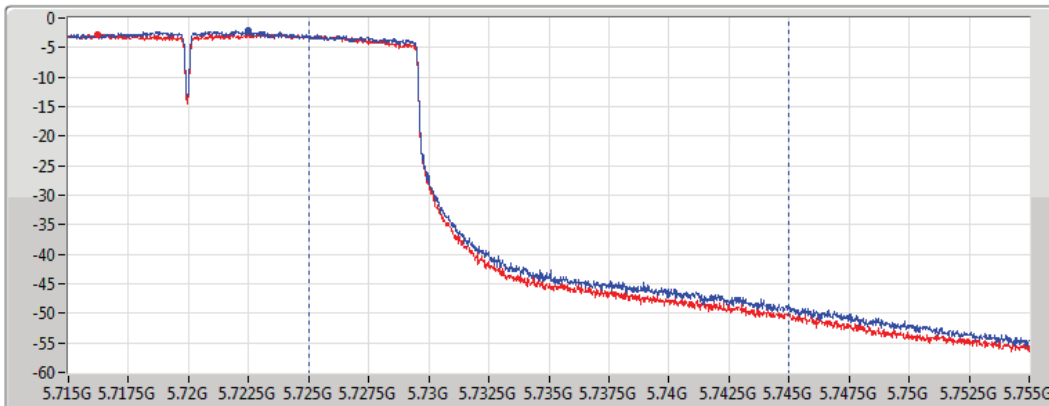

Port 1
Port 2

Sum=Total Power
PX=Port X

Sum(dBm)	P1(dBm)	P2(dBm)
21.12	18.28	17.93

802.11ax HEW20_Nss1,(MCS0)_2TX

AV Power

5720MHz Straddle 5.725-5.85GHz

18/07/2019

CF
5.735GHz
Span
40MHz
RBW
100kHz
VBW
300kHz
Sweep Time
25ms
Detector Type
RMS
CP BW
20MHz