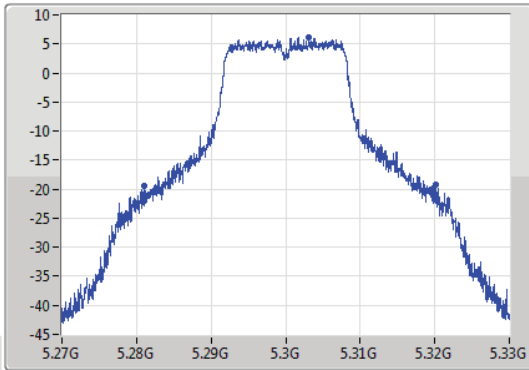

26dB(Hz)	Fl-26dB(Hz)	Fh-26dB(Hz)	OBW(Hz)	Fl-OBW(Hz)	Fh-OBW(Hz)	Limit(Hz)	Port
37.17M	5.24149G	5.27866G	18.471M	5.250765G	5.269235G	Inf	1

802.11a_Nss1,(6Mbps)_1TX

EBW

5300MHz

04/07/2019

CF: 5.3GHz
 Span: 60MHz
 RBW: 500kHz
 VBW: 2MHz
 Sweep Time: 100ms
 Detector Type: Peak
 Port 1