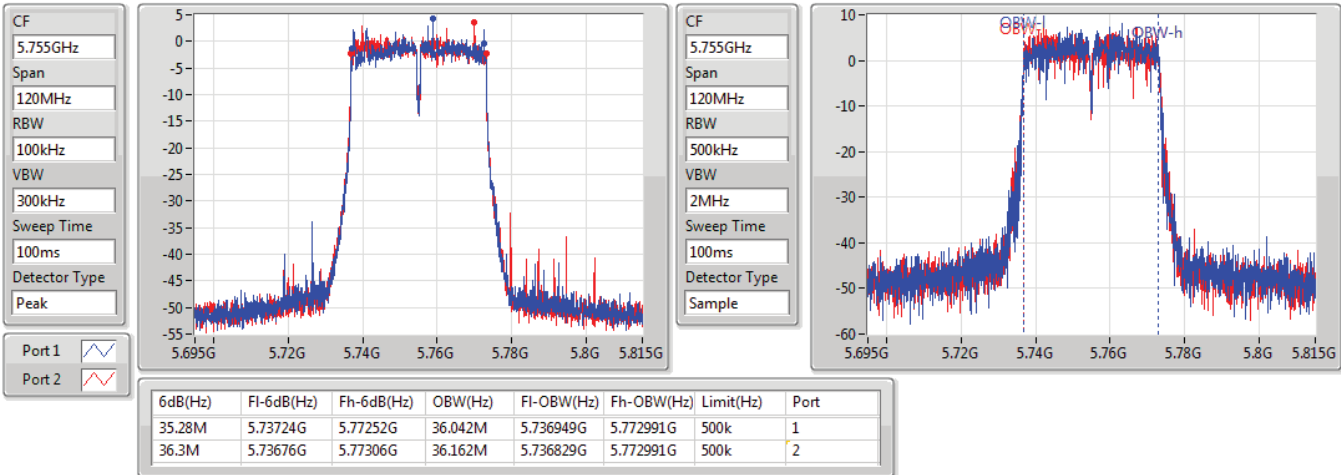

802.11ax HEW40-BF_Nss1,(MCS0)_2TX

EBW

5755MHz

20/07/2019