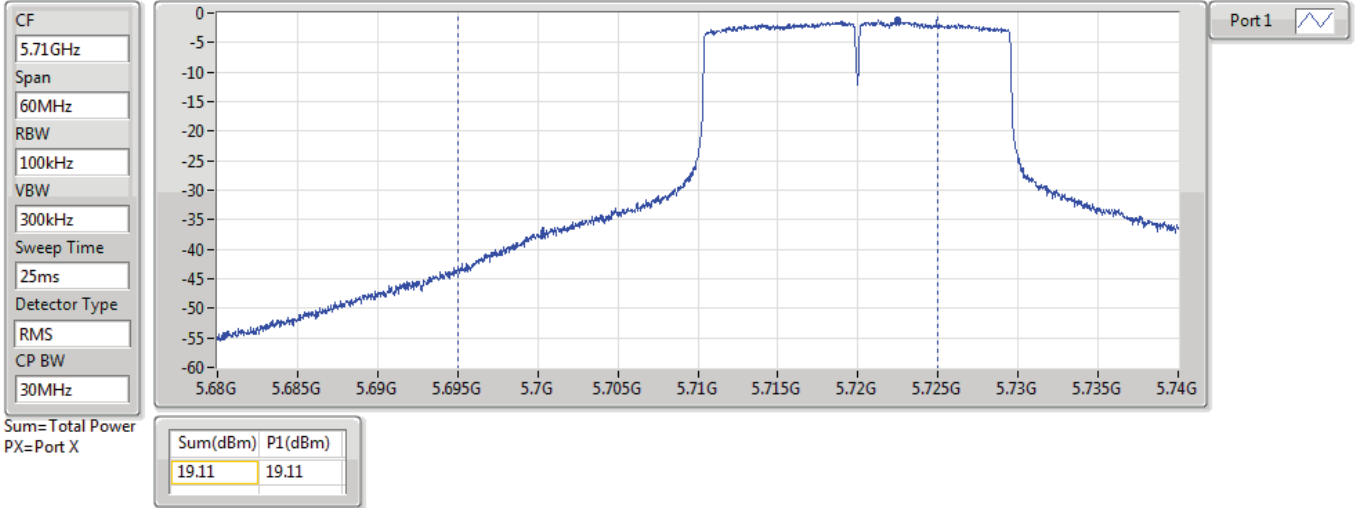

Port 1
 Port 2

Sum=Total Power
 PX=Port X

Sum(dBm)	P1(dBm)	P2(dBm)
7.52	4.73	4.27

802.11ax HEW20_Nss1,(MCS0)_1TX(Port1)

AV Power

5720MHz Straddle 5.47-5.725GHz

04/07/2019

802.11ax HEW20_Nss1,(MCS0)_1TX(Port1)