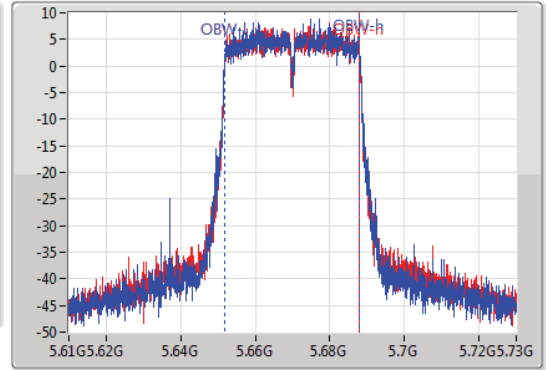

Detector Type
Peak

CF
5.67GHz

Span
120MHz

RBW
500kHz

VBW
2MHz

Sweep Time
100ms

Detector Type
Sample

26dB(Hz)	Fl-26dB(Hz)	Fh-26dB(Hz)	OBW(Hz)	Fl-OBW(Hz)	Fh-OBW(Hz)	Limit(Hz)	Port
39.96M	5.65002G	5.68998G	36.102M	5.651889G	5.687991G	Inf	1
39.36M	5.65032G	5.68968G	36.042M	5.651949G	5.687991G	Inf	2