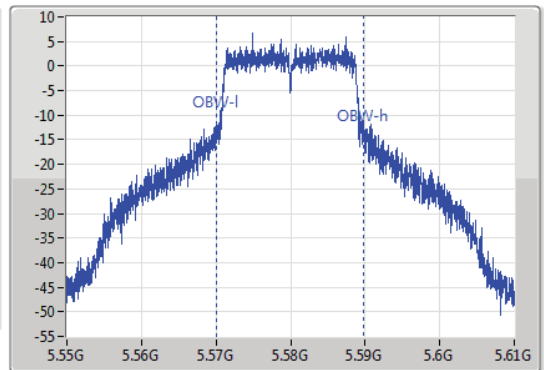

802.11ac VHT20_Nss1,(MCS0)_1TX

EBW

5580MHz

04/07/2019

CF
5.58GHz
Span
60MHz
RBW
500kHz
VBW
2MHz
Sweep Time
100ms
Detector Type
Peak
Port 1

CF
5.58GHz
Span
60MHz
RBW
200kHz
VBW
1MHz
Sweep Time
100ms
Detector Type
Sample