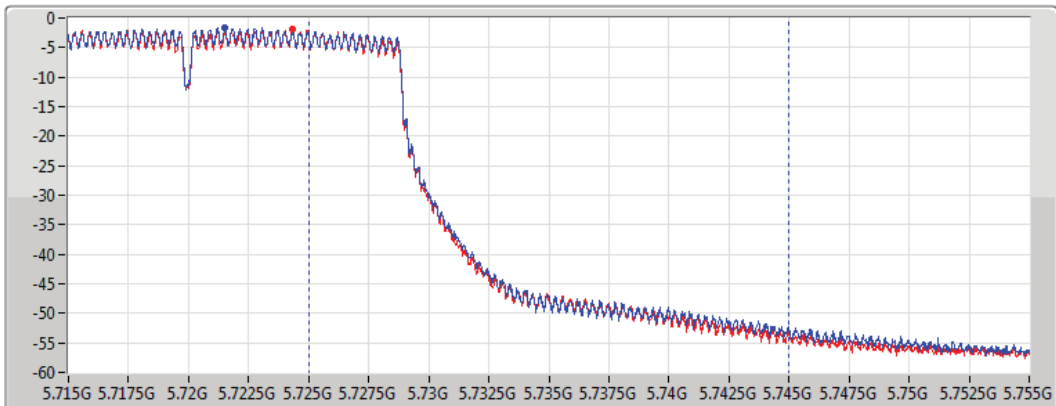

Port 1 
 Port 2 

Sum=Total Power
 PX=Port X

Sum(dBm)	P1(dBm)	P2(dBm)
20.53	17.72	17.32

802.11ac VHT20_Nss1,(MCS0)_2TX
5720MHz Straddle 5.725-5.85GHz

AV Power

18/07/2019

CF
 5.735GHz
 Span
 40MHz
 RBW
 100kHz
 VBW
 300kHz
 Sweep Time
 25ms
 Detector Type
 RMS
 CP BW
 20MHz