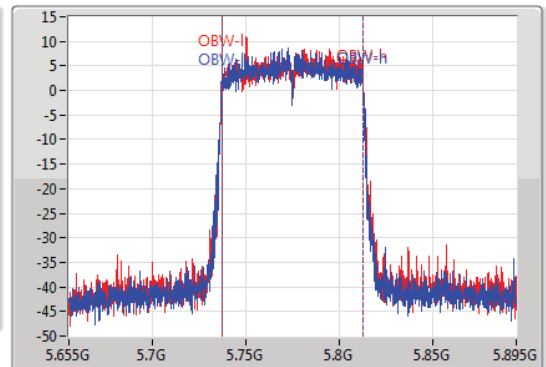

EBW

5775MHz

20/07/2019

CF
5.775GHz
Span
240MHz
RBW
100kHz
VBW
300kHz
Sweep Time
100ms
Detector Type
Peak

CF
5.775GHz
Span
240MHz
RBW
1MHz
VBW
3MHz
Sweep Time
100ms
Detector Type
Sample

6dB(Hz)	Fl-6dB(Hz)	Fh-6dB(Hz)	OBW(Hz)	Fl-OBW(Hz)	Fh-OBW(Hz)	Limit(Hz)	Port
73.2M	5.73792G	5.81112G	75.322M	5.737219G	5.812541G	500k	1
75.84M	5.73696G	5.8128G	75.562M	5.737219G	5.812781G	500k	2