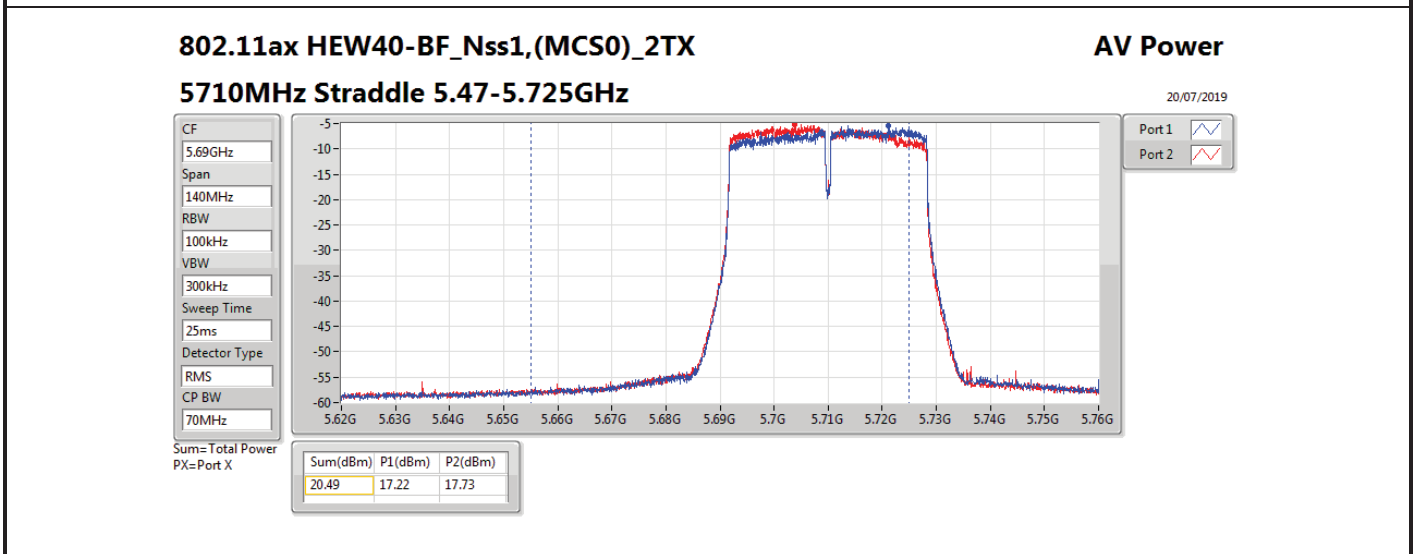

DG = Directional Gain; **Port X** = Port X output power

802.11ax HEW40-BF_Nss1,(MCS0)_2TX

AV Power

5710MHz Straddle 5.725-5.85GHz

20/07/2019

CF
5.735GHz
Span
40MHz
RBW
100kHz
VBW
300kHz
Sweep Time
25ms
Detector Type
RMS
CP BW
20MHz