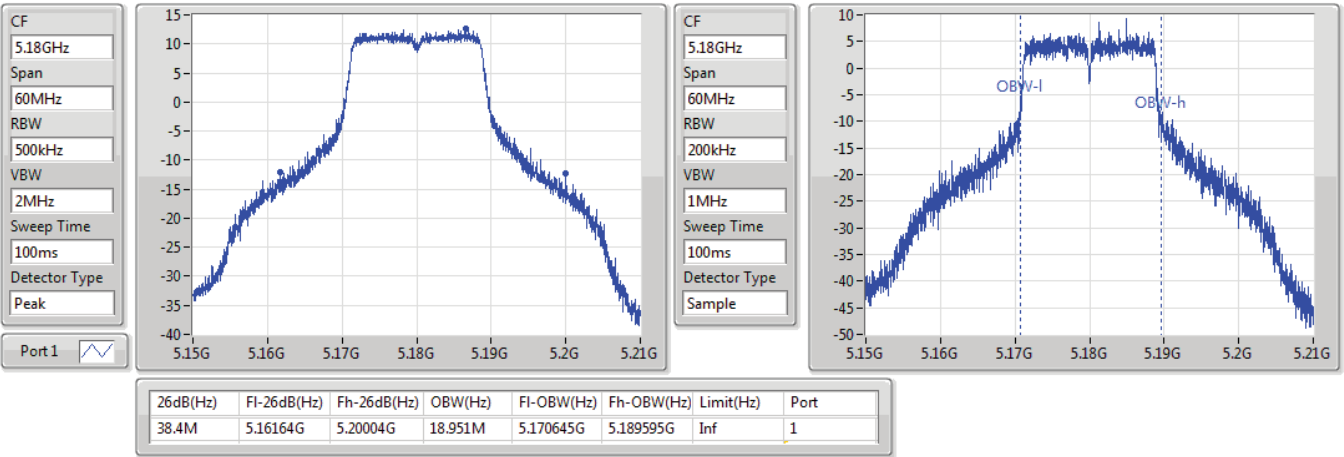

802.11a_Nss1,(6Mbps)_1TX

EBW

5825MHz

28/06/2019

802.11ac VHT20_Nss1,(MCS0)_1TX

EBW

5180MHz

28/06/2019