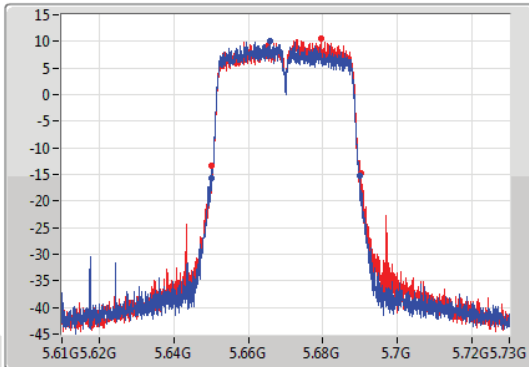

CF
5.67GHz
Span
120MHz
RBW
500kHz
VBW
2MHz
Sweep Time
100ms
Detector Type
Sample