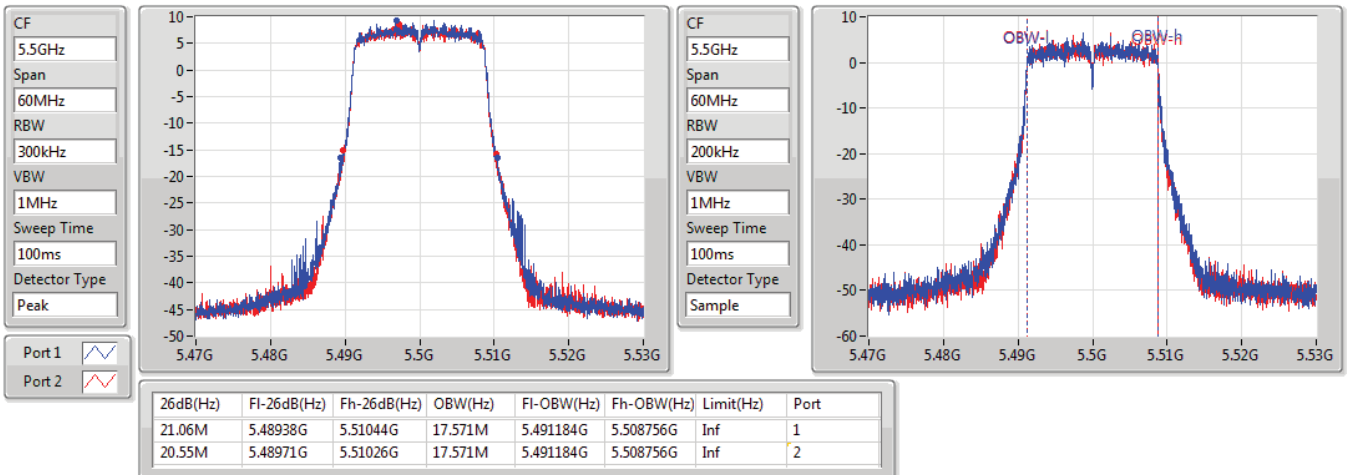

EBW

5320MHz

20/07/2019

802.11ac VHT20-BF_Nss1,(MCS0)_2TX

EBW

5500MHz

20/07/2019

802.11ac VHT20-BF_Nss1,(MCS0)_2TX