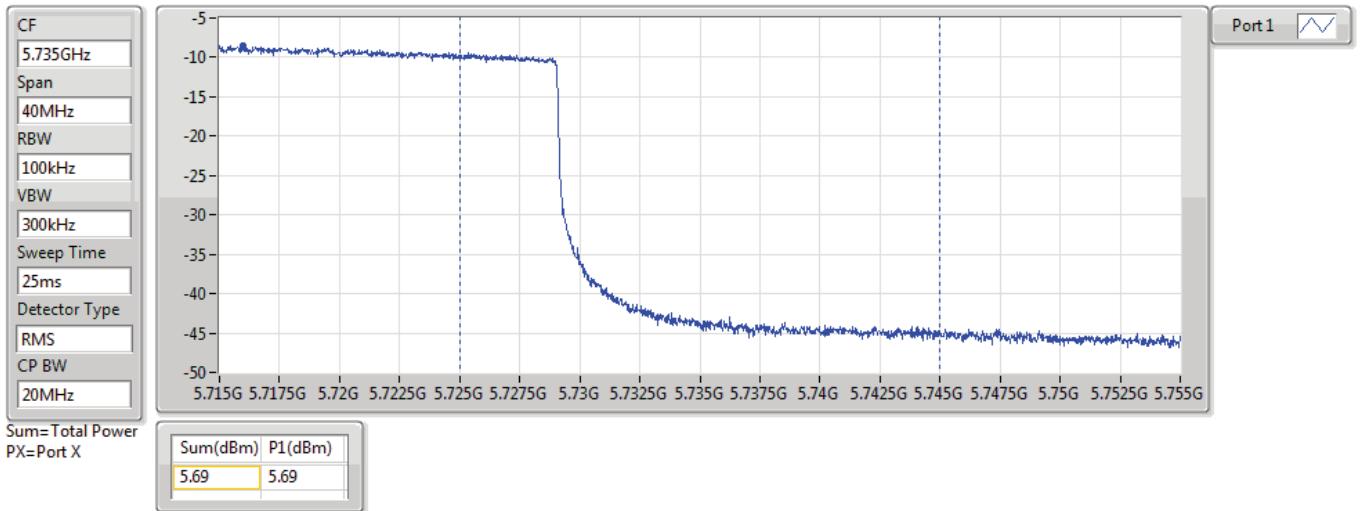

802.11ax HEW80_Nss1,(MCS0)_1TX(Port1)

AV Power

5690MHz Straddle 5.725-5.85GHz

18/07/2019