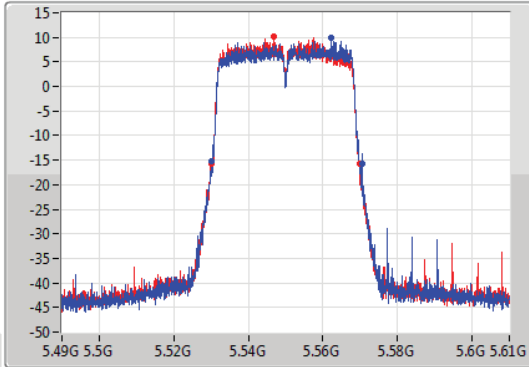

802.11ax HEW40-BF_Nss1,(MCS0)_2TX

EBW

5550MHz

20/07/2019

CF
5.55GHz
Span
120MHz
RBW
500kHz
VBW
2MHz
Sweep Time
100ms
Detector Type
Peak

CF
5.55GHz
Span
120MHz
RBW
500kHz
VBW
2MHz
Sweep Time
100ms
Detector Type
Sample