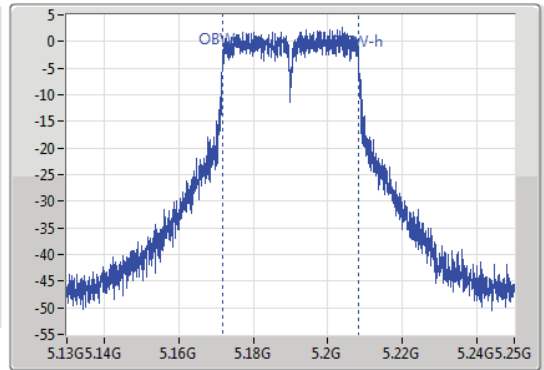

26dB(Hz)	Fl-26dB(Hz)	Fh-26dB(Hz)	OBW(Hz)	Fl-OBW(Hz)	Fh-OBW(Hz)	Limit(Hz)	Port
52.2M	5.1645G	5.2167G	36.522M	5.171769G	5.208291G	Inf	1

802.11ac VHT40_Nss1,(MCS0)_1TX

EBW

5230MHz

28/06/2019

CF: 5.23GHz
Span: 120MHz
RBW: 1MHz
VBW: 3MHz
Sweep Time: 100ms
Detector Type: Peak
Port 1