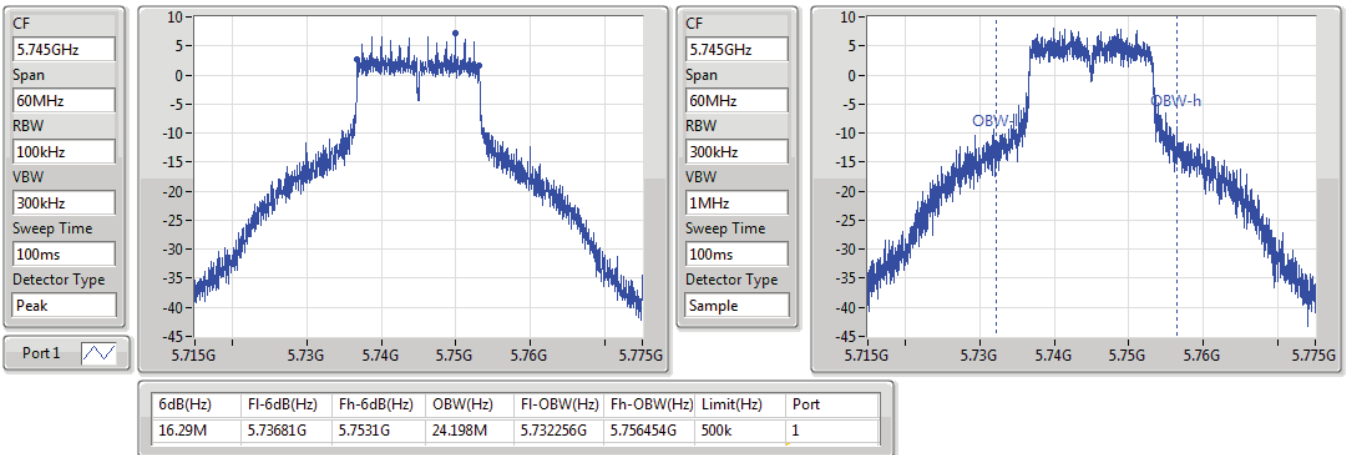

5745MHz

28/06/2019