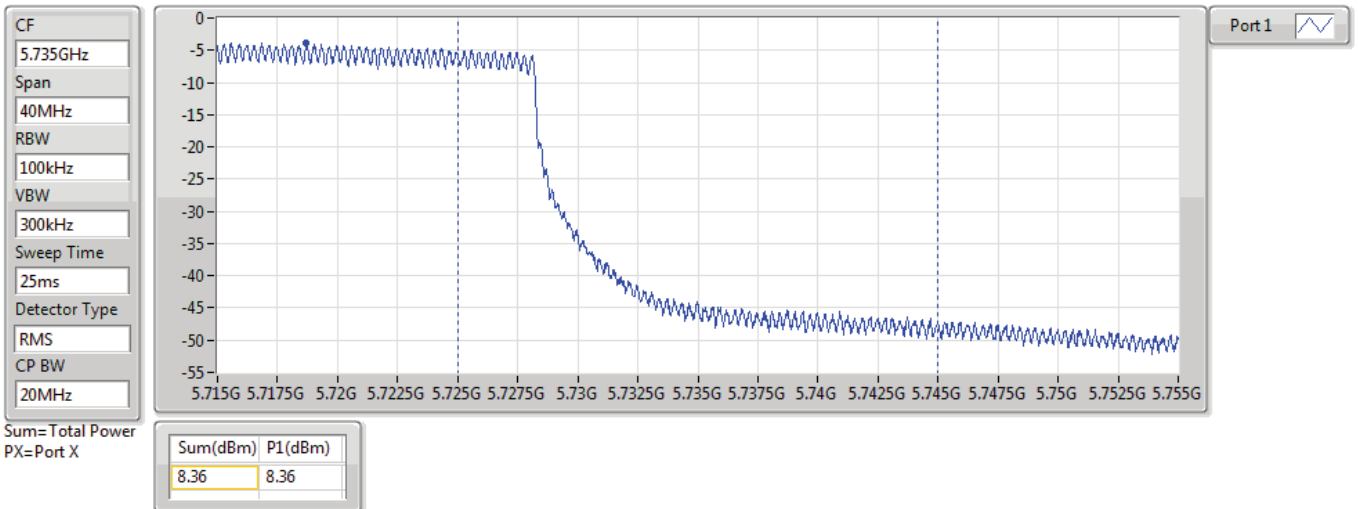

802.11ac VHT40_Nss1,(MCS0)_1TX(Port1)

AV Power

5710MHz Straddle 5.725-5.85GHz

18/07/2019