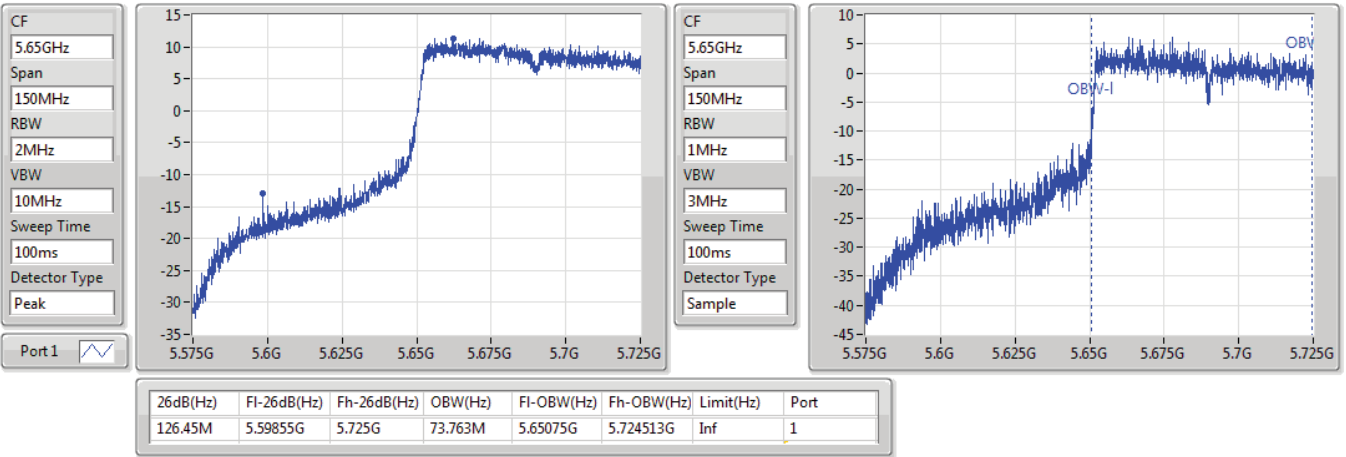

802.11ac VHT80_Nss1,(MCS0)_1TX
5690MHz Straddle 5.47-5.725GHz

EBW

04/07/2019