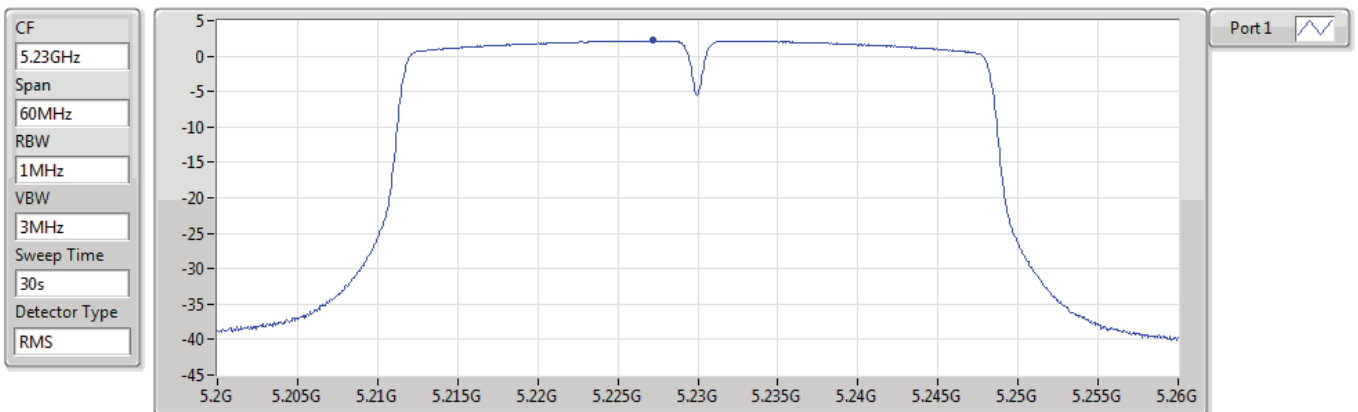

PSD

5190MHz

25/06/2019

802.11ac VHT40_Nss1,(MCS0)_1TX(Port1)

PSD

5230MHz

25/06/2019

802.11ac VHT40_Nss1,(MCS0)_1TX(Port1)