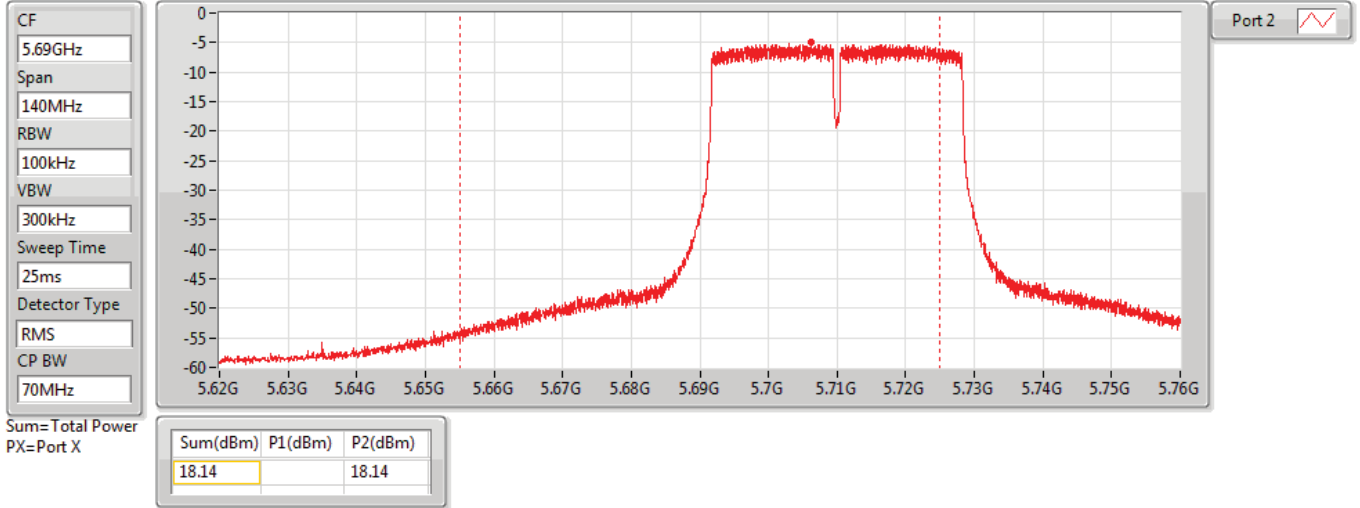

AV Power

5710MHz Straddle 5.725-5.85GHz

18/07/2019

802.11ac VHT40_Nss1,(MCS0)_1TX(Port2)

AV Power

5710MHz Straddle 5.47-5.725GHz

04/07/2019

802.11ac VHT40_Nss1,(MCS0)_1TX(Port2)