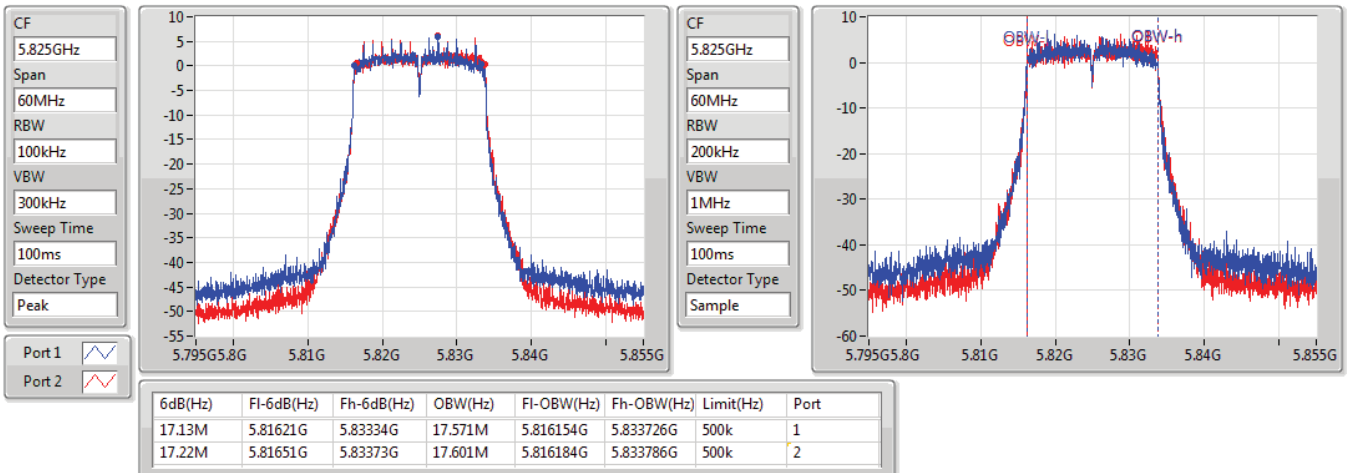

802.11ax HEW20-BF_Nss1,(MCS0)_2TX

EBW

5785MHz

20/07/2019

802.11ax HEW20-BF_Nss1,(MCS0)_2TX

EBW

5825MHz

20/07/2019