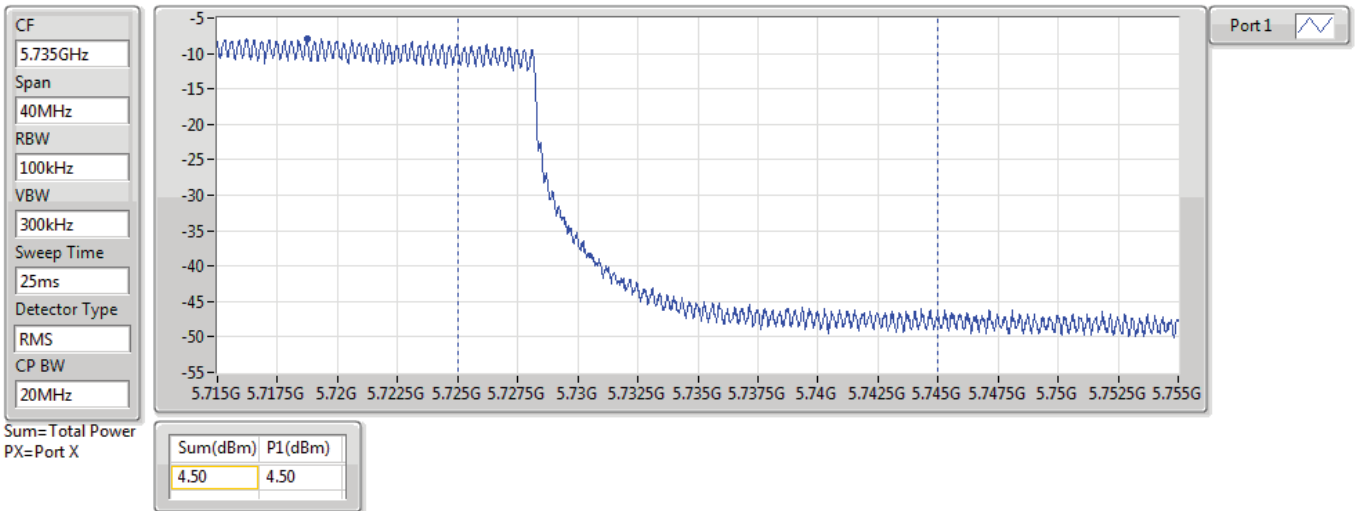

802.11ac VHT80_Nss1,(MCS0)_1TX(Port1)

AV Power

5690MHz Straddle 5.725-5.85GHz

18/07/2019