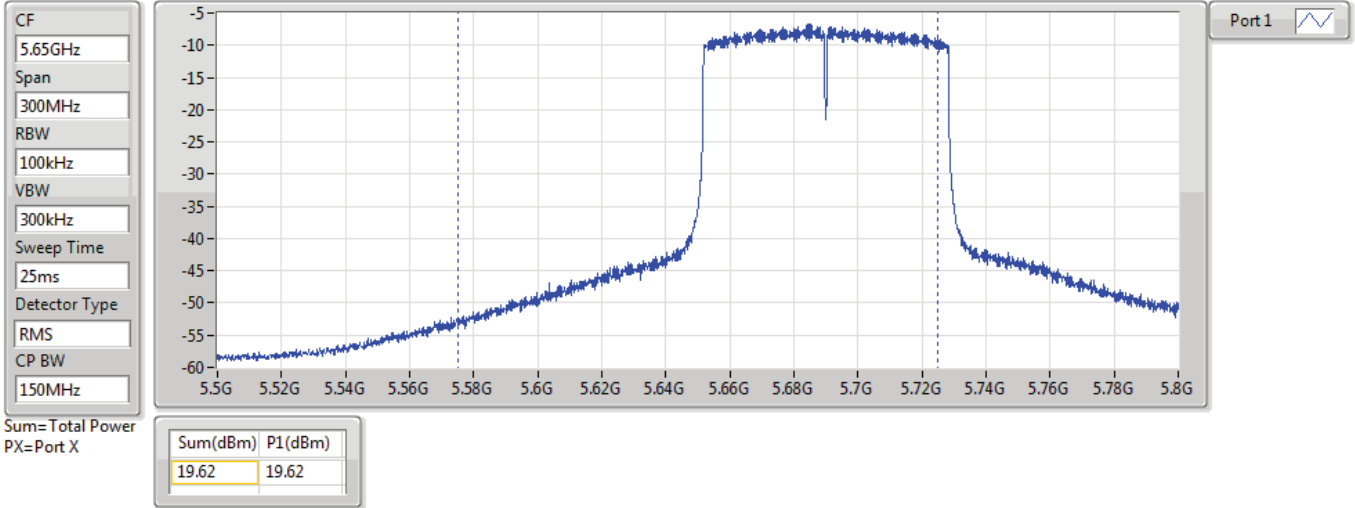

Port 1
Port 2

Sum=Total Power
PX=Port X

Sum(dBm)	P1(dBm)	P2(dBm)
11.23	8.29	8.14

802.11ac VHT80_Nss1,(MCS0)_1TX(Port1)

AV Power

5690MHz Straddle 5.47-5.725GHz

04/07/2019

802.11ac VHT80_Nss1,(MCS0)_1TX(Port1)