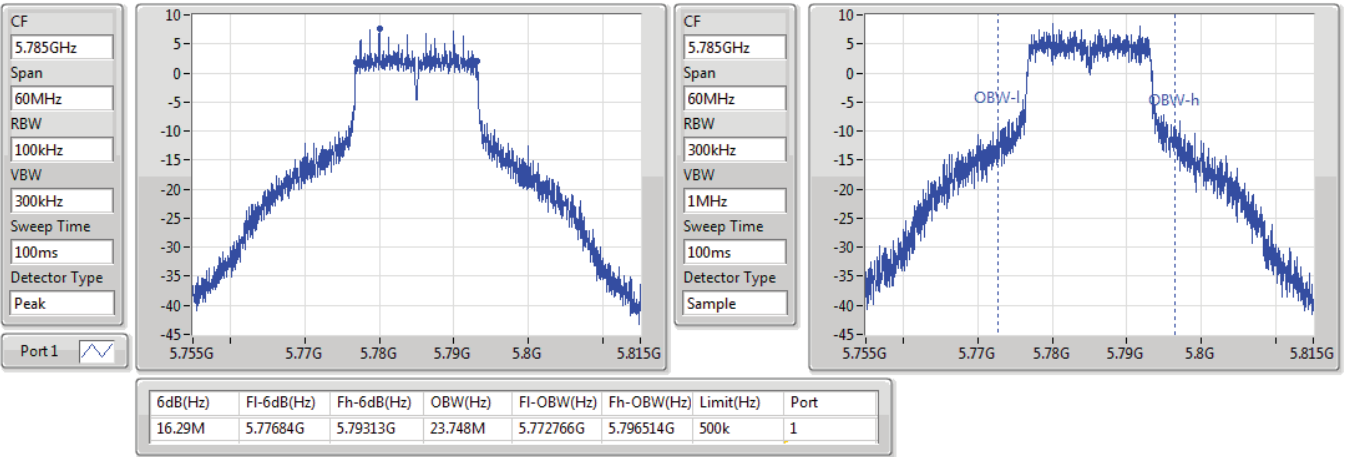

802.11a_Nss1,(6Mbps)_1TX

EBW

5745MHz

28/06/2019

802.11a_Nss1,(6Mbps)_1TX

EBW

5785MHz

28/06/2019