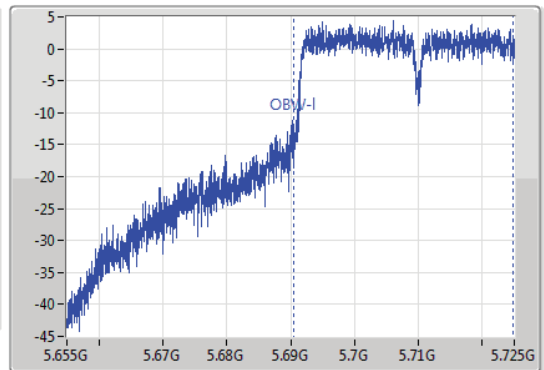

802.11ac VHT40_Nss1,(MCS0)_1TX

EBW

5710MHz Straddle 5.47-5.725GHz

04/07/2019

CF
5.69GHz
Span
70MHz
RBW
1MHz
VBW
3MHz
Sweep Time
100ms
Detector Type
Peak
Port 1

CF
5.69GHz
Span
70MHz
RBW
500kHz
VBW
2MHz
Sweep Time
100ms
Detector Type
Sample