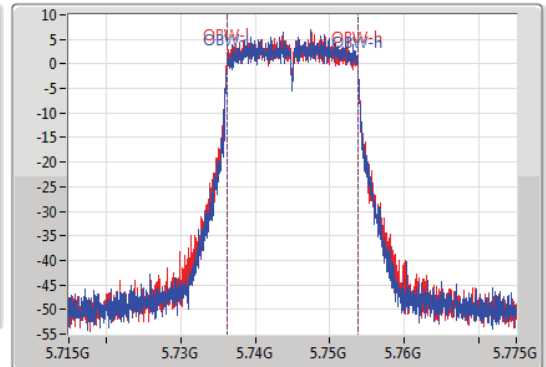

EBW

5745MHz

20/07/2019

CF
5.745GHz
Span
60MHz
RBW
100kHz
VBW
300kHz
Sweep Time
100ms
Detector Type
Peak

CF
5.745GHz
Span
60MHz
RBW
200kHz
VBW
1MHz
Sweep Time
100ms
Detector Type
Sample

6dB(Hz)	Fl-6dB(Hz)	Fh-6dB(Hz)	OBW(Hz)	Fl-OBW(Hz)	Fh-OBW(Hz)	Limit(Hz)	Port
17.1M	5.73639G	5.75349G	17.571M	5.736214G	5.753786G	500k	1
17.58M	5.73618G	5.75376G	17.601M	5.736154G	5.753756G	500k	2