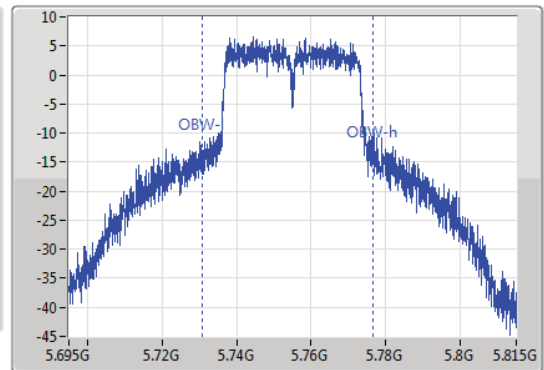

802.11ac VHT40_Nss1,(MCS0)_1TX
5755MHz

EBW

28/06/2019

CF
5.755GHz
Span
120MHz
RBW
100kHz
VBW
300kHz
Sweep Time
100ms
Detector Type
Peak
Port 1

CF
5.755GHz
Span
120MHz
RBW
500kHz
VBW
2MHz
Sweep Time
100ms
Detector Type
Sample