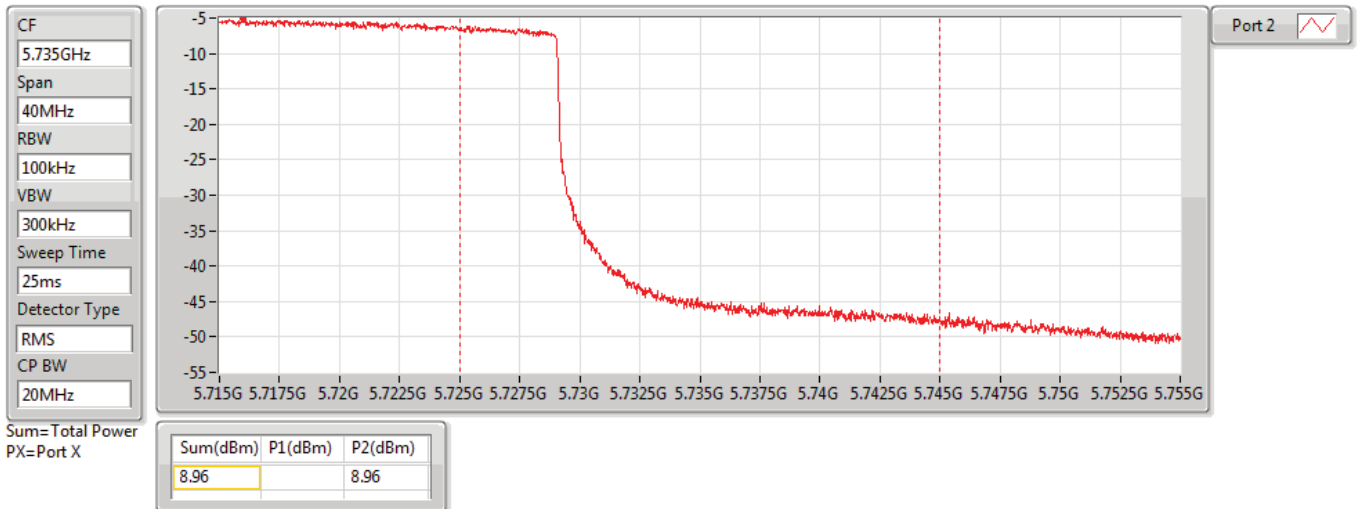

802.11ax HEW40_Nss1,(MCS0)_1TX(Port2)

AV Power

5710MHz Straddle 5.725-5.85GHz

18/07/2019