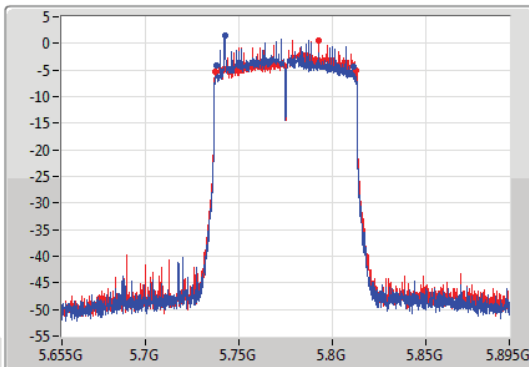

EBW

5775MHz

20/07/2019

CF
5.775GHz
Span
240MHz
RBW
100kHz
VBW
300kHz
Sweep Time
100ms
Detector Type
Peak

CF
5.775GHz
Span
240MHz
RBW
1MHz
VBW
3MHz
Sweep Time
100ms
Detector Type
Sample

6dB(Hz)	Fl-6dB(Hz)	Fh-6dB(Hz)	OBW(Hz)	Fl-OBW(Hz)	Fh-OBW(Hz)	Limit(Hz)	Port
73.2M	5.73792G	5.81112G	75.322M	5.737219G	5.812541G	500k	1
75.84M	5.73696G	5.8128G	75.562M	5.737219G	5.812781G	500k	2