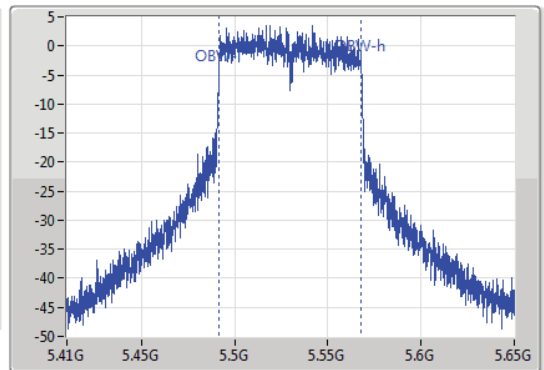

802.11ac VHT80_Nss1,(MCS0)_1TX

EBW

5530MHz

04/07/2019

CF
5.53GHz
Span
240MHz
RBW
2MHz
VBW
10MHz
Sweep Time
100ms
Detector Type
Peak
Port 1

CF
5.53GHz
Span
240MHz
RBW
1MHz
VBW
3MHz
Sweep Time
100ms
Detector Type
Sample