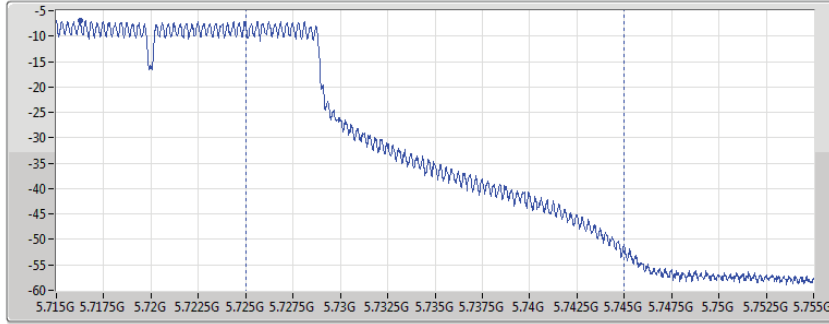

DG = Directional Gain; **Port X** = Port X output power

802.11ac VHT20_Nss1,(MCS0)_1TX

AV Power

5720MHz Straddle 5.725-5.85GHz

18/07/2019

CF
5.735GHz
Span
40MHz
RBW
100kHz
VBW
300kHz
Sweep Time
25ms
Detector Type
RMS
CP BW
20MHz