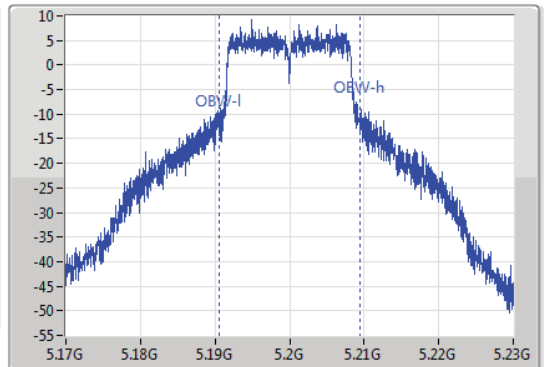

802.11a_Nss1,(6Mbps)_1TX

EBW

5200MHz

28/06/2019

CF
5.2GHz
Span
60MHz
RBW
500kHz
VBW
2MHz
Sweep Time
100ms
Detector Type
Peak
Port1

CF
5.2GHz
Span
60MHz
RBW
200kHz
VBW
1MHz
Sweep Time
100ms
Detector Type
Sample