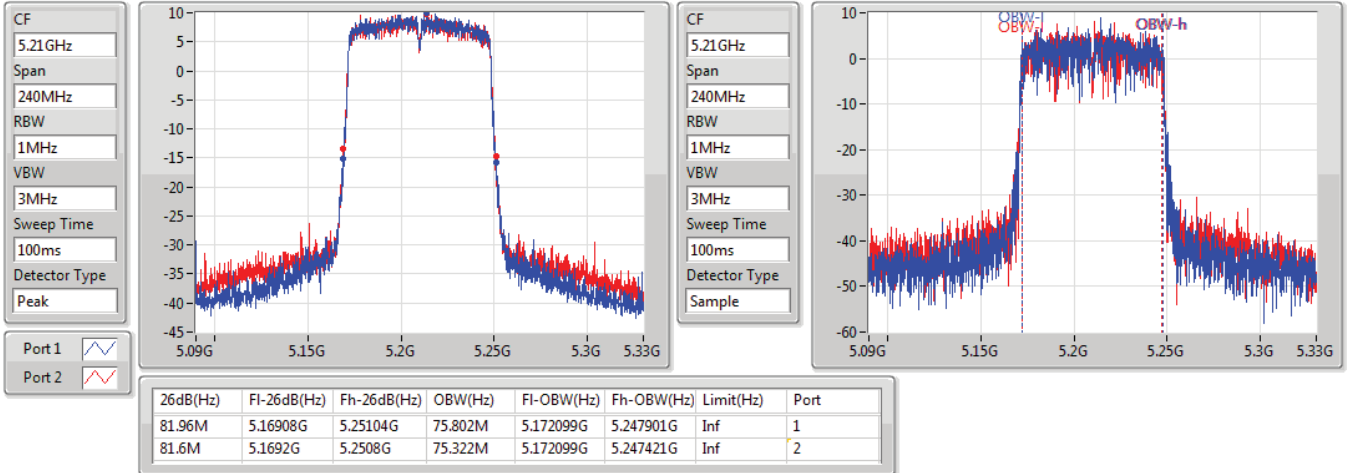

802.11ax HEW80-BF_Nss1,(MCS0)_2TX

EBW

5210MHz

20/07/2019