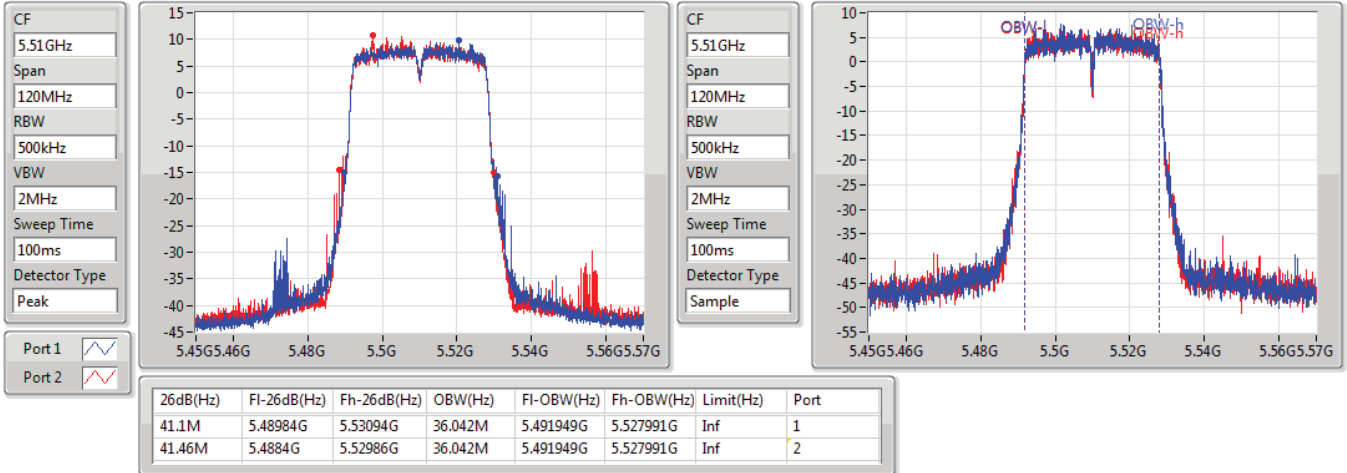

802.11ac VHT40-BF_Nss1,(MCS0)_2TX

EBW

5510MHz

20/07/2019