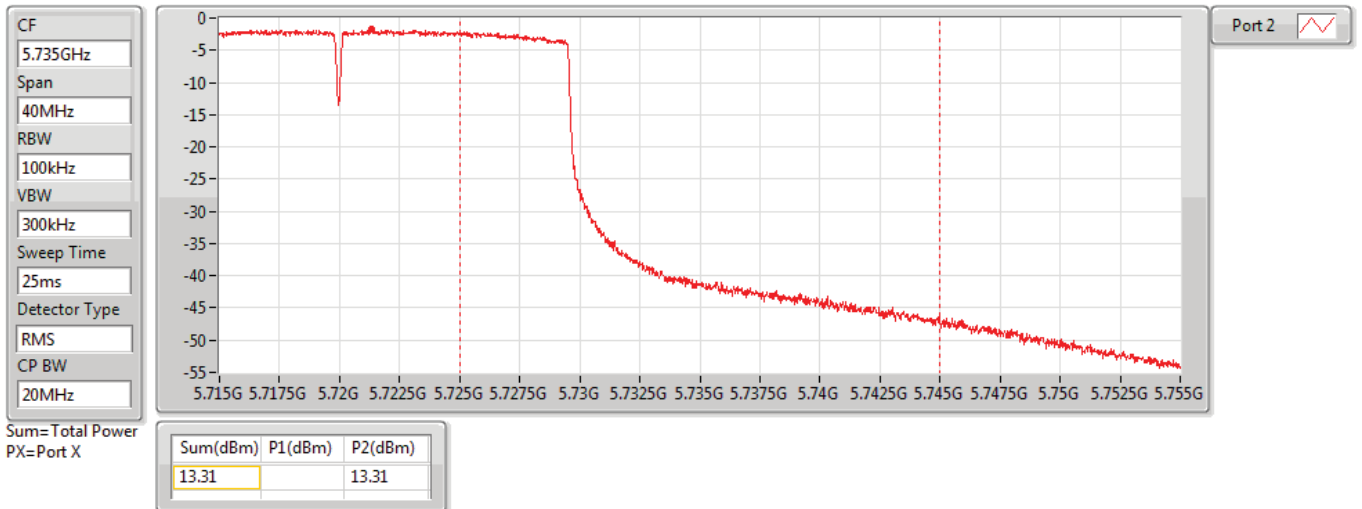

802.11ax HEW20_Nss1,(MCS0)_1TX(Port2)

AV Power

5720MHz Straddle 5.725-5.85GHz

18/07/2019