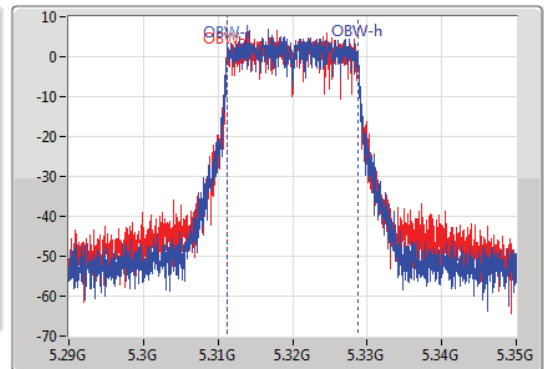

802.11ax HEW20-BF_Nss1,(MCS0)_2TX

EBW

5320MHz

20/07/2019

CF
5.32GHz
Span
60MHz
RBW
300kHz
VBW
1MHz
Sweep Time
100ms
Detector Type
Peak

CF
5.32GHz
Span
60MHz
RBW
200kHz
VBW
1MHz
Sweep Time
100ms
Detector Type
Sample