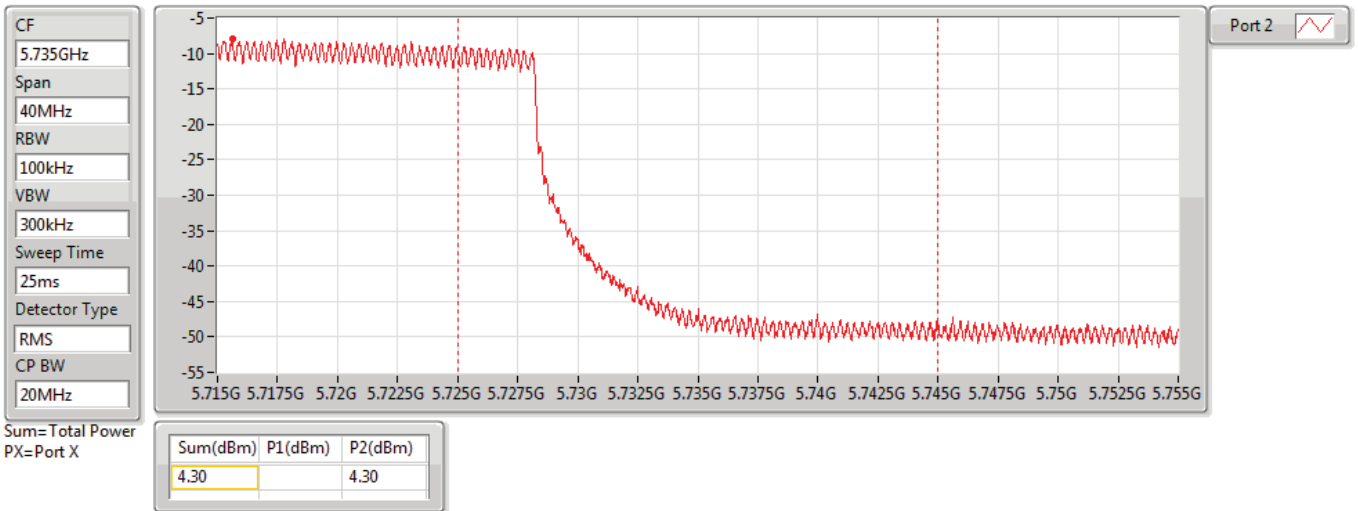

5690MHz Straddle 5.725-5.85GHz

18/07/2019