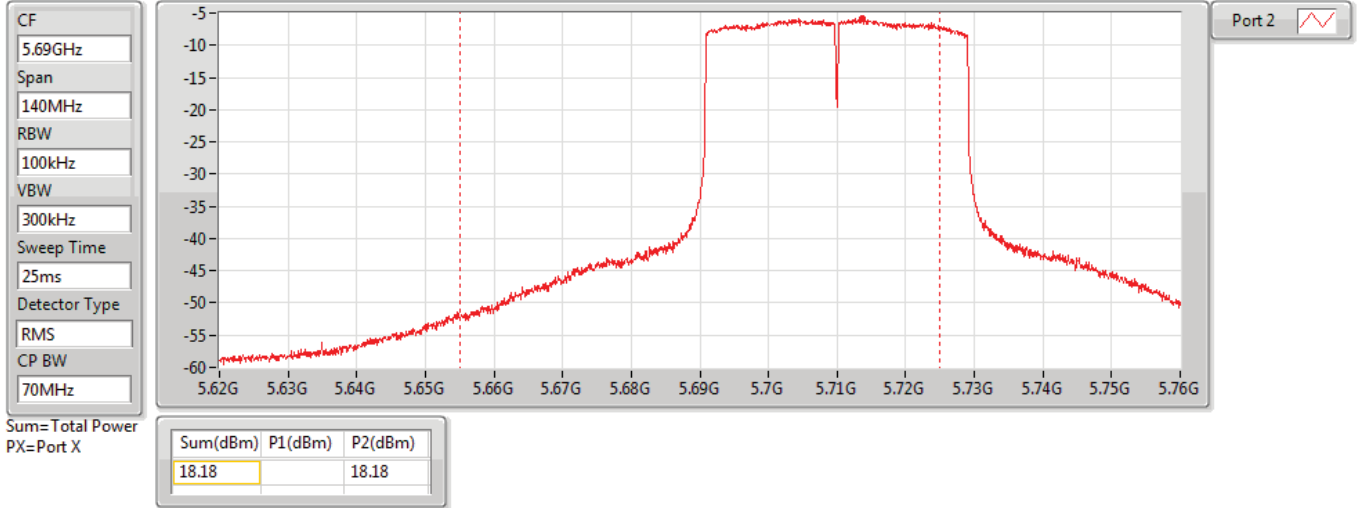

AV Power

5710MHz Straddle 5.725-5.85GHz

18/07/2019

802.11ax HEW40_Nss1,(MCS0)_1TX(Port2)

AV Power

5710MHz Straddle 5.47-5.725GHz

04/07/2019

802.11ax HEW40_Nss1,(MCS0)_1TX(Port2)