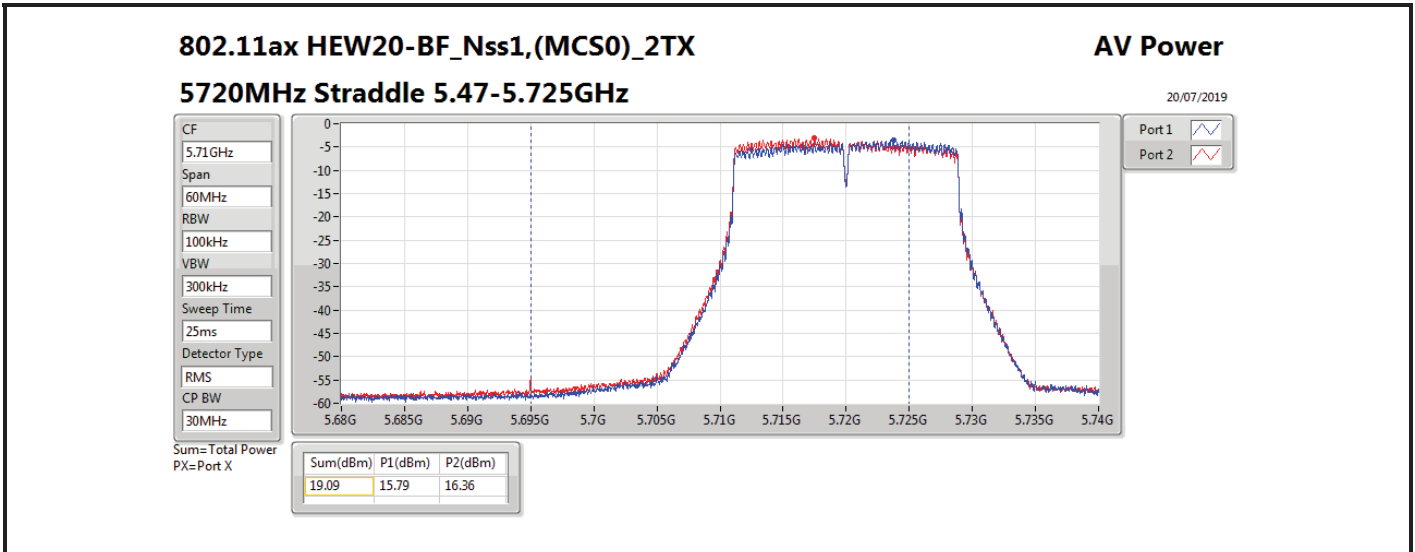

DG = Directional Gain; **Port X** = Port X output power

802.11ax HEW40-BF_Nss1,(MCS0)_2TX

AV Power

5710MHz Straddle 5.725-5.85GHz

20/07/2019

CF
5.735GHz
Span
40MHz
RBW
100kHz
VBW
300kHz
Sweep Time
25ms
Detector Type
RMS
CP BW
20MHz