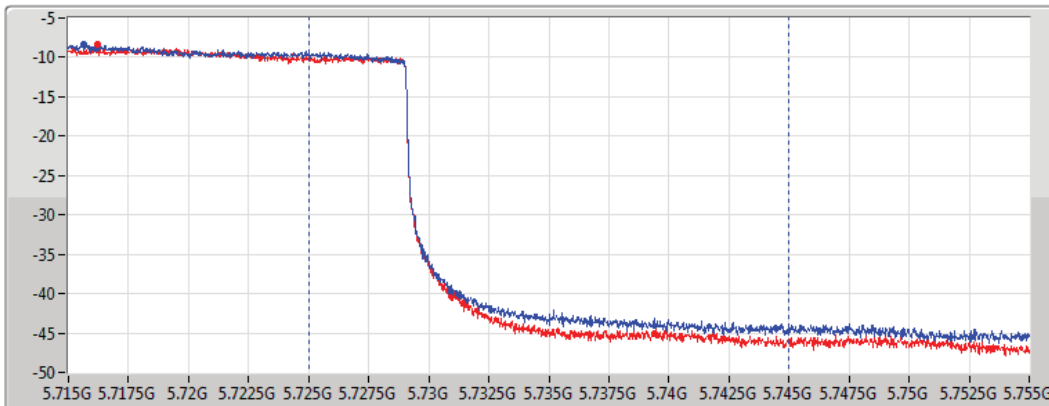

Port 1

Port 2

Sum=Total Power
PX=Port X

Sum(dBm)	P1(dBm)	P2(dBm)
8.67	5.81	5.50