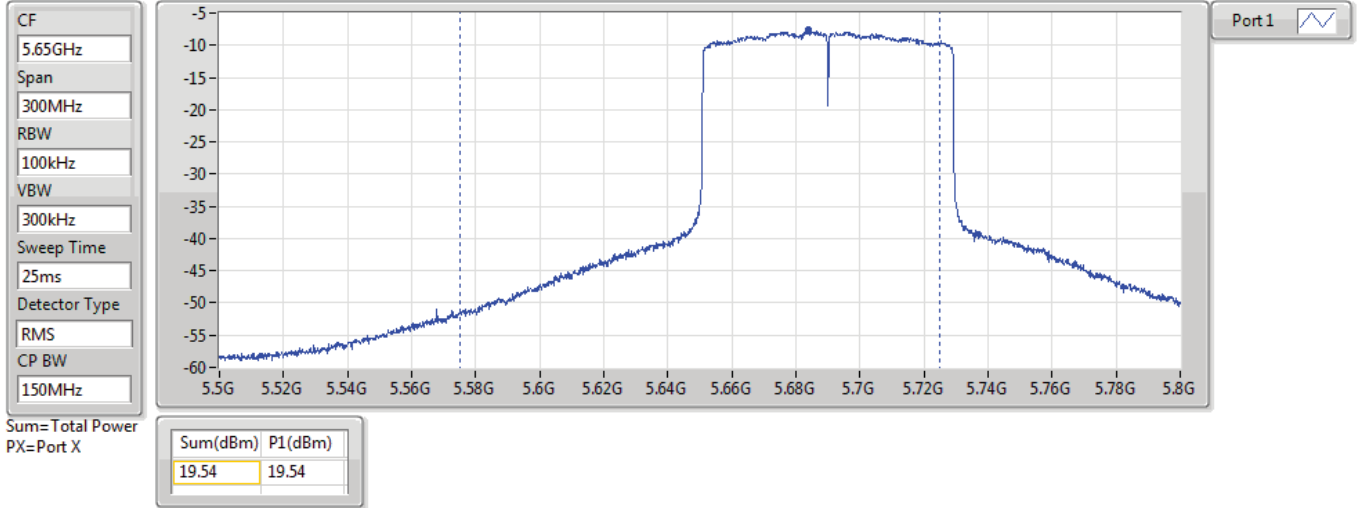

Port 1
Port 2

Sum=Total Power
PX=Port X

Sum(dBm)	P1(dBm)	P2(dBm)
12.12	9.23	8.98

802.11ax HEW80_Nss1,(MCS0)_1TX(Port1)

AV Power

5690MHz Straddle 5.47-5.725GHz

04/07/2019

802.11ax HEW80_Nss1,(MCS0)_1TX(Port1)