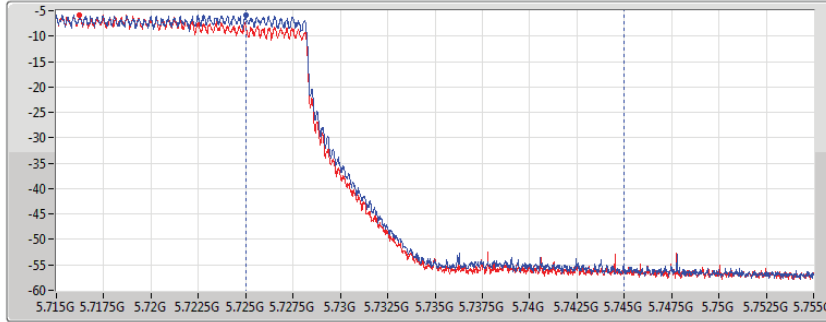

DG = Directional Gain; **Port X** = Port X output power

802.11ax HEW40-BF_Nss1,(MCS0)_2TX

AV Power

5710MHz Straddle 5.725-5.85GHz

20/07/2019

CF
5.735GHz
Span
40MHz
RBW
100kHz
VBW
300kHz
Sweep Time
25ms
Detector Type
RMS
CP BW
20MHz