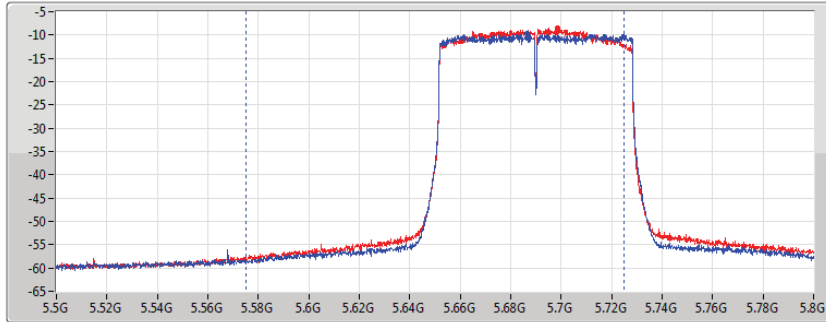

Port 1
Port 2

Sum=Total Power
PX=Port X

Sum(dBm)	P1(dBm)	P2(dBm)
20.78	17.48	18.05

802.11ax HEW80-BF_Nss1,(MCS0)_2TX

AV Power

5690MHz Straddle 5.725-5.85GHz

20/07/2019

CF
5.735GHz
Span
40MHz
RBW
100kHz
VBW
300kHz
Sweep Time
25ms
Detector Type
RMS
CP BW
20MHz