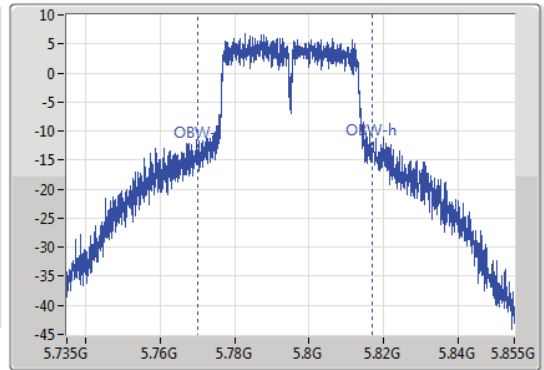

6dB(Hz)	Fl-6dB(Hz)	Fh-6dB(Hz)	OBW(Hz)	Fl-OBW(Hz)	Fh-OBW(Hz)	Limit(Hz)	Port
35.7M	5.77688G	5.81258G	46.897M	5.769993G	5.816889G	500k	1

802.11ac VHT80_Nss1,(MCS0)_1TX

EBW

5210MHz

28/06/2019

CF
5.21GHz
Span
240MHz
RBW
2MHz
VBW
10MHz
Sweep Time
100ms
Detector Type
Peak
Port 1