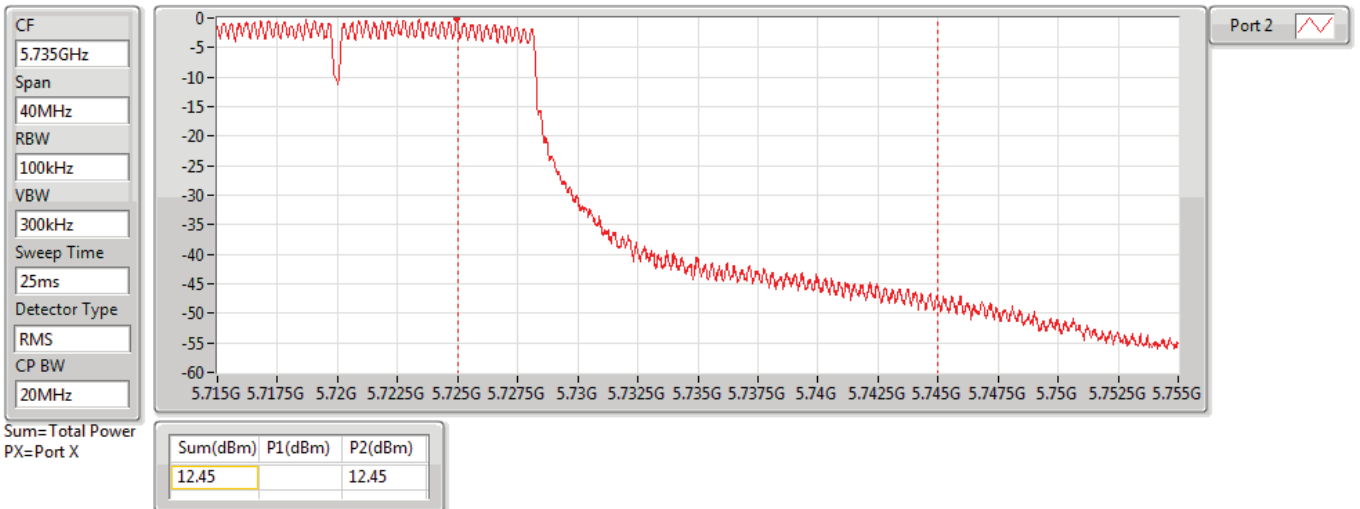

802.11a_Nss1,(6Mbps)_1TX(Port2)

AV Power

5720MHz Straddle 5.725-5.85GHz

18/07/2019