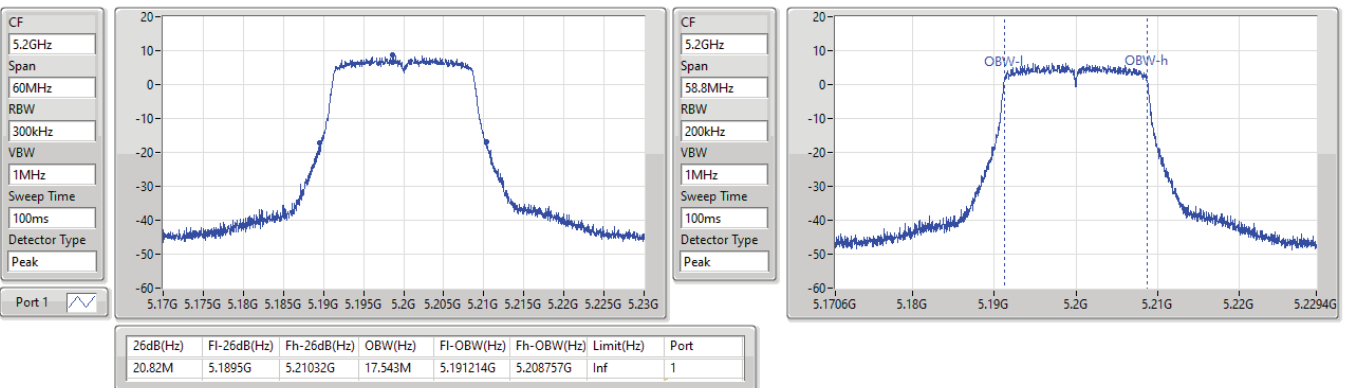

5.15-5.25GHz_802.11ac VHT20_Nss1,(MCS0)_1TX

EBW

5200MHz

17/10/2022