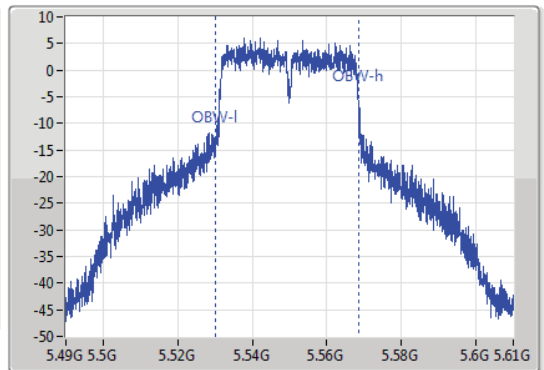

802.11ac VHT40_Nss1,(MCS0)_1TX

EBW

5550MHz

04/07/2019

CF
5.55GHz
Span
120MHz
RBW
1MHz
VBW
3MHz
Sweep Time
100ms
Detector Type
Peak
Port 1

CF
5.55GHz
Span
120MHz
RBW
500kHz
VBW
2MHz
Sweep Time
100ms
Detector Type
Sample