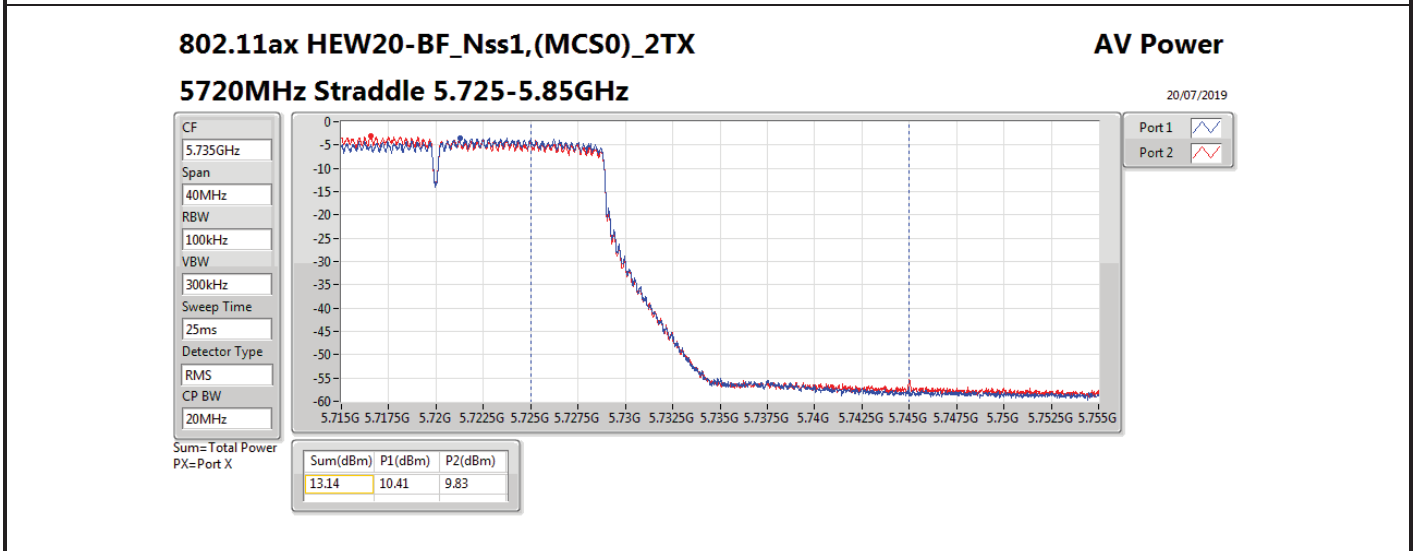

DG = Directional Gain; **Port X** = Port X output power

802.11ax HEW40-BF_Nss1,(MCS0)_2TX

AV Power

5710MHz Straddle 5.725-5.85GHz

20/07/2019

CF
5.735GHz
Span
40MHz
RBW
100kHz
VBW
300kHz
Sweep Time
25ms
Detector Type
RMS
CP BW
20MHz