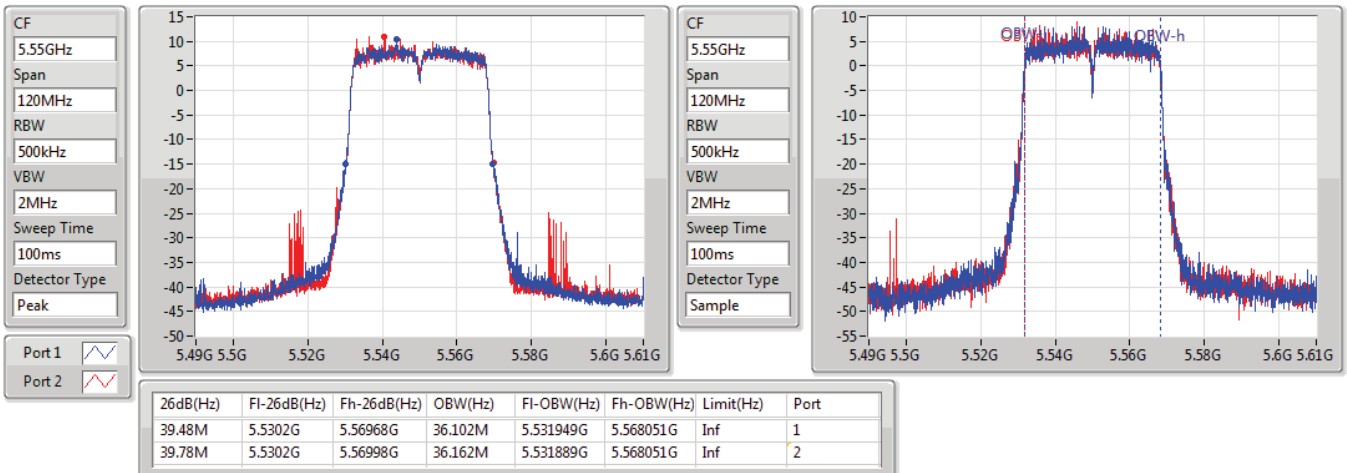

802.11ac VHT40-BF_Nss1,(MCS0)_2TX

EBW

5550MHz

20/07/2019