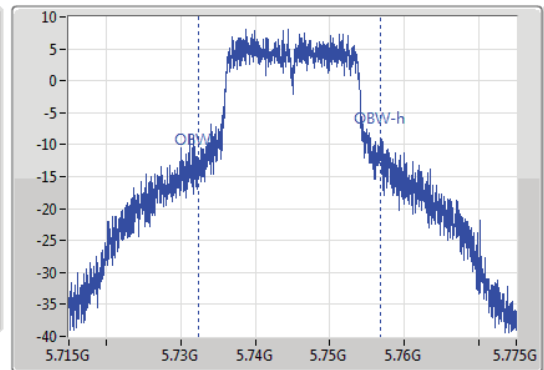

802.11ac VHT20_Nss1,(MCS0)_1TX
5745MHz

EBW

28/06/2019

CF
5.745GHz
Span
60MHz
RBW
100kHz
VBW
300kHz
Sweep Time
100ms
Detector Type
Peak
Port 1

CF
5.745GHz
Span
60MHz
RBW
300kHz
VBW
1MHz
Sweep Time
100ms
Detector Type
Sample