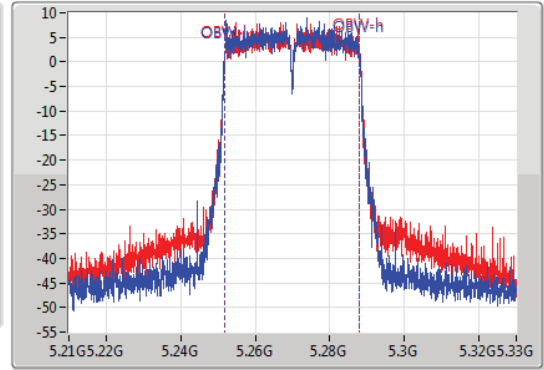

EBW

5270MHz

20/07/2019

CF
5.27GHz
Span
120MHz
RBW
500kHz
VBW
2MHz
Sweep Time
100ms
Detector Type
Peak

CF
5.27GHz
Span
120MHz
RBW
500kHz
VBW
2MHz
Sweep Time
100ms
Detector Type
Sample

26dB(Hz)	Fl-26dB(Hz)	Fh-26dB(Hz)	OBW(Hz)	Fl-OBW(Hz)	Fh-OBW(Hz)	Limit(Hz)	Port
40.02M	5.2499G	5.28992G	36.042M	5.251949G	5.287991G	Inf	1
39.42M	5.25038G	5.2898G	36.042M	5.251949G	5.287991G	Inf	2