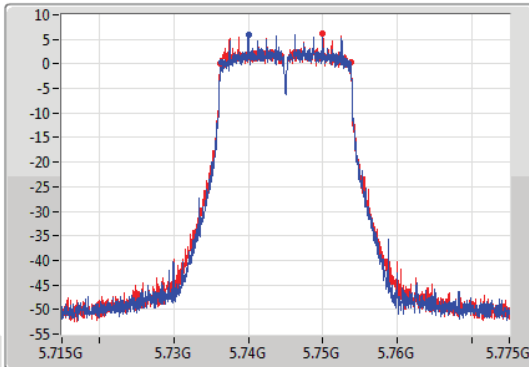

EBW

5745MHz

20/07/2019

CF
5.745GHz
Span
60MHz
RBW
100kHz
VBW
300kHz
Sweep Time
100ms
Detector Type
Peak

CF
5.745GHz
Span
60MHz
RBW
200kHz
VBW
1MHz
Sweep Time
100ms
Detector Type
Sample

6dB(Hz)	Fl-6dB(Hz)	Fh-6dB(Hz)	OBW(Hz)	Fl-OBW(Hz)	Fh-OBW(Hz)	Limit(Hz)	Port
17.1M	5.73639G	5.75349G	17.571M	5.736214G	5.753786G	500k	1
17.58M	5.73618G	5.75376G	17.601M	5.736154G	5.753756G	500k	2