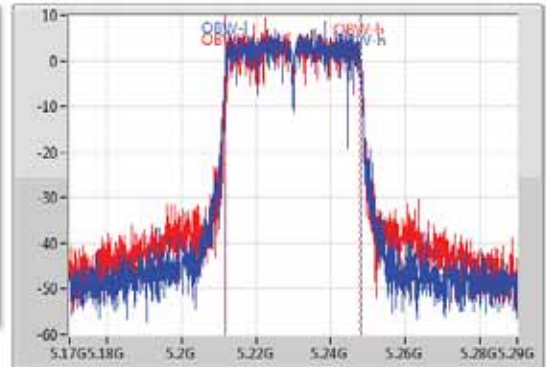

EBW

5230MHz

20/07/2019

CF
5.23GHz
Span
120MHz
RBW
500kHz
VBW
2MHz
Sweep Time
100ms
Detector Type
Peak

CF
5.23GHz
Span
120MHz
RBW
500kHz
VBW
2MHz
Sweep Time
100ms
Detector Type
Sample

26dB(Hz)	Fl-26dB(Hz)	Fh-26dB(Hz)	OBW(Hz)	Fl-OBW(Hz)	Fh-OBW(Hz)	Limit(Hz)	Port
39.6M	5.21028G	5.24998G	36.162M	5.211889G	5.248051G	Inf	1
39.84M	5.21008G	5.24992G	36.102M	5.211889G	5.247991G	Inf	2