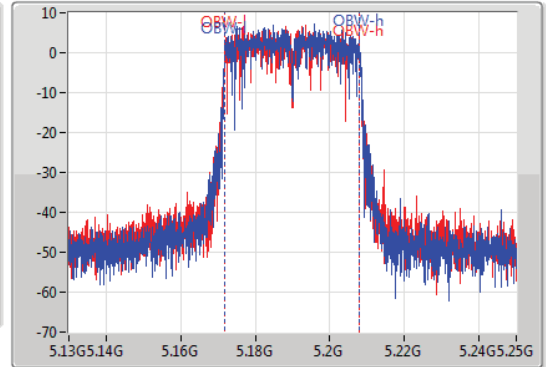

802.11ax HEW40-BF_Nss1,(MCS0)_2TX

EBW

5190MHz

20/07/2019

CF
5.19GHz
Span
120MHz
RBW
500kHz
VBW
2MHz
Sweep Time
100ms
Detector Type
Peak

CF
5.19GHz
Span
120MHz
RBW
500kHz
VBW
2MHz
Sweep Time
100ms
Detector Type
Sample