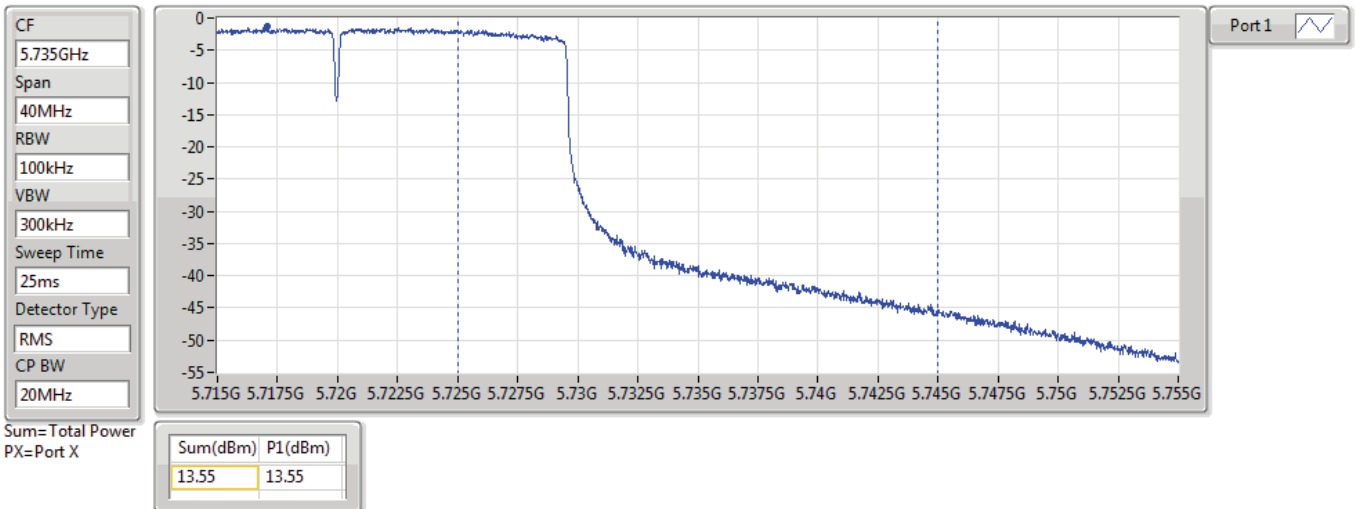

802.11ax HEW20_Nss1,(MCS0)_1TX(Port1)

AV Power

5720MHz Straddle 5.725-5.85GHz

18/07/2019