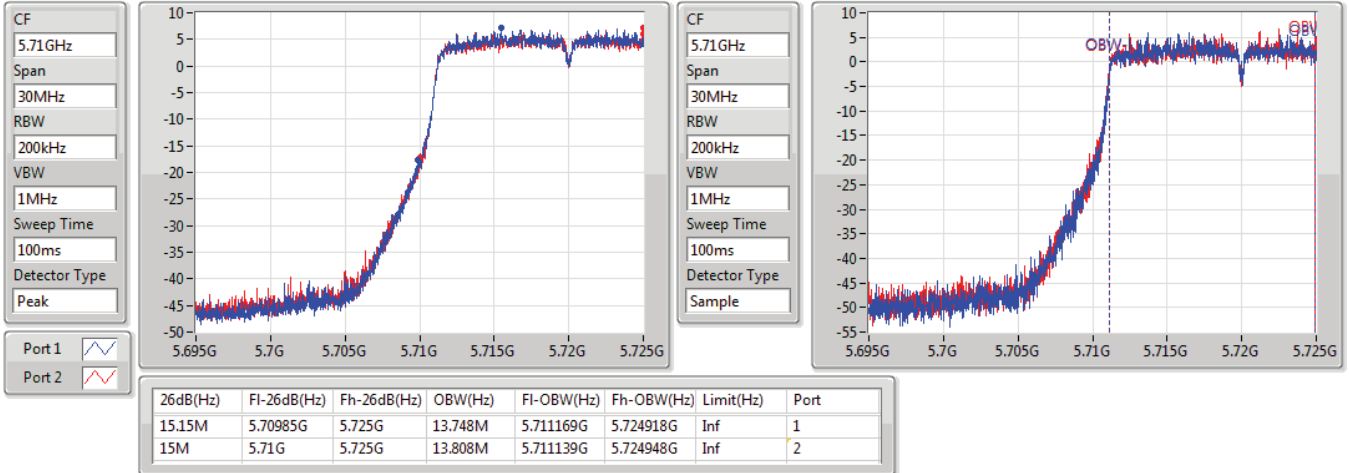

802.11ac VHT20-BF_Nss1,(MCS0)_2TX

EBW

5720MHz Straddle 5.47-5.725GHz

20/07/2019