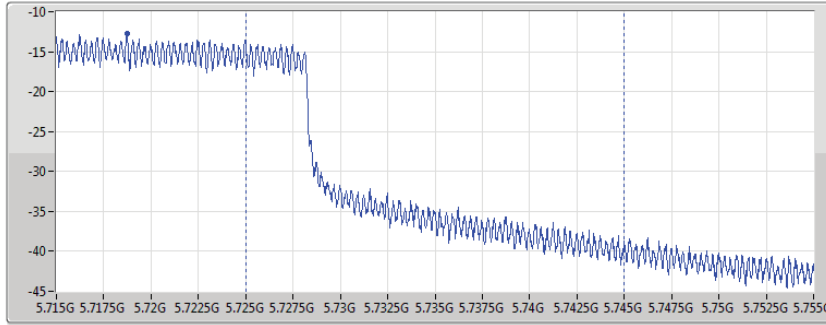

Port 1

Sum=Total Power
PX=Port X

Sum(dBm)	P1(dBm)
14.74	14.74

802.11ac VHT80_Nss1,(MCS0)_1TX

AV Power

5690MHz Straddle 5.725-5.85GHz

18/07/2019

CF
5.735GHz
Span
40MHz
RBW
100kHz
VBW
300kHz
Sweep Time
25ms
Detector Type
RMS
CP BW
20MHz