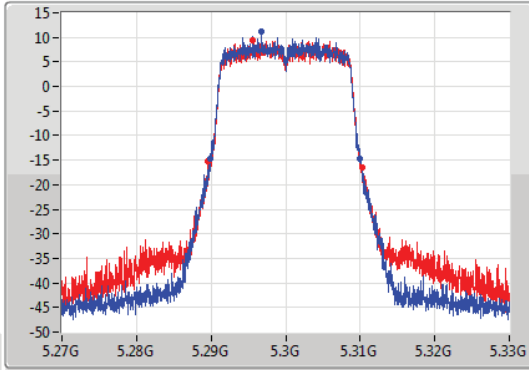

802.11ax HEW20-BF_Nss1,(MCS0)_2TX

EBW

5300MHz

20/07/2019

CF
5.3GHz
Span
60MHz
RBW
300kHz
VBW
1MHz
Sweep Time
100ms
Detector Type
Peak

CF
5.3GHz
Span
60MHz
RBW
200kHz
VBW
1MHz
Sweep Time
100ms
Detector Type
Sample