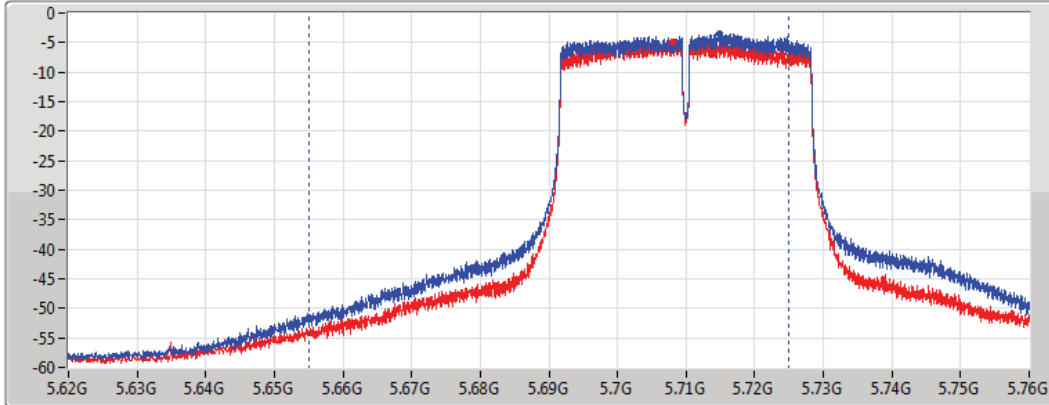

AV Power

5710MHz Straddle 5.725-5.85GHz

18/07/2019

802.11ac VHT40_Nss1,(MCS0)_2TX 5710MHz Straddle 5.47-5.725GHz

AV Power

04/07/2019

CF
5.69GHz
Span
140MHz
RBW
100kHz
VBW
300kHz
Sweep Time
25ms
Detector Type
RMS
CP BW
70MHz