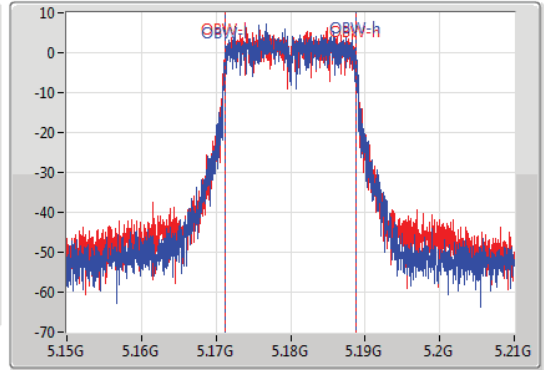

802.11ax HEW20-BF_Nss1,(MCS0)_2TX

EBW

5180MHz

20/07/2019

CF
5.18GHz
Span
60MHz
RBW
300kHz
VBW
1MHz
Sweep Time
100ms
Detector Type
Peak

CF
5.18GHz
Span
60MHz
RBW
200kHz
VBW
1MHz
Sweep Time
100ms
Detector Type
Sample