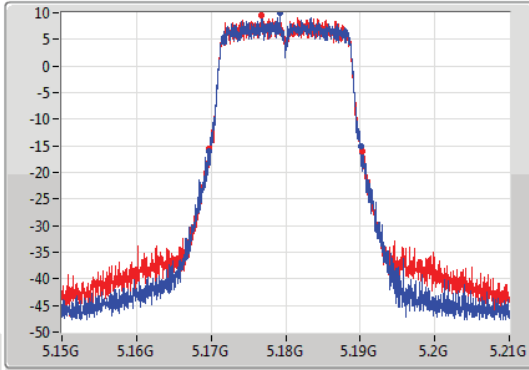

802.11ax HEW20-BF_Nss1,(MCS0)_2TX

EBW

5180MHz

20/07/2019

CF
5.18GHz
Span
60MHz
RBW
300kHz
VBW
1MHz
Sweep Time
100ms
Detector Type
Peak

CF
5.18GHz
Span
60MHz
RBW
200kHz
VBW
1MHz
Sweep Time
100ms
Detector Type
Sample