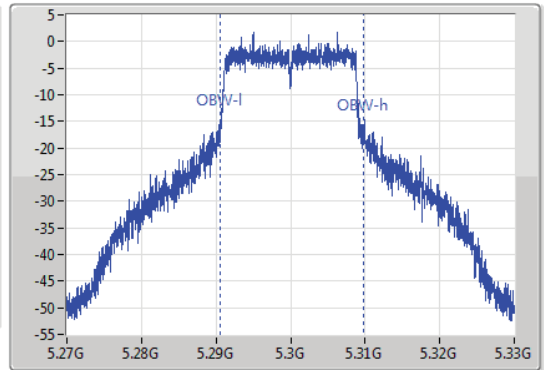

26dB(Hz)	Fl-26dB(Hz)	Fh-26dB(Hz)	OBW(Hz)	Fl-OBW(Hz)	Fh-OBW(Hz)	Limit(Hz)	Port
38.28M	5.28173G	5.32001G	19.22M	5.290585G	5.309805G	Inf	1

802.11ac VHT20_Nss1,(MCS0)_1TX

EBW

5320MHz

04/07/2019

CF: 5.32GHz
Span: 60MHz
RBW: 500kHz
VBW: 2MHz
Sweep Time: 100ms
Detector Type: Peak
Port 1