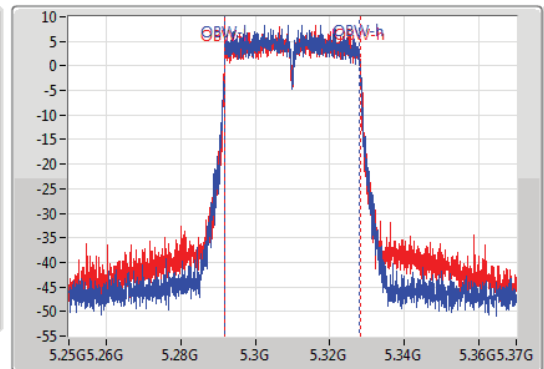

802.11ac VHT40-BF_Nss1,(MCS0)_2TX

EBW

5310MHz

20/07/2019

CF
5.31GHz
Span
120MHz
RBW
500kHz
VBW
2MHz
Sweep Time
100ms
Detector Type
Peak

CF
5.31GHz
Span
120MHz
RBW
500kHz
VBW
2MHz
Sweep Time
100ms
Detector Type
Sample