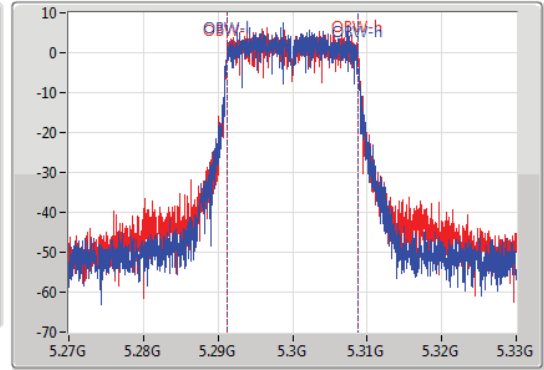

EBW

5300MHz

20/07/2019

CF
5.3GHz
Span
60MHz
RBW
300kHz
VBW
1MHz
Sweep Time
100ms
Detector Type
Peak

CF
5.3GHz
Span
60MHz
RBW
200kHz
VBW
1MHz
Sweep Time
100ms
Detector Type
Sample

26dB(Hz)	Fl-26dB(Hz)	Fh-26dB(Hz)	OBW(Hz)	Fl-OBW(Hz)	Fh-OBW(Hz)	Limit(Hz)	Port
20.13M	5.28989G	5.31002G	17.601M	5.291154G	5.308756G	Inf	1
20.67M	5.28959G	5.31026G	17.601M	5.291184G	5.308786G	Inf	2