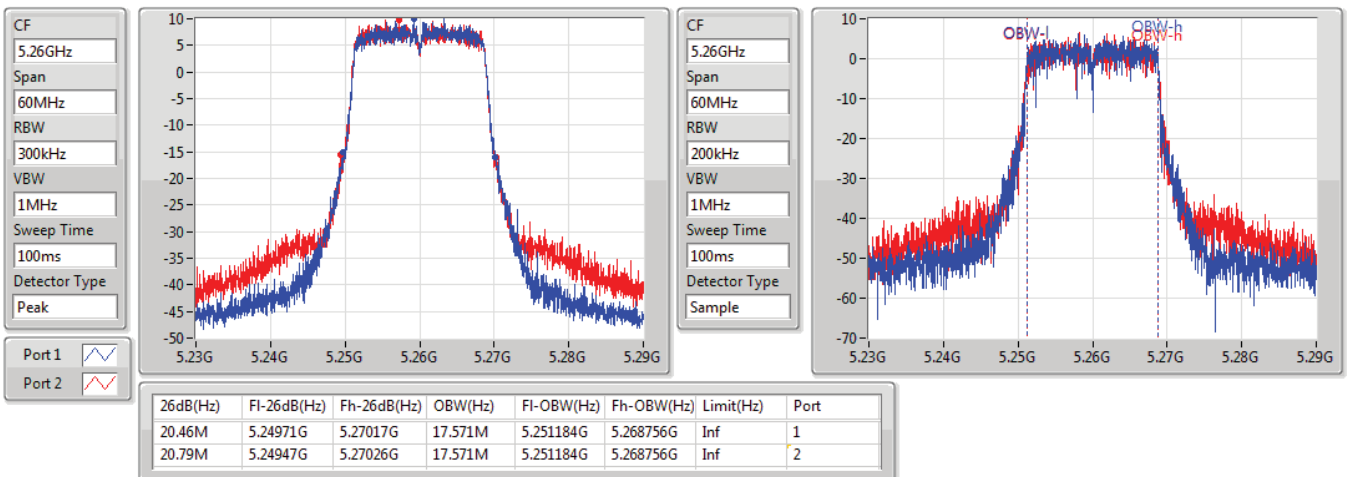

EBW

5690MHz Straddle 5.725-5.85GHz

20/07/2019

802.11ax HEW20-BF_Nss1,(MCS0)_2TX

EBW

5260MHz

20/07/2019

802.11ax HEW20-BF_Nss1,(MCS0)_2TX