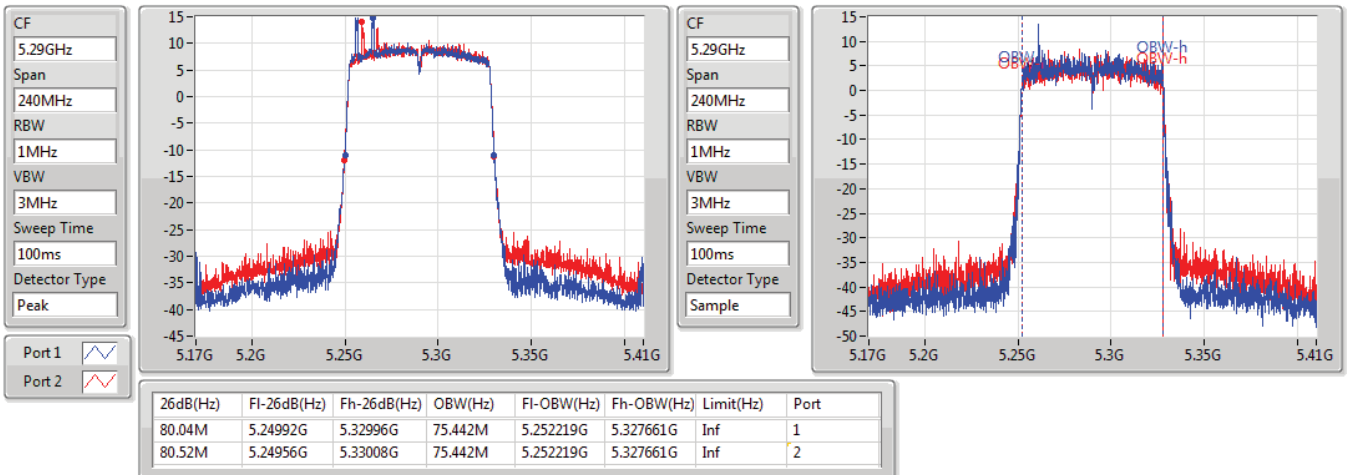

EBW

5710MHz Straddle 5.725-5.85GHz

20/07/2019

802.11ac VHT80-BF_Nss1,(MCS0)_2TX

EBW

5290MHz

20/07/2019

802.11ac VHT80-BF_Nss1,(MCS0)_2TX