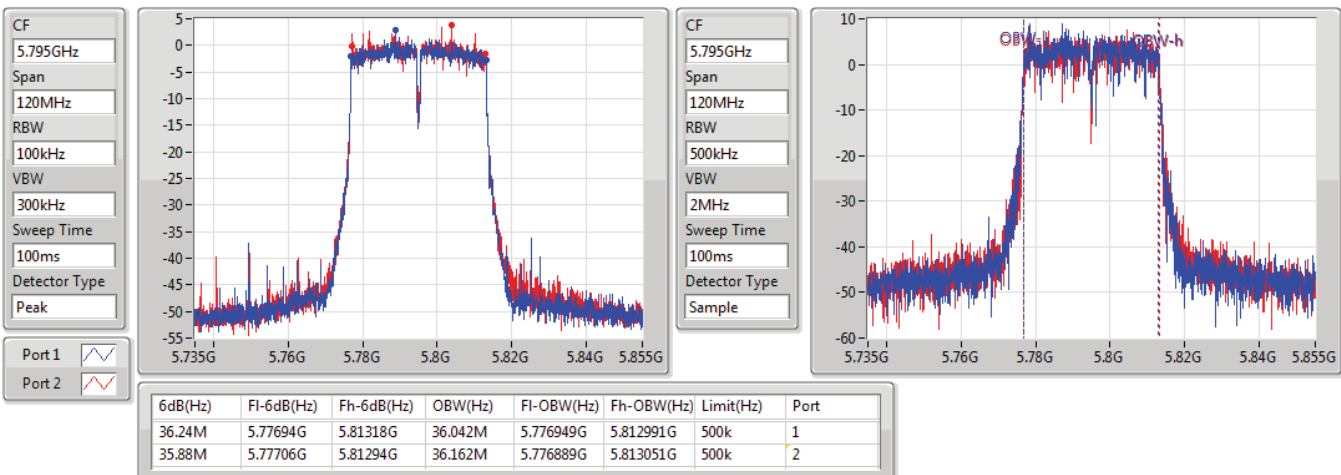

802.11ax HEW40-BF_Nss1,(MCS0)_2TX

EBW

5755MHz

20/07/2019

802.11ax HEW40-BF_Nss1,(MCS0)_2TX

EBW

5795MHz

20/07/2019