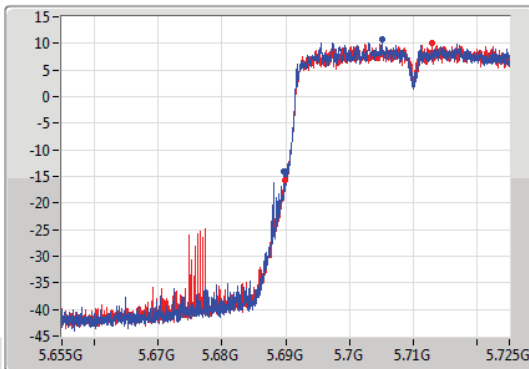

CF
5.69GHz

Span
70MHz

RBW
500kHz

VBW
2MHz

Sweep Time
100ms

Detector Type
Sample