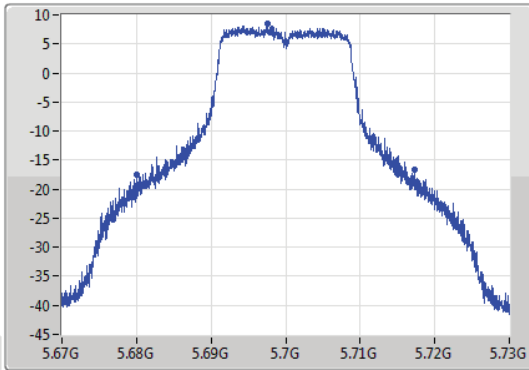

26dB(Hz)	Fl-26dB(Hz)	Fh-26dB(Hz)	OBW(Hz)	Fl-OBW(Hz)	Fh-OBW(Hz)	Limit(Hz)	Port
39.45M	5.55957G	5.59902G	19.73M	5.570015G	5.589745G	Inf	1

802.11ac VHT20_Nss1,(MCS0)_1TX

EBW

5700MHz

04/07/2019

CF
5.7GHz
Span
60MHz
RBW
500kHz
VBW
2MHz
Sweep Time
100ms
Detector Type
Peak
Port 1