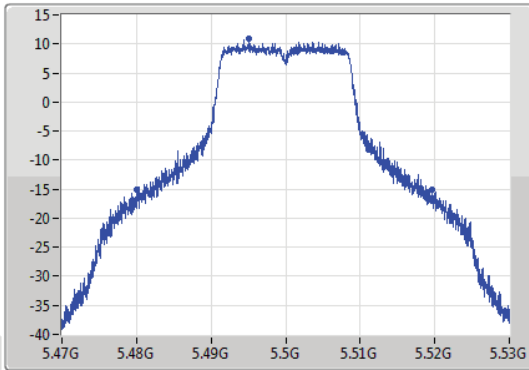

26dB(Hz)	Fl-26dB(Hz)	Fh-26dB(Hz)	OBW(Hz)	Fl-OBW(Hz)	Fh-OBW(Hz)	Limit(Hz)	Port
35.37M	5.30203G	5.3374G	18.441M	5.310795G	5.329235G	Inf	1

802.11ac VHT20_Nss1,(MCS0)_1TX

EBW

5500MHz

04/07/2019

CF
5.5GHz
Span
60MHz
RBW
500kHz
VBW
2MHz
Sweep Time
100ms
Detector Type
Peak
Port 1