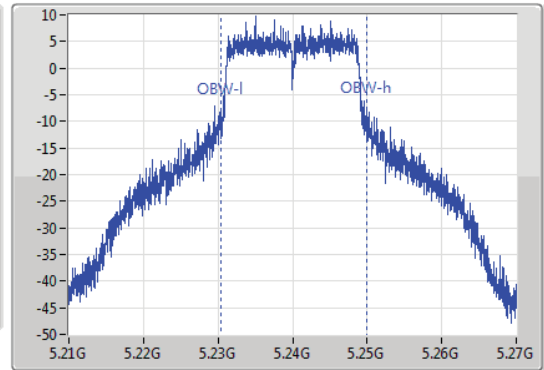

26dB(Hz)	Fl-26dB(Hz)	Fh-26dB(Hz)	OBW(Hz)	Fl-OBW(Hz)	Fh-OBW(Hz)	Limit(Hz)	Port
40.98M	5.22044G	5.26142G	19.52M	5.230435G	5.249955G	Inf	1

802.11ac VHT20_Nss1,(MCS0)_1TX

EBW

5260MHz

04/07/2019

CF
5.26GHz
Span
60MHz
RBW
500kHz
VBW
2MHz
Sweep Time
100ms
Detector Type
Peak
Port 1