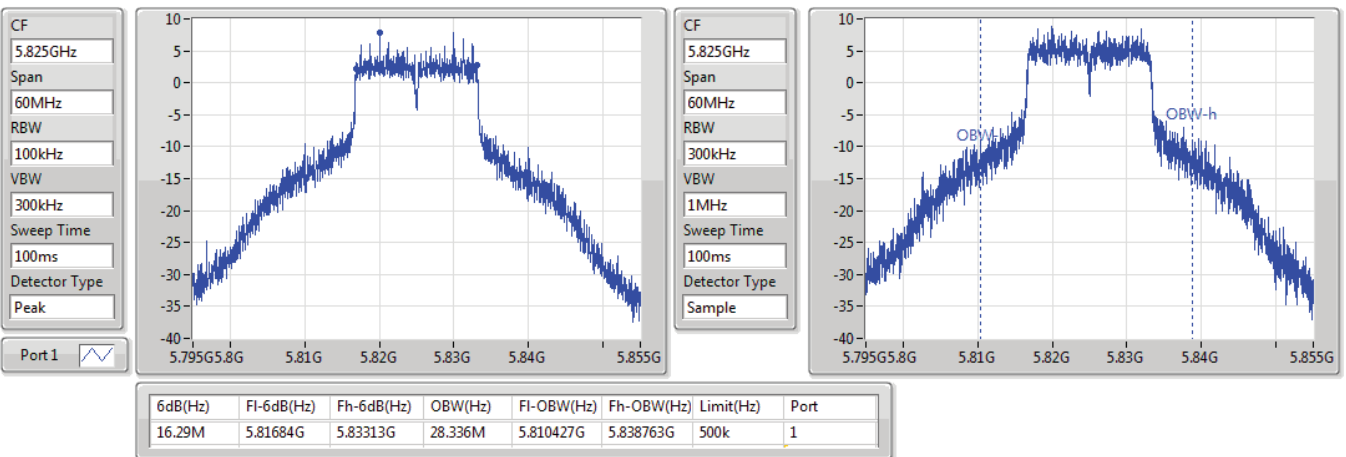

802.11a_Nss1,(6Mbps)_1TX

EBW

5825MHz

28/06/2019