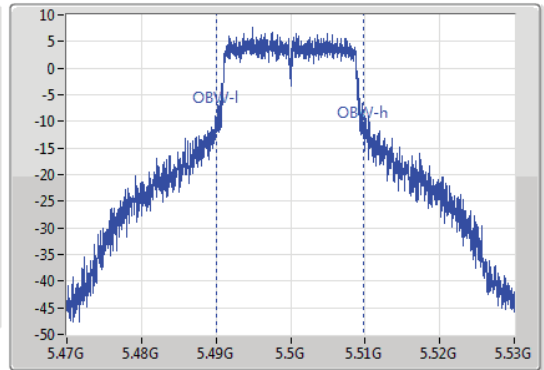

26dB(Hz)	Fl-26dB(Hz)	Fh-26dB(Hz)	OBW(Hz)	Fl-OBW(Hz)	Fh-OBW(Hz)	Limit(Hz)	Port
39.48M	5.48011G	5.51959G	19.67M	5.490135G	5.509805G	Inf	1

802.11ac VHT20_Nss1,(MCS0)_1TX

EBW

5580MHz

04/07/2019

CF
5.58GHz
Span
60MHz
RBW
500kHz
VBW
2MHz
Sweep Time
100ms
Detector Type
Peak
Port 1