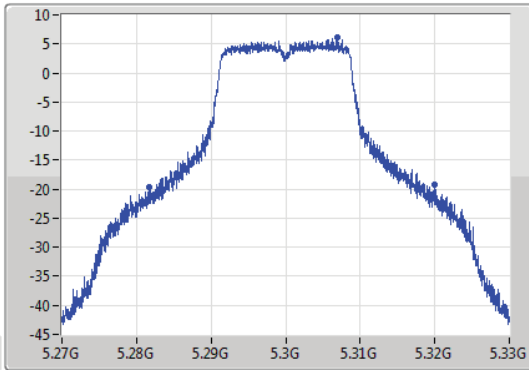

26dB(Hz)	Fl-26dB(Hz)	Fh-26dB(Hz)	OBW(Hz)	Fl-OBW(Hz)	Fh-OBW(Hz)	Limit(Hz)	Port
34.44M	5.24278G	5.27722G	18.831M	5.250615G	5.269445G	Inf	1

802.11ac VHT20_Nss1,(MCS0)_1TX

EBW

5300MHz

04/07/2019

CF: 5.3GHz
 Span: 60MHz
 RBW: 500kHz
 VBW: 2MHz
 Sweep Time: 100ms
 Detector Type: Peak
 Port 1