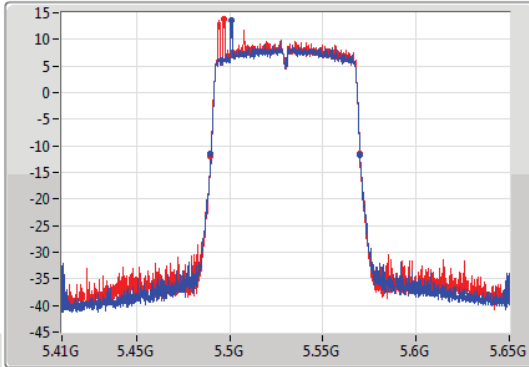

802.11ac VHT80-BF_Nss1,(MCS0)_2TX

EBW

5530MHz

20/07/2019

CF
5.53GHz

Span
240MHz

RBW
1MHz

VBW
3MHz

Sweep Time
100ms

Detector Type
Peak

CF
5.53GHz

Span
240MHz

RBW
1MHz

VBW
3MHz

Sweep Time
100ms

Detector Type
Sample