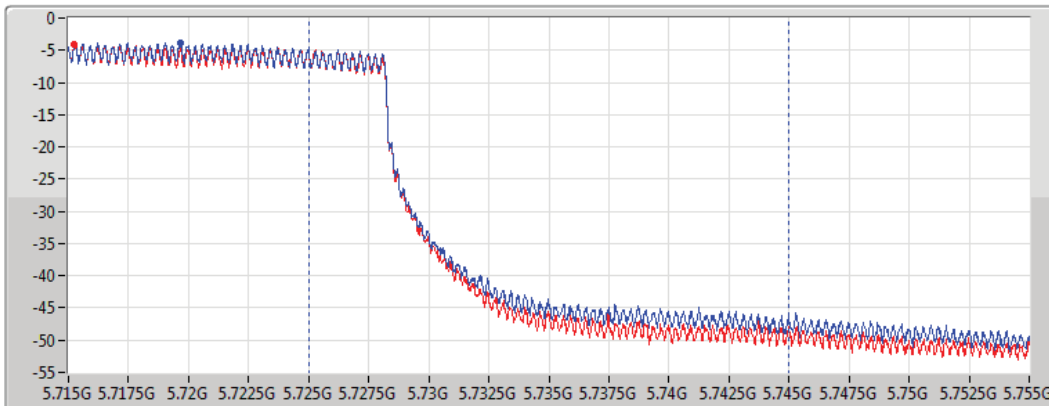

Port 1
Port 2

Sum=Total Power
PX=Port X

Sum(dBm)	P1(dBm)	P2(dBm)
21.86	19.44	18.17

802.11ac VHT40_Nss1,(MCS0)_2TX 5710MHz Straddle 5.725-5.85GHz

AV Power

18/07/2019

CF
5.735GHz
Span
40MHz
RBW
100kHz
VBW
300kHz
Sweep Time
25ms
Detector Type
RMS
CP BW
20MHz