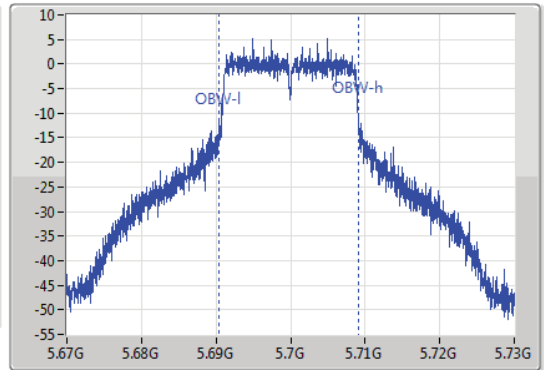

26dB(Hz)	Fl-26dB(Hz)	Fh-26dB(Hz)	OBW(Hz)	Fl-OBW(Hz)	Fh-OBW(Hz)	Limit(Hz)	Port
37.26M	5.68002G	5.71728G	18.621M	5.690435G	5.709055G	Inf	1

802.11ac VHT20_Nss1,(MCS0)_1TX

EBW

5720MHz Straddle 5.47-5.725GHz

04/07/2019

CF
5.71GHz
Span
30MHz
RBW
300kHz
VBW
1MHz
Sweep Time
100ms
Detector Type
Peak
Port 1