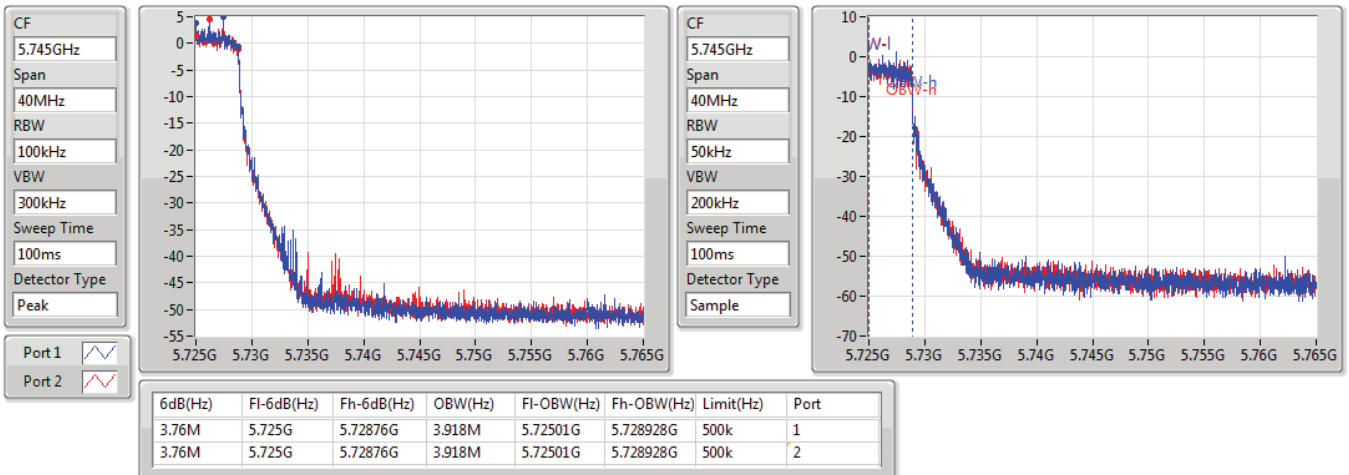

EBW

5720MHz Straddle 5.47-5.725GHz

20/07/2019

802.11ac VHT20-BF_Nss1,(MCS0)_2TX

EBW

5720MHz Straddle 5.725-5.85GHz

20/07/2019

802.11ac VHT40-BF_Nss1,(MCS0)_2TX