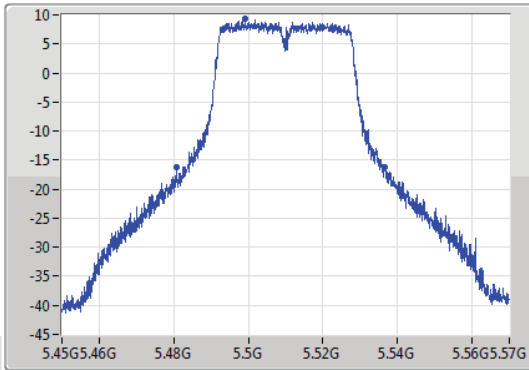

EBW

5310MHz

04/07/2019

802.11ac VHT40_Nss1,(MCS0)_1TX

EBW

5510MHz

04/07/2019

CF
5.51GHz
Span
120MHz
RBW
1MHz
VBW
3MHz
Sweep Time
100ms
Detector Type
Peak
Port 1