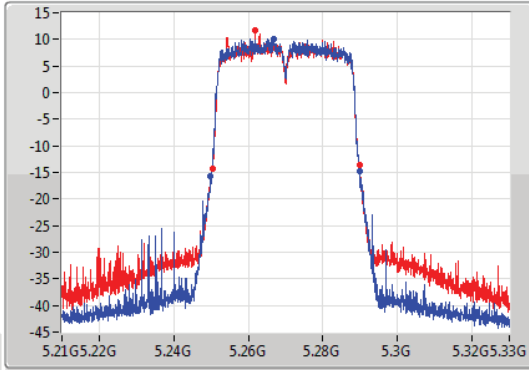

802.11ac VHT40-BF_Nss1,(MCS0)_2TX

EBW

5270MHz

20/07/2019

CF
5.27GHz
Span
120MHz
RBW
500kHz
VBW
2MHz
Sweep Time
100ms
Detector Type
Peak

CF
5.27GHz
Span
120MHz
RBW
500kHz
VBW
2MHz
Sweep Time
100ms
Detector Type
Sample