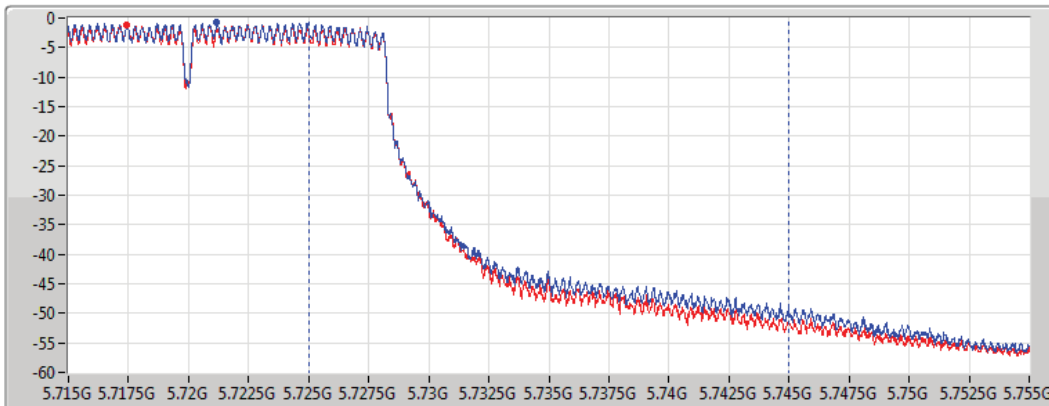

Port 1
Port 2

Sum=Total Power
PX=Port X

Sum(dBm)	P1(dBm)	P2(dBm)
14.77	11.92	11.59