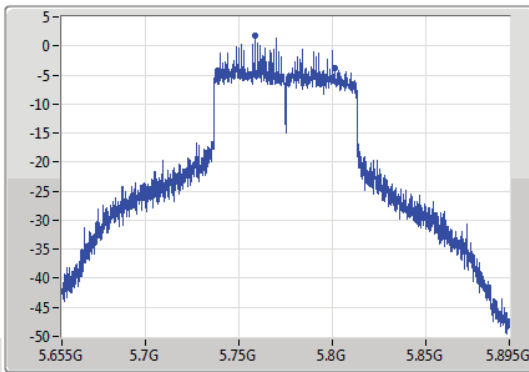

802.11ac VHT80_Nss1,(MCS0)_1TX

EBW

5775MHz

28/06/2019

CF
5.775GHz
Span
240MHz
RBW
100kHz
VBW
300kHz
Sweep Time
100ms
Detector Type
Peak
Port 1

CF
5.775GHz
Span
240MHz
RBW
1MHz
VBW
3MHz
Sweep Time
100ms
Detector Type
Sample