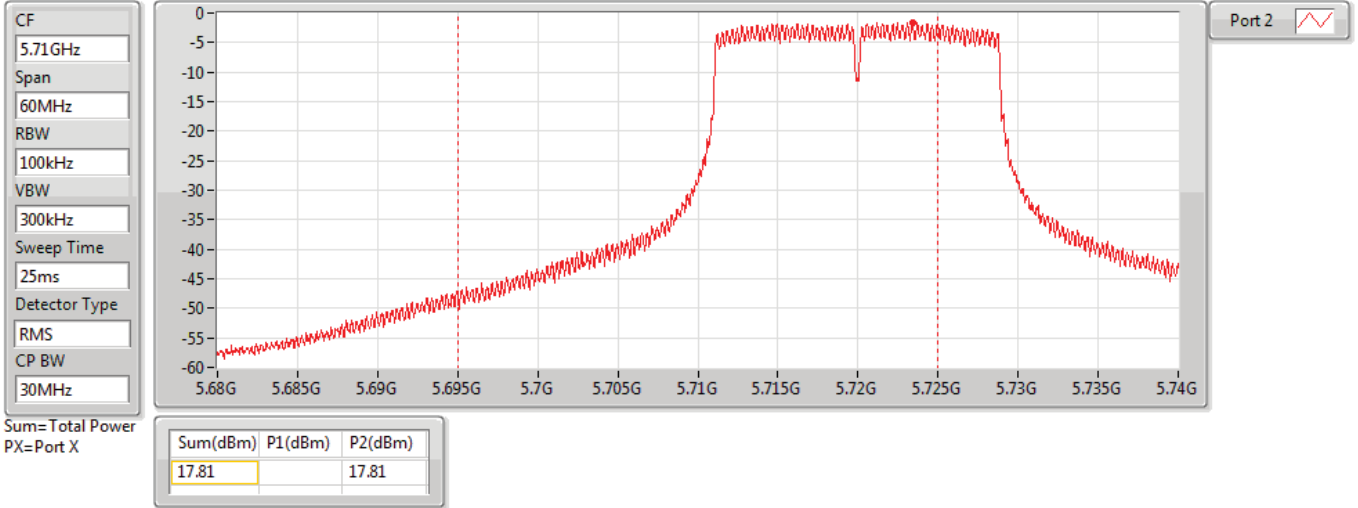

AV Power

5720MHz Straddle 5.725-5.85GHz

18/07/2019

802.11ac VHT20_Nss1,(MCS0)_1TX(Port2)

AV Power

5720MHz Straddle 5.47-5.725GHz

04/07/2019

802.11ac VHT20_Nss1,(MCS0)_1TX(Port2)