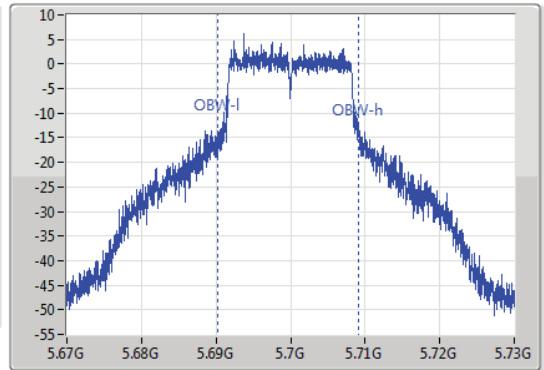

26dB(Hz)	Fl-26dB(Hz)	Fh-26dB(Hz)	OBW(Hz)	Fl-OBW(Hz)	Fh-OBW(Hz)	Limit(Hz)	Port
37.5M	5.68056G	5.71806G	18.771M	5.690255G	5.709025G	Inf	1

802.11a_Nss1,(6Mbps)_1TX

EBW

5720MHz Straddle 5.47-5.725GHz

04/07/2019

CF
5.71GHz
Span
30MHz
RBW
300kHz
VBW
1MHz
Sweep Time
100ms
Detector Type
Peak
Port 1