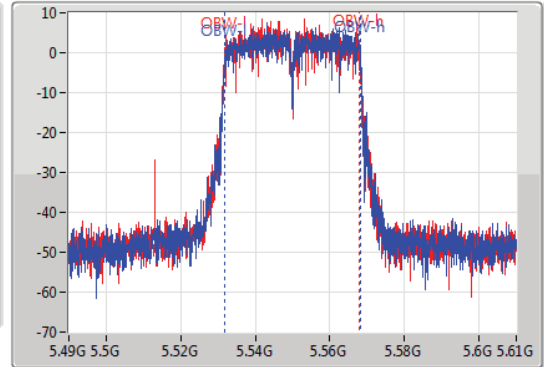

EBW

5550MHz

20/07/2019

CF
5.55GHz
Span
120MHz
RBW
500kHz
VBW
2MHz
Sweep Time
100ms
Detector Type
Peak

CF
5.55GHz
Span
120MHz
RBW
500kHz
VBW
2MHz
Sweep Time
100ms
Detector Type
Sample

26dB(Hz)	Fl-26dB(Hz)	Fh-26dB(Hz)	OBW(Hz)	Fl-OBW(Hz)	Fh-OBW(Hz)	Limit(Hz)	Port
40.2M	5.53026G	5.57046G	36.162M	5.531949G	5.568111G	Inf	1
39.78M	5.53002G	5.5698G	36.102M	5.531829G	5.567931G	Inf	2