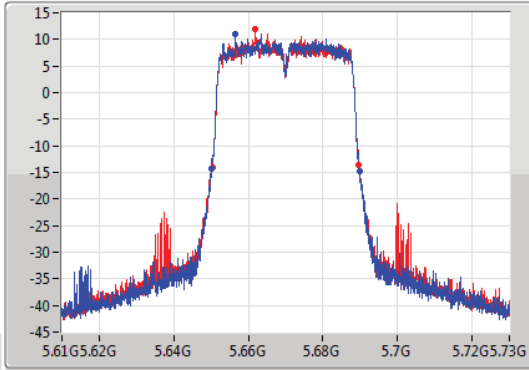

802.11ac VHT40-BF_Nss1,(MCS0)_2TX

EBW

5670MHz

20/07/2019

CF
5.67GHz

Span
120MHz

RBW
500kHz

VBW
2MHz

Sweep Time
100ms

Detector Type
Peak

CF
5.67GHz

Span
120MHz

RBW
500kHz

VBW
2MHz

Sweep Time
100ms

Detector Type
Sample