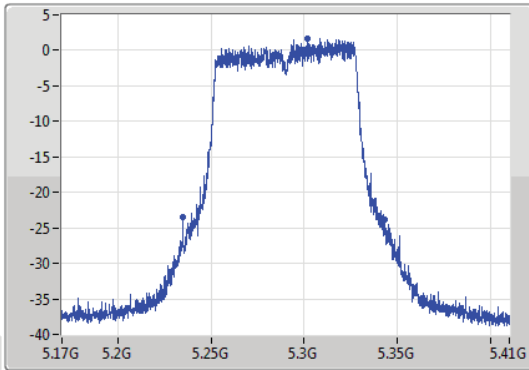

26dB(Hz)	Fl-26dB(Hz)	Fh-26dB(Hz)	OBW(Hz)	Fl-OBW(Hz)	Fh-OBW(Hz)	Limit(Hz)	Port
105.12M	5.1602G	5.26532G	76.162M	5.171979G	5.248141G	Inf	1

802.11ac VHT80_Nss1,(MCS0)_1TX

EBW

5290MHz

04/07/2019

CF
5.29GHz
Span
240MHz
RBW
2MHz
VBW
10MHz
Sweep Time
100ms
Detector Type
Peak
Port 1