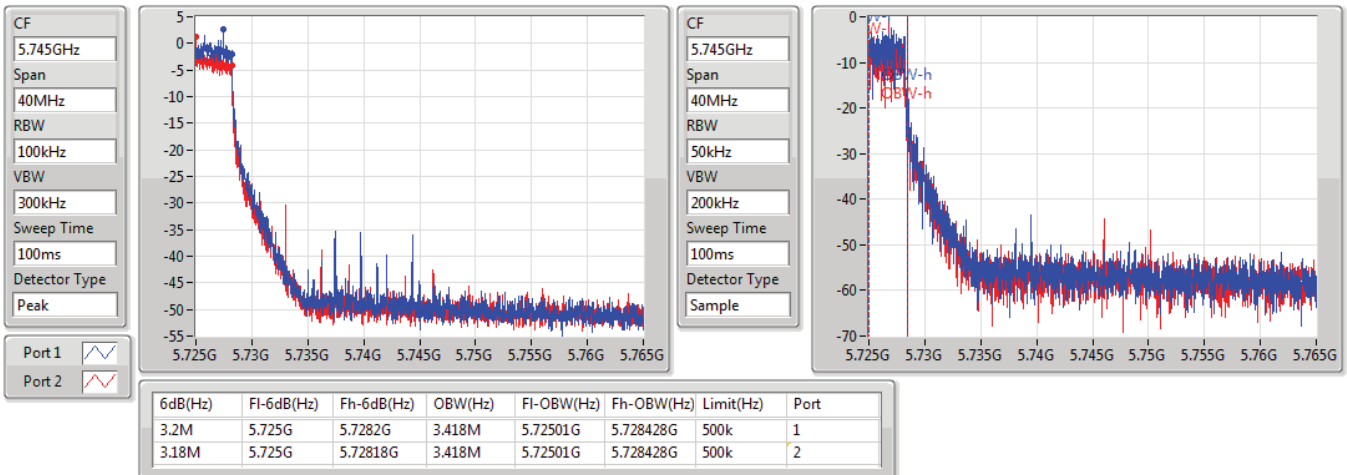

EBW

5710MHz Straddle 5.47-5.725GHz

20/07/2019

802.11ax HEW40-BF_Nss1,(MCS0)_2TX

EBW

5710MHz Straddle 5.725-5.85GHz

20/07/2019

802.11ax HEW80-BF_Nss1,(MCS0)_2TX