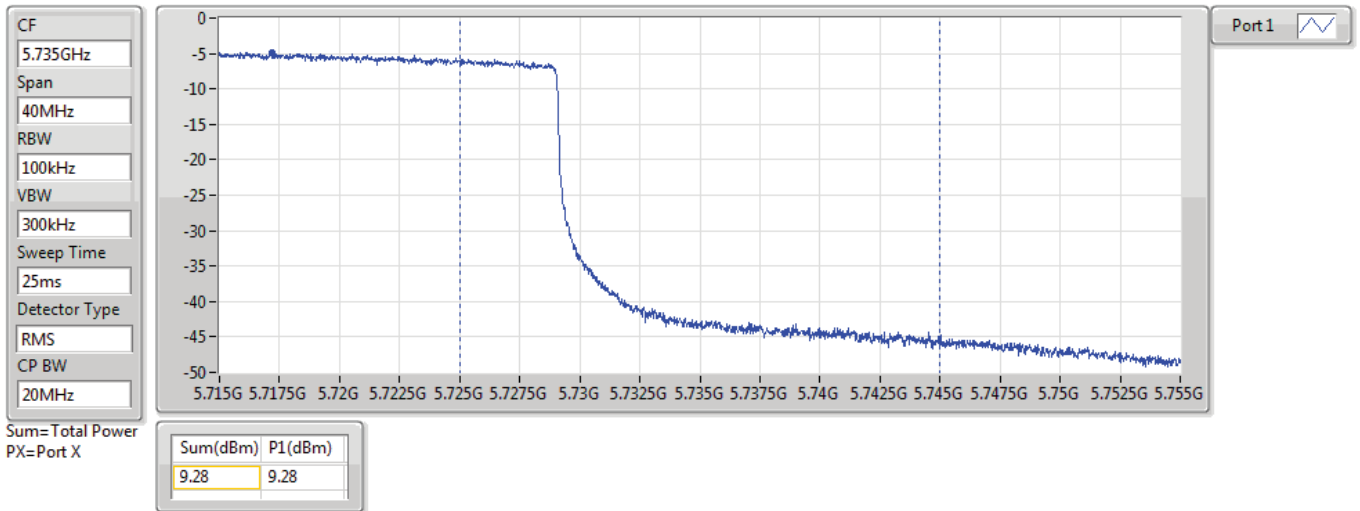

802.11ax HEW40_Nss1,(MCS0)_1TX(Port1)

AV Power

5710MHz Straddle 5.725-5.85GHz

18/07/2019