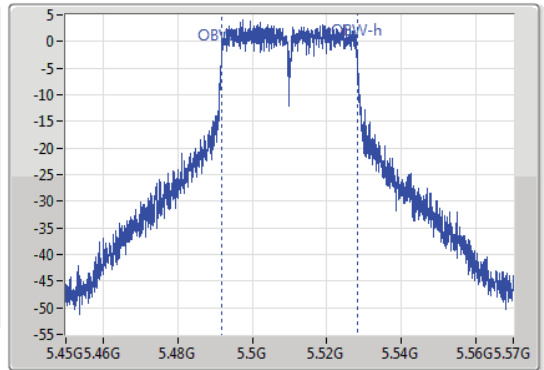

26dB(Hz)	Fl-26dB(Hz)	Fh-26dB(Hz)	OBW(Hz)	Fl-OBW(Hz)	Fh-OBW(Hz)	Limit(Hz)	Port
55.86M	5.48084G	5.5367G	36.522M	5.491649G	5.528171G	Inf	1

802.11ac VHT40_Nss1,(MCS0)_1TX

EBW

5550MHz

04/07/2019

CF
5.55GHz
Span
120MHz
RBW
1MHz
VBW
3MHz
Sweep Time
100ms
Detector Type
Peak
Port 1