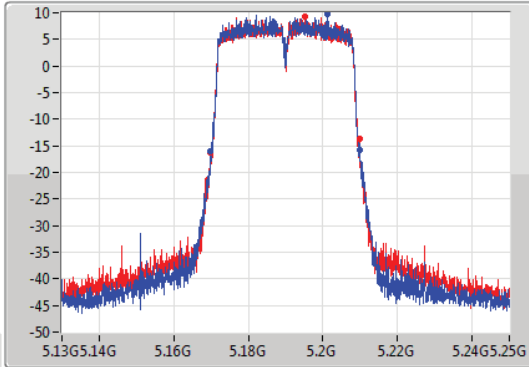

802.11ax HEW40-BF_Nss1,(MCS0)_2TX

EBW

5190MHz

20/07/2019

CF
5.19GHz
Span
120MHz
RBW
500kHz
VBW
2MHz
Sweep Time
100ms
Detector Type
Peak

CF
5.19GHz
Span
120MHz
RBW
500kHz
VBW
2MHz
Sweep Time
100ms
Detector Type
Sample