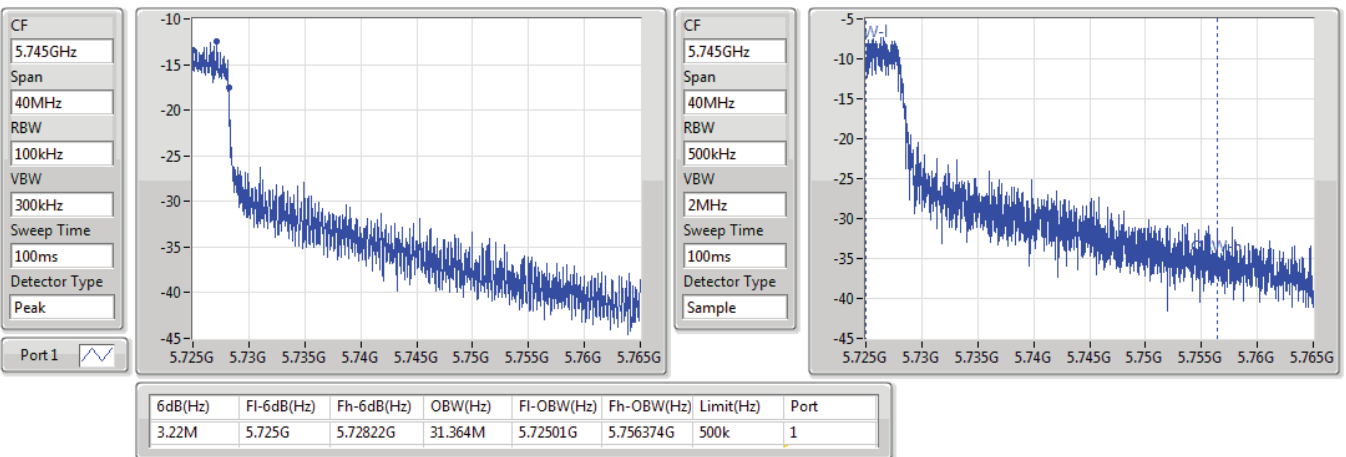

802.11ac VHT80_Nss1,(MCS0)_1TX
5690MHz Straddle 5.725-5.85GHz

EBW

04/07/2019