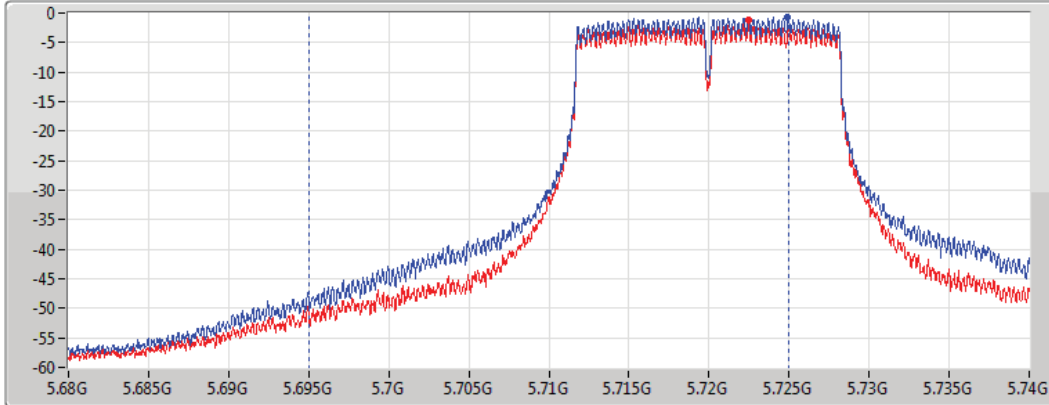

802.11a_Nss1,(6Mbps)_2TX

AV Power

5720MHz Straddle 5.47-5.725GHz

04/07/2019

CF
5.71GHz
Span
60MHz
RBW
100kHz
VBW
300kHz
Sweep Time
25ms
Detector Type
RMS
CP BW
30MHz

Port 1
Port 2

Sum=Total Power
PX=Port X

Sum(dBm)	P1(dBm)	P2(dBm)
20.85	18.47	17.11

802.11a_Nss1,(6Mbps)_2TX

AV Power

5720MHz Straddle 5.725-5.85GHz

18/07/2019

CF
5.735GHz
Span
40MHz
RBW
100kHz
VBW
300kHz
Sweep Time
25ms
Detector Type
RMS
CP BW
20MHz