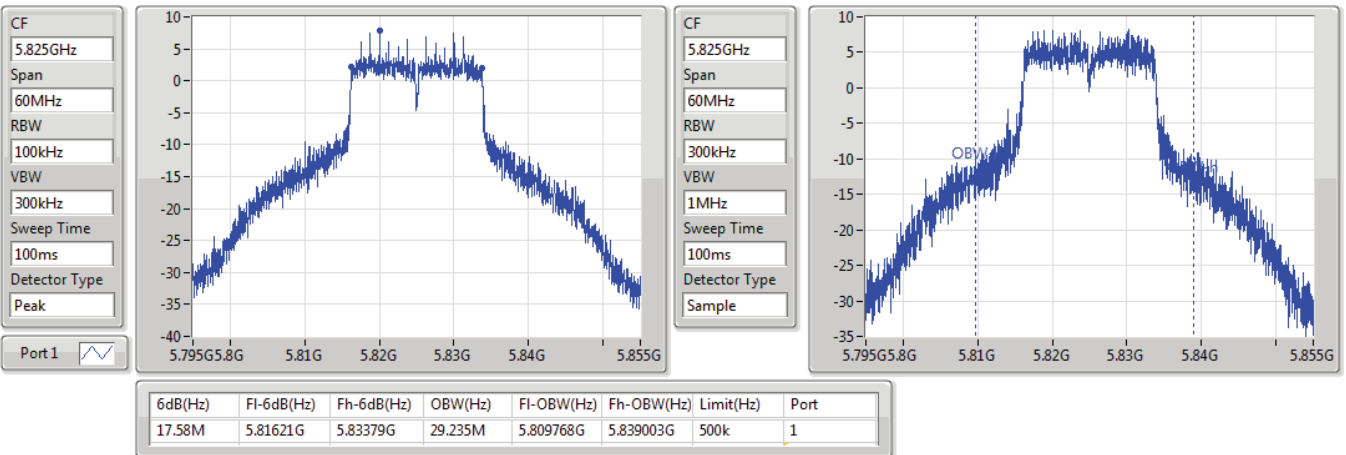

EBW

5825MHz

28/06/2019

802.11ac VHT40_Nss1,(MCS0)_1TX

EBW

5190MHz

28/06/2019

CF: 5.19GHz
 Span: 120MHz
 RBW: 1MHz
 VBW: 3MHz
 Sweep Time: 100ms
 Detector Type: Peak
 Port 1