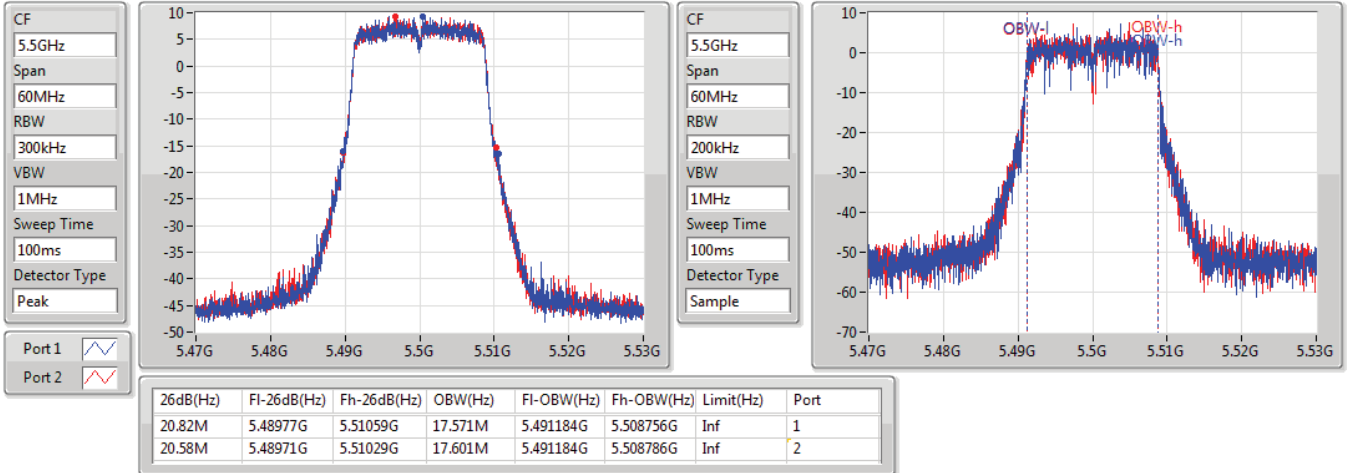

802.11ax HEW20-BF_Nss1,(MCS0)_2TX

EBW

5500MHz

20/07/2019