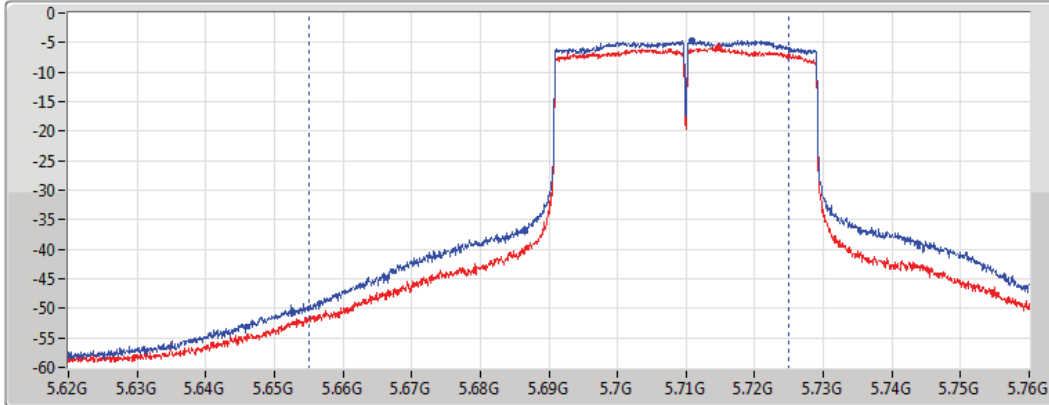

AV Power

5710MHz Straddle 5.725-5.85GHz

18/07/2019

802.11ax HEW40_Nss1,(MCS0)_2TX

AV Power

5710MHz Straddle 5.47-5.725GHz

04/07/2019

CF
5.69GHz
Span
140MHz
RBW
100kHz
VBW
300kHz
Sweep Time
25ms
Detector Type
RMS
CP BW
70MHz