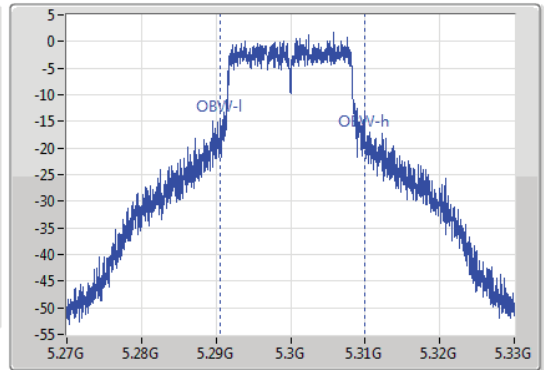

26dB(Hz)	Fl-26dB(Hz)	Fh-26dB(Hz)	OBW(Hz)	Fl-OBW(Hz)	Fh-OBW(Hz)	Limit(Hz)	Port
39.12M	5.28098G	5.3201G	19.25M	5.290615G	5.309865G	Inf	1

802.11a_Nss1,(6Mbps)_1TX

EBW

5320MHz

04/07/2019

CF: 5.32GHz
Span: 60MHz
RBW: 500kHz
VBW: 2MHz
Sweep Time: 100ms
Detector Type: Peak
Port 1