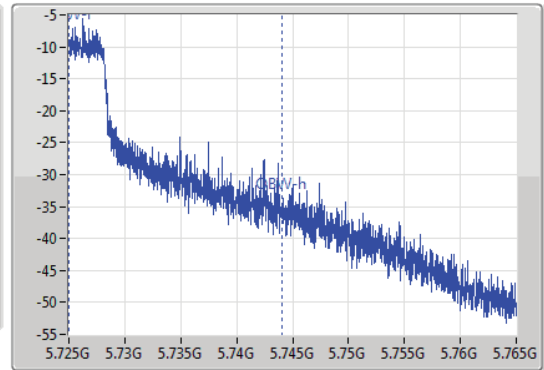

6dB(Hz)	Fl-6dB(Hz)	Fh-6dB(Hz)	OBW(Hz)	Fl-OBW(Hz)	Fh-OBW(Hz)	Limit(Hz)	Port
3.12M	5.725G	5.72812G	19.07M	5.72501G	5.74408G	500k	1

802.11ac VHT40_Nss1,(MCS0)_1TX
5755MHz

EBW

28/06/2019

CF
5.755GHz
Span
120MHz
RBW
100kHz
VBW
300kHz
Sweep Time
100ms
Detector Type
Peak
Port 1