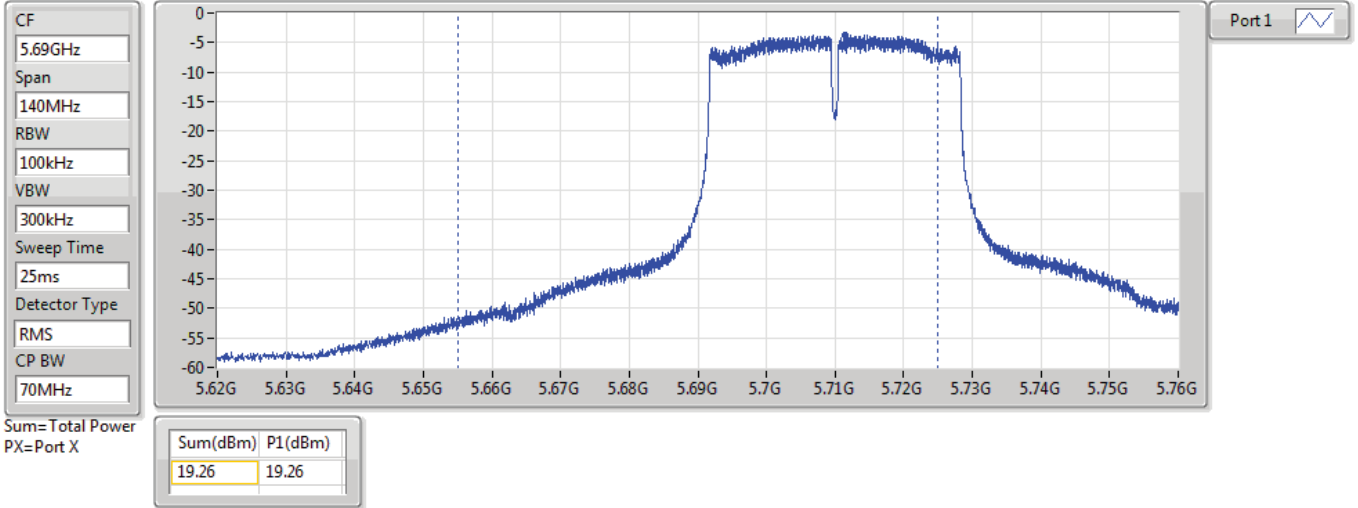

Port 1 
 Port 2 

Sum=Total Power
 PX=Port X

Sum(dBm)	P1(dBm)	P2(dBm)
14.47	11.59	11.32

802.11ac VHT40_Nss1,(MCS0)_1TX(Port1)

AV Power

5710MHz Straddle 5.47-5.725GHz

04/07/2019

802.11ac VHT40_Nss1,(MCS0)_1TX(Port1)