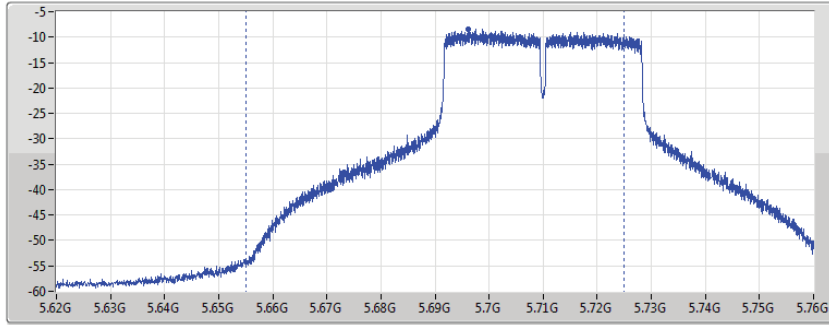

Port 1

Sum=Total Power
PX=Port X

Sum(dBm)	P1(dBm)
14.36	14.36

802.11ac VHT40_Nss1,(MCS0)_1TX

AV Power

5710MHz Straddle 5.725-5.85GHz

18/07/2019

CF
5.735GHz
Span
40MHz
RBW
100kHz
VBW
300kHz
Sweep Time
25ms
Detector Type
RMS
CP BW
20MHz