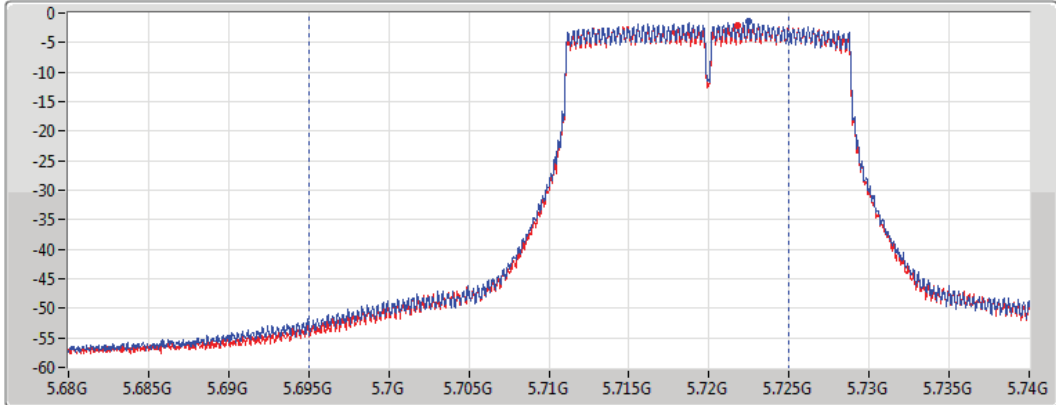

AV Power

5720MHz Straddle 5.725-5.85GHz

18/07/2019

802.11ac VHT20_Nss1,(MCS0)_2TX
5720MHz Straddle 5.47-5.725GHz

AV Power

18/07/2019

CF
 5.71GHz
 Span
 60MHz
 RBW
 100kHz
 VBW
 300kHz
 Sweep Time
 25ms
 Detector Type
 RMS
 CP BW
 30MHz