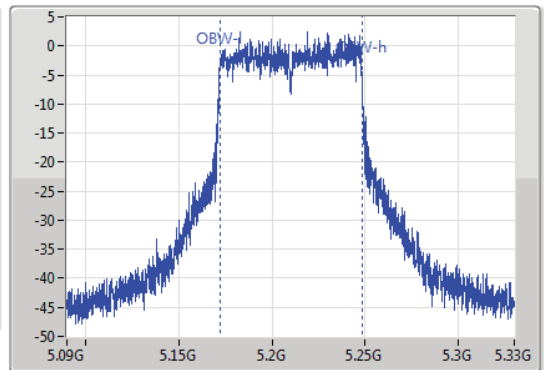

802.11ac VHT80_Nss1,(MCS0)_1TX

EBW

5210MHz

28/06/2019

CF
5.21GHz
Span
240MHz
RBW
2MHz
VBW
10MHz
Sweep Time
100ms
Detector Type
Peak
Port 1

CF
5.21GHz
Span
240MHz
RBW
1MHz
VBW
3MHz
Sweep Time
100ms
Detector Type
Sample