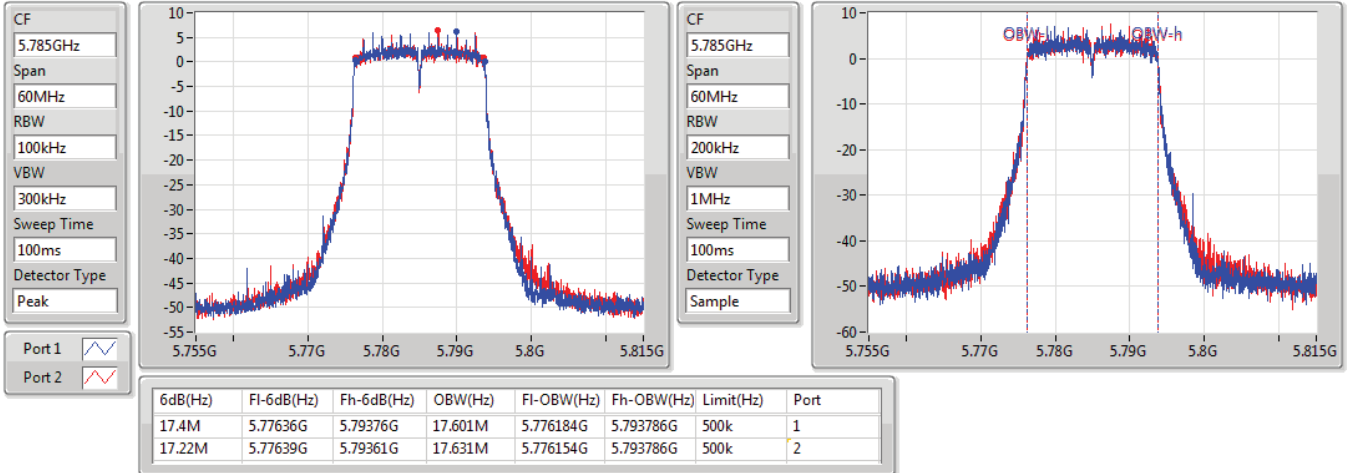

802.11ax HEW20-BF_Nss1,(MCS0)_2TX

EBW

5785MHz

20/07/2019