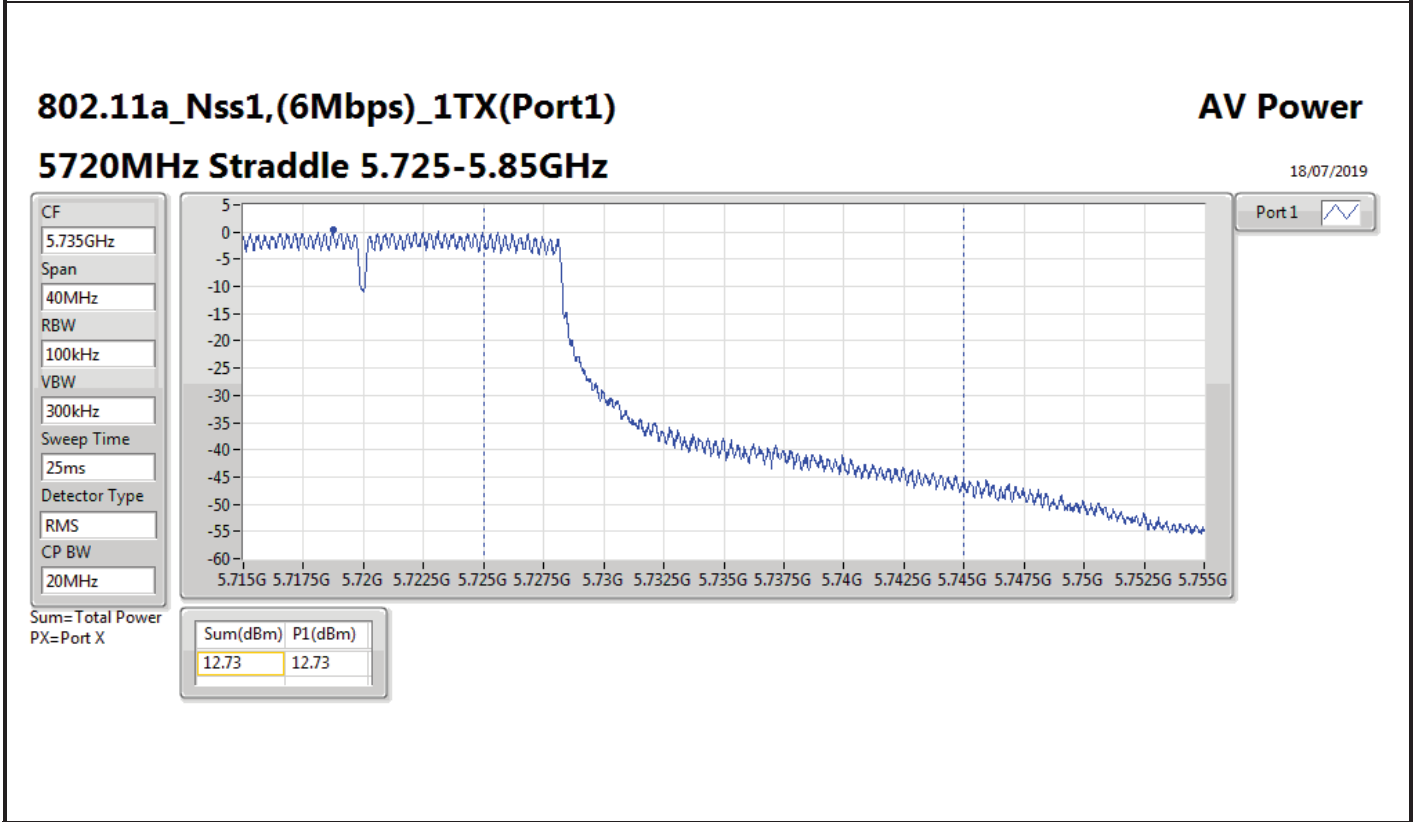

DG = Directional Gain; Port X = Port X output power

802.11a_Nss1,(6Mbps)_1TX(Port2)

AV Power

5720MHz Straddle 5.47-5.725GHz

04/07/2019

802.11a_Nss1,(6Mbps)_1TX(Port2)

AV Power

5720MHz Straddle 5.725-5.85GHz