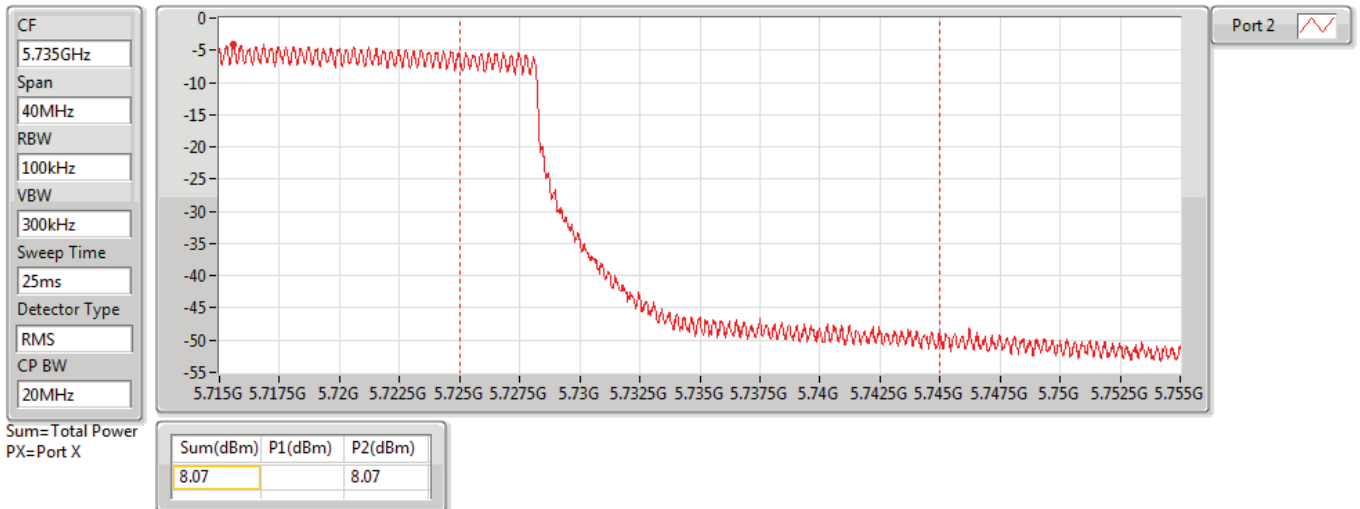

802.11ac VHT40_Nss1,(MCS0)_1TX(Port2)

AV Power

5710MHz Straddle 5.725-5.85GHz

18/07/2019