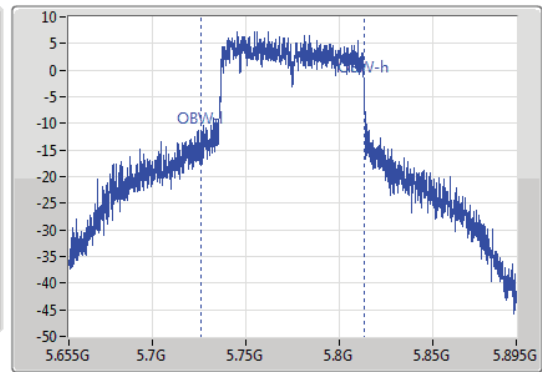

6dB(Hz)	Fl-6dB(Hz)	Fh-6dB(Hz)	OBW(Hz)	Fl-OBW(Hz)	Fh-OBW(Hz)	Limit(Hz)	Port
62.52M	5.73876G	5.80128G	87.676M	5.725825G	5.813501G	500k	1