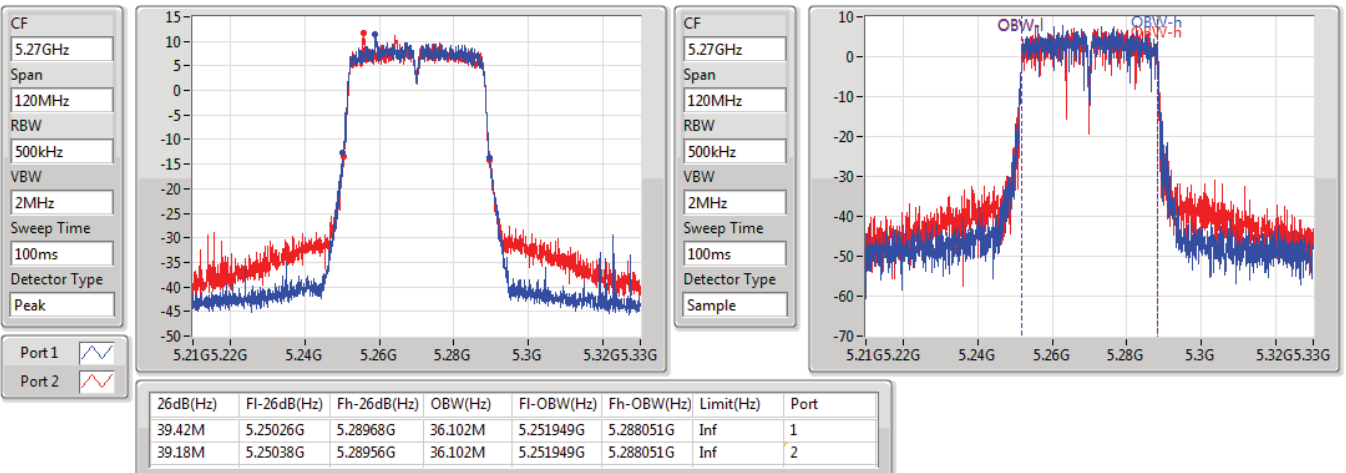

EBW

5720MHz Straddle 5.725-5.85GHz

20/07/2019

802.11ax HEW40-BF_Nss1,(MCS0)_2TX

EBW

5270MHz

20/07/2019

802.11ax HEW40-BF_Nss1,(MCS0)_2TX