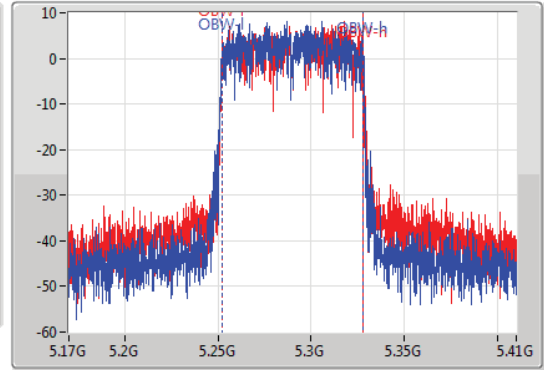

EBW

5290MHz

20/07/2019

CF
5.29GHz
Span
240MHz
RBW
1MHz
VBW
3MHz
Sweep Time
100ms
Detector Type
Peak

CF
5.29GHz
Span
240MHz
RBW
1MHz
VBW
3MHz
Sweep Time
100ms
Detector Type
Sample

26dB(Hz)	Fl-26dB(Hz)	Fh-26dB(Hz)	OBW(Hz)	Fl-OBW(Hz)	Fh-OBW(Hz)	Limit(Hz)	Port
81.24M	5.2492G	5.33044G	75.562M	5.252099G	5.327661G	Inf	1
81.96M	5.24896G	5.33092G	75.322M	5.252339G	5.327661G	Inf	2