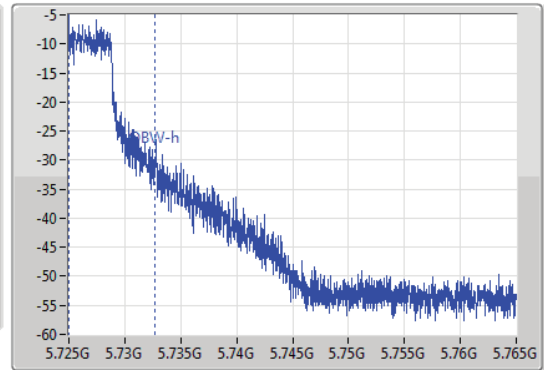

6dB(Hz)	Fl-6dB(Hz)	Fh-6dB(Hz)	OBW(Hz)	Fl-OBW(Hz)	Fh-OBW(Hz)	Limit(Hz)	Port
3.74M	5.725G	5.72874G	7.656M	5.72501G	5.732666G	500k	1

802.11ac VHT20_Nss1,(MCS0)_1TX
5745MHz

EBW

28/06/2019

CF
5.745GHz
Span
60MHz
RBW
100kHz
VBW
300kHz
Sweep Time
100ms
Detector Type
Peak
Port 1