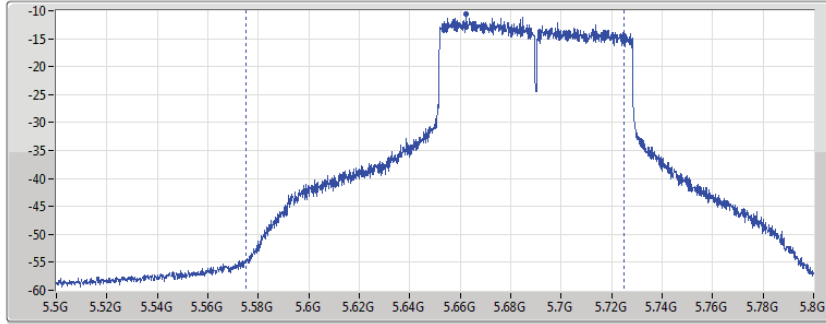

Port 1

Sum=Total Power
PX=Port X

Sum(dBm)	P1(dBm)
3.07	3.07

802.11ac VHT80_Nss1,(MCS0)_1TX

AV Power

5690MHz Straddle 5.47-5.725GHz

04/07/2019

CF
5.65GHz
Span
300MHz
RBW
100kHz
VBW
300kHz
Sweep Time
25ms
Detector Type
RMS
CP BW
150MHz