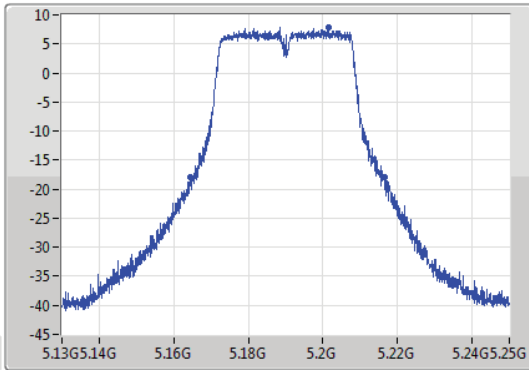

EBW

5825MHz

28/06/2019

802.11ac VHT40_Nss1,(MCS0)_1TX

EBW

5190MHz

28/06/2019

CF: 5.19GHz
 Span: 120MHz
 RBW: 1MHz
 VBW: 3MHz
 Sweep Time: 100ms
 Detector Type: Peak
 Port 1