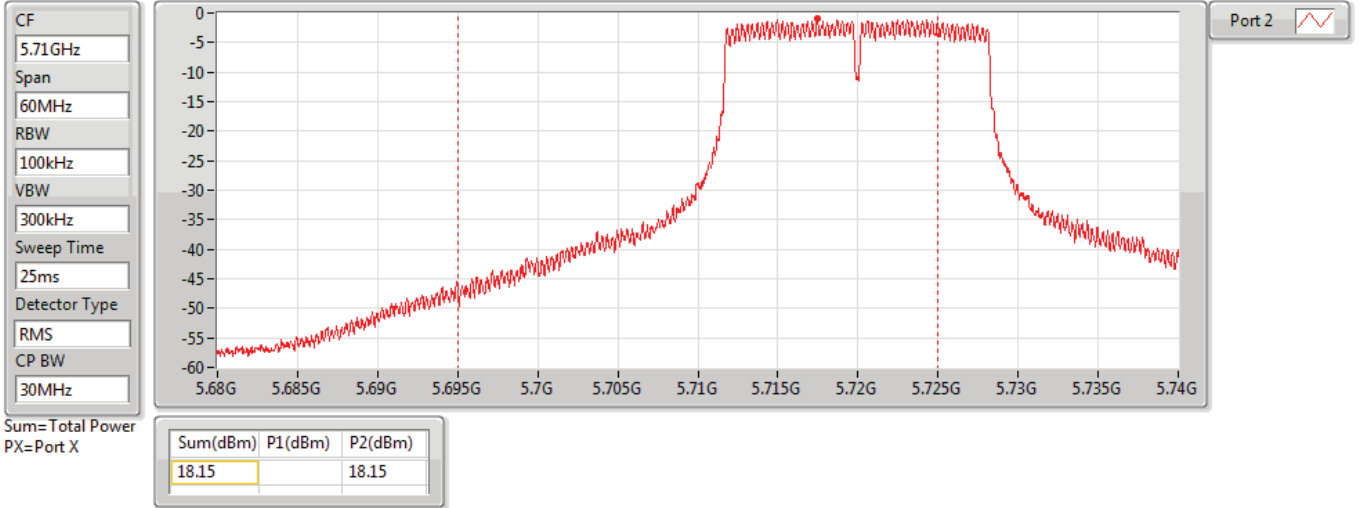

DG = Directional Gain; Port X = Port X output power

802.11a_Nss1,(6Mbps)_1TX(Port2)

AV Power

5720MHz Straddle 5.47-5.725GHz

04/07/2019

802.11a_Nss1,(6Mbps)_1TX(Port2)

AV Power

5720MHz Straddle 5.725-5.85GHz