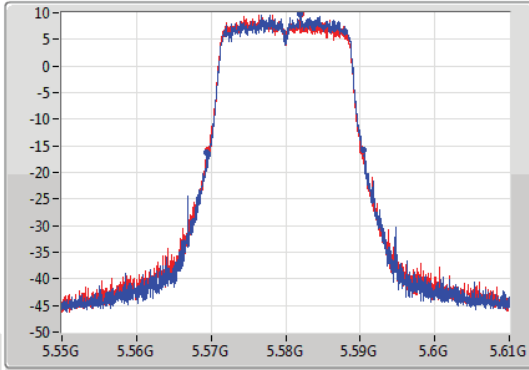

EBW

5580MHz

20/07/2019

CF
5.58GHz
Span
60MHz
RBW
300kHz
VBW
1MHz
Sweep Time
100ms
Detector Type
Peak

CF
5.58GHz
Span
60MHz
RBW
200kHz
VBW
1MHz
Sweep Time
100ms
Detector Type
Sample

26dB(Hz)	Fl-26dB(Hz)	Fh-26dB(Hz)	OBW(Hz)	Fl-OBW(Hz)	Fh-OBW(Hz)	Limit(Hz)	Port
21.09M	5.56935G	5.59044G	17.601M	5.571184G	5.588786G	Inf	1
20.85M	5.5695G	5.59035G	17.601M	5.571154G	5.588756G	Inf	2