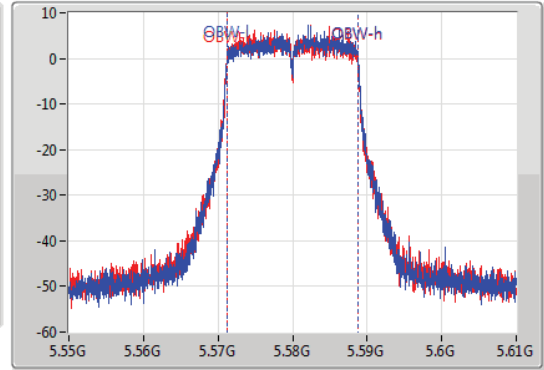

EBW

5580MHz

20/07/2019

CF
5.58GHz
Span
60MHz
RBW
300kHz
VBW
1MHz
Sweep Time
100ms
Detector Type
Peak

CF
5.58GHz
Span
60MHz
RBW
200kHz
VBW
1MHz
Sweep Time
100ms
Detector Type
Sample

26dB(Hz)	Fl-26dB(Hz)	Fh-26dB(Hz)	OBW(Hz)	Fl-OBW(Hz)	Fh-OBW(Hz)	Limit(Hz)	Port
21.09M	5.56935G	5.59044G	17.601M	5.571184G	5.588786G	Inf	1
20.85M	5.5695G	5.59035G	17.601M	5.571154G	5.588756G	Inf	2