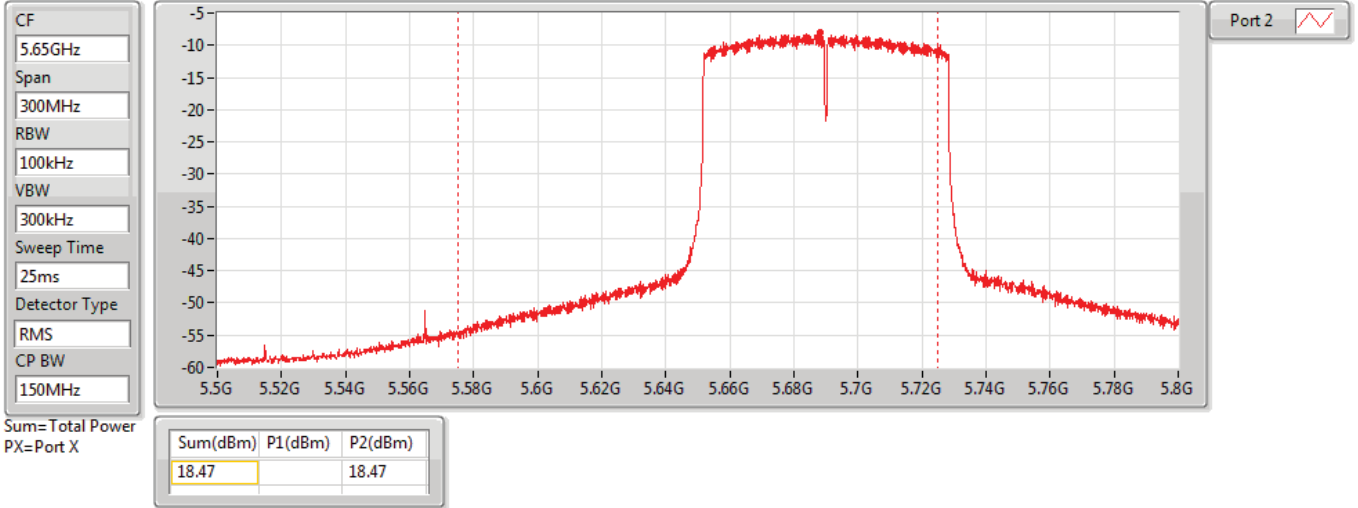

AV Power

5690MHz Straddle 5.725-5.85GHz

18/07/2019

802.11ac VHT80_Nss1,(MCS0)_1TX(Port2)

AV Power

5690MHz Straddle 5.47-5.725GHz

04/07/2019

802.11ac VHT80_Nss1,(MCS0)_1TX(Port2)