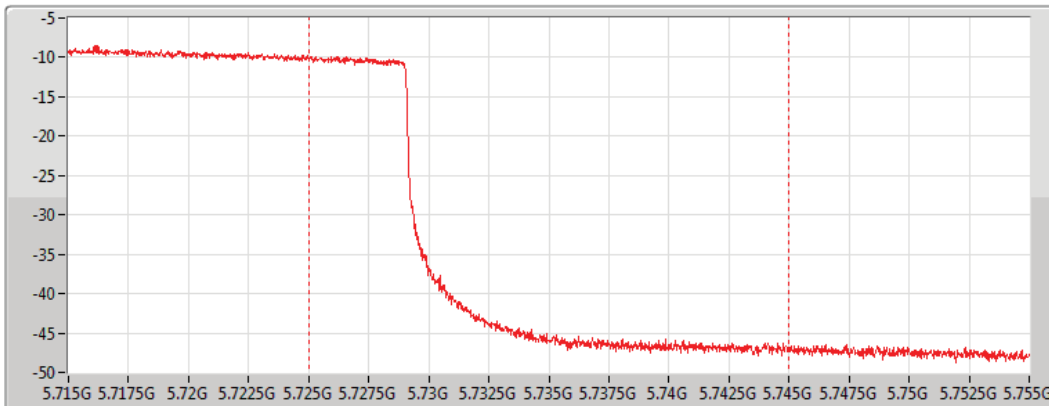

Port 2

Sum=Total Power
PX=Port X

Sum(dBm)	P1(dBm)	P2(dBm)
18.38		18.38

802.11ax HEW80_Nss1,(MCS0)_1TX(Port2)

AV Power

5690MHz Straddle 5.725-5.85GHz

18/07/2019

CF
5.735GHz
Span
40MHz
RBW
100kHz
VBW
300kHz
Sweep Time
25ms
Detector Type
RMS
CP BW
20MHz