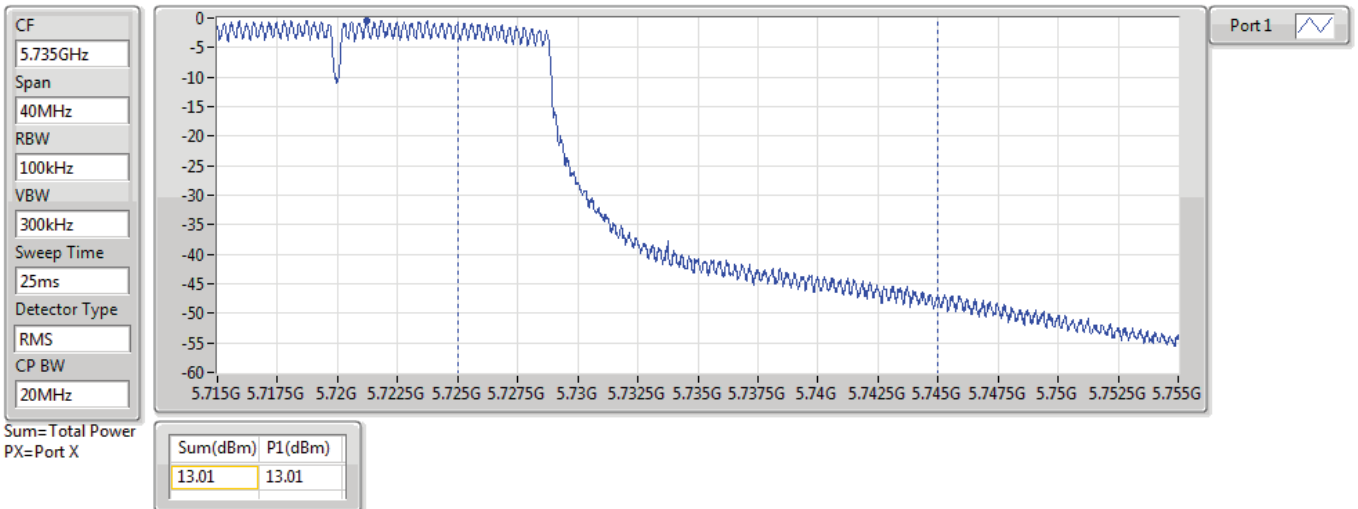

802.11ac VHT20_Nss1,(MCS0)_1TX(Port1)

AV Power

5720MHz Straddle 5.725-5.85GHz

18/07/2019