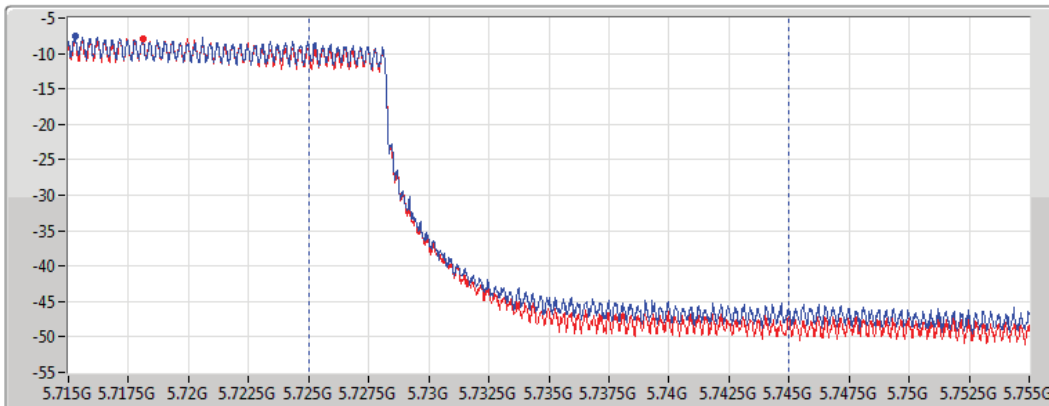

Port 1
 Port 2

Sum=Total Power
 PX=Port X

Sum(dBm)	P1(dBm)	P2(dBm)
22.13	19.67	18.48

802.11ac VHT80_Nss1,(MCS0)_2TX
5690MHz Straddle 5.725-5.85GHz

AV Power

18/07/2019

CF
5.735GHz
Span
40MHz
RBW
100kHz
VBW
300kHz
Sweep Time
25ms
Detector Type
RMS
CP BW
20MHz