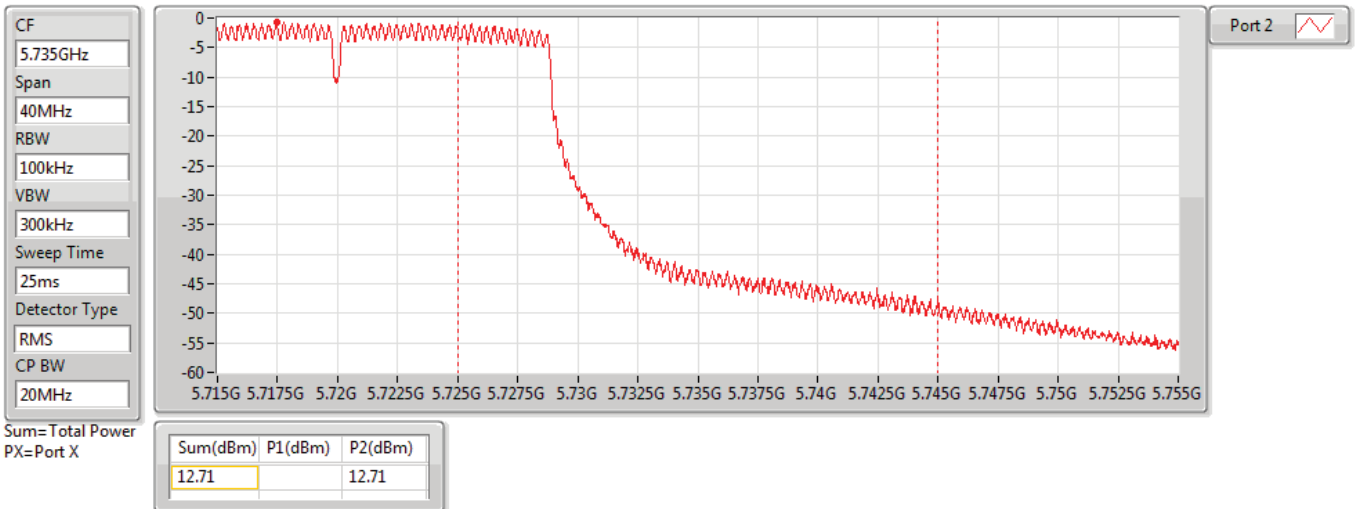

802.11ac VHT20_Nss1,(MCS0)_1TX(Port2)

AV Power

5720MHz Straddle 5.725-5.85GHz

18/07/2019