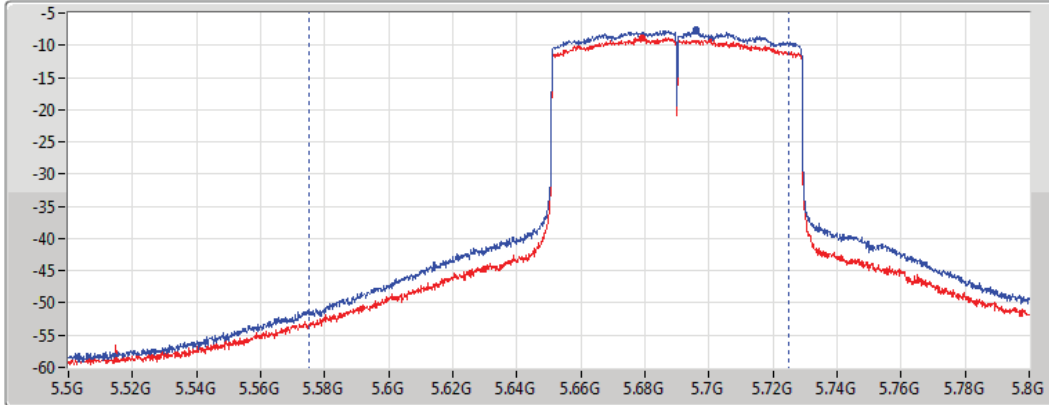

Span
300MHz

RBW
100kHz

VBW
300kHz

Sweep Time
25ms

Detector Type
RMS

CP BW
150MHz

Port 1

Port 2