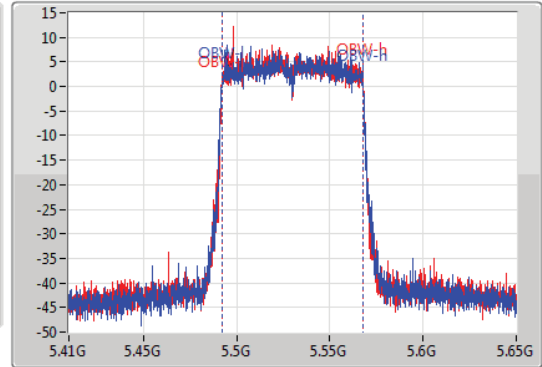

Detector Type
Peak

CF
5.53GHz

Span
240MHz

RBW
1MHz

VBW
3MHz

Sweep Time
100ms

Detector Type
Sample

26dB(Hz)	Fl-26dB(Hz)	Fh-26dB(Hz)	OBW(Hz)	Fl-OBW(Hz)	Fh-OBW(Hz)	Limit(Hz)	Port
80.16M	5.4898G	5.56996G	75.442M	5.492219G	5.567661G	Inf	1
80.04M	5.4898G	5.56984G	75.322M	5.492219G	5.567541G	Inf	2