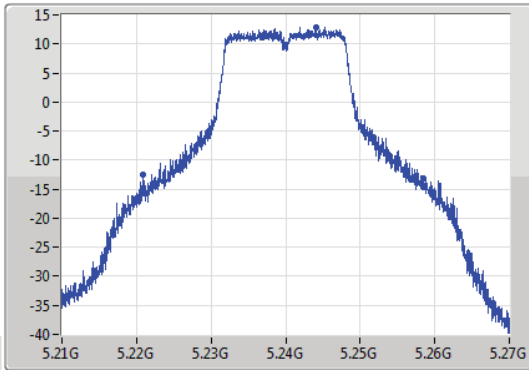

26dB(Hz)	Fl-26dB(Hz)	Fh-26dB(Hz)	OBW(Hz)	Fl-OBW(Hz)	Fh-OBW(Hz)	Limit(Hz)	Port
39.24M	5.18029G	5.21953G	18.891M	5.190525G	5.209415G	Inf	1

802.11a_Nss1,(6Mbps)_1TX

EBW

5240MHz

28/06/2019

CF
5.24GHz
Span
60MHz
RBW
500kHz
VBW
2MHz
Sweep Time
100ms
Detector Type
Peak
Port 1