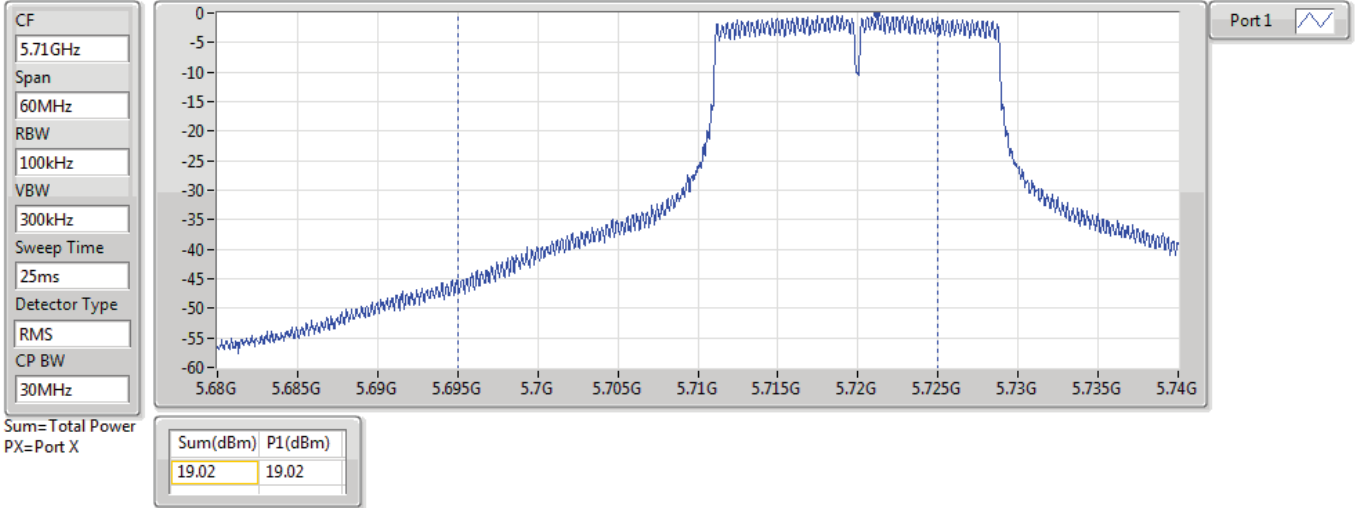

Port 1
Port 2

Sum=Total Power
PX=Port X

Sum(dBm)	P1(dBm)	P2(dBm)
14.77	11.92	11.59

802.11ac VHT20_Nss1,(MCS0)_1TX(Port1)

AV Power

5720MHz Straddle 5.47-5.725GHz

04/07/2019

802.11ac VHT20_Nss1,(MCS0)_1TX(Port1)