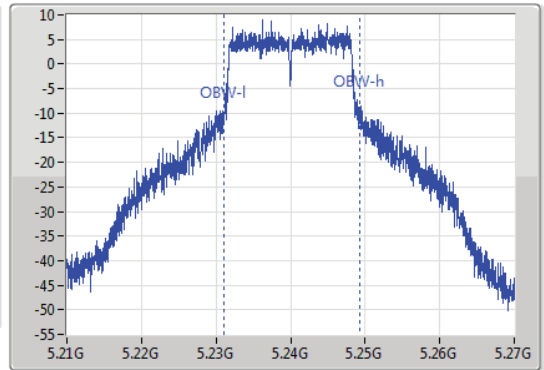

26dB(Hz)	Fl-26dB(Hz)	Fh-26dB(Hz)	OBW(Hz)	Fl-OBW(Hz)	Fh-OBW(Hz)	Limit(Hz)	Port
37.62M	5.22089G	5.25851G	18.291M	5.231004G	5.249295G	Inf	1

802.11a_Nss1,(6Mbps)_1TX

EBW

5260MHz

04/07/2019

CF
5.26GHz
Span
60MHz
RBW
500kHz
VBW
2MHz
Sweep Time
100ms
Detector Type
Peak
Port 1