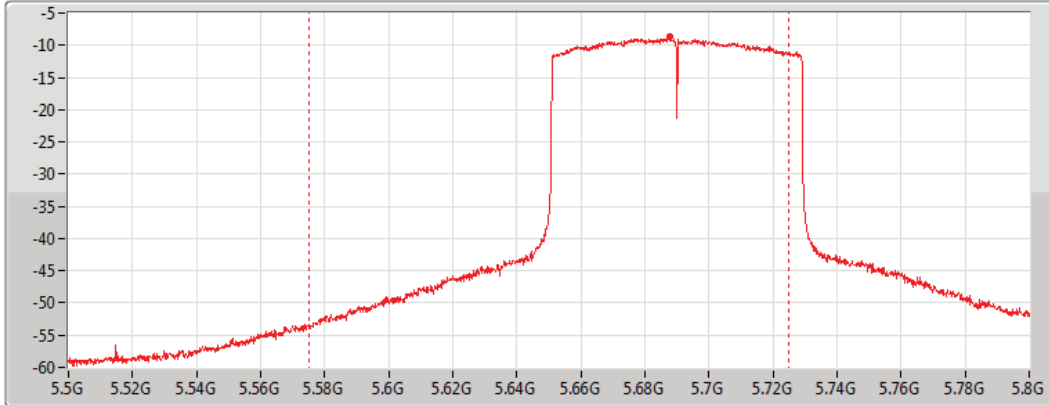

AV Power

5690MHz Straddle 5.725-5.85GHz

18/07/2019

802.11ax HEW80_Nss1,(MCS0)_1TX(Port2)

AV Power

5690MHz Straddle 5.47-5.725GHz

04/07/2019

CF
5.65GHz
Span
300MHz
RBW
100kHz
VBW
300kHz
Sweep Time
25ms
Detector Type
RMS
CP BW
150MHz