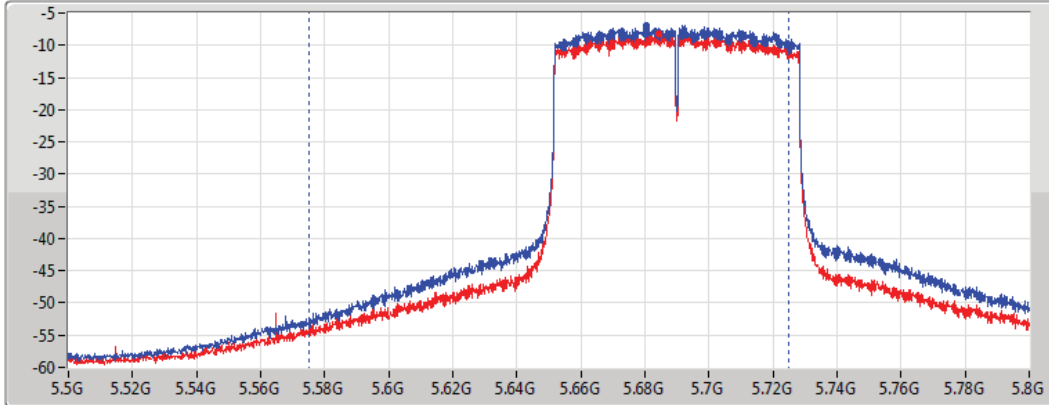

AV Power

5690MHz Straddle 5.725-5.85GHz

18/07/2019

802.11ac VHT80_Nss1,(MCS0)_2TX
5690MHz Straddle 5.47-5.725GHz

AV Power

04/07/2019

CF
5.65GHz
Span
300MHz
RBW
100kHz
VBW
300kHz
Sweep Time
25ms
Detector Type
RMS
CP BW
150MHz