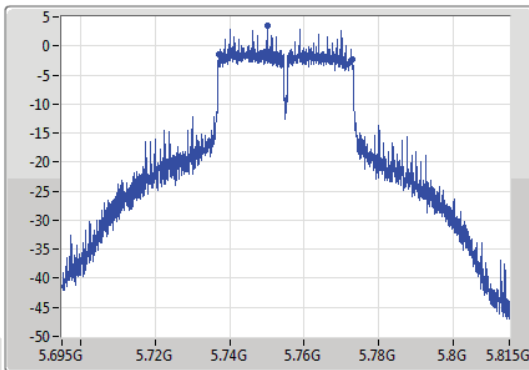

CF
5.755GHz
Span
120MHz
RBW
500kHz
VBW
2MHz
Sweep Time
100ms
Detector Type
Sample