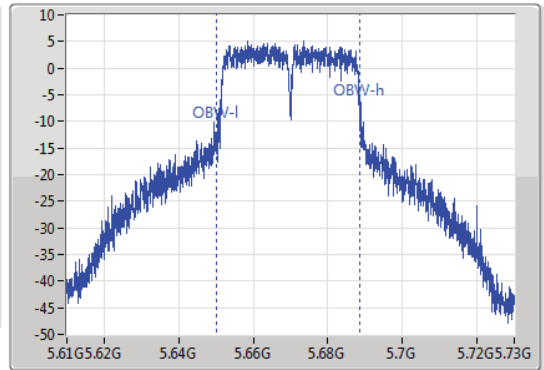

26dB(Hz)	Fl-26dB(Hz)	Fh-26dB(Hz)	OBW(Hz)	Fl-OBW(Hz)	Fh-OBW(Hz)	Limit(Hz)	Port
76.14M	5.62884G	5.70498G	38.501M	5.65021G	5.688711G	Inf	1

802.11ac VHT40_Nss1,(MCS0)_1TX

EBW

5710MHz Straddle 5.47-5.725GHz

04/07/2019

CF
5.69GHz
Span
70MHz
RBW
1MHz
VBW
3MHz
Sweep Time
100ms
Detector Type
Peak
Port 1