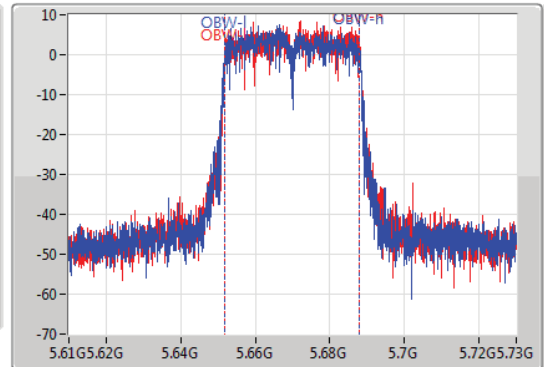

802.11ax HEW40-BF_Nss1,(MCS0)_2TX

EBW

5670MHz

20/07/2019

CF
5.67GHz
Span
120MHz
RBW
500kHz
VBW
2MHz
Sweep Time
100ms
Detector Type
Peak

CF
5.67GHz
Span
120MHz
RBW
500kHz
VBW
2MHz
Sweep Time
100ms
Detector Type
Sample