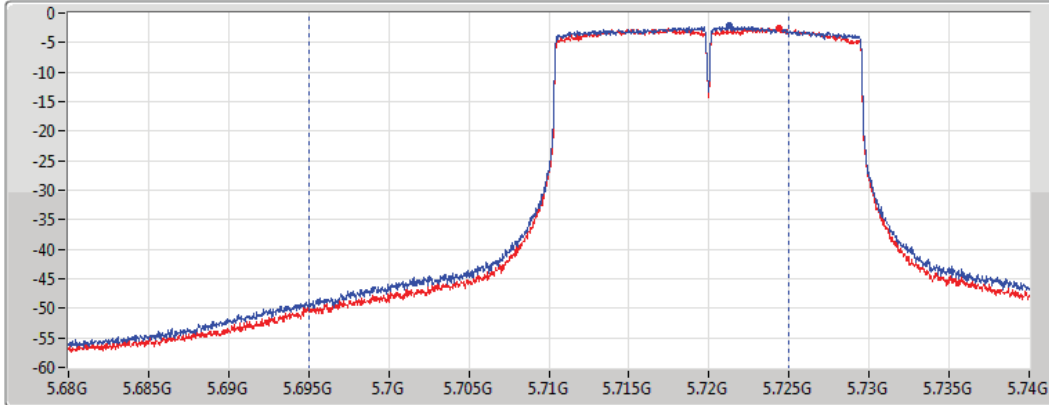

AV Power

5720MHz Straddle 5.725-5.85GHz

18/07/2019

802.11ax HEW20_Nss1,(MCS0)_2TX

AV Power

5720MHz Straddle 5.47-5.725GHz

18/07/2019

CF
5.71GHz
Span
60MHz
RBW
100kHz
VBW
300kHz
Sweep Time
25ms
Detector Type
RMS
CP BW
30MHz