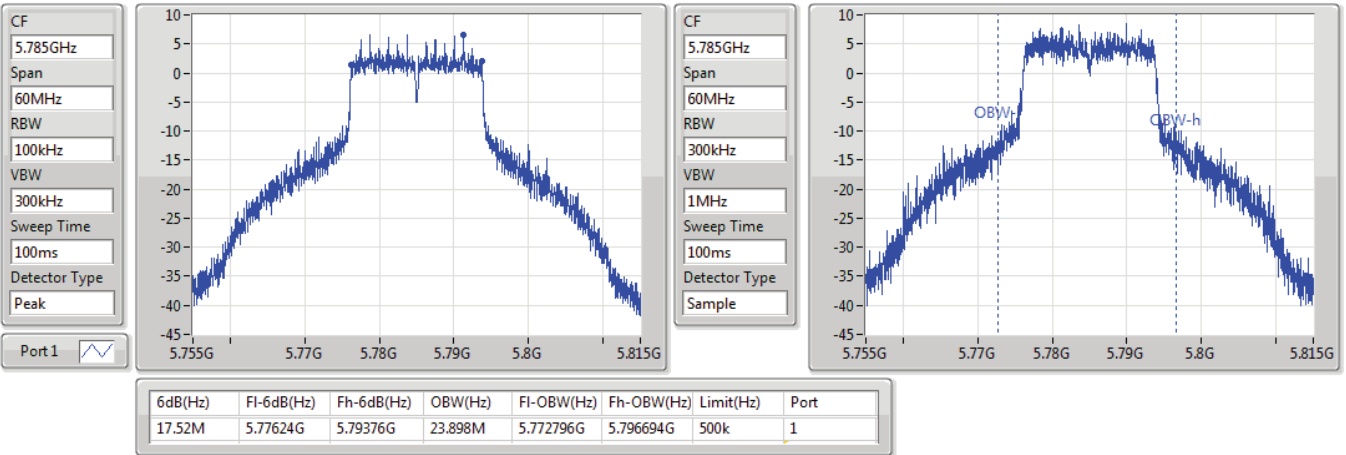

802.11ac VHT20_Nss1,(MCS0)_1TX

EBW

5785MHz

28/06/2019