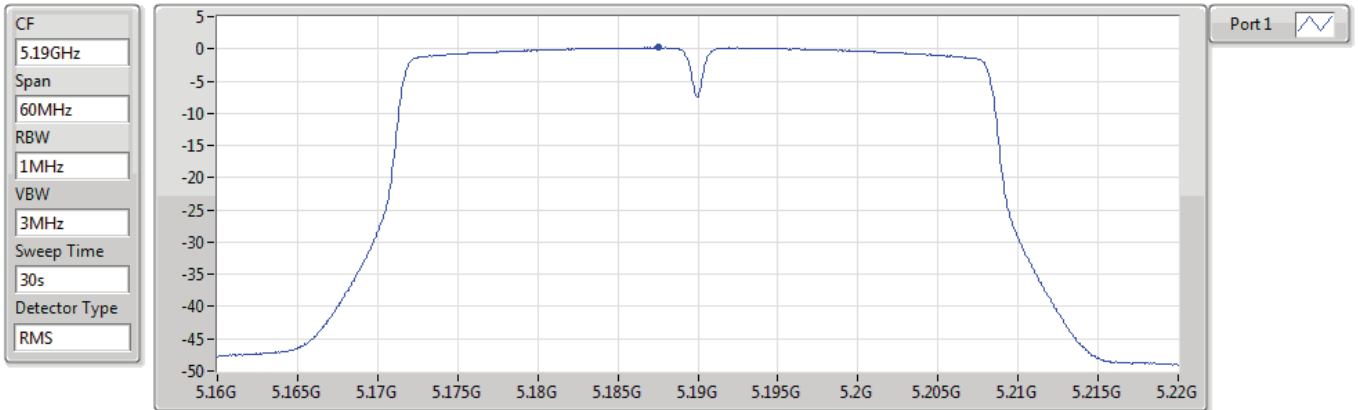

PSD

5190MHz

25/06/2019

802.11ac VHT40_Nss1,(MCS0)_1TX(Port1)

PSD

5230MHz

25/06/2019

802.11ac VHT40_Nss1,(MCS0)_1TX(Port1)