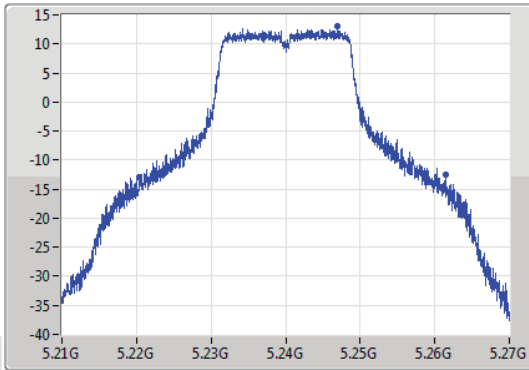

802.11ac VHT20_Nss1,(MCS0)_1TX

EBW

5240MHz

28/06/2019

CF
5.24GHz
Span
60MHz
RBW
500kHz
VBW
2MHz
Sweep Time
100ms
Detector Type
Peak
Port 1

CF
5.24GHz
Span
60MHz
RBW
200kHz
VBW
1MHz
Sweep Time
100ms
Detector Type
Sample