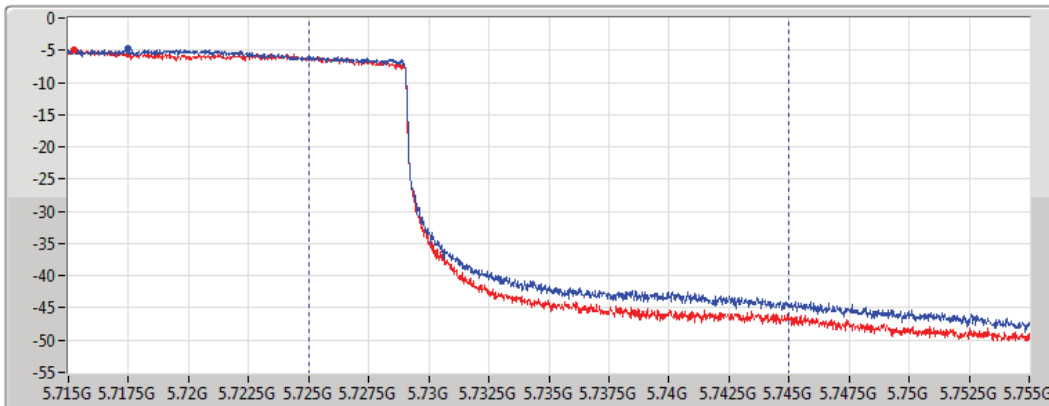

Port 1
Port 2

Sum=Total Power
PX=Port X

Sum(dBm)	P1(dBm)	P2(dBm)
21.91	19.50	18.21

802.11ax HEW40_Nss1,(MCS0)_2TX

AV Power

5710MHz Straddle 5.725-5.85GHz

18/07/2019

CF
5.735GHz
Span
40MHz
RBW
100kHz
VBW
300kHz
Sweep Time
25ms
Detector Type
RMS
CP BW
20MHz