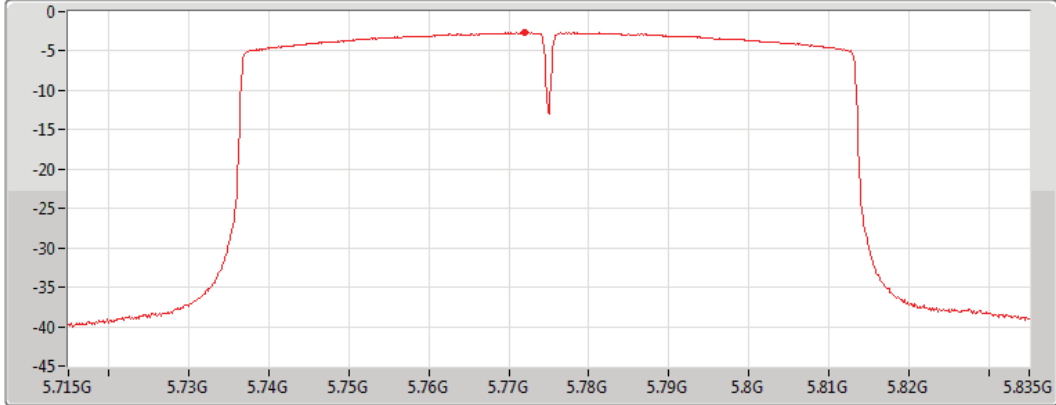

802.11ac VHT80_Nss1,(MCS0)_1TX(Port2)

PSD

5775MHz

25/06/2019

CF
5.775GHz
Span
120MHz
RBW
500kHz
VBW
3MHz
Sweep Time
30s
Detector Type
RMS

Port 2

Sum	PD	Port 1	Port 2
(dBm/RBW)	(dBm/RBW)	(dBm/RBW)	(dBm/RBW)
-2.69	-2.69		-2.69