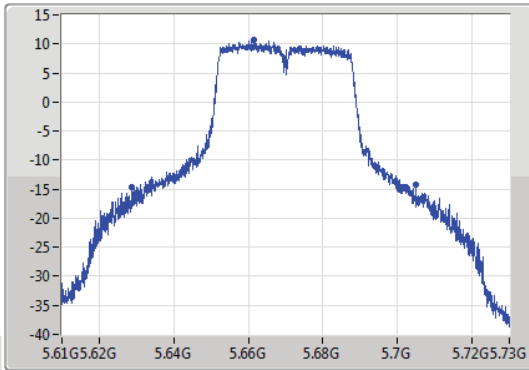

26dB(Hz)	Fl-26dB(Hz)	Fh-26dB(Hz)	OBW(Hz)	Fl-OBW(Hz)	Fh-OBW(Hz)	Limit(Hz)	Port
77.34M	5.50788G	5.58522G	38.381M	5.53003G	5.568411G	Inf	1

802.11ac VHT40_Nss1,(MCS0)_1TX

EBW

5670MHz

04/07/2019

CF
5.67GHz
Span
120MHz
RBW
1MHz
VBW
3MHz
Sweep Time
100ms
Detector Type
Peak
Port 1