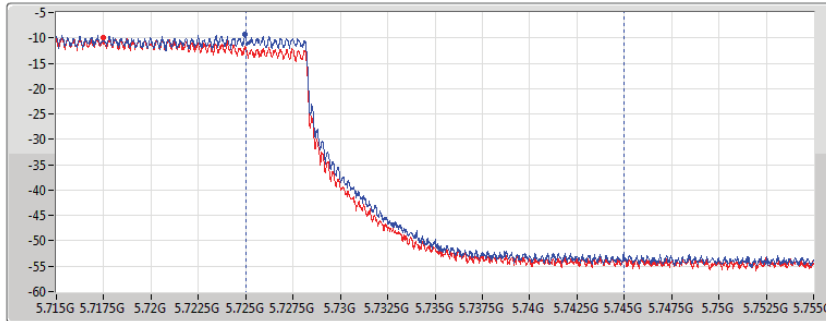

Port 1
Port 2

Sum=Total Power
PX=Port X

Sum(dBm)	P1(dBm)	P2(dBm)
6.07	4.00	1.86

Summary

Mode	Total Power (dBm)	Total Power (W)	EIRP (dBm)	EIRP (W)
5.15-5.25GHz	-	-	-	-
802.11a_Nss1,(6Mbps)_1TX	19.15	0.08222	22.21	0.16634
802.11ac VHT20_Nss1,(MCS0)_1TX	19.26	0.08433	22.32	0.17061
802.11ac VHT40_Nss1,(MCS0)_1TX	18.67	0.07362	21.73	0.14894
802.11ac VHT80_Nss1,(MCS0)_1TX	11.82	0.01521	14.88	0.03076
5.25-5.35GHz	-	-	-	-
802.11a_Nss1,(6Mbps)_1TX	17.60	0.05754	20.66	0.11641
802.11ac VHT20_Nss1,(MCS0)_1TX	17.66	0.05834	20.72	0.11803
802.11ac VHT40_Nss1,(MCS0)_1TX	17.47	0.05585	20.53	0.11298
802.11ac VHT80_Nss1,(MCS0)_1TX	10.87	0.01222	13.93	0.02472
5.47-5.725GHz	-	-	-	-
802.11a_Nss1,(6Mbps)_1TX	16.80	0.04786	19.37	0.08650
802.11ac VHT20_Nss1,(MCS0)_1TX	16.64	0.04613	19.21	0.08337
802.11ac VHT40_Nss1,(MCS0)_1TX	15.78	0.03784	18.35	0.06839
802.11ac VHT80_Nss1,(MCS0)_1TX	14.74	0.02979	17.31	0.05383
5.725-5.85GHz	-	-	-	-
802.11a_Nss1,(6Mbps)_1TX	17.92	0.06194	20.30	0.10715
802.11ac VHT20_Nss1,(MCS0)_1TX	17.95	0.06237	20.33	0.10789
802.11ac VHT40_Nss1,(MCS0)_1TX	17.34	0.05420	19.72	0.09376
802.11ac VHT80_Nss1,(MCS0)_1TX	16.67	0.04645	19.05	0.08035