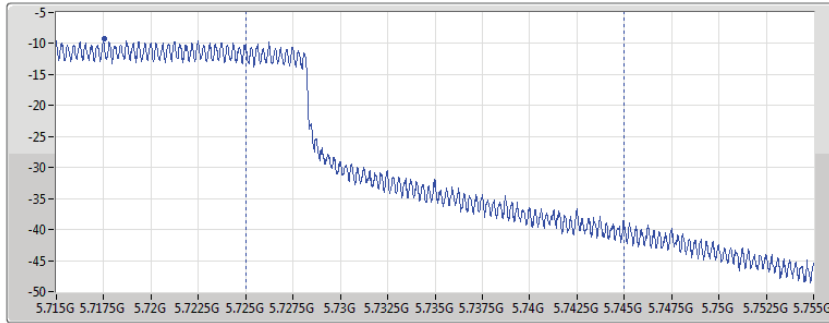

Port 1

Sum=Total Power
PX=Port X

Sum(dBm)	P1(dBm)
14.36	14.36

802.11ac VHT40_Nss1,(MCS0)_1TX

AV Power

5710MHz Straddle 5.725-5.85GHz

18/07/2019

CF
5.735GHz
Span
40MHz
RBW
100kHz
VBW
300kHz
Sweep Time
25ms
Detector Type
RMS
CP BW
20MHz