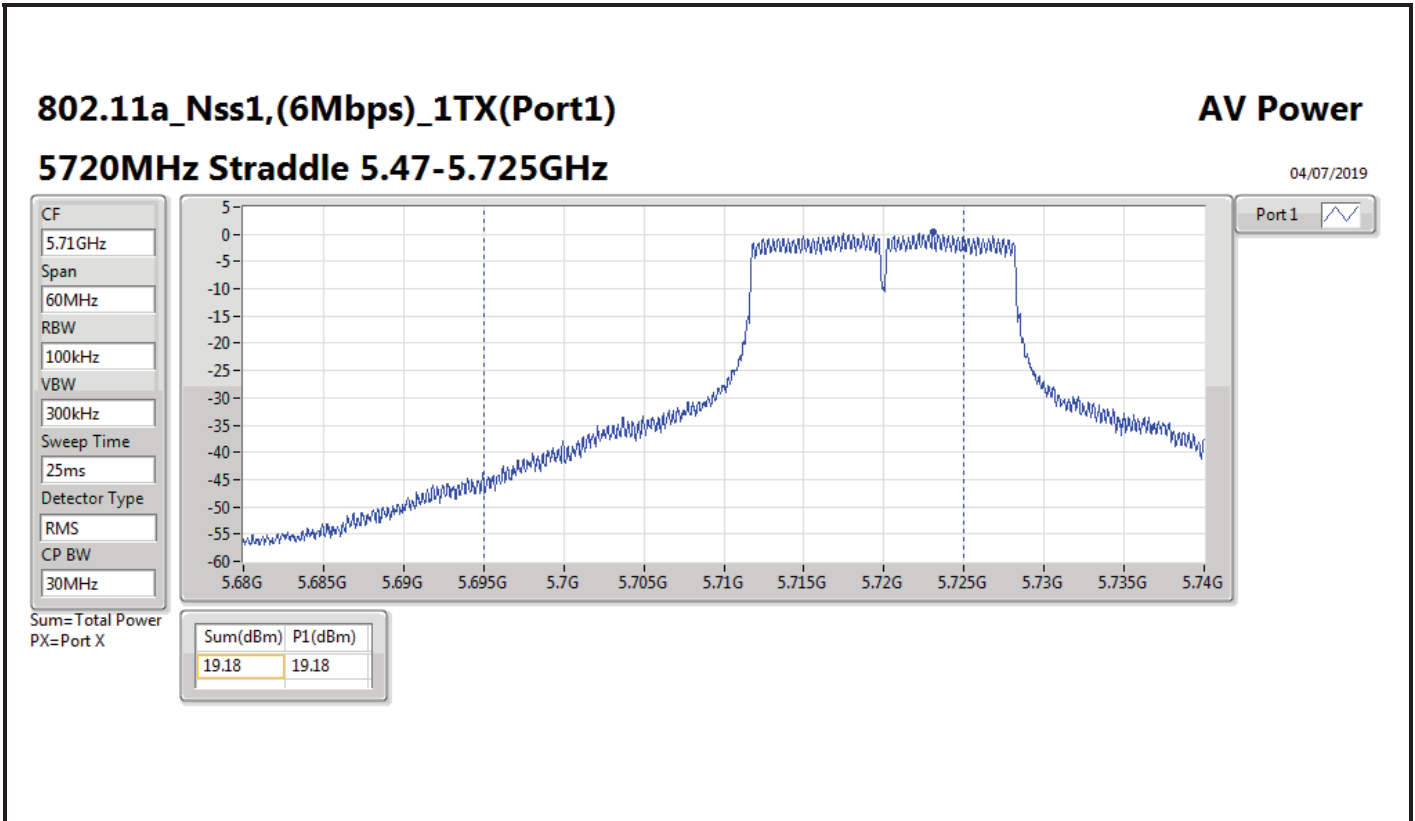

DG = Directional Gain; Port X = Port X output power

802.11a_Nss1,(6Mbps)_1TX(Port2)

AV Power

5720MHz Straddle 5.47-5.725GHz

04/07/2019

802.11a_Nss1,(6Mbps)_1TX(Port2)

AV Power

5720MHz Straddle 5.725-5.85GHz