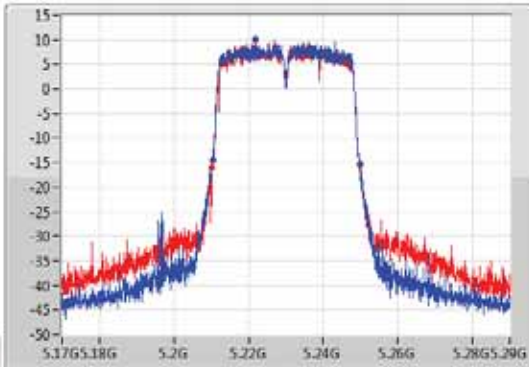

EBW

5230MHz

20/07/2019

CF
5.23GHz
Span
120MHz
RBW
500kHz
VBW
2MHz
Sweep Time
100ms
Detector Type
Peak

CF
5.23GHz
Span
120MHz
RBW
500kHz
VBW
2MHz
Sweep Time
100ms
Detector Type
Sample

26dB(Hz)	Fl-26dB(Hz)	Fh-26dB(Hz)	OBW(Hz)	Fl-OBW(Hz)	Fh-OBW(Hz)	Limit(Hz)	Port
39.6M	5.21028G	5.24998G	36.162M	5.211889G	5.248051G	Inf	1
39.84M	5.21008G	5.24992G	36.102M	5.211889G	5.247991G	Inf	2