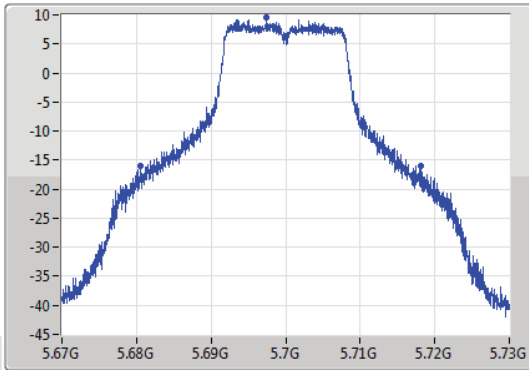

26dB(Hz)	Fl-26dB(Hz)	Fh-26dB(Hz)	OBW(Hz)	Fl-OBW(Hz)	Fh-OBW(Hz)	Limit(Hz)	Port
33.84M	5.30326G	5.3371G	17.841M	5.311094G	5.328936G	Inf	1

802.11a_Nss1,(6Mbps)_1TX

EBW

5700MHz

04/07/2019

CF
5.7GHz
Span
60MHz
RBW
500kHz
VBW
2MHz
Sweep Time
100ms
Detector Type
Peak
Port 1