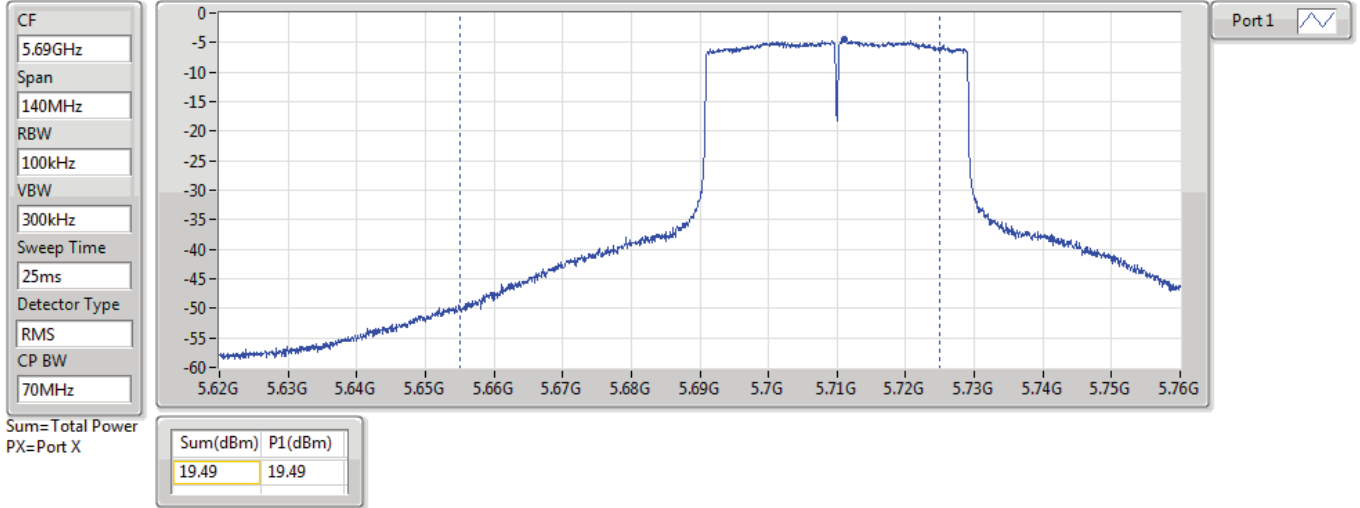

Port 1
Port 2

Sum=Total Power
PX=Port X

Sum(dBm)	P1(dBm)	P2(dBm)
15.53	12.64	12.39

802.11ax HEW40_Nss1,(MCS0)_1TX(Port1)

AV Power

5710MHz Straddle 5.47-5.725GHz

04/07/2019

802.11ax HEW40_Nss1,(MCS0)_1TX(Port1)