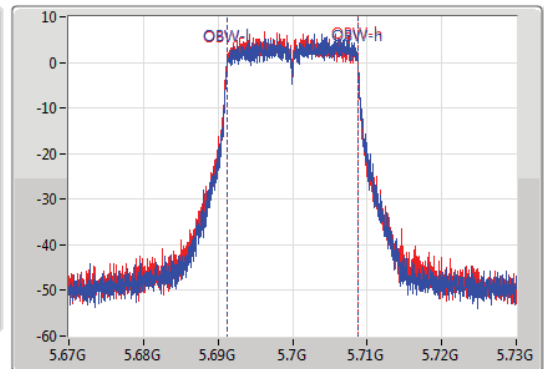

802.11ac VHT20-BF_Nss1,(MCS0)_2TX

EBW

5700MHz

20/07/2019

CF
5.7GHz
Span
60MHz
RBW
300kHz
VBW
1MHz
Sweep Time
100ms
Detector Type
Peak

CF
5.7GHz
Span
60MHz
RBW
200kHz
VBW
1MHz
Sweep Time
100ms
Detector Type
Sample