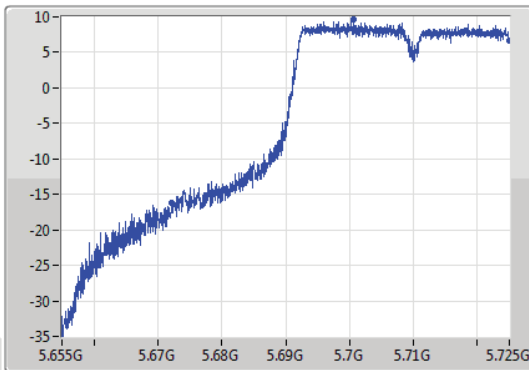

CF
5.69GHz
Span
70MHz
RBW
500kHz
VBW
2MHz
Sweep Time
100ms
Detector Type
Sample