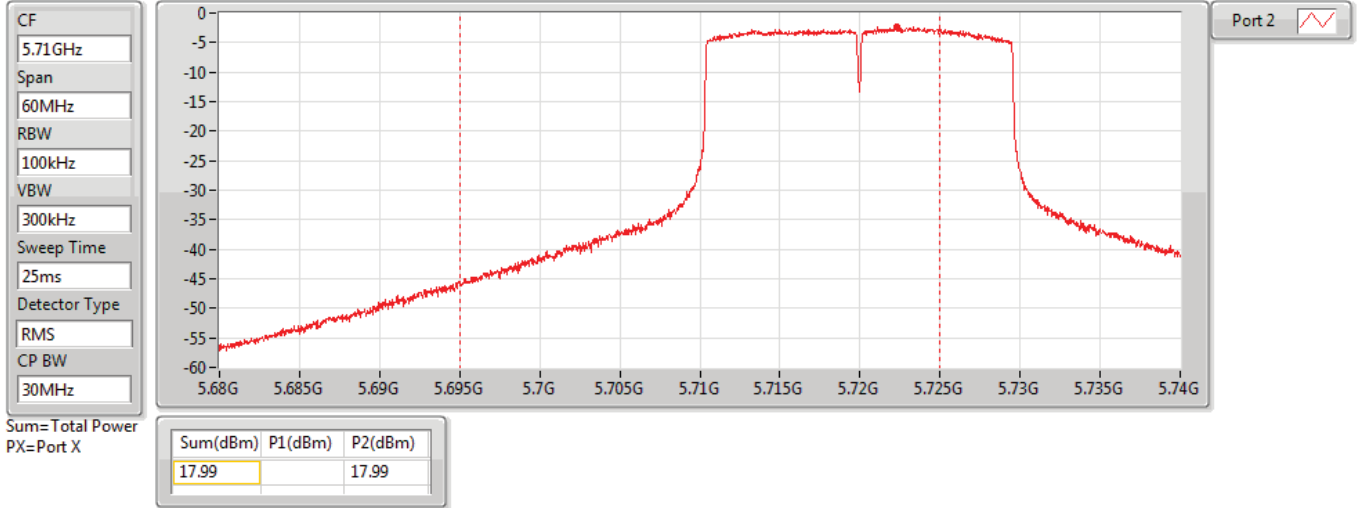

AV Power

5720MHz Straddle 5.725-5.85GHz

18/07/2019

802.11ax HEW20_Nss1,(MCS0)_1TX(Port2)

AV Power

5720MHz Straddle 5.47-5.725GHz

04/07/2019

802.11ax HEW20_Nss1,(MCS0)_1TX(Port2)