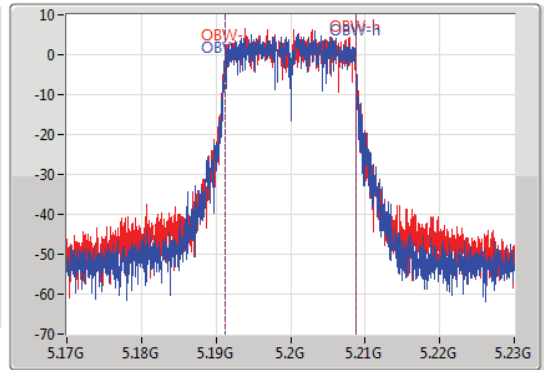

EBW

5200MHz

20/07/2019

CF
5.2GHz
Span
60MHz
RBW
300kHz
VBW
1MHz
Sweep Time
100ms
Detector Type
Peak

CF
5.2GHz
Span
60MHz
RBW
200kHz
VBW
1MHz
Sweep Time
100ms
Detector Type
Sample

26dB(Hz)	Fl-26dB(Hz)	Fh-26dB(Hz)	OBW(Hz)	Fl-OBW(Hz)	Fh-OBW(Hz)	Limit(Hz)	Port
20.64M	5.18965G	5.21029G	17.571M	5.191184G	5.208756G	Inf	1
20.43M	5.18971G	5.21014G	17.571M	5.191184G	5.208756G	Inf	2