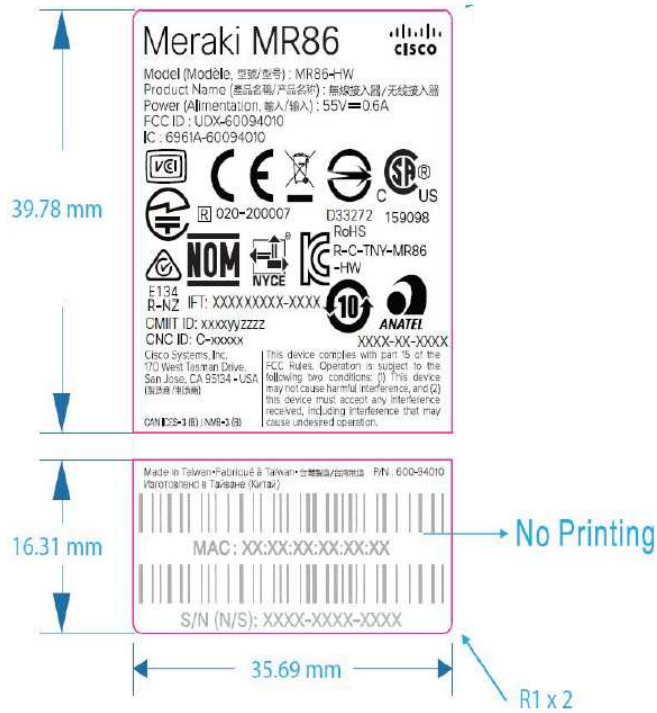

Label location

Brand: Cisco

Model: MR86-HW

FCC ID: UDX-60094010

IC : 6961A-60094010

Back side