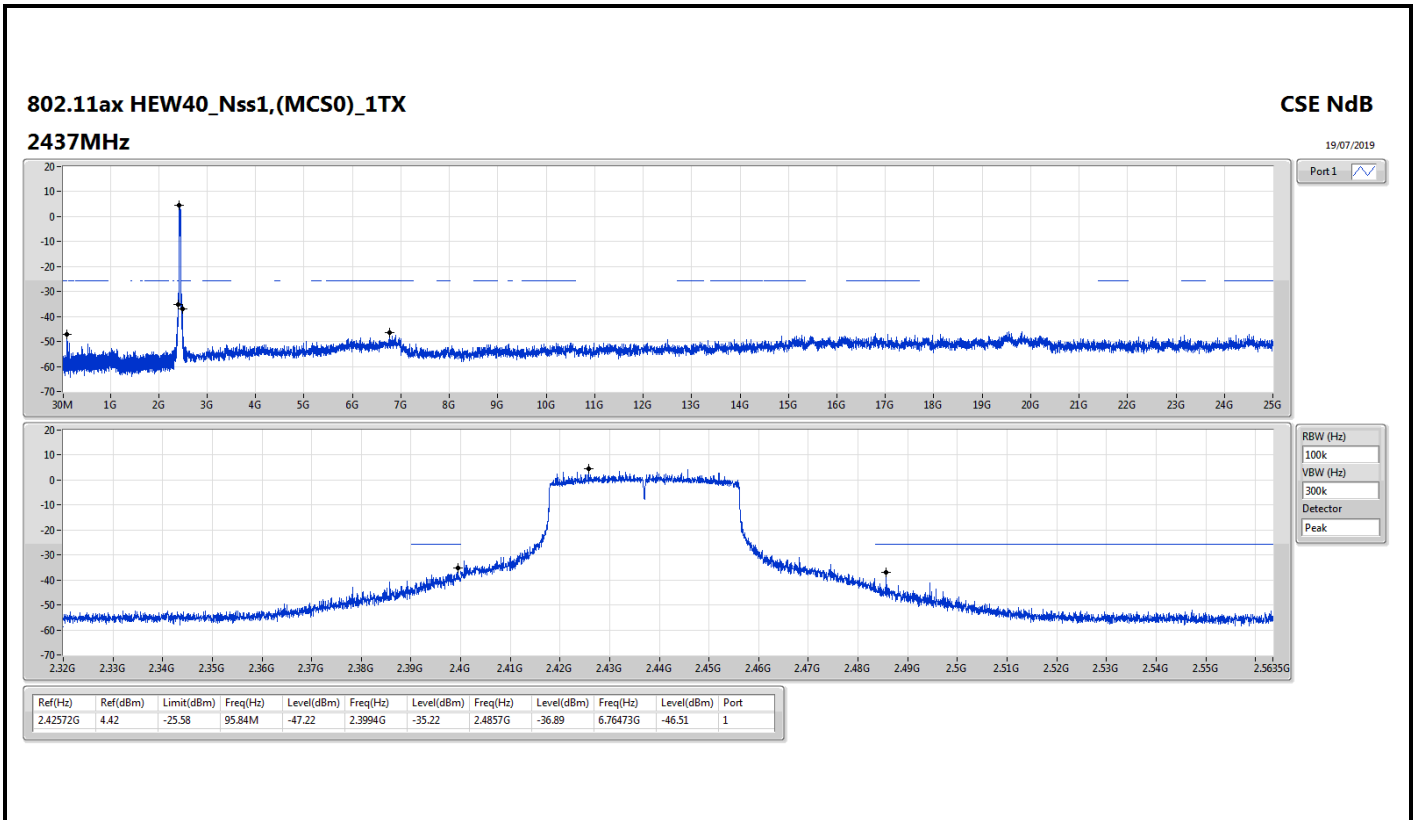

Result

Mode	Result	Ref (Hz)	Ref (dBm)	Limit (dBm)	Freq (Hz)	Level (dBm)	Freq (Hz)	Level (dBm)	Freq (Hz)	Level (dBm)	Freq (Hz)	Level (dBm)	Port
802.11b_Nss1,(1Mbps)_1TX	-	-	-	-	-	-	-	-	-	-	-	-	-
2412MHz	Pass	2.43599G	15.02	-14.98	159.9M	-47.36	2.39898G	-24.21	2.48536G	-51.90	9.64855G	-44.54	1
2437MHz	Pass	2.43599G	15.02	-14.98	575.8M	-48.76	2.399G	-32.97	2.48396G	-44.25	9.74689G	-33.10	1
2462MHz	Pass	2.43599G	15.02	-14.98	95.82M	-46.44	2.395G	-51.69	2.48652G	-46.54	16.53479G	-46.86	1
802.11g_Nss1,(6Mbps)_1TX	-	-	-	-	-	-	-	-	-	-	-	-	-
2412MHz	Pass	2.44196G	12.40	-17.60	159.9M	-47.27	2.39976G	-23.50	2.49936G	-51.84	16.40274G	-46.28	1
2437MHz	Pass	2.44196G	12.40	-17.60	159.9M	-48.88	2.39828G	-33.05	2.48382G	-39.95	16.88879G	-47.44	1
2462MHz	Pass	2.44196G	12.40	-17.60	159.9M	-47.87	2.3978G	-51.57	2.48352G	-40.84	17.49566G	-47.50	1
802.11ax HEW20_Nss1,(MCS0)_1TX	-	-	-	-	-	-	-	-	-	-	-	-	-
2412MHz	Pass	2.43198G	11.46	-18.54	95.82M	-47.52	2.39994G	-22.01	2.5104G	-51.23	17.18661G	-47.24	1
2437MHz	Pass	2.43198G	11.46	-18.54	95.82M	-47.73	2.39934G	-34.68	2.4837G	-43.42	24.39032G	-46.51	1
2462MHz	Pass	2.43198G	11.46	-18.54	159.9M	-48.10	2.39996G	-51.13	2.4837G	-41.48	16.37183G	-46.66	1
802.11ax HEW40_Nss1,(MCS0)_1TX	-	-	-	-	-	-	-	-	-	-	-	-	-
2422MHz	Pass	2.42572G	4.42	-25.58	95.84M	-47.19	2.39976G	-26.45	2.4845G	-49.27	15.11672G	-46.84	1
2437MHz	Pass	2.42572G	4.42	-25.58	95.84M	-47.22	2.3994G	-35.22	2.4857G	-36.89	6.76473G	-46.51	1
2452MHz	Pass	2.42572G	4.42	-25.58	95.84M	-47.80	2.39576G	-47.07	2.48942G	-39.34	24.82892G	-47.47	1