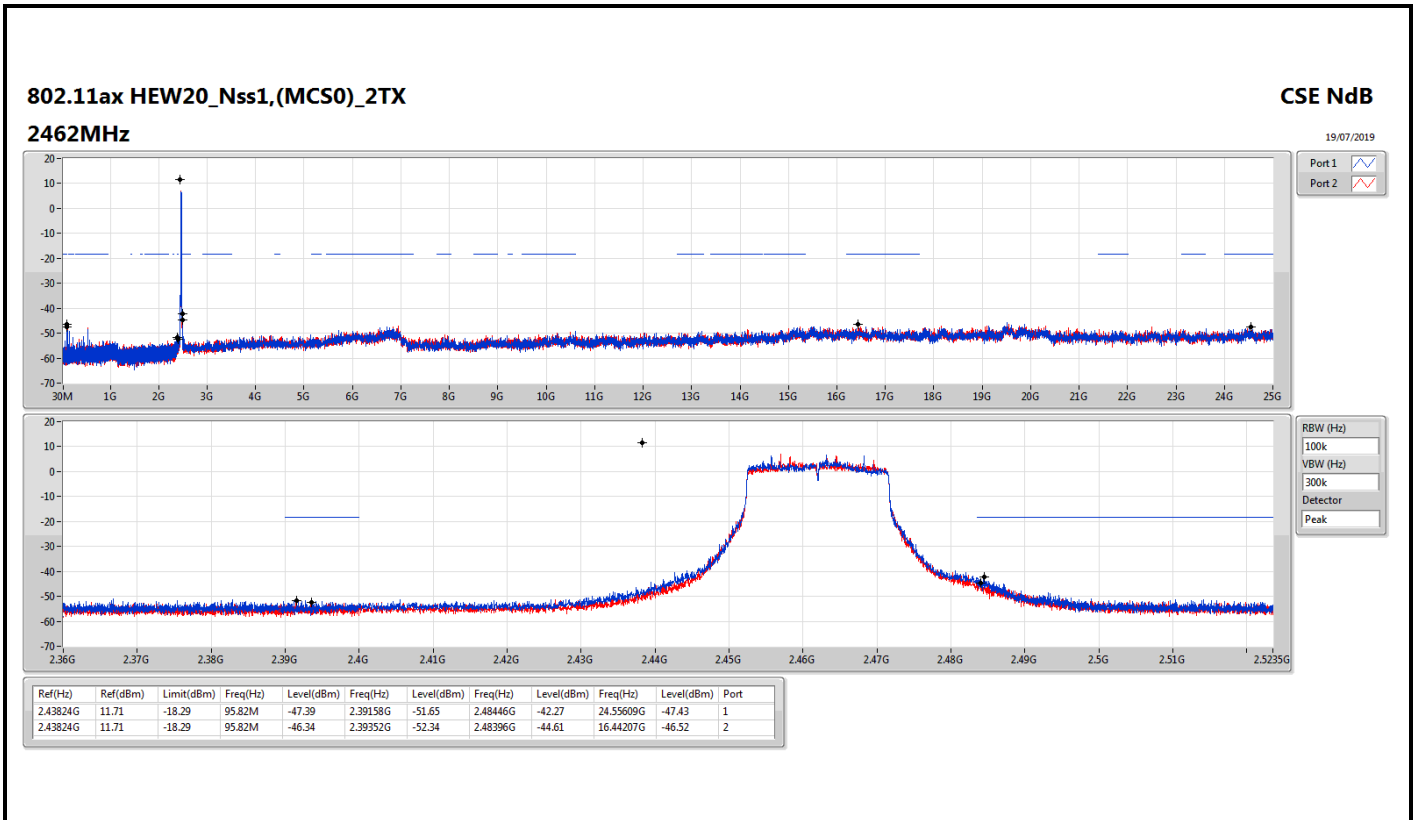

Result

Mode	Result	Ref (Hz)	Ref (dBm)	Limit (dBm)	Freq (Hz)	Level (dBm)	Freq (Hz)	Level (dBm)	Freq (Hz)	Level (dBm)	Freq (Hz)	Level (dBm)	Port
802.11b_Nss1,(1Mbps)_2TX	-	-	-	-	-	-	-	-	-	-	-	-	-
2412MHz	Pass	2.43599G	15.08	-14.92	95.82M	-47.04	2.398G	-27.32	2.4913G	-51.95	9.64855G	-46.19	1
2412MHz	Pass	2.43599G	15.08	-14.92	95.82M	-46.66	2.3985G	-27.93	2.49524G	-51.55	9.64855G	-43.78	2
2437MHz	Pass	2.43599G	15.08	-14.92	544.06M	-48.85	2.39898G	-32.33	2.48578G	-44.62	9.74689G	-32.92	1
2437MHz	Pass	2.43599G	15.08	-14.92	95.82M	-47.76	2.39952G	-34.27	2.488G	-46.41	9.74689G	-26.27	2
2462MHz	Pass	2.43599G	15.08	-14.92	544.06M	-47.73	2.3998G	-52.30	2.48846G	-47.45	24.45775G	-45.87	1
2462MHz	Pass	2.43599G	15.08	-14.92	95.82M	-48.62	2.3977G	-52.34	2.48896G	-48.76	16.54884G	-46.87	2
802.11g_Nss1,(6Mbps)_2TX	-	-	-	-	-	-	-	-	-	-	-	-	-
2412MHz	Pass	2.43198G	12.92	-17.08	95.82M	-46.41	2.39986G	-27.51	2.50044G	-51.53	15.22834G	-45.78	1
2412MHz	Pass	2.43198G	12.92	-17.08	544.06M	-48.38	2.39986G	-27.12	2.51296G	-50.32	16.43926G	-46.05	2
2437MHz	Pass	2.43198G	12.92	-17.08	544.06M	-46.65	2.39986G	-35.07	2.48356G	-40.85	15.20867G	-46.93	1
2437MHz	Pass	2.43198G	12.92	-17.08	544.06M	-46.03	2.39824G	-35.03	2.48448G	-42.43	5.9905G	-47.54	2
2462MHz	Pass	2.43198G	12.92	-17.08	544.06M	-46.81	2.39708G	-50.83	2.48356G	-42.46	6.79684G	-47.15	1
2462MHz	Pass	2.43198G	12.92	-17.08	95.82M	-46.35	2.3911G	-50.34	2.48386G	-46.16	16.25383G	-47.05	2
802.11ax HEW20_Nss1,(MCS0)_2TX	-	-	-	-	-	-	-	-	-	-	-	-	-
2412MHz	Pass	2.43824G	11.71	-18.29	95.82M	-47.28	2.39986G	-25.56	2.52262G	-51.25	24.35942G	-47.35	1
2412MHz	Pass	2.43824G	11.71	-18.29	95.82M	-47.67	2.39988G	-25.70	2.50422G	-50.39	17.11918G	-47.27	2
2437MHz	Pass	2.43824G	11.71	-18.29	95.82M	-47.06	2.39896G	-35.46	2.48364G	-43.85	16.91127G	-47.95	1
2437MHz	Pass	2.43824G	11.71	-18.29	95.82M	-46.04	2.39848G	-36.62	2.4842G	-43.78	16.50669G	-46.92	2
2462MHz	Pass	2.43824G	11.71	-18.29	95.82M	-47.39	2.39158G	-51.65	2.48446G	-42.27	24.55609G	-47.43	1
2462MHz	Pass	2.43824G	11.71	-18.29	95.82M	-46.34	2.39352G	-52.34	2.48396G	-44.61	16.44207G	-46.52	2
802.11ax HEW40_Nss1,(MCS0)_2TX	-	-	-	-	-	-	-	-	-	-	-	-	-
2422MHz	Pass	2.43198G	4.94	-25.06	95.84M	-47.40	2.39976G	-29.60	2.4841G	-49.86	15.21208G	-47.32	1
2422MHz	Pass	2.43198G	4.94	-25.06	95.84M	-48.40	2.39952G	-29.49	2.4851G	-50.66	24.15022G	-46.90	2
2437MHz	Pass	2.43198G	4.94	-25.06	95.84M	-46.85	2.392G	-37.17	2.48814G	-41.72	15.07465G	-47.69	1
2437MHz	Pass	2.43198G	4.94	-25.06	95.84M	-46.83	2.39784G	-37.50	2.48446G	-39.61	16.31707G	-46.84	2
2452MHz	Pass	2.43198G	4.94	-25.06	96.12M	-47.12	2.39904G	-51.03	2.48446G	-39.83	17.41646G	-47.34	1
2452MHz	Pass	2.43198G	4.94	-25.06	95.84M	-47.16	2.39832G	-51.99	2.48818G	-42.45	16.8219G	-47.24	2