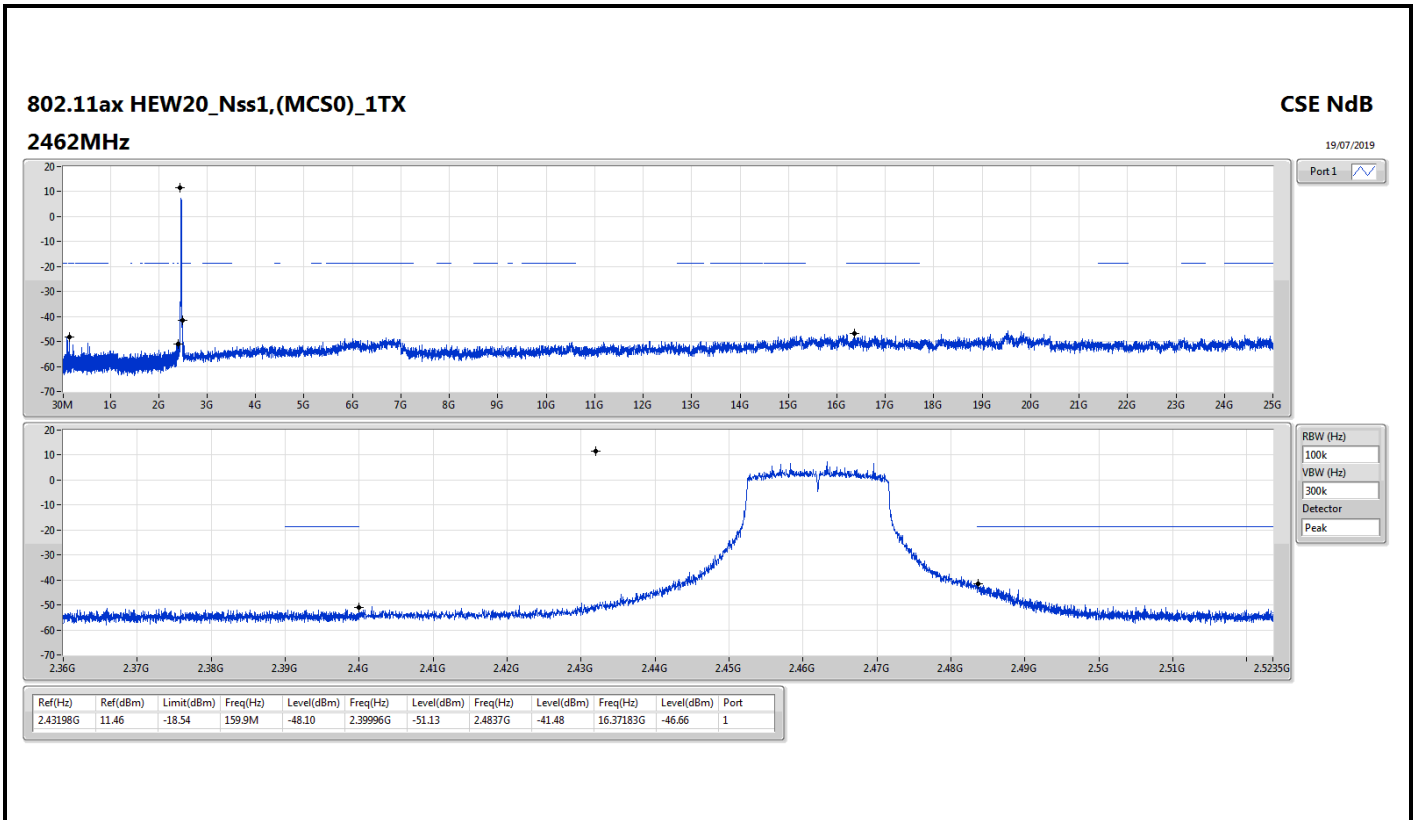

Result

Mode	Result	Ref (Hz)	Ref (dBm)	Limit (dBm)	Freq (Hz)	Level (dBm)	Freq (Hz)	Level (dBm)	Freq (Hz)	Level (dBm)	Freq (Hz)	Level (dBm)	Port
802.11b_Nss1,(1Mbps)_1TX	-	-	-	-	-	-	-	-	-	-	-	-	-
2412MHz	Pass	2.43599G	15.02	-14.98	159.9M	-47.36	2.39898G	-24.21	2.48536G	-51.90	9.64855G	-44.54	1
2437MHz	Pass	2.43599G	15.02	-14.98	575.8M	-48.76	2.399G	-32.97	2.48396G	-44.25	9.74689G	-33.10	1
2462MHz	Pass	2.43599G	15.02	-14.98	95.82M	-46.44	2.395G	-51.69	2.48652G	-46.54	16.53479G	-46.86	1
802.11g_Nss1,(6Mbps)_1TX	-	-	-	-	-	-	-	-	-	-	-	-	-
2412MHz	Pass	2.44196G	12.40	-17.60	159.9M	-47.27	2.39976G	-23.50	2.49936G	-51.84	16.40274G	-46.28	1
2437MHz	Pass	2.44196G	12.40	-17.60	159.9M	-48.88	2.39828G	-33.05	2.48382G	-39.95	16.88879G	-47.44	1
2462MHz	Pass	2.44196G	12.40	-17.60	159.9M	-47.87	2.3978G	-51.57	2.48352G	-40.84	17.49566G	-47.50	1
802.11ax HEW20_Nss1,(MCS0)_1TX	-	-	-	-	-	-	-	-	-	-	-	-	-
2412MHz	Pass	2.43198G	11.46	-18.54	95.82M	-47.52	2.39994G	-22.01	2.5104G	-51.23	17.18661G	-47.24	1
2437MHz	Pass	2.43198G	11.46	-18.54	95.82M	-47.73	2.39934G	-34.68	2.4837G	-43.42	24.39032G	-46.51	1
2462MHz	Pass	2.43198G	11.46	-18.54	159.9M	-48.10	2.39996G	-51.13	2.4837G	-41.48	16.37183G	-46.66	1
802.11ax HEW40_Nss1,(MCS0)_1TX	-	-	-	-	-	-	-	-	-	-	-	-	-
2422MHz	Pass	2.42572G	4.42	-25.58	95.84M	-47.19	2.39976G	-26.45	2.4845G	-49.27	15.11672G	-46.84	1
2437MHz	Pass	2.42572G	4.42	-25.58	95.84M	-47.22	2.3994G	-35.22	2.4857G	-36.89	6.76473G	-46.51	1
2452MHz	Pass	2.42572G	4.42	-25.58	95.84M	-47.80	2.39576G	-47.07	2.48942G	-39.34	24.82892G	-47.47	1