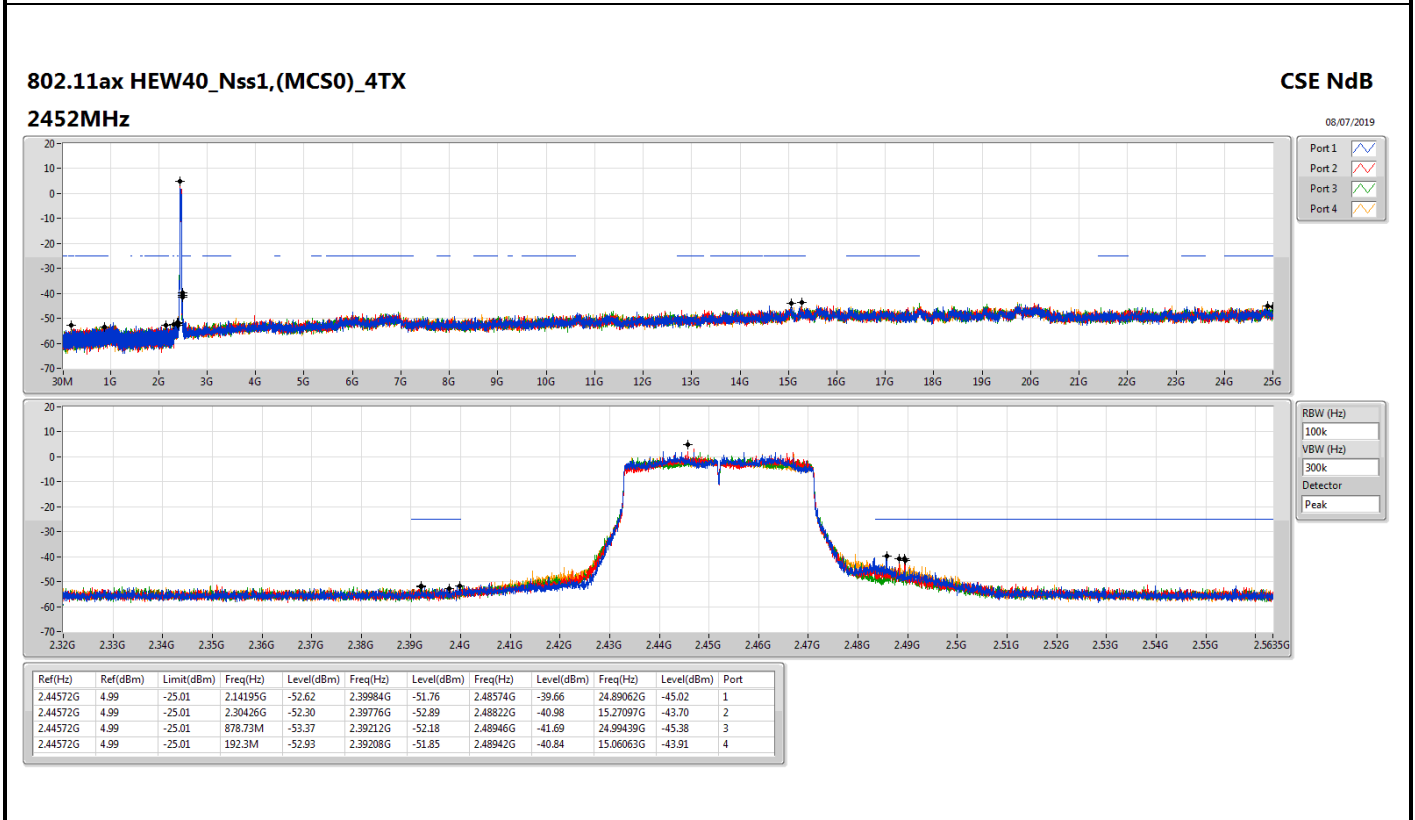

Mode	Result	Ref (Hz)	Ref (dBm)	Limit (dBm)	Freq (Hz)	Level (dBm)	Freq (Hz)	Level (dBm)	Freq (Hz)	Level (dBm)	Freq (Hz)	Level (dBm)	Port
2437MHz	Pass	2.44572G	4.99	-25.01	2.08299G	-53.38	2.39972G	-34.69	2.48366G	-40.93	15.25415G	-44.85	4
2452MHz	Pass	2.44572G	4.99	-25.01	2.14195G	-52.62	2.39984G	-51.76	2.48574G	-39.66	24.89062G	-45.02	1
2452MHz	Pass	2.44572G	4.99	-25.01	2.30426G	-52.30	2.39776G	-52.89	2.48822G	-40.98	15.27097G	-43.70	2
2452MHz	Pass	2.44572G	4.99	-25.01	878.73M	-53.37	2.39212G	-52.18	2.48946G	-41.69	24.99439G	-45.38	3
2452MHz	Pass	2.44572G	4.99	-25.01	192.3M	-52.93	2.39208G	-51.85	2.48942G	-40.84	15.06063G	-43.91	4

Summary

Mode	Result	Ref (Hz)	Ref (dBm)	Limit (dBm)	Freq (Hz)	Level (dBm)	Freq (Hz)	Level (dBm)	Freq (Hz)	Level (dBm)	Freq (Hz)	Level (dBm)	Port
2.4-2.4835GHz	-	-	-	-	-	-	-	-	-	-	-	-	-
802.11ax HEW20-BF_Nss1,(MCS0)_4TX	Pass	2.43599G	12.23	-17.77	1.95924G	-47.93	2.39984G	-26.23	2.50422G	-46.77	17.68952G	-39.86	1
802.11ax HEW40-BF_Nss1,(MCS0)_4TX	Pass	2.42597G	9.64	-20.36	714.14M	-48.06	2.39976G	-32.31	2.5627G	-46.95	16.57229G	-40.09	2