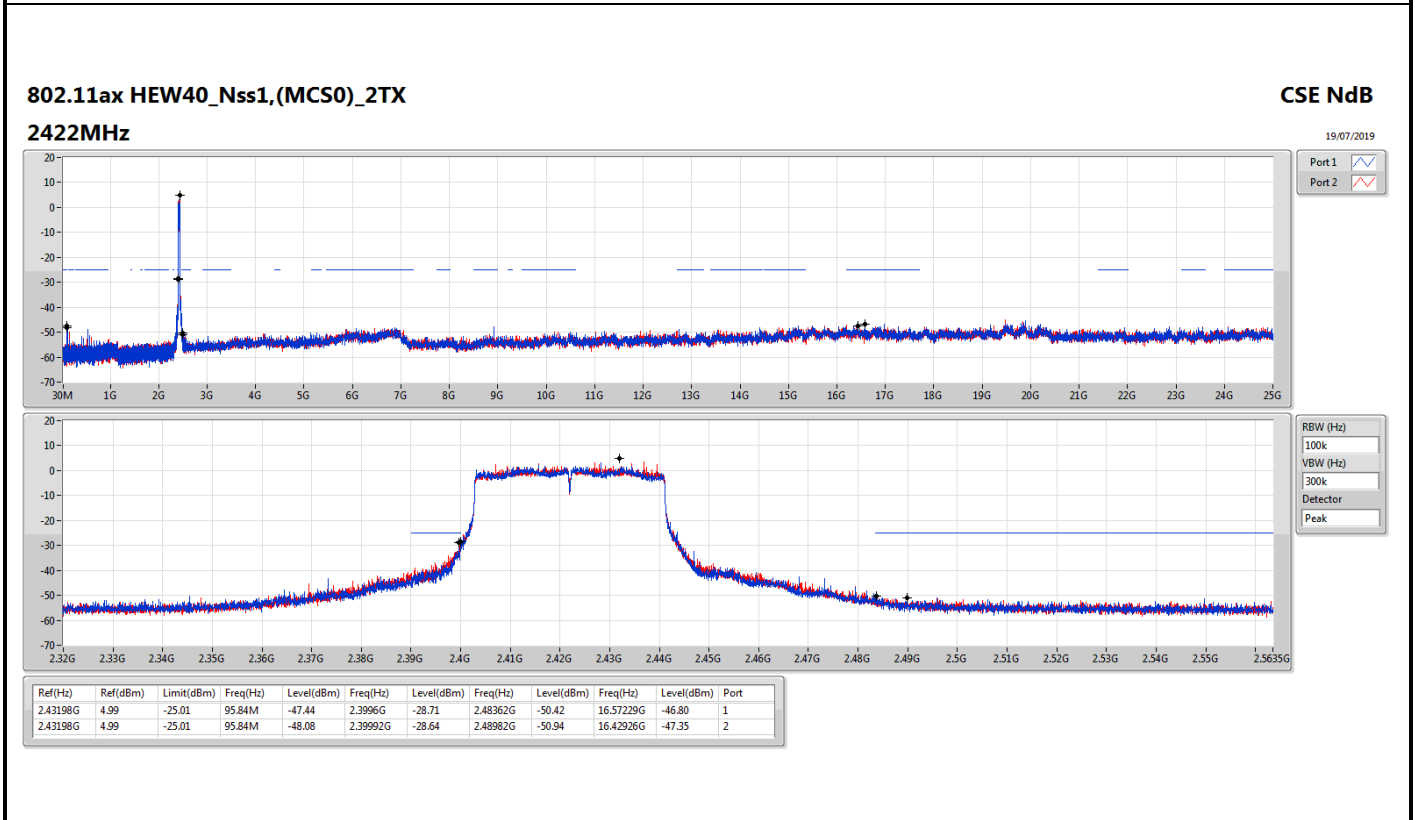

Result

Mode	Result	Ref (Hz)	Ref (dBm)	Limit (dBm)	Freq (Hz)	Level (dBm)	Freq (Hz)	Level (dBm)	Freq (Hz)	Level (dBm)	Freq (Hz)	Level (dBm)	Port
802.11b_Nss1,(1Mbps)_2TX	-	-	-	-	-	-	-	-	-	-	-	-	-
2412MHz	Pass	2.43799G	15.20	-14.80	95.82M	-47.89	2.3995G	-31.90	2.49334G	-51.66	15.13282G	-47.20	1
2412MHz	Pass	2.43799G	15.20	-14.80	95.82M	-47.04	2.3985G	-32.42	2.4934G	-51.84	17.03489G	-46.75	2
2437MHz	Pass	2.43799G	15.20	-14.80	544.06M	-48.48	2.3995G	-32.41	2.48444G	-44.14	9.74689G	-33.62	1
2437MHz	Pass	2.43799G	15.20	-14.80	95.82M	-48.26	2.3995G	-34.21	2.48398G	-45.24	9.74689G	-26.33	2
2462MHz	Pass	2.43799G	15.20	-14.80	543.77M	-49.39	2.3939G	-52.48	2.48696G	-47.23	24.72185G	-46.81	1
2462MHz	Pass	2.43799G	15.20	-14.80	544.06M	-49.49	2.39952G	-51.96	2.48896G	-48.23	6.86427G	-47.92	2
802.11g_Nss1,(6Mbps)_2TX	-	-	-	-	-	-	-	-	-	-	-	-	-
2412MHz	Pass	2.442G	12.91	-17.09	544.06M	-47.60	2.39986G	-26.29	2.50756G	-50.73	6.86708G	-47.18	1
2412MHz	Pass	2.442G	12.91	-17.09	95.82M	-47.10	2.39982G	-25.22	2.50032G	-49.91	24.52237G	-47.18	2
2437MHz	Pass	2.442G	12.91	-17.09	544.06M	-47.07	2.3976G	-35.97	2.48358G	-40.68	24.54204G	-46.95	1
2437MHz	Pass	2.442G	12.91	-17.09	95.82M	-46.52	2.39824G	-36.04	2.4845G	-42.69	9.74408G	-44.49	2
2462MHz	Pass	2.442G	12.91	-17.09	95.82M	-47.92	2.39358G	-51.37	2.48386G	-42.13	14.79848G	-46.46	1
2462MHz	Pass	2.442G	12.91	-17.09	95.82M	-45.69	2.39546G	-51.50	2.48392G	-44.34	17.47037G	-47.12	2
802.11ax HEW20_Nss1,(MCS0)_2TX	-	-	-	-	-	-	-	-	-	-	-	-	-
2412MHz	Pass	2.43194G	11.91	-18.09	95.82M	-46.87	2.39982G	-23.91	2.5191G	-51.14	13.57351G	-47.26	1
2412MHz	Pass	2.43194G	11.91	-18.09	544.06M	-46.62	2.39976G	-23.90	2.48378G	-50.68	16.42802G	-46.75	2
2437MHz	Pass	2.43194G	11.91	-18.09	95.82M	-46.41	2.3987G	-34.29	2.48484G	-44.04	16.84384G	-46.99	1
2437MHz	Pass	2.43194G	11.91	-18.09	95.82M	-47.54	2.39932G	-37.09	2.48414G	-44.45	9.74969G	-46.92	2
2462MHz	Pass	2.43194G	11.91	-18.09	95.82M	-46.09	2.39614G	-51.69	2.48408G	-44.03	17.4198G	-47.37	1
2462MHz	Pass	2.43194G	11.91	-18.09	95.82M	-46.09	2.39616G	-52.03	2.48408G	-45.15	15.14405G	-47.29	2
802.11ax HEW40_Nss1,(MCS0)_2TX	-	-	-	-	-	-	-	-	-	-	-	-	-
2422MHz	Pass	2.43198G	4.99	-25.01	95.84M	-47.44	2.3996G	-28.71	2.48362G	-50.42	16.57229G	-46.80	1
2422MHz	Pass	2.43198G	4.99	-25.01	95.84M	-48.08	2.39992G	-28.64	2.48982G	-50.94	16.42926G	-47.35	2
2437MHz	Pass	2.43198G	4.99	-25.01	95.84M	-47.68	2.39952G	-36.40	2.48454G	-40.39	17.47536G	-47.21	1
2437MHz	Pass	2.43198G	4.99	-25.01	95.84M	-47.96	2.39948G	-37.28	2.48578G	-41.82	16.84714G	-46.77	2
2452MHz	Pass	2.43198G	4.99	-25.01	544.11M	-47.57	2.39828G	-49.58	2.48946G	-38.36	24.87099G	-47.33	1
2452MHz	Pass	2.43198G	4.99	-25.01	95.84M	-47.14	2.39796G	-51.80	2.48946G	-40.77	17.10796G	-46.84	2