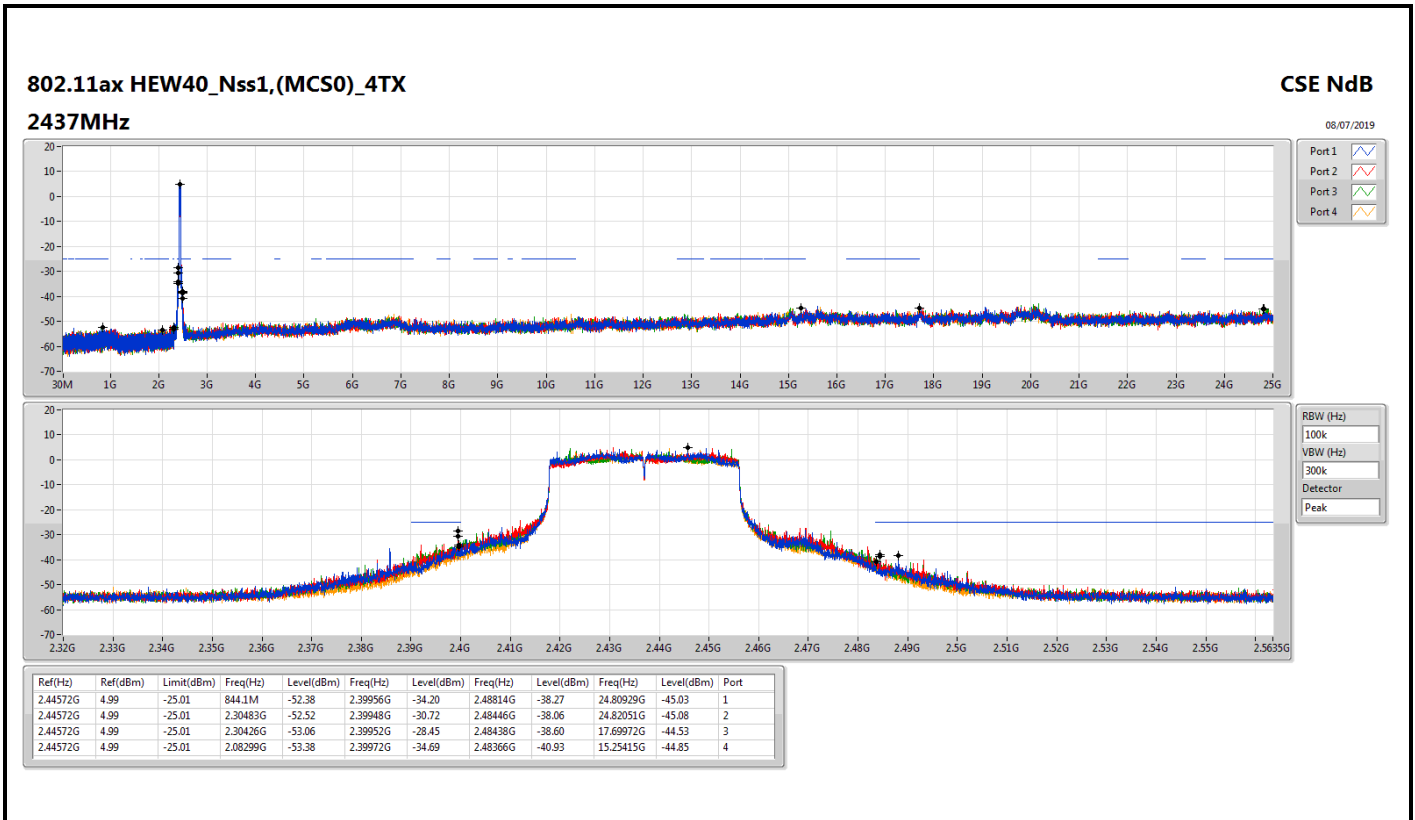

Mode	Result	Ref (Hz)	Ref (dBm)	Limit (dBm)	Freq (Hz)	Level (dBm)	Freq (Hz)	Level (dBm)	Freq (Hz)	Level (dBm)	Freq (Hz)	Level (dBm)	Port
2437MHz	Pass	2.44572G	4.99	-25.01	2.08299G	-53.38	2.39972G	-34.69	2.48366G	-40.93	15.25415G	-44.85	4
2452MHz	Pass	2.44572G	4.99	-25.01	2.14195G	-52.62	2.39984G	-51.76	2.48574G	-39.66	24.89062G	-45.02	1
2452MHz	Pass	2.44572G	4.99	-25.01	2.30426G	-52.30	2.39776G	-52.89	2.48822G	-40.98	15.27097G	-43.70	2
2452MHz	Pass	2.44572G	4.99	-25.01	878.73M	-53.37	2.39212G	-52.18	2.48946G	-41.69	24.99439G	-45.38	3
2452MHz	Pass	2.44572G	4.99	-25.01	192.3M	-52.93	2.39208G	-51.85	2.48942G	-40.84	15.06063G	-43.91	4

Summary

Mode	Result	Ref (Hz)	Ref (dBm)	Limit (dBm)	Freq (Hz)	Level (dBm)	Freq (Hz)	Level (dBm)	Freq (Hz)	Level (dBm)	Freq (Hz)	Level (dBm)	Port
2.4-2.4835GHz	-	-	-	-	-	-	-	-	-	-	-	-	-
802.11ax HEW20-BF_Nss1,(MCS0)_4TX	Pass	2.43599G	12.23	-17.77	1.95924G	-47.93	2.39984G	-26.23	2.50422G	-46.77	17.68952G	-39.86	1
802.11ax HEW40-BF_Nss1,(MCS0)_4TX	Pass	2.42597G	9.64	-20.36	714.14M	-48.06	2.39976G	-32.31	2.5627G	-46.95	16.57229G	-40.09	2