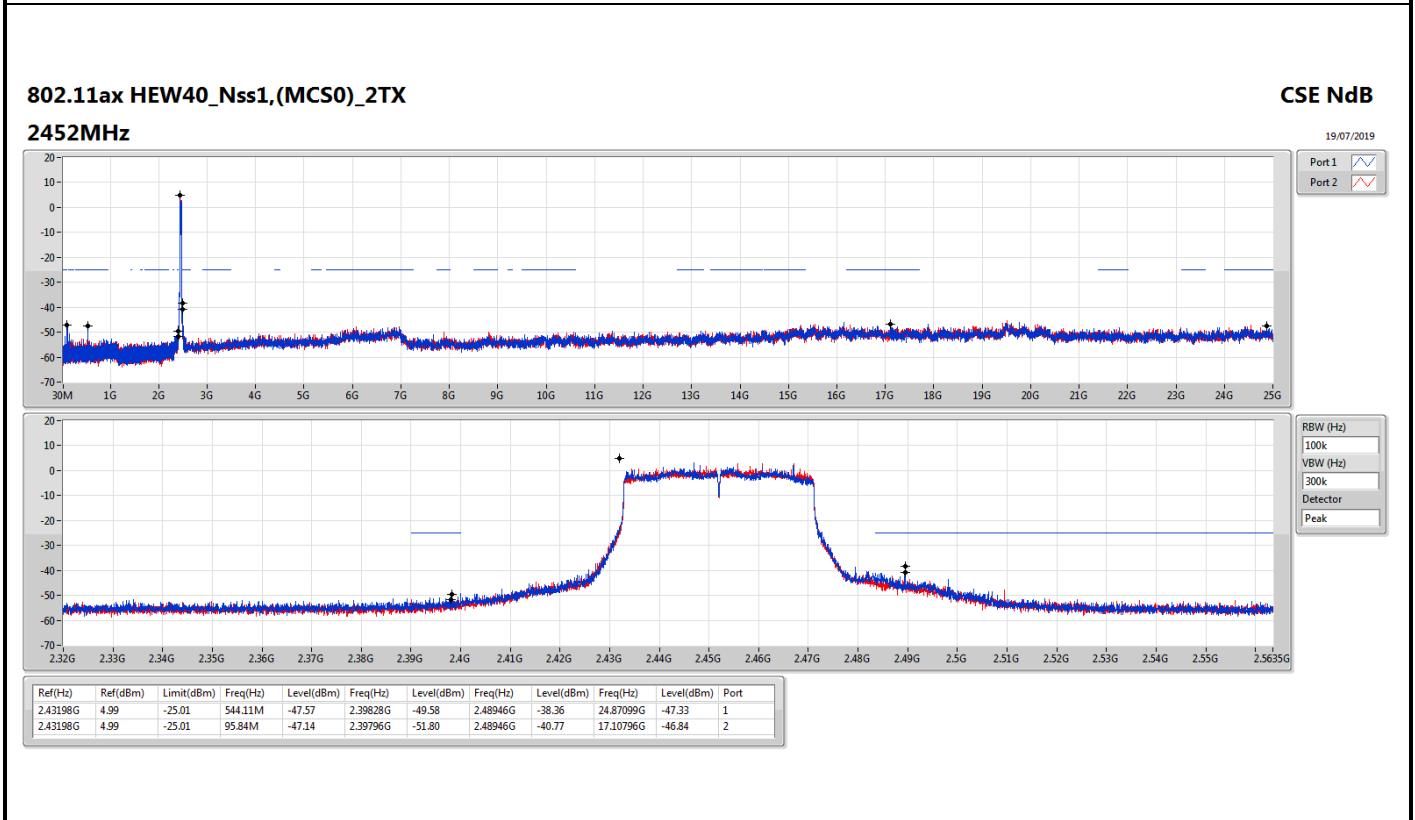

Summary

Mode	Result	Ref (Hz)	Ref (dBm)	Limit (dBm)	Freq (Hz)	Level (dBm)	Freq (Hz)	Level (dBm)	Freq (Hz)	Level (dBm)	Freq (Hz)	Level (dBm)	Port
2.4-2.4835GHz	-	-	-	-	-	-	-	-	-	-	-	-	-
802.11ax HEW20-BF_Nss1,(MCS0)_2TX	Pass	2.43649G	10.60	-19.40	159.9M	-39.63	2.39982G	-25.53	2.493G	-46.48	24.89324G	-41.61	2
802.11ax HEW40-BF_Nss1,(MCS0)_2TX	Pass	2.42597G	11.12	-18.88	159.96M	-39.85	2.39052G	-44.27	2.48666G	-28.57	16.40963G	-41.80	2