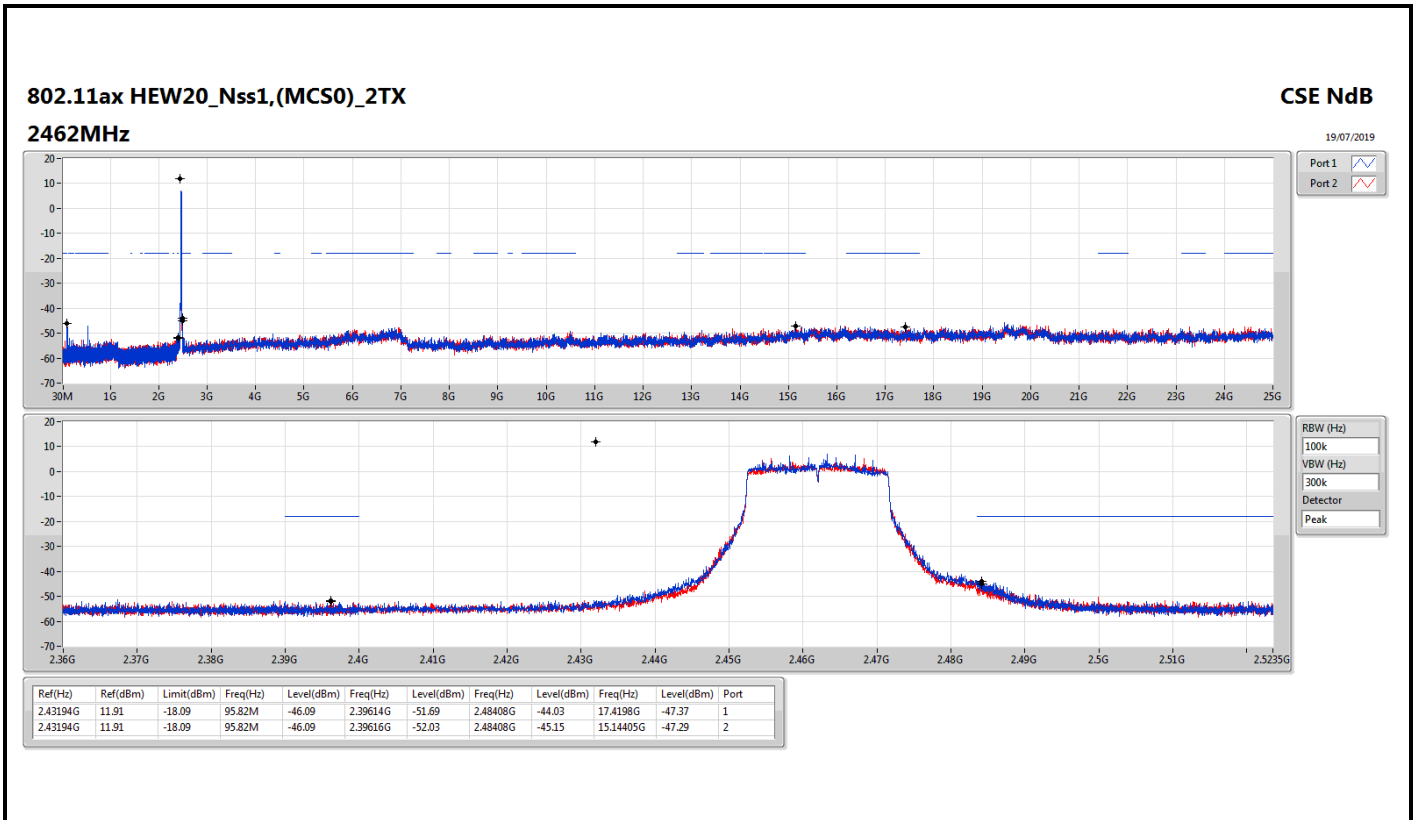

Result

Mode	Result	Ref (Hz)	Ref (dBm)	Limit (dBm)	Freq (Hz)	Level (dBm)	Freq (Hz)	Level (dBm)	Freq (Hz)	Level (dBm)	Freq (Hz)	Level (dBm)	Port
802.11b_Nss1,(1Mbps)_2TX	-	-	-	-	-	-	-	-	-	-	-	-	-
2412MHz	Pass	2.43799G	15.20	-14.80	95.82M	-47.89	2.3995G	-31.90	2.49334G	-51.66	15.13282G	-47.20	1
2412MHz	Pass	2.43799G	15.20	-14.80	95.82M	-47.04	2.3985G	-32.42	2.4934G	-51.84	17.03489G	-46.75	2
2437MHz	Pass	2.43799G	15.20	-14.80	544.06M	-48.48	2.3995G	-32.41	2.48444G	-44.14	9.74689G	-33.62	1
2437MHz	Pass	2.43799G	15.20	-14.80	95.82M	-48.26	2.3995G	-34.21	2.48398G	-45.24	9.74689G	-26.33	2
2462MHz	Pass	2.43799G	15.20	-14.80	543.77M	-49.39	2.3939G	-52.48	2.48696G	-47.23	24.72185G	-46.81	1
2462MHz	Pass	2.43799G	15.20	-14.80	544.06M	-49.49	2.39952G	-51.96	2.48896G	-48.23	6.86427G	-47.92	2
802.11g_Nss1,(6Mbps)_2TX	-	-	-	-	-	-	-	-	-	-	-	-	-
2412MHz	Pass	2.442G	12.91	-17.09	544.06M	-47.60	2.39986G	-26.29	2.50756G	-50.73	6.86708G	-47.18	1
2412MHz	Pass	2.442G	12.91	-17.09	95.82M	-47.10	2.39982G	-25.22	2.50032G	-49.91	24.52237G	-47.18	2
2437MHz	Pass	2.442G	12.91	-17.09	544.06M	-47.07	2.3976G	-35.97	2.48358G	-40.68	24.54204G	-46.95	1
2437MHz	Pass	2.442G	12.91	-17.09	95.82M	-46.52	2.39824G	-36.04	2.4845G	-42.69	9.74408G	-44.49	2
2462MHz	Pass	2.442G	12.91	-17.09	95.82M	-47.92	2.39358G	-51.37	2.48386G	-42.13	14.79848G	-46.46	1
2462MHz	Pass	2.442G	12.91	-17.09	95.82M	-45.69	2.39546G	-51.50	2.48392G	-44.34	17.47037G	-47.12	2
802.11ax HEW20_Nss1,(MCS0)_2TX	-	-	-	-	-	-	-	-	-	-	-	-	-
2412MHz	Pass	2.43194G	11.91	-18.09	95.82M	-46.87	2.39982G	-23.91	2.5191G	-51.14	13.57351G	-47.26	1
2412MHz	Pass	2.43194G	11.91	-18.09	544.06M	-46.62	2.39976G	-23.90	2.48378G	-50.68	16.42802G	-46.75	2
2437MHz	Pass	2.43194G	11.91	-18.09	95.82M	-46.41	2.3987G	-34.29	2.48484G	-44.04	16.84384G	-46.99	1
2437MHz	Pass	2.43194G	11.91	-18.09	95.82M	-47.54	2.39932G	-37.09	2.48414G	-44.45	9.74969G	-46.92	2
2462MHz	Pass	2.43194G	11.91	-18.09	95.82M	-46.09	2.39614G	-51.69	2.48408G	-44.03	17.4198G	-47.37	1
2462MHz	Pass	2.43194G	11.91	-18.09	95.82M	-46.09	2.39616G	-52.03	2.48408G	-45.15	15.14405G	-47.29	2
802.11ax HEW40_Nss1,(MCS0)_2TX	-	-	-	-	-	-	-	-	-	-	-	-	-
2422MHz	Pass	2.43198G	4.99	-25.01	95.84M	-47.44	2.3996G	-28.71	2.48362G	-50.42	16.57229G	-46.80	1
2422MHz	Pass	2.43198G	4.99	-25.01	95.84M	-48.08	2.39992G	-28.64	2.48982G	-50.94	16.42926G	-47.35	2
2437MHz	Pass	2.43198G	4.99	-25.01	95.84M	-47.68	2.39952G	-36.40	2.48454G	-40.39	17.47536G	-47.21	1
2437MHz	Pass	2.43198G	4.99	-25.01	95.84M	-47.96	2.39948G	-37.28	2.48578G	-41.82	16.84714G	-46.77	2
2452MHz	Pass	2.43198G	4.99	-25.01	544.11M	-47.57	2.39828G	-49.58	2.48946G	-38.36	24.87099G	-47.33	1
2452MHz	Pass	2.43198G	4.99	-25.01	95.84M	-47.14	2.39796G	-51.80	2.48946G	-40.77	17.10796G	-46.84	2