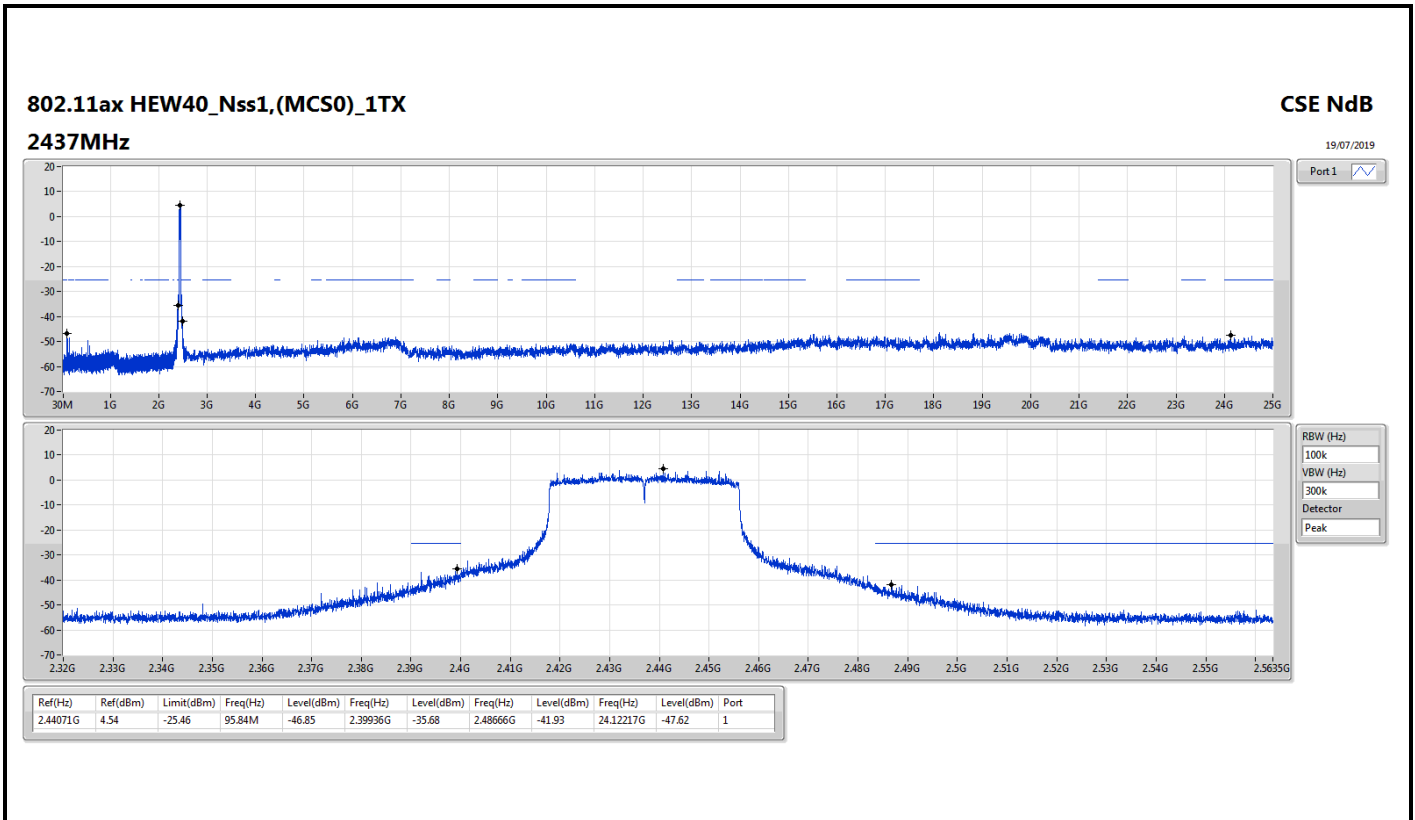

Result

Mode	Result	Ref (Hz)	Ref (dBm)	Limit (dBm)	Freq (Hz)	Level (dBm)	Freq (Hz)	Level (dBm)	Freq (Hz)	Level (dBm)	Freq (Hz)	Level (dBm)	Port
802.11b_Nss1,(1Mbps)_1TX	-	-	-	-	-	-	-	-	-	-	-	-	-
2412MHz	Pass	2.43599G	15.11	-14.89	95.82M	-48.02	2.39848G	-28.26	2.5031G	-52.02	16.75674G	-47.04	1
2437MHz	Pass	2.43599G	15.11	-14.89	544.06M	-48.26	2.39902G	-33.29	2.48402G	-45.59	9.74689G	-32.58	1
2462MHz	Pass	2.43599G	15.11	-14.89	95.82M	-46.67	2.39036G	-52.16	2.48846G	-48.79	15.13844G	-47.54	1
802.11g_Nss1,(6Mbps)_1TX	-	-	-	-	-	-	-	-	-	-	-	-	-
2412MHz	Pass	2.44196G	12.38	-17.62	95.82M	-48.26	2.39948G	-25.93	2.49564G	-51.65	6.77437G	-46.77	1
2437MHz	Pass	2.44196G	12.38	-17.62	159.9M	-47.61	2.39862G	-34.44	2.48358G	-39.25	15.16653G	-46.36	1
2462MHz	Pass	2.44196G	12.38	-17.62	95.82M	-47.23	2.39144G	-51.70	2.48382G	-42.83	15.12158G	-46.98	1
802.11ax HEW20_Nss1,(MCS0)_1TX	-	-	-	-	-	-	-	-	-	-	-	-	-
2412MHz	Pass	2.44196G	12.07	-17.93	95.82M	-46.87	2.39954G	-22.77	2.486G	-50.99	23.46317G	-47.42	1
2437MHz	Pass	2.44196G	12.07	-17.93	95.82M	-47.72	2.39632G	-34.54	2.48386G	-39.84	16.55726G	-46.68	1
2462MHz	Pass	2.44196G	12.07	-17.93	95.82M	-47.02	2.39562G	-51.37	2.48372G	-40.68	16.81574G	-46.96	1
802.11ax HEW40_Nss1,(MCS0)_1TX	-	-	-	-	-	-	-	-	-	-	-	-	-
2422MHz	Pass	2.44071G	4.54	-25.46	95.84M	-46.97	2.3998G	-29.05	2.48382G	-47.57	24.11095G	-47.45	1
2437MHz	Pass	2.44071G	4.54	-25.46	95.84M	-46.85	2.39936G	-35.68	2.48666G	-41.93	24.12217G	-47.62	1
2452MHz	Pass	2.44071G	4.54	-25.46	95.84M	-49.18	2.39568G	-50.81	2.48446G	-39.75	16.54424G	-46.28	1