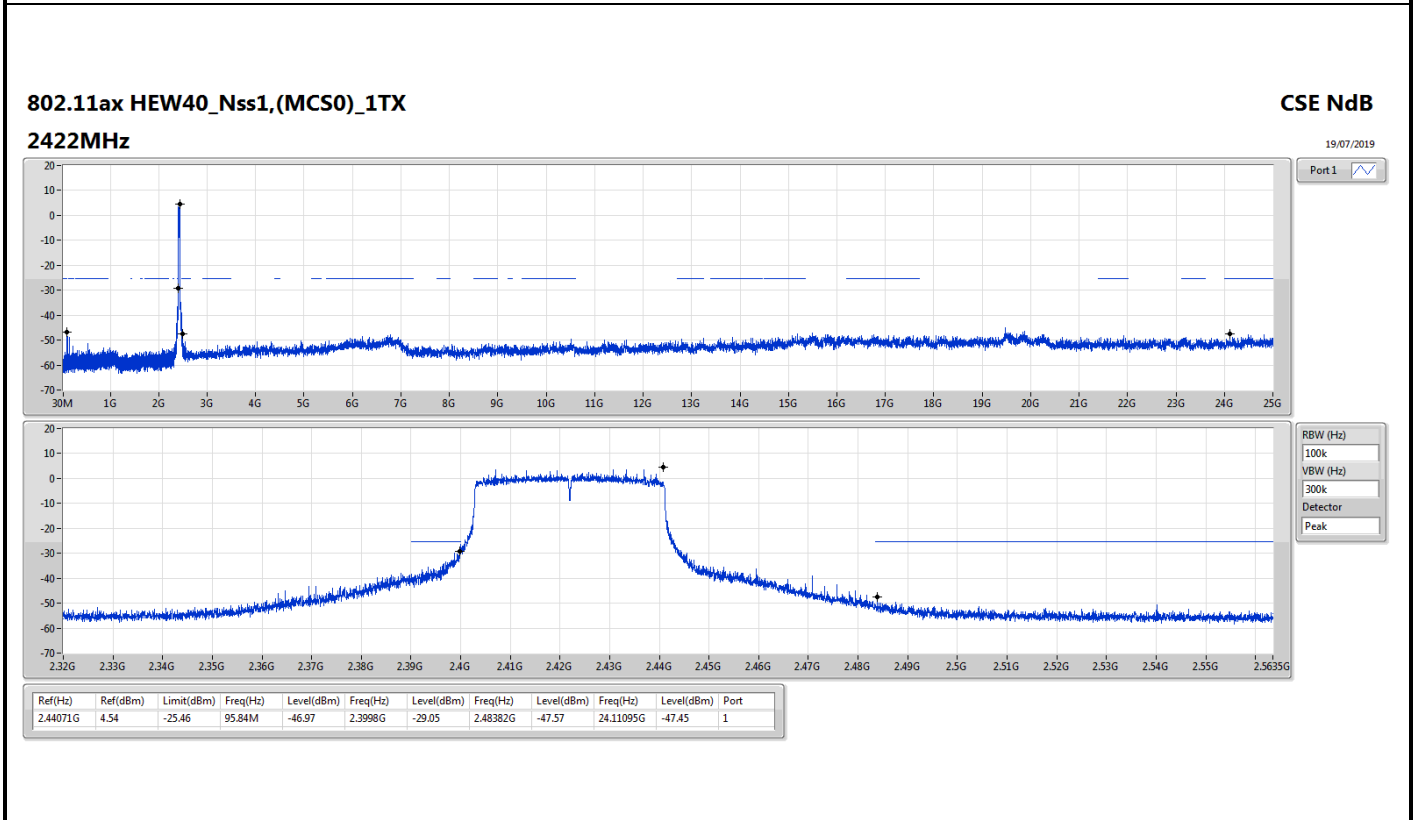

Result

Mode	Result	Ref (Hz)	Ref (dBm)	Limit (dBm)	Freq (Hz)	Level (dBm)	Freq (Hz)	Level (dBm)	Freq (Hz)	Level (dBm)	Freq (Hz)	Level (dBm)	Port
802.11b_Nss1,(1Mbps)_1TX	-	-	-	-	-	-	-	-	-	-	-	-	-
2412MHz	Pass	2.43599G	15.11	-14.89	95.82M	-48.02	2.39848G	-28.26	2.5031G	-52.02	16.75674G	-47.04	1
2437MHz	Pass	2.43599G	15.11	-14.89	544.06M	-48.26	2.39902G	-33.29	2.48402G	-45.59	9.74689G	-32.58	1
2462MHz	Pass	2.43599G	15.11	-14.89	95.82M	-46.67	2.39036G	-52.16	2.48846G	-48.79	15.13844G	-47.54	1
802.11g_Nss1,(6Mbps)_1TX	-	-	-	-	-	-	-	-	-	-	-	-	-
2412MHz	Pass	2.44196G	12.38	-17.62	95.82M	-48.26	2.39948G	-25.93	2.49564G	-51.65	6.77437G	-46.77	1
2437MHz	Pass	2.44196G	12.38	-17.62	159.9M	-47.61	2.39862G	-34.44	2.48358G	-39.25	15.16653G	-46.36	1
2462MHz	Pass	2.44196G	12.38	-17.62	95.82M	-47.23	2.39144G	-51.70	2.48382G	-42.83	15.12158G	-46.98	1
802.11ax HEW20_Nss1,(MCS0)_1TX	-	-	-	-	-	-	-	-	-	-	-	-	-
2412MHz	Pass	2.44196G	12.07	-17.93	95.82M	-46.87	2.39954G	-22.77	2.486G	-50.99	23.46317G	-47.42	1
2437MHz	Pass	2.44196G	12.07	-17.93	95.82M	-47.72	2.39632G	-34.54	2.48386G	-39.84	16.55726G	-46.68	1
2462MHz	Pass	2.44196G	12.07	-17.93	95.82M	-47.02	2.39562G	-51.37	2.48372G	-40.68	16.81574G	-46.96	1
802.11ax HEW40_Nss1,(MCS0)_1TX	-	-	-	-	-	-	-	-	-	-	-	-	-
2422MHz	Pass	2.44071G	4.54	-25.46	95.84M	-46.97	2.3998G	-29.05	2.48382G	-47.57	24.11095G	-47.45	1
2437MHz	Pass	2.44071G	4.54	-25.46	95.84M	-46.85	2.39936G	-35.68	2.48666G	-41.93	24.12217G	-47.62	1
2452MHz	Pass	2.44071G	4.54	-25.46	95.84M	-49.18	2.39568G	-50.81	2.48446G	-39.75	16.54424G	-46.28	1