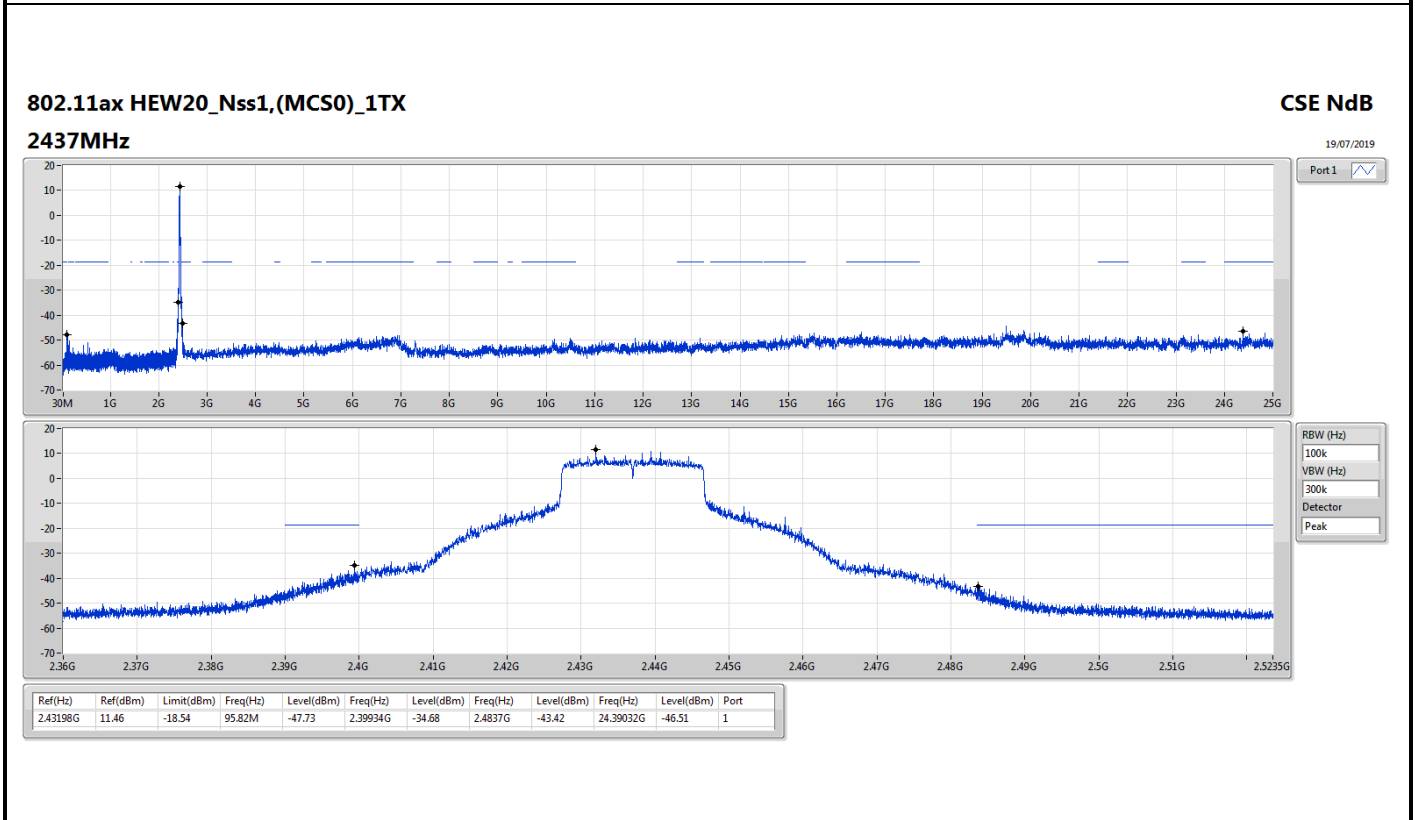

Result

Mode	Result	Ref (Hz)	Ref (dBm)	Limit (dBm)	Freq (Hz)	Level (dBm)	Freq (Hz)	Level (dBm)	Freq (Hz)	Level (dBm)	Freq (Hz)	Level (dBm)	Port
802.11b_Nss1,(1Mbps)_1TX	-	-	-	-	-	-	-	-	-	-	-	-	-
2412MHz	Pass	2.43599G	15.02	-14.98	159.9M	-47.36	2.39898G	-24.21	2.48536G	-51.90	9.64855G	-44.54	1
2437MHz	Pass	2.43599G	15.02	-14.98	575.8M	-48.76	2.399G	-32.97	2.48396G	-44.25	9.74689G	-33.10	1
2462MHz	Pass	2.43599G	15.02	-14.98	95.82M	-46.44	2.395G	-51.69	2.48652G	-46.54	16.53479G	-46.86	1
802.11g_Nss1,(6Mbps)_1TX	-	-	-	-	-	-	-	-	-	-	-	-	-
2412MHz	Pass	2.44196G	12.40	-17.60	159.9M	-47.27	2.39976G	-23.50	2.49936G	-51.84	16.40274G	-46.28	1
2437MHz	Pass	2.44196G	12.40	-17.60	159.9M	-48.88	2.39828G	-33.05	2.48382G	-39.95	16.88879G	-47.44	1
2462MHz	Pass	2.44196G	12.40	-17.60	159.9M	-47.87	2.3978G	-51.57	2.48352G	-40.84	17.49566G	-47.50	1
802.11ax HEW20_Nss1,(MCS0)_1TX	-	-	-	-	-	-	-	-	-	-	-	-	-
2412MHz	Pass	2.43198G	11.46	-18.54	95.82M	-47.52	2.39994G	-22.01	2.5104G	-51.23	17.18661G	-47.24	1
2437MHz	Pass	2.43198G	11.46	-18.54	95.82M	-47.73	2.39934G	-34.68	2.4837G	-43.42	24.39032G	-46.51	1
2462MHz	Pass	2.43198G	11.46	-18.54	159.9M	-48.10	2.39996G	-51.13	2.4837G	-41.48	16.37183G	-46.66	1
802.11ax HEW40_Nss1,(MCS0)_1TX	-	-	-	-	-	-	-	-	-	-	-	-	-
2422MHz	Pass	2.42572G	4.42	-25.58	95.84M	-47.19	2.39976G	-26.45	2.4845G	-49.27	15.11672G	-46.84	1
2437MHz	Pass	2.42572G	4.42	-25.58	95.84M	-47.22	2.3994G	-35.22	2.4857G	-36.89	6.76473G	-46.51	1
2452MHz	Pass	2.42572G	4.42	-25.58	95.84M	-47.80	2.39576G	-47.07	2.48942G	-39.34	24.82892G	-47.47	1