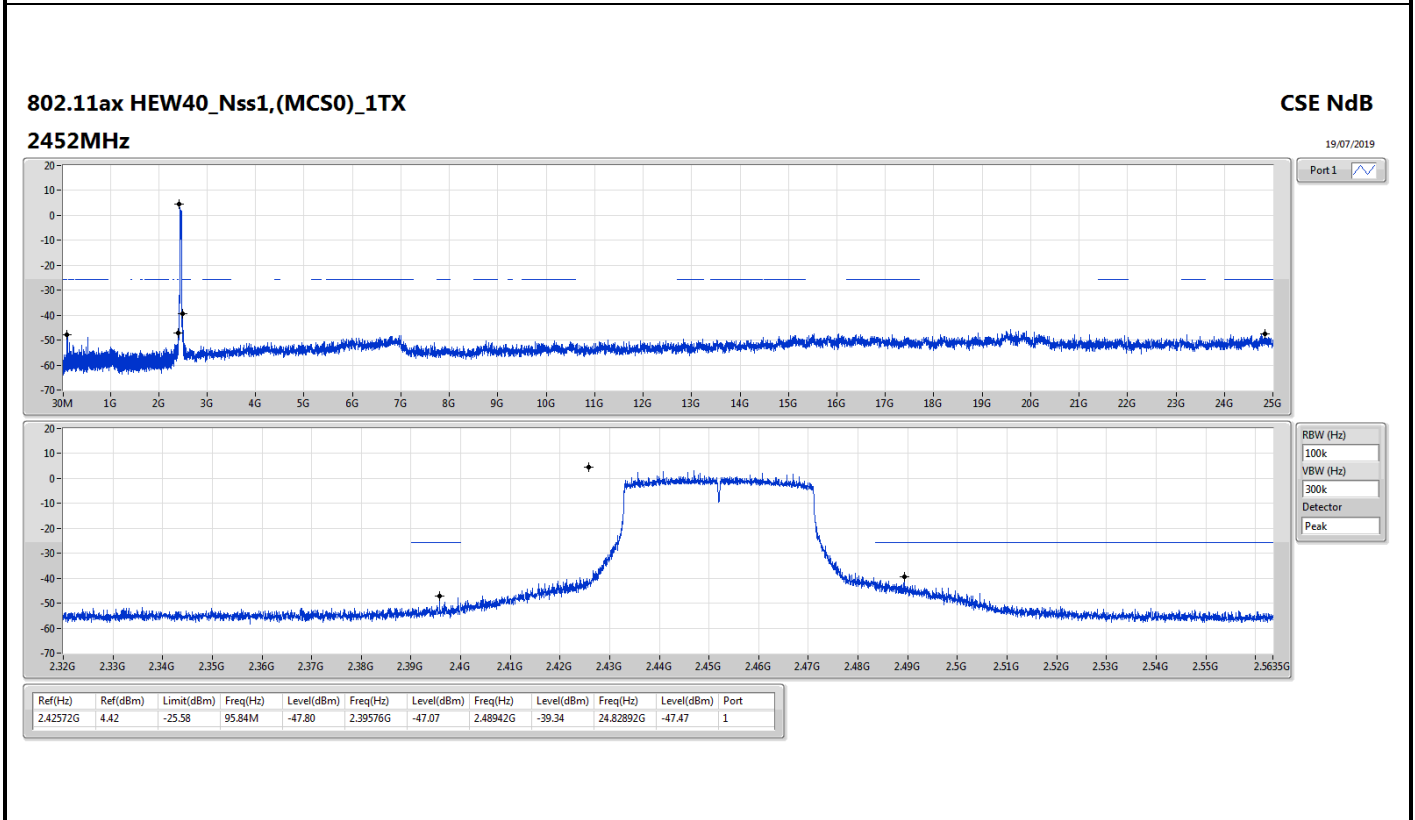

Result

Mode	Result	Ref (Hz)	Ref (dBm)	Limit (dBm)	Freq (Hz)	Level (dBm)	Freq (Hz)	Level (dBm)	Freq (Hz)	Level (dBm)	Freq (Hz)	Level (dBm)	Port
802.11b_Nss1,(1Mbps)_1TX	-	-	-	-	-	-	-	-	-	-	-	-	-
2412MHz	Pass	2.43599G	15.02	-14.98	159.9M	-47.36	2.39898G	-24.21	2.48536G	-51.90	9.64855G	-44.54	1
2437MHz	Pass	2.43599G	15.02	-14.98	575.8M	-48.76	2.399G	-32.97	2.48396G	-44.25	9.74689G	-33.10	1
2462MHz	Pass	2.43599G	15.02	-14.98	95.82M	-46.44	2.395G	-51.69	2.48652G	-46.54	16.53479G	-46.86	1
802.11g_Nss1,(6Mbps)_1TX	-	-	-	-	-	-	-	-	-	-	-	-	-
2412MHz	Pass	2.44196G	12.40	-17.60	159.9M	-47.27	2.39976G	-23.50	2.49936G	-51.84	16.40274G	-46.28	1
2437MHz	Pass	2.44196G	12.40	-17.60	159.9M	-48.88	2.39828G	-33.05	2.48382G	-39.95	16.88879G	-47.44	1
2462MHz	Pass	2.44196G	12.40	-17.60	159.9M	-47.87	2.3978G	-51.57	2.48352G	-40.84	17.49566G	-47.50	1
802.11ax HEW20_Nss1,(MCS0)_1TX	-	-	-	-	-	-	-	-	-	-	-	-	-
2412MHz	Pass	2.43198G	11.46	-18.54	95.82M	-47.52	2.39994G	-22.01	2.5104G	-51.23	17.18661G	-47.24	1
2437MHz	Pass	2.43198G	11.46	-18.54	95.82M	-47.73	2.39934G	-34.68	2.4837G	-43.42	24.39032G	-46.51	1
2462MHz	Pass	2.43198G	11.46	-18.54	159.9M	-48.10	2.39996G	-51.13	2.4837G	-41.48	16.37183G	-46.66	1
802.11ax HEW40_Nss1,(MCS0)_1TX	-	-	-	-	-	-	-	-	-	-	-	-	-
2422MHz	Pass	2.42572G	4.42	-25.58	95.84M	-47.19	2.39976G	-26.45	2.4845G	-49.27	15.11672G	-46.84	1
2437MHz	Pass	2.42572G	4.42	-25.58	95.84M	-47.22	2.3994G	-35.22	2.4857G	-36.89	6.76473G	-46.51	1
2452MHz	Pass	2.42572G	4.42	-25.58	95.84M	-47.80	2.39576G	-47.07	2.48942G	-39.34	24.82892G	-47.47	1