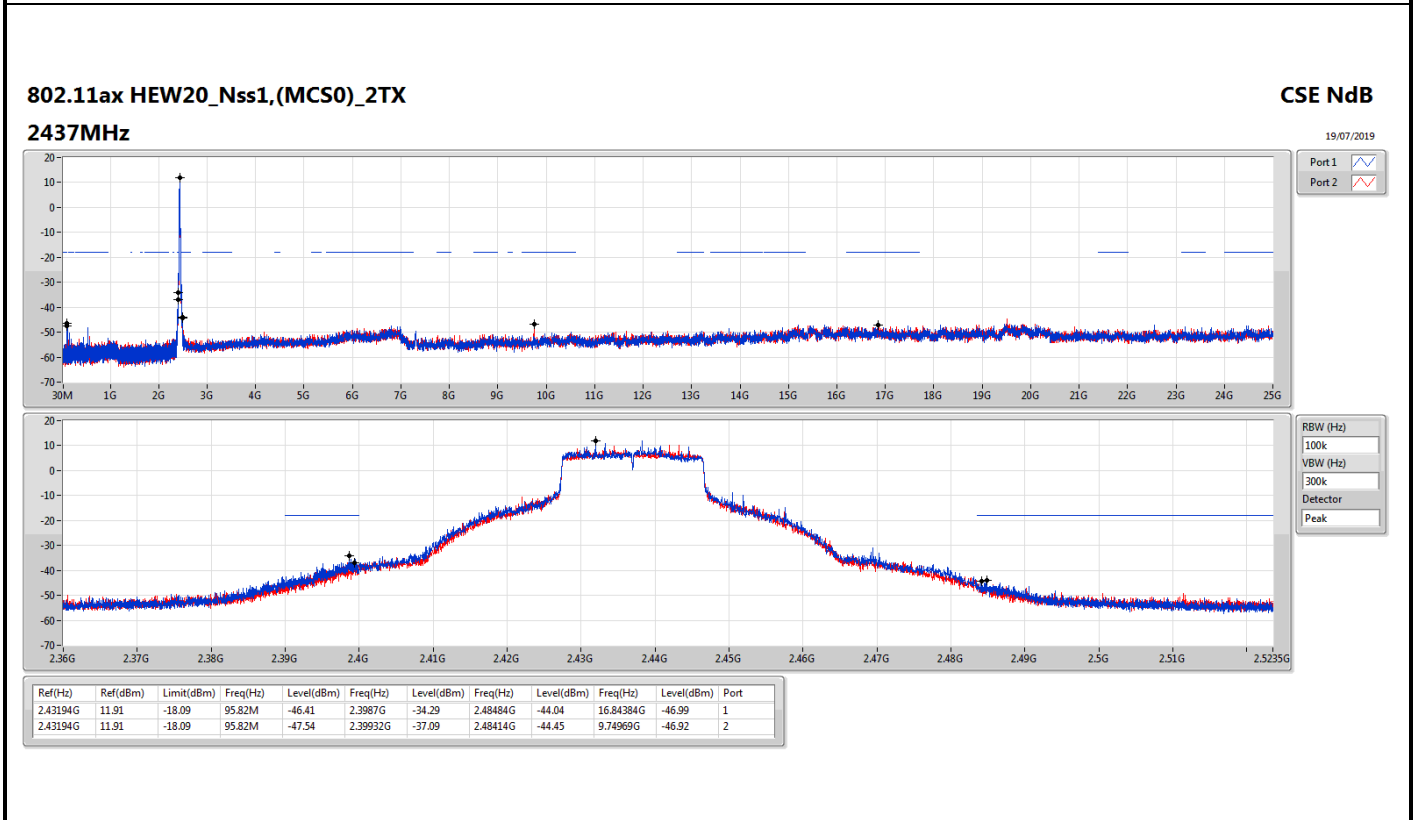

Result

Mode	Result	Ref (Hz)	Ref (dBm)	Limit (dBm)	Freq (Hz)	Level (dBm)	Freq (Hz)	Level (dBm)	Freq (Hz)	Level (dBm)	Freq (Hz)	Level (dBm)	Port
802.11b_Nss1,(1Mbps)_2TX	-	-	-	-	-	-	-	-	-	-	-	-	-
2412MHz	Pass	2.43799G	15.20	-14.80	95.82M	-47.89	2.3995G	-31.90	2.49334G	-51.66	15.13282G	-47.20	1
2412MHz	Pass	2.43799G	15.20	-14.80	95.82M	-47.04	2.3985G	-32.42	2.4934G	-51.84	17.03489G	-46.75	2
2437MHz	Pass	2.43799G	15.20	-14.80	544.06M	-48.48	2.3995G	-32.41	2.48444G	-44.14	9.74689G	-33.62	1
2437MHz	Pass	2.43799G	15.20	-14.80	95.82M	-48.26	2.3995G	-34.21	2.48398G	-45.24	9.74689G	-26.33	2
2462MHz	Pass	2.43799G	15.20	-14.80	543.77M	-49.39	2.3939G	-52.48	2.48696G	-47.23	24.72185G	-46.81	1
2462MHz	Pass	2.43799G	15.20	-14.80	544.06M	-49.49	2.39952G	-51.96	2.48896G	-48.23	6.86427G	-47.92	2
802.11g_Nss1,(6Mbps)_2TX	-	-	-	-	-	-	-	-	-	-	-	-	-
2412MHz	Pass	2.442G	12.91	-17.09	544.06M	-47.60	2.39986G	-26.29	2.50756G	-50.73	6.86708G	-47.18	1
2412MHz	Pass	2.442G	12.91	-17.09	95.82M	-47.10	2.39982G	-25.22	2.50032G	-49.91	24.52237G	-47.18	2
2437MHz	Pass	2.442G	12.91	-17.09	544.06M	-47.07	2.3976G	-35.97	2.48358G	-40.68	24.54204G	-46.95	1
2437MHz	Pass	2.442G	12.91	-17.09	95.82M	-46.52	2.39824G	-36.04	2.4845G	-42.69	9.74408G	-44.49	2
2462MHz	Pass	2.442G	12.91	-17.09	95.82M	-47.92	2.39358G	-51.37	2.48386G	-42.13	14.79848G	-46.46	1
2462MHz	Pass	2.442G	12.91	-17.09	95.82M	-45.69	2.39546G	-51.50	2.48392G	-44.34	17.47037G	-47.12	2
802.11ax HEW20_Nss1,(MCS0)_2TX	-	-	-	-	-	-	-	-	-	-	-	-	-
2412MHz	Pass	2.43194G	11.91	-18.09	95.82M	-46.87	2.39982G	-23.91	2.5191G	-51.14	13.57351G	-47.26	1
2412MHz	Pass	2.43194G	11.91	-18.09	544.06M	-46.62	2.39976G	-23.90	2.48378G	-50.68	16.42802G	-46.75	2
2437MHz	Pass	2.43194G	11.91	-18.09	95.82M	-46.41	2.3987G	-34.29	2.48484G	-44.04	16.84384G	-46.99	1
2437MHz	Pass	2.43194G	11.91	-18.09	95.82M	-47.54	2.39932G	-37.09	2.48414G	-44.45	9.74969G	-46.92	2
2462MHz	Pass	2.43194G	11.91	-18.09	95.82M	-46.09	2.39614G	-51.69	2.48408G	-44.03	17.4198G	-47.37	1
2462MHz	Pass	2.43194G	11.91	-18.09	95.82M	-46.09	2.39616G	-52.03	2.48408G	-45.15	15.14405G	-47.29	2
802.11ax HEW40_Nss1,(MCS0)_2TX	-	-	-	-	-	-	-	-	-	-	-	-	-
2422MHz	Pass	2.43198G	4.99	-25.01	95.84M	-47.44	2.3996G	-28.71	2.48362G	-50.42	16.57229G	-46.80	1
2422MHz	Pass	2.43198G	4.99	-25.01	95.84M	-48.08	2.39992G	-28.64	2.48982G	-50.94	16.42926G	-47.35	2
2437MHz	Pass	2.43198G	4.99	-25.01	95.84M	-47.68	2.39952G	-36.40	2.48454G	-40.39	17.47536G	-47.21	1
2437MHz	Pass	2.43198G	4.99	-25.01	95.84M	-47.96	2.39948G	-37.28	2.48578G	-41.82	16.84714G	-46.77	2
2452MHz	Pass	2.43198G	4.99	-25.01	544.11M	-47.57	2.39828G	-49.58	2.48946G	-38.36	24.87099G	-47.33	1
2452MHz	Pass	2.43198G	4.99	-25.01	95.84M	-47.14	2.39796G	-51.80	2.48946G	-40.77	17.10796G	-46.84	2