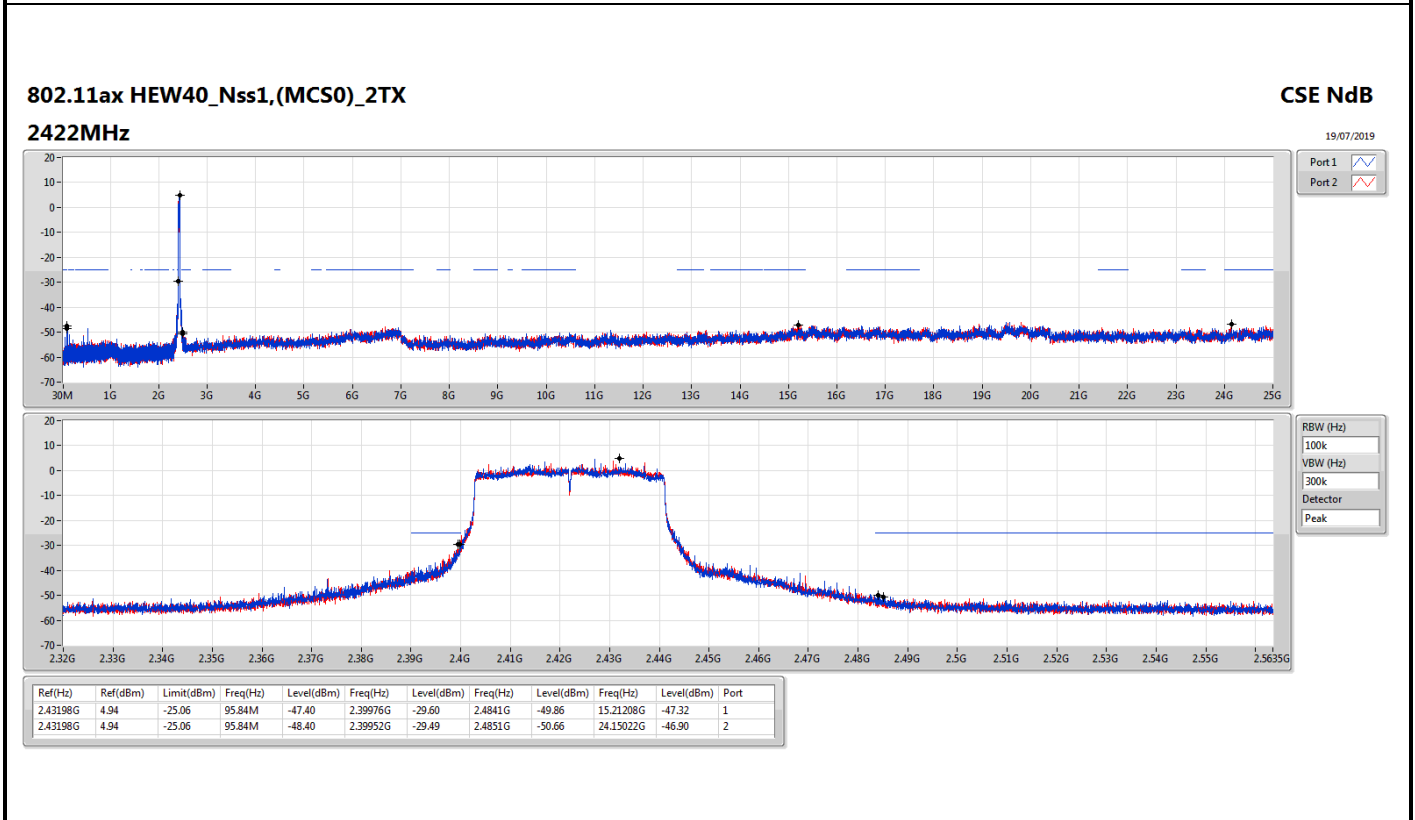

Result

Mode	Result	Ref (Hz)	Ref (dBm)	Limit (dBm)	Freq (Hz)	Level (dBm)	Freq (Hz)	Level (dBm)	Freq (Hz)	Level (dBm)	Freq (Hz)	Level (dBm)	Port
802.11b_Nss1,(1Mbps)_2TX	-	-	-	-	-	-	-	-	-	-	-	-	-
2412MHz	Pass	2.43599G	15.08	-14.92	95.82M	-47.04	2.398G	-27.32	2.4913G	-51.95	9.64855G	-46.19	1
2412MHz	Pass	2.43599G	15.08	-14.92	95.82M	-46.66	2.3985G	-27.93	2.49524G	-51.55	9.64855G	-43.78	2
2437MHz	Pass	2.43599G	15.08	-14.92	544.06M	-48.85	2.39898G	-32.33	2.48578G	-44.62	9.74689G	-32.92	1
2437MHz	Pass	2.43599G	15.08	-14.92	95.82M	-47.76	2.39952G	-34.27	2.488G	-46.41	9.74689G	-26.27	2
2462MHz	Pass	2.43599G	15.08	-14.92	544.06M	-47.73	2.3998G	-52.30	2.48846G	-47.45	24.45775G	-45.87	1
2462MHz	Pass	2.43599G	15.08	-14.92	95.82M	-48.62	2.3977G	-52.34	2.48896G	-48.76	16.54884G	-46.87	2
802.11g_Nss1,(6Mbps)_2TX	-	-	-	-	-	-	-	-	-	-	-	-	-
2412MHz	Pass	2.43198G	12.92	-17.08	95.82M	-46.41	2.39986G	-27.51	2.50044G	-51.53	15.22834G	-45.78	1
2412MHz	Pass	2.43198G	12.92	-17.08	544.06M	-48.38	2.39986G	-27.12	2.51296G	-50.32	16.43926G	-46.05	2
2437MHz	Pass	2.43198G	12.92	-17.08	544.06M	-46.65	2.39986G	-35.07	2.48356G	-40.85	15.20867G	-46.93	1
2437MHz	Pass	2.43198G	12.92	-17.08	544.06M	-46.03	2.39824G	-35.03	2.48448G	-42.43	5.9905G	-47.54	2
2462MHz	Pass	2.43198G	12.92	-17.08	544.06M	-46.81	2.39708G	-50.83	2.48356G	-42.46	6.79684G	-47.15	1
2462MHz	Pass	2.43198G	12.92	-17.08	95.82M	-46.35	2.3911G	-50.34	2.48386G	-46.16	16.25383G	-47.05	2
802.11ax HEW20_Nss1,(MCS0)_2TX	-	-	-	-	-	-	-	-	-	-	-	-	-
2412MHz	Pass	2.43824G	11.71	-18.29	95.82M	-47.28	2.39986G	-25.56	2.52262G	-51.25	24.35942G	-47.35	1
2412MHz	Pass	2.43824G	11.71	-18.29	95.82M	-47.67	2.39988G	-25.70	2.50422G	-50.39	17.11918G	-47.27	2
2437MHz	Pass	2.43824G	11.71	-18.29	95.82M	-47.06	2.39896G	-35.46	2.48364G	-43.85	16.91127G	-47.95	1
2437MHz	Pass	2.43824G	11.71	-18.29	95.82M	-46.04	2.39848G	-36.62	2.4842G	-43.78	16.50669G	-46.92	2
2462MHz	Pass	2.43824G	11.71	-18.29	95.82M	-47.39	2.39158G	-51.65	2.48446G	-42.27	24.55609G	-47.43	1
2462MHz	Pass	2.43824G	11.71	-18.29	95.82M	-46.34	2.39352G	-52.34	2.48396G	-44.61	16.44207G	-46.52	2
802.11ax HEW40_Nss1,(MCS0)_2TX	-	-	-	-	-	-	-	-	-	-	-	-	-
2422MHz	Pass	2.43198G	4.94	-25.06	95.84M	-47.40	2.39976G	-29.60	2.4841G	-49.86	15.21208G	-47.32	1
2422MHz	Pass	2.43198G	4.94	-25.06	95.84M	-48.40	2.39952G	-29.49	2.4851G	-50.66	24.15022G	-46.90	2
2437MHz	Pass	2.43198G	4.94	-25.06	95.84M	-46.85	2.392G	-37.17	2.48814G	-41.72	15.07465G	-47.69	1
2437MHz	Pass	2.43198G	4.94	-25.06	95.84M	-46.83	2.39784G	-37.50	2.48446G	-39.61	16.31707G	-46.84	2
2452MHz	Pass	2.43198G	4.94	-25.06	96.12M	-47.12	2.39904G	-51.03	2.48446G	-39.83	17.41646G	-47.34	1
2452MHz	Pass	2.43198G	4.94	-25.06	95.84M	-47.16	2.39832G	-51.99	2.48818G	-42.45	16.8219G	-47.24	2