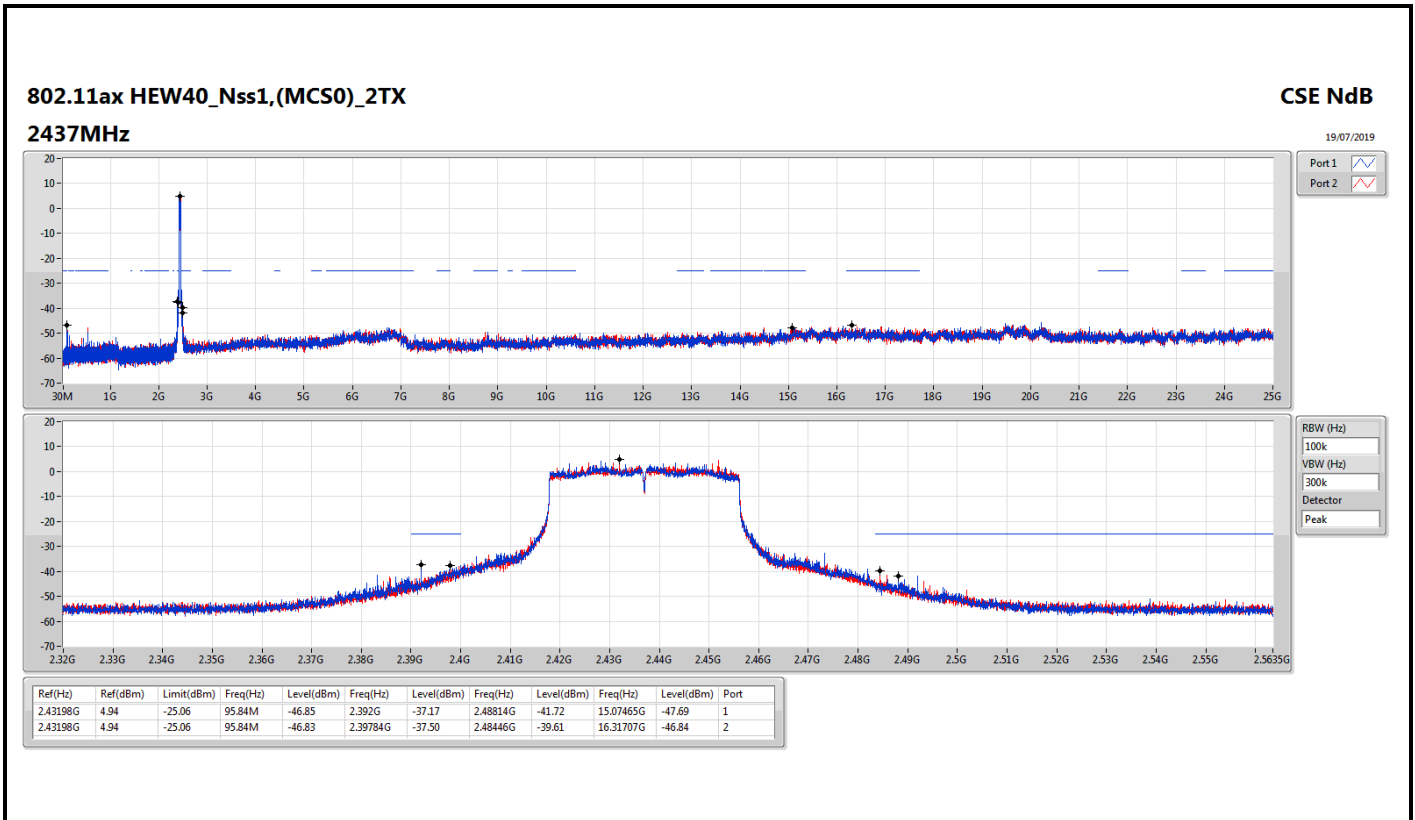

Result

Mode	Result	Ref (Hz)	Ref (dBm)	Limit (dBm)	Freq (Hz)	Level (dBm)	Freq (Hz)	Level (dBm)	Freq (Hz)	Level (dBm)	Freq (Hz)	Level (dBm)	Port
802.11b_Nss1,(1Mbps)_2TX	-	-	-	-	-	-	-	-	-	-	-	-	-
2412MHz	Pass	2.43599G	15.08	-14.92	95.82M	-47.04	2.398G	-27.32	2.4913G	-51.95	9.64855G	-46.19	1
2412MHz	Pass	2.43599G	15.08	-14.92	95.82M	-46.66	2.3985G	-27.93	2.49524G	-51.55	9.64855G	-43.78	2
2437MHz	Pass	2.43599G	15.08	-14.92	544.06M	-48.85	2.39898G	-32.33	2.48578G	-44.62	9.74689G	-32.92	1
2437MHz	Pass	2.43599G	15.08	-14.92	95.82M	-47.76	2.39952G	-34.27	2.488G	-46.41	9.74689G	-26.27	2
2462MHz	Pass	2.43599G	15.08	-14.92	544.06M	-47.73	2.3998G	-52.30	2.48846G	-47.45	24.45775G	-45.87	1
2462MHz	Pass	2.43599G	15.08	-14.92	95.82M	-48.62	2.3977G	-52.34	2.48896G	-48.76	16.54884G	-46.87	2
802.11g_Nss1,(6Mbps)_2TX	-	-	-	-	-	-	-	-	-	-	-	-	-
2412MHz	Pass	2.43198G	12.92	-17.08	95.82M	-46.41	2.39986G	-27.51	2.50044G	-51.53	15.22834G	-45.78	1
2412MHz	Pass	2.43198G	12.92	-17.08	544.06M	-48.38	2.39986G	-27.12	2.51296G	-50.32	16.43926G	-46.05	2
2437MHz	Pass	2.43198G	12.92	-17.08	544.06M	-46.65	2.39986G	-35.07	2.48356G	-40.85	15.20867G	-46.93	1
2437MHz	Pass	2.43198G	12.92	-17.08	544.06M	-46.03	2.39824G	-35.03	2.48448G	-42.43	5.9905G	-47.54	2
2462MHz	Pass	2.43198G	12.92	-17.08	544.06M	-46.81	2.39708G	-50.83	2.48356G	-42.46	6.79684G	-47.15	1
2462MHz	Pass	2.43198G	12.92	-17.08	95.82M	-46.35	2.3911G	-50.34	2.48386G	-46.16	16.25383G	-47.05	2
802.11ax HEW20_Nss1,(MCS0)_2TX	-	-	-	-	-	-	-	-	-	-	-	-	-
2412MHz	Pass	2.43824G	11.71	-18.29	95.82M	-47.28	2.39986G	-25.56	2.52262G	-51.25	24.35942G	-47.35	1
2412MHz	Pass	2.43824G	11.71	-18.29	95.82M	-47.67	2.39988G	-25.70	2.50422G	-50.39	17.11918G	-47.27	2
2437MHz	Pass	2.43824G	11.71	-18.29	95.82M	-47.06	2.39896G	-35.46	2.48364G	-43.85	16.91127G	-47.95	1
2437MHz	Pass	2.43824G	11.71	-18.29	95.82M	-46.04	2.39848G	-36.62	2.4842G	-43.78	16.50669G	-46.92	2
2462MHz	Pass	2.43824G	11.71	-18.29	95.82M	-47.39	2.39158G	-51.65	2.48446G	-42.27	24.55609G	-47.43	1
2462MHz	Pass	2.43824G	11.71	-18.29	95.82M	-46.34	2.39352G	-52.34	2.48396G	-44.61	16.44207G	-46.52	2
802.11ax HEW40_Nss1,(MCS0)_2TX	-	-	-	-	-	-	-	-	-	-	-	-	-
2422MHz	Pass	2.43198G	4.94	-25.06	95.84M	-47.40	2.39976G	-29.60	2.4841G	-49.86	15.21208G	-47.32	1
2422MHz	Pass	2.43198G	4.94	-25.06	95.84M	-48.40	2.39952G	-29.49	2.4851G	-50.66	24.15022G	-46.90	2
2437MHz	Pass	2.43198G	4.94	-25.06	95.84M	-46.85	2.392G	-37.17	2.48814G	-41.72	15.07465G	-47.69	1
2437MHz	Pass	2.43198G	4.94	-25.06	95.84M	-46.83	2.39784G	-37.50	2.48446G	-39.61	16.31707G	-46.84	2
2452MHz	Pass	2.43198G	4.94	-25.06	96.12M	-47.12	2.39904G	-51.03	2.48446G	-39.83	17.41646G	-47.34	1
2452MHz	Pass	2.43198G	4.94	-25.06	95.84M	-47.16	2.39832G	-51.99	2.48818G	-42.45	16.8219G	-47.24	2