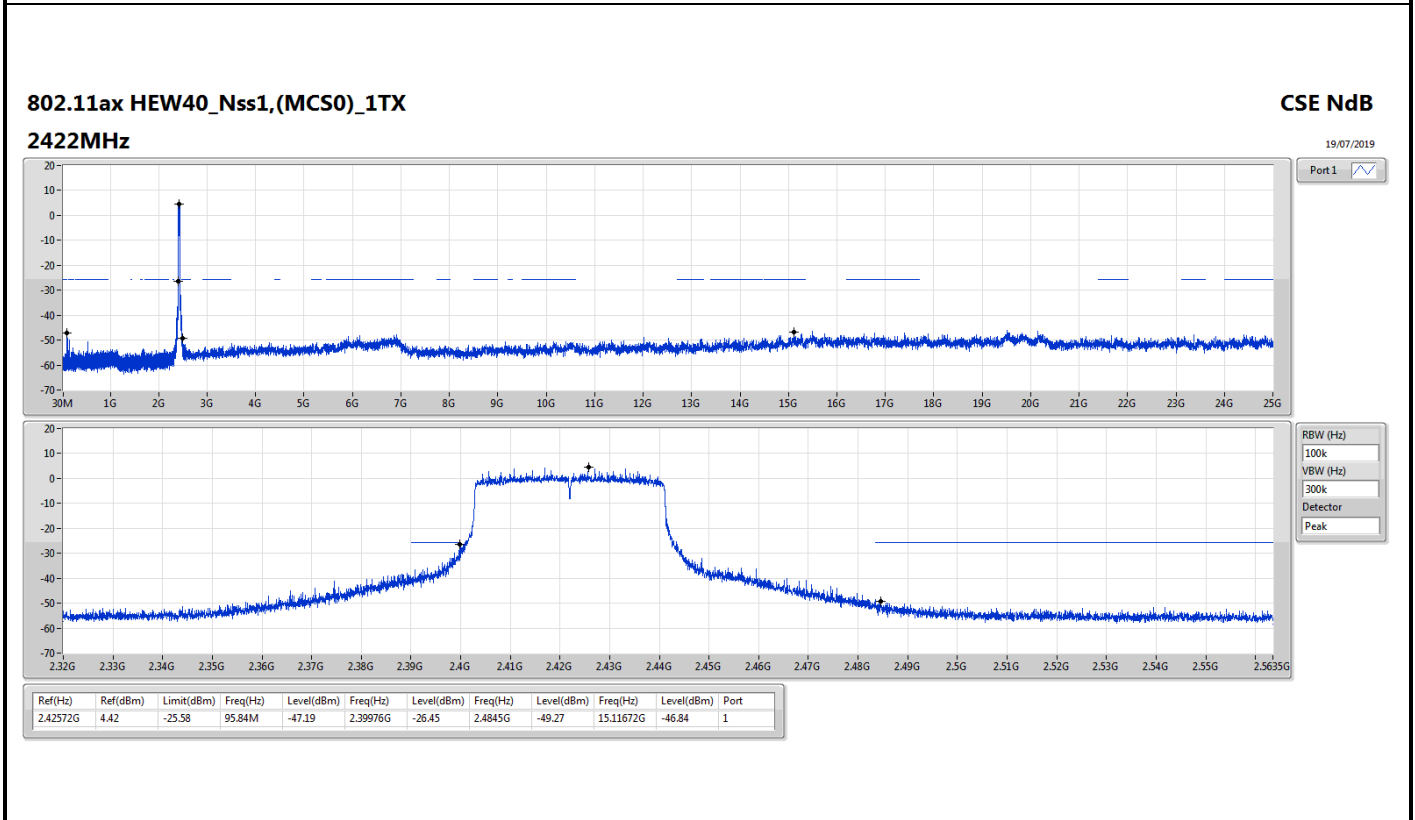

Result

Mode	Result	Ref (Hz)	Ref (dBm)	Limit (dBm)	Freq (Hz)	Level (dBm)	Freq (Hz)	Level (dBm)	Freq (Hz)	Level (dBm)	Freq (Hz)	Level (dBm)	Port
802.11b_Nss1,(1Mbps)_1TX	-	-	-	-	-	-	-	-	-	-	-	-	-
2412MHz	Pass	2.43599G	15.02	-14.98	159.9M	-47.36	2.39898G	-24.21	2.48536G	-51.90	9.64855G	-44.54	1
2437MHz	Pass	2.43599G	15.02	-14.98	575.8M	-48.76	2.399G	-32.97	2.48396G	-44.25	9.74689G	-33.10	1
2462MHz	Pass	2.43599G	15.02	-14.98	95.82M	-46.44	2.395G	-51.69	2.48652G	-46.54	16.53479G	-46.86	1
802.11g_Nss1,(6Mbps)_1TX	-	-	-	-	-	-	-	-	-	-	-	-	-
2412MHz	Pass	2.44196G	12.40	-17.60	159.9M	-47.27	2.39976G	-23.50	2.49936G	-51.84	16.40274G	-46.28	1
2437MHz	Pass	2.44196G	12.40	-17.60	159.9M	-48.88	2.39828G	-33.05	2.48382G	-39.95	16.88879G	-47.44	1
2462MHz	Pass	2.44196G	12.40	-17.60	159.9M	-47.87	2.3978G	-51.57	2.48352G	-40.84	17.49566G	-47.50	1
802.11ax HEW20_Nss1,(MCS0)_1TX	-	-	-	-	-	-	-	-	-	-	-	-	-
2412MHz	Pass	2.43198G	11.46	-18.54	95.82M	-47.52	2.39994G	-22.01	2.5104G	-51.23	17.18661G	-47.24	1
2437MHz	Pass	2.43198G	11.46	-18.54	95.82M	-47.73	2.39934G	-34.68	2.4837G	-43.42	24.39032G	-46.51	1
2462MHz	Pass	2.43198G	11.46	-18.54	159.9M	-48.10	2.39996G	-51.13	2.4837G	-41.48	16.37183G	-46.66	1
802.11ax HEW40_Nss1,(MCS0)_1TX	-	-	-	-	-	-	-	-	-	-	-	-	-
2422MHz	Pass	2.42572G	4.42	-25.58	95.84M	-47.19	2.39976G	-26.45	2.4845G	-49.27	15.11672G	-46.84	1
2437MHz	Pass	2.42572G	4.42	-25.58	95.84M	-47.22	2.3994G	-35.22	2.4857G	-36.89	6.76473G	-46.51	1
2452MHz	Pass	2.42572G	4.42	-25.58	95.84M	-47.80	2.39576G	-47.07	2.48942G	-39.34	24.82892G	-47.47	1