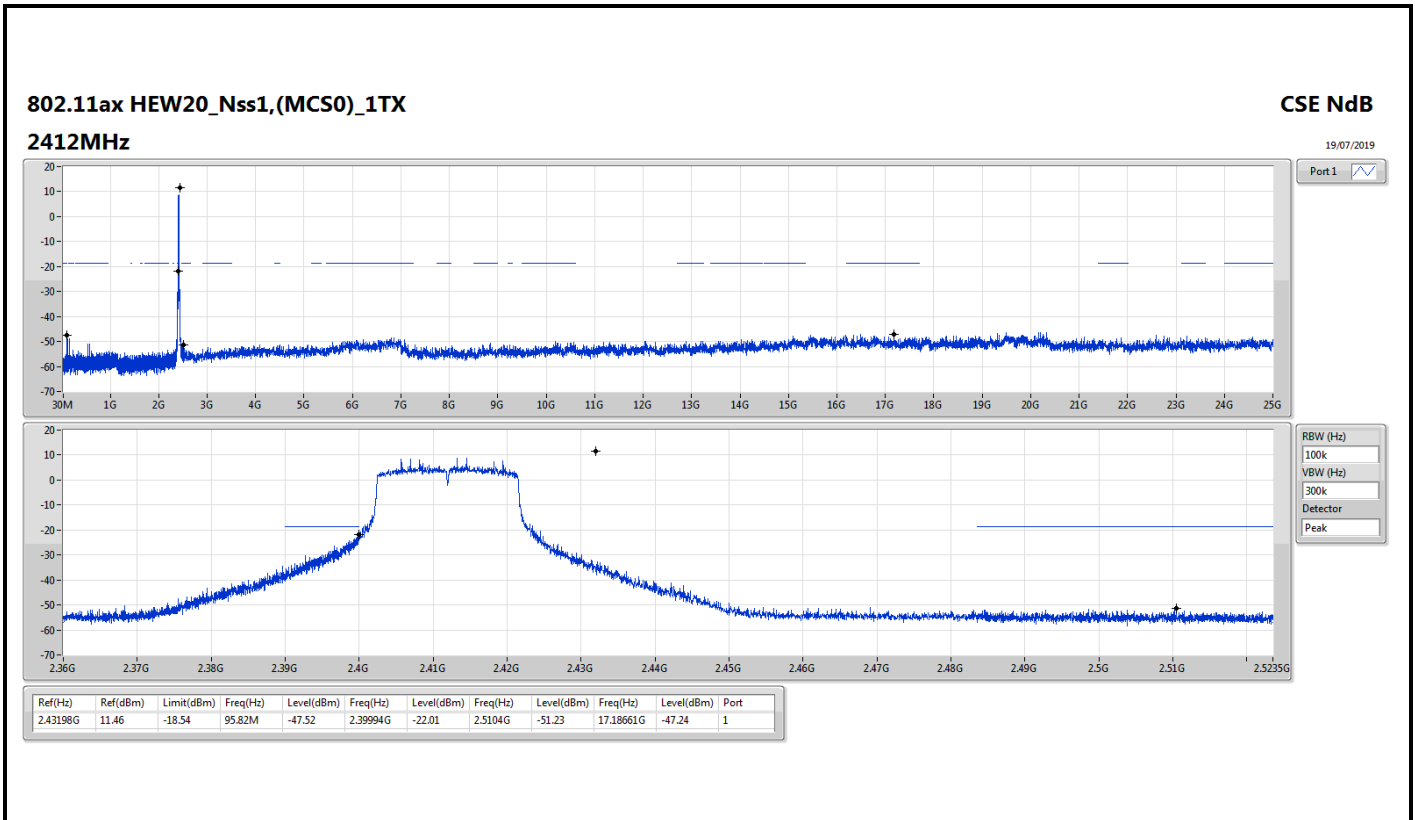

Result

Mode	Result	Ref (Hz)	Ref (dBm)	Limit (dBm)	Freq (Hz)	Level (dBm)	Freq (Hz)	Level (dBm)	Freq (Hz)	Level (dBm)	Freq (Hz)	Level (dBm)	Port
802.11b_Nss1,(1Mbps)_1TX	-	-	-	-	-	-	-	-	-	-	-	-	-
2412MHz	Pass	2.43599G	15.02	-14.98	159.9M	-47.36	2.39898G	-24.21	2.48536G	-51.90	9.64855G	-44.54	1
2437MHz	Pass	2.43599G	15.02	-14.98	575.8M	-48.76	2.399G	-32.97	2.48396G	-44.25	9.74689G	-33.10	1
2462MHz	Pass	2.43599G	15.02	-14.98	95.82M	-46.44	2.395G	-51.69	2.48652G	-46.54	16.53479G	-46.86	1
802.11g_Nss1,(6Mbps)_1TX	-	-	-	-	-	-	-	-	-	-	-	-	-
2412MHz	Pass	2.44196G	12.40	-17.60	159.9M	-47.27	2.39976G	-23.50	2.49936G	-51.84	16.40274G	-46.28	1
2437MHz	Pass	2.44196G	12.40	-17.60	159.9M	-48.88	2.39828G	-33.05	2.48382G	-39.95	16.88879G	-47.44	1
2462MHz	Pass	2.44196G	12.40	-17.60	159.9M	-47.87	2.3978G	-51.57	2.48352G	-40.84	17.49566G	-47.50	1
802.11ax HEW20_Nss1,(MCS0)_1TX	-	-	-	-	-	-	-	-	-	-	-	-	-
2412MHz	Pass	2.43198G	11.46	-18.54	95.82M	-47.52	2.39994G	-22.01	2.5104G	-51.23	17.18661G	-47.24	1
2437MHz	Pass	2.43198G	11.46	-18.54	95.82M	-47.73	2.39934G	-34.68	2.4837G	-43.42	24.39032G	-46.51	1
2462MHz	Pass	2.43198G	11.46	-18.54	159.9M	-48.10	2.39996G	-51.13	2.4837G	-41.48	16.37183G	-46.66	1
802.11ax HEW40_Nss1,(MCS0)_1TX	-	-	-	-	-	-	-	-	-	-	-	-	-
2422MHz	Pass	2.42572G	4.42	-25.58	95.84M	-47.19	2.39976G	-26.45	2.4845G	-49.27	15.11672G	-46.84	1
2437MHz	Pass	2.42572G	4.42	-25.58	95.84M	-47.22	2.3994G	-35.22	2.4857G	-36.89	6.76473G	-46.51	1
2452MHz	Pass	2.42572G	4.42	-25.58	95.84M	-47.80	2.39576G	-47.07	2.48942G	-39.34	24.82892G	-47.47	1