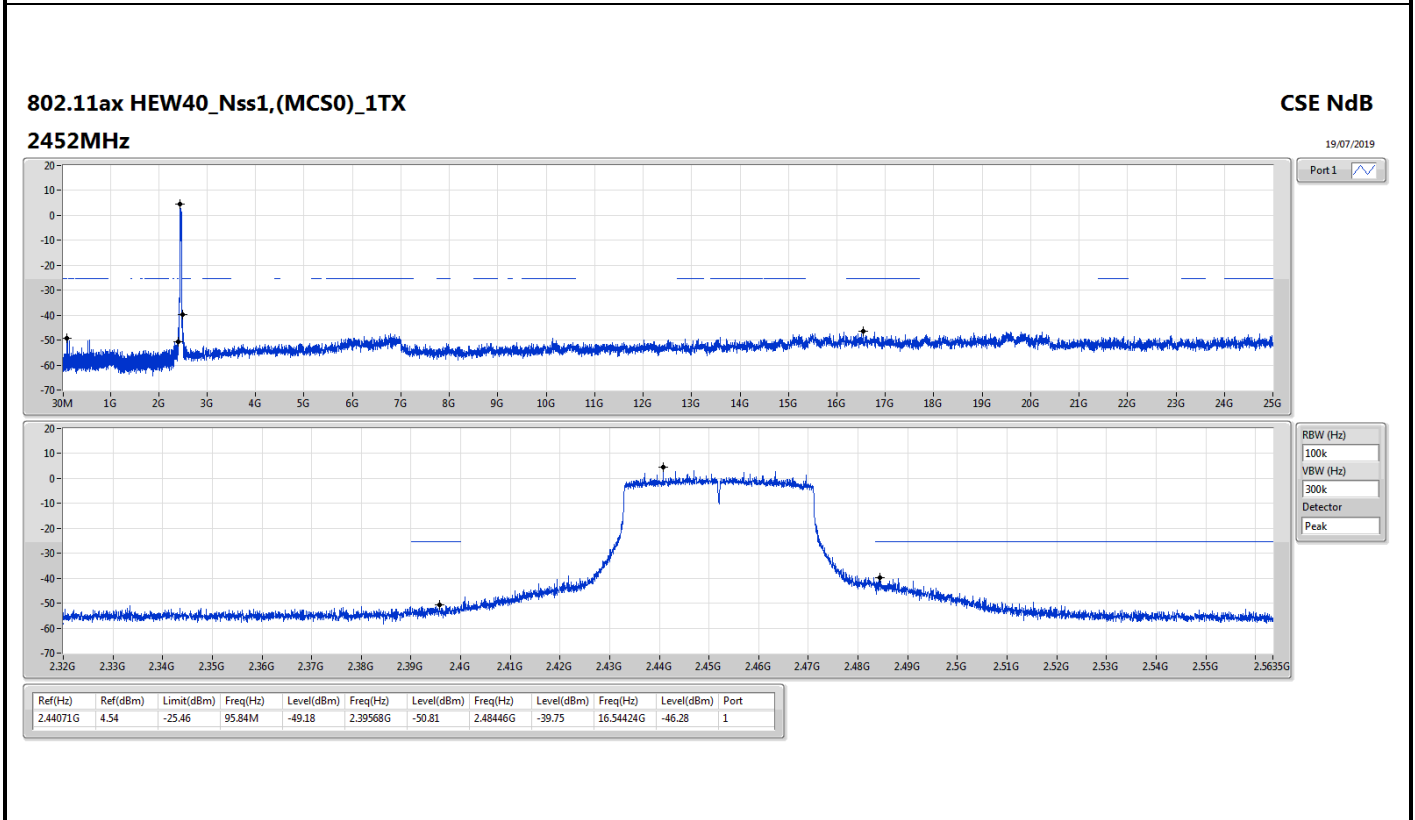

Result

Mode	Result	Ref (Hz)	Ref (dBm)	Limit (dBm)	Freq (Hz)	Level (dBm)	Freq (Hz)	Level (dBm)	Freq (Hz)	Level (dBm)	Freq (Hz)	Level (dBm)	Port
802.11b_Nss1,(1Mbps)_1TX	-	-	-	-	-	-	-	-	-	-	-	-	-
2412MHz	Pass	2.43599G	15.11	-14.89	95.82M	-48.02	2.39848G	-28.26	2.5031G	-52.02	16.75674G	-47.04	1
2437MHz	Pass	2.43599G	15.11	-14.89	544.06M	-48.26	2.39902G	-33.29	2.48402G	-45.59	9.74689G	-32.58	1
2462MHz	Pass	2.43599G	15.11	-14.89	95.82M	-46.67	2.39036G	-52.16	2.48846G	-48.79	15.13844G	-47.54	1
802.11g_Nss1,(6Mbps)_1TX	-	-	-	-	-	-	-	-	-	-	-	-	-
2412MHz	Pass	2.44196G	12.38	-17.62	95.82M	-48.26	2.39948G	-25.93	2.49564G	-51.65	6.77437G	-46.77	1
2437MHz	Pass	2.44196G	12.38	-17.62	159.9M	-47.61	2.39862G	-34.44	2.48358G	-39.25	15.16653G	-46.36	1
2462MHz	Pass	2.44196G	12.38	-17.62	95.82M	-47.23	2.39144G	-51.70	2.48382G	-42.83	15.12158G	-46.98	1
802.11ax HEW20_Nss1,(MCS0)_1TX	-	-	-	-	-	-	-	-	-	-	-	-	-
2412MHz	Pass	2.44196G	12.07	-17.93	95.82M	-46.87	2.39954G	-22.77	2.486G	-50.99	23.46317G	-47.42	1
2437MHz	Pass	2.44196G	12.07	-17.93	95.82M	-47.72	2.39632G	-34.54	2.48386G	-39.84	16.55726G	-46.68	1
2462MHz	Pass	2.44196G	12.07	-17.93	95.82M	-47.02	2.39562G	-51.37	2.48372G	-40.68	16.81574G	-46.96	1
802.11ax HEW40_Nss1,(MCS0)_1TX	-	-	-	-	-	-	-	-	-	-	-	-	-
2422MHz	Pass	2.44071G	4.54	-25.46	95.84M	-46.97	2.3998G	-29.05	2.48382G	-47.57	24.11095G	-47.45	1
2437MHz	Pass	2.44071G	4.54	-25.46	95.84M	-46.85	2.39936G	-35.68	2.48666G	-41.93	24.12217G	-47.62	1
2452MHz	Pass	2.44071G	4.54	-25.46	95.84M	-49.18	2.39568G	-50.81	2.48446G	-39.75	16.54424G	-46.28	1