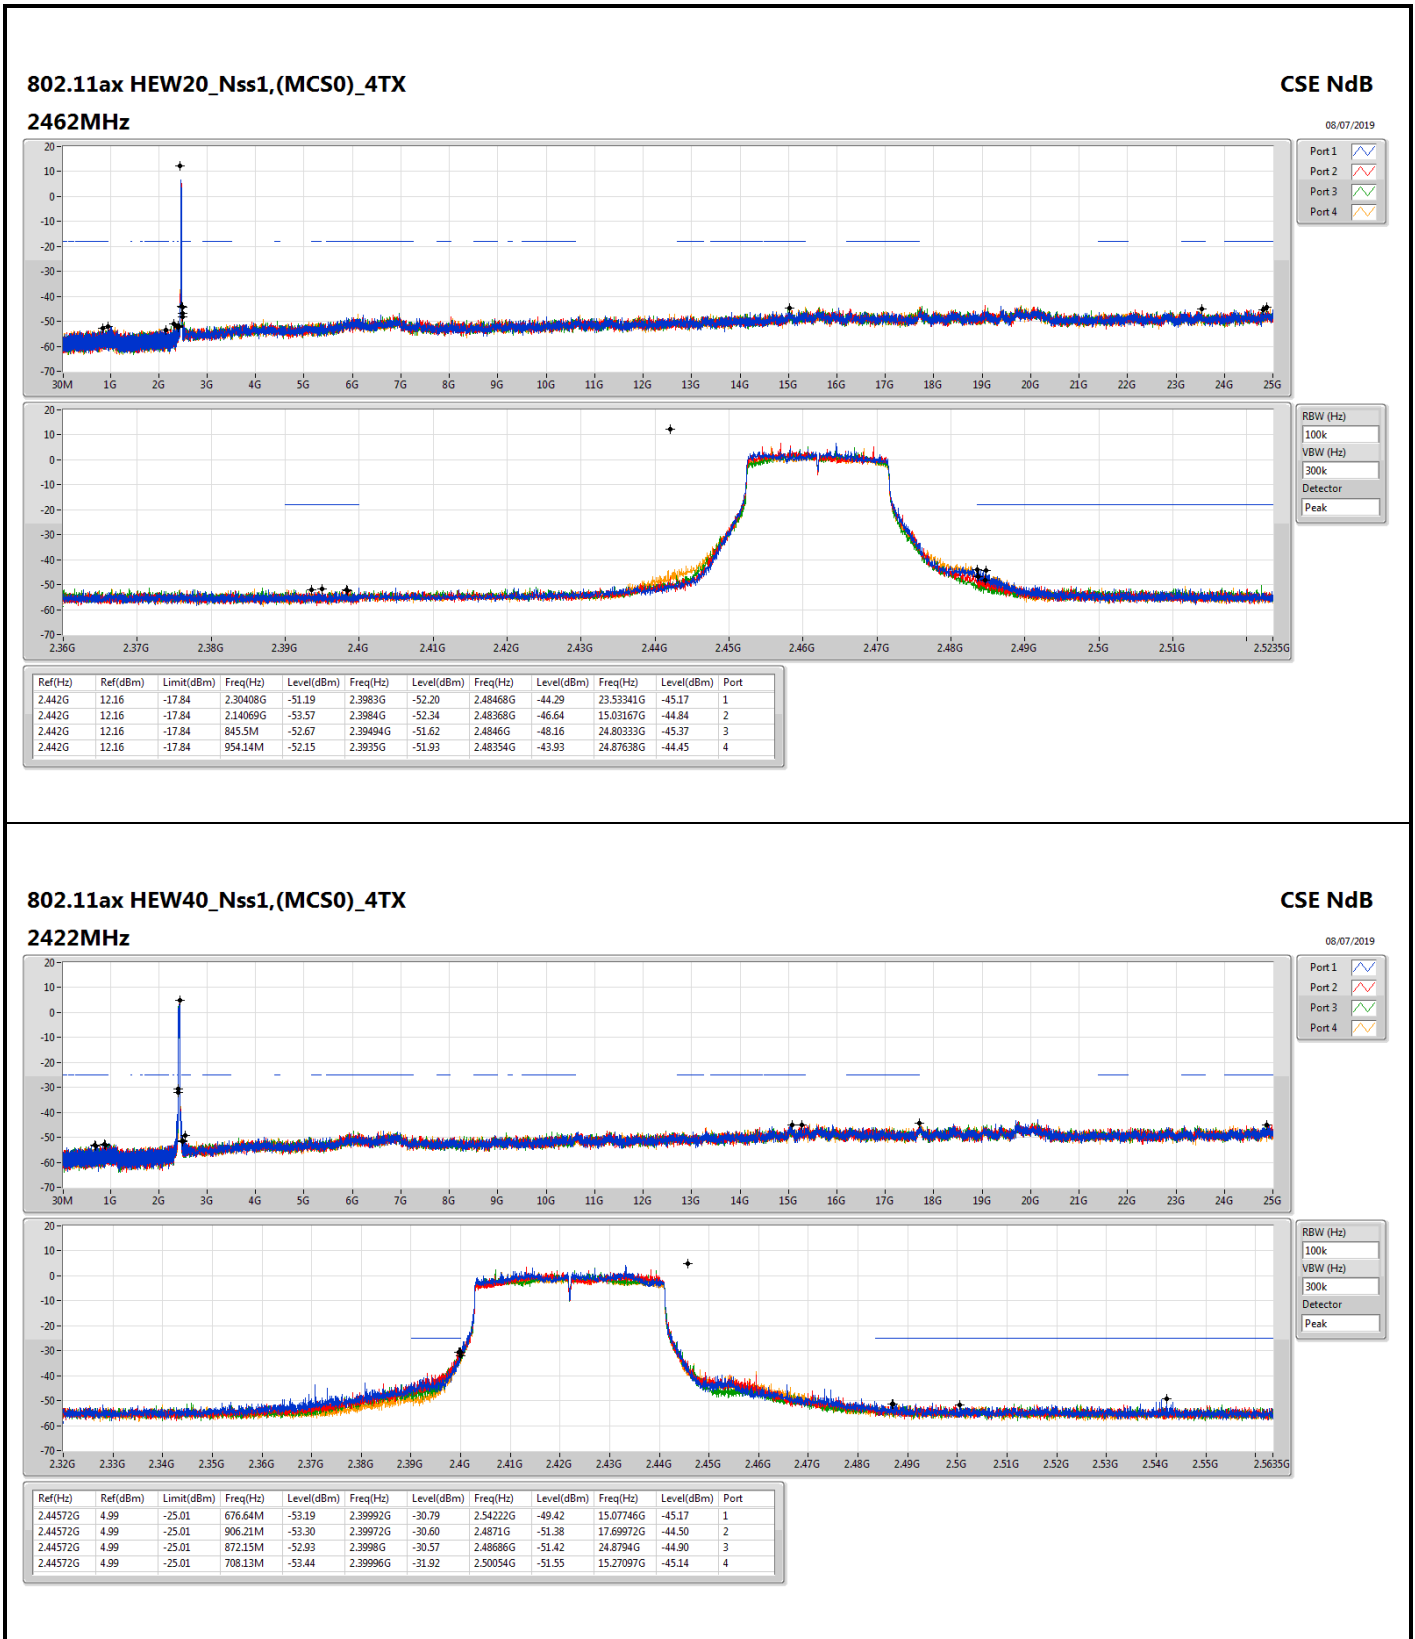

Mode	Result	Ref (Hz)	Ref (dBm)	Limit (dBm)	Freq (Hz)	Level (dBm)	Freq (Hz)	Level (dBm)	Freq (Hz)	Level (dBm)	Freq (Hz)	Level (dBm)	Port
2437MHz	Pass	2.44572G	4.99	-25.01	2.08299G	-53.38	2.39972G	-34.69	2.48366G	-40.93	15.25415G	-44.85	4
2452MHz	Pass	2.44572G	4.99	-25.01	2.14195G	-52.62	2.39984G	-51.76	2.48574G	-39.66	24.89062G	-45.02	1
2452MHz	Pass	2.44572G	4.99	-25.01	2.30426G	-52.30	2.39776G	-52.89	2.48822G	-40.98	15.27097G	-43.70	2
2452MHz	Pass	2.44572G	4.99	-25.01	878.73M	-53.37	2.39212G	-52.18	2.48946G	-41.69	24.99439G	-45.38	3
2452MHz	Pass	2.44572G	4.99	-25.01	192.3M	-52.93	2.39208G	-51.85	2.48942G	-40.84	15.06063G	-43.91	4

Summary

Mode	Result	Ref (Hz)	Ref (dBm)	Limit (dBm)	Freq (Hz)	Level (dBm)	Freq (Hz)	Level (dBm)	Freq (Hz)	Level (dBm)	Freq (Hz)	Level (dBm)	Port
2.4-2.4835GHz	-	-	-	-	-	-	-	-	-	-	-	-	-
802.11ax HEW20-BF_Nss1,(MCS0)_4TX	Pass	2.43599G	12.23	-17.77	1.95924G	-47.93	2.39984G	-26.23	2.50422G	-46.77	17.68952G	-39.86	1
802.11ax HEW40-BF_Nss1,(MCS0)_4TX	Pass	2.42597G	9.64	-20.36	714.14M	-48.06	2.39976G	-32.31	2.5627G	-46.95	16.57229G	-40.09	2