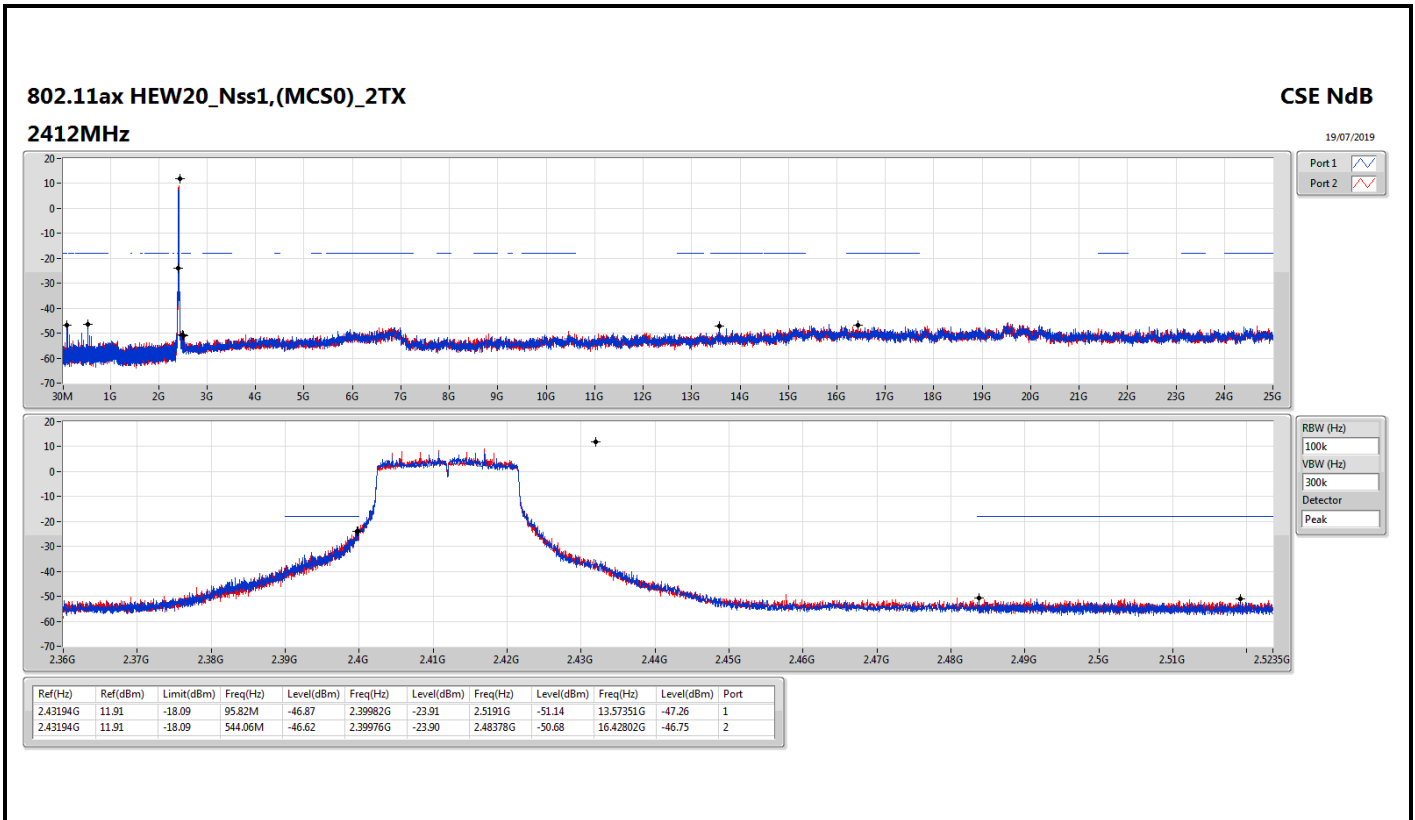

Result

Mode	Result	Ref (Hz)	Ref (dBm)	Limit (dBm)	Freq (Hz)	Level (dBm)	Freq (Hz)	Level (dBm)	Freq (Hz)	Level (dBm)	Freq (Hz)	Level (dBm)	Port
802.11b_Nss1,(1Mbps)_2TX	-	-	-	-	-	-	-	-	-	-	-	-	-
2412MHz	Pass	2.43799G	15.20	-14.80	95.82M	-47.89	2.3995G	-31.90	2.49334G	-51.66	15.13282G	-47.20	1
2412MHz	Pass	2.43799G	15.20	-14.80	95.82M	-47.04	2.3985G	-32.42	2.4934G	-51.84	17.03489G	-46.75	2
2437MHz	Pass	2.43799G	15.20	-14.80	544.06M	-48.48	2.3995G	-32.41	2.48444G	-44.14	9.74689G	-33.62	1
2437MHz	Pass	2.43799G	15.20	-14.80	95.82M	-48.26	2.3995G	-34.21	2.48398G	-45.24	9.74689G	-26.33	2
2462MHz	Pass	2.43799G	15.20	-14.80	543.77M	-49.39	2.3939G	-52.48	2.48696G	-47.23	24.72185G	-46.81	1
2462MHz	Pass	2.43799G	15.20	-14.80	544.06M	-49.49	2.39952G	-51.96	2.48896G	-48.23	6.86427G	-47.92	2
802.11g_Nss1,(6Mbps)_2TX	-	-	-	-	-	-	-	-	-	-	-	-	-
2412MHz	Pass	2.442G	12.91	-17.09	544.06M	-47.60	2.39986G	-26.29	2.50756G	-50.73	6.86708G	-47.18	1
2412MHz	Pass	2.442G	12.91	-17.09	95.82M	-47.10	2.39982G	-25.22	2.50032G	-49.91	24.52237G	-47.18	2
2437MHz	Pass	2.442G	12.91	-17.09	544.06M	-47.07	2.3976G	-35.97	2.48358G	-40.68	24.54204G	-46.95	1
2437MHz	Pass	2.442G	12.91	-17.09	95.82M	-46.52	2.39824G	-36.04	2.4845G	-42.69	9.74408G	-44.49	2
2462MHz	Pass	2.442G	12.91	-17.09	95.82M	-47.92	2.39358G	-51.37	2.48386G	-42.13	14.79848G	-46.46	1
2462MHz	Pass	2.442G	12.91	-17.09	95.82M	-45.69	2.39546G	-51.50	2.48392G	-44.34	17.47037G	-47.12	2
802.11ax HEW20_Nss1,(MCS0)_2TX	-	-	-	-	-	-	-	-	-	-	-	-	-
2412MHz	Pass	2.43194G	11.91	-18.09	95.82M	-46.87	2.39982G	-23.91	2.5191G	-51.14	13.57351G	-47.26	1
2412MHz	Pass	2.43194G	11.91	-18.09	544.06M	-46.62	2.39976G	-23.90	2.48378G	-50.68	16.42802G	-46.75	2
2437MHz	Pass	2.43194G	11.91	-18.09	95.82M	-46.41	2.3987G	-34.29	2.48484G	-44.04	16.84384G	-46.99	1
2437MHz	Pass	2.43194G	11.91	-18.09	95.82M	-47.54	2.39932G	-37.09	2.48414G	-44.45	9.74969G	-46.92	2
2462MHz	Pass	2.43194G	11.91	-18.09	95.82M	-46.09	2.39614G	-51.69	2.48408G	-44.03	17.4198G	-47.37	1
2462MHz	Pass	2.43194G	11.91	-18.09	95.82M	-46.09	2.39616G	-52.03	2.48408G	-45.15	15.14405G	-47.29	2
802.11ax HEW40_Nss1,(MCS0)_2TX	-	-	-	-	-	-	-	-	-	-	-	-	-
2422MHz	Pass	2.43198G	4.99	-25.01	95.84M	-47.44	2.3996G	-28.71	2.48362G	-50.42	16.57229G	-46.80	1
2422MHz	Pass	2.43198G	4.99	-25.01	95.84M	-48.08	2.39992G	-28.64	2.48982G	-50.94	16.42926G	-47.35	2
2437MHz	Pass	2.43198G	4.99	-25.01	95.84M	-47.68	2.39952G	-36.40	2.48454G	-40.39	17.47536G	-47.21	1
2437MHz	Pass	2.43198G	4.99	-25.01	95.84M	-47.96	2.39948G	-37.28	2.48578G	-41.82	16.84714G	-46.77	2
2452MHz	Pass	2.43198G	4.99	-25.01	544.11M	-47.57	2.39828G	-49.58	2.48946G	-38.36	24.87099G	-47.33	1
2452MHz	Pass	2.43198G	4.99	-25.01	95.84M	-47.14	2.39796G	-51.80	2.48946G	-40.77	17.10796G	-46.84	2