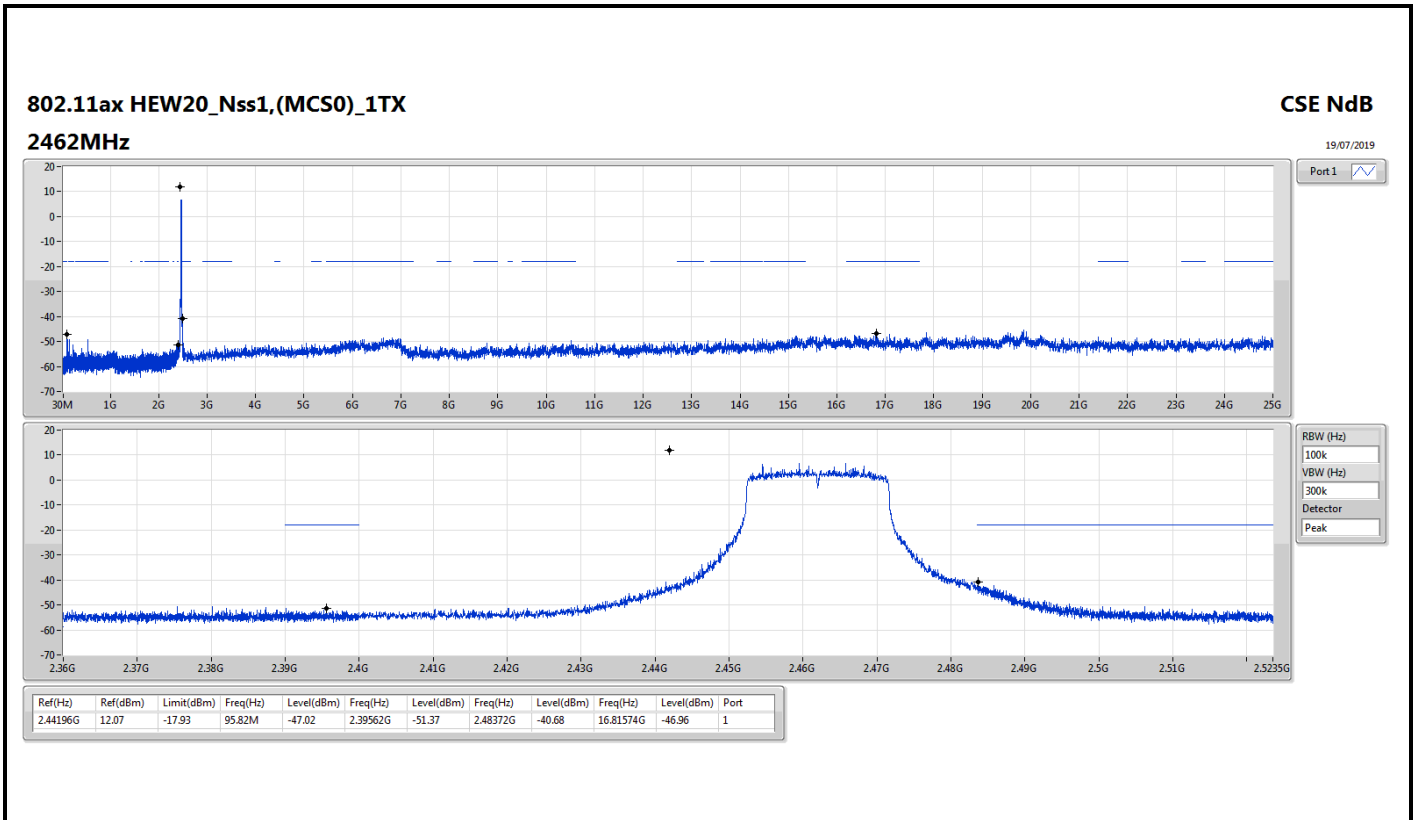

Result

Mode	Result	Ref (Hz)	Ref (dBm)	Limit (dBm)	Freq (Hz)	Level (dBm)	Freq (Hz)	Level (dBm)	Freq (Hz)	Level (dBm)	Freq (Hz)	Level (dBm)	Port
802.11b_Nss1,(1Mbps)_1TX	-	-	-	-	-	-	-	-	-	-	-	-	-
2412MHz	Pass	2.43599G	15.11	-14.89	95.82M	-48.02	2.39848G	-28.26	2.5031G	-52.02	16.75674G	-47.04	1
2437MHz	Pass	2.43599G	15.11	-14.89	544.06M	-48.26	2.39902G	-33.29	2.48402G	-45.59	9.74689G	-32.58	1
2462MHz	Pass	2.43599G	15.11	-14.89	95.82M	-46.67	2.39036G	-52.16	2.48846G	-48.79	15.13844G	-47.54	1
802.11g_Nss1,(6Mbps)_1TX	-	-	-	-	-	-	-	-	-	-	-	-	-
2412MHz	Pass	2.44196G	12.38	-17.62	95.82M	-48.26	2.39948G	-25.93	2.49564G	-51.65	6.77437G	-46.77	1
2437MHz	Pass	2.44196G	12.38	-17.62	159.9M	-47.61	2.39862G	-34.44	2.48358G	-39.25	15.16653G	-46.36	1
2462MHz	Pass	2.44196G	12.38	-17.62	95.82M	-47.23	2.39144G	-51.70	2.48382G	-42.83	15.12158G	-46.98	1
802.11ax HEW20_Nss1,(MCS0)_1TX	-	-	-	-	-	-	-	-	-	-	-	-	-
2412MHz	Pass	2.44196G	12.07	-17.93	95.82M	-46.87	2.39954G	-22.77	2.486G	-50.99	23.46317G	-47.42	1
2437MHz	Pass	2.44196G	12.07	-17.93	95.82M	-47.72	2.39632G	-34.54	2.48386G	-39.84	16.55726G	-46.68	1
2462MHz	Pass	2.44196G	12.07	-17.93	95.82M	-47.02	2.39562G	-51.37	2.48372G	-40.68	16.81574G	-46.96	1
802.11ax HEW40_Nss1,(MCS0)_1TX	-	-	-	-	-	-	-	-	-	-	-	-	-
2422MHz	Pass	2.44071G	4.54	-25.46	95.84M	-46.97	2.3998G	-29.05	2.48382G	-47.57	24.11095G	-47.45	1
2437MHz	Pass	2.44071G	4.54	-25.46	95.84M	-46.85	2.39936G	-35.68	2.48666G	-41.93	24.12217G	-47.62	1
2452MHz	Pass	2.44071G	4.54	-25.46	95.84M	-49.18	2.39568G	-50.81	2.48446G	-39.75	16.54424G	-46.28	1