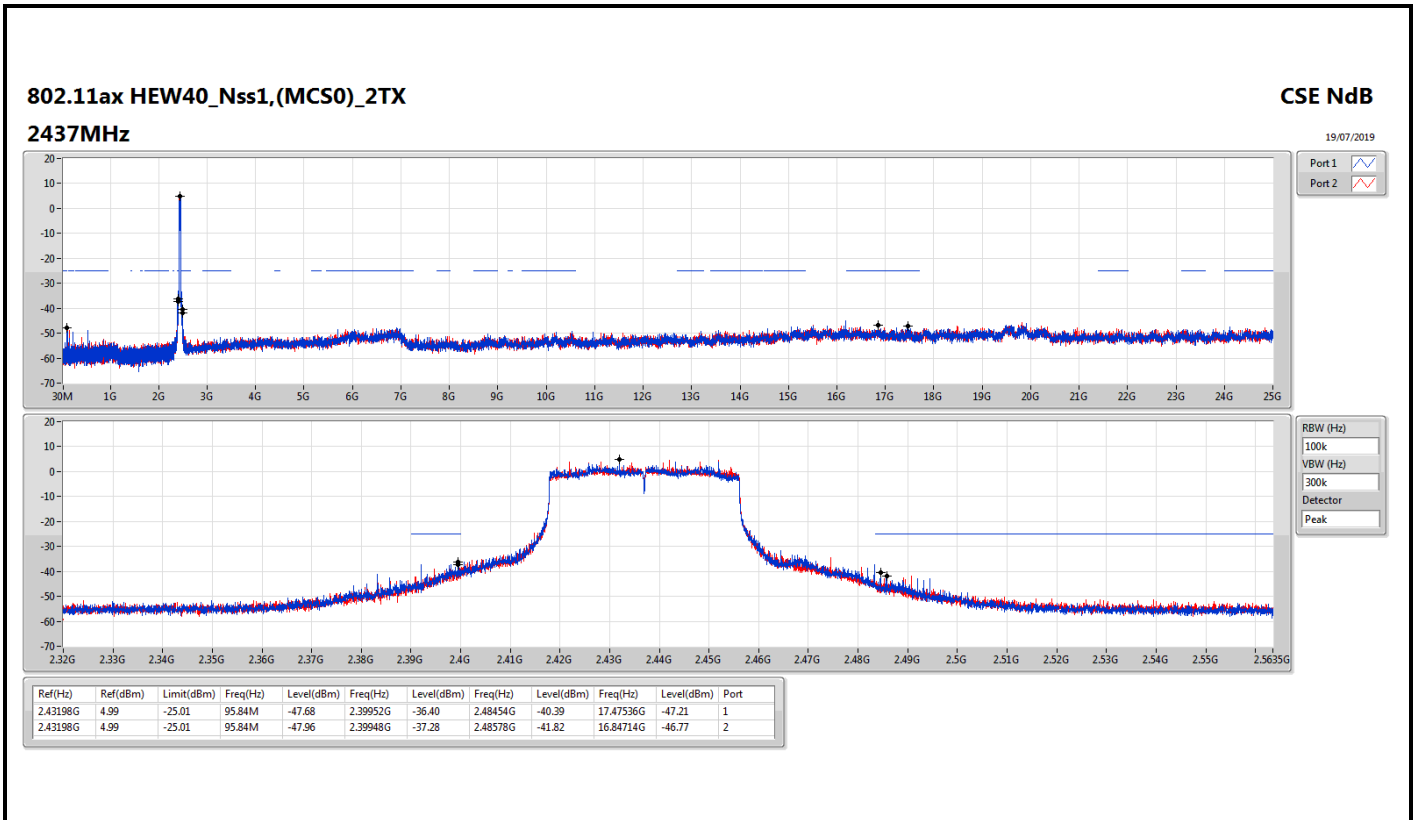

Result

Mode	Result	Ref (Hz)	Ref (dBm)	Limit (dBm)	Freq (Hz)	Level (dBm)	Freq (Hz)	Level (dBm)	Freq (Hz)	Level (dBm)	Freq (Hz)	Level (dBm)	Port
802.11b_Nss1,(1Mbps)_2TX	-	-	-	-	-	-	-	-	-	-	-	-	-
2412MHz	Pass	2.43799G	15.20	-14.80	95.82M	-47.89	2.3995G	-31.90	2.49334G	-51.66	15.13282G	-47.20	1
2412MHz	Pass	2.43799G	15.20	-14.80	95.82M	-47.04	2.3985G	-32.42	2.4934G	-51.84	17.03489G	-46.75	2
2437MHz	Pass	2.43799G	15.20	-14.80	544.06M	-48.48	2.3995G	-32.41	2.48444G	-44.14	9.74689G	-33.62	1
2437MHz	Pass	2.43799G	15.20	-14.80	95.82M	-48.26	2.3995G	-34.21	2.48398G	-45.24	9.74689G	-26.33	2
2462MHz	Pass	2.43799G	15.20	-14.80	543.77M	-49.39	2.3939G	-52.48	2.48696G	-47.23	24.72185G	-46.81	1
2462MHz	Pass	2.43799G	15.20	-14.80	544.06M	-49.49	2.39952G	-51.96	2.48896G	-48.23	6.86427G	-47.92	2
802.11g_Nss1,(6Mbps)_2TX	-	-	-	-	-	-	-	-	-	-	-	-	-
2412MHz	Pass	2.442G	12.91	-17.09	544.06M	-47.60	2.39986G	-26.29	2.50756G	-50.73	6.86708G	-47.18	1
2412MHz	Pass	2.442G	12.91	-17.09	95.82M	-47.10	2.39982G	-25.22	2.50032G	-49.91	24.52237G	-47.18	2
2437MHz	Pass	2.442G	12.91	-17.09	544.06M	-47.07	2.3976G	-35.97	2.48358G	-40.68	24.54204G	-46.95	1
2437MHz	Pass	2.442G	12.91	-17.09	95.82M	-46.52	2.39824G	-36.04	2.4845G	-42.69	9.74408G	-44.49	2
2462MHz	Pass	2.442G	12.91	-17.09	95.82M	-47.92	2.39358G	-51.37	2.48386G	-42.13	14.79848G	-46.46	1
2462MHz	Pass	2.442G	12.91	-17.09	95.82M	-45.69	2.39546G	-51.50	2.48392G	-44.34	17.47037G	-47.12	2
802.11ax HEW20_Nss1,(MCS0)_2TX	-	-	-	-	-	-	-	-	-	-	-	-	-
2412MHz	Pass	2.43194G	11.91	-18.09	95.82M	-46.87	2.39982G	-23.91	2.5191G	-51.14	13.57351G	-47.26	1
2412MHz	Pass	2.43194G	11.91	-18.09	544.06M	-46.62	2.39976G	-23.90	2.48378G	-50.68	16.42802G	-46.75	2
2437MHz	Pass	2.43194G	11.91	-18.09	95.82M	-46.41	2.3987G	-34.29	2.48484G	-44.04	16.84384G	-46.99	1
2437MHz	Pass	2.43194G	11.91	-18.09	95.82M	-47.54	2.39932G	-37.09	2.48414G	-44.45	9.74969G	-46.92	2
2462MHz	Pass	2.43194G	11.91	-18.09	95.82M	-46.09	2.39614G	-51.69	2.48408G	-44.03	17.4198G	-47.37	1
2462MHz	Pass	2.43194G	11.91	-18.09	95.82M	-46.09	2.39616G	-52.03	2.48408G	-45.15	15.14405G	-47.29	2
802.11ax HEW40_Nss1,(MCS0)_2TX	-	-	-	-	-	-	-	-	-	-	-	-	-
2422MHz	Pass	2.43198G	4.99	-25.01	95.84M	-47.44	2.3996G	-28.71	2.48362G	-50.42	16.57229G	-46.80	1
2422MHz	Pass	2.43198G	4.99	-25.01	95.84M	-48.08	2.39992G	-28.64	2.48982G	-50.94	16.42926G	-47.35	2
2437MHz	Pass	2.43198G	4.99	-25.01	95.84M	-47.68	2.39952G	-36.40	2.48454G	-40.39	17.47536G	-47.21	1
2437MHz	Pass	2.43198G	4.99	-25.01	95.84M	-47.96	2.39948G	-37.28	2.48578G	-41.82	16.84714G	-46.77	2
2452MHz	Pass	2.43198G	4.99	-25.01	544.11M	-47.57	2.39828G	-49.58	2.48946G	-38.36	24.87099G	-47.33	1
2452MHz	Pass	2.43198G	4.99	-25.01	95.84M	-47.14	2.39796G	-51.80	2.48946G	-40.77	17.10796G	-46.84	2