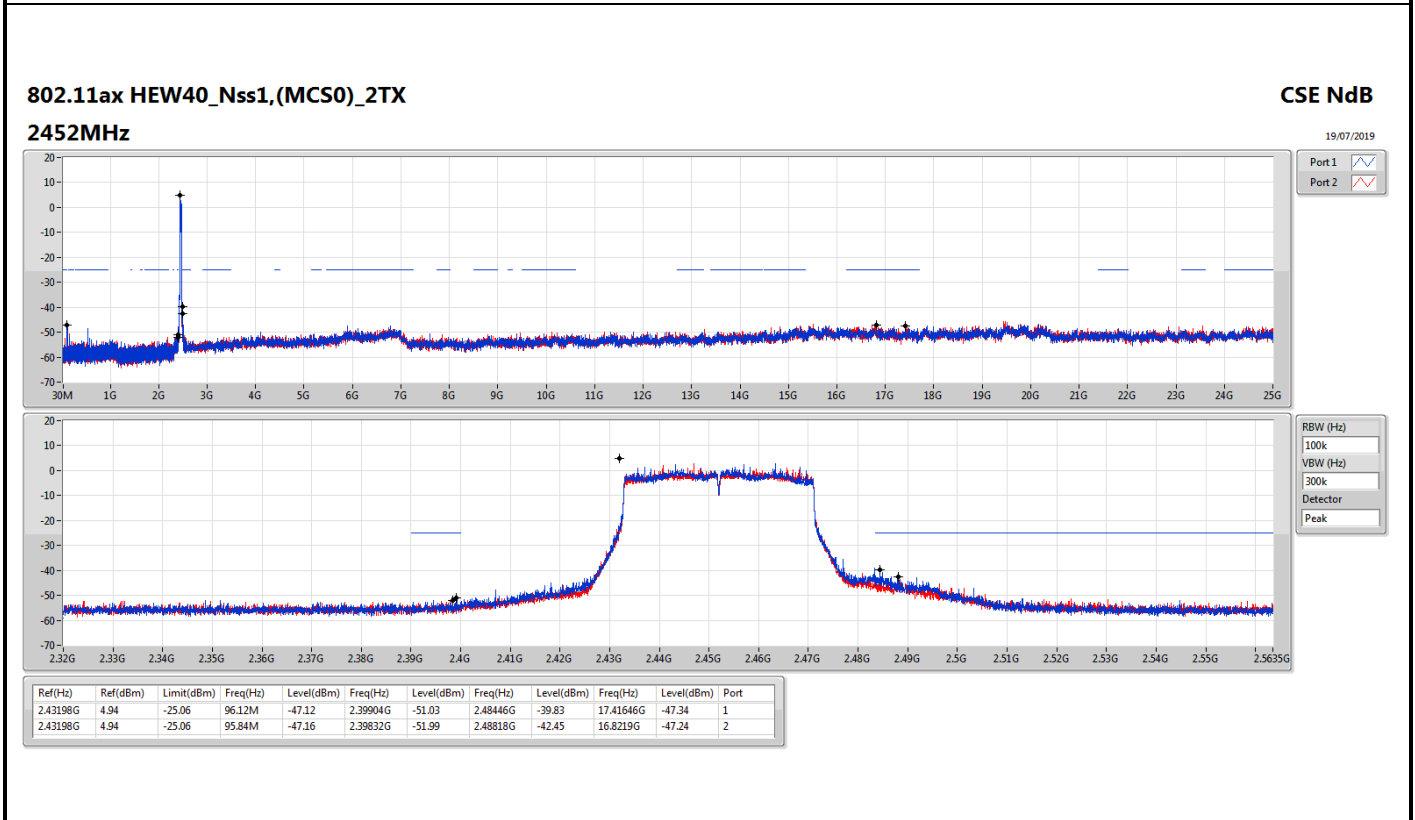

Result

Mode	Result	Ref (Hz)	Ref (dBm)	Limit (dBm)	Freq (Hz)	Level (dBm)	Freq (Hz)	Level (dBm)	Freq (Hz)	Level (dBm)	Freq (Hz)	Level (dBm)	Port
802.11b_Nss1,(1Mbps)_2TX	-	-	-	-	-	-	-	-	-	-	-	-	-
2412MHz	Pass	2.43599G	15.08	-14.92	95.82M	-47.04	2.398G	-27.32	2.4913G	-51.95	9.64855G	-46.19	1
2412MHz	Pass	2.43599G	15.08	-14.92	95.82M	-46.66	2.3985G	-27.93	2.49524G	-51.55	9.64855G	-43.78	2
2437MHz	Pass	2.43599G	15.08	-14.92	544.06M	-48.85	2.39898G	-32.33	2.48578G	-44.62	9.74689G	-32.92	1
2437MHz	Pass	2.43599G	15.08	-14.92	95.82M	-47.76	2.39952G	-34.27	2.488G	-46.41	9.74689G	-26.27	2
2462MHz	Pass	2.43599G	15.08	-14.92	544.06M	-47.73	2.3998G	-52.30	2.48846G	-47.45	24.45775G	-45.87	1
2462MHz	Pass	2.43599G	15.08	-14.92	95.82M	-48.62	2.3977G	-52.34	2.48896G	-48.76	16.54884G	-46.87	2
802.11g_Nss1,(6Mbps)_2TX	-	-	-	-	-	-	-	-	-	-	-	-	-
2412MHz	Pass	2.43198G	12.92	-17.08	95.82M	-46.41	2.39986G	-27.51	2.50044G	-51.53	15.22834G	-45.78	1
2412MHz	Pass	2.43198G	12.92	-17.08	544.06M	-48.38	2.39986G	-27.12	2.51296G	-50.32	16.43926G	-46.05	2
2437MHz	Pass	2.43198G	12.92	-17.08	544.06M	-46.65	2.39986G	-35.07	2.48356G	-40.85	15.20867G	-46.93	1
2437MHz	Pass	2.43198G	12.92	-17.08	544.06M	-46.03	2.39824G	-35.03	2.48448G	-42.43	5.9905G	-47.54	2
2462MHz	Pass	2.43198G	12.92	-17.08	544.06M	-46.81	2.39708G	-50.83	2.48356G	-42.46	6.79684G	-47.15	1
2462MHz	Pass	2.43198G	12.92	-17.08	95.82M	-46.35	2.3911G	-50.34	2.48386G	-46.16	16.25383G	-47.05	2
802.11ax HEW20_Nss1,(MCS0)_2TX	-	-	-	-	-	-	-	-	-	-	-	-	-
2412MHz	Pass	2.43824G	11.71	-18.29	95.82M	-47.28	2.39986G	-25.56	2.52262G	-51.25	24.35942G	-47.35	1
2412MHz	Pass	2.43824G	11.71	-18.29	95.82M	-47.67	2.39988G	-25.70	2.50422G	-50.39	17.11918G	-47.27	2
2437MHz	Pass	2.43824G	11.71	-18.29	95.82M	-47.06	2.39896G	-35.46	2.48364G	-43.85	16.91127G	-47.95	1
2437MHz	Pass	2.43824G	11.71	-18.29	95.82M	-46.04	2.39848G	-36.62	2.4842G	-43.78	16.50669G	-46.92	2
2462MHz	Pass	2.43824G	11.71	-18.29	95.82M	-47.39	2.39158G	-51.65	2.48446G	-42.27	24.55609G	-47.43	1
2462MHz	Pass	2.43824G	11.71	-18.29	95.82M	-46.34	2.39352G	-52.34	2.48396G	-44.61	16.44207G	-46.52	2
802.11ax HEW40_Nss1,(MCS0)_2TX	-	-	-	-	-	-	-	-	-	-	-	-	-
2422MHz	Pass	2.43198G	4.94	-25.06	95.84M	-47.40	2.39976G	-29.60	2.4841G	-49.86	15.21208G	-47.32	1
2422MHz	Pass	2.43198G	4.94	-25.06	95.84M	-48.40	2.39952G	-29.49	2.4851G	-50.66	24.15022G	-46.90	2
2437MHz	Pass	2.43198G	4.94	-25.06	95.84M	-46.85	2.392G	-37.17	2.48814G	-41.72	15.07465G	-47.69	1
2437MHz	Pass	2.43198G	4.94	-25.06	95.84M	-46.83	2.39784G	-37.50	2.48446G	-39.61	16.31707G	-46.84	2
2452MHz	Pass	2.43198G	4.94	-25.06	96.12M	-47.12	2.39904G	-51.03	2.48446G	-39.83	17.41646G	-47.34	1
2452MHz	Pass	2.43198G	4.94	-25.06	95.84M	-47.16	2.39832G	-51.99	2.48818G	-42.45	16.8219G	-47.24	2