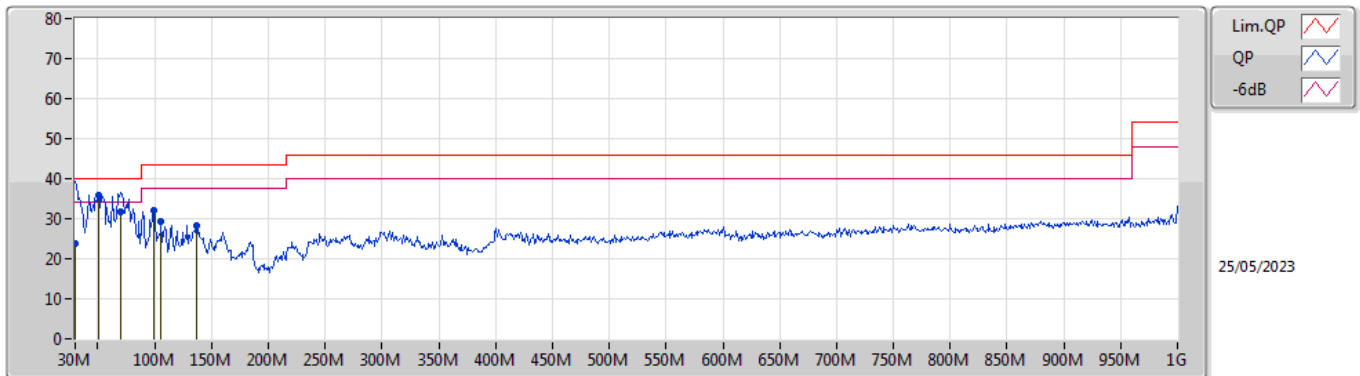

RBW (Hz)	100k
VBW (Hz)	300k
Detector	Peak

**Summary**

Mode	Result	Type	Freq (Hz)	Level (dBuV/m)	Limit (dBuV/m)	Margin (dB)	Condition
Mode 1	Pass	PK	50.37M	35.98	40.00	-4.02	Vertical

Mode 1

Type	Freq (Hz)	Level (dBuV/m)	Limit (dBuV/m)	Margin (dB)	Factor (dB/m)	Dist (m)	Condition	Azimuth (°)	Height (m)	Comment	Raw (dBuV/m)	AF (dB/m)	CL (dB)	PA (dB)
QP	30M	23.83	40.00	-16.17	-6.67	3	Vertical	211	1.25	-	30.50	24.50	0.77	31.94
PK	50.37M	35.98	40.00	-4.02	-16.90	3	Vertical	62	1.50	"Worst"	52.88	14.30	1.00	32.20
QP	69.77M	31.58	40.00	-8.42	-18.54	3	Vertical	244	1.50	-	50.12	12.36	1.14	32.04
PK	98.87M	32.21	43.50	-11.29	-14.39	3	Vertical	360	2.00	-	46.60	16.45	1.32	32.16
PK	105.66M	29.40	43.50	-14.10	-13.41	3	Vertical	193	1.00	-	42.81	17.30	1.38	32.09
PK	136.7M	28.38	43.50	-15.12	-13.05	3	Vertical	0	1.50	-	41.43	17.42	1.52	31.99