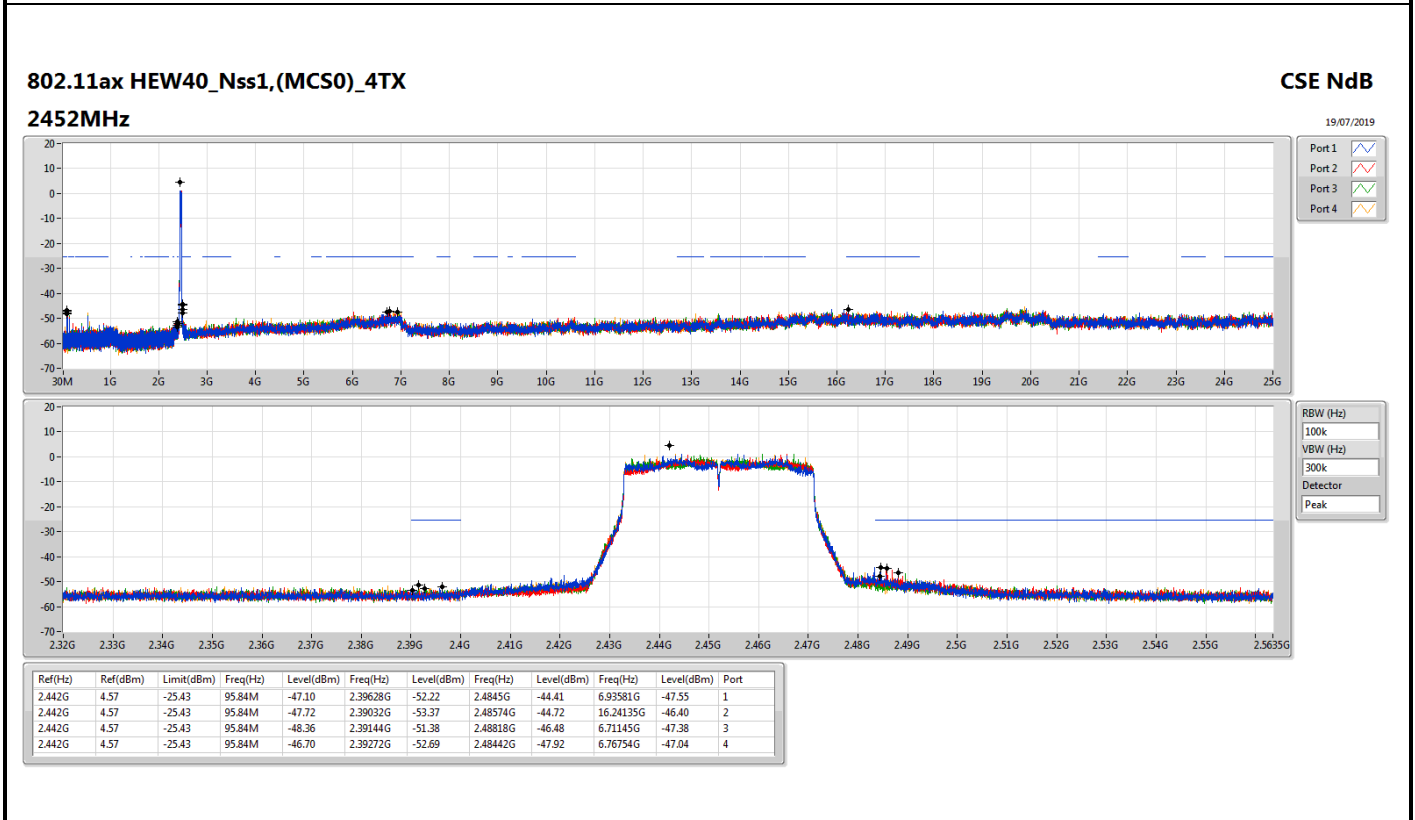

**802.11ax HEW40\_Nss1,(MCS0)\_4TX**

**2422MHz**

**CSE NdB**

19/07/2019

Summary

Mode	Result	Ref (Hz)	Ref (dBm)	Limit (dBm)	Freq (Hz)	Level (dBm)	Freq (Hz)	Level (dBm)	Freq (Hz)	Level (dBm)	Freq (Hz)	Level (dBm)	Port
2.4-2.4835GHz	-	-	-	-	-	-	-	-	-	-	-	-	-
802.11ax HEW20-BF_Nss1,(MCS0)_4TX	Pass	2.43494G	11.12	-18.88	95.82M	-36.78	2.39994G	-23.32	2.50716G	-45.29	16.41117G	-39.31	2
802.11ax HEW40-BF_Nss1,(MCS0)_4TX	Pass	2.42643G	10.09	-19.91	543.82M	-38.79	2.39796G	-29.07	2.49162G	-47.27	16.2722G	-42.42	2