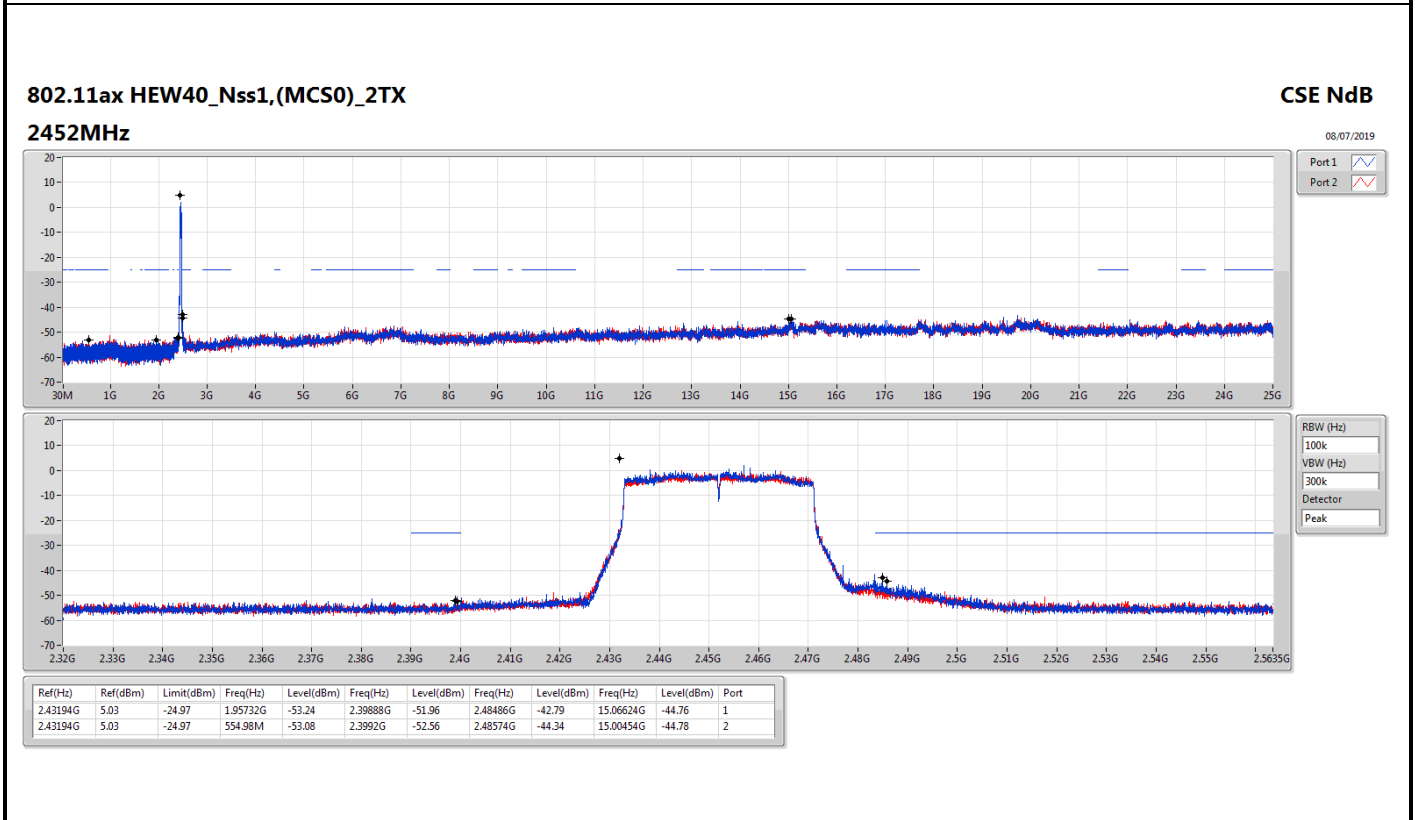

Result

Mode	Result	Ref (Hz)	Ref (dBm)	Limit (dBm)	Freq (Hz)	Level (dBm)	Freq (Hz)	Level (dBm)	Freq (Hz)	Level (dBm)	Freq (Hz)	Level (dBm)	Port
802.11b_Nss1,(1Mbps)_2TX	-	-	-	-	-	-	-	-	-	-	-	-	-
2412MHz	Pass	2.43645G	14.65	-15.35	1.90769G	-53.73	2.39952G	-31.27	2.5078G	-51.78	15.06258G	-45.35	1
2412MHz	Pass	2.43645G	14.65	-15.35	944.53M	-52.97	2.39948G	-29.16	2.52332G	-51.55	17.32989G	-45.16	2
2437MHz	Pass	2.43645G	14.65	-15.35	935.79M	-53.24	2.399G	-35.02	2.48798G	-46.19	24.46899G	-45.01	1
2437MHz	Pass	2.43645G	14.65	-15.35	826.57M	-53.30	2.39898G	-30.82	2.48444G	-41.38	14.62148G	-42.99	2
2462MHz	Pass	2.43645G	14.65	-15.35	942.49M	-52.88	2.39332G	-52.08	2.48698G	-47.40	15.28453G	-44.63	1
2462MHz	Pass	2.43645G	14.65	-15.35	800.07M	-52.73	2.39482G	-52.63	2.48644G	-48.35	17.68952G	-44.90	2
802.11g_Nss1,(6Mbps)_2TX	-	-	-	-	-	-	-	-	-	-	-	-	-
2412MHz	Pass	2.44196G	13.20	-16.80	922.39M	-52.86	2.39984G	-28.44	2.52264G	-51.17	24.84266G	-45.25	1
2412MHz	Pass	2.44196G	13.20	-16.80	1.80866G	-52.06	2.39988G	-27.00	2.4854G	-50.42	17.69795G	-45.37	2
2437MHz	Pass	2.44196G	13.20	-16.80	2.14651G	-52.80	2.39702G	-37.27	2.4842G	-43.41	24.85109G	-43.80	1
2437MHz	Pass	2.44196G	13.20	-16.80	2.12234G	-52.37	2.39824G	-35.15	2.48444G	-41.76	15.02886G	-44.93	2
2462MHz	Pass	2.44196G	13.20	-16.80	747.64M	-52.52	2.39238G	-51.14	2.48356G	-45.21	17.36642G	-44.64	1
2462MHz	Pass	2.44196G	13.20	-16.80	1.9872G	-52.78	2.39978G	-50.90	2.48446G	-47.07	15.04572G	-45.21	2
802.11ax HEW20_Nss1,(MCS0)_2TX	-	-	-	-	-	-	-	-	-	-	-	-	-
2412MHz	Pass	2.44196G	12.46	-17.54	925.01M	-52.54	2.39996G	-25.67	2.4865G	-50.68	16.8916G	-44.25	1
2412MHz	Pass	2.44196G	12.46	-17.54	2.1238G	-52.67	2.3999G	-26.55	2.51056G	-50.92	21.75215G	-45.01	2
2437MHz	Pass	2.44196G	12.46	-17.54	572.31M	-53.12	2.39988G	-36.81	2.4863G	-46.78	24.823G	-45.22	1
2437MHz	Pass	2.44196G	12.46	-17.54	1.99623G	-52.54	2.39844G	-35.33	2.4837G	-41.85	15.32949G	-45.35	2
2462MHz	Pass	2.44196G	12.46	-17.54	1.94701G	-52.65	2.3929G	-51.29	2.48408G	-41.68	15.34915G	-45.30	1
2462MHz	Pass	2.44196G	12.46	-17.54	742.11M	-52.88	2.39368G	-50.87	2.48362G	-42.53	16.24821G	-44.58	2
802.11ax HEW40_Nss1,(MCS0)_2TX	-	-	-	-	-	-	-	-	-	-	-	-	-
2422MHz	Pass	2.43194G	5.03	-24.97	837.51M	-53.28	2.39964G	-31.16	2.54122G	-48.83	15.03819G	-44.85	1
2422MHz	Pass	2.43194G	5.03	-24.97	893.33M	-52.50	2.3996G	-29.77	2.53714G	-50.84	15.05783G	-45.08	2
2437MHz	Pass	2.43194G	5.03	-24.97	823.2M	-52.35	2.39704G	-39.14	2.48454G	-41.54	15.26256G	-44.89	1
2437MHz	Pass	2.43194G	5.03	-24.97	2.30712G	-53.20	2.3992G	-37.80	2.48598G	-44.42	24.83173G	-45.46	2
2452MHz	Pass	2.43194G	5.03	-24.97	1.95732G	-53.24	2.39888G	-51.96	2.48486G	-42.79	15.06624G	-44.76	1
2452MHz	Pass	2.43194G	5.03	-24.97	554.98M	-53.08	2.3992G	-52.56	2.48574G	-44.34	15.00454G	-44.78	2