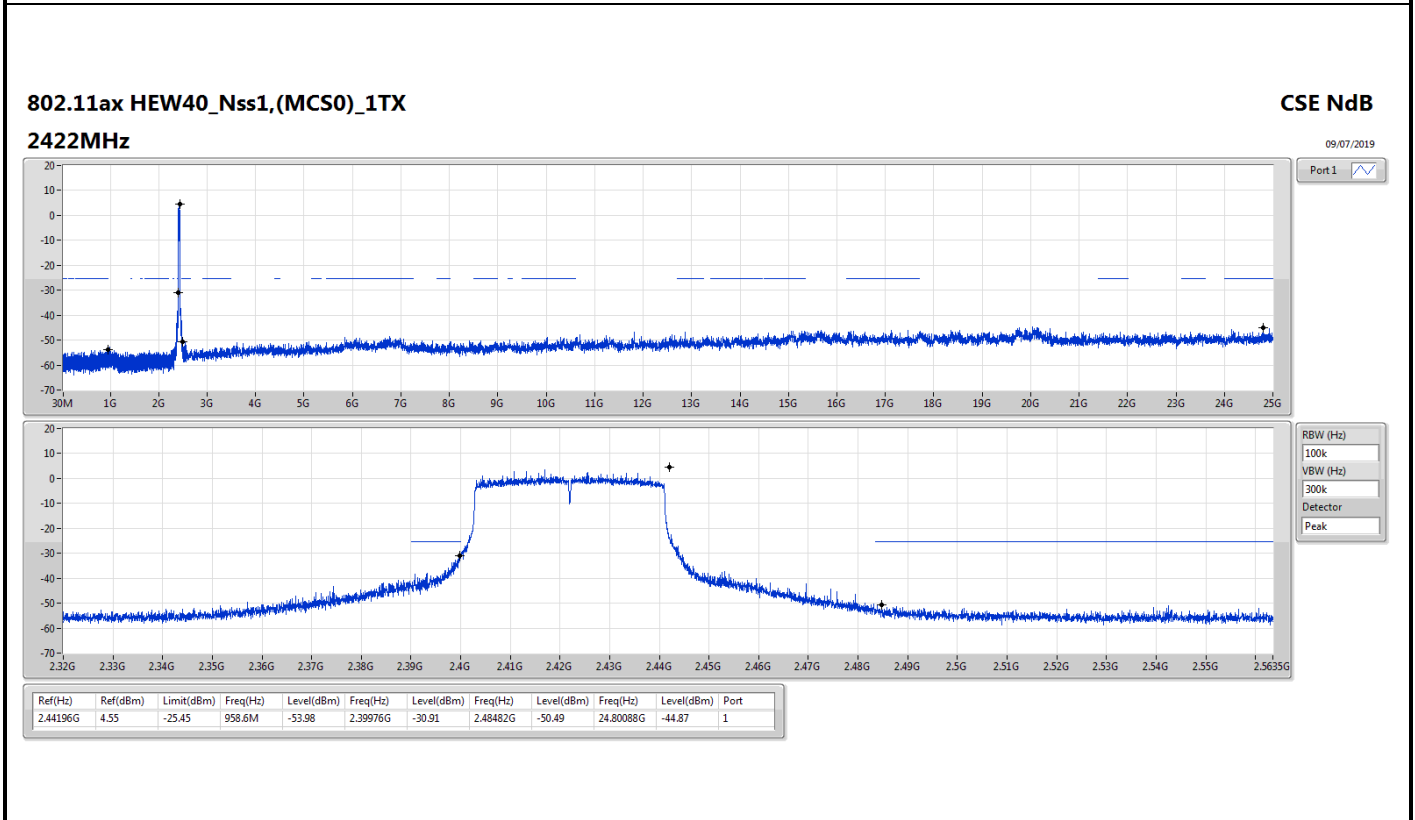

Result

Mode	Result	Ref (Hz)	Ref (dBm)	Limit (dBm)	Freq (Hz)	Level (dBm)	Freq (Hz)	Level (dBm)	Freq (Hz)	Level (dBm)	Freq (Hz)	Level (dBm)	Port
802.11b_Nss1,(1Mbps)_1TX	-	-	-	-	-	-	-	-	-	-	-	-	-
2412MHz	Pass	2.43749G	14.06	-15.94	2.30845G	-53.49	2.39948G	-29.17	2.5118G	-51.58	17.69514G	-45.04	1
2437MHz	Pass	2.43749G	14.06	-15.94	2.12846G	-52.81	2.39904G	-36.40	2.48794G	-45.63	17.69795G	-46.23	1
2462MHz	Pass	2.43749G	14.06	-15.94	1.894G	-53.82	2.39604G	-52.42	2.48352G	-45.72	24.89886G	-45.54	1
802.11g_Nss1,(6Mbps)_1TX	-	-	-	-	-	-	-	-	-	-	-	-	-
2412MHz	Pass	2.43198G	11.63	-18.37	936.95M	-53.69	2.39986G	-27.56	2.4897G	-51.64	24.84828G	-46.12	1
2437MHz	Pass	2.43198G	11.63	-18.37	2.06089G	-53.65	2.39986G	-36.00	2.48364G	-41.94	15.26768G	-45.88	1
2462MHz	Pass	2.43198G	11.63	-18.37	1.94089G	-53.54	2.3925G	-51.80	2.48448G	-40.06	24.7949G	-44.91	1
802.11ax HEW20_Nss1,(MCS0)_1TX	-	-	-	-	-	-	-	-	-	-	-	-	-
2412MHz	Pass	2.44075G	10.18	-19.82	896.47M	-52.69	2.39998G	-25.44	2.49656G	-51.11	17.18661G	-45.81	1
2437MHz	Pass	2.44075G	10.18	-19.82	757.25M	-53.60	2.3985G	-35.37	2.4838G	-42.57	24.52799G	-46.13	1
2462MHz	Pass	2.44075G	10.18	-19.82	945.11M	-52.57	2.39064G	-51.78	2.4836G	-41.32	15.01762G	-45.80	1
802.11ax HEW40_Nss1,(MCS0)_1TX	-	-	-	-	-	-	-	-	-	-	-	-	-
2422MHz	Pass	2.44196G	4.55	-25.45	958.6M	-53.98	2.39976G	-30.91	2.48482G	-50.49	24.80088G	-44.87	1
2437MHz	Pass	2.44196G	4.55	-25.45	2.30111G	-53.47	2.3996G	-35.14	2.4907G	-40.54	17.69972G	-45.30	1
2452MHz	Pass	2.44196G	4.55	-25.45	1.88576G	-53.52	2.39828G	-47.74	2.48942G	-38.97	15.03258G	-45.72	1