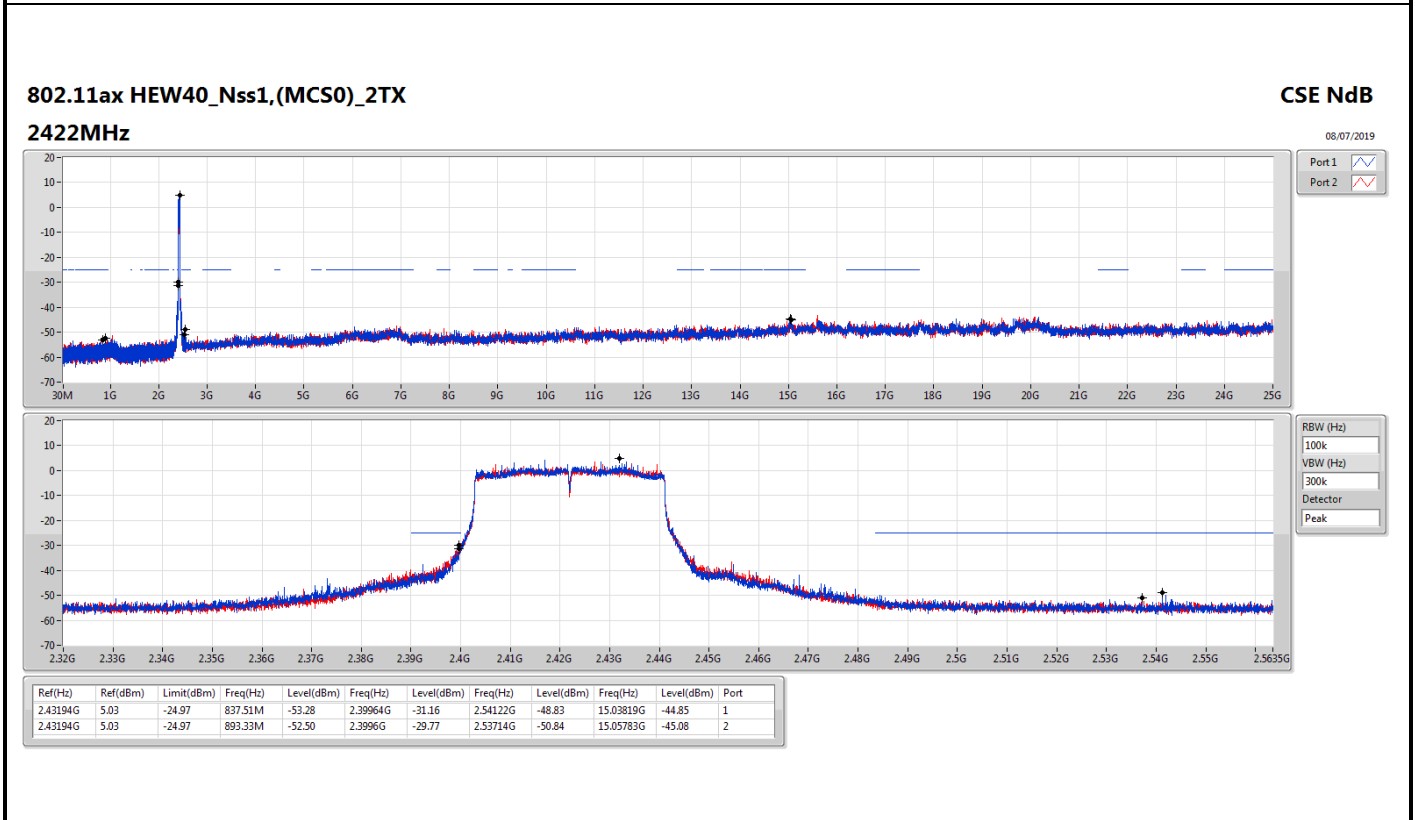

Result

Mode	Result	Ref (Hz)	Ref (dBm)	Limit (dBm)	Freq (Hz)	Level (dBm)	Freq (Hz)	Level (dBm)	Freq (Hz)	Level (dBm)	Freq (Hz)	Level (dBm)	Port
802.11b_Nss1,(1Mbps)_2TX	-	-	-	-	-	-	-	-	-	-	-	-	-
2412MHz	Pass	2.43645G	14.65	-15.35	1.90769G	-53.73	2.39952G	-31.27	2.5078G	-51.78	15.06258G	-45.35	1
2412MHz	Pass	2.43645G	14.65	-15.35	944.53M	-52.97	2.39948G	-29.16	2.52332G	-51.55	17.32989G	-45.16	2
2437MHz	Pass	2.43645G	14.65	-15.35	935.79M	-53.24	2.399G	-35.02	2.48798G	-46.19	24.46899G	-45.01	1
2437MHz	Pass	2.43645G	14.65	-15.35	826.57M	-53.30	2.39898G	-30.82	2.48444G	-41.38	14.62148G	-42.99	2
2462MHz	Pass	2.43645G	14.65	-15.35	942.49M	-52.88	2.39332G	-52.08	2.48698G	-47.40	15.28453G	-44.63	1
2462MHz	Pass	2.43645G	14.65	-15.35	800.07M	-52.73	2.39482G	-52.63	2.48644G	-48.35	17.68952G	-44.90	2
802.11g_Nss1,(6Mbps)_2TX	-	-	-	-	-	-	-	-	-	-	-	-	-
2412MHz	Pass	2.44196G	13.20	-16.80	922.39M	-52.86	2.39984G	-28.44	2.52264G	-51.17	24.84266G	-45.25	1
2412MHz	Pass	2.44196G	13.20	-16.80	1.80866G	-52.06	2.39988G	-27.00	2.4854G	-50.42	17.69795G	-45.37	2
2437MHz	Pass	2.44196G	13.20	-16.80	2.14651G	-52.80	2.39702G	-37.27	2.4842G	-43.41	24.85109G	-43.80	1
2437MHz	Pass	2.44196G	13.20	-16.80	2.12234G	-52.37	2.39824G	-35.15	2.48444G	-41.76	15.02886G	-44.93	2
2462MHz	Pass	2.44196G	13.20	-16.80	747.64M	-52.52	2.39238G	-51.14	2.48356G	-45.21	17.36642G	-44.64	1
2462MHz	Pass	2.44196G	13.20	-16.80	1.9872G	-52.78	2.39978G	-50.90	2.48446G	-47.07	15.04572G	-45.21	2
802.11ax HEW20_Nss1,(MCS0)_2TX	-	-	-	-	-	-	-	-	-	-	-	-	-
2412MHz	Pass	2.44196G	12.46	-17.54	925.01M	-52.54	2.39996G	-25.67	2.4865G	-50.68	16.8916G	-44.25	1
2412MHz	Pass	2.44196G	12.46	-17.54	2.1238G	-52.67	2.3999G	-26.55	2.51056G	-50.92	21.75215G	-45.01	2
2437MHz	Pass	2.44196G	12.46	-17.54	572.31M	-53.12	2.39988G	-36.81	2.4863G	-46.78	24.823G	-45.22	1
2437MHz	Pass	2.44196G	12.46	-17.54	1.99623G	-52.54	2.39844G	-35.33	2.4837G	-41.85	15.32949G	-45.35	2
2462MHz	Pass	2.44196G	12.46	-17.54	1.94701G	-52.65	2.3929G	-51.29	2.48408G	-41.68	15.34915G	-45.30	1
2462MHz	Pass	2.44196G	12.46	-17.54	742.11M	-52.88	2.39368G	-50.87	2.48362G	-42.53	16.24821G	-44.58	2
802.11ax HEW40_Nss1,(MCS0)_2TX	-	-	-	-	-	-	-	-	-	-	-	-	-
2422MHz	Pass	2.43194G	5.03	-24.97	837.51M	-53.28	2.39964G	-31.16	2.54122G	-48.83	15.03819G	-44.85	1
2422MHz	Pass	2.43194G	5.03	-24.97	893.33M	-52.50	2.3996G	-29.77	2.53714G	-50.84	15.05783G	-45.08	2
2437MHz	Pass	2.43194G	5.03	-24.97	823.2M	-52.35	2.39704G	-39.14	2.48454G	-41.54	15.26256G	-44.89	1
2437MHz	Pass	2.43194G	5.03	-24.97	2.30712G	-53.20	2.3992G	-37.80	2.48598G	-44.42	24.83173G	-45.46	2
2452MHz	Pass	2.43194G	5.03	-24.97	1.95732G	-53.24	2.39888G	-51.96	2.48486G	-42.79	15.06624G	-44.76	1
2452MHz	Pass	2.43194G	5.03	-24.97	554.98M	-53.08	2.3992G	-52.56	2.48574G	-44.34	15.00454G	-44.78	2