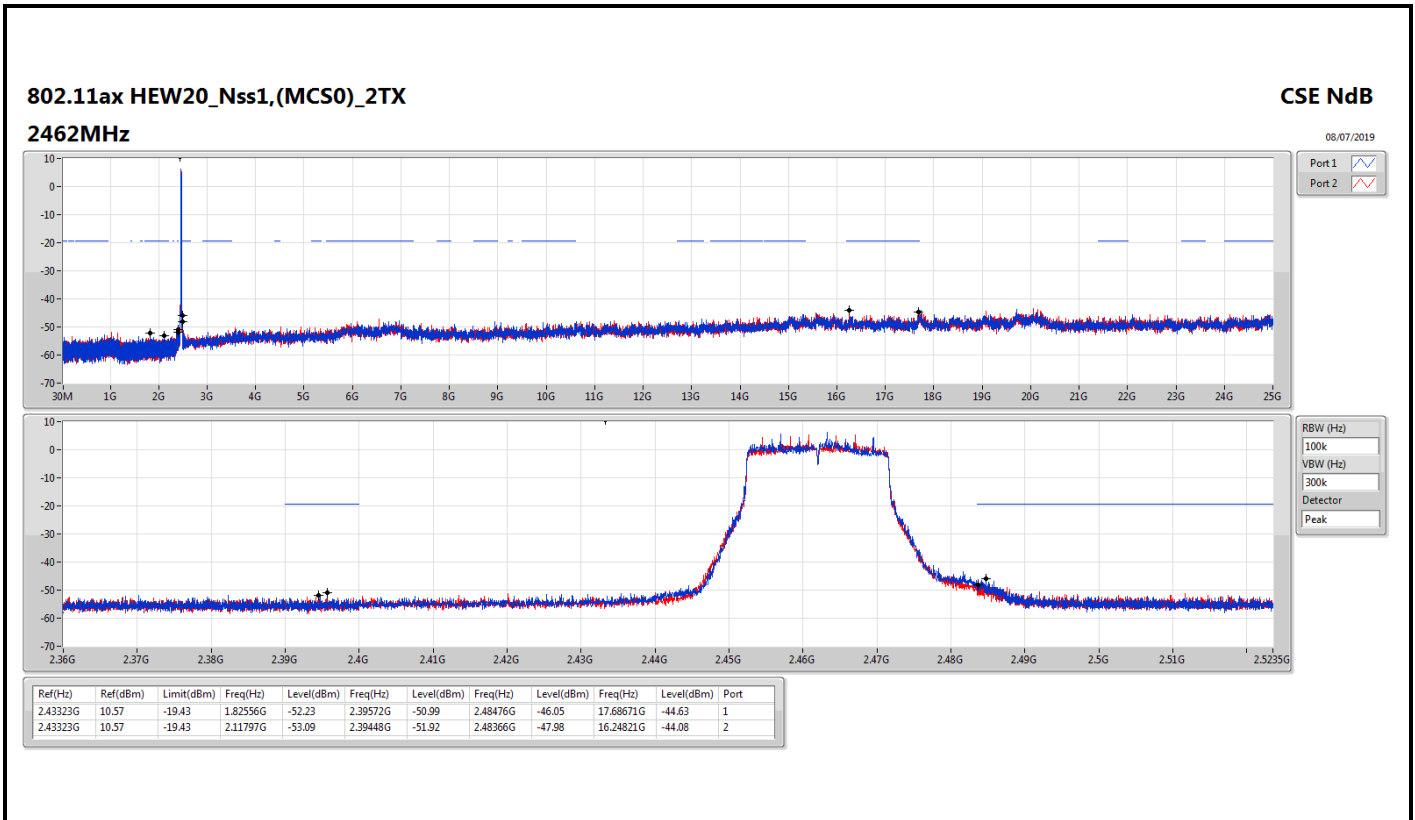

Result

Mode	Result	Ref (Hz)	Ref (dBm)	Limit (dBm)	Freq (Hz)	Level (dBm)	Freq (Hz)	Level (dBm)	Freq (Hz)	Level (dBm)	Freq (Hz)	Level (dBm)	Port
802.11b_Nss1,(1Mbps)_2TX	-	-	-	-	-	-	-	-	-	-	-	-	-
2412MHz	Pass	2.43599G	14.56	-15.44	1.81624G	-53.32	2.3992G	-38.53	2.4982G	-51.41	14.69733G	-44.85	1
2412MHz	Pass	2.43599G	14.56	-15.44	2.30874G	-52.04	2.3985G	-36.53	2.51252G	-51.72	24.81457G	-44.83	2
2437MHz	Pass	2.43599G	14.56	-15.44	1.81536G	-53.35	2.39956G	-49.60	2.5146G	-51.50	16.58817G	-45.40	1
2437MHz	Pass	2.43599G	14.56	-15.44	922.68M	-53.45	2.39946G	-48.98	2.49592G	-50.85	24.7949G	-45.36	2
2462MHz	Pass	2.43599G	14.56	-15.44	1.76818G	-52.65	2.39896G	-52.81	2.48682G	-50.32	24.58699G	-44.79	1
2462MHz	Pass	2.43599G	14.56	-15.44	920.06M	-52.87	2.39748G	-52.74	2.49014G	-50.56	15.06258G	-44.55	2
802.11g_Nss1,(6Mbps)_2TX	-	-	-	-	-	-	-	-	-	-	-	-	-
2412MHz	Pass	2.44196G	12.32	-17.68	902.59M	-52.39	2.39988G	-30.23	2.50798G	-50.70	15.07382G	-44.34	1
2412MHz	Pass	2.44196G	12.32	-17.68	916.57M	-53.10	2.39988G	-29.10	2.4859G	-51.13	24.5308G	-45.74	2
2437MHz	Pass	2.44196G	12.32	-17.68	292.71M	-53.25	2.3995G	-39.26	2.4845G	-48.64	24.76962G	-45.07	1
2437MHz	Pass	2.44196G	12.32	-17.68	2.3G	-52.64	2.39764G	-38.16	2.48578G	-46.70	24.86514G	-45.12	2
2462MHz	Pass	2.44196G	12.32	-17.68	1.9671G	-52.97	2.39084G	-52.17	2.48356G	-46.38	17.6839G	-44.42	1
2462MHz	Pass	2.44196G	12.32	-17.68	2.12933G	-51.67	2.39708G	-52.65	2.48416G	-47.62	24.84828G	-45.09	2
802.11ax HEW20_Nss1,(MCS0)_2TX	-	-	-	-	-	-	-	-	-	-	-	-	-
2412MHz	Pass	2.43323G	10.57	-19.43	885.4M	-52.78	2.39984G	-29.66	2.50878G	-51.64	24.83424G	-44.76	1
2412MHz	Pass	2.43323G	10.57	-19.43	725.8M	-52.58	2.39988G	-27.45	2.49766G	-50.94	17.68109G	-44.75	2
2437MHz	Pass	2.43323G	10.57	-19.43	848.12M	-53.17	2.39862G	-37.89	2.48388G	-49.30	17.68952G	-45.25	1
2437MHz	Pass	2.43323G	10.57	-19.43	2.19108G	-52.92	2.3985G	-39.53	2.48356G	-47.35	15.33791G	-44.84	2
2462MHz	Pass	2.43323G	10.57	-19.43	1.82556G	-52.23	2.39572G	-50.99	2.48476G	-46.05	17.68671G	-44.63	1
2462MHz	Pass	2.43323G	10.57	-19.43	2.11797G	-53.09	2.39448G	-51.92	2.48366G	-47.98	16.24821G	-44.08	2
802.11ax HEW40_Nss1,(MCS0)_2TX	-	-	-	-	-	-	-	-	-	-	-	-	-
2422MHz	Pass	2.42572G	2.88	-27.12	2.03604G	-52.57	2.39992G	-34.48	2.54282G	-51.75	24.80929G	-45.23	1
2422MHz	Pass	2.42572G	2.88	-27.12	899.34M	-53.09	2.3998G	-32.88	2.48854G	-51.25	24.95232G	-44.96	2
2437MHz	Pass	2.42572G	2.88	-27.12	876.16M	-53.47	2.39076G	-47.95	2.48418G	-49.22	17.69692G	-45.09	1
2437MHz	Pass	2.42572G	2.88	-27.12	870.72M	-52.39	2.39952G	-43.35	2.48386G	-47.44	17.16686G	-44.91	2
2452MHz	Pass	2.42572G	2.88	-27.12	231.81M	-52.60	2.39124G	-52.79	2.4857G	-45.53	24.82331G	-45.58	1
2452MHz	Pass	2.42572G	2.88	-27.12	2.16972G	-52.61	2.397G	-53.28	2.48942G	-45.76	17.5006G	-44.83	2