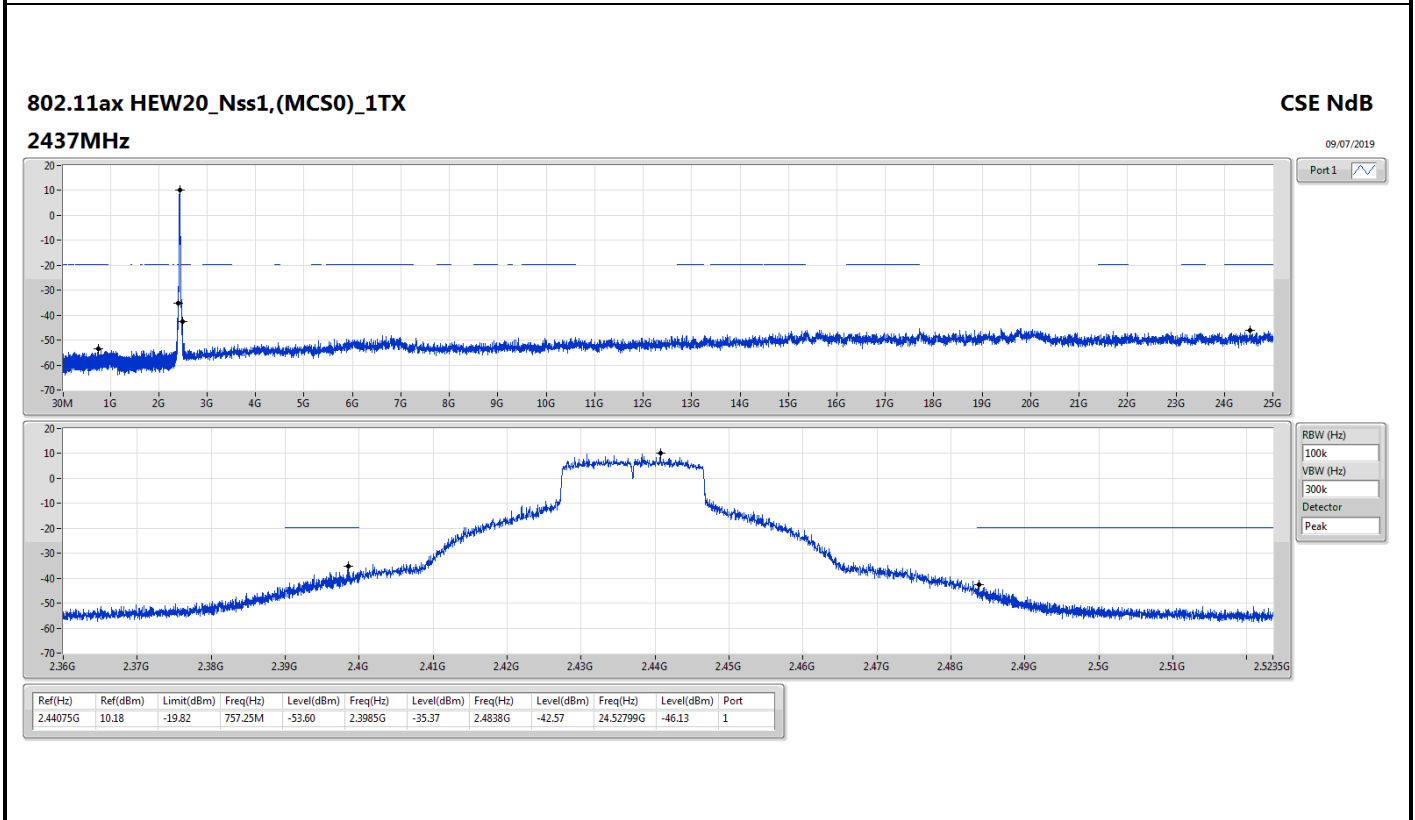

Result

Mode	Result	Ref (Hz)	Ref (dBm)	Limit (dBm)	Freq (Hz)	Level (dBm)	Freq (Hz)	Level (dBm)	Freq (Hz)	Level (dBm)	Freq (Hz)	Level (dBm)	Port
802.11b_Nss1,(1Mbps)_1TX	-	-	-	-	-	-	-	-	-	-	-	-	-
2412MHz	Pass	2.43749G	14.06	-15.94	2.30845G	-53.49	2.39948G	-29.17	2.5118G	-51.58	17.69514G	-45.04	1
2437MHz	Pass	2.43749G	14.06	-15.94	2.12846G	-52.81	2.39904G	-36.40	2.48794G	-45.63	17.69795G	-46.23	1
2462MHz	Pass	2.43749G	14.06	-15.94	1.894G	-53.82	2.39604G	-52.42	2.48352G	-45.72	24.89886G	-45.54	1
802.11g_Nss1,(6Mbps)_1TX	-	-	-	-	-	-	-	-	-	-	-	-	-
2412MHz	Pass	2.43198G	11.63	-18.37	936.95M	-53.69	2.39986G	-27.56	2.4897G	-51.64	24.84828G	-46.12	1
2437MHz	Pass	2.43198G	11.63	-18.37	2.06089G	-53.65	2.39986G	-36.00	2.48364G	-41.94	15.26768G	-45.88	1
2462MHz	Pass	2.43198G	11.63	-18.37	1.94089G	-53.54	2.3925G	-51.80	2.48448G	-40.06	24.7949G	-44.91	1
802.11ax HEW20_Nss1,(MCS0)_1TX	-	-	-	-	-	-	-	-	-	-	-	-	-
2412MHz	Pass	2.44075G	10.18	-19.82	896.47M	-52.69	2.39998G	-25.44	2.49656G	-51.11	17.18661G	-45.81	1
2437MHz	Pass	2.44075G	10.18	-19.82	757.25M	-53.60	2.3985G	-35.37	2.4838G	-42.57	24.52799G	-46.13	1
2462MHz	Pass	2.44075G	10.18	-19.82	945.11M	-52.57	2.39064G	-51.78	2.4836G	-41.32	15.01762G	-45.80	1
802.11ax HEW40_Nss1,(MCS0)_1TX	-	-	-	-	-	-	-	-	-	-	-	-	-
2422MHz	Pass	2.44196G	4.55	-25.45	958.6M	-53.98	2.39976G	-30.91	2.48482G	-50.49	24.80088G	-44.87	1
2437MHz	Pass	2.44196G	4.55	-25.45	2.30111G	-53.47	2.3996G	-35.14	2.4907G	-40.54	17.69972G	-45.30	1
2452MHz	Pass	2.44196G	4.55	-25.45	1.88576G	-53.52	2.39828G	-47.74	2.48942G	-38.97	15.03258G	-45.72	1