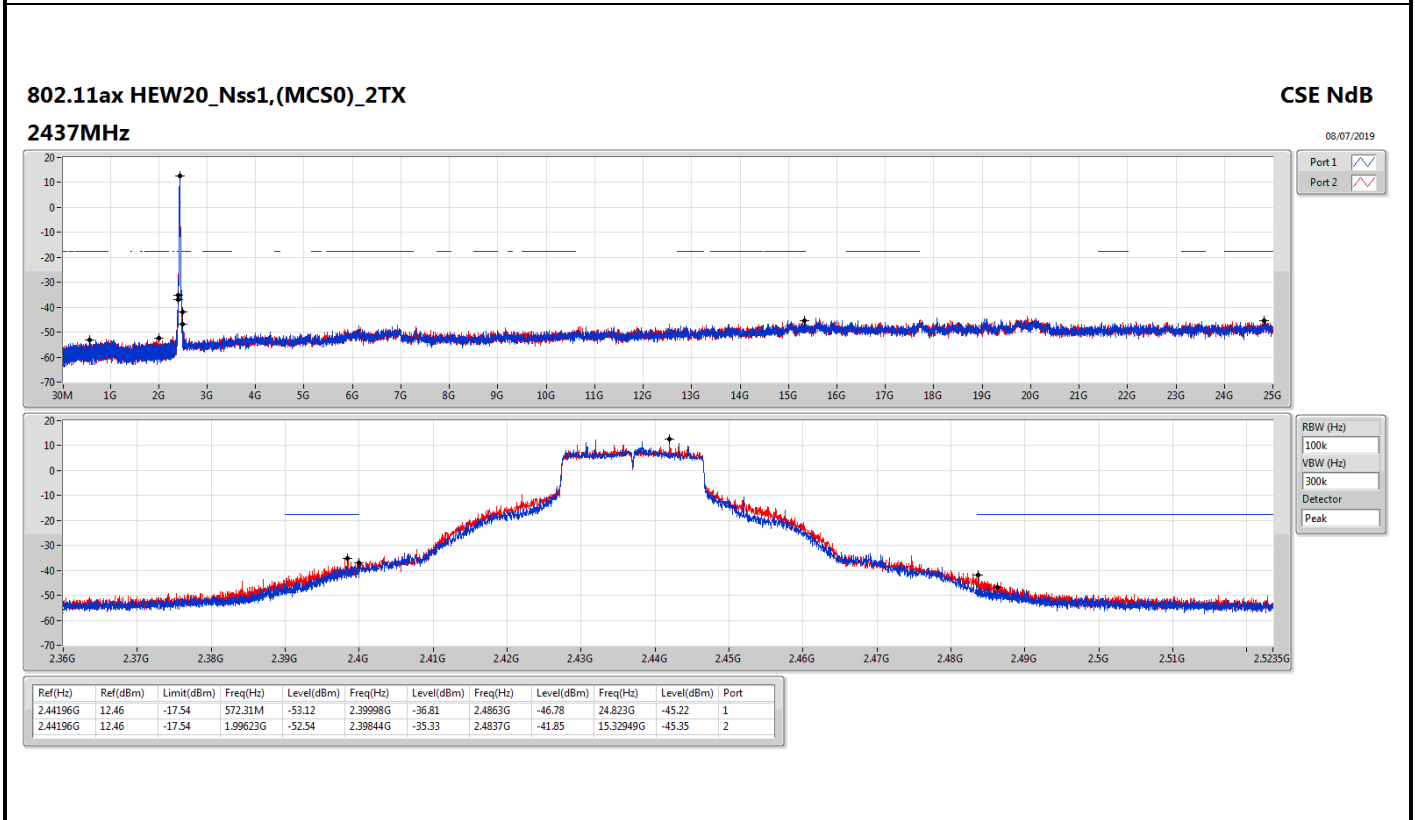

Result

Mode	Result	Ref (Hz)	Ref (dBm)	Limit (dBm)	Freq (Hz)	Level (dBm)	Freq (Hz)	Level (dBm)	Freq (Hz)	Level (dBm)	Freq (Hz)	Level (dBm)	Port
802.11b_Nss1,(1Mbps)_2TX	-	-	-	-	-	-	-	-	-	-	-	-	-
2412MHz	Pass	2.43645G	14.65	-15.35	1.90769G	-53.73	2.39952G	-31.27	2.5078G	-51.78	15.06258G	-45.35	1
2412MHz	Pass	2.43645G	14.65	-15.35	944.53M	-52.97	2.39948G	-29.16	2.52332G	-51.55	17.32989G	-45.16	2
2437MHz	Pass	2.43645G	14.65	-15.35	935.79M	-53.24	2.399G	-35.02	2.48798G	-46.19	24.46899G	-45.01	1
2437MHz	Pass	2.43645G	14.65	-15.35	826.57M	-53.30	2.39898G	-30.82	2.48444G	-41.38	14.62148G	-42.99	2
2462MHz	Pass	2.43645G	14.65	-15.35	942.49M	-52.88	2.39332G	-52.08	2.48698G	-47.40	15.28453G	-44.63	1
2462MHz	Pass	2.43645G	14.65	-15.35	800.07M	-52.73	2.39482G	-52.63	2.48644G	-48.35	17.68952G	-44.90	2
802.11g_Nss1,(6Mbps)_2TX	-	-	-	-	-	-	-	-	-	-	-	-	-
2412MHz	Pass	2.44196G	13.20	-16.80	922.39M	-52.86	2.39984G	-28.44	2.52264G	-51.17	24.84266G	-45.25	1
2412MHz	Pass	2.44196G	13.20	-16.80	1.80866G	-52.06	2.39988G	-27.00	2.4854G	-50.42	17.69795G	-45.37	2
2437MHz	Pass	2.44196G	13.20	-16.80	2.14651G	-52.80	2.39702G	-37.27	2.4842G	-43.41	24.85109G	-43.80	1
2437MHz	Pass	2.44196G	13.20	-16.80	2.12234G	-52.37	2.39824G	-35.15	2.48444G	-41.76	15.02886G	-44.93	2
2462MHz	Pass	2.44196G	13.20	-16.80	747.64M	-52.52	2.39238G	-51.14	2.48356G	-45.21	17.36642G	-44.64	1
2462MHz	Pass	2.44196G	13.20	-16.80	1.9872G	-52.78	2.39978G	-50.90	2.48446G	-47.07	15.04572G	-45.21	2
802.11ax HEW20_Nss1,(MCS0)_2TX	-	-	-	-	-	-	-	-	-	-	-	-	-
2412MHz	Pass	2.44196G	12.46	-17.54	925.01M	-52.54	2.39996G	-25.67	2.4865G	-50.68	16.8916G	-44.25	1
2412MHz	Pass	2.44196G	12.46	-17.54	2.1238G	-52.67	2.3999G	-26.55	2.51056G	-50.92	21.75215G	-45.01	2
2437MHz	Pass	2.44196G	12.46	-17.54	572.31M	-53.12	2.39988G	-36.81	2.4863G	-46.78	24.823G	-45.22	1
2437MHz	Pass	2.44196G	12.46	-17.54	1.99623G	-52.54	2.39844G	-35.33	2.4837G	-41.85	15.32949G	-45.35	2
2462MHz	Pass	2.44196G	12.46	-17.54	1.94701G	-52.65	2.3929G	-51.29	2.48408G	-41.68	15.34915G	-45.30	1
2462MHz	Pass	2.44196G	12.46	-17.54	742.11M	-52.88	2.39368G	-50.87	2.48362G	-42.53	16.24821G	-44.58	2
802.11ax HEW40_Nss1,(MCS0)_2TX	-	-	-	-	-	-	-	-	-	-	-	-	-
2422MHz	Pass	2.43194G	5.03	-24.97	837.51M	-53.28	2.39964G	-31.16	2.54122G	-48.83	15.03819G	-44.85	1
2422MHz	Pass	2.43194G	5.03	-24.97	893.33M	-52.50	2.3996G	-29.77	2.53714G	-50.84	15.05783G	-45.08	2
2437MHz	Pass	2.43194G	5.03	-24.97	823.2M	-52.35	2.39704G	-39.14	2.48454G	-41.54	15.26256G	-44.89	1
2437MHz	Pass	2.43194G	5.03	-24.97	2.30712G	-53.20	2.3992G	-37.80	2.48598G	-44.42	24.83173G	-45.46	2
2452MHz	Pass	2.43194G	5.03	-24.97	1.95732G	-53.24	2.39888G	-51.96	2.48486G	-42.79	15.06624G	-44.76	1
2452MHz	Pass	2.43194G	5.03	-24.97	554.98M	-53.08	2.3992G	-52.56	2.48574G	-44.34	15.00454G	-44.78	2