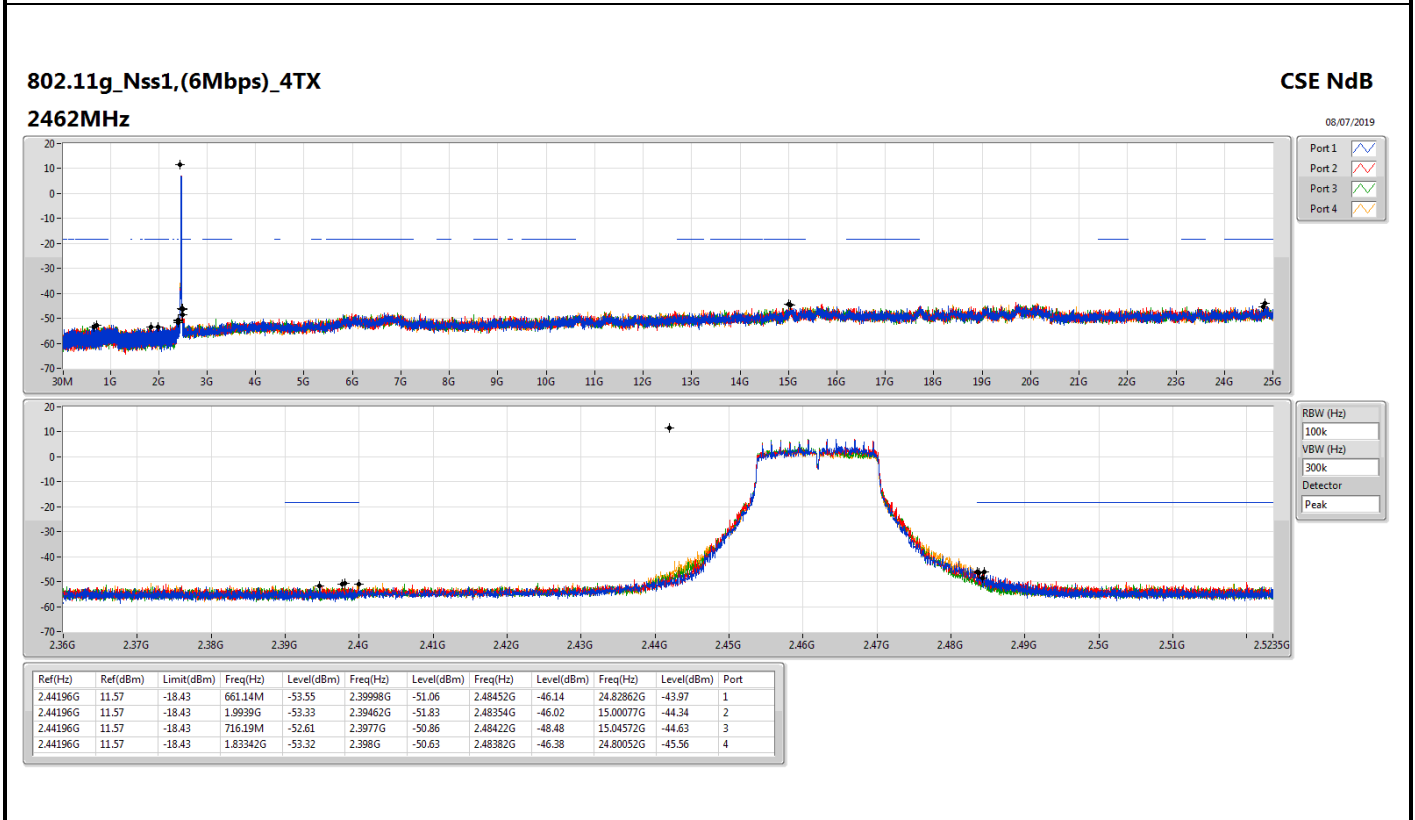

**CSE(Non-restricted Band) / Antenna Set 5**

**Appendix E.19**

Mode	Result	Ref (Hz)	Ref (dBm)	Limit (dBm)	Freq (Hz)	Level (dBm)	Freq (Hz)	Level (dBm)	Freq (Hz)	Level (dBm)	Freq (Hz)	Level (dBm)	Port
2437MHz	Pass	2.44572G	3.56	-26.44	2.14911G	-53.01	2.39996G	-44.27	2.4839G	-45.70	24.16424G	-44.69	4
2452MHz	Pass	2.44572G	3.56	-26.44	914.23M	-52.84	2.39796G	-52.22	2.48574G	-44.48	15.06624G	-45.33	1
2452MHz	Pass	2.44572G	3.56	-26.44	923.1M	-53.20	2.39384G	-53.22	2.48518G	-47.24	15.04941G	-44.99	2
2452MHz	Pass	2.44572G	3.56	-26.44	1.91553G	-52.69	2.39892G	-51.99	2.48822G	-48.67	17.69692G	-44.62	3
2452MHz	Pass	2.44572G	3.56	-26.44	2.07841G	-52.52	2.39412G	-53.12	2.4837G	-47.76	24.21192G	-44.61	4