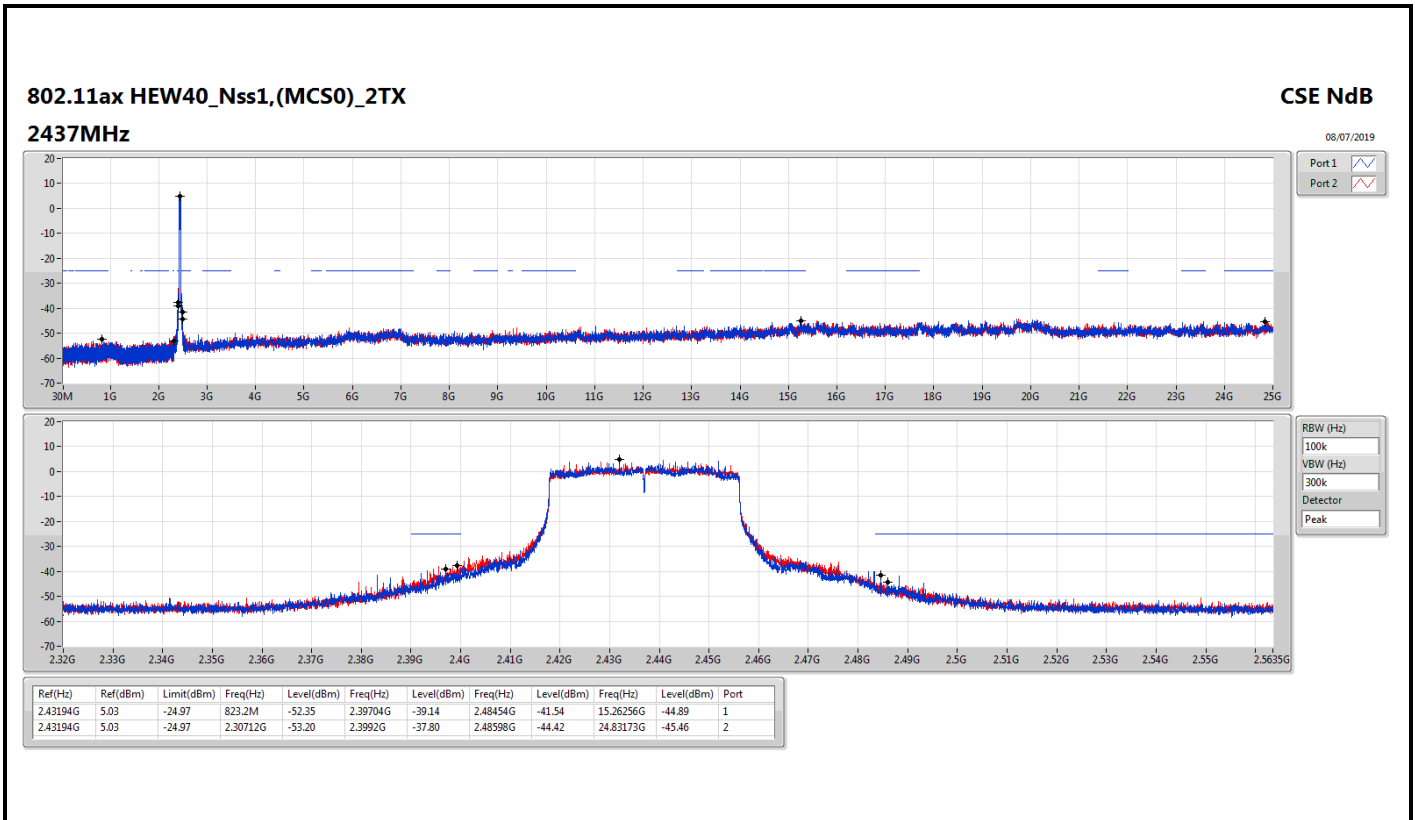

Result

Mode	Result	Ref (Hz)	Ref (dBm)	Limit (dBm)	Freq (Hz)	Level (dBm)	Freq (Hz)	Level (dBm)	Freq (Hz)	Level (dBm)	Freq (Hz)	Level (dBm)	Port
802.11b_Nss1,(1Mbps)_2TX	-	-	-	-	-	-	-	-	-	-	-	-	-
2412MHz	Pass	2.43645G	14.65	-15.35	1.90769G	-53.73	2.39952G	-31.27	2.5078G	-51.78	15.06258G	-45.35	1
2412MHz	Pass	2.43645G	14.65	-15.35	944.53M	-52.97	2.39948G	-29.16	2.52332G	-51.55	17.32989G	-45.16	2
2437MHz	Pass	2.43645G	14.65	-15.35	935.79M	-53.24	2.399G	-35.02	2.48798G	-46.19	24.46899G	-45.01	1
2437MHz	Pass	2.43645G	14.65	-15.35	826.57M	-53.30	2.39898G	-30.82	2.48444G	-41.38	14.62148G	-42.99	2
2462MHz	Pass	2.43645G	14.65	-15.35	942.49M	-52.88	2.39332G	-52.08	2.48698G	-47.40	15.28453G	-44.63	1
2462MHz	Pass	2.43645G	14.65	-15.35	800.07M	-52.73	2.39482G	-52.63	2.48644G	-48.35	17.68952G	-44.90	2
802.11g_Nss1,(6Mbps)_2TX	-	-	-	-	-	-	-	-	-	-	-	-	-
2412MHz	Pass	2.44196G	13.20	-16.80	922.39M	-52.86	2.39984G	-28.44	2.52264G	-51.17	24.84266G	-45.25	1
2412MHz	Pass	2.44196G	13.20	-16.80	1.80866G	-52.06	2.39988G	-27.00	2.4854G	-50.42	17.69795G	-45.37	2
2437MHz	Pass	2.44196G	13.20	-16.80	2.14651G	-52.80	2.39702G	-37.27	2.4842G	-43.41	24.85109G	-43.80	1
2437MHz	Pass	2.44196G	13.20	-16.80	2.12234G	-52.37	2.39824G	-35.15	2.48444G	-41.76	15.02886G	-44.93	2
2462MHz	Pass	2.44196G	13.20	-16.80	747.64M	-52.52	2.39238G	-51.14	2.48356G	-45.21	17.36642G	-44.64	1
2462MHz	Pass	2.44196G	13.20	-16.80	1.9872G	-52.78	2.39978G	-50.90	2.48446G	-47.07	15.04572G	-45.21	2
802.11ax HEW20_Nss1,(MCS0)_2TX	-	-	-	-	-	-	-	-	-	-	-	-	-
2412MHz	Pass	2.44196G	12.46	-17.54	925.01M	-52.54	2.39996G	-25.67	2.4865G	-50.68	16.8916G	-44.25	1
2412MHz	Pass	2.44196G	12.46	-17.54	2.1238G	-52.67	2.3999G	-26.55	2.51056G	-50.92	21.75215G	-45.01	2
2437MHz	Pass	2.44196G	12.46	-17.54	572.31M	-53.12	2.39988G	-36.81	2.4863G	-46.78	24.823G	-45.22	1
2437MHz	Pass	2.44196G	12.46	-17.54	1.99623G	-52.54	2.39844G	-35.33	2.4837G	-41.85	15.32949G	-45.35	2
2462MHz	Pass	2.44196G	12.46	-17.54	1.94701G	-52.65	2.3929G	-51.29	2.48408G	-41.68	15.34915G	-45.30	1
2462MHz	Pass	2.44196G	12.46	-17.54	742.11M	-52.88	2.39368G	-50.87	2.48362G	-42.53	16.24821G	-44.58	2
802.11ax HEW40_Nss1,(MCS0)_2TX	-	-	-	-	-	-	-	-	-	-	-	-	-
2422MHz	Pass	2.43194G	5.03	-24.97	837.51M	-53.28	2.39964G	-31.16	2.54122G	-48.83	15.03819G	-44.85	1
2422MHz	Pass	2.43194G	5.03	-24.97	893.33M	-52.50	2.3996G	-29.77	2.53714G	-50.84	15.05783G	-45.08	2
2437MHz	Pass	2.43194G	5.03	-24.97	823.2M	-52.35	2.39704G	-39.14	2.48454G	-41.54	15.26256G	-44.89	1
2437MHz	Pass	2.43194G	5.03	-24.97	2.30712G	-53.20	2.3992G	-37.80	2.48598G	-44.42	24.83173G	-45.46	2
2452MHz	Pass	2.43194G	5.03	-24.97	1.95732G	-53.24	2.39888G	-51.96	2.48486G	-42.79	15.06624G	-44.76	1
2452MHz	Pass	2.43194G	5.03	-24.97	554.98M	-53.08	2.3992G	-52.56	2.48574G	-44.34	15.00454G	-44.78	2