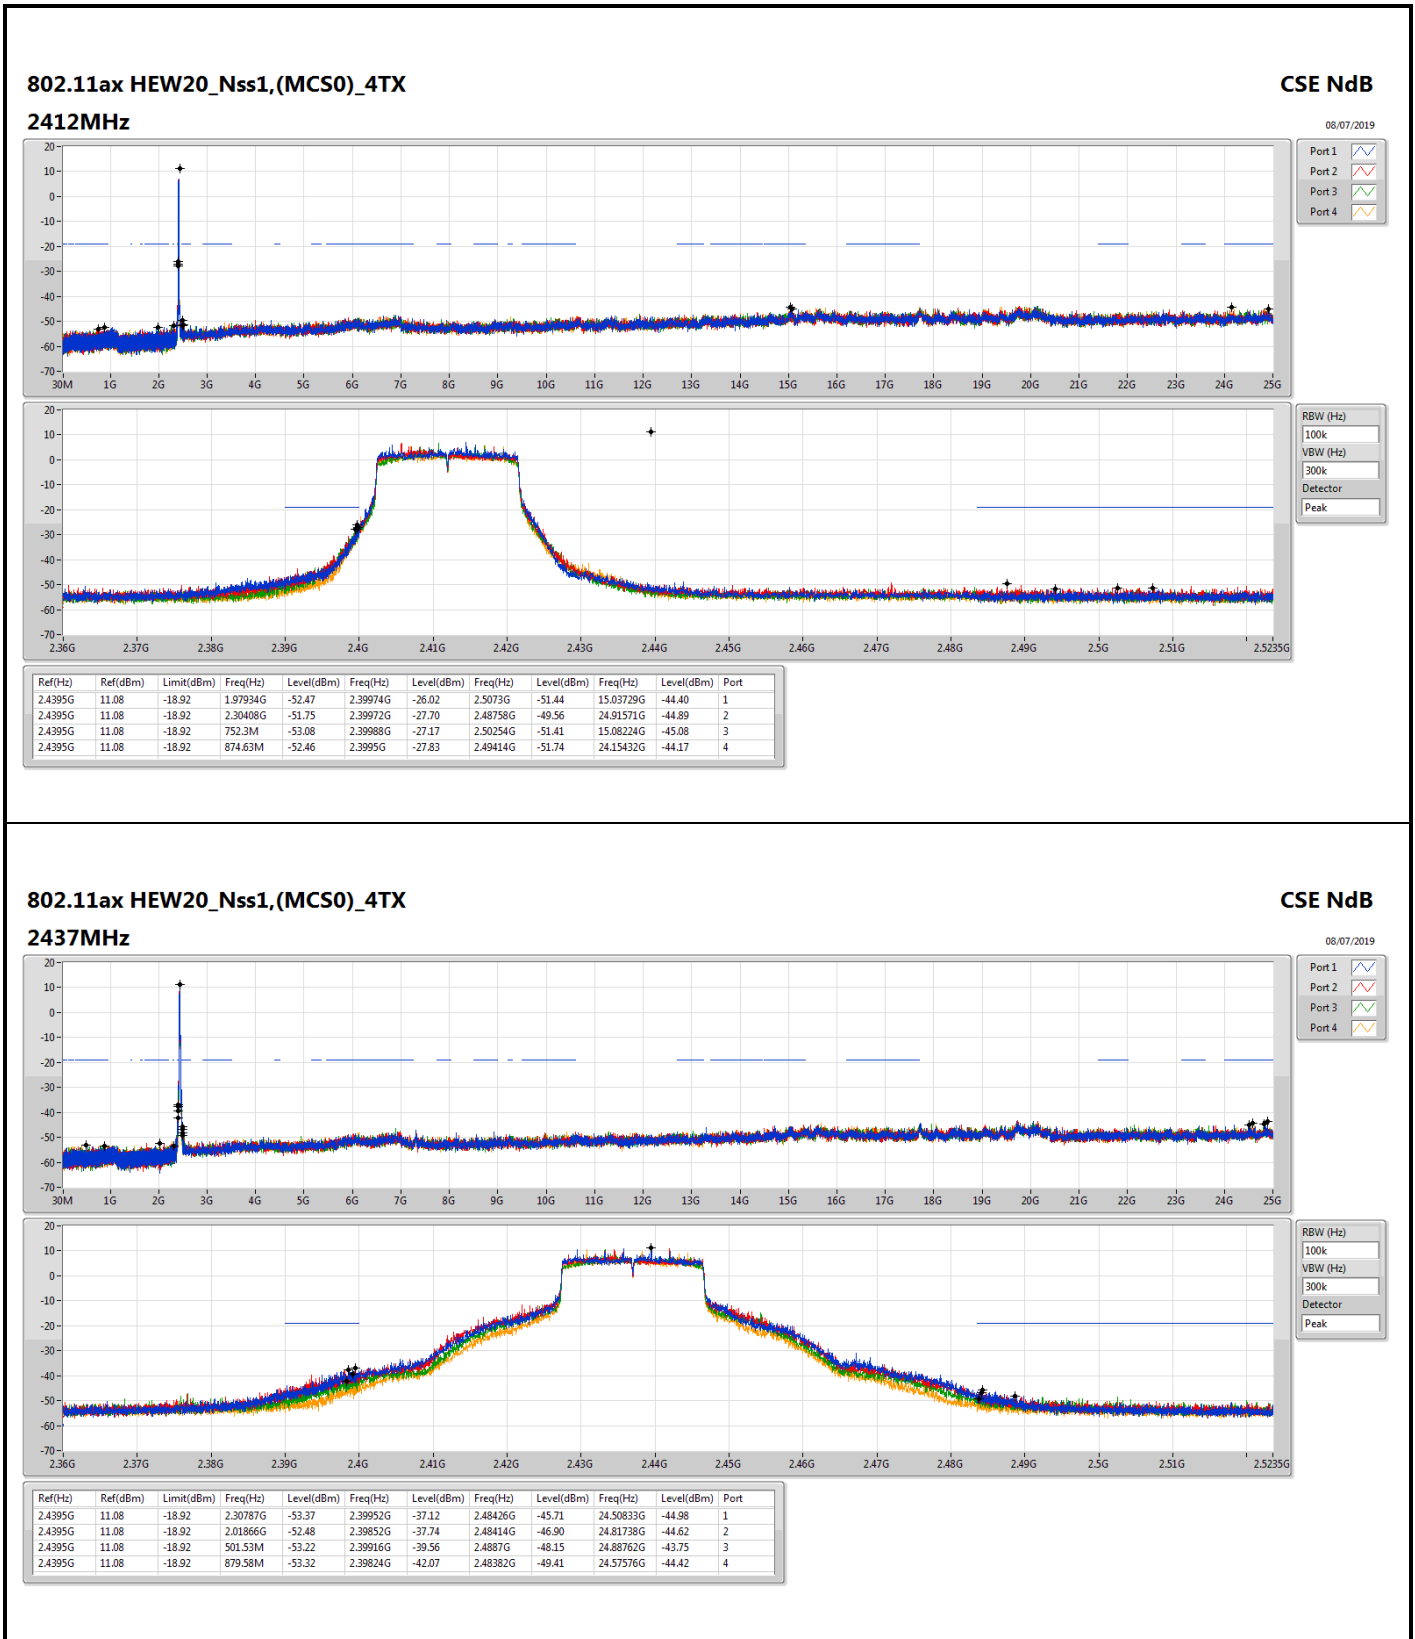

**CSE(Non-restricted Band) / Antenna Set 5**

**Appendix E.19**

Mode	Result	Ref (Hz)	Ref (dBm)	Limit (dBm)	Freq (Hz)	Level (dBm)	Freq (Hz)	Level (dBm)	Freq (Hz)	Level (dBm)	Freq (Hz)	Level (dBm)	Port
2437MHz	Pass	2.44572G	3.56	-26.44	2.14911G	-53.01	2.39996G	-44.27	2.4839G	-45.70	24.16424G	-44.69	4
2452MHz	Pass	2.44572G	3.56	-26.44	914.23M	-52.84	2.39796G	-52.22	2.48574G	-44.48	15.06624G	-45.33	1
2452MHz	Pass	2.44572G	3.56	-26.44	923.1M	-53.20	2.39384G	-53.22	2.48518G	-47.24	15.04941G	-44.99	2
2452MHz	Pass	2.44572G	3.56	-26.44	1.91553G	-52.69	2.39892G	-51.99	2.48822G	-48.67	17.69692G	-44.62	3
2452MHz	Pass	2.44572G	3.56	-26.44	2.07841G	-52.52	2.39412G	-53.12	2.4837G	-47.76	24.21192G	-44.61	4