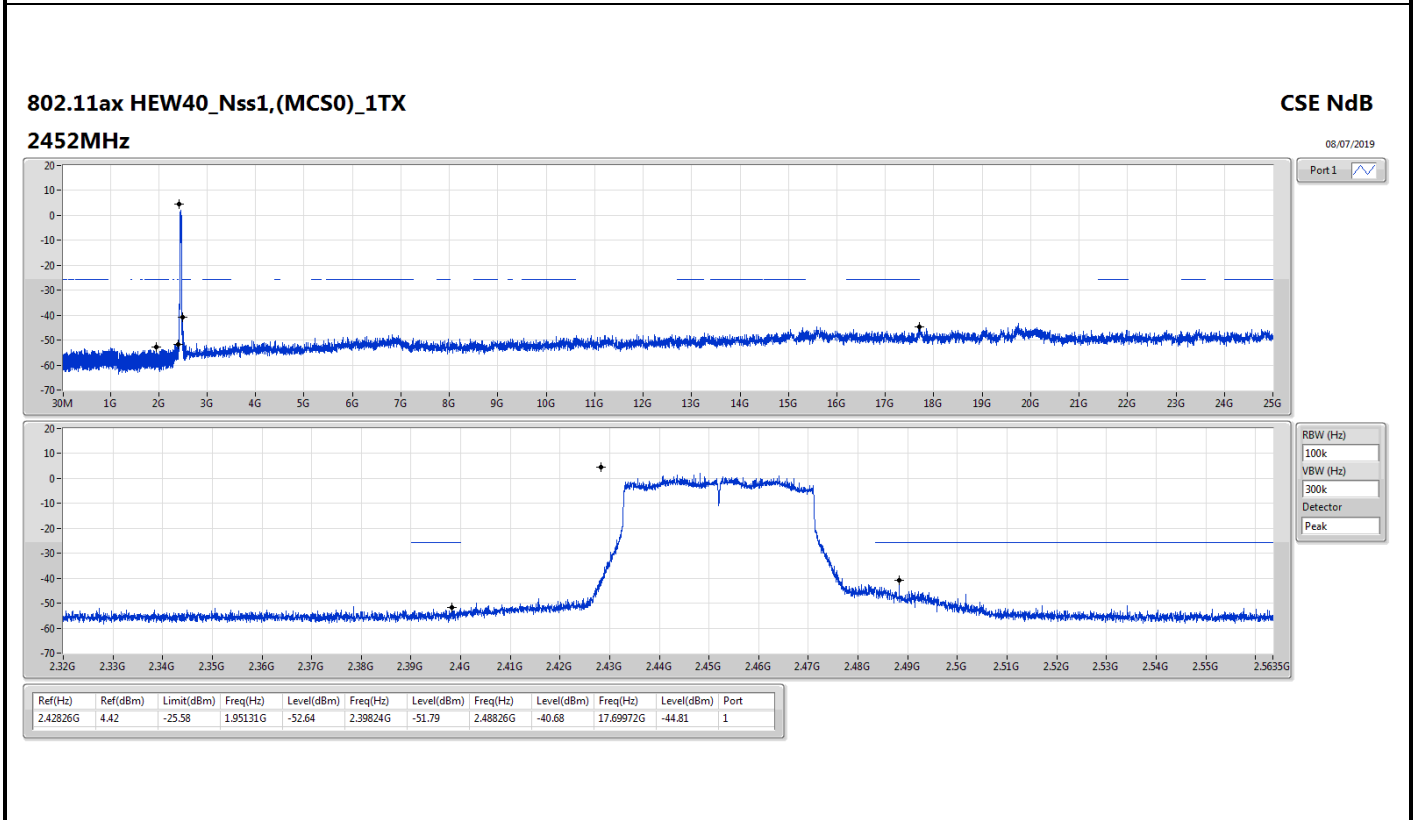

Result

Mode	Result	Ref (Hz)	Ref (dBm)	Limit (dBm)	Freq (Hz)	Level (dBm)	Freq (Hz)	Level (dBm)	Freq (Hz)	Level (dBm)	Freq (Hz)	Level (dBm)	Port
802.11b_Nss1,(1Mbps)_1TX	-	-	-	-	-	-	-	-	-	-	-	-	-
2412MHz	Pass	2.43599G	15.05	-14.95	888.31M	-52.95	2.39948G	-31.64	2.50114G	-51.64	16.98151G	-44.41	1
2437MHz	Pass	2.43599G	15.05	-14.95	2.19166G	-52.88	2.39948G	-45.47	2.487G	-48.50	16.33812G	-45.25	1
2462MHz	Pass	2.43599G	15.05	-14.95	2.02798G	-53.34	2.39674G	-52.40	2.48686G	-49.65	24.92414G	-43.52	1
802.11g_Nss1,(6Mbps)_1TX	-	-	-	-	-	-	-	-	-	-	-	-	-
2412MHz	Pass	2.43198G	12.90	-17.10	1.98895G	-53.10	2.39952G	-27.27	2.49498G	-50.17	23.45474G	-44.82	1
2437MHz	Pass	2.43198G	12.90	-17.10	908.12M	-52.49	2.39982G	-35.53	2.48352G	-43.83	17.02365G	-44.48	1
2462MHz	Pass	2.43198G	12.90	-17.10	833.27M	-53.06	2.39814G	-51.30	2.4841G	-43.88	23.16817G	-45.47	1
802.11ax HEW20_Nss1,(MCS0)_1TX	-	-	-	-	-	-	-	-	-	-	-	-	-
2412MHz	Pass	2.43198G	12.50	-17.50	726.67M	-52.99	2.39966G	-26.64	2.4999G	-51.17	17.66704G	-44.80	1
2437MHz	Pass	2.43198G	12.50	-17.50	1.91264G	-52.84	2.39866G	-37.44	2.48354G	-46.55	21.45433G	-45.08	1
2462MHz	Pass	2.43198G	12.50	-17.50	935.5M	-53.21	2.39194G	-51.19	2.48426G	-43.50	15.27329G	-45.34	1
802.11ax HEW40_Nss1,(MCS0)_1TX	-	-	-	-	-	-	-	-	-	-	-	-	-
2422MHz	Pass	2.42826G	4.42	-25.58	2.15369G	-52.62	2.39984G	-30.42	2.49178G	-50.49	17.69972G	-44.35	1
2437MHz	Pass	2.42826G	4.42	-25.58	2.12735G	-52.63	2.39976G	-38.94	2.48574G	-42.39	15.07465G	-45.06	1
2452MHz	Pass	2.42826G	4.42	-25.58	1.95131G	-52.64	2.39824G	-51.79	2.48826G	-40.68	17.69972G	-44.81	1