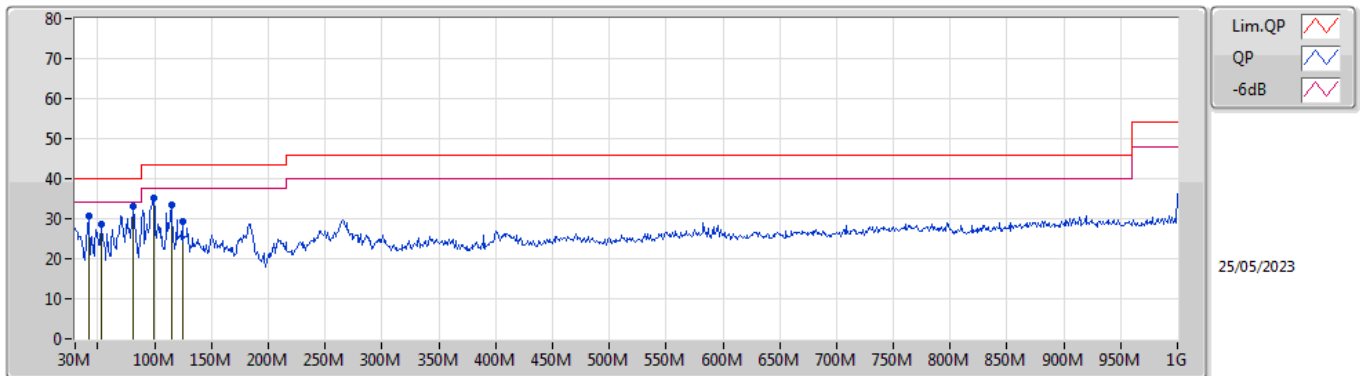

Mode 1

Type	Freq (Hz)	Level (dBuV/m)	Limit (dBuV/m)	Margin (dB)	Factor (dB/m)	Dist (m)	Condition	Azimuth (°)	Height (m)	Comment	Raw (dBuV/m)	AF (dB/m)	CL (dB)	PA (dB)
PK	41.64M	30.73	40.00	-9.27	-12.98	3	Horizontal	176	1.00	-	43.71	18.24	0.92	32.14
PK	53.28M	28.55	40.00	-11.45	-17.94	3	Horizontal	131	2.00	-	46.49	13.22	1.05	32.21
PK	81.41M	33.24	40.00	-6.76	-17.68	3	Horizontal	202	3.00	"Worst"	50.92	13.07	1.23	31.98
PK	98.87M	35.34	43.50	-8.16	-14.39	3	Horizontal	201	3.00	-	49.73	16.45	1.32	32.16
PK	114.39M	33.42	43.50	-10.08	-12.64	3	Horizontal	359	3.00	-	46.06	17.87	1.46	31.97
PK	124.09M	29.35	43.50	-14.15	-12.32	3	Horizontal	279	2.00	-	41.67	18.07	1.52	31.91