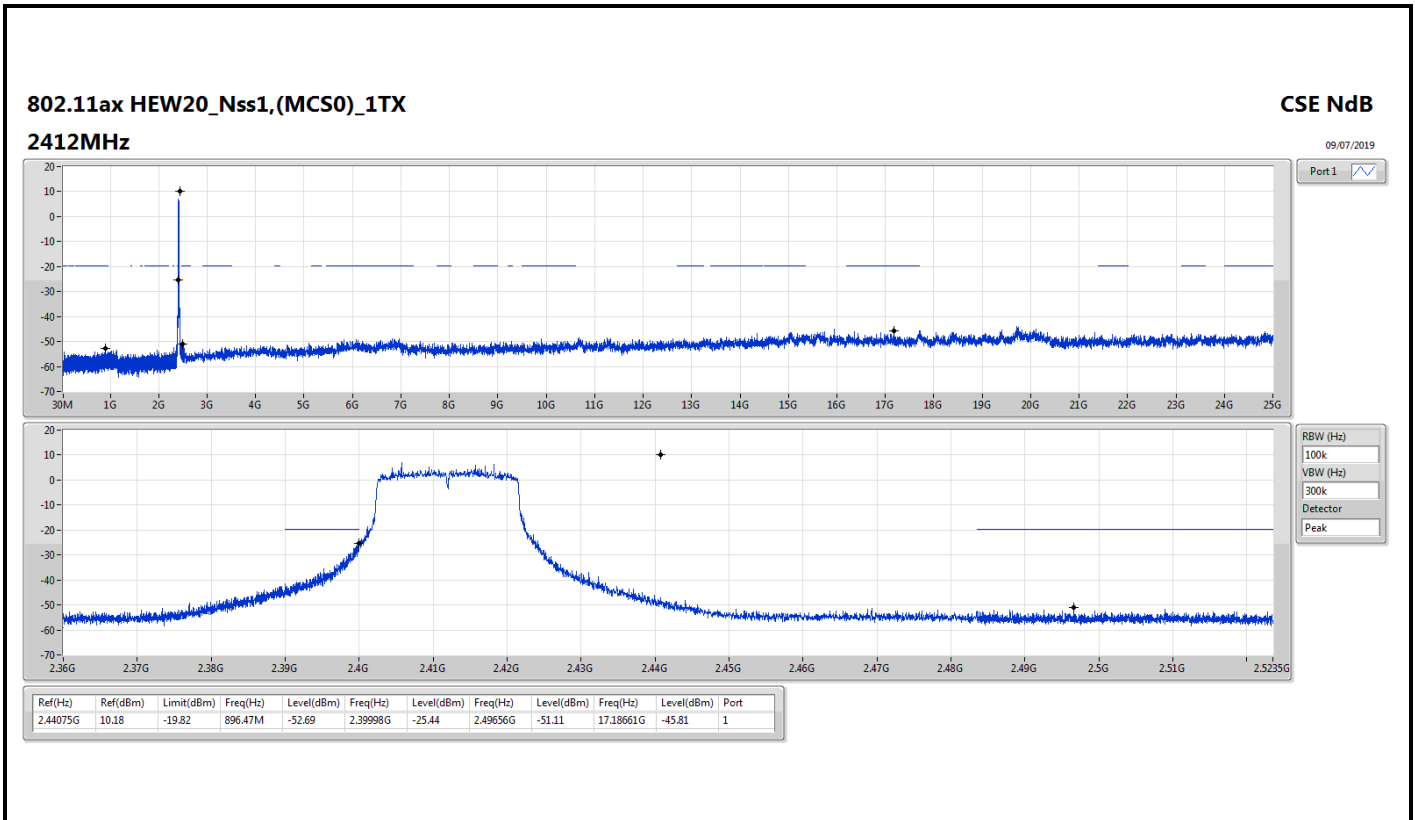

Result

Mode	Result	Ref (Hz)	Ref (dBm)	Limit (dBm)	Freq (Hz)	Level (dBm)	Freq (Hz)	Level (dBm)	Freq (Hz)	Level (dBm)	Freq (Hz)	Level (dBm)	Port
802.11b_Nss1,(1Mbps)_1TX	-	-	-	-	-	-	-	-	-	-	-	-	-
2412MHz	Pass	2.43749G	14.06	-15.94	2.30845G	-53.49	2.39948G	-29.17	2.5118G	-51.58	17.69514G	-45.04	1
2437MHz	Pass	2.43749G	14.06	-15.94	2.12846G	-52.81	2.39904G	-36.40	2.48794G	-45.63	17.69795G	-46.23	1
2462MHz	Pass	2.43749G	14.06	-15.94	1.894G	-53.82	2.39604G	-52.42	2.48352G	-45.72	24.89886G	-45.54	1
802.11g_Nss1,(6Mbps)_1TX	-	-	-	-	-	-	-	-	-	-	-	-	-
2412MHz	Pass	2.43198G	11.63	-18.37	936.95M	-53.69	2.39986G	-27.56	2.4897G	-51.64	24.84828G	-46.12	1
2437MHz	Pass	2.43198G	11.63	-18.37	2.06089G	-53.65	2.39986G	-36.00	2.48364G	-41.94	15.26768G	-45.88	1
2462MHz	Pass	2.43198G	11.63	-18.37	1.94089G	-53.54	2.3925G	-51.80	2.48448G	-40.06	24.7949G	-44.91	1
802.11ax HEW20_Nss1,(MCS0)_1TX	-	-	-	-	-	-	-	-	-	-	-	-	-
2412MHz	Pass	2.44075G	10.18	-19.82	896.47M	-52.69	2.39998G	-25.44	2.49656G	-51.11	17.18661G	-45.81	1
2437MHz	Pass	2.44075G	10.18	-19.82	757.25M	-53.60	2.3985G	-35.37	2.4838G	-42.57	24.52799G	-46.13	1
2462MHz	Pass	2.44075G	10.18	-19.82	945.11M	-52.57	2.39064G	-51.78	2.4836G	-41.32	15.01762G	-45.80	1
802.11ax HEW40_Nss1,(MCS0)_1TX	-	-	-	-	-	-	-	-	-	-	-	-	-
2422MHz	Pass	2.44196G	4.55	-25.45	958.6M	-53.98	2.39976G	-30.91	2.48482G	-50.49	24.80088G	-44.87	1
2437MHz	Pass	2.44196G	4.55	-25.45	2.30111G	-53.47	2.3996G	-35.14	2.4907G	-40.54	17.69972G	-45.30	1
2452MHz	Pass	2.44196G	4.55	-25.45	1.88576G	-53.52	2.39828G	-47.74	2.48942G	-38.97	15.03258G	-45.72	1