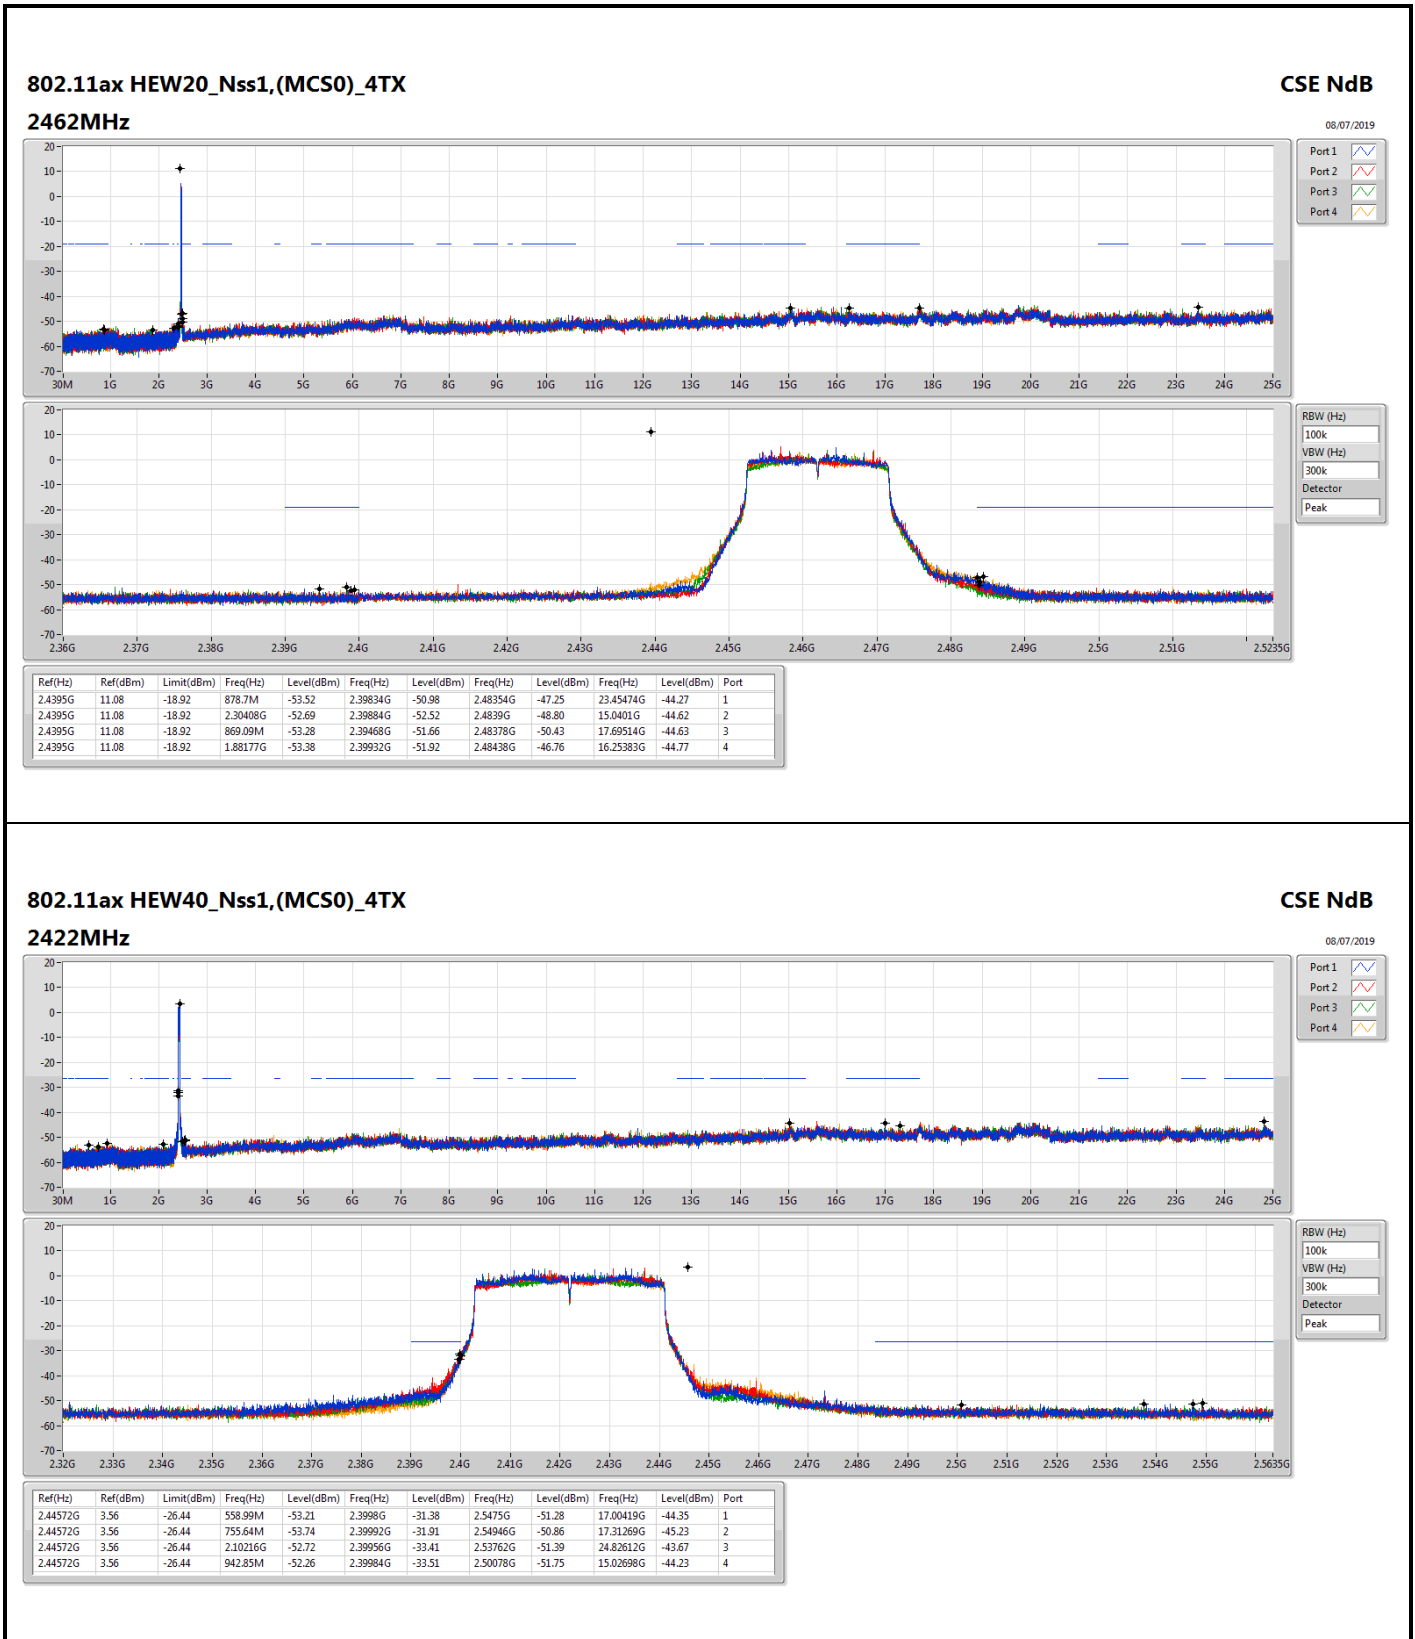

**CSE(Non-restricted Band) / Antenna Set 5**

**Appendix E.19**

Mode	Result	Ref (Hz)	Ref (dBm)	Limit (dBm)	Freq (Hz)	Level (dBm)	Freq (Hz)	Level (dBm)	Freq (Hz)	Level (dBm)	Freq (Hz)	Level (dBm)	Port
2437MHz	Pass	2.44572G	3.56	-26.44	2.14911G	-53.01	2.39996G	-44.27	2.4839G	-45.70	24.16424G	-44.69	4
2452MHz	Pass	2.44572G	3.56	-26.44	914.23M	-52.84	2.39796G	-52.22	2.48574G	-44.48	15.06624G	-45.33	1
2452MHz	Pass	2.44572G	3.56	-26.44	923.1M	-53.20	2.39384G	-53.22	2.48518G	-47.24	15.04941G	-44.99	2
2452MHz	Pass	2.44572G	3.56	-26.44	1.91553G	-52.69	2.39892G	-51.99	2.48822G	-48.67	17.69692G	-44.62	3
2452MHz	Pass	2.44572G	3.56	-26.44	2.07841G	-52.52	2.39412G	-53.12	2.4837G	-47.76	24.21192G	-44.61	4