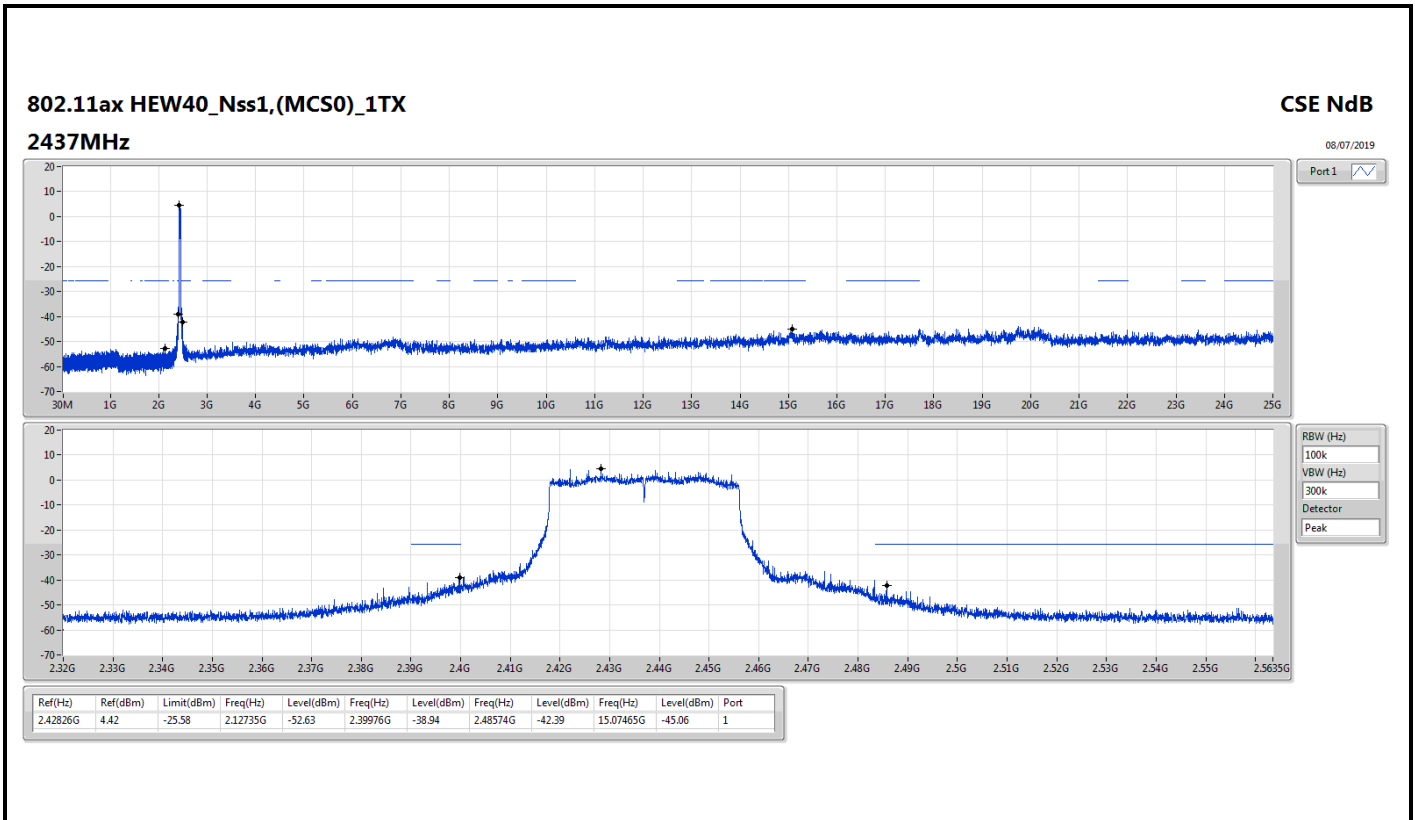

Result

Mode	Result	Ref (Hz)	Ref (dBm)	Limit (dBm)	Freq (Hz)	Level (dBm)	Freq (Hz)	Level (dBm)	Freq (Hz)	Level (dBm)	Freq (Hz)	Level (dBm)	Port
802.11b_Nss1,(1Mbps)_1TX	-	-	-	-	-	-	-	-	-	-	-	-	-
2412MHz	Pass	2.43599G	15.05	-14.95	888.31M	-52.95	2.39948G	-31.64	2.50114G	-51.64	16.98151G	-44.41	1
2437MHz	Pass	2.43599G	15.05	-14.95	2.19166G	-52.88	2.39948G	-45.47	2.487G	-48.50	16.33812G	-45.25	1
2462MHz	Pass	2.43599G	15.05	-14.95	2.02798G	-53.34	2.39674G	-52.40	2.48686G	-49.65	24.92414G	-43.52	1
802.11g_Nss1,(6Mbps)_1TX	-	-	-	-	-	-	-	-	-	-	-	-	-
2412MHz	Pass	2.43198G	12.90	-17.10	1.98895G	-53.10	2.39952G	-27.27	2.49498G	-50.17	23.45474G	-44.82	1
2437MHz	Pass	2.43198G	12.90	-17.10	908.12M	-52.49	2.39982G	-35.53	2.48352G	-43.83	17.02365G	-44.48	1
2462MHz	Pass	2.43198G	12.90	-17.10	833.27M	-53.06	2.39814G	-51.30	2.4841G	-43.88	23.16817G	-45.47	1
802.11ax HEW20_Nss1,(MCS0)_1TX	-	-	-	-	-	-	-	-	-	-	-	-	-
2412MHz	Pass	2.43198G	12.50	-17.50	726.67M	-52.99	2.39966G	-26.64	2.4999G	-51.17	17.66704G	-44.80	1
2437MHz	Pass	2.43198G	12.50	-17.50	1.91264G	-52.84	2.39866G	-37.44	2.48354G	-46.55	21.45433G	-45.08	1
2462MHz	Pass	2.43198G	12.50	-17.50	935.5M	-53.21	2.39194G	-51.19	2.48426G	-43.50	15.27329G	-45.34	1
802.11ax HEW40_Nss1,(MCS0)_1TX	-	-	-	-	-	-	-	-	-	-	-	-	-
2422MHz	Pass	2.42826G	4.42	-25.58	2.15369G	-52.62	2.39984G	-30.42	2.49178G	-50.49	17.69972G	-44.35	1
2437MHz	Pass	2.42826G	4.42	-25.58	2.12735G	-52.63	2.39976G	-38.94	2.48574G	-42.39	15.07465G	-45.06	1
2452MHz	Pass	2.42826G	4.42	-25.58	1.95131G	-52.64	2.39824G	-51.79	2.48826G	-40.68	17.69972G	-44.81	1