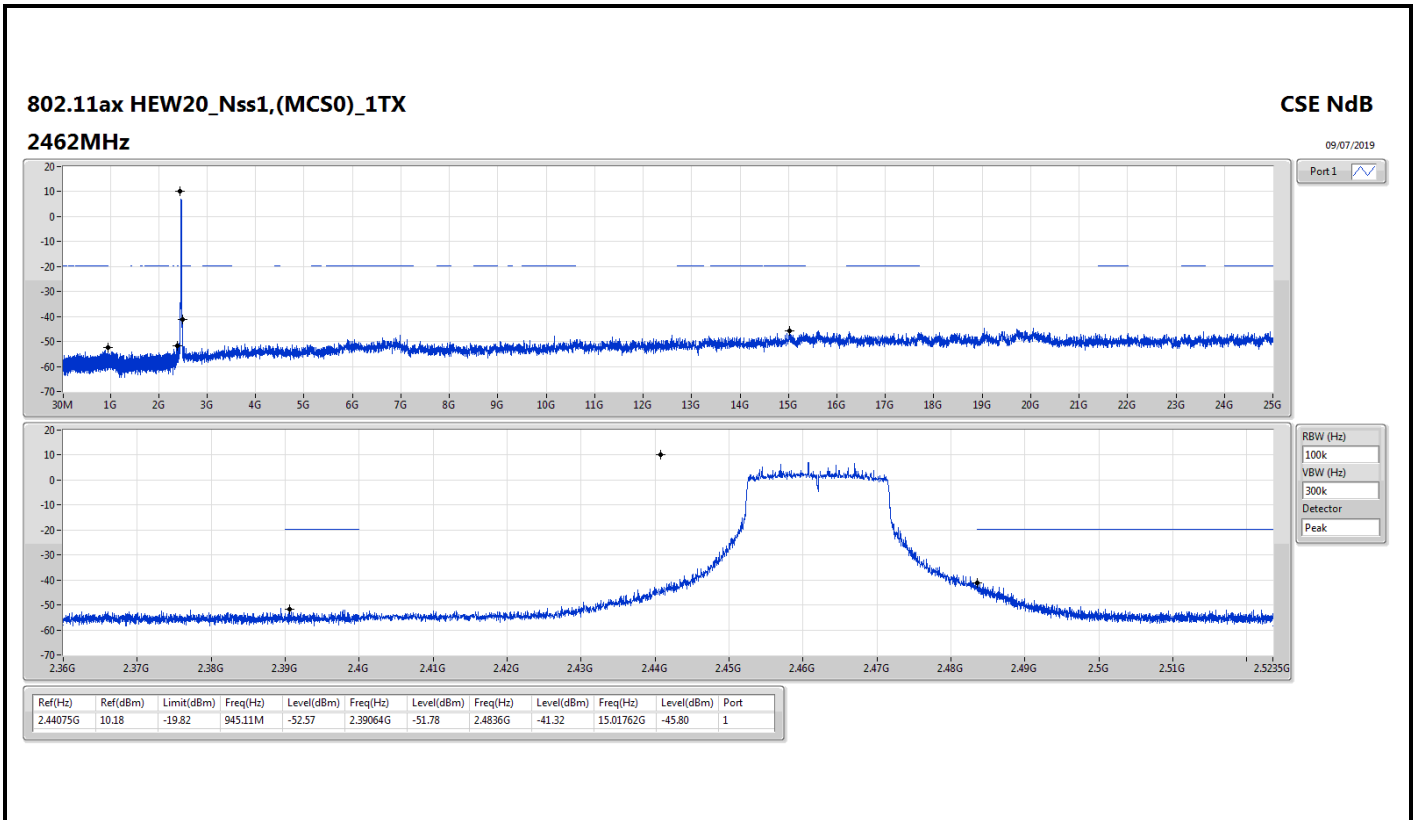

Result

Mode	Result	Ref (Hz)	Ref (dBm)	Limit (dBm)	Freq (Hz)	Level (dBm)	Freq (Hz)	Level (dBm)	Freq (Hz)	Level (dBm)	Freq (Hz)	Level (dBm)	Port
802.11b_Nss1,(1Mbps)_1TX	-	-	-	-	-	-	-	-	-	-	-	-	-
2412MHz	Pass	2.43749G	14.06	-15.94	2.30845G	-53.49	2.39948G	-29.17	2.5118G	-51.58	17.69514G	-45.04	1
2437MHz	Pass	2.43749G	14.06	-15.94	2.12846G	-52.81	2.39904G	-36.40	2.48794G	-45.63	17.69795G	-46.23	1
2462MHz	Pass	2.43749G	14.06	-15.94	1.894G	-53.82	2.39604G	-52.42	2.48352G	-45.72	24.89886G	-45.54	1
802.11g_Nss1,(6Mbps)_1TX	-	-	-	-	-	-	-	-	-	-	-	-	-
2412MHz	Pass	2.43198G	11.63	-18.37	936.95M	-53.69	2.39986G	-27.56	2.4897G	-51.64	24.84828G	-46.12	1
2437MHz	Pass	2.43198G	11.63	-18.37	2.06089G	-53.65	2.39986G	-36.00	2.48364G	-41.94	15.26768G	-45.88	1
2462MHz	Pass	2.43198G	11.63	-18.37	1.94089G	-53.54	2.3925G	-51.80	2.48448G	-40.06	24.7949G	-44.91	1
802.11ax HEW20_Nss1,(MCS0)_1TX	-	-	-	-	-	-	-	-	-	-	-	-	-
2412MHz	Pass	2.44075G	10.18	-19.82	896.47M	-52.69	2.39998G	-25.44	2.49656G	-51.11	17.18661G	-45.81	1
2437MHz	Pass	2.44075G	10.18	-19.82	757.25M	-53.60	2.3985G	-35.37	2.4838G	-42.57	24.52799G	-46.13	1
2462MHz	Pass	2.44075G	10.18	-19.82	945.11M	-52.57	2.39064G	-51.78	2.4836G	-41.32	15.01762G	-45.80	1
802.11ax HEW40_Nss1,(MCS0)_1TX	-	-	-	-	-	-	-	-	-	-	-	-	-
2422MHz	Pass	2.44196G	4.55	-25.45	958.6M	-53.98	2.39976G	-30.91	2.48482G	-50.49	24.80088G	-44.87	1
2437MHz	Pass	2.44196G	4.55	-25.45	2.30111G	-53.47	2.3996G	-35.14	2.4907G	-40.54	17.69972G	-45.30	1
2452MHz	Pass	2.44196G	4.55	-25.45	1.88576G	-53.52	2.39828G	-47.74	2.48942G	-38.97	15.03258G	-45.72	1