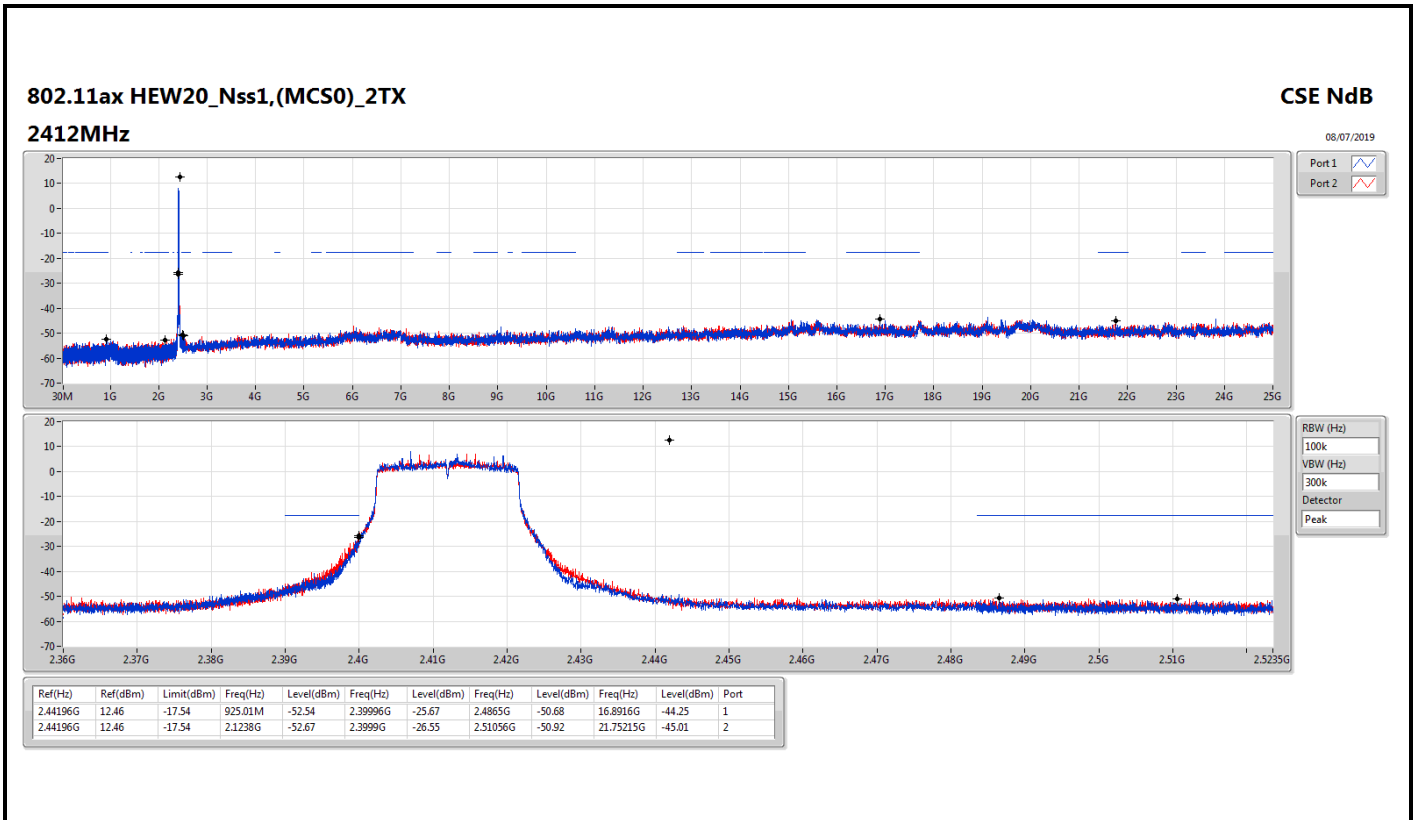

Result

Mode	Result	Ref (Hz)	Ref (dBm)	Limit (dBm)	Freq (Hz)	Level (dBm)	Freq (Hz)	Level (dBm)	Freq (Hz)	Level (dBm)	Freq (Hz)	Level (dBm)	Port
802.11b_Nss1,(1Mbps)_2TX	-	-	-	-	-	-	-	-	-	-	-	-	-
2412MHz	Pass	2.43645G	14.65	-15.35	1.90769G	-53.73	2.39952G	-31.27	2.5078G	-51.78	15.06258G	-45.35	1
2412MHz	Pass	2.43645G	14.65	-15.35	944.53M	-52.97	2.39948G	-29.16	2.52332G	-51.55	17.32989G	-45.16	2
2437MHz	Pass	2.43645G	14.65	-15.35	935.79M	-53.24	2.399G	-35.02	2.48798G	-46.19	24.46899G	-45.01	1
2437MHz	Pass	2.43645G	14.65	-15.35	826.57M	-53.30	2.39898G	-30.82	2.48444G	-41.38	14.62148G	-42.99	2
2462MHz	Pass	2.43645G	14.65	-15.35	942.49M	-52.88	2.39332G	-52.08	2.48698G	-47.40	15.28453G	-44.63	1
2462MHz	Pass	2.43645G	14.65	-15.35	800.07M	-52.73	2.39482G	-52.63	2.48644G	-48.35	17.68952G	-44.90	2
802.11g_Nss1,(6Mbps)_2TX	-	-	-	-	-	-	-	-	-	-	-	-	-
2412MHz	Pass	2.44196G	13.20	-16.80	922.39M	-52.86	2.39984G	-28.44	2.52264G	-51.17	24.84266G	-45.25	1
2412MHz	Pass	2.44196G	13.20	-16.80	1.80866G	-52.06	2.39988G	-27.00	2.4854G	-50.42	17.69795G	-45.37	2
2437MHz	Pass	2.44196G	13.20	-16.80	2.14651G	-52.80	2.39702G	-37.27	2.4842G	-43.41	24.85109G	-43.80	1
2437MHz	Pass	2.44196G	13.20	-16.80	2.12234G	-52.37	2.39824G	-35.15	2.48444G	-41.76	15.02886G	-44.93	2
2462MHz	Pass	2.44196G	13.20	-16.80	747.64M	-52.52	2.39238G	-51.14	2.48356G	-45.21	17.36642G	-44.64	1
2462MHz	Pass	2.44196G	13.20	-16.80	1.9872G	-52.78	2.39978G	-50.90	2.48446G	-47.07	15.04572G	-45.21	2
802.11ax HEW20_Nss1,(MCS0)_2TX	-	-	-	-	-	-	-	-	-	-	-	-	-
2412MHz	Pass	2.44196G	12.46	-17.54	925.01M	-52.54	2.39996G	-25.67	2.4865G	-50.68	16.8916G	-44.25	1
2412MHz	Pass	2.44196G	12.46	-17.54	2.1238G	-52.67	2.3999G	-26.55	2.51056G	-50.92	21.75215G	-45.01	2
2437MHz	Pass	2.44196G	12.46	-17.54	572.31M	-53.12	2.39988G	-36.81	2.4863G	-46.78	24.823G	-45.22	1
2437MHz	Pass	2.44196G	12.46	-17.54	1.99623G	-52.54	2.39844G	-35.33	2.4837G	-41.85	15.32949G	-45.35	2
2462MHz	Pass	2.44196G	12.46	-17.54	1.94701G	-52.65	2.3929G	-51.29	2.48408G	-41.68	15.34915G	-45.30	1
2462MHz	Pass	2.44196G	12.46	-17.54	742.11M	-52.88	2.39368G	-50.87	2.48362G	-42.53	16.24821G	-44.58	2
802.11ax HEW40_Nss1,(MCS0)_2TX	-	-	-	-	-	-	-	-	-	-	-	-	-
2422MHz	Pass	2.43194G	5.03	-24.97	837.51M	-53.28	2.39964G	-31.16	2.54122G	-48.83	15.03819G	-44.85	1
2422MHz	Pass	2.43194G	5.03	-24.97	893.33M	-52.50	2.3996G	-29.77	2.53714G	-50.84	15.05783G	-45.08	2
2437MHz	Pass	2.43194G	5.03	-24.97	823.2M	-52.35	2.39704G	-39.14	2.48454G	-41.54	15.26256G	-44.89	1
2437MHz	Pass	2.43194G	5.03	-24.97	2.30712G	-53.20	2.3992G	-37.80	2.48598G	-44.42	24.83173G	-45.46	2
2452MHz	Pass	2.43194G	5.03	-24.97	1.95732G	-53.24	2.39888G	-51.96	2.48486G	-42.79	15.06624G	-44.76	1
2452MHz	Pass	2.43194G	5.03	-24.97	554.98M	-53.08	2.3992G	-52.56	2.48574G	-44.34	15.00454G	-44.78	2