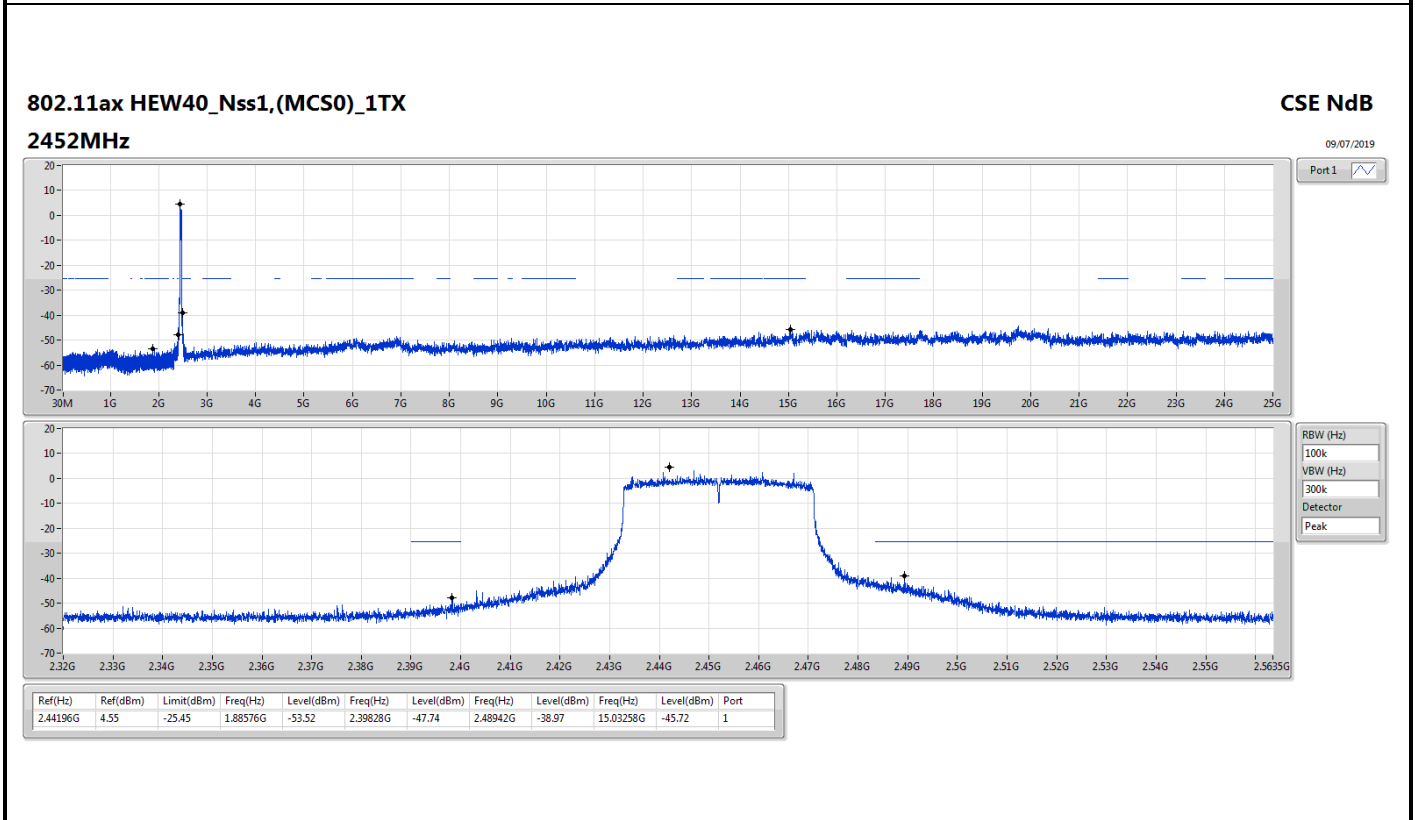

Result

Mode	Result	Ref (Hz)	Ref (dBm)	Limit (dBm)	Freq (Hz)	Level (dBm)	Freq (Hz)	Level (dBm)	Freq (Hz)	Level (dBm)	Freq (Hz)	Level (dBm)	Port
802.11b_Nss1,(1Mbps)_1TX	-	-	-	-	-	-	-	-	-	-	-	-	-
2412MHz	Pass	2.43749G	14.06	-15.94	2.30845G	-53.49	2.39948G	-29.17	2.5118G	-51.58	17.69514G	-45.04	1
2437MHz	Pass	2.43749G	14.06	-15.94	2.12846G	-52.81	2.39904G	-36.40	2.48794G	-45.63	17.69795G	-46.23	1
2462MHz	Pass	2.43749G	14.06	-15.94	1.894G	-53.82	2.39604G	-52.42	2.48352G	-45.72	24.89886G	-45.54	1
802.11g_Nss1,(6Mbps)_1TX	-	-	-	-	-	-	-	-	-	-	-	-	-
2412MHz	Pass	2.43198G	11.63	-18.37	936.95M	-53.69	2.39986G	-27.56	2.4897G	-51.64	24.84828G	-46.12	1
2437MHz	Pass	2.43198G	11.63	-18.37	2.06089G	-53.65	2.39986G	-36.00	2.48364G	-41.94	15.26768G	-45.88	1
2462MHz	Pass	2.43198G	11.63	-18.37	1.94089G	-53.54	2.3925G	-51.80	2.48448G	-40.06	24.7949G	-44.91	1
802.11ax HEW20_Nss1,(MCS0)_1TX	-	-	-	-	-	-	-	-	-	-	-	-	-
2412MHz	Pass	2.44075G	10.18	-19.82	896.47M	-52.69	2.39998G	-25.44	2.49656G	-51.11	17.18661G	-45.81	1
2437MHz	Pass	2.44075G	10.18	-19.82	757.25M	-53.60	2.3985G	-35.37	2.4838G	-42.57	24.52799G	-46.13	1
2462MHz	Pass	2.44075G	10.18	-19.82	945.11M	-52.57	2.39064G	-51.78	2.4836G	-41.32	15.01762G	-45.80	1
802.11ax HEW40_Nss1,(MCS0)_1TX	-	-	-	-	-	-	-	-	-	-	-	-	-
2422MHz	Pass	2.44196G	4.55	-25.45	958.6M	-53.98	2.39976G	-30.91	2.48482G	-50.49	24.80088G	-44.87	1
2437MHz	Pass	2.44196G	4.55	-25.45	2.30111G	-53.47	2.3996G	-35.14	2.4907G	-40.54	17.69972G	-45.30	1
2452MHz	Pass	2.44196G	4.55	-25.45	1.88576G	-53.52	2.39828G	-47.74	2.48942G	-38.97	15.03258G	-45.72	1