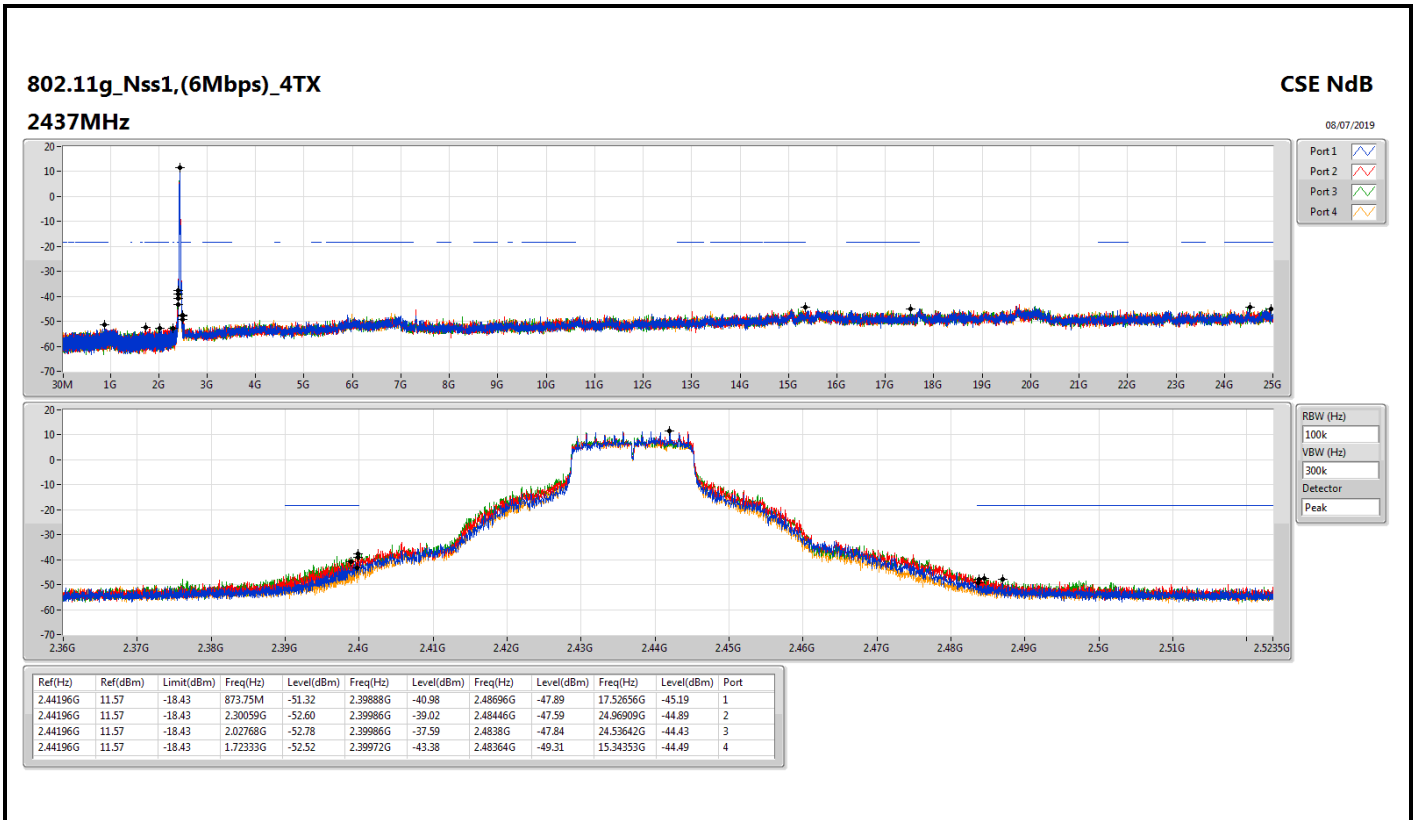

**CSE(Non-restricted Band) / Antenna Set 5**

**Appendix E.19**

Mode	Result	Ref (Hz)	Ref (dBm)	Limit (dBm)	Freq (Hz)	Level (dBm)	Freq (Hz)	Level (dBm)	Freq (Hz)	Level (dBm)	Freq (Hz)	Level (dBm)	Port
2437MHz	Pass	2.44572G	3.56	-26.44	2.14911G	-53.01	2.39996G	-44.27	2.4839G	-45.70	24.16424G	-44.69	4
2452MHz	Pass	2.44572G	3.56	-26.44	914.23M	-52.84	2.39796G	-52.22	2.48574G	-44.48	15.06624G	-45.33	1
2452MHz	Pass	2.44572G	3.56	-26.44	923.1M	-53.20	2.39384G	-53.22	2.48518G	-47.24	15.04941G	-44.99	2
2452MHz	Pass	2.44572G	3.56	-26.44	1.91553G	-52.69	2.39892G	-51.99	2.48822G	-48.67	17.69692G	-44.62	3
2452MHz	Pass	2.44572G	3.56	-26.44	2.07841G	-52.52	2.39412G	-53.12	2.4837G	-47.76	24.21192G	-44.61	4