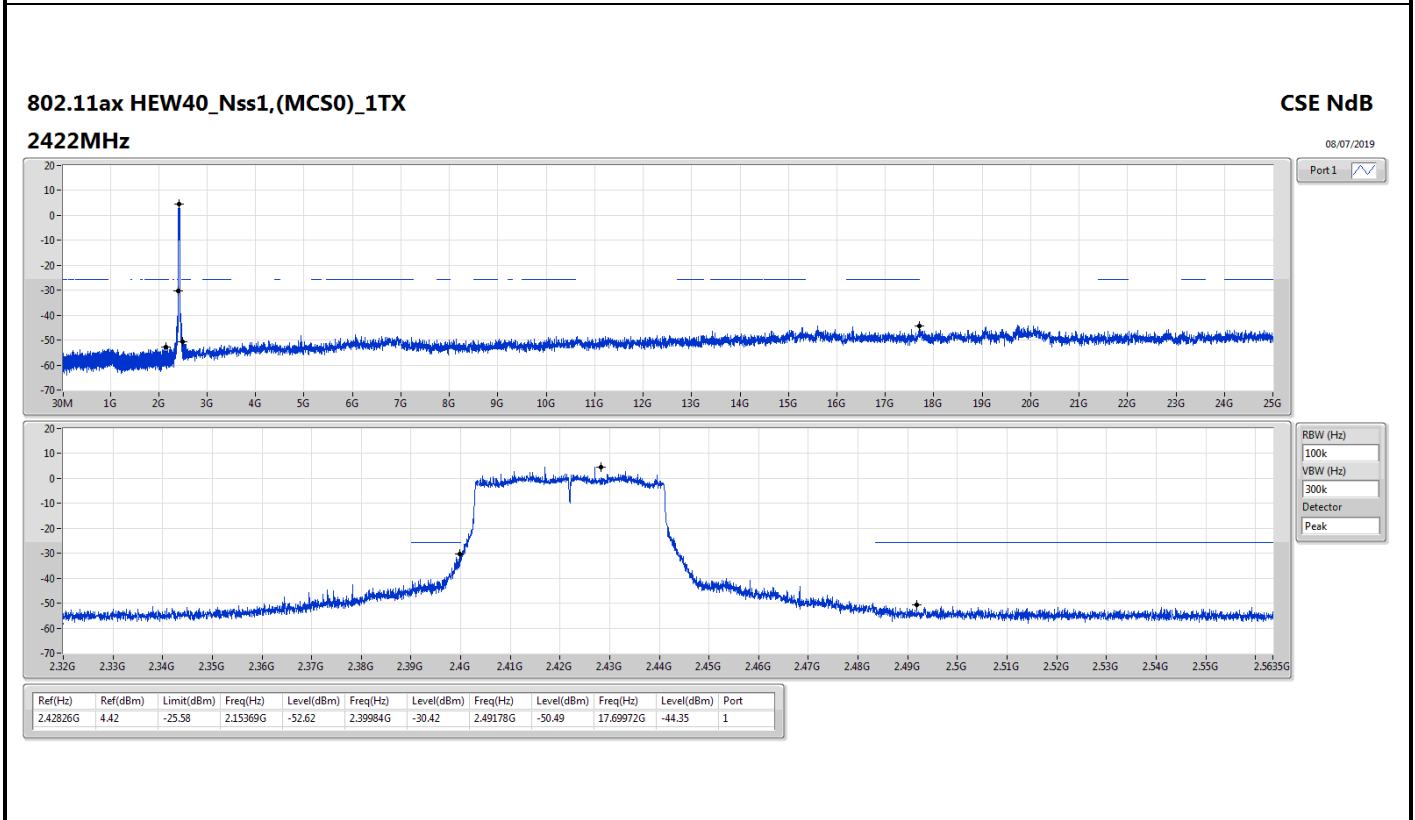

Result

Mode	Result	Ref (Hz)	Ref (dBm)	Limit (dBm)	Freq (Hz)	Level (dBm)	Freq (Hz)	Level (dBm)	Freq (Hz)	Level (dBm)	Freq (Hz)	Level (dBm)	Port
802.11b_Nss1,(1Mbps)_1TX	-	-	-	-	-	-	-	-	-	-	-	-	-
2412MHz	Pass	2.43599G	15.05	-14.95	888.31M	-52.95	2.39948G	-31.64	2.50114G	-51.64	16.98151G	-44.41	1
2437MHz	Pass	2.43599G	15.05	-14.95	2.19166G	-52.88	2.39948G	-45.47	2.487G	-48.50	16.33812G	-45.25	1
2462MHz	Pass	2.43599G	15.05	-14.95	2.02798G	-53.34	2.39674G	-52.40	2.48686G	-49.65	24.92414G	-43.52	1
802.11g_Nss1,(6Mbps)_1TX	-	-	-	-	-	-	-	-	-	-	-	-	-
2412MHz	Pass	2.43198G	12.90	-17.10	1.98895G	-53.10	2.39952G	-27.27	2.49498G	-50.17	23.45474G	-44.82	1
2437MHz	Pass	2.43198G	12.90	-17.10	908.12M	-52.49	2.39982G	-35.53	2.48352G	-43.83	17.02365G	-44.48	1
2462MHz	Pass	2.43198G	12.90	-17.10	833.27M	-53.06	2.39814G	-51.30	2.4841G	-43.88	23.16817G	-45.47	1
802.11ax HEW20_Nss1,(MCS0)_1TX	-	-	-	-	-	-	-	-	-	-	-	-	-
2412MHz	Pass	2.43198G	12.50	-17.50	726.67M	-52.99	2.39966G	-26.64	2.4999G	-51.17	17.66704G	-44.80	1
2437MHz	Pass	2.43198G	12.50	-17.50	1.91264G	-52.84	2.39866G	-37.44	2.48354G	-46.55	21.45433G	-45.08	1
2462MHz	Pass	2.43198G	12.50	-17.50	935.5M	-53.21	2.39194G	-51.19	2.48426G	-43.50	15.27329G	-45.34	1
802.11ax HEW40_Nss1,(MCS0)_1TX	-	-	-	-	-	-	-	-	-	-	-	-	-
2422MHz	Pass	2.42826G	4.42	-25.58	2.15369G	-52.62	2.39984G	-30.42	2.49178G	-50.49	17.69972G	-44.35	1
2437MHz	Pass	2.42826G	4.42	-25.58	2.12735G	-52.63	2.39976G	-38.94	2.48574G	-42.39	15.07465G	-45.06	1
2452MHz	Pass	2.42826G	4.42	-25.58	1.95131G	-52.64	2.39824G	-51.79	2.48826G	-40.68	17.69972G	-44.81	1