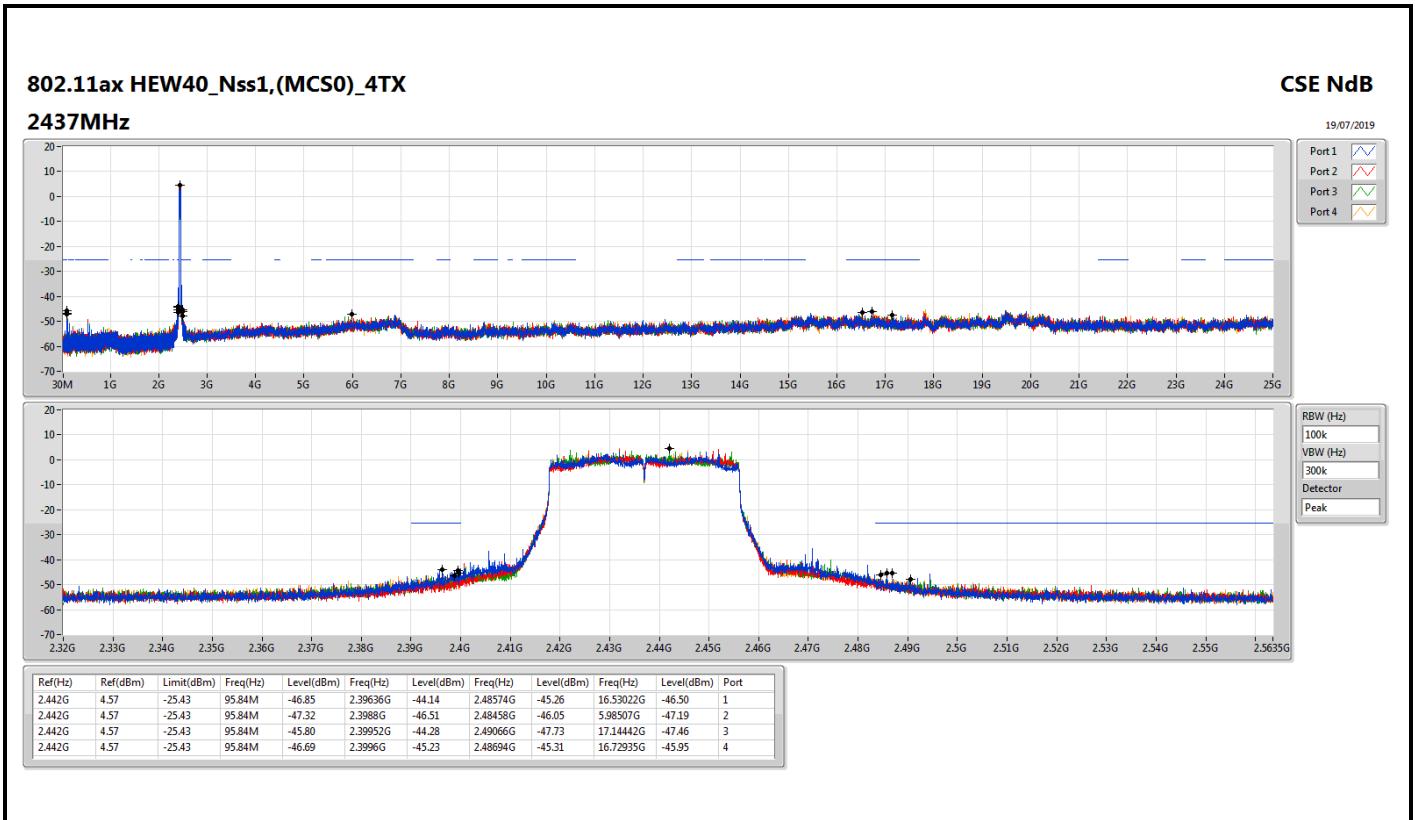

**802.11ax HEW40\_Nss1,(MCS0)\_4TX**

**2422MHz**

**CSE NdB**

19/07/2019

Summary

Mode	Result	Ref (Hz)	Ref (dBm)	Limit (dBm)	Freq (Hz)	Level (dBm)	Freq (Hz)	Level (dBm)	Freq (Hz)	Level (dBm)	Freq (Hz)	Level (dBm)	Port
2.4-2.4835GHz	-	-	-	-	-	-	-	-	-	-	-	-	-
802.11ax HEW20-BF_Nss1,(MCS0)_4TX	Pass	2.43494G	11.12	-18.88	95.82M	-36.78	2.39994G	-23.32	2.50716G	-45.29	16.41117G	-39.31	2
802.11ax HEW40-BF_Nss1,(MCS0)_4TX	Pass	2.42643G	10.09	-19.91	543.82M	-38.79	2.39796G	-29.07	2.49162G	-47.27	16.2722G	-42.42	2