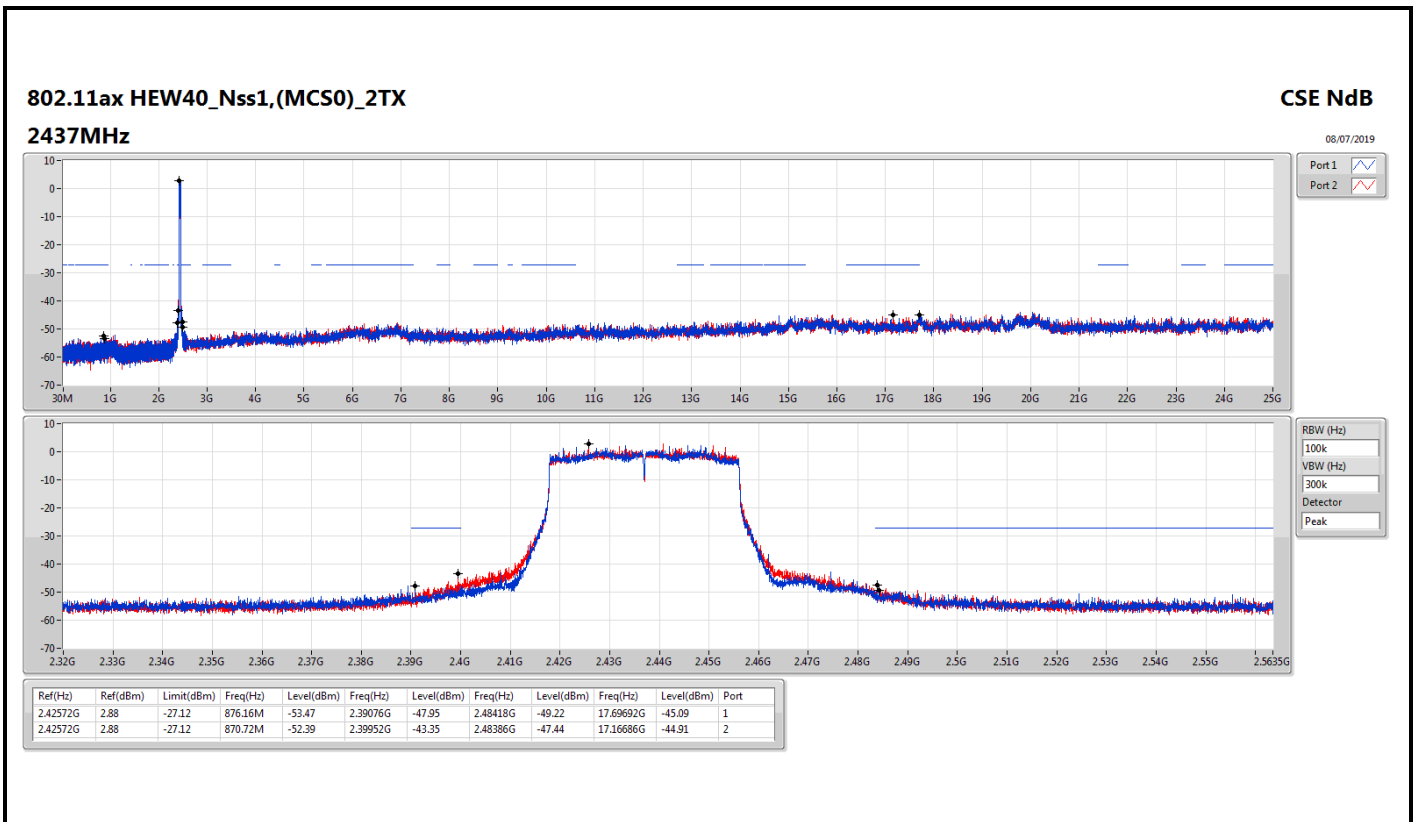

Result

Mode	Result	Ref (Hz)	Ref (dBm)	Limit (dBm)	Freq (Hz)	Level (dBm)	Freq (Hz)	Level (dBm)	Freq (Hz)	Level (dBm)	Freq (Hz)	Level (dBm)	Port
802.11b_Nss1,(1Mbps)_2TX	-	-	-	-	-	-	-	-	-	-	-	-	-
2412MHz	Pass	2.43599G	14.56	-15.44	1.81624G	-53.32	2.3992G	-38.53	2.4982G	-51.41	14.69733G	-44.85	1
2412MHz	Pass	2.43599G	14.56	-15.44	2.30874G	-52.04	2.3985G	-36.53	2.51252G	-51.72	24.81457G	-44.83	2
2437MHz	Pass	2.43599G	14.56	-15.44	1.81536G	-53.35	2.39956G	-49.60	2.5146G	-51.50	16.58817G	-45.40	1
2437MHz	Pass	2.43599G	14.56	-15.44	922.68M	-53.45	2.39946G	-48.98	2.49592G	-50.85	24.7949G	-45.36	2
2462MHz	Pass	2.43599G	14.56	-15.44	1.76818G	-52.65	2.39896G	-52.81	2.48682G	-50.32	24.58699G	-44.79	1
2462MHz	Pass	2.43599G	14.56	-15.44	920.06M	-52.87	2.39748G	-52.74	2.49014G	-50.56	15.06258G	-44.55	2
802.11g_Nss1,(6Mbps)_2TX	-	-	-	-	-	-	-	-	-	-	-	-	-
2412MHz	Pass	2.44196G	12.32	-17.68	902.59M	-52.39	2.39988G	-30.23	2.50798G	-50.70	15.07382G	-44.34	1
2412MHz	Pass	2.44196G	12.32	-17.68	916.57M	-53.10	2.39988G	-29.10	2.4859G	-51.13	24.5308G	-45.74	2
2437MHz	Pass	2.44196G	12.32	-17.68	292.71M	-53.25	2.3995G	-39.26	2.4845G	-48.64	24.76962G	-45.07	1
2437MHz	Pass	2.44196G	12.32	-17.68	2.3G	-52.64	2.39764G	-38.16	2.48578G	-46.70	24.86514G	-45.12	2
2462MHz	Pass	2.44196G	12.32	-17.68	1.9671G	-52.97	2.39084G	-52.17	2.48356G	-46.38	17.6839G	-44.42	1
2462MHz	Pass	2.44196G	12.32	-17.68	2.12933G	-51.67	2.39708G	-52.65	2.48416G	-47.62	24.84828G	-45.09	2
802.11ax HEW20_Nss1,(MCS0)_2TX	-	-	-	-	-	-	-	-	-	-	-	-	-
2412MHz	Pass	2.43323G	10.57	-19.43	885.4M	-52.78	2.39984G	-29.66	2.50878G	-51.64	24.83424G	-44.76	1
2412MHz	Pass	2.43323G	10.57	-19.43	725.8M	-52.58	2.39988G	-27.45	2.49766G	-50.94	17.68109G	-44.75	2
2437MHz	Pass	2.43323G	10.57	-19.43	848.12M	-53.17	2.39862G	-37.89	2.48388G	-49.30	17.68952G	-45.25	1
2437MHz	Pass	2.43323G	10.57	-19.43	2.19108G	-52.92	2.3985G	-39.53	2.48356G	-47.35	15.33791G	-44.84	2
2462MHz	Pass	2.43323G	10.57	-19.43	1.82556G	-52.23	2.39572G	-50.99	2.48476G	-46.05	17.68671G	-44.63	1
2462MHz	Pass	2.43323G	10.57	-19.43	2.11797G	-53.09	2.39448G	-51.92	2.48366G	-47.98	16.24821G	-44.08	2
802.11ax HEW40_Nss1,(MCS0)_2TX	-	-	-	-	-	-	-	-	-	-	-	-	-
2422MHz	Pass	2.42572G	2.88	-27.12	2.03604G	-52.57	2.39992G	-34.48	2.54282G	-51.75	24.80929G	-45.23	1
2422MHz	Pass	2.42572G	2.88	-27.12	899.34M	-53.09	2.3998G	-32.88	2.48854G	-51.25	24.95232G	-44.96	2
2437MHz	Pass	2.42572G	2.88	-27.12	876.16M	-53.47	2.39076G	-47.95	2.48418G	-49.22	17.69692G	-45.09	1
2437MHz	Pass	2.42572G	2.88	-27.12	870.72M	-52.39	2.39952G	-43.35	2.48386G	-47.44	17.16686G	-44.91	2
2452MHz	Pass	2.42572G	2.88	-27.12	231.81M	-52.60	2.39124G	-52.79	2.4857G	-45.53	24.82331G	-45.58	1
2452MHz	Pass	2.42572G	2.88	-27.12	2.16972G	-52.61	2.397G	-53.28	2.48942G	-45.76	17.5006G	-44.83	2