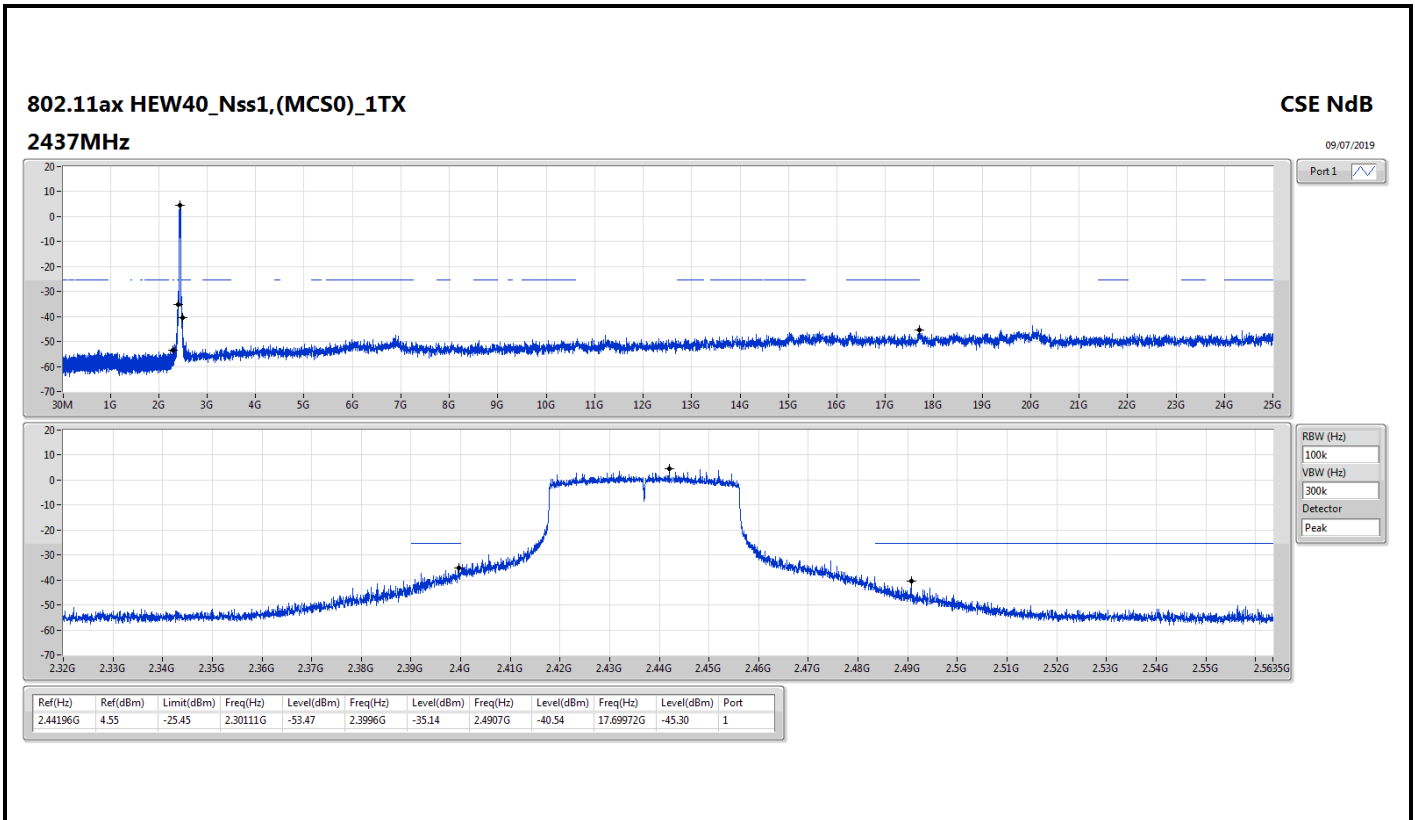

Result

Mode	Result	Ref (Hz)	Ref (dBm)	Limit (dBm)	Freq (Hz)	Level (dBm)	Freq (Hz)	Level (dBm)	Freq (Hz)	Level (dBm)	Freq (Hz)	Level (dBm)	Port
802.11b_Nss1,(1Mbps)_1TX	-	-	-	-	-	-	-	-	-	-	-	-	-
2412MHz	Pass	2.43749G	14.06	-15.94	2.30845G	-53.49	2.39948G	-29.17	2.5118G	-51.58	17.69514G	-45.04	1
2437MHz	Pass	2.43749G	14.06	-15.94	2.12846G	-52.81	2.39904G	-36.40	2.48794G	-45.63	17.69795G	-46.23	1
2462MHz	Pass	2.43749G	14.06	-15.94	1.894G	-53.82	2.39604G	-52.42	2.48352G	-45.72	24.89886G	-45.54	1
802.11g_Nss1,(6Mbps)_1TX	-	-	-	-	-	-	-	-	-	-	-	-	-
2412MHz	Pass	2.43198G	11.63	-18.37	936.95M	-53.69	2.39986G	-27.56	2.4897G	-51.64	24.84828G	-46.12	1
2437MHz	Pass	2.43198G	11.63	-18.37	2.06089G	-53.65	2.39986G	-36.00	2.48364G	-41.94	15.26768G	-45.88	1
2462MHz	Pass	2.43198G	11.63	-18.37	1.94089G	-53.54	2.3925G	-51.80	2.48448G	-40.06	24.7949G	-44.91	1
802.11ax HEW20_Nss1,(MCS0)_1TX	-	-	-	-	-	-	-	-	-	-	-	-	-
2412MHz	Pass	2.44075G	10.18	-19.82	896.47M	-52.69	2.39998G	-25.44	2.49656G	-51.11	17.18661G	-45.81	1
2437MHz	Pass	2.44075G	10.18	-19.82	757.25M	-53.60	2.3985G	-35.37	2.4838G	-42.57	24.52799G	-46.13	1
2462MHz	Pass	2.44075G	10.18	-19.82	945.11M	-52.57	2.39064G	-51.78	2.4836G	-41.32	15.01762G	-45.80	1
802.11ax HEW40_Nss1,(MCS0)_1TX	-	-	-	-	-	-	-	-	-	-	-	-	-
2422MHz	Pass	2.44196G	4.55	-25.45	958.6M	-53.98	2.39976G	-30.91	2.48482G	-50.49	24.80088G	-44.87	1
2437MHz	Pass	2.44196G	4.55	-25.45	2.30111G	-53.47	2.3996G	-35.14	2.4907G	-40.54	17.69972G	-45.30	1
2452MHz	Pass	2.44196G	4.55	-25.45	1.88576G	-53.52	2.39828G	-47.74	2.48942G	-38.97	15.03258G	-45.72	1