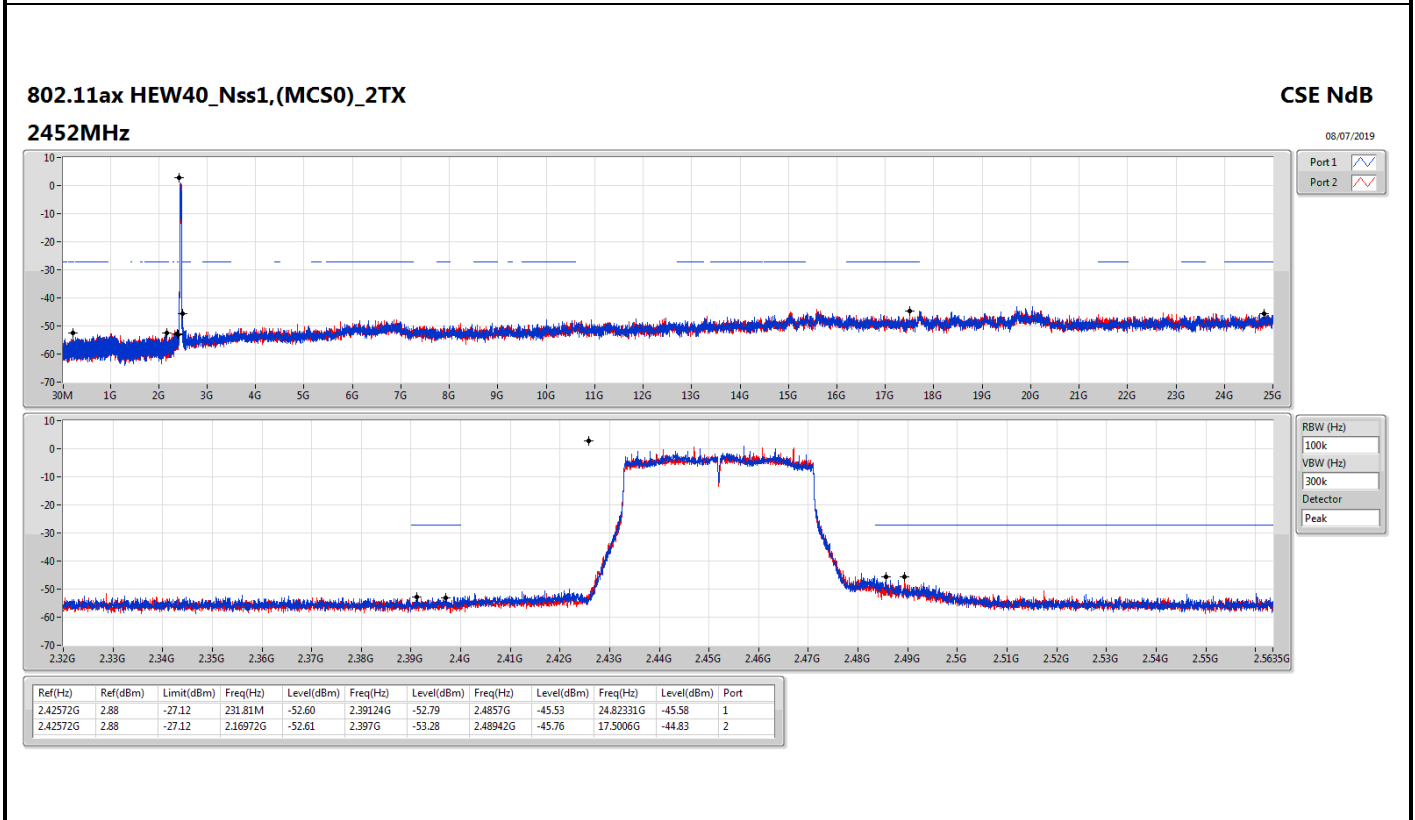

Result

Mode	Result	Ref (Hz)	Ref (dBm)	Limit (dBm)	Freq (Hz)	Level (dBm)	Freq (Hz)	Level (dBm)	Freq (Hz)	Level (dBm)	Freq (Hz)	Level (dBm)	Port
802.11b_Nss1,(1Mbps)_2TX	-	-	-	-	-	-	-	-	-	-	-	-	-
2412MHz	Pass	2.43599G	14.56	-15.44	1.81624G	-53.32	2.3992G	-38.53	2.4982G	-51.41	14.69733G	-44.85	1
2412MHz	Pass	2.43599G	14.56	-15.44	2.30874G	-52.04	2.3985G	-36.53	2.51252G	-51.72	24.81457G	-44.83	2
2437MHz	Pass	2.43599G	14.56	-15.44	1.81536G	-53.35	2.39956G	-49.60	2.5146G	-51.50	16.58817G	-45.40	1
2437MHz	Pass	2.43599G	14.56	-15.44	922.68M	-53.45	2.39946G	-48.98	2.49592G	-50.85	24.7949G	-45.36	2
2462MHz	Pass	2.43599G	14.56	-15.44	1.76818G	-52.65	2.39896G	-52.81	2.48682G	-50.32	24.58699G	-44.79	1
2462MHz	Pass	2.43599G	14.56	-15.44	920.06M	-52.87	2.39748G	-52.74	2.49014G	-50.56	15.06258G	-44.55	2
802.11g_Nss1,(6Mbps)_2TX	-	-	-	-	-	-	-	-	-	-	-	-	-
2412MHz	Pass	2.44196G	12.32	-17.68	902.59M	-52.39	2.39988G	-30.23	2.50798G	-50.70	15.07382G	-44.34	1
2412MHz	Pass	2.44196G	12.32	-17.68	916.57M	-53.10	2.39988G	-29.10	2.4859G	-51.13	24.5308G	-45.74	2
2437MHz	Pass	2.44196G	12.32	-17.68	292.71M	-53.25	2.3995G	-39.26	2.4845G	-48.64	24.76962G	-45.07	1
2437MHz	Pass	2.44196G	12.32	-17.68	2.3G	-52.64	2.39764G	-38.16	2.48578G	-46.70	24.86514G	-45.12	2
2462MHz	Pass	2.44196G	12.32	-17.68	1.9671G	-52.97	2.39084G	-52.17	2.48356G	-46.38	17.6839G	-44.42	1
2462MHz	Pass	2.44196G	12.32	-17.68	2.12933G	-51.67	2.39708G	-52.65	2.48416G	-47.62	24.84828G	-45.09	2
802.11ax HEW20_Nss1,(MCS0)_2TX	-	-	-	-	-	-	-	-	-	-	-	-	-
2412MHz	Pass	2.43323G	10.57	-19.43	885.4M	-52.78	2.39984G	-29.66	2.50878G	-51.64	24.83424G	-44.76	1
2412MHz	Pass	2.43323G	10.57	-19.43	725.8M	-52.58	2.39988G	-27.45	2.49766G	-50.94	17.68109G	-44.75	2
2437MHz	Pass	2.43323G	10.57	-19.43	848.12M	-53.17	2.39862G	-37.89	2.48388G	-49.30	17.68952G	-45.25	1
2437MHz	Pass	2.43323G	10.57	-19.43	2.19108G	-52.92	2.3985G	-39.53	2.48356G	-47.35	15.33791G	-44.84	2
2462MHz	Pass	2.43323G	10.57	-19.43	1.82556G	-52.23	2.39572G	-50.99	2.48476G	-46.05	17.68671G	-44.63	1
2462MHz	Pass	2.43323G	10.57	-19.43	2.11797G	-53.09	2.39448G	-51.92	2.48366G	-47.98	16.24821G	-44.08	2
802.11ax HEW40_Nss1,(MCS0)_2TX	-	-	-	-	-	-	-	-	-	-	-	-	-
2422MHz	Pass	2.42572G	2.88	-27.12	2.03604G	-52.57	2.39992G	-34.48	2.54282G	-51.75	24.80929G	-45.23	1
2422MHz	Pass	2.42572G	2.88	-27.12	899.34M	-53.09	2.3998G	-32.88	2.48854G	-51.25	24.95232G	-44.96	2
2437MHz	Pass	2.42572G	2.88	-27.12	876.16M	-53.47	2.39076G	-47.95	2.48418G	-49.22	17.69692G	-45.09	1
2437MHz	Pass	2.42572G	2.88	-27.12	870.72M	-52.39	2.39952G	-43.35	2.48386G	-47.44	17.16686G	-44.91	2
2452MHz	Pass	2.42572G	2.88	-27.12	231.81M	-52.60	2.39124G	-52.79	2.4857G	-45.53	24.82331G	-45.58	1
2452MHz	Pass	2.42572G	2.88	-27.12	2.16972G	-52.61	2.397G	-53.28	2.48942G	-45.76	17.5006G	-44.83	2