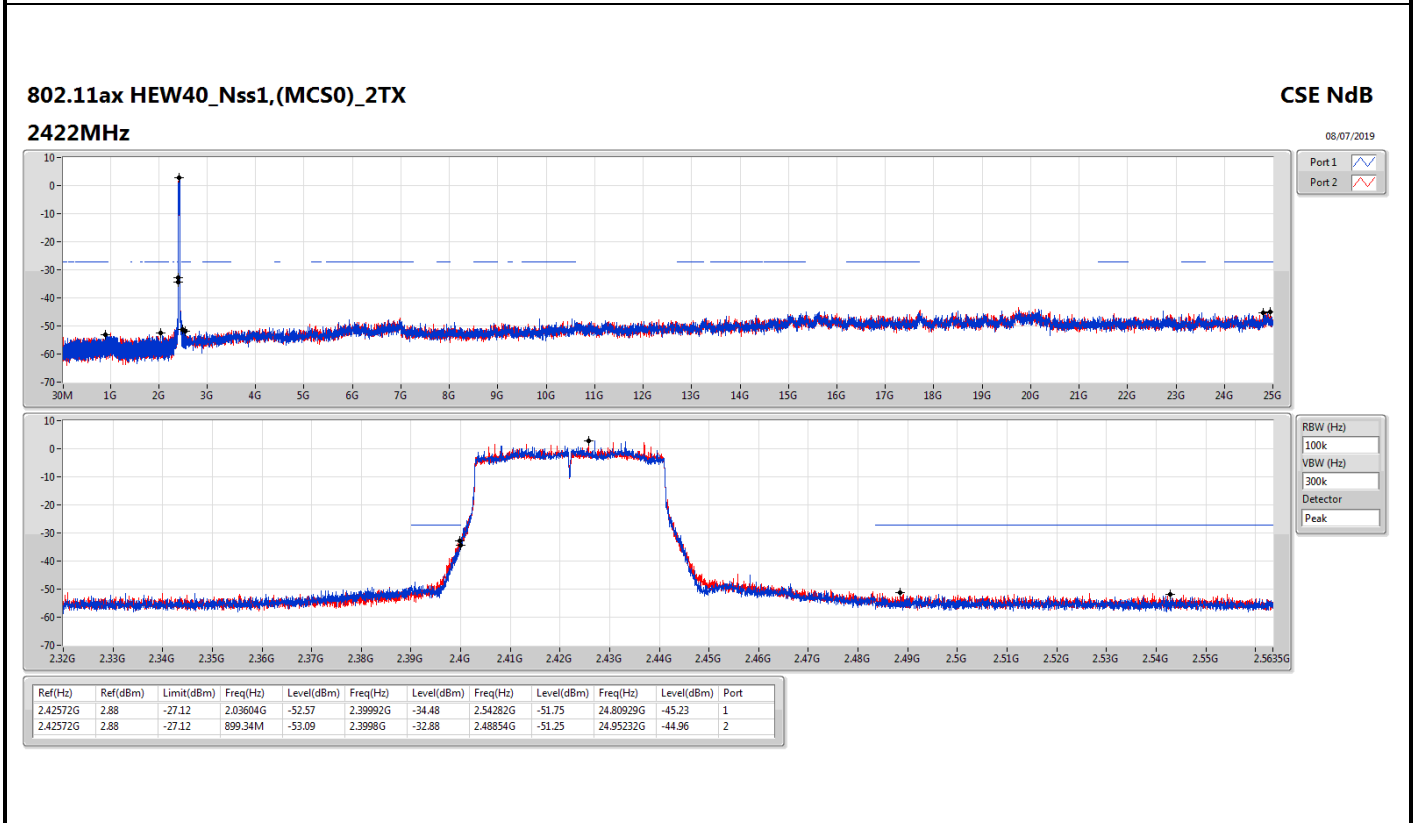

Result

Mode	Result	Ref (Hz)	Ref (dBm)	Limit (dBm)	Freq (Hz)	Level (dBm)	Freq (Hz)	Level (dBm)	Freq (Hz)	Level (dBm)	Freq (Hz)	Level (dBm)	Port
802.11b_Nss1,(1Mbps)_2TX	-	-	-	-	-	-	-	-	-	-	-	-	-
2412MHz	Pass	2.43599G	14.56	-15.44	1.81624G	-53.32	2.3992G	-38.53	2.4982G	-51.41	14.69733G	-44.85	1
2412MHz	Pass	2.43599G	14.56	-15.44	2.30874G	-52.04	2.3985G	-36.53	2.51252G	-51.72	24.81457G	-44.83	2
2437MHz	Pass	2.43599G	14.56	-15.44	1.81536G	-53.35	2.39956G	-49.60	2.5146G	-51.50	16.58817G	-45.40	1
2437MHz	Pass	2.43599G	14.56	-15.44	922.68M	-53.45	2.39946G	-48.98	2.49592G	-50.85	24.7949G	-45.36	2
2462MHz	Pass	2.43599G	14.56	-15.44	1.76818G	-52.65	2.39896G	-52.81	2.48682G	-50.32	24.58699G	-44.79	1
2462MHz	Pass	2.43599G	14.56	-15.44	920.06M	-52.87	2.39748G	-52.74	2.49014G	-50.56	15.06258G	-44.55	2
802.11g_Nss1,(6Mbps)_2TX	-	-	-	-	-	-	-	-	-	-	-	-	-
2412MHz	Pass	2.44196G	12.32	-17.68	902.59M	-52.39	2.39988G	-30.23	2.50798G	-50.70	15.07382G	-44.34	1
2412MHz	Pass	2.44196G	12.32	-17.68	916.57M	-53.10	2.39988G	-29.10	2.4859G	-51.13	24.5308G	-45.74	2
2437MHz	Pass	2.44196G	12.32	-17.68	292.71M	-53.25	2.3995G	-39.26	2.4845G	-48.64	24.76962G	-45.07	1
2437MHz	Pass	2.44196G	12.32	-17.68	2.3G	-52.64	2.39764G	-38.16	2.48578G	-46.70	24.86514G	-45.12	2
2462MHz	Pass	2.44196G	12.32	-17.68	1.9671G	-52.97	2.39084G	-52.17	2.48356G	-46.38	17.6839G	-44.42	1
2462MHz	Pass	2.44196G	12.32	-17.68	2.12933G	-51.67	2.39708G	-52.65	2.48416G	-47.62	24.84828G	-45.09	2
802.11ax HEW20_Nss1,(MCS0)_2TX	-	-	-	-	-	-	-	-	-	-	-	-	-
2412MHz	Pass	2.43323G	10.57	-19.43	885.4M	-52.78	2.39984G	-29.66	2.50878G	-51.64	24.83424G	-44.76	1
2412MHz	Pass	2.43323G	10.57	-19.43	725.8M	-52.58	2.39988G	-27.45	2.49766G	-50.94	17.68109G	-44.75	2
2437MHz	Pass	2.43323G	10.57	-19.43	848.12M	-53.17	2.39862G	-37.89	2.48388G	-49.30	17.68952G	-45.25	1
2437MHz	Pass	2.43323G	10.57	-19.43	2.19108G	-52.92	2.3985G	-39.53	2.48356G	-47.35	15.33791G	-44.84	2
2462MHz	Pass	2.43323G	10.57	-19.43	1.82556G	-52.23	2.39572G	-50.99	2.48476G	-46.05	17.68671G	-44.63	1
2462MHz	Pass	2.43323G	10.57	-19.43	2.11797G	-53.09	2.39448G	-51.92	2.48366G	-47.98	16.24821G	-44.08	2
802.11ax HEW40_Nss1,(MCS0)_2TX	-	-	-	-	-	-	-	-	-	-	-	-	-
2422MHz	Pass	2.42572G	2.88	-27.12	2.03604G	-52.57	2.39992G	-34.48	2.54282G	-51.75	24.80929G	-45.23	1
2422MHz	Pass	2.42572G	2.88	-27.12	899.34M	-53.09	2.3998G	-32.88	2.48854G	-51.25	24.95232G	-44.96	2
2437MHz	Pass	2.42572G	2.88	-27.12	876.16M	-53.47	2.39076G	-47.95	2.48418G	-49.22	17.69692G	-45.09	1
2437MHz	Pass	2.42572G	2.88	-27.12	870.72M	-52.39	2.39952G	-43.35	2.48386G	-47.44	17.16686G	-44.91	2
2452MHz	Pass	2.42572G	2.88	-27.12	231.81M	-52.60	2.39124G	-52.79	2.4857G	-45.53	24.82331G	-45.58	1
2452MHz	Pass	2.42572G	2.88	-27.12	2.16972G	-52.61	2.397G	-53.28	2.48942G	-45.76	17.5006G	-44.83	2