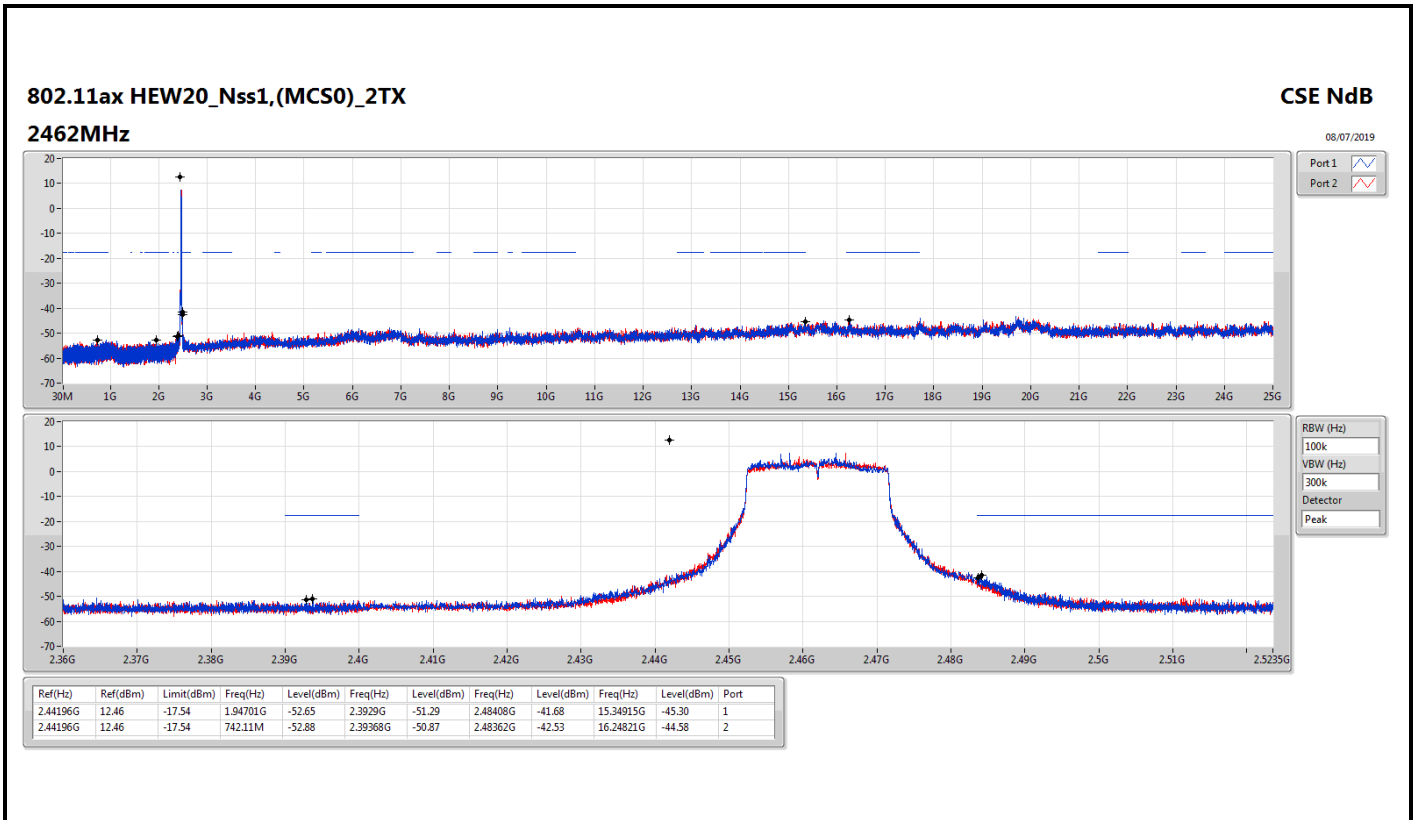

Result

Mode	Result	Ref (Hz)	Ref (dBm)	Limit (dBm)	Freq (Hz)	Level (dBm)	Freq (Hz)	Level (dBm)	Freq (Hz)	Level (dBm)	Freq (Hz)	Level (dBm)	Port
802.11b_Nss1,(1Mbps)_2TX	-	-	-	-	-	-	-	-	-	-	-	-	-
2412MHz	Pass	2.43645G	14.65	-15.35	1.90769G	-53.73	2.39952G	-31.27	2.5078G	-51.78	15.06258G	-45.35	1
2412MHz	Pass	2.43645G	14.65	-15.35	944.53M	-52.97	2.39948G	-29.16	2.52332G	-51.55	17.32989G	-45.16	2
2437MHz	Pass	2.43645G	14.65	-15.35	935.79M	-53.24	2.399G	-35.02	2.48798G	-46.19	24.46899G	-45.01	1
2437MHz	Pass	2.43645G	14.65	-15.35	826.57M	-53.30	2.39898G	-30.82	2.48444G	-41.38	14.62148G	-42.99	2
2462MHz	Pass	2.43645G	14.65	-15.35	942.49M	-52.88	2.39332G	-52.08	2.48698G	-47.40	15.28453G	-44.63	1
2462MHz	Pass	2.43645G	14.65	-15.35	800.07M	-52.73	2.39482G	-52.63	2.48644G	-48.35	17.68952G	-44.90	2
802.11g_Nss1,(6Mbps)_2TX	-	-	-	-	-	-	-	-	-	-	-	-	-
2412MHz	Pass	2.44196G	13.20	-16.80	922.39M	-52.86	2.39984G	-28.44	2.52264G	-51.17	24.84266G	-45.25	1
2412MHz	Pass	2.44196G	13.20	-16.80	1.80866G	-52.06	2.39988G	-27.00	2.4854G	-50.42	17.69795G	-45.37	2
2437MHz	Pass	2.44196G	13.20	-16.80	2.14651G	-52.80	2.39702G	-37.27	2.4842G	-43.41	24.85109G	-43.80	1
2437MHz	Pass	2.44196G	13.20	-16.80	2.12234G	-52.37	2.39824G	-35.15	2.48444G	-41.76	15.02886G	-44.93	2
2462MHz	Pass	2.44196G	13.20	-16.80	747.64M	-52.52	2.39238G	-51.14	2.48356G	-45.21	17.36642G	-44.64	1
2462MHz	Pass	2.44196G	13.20	-16.80	1.9872G	-52.78	2.39978G	-50.90	2.48446G	-47.07	15.04572G	-45.21	2
802.11ax HEW20_Nss1,(MCS0)_2TX	-	-	-	-	-	-	-	-	-	-	-	-	-
2412MHz	Pass	2.44196G	12.46	-17.54	925.01M	-52.54	2.39996G	-25.67	2.4865G	-50.68	16.8916G	-44.25	1
2412MHz	Pass	2.44196G	12.46	-17.54	2.1238G	-52.67	2.3999G	-26.55	2.51056G	-50.92	21.75215G	-45.01	2
2437MHz	Pass	2.44196G	12.46	-17.54	572.31M	-53.12	2.39988G	-36.81	2.4863G	-46.78	24.823G	-45.22	1
2437MHz	Pass	2.44196G	12.46	-17.54	1.99623G	-52.54	2.39844G	-35.33	2.4837G	-41.85	15.32949G	-45.35	2
2462MHz	Pass	2.44196G	12.46	-17.54	1.94701G	-52.65	2.3929G	-51.29	2.48408G	-41.68	15.34915G	-45.30	1
2462MHz	Pass	2.44196G	12.46	-17.54	742.11M	-52.88	2.39368G	-50.87	2.48362G	-42.53	16.24821G	-44.58	2
802.11ax HEW40_Nss1,(MCS0)_2TX	-	-	-	-	-	-	-	-	-	-	-	-	-
2422MHz	Pass	2.43194G	5.03	-24.97	837.51M	-53.28	2.39964G	-31.16	2.54122G	-48.83	15.03819G	-44.85	1
2422MHz	Pass	2.43194G	5.03	-24.97	893.33M	-52.50	2.3996G	-29.77	2.53714G	-50.84	15.05783G	-45.08	2
2437MHz	Pass	2.43194G	5.03	-24.97	823.2M	-52.35	2.39704G	-39.14	2.48454G	-41.54	15.26256G	-44.89	1
2437MHz	Pass	2.43194G	5.03	-24.97	2.30712G	-53.20	2.3992G	-37.80	2.48598G	-44.42	24.83173G	-45.46	2
2452MHz	Pass	2.43194G	5.03	-24.97	1.95732G	-53.24	2.39888G	-51.96	2.48486G	-42.79	15.06624G	-44.76	1
2452MHz	Pass	2.43194G	5.03	-24.97	554.98M	-53.08	2.3992G	-52.56	2.48574G	-44.34	15.00454G	-44.78	2