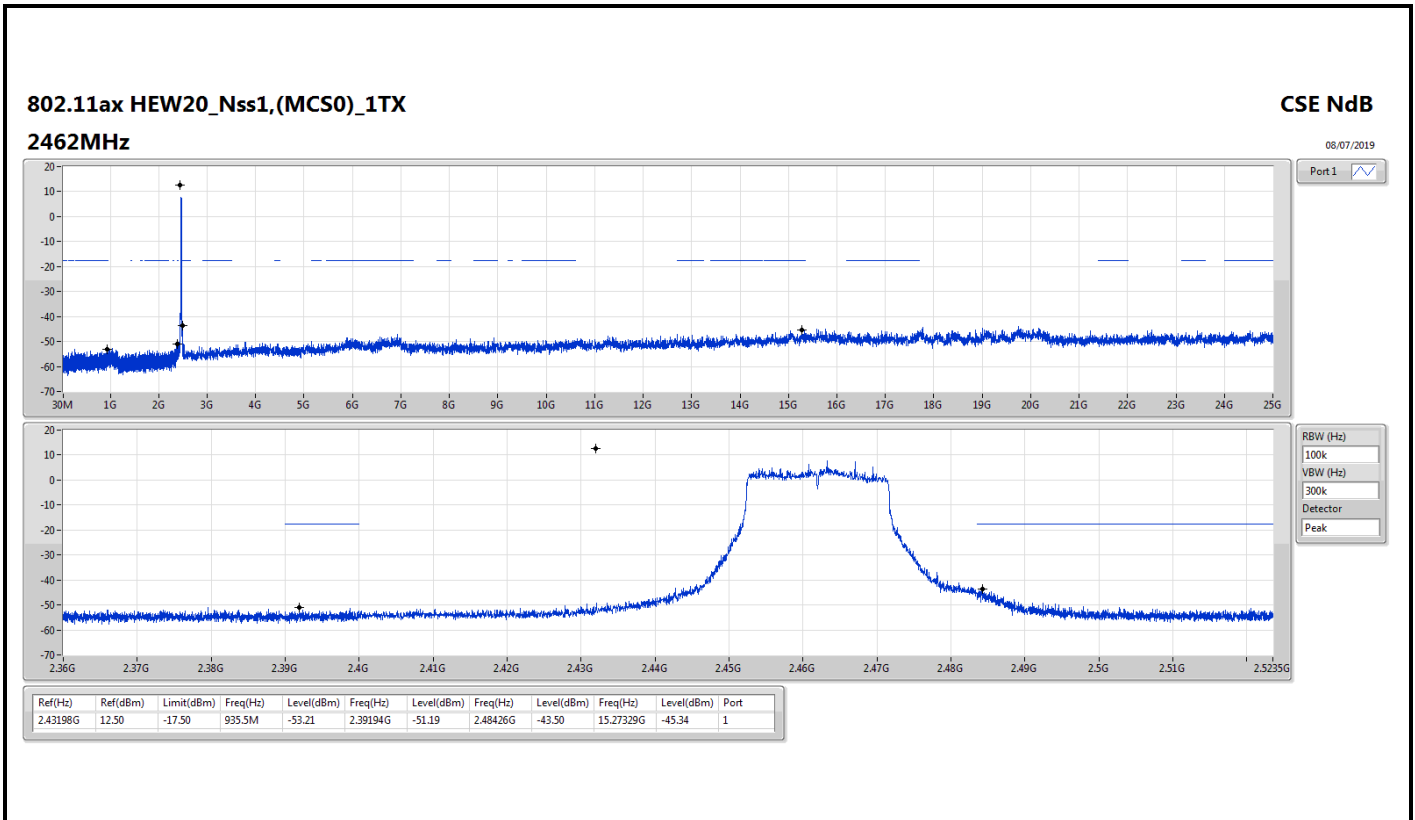

Result

Mode	Result	Ref (Hz)	Ref (dBm)	Limit (dBm)	Freq (Hz)	Level (dBm)	Freq (Hz)	Level (dBm)	Freq (Hz)	Level (dBm)	Freq (Hz)	Level (dBm)	Port
802.11b_Nss1,(1Mbps)_1TX	-	-	-	-	-	-	-	-	-	-	-	-	-
2412MHz	Pass	2.43599G	15.05	-14.95	888.31M	-52.95	2.39948G	-31.64	2.50114G	-51.64	16.98151G	-44.41	1
2437MHz	Pass	2.43599G	15.05	-14.95	2.19166G	-52.88	2.39948G	-45.47	2.487G	-48.50	16.33812G	-45.25	1
2462MHz	Pass	2.43599G	15.05	-14.95	2.02798G	-53.34	2.39674G	-52.40	2.48686G	-49.65	24.92414G	-43.52	1
802.11g_Nss1,(6Mbps)_1TX	-	-	-	-	-	-	-	-	-	-	-	-	-
2412MHz	Pass	2.43198G	12.90	-17.10	1.98895G	-53.10	2.39952G	-27.27	2.49498G	-50.17	23.45474G	-44.82	1
2437MHz	Pass	2.43198G	12.90	-17.10	908.12M	-52.49	2.39982G	-35.53	2.48352G	-43.83	17.02365G	-44.48	1
2462MHz	Pass	2.43198G	12.90	-17.10	833.27M	-53.06	2.39814G	-51.30	2.4841G	-43.88	23.16817G	-45.47	1
802.11ax HEW20_Nss1,(MCS0)_1TX	-	-	-	-	-	-	-	-	-	-	-	-	-
2412MHz	Pass	2.43198G	12.50	-17.50	726.67M	-52.99	2.39966G	-26.64	2.4999G	-51.17	17.66704G	-44.80	1
2437MHz	Pass	2.43198G	12.50	-17.50	1.91264G	-52.84	2.39866G	-37.44	2.48354G	-46.55	21.45433G	-45.08	1
2462MHz	Pass	2.43198G	12.50	-17.50	935.5M	-53.21	2.39194G	-51.19	2.48426G	-43.50	15.27329G	-45.34	1
802.11ax HEW40_Nss1,(MCS0)_1TX	-	-	-	-	-	-	-	-	-	-	-	-	-
2422MHz	Pass	2.42826G	4.42	-25.58	2.15369G	-52.62	2.39984G	-30.42	2.49178G	-50.49	17.69972G	-44.35	1
2437MHz	Pass	2.42826G	4.42	-25.58	2.12735G	-52.63	2.39976G	-38.94	2.48574G	-42.39	15.07465G	-45.06	1
2452MHz	Pass	2.42826G	4.42	-25.58	1.95131G	-52.64	2.39824G	-51.79	2.48826G	-40.68	17.69972G	-44.81	1