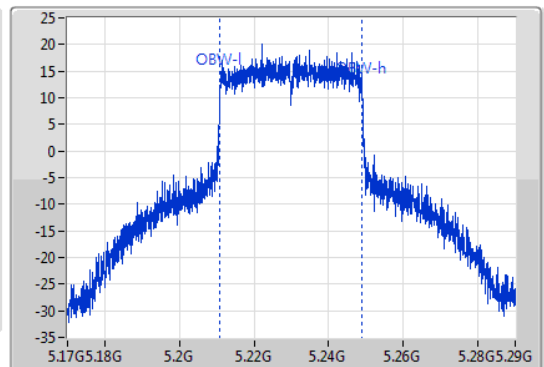

802.11ax HEW40_Nss1,(MCS0)_1TX

EBW

5230MHz

08/07/2019

CF
5.23GHz
Span
120MHz
RBW
1MHz
VBW
3MHz
Sweep Time
100ms
Detector Type
Peak

CF
5.23GHz
Span
120MHz
RBW
500kHz
VBW
2MHz
Sweep Time
100ms
Detector Type
Sample