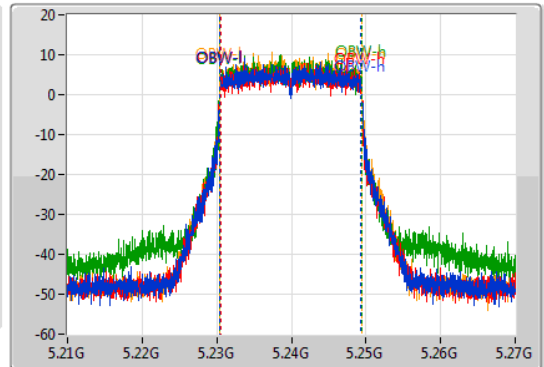

26dB(Hz)	Fl-26dB(Hz)	Fh-26dB(Hz)	OBW(Hz)	Fl-OBW(Hz)	Fh-OBW(Hz)	Limit(Hz)	Port
21.84M	5.22908G	5.25092G	18.921M	5.230435G	5.249355G	Inf	1
21.66M	5.22902G	5.25068G	18.861M	5.230495G	5.249355G	Inf	2
21.51M	5.22908G	5.25059G	18.921M	5.230465G	5.249385G	Inf	3
21.69M	5.22902G	5.25071G	18.921M	5.230465G	5.249385G	Inf	4