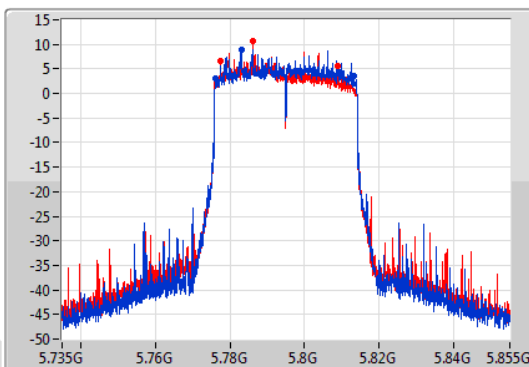

CF
5.795GHz
Span
120MHz
RBW
500kHz
VBW
2MHz
Sweep Time
100ms
Detector Type
Sample