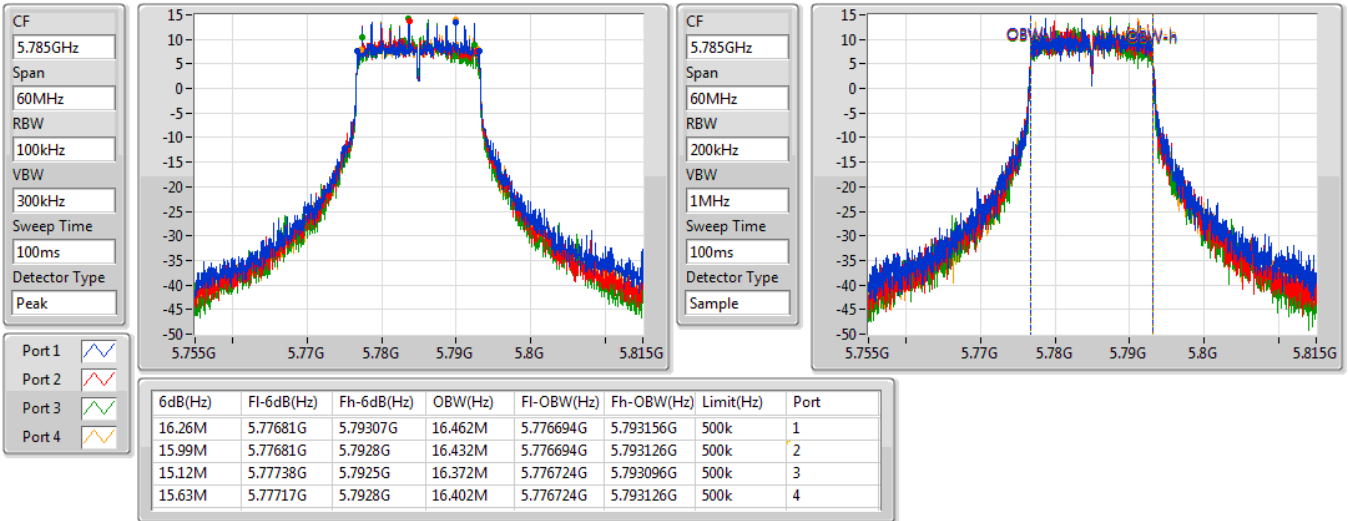

802.11a_Nss1,(6Mbps)_4TX

EBW

5785MHz

20/07/2019

802.11a_Nss1,(6Mbps)_4TX

EBW

5825MHz

20/07/2019

802.11ax HEW20_Nss1,(MCS0)_4TX

EBW

5180MHz

31/07/2023

CF: 5.18GHz
 Span: 60MHz
 RBW: 300kHz
 VBW: 1MHz
 Sweep Time: 100ms
 Detector Type: Peak

CF: 5.18GHz
 Span: 60MHz
 RBW: 200kHz
 VBW: 1MHz
 Sweep Time: 100ms
 Detector Type: Sample