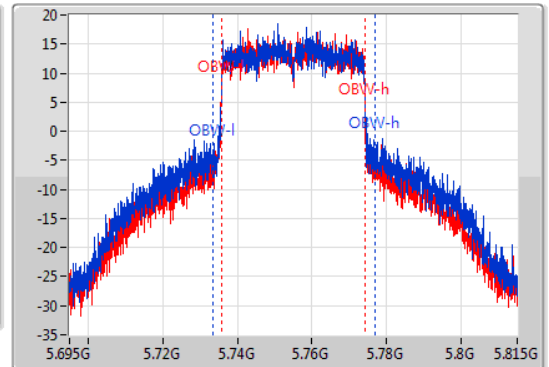

EBW

5755MHz

20/07/2019

CF
5.755GHz
Span
120MHz
RBW
100kHz
VBW
300kHz
Sweep Time
100ms
Detector Type
Peak

CF
5.755GHz
Span
120MHz
RBW
500kHz
VBW
2MHz
Sweep Time
100ms
Detector Type
Sample

6dB(Hz)	Fl-6dB(Hz)	Fh-6dB(Hz)	OBW(Hz)	Fl-OBW(Hz)	Fh-OBW(Hz)	Limit(Hz)	Port
37.5M	5.73604G	5.77354G	43.178M	5.733591G	5.776769G	500k	1
38.1M	5.7358G	5.7739G	38.561M	5.73569G	5.77425G	500k	2