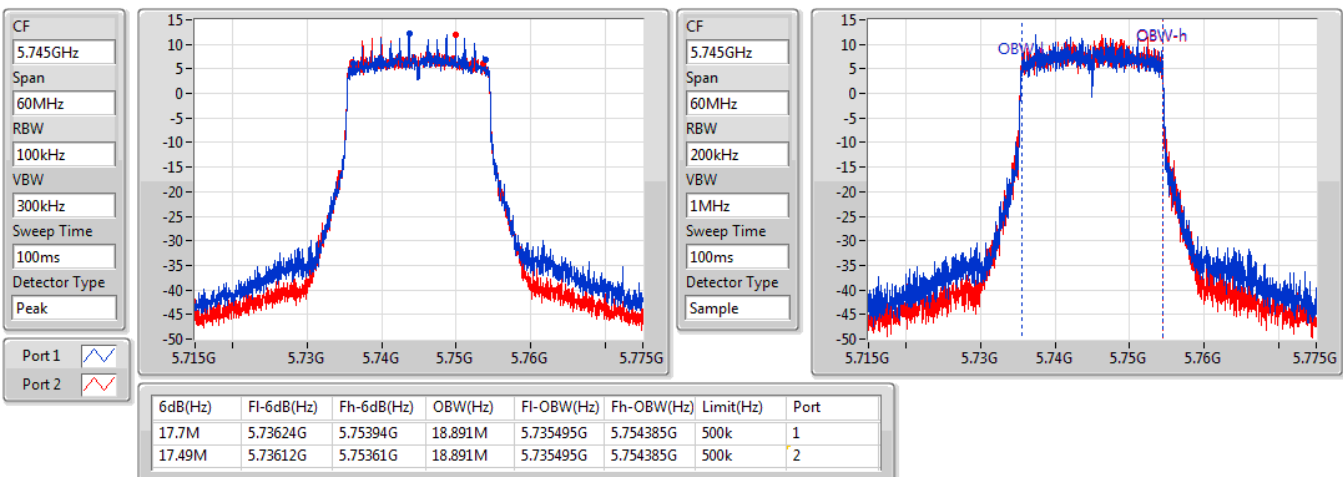

802.11ax HEW20-BF_Nss1,(MCS0)_2TX

EBW

5745MHz

10/07/2019