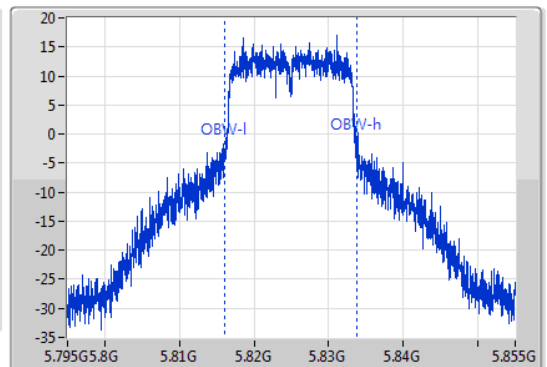

802.11a_Nss1,(6Mbps)_1TX

EBW

5825MHz

08/07/2019

CF
5.825GHz
Span
60MHz
RBW
100kHz
VBW
300kHz
Sweep Time
100ms
Detector Type
Peak

CF
5.825GHz
Span
60MHz
RBW
200kHz
VBW
1MHz
Sweep Time
100ms
Detector Type
Sample