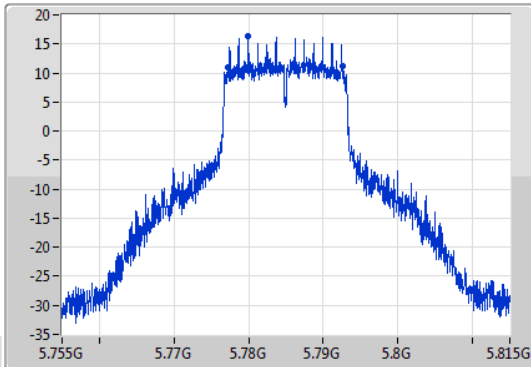

6dB(Hz)	Fl-6dB(Hz)	Fh-6dB(Hz)	OBW(Hz)	Fl-OBW(Hz)	Fh-OBW(Hz)	Limit(Hz)	Port
15.42M	5.73705G	5.75247G	17.871M	5.736094G	5.753966G	500k	1

802.11a_Nss1,(6Mbps)_1TX

EBW

5785MHz

08/07/2019

CF
5.785GHz
Span
60MHz
RBW
100kHz
VBW
300kHz
Sweep Time
100ms
Detector Type
Peak