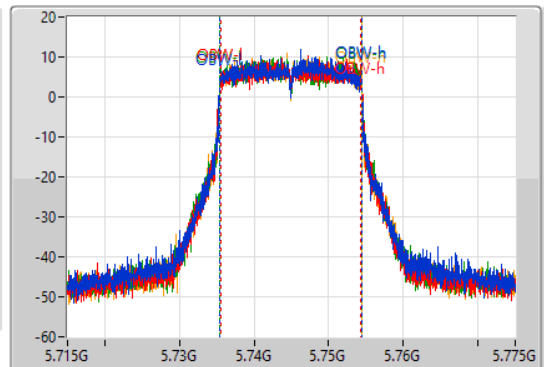

Port 1: [Waveform]
Port 2: [Waveform]
Port 3: [Waveform]
Port 4: [Waveform]

6dB(Hz)	Fl-6dB(Hz)	Fh-6dB(Hz)	OBW(Hz)	Fl-OBW(Hz)	Fh-OBW(Hz)	Limit(Hz)	Port
16.62M	5.73663G	5.75325G	18.921M	5.735465G	5.754385G	500k	1
18.51M	5.73564G	5.75415G	18.861M	5.735495G	5.754355G	500k	2
18.96M	5.73546G	5.75442G	18.981M	5.735435G	5.754415G	500k	3
18M	5.73609G	5.75409G	18.891M	5.735495G	5.754385G	500k	4