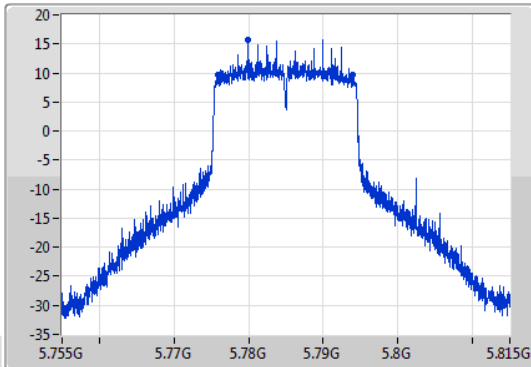

802.11ax HEW20_Nss1,(MCS0)_1TX

EBW

5785MHz

20/07/2019

CF
5.785GHz
Span
60MHz
RBW
100kHz
VBW
300kHz
Sweep Time
100ms
Detector Type
Peak

CF
5.785GHz
Span
60MHz
RBW
200kHz
VBW
1MHz
Sweep Time
100ms
Detector Type
Sample