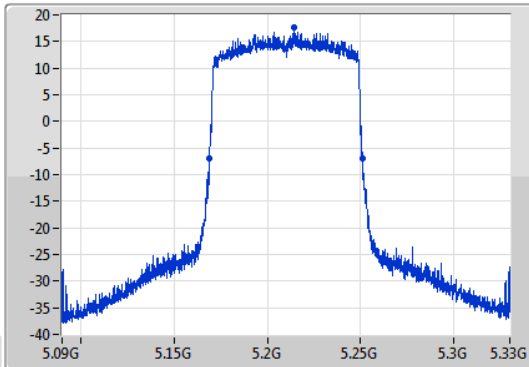

6dB(Hz)	Fl-6dB(Hz)	Fh-6dB(Hz)	OBW(Hz)	Fl-OBW(Hz)	Fh-OBW(Hz)	Limit(Hz)	Port
38.16M	5.77586G	5.81402G	65.547M	5.762436G	5.827984G	500k	1

802.11ax HEW80_Nss1,(MCS0)_1TX

EBW

5210MHz

08/07/2019

CF
5.21GHz
Span
240MHz
RBW
1MHz
VBW
3MHz
Sweep Time
100ms
Detector Type
Peak