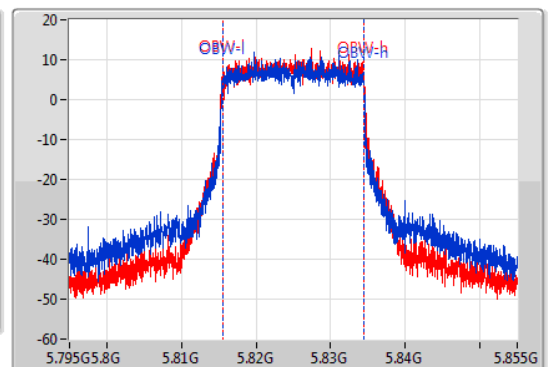

802.11ax HEW20-BF_Nss1,(MCS0)_2TX

EBW

5825MHz

10/07/2019

CF
5.825GHz
Span
60MHz
RBW
100kHz
VBW
300kHz
Sweep Time
100ms
Detector Type
Peak

CF
5.825GHz
Span
60MHz
RBW
200kHz
VBW
1MHz
Sweep Time
100ms
Detector Type
Sample