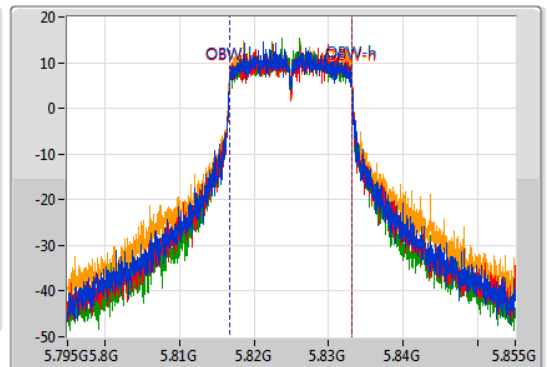

802.11a_Nss1,(6Mbps)_4TX

EBW

5825MHz

09/07/2019

CF
5.825GHz
Span
60MHz
RBW
100kHz
VBW
300kHz
Sweep Time
100ms
Detector Type
Peak

CF
5.825GHz
Span
60MHz
RBW
200kHz
VBW
1MHz
Sweep Time
100ms
Detector Type
Sample