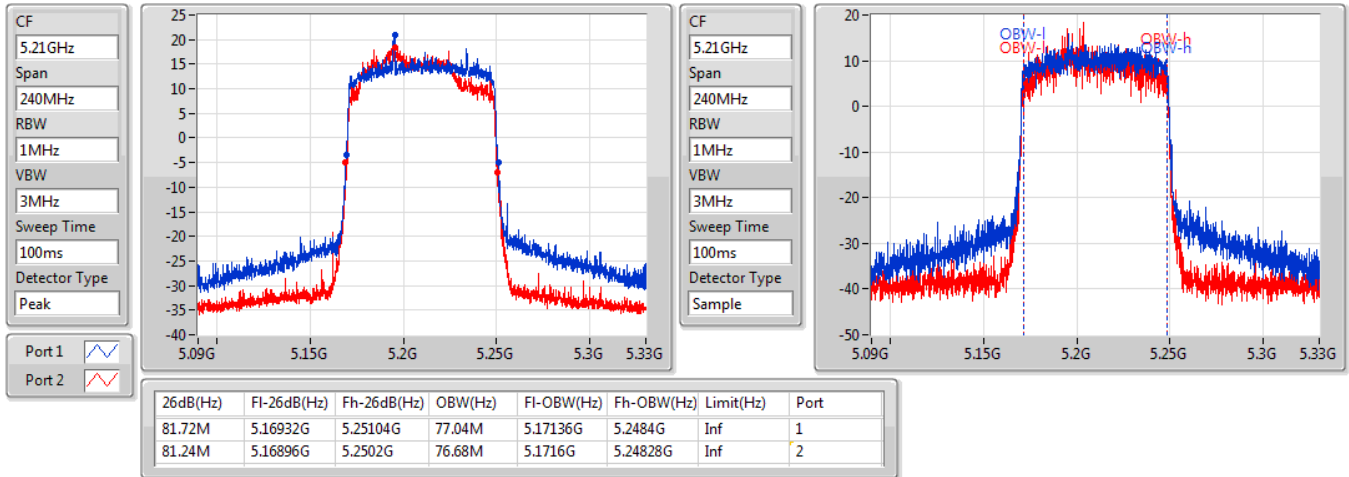

802.11ax HEW80-BF_Nss1,(MCS0)_2TX

EBW

5210MHz

17/07/2019