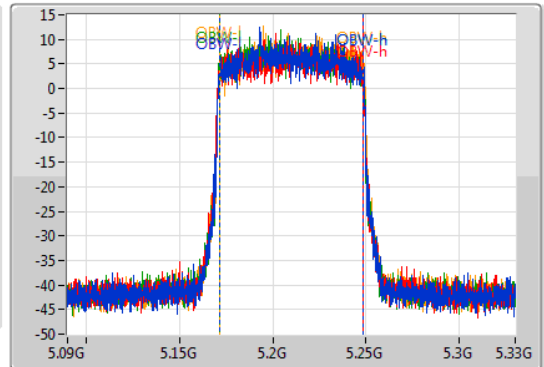

Port 1: [Waveform]
 Port 2: [Waveform]
 Port 3: [Waveform]
 Port 4: [Waveform]

26dB(Hz)	Fl-26dB(Hz)	Fh-26dB(Hz)	OBW(Hz)	Fl-OBW(Hz)	Fh-OBW(Hz)	Limit(Hz)	Port
81.24M	5.16956G	5.2508G	77.121M	5.171499G	5.248621G	Inf	1
81.84M	5.1692G	5.25104G	77.121M	5.171259G	5.248381G	Inf	2
81.12M	5.16932G	5.25044G	77.001M	5.171259G	5.248261G	Inf	3
81M	5.1698G	5.2508G	77.001M	5.171619G	5.248621G	Inf	4