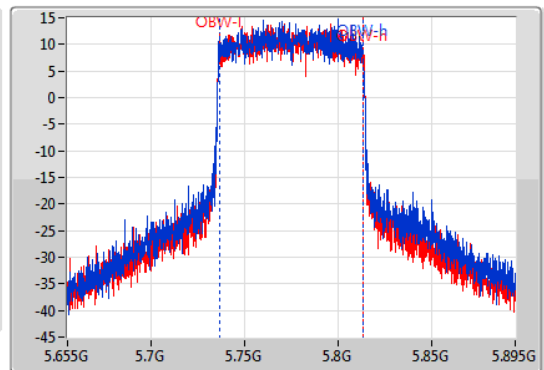

6dB(Hz)	Fl-6dB(Hz)	Fh-6dB(Hz)	OBW(Hz)	Fl-OBW(Hz)	Fh-OBW(Hz)	Limit(Hz)	Port
74.88M	5.73708G	5.81196G	77.121M	5.736259G	5.813381G	500k	1
69.36M	5.73732G	5.80668G	77.241M	5.736259G	5.813501G	500k	2

Summary