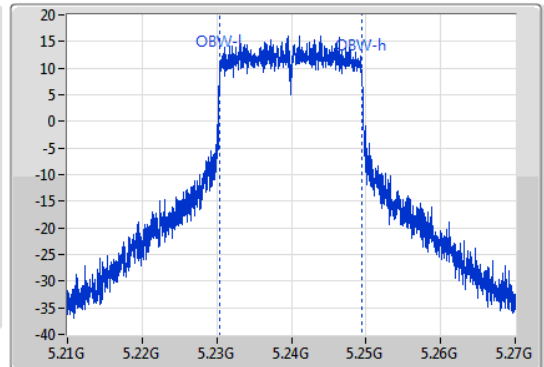

CF
5.24GHz
Span
60MHz
RBW
200kHz
VBW
1MHz
Sweep Time
100ms
Detector Type
Sample

26dB(Hz)	Fl-26dB(Hz)	Fh-26dB(Hz)	OBW(Hz)	Fl-OBW(Hz)	Fh-OBW(Hz)	Limit(Hz)	Port
24.6M	5.22746G	5.25206G	18.981M	5.230435G	5.249415G	Inf	1