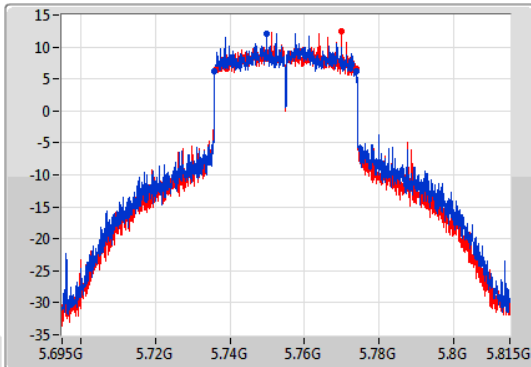

802.11ax HEW40_Nss1,(MCS0)_2TX

EBW

5755MHz

09/07/2019

CF
5.755GHz
Span
120MHz
RBW
100kHz
VBW
300kHz
Sweep Time
100ms
Detector Type
Peak

CF
5.755GHz
Span
120MHz
RBW
500kHz
VBW
2MHz
Sweep Time
100ms
Detector Type
Sample