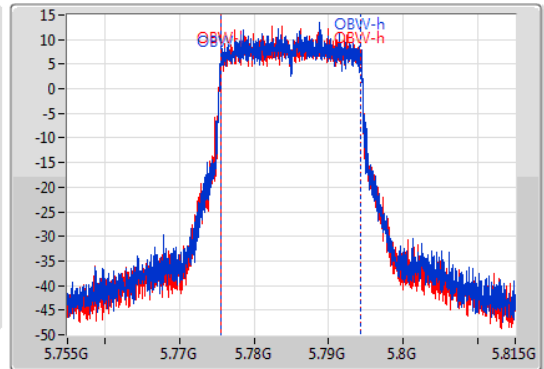

EBW

5785MHz

22/07/2019

CF
5.785GHz
Span
60MHz
RBW
100kHz
VBW
300kHz
Sweep Time
100ms
Detector Type
Peak

CF
5.785GHz
Span
60MHz
RBW
200kHz
VBW
1MHz
Sweep Time
100ms
Detector Type
Sample

6dB(Hz)	Fl-6dB(Hz)	Fh-6dB(Hz)	OBW(Hz)	Fl-OBW(Hz)	Fh-OBW(Hz)	Limit(Hz)	Port
18.21M	5.77597G	5.79418G	18.861M	5.775495G	5.794355G	500k	1
18.12M	5.77567G	5.79379G	18.861M	5.775495G	5.794355G	500k	2