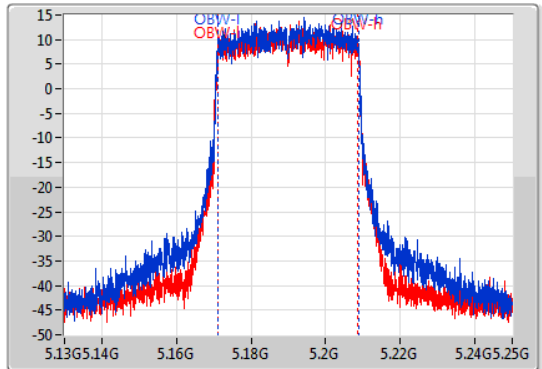

26dB(Hz)	Fl-26dB(Hz)	Fh-26dB(Hz)	OBW(Hz)	Fl-OBW(Hz)	Fh-OBW(Hz)	Limit(Hz)	Port
41.22M	5.16948G	5.2107G	37.721M	5.171049G	5.208771G	Inf	1
41.04M	5.16936G	5.2104G	37.661M	5.171049G	5.208711G	Inf	2

802.11ax HEW40_Nss1,(MCS0)_2TX

EBW

5230MHz

11/07/2019

CF
5.23GHz
Span
120MHz
RBW
1MHz
VBW
3MHz
Sweep Time
100ms
Detector Type
Peak