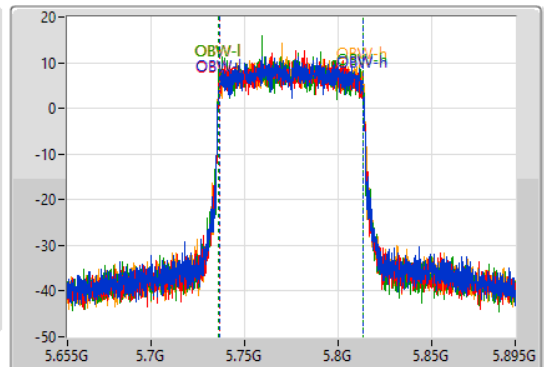

802.11ax HEW80-BF_Nss1,(MCS0)_4TX

EBW

5775MHz

31/07/2023

CF
5.775GHz
Span
240MHz
RBW
100kHz
VBW
300kHz
Sweep Time
100ms
Detector Type
Peak

CF
5.775GHz
Span
240MHz
RBW
1MHz
VBW
3MHz
Sweep Time
100ms
Detector Type
Sample