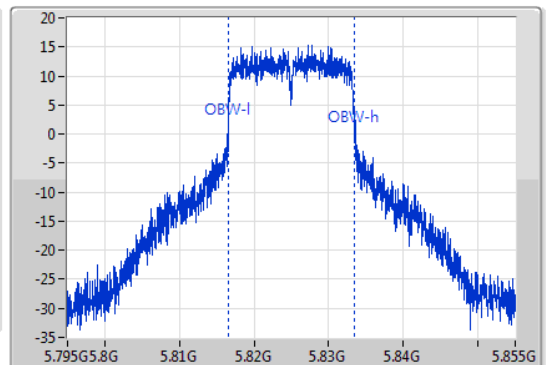

6dB(Hz)	Fl-6dB(Hz)	Fh-6dB(Hz)	OBW(Hz)	Fl-OBW(Hz)	Fh-OBW(Hz)	Limit(Hz)	Port
15.75M	5.81708G	5.83283G	17.031M	5.816484G	5.833516G	500k	1