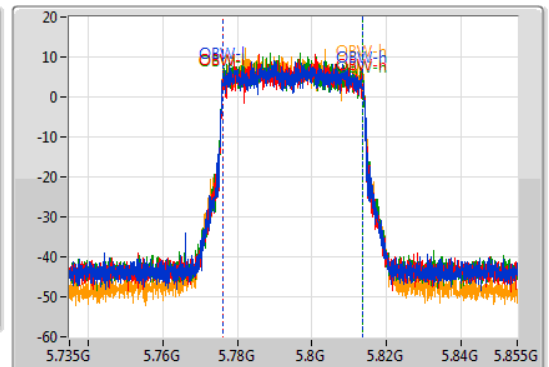

802.11ax HEW40-BF_Nss1,(MCS0)_4TX

EBW

5795MHz

10/07/2019

CF
5.795GHz
Span
120MHz
RBW
100kHz
VBW
300kHz
Sweep Time
100ms
Detector Type
Peak

CF
5.795GHz
Span
120MHz
RBW
500kHz
VBW
2MHz
Sweep Time
100ms
Detector Type
Sample