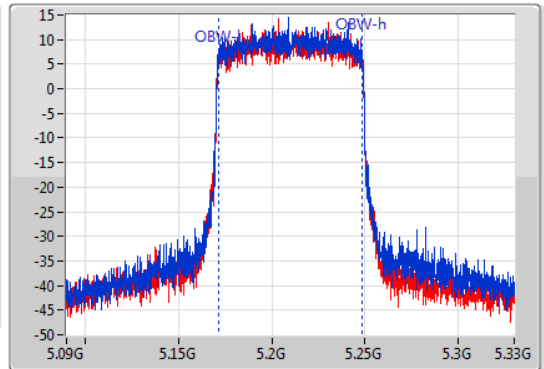

EBW

5210MHz

20/07/2019

CF
5.21GHz
Span
240MHz
RBW
1MHz
VBW
3MHz
Sweep Time
100ms
Detector Type
Peak

CF
5.21GHz
Span
240MHz
RBW
1MHz
VBW
3MHz
Sweep Time
100ms
Detector Type
Sample

26dB(Hz)	Fl-26dB(Hz)	Fh-26dB(Hz)	OBW(Hz)	Fl-OBW(Hz)	Fh-OBW(Hz)	Limit(Hz)	Port
83.04M	5.1686G	5.25164G	76.882M	5.171499G	5.248381G	Inf	1
82.8M	5.16848G	5.25128G	77.001M	5.171379G	5.248381G	Inf	2