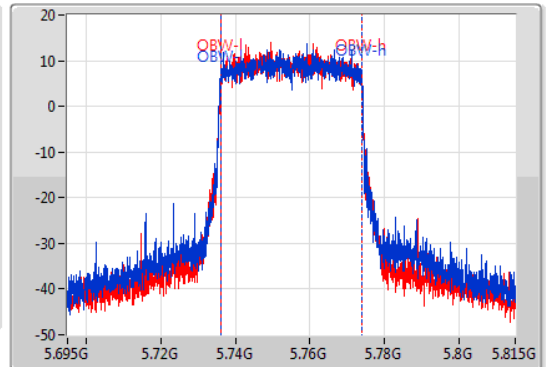

EBW

5755MHz

10/07/2019

CF
5.755GHz
Span
120MHz
RBW
100kHz
VBW
300kHz
Sweep Time
100ms
Detector Type
Peak

CF
5.755GHz
Span
120MHz
RBW
500kHz
VBW
2MHz
Sweep Time
100ms
Detector Type
Sample

6dB(Hz)	Fl-6dB(Hz)	Fh-6dB(Hz)	OBW(Hz)	Fl-OBW(Hz)	Fh-OBW(Hz)	Limit(Hz)	Port
36.42M	5.7361G	5.77258G	37.721M	5.736049G	5.773771G	500k	1
37.5M	5.7361G	5.77366G	37.661M	5.736109G	5.773771G	500k	2