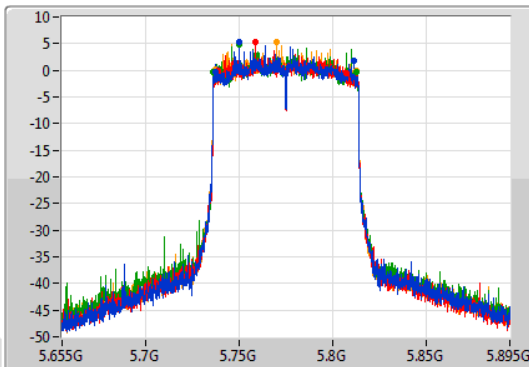

Port 1: [Waveform icon]
 Port 2: [Waveform icon]
 Port 3: [Waveform icon]
 Port 4: [Waveform icon]

26dB(Hz)	Fl-26dB(Hz)	Fh-26dB(Hz)	OBW(Hz)	Fl-OBW(Hz)	Fh-OBW(Hz)	Limit(Hz)	Port
82.32M	5.16896G	5.25128G	77.121M	5.171379G	5.248501G	Inf	1
82.56M	5.16872G	5.25128G	77.241M	5.171259G	5.248501G	Inf	2
82.32M	5.16872G	5.25104G	77.121M	5.171379G	5.248501G	Inf	3
81.96M	5.16908G	5.25104G	77.121M	5.171379G	5.248501G	Inf	4

802.11ax HEW80_Nss1,(MCS0)_4TX

EBW

5775MHz

20/07/2019

CF: 5.775GHz
 Span: 240MHz
 RBW: 100kHz
 VBW: 300kHz
 Sweep Time: 100ms
 Detector Type: Peak

CF: 5.775GHz
 Span: 240MHz
 RBW: 1MHz
 VBW: 3MHz
 Sweep Time: 100ms
 Detector Type: Sample