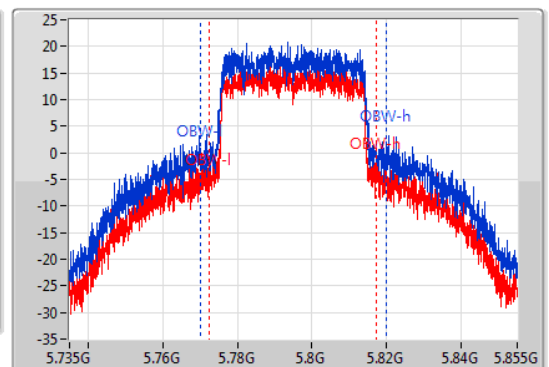

802.11ax HEW40_Nss1,(MCS0)_2TX

EBW

5795MHz

20/07/2019

CF
5.795GHz
Span
120MHz
RBW
100kHz
VBW
300kHz
Sweep Time
100ms
Detector Type
Peak

CF
5.795GHz
Span
120MHz
RBW
1MHz
VBW
3MHz
Sweep Time
100ms
Detector Type
Sample