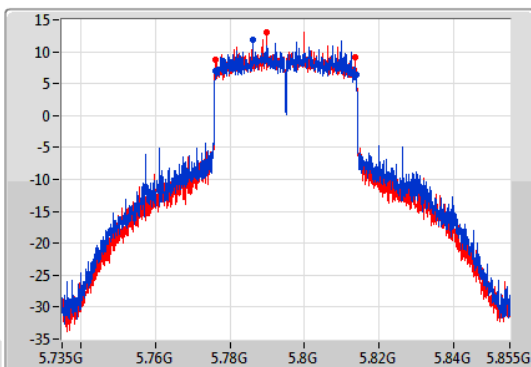

CF
5.795GHz
Span
120MHz
RBW
500kHz
VBW
2MHz
Sweep Time
100ms
Detector Type
Sample