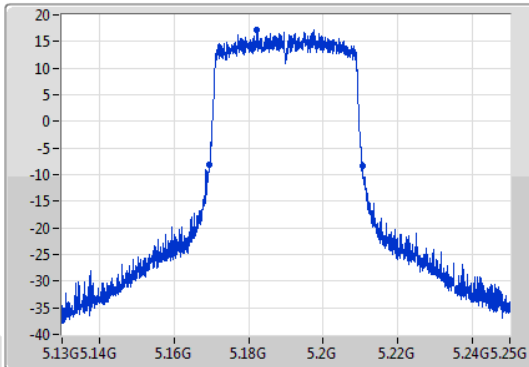

802.11ax HEW40_Nss1,(MCS0)_1TX

EBW

5190MHz

20/07/2019

CF
5.19GHz
Span
120MHz
RBW
500kHz
VBW
2MHz
Sweep Time
100ms
Detector Type
Peak

CF
5.19GHz
Span
120MHz
RBW
500kHz
VBW
2MHz
Sweep Time
100ms
Detector Type
Sample