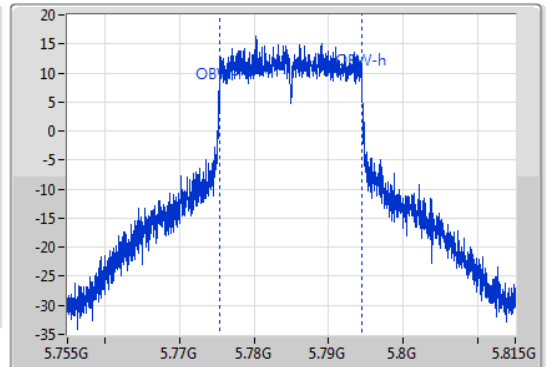

6dB(Hz)	Fl-6dB(Hz)	Fh-6dB(Hz)	OBW(Hz)	Fl-OBW(Hz)	Fh-OBW(Hz)	Limit(Hz)	Port
17.97M	5.77594G	5.79391G	19.13M	5.775345G	5.794475G	500k	1

802.11ax HEW20_Nss1,(MCS0)_1TX

EBW

5825MHz

08/07/2019

CF
5.825GHz
Span
60MHz
RBW
100kHz
VBW
300kHz
Sweep Time
100ms
Detector Type
Peak