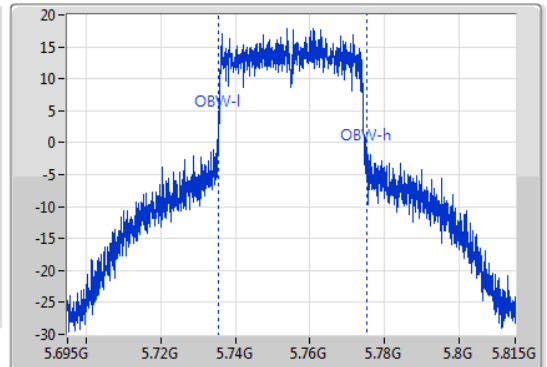

6dB(Hz)	Fl-6dB(Hz)	Fh-6dB(Hz)	OBW(Hz)	Fl-OBW(Hz)	Fh-OBW(Hz)	Limit(Hz)	Port
36.96M	5.7361G	5.77306G	40M	5.73533G	5.77533G	500k	1

802.11ax HEW40_Nss1,(MCS0)_1TX

EBW

5795MHz

08/07/2019

CF
5.795GHz
Span
120MHz
RBW
100kHz
VBW
300kHz
Sweep Time
100ms
Detector Type
Peak