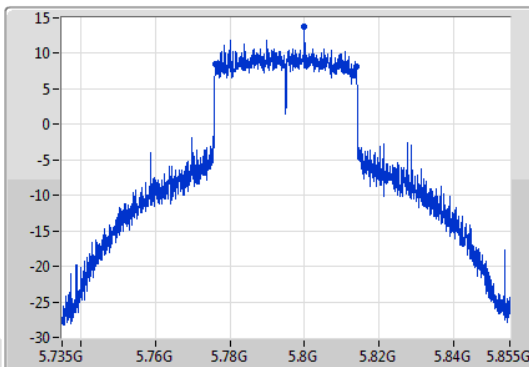

6dB(Hz)	Fl-6dB(Hz)	Fh-6dB(Hz)	OBW(Hz)	Fl-OBW(Hz)	Fh-OBW(Hz)	Limit(Hz)	Port
37.98M	5.73598G	5.77396G	47.976M	5.731852G	5.779828G	500k	1

802.11ax HEW40_Nss1,(MCS0)_1TX

EBW

5795MHz

20/07/2019

CF
5.795GHz
Span
120MHz
RBW
100kHz
VBW
300kHz
Sweep Time
100ms
Detector Type
Peak