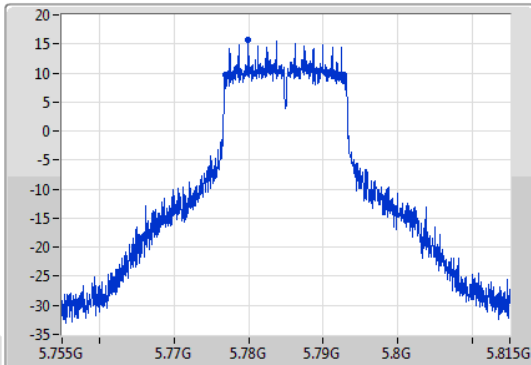

802.11a_Nss1,(6Mbps)_1TX

EBW

5785MHz

20/07/2019

CF
5.785GHz

Span
60MHz

RBW
100kHz

VBW
300kHz

Sweep Time
100ms

Detector Type
Peak

CF
5.785GHz

Span
60MHz

RBW
200kHz

VBW
1MHz

Sweep Time
100ms

Detector Type
Sample