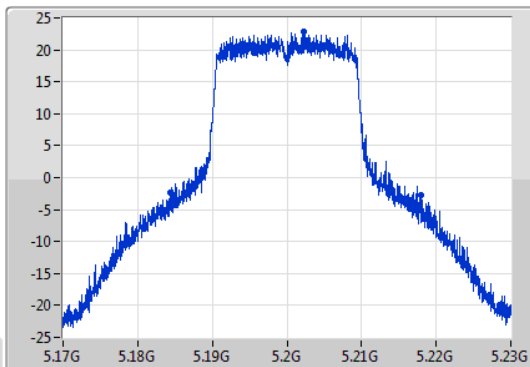

26dB(Hz)	Fl-26dB(Hz)	Fh-26dB(Hz)	OBW(Hz)	Fl-OBW(Hz)	Fh-OBW(Hz)	Limit(Hz)	Port
27.66M	5.1659G	5.19356G	19.01M	5.170435G	5.189445G	Inf	1

802.11ax HEW20_Nss1,(MCS0)_1TX

EBW

5200MHz

20/07/2019

CF: 5.2GHz
 Span: 60MHz
 RBW: 500kHz
 VBW: 2MHz
 Sweep Time: 100ms
 Detector Type: Peak
 Port 1