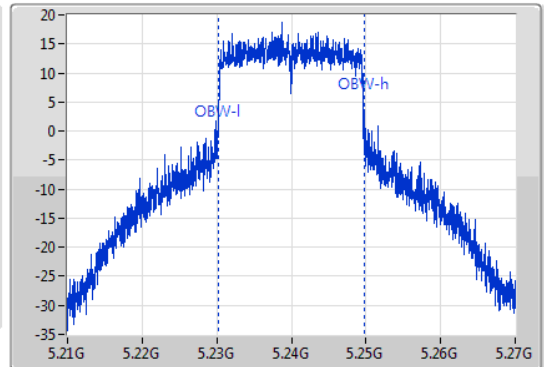

26dB(Hz)	Fl-26dB(Hz)	Fh-26dB(Hz)	OBW(Hz)	Fl-OBW(Hz)	Fh-OBW(Hz)	Limit(Hz)	Port
38.25M	5.22089G	5.25914G	19.55M	5.230165G	5.249715G	Inf	1

802.11ax HEW20_Nss1,(MCS0)_1TX

EBW

5745MHz

08/07/2019

CF
5.745GHz
Span
60MHz
RBW
100kHz
VBW
300kHz
Sweep Time
100ms
Detector Type
Peak