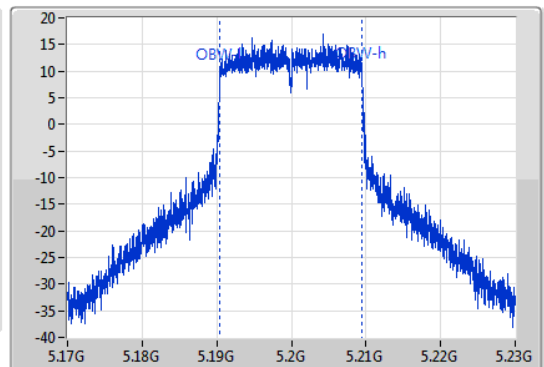

26dB(Hz)	Fl-26dB(Hz)	Fh-26dB(Hz)	OBW(Hz)	Fl-OBW(Hz)	Fh-OBW(Hz)	Limit(Hz)	Port
24.69M	5.18794G	5.21263G	19.01M	5.190435G	5.209445G	Inf	1