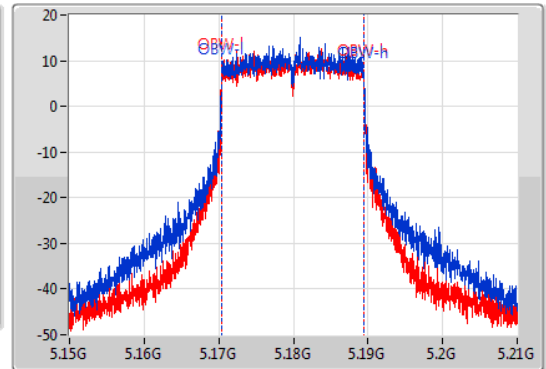

EBW

5180MHz

11/07/2019

CF: 5.18GHz
 Span: 60MHz
 RBW: 300kHz
 VBW: 1MHz
 Sweep Time: 100ms
 Detector Type: Peak

CF: 5.18GHz
 Span: 60MHz
 RBW: 200kHz
 VBW: 1MHz
 Sweep Time: 100ms
 Detector Type: Sample

26dB(Hz)	Fl-26dB(Hz)	Fh-26dB(Hz)	OBW(Hz)	Fl-OBW(Hz)	Fh-OBW(Hz)	Limit(Hz)	Port
22.44M	5.16878G	5.19122G	18.951M	5.170435G	5.189385G	Inf	1
21.72M	5.16908G	5.1908G	18.921M	5.170465G	5.189385G	Inf	2