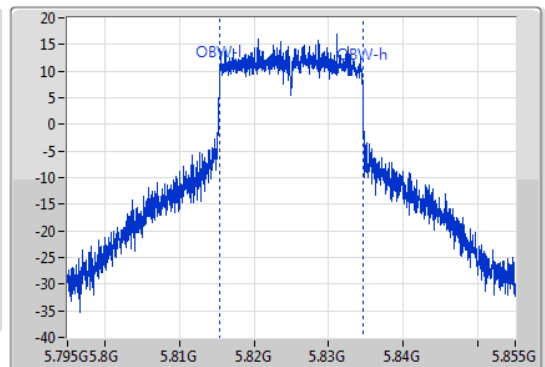

802.11ax HEW20_Nss1,(MCS0)_1TX

EBW

5825MHz

08/07/2019

CF
5.825GHz
Span
60MHz
RBW
100kHz
VBW
300kHz
Sweep Time
100ms
Detector Type
Peak

CF
5.825GHz
Span
60MHz
RBW
200kHz
VBW
1MHz
Sweep Time
100ms
Detector Type
Sample