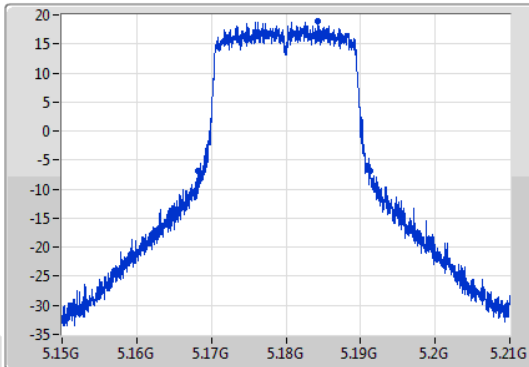

6dB(Hz)	Fl-6dB(Hz)	Fh-6dB(Hz)	OBW(Hz)	Fl-OBW(Hz)	Fh-OBW(Hz)	Limit(Hz)	Port
15.66M	5.81705G	5.83271G	17.661M	5.816094G	5.833756G	500k	1

802.11ax HEW20_Nss1,(MCS0)_1TX

EBW

5180MHz

08/07/2019

CF
5.18GHz
Span
60MHz
RBW
300kHz
VBW
1MHz
Sweep Time
100ms
Detector Type
Peak