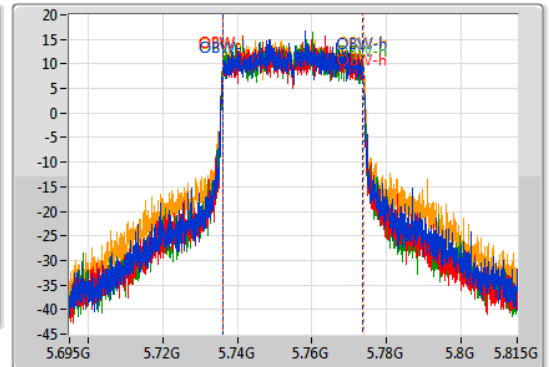

802.11ax HEW40_Nss1,(MCS0)_4TX

EBW

5755MHz

09/07/2019

CF
5.755GHz
Span
120MHz
RBW
100kHz
VBW
300kHz
Sweep Time
100ms
Detector Type
Peak

CF
5.755GHz
Span
120MHz
RBW
500kHz
VBW
2MHz
Sweep Time
100ms
Detector Type
Sample