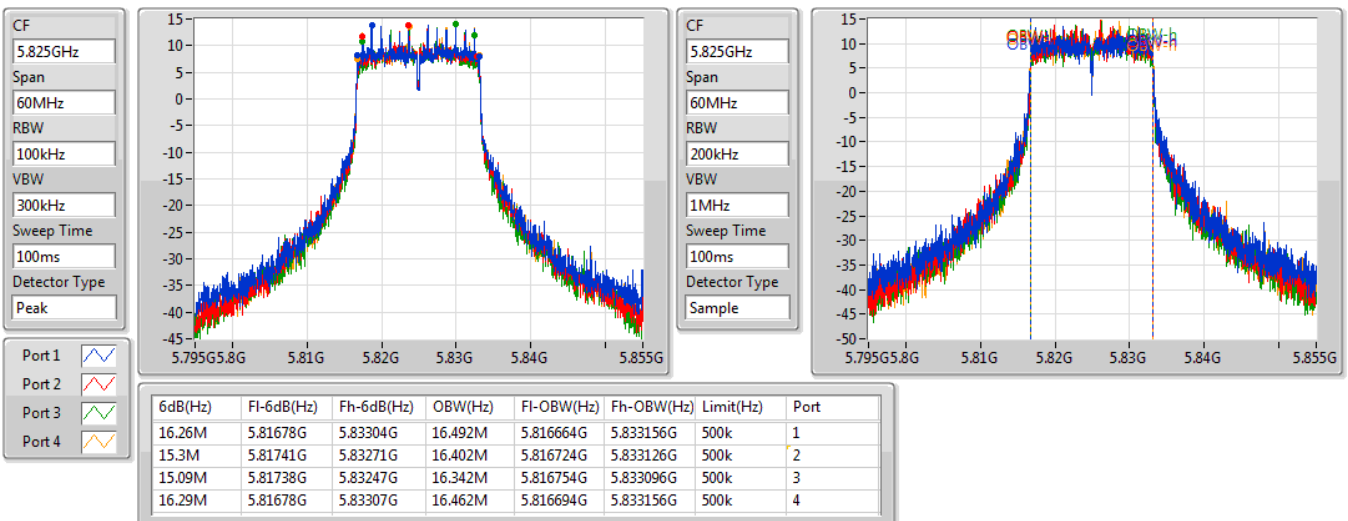

802.11a_Nss1,(6Mbps)_4TX

EBW

5785MHz

20/07/2019

802.11a_Nss1,(6Mbps)_4TX

EBW

5825MHz

20/07/2019

802.11ax HEW20_Nss1,(MCS0)_4TX

EBW

5180MHz

31/07/2023

CF: 5.18GHz
 Span: 60MHz
 RBW: 300kHz
 VBW: 1MHz
 Sweep Time: 100ms
 Detector Type: Peak

CF: 5.18GHz
 Span: 60MHz
 RBW: 200kHz
 VBW: 1MHz
 Sweep Time: 100ms
 Detector Type: Sample