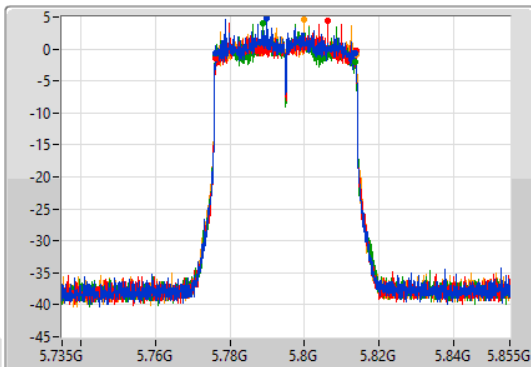

802.11ax HEW40-BF_Nss1,(MCS0)_4TX

EBW

5795MHz

31/07/2023

CF
5.795GHz
Span
120MHz
RBW
100kHz
VBW
300kHz
Sweep Time
100ms
Detector Type
Peak

CF
5.795GHz
Span
120MHz
RBW
500kHz
VBW
2MHz
Sweep Time
100ms
Detector Type
Sample