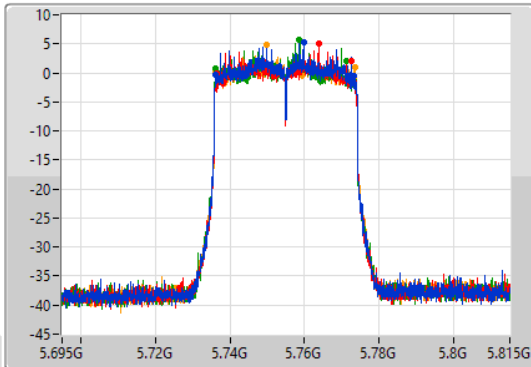

802.11ax HEW40-BF_Nss1,(MCS0)_4TX

EBW

5755MHz

31/07/2023

CF
5.755GHz
Span
120MHz
RBW
100kHz
VBW
300kHz
Sweep Time
100ms
Detector Type
Peak

CF
5.755GHz
Span
120MHz
RBW
500kHz
VBW
2MHz
Sweep Time
100ms
Detector Type
Sample