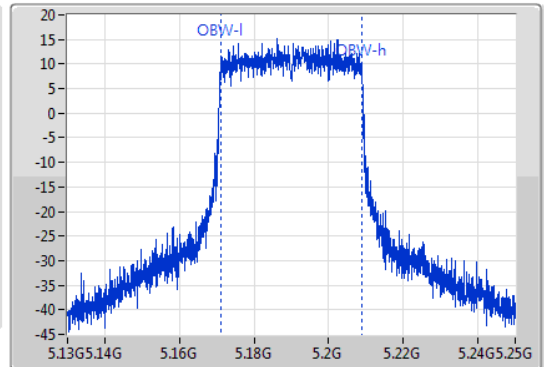

802.11ax HEW40_Nss1,(MCS0)_1TX

EBW

5190MHz

20/07/2019

CF
5.19GHz
Span
120MHz
RBW
500kHz
VBW
2MHz
Sweep Time
100ms
Detector Type
Peak

CF
5.19GHz
Span
120MHz
RBW
500kHz
VBW
2MHz
Sweep Time
100ms
Detector Type
Sample