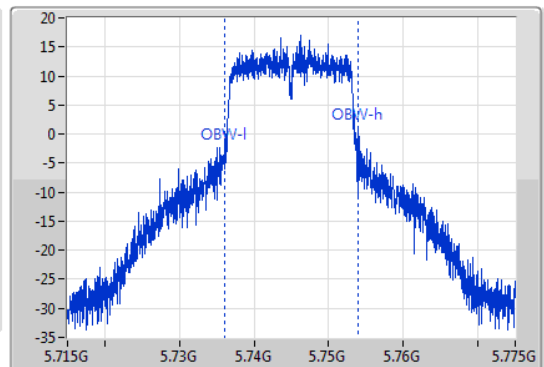

6dB(Hz)	Fl-6dB(Hz)	Fh-6dB(Hz)	OBW(Hz)	Fl-OBW(Hz)	Fh-OBW(Hz)	Limit(Hz)	Port
15.42M	5.73705G	5.75247G	17.871M	5.736094G	5.753966G	500k	1

802.11a_Nss1,(6Mbps)_1TX

EBW

5785MHz

08/07/2019

CF
5.785GHz
Span
60MHz
RBW
100kHz
VBW
300kHz
Sweep Time
100ms
Detector Type
Peak