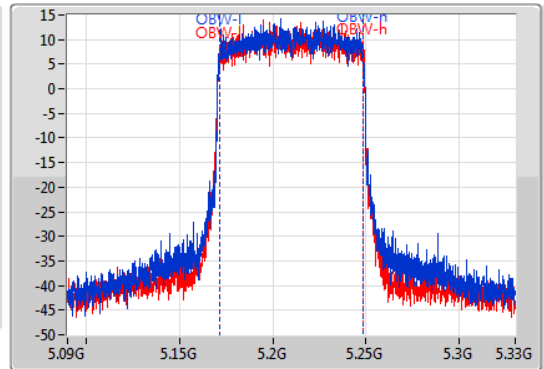

26dB(Hz)	Fl-26dB(Hz)	Fh-26dB(Hz)	OBW(Hz)	Fl-OBW(Hz)	Fh-OBW(Hz)	Limit(Hz)	Port
82.44M	5.16872G	5.25116G	77.001M	5.171379G	5.248381G	Inf	1
82.68M	5.1686G	5.25128G	77.121M	5.171379G	5.248501G	Inf	2

802.11ax HEW80_Nss1,(MCS0)_2TX

EBW

5775MHz

09/07/2019

CF
5.775GHz
Span
240MHz
RBW
100kHz
VBW
300kHz
Sweep Time
100ms
Detector Type
Peak