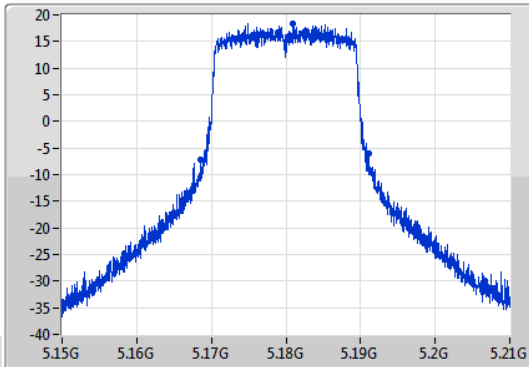

6dB(Hz)	Fl-6dB(Hz)	Fh-6dB(Hz)	OBW(Hz)	Fl-OBW(Hz)	Fh-OBW(Hz)	Limit(Hz)	Port
15.66M	5.81705G	5.83271G	17.661M	5.816094G	5.833756G	500k	1

802.11ax HEW20_Nss1,(MCS0)_1TX

EBW

5180MHz

09/07/2019

CF
5.18GHz
Span
60MHz
RBW
300kHz
VBW
1MHz
Sweep Time
100ms
Detector Type
Peak