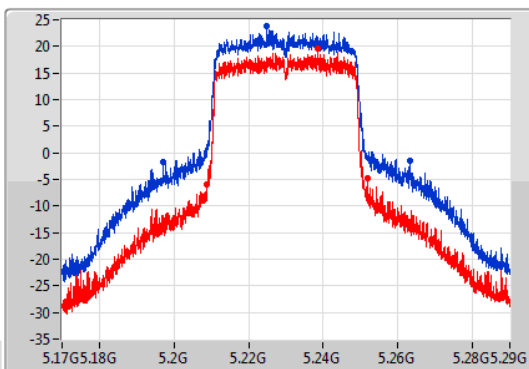

CF
5.23GHz
Span
120MHz
RBW
500kHz
VBW
2MHz
Sweep Time
100ms
Detector Type
Sample