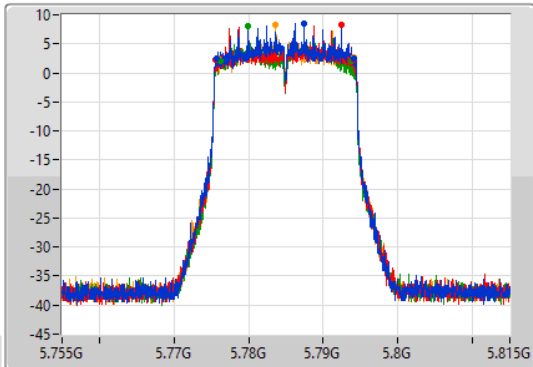

802.11ax HEW20-BF_Nss1,(MCS0)_4TX

EBW

5785MHz

31/07/2023

CF
5.785GHz
Span
60MHz
RBW
100kHz
VBW
300kHz
Sweep Time
100ms
Detector Type
Peak

CF
5.785GHz
Span
60MHz
RBW
200kHz
VBW
1MHz
Sweep Time
100ms
Detector Type
Sample