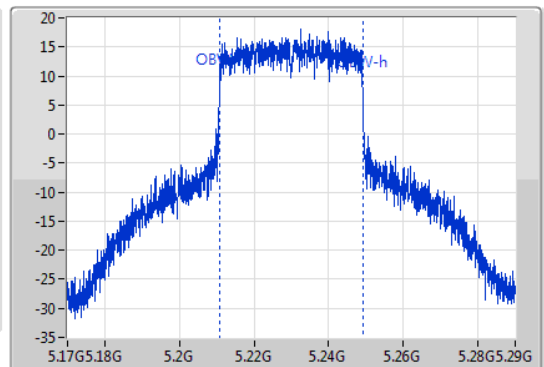

26dB(Hz)	Fl-26dB(Hz)	Fh-26dB(Hz)	OBW(Hz)	Fl-OBW(Hz)	Fh-OBW(Hz)	Limit(Hz)	Port
75.24M	5.194G	5.26924G	38.261M	5.21081G	5.24907G	Inf	1