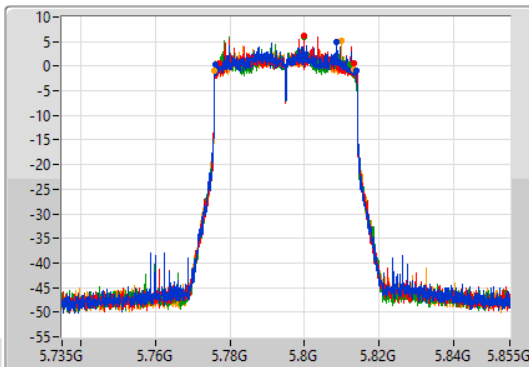

802.11ax HEW40-BF_Nss1,(MCS0)_4TX

EBW

5795MHz

31/07/2023

CF
5.795GHz
Span
120MHz
RBW
100kHz
VBW
300kHz
Sweep Time
100ms
Detector Type
Peak

CF
5.795GHz
Span
120MHz
RBW
500kHz
VBW
2MHz
Sweep Time
100ms
Detector Type
Sample