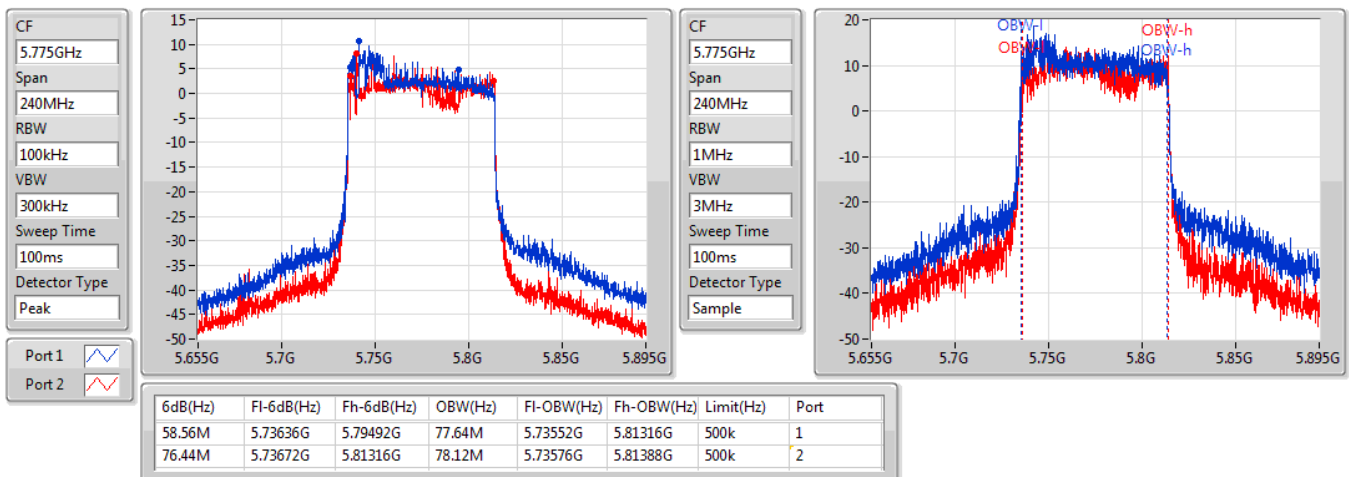

EBW

5210MHz

17/07/2019

802.11ax HEW80-BF_Nss1,(MCS0)_2TX

EBW

5775MHz

17/07/2019

Summary