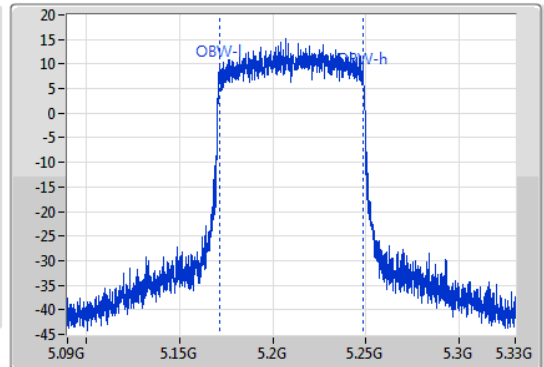

26dB(Hz)	Fl-26dB(Hz)	Fh-26dB(Hz)	OBW(Hz)	Fl-OBW(Hz)	Fh-OBW(Hz)	Limit(Hz)	Port
82.08M	5.16896G	5.25104G	77.001M	5.171379G	5.248381G	Inf	1

802.11ax HEW80_Nss1,(MCS0)_1TX

EBW

5775MHz

08/07/2019

CF
5.775GHz
Span
240MHz
RBW
100kHz
VBW
300kHz
Sweep Time
100ms
Detector Type
Peak