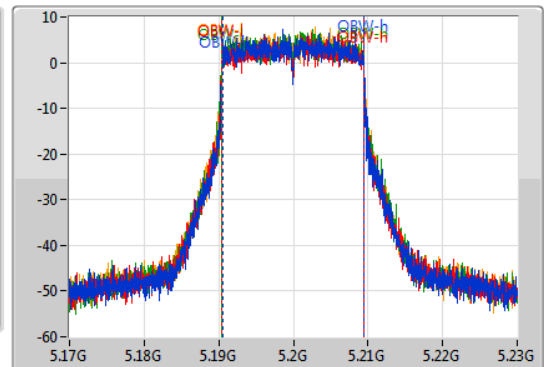

26dB(Hz)	Fl-26dB(Hz)	Fh-26dB(Hz)	OBW(Hz)	Fl-OBW(Hz)	Fh-OBW(Hz)	Limit(Hz)	Port
21.84M	5.18908G	5.21092G	18.891M	5.190495G	5.209385G	Inf	1
21.57M	5.18914G	5.21071G	18.921M	5.190465G	5.209385G	Inf	2
21.6M	5.18914G	5.21074G	18.921M	5.190465G	5.209385G	Inf	3
21.63M	5.18908G	5.21071G	18.921M	5.190465G	5.209385G	Inf	4