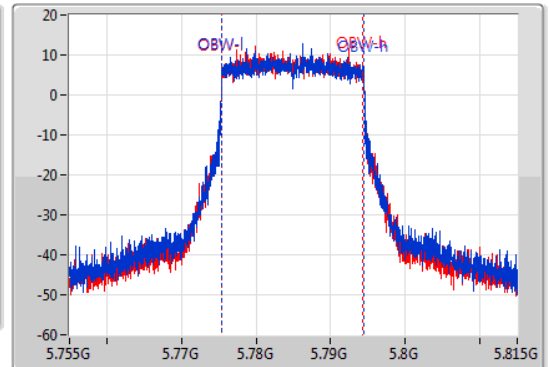

6dB(Hz)	Fl-6dB(Hz)	Fh-6dB(Hz)	OBW(Hz)	Fl-OBW(Hz)	Fh-OBW(Hz)	Limit(Hz)	Port
17.64M	5.77624G	5.79388G	18.921M	5.775465G	5.794385G	500k	1
17.91M	5.77621G	5.79412G	18.891M	5.775465G	5.794355G	500k	2

802.11ax HEW20-BF_Nss1,(MCS0)_2TX

EBW

5825MHz

10/07/2019

CF
5.825GHz
Span
60MHz
RBW
100kHz
VBW
300kHz
Sweep Time
100ms
Detector Type
Peak