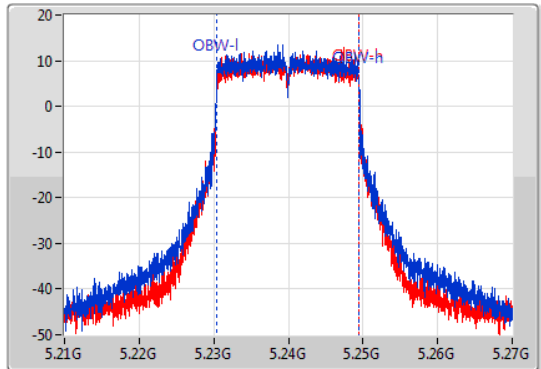

EBW

5240MHz

11/07/2019

CF
5.24GHz
Span
60MHz
RBW
300kHz
VBW
1MHz
Sweep Time
100ms
Detector Type
Peak

CF
5.24GHz
Span
60MHz
RBW
200kHz
VBW
1MHz
Sweep Time
100ms
Detector Type
Sample

26dB(Hz)	Fl-26dB(Hz)	Fh-26dB(Hz)	OBW(Hz)	Fl-OBW(Hz)	Fh-OBW(Hz)	Limit(Hz)	Port
22.71M	5.22845G	5.25116G	18.921M	5.230465G	5.249385G	Inf	1
21.36M	5.22914G	5.2505G	18.921M	5.230465G	5.249385G	Inf	2