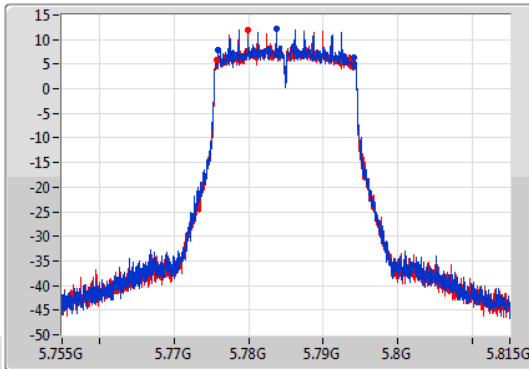

EBW

5785MHz

22/07/2019

CF
5.785GHz
Span
60MHz
RBW
100kHz
VBW
300kHz
Sweep Time
100ms
Detector Type
Peak

CF
5.785GHz
Span
60MHz
RBW
200kHz
VBW
1MHz
Sweep Time
100ms
Detector Type
Sample

6dB(Hz)	Fl-6dB(Hz)	Fh-6dB(Hz)	OBW(Hz)	Fl-OBW(Hz)	Fh-OBW(Hz)	Limit(Hz)	Port
18.21M	5.77597G	5.79418G	18.861M	5.775495G	5.794355G	500k	1
18.12M	5.77567G	5.79379G	18.861M	5.775495G	5.794355G	500k	2