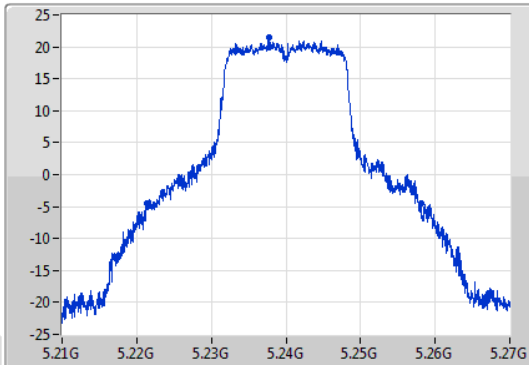

26dB(Hz)	Fl-26dB(Hz)	Fh-26dB(Hz)	OBW(Hz)	Fl-OBW(Hz)	Fh-OBW(Hz)	Limit(Hz)	Port
34.44M	5.18317G	5.21761G	17.571M	5.191214G	5.208786G	Inf	1

802.11a_Nss1,(6Mbps)_1TX

EBW

5240MHz

20/07/2019

CF
5.24GHz
Span
60MHz
RBW
500kHz
VBW
2MHz
Sweep Time
100ms
Detector Type
Peak