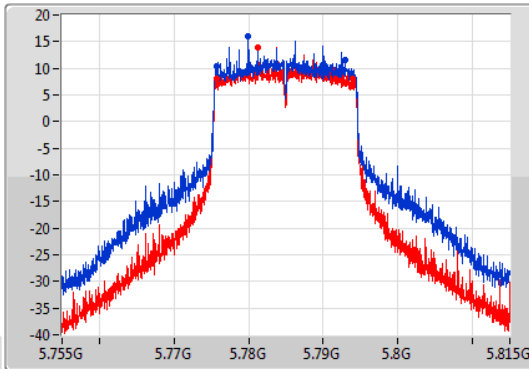

802.11ax HEW20_Nss1,(MCS0)_2TX

EBW

5785MHz

20/07/2019

CF
5.785GHz
Span
60MHz
RBW
100kHz
VBW
300kHz
Sweep Time
100ms
Detector Type
Peak

CF
5.785GHz
Span
60MHz
RBW
200kHz
VBW
1MHz
Sweep Time
100ms
Detector Type
Sample