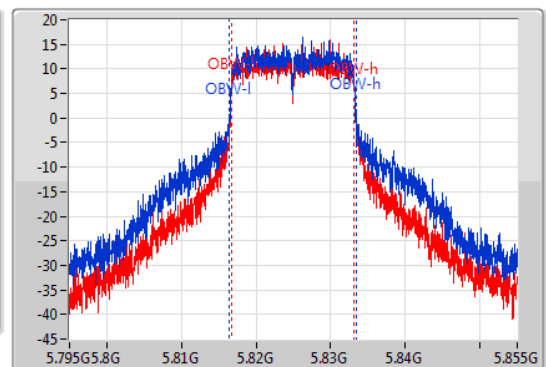

802.11a_Nss1,(6Mbps)_2TX

EBW

5825MHz

20/07/2019

CF
5.825GHz
Span
60MHz
RBW
100kHz
VBW
300kHz
Sweep Time
100ms
Detector Type
Peak

CF
5.825GHz
Span
60MHz
RBW
200kHz
VBW
1MHz
Sweep Time
100ms
Detector Type
Sample