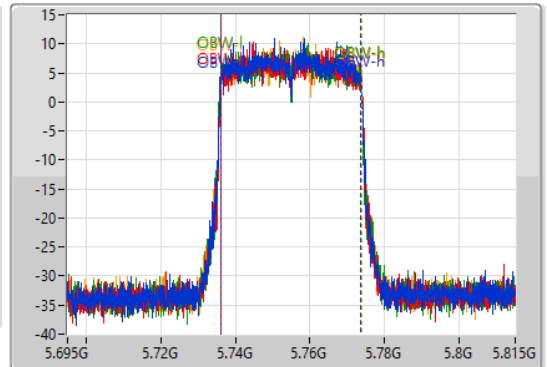

802.11ax HEW40-BF_Nss1,(MCS0)_4TX

EBW

5755MHz

31/07/2023

CF
5.755GHz
Span
120MHz
RBW
100kHz
VBW
300kHz
Sweep Time
100ms
Detector Type
Peak

CF
5.755GHz
Span
120MHz
RBW
500kHz
VBW
2MHz
Sweep Time
100ms
Detector Type
Sample