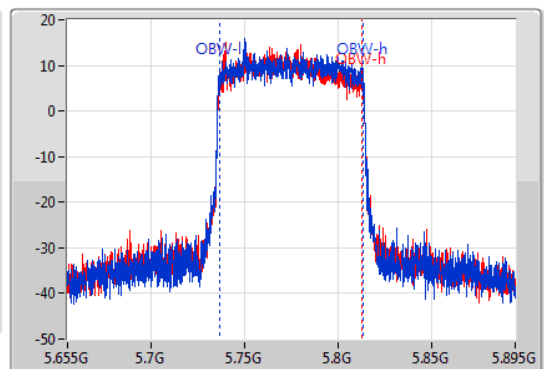

802.11ax HEW80-BF_Nss1,(MCS0)_2TX

EBW

5775MHz

22/07/2019

CF
5.775GHz
Span
240MHz
RBW
100kHz
VBW
300kHz
Sweep Time
100ms
Detector Type
Peak

CF
5.775GHz
Span
240MHz
RBW
1MHz
VBW
3MHz
Sweep Time
100ms
Detector Type
Sample