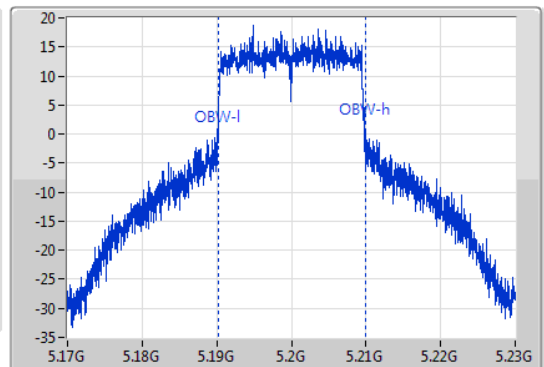

26dB(Hz)	Fl-26dB(Hz)	Fh-26dB(Hz)	OBW(Hz)	Fl-OBW(Hz)	Fh-OBW(Hz)	Limit(Hz)	Port
38.67M	5.18038G	5.21905G	19.85M	5.190165G	5.210015G	Inf	1

802.11ax HEW20_Nss1,(MCS0)_1TX

EBW

5240MHz

08/07/2019

CF
5.24GHz
Span
60MHz
RBW
500kHz
VBW
2MHz
Sweep Time
100ms
Detector Type
Peak