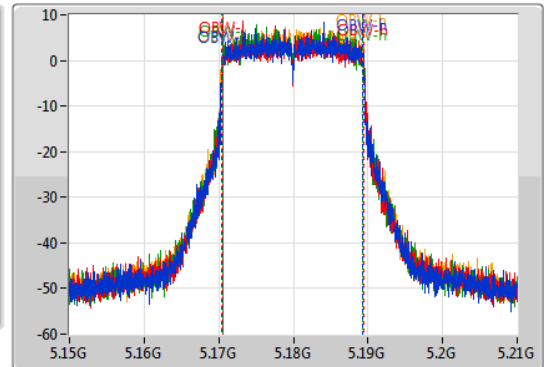

26dB(Hz)	Fl-26dB(Hz)	Fh-26dB(Hz)	OBW(Hz)	Fl-OBW(Hz)	Fh-OBW(Hz)	Limit(Hz)	Port
21.75M	5.16905G	5.1908G	18.891M	5.170465G	5.189355G	Inf	1
21.54M	5.16923G	5.19077G	18.891M	5.170495G	5.189385G	Inf	2
21.63M	5.16905G	5.19068G	18.831M	5.170525G	5.189355G	Inf	3
21.81M	5.16896G	5.19077G	18.891M	5.170465G	5.189355G	Inf	4