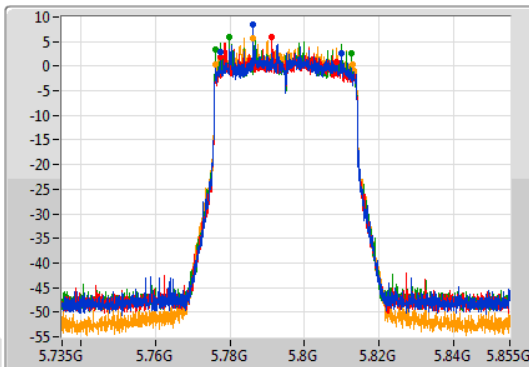

802.11ax HEW40-BF_Nss1,(MCS0)_4TX

EBW

5795MHz

10/07/2019

CF
5.795GHz
Span
120MHz
RBW
100kHz
VBW
300kHz
Sweep Time
100ms
Detector Type
Peak

CF
5.795GHz
Span
120MHz
RBW
500kHz
VBW
2MHz
Sweep Time
100ms
Detector Type
Sample