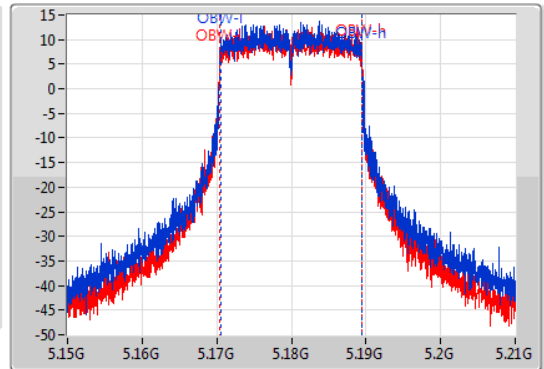

EBW

5180MHz

20/07/2019

CF: 5.18GHz
 Span: 60MHz
 RBW: 300kHz
 VBW: 1MHz
 Sweep Time: 100ms
 Detector Type: Peak

CF: 5.18GHz
 Span: 60MHz
 RBW: 200kHz
 VBW: 1MHz
 Sweep Time: 100ms
 Detector Type: Sample

26dB(Hz)	Fl-26dB(Hz)	Fh-26dB(Hz)	OBW(Hz)	Fl-OBW(Hz)	Fh-OBW(Hz)	Limit(Hz)	Port
21.75M	5.16929G	5.19104G	18.891M	5.170495G	5.189385G	Inf	1
22.14M	5.16902G	5.19116G	18.951M	5.170465G	5.189415G	Inf	2