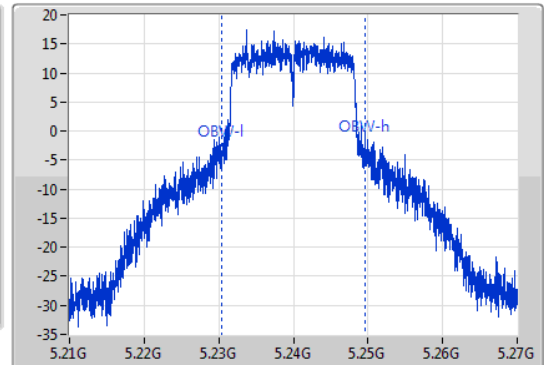

26dB(Hz)	Fl-26dB(Hz)	Fh-26dB(Hz)	OBW(Hz)	Fl-OBW(Hz)	Fh-OBW(Hz)	Limit(Hz)	Port
36.72M	5.22134G	5.25806G	19.16M	5.230465G	5.249625G	Inf	1

802.11a_Nss1,(6Mbps)_1TX

EBW

5745MHz

20/07/2019

CF
5.745GHz
Span
60MHz
RBW
100kHz
VBW
300kHz
Sweep Time
100ms
Detector Type
Peak