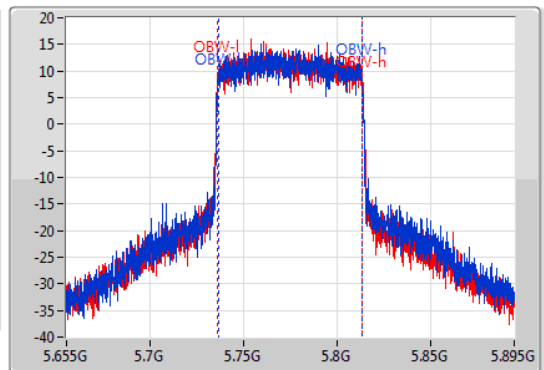

802.11ax HEW80_Nss1,(MCS0)_2TX

EBW

5775MHz

20/07/2019

CF
5.775GHz
Span
240MHz
RBW
100kHz
VBW
300kHz
Sweep Time
100ms
Detector Type
Peak

CF
5.775GHz
Span
240MHz
RBW
1MHz
VBW
3MHz
Sweep Time
100ms
Detector Type
Sample