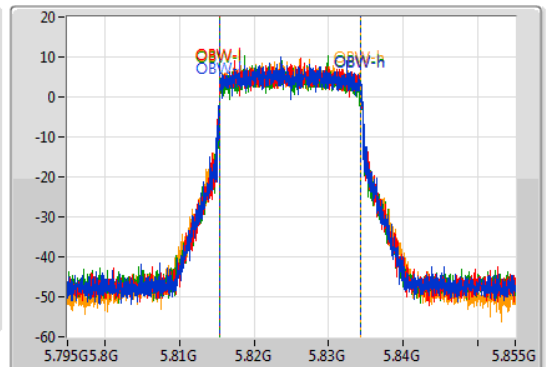

6dB(Hz)	Fl-6dB(Hz)	Fh-6dB(Hz)	OBW(Hz)	Fl-OBW(Hz)	Fh-OBW(Hz)	Limit(Hz)	Port
16.38M	5.81624G	5.83262G	18.891M	5.815465G	5.834355G	500k	1
18.3M	5.81594G	5.83424G	18.921M	5.815435G	5.834355G	500k	2
16.23M	5.81624G	5.83247G	18.891M	5.815465G	5.834355G	500k	3
18.39M	5.81558G	5.83397G	18.891M	5.815435G	5.834325G	500k	4