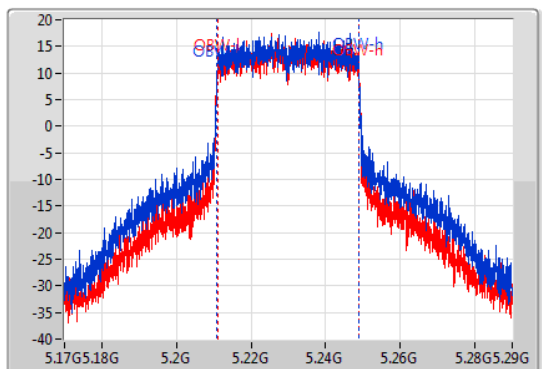

802.11ax HEW40_Nss1,(MCS0)_2TX

EBW

5230MHz

11/07/2019

CF
5.23GHz
Span
120MHz
RBW
1MHz
VBW
3MHz
Sweep Time
100ms
Detector Type
Peak

CF
5.23GHz
Span
120MHz
RBW
500kHz
VBW
2MHz
Sweep Time
100ms
Detector Type
Sample