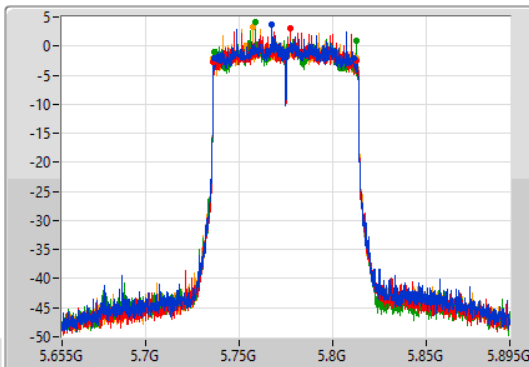

802.11ax HEW80-BF_Nss1,(MCS0)_4TX

EBW

5775MHz

31/07/2023

CF
5.775GHz
Span
240MHz
RBW
100kHz
VBW
300kHz
Sweep Time
100ms
Detector Type
Peak

CF
5.775GHz
Span
240MHz
RBW
1MHz
VBW
3MHz
Sweep Time
100ms
Detector Type
Sample