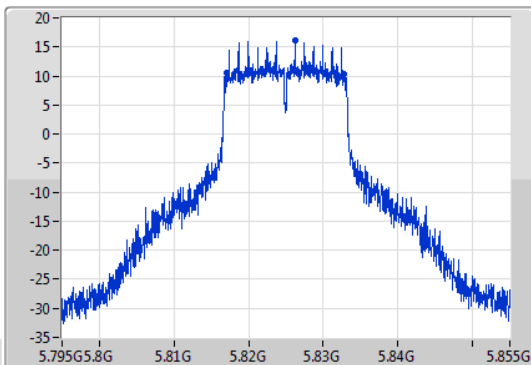

Span
60MHz

RBW
100kHz

VBW
300kHz

Sweep Time
100ms

Detector Type
Peak

CF
5.825GHz

Span
60MHz

RBW
200kHz