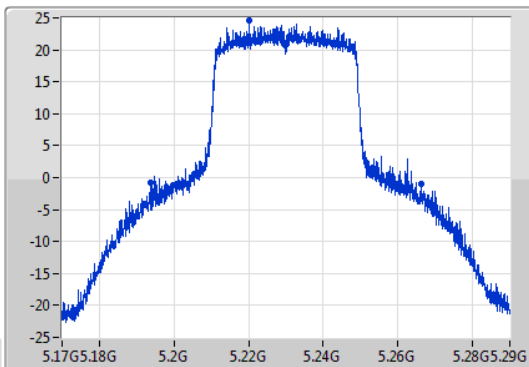

CF
5.23GHz
Span
120MHz
RBW
500kHz
VBW
2MHz
Sweep Time
100ms
Detector Type
Sample