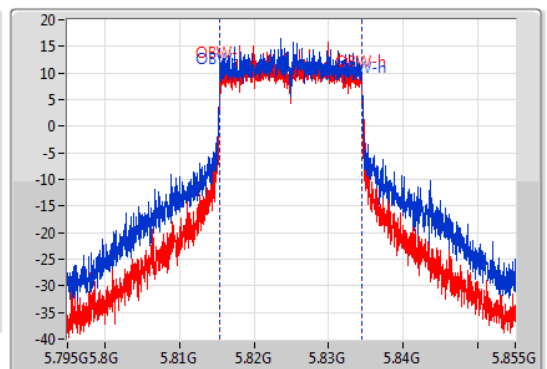

802.11ax HEW20_Nss1,(MCS0)_2TX

EBW

5825MHz

20/07/2019

CF
5.825GHz
Span
60MHz
RBW
100kHz
VBW
300kHz
Sweep Time
100ms
Detector Type
Peak

CF
5.825GHz
Span
60MHz
RBW
200kHz
VBW
1MHz
Sweep Time
100ms
Detector Type
Sample