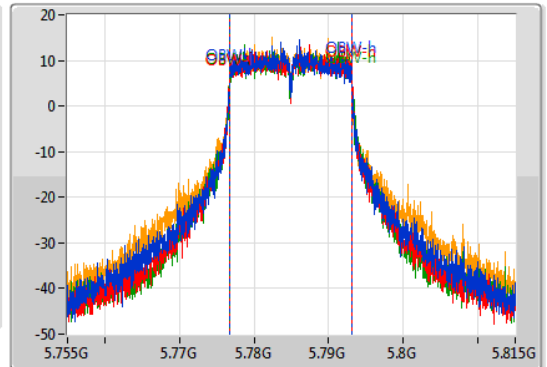

802.11a_Nss1,(6Mbps)_4TX

EBW

5785MHz

09/07/2019

CF
5.785GHz
Span
60MHz
RBW
100kHz
VBW
300kHz
Sweep Time
100ms
Detector Type
Peak

CF
5.785GHz
Span
60MHz
RBW
200kHz
VBW
1MHz
Sweep Time
100ms
Detector Type
Sample

Port 1
Port 2
Port 3
Port 4

6dB(Hz)	Fl-6dB(Hz)	Fh-6dB(Hz)	OBW(Hz)	Fl-OBW(Hz)	Fh-OBW(Hz)	Limit(Hz)	Port
15.3M	5.77717G	5.79247G	16.342M	5.776724G	5.793066G	500k	1
15.63M	5.77717G	5.7928G	16.432M	5.776694G	5.793126G	500k	2
15.9M	5.77717G	5.79307G	16.462M	5.776694G	5.793156G	500k	3
15.42M	5.77705G	5.79247G	16.462M	5.776664G	5.793126G	500k	4

802.11a_Nss1,(6Mbps)_4TX

EBW

5825MHz

09/07/2019

CF
5.825GHz
Span
60MHz
RBW
100kHz
VBW
300kHz
Sweep Time
100ms
Detector Type
Peak

CF
5.825GHz
Span
60MHz
RBW
200kHz
VBW
1MHz
Sweep Time
100ms
Detector Type
Sample

Port 1
Port 2
Port 3
Port 4

6dB(Hz)	Fl-6dB(Hz)	Fh-6dB(Hz)	OBW(Hz)	Fl-OBW(Hz)	Fh-OBW(Hz)	Limit(Hz)	Port
15.3M	5.81717G	5.83247G	16.372M	5.816724G	5.833096G	500k	1
15.42M	5.81738G	5.8328G	16.402M	5.816724G	5.833126G	500k	2
15.3M	5.81717G	5.83247G	16.342M	5.816754G	5.833096G	500k	3
15.75M	5.81705G	5.8328G	16.492M	5.816664G	5.833156G	500k	4