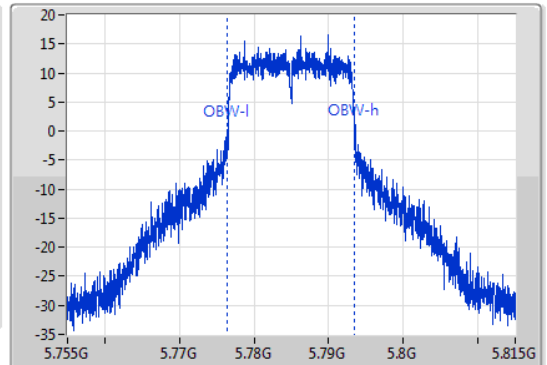

6dB(Hz)	Fl-6dB(Hz)	Fh-6dB(Hz)	OBW(Hz)	Fl-OBW(Hz)	Fh-OBW(Hz)	Limit(Hz)	Port
15.99M	5.77684G	5.79283G	16.972M	5.776454G	5.793426G	500k	1

802.11a_Nss1,(6Mbps)_1TX

EBW

5825MHz

20/07/2019

CF
5.825GHz

Span
60MHz

RBW
100kHz

VBW
300kHz

Sweep Time
100ms

Detector Type
Peak