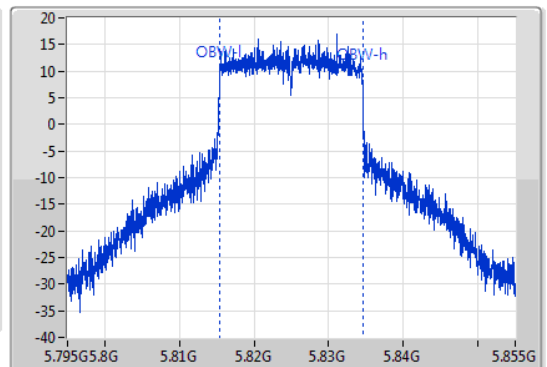

6dB(Hz)	Fl-6dB(Hz)	Fh-6dB(Hz)	OBW(Hz)	Fl-OBW(Hz)	Fh-OBW(Hz)	Limit(Hz)	Port
18.48M	5.81561G	5.83409G	19.16M	5.815375G	5.834535G	500k	1