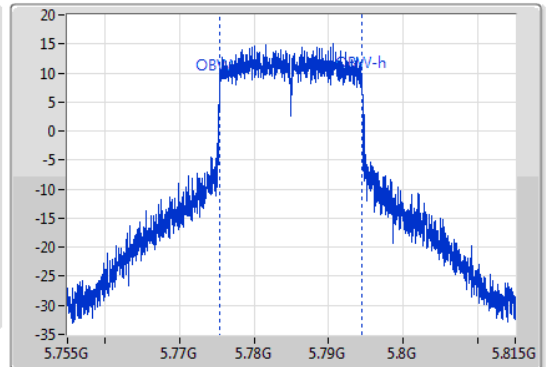

802.11ax HEW20_Nss1,(MCS0)_1TX

EBW

5785MHz

20/07/2019

CF
5.785GHz
Span
60MHz
RBW
100kHz
VBW
300kHz
Sweep Time
100ms
Detector Type
Peak

CF
5.785GHz
Span
60MHz
RBW
200kHz
VBW
1MHz
Sweep Time
100ms
Detector Type
Sample