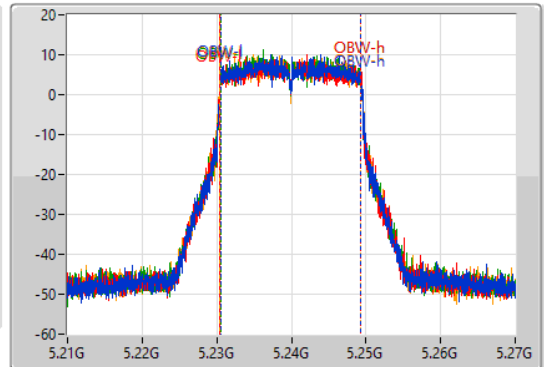

Port 1: [Waveform]
 Port 2: [Waveform]
 Port 3: [Waveform]
 Port 4: [Waveform]

26dB(Hz)	Fl-26dB(Hz)	Fh-26dB(Hz)	OBW(Hz)	Fl-OBW(Hz)	Fh-OBW(Hz)	Limit(Hz)	Port
21.54M	5.22911G	5.25065G	18.861M	5.230495G	5.249355G	Inf	1
21.48M	5.22902G	5.2505G	18.891M	5.230465G	5.249355G	Inf	2
21.27M	5.22929G	5.25056G	18.861M	5.230495G	5.249355G	Inf	3
21.72M	5.22908G	5.2508G	18.891M	5.230465G	5.249355G	Inf	4