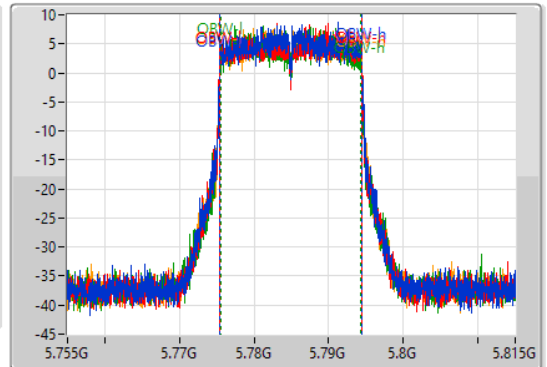

802.11ax HEW20-BF_Nss1,(MCS0)_4TX

EBW

5785MHz

31/07/2023

CF
5.785GHz
Span
60MHz
RBW
100kHz
VBW
300kHz
Sweep Time
100ms
Detector Type
Peak

CF
5.785GHz
Span
60MHz
RBW
200kHz
VBW
1MHz
Sweep Time
100ms
Detector Type
Sample