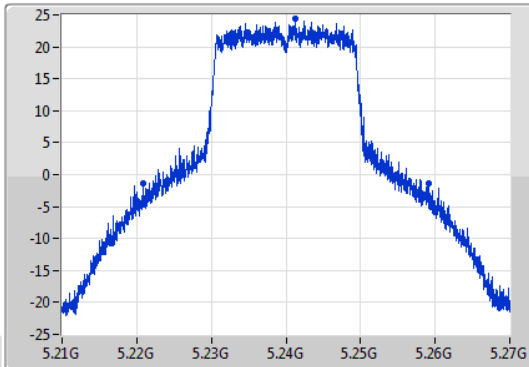

26dB(Hz)	Fl-26dB(Hz)	Fh-26dB(Hz)	OBW(Hz)	Fl-OBW(Hz)	Fh-OBW(Hz)	Limit(Hz)	Port
38.67M	5.18038G	5.21905G	19.85M	5.190165G	5.210015G	Inf	1

802.11ax HEW20_Nss1,(MCS0)_1TX

EBW

5240MHz

08/07/2019

CF
5.24GHz
Span
60MHz
RBW
500kHz
VBW
2MHz
Sweep Time
100ms
Detector Type
Peak