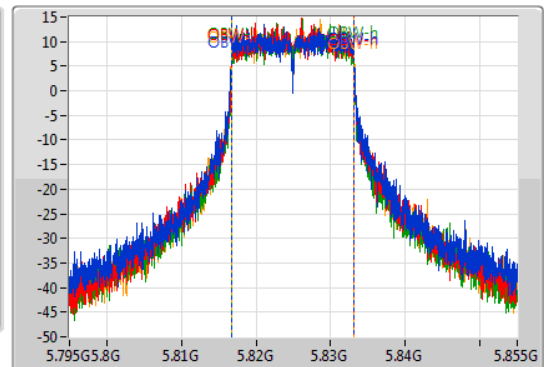

802.11a_Nss1,(6Mbps)_4TX

EBW

5825MHz

20/07/2019

CF
5.825GHz
Span
60MHz
RBW
100kHz
VBW
300kHz
Sweep Time
100ms
Detector Type
Peak

CF
5.825GHz
Span
60MHz
RBW
200kHz
VBW
1MHz
Sweep Time
100ms
Detector Type
Sample