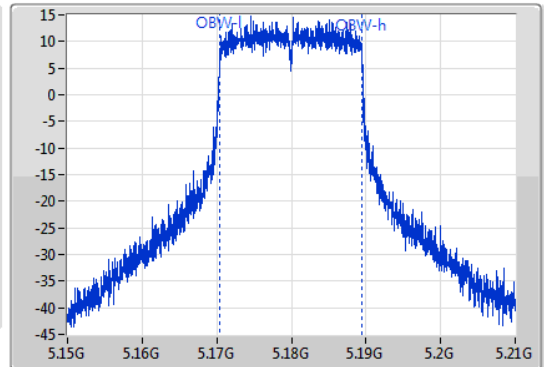

26dB(Hz)	Fl-26dB(Hz)	Fh-26dB(Hz)	OBW(Hz)	Fl-OBW(Hz)	Fh-OBW(Hz)	Limit(Hz)	Port
22.56M	5.1686G	5.19116G	18.921M	5.170465G	5.189385G	Inf	1

802.11ax HEW20_Nss1,(MCS0)_1TX

EBW

5200MHz

09/07/2019

CF
5.2GHz
Span
60MHz
RBW
300kHz
VBW
1MHz
Sweep Time
100ms
Detector Type
Peak