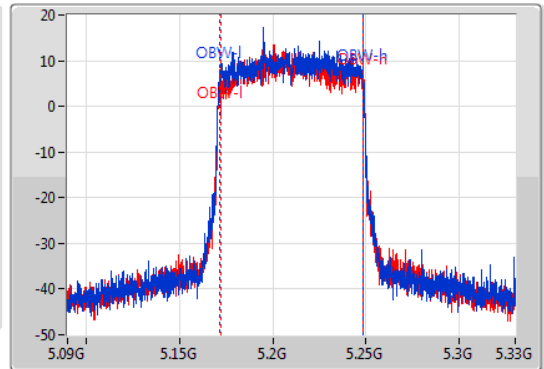

EBW

5210MHz

22/07/2019

CF
5.21GHz
Span
240MHz
RBW
1MHz
VBW
3MHz
Sweep Time
100ms
Detector Type
Peak

CF
5.21GHz
Span
240MHz
RBW
1MHz
VBW
3MHz
Sweep Time
100ms
Detector Type
Sample

26dB(Hz)	Fl-26dB(Hz)	Fh-26dB(Hz)	OBW(Hz)	Fl-OBW(Hz)	Fh-OBW(Hz)	Limit(Hz)	Port
80.88M	5.16956G	5.25044G	76.882M	5.171499G	5.248381G	Inf	1
81.12M	5.16944G	5.25056G	76.522M	5.171979G	5.248501G	Inf	2