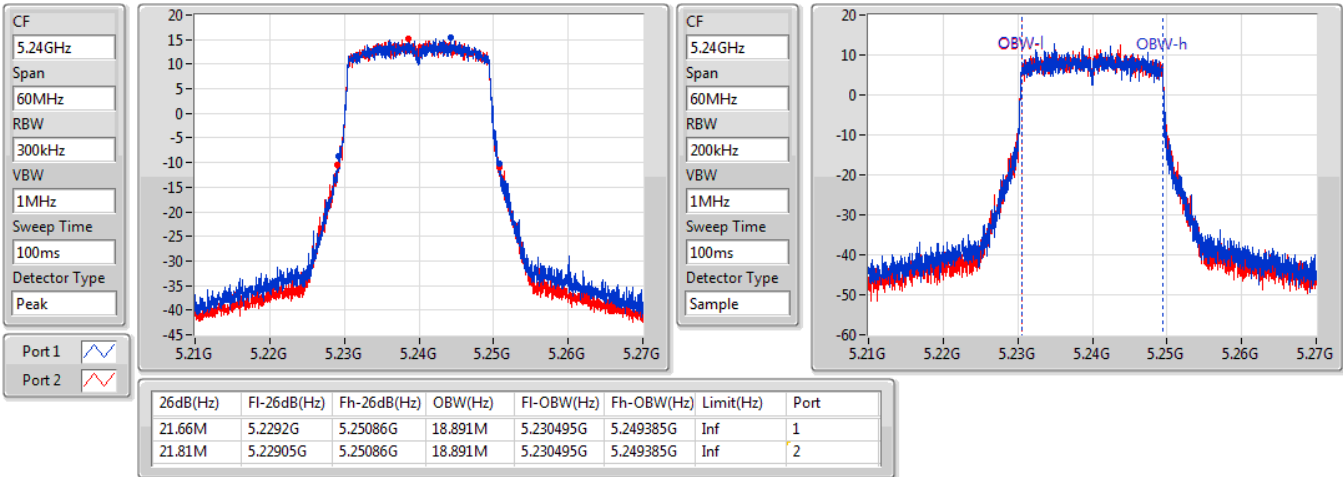

EBW

5200MHz

10/07/2019

802.11ax HEW20-BF_Nss1,(MCS0)_2TX

EBW

5240MHz

10/07/2019

802.11ax HEW20-BF_Nss1,(MCS0)_2TX