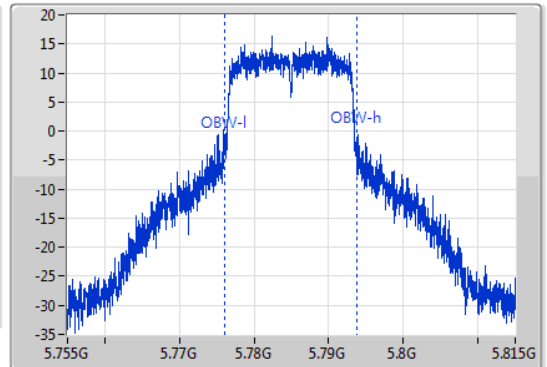

6dB(Hz)	Fl-6dB(Hz)	Fh-6dB(Hz)	OBW(Hz)	Fl-OBW(Hz)	Fh-OBW(Hz)	Limit(Hz)	Port
15.36M	5.77717G	5.79253G	17.841M	5.776004G	5.793846G	500k	1

802.11a_Nss1,(6Mbps)_1TX

EBW

5825MHz

08/07/2019

CF
5.825GHz
Span
60MHz
RBW
100kHz
VBW
300kHz
Sweep Time
100ms
Detector Type
Peak