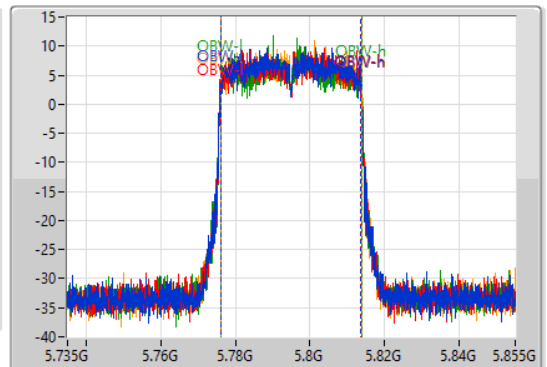

802.11ax HEW40-BF_Nss1,(MCS0)_4TX

EBW

5795MHz

31/07/2023

CF
5.795GHz
Span
120MHz
RBW
100kHz
VBW
300kHz
Sweep Time
100ms
Detector Type
Peak

CF
5.795GHz
Span
120MHz
RBW
500kHz
VBW
2MHz
Sweep Time
100ms
Detector Type
Sample