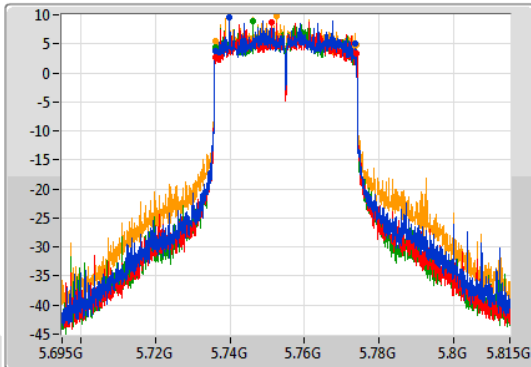

802.11ax HEW40_Nss1,(MCS0)_4TX

EBW

5755MHz

09/07/2019

CF
5.755GHz
Span
120MHz
RBW
100kHz
VBW
300kHz
Sweep Time
100ms
Detector Type
Peak

CF
5.755GHz
Span
120MHz
RBW
500kHz
VBW
2MHz
Sweep Time
100ms
Detector Type
Sample