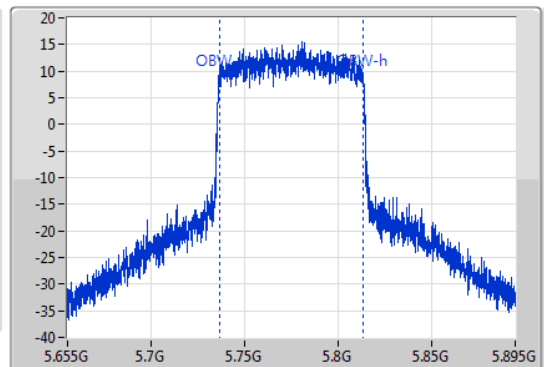

802.11ax HEW80_Nss1,(MCS0)_1TX

EBW

5775MHz

08/07/2019

CF
5.775GHz
Span
240MHz
RBW
100kHz
VBW
300kHz
Sweep Time
100ms
Detector Type
Peak

CF
5.775GHz
Span
240MHz
RBW
1MHz
VBW
3MHz
Sweep Time
100ms
Detector Type
Sample