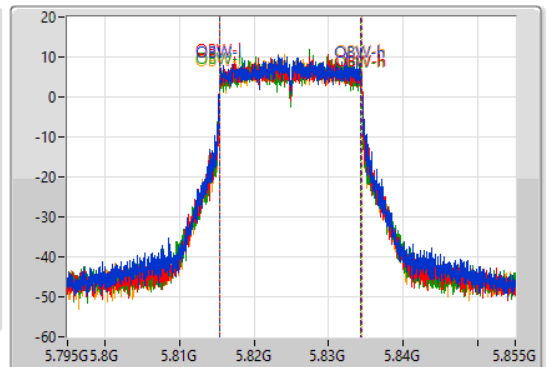

802.11ax HEW20-BF_Nss1,(MCS0)_4TX

EBW

5825MHz

31/07/2023

CF
5.825GHz
Span
60MHz
RBW
100kHz
VBW
300kHz
Sweep Time
100ms
Detector Type
Peak

CF
5.825GHz
Span
60MHz
RBW
200kHz
VBW
1MHz
Sweep Time
100ms
Detector Type
Sample