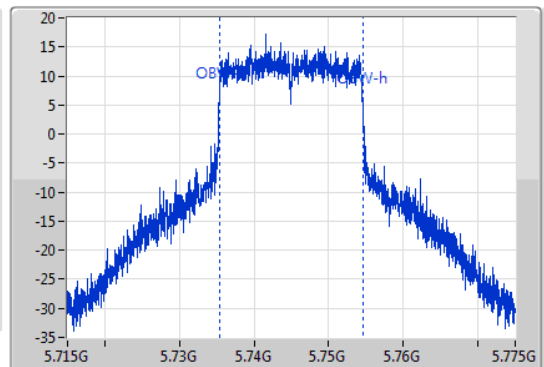

6dB(Hz)	Fl-6dB(Hz)	Fh-6dB(Hz)	OBW(Hz)	Fl-OBW(Hz)	Fh-OBW(Hz)	Limit(Hz)	Port
18.24M	5.73576G	5.754G	19.19M	5.735345G	5.754535G	500k	1