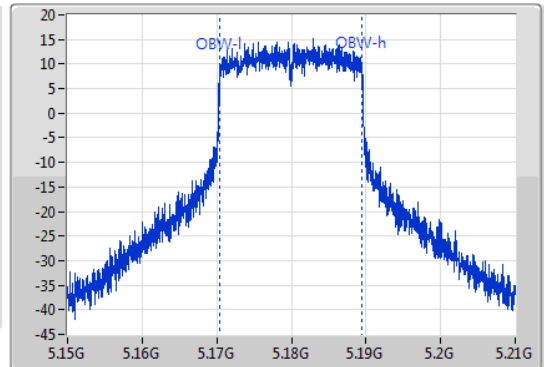

26dB(Hz)	Fl-26dB(Hz)	Fh-26dB(Hz)	OBW(Hz)	Fl-OBW(Hz)	Fh-OBW(Hz)	Limit(Hz)	Port
23.01M	5.1683G	5.19131G	18.951M	5.170465G	5.189415G	Inf	1

802.11ax HEW20_Nss1,(MCS0)_1TX

EBW

5200MHz

08/07/2019

CF
5.2GHz
Span
60MHz
RBW
500kHz
VBW
2MHz
Sweep Time
100ms
Detector Type
Peak