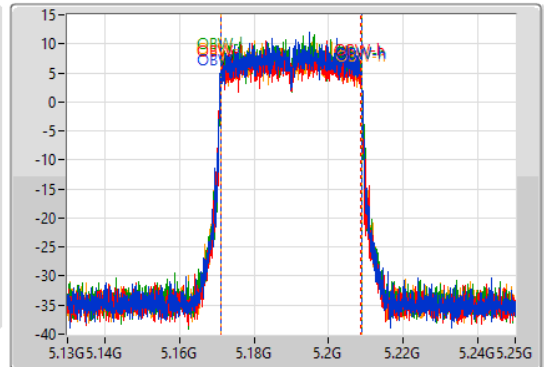

802.11ax HEW40-BF_Nss1,(MCS0)_4TX

EBW

5190MHz

31/07/2023

CF
5.19GHz
Span
120MHz
RBW
500kHz
VBW
2MHz
Sweep Time
100ms
Detector Type
Peak

CF
5.19GHz
Span
120MHz
RBW
500kHz
VBW
2MHz
Sweep Time
100ms
Detector Type
Sample