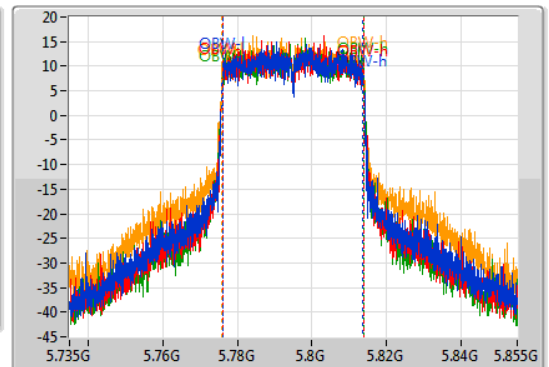

802.11ax HEW40_Nss1,(MCS0)_4TX

EBW

5795MHz

09/07/2019

CF
5.795GHz
Span
120MHz
RBW
100kHz
VBW
300kHz
Sweep Time
100ms
Detector Type
Peak

CF
5.795GHz
Span
120MHz
RBW
500kHz
VBW
2MHz
Sweep Time
100ms
Detector Type
Sample