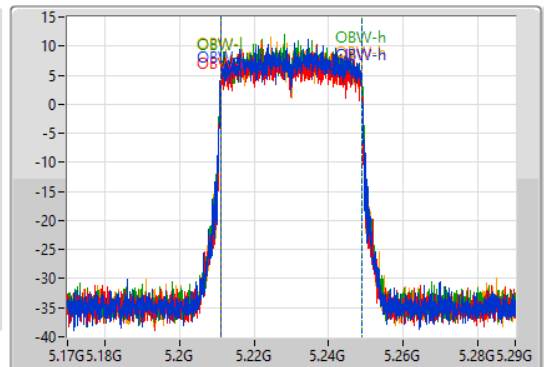

802.11ax HEW40-BF_Nss1,(MCS0)_4TX

EBW

5230MHz

31/07/2023

CF
5.23GHz
Span
120MHz
RBW
500kHz
VBW
2MHz
Sweep Time
100ms
Detector Type
Peak

CF
5.23GHz
Span
120MHz
RBW
500kHz
VBW
2MHz
Sweep Time
100ms
Detector Type
Sample