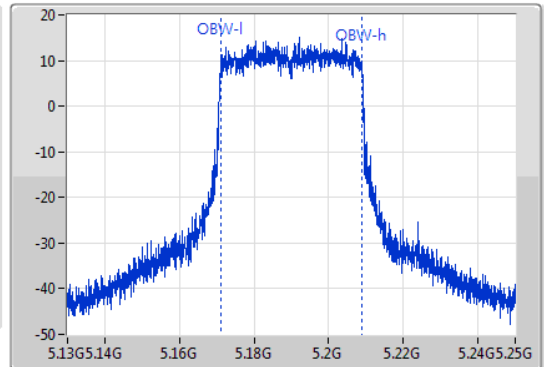

26dB(Hz)	Fl-26dB(Hz)	Fh-26dB(Hz)	OBW(Hz)	Fl-OBW(Hz)	Fh-OBW(Hz)	Limit(Hz)	Port
40.98M	5.16936G	5.21034G	37.781M	5.171049G	5.208831G	Inf	1

802.11ax HEW40_Nss1,(MCS0)_1TX

EBW

5230MHz

08/07/2019

CF
5.23GHz
Span
120MHz
RBW
1MHz
VBW
3MHz
Sweep Time
100ms
Detector Type
Peak