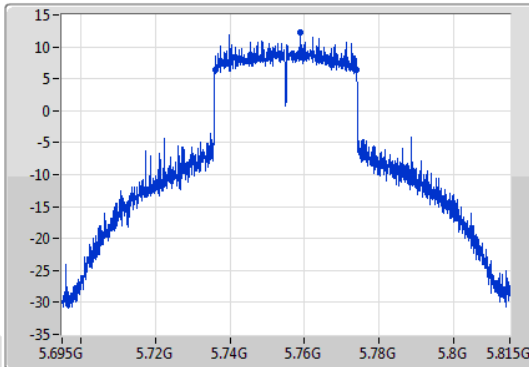

802.11ax HEW40_Nss1,(MCS0)_1TX

EBW

5755MHz

20/07/2019

CF
5.755GHz
Span
120MHz
RBW
100kHz
VBW
300kHz
Sweep Time
100ms
Detector Type
Peak

CF
5.755GHz
Span
120MHz
RBW
500kHz
VBW
2MHz
Sweep Time
100ms
Detector Type
Sample