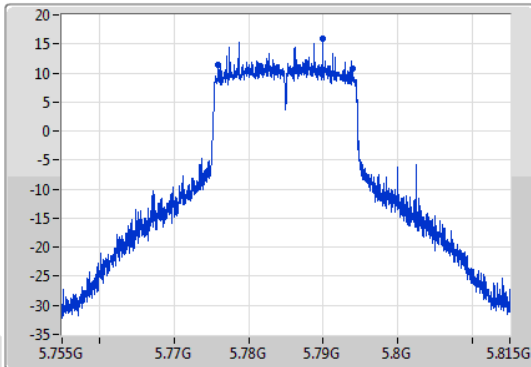

6dB(Hz)	Fl-6dB(Hz)	Fh-6dB(Hz)	OBW(Hz)	Fl-OBW(Hz)	Fh-OBW(Hz)	Limit(Hz)	Port
18.24M	5.73576G	5.754G	19.19M	5.735345G	5.754535G	500k	1

802.11ax HEW20_Nss1,(MCS0)_1TX

EBW

5785MHz

08/07/2019

CF
5.785GHz
Span
60MHz
RBW
100kHz
VBW
300kHz
Sweep Time
100ms
Detector Type
Peak