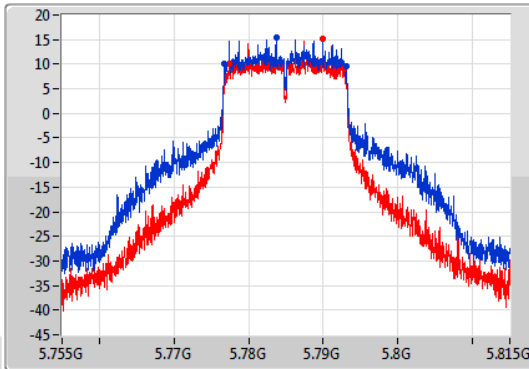

802.11a_Nss1,(6Mbps)_2TX

EBW

5785MHz

09/07/2019

CF
5.785GHz
Span
60MHz
RBW
100kHz
VBW
300kHz
Sweep Time
100ms
Detector Type
Peak

CF
5.785GHz
Span
60MHz
RBW
200kHz
VBW
1MHz
Sweep Time
100ms
Detector Type
Sample