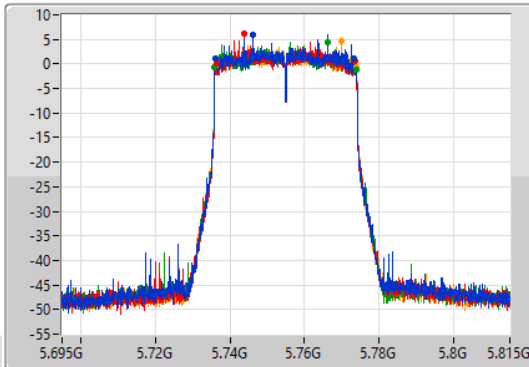

802.11ax HEW40-BF_Nss1,(MCS0)_4TX

EBW

5755MHz

31/07/2023

CF
5.755GHz
Span
120MHz
RBW
100kHz
VBW
300kHz
Sweep Time
100ms
Detector Type
Peak

CF
5.755GHz
Span
120MHz
RBW
500kHz
VBW
2MHz
Sweep Time
100ms
Detector Type
Sample