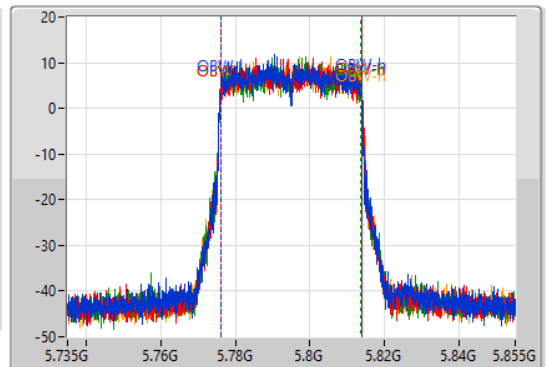

802.11ax HEW40-BF_Nss1,(MCS0)_4TX

EBW

5795MHz

31/07/2023

CF
5.795GHz
Span
120MHz
RBW
100kHz
VBW
300kHz
Sweep Time
100ms
Detector Type
Peak

CF
5.795GHz
Span
120MHz
RBW
500kHz
VBW
2MHz
Sweep Time
100ms
Detector Type
Sample