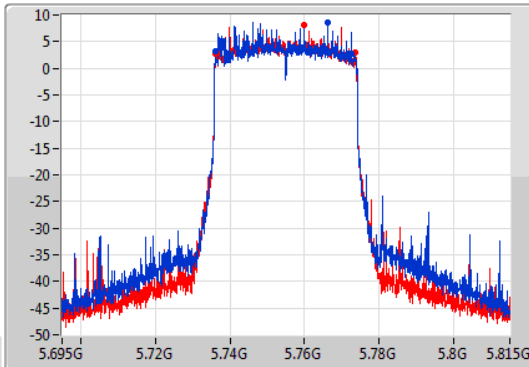

802.11ax HEW40-BF_Nss1,(MCS0)_2TX

EBW

5755MHz

10/07/2019

CF
5.755GHz
Span
120MHz
RBW
100kHz
VBW
300kHz
Sweep Time
100ms
Detector Type
Peak

CF
5.755GHz
Span
120MHz
RBW
500kHz
VBW
2MHz
Sweep Time
100ms
Detector Type
Sample