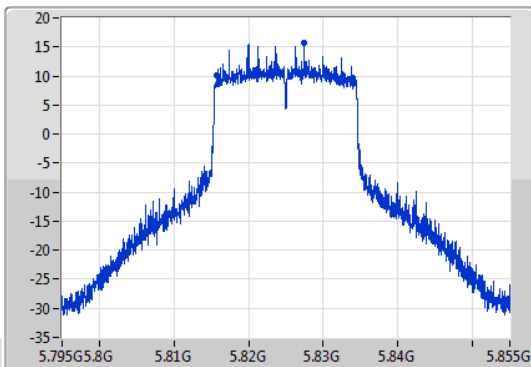

6dB(Hz)	Fl-6dB(Hz)	Fh-6dB(Hz)	OBW(Hz)	Fl-OBW(Hz)	Fh-OBW(Hz)	Limit(Hz)	Port
18M	5.77594G	5.79394G	19.13M	5.775375G	5.794505G	500k	1

802.11ax HEW20_Nss1,(MCS0)_1TX

EBW

5825MHz

20/07/2019

CF
5.825GHz
Span
60MHz
RBW
100kHz
VBW
300kHz
Sweep Time
100ms
Detector Type
Peak