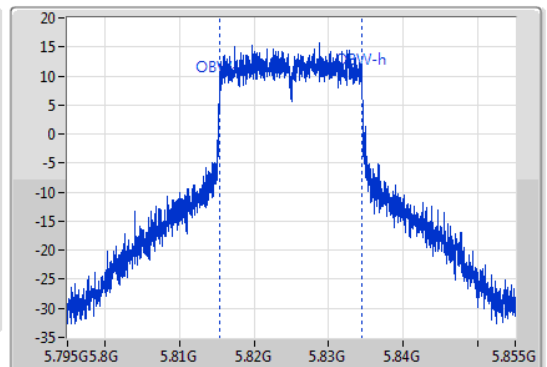

6dB(Hz)	Fl-6dB(Hz)	Fh-6dB(Hz)	OBW(Hz)	Fl-OBW(Hz)	Fh-OBW(Hz)	Limit(Hz)	Port
18.3M	5.8157G	5.834G	19.13M	5.815375G	5.834505G	500k	1