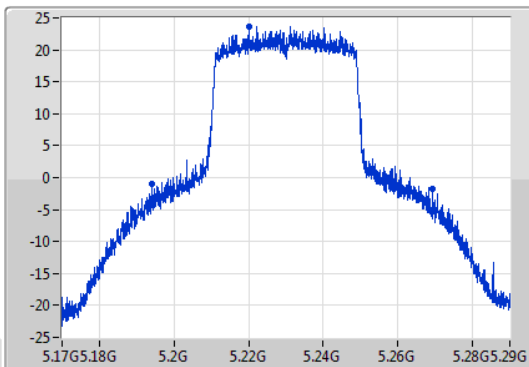

26dB(Hz)	Fl-26dB(Hz)	Fh-26dB(Hz)	OBW(Hz)	Fl-OBW(Hz)	Fh-OBW(Hz)	Limit(Hz)	Port
41.16M	5.1693G	5.21046G	37.781M	5.171049G	5.208831G	Inf	1

802.11ax HEW40_Nss1,(MCS0)_1TX

EBW

5230MHz

20/07/2019

CF
5.23GHz
Span
120MHz
RBW
1MHz
VBW
3MHz
Sweep Time
100ms
Detector Type
Peak