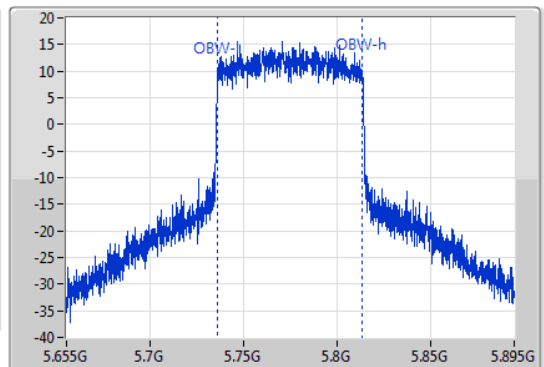

6dB(Hz)	Fl-6dB(Hz)	Fh-6dB(Hz)	OBW(Hz)	Fl-OBW(Hz)	Fh-OBW(Hz)	Limit(Hz)	Port
71.64M	5.74116G	5.8128G	77.481M	5.736139G	5.813621G	500k	1