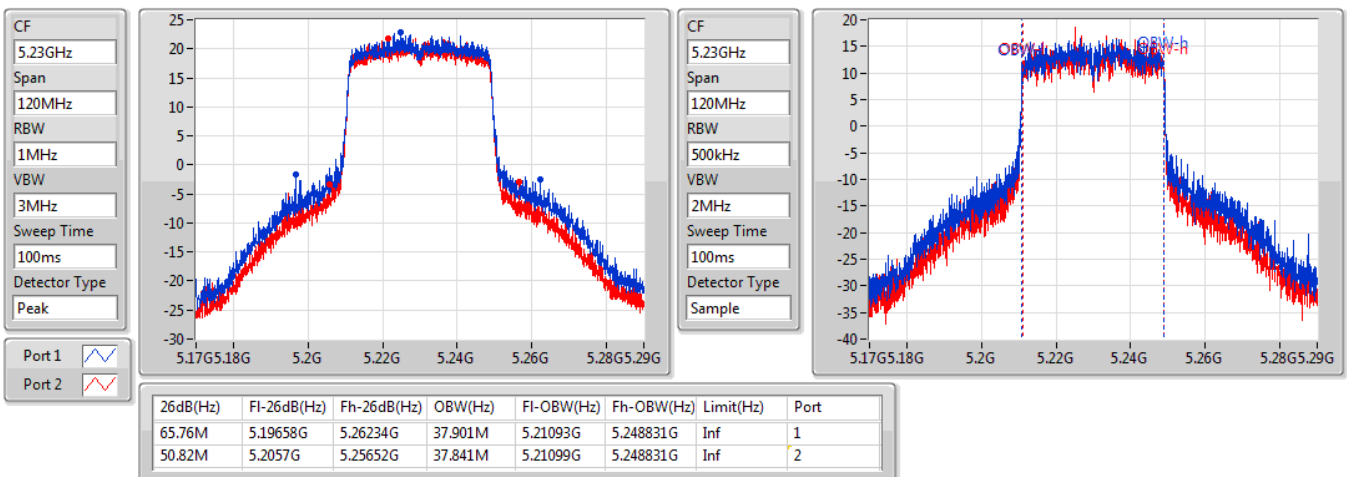

EBW

5190MHz

20/07/2019

802.11ax HEW40_Nss1,(MCS0)_2TX

EBW

5230MHz

20/07/2019

802.11ax HEW40_Nss1,(MCS0)_2TX