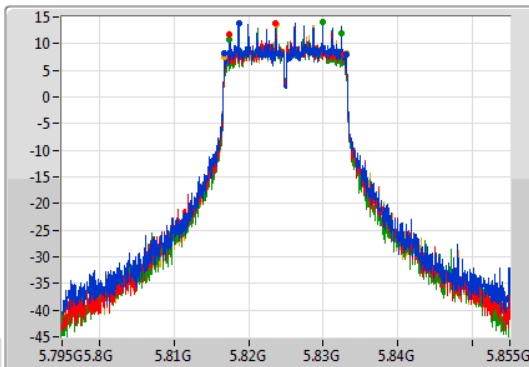

802.11a_Nss1,(6Mbps)_4TX

EBW

5825MHz

20/07/2019

CF
5.825GHz
Span
60MHz
RBW
100kHz
VBW
300kHz
Sweep Time
100ms
Detector Type
Peak

CF
5.825GHz
Span
60MHz
RBW
200kHz
VBW
1MHz
Sweep Time
100ms
Detector Type
Sample