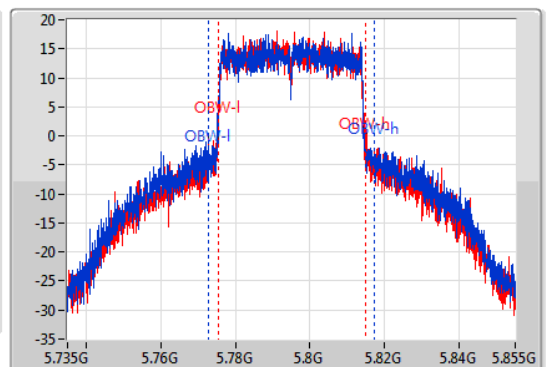

6dB(Hz)	Fl-6dB(Hz)	Fh-6dB(Hz)	OBW(Hz)	Fl-OBW(Hz)	Fh-OBW(Hz)	Limit(Hz)	Port
37.92M	5.77604G	5.81396G	44.378M	5.772871G	5.817249G	500k	1
37.56M	5.7761G	5.81366G	39.4M	5.77533G	5.81473G	500k	2

802.11ax HEW80_Nss1,(MCS0)_2TX