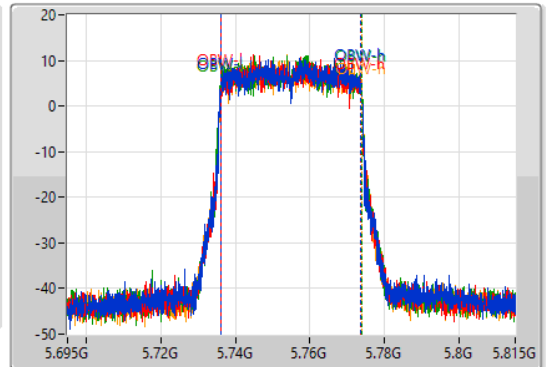

802.11ax HEW40-BF_Nss1,(MCS0)_4TX

EBW

5755MHz

31/07/2023

CF
5.755GHz
Span
120MHz
RBW
100kHz
VBW
300kHz
Sweep Time
100ms
Detector Type
Peak

CF
5.755GHz
Span
120MHz
RBW
500kHz
VBW
2MHz
Sweep Time
100ms
Detector Type
Sample