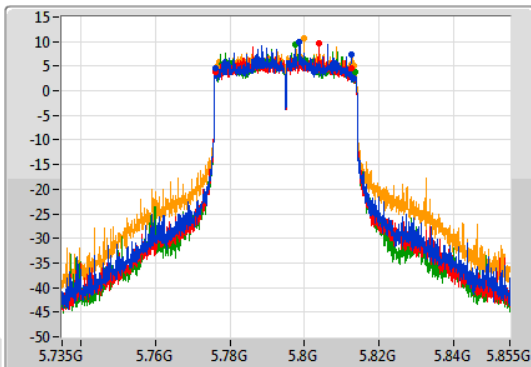

802.11ax HEW40_Nss1,(MCS0)_4TX

EBW

5795MHz

09/07/2019

CF
5.795GHz
Span
120MHz
RBW
100kHz
VBW
300kHz
Sweep Time
100ms
Detector Type
Peak

CF
5.795GHz
Span
120MHz
RBW
500kHz
VBW
2MHz
Sweep Time
100ms
Detector Type
Sample