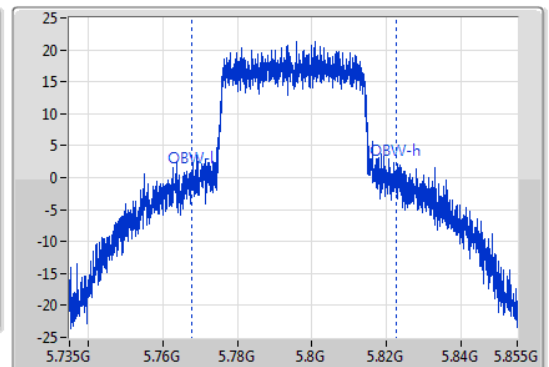

6dB(Hz)	Fl-6dB(Hz)	Fh-6dB(Hz)	OBW(Hz)	Fl-OBW(Hz)	Fh-OBW(Hz)	Limit(Hz)	Port
37.8M	5.7761G	5.8139G	54.753M	5.767894G	5.822646G	500k	1