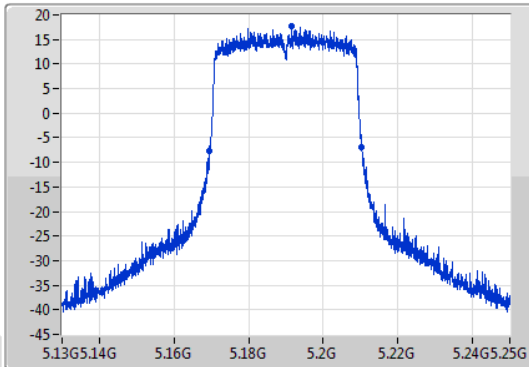

6dB(Hz)	Fl-6dB(Hz)	Fh-6dB(Hz)	OBW(Hz)	Fl-OBW(Hz)	Fh-OBW(Hz)	Limit(Hz)	Port
18.48M	5.81561G	5.83409G	19.16M	5.815375G	5.834535G	500k	1

802.11ax HEW40_Nss1,(MCS0)_1TX

EBW

5190MHz

08/07/2019

CF
5.19GHz
Span
120MHz
RBW
500kHz
VBW
2MHz
Sweep Time
100ms
Detector Type
Peak