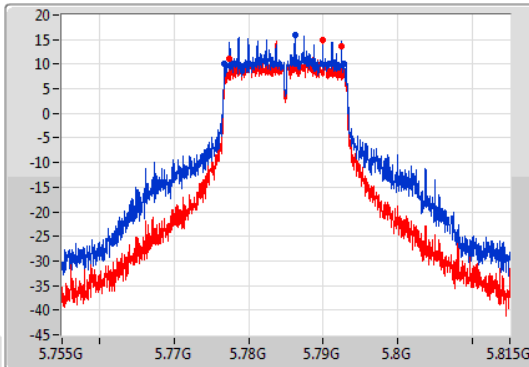

EBW

5745MHz

20/07/2019

802.11a_Nss1,(6Mbps)_2TX

EBW

5785MHz

20/07/2019

CF
5.785GHz
Span
60MHz
RBW
100kHz
VBW
300kHz
Sweep Time
100ms
Detector Type
Peak