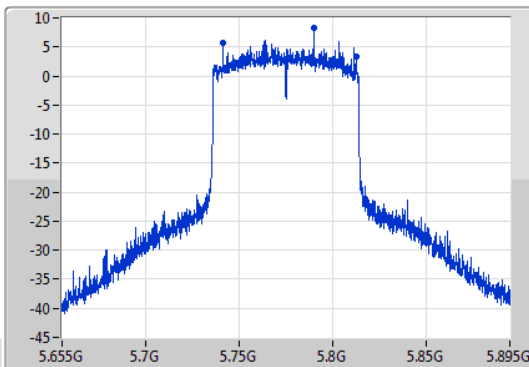

26dB(Hz)	Fl-26dB(Hz)	Fh-26dB(Hz)	OBW(Hz)	Fl-OBW(Hz)	Fh-OBW(Hz)	Limit(Hz)	Port
82.2M	5.16896G	5.25116G	77.121M	5.171379G	5.248501G	Inf	1

802.11ax HEW80_Nss1,(MCS0)_1TX

EBW

5775MHz

20/07/2019

CF
5.775GHz
Span
240MHz
RBW
100kHz
VBW
300kHz
Sweep Time
100ms
Detector Type
Peak