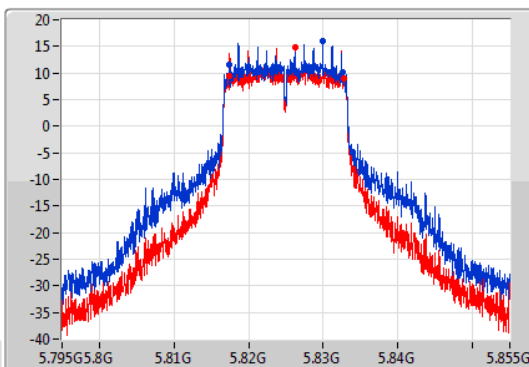

802.11a_Nss1,(6Mbps)_2TX

EBW

5825MHz

20/07/2019

CF
5.825GHz
Span
60MHz
RBW
100kHz
VBW
300kHz
Sweep Time
100ms
Detector Type
Peak

CF
5.825GHz
Span
60MHz
RBW
200kHz
VBW
1MHz
Sweep Time
100ms
Detector Type
Sample