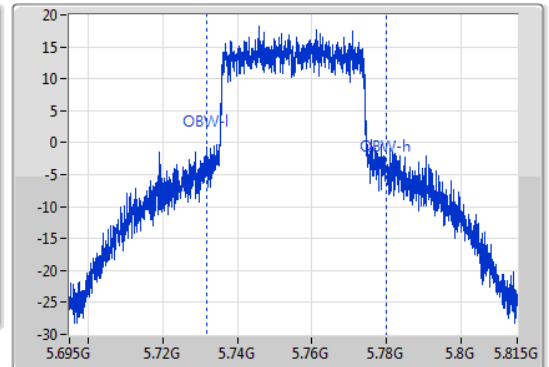

802.11ax HEW40_Nss1,(MCS0)_1TX

EBW

5755MHz

20/07/2019

CF
5.755GHz
Span
120MHz
RBW
100kHz
VBW
300kHz
Sweep Time
100ms
Detector Type
Peak

CF
5.755GHz
Span
120MHz
RBW
500kHz
VBW
2MHz
Sweep Time
100ms
Detector Type
Sample