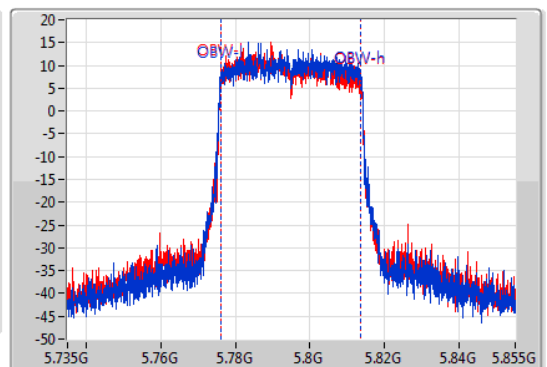

802.11ax HEW40-BF_Nss1,(MCS0)_2TX

EBW

5795MHz

22/07/2019

CF
5.795GHz
Span
120MHz
RBW
100kHz
VBW
300kHz
Sweep Time
100ms
Detector Type
Peak

CF
5.795GHz
Span
120MHz
RBW
500kHz
VBW
2MHz
Sweep Time
100ms
Detector Type
Sample