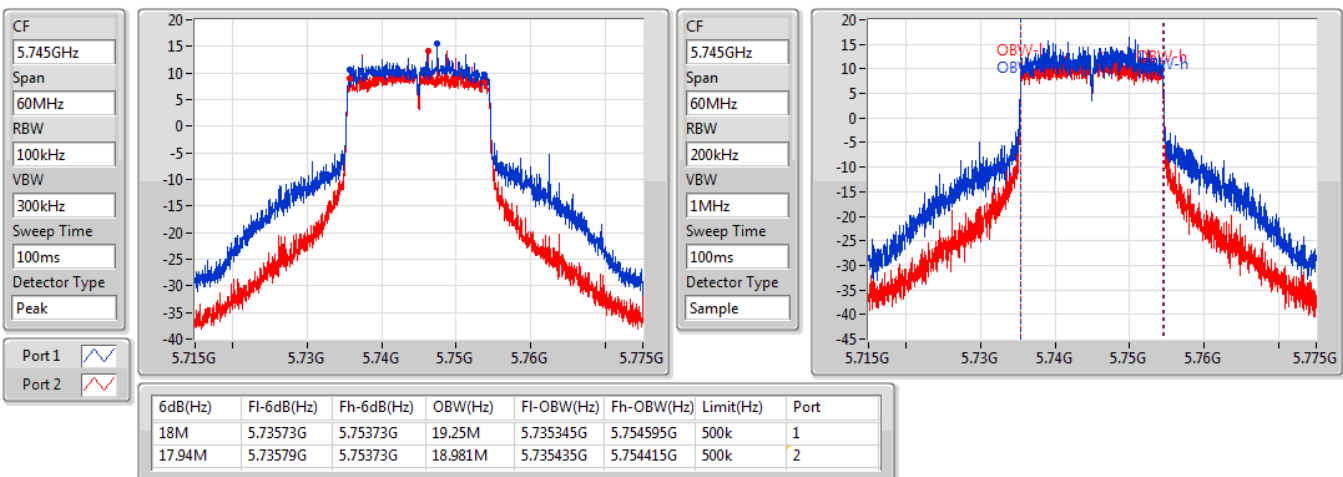

EBW

5240MHz

20/07/2019

802.11ax HEW20_Nss1,(MCS0)_2TX

EBW

5745MHz

20/07/2019

802.11ax HEW20_Nss1,(MCS0)_2TX