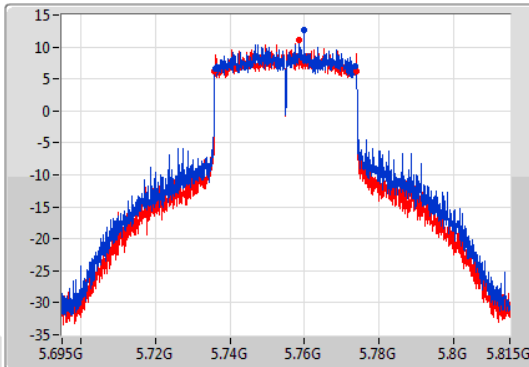

802.11ax HEW40_Nss1,(MCS0)_2TX

EBW

5755MHz

20/07/2019

CF
5.755GHz
Span
120MHz
RBW
100kHz
VBW
300kHz
Sweep Time
100ms
Detector Type
Peak

CF
5.755GHz
Span
120MHz
RBW
500kHz
VBW
2MHz
Sweep Time
100ms
Detector Type
Sample