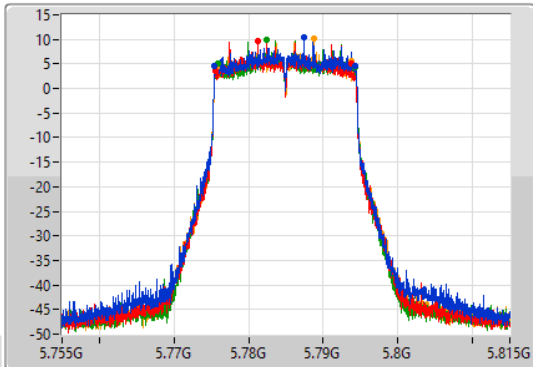

802.11ax HEW20-BF_Nss1,(MCS0)_4TX

EBW

5785MHz

31/07/2023

CF
5.785GHz
Span
60MHz
RBW
100kHz
VBW
300kHz
Sweep Time
100ms
Detector Type
Peak

CF
5.785GHz
Span
60MHz
RBW
200kHz
VBW
1MHz
Sweep Time
100ms
Detector Type
Sample