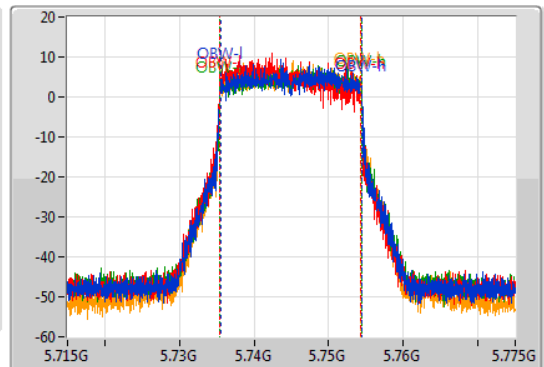

6dB(Hz)	Fl-6dB(Hz)	Fh-6dB(Hz)	OBW(Hz)	Fl-OBW(Hz)	Fh-OBW(Hz)	Limit(Hz)	Port
17.82M	5.73618G	5.754G	18.891M	5.735495G	5.754385G	500k	1
18.27M	5.7354G	5.75367G	18.801M	5.735465G	5.754265G	500k	2
18.18M	5.73591G	5.75409G	18.921M	5.735465G	5.754385G	500k	3
17.67M	5.73624G	5.75391G	18.861M	5.735495G	5.754355G	500k	4