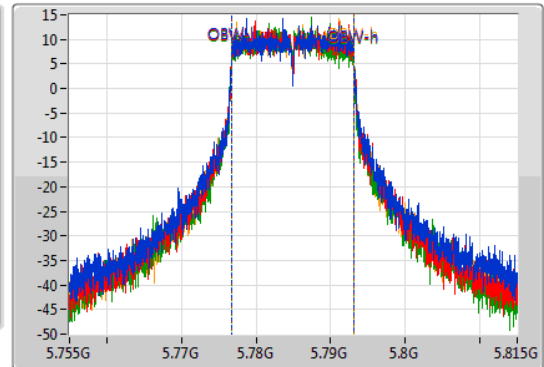

802.11a_Nss1,(6Mbps)_4TX

EBW

5785MHz

20/07/2019

CF
5.785GHz
Span
60MHz
RBW
100kHz
VBW
300kHz
Sweep Time
100ms
Detector Type
Peak

CF
5.785GHz
Span
60MHz
RBW
200kHz
VBW
1MHz
Sweep Time
100ms
Detector Type
Sample

Port 1
Port 2
Port 3
Port 4

6dB(Hz)	Fl-6dB(Hz)	Fh-6dB(Hz)	OBW(Hz)	Fl-OBW(Hz)	Fh-OBW(Hz)	Limit(Hz)	Port
16.26M	5.77681G	5.79307G	16.462M	5.776694G	5.793156G	500k	1
15.99M	5.77681G	5.7928G	16.432M	5.776694G	5.793126G	500k	2
15.12M	5.77738G	5.7925G	16.372M	5.776724G	5.793096G	500k	3
15.63M	5.77717G	5.7928G	16.402M	5.776724G	5.793126G	500k	4

802.11a_Nss1,(6Mbps)_4TX

EBW

5825MHz

20/07/2019

CF
5.825GHz
Span
60MHz
RBW
100kHz
VBW
300kHz
Sweep Time
100ms
Detector Type
Peak

CF
5.825GHz
Span
60MHz
RBW
200kHz
VBW
1MHz
Sweep Time
100ms
Detector Type
Sample

Port 1
Port 2
Port 3
Port 4

6dB(Hz)	Fl-6dB(Hz)	Fh-6dB(Hz)	OBW(Hz)	Fl-OBW(Hz)	Fh-OBW(Hz)	Limit(Hz)	Port
16.26M	5.81678G	5.83304G	16.492M	5.816664G	5.833156G	500k	1
15.3M	5.81741G	5.83271G	16.402M	5.816724G	5.833126G	500k	2
15.09M	5.81738G	5.83247G	16.342M	5.816754G	5.833096G	500k	3
16.29M	5.81678G	5.83307G	16.462M	5.816694G	5.833156G	500k	4