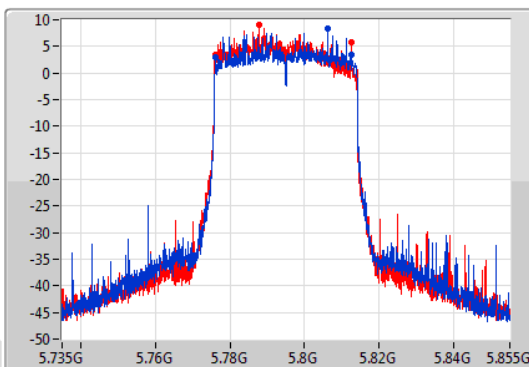

CF
5.795GHz
Span
120MHz
RBW
500kHz
VBW
2MHz
Sweep Time
100ms
Detector Type
Sample