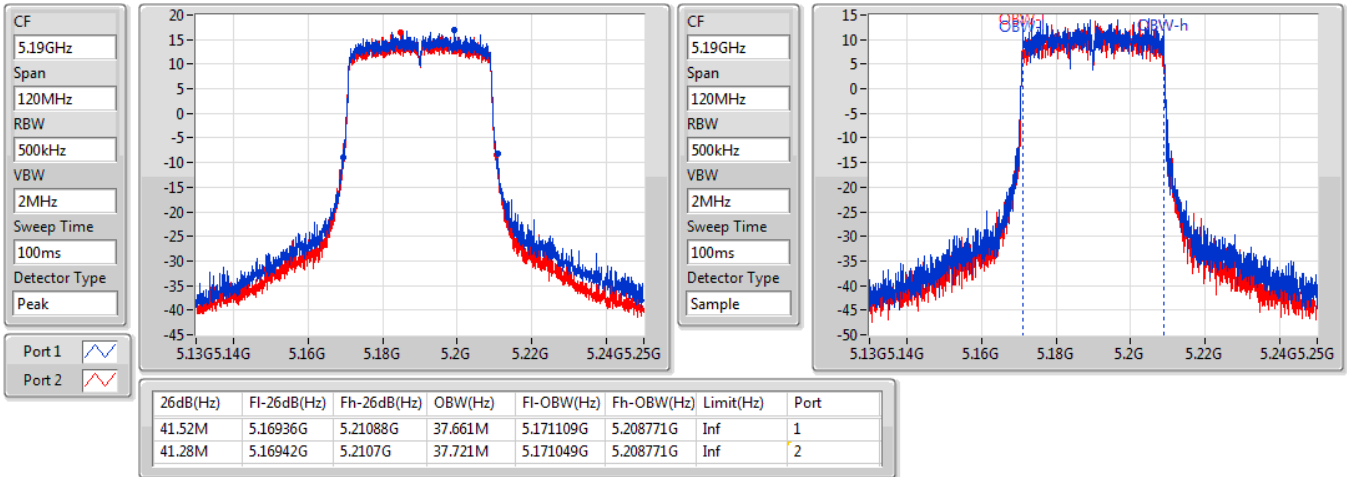

802.11ax HEW40_Nss1,(MCS0)_2TX

EBW

5190MHz

20/07/2019