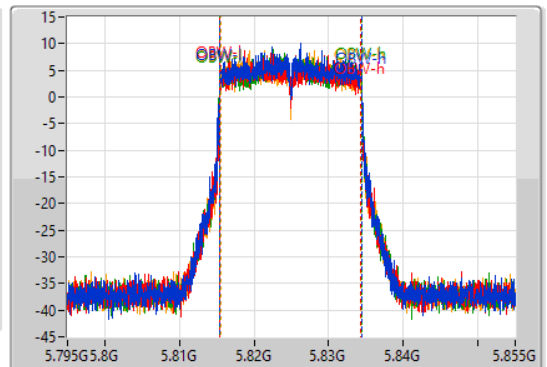

802.11ax HEW20-BF_Nss1,(MCS0)_4TX

EBW

5825MHz

31/07/2023

CF
5.825GHz
Span
60MHz
RBW
100kHz
VBW
300kHz
Sweep Time
100ms
Detector Type
Peak

CF
5.825GHz
Span
60MHz
RBW
200kHz
VBW
1MHz
Sweep Time
100ms
Detector Type
Sample