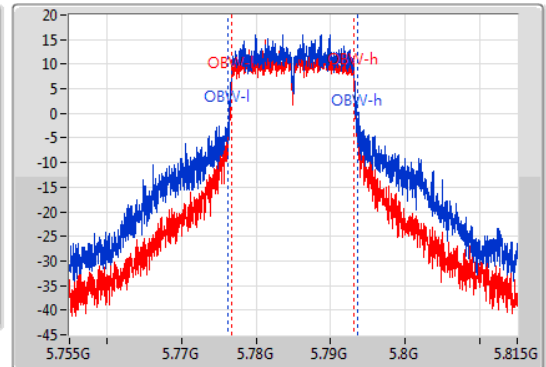

6dB(Hz)	Fl-6dB(Hz)	Fh-6dB(Hz)	OBW(Hz)	Fl-OBW(Hz)	Fh-OBW(Hz)	Limit(Hz)	Port
15.99M	5.77681G	5.7928G	17.301M	5.776274G	5.793576G	500k	1
15.06M	5.77738G	5.79244G	16.462M	5.776694G	5.793156G	500k	2

802.11a_Nss1,(6Mbps)_2TX

EBW

5825MHz

20/07/2019

CF
5.825GHz
Span
60MHz
RBW
100kHz
VBW
300kHz
Sweep Time
100ms
Detector Type
Peak