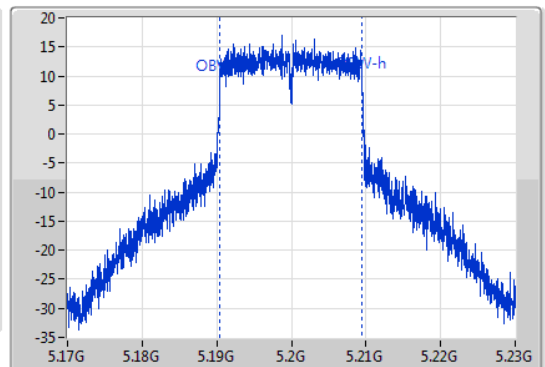

26dB(Hz)	Fl-26dB(Hz)	Fh-26dB(Hz)	OBW(Hz)	Fl-OBW(Hz)	Fh-OBW(Hz)	Limit(Hz)	Port
33.54M	5.18437G	5.21791G	19.13M	5.190375G	5.209505G	Inf	1