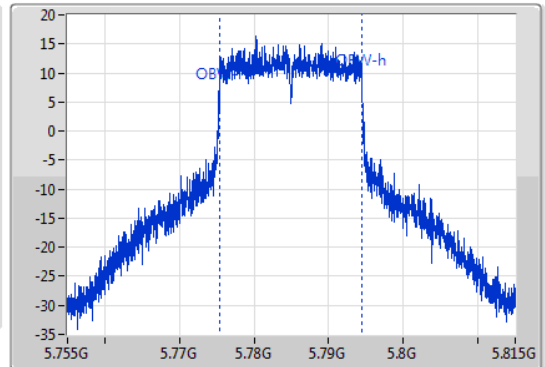

6dB(Hz)	Fl-6dB(Hz)	Fh-6dB(Hz)	OBW(Hz)	Fl-OBW(Hz)	Fh-OBW(Hz)	Limit(Hz)	Port
17.97M	5.77594G	5.79391G	19.13M	5.775345G	5.794475G	500k	1

802.11ax HEW20_Nss1,(MCS0)_1TX

EBW

5825MHz

08/07/2019

CF
5.825GHz
Span
60MHz
RBW
100kHz
VBW
300kHz
Sweep Time
100ms
Detector Type
Peak