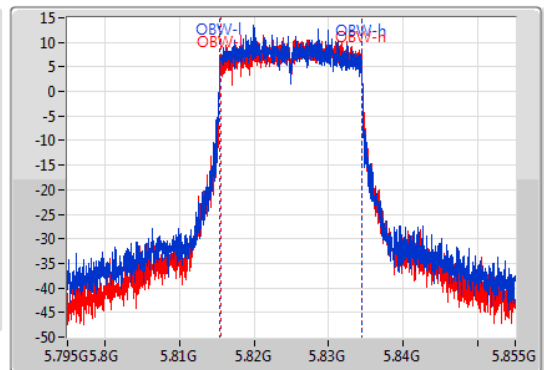

802.11ax HEW20-BF_Nss1,(MCS0)_2TX

EBW

5825MHz

22/07/2019

CF
5.825GHz
Span
60MHz
RBW
100kHz
VBW
300kHz
Sweep Time
100ms
Detector Type
Peak

CF
5.825GHz
Span
60MHz
RBW
200kHz
VBW
1MHz
Sweep Time
100ms
Detector Type
Sample