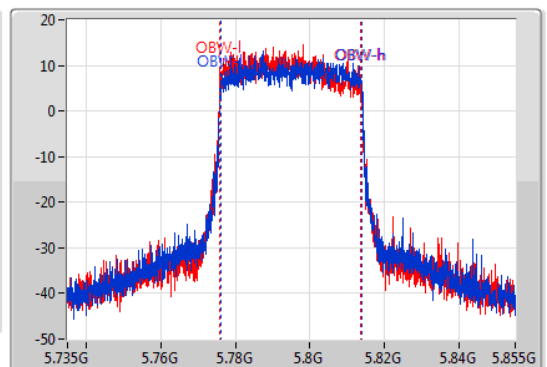

802.11ax HEW40-BF_Nss1,(MCS0)_2TX

EBW

5795MHz

10/07/2019

CF
5.795GHz
Span
120MHz
RBW
100kHz
VBW
300kHz
Sweep Time
100ms
Detector Type
Peak

CF
5.795GHz
Span
120MHz
RBW
500kHz
VBW
2MHz
Sweep Time
100ms
Detector Type
Sample