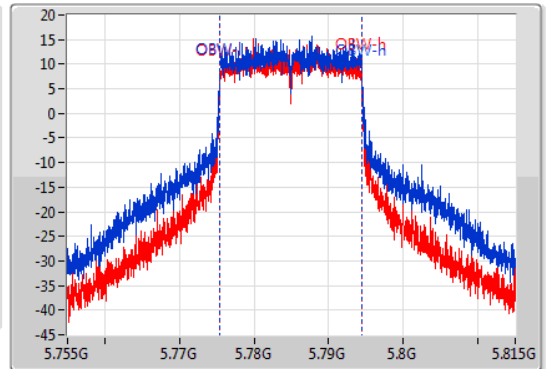

EBW

5785MHz

20/07/2019

CF
5.785GHz
Span
60MHz
RBW
100kHz
VBW
300kHz
Sweep Time
100ms
Detector Type
Peak

CF
5.785GHz
Span
60MHz
RBW
200kHz
VBW
1MHz
Sweep Time
100ms
Detector Type
Sample

6dB(Hz)	Fl-6dB(Hz)	Fh-6dB(Hz)	OBW(Hz)	Fl-OBW(Hz)	Fh-OBW(Hz)	Limit(Hz)	Port
17.07M	5.77579G	5.79286G	19.1M	5.775375G	5.794475G	500k	1
18.27M	5.77567G	5.79394G	18.921M	5.775465G	5.794385G	500k	2