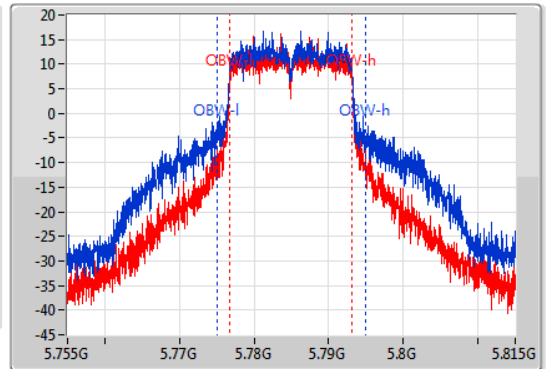

6dB(Hz)	Fl-6dB(Hz)	Fh-6dB(Hz)	OBW(Hz)	Fl-OBW(Hz)	Fh-OBW(Hz)	Limit(Hz)	Port
16.32M	5.77678G	5.7931G	19.82M	5.775045G	5.794865G	500k	1
15.48M	5.77735G	5.79283G	16.522M	5.776664G	5.793186G	500k	2

802.11a_Nss1,(6Mbps)_2TX

EBW

5825MHz

09/07/2019

CF
5.825GHz
Span
60MHz
RBW
100kHz
VBW
300kHz
Sweep Time
100ms
Detector Type
Peak