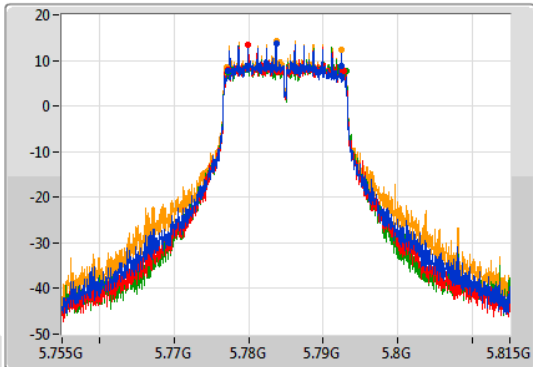

802.11a_Nss1,(6Mbps)_4TX

EBW

5785MHz

09/07/2019

CF
5.785GHz
Span
60MHz
RBW
100kHz
VBW
300kHz
Sweep Time
100ms
Detector Type
Peak

CF
5.785GHz
Span
60MHz
RBW
200kHz
VBW
1MHz
Sweep Time
100ms
Detector Type
Sample