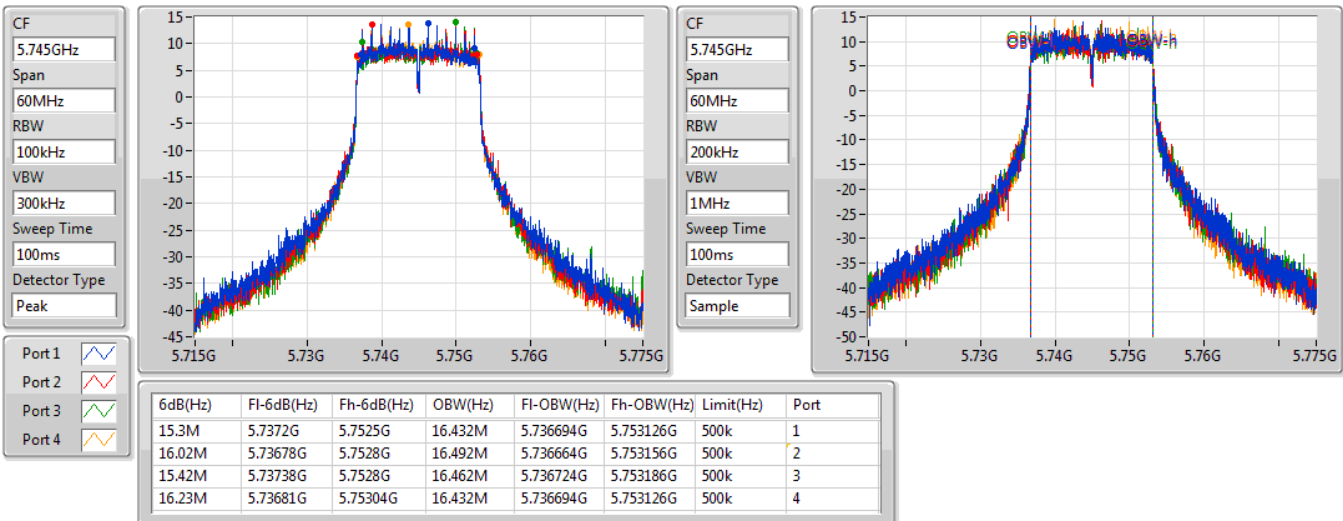

802.11a_Nss1,(6Mbps)_4TX

EBW

5745MHz

20/07/2019