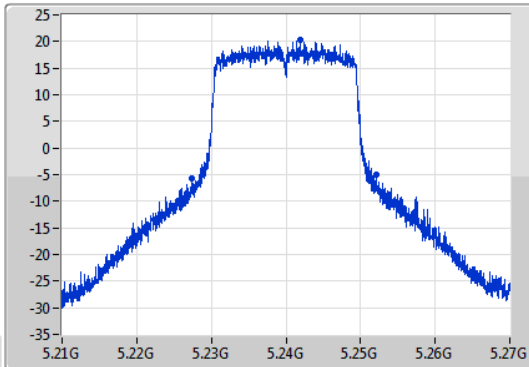

CF
5.24GHz
Span
60MHz
RBW
200kHz
VBW
1MHz
Sweep Time
100ms
Detector Type
Sample

26dB(Hz)	Fl-26dB(Hz)	Fh-26dB(Hz)	OBW(Hz)	Fl-OBW(Hz)	Fh-OBW(Hz)	Limit(Hz)	Port
24.6M	5.22746G	5.25206G	18.981M	5.230435G	5.249415G	Inf	1