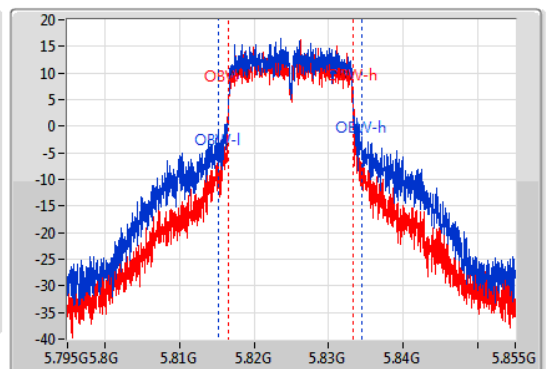

802.11a_Nss1,(6Mbps)_2TX

EBW

5825MHz

09/07/2019

CF
5.825GHz
Span
60MHz
RBW
100kHz
VBW
300kHz
Sweep Time
100ms
Detector Type
Peak

CF
5.825GHz
Span
60MHz
RBW
200kHz
VBW
1MHz
Sweep Time
100ms
Detector Type
Sample