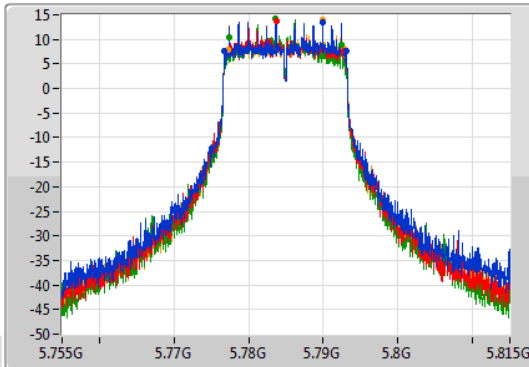

EBW

5745MHz

20/07/2019

802.11a_Nss1,(6Mbps)_4TX

EBW

5785MHz

20/07/2019

CF
5.785GHz
Span
60MHz
RBW
100kHz
VBW
300kHz
Sweep Time
100ms
Detector Type
Peak