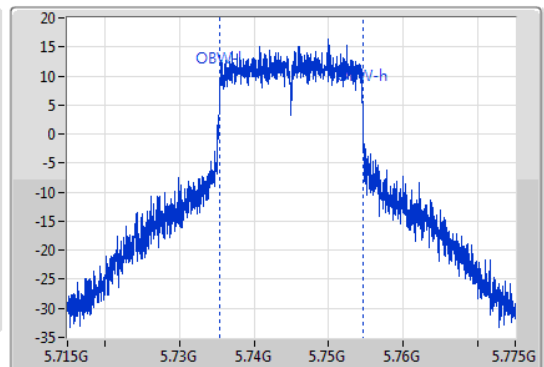

6dB(Hz)	Fl-6dB(Hz)	Fh-6dB(Hz)	OBW(Hz)	Fl-OBW(Hz)	Fh-OBW(Hz)	Limit(Hz)	Port
18.21M	5.73585G	5.75406G	19.16M	5.735375G	5.754535G	500k	1