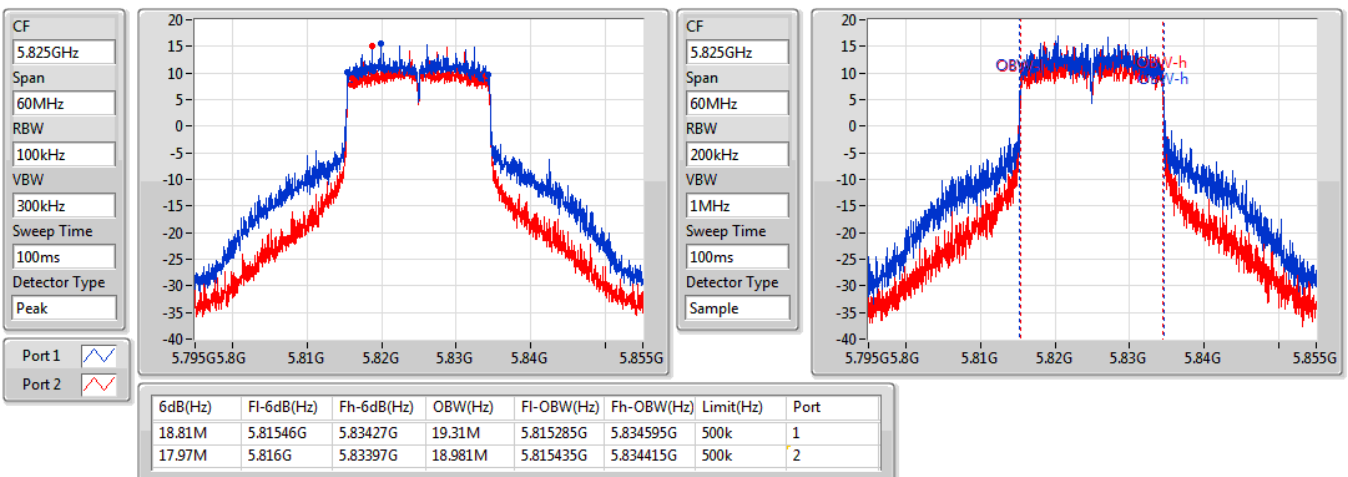

EBW

5785MHz

09/07/2019

802.11ax HEW20_Nss1,(MCS0)_2TX

EBW

5825MHz

09/07/2019

802.11ax HEW40_Nss1,(MCS0)_2TX