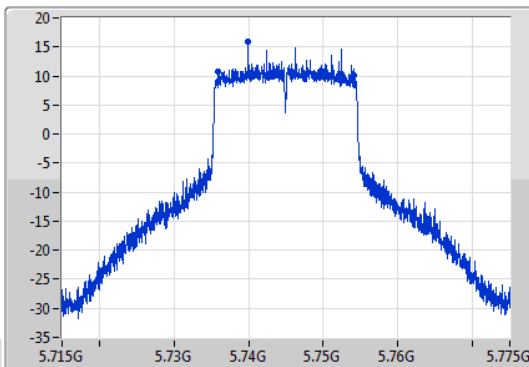

26dB(Hz)	Fl-26dB(Hz)	Fh-26dB(Hz)	OBW(Hz)	Fl-OBW(Hz)	Fh-OBW(Hz)	Limit(Hz)	Port
34.44M	5.22326G	5.2577G	19.16M	5.230375G	5.249535G	Inf	1

802.11ax HEW20_Nss1,(MCS0)_1TX

EBW

5745MHz

20/07/2019

CF
5.745GHz
Span
60MHz
RBW
100kHz
VBW
300kHz
Sweep Time
100ms
Detector Type
Peak