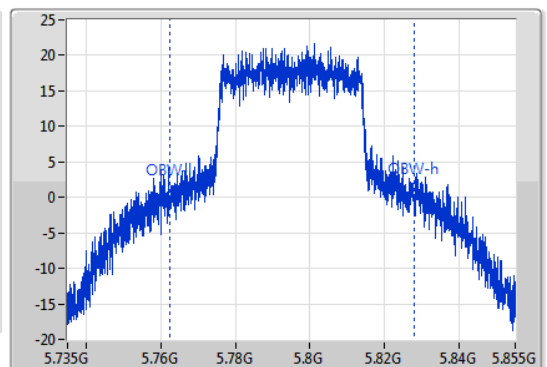

802.11ax HEW40_Nss1,(MCS0)_1TX

EBW

5795MHz

08/07/2019

CF
5.795GHz
Span
120MHz
RBW
100kHz
VBW
300kHz
Sweep Time
100ms
Detector Type
Peak

CF
5.795GHz
Span
120MHz
RBW
1MHz
VBW
3MHz
Sweep Time
100ms
Detector Type
Sample