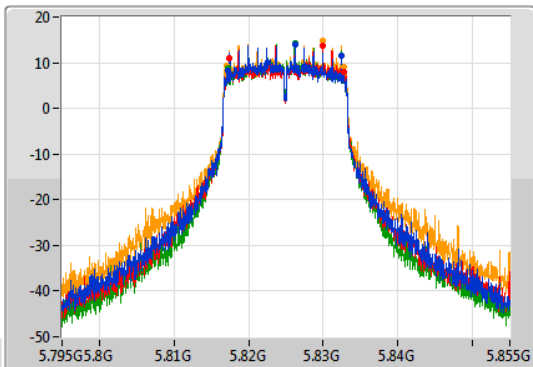

802.11a_Nss1,(6Mbps)_4TX

EBW

5825MHz

09/07/2019

CF
5.825GHz
Span
60MHz
RBW
100kHz
VBW
300kHz
Sweep Time
100ms
Detector Type
Peak

CF
5.825GHz
Span
60MHz
RBW
200kHz
VBW
1MHz
Sweep Time
100ms
Detector Type
Sample