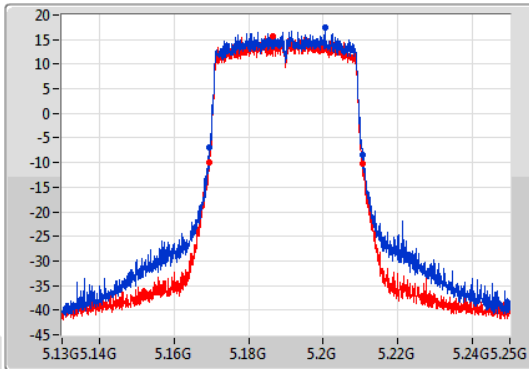

802.11ax HEW40_Nss1,(MCS0)_2TX

EBW

5190MHz

09/07/2019

CF
5.19GHz
Span
120MHz
RBW
500kHz
VBW
2MHz
Sweep Time
100ms
Detector Type
Peak

CF
5.19GHz
Span
120MHz
RBW
500kHz
VBW
2MHz
Sweep Time
100ms
Detector Type
Sample