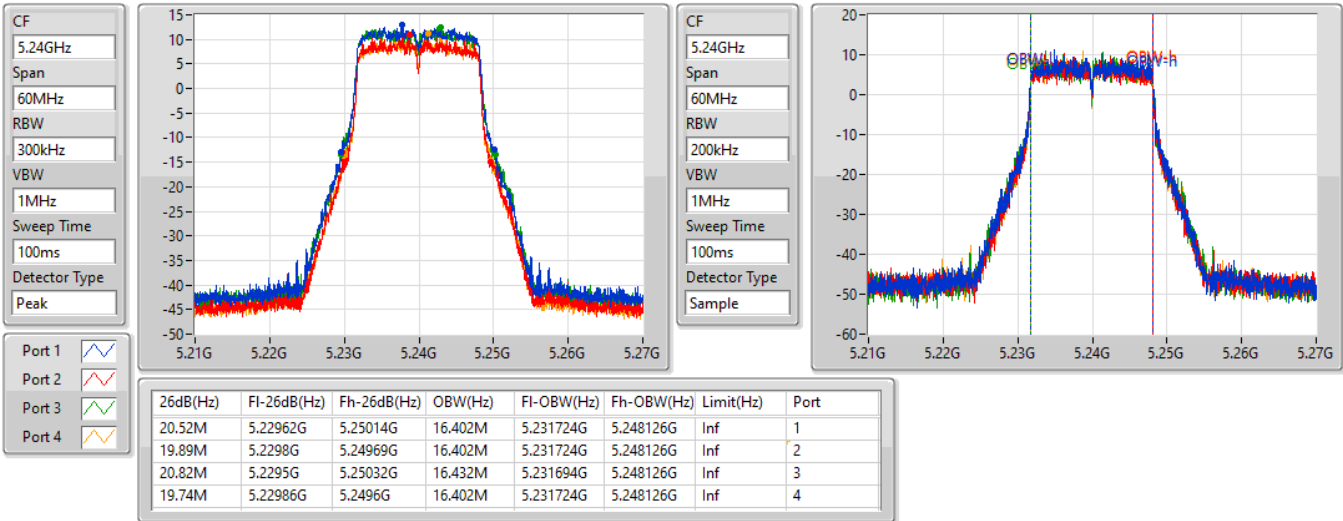

EBW

5200MHz

31/07/2023

802.11a_Nss1,(6Mbps)_4TX

EBW

5240MHz

31/07/2023

802.11a_Nss1,(6Mbps)_4TX