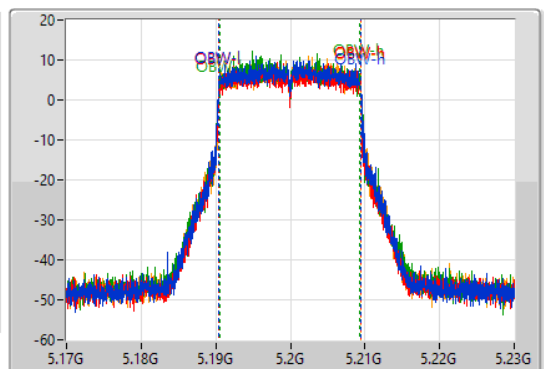

26dB(Hz)	Fl-26dB(Hz)	Fh-26dB(Hz)	OBW(Hz)	Fl-OBW(Hz)	Fh-OBW(Hz)	Limit(Hz)	Port
21.57M	5.18926G	5.21083G	18.921M	5.190465G	5.209385G	Inf	1
21.66M	5.18902G	5.21068G	18.951M	5.190435G	5.209385G	Inf	2
21.48M	5.18923G	5.21071G	18.861M	5.190495G	5.209355G	Inf	3
21.39M	5.18923G	5.21062G	18.921M	5.190465G	5.209385G	Inf	4