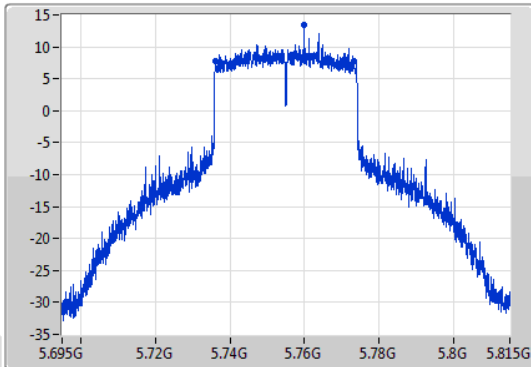

26dB(Hz)	Fl-26dB(Hz)	Fh-26dB(Hz)	OBW(Hz)	Fl-OBW(Hz)	Fh-OBW(Hz)	Limit(Hz)	Port
72.3M	5.19382G	5.26612G	38.141M	5.21087G	5.24901G	Inf	1

802.11ax HEW40_Nss1,(MCS0)_1TX

EBW

5755MHz

08/07/2019

CF
5.755GHz
Span
120MHz
RBW
100kHz
VBW
300kHz
Sweep Time
100ms
Detector Type
Peak