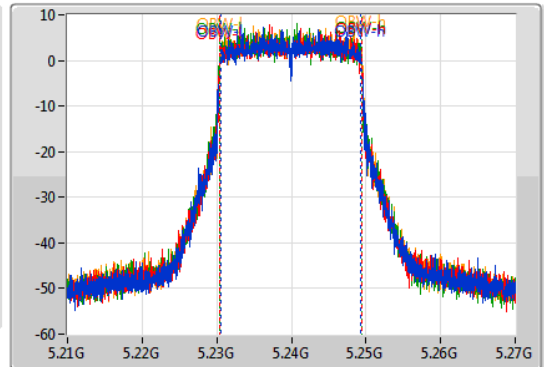

Port 1
Port 2
Port 3
Port 4

26dB(Hz)	Fl-26dB(Hz)	Fh-26dB(Hz)	OBW(Hz)	Fl-OBW(Hz)	Fh-OBW(Hz)	Limit(Hz)	Port
21.69M	5.22917G	5.25086G	18.861M	5.230495G	5.249355G	Inf	1
21.63M	5.22908G	5.25071G	18.921M	5.230465G	5.249385G	Inf	2
21.75M	5.22908G	5.25083G	18.921M	5.230465G	5.249385G	Inf	3
21.54M	5.22911G	5.25065G	18.891M	5.230495G	5.249385G	Inf	4