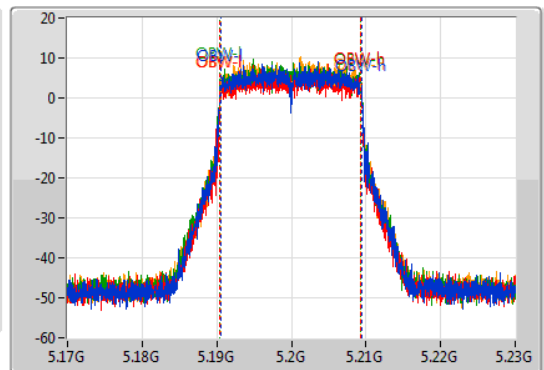

26dB(Hz)	Fl-26dB(Hz)	Fh-26dB(Hz)	OBW(Hz)	Fl-OBW(Hz)	Fh-OBW(Hz)	Limit(Hz)	Port
21.9M	5.18899G	5.21089G	18.891M	5.190495G	5.209385G	Inf	1
21.54M	5.18911G	5.21065G	18.891M	5.190465G	5.209355G	Inf	2
21.75M	5.18902G	5.21077G	18.891M	5.190465G	5.209355G	Inf	3
20.97M	5.18947G	5.21044G	18.831M	5.190525G	5.209355G	Inf	4