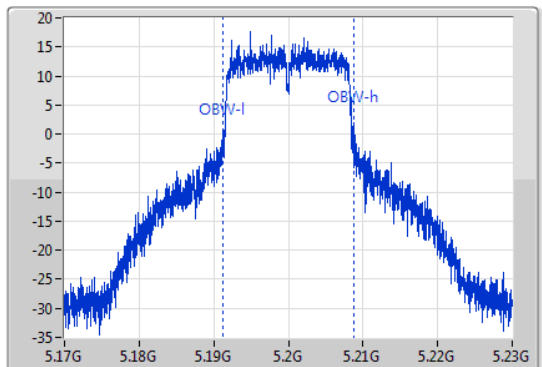

802.11a_Nss1,(6Mbps)_1TX

EBW

5200MHz

20/07/2019

CF
5.2GHz
Span
60MHz
RBW
500kHz
VBW
2MHz
Sweep Time
100ms
Detector Type
Peak
Port1

CF
5.2GHz
Span
60MHz
RBW
200kHz
VBW
1MHz
Sweep Time
100ms
Detector Type
Sample