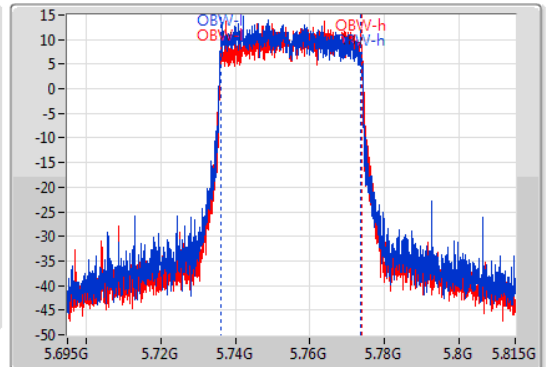

EBW

5755MHz

22/07/2019

CF
5.755GHz
Span
120MHz
RBW
100kHz
VBW
300kHz
Sweep Time
100ms
Detector Type
Peak

CF
5.755GHz
Span
120MHz
RBW
500kHz
VBW
2MHz
Sweep Time
100ms
Detector Type
Sample

6dB(Hz)	Fl-6dB(Hz)	Fh-6dB(Hz)	OBW(Hz)	Fl-OBW(Hz)	Fh-OBW(Hz)	Limit(Hz)	Port
35.4M	5.73706G	5.77246G	37.661M	5.73599G	5.773651G	500k	1
37.08M	5.73682G	5.7739G	37.661M	5.736169G	5.773831G	500k	2