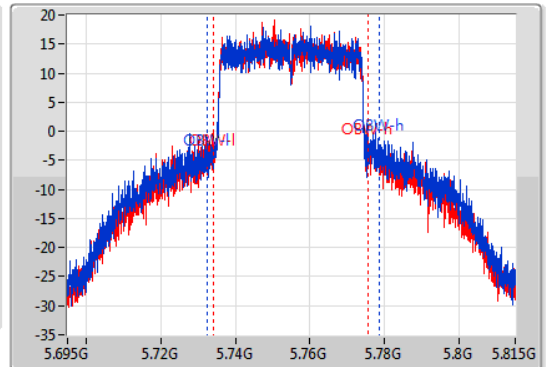

EBW

5755MHz

09/07/2019

CF
5.755GHz
Span
120MHz
RBW
100kHz
VBW
300kHz
Sweep Time
100ms
Detector Type
Peak

CF
5.755GHz
Span
120MHz
RBW
500kHz
VBW
2MHz
Sweep Time
100ms
Detector Type
Sample

6dB(Hz)	Fl-6dB(Hz)	Fh-6dB(Hz)	OBW(Hz)	Fl-OBW(Hz)	Fh-OBW(Hz)	Limit(Hz)	Port
38.04M	5.73592G	5.77396G	46.177M	5.732451G	5.778628G	500k	1
37.92M	5.73604G	5.77396G	41.379M	5.73407G	5.77545G	500k	2