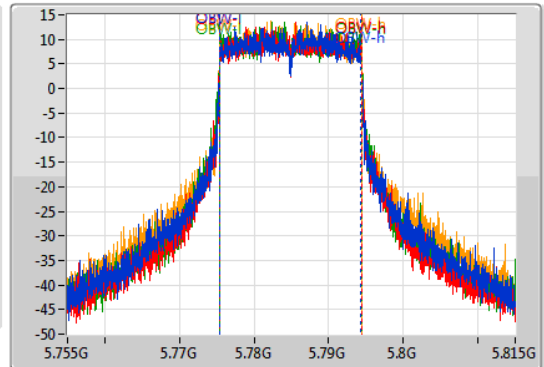

Port 1
Port 2
Port 3
Port 4

6dB(Hz)	Fl-6dB(Hz)	Fh-6dB(Hz)	OBW(Hz)	Fl-OBW(Hz)	Fh-OBW(Hz)	Limit(Hz)	Port
17.43M	5.77627G	5.7937G	18.861M	5.775465G	5.794325G	500k	1
17.97M	5.77588G	5.79385G	18.921M	5.775465G	5.794385G	500k	2
18.6M	5.77552G	5.79412G	19.01M	5.775405G	5.794415G	500k	3
17.94M	5.77582G	5.79376G	18.951M	5.775435G	5.794385G	500k	4