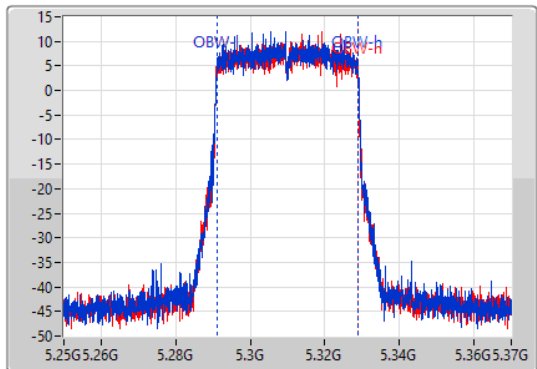

802.11ax HEW40-BF_Nss1,(MCS0)_2TX

EBW

5310MHz

01/08/2023

CF
5.31GHz
Span
120MHz
RBW
500kHz
VBW
2MHz
Sweep Time
100ms
Detector Type
Peak

CF
5.31GHz
Span
120MHz
RBW
500kHz
VBW
2MHz
Sweep Time
100ms
Detector Type
Sample