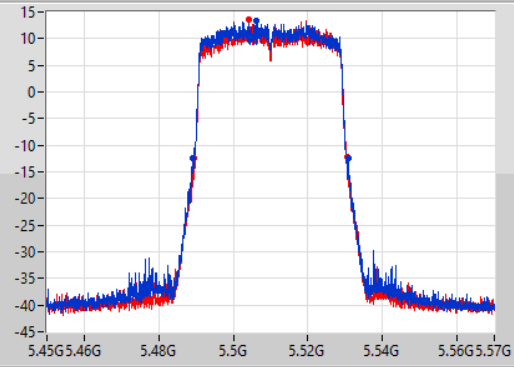

802.11ax HEW40-BF_Nss1,(MCS0)_2TX

EBW

5510MHz

01/08/2023

CF
5.51GHz
Span
120MHz
RBW
500kHz
VBW
2MHz
Sweep Time
100ms
Detector Type
Peak

CF
5.51GHz
Span
120MHz
RBW
500kHz
VBW
2MHz
Sweep Time
100ms
Detector Type
Sample