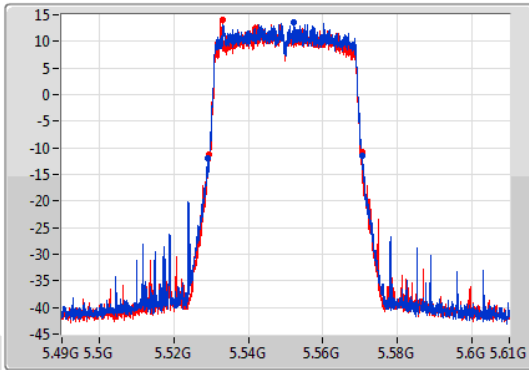

CF
5.55GHz
Span
120MHz
RBW
500kHz
VBW
2MHz
Sweep Time
100ms
Detector Type
Sample