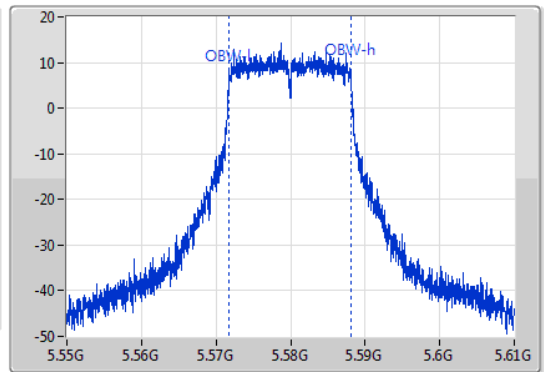

26dB(Hz)	Fl-26dB(Hz)	Fh-26dB(Hz)	OBW(Hz)	Fl-OBW(Hz)	Fh-OBW(Hz)	Limit(Hz)	Port
20.58M	5.56965G	5.59023G	16.402M	5.571724G	5.588126G	Inf	1

802.11a_Nss1,(6Mbps)_1TX

EBW

5700MHz

03/08/2019

CF: 5.7GHz
Span: 60MHz
RBW: 300kHz
VBW: 1MHz
Sweep Time: 100ms
Detector Type: Peak
Port 1