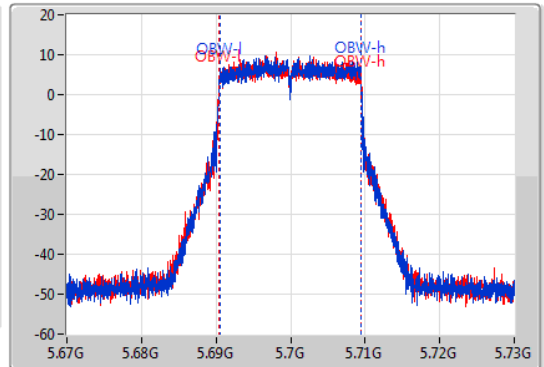

EBW

5700MHz

03/08/2019

CF
5.7GHz
Span
60MHz
RBW
300kHz
VBW
1MHz
Sweep Time
100ms
Detector Type
Peak

CF
5.7GHz
Span
60MHz
RBW
200kHz
VBW
1MHz
Sweep Time
100ms
Detector Type
Sample

26dB(Hz)	Fl-26dB(Hz)	Fh-26dB(Hz)	OBW(Hz)	Fl-OBW(Hz)	Fh-OBW(Hz)	Limit(Hz)	Port
21.69M	5.68908G	5.71077G	18.921M	5.690495G	5.709415G	Inf	1
21.54M	5.68914G	5.71068G	18.921M	5.690465G	5.709385G	Inf	2