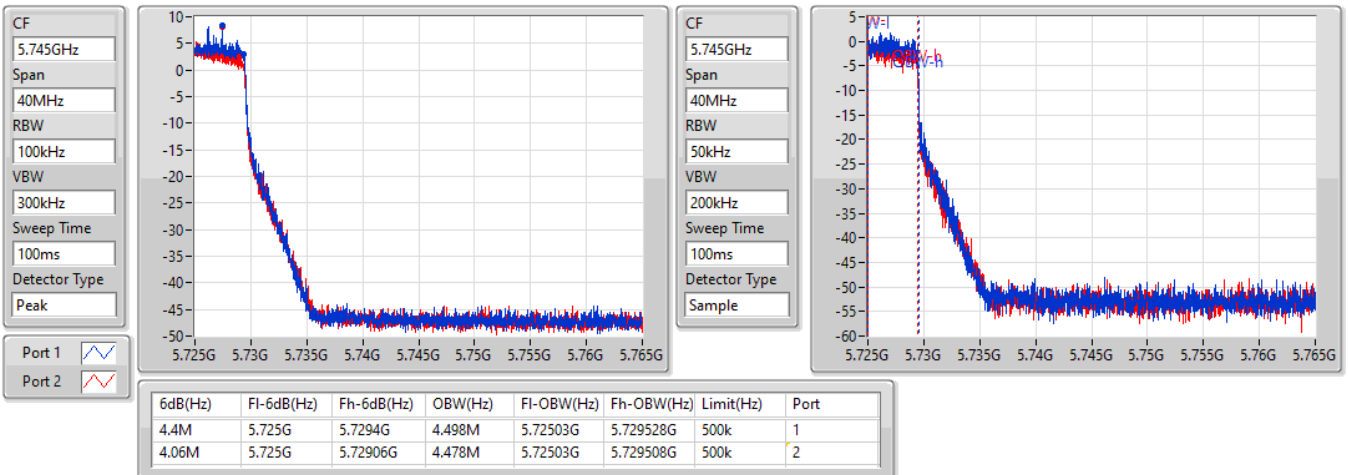

EBW

5720MHz Straddle 5.47-5.725GHz

01/08/2023

802.11ax HEW20_Nss1,(MCS0)_2TX

EBW

5720MHz Straddle 5.725-5.85GHz

01/08/2023

802.11ax HEW40_Nss1,(MCS0)_2TX

EBW

5270MHz

03/08/2019

CF
5.27GHz
Span
120MHz
RBW
500kHz
VBW
2MHz
Sweep Time
100ms
Detector Type
Peak

CF
5.27GHz
Span
120MHz
RBW
500kHz
VBW
2MHz
Sweep Time
100ms
Detector Type
Sample

26dB(Hz)	Fl-26dB(Hz)	Fh-26dB(Hz)	OBW(Hz)	Fl-OBW(Hz)	Fh-OBW(Hz)	Limit(Hz)	Port
40.92M	5.24954G	5.29046G	37.721M	5.251049G	5.288771G	Inf	1
41.22M	5.24936G	5.29058G	37.661M	5.251049G	5.288711G	Inf	2