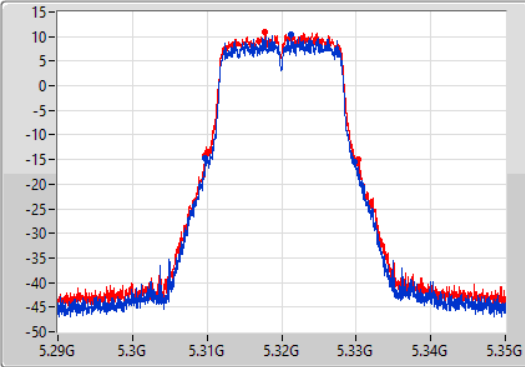

802.11a_Nss1,(6Mbps)_2TX

EBW

5320MHz

01/08/2023

CF
5.32GHz
Span
60MHz
RBW
300kHz
VBW
1MHz
Sweep Time
100ms
Detector Type
Peak

CF
5.32GHz
Span
60MHz
RBW
200kHz
VBW
1MHz
Sweep Time
100ms
Detector Type
Sample