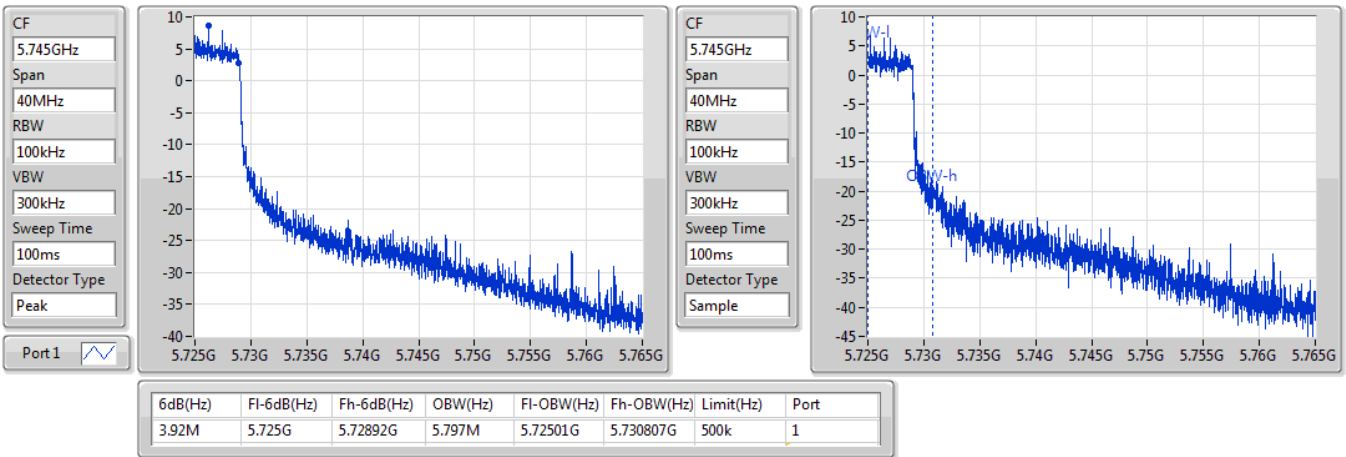

03/08/2019

802.11ax HEW40_Nss1,(MCS0)_1TX

EBW

5710MHz Straddle 5.725-5.85GHz

03/08/2019

802.11ax HEW80_Nss1,(MCS0)_1TX

EBW

5290MHz