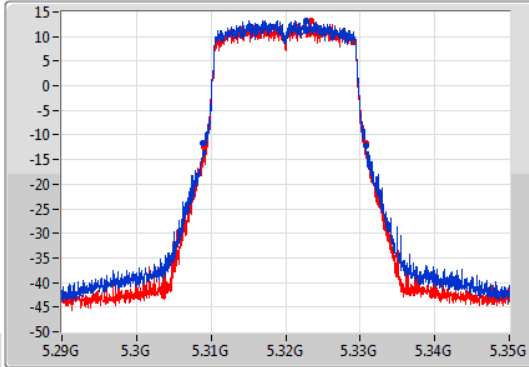

802.11ax HEW20-BF_Nss1,(MCS0)_2TX

EBW

5320MHz

08/08/2019

CF
5.32GHz
Span
60MHz
RBW
300kHz
VBW
1MHz
Sweep Time
100ms
Detector Type
Peak

CF
5.32GHz
Span
60MHz
RBW
200kHz
VBW
1MHz
Sweep Time
100ms
Detector Type
Sample