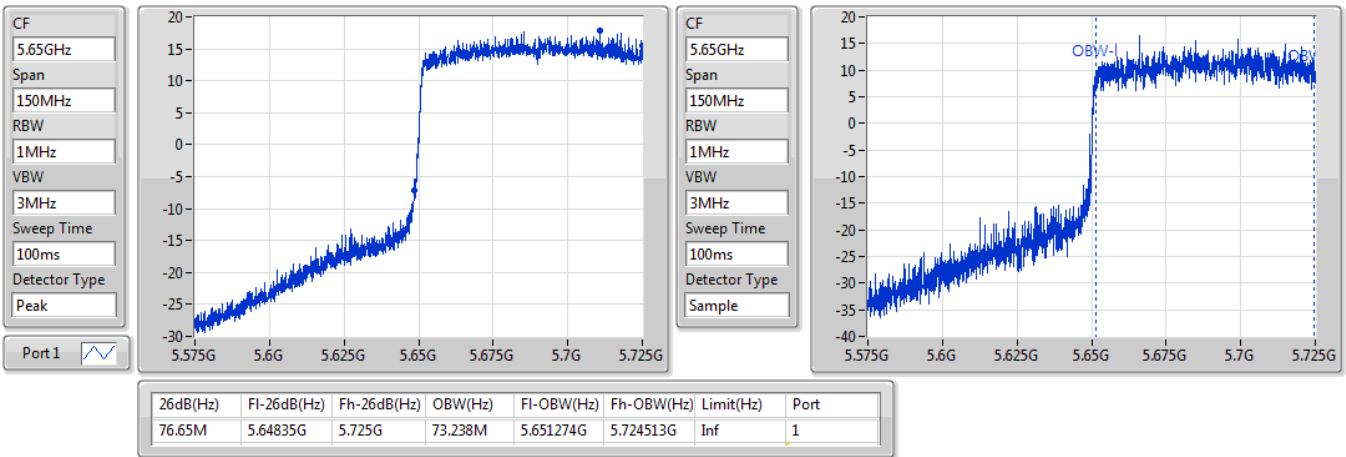

03/08/2019

802.11ax HEW80_Nss1,(MCS0)_1TX

EBW

5690MHz Straddle 5.47-5.725GHz

03/08/2019

802.11ax HEW80_Nss1,(MCS0)_1TX

EBW

5690MHz Straddle 5.725-5.85GHz