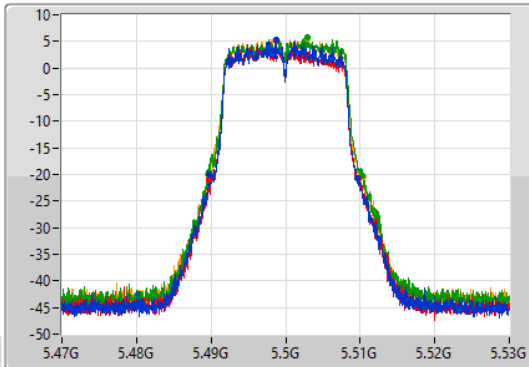

802.11a_Nss1,(6Mbps)_4TX

EBW

5500MHz

01/08/2023

CF
5.5GHz
Span
60MHz
RBW
300kHz
VBW
1MHz
Sweep Time
100ms
Detector Type
Peak

CF
5.5GHz
Span
60MHz
RBW
200kHz
VBW
1MHz
Sweep Time
100ms
Detector Type
Sample