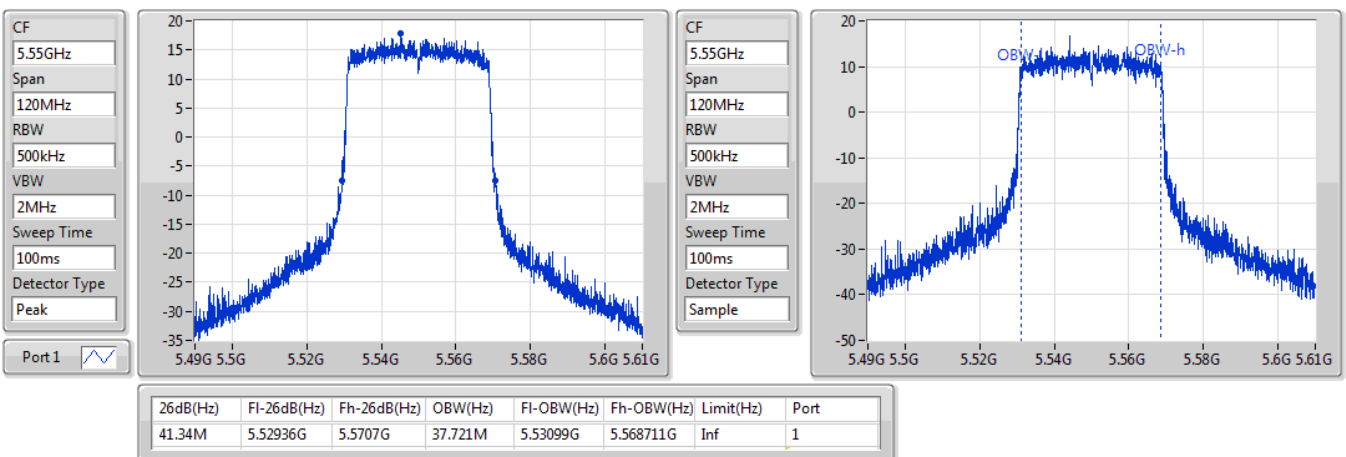

802.11ax HEW40_Nss1,(MCS0)_1TX

EBW

5550MHz

03/08/2019