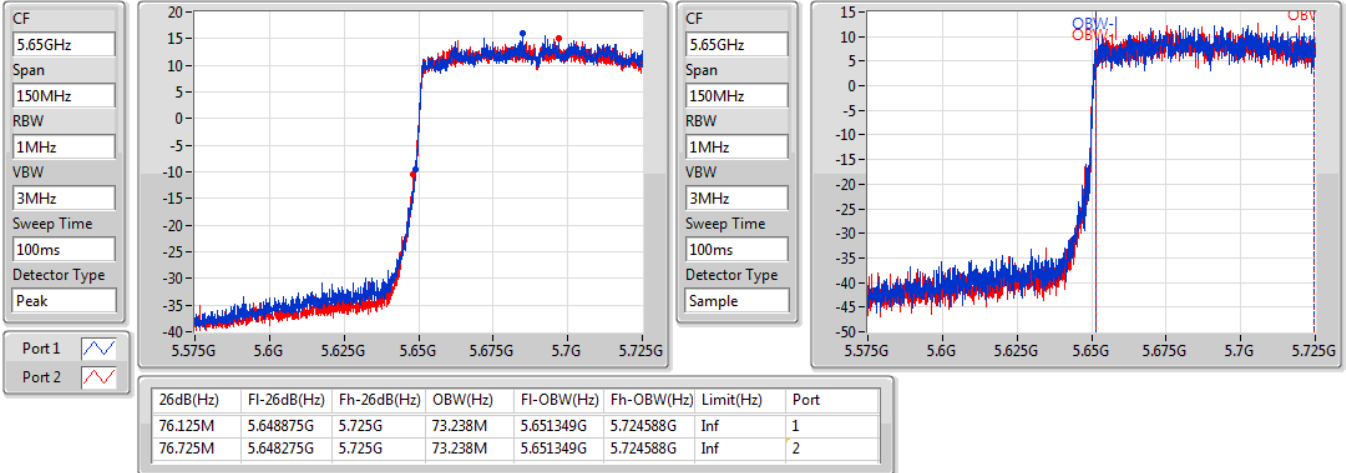

802.11ax HEW80_Nss1,(MCS0)_2TX

EBW

5690MHz Straddle 5.47-5.725GHz

03/08/2019