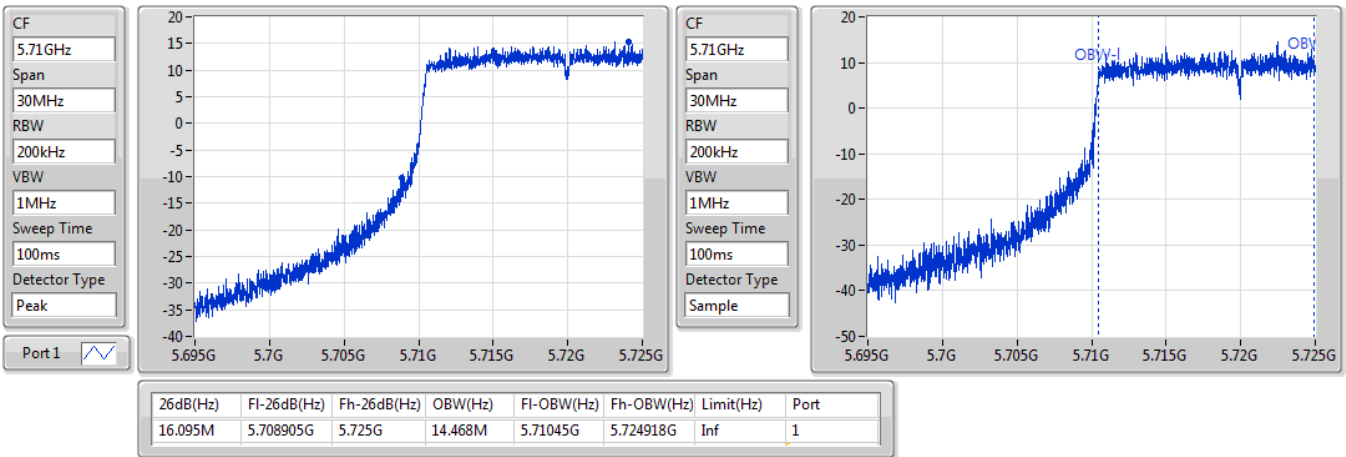

EBW

5700MHz

03/08/2019

802.11ax HEW20_Nss1,(MCS0)_1TX
5720MHz Straddle 5.47-5.725GHz

EBW

03/08/2019

802.11ax HEW20_Nss1,(MCS0)_1TX
5720MHz Straddle 5.725-5.85GHz

EBW