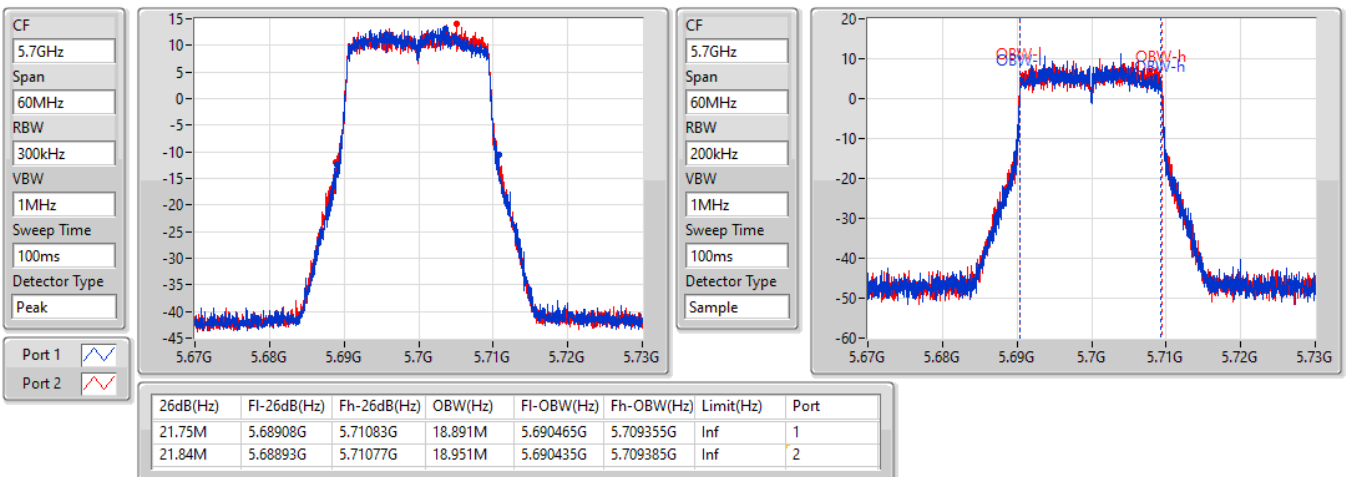

EBW

5580MHz

01/08/2023

802.11ax HEW20_Nss1,(MCS0)_2TX

EBW

5700MHz

01/08/2023

802.11ax HEW20_Nss1,(MCS0)_2TX

EBW

5720MHz Straddle 5.47-5.725GHz

01/08/2023

802.11ax HEW20_Nss1,(MCS0)_2TX

EBW

5720MHz Straddle 5.725-5.85GHz

01/08/2023

802.11ax HEW40_Nss1,(MCS0)_2TX