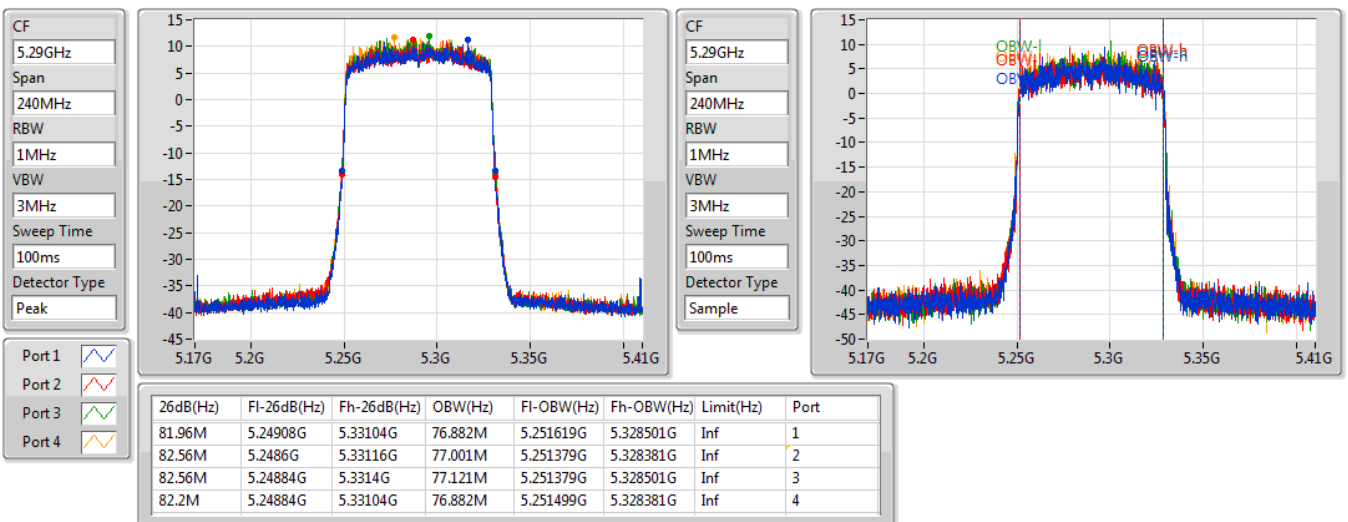

802.11ax HEW40_Nss1,(MCS0)_4TX

EBW

5710MHz Straddle 5.725-5.85GHz

01/08/2023

802.11ax HEW80_Nss1,(MCS0)_4TX

EBW

5290MHz

03/08/2019