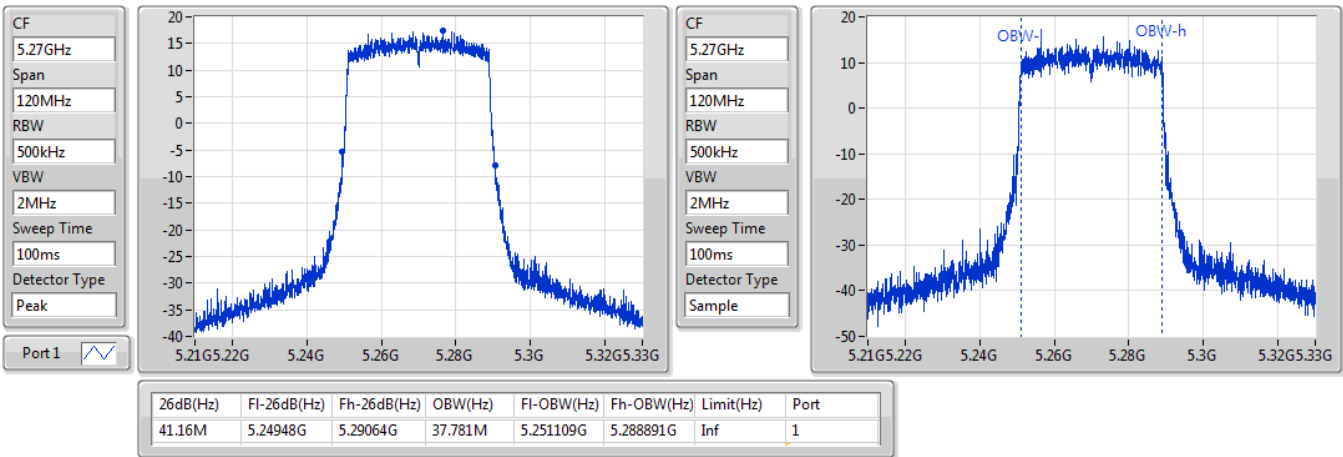

802.11ax HEW40_Nss1,(MCS0)_1TX

EBW

5270MHz

03/08/2019