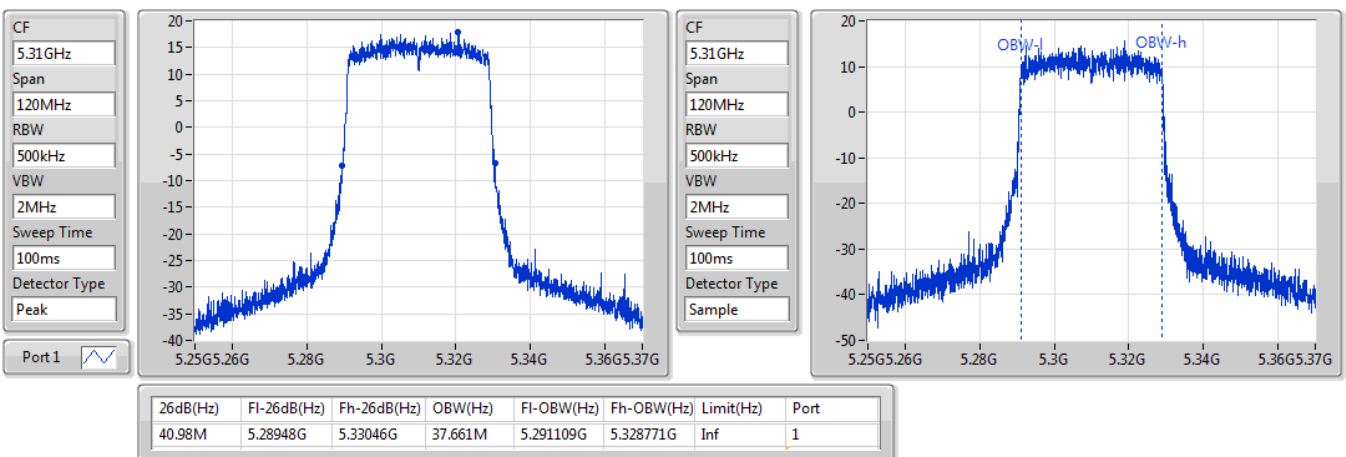

802.11ax HEW40_Nss1,(MCS0)_1TX

EBW

5310MHz

03/08/2019