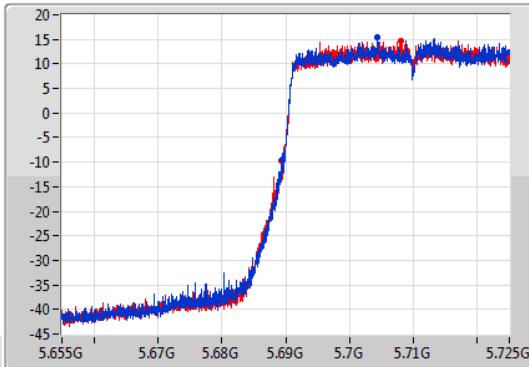

CF
5.69GHz
Span
70MHz
RBW
500kHz
VBW
2MHz
Sweep Time
100ms
Detector Type
Sample