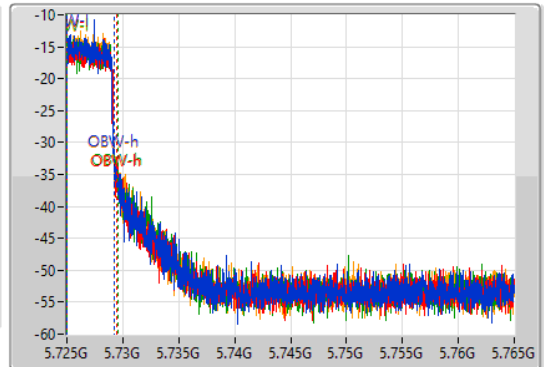

Port 1: [Waveform icon]
Port 2: [Waveform icon]
Port 3: [Waveform icon]
Port 4: [Waveform icon]

6dB(Hz)	Fl-6dB(Hz)	Fh-6dB(Hz)	OBW(Hz)	Fl-OBW(Hz)	Fh-OBW(Hz)	Limit(Hz)	Port
3.98M	5.725G	5.72898G	4.258M	5.72501G	5.729268G	500k	1
3.98M	5.725G	5.72898G	4.438M	5.72503G	5.729468G	500k	2
3.96M	5.725G	5.72896G	4.578M	5.72501G	5.729588G	500k	3
4.02M	5.725G	5.72902G	4.218M	5.72503G	5.729248G	500k	4