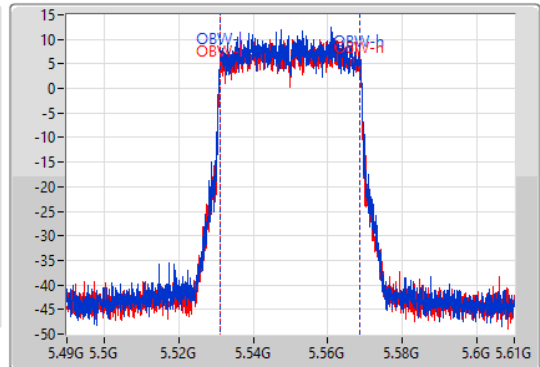

802.11ax HEW40-BF_Nss1,(MCS0)_2TX

EBW

5550MHz

01/08/2023

CF
5.55GHz
Span
120MHz
RBW
500kHz
VBW
2MHz
Sweep Time
100ms
Detector Type
Peak

CF
5.55GHz
Span
120MHz
RBW
500kHz
VBW
2MHz
Sweep Time
100ms
Detector Type
Sample