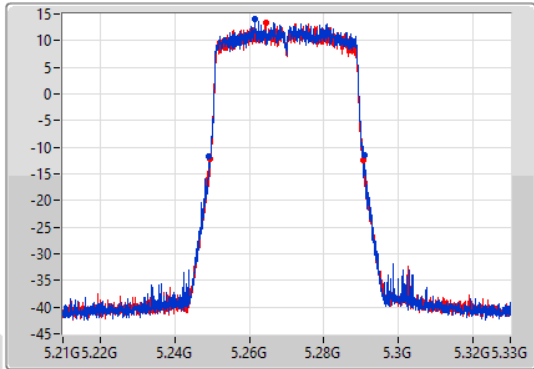

802.11ax HEW40-BF_Nss1,(MCS0)_2TX

EBW

5270MHz

01/08/2023

CF
5.27GHz
Span
120MHz
RBW
500kHz
VBW
2MHz
Sweep Time
100ms
Detector Type
Peak

CF
5.27GHz
Span
120MHz
RBW
500kHz
VBW
2MHz
Sweep Time
100ms
Detector Type
Sample