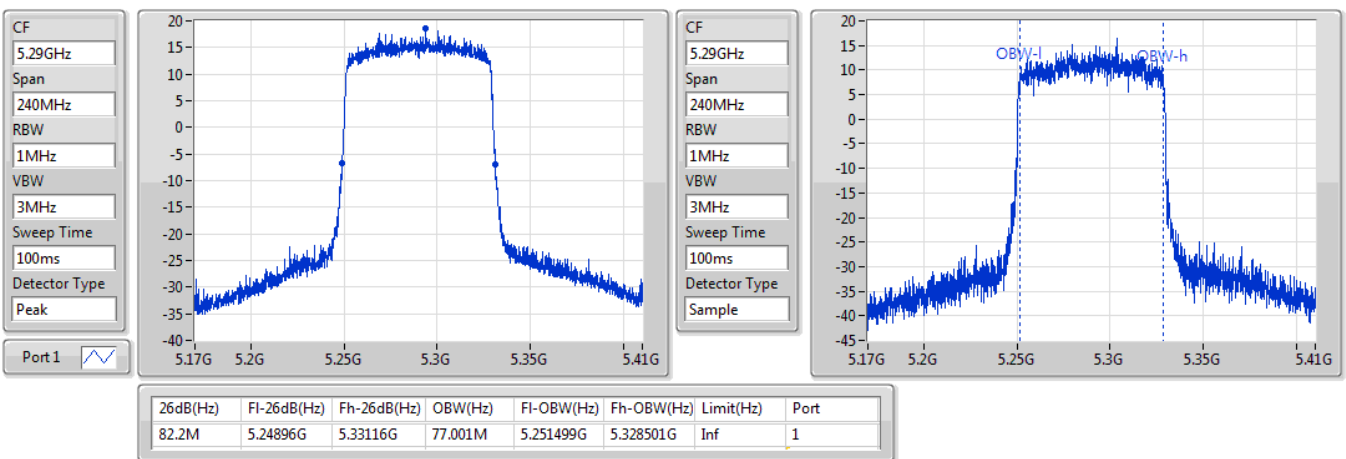

5710MHz Straddle 5.725-5.85GHz

03/08/2019

802.11ax HEW80_Nss1,(MCS0)_1TX

EBW

5290MHz

03/08/2019

802.11ax HEW80_Nss1,(MCS0)_1TX

EBW