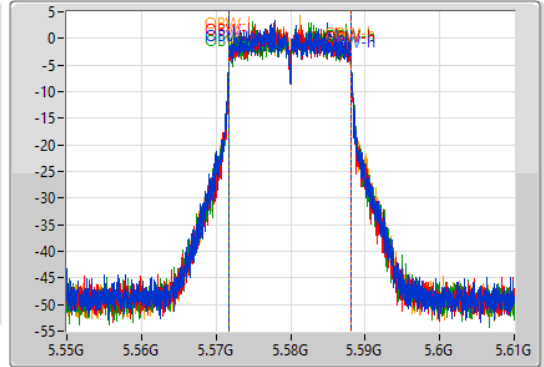

802.11a_Nss1,(6Mbps)_4TX

EBW

5580MHz

01/08/2023

CF
5.58GHz
Span
60MHz
RBW
300kHz
VBW
1MHz
Sweep Time
100ms
Detector Type
Peak

CF
5.58GHz
Span
60MHz
RBW
200kHz
VBW
1MHz
Sweep Time
100ms
Detector Type
Sample