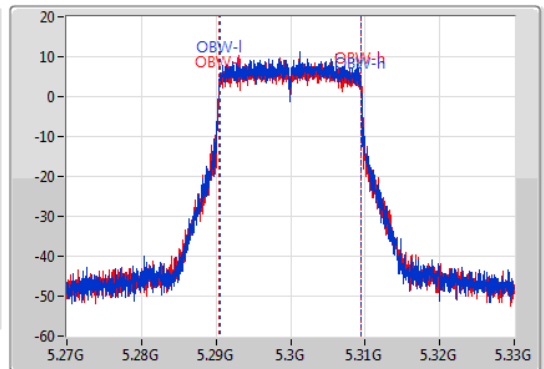

EBW

5300MHz

03/08/2019

CF
5.3GHz
Span
60MHz
RBW
300kHz
VBW
1MHz
Sweep Time
100ms
Detector Type
Peak

CF
5.3GHz
Span
60MHz
RBW
200kHz
VBW
1MHz
Sweep Time
100ms
Detector Type
Sample

26dB(Hz)	Fl-26dB(Hz)	Fh-26dB(Hz)	OBW(Hz)	Fl-OBW(Hz)	Fh-OBW(Hz)	Limit(Hz)	Port
21.6M	5.28914G	5.31074G	18.891M	5.290495G	5.309385G	Inf	1
21.69M	5.28908G	5.31077G	18.951M	5.290465G	5.309415G	Inf	2