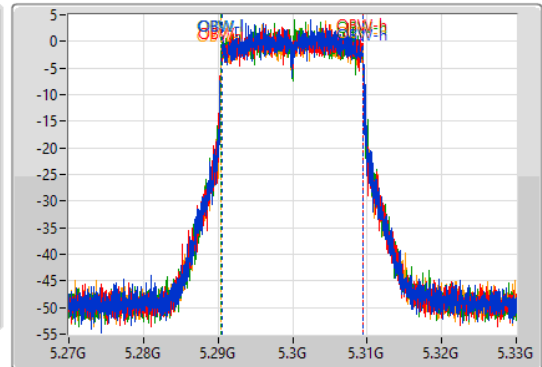

802.11ax HEW20_Nss1,(MCS0)_4TX

EBW

5300MHz

01/08/2023

CF
5.3GHz
Span
60MHz
RBW
300kHz
VBW
1MHz
Sweep Time
100ms
Detector Type
Peak

CF
5.3GHz
Span
60MHz
RBW
200kHz
VBW
1MHz
Sweep Time
100ms
Detector Type
Sample