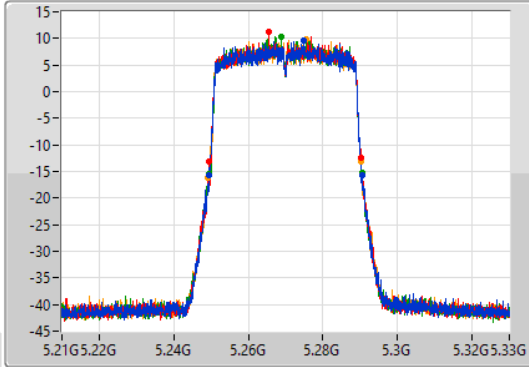

802.11ax HEW40_Nss1,(MCS0)_4TX

EBW

5270MHz

01/08/2023

CF
5.27GHz
Span
120MHz
RBW
500kHz
VBW
2MHz
Sweep Time
100ms
Detector Type
Peak

CF
5.27GHz
Span
120MHz
RBW
500kHz
VBW
2MHz
Sweep Time
100ms
Detector Type
Sample