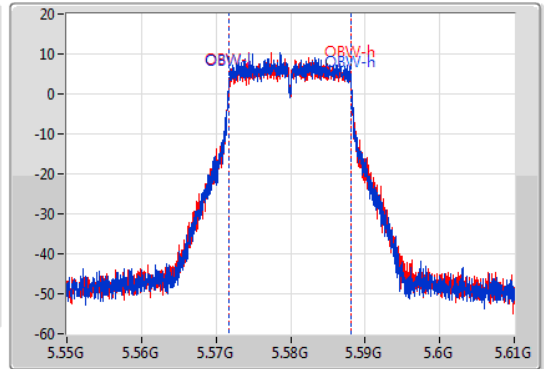

802.11a_Nss1,(6Mbps)_2TX

EBW

5580MHz

03/08/2019

CF
5.58GHz
Span
60MHz
RBW
300kHz
VBW
1MHz
Sweep Time
100ms
Detector Type
Peak

CF
5.58GHz
Span
60MHz
RBW
200kHz
VBW
1MHz
Sweep Time
100ms
Detector Type
Sample