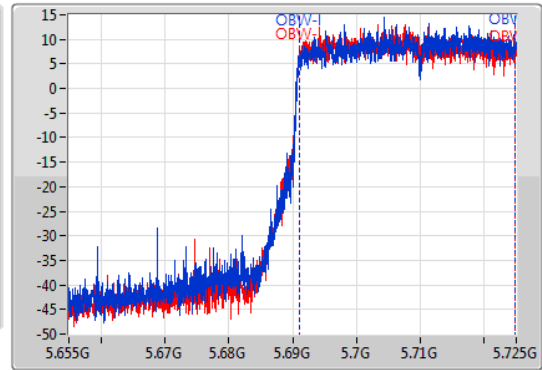

26dB(Hz)	Fl-26dB(Hz)	Fh-26dB(Hz)	OBW(Hz)	Fl-OBW(Hz)	Fh-OBW(Hz)	Limit(Hz)	Port
35.42M	5.68958G	5.725G	33.828M	5.691014G	5.724843G	Inf	1
35.21M	5.68979G	5.725G	33.723M	5.691049G	5.724773G	Inf	2

802.11ax HEW40-BF_Nss1,(MCS0)_2TX