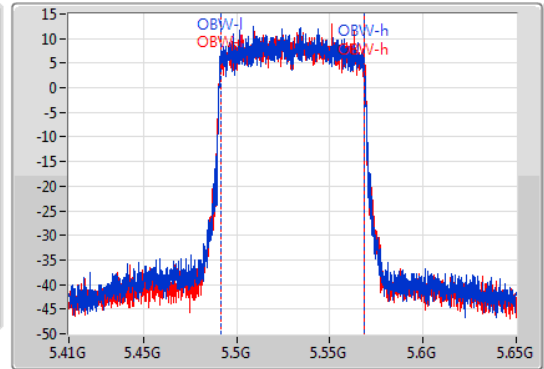

EBW

5530MHz

03/08/2019

CF
5.53GHz
Span
240MHz
RBW
1MHz
VBW
3MHz
Sweep Time
100ms
Detector Type
Peak

CF
5.53GHz
Span
240MHz
RBW
1MHz
VBW
3MHz
Sweep Time
100ms
Detector Type
Sample

26dB(Hz)	Fl-26dB(Hz)	Fh-26dB(Hz)	OBW(Hz)	Fl-OBW(Hz)	Fh-OBW(Hz)	Limit(Hz)	Port
82.08M	5.48872G	5.5708G	77.001M	5.491259G	5.568261G	Inf	1
83.04M	5.4886G	5.57164G	77.121M	5.491379G	5.568501G	Inf	2