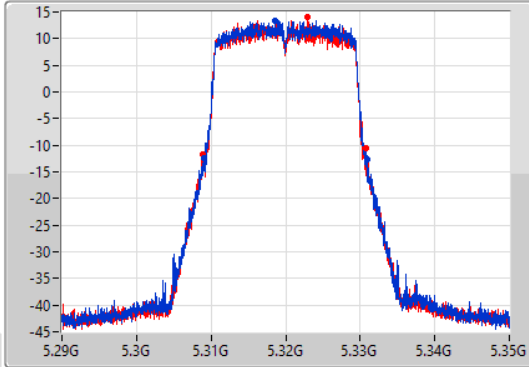

802.11ax HEW20-BF_Nss1,(MCS0)_2TX

EBW

5320MHz

01/08/2023

CF
5.32GHz
Span
60MHz
RBW
300kHz
VBW
1MHz
Sweep Time
100ms
Detector Type
Peak

CF
5.32GHz
Span
60MHz
RBW
200kHz
VBW
1MHz
Sweep Time
100ms
Detector Type
Sample