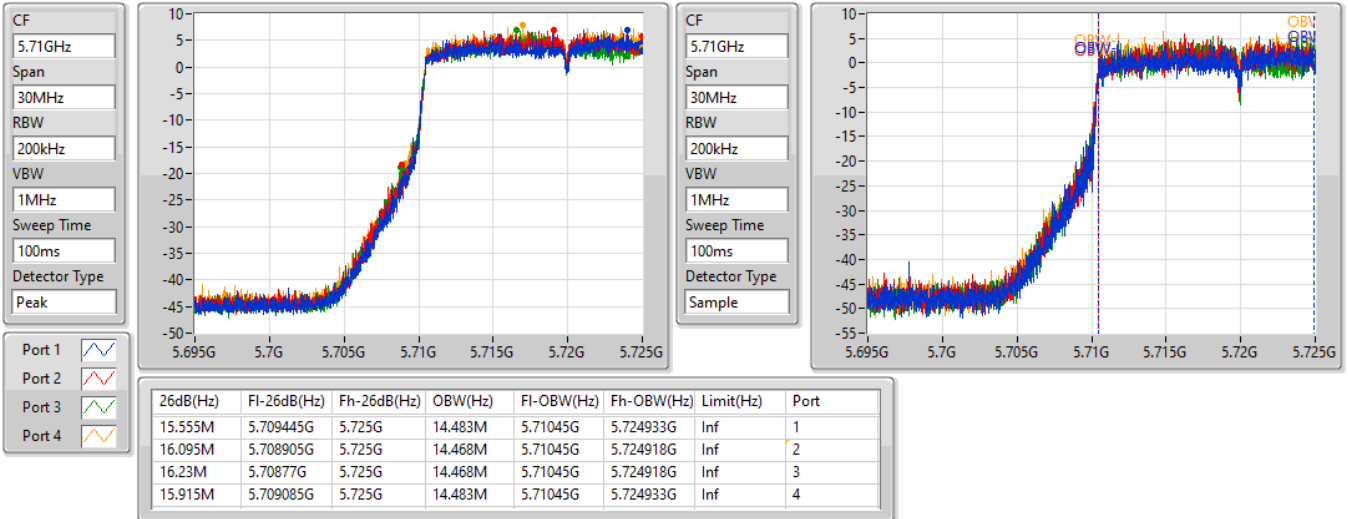

802.11ax HEW20_Nss1,(MCS0)_4TX

EBW

5720MHz Straddle 5.47-5.725GHz

01/08/2023