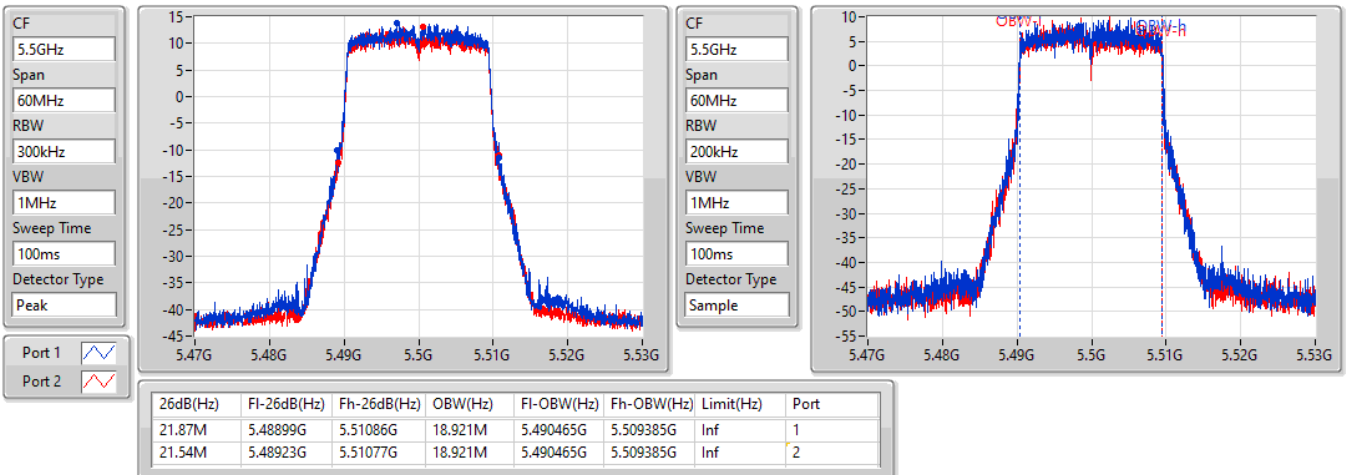

EBW

5320MHz

01/08/2023

802.11ax HEW20_Nss1,(MCS0)_2TX

EBW

5500MHz

01/08/2023

802.11ax HEW20_Nss1,(MCS0)_2TX

EBW

5580MHz

01/08/2023

802.11ax HEW20_Nss1,(MCS0)_2TX

EBW

5700MHz

01/08/2023

802.11ax HEW20_Nss1,(MCS0)_2TX