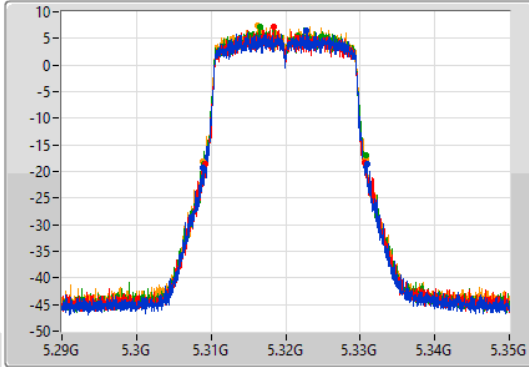

EBW

5300MHz

01/08/2023

802.11ax HEW20-BF_Nss1,(MCS0)_4TX

EBW

5320MHz

01/08/2023

CF: 5.32GHz
 Span: 60MHz
 RBW: 300kHz
 VBW: 1MHz
 Sweep Time: 100ms
 Detector Type: Peak