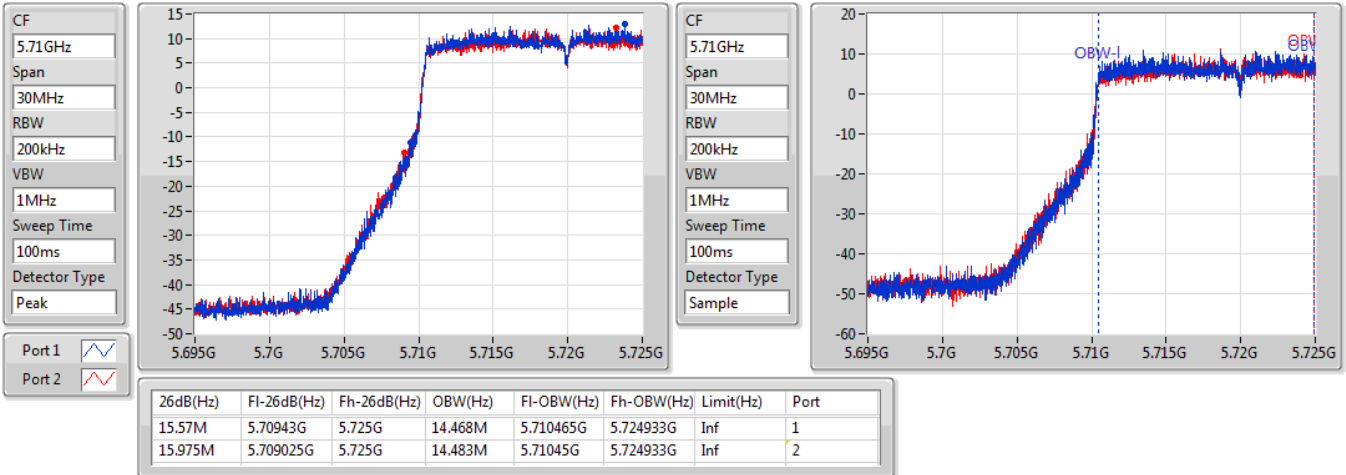

802.11ax HEW20_Nss1,(MCS0)_2TX

EBW

5720MHz Straddle 5.47-5.725GHz

03/08/2019