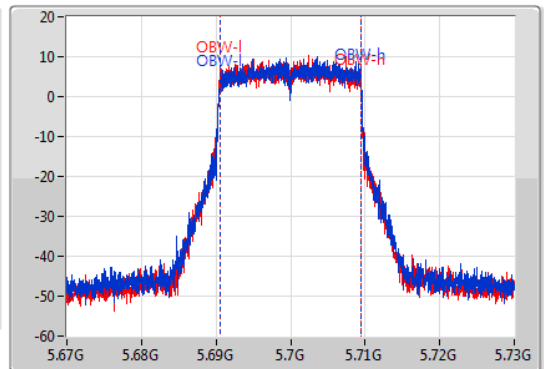

26dB(Hz)	Fl-26dB(Hz)	Fh-26dB(Hz)	OBW(Hz)	Fl-OBW(Hz)	Fh-OBW(Hz)	Limit(Hz)	Port
21.69M	5.6892G	5.71089G	18.861M	5.690525G	5.709385G	Inf	1
21.66M	5.68917G	5.71083G	18.891M	5.690495G	5.709385G	Inf	2

802.11ax HEW20-BF_Nss1,(MCS0)_2TX