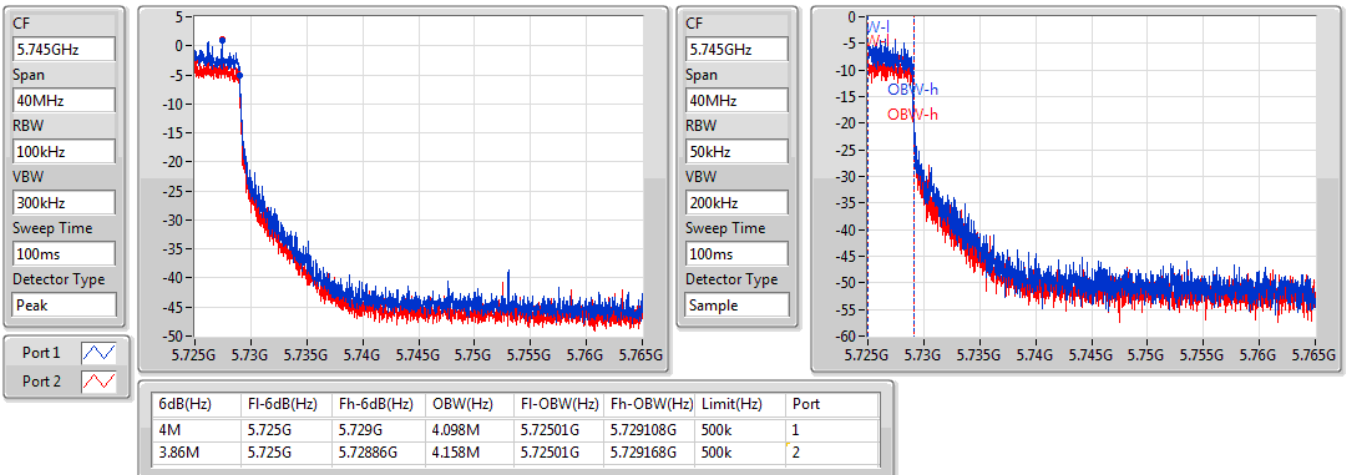

802.11ax HEW80-BF_Nss1,(MCS0)_2TX

EBW

5690MHz Straddle 5.47-5.725GHz

08/08/2019

802.11ax HEW80-BF_Nss1,(MCS0)_2TX

EBW

5690MHz Straddle 5.725-5.85GHz

08/08/2019