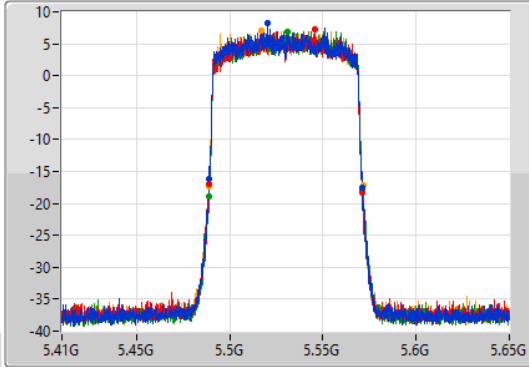

802.11ax HEW80-BF_Nss1,(MCS0)_4TX

EBW

5530MHz

01/08/2023

CF
5.53GHz
Span
240MHz
RBW
1MHz
VBW
3MHz
Sweep Time
100ms
Detector Type
Peak

CF
5.53GHz
Span
240MHz
RBW
1MHz
VBW
3MHz
Sweep Time
100ms
Detector Type
Sample