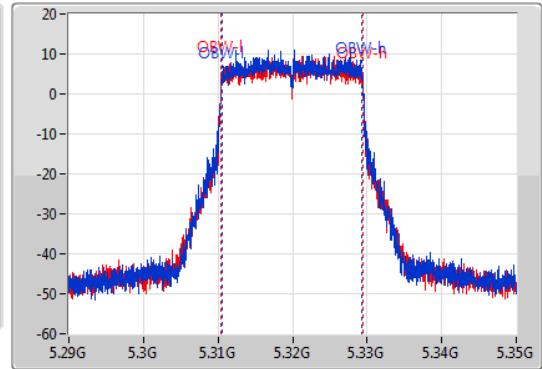

26dB(Hz)	Fl-26dB(Hz)	Fh-26dB(Hz)	OBW(Hz)	Fl-OBW(Hz)	Fh-OBW(Hz)	Limit(Hz)	Port
21.75M	5.30914G	5.33089G	18.861M	5.310495G	5.329355G	Inf	1
21.57M	5.30917G	5.33074G	18.921M	5.310465G	5.329385G	Inf	2

802.11ax HEW20_Nss1,(MCS0)_2TX