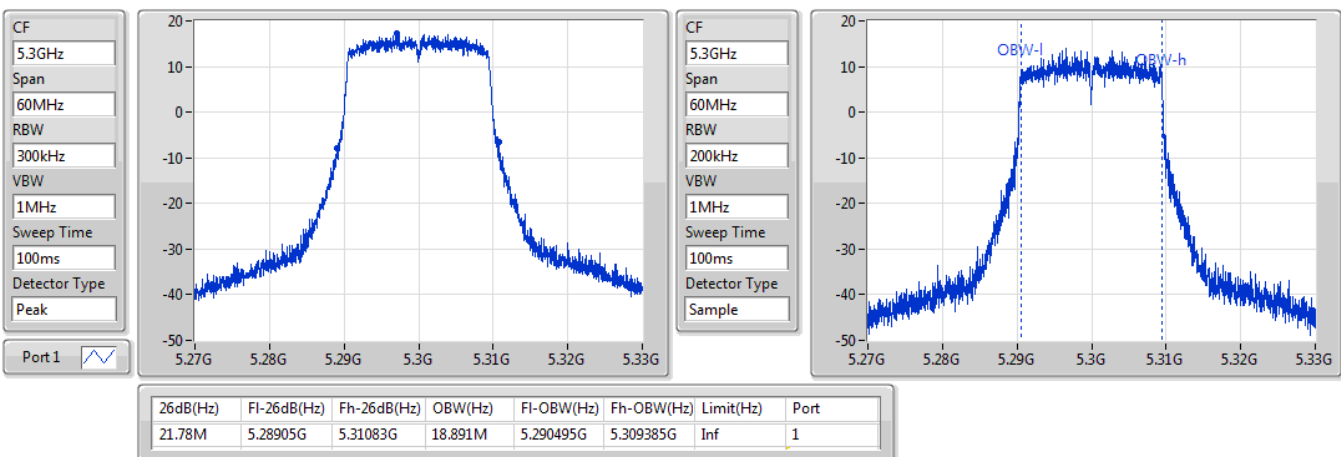

802.11ax HEW20_Nss1,(MCS0)_1TX

EBW

5300MHz

03/08/2019