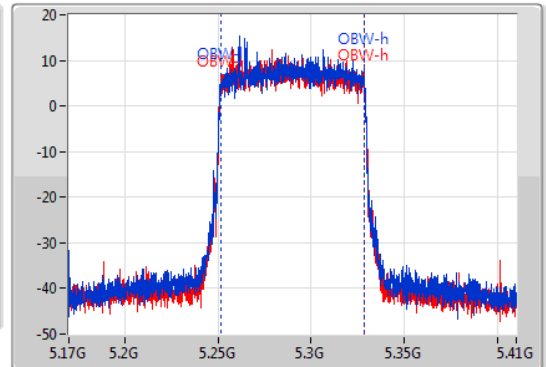

26dB(Hz)	Fl-26dB(Hz)	Fh-26dB(Hz)	OBW(Hz)	Fl-OBW(Hz)	Fh-OBW(Hz)	Limit(Hz)	Port
81.48M	5.24944G	5.33092G	77.121M	5.251499G	5.328621G	Inf	1
81.12M	5.24932G	5.33044G	77.001M	5.251499G	5.328501G	Inf	2