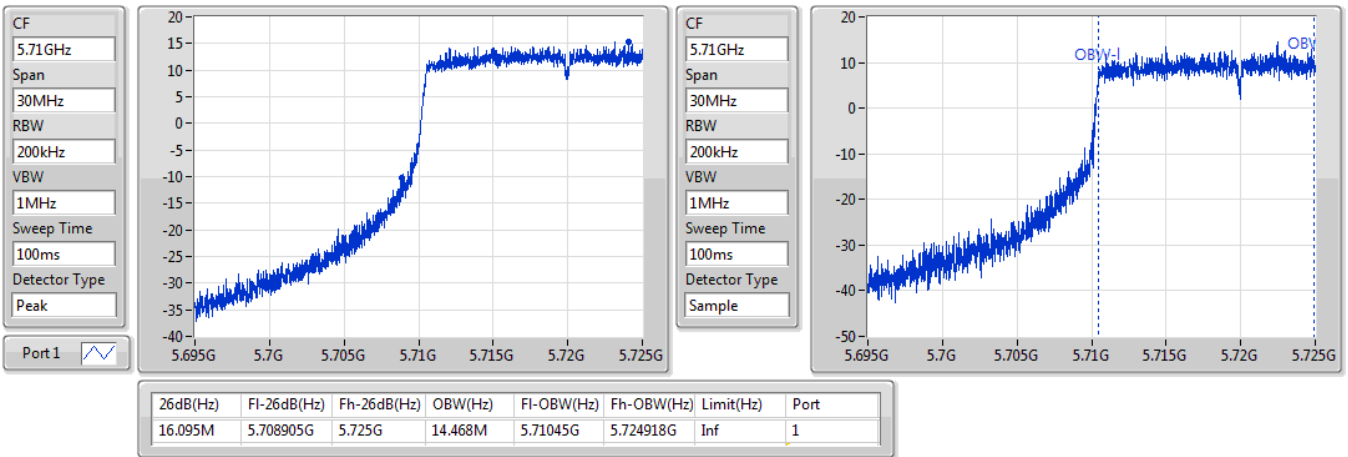

802.11ax HEW20_Nss1,(MCS0)_1TX

EBW

5580MHz

03/08/2019

802.11ax HEW20_Nss1,(MCS0)_1TX

EBW

5700MHz

03/08/2019

802.11ax HEW20_Nss1,(MCS0)_1TX
5720MHz Straddle 5.47-5.725GHz

EBW

03/08/2019

802.11ax HEW20_Nss1,(MCS0)_1TX
5720MHz Straddle 5.725-5.85GHz

EBW

03/08/2019

802.11ax HEW40_Nss1,(MCS0)_1TX

EBW