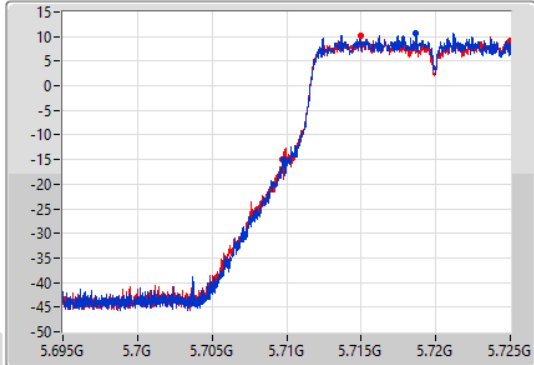

EBW

5700MHz

01/08/2023

CF
5.7GHz
Span
60MHz
RBW
200kHz
VBW
1MHz
Sweep Time
100ms
Detector Type
Peak

CF
5.7GHz
Span
60MHz
RBW
200kHz
VBW
1MHz
Sweep Time
100ms
Detector Type
Sample

26dB(Hz)	Fl-26dB(Hz)	Fh-26dB(Hz)	OBW(Hz)	Fl-OBW(Hz)	Fh-OBW(Hz)	Limit(Hz)	Port
19.98M	5.68968G	5.70966G	16.372M	5.691724G	5.708096G	Inf	1
19.68M	5.6898G	5.70948G	16.342M	5.691754G	5.708096G	Inf	2

802.11a_Nss1,(6Mbps)_2TX

EBW

5720MHz Straddle 5.47-5.725GHz

01/08/2023

CF
5.71GHz
Span
30MHz
RBW
200kHz
VBW
1MHz
Sweep Time
100ms
Detector Type
Peak

CF
5.71GHz
Span
30MHz
RBW
200kHz
VBW
1MHz
Sweep Time
100ms
Detector Type
Sample