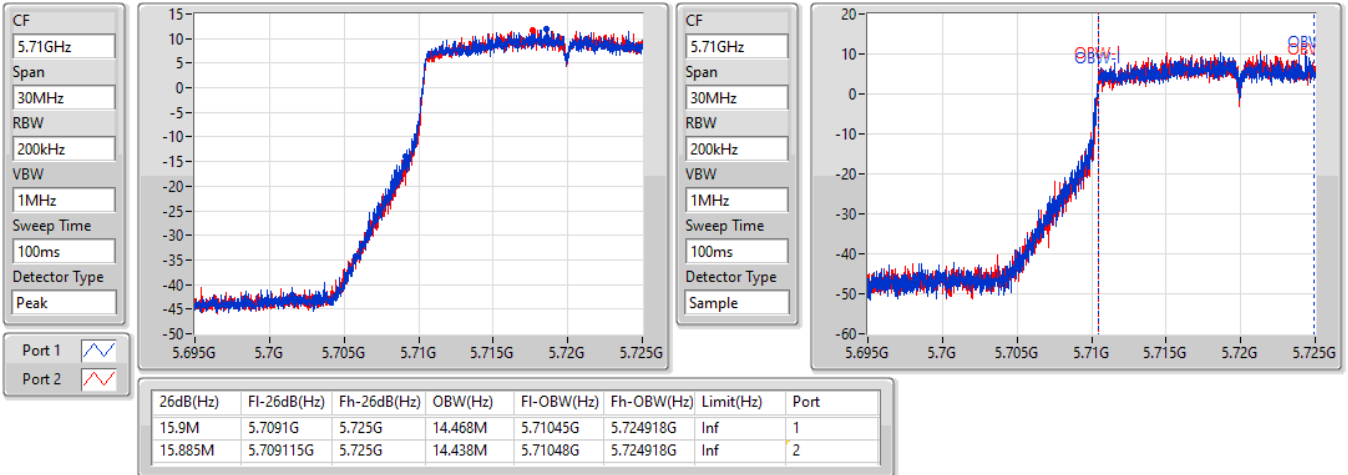

EBW

5580MHz

01/08/2023

802.11ax HEW20_Nss1,(MCS0)_2TX

EBW

5700MHz

01/08/2023

802.11ax HEW20_Nss1,(MCS0)_2TX

EBW

5720MHz Straddle 5.47-5.725GHz

01/08/2023

802.11ax HEW20_Nss1,(MCS0)_2TX

EBW

5720MHz Straddle 5.725-5.85GHz

01/08/2023

802.11ax HEW40_Nss1,(MCS0)_2TX