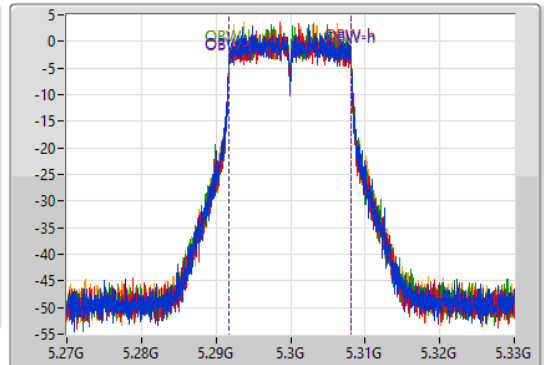

802.11a_Nss1,(6Mbps)_4TX

EBW

5300MHz

01/08/2023

CF
5.3GHz
Span
60MHz
RBW
300kHz
VBW
1MHz
Sweep Time
100ms
Detector Type
Peak

CF
5.3GHz
Span
60MHz
RBW
200kHz
VBW
1MHz
Sweep Time
100ms
Detector Type
Sample

Port 1
Port 2
Port 3
Port 4