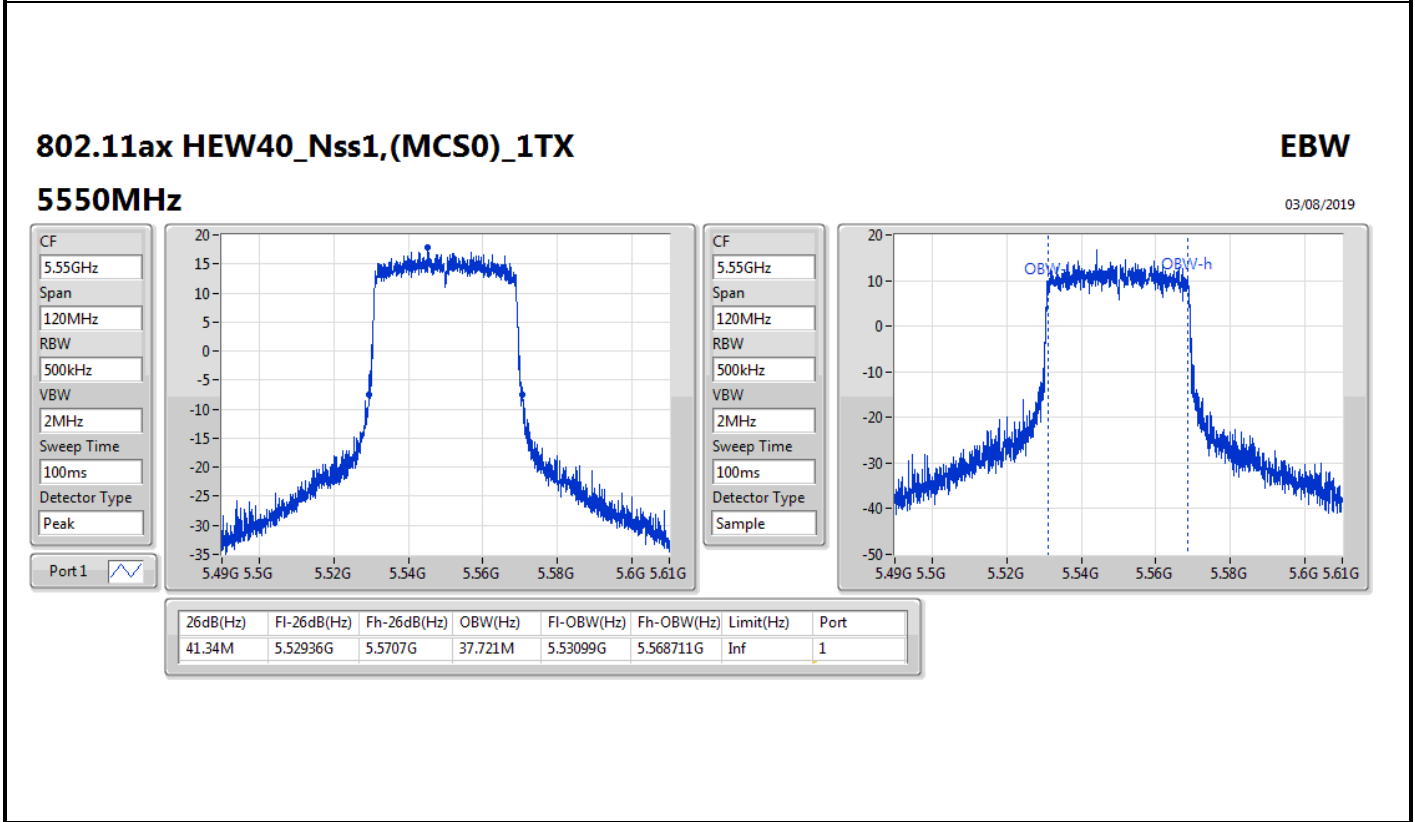

5270MHz

03/08/2019

802.11ax HEW40_Nss1,(MCS0)_1TX

EBW

5310MHz

03/08/2019

802.11ax HEW40_Nss1,(MCS0)_1TX

EBW