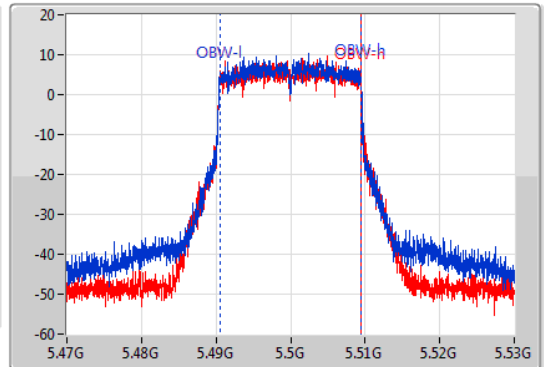

802.11ax HEW20-BF_Nss1,(MCS0)_2TX

EBW

5500MHz

08/08/2019

CF
5.5GHz
Span
60MHz
RBW
300kHz
VBW
1MHz
Sweep Time
100ms
Detector Type
Peak

CF
5.5GHz
Span
60MHz
RBW
200kHz
VBW
1MHz
Sweep Time
100ms
Detector Type
Sample