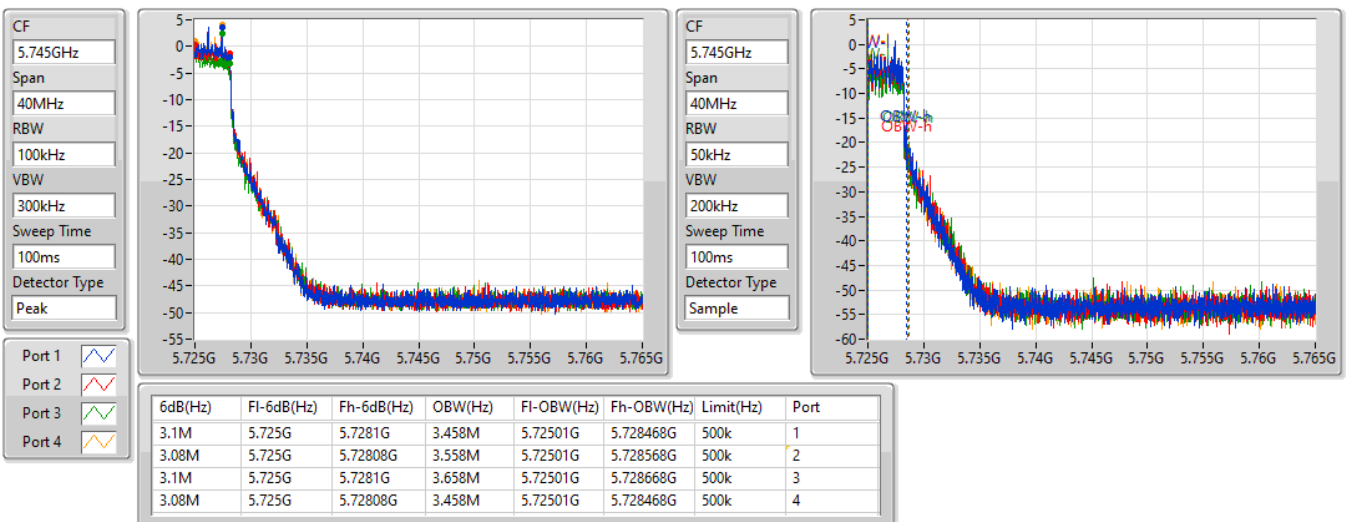

5720MHz Straddle 5.725-5.85GHz

01/08/2023