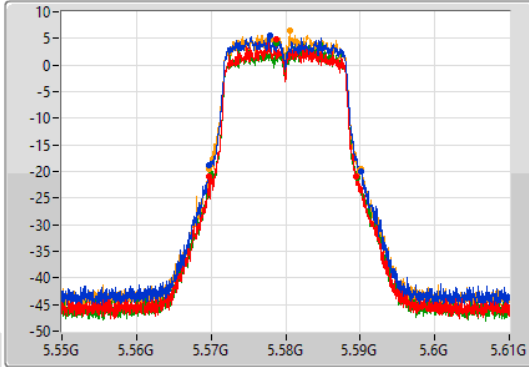

802.11a_Nss1,(6Mbps)_4TX

EBW

5580MHz

01/08/2023

CF
5.58GHz
Span
60MHz
RBW
300kHz
VBW
1MHz
Sweep Time
100ms
Detector Type
Peak

CF
5.58GHz
Span
60MHz
RBW
200kHz
VBW
1MHz
Sweep Time
100ms
Detector Type
Sample