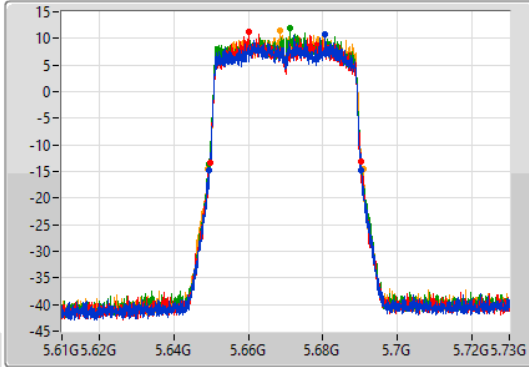

802.11ax HEW40_Nss1,(MCS0)_4TX

EBW

5670MHz

01/08/2023

CF
5.67GHz
Span
120MHz
RBW
500kHz
VBW
2MHz
Sweep Time
100ms
Detector Type
Peak

CF
5.67GHz
Span
120MHz
RBW
500kHz
VBW
2MHz
Sweep Time
100ms
Detector Type
Sample