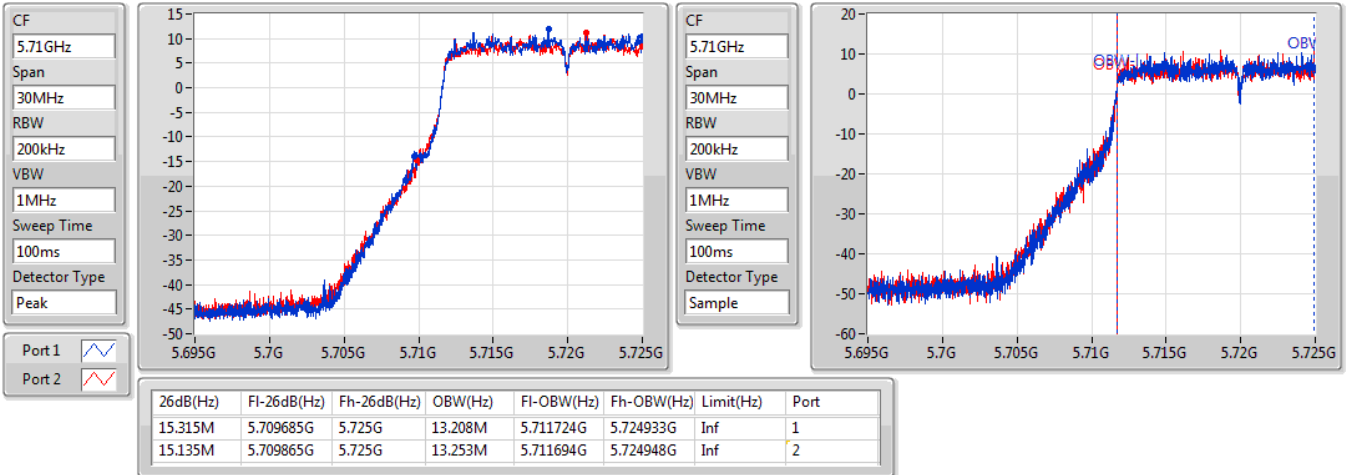

802.11a_Nss1,(6Mbps)_2TX

EBW

5720MHz Straddle 5.47-5.725GHz

03/08/2019