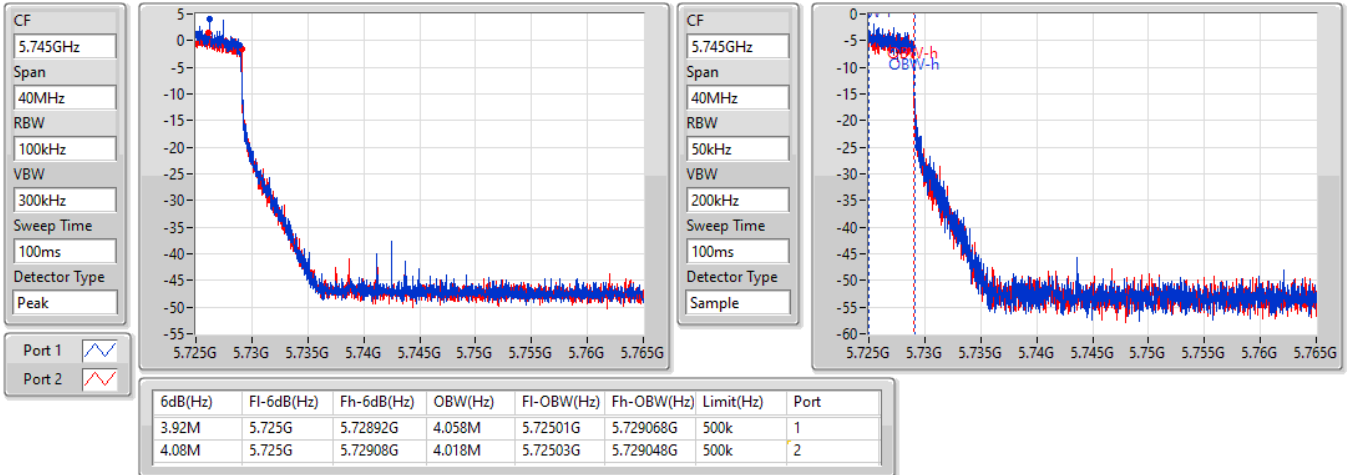

802.11ax HEW40-BF_Nss1,(MCS0)_2TX

EBW

5710MHz Straddle 5.725-5.85GHz

01/08/2023