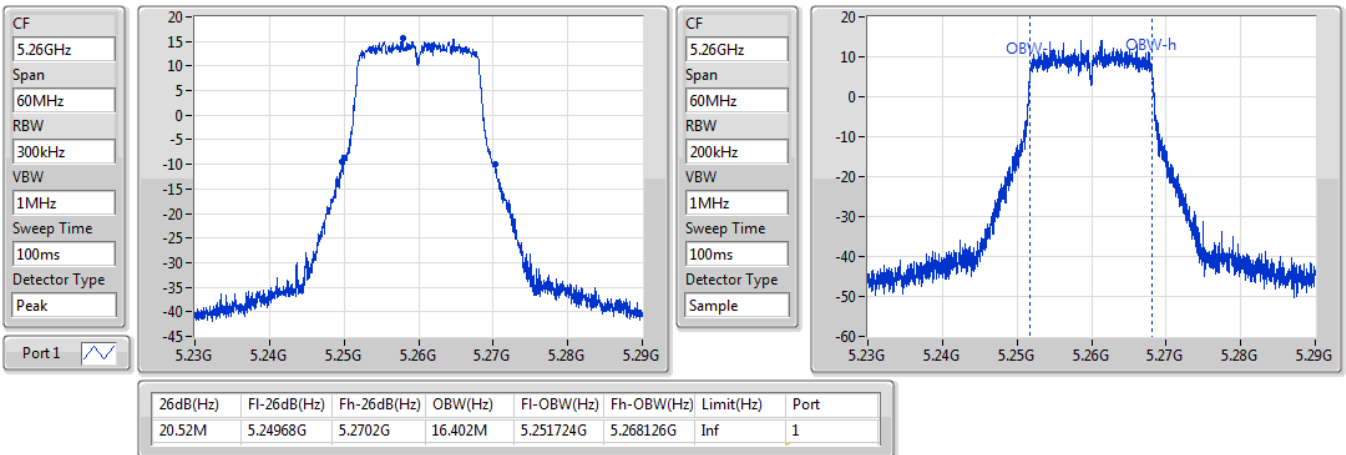

802.11a_Nss1,(6Mbps)_1TX

EBW

5260MHz

03/08/2019

802.11a_Nss1,(6Mbps)_1TX

EBW

5300MHz

03/08/2019

802.11a_Nss1,(6Mbps)_1TX

EBW

5320MHz

03/08/2019

CF: 5.32GHz
 Span: 60MHz
 RBW: 300kHz
 VBW: 1MHz
 Sweep Time: 100ms
 Detector Type: Peak
 Port 1

CF: 5.32GHz
 Span: 60MHz
 RBW: 200kHz
 VBW: 1MHz
 Sweep Time: 100ms
 Detector Type: Sample