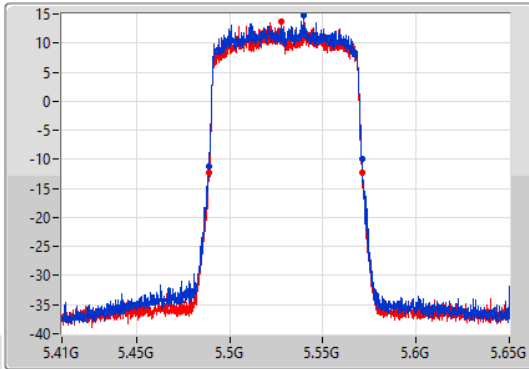

802.11ax HEW80-BF_Nss1,(MCS0)_2TX

EBW

5530MHz

01/08/2023

CF
5.53GHz
Span
240MHz
RBW
1MHz
VBW
3MHz
Sweep Time
100ms
Detector Type
Peak

CF
5.53GHz
Span
240MHz
RBW
1MHz
VBW
3MHz
Sweep Time
100ms
Detector Type
Sample