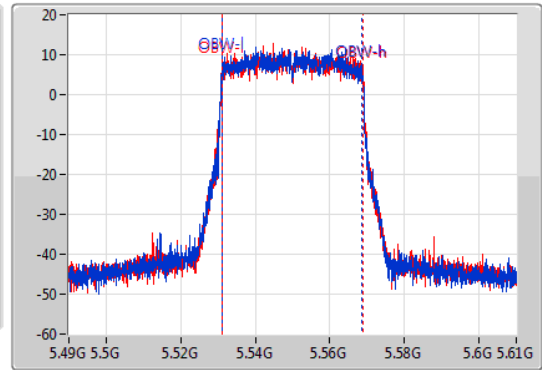

EBW

5550MHz

03/08/2019

CF
5.55GHz
Span
120MHz
RBW
500kHz
VBW
2MHz
Sweep Time
100ms
Detector Type
Peak

CF
5.55GHz
Span
120MHz
RBW
500kHz
VBW
2MHz
Sweep Time
100ms
Detector Type
Sample

26dB(Hz)	Fl-26dB(Hz)	Fh-26dB(Hz)	OBW(Hz)	Fl-OBW(Hz)	Fh-OBW(Hz)	Limit(Hz)	Port
40.92M	5.52936G	5.57028G	37.661M	5.531049G	5.568711G	Inf	1
41.22M	5.52936G	5.57058G	37.721M	5.531049G	5.568771G	Inf	2