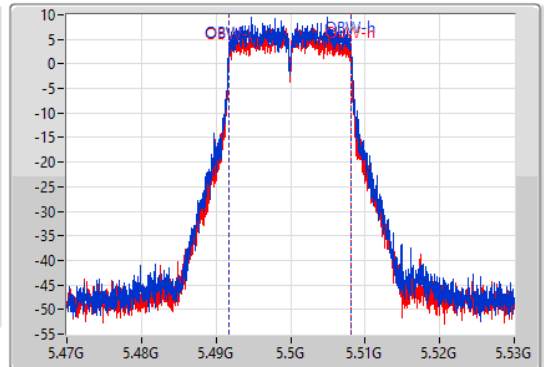

802.11a_Nss1,(6Mbps)_2TX

EBW

5500MHz

01/08/2023

CF
5.5GHz
Span
60MHz
RBW
300kHz
VBW
1MHz
Sweep Time
100ms
Detector Type
Peak

CF
5.5GHz
Span
60MHz
RBW
200kHz
VBW
1MHz
Sweep Time
100ms
Detector Type
Sample

26dB(Hz)	Fl-26dB(Hz)	Fh-26dB(Hz)	OBW(Hz)	Fl-OBW(Hz)	Fh-OBW(Hz)	Limit(Hz)	Port
20.58M	5.48962G	5.5102G	16.462M	5.491694G	5.508156G	Inf	1
19.74M	5.48986G	5.5096G	16.402M	5.491724G	5.508126G	Inf	2

802.11a_Nss1,(6Mbps)_2TX

EBW

5580MHz

01/08/2023

CF
5.58GHz
Span
60MHz
RBW
300kHz
VBW
1MHz
Sweep Time
100ms
Detector Type
Peak

CF
5.58GHz
Span
60MHz
RBW
200kHz
VBW
1MHz
Sweep Time
100ms
Detector Type
Sample