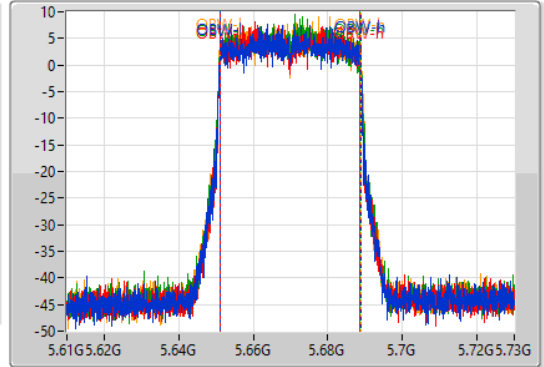

802.11ax HEW40_Nss1,(MCS0)_4TX

EBW

5670MHz

01/08/2023

CF
5.67GHz
Span
120MHz
RBW
500kHz
VBW
2MHz
Sweep Time
100ms
Detector Type
Peak

CF
5.67GHz
Span
120MHz
RBW
500kHz
VBW
2MHz
Sweep Time
100ms
Detector Type
Sample