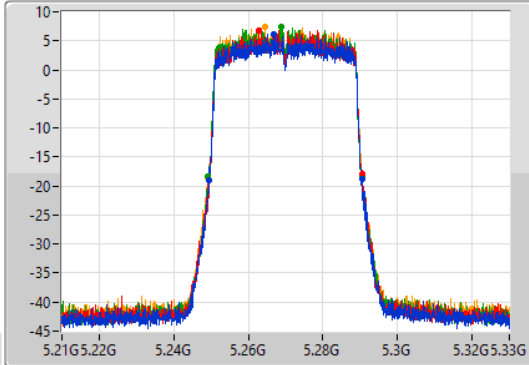

802.11ax HEW40-BF_Nss1,(MCS0)_4TX

EBW

5270MHz

01/08/2023

CF
5.27GHz
Span
120MHz
RBW
500kHz
VBW
2MHz
Sweep Time
100ms
Detector Type
Peak

CF
5.27GHz
Span
120MHz
RBW
500kHz
VBW
2MHz
Sweep Time
100ms
Detector Type
Sample