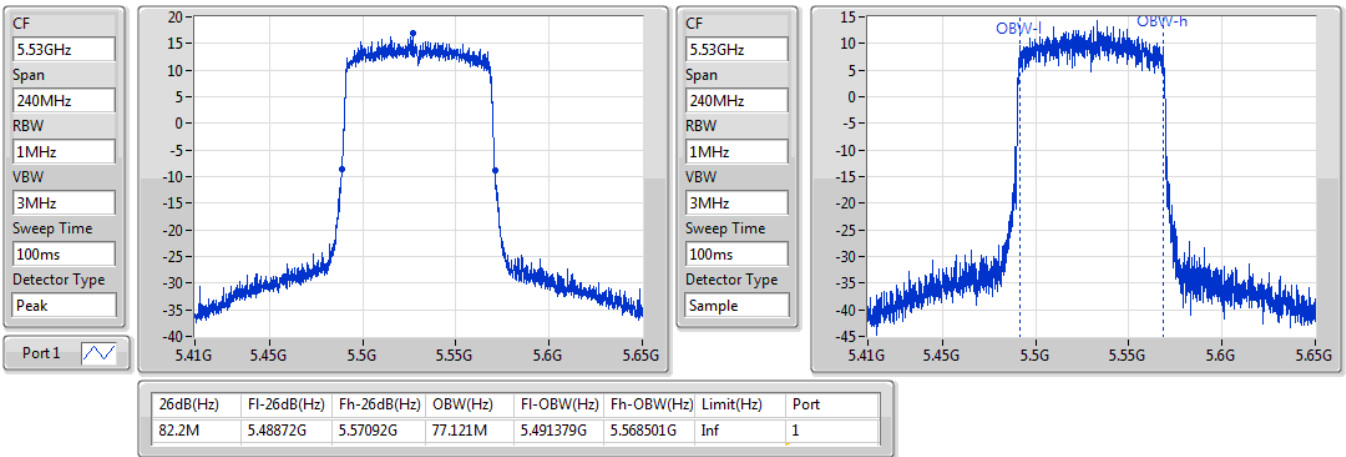

802.11ax HEW80_Nss1,(MCS0)_1TX

EBW

5530MHz

03/08/2019