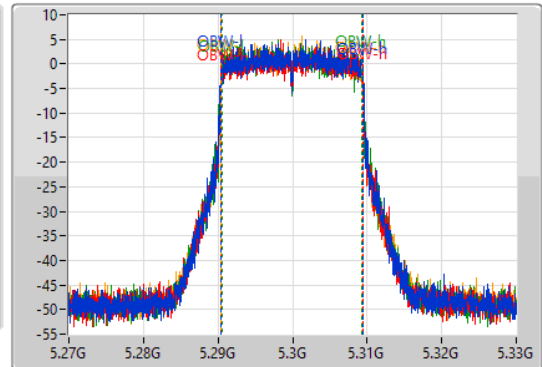

Port 1: [Waveform icon]
 Port 2: [Waveform icon]
 Port 3: [Waveform icon]
 Port 4: [Waveform icon]

26dB(Hz)	Fl-26dB(Hz)	Fh-26dB(Hz)	OBW(Hz)	Fl-OBW(Hz)	Fh-OBW(Hz)	Limit(Hz)	Port
21.93M	5.2889G	5.31083G	18.921M	5.290465G	5.309385G	Inf	1
21.57M	5.28905G	5.31062G	18.921M	5.290465G	5.309385G	Inf	2
21.81M	5.28908G	5.31089G	18.861M	5.290495G	5.309355G	Inf	3
21.75M	5.28905G	5.3108G	18.891M	5.290465G	5.309355G	Inf	4