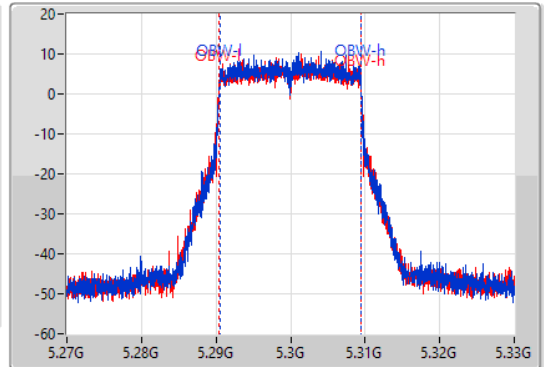

802.11ax HEW20-BF_Nss1,(MCS0)_2TX

EBW

5300MHz

01/08/2023

CF
5.3GHz
Span
60MHz
RBW
300kHz
VBW
1MHz
Sweep Time
100ms
Detector Type
Peak

CF
5.3GHz
Span
60MHz
RBW
200kHz
VBW
1MHz
Sweep Time
100ms
Detector Type
Sample