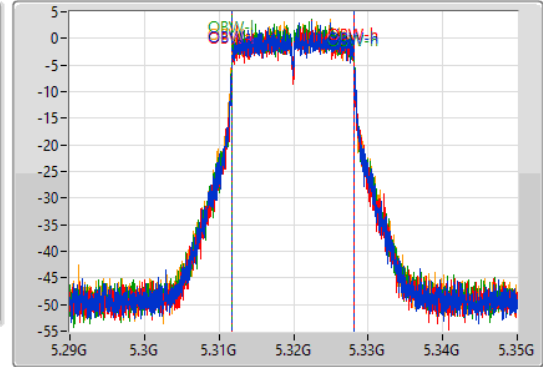

802.11a_Nss1,(6Mbps)_4TX

EBW

5320MHz

01/08/2023

CF
5.32GHz
Span
60MHz
RBW
300kHz
VBW
1MHz
Sweep Time
100ms
Detector Type
Peak

CF
5.32GHz
Span
60MHz
RBW
200kHz
VBW
1MHz
Sweep Time
100ms
Detector Type
Sample