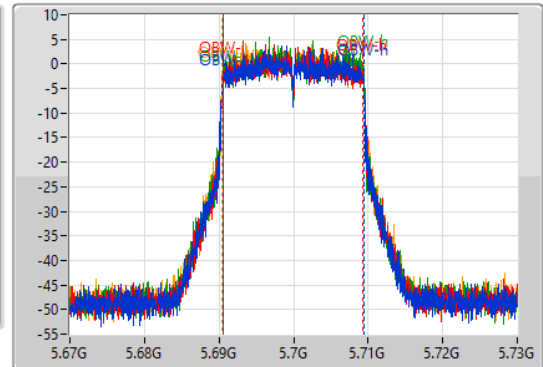

802.11ax HEW20_Nss1,(MCS0)_4TX

EBW

5700MHz

01/08/2023

CF
5.7GHz
Span
60MHz
RBW
300kHz
VBW
1MHz
Sweep Time
100ms
Detector Type
Peak

CF
5.7GHz
Span
60MHz
RBW
200kHz
VBW
1MHz
Sweep Time
100ms
Detector Type
Sample