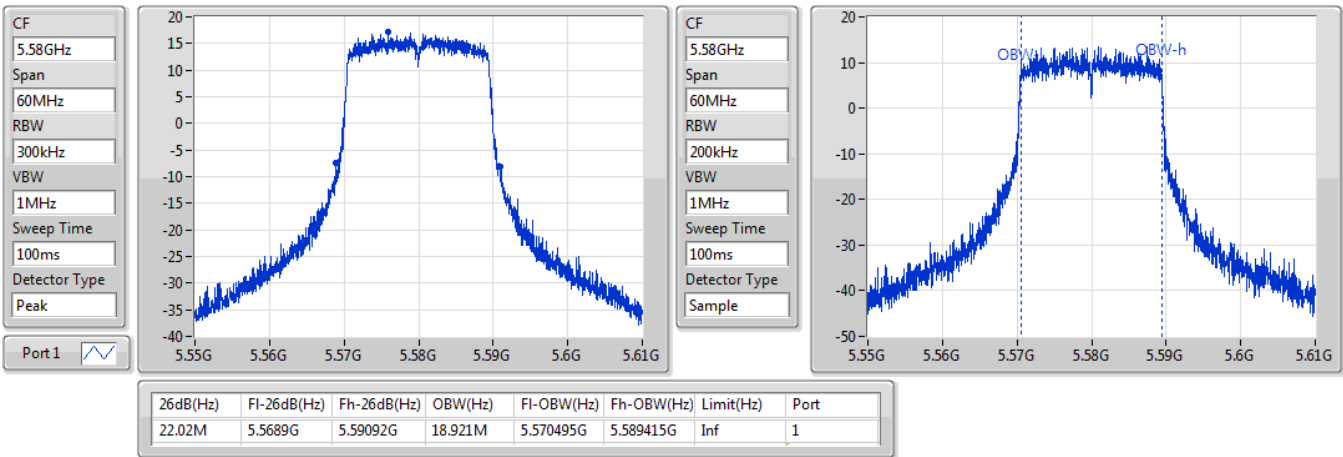

802.11ax HEW20_Nss1,(MCS0)_1TX

EBW

5580MHz

03/08/2019