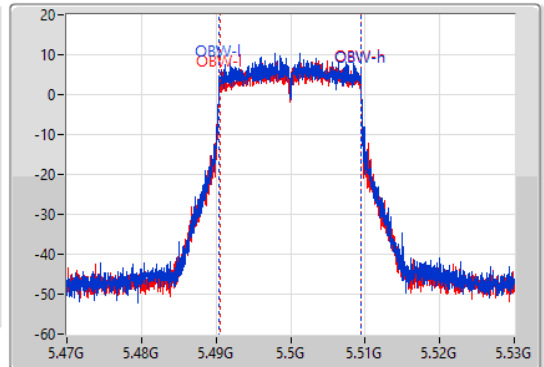

802.11ax HEW20-BF_Nss1,(MCS0)_2TX

EBW

5500MHz

01/08/2023

CF
5.5GHz
Span
60MHz
RBW
300kHz
VBW
1MHz
Sweep Time
100ms
Detector Type
Peak

CF
5.5GHz
Span
60MHz
RBW
200kHz
VBW
1MHz
Sweep Time
100ms
Detector Type
Sample