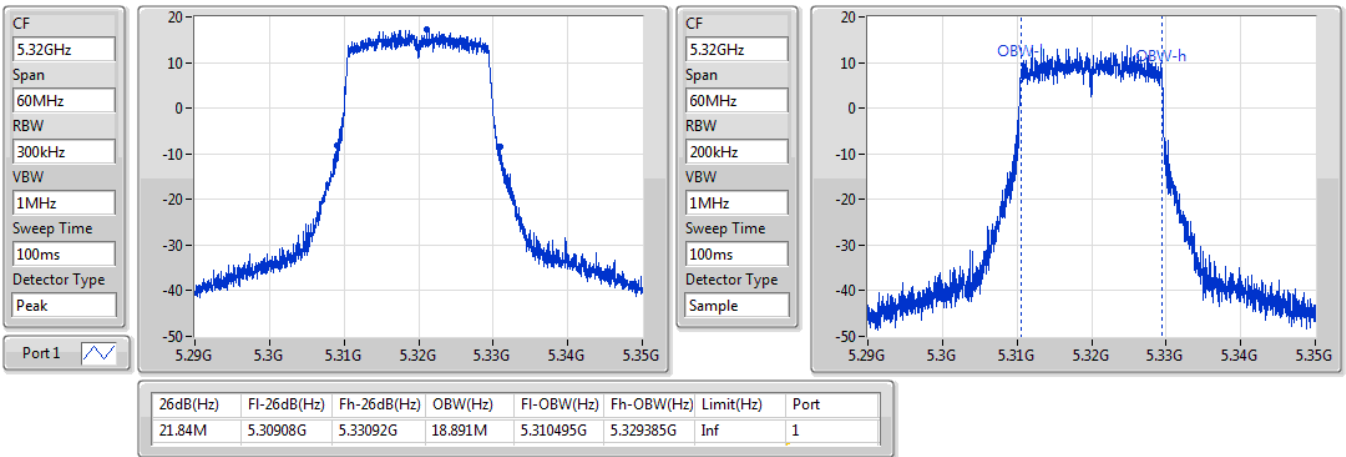

EBW

5300MHz

03/08/2019

802.11ax HEW20_Nss1,(MCS0)_1TX

EBW

5320MHz

03/08/2019

802.11ax HEW20_Nss1,(MCS0)_1TX