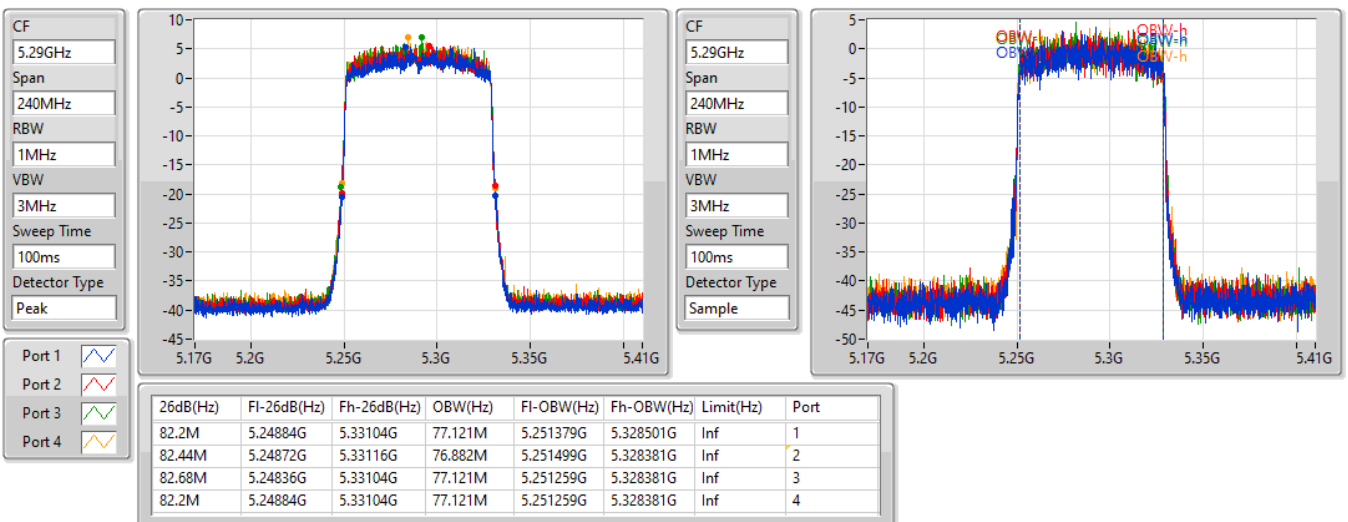

802.11ax HEW40-BF_Nss1,(MCS0)_4TX

EBW

5710MHz Straddle 5.725-5.85GHz

01/08/2023

802.11ax HEW80-BF_Nss1,(MCS0)_4TX

EBW

5290MHz

01/08/2023