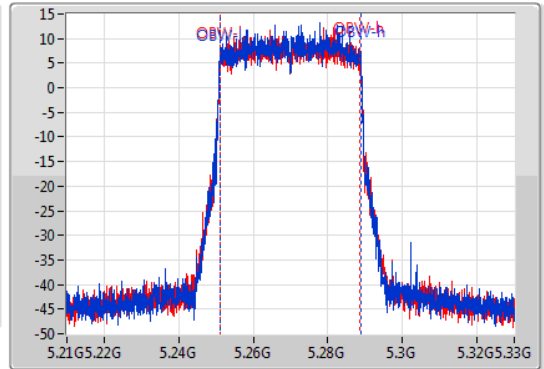

EBW

5270MHz

03/08/2019

CF
5.27GHz
Span
120MHz
RBW
500kHz
VBW
2MHz
Sweep Time
100ms
Detector Type
Peak

CF
5.27GHz
Span
120MHz
RBW
500kHz
VBW
2MHz
Sweep Time
100ms
Detector Type
Sample

26dB(Hz)	Fl-26dB(Hz)	Fh-26dB(Hz)	OBW(Hz)	Fl-OBW(Hz)	Fh-OBW(Hz)	Limit(Hz)	Port
40.92M	5.24954G	5.29046G	37.721M	5.251049G	5.288771G	Inf	1
41.22M	5.24936G	5.29058G	37.661M	5.251049G	5.288711G	Inf	2