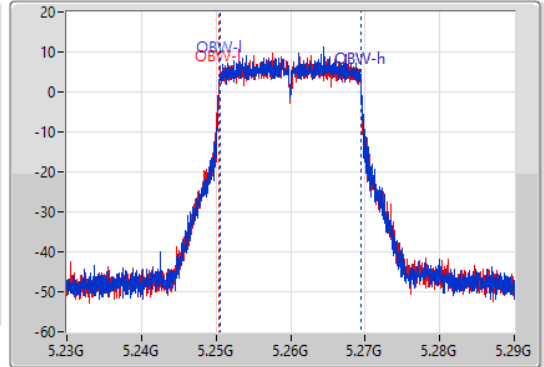

EBW

5260MHz

01/08/2023

CF
5.26GHz
Span
60MHz
RBW
300kHz
VBW
1MHz
Sweep Time
100ms
Detector Type
Peak

CF
5.26GHz
Span
60MHz
RBW
200kHz
VBW
1MHz
Sweep Time
100ms
Detector Type
Sample

26dB(Hz)	Fl-26dB(Hz)	Fh-26dB(Hz)	OBW(Hz)	Fl-OBW(Hz)	Fh-OBW(Hz)	Limit(Hz)	Port
21.75M	5.24893G	5.27068G	18.891M	5.250495G	5.269385G	Inf	1
21.78M	5.24923G	5.27101G	18.921M	5.250465G	5.269385G	Inf	2