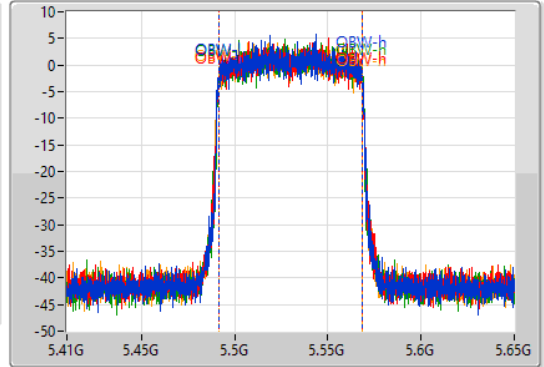

802.11ax HEW80-BF_Nss1,(MCS0)_4TX

EBW

5530MHz

01/08/2023

CF
5.53GHz
Span
240MHz
RBW
1MHz
VBW
3MHz
Sweep Time
100ms
Detector Type
Peak

CF
5.53GHz
Span
240MHz
RBW
1MHz
VBW
3MHz
Sweep Time
100ms
Detector Type
Sample