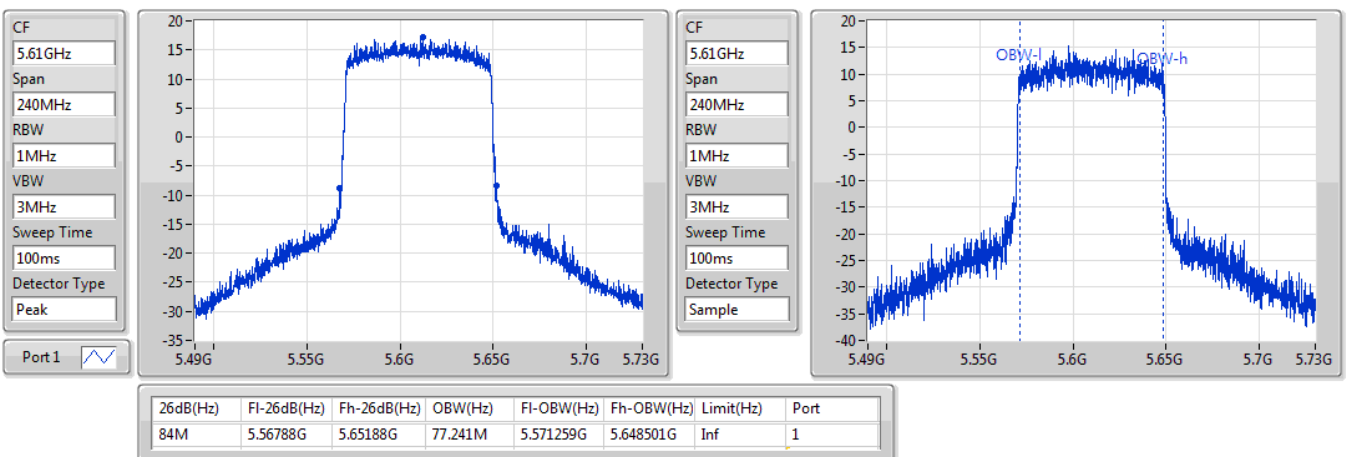

802.11ax HEW80_Nss1,(MCS0)_1TX

EBW

5610MHz

03/08/2019