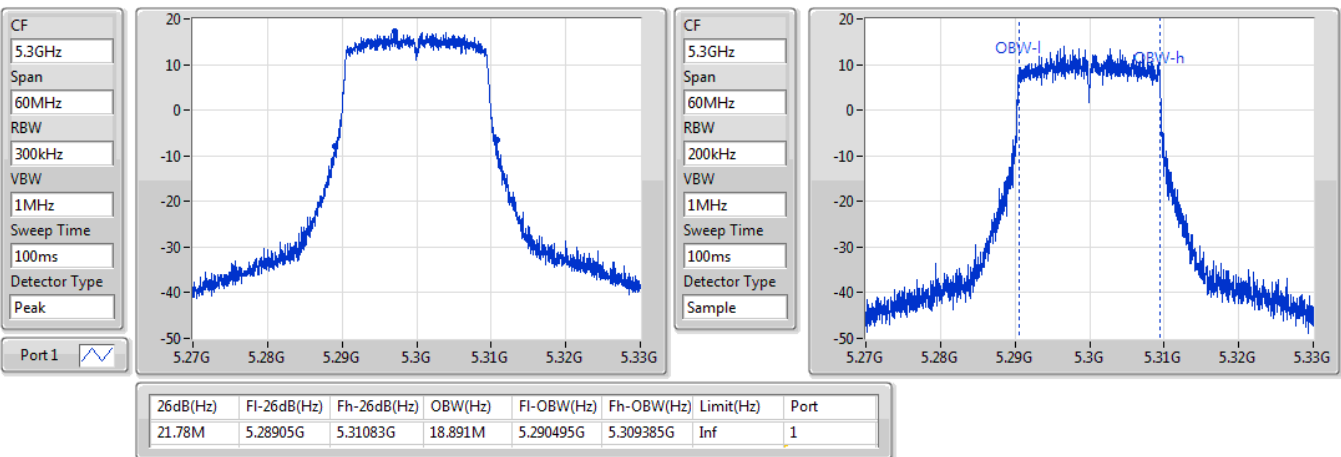

802.11ax HEW20_Nss1,(MCS0)_1TX

EBW

5260MHz

03/08/2019

802.11ax HEW20_Nss1,(MCS0)_1TX

EBW

5300MHz

03/08/2019