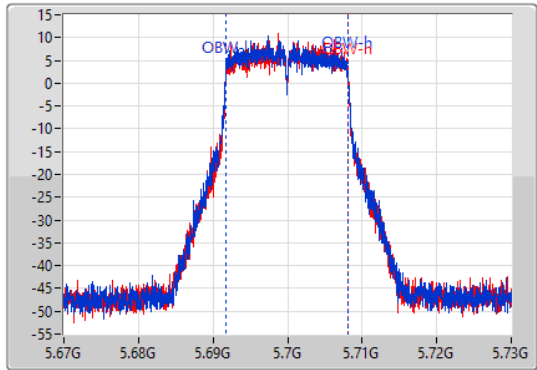

EBW

5700MHz

01/08/2023

CF
5.7GHz
Span
60MHz
RBW
200kHz
VBW
1MHz
Sweep Time
100ms
Detector Type
Peak

CF
5.7GHz
Span
60MHz
RBW
200kHz
VBW
1MHz
Sweep Time
100ms
Detector Type
Sample

26dB(Hz)	Fl-26dB(Hz)	Fh-26dB(Hz)	OBW(Hz)	Fl-OBW(Hz)	Fh-OBW(Hz)	Limit(Hz)	Port
19.98M	5.68968G	5.70966G	16.372M	5.691724G	5.708096G	Inf	1
19.68M	5.6898G	5.70948G	16.342M	5.691754G	5.708096G	Inf	2

802.11a_Nss1,(6Mbps)_2TX

EBW

5720MHz Straddle 5.47-5.725GHz

01/08/2023

CF
5.71GHz
Span
30MHz
RBW
200kHz
VBW
1MHz
Sweep Time
100ms
Detector Type
Peak

CF
5.71GHz
Span
30MHz
RBW
200kHz
VBW
1MHz
Sweep Time
100ms
Detector Type
Sample