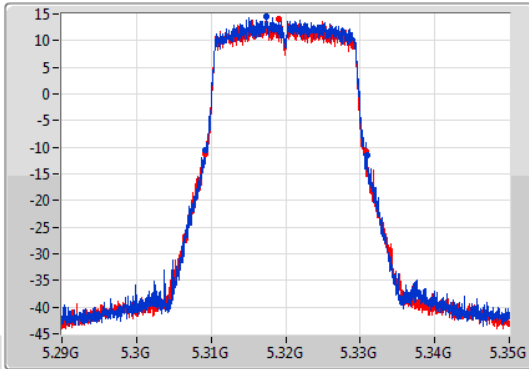

802.11ax HEW20_Nss1,(MCS0)_2TX

EBW

5320MHz

03/08/2019

CF
5.32GHz
Span
60MHz
RBW
300kHz
VBW
1MHz
Sweep Time
100ms
Detector Type
Peak

CF
5.32GHz
Span
60MHz
RBW
200kHz
VBW
1MHz
Sweep Time
100ms
Detector Type
Sample