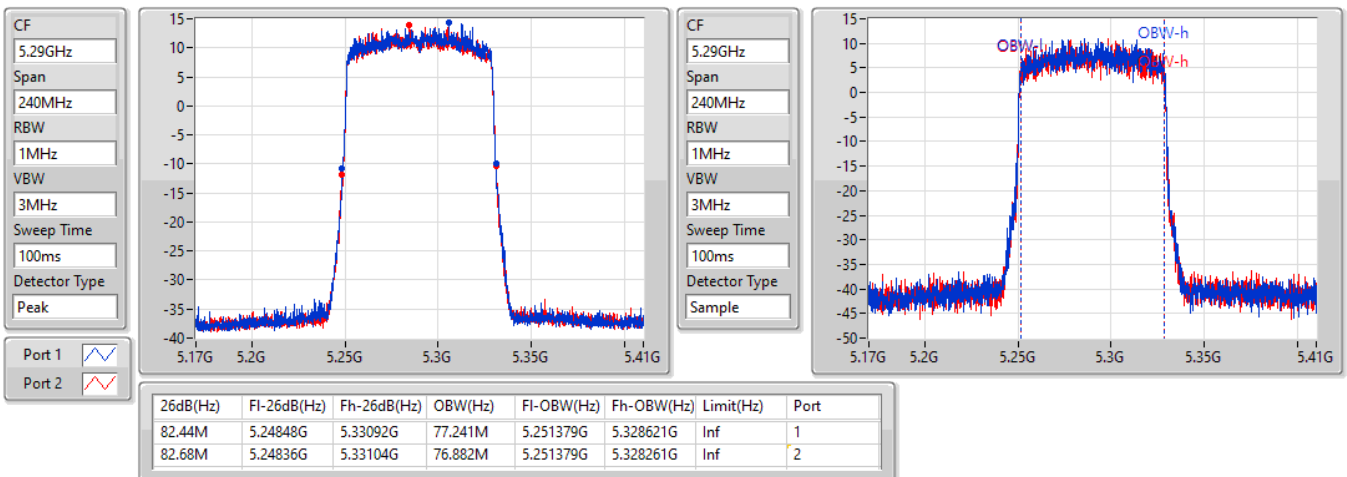

EBW

5710MHz Straddle 5.725-5.85GHz

01/08/2023

802.11ax HEW80-BF_Nss1,(MCS0)_2TX

EBW

5290MHz

01/08/2023

802.11ax HEW80-BF_Nss1,(MCS0)_2TX