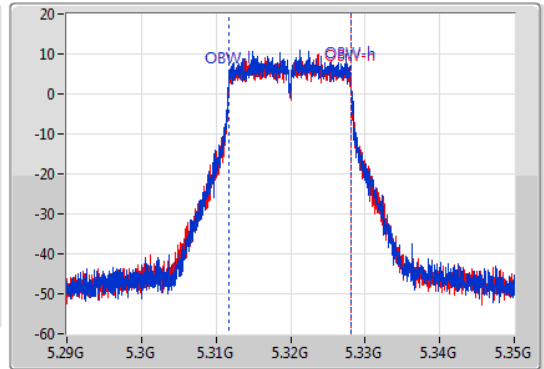

26dB(Hz)	Fl-26dB(Hz)	Fh-26dB(Hz)	OBW(Hz)	Fl-OBW(Hz)	Fh-OBW(Hz)	Limit(Hz)	Port
20.49M	5.30968G	5.33017G	16.372M	5.311724G	5.328096G	Inf	1
20.67M	5.30968G	5.33035G	16.402M	5.311724G	5.328126G	Inf	2

802.11a_Nss1,(6Mbps)_2TX