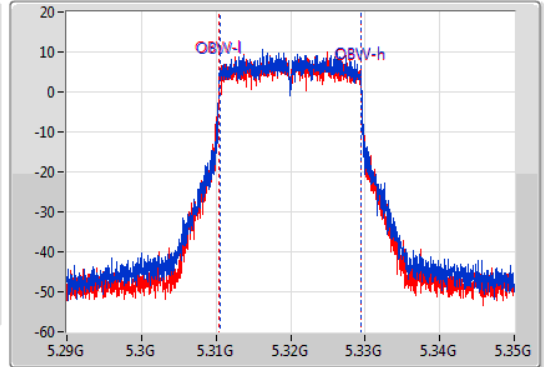

EBW

5320MHz

08/08/2019

CF
5.32GHz
Span
60MHz
RBW
300kHz
VBW
1MHz
Sweep Time
100ms
Detector Type
Peak

CF
5.32GHz
Span
60MHz
RBW
200kHz
VBW
1MHz
Sweep Time
100ms
Detector Type
Sample

26dB(Hz)	Fl-26dB(Hz)	Fh-26dB(Hz)	OBW(Hz)	Fl-OBW(Hz)	Fh-OBW(Hz)	Limit(Hz)	Port
21.93M	5.30887G	5.3308G	18.891M	5.310495G	5.329385G	Inf	1
21.6M	5.30911G	5.33071G	18.921M	5.310465G	5.329385G	Inf	2