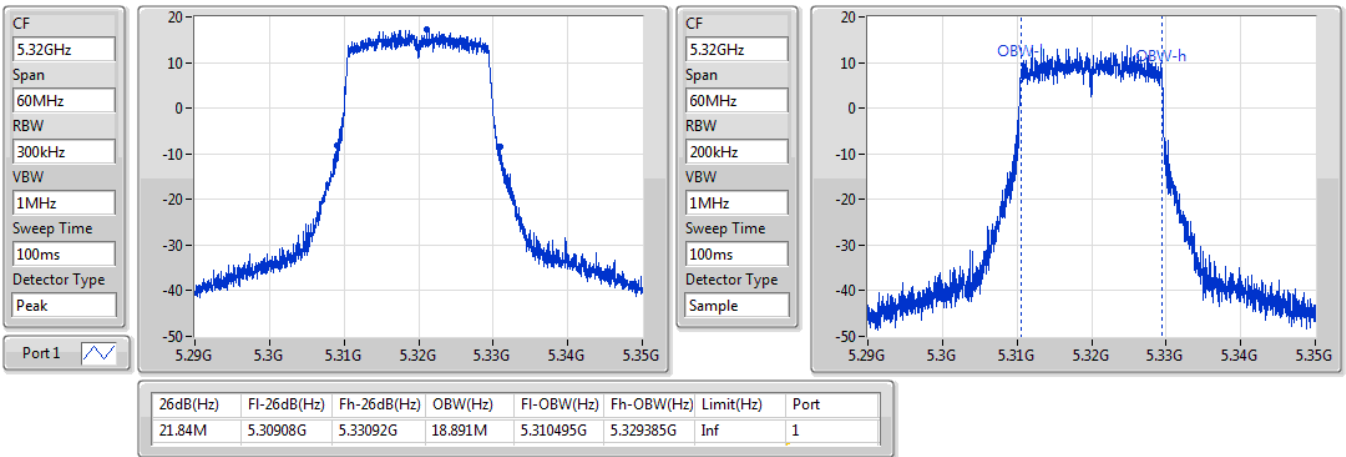

802.11ax HEW20_Nss1,(MCS0)_1TX

EBW

5320MHz

03/08/2019