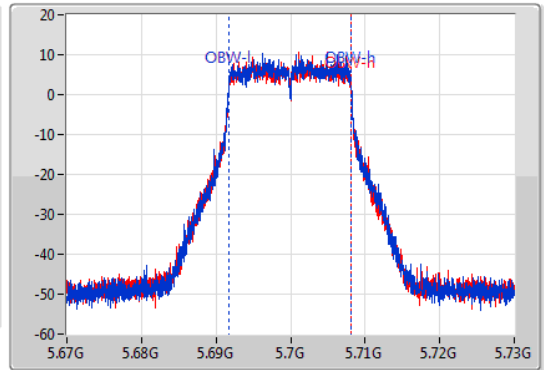

EBW

5700MHz

03/08/2019

CF
5.7GHz
Span
60MHz
RBW
300kHz
VBW
1MHz
Sweep Time
100ms
Detector Type
Peak

CF
5.7GHz
Span
60MHz
RBW
200kHz
VBW
1MHz
Sweep Time
100ms
Detector Type
Sample

26dB(Hz)	Fl-26dB(Hz)	Fh-26dB(Hz)	OBW(Hz)	Fl-OBW(Hz)	Fh-OBW(Hz)	Limit(Hz)	Port
20.52M	5.68965G	5.71017G	16.402M	5.691724G	5.708126G	Inf	1
20.73M	5.68965G	5.71038G	16.402M	5.691724G	5.708126G	Inf	2