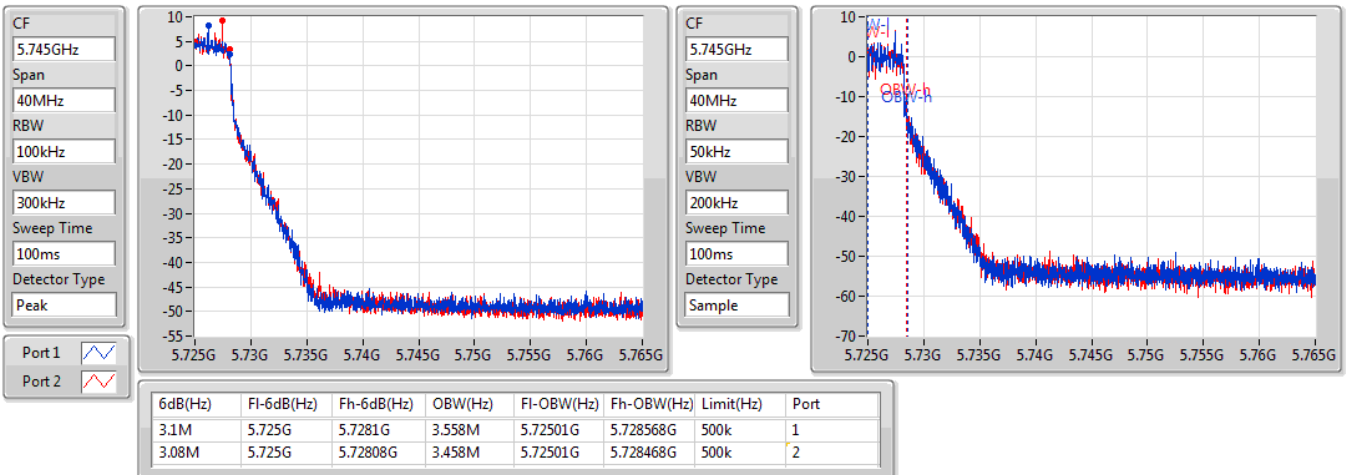

802.11a_Nss1,(6Mbps)_2TX

EBW

5720MHz Straddle 5.47-5.725GHz

03/08/2019

802.11a_Nss1,(6Mbps)_2TX

EBW

5720MHz Straddle 5.725-5.85GHz

03/08/2019