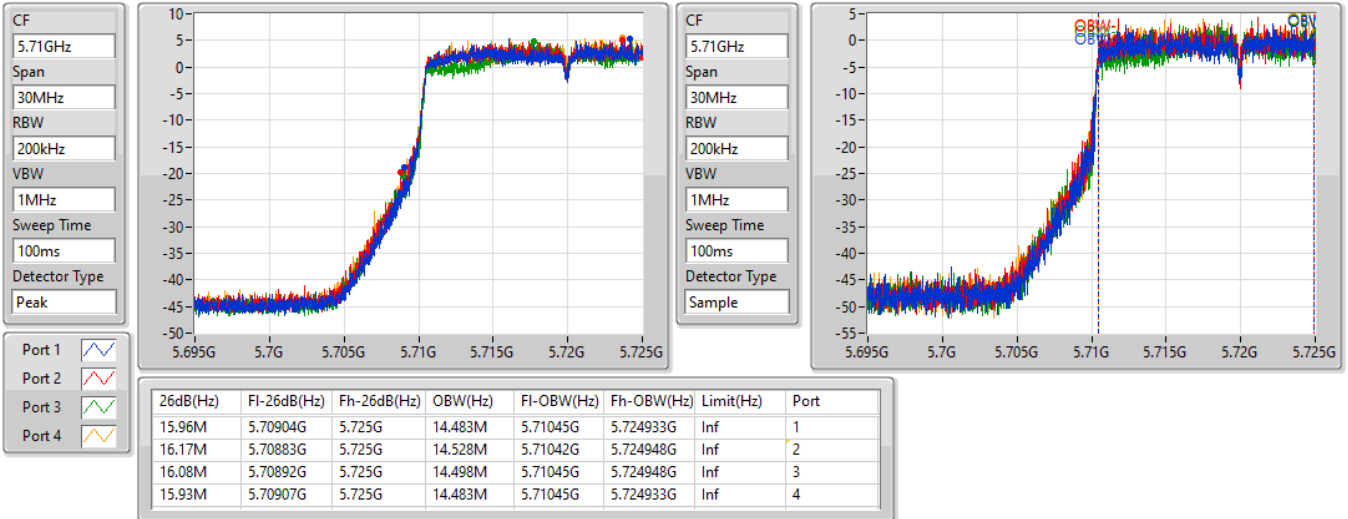

802.11ax HEW20-BF_Nss1,(MCS0)_4TX

EBW

5720MHz Straddle 5.47-5.725GHz

01/08/2023