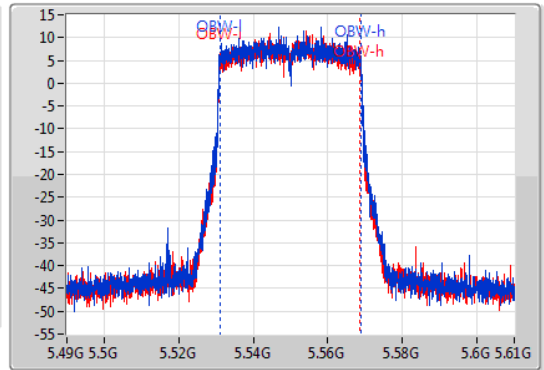

802.11ax HEW40-BF_Nss1,(MCS0)_2TX

EBW

5550MHz

08/08/2019

CF
5.55GHz
Span
120MHz
RBW
500kHz
VBW
2MHz
Sweep Time
100ms
Detector Type
Peak

CF
5.55GHz
Span
120MHz
RBW
500kHz
VBW
2MHz
Sweep Time
100ms
Detector Type
Sample