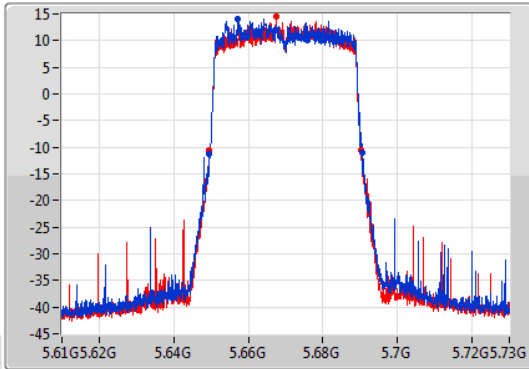

802.11ax HEW40-BF_Nss1,(MCS0)_2TX

EBW

5670MHz

08/08/2019

CF
5.67GHz
Span
120MHz
RBW
500kHz
VBW
2MHz
Sweep Time
100ms
Detector Type
Peak

CF
5.67GHz
Span
120MHz
RBW
500kHz
VBW
2MHz
Sweep Time
100ms
Detector Type
Sample