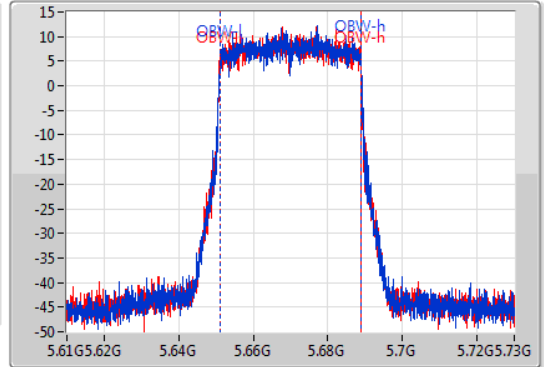

EBW

5670MHz

03/08/2019

CF
5.67GHz
Span
120MHz
RBW
500kHz
VBW
2MHz
Sweep Time
100ms
Detector Type
Peak
Port 1
Port 2

CF
5.67GHz
Span
120MHz
RBW
500kHz
VBW
2MHz
Sweep Time
100ms
Detector Type
Sample

26dB(Hz)	Fl-26dB(Hz)	Fh-26dB(Hz)	OBW(Hz)	Fl-OBW(Hz)	Fh-OBW(Hz)	Limit(Hz)	Port
41.28M	5.64924G	5.69052G	37.661M	5.651109G	5.688771G	Inf	1
41.34M	5.64918G	5.69052G	37.721M	5.651049G	5.688771G	Inf	2