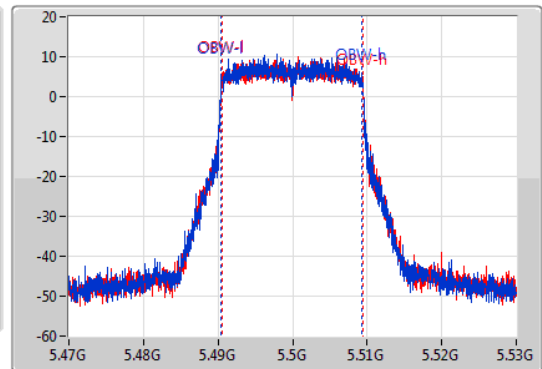

EBW

5500MHz

03/08/2019

CF
5.5GHz
Span
60MHz
RBW
300kHz
VBW
1MHz
Sweep Time
100ms
Detector Type
Peak

CF
5.5GHz
Span
60MHz
RBW
200kHz
VBW
1MHz
Sweep Time
100ms
Detector Type
Sample

26dB(Hz)	Fl-26dB(Hz)	Fh-26dB(Hz)	OBW(Hz)	Fl-OBW(Hz)	Fh-OBW(Hz)	Limit(Hz)	Port
21.63M	5.48902G	5.51065G	18.891M	5.490465G	5.509355G	Inf	1
21.54M	5.48899G	5.51053G	18.861M	5.490525G	5.509385G	Inf	2