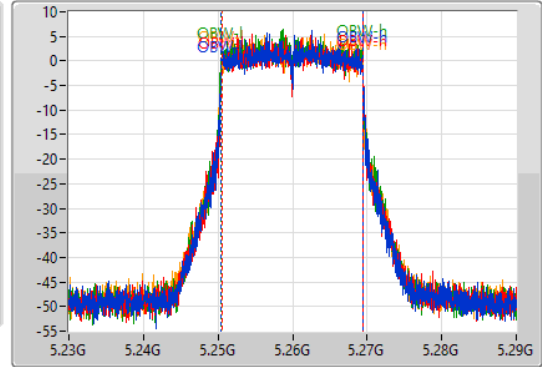

Port 1: [Waveform icon]
 Port 2: [Waveform icon]
 Port 3: [Waveform icon]
 Port 4: [Waveform icon]

26dB(Hz)	Fl-26dB(Hz)	Fh-26dB(Hz)	OBW(Hz)	Fl-OBW(Hz)	Fh-OBW(Hz)	Limit(Hz)	Port
21.51M	5.24926G	5.27077G	18.951M	5.250465G	5.269415G	Inf	1
21.72M	5.24896G	5.27068G	18.891M	5.250495G	5.269385G	Inf	2
21.48M	5.2492G	5.27068G	18.921M	5.250465G	5.269385G	Inf	3
22.2M	5.24869G	5.27089G	18.891M	5.250495G	5.269385G	Inf	4