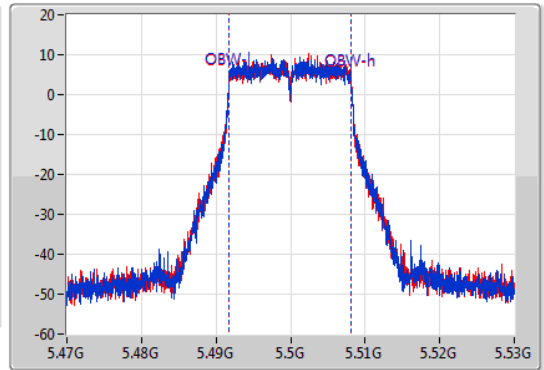

EBW

5500MHz

03/08/2019

CF
5.5GHz
Span
60MHz
RBW
300kHz
VBW
1MHz
Sweep Time
100ms
Detector Type
Peak

CF
5.5GHz
Span
60MHz
RBW
200kHz
VBW
1MHz
Sweep Time
100ms
Detector Type
Sample

26dB(Hz)	Fl-26dB(Hz)	Fh-26dB(Hz)	OBW(Hz)	Fl-OBW(Hz)	Fh-OBW(Hz)	Limit(Hz)	Port
20.37M	5.48971G	5.51008G	16.432M	5.491724G	5.508156G	Inf	1
20.49M	5.48971G	5.5102G	16.432M	5.491724G	5.508156G	Inf	2