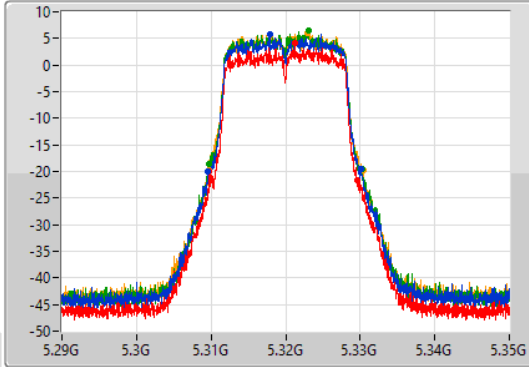

802.11a_Nss1,(6Mbps)_4TX

EBW

5320MHz

01/08/2023

CF
5.32GHz
Span
60MHz
RBW
300kHz
VBW
1MHz
Sweep Time
100ms
Detector Type
Peak

CF
5.32GHz
Span
60MHz
RBW
200kHz
VBW
1MHz
Sweep Time
100ms
Detector Type
Sample