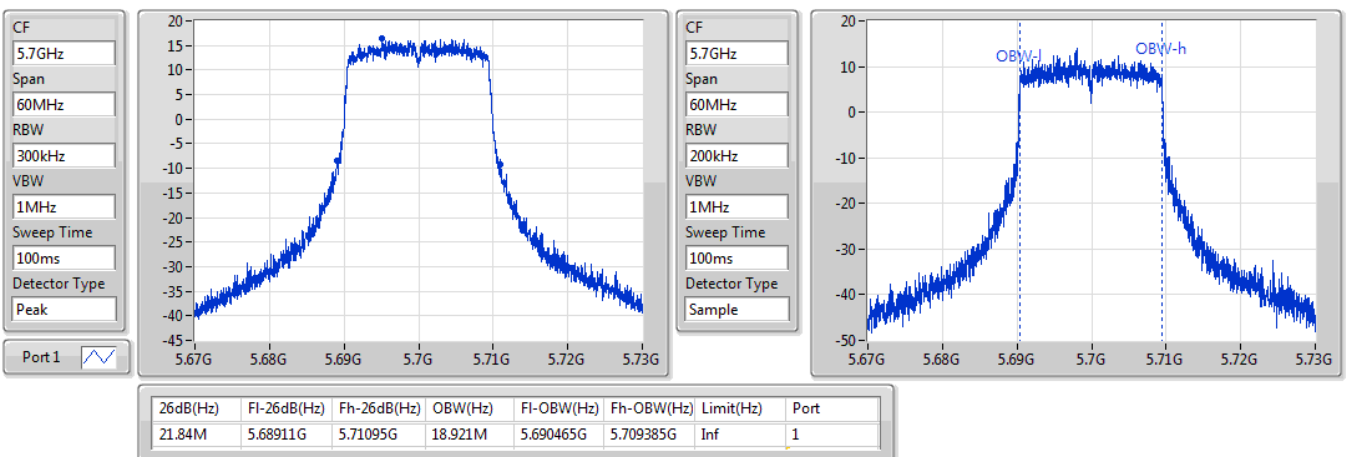

802.11ax HEW20_Nss1,(MCS0)_1TX

EBW

5700MHz

03/08/2019