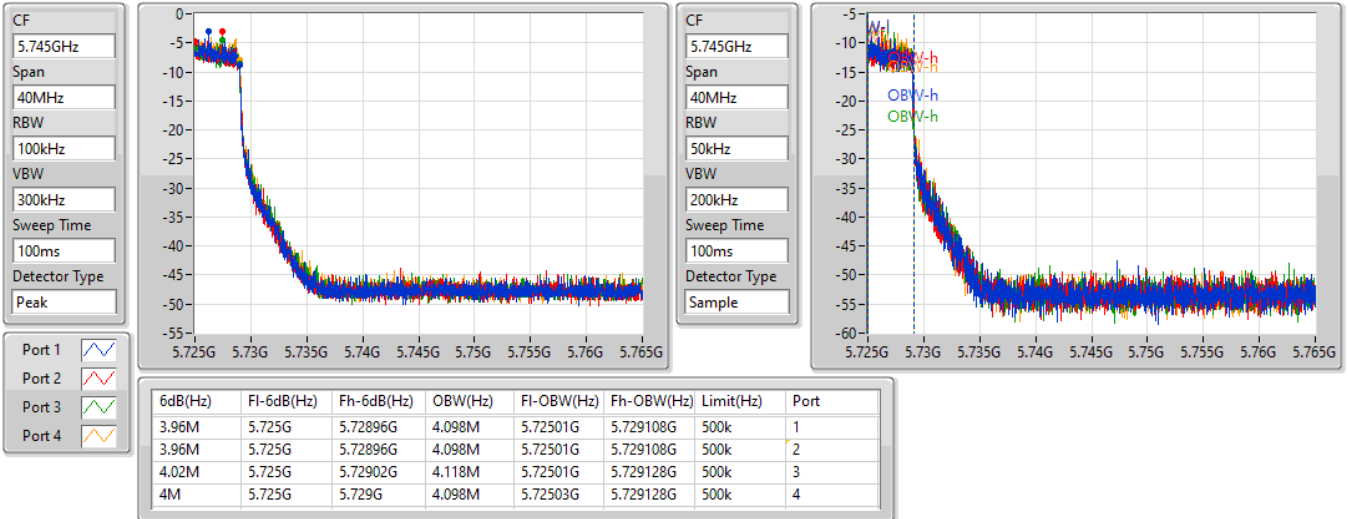

802.11ax HEW40-BF_Nss1,(MCS0)_4TX

EBW

5710MHz Straddle 5.725-5.85GHz

01/08/2023