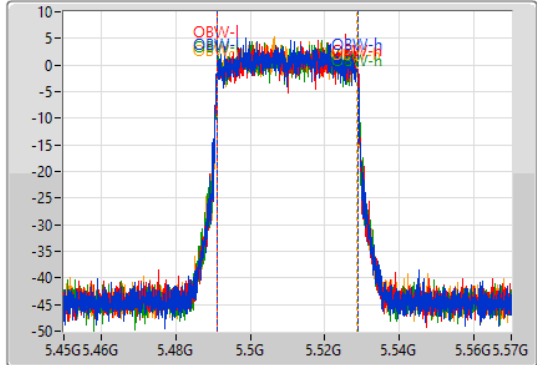

802.11ax HEW40-BF_Nss1,(MCS0)_4TX

EBW

5510MHz

01/08/2023

CF
5.51GHz
Span
120MHz
RBW
500kHz
VBW
2MHz
Sweep Time
100ms
Detector Type
Peak

CF
5.51GHz
Span
120MHz
RBW
500kHz
VBW
2MHz
Sweep Time
100ms
Detector Type
Sample