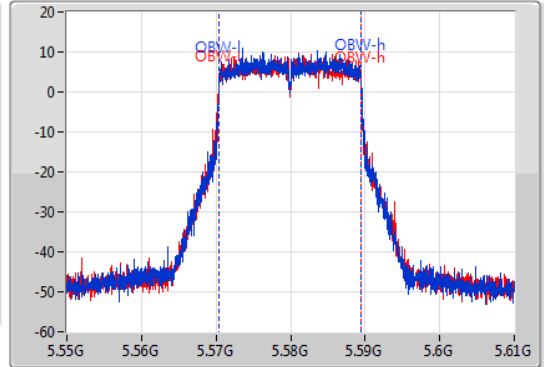

802.11ax HEW20_Nss1,(MCS0)_2TX

EBW

5580MHz

03/08/2019

CF
5.58GHz
Span
60MHz
RBW
300kHz
VBW
1MHz
Sweep Time
100ms
Detector Type
Peak

CF
5.58GHz
Span
60MHz
RBW
200kHz
VBW
1MHz
Sweep Time
100ms
Detector Type
Sample