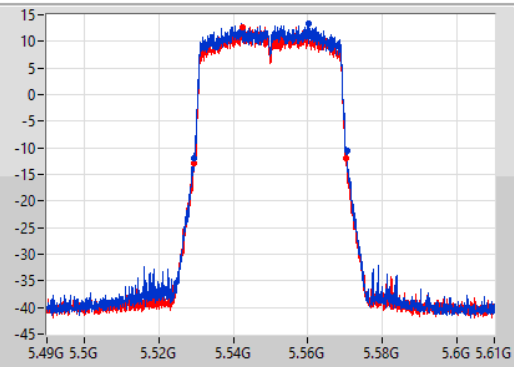

CF
5.55GHz
Span
120MHz
RBW
500kHz
VBW
2MHz
Sweep Time
100ms
Detector Type
Sample