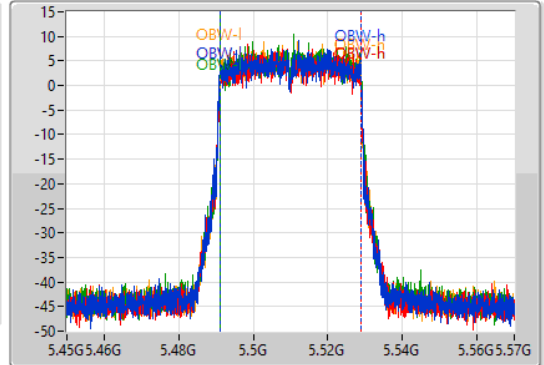

802.11ax HEW40_Nss1,(MCS0)_4TX

EBW

5510MHz

01/08/2023

CF
5.51GHz
Span
120MHz
RBW
500kHz
VBW
2MHz
Sweep Time
100ms
Detector Type
Peak

CF
5.51GHz
Span
120MHz
RBW
500kHz
VBW
2MHz
Sweep Time
100ms
Detector Type
Sample