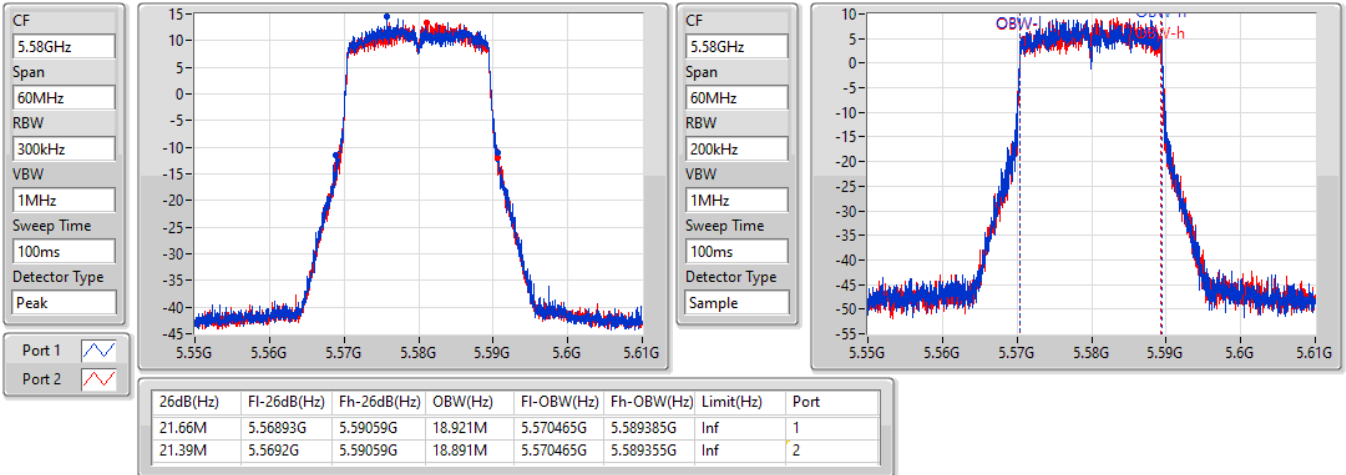

EBW

5320MHz

01/08/2023

802.11ax HEW20_Nss1,(MCS0)_2TX

EBW

5500MHz

01/08/2023

802.11ax HEW20_Nss1,(MCS0)_2TX

EBW

5580MHz

01/08/2023

802.11ax HEW20_Nss1,(MCS0)_2TX

EBW

5700MHz

01/08/2023

802.11ax HEW20_Nss1,(MCS0)_2TX