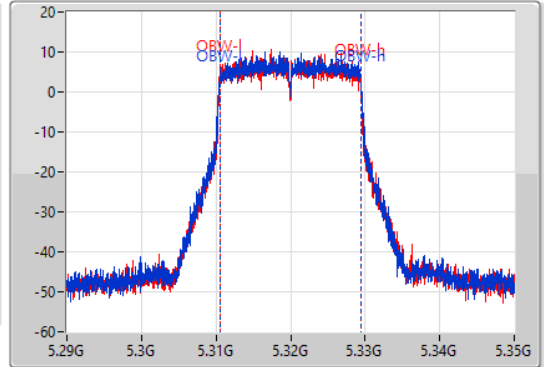

EBW

5320MHz

01/08/2023

CF
5.32GHz
Span
60MHz
RBW
300kHz
VBW
1MHz
Sweep Time
100ms
Detector Type
Peak

CF
5.32GHz
Span
60MHz
RBW
200kHz
VBW
1MHz
Sweep Time
100ms
Detector Type
Sample

26dB(Hz)	Fl-26dB(Hz)	Fh-26dB(Hz)	OBW(Hz)	Fl-OBW(Hz)	Fh-OBW(Hz)	Limit(Hz)	Port
21.84M	5.30908G	5.33092G	18.891M	5.310495G	5.329385G	Inf	1
21.78M	5.30893G	5.33071G	18.891M	5.310495G	5.329385G	Inf	2