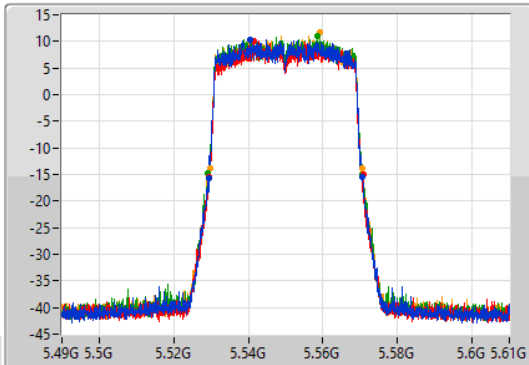

802.11ax HEW40_Nss1,(MCS0)_4TX

EBW

5550MHz

01/08/2023

CF
5.55GHz
Span
120MHz
RBW
500kHz
VBW
2MHz
Sweep Time
100ms
Detector Type
Peak

CF
5.55GHz
Span
120MHz
RBW
500kHz
VBW
2MHz
Sweep Time
100ms
Detector Type
Sample