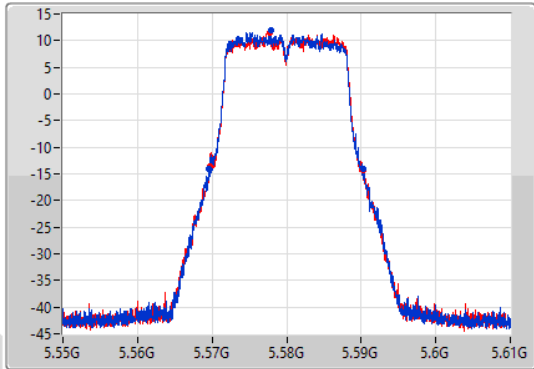

802.11a_Nss1,(6Mbps)_2TX

EBW

5500MHz

01/08/2023

CF
5.5GHz
Span
60MHz
RBW
300kHz
VBW
1MHz
Sweep Time
100ms
Detector Type
Peak

CF
5.5GHz
Span
60MHz
RBW
200kHz
VBW
1MHz
Sweep Time
100ms
Detector Type
Sample

26dB(Hz)	Fl-26dB(Hz)	Fh-26dB(Hz)	OBW(Hz)	Fl-OBW(Hz)	Fh-OBW(Hz)	Limit(Hz)	Port
20.58M	5.48962G	5.5102G	16.462M	5.491694G	5.508156G	Inf	1
19.74M	5.48986G	5.5096G	16.402M	5.491724G	5.508126G	Inf	2

802.11a_Nss1,(6Mbps)_2TX

EBW

5580MHz

01/08/2023

CF
5.58GHz
Span
60MHz
RBW
300kHz
VBW
1MHz
Sweep Time
100ms
Detector Type
Peak

CF
5.58GHz
Span
60MHz
RBW
200kHz
VBW
1MHz
Sweep Time
100ms
Detector Type
Sample