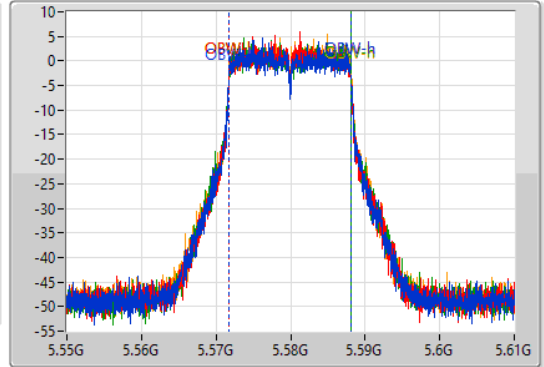

802.11a_Nss1,(6Mbps)_4TX

EBW

5580MHz

01/08/2023

CF
5.58GHz
Span
60MHz
RBW
300kHz
VBW
1MHz
Sweep Time
100ms
Detector Type
Peak

CF
5.58GHz
Span
60MHz
RBW
200kHz
VBW
1MHz
Sweep Time
100ms
Detector Type
Sample