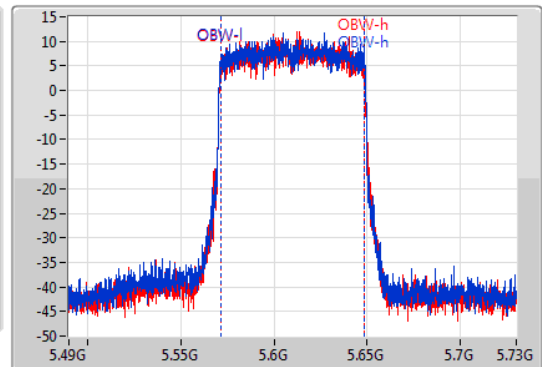

EBW

5610MHz

03/08/2019

CF
5.61GHz
Span
240MHz
RBW
1MHz
VBW
3MHz
Sweep Time
100ms
Detector Type
Peak

CF
5.61GHz
Span
240MHz
RBW
1MHz
VBW
3MHz
Sweep Time
100ms
Detector Type
Sample

26dB(Hz)	Fl-26dB(Hz)	Fh-26dB(Hz)	OBW(Hz)	Fl-OBW(Hz)	Fh-OBW(Hz)	Limit(Hz)	Port
82.8M	5.5686G	5.6514G	77.121M	5.571379G	5.648501G	Inf	1
82.92M	5.5686G	5.65152G	77.001M	5.571379G	5.648381G	Inf	2