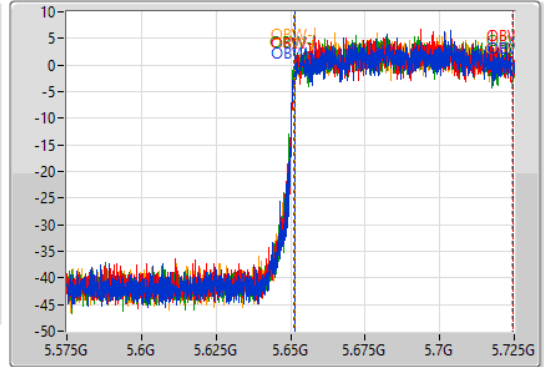

Port 1: [Waveform icon]
 Port 2: [Waveform icon]
 Port 3: [Waveform icon]
 Port 4: [Waveform icon]

26dB(Hz)	Fl-26dB(Hz)	Fh-26dB(Hz)	OBW(Hz)	Fl-OBW(Hz)	Fh-OBW(Hz)	Limit(Hz)	Port
76.125M	5.648875G	5.725G	73.163M	5.651349G	5.724513G	Inf	1
76.275M	5.648725G	5.725G	73.163M	5.651349G	5.724513G	Inf	2
76.5M	5.6485G	5.725G	73.238M	5.651199G	5.724438G	Inf	3
76.125M	5.648875G	5.725G	73.013M	5.651349G	5.724363G	Inf	4