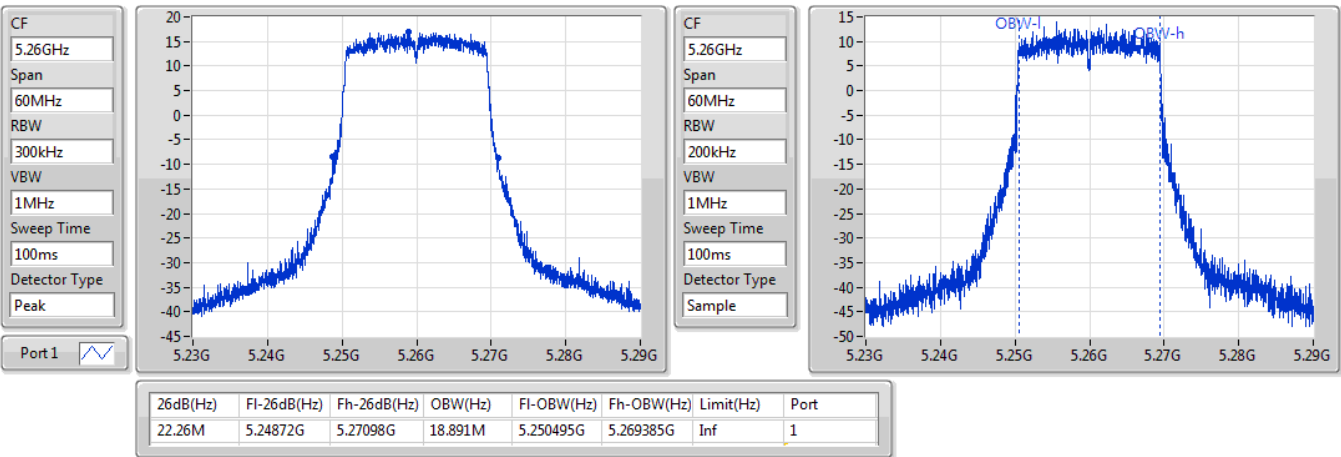

802.11ax HEW20_Nss1,(MCS0)_1TX

EBW

5260MHz

03/08/2019