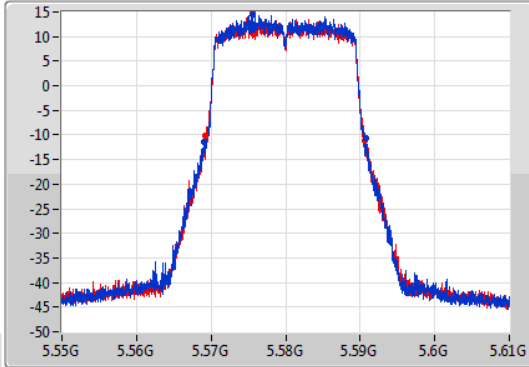

802.11ax HEW20_Nss1,(MCS0)_2TX

EBW

5580MHz

03/08/2019

CF
5.58GHz
Span
60MHz
RBW
300kHz
VBW
1MHz
Sweep Time
100ms
Detector Type
Peak

CF
5.58GHz
Span
60MHz
RBW
200kHz
VBW
1MHz
Sweep Time
100ms
Detector Type
Sample