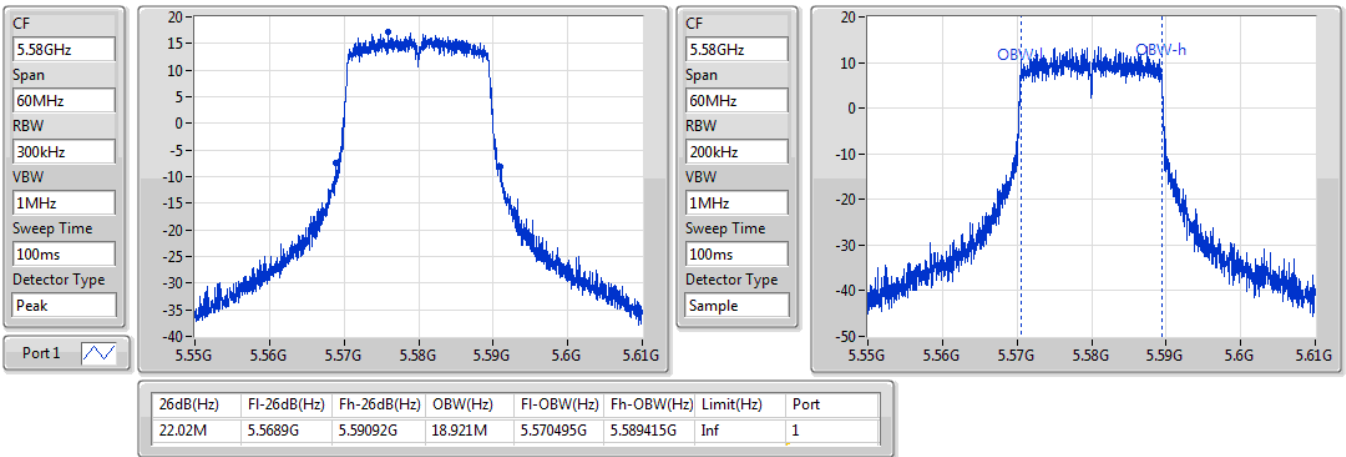

EBW

5500MHz

03/08/2019

802.11ax HEW20_Nss1,(MCS0)_1TX

EBW

5580MHz

03/08/2019

802.11ax HEW20_Nss1,(MCS0)_1TX