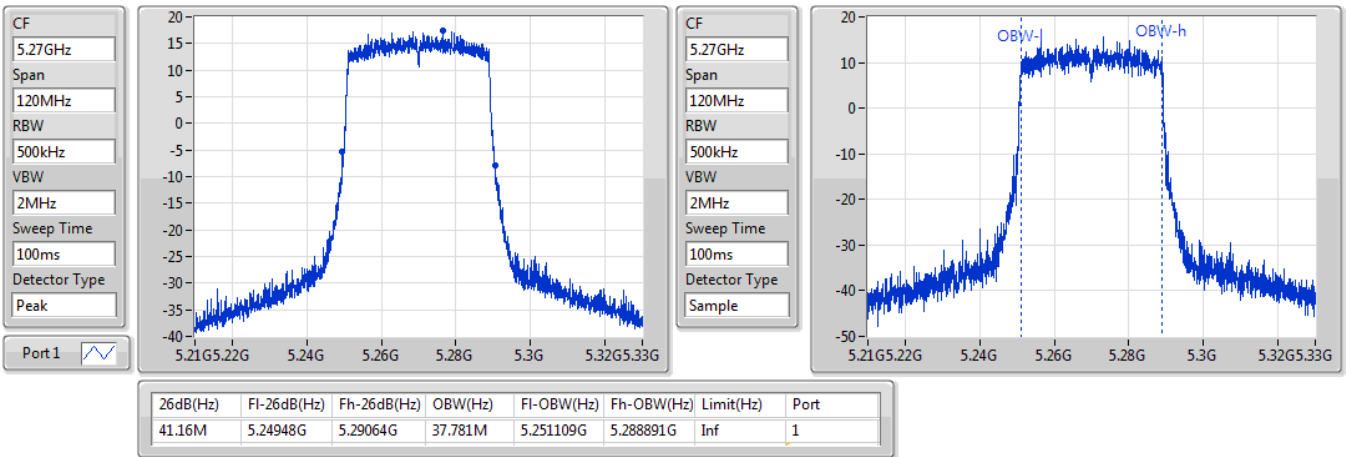

03/08/2019

802.11ax HEW40_Nss1,(MCS0)_1TX

EBW

5270MHz

03/08/2019

802.11ax HEW40_Nss1,(MCS0)_1TX

EBW

5310MHz