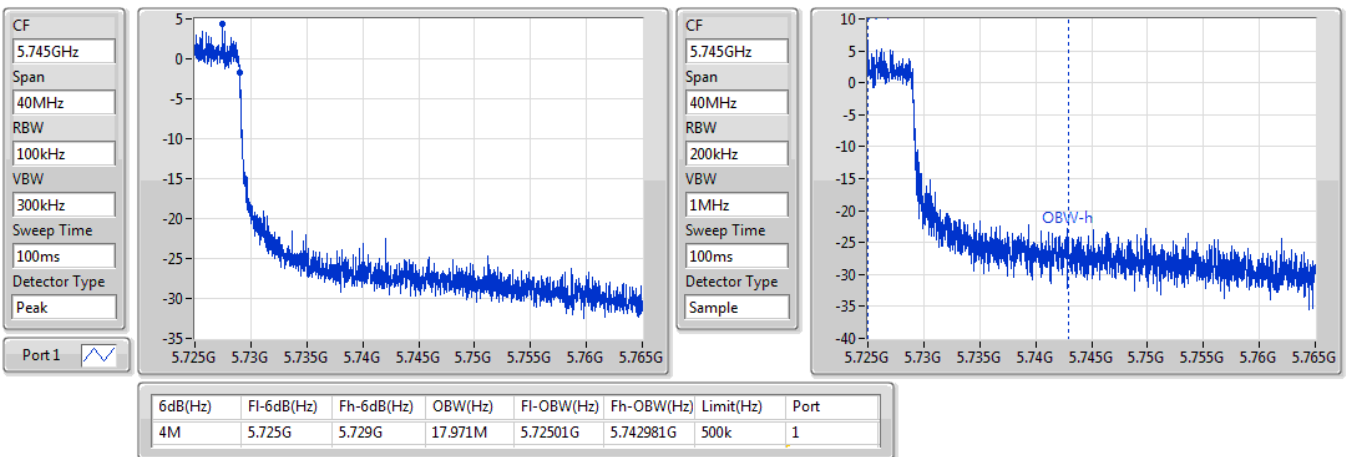

5690MHz Straddle 5.725-5.85GHz

03/08/2019