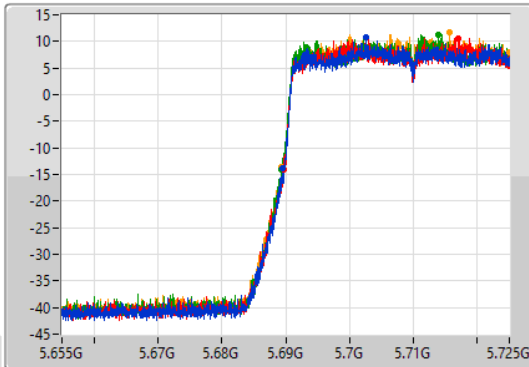

802.11ax HEW40_Nss1,(MCS0)_4TX

EBW

5710MHz Straddle 5.47-5.725GHz

01/08/2023

CF
5.69GHz
Span
70MHz
RBW
500kHz
VBW
2MHz
Sweep Time
100ms
Detector Type
Peak

CF
5.69GHz
Span
70MHz
RBW
500kHz
VBW
2MHz
Sweep Time
100ms
Detector Type
Sample