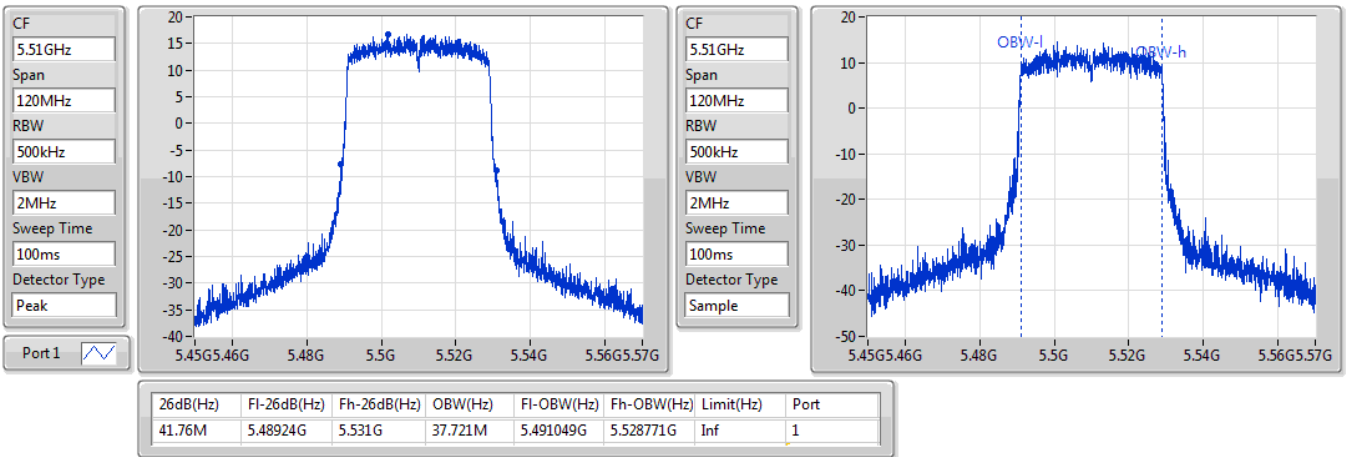

03/08/2019

802.11ax HEW40_Nss1,(MCS0)_1TX

EBW

5510MHz

03/08/2019

802.11ax HEW40_Nss1,(MCS0)_1TX

EBW

5550MHz