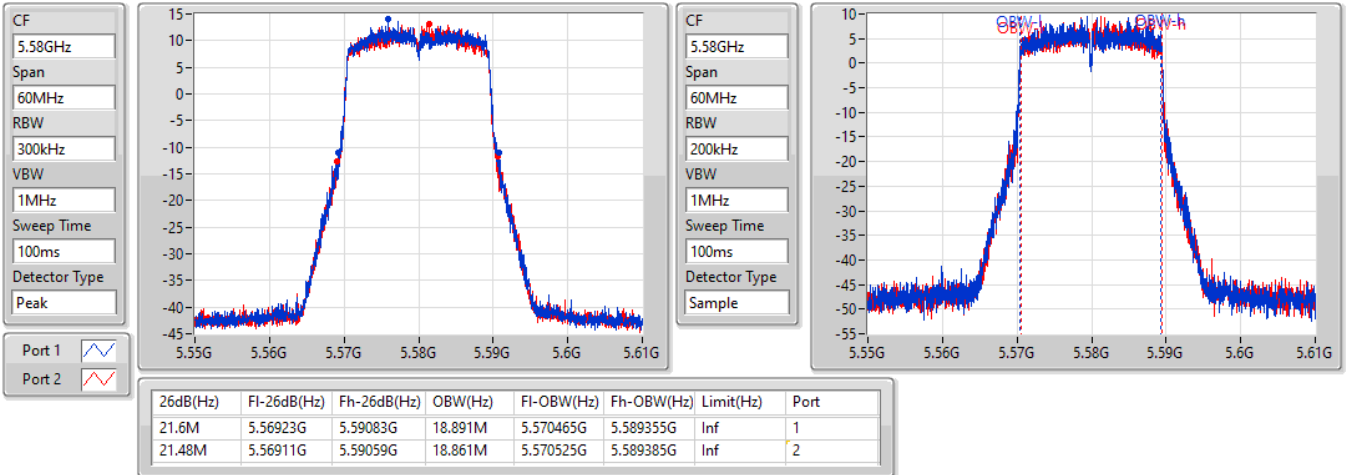

802.11ax HEW20-BF_Nss1,(MCS0)_2TX

EBW

5580MHz

01/08/2023