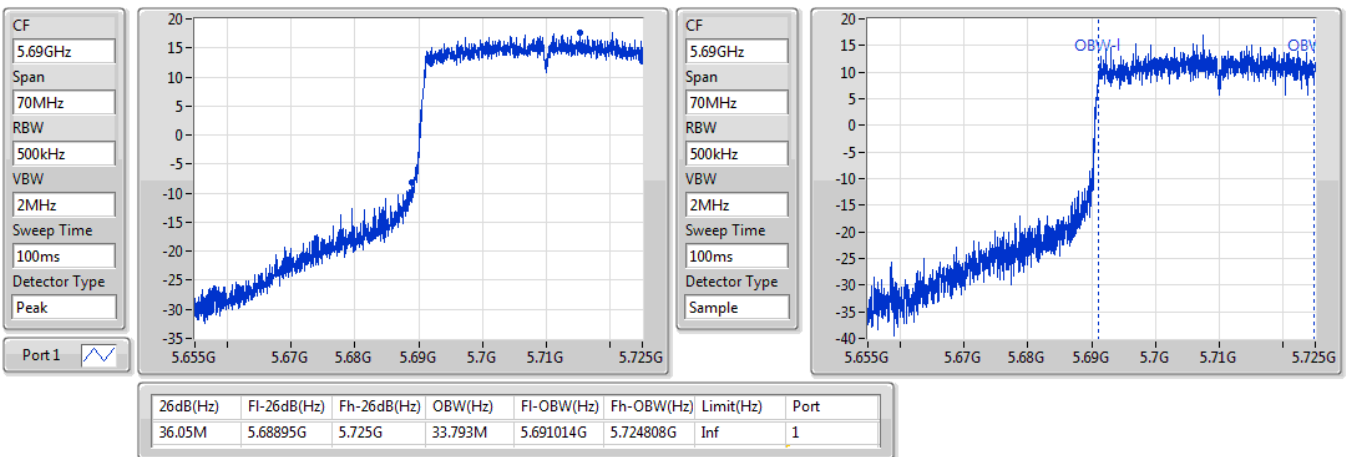

5670MHz

03/08/2019

802.11ax HEW40_Nss1,(MCS0)_1TX

EBW

5710MHz Straddle 5.47-5.725GHz

03/08/2019

802.11ax HEW40_Nss1,(MCS0)_1TX

EBW

5710MHz Straddle 5.725-5.85GHz

03/08/2019

802.11ax HEW80_Nss1,(MCS0)_1TX

EBW

5290MHz

03/08/2019

802.11ax HEW80_Nss1,(MCS0)_1TX

EBW