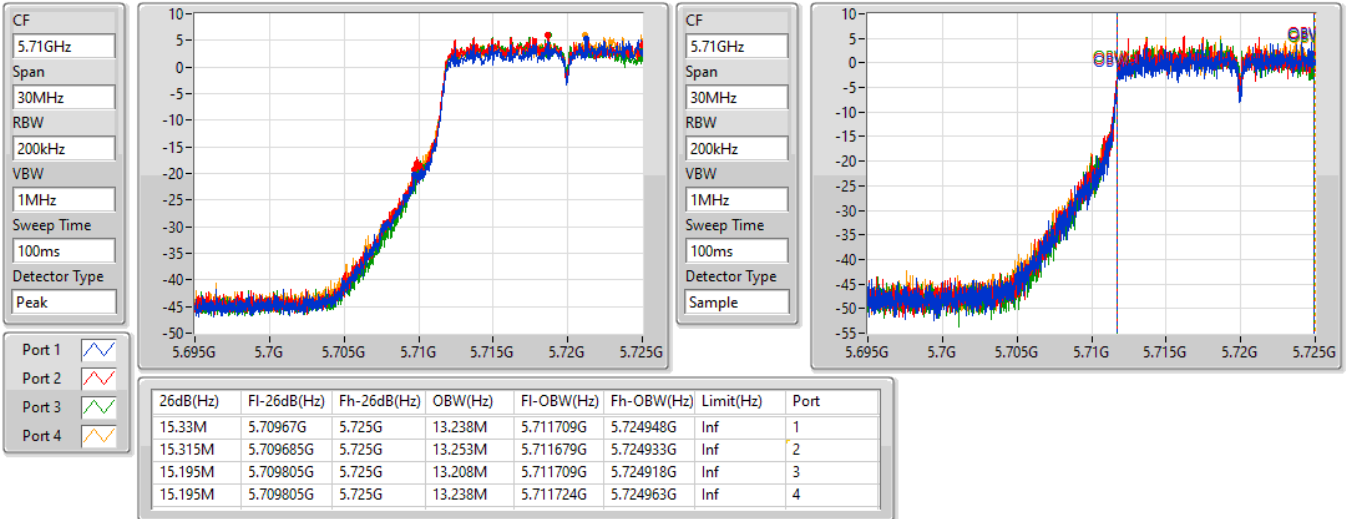

802.11a_Nss1,(6Mbps)_4TX

EBW

5720MHz Straddle 5.47-5.725GHz

01/08/2023