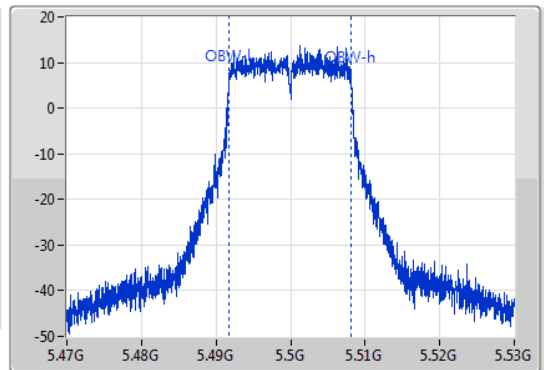

26dB(Hz)	Fl-26dB(Hz)	Fh-26dB(Hz)	OBW(Hz)	Fl-OBW(Hz)	Fh-OBW(Hz)	Limit(Hz)	Port
20.58M	5.48962G	5.5102G	16.402M	5.491724G	5.508126G	Inf	1