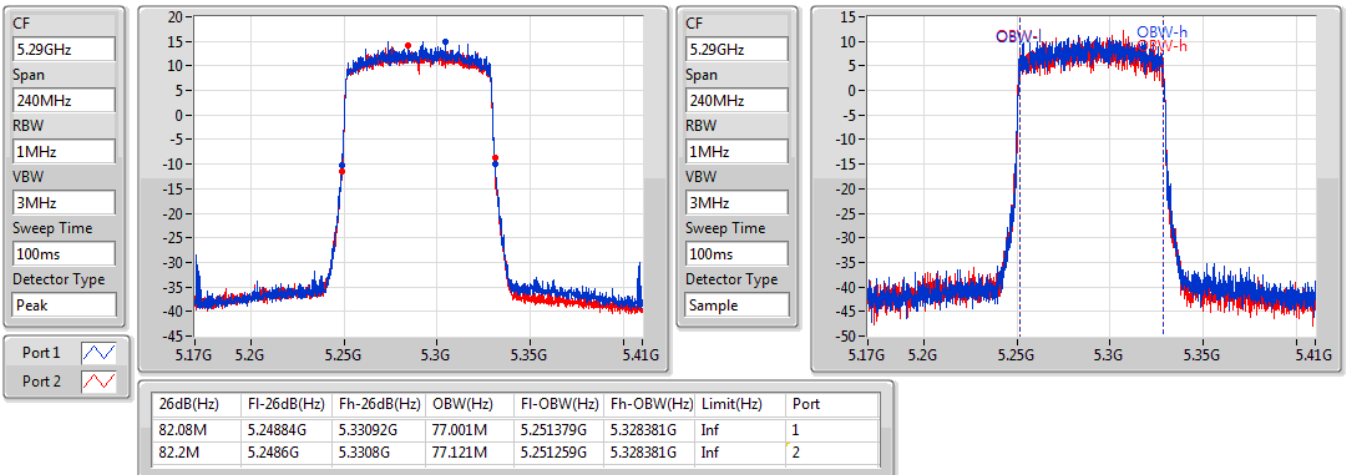

EBW

5710MHz Straddle 5.725-5.85GHz

03/08/2019

802.11ax HEW80_Nss1,(MCS0)_2TX

EBW

5290MHz

03/08/2019

802.11ax HEW80_Nss1,(MCS0)_2TX