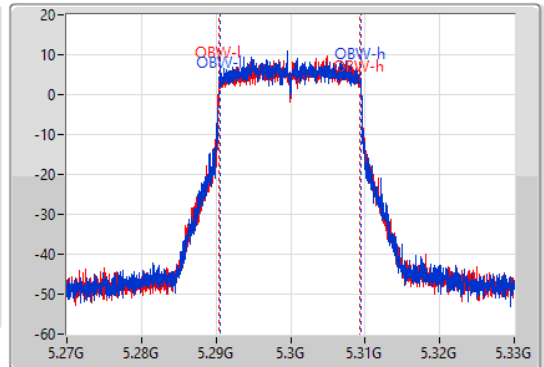

802.11ax HEW20_Nss1,(MCS0)_2TX

EBW

5300MHz

01/08/2023

CF
5.3GHz
Span
60MHz
RBW
300kHz
VBW
1MHz
Sweep Time
100ms
Detector Type
Peak

CF
5.3GHz
Span
60MHz
RBW
200kHz
VBW
1MHz
Sweep Time
100ms
Detector Type
Sample