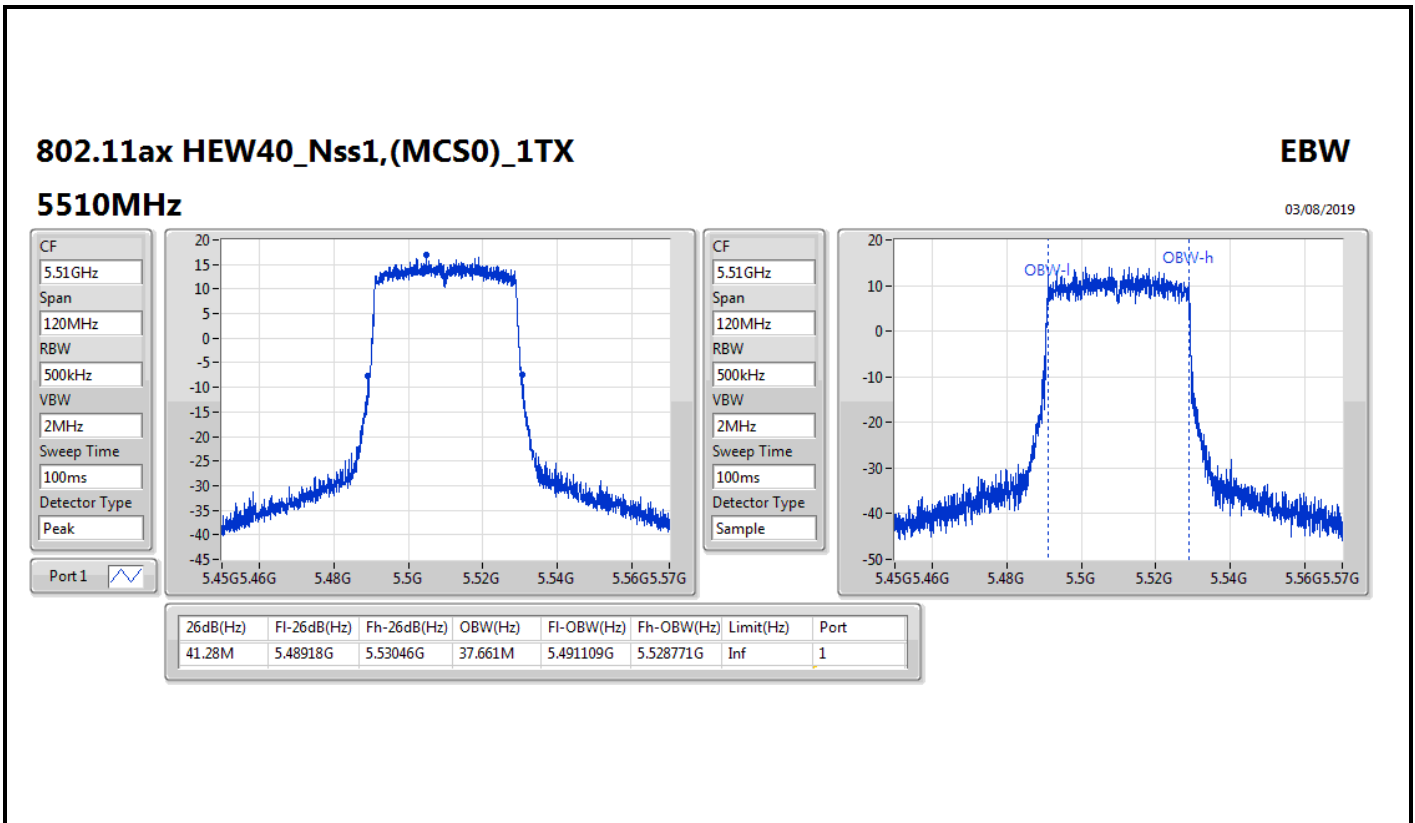

5270MHz

03/08/2019

802.11ax HEW40_Nss1,(MCS0)_1TX

EBW

5310MHz

03/08/2019

802.11ax HEW40_Nss1,(MCS0)_1TX

EBW