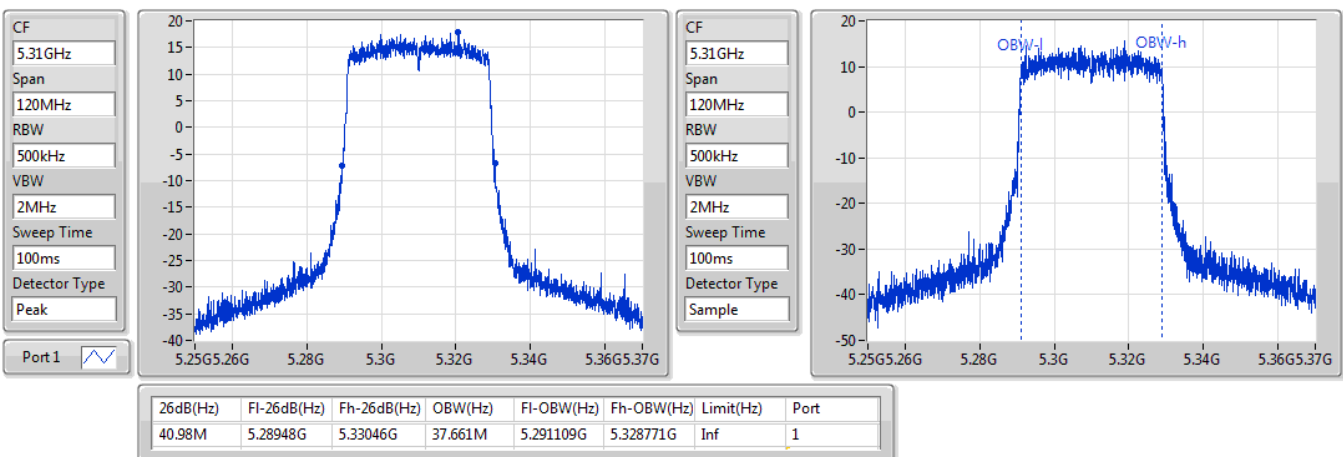

5270MHz

03/08/2019

802.11ax HEW40_Nss1,(MCS0)_1TX

EBW

5310MHz

03/08/2019

802.11ax HEW40_Nss1,(MCS0)_1TX

EBW