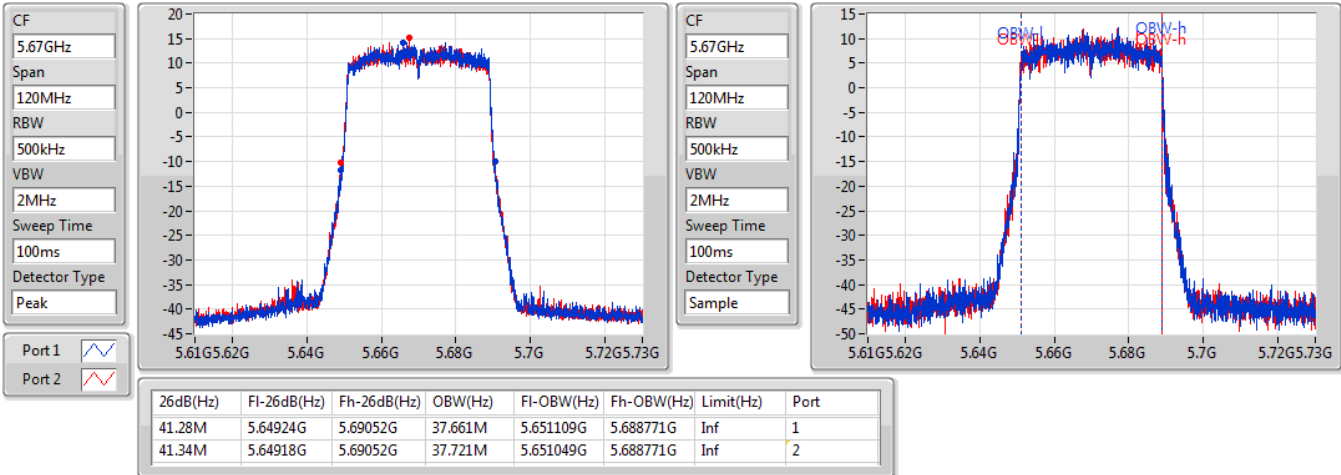

802.11ax HEW40_Nss1,(MCS0)_2TX

EBW

5670MHz

03/08/2019