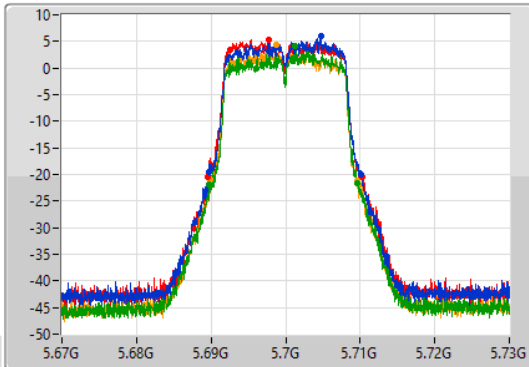

802.11a_Nss1,(6Mbps)_4TX

EBW

5700MHz

01/08/2023

CF
5.7GHz
Span
60MHz
RBW
300kHz
VBW
1MHz
Sweep Time
100ms
Detector Type
Peak

CF
5.7GHz
Span
60MHz
RBW
200kHz
VBW
1MHz
Sweep Time
100ms
Detector Type
Sample