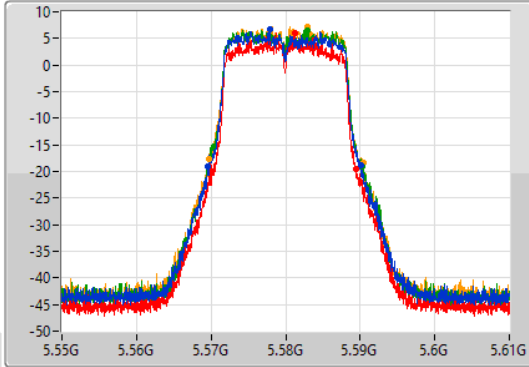

802.11a_Nss1,(6Mbps)_4TX

EBW

5580MHz

01/08/2023

CF
5.58GHz
Span
60MHz
RBW
300kHz
VBW
1MHz
Sweep Time
100ms
Detector Type
Peak

CF
5.58GHz
Span
60MHz
RBW
200kHz
VBW
1MHz
Sweep Time
100ms
Detector Type
Sample