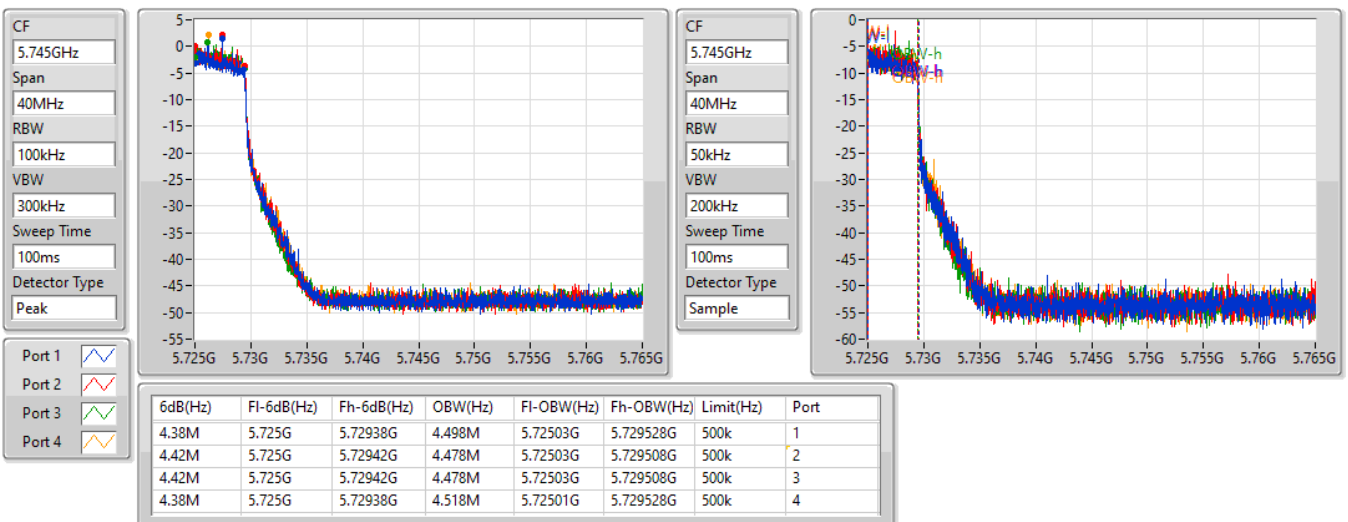

802.11ax HEW20-BF_Nss1,(MCS0)_4TX

EBW

5720MHz Straddle 5.47-5.725GHz

01/08/2023

802.11ax HEW20-BF_Nss1,(MCS0)_4TX

EBW

5720MHz Straddle 5.725-5.85GHz

01/08/2023