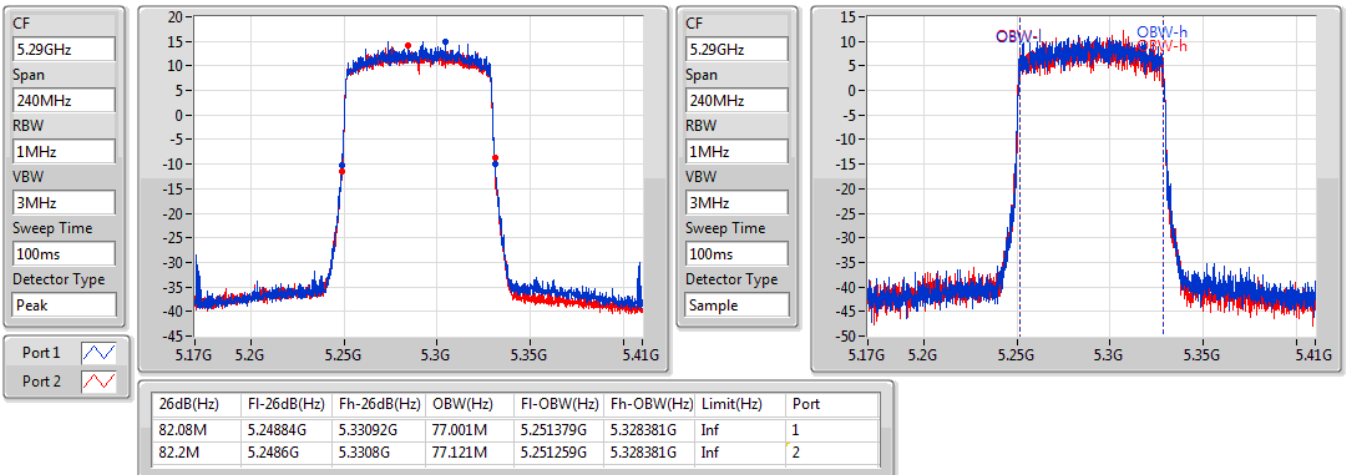

802.11ax HEW40_Nss1,(MCS0)_2TX

EBW

5710MHz Straddle 5.725-5.85GHz

03/08/2019

802.11ax HEW80_Nss1,(MCS0)_2TX

EBW

5290MHz

03/08/2019