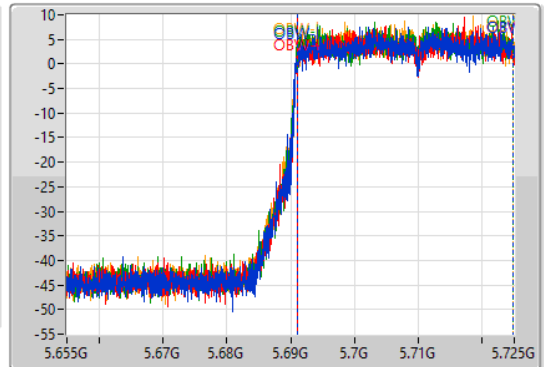

802.11ax HEW40_Nss1,(MCS0)_4TX

EBW

5710MHz Straddle 5.47-5.725GHz

01/08/2023

CF
5.69GHz
Span
70MHz
RBW
500kHz
VBW
2MHz
Sweep Time
100ms
Detector Type
Peak

CF
5.69GHz
Span
70MHz
RBW
500kHz
VBW
2MHz
Sweep Time
100ms
Detector Type
Sample