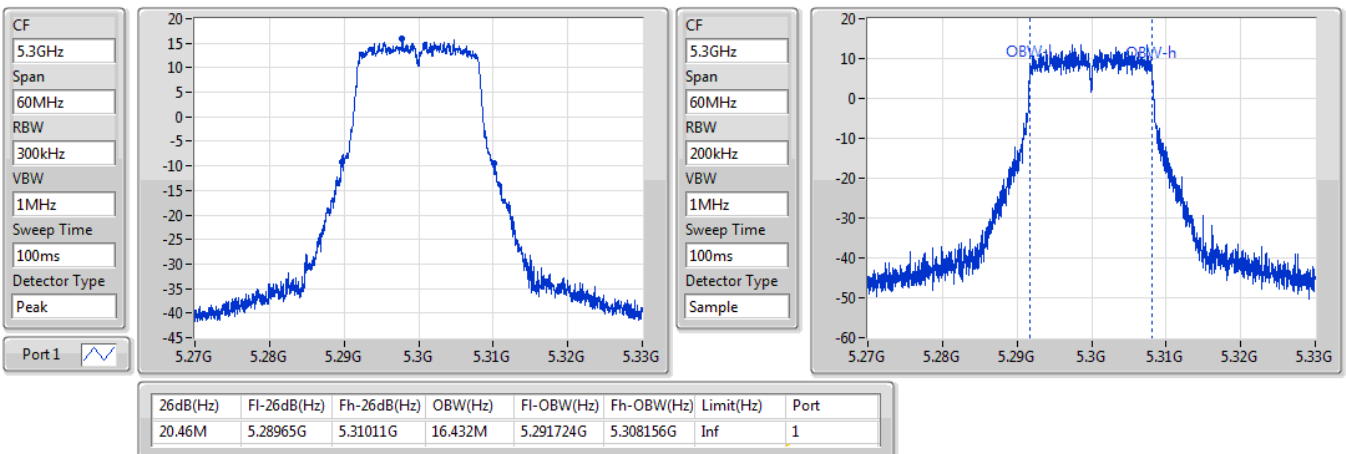

802.11a_Nss1,(6Mbps)_1TX

EBW

5260MHz

03/08/2019

802.11a_Nss1,(6Mbps)_1TX

EBW

5300MHz

03/08/2019

802.11a_Nss1,(6Mbps)_1TX

EBW

5320MHz

03/08/2019

CF: 5.32GHz
 Span: 60MHz
 RBW: 300kHz
 VBW: 1MHz
 Sweep Time: 100ms
 Detector Type: Peak
 Port 1

CF: 5.32GHz
 Span: 60MHz
 RBW: 200kHz
 VBW: 1MHz
 Sweep Time: 100ms
 Detector Type: Sample