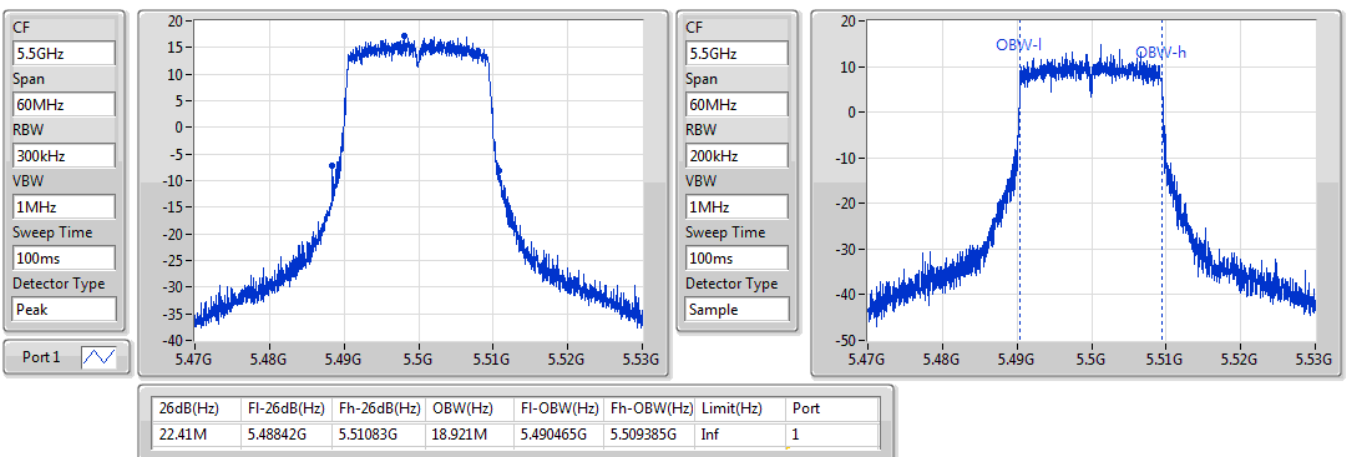

802.11ax HEW20_Nss1,(MCS0)_1TX

EBW

5320MHz

03/08/2019

802.11ax HEW20_Nss1,(MCS0)_1TX

EBW

5500MHz

03/08/2019