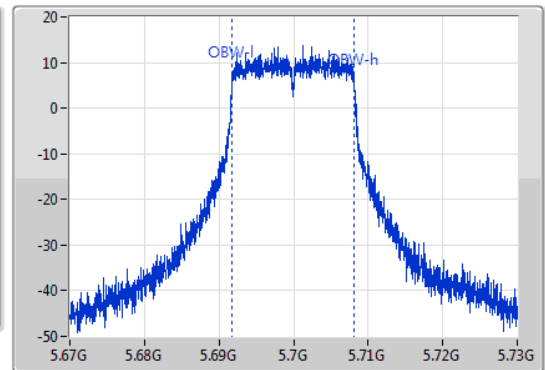

26dB(Hz)	Fl-26dB(Hz)	Fh-26dB(Hz)	OBW(Hz)	Fl-OBW(Hz)	Fh-OBW(Hz)	Limit(Hz)	Port
20.76M	5.68959G	5.71035G	16.402M	5.691754G	5.708156G	Inf	1