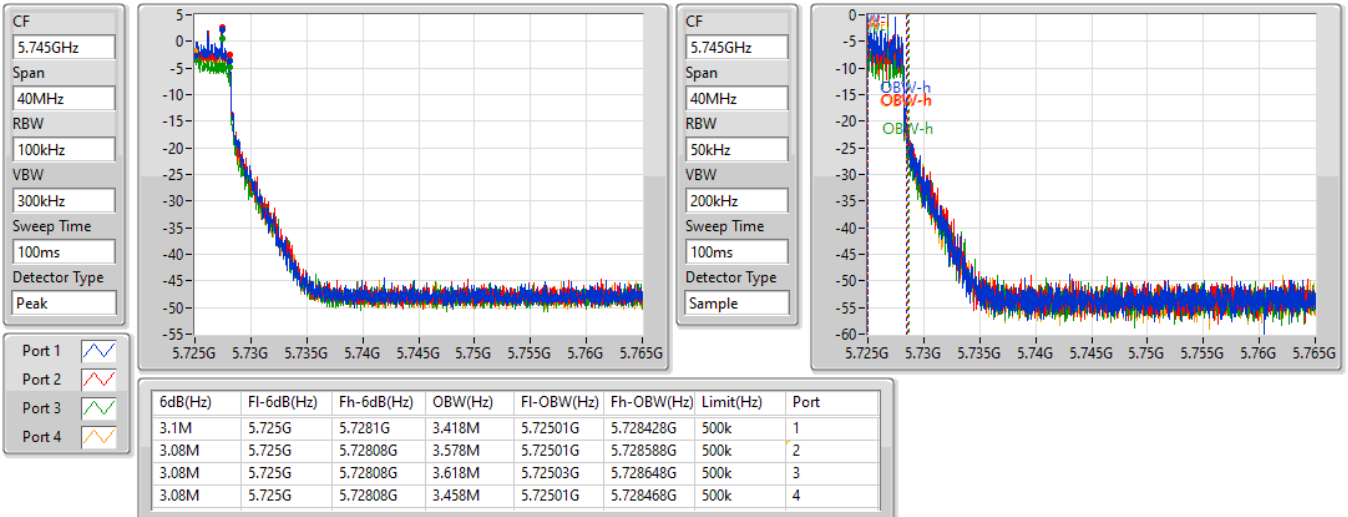

802.11a_Nss1,(6Mbps)_4TX

EBW

5720MHz Straddle 5.47-5.725GHz

01/08/2023

802.11a_Nss1,(6Mbps)_4TX

EBW

5720MHz Straddle 5.725-5.85GHz

01/08/2023