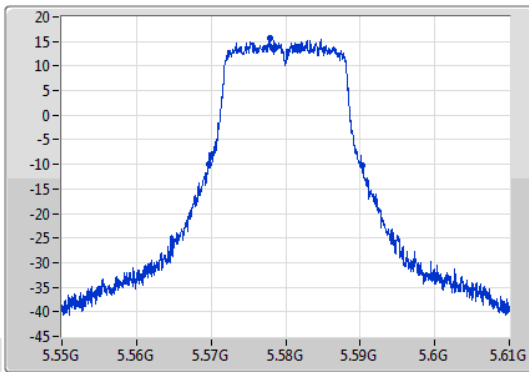

EBW

5500MHz

03/08/2019

802.11a_Nss1,(6Mbps)_1TX

EBW

5580MHz

03/08/2019

CF: 5.58GHz
 Span: 60MHz
 RBW: 300kHz
 VBW: 1MHz
 Sweep Time: 100ms
 Detector Type: Peak
 Port 1