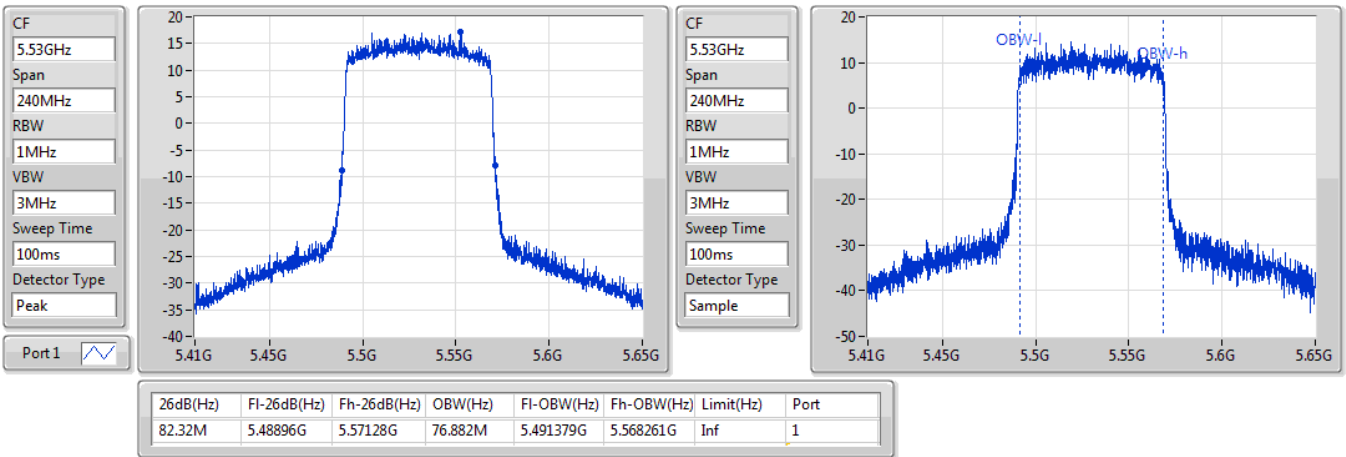

03/08/2019

802.11ax HEW80_Nss1,(MCS0)_1TX

EBW

5530MHz

03/08/2019

802.11ax HEW80_Nss1,(MCS0)_1TX

EBW

5610MHz