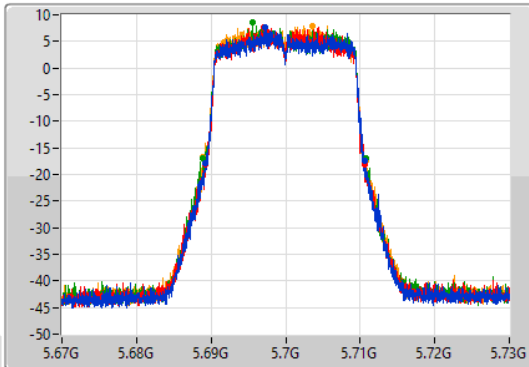

802.11ax HEW20_Nss1,(MCS0)_4TX

EBW

5700MHz

01/08/2023

CF
5.7GHz
Span
60MHz
RBW
300kHz
VBW
1MHz
Sweep Time
100ms
Detector Type
Peak

CF
5.7GHz
Span
60MHz
RBW
200kHz
VBW
1MHz
Sweep Time
100ms
Detector Type
Sample