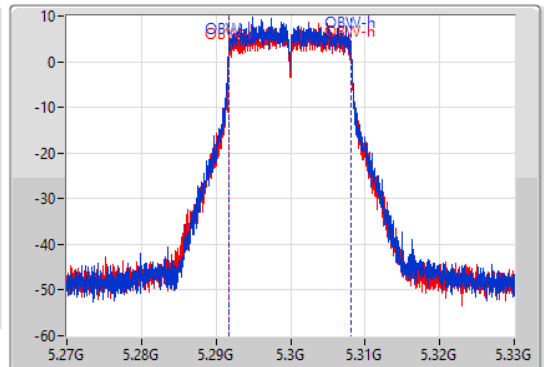

802.11a_Nss1,(6Mbps)_2TX

EBW

5300MHz

01/08/2023

CF
5.3GHz
Span
60MHz
RBW
300kHz
VBW
1MHz
Sweep Time
100ms
Detector Type
Peak
Port 1
Port 2

CF
5.3GHz
Span
60MHz
RBW
200kHz
VBW
1MHz
Sweep Time
100ms
Detector Type
Sample