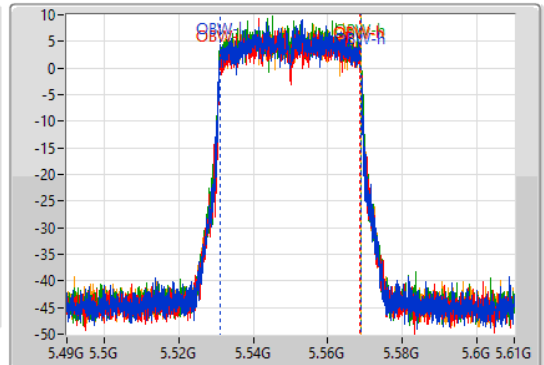

802.11ax HEW40_Nss1,(MCS0)_4TX

EBW

5550MHz

01/08/2023

CF
5.55GHz
Span
120MHz
RBW
500kHz
VBW
2MHz
Sweep Time
100ms
Detector Type
Peak

CF
5.55GHz
Span
120MHz
RBW
500kHz
VBW
2MHz
Sweep Time
100ms
Detector Type
Sample