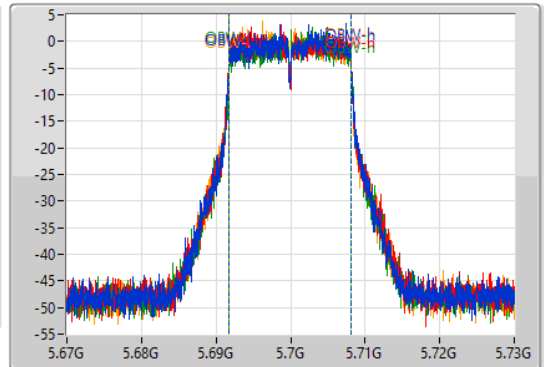

802.11a_Nss1,(6Mbps)_4TX

EBW

5700MHz

01/08/2023

CF
5.7GHz
Span
60MHz
RBW
300kHz
VBW
1MHz
Sweep Time
100ms
Detector Type
Peak

CF
5.7GHz
Span
60MHz
RBW
200kHz
VBW
1MHz
Sweep Time
100ms
Detector Type
Sample

Port 1
Port 2
Port 3
Port 4