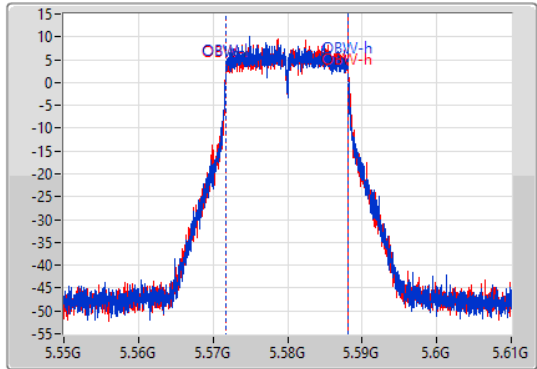

802.11a_Nss1,(6Mbps)_2TX

EBW

5500MHz

01/08/2023

CF
5.5GHz
Span
60MHz
RBW
300kHz
VBW
1MHz
Sweep Time
100ms
Detector Type
Peak

CF
5.5GHz
Span
60MHz
RBW
200kHz
VBW
1MHz
Sweep Time
100ms
Detector Type
Sample

26dB(Hz)	Fl-26dB(Hz)	Fh-26dB(Hz)	OBW(Hz)	Fl-OBW(Hz)	Fh-OBW(Hz)	Limit(Hz)	Port
20.58M	5.48962G	5.5102G	16.462M	5.491694G	5.508156G	Inf	1
19.74M	5.48986G	5.5096G	16.402M	5.491724G	5.508126G	Inf	2

802.11a_Nss1,(6Mbps)_2TX

EBW

5580MHz

01/08/2023

CF
5.58GHz
Span
60MHz
RBW
300kHz
VBW
1MHz
Sweep Time
100ms
Detector Type
Peak

CF
5.58GHz
Span
60MHz
RBW
200kHz
VBW
1MHz
Sweep Time
100ms
Detector Type
Sample