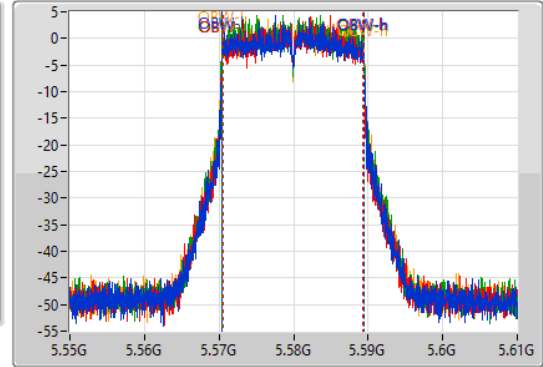

802.11ax HEW20_Nss1,(MCS0)_4TX

EBW

5580MHz

01/08/2023

CF
5.58GHz
Span
60MHz
RBW
300kHz
VBW
1MHz
Sweep Time
100ms
Detector Type
Peak

CF
5.58GHz
Span
60MHz
RBW
200kHz
VBW
1MHz
Sweep Time
100ms
Detector Type
Sample