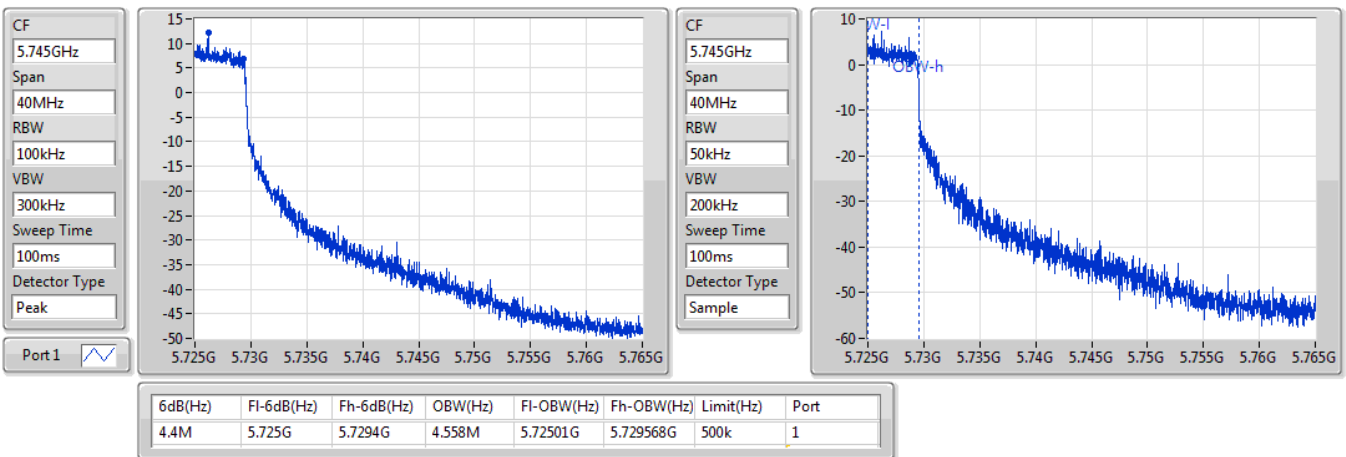

802.11ax HEW20_Nss1,(MCS0)_1TX
5720MHz Straddle 5.725-5.85GHz

EBW

03/08/2019