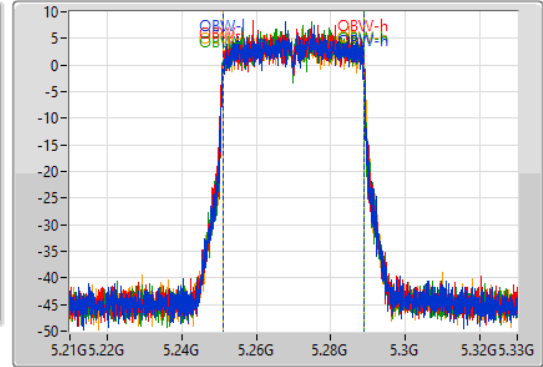

802.11ax HEW40_Nss1,(MCS0)_4TX

EBW

5270MHz

01/08/2023

CF
5.27GHz
Span
120MHz
RBW
500kHz
VBW
2MHz
Sweep Time
100ms
Detector Type
Peak

CF
5.27GHz
Span
120MHz
RBW
500kHz
VBW
2MHz
Sweep Time
100ms
Detector Type
Sample