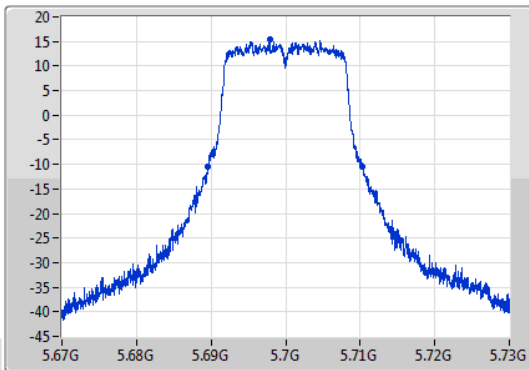

802.11a_Nss1,(6Mbps)_1TX

EBW

5580MHz

03/08/2019

CF: 5.58GHz
 Span: 60MHz
 RBW: 300kHz
 VBW: 1MHz
 Sweep Time: 100ms
 Detector Type: Peak
 Port 1

CF: 5.58GHz
 Span: 60MHz
 RBW: 200kHz
 VBW: 1MHz
 Sweep Time: 100ms
 Detector Type: Sample

26dB(Hz)	Fl-26dB(Hz)	Fh-26dB(Hz)	OBW(Hz)	Fl-OBW(Hz)	Fh-OBW(Hz)	Limit(Hz)	Port
20.58M	5.56965G	5.59023G	16.402M	5.571724G	5.588126G	Inf	1

802.11a_Nss1,(6Mbps)_1TX

EBW

5700MHz

03/08/2019

CF: 5.7GHz
 Span: 60MHz
 RBW: 300kHz
 VBW: 1MHz
 Sweep Time: 100ms
 Detector Type: Peak
 Port 1