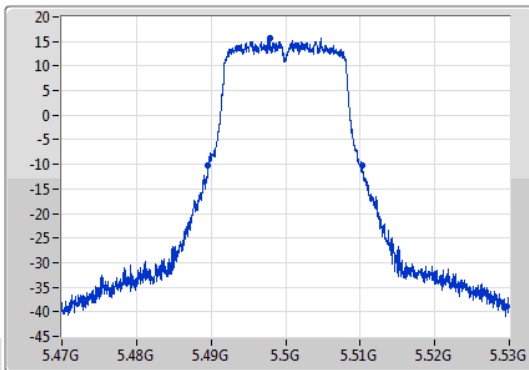

802.11a_Nss1,(6Mbps)_1TX

EBW

5320MHz

03/08/2019

CF: 5.32GHz
 Span: 60MHz
 RBW: 300kHz
 VBW: 1MHz
 Sweep Time: 100ms
 Detector Type: Peak
 Port 1

CF: 5.32GHz
 Span: 60MHz
 RBW: 200kHz
 VBW: 1MHz
 Sweep Time: 100ms
 Detector Type: Sample

26dB(Hz)	Fl-26dB(Hz)	Fh-26dB(Hz)	OBW(Hz)	Fl-OBW(Hz)	Fh-OBW(Hz)	Limit(Hz)	Port
20.61M	5.30962G	5.33023G	16.402M	5.311724G	5.328126G	Inf	1

802.11a_Nss1,(6Mbps)_1TX

EBW

5500MHz

03/08/2019

CF: 5.5GHz
 Span: 60MHz
 RBW: 300kHz
 VBW: 1MHz
 Sweep Time: 100ms
 Detector Type: Peak
 Port 1