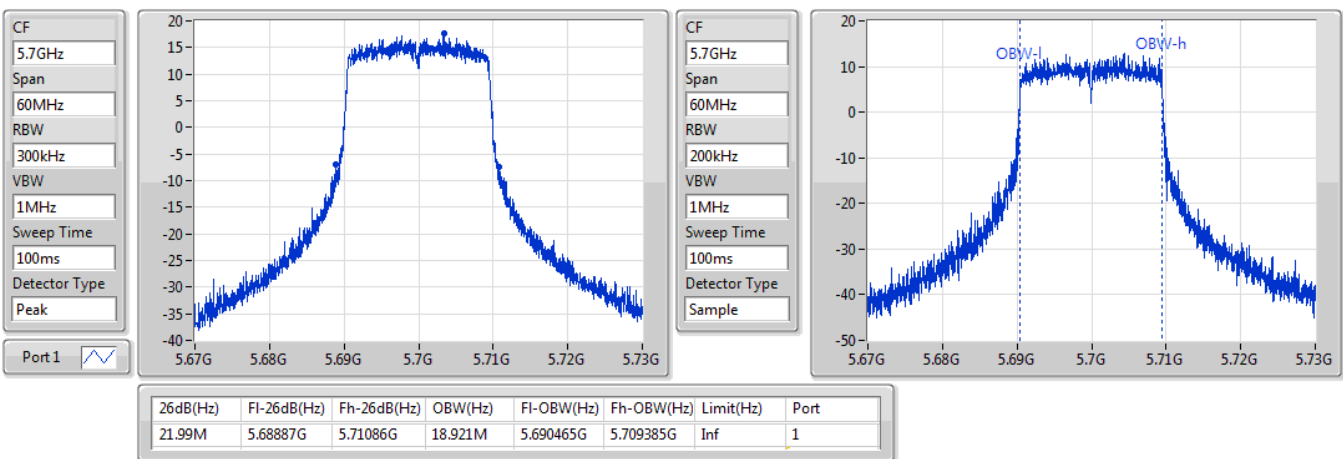

802.11ax HEW20_Nss1,(MCS0)_1TX

EBW

5580MHz

03/08/2019

802.11ax HEW20_Nss1,(MCS0)_1TX

EBW

5700MHz

03/08/2019

802.11ax HEW20_Nss1,(MCS0)_1TX
5720MHz Straddle 5.47-5.725GHz

EBW

03/08/2019

802.11ax HEW20_Nss1,(MCS0)_1TX
5720MHz Straddle 5.725-5.85GHz

EBW

03/08/2019

802.11ax HEW40_Nss1,(MCS0)_1TX

EBW