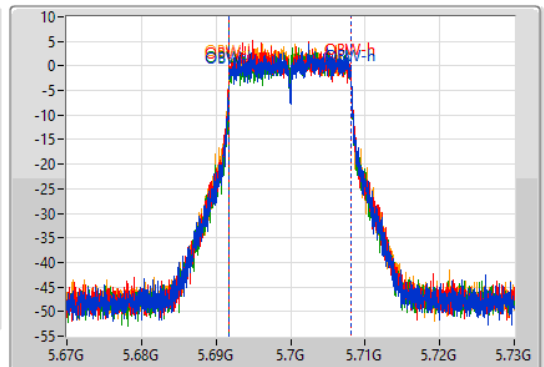

802.11a_Nss1,(6Mbps)_4TX

EBW

5700MHz

01/08/2023

CF
5.7GHz
Span
60MHz
RBW
300kHz
VBW
1MHz
Sweep Time
100ms
Detector Type
Peak

CF
5.7GHz
Span
60MHz
RBW
200kHz
VBW
1MHz
Sweep Time
100ms
Detector Type
Sample

Port 1
Port 2
Port 3
Port 4