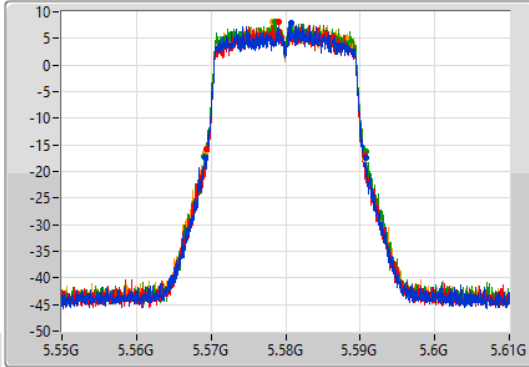

802.11ax HEW20_Nss1,(MCS0)_4TX

EBW

5580MHz

01/08/2023

CF
5.58GHz
Span
60MHz
RBW
300kHz
VBW
1MHz
Sweep Time
100ms
Detector Type
Peak

CF
5.58GHz
Span
60MHz
RBW
200kHz
VBW
1MHz
Sweep Time
100ms
Detector Type
Sample