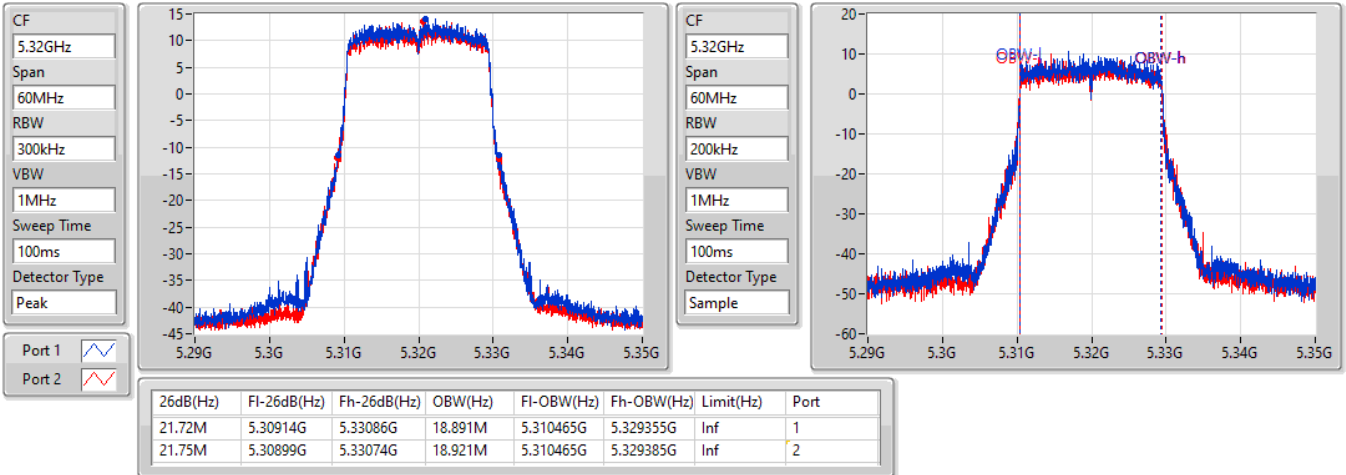

802.11ax HEW20_Nss1,(MCS0)_2TX

EBW

5320MHz

01/08/2023