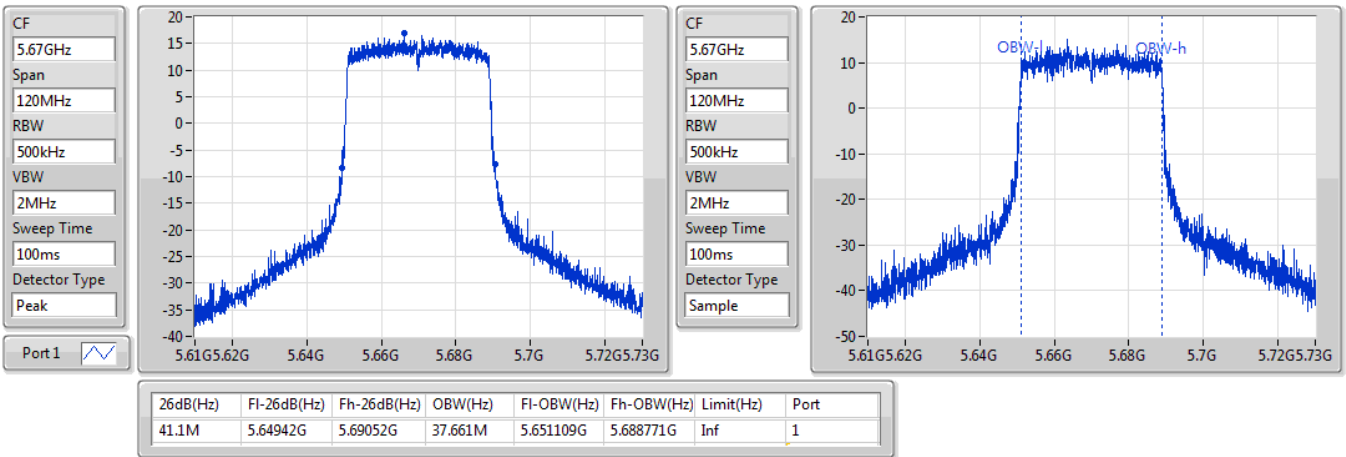

802.11ax HEW40_Nss1,(MCS0)_1TX

EBW

5670MHz

03/08/2019