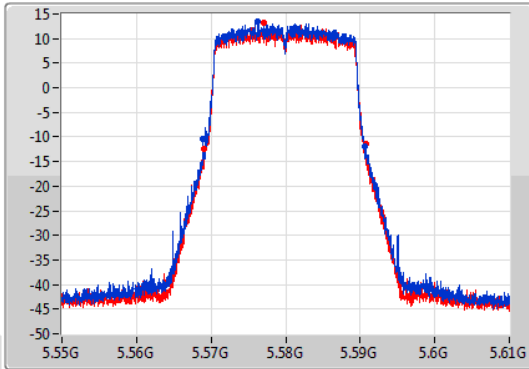

802.11ax HEW20-BF_Nss1,(MCS0)_2TX

EBW

5580MHz

08/08/2019

CF
5.58GHz
Span
60MHz
RBW
300kHz
VBW
1MHz
Sweep Time
100ms
Detector Type
Peak

CF
5.58GHz
Span
60MHz
RBW
200kHz
VBW
1MHz
Sweep Time
100ms
Detector Type
Sample