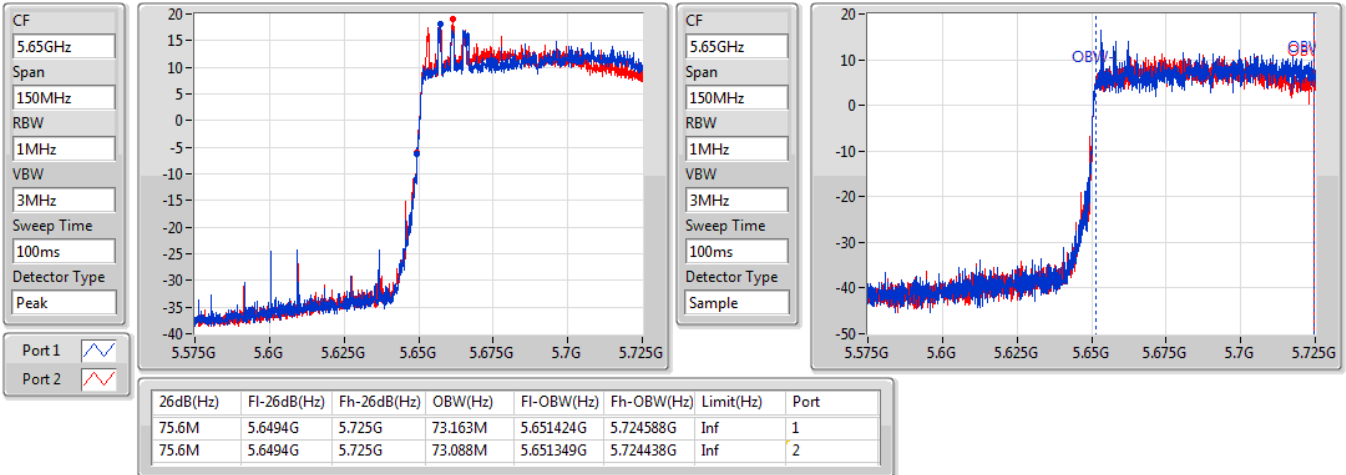

802.11ax HEW80-BF_Nss1,(MCS0)_2TX

EBW

5690MHz Straddle 5.47-5.725GHz

08/08/2019