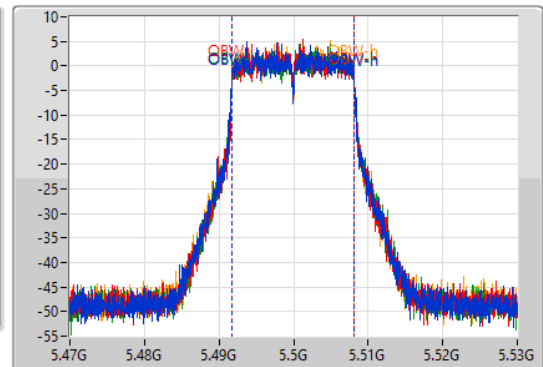

802.11a_Nss1,(6Mbps)_4TX

EBW

5500MHz

01/08/2023

CF
5.5GHz
Span
60MHz
RBW
300kHz
VBW
1MHz
Sweep Time
100ms
Detector Type
Peak

CF
5.5GHz
Span
60MHz
RBW
200kHz
VBW
1MHz
Sweep Time
100ms
Detector Type
Sample

Port 1
Port 2
Port 3
Port 4