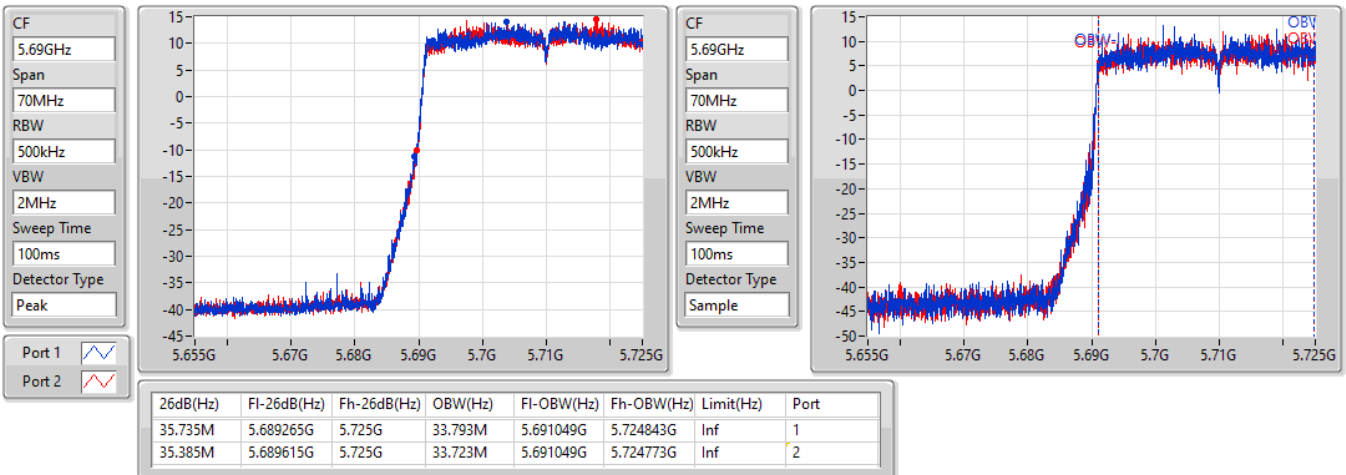

EBW

5670MHz

01/08/2023

802.11ax HEW40-BF_Nss1,(MCS0)_2TX

EBW

5710MHz Straddle 5.47-5.725GHz

01/08/2023

802.11ax HEW40-BF_Nss1,(MCS0)_2TX