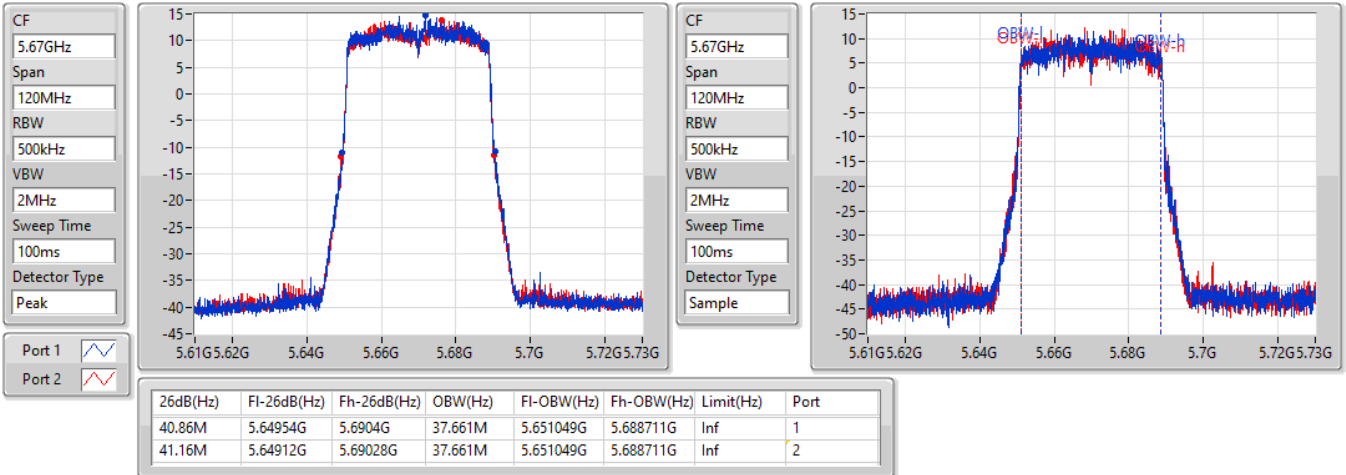

802.11ax HEW40-BF_Nss1,(MCS0)_2TX

EBW

5670MHz

01/08/2023