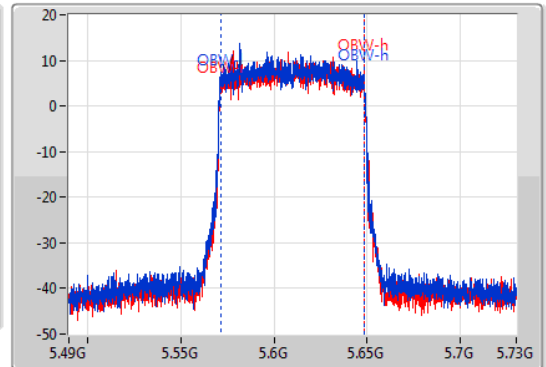

EBW

5610MHz

08/08/2019

CF
5.61GHz
Span
240MHz
RBW
1MHz
VBW
3MHz
Sweep Time
100ms
Detector Type
Peak

CF
5.61GHz
Span
240MHz
RBW
1MHz
VBW
3MHz
Sweep Time
100ms
Detector Type
Sample

26dB(Hz)	Fl-26dB(Hz)	Fh-26dB(Hz)	OBW(Hz)	Fl-OBW(Hz)	Fh-OBW(Hz)	Limit(Hz)	Port
81.6M	5.56908G	5.65068G	77.121M	5.571259G	5.648381G	Inf	1
81M	5.56944G	5.65044G	76.882M	5.571499G	5.648381G	Inf	2