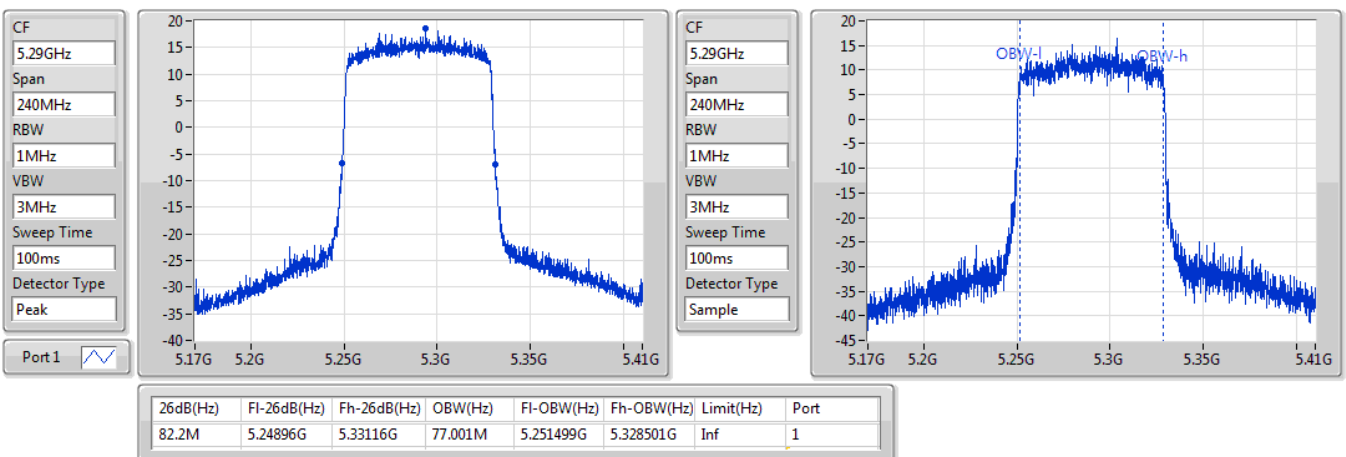

5290MHz

03/08/2019