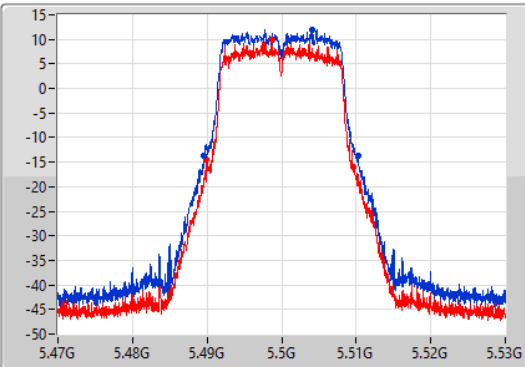

EBW

5320MHz

01/08/2023

CF
5.32GHz
Span
60MHz
RBW
300kHz
VBW
1MHz
Sweep Time
100ms
Detector Type
Peak

CF
5.32GHz
Span
60MHz
RBW
200kHz
VBW
1MHz
Sweep Time
100ms
Detector Type
Sample

26dB(Hz)	Fl-26dB(Hz)	Fh-26dB(Hz)	OBW(Hz)	Fl-OBW(Hz)	Fh-OBW(Hz)	Limit(Hz)	Port
19.98M	5.3098G	5.32978G	16.372M	5.311754G	5.328126G	Inf	1
20.55M	5.30971G	5.33026G	16.372M	5.311754G	5.328126G	Inf	2

802.11a_Nss1,(6Mbps)_2TX

EBW

5500MHz

01/08/2023

CF
5.5GHz
Span
60MHz
RBW
300kHz
VBW
1MHz
Sweep Time
100ms
Detector Type
Peak

CF
5.5GHz
Span
60MHz
RBW
200kHz
VBW
1MHz
Sweep Time
100ms
Detector Type
Sample

26dB(Hz)	Fl-26dB(Hz)	Fh-26dB(Hz)	OBW(Hz)	Fl-OBW(Hz)	Fh-OBW(Hz)	Limit(Hz)	Port
20.58M	5.48962G	5.5102G	16.462M	5.491694G	5.508156G	Inf	1
19.74M	5.48986G	5.5096G	16.402M	5.491724G	5.508126G	Inf	2