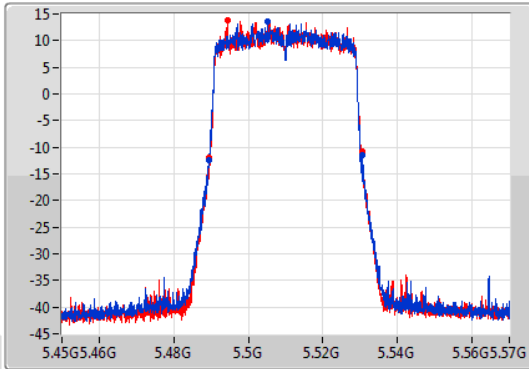

802.11ax HEW40-BF_Nss1,(MCS0)_2TX

EBW

5510MHz

08/08/2019

CF
5.51GHz
Span
120MHz
RBW
500kHz
VBW
2MHz
Sweep Time
100ms
Detector Type
Peak

CF
5.51GHz
Span
120MHz
RBW
500kHz
VBW
2MHz
Sweep Time
100ms
Detector Type
Sample