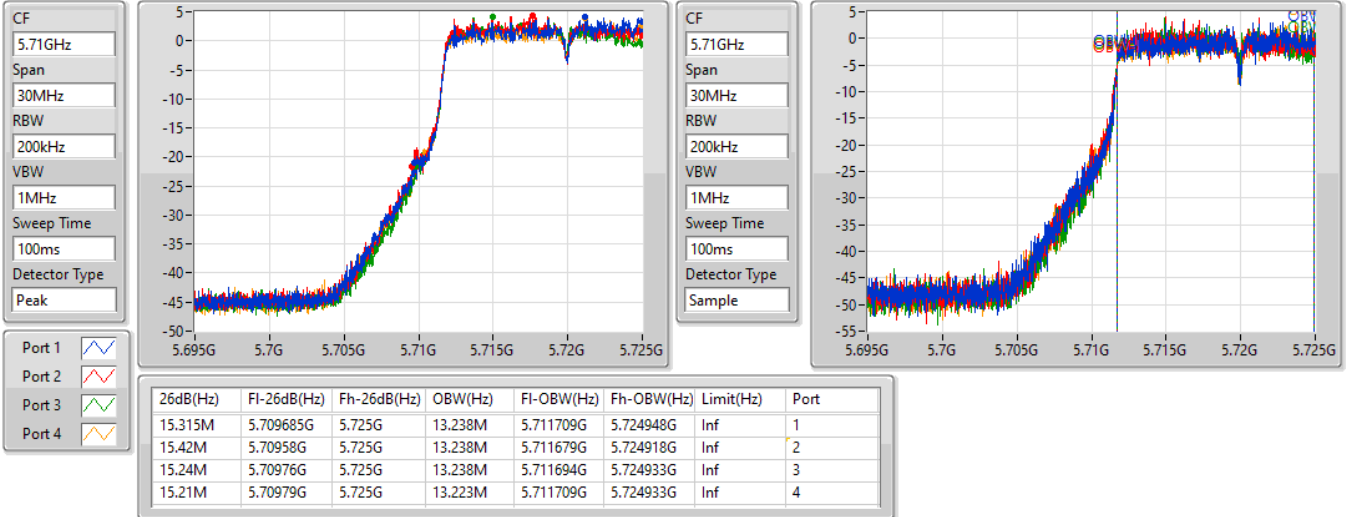

802.11a_Nss1,(6Mbps)_4TX

EBW

5720MHz Straddle 5.47-5.725GHz

01/08/2023