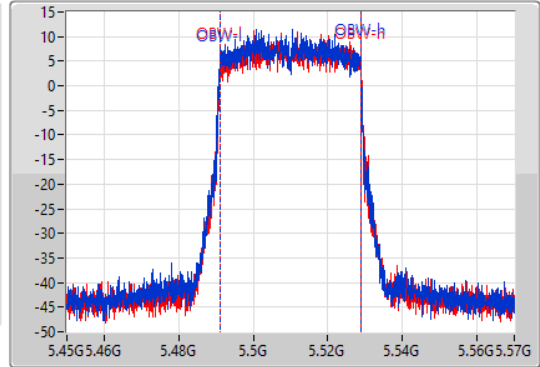

EBW

5510MHz

01/08/2023

CF
5.51GHz
Span
120MHz
RBW
500kHz
VBW
2MHz
Sweep Time
100ms
Detector Type
Peak

CF
5.51GHz
Span
120MHz
RBW
500kHz
VBW
2MHz
Sweep Time
100ms
Detector Type
Sample

26dB(Hz)	Fl-26dB(Hz)	Fh-26dB(Hz)	OBW(Hz)	Fl-OBW(Hz)	Fh-OBW(Hz)	Limit(Hz)	Port
41.82M	5.489G	5.53082G	37.721M	5.491049G	5.528771G	Inf	1
40.8M	5.4896G	5.5304G	37.661M	5.491109G	5.528771G	Inf	2