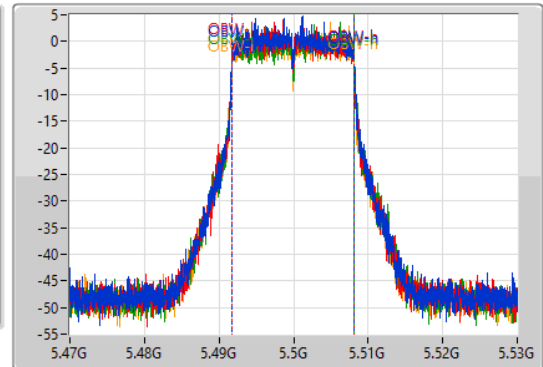

802.11a_Nss1,(6Mbps)_4TX

EBW

5500MHz

01/08/2023

CF
5.5GHz
Span
60MHz
RBW
300kHz
VBW
1MHz
Sweep Time
100ms
Detector Type
Peak

CF
5.5GHz
Span
60MHz
RBW
200kHz
VBW
1MHz
Sweep Time
100ms
Detector Type
Sample

Port 1
Port 2
Port 3
Port 4