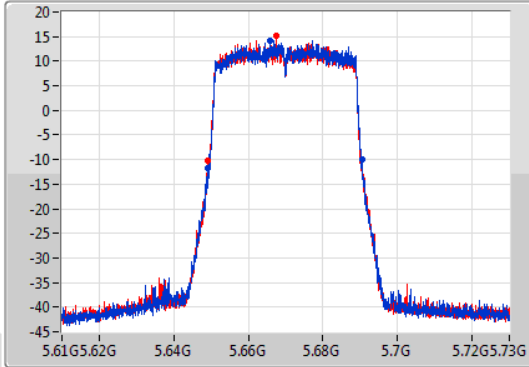

EBW

5670MHz

03/08/2019

CF
5.67GHz
Span
120MHz
RBW
500kHz
VBW
2MHz
Sweep Time
100ms
Detector Type
Peak
Port 1
Port 2

CF
5.67GHz
Span
120MHz
RBW
500kHz
VBW
2MHz
Sweep Time
100ms
Detector Type
Sample

26dB(Hz)	Fl-26dB(Hz)	Fh-26dB(Hz)	OBW(Hz)	Fl-OBW(Hz)	Fh-OBW(Hz)	Limit(Hz)	Port
41.28M	5.64924G	5.69052G	37.661M	5.651109G	5.688771G	Inf	1
41.34M	5.64918G	5.69052G	37.721M	5.651049G	5.688771G	Inf	2