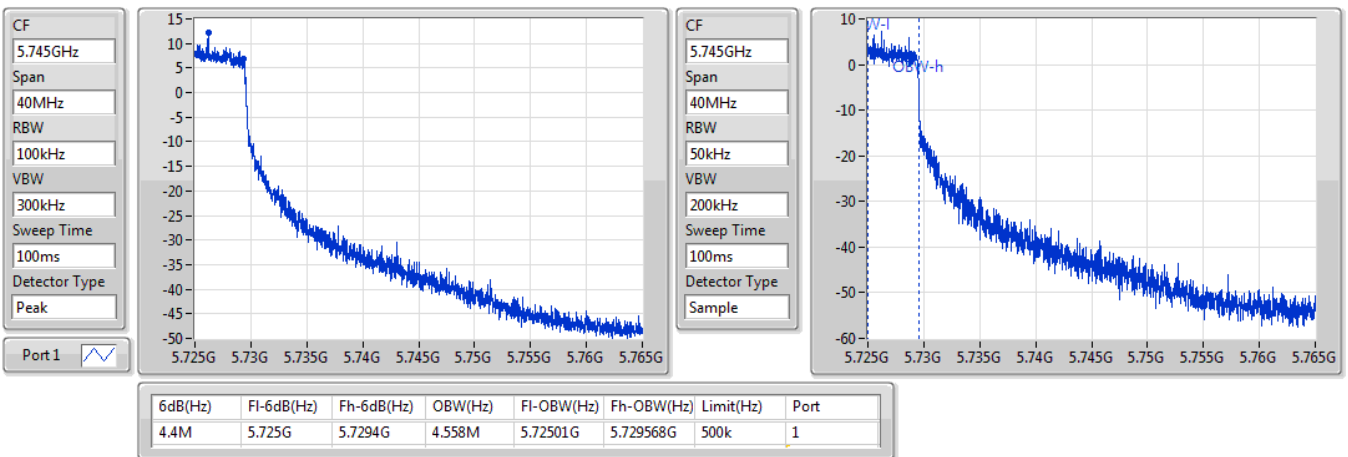

802.11ax HEW20_Nss1,(MCS0)_1TX
5720MHz Straddle 5.47-5.725GHz

EBW

03/08/2019

802.11ax HEW20_Nss1,(MCS0)_1TX
5720MHz Straddle 5.725-5.85GHz

EBW

03/08/2019

802.11ax HEW40_Nss1,(MCS0)_1TX

EBW