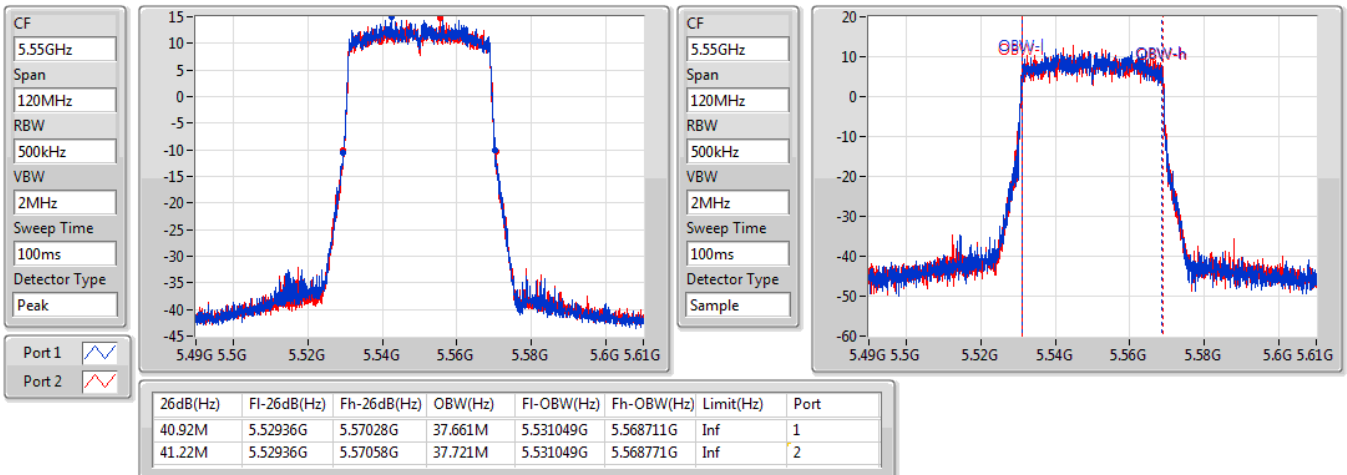

EBW

5510MHz

03/08/2019

802.11ax HEW40_Nss1,(MCS0)_2TX

EBW

5550MHz

03/08/2019

802.11ax HEW40_Nss1,(MCS0)_2TX

EBW

5670MHz

03/08/2019

CF
5.67GHz
Span
120MHz
RBW
500kHz
VBW
2MHz
Sweep Time
100ms
Detector Type
Peak
Port 1
Port 2

CF
5.67GHz
Span
120MHz
RBW
500kHz
VBW
2MHz
Sweep Time
100ms
Detector Type
Sample

26dB(Hz)	Fl-26dB(Hz)	Fh-26dB(Hz)	OBW(Hz)	Fl-OBW(Hz)	Fh-OBW(Hz)	Limit(Hz)	Port
41.28M	5.64924G	5.69052G	37.661M	5.651109G	5.688771G	Inf	1
41.34M	5.64918G	5.69052G	37.721M	5.651049G	5.688771G	Inf	2