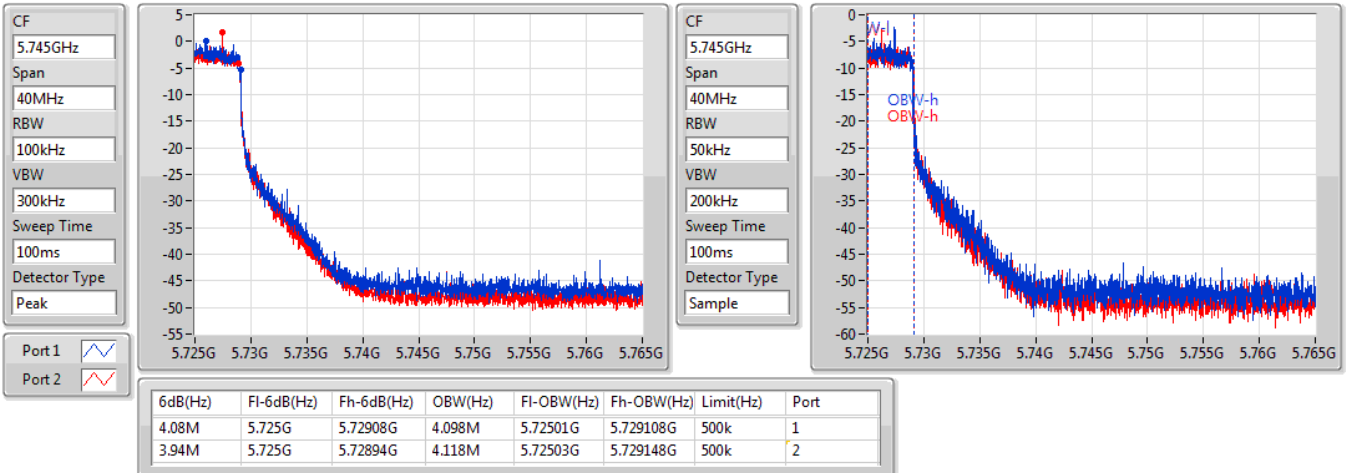

802.11ax HEW80_Nss1,(MCS0)_2TX

EBW

5690MHz Straddle 5.47-5.725GHz

03/08/2019

802.11ax HEW80_Nss1,(MCS0)_2TX

EBW

5690MHz Straddle 5.725-5.85GHz

03/08/2019