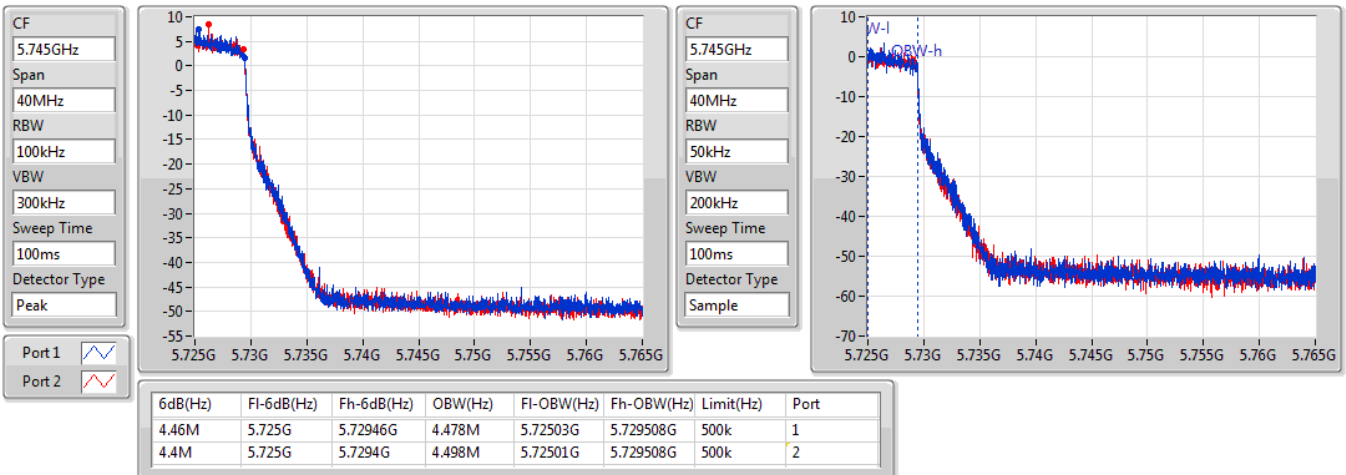

802.11ax HEW20_Nss1,(MCS0)_2TX

EBW

5720MHz Straddle 5.47-5.725GHz

03/08/2019

802.11ax HEW20_Nss1,(MCS0)_2TX

EBW

5720MHz Straddle 5.725-5.85GHz

03/08/2019