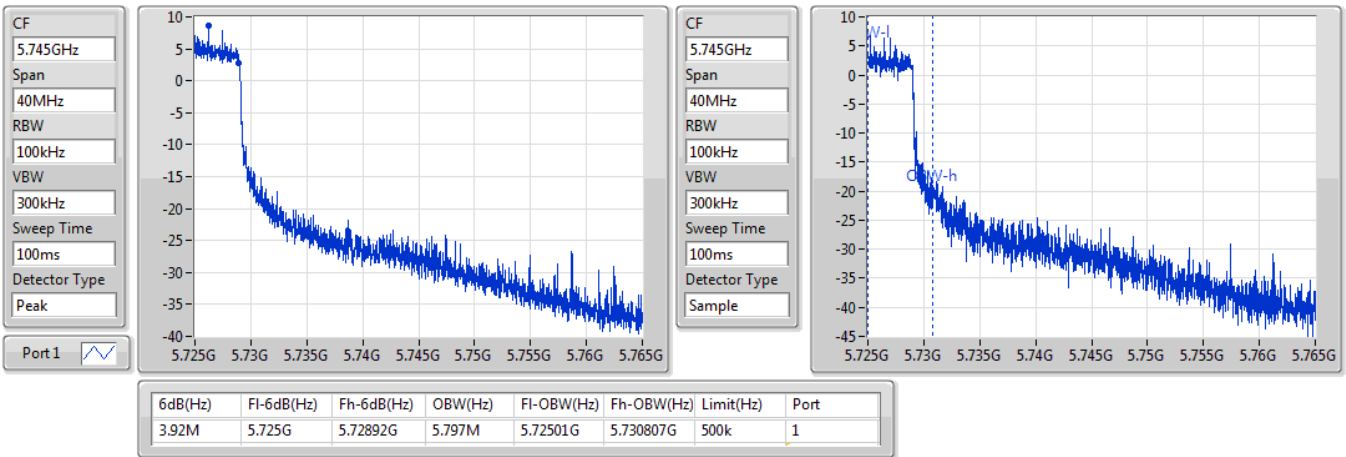

5670MHz

03/08/2019

802.11ax HEW40_Nss1,(MCS0)_1TX

EBW

5710MHz Straddle 5.47-5.725GHz

03/08/2019

802.11ax HEW40_Nss1,(MCS0)_1TX

EBW

5710MHz Straddle 5.725-5.85GHz

03/08/2019

802.11ax HEW80_Nss1,(MCS0)_1TX

EBW

5290MHz

03/08/2019

802.11ax HEW80_Nss1,(MCS0)_1TX

EBW