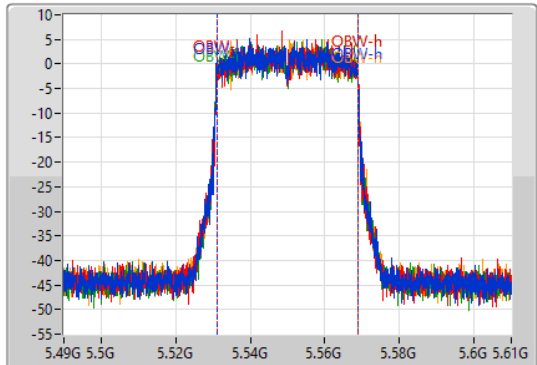

802.11ax HEW40-BF_Nss1,(MCS0)_4TX

EBW

5550MHz

01/08/2023

CF
5.55GHz
Span
120MHz
RBW
500kHz
VBW
2MHz
Sweep Time
100ms
Detector Type
Peak

CF
5.55GHz
Span
120MHz
RBW
500kHz
VBW
2MHz
Sweep Time
100ms
Detector Type
Sample