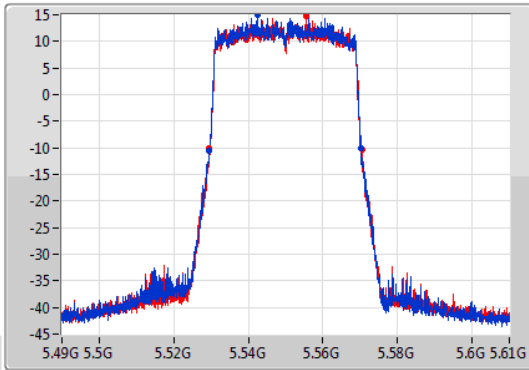

CF
5.55GHz
Span
120MHz
RBW
500kHz
VBW
2MHz
Sweep Time
100ms
Detector Type
Sample