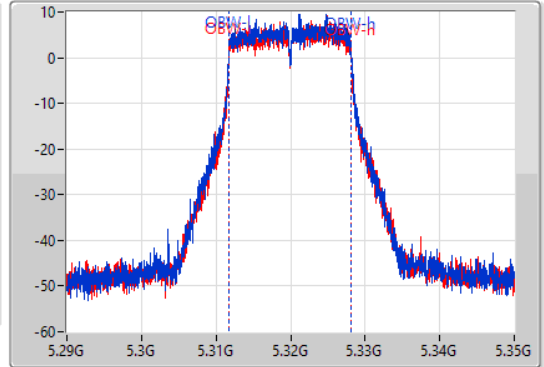

EBW

5320MHz

01/08/2023

CF
5.32GHz
Span
60MHz
RBW
300kHz
VBW
1MHz
Sweep Time
100ms
Detector Type
Peak

CF
5.32GHz
Span
60MHz
RBW
200kHz
VBW
1MHz
Sweep Time
100ms
Detector Type
Sample

26dB(Hz)	Fl-26dB(Hz)	Fh-26dB(Hz)	OBW(Hz)	Fl-OBW(Hz)	Fh-OBW(Hz)	Limit(Hz)	Port
19.98M	5.3098G	5.32978G	16.372M	5.311754G	5.328126G	Inf	1
20.55M	5.30971G	5.33026G	16.372M	5.311754G	5.328126G	Inf	2

802.11a_Nss1,(6Mbps)_2TX

EBW

5500MHz

01/08/2023

CF
5.5GHz
Span
60MHz
RBW
300kHz
VBW
1MHz
Sweep Time
100ms
Detector Type
Peak

CF
5.5GHz
Span
60MHz
RBW
200kHz
VBW
1MHz
Sweep Time
100ms
Detector Type
Sample

26dB(Hz)	Fl-26dB(Hz)	Fh-26dB(Hz)	OBW(Hz)	Fl-OBW(Hz)	Fh-OBW(Hz)	Limit(Hz)	Port
20.58M	5.48962G	5.5102G	16.462M	5.491694G	5.508156G	Inf	1
19.74M	5.48986G	5.5096G	16.402M	5.491724G	5.508126G	Inf	2