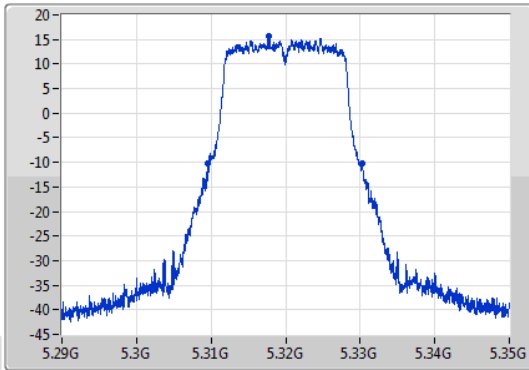

802.11a_Nss1,(6Mbps)_1TX

EBW

5260MHz

03/08/2019

802.11a_Nss1,(6Mbps)_1TX

EBW

5300MHz

03/08/2019

802.11a_Nss1,(6Mbps)_1TX

EBW

5320MHz

03/08/2019

CF: 5.32GHz
 Span: 60MHz
 RBW: 300kHz
 VBW: 1MHz
 Sweep Time: 100ms
 Detector Type: Peak
 Port 1

CF: 5.32GHz
 Span: 60MHz
 RBW: 200kHz
 VBW: 1MHz
 Sweep Time: 100ms
 Detector Type: Sample