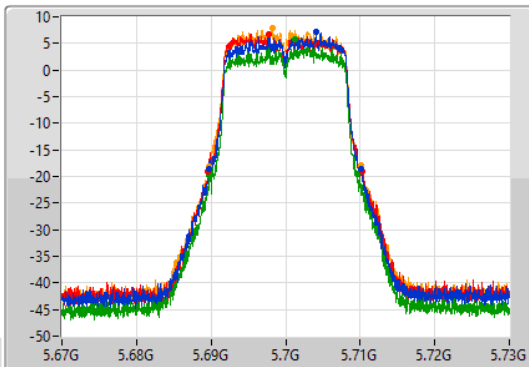

802.11a_Nss1,(6Mbps)_4TX

EBW

5700MHz

01/08/2023

CF
5.7GHz
Span
60MHz
RBW
300kHz
VBW
1MHz
Sweep Time
100ms
Detector Type
Peak

CF
5.7GHz
Span
60MHz
RBW
200kHz
VBW
1MHz
Sweep Time
100ms
Detector Type
Sample