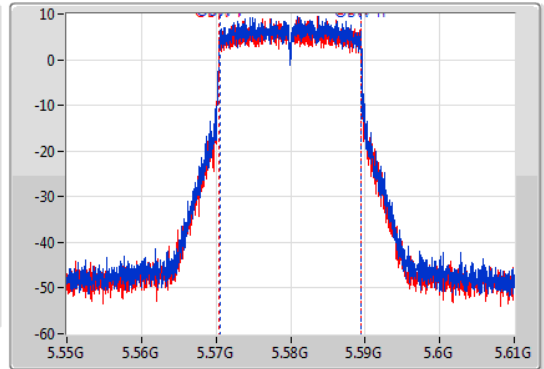

EBW

5580MHz

08/08/2019

CF
5.58GHz
Span
60MHz
RBW
300kHz
VBW
1MHz
Sweep Time
100ms
Detector Type
Peak

CF
5.58GHz
Span
60MHz
RBW
200kHz
VBW
1MHz
Sweep Time
100ms
Detector Type
Sample

26dB(Hz)	Fl-26dB(Hz)	Fh-26dB(Hz)	OBW(Hz)	Fl-OBW(Hz)	Fh-OBW(Hz)	Limit(Hz)	Port
21.84M	5.56884G	5.59068G	18.891M	5.570495G	5.589385G	Inf	1
21.6M	5.56911G	5.59071G	18.921M	5.570465G	5.589385G	Inf	2