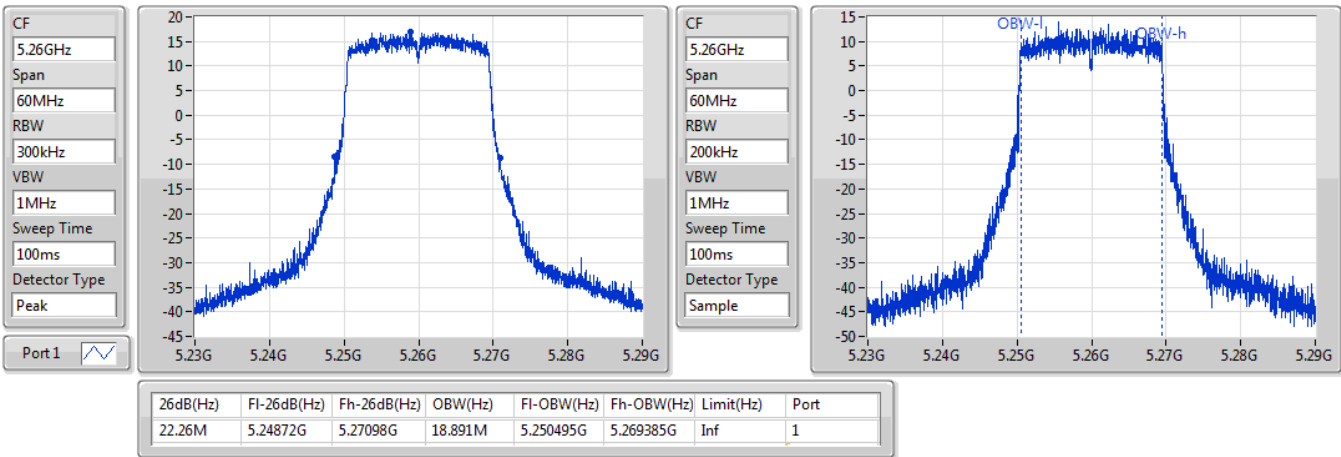

26dB(Hz)	Fl-26dB(Hz)	Fh-26dB(Hz)	OBW(Hz)	Fl-OBW(Hz)	Fh-OBW(Hz)	Limit(Hz)	Port
20.76M	5.68959G	5.71035G	16.402M	5.691754G	5.708156G	Inf	1

802.11ax HEW20_Nss1,(MCS0)_1TX

EBW

5260MHz

03/08/2019

802.11ax HEW20_Nss1,(MCS0)_1TX