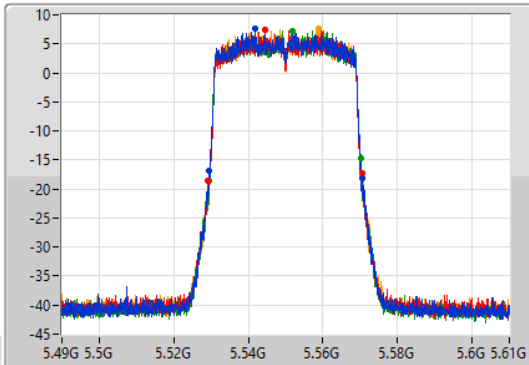

802.11ax HEW40-BF_Nss1,(MCS0)_4TX

EBW

5550MHz

01/08/2023

CF
5.55GHz
Span
120MHz
RBW
500kHz
VBW
2MHz
Sweep Time
100ms
Detector Type
Peak

CF
5.55GHz
Span
120MHz
RBW
500kHz
VBW
2MHz
Sweep Time
100ms
Detector Type
Sample