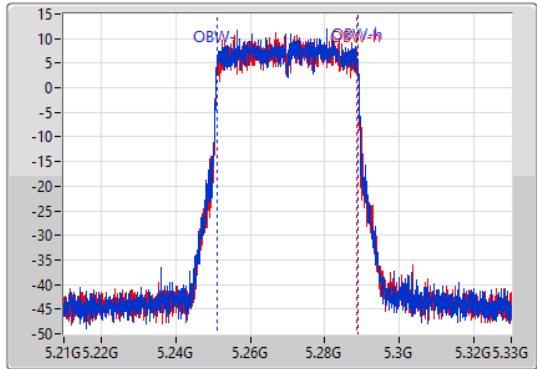

EBW

5270MHz

01/08/2023

CF
5.27GHz
Span
120MHz
RBW
500kHz
VBW
2MHz
Sweep Time
100ms
Detector Type
Peak

CF
5.27GHz
Span
120MHz
RBW
500kHz
VBW
2MHz
Sweep Time
100ms
Detector Type
Sample

26dB(Hz)	Fl-26dB(Hz)	Fh-26dB(Hz)	OBW(Hz)	Fl-OBW(Hz)	Fh-OBW(Hz)	Limit(Hz)	Port
41.58M	5.24924G	5.29082G	37.721M	5.251109G	5.288831G	Inf	1
41.04M	5.24942G	5.29046G	37.601M	5.251109G	5.288711G	Inf	2