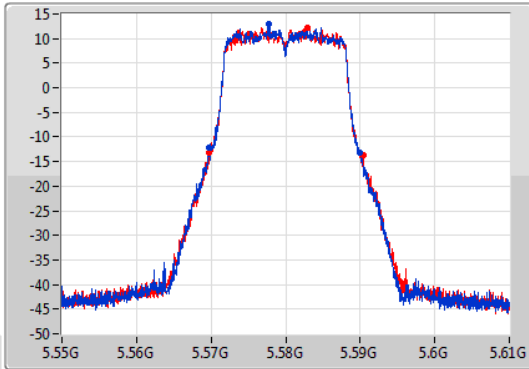

802.11a_Nss1,(6Mbps)_2TX

EBW

5580MHz

03/08/2019

CF
5.58GHz
Span
60MHz
RBW
300kHz
VBW
1MHz
Sweep Time
100ms
Detector Type
Peak

CF
5.58GHz
Span
60MHz
RBW
200kHz
VBW
1MHz
Sweep Time
100ms
Detector Type
Sample