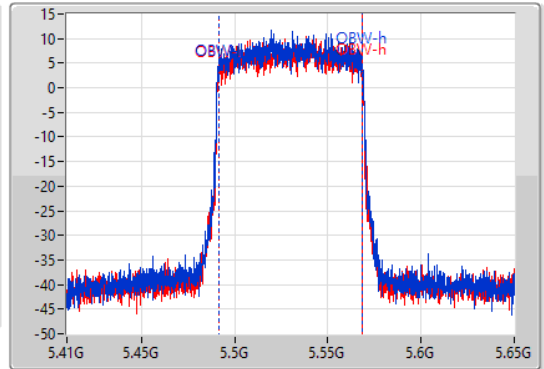

EBW

5530MHz

01/08/2023

CF
5.53GHz
Span
240MHz
RBW
1MHz
VBW
3MHz
Sweep Time
100ms
Detector Type
Peak

CF
5.53GHz
Span
240MHz
RBW
1MHz
VBW
3MHz
Sweep Time
100ms
Detector Type
Sample

26dB(Hz)	Fl-26dB(Hz)	Fh-26dB(Hz)	OBW(Hz)	Fl-OBW(Hz)	Fh-OBW(Hz)	Limit(Hz)	Port
81.84M	5.48896G	5.5708G	77.001M	5.491379G	5.568381G	Inf	1
82.2M	5.48884G	5.57104G	77.001M	5.491379G	5.568381G	Inf	2