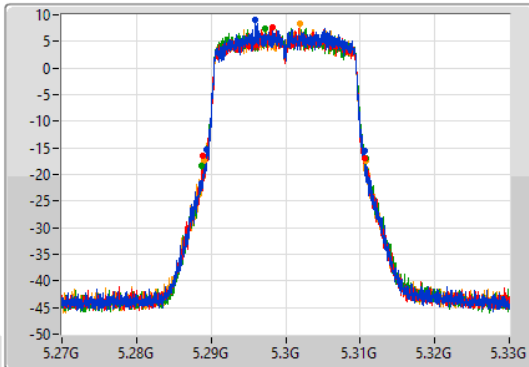

802.11ax HEW20_Nss1,(MCS0)_4TX

EBW

5300MHz

01/08/2023

CF
5.3GHz
Span
60MHz
RBW
300kHz
VBW
1MHz
Sweep Time
100ms
Detector Type
Peak

CF
5.3GHz
Span
60MHz
RBW
200kHz
VBW
1MHz
Sweep Time
100ms
Detector Type
Sample