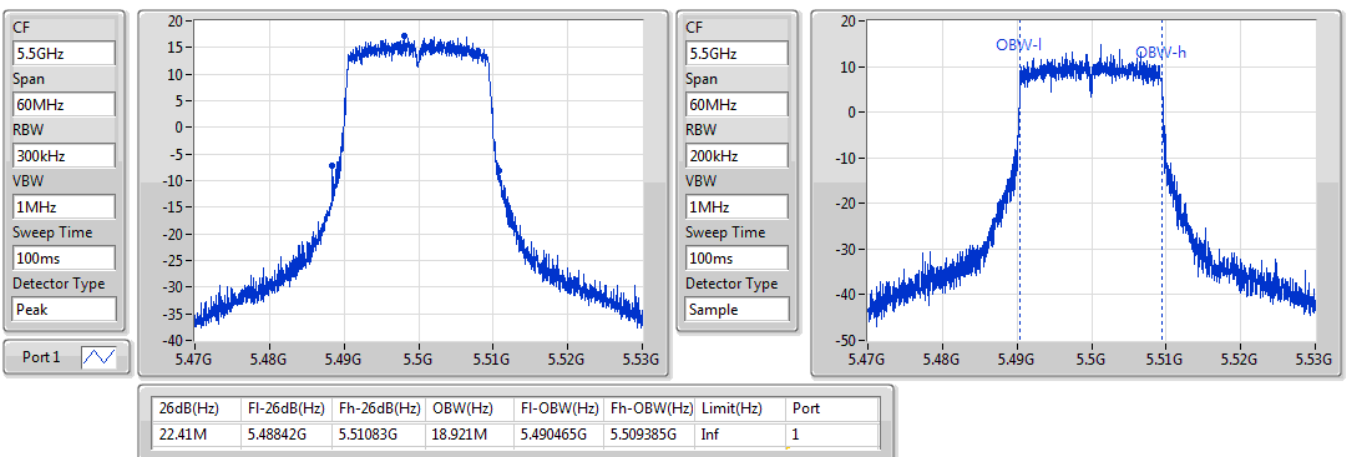

802.11ax HEW20_Nss1,(MCS0)_1TX

EBW

5500MHz

03/08/2019