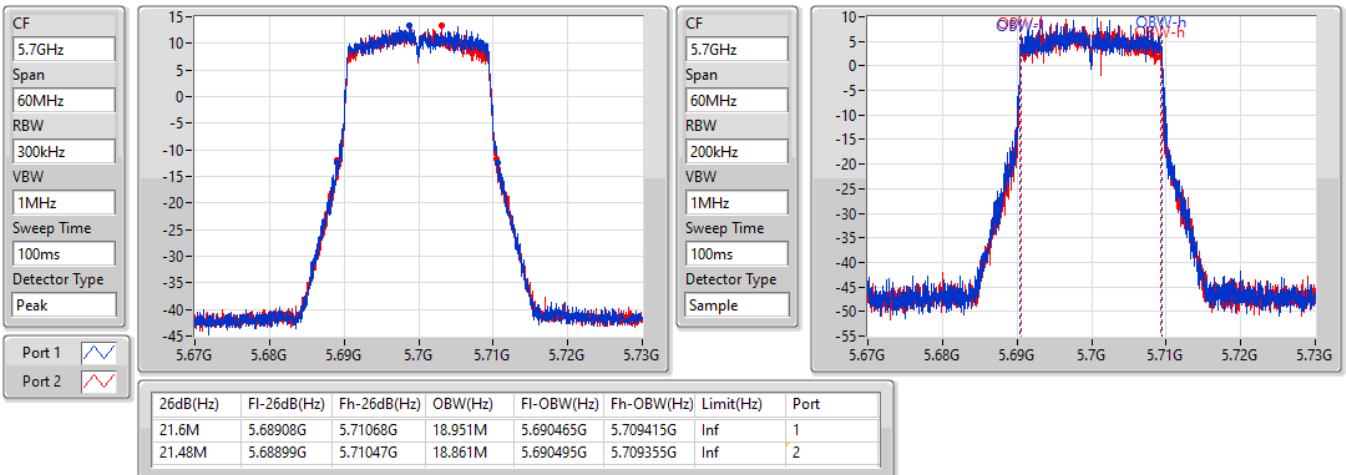

EBW

5580MHz

01/08/2023

802.11ax HEW20-BF_Nss1,(MCS0)_2TX

EBW

5700MHz

01/08/2023

802.11ax HEW20-BF_Nss1,(MCS0)_2TX