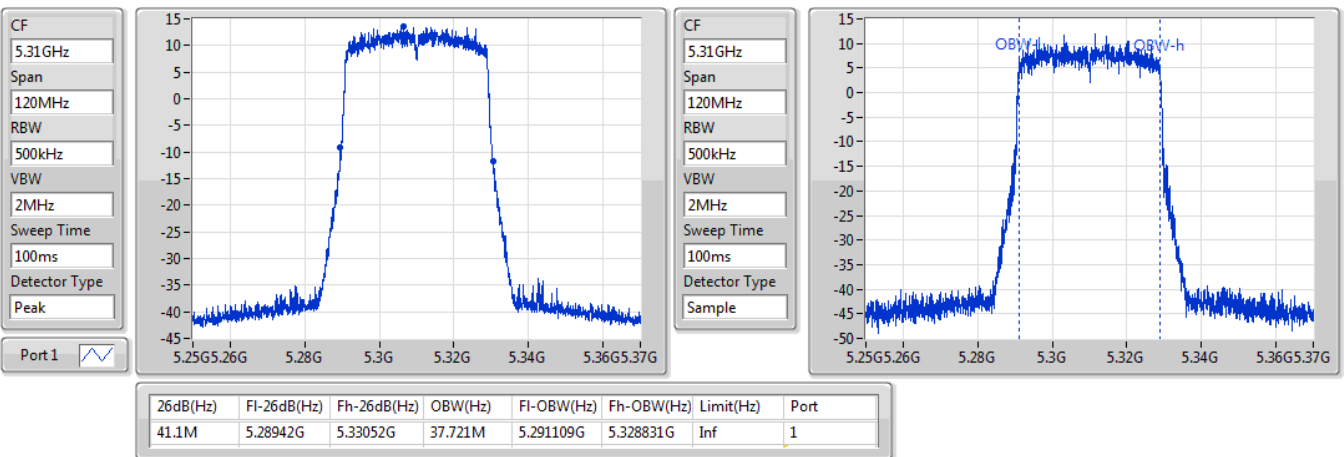

802.11ax HEW40_Nss1,(MCS0)_1TX

EBW

5310MHz

02/08/2019