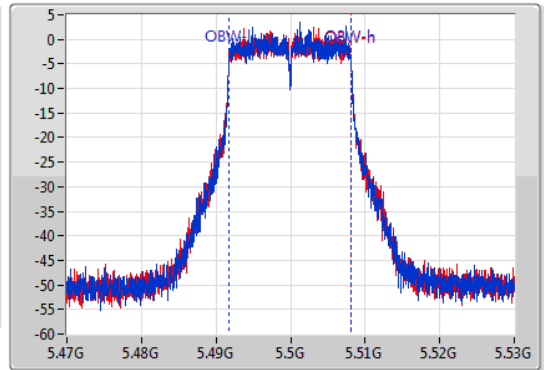

EBW

5500MHz

01/08/2019

CF  
5.5GHz  
Span  
60MHz  
RBW  
300kHz  
VBW  
1MHz  
Sweep Time  
100ms  
Detector Type  
Peak

CF  
5.5GHz  
Span  
60MHz  
RBW  
200kHz  
VBW  
1MHz  
Sweep Time  
100ms  
Detector Type  
Sample