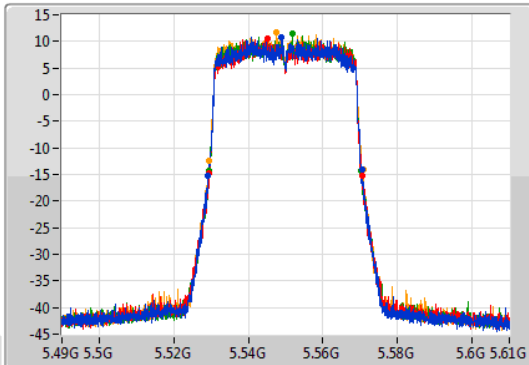

802.11ax HEW40_Nss1,(MCS0)_4TX

EBW

5550MHz

02/08/2019

CF
5.55GHz
Span
120MHz
RBW
500kHz
VBW
2MHz
Sweep Time
100ms
Detector Type
Peak

CF
5.55GHz
Span
120MHz
RBW
500kHz
VBW
2MHz
Sweep Time
100ms
Detector Type
Sample