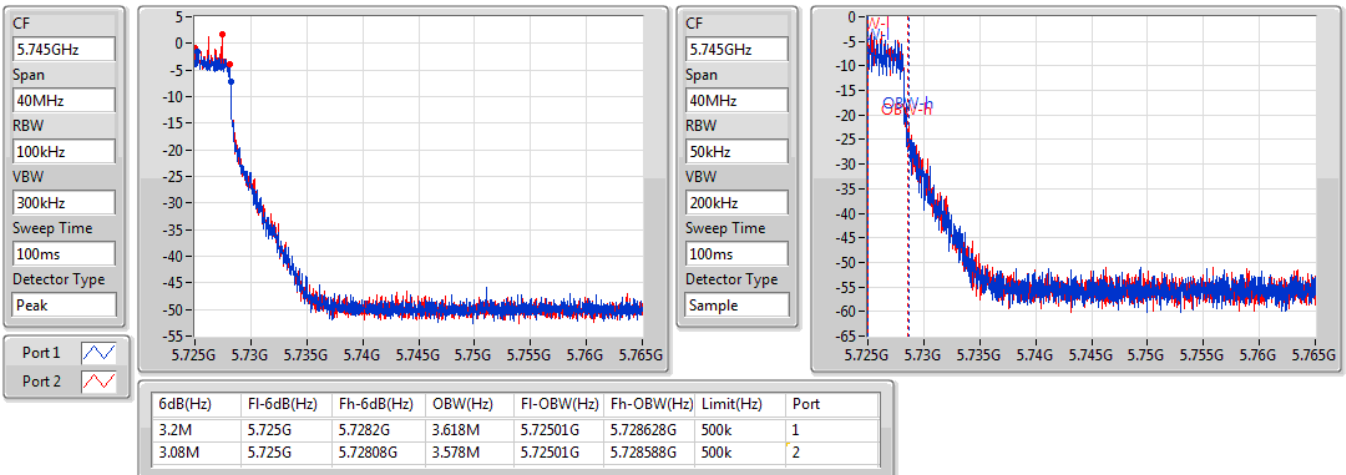

EBW

5720MHz Straddle 5.47-5.725GHz

01/08/2019

802.11a\_Nss1,(6Mbps)\_2TX

EBW

5720MHz Straddle 5.725-5.85GHz

01/08/2019

802.11ax HEW20\_Nss1,(MCS0)\_2TX