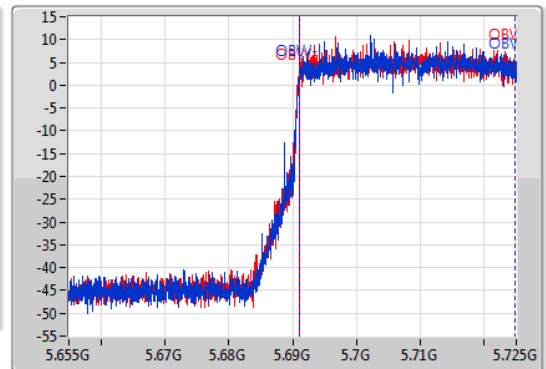

EBW

5710MHz Straddle 5.47-5.725GHz

06/08/2019

CF  
5.69GHz  
Span  
70MHz  
RBW  
500kHz  
VBW  
2MHz  
Sweep Time  
100ms  
Detector Type  
Peak

CF  
5.69GHz  
Span  
70MHz  
RBW  
500kHz  
VBW  
2MHz  
Sweep Time  
100ms  
Detector Type  
Sample