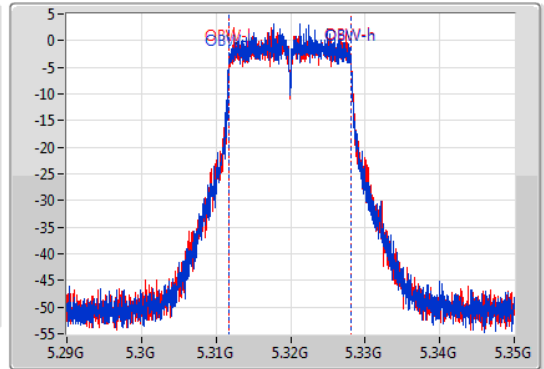

EBW

5320MHz

01/08/2019

CF  
5.32GHz  
Span  
60MHz  
RBW  
300kHz  
VBW  
1MHz  
Sweep Time  
100ms  
Detector Type  
Peak

CF  
5.32GHz  
Span  
60MHz  
RBW  
200kHz  
VBW  
1MHz  
Sweep Time  
100ms  
Detector Type  
Sample