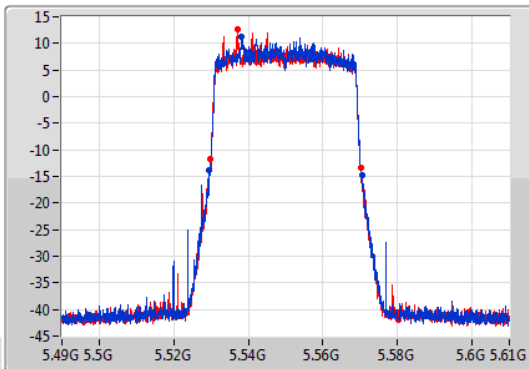

CF
5.55GHz
Span
120MHz
RBW
500kHz
VBW
2MHz
Sweep Time
100ms
Detector Type
Sample