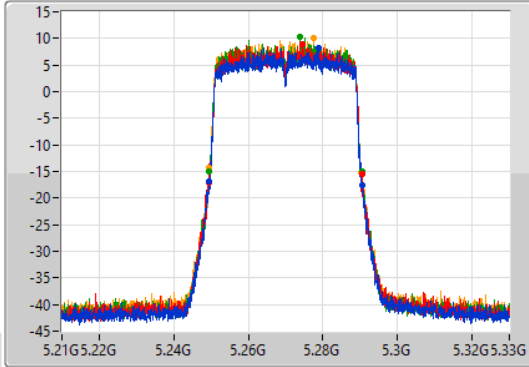

802.11ax HEW40-BF_Nss1,(MCS0)_4TX

EBW

5270MHz

01/08/2023

CF
5.27GHz
Span
120MHz
RBW
500kHz
VBW
2MHz
Sweep Time
100ms
Detector Type
Peak

CF
5.27GHz
Span
120MHz
RBW
500kHz
VBW
2MHz
Sweep Time
100ms
Detector Type
Sample