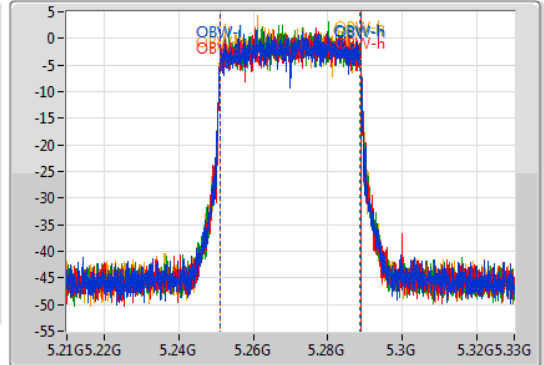

802.11ax HEW40-BF\_Nss1,(MCS0)\_4TX

EBW

5270MHz

05/08/2019

CF  
5.27GHz  
Span  
120MHz  
RBW  
500kHz  
VBW  
2MHz  
Sweep Time  
100ms  
Detector Type  
Peak

CF  
5.27GHz  
Span  
120MHz  
RBW  
500kHz  
VBW  
2MHz  
Sweep Time  
100ms  
Detector Type  
Sample