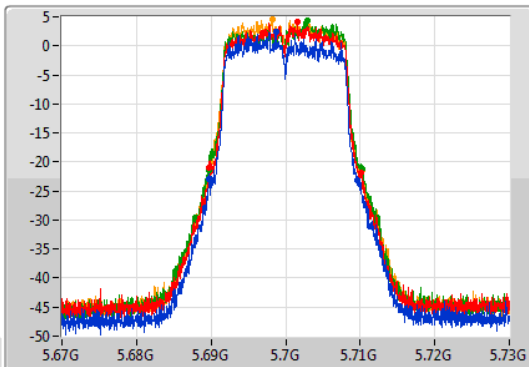

802.11a_Nss1,(6Mbps)_4TX

EBW

5700MHz

31/07/2019

CF
5.7GHz
Span
60MHz
RBW
300kHz
VBW
1MHz
Sweep Time
100ms
Detector Type
Peak

CF
5.7GHz
Span
60MHz
RBW
200kHz
VBW
1MHz
Sweep Time
100ms
Detector Type
Sample