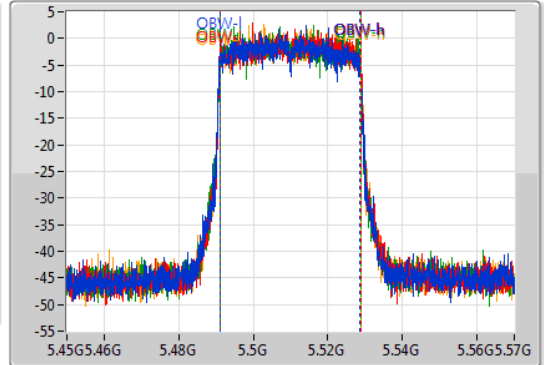

802.11ax HEW40-BF\_Nss1,(MCS0)\_4TX

EBW

5510MHz

05/08/2019

CF  
5.51GHz  
Span  
120MHz  
RBW  
500kHz  
VBW  
2MHz  
Sweep Time  
100ms  
Detector Type  
Peak

CF  
5.51GHz  
Span  
120MHz  
RBW  
500kHz  
VBW  
2MHz  
Sweep Time  
100ms  
Detector Type  
Sample