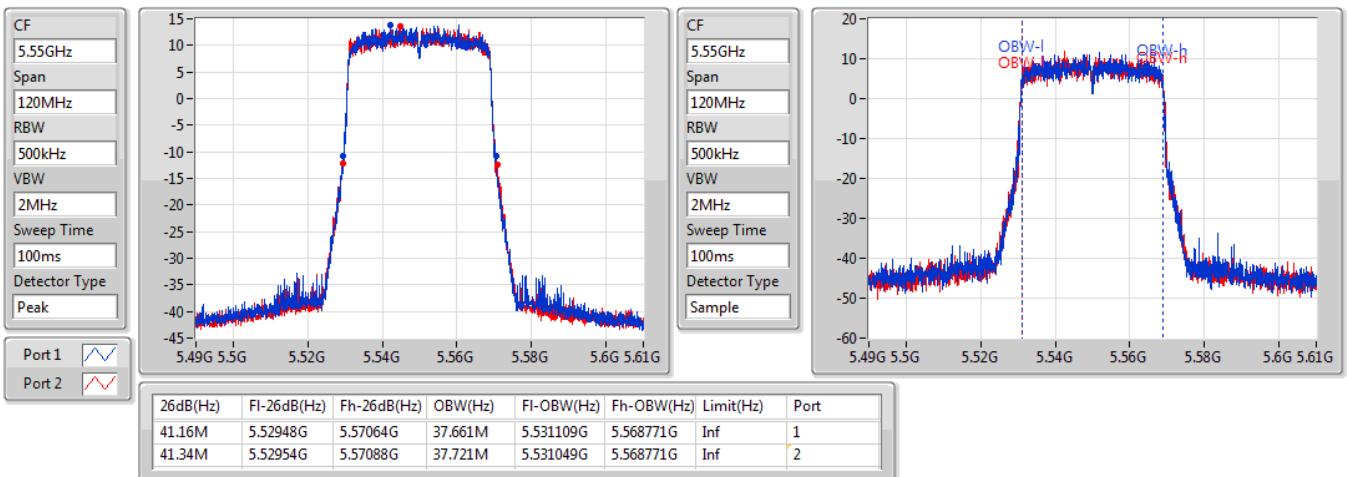

EBW

5510MHz

01/08/2019

802.11ax HEW40\_Nss1,(MCS0)\_2TX

EBW

5550MHz

01/08/2019

802.11ax HEW40\_Nss1,(MCS0)\_2TX