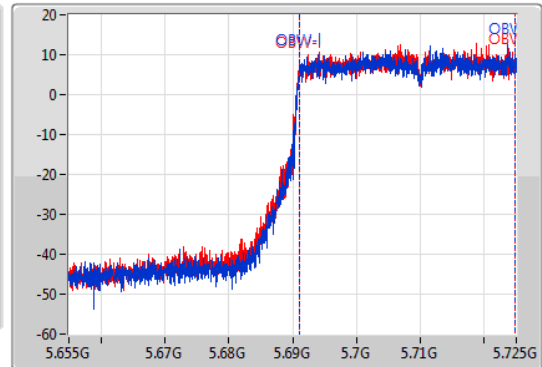

EBW

5710MHz Straddle 5.47-5.725GHz

01/08/2019

CF  
5.69GHz  
Span  
70MHz  
RBW  
500kHz  
VBW  
2MHz  
Sweep Time  
100ms  
Detector Type  
Peak

CF  
5.69GHz  
Span  
70MHz  
RBW  
500kHz  
VBW  
2MHz  
Sweep Time  
100ms  
Detector Type  
Sample