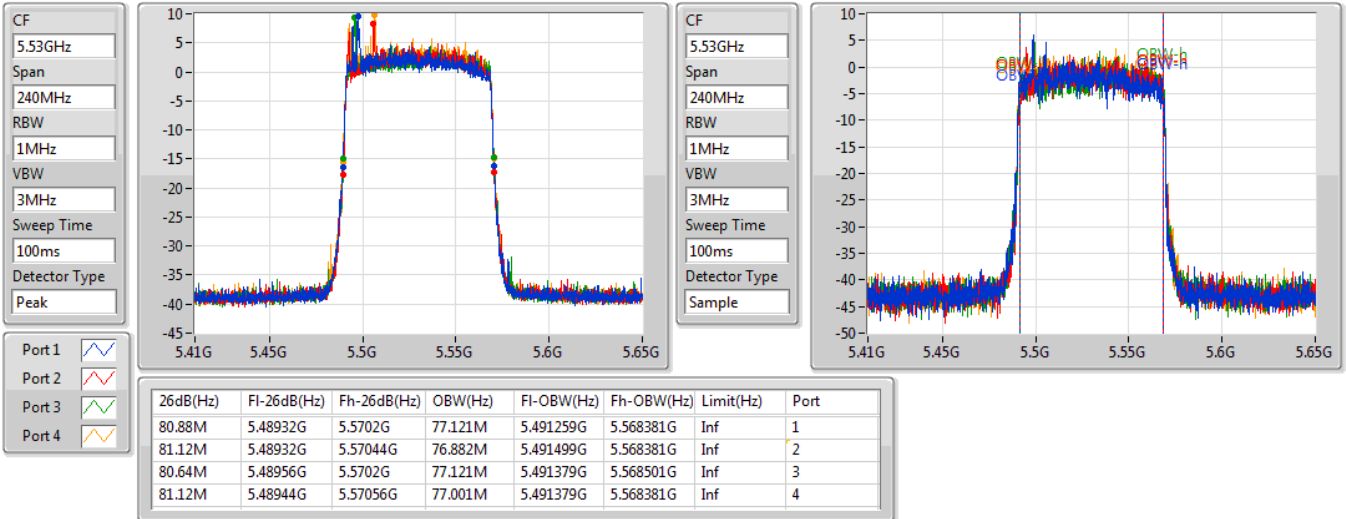

802.11ax HEW80-BF_Nss1,(MCS0)_4TX

EBW

5530MHz

05/08/2019