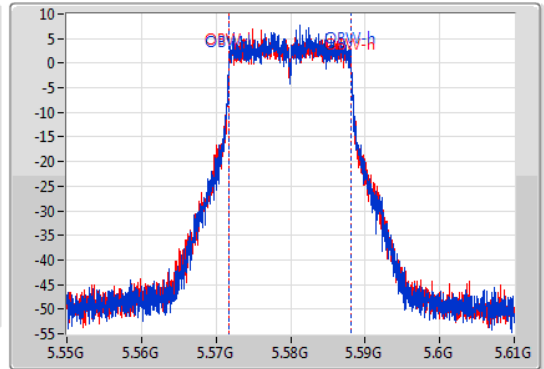

EBW

5580MHz

01/08/2019

CF  
5.58GHz  
Span  
60MHz  
RBW  
300kHz  
VBW  
1MHz  
Sweep Time  
100ms  
Detector Type  
Peak

CF  
5.58GHz  
Span  
60MHz  
RBW  
200kHz  
VBW  
1MHz  
Sweep Time  
100ms  
Detector Type  
Sample