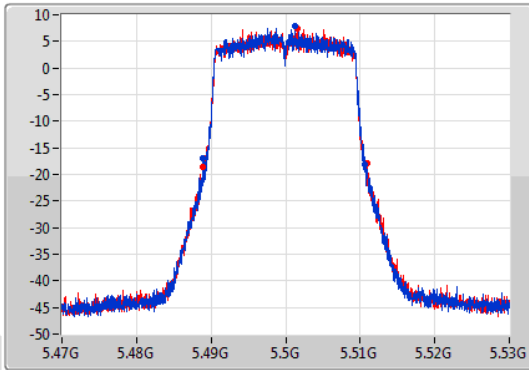

EBW

5500MHz

01/08/2019

CF  
5.5GHz  
Span  
60MHz  
RBW  
300kHz  
VBW  
1MHz  
Sweep Time  
100ms  
Detector Type  
Peak

CF  
5.5GHz  
Span  
60MHz  
RBW  
200kHz  
VBW  
1MHz  
Sweep Time  
100ms  
Detector Type  
Sample