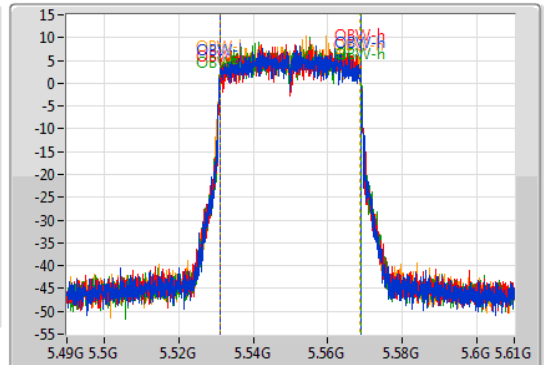

802.11ax HEW40\_Nss1,(MCS0)\_4TX

EBW

5550MHz

02/08/2019

CF  
5.55GHz  
Span  
120MHz  
RBW  
500kHz  
VBW  
2MHz  
Sweep Time  
100ms  
Detector Type  
Peak

CF  
5.55GHz  
Span  
120MHz  
RBW  
500kHz  
VBW  
2MHz  
Sweep Time  
100ms  
Detector Type  
Sample