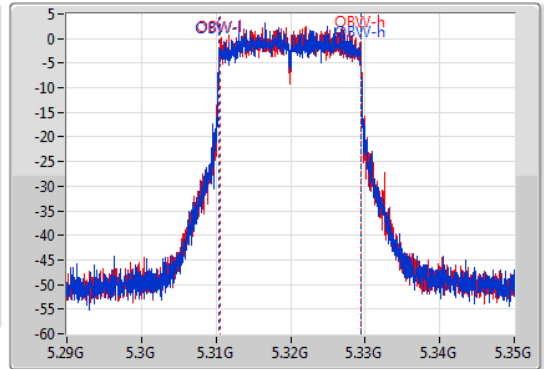

EBW

5320MHz

01/08/2019

CF  
5.32GHz  
Span  
60MHz  
RBW  
300kHz  
VBW  
1MHz  
Sweep Time  
100ms  
Detector Type  
Peak

CF  
5.32GHz  
Span  
60MHz  
RBW  
200kHz  
VBW  
1MHz  
Sweep Time  
100ms  
Detector Type  
Sample