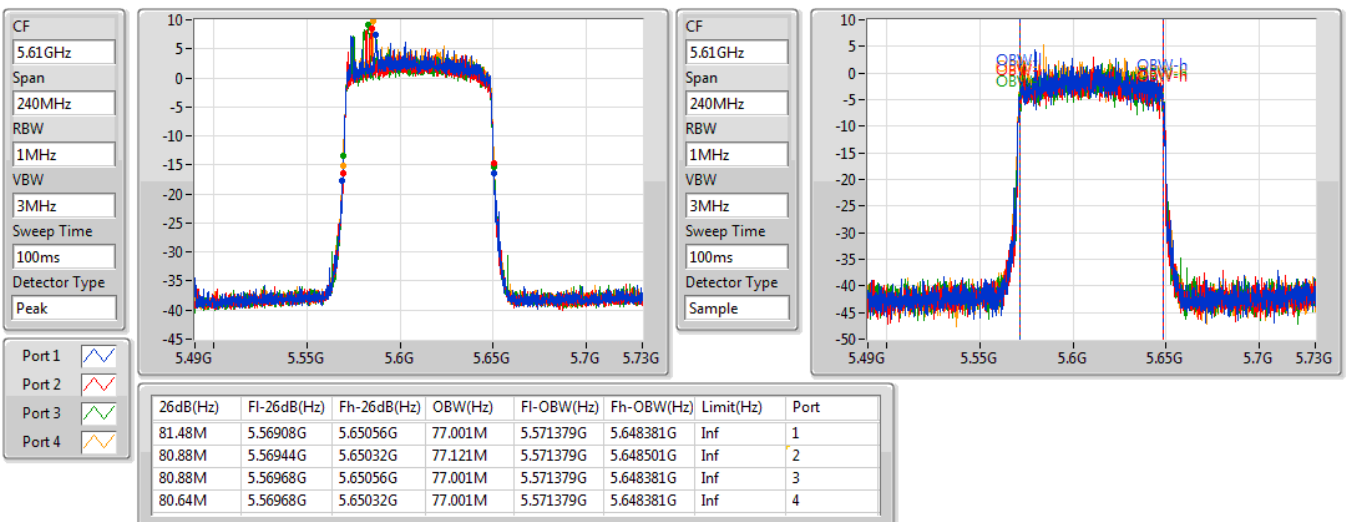

802.11ax HEW80-BF\_Nss1,(MCS0)\_4TX

EBW

5530MHz

05/08/2019

802.11ax HEW80-BF\_Nss1,(MCS0)\_4TX

EBW

5610MHz

05/08/2019