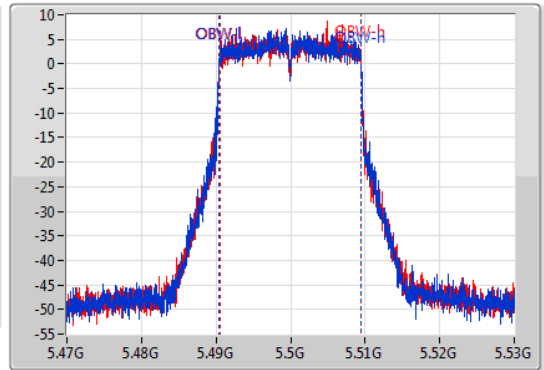

EBW

5500MHz

01/08/2019

CF  
5.5GHz  
Span  
60MHz  
RBW  
300kHz  
VBW  
1MHz  
Sweep Time  
100ms  
Detector Type  
Peak

CF  
5.5GHz  
Span  
60MHz  
RBW  
200kHz  
VBW  
1MHz  
Sweep Time  
100ms  
Detector Type  
Sample