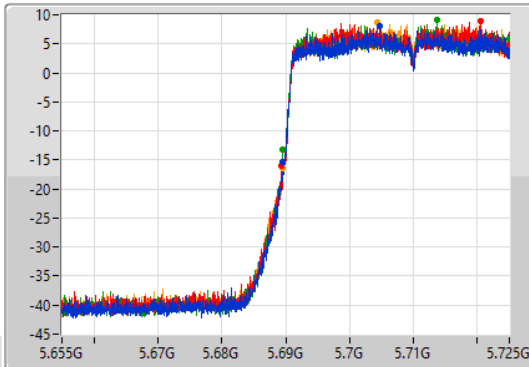

802.11ax HEW40-BF_Nss1,(MCS0)_4TX

EBW

5710MHz Straddle 5.47-5.725GHz

01/08/2023

CF
5.69GHz

Span
70MHz

RBW
500kHz

VBW
2MHz

Sweep Time
100ms

Detector Type
Peak

CF
5.69GHz

Span
70MHz

RBW
500kHz

VBW
2MHz

Sweep Time
100ms

Detector Type
Sample