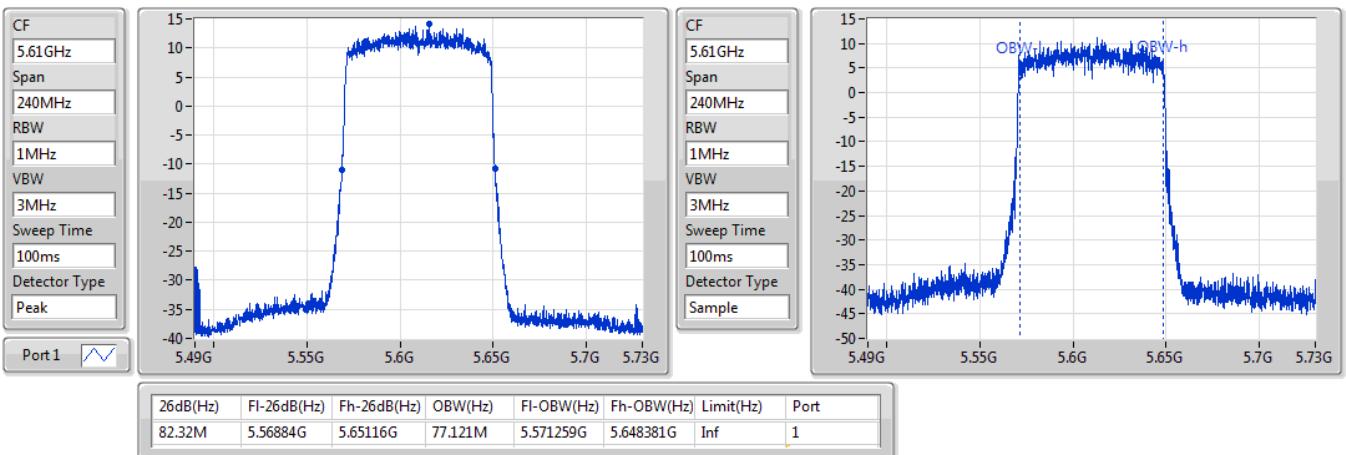

802.11ax HEW80_Nss1,(MCS0)_1TX

EBW

5610MHz

02/08/2019