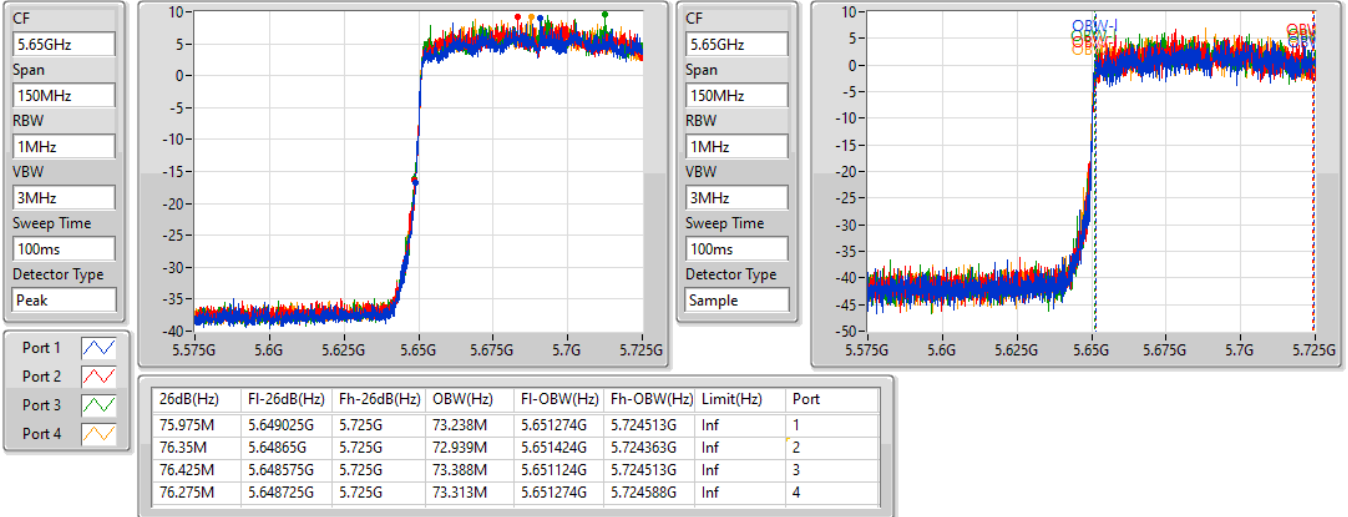

802.11ax HEW80-BF\_Nss1,(MCS0)\_4TX

EBW

5690MHz Straddle 5.47-5.725GHz

01/08/2023

802.11ax HEW80-BF\_Nss1,(MCS0)\_4TX

EBW

5690MHz Straddle 5.725-5.85GHz

01/08/2023