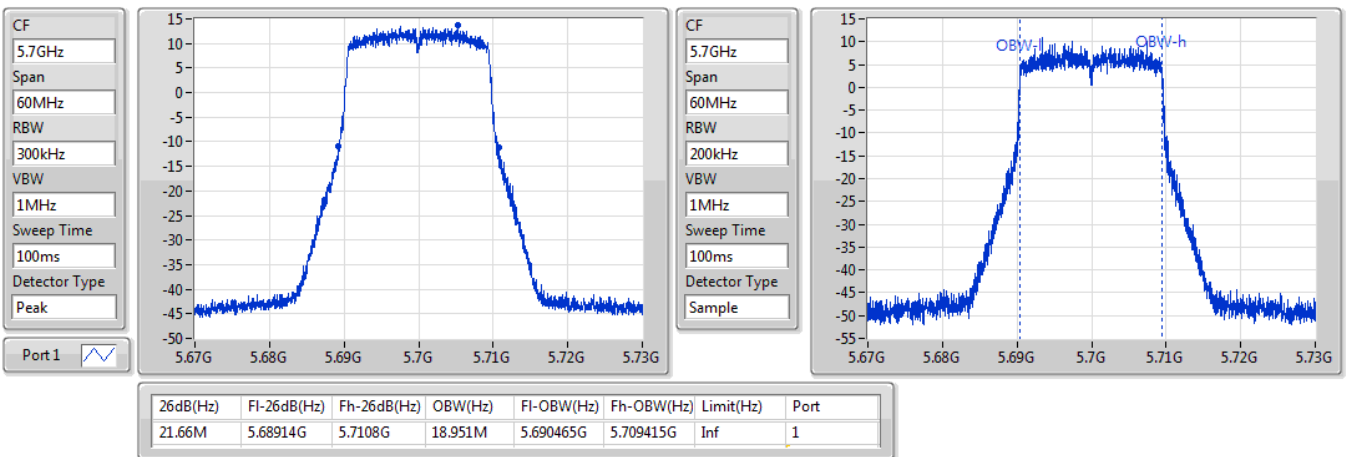

802.11ax HEW20_Nss1,(MCS0)_1TX

EBW

5700MHz

02/08/2019