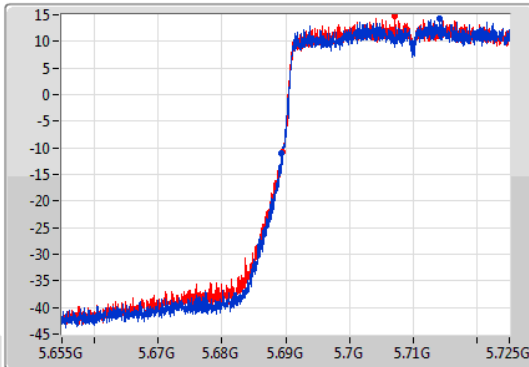

CF
5.69GHz
Span
70MHz
RBW
500kHz
VBW
2MHz
Sweep Time
100ms
Detector Type
Sample