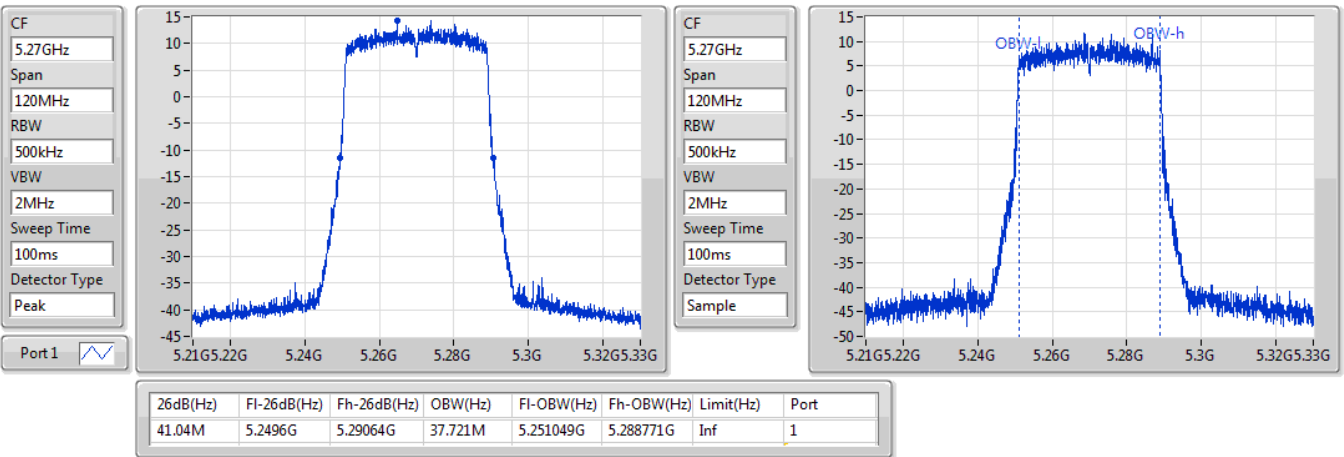

02/08/2019

802.11ax HEW40\_Nss1,(MCS0)\_1TX

EBW

5270MHz

02/08/2019

802.11ax HEW40\_Nss1,(MCS0)\_1TX

EBW

5310MHz