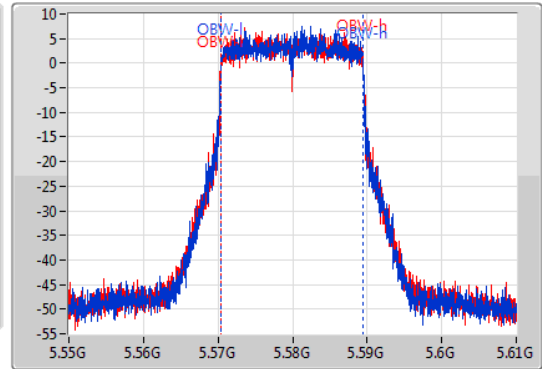

EBW

5580MHz

01/08/2019

CF  
5.58GHz  
Span  
60MHz  
RBW  
300kHz  
VBW  
1MHz  
Sweep Time  
100ms  
Detector Type  
Peak

CF  
5.58GHz  
Span  
60MHz  
RBW  
200kHz  
VBW  
1MHz  
Sweep Time  
100ms  
Detector Type  
Sample