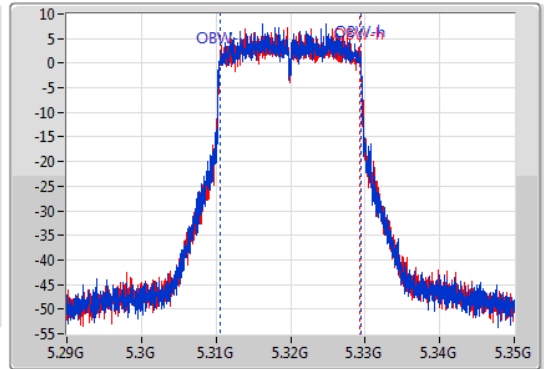

EBW

5320MHz

01/08/2019

CF  
5.32GHz  
Span  
60MHz  
RBW  
300kHz  
VBW  
1MHz  
Sweep Time  
100ms  
Detector Type  
Peak

CF  
5.32GHz  
Span  
60MHz  
RBW  
200kHz  
VBW  
1MHz  
Sweep Time  
100ms  
Detector Type  
Sample