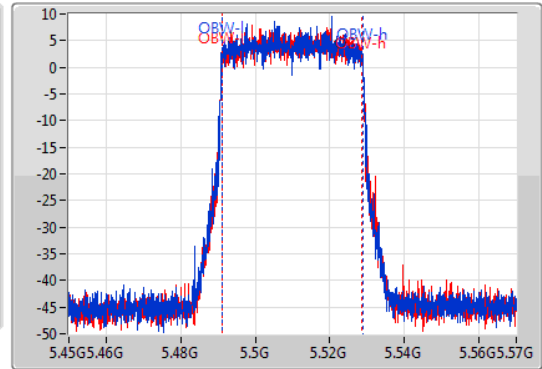

EBW

5510MHz

06/08/2019

CF  
5.51GHz  
Span  
120MHz  
RBW  
500kHz  
VBW  
2MHz  
Sweep Time  
100ms  
Detector Type  
Peak

CF  
5.51GHz  
Span  
120MHz  
RBW  
500kHz  
VBW  
2MHz  
Sweep Time  
100ms  
Detector Type  
Sample