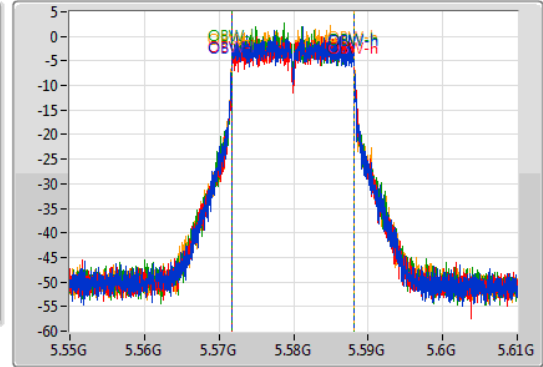

802.11a\_Nss1,(6Mbps)\_4TX

EBW

5580MHz

31/07/2019

CF  
5.58GHz  
Span  
60MHz  
RBW  
300kHz  
VBW  
1MHz  
Sweep Time  
100ms  
Detector Type  
Peak

CF  
5.58GHz  
Span  
60MHz  
RBW  
200kHz  
VBW  
1MHz  
Sweep Time  
100ms  
Detector Type  
Sample