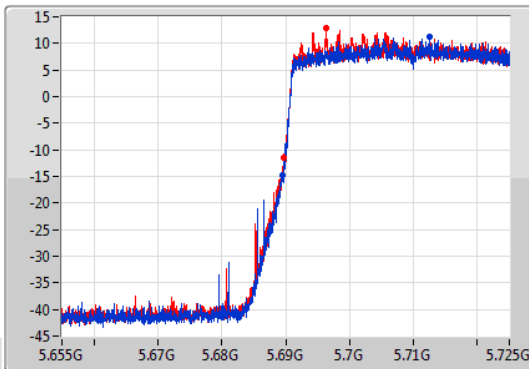

CF
5.69GHz
Span
70MHz
RBW
500kHz
VBW
2MHz
Sweep Time
100ms
Detector Type
Sample