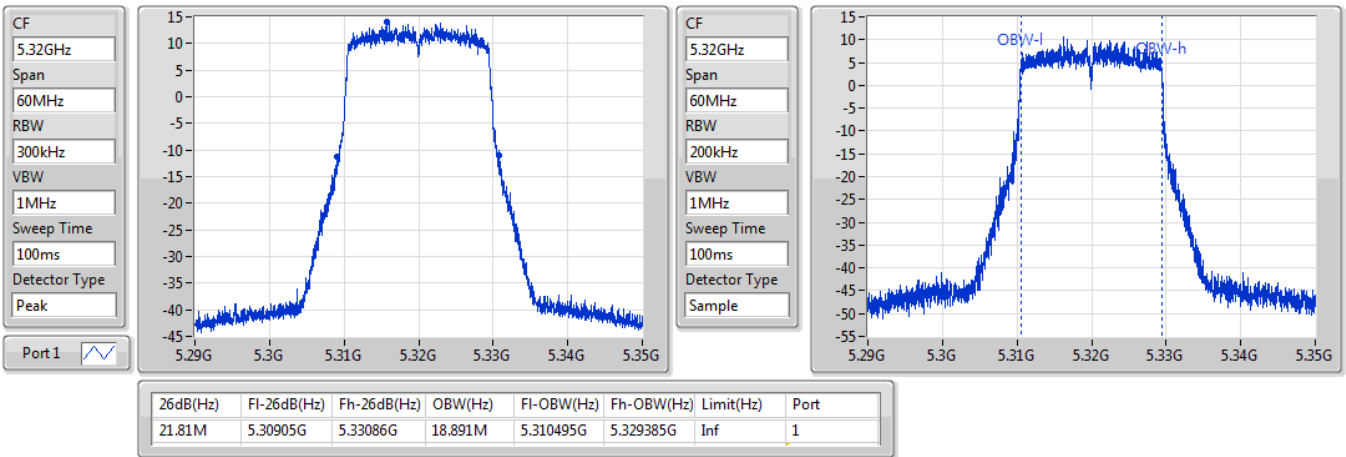

EBW

5300MHz

02/08/2019

802.11ax HEW20\_Nss1,(MCS0)\_1TX

EBW

5320MHz

02/08/2019

802.11ax HEW20\_Nss1,(MCS0)\_1TX