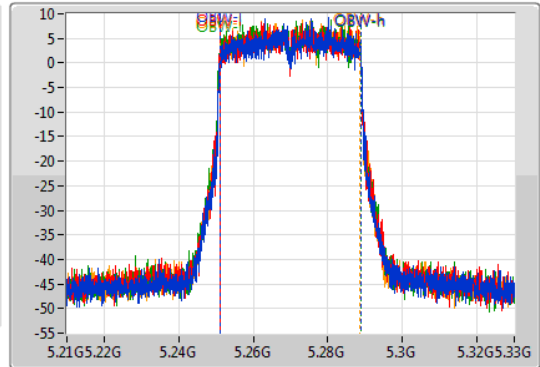

802.11ax HEW40\_Nss1,(MCS0)\_4TX

EBW

5270MHz

02/08/2019

CF  
5.27GHz  
Span  
120MHz  
RBW  
500kHz  
VBW  
2MHz  
Sweep Time  
100ms  
Detector Type  
Peak

CF  
5.27GHz  
Span  
120MHz  
RBW  
500kHz  
VBW  
2MHz  
Sweep Time  
100ms  
Detector Type  
Sample