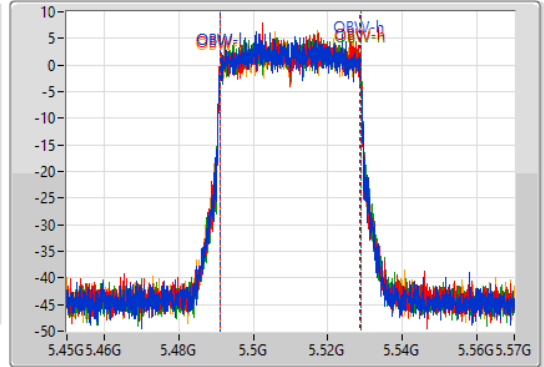

802.11ax HEW40-BF\_Nss1,(MCS0)\_4TX

EBW

5510MHz

01/08/2023

CF  
5.51GHz  
Span  
120MHz  
RBW  
500kHz  
VBW  
2MHz  
Sweep Time  
100ms  
Detector Type  
Peak

CF  
5.51GHz  
Span  
120MHz  
RBW  
500kHz  
VBW  
2MHz  
Sweep Time  
100ms  
Detector Type  
Sample