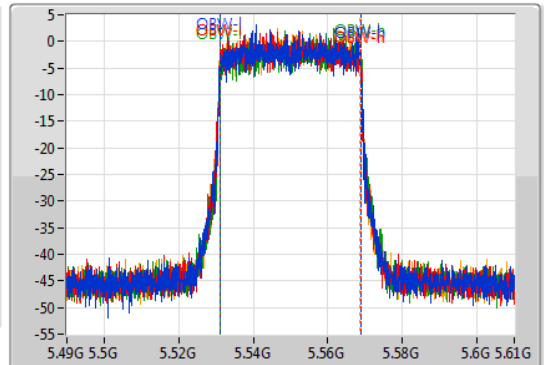

802.11ax HEW40-BF\_Nss1,(MCS0)\_4TX

EBW

5550MHz

05/08/2019

CF  
5.55GHz  
Span  
120MHz  
RBW  
500kHz  
VBW  
2MHz  
Sweep Time  
100ms  
Detector Type  
Peak

CF  
5.55GHz  
Span  
120MHz  
RBW  
500kHz  
VBW  
2MHz  
Sweep Time  
100ms  
Detector Type  
Sample