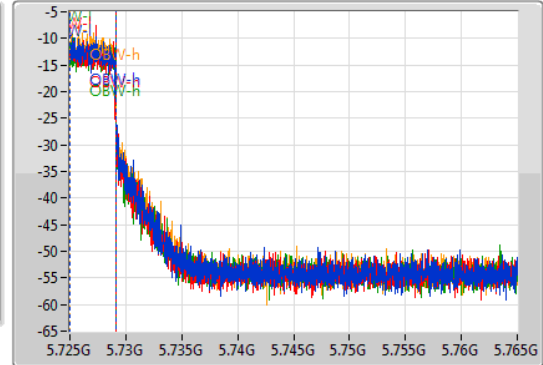

Port 1  
Port 2  
Port 3  
Port 4

6dB(Hz)	Fl-6dB(Hz)	Fh-6dB(Hz)	OBW(Hz)	Fl-OBW(Hz)	Fh-OBW(Hz)	Limit(Hz)	Port
3.98M	5.725G	5.72898G	4.078M	5.72503G	5.729108G	500k	1
4.04M	5.725G	5.72904G	4.058M	5.72503G	5.729088G	500k	2
3.94M	5.725G	5.72894G	4.058M	5.72503G	5.729088G	500k	3
3.92M	5.725G	5.72892G	4.098M	5.72503G	5.729128G	500k	4