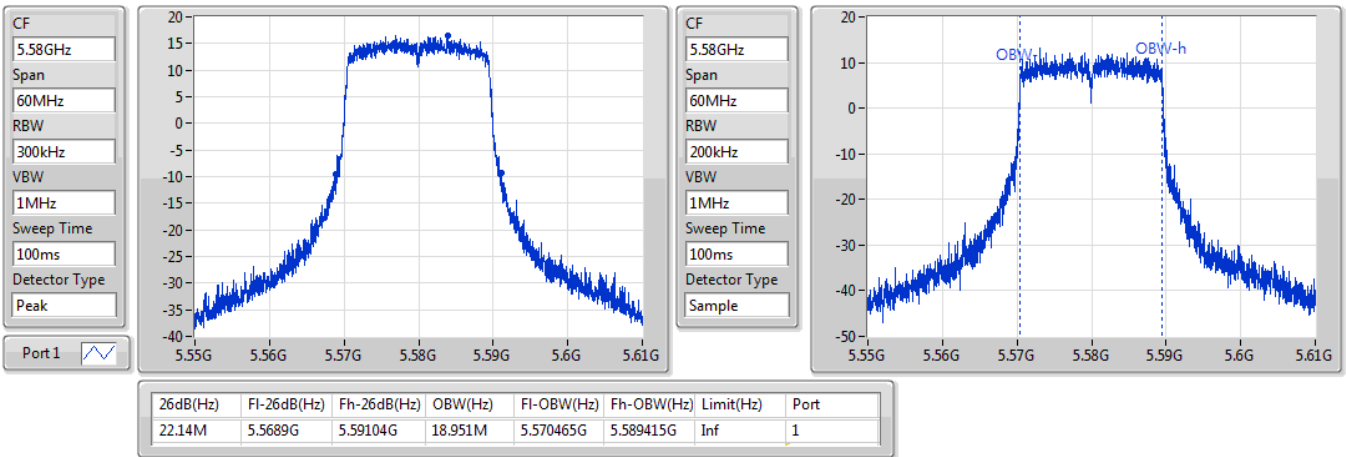

EBW

5500MHz

02/08/2019

802.11ax HEW20\_Nss1,(MCS0)\_1TX

EBW

5580MHz

02/08/2019

802.11ax HEW20\_Nss1,(MCS0)\_1TX