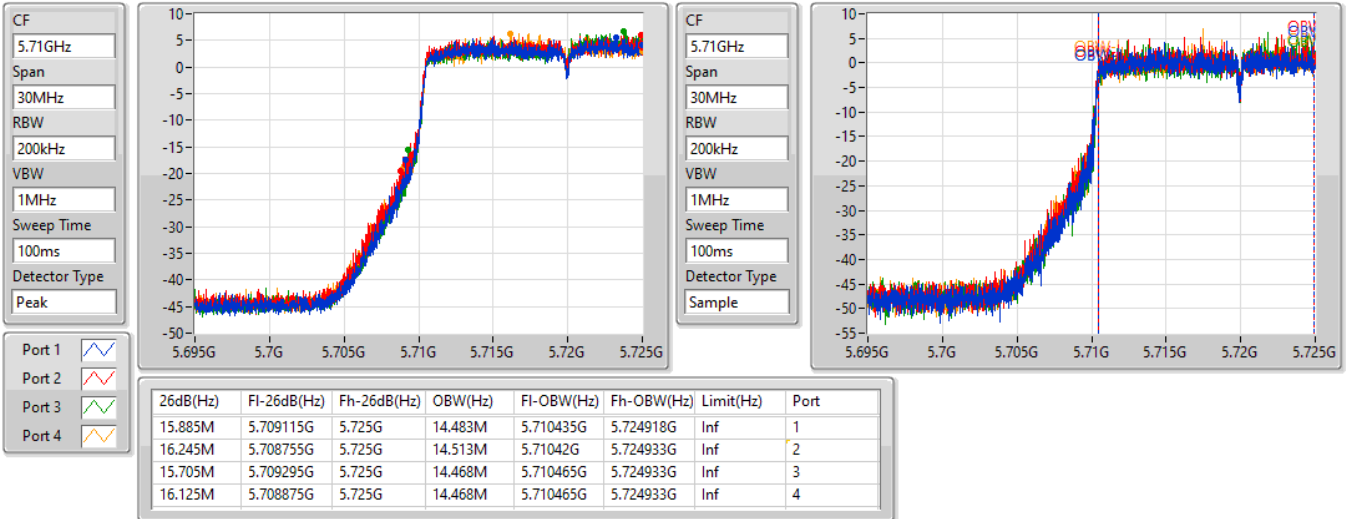

802.11ax HEW20-BF\_Nss1,(MCS0)\_4TX

EBW

5720MHz Straddle 5.47-5.725GHz

01/08/2023

802.11ax HEW20-BF\_Nss1,(MCS0)\_4TX

EBW

5720MHz Straddle 5.725-5.85GHz

01/08/2023