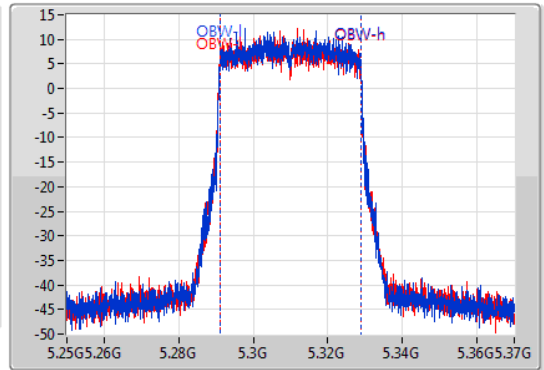

EBW

5310MHz

01/08/2019

CF  
5.31GHz  
Span  
120MHz  
RBW  
500kHz  
VBW  
2MHz  
Sweep Time  
100ms  
Detector Type  
Peak

CF  
5.31GHz  
Span  
120MHz  
RBW  
500kHz  
VBW  
2MHz  
Sweep Time  
100ms  
Detector Type  
Sample