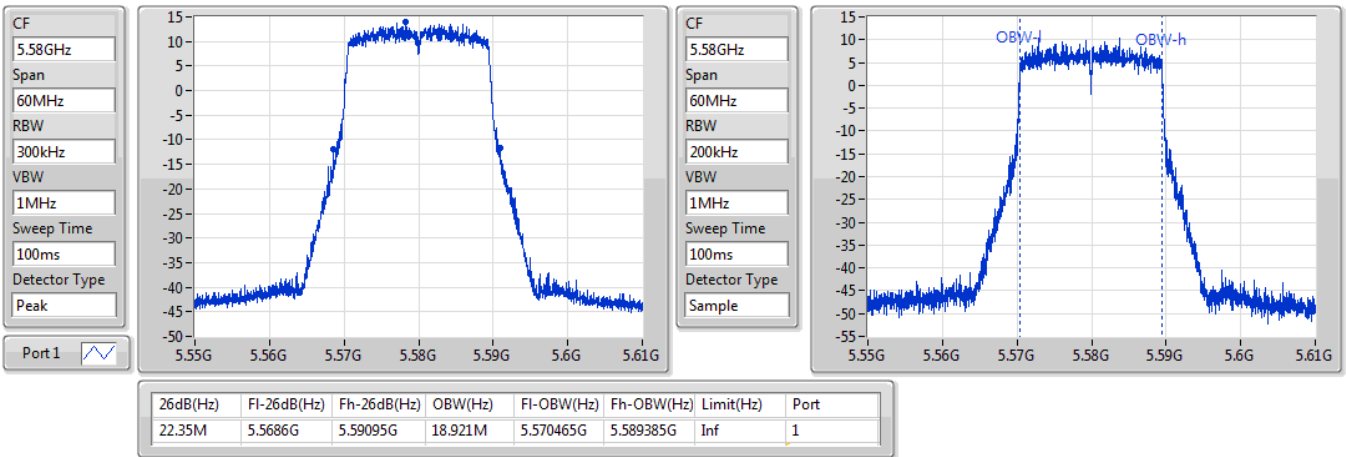

EBW

5500MHz

02/08/2019

802.11ax HEW20\_Nss1,(MCS0)\_1TX

EBW

5580MHz

02/08/2019

802.11ax HEW20\_Nss1,(MCS0)\_1TX