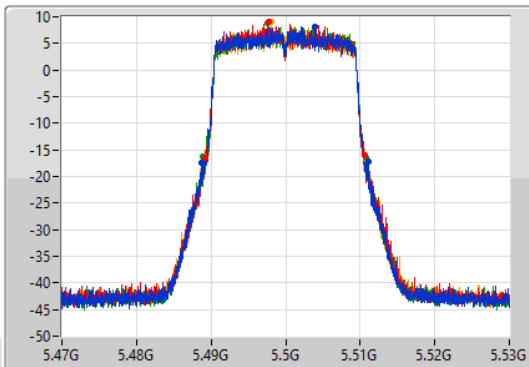

802.11ax HEW20-BF\_Nss1,(MCS0)\_4TX

EBW

5500MHz

01/08/2023

CF  
5.5GHz  
Span  
60MHz  
RBW  
300kHz  
VBW  
1MHz  
Sweep Time  
100ms  
Detector Type  
Peak

CF  
5.5GHz  
Span  
60MHz  
RBW  
200kHz  
VBW  
1MHz  
Sweep Time  
100ms  
Detector Type  
Sample