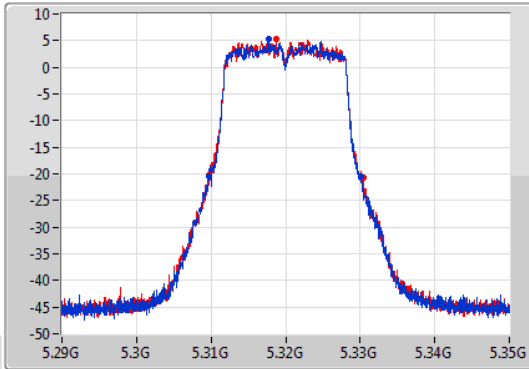

802.11a_Nss1,(6Mbps)_2TX

EBW

5320MHz

01/08/2019

CF
5.32GHz
Span
60MHz
RBW
300kHz
VBW
1MHz
Sweep Time
100ms
Detector Type
Peak

CF
5.32GHz
Span
60MHz
RBW
200kHz
VBW
1MHz
Sweep Time
100ms
Detector Type
Sample