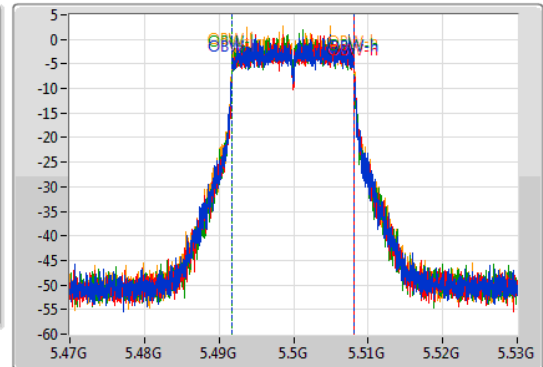

802.11a\_Nss1,(6Mbps)\_4TX

EBW

5500MHz

31/07/2019

CF  
5.5GHz  
Span  
60MHz  
RBW  
300kHz  
VBW  
1MHz  
Sweep Time  
100ms  
Detector Type  
Peak

CF  
5.5GHz  
Span  
60MHz  
RBW  
200kHz  
VBW  
1MHz  
Sweep Time  
100ms  
Detector Type  
Sample