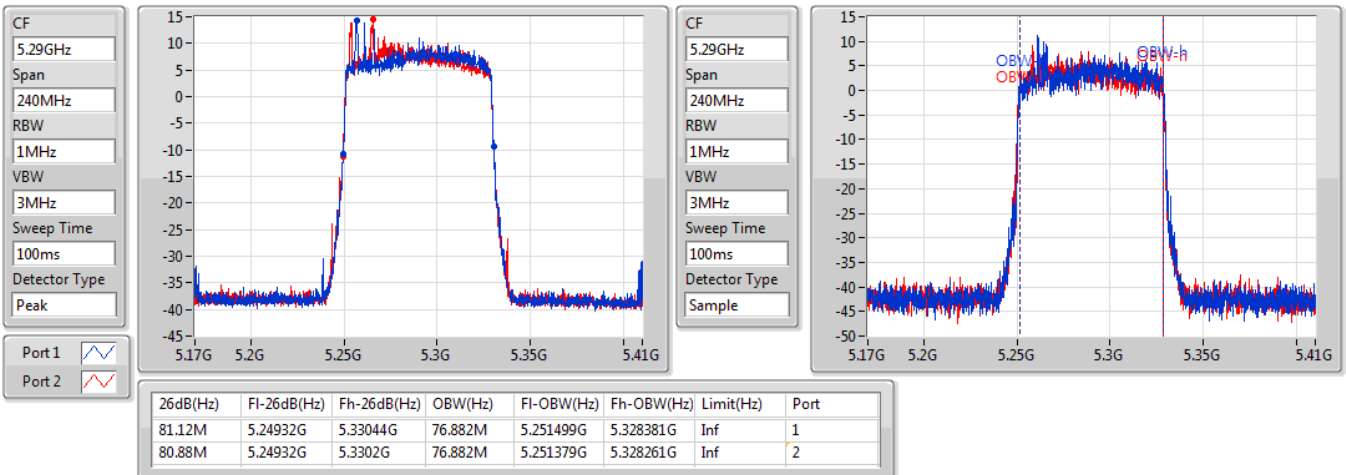

5290MHz

06/08/2019