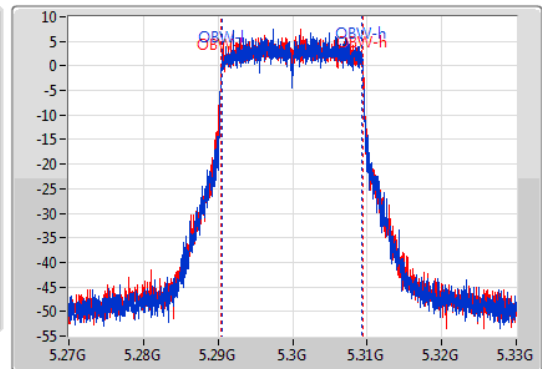

EBW

5300MHz

01/08/2019

CF  
5.3GHz  
Span  
60MHz  
RBW  
300kHz  
VBW  
1MHz  
Sweep Time  
100ms  
Detector Type  
Peak

CF  
5.3GHz  
Span  
60MHz  
RBW  
200kHz  
VBW  
1MHz  
Sweep Time  
100ms  
Detector Type  
Sample