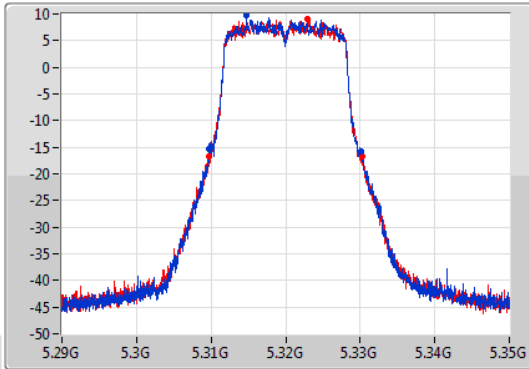

EBW

5300MHz

01/08/2019

802.11a\_Nss1,(6Mbps)\_2TX

EBW

5320MHz

01/08/2019

CF  
5.32GHz  
Span  
60MHz  
RBW  
300kHz  
VBW  
1MHz  
Sweep Time  
100ms  
Detector Type  
Peak