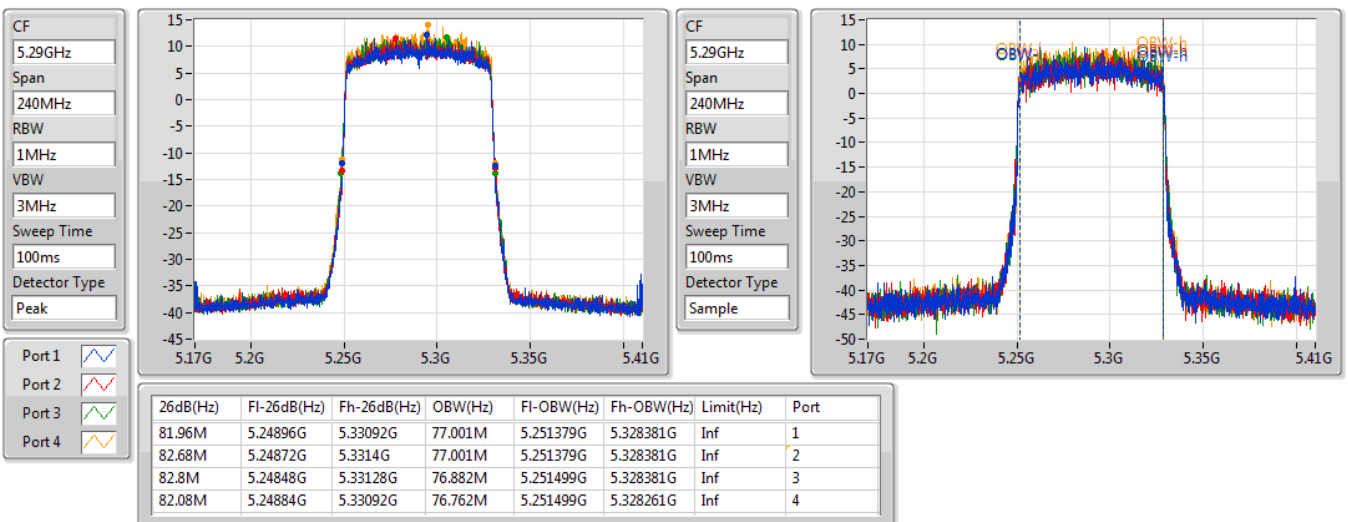

802.11ax HEW40\_Nss1,(MCS0)\_4TX

EBW

5710MHz Straddle 5.725-5.85GHz

01/08/2019

802.11ax HEW80\_Nss1,(MCS0)\_4TX

EBW

5290MHz

01/08/2019