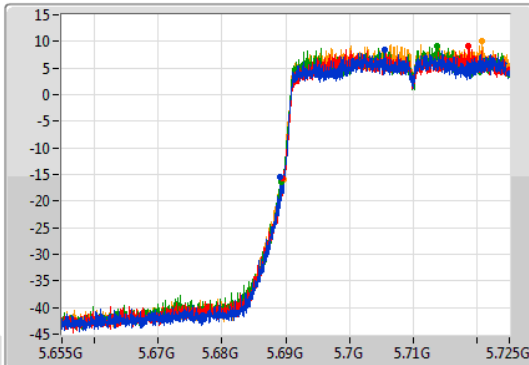

802.11ax HEW40_Nss1,(MCS0)_4TX

EBW

5710MHz Straddle 5.47-5.725GHz

01/08/2019

CF
5.69GHz
Span
70MHz
RBW
500kHz
VBW
2MHz
Sweep Time
100ms
Detector Type
Peak

CF
5.69GHz
Span
70MHz
RBW
500kHz
VBW
2MHz
Sweep Time
100ms
Detector Type
Sample