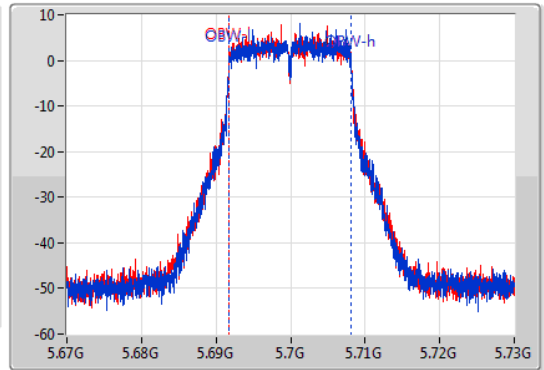

EBW

5700MHz

01/08/2019

CF  
5.7GHz  
Span  
60MHz  
RBW  
300kHz  
VBW  
1MHz  
Sweep Time  
100ms  
Detector Type  
Peak

CF  
5.7GHz  
Span  
60MHz  
RBW  
200kHz  
VBW  
1MHz  
Sweep Time  
100ms  
Detector Type  
Sample