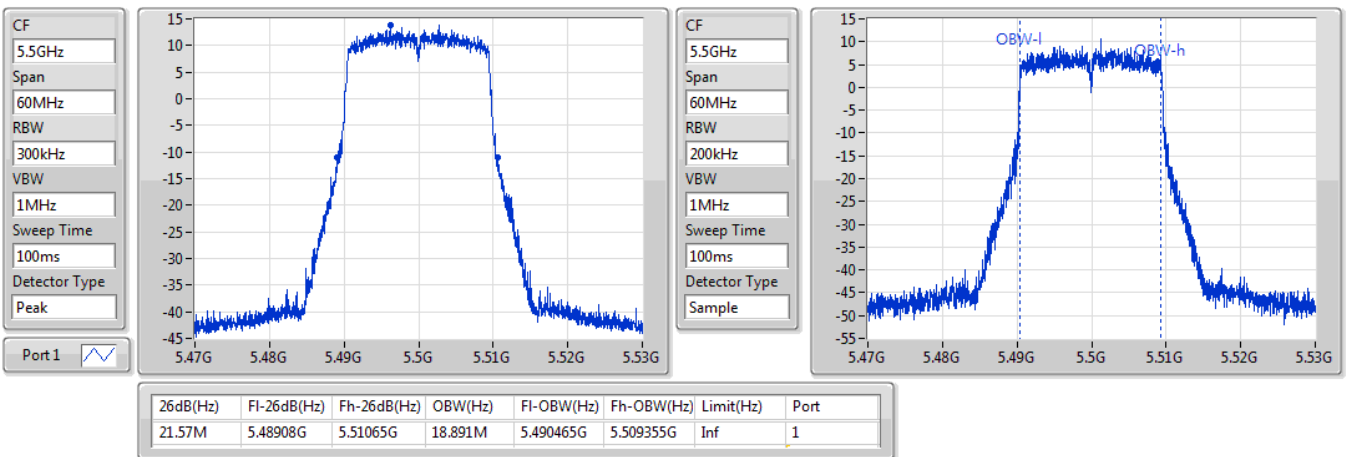

802.11ax HEW20_Nss1,(MCS0)_1TX

EBW

5500MHz

02/08/2019