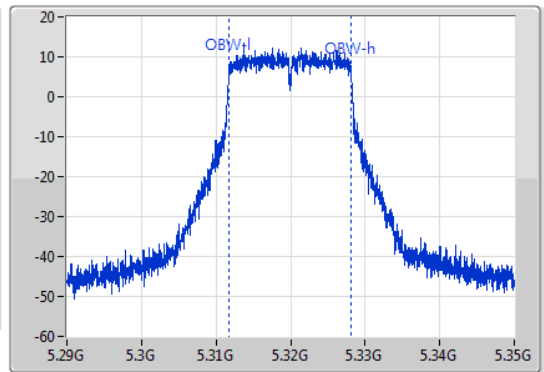

26dB(Hz)	Fl-26dB(Hz)	Fh-26dB(Hz)	OBW(Hz)	Fl-OBW(Hz)	Fh-OBW(Hz)	Limit(Hz)	Port
20.64M	5.30962G	5.33026G	16.372M	5.311754G	5.328126G	Inf	1

802.11a_Nss1,(6Mbps)_1TX

EBW

5500MHz

02/08/2019

CF: 5.5GHz
Span: 60MHz
RBW: 300kHz
VBW: 1MHz
Sweep Time: 100ms
Detector Type: Peak
Port 1