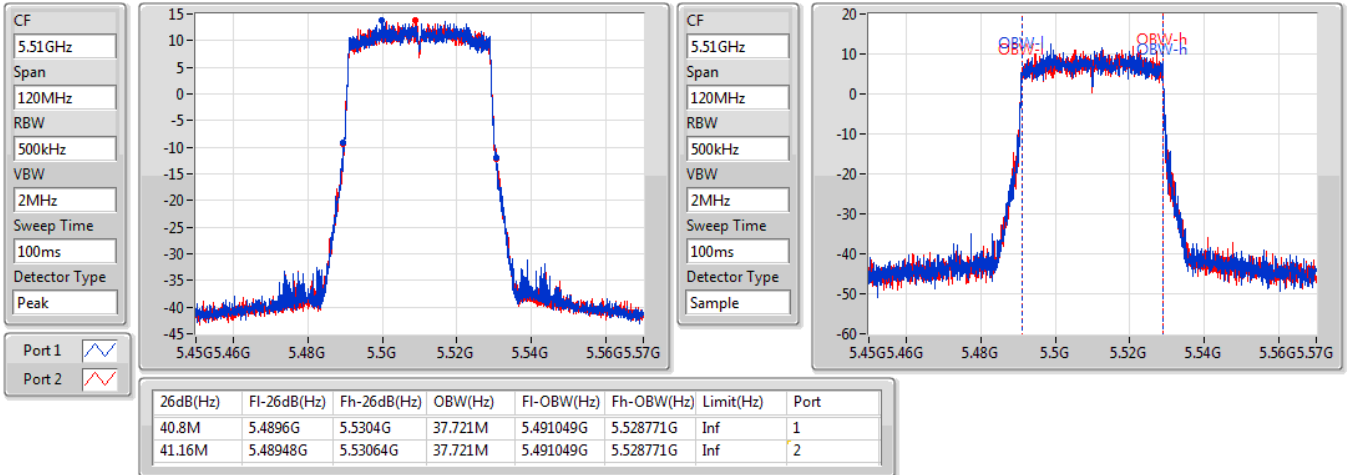

802.11ax HEW40_Nss1,(MCS0)_2TX

EBW

5510MHz

01/08/2019