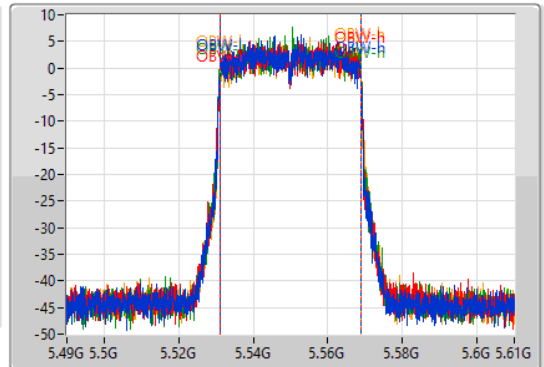

802.11ax HEW40-BF\_Nss1,(MCS0)\_4TX

EBW

5550MHz

01/08/2023

CF  
5.55GHz  
Span  
120MHz  
RBW  
500kHz  
VBW  
2MHz  
Sweep Time  
100ms  
Detector Type  
Peak

CF  
5.55GHz  
Span  
120MHz  
RBW  
500kHz  
VBW  
2MHz  
Sweep Time  
100ms  
Detector Type  
Sample