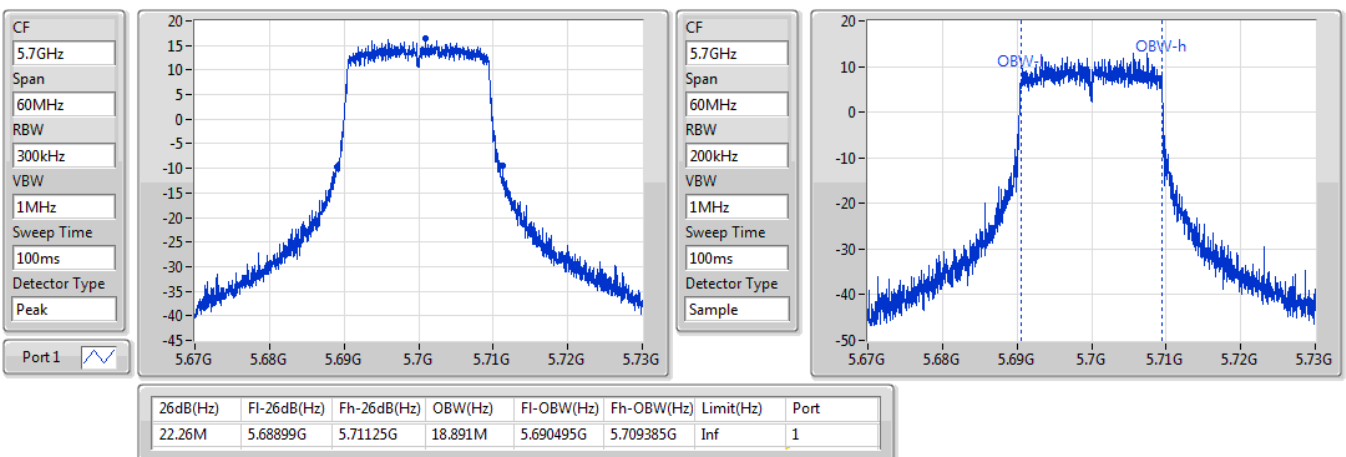

802.11ax HEW20_Nss1,(MCS0)_1TX

EBW

5700MHz

02/08/2019