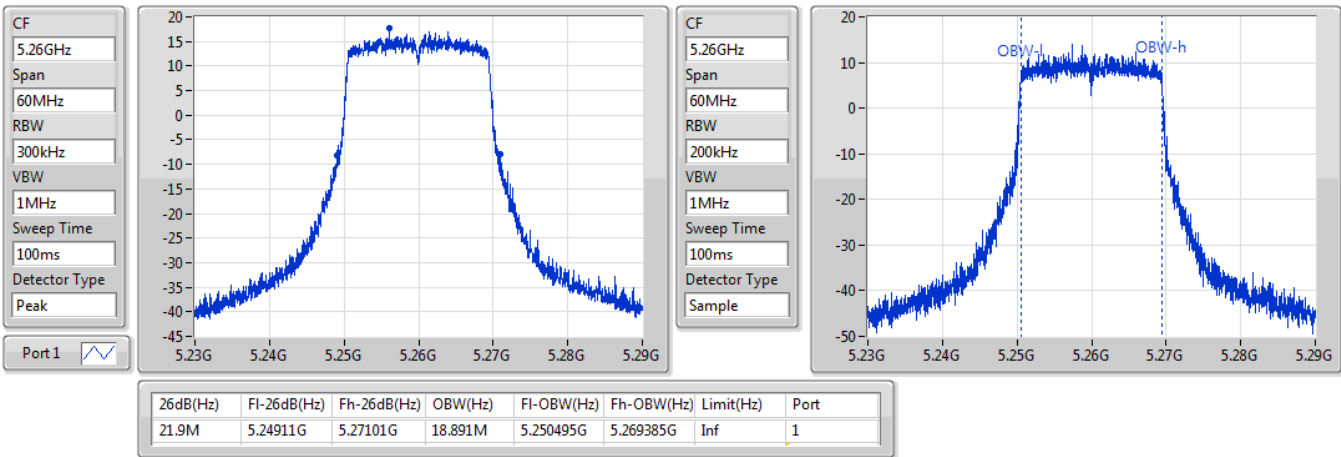

EBW

5720MHz Straddle 5.725-5.85GHz

02/08/2019

802.11ax HEW20\_Nss1,(MCS0)\_1TX

EBW

5260MHz

02/08/2019

802.11ax HEW20\_Nss1,(MCS0)\_1TX