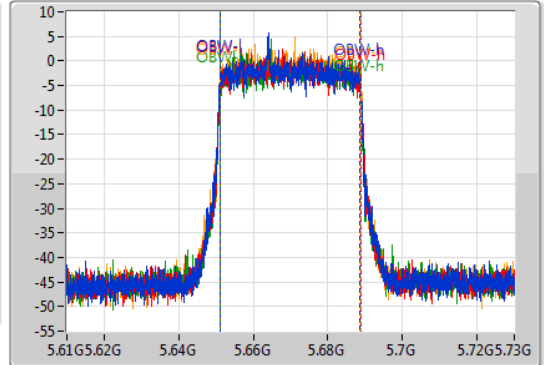

802.11ax HEW40-BF\_Nss1,(MCS0)\_4TX

EBW

5670MHz

05/08/2019

CF  
5.67GHz  
Span  
120MHz  
RBW  
500kHz  
VBW  
2MHz  
Sweep Time  
100ms  
Detector Type  
Peak

CF  
5.67GHz  
Span  
120MHz  
RBW  
500kHz  
VBW  
2MHz  
Sweep Time  
100ms  
Detector Type  
Sample