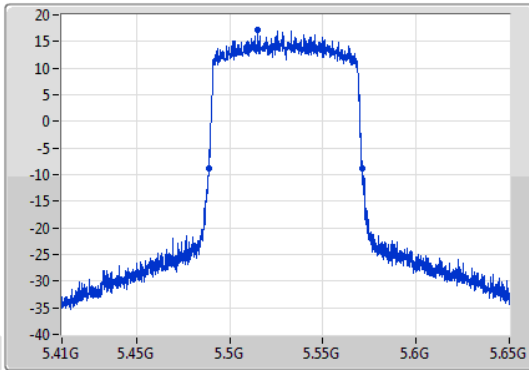

EBW

5290MHz

02/08/2019

802.11ax HEW80\_Nss1,(MCS0)\_1TX

EBW

5530MHz

02/08/2019

CF  
5.53GHz  
Span  
240MHz  
RBW  
1MHz  
VBW  
3MHz  
Sweep Time  
100ms  
Detector Type  
Peak  
Port 1