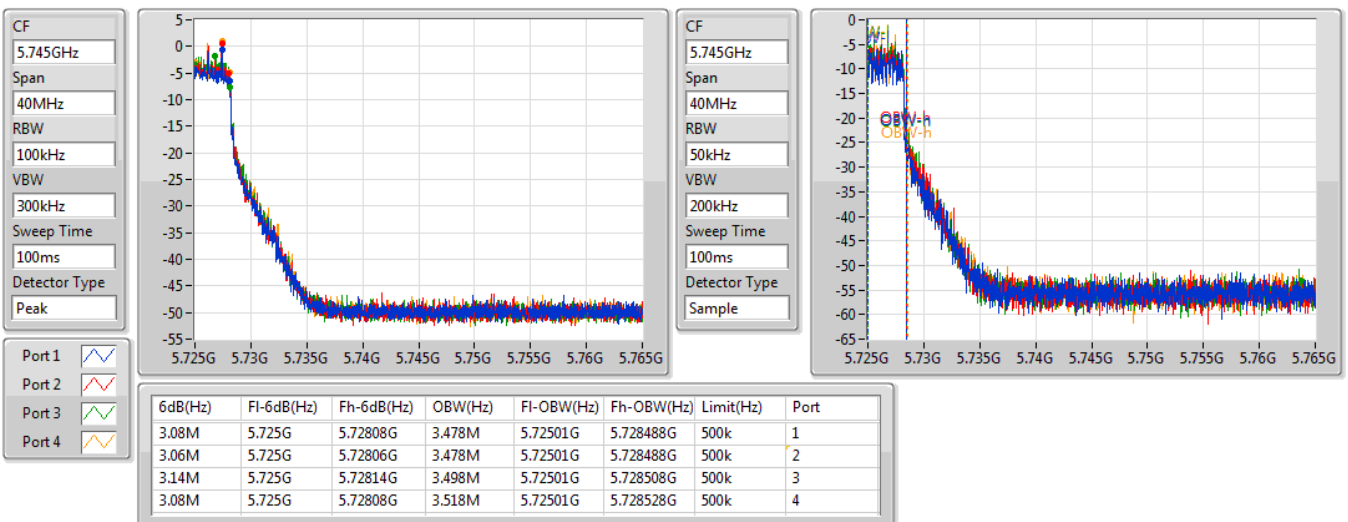

802.11a\_Nss1,(6Mbps)\_4TX

EBW

5720MHz Straddle 5.47-5.725GHz

31/07/2019

802.11a\_Nss1,(6Mbps)\_4TX

EBW

5720MHz Straddle 5.725-5.85GHz

31/07/2019