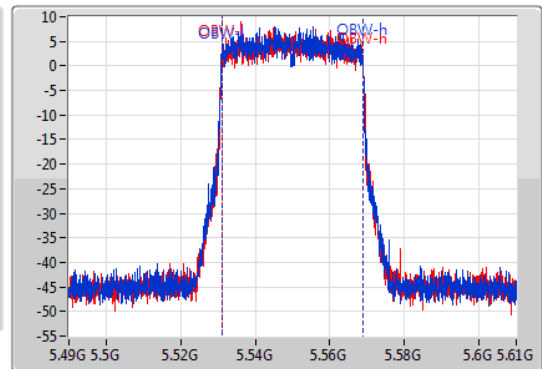

EBW

5550MHz

06/08/2019

CF  
5.55GHz  
Span  
120MHz  
RBW  
500kHz  
VBW  
2MHz  
Sweep Time  
100ms  
Detector Type  
Peak

CF  
5.55GHz  
Span  
120MHz  
RBW  
500kHz  
VBW  
2MHz  
Sweep Time  
100ms  
Detector Type  
Sample