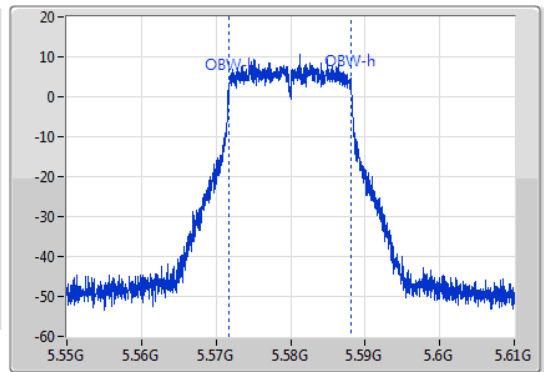

26dB(Hz)	Fl-26dB(Hz)	Fh-26dB(Hz)	OBW(Hz)	Fl-OBW(Hz)	Fh-OBW(Hz)	Limit(Hz)	Port
20.49M	5.56965G	5.59014G	16.402M	5.571724G	5.588126G	Inf	1

802.11a_Nss1,(6Mbps)_1TX

EBW

5700MHz

02/08/2019

CF: 5.7GHz
Span: 60MHz
RBW: 300kHz
VBW: 1MHz
Sweep Time: 100ms
Detector Type: Peak
Port 1