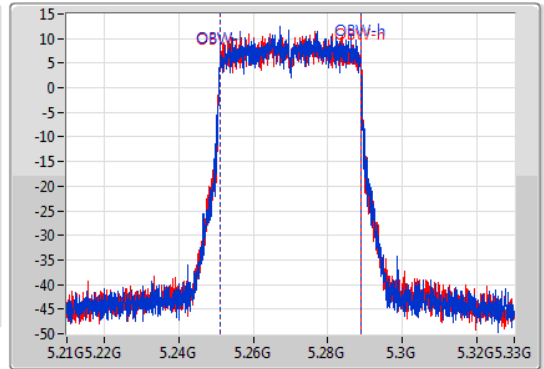

EBW

5270MHz

01/08/2019

CF  
5.27GHz  
Span  
120MHz  
RBW  
500kHz  
VBW  
2MHz  
Sweep Time  
100ms  
Detector Type  
Peak

CF  
5.27GHz  
Span  
120MHz  
RBW  
500kHz  
VBW  
2MHz  
Sweep Time  
100ms  
Detector Type  
Sample