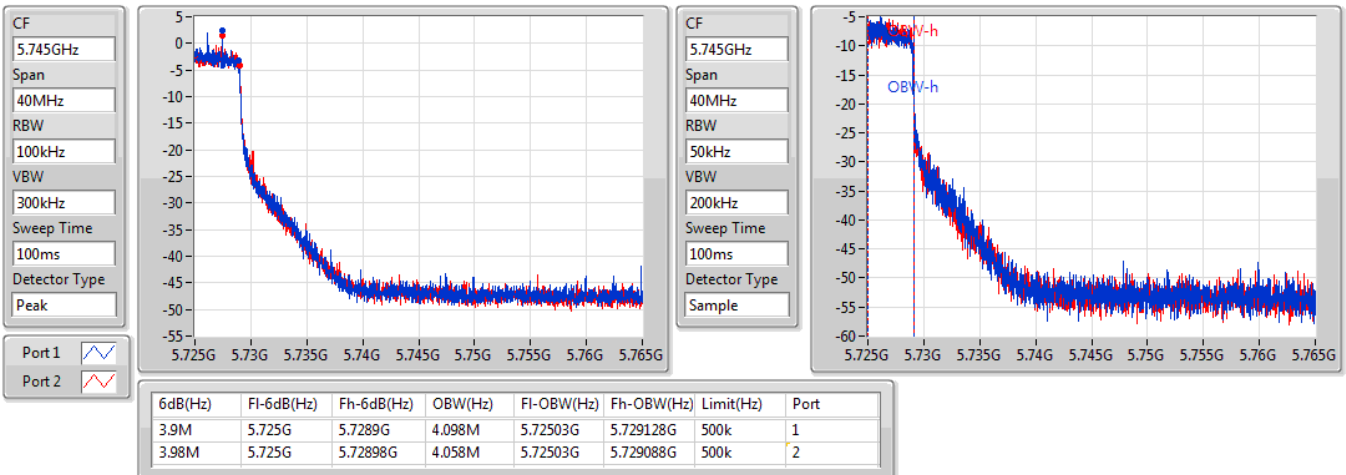

EBW

5690MHz Straddle 5.47-5.725GHz

01/08/2019

802.11ax HEW80\_Nss1,(MCS0)\_2TX

EBW

5690MHz Straddle 5.725-5.85GHz

01/08/2019

**Summary**