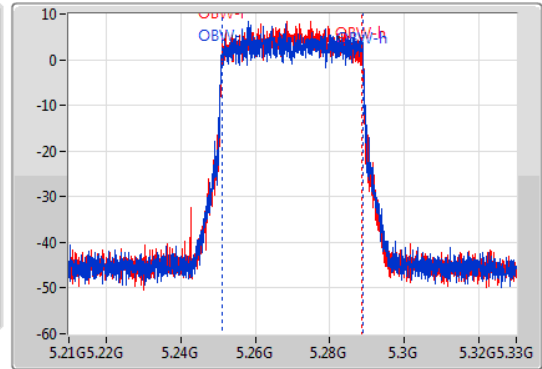

EBW

5270MHz

06/08/2019

CF  
5.27GHz  
Span  
120MHz  
RBW  
500kHz  
VBW  
2MHz  
Sweep Time  
100ms  
Detector Type  
Peak

CF  
5.27GHz  
Span  
120MHz  
RBW  
500kHz  
VBW  
2MHz  
Sweep Time  
100ms  
Detector Type  
Sample