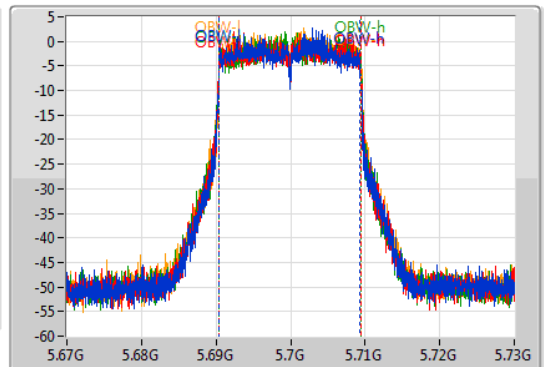

802.11ax HEW20\_Nss1,(MCS0)\_4TX

EBW

5700MHz

01/08/2019

CF  
5.7GHz  
Span  
60MHz  
RBW  
300kHz  
VBW  
1MHz  
Sweep Time  
100ms  
Detector Type  
Peak

CF  
5.7GHz  
Span  
60MHz  
RBW  
200kHz  
VBW  
1MHz  
Sweep Time  
100ms  
Detector Type  
Sample