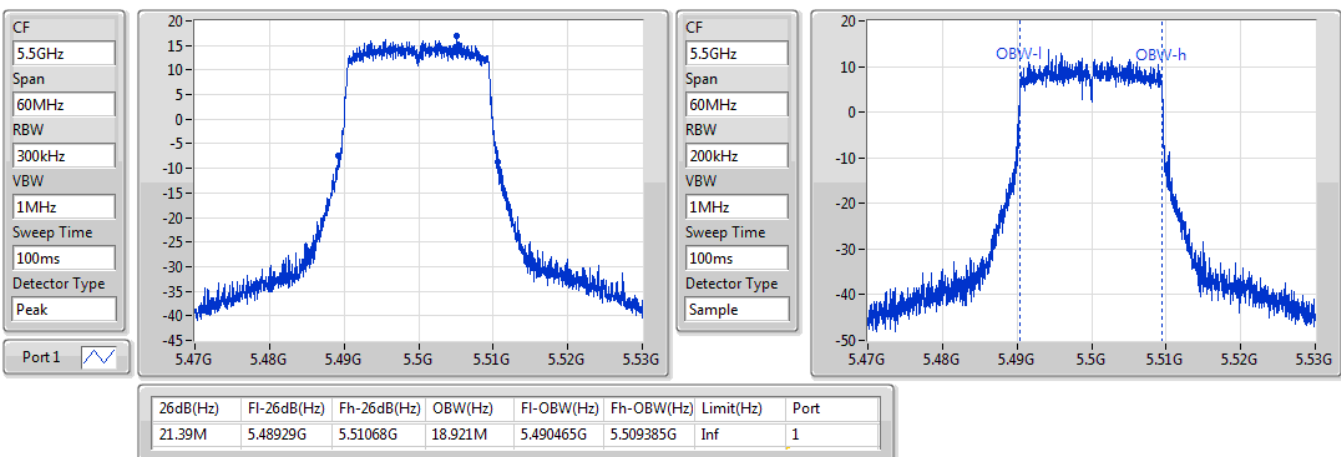

802.11ax HEW20_Nss1,(MCS0)_1TX

EBW

5500MHz

02/08/2019