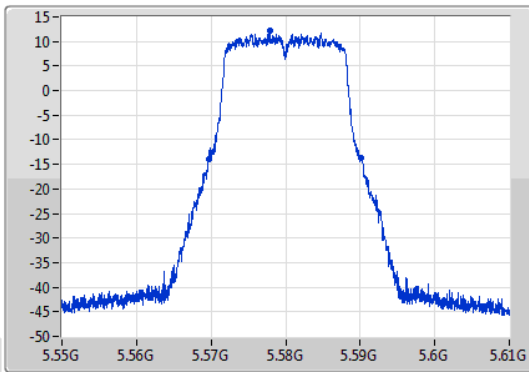

26dB(Hz)	Fl-26dB(Hz)	Fh-26dB(Hz)	OBW(Hz)	Fl-OBW(Hz)	Fh-OBW(Hz)	Limit(Hz)	Port
20.49M	5.48965G	5.51014G	16.372M	5.491754G	5.508126G	Inf	1

802.11a\_Nss1,(6Mbps)\_1TX

EBW

5580MHz

02/08/2019

CF: 5.58GHz  
 Span: 60MHz  
 RBW: 300kHz  
 VBW: 1MHz  
 Sweep Time: 100ms  
 Detector Type: Peak  
 Port 1