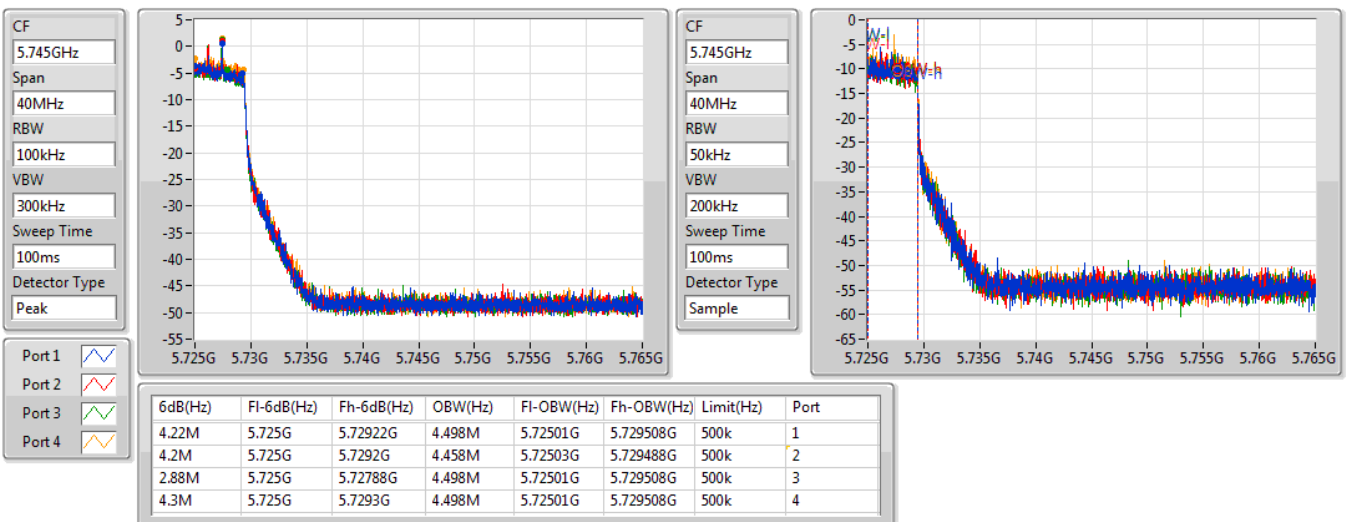

802.11ax HEW20-BF\_Nss1,(MCS0)\_4TX

EBW

5720MHz Straddle 5.47-5.725GHz

05/08/2019

802.11ax HEW20-BF\_Nss1,(MCS0)\_4TX

EBW

5720MHz Straddle 5.725-5.85GHz

05/08/2019