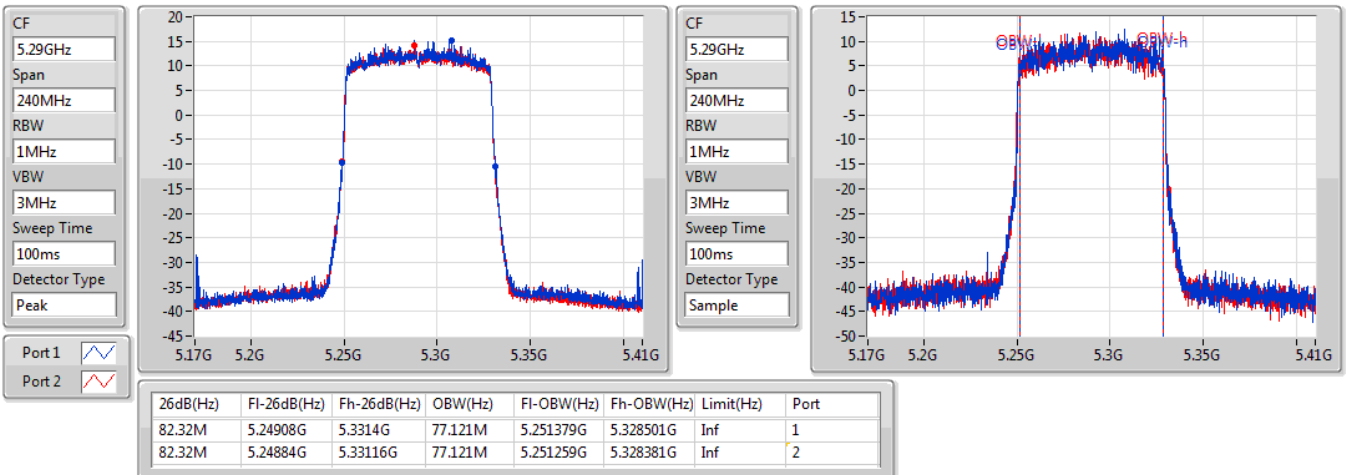

EBW

5710MHz Straddle 5.725-5.85GHz

01/08/2019

802.11ax HEW80\_Nss1,(MCS0)\_2TX

EBW

5290MHz

01/08/2019

802.11ax HEW80\_Nss1,(MCS0)\_2TX