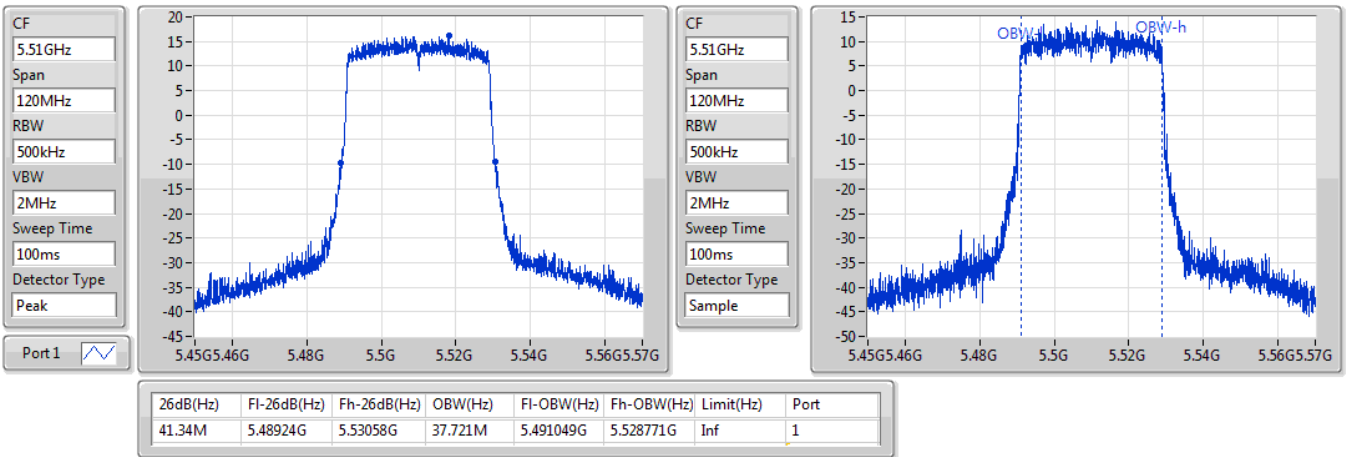

EBW

5310MHz

02/08/2019

802.11ax HEW40\_Nss1,(MCS0)\_1TX

EBW

5510MHz

02/08/2019

802.11ax HEW40\_Nss1,(MCS0)\_1TX