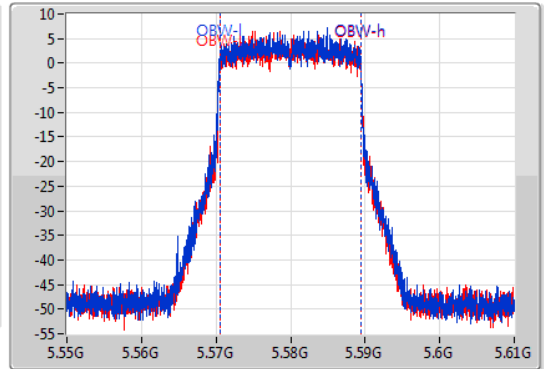

EBW

5580MHz

06/08/2019

CF  
5.58GHz  
Span  
60MHz  
RBW  
300kHz  
VBW  
1MHz  
Sweep Time  
100ms  
Detector Type  
Peak

CF  
5.58GHz  
Span  
60MHz  
RBW  
200kHz  
VBW  
1MHz  
Sweep Time  
100ms  
Detector Type  
Sample