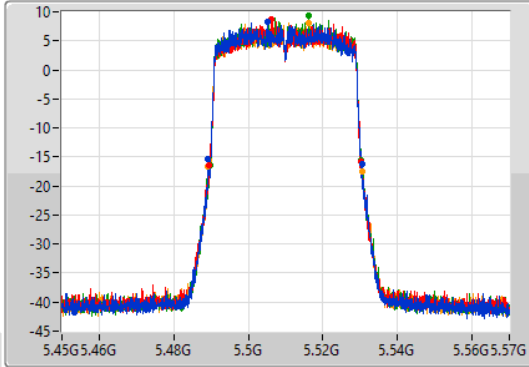

802.11ax HEW40-BF_Nss1,(MCS0)_4TX

EBW

5510MHz

01/08/2023

CF
5.51GHz
Span
120MHz
RBW
500kHz
VBW
2MHz
Sweep Time
100ms
Detector Type
Peak

CF
5.51GHz
Span
120MHz
RBW
500kHz
VBW
2MHz
Sweep Time
100ms
Detector Type
Sample