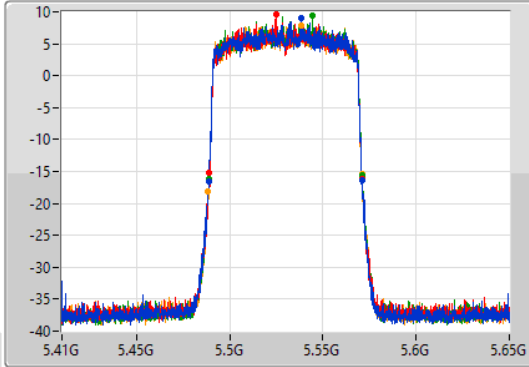

802.11ax HEW80-BF_Nss1,(MCS0)_4TX

EBW

5530MHz

01/08/2023

CF
5.53GHz
Span
240MHz
RBW
1MHz
VBW
3MHz
Sweep Time
100ms
Detector Type
Peak

CF
5.53GHz
Span
240MHz
RBW
1MHz
VBW
3MHz
Sweep Time
100ms
Detector Type
Sample