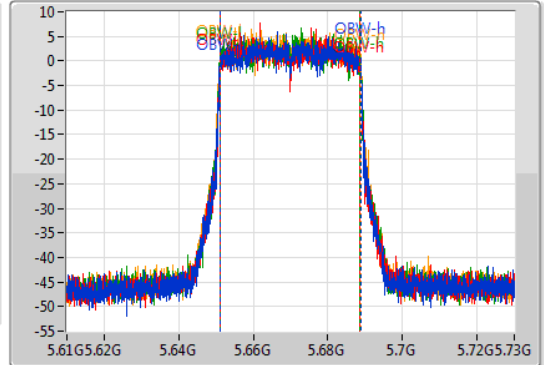

802.11ax HEW40\_Nss1,(MCS0)\_4TX

EBW

5670MHz

01/08/2019

CF  
5.67GHz  
Span  
120MHz  
RBW  
500kHz  
VBW  
2MHz  
Sweep Time  
100ms  
Detector Type  
Peak

CF  
5.67GHz  
Span  
120MHz  
RBW  
500kHz  
VBW  
2MHz  
Sweep Time  
100ms  
Detector Type  
Sample