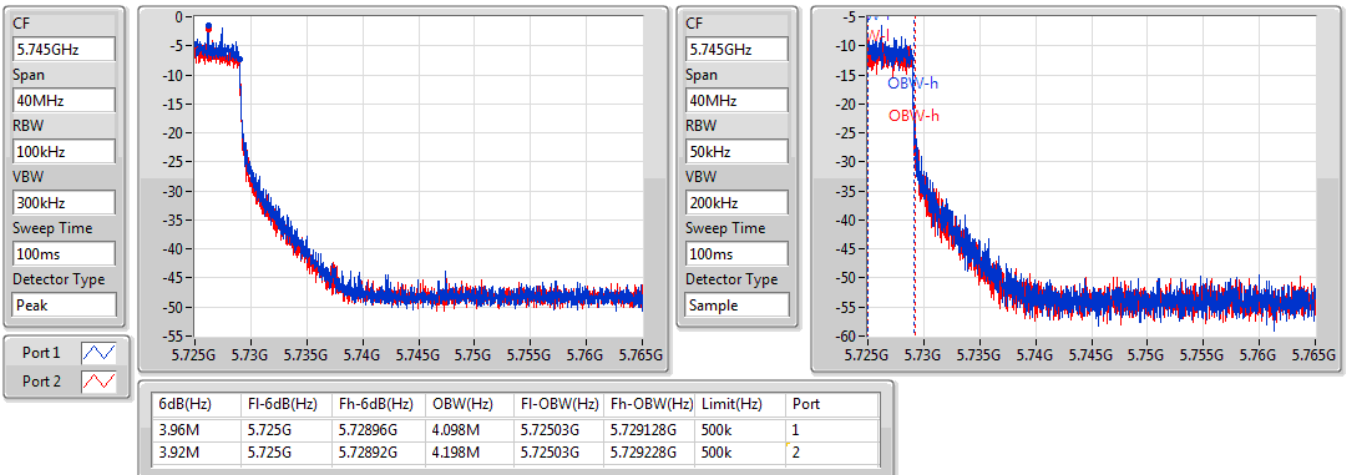

EBW

5690MHz Straddle 5.47-5.725GHz

06/08/2019

802.11ax HEW80-BF\_Nss1,(MCS0)\_2TX

EBW

5690MHz Straddle 5.725-5.85GHz

06/08/2019

**Summary**