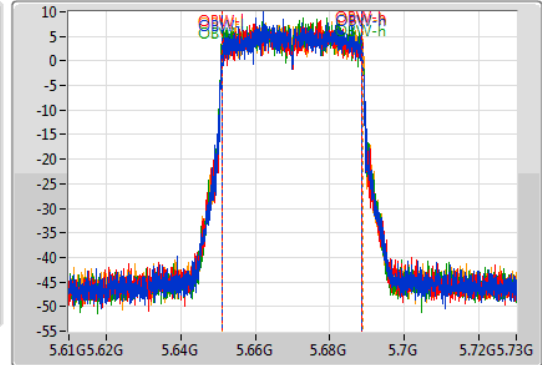

802.11ax HEW40\_Nss1,(MCS0)\_4TX

EBW

5670MHz

02/08/2019

CF  
5.67GHz  
Span  
120MHz  
RBW  
500kHz  
VBW  
2MHz  
Sweep Time  
100ms  
Detector Type  
Peak

CF  
5.67GHz  
Span  
120MHz  
RBW  
500kHz  
VBW  
2MHz  
Sweep Time  
100ms  
Detector Type  
Sample