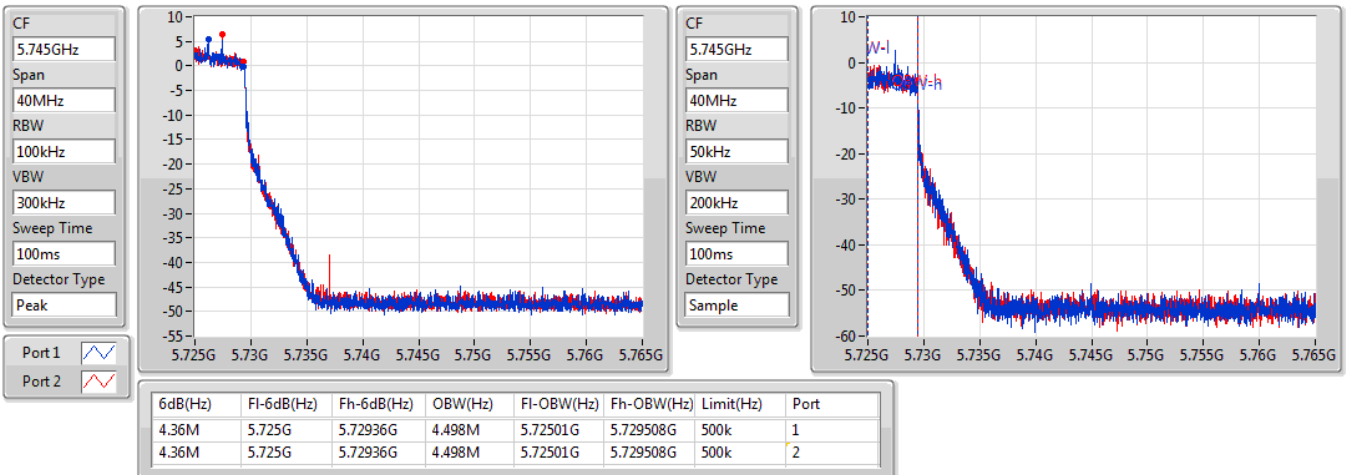

EBW

5720MHz Straddle 5.47-5.725GHz

06/08/2019

802.11ax HEW20-BF\_Nss1,(MCS0)\_2TX

EBW

5720MHz Straddle 5.725-5.85GHz

06/08/2019

802.11ax HEW40-BF\_Nss1,(MCS0)\_2TX