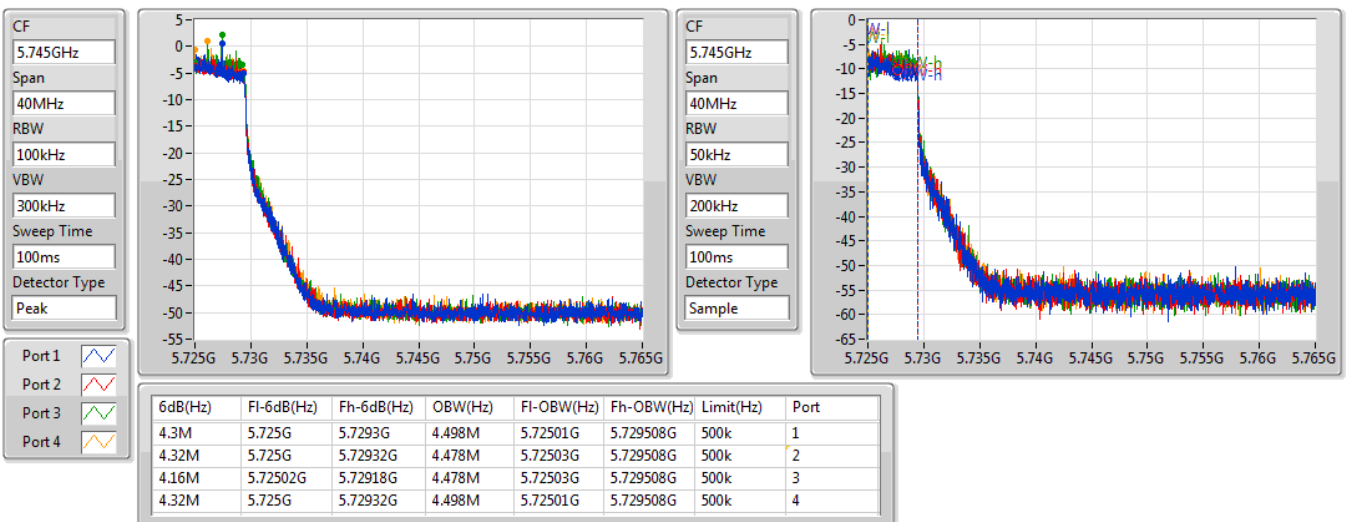

802.11ax HEW20\_Nss1,(MCS0)\_4TX

EBW

5720MHz Straddle 5.47-5.725GHz

01/08/2019

802.11ax HEW20\_Nss1,(MCS0)\_4TX

EBW

5720MHz Straddle 5.725-5.85GHz

01/08/2019