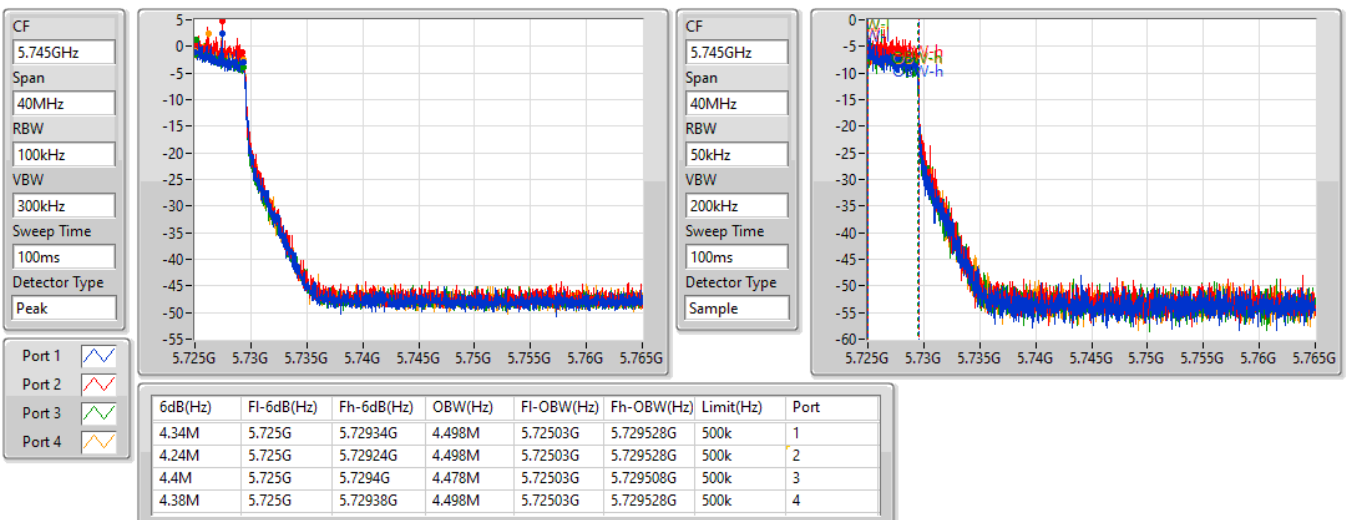

802.11ax HEW20-BF\_Nss1,(MCS0)\_4TX

EBW

5720MHz Straddle 5.47-5.725GHz

01/08/2023

802.11ax HEW20-BF\_Nss1,(MCS0)\_4TX

EBW

5720MHz Straddle 5.725-5.85GHz

01/08/2023