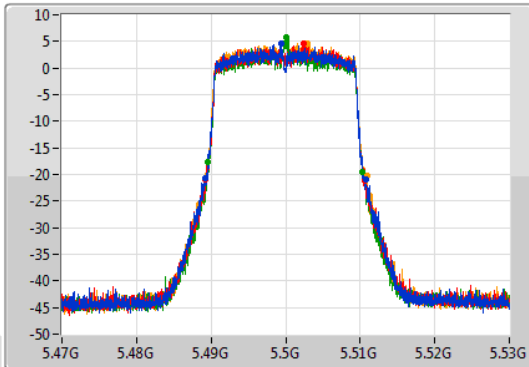

802.11ax HEW20-BF_Nss1,(MCS0)_4TX

EBW

5500MHz

03/08/2019

CF
5.5GHz
Span
60MHz
RBW
300kHz
VBW
1MHz
Sweep Time
100ms
Detector Type
Peak

CF
5.5GHz
Span
60MHz
RBW
200kHz
VBW
1MHz
Sweep Time
100ms
Detector Type
Sample