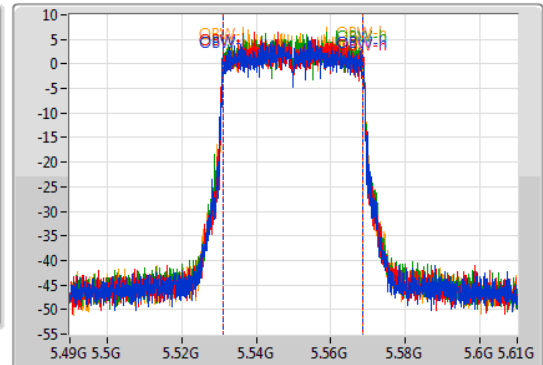

802.11ax HEW40\_Nss1,(MCS0)\_4TX

EBW

5550MHz

01/08/2019

CF  
5.55GHz  
Span  
120MHz  
RBW  
500kHz  
VBW  
2MHz  
Sweep Time  
100ms  
Detector Type  
Peak

CF  
5.55GHz  
Span  
120MHz  
RBW  
500kHz  
VBW  
2MHz  
Sweep Time  
100ms  
Detector Type  
Sample