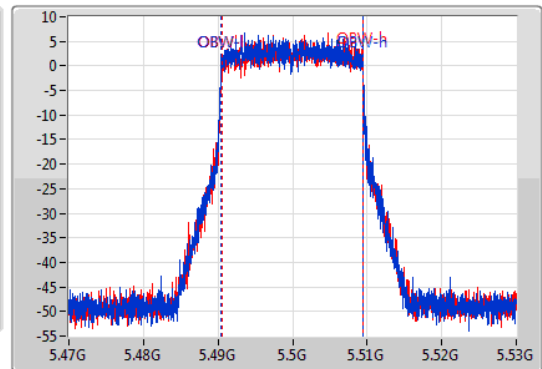

EBW

5500MHz

06/08/2019

CF  
5.5GHz  
Span  
60MHz  
RBW  
300kHz  
VBW  
1MHz  
Sweep Time  
100ms  
Detector Type  
Peak

CF  
5.5GHz  
Span  
60MHz  
RBW  
200kHz  
VBW  
1MHz  
Sweep Time  
100ms  
Detector Type  
Sample