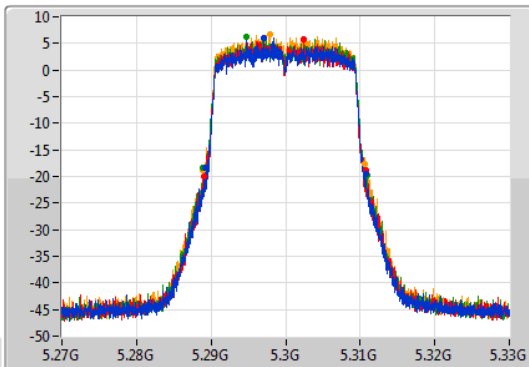

802.11ax HEW20_Nss1,(MCS0)_4TX

EBW

5300MHz

01/08/2019

CF
5.3GHz
Span
60MHz
RBW
300kHz
VBW
1MHz
Sweep Time
100ms
Detector Type
Peak

CF
5.3GHz
Span
60MHz
RBW
200kHz
VBW
1MHz
Sweep Time
100ms
Detector Type
Sample