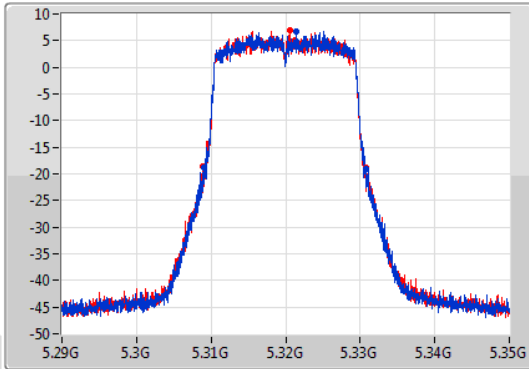

802.11ax HEW20_Nss1,(MCS0)_2TX

EBW

5320MHz

01/08/2019

CF
5.32GHz
Span
60MHz
RBW
300kHz
VBW
1MHz
Sweep Time
100ms
Detector Type
Peak

CF
5.32GHz
Span
60MHz
RBW
200kHz
VBW
1MHz
Sweep Time
100ms
Detector Type
Sample