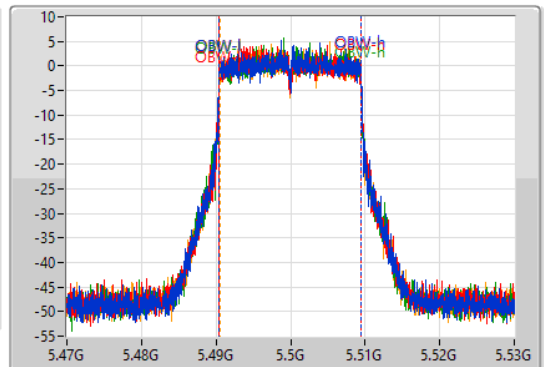

802.11ax HEW20-BF\_Nss1,(MCS0)\_4TX

EBW

5500MHz

01/08/2023

CF  
5.5GHz  
Span  
60MHz  
RBW  
300kHz  
VBW  
1MHz  
Sweep Time  
100ms  
Detector Type  
Peak

CF  
5.5GHz  
Span  
60MHz  
RBW  
200kHz  
VBW  
1MHz  
Sweep Time  
100ms  
Detector Type  
Sample