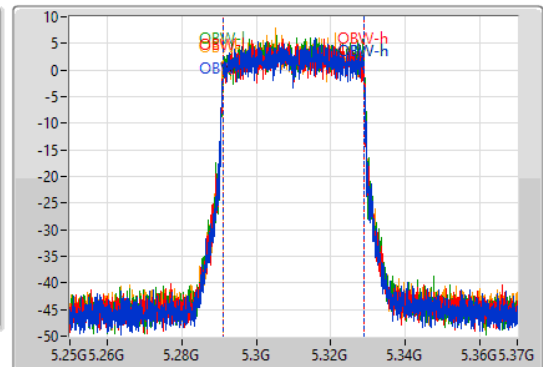

802.11ax HEW40-BF\_Nss1,(MCS0)\_4TX

EBW

5310MHz

01/08/2023

CF  
5.31GHz  
Span  
120MHz  
RBW  
500kHz  
VBW  
2MHz  
Sweep Time  
100ms  
Detector Type  
Peak

CF  
5.31GHz  
Span  
120MHz  
RBW  
500kHz  
VBW  
2MHz  
Sweep Time  
100ms  
Detector Type  
Sample