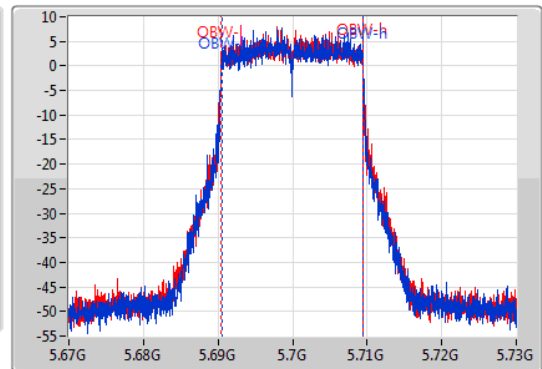

EBW

5700MHz

01/08/2019

CF  
5.7GHz  
Span  
60MHz  
RBW  
300kHz  
VBW  
1MHz  
Sweep Time  
100ms  
Detector Type  
Peak

CF  
5.7GHz  
Span  
60MHz  
RBW  
200kHz  
VBW  
1MHz  
Sweep Time  
100ms  
Detector Type  
Sample