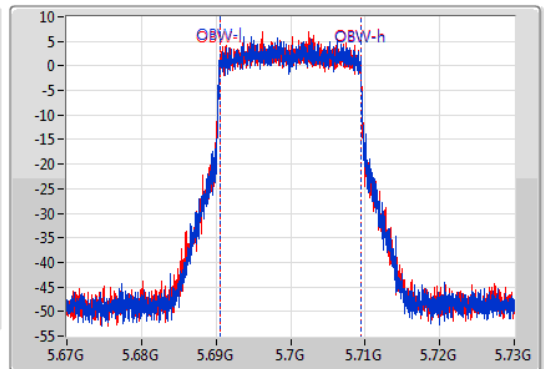

EBW

5700MHz

06/08/2019

CF  
5.7GHz  
Span  
60MHz  
RBW  
300kHz  
VBW  
1MHz  
Sweep Time  
100ms  
Detector Type  
Peak

CF  
5.7GHz  
Span  
60MHz  
RBW  
200kHz  
VBW  
1MHz  
Sweep Time  
100ms  
Detector Type  
Sample