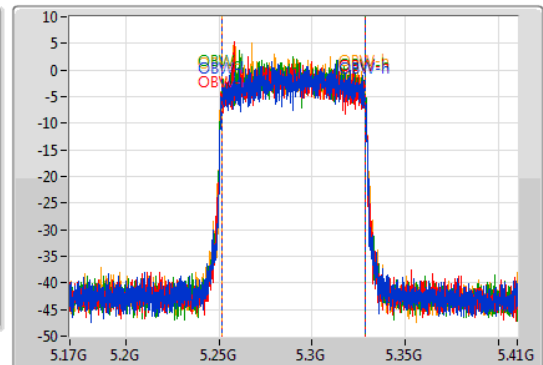

Port 1  
Port 2  
Port 3  
Port 4

26dB(Hz)	Fl-26dB(Hz)	Fh-26dB(Hz)	OBW(Hz)	Fl-OBW(Hz)	Fh-OBW(Hz)	Limit(Hz)	Port
82.2M	5.24896G	5.33116G	77.121M	5.251379G	5.328501G	Inf	1
81.24M	5.24932G	5.33056G	76.882M	5.251379G	5.328261G	Inf	2
80.88M	5.24956G	5.33044G	77.121M	5.251379G	5.328501G	Inf	3
80.88M	5.24956G	5.33044G	76.882M	5.251379G	5.328261G	Inf	4