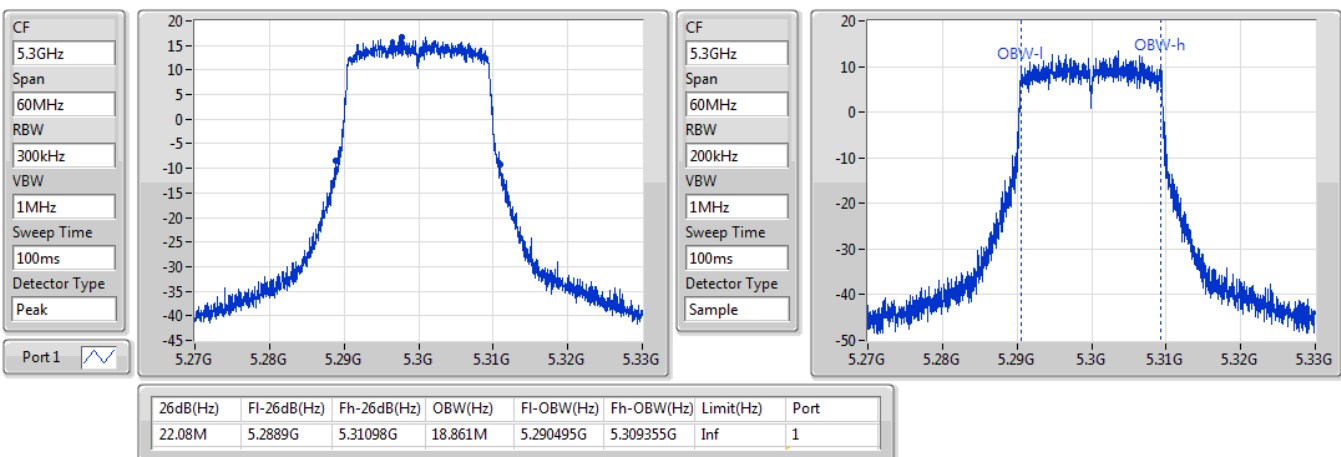

802.11ax HEW20_Nss1,(MCS0)_1TX

EBW

5300MHz

02/08/2019