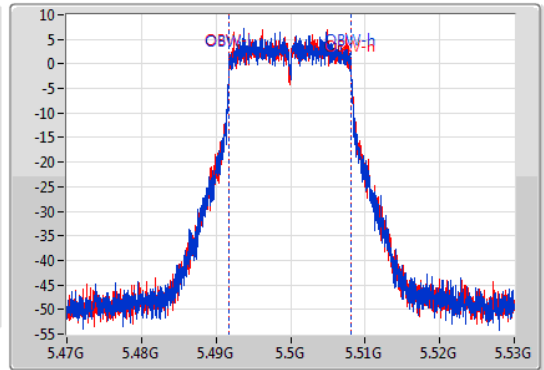

802.11a\_Nss1,(6Mbps)\_2TX

EBW

5500MHz

01/08/2019

CF  
5.5GHz  
Span  
60MHz  
RBW  
300kHz  
VBW  
1MHz  
Sweep Time  
100ms  
Detector Type  
Peak

CF  
5.5GHz  
Span  
60MHz  
RBW  
200kHz  
VBW  
1MHz  
Sweep Time  
100ms  
Detector Type  
Sample