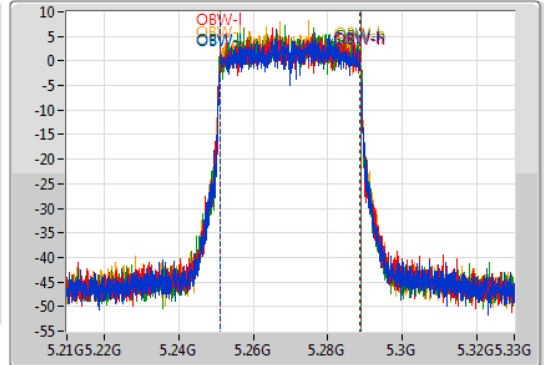

802.11ax HEW40\_Nss1,(MCS0)\_4TX

EBW

5270MHz

01/08/2019

CF  
5.27GHz  
Span  
120MHz  
RBW  
500kHz  
VBW  
2MHz  
Sweep Time  
100ms  
Detector Type  
Peak

CF  
5.27GHz  
Span  
120MHz  
RBW  
500kHz  
VBW  
2MHz  
Sweep Time  
100ms  
Detector Type  
Sample