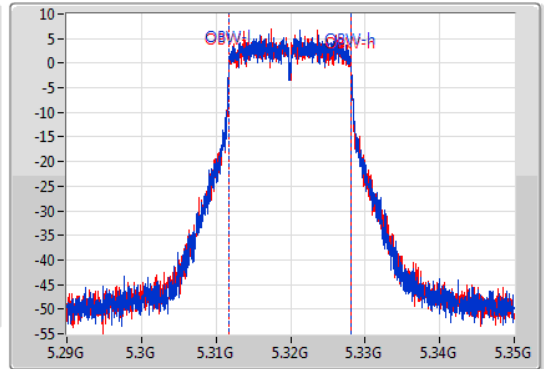

26dB(Hz)	Fl-26dB(Hz)	Fh-26dB(Hz)	OBW(Hz)	Fl-OBW(Hz)	Fh-OBW(Hz)	Limit(Hz)	Port
20.4M	5.30971G	5.33011G	16.372M	5.311754G	5.328126G	Inf	1
20.67M	5.30965G	5.33032G	16.402M	5.311724G	5.328126G	Inf	2

802.11a_Nss1,(6Mbps)_2TX

EBW

5500MHz

01/08/2019

CF
5.5GHz
Span
60MHz
RBW
300kHz
VBW
1MHz
Sweep Time
100ms
Detector Type
Peak