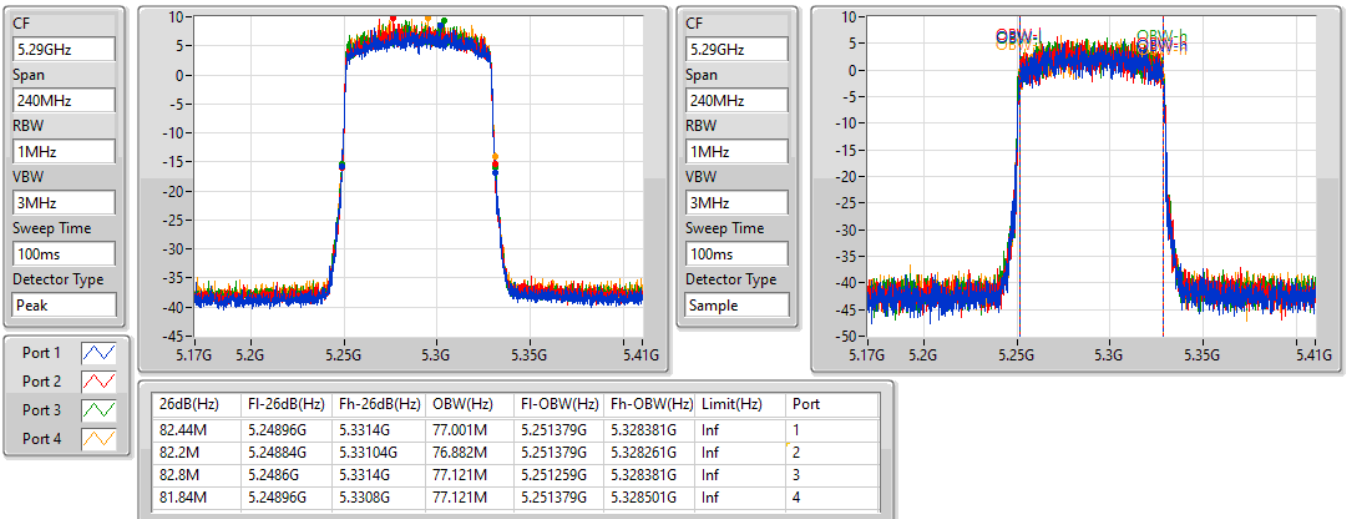

802.11ax HEW40-BF\_Nss1,(MCS0)\_4TX

EBW

5710MHz Straddle 5.725-5.85GHz

01/08/2023

802.11ax HEW80-BF\_Nss1,(MCS0)\_4TX

EBW

5290MHz

01/08/2023