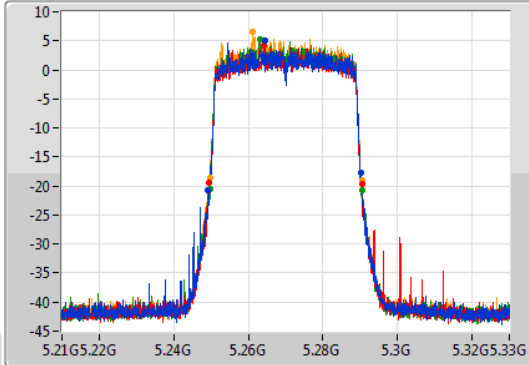

802.11ax HEW40-BF_Nss1,(MCS0)_4TX

EBW

5270MHz

05/08/2019

CF
5.27GHz
Span
120MHz
RBW
500kHz
VBW
2MHz
Sweep Time
100ms
Detector Type
Peak

CF
5.27GHz
Span
120MHz
RBW
500kHz
VBW
2MHz
Sweep Time
100ms
Detector Type
Sample