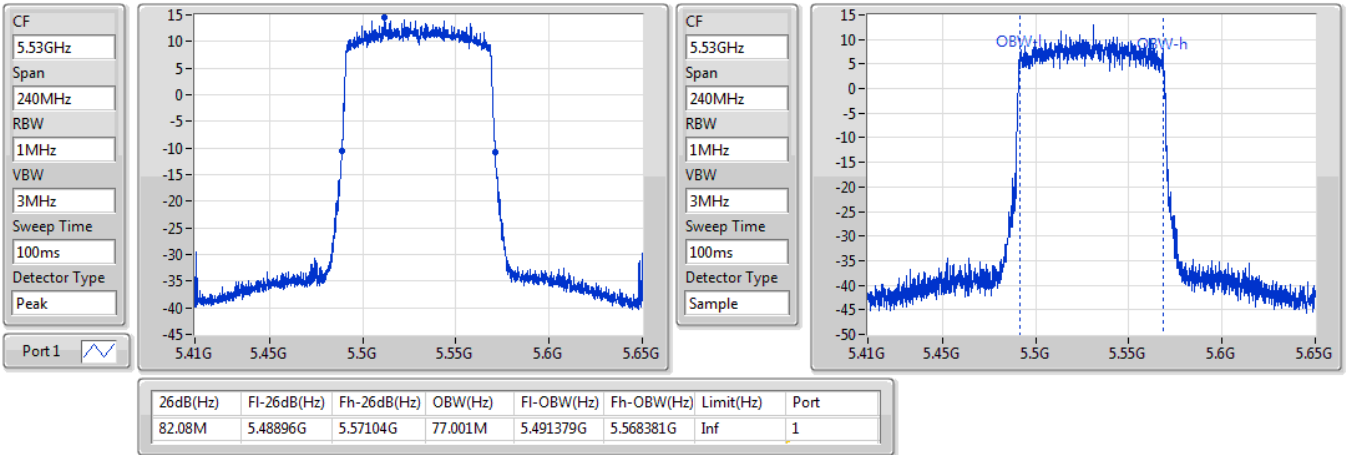

02/08/2019

802.11ax HEW80\_Nss1,(MCS0)\_1TX

EBW

5530MHz

02/08/2019

802.11ax HEW80\_Nss1,(MCS0)\_1TX

EBW

5610MHz