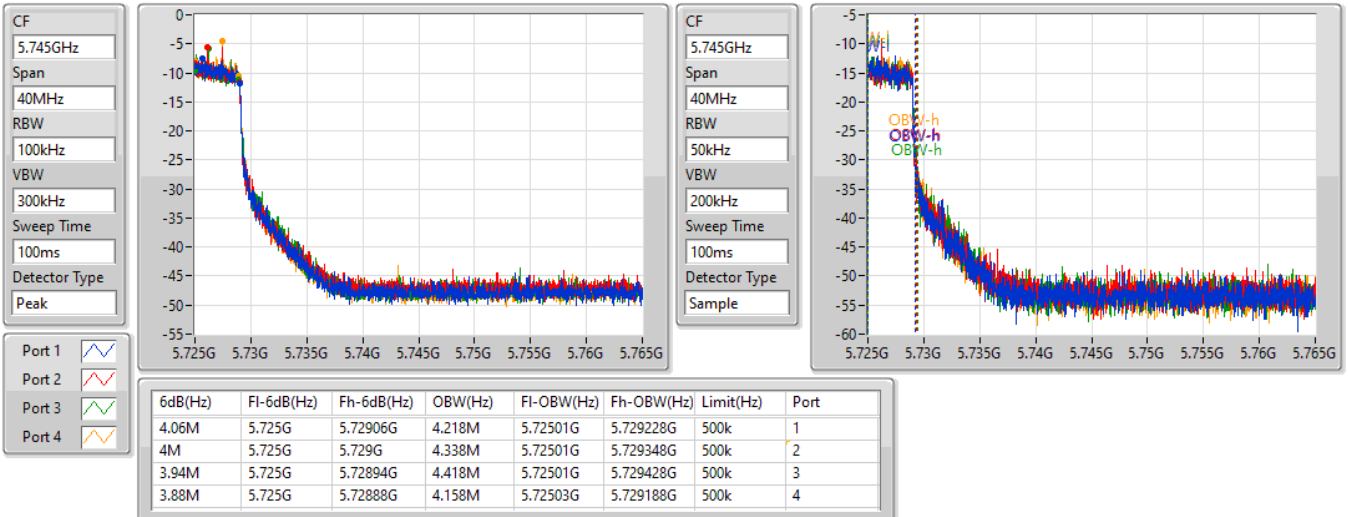

802.11ax HEW80-BF\_Nss1,(MCS0)\_4TX

EBW

5690MHz Straddle 5.47-5.725GHz

01/08/2023

802.11ax HEW80-BF\_Nss1,(MCS0)\_4TX

EBW

5690MHz Straddle 5.725-5.85GHz

01/08/2023