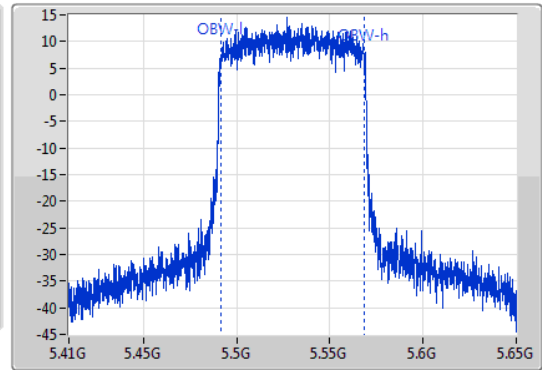

26dB(Hz)	Fl-26dB(Hz)	Fh-26dB(Hz)	OBW(Hz)	Fl-OBW(Hz)	Fh-OBW(Hz)	Limit(Hz)	Port
82.44M	5.4886G	5.57104G	77.121M	5.491379G	5.568501G	Inf	1

802.11ax HEW80_Nss1,(MCS0)_1TX

EBW

5610MHz

02/08/2019

CF
5.61GHz
Span
240MHz
RBW
1MHz
VBW
3MHz
Sweep Time
100ms
Detector Type
Peak
Port 1