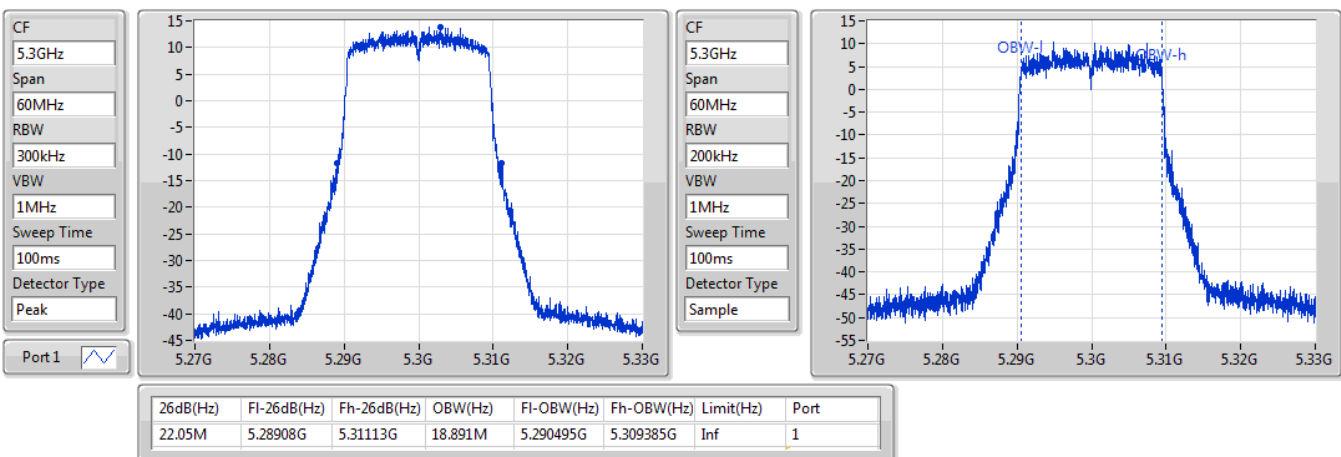

802.11ax HEW20_Nss1,(MCS0)_1TX

EBW

5300MHz

02/08/2019