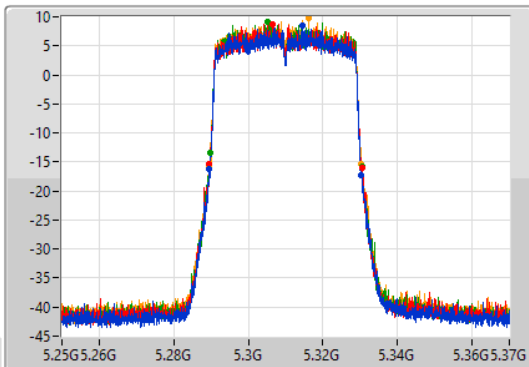

802.11ax HEW40-BF\_Nss1,(MCS0)\_4TX

EBW

5310MHz

01/08/2023

CF  
5.31GHz  
Span  
120MHz  
RBW  
500kHz  
VBW  
2MHz  
Sweep Time  
100ms  
Detector Type  
Peak

CF  
5.31GHz  
Span  
120MHz  
RBW  
500kHz  
VBW  
2MHz  
Sweep Time  
100ms  
Detector Type  
Sample