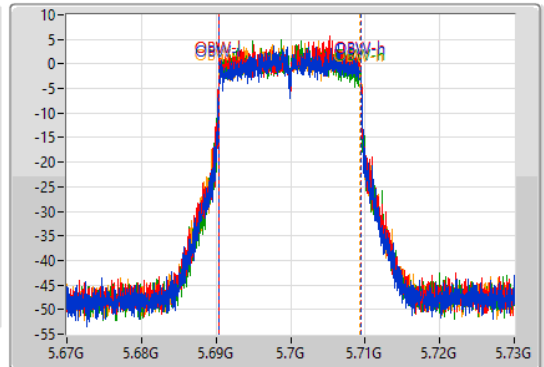

802.11ax HEW20-BF\_Nss1,(MCS0)\_4TX

EBW

5700MHz

01/08/2023

CF: 5.7GHz  
 Span: 60MHz  
 RBW: 300kHz  
 VBW: 1MHz  
 Sweep Time: 100ms  
 Detector Type: Peak

CF: 5.7GHz  
 Span: 60MHz  
 RBW: 200kHz  
 VBW: 1MHz  
 Sweep Time: 100ms  
 Detector Type: Sample