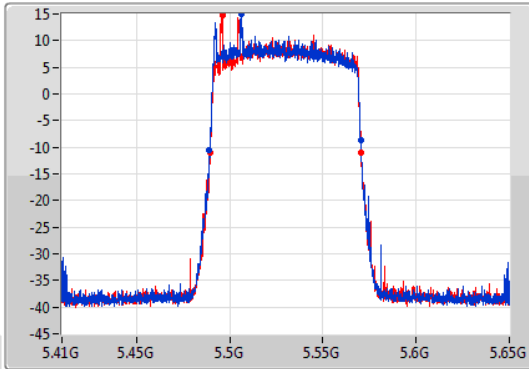

#### 5290MHz

06/08/2019

802.11ax HEW80-BF\_Nss1,(MCS0)\_2TX

EBW

5530MHz

06/08/2019

CF  
5.53GHz  
Span  
240MHz  
RBW  
1MHz  
VBW  
3MHz  
Sweep Time  
100ms  
Detector Type  
Peak

CF  
5.53GHz  
Span  
240MHz  
RBW  
1MHz  
VBW  
3MHz  
Sweep Time  
100ms  
Detector Type  
Sample