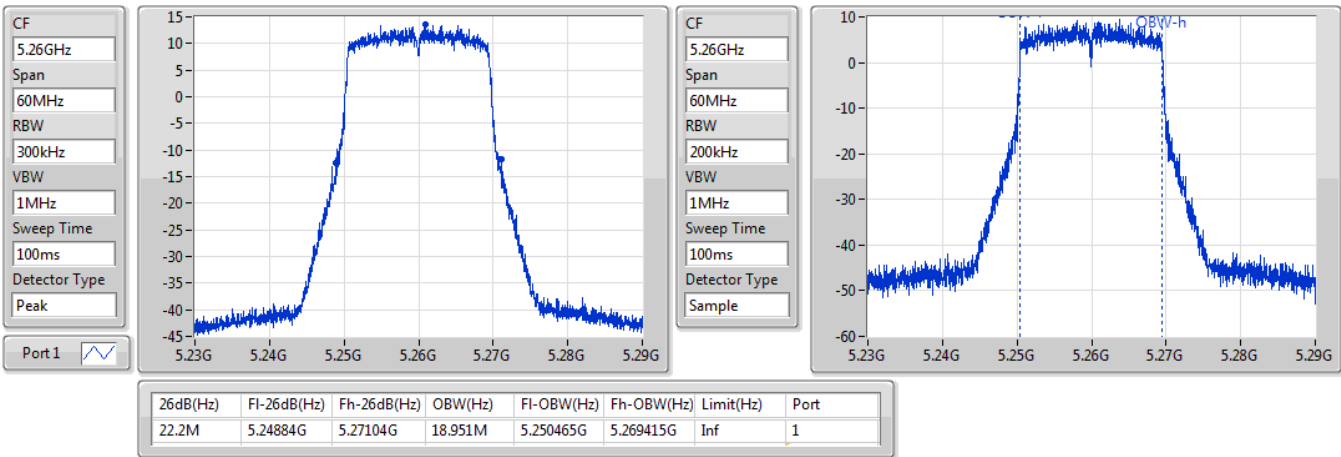

26dB(Hz)	Fl-26dB(Hz)	Fh-26dB(Hz)	OBW(Hz)	Fl-OBW(Hz)	Fh-OBW(Hz)	Limit(Hz)	Port
20.55M	5.68965G	5.7102G	16.372M	5.691754G	5.708126G	Inf	1

802.11ax HEW20\_Nss1,(MCS0)\_1TX

EBW

5260MHz

02/08/2019

802.11ax HEW20\_Nss1,(MCS0)\_1TX