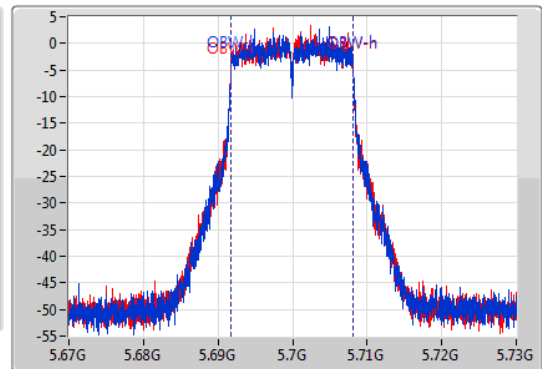

EBW

5700MHz

01/08/2019

CF  
5.7GHz  
Span  
60MHz  
RBW  
300kHz  
VBW  
1MHz  
Sweep Time  
100ms  
Detector Type  
Peak

CF  
5.7GHz  
Span  
60MHz  
RBW  
200kHz  
VBW  
1MHz  
Sweep Time  
100ms  
Detector Type  
Sample