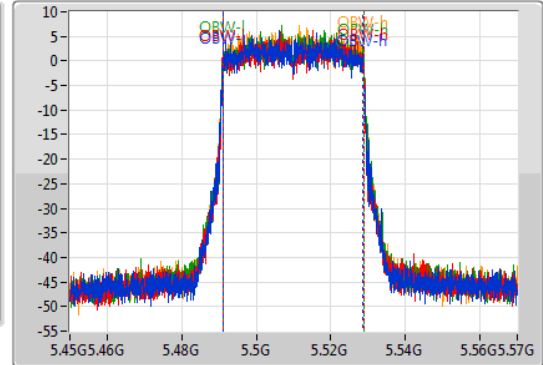

802.11ax HEW40\_Nss1,(MCS0)\_4TX

EBW

5510MHz

01/08/2019

CF  
5.51GHz  
Span  
120MHz  
RBW  
500kHz  
VBW  
2MHz  
Sweep Time  
100ms  
Detector Type  
Peak

CF  
5.51GHz  
Span  
120MHz  
RBW  
500kHz  
VBW  
2MHz  
Sweep Time  
100ms  
Detector Type  
Sample