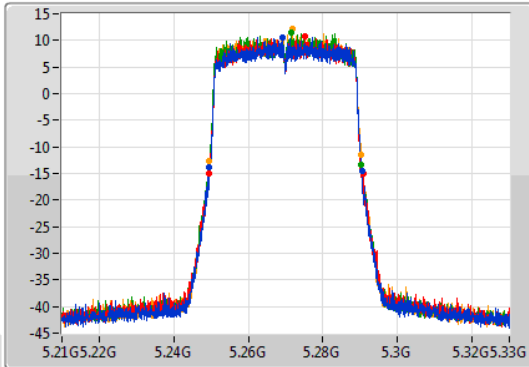

802.11ax HEW40\_Nss1,(MCS0)\_4TX

EBW

5270MHz

02/08/2019

CF  
5.27GHz  
Span  
120MHz  
RBW  
500kHz  
VBW  
2MHz  
Sweep Time  
100ms  
Detector Type  
Peak

CF  
5.27GHz  
Span  
120MHz  
RBW  
500kHz  
VBW  
2MHz  
Sweep Time  
100ms  
Detector Type  
Sample