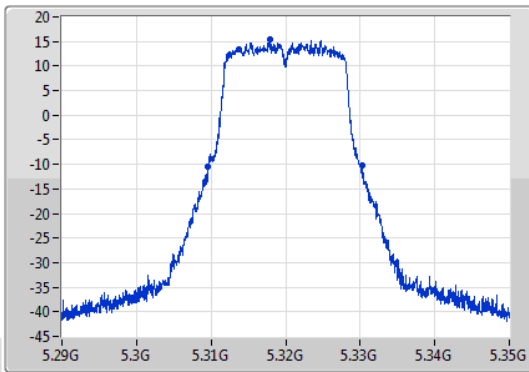

EBW

5300MHz

02/08/2019

802.11a\_Nss1,(6Mbps)\_1TX

EBW

5320MHz

02/08/2019

CF: 5.32GHz  
 Span: 60MHz  
 RBW: 300kHz  
 VBW: 1MHz  
 Sweep Time: 100ms  
 Detector Type: Peak  
 Port 1