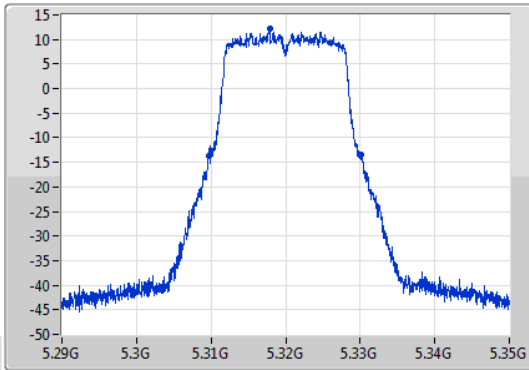

26dB(Hz)	Fl-26dB(Hz)	Fh-26dB(Hz)	OBW(Hz)	Fl-OBW(Hz)	Fh-OBW(Hz)	Limit(Hz)	Port
20.49M	5.28965G	5.31014G	16.372M	5.291754G	5.308126G	Inf	1

802.11a\_Nss1,(6Mbps)\_1TX

EBW

5320MHz

02/08/2019

CF  
5.32GHz  
Span  
60MHz  
RBW  
300kHz  
VBW  
1MHz  
Sweep Time  
100ms  
Detector Type  
Peak  
Port 1