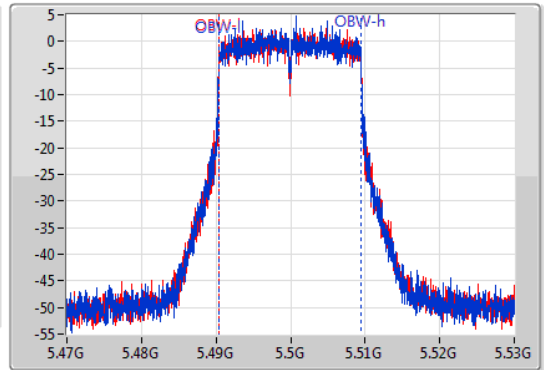

EBW

5500MHz

01/08/2019

CF  
5.5GHz  
Span  
60MHz  
RBW  
300kHz  
VBW  
1MHz  
Sweep Time  
100ms  
Detector Type  
Peak

CF  
5.5GHz  
Span  
60MHz  
RBW  
200kHz  
VBW  
1MHz  
Sweep Time  
100ms  
Detector Type  
Sample