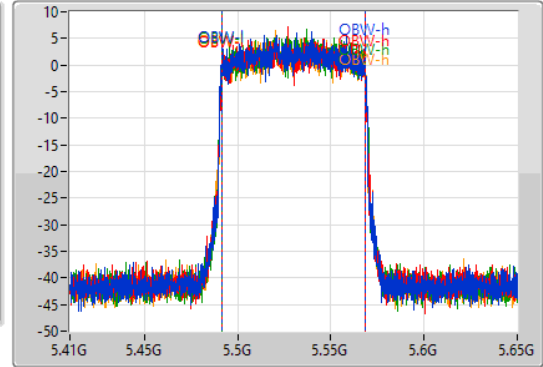

802.11ax HEW80-BF\_Nss1,(MCS0)\_4TX

EBW

5530MHz

01/08/2023

CF  
5.53GHz  
Span  
240MHz  
RBW  
1MHz  
VBW  
3MHz  
Sweep Time  
100ms  
Detector Type  
Peak

CF  
5.53GHz  
Span  
240MHz  
RBW  
1MHz  
VBW  
3MHz  
Sweep Time  
100ms  
Detector Type  
Sample