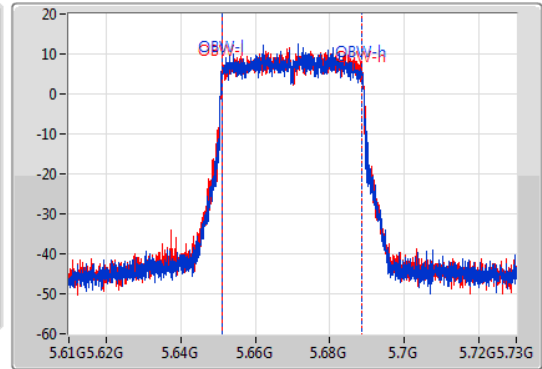

EBW

5670MHz

01/08/2019

CF  
5.67GHz  
Span  
120MHz  
RBW  
500kHz  
VBW  
2MHz  
Sweep Time  
100ms  
Detector Type  
Peak

CF  
5.67GHz  
Span  
120MHz  
RBW  
500kHz  
VBW  
2MHz  
Sweep Time  
100ms  
Detector Type  
Sample