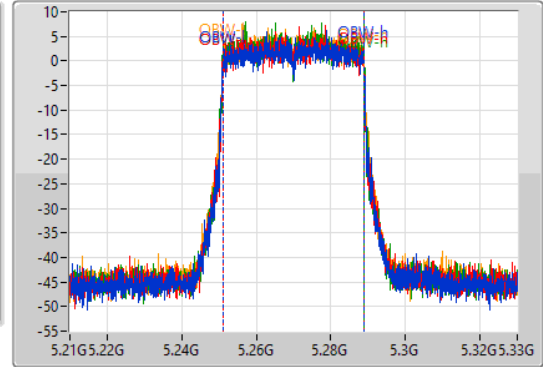

802.11ax HEW40-BF\_Nss1,(MCS0)\_4TX

EBW

5270MHz

01/08/2023

CF  
5.27GHz  
Span  
120MHz  
RBW  
500kHz  
VBW  
2MHz  
Sweep Time  
100ms  
Detector Type  
Peak

CF  
5.27GHz  
Span  
120MHz  
RBW  
500kHz  
VBW  
2MHz  
Sweep Time  
100ms  
Detector Type  
Sample