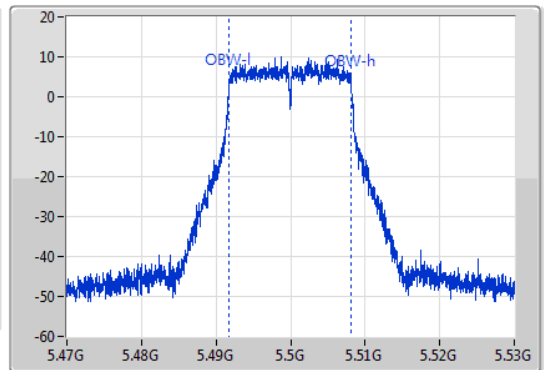

802.11a\_Nss1,(6Mbps)\_1TX

EBW

5500MHz

02/08/2019

CF  
5.5GHz  
Span  
60MHz  
RBW  
300kHz  
VBW  
1MHz  
Sweep Time  
100ms  
Detector Type  
Peak  
Port 1

CF  
5.5GHz  
Span  
60MHz  
RBW  
200kHz  
VBW  
1MHz  
Sweep Time  
100ms  
Detector Type  
Sample