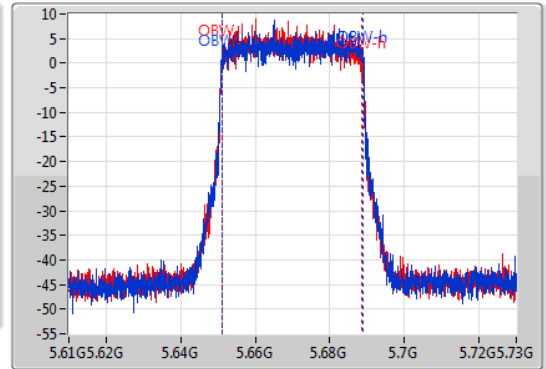

EBW

5670MHz

06/08/2019

CF  
5.67GHz  
Span  
120MHz  
RBW  
500kHz  
VBW  
2MHz  
Sweep Time  
100ms  
Detector Type  
Peak

CF  
5.67GHz  
Span  
120MHz  
RBW  
500kHz  
VBW  
2MHz  
Sweep Time  
100ms  
Detector Type  
Sample