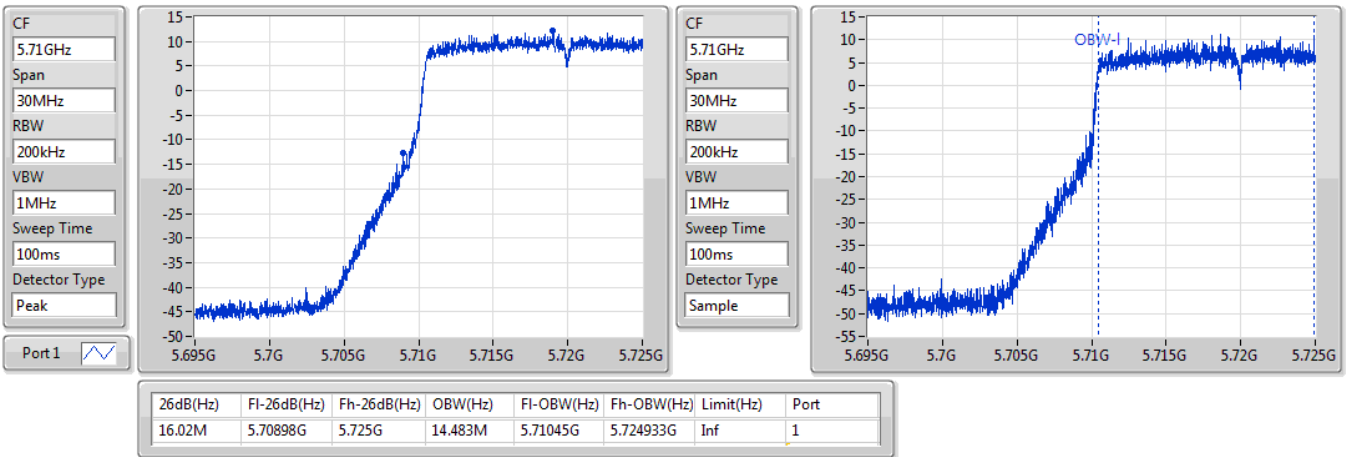

EBW

5700MHz

02/08/2019

**802.11ax HEW20\_Nss1,(MCS0)\_1TX**  
**5720MHz Straddle 5.47-5.725GHz**

EBW

02/08/2019

**802.11ax HEW20\_Nss1,(MCS0)\_1TX**  
**5720MHz Straddle 5.725-5.85GHz**

EBW