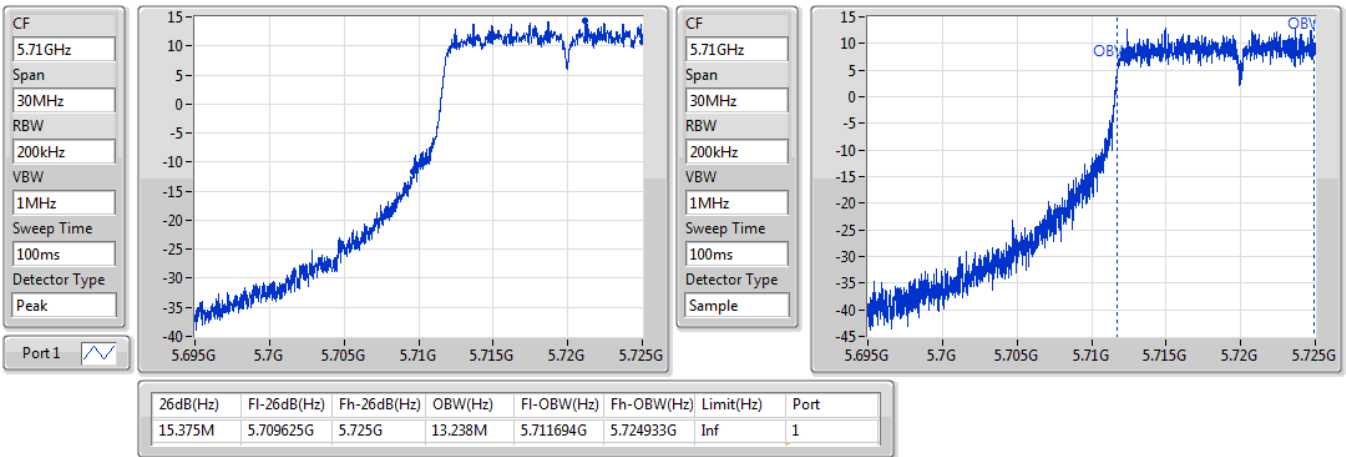

EBW

5700MHz

02/08/2019

802.11a\_Nss1,(6Mbps)\_1TX

EBW

5720MHz Straddle 5.47-5.725GHz

02/08/2019

802.11a\_Nss1,(6Mbps)\_1TX