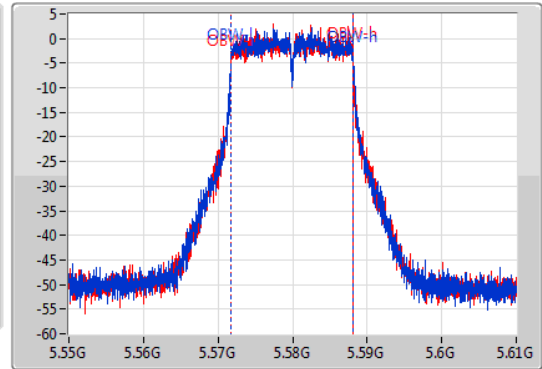

EBW

5580MHz

01/08/2019

CF  
5.58GHz  
Span  
60MHz  
RBW  
300kHz  
VBW  
1MHz  
Sweep Time  
100ms  
Detector Type  
Peak

CF  
5.58GHz  
Span  
60MHz  
RBW  
200kHz  
VBW  
1MHz  
Sweep Time  
100ms  
Detector Type  
Sample