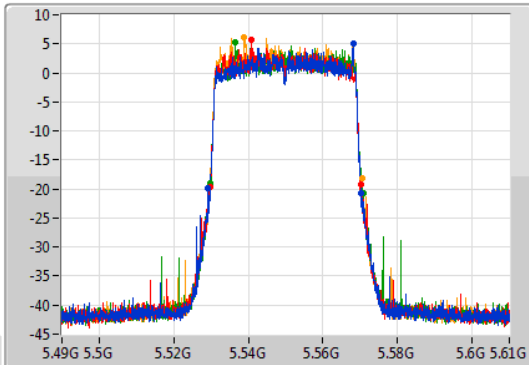

802.11ax HEW40-BF_Nss1,(MCS0)_4TX

EBW

5550MHz

05/08/2019

CF
5.55GHz
Span
120MHz
RBW
500kHz
VBW
2MHz
Sweep Time
100ms
Detector Type
Peak

CF
5.55GHz
Span
120MHz
RBW
500kHz
VBW
2MHz
Sweep Time
100ms
Detector Type
Sample