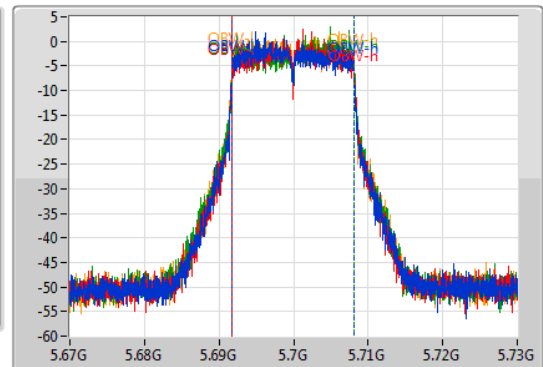

802.11a\_Nss1,(6Mbps)\_4TX

EBW

5700MHz

31/07/2019

CF  
5.7GHz  
Span  
60MHz  
RBW  
300kHz  
VBW  
1MHz  
Sweep Time  
100ms  
Detector Type  
Peak

CF  
5.7GHz  
Span  
60MHz  
RBW  
200kHz  
VBW  
1MHz  
Sweep Time  
100ms  
Detector Type  
Sample