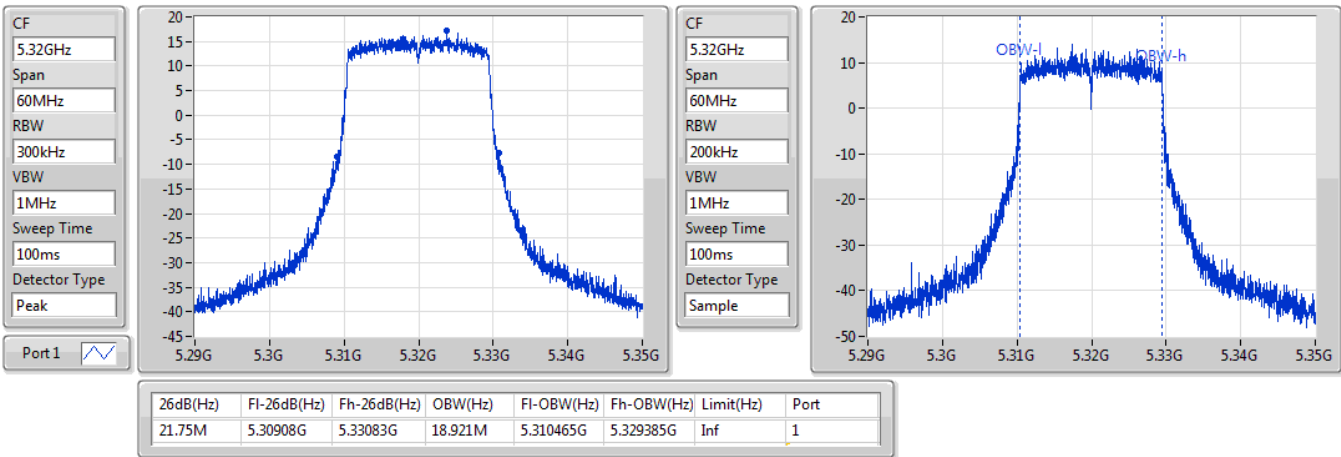

EBW

5300MHz

02/08/2019

802.11ax HEW20\_Nss1,(MCS0)\_1TX

EBW

5320MHz

02/08/2019

802.11ax HEW20\_Nss1,(MCS0)\_1TX