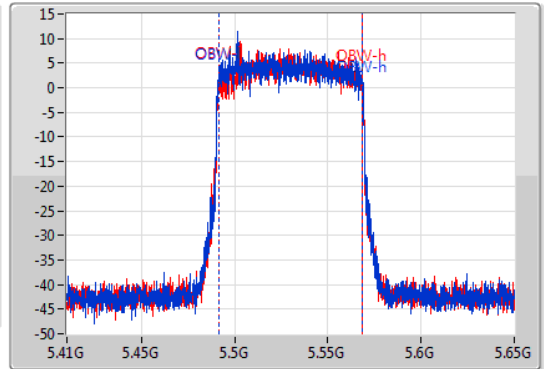

#### 5290MHz

06/08/2019

802.11ax HEW80-BF\_Nss1,(MCS0)\_2TX

EBW

5530MHz

06/08/2019

CF  
5.53GHz  
Span  
240MHz  
RBW  
1MHz  
VBW  
3MHz  
Sweep Time  
100ms  
Detector Type  
Peak

CF  
5.53GHz  
Span  
240MHz  
RBW  
1MHz  
VBW  
3MHz  
Sweep Time  
100ms  
Detector Type  
Sample