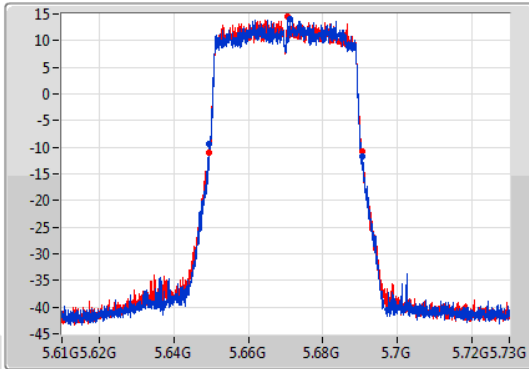

802.11ax HEW40_Nss1,(MCS0)_2TX

EBW

5670MHz

01/08/2019

CF
5.67GHz
Span
120MHz
RBW
500kHz
VBW
2MHz
Sweep Time
100ms
Detector Type
Peak

CF
5.67GHz
Span
120MHz
RBW
500kHz
VBW
2MHz
Sweep Time
100ms
Detector Type
Sample