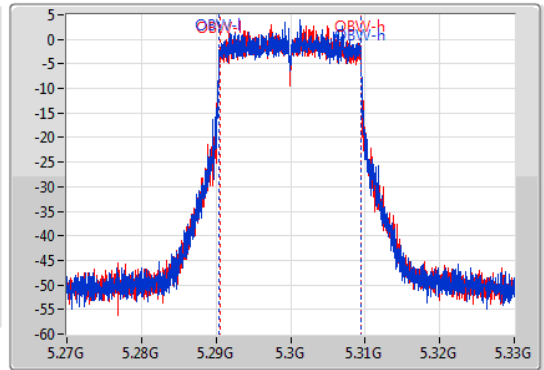

EBW

5300MHz

01/08/2019

CF  
5.3GHz  
Span  
60MHz  
RBW  
300kHz  
VBW  
1MHz  
Sweep Time  
100ms  
Detector Type  
Peak

CF  
5.3GHz  
Span  
60MHz  
RBW  
200kHz  
VBW  
1MHz  
Sweep Time  
100ms  
Detector Type  
Sample