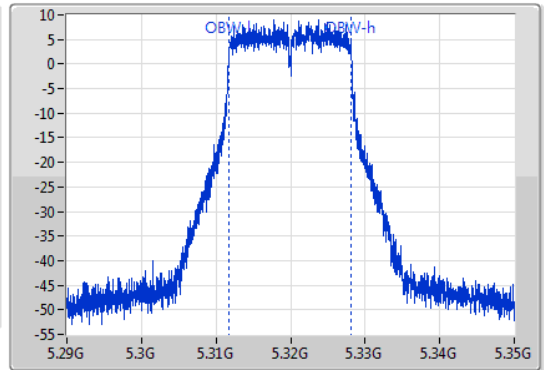

26dB(Hz)	Fl-26dB(Hz)	Fh-26dB(Hz)	OBW(Hz)	Fl-OBW(Hz)	Fh-OBW(Hz)	Limit(Hz)	Port
20.49M	5.30965G	5.33014G	16.372M	5.311754G	5.328126G	Inf	1

802.11a_Nss1,(6Mbps)_1TX

EBW

5500MHz

02/08/2019

CF
5.5GHz
Span
60MHz
RBW
300kHz
VBW
1MHz
Sweep Time
100ms
Detector Type
Peak
Port 1