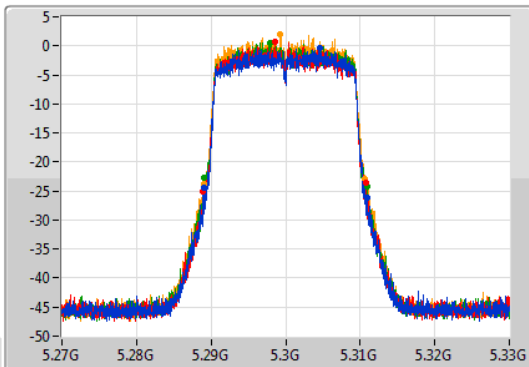

802.11ax HEW20_Nss1,(MCS0)_4TX

EBW

5300MHz

01/08/2019

CF
5.3GHz
Span
60MHz
RBW
300kHz
VBW
1MHz
Sweep Time
100ms
Detector Type
Peak

CF
5.3GHz
Span
60MHz
RBW
200kHz
VBW
1MHz
Sweep Time
100ms
Detector Type
Sample