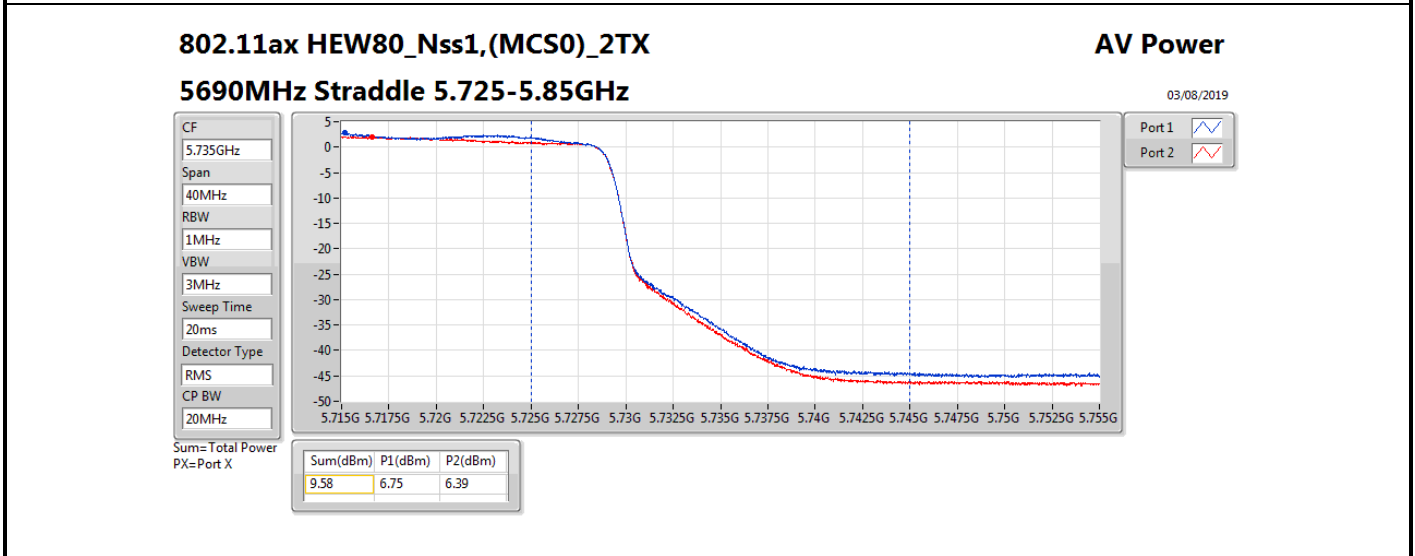

Summary

Mode	Total Power (dBm)	Total Power (W)
5.25-5.35GHz	-	-
802.11ax HEW20-BF_Nss1,(MCS0)_2TX	23.84	0.24210
802.11ax HEW40-BF_Nss1,(MCS0)_2TX	23.76	0.23768
802.11ax HEW80-BF_Nss1,(MCS0)_2TX	23.52	0.22491
5.47-5.725GHz	-	-
802.11ax HEW20-BF_Nss1,(MCS0)_2TX	23.78	0.23878
802.11ax HEW40-BF_Nss1,(MCS0)_2TX	23.96	0.24889
802.11ax HEW80-BF_Nss1,(MCS0)_2TX	23.41	0.21928
5.725-5.85GHz	-	-
802.11ax HEW20-BF_Nss1,(MCS0)_2TX	16.54	0.04508
802.11ax HEW40-BF_Nss1,(MCS0)_2TX	13.62	0.02301
802.11ax HEW80-BF_Nss1,(MCS0)_2TX	9.07	0.00807