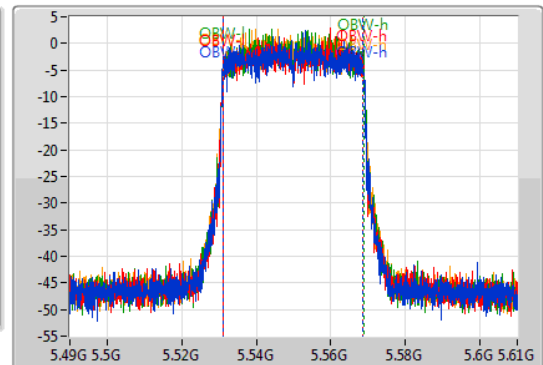

802.11ax HEW40_Nss1,(MCS0)_4TX

EBW

5550MHz

01/08/2019

CF
5.55GHz
Span
120MHz
RBW
500kHz
VBW
2MHz
Sweep Time
100ms
Detector Type
Peak

CF
5.55GHz
Span
120MHz
RBW
500kHz
VBW
2MHz
Sweep Time
100ms
Detector Type
Sample