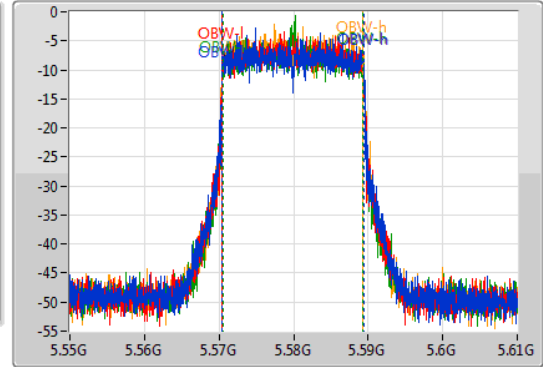

802.11ax HEW20-BF_Nss1,(MCS0)_4TX

EBW

5580MHz

03/08/2019

CF
5.58GHz
Span
60MHz
RBW
300kHz
VBW
1MHz
Sweep Time
100ms
Detector Type
Peak

CF
5.58GHz
Span
60MHz
RBW
200kHz
VBW
1MHz
Sweep Time
100ms
Detector Type
Sample