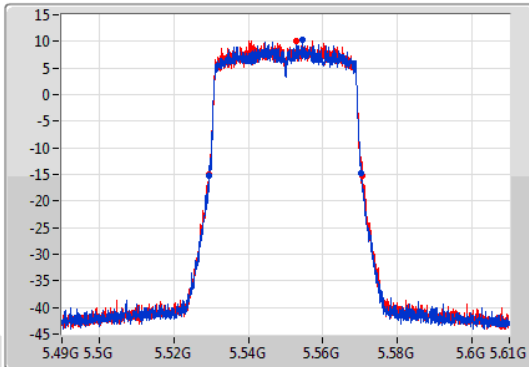

26dB(Hz)	Fl-26dB(Hz)	Fh-26dB(Hz)	OBW(Hz)	Fl-OBW(Hz)	Fh-OBW(Hz)	Limit(Hz)	Port
40.86M	5.4896G	5.53046G	37.721M	5.491049G	5.528771G	Inf	1
41.34M	5.48936G	5.5307G	37.721M	5.491049G	5.528771G	Inf	2

802.11ax HEW40_Nss1,(MCS0)_2TX

EBW

5550MHz

01/08/2019

CF
5.55GHz
Span
120MHz
RBW
500kHz
VBW
2MHz
Sweep Time
100ms
Detector Type
Peak

CF
5.55GHz
Span
120MHz
RBW
500kHz
VBW
2MHz
Sweep Time
100ms
Detector Type
Sample

26dB(Hz)	Fl-26dB(Hz)	Fh-26dB(Hz)	OBW(Hz)	Fl-OBW(Hz)	Fh-OBW(Hz)	Limit(Hz)	Port
40.74M	5.52948G	5.57022G	37.721M	5.531049G	5.568771G	Inf	1
41.34M	5.5293G	5.57064G	37.721M	5.531049G	5.568771G	Inf	2