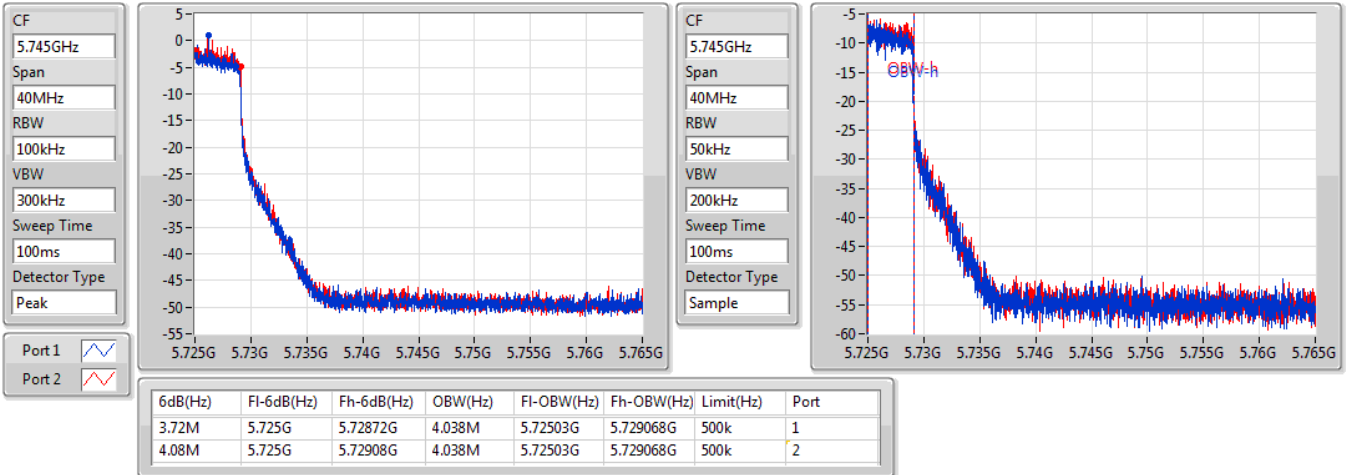

EBW

5710MHz Straddle 5.47-5.725GHz

01/08/2019

CF
5.69GHz
Span
70MHz
RBW
500kHz
VBW
2MHz
Sweep Time
100ms
Detector Type
Peak

CF
5.69GHz
Span
70MHz
RBW
500kHz
VBW
2MHz
Sweep Time
100ms
Detector Type
Sample

26dB(Hz)	Fl-26dB(Hz)	Fh-26dB(Hz)	OBW(Hz)	Fl-OBW(Hz)	Fh-OBW(Hz)	Limit(Hz)	Port
35.805M	5.689195G	5.725G	33.863M	5.691014G	5.724878G	Inf	1
35.665M	5.689335G	5.725G	33.793M	5.691014G	5.724808G	Inf	2

802.11ax HEW40_Nss1,(MCS0)_2TX

EBW

5710MHz Straddle 5.725-5.85GHz

01/08/2019

802.11ax HEW80_Nss1,(MCS0)_2TX

EBW

5290MHz

01/08/2019