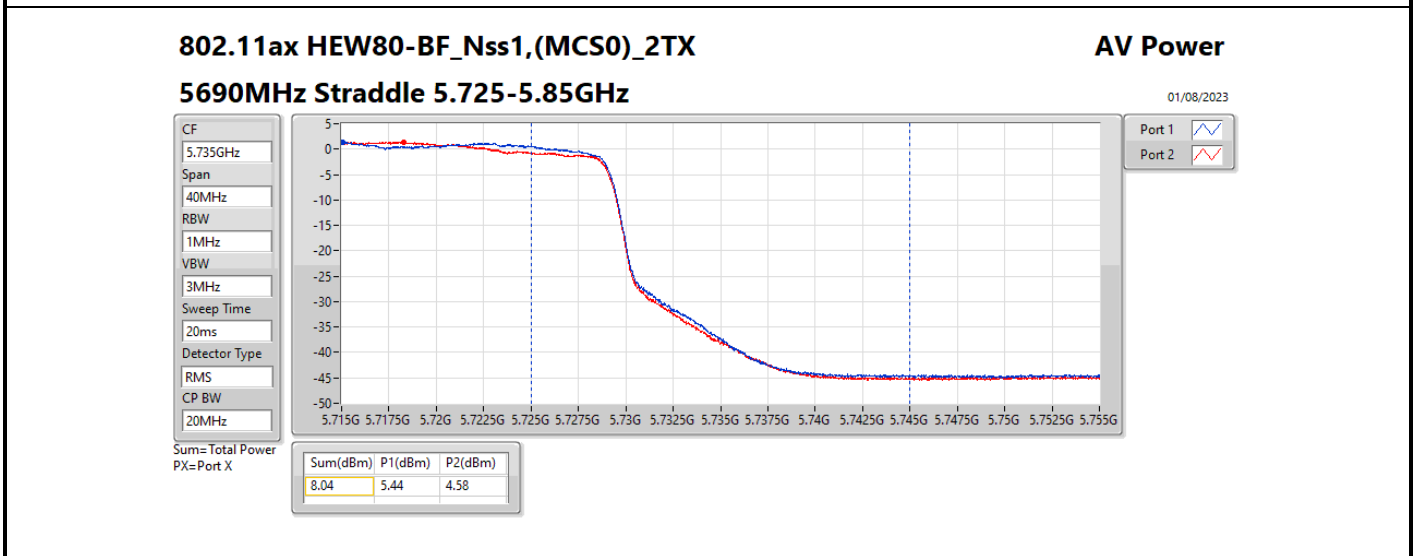

Summary

Mode	Total Power (dBm)	Total Power (W)
5.25-5.35GHz	-	-
802.11a_Nss1,(6Mbps)_4TX	19.29	0.08492
802.11ax HEW20_Nss1,(MCS0)_4TX	20.18	0.10423
802.11ax HEW40_Nss1,(MCS0)_4TX	22.60	0.18197
802.11ax HEW80_Nss1,(MCS0)_4TX	23.61	0.22961
5.47-5.725GHz	-	-
802.11a_Nss1,(6Mbps)_4TX	19.39	0.08690
802.11ax HEW20_Nss1,(MCS0)_4TX	20.10	0.10233
802.11ax HEW40_Nss1,(MCS0)_4TX	23.20	0.20893
802.11ax HEW80_Nss1,(MCS0)_4TX	23.76	0.23768
5.725-5.85GHz	-	-
802.11a_Nss1,(6Mbps)_4TX	11.74	0.01493
802.11ax HEW20_Nss1,(MCS0)_4TX	13.29	0.02133
802.11ax HEW40_Nss1,(MCS0)_4TX	12.13	0.01633
802.11ax HEW80_Nss1,(MCS0)_4TX	9.17	0.00826