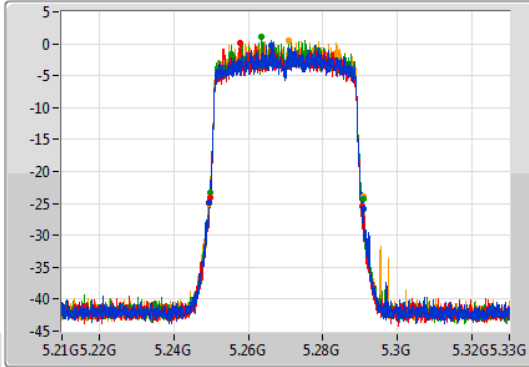

802.11ax HEW40-BF_Nss1,(MCS0)_4TX

EBW

5270MHz

05/08/2019

CF
5.27GHz
Span
120MHz
RBW
500kHz
VBW
2MHz
Sweep Time
100ms
Detector Type
Peak

CF
5.27GHz
Span
120MHz
RBW
500kHz
VBW
2MHz
Sweep Time
100ms
Detector Type
Sample