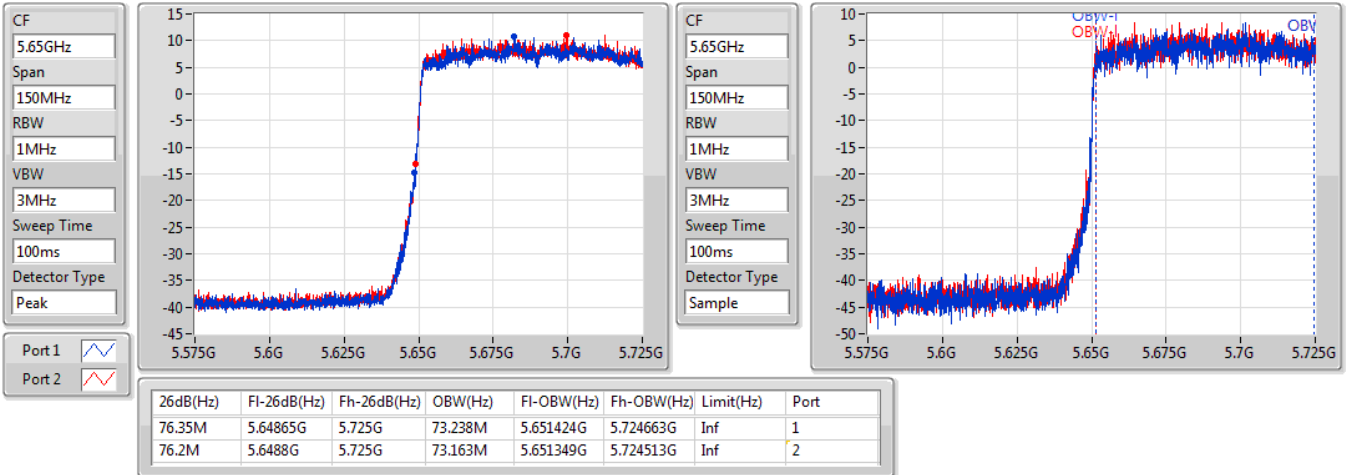

EBW

5610MHz

01/08/2019

CF
5.61GHz
Span
240MHz
RBW
1MHz
VBW
3MHz
Sweep Time
100ms
Detector Type
Peak
Port 1
Port 2

CF
5.61GHz
Span
240MHz
RBW
1MHz
VBW
3MHz
Sweep Time
100ms
Detector Type
Sample

26dB(Hz)	Fl-26dB(Hz)	Fh-26dB(Hz)	OBW(Hz)	Fl-OBW(Hz)	Fh-OBW(Hz)	Limit(Hz)	Port
82.32M	5.56872G	5.65104G	77.001M	5.571379G	5.648381G	Inf	1
82.8M	5.5686G	5.6514G	77.121M	5.571379G	5.648501G	Inf	2

802.11ax HEW80_Nss1,(MCS0)_2TX

EBW

5690MHz Straddle 5.47-5.725GHz

01/08/2019

802.11ax HEW80_Nss1,(MCS0)_2TX

EBW

5690MHz Straddle 5.725-5.85GHz

01/08/2019