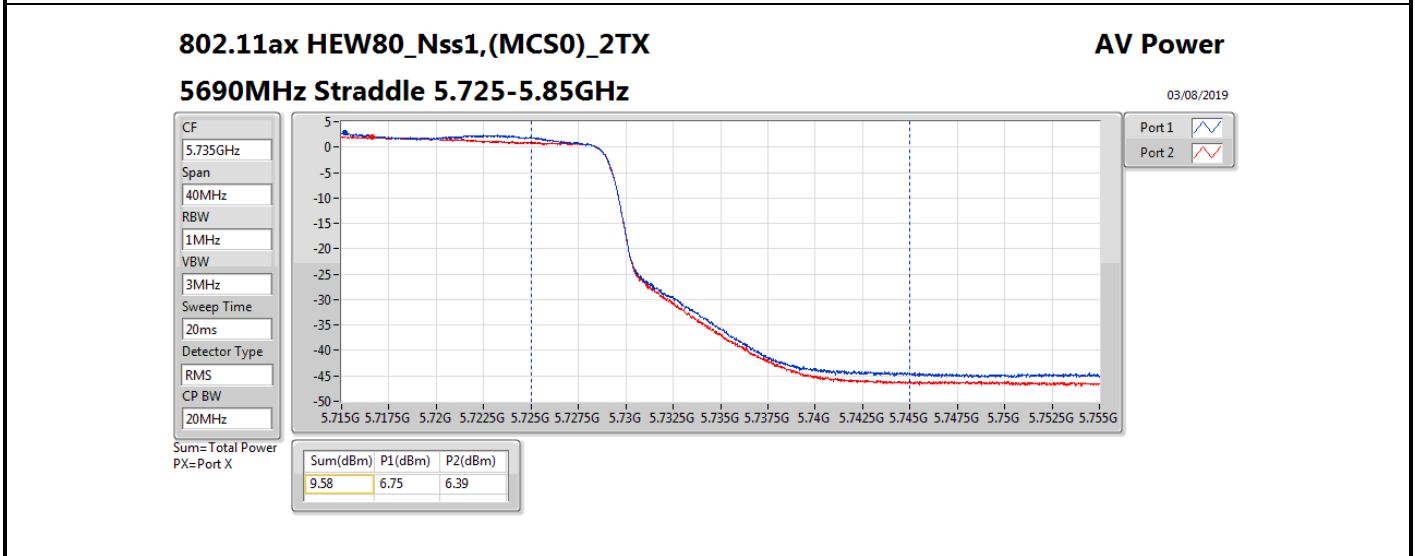

Summary

Mode	Total Power (dBm)	Total Power (W)
5.25-5.35GHz	-	-
802.11ax HEW20-BF_Nss1,(MCS0)_2TX	22.96	0.19770
802.11ax HEW40-BF_Nss1,(MCS0)_2TX	22.87	0.19364
802.11ax HEW80-BF_Nss1,(MCS0)_2TX	22.61	0.18239
5.47-5.725GHz	-	-
802.11ax HEW20-BF_Nss1,(MCS0)_2TX	22.37	0.17258
802.11ax HEW40-BF_Nss1,(MCS0)_2TX	22.97	0.19815
802.11ax HEW80-BF_Nss1,(MCS0)_2TX	23.01	0.19999
5.725-5.85GHz	-	-
802.11ax HEW20-BF_Nss1,(MCS0)_2TX	16.54	0.04508
802.11ax HEW40-BF_Nss1,(MCS0)_2TX	11.88	0.01542
802.11ax HEW80-BF_Nss1,(MCS0)_2TX	8.04	0.00637