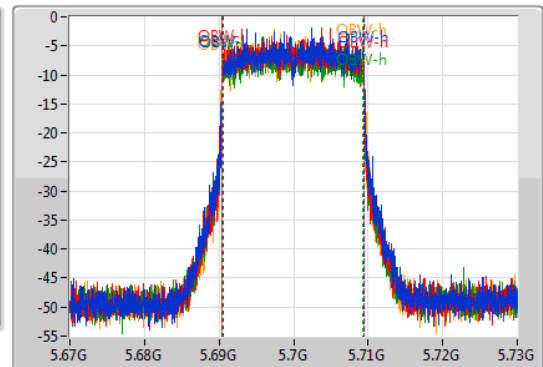

802.11ax HEW20-BF_Nss1,(MCS0)_4TX

EBW

5700MHz

03/08/2019

CF
5.7GHz
Span
60MHz
RBW
300kHz
VBW
1MHz
Sweep Time
100ms
Detector Type
Peak

CF
5.7GHz
Span
60MHz
RBW
200kHz
VBW
1MHz
Sweep Time
100ms
Detector Type
Sample