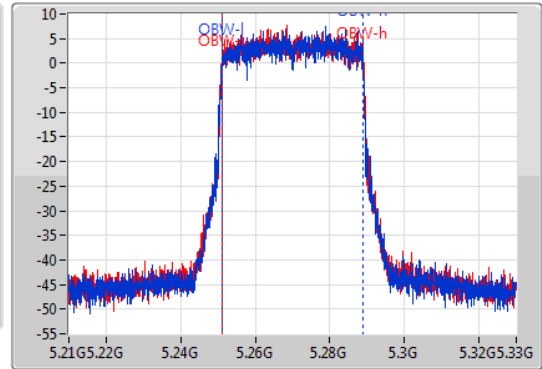

802.11ax HEW20_Nss1,(MCS0)_2TX

EBW

5720MHz Straddle 5.47-5.725GHz

01/08/2019

802.11ax HEW20_Nss1,(MCS0)_2TX

EBW

5720MHz Straddle 5.725-5.85GHz

01/08/2019

802.11ax HEW40_Nss1,(MCS0)_2TX

EBW

5270MHz

01/08/2019

CF
5.27GHz
Span
120MHz
RBW
500kHz
VBW
2MHz
Sweep Time
100ms
Detector Type
Peak

CF
5.27GHz
Span
120MHz
RBW
500kHz
VBW
2MHz
Sweep Time
100ms
Detector Type
Sample