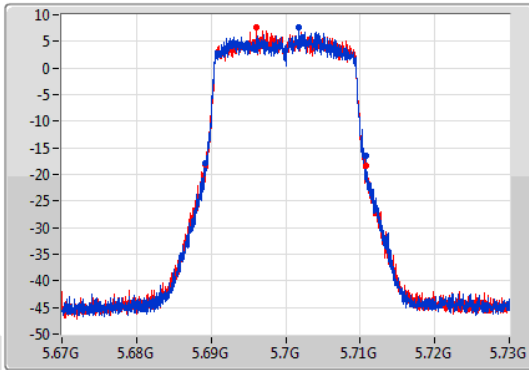

26dB(Hz)	Fl-26dB(Hz)	Fh-26dB(Hz)	OBW(Hz)	Fl-OBW(Hz)	Fh-OBW(Hz)	Limit(Hz)	Port
21.39M	5.56908G	5.59047G	18.921M	5.570465G	5.589385G	Inf	1
22.02M	5.56887G	5.59089G	18.951M	5.570465G	5.589415G	Inf	2

802.11ax HEW20_Nss1,(MCS0)_2TX

EBW

5700MHz

01/08/2019

CF
5.7GHz
Span
60MHz
RBW
300kHz
VBW
1MHz
Sweep Time
100ms
Detector Type
Peak

CF
5.7GHz
Span
60MHz
RBW
200kHz
VBW
1MHz
Sweep Time
100ms
Detector Type
Sample

26dB(Hz)	Fl-26dB(Hz)	Fh-26dB(Hz)	OBW(Hz)	Fl-OBW(Hz)	Fh-OBW(Hz)	Limit(Hz)	Port
21.48M	5.68926G	5.71074G	18.891M	5.690465G	5.709355G	Inf	1
21.6M	5.68914G	5.71074G	18.921M	5.690465G	5.709385G	Inf	2