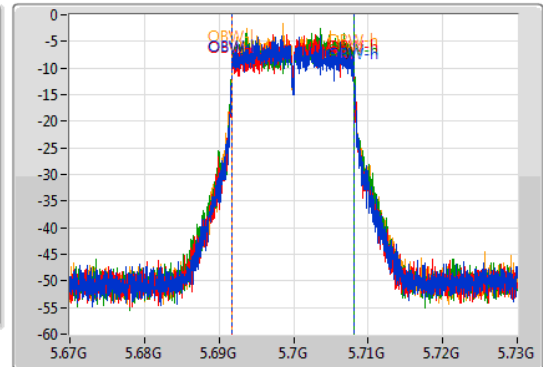

802.11a_Nss1,(6Mbps)_4TX

EBW

5700MHz

31/07/2019

CF
5.7GHz
Span
60MHz
RBW
300kHz
VBW
1MHz
Sweep Time
100ms
Detector Type
Peak

CF
5.7GHz
Span
60MHz
RBW
200kHz
VBW
1MHz
Sweep Time
100ms
Detector Type
Sample

Port 1
Port 2
Port 3
Port 4