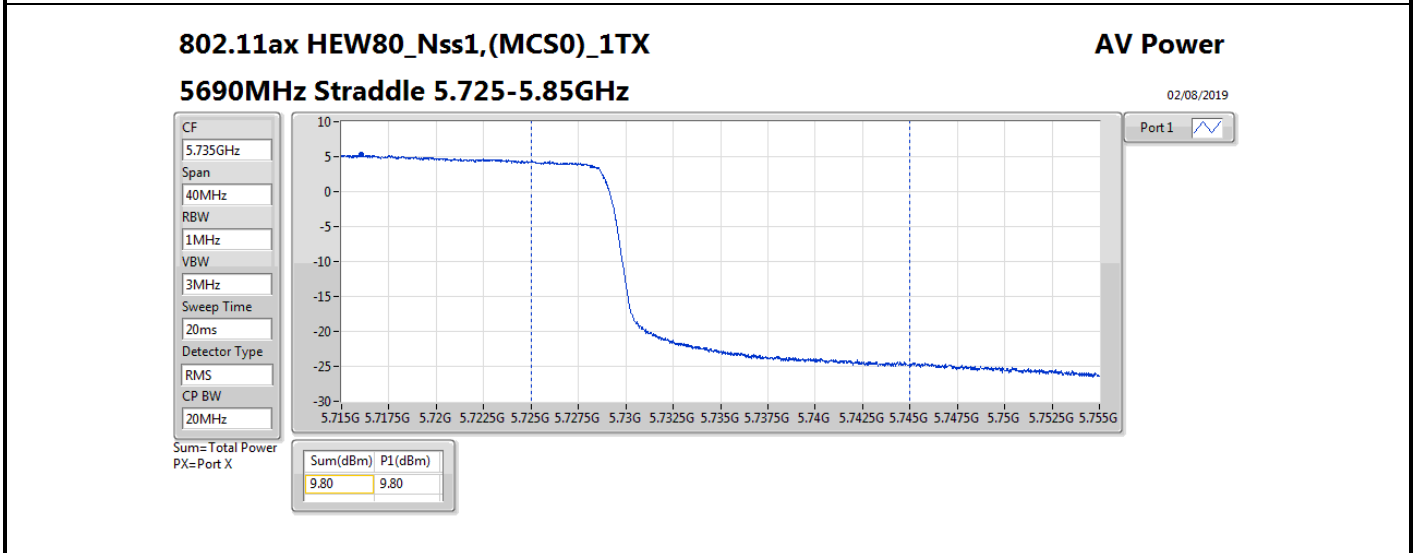

Summary

Mode	Total Power (dBm)	Total Power (W)
5.25-5.35GHz	-	-
802.11a_Nss1,(6Mbps)_2TX	21.73	0.14894
802.11ax HEW20_Nss1,(MCS0)_2TX	21.99	0.15812
802.11ax HEW40_Nss1,(MCS0)_2TX	23.92	0.24660
802.11ax HEW80_Nss1,(MCS0)_2TX	23.63	0.23067
5.47-5.725GHz	-	-
802.11a_Nss1,(6Mbps)_2TX	21.62	0.14521
802.11ax HEW20_Nss1,(MCS0)_2TX	22.13	0.16331
802.11ax HEW40_Nss1,(MCS0)_2TX	23.94	0.24774
802.11ax HEW80_Nss1,(MCS0)_2TX	23.94	0.24774
5.725-5.85GHz	-	-
802.11a_Nss1,(6Mbps)_2TX	13.90	0.02455
802.11ax HEW20_Nss1,(MCS0)_2TX	15.25	0.03350
802.11ax HEW40_Nss1,(MCS0)_2TX	13.34	0.02158
802.11ax HEW80_Nss1,(MCS0)_2TX	9.49	0.00889