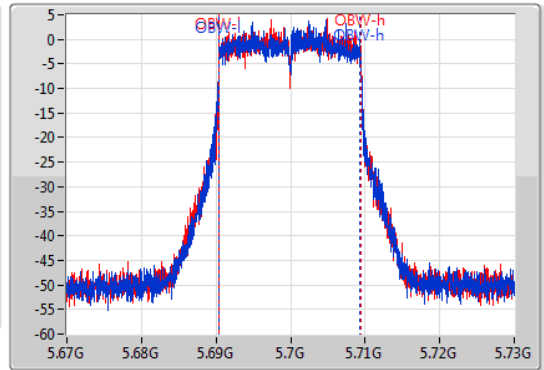

EBW

5700MHz

01/08/2019

CF
5.7GHz
Span
60MHz
RBW
300kHz
VBW
1MHz
Sweep Time
100ms
Detector Type
Peak

CF
5.7GHz
Span
60MHz
RBW
200kHz
VBW
1MHz
Sweep Time
100ms
Detector Type
Sample

26dB(Hz)	Fl-26dB(Hz)	Fh-26dB(Hz)	OBW(Hz)	Fl-OBW(Hz)	Fh-OBW(Hz)	Limit(Hz)	Port
21.48M	5.68926G	5.71074G	18.891M	5.690465G	5.709355G	Inf	1
21.6M	5.68914G	5.71074G	18.921M	5.690465G	5.709385G	Inf	2

802.11ax HEW20_Nss1,(MCS0)_2TX

EBW

5720MHz Straddle 5.47-5.725GHz

01/08/2019

802.11ax HEW20_Nss1,(MCS0)_2TX

EBW

5720MHz Straddle 5.725-5.85GHz

01/08/2019