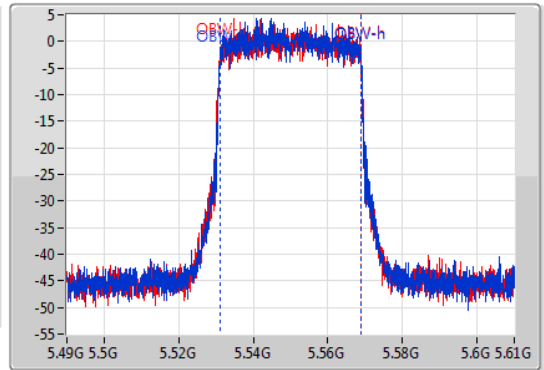

802.11ax HEW40-BF_Nss1,(MCS0)_2TX

EBW

5550MHz

06/08/2019

CF
5.55GHz
Span
120MHz
RBW
500kHz
VBW
2MHz
Sweep Time
100ms
Detector Type
Peak

CF
5.55GHz
Span
120MHz
RBW
500kHz
VBW
2MHz
Sweep Time
100ms
Detector Type
Sample