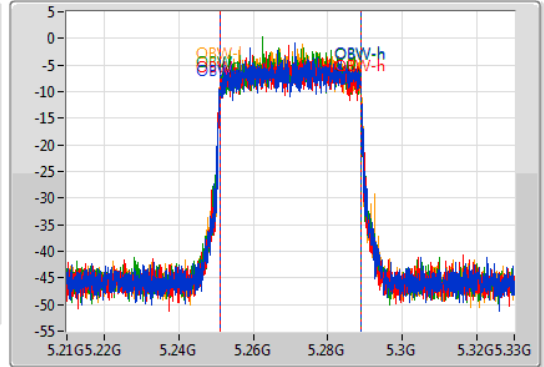

802.11ax HEW40-BF_Nss1,(MCS0)_4TX

EBW

5270MHz

05/08/2019

CF
5.27GHz
Span
120MHz
RBW
500kHz
VBW
2MHz
Sweep Time
100ms
Detector Type
Peak

CF
5.27GHz
Span
120MHz
RBW
500kHz
VBW
2MHz
Sweep Time
100ms
Detector Type
Sample