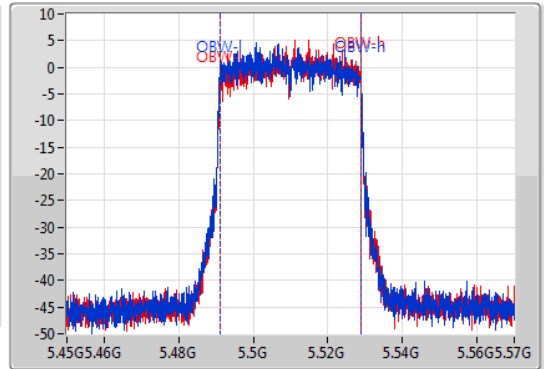

EBW

5510MHz

06/08/2019

CF
5.51GHz
Span
120MHz
RBW
500kHz
VBW
2MHz
Sweep Time
100ms
Detector Type
Peak

CF
5.51GHz
Span
120MHz
RBW
500kHz
VBW
2MHz
Sweep Time
100ms
Detector Type
Sample

26dB(Hz)	Fl-26dB(Hz)	Fh-26dB(Hz)	OBW(Hz)	Fl-OBW(Hz)	Fh-OBW(Hz)	Limit(Hz)	Port
40.74M	5.48954G	5.53028G	37.781M	5.49099G	5.528771G	Inf	1
40.92M	5.48942G	5.53034G	37.661M	5.491169G	5.528831G	Inf	2