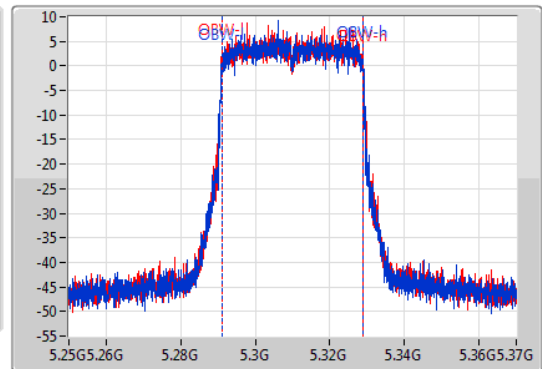

EBW

5310MHz

01/08/2019

CF
5.31GHz
Span
120MHz
RBW
500kHz
VBW
2MHz
Sweep Time
100ms
Detector Type
Peak

CF
5.31GHz
Span
120MHz
RBW
500kHz
VBW
2MHz
Sweep Time
100ms
Detector Type
Sample

26dB(Hz)	Fl-26dB(Hz)	Fh-26dB(Hz)	OBW(Hz)	Fl-OBW(Hz)	Fh-OBW(Hz)	Limit(Hz)	Port
40.98M	5.2896G	5.33058G	37.661M	5.291109G	5.328771G	Inf	1
41.16M	5.28948G	5.33064G	37.721M	5.291049G	5.328771G	Inf	2

802.11ax HEW40_Nss1,(MCS0)_2TX

EBW

5510MHz

01/08/2019

CF
5.51GHz
Span
120MHz
RBW
500kHz
VBW
2MHz
Sweep Time
100ms
Detector Type
Peak

CF
5.51GHz
Span
120MHz
RBW
500kHz
VBW
2MHz
Sweep Time
100ms
Detector Type
Sample