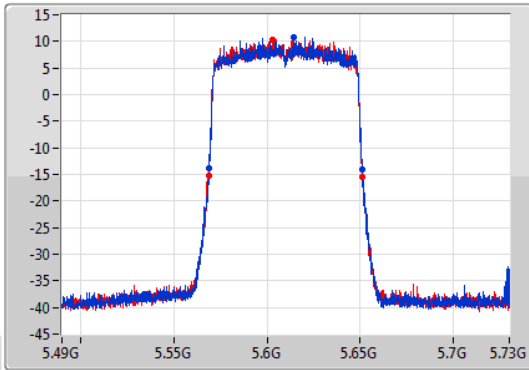

802.11ax HEW80_Nss1,(MCS0)_2TX

EBW

5530MHz

01/08/2019

CF
5.53GHz
Span
240MHz
RBW
1MHz
VBW
3MHz
Sweep Time
100ms
Detector Type
Peak
Port 1
Port 2

CF
5.53GHz
Span
240MHz
RBW
1MHz
VBW
3MHz
Sweep Time
100ms
Detector Type
Sample

26dB(Hz)	Fl-26dB(Hz)	Fh-26dB(Hz)	OBW(Hz)	Fl-OBW(Hz)	Fh-OBW(Hz)	Limit(Hz)	Port
82.08M	5.48896G	5.57104G	77.001M	5.491379G	5.568381G	Inf	1
82.32M	5.48872G	5.57104G	76.882M	5.491379G	5.568261G	Inf	2

802.11ax HEW80_Nss1,(MCS0)_2TX

EBW

5610MHz

01/08/2019

CF
5.61GHz
Span
240MHz
RBW
1MHz
VBW
3MHz
Sweep Time
100ms
Detector Type
Peak
Port 1
Port 2

CF
5.61GHz
Span
240MHz
RBW
1MHz
VBW
3MHz
Sweep Time
100ms
Detector Type
Sample

26dB(Hz)	Fl-26dB(Hz)	Fh-26dB(Hz)	OBW(Hz)	Fl-OBW(Hz)	Fh-OBW(Hz)	Limit(Hz)	Port
82.32M	5.56872G	5.65104G	77.001M	5.571379G	5.648381G	Inf	1
82.8M	5.5686G	5.6514G	77.121M	5.571379G	5.648501G	Inf	2