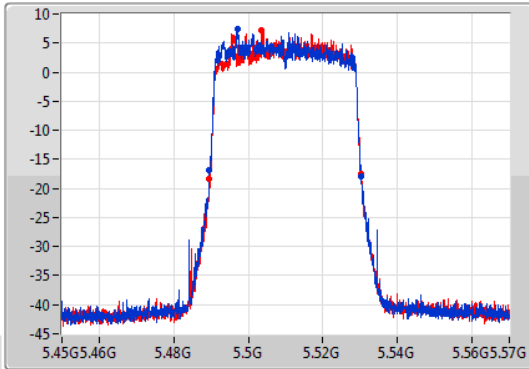

26dB(Hz)	Fl-26dB(Hz)	Fh-26dB(Hz)	OBW(Hz)	Fl-OBW(Hz)	Fh-OBW(Hz)	Limit(Hz)	Port
40.38M	5.28972G	5.3301G	37.661M	5.291109G	5.328771G	Inf	1
40.56M	5.28954G	5.3301G	37.661M	5.291049G	5.328711G	Inf	2

802.11ax HEW40-BF_Nss1,(MCS0)_2TX

EBW

5510MHz

06/08/2019

CF
5.51GHz
Span
120MHz
RBW
500kHz
VBW
2MHz
Sweep Time
100ms
Detector Type
Peak

CF
5.51GHz
Span
120MHz
RBW
500kHz
VBW
2MHz
Sweep Time
100ms
Detector Type
Sample

26dB(Hz)	Fl-26dB(Hz)	Fh-26dB(Hz)	OBW(Hz)	Fl-OBW(Hz)	Fh-OBW(Hz)	Limit(Hz)	Port
40.74M	5.48954G	5.53028G	37.781M	5.49099G	5.528771G	Inf	1
40.92M	5.48942G	5.53034G	37.661M	5.491169G	5.528831G	Inf	2