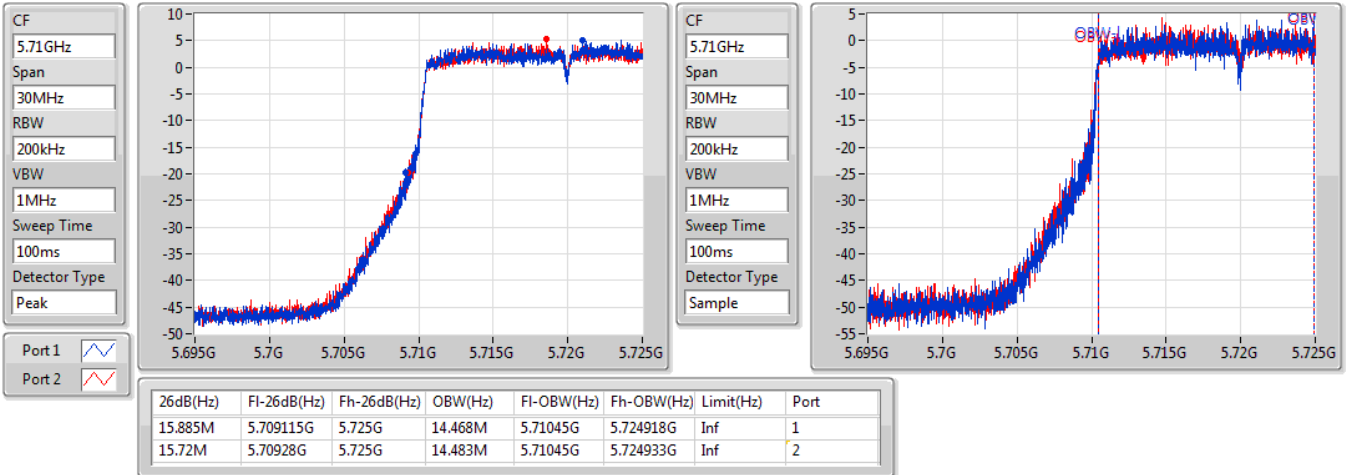

EBW

5700MHz

01/08/2019

CF
5.7GHz
Span
60MHz
RBW
300kHz
VBW
1MHz
Sweep Time
100ms
Detector Type
Peak

CF
5.7GHz
Span
60MHz
RBW
200kHz
VBW
1MHz
Sweep Time
100ms
Detector Type
Sample

26dB(Hz)	Fl-26dB(Hz)	Fh-26dB(Hz)	OBW(Hz)	Fl-OBW(Hz)	Fh-OBW(Hz)	Limit(Hz)	Port
21.48M	5.68926G	5.71074G	18.891M	5.690465G	5.709355G	Inf	1
21.6M	5.68914G	5.71074G	18.921M	5.690465G	5.709385G	Inf	2

802.11ax HEW20_Nss1,(MCS0)_2TX

EBW

5720MHz Straddle 5.47-5.725GHz

01/08/2019

802.11ax HEW20_Nss1,(MCS0)_2TX

EBW

5720MHz Straddle 5.725-5.85GHz

01/08/2019