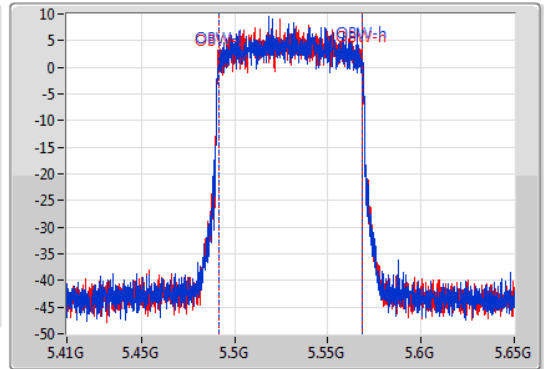

802.11ax HEW80_Nss1,(MCS0)_2TX

EBW

5530MHz

01/08/2019

CF
5.53GHz
Span
240MHz
RBW
1MHz
VBW
3MHz
Sweep Time
100ms
Detector Type
Peak
Port 1
Port 2

CF
5.53GHz
Span
240MHz
RBW
1MHz
VBW
3MHz
Sweep Time
100ms
Detector Type
Sample