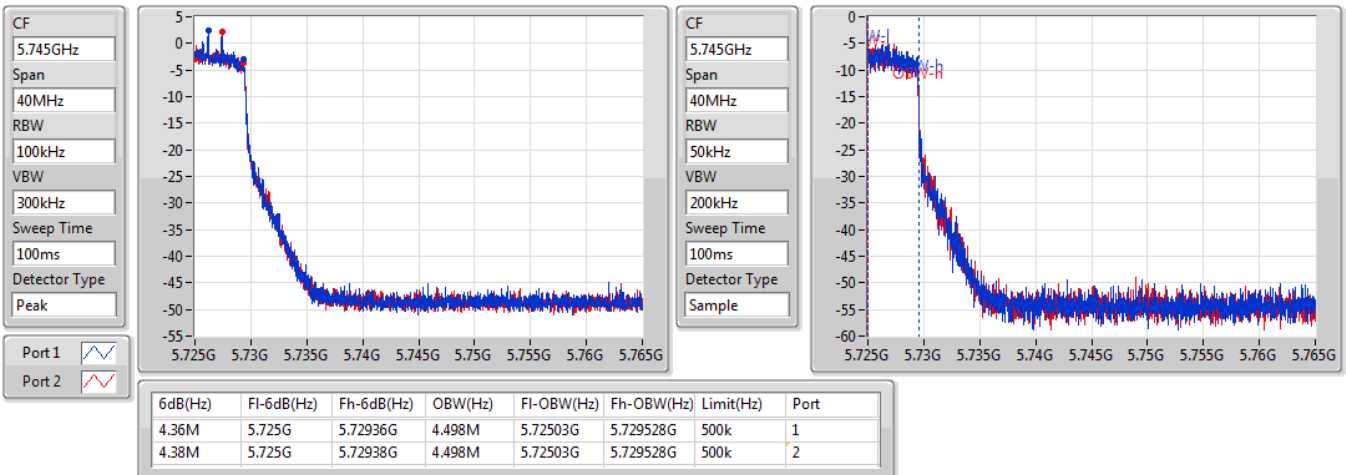

EBW

5720MHz Straddle 5.47-5.725GHz

06/08/2019

802.11ax HEW20-BF_Nss1,(MCS0)_2TX

EBW

5720MHz Straddle 5.725-5.85GHz

06/08/2019

802.11ax HEW40-BF_Nss1,(MCS0)_2TX

EBW

5270MHz

06/08/2019

CF
5.27GHz
Span
120MHz
RBW
500kHz
VBW
2MHz
Sweep Time
100ms
Detector Type
Peak

CF
5.27GHz
Span
120MHz
RBW
500kHz
VBW
2MHz
Sweep Time
100ms
Detector Type
Sample

26dB(Hz)	Fl-26dB(Hz)	Fh-26dB(Hz)	OBW(Hz)	Fl-OBW(Hz)	Fh-OBW(Hz)	Limit(Hz)	Port
41.04M	5.24942G	5.29046G	37.841M	5.25099G	5.288831G	Inf	1
40.32M	5.24978G	5.2901G	37.601M	5.251109G	5.288711G	Inf	2