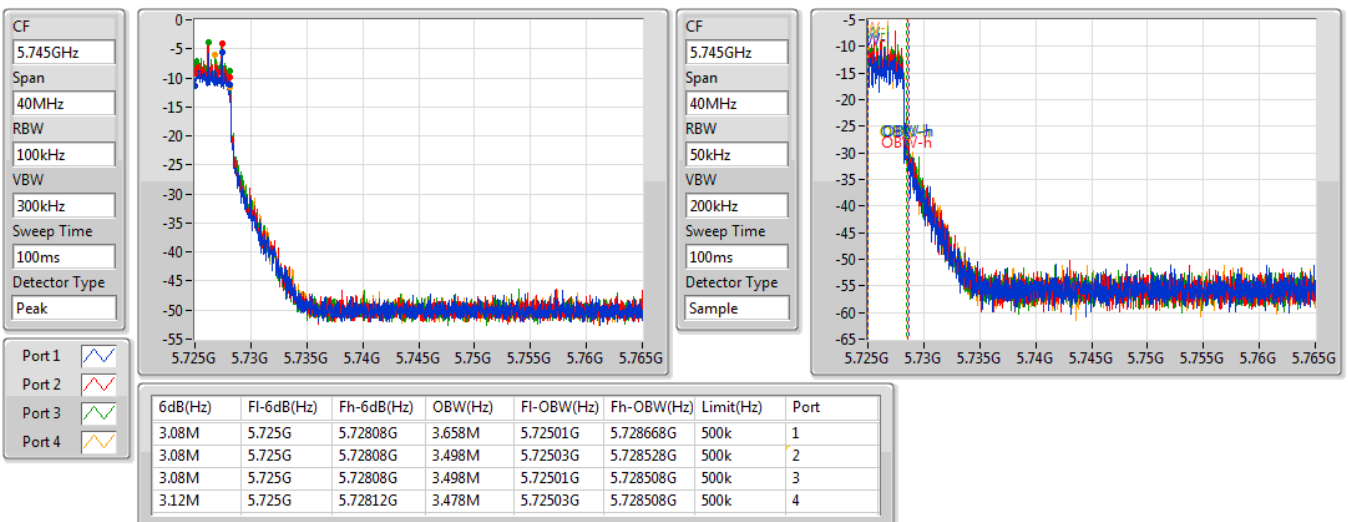

802.11a_Nss1,(6Mbps)_4TX

EBW

5720MHz Straddle 5.47-5.725GHz

31/07/2019

802.11a_Nss1,(6Mbps)_4TX

EBW

5720MHz Straddle 5.725-5.85GHz

31/07/2019