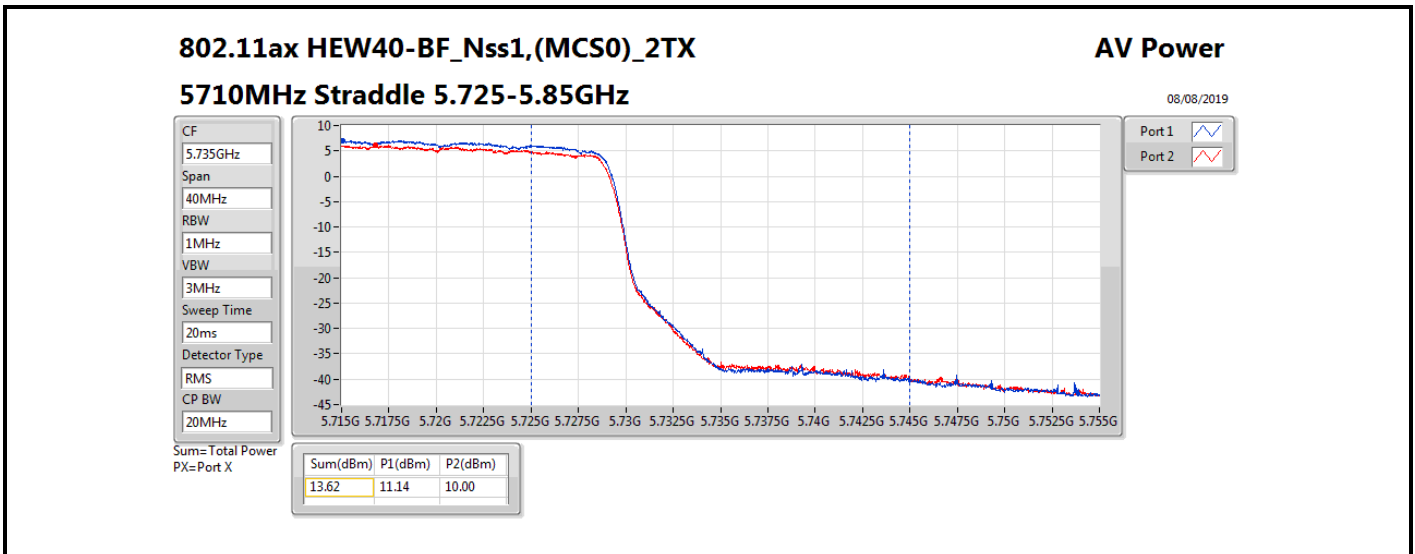

Summary

Mode	Total Power (dBm)	Total Power (W)
5.25-5.35GHz	-	-
802.11a_Nss1,(6Mbps)_4TX	20.60	0.11482
802.11ax HEW20_Nss1,(MCS0)_4TX	21.38	0.13740
802.11ax HEW40_Nss1,(MCS0)_4TX	23.82	0.24099
802.11ax HEW80_Nss1,(MCS0)_4TX	23.61	0.22961
5.47-5.725GHz	-	-
802.11a_Nss1,(6Mbps)_4TX	20.67	0.11668
802.11ax HEW20_Nss1,(MCS0)_4TX	21.08	0.12823
802.11ax HEW40_Nss1,(MCS0)_4TX	23.96	0.24889
802.11ax HEW80_Nss1,(MCS0)_4TX	23.76	0.23768
5.725-5.85GHz	-	-
802.11a_Nss1,(6Mbps)_4TX	13.62	0.02301
802.11ax HEW20_Nss1,(MCS0)_4TX	14.59	0.02877
802.11ax HEW40_Nss1,(MCS0)_4TX	13.88	0.02443
802.11ax HEW80_Nss1,(MCS0)_4TX	9.17	0.00826