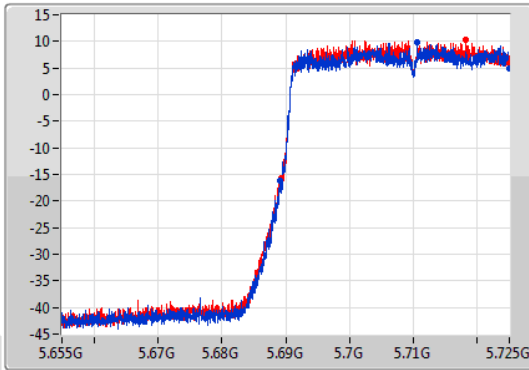

26dB(Hz)	Fl-26dB(Hz)	Fh-26dB(Hz)	OBW(Hz)	Fl-OBW(Hz)	Fh-OBW(Hz)	Limit(Hz)	Port
41.28M	5.64936G	5.69064G	37.781M	5.651109G	5.688891G	Inf	1
41.16M	5.64924G	5.6904G	37.661M	5.651049G	5.688711G	Inf	2

802.11ax HEW40_Nss1,(MCS0)_2TX

EBW

5710MHz Straddle 5.47-5.725GHz

01/08/2019

CF
5.69GHz
Span
70MHz
RBW
500kHz
VBW
2MHz
Sweep Time
100ms
Detector Type
Peak

CF
5.69GHz
Span
70MHz
RBW
500kHz
VBW
2MHz
Sweep Time
100ms
Detector Type
Sample

26dB(Hz)	Fl-26dB(Hz)	Fh-26dB(Hz)	OBW(Hz)	Fl-OBW(Hz)	Fh-OBW(Hz)	Limit(Hz)	Port
35.805M	5.689195G	5.725G	33.863M	5.691014G	5.724878G	Inf	1
35.665M	5.689335G	5.725G	33.793M	5.691014G	5.724808G	Inf	2