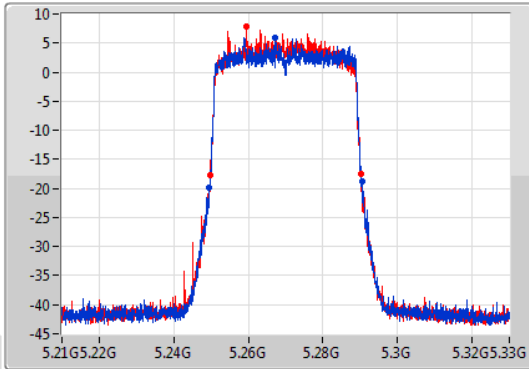

EBW

5720MHz Straddle 5.47-5.725GHz

06/08/2019

802.11ax HEW20-BF_Nss1,(MCS0)_2TX

EBW

5720MHz Straddle 5.725-5.85GHz

06/08/2019

802.11ax HEW40-BF_Nss1,(MCS0)_2TX

EBW

5270MHz

06/08/2019

CF
5.27GHz
Span
120MHz
RBW
500kHz
VBW
2MHz
Sweep Time
100ms
Detector Type
Peak

CF
5.27GHz
Span
120MHz
RBW
500kHz
VBW
2MHz
Sweep Time
100ms
Detector Type
Sample

26dB(Hz)	Fl-26dB(Hz)	Fh-26dB(Hz)	OBW(Hz)	Fl-OBW(Hz)	Fh-OBW(Hz)	Limit(Hz)	Port
41.04M	5.24942G	5.29046G	37.841M	5.25099G	5.288831G	Inf	1
40.32M	5.24978G	5.2901G	37.601M	5.251109G	5.288711G	Inf	2