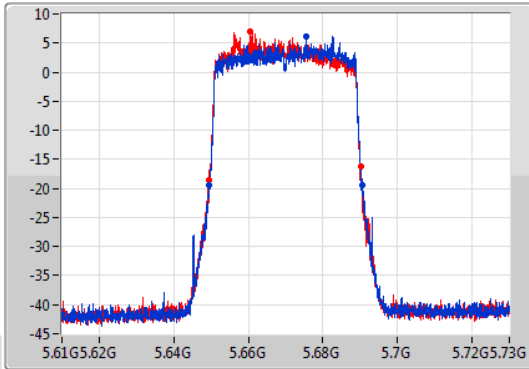

26dB(Hz)	Fl-26dB(Hz)	Fh-26dB(Hz)	OBW(Hz)	Fl-OBW(Hz)	Fh-OBW(Hz)	Limit(Hz)	Port
41.1M	5.52942G	5.57052G	37.721M	5.531109G	5.568831G	Inf	1
40.8M	5.52948G	5.57028G	37.721M	5.531049G	5.568771G	Inf	2

802.11ax HEW40-BF_Nss1,(MCS0)_2TX

EBW

5670MHz

06/08/2019

CF
5.67GHz
Span
120MHz
RBW
500kHz
VBW
2MHz
Sweep Time
100ms
Detector Type
Peak

CF
5.67GHz
Span
120MHz
RBW
500kHz
VBW
2MHz
Sweep Time
100ms
Detector Type
Sample

26dB(Hz)	Fl-26dB(Hz)	Fh-26dB(Hz)	OBW(Hz)	Fl-OBW(Hz)	Fh-OBW(Hz)	Limit(Hz)	Port
41.4M	5.6493G	5.6907G	37.721M	5.651109G	5.688831G	Inf	1
40.86M	5.64948G	5.69034G	37.661M	5.65099G	5.688651G	Inf	2