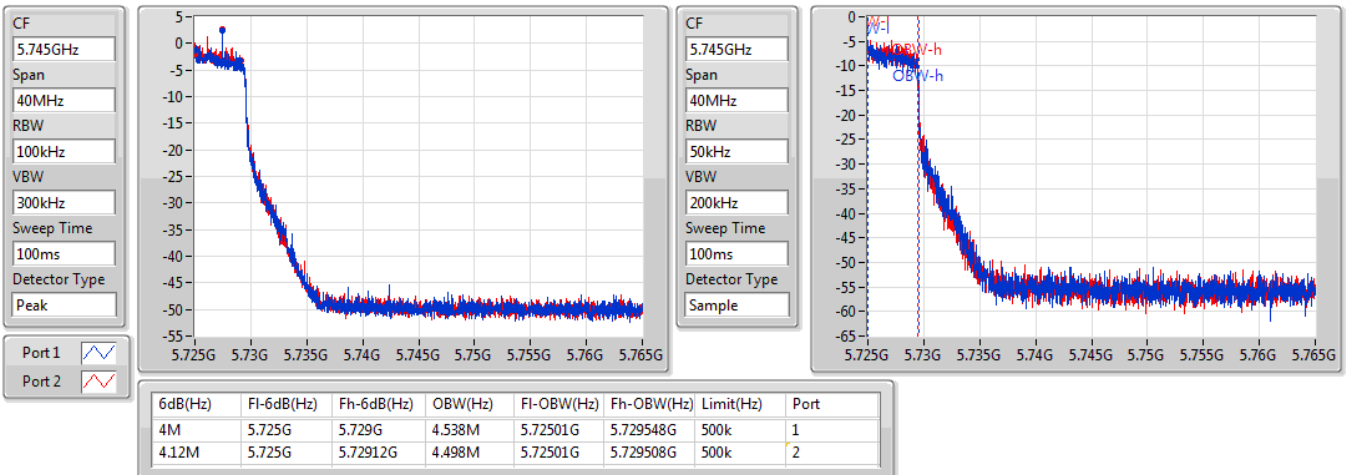

EBW

5700MHz

01/08/2019

CF
5.7GHz
Span
60MHz
RBW
300kHz
VBW
1MHz
Sweep Time
100ms
Detector Type
Peak

CF
5.7GHz
Span
60MHz
RBW
200kHz
VBW
1MHz
Sweep Time
100ms
Detector Type
Sample

26dB(Hz)	Fl-26dB(Hz)	Fh-26dB(Hz)	OBW(Hz)	Fl-OBW(Hz)	Fh-OBW(Hz)	Limit(Hz)	Port
21.48M	5.68926G	5.71074G	18.891M	5.690465G	5.709355G	Inf	1
21.6M	5.68914G	5.71074G	18.921M	5.690465G	5.709385G	Inf	2

802.11ax HEW20_Nss1,(MCS0)_2TX

EBW

5720MHz Straddle 5.47-5.725GHz

01/08/2019

802.11ax HEW20_Nss1,(MCS0)_2TX

EBW

5720MHz Straddle 5.725-5.85GHz

01/08/2019

802.11ax HEW40_Nss1,(MCS0)_2TX

EBW

5270MHz

01/08/2019

CF
5.27GHz
Span
120MHz
RBW
500kHz
VBW
2MHz
Sweep Time
100ms
Detector Type
Peak

CF
5.27GHz
Span
120MHz
RBW
500kHz
VBW
2MHz
Sweep Time
100ms
Detector Type
Sample