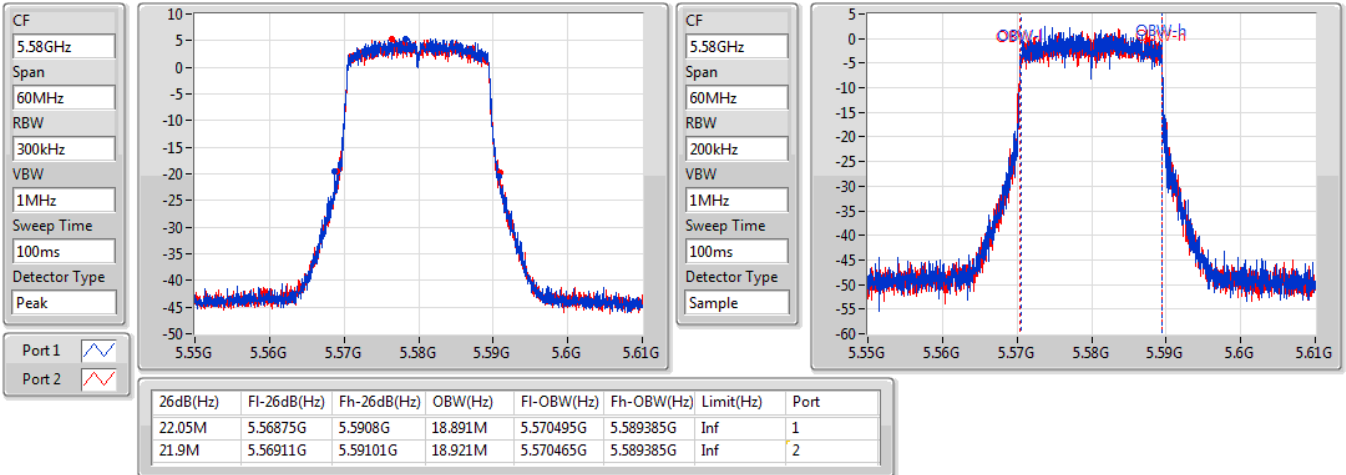

EBW

5320MHz

06/08/2019

802.11ax HEW20-BF_Nss1,(MCS0)_2TX

EBW

5500MHz

06/08/2019

802.11ax HEW20-BF_Nss1,(MCS0)_2TX

EBW

5580MHz

06/08/2019

802.11ax HEW20-BF_Nss1,(MCS0)_2TX

EBW

5700MHz

06/08/2019

802.11ax HEW20-BF_Nss1,(MCS0)_2TX