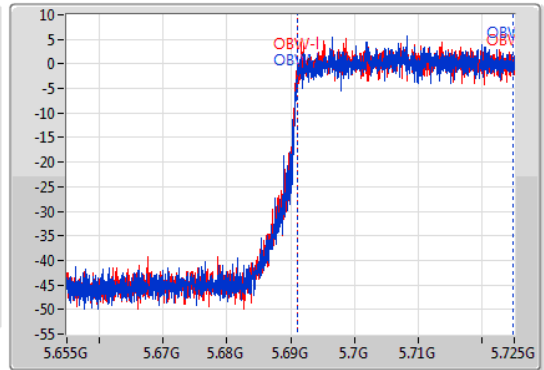

EBW

5670MHz

06/08/2019

CF
5.67GHz
Span
120MHz
RBW
500kHz
VBW
2MHz
Sweep Time
100ms
Detector Type
Peak

CF
5.67GHz
Span
120MHz
RBW
500kHz
VBW
2MHz
Sweep Time
100ms
Detector Type
Sample

26dB(Hz)	Fl-26dB(Hz)	Fh-26dB(Hz)	OBW(Hz)	Fl-OBW(Hz)	Fh-OBW(Hz)	Limit(Hz)	Port
41.4M	5.6493G	5.6907G	37.721M	5.651109G	5.688831G	Inf	1
40.86M	5.64948G	5.69034G	37.661M	5.65099G	5.688651G	Inf	2

802.11ax HEW40-BF_Nss1,(MCS0)_2TX

EBW

5710MHz Straddle 5.47-5.725GHz

06/08/2019

CF
5.69GHz
Span
70MHz
RBW
500kHz
VBW
2MHz
Sweep Time
100ms
Detector Type
Peak

CF
5.69GHz
Span
70MHz
RBW
500kHz
VBW
2MHz
Sweep Time
100ms
Detector Type
Sample