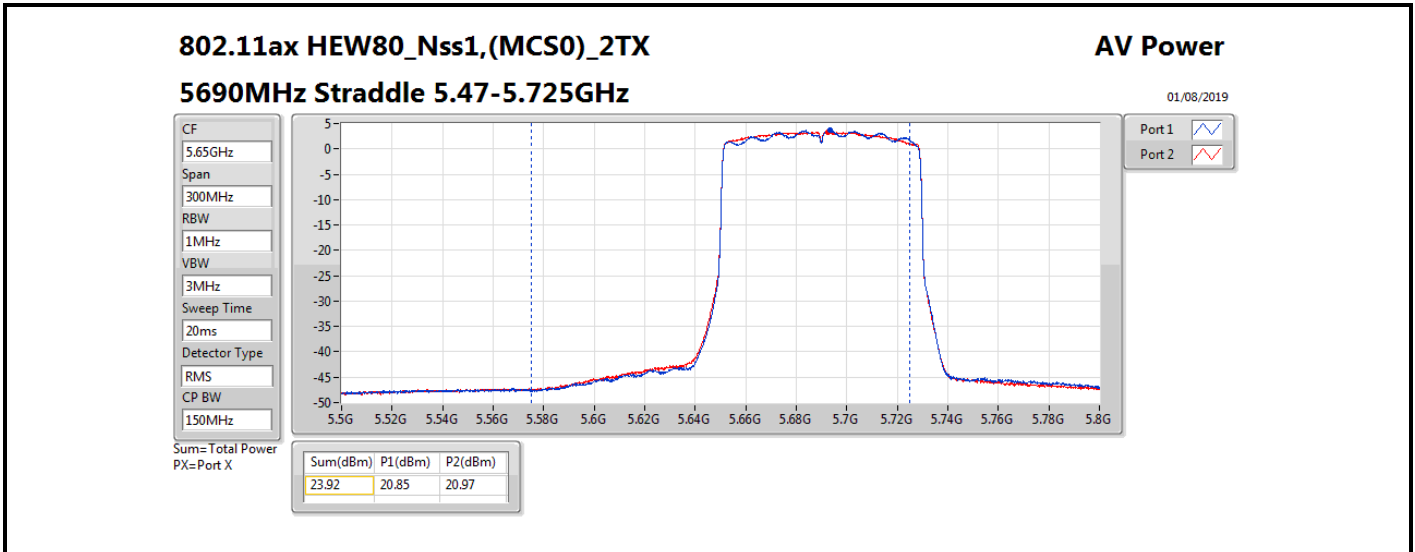

Summary

Mode	Total Power (dBm)	Total Power (W)
5.25-5.35GHz	-	-
802.11ax HEW20-BF_Nss1,(MCS0)_2TX	21.91	0.15524
802.11ax HEW40-BF_Nss1,(MCS0)_2TX	21.91	0.15524
802.11ax HEW80-BF_Nss1,(MCS0)_2TX	21.81	0.15171
5.47-5.725GHz	-	-
802.11ax HEW20-BF_Nss1,(MCS0)_2TX	21.91	0.15524
802.11ax HEW40-BF_Nss1,(MCS0)_2TX	21.92	0.15560
802.11ax HEW80-BF_Nss1,(MCS0)_2TX	21.49	0.14093
5.725-5.85GHz	-	-
802.11ax HEW20-BF_Nss1,(MCS0)_2TX	14.73	0.02972
802.11ax HEW40-BF_Nss1,(MCS0)_2TX	10.68	0.01169
802.11ax HEW80-BF_Nss1,(MCS0)_2TX	7.10	0.00513