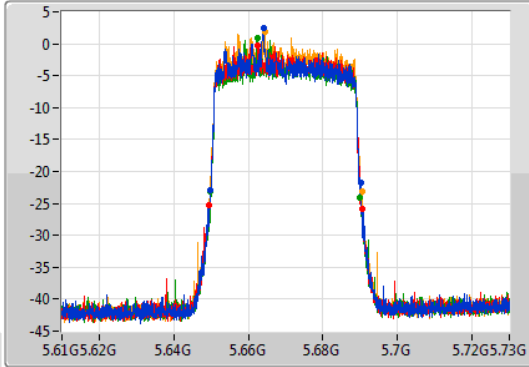

802.11ax HEW40-BF_Nss1,(MCS0)_4TX

EBW

5670MHz

05/08/2019

CF
5.67GHz
Span
120MHz
RBW
500kHz
VBW
2MHz
Sweep Time
100ms
Detector Type
Peak

CF
5.67GHz
Span
120MHz
RBW
500kHz
VBW
2MHz
Sweep Time
100ms
Detector Type
Sample