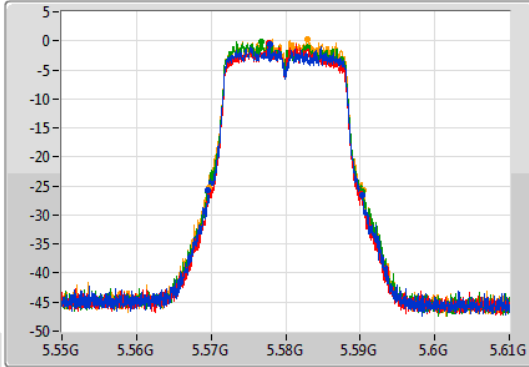

802.11a_Nss1,(6Mbps)_4TX

EBW

5580MHz

31/07/2019

CF
5.58GHz
Span
60MHz
RBW
300kHz
VBW
1MHz
Sweep Time
100ms
Detector Type
Peak

CF
5.58GHz
Span
60MHz
RBW
200kHz
VBW
1MHz
Sweep Time
100ms
Detector Type
Sample