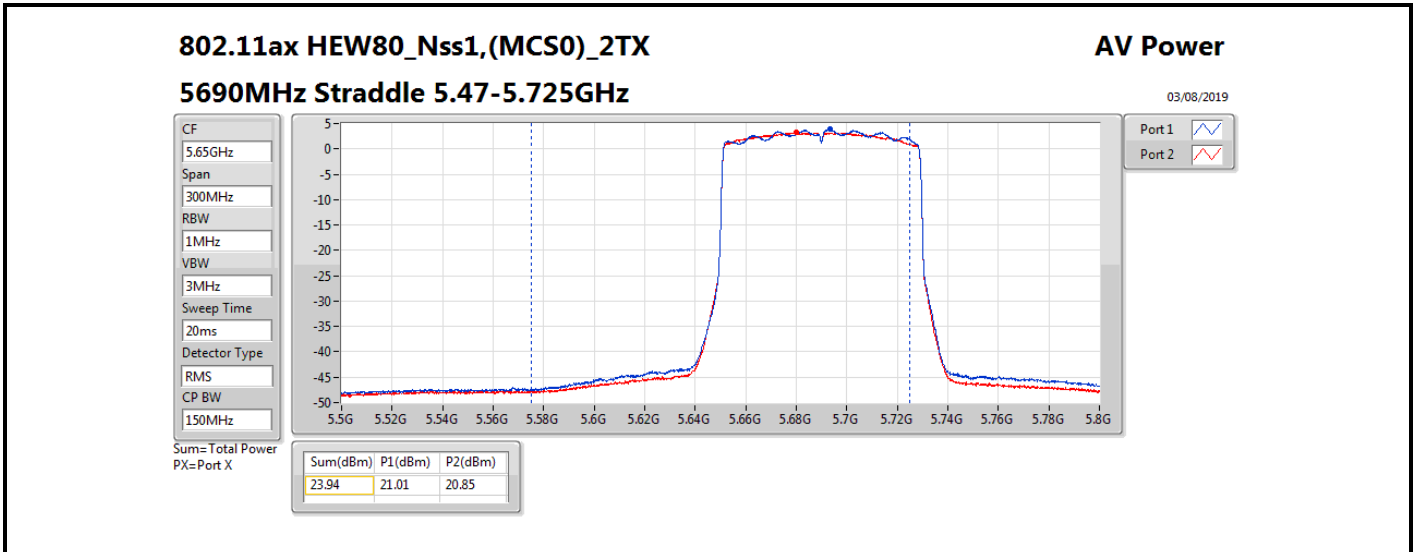

Summary

Mode	Total Power (dBm)	Total Power (W)
5.25-5.35GHz	-	-
802.11ax HEW20-BF_Nss1,(MCS0)_2TX	22.96	0.19770
802.11ax HEW40-BF_Nss1,(MCS0)_2TX	22.87	0.19364
802.11ax HEW80-BF_Nss1,(MCS0)_2TX	22.61	0.18239
5.47-5.725GHz	-	-
802.11ax HEW20-BF_Nss1,(MCS0)_2TX	22.37	0.17258
802.11ax HEW40-BF_Nss1,(MCS0)_2TX	22.97	0.19815
802.11ax HEW80-BF_Nss1,(MCS0)_2TX	23.01	0.19999
5.725-5.85GHz	-	-
802.11ax HEW20-BF_Nss1,(MCS0)_2TX	16.54	0.04508
802.11ax HEW40-BF_Nss1,(MCS0)_2TX	11.88	0.01542
802.11ax HEW80-BF_Nss1,(MCS0)_2TX	8.04	0.00637