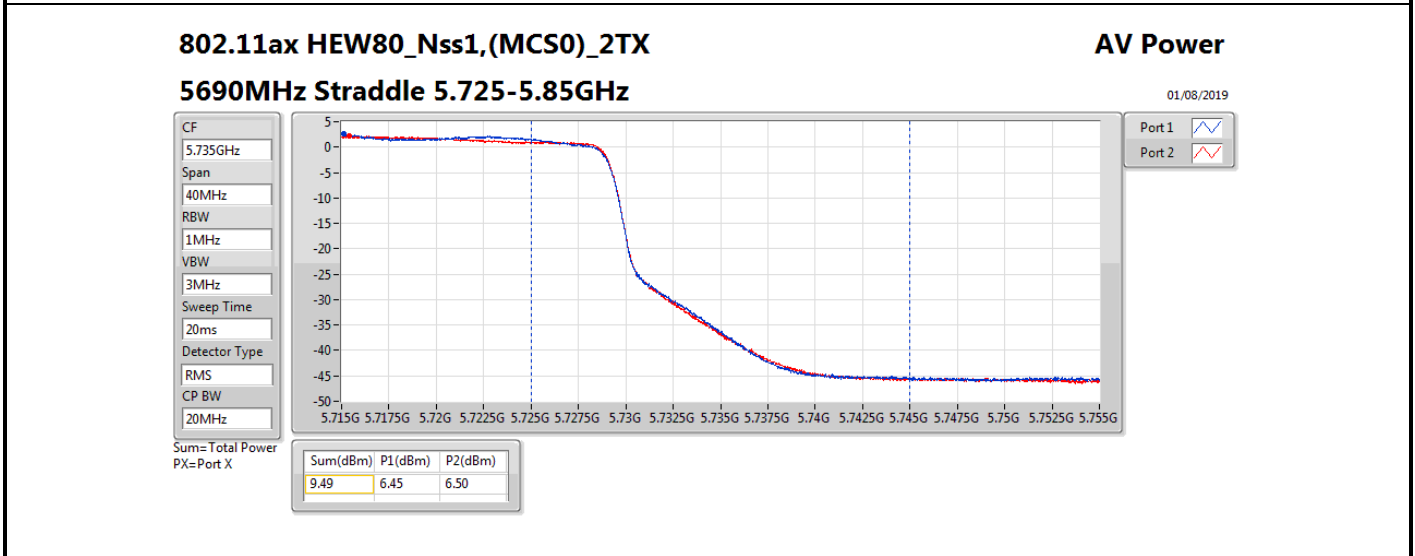

Summary

Mode	Total Power (dBm)	Total Power (W)
5.25-5.35GHz	-	-
802.11ax HEW20-BF_Nss1,(MCS0)_2TX	21.91	0.15524
802.11ax HEW40-BF_Nss1,(MCS0)_2TX	21.91	0.15524
802.11ax HEW80-BF_Nss1,(MCS0)_2TX	21.81	0.15171
5.47-5.725GHz	-	-
802.11ax HEW20-BF_Nss1,(MCS0)_2TX	21.91	0.15524
802.11ax HEW40-BF_Nss1,(MCS0)_2TX	21.92	0.15560
802.11ax HEW80-BF_Nss1,(MCS0)_2TX	21.49	0.14093
5.725-5.85GHz	-	-
802.11ax HEW20-BF_Nss1,(MCS0)_2TX	14.73	0.02972
802.11ax HEW40-BF_Nss1,(MCS0)_2TX	10.68	0.01169
802.11ax HEW80-BF_Nss1,(MCS0)_2TX	7.10	0.00513