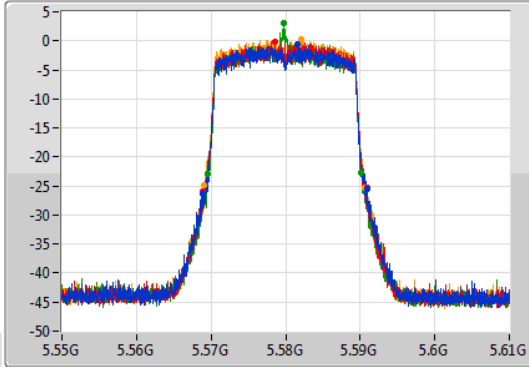

802.11ax HEW20-BF_Nss1,(MCS0)_4TX

EBW

5580MHz

03/08/2019

CF
5.58GHz
Span
60MHz
RBW
300kHz
VBW
1MHz
Sweep Time
100ms
Detector Type
Peak

CF
5.58GHz
Span
60MHz
RBW
200kHz
VBW
1MHz
Sweep Time
100ms
Detector Type
Sample