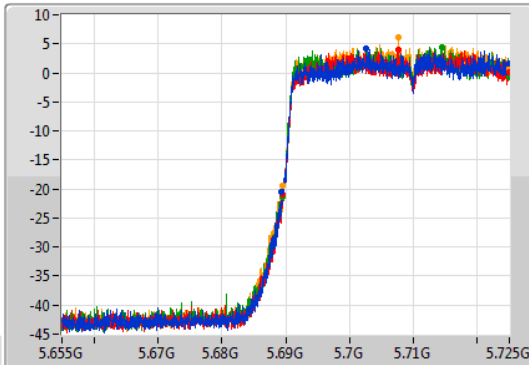

802.11ax HEW40_Nss1,(MCS0)_4TX

EBW

5710MHz Straddle 5.47-5.725GHz

01/08/2019

CF
5.69GHz
Span
70MHz
RBW
500kHz
VBW
2MHz
Sweep Time
100ms
Detector Type
Peak

CF
5.69GHz
Span
70MHz
RBW
500kHz
VBW
2MHz
Sweep Time
100ms
Detector Type
Sample