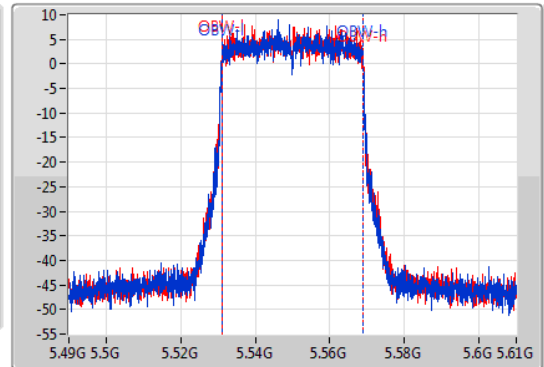

EBW

5550MHz

01/08/2019

CF
5.55GHz
Span
120MHz
RBW
500kHz
VBW
2MHz
Sweep Time
100ms
Detector Type
Peak

CF
5.55GHz
Span
120MHz
RBW
500kHz
VBW
2MHz
Sweep Time
100ms
Detector Type
Sample

26dB(Hz)	Fl-26dB(Hz)	Fh-26dB(Hz)	OBW(Hz)	Fl-OBW(Hz)	Fh-OBW(Hz)	Limit(Hz)	Port
40.74M	5.52948G	5.57022G	37.721M	5.531049G	5.568771G	Inf	1
41.34M	5.5293G	5.57064G	37.721M	5.531049G	5.568771G	Inf	2

802.11ax HEW40_Nss1,(MCS0)_2TX

EBW

5670MHz

01/08/2019

CF
5.67GHz
Span
120MHz
RBW
500kHz
VBW
2MHz
Sweep Time
100ms
Detector Type
Peak

CF
5.67GHz
Span
120MHz
RBW
500kHz
VBW
2MHz
Sweep Time
100ms
Detector Type
Sample