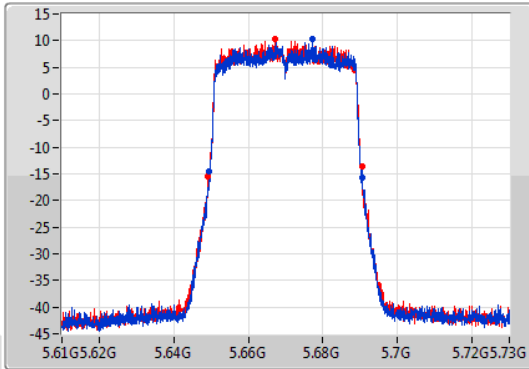

EBW

5550MHz

01/08/2019

CF
5.55GHz
Span
120MHz
RBW
500kHz
VBW
2MHz
Sweep Time
100ms
Detector Type
Peak

CF
5.55GHz
Span
120MHz
RBW
500kHz
VBW
2MHz
Sweep Time
100ms
Detector Type
Sample

26dB(Hz)	Fl-26dB(Hz)	Fh-26dB(Hz)	OBW(Hz)	Fl-OBW(Hz)	Fh-OBW(Hz)	Limit(Hz)	Port
40.74M	5.52948G	5.57022G	37.721M	5.531049G	5.568771G	Inf	1
41.34M	5.5293G	5.57064G	37.721M	5.531049G	5.568771G	Inf	2

802.11ax HEW40_Nss1,(MCS0)_2TX

EBW

5670MHz

01/08/2019

CF
5.67GHz
Span
120MHz
RBW
500kHz
VBW
2MHz
Sweep Time
100ms
Detector Type
Peak

CF
5.67GHz
Span
120MHz
RBW
500kHz
VBW
2MHz
Sweep Time
100ms
Detector Type
Sample