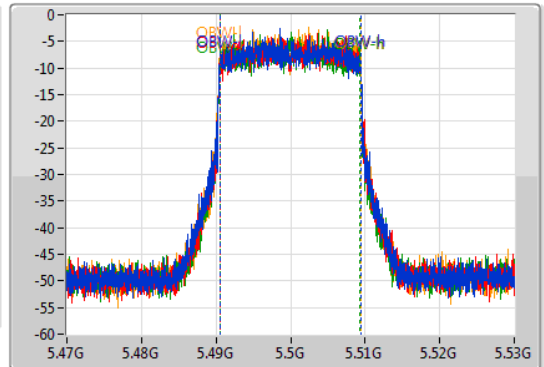

802.11ax HEW20-BF_Nss1,(MCS0)_4TX

EBW

5500MHz

03/08/2019

CF
5.5GHz
Span
60MHz
RBW
300kHz
VBW
1MHz
Sweep Time
100ms
Detector Type
Peak

CF
5.5GHz
Span
60MHz
RBW
200kHz
VBW
1MHz
Sweep Time
100ms
Detector Type
Sample