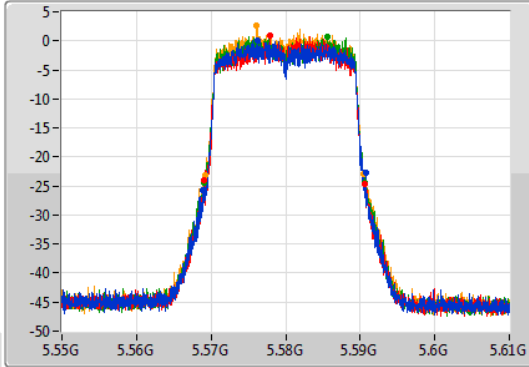

802.11ax HEW20_Nss1,(MCS0)_4TX

EBW

5580MHz

01/08/2019

CF
5.58GHz

Span
60MHz

RBW
300kHz

VBW
1MHz

Sweep Time
100ms

Detector Type
Peak

CF
5.58GHz

Span
60MHz

RBW
200kHz

VBW
1MHz

Sweep Time
100ms

Detector Type
Sample