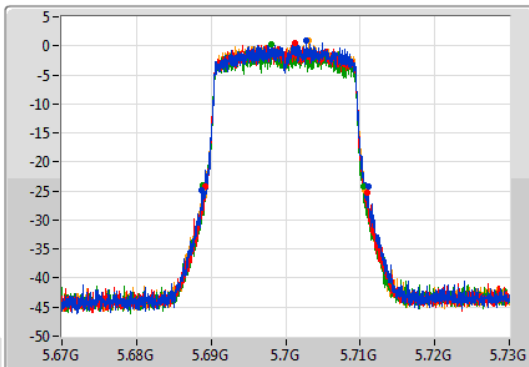

802.11ax HEW20-BF_Nss1,(MCS0)_4TX

EBW

5700MHz

03/08/2019

CF
5.7GHz
Span
60MHz
RBW
300kHz
VBW
1MHz
Sweep Time
100ms
Detector Type
Peak

CF
5.7GHz
Span
60MHz
RBW
200kHz
VBW
1MHz
Sweep Time
100ms
Detector Type
Sample