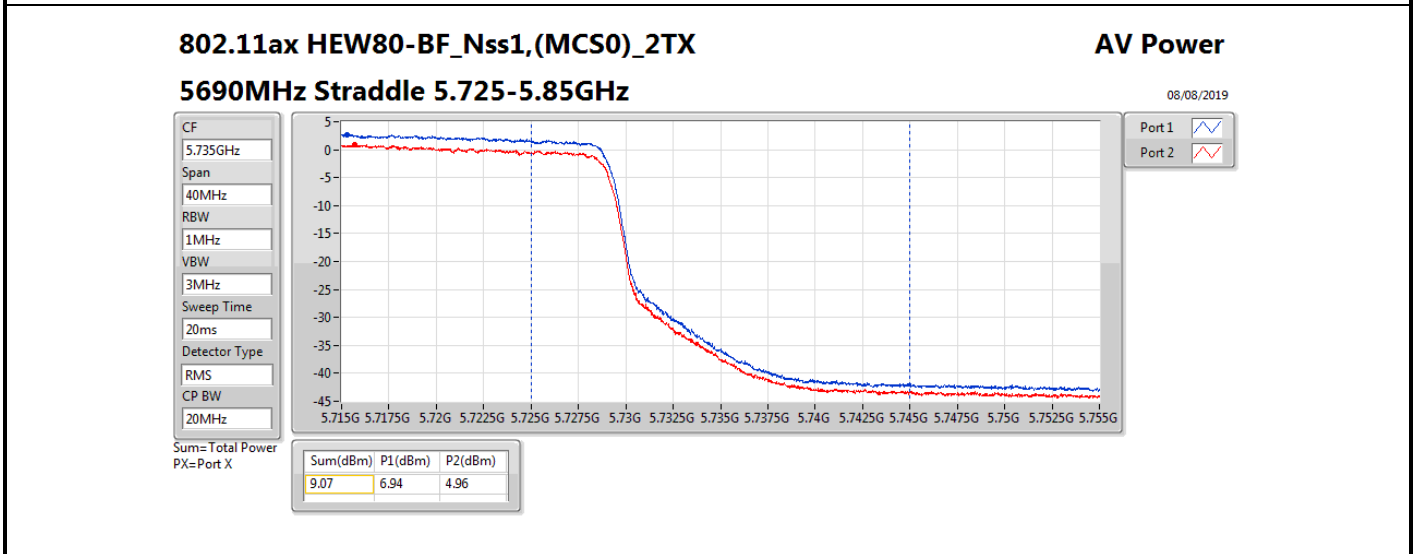

Summary

Mode	Total Power (dBm)	Total Power (W)
5.25-5.35GHz	-	-
802.11a_Nss1,(6Mbps)_4TX	20.60	0.11482
802.11ax HEW20_Nss1,(MCS0)_4TX	21.38	0.13740
802.11ax HEW40_Nss1,(MCS0)_4TX	23.82	0.24099
802.11ax HEW80_Nss1,(MCS0)_4TX	23.61	0.22961
5.47-5.725GHz	-	-
802.11a_Nss1,(6Mbps)_4TX	20.67	0.11668
802.11ax HEW20_Nss1,(MCS0)_4TX	21.08	0.12823
802.11ax HEW40_Nss1,(MCS0)_4TX	23.96	0.24889
802.11ax HEW80_Nss1,(MCS0)_4TX	23.76	0.23768
5.725-5.85GHz	-	-
802.11a_Nss1,(6Mbps)_4TX	13.62	0.02301
802.11ax HEW20_Nss1,(MCS0)_4TX	14.59	0.02877
802.11ax HEW40_Nss1,(MCS0)_4TX	13.88	0.02443
802.11ax HEW80_Nss1,(MCS0)_4TX	9.17	0.00826