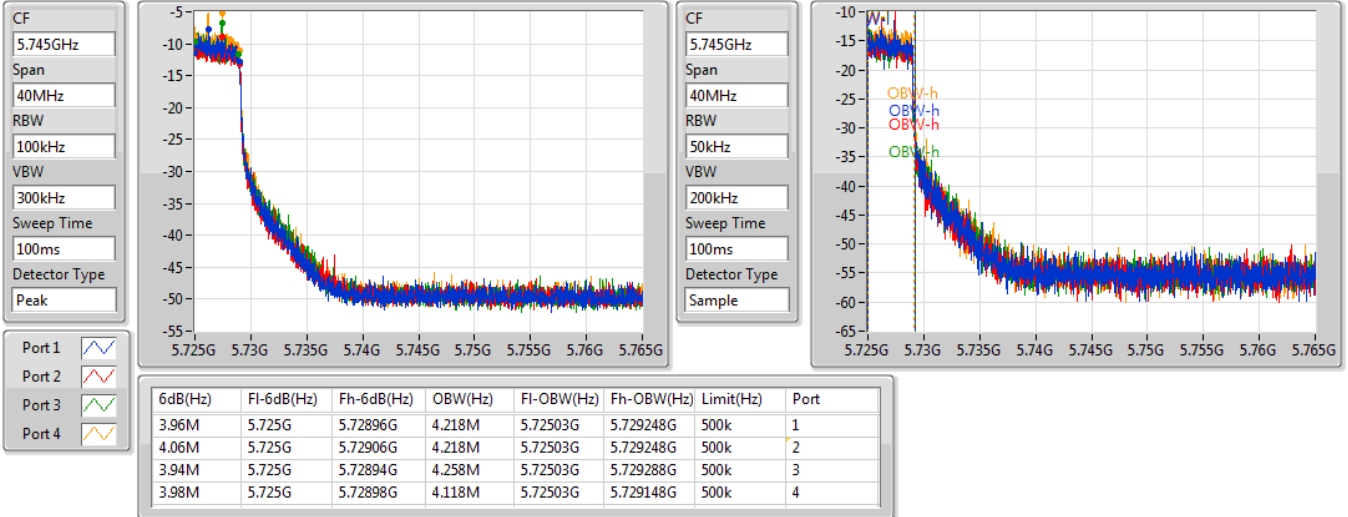

802.11ax HEW80_Nss1,(MCS0)_4TX

EBW

5690MHz Straddle 5.725-5.85GHz

01/08/2019