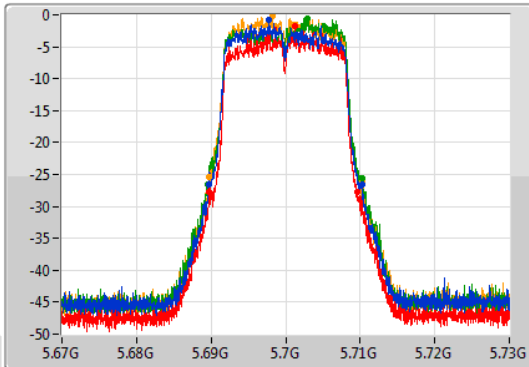

802.11a_Nss1,(6Mbps)_4TX

EBW

5700MHz

31/07/2019

CF
5.7GHz
Span
60MHz
RBW
300kHz
VBW
1MHz
Sweep Time
100ms
Detector Type
Peak

CF
5.7GHz
Span
60MHz
RBW
200kHz
VBW
1MHz
Sweep Time
100ms
Detector Type
Sample

Port 1
Port 2
Port 3
Port 4