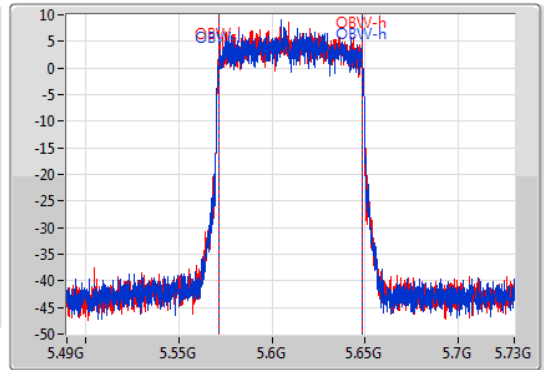

EBW

5610MHz

01/08/2019

CF
5.61GHz
Span
240MHz
RBW
1MHz
VBW
3MHz
Sweep Time
100ms
Detector Type
Peak
Port 1
Port 2

CF
5.61GHz
Span
240MHz
RBW
1MHz
VBW
3MHz
Sweep Time
100ms
Detector Type
Sample

26dB(Hz)	Fl-26dB(Hz)	Fh-26dB(Hz)	OBW(Hz)	Fl-OBW(Hz)	Fh-OBW(Hz)	Limit(Hz)	Port
82.32M	5.56872G	5.65104G	77.001M	5.571379G	5.648381G	Inf	1
82.8M	5.5686G	5.6514G	77.121M	5.571379G	5.648501G	Inf	2

802.11ax HEW80_Nss1,(MCS0)_2TX

EBW

5690MHz Straddle 5.47-5.725GHz

01/08/2019

802.11ax HEW80_Nss1,(MCS0)_2TX

EBW

5690MHz Straddle 5.725-5.85GHz

01/08/2019