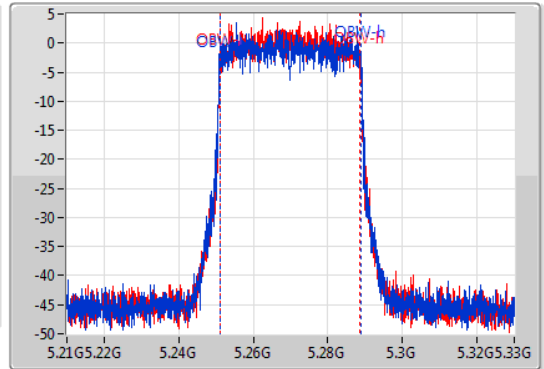

EBW

5720MHz Straddle 5.47-5.725GHz

06/08/2019

802.11ax HEW20-BF_Nss1,(MCS0)_2TX

EBW

5720MHz Straddle 5.725-5.85GHz

06/08/2019

802.11ax HEW40-BF_Nss1,(MCS0)_2TX

EBW

5270MHz

06/08/2019

CF
5.27GHz
Span
120MHz
RBW
500kHz
VBW
2MHz
Sweep Time
100ms
Detector Type
Peak

CF
5.27GHz
Span
120MHz
RBW
500kHz
VBW
2MHz
Sweep Time
100ms
Detector Type
Sample

26dB(Hz)	Fl-26dB(Hz)	Fh-26dB(Hz)	OBW(Hz)	Fl-OBW(Hz)	Fh-OBW(Hz)	Limit(Hz)	Port
41.04M	5.24942G	5.29046G	37.841M	5.25099G	5.288831G	Inf	1
40.32M	5.24978G	5.2901G	37.601M	5.251109G	5.288711G	Inf	2