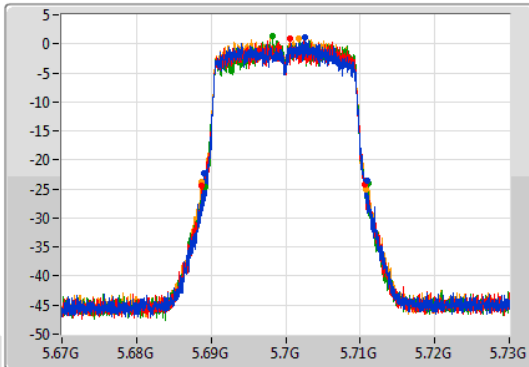

802.11ax HEW20_Nss1,(MCS0)_4TX

EBW

5700MHz

01/08/2019

CF
5.7GHz

Span
60MHz

RBW
300kHz

VBW
1MHz

Sweep Time
100ms

Detector Type
Peak

CF
5.7GHz

Span
60MHz

RBW
200kHz

VBW
1MHz

Sweep Time
100ms

Detector Type
Sample