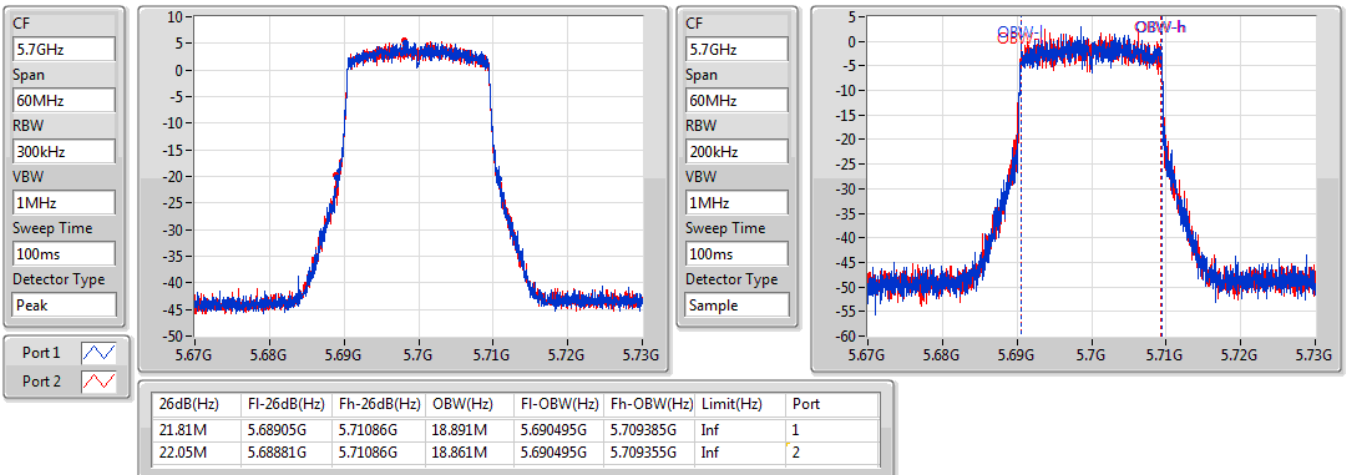

EBW

5580MHz

06/08/2019

802.11ax HEW20-BF_Nss1,(MCS0)_2TX

EBW

5700MHz

06/08/2019

802.11ax HEW20-BF_Nss1,(MCS0)_2TX

EBW

5720MHz Straddle 5.47-5.725GHz

06/08/2019

802.11ax HEW20-BF_Nss1,(MCS0)_2TX

EBW

5720MHz Straddle 5.725-5.85GHz

06/08/2019

802.11ax HEW40-BF_Nss1,(MCS0)_2TX