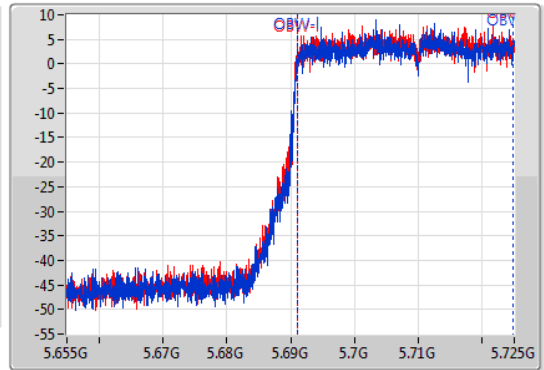

EBW

5710MHz Straddle 5.47-5.725GHz

01/08/2019

CF
5.69GHz
Span
70MHz
RBW
500kHz
VBW
2MHz
Sweep Time
100ms
Detector Type
Peak

CF
5.69GHz
Span
70MHz
RBW
500kHz
VBW
2MHz
Sweep Time
100ms
Detector Type
Sample

26dB(Hz)	Fl-26dB(Hz)	Fh-26dB(Hz)	OBW(Hz)	Fl-OBW(Hz)	Fh-OBW(Hz)	Limit(Hz)	Port
35.805M	5.689195G	5.725G	33.863M	5.691014G	5.724878G	Inf	1
35.665M	5.689335G	5.725G	33.793M	5.691014G	5.724808G	Inf	2

802.11ax HEW40_Nss1,(MCS0)_2TX

EBW

5710MHz Straddle 5.725-5.85GHz

01/08/2019

802.11ax HEW80_Nss1,(MCS0)_2TX

EBW

5290MHz

01/08/2019