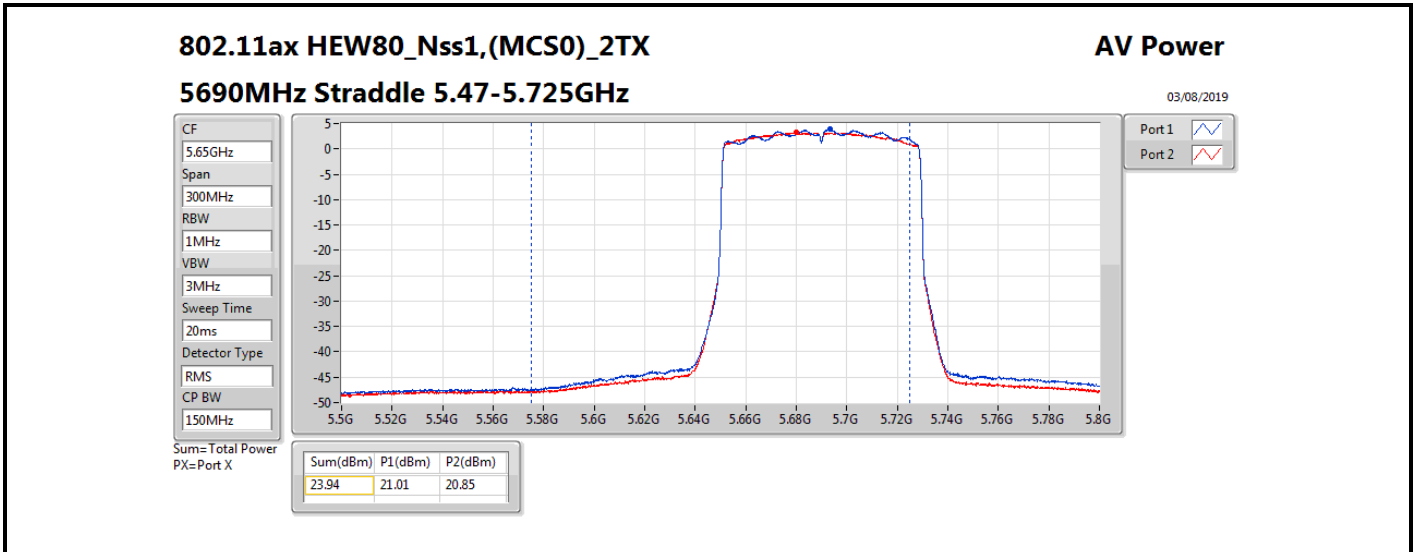

Summary

Mode	Total Power (dBm)	Total Power (W)
5.25-5.35GHz	-	-
802.11ax HEW20-BF_Nss1,(MCS0)_2TX	23.84	0.24210
802.11ax HEW40-BF_Nss1,(MCS0)_2TX	23.76	0.23768
802.11ax HEW80-BF_Nss1,(MCS0)_2TX	23.52	0.22491
5.47-5.725GHz	-	-
802.11ax HEW20-BF_Nss1,(MCS0)_2TX	23.78	0.23878
802.11ax HEW40-BF_Nss1,(MCS0)_2TX	23.96	0.24889
802.11ax HEW80-BF_Nss1,(MCS0)_2TX	23.41	0.21928
5.725-5.85GHz	-	-
802.11ax HEW20-BF_Nss1,(MCS0)_2TX	16.54	0.04508
802.11ax HEW40-BF_Nss1,(MCS0)_2TX	13.62	0.02301
802.11ax HEW80-BF_Nss1,(MCS0)_2TX	9.07	0.00807