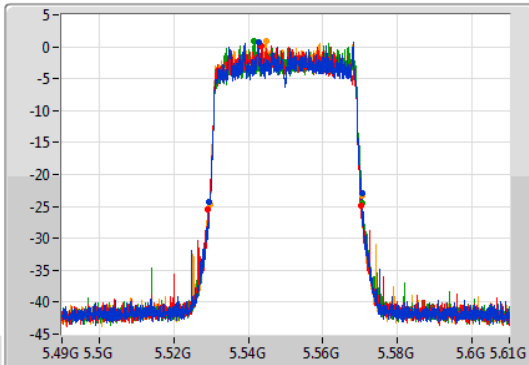

802.11ax HEW40-BF_Nss1,(MCS0)_4TX

EBW

5550MHz

05/08/2019

CF
5.55GHz
Span
120MHz
RBW
500kHz
VBW
2MHz
Sweep Time
100ms
Detector Type
Peak

CF
5.55GHz
Span
120MHz
RBW
500kHz
VBW
2MHz
Sweep Time
100ms
Detector Type
Sample