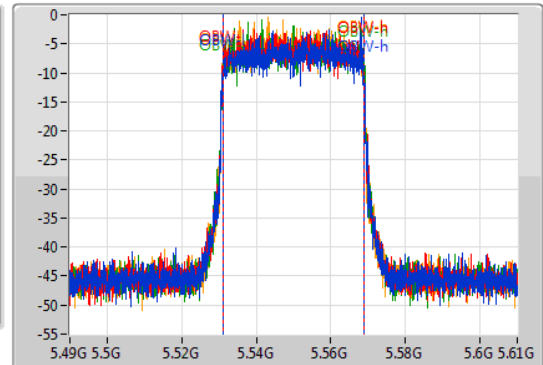

802.11ax HEW40-BF_Nss1,(MCS0)_4TX

EBW

5550MHz

05/08/2019

CF
5.55GHz
Span
120MHz
RBW
500kHz
VBW
2MHz
Sweep Time
100ms
Detector Type
Peak

CF
5.55GHz
Span
120MHz
RBW
500kHz
VBW
2MHz
Sweep Time
100ms
Detector Type
Sample