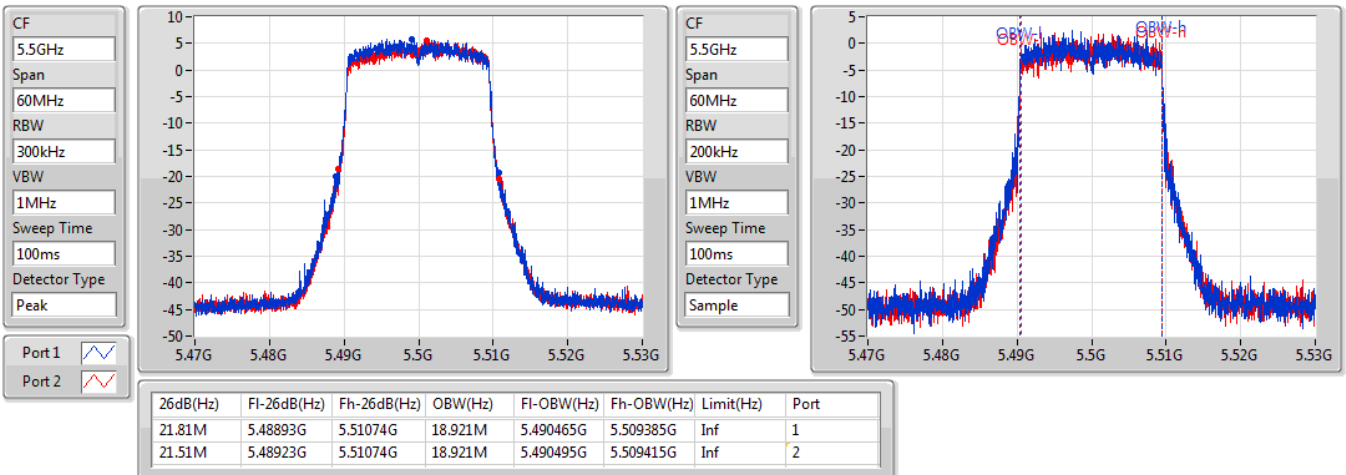

EBW

5320MHz

06/08/2019

802.11ax HEW20-BF_Nss1,(MCS0)_2TX

EBW

5500MHz

06/08/2019

802.11ax HEW20-BF_Nss1,(MCS0)_2TX

EBW

5580MHz

06/08/2019

802.11ax HEW20-BF_Nss1,(MCS0)_2TX

EBW

5700MHz

06/08/2019

802.11ax HEW20-BF_Nss1,(MCS0)_2TX