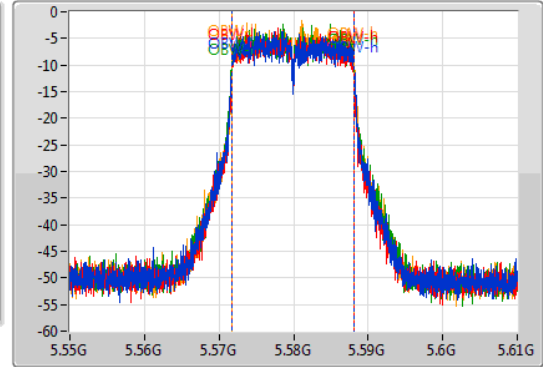

802.11a_Nss1,(6Mbps)_4TX

EBW

5580MHz

31/07/2019

CF
5.58GHz
Span
60MHz
RBW
300kHz
VBW
1MHz
Sweep Time
100ms
Detector Type
Peak

CF
5.58GHz
Span
60MHz
RBW
200kHz
VBW
1MHz
Sweep Time
100ms
Detector Type
Sample