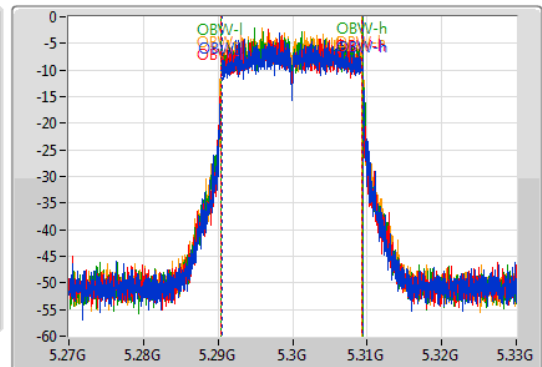

802.11ax HEW20_Nss1,(MCS0)_4TX

EBW

5300MHz

01/08/2019

CF
5.3GHz
Span
60MHz
RBW
300kHz
VBW
1MHz
Sweep Time
100ms
Detector Type
Peak

CF
5.3GHz
Span
60MHz
RBW
200kHz
VBW
1MHz
Sweep Time
100ms
Detector Type
Sample