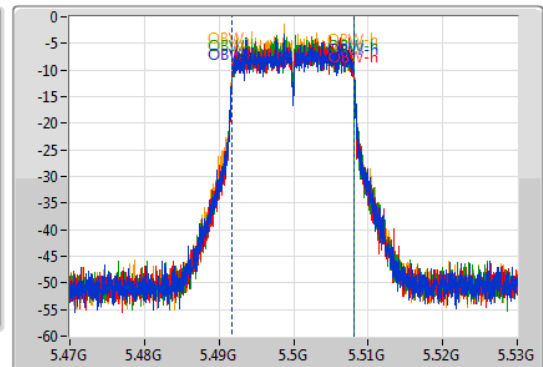

802.11a_Nss1,(6Mbps)_4TX

EBW

5500MHz

31/07/2019

CF
5.5GHz
Span
60MHz
RBW
300kHz
VBW
1MHz
Sweep Time
100ms
Detector Type
Peak

CF
5.5GHz
Span
60MHz
RBW
200kHz
VBW
1MHz
Sweep Time
100ms
Detector Type
Sample

Port 1
Port 2
Port 3
Port 4