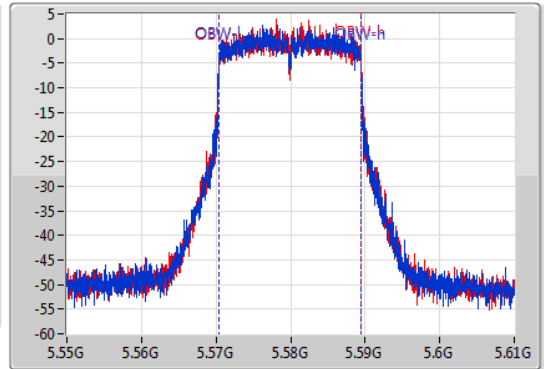

802.11ax HEW20_Nss1,(MCS0)_2TX

EBW

5580MHz

01/08/2019

CF
5.58GHz
Span
60MHz
RBW
300kHz
VBW
1MHz
Sweep Time
100ms
Detector Type
Peak

CF
5.58GHz
Span
60MHz
RBW
200kHz
VBW
1MHz
Sweep Time
100ms
Detector Type
Sample