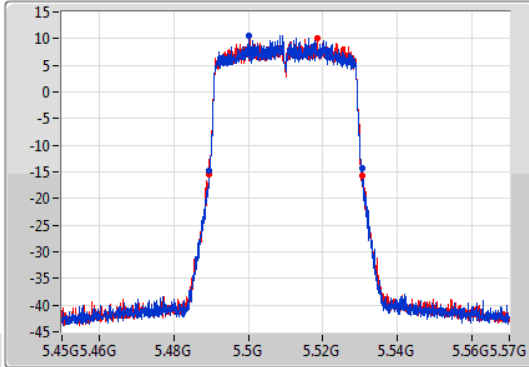

802.11ax HEW40_Nss1,(MCS0)_2TX

EBW

5510MHz

01/08/2019

CF
5.51GHz
Span
120MHz
RBW
500kHz
VBW
2MHz
Sweep Time
100ms
Detector Type
Peak

CF
5.51GHz
Span
120MHz
RBW
500kHz
VBW
2MHz
Sweep Time
100ms
Detector Type
Sample