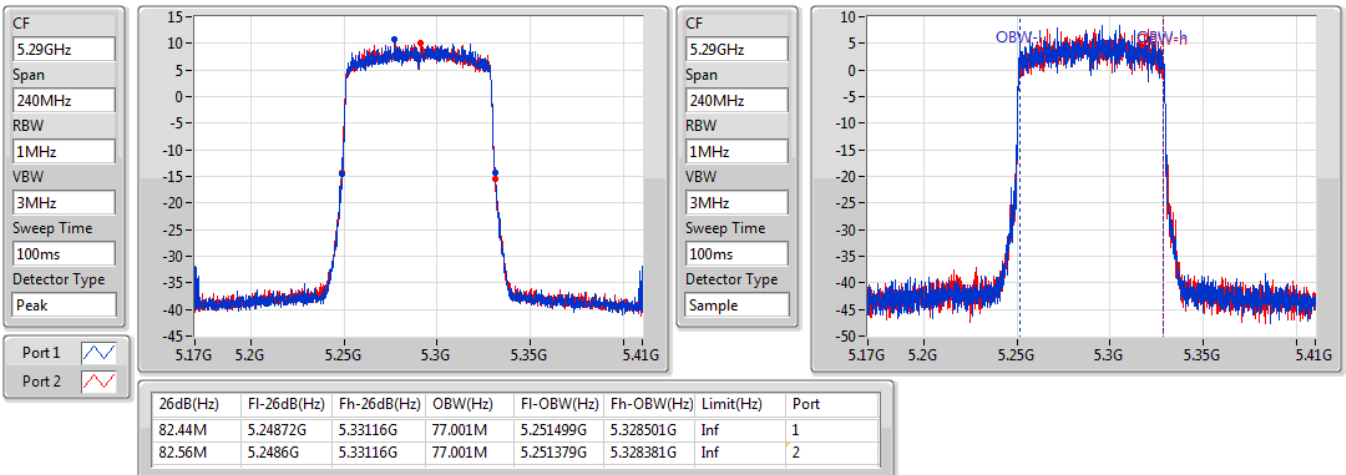

EBW

5710MHz Straddle 5.47-5.725GHz

01/08/2019

CF
5.69GHz
Span
70MHz
RBW
500kHz
VBW
2MHz
Sweep Time
100ms
Detector Type
Peak

CF
5.69GHz
Span
70MHz
RBW
500kHz
VBW
2MHz
Sweep Time
100ms
Detector Type
Sample

26dB(Hz)	Fl-26dB(Hz)	Fh-26dB(Hz)	OBW(Hz)	Fl-OBW(Hz)	Fh-OBW(Hz)	Limit(Hz)	Port
35.805M	5.689195G	5.725G	33.863M	5.691014G	5.724878G	Inf	1
35.665M	5.689335G	5.725G	33.793M	5.691014G	5.724808G	Inf	2

802.11ax HEW40_Nss1,(MCS0)_2TX

EBW

5710MHz Straddle 5.725-5.85GHz

01/08/2019

802.11ax HEW80_Nss1,(MCS0)_2TX

EBW

5290MHz

01/08/2019

802.11ax HEW80_Nss1,(MCS0)_2TX

EBW

5530MHz

01/08/2019

CF
5.53GHz
Span
240MHz
RBW
1MHz
VBW
3MHz
Sweep Time
100ms
Detector Type
Peak
Port 1
Port 2

CF
5.53GHz
Span
240MHz
RBW
1MHz
VBW
3MHz
Sweep Time
100ms
Detector Type
Sample