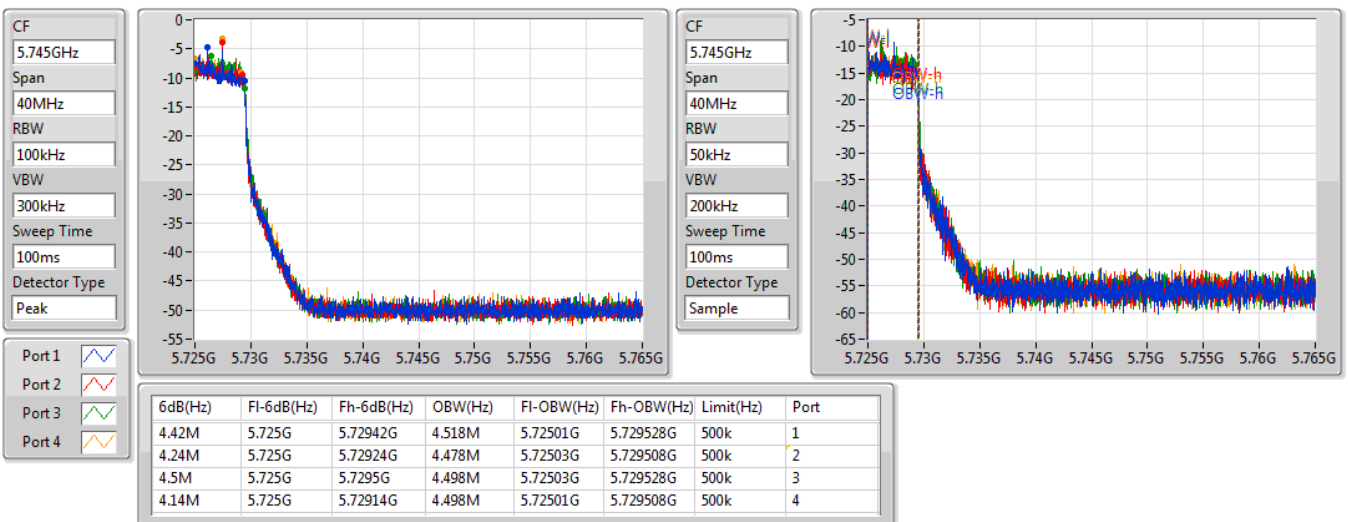

802.11ax HEW20_Nss1,(MCS0)_4TX

EBW

5720MHz Straddle 5.47-5.725GHz

01/08/2019

802.11ax HEW20_Nss1,(MCS0)_4TX

EBW

5720MHz Straddle 5.725-5.85GHz

01/08/2019