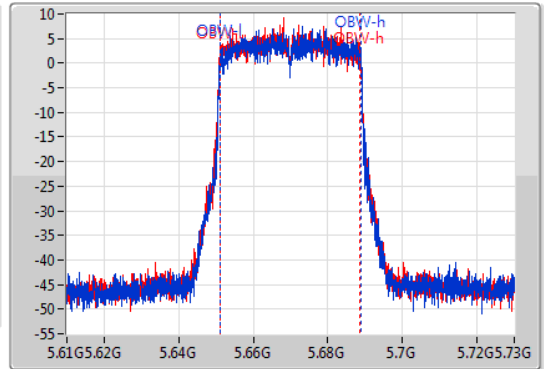

EBW

5550MHz

01/08/2019

CF
5.55GHz
Span
120MHz
RBW
500kHz
VBW
2MHz
Sweep Time
100ms
Detector Type
Peak

CF
5.55GHz
Span
120MHz
RBW
500kHz
VBW
2MHz
Sweep Time
100ms
Detector Type
Sample

26dB(Hz)	Fl-26dB(Hz)	Fh-26dB(Hz)	OBW(Hz)	Fl-OBW(Hz)	Fh-OBW(Hz)	Limit(Hz)	Port
40.74M	5.52948G	5.57022G	37.721M	5.531049G	5.568771G	Inf	1
41.34M	5.5293G	5.57064G	37.721M	5.531049G	5.568771G	Inf	2

802.11ax HEW40_Nss1,(MCS0)_2TX

EBW

5670MHz

01/08/2019

CF
5.67GHz
Span
120MHz
RBW
500kHz
VBW
2MHz
Sweep Time
100ms
Detector Type
Peak

CF
5.67GHz
Span
120MHz
RBW
500kHz
VBW
2MHz
Sweep Time
100ms
Detector Type
Sample