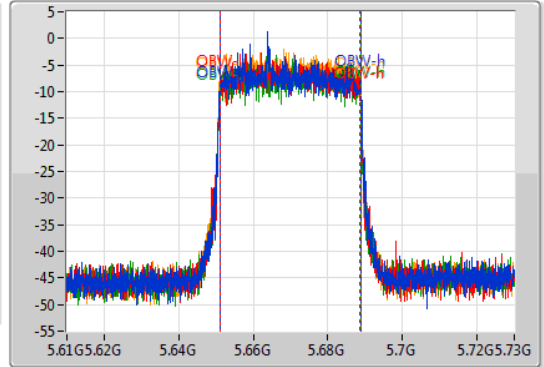

802.11ax HEW40-BF_Nss1,(MCS0)_4TX

EBW

5670MHz

05/08/2019

CF
5.67GHz
Span
120MHz
RBW
500kHz
VBW
2MHz
Sweep Time
100ms
Detector Type
Peak

CF
5.67GHz
Span
120MHz
RBW
500kHz
VBW
2MHz
Sweep Time
100ms
Detector Type
Sample