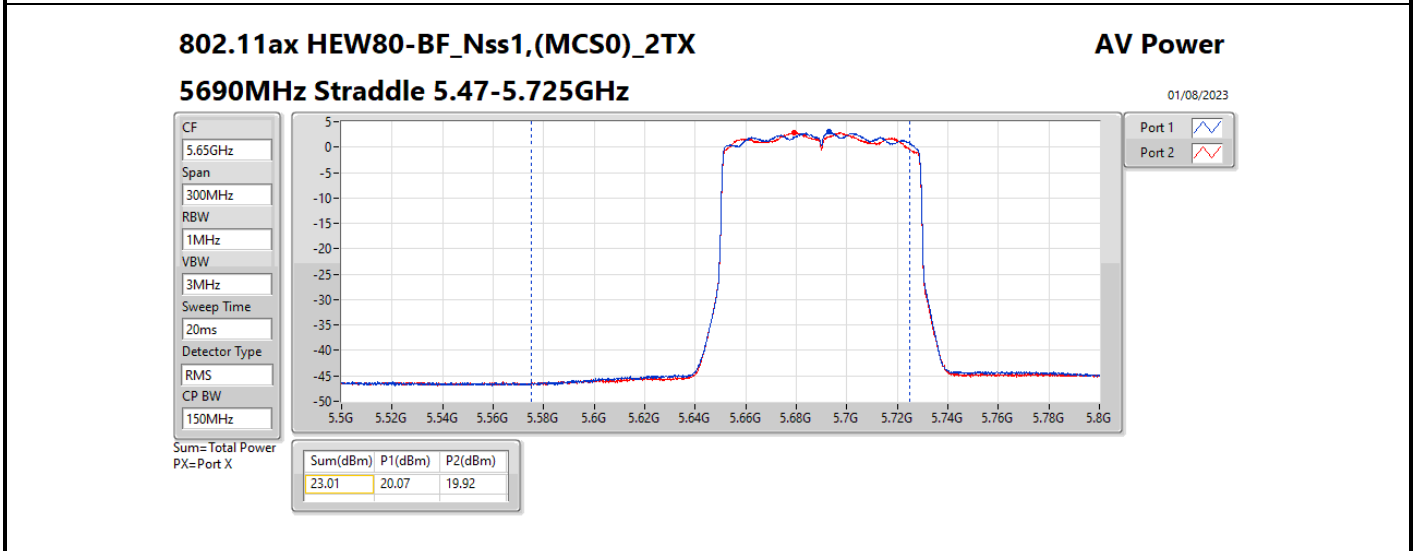

Summary

Mode	Total Power (dBm)	Total Power (W)
5.25-5.35GHz	-	-
802.11a_Nss1,(6Mbps)_4TX	19.29	0.08492
802.11ax HEW20_Nss1,(MCS0)_4TX	20.18	0.10423
802.11ax HEW40_Nss1,(MCS0)_4TX	22.60	0.18197
802.11ax HEW80_Nss1,(MCS0)_4TX	23.61	0.22961
5.47-5.725GHz	-	-
802.11a_Nss1,(6Mbps)_4TX	19.39	0.08690
802.11ax HEW20_Nss1,(MCS0)_4TX	20.10	0.10233
802.11ax HEW40_Nss1,(MCS0)_4TX	23.20	0.20893
802.11ax HEW80_Nss1,(MCS0)_4TX	23.76	0.23768
5.725-5.85GHz	-	-
802.11a_Nss1,(6Mbps)_4TX	11.74	0.01493
802.11ax HEW20_Nss1,(MCS0)_4TX	13.29	0.02133
802.11ax HEW40_Nss1,(MCS0)_4TX	12.13	0.01633
802.11ax HEW80_Nss1,(MCS0)_4TX	9.17	0.00826