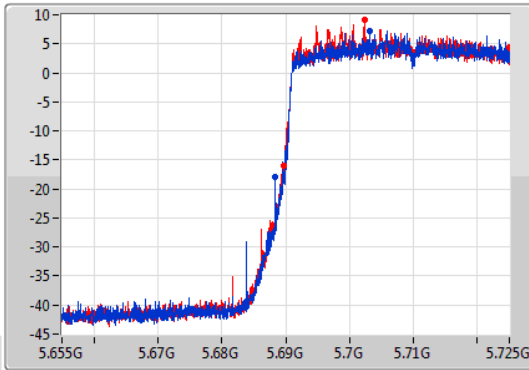

EBW

5670MHz

06/08/2019

CF
5.67GHz
Span
120MHz
RBW
500kHz
VBW
2MHz
Sweep Time
100ms
Detector Type
Peak

CF
5.67GHz
Span
120MHz
RBW
500kHz
VBW
2MHz
Sweep Time
100ms
Detector Type
Sample

26dB(Hz)	Fl-26dB(Hz)	Fh-26dB(Hz)	OBW(Hz)	Fl-OBW(Hz)	Fh-OBW(Hz)	Limit(Hz)	Port
41.4M	5.6493G	5.6907G	37.721M	5.651109G	5.688831G	Inf	1
40.86M	5.64948G	5.69034G	37.661M	5.65099G	5.688651G	Inf	2

802.11ax HEW40-BF_Nss1,(MCS0)_2TX

EBW

5710MHz Straddle 5.47-5.725GHz

06/08/2019

CF
5.69GHz
Span
70MHz
RBW
500kHz
VBW
2MHz
Sweep Time
100ms
Detector Type
Peak

CF
5.69GHz
Span
70MHz
RBW
500kHz
VBW
2MHz
Sweep Time
100ms
Detector Type
Sample