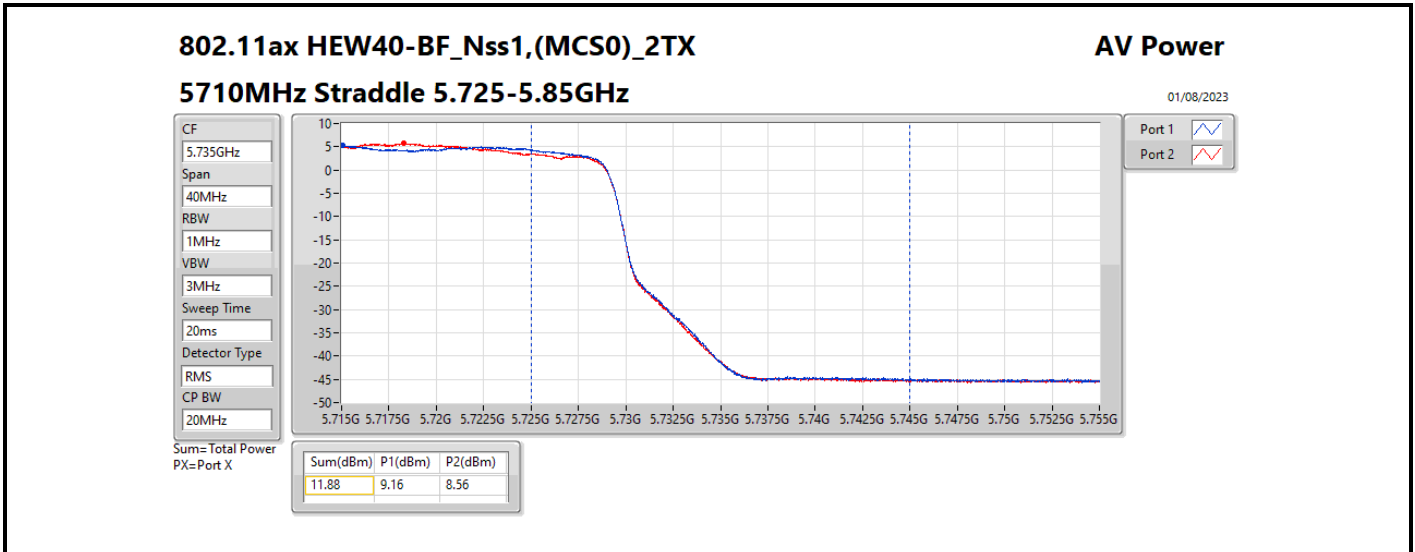

Summary

Mode	Total Power (dBm)	Total Power (W)
5.25-5.35GHz	-	-
802.11a_Nss1,(6Mbps)_4TX	19.29	0.08492
802.11ax HEW20_Nss1,(MCS0)_4TX	20.18	0.10423
802.11ax HEW40_Nss1,(MCS0)_4TX	22.60	0.18197
802.11ax HEW80_Nss1,(MCS0)_4TX	23.61	0.22961
5.47-5.725GHz	-	-
802.11a_Nss1,(6Mbps)_4TX	19.39	0.08690
802.11ax HEW20_Nss1,(MCS0)_4TX	20.10	0.10233
802.11ax HEW40_Nss1,(MCS0)_4TX	23.20	0.20893
802.11ax HEW80_Nss1,(MCS0)_4TX	23.76	0.23768
5.725-5.85GHz	-	-
802.11a_Nss1,(6Mbps)_4TX	11.74	0.01493
802.11ax HEW20_Nss1,(MCS0)_4TX	13.29	0.02133
802.11ax HEW40_Nss1,(MCS0)_4TX	12.13	0.01633
802.11ax HEW80_Nss1,(MCS0)_4TX	9.17	0.00826