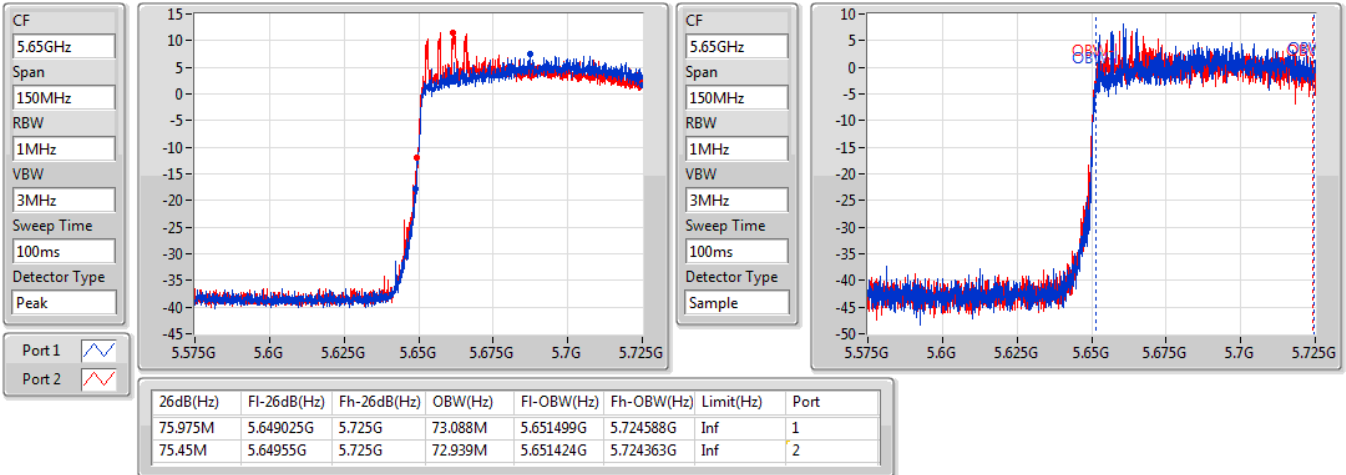

EBW

5710MHz Straddle 5.725-5.85GHz

06/08/2019

802.11ax HEW80-BF_Nss1,(MCS0)_2TX

EBW

5290MHz

06/08/2019

802.11ax HEW80-BF_Nss1,(MCS0)_2TX

EBW

5530MHz

06/08/2019

802.11ax HEW80-BF_Nss1,(MCS0)_2TX

EBW

5610MHz

06/08/2019

802.11ax HEW80-BF_Nss1,(MCS0)_2TX

EBW

5690MHz Straddle 5.47-5.725GHz

06/08/2019

802.11ax HEW80-BF_Nss1,(MCS0)_2TX

EBW

5690MHz Straddle 5.725-5.85GHz

06/08/2019

Summary