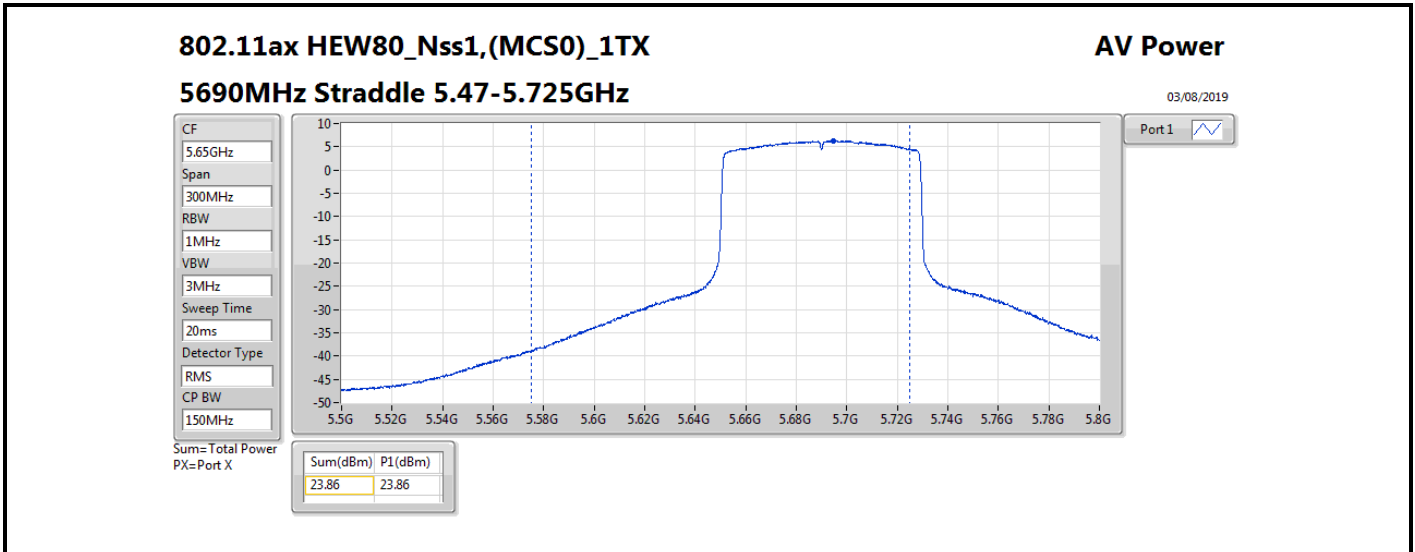

Summary

Mode	Total Power (dBm)	Total Power (W)
5.25-5.35GHz	-	-
802.11a_Nss1,(6Mbps)_2TX	23.63	0.23067
802.11ax HEW20_Nss1,(MCS0)_2TX	23.92	0.24660
802.11ax HEW40_Nss1,(MCS0)_2TX	23.93	0.24717
802.11ax HEW80_Nss1,(MCS0)_2TX	23.72	0.23550
5.47-5.725GHz	-	-
802.11a_Nss1,(6Mbps)_2TX	23.60	0.22909
802.11ax HEW20_Nss1,(MCS0)_2TX	23.91	0.24604
802.11ax HEW40_Nss1,(MCS0)_2TX	23.96	0.24889
802.11ax HEW80_Nss1,(MCS0)_2TX	23.94	0.24774
5.725-5.85GHz	-	-
802.11a_Nss1,(6Mbps)_2TX	15.82	0.03819
802.11ax HEW20_Nss1,(MCS0)_2TX	16.92	0.04920
802.11ax HEW40_Nss1,(MCS0)_2TX	13.36	0.02168
802.11ax HEW80_Nss1,(MCS0)_2TX	9.58	0.00908