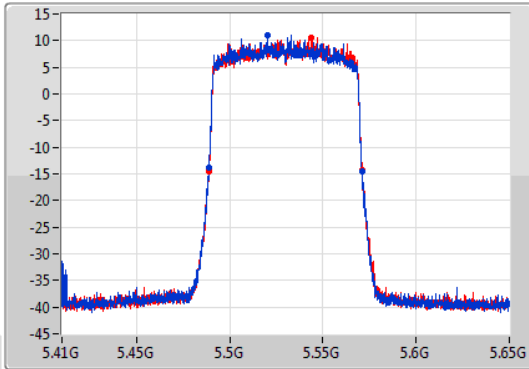

EBW

5710MHz Straddle 5.47-5.725GHz

01/08/2019

CF
5.69GHz
Span
70MHz
RBW
500kHz
VBW
2MHz
Sweep Time
100ms
Detector Type
Peak

CF
5.69GHz
Span
70MHz
RBW
500kHz
VBW
2MHz
Sweep Time
100ms
Detector Type
Sample

26dB(Hz)	Fl-26dB(Hz)	Fh-26dB(Hz)	OBW(Hz)	Fl-OBW(Hz)	Fh-OBW(Hz)	Limit(Hz)	Port
35.805M	5.689195G	5.725G	33.863M	5.691014G	5.724878G	Inf	1
35.665M	5.689335G	5.725G	33.793M	5.691014G	5.724808G	Inf	2

802.11ax HEW40_Nss1,(MCS0)_2TX

EBW

5710MHz Straddle 5.725-5.85GHz

01/08/2019

802.11ax HEW80_Nss1,(MCS0)_2TX

EBW

5290MHz

01/08/2019

802.11ax HEW80_Nss1,(MCS0)_2TX

EBW

5530MHz

01/08/2019

CF
5.53GHz
Span
240MHz
RBW
1MHz
VBW
3MHz
Sweep Time
100ms
Detector Type
Peak
Port 1
Port 2

CF
5.53GHz
Span
240MHz
RBW
1MHz
VBW
3MHz
Sweep Time
100ms
Detector Type
Sample