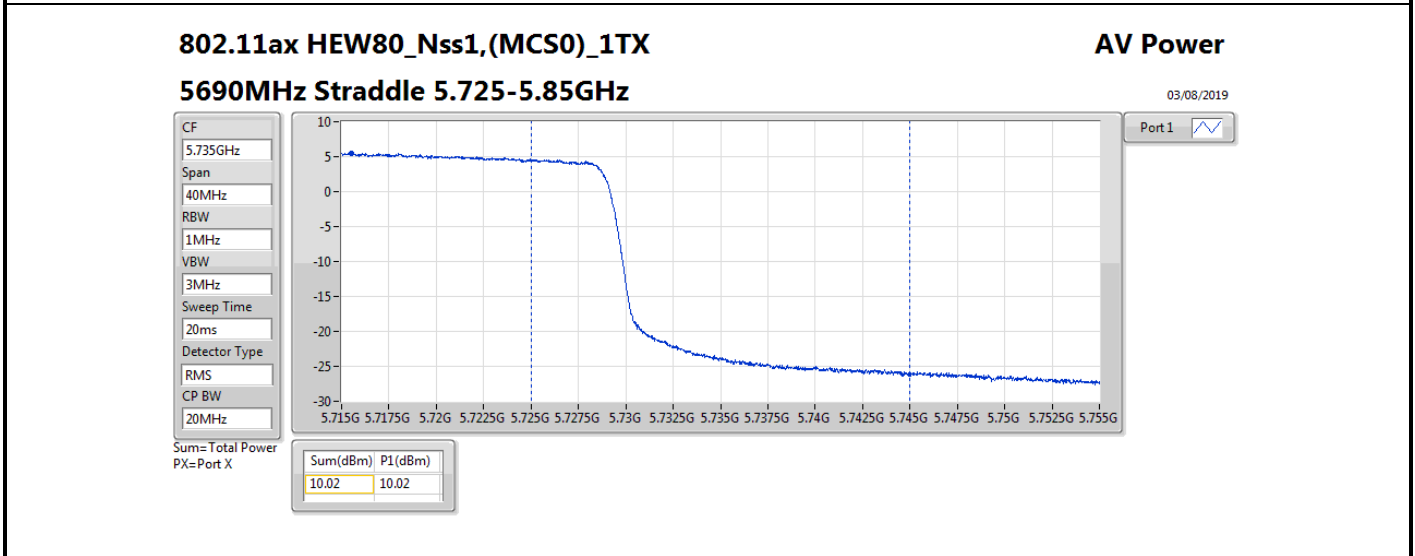

Summary

Mode	Total Power (dBm)	Total Power (W)
5.25-5.35GHz	-	-
802.11a_Nss1,(6Mbps)_2TX	22.57	0.18072
802.11ax HEW20_Nss1,(MCS0)_2TX	23.01	0.19999
802.11ax HEW40_Nss1,(MCS0)_2TX	23.93	0.24717
802.11ax HEW80_Nss1,(MCS0)_2TX	23.72	0.23550
5.47-5.725GHz	-	-
802.11a_Nss1,(6Mbps)_2TX	23.37	0.21727
802.11ax HEW20_Nss1,(MCS0)_2TX	22.92	0.19588
802.11ax HEW40_Nss1,(MCS0)_2TX	23.96	0.24889
802.11ax HEW80_Nss1,(MCS0)_2TX	23.94	0.24774
5.725-5.85GHz	-	-
802.11a_Nss1,(6Mbps)_2TX	14.70	0.02951
802.11ax HEW20_Nss1,(MCS0)_2TX	15.86	0.03855
802.11ax HEW40_Nss1,(MCS0)_2TX	13.36	0.02168
802.11ax HEW80_Nss1,(MCS0)_2TX	9.58	0.00908