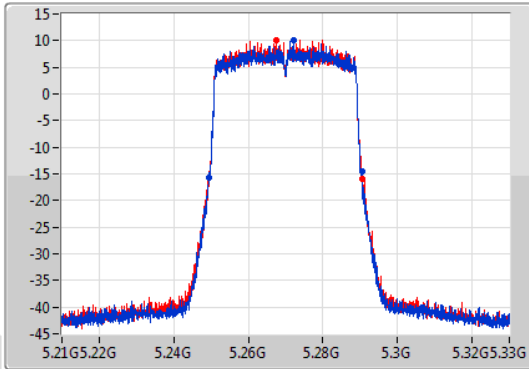

EBW

5700MHz

01/08/2019

CF
5.7GHz
Span
60MHz
RBW
300kHz
VBW
1MHz
Sweep Time
100ms
Detector Type
Peak

CF
5.7GHz
Span
60MHz
RBW
200kHz
VBW
1MHz
Sweep Time
100ms
Detector Type
Sample

26dB(Hz)	Fl-26dB(Hz)	Fh-26dB(Hz)	OBW(Hz)	Fl-OBW(Hz)	Fh-OBW(Hz)	Limit(Hz)	Port
21.48M	5.68926G	5.71074G	18.891M	5.690465G	5.709355G	Inf	1
21.6M	5.68914G	5.71074G	18.921M	5.690465G	5.709385G	Inf	2

802.11ax HEW20_Nss1,(MCS0)_2TX

EBW

5720MHz Straddle 5.47-5.725GHz

01/08/2019

802.11ax HEW20_Nss1,(MCS0)_2TX

EBW

5720MHz Straddle 5.725-5.85GHz

01/08/2019

802.11ax HEW40_Nss1,(MCS0)_2TX

EBW

5270MHz

01/08/2019

CF
5.27GHz
Span
120MHz
RBW
500kHz
VBW
2MHz
Sweep Time
100ms
Detector Type
Peak

CF
5.27GHz
Span
120MHz
RBW
500kHz
VBW
2MHz
Sweep Time
100ms
Detector Type
Sample