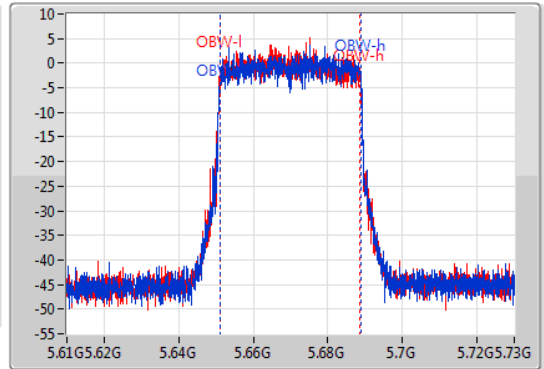

EBW

5670MHz

06/08/2019

CF
5.67GHz
Span
120MHz
RBW
500kHz
VBW
2MHz
Sweep Time
100ms
Detector Type
Peak

CF
5.67GHz
Span
120MHz
RBW
500kHz
VBW
2MHz
Sweep Time
100ms
Detector Type
Sample

26dB(Hz)	Fl-26dB(Hz)	Fh-26dB(Hz)	OBW(Hz)	Fl-OBW(Hz)	Fh-OBW(Hz)	Limit(Hz)	Port
41.4M	5.6493G	5.6907G	37.721M	5.651109G	5.688831G	Inf	1
40.86M	5.64948G	5.69034G	37.661M	5.65099G	5.688651G	Inf	2