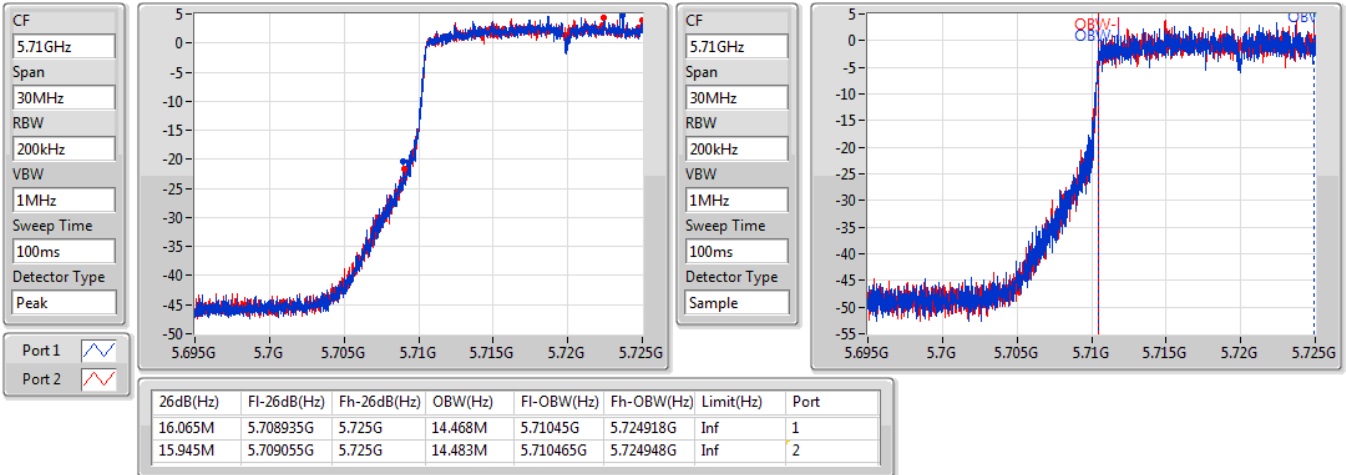

EBW

5580MHz

06/08/2019

802.11ax HEW20-BF_Nss1,(MCS0)_2TX

EBW

5700MHz

06/08/2019

802.11ax HEW20-BF_Nss1,(MCS0)_2TX

EBW

5720MHz Straddle 5.47-5.725GHz

06/08/2019

802.11ax HEW20-BF_Nss1,(MCS0)_2TX

EBW

5720MHz Straddle 5.725-5.85GHz

06/08/2019

802.11ax HEW40-BF_Nss1,(MCS0)_2TX