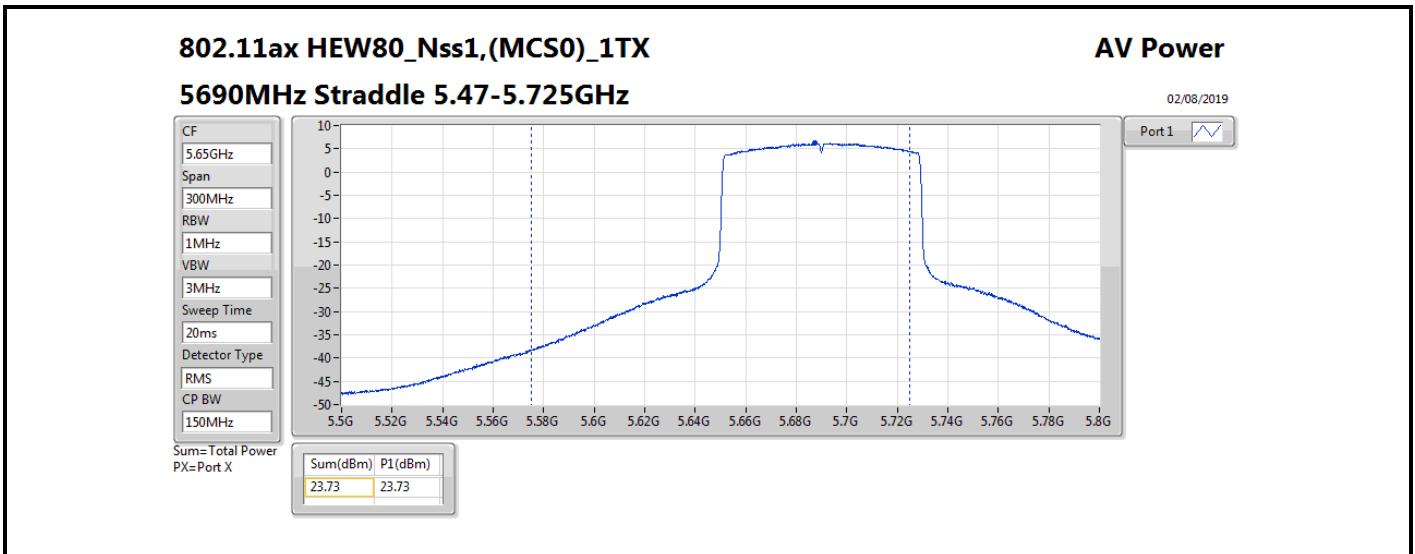

Summary

Mode	Total Power (dBm)	Total Power (W)
5.25-5.35GHz	-	-
802.11a_Nss1,(6Mbps)_2TX	21.73	0.14894
802.11ax HEW20_Nss1,(MCS0)_2TX	21.99	0.15812
802.11ax HEW40_Nss1,(MCS0)_2TX	23.92	0.24660
802.11ax HEW80_Nss1,(MCS0)_2TX	23.63	0.23067
5.47-5.725GHz	-	-
802.11a_Nss1,(6Mbps)_2TX	21.62	0.14521
802.11ax HEW20_Nss1,(MCS0)_2TX	22.13	0.16331
802.11ax HEW40_Nss1,(MCS0)_2TX	23.94	0.24774
802.11ax HEW80_Nss1,(MCS0)_2TX	23.94	0.24774
5.725-5.85GHz	-	-
802.11a_Nss1,(6Mbps)_2TX	13.90	0.02455
802.11ax HEW20_Nss1,(MCS0)_2TX	15.25	0.03350
802.11ax HEW40_Nss1,(MCS0)_2TX	13.34	0.02158
802.11ax HEW80_Nss1,(MCS0)_2TX	9.49	0.00889