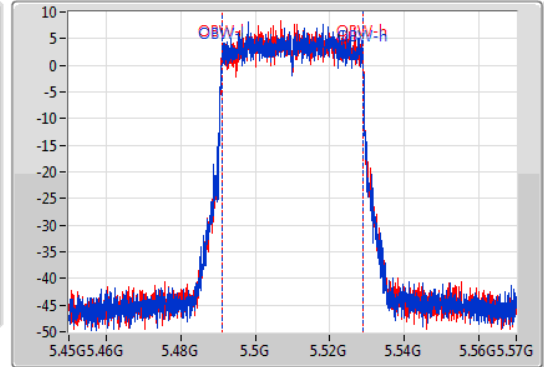

EBW

5310MHz

01/08/2019

CF
5.31GHz
Span
120MHz
RBW
500kHz
VBW
2MHz
Sweep Time
100ms
Detector Type
Peak

CF
5.31GHz
Span
120MHz
RBW
500kHz
VBW
2MHz
Sweep Time
100ms
Detector Type
Sample

26dB(Hz)	Fl-26dB(Hz)	Fh-26dB(Hz)	OBW(Hz)	Fl-OBW(Hz)	Fh-OBW(Hz)	Limit(Hz)	Port
40.98M	5.2896G	5.33058G	37.661M	5.291109G	5.328771G	Inf	1
41.16M	5.28948G	5.33064G	37.721M	5.291049G	5.328771G	Inf	2

802.11ax HEW40_Nss1,(MCS0)_2TX

EBW

5510MHz

01/08/2019

CF
5.51GHz
Span
120MHz
RBW
500kHz
VBW
2MHz
Sweep Time
100ms
Detector Type
Peak

CF
5.51GHz
Span
120MHz
RBW
500kHz
VBW
2MHz
Sweep Time
100ms
Detector Type
Sample