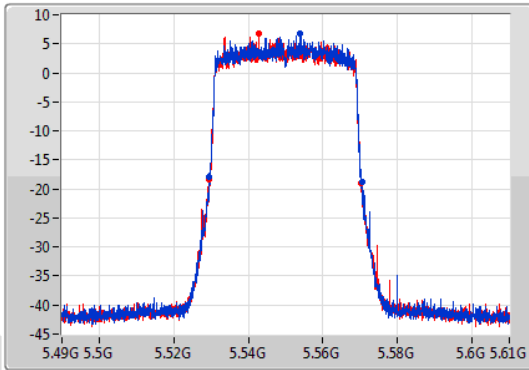

CF
5.55GHz
Span
120MHz
RBW
500kHz
VBW
2MHz
Sweep Time
100ms
Detector Type
Sample