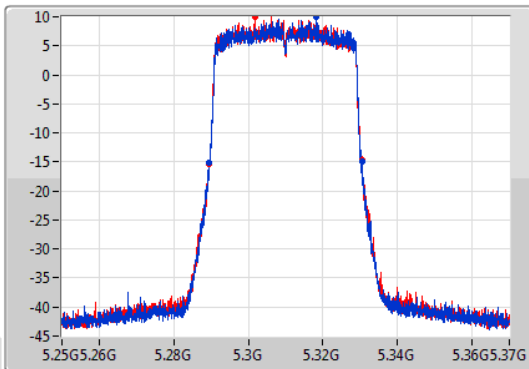

26dB(Hz)	Fl-26dB(Hz)	Fh-26dB(Hz)	OBW(Hz)	Fl-OBW(Hz)	Fh-OBW(Hz)	Limit(Hz)	Port
41.1M	5.24936G	5.29046G	37.661M	5.251109G	5.288771G	Inf	1
41.16M	5.24942G	5.29058G	37.661M	5.251109G	5.288771G	Inf	2

802.11ax HEW40_Nss1,(MCS0)_2TX

EBW

5310MHz

01/08/2019

CF
5.31GHz
Span
120MHz
RBW
500kHz
VBW
2MHz
Sweep Time
100ms
Detector Type
Peak

CF
5.31GHz
Span
120MHz
RBW
500kHz
VBW
2MHz
Sweep Time
100ms
Detector Type
Sample

26dB(Hz)	Fl-26dB(Hz)	Fh-26dB(Hz)	OBW(Hz)	Fl-OBW(Hz)	Fh-OBW(Hz)	Limit(Hz)	Port
40.98M	5.2896G	5.33058G	37.661M	5.291109G	5.328771G	Inf	1
41.16M	5.28948G	5.33064G	37.721M	5.291049G	5.328771G	Inf	2