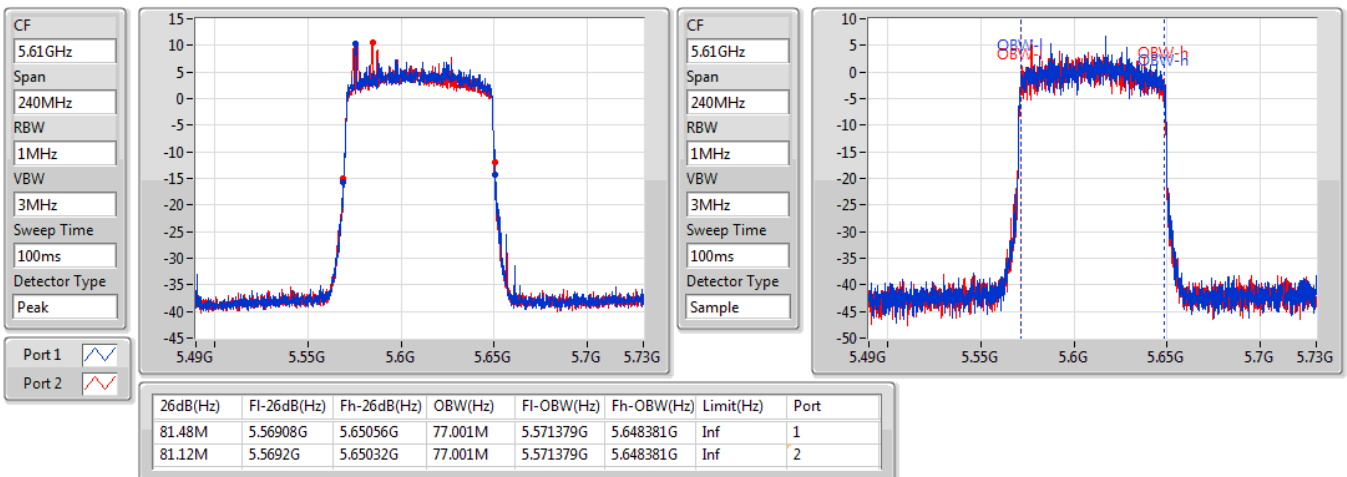

EBW

5710MHz Straddle 5.725-5.85GHz

06/08/2019

802.11ax HEW80-BF_Nss1,(MCS0)_2TX

EBW

5290MHz

06/08/2019

802.11ax HEW80-BF_Nss1,(MCS0)_2TX

EBW

5530MHz

06/08/2019

802.11ax HEW80-BF_Nss1,(MCS0)_2TX

EBW

5610MHz

06/08/2019

802.11ax HEW80-BF_Nss1,(MCS0)_2TX

EBW

5690MHz Straddle 5.47-5.725GHz

06/08/2019

802.11ax HEW80-BF_Nss1,(MCS0)_2TX

EBW

5690MHz Straddle 5.725-5.85GHz

06/08/2019

Summary