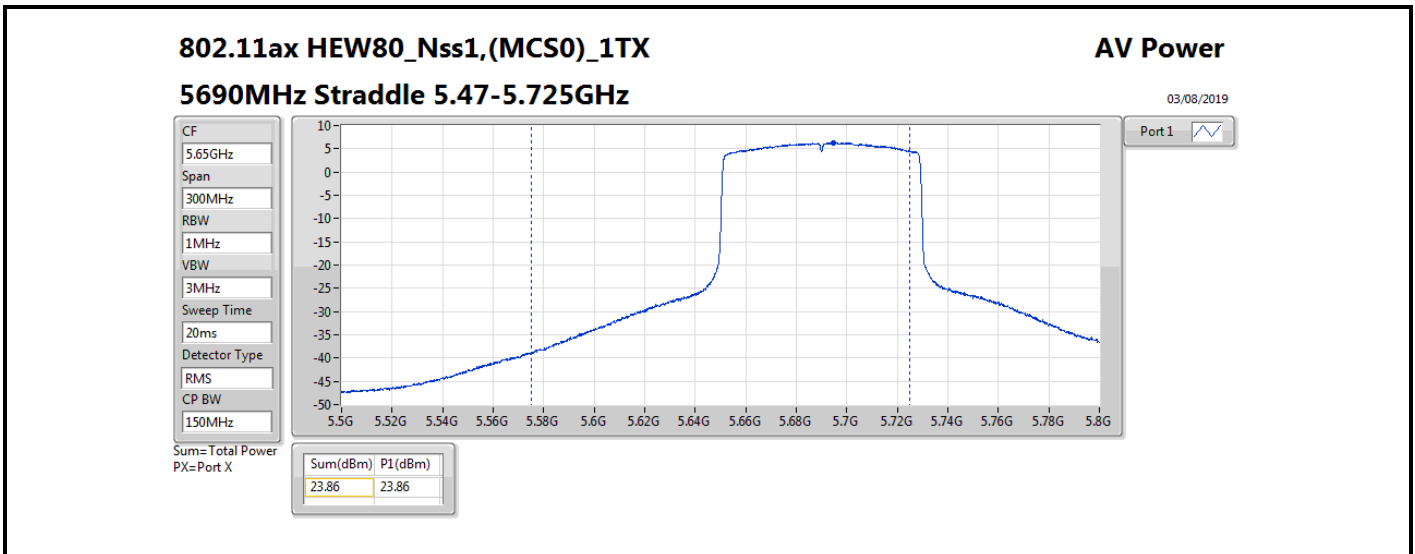

Summary

Mode	Total Power (dBm)	Total Power (W)
5.25-5.35GHz	-	-
802.11a_Nss1,(6Mbps)_2TX	22.57	0.18072
802.11ax HEW20_Nss1,(MCS0)_2TX	23.01	0.19999
802.11ax HEW40_Nss1,(MCS0)_2TX	23.93	0.24717
802.11ax HEW80_Nss1,(MCS0)_2TX	23.72	0.23550
5.47-5.725GHz	-	-
802.11a_Nss1,(6Mbps)_2TX	23.37	0.21727
802.11ax HEW20_Nss1,(MCS0)_2TX	22.92	0.19588
802.11ax HEW40_Nss1,(MCS0)_2TX	23.96	0.24889
802.11ax HEW80_Nss1,(MCS0)_2TX	23.94	0.24774
5.725-5.85GHz	-	-
802.11a_Nss1,(6Mbps)_2TX	14.70	0.02951
802.11ax HEW20_Nss1,(MCS0)_2TX	15.86	0.03855
802.11ax HEW40_Nss1,(MCS0)_2TX	13.36	0.02168
802.11ax HEW80_Nss1,(MCS0)_2TX	9.58	0.00908