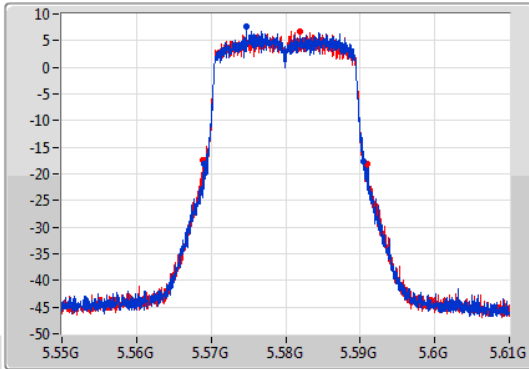

802.11ax HEW20_Nss1,(MCS0)_2TX

EBW

5580MHz

01/08/2019

CF
5.58GHz
Span
60MHz
RBW
300kHz
VBW
1MHz
Sweep Time
100ms
Detector Type
Peak

CF
5.58GHz
Span
60MHz
RBW
200kHz
VBW
1MHz
Sweep Time
100ms
Detector Type
Sample