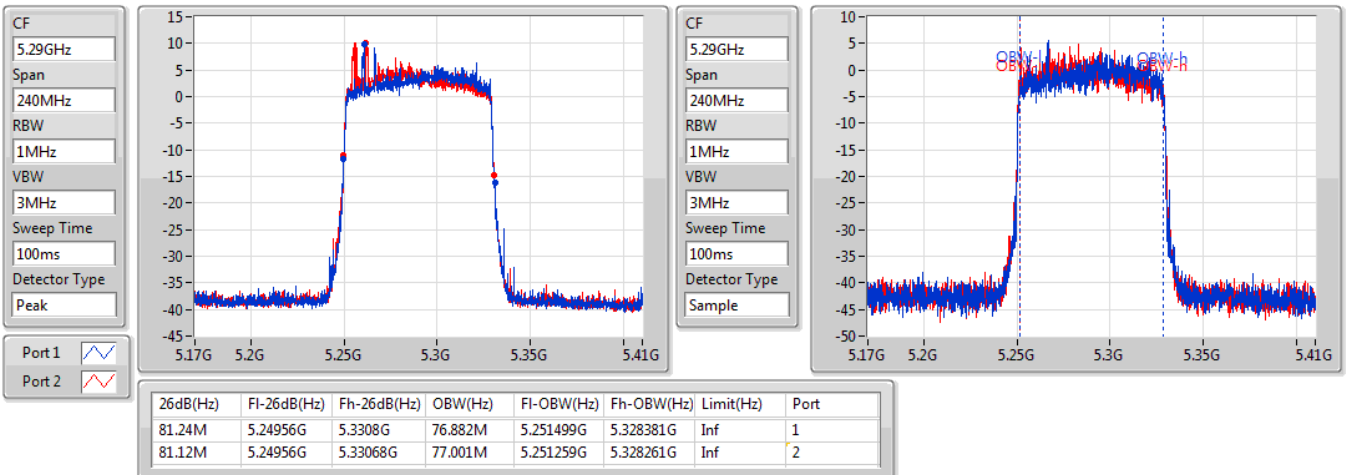

EBW

5710MHz Straddle 5.725-5.85GHz

06/08/2019

802.11ax HEW80-BF_Nss1,(MCS0)_2TX

EBW

5290MHz

06/08/2019

802.11ax HEW80-BF_Nss1,(MCS0)_2TX

EBW

5530MHz

06/08/2019

802.11ax HEW80-BF_Nss1,(MCS0)_2TX

EBW

5610MHz

06/08/2019

802.11ax HEW80-BF_Nss1,(MCS0)_2TX