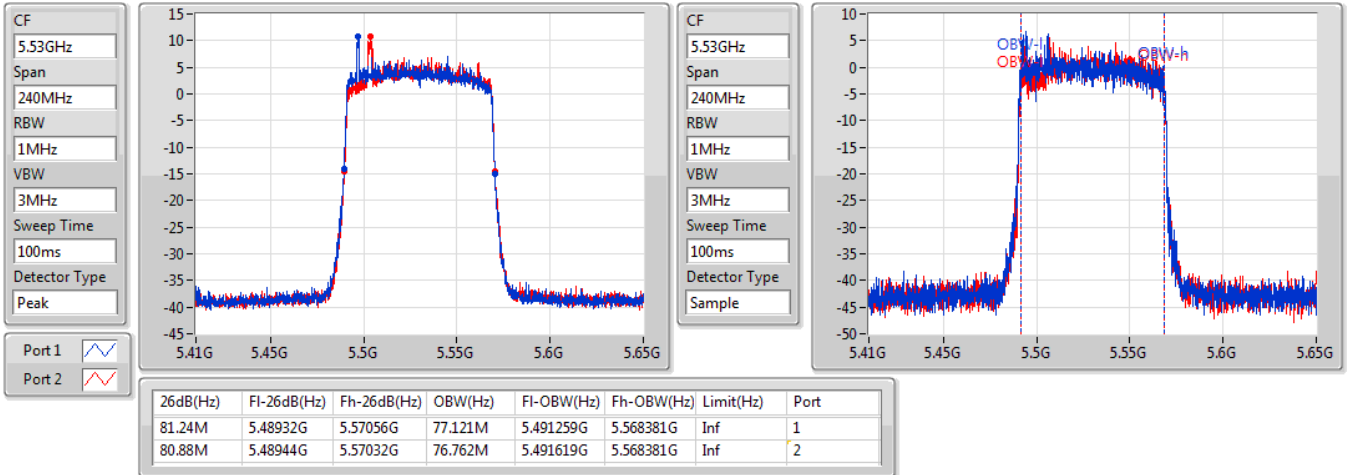

EBW

5710MHz Straddle 5.725-5.85GHz

06/08/2019

802.11ax HEW80-BF_Nss1,(MCS0)_2TX

EBW

5290MHz

06/08/2019

802.11ax HEW80-BF_Nss1,(MCS0)_2TX

EBW

5530MHz

06/08/2019

802.11ax HEW80-BF_Nss1,(MCS0)_2TX

EBW

5610MHz

06/08/2019

802.11ax HEW80-BF_Nss1,(MCS0)_2TX