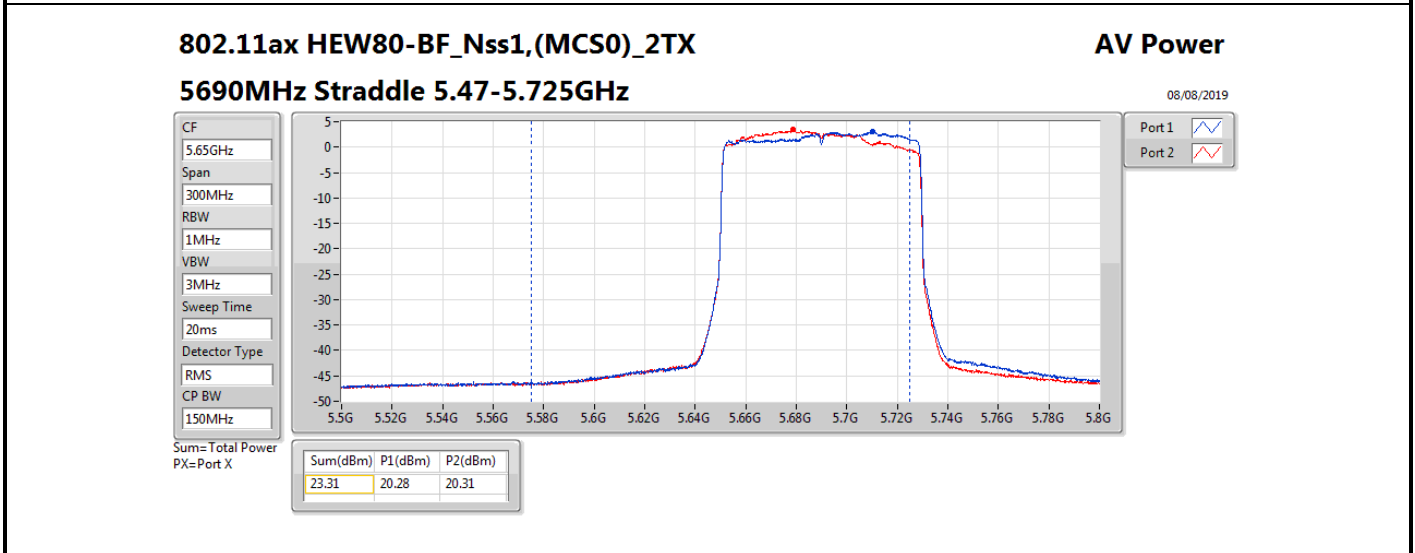

Summary

Mode	Total Power (dBm)	Total Power (W)
5.25-5.35GHz	-	-
802.11a_Nss1,(6Mbps)_4TX	20.60	0.11482
802.11ax HEW20_Nss1,(MCS0)_4TX	21.38	0.13740
802.11ax HEW40_Nss1,(MCS0)_4TX	23.82	0.24099
802.11ax HEW80_Nss1,(MCS0)_4TX	23.61	0.22961
5.47-5.725GHz	-	-
802.11a_Nss1,(6Mbps)_4TX	20.67	0.11668
802.11ax HEW20_Nss1,(MCS0)_4TX	21.08	0.12823
802.11ax HEW40_Nss1,(MCS0)_4TX	23.96	0.24889
802.11ax HEW80_Nss1,(MCS0)_4TX	23.76	0.23768
5.725-5.85GHz	-	-
802.11a_Nss1,(6Mbps)_4TX	13.62	0.02301
802.11ax HEW20_Nss1,(MCS0)_4TX	14.59	0.02877
802.11ax HEW40_Nss1,(MCS0)_4TX	13.88	0.02443
802.11ax HEW80_Nss1,(MCS0)_4TX	9.17	0.00826