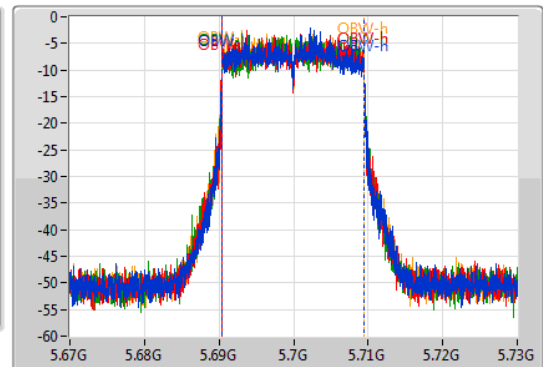

802.11ax HEW20_Nss1,(MCS0)_4TX

EBW

5700MHz

01/08/2019

CF
5.7GHz
Span
60MHz
RBW
300kHz
VBW
1MHz
Sweep Time
100ms
Detector Type
Peak

CF
5.7GHz
Span
60MHz
RBW
200kHz
VBW
1MHz
Sweep Time
100ms
Detector Type
Sample