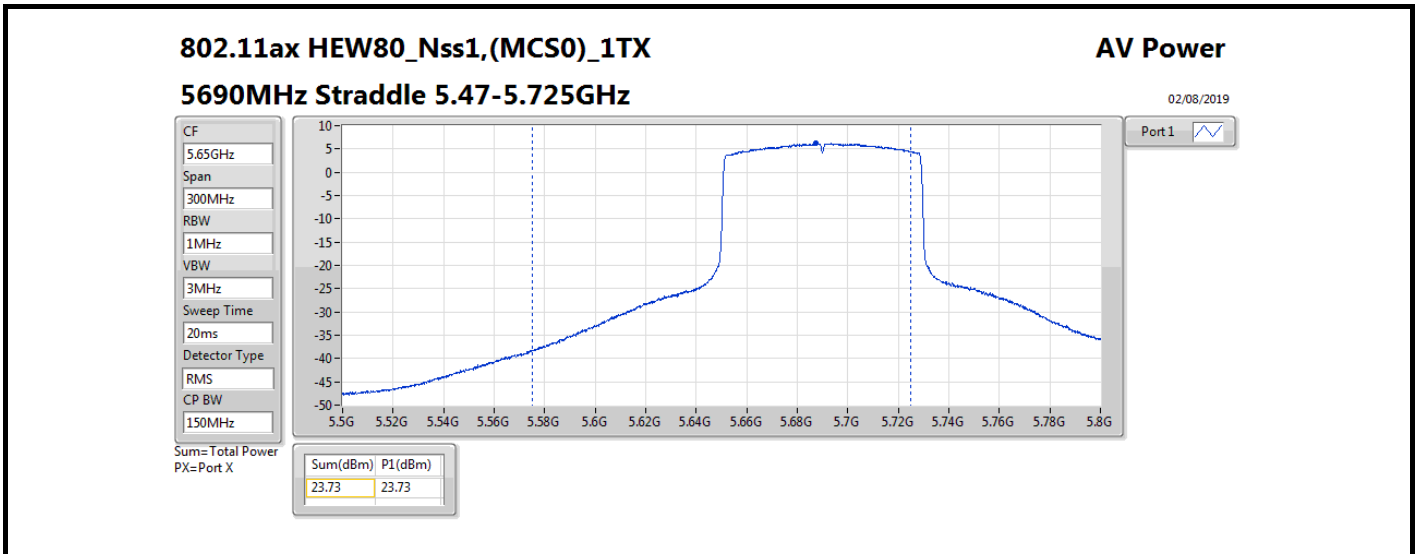

Summary

Mode	Total Power (dBm)	Total Power (W)
5.25-5.35GHz	-	-
802.11a_Nss1,(6Mbps)_2TX	21.73	0.14894
802.11ax HEW20_Nss1,(MCS0)_2TX	21.99	0.15812
802.11ax HEW40_Nss1,(MCS0)_2TX	23.92	0.24660
802.11ax HEW80_Nss1,(MCS0)_2TX	23.63	0.23067
5.47-5.725GHz	-	-
802.11a_Nss1,(6Mbps)_2TX	21.62	0.14521
802.11ax HEW20_Nss1,(MCS0)_2TX	22.13	0.16331
802.11ax HEW40_Nss1,(MCS0)_2TX	23.94	0.24774
802.11ax HEW80_Nss1,(MCS0)_2TX	23.94	0.24774
5.725-5.85GHz	-	-
802.11a_Nss1,(6Mbps)_2TX	13.90	0.02455
802.11ax HEW20_Nss1,(MCS0)_2TX	15.25	0.03350
802.11ax HEW40_Nss1,(MCS0)_2TX	13.34	0.02158
802.11ax HEW80_Nss1,(MCS0)_2TX	9.49	0.00889