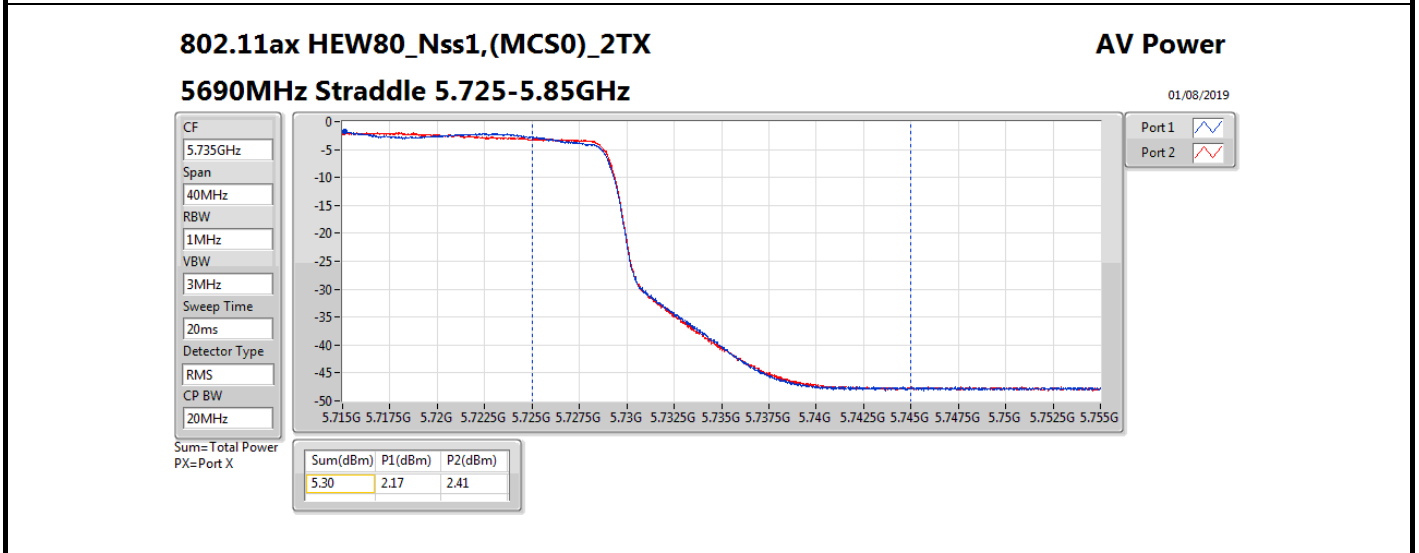

Summary

Mode	Total Power (dBm)	Total Power (W)
5.25-5.35GHz	-	-
802.11ax HEW20-BF_Nss1,(MCS0)_2TX	15.96	0.03945
802.11ax HEW40-BF_Nss1,(MCS0)_2TX	16.03	0.04009
802.11ax HEW80-BF_Nss1,(MCS0)_2TX	15.80	0.03802
5.47-5.725GHz	-	-
802.11ax HEW20-BF_Nss1,(MCS0)_2TX	16.42	0.04385
802.11ax HEW40-BF_Nss1,(MCS0)_2TX	16.39	0.04355
802.11ax HEW80-BF_Nss1,(MCS0)_2TX	16.41	0.04375
5.725-5.85GHz	-	-
802.11ax HEW20-BF_Nss1,(MCS0)_2TX	9.59	0.00910
802.11ax HEW40-BF_Nss1,(MCS0)_2TX	5.34	0.00342
802.11ax HEW80-BF_Nss1,(MCS0)_2TX	1.91	0.00155