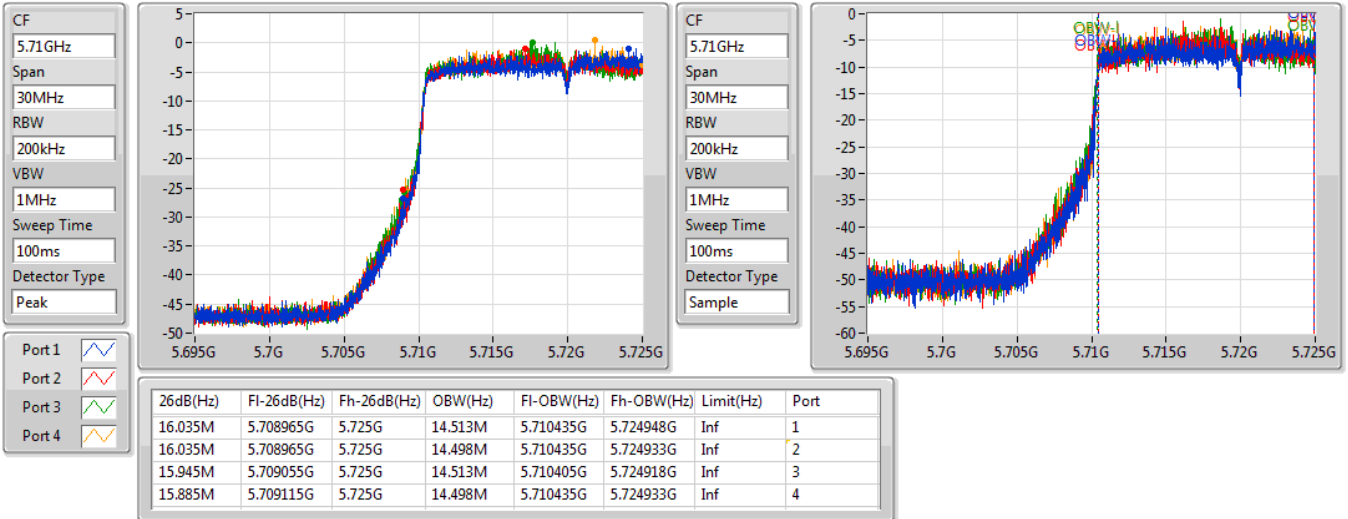

802.11ax HEW20_Nss1,(MCS0)_4TX

EBW

5720MHz Straddle 5.47-5.725GHz

01/08/2019

802.11ax HEW20_Nss1,(MCS0)_4TX

EBW

5720MHz Straddle 5.725-5.85GHz

01/08/2019