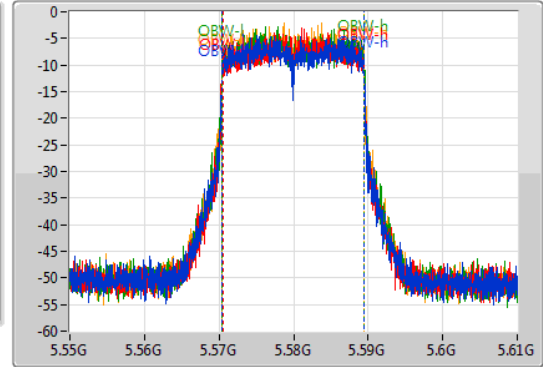

802.11ax HEW20_Nss1,(MCS0)_4TX

EBW

5580MHz

01/08/2019

CF
5.58GHz
Span
60MHz
RBW
300kHz
VBW
1MHz
Sweep Time
100ms
Detector Type
Peak

CF
5.58GHz
Span
60MHz
RBW
200kHz
VBW
1MHz
Sweep Time
100ms
Detector Type
Sample