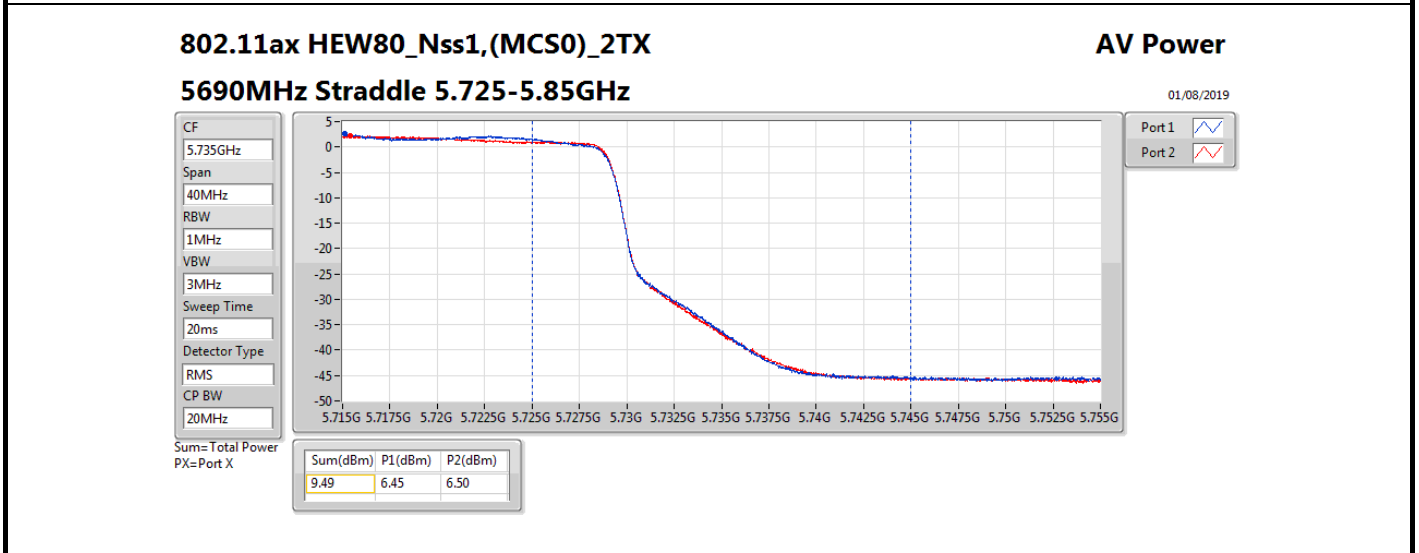

Summary

Mode	Total Power (dBm)	Total Power (W)
5.25-5.35GHz	-	-
802.11ax HEW20-BF_Nss1,(MCS0)_2TX	21.91	0.15524
802.11ax HEW40-BF_Nss1,(MCS0)_2TX	21.91	0.15524
802.11ax HEW80-BF_Nss1,(MCS0)_2TX	21.81	0.15171
5.47-5.725GHz	-	-
802.11ax HEW20-BF_Nss1,(MCS0)_2TX	21.91	0.15524
802.11ax HEW40-BF_Nss1,(MCS0)_2TX	21.92	0.15560
802.11ax HEW80-BF_Nss1,(MCS0)_2TX	21.49	0.14093
5.725-5.85GHz	-	-
802.11ax HEW20-BF_Nss1,(MCS0)_2TX	14.73	0.02972
802.11ax HEW40-BF_Nss1,(MCS0)_2TX	10.68	0.01169
802.11ax HEW80-BF_Nss1,(MCS0)_2TX	7.10	0.00513