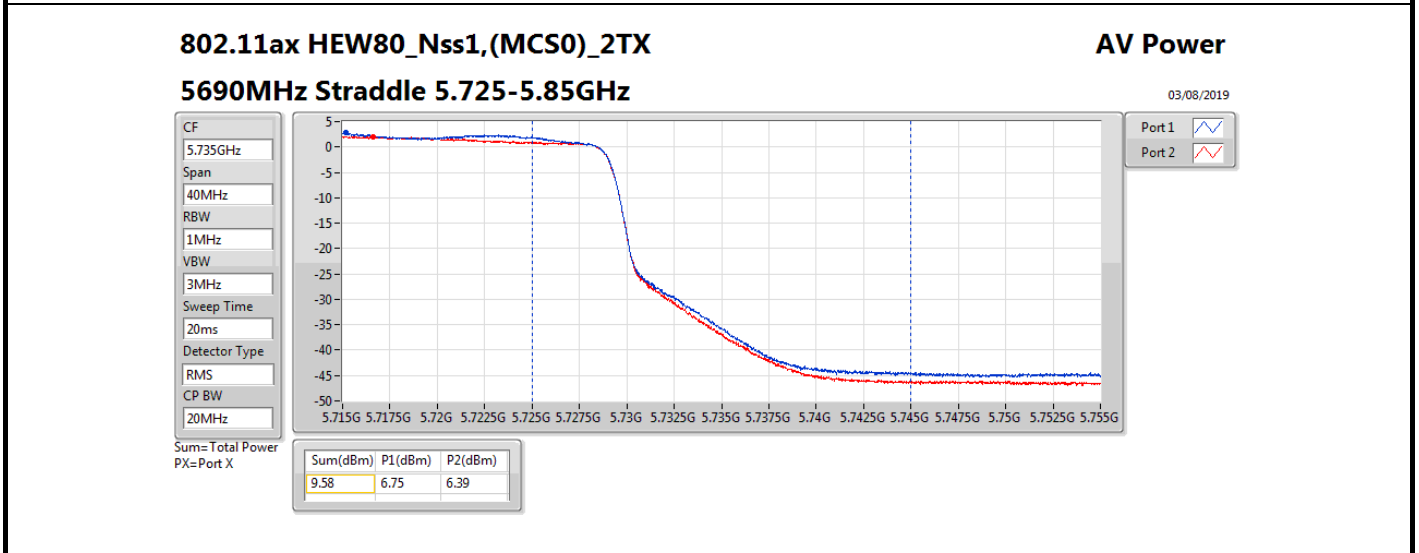

Summary

Mode	Total Power (dBm)	Total Power (W)
5.25-5.35GHz	-	-
802.11ax HEW20-BF_Nss1,(MCS0)_2TX	23.84	0.24210
802.11ax HEW40-BF_Nss1,(MCS0)_2TX	23.76	0.23768
802.11ax HEW80-BF_Nss1,(MCS0)_2TX	23.52	0.22491
5.47-5.725GHz	-	-
802.11ax HEW20-BF_Nss1,(MCS0)_2TX	23.78	0.23878
802.11ax HEW40-BF_Nss1,(MCS0)_2TX	23.96	0.24889
802.11ax HEW80-BF_Nss1,(MCS0)_2TX	23.41	0.21928
5.725-5.85GHz	-	-
802.11ax HEW20-BF_Nss1,(MCS0)_2TX	16.54	0.04508
802.11ax HEW40-BF_Nss1,(MCS0)_2TX	13.62	0.02301
802.11ax HEW80-BF_Nss1,(MCS0)_2TX	9.07	0.00807