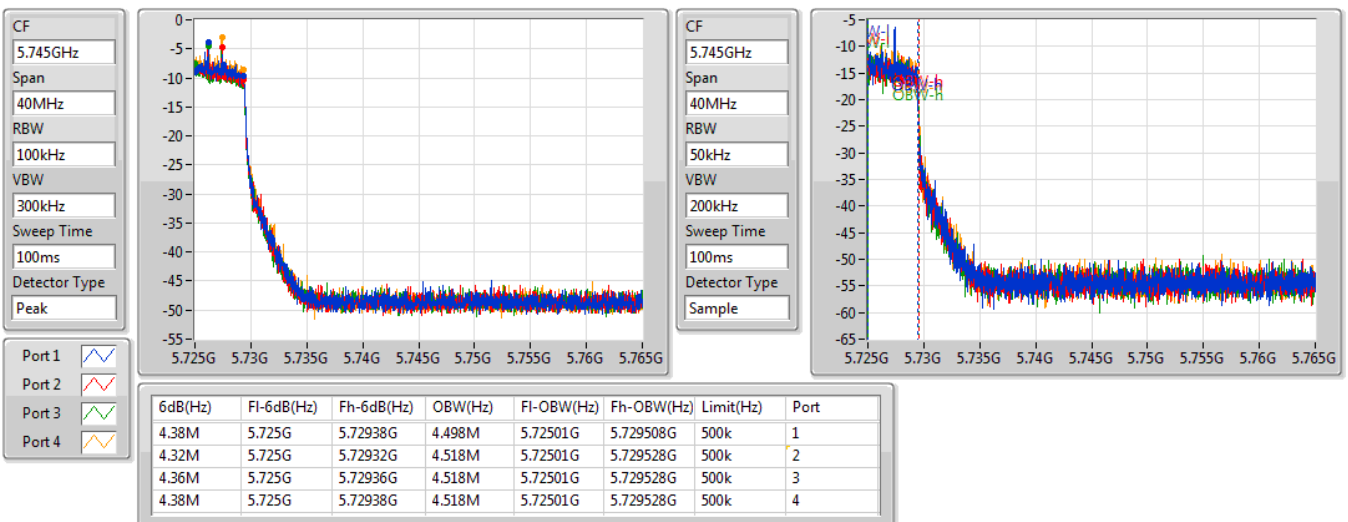

802.11ax HEW20-BF_Nss1,(MCS0)_4TX

EBW

5720MHz Straddle 5.47-5.725GHz

05/08/2019

802.11ax HEW20-BF_Nss1,(MCS0)_4TX

EBW

5720MHz Straddle 5.725-5.85GHz

05/08/2019