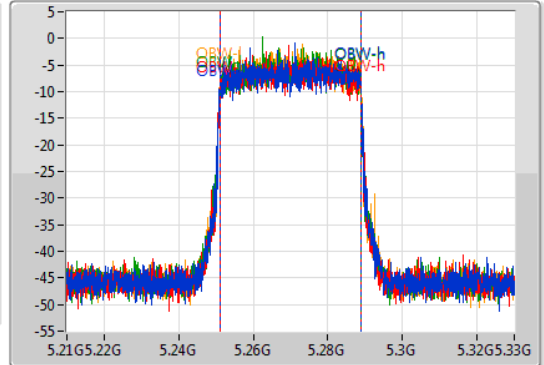

802.11ax HEW40-BF_Nss1,(MCS0)_4TX

EBW

5270MHz

05/08/2019

CF
5.27GHz
Span
120MHz
RBW
500kHz
VBW
2MHz
Sweep Time
100ms
Detector Type
Peak

CF
5.27GHz
Span
120MHz
RBW
500kHz
VBW
2MHz
Sweep Time
100ms
Detector Type
Sample