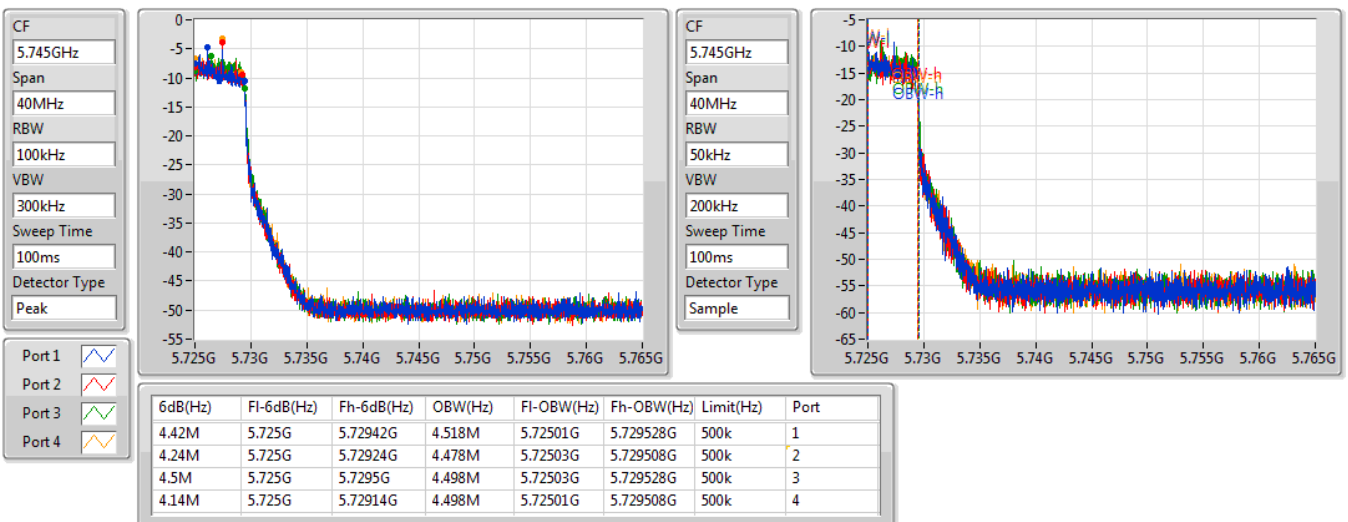

802.11ax HEW20_Nss1,(MCS0)_4TX

EBW

5720MHz Straddle 5.47-5.725GHz

01/08/2019

802.11ax HEW20_Nss1,(MCS0)_4TX

EBW

5720MHz Straddle 5.725-5.85GHz

01/08/2019

802.11ax HEW40_Nss1,(MCS0)_4TX

EBW

5270MHz

01/08/2019

CF: 5.27GHz
 Span: 120MHz
 RBW: 500kHz
 VBW: 2MHz
 Sweep Time: 100ms
 Detector Type: Peak

CF: 5.27GHz
 Span: 120MHz
 RBW: 500kHz
 VBW: 2MHz
 Sweep Time: 100ms
 Detector Type: Sample