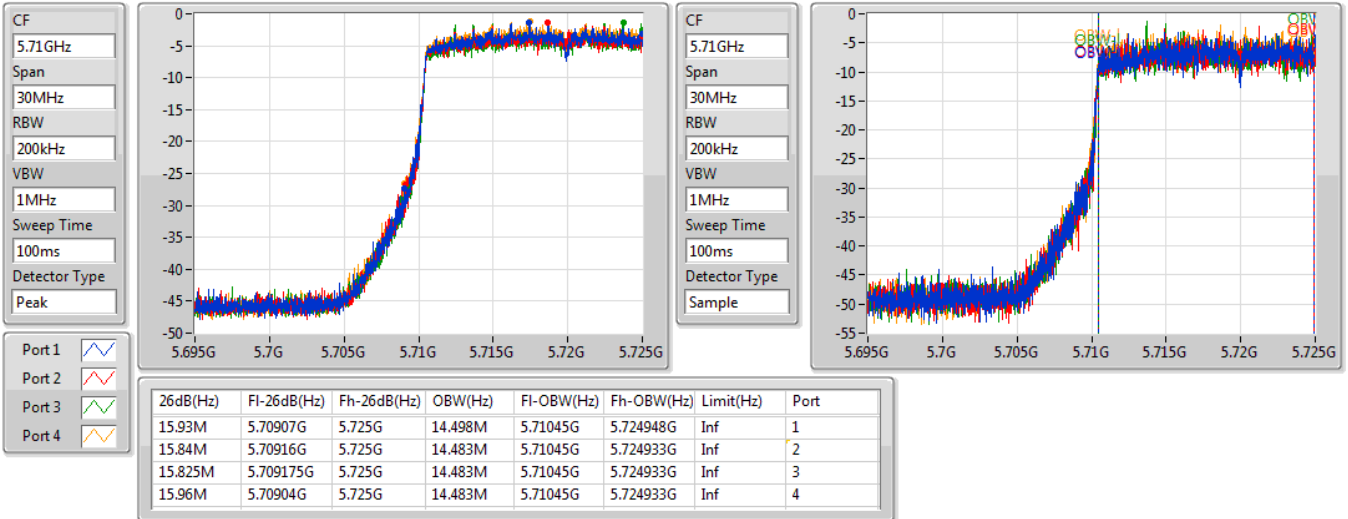

802.11ax HEW20-BF_Nss1,(MCS0)_4TX

EBW

5720MHz Straddle 5.47-5.725GHz

05/08/2019

802.11ax HEW20-BF_Nss1,(MCS0)_4TX

EBW

5720MHz Straddle 5.725-5.85GHz

05/08/2019