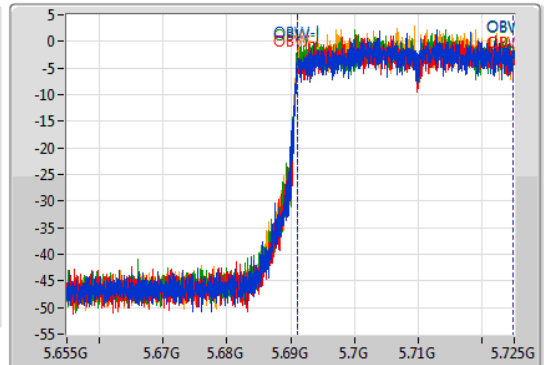

802.11ax HEW40_Nss1,(MCS0)_4TX

EBW

5710MHz Straddle 5.47-5.725GHz

01/08/2019

CF
5.69GHz
Span
70MHz
RBW
500kHz
VBW
2MHz
Sweep Time
100ms
Detector Type
Peak

CF
5.69GHz
Span
70MHz
RBW
500kHz
VBW
2MHz
Sweep Time
100ms
Detector Type
Sample