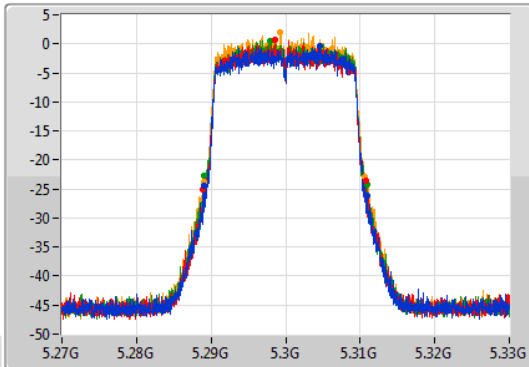

802.11ax HEW20_Nss1,(MCS0)_4TX

EBW

5300MHz

01/08/2019

CF
5.3GHz
Span
60MHz
RBW
300kHz
VBW
1MHz
Sweep Time
100ms
Detector Type
Peak

CF
5.3GHz
Span
60MHz
RBW
200kHz
VBW
1MHz
Sweep Time
100ms
Detector Type
Sample