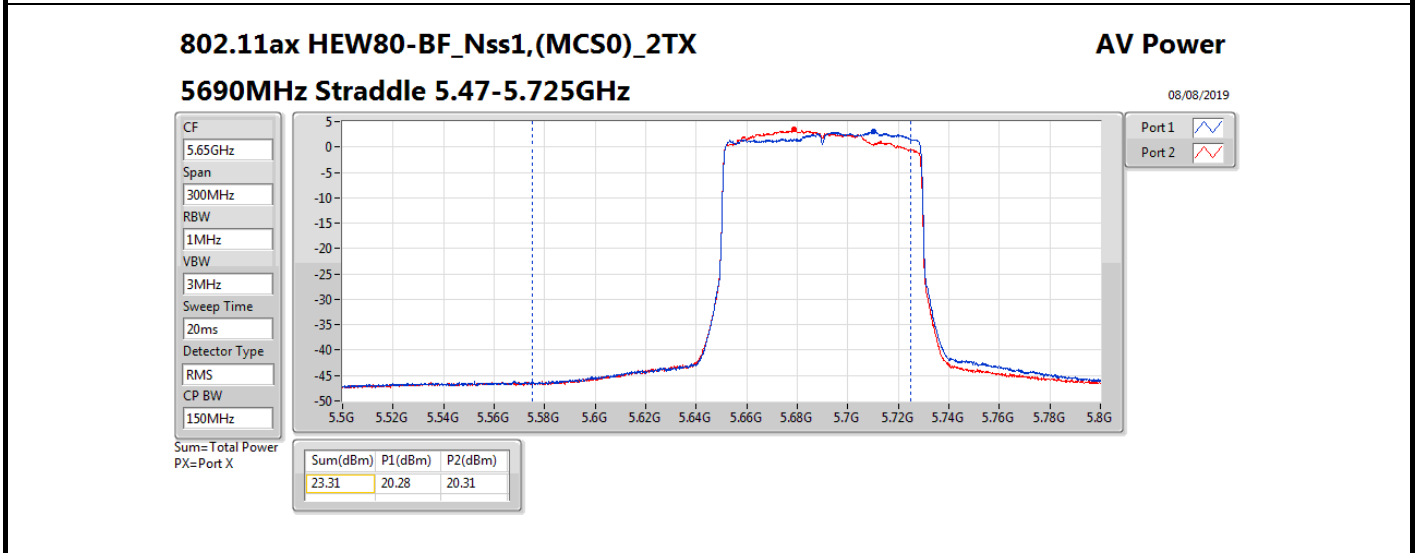

Summary

Mode	Total Power (dBm)	Total Power (W)
5.25-5.35GHz	-	-
802.11a_Nss1,(6Mbps)_4TX	21.97	0.15740
802.11ax HEW20_Nss1,(MCS0)_4TX	22.33	0.17100
802.11ax HEW40_Nss1,(MCS0)_4TX	23.82	0.24099
802.11ax HEW80_Nss1,(MCS0)_4TX	23.61	0.22961
5.47-5.725GHz	-	-
802.11a_Nss1,(6Mbps)_4TX	22.03	0.15959
802.11ax HEW20_Nss1,(MCS0)_4TX	22.42	0.17458
802.11ax HEW40_Nss1,(MCS0)_4TX	23.96	0.24889
802.11ax HEW80_Nss1,(MCS0)_4TX	23.76	0.23768
5.725-5.85GHz	-	-
802.11a_Nss1,(6Mbps)_4TX	14.88	0.03076
802.11ax HEW20_Nss1,(MCS0)_4TX	16.01	0.03990
802.11ax HEW40_Nss1,(MCS0)_4TX	13.88	0.02443
802.11ax HEW80_Nss1,(MCS0)_4TX	9.17	0.00826