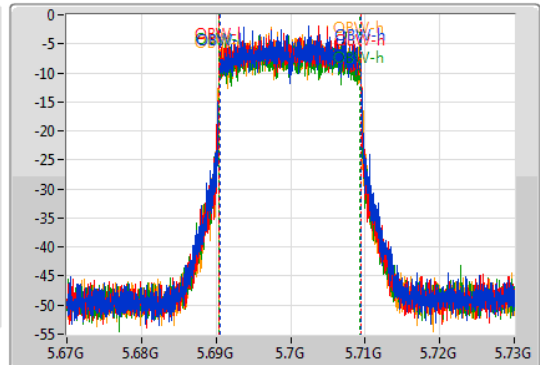

802.11ax HEW20-BF_Nss1,(MCS0)_4TX

EBW

5700MHz

03/08/2019

CF
5.7GHz
Span
60MHz
RBW
300kHz
VBW
1MHz
Sweep Time
100ms
Detector Type
Peak

CF
5.7GHz
Span
60MHz
RBW
200kHz
VBW
1MHz
Sweep Time
100ms
Detector Type
Sample