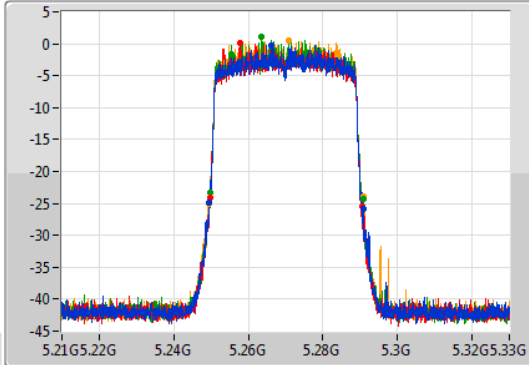

802.11ax HEW40-BF_Nss1,(MCS0)_4TX

EBW

5270MHz

05/08/2019

CF
5.27GHz
Span
120MHz
RBW
500kHz
VBW
2MHz
Sweep Time
100ms
Detector Type
Peak

CF
5.27GHz
Span
120MHz
RBW
500kHz
VBW
2MHz
Sweep Time
100ms
Detector Type
Sample