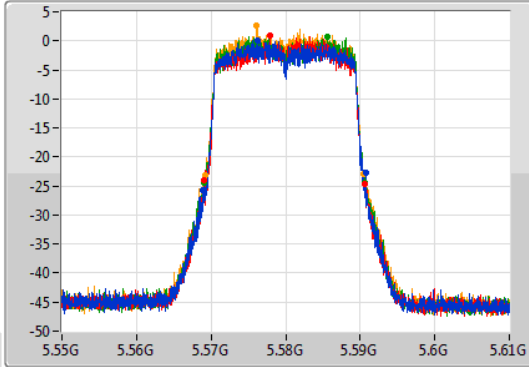

802.11ax HEW20_Nss1,(MCS0)_4TX

EBW

5580MHz

01/08/2019

CF
5.58GHz
Span
60MHz
RBW
300kHz
VBW
1MHz
Sweep Time
100ms
Detector Type
Peak

CF
5.58GHz
Span
60MHz
RBW
200kHz
VBW
1MHz
Sweep Time
100ms
Detector Type
Sample