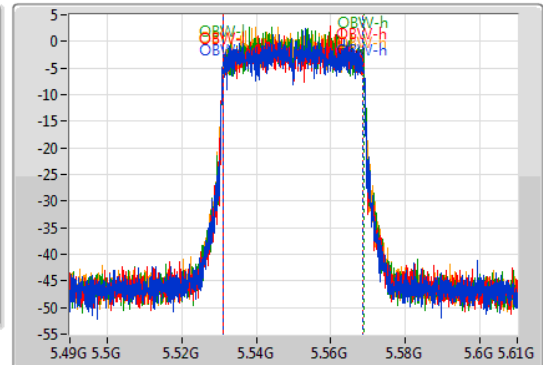

802.11ax HEW40_Nss1,(MCS0)_4TX

EBW

5550MHz

01/08/2019

CF
5.55GHz
Span
120MHz
RBW
500kHz
VBW
2MHz
Sweep Time
100ms
Detector Type
Peak

CF
5.55GHz
Span
120MHz
RBW
500kHz
VBW
2MHz
Sweep Time
100ms
Detector Type
Sample