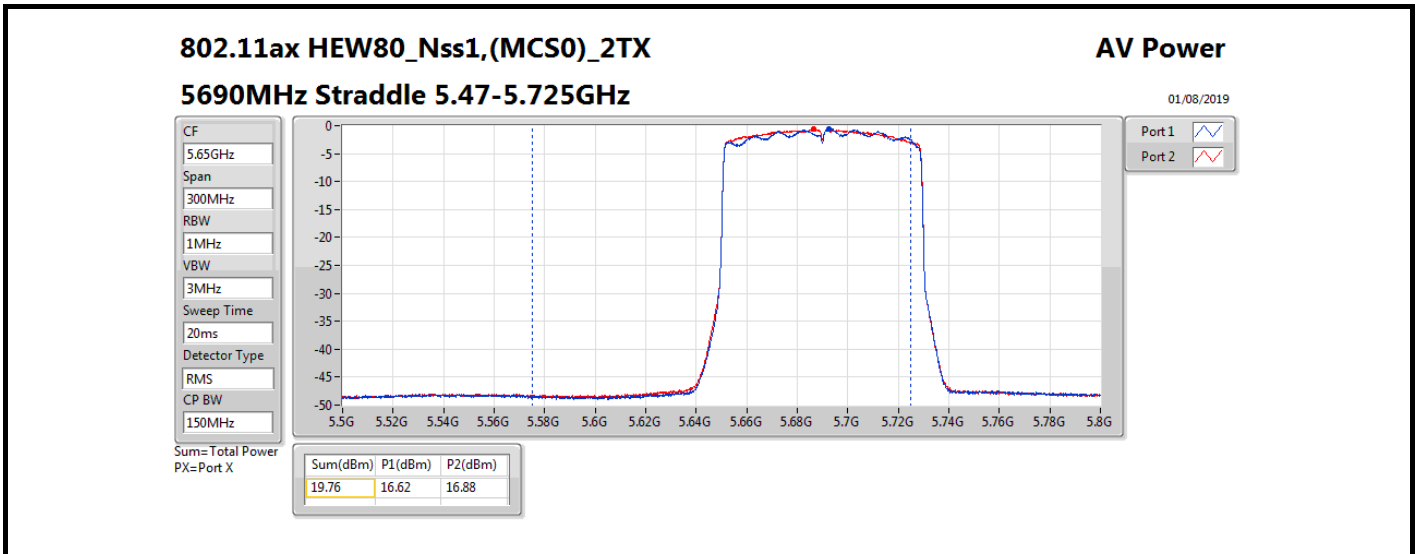

Summary

Mode	Total Power (dBm)	Total Power (W)
5.25-5.35GHz	-	-
802.11ax HEW20-BF_Nss1,(MCS0)_2TX	15.96	0.03945
802.11ax HEW40-BF_Nss1,(MCS0)_2TX	16.03	0.04009
802.11ax HEW80-BF_Nss1,(MCS0)_2TX	15.80	0.03802
5.47-5.725GHz	-	-
802.11ax HEW20-BF_Nss1,(MCS0)_2TX	16.42	0.04385
802.11ax HEW40-BF_Nss1,(MCS0)_2TX	16.39	0.04355
802.11ax HEW80-BF_Nss1,(MCS0)_2TX	16.41	0.04375
5.725-5.85GHz	-	-
802.11ax HEW20-BF_Nss1,(MCS0)_2TX	9.59	0.00910
802.11ax HEW40-BF_Nss1,(MCS0)_2TX	5.34	0.00342
802.11ax HEW80-BF_Nss1,(MCS0)_2TX	1.91	0.00155