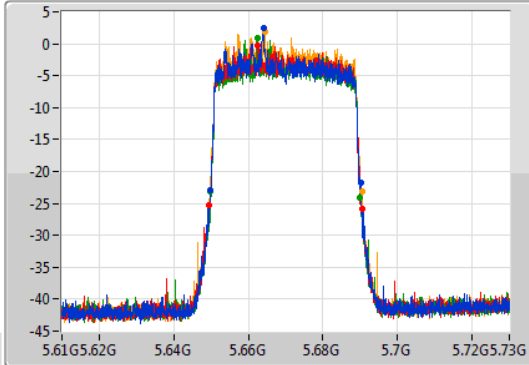

802.11ax HEW40-BF_Nss1,(MCS0)_4TX

EBW

5670MHz

05/08/2019

CF
5.67GHz

Span
120MHz

RBW
500kHz

VBW
2MHz

Sweep Time
100ms

Detector Type
Peak

CF
5.67GHz

Span
120MHz

RBW
500kHz

VBW
2MHz

Sweep Time
100ms

Detector Type
Sample