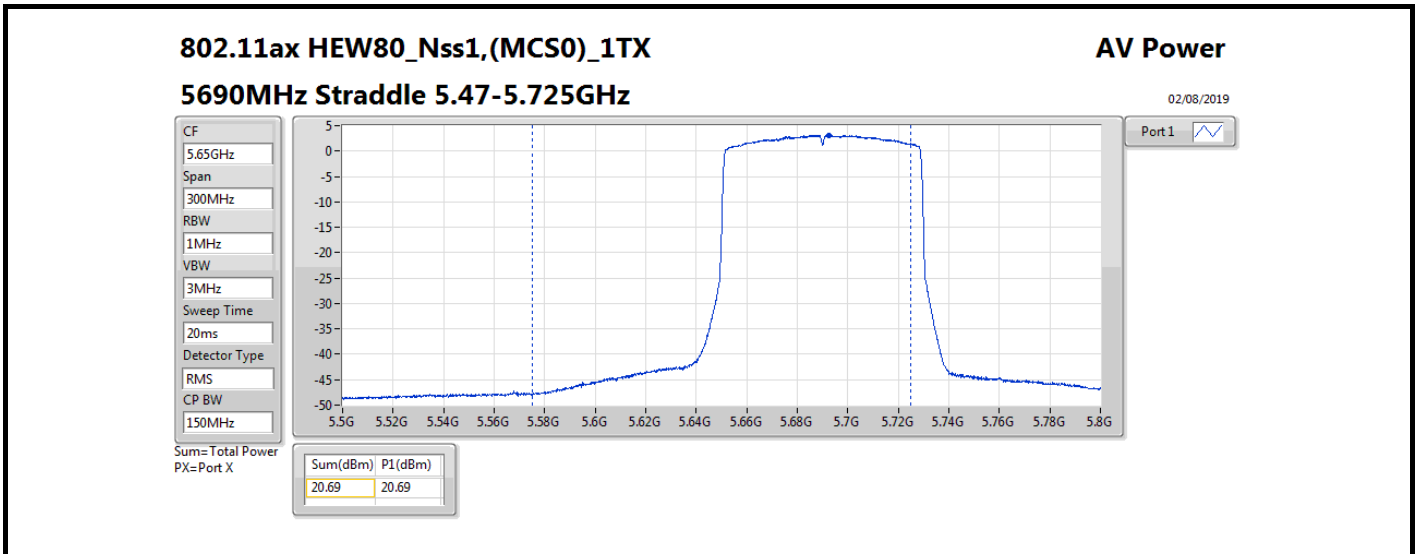

Summary

Mode	Total Power (dBm)	Total Power (W)
5.25-5.35GHz	-	-
802.11a_Nss1,(6Mbps)_2TX	15.96	0.03945
802.11ax HEW20_Nss1,(MCS0)_2TX	16.46	0.04426
802.11ax HEW40_Nss1,(MCS0)_2TX	19.38	0.08670
802.11ax HEW80_Nss1,(MCS0)_2TX	19.66	0.09247
5.47-5.725GHz	-	-
802.11a_Nss1,(6Mbps)_2TX	16.08	0.04055
802.11ax HEW20_Nss1,(MCS0)_2TX	16.82	0.04808
802.11ax HEW40_Nss1,(MCS0)_2TX	19.82	0.09594
802.11ax HEW80_Nss1,(MCS0)_2TX	19.82	0.09594
5.725-5.85GHz	-	-
802.11a_Nss1,(6Mbps)_2TX	8.16	0.00655
802.11ax HEW20_Nss1,(MCS0)_2TX	9.77	0.00948
802.11ax HEW40_Nss1,(MCS0)_2TX	8.70	0.00741
802.11ax HEW80_Nss1,(MCS0)_2TX	5.30	0.00339