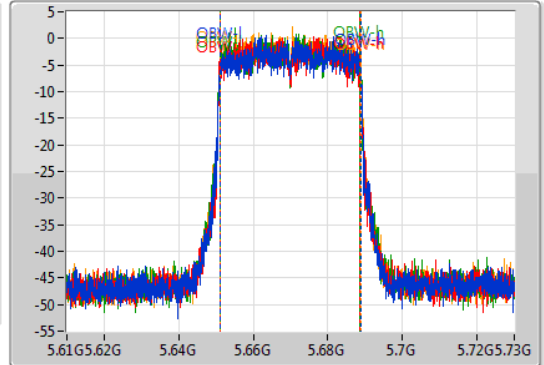

802.11ax HEW40_Nss1,(MCS0)_4TX

EBW

5670MHz

01/08/2019

CF
5.67GHz
Span
120MHz
RBW
500kHz
VBW
2MHz
Sweep Time
100ms
Detector Type
Peak

CF
5.67GHz
Span
120MHz
RBW
500kHz
VBW
2MHz
Sweep Time
100ms
Detector Type
Sample