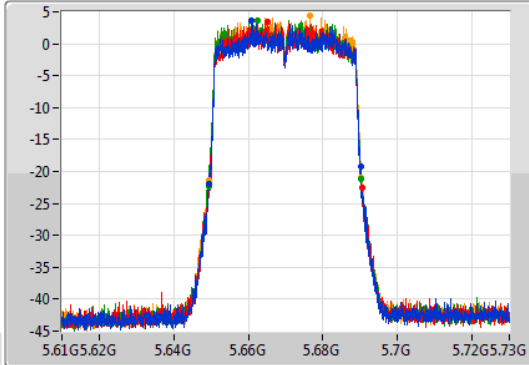

802.11ax HEW40_Nss1,(MCS0)_4TX

EBW

5670MHz

01/08/2019

CF
5.67GHz
Span
120MHz
RBW
500kHz
VBW
2MHz
Sweep Time
100ms
Detector Type
Peak

CF
5.67GHz
Span
120MHz
RBW
500kHz
VBW
2MHz
Sweep Time
100ms
Detector Type
Sample