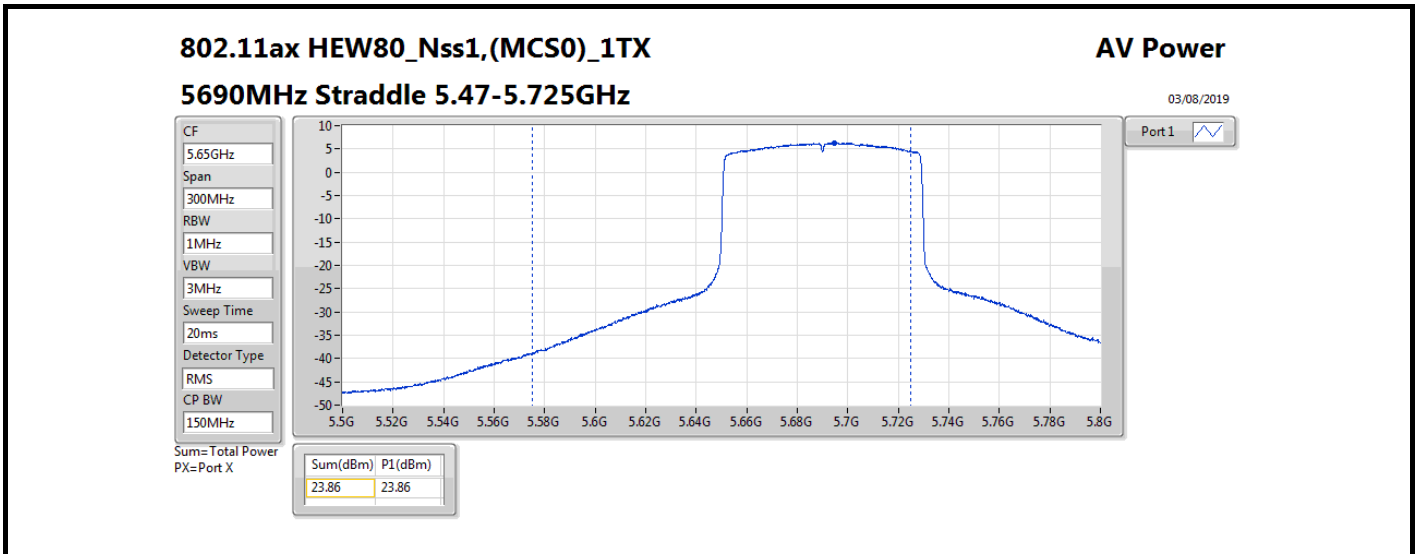

Summary

Mode	Total Power (dBm)	Total Power (W)
5.25-5.35GHz	-	-
802.11a_Nss1,(6Mbps)_2TX	23.63	0.23067
802.11ax HEW20_Nss1,(MCS0)_2TX	23.92	0.24660
802.11ax HEW40_Nss1,(MCS0)_2TX	23.93	0.24717
802.11ax HEW80_Nss1,(MCS0)_2TX	23.72	0.23550
5.47-5.725GHz	-	-
802.11a_Nss1,(6Mbps)_2TX	23.60	0.22909
802.11ax HEW20_Nss1,(MCS0)_2TX	23.91	0.24604
802.11ax HEW40_Nss1,(MCS0)_2TX	23.96	0.24889
802.11ax HEW80_Nss1,(MCS0)_2TX	23.94	0.24774
5.725-5.85GHz	-	-
802.11a_Nss1,(6Mbps)_2TX	15.82	0.03819
802.11ax HEW20_Nss1,(MCS0)_2TX	16.92	0.04920
802.11ax HEW40_Nss1,(MCS0)_2TX	13.36	0.02168
802.11ax HEW80_Nss1,(MCS0)_2TX	9.58	0.00908