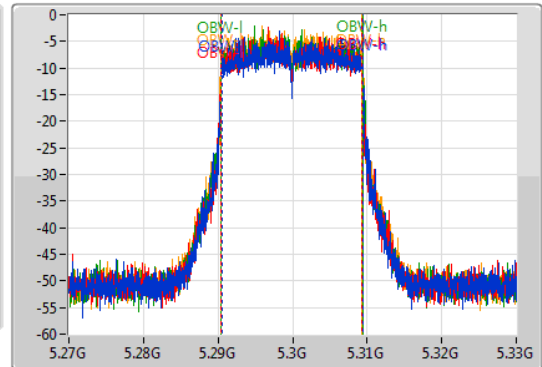

802.11ax HEW20_Nss1,(MCS0)_4TX

EBW

5300MHz

01/08/2019

CF
5.3GHz
Span
60MHz
RBW
300kHz
VBW
1MHz
Sweep Time
100ms
Detector Type
Peak

CF
5.3GHz
Span
60MHz
RBW
200kHz
VBW
1MHz
Sweep Time
100ms
Detector Type
Sample