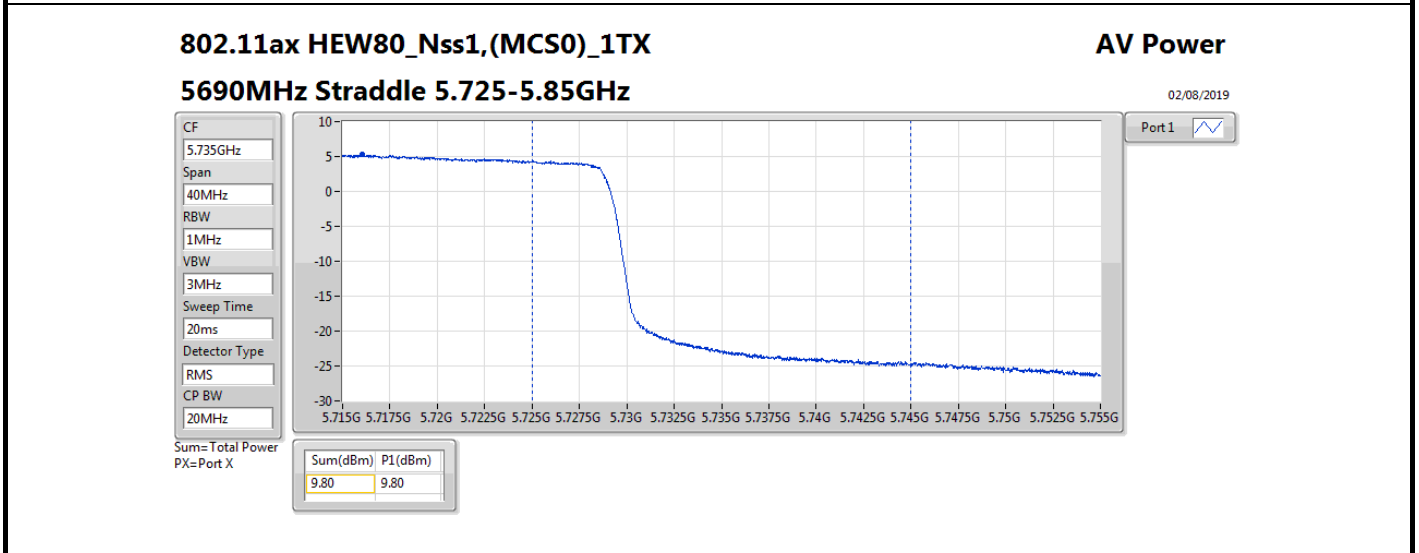

Summary

Mode	Total Power (dBm)	Total Power (W)
5.25-5.35GHz	-	-
802.11a_Nss1,(6Mbps)_2TX	20.04	0.10093
802.11ax HEW20_Nss1,(MCS0)_2TX	20.53	0.11298
802.11ax HEW40_Nss1,(MCS0)_2TX	23.42	0.21979
802.11ax HEW80_Nss1,(MCS0)_2TX	23.63	0.23067
5.47-5.725GHz	-	-
802.11a_Nss1,(6Mbps)_2TX	20.22	0.10520
802.11ax HEW20_Nss1,(MCS0)_2TX	20.87	0.12218
802.11ax HEW40_Nss1,(MCS0)_2TX	23.63	0.23067
802.11ax HEW80_Nss1,(MCS0)_2TX	23.94	0.24774
5.725-5.85GHz	-	-
802.11a_Nss1,(6Mbps)_2TX	12.33	0.01710
802.11ax HEW20_Nss1,(MCS0)_2TX	13.98	0.02500
802.11ax HEW40_Nss1,(MCS0)_2TX	12.84	0.01923
802.11ax HEW80_Nss1,(MCS0)_2TX	9.49	0.00889