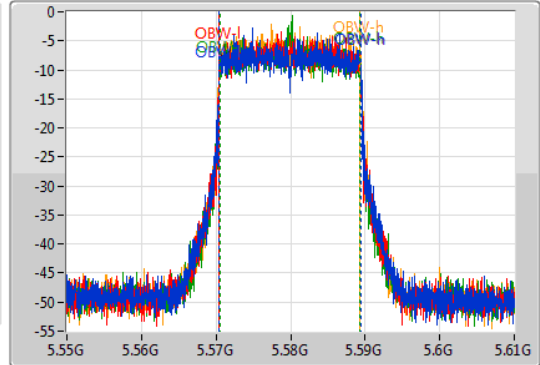

802.11ax HEW20-BF_Nss1,(MCS0)_4TX

EBW

5580MHz

03/08/2019

CF
5.58GHz
Span
60MHz
RBW
300kHz
VBW
1MHz
Sweep Time
100ms
Detector Type
Peak

CF
5.58GHz
Span
60MHz
RBW
200kHz
VBW
1MHz
Sweep Time
100ms
Detector Type
Sample