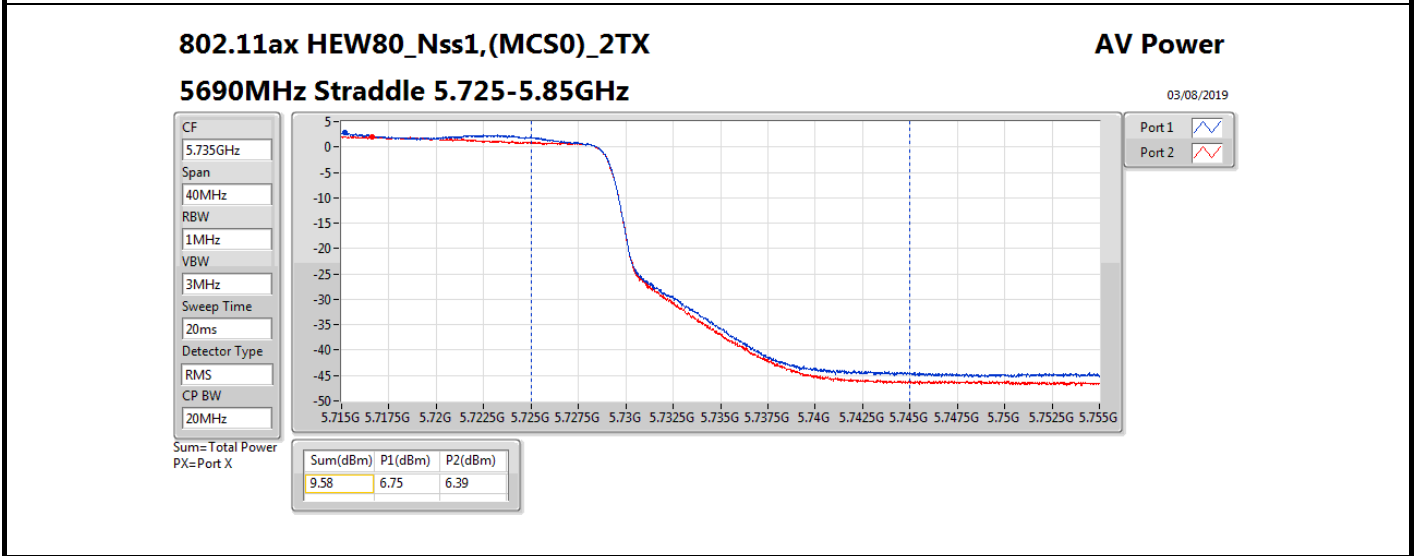

Summary

Mode	Total Power (dBm)	Total Power (W)
5.25-5.35GHz	-	-
802.11ax HEW20-BF_Nss1,(MCS0)_2TX	23.84	0.24210
802.11ax HEW40-BF_Nss1,(MCS0)_2TX	23.76	0.23768
802.11ax HEW80-BF_Nss1,(MCS0)_2TX	23.52	0.22491
5.47-5.725GHz	-	-
802.11ax HEW20-BF_Nss1,(MCS0)_2TX	23.78	0.23878
802.11ax HEW40-BF_Nss1,(MCS0)_2TX	23.96	0.24889
802.11ax HEW80-BF_Nss1,(MCS0)_2TX	23.41	0.21928
5.725-5.85GHz	-	-
802.11ax HEW20-BF_Nss1,(MCS0)_2TX	16.54	0.04508
802.11ax HEW40-BF_Nss1,(MCS0)_2TX	13.62	0.02301
802.11ax HEW80-BF_Nss1,(MCS0)_2TX	9.07	0.00807