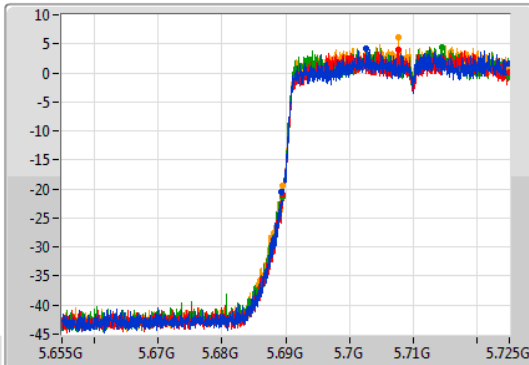

Port 1
Port 2
Port 3
Port 4

26dB(Hz)	Fl-26dB(Hz)	Fh-26dB(Hz)	OBW(Hz)	Fl-OBW(Hz)	Fh-OBW(Hz)	Limit(Hz)	Port
40.98M	5.6493G	5.69028G	37.721M	5.651049G	5.688771G	Inf	1
41.04M	5.64954G	5.69058G	37.601M	5.651049G	5.688651G	Inf	2
41.04M	5.6493G	5.69034G	37.661M	5.65099G	5.688651G	Inf	3
40.86M	5.64948G	5.69034G	37.721M	5.651049G	5.688771G	Inf	4

802.11ax HEW40_Nss1,(MCS0)_4TX

EBW

5710MHz Straddle 5.47-5.725GHz

01/08/2019

CF
5.69GHz
Span
70MHz
RBW
500kHz
VBW
2MHz
Sweep Time
100ms
Detector Type
Peak

CF
5.69GHz
Span
70MHz
RBW
500kHz
VBW
2MHz
Sweep Time
100ms
Detector Type
Sample