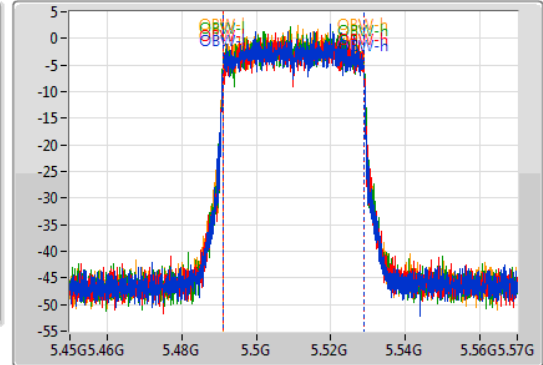

802.11ax HEW40_Nss1,(MCS0)_4TX

EBW

5510MHz

01/08/2019

CF
5.51GHz
Span
120MHz
RBW
500kHz
VBW
2MHz
Sweep Time
100ms
Detector Type
Peak

CF
5.51GHz
Span
120MHz
RBW
500kHz
VBW
2MHz
Sweep Time
100ms
Detector Type
Sample