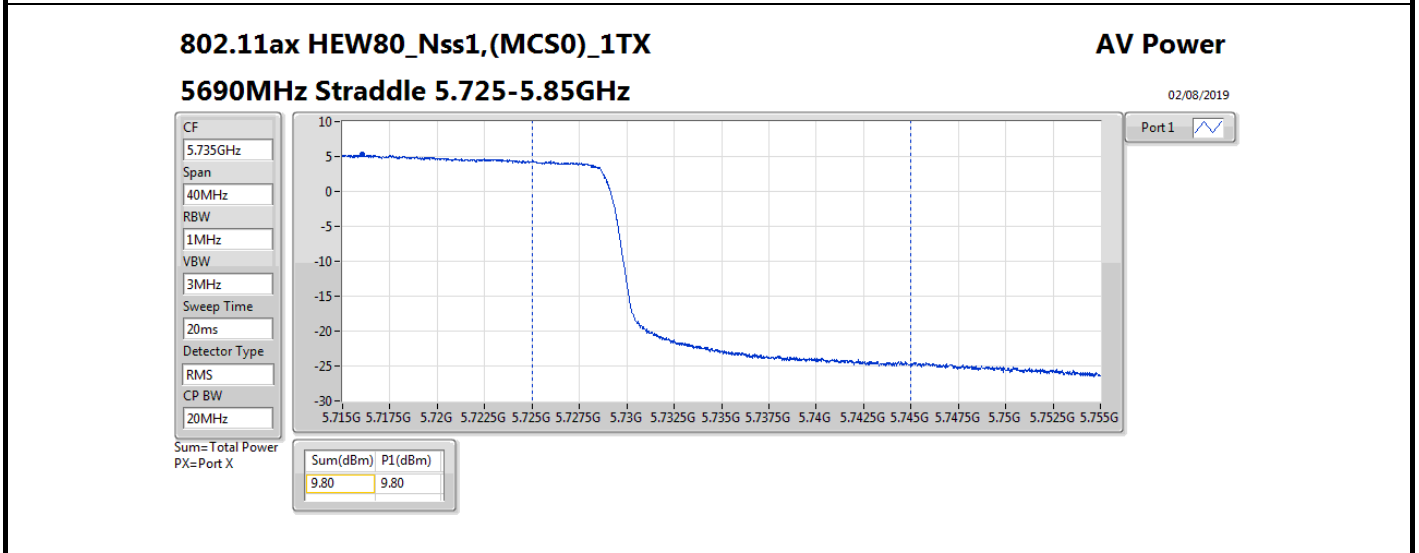

Summary

Mode	Total Power (dBm)	Total Power (W)
5.25-5.35GHz	-	-
802.11a_Nss1,(6Mbps)_2TX	21.73	0.14894
802.11ax HEW20_Nss1,(MCS0)_2TX	21.99	0.15812
802.11ax HEW40_Nss1,(MCS0)_2TX	23.92	0.24660
802.11ax HEW80_Nss1,(MCS0)_2TX	23.63	0.23067
5.47-5.725GHz	-	-
802.11a_Nss1,(6Mbps)_2TX	21.62	0.14521
802.11ax HEW20_Nss1,(MCS0)_2TX	22.13	0.16331
802.11ax HEW40_Nss1,(MCS0)_2TX	23.94	0.24774
802.11ax HEW80_Nss1,(MCS0)_2TX	23.94	0.24774
5.725-5.85GHz	-	-
802.11a_Nss1,(6Mbps)_2TX	13.90	0.02455
802.11ax HEW20_Nss1,(MCS0)_2TX	15.25	0.03350
802.11ax HEW40_Nss1,(MCS0)_2TX	13.34	0.02158
802.11ax HEW80_Nss1,(MCS0)_2TX	9.49	0.00889