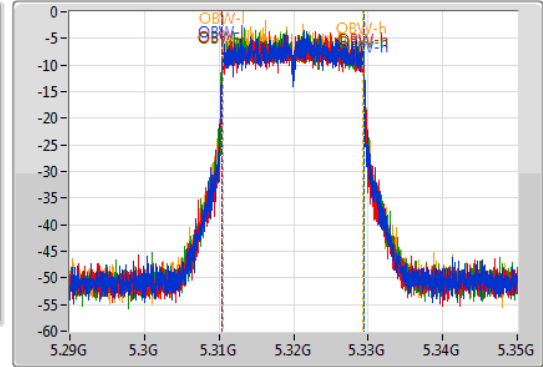

802.11ax HEW20_Nss1,(MCS0)_4TX

EBW

5320MHz

01/08/2019

CF
5.32GHz
Span
60MHz
RBW
300kHz
VBW
1MHz
Sweep Time
100ms
Detector Type
Peak

CF
5.32GHz
Span
60MHz
RBW
200kHz
VBW
1MHz
Sweep Time
100ms
Detector Type
Sample