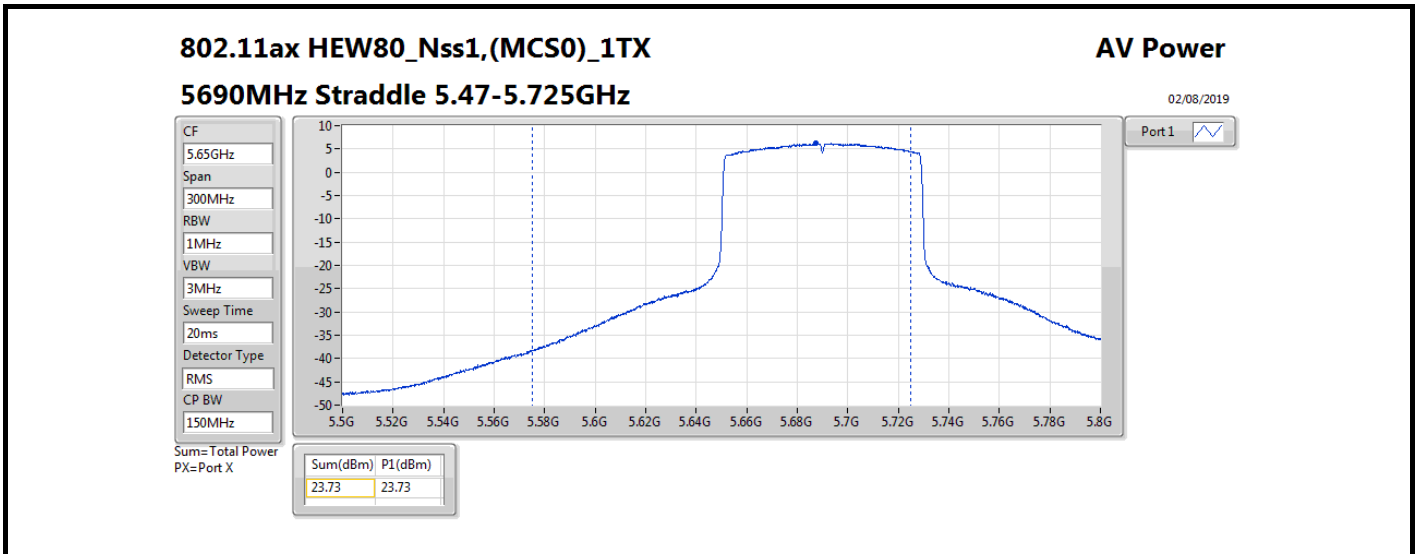

Summary

Mode	Total Power (dBm)	Total Power (W)
5.25-5.35GHz	-	-
802.11a_Nss1,(6Mbps)_2TX	20.04	0.10093
802.11ax HEW20_Nss1,(MCS0)_2TX	20.53	0.11298
802.11ax HEW40_Nss1,(MCS0)_2TX	23.42	0.21979
802.11ax HEW80_Nss1,(MCS0)_2TX	23.63	0.23067
5.47-5.725GHz	-	-
802.11a_Nss1,(6Mbps)_2TX	20.22	0.10520
802.11ax HEW20_Nss1,(MCS0)_2TX	20.87	0.12218
802.11ax HEW40_Nss1,(MCS0)_2TX	23.63	0.23067
802.11ax HEW80_Nss1,(MCS0)_2TX	23.94	0.24774
5.725-5.85GHz	-	-
802.11a_Nss1,(6Mbps)_2TX	12.33	0.01710
802.11ax HEW20_Nss1,(MCS0)_2TX	13.98	0.02500
802.11ax HEW40_Nss1,(MCS0)_2TX	12.84	0.01923
802.11ax HEW80_Nss1,(MCS0)_2TX	9.49	0.00889