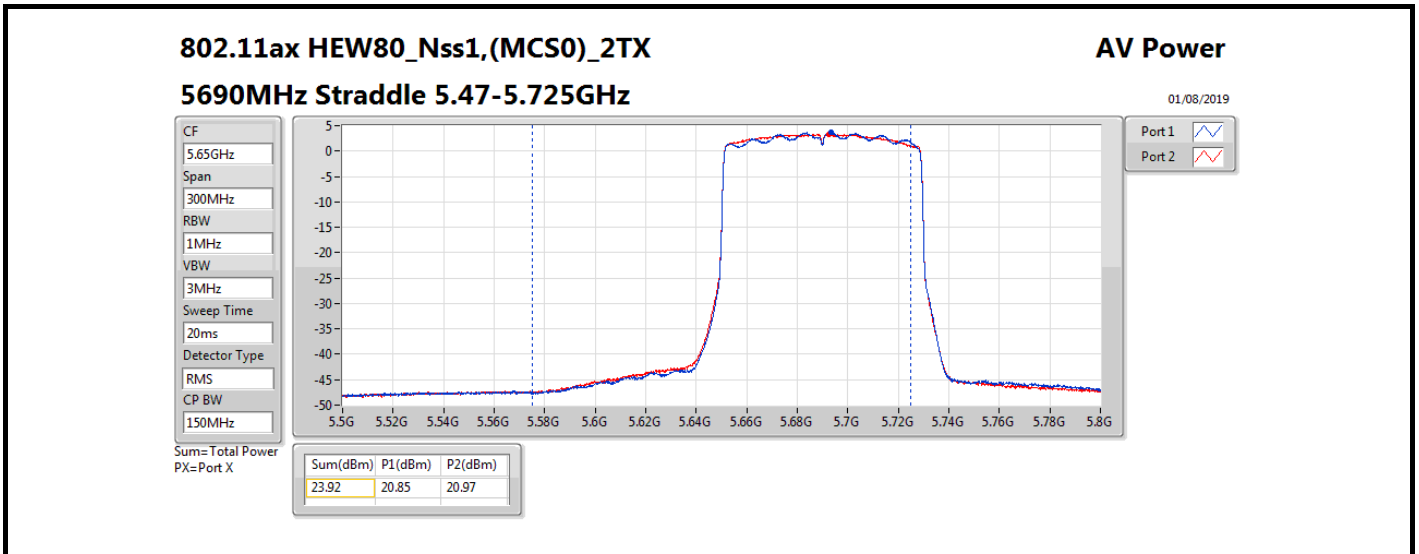

Summary

Mode	Total Power (dBm)	Total Power (W)
5.25-5.35GHz	-	-
802.11ax HEW20-BF_Nss1,(MCS0)_2TX	21.91	0.15524
802.11ax HEW40-BF_Nss1,(MCS0)_2TX	21.91	0.15524
802.11ax HEW80-BF_Nss1,(MCS0)_2TX	21.81	0.15171
5.47-5.725GHz	-	-
802.11ax HEW20-BF_Nss1,(MCS0)_2TX	21.91	0.15524
802.11ax HEW40-BF_Nss1,(MCS0)_2TX	21.92	0.15560
802.11ax HEW80-BF_Nss1,(MCS0)_2TX	21.49	0.14093
5.725-5.85GHz	-	-
802.11ax HEW20-BF_Nss1,(MCS0)_2TX	14.73	0.02972
802.11ax HEW40-BF_Nss1,(MCS0)_2TX	10.68	0.01169
802.11ax HEW80-BF_Nss1,(MCS0)_2TX	7.10	0.00513