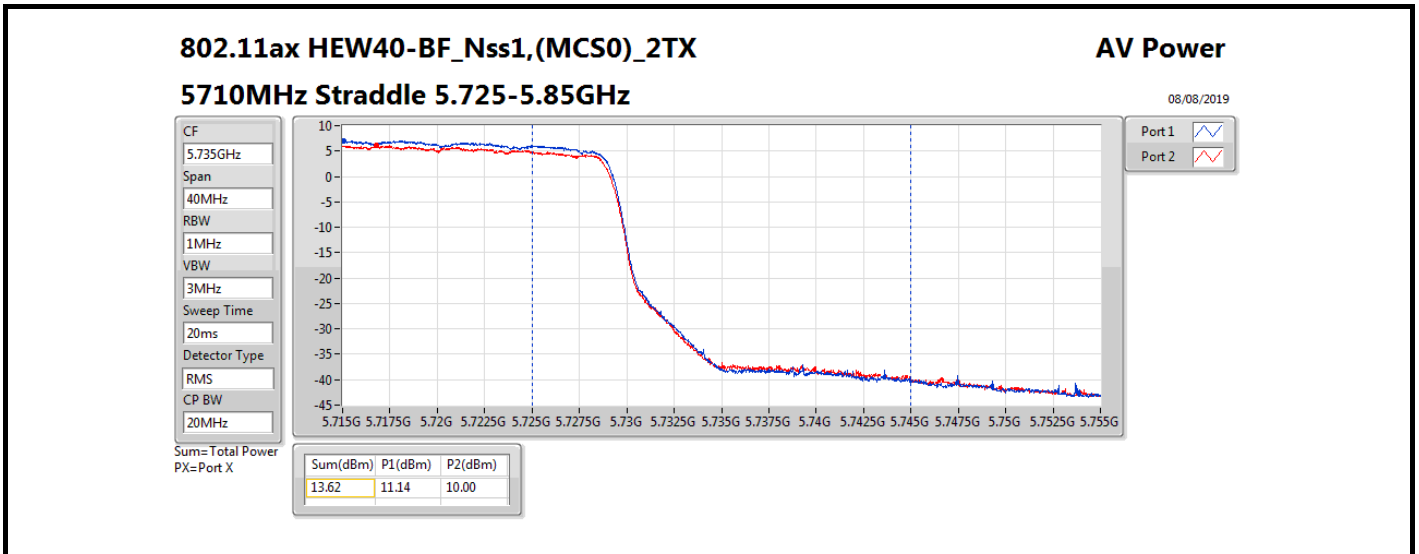

Summary

Mode	Total Power (dBm)	Total Power (W)
5.25-5.35GHz	-	-
802.11a_Nss1,(6Mbps)_4TX	21.97	0.15740
802.11ax HEW20_Nss1,(MCS0)_4TX	22.33	0.17100
802.11ax HEW40_Nss1,(MCS0)_4TX	23.82	0.24099
802.11ax HEW80_Nss1,(MCS0)_4TX	23.61	0.22961
5.47-5.725GHz	-	-
802.11a_Nss1,(6Mbps)_4TX	22.03	0.15959
802.11ax HEW20_Nss1,(MCS0)_4TX	22.42	0.17458
802.11ax HEW40_Nss1,(MCS0)_4TX	23.96	0.24889
802.11ax HEW80_Nss1,(MCS0)_4TX	23.76	0.23768
5.725-5.85GHz	-	-
802.11a_Nss1,(6Mbps)_4TX	14.88	0.03076
802.11ax HEW20_Nss1,(MCS0)_4TX	16.01	0.03990
802.11ax HEW40_Nss1,(MCS0)_4TX	13.88	0.02443
802.11ax HEW80_Nss1,(MCS0)_4TX	9.17	0.00826