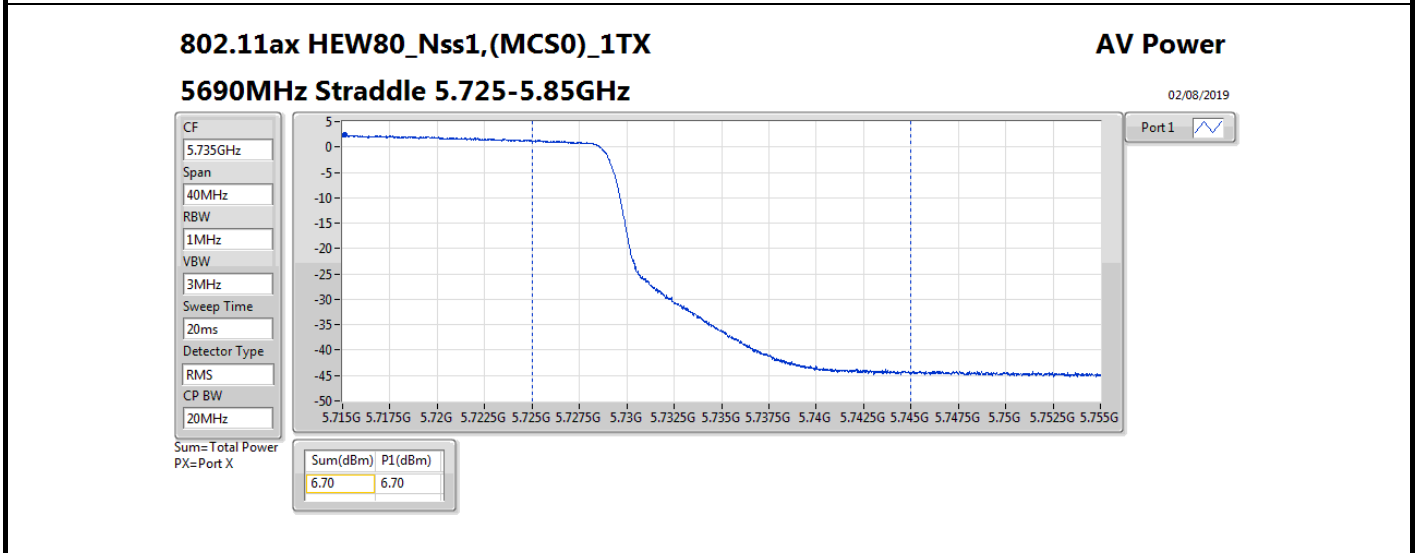

Summary

Mode	Total Power (dBm)	Total Power (W)
5.25-5.35GHz	-	-
802.11a_Nss1,(6Mbps)_2TX	15.96	0.03945
802.11ax HEW20_Nss1,(MCS0)_2TX	16.46	0.04426
802.11ax HEW40_Nss1,(MCS0)_2TX	19.38	0.08670
802.11ax HEW80_Nss1,(MCS0)_2TX	19.66	0.09247
5.47-5.725GHz	-	-
802.11a_Nss1,(6Mbps)_2TX	16.08	0.04055
802.11ax HEW20_Nss1,(MCS0)_2TX	16.82	0.04808
802.11ax HEW40_Nss1,(MCS0)_2TX	19.82	0.09594
802.11ax HEW80_Nss1,(MCS0)_2TX	19.82	0.09594
5.725-5.85GHz	-	-
802.11a_Nss1,(6Mbps)_2TX	8.16	0.00655
802.11ax HEW20_Nss1,(MCS0)_2TX	9.77	0.00948
802.11ax HEW40_Nss1,(MCS0)_2TX	8.70	0.00741
802.11ax HEW80_Nss1,(MCS0)_2TX	5.30	0.00339