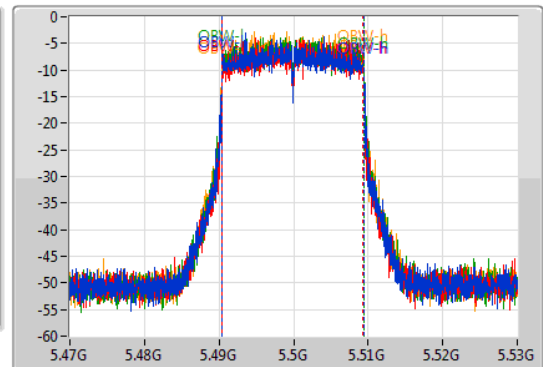

802.11ax HEW20_Nss1,(MCS0)_4TX

EBW

5500MHz

01/08/2019

CF
5.5GHz
Span
60MHz
RBW
300kHz
VBW
1MHz
Sweep Time
100ms
Detector Type
Peak

CF
5.5GHz
Span
60MHz
RBW
200kHz
VBW
1MHz
Sweep Time
100ms
Detector Type
Sample