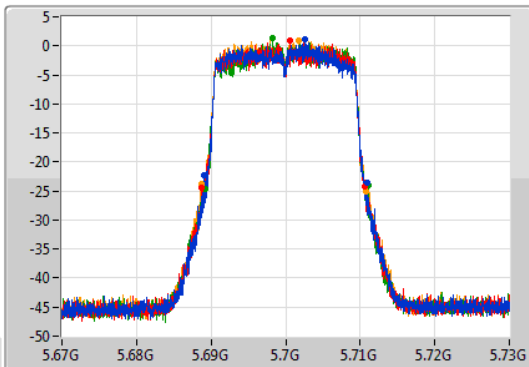

802.11ax HEW20_Nss1,(MCS0)_4TX

EBW

5700MHz

01/08/2019

CF
5.7GHz
Span
60MHz
RBW
300kHz
VBW
1MHz
Sweep Time
100ms
Detector Type
Peak

CF
5.7GHz
Span
60MHz
RBW
200kHz
VBW
1MHz
Sweep Time
100ms
Detector Type
Sample