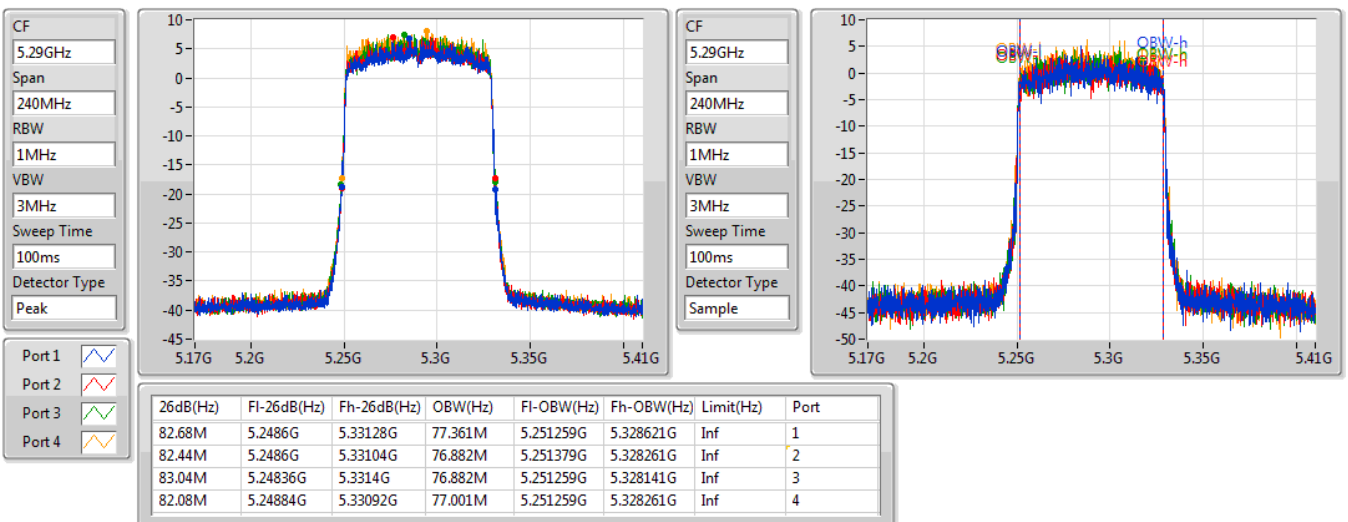

802.11ax HEW40_Nss1,(MCS0)_4TX

EBW

5710MHz Straddle 5.725-5.85GHz

01/08/2019

802.11ax HEW80_Nss1,(MCS0)_4TX

EBW

5290MHz

01/08/2019