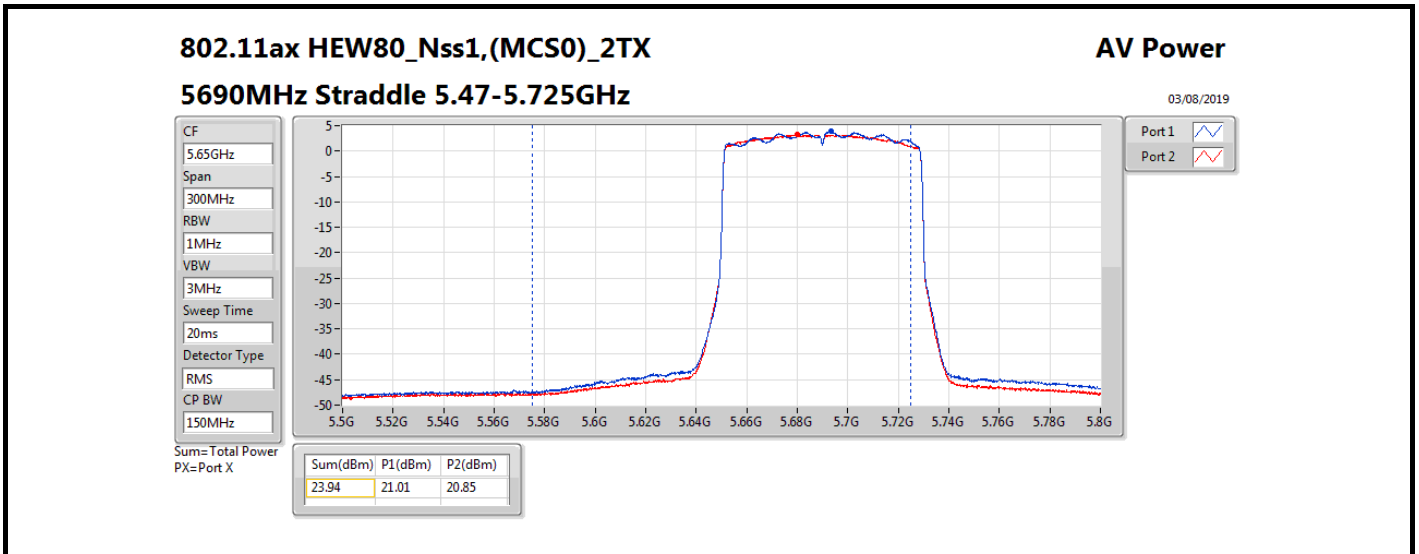

Summary

Mode	Total Power (dBm)	Total Power (W)
5.25-5.35GHz	-	-
802.11ax HEW20-BF_Nss1,(MCS0)_2TX	23.84	0.24210
802.11ax HEW40-BF_Nss1,(MCS0)_2TX	23.76	0.23768
802.11ax HEW80-BF_Nss1,(MCS0)_2TX	23.52	0.22491
5.47-5.725GHz	-	-
802.11ax HEW20-BF_Nss1,(MCS0)_2TX	23.78	0.23878
802.11ax HEW40-BF_Nss1,(MCS0)_2TX	23.96	0.24889
802.11ax HEW80-BF_Nss1,(MCS0)_2TX	23.41	0.21928
5.725-5.85GHz	-	-
802.11ax HEW20-BF_Nss1,(MCS0)_2TX	16.54	0.04508
802.11ax HEW40-BF_Nss1,(MCS0)_2TX	13.62	0.02301
802.11ax HEW80-BF_Nss1,(MCS0)_2TX	9.07	0.00807