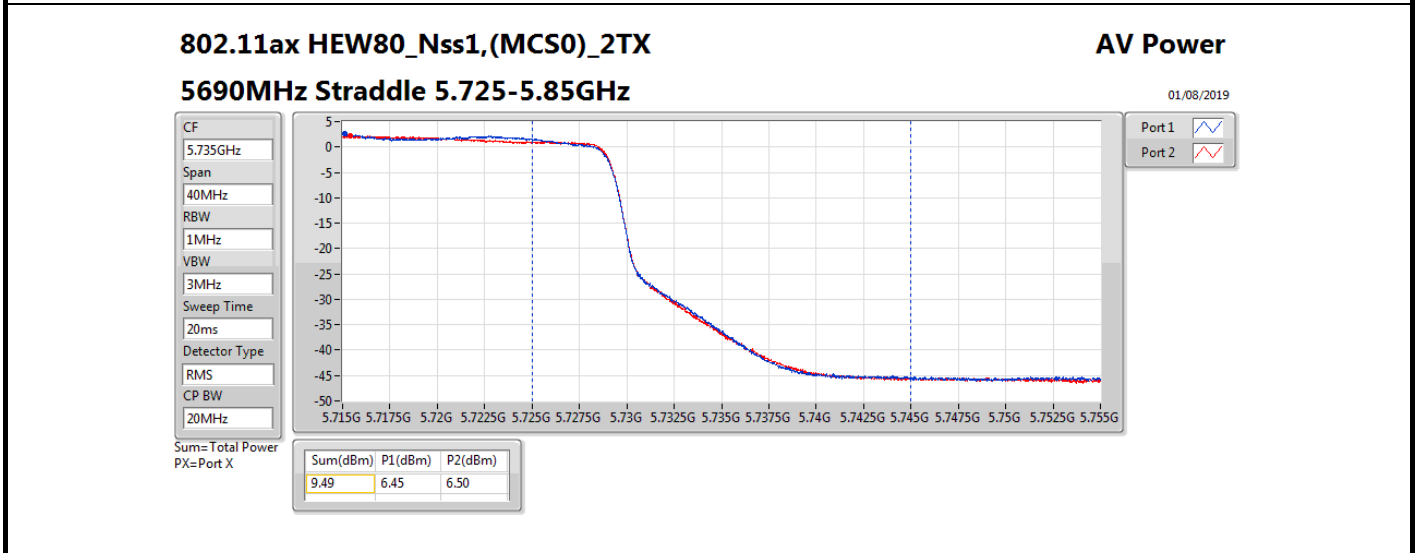

Summary

Mode	Total Power (dBm)	Total Power (W)
5.25-5.35GHz	-	-
802.11ax HEW20-BF_Nss1,(MCS0)_2TX	19.98	0.09954
802.11ax HEW40-BF_Nss1,(MCS0)_2TX	19.93	0.09840
802.11ax HEW80-BF_Nss1,(MCS0)_2TX	19.83	0.09616
5.47-5.725GHz	-	-
802.11ax HEW20-BF_Nss1,(MCS0)_2TX	20.48	0.11169
802.11ax HEW40-BF_Nss1,(MCS0)_2TX	20.43	0.11041
802.11ax HEW80-BF_Nss1,(MCS0)_2TX	20.43	0.11041
5.725-5.85GHz	-	-
802.11ax HEW20-BF_Nss1,(MCS0)_2TX	13.80	0.02399
802.11ax HEW40-BF_Nss1,(MCS0)_2TX	9.63	0.00918
802.11ax HEW80-BF_Nss1,(MCS0)_2TX	6.08	0.00406