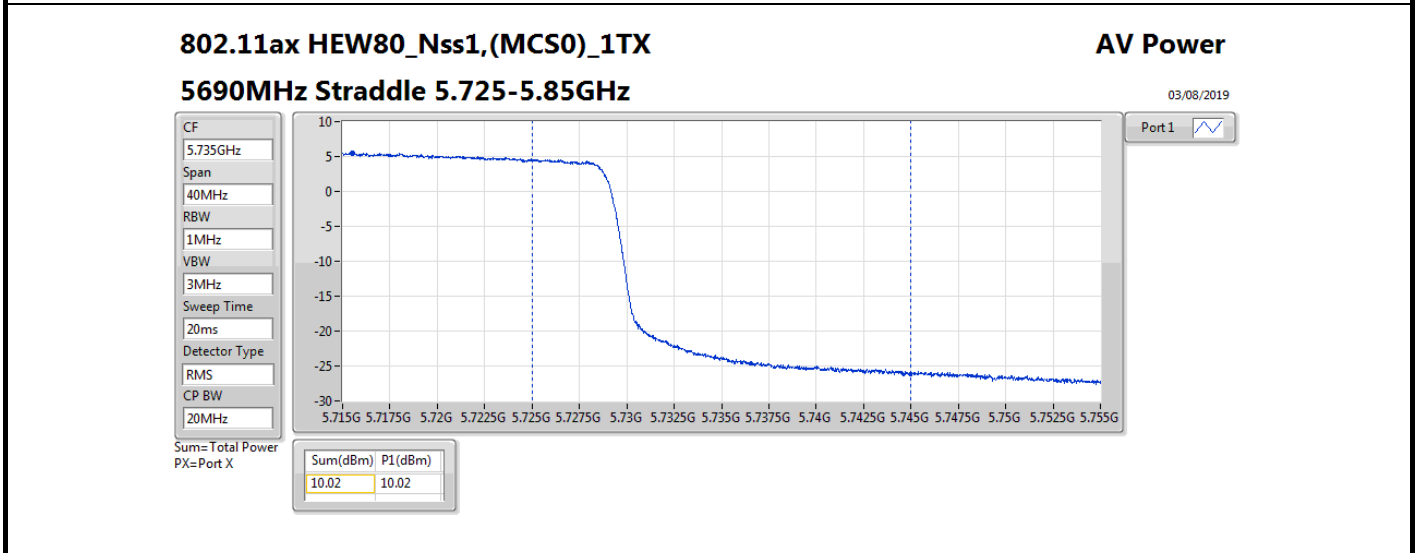

Summary

Mode	Total Power (dBm)	Total Power (W)
5.25-5.35GHz	-	-
802.11a_Nss1,(6Mbps)_2TX	23.63	0.23067
802.11ax HEW20_Nss1,(MCS0)_2TX	23.92	0.24660
802.11ax HEW40_Nss1,(MCS0)_2TX	23.93	0.24717
802.11ax HEW80_Nss1,(MCS0)_2TX	23.72	0.23550
5.47-5.725GHz	-	-
802.11a_Nss1,(6Mbps)_2TX	23.60	0.22909
802.11ax HEW20_Nss1,(MCS0)_2TX	23.91	0.24604
802.11ax HEW40_Nss1,(MCS0)_2TX	23.96	0.24889
802.11ax HEW80_Nss1,(MCS0)_2TX	23.94	0.24774
5.725-5.85GHz	-	-
802.11a_Nss1,(6Mbps)_2TX	15.82	0.03819
802.11ax HEW20_Nss1,(MCS0)_2TX	16.92	0.04920
802.11ax HEW40_Nss1,(MCS0)_2TX	13.36	0.02168
802.11ax HEW80_Nss1,(MCS0)_2TX	9.58	0.00908