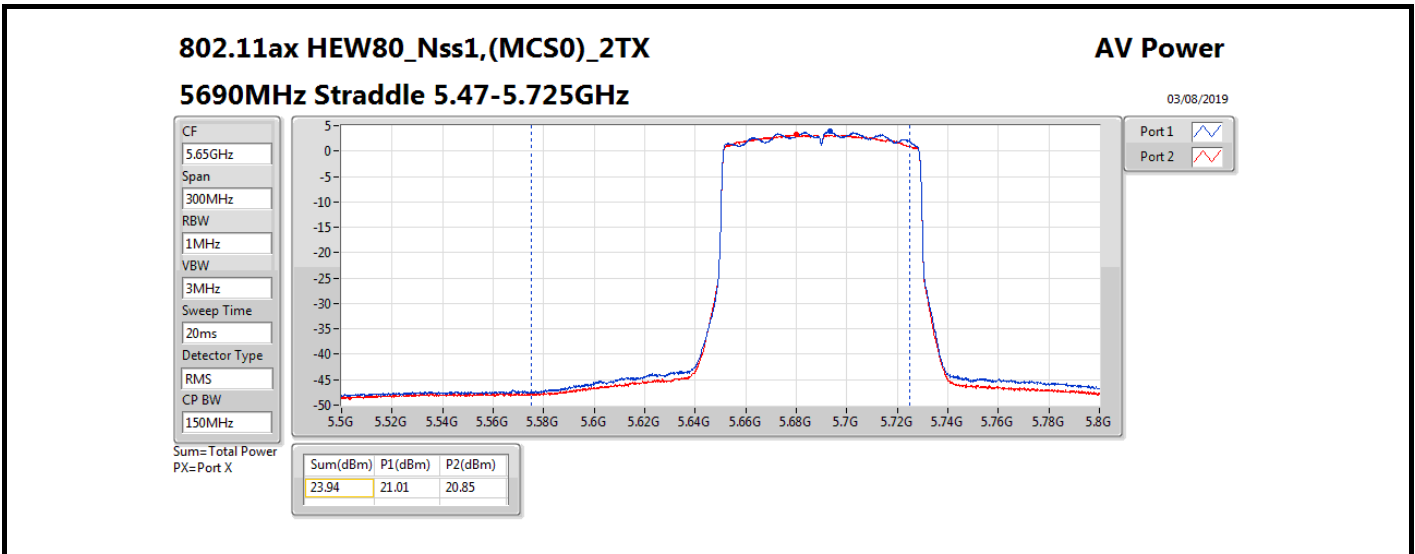

Summary

Mode	Total Power (dBm)	Total Power (W)
5.25-5.35GHz	-	-
802.11ax HEW20-BF_Nss1,(MCS0)_2TX	23.84	0.24210
802.11ax HEW40-BF_Nss1,(MCS0)_2TX	23.76	0.23768
802.11ax HEW80-BF_Nss1,(MCS0)_2TX	23.52	0.22491
5.47-5.725GHz	-	-
802.11ax HEW20-BF_Nss1,(MCS0)_2TX	23.78	0.23878
802.11ax HEW40-BF_Nss1,(MCS0)_2TX	23.96	0.24889
802.11ax HEW80-BF_Nss1,(MCS0)_2TX	23.41	0.21928
5.725-5.85GHz	-	-
802.11ax HEW20-BF_Nss1,(MCS0)_2TX	16.54	0.04508
802.11ax HEW40-BF_Nss1,(MCS0)_2TX	13.62	0.02301
802.11ax HEW80-BF_Nss1,(MCS0)_2TX	9.07	0.00807