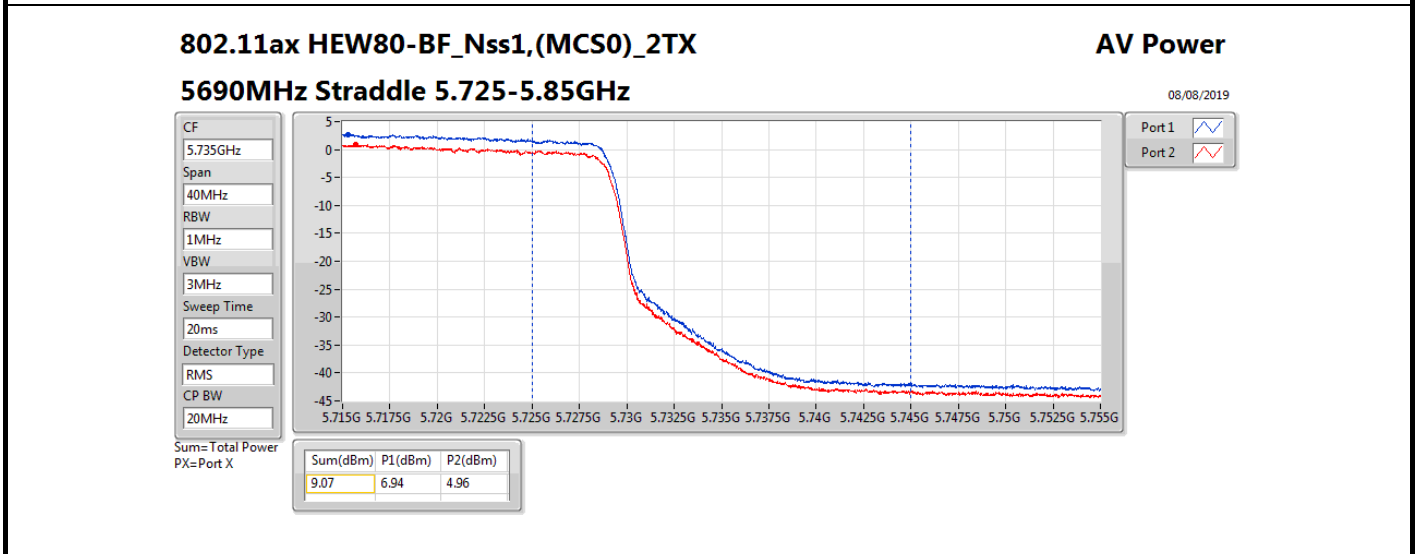

Summary

Mode	Total Power (dBm)	Total Power (W)
5.25-5.35GHz	-	-
802.11a_Nss1,(6Mbps)_4TX	21.97	0.15740
802.11ax HEW20_Nss1,(MCS0)_4TX	22.33	0.17100
802.11ax HEW40_Nss1,(MCS0)_4TX	23.82	0.24099
802.11ax HEW80_Nss1,(MCS0)_4TX	23.61	0.22961
5.47-5.725GHz	-	-
802.11a_Nss1,(6Mbps)_4TX	22.03	0.15959
802.11ax HEW20_Nss1,(MCS0)_4TX	22.42	0.17458
802.11ax HEW40_Nss1,(MCS0)_4TX	23.96	0.24889
802.11ax HEW80_Nss1,(MCS0)_4TX	23.76	0.23768
5.725-5.85GHz	-	-
802.11a_Nss1,(6Mbps)_4TX	14.88	0.03076
802.11ax HEW20_Nss1,(MCS0)_4TX	16.01	0.03990
802.11ax HEW40_Nss1,(MCS0)_4TX	13.88	0.02443
802.11ax HEW80_Nss1,(MCS0)_4TX	9.17	0.00826