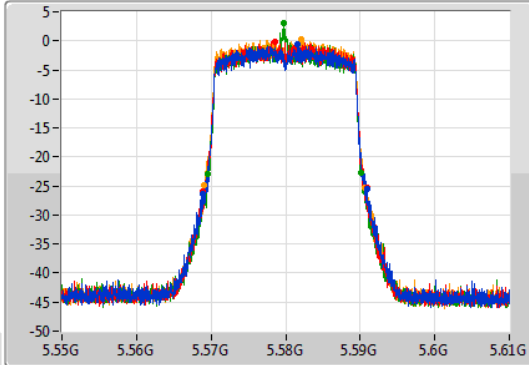

802.11ax HEW20-BF_Nss1,(MCS0)_4TX

EBW

5580MHz

03/08/2019

CF
5.58GHz
Span
60MHz
RBW
300kHz
VBW
1MHz
Sweep Time
100ms
Detector Type
Peak

CF
5.58GHz
Span
60MHz
RBW
200kHz
VBW
1MHz
Sweep Time
100ms
Detector Type
Sample