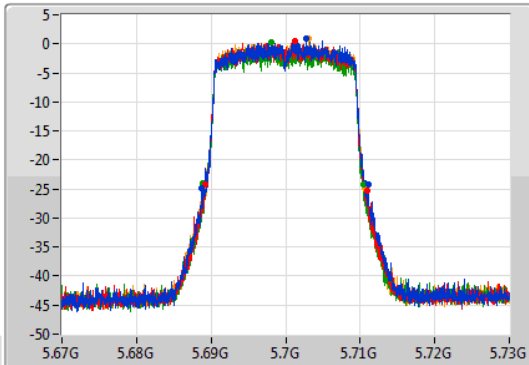

802.11ax HEW20-BF_Nss1,(MCS0)_4TX

EBW

5700MHz

03/08/2019

CF
5.7GHz
Span
60MHz
RBW
300kHz
VBW
1MHz
Sweep Time
100ms
Detector Type
Peak

CF
5.7GHz
Span
60MHz
RBW
200kHz
VBW
1MHz
Sweep Time
100ms
Detector Type
Sample