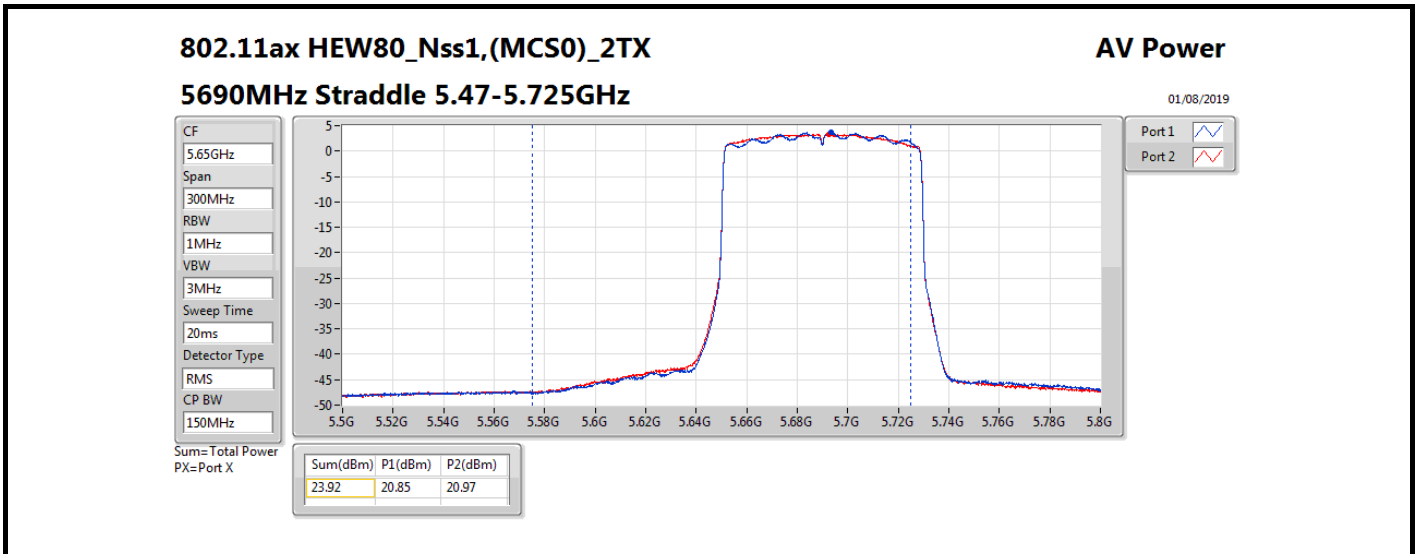

Summary

Mode	Total Power (dBm)	Total Power (W)
5.25-5.35GHz	-	-
802.11ax HEW20-BF_Nss1,(MCS0)_2TX	19.98	0.09954
802.11ax HEW40-BF_Nss1,(MCS0)_2TX	19.93	0.09840
802.11ax HEW80-BF_Nss1,(MCS0)_2TX	19.83	0.09616
5.47-5.725GHz	-	-
802.11ax HEW20-BF_Nss1,(MCS0)_2TX	20.48	0.11169
802.11ax HEW40-BF_Nss1,(MCS0)_2TX	20.43	0.11041
802.11ax HEW80-BF_Nss1,(MCS0)_2TX	20.43	0.11041
5.725-5.85GHz	-	-
802.11ax HEW20-BF_Nss1,(MCS0)_2TX	13.80	0.02399
802.11ax HEW40-BF_Nss1,(MCS0)_2TX	9.63	0.00918
802.11ax HEW80-BF_Nss1,(MCS0)_2TX	6.08	0.00406