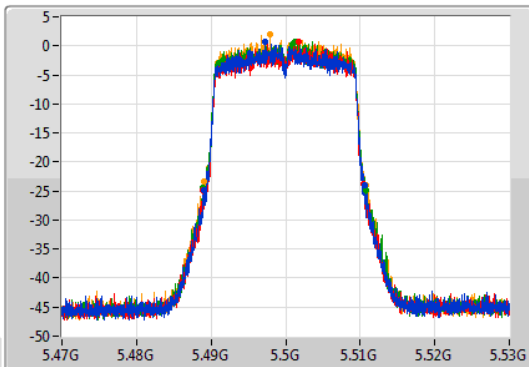

802.11ax HEW20_Nss1,(MCS0)_4TX

EBW

5500MHz

01/08/2019

CF
5.5GHz
Span
60MHz
RBW
300kHz
VBW
1MHz
Sweep Time
100ms
Detector Type
Peak

CF
5.5GHz
Span
60MHz
RBW
200kHz
VBW
1MHz
Sweep Time
100ms
Detector Type
Sample