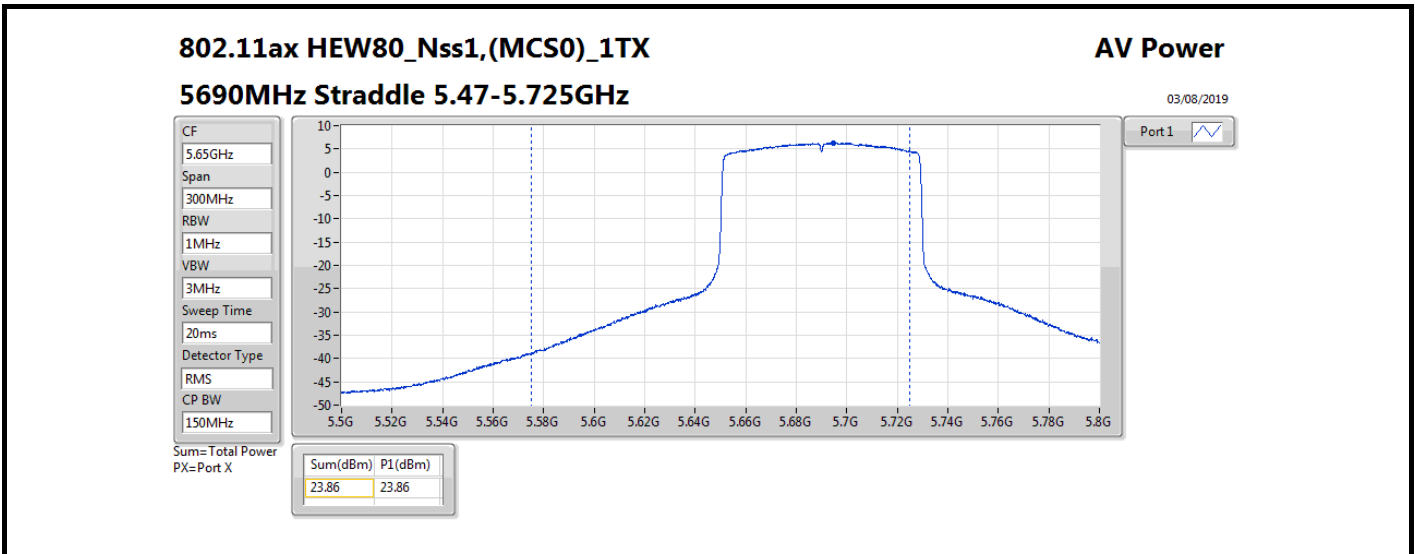

Summary

Mode	Total Power (dBm)	Total Power (W)
5.25-5.35GHz	-	-
802.11a_Nss1,(6Mbps)_2TX	23.63	0.23067
802.11ax HEW20_Nss1,(MCS0)_2TX	23.92	0.24660
802.11ax HEW40_Nss1,(MCS0)_2TX	23.93	0.24717
802.11ax HEW80_Nss1,(MCS0)_2TX	23.72	0.23550
5.47-5.725GHz	-	-
802.11a_Nss1,(6Mbps)_2TX	23.60	0.22909
802.11ax HEW20_Nss1,(MCS0)_2TX	23.91	0.24604
802.11ax HEW40_Nss1,(MCS0)_2TX	23.96	0.24889
802.11ax HEW80_Nss1,(MCS0)_2TX	23.94	0.24774
5.725-5.85GHz	-	-
802.11a_Nss1,(6Mbps)_2TX	15.82	0.03819
802.11ax HEW20_Nss1,(MCS0)_2TX	16.92	0.04920
802.11ax HEW40_Nss1,(MCS0)_2TX	13.36	0.02168
802.11ax HEW80_Nss1,(MCS0)_2TX	9.58	0.00908