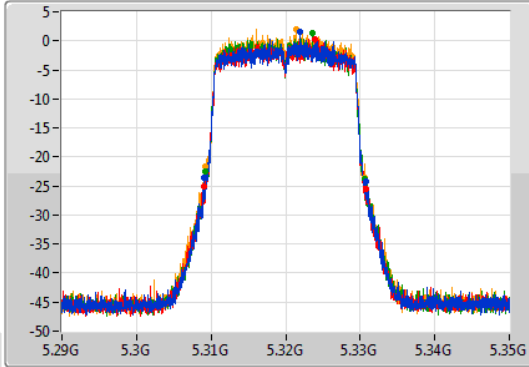

802.11ax HEW20_Nss1,(MCS0)_4TX

EBW

5320MHz

01/08/2019

CF
5.32GHz
Span
60MHz
RBW
300kHz
VBW
1MHz
Sweep Time
100ms
Detector Type
Peak

CF
5.32GHz
Span
60MHz
RBW
200kHz
VBW
1MHz
Sweep Time
100ms
Detector Type
Sample