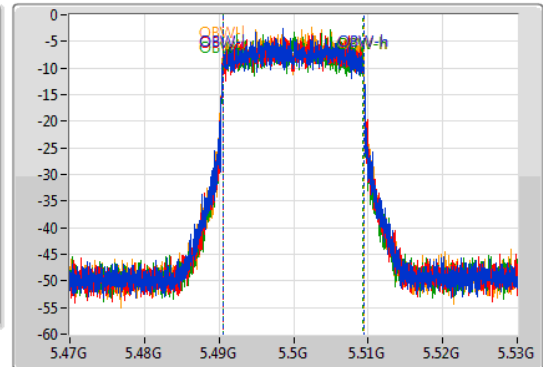

802.11ax HEW20-BF_Nss1,(MCS0)_4TX

EBW

5500MHz

03/08/2019

CF
5.5GHz
Span
60MHz
RBW
300kHz
VBW
1MHz
Sweep Time
100ms
Detector Type
Peak

CF
5.5GHz
Span
60MHz
RBW
200kHz
VBW
1MHz
Sweep Time
100ms
Detector Type
Sample