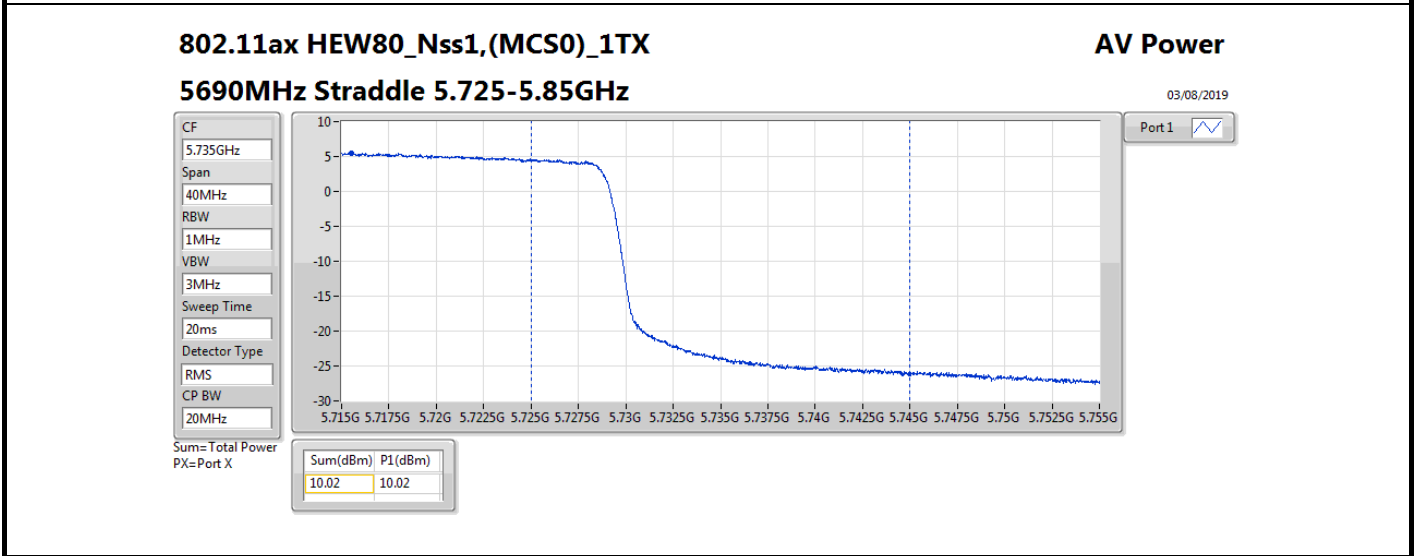

Summary

Mode	Total Power (dBm)	Total Power (W)
5.25-5.35GHz	-	-
802.11a_Nss1,(6Mbps)_2TX	23.63	0.23067
802.11ax HEW20_Nss1,(MCS0)_2TX	23.92	0.24660
802.11ax HEW40_Nss1,(MCS0)_2TX	23.93	0.24717
802.11ax HEW80_Nss1,(MCS0)_2TX	23.72	0.23550
5.47-5.725GHz	-	-
802.11a_Nss1,(6Mbps)_2TX	23.60	0.22909
802.11ax HEW20_Nss1,(MCS0)_2TX	23.91	0.24604
802.11ax HEW40_Nss1,(MCS0)_2TX	23.96	0.24889
802.11ax HEW80_Nss1,(MCS0)_2TX	23.94	0.24774
5.725-5.85GHz	-	-
802.11a_Nss1,(6Mbps)_2TX	15.82	0.03819
802.11ax HEW20_Nss1,(MCS0)_2TX	16.92	0.04920
802.11ax HEW40_Nss1,(MCS0)_2TX	13.36	0.02168
802.11ax HEW80_Nss1,(MCS0)_2TX	9.58	0.00908