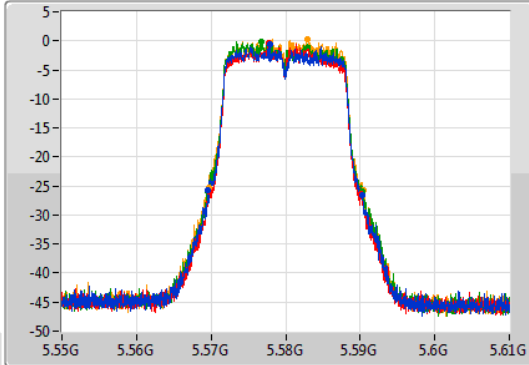

802.11a_Nss1,(6Mbps)_4TX

EBW

5580MHz

31/07/2019

CF
5.58GHz
Span
60MHz
RBW
300kHz
VBW
1MHz
Sweep Time
100ms
Detector Type
Peak

CF
5.58GHz
Span
60MHz
RBW
200kHz
VBW
1MHz
Sweep Time
100ms
Detector Type
Sample