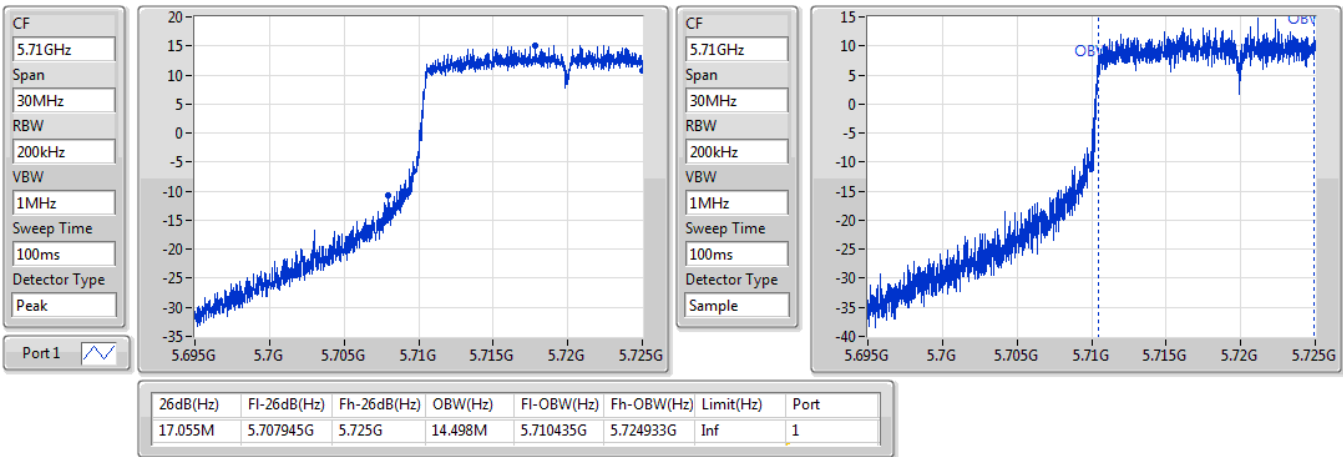

EBW

5500MHz

02/08/2019

802.11ax HEW20_Nss1,(MCS0)_1TX
5720MHz Straddle 5.47-5.725GHz

EBW

02/08/2019

802.11ax HEW20_Nss1,(MCS0)_1TX
5720MHz Straddle 5.725-5.85GHz

EBW