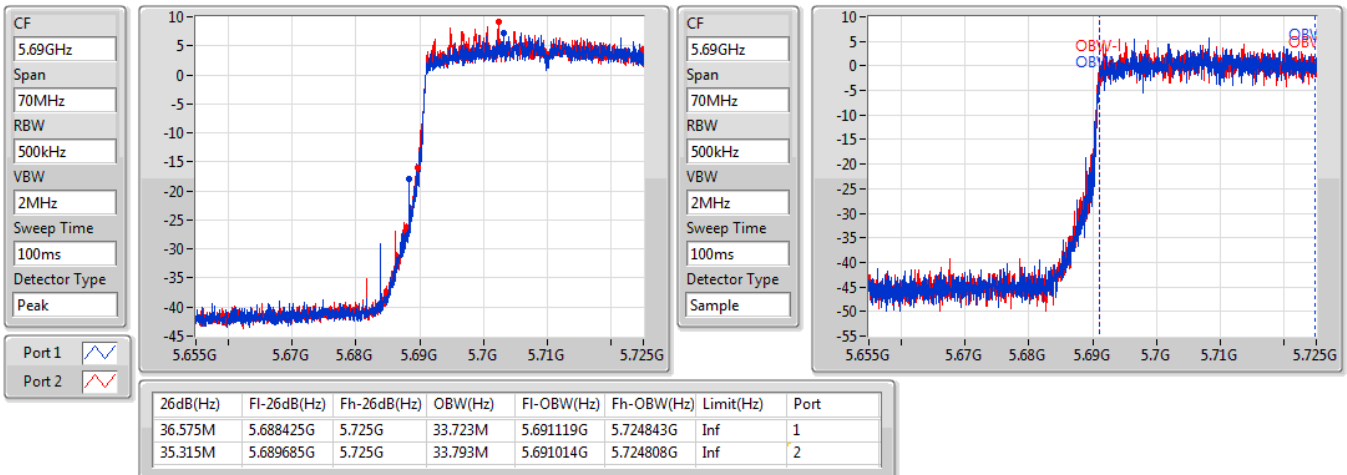

EBW

5670MHz

06/08/2019

802.11ax HEW40-BF_Nss1,(MCS0)_2TX

EBW

5710MHz Straddle 5.47-5.725GHz

06/08/2019

802.11ax HEW40-BF_Nss1,(MCS0)_2TX