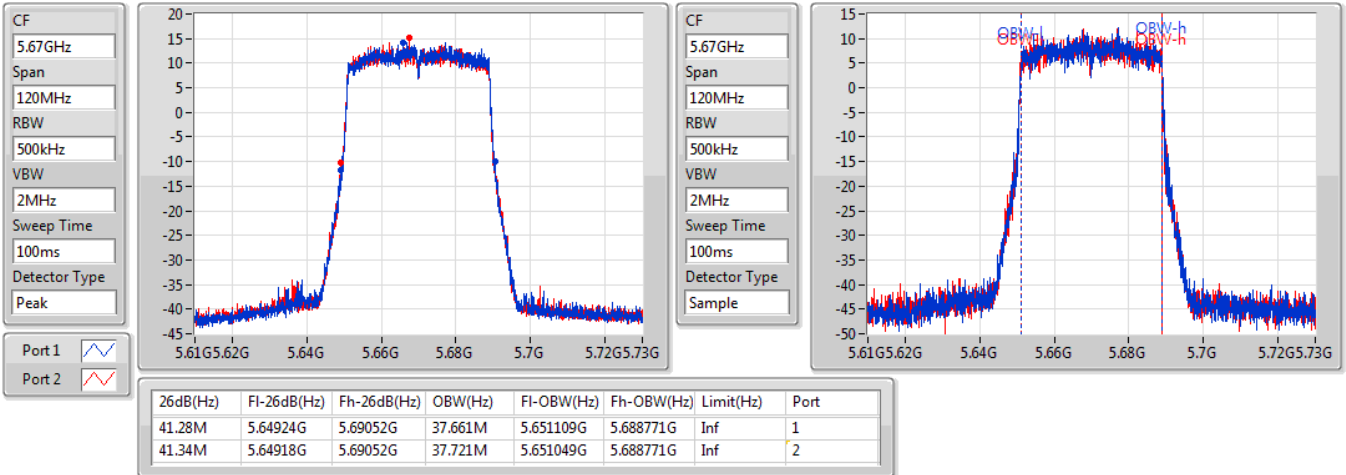

802.11ax HEW40_Nss1,(MCS0)_2TX

EBW

5670MHz

03/08/2019