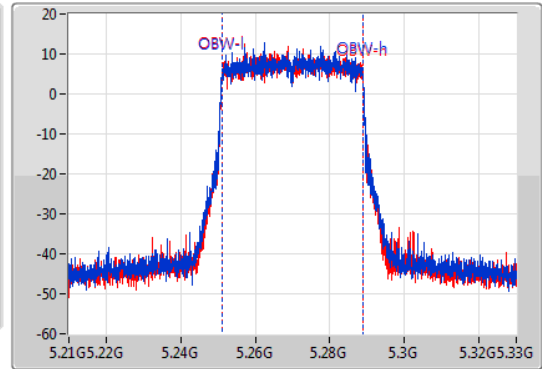

EBW

5270MHz

08/08/2019

CF
5.27GHz
Span
120MHz
RBW
500kHz
VBW
2MHz
Sweep Time
100ms
Detector Type
Peak

CF
5.27GHz
Span
120MHz
RBW
500kHz
VBW
2MHz
Sweep Time
100ms
Detector Type
Sample

26dB(Hz)	Fl-26dB(Hz)	Fh-26dB(Hz)	OBW(Hz)	Fl-OBW(Hz)	Fh-OBW(Hz)	Limit(Hz)	Port
41.34M	5.24936G	5.2907G	37.661M	5.251109G	5.288771G	Inf	1
40.8M	5.24948G	5.29028G	37.721M	5.251049G	5.288771G	Inf	2