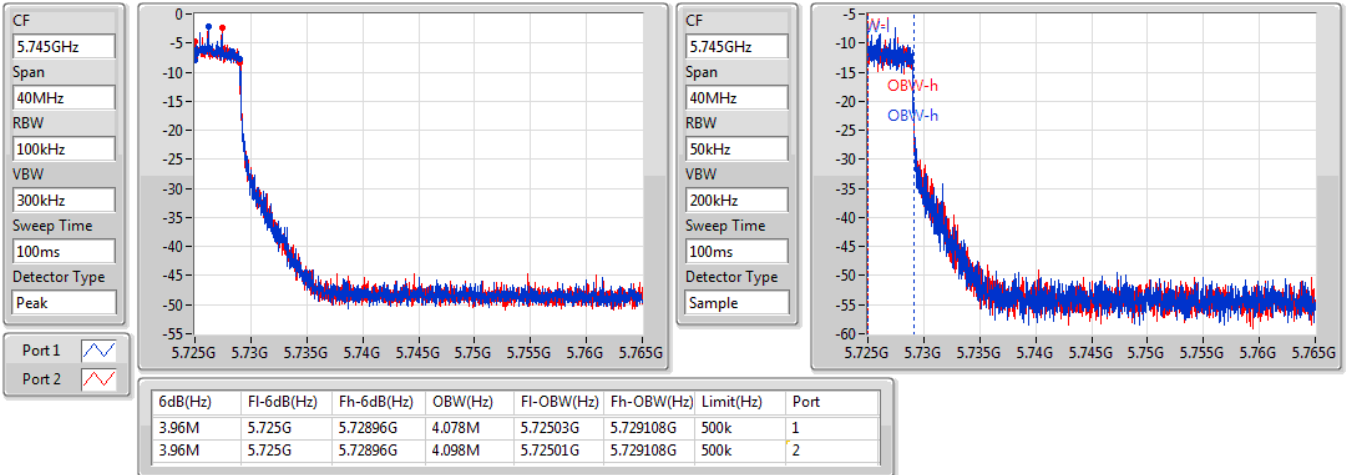

802.11ax HEW40-BF_Nss1,(MCS0)_2TX

EBW

5710MHz Straddle 5.725-5.85GHz

06/08/2019