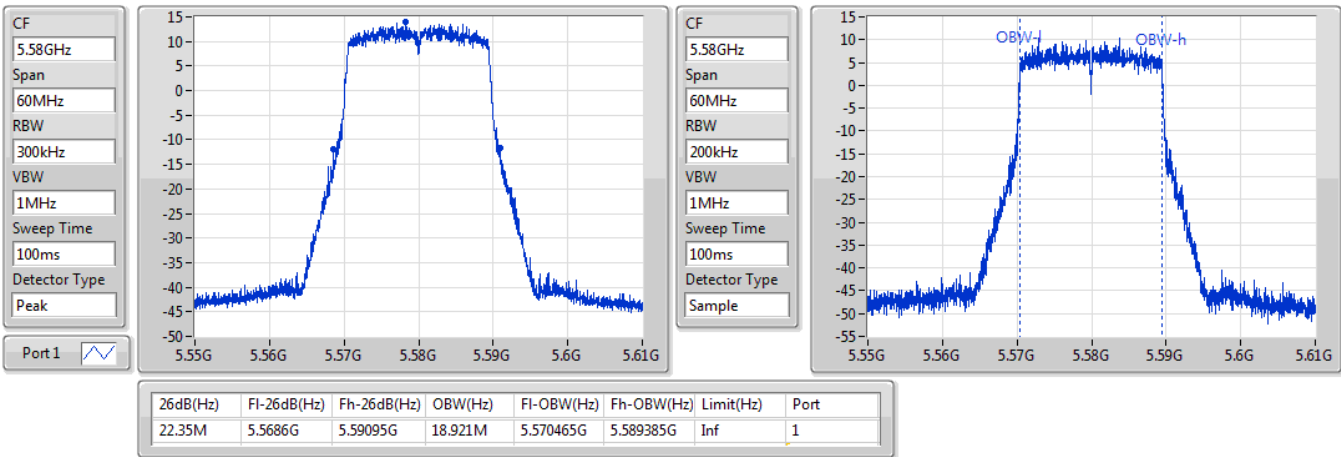

802.11ax HEW20_Nss1,(MCS0)_1TX

EBW

5580MHz

02/08/2019