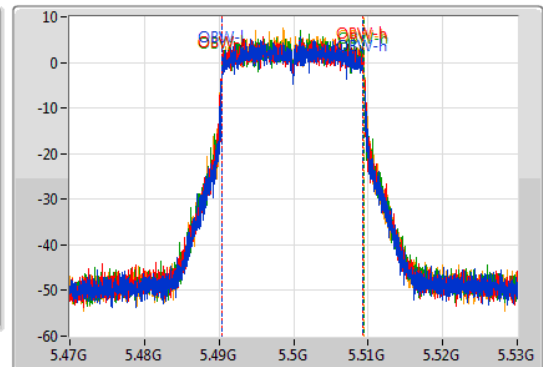

802.11ax HEW20_Nss1,(MCS0)_4TX

EBW

5500MHz

02/08/2019

CF
5.5GHz
Span
60MHz
RBW
300kHz
VBW
1MHz
Sweep Time
100ms
Detector Type
Peak

CF
5.5GHz
Span
60MHz
RBW
200kHz
VBW
1MHz
Sweep Time
100ms
Detector Type
Sample