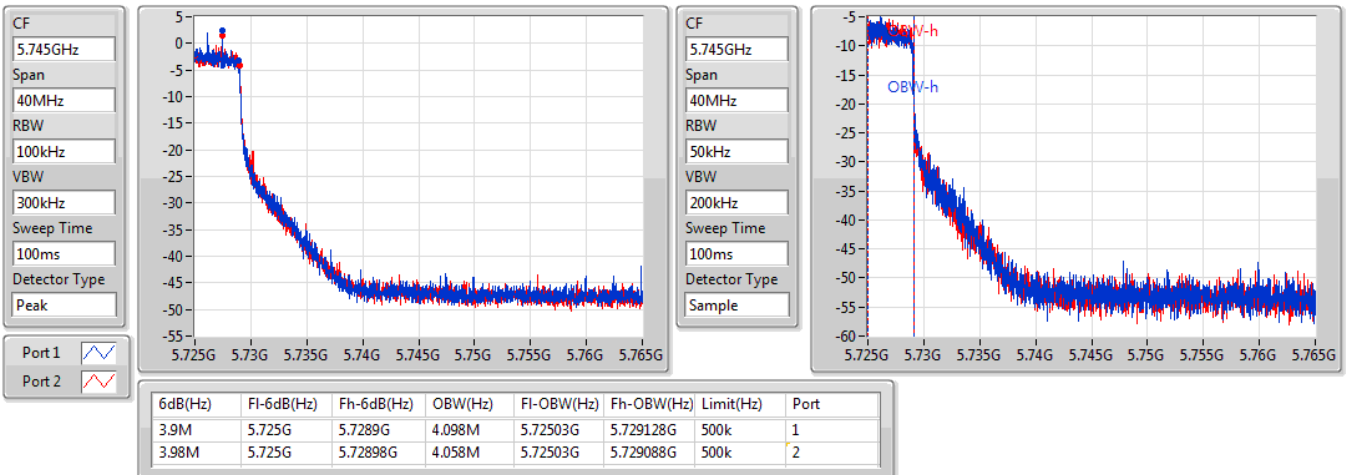

EBW

5690MHz Straddle 5.47-5.725GHz

01/08/2019

802.11ax HEW80_Nss1,(MCS0)_2TX

EBW

5690MHz Straddle 5.725-5.85GHz

01/08/2019

Summary