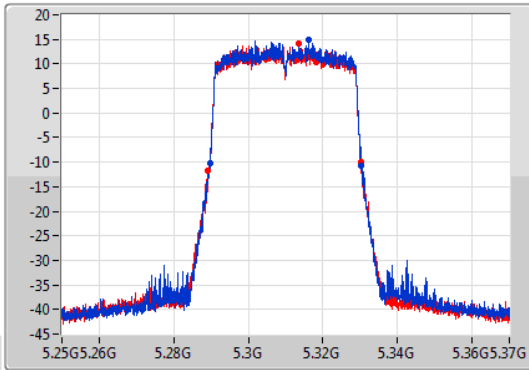

EBW

5310MHz

03/08/2019

CF
5.31GHz
Span
120MHz
RBW
500kHz
VBW
2MHz
Sweep Time
100ms
Detector Type
Peak

CF
5.31GHz
Span
120MHz
RBW
500kHz
VBW
2MHz
Sweep Time
100ms
Detector Type
Sample

26dB(Hz)	Fl-26dB(Hz)	Fh-26dB(Hz)	OBW(Hz)	Fl-OBW(Hz)	Fh-OBW(Hz)	Limit(Hz)	Port
40.56M	5.28972G	5.33028G	37.721M	5.291049G	5.328771G	Inf	1
41.04M	5.28924G	5.33028G	37.721M	5.291049G	5.328771G	Inf	2