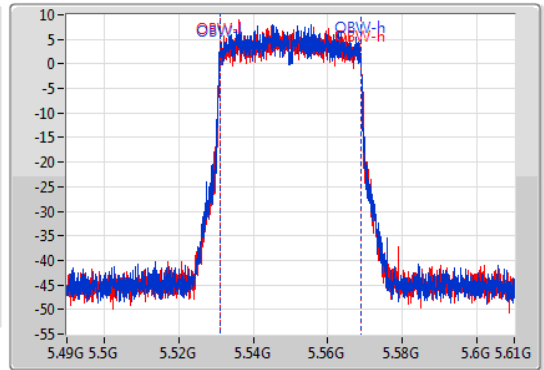

802.11ax HEW40-BF_Nss1,(MCS0)_2TX

EBW

5550MHz

06/08/2019

CF
5.55GHz
Span
120MHz
RBW
500kHz
VBW
2MHz
Sweep Time
100ms
Detector Type
Peak

CF
5.55GHz
Span
120MHz
RBW
500kHz
VBW
2MHz
Sweep Time
100ms
Detector Type
Sample