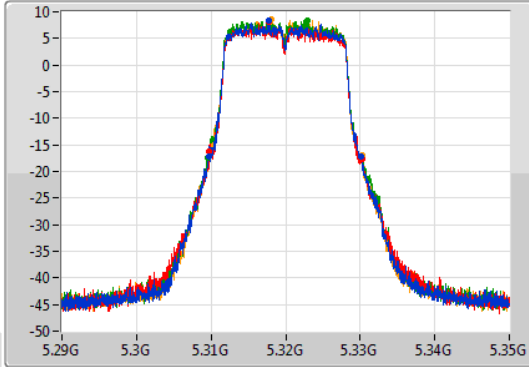

EBW

5300MHz

02/08/2019

802.11a_Nss1,(6Mbps)_4TX

EBW

5320MHz

02/08/2019

CF
5.32GHz
Span
60MHz
RBW
300kHz
VBW
1MHz
Sweep Time
100ms
Detector Type
Peak