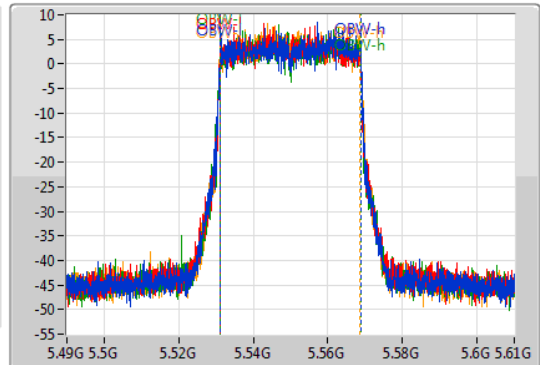

802.11ax HEW40-BF_Nss1,(MCS0)_4TX

EBW

5550MHz

07/08/2019

CF
5.55GHz
Span
120MHz
RBW
500kHz
VBW
2MHz
Sweep Time
100ms
Detector Type
Peak

CF
5.55GHz
Span
120MHz
RBW
500kHz
VBW
2MHz
Sweep Time
100ms
Detector Type
Sample