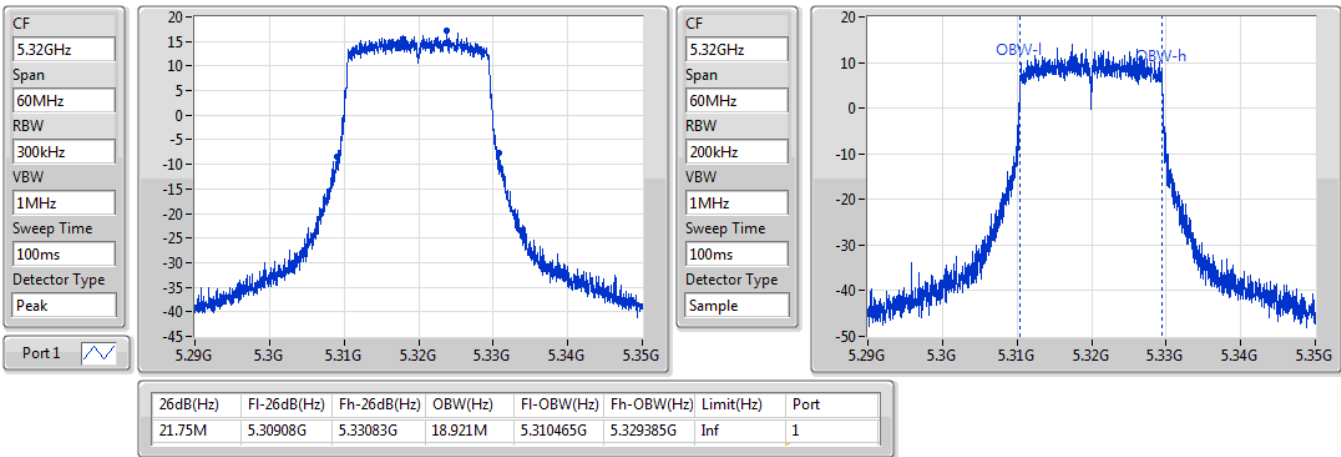

802.11ax HEW20_Nss1,(MCS0)_1TX

EBW

5320MHz

02/08/2019