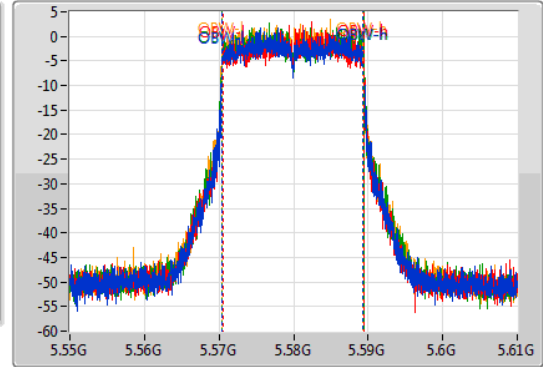

802.11ax HEW20_Nss1,(MCS0)_4TX

EBW

5580MHz

01/08/2019

CF
5.58GHz
Span
60MHz
RBW
300kHz
VBW
1MHz
Sweep Time
100ms
Detector Type
Peak

CF
5.58GHz
Span
60MHz
RBW
200kHz
VBW
1MHz
Sweep Time
100ms
Detector Type
Sample

Port 1
Port 2
Port 3
Port 4

26dB(Hz)	Fl-26dB(Hz)	Fh-26dB(Hz)	OBW(Hz)	Fl-OBW(Hz)	Fh-OBW(Hz)	Limit(Hz)	Port
21.6M	5.56914G	5.59074G	18.891M	5.570465G	5.589355G	Inf	1
21.45M	5.56908G	5.59053G	18.891M	5.570495G	5.589385G	Inf	2
21.78M	5.56902G	5.5908G	18.921M	5.570465G	5.589385G	Inf	3
21.69M	5.56911G	5.5908G	18.861M	5.570465G	5.589325G	Inf	4

802.11ax HEW20_Nss1,(MCS0)_4TX

EBW

5700MHz

01/08/2019

CF
5.7GHz
Span
60MHz
RBW
300kHz
VBW
1MHz
Sweep Time
100ms
Detector Type
Peak

CF
5.7GHz
Span
60MHz
RBW
200kHz
VBW
1MHz
Sweep Time
100ms
Detector Type
Sample

Port 1
Port 2
Port 3
Port 4

26dB(Hz)	Fl-26dB(Hz)	Fh-26dB(Hz)	OBW(Hz)	Fl-OBW(Hz)	Fh-OBW(Hz)	Limit(Hz)	Port
21.63M	5.68917G	5.7108G	18.861M	5.690465G	5.709325G	Inf	1
22.41M	5.68872G	5.71113G	18.921M	5.690465G	5.709385G	Inf	2
21.54M	5.68902G	5.71056G	18.951M	5.690465G	5.709415G	Inf	3
22.02M	5.68905G	5.71107G	18.921M	5.690465G	5.709385G	Inf	4