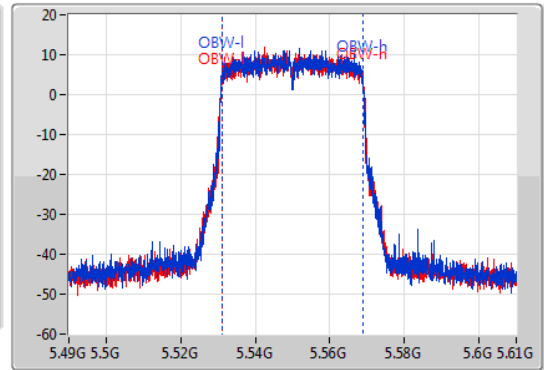

802.11ax HEW40_Nss1,(MCS0)_2TX

EBW

5550MHz

01/08/2019

CF
5.55GHz
Span
120MHz
RBW
500kHz
VBW
2MHz
Sweep Time
100ms
Detector Type
Peak

CF
5.55GHz
Span
120MHz
RBW
500kHz
VBW
2MHz
Sweep Time
100ms
Detector Type
Sample