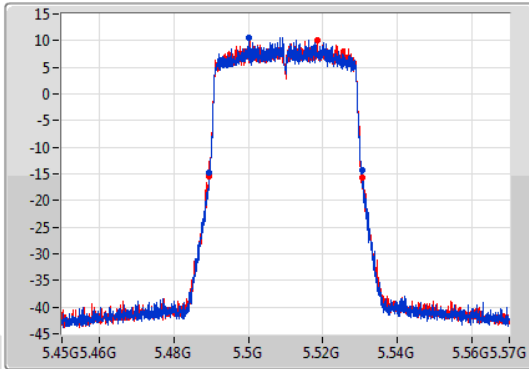

802.11ax HEW40_Nss1,(MCS0)_2TX

EBW

5510MHz

01/08/2019

CF
5.51GHz
Span
120MHz
RBW
500kHz
VBW
2MHz
Sweep Time
100ms
Detector Type
Peak

CF
5.51GHz
Span
120MHz
RBW
500kHz
VBW
2MHz
Sweep Time
100ms
Detector Type
Sample