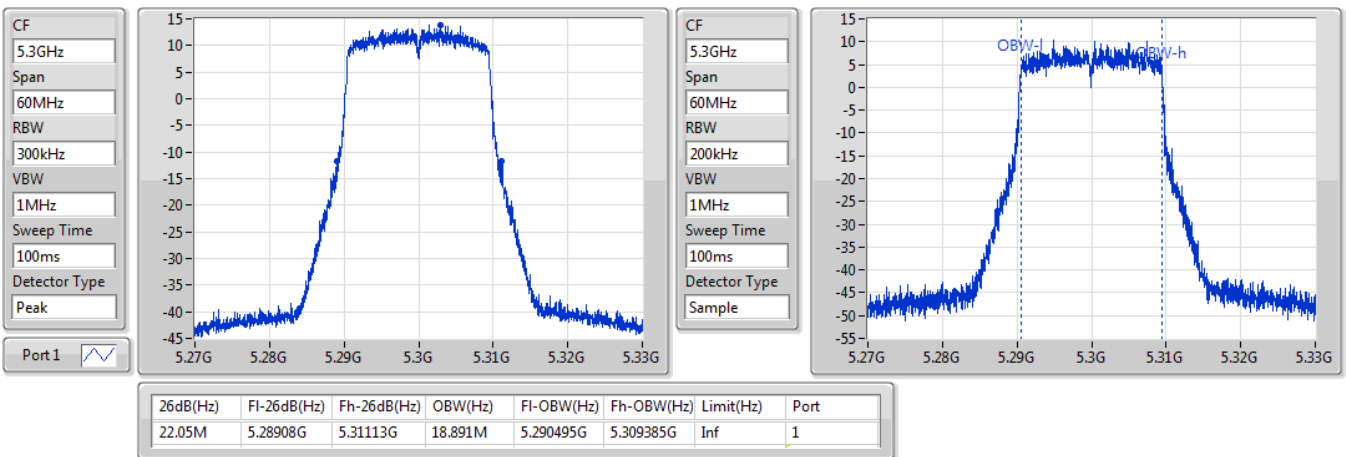

802.11ax HEW20_Nss1,(MCS0)_1TX

EBW

5300MHz

02/08/2019