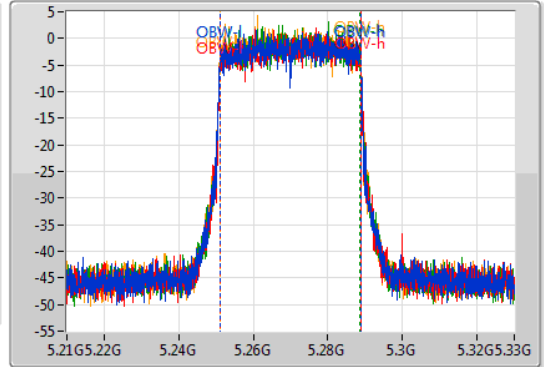

802.11ax HEW40-BF_Nss1,(MCS0)_4TX

EBW

5270MHz

05/08/2019

CF
5.27GHz
Span
120MHz
RBW
500kHz
VBW
2MHz
Sweep Time
100ms
Detector Type
Peak

CF
5.27GHz
Span
120MHz
RBW
500kHz
VBW
2MHz
Sweep Time
100ms
Detector Type
Sample