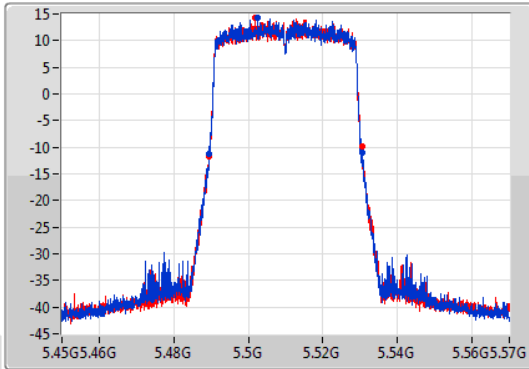

802.11ax HEW40_Nss1,(MCS0)_2TX

EBW

5510MHz

03/08/2019

CF
5.51GHz
Span
120MHz
RBW
500kHz
VBW
2MHz
Sweep Time
100ms
Detector Type
Peak

CF
5.51GHz
Span
120MHz
RBW
500kHz
VBW
2MHz
Sweep Time
100ms
Detector Type
Sample