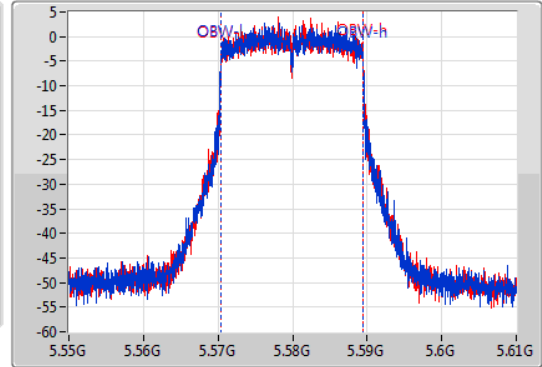

802.11ax HEW20_Nss1,(MCS0)_2TX

EBW

5580MHz

01/08/2019

CF
5.58GHz
Span
60MHz
RBW
300kHz
VBW
1MHz
Sweep Time
100ms
Detector Type
Peak

CF
5.58GHz
Span
60MHz
RBW
200kHz
VBW
1MHz
Sweep Time
100ms
Detector Type
Sample