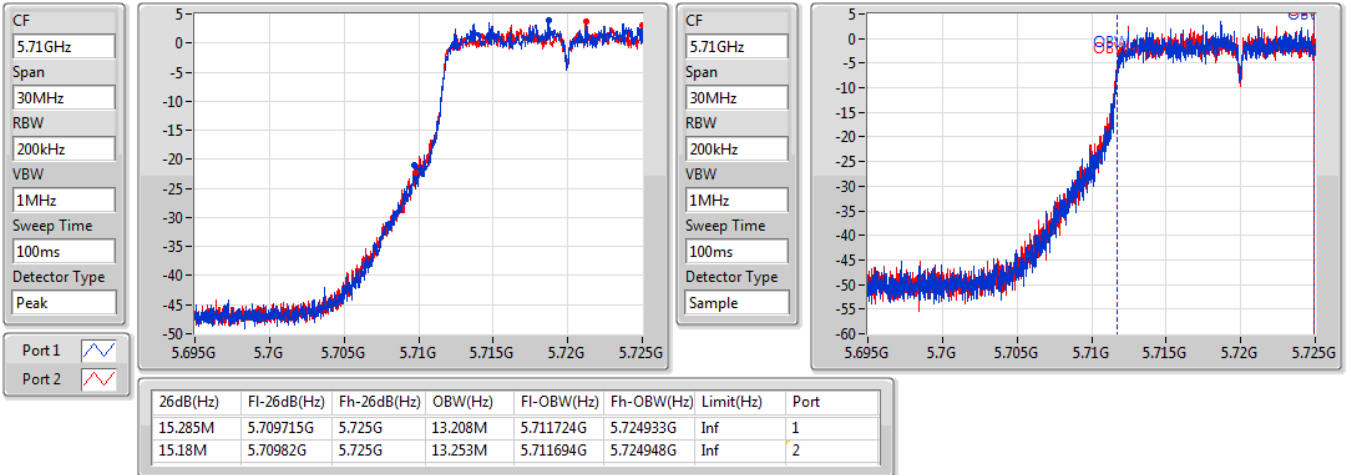

802.11a_Nss1,(6Mbps)_2TX

EBW

5720MHz Straddle 5.47-5.725GHz

01/08/2019