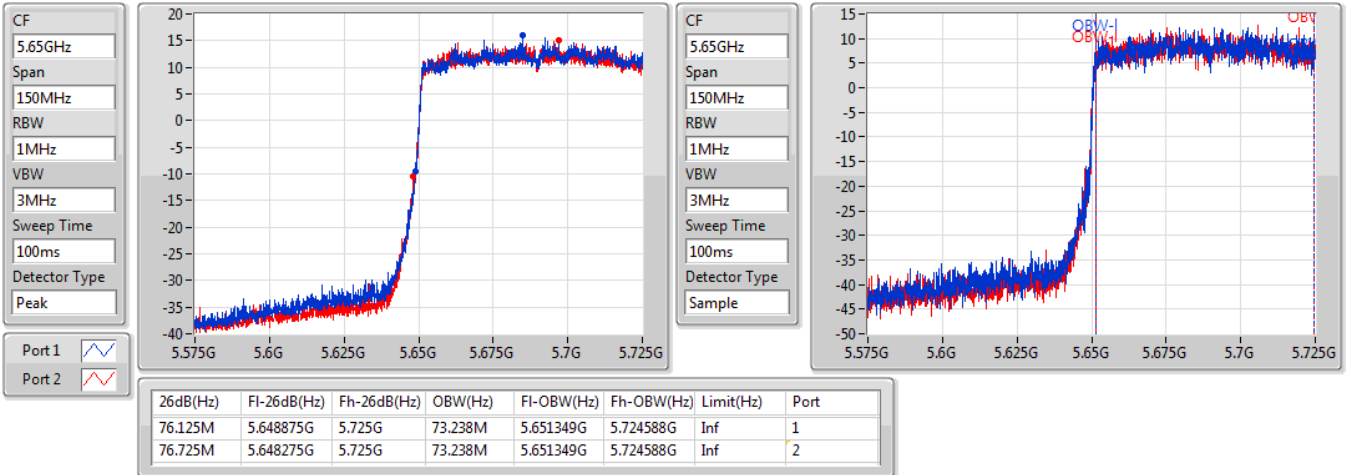

EBW

5610MHz

03/08/2019

CF
5.61GHz
Span
240MHz
RBW
1MHz
VBW
3MHz
Sweep Time
100ms
Detector Type
Peak
Port 1
Port 2

CF
5.61GHz
Span
240MHz
RBW
1MHz
VBW
3MHz
Sweep Time
100ms
Detector Type
Sample

26dB(Hz)	Fl-26dB(Hz)	Fh-26dB(Hz)	OBW(Hz)	Fl-OBW(Hz)	Fh-OBW(Hz)	Limit(Hz)	Port
82.8M	5.5686G	5.6514G	77.121M	5.571379G	5.648501G	Inf	1
82.92M	5.5686G	5.65152G	77.001M	5.571379G	5.648381G	Inf	2

802.11ax HEW80_Nss1,(MCS0)_2TX

EBW

5690MHz Straddle 5.47-5.725GHz

03/08/2019

802.11ax HEW80_Nss1,(MCS0)_2TX

EBW

5690MHz Straddle 5.725-5.85GHz

03/08/2019