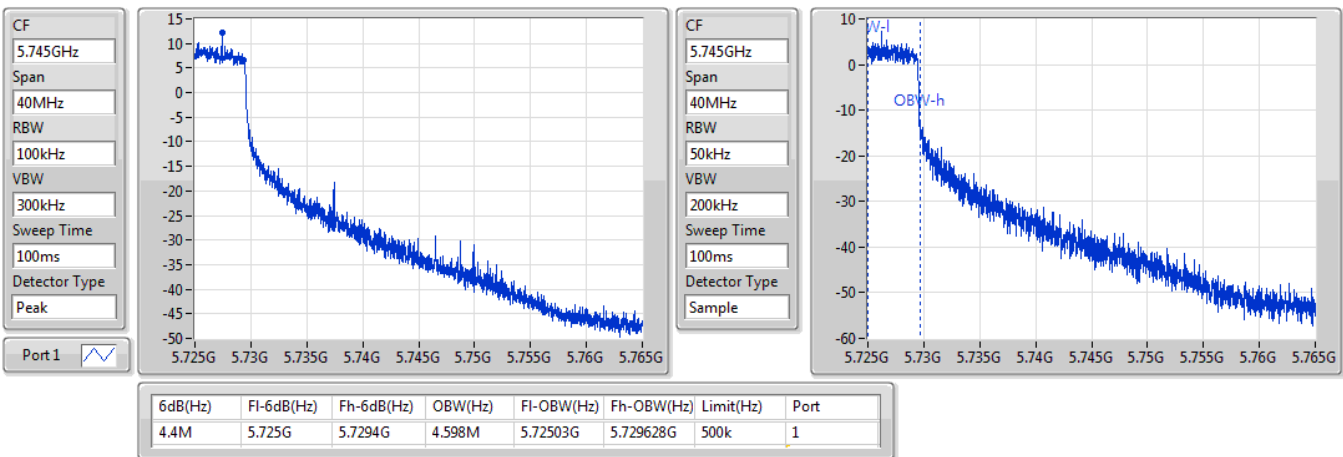

802.11ax HEW20_Nss1,(MCS0)_1TX
5720MHz Straddle 5.725-5.85GHz

EBW

02/08/2019