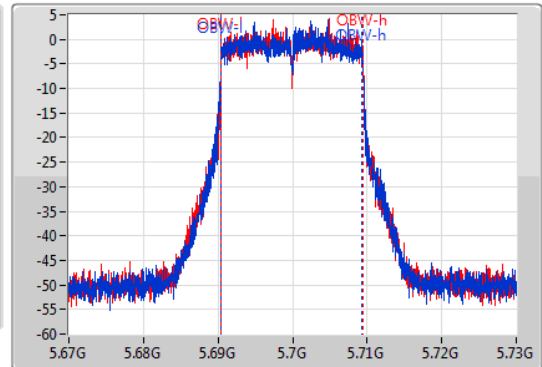

EBW

5700MHz

01/08/2019

CF
5.7GHz
Span
60MHz
RBW
300kHz
VBW
1MHz
Sweep Time
100ms
Detector Type
Peak

CF
5.7GHz
Span
60MHz
RBW
200kHz
VBW
1MHz
Sweep Time
100ms
Detector Type
Sample

26dB(Hz)	Fl-26dB(Hz)	Fh-26dB(Hz)	OBW(Hz)	Fl-OBW(Hz)	Fh-OBW(Hz)	Limit(Hz)	Port
21.48M	5.68926G	5.71074G	18.891M	5.690465G	5.709355G	Inf	1
21.6M	5.68914G	5.71074G	18.921M	5.690465G	5.709385G	Inf	2