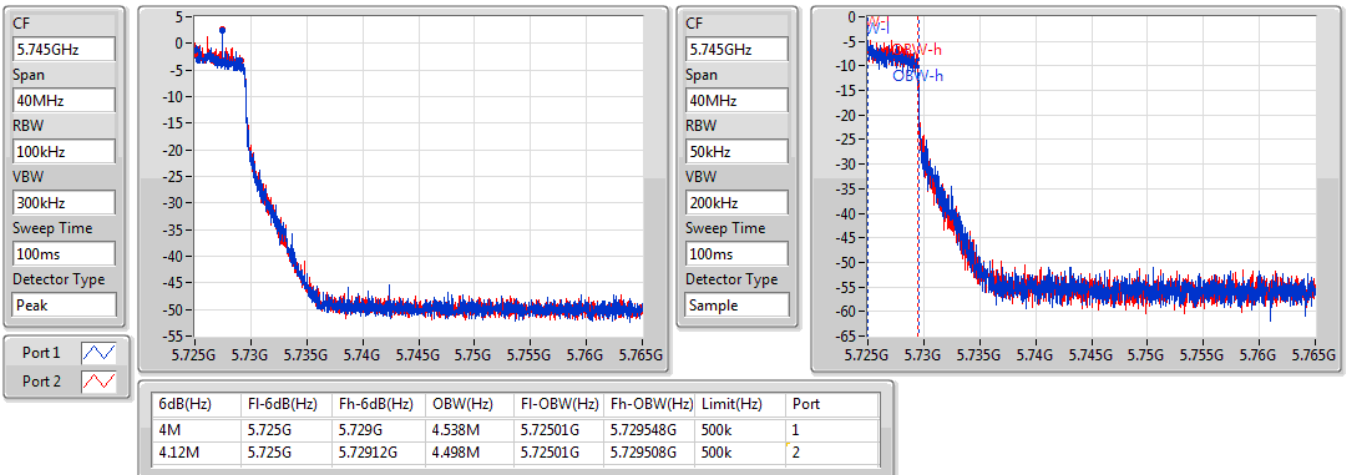

802.11ax HEW20_Nss1,(MCS0)_2TX

EBW

5720MHz Straddle 5.47-5.725GHz

01/08/2019

802.11ax HEW20_Nss1,(MCS0)_2TX

EBW

5720MHz Straddle 5.725-5.85GHz

01/08/2019