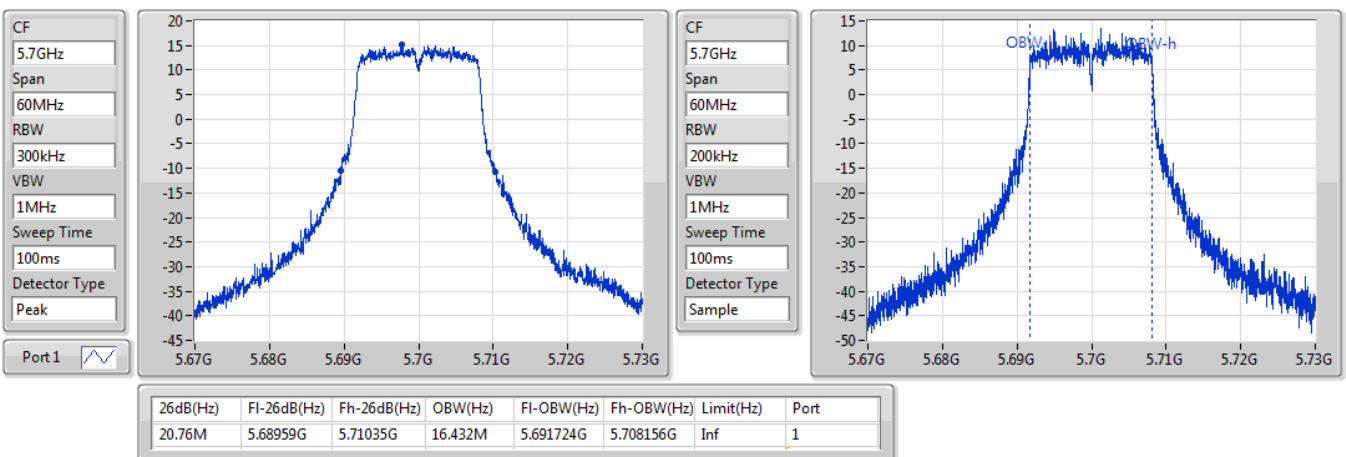

802.11a_Nss1,(6Mbps)_1TX

EBW

5700MHz

02/08/2019