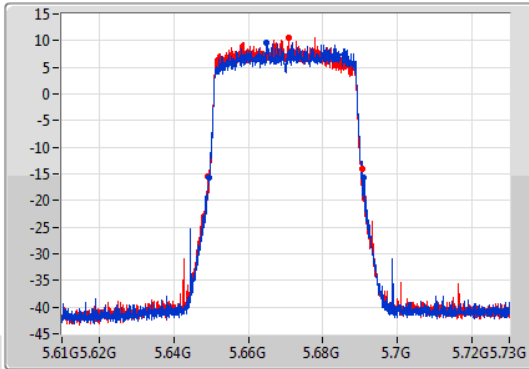

802.11ax HEW40-BF_Nss1,(MCS0)_2TX

EBW

5670MHz

06/08/2019

CF
5.67GHz
Span
120MHz
RBW
500kHz
VBW
2MHz
Sweep Time
100ms
Detector Type
Peak

CF
5.67GHz
Span
120MHz
RBW
500kHz
VBW
2MHz
Sweep Time
100ms
Detector Type
Sample