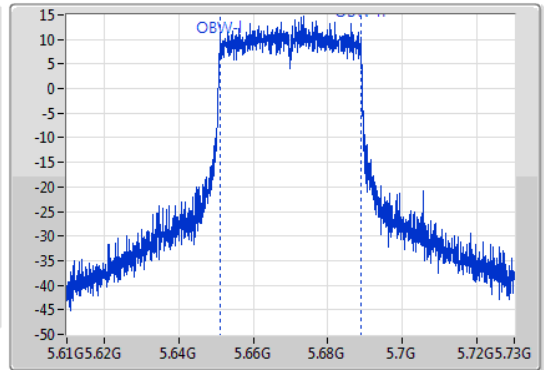

02/08/2019

802.11ax HEW40_Nss1,(MCS0)_1TX

EBW

5670MHz

02/08/2019

CF
5.67GHz
Span
120MHz
RBW
500kHz
VBW
2MHz
Sweep Time
100ms
Detector Type
Peak
Port 1

CF
5.67GHz
Span
120MHz
RBW
500kHz
VBW
2MHz
Sweep Time
100ms
Detector Type
Sample