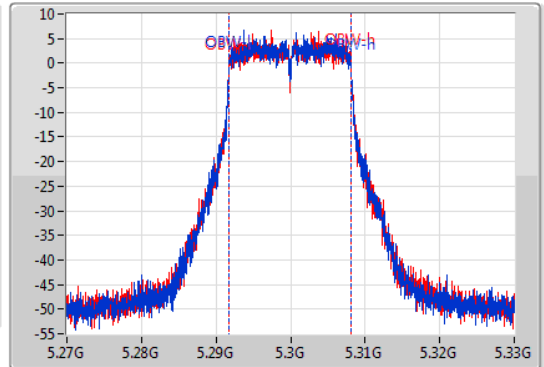

802.11a_Nss1,(6Mbps)_2TX

EBW

5300MHz

01/08/2019

CF
5.3GHz
Span
60MHz
RBW
300kHz
VBW
1MHz
Sweep Time
100ms
Detector Type
Peak

CF
5.3GHz
Span
60MHz
RBW
200kHz
VBW
1MHz
Sweep Time
100ms
Detector Type
Sample

26dB(Hz)	Fl-26dB(Hz)	Fh-26dB(Hz)	OBW(Hz)	Fl-OBW(Hz)	Fh-OBW(Hz)	Limit(Hz)	Port
20.55M	5.28965G	5.3102G	16.402M	5.291724G	5.308126G	Inf	1
20.79M	5.28965G	5.31044G	16.402M	5.291724G	5.308126G	Inf	2