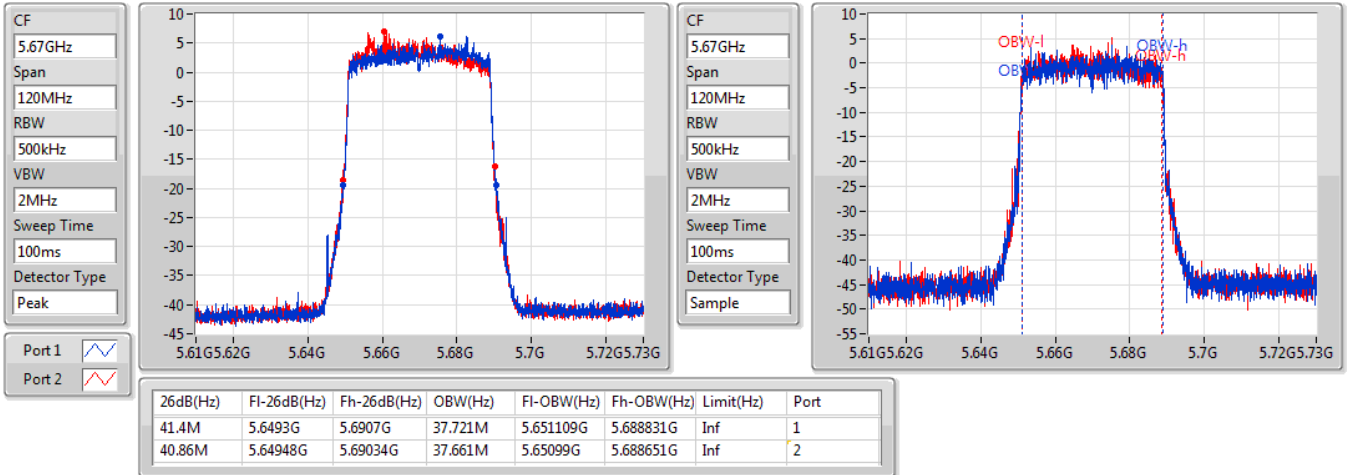

802.11ax HEW40-BF_Nss1,(MCS0)_2TX

EBW

5670MHz

06/08/2019