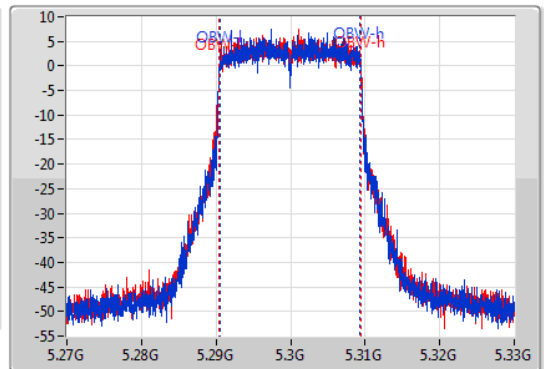

802.11ax HEW20_Nss1,(MCS0)_2TX

EBW

5300MHz

01/08/2019

CF
5.3GHz
Span
60MHz
RBW
300kHz
VBW
1MHz
Sweep Time
100ms
Detector Type
Peak

CF
5.3GHz
Span
60MHz
RBW
200kHz
VBW
1MHz
Sweep Time
100ms
Detector Type
Sample