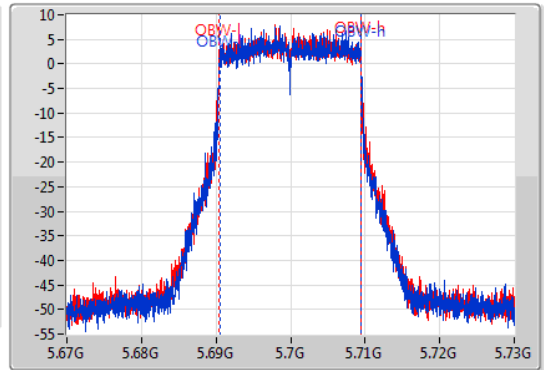

802.11ax HEW20_Nss1,(MCS0)_2TX

EBW

5700MHz

01/08/2019

CF
5.7GHz
Span
60MHz
RBW
300kHz
VBW
1MHz
Sweep Time
100ms
Detector Type
Peak

CF
5.7GHz
Span
60MHz
RBW
200kHz
VBW
1MHz
Sweep Time
100ms
Detector Type
Sample