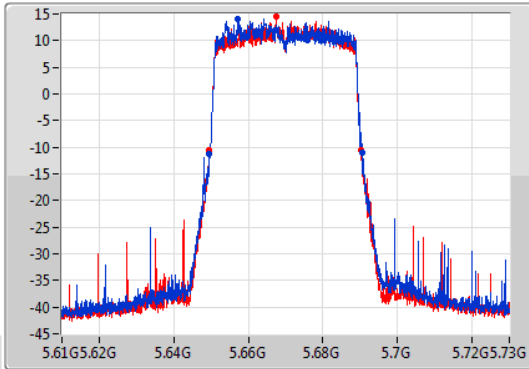

EBW

5670MHz

08/08/2019

CF
5.67GHz
Span
120MHz
RBW
500kHz
VBW
2MHz
Sweep Time
100ms
Detector Type
Peak

CF
5.67GHz
Span
120MHz
RBW
500kHz
VBW
2MHz
Sweep Time
100ms
Detector Type
Sample

26dB(Hz)	Fl-26dB(Hz)	Fh-26dB(Hz)	OBW(Hz)	Fl-OBW(Hz)	Fh-OBW(Hz)	Limit(Hz)	Port
41.22M	5.64942G	5.69064G	37.781M	5.651049G	5.688831G	Inf	1
40.86M	5.64948G	5.69034G	37.661M	5.651109G	5.688771G	Inf	2