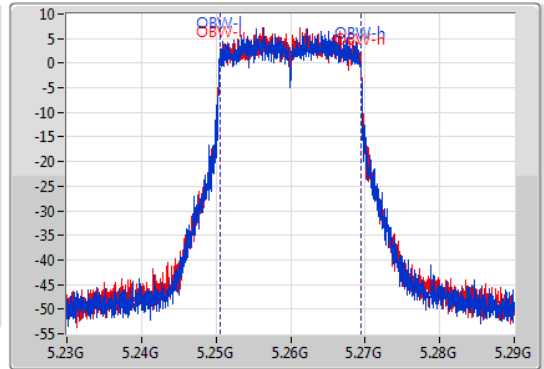

EBW

5260MHz

01/08/2019

CF
5.26GHz
Span
60MHz
RBW
300kHz
VBW
1MHz
Sweep Time
100ms
Detector Type
Peak

CF
5.26GHz
Span
60MHz
RBW
200kHz
VBW
1MHz
Sweep Time
100ms
Detector Type
Sample

26dB(Hz)	Fl-26dB(Hz)	Fh-26dB(Hz)	OBW(Hz)	Fl-OBW(Hz)	Fh-OBW(Hz)	Limit(Hz)	Port
21.93M	5.24887G	5.2708G	18.891M	5.250495G	5.269385G	Inf	1
21.54M	5.24911G	5.27065G	18.891M	5.250495G	5.269385G	Inf	2