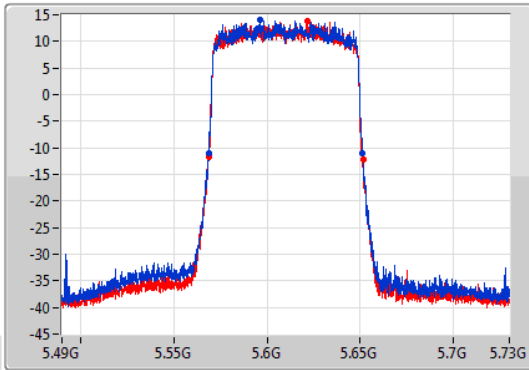

26dB(Hz)	Fl-26dB(Hz)	Fh-26dB(Hz)	OBW(Hz)	Fl-OBW(Hz)	Fh-OBW(Hz)	Limit(Hz)	Port
82.08M	5.48872G	5.5708G	77.001M	5.491259G	5.568261G	Inf	1
83.04M	5.4886G	5.57164G	77.121M	5.491379G	5.568501G	Inf	2

802.11ax HEW80_Nss1,(MCS0)_2TX

EBW

5610MHz

03/08/2019

CF
5.61GHz
Span
240MHz
RBW
1MHz
VBW
3MHz
Sweep Time
100ms
Detector Type
Peak
Port 1
Port 2

CF
5.61GHz
Span
240MHz
RBW
1MHz
VBW
3MHz
Sweep Time
100ms
Detector Type
Sample

26dB(Hz)	Fl-26dB(Hz)	Fh-26dB(Hz)	OBW(Hz)	Fl-OBW(Hz)	Fh-OBW(Hz)	Limit(Hz)	Port
82.8M	5.5686G	5.6514G	77.121M	5.571379G	5.648501G	Inf	1
82.92M	5.5686G	5.65152G	77.001M	5.571379G	5.648381G	Inf	2