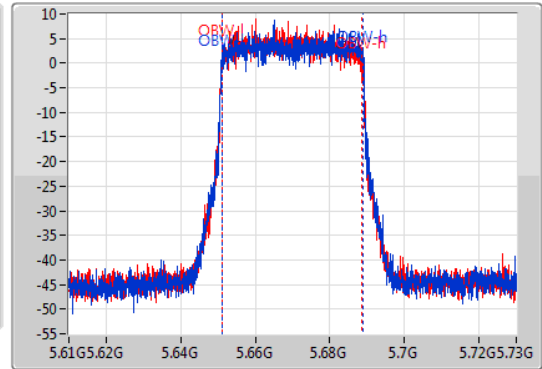

EBW

5670MHz

06/08/2019

CF
5.67GHz
Span
120MHz
RBW
500kHz
VBW
2MHz
Sweep Time
100ms
Detector Type
Peak

CF
5.67GHz
Span
120MHz
RBW
500kHz
VBW
2MHz
Sweep Time
100ms
Detector Type
Sample

26dB(Hz)	Fl-26dB(Hz)	Fh-26dB(Hz)	OBW(Hz)	Fl-OBW(Hz)	Fh-OBW(Hz)	Limit(Hz)	Port
41.52M	5.64936G	5.69088G	37.841M	5.651049G	5.688891G	Inf	1
41.34M	5.64918G	5.69052G	37.601M	5.651049G	5.688651G	Inf	2