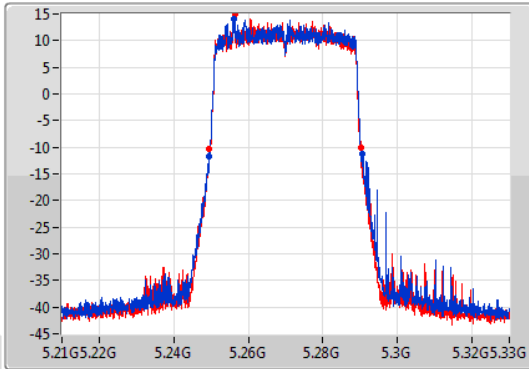

802.11ax HEW40-BF_Nss1,(MCS0)_2TX

EBW

5270MHz

08/08/2019

CF
5.27GHz
Span
120MHz
RBW
500kHz
VBW
2MHz
Sweep Time
100ms
Detector Type
Peak

CF
5.27GHz
Span
120MHz
RBW
500kHz
VBW
2MHz
Sweep Time
100ms
Detector Type
Sample