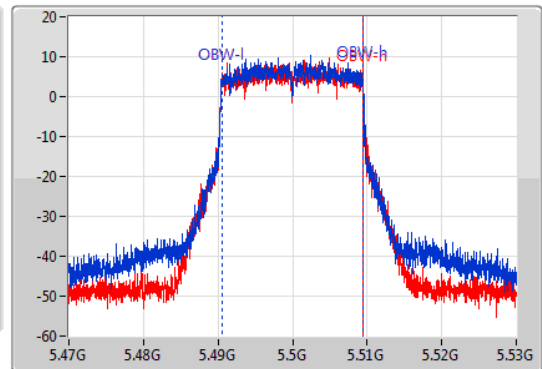

802.11ax HEW20-BF_Nss1,(MCS0)_2TX

EBW

5500MHz

08/08/2019

CF
5.5GHz
Span
60MHz
RBW
300kHz
VBW
1MHz
Sweep Time
100ms
Detector Type
Peak

CF
5.5GHz
Span
60MHz
RBW
200kHz
VBW
1MHz
Sweep Time
100ms
Detector Type
Sample