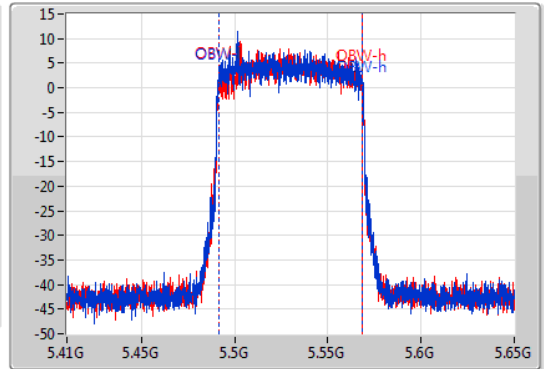

EBW

5530MHz

06/08/2019

CF
5.53GHz
Span
240MHz
RBW
1MHz
VBW
3MHz
Sweep Time
100ms
Detector Type
Peak

CF
5.53GHz
Span
240MHz
RBW
1MHz
VBW
3MHz
Sweep Time
100ms
Detector Type
Sample

26dB(Hz)	Fl-26dB(Hz)	Fh-26dB(Hz)	OBW(Hz)	Fl-OBW(Hz)	Fh-OBW(Hz)	Limit(Hz)	Port
81.24M	5.4892G	5.57044G	77.121M	5.491259G	5.568381G	Inf	1
81.12M	5.48956G	5.57068G	77.001M	5.491499G	5.568501G	Inf	2