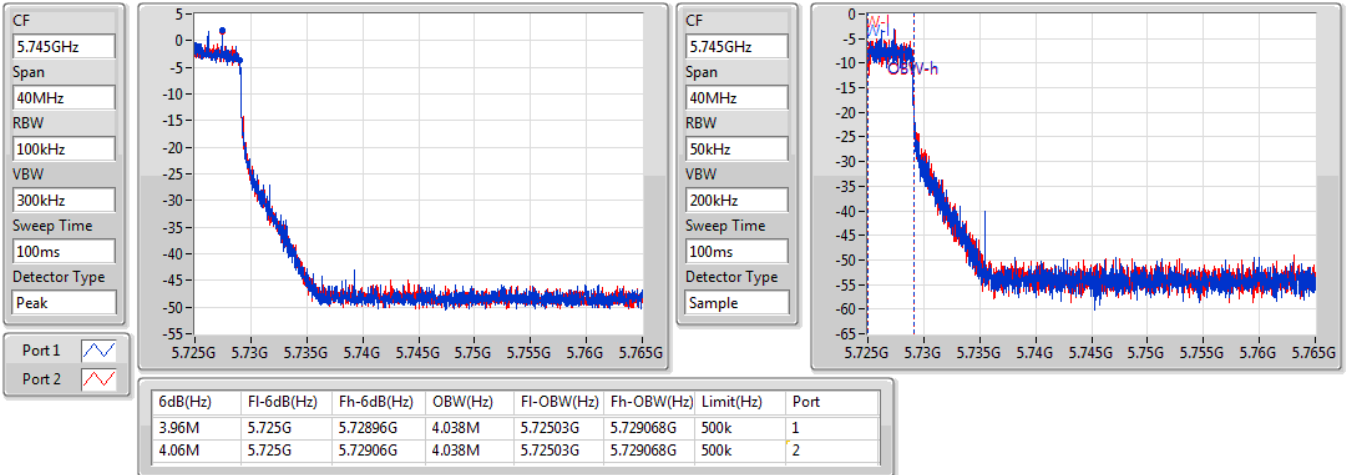

802.11ax HEW40-BF_Nss1,(MCS0)_2TX

EBW

5710MHz Straddle 5.725-5.85GHz

06/08/2019