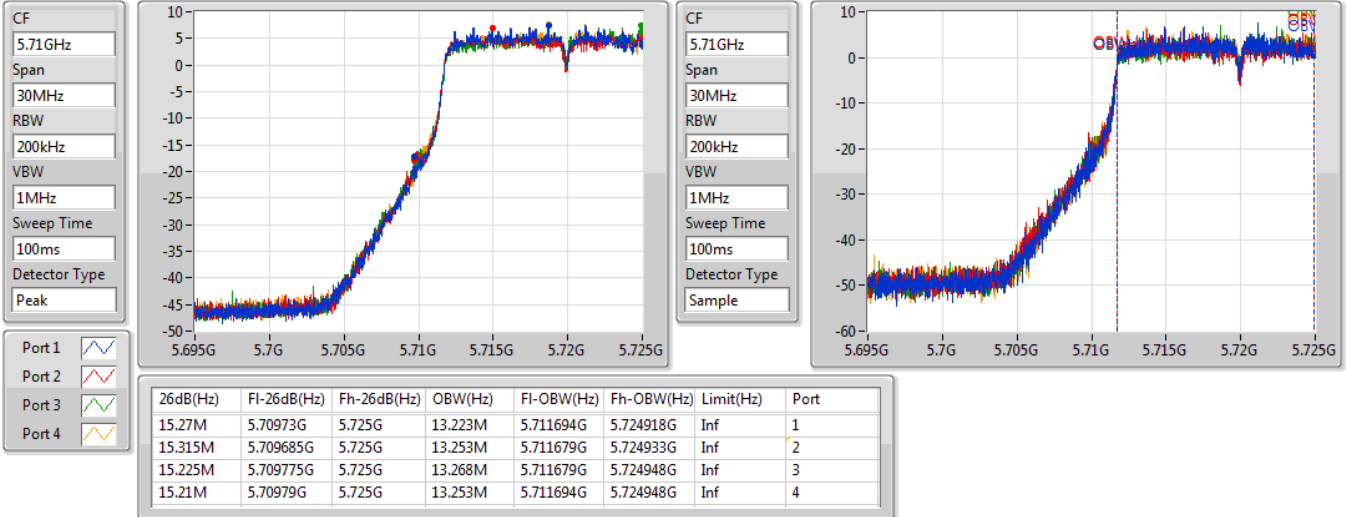

802.11a_Nss1,(6Mbps)_4TX

EBW

5720MHz Straddle 5.47-5.725GHz

02/08/2019