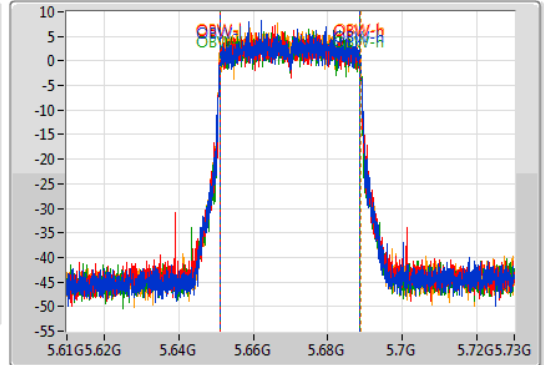

802.11ax HEW40-BF_Nss1,(MCS0)_4TX

EBW

5670MHz

07/08/2019

CF
5.67GHz
Span
120MHz
RBW
500kHz
VBW
2MHz
Sweep Time
100ms
Detector Type
Peak

CF
5.67GHz
Span
120MHz
RBW
500kHz
VBW
2MHz
Sweep Time
100ms
Detector Type
Sample