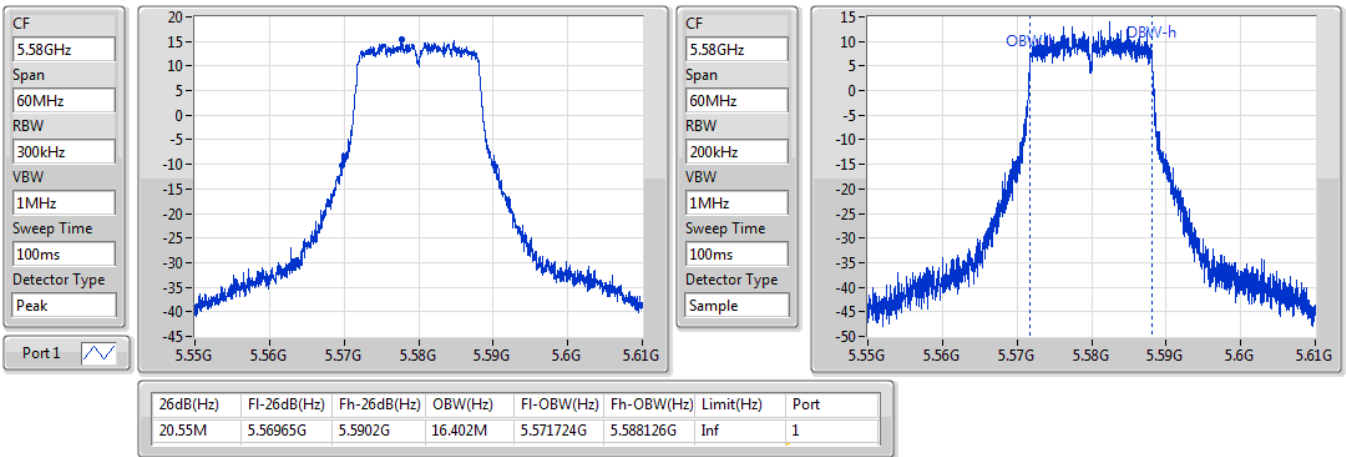

EBW

5500MHz

02/08/2019

802.11a_Nss1,(6Mbps)_1TX

EBW

5580MHz

02/08/2019

802.11a_Nss1,(6Mbps)_1TX