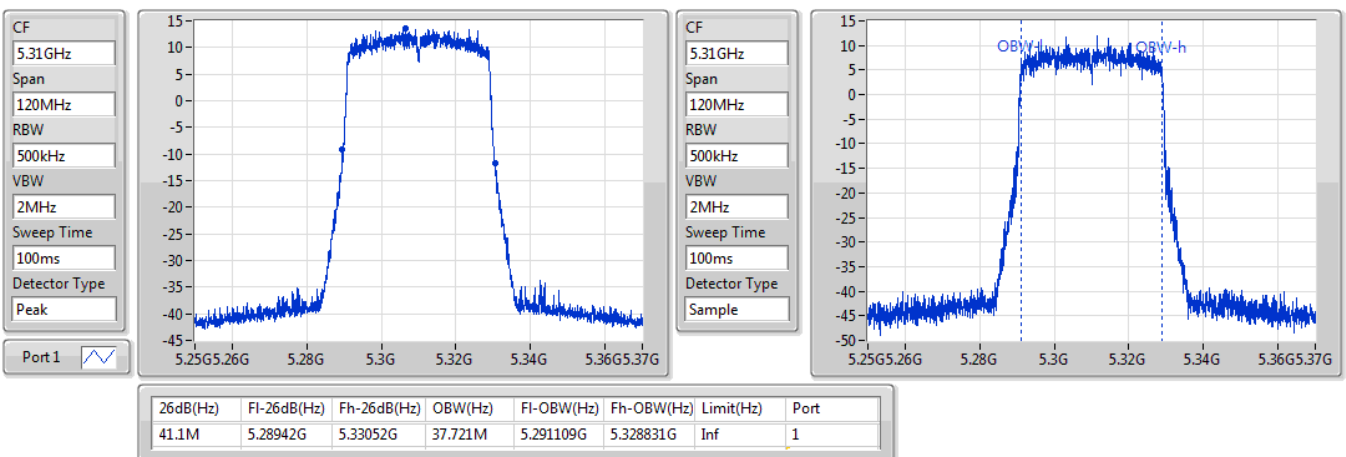

802.11ax HEW40_Nss1,(MCS0)_1TX

EBW

5310MHz

02/08/2019