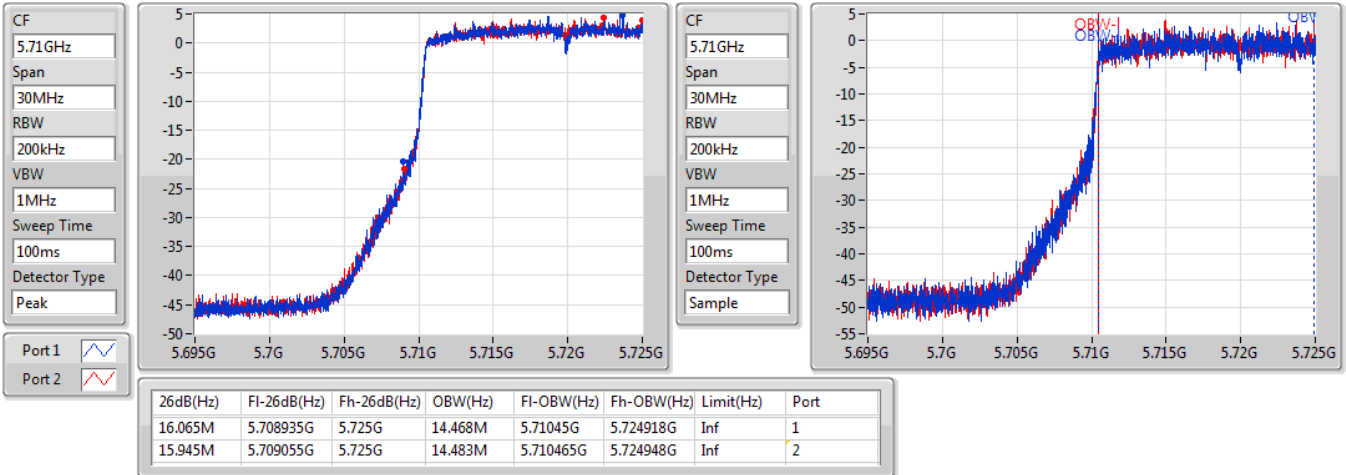

802.11ax HEW20-BF_Nss1,(MCS0)_2TX

EBW

5720MHz Straddle 5.47-5.725GHz

06/08/2019