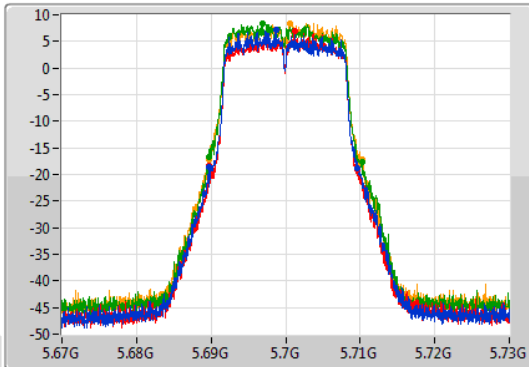

802.11a_Nss1,(6Mbps)_4TX

EBW

5700MHz

02/08/2019

CF
5.7GHz
Span
60MHz
RBW
300kHz
VBW
1MHz
Sweep Time
100ms
Detector Type
Peak

CF
5.7GHz
Span
60MHz
RBW
200kHz
VBW
1MHz
Sweep Time
100ms
Detector Type
Sample