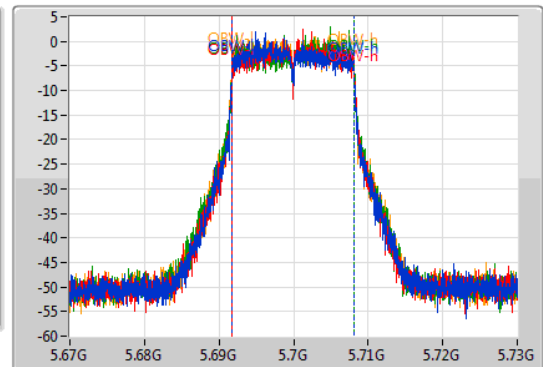

802.11a_Nss1,(6Mbps)_4TX

EBW

5700MHz

31/07/2019

CF
5.7GHz
Span
60MHz
RBW
300kHz
VBW
1MHz
Sweep Time
100ms
Detector Type
Peak

CF
5.7GHz
Span
60MHz
RBW
200kHz
VBW
1MHz
Sweep Time
100ms
Detector Type
Sample

26dB(Hz)	Fl-26dB(Hz)	Fh-26dB(Hz)	OBW(Hz)	Fl-OBW(Hz)	Fh-OBW(Hz)	Limit(Hz)	Port
19.86M	5.68974G	5.7096G	16.372M	5.691724G	5.708096G	Inf	1
20.34M	5.68971G	5.71005G	16.402M	5.691724G	5.708126G	Inf	2
20.64M	5.68965G	5.71029G	16.432M	5.691694G	5.708126G	Inf	3
20.55M	5.68968G	5.71023G	16.372M	5.691724G	5.708096G	Inf	4