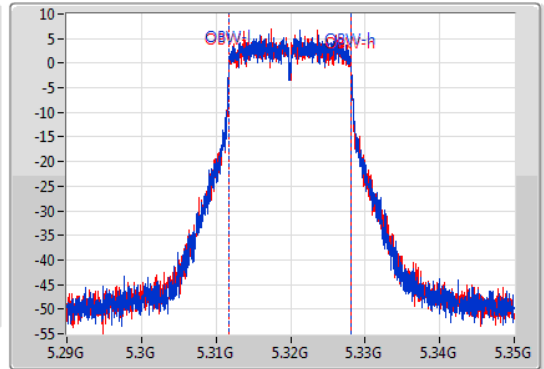

802.11a_Nss1,(6Mbps)_2TX

EBW

5320MHz

01/08/2019

CF
5.32GHz
Span
60MHz
RBW
300kHz
VBW
1MHz
Sweep Time
100ms
Detector Type
Peak

CF
5.32GHz
Span
60MHz
RBW
200kHz
VBW
1MHz
Sweep Time
100ms
Detector Type
Sample