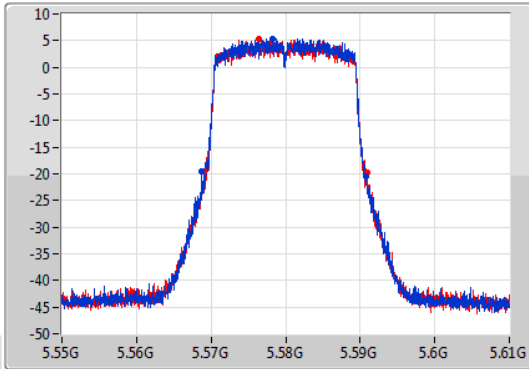

802.11ax HEW20-BF_Nss1,(MCS0)_2TX

EBW

5580MHz

06/08/2019

CF
5.58GHz
Span
60MHz
RBW
300kHz
VBW
1MHz
Sweep Time
100ms
Detector Type
Peak

CF
5.58GHz
Span
60MHz
RBW
200kHz
VBW
1MHz
Sweep Time
100ms
Detector Type
Sample