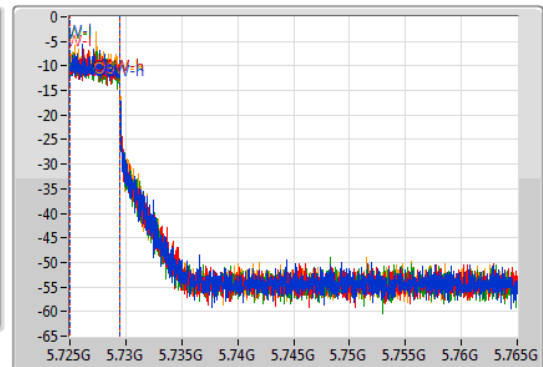

Port 1
Port 2
Port 3
Port 4

6dB(Hz)	Fl-6dB(Hz)	Fh-6dB(Hz)	OBW(Hz)	Fl-OBW(Hz)	Fh-OBW(Hz)	Limit(Hz)	Port
4.22M	5.725G	5.72922G	4.498M	5.72501G	5.729508G	500k	1
4.2M	5.725G	5.7292G	4.458M	5.72503G	5.729488G	500k	2
2.88M	5.725G	5.72788G	4.498M	5.72501G	5.729508G	500k	3
4.3M	5.725G	5.7293G	4.498M	5.72501G	5.729508G	500k	4