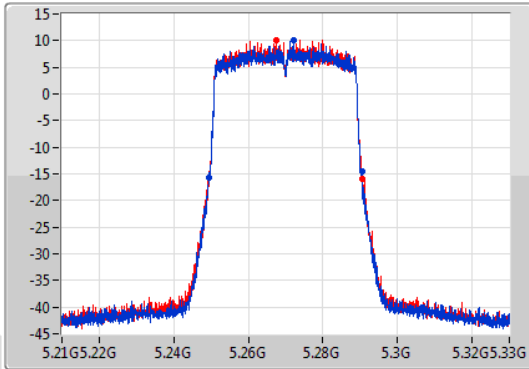

802.11ax HEW40_Nss1,(MCS0)_2TX

EBW

5270MHz

01/08/2019

CF
5.27GHz
Span
120MHz
RBW
500kHz
VBW
2MHz
Sweep Time
100ms
Detector Type
Peak

CF
5.27GHz
Span
120MHz
RBW
500kHz
VBW
2MHz
Sweep Time
100ms
Detector Type
Sample