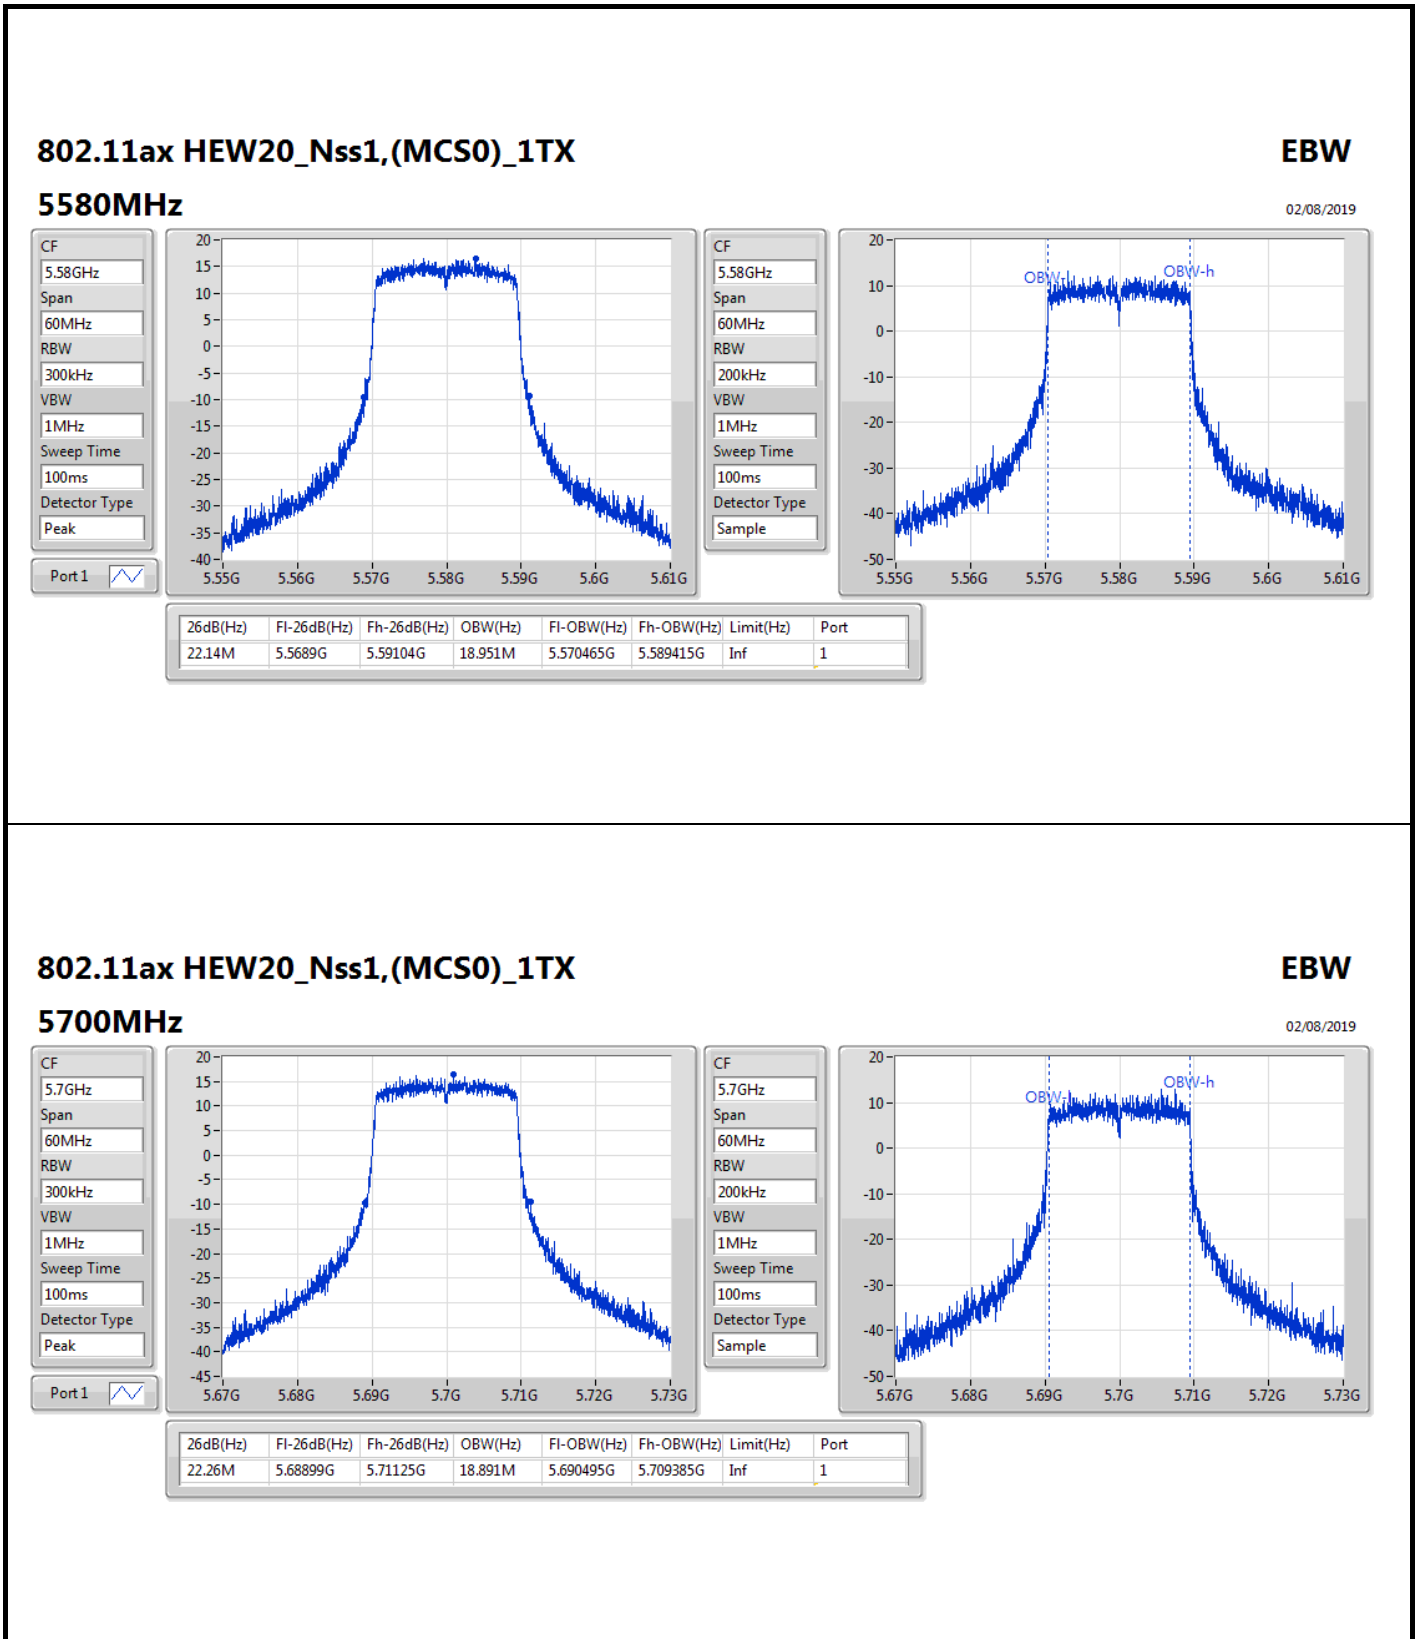

EBW

5500MHz

02/08/2019

802.11ax HEW20_Nss1,(MCS0)_1TX
5720MHz Straddle 5.47-5.725GHz

EBW

02/08/2019

802.11ax HEW20_Nss1,(MCS0)_1TX
5720MHz Straddle 5.725-5.85GHz

EBW