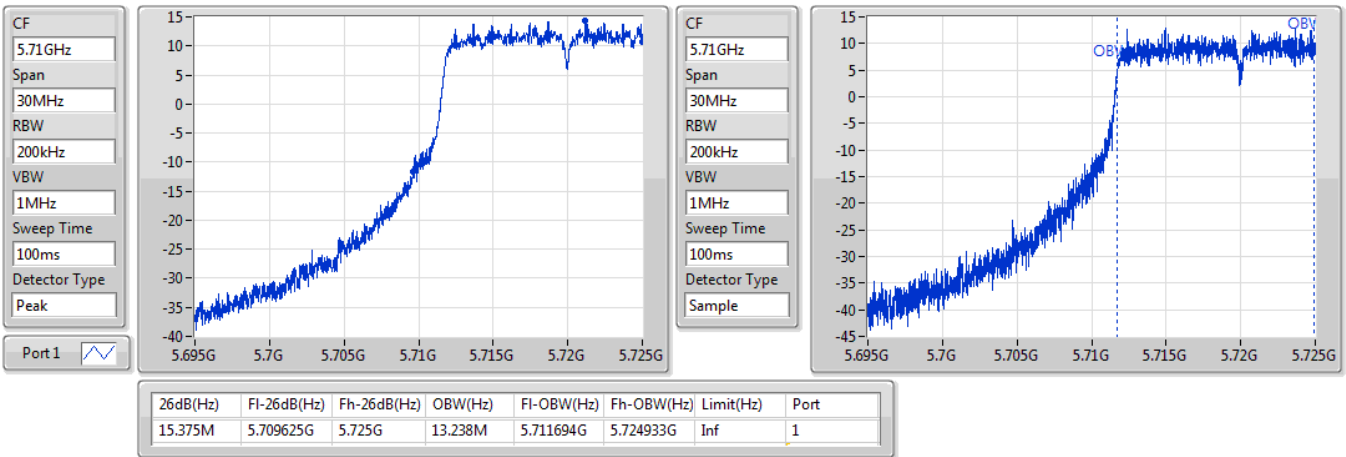

EBW

5700MHz

02/08/2019

802.11a_Nss1,(6Mbps)_1TX

EBW

5720MHz Straddle 5.47-5.725GHz

02/08/2019

802.11a_Nss1,(6Mbps)_1TX