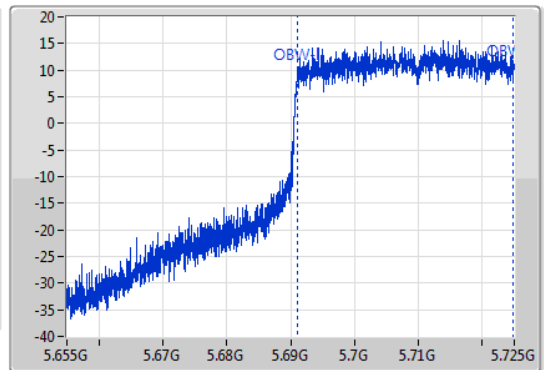

26dB(Hz)	Fl-26dB(Hz)	Fh-26dB(Hz)	OBW(Hz)	Fl-OBW(Hz)	Fh-OBW(Hz)	Limit(Hz)	Port
36.12M	5.68888G	5.725G	33.758M	5.691049G	5.724808G	Inf	1