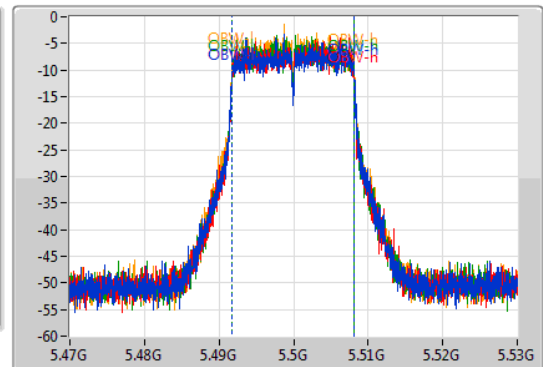

Port 1
Port 2
Port 3
Port 4

26dB(Hz)	Fl-26dB(Hz)	Fh-26dB(Hz)	OBW(Hz)	Fl-OBW(Hz)	Fh-OBW(Hz)	Limit(Hz)	Port
20.73M	5.48962G	5.51035G	16.432M	5.491724G	5.508156G	Inf	1
20.67M	5.48968G	5.51035G	16.402M	5.491754G	5.508156G	Inf	2
20.58M	5.48968G	5.51026G	16.372M	5.491754G	5.508126G	Inf	3
20.64M	5.48968G	5.51032G	16.402M	5.491724G	5.508126G	Inf	4