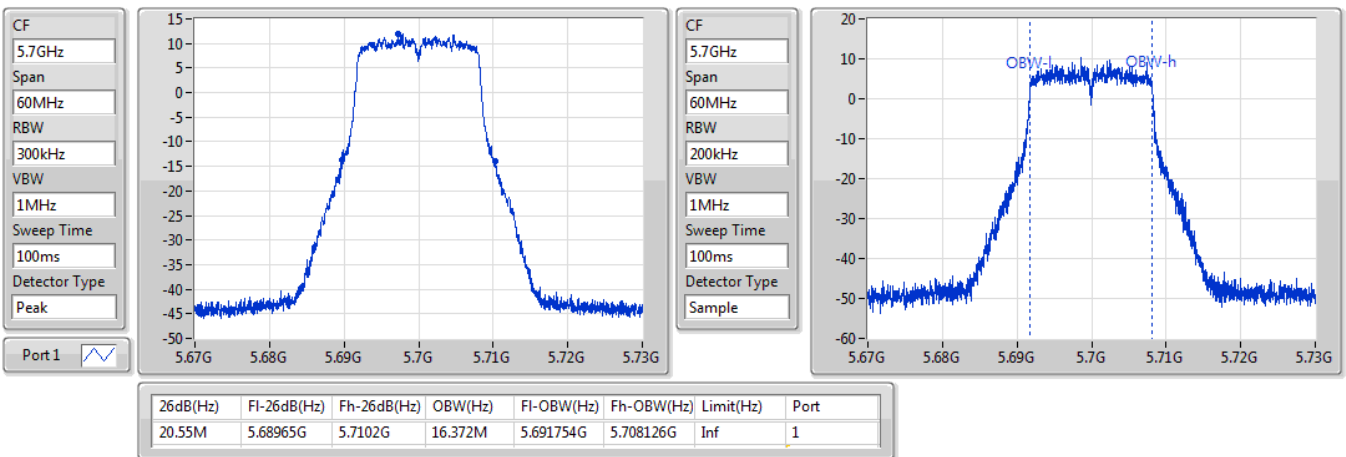

802.11a_Nss1,(6Mbps)_1TX

EBW

5700MHz

02/08/2019