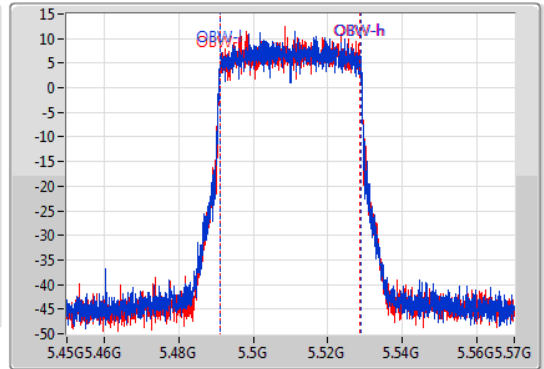

EBW

5510MHz

08/08/2019

CF
5.51GHz
Span
120MHz
RBW
500kHz
VBW
2MHz
Sweep Time
100ms
Detector Type
Peak

CF
5.51GHz
Span
120MHz
RBW
500kHz
VBW
2MHz
Sweep Time
100ms
Detector Type
Sample

26dB(Hz)	Fl-26dB(Hz)	Fh-26dB(Hz)	OBW(Hz)	Fl-OBW(Hz)	Fh-OBW(Hz)	Limit(Hz)	Port
41.22M	5.4893G	5.53052G	37.781M	5.491049G	5.528831G	Inf	1
40.86M	5.48954G	5.5304G	37.601M	5.491109G	5.528711G	Inf	2