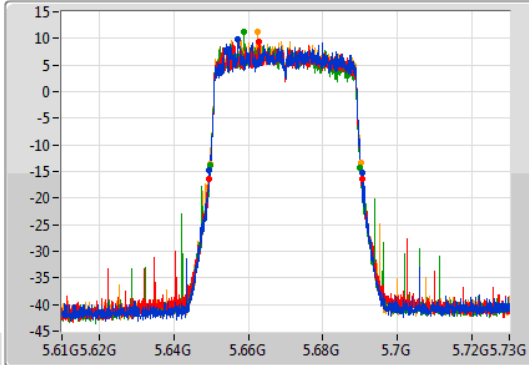

802.11ax HEW40-BF_Nss1,(MCS0)_4TX

EBW

5670MHz

07/08/2019

CF
5.67GHz
Span
120MHz
RBW
500kHz
VBW
2MHz
Sweep Time
100ms
Detector Type
Peak

CF
5.67GHz
Span
120MHz
RBW
500kHz
VBW
2MHz
Sweep Time
100ms
Detector Type
Sample