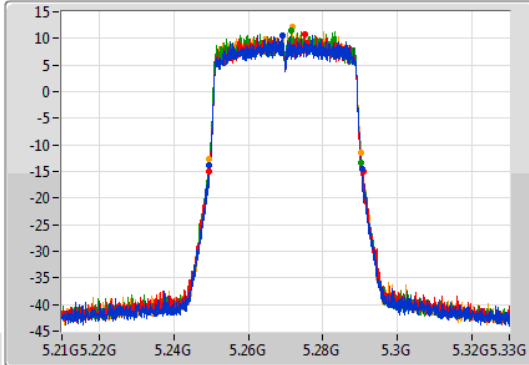

802.11ax HEW40_Nss1,(MCS0)_4TX

EBW

5270MHz

02/08/2019

CF
5.27GHz
Span
120MHz
RBW
500kHz
VBW
2MHz
Sweep Time
100ms
Detector Type
Peak

CF
5.27GHz
Span
120MHz
RBW
500kHz
VBW
2MHz
Sweep Time
100ms
Detector Type
Sample