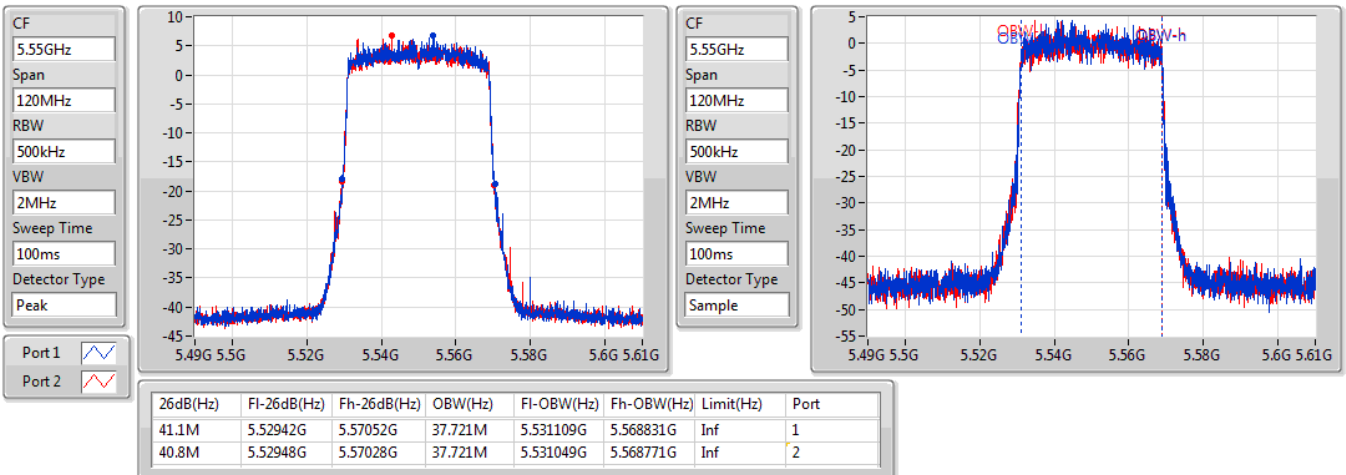

EBW

5510MHz

06/08/2019

802.11ax HEW40-BF_Nss1,(MCS0)_2TX

EBW

5550MHz

06/08/2019

802.11ax HEW40-BF_Nss1,(MCS0)_2TX