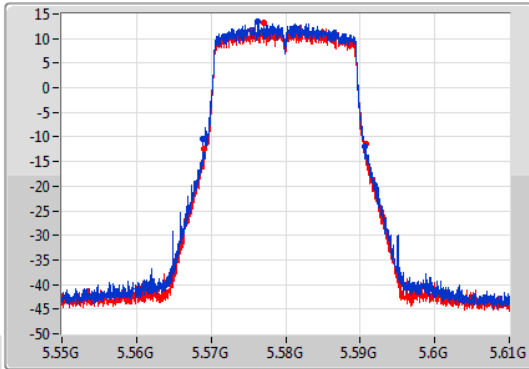

EBW

5580MHz

08/08/2019

CF
5.58GHz
Span
60MHz
RBW
300kHz
VBW
1MHz
Sweep Time
100ms
Detector Type
Peak
Port 1
Port 2

CF
5.58GHz
Span
60MHz
RBW
200kHz
VBW
1MHz
Sweep Time
100ms
Detector Type
Sample

26dB(Hz)	Fl-26dB(Hz)	Fh-26dB(Hz)	OBW(Hz)	Fl-OBW(Hz)	Fh-OBW(Hz)	Limit(Hz)	Port
21.84M	5.56884G	5.59068G	18.891M	5.570495G	5.589385G	Inf	1
21.6M	5.56911G	5.59071G	18.921M	5.570465G	5.589385G	Inf	2