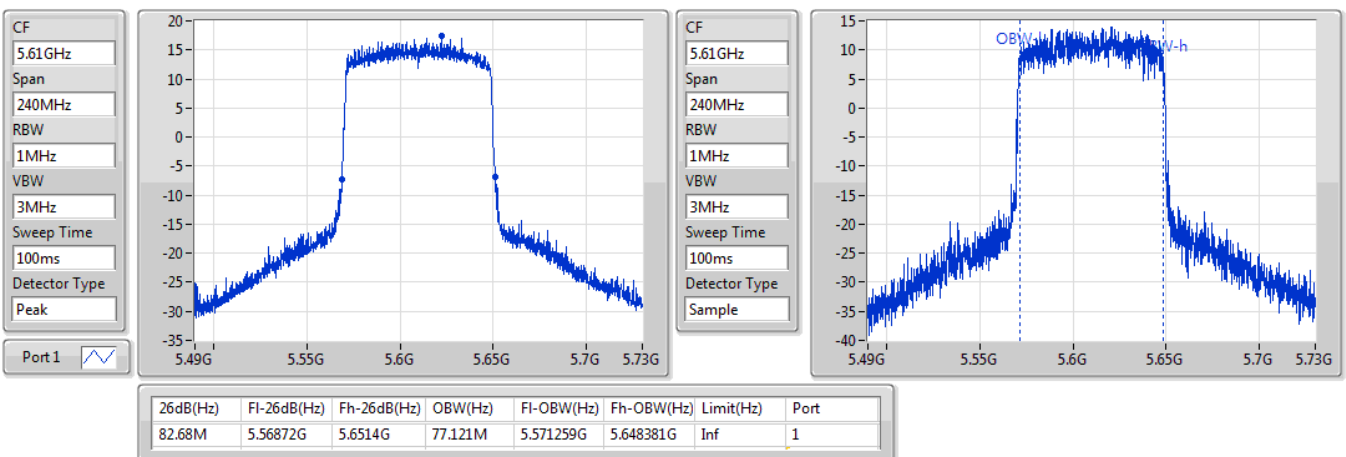

802.11ax HEW80_Nss1,(MCS0)_1TX

EBW

5530MHz

02/08/2019

802.11ax HEW80_Nss1,(MCS0)_1TX

EBW

5610MHz

02/08/2019