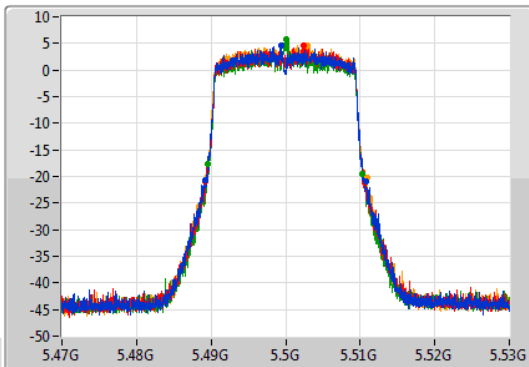

802.11ax HEW20-BF_Nss1,(MCS0)_4TX

EBW

5500MHz

03/08/2019

CF
5.5GHz
Span
60MHz
RBW
300kHz
VBW
1MHz
Sweep Time
100ms
Detector Type
Peak

CF
5.5GHz
Span
60MHz
RBW
200kHz
VBW
1MHz
Sweep Time
100ms
Detector Type
Sample