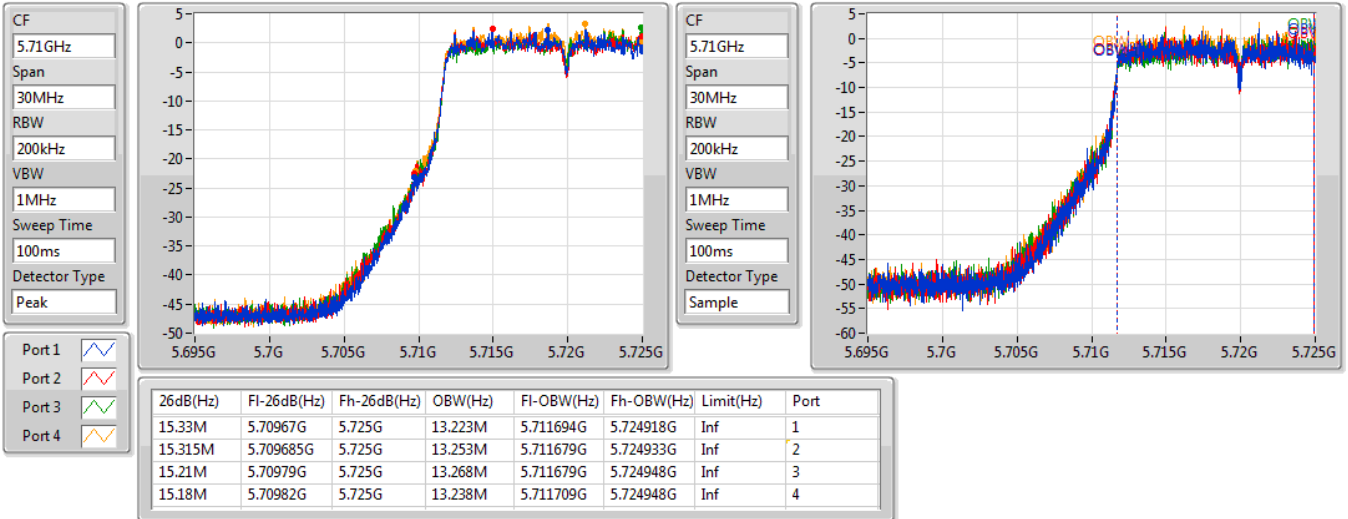

802.11a_Nss1,(6Mbps)_4TX

EBW

5720MHz Straddle 5.47-5.725GHz

31/07/2019