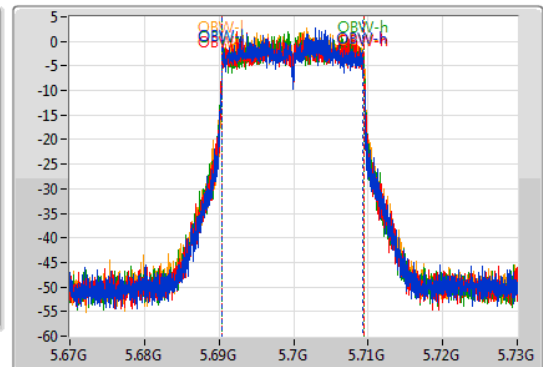

802.11ax HEW20_Nss1,(MCS0)_4TX

EBW

5700MHz

01/08/2019

CF
5.7GHz
Span
60MHz
RBW
300kHz
VBW
1MHz
Sweep Time
100ms
Detector Type
Peak

CF
5.7GHz
Span
60MHz
RBW
200kHz
VBW
1MHz
Sweep Time
100ms
Detector Type
Sample