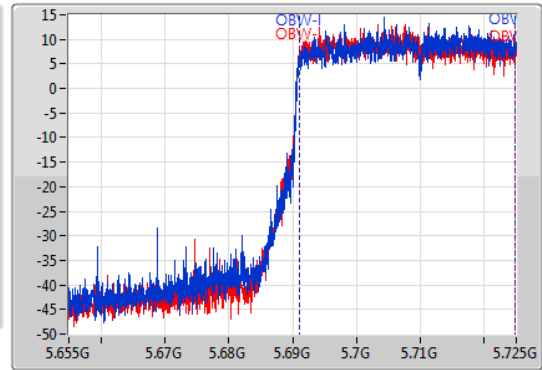

802.11ax HEW40-BF_Nss1,(MCS0)_2TX

EBW

5710MHz Straddle 5.47-5.725GHz

08/08/2019

CF
5.69GHz
Span
70MHz
RBW
500kHz
VBW
2MHz
Sweep Time
100ms
Detector Type
Peak

CF
5.69GHz
Span
70MHz
RBW
500kHz
VBW
2MHz
Sweep Time
100ms
Detector Type
Sample