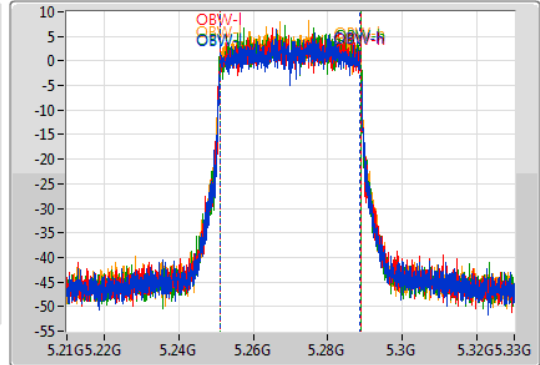

802.11ax HEW40_Nss1,(MCS0)_4TX

EBW

5270MHz

01/08/2019

CF
5.27GHz
Span
120MHz
RBW
500kHz
VBW
2MHz
Sweep Time
100ms
Detector Type
Peak

CF
5.27GHz
Span
120MHz
RBW
500kHz
VBW
2MHz
Sweep Time
100ms
Detector Type
Sample