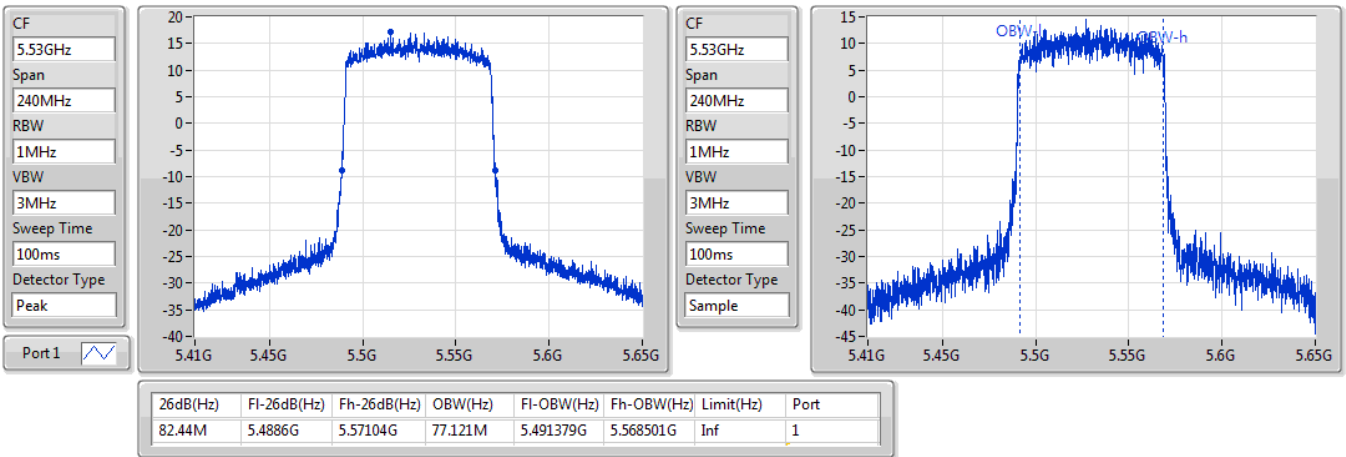

802.11ax HEW80_Nss1,(MCS0)_1TX

EBW

5530MHz

02/08/2019