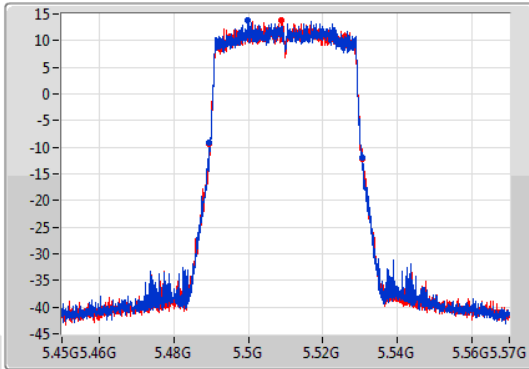

802.11ax HEW40_Nss1,(MCS0)_2TX

EBW

5510MHz

01/08/2019

CF
5.51GHz
Span
120MHz
RBW
500kHz
VBW
2MHz
Sweep Time
100ms
Detector Type
Peak

CF
5.51GHz
Span
120MHz
RBW
500kHz
VBW
2MHz
Sweep Time
100ms
Detector Type
Sample