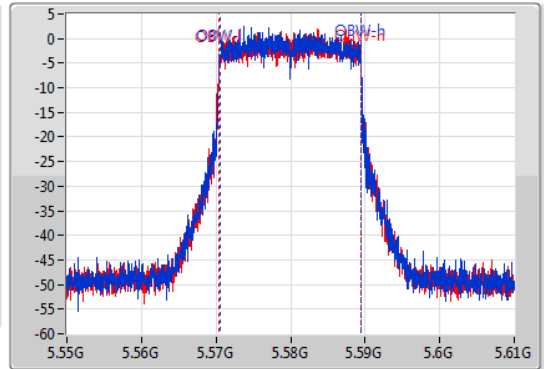

EBW

5580MHz

06/08/2019

CF
5.58GHz
Span
60MHz
RBW
300kHz
VBW
1MHz
Sweep Time
100ms
Detector Type
Peak

CF
5.58GHz
Span
60MHz
RBW
200kHz
VBW
1MHz
Sweep Time
100ms
Detector Type
Sample

26dB(Hz)	Fl-26dB(Hz)	Fh-26dB(Hz)	OBW(Hz)	Fl-OBW(Hz)	Fh-OBW(Hz)	Limit(Hz)	Port
22.05M	5.56875G	5.5908G	18.891M	5.570495G	5.589385G	Inf	1
21.9M	5.56911G	5.59101G	18.921M	5.570465G	5.589385G	Inf	2