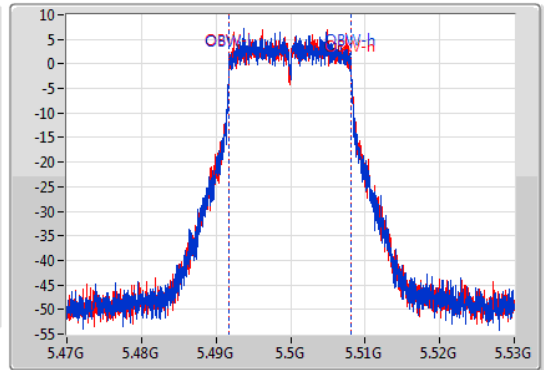

EBW

5500MHz

01/08/2019

CF
5.5GHz
Span
60MHz
RBW
300kHz
VBW
1MHz
Sweep Time
100ms
Detector Type
Peak

CF
5.5GHz
Span
60MHz
RBW
200kHz
VBW
1MHz
Sweep Time
100ms
Detector Type
Sample

26dB(Hz)	Fl-26dB(Hz)	Fh-26dB(Hz)	OBW(Hz)	Fl-OBW(Hz)	Fh-OBW(Hz)	Limit(Hz)	Port
20.58M	5.48962G	5.5102G	16.342M	5.491754G	5.508096G	Inf	1
20.67M	5.48968G	5.51035G	16.402M	5.491724G	5.508126G	Inf	2