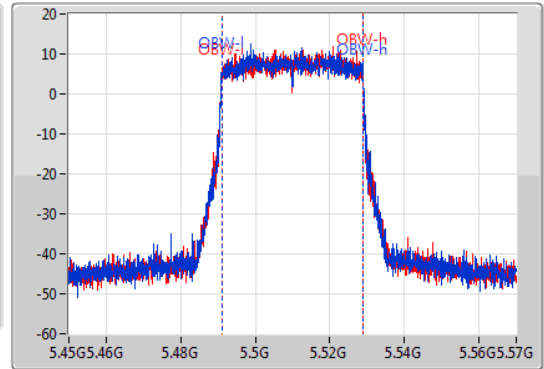

EBW

5510MHz

01/08/2019

CF
5.51GHz
Span
120MHz
RBW
500kHz
VBW
2MHz
Sweep Time
100ms
Detector Type
Peak

CF
5.51GHz
Span
120MHz
RBW
500kHz
VBW
2MHz
Sweep Time
100ms
Detector Type
Sample

26dB(Hz)	Fl-26dB(Hz)	Fh-26dB(Hz)	OBW(Hz)	Fl-OBW(Hz)	Fh-OBW(Hz)	Limit(Hz)	Port
40.8M	5.4896G	5.5304G	37.721M	5.491049G	5.528771G	Inf	1
41.16M	5.48948G	5.53064G	37.721M	5.491049G	5.528771G	Inf	2