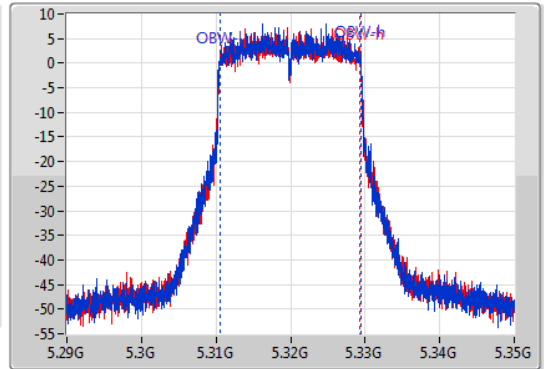

EBW

5320MHz

01/08/2019

CF
5.32GHz
Span
60MHz
RBW
300kHz
VBW
1MHz
Sweep Time
100ms
Detector Type
Peak

CF
5.32GHz
Span
60MHz
RBW
200kHz
VBW
1MHz
Sweep Time
100ms
Detector Type
Sample

26dB(Hz)	Fl-26dB(Hz)	Fh-26dB(Hz)	OBW(Hz)	Fl-OBW(Hz)	Fh-OBW(Hz)	Limit(Hz)	Port
22.02M	5.30893G	5.33095G	18.891M	5.310495G	5.329385G	Inf	1
21.99M	5.30884G	5.33083G	18.861M	5.310495G	5.329355G	Inf	2