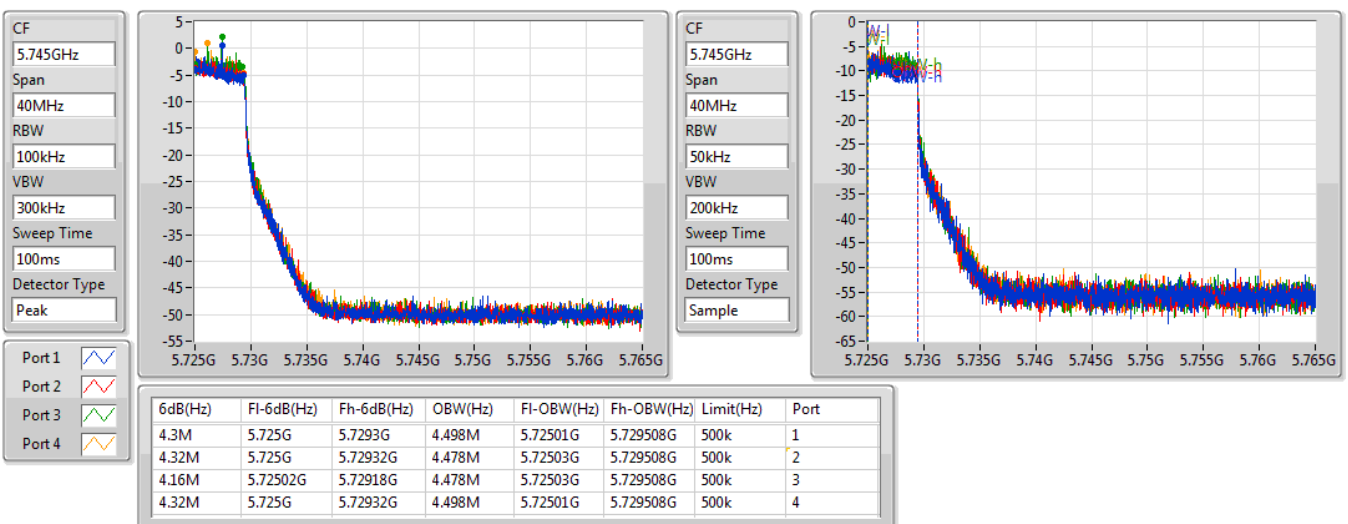

802.11ax HEW20_Nss1,(MCS0)_4TX

EBW

5720MHz Straddle 5.47-5.725GHz

01/08/2019

802.11ax HEW20_Nss1,(MCS0)_4TX

EBW

5720MHz Straddle 5.725-5.85GHz

01/08/2019