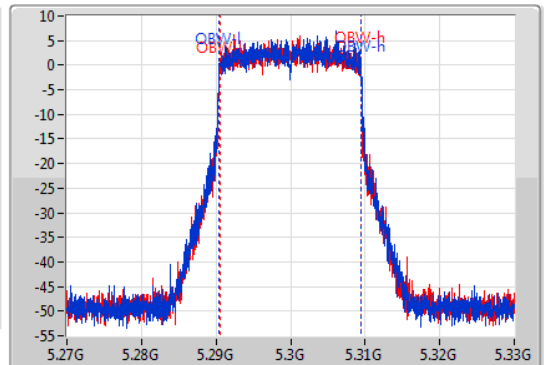

802.11ax HEW20-BF_Nss1,(MCS0)_2TX

EBW

5300MHz

06/08/2019

CF
5.3GHz
Span
60MHz
RBW
300kHz
VBW
1MHz
Sweep Time
100ms
Detector Type
Peak

CF
5.3GHz
Span
60MHz
RBW
200kHz
VBW
1MHz
Sweep Time
100ms
Detector Type
Sample