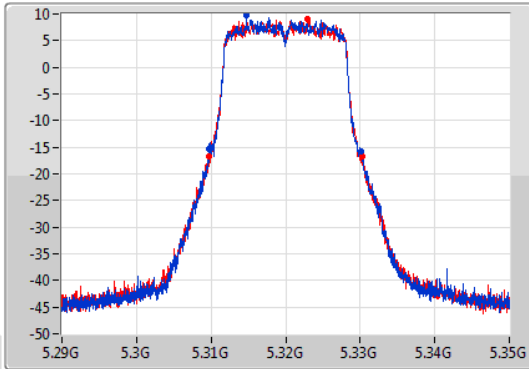

802.11a_Nss1,(6Mbps)_2TX

EBW

5320MHz

01/08/2019

CF
5.32GHz
Span
60MHz
RBW
300kHz
VBW
1MHz
Sweep Time
100ms
Detector Type
Peak

CF
5.32GHz
Span
60MHz
RBW
200kHz
VBW
1MHz
Sweep Time
100ms
Detector Type
Sample