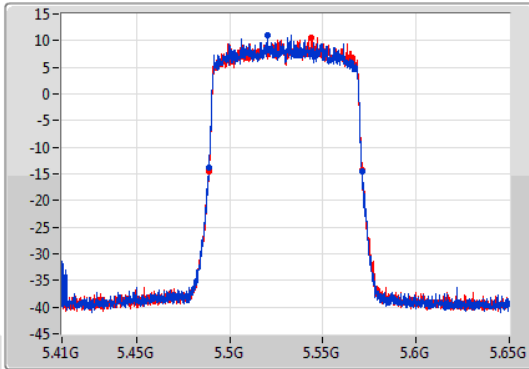

802.11ax HEW80_Nss1,(MCS0)_2TX

EBW

5530MHz

01/08/2019

CF
5.53GHz
Span
240MHz
RBW
1MHz
VBW
3MHz
Sweep Time
100ms
Detector Type
Peak

CF
5.53GHz
Span
240MHz
RBW
1MHz
VBW
3MHz
Sweep Time
100ms
Detector Type
Sample