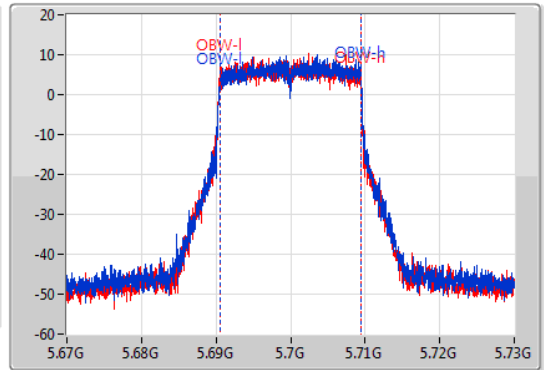

EBW

5580MHz

08/08/2019

CF
5.58GHz
Span
60MHz
RBW
300kHz
VBW
1MHz
Sweep Time
100ms
Detector Type
Peak
Port 1
Port 2

CF
5.58GHz
Span
60MHz
RBW
200kHz
VBW
1MHz
Sweep Time
100ms
Detector Type
Sample

26dB(Hz)	Fl-26dB(Hz)	Fh-26dB(Hz)	OBW(Hz)	Fl-OBW(Hz)	Fh-OBW(Hz)	Limit(Hz)	Port
21.84M	5.56884G	5.59068G	18.891M	5.570495G	5.589385G	Inf	1
21.6M	5.56911G	5.59071G	18.921M	5.570465G	5.589385G	Inf	2

802.11ax HEW20-BF_Nss1,(MCS0)_2TX

EBW

5700MHz

08/08/2019

CF
5.7GHz
Span
60MHz
RBW
300kHz
VBW
1MHz
Sweep Time
100ms
Detector Type
Peak
Port 1
Port 2

CF
5.7GHz
Span
60MHz
RBW
200kHz
VBW
1MHz
Sweep Time
100ms
Detector Type
Sample