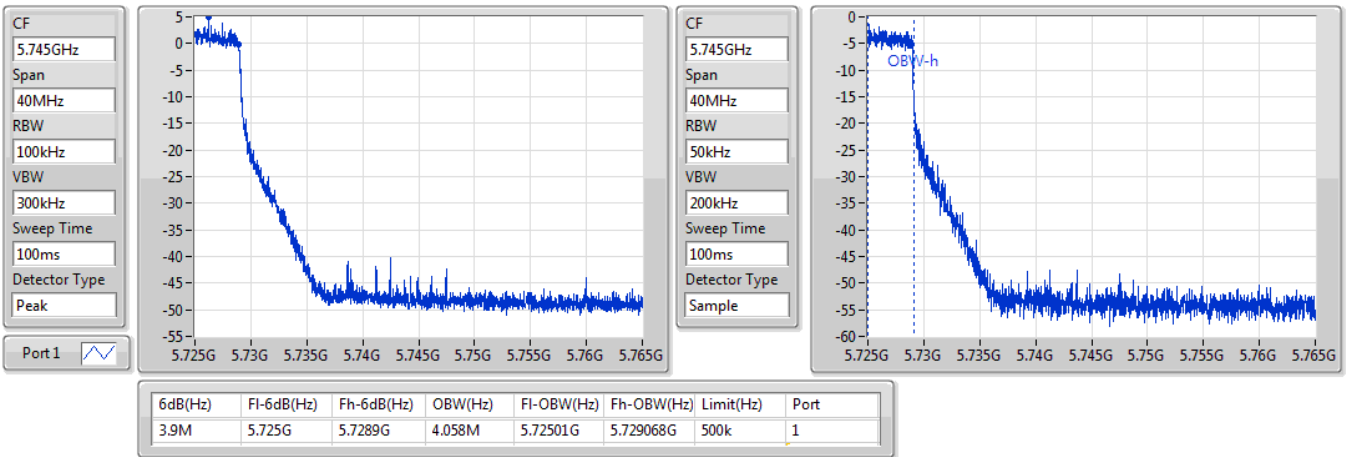

02/08/2019

802.11ax HEW40_Nss1,(MCS0)_1TX

EBW

5710MHz Straddle 5.725-5.85GHz

02/08/2019

802.11ax HEW80_Nss1,(MCS0)_1TX

EBW

5290MHz