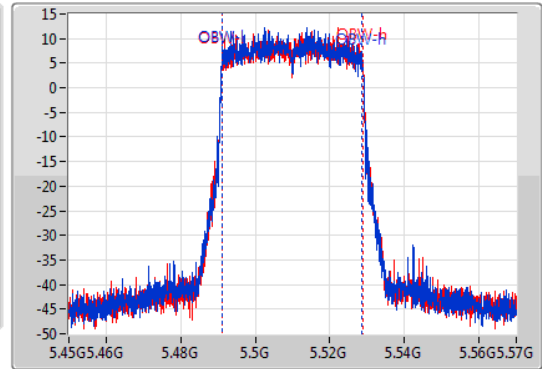

802.11ax HEW40_Nss1,(MCS0)_2TX

EBW

5510MHz

03/08/2019

CF
5.51GHz
Span
120MHz
RBW
500kHz
VBW
2MHz
Sweep Time
100ms
Detector Type
Peak

CF
5.51GHz
Span
120MHz
RBW
500kHz
VBW
2MHz
Sweep Time
100ms
Detector Type
Sample