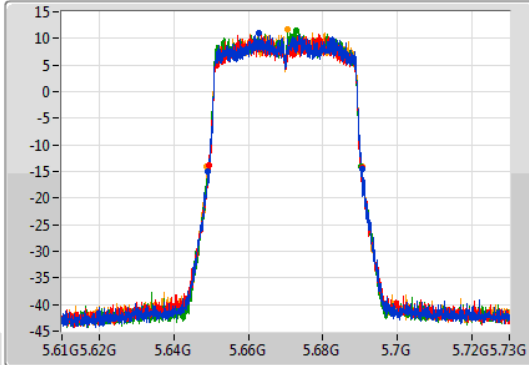

802.11ax HEW40_Nss1,(MCS0)_4TX

EBW

5670MHz

02/08/2019

CF
5.67GHz
Span
120MHz
RBW
500kHz
VBW
2MHz
Sweep Time
100ms
Detector Type
Peak

CF
5.67GHz
Span
120MHz
RBW
500kHz
VBW
2MHz
Sweep Time
100ms
Detector Type
Sample