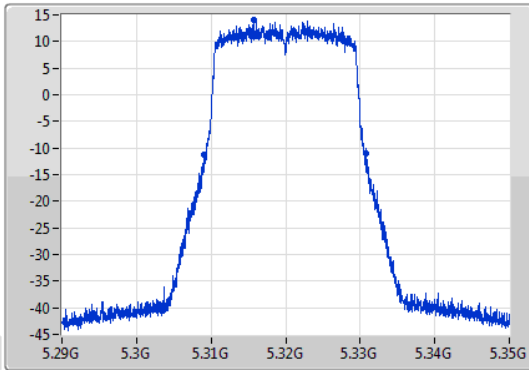

EBW

5300MHz

02/08/2019

802.11ax HEW20_Nss1,(MCS0)_1TX

EBW

5320MHz

02/08/2019

CF
5.32GHz
Span
60MHz
RBW
300kHz
VBW
1MHz
Sweep Time
100ms
Detector Type
Peak
Port 1