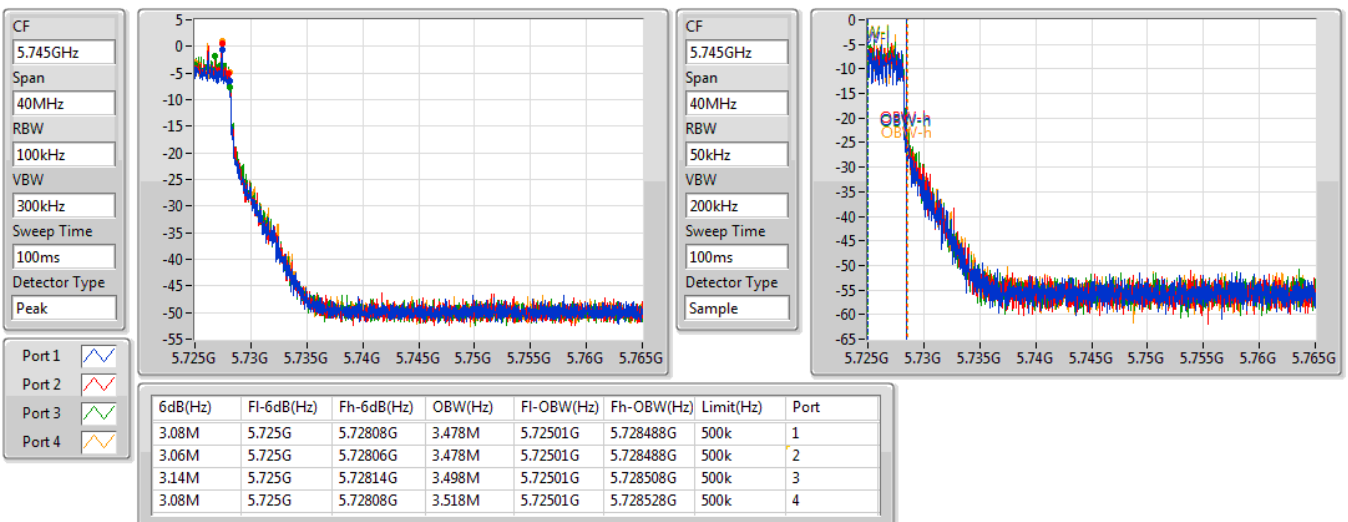

802.11a_Nss1,(6Mbps)_4TX

EBW

5720MHz Straddle 5.47-5.725GHz

31/07/2019

802.11a_Nss1,(6Mbps)_4TX

EBW

5720MHz Straddle 5.725-5.85GHz

31/07/2019