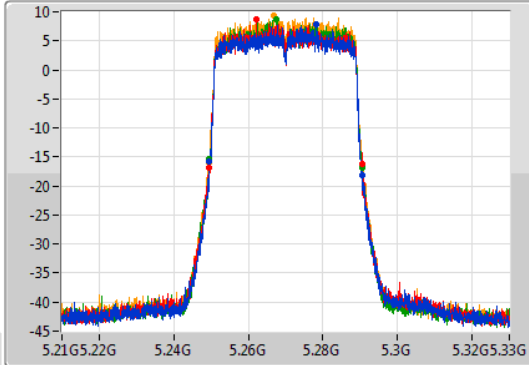

802.11ax HEW40_Nss1,(MCS0)_4TX

EBW

5270MHz

01/08/2019

CF
5.27GHz
Span
120MHz
RBW
500kHz
VBW
2MHz
Sweep Time
100ms
Detector Type
Peak

CF
5.27GHz
Span
120MHz
RBW
500kHz
VBW
2MHz
Sweep Time
100ms
Detector Type
Sample