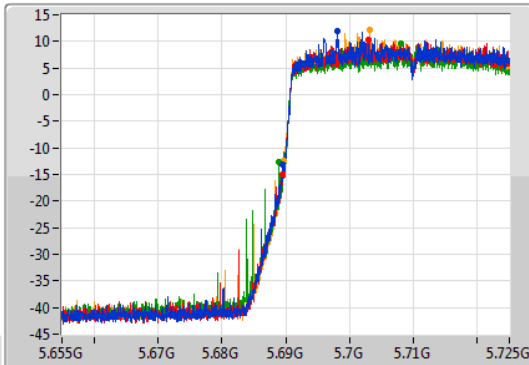

802.11ax HEW40-BF_Nss1,(MCS0)_4TX

EBW

5710MHz Straddle 5.47-5.725GHz

07/08/2019

CF
5.69GHz
Span
70MHz
RBW
500kHz
VBW
2MHz
Sweep Time
100ms
Detector Type
Peak

CF
5.69GHz
Span
70MHz
RBW
500kHz
VBW
2MHz
Sweep Time
100ms
Detector Type
Sample