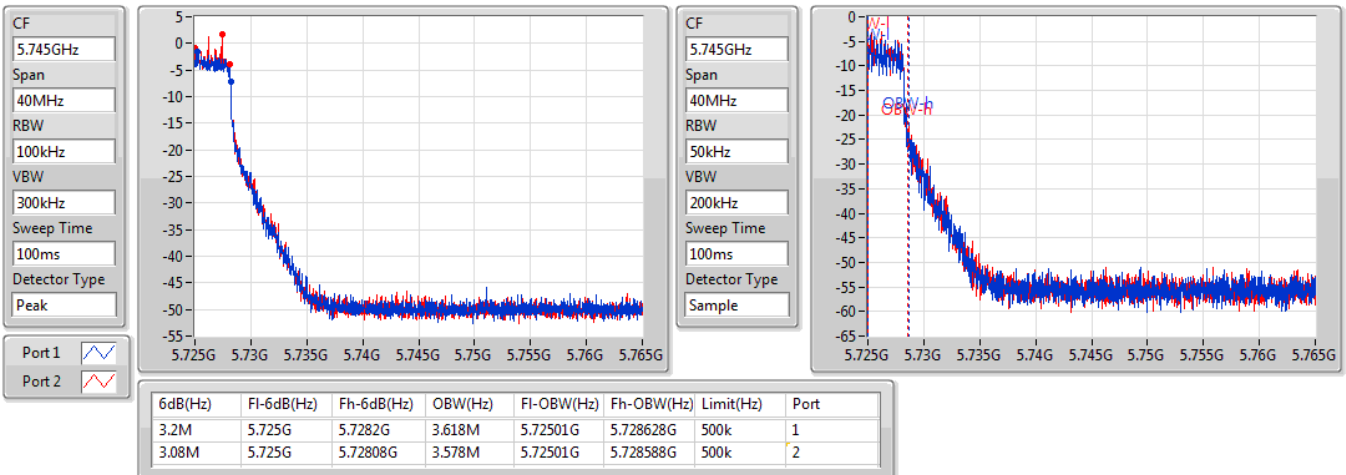

802.11a_Nss1,(6Mbps)_2TX

EBW

5720MHz Straddle 5.47-5.725GHz

01/08/2019

802.11a_Nss1,(6Mbps)_2TX

EBW

5720MHz Straddle 5.725-5.85GHz

01/08/2019