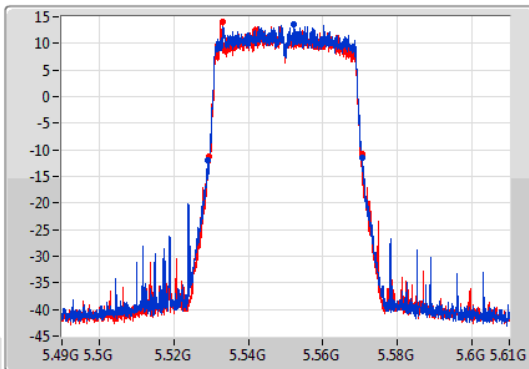

CF
5.55GHz
Span
120MHz
RBW
500kHz
VBW
2MHz
Sweep Time
100ms
Detector Type
Sample