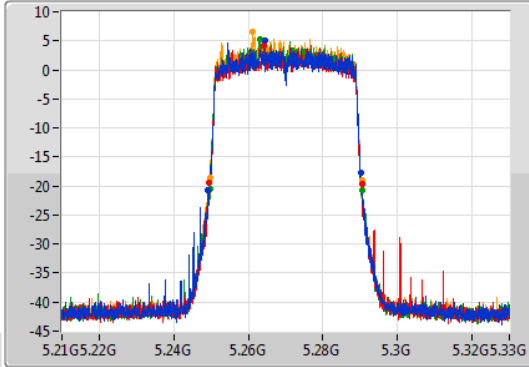

802.11ax HEW40-BF_Nss1,(MCS0)_4TX

EBW

5270MHz

05/08/2019

CF
5.27GHz
Span
120MHz
RBW
500kHz
VBW
2MHz
Sweep Time
100ms
Detector Type
Peak

CF
5.27GHz
Span
120MHz
RBW
500kHz
VBW
2MHz
Sweep Time
100ms
Detector Type
Sample