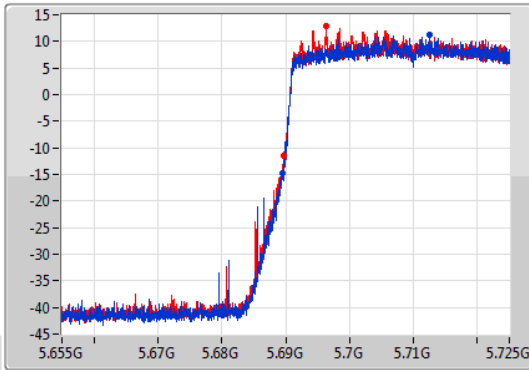

CF
5.69GHz
Span
70MHz
RBW
500kHz
VBW
2MHz
Sweep Time
100ms
Detector Type
Sample