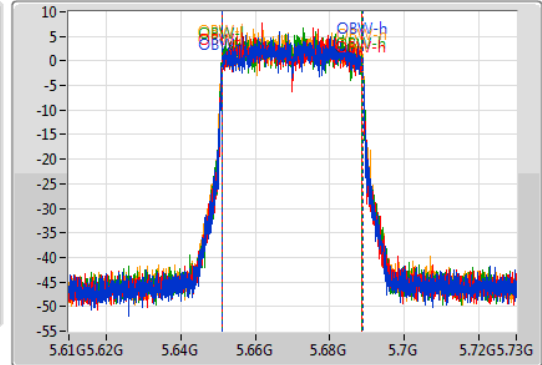

802.11ax HEW40_Nss1,(MCS0)_4TX

EBW

5670MHz

01/08/2019

CF
5.67GHz
Span
120MHz
RBW
500kHz
VBW
2MHz
Sweep Time
100ms
Detector Type
Peak

CF
5.67GHz
Span
120MHz
RBW
500kHz
VBW
2MHz
Sweep Time
100ms
Detector Type
Sample