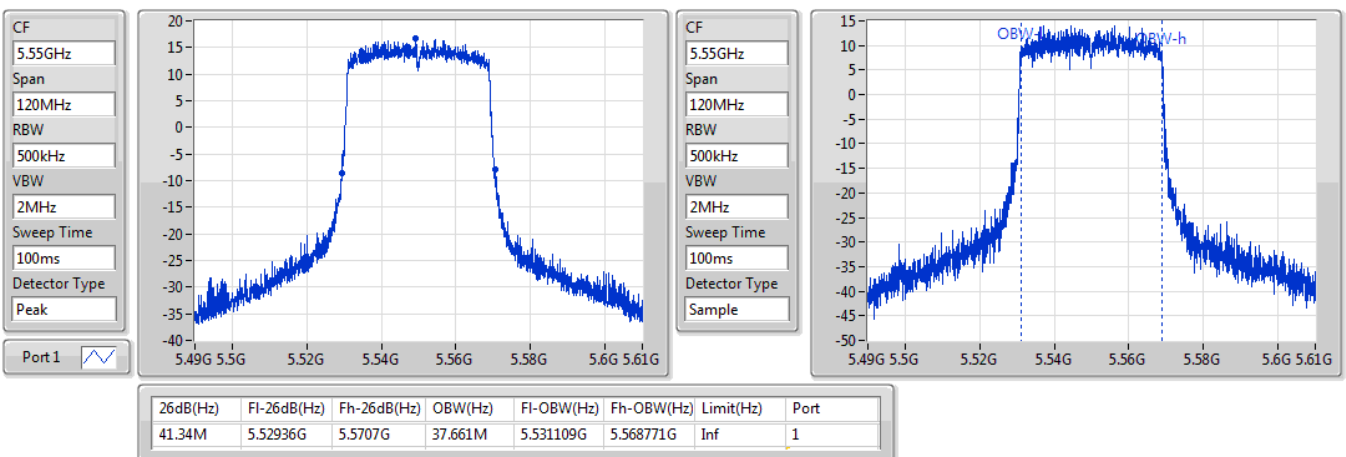

802.11ax HEW40_Nss1,(MCS0)_1TX

EBW

5550MHz

02/08/2019