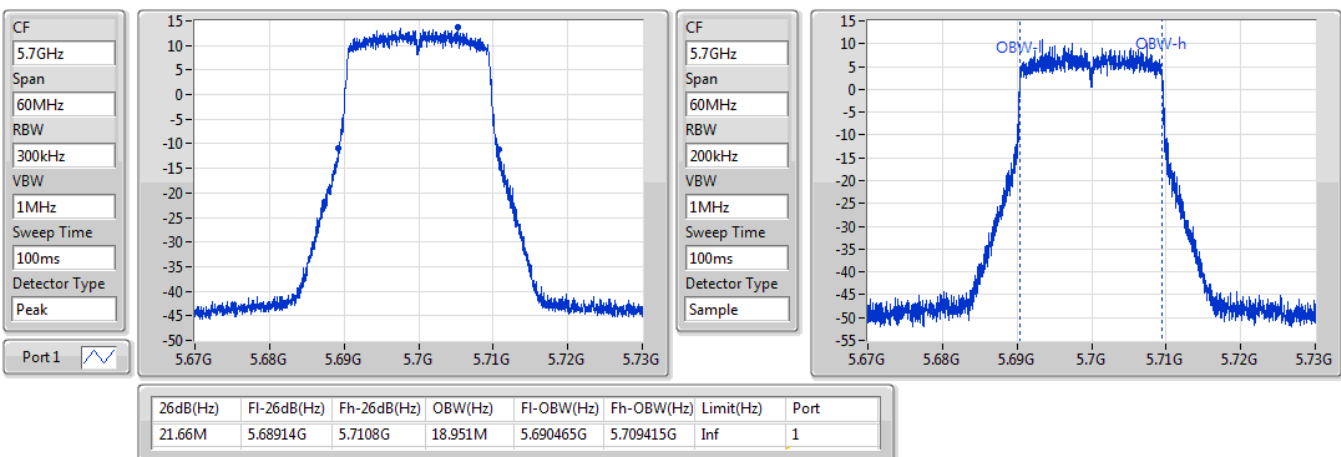

802.11ax HEW20_Nss1,(MCS0)_1TX

EBW

5700MHz

02/08/2019