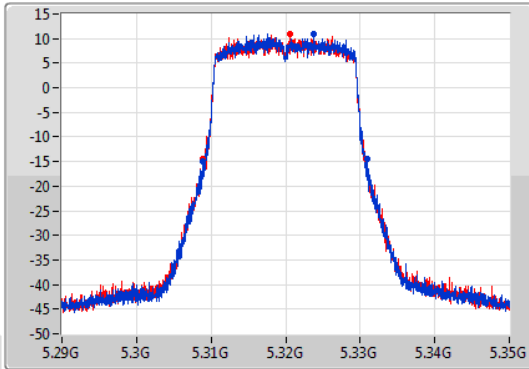

802.11ax HEW20_Nss1,(MCS0)_2TX

EBW

5320MHz

01/08/2019

CF
5.32GHz
Span
60MHz
RBW
300kHz
VBW
1MHz
Sweep Time
100ms
Detector Type
Peak

CF
5.32GHz
Span
60MHz
RBW
200kHz
VBW
1MHz
Sweep Time
100ms
Detector Type
Sample