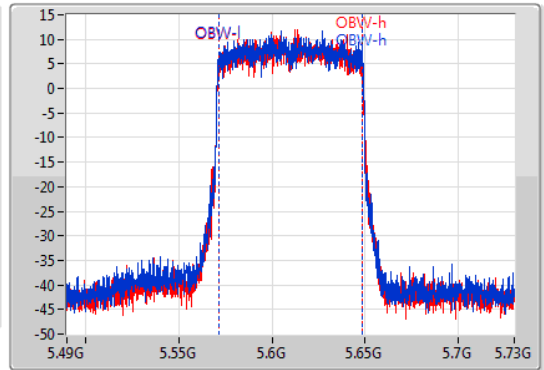

EBW

5610MHz

03/08/2019

CF
5.61GHz
Span
240MHz
RBW
1MHz
VBW
3MHz
Sweep Time
100ms
Detector Type
Peak
Port 1
Port 2

CF
5.61GHz
Span
240MHz
RBW
1MHz
VBW
3MHz
Sweep Time
100ms
Detector Type
Sample

26dB(Hz)	Fl-26dB(Hz)	Fh-26dB(Hz)	OBW(Hz)	Fl-OBW(Hz)	Fh-OBW(Hz)	Limit(Hz)	Port
82.8M	5.5686G	5.6514G	77.121M	5.571379G	5.648501G	Inf	1
82.92M	5.5686G	5.65152G	77.001M	5.571379G	5.648381G	Inf	2

802.11ax HEW80_Nss1,(MCS0)_2TX

EBW

5690MHz Straddle 5.47-5.725GHz

03/08/2019

802.11ax HEW80_Nss1,(MCS0)_2TX

EBW

5690MHz Straddle 5.725-5.85GHz

03/08/2019