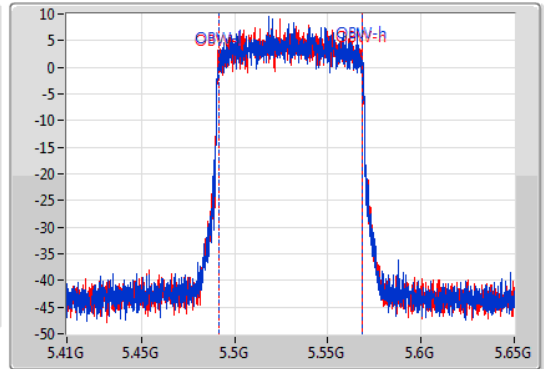

802.11ax HEW80_Nss1,(MCS0)_2TX

EBW

5530MHz

01/08/2019

CF
5.53GHz
Span
240MHz
RBW
1MHz
VBW
3MHz
Sweep Time
100ms
Detector Type
Peak

CF
5.53GHz
Span
240MHz
RBW
1MHz
VBW
3MHz
Sweep Time
100ms
Detector Type
Sample