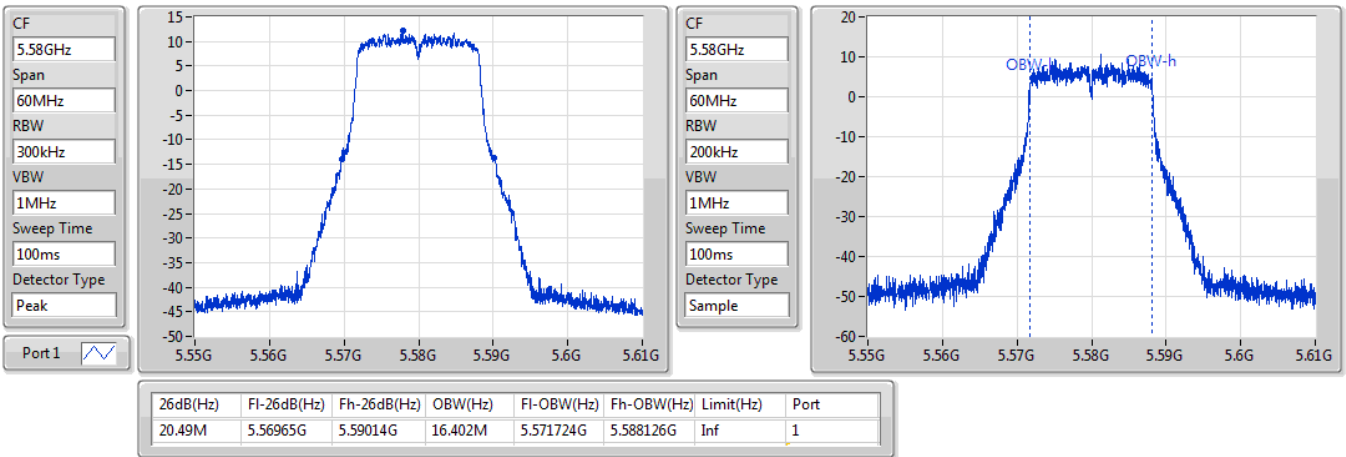

EBW

5500MHz

02/08/2019

802.11a_Nss1,(6Mbps)_1TX

EBW

5580MHz

02/08/2019

802.11a_Nss1,(6Mbps)_1TX