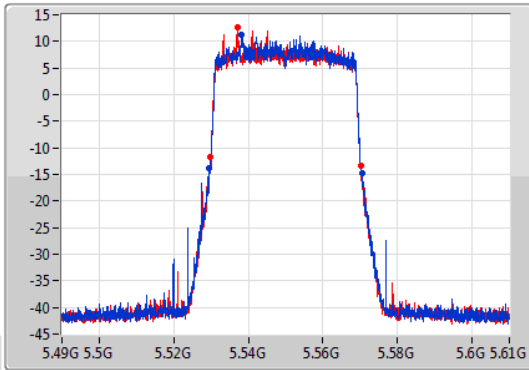

CF
5.55GHz
Span
120MHz
RBW
500kHz
VBW
2MHz
Sweep Time
100ms
Detector Type
Sample