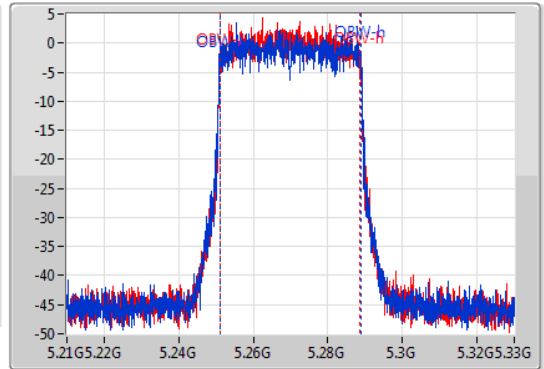

EBW

5270MHz

06/08/2019

CF
5.27GHz
Span
120MHz
RBW
500kHz
VBW
2MHz
Sweep Time
100ms
Detector Type
Peak

CF
5.27GHz
Span
120MHz
RBW
500kHz
VBW
2MHz
Sweep Time
100ms
Detector Type
Sample

26dB(Hz)	Fl-26dB(Hz)	Fh-26dB(Hz)	OBW(Hz)	Fl-OBW(Hz)	Fh-OBW(Hz)	Limit(Hz)	Port
41.04M	5.24942G	5.29046G	37.841M	5.25099G	5.288831G	Inf	1
40.32M	5.24978G	5.2901G	37.601M	5.251109G	5.288711G	Inf	2