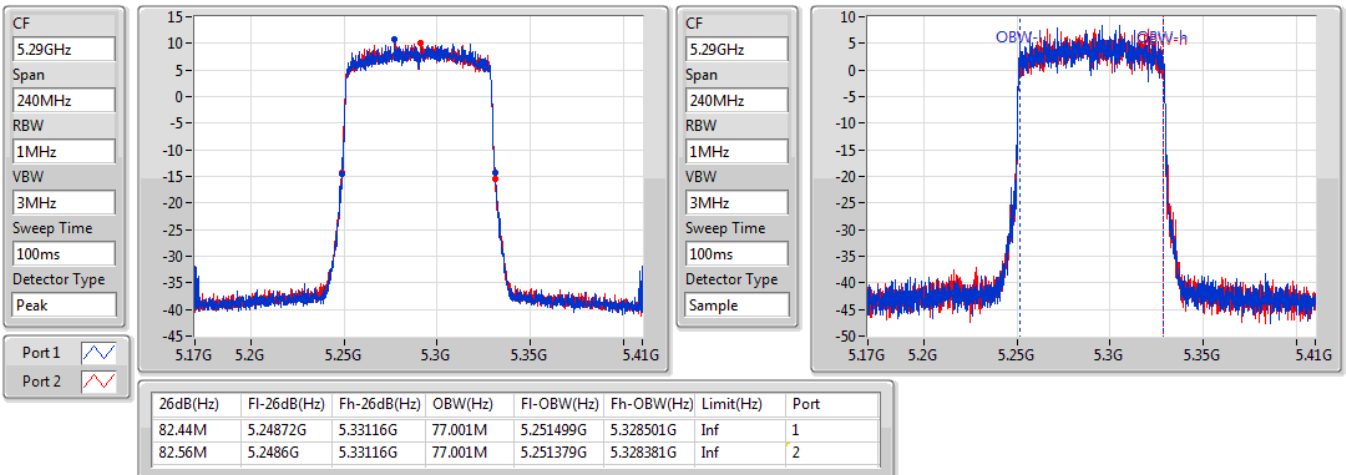

802.11ax HEW40_Nss1,(MCS0)_2TX

EBW

5710MHz Straddle 5.725-5.85GHz

01/08/2019

802.11ax HEW80_Nss1,(MCS0)_2TX

EBW

5290MHz

01/08/2019