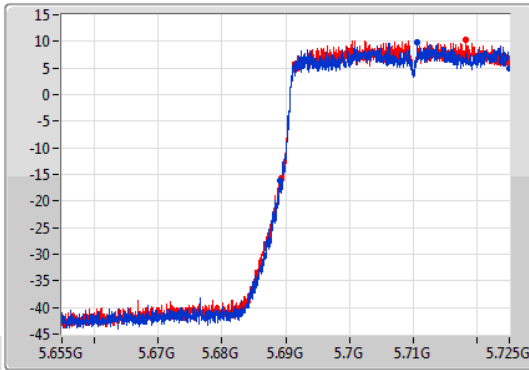

CF
5.69GHz
Span
70MHz
RBW
500kHz
VBW
2MHz
Sweep Time
100ms
Detector Type
Sample