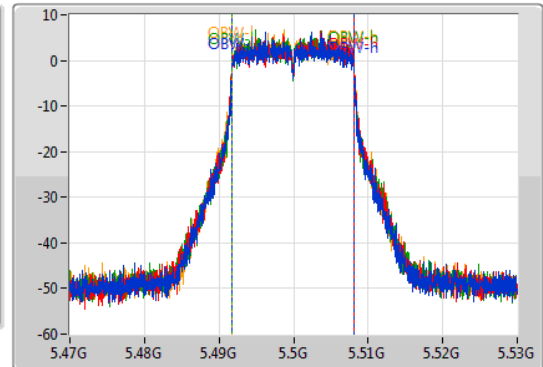

802.11a_Nss1,(6Mbps)_4TX

EBW

5500MHz

02/08/2019

CF
5.5GHz
Span
60MHz
RBW
300kHz
VBW
1MHz
Sweep Time
100ms
Detector Type
Peak

CF
5.5GHz
Span
60MHz
RBW
200kHz
VBW
1MHz
Sweep Time
100ms
Detector Type
Sample

Port 1
Port 2
Port 3
Port 4