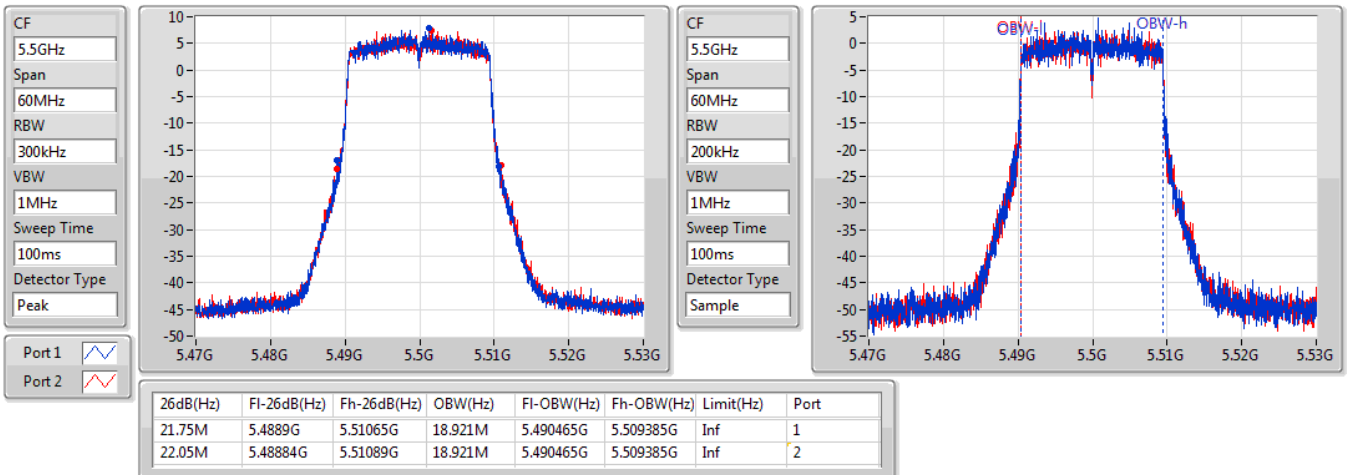

802.11ax HEW20_Nss1,(MCS0)_2TX

EBW

5320MHz

01/08/2019

802.11ax HEW20_Nss1,(MCS0)_2TX

EBW

5500MHz

01/08/2019