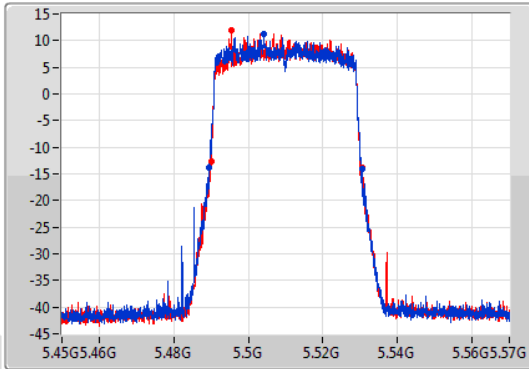

802.11ax HEW40-BF_Nss1,(MCS0)_2TX

EBW

5510MHz

06/08/2019

CF
5.51GHz
Span
120MHz
RBW
500kHz
VBW
2MHz
Sweep Time
100ms
Detector Type
Peak

CF
5.51GHz
Span
120MHz
RBW
500kHz
VBW
2MHz
Sweep Time
100ms
Detector Type
Sample