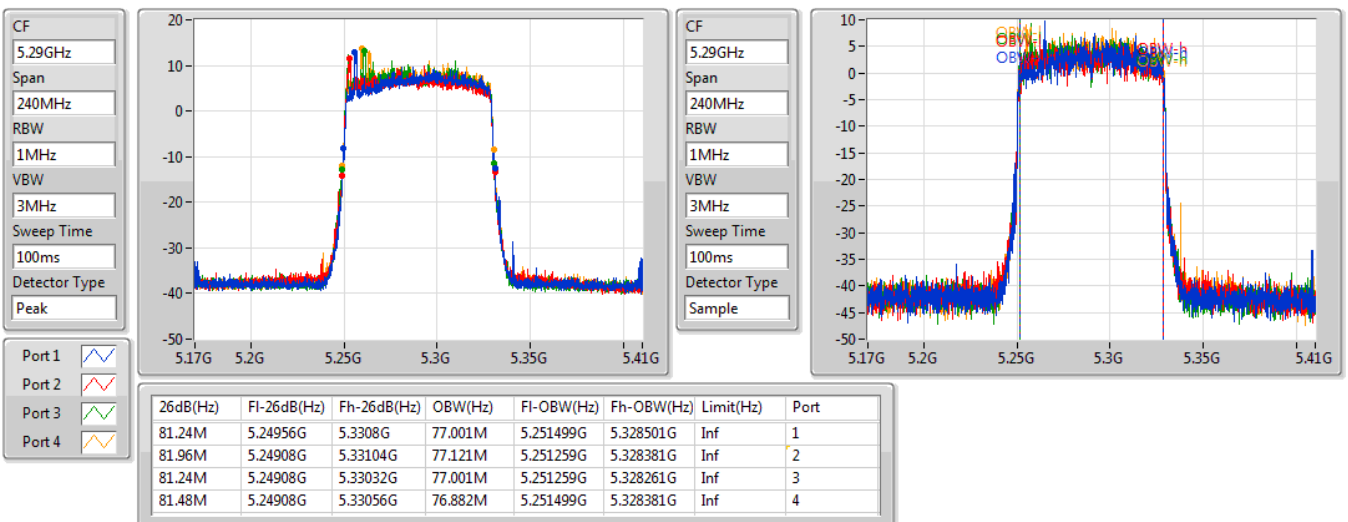

802.11ax HEW40-BF_Nss1,(MCS0)_4TX

EBW

5710MHz Straddle 5.725-5.85GHz

07/08/2019

802.11ax HEW80-BF_Nss1,(MCS0)_4TX

EBW

5290MHz

07/08/2019