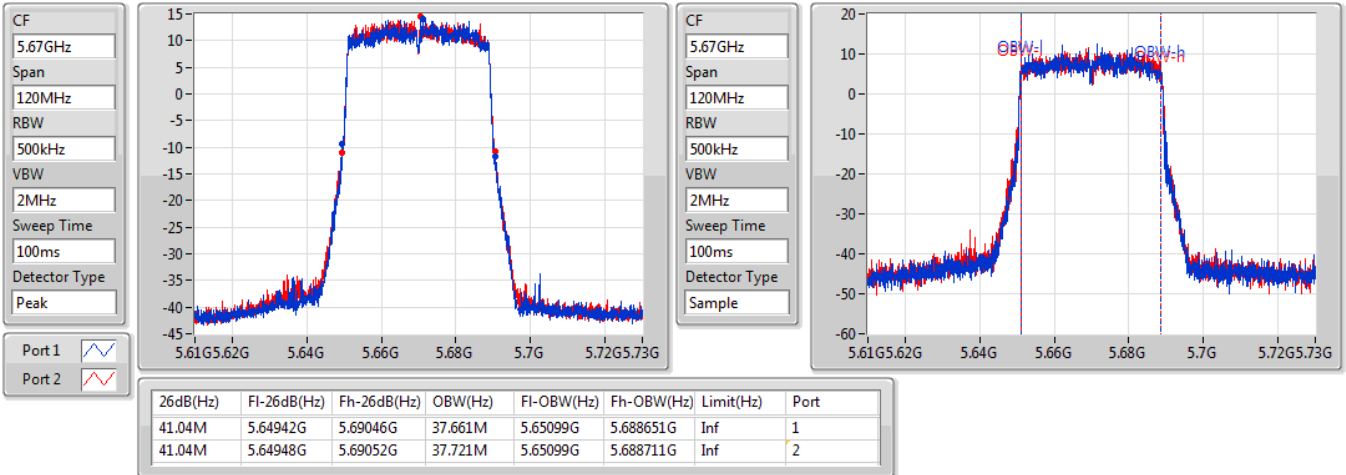

802.11ax HEW40_Nss1,(MCS0)_2TX

EBW

5670MHz

01/08/2019