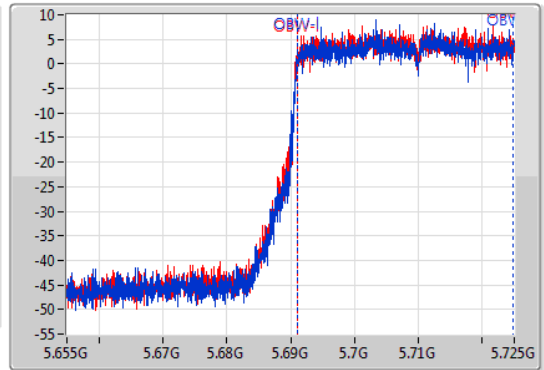

26dB(Hz)	Fl-26dB(Hz)	Fh-26dB(Hz)	OBW(Hz)	Fl-OBW(Hz)	Fh-OBW(Hz)	Limit(Hz)	Port
35.805M	5.689195G	5.725G	33.863M	5.691014G	5.724878G	Inf	1
35.665M	5.689335G	5.725G	33.793M	5.691014G	5.724808G	Inf	2