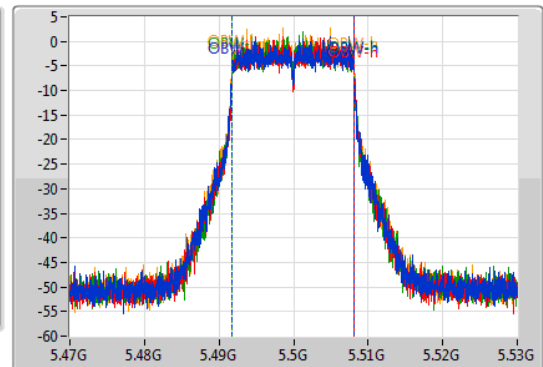

802.11a_Nss1,(6Mbps)_4TX

EBW

5500MHz

31/07/2019

CF
5.5GHz
Span
60MHz
RBW
300kHz
VBW
1MHz
Sweep Time
100ms
Detector Type
Peak

CF
5.5GHz
Span
60MHz
RBW
200kHz
VBW
1MHz
Sweep Time
100ms
Detector Type
Sample

Port 1
Port 2
Port 3
Port 4