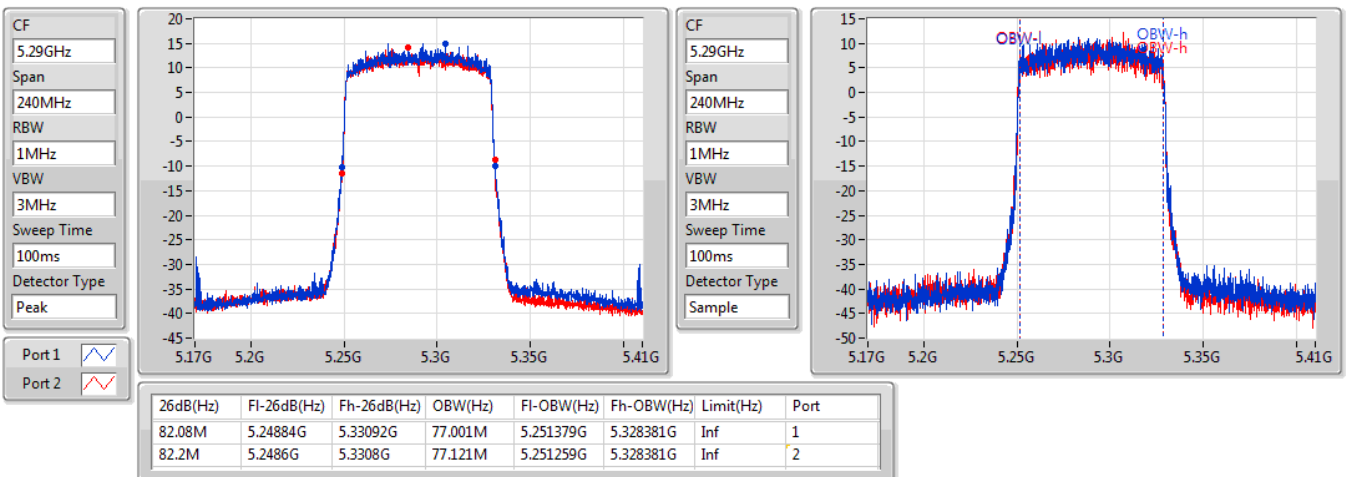

802.11ax HEW40_Nss1,(MCS0)_2TX

EBW

5710MHz Straddle 5.725-5.85GHz

03/08/2019

802.11ax HEW80_Nss1,(MCS0)_2TX

EBW

5290MHz

03/08/2019

802.11ax HEW80_Nss1,(MCS0)_2TX

EBW

5530MHz

03/08/2019

CF
5.53GHz
Span
240MHz
RBW
1MHz
VBW
3MHz
Sweep Time
100ms
Detector Type
Peak
Port 1
Port 2

CF
5.53GHz
Span
240MHz
RBW
1MHz
VBW
3MHz
Sweep Time
100ms
Detector Type
Sample