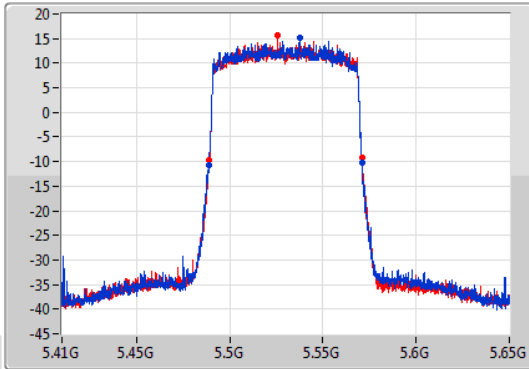

802.11ax HEW80_Nss1,(MCS0)_2TX

EBW

5530MHz

01/08/2019

CF
5.53GHz
Span
240MHz
RBW
1MHz
VBW
3MHz
Sweep Time
100ms
Detector Type
Peak

CF
5.53GHz
Span
240MHz
RBW
1MHz
VBW
3MHz
Sweep Time
100ms
Detector Type
Sample