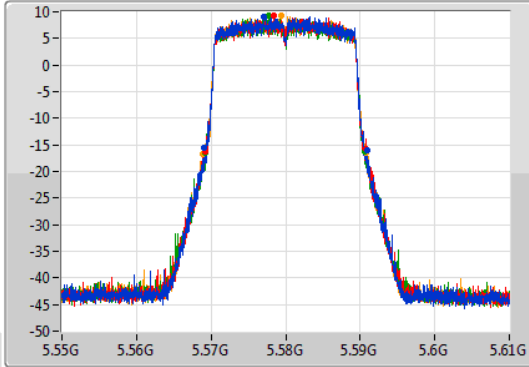

802.11ax HEW20-BF_Nss1,(MCS0)_4TX

EBW

5580MHz

07/08/2019

CF
5.58GHz
Span
60MHz
RBW
300kHz
VBW
1MHz
Sweep Time
100ms
Detector Type
Peak

CF
5.58GHz
Span
60MHz
RBW
200kHz
VBW
1MHz
Sweep Time
100ms
Detector Type
Sample