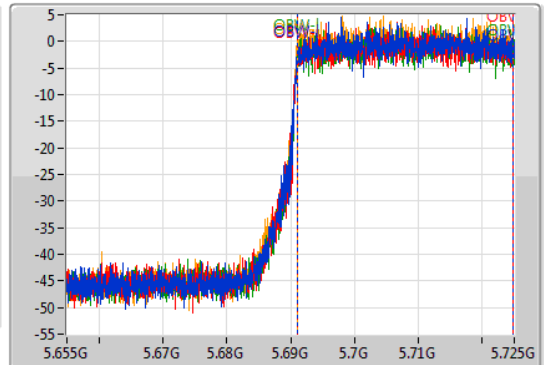

Port 1
Port 2
Port 3
Port 4

26dB(Hz)	Fl-26dB(Hz)	Fh-26dB(Hz)	OBW(Hz)	Fl-OBW(Hz)	Fh-OBW(Hz)	Limit(Hz)	Port
35.42M	5.68958G	5.725G	33.723M	5.691084G	5.724808G	Inf	1
35.35M	5.68965G	5.725G	33.758M	5.691014G	5.724773G	Inf	2
35.21M	5.68979G	5.725G	33.688M	5.691084G	5.724773G	Inf	3
35.63M	5.68937G	5.725G	33.758M	5.691014G	5.724773G	Inf	4