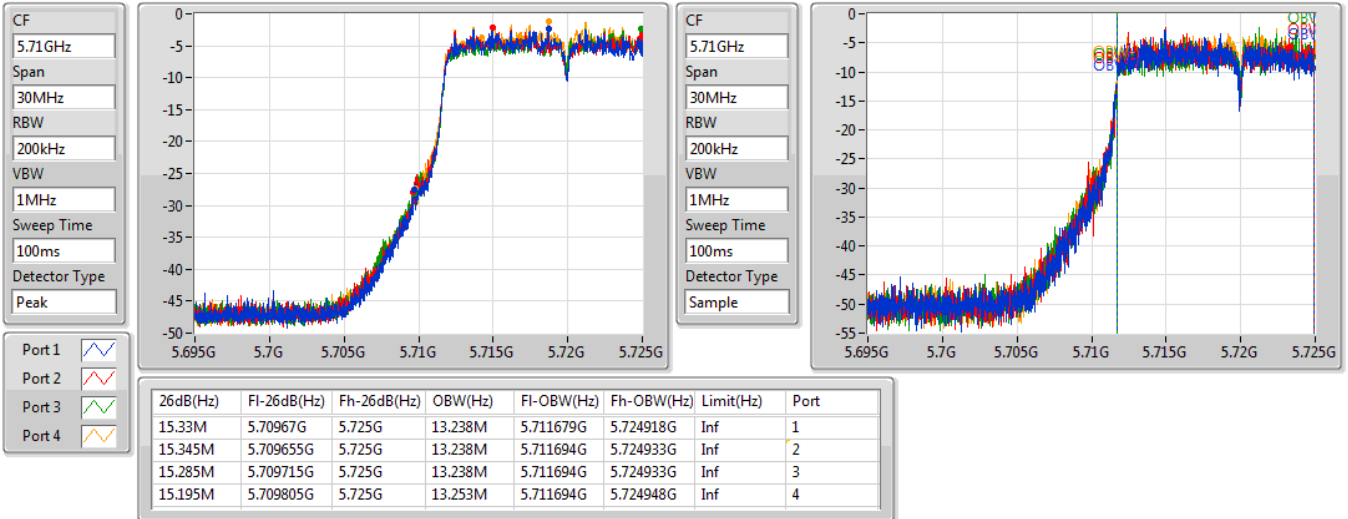

802.11a_Nss1,(6Mbps)_4TX

EBW

5720MHz Straddle 5.47-5.725GHz

31/07/2019