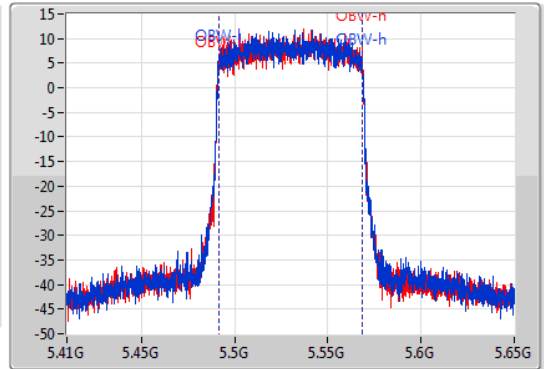

EBW

5530MHz

01/08/2019

CF
5.53GHz
Span
240MHz
RBW
1MHz
VBW
3MHz
Sweep Time
100ms
Detector Type
Peak

CF
5.53GHz
Span
240MHz
RBW
1MHz
VBW
3MHz
Sweep Time
100ms
Detector Type
Sample

26dB(Hz)	Fl-26dB(Hz)	Fh-26dB(Hz)	OBW(Hz)	Fl-OBW(Hz)	Fh-OBW(Hz)	Limit(Hz)	Port
82.68M	5.4886G	5.57128G	77.001M	5.491379G	5.568381G	Inf	1
82.2M	5.48872G	5.57092G	77.241M	5.491379G	5.568621G	Inf	2