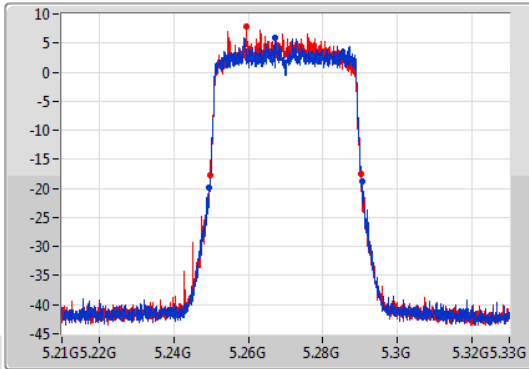

802.11ax HEW40-BF_Nss1,(MCS0)_2TX

EBW

5270MHz

06/08/2019

CF
5.27GHz
Span
120MHz
RBW
500kHz
VBW
2MHz
Sweep Time
100ms
Detector Type
Peak

CF
5.27GHz
Span
120MHz
RBW
500kHz
VBW
2MHz
Sweep Time
100ms
Detector Type
Sample