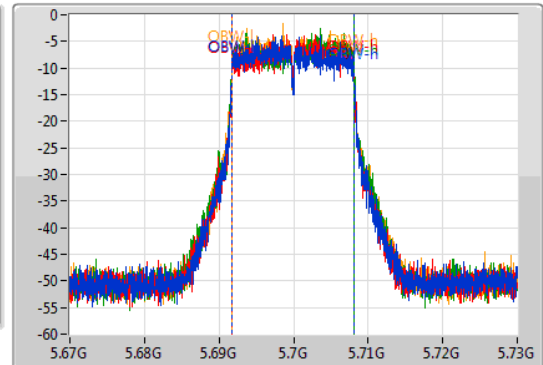

Port 1
Port 2
Port 3
Port 4

26dB(Hz)	Fl-26dB(Hz)	Fh-26dB(Hz)	OBW(Hz)	Fl-OBW(Hz)	Fh-OBW(Hz)	Limit(Hz)	Port
20.61M	5.68965G	5.71026G	16.402M	5.691724G	5.708126G	Inf	1
19.86M	5.68977G	5.70963G	16.342M	5.691754G	5.708096G	Inf	2
20.67M	5.68959G	5.71026G	16.462M	5.691694G	5.708156G	Inf	3
20.49M	5.68971G	5.7102G	16.372M	5.691724G	5.708096G	Inf	4