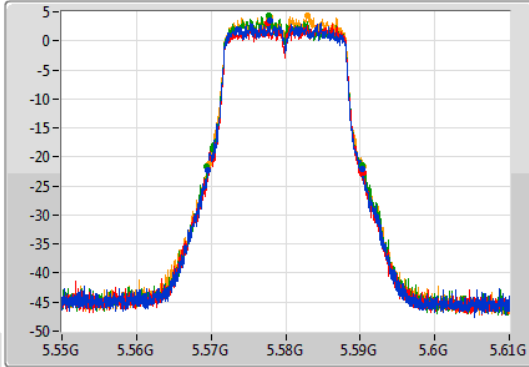

802.11a_Nss1,(6Mbps)_4TX

EBW

5580MHz

31/07/2019

CF
5.58GHz
Span
60MHz
RBW
300kHz
VBW
1MHz
Sweep Time
100ms
Detector Type
Peak

CF
5.58GHz
Span
60MHz
RBW
200kHz
VBW
1MHz
Sweep Time
100ms
Detector Type
Sample