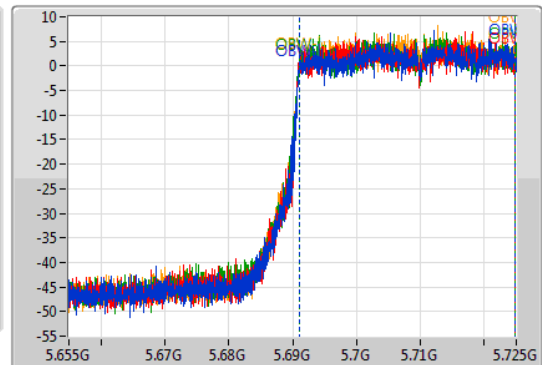

802.11ax HEW40_Nss1,(MCS0)_4TX

EBW

5710MHz Straddle 5.47-5.725GHz

01/08/2019

CF
5.69GHz
Span
70MHz
RBW
500kHz
VBW
2MHz
Sweep Time
100ms
Detector Type
Peak

CF
5.69GHz
Span
70MHz
RBW
500kHz
VBW
2MHz
Sweep Time
100ms
Detector Type
Sample