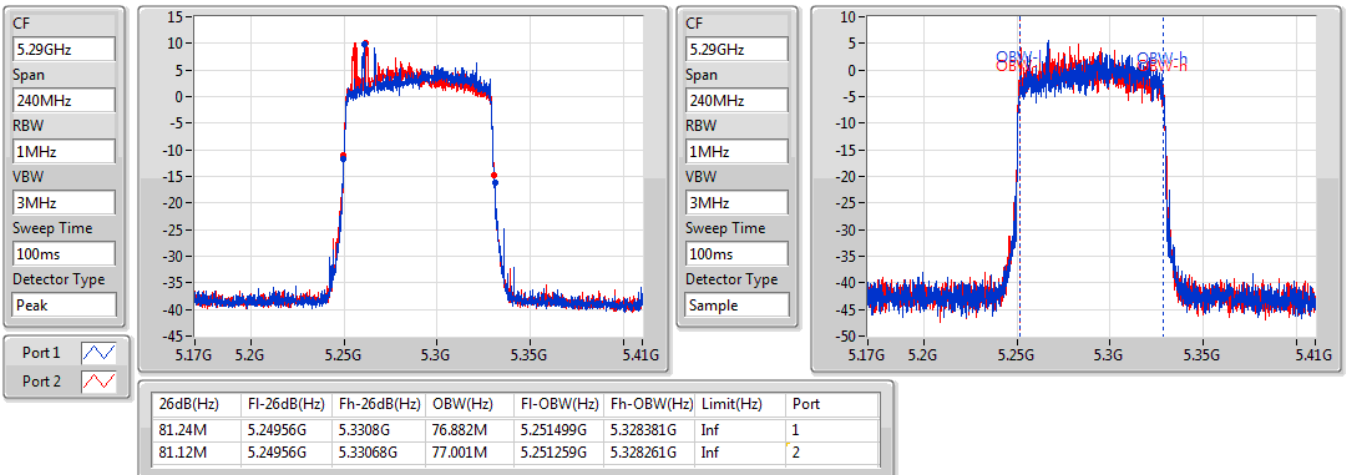

EBW

5710MHz Straddle 5.725-5.85GHz

06/08/2019

802.11ax HEW80-BF_Nss1,(MCS0)_2TX

EBW

5290MHz

06/08/2019

802.11ax HEW80-BF_Nss1,(MCS0)_2TX