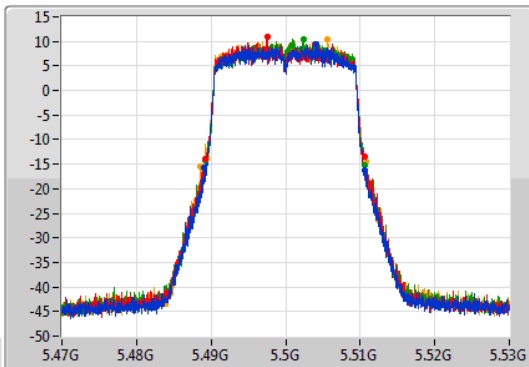

802.11ax HEW20_Nss1,(MCS0)_4TX

EBW

5500MHz

02/08/2019

CF
5.5GHz
Span
60MHz
RBW
300kHz
VBW
1MHz
Sweep Time
100ms
Detector Type
Peak

CF
5.5GHz
Span
60MHz
RBW
200kHz
VBW
1MHz
Sweep Time
100ms
Detector Type
Sample