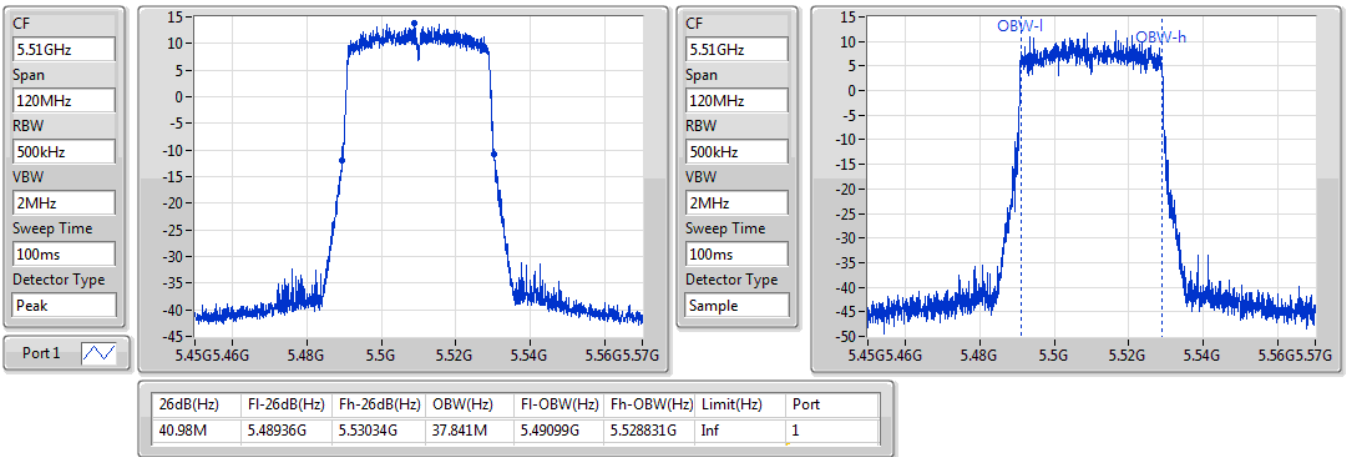

02/08/2019

802.11ax HEW40_Nss1,(MCS0)_1TX

EBW

5510MHz

02/08/2019

802.11ax HEW40_Nss1,(MCS0)_1TX

EBW

5550MHz