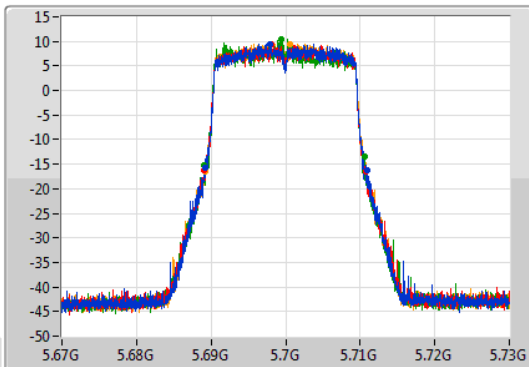

802.11ax HEW20-BF_Nss1,(MCS0)_4TX

EBW

5700MHz

07/08/2019

CF
5.7GHz
Span
60MHz
RBW
300kHz
VBW
1MHz
Sweep Time
100ms
Detector Type
Peak

CF
5.7GHz
Span
60MHz
RBW
200kHz
VBW
1MHz
Sweep Time
100ms
Detector Type
Sample