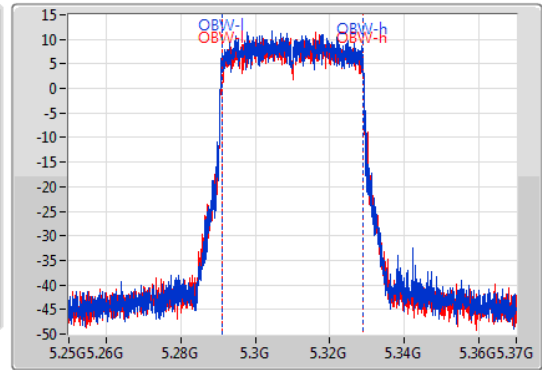

EBW

5310MHz

03/08/2019

CF
5.31GHz
Span
120MHz
RBW
500kHz
VBW
2MHz
Sweep Time
100ms
Detector Type
Peak

CF
5.31GHz
Span
120MHz
RBW
500kHz
VBW
2MHz
Sweep Time
100ms
Detector Type
Sample

26dB(Hz)	Fl-26dB(Hz)	Fh-26dB(Hz)	OBW(Hz)	Fl-OBW(Hz)	Fh-OBW(Hz)	Limit(Hz)	Port
40.56M	5.28972G	5.33028G	37.721M	5.291049G	5.328771G	Inf	1
41.04M	5.28924G	5.33028G	37.721M	5.291049G	5.328771G	Inf	2