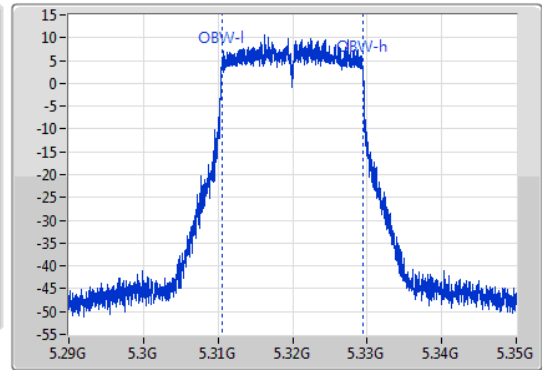

26dB(Hz)	Fl-26dB(Hz)	Fh-26dB(Hz)	OBW(Hz)	Fl-OBW(Hz)	Fh-OBW(Hz)	Limit(Hz)	Port
21.81M	5.30905G	5.33086G	18.891M	5.310495G	5.329385G	Inf	1

802.11ax HEW20_Nss1,(MCS0)_1TX

EBW

5500MHz

02/08/2019

CF
5.5GHz
Span
60MHz
RBW
300kHz
VBW
1MHz
Sweep Time
100ms
Detector Type
Peak
Port 1