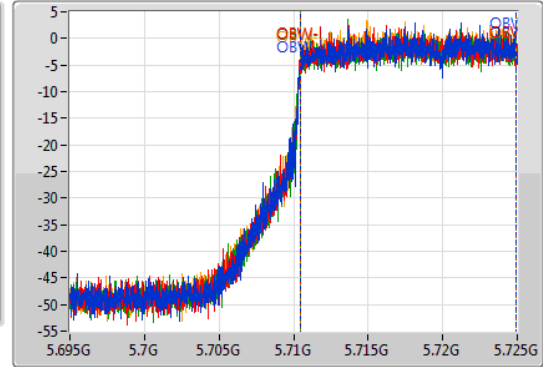

Port 1
Port 2
Port 3
Port 4

26dB(Hz)	Fl-26dB(Hz)	Fh-26dB(Hz)	OBW(Hz)	Fl-OBW(Hz)	Fh-OBW(Hz)	Limit(Hz)	Port
15.945M	5.709055G	5.725G	14.453M	5.71045G	5.724903G	Inf	1
15.96M	5.70904G	5.725G	14.483M	5.710435G	5.724918G	Inf	2
15.72M	5.70928G	5.725G	14.483M	5.71045G	5.724933G	Inf	3
15.87M	5.70913G	5.725G	14.468M	5.710465G	5.724933G	Inf	4

802.11ax HEW20-BF_Nss1,(MCS0)_4TX

EBW