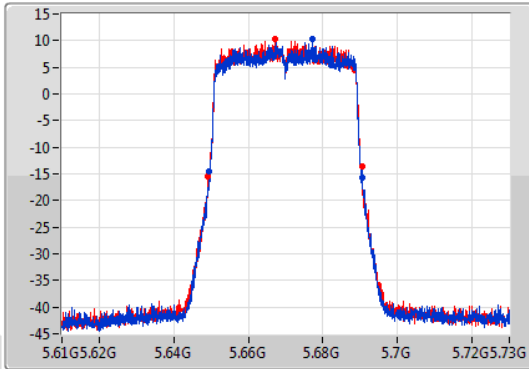

802.11ax HEW40_Nss1,(MCS0)_2TX

EBW

5670MHz

01/08/2019

CF
5.67GHz
Span
120MHz
RBW
500kHz
VBW
2MHz
Sweep Time
100ms
Detector Type
Peak

CF
5.67GHz
Span
120MHz
RBW
500kHz
VBW
2MHz
Sweep Time
100ms
Detector Type
Sample