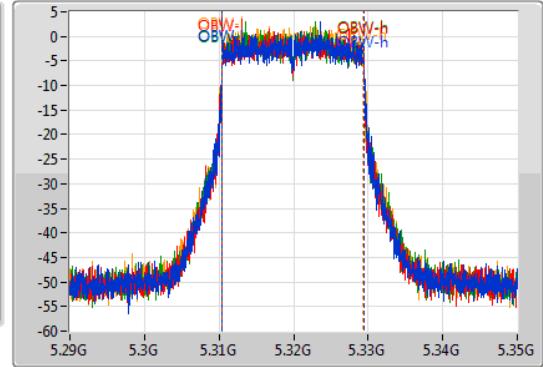

26dB(Hz)	Fl-26dB(Hz)	Fh-26dB(Hz)	OBW(Hz)	Fl-OBW(Hz)	Fh-OBW(Hz)	Limit(Hz)	Port
21.75M	5.30911G	5.33086G	18.951M	5.310435G	5.329385G	Inf	1
21.84M	5.3089G	5.33074G	18.921M	5.310465G	5.329385G	Inf	2
21.72M	5.3089G	5.33062G	18.921M	5.310465G	5.329385G	Inf	3
21.48M	5.3092G	5.33068G	18.921M	5.310435G	5.329355G	Inf	4