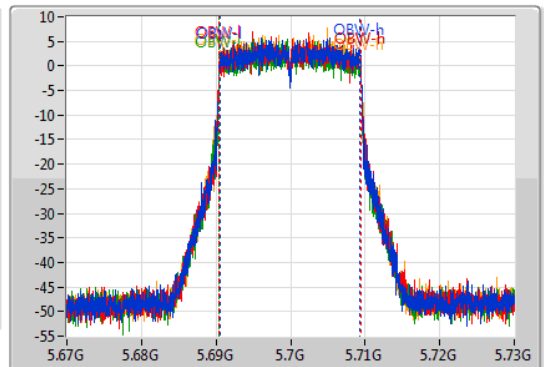

802.11ax HEW20-BF_Nss1,(MCS0)_4TX

EBW

5700MHz

07/08/2019

CF
5.7GHz
Span
60MHz
RBW
300kHz
VBW
1MHz
Sweep Time
100ms
Detector Type
Peak

CF
5.7GHz
Span
60MHz
RBW
200kHz
VBW
1MHz
Sweep Time
100ms
Detector Type
Sample