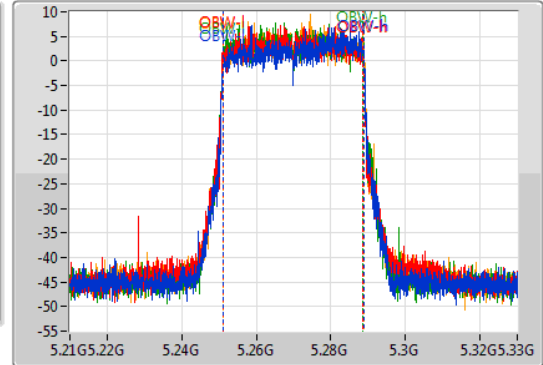

802.11ax HEW40-BF_Nss1,(MCS0)_4TX

EBW

5270MHz

07/08/2019

CF
5.27GHz
Span
120MHz
RBW
500kHz
VBW
2MHz
Sweep Time
100ms
Detector Type
Peak

CF
5.27GHz
Span
120MHz
RBW
500kHz
VBW
2MHz
Sweep Time
100ms
Detector Type
Sample