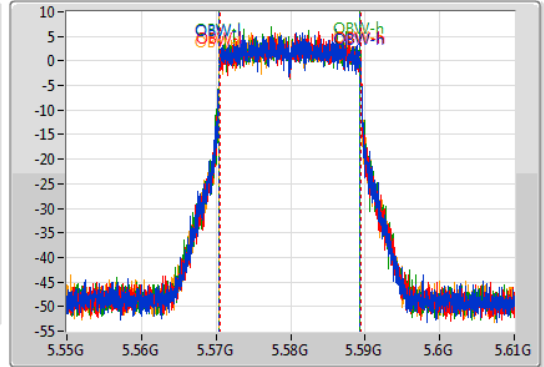

802.11ax HEW20-BF_Nss1,(MCS0)_4TX

EBW

5580MHz

07/08/2019

CF
5.58GHz
Span
60MHz
RBW
300kHz
VBW
1MHz
Sweep Time
100ms
Detector Type
Peak

CF
5.58GHz
Span
60MHz
RBW
200kHz
VBW
1MHz
Sweep Time
100ms
Detector Type
Sample