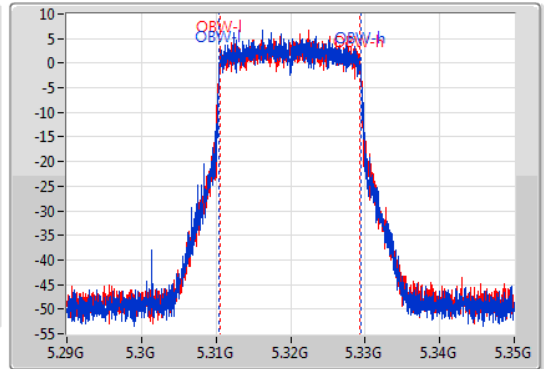

EBW

5320MHz

06/08/2019

CF
5.32GHz
Span
60MHz
RBW
300kHz
VBW
1MHz
Sweep Time
100ms
Detector Type
Peak

CF
5.32GHz
Span
60MHz
RBW
200kHz
VBW
1MHz
Sweep Time
100ms
Detector Type
Sample

26dB(Hz)	Fl-26dB(Hz)	Fh-26dB(Hz)	OBW(Hz)	Fl-OBW(Hz)	Fh-OBW(Hz)	Limit(Hz)	Port
21.57M	5.30908G	5.33065G	18.921M	5.310465G	5.329385G	Inf	1
21.84M	5.30908G	5.33092G	18.861M	5.310495G	5.329355G	Inf	2