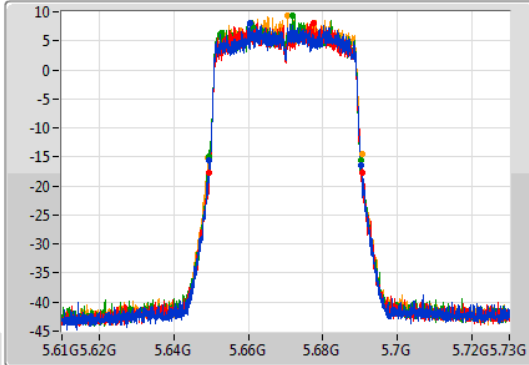

802.11ax HEW40_Nss1,(MCS0)_4TX

EBW

5670MHz

01/08/2019

CF
5.67GHz
Span
120MHz
RBW
500kHz
VBW
2MHz
Sweep Time
100ms
Detector Type
Peak

CF
5.67GHz
Span
120MHz
RBW
500kHz
VBW
2MHz
Sweep Time
100ms
Detector Type
Sample