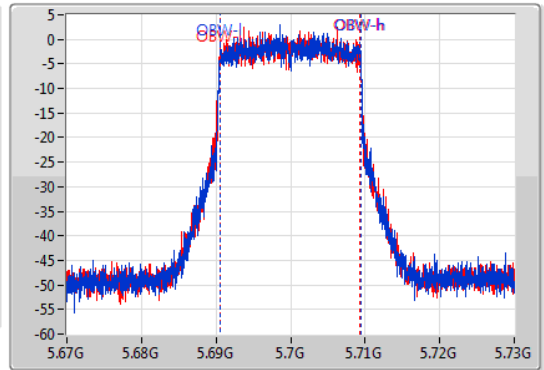

26dB(Hz)	Fl-26dB(Hz)	Fh-26dB(Hz)	OBW(Hz)	Fl-OBW(Hz)	Fh-OBW(Hz)	Limit(Hz)	Port
21.81M	5.68905G	5.71086G	18.891M	5.690495G	5.709385G	Inf	1
22.05M	5.68881G	5.71086G	18.861M	5.690495G	5.709355G	Inf	2