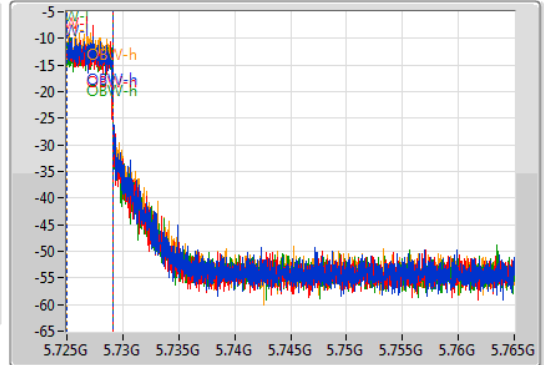

Port 1: [Waveform icon]
 Port 2: [Waveform icon]
 Port 3: [Waveform icon]
 Port 4: [Waveform icon]

6dB(Hz)	Fl-6dB(Hz)	Fh-6dB(Hz)	OBW(Hz)	Fl-OBW(Hz)	Fh-OBW(Hz)	Limit(Hz)	Port
3.98M	5.725G	5.72898G	4.078M	5.72503G	5.729108G	500k	1
4.04M	5.725G	5.72904G	4.058M	5.72503G	5.729088G	500k	2
3.94M	5.725G	5.72894G	4.058M	5.72503G	5.729088G	500k	3
3.92M	5.725G	5.72892G	4.098M	5.72503G	5.729128G	500k	4