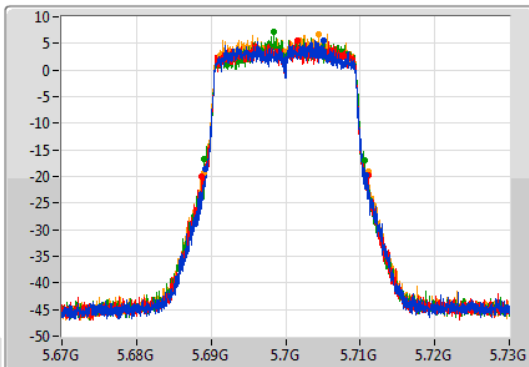

802.11ax HEW20_Nss1,(MCS0)_4TX

EBW

5700MHz

01/08/2019

CF
5.7GHz
Span
60MHz
RBW
300kHz
VBW
1MHz
Sweep Time
100ms
Detector Type
Peak

CF
5.7GHz
Span
60MHz
RBW
200kHz
VBW
1MHz
Sweep Time
100ms
Detector Type
Sample