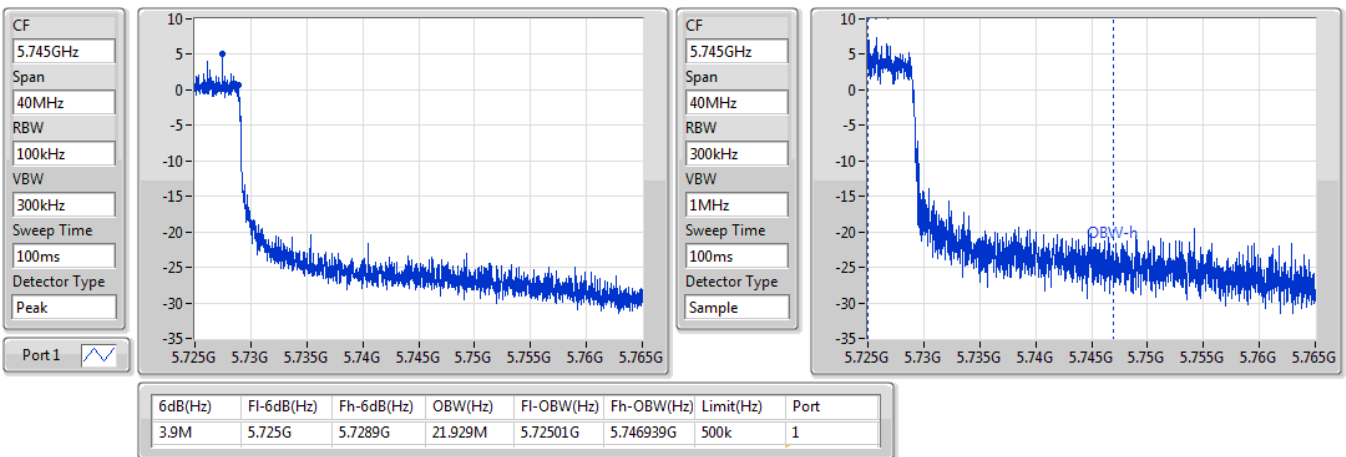

802.11ax HEW80_Nss1,(MCS0)_1TX

EBW

5690MHz Straddle 5.47-5.725GHz

02/08/2019

802.11ax HEW80_Nss1,(MCS0)_1TX

EBW

5690MHz Straddle 5.725-5.85GHz

02/08/2019