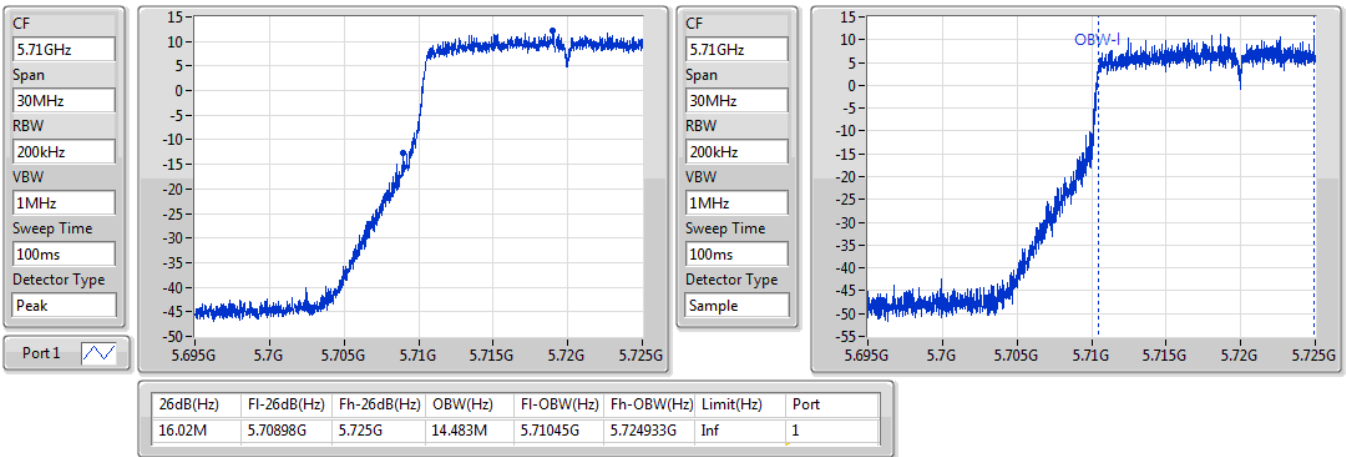

EBW

5700MHz

02/08/2019

802.11ax HEW20_Nss1,(MCS0)_1TX
5720MHz Straddle 5.47-5.725GHz

EBW

02/08/2019

802.11ax HEW20_Nss1,(MCS0)_1TX
5720MHz Straddle 5.725-5.85GHz

EBW