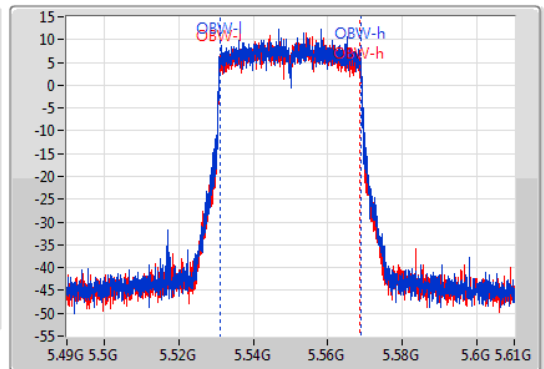

802.11ax HEW40-BF_Nss1,(MCS0)_2TX

EBW

5550MHz

08/08/2019

CF
5.55GHz
Span
120MHz
RBW
500kHz
VBW
2MHz
Sweep Time
100ms
Detector Type
Peak

CF
5.55GHz
Span
120MHz
RBW
500kHz
VBW
2MHz
Sweep Time
100ms
Detector Type
Sample