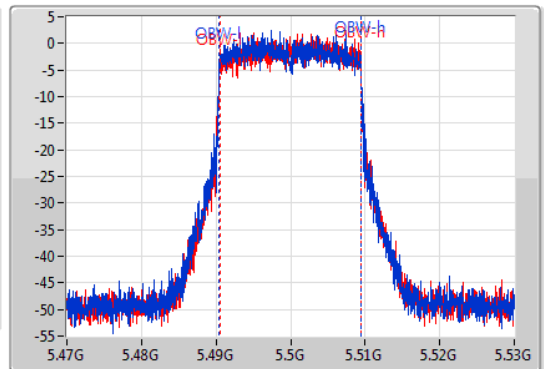

802.11ax HEW20-BF_Nss1,(MCS0)_2TX

EBW

5500MHz

06/08/2019

CF
5.5GHz
Span
60MHz
RBW
300kHz
VBW
1MHz
Sweep Time
100ms
Detector Type
Peak

CF
5.5GHz
Span
60MHz
RBW
200kHz
VBW
1MHz
Sweep Time
100ms
Detector Type
Sample