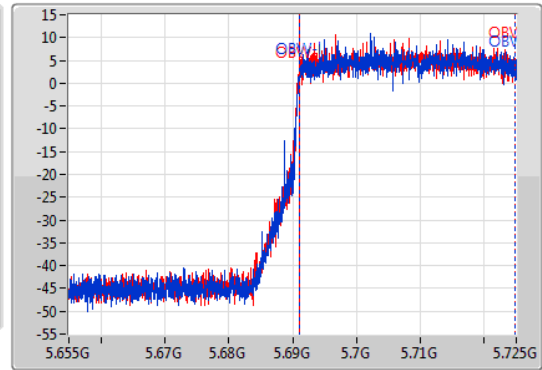

802.11ax HEW40-BF_Nss1,(MCS0)_2TX

EBW

5710MHz Straddle 5.47-5.725GHz

06/08/2019

CF
5.69GHz
Span
70MHz
RBW
500kHz
VBW
2MHz
Sweep Time
100ms
Detector Type
Peak

CF
5.69GHz
Span
70MHz
RBW
500kHz
VBW
2MHz
Sweep Time
100ms
Detector Type
Sample