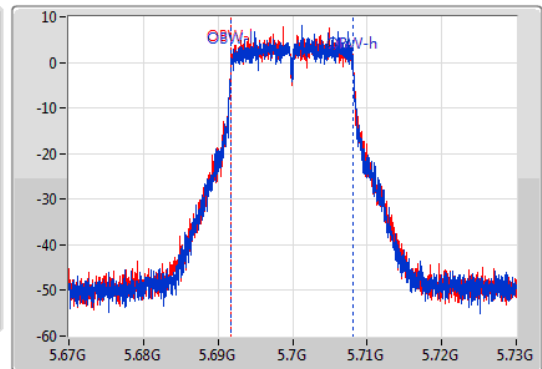

EBW

5700MHz

01/08/2019

CF
5.7GHz
Span
60MHz
RBW
300kHz
VBW
1MHz
Sweep Time
100ms
Detector Type
Peak

CF
5.7GHz
Span
60MHz
RBW
200kHz
VBW
1MHz
Sweep Time
100ms
Detector Type
Sample

26dB(Hz)	Fl-26dB(Hz)	Fh-26dB(Hz)	OBW(Hz)	Fl-OBW(Hz)	Fh-OBW(Hz)	Limit(Hz)	Port
20.61M	5.68962G	5.71023G	16.402M	5.691724G	5.708126G	Inf	1
20.7M	5.68965G	5.71035G	16.432M	5.691724G	5.708156G	Inf	2