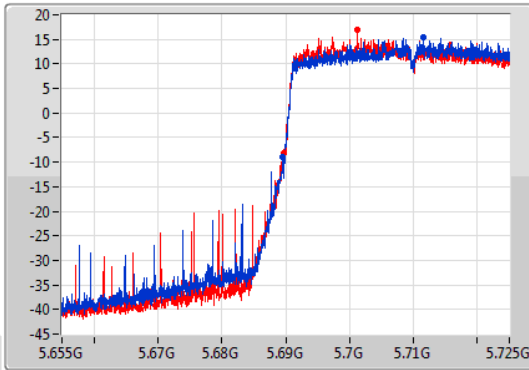

CF
5.69GHz
Span
70MHz
RBW
500kHz
VBW
2MHz
Sweep Time
100ms
Detector Type
Sample