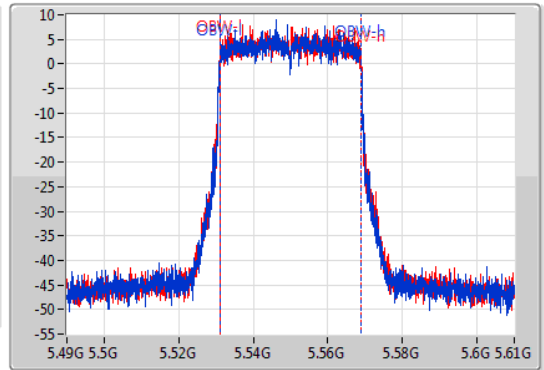

EBW

5550MHz

01/08/2019

CF
5.55GHz
Span
120MHz
RBW
500kHz
VBW
2MHz
Sweep Time
100ms
Detector Type
Peak

CF
5.55GHz
Span
120MHz
RBW
500kHz
VBW
2MHz
Sweep Time
100ms
Detector Type
Sample

26dB(Hz)	Fl-26dB(Hz)	Fh-26dB(Hz)	OBW(Hz)	Fl-OBW(Hz)	Fh-OBW(Hz)	Limit(Hz)	Port
40.74M	5.52948G	5.57022G	37.721M	5.531049G	5.568771G	Inf	1
41.34M	5.5293G	5.57064G	37.721M	5.531049G	5.568771G	Inf	2