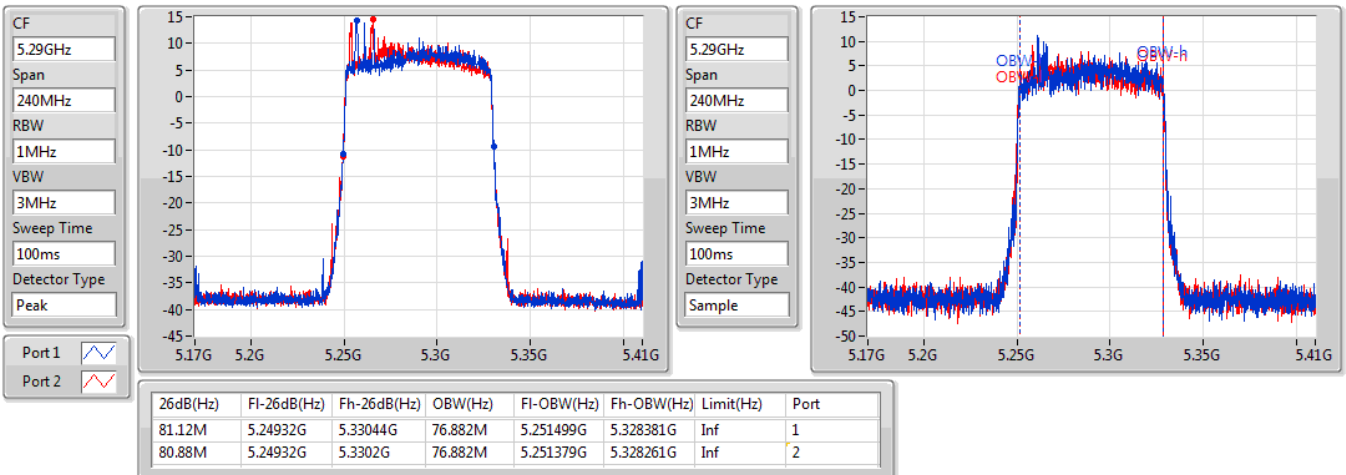

EBW

5710MHz Straddle 5.725-5.85GHz

06/08/2019

802.11ax HEW80-BF_Nss1,(MCS0)_2TX

EBW

5290MHz

06/08/2019

802.11ax HEW80-BF_Nss1,(MCS0)_2TX