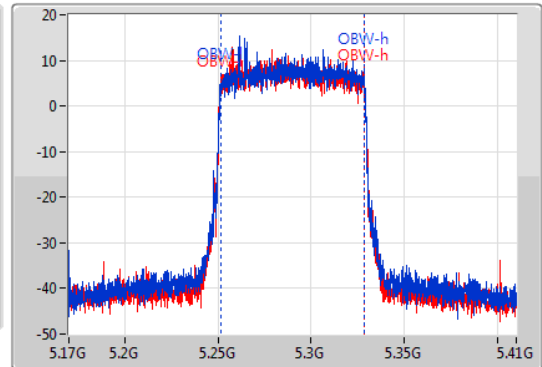

EBW

5290MHz

08/08/2019

CF
5.29GHz
Span
240MHz
RBW
1MHz
VBW
3MHz
Sweep Time
100ms
Detector Type
Peak

CF
5.29GHz
Span
240MHz
RBW
1MHz
VBW
3MHz
Sweep Time
100ms
Detector Type
Sample

26dB(Hz)	Fl-26dB(Hz)	Fh-26dB(Hz)	OBW(Hz)	Fl-OBW(Hz)	Fh-OBW(Hz)	Limit(Hz)	Port
81.48M	5.24944G	5.33092G	77.121M	5.251499G	5.328621G	Inf	1
81.12M	5.24932G	5.33044G	77.001M	5.251499G	5.328501G	Inf	2