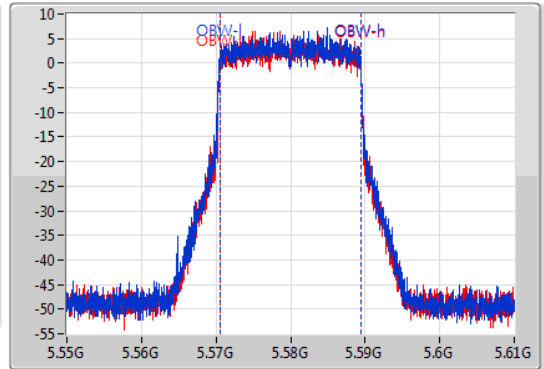

EBW

5580MHz

06/08/2019

CF
5.58GHz
Span
60MHz
RBW
300kHz
VBW
1MHz
Sweep Time
100ms
Detector Type
Peak

CF
5.58GHz
Span
60MHz
RBW
200kHz
VBW
1MHz
Sweep Time
100ms
Detector Type
Sample

26dB(Hz)	Fl-26dB(Hz)	Fh-26dB(Hz)	OBW(Hz)	Fl-OBW(Hz)	Fh-OBW(Hz)	Limit(Hz)	Port
21.66M	5.56908G	5.59074G	18.891M	5.570495G	5.589385G	Inf	1
21.63M	5.56914G	5.59077G	18.861M	5.570525G	5.589385G	Inf	2