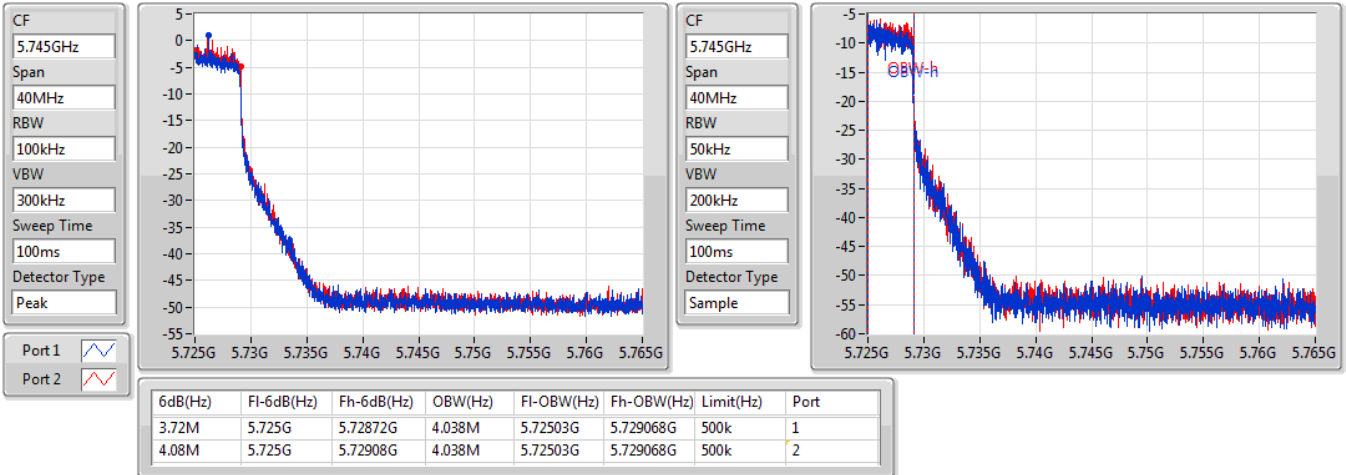

802.11ax HEW40_Nss1,(MCS0)_2TX

EBW

5710MHz Straddle 5.725-5.85GHz

01/08/2019