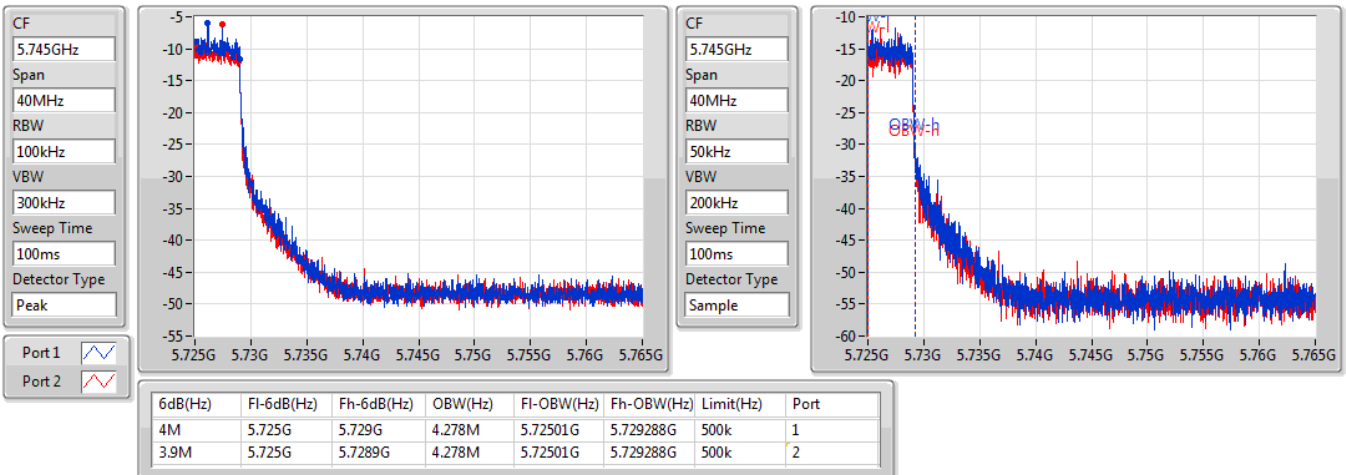

5690MHz Straddle 5.725-5.85GHz

06/08/2019