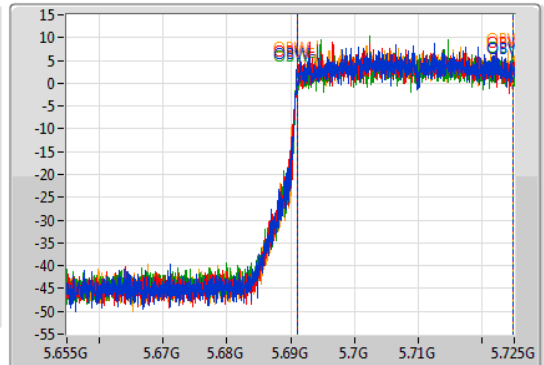

802.11ax HEW40-BF_Nss1,(MCS0)_4TX

EBW

5710MHz Straddle 5.47-5.725GHz

07/08/2019

CF
5.69GHz
Span
70MHz
RBW
500kHz
VBW
2MHz
Sweep Time
100ms
Detector Type
Peak

CF
5.69GHz
Span
70MHz
RBW
500kHz
VBW
2MHz
Sweep Time
100ms
Detector Type
Sample