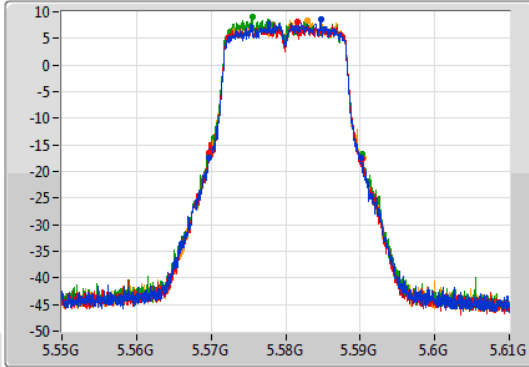

802.11a_Nss1,(6Mbps)_4TX

EBW

5580MHz

02/08/2019

CF
5.58GHz
Span
60MHz
RBW
300kHz
VBW
1MHz
Sweep Time
100ms
Detector Type
Peak

CF
5.58GHz
Span
60MHz
RBW
200kHz
VBW
1MHz
Sweep Time
100ms
Detector Type
Sample