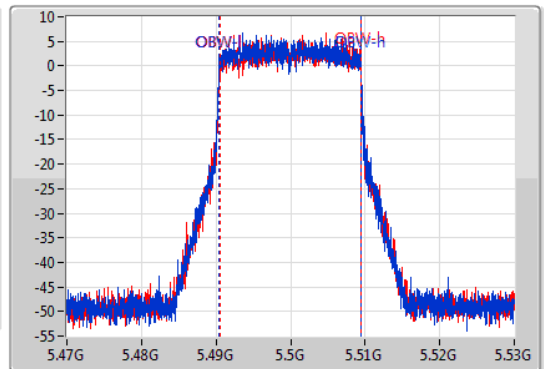

802.11ax HEW20-BF_Nss1,(MCS0)_2TX

EBW

5500MHz

06/08/2019

CF
5.5GHz
Span
60MHz
RBW
300kHz
VBW
1MHz
Sweep Time
100ms
Detector Type
Peak

CF
5.5GHz
Span
60MHz
RBW
200kHz
VBW
1MHz
Sweep Time
100ms
Detector Type
Sample