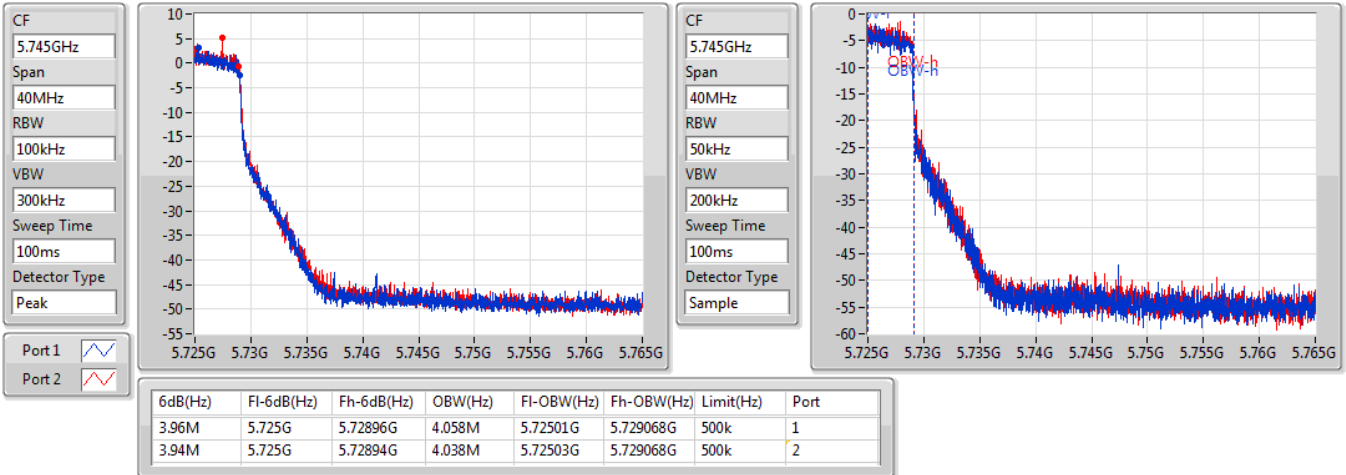

802.11ax HEW40_Nss1,(MCS0)_2TX

EBW

5710MHz Straddle 5.725-5.85GHz

01/08/2019