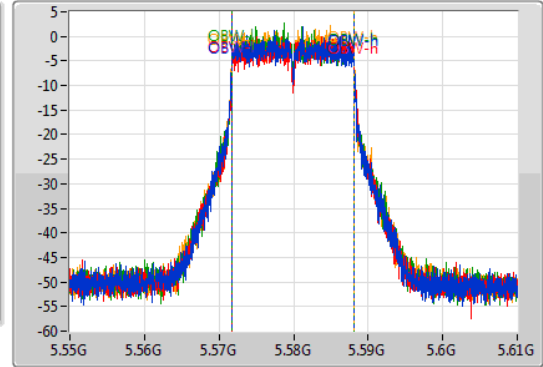

26dB(Hz)	Fl-26dB(Hz)	Fh-26dB(Hz)	OBW(Hz)	Fl-OBW(Hz)	Fh-OBW(Hz)	Limit(Hz)	Port
20.73M	5.56953G	5.59026G	16.462M	5.571664G	5.588126G	Inf	1
20.76M	5.56962G	5.59038G	16.492M	5.571694G	5.588186G	Inf	2
20.85M	5.56944G	5.59029G	16.402M	5.571724G	5.588126G	Inf	3
20.76M	5.56965G	5.59041G	16.402M	5.571724G	5.588126G	Inf	4