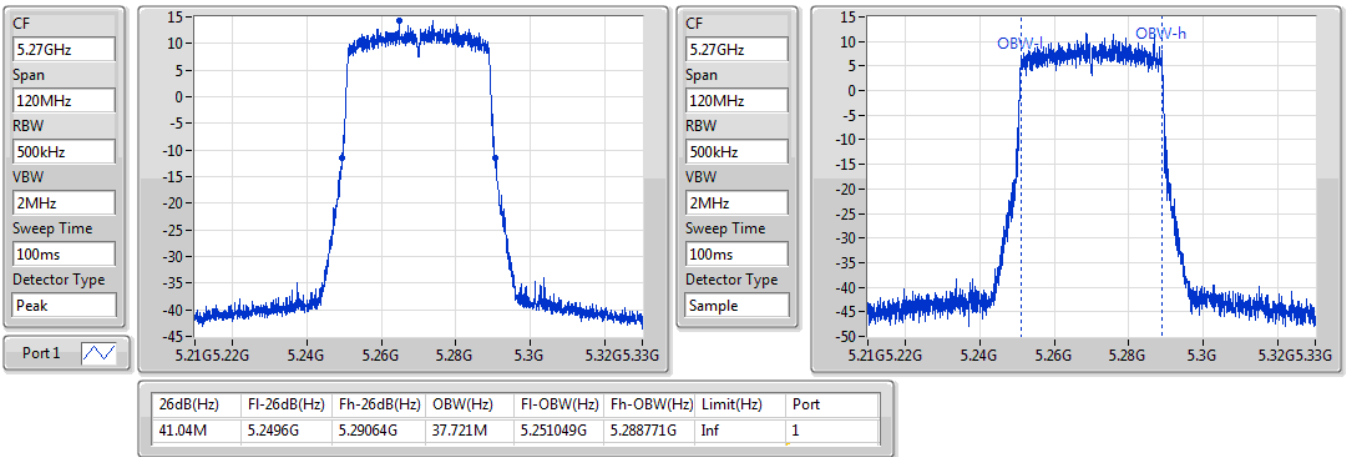

02/08/2019

802.11ax HEW40_Nss1,(MCS0)_1TX

EBW

5270MHz

02/08/2019

802.11ax HEW40_Nss1,(MCS0)_1TX

EBW

5310MHz