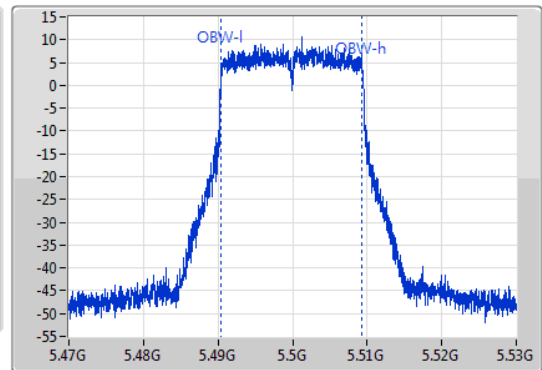

802.11ax HEW20_Nss1,(MCS0)_1TX

EBW

5500MHz

02/08/2019

CF
5.5GHz
Span
60MHz
RBW
300kHz
VBW
1MHz
Sweep Time
100ms
Detector Type
Peak
Port 1

CF
5.5GHz
Span
60MHz
RBW
200kHz
VBW
1MHz
Sweep Time
100ms
Detector Type
Sample