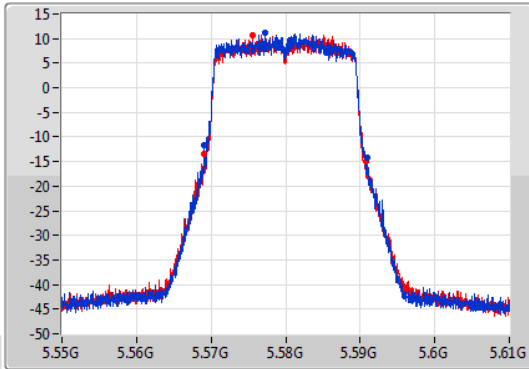

802.11ax HEW20_Nss1,(MCS0)_2TX

EBW

5580MHz

01/08/2019

CF
5.58GHz
Span
60MHz
RBW
300kHz
VBW
1MHz
Sweep Time
100ms
Detector Type
Peak

CF
5.58GHz
Span
60MHz
RBW
200kHz
VBW
1MHz
Sweep Time
100ms
Detector Type
Sample