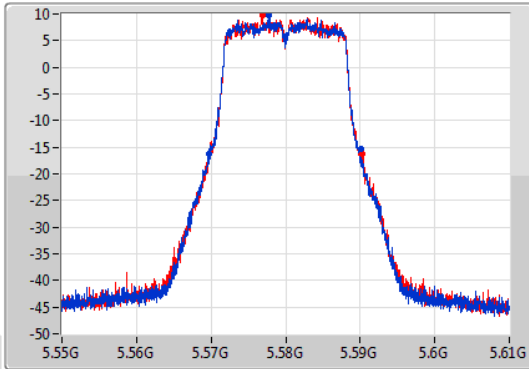

802.11a_Nss1,(6Mbps)_2TX

EBW

5580MHz

01/08/2019

CF
5.58GHz
Span
60MHz
RBW
300kHz
VBW
1MHz
Sweep Time
100ms
Detector Type
Peak

CF
5.58GHz
Span
60MHz
RBW
200kHz
VBW
1MHz
Sweep Time
100ms
Detector Type
Sample