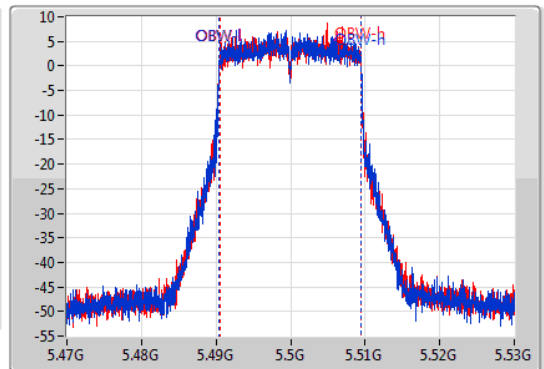

802.11ax HEW20_Nss1,(MCS0)_2TX

EBW

5500MHz

01/08/2019

CF
5.5GHz
Span
60MHz
RBW
300kHz
VBW
1MHz
Sweep Time
100ms
Detector Type
Peak

CF
5.5GHz
Span
60MHz
RBW
200kHz
VBW
1MHz
Sweep Time
100ms
Detector Type
Sample