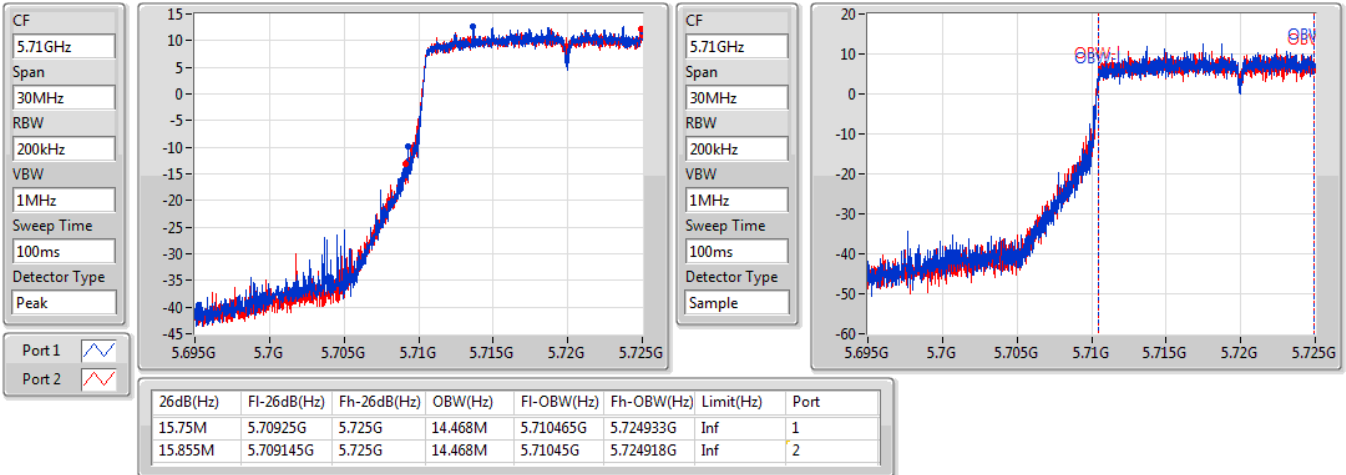

802.11ax HEW20-BF_Nss1,(MCS0)_2TX

EBW

5720MHz Straddle 5.47-5.725GHz

08/08/2019