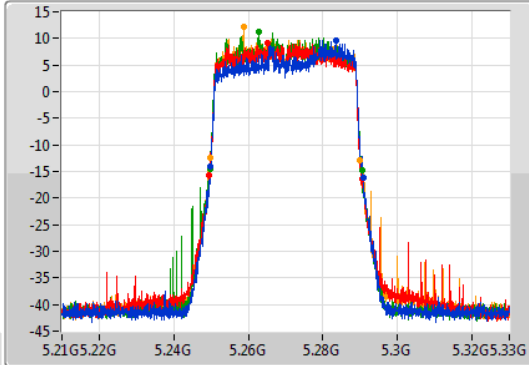

802.11ax HEW40-BF_Nss1,(MCS0)_4TX

EBW

5270MHz

07/08/2019

CF
5.27GHz
Span
120MHz
RBW
500kHz
VBW
2MHz
Sweep Time
100ms
Detector Type
Peak

CF
5.27GHz
Span
120MHz
RBW
500kHz
VBW
2MHz
Sweep Time
100ms
Detector Type
Sample