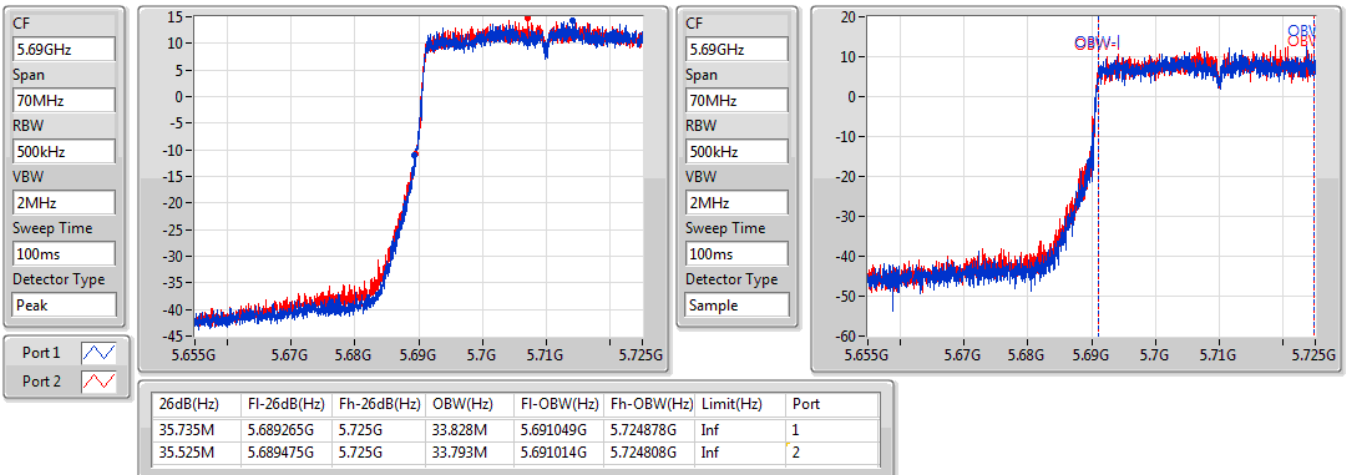

EBW

5670MHz

01/08/2019

802.11ax HEW40_Nss1,(MCS0)_2TX

EBW

5710MHz Straddle 5.47-5.725GHz

01/08/2019

802.11ax HEW40_Nss1,(MCS0)_2TX