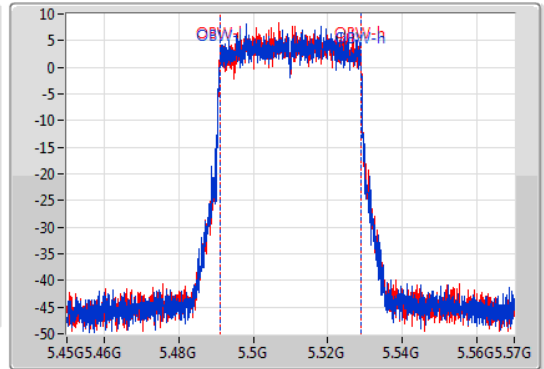

802.11ax HEW40_Nss1,(MCS0)_2TX

EBW

5510MHz

01/08/2019

CF
5.51GHz
Span
120MHz
RBW
500kHz
VBW
2MHz
Sweep Time
100ms
Detector Type
Peak

CF
5.51GHz
Span
120MHz
RBW
500kHz
VBW
2MHz
Sweep Time
100ms
Detector Type
Sample