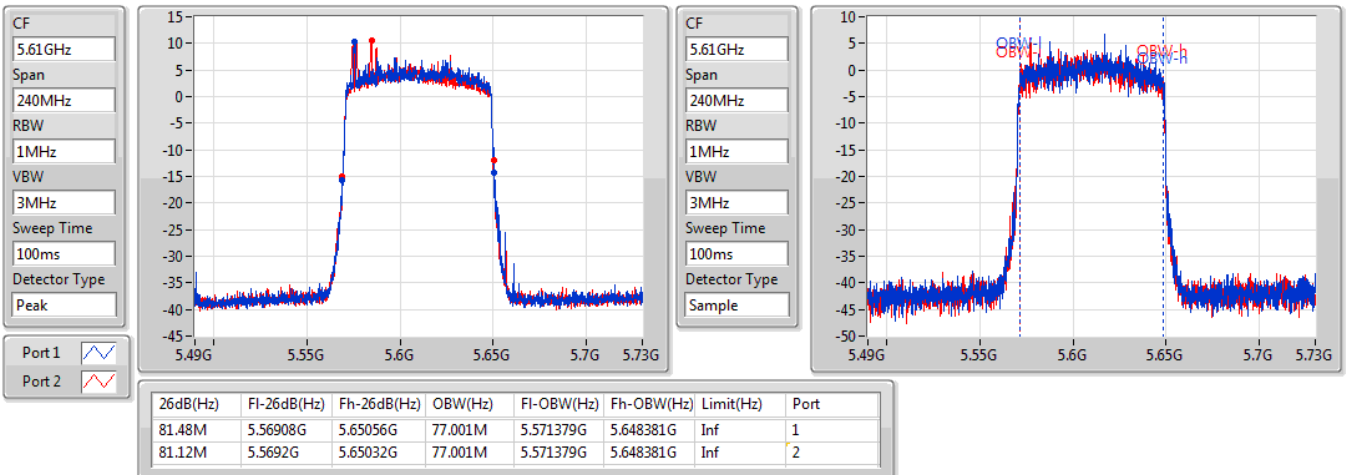

EBW

5530MHz

06/08/2019

802.11ax HEW80-BF_Nss1,(MCS0)_2TX

EBW

5610MHz

06/08/2019

802.11ax HEW80-BF_Nss1,(MCS0)_2TX