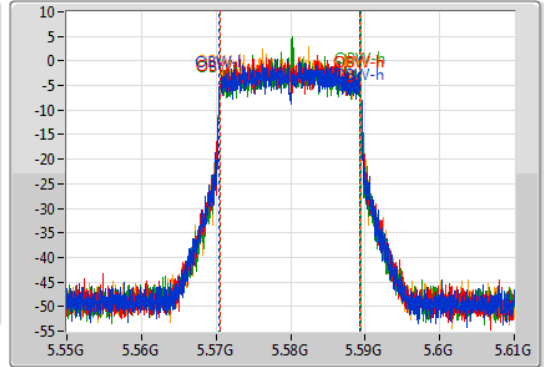

26dB(Hz)	Fl-26dB(Hz)	Fh-26dB(Hz)	OBW(Hz)	Fl-OBW(Hz)	Fh-OBW(Hz)	Limit(Hz)	Port
21.72M	5.56929G	5.59101G	18.891M	5.570465G	5.589355G	Inf	1
21.66M	5.56908G	5.59074G	18.861M	5.570495G	5.589355G	Inf	2
20.52M	5.56965G	5.59017G	18.891M	5.570495G	5.589385G	Inf	3
21.78M	5.56914G	5.59092G	18.891M	5.570495G	5.589385G	Inf	4