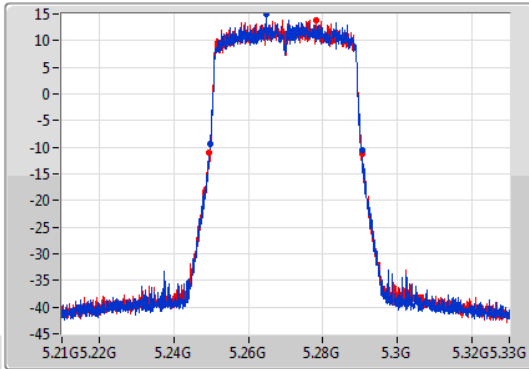

802.11ax HEW40_Nss1,(MCS0)_2TX

EBW

5270MHz

01/08/2019

CF
5.27GHz
Span
120MHz
RBW
500kHz
VBW
2MHz
Sweep Time
100ms
Detector Type
Peak

CF
5.27GHz
Span
120MHz
RBW
500kHz
VBW
2MHz
Sweep Time
100ms
Detector Type
Sample