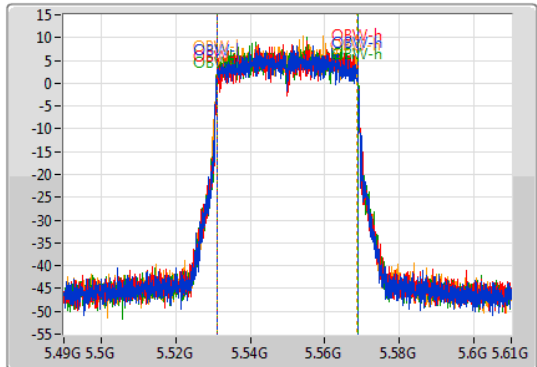

802.11ax HEW40_Nss1,(MCS0)_4TX

EBW

5550MHz

02/08/2019

CF
5.55GHz
Span
120MHz
RBW
500kHz
VBW
2MHz
Sweep Time
100ms
Detector Type
Peak

CF
5.55GHz
Span
120MHz
RBW
500kHz
VBW
2MHz
Sweep Time
100ms
Detector Type
Sample