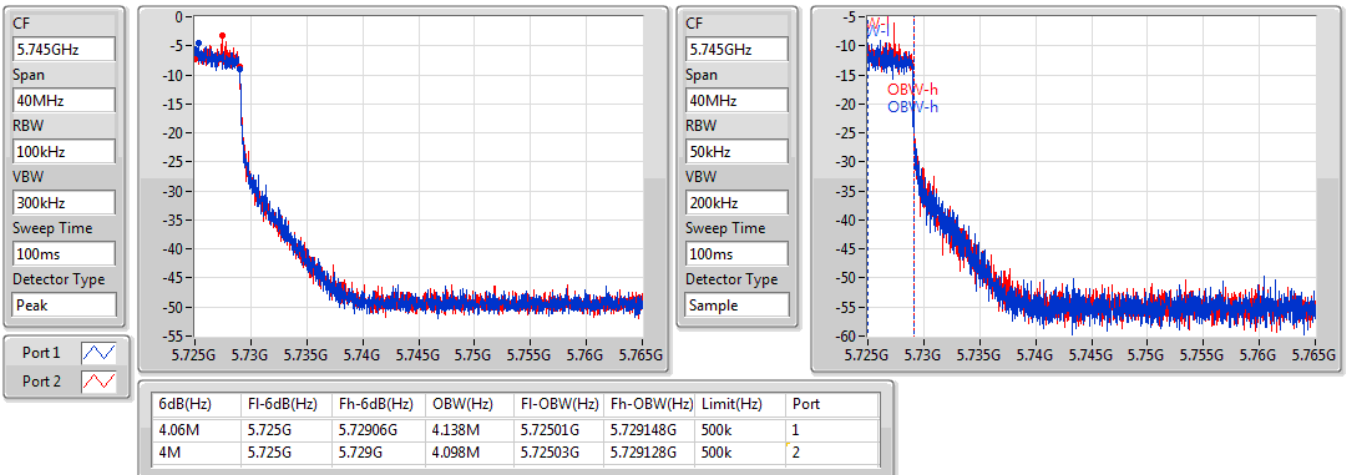

802.11ax HEW80_Nss1,(MCS0)_2TX

EBW

5690MHz Straddle 5.47-5.725GHz

01/08/2019

802.11ax HEW80_Nss1,(MCS0)_2TX

EBW

5690MHz Straddle 5.725-5.85GHz

01/08/2019