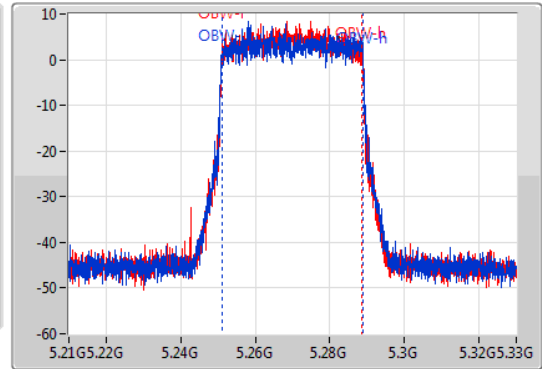

EBW

5270MHz

06/08/2019

CF
5.27GHz
Span
120MHz
RBW
500kHz
VBW
2MHz
Sweep Time
100ms
Detector Type
Peak

CF
5.27GHz
Span
120MHz
RBW
500kHz
VBW
2MHz
Sweep Time
100ms
Detector Type
Sample

26dB(Hz)	Fl-26dB(Hz)	Fh-26dB(Hz)	OBW(Hz)	Fl-OBW(Hz)	Fh-OBW(Hz)	Limit(Hz)	Port
40.92M	5.24942G	5.29034G	37.781M	5.251049G	5.288831G	Inf	1
40.62M	5.24978G	5.2904G	37.541M	5.251109G	5.288651G	Inf	2