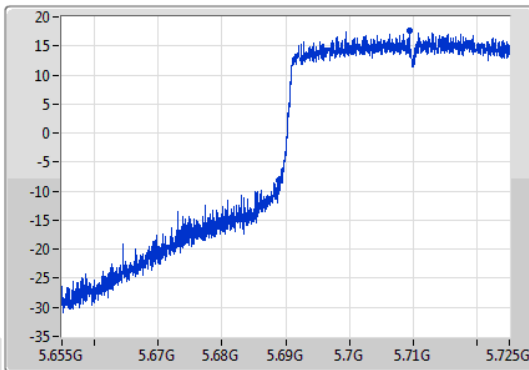

CF
5.69GHz
Span
70MHz
RBW
500kHz
VBW
2MHz
Sweep Time
100ms
Detector Type
Sample