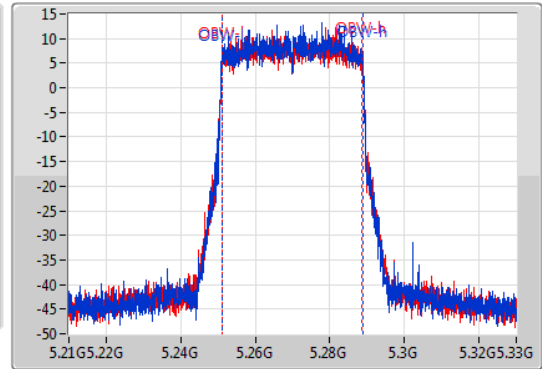

802.11ax HEW40_Nss1,(MCS0)_2TX

EBW

5270MHz

03/08/2019

CF
5.27GHz
Span
120MHz
RBW
500kHz
VBW
2MHz
Sweep Time
100ms
Detector Type
Peak

CF
5.27GHz
Span
120MHz
RBW
500kHz
VBW
2MHz
Sweep Time
100ms
Detector Type
Sample