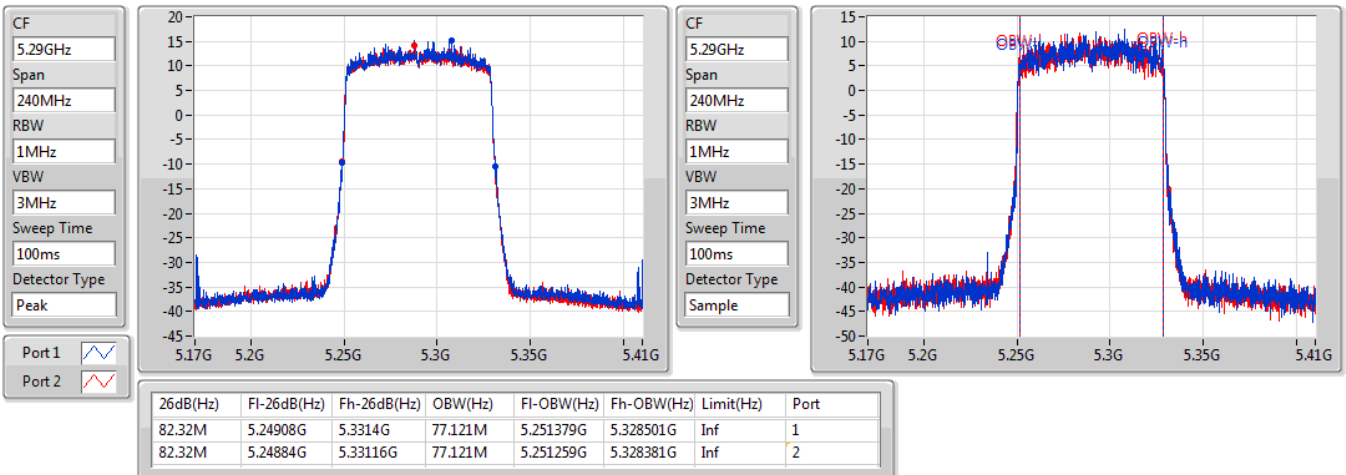

EBW

5710MHz Straddle 5.725-5.85GHz

01/08/2019

802.11ax HEW80_Nss1,(MCS0)_2TX

EBW

5290MHz

01/08/2019

802.11ax HEW80_Nss1,(MCS0)_2TX