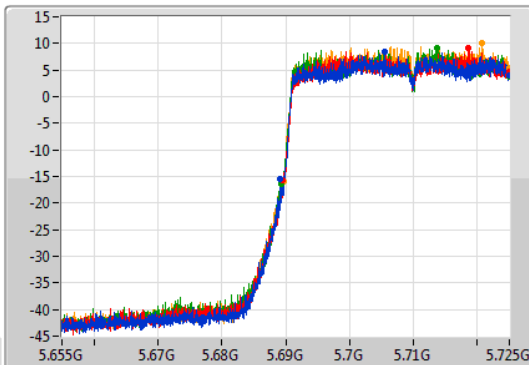

802.11ax HEW40_Nss1,(MCS0)_4TX

EBW

5710MHz Straddle 5.47-5.725GHz

01/08/2019

CF
5.69GHz
Span
70MHz
RBW
500kHz
VBW
2MHz
Sweep Time
100ms
Detector Type
Peak

CF
5.69GHz
Span
70MHz
RBW
500kHz
VBW
2MHz
Sweep Time
100ms
Detector Type
Sample