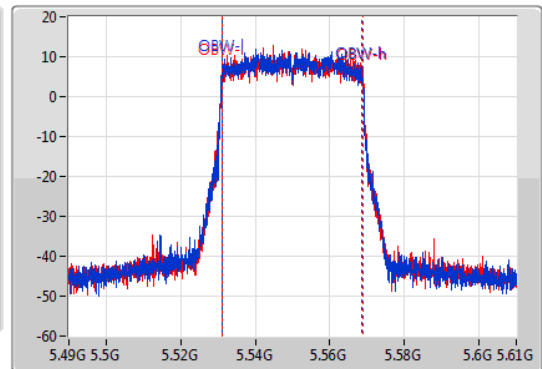

EBW

5550MHz

03/08/2019

CF
5.55GHz
Span
120MHz
RBW
500kHz
VBW
2MHz
Sweep Time
100ms
Detector Type
Peak

CF
5.55GHz
Span
120MHz
RBW
500kHz
VBW
2MHz
Sweep Time
100ms
Detector Type
Sample

26dB(Hz)	Fl-26dB(Hz)	Fh-26dB(Hz)	OBW(Hz)	Fl-OBW(Hz)	Fh-OBW(Hz)	Limit(Hz)	Port
40.92M	5.52936G	5.57028G	37.661M	5.531049G	5.568711G	Inf	1
41.22M	5.52936G	5.57058G	37.721M	5.531049G	5.568771G	Inf	2