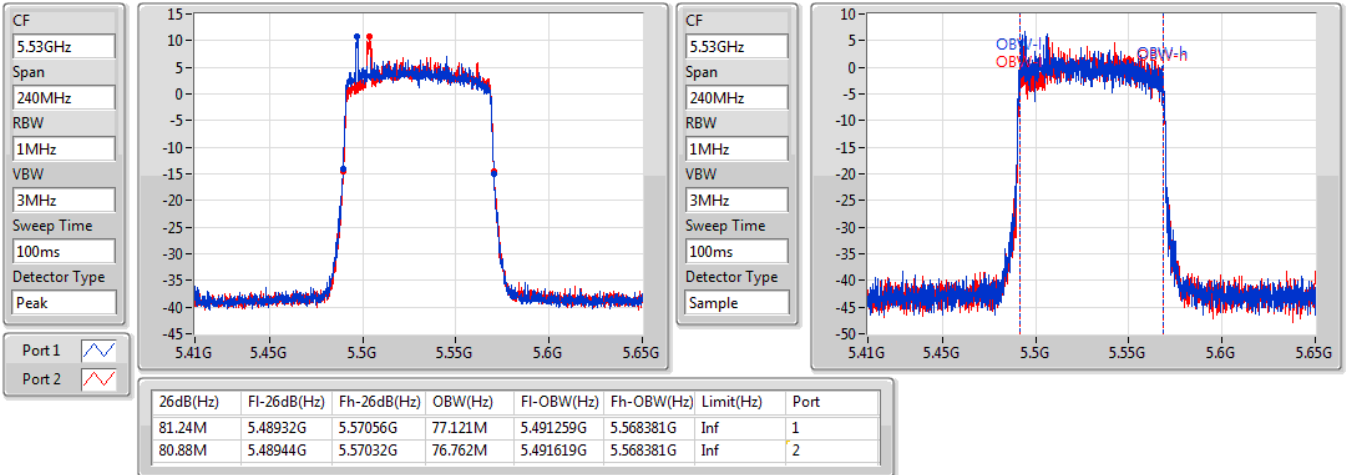

802.11ax HEW80-BF_Nss1,(MCS0)_2TX

EBW

5530MHz

06/08/2019