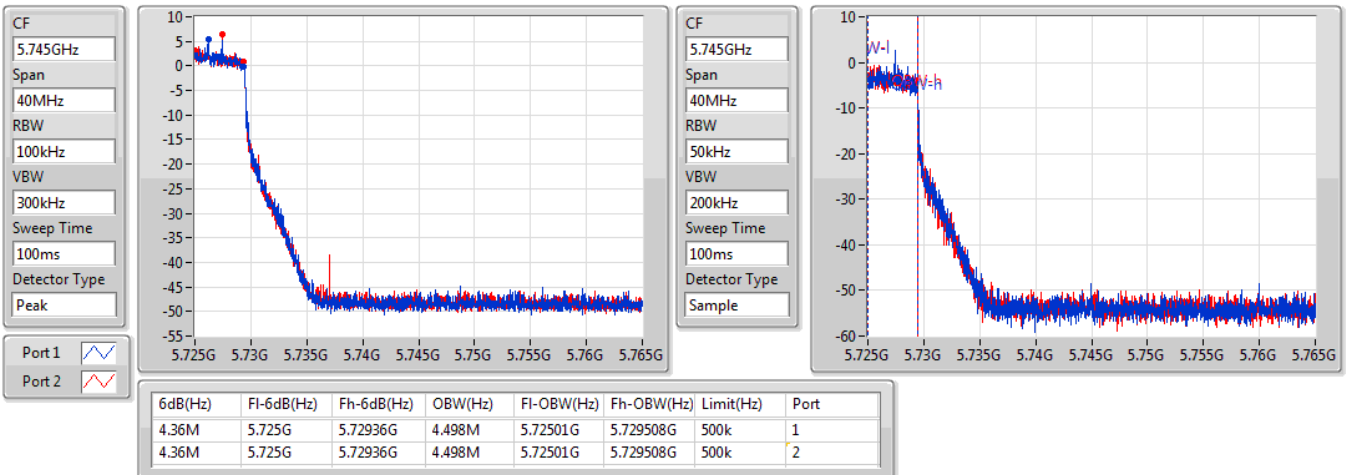

EBW

5720MHz Straddle 5.47-5.725GHz

06/08/2019

802.11ax HEW20-BF_Nss1,(MCS0)_2TX

EBW

5720MHz Straddle 5.725-5.85GHz

06/08/2019

802.11ax HEW40-BF_Nss1,(MCS0)_2TX