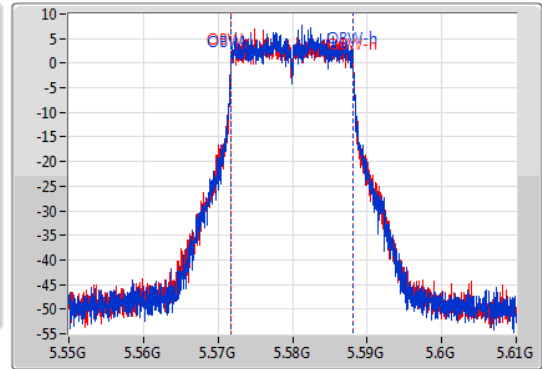

802.11a_Nss1,(6Mbps)_2TX

EBW

5580MHz

01/08/2019

CF
5.58GHz
Span
60MHz
RBW
300kHz
VBW
1MHz
Sweep Time
100ms
Detector Type
Peak

CF
5.58GHz
Span
60MHz
RBW
200kHz
VBW
1MHz
Sweep Time
100ms
Detector Type
Sample