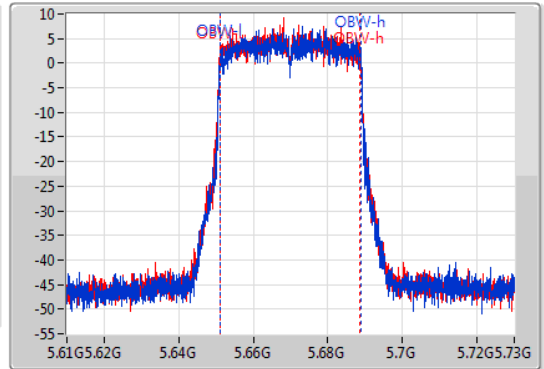

802.11ax HEW40_Nss1,(MCS0)_2TX

EBW

5670MHz

01/08/2019

CF
5.67GHz
Span
120MHz
RBW
500kHz
VBW
2MHz
Sweep Time
100ms
Detector Type
Peak

CF
5.67GHz
Span
120MHz
RBW
500kHz
VBW
2MHz
Sweep Time
100ms
Detector Type
Sample