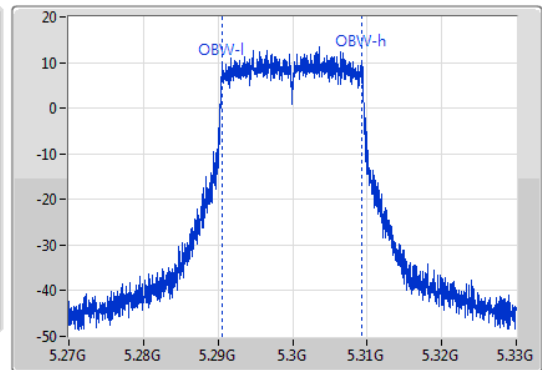

802.11ax HEW20_Nss1,(MCS0)_1TX

EBW

5300MHz

02/08/2019

CF
5.3GHz
Span
60MHz
RBW
300kHz
VBW
1MHz
Sweep Time
100ms
Detector Type
Peak
Port 1

CF
5.3GHz
Span
60MHz
RBW
200kHz
VBW
1MHz
Sweep Time
100ms
Detector Type
Sample