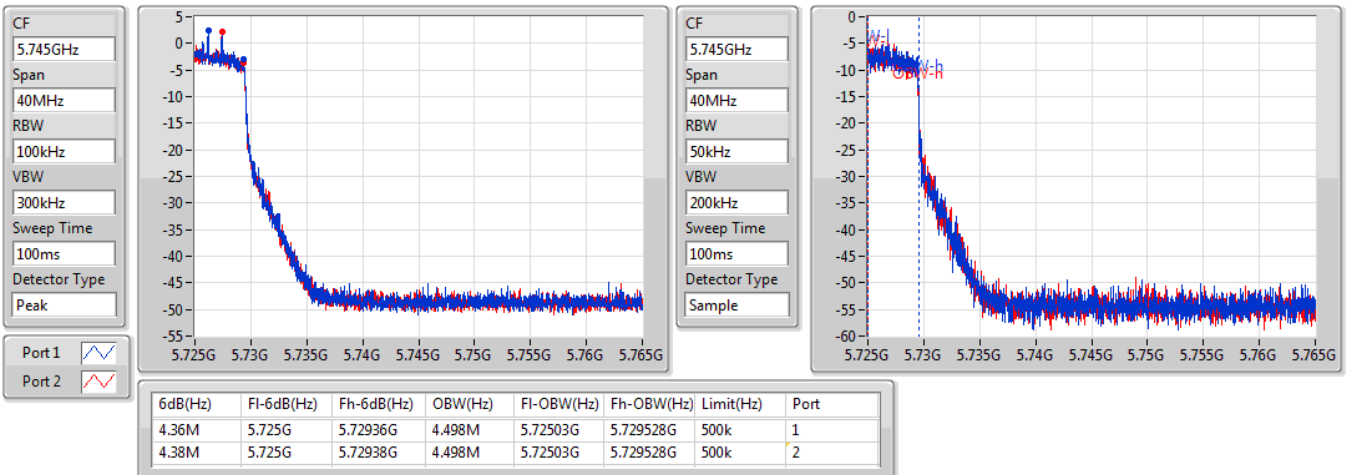

EBW

5720MHz Straddle 5.47-5.725GHz

06/08/2019

802.11ax HEW20-BF_Nss1,(MCS0)_2TX

EBW

5720MHz Straddle 5.725-5.85GHz

06/08/2019

802.11ax HEW40-BF_Nss1,(MCS0)_2TX