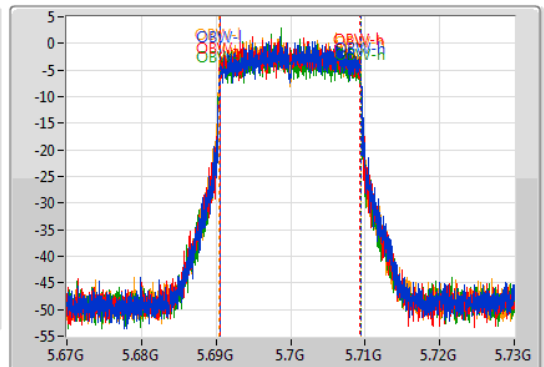

26dB(Hz)	Fl-26dB(Hz)	Fh-26dB(Hz)	OBW(Hz)	Fl-OBW(Hz)	Fh-OBW(Hz)	Limit(Hz)	Port
22.17M	5.68884G	5.71101G	18.891M	5.690495G	5.709385G	Inf	1
21.87M	5.68902G	5.71089G	18.861M	5.690495G	5.709355G	Inf	2
21.63M	5.68902G	5.71065G	18.891M	5.690495G	5.709385G	Inf	3
21.6M	5.68905G	5.71065G	18.921M	5.690465G	5.709385G	Inf	4