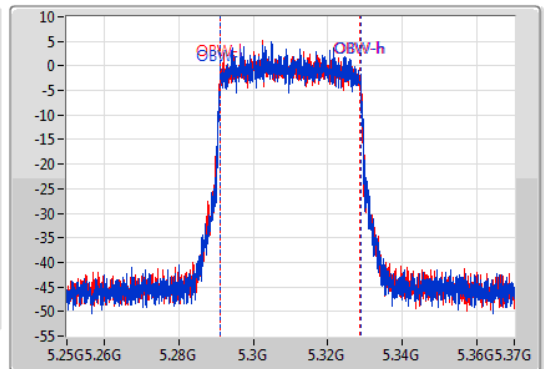

26dB(Hz)	Fl-26dB(Hz)	Fh-26dB(Hz)	OBW(Hz)	Fl-OBW(Hz)	Fh-OBW(Hz)	Limit(Hz)	Port
40.38M	5.28972G	5.3301G	37.661M	5.291109G	5.328771G	Inf	1
40.56M	5.28954G	5.3301G	37.661M	5.291049G	5.328711G	Inf	2