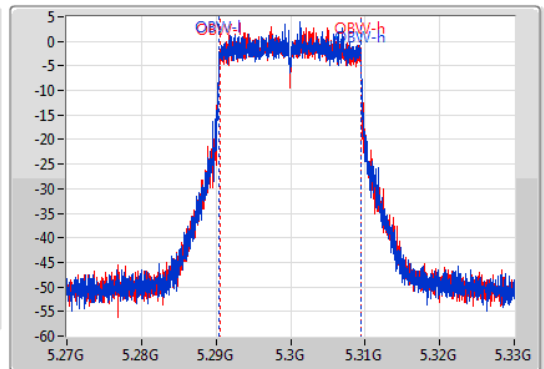

EBW

5300MHz

01/08/2019

CF
5.3GHz
Span
60MHz
RBW
300kHz
VBW
1MHz
Sweep Time
100ms
Detector Type
Peak

CF
5.3GHz
Span
60MHz
RBW
200kHz
VBW
1MHz
Sweep Time
100ms
Detector Type
Sample

26dB(Hz)	Fl-26dB(Hz)	Fh-26dB(Hz)	OBW(Hz)	Fl-OBW(Hz)	Fh-OBW(Hz)	Limit(Hz)	Port
21.87M	5.28902G	5.31089G	18.921M	5.290465G	5.309385G	Inf	1
22.05M	5.28881G	5.31086G	18.891M	5.290495G	5.309385G	Inf	2