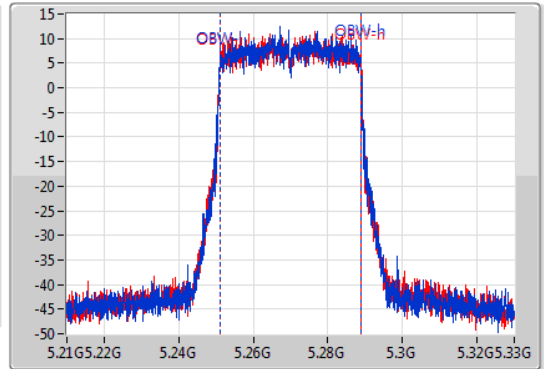

EBW

5270MHz

01/08/2019

CF
5.27GHz
Span
120MHz
RBW
500kHz
VBW
2MHz
Sweep Time
100ms
Detector Type
Peak

CF
5.27GHz
Span
120MHz
RBW
500kHz
VBW
2MHz
Sweep Time
100ms
Detector Type
Sample

26dB(Hz)	Fl-26dB(Hz)	Fh-26dB(Hz)	OBW(Hz)	Fl-OBW(Hz)	Fh-OBW(Hz)	Limit(Hz)	Port
40.8M	5.24966G	5.29046G	37.661M	5.251109G	5.288771G	Inf	1
41.28M	5.24942G	5.2907G	37.661M	5.251109G	5.288771G	Inf	2