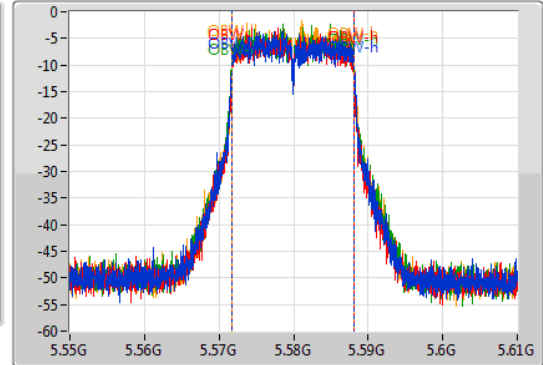

802.11a_Nss1,(6Mbps)_4TX

EBW

5580MHz

31/07/2019

CF
5.58GHz
Span
60MHz
RBW
300kHz
VBW
1MHz
Sweep Time
100ms
Detector Type
Peak

CF
5.58GHz
Span
60MHz
RBW
200kHz
VBW
1MHz
Sweep Time
100ms
Detector Type
Sample

Port 1
Port 2
Port 3
Port 4

26dB(Hz)	Fl-26dB(Hz)	Fh-26dB(Hz)	OBW(Hz)	Fl-OBW(Hz)	Fh-OBW(Hz)	Limit(Hz)	Port
20.61M	5.56962G	5.59023G	16.462M	5.571694G	5.588156G	Inf	1
20.37M	5.56971G	5.59008G	16.342M	5.571754G	5.588096G	Inf	2
20.76M	5.56956G	5.59032G	16.462M	5.571664G	5.588126G	Inf	3
20.73M	5.56965G	5.59038G	16.402M	5.571724G	5.588126G	Inf	4

802.11a_Nss1,(6Mbps)_4TX

EBW

5700MHz

31/07/2019

CF
5.7GHz
Span
60MHz
RBW
300kHz
VBW
1MHz
Sweep Time
100ms
Detector Type
Peak

CF
5.7GHz
Span
60MHz
RBW
200kHz
VBW
1MHz
Sweep Time
100ms
Detector Type
Sample

Port 1
Port 2
Port 3
Port 4

26dB(Hz)	Fl-26dB(Hz)	Fh-26dB(Hz)	OBW(Hz)	Fl-OBW(Hz)	Fh-OBW(Hz)	Limit(Hz)	Port
20.61M	5.68965G	5.71026G	16.402M	5.691724G	5.708126G	Inf	1
19.86M	5.68977G	5.70963G	16.342M	5.691754G	5.708096G	Inf	2
20.67M	5.68959G	5.71026G	16.462M	5.691694G	5.708156G	Inf	3
20.49M	5.68971G	5.7102G	16.372M	5.691724G	5.708096G	Inf	4