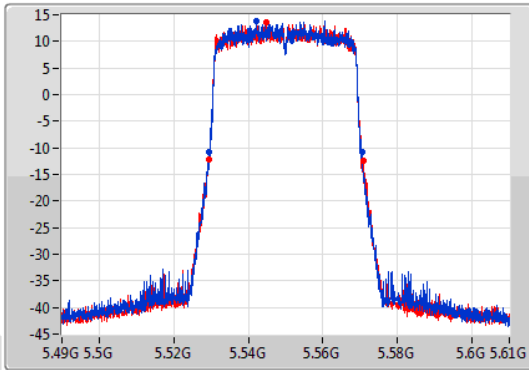

CF
5.55GHz
Span
120MHz
RBW
500kHz
VBW
2MHz
Sweep Time
100ms
Detector Type
Sample