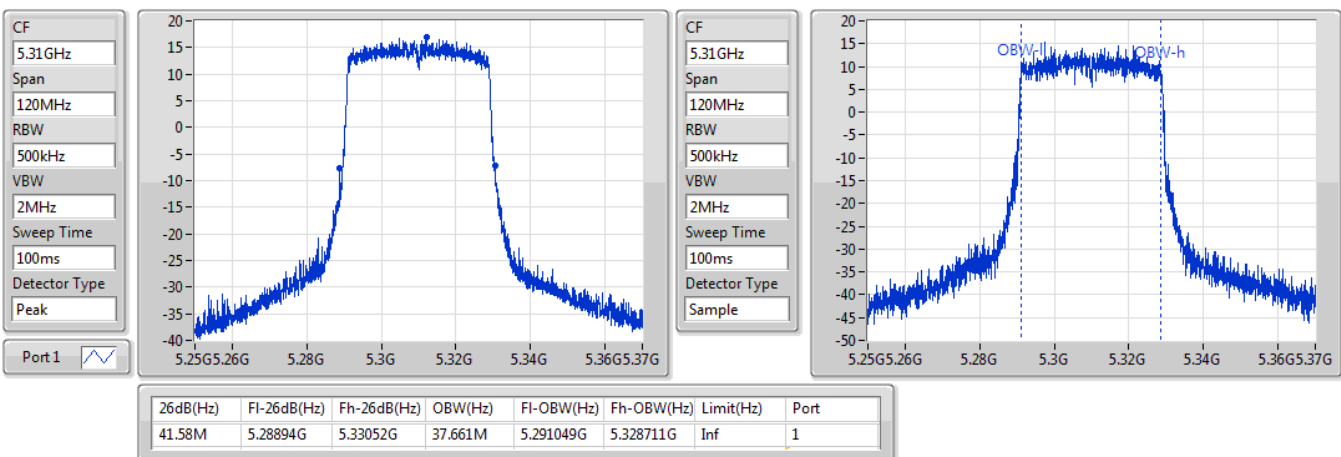

802.11ax HEW40_Nss1,(MCS0)_1TX

EBW

5310MHz

02/08/2019