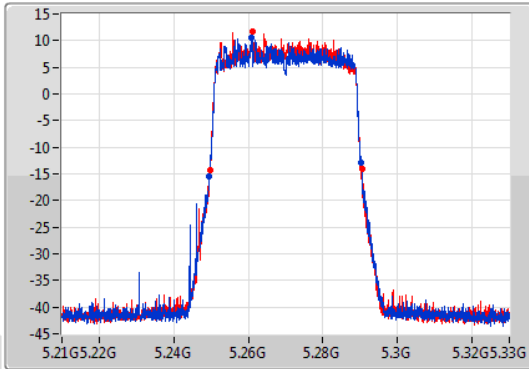

802.11ax HEW40-BF_Nss1,(MCS0)_2TX

EBW

5270MHz

06/08/2019

CF
5.27GHz
Span
120MHz
RBW
500kHz
VBW
2MHz
Sweep Time
100ms
Detector Type
Peak

CF
5.27GHz
Span
120MHz
RBW
500kHz
VBW
2MHz
Sweep Time
100ms
Detector Type
Sample