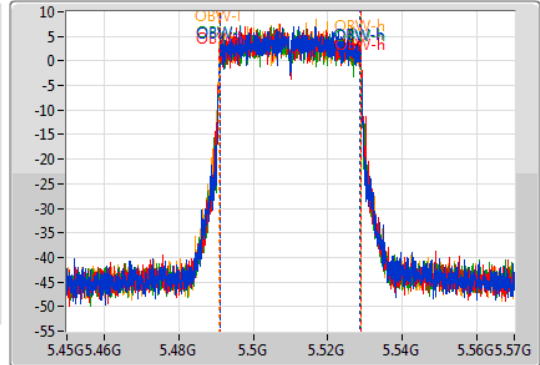

802.11ax HEW40-BF_Nss1,(MCS0)_4TX

EBW

5510MHz

07/08/2019

CF
5.51GHz
Span
120MHz
RBW
500kHz
VBW
2MHz
Sweep Time
100ms
Detector Type
Peak

CF
5.51GHz
Span
120MHz
RBW
500kHz
VBW
2MHz
Sweep Time
100ms
Detector Type
Sample