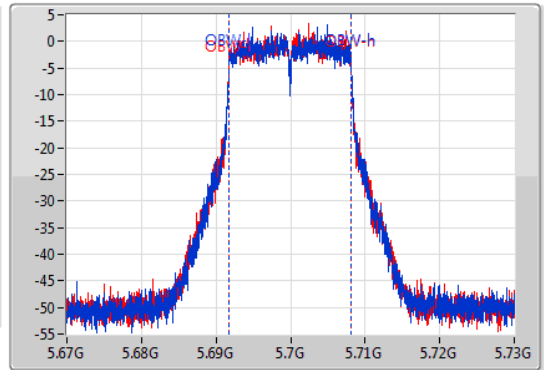

EBW

5700MHz

01/08/2019

CF
5.7GHz
Span
60MHz
RBW
300kHz
VBW
1MHz
Sweep Time
100ms
Detector Type
Peak

CF
5.7GHz
Span
60MHz
RBW
200kHz
VBW
1MHz
Sweep Time
100ms
Detector Type
Sample

26dB(Hz)	Fl-26dB(Hz)	Fh-26dB(Hz)	OBW(Hz)	Fl-OBW(Hz)	Fh-OBW(Hz)	Limit(Hz)	Port
20.58M	5.68962G	5.7102G	16.372M	5.691754G	5.708126G	Inf	1
20.34M	5.68974G	5.71008G	16.402M	5.691724G	5.708126G	Inf	2