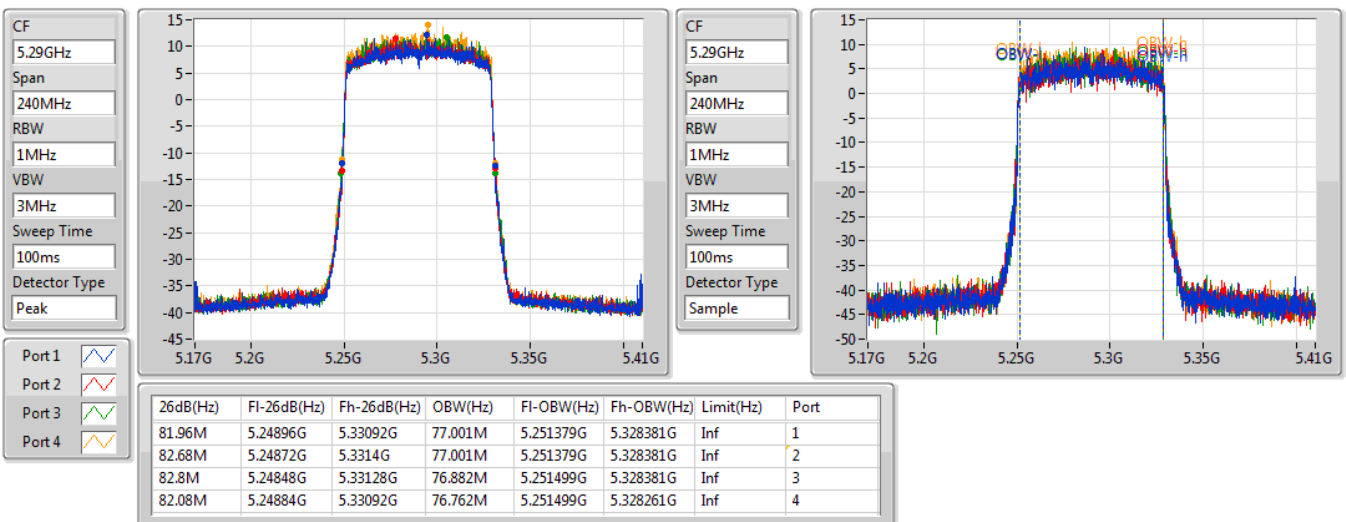

802.11ax HEW40_Nss1,(MCS0)_4TX

EBW

5710MHz Straddle 5.725-5.85GHz

01/08/2019

802.11ax HEW80_Nss1,(MCS0)_4TX

EBW

5290MHz

01/08/2019