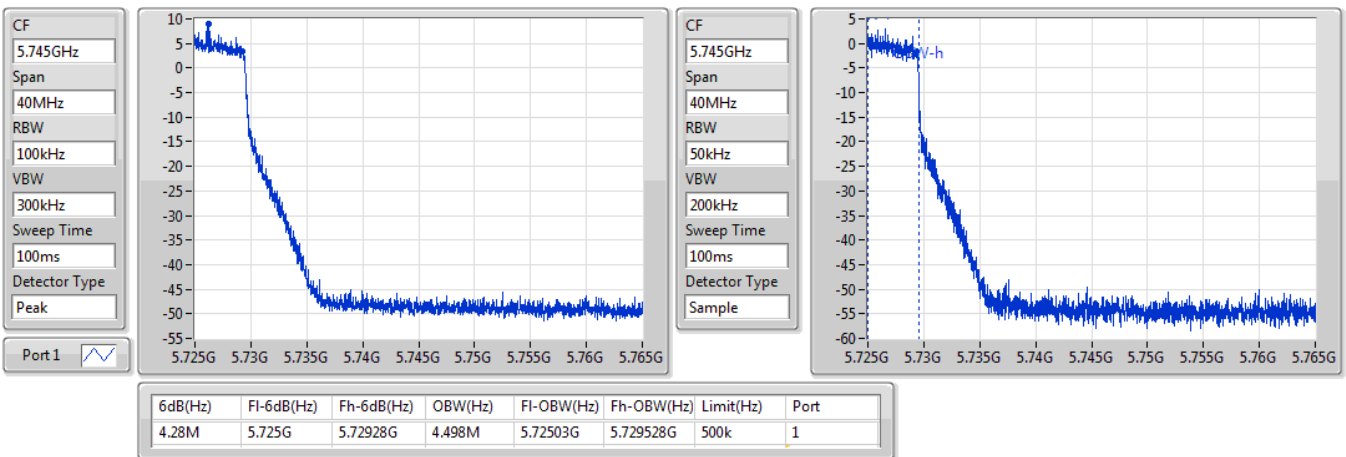

802.11ax HEW20_Nss1,(MCS0)_1TX
5720MHz Straddle 5.725-5.85GHz

EBW

02/08/2019