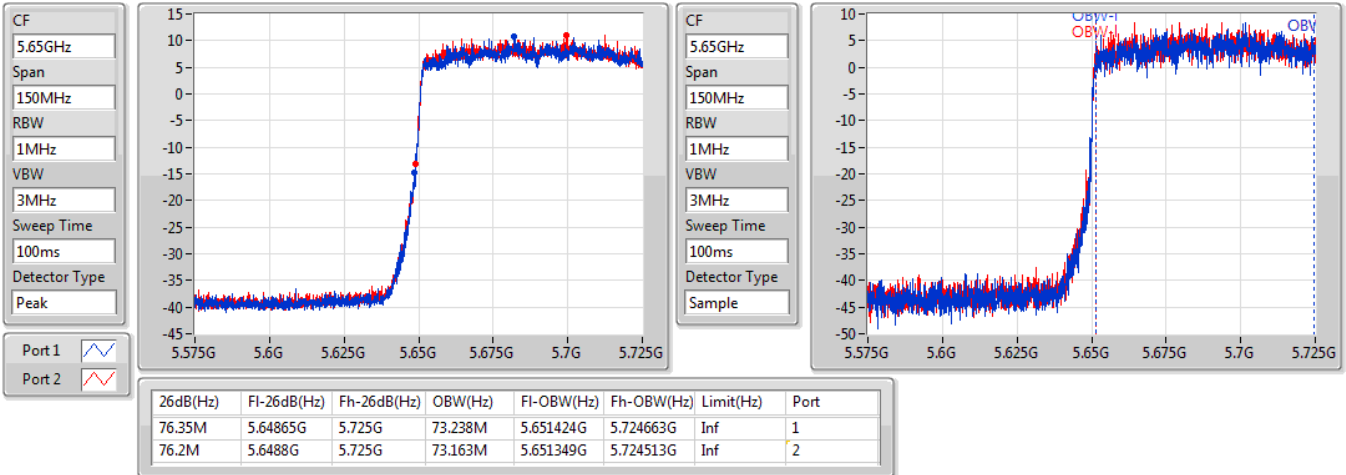

802.11ax HEW80_Nss1,(MCS0)_2TX

EBW

5690MHz Straddle 5.47-5.725GHz

01/08/2019