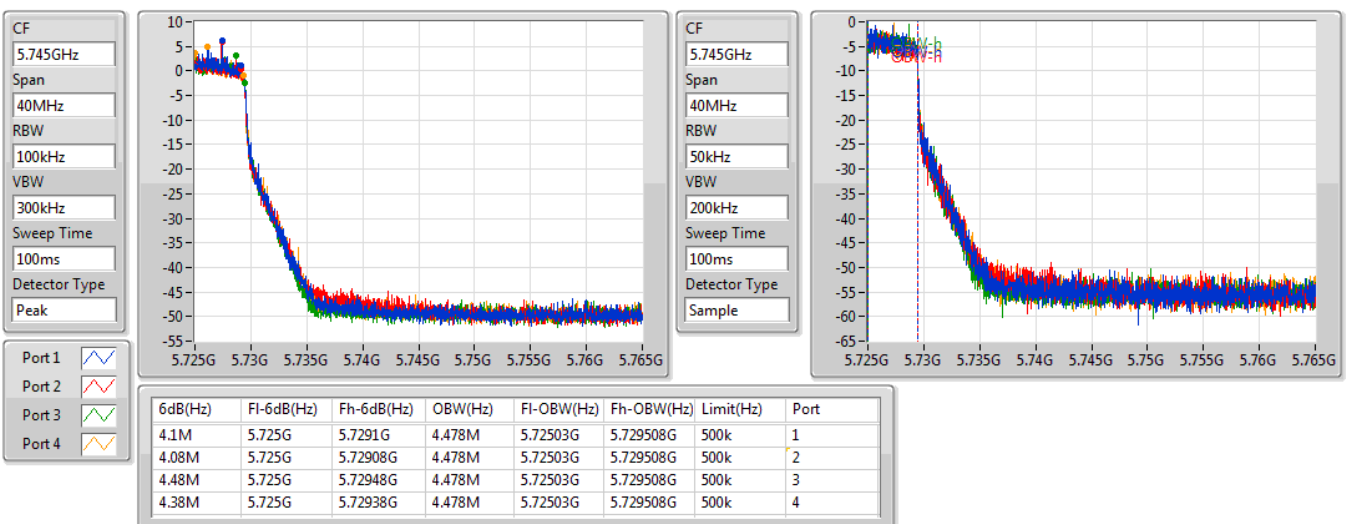

802.11ax HEW20_Nss1,(MCS0)_4TX

EBW

5720MHz Straddle 5.47-5.725GHz

02/08/2019

802.11ax HEW20_Nss1,(MCS0)_4TX

EBW

5720MHz Straddle 5.725-5.85GHz

02/08/2019