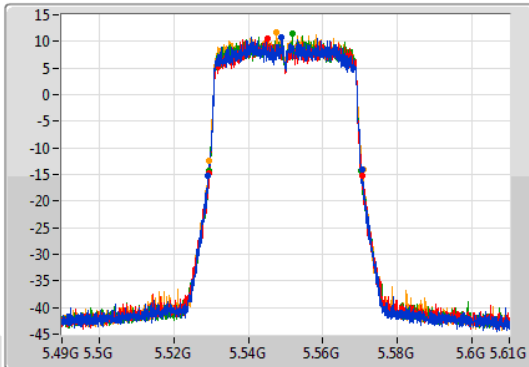

802.11ax HEW40_Nss1,(MCS0)_4TX

EBW

5550MHz

02/08/2019

CF
5.55GHz
Span
120MHz
RBW
500kHz
VBW
2MHz
Sweep Time
100ms
Detector Type
Peak

CF
5.55GHz
Span
120MHz
RBW
500kHz
VBW
2MHz
Sweep Time
100ms
Detector Type
Sample