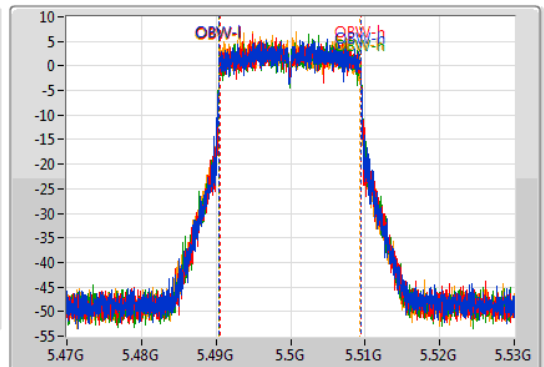

802.11ax HEW20-BF_Nss1,(MCS0)_4TX

EBW

5500MHz

07/08/2019

CF
5.5GHz
Span
60MHz
RBW
300kHz
VBW
1MHz
Sweep Time
100ms
Detector Type
Peak

CF
5.5GHz
Span
60MHz
RBW
200kHz
VBW
1MHz
Sweep Time
100ms
Detector Type
Sample