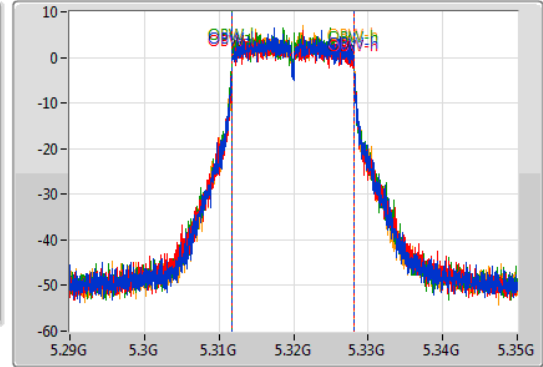

802.11a_Nss1,(6Mbps)_4TX

EBW

5320MHz

02/08/2019

CF
5.32GHz
Span
60MHz
RBW
300kHz
VBW
1MHz
Sweep Time
100ms
Detector Type
Peak

CF
5.32GHz
Span
60MHz
RBW
200kHz
VBW
1MHz
Sweep Time
100ms
Detector Type
Sample

Port 1
Port 2
Port 3
Port 4

26dB(Hz)	Fl-26dB(Hz)	Fh-26dB(Hz)	OBW(Hz)	Fl-OBW(Hz)	Fh-OBW(Hz)	Limit(Hz)	Port
20.49M	5.30965G	5.33014G	16.402M	5.311724G	5.328126G	Inf	1
20.55M	5.30971G	5.33026G	16.372M	5.311724G	5.328096G	Inf	2
20.79M	5.30953G	5.33032G	16.402M	5.311694G	5.328096G	Inf	3
20.52M	5.30968G	5.3302G	16.342M	5.311754G	5.328096G	Inf	4

802.11a_Nss1,(6Mbps)_4TX

EBW

5500MHz

02/08/2019

CF
5.5GHz
Span
60MHz
RBW
300kHz
VBW
1MHz
Sweep Time
100ms
Detector Type
Peak

CF
5.5GHz
Span
60MHz
RBW
200kHz
VBW
1MHz
Sweep Time
100ms
Detector Type
Sample

Port 1
Port 2
Port 3
Port 4

26dB(Hz)	Fl-26dB(Hz)	Fh-26dB(Hz)	OBW(Hz)	Fl-OBW(Hz)	Fh-OBW(Hz)	Limit(Hz)	Port
19.86M	5.48971G	5.50957G	16.372M	5.491724G	5.508096G	Inf	1
20.82M	5.48953G	5.51035G	16.402M	5.491724G	5.508126G	Inf	2
20.34M	5.48974G	5.51008G	16.342M	5.491754G	5.508096G	Inf	3
19.95M	5.4898G	5.50975G	16.372M	5.491724G	5.508096G	Inf	4