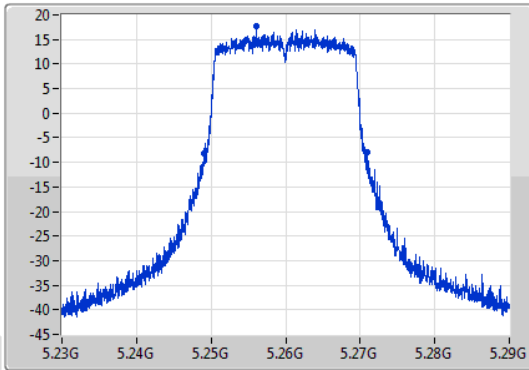

EBW

5720MHz Straddle 5.725-5.85GHz

02/08/2019

802.11ax HEW20_Nss1,(MCS0)_1TX

EBW

5260MHz

02/08/2019

CF
5.26GHz
Span
60MHz
RBW
300kHz
VBW
1MHz
Sweep Time
100ms
Detector Type
Peak
Port 1