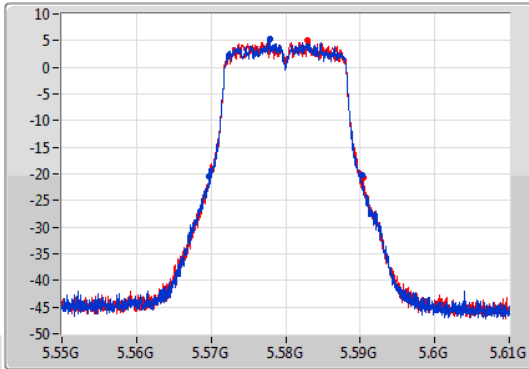

802.11a_Nss1,(6Mbps)_2TX

EBW

5580MHz

01/08/2019

CF
5.58GHz
Span
60MHz
RBW
300kHz
VBW
1MHz
Sweep Time
100ms
Detector Type
Peak

CF
5.58GHz
Span
60MHz
RBW
200kHz
VBW
1MHz
Sweep Time
100ms
Detector Type
Sample