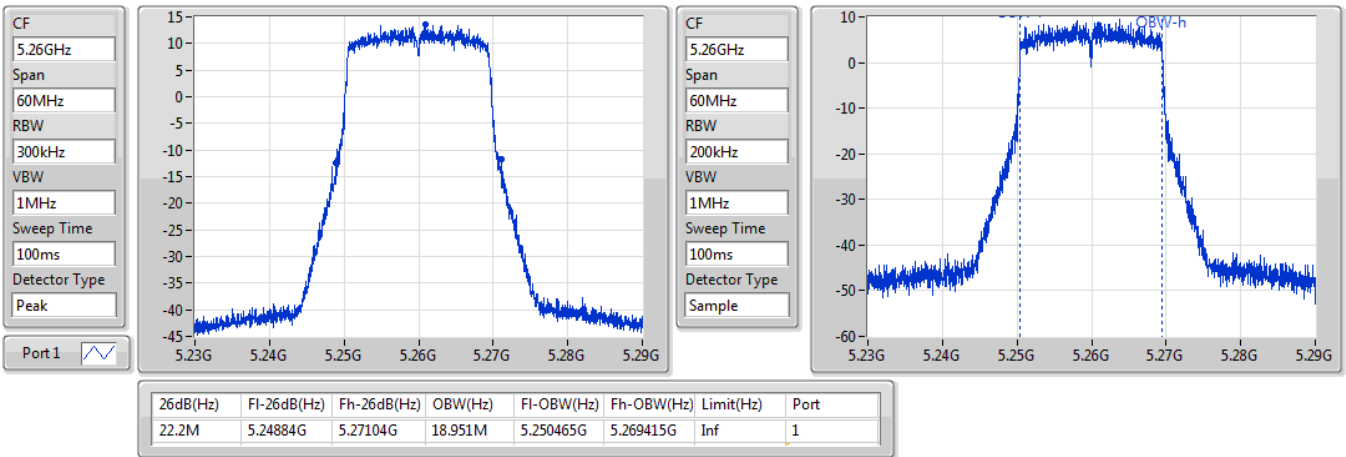

EBW

5700MHz

02/08/2019

802.11ax HEW20_Nss1,(MCS0)_1TX

EBW

5260MHz

02/08/2019

802.11ax HEW20_Nss1,(MCS0)_1TX