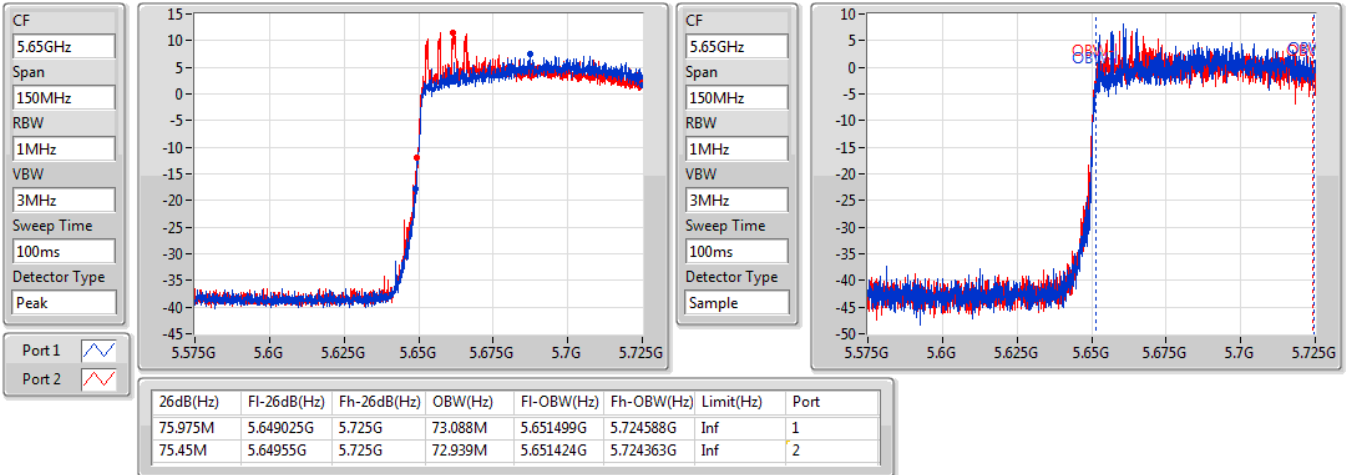

802.11ax HEW80-BF_Nss1,(MCS0)_2TX

EBW

5690MHz Straddle 5.47-5.725GHz

06/08/2019