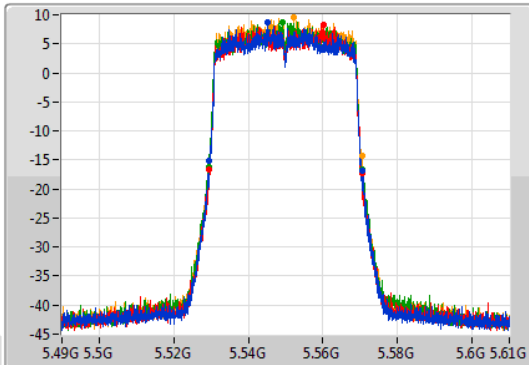

802.11ax HEW40_Nss1,(MCS0)_4TX

EBW

5550MHz

01/08/2019

CF
5.55GHz
Span
120MHz
RBW
500kHz
VBW
2MHz
Sweep Time
100ms
Detector Type
Peak

CF
5.55GHz
Span
120MHz
RBW
500kHz
VBW
2MHz
Sweep Time
100ms
Detector Type
Sample