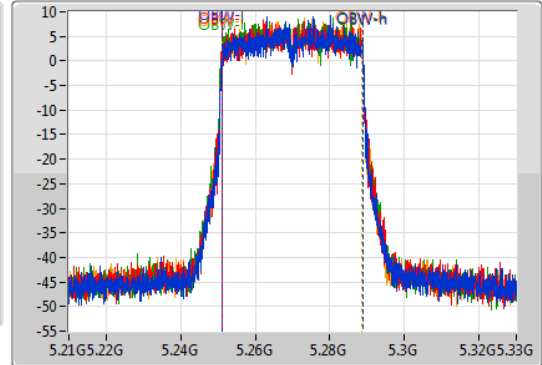

802.11ax HEW40_Nss1,(MCS0)_4TX

EBW

5270MHz

02/08/2019

CF
5.27GHz
Span
120MHz
RBW
500kHz
VBW
2MHz
Sweep Time
100ms
Detector Type
Peak

CF
5.27GHz
Span
120MHz
RBW
500kHz
VBW
2MHz
Sweep Time
100ms
Detector Type
Sample