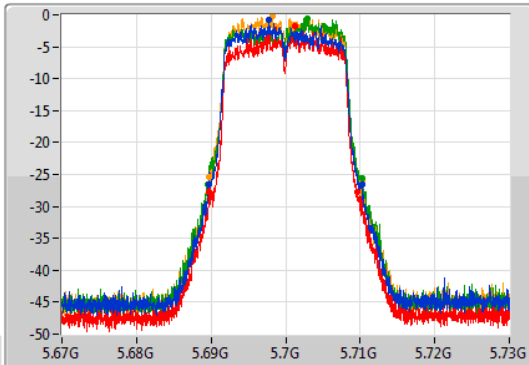

802.11a_Nss1,(6Mbps)_4TX

EBW

5700MHz

31/07/2019

CF
5.7GHz
Span
60MHz
RBW
300kHz
VBW
1MHz
Sweep Time
100ms
Detector Type
Peak

CF
5.7GHz
Span
60MHz
RBW
200kHz
VBW
1MHz
Sweep Time
100ms
Detector Type
Sample