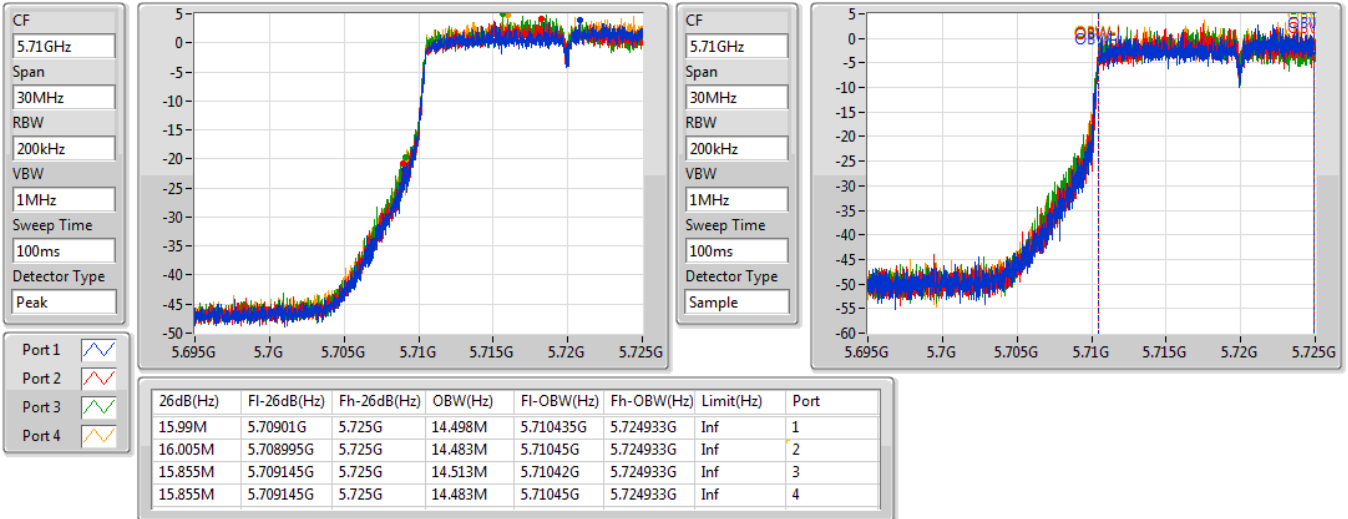

802.11ax HEW20_Nss1,(MCS0)_4TX

EBW

5720MHz Straddle 5.47-5.725GHz

01/08/2019