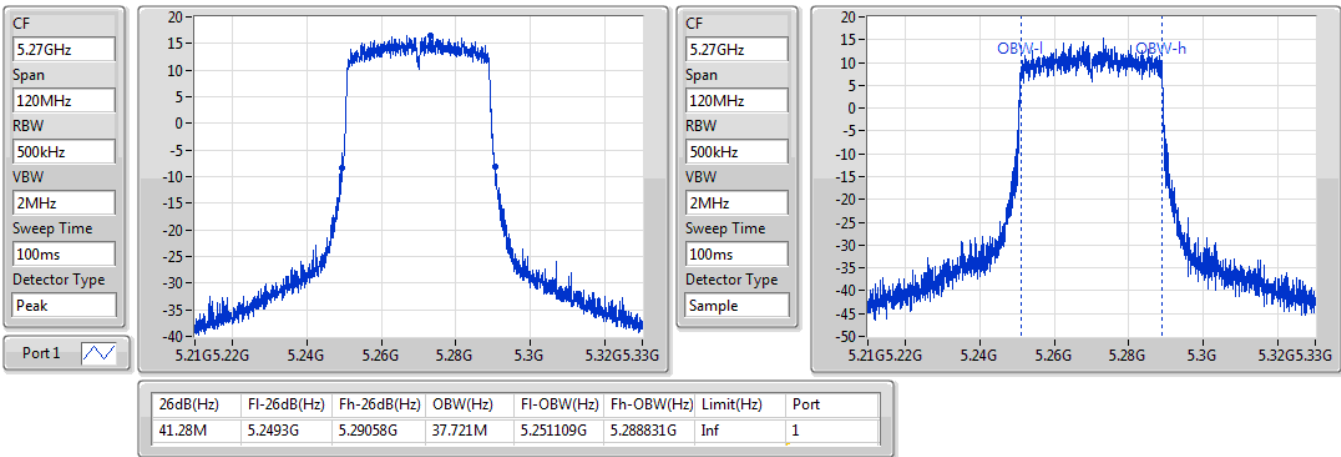

02/08/2019

802.11ax HEW40_Nss1,(MCS0)_1TX

EBW

5270MHz

02/08/2019

802.11ax HEW40_Nss1,(MCS0)_1TX

EBW

5310MHz