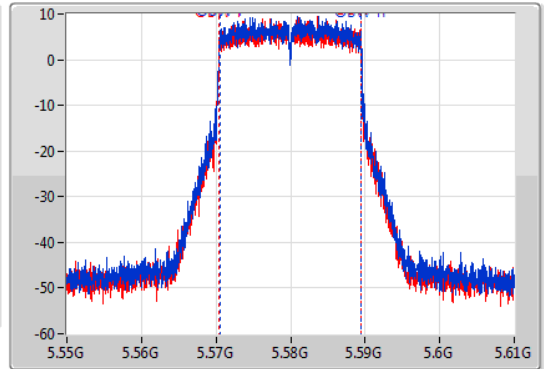

EBW

5580MHz

08/08/2019

CF
5.58GHz
Span
60MHz
RBW
300kHz
VBW
1MHz
Sweep Time
100ms
Detector Type
Peak
Port 1
Port 2

CF
5.58GHz
Span
60MHz
RBW
200kHz
VBW
1MHz
Sweep Time
100ms
Detector Type
Sample

26dB(Hz)	Fl-26dB(Hz)	Fh-26dB(Hz)	OBW(Hz)	Fl-OBW(Hz)	Fh-OBW(Hz)	Limit(Hz)	Port
21.84M	5.56884G	5.59068G	18.891M	5.570495G	5.589385G	Inf	1
21.6M	5.56911G	5.59071G	18.921M	5.570465G	5.589385G	Inf	2