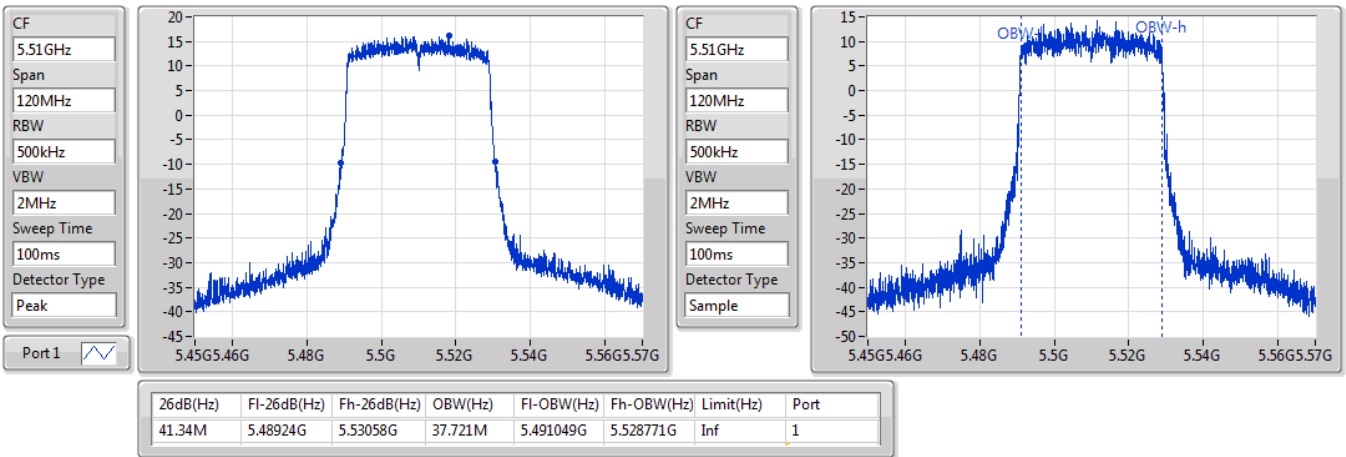

02/08/2019

802.11ax HEW40_Nss1,(MCS0)_1TX

EBW

5510MHz

02/08/2019

802.11ax HEW40_Nss1,(MCS0)_1TX

EBW

5550MHz