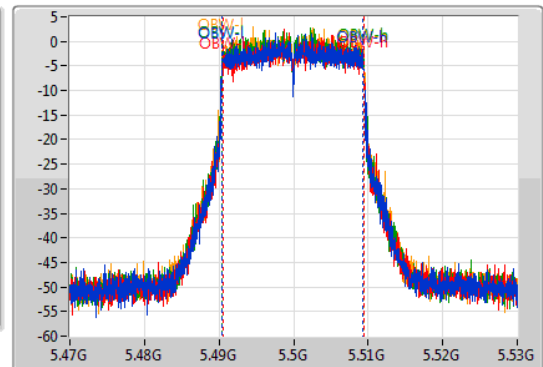

26dB(Hz)	Fl-26dB(Hz)	Fh-26dB(Hz)	OBW(Hz)	Fl-OBW(Hz)	Fh-OBW(Hz)	Limit(Hz)	Port
21.96M	5.4889G	5.51086G	18.891M	5.490465G	5.509355G	Inf	1
21.69M	5.48902G	5.51071G	18.891M	5.490495G	5.509385G	Inf	2
21.93M	5.48911G	5.51104G	18.921M	5.490465G	5.509385G	Inf	3
22.2M	5.48881G	5.51101G	18.921M	5.490465G	5.509385G	Inf	4