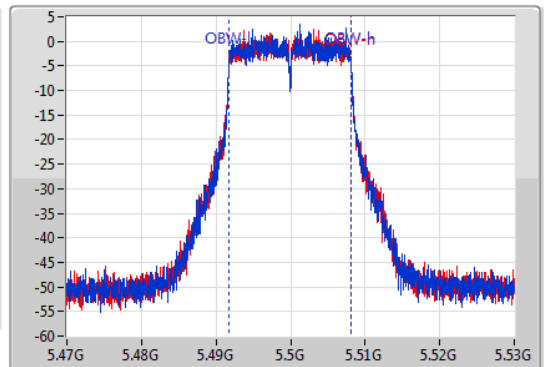

802.11a_Nss1,(6Mbps)_2TX

EBW

5500MHz

01/08/2019

CF
5.5GHz
Span
60MHz
RBW
300kHz
VBW
1MHz
Sweep Time
100ms
Detector Type
Peak

CF
5.5GHz
Span
60MHz
RBW
200kHz
VBW
1MHz
Sweep Time
100ms
Detector Type
Sample

26dB(Hz)	Fl-26dB(Hz)	Fh-26dB(Hz)	OBW(Hz)	Fl-OBW(Hz)	Fh-OBW(Hz)	Limit(Hz)	Port
20.49M	5.48965G	5.51014G	16.372M	5.491754G	5.508126G	Inf	1
20.76M	5.48965G	5.51041G	16.402M	5.491724G	5.508126G	Inf	2