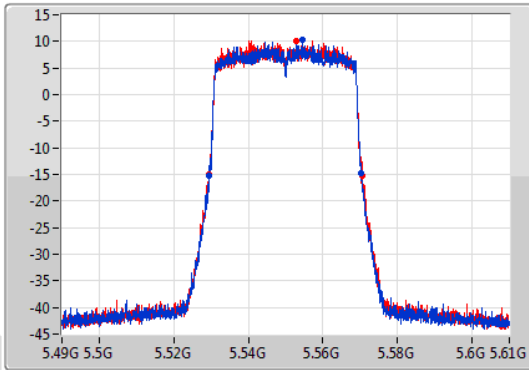

CF
5.55GHz
Span
120MHz
RBW
500kHz
VBW
2MHz
Sweep Time
100ms
Detector Type
Sample