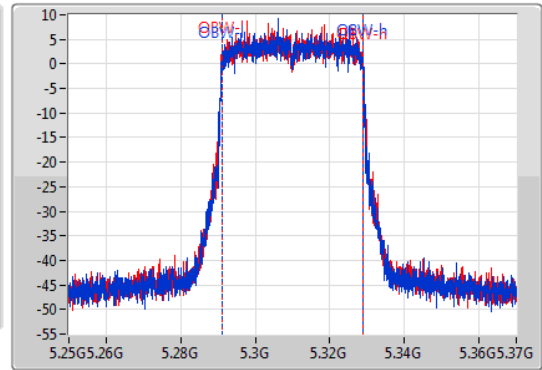

EBW

5310MHz

01/08/2019

CF
5.31GHz
Span
120MHz
RBW
500kHz
VBW
2MHz
Sweep Time
100ms
Detector Type
Peak

CF
5.31GHz
Span
120MHz
RBW
500kHz
VBW
2MHz
Sweep Time
100ms
Detector Type
Sample

26dB(Hz)	Fl-26dB(Hz)	Fh-26dB(Hz)	OBW(Hz)	Fl-OBW(Hz)	Fh-OBW(Hz)	Limit(Hz)	Port
40.98M	5.2896G	5.33058G	37.661M	5.291109G	5.328771G	Inf	1
41.16M	5.28948G	5.33064G	37.721M	5.291049G	5.328771G	Inf	2