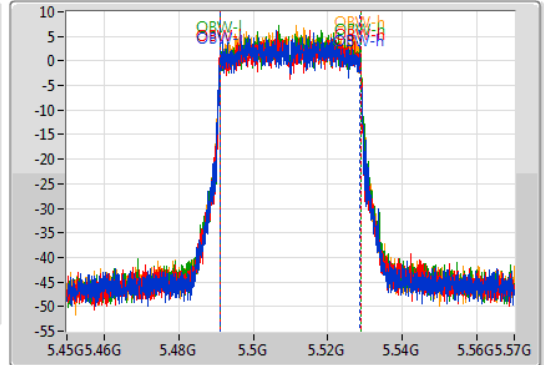

802.11ax HEW40_Nss1,(MCS0)_4TX

EBW

5510MHz

01/08/2019

CF
5.51GHz
Span
120MHz
RBW
500kHz
VBW
2MHz
Sweep Time
100ms
Detector Type
Peak

CF
5.51GHz
Span
120MHz
RBW
500kHz
VBW
2MHz
Sweep Time
100ms
Detector Type
Sample