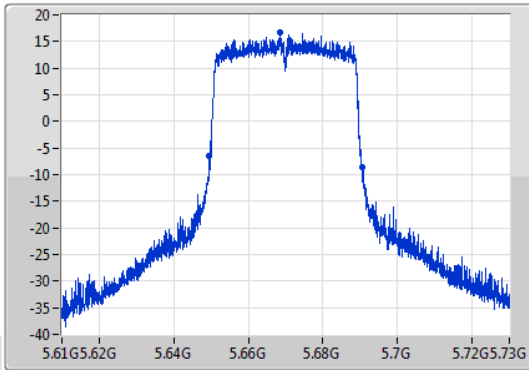

02/08/2019

802.11ax HEW40_Nss1,(MCS0)_1TX

EBW

5670MHz

02/08/2019

CF
5.67GHz
Span
120MHz
RBW
500kHz
VBW
2MHz
Sweep Time
100ms
Detector Type
Peak
Port 1

CF
5.67GHz
Span
120MHz
RBW
500kHz
VBW
2MHz
Sweep Time
100ms
Detector Type
Sample