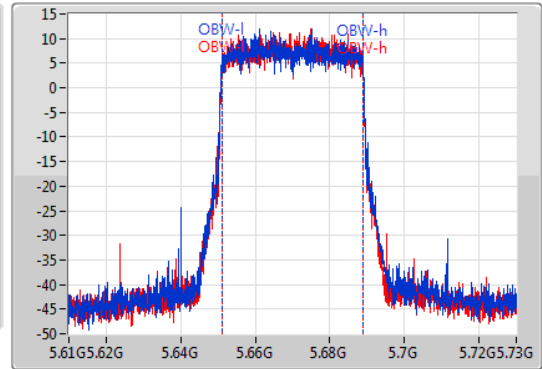

EBW

5670MHz

08/08/2019

CF
5.67GHz
Span
120MHz
RBW
500kHz
VBW
2MHz
Sweep Time
100ms
Detector Type
Peak

CF
5.67GHz
Span
120MHz
RBW
500kHz
VBW
2MHz
Sweep Time
100ms
Detector Type
Sample

26dB(Hz)	Fl-26dB(Hz)	Fh-26dB(Hz)	OBW(Hz)	Fl-OBW(Hz)	Fh-OBW(Hz)	Limit(Hz)	Port
41.22M	5.64942G	5.69064G	37.781M	5.651049G	5.688831G	Inf	1
40.86M	5.64948G	5.69034G	37.661M	5.651109G	5.688771G	Inf	2