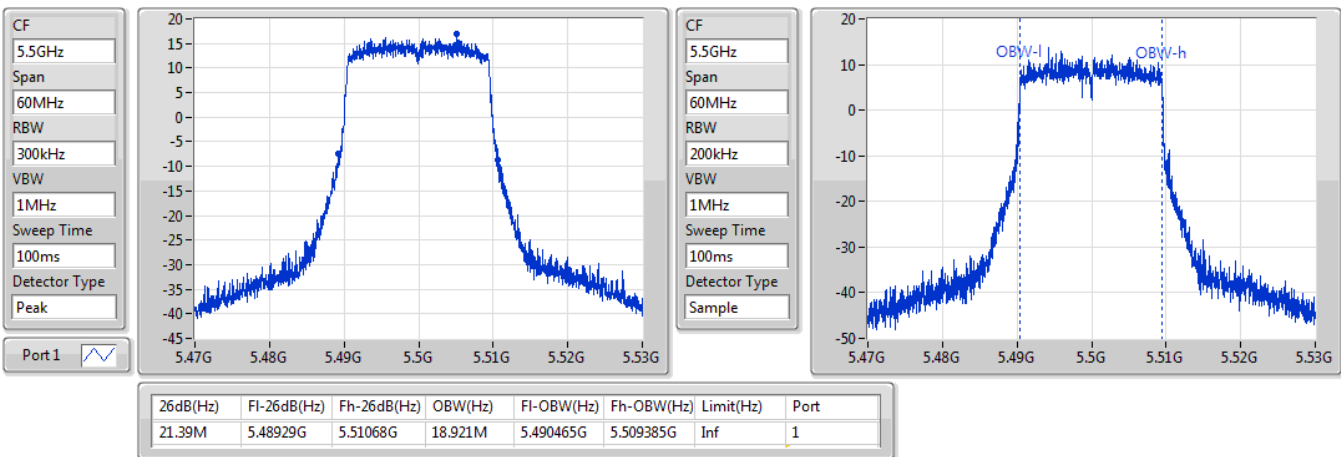

802.11ax HEW20_Nss1,(MCS0)_1TX

EBW

5500MHz

02/08/2019