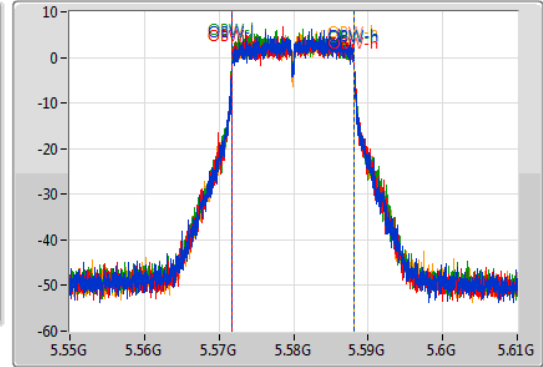

802.11a_Nss1,(6Mbps)_4TX

EBW

5580MHz

02/08/2019

CF
5.58GHz
Span
60MHz
RBW
300kHz
VBW
1MHz
Sweep Time
100ms
Detector Type
Peak

CF
5.58GHz
Span
60MHz
RBW
200kHz
VBW
1MHz
Sweep Time
100ms
Detector Type
Sample