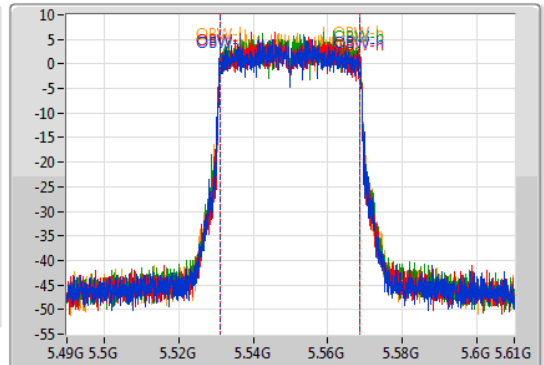

802.11ax HEW40_Nss1,(MCS0)_4TX

EBW

5550MHz

01/08/2019

CF
5.55GHz
Span
120MHz
RBW
500kHz
VBW
2MHz
Sweep Time
100ms
Detector Type
Peak

CF
5.55GHz
Span
120MHz
RBW
500kHz
VBW
2MHz
Sweep Time
100ms
Detector Type
Sample