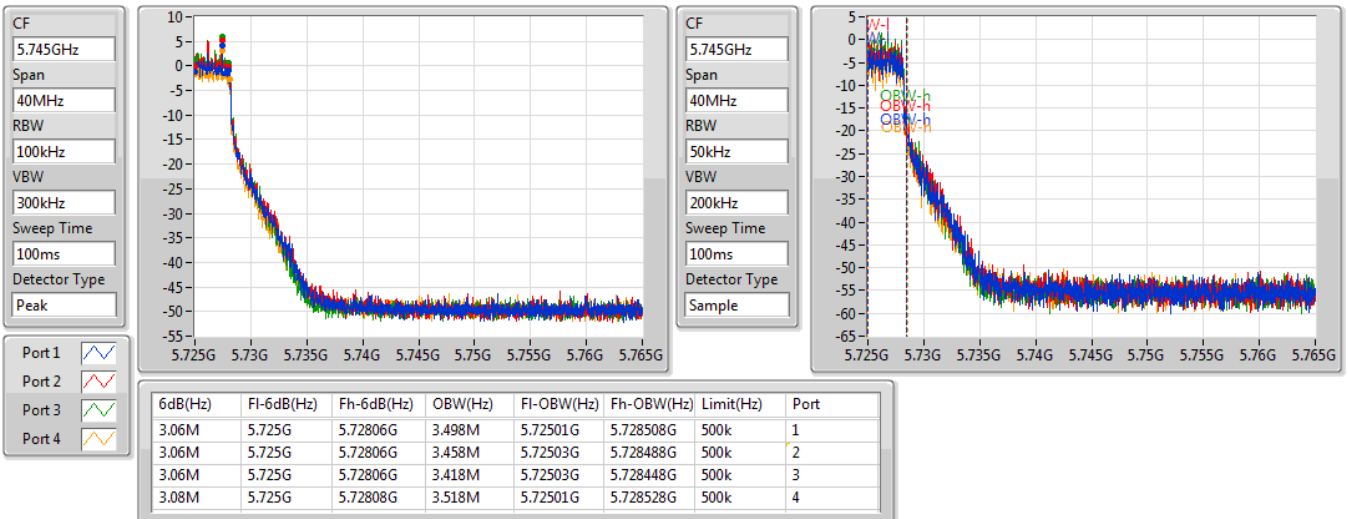

802.11a_Nss1,(6Mbps)_4TX

EBW

5720MHz Straddle 5.47-5.725GHz

02/08/2019

802.11a_Nss1,(6Mbps)_4TX

EBW

5720MHz Straddle 5.725-5.85GHz

02/08/2019