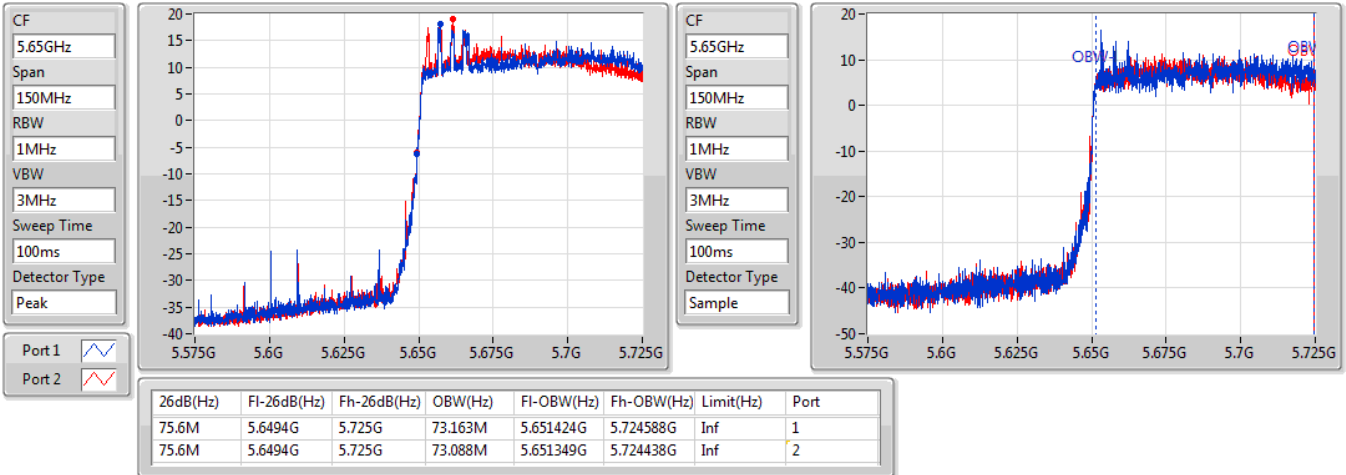

EBW

5610MHz

08/08/2019

CF
5.61GHz
Span
240MHz
RBW
1MHz
VBW
3MHz
Sweep Time
100ms
Detector Type
Peak

CF
5.61GHz
Span
240MHz
RBW
1MHz
VBW
3MHz
Sweep Time
100ms
Detector Type
Sample

26dB(Hz)	Fl-26dB(Hz)	Fh-26dB(Hz)	OBW(Hz)	Fl-OBW(Hz)	Fh-OBW(Hz)	Limit(Hz)	Port
81.6M	5.56908G	5.65068G	77.121M	5.571259G	5.648381G	Inf	1
81M	5.56944G	5.65044G	76.882M	5.571499G	5.648381G	Inf	2

802.11ax HEW80-BF_Nss1,(MCS0)_2TX

EBW

5690MHz Straddle 5.47-5.725GHz

08/08/2019

802.11ax HEW80-BF_Nss1,(MCS0)_2TX

EBW

5690MHz Straddle 5.725-5.85GHz

08/08/2019