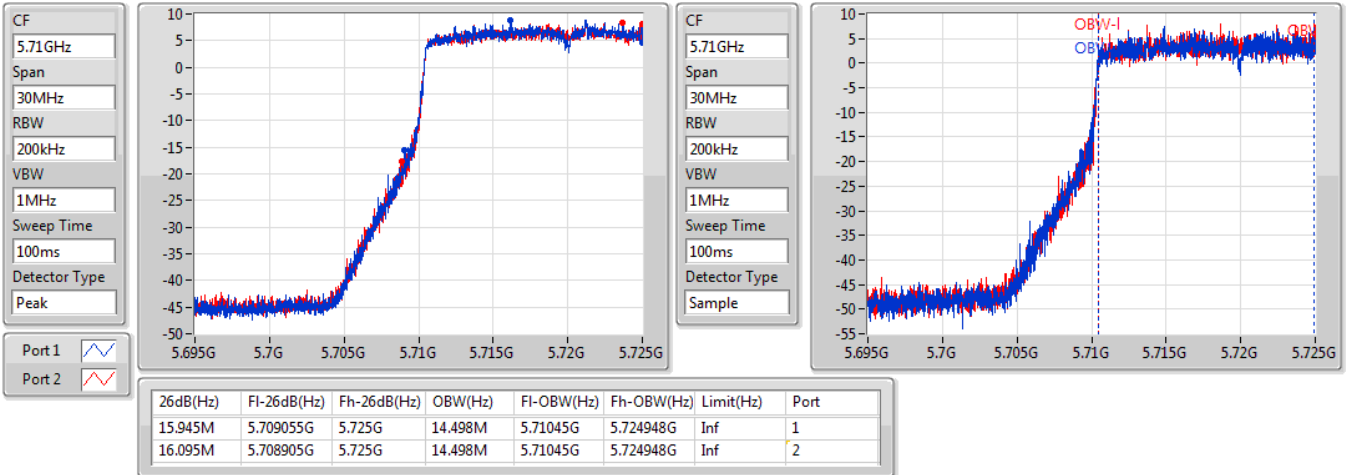

802.11ax HEW20-BF_Nss1,(MCS0)_2TX

EBW

5720MHz Straddle 5.47-5.725GHz

06/08/2019