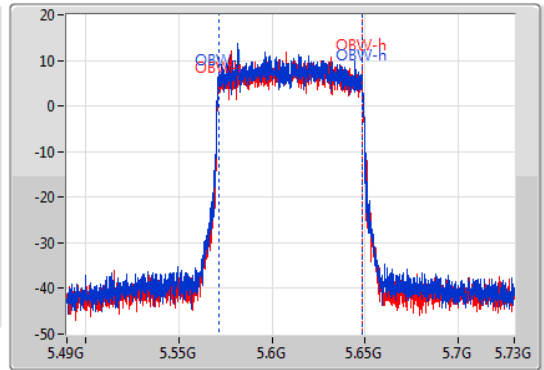

EBW

5610MHz

08/08/2019

CF
5.61GHz
Span
240MHz
RBW
1MHz
VBW
3MHz
Sweep Time
100ms
Detector Type
Peak

CF
5.61GHz
Span
240MHz
RBW
1MHz
VBW
3MHz
Sweep Time
100ms
Detector Type
Sample

26dB(Hz)	Fl-26dB(Hz)	Fh-26dB(Hz)	OBW(Hz)	Fl-OBW(Hz)	Fh-OBW(Hz)	Limit(Hz)	Port
81.6M	5.56908G	5.65068G	77.121M	5.571259G	5.648381G	Inf	1
81M	5.56944G	5.65044G	76.882M	5.571499G	5.648381G	Inf	2