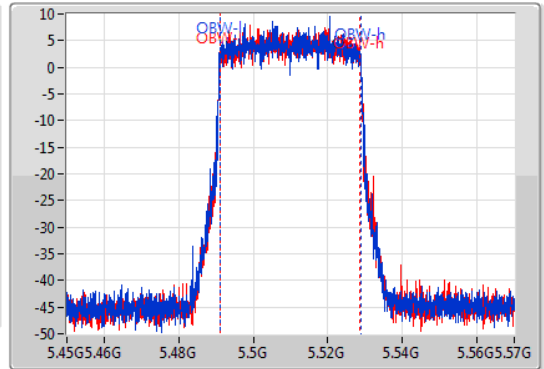

EBW

5510MHz

06/08/2019

CF
5.51GHz
Span
120MHz
RBW
500kHz
VBW
2MHz
Sweep Time
100ms
Detector Type
Peak

CF
5.51GHz
Span
120MHz
RBW
500kHz
VBW
2MHz
Sweep Time
100ms
Detector Type
Sample

26dB(Hz)	Fl-26dB(Hz)	Fh-26dB(Hz)	OBW(Hz)	Fl-OBW(Hz)	Fh-OBW(Hz)	Limit(Hz)	Port
41.04M	5.48936G	5.5304G	37.781M	5.49099G	5.528771G	Inf	1
40.44M	5.48996G	5.5304G	37.661M	5.491049G	5.528711G	Inf	2