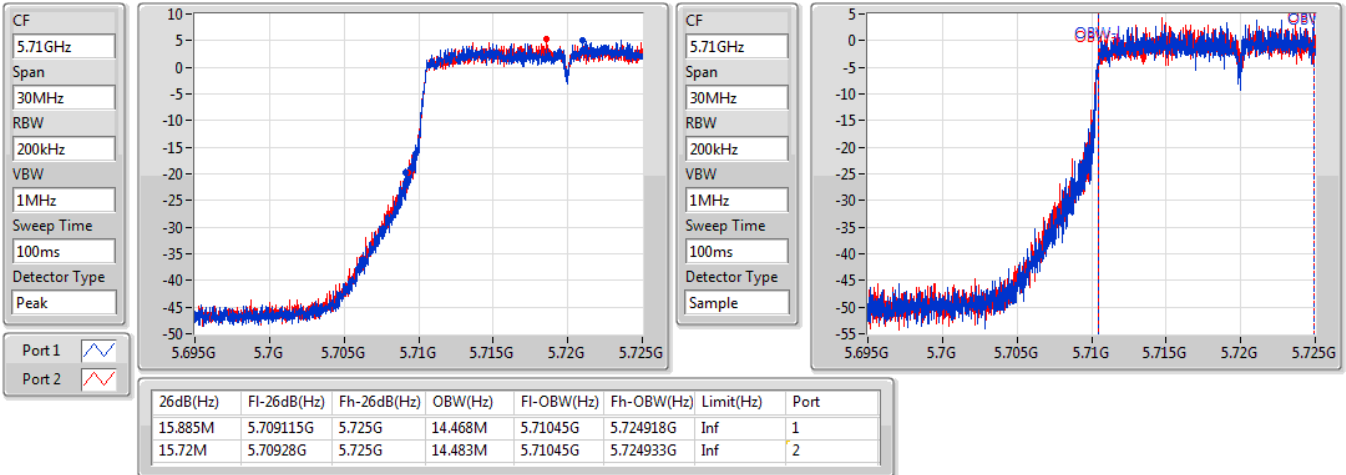

802.11ax HEW20_Nss1,(MCS0)_2TX

EBW

5720MHz Straddle 5.47-5.725GHz

01/08/2019