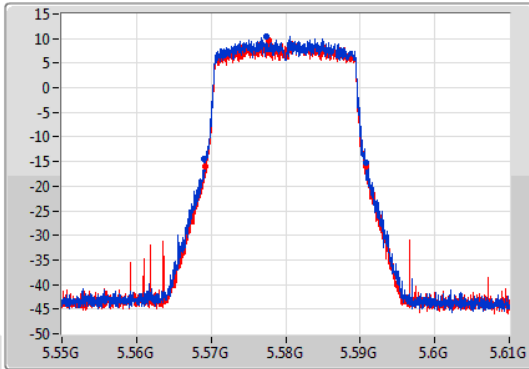

802.11ax HEW20-BF_Nss1,(MCS0)_2TX

EBW

5580MHz

06/08/2019

CF
5.58GHz
Span
60MHz
RBW
300kHz
VBW
1MHz
Sweep Time
100ms
Detector Type
Peak

CF
5.58GHz
Span
60MHz
RBW
200kHz
VBW
1MHz
Sweep Time
100ms
Detector Type
Sample