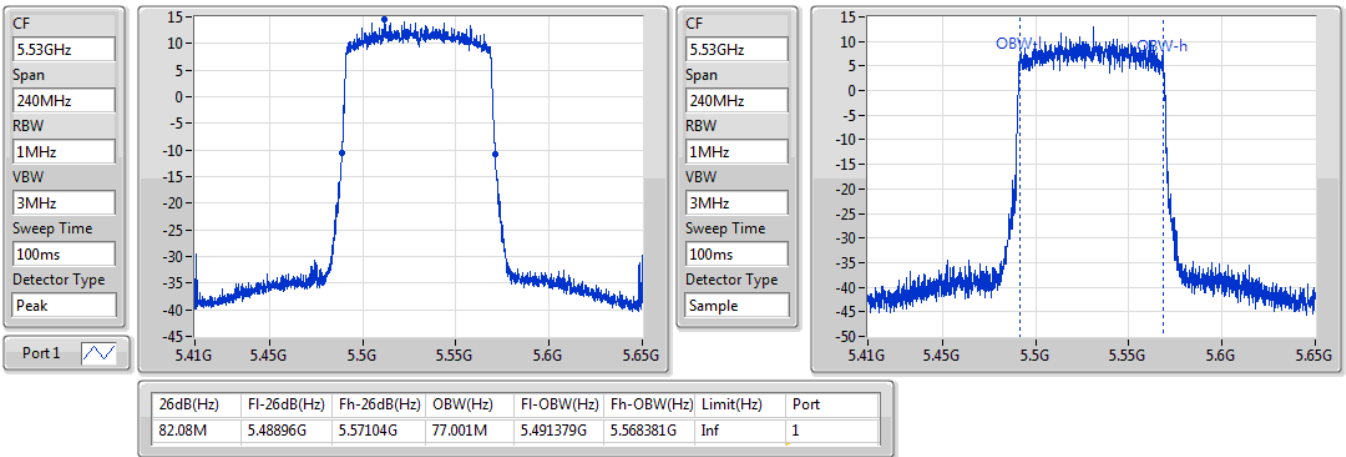

02/08/2019

802.11ax HEW80_Nss1,(MCS0)_1TX

EBW

5530MHz

02/08/2019

802.11ax HEW80_Nss1,(MCS0)_1TX

EBW

5610MHz