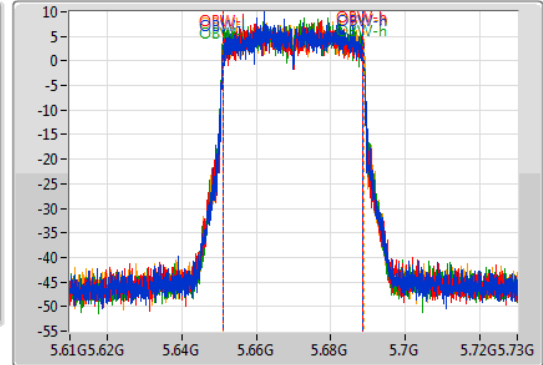

802.11ax HEW40_Nss1,(MCS0)_4TX

EBW

5670MHz

02/08/2019

CF
5.67GHz
Span
120MHz
RBW
500kHz
VBW
2MHz
Sweep Time
100ms
Detector Type
Peak

CF
5.67GHz
Span
120MHz
RBW
500kHz
VBW
2MHz
Sweep Time
100ms
Detector Type
Sample