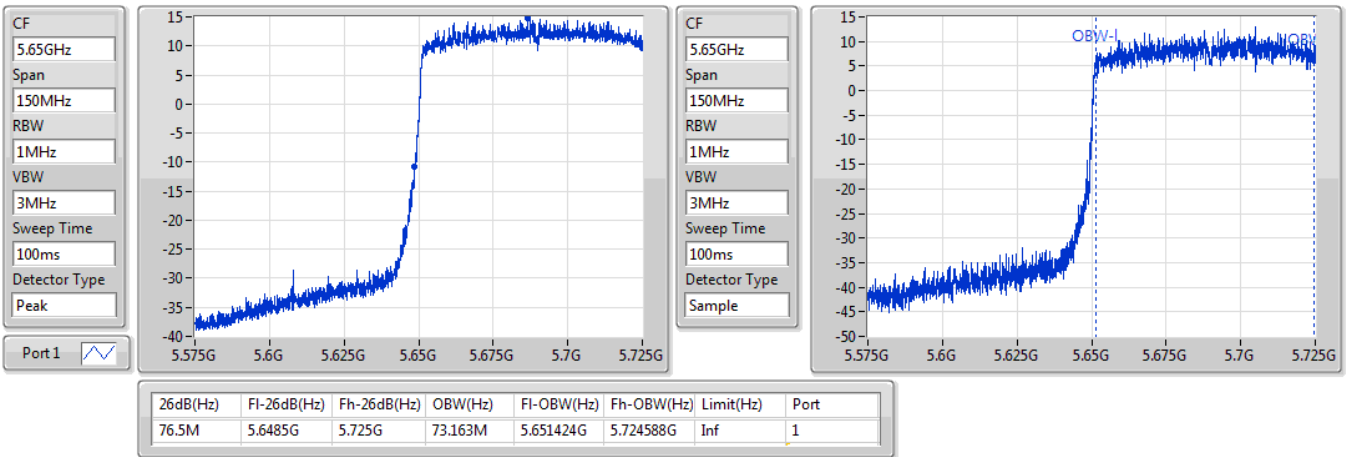

02/08/2019

802.11ax HEW80_Nss1,(MCS0)_1TX

EBW

5690MHz Straddle 5.47-5.725GHz

02/08/2019

802.11ax HEW80_Nss1,(MCS0)_1TX

EBW

5690MHz Straddle 5.725-5.85GHz