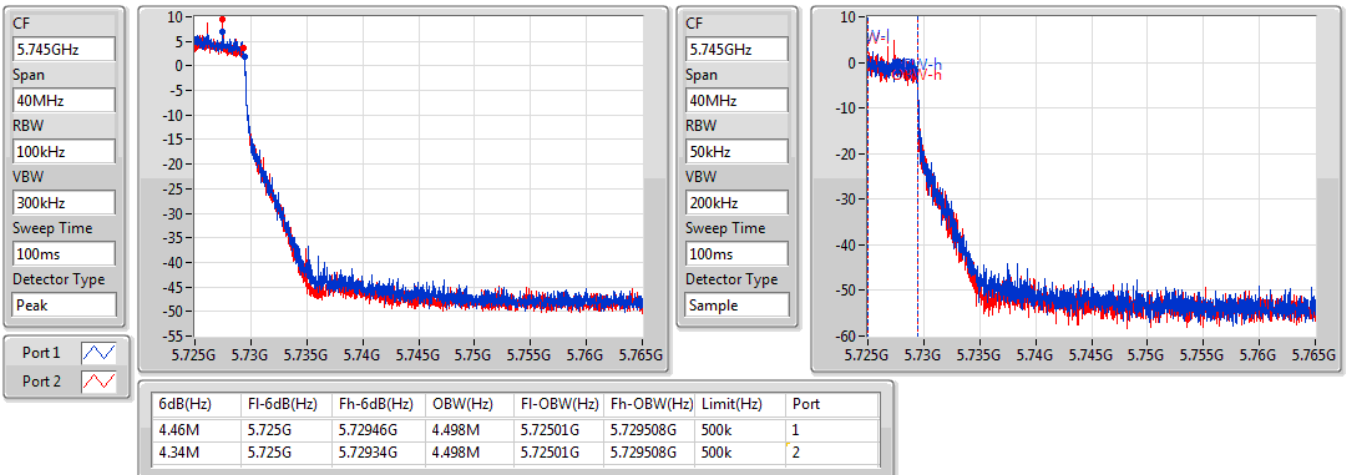

EBW

5720MHz Straddle 5.47-5.725GHz

08/08/2019

802.11ax HEW20-BF_Nss1,(MCS0)_2TX

EBW

5720MHz Straddle 5.725-5.85GHz

08/08/2019

802.11ax HEW40-BF_Nss1,(MCS0)_2TX