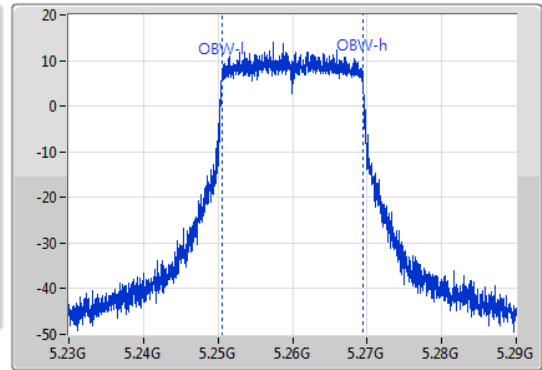

26dB(Hz)	Fl-26dB(Hz)	Fh-26dB(Hz)	OBW(Hz)	Fl-OBW(Hz)	Fh-OBW(Hz)	Limit(Hz)	Port
21.9M	5.24911G	5.27101G	18.891M	5.250495G	5.269385G	Inf	1

802.11ax HEW20_Nss1,(MCS0)_1TX

EBW

5300MHz

02/08/2019

CF
5.3GHz
Span
60MHz
RBW
300kHz
VBW
1MHz
Sweep Time
100ms
Detector Type
Peak
Port 1