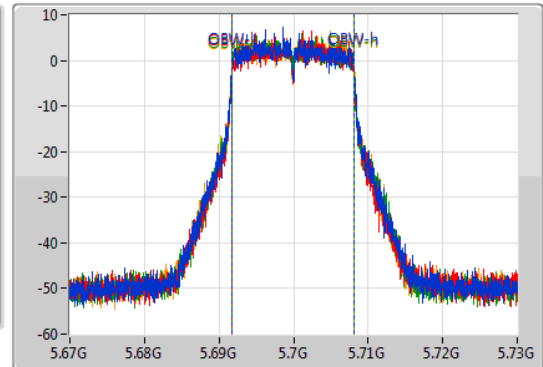

802.11a_Nss1,(6Mbps)_4TX

EBW

5700MHz

02/08/2019

CF
5.7GHz
Span
60MHz
RBW
300kHz
VBW
1MHz
Sweep Time
100ms
Detector Type
Peak

CF
5.7GHz
Span
60MHz
RBW
200kHz
VBW
1MHz
Sweep Time
100ms
Detector Type
Sample

Port 1
Port 2
Port 3
Port 4