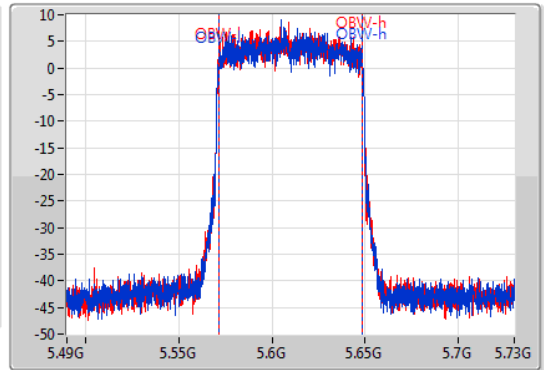

EBW

5610MHz

01/08/2019

CF
5.61GHz
Span
240MHz
RBW
1MHz
VBW
3MHz
Sweep Time
100ms
Detector Type
Peak

CF
5.61GHz
Span
240MHz
RBW
1MHz
VBW
3MHz
Sweep Time
100ms
Detector Type
Sample

26dB(Hz)	Fl-26dB(Hz)	Fh-26dB(Hz)	OBW(Hz)	Fl-OBW(Hz)	Fh-OBW(Hz)	Limit(Hz)	Port
82.32M	5.56872G	5.65104G	77.001M	5.571379G	5.648381G	Inf	1
82.8M	5.5686G	5.6514G	77.121M	5.571379G	5.648501G	Inf	2