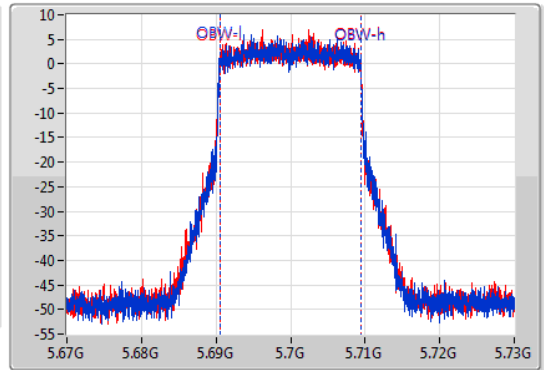

802.11ax HEW20-BF_Nss1,(MCS0)_2TX

EBW

5700MHz

06/08/2019

CF
5.7GHz
Span
60MHz
RBW
300kHz
VBW
1MHz
Sweep Time
100ms
Detector Type
Peak

CF
5.7GHz
Span
60MHz
RBW
200kHz
VBW
1MHz
Sweep Time
100ms
Detector Type
Sample