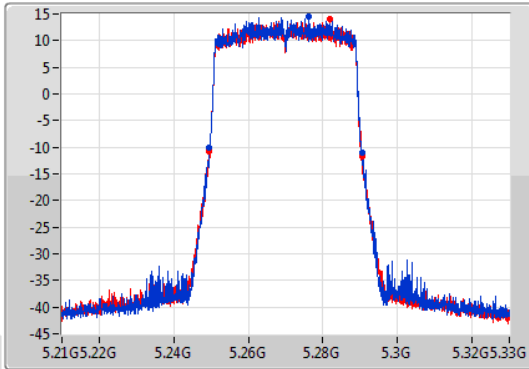

802.11ax HEW40_Nss1,(MCS0)_2TX

EBW

5270MHz

03/08/2019

CF
5.27GHz
Span
120MHz
RBW
500kHz
VBW
2MHz
Sweep Time
100ms
Detector Type
Peak

CF
5.27GHz
Span
120MHz
RBW
500kHz
VBW
2MHz
Sweep Time
100ms
Detector Type
Sample