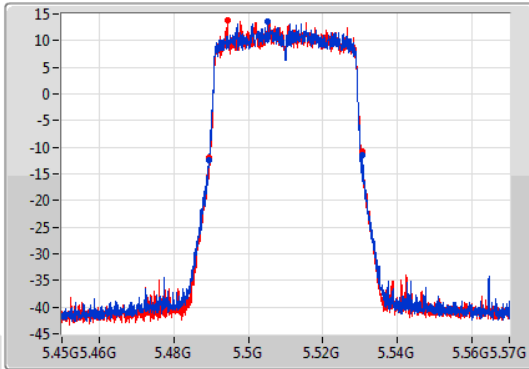

EBW

5510MHz

08/08/2019

CF
5.51GHz
Span
120MHz
RBW
500kHz
VBW
2MHz
Sweep Time
100ms
Detector Type
Peak

CF
5.51GHz
Span
120MHz
RBW
500kHz
VBW
2MHz
Sweep Time
100ms
Detector Type
Sample

26dB(Hz)	Fl-26dB(Hz)	Fh-26dB(Hz)	OBW(Hz)	Fl-OBW(Hz)	Fh-OBW(Hz)	Limit(Hz)	Port
41.22M	5.4893G	5.53052G	37.781M	5.491049G	5.528831G	Inf	1
40.86M	5.48954G	5.5304G	37.601M	5.491109G	5.528711G	Inf	2