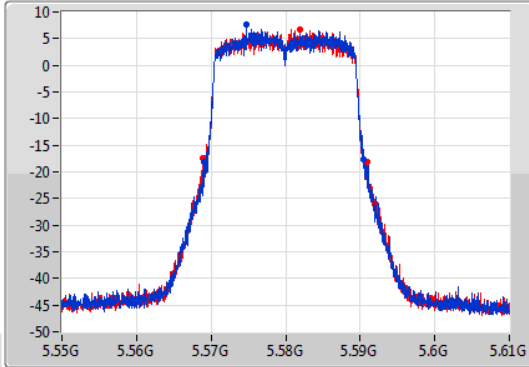

802.11ax HEW20_Nss1,(MCS0)_2TX

EBW

5580MHz

01/08/2019

CF
5.58GHz
Span
60MHz
RBW
300kHz
VBW
1MHz
Sweep Time
100ms
Detector Type
Peak

CF
5.58GHz
Span
60MHz
RBW
200kHz
VBW
1MHz
Sweep Time
100ms
Detector Type
Sample