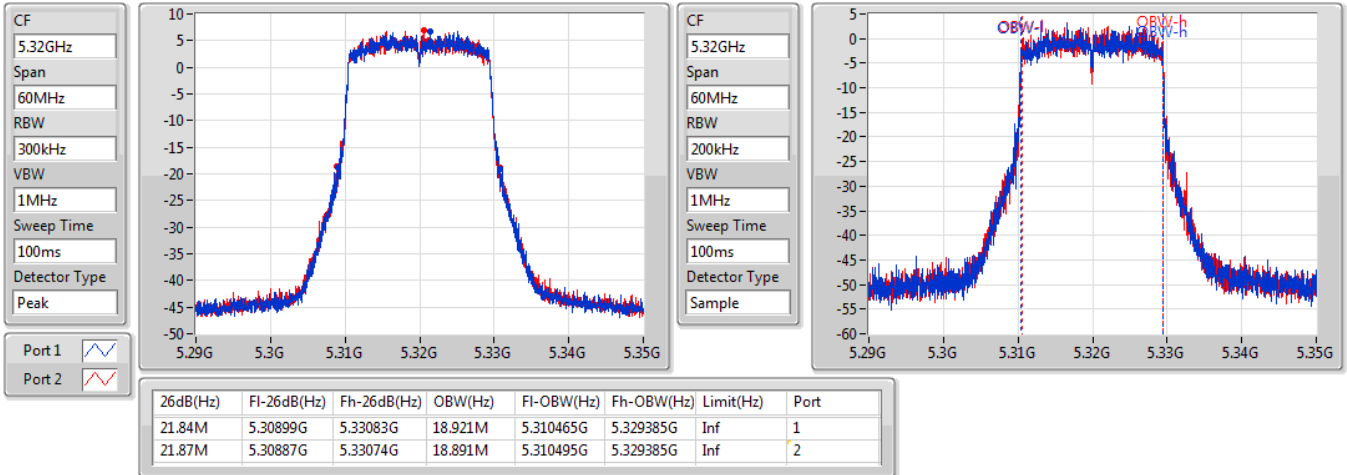

802.11ax HEW20_Nss1,(MCS0)_2TX

EBW

5320MHz

01/08/2019