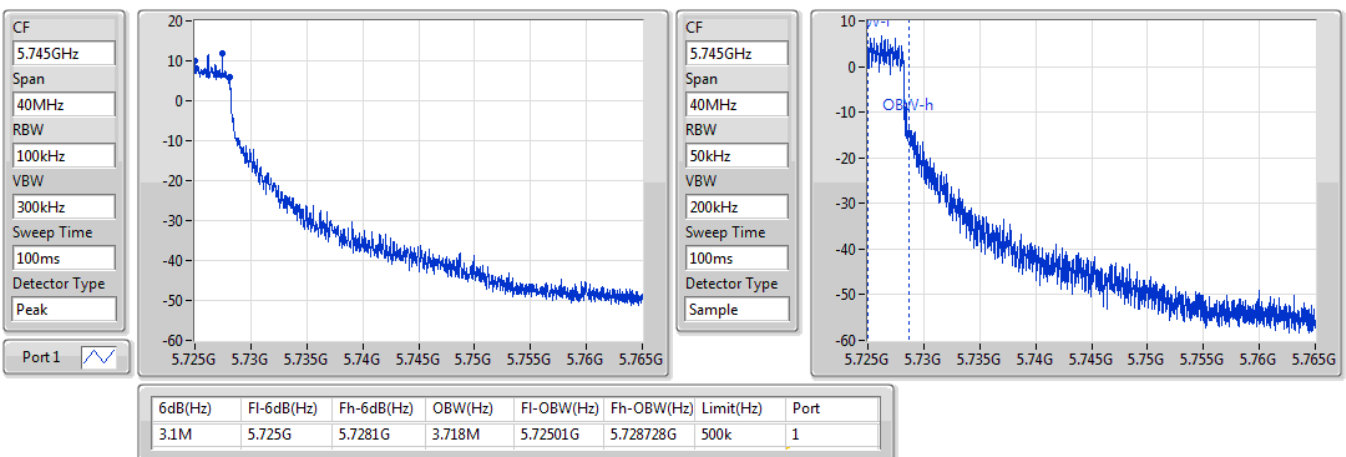

5720MHz Straddle 5.725-5.85GHz

02/08/2019