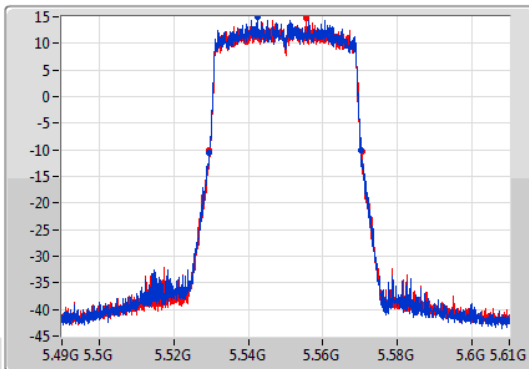

EBW

5550MHz

03/08/2019

CF
5.55GHz
Span
120MHz
RBW
500kHz
VBW
2MHz
Sweep Time
100ms
Detector Type
Peak

CF
5.55GHz
Span
120MHz
RBW
500kHz
VBW
2MHz
Sweep Time
100ms
Detector Type
Sample

26dB(Hz)	Fl-26dB(Hz)	Fh-26dB(Hz)	OBW(Hz)	Fl-OBW(Hz)	Fh-OBW(Hz)	Limit(Hz)	Port
40.92M	5.52936G	5.57028G	37.661M	5.531049G	5.568711G	Inf	1
41.22M	5.52936G	5.57058G	37.721M	5.531049G	5.568771G	Inf	2