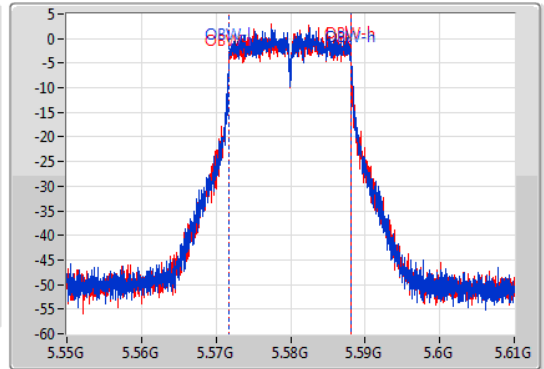

802.11a_Nss1,(6Mbps)_2TX

EBW

5580MHz

01/08/2019

CF
5.58GHz
Span
60MHz
RBW
300kHz
VBW
1MHz
Sweep Time
100ms
Detector Type
Peak

CF
5.58GHz
Span
60MHz
RBW
200kHz
VBW
1MHz
Sweep Time
100ms
Detector Type
Sample