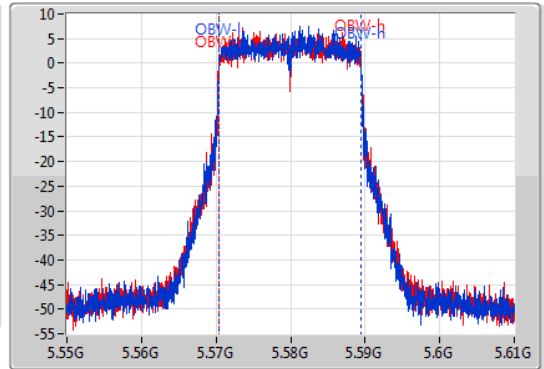

EBW

5580MHz

01/08/2019

CF
5.58GHz
Span
60MHz
RBW
300kHz
VBW
1MHz
Sweep Time
100ms
Detector Type
Peak

CF
5.58GHz
Span
60MHz
RBW
200kHz
VBW
1MHz
Sweep Time
100ms
Detector Type
Sample

26dB(Hz)	Fl-26dB(Hz)	Fh-26dB(Hz)	OBW(Hz)	Fl-OBW(Hz)	Fh-OBW(Hz)	Limit(Hz)	Port
21.9M	5.56908G	5.59098G	18.921M	5.570465G	5.589385G	Inf	1
21.75M	5.56902G	5.59077G	18.951M	5.570465G	5.589415G	Inf	2