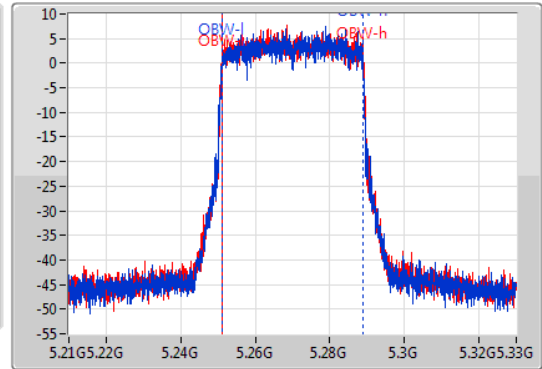

802.11ax HEW40_Nss1,(MCS0)_2TX

EBW

5270MHz

01/08/2019

CF
5.27GHz
Span
120MHz
RBW
500kHz
VBW
2MHz
Sweep Time
100ms
Detector Type
Peak

CF
5.27GHz
Span
120MHz
RBW
500kHz
VBW
2MHz
Sweep Time
100ms
Detector Type
Sample