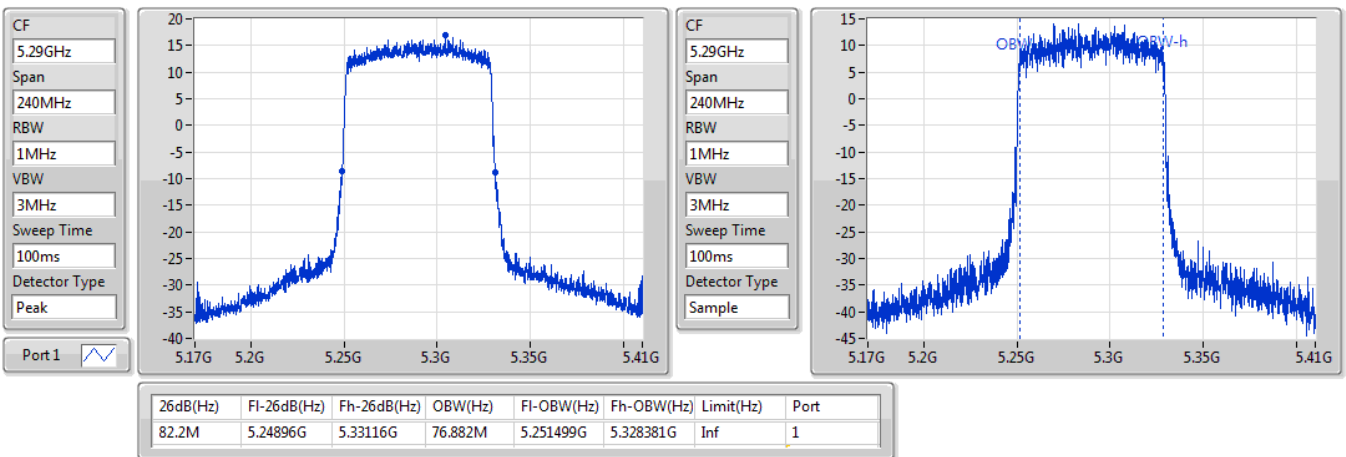

802.11ax HEW40_Nss1,(MCS0)_1TX

EBW

5710MHz Straddle 5.725-5.85GHz

02/08/2019

802.11ax HEW80_Nss1,(MCS0)_1TX

EBW

5290MHz

02/08/2019