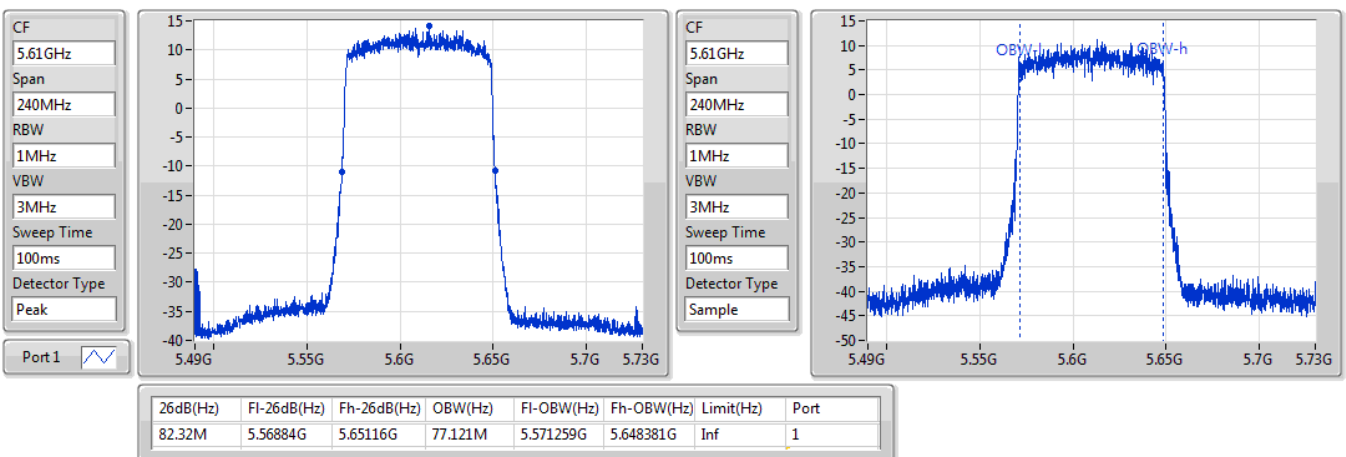

802.11ax HEW80_Nss1,(MCS0)_1TX

EBW

5610MHz

02/08/2019