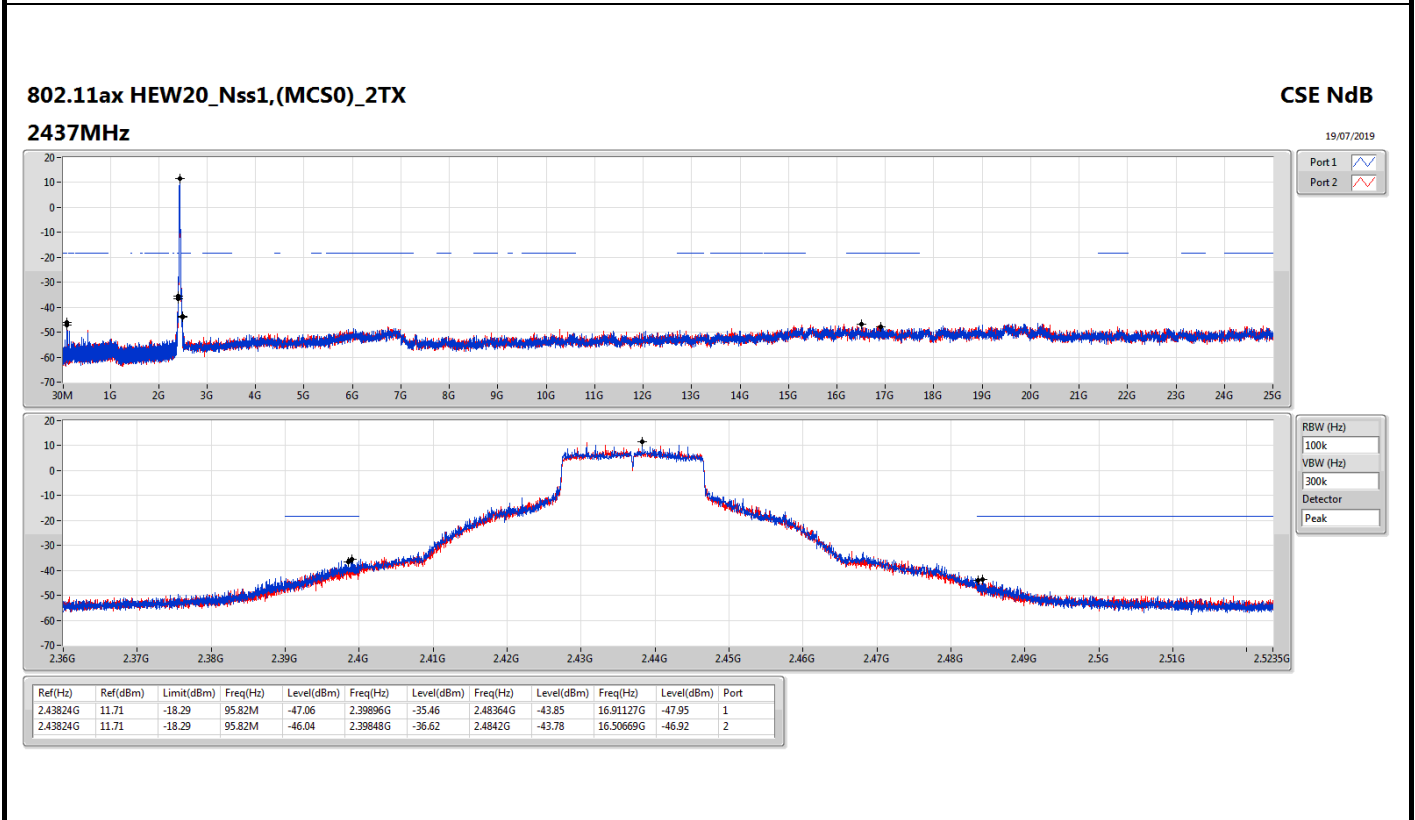

802.11b_Nss1,(1Mbps)_2TX

2437MHz

CSE NdB

19/07/2019

Summary

Mode	Result	Ref (Hz)	Ref (dBm)	Limit (dBm)	Freq (Hz)	Level (dBm)	Freq (Hz)	Level (dBm)	Freq (Hz)	Level (dBm)	Freq (Hz)	Level (dBm)	Port
2.4-2.4835GHz	-	-	-	-	-	-	-	-	-	-	-	-	-
802.11ax HEW20-BF_Nss1,(MCS0)_2TX	Pass	2.43799G	10.88	-19.12	544.06M	-40.09	2.39978G	-28.14	2.50938G	-46.79	21.84486G	-42.23	1
802.11ax HEW40-BF_Nss1,(MCS0)_2TX	Pass	2.42597G	11.12	-18.88	159.96M	-39.85	2.39052G	-44.27	2.48666G	-28.57	16.40963G	-41.80	2