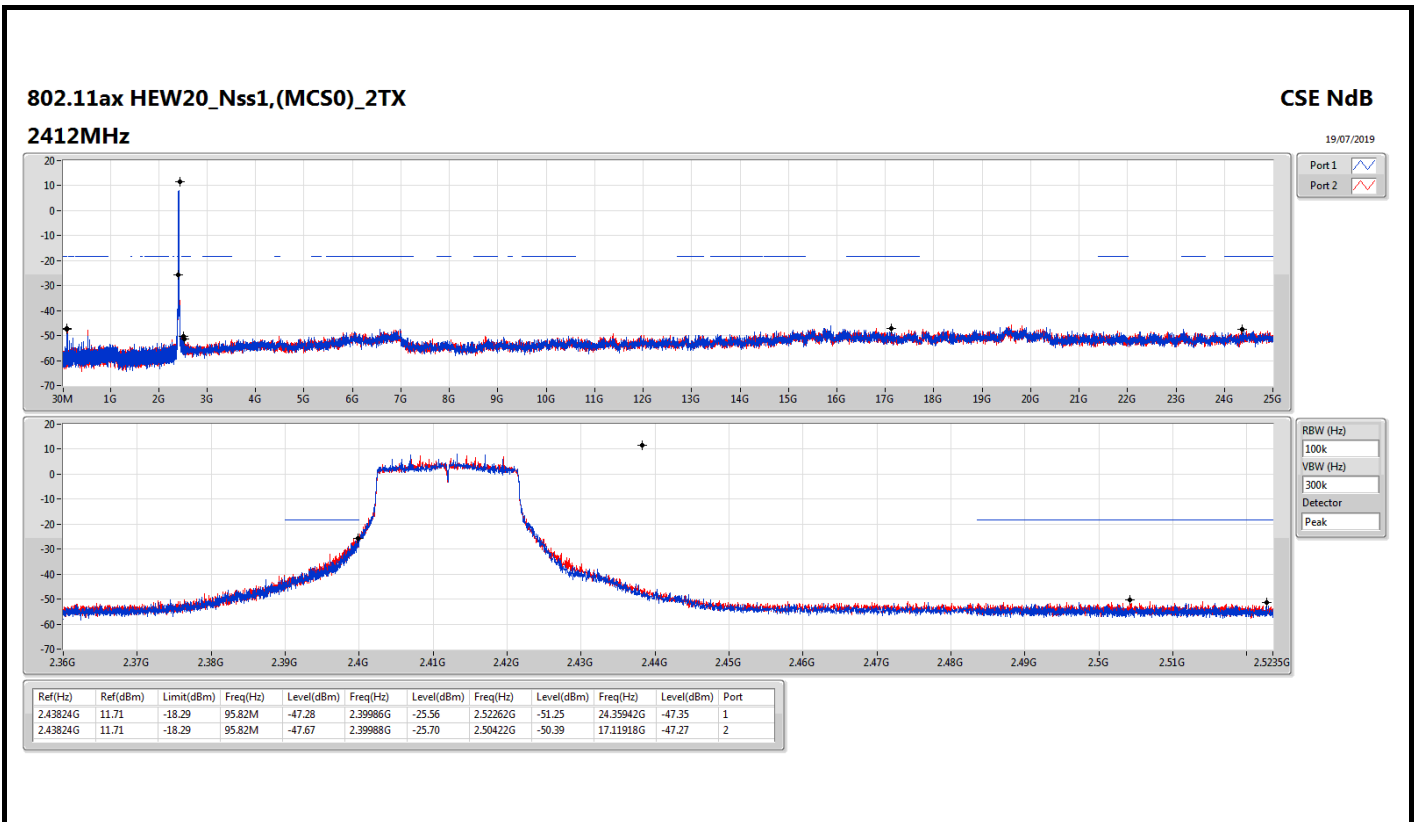

802.11b_Nss1,(1Mbps)_2TX

2437MHz

CSE NdB

19/07/2019

Summary

Mode	Result	Ref (Hz)	Ref (dBm)	Limit (dBm)	Freq (Hz)	Level (dBm)	Freq (Hz)	Level (dBm)	Freq (Hz)	Level (dBm)	Freq (Hz)	Level (dBm)	Port
2.4-2.4835GHz	-	-	-	-	-	-	-	-	-	-	-	-	-
802.11ax HEW20-BF_Nss1,(MCS0)_2TX	Pass	2.43799G	10.88	-19.12	544.06M	-40.09	2.39978G	-28.14	2.50938G	-46.79	21.84486G	-42.23	1
802.11ax HEW40-BF_Nss1,(MCS0)_2TX	Pass	2.42597G	11.12	-18.88	159.96M	-39.85	2.39052G	-44.27	2.48666G	-28.57	16.40963G	-41.80	2