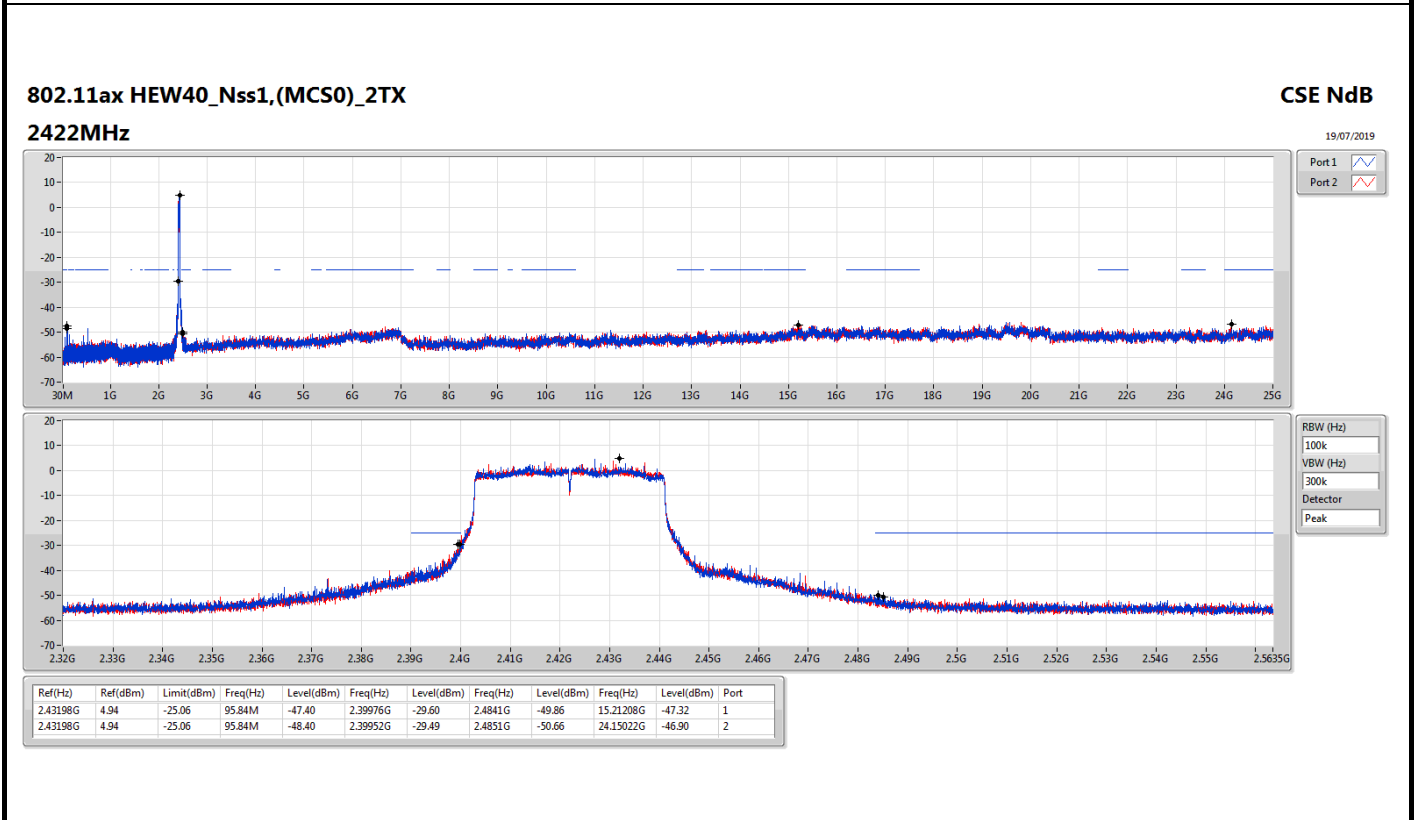

802.11b_Nss1,(1Mbps)_2TX

2437MHz

CSE NdB

19/07/2019

Summary

Mode	Result	Ref (Hz)	Ref (dBm)	Limit (dBm)	Freq (Hz)	Level (dBm)	Freq (Hz)	Level (dBm)	Freq (Hz)	Level (dBm)	Freq (Hz)	Level (dBm)	Port
2.4-2.4835GHz	-	-	-	-	-	-	-	-	-	-	-	-	-
802.11ax HEW20-BF_Nss1,(MCS0)_2TX	Pass	2.43799G	10.88	-19.12	544.06M	-40.09	2.39978G	-28.14	2.50938G	-46.79	21.84486G	-42.23	1
802.11ax HEW40-BF_Nss1,(MCS0)_2TX	Pass	2.42597G	11.12	-18.88	159.96M	-39.85	2.39052G	-44.27	2.48666G	-28.57	16.40963G	-41.80	2