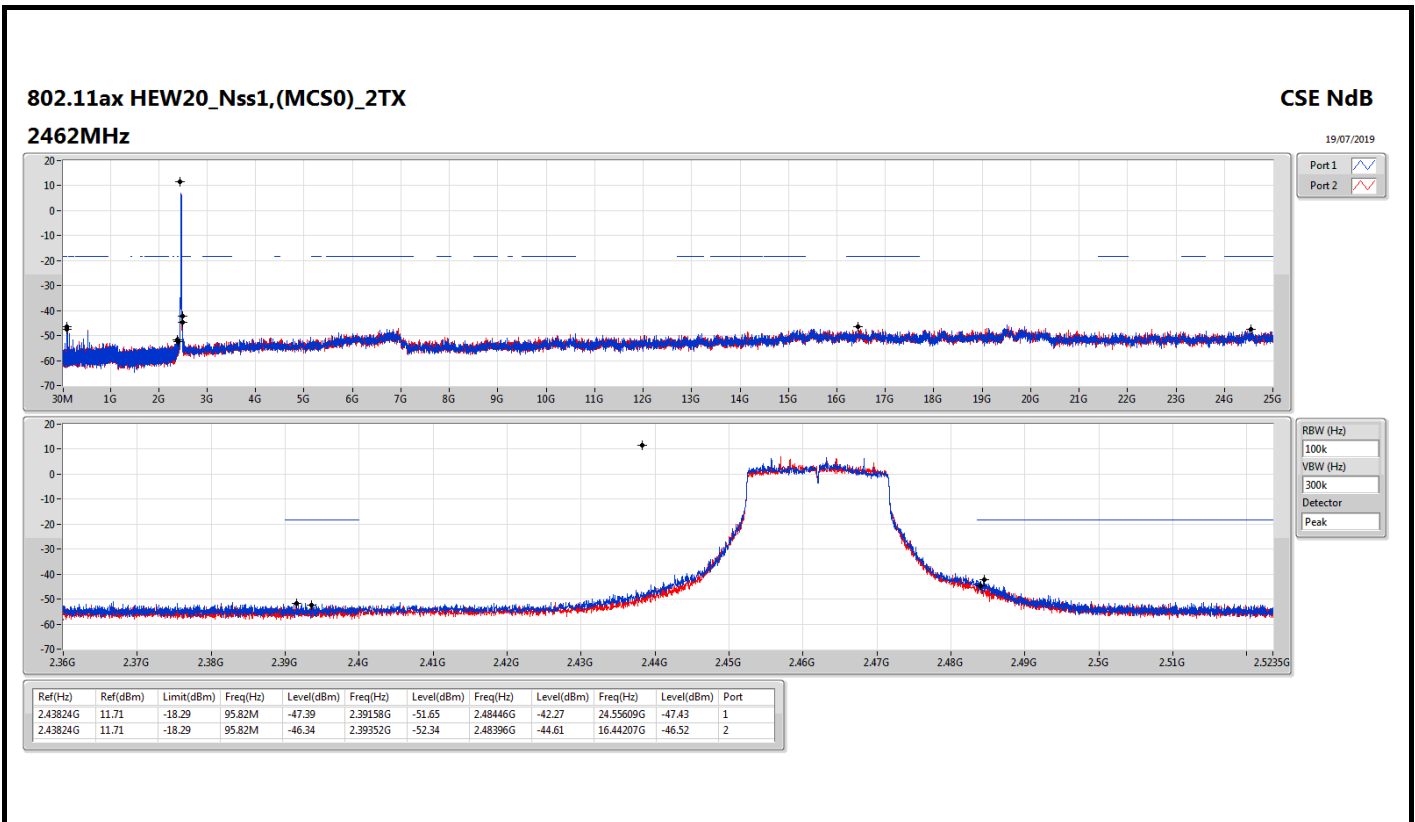

802.11b_Nss1,(1Mbps)_2TX

2437MHz

CSE NdB

19/07/2019

Summary

Mode	Result	Ref (Hz)	Ref (dBm)	Limit (dBm)	Freq (Hz)	Level (dBm)	Freq (Hz)	Level (dBm)	Freq (Hz)	Level (dBm)	Freq (Hz)	Level (dBm)	Port
2.4-2.4835GHz	-	-	-	-	-	-	-	-	-	-	-	-	-
802.11ax HEW20-BF_Nss1,(MCS0)_2TX	Pass	2.43799G	10.88	-19.12	544.06M	-40.09	2.39978G	-28.14	2.50938G	-46.79	21.84486G	-42.23	1
802.11ax HEW40-BF_Nss1,(MCS0)_2TX	Pass	2.42597G	11.12	-18.88	159.96M	-39.85	2.39052G	-44.27	2.48666G	-28.57	16.40963G	-41.80	2