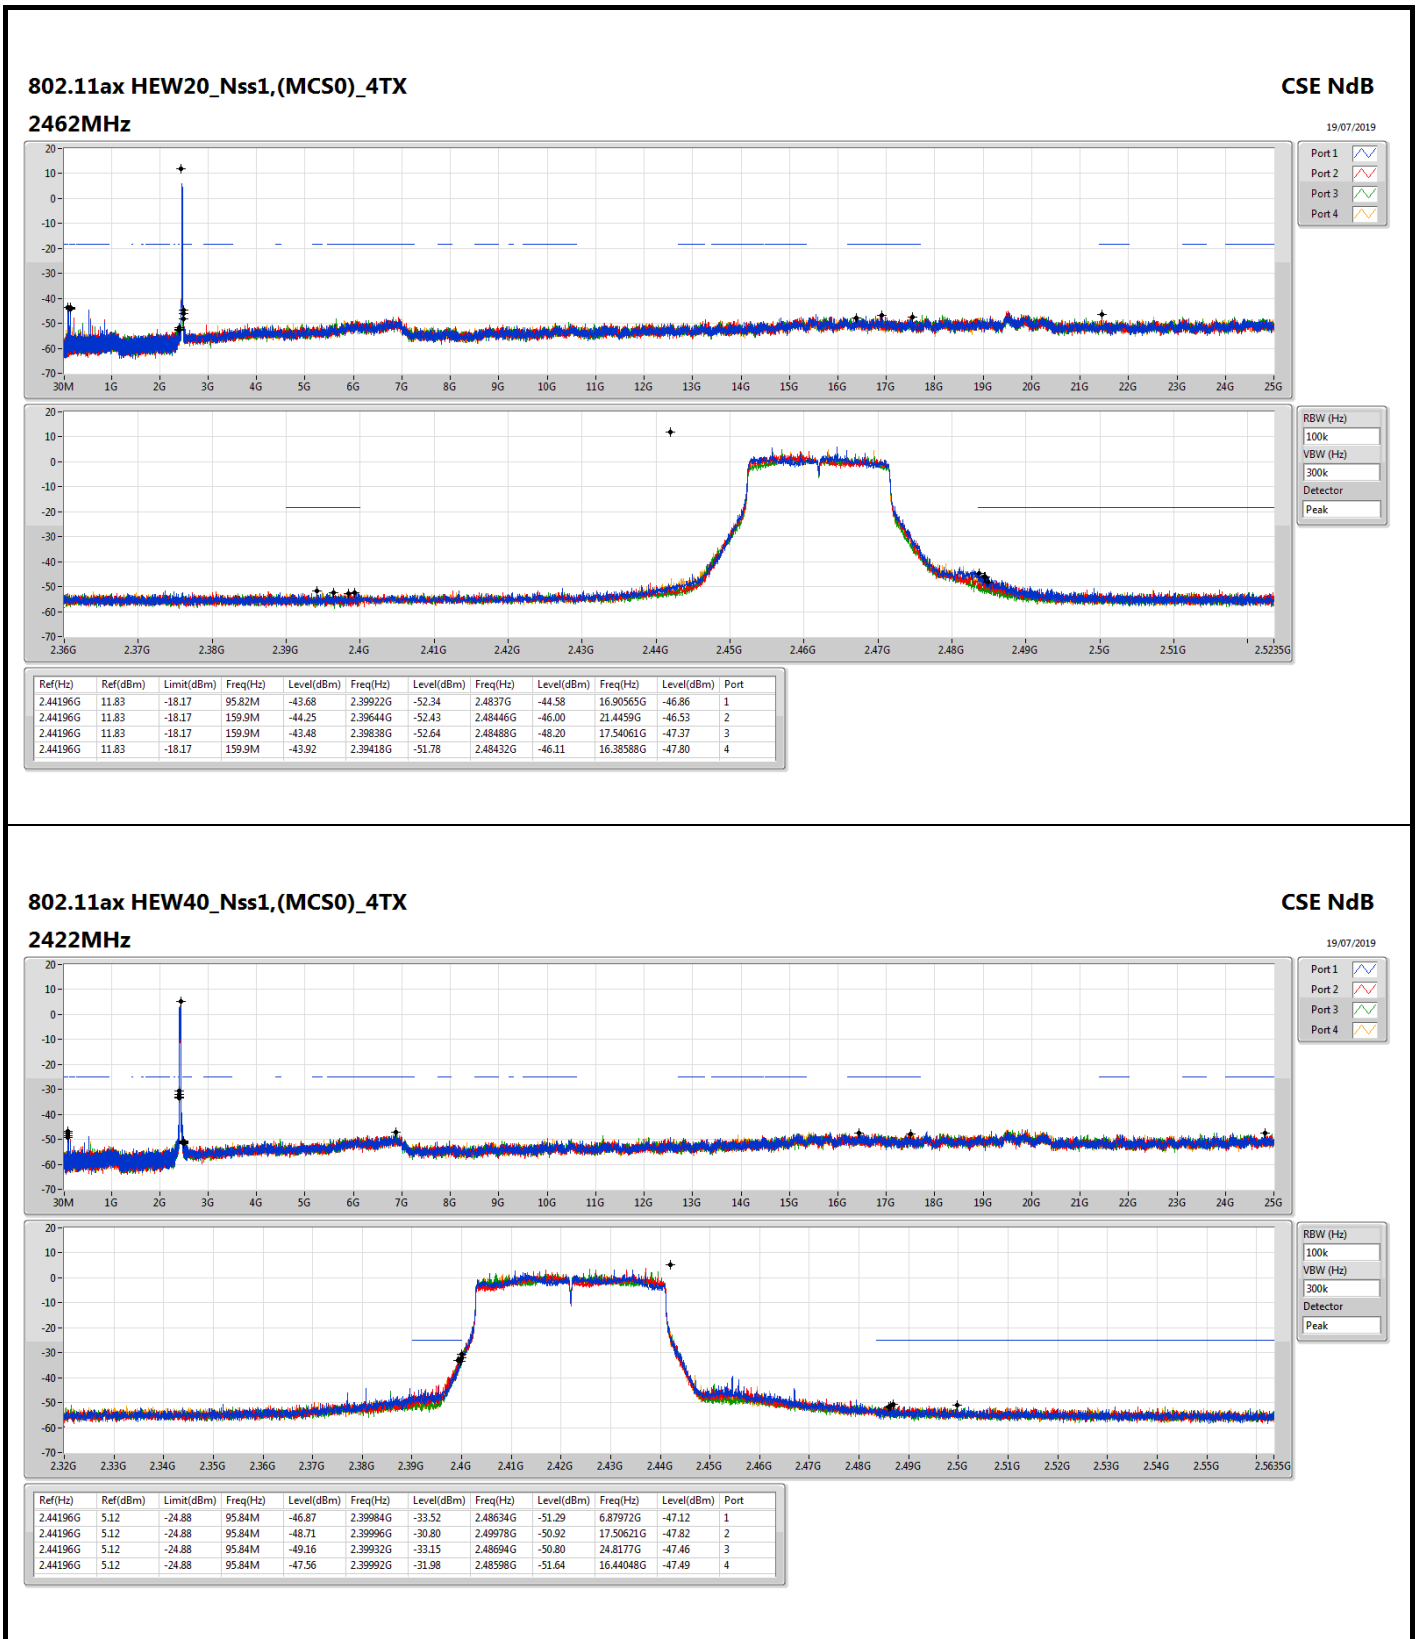

CSE(Non-restricted Band) / Antenna Set 3

Appendix E.9

Mode	Result	Ref (Hz)	Ref (dBm)	Limit (dBm)	Freq (Hz)	Level (dBm)	Freq (Hz)	Level (dBm)	Freq (Hz)	Level (dBm)	Freq (Hz)	Level (dBm)	Port
2437MHz	Pass	2.44196G	5.12	-24.88	95.84M	-48.82	2.39952G	-37.68	2.4891G	-44.11	6.07201G	-46.00	4
2452MHz	Pass	2.44196G	5.12	-24.88	95.84M	-46.80	2.39956G	-50.82	2.48574G	-40.12	6.77315G	-47.74	1
2452MHz	Pass	2.44196G	5.12	-24.88	95.84M	-46.27	2.39612G	-51.46	2.48426G	-44.71	24.52042G	-46.54	2
2452MHz	Pass	2.44196G	5.12	-24.88	95.84M	-47.10	2.39728G	-52.83	2.48814G	-46.02	6.89655G	-46.89	3
2452MHz	Pass	2.44196G	5.12	-24.88	544.11M	-48.56	2.394G	-51.52	2.48358G	-46.56	16.52181G	-46.68	4