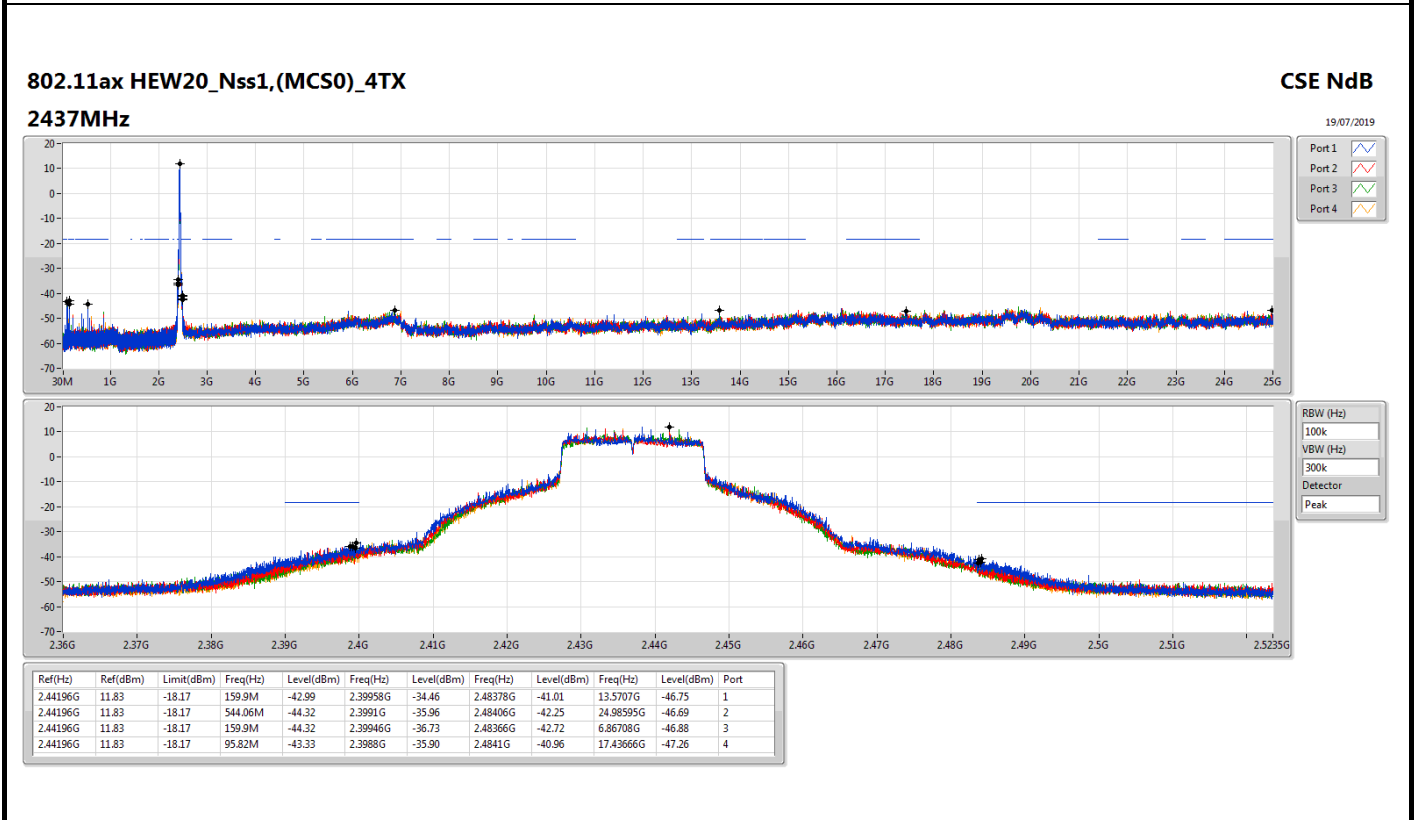

CSE(Non-restricted Band) / Antenna Set 3

Appendix E.9

Mode	Result	Ref (Hz)	Ref (dBm)	Limit (dBm)	Freq (Hz)	Level (dBm)	Freq (Hz)	Level (dBm)	Freq (Hz)	Level (dBm)	Freq (Hz)	Level (dBm)	Port
2437MHz	Pass	2.44196G	5.12	-24.88	95.84M	-48.82	2.39952G	-37.68	2.4891G	-44.11	6.07201G	-46.00	4
2452MHz	Pass	2.44196G	5.12	-24.88	95.84M	-46.80	2.39956G	-50.82	2.48574G	-40.12	6.77315G	-47.74	1
2452MHz	Pass	2.44196G	5.12	-24.88	95.84M	-46.27	2.39612G	-51.46	2.48426G	-44.71	24.52042G	-46.54	2
2452MHz	Pass	2.44196G	5.12	-24.88	95.84M	-47.10	2.39728G	-52.83	2.48814G	-46.02	6.89655G	-46.89	3
2452MHz	Pass	2.44196G	5.12	-24.88	544.11M	-48.56	2.394G	-51.52	2.48358G	-46.56	16.52181G	-46.68	4