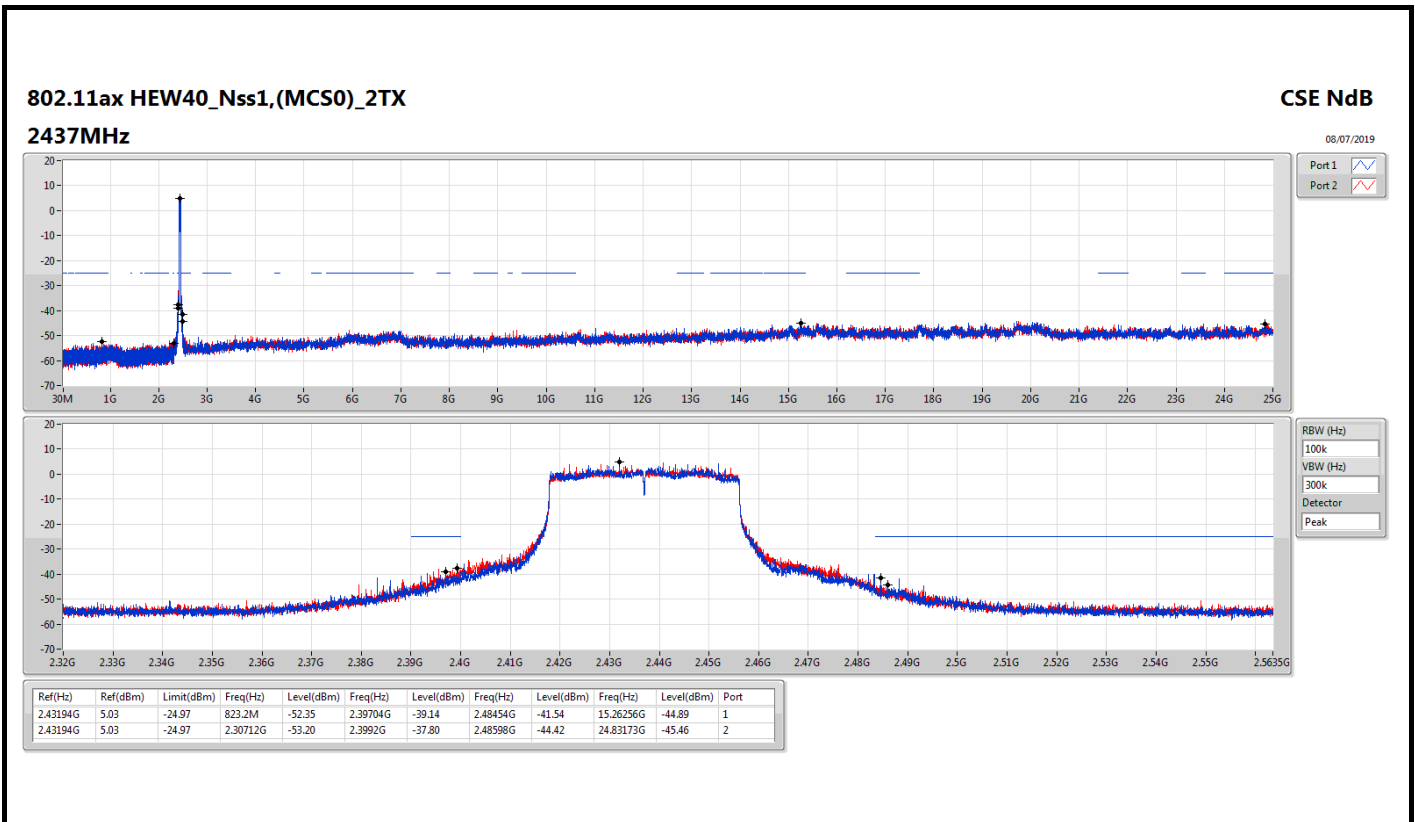

Result

Mode	Result	Ref (Hz)	Ref (dBm)	Limit (dBm)	Freq (Hz)	Level (dBm)	Freq (Hz)	Level (dBm)	Freq (Hz)	Level (dBm)	Freq (Hz)	Level (dBm)	Port
802.11b_Nss1,(1Mbps)_2TX	-	-	-	-	-	-	-	-	-	-	-	-	-
2412MHz	Pass	2.43645G	14.65	-15.35	1.90769G	-53.73	2.39952G	-31.27	2.5078G	-51.78	15.06258G	-45.35	1
2412MHz	Pass	2.43645G	14.65	-15.35	944.53M	-52.97	2.39948G	-29.16	2.52332G	-51.55	17.32989G	-45.16	2
2437MHz	Pass	2.43645G	14.65	-15.35	935.79M	-53.24	2.399G	-35.02	2.48798G	-46.19	24.46899G	-45.01	1
2437MHz	Pass	2.43645G	14.65	-15.35	826.57M	-53.30	2.39898G	-30.82	2.48444G	-41.38	14.62148G	-42.99	2
2462MHz	Pass	2.43645G	14.65	-15.35	942.49M	-52.88	2.39332G	-52.08	2.48698G	-47.40	15.28453G	-44.63	1
2462MHz	Pass	2.43645G	14.65	-15.35	800.07M	-52.73	2.39482G	-52.63	2.48644G	-48.35	17.68952G	-44.90	2
802.11g_Nss1,(6Mbps)_2TX	-	-	-	-	-	-	-	-	-	-	-	-	-
2412MHz	Pass	2.44196G	13.20	-16.80	922.39M	-52.86	2.39984G	-28.44	2.52264G	-51.17	24.84266G	-45.25	1
2412MHz	Pass	2.44196G	13.20	-16.80	1.80866G	-52.06	2.39988G	-27.00	2.4854G	-50.42	17.69795G	-45.37	2
2437MHz	Pass	2.44196G	13.20	-16.80	2.14651G	-52.80	2.39702G	-37.27	2.4842G	-43.41	24.85109G	-43.80	1
2437MHz	Pass	2.44196G	13.20	-16.80	2.12234G	-52.37	2.39824G	-35.15	2.48444G	-41.76	15.02886G	-44.93	2
2462MHz	Pass	2.44196G	13.20	-16.80	747.64M	-52.52	2.39238G	-51.14	2.48356G	-45.21	17.36642G	-44.64	1
2462MHz	Pass	2.44196G	13.20	-16.80	1.9872G	-52.78	2.39978G	-50.90	2.48446G	-47.07	15.04572G	-45.21	2
802.11ax HEW20_Nss1,(MCS0)_2TX	-	-	-	-	-	-	-	-	-	-	-	-	-
2412MHz	Pass	2.44196G	12.46	-17.54	925.01M	-52.54	2.39996G	-25.67	2.4865G	-50.68	16.8916G	-44.25	1
2412MHz	Pass	2.44196G	12.46	-17.54	2.1238G	-52.67	2.3999G	-26.55	2.51056G	-50.92	21.75215G	-45.01	2
2437MHz	Pass	2.44196G	12.46	-17.54	572.31M	-53.12	2.39998G	-36.81	2.4863G	-46.78	24.823G	-45.22	1
2437MHz	Pass	2.44196G	12.46	-17.54	1.99623G	-52.54	2.39844G	-35.33	2.4837G	-41.85	15.32949G	-45.35	2
2462MHz	Pass	2.44196G	12.46	-17.54	1.94701G	-52.65	2.3929G	-51.29	2.48408G	-41.68	15.34915G	-45.30	1
2462MHz	Pass	2.44196G	12.46	-17.54	742.11M	-52.88	2.39368G	-50.87	2.48362G	-42.53	16.24821G	-44.58	2
802.11ax HEW40_Nss1,(MCS0)_2TX	-	-	-	-	-	-	-	-	-	-	-	-	-
2422MHz	Pass	2.43194G	5.03	-24.97	837.51M	-53.28	2.39964G	-31.16	2.54122G	-48.83	15.03819G	-44.85	1
2422MHz	Pass	2.43194G	5.03	-24.97	893.33M	-52.50	2.3996G	-29.77	2.53714G	-50.84	15.05783G	-45.08	2
2437MHz	Pass	2.43194G	5.03	-24.97	823.2M	-52.35	2.39704G	-39.14	2.48454G	-41.54	15.26256G	-44.89	1
2437MHz	Pass	2.43194G	5.03	-24.97	2.30712G	-53.20	2.3992G	-37.80	2.48598G	-44.42	24.83173G	-45.46	2
2452MHz	Pass	2.43194G	5.03	-24.97	1.95732G	-53.24	2.39888G	-51.96	2.48486G	-42.79	15.06624G	-44.76	1
2452MHz	Pass	2.43194G	5.03	-24.97	554.98M	-53.08	2.3992G	-52.56	2.48574G	-44.34	15.00454G	-44.78	2