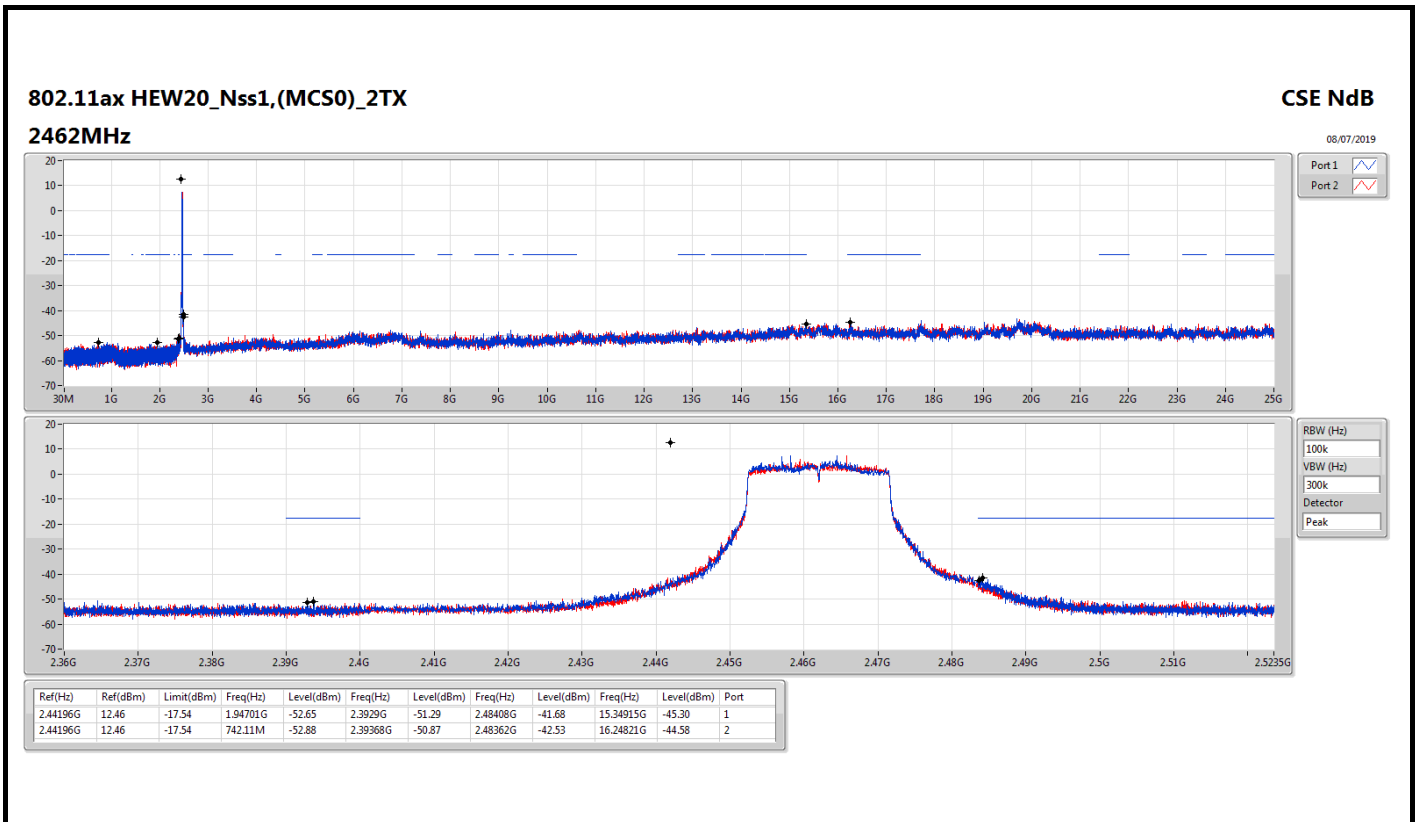

Result

Mode	Result	Ref (Hz)	Ref (dBm)	Limit (dBm)	Freq (Hz)	Level (dBm)	Freq (Hz)	Level (dBm)	Freq (Hz)	Level (dBm)	Freq (Hz)	Level (dBm)	Port
802.11b_Nss1,(1Mbps)_2TX	-	-	-	-	-	-	-	-	-	-	-	-	-
2412MHz	Pass	2.43645G	14.65	-15.35	1.90769G	-53.73	2.39952G	-31.27	2.5078G	-51.78	15.06258G	-45.35	1
2412MHz	Pass	2.43645G	14.65	-15.35	944.53M	-52.97	2.39948G	-29.16	2.52332G	-51.55	17.32989G	-45.16	2
2437MHz	Pass	2.43645G	14.65	-15.35	935.79M	-53.24	2.399G	-35.02	2.48798G	-46.19	24.46899G	-45.01	1
2437MHz	Pass	2.43645G	14.65	-15.35	826.57M	-53.30	2.39898G	-30.82	2.48444G	-41.38	14.62148G	-42.99	2
2462MHz	Pass	2.43645G	14.65	-15.35	942.49M	-52.88	2.39332G	-52.08	2.48698G	-47.40	15.28453G	-44.63	1
2462MHz	Pass	2.43645G	14.65	-15.35	800.07M	-52.73	2.39482G	-52.63	2.48644G	-48.35	17.68952G	-44.90	2
802.11g_Nss1,(6Mbps)_2TX	-	-	-	-	-	-	-	-	-	-	-	-	-
2412MHz	Pass	2.44196G	13.20	-16.80	922.39M	-52.86	2.39984G	-28.44	2.52264G	-51.17	24.84266G	-45.25	1
2412MHz	Pass	2.44196G	13.20	-16.80	1.80866G	-52.06	2.39988G	-27.00	2.4854G	-50.42	17.69795G	-45.37	2
2437MHz	Pass	2.44196G	13.20	-16.80	2.14651G	-52.80	2.39702G	-37.27	2.4842G	-43.41	24.85109G	-43.80	1
2437MHz	Pass	2.44196G	13.20	-16.80	2.12234G	-52.37	2.39824G	-35.15	2.48444G	-41.76	15.02886G	-44.93	2
2462MHz	Pass	2.44196G	13.20	-16.80	747.64M	-52.52	2.39238G	-51.14	2.48356G	-45.21	17.36642G	-44.64	1
2462MHz	Pass	2.44196G	13.20	-16.80	1.9872G	-52.78	2.39978G	-50.90	2.48446G	-47.07	15.04572G	-45.21	2
802.11ax HEW20_Nss1,(MCS0)_2TX	-	-	-	-	-	-	-	-	-	-	-	-	-
2412MHz	Pass	2.44196G	12.46	-17.54	925.01M	-52.54	2.39996G	-25.67	2.4865G	-50.68	16.8916G	-44.25	1
2412MHz	Pass	2.44196G	12.46	-17.54	2.1238G	-52.67	2.3999G	-26.55	2.51056G	-50.92	21.75215G	-45.01	2
2437MHz	Pass	2.44196G	12.46	-17.54	572.31M	-53.12	2.39998G	-36.81	2.4863G	-46.78	24.823G	-45.22	1
2437MHz	Pass	2.44196G	12.46	-17.54	1.99623G	-52.54	2.39844G	-35.33	2.4837G	-41.85	15.32949G	-45.35	2
2462MHz	Pass	2.44196G	12.46	-17.54	1.94701G	-52.65	2.3929G	-51.29	2.48408G	-41.68	15.34915G	-45.30	1
2462MHz	Pass	2.44196G	12.46	-17.54	742.11M	-52.88	2.39368G	-50.87	2.48362G	-42.53	16.24821G	-44.58	2
802.11ax HEW40_Nss1,(MCS0)_2TX	-	-	-	-	-	-	-	-	-	-	-	-	-
2422MHz	Pass	2.43194G	5.03	-24.97	837.51M	-53.28	2.39964G	-31.16	2.54122G	-48.83	15.03819G	-44.85	1
2422MHz	Pass	2.43194G	5.03	-24.97	893.33M	-52.50	2.3996G	-29.77	2.53714G	-50.84	15.05783G	-45.08	2
2437MHz	Pass	2.43194G	5.03	-24.97	823.2M	-52.35	2.39704G	-39.14	2.48454G	-41.54	15.26256G	-44.89	1
2437MHz	Pass	2.43194G	5.03	-24.97	2.30712G	-53.20	2.3992G	-37.80	2.48598G	-44.42	24.83173G	-45.46	2
2452MHz	Pass	2.43194G	5.03	-24.97	1.95732G	-53.24	2.39888G	-51.96	2.48486G	-42.79	15.06624G	-44.76	1
2452MHz	Pass	2.43194G	5.03	-24.97	554.98M	-53.08	2.3992G	-52.56	2.48574G	-44.34	15.00454G	-44.78	2