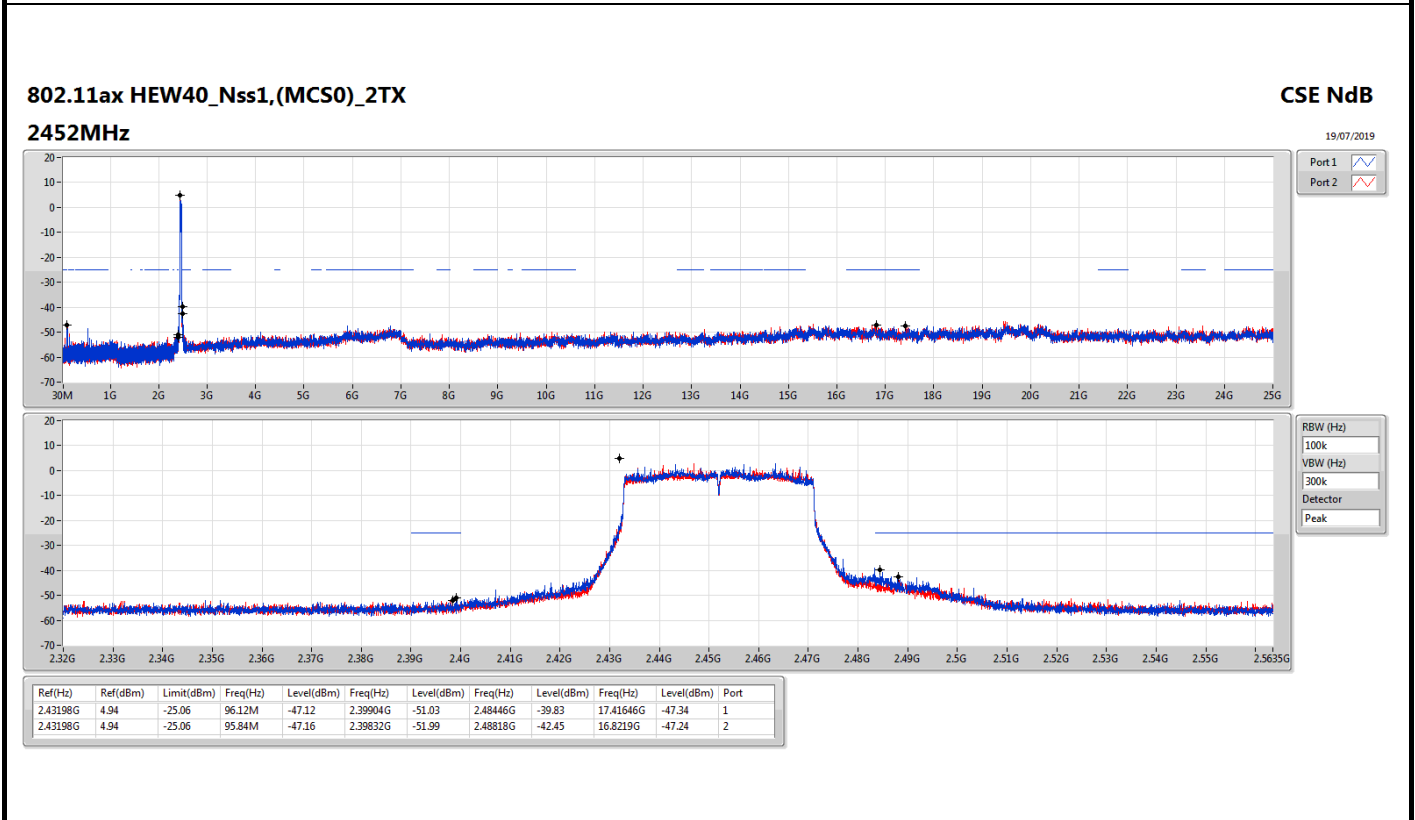

802.11b_Nss1,(1Mbps)_2TX

2437MHz

CSE NdB

19/07/2019

Summary

Mode	Result	Ref (Hz)	Ref (dBm)	Limit (dBm)	Freq (Hz)	Level (dBm)	Freq (Hz)	Level (dBm)	Freq (Hz)	Level (dBm)	Freq (Hz)	Level (dBm)	Port
2.4-2.4835GHz	-	-	-	-	-	-	-	-	-	-	-	-	-
802.11ax HEW20-BF_Nss1,(MCS0)_2TX	Pass	2.43799G	10.88	-19.12	544.06M	-40.09	2.39978G	-28.14	2.50938G	-46.79	21.84486G	-42.23	1
802.11ax HEW40-BF_Nss1,(MCS0)_2TX	Pass	2.42597G	11.12	-18.88	159.96M	-39.85	2.39052G	-44.27	2.48666G	-28.57	16.40963G	-41.80	2