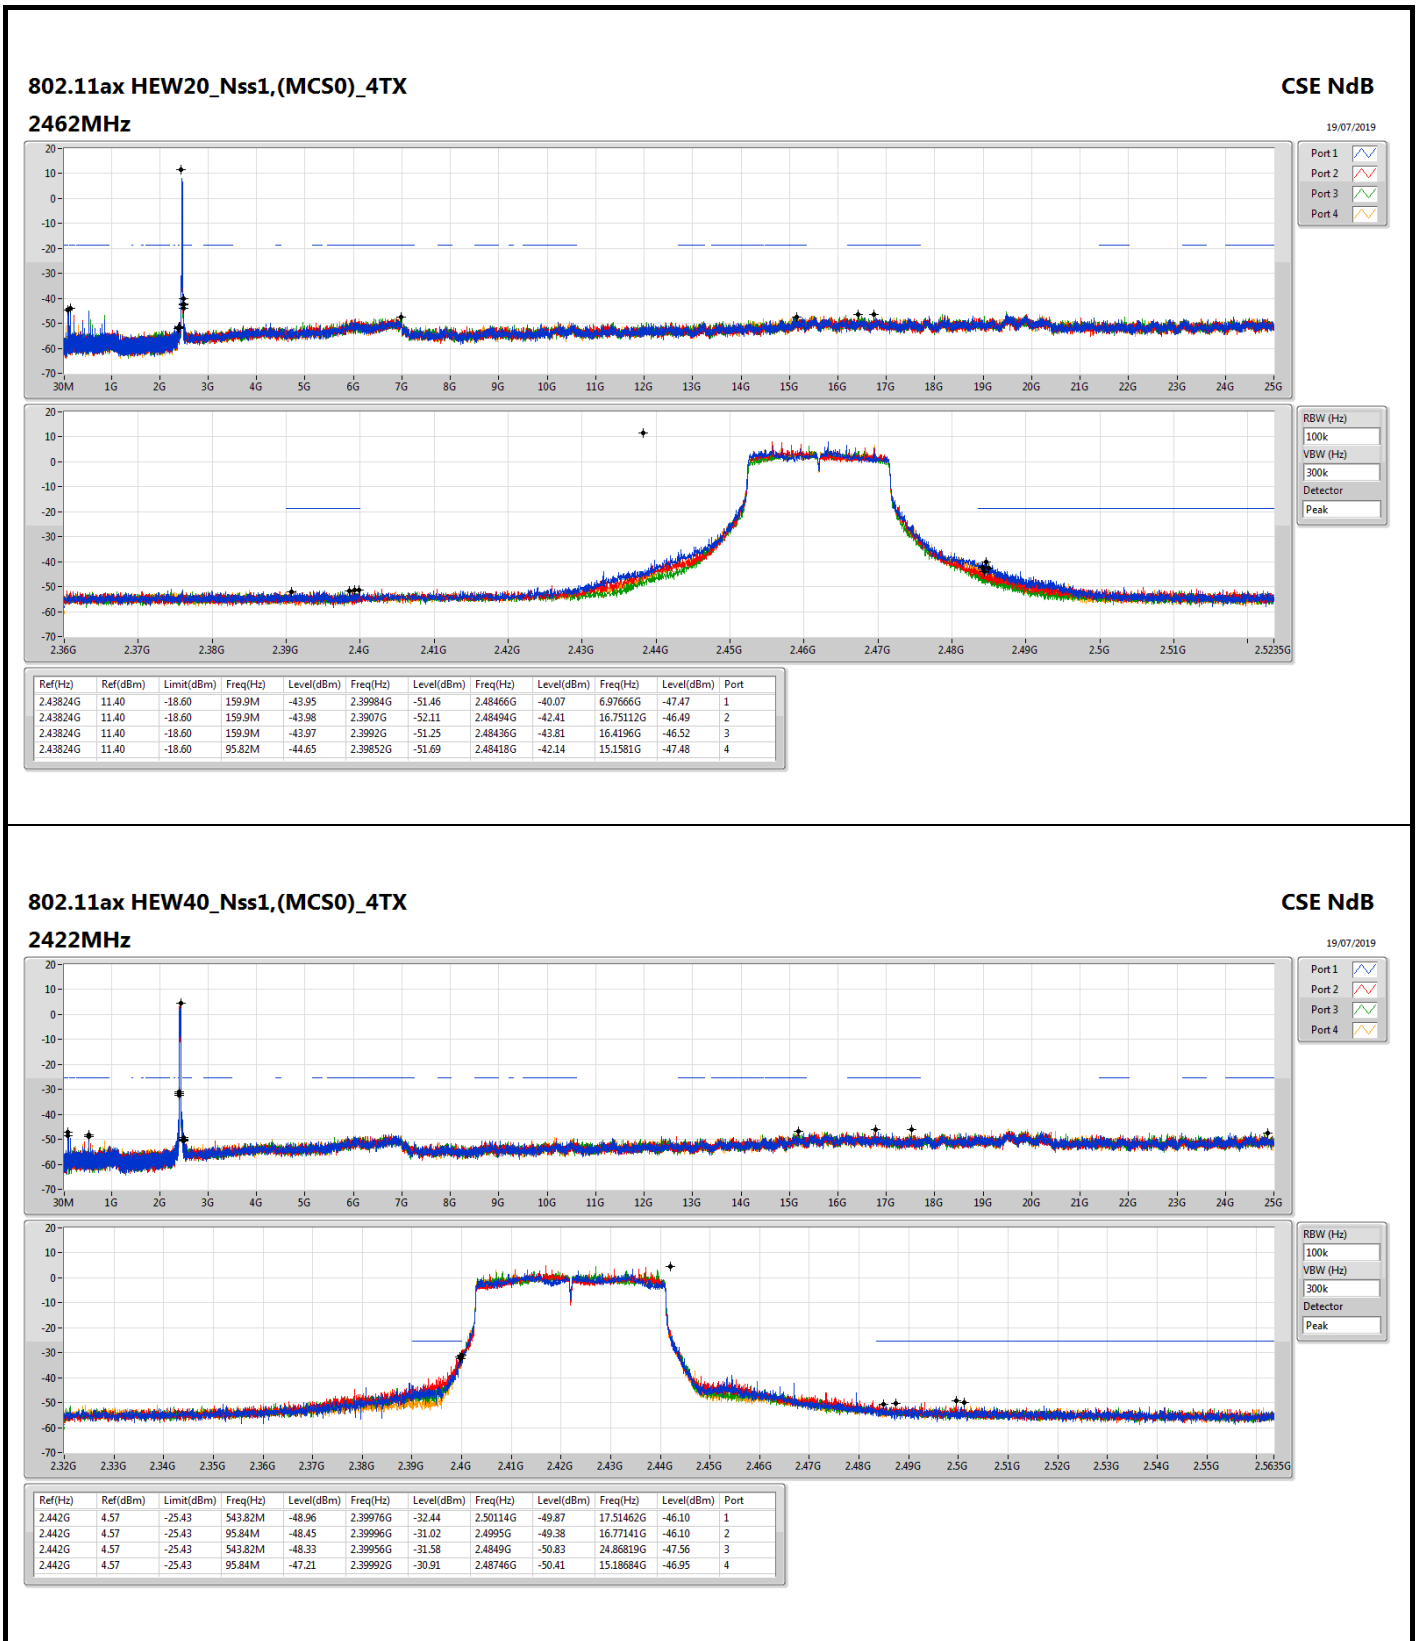

802.11g_Nss1,(6Mbps)_4TX

2412MHz

CSE NdB

19/07/2019

802.11ax HEW20_Nss1,(MCS0)_4TX

2437MHz

CSE NdB

19/07/2019