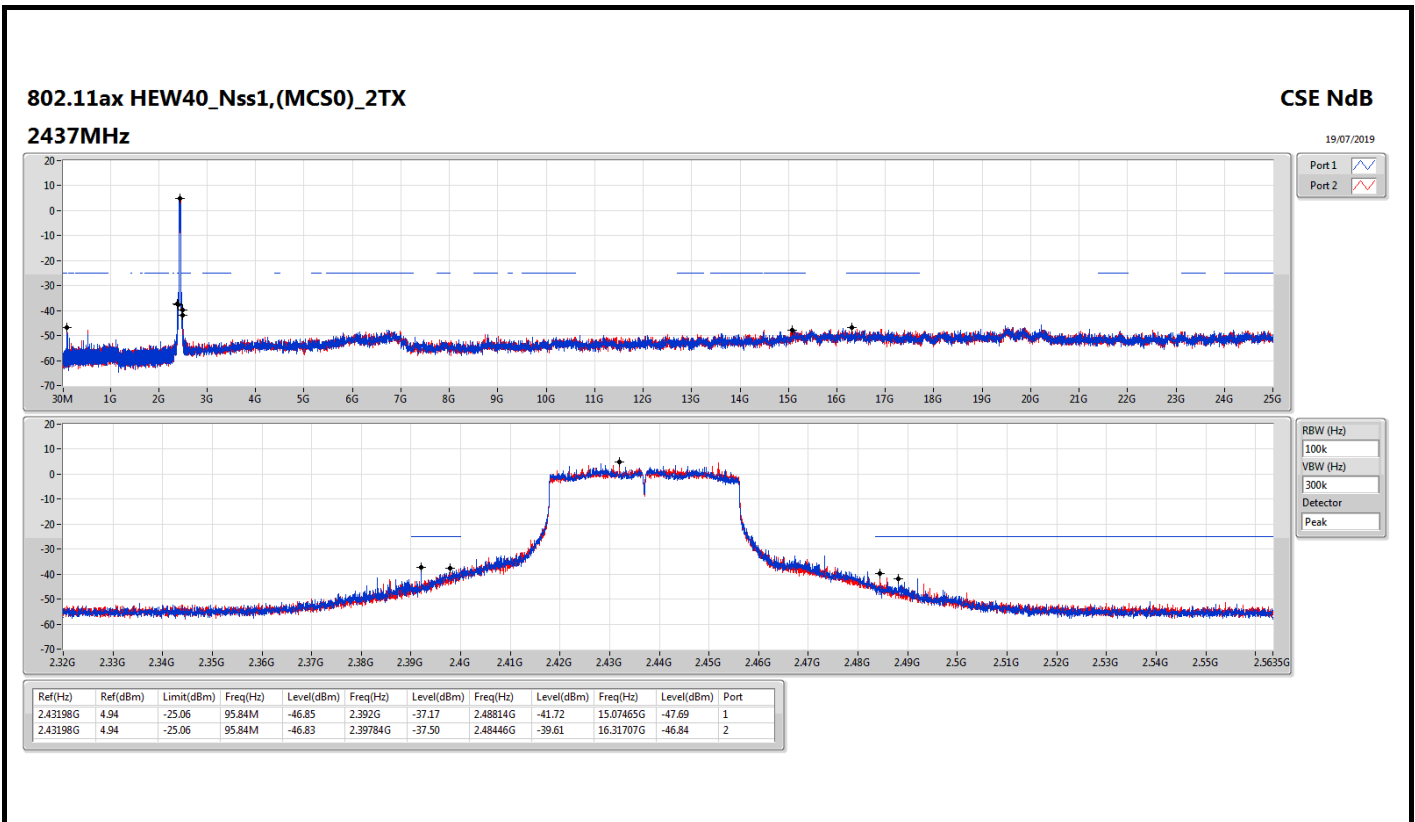

802.11b_Nss1,(1Mbps)_2TX

2437MHz

CSE NdB

19/07/2019

Summary

Mode	Result	Ref (Hz)	Ref (dBm)	Limit (dBm)	Freq (Hz)	Level (dBm)	Freq (Hz)	Level (dBm)	Freq (Hz)	Level (dBm)	Freq (Hz)	Level (dBm)	Port
2.4-2.4835GHz	-	-	-	-	-	-	-	-	-	-	-	-	-
802.11ax HEW20-BF_Nss1,(MCS0)_2TX	Pass	2.43799G	10.88	-19.12	544.06M	-40.09	2.39978G	-28.14	2.50938G	-46.79	21.84486G	-42.23	1
802.11ax HEW40-BF_Nss1,(MCS0)_2TX	Pass	2.42597G	11.12	-18.88	159.96M	-39.85	2.39052G	-44.27	2.48666G	-28.57	16.40963G	-41.80	2

Result

Mode	Result	Ref (Hz)	Ref (dBm)	Limit (dBm)	Freq (Hz)	Level (dBm)	Freq (Hz)	Level (dBm)	Freq (Hz)	Level (dBm)	Freq (Hz)	Level (dBm)	Port
802.11ax HEW20-BF_Nss1,(MCS0)_2TX	-	-	-	-	-	-	-	-	-	-	-	-	-
2412MHz	Pass	2.43799G	10.88	-19.12	544.06M	-40.09	2.39978G	-28.14	2.50938G	-46.79	21.84486G	-42.23	1
2412MHz	Pass	2.43799G	10.88	-19.12	95.82M	-40.08	2.39974G	-28.40	2.51618G	-46.95	14.84062G	-42.14	2
2437MHz	Pass	2.43799G	10.88	-19.12	544.06M	-40.13	2.39926G	-47.89	2.49872G	-47.56	16.77922G	-41.39	1
2437MHz	Pass	2.43799G	10.88	-19.12	544.06M	-39.87	2.39956G	-47.35	2.52344G	-46.68	15.13001G	-42.06	2
2462MHz	Pass	2.43799G	10.88	-19.12	95.82M	-38.99	2.39858G	-47.09	2.48406G	-42.74	16.86913G	-42.48	1
2462MHz	Pass	2.43799G	10.88	-19.12	544.06M	-39.64	2.39878G	-48.14	2.48398G	-46.18	6.74346G	-42.23	2
802.11ax HEW40-BF_Nss1,(MCS0)_2TX	-	-	-	-	-	-	-	-	-	-	-	-	-
2422MHz	Pass	2.42597G	11.12	-18.88	95.84M	-40.52	2.39972G	-30.32	2.48442G	-46.10	15.20366G	-42.25	1
2422MHz	Pass	2.42597G	11.12	-18.88	159.96M	-39.52	2.3998G	-32.93	2.5355G	-47.45	6.96947G	-42.17	2
2437MHz	Pass	2.42597G	11.12	-18.88	95.84M	-39.08	2.39576G	-36.95	2.48426G	-39.98	6.81241G	-42.02	1
2437MHz	Pass	2.42597G	11.12	-18.88	159.96M	-39.15	2.39392G	-40.21	2.48638G	-42.21	16.34792G	-41.92	2
2452MHz	Pass	2.42597G	11.12	-18.88	159.96M	-38.79	2.39388G	-39.84	2.48434G	-35.04	16.55546G	-40.71	1
2452MHz	Pass	2.42597G	11.12	-18.88	159.96M	-39.85	2.39052G	-44.27	2.48666G	-28.57	16.40963G	-41.80	2