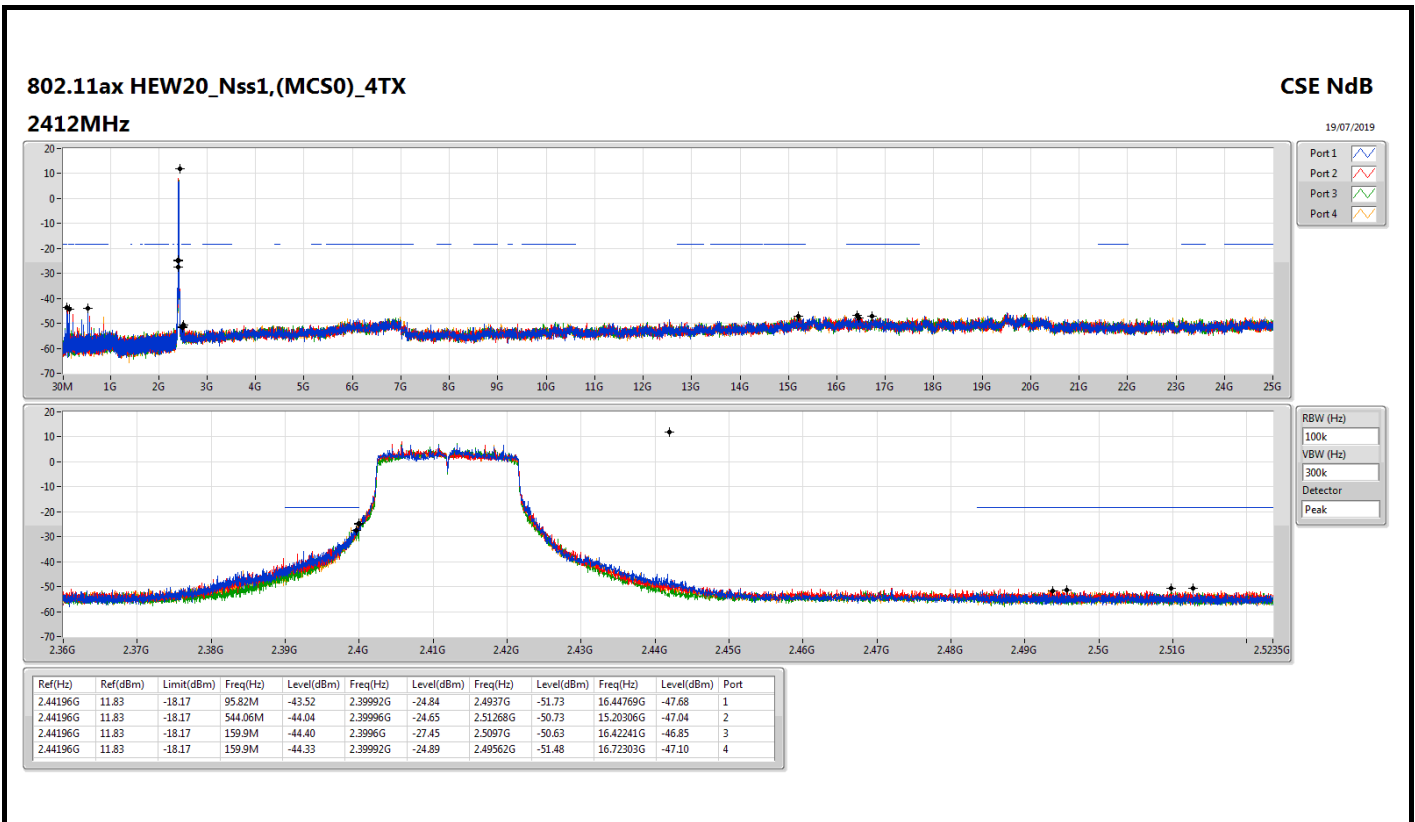

CSE(Non-restricted Band) / Antenna Set 3

Appendix E.9

Mode	Result	Ref (Hz)	Ref (dBm)	Limit (dBm)	Freq (Hz)	Level (dBm)	Freq (Hz)	Level (dBm)	Freq (Hz)	Level (dBm)	Freq (Hz)	Level (dBm)	Port
2437MHz	Pass	2.44196G	5.12	-24.88	95.84M	-48.82	2.39952G	-37.68	2.4891G	-44.11	6.07201G	-46.00	4
2452MHz	Pass	2.44196G	5.12	-24.88	95.84M	-46.80	2.39956G	-50.82	2.48574G	-40.12	6.77315G	-47.74	1
2452MHz	Pass	2.44196G	5.12	-24.88	95.84M	-46.27	2.39612G	-51.46	2.48426G	-44.71	24.52042G	-46.54	2
2452MHz	Pass	2.44196G	5.12	-24.88	95.84M	-47.10	2.39728G	-52.83	2.48814G	-46.02	6.89655G	-46.89	3
2452MHz	Pass	2.44196G	5.12	-24.88	544.11M	-48.56	2.394G	-51.52	2.48358G	-46.56	16.52181G	-46.68	4