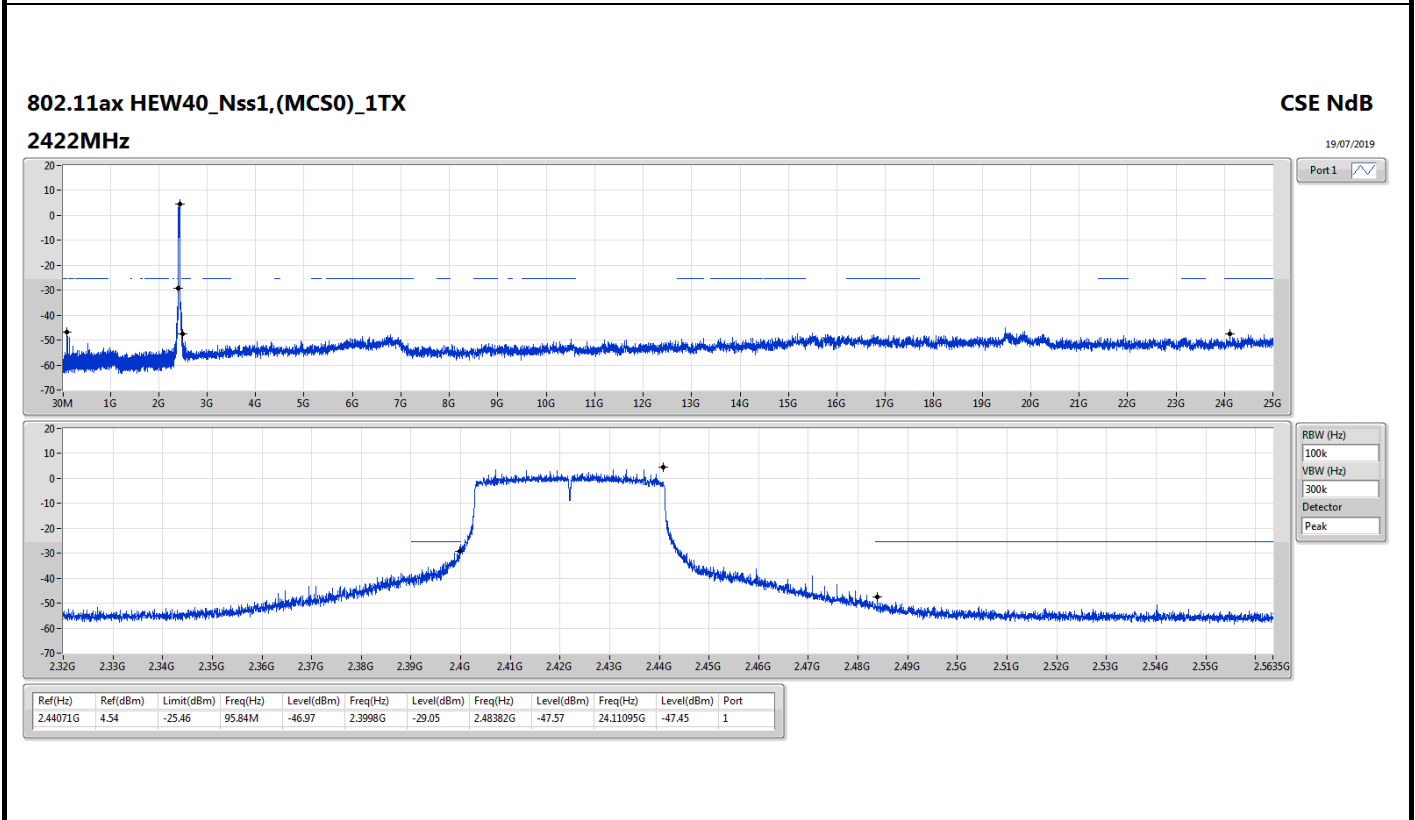

Result

Mode	Result	Ref (Hz)	Ref (dBm)	Limit (dBm)	Freq (Hz)	Level (dBm)	Freq (Hz)	Level (dBm)	Freq (Hz)	Level (dBm)	Freq (Hz)	Level (dBm)	Port
802.11b_Nss1,(1Mbps)_1TX	-	-	-	-	-	-	-	-	-	-	-	-	-
2412MHz	Pass	2.43599G	15.11	-14.89	95.82M	-48.02	2.39848G	-28.26	2.5031G	-52.02	16.75674G	-47.04	1
2437MHz	Pass	2.43599G	15.11	-14.89	544.06M	-48.26	2.39902G	-33.29	2.48402G	-45.59	9.74689G	-32.58	1
2462MHz	Pass	2.43599G	15.11	-14.89	95.82M	-46.67	2.39036G	-52.16	2.48846G	-48.79	15.13844G	-47.54	1
802.11g_Nss1,(6Mbps)_1TX	-	-	-	-	-	-	-	-	-	-	-	-	-
2412MHz	Pass	2.44196G	12.38	-17.62	95.82M	-48.26	2.39948G	-25.93	2.49564G	-51.65	6.77437G	-46.77	1
2437MHz	Pass	2.44196G	12.38	-17.62	159.9M	-47.61	2.39862G	-34.44	2.48358G	-39.25	15.16653G	-46.36	1
2462MHz	Pass	2.44196G	12.38	-17.62	95.82M	-47.23	2.39144G	-51.70	2.48382G	-42.83	15.12158G	-46.98	1
802.11ax HEW20_Nss1,(MCS0)_1TX	-	-	-	-	-	-	-	-	-	-	-	-	-
2412MHz	Pass	2.44196G	12.07	-17.93	95.82M	-46.87	2.39954G	-22.77	2.486G	-50.99	23.46317G	-47.42	1
2437MHz	Pass	2.44196G	12.07	-17.93	95.82M	-47.72	2.39632G	-34.54	2.48386G	-39.84	16.55726G	-46.68	1
2462MHz	Pass	2.44196G	12.07	-17.93	95.82M	-47.02	2.39562G	-51.37	2.48372G	-40.68	16.81574G	-46.96	1
802.11ax HEW40_Nss1,(MCS0)_1TX	-	-	-	-	-	-	-	-	-	-	-	-	-
2422MHz	Pass	2.44071G	4.54	-25.46	95.84M	-46.97	2.3998G	-29.05	2.48382G	-47.57	24.11095G	-47.45	1
2437MHz	Pass	2.44071G	4.54	-25.46	95.84M	-46.85	2.39936G	-35.68	2.48666G	-41.93	24.12217G	-47.62	1
2452MHz	Pass	2.44071G	4.54	-25.46	95.84M	-49.18	2.39568G	-50.81	2.48446G	-39.75	16.54424G	-46.28	1