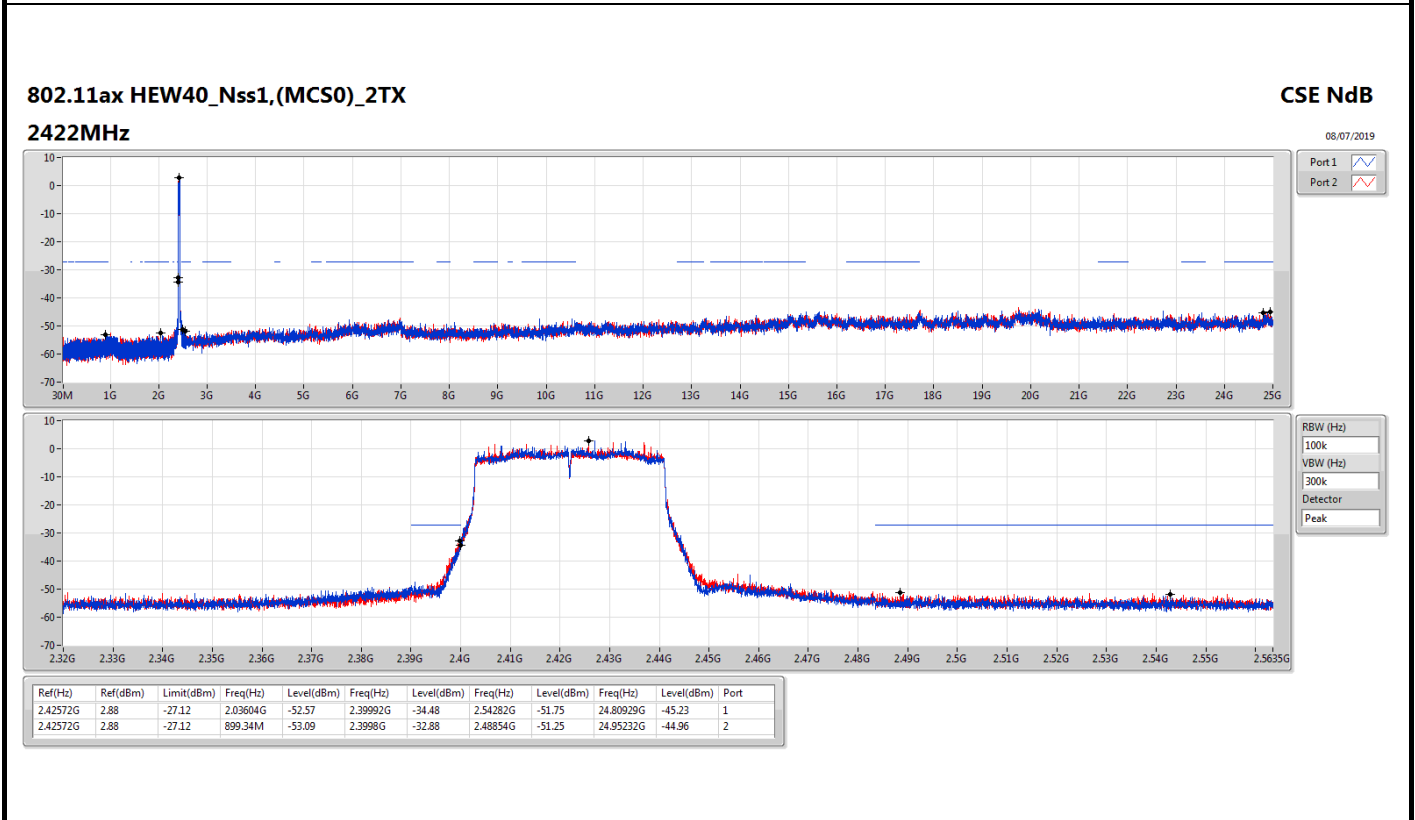

Result

Mode	Result	Ref (Hz)	Ref (dBm)	Limit (dBm)	Freq (Hz)	Level (dBm)	Freq (Hz)	Level (dBm)	Freq (Hz)	Level (dBm)	Freq (Hz)	Level (dBm)	Port
802.11b_Nss1,(1Mbps)_2TX	-	-	-	-	-	-	-	-	-	-	-	-	-
2412MHz	Pass	2.43599G	14.56	-15.44	1.81624G	-53.32	2.3992G	-38.53	2.4982G	-51.41	14.69733G	-44.85	1
2412MHz	Pass	2.43599G	14.56	-15.44	2.30874G	-52.04	2.3985G	-36.53	2.51252G	-51.72	24.81457G	-44.83	2
2437MHz	Pass	2.43599G	14.56	-15.44	1.81536G	-53.35	2.39956G	-49.60	2.5146G	-51.50	16.58817G	-45.40	1
2437MHz	Pass	2.43599G	14.56	-15.44	922.68M	-53.45	2.39946G	-48.98	2.49592G	-50.85	24.7949G	-45.36	2
2462MHz	Pass	2.43599G	14.56	-15.44	1.76818G	-52.65	2.39896G	-52.81	2.48682G	-50.32	24.58699G	-44.79	1
2462MHz	Pass	2.43599G	14.56	-15.44	920.06M	-52.87	2.39748G	-52.74	2.49014G	-50.56	15.06258G	-44.55	2
802.11g_Nss1,(6Mbps)_2TX	-	-	-	-	-	-	-	-	-	-	-	-	-
2412MHz	Pass	2.44196G	12.32	-17.68	902.59M	-52.39	2.39988G	-30.23	2.50798G	-50.70	15.07382G	-44.34	1
2412MHz	Pass	2.44196G	12.32	-17.68	916.57M	-53.10	2.39988G	-29.10	2.4859G	-51.13	24.5308G	-45.74	2
2437MHz	Pass	2.44196G	12.32	-17.68	292.71M	-53.25	2.3995G	-39.26	2.4845G	-48.64	24.76962G	-45.07	1
2437MHz	Pass	2.44196G	12.32	-17.68	2.3G	-52.64	2.39764G	-38.16	2.48578G	-46.70	24.86514G	-45.12	2
2462MHz	Pass	2.44196G	12.32	-17.68	1.9671G	-52.97	2.39084G	-52.17	2.48356G	-46.38	17.6839G	-44.42	1
2462MHz	Pass	2.44196G	12.32	-17.68	2.12933G	-51.67	2.39708G	-52.65	2.48416G	-47.62	24.84828G	-45.09	2
802.11ax HEW20_Nss1,(MCS0)_2TX	-	-	-	-	-	-	-	-	-	-	-	-	-
2412MHz	Pass	2.43323G	10.57	-19.43	885.4M	-52.78	2.39984G	-29.66	2.50878G	-51.64	24.83424G	-44.76	1
2412MHz	Pass	2.43323G	10.57	-19.43	725.8M	-52.58	2.39988G	-27.45	2.49766G	-50.94	17.68109G	-44.75	2
2437MHz	Pass	2.43323G	10.57	-19.43	848.12M	-53.17	2.39862G	-37.89	2.48388G	-49.30	17.68952G	-45.25	1
2437MHz	Pass	2.43323G	10.57	-19.43	2.19108G	-52.92	2.3985G	-39.53	2.48356G	-47.35	15.33791G	-44.84	2
2462MHz	Pass	2.43323G	10.57	-19.43	1.82556G	-52.23	2.39572G	-50.99	2.48476G	-46.05	17.68671G	-44.63	1
2462MHz	Pass	2.43323G	10.57	-19.43	2.11797G	-53.09	2.39448G	-51.92	2.48366G	-47.98	16.24821G	-44.08	2
802.11ax HEW40_Nss1,(MCS0)_2TX	-	-	-	-	-	-	-	-	-	-	-	-	-
2422MHz	Pass	2.42572G	2.88	-27.12	2.03604G	-52.57	2.39992G	-34.48	2.54282G	-51.75	24.80929G	-45.23	1
2422MHz	Pass	2.42572G	2.88	-27.12	899.34M	-53.09	2.3998G	-32.88	2.48854G	-51.25	24.95232G	-44.96	2
2437MHz	Pass	2.42572G	2.88	-27.12	876.16M	-53.47	2.39076G	-47.95	2.48418G	-49.22	17.69692G	-45.09	1
2437MHz	Pass	2.42572G	2.88	-27.12	870.72M	-52.39	2.39952G	-43.35	2.48386G	-47.44	17.16686G	-44.91	2
2452MHz	Pass	2.42572G	2.88	-27.12	231.81M	-52.60	2.39124G	-52.79	2.4857G	-45.53	24.82331G	-45.58	1
2452MHz	Pass	2.42572G	2.88	-27.12	2.16972G	-52.61	2.397G	-53.28	2.48942G	-45.76	17.5006G	-44.83	2