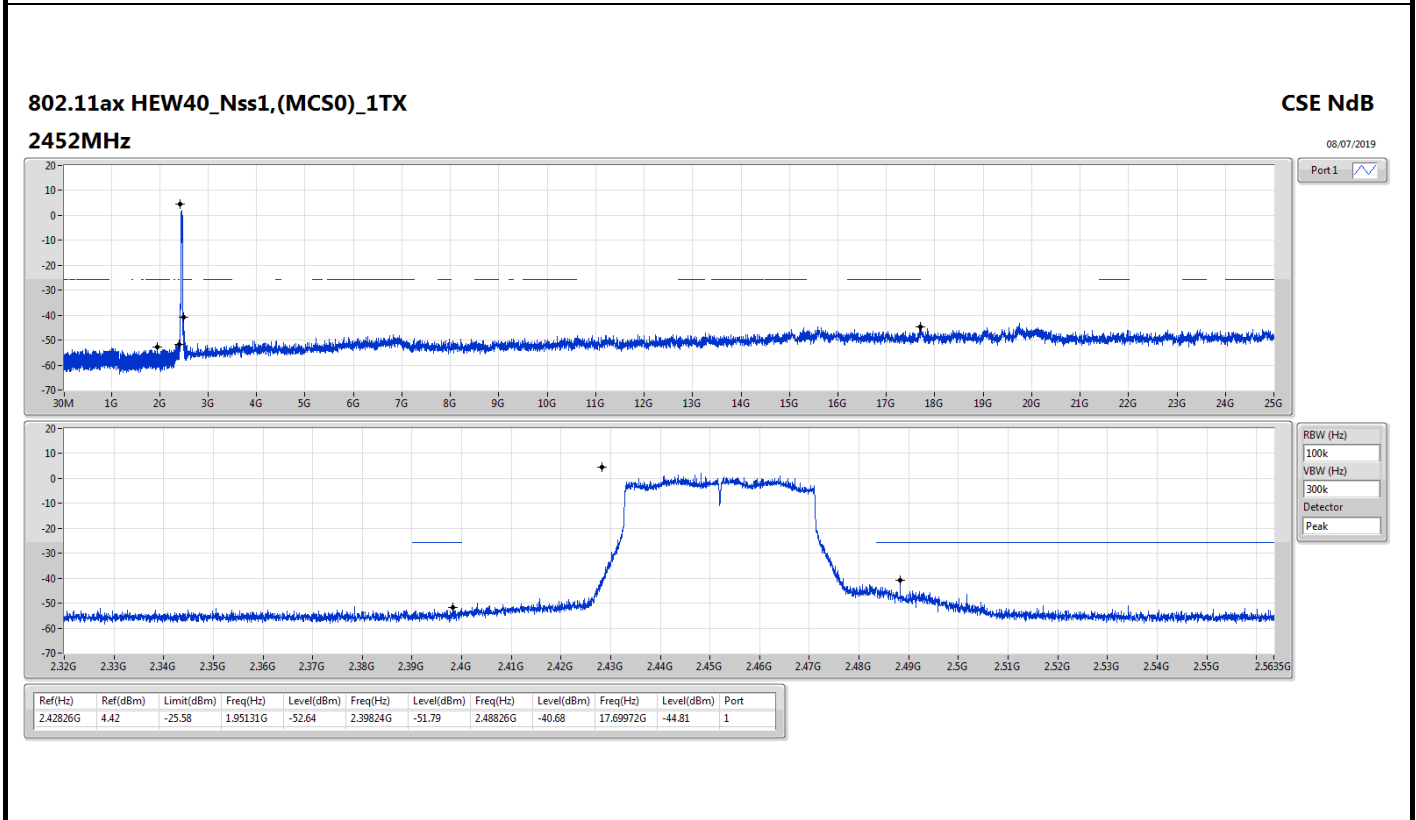

Result

Mode	Result	Ref (Hz)	Ref (dBm)	Limit (dBm)	Freq (Hz)	Level (dBm)	Freq (Hz)	Level (dBm)	Freq (Hz)	Level (dBm)	Freq (Hz)	Level (dBm)	Port
802.11b_Nss1,(1Mbps)_1TX	-	-	-	-	-	-	-	-	-	-	-	-	-
2412MHz	Pass	2.43599G	15.05	-14.95	888.31M	-52.95	2.39948G	-31.64	2.50114G	-51.64	16.98151G	-44.41	1
2437MHz	Pass	2.43599G	15.05	-14.95	2.19166G	-52.88	2.39948G	-45.47	2.487G	-48.50	16.33812G	-45.25	1
2462MHz	Pass	2.43599G	15.05	-14.95	2.02798G	-53.34	2.39674G	-52.40	2.48686G	-49.65	24.92414G	-43.52	1
802.11g_Nss1,(6Mbps)_1TX	-	-	-	-	-	-	-	-	-	-	-	-	-
2412MHz	Pass	2.43198G	12.90	-17.10	1.98895G	-53.10	2.39952G	-27.27	2.49498G	-50.17	23.45474G	-44.82	1
2437MHz	Pass	2.43198G	12.90	-17.10	908.12M	-52.49	2.39982G	-35.53	2.48352G	-43.83	17.02365G	-44.48	1
2462MHz	Pass	2.43198G	12.90	-17.10	833.27M	-53.06	2.39814G	-51.30	2.4841G	-43.88	23.16817G	-45.47	1
802.11ax HEW20_Nss1,(MCS0)_1TX	-	-	-	-	-	-	-	-	-	-	-	-	-
2412MHz	Pass	2.43198G	12.50	-17.50	726.67M	-52.99	2.39966G	-26.64	2.4999G	-51.17	17.66704G	-44.80	1
2437MHz	Pass	2.43198G	12.50	-17.50	1.91264G	-52.84	2.39866G	-37.44	2.48354G	-46.55	21.45433G	-45.08	1
2462MHz	Pass	2.43198G	12.50	-17.50	935.5M	-53.21	2.39194G	-51.19	2.48426G	-43.50	15.27329G	-45.34	1
802.11ax HEW40_Nss1,(MCS0)_1TX	-	-	-	-	-	-	-	-	-	-	-	-	-
2422MHz	Pass	2.42826G	4.42	-25.58	2.15369G	-52.62	2.39984G	-30.42	2.49178G	-50.49	17.69972G	-44.35	1
2437MHz	Pass	2.42826G	4.42	-25.58	2.12735G	-52.63	2.39976G	-38.94	2.48574G	-42.39	15.07465G	-45.06	1
2452MHz	Pass	2.42826G	4.42	-25.58	1.95131G	-52.64	2.39824G	-51.79	2.48826G	-40.68	17.69972G	-44.81	1