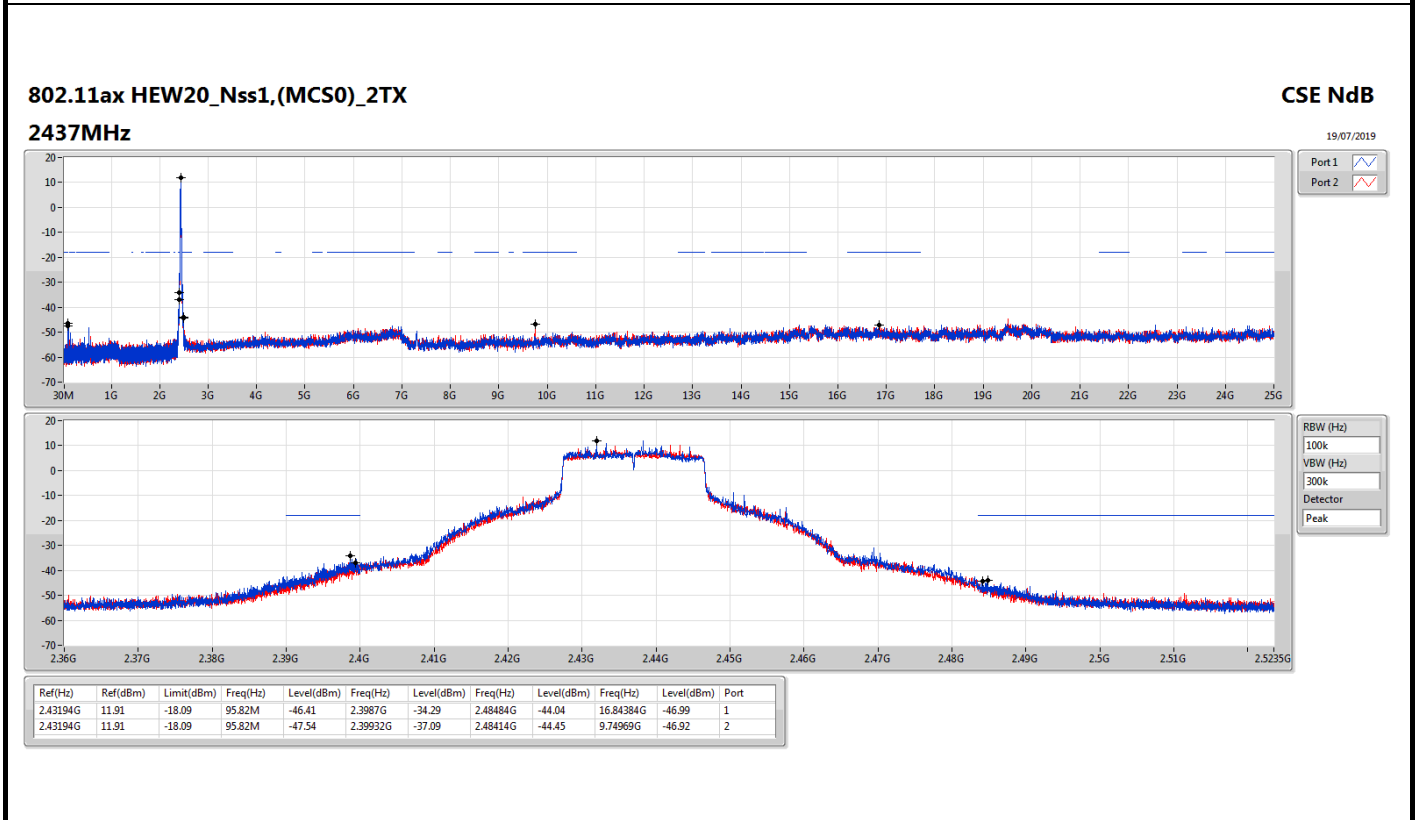

#### 2437MHz

CSE NdB

19/07/2019

Summary

Mode	Result	Ref (Hz)	Ref (dBm)	Limit (dBm)	Freq (Hz)	Level (dBm)	Freq (Hz)	Level (dBm)	Freq (Hz)	Level (dBm)	Freq (Hz)	Level (dBm)	Port
2.4-2.4835GHz	-	-	-	-	-	-	-	-	-	-	-	-	-
802.11ax HEW20-BF_Nss1,(MCS0)_2TX	Pass	2.43649G	10.60	-19.40	159.9M	-39.63	2.39982G	-25.53	2.493G	-46.48	24.89324G	-41.61	2
802.11ax HEW40-BF_Nss1,(MCS0)_2TX	Pass	2.42597G	11.12	-18.88	159.96M	-39.85	2.39052G	-44.27	2.48666G	-28.57	16.40963G	-41.80	2