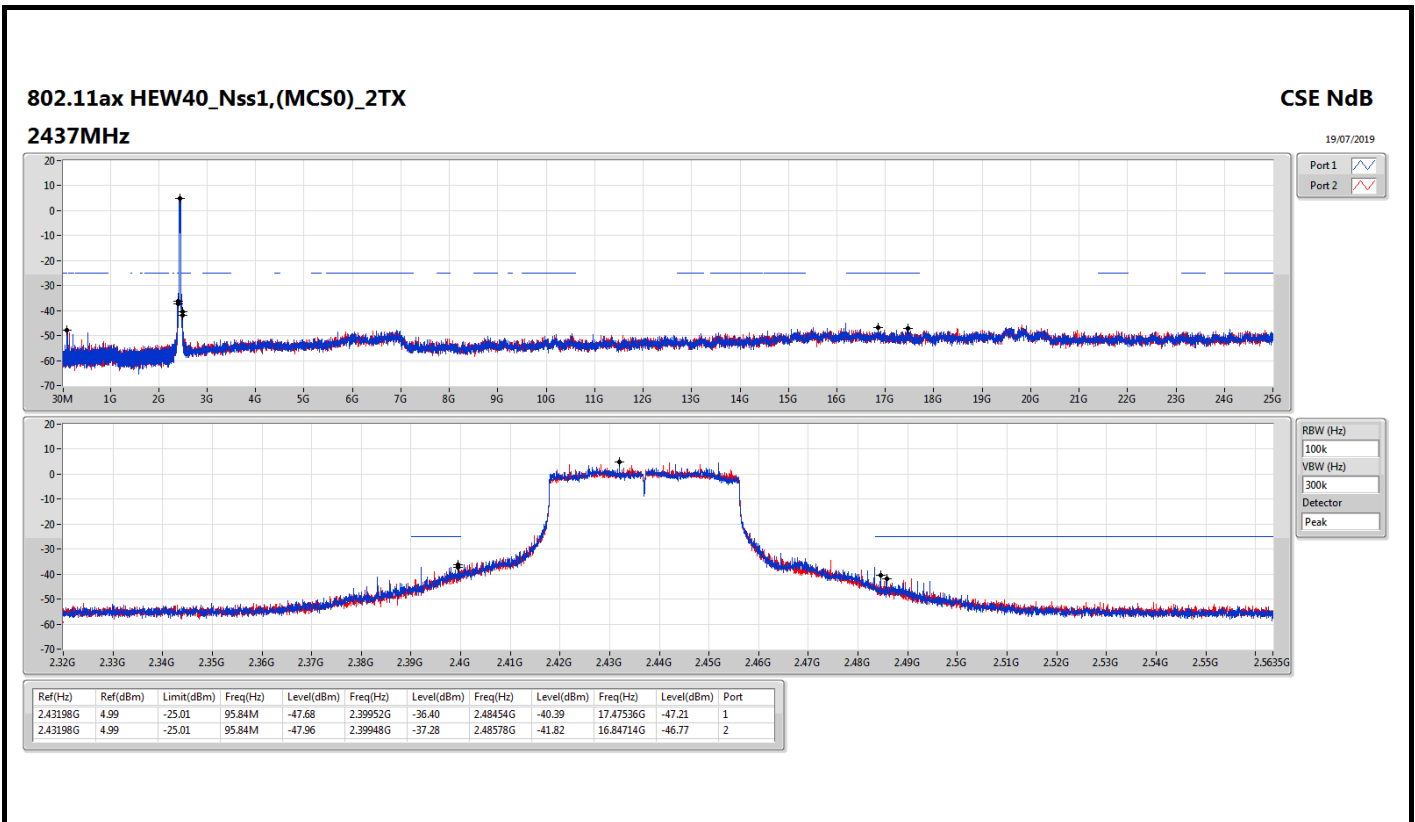

#### 2437MHz

CSE NdB

19/07/2019

Summary

Mode	Result	Ref (Hz)	Ref (dBm)	Limit (dBm)	Freq (Hz)	Level (dBm)	Freq (Hz)	Level (dBm)	Freq (Hz)	Level (dBm)	Freq (Hz)	Level (dBm)	Port
2.4-2.4835GHz	-	-	-	-	-	-	-	-	-	-	-	-	-
802.11ax HEW20-BF_Nss1,(MCS0)_2TX	Pass	2.43649G	10.60	-19.40	159.9M	-39.63	2.39982G	-25.53	2.493G	-46.48	24.89324G	-41.61	2
802.11ax HEW40-BF_Nss1,(MCS0)_2TX	Pass	2.42597G	11.12	-18.88	159.96M	-39.85	2.39052G	-44.27	2.48666G	-28.57	16.40963G	-41.80	2