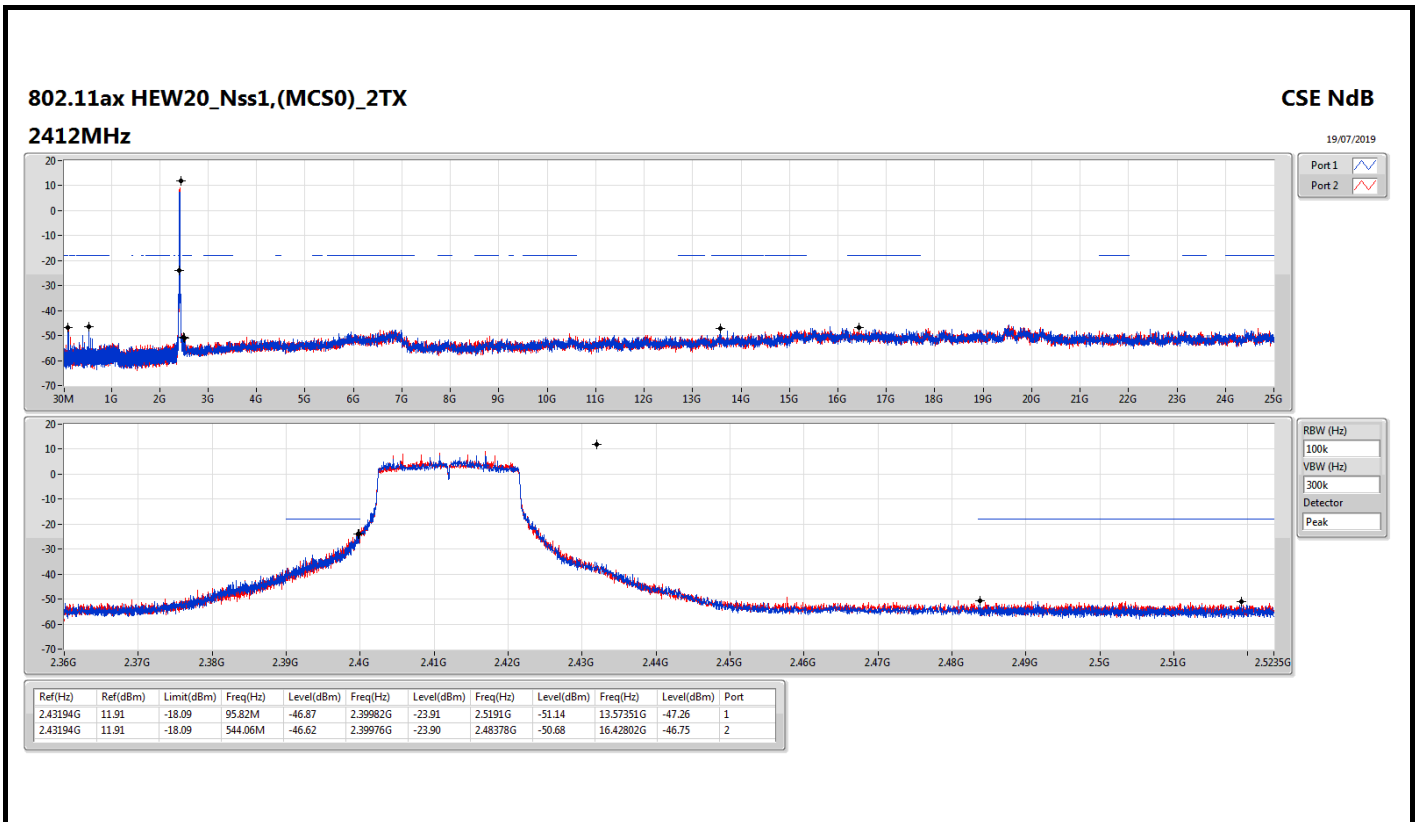

#### 2437MHz

CSE NdB

19/07/2019

Summary

Mode	Result	Ref (Hz)	Ref (dBm)	Limit (dBm)	Freq (Hz)	Level (dBm)	Freq (Hz)	Level (dBm)	Freq (Hz)	Level (dBm)	Freq (Hz)	Level (dBm)	Port
2.4-2.4835GHz	-	-	-	-	-	-	-	-	-	-	-	-	-
802.11ax HEW20-BF_Nss1,(MCS0)_2TX	Pass	2.43649G	10.60	-19.40	159.9M	-39.63	2.39982G	-25.53	2.493G	-46.48	24.89324G	-41.61	2
802.11ax HEW40-BF_Nss1,(MCS0)_2TX	Pass	2.42597G	11.12	-18.88	159.96M	-39.85	2.39052G	-44.27	2.48666G	-28.57	16.40963G	-41.80	2