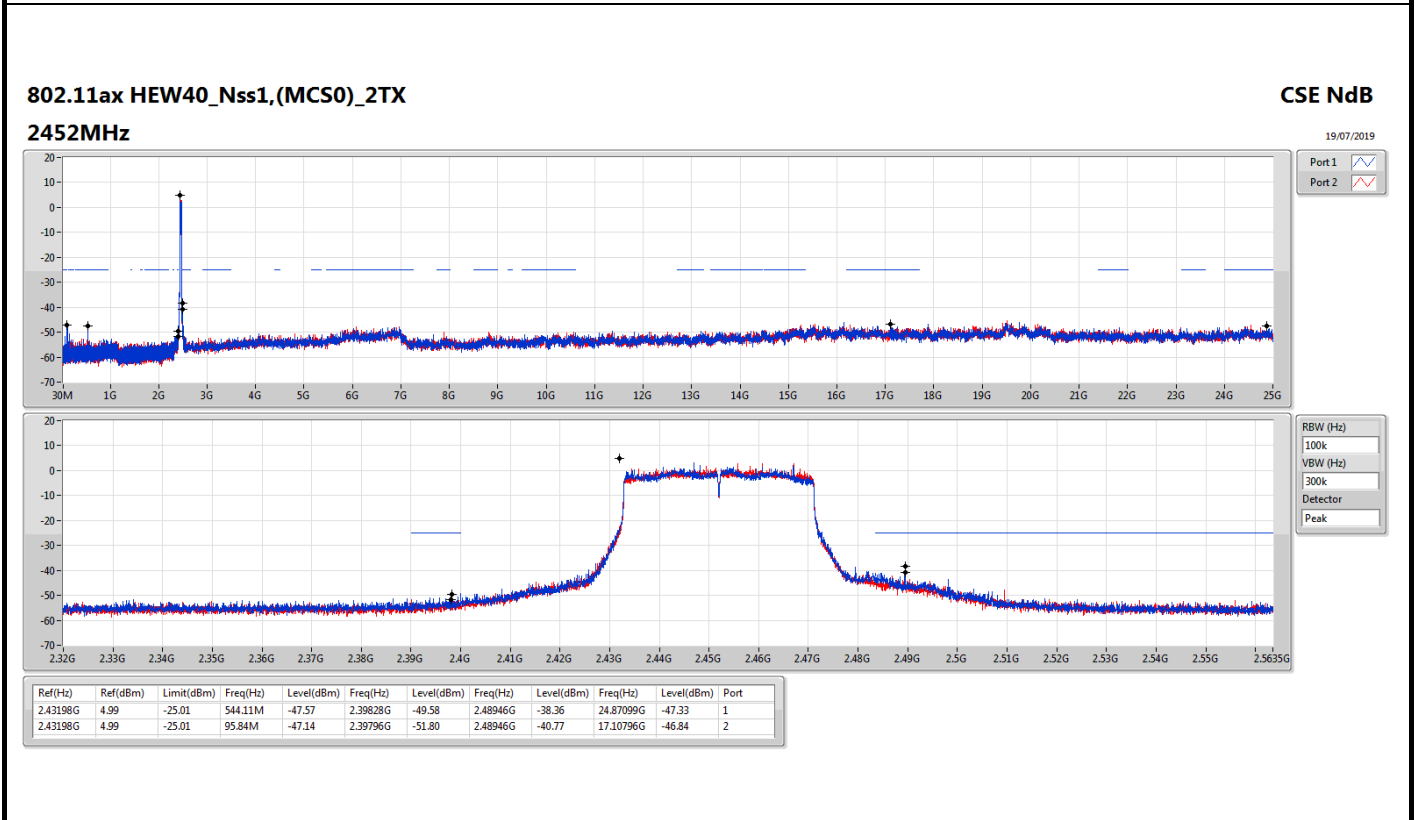

#### 2437MHz

CSE NdB

19/07/2019

Summary

Mode	Result	Ref (Hz)	Ref (dBm)	Limit (dBm)	Freq (Hz)	Level (dBm)	Freq (Hz)	Level (dBm)	Freq (Hz)	Level (dBm)	Freq (Hz)	Level (dBm)	Port
2.4-2.4835GHz	-	-	-	-	-	-	-	-	-	-	-	-	-
802.11ax HEW20-BF_Nss1,(MCS0)_2TX	Pass	2.43649G	10.60	-19.40	159.9M	-39.63	2.39982G	-25.53	2.493G	-46.48	24.89324G	-41.61	2
802.11ax HEW40-BF_Nss1,(MCS0)_2TX	Pass	2.42597G	11.12	-18.88	159.96M	-39.85	2.39052G	-44.27	2.48666G	-28.57	16.40963G	-41.80	2