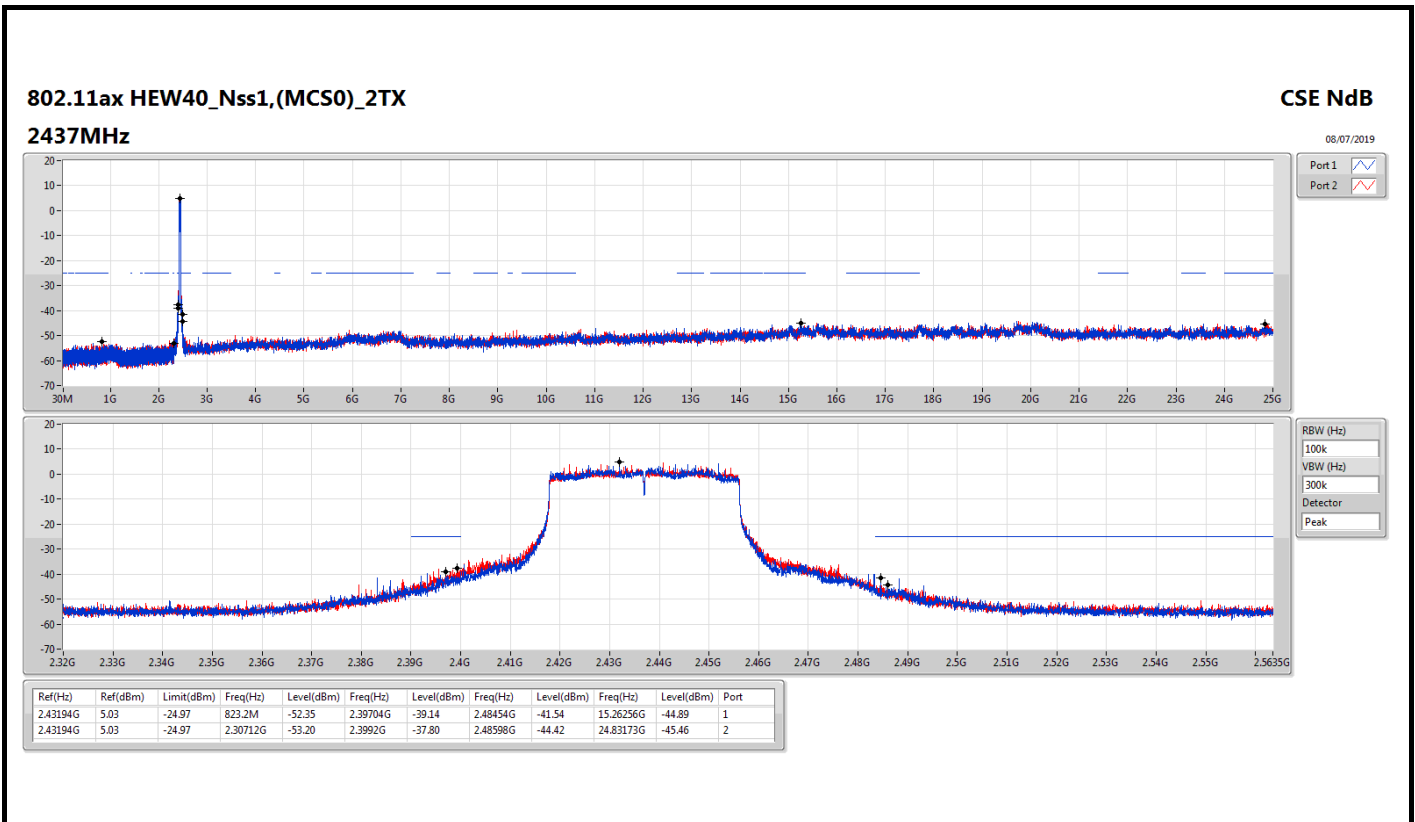

Result

Mode	Result	Ref (Hz)	Ref (dBm)	Limit (dBm)	Freq (Hz)	Level (dBm)	Freq (Hz)	Level (dBm)	Freq (Hz)	Level (dBm)	Freq (Hz)	Level (dBm)	Port
802.11b_Nss1,(1Mbps)_2TX	-	-	-	-	-	-	-	-	-	-	-	-	-
2412MHz	Pass	2.43645G	14.65	-15.35	1.90769G	-53.73	2.39952G	-31.27	2.5078G	-51.78	15.06258G	-45.35	1
2412MHz	Pass	2.43645G	14.65	-15.35	944.53M	-52.97	2.39948G	-29.16	2.52332G	-51.55	17.32989G	-45.16	2
2437MHz	Pass	2.43645G	14.65	-15.35	935.79M	-53.24	2.399G	-35.02	2.48798G	-46.19	24.46899G	-45.01	1
2437MHz	Pass	2.43645G	14.65	-15.35	826.57M	-53.30	2.39898G	-30.82	2.48444G	-41.38	14.62148G	-42.99	2
2462MHz	Pass	2.43645G	14.65	-15.35	942.49M	-52.88	2.39332G	-52.08	2.48698G	-47.40	15.28453G	-44.63	1
2462MHz	Pass	2.43645G	14.65	-15.35	800.07M	-52.73	2.39482G	-52.63	2.48644G	-48.35	17.68952G	-44.90	2
802.11g_Nss1,(6Mbps)_2TX	-	-	-	-	-	-	-	-	-	-	-	-	-
2412MHz	Pass	2.44196G	13.20	-16.80	922.39M	-52.86	2.39984G	-28.44	2.52264G	-51.17	24.84266G	-45.25	1
2412MHz	Pass	2.44196G	13.20	-16.80	1.80866G	-52.06	2.39988G	-27.00	2.4854G	-50.42	17.69795G	-45.37	2
2437MHz	Pass	2.44196G	13.20	-16.80	2.14651G	-52.80	2.39702G	-37.27	2.4842G	-43.41	24.85109G	-43.80	1
2437MHz	Pass	2.44196G	13.20	-16.80	2.12234G	-52.37	2.39824G	-35.15	2.48444G	-41.76	15.02886G	-44.93	2
2462MHz	Pass	2.44196G	13.20	-16.80	747.64M	-52.52	2.39238G	-51.14	2.48356G	-45.21	17.36642G	-44.64	1
2462MHz	Pass	2.44196G	13.20	-16.80	1.9872G	-52.78	2.39978G	-50.90	2.48446G	-47.07	15.04572G	-45.21	2
802.11ax HEW20_Nss1,(MCS0)_2TX	-	-	-	-	-	-	-	-	-	-	-	-	-
2412MHz	Pass	2.44196G	12.46	-17.54	925.01M	-52.54	2.39996G	-25.67	2.4865G	-50.68	16.8916G	-44.25	1
2412MHz	Pass	2.44196G	12.46	-17.54	2.1238G	-52.67	2.3999G	-26.55	2.51056G	-50.92	21.75215G	-45.01	2
2437MHz	Pass	2.44196G	12.46	-17.54	572.31M	-53.12	2.39988G	-36.81	2.4863G	-46.78	24.823G	-45.22	1
2437MHz	Pass	2.44196G	12.46	-17.54	1.99623G	-52.54	2.39844G	-35.33	2.4837G	-41.85	15.32949G	-45.35	2
2462MHz	Pass	2.44196G	12.46	-17.54	1.94701G	-52.65	2.3929G	-51.29	2.48408G	-41.68	15.34915G	-45.30	1
2462MHz	Pass	2.44196G	12.46	-17.54	742.11M	-52.88	2.39368G	-50.87	2.48362G	-42.53	16.24821G	-44.58	2
802.11ax HEW40_Nss1,(MCS0)_2TX	-	-	-	-	-	-	-	-	-	-	-	-	-
2422MHz	Pass	2.43194G	5.03	-24.97	837.51M	-53.28	2.39964G	-31.16	2.54122G	-48.83	15.03819G	-44.85	1
2422MHz	Pass	2.43194G	5.03	-24.97	893.33M	-52.50	2.3996G	-29.77	2.53714G	-50.84	15.05783G	-45.08	2
2437MHz	Pass	2.43194G	5.03	-24.97	823.2M	-52.35	2.39704G	-39.14	2.48454G	-41.54	15.26256G	-44.89	1
2437MHz	Pass	2.43194G	5.03	-24.97	2.30712G	-53.20	2.3992G	-37.80	2.48598G	-44.42	24.83173G	-45.46	2
2452MHz	Pass	2.43194G	5.03	-24.97	1.95732G	-53.24	2.39888G	-51.96	2.48486G	-42.79	15.06624G	-44.76	1
2452MHz	Pass	2.43194G	5.03	-24.97	554.98M	-53.08	2.3992G	-52.56	2.48574G	-44.34	15.00454G	-44.78	2