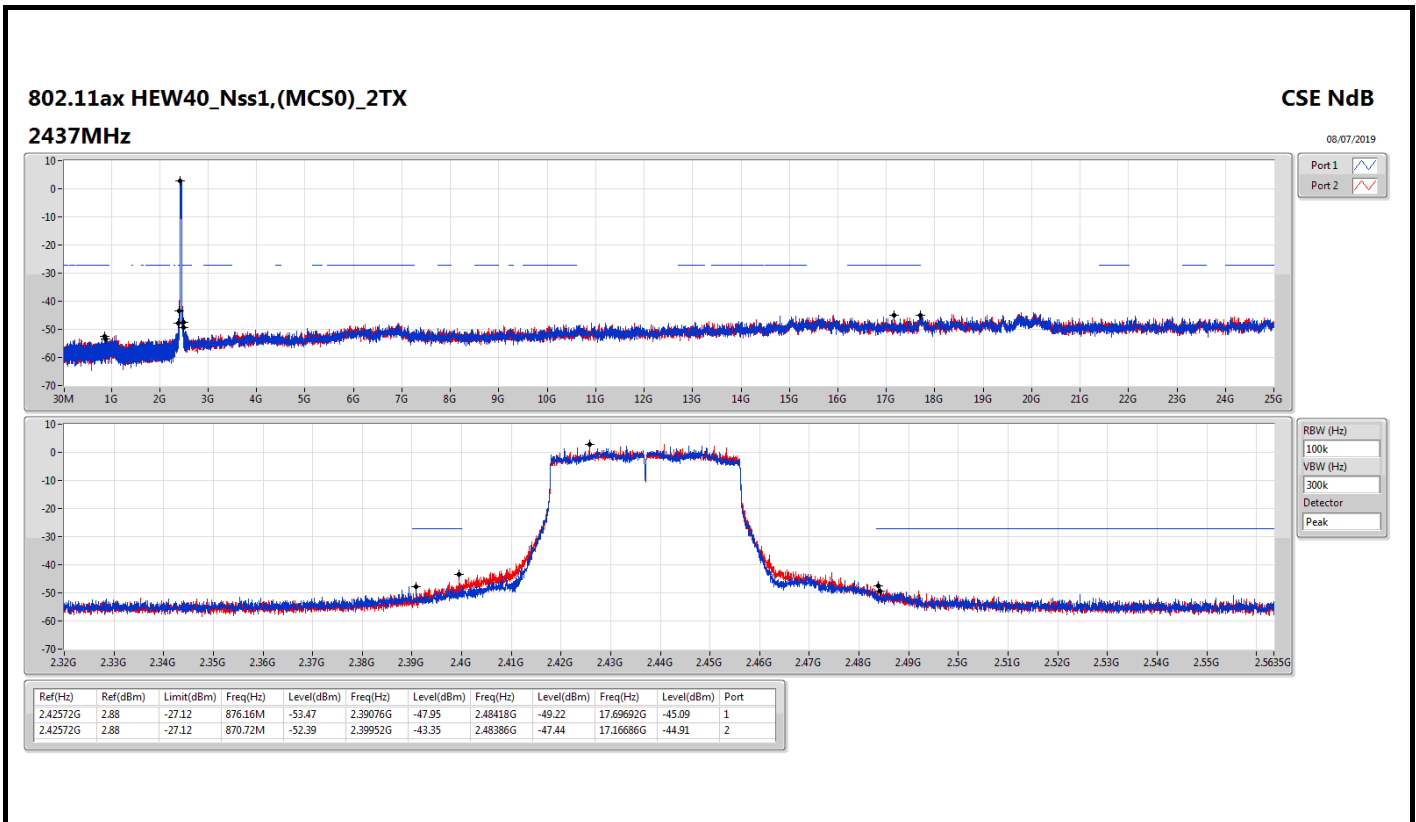

Result

Mode	Result	Ref (Hz)	Ref (dBm)	Limit (dBm)	Freq (Hz)	Level (dBm)	Freq (Hz)	Level (dBm)	Freq (Hz)	Level (dBm)	Freq (Hz)	Level (dBm)	Port
802.11b_Nss1,(1Mbps)_2TX	-	-	-	-	-	-	-	-	-	-	-	-	-
2412MHz	Pass	2.43599G	14.56	-15.44	1.81624G	-53.32	2.3992G	-38.53	2.4982G	-51.41	14.69733G	-44.85	1
2412MHz	Pass	2.43599G	14.56	-15.44	2.30874G	-52.04	2.3985G	-36.53	2.51252G	-51.72	24.81457G	-44.83	2
2437MHz	Pass	2.43599G	14.56	-15.44	1.81536G	-53.35	2.39956G	-49.60	2.5146G	-51.50	16.58817G	-45.40	1
2437MHz	Pass	2.43599G	14.56	-15.44	922.68M	-53.45	2.39946G	-48.98	2.49592G	-50.85	24.7949G	-45.36	2
2462MHz	Pass	2.43599G	14.56	-15.44	1.76818G	-52.65	2.39896G	-52.81	2.48682G	-50.32	24.58699G	-44.79	1
2462MHz	Pass	2.43599G	14.56	-15.44	920.06M	-52.87	2.39748G	-52.74	2.49014G	-50.56	15.06258G	-44.55	2
802.11g_Nss1,(6Mbps)_2TX	-	-	-	-	-	-	-	-	-	-	-	-	-
2412MHz	Pass	2.44196G	12.32	-17.68	902.59M	-52.39	2.39988G	-30.23	2.50798G	-50.70	15.07382G	-44.34	1
2412MHz	Pass	2.44196G	12.32	-17.68	916.57M	-53.10	2.39988G	-29.10	2.4859G	-51.13	24.5308G	-45.74	2
2437MHz	Pass	2.44196G	12.32	-17.68	292.71M	-53.25	2.3995G	-39.26	2.4845G	-48.64	24.76962G	-45.07	1
2437MHz	Pass	2.44196G	12.32	-17.68	2.3G	-52.64	2.39764G	-38.16	2.48578G	-46.70	24.86514G	-45.12	2
2462MHz	Pass	2.44196G	12.32	-17.68	1.9671G	-52.97	2.39084G	-52.17	2.48356G	-46.38	17.6839G	-44.42	1
2462MHz	Pass	2.44196G	12.32	-17.68	2.12933G	-51.67	2.39708G	-52.65	2.48416G	-47.62	24.84828G	-45.09	2
802.11ax HEW20_Nss1,(MCS0)_2TX	-	-	-	-	-	-	-	-	-	-	-	-	-
2412MHz	Pass	2.43323G	10.57	-19.43	885.4M	-52.78	2.39984G	-29.66	2.50878G	-51.64	24.83424G	-44.76	1
2412MHz	Pass	2.43323G	10.57	-19.43	725.8M	-52.58	2.39988G	-27.45	2.49766G	-50.94	17.68109G	-44.75	2
2437MHz	Pass	2.43323G	10.57	-19.43	848.12M	-53.17	2.39862G	-37.89	2.48388G	-49.30	17.68952G	-45.25	1
2437MHz	Pass	2.43323G	10.57	-19.43	2.19108G	-52.92	2.3985G	-39.53	2.48356G	-47.35	15.33791G	-44.84	2
2462MHz	Pass	2.43323G	10.57	-19.43	1.82556G	-52.23	2.39572G	-50.99	2.48476G	-46.05	17.68671G	-44.63	1
2462MHz	Pass	2.43323G	10.57	-19.43	2.11797G	-53.09	2.39448G	-51.92	2.48366G	-47.98	16.24821G	-44.08	2
802.11ax HEW40_Nss1,(MCS0)_2TX	-	-	-	-	-	-	-	-	-	-	-	-	-
2422MHz	Pass	2.42572G	2.88	-27.12	2.03604G	-52.57	2.39992G	-34.48	2.54282G	-51.75	24.80929G	-45.23	1
2422MHz	Pass	2.42572G	2.88	-27.12	899.34M	-53.09	2.3998G	-32.88	2.48854G	-51.25	24.95232G	-44.96	2
2437MHz	Pass	2.42572G	2.88	-27.12	876.16M	-53.47	2.39076G	-47.95	2.48418G	-49.22	17.69692G	-45.09	1
2437MHz	Pass	2.42572G	2.88	-27.12	870.72M	-52.39	2.39952G	-43.35	2.48386G	-47.44	17.16686G	-44.91	2
2452MHz	Pass	2.42572G	2.88	-27.12	231.81M	-52.60	2.39124G	-52.79	2.4857G	-45.53	24.82331G	-45.58	1
2452MHz	Pass	2.42572G	2.88	-27.12	2.16972G	-52.61	2.397G	-53.28	2.48942G	-45.76	17.5006G	-44.83	2