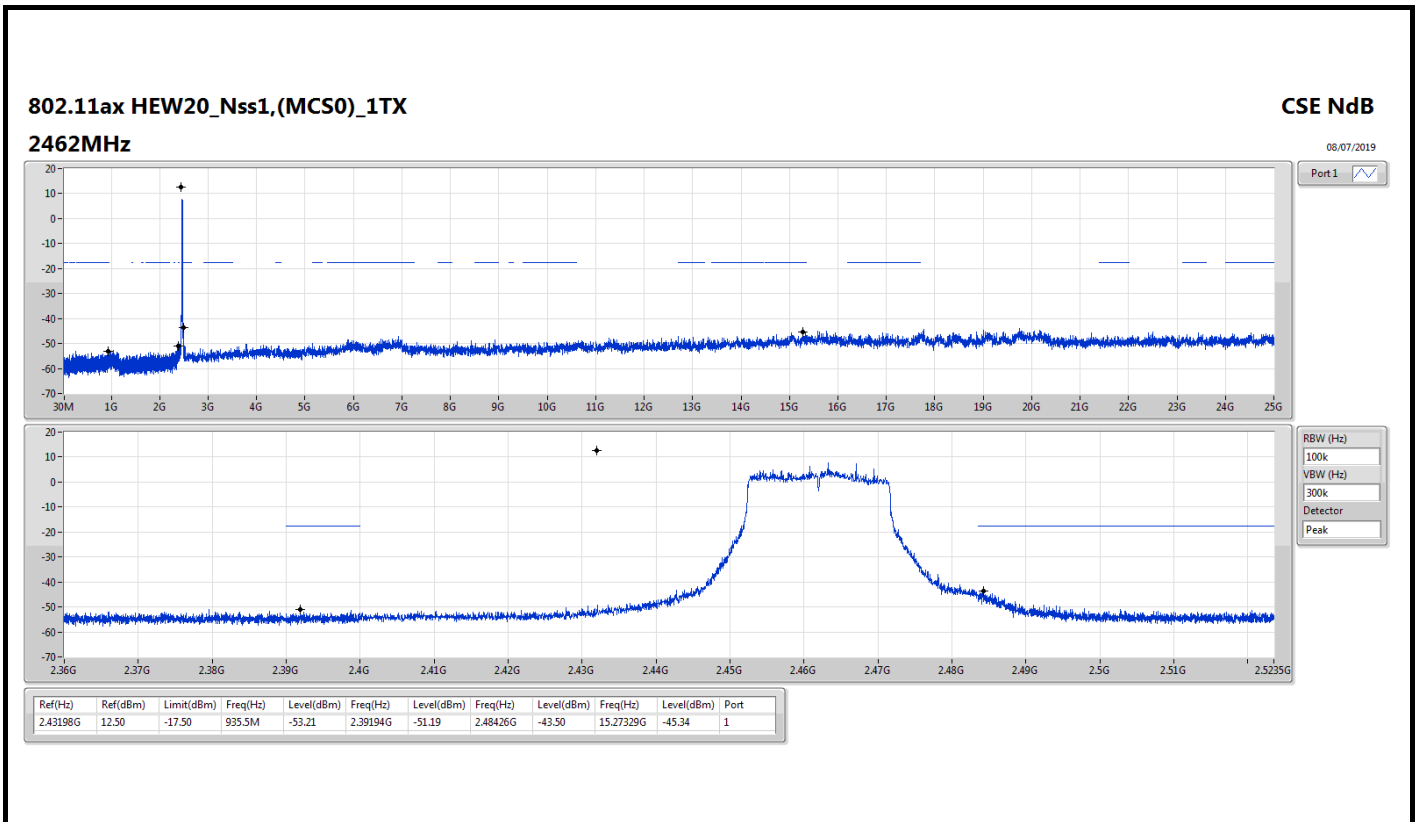

Result

Mode	Result	Ref (Hz)	Ref (dBm)	Limit (dBm)	Freq (Hz)	Level (dBm)	Freq (Hz)	Level (dBm)	Freq (Hz)	Level (dBm)	Freq (Hz)	Level (dBm)	Port
802.11b_Nss1,(1Mbps)_1TX	-	-	-	-	-	-	-	-	-	-	-	-	-
2412MHz	Pass	2.43599G	15.05	-14.95	888.31M	-52.95	2.39948G	-31.64	2.50114G	-51.64	16.98151G	-44.41	1
2437MHz	Pass	2.43599G	15.05	-14.95	2.19166G	-52.88	2.39948G	-45.47	2.487G	-48.50	16.33812G	-45.25	1
2462MHz	Pass	2.43599G	15.05	-14.95	2.02798G	-53.34	2.39674G	-52.40	2.48686G	-49.65	24.92414G	-43.52	1
802.11g_Nss1,(6Mbps)_1TX	-	-	-	-	-	-	-	-	-	-	-	-	-
2412MHz	Pass	2.43198G	12.90	-17.10	1.98895G	-53.10	2.39952G	-27.27	2.49498G	-50.17	23.45474G	-44.82	1
2437MHz	Pass	2.43198G	12.90	-17.10	908.12M	-52.49	2.39982G	-35.53	2.48352G	-43.83	17.02365G	-44.48	1
2462MHz	Pass	2.43198G	12.90	-17.10	833.27M	-53.06	2.39814G	-51.30	2.4841G	-43.88	23.16817G	-45.47	1
802.11ax HEW20_Nss1,(MCS0)_1TX	-	-	-	-	-	-	-	-	-	-	-	-	-
2412MHz	Pass	2.43198G	12.50	-17.50	726.67M	-52.99	2.39966G	-26.64	2.4999G	-51.17	17.66704G	-44.80	1
2437MHz	Pass	2.43198G	12.50	-17.50	1.91264G	-52.84	2.39866G	-37.44	2.48354G	-46.55	21.45433G	-45.08	1
2462MHz	Pass	2.43198G	12.50	-17.50	935.5M	-53.21	2.39194G	-51.19	2.48426G	-43.50	15.27329G	-45.34	1
802.11ax HEW40_Nss1,(MCS0)_1TX	-	-	-	-	-	-	-	-	-	-	-	-	-
2422MHz	Pass	2.42826G	4.42	-25.58	2.15369G	-52.62	2.39984G	-30.42	2.49178G	-50.49	17.69972G	-44.35	1
2437MHz	Pass	2.42826G	4.42	-25.58	2.12735G	-52.63	2.39976G	-38.94	2.48574G	-42.39	15.07465G	-45.06	1
2452MHz	Pass	2.42826G	4.42	-25.58	1.95131G	-52.64	2.39824G	-51.79	2.48826G	-40.68	17.69972G	-44.81	1