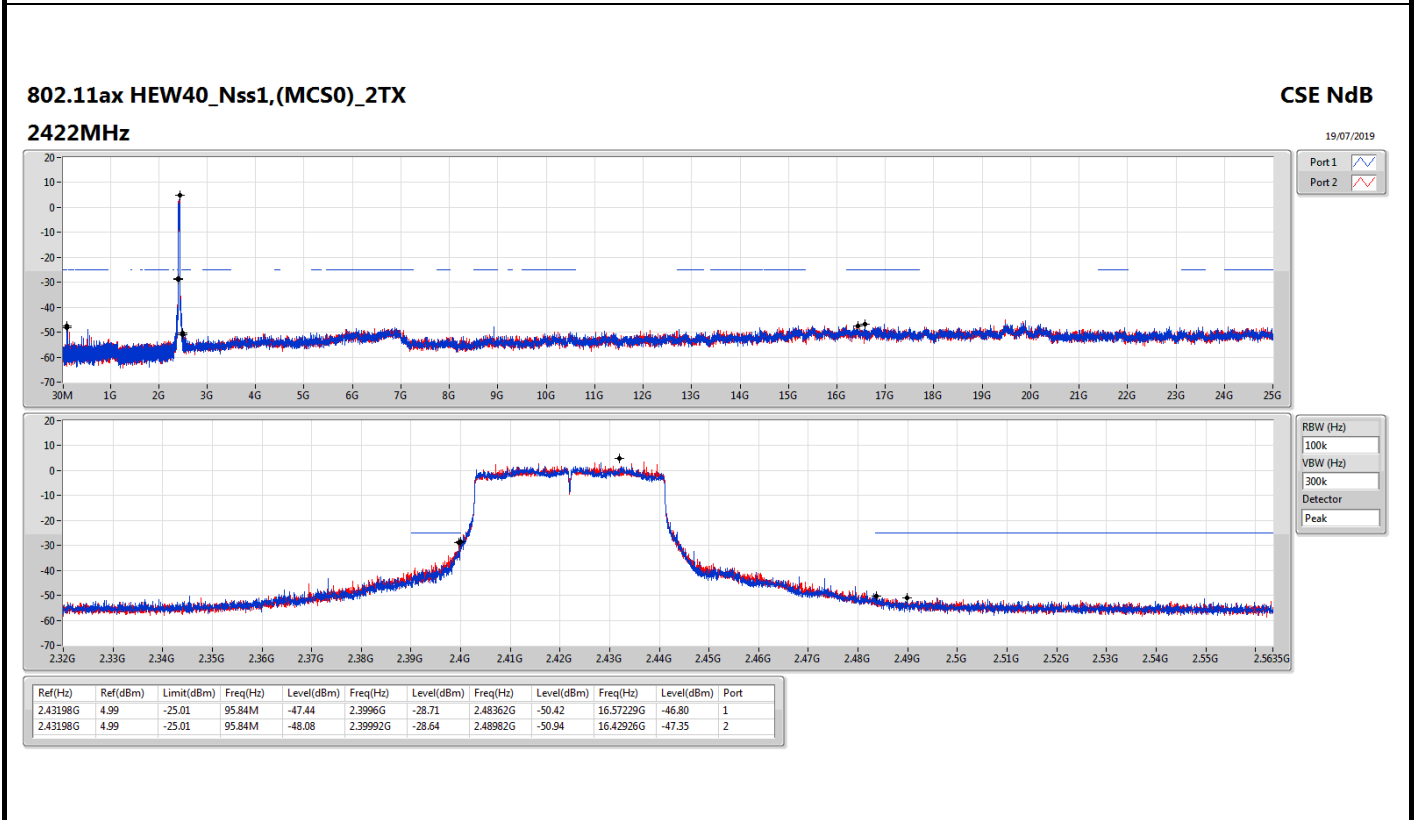

#### 2437MHz

CSE NdB

19/07/2019

Summary

Mode	Result	Ref (Hz)	Ref (dBm)	Limit (dBm)	Freq (Hz)	Level (dBm)	Freq (Hz)	Level (dBm)	Freq (Hz)	Level (dBm)	Freq (Hz)	Level (dBm)	Port
2.4-2.4835GHz	-	-	-	-	-	-	-	-	-	-	-	-	-
802.11ax HEW20-BF_Nss1,(MCS0)_2TX	Pass	2.43649G	10.60	-19.40	159.9M	-39.63	2.39982G	-25.53	2.493G	-46.48	24.89324G	-41.61	2
802.11ax HEW40-BF_Nss1,(MCS0)_2TX	Pass	2.42597G	11.12	-18.88	159.96M	-39.85	2.39052G	-44.27	2.48666G	-28.57	16.40963G	-41.80	2