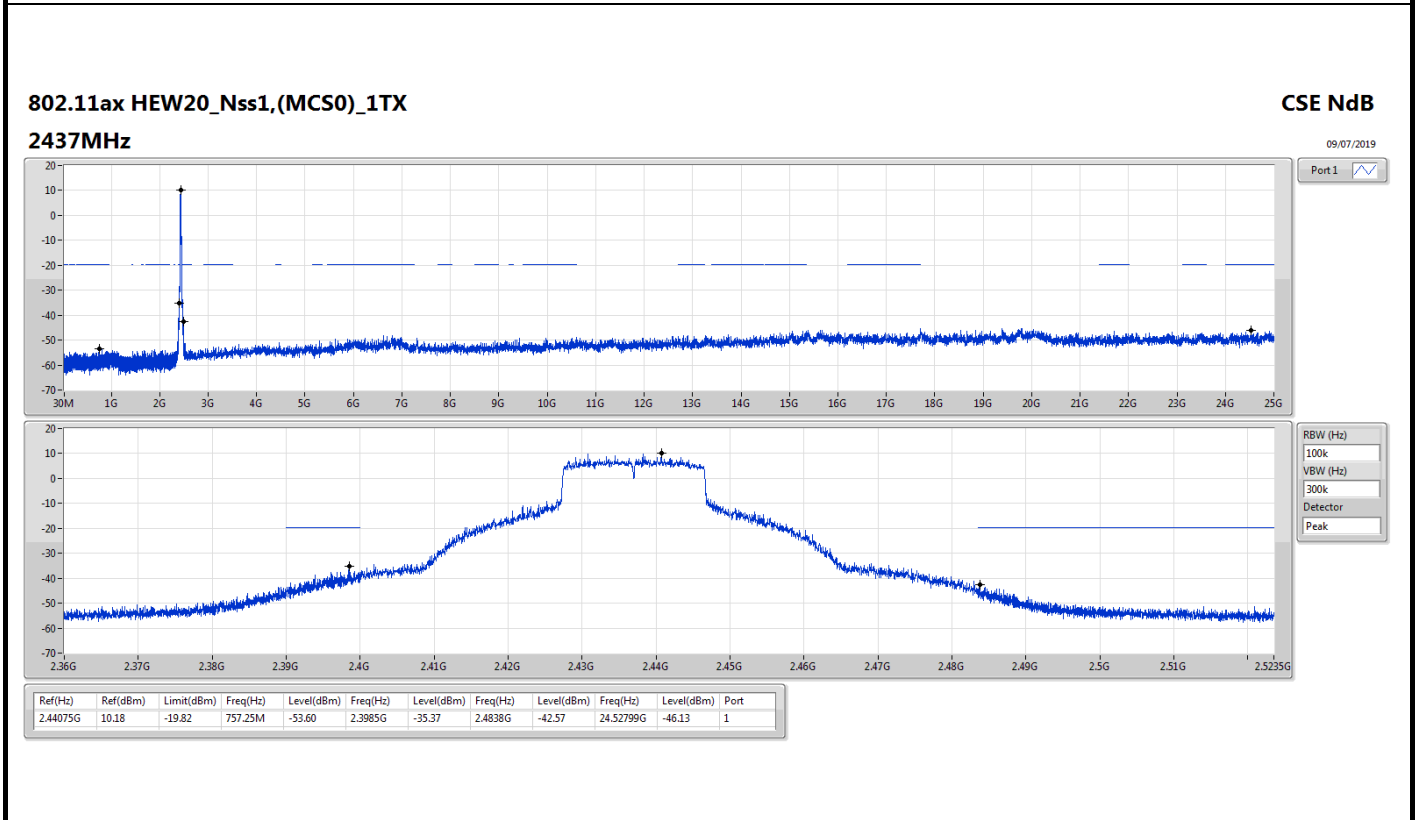

Result

Mode	Result	Ref (Hz)	Ref (dBm)	Limit (dBm)	Freq (Hz)	Level (dBm)	Freq (Hz)	Level (dBm)	Freq (Hz)	Level (dBm)	Freq (Hz)	Level (dBm)	Port
802.11b_Nss1,(1Mbps)_1TX	-	-	-	-	-	-	-	-	-	-	-	-	-
2412MHz	Pass	2.43749G	14.06	-15.94	2.30845G	-53.49	2.39948G	-29.17	2.5118G	-51.58	17.69514G	-45.04	1
2437MHz	Pass	2.43749G	14.06	-15.94	2.12846G	-52.81	2.39904G	-36.40	2.48794G	-45.63	17.69795G	-46.23	1
2462MHz	Pass	2.43749G	14.06	-15.94	1.894G	-53.82	2.39604G	-52.42	2.48352G	-45.72	24.89886G	-45.54	1
802.11g_Nss1,(6Mbps)_1TX	-	-	-	-	-	-	-	-	-	-	-	-	-
2412MHz	Pass	2.43198G	11.63	-18.37	936.95M	-53.69	2.39986G	-27.56	2.4897G	-51.64	24.84828G	-46.12	1
2437MHz	Pass	2.43198G	11.63	-18.37	2.06089G	-53.65	2.39986G	-36.00	2.48364G	-41.94	15.26768G	-45.88	1
2462MHz	Pass	2.43198G	11.63	-18.37	1.94089G	-53.54	2.3925G	-51.80	2.48448G	-40.06	24.7949G	-44.91	1
802.11ax HEW20_Nss1,(MCS0)_1TX	-	-	-	-	-	-	-	-	-	-	-	-	-
2412MHz	Pass	2.44075G	10.18	-19.82	896.47M	-52.69	2.39998G	-25.44	2.49656G	-51.11	17.18661G	-45.81	1
2437MHz	Pass	2.44075G	10.18	-19.82	757.25M	-53.60	2.3985G	-35.37	2.4838G	-42.57	24.52799G	-46.13	1
2462MHz	Pass	2.44075G	10.18	-19.82	945.11M	-52.57	2.39064G	-51.78	2.4836G	-41.32	15.01762G	-45.80	1
802.11ax HEW40_Nss1,(MCS0)_1TX	-	-	-	-	-	-	-	-	-	-	-	-	-
2422MHz	Pass	2.44196G	4.55	-25.45	958.6M	-53.98	2.39976G	-30.91	2.48482G	-50.49	24.80088G	-44.87	1
2437MHz	Pass	2.44196G	4.55	-25.45	2.30111G	-53.47	2.3996G	-35.14	2.4907G	-40.54	17.69972G	-45.30	1
2452MHz	Pass	2.44196G	4.55	-25.45	1.88576G	-53.52	2.39828G	-47.74	2.48942G	-38.97	15.03258G	-45.72	1