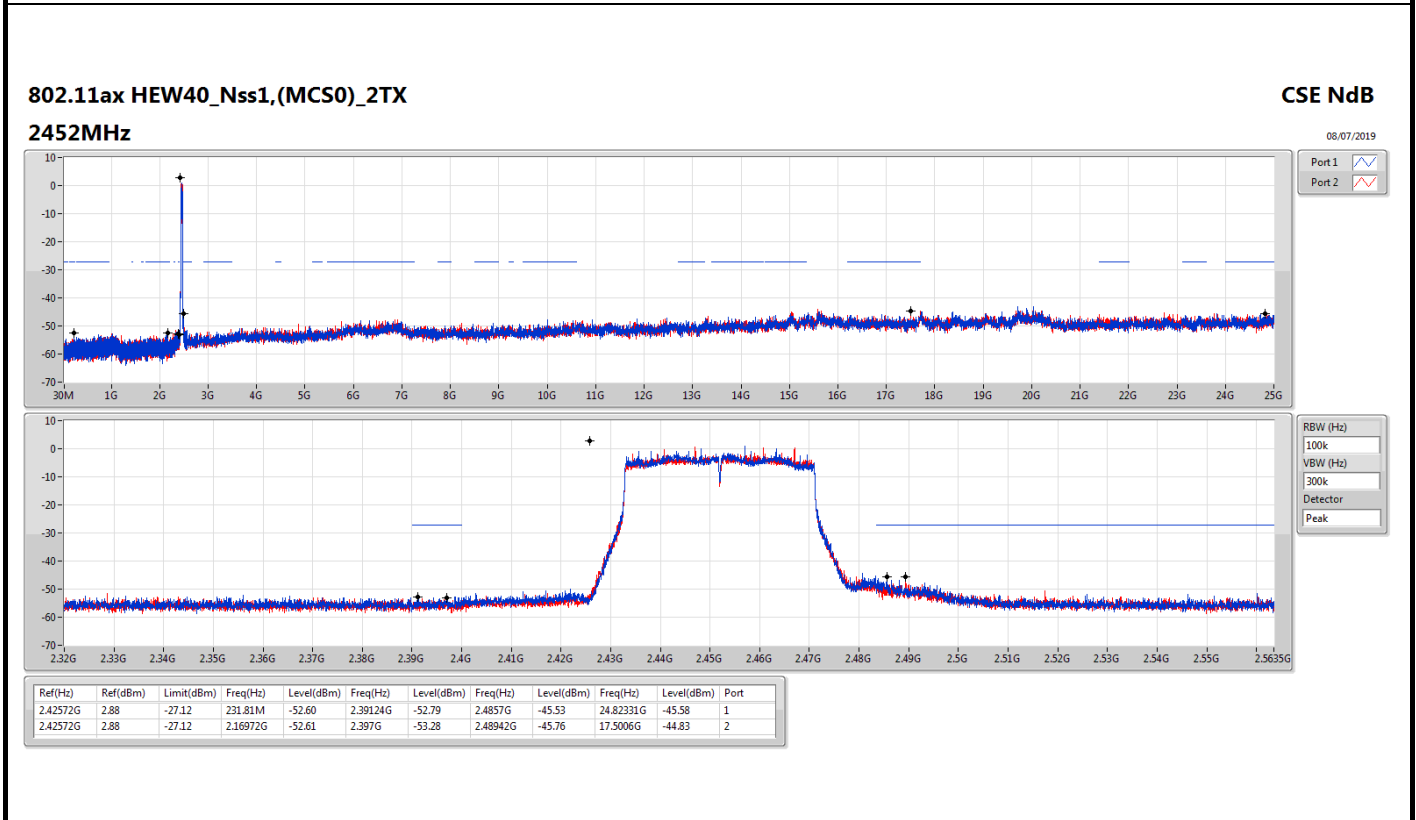

Result

Mode	Result	Ref (Hz)	Ref (dBm)	Limit (dBm)	Freq (Hz)	Level (dBm)	Freq (Hz)	Level (dBm)	Freq (Hz)	Level (dBm)	Freq (Hz)	Level (dBm)	Port
802.11b_Nss1,(1Mbps)_2TX	-	-	-	-	-	-	-	-	-	-	-	-	-
2412MHz	Pass	2.43599G	14.56	-15.44	1.81624G	-53.32	2.3992G	-38.53	2.4982G	-51.41	14.69733G	-44.85	1
2412MHz	Pass	2.43599G	14.56	-15.44	2.30874G	-52.04	2.3985G	-36.53	2.51252G	-51.72	24.81457G	-44.83	2
2437MHz	Pass	2.43599G	14.56	-15.44	1.81536G	-53.35	2.39956G	-49.60	2.5146G	-51.50	16.58817G	-45.40	1
2437MHz	Pass	2.43599G	14.56	-15.44	922.68M	-53.45	2.39946G	-48.98	2.49592G	-50.85	24.7949G	-45.36	2
2462MHz	Pass	2.43599G	14.56	-15.44	1.76818G	-52.65	2.39896G	-52.81	2.48682G	-50.32	24.58699G	-44.79	1
2462MHz	Pass	2.43599G	14.56	-15.44	920.06M	-52.87	2.39748G	-52.74	2.49014G	-50.56	15.06258G	-44.55	2
802.11g_Nss1,(6Mbps)_2TX	-	-	-	-	-	-	-	-	-	-	-	-	-
2412MHz	Pass	2.44196G	12.32	-17.68	902.59M	-52.39	2.39988G	-30.23	2.50798G	-50.70	15.07382G	-44.34	1
2412MHz	Pass	2.44196G	12.32	-17.68	916.57M	-53.10	2.39988G	-29.10	2.4859G	-51.13	24.5308G	-45.74	2
2437MHz	Pass	2.44196G	12.32	-17.68	292.71M	-53.25	2.3995G	-39.26	2.4845G	-48.64	24.76962G	-45.07	1
2437MHz	Pass	2.44196G	12.32	-17.68	2.3G	-52.64	2.39764G	-38.16	2.48578G	-46.70	24.86514G	-45.12	2
2462MHz	Pass	2.44196G	12.32	-17.68	1.9671G	-52.97	2.39084G	-52.17	2.48356G	-46.38	17.6839G	-44.42	1
2462MHz	Pass	2.44196G	12.32	-17.68	2.12933G	-51.67	2.39708G	-52.65	2.48416G	-47.62	24.84828G	-45.09	2
802.11ax HEW20_Nss1,(MCS0)_2TX	-	-	-	-	-	-	-	-	-	-	-	-	-
2412MHz	Pass	2.43323G	10.57	-19.43	885.4M	-52.78	2.39984G	-29.66	2.50878G	-51.64	24.83424G	-44.76	1
2412MHz	Pass	2.43323G	10.57	-19.43	725.8M	-52.58	2.39988G	-27.45	2.49766G	-50.94	17.68109G	-44.75	2
2437MHz	Pass	2.43323G	10.57	-19.43	848.12M	-53.17	2.39862G	-37.89	2.48388G	-49.30	17.68952G	-45.25	1
2437MHz	Pass	2.43323G	10.57	-19.43	2.19108G	-52.92	2.3985G	-39.53	2.48356G	-47.35	15.33791G	-44.84	2
2462MHz	Pass	2.43323G	10.57	-19.43	1.82556G	-52.23	2.39572G	-50.99	2.48476G	-46.05	17.68671G	-44.63	1
2462MHz	Pass	2.43323G	10.57	-19.43	2.11797G	-53.09	2.39448G	-51.92	2.48366G	-47.98	16.24821G	-44.08	2
802.11ax HEW40_Nss1,(MCS0)_2TX	-	-	-	-	-	-	-	-	-	-	-	-	-
2422MHz	Pass	2.42572G	2.88	-27.12	2.03604G	-52.57	2.39992G	-34.48	2.54282G	-51.75	24.80929G	-45.23	1
2422MHz	Pass	2.42572G	2.88	-27.12	899.34M	-53.09	2.3998G	-32.88	2.48854G	-51.25	24.95232G	-44.96	2
2437MHz	Pass	2.42572G	2.88	-27.12	876.16M	-53.47	2.39076G	-47.95	2.48418G	-49.22	17.69692G	-45.09	1
2437MHz	Pass	2.42572G	2.88	-27.12	870.72M	-52.39	2.39952G	-43.35	2.48386G	-47.44	17.16686G	-44.91	2
2452MHz	Pass	2.42572G	2.88	-27.12	231.81M	-52.60	2.39124G	-52.79	2.4857G	-45.53	24.82331G	-45.58	1
2452MHz	Pass	2.42572G	2.88	-27.12	2.16972G	-52.61	2.397G	-53.28	2.48942G	-45.76	17.5006G	-44.83	2