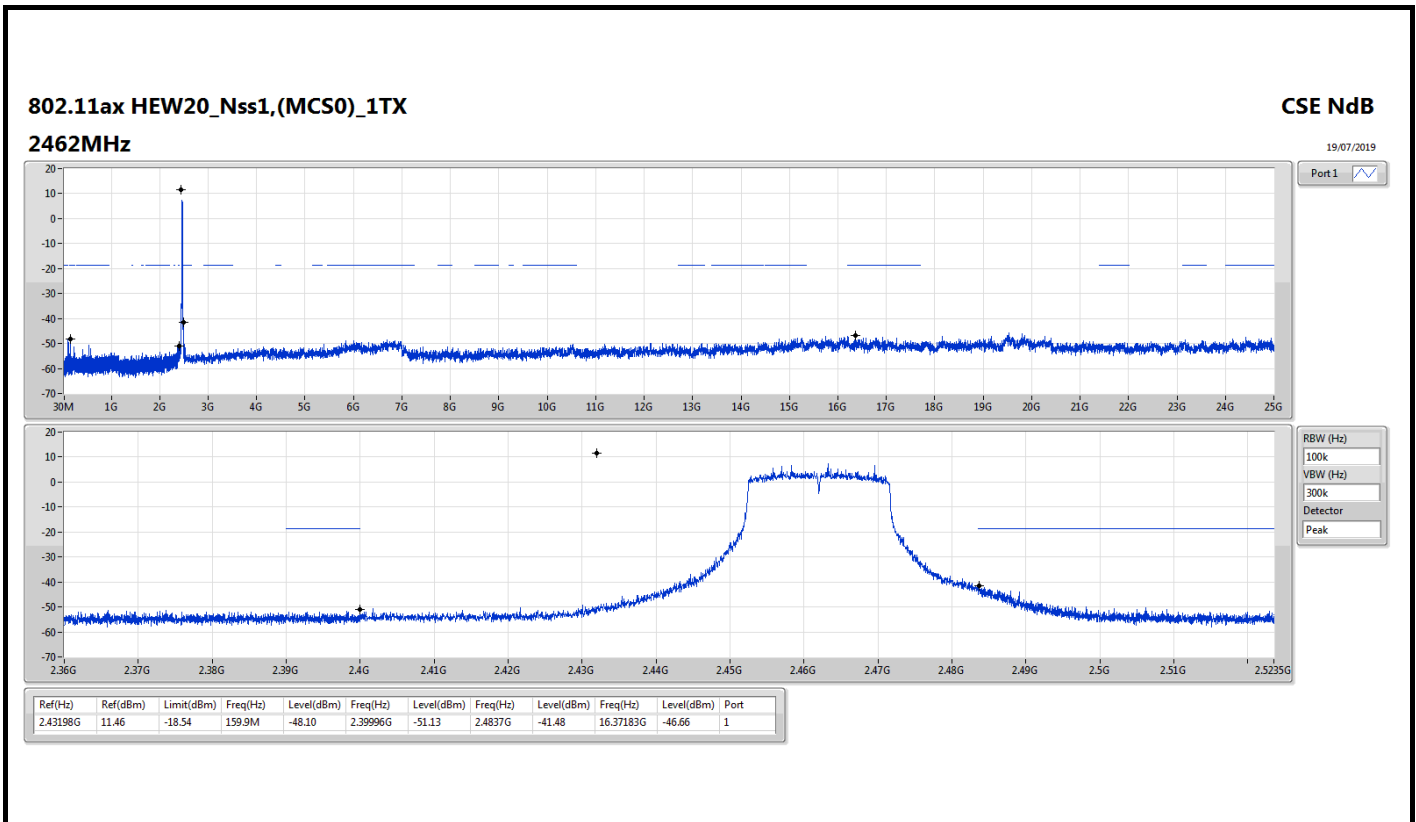

Result

Mode	Result	Ref (Hz)	Ref (dBm)	Limit (dBm)	Freq (Hz)	Level (dBm)	Freq (Hz)	Level (dBm)	Freq (Hz)	Level (dBm)	Freq (Hz)	Level (dBm)	Port
802.11b_Nss1,(1Mbps)_1TX	-	-	-	-	-	-	-	-	-	-	-	-	-
2412MHz	Pass	2.43599G	15.02	-14.98	159.9M	-47.36	2.39898G	-24.21	2.48536G	-51.90	9.64855G	-44.54	1
2437MHz	Pass	2.43599G	15.02	-14.98	575.8M	-48.76	2.399G	-32.97	2.48396G	-44.25	9.74689G	-33.10	1
2462MHz	Pass	2.43599G	15.02	-14.98	95.82M	-46.44	2.395G	-51.69	2.48652G	-46.54	16.53479G	-46.86	1
802.11g_Nss1,(6Mbps)_1TX	-	-	-	-	-	-	-	-	-	-	-	-	-
2412MHz	Pass	2.44196G	12.40	-17.60	159.9M	-47.27	2.39976G	-23.50	2.49936G	-51.84	16.40274G	-46.28	1
2437MHz	Pass	2.44196G	12.40	-17.60	159.9M	-48.88	2.39828G	-33.05	2.48382G	-39.95	16.88879G	-47.44	1
2462MHz	Pass	2.44196G	12.40	-17.60	159.9M	-47.87	2.3978G	-51.57	2.48352G	-40.84	17.49566G	-47.50	1
802.11ax HEW20_Nss1,(MCS0)_1TX	-	-	-	-	-	-	-	-	-	-	-	-	-
2412MHz	Pass	2.43198G	11.46	-18.54	95.82M	-47.52	2.39994G	-22.01	2.5104G	-51.23	17.18661G	-47.24	1
2437MHz	Pass	2.43198G	11.46	-18.54	95.82M	-47.73	2.39934G	-34.68	2.4837G	-43.42	24.39032G	-46.51	1
2462MHz	Pass	2.43198G	11.46	-18.54	159.9M	-48.10	2.39996G	-51.13	2.4837G	-41.48	16.37183G	-46.66	1
802.11ax HEW40_Nss1,(MCS0)_1TX	-	-	-	-	-	-	-	-	-	-	-	-	-
2422MHz	Pass	2.42572G	4.42	-25.58	95.84M	-47.19	2.39976G	-26.45	2.4845G	-49.27	15.11672G	-46.84	1
2437MHz	Pass	2.42572G	4.42	-25.58	95.84M	-47.22	2.3994G	-35.22	2.4857G	-36.89	6.76473G	-46.51	1
2452MHz	Pass	2.42572G	4.42	-25.58	95.84M	-47.80	2.39576G	-47.07	2.48942G	-39.34	24.82892G	-47.47	1