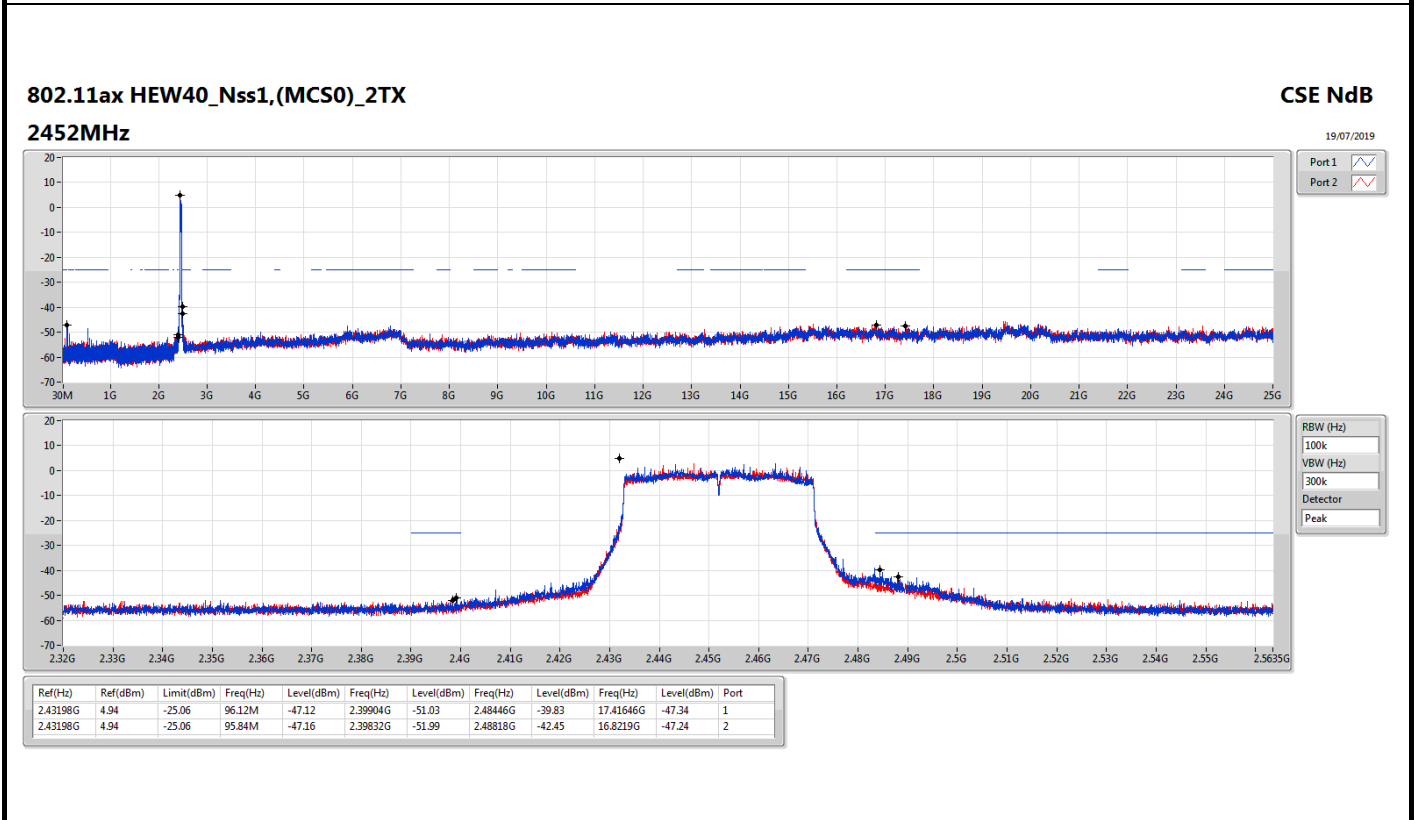

#### 2412MHz

CSE NdB

19/07/2019

Summary

Mode	Result	Ref (Hz)	Ref (dBm)	Limit (dBm)	Freq (Hz)	Level (dBm)	Freq (Hz)	Level (dBm)	Freq (Hz)	Level (dBm)	Freq (Hz)	Level (dBm)	Port
2.4-2.4835GHz	-	-	-	-	-	-	-	-	-	-	-	-	-
802.11ax HEW20-BF_Nss1,(MCS0)_2TX	Pass	2.43799G	10.88	-19.12	544.06M	-40.09	2.39978G	-28.14	2.50938G	-46.79	21.84486G	-42.23	1
802.11ax HEW40-BF_Nss1,(MCS0)_2TX	Pass	2.42597G	11.12	-18.88	159.96M	-39.85	2.39052G	-44.27	2.48666G	-28.57	16.40963G	-41.80	2