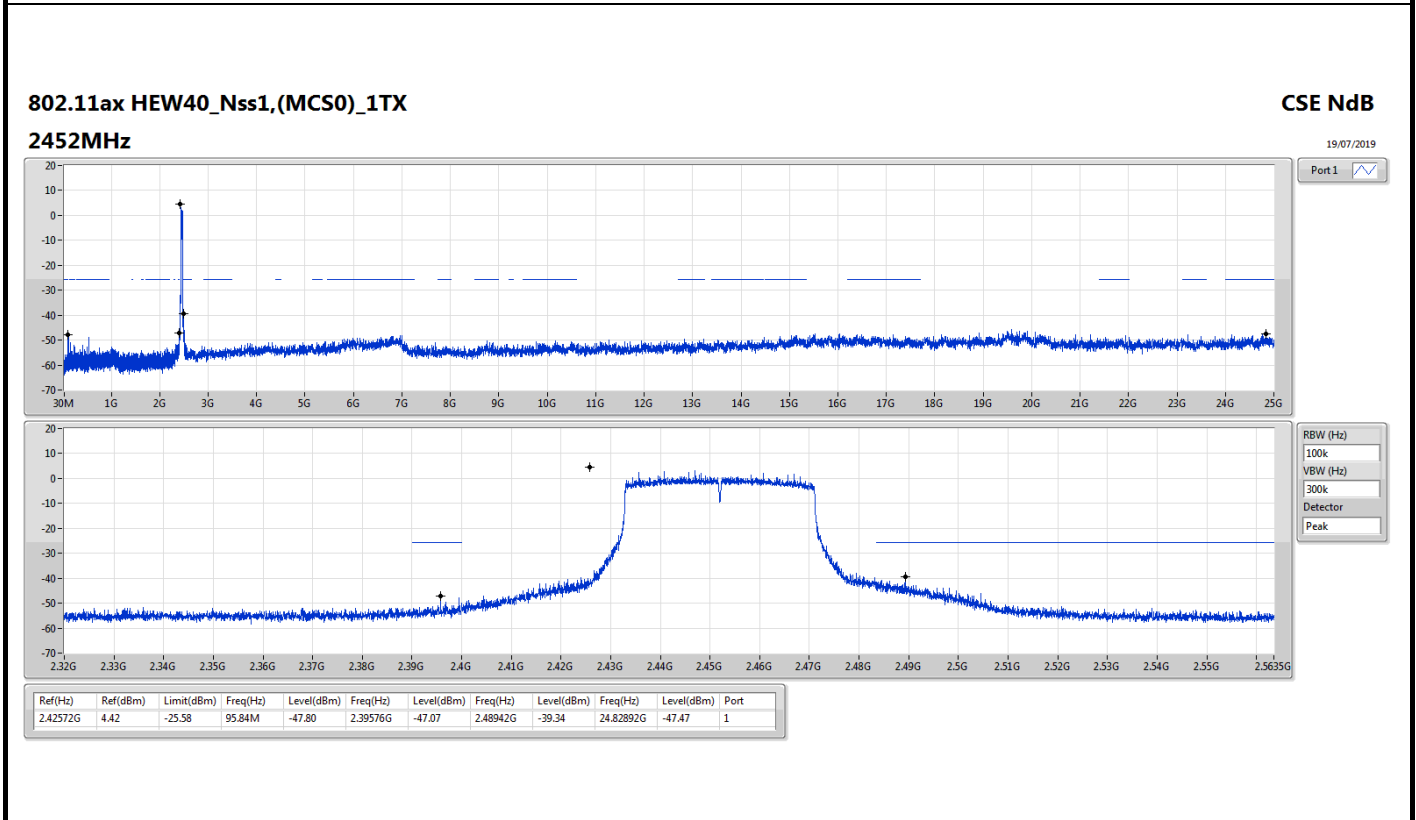

Result

Mode	Result	Ref (Hz)	Ref (dBm)	Limit (dBm)	Freq (Hz)	Level (dBm)	Freq (Hz)	Level (dBm)	Freq (Hz)	Level (dBm)	Freq (Hz)	Level (dBm)	Port
802.11b_Nss1,(1Mbps)_1TX	-	-	-	-	-	-	-	-	-	-	-	-	-
2412MHz	Pass	2.43599G	15.02	-14.98	159.9M	-47.36	2.39898G	-24.21	2.48536G	-51.90	9.64855G	-44.54	1
2437MHz	Pass	2.43599G	15.02	-14.98	575.8M	-48.76	2.399G	-32.97	2.48396G	-44.25	9.74689G	-33.10	1
2462MHz	Pass	2.43599G	15.02	-14.98	95.82M	-46.44	2.395G	-51.69	2.48652G	-46.54	16.53479G	-46.86	1
802.11g_Nss1,(6Mbps)_1TX	-	-	-	-	-	-	-	-	-	-	-	-	-
2412MHz	Pass	2.44196G	12.40	-17.60	159.9M	-47.27	2.39976G	-23.50	2.49936G	-51.84	16.40274G	-46.28	1
2437MHz	Pass	2.44196G	12.40	-17.60	159.9M	-48.88	2.39828G	-33.05	2.48382G	-39.95	16.88879G	-47.44	1
2462MHz	Pass	2.44196G	12.40	-17.60	159.9M	-47.87	2.3978G	-51.57	2.48352G	-40.84	17.49566G	-47.50	1
802.11ax HEW20_Nss1,(MCS0)_1TX	-	-	-	-	-	-	-	-	-	-	-	-	-
2412MHz	Pass	2.43198G	11.46	-18.54	95.82M	-47.52	2.39994G	-22.01	2.5104G	-51.23	17.18661G	-47.24	1
2437MHz	Pass	2.43198G	11.46	-18.54	95.82M	-47.73	2.39934G	-34.68	2.4837G	-43.42	24.39032G	-46.51	1
2462MHz	Pass	2.43198G	11.46	-18.54	159.9M	-48.10	2.39996G	-51.13	2.4837G	-41.48	16.37183G	-46.66	1
802.11ax HEW40_Nss1,(MCS0)_1TX	-	-	-	-	-	-	-	-	-	-	-	-	-
2422MHz	Pass	2.42572G	4.42	-25.58	95.84M	-47.19	2.39976G	-26.45	2.4845G	-49.27	15.11672G	-46.84	1
2437MHz	Pass	2.42572G	4.42	-25.58	95.84M	-47.22	2.3994G	-35.22	2.4857G	-36.89	6.76473G	-46.51	1
2452MHz	Pass	2.42572G	4.42	-25.58	95.84M	-47.80	2.39576G	-47.07	2.48942G	-39.34	24.82892G	-47.47	1