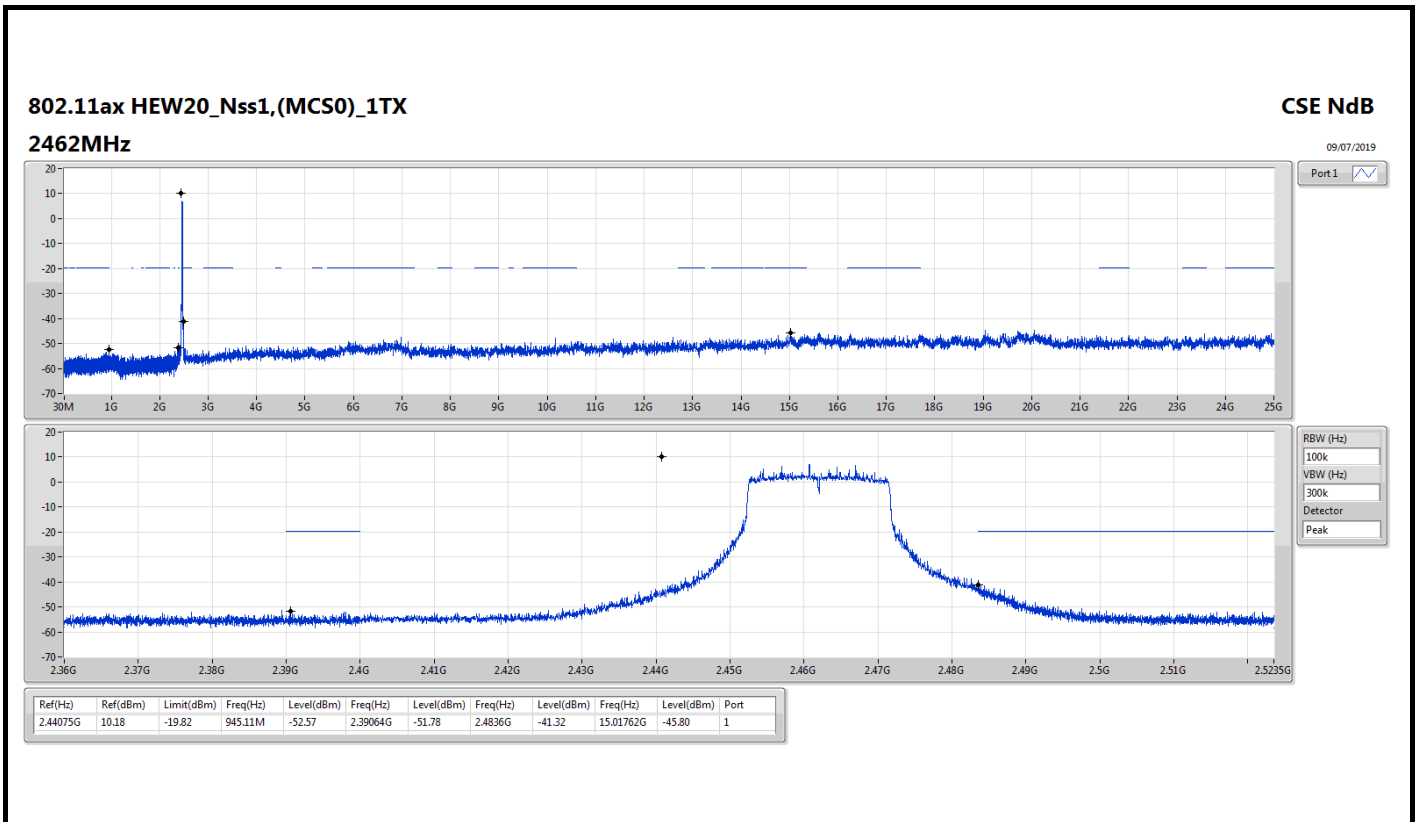

Result

Mode	Result	Ref (Hz)	Ref (dBm)	Limit (dBm)	Freq (Hz)	Level (dBm)	Freq (Hz)	Level (dBm)	Freq (Hz)	Level (dBm)	Freq (Hz)	Level (dBm)	Port
802.11b_Nss1,(1Mbps)_1TX	-	-	-	-	-	-	-	-	-	-	-	-	-
2412MHz	Pass	2.43749G	14.06	-15.94	2.30845G	-53.49	2.39948G	-29.17	2.5118G	-51.58	17.69514G	-45.04	1
2437MHz	Pass	2.43749G	14.06	-15.94	2.12846G	-52.81	2.39904G	-36.40	2.48794G	-45.63	17.69795G	-46.23	1
2462MHz	Pass	2.43749G	14.06	-15.94	1.894G	-53.82	2.39604G	-52.42	2.48352G	-45.72	24.89886G	-45.54	1
802.11g_Nss1,(6Mbps)_1TX	-	-	-	-	-	-	-	-	-	-	-	-	-
2412MHz	Pass	2.43198G	11.63	-18.37	936.95M	-53.69	2.39986G	-27.56	2.4897G	-51.64	24.84828G	-46.12	1
2437MHz	Pass	2.43198G	11.63	-18.37	2.06089G	-53.65	2.39986G	-36.00	2.48364G	-41.94	15.26768G	-45.88	1
2462MHz	Pass	2.43198G	11.63	-18.37	1.94089G	-53.54	2.3925G	-51.80	2.48448G	-40.06	24.7949G	-44.91	1
802.11ax HEW20_Nss1,(MCS0)_1TX	-	-	-	-	-	-	-	-	-	-	-	-	-
2412MHz	Pass	2.44075G	10.18	-19.82	896.47M	-52.69	2.39998G	-25.44	2.49656G	-51.11	17.18661G	-45.81	1
2437MHz	Pass	2.44075G	10.18	-19.82	757.25M	-53.60	2.3985G	-35.37	2.4838G	-42.57	24.52799G	-46.13	1
2462MHz	Pass	2.44075G	10.18	-19.82	945.11M	-52.57	2.39064G	-51.78	2.4836G	-41.32	15.01762G	-45.80	1
802.11ax HEW40_Nss1,(MCS0)_1TX	-	-	-	-	-	-	-	-	-	-	-	-	-
2422MHz	Pass	2.44196G	4.55	-25.45	958.6M	-53.98	2.39976G	-30.91	2.48482G	-50.49	24.80088G	-44.87	1
2437MHz	Pass	2.44196G	4.55	-25.45	2.30111G	-53.47	2.3996G	-35.14	2.4907G	-40.54	17.69972G	-45.30	1
2452MHz	Pass	2.44196G	4.55	-25.45	1.88576G	-53.52	2.39828G	-47.74	2.48942G	-38.97	15.03258G	-45.72	1