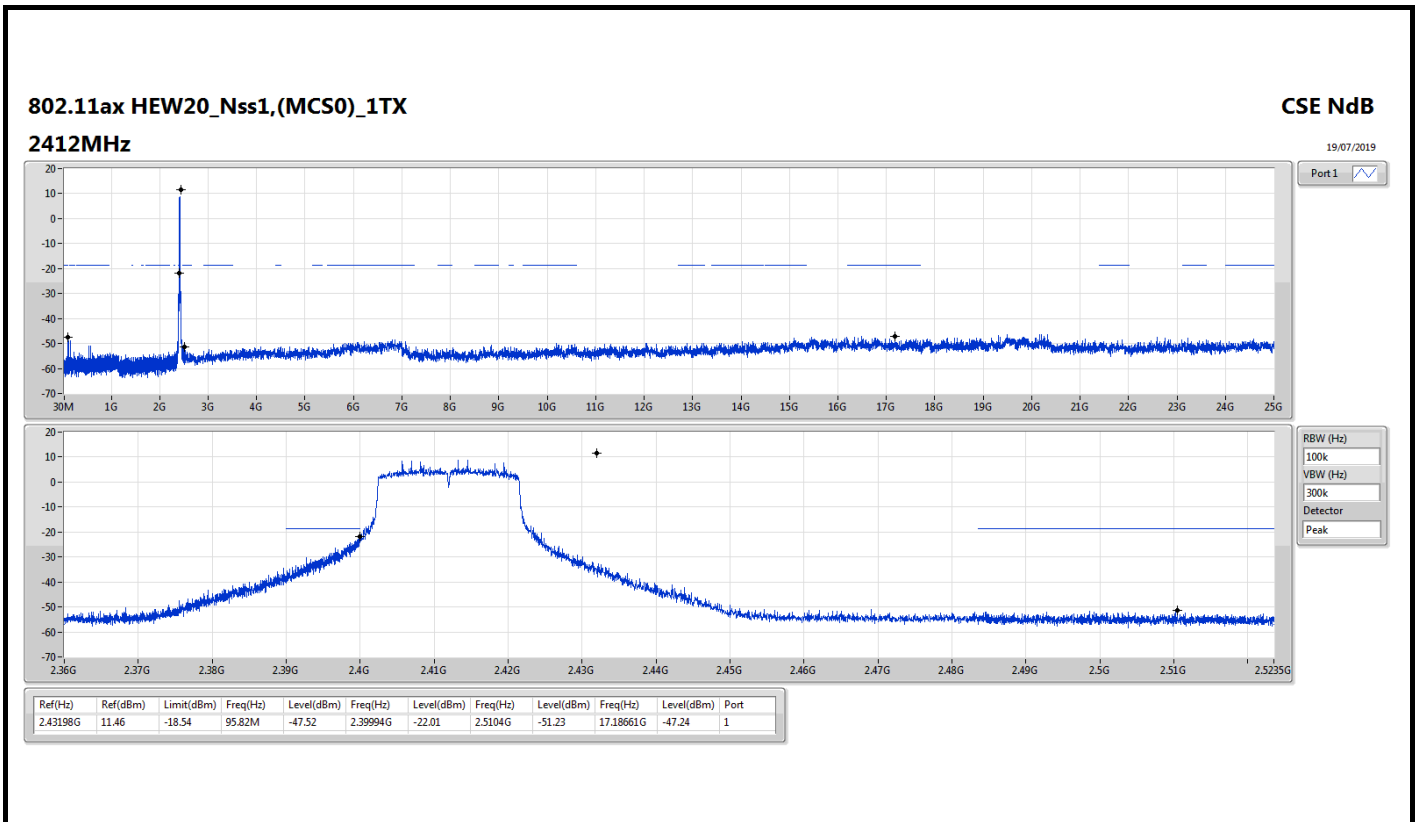

Result

Mode	Result	Ref (Hz)	Ref (dBm)	Limit (dBm)	Freq (Hz)	Level (dBm)	Freq (Hz)	Level (dBm)	Freq (Hz)	Level (dBm)	Freq (Hz)	Level (dBm)	Port
802.11b_Nss1,(1Mbps)_1TX	-	-	-	-	-	-	-	-	-	-	-	-	-
2412MHz	Pass	2.43599G	15.02	-14.98	159.9M	-47.36	2.39898G	-24.21	2.48536G	-51.90	9.64855G	-44.54	1
2437MHz	Pass	2.43599G	15.02	-14.98	575.8M	-48.76	2.399G	-32.97	2.48396G	-44.25	9.74689G	-33.10	1
2462MHz	Pass	2.43599G	15.02	-14.98	95.82M	-46.44	2.395G	-51.69	2.48652G	-46.54	16.53479G	-46.86	1
802.11g_Nss1,(6Mbps)_1TX	-	-	-	-	-	-	-	-	-	-	-	-	-
2412MHz	Pass	2.44196G	12.40	-17.60	159.9M	-47.27	2.39976G	-23.50	2.49936G	-51.84	16.40274G	-46.28	1
2437MHz	Pass	2.44196G	12.40	-17.60	159.9M	-48.88	2.39828G	-33.05	2.48382G	-39.95	16.88879G	-47.44	1
2462MHz	Pass	2.44196G	12.40	-17.60	159.9M	-47.87	2.3978G	-51.57	2.48352G	-40.84	17.49566G	-47.50	1
802.11ax HEW20_Nss1,(MCS0)_1TX	-	-	-	-	-	-	-	-	-	-	-	-	-
2412MHz	Pass	2.43198G	11.46	-18.54	95.82M	-47.52	2.39994G	-22.01	2.5104G	-51.23	17.18661G	-47.24	1
2437MHz	Pass	2.43198G	11.46	-18.54	95.82M	-47.73	2.39934G	-34.68	2.4837G	-43.42	24.39032G	-46.51	1
2462MHz	Pass	2.43198G	11.46	-18.54	159.9M	-48.10	2.39996G	-51.13	2.4837G	-41.48	16.37183G	-46.66	1
802.11ax HEW40_Nss1,(MCS0)_1TX	-	-	-	-	-	-	-	-	-	-	-	-	-
2422MHz	Pass	2.42572G	4.42	-25.58	95.84M	-47.19	2.39976G	-26.45	2.4845G	-49.27	15.11672G	-46.84	1
2437MHz	Pass	2.42572G	4.42	-25.58	95.84M	-47.22	2.3994G	-35.22	2.4857G	-36.89	6.76473G	-46.51	1
2452MHz	Pass	2.42572G	4.42	-25.58	95.84M	-47.80	2.39576G	-47.07	2.48942G	-39.34	24.82892G	-47.47	1