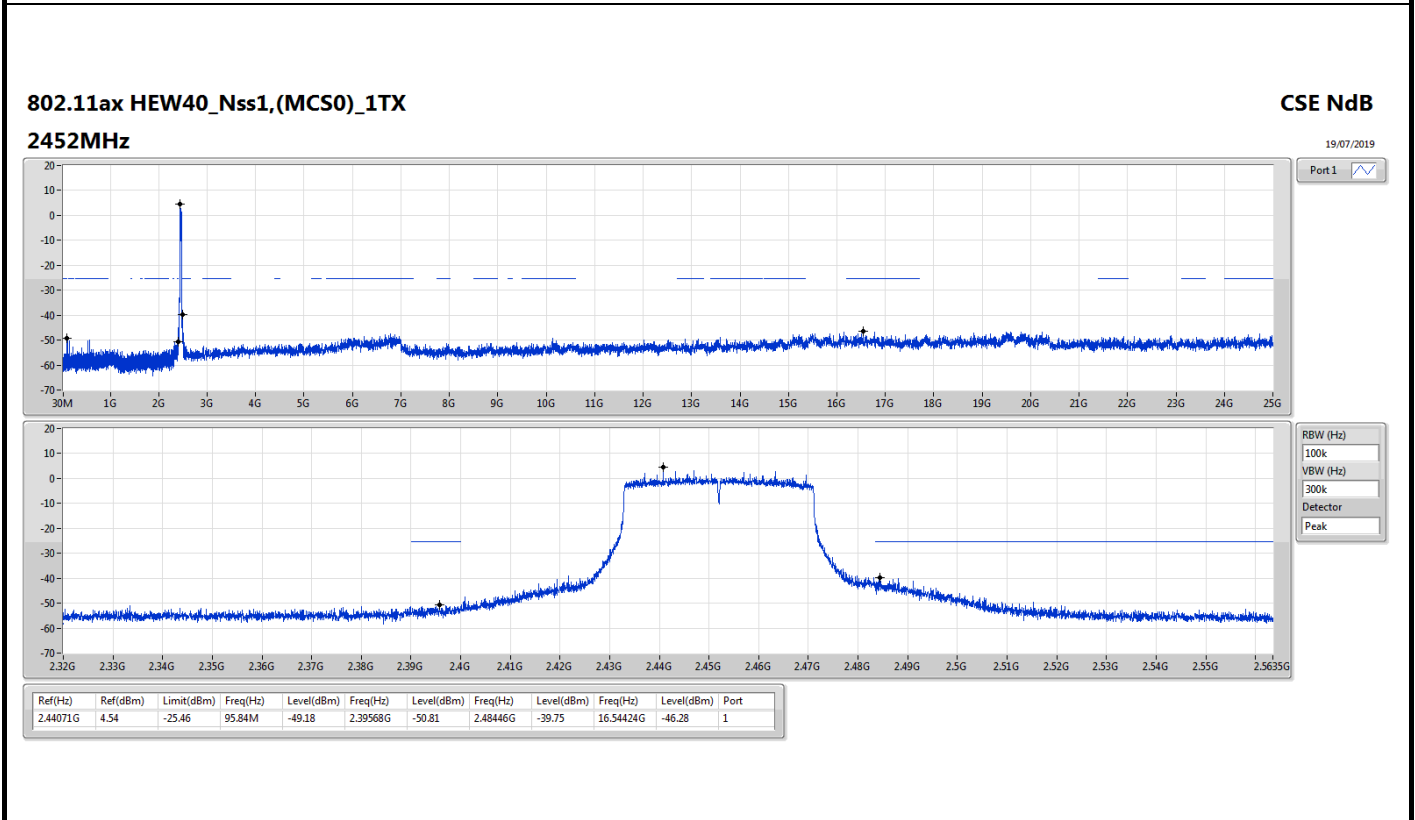

Result

Mode	Result	Ref (Hz)	Ref (dBm)	Limit (dBm)	Freq (Hz)	Level (dBm)	Freq (Hz)	Level (dBm)	Freq (Hz)	Level (dBm)	Freq (Hz)	Level (dBm)	Port
802.11b_Nss1,(1Mbps)_1TX	-	-	-	-	-	-	-	-	-	-	-	-	-
2412MHz	Pass	2.43599G	15.11	-14.89	95.82M	-48.02	2.39848G	-28.26	2.5031G	-52.02	16.75674G	-47.04	1
2437MHz	Pass	2.43599G	15.11	-14.89	544.06M	-48.26	2.39902G	-33.29	2.48402G	-45.59	9.74689G	-32.58	1
2462MHz	Pass	2.43599G	15.11	-14.89	95.82M	-46.67	2.39036G	-52.16	2.48846G	-48.79	15.13844G	-47.54	1
802.11g_Nss1,(6Mbps)_1TX	-	-	-	-	-	-	-	-	-	-	-	-	-
2412MHz	Pass	2.44196G	12.38	-17.62	95.82M	-48.26	2.39948G	-25.93	2.49564G	-51.65	6.77437G	-46.77	1
2437MHz	Pass	2.44196G	12.38	-17.62	159.9M	-47.61	2.39862G	-34.44	2.48358G	-39.25	15.16653G	-46.36	1
2462MHz	Pass	2.44196G	12.38	-17.62	95.82M	-47.23	2.39144G	-51.70	2.48382G	-42.83	15.12158G	-46.98	1
802.11ax HEW20_Nss1,(MCS0)_1TX	-	-	-	-	-	-	-	-	-	-	-	-	-
2412MHz	Pass	2.44196G	12.07	-17.93	95.82M	-46.87	2.39954G	-22.77	2.486G	-50.99	23.46317G	-47.42	1
2437MHz	Pass	2.44196G	12.07	-17.93	95.82M	-47.72	2.39632G	-34.54	2.48386G	-39.84	16.55726G	-46.68	1
2462MHz	Pass	2.44196G	12.07	-17.93	95.82M	-47.02	2.39562G	-51.37	2.48372G	-40.68	16.81574G	-46.96	1
802.11ax HEW40_Nss1,(MCS0)_1TX	-	-	-	-	-	-	-	-	-	-	-	-	-
2422MHz	Pass	2.44071G	4.54	-25.46	95.84M	-46.97	2.3998G	-29.05	2.48382G	-47.57	24.11095G	-47.45	1
2437MHz	Pass	2.44071G	4.54	-25.46	95.84M	-46.85	2.39936G	-35.68	2.48666G	-41.93	24.12217G	-47.62	1
2452MHz	Pass	2.44071G	4.54	-25.46	95.84M	-49.18	2.39568G	-50.81	2.48446G	-39.75	16.54424G	-46.28	1