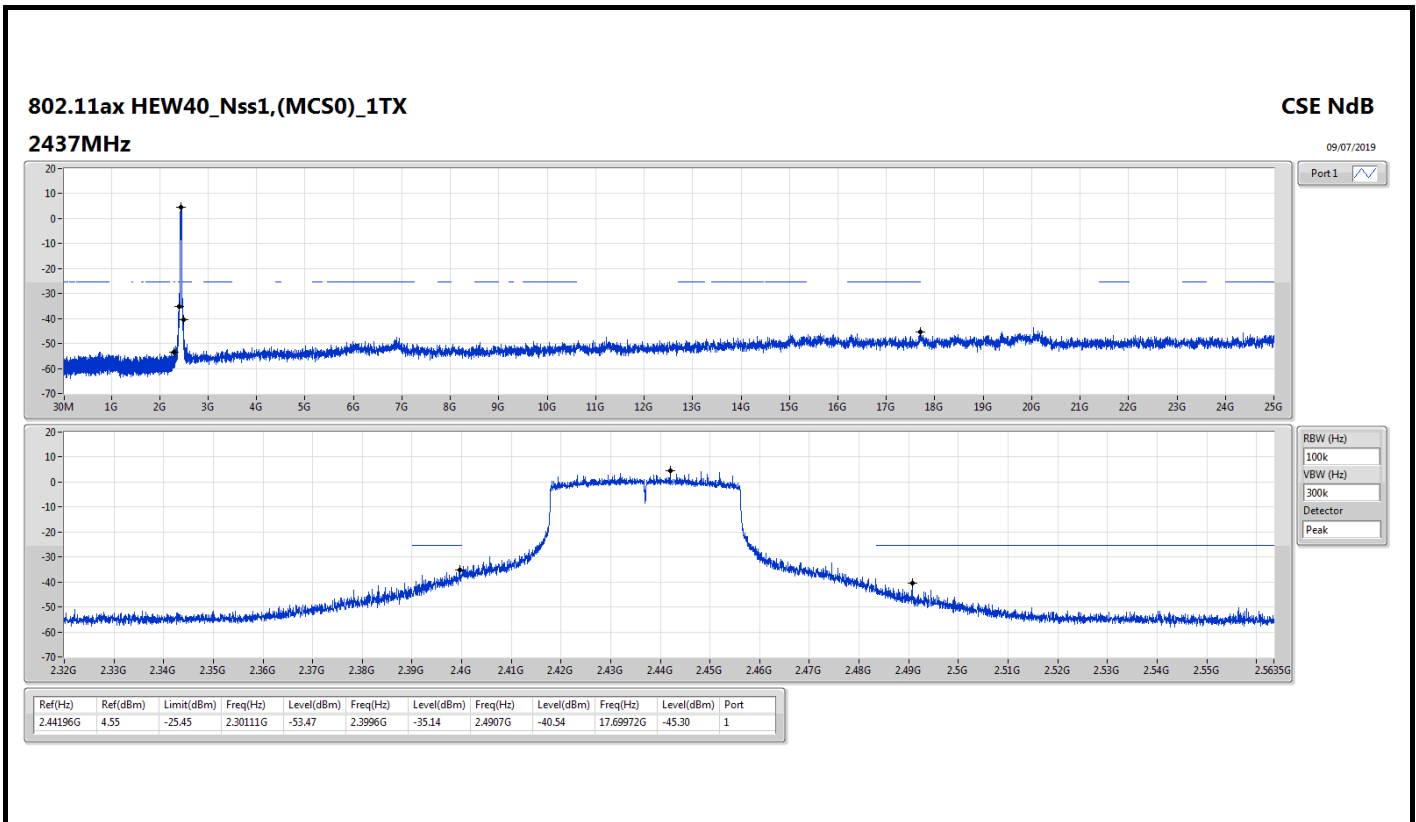

Result

Mode	Result	Ref (Hz)	Ref (dBm)	Limit (dBm)	Freq (Hz)	Level (dBm)	Freq (Hz)	Level (dBm)	Freq (Hz)	Level (dBm)	Freq (Hz)	Level (dBm)	Port
802.11b_Nss1,(1Mbps)_1TX	-	-	-	-	-	-	-	-	-	-	-	-	-
2412MHz	Pass	2.43749G	14.06	-15.94	2.30845G	-53.49	2.39948G	-29.17	2.5118G	-51.58	17.69514G	-45.04	1
2437MHz	Pass	2.43749G	14.06	-15.94	2.12846G	-52.81	2.39904G	-36.40	2.48794G	-45.63	17.69795G	-46.23	1
2462MHz	Pass	2.43749G	14.06	-15.94	1.894G	-53.82	2.39604G	-52.42	2.48352G	-45.72	24.89886G	-45.54	1
802.11g_Nss1,(6Mbps)_1TX	-	-	-	-	-	-	-	-	-	-	-	-	-
2412MHz	Pass	2.43198G	11.63	-18.37	936.95M	-53.69	2.39986G	-27.56	2.4897G	-51.64	24.84828G	-46.12	1
2437MHz	Pass	2.43198G	11.63	-18.37	2.06089G	-53.65	2.39986G	-36.00	2.48364G	-41.94	15.26768G	-45.88	1
2462MHz	Pass	2.43198G	11.63	-18.37	1.94089G	-53.54	2.3925G	-51.80	2.48448G	-40.06	24.7949G	-44.91	1
802.11ax HEW20_Nss1,(MCS0)_1TX	-	-	-	-	-	-	-	-	-	-	-	-	-
2412MHz	Pass	2.44075G	10.18	-19.82	896.47M	-52.69	2.39998G	-25.44	2.49656G	-51.11	17.18661G	-45.81	1
2437MHz	Pass	2.44075G	10.18	-19.82	757.25M	-53.60	2.3985G	-35.37	2.4838G	-42.57	24.52799G	-46.13	1
2462MHz	Pass	2.44075G	10.18	-19.82	945.11M	-52.57	2.39064G	-51.78	2.4836G	-41.32	15.01762G	-45.80	1
802.11ax HEW40_Nss1,(MCS0)_1TX	-	-	-	-	-	-	-	-	-	-	-	-	-
2422MHz	Pass	2.44196G	4.55	-25.45	958.6M	-53.98	2.39976G	-30.91	2.48482G	-50.49	24.80088G	-44.87	1
2437MHz	Pass	2.44196G	4.55	-25.45	2.30111G	-53.47	2.3996G	-35.14	2.4907G	-40.54	17.69972G	-45.30	1
2452MHz	Pass	2.44196G	4.55	-25.45	1.88576G	-53.52	2.39828G	-47.74	2.48942G	-38.97	15.03258G	-45.72	1