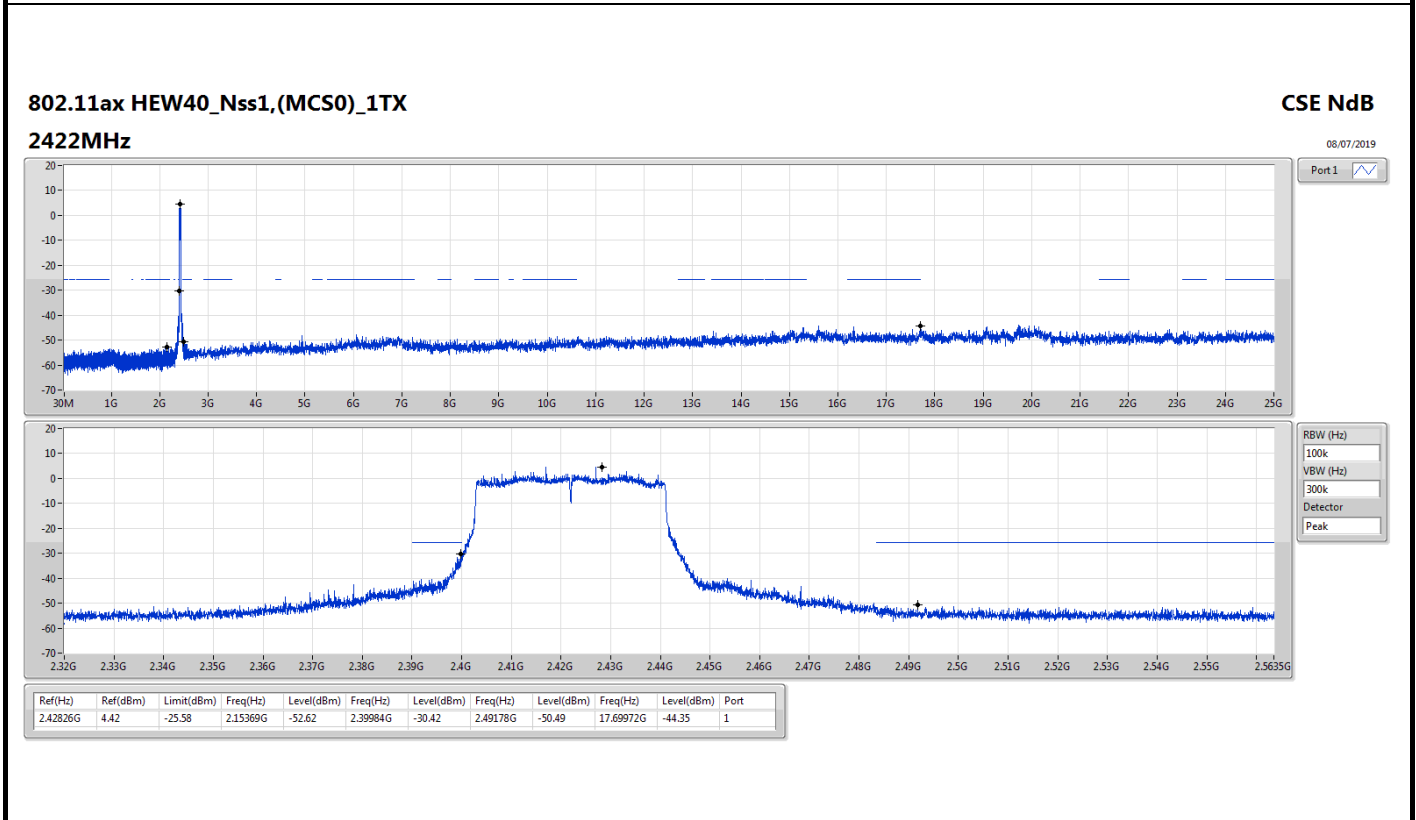

Result

Mode	Result	Ref (Hz)	Ref (dBm)	Limit (dBm)	Freq (Hz)	Level (dBm)	Freq (Hz)	Level (dBm)	Freq (Hz)	Level (dBm)	Freq (Hz)	Level (dBm)	Port
802.11b_Nss1,(1Mbps)_1TX	-	-	-	-	-	-	-	-	-	-	-	-	-
2412MHz	Pass	2.43599G	15.05	-14.95	888.31M	-52.95	2.39948G	-31.64	2.50114G	-51.64	16.98151G	-44.41	1
2437MHz	Pass	2.43599G	15.05	-14.95	2.19166G	-52.88	2.39948G	-45.47	2.487G	-48.50	16.33812G	-45.25	1
2462MHz	Pass	2.43599G	15.05	-14.95	2.02798G	-53.34	2.39674G	-52.40	2.48686G	-49.65	24.92414G	-43.52	1
802.11g_Nss1,(6Mbps)_1TX	-	-	-	-	-	-	-	-	-	-	-	-	-
2412MHz	Pass	2.43198G	12.90	-17.10	1.98895G	-53.10	2.39952G	-27.27	2.49498G	-50.17	23.45474G	-44.82	1
2437MHz	Pass	2.43198G	12.90	-17.10	908.12M	-52.49	2.39982G	-35.53	2.48352G	-43.83	17.02365G	-44.48	1
2462MHz	Pass	2.43198G	12.90	-17.10	833.27M	-53.06	2.39814G	-51.30	2.4841G	-43.88	23.16817G	-45.47	1
802.11ax HEW20_Nss1,(MCS0)_1TX	-	-	-	-	-	-	-	-	-	-	-	-	-
2412MHz	Pass	2.43198G	12.50	-17.50	726.67M	-52.99	2.39966G	-26.64	2.4999G	-51.17	17.66704G	-44.80	1
2437MHz	Pass	2.43198G	12.50	-17.50	1.91264G	-52.84	2.39866G	-37.44	2.48354G	-46.55	21.45433G	-45.08	1
2462MHz	Pass	2.43198G	12.50	-17.50	935.5M	-53.21	2.39194G	-51.19	2.48426G	-43.50	15.27329G	-45.34	1
802.11ax HEW40_Nss1,(MCS0)_1TX	-	-	-	-	-	-	-	-	-	-	-	-	-
2422MHz	Pass	2.42826G	4.42	-25.58	2.15369G	-52.62	2.39984G	-30.42	2.49178G	-50.49	17.69972G	-44.35	1
2437MHz	Pass	2.42826G	4.42	-25.58	2.12735G	-52.63	2.39976G	-38.94	2.48574G	-42.39	15.07465G	-45.06	1
2452MHz	Pass	2.42826G	4.42	-25.58	1.95131G	-52.64	2.39824G	-51.79	2.48826G	-40.68	17.69972G	-44.81	1