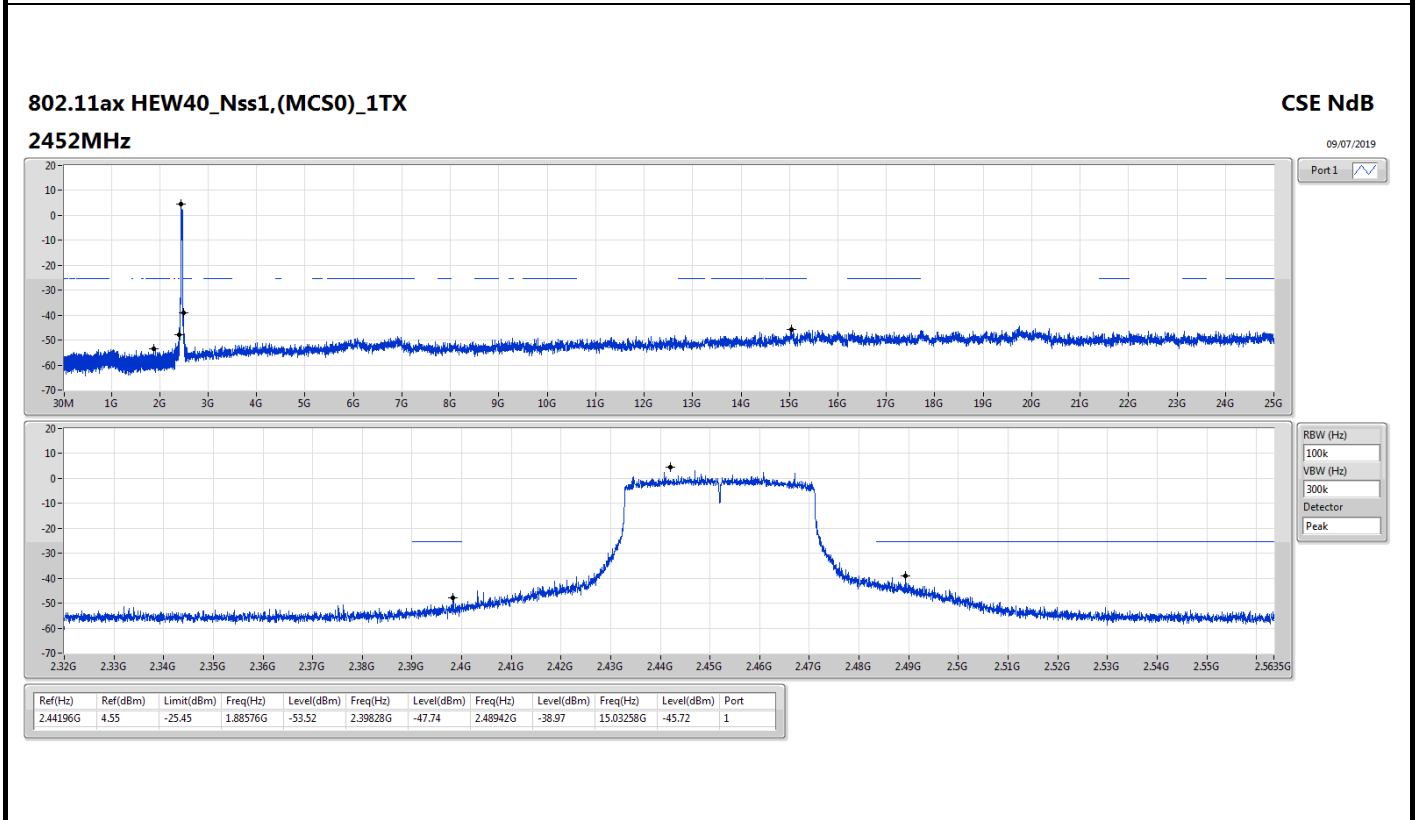

Result

Mode	Result	Ref (Hz)	Ref (dBm)	Limit (dBm)	Freq (Hz)	Level (dBm)	Freq (Hz)	Level (dBm)	Freq (Hz)	Level (dBm)	Freq (Hz)	Level (dBm)	Port
802.11b_Nss1,(1Mbps)_1TX	-	-	-	-	-	-	-	-	-	-	-	-	-
2412MHz	Pass	2.43749G	14.06	-15.94	2.30845G	-53.49	2.39948G	-29.17	2.5118G	-51.58	17.69514G	-45.04	1
2437MHz	Pass	2.43749G	14.06	-15.94	2.12846G	-52.81	2.39904G	-36.40	2.48794G	-45.63	17.69795G	-46.23	1
2462MHz	Pass	2.43749G	14.06	-15.94	1.894G	-53.82	2.39604G	-52.42	2.48352G	-45.72	24.89886G	-45.54	1
802.11g_Nss1,(6Mbps)_1TX	-	-	-	-	-	-	-	-	-	-	-	-	-
2412MHz	Pass	2.43198G	11.63	-18.37	936.95M	-53.69	2.39986G	-27.56	2.4897G	-51.64	24.84828G	-46.12	1
2437MHz	Pass	2.43198G	11.63	-18.37	2.06089G	-53.65	2.39986G	-36.00	2.48364G	-41.94	15.26768G	-45.88	1
2462MHz	Pass	2.43198G	11.63	-18.37	1.94089G	-53.54	2.3925G	-51.80	2.48448G	-40.06	24.7949G	-44.91	1
802.11ax HEW20_Nss1,(MCS0)_1TX	-	-	-	-	-	-	-	-	-	-	-	-	-
2412MHz	Pass	2.44075G	10.18	-19.82	896.47M	-52.69	2.39998G	-25.44	2.49656G	-51.11	17.18661G	-45.81	1
2437MHz	Pass	2.44075G	10.18	-19.82	757.25M	-53.60	2.3985G	-35.37	2.4838G	-42.57	24.52799G	-46.13	1
2462MHz	Pass	2.44075G	10.18	-19.82	945.11M	-52.57	2.39064G	-51.78	2.4836G	-41.32	15.01762G	-45.80	1
802.11ax HEW40_Nss1,(MCS0)_1TX	-	-	-	-	-	-	-	-	-	-	-	-	-
2422MHz	Pass	2.44196G	4.55	-25.45	958.6M	-53.98	2.39976G	-30.91	2.48482G	-50.49	24.80088G	-44.87	1
2437MHz	Pass	2.44196G	4.55	-25.45	2.30111G	-53.47	2.3996G	-35.14	2.4907G	-40.54	17.69972G	-45.30	1
2452MHz	Pass	2.44196G	4.55	-25.45	1.88576G	-53.52	2.39828G	-47.74	2.48942G	-38.97	15.03258G	-45.72	1