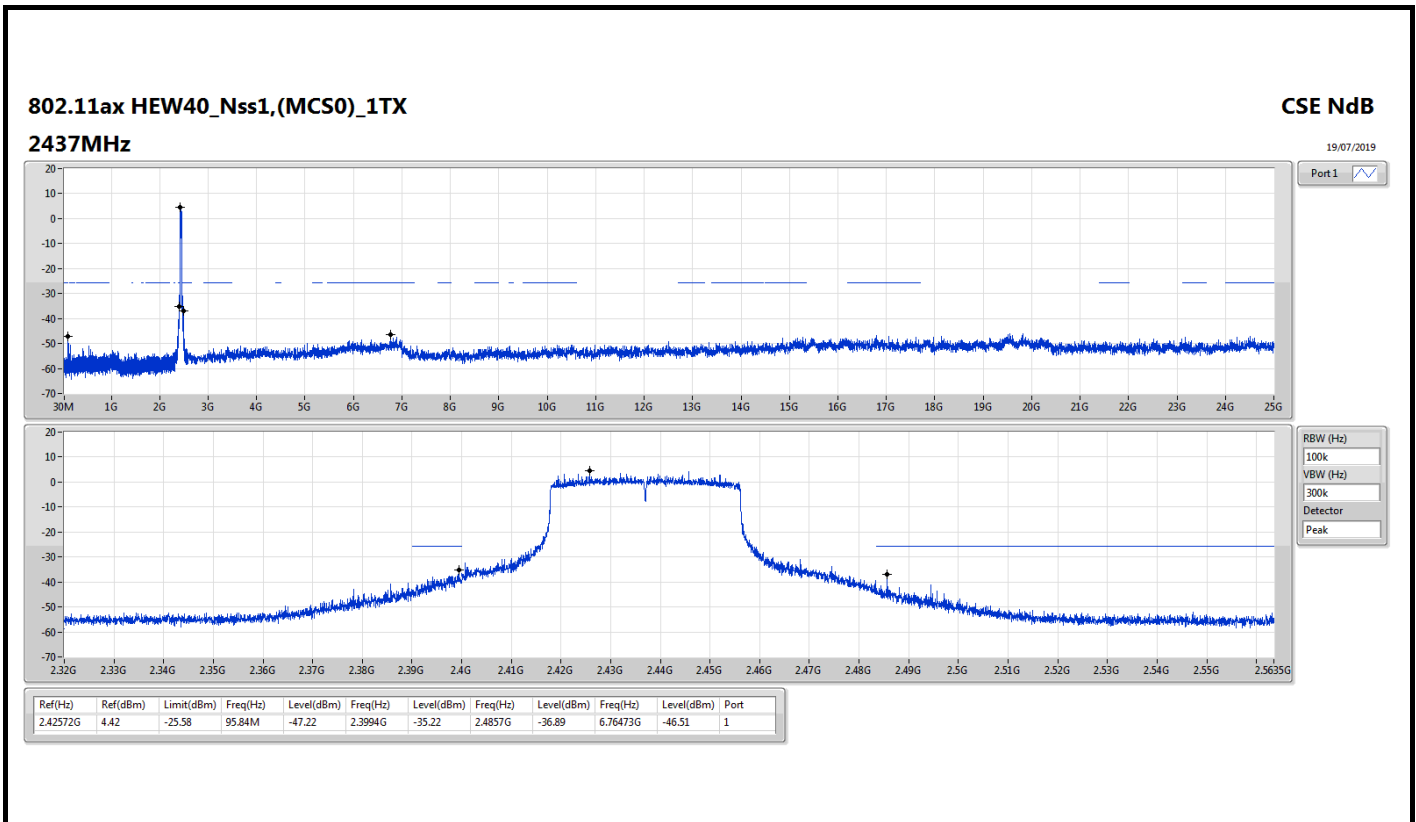

Result

Mode	Result	Ref (Hz)	Ref (dBm)	Limit (dBm)	Freq (Hz)	Level (dBm)	Freq (Hz)	Level (dBm)	Freq (Hz)	Level (dBm)	Freq (Hz)	Level (dBm)	Port
802.11b_Nss1,(1Mbps)_1TX	-	-	-	-	-	-	-	-	-	-	-	-	-
2412MHz	Pass	2.43599G	15.02	-14.98	159.9M	-47.36	2.39898G	-24.21	2.48536G	-51.90	9.64855G	-44.54	1
2437MHz	Pass	2.43599G	15.02	-14.98	575.8M	-48.76	2.399G	-32.97	2.48396G	-44.25	9.74689G	-33.10	1
2462MHz	Pass	2.43599G	15.02	-14.98	95.82M	-46.44	2.395G	-51.69	2.48652G	-46.54	16.53479G	-46.86	1
802.11g_Nss1,(6Mbps)_1TX	-	-	-	-	-	-	-	-	-	-	-	-	-
2412MHz	Pass	2.44196G	12.40	-17.60	159.9M	-47.27	2.39976G	-23.50	2.49936G	-51.84	16.40274G	-46.28	1
2437MHz	Pass	2.44196G	12.40	-17.60	159.9M	-48.88	2.39828G	-33.05	2.48382G	-39.95	16.88879G	-47.44	1
2462MHz	Pass	2.44196G	12.40	-17.60	159.9M	-47.87	2.3978G	-51.57	2.48352G	-40.84	17.49566G	-47.50	1
802.11ax HEW20_Nss1,(MCS0)_1TX	-	-	-	-	-	-	-	-	-	-	-	-	-
2412MHz	Pass	2.43198G	11.46	-18.54	95.82M	-47.52	2.39994G	-22.01	2.5104G	-51.23	17.18661G	-47.24	1
2437MHz	Pass	2.43198G	11.46	-18.54	95.82M	-47.73	2.39934G	-34.68	2.4837G	-43.42	24.39032G	-46.51	1
2462MHz	Pass	2.43198G	11.46	-18.54	159.9M	-48.10	2.39996G	-51.13	2.4837G	-41.48	16.37183G	-46.66	1
802.11ax HEW40_Nss1,(MCS0)_1TX	-	-	-	-	-	-	-	-	-	-	-	-	-
2422MHz	Pass	2.42572G	4.42	-25.58	95.84M	-47.19	2.39976G	-26.45	2.4845G	-49.27	15.11672G	-46.84	1
2437MHz	Pass	2.42572G	4.42	-25.58	95.84M	-47.22	2.3994G	-35.22	2.4857G	-36.89	6.76473G	-46.51	1
2452MHz	Pass	2.42572G	4.42	-25.58	95.84M	-47.80	2.39576G	-47.07	2.48942G	-39.34	24.82892G	-47.47	1