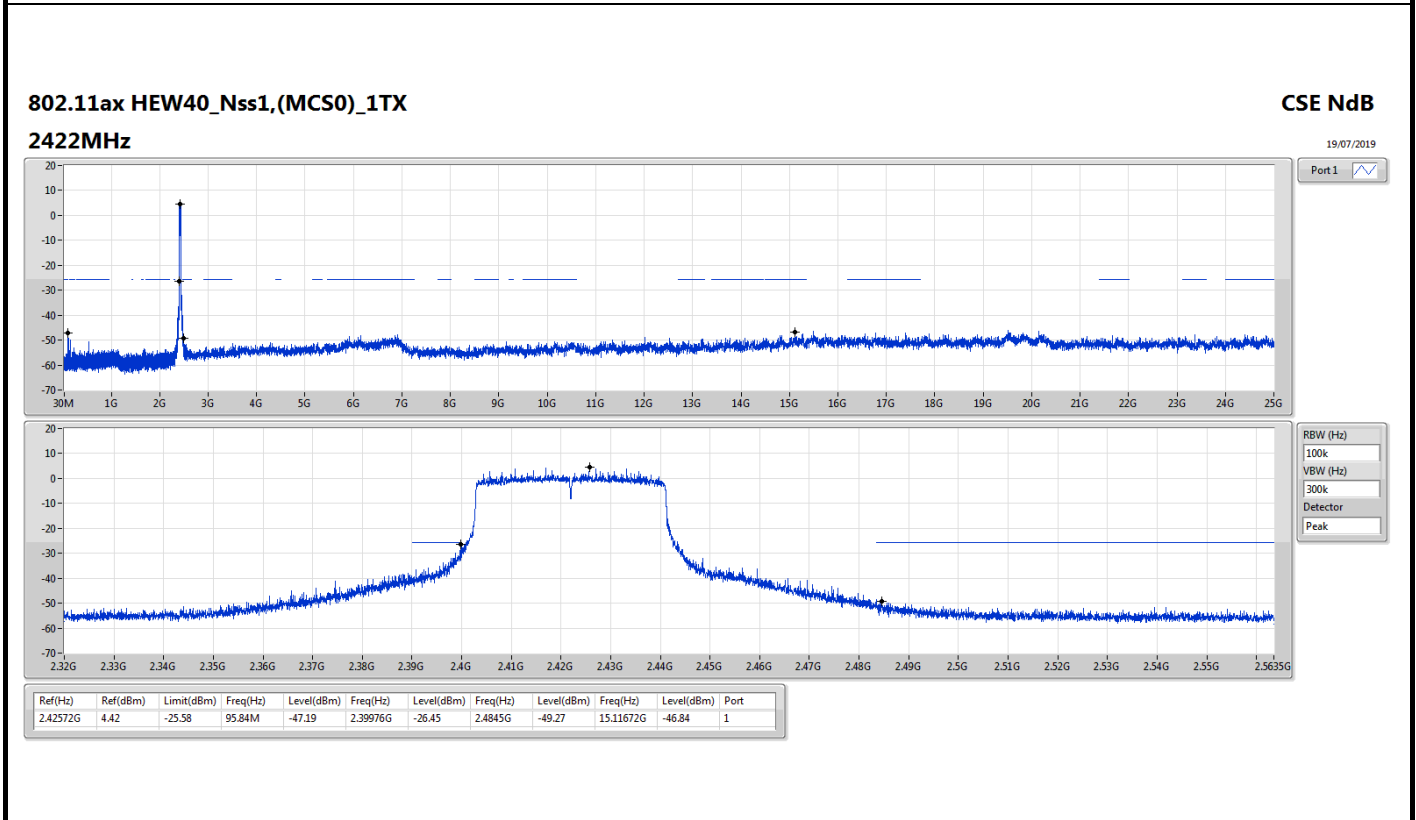

Result

Mode	Result	Ref (Hz)	Ref (dBm)	Limit (dBm)	Freq (Hz)	Level (dBm)	Freq (Hz)	Level (dBm)	Freq (Hz)	Level (dBm)	Freq (Hz)	Level (dBm)	Port
802.11b_Nss1,(1Mbps)_1TX	-	-	-	-	-	-	-	-	-	-	-	-	-
2412MHz	Pass	2.43599G	15.02	-14.98	159.9M	-47.36	2.39898G	-24.21	2.48536G	-51.90	9.64855G	-44.54	1
2437MHz	Pass	2.43599G	15.02	-14.98	575.8M	-48.76	2.399G	-32.97	2.48396G	-44.25	9.74689G	-33.10	1
2462MHz	Pass	2.43599G	15.02	-14.98	95.82M	-46.44	2.395G	-51.69	2.48652G	-46.54	16.53479G	-46.86	1
802.11g_Nss1,(6Mbps)_1TX	-	-	-	-	-	-	-	-	-	-	-	-	-
2412MHz	Pass	2.44196G	12.40	-17.60	159.9M	-47.27	2.39976G	-23.50	2.49936G	-51.84	16.40274G	-46.28	1
2437MHz	Pass	2.44196G	12.40	-17.60	159.9M	-48.88	2.39828G	-33.05	2.48382G	-39.95	16.88879G	-47.44	1
2462MHz	Pass	2.44196G	12.40	-17.60	159.9M	-47.87	2.3978G	-51.57	2.48352G	-40.84	17.49566G	-47.50	1
802.11ax HEW20_Nss1,(MCS0)_1TX	-	-	-	-	-	-	-	-	-	-	-	-	-
2412MHz	Pass	2.43198G	11.46	-18.54	95.82M	-47.52	2.39994G	-22.01	2.5104G	-51.23	17.18661G	-47.24	1
2437MHz	Pass	2.43198G	11.46	-18.54	95.82M	-47.73	2.39934G	-34.68	2.4837G	-43.42	24.39032G	-46.51	1
2462MHz	Pass	2.43198G	11.46	-18.54	159.9M	-48.10	2.39996G	-51.13	2.4837G	-41.48	16.37183G	-46.66	1
802.11ax HEW40_Nss1,(MCS0)_1TX	-	-	-	-	-	-	-	-	-	-	-	-	-
2422MHz	Pass	2.42572G	4.42	-25.58	95.84M	-47.19	2.39976G	-26.45	2.4845G	-49.27	15.11672G	-46.84	1
2437MHz	Pass	2.42572G	4.42	-25.58	95.84M	-47.22	2.3994G	-35.22	2.4857G	-36.89	6.76473G	-46.51	1
2452MHz	Pass	2.42572G	4.42	-25.58	95.84M	-47.80	2.39576G	-47.07	2.48942G	-39.34	24.82892G	-47.47	1