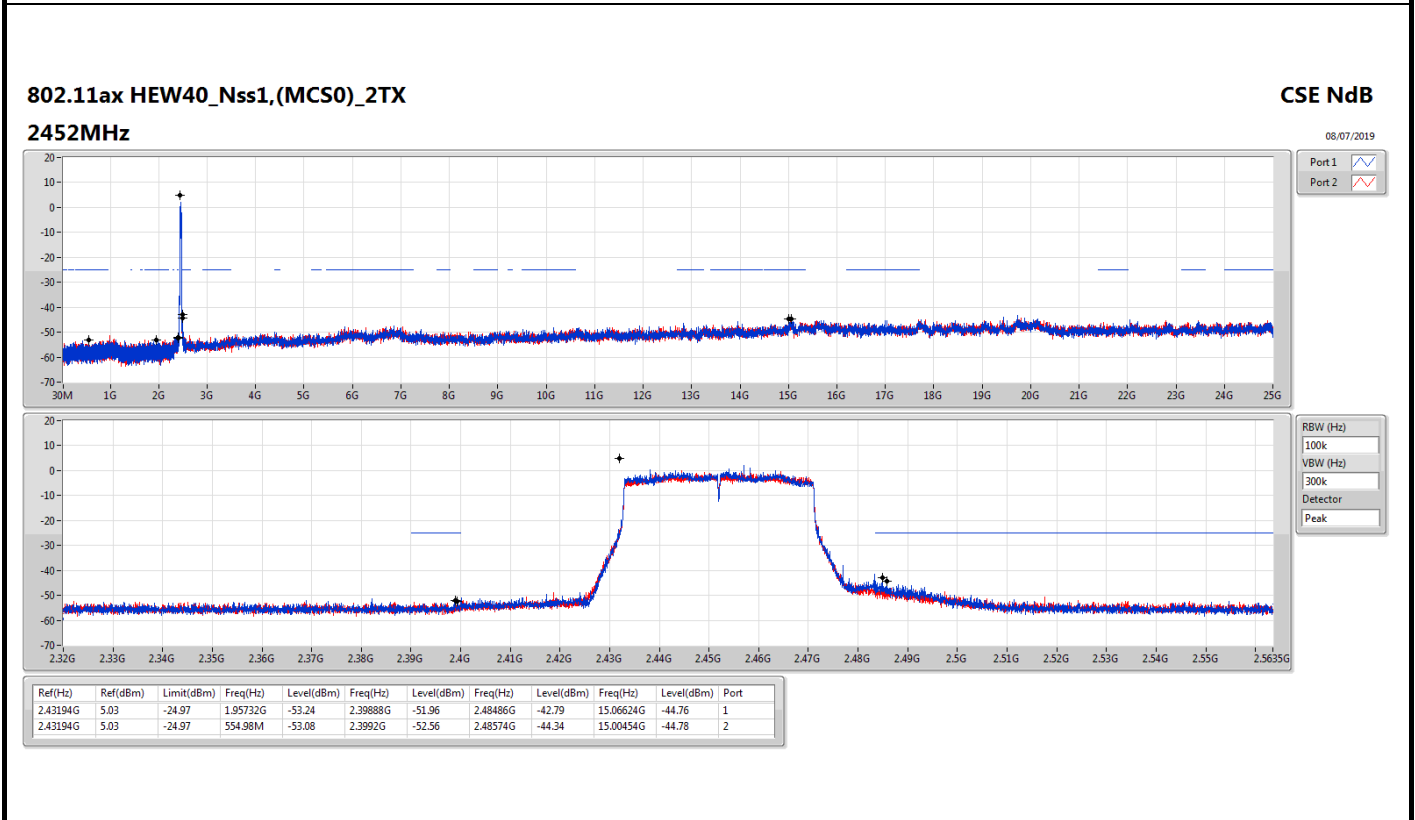

Summary

Mode	Result	Ref (Hz)	Ref (dBm)	Limit (dBm)	Freq (Hz)	Level (dBm)	Freq (Hz)	Level (dBm)	Freq (Hz)	Level (dBm)	Freq (Hz)	Level (dBm)	Port
2.4-2.4835GHz	-	-	-	-	-	-	-	-	-	-	-	-	-
802.11ax HEW20-BF_Nss1,(MCS0)_2TX	Pass	2.442G	9.10	-20.90	2.00031G	-47.77	2.39988G	-25.95	2.51704G	-46.58	16.45612G	-39.88	1
802.11ax HEW40-BF_Nss1,(MCS0)_2TX	Pass	2.42601G	10.39	-19.61	379.51M	-48.19	2.39604G	-26.82	2.5003G	-47.17	16.33951G	-39.90	2