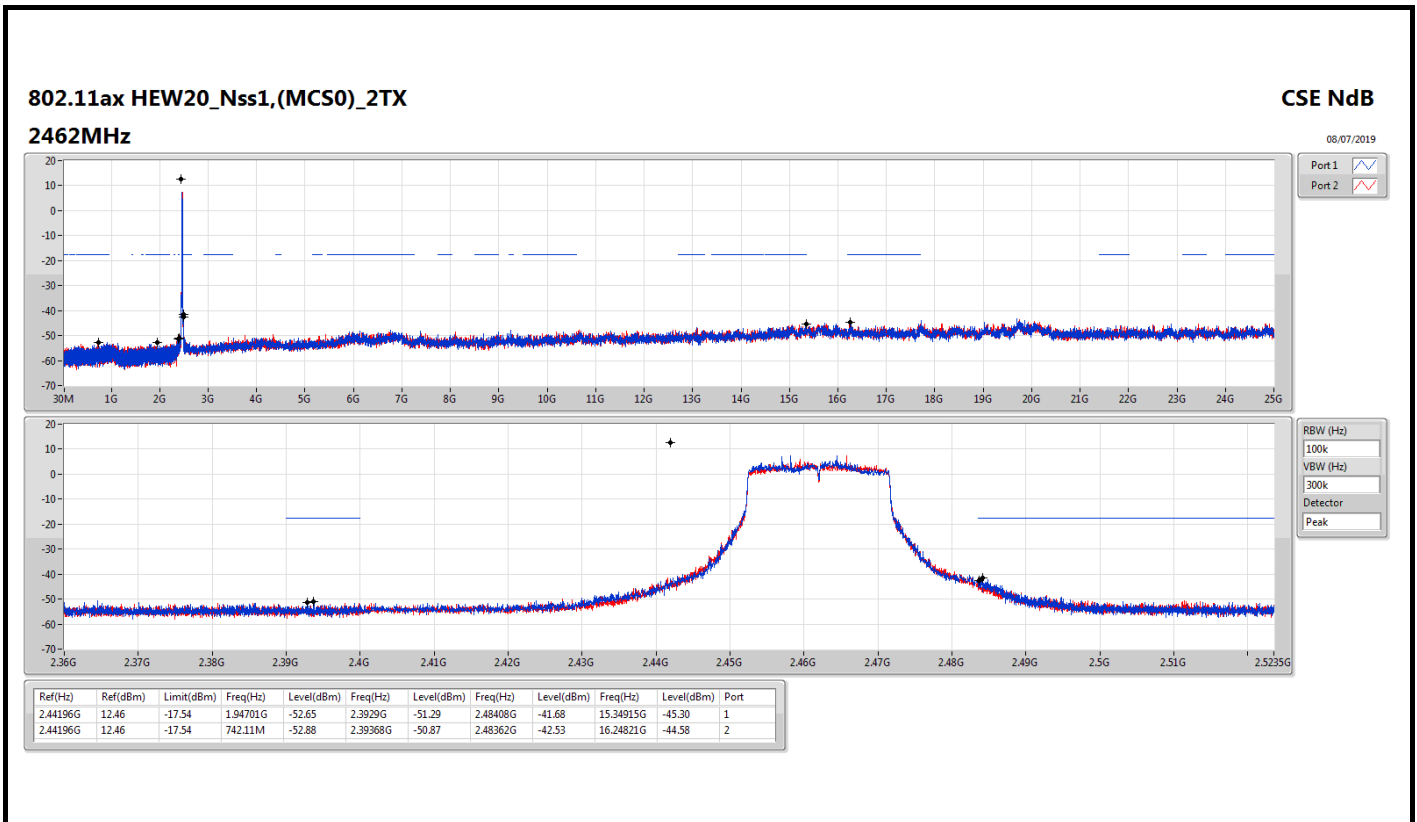

Result

Mode	Result	Ref (Hz)	Ref (dBm)	Limit (dBm)	Freq (Hz)	Level (dBm)	Freq (Hz)	Level (dBm)	Freq (Hz)	Level (dBm)	Freq (Hz)	Level (dBm)	Port
802.11b_Nss1,(1Mbps)_2TX	-	-	-	-	-	-	-	-	-	-	-	-	-
2412MHz	Pass	2.43645G	14.65	-15.35	1.90769G	-53.73	2.39952G	-31.27	2.5078G	-51.78	15.06258G	-45.35	1
2412MHz	Pass	2.43645G	14.65	-15.35	944.53M	-52.97	2.39948G	-29.16	2.52332G	-51.55	17.32989G	-45.16	2
2437MHz	Pass	2.43645G	14.65	-15.35	935.79M	-53.24	2.399G	-35.02	2.48798G	-46.19	24.46899G	-45.01	1
2437MHz	Pass	2.43645G	14.65	-15.35	826.57M	-53.30	2.39898G	-30.82	2.48444G	-41.38	14.62148G	-42.99	2
2462MHz	Pass	2.43645G	14.65	-15.35	942.49M	-52.88	2.39332G	-52.08	2.48698G	-47.40	15.28453G	-44.63	1
2462MHz	Pass	2.43645G	14.65	-15.35	800.07M	-52.73	2.39482G	-52.63	2.48644G	-48.35	17.68952G	-44.90	2
802.11g_Nss1,(6Mbps)_2TX	-	-	-	-	-	-	-	-	-	-	-	-	-
2412MHz	Pass	2.44196G	13.20	-16.80	922.39M	-52.86	2.39984G	-28.44	2.52264G	-51.17	24.84266G	-45.25	1
2412MHz	Pass	2.44196G	13.20	-16.80	1.80866G	-52.06	2.39988G	-27.00	2.4854G	-50.42	17.69795G	-45.37	2
2437MHz	Pass	2.44196G	13.20	-16.80	2.14651G	-52.80	2.39702G	-37.27	2.4842G	-43.41	24.85109G	-43.80	1
2437MHz	Pass	2.44196G	13.20	-16.80	2.12234G	-52.37	2.39824G	-35.15	2.48444G	-41.76	15.02886G	-44.93	2
2462MHz	Pass	2.44196G	13.20	-16.80	747.64M	-52.52	2.39238G	-51.14	2.48356G	-45.21	17.36642G	-44.64	1
2462MHz	Pass	2.44196G	13.20	-16.80	1.9872G	-52.78	2.39978G	-50.90	2.48446G	-47.07	15.04572G	-45.21	2
802.11ax HEW20_Nss1,(MCS0)_2TX	-	-	-	-	-	-	-	-	-	-	-	-	-
2412MHz	Pass	2.44196G	12.46	-17.54	925.01M	-52.54	2.39996G	-25.67	2.4865G	-50.68	16.8916G	-44.25	1
2412MHz	Pass	2.44196G	12.46	-17.54	2.1238G	-52.67	2.3999G	-26.55	2.51056G	-50.92	21.75215G	-45.01	2
2437MHz	Pass	2.44196G	12.46	-17.54	572.31M	-53.12	2.39988G	-36.81	2.4863G	-46.78	24.823G	-45.22	1
2437MHz	Pass	2.44196G	12.46	-17.54	1.99623G	-52.54	2.39844G	-35.33	2.4837G	-41.85	15.32949G	-45.35	2
2462MHz	Pass	2.44196G	12.46	-17.54	1.94701G	-52.65	2.3929G	-51.29	2.48408G	-41.68	15.34915G	-45.30	1
2462MHz	Pass	2.44196G	12.46	-17.54	742.11M	-52.88	2.39368G	-50.87	2.48362G	-42.53	16.24821G	-44.58	2
802.11ax HEW40_Nss1,(MCS0)_2TX	-	-	-	-	-	-	-	-	-	-	-	-	-
2422MHz	Pass	2.43194G	5.03	-24.97	837.51M	-53.28	2.39964G	-31.16	2.54122G	-48.83	15.03819G	-44.85	1
2422MHz	Pass	2.43194G	5.03	-24.97	893.33M	-52.50	2.3996G	-29.77	2.53714G	-50.84	15.05783G	-45.08	2
2437MHz	Pass	2.43194G	5.03	-24.97	823.2M	-52.35	2.39704G	-39.14	2.48454G	-41.54	15.26256G	-44.89	1
2437MHz	Pass	2.43194G	5.03	-24.97	2.30712G	-53.20	2.3992G	-37.80	2.48598G	-44.42	24.83173G	-45.46	2
2452MHz	Pass	2.43194G	5.03	-24.97	1.95732G	-53.24	2.39888G	-51.96	2.48486G	-42.79	15.06624G	-44.76	1
2452MHz	Pass	2.43194G	5.03	-24.97	554.98M	-53.08	2.3992G	-52.56	2.48574G	-44.34	15.00454G	-44.78	2