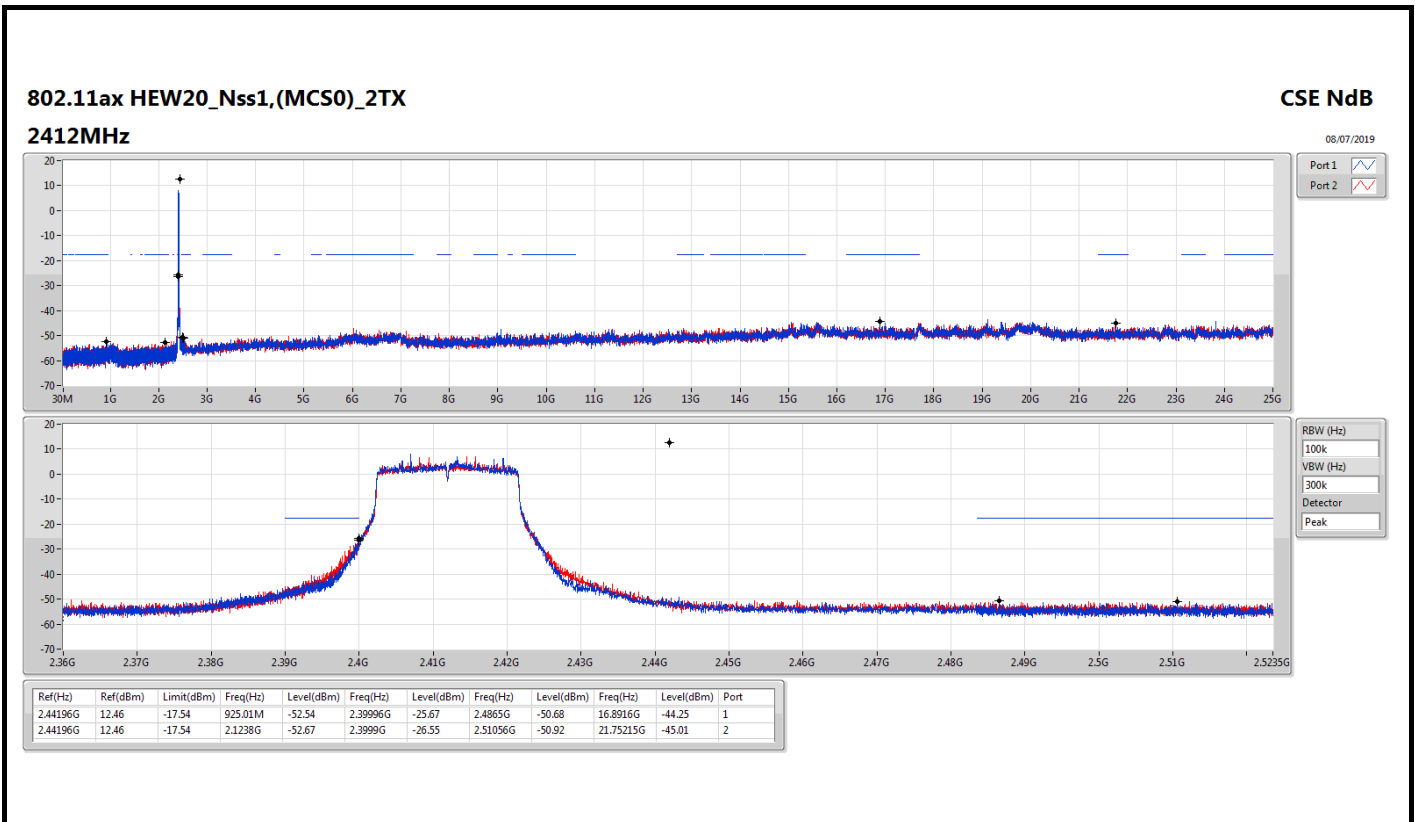

Result

Mode	Result	Ref (Hz)	Ref (dBm)	Limit (dBm)	Freq (Hz)	Level (dBm)	Freq (Hz)	Level (dBm)	Freq (Hz)	Level (dBm)	Freq (Hz)	Level (dBm)	Port
802.11b_Nss1,(1Mbps)_2TX	-	-	-	-	-	-	-	-	-	-	-	-	-
2412MHz	Pass	2.43645G	14.65	-15.35	1.90769G	-53.73	2.39952G	-31.27	2.5078G	-51.78	15.06258G	-45.35	1
2412MHz	Pass	2.43645G	14.65	-15.35	944.53M	-52.97	2.39948G	-29.16	2.52332G	-51.55	17.32989G	-45.16	2
2437MHz	Pass	2.43645G	14.65	-15.35	935.79M	-53.24	2.399G	-35.02	2.48798G	-46.19	24.46899G	-45.01	1
2437MHz	Pass	2.43645G	14.65	-15.35	826.57M	-53.30	2.39898G	-30.82	2.48444G	-41.38	14.62148G	-42.99	2
2462MHz	Pass	2.43645G	14.65	-15.35	942.49M	-52.88	2.39332G	-52.08	2.48698G	-47.40	15.28453G	-44.63	1
2462MHz	Pass	2.43645G	14.65	-15.35	800.07M	-52.73	2.39482G	-52.63	2.48644G	-48.35	17.68952G	-44.90	2
802.11g_Nss1,(6Mbps)_2TX	-	-	-	-	-	-	-	-	-	-	-	-	-
2412MHz	Pass	2.44196G	13.20	-16.80	922.39M	-52.86	2.39984G	-28.44	2.52264G	-51.17	24.84266G	-45.25	1
2412MHz	Pass	2.44196G	13.20	-16.80	1.80866G	-52.06	2.39988G	-27.00	2.4854G	-50.42	17.69795G	-45.37	2
2437MHz	Pass	2.44196G	13.20	-16.80	2.14651G	-52.80	2.39702G	-37.27	2.4842G	-43.41	24.85109G	-43.80	1
2437MHz	Pass	2.44196G	13.20	-16.80	2.12234G	-52.37	2.39824G	-35.15	2.48444G	-41.76	15.02886G	-44.93	2
2462MHz	Pass	2.44196G	13.20	-16.80	747.64M	-52.52	2.39238G	-51.14	2.48356G	-45.21	17.36642G	-44.64	1
2462MHz	Pass	2.44196G	13.20	-16.80	1.9872G	-52.78	2.39978G	-50.90	2.48446G	-47.07	15.04572G	-45.21	2
802.11ax HEW20_Nss1,(MCS0)_2TX	-	-	-	-	-	-	-	-	-	-	-	-	-
2412MHz	Pass	2.44196G	12.46	-17.54	925.01M	-52.54	2.39996G	-25.67	2.4865G	-50.68	16.8916G	-44.25	1
2412MHz	Pass	2.44196G	12.46	-17.54	2.1238G	-52.67	2.3999G	-26.55	2.51056G	-50.92	21.75215G	-45.01	2
2437MHz	Pass	2.44196G	12.46	-17.54	572.31M	-53.12	2.39988G	-36.81	2.4863G	-46.78	24.823G	-45.22	1
2437MHz	Pass	2.44196G	12.46	-17.54	1.99623G	-52.54	2.39844G	-35.33	2.4837G	-41.85	15.32949G	-45.35	2
2462MHz	Pass	2.44196G	12.46	-17.54	1.94701G	-52.65	2.3929G	-51.29	2.48408G	-41.68	15.34915G	-45.30	1
2462MHz	Pass	2.44196G	12.46	-17.54	742.11M	-52.88	2.39368G	-50.87	2.48362G	-42.53	16.24821G	-44.58	2
802.11ax HEW40_Nss1,(MCS0)_2TX	-	-	-	-	-	-	-	-	-	-	-	-	-
2422MHz	Pass	2.43194G	5.03	-24.97	837.51M	-53.28	2.39964G	-31.16	2.54122G	-48.83	15.03819G	-44.85	1
2422MHz	Pass	2.43194G	5.03	-24.97	893.33M	-52.50	2.3996G	-29.77	2.53714G	-50.84	15.05783G	-45.08	2
2437MHz	Pass	2.43194G	5.03	-24.97	823.2M	-52.35	2.39704G	-39.14	2.48454G	-41.54	15.26256G	-44.89	1
2437MHz	Pass	2.43194G	5.03	-24.97	2.30712G	-53.20	2.3992G	-37.80	2.48598G	-44.42	24.83173G	-45.46	2
2452MHz	Pass	2.43194G	5.03	-24.97	1.95732G	-53.24	2.39888G	-51.96	2.48486G	-42.79	15.06624G	-44.76	1
2452MHz	Pass	2.43194G	5.03	-24.97	554.98M	-53.08	2.3992G	-52.56	2.48574G	-44.34	15.00454G	-44.78	2