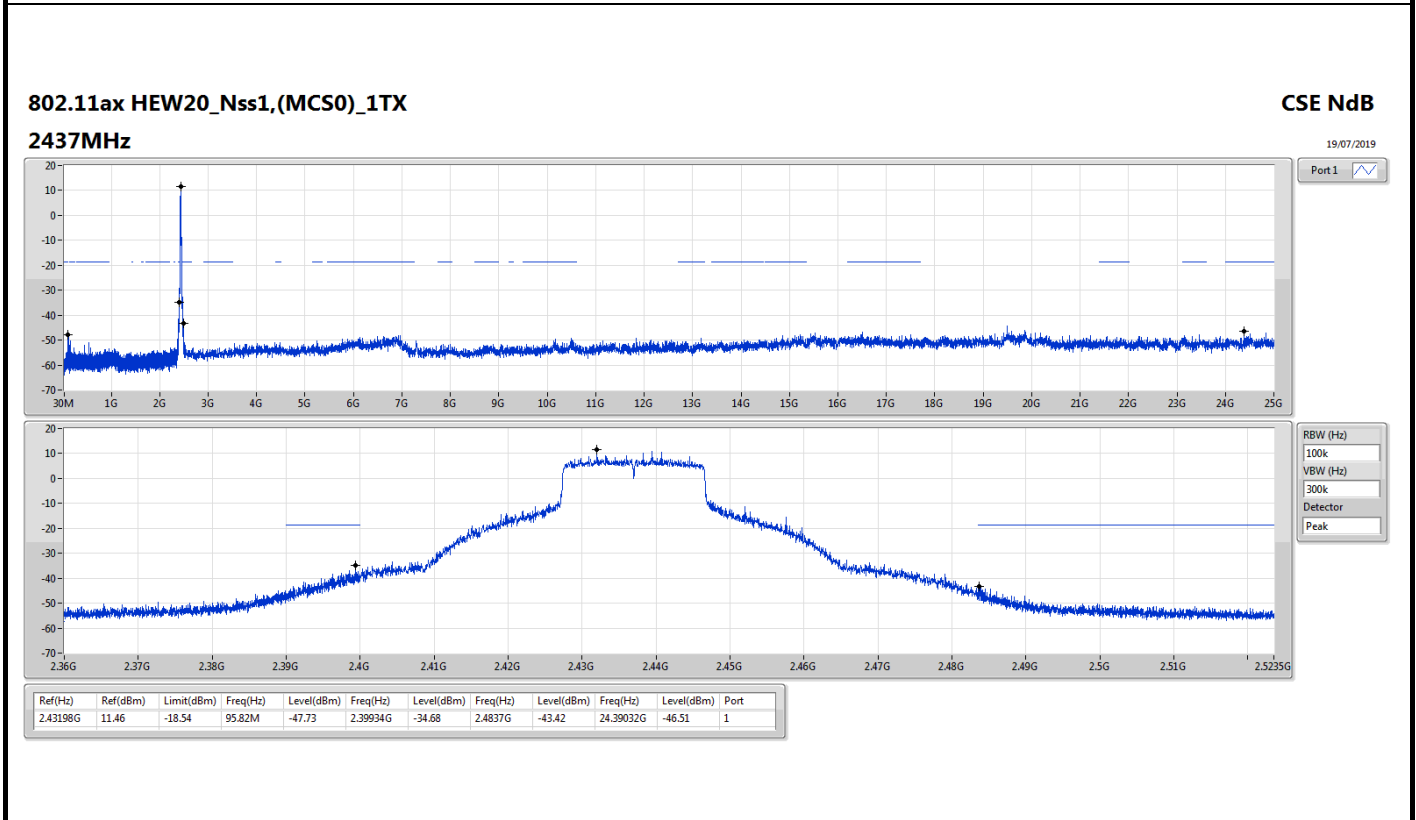

Result

Mode	Result	Ref (Hz)	Ref (dBm)	Limit (dBm)	Freq (Hz)	Level (dBm)	Freq (Hz)	Level (dBm)	Freq (Hz)	Level (dBm)	Freq (Hz)	Level (dBm)	Port
802.11b_Nss1,(1Mbps)_1TX	-	-	-	-	-	-	-	-	-	-	-	-	-
2412MHz	Pass	2.43599G	15.02	-14.98	159.9M	-47.36	2.39898G	-24.21	2.48536G	-51.90	9.64855G	-44.54	1
2437MHz	Pass	2.43599G	15.02	-14.98	575.8M	-48.76	2.399G	-32.97	2.48396G	-44.25	9.74689G	-33.10	1
2462MHz	Pass	2.43599G	15.02	-14.98	95.82M	-46.44	2.395G	-51.69	2.48652G	-46.54	16.53479G	-46.86	1
802.11g_Nss1,(6Mbps)_1TX	-	-	-	-	-	-	-	-	-	-	-	-	-
2412MHz	Pass	2.44196G	12.40	-17.60	159.9M	-47.27	2.39976G	-23.50	2.49936G	-51.84	16.40274G	-46.28	1
2437MHz	Pass	2.44196G	12.40	-17.60	159.9M	-48.88	2.39828G	-33.05	2.48382G	-39.95	16.88879G	-47.44	1
2462MHz	Pass	2.44196G	12.40	-17.60	159.9M	-47.87	2.3978G	-51.57	2.48352G	-40.84	17.49566G	-47.50	1
802.11ax HEW20_Nss1,(MCS0)_1TX	-	-	-	-	-	-	-	-	-	-	-	-	-
2412MHz	Pass	2.43198G	11.46	-18.54	95.82M	-47.52	2.39994G	-22.01	2.5104G	-51.23	17.18661G	-47.24	1
2437MHz	Pass	2.43198G	11.46	-18.54	95.82M	-47.73	2.39934G	-34.68	2.4837G	-43.42	24.39032G	-46.51	1
2462MHz	Pass	2.43198G	11.46	-18.54	159.9M	-48.10	2.39996G	-51.13	2.4837G	-41.48	16.37183G	-46.66	1
802.11ax HEW40_Nss1,(MCS0)_1TX	-	-	-	-	-	-	-	-	-	-	-	-	-
2422MHz	Pass	2.42572G	4.42	-25.58	95.84M	-47.19	2.39976G	-26.45	2.4845G	-49.27	15.11672G	-46.84	1
2437MHz	Pass	2.42572G	4.42	-25.58	95.84M	-47.22	2.3994G	-35.22	2.4857G	-36.89	6.76473G	-46.51	1
2452MHz	Pass	2.42572G	4.42	-25.58	95.84M	-47.80	2.39576G	-47.07	2.48942G	-39.34	24.82892G	-47.47	1