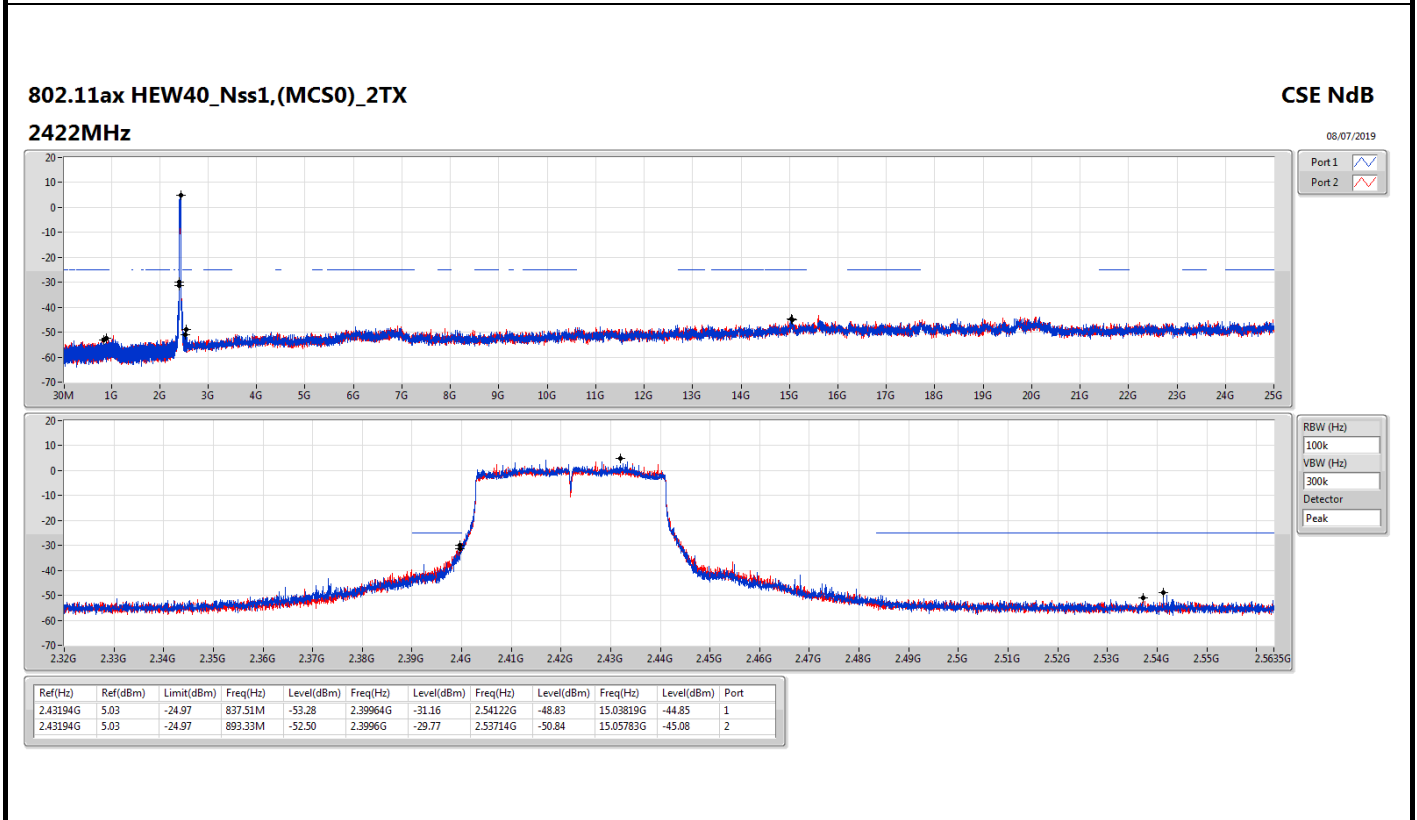

Summary

Mode	Result	Ref (Hz)	Ref (dBm)	Limit (dBm)	Freq (Hz)	Level (dBm)	Freq (Hz)	Level (dBm)	Freq (Hz)	Level (dBm)	Freq (Hz)	Level (dBm)	Port
2.4-2.4835GHz	-	-	-	-	-	-	-	-	-	-	-	-	-
802.11ax HEW20-BF_Nss1,(MCS0)_2TX	Pass	2.442G	9.10	-20.90	2.00031G	-47.77	2.39988G	-25.95	2.51704G	-46.58	16.45612G	-39.88	1
802.11ax HEW40-BF_Nss1,(MCS0)_2TX	Pass	2.42601G	10.39	-19.61	379.51M	-48.19	2.39604G	-26.82	2.5003G	-47.17	16.33951G	-39.90	2