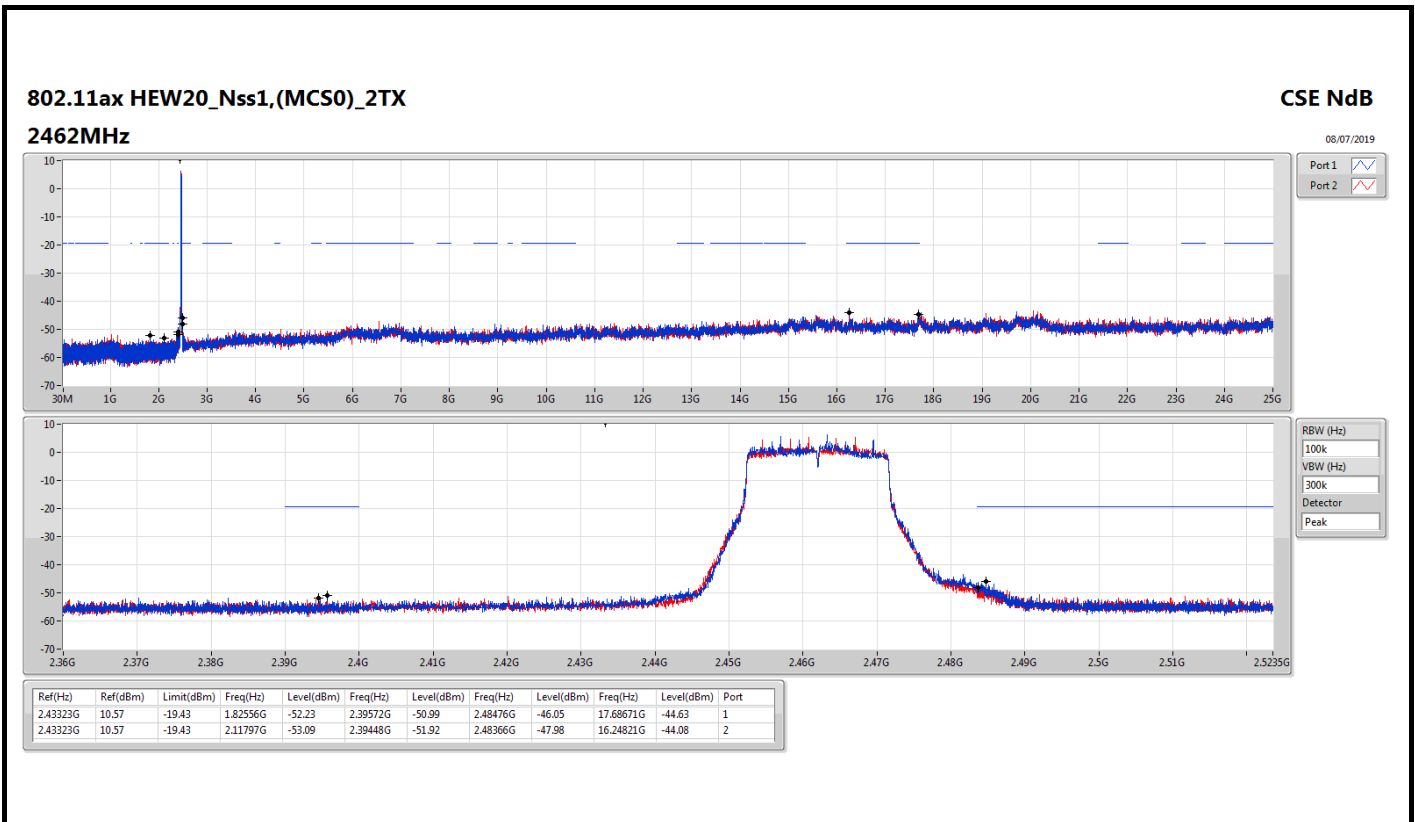

Result

Mode	Result	Ref (Hz)	Ref (dBm)	Limit (dBm)	Freq (Hz)	Level (dBm)	Freq (Hz)	Level (dBm)	Freq (Hz)	Level (dBm)	Freq (Hz)	Level (dBm)	Port
802.11b_Nss1,(1Mbps)_2TX	-	-	-	-	-	-	-	-	-	-	-	-	-
2412MHz	Pass	2.43599G	14.56	-15.44	1.81624G	-53.32	2.3992G	-38.53	2.4982G	-51.41	14.69733G	-44.85	1
2412MHz	Pass	2.43599G	14.56	-15.44	2.30874G	-52.04	2.3985G	-36.53	2.51252G	-51.72	24.81457G	-44.83	2
2437MHz	Pass	2.43599G	14.56	-15.44	1.81536G	-53.35	2.39956G	-49.60	2.5146G	-51.50	16.58817G	-45.40	1
2437MHz	Pass	2.43599G	14.56	-15.44	922.68M	-53.45	2.39946G	-48.98	2.49592G	-50.85	24.7949G	-45.36	2
2462MHz	Pass	2.43599G	14.56	-15.44	1.76818G	-52.65	2.39896G	-52.81	2.48682G	-50.32	24.58699G	-44.79	1
2462MHz	Pass	2.43599G	14.56	-15.44	920.06M	-52.87	2.39748G	-52.74	2.49014G	-50.56	15.06258G	-44.55	2
802.11g_Nss1,(6Mbps)_2TX	-	-	-	-	-	-	-	-	-	-	-	-	-
2412MHz	Pass	2.44196G	12.32	-17.68	902.59M	-52.39	2.39988G	-30.23	2.50798G	-50.70	15.07382G	-44.34	1
2412MHz	Pass	2.44196G	12.32	-17.68	916.57M	-53.10	2.39988G	-29.10	2.4859G	-51.13	24.5308G	-45.74	2
2437MHz	Pass	2.44196G	12.32	-17.68	292.71M	-53.25	2.3995G	-39.26	2.4845G	-48.64	24.76962G	-45.07	1
2437MHz	Pass	2.44196G	12.32	-17.68	2.3G	-52.64	2.39764G	-38.16	2.48578G	-46.70	24.86514G	-45.12	2
2462MHz	Pass	2.44196G	12.32	-17.68	1.9671G	-52.97	2.39084G	-52.17	2.48356G	-46.38	17.6839G	-44.42	1
2462MHz	Pass	2.44196G	12.32	-17.68	2.12933G	-51.67	2.39708G	-52.65	2.48416G	-47.62	24.84828G	-45.09	2
802.11ax HEW20_Nss1,(MCS0)_2TX	-	-	-	-	-	-	-	-	-	-	-	-	-
2412MHz	Pass	2.43323G	10.57	-19.43	885.4M	-52.78	2.39984G	-29.66	2.50878G	-51.64	24.83424G	-44.76	1
2412MHz	Pass	2.43323G	10.57	-19.43	725.8M	-52.58	2.39988G	-27.45	2.49766G	-50.94	17.68109G	-44.75	2
2437MHz	Pass	2.43323G	10.57	-19.43	848.12M	-53.17	2.39862G	-37.89	2.48388G	-49.30	17.68952G	-45.25	1
2437MHz	Pass	2.43323G	10.57	-19.43	2.19108G	-52.92	2.3985G	-39.53	2.48356G	-47.35	15.33791G	-44.84	2
2462MHz	Pass	2.43323G	10.57	-19.43	1.82556G	-52.23	2.39572G	-50.99	2.48476G	-46.05	17.68671G	-44.63	1
2462MHz	Pass	2.43323G	10.57	-19.43	2.11797G	-53.09	2.39448G	-51.92	2.48366G	-47.98	16.24821G	-44.08	2
802.11ax HEW40_Nss1,(MCS0)_2TX	-	-	-	-	-	-	-	-	-	-	-	-	-
2422MHz	Pass	2.42572G	2.88	-27.12	2.03604G	-52.57	2.39992G	-34.48	2.54282G	-51.75	24.80929G	-45.23	1
2422MHz	Pass	2.42572G	2.88	-27.12	899.34M	-53.09	2.3998G	-32.88	2.48854G	-51.25	24.95232G	-44.96	2
2437MHz	Pass	2.42572G	2.88	-27.12	876.16M	-53.47	2.39076G	-47.95	2.48418G	-49.22	17.69692G	-45.09	1
2437MHz	Pass	2.42572G	2.88	-27.12	870.72M	-52.39	2.39952G	-43.35	2.48386G	-47.44	17.16686G	-44.91	2
2452MHz	Pass	2.42572G	2.88	-27.12	231.81M	-52.60	2.39124G	-52.79	2.4857G	-45.53	24.82331G	-45.58	1
2452MHz	Pass	2.42572G	2.88	-27.12	2.16972G	-52.61	2.397G	-53.28	2.48942G	-45.76	17.5006G	-44.83	2