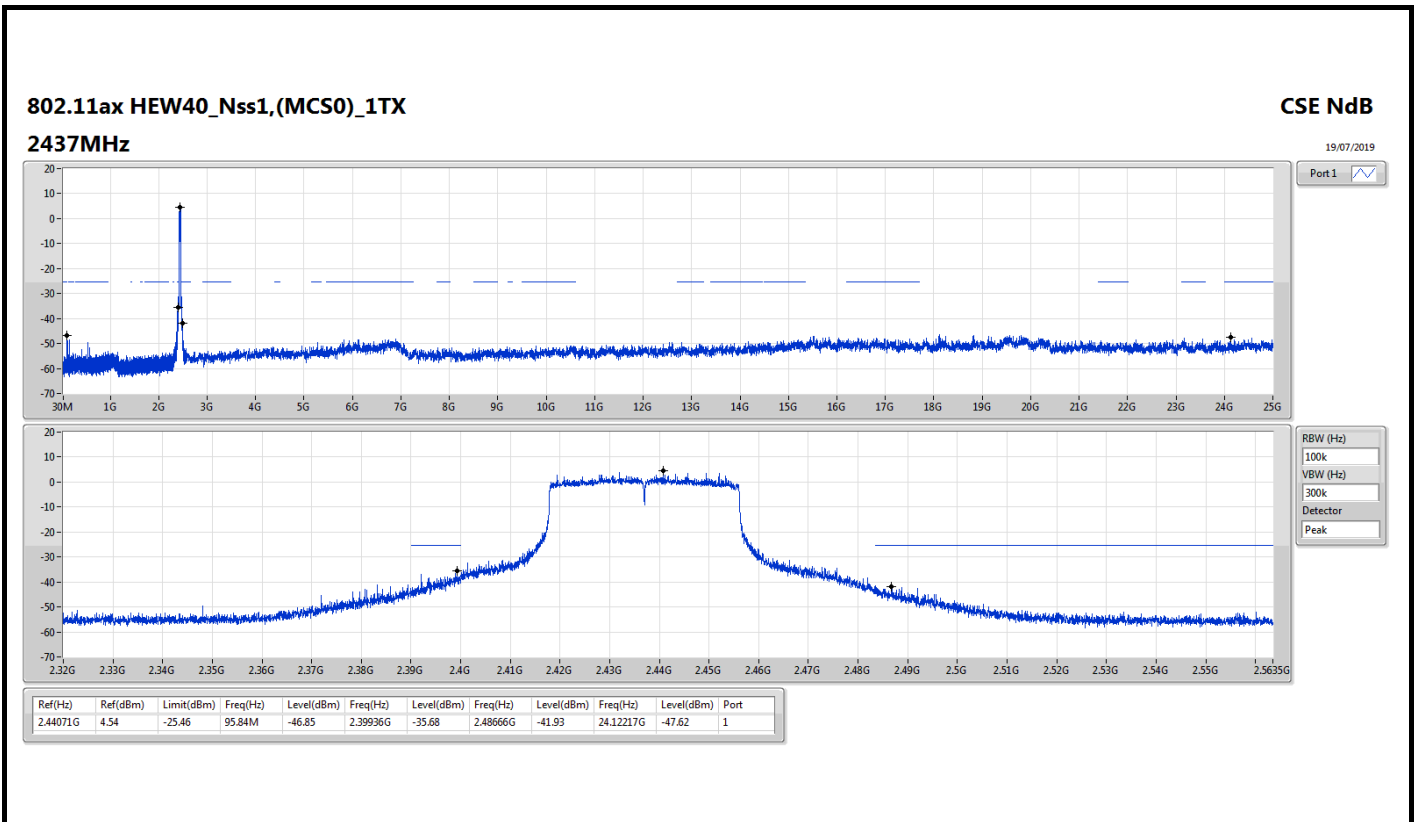

Result

Mode	Result	Ref (Hz)	Ref (dBm)	Limit (dBm)	Freq (Hz)	Level (dBm)	Freq (Hz)	Level (dBm)	Freq (Hz)	Level (dBm)	Freq (Hz)	Level (dBm)	Port
802.11b_Nss1,(1Mbps)_1TX	-	-	-	-	-	-	-	-	-	-	-	-	-
2412MHz	Pass	2.43599G	15.11	-14.89	95.82M	-48.02	2.39848G	-28.26	2.5031G	-52.02	16.75674G	-47.04	1
2437MHz	Pass	2.43599G	15.11	-14.89	544.06M	-48.26	2.39902G	-33.29	2.48402G	-45.59	9.74689G	-32.58	1
2462MHz	Pass	2.43599G	15.11	-14.89	95.82M	-46.67	2.39036G	-52.16	2.48846G	-48.79	15.13844G	-47.54	1
802.11g_Nss1,(6Mbps)_1TX	-	-	-	-	-	-	-	-	-	-	-	-	-
2412MHz	Pass	2.44196G	12.38	-17.62	95.82M	-48.26	2.39948G	-25.93	2.49564G	-51.65	6.77437G	-46.77	1
2437MHz	Pass	2.44196G	12.38	-17.62	159.9M	-47.61	2.39862G	-34.44	2.48358G	-39.25	15.16653G	-46.36	1
2462MHz	Pass	2.44196G	12.38	-17.62	95.82M	-47.23	2.39144G	-51.70	2.48382G	-42.83	15.12158G	-46.98	1
802.11ax HEW20_Nss1,(MCS0)_1TX	-	-	-	-	-	-	-	-	-	-	-	-	-
2412MHz	Pass	2.44196G	12.07	-17.93	95.82M	-46.87	2.39954G	-22.77	2.486G	-50.99	23.46317G	-47.42	1
2437MHz	Pass	2.44196G	12.07	-17.93	95.82M	-47.72	2.39632G	-34.54	2.48386G	-39.84	16.55726G	-46.68	1
2462MHz	Pass	2.44196G	12.07	-17.93	95.82M	-47.02	2.39562G	-51.37	2.48372G	-40.68	16.81574G	-46.96	1
802.11ax HEW40_Nss1,(MCS0)_1TX	-	-	-	-	-	-	-	-	-	-	-	-	-
2422MHz	Pass	2.44071G	4.54	-25.46	95.84M	-46.97	2.3998G	-29.05	2.48382G	-47.57	24.11095G	-47.45	1
2437MHz	Pass	2.44071G	4.54	-25.46	95.84M	-46.85	2.39936G	-35.68	2.48666G	-41.93	24.12217G	-47.62	1
2452MHz	Pass	2.44071G	4.54	-25.46	95.84M	-49.18	2.39568G	-50.81	2.48446G	-39.75	16.54424G	-46.28	1