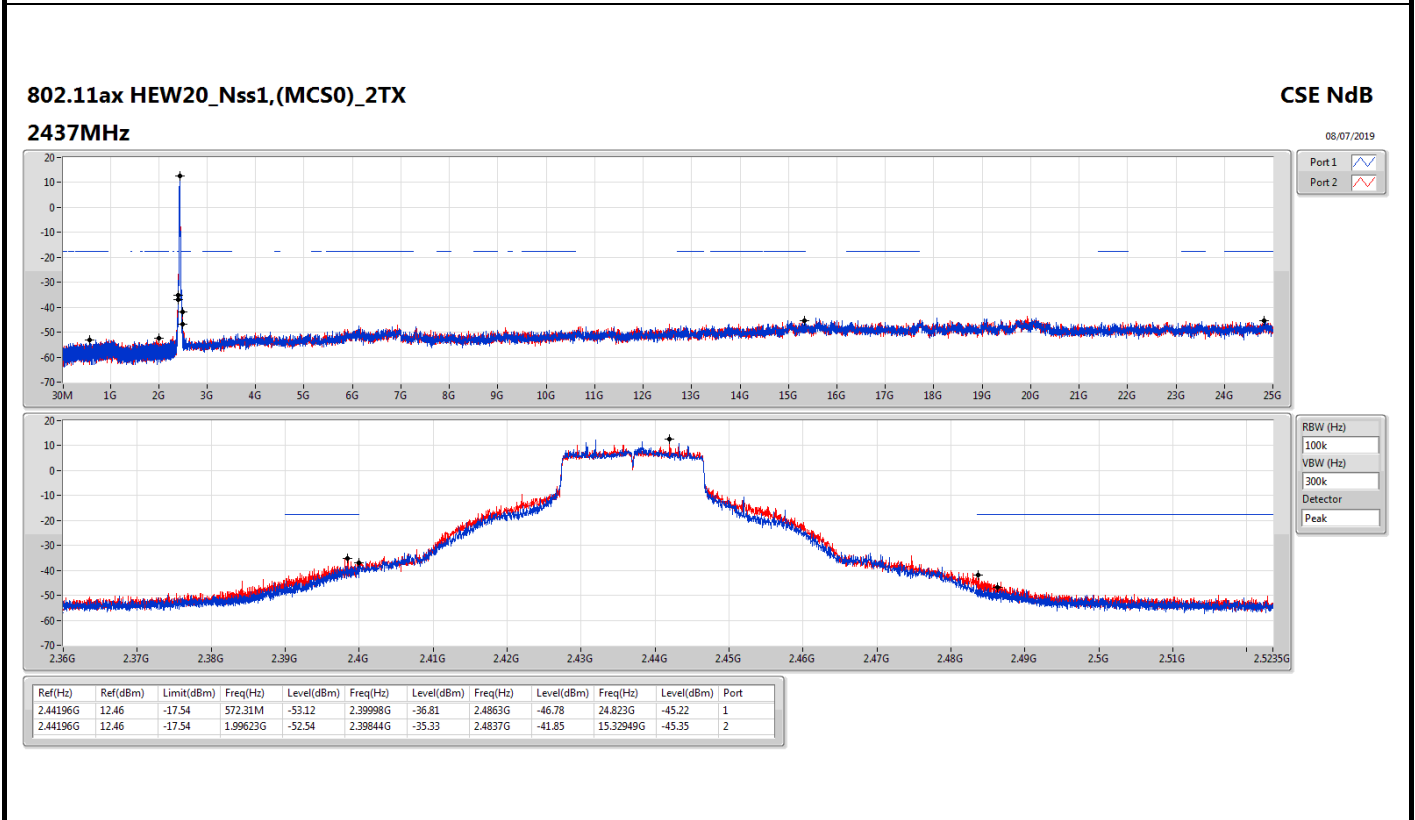

Result

Mode	Result	Ref (Hz)	Ref (dBm)	Limit (dBm)	Freq (Hz)	Level (dBm)	Freq (Hz)	Level (dBm)	Freq (Hz)	Level (dBm)	Freq (Hz)	Level (dBm)	Port
802.11b_Nss1,(1Mbps)_2TX	-	-	-	-	-	-	-	-	-	-	-	-	-
2412MHz	Pass	2.43645G	14.65	-15.35	1.90769G	-53.73	2.39952G	-31.27	2.5078G	-51.78	15.06258G	-45.35	1
2412MHz	Pass	2.43645G	14.65	-15.35	944.53M	-52.97	2.39948G	-29.16	2.52332G	-51.55	17.32989G	-45.16	2
2437MHz	Pass	2.43645G	14.65	-15.35	935.79M	-53.24	2.399G	-35.02	2.48798G	-46.19	24.46899G	-45.01	1
2437MHz	Pass	2.43645G	14.65	-15.35	826.57M	-53.30	2.39898G	-30.82	2.48444G	-41.38	14.62148G	-42.99	2
2462MHz	Pass	2.43645G	14.65	-15.35	942.49M	-52.88	2.39332G	-52.08	2.48698G	-47.40	15.28453G	-44.63	1
2462MHz	Pass	2.43645G	14.65	-15.35	800.07M	-52.73	2.39482G	-52.63	2.48644G	-48.35	17.68952G	-44.90	2
802.11g_Nss1,(6Mbps)_2TX	-	-	-	-	-	-	-	-	-	-	-	-	-
2412MHz	Pass	2.44196G	13.20	-16.80	922.39M	-52.86	2.39984G	-28.44	2.52264G	-51.17	24.84266G	-45.25	1
2412MHz	Pass	2.44196G	13.20	-16.80	1.80866G	-52.06	2.39988G	-27.00	2.4854G	-50.42	17.69795G	-45.37	2
2437MHz	Pass	2.44196G	13.20	-16.80	2.14651G	-52.80	2.39702G	-37.27	2.4842G	-43.41	24.85109G	-43.80	1
2437MHz	Pass	2.44196G	13.20	-16.80	2.12234G	-52.37	2.39824G	-35.15	2.48444G	-41.76	15.02886G	-44.93	2
2462MHz	Pass	2.44196G	13.20	-16.80	747.64M	-52.52	2.39238G	-51.14	2.48356G	-45.21	17.36642G	-44.64	1
2462MHz	Pass	2.44196G	13.20	-16.80	1.9872G	-52.78	2.39978G	-50.90	2.48446G	-47.07	15.04572G	-45.21	2
802.11ax HEW20_Nss1,(MCS0)_2TX	-	-	-	-	-	-	-	-	-	-	-	-	-
2412MHz	Pass	2.44196G	12.46	-17.54	925.01M	-52.54	2.39996G	-25.67	2.4865G	-50.68	16.8916G	-44.25	1
2412MHz	Pass	2.44196G	12.46	-17.54	2.1238G	-52.67	2.3999G	-26.55	2.51056G	-50.92	21.75215G	-45.01	2
2437MHz	Pass	2.44196G	12.46	-17.54	572.31M	-53.12	2.39988G	-36.81	2.4863G	-46.78	24.823G	-45.22	1
2437MHz	Pass	2.44196G	12.46	-17.54	1.99623G	-52.54	2.39844G	-35.33	2.4837G	-41.85	15.32949G	-45.35	2
2462MHz	Pass	2.44196G	12.46	-17.54	1.94701G	-52.65	2.3929G	-51.29	2.48408G	-41.68	15.34915G	-45.30	1
2462MHz	Pass	2.44196G	12.46	-17.54	742.11M	-52.88	2.39368G	-50.87	2.48362G	-42.53	16.24821G	-44.58	2
802.11ax HEW40_Nss1,(MCS0)_2TX	-	-	-	-	-	-	-	-	-	-	-	-	-
2422MHz	Pass	2.43194G	5.03	-24.97	837.51M	-53.28	2.39964G	-31.16	2.54122G	-48.83	15.03819G	-44.85	1
2422MHz	Pass	2.43194G	5.03	-24.97	893.33M	-52.50	2.3996G	-29.77	2.53714G	-50.84	15.05783G	-45.08	2
2437MHz	Pass	2.43194G	5.03	-24.97	823.2M	-52.35	2.39704G	-39.14	2.48454G	-41.54	15.26256G	-44.89	1
2437MHz	Pass	2.43194G	5.03	-24.97	2.30712G	-53.20	2.3992G	-37.80	2.48598G	-44.42	24.83173G	-45.46	2
2452MHz	Pass	2.43194G	5.03	-24.97	1.95732G	-53.24	2.39888G	-51.96	2.48486G	-42.79	15.06624G	-44.76	1
2452MHz	Pass	2.43194G	5.03	-24.97	554.98M	-53.08	2.3992G	-52.56	2.48574G	-44.34	15.00454G	-44.78	2