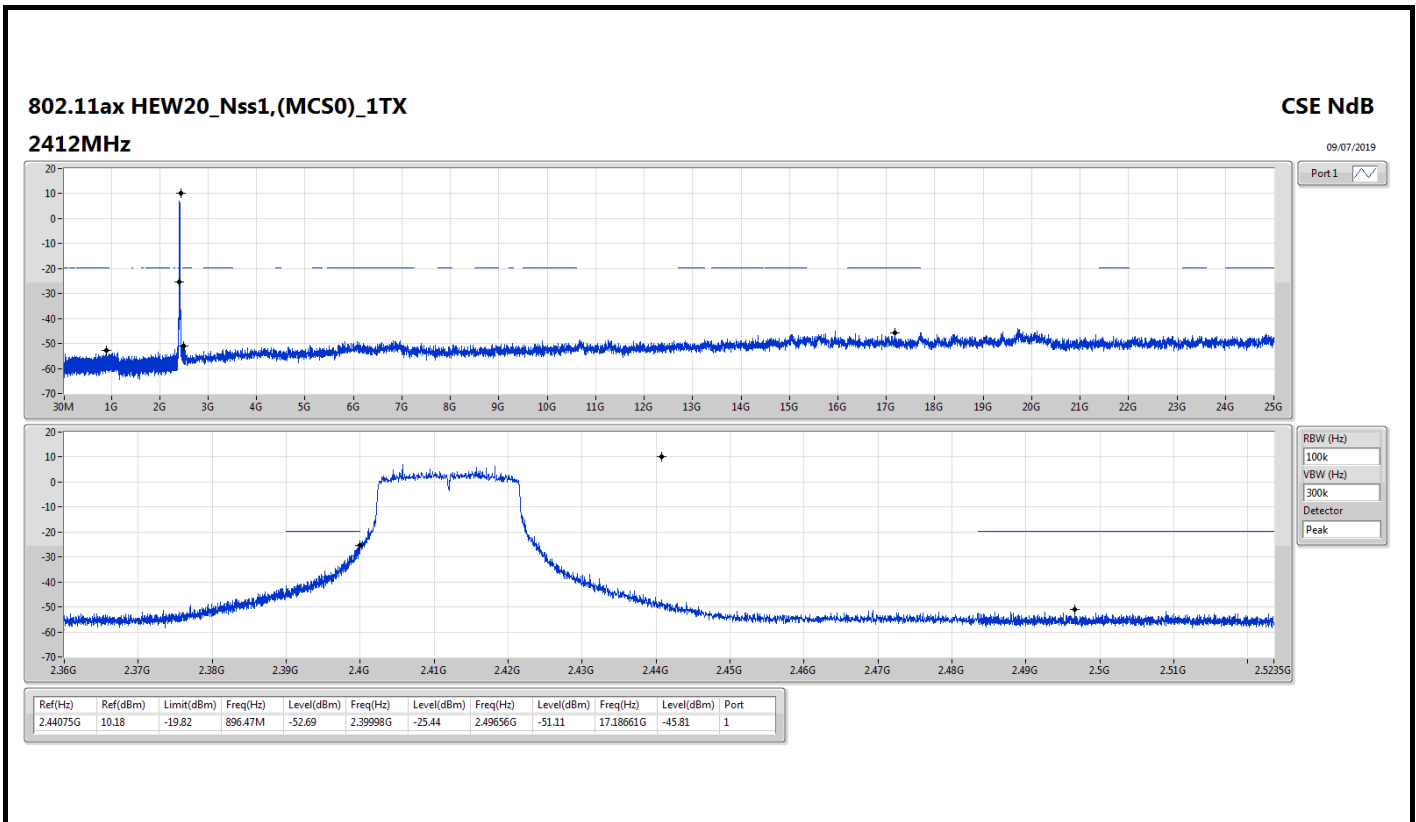

Result

Mode	Result	Ref (Hz)	Ref (dBm)	Limit (dBm)	Freq (Hz)	Level (dBm)	Freq (Hz)	Level (dBm)	Freq (Hz)	Level (dBm)	Freq (Hz)	Level (dBm)	Port
802.11b_Nss1,(1Mbps)_1TX	-	-	-	-	-	-	-	-	-	-	-	-	-
2412MHz	Pass	2.43749G	14.06	-15.94	2.30845G	-53.49	2.39948G	-29.17	2.5118G	-51.58	17.69514G	-45.04	1
2437MHz	Pass	2.43749G	14.06	-15.94	2.12846G	-52.81	2.39904G	-36.40	2.48794G	-45.63	17.69795G	-46.23	1
2462MHz	Pass	2.43749G	14.06	-15.94	1.894G	-53.82	2.39604G	-52.42	2.48352G	-45.72	24.89886G	-45.54	1
802.11g_Nss1,(6Mbps)_1TX	-	-	-	-	-	-	-	-	-	-	-	-	-
2412MHz	Pass	2.43198G	11.63	-18.37	936.95M	-53.69	2.39986G	-27.56	2.4897G	-51.64	24.84828G	-46.12	1
2437MHz	Pass	2.43198G	11.63	-18.37	2.06089G	-53.65	2.39986G	-36.00	2.48364G	-41.94	15.26768G	-45.88	1
2462MHz	Pass	2.43198G	11.63	-18.37	1.94089G	-53.54	2.3925G	-51.80	2.48448G	-40.06	24.7949G	-44.91	1
802.11ax HEW20_Nss1,(MCS0)_1TX	-	-	-	-	-	-	-	-	-	-	-	-	-
2412MHz	Pass	2.44075G	10.18	-19.82	896.47M	-52.69	2.39998G	-25.44	2.49656G	-51.11	17.18661G	-45.81	1
2437MHz	Pass	2.44075G	10.18	-19.82	757.25M	-53.60	2.3985G	-35.37	2.4838G	-42.57	24.52799G	-46.13	1
2462MHz	Pass	2.44075G	10.18	-19.82	945.11M	-52.57	2.39064G	-51.78	2.4836G	-41.32	15.01762G	-45.80	1
802.11ax HEW40_Nss1,(MCS0)_1TX	-	-	-	-	-	-	-	-	-	-	-	-	-
2422MHz	Pass	2.44196G	4.55	-25.45	958.6M	-53.98	2.39976G	-30.91	2.48482G	-50.49	24.80088G	-44.87	1
2437MHz	Pass	2.44196G	4.55	-25.45	2.30111G	-53.47	2.3996G	-35.14	2.4907G	-40.54	17.69972G	-45.30	1
2452MHz	Pass	2.44196G	4.55	-25.45	1.88576G	-53.52	2.39828G	-47.74	2.48942G	-38.97	15.03258G	-45.72	1