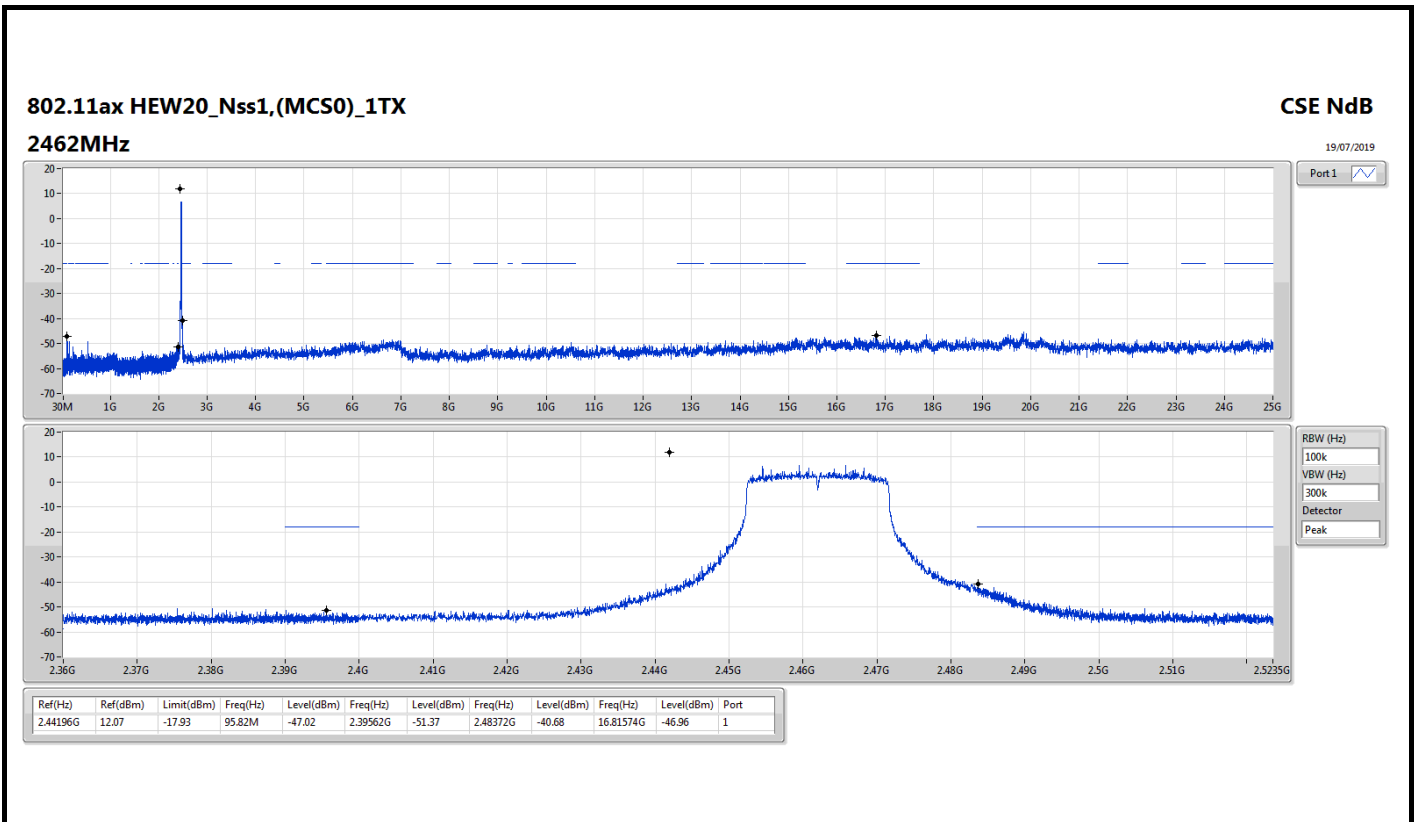

Result

Mode	Result	Ref (Hz)	Ref (dBm)	Limit (dBm)	Freq (Hz)	Level (dBm)	Freq (Hz)	Level (dBm)	Freq (Hz)	Level (dBm)	Freq (Hz)	Level (dBm)	Port
802.11b_Nss1,(1Mbps)_1TX	-	-	-	-	-	-	-	-	-	-	-	-	-
2412MHz	Pass	2.43599G	15.11	-14.89	95.82M	-48.02	2.39848G	-28.26	2.5031G	-52.02	16.75674G	-47.04	1
2437MHz	Pass	2.43599G	15.11	-14.89	544.06M	-48.26	2.39902G	-33.29	2.48402G	-45.59	9.74689G	-32.58	1
2462MHz	Pass	2.43599G	15.11	-14.89	95.82M	-46.67	2.39036G	-52.16	2.48846G	-48.79	15.13844G	-47.54	1
802.11g_Nss1,(6Mbps)_1TX	-	-	-	-	-	-	-	-	-	-	-	-	-
2412MHz	Pass	2.44196G	12.38	-17.62	95.82M	-48.26	2.39948G	-25.93	2.49564G	-51.65	6.77437G	-46.77	1
2437MHz	Pass	2.44196G	12.38	-17.62	159.9M	-47.61	2.39862G	-34.44	2.48358G	-39.25	15.16653G	-46.36	1
2462MHz	Pass	2.44196G	12.38	-17.62	95.82M	-47.23	2.39144G	-51.70	2.48382G	-42.83	15.12158G	-46.98	1
802.11ax HEW20_Nss1,(MCS0)_1TX	-	-	-	-	-	-	-	-	-	-	-	-	-
2412MHz	Pass	2.44196G	12.07	-17.93	95.82M	-46.87	2.39954G	-22.77	2.486G	-50.99	23.46317G	-47.42	1
2437MHz	Pass	2.44196G	12.07	-17.93	95.82M	-47.72	2.39632G	-34.54	2.48386G	-39.84	16.55726G	-46.68	1
2462MHz	Pass	2.44196G	12.07	-17.93	95.82M	-47.02	2.39562G	-51.37	2.48372G	-40.68	16.81574G	-46.96	1
802.11ax HEW40_Nss1,(MCS0)_1TX	-	-	-	-	-	-	-	-	-	-	-	-	-
2422MHz	Pass	2.44071G	4.54	-25.46	95.84M	-46.97	2.3998G	-29.05	2.48382G	-47.57	24.11095G	-47.45	1
2437MHz	Pass	2.44071G	4.54	-25.46	95.84M	-46.85	2.39936G	-35.68	2.48666G	-41.93	24.12217G	-47.62	1
2452MHz	Pass	2.44071G	4.54	-25.46	95.84M	-49.18	2.39568G	-50.81	2.48446G	-39.75	16.54424G	-46.28	1