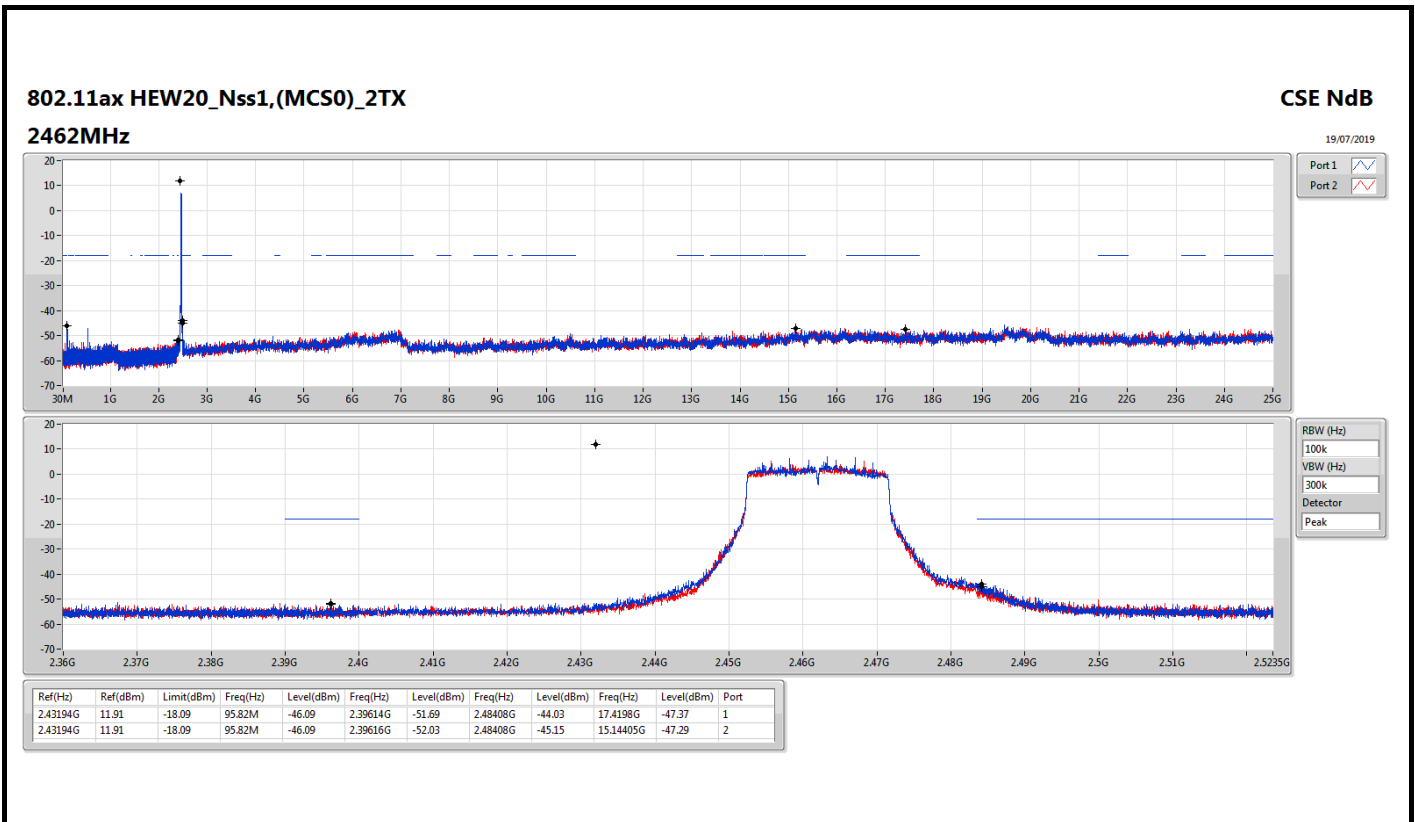

#### 2437MHz

CSE NdB

19/07/2019

Summary

Mode	Result	Ref (Hz)	Ref (dBm)	Limit (dBm)	Freq (Hz)	Level (dBm)	Freq (Hz)	Level (dBm)	Freq (Hz)	Level (dBm)	Freq (Hz)	Level (dBm)	Port
2.4-2.4835GHz	-	-	-	-	-	-	-	-	-	-	-	-	-
802.11ax HEW20-BF_Nss1,(MCS0)_2TX	Pass	2.43649G	10.60	-19.40	159.9M	-39.63	2.39982G	-25.53	2.493G	-46.48	24.89324G	-41.61	2
802.11ax HEW40-BF_Nss1,(MCS0)_2TX	Pass	2.42597G	11.12	-18.88	159.96M	-39.85	2.39052G	-44.27	2.48666G	-28.57	16.40963G	-41.80	2