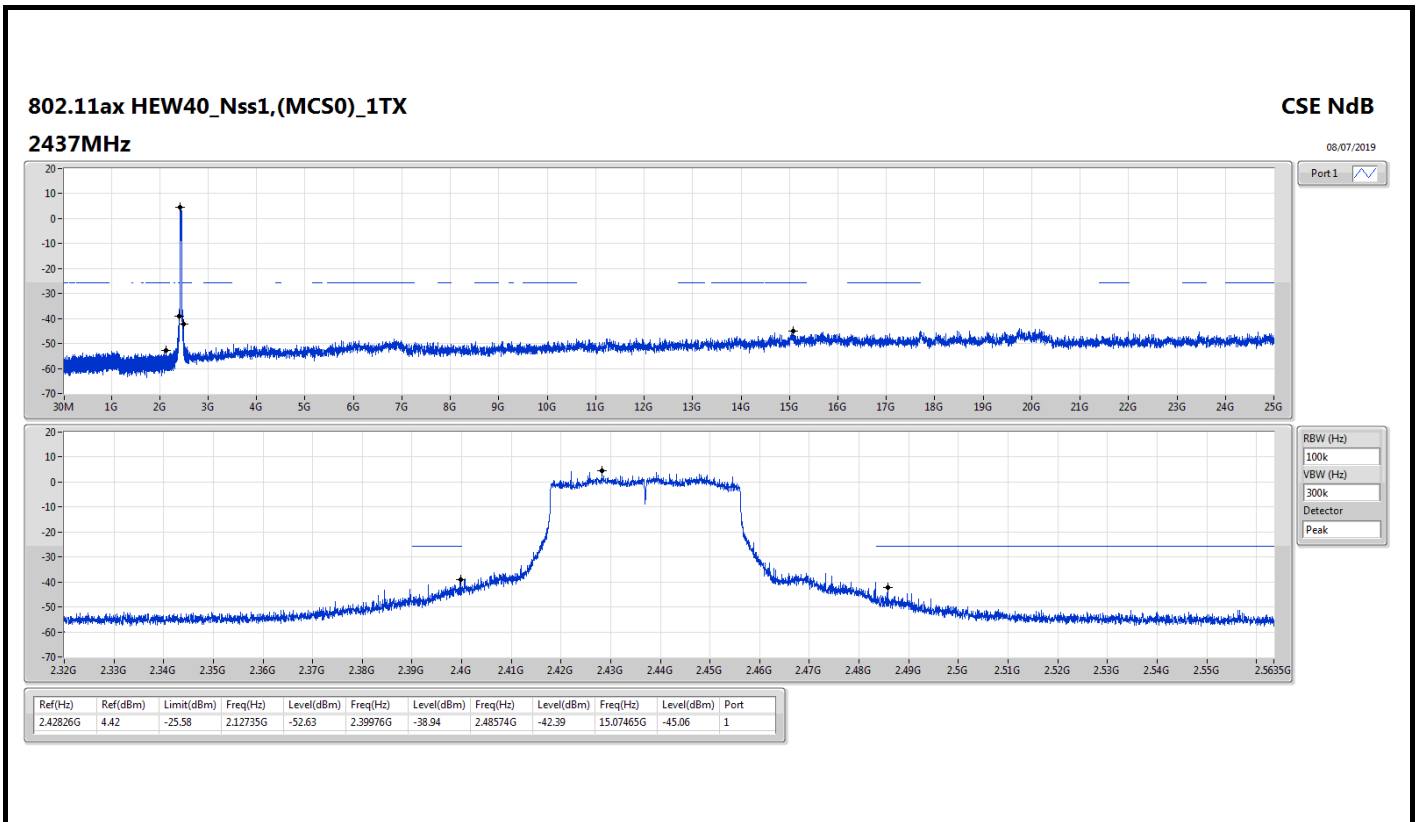

Result

Mode	Result	Ref (Hz)	Ref (dBm)	Limit (dBm)	Freq (Hz)	Level (dBm)	Freq (Hz)	Level (dBm)	Freq (Hz)	Level (dBm)	Freq (Hz)	Level (dBm)	Port
802.11b_Nss1,(1Mbps)_1TX	-	-	-	-	-	-	-	-	-	-	-	-	-
2412MHz	Pass	2.43599G	15.05	-14.95	888.31M	-52.95	2.39948G	-31.64	2.50114G	-51.64	16.98151G	-44.41	1
2437MHz	Pass	2.43599G	15.05	-14.95	2.19166G	-52.88	2.39948G	-45.47	2.487G	-48.50	16.33812G	-45.25	1
2462MHz	Pass	2.43599G	15.05	-14.95	2.02798G	-53.34	2.39674G	-52.40	2.48686G	-49.65	24.92414G	-43.52	1
802.11g_Nss1,(6Mbps)_1TX	-	-	-	-	-	-	-	-	-	-	-	-	-
2412MHz	Pass	2.43198G	12.90	-17.10	1.98895G	-53.10	2.39952G	-27.27	2.49498G	-50.17	23.45474G	-44.82	1
2437MHz	Pass	2.43198G	12.90	-17.10	908.12M	-52.49	2.39982G	-35.53	2.48352G	-43.83	17.02365G	-44.48	1
2462MHz	Pass	2.43198G	12.90	-17.10	833.27M	-53.06	2.39814G	-51.30	2.4841G	-43.88	23.16817G	-45.47	1
802.11ax HEW20_Nss1,(MCS0)_1TX	-	-	-	-	-	-	-	-	-	-	-	-	-
2412MHz	Pass	2.43198G	12.50	-17.50	726.67M	-52.99	2.39966G	-26.64	2.4999G	-51.17	17.66704G	-44.80	1
2437MHz	Pass	2.43198G	12.50	-17.50	1.91264G	-52.84	2.39866G	-37.44	2.48354G	-46.55	21.45433G	-45.08	1
2462MHz	Pass	2.43198G	12.50	-17.50	935.5M	-53.21	2.39194G	-51.19	2.48426G	-43.50	15.27329G	-45.34	1
802.11ax HEW40_Nss1,(MCS0)_1TX	-	-	-	-	-	-	-	-	-	-	-	-	-
2422MHz	Pass	2.42826G	4.42	-25.58	2.15369G	-52.62	2.39984G	-30.42	2.49178G	-50.49	17.69972G	-44.35	1
2437MHz	Pass	2.42826G	4.42	-25.58	2.12735G	-52.63	2.39976G	-38.94	2.48574G	-42.39	15.07465G	-45.06	1
2452MHz	Pass	2.42826G	4.42	-25.58	1.95131G	-52.64	2.39824G	-51.79	2.48826G	-40.68	17.69972G	-44.81	1