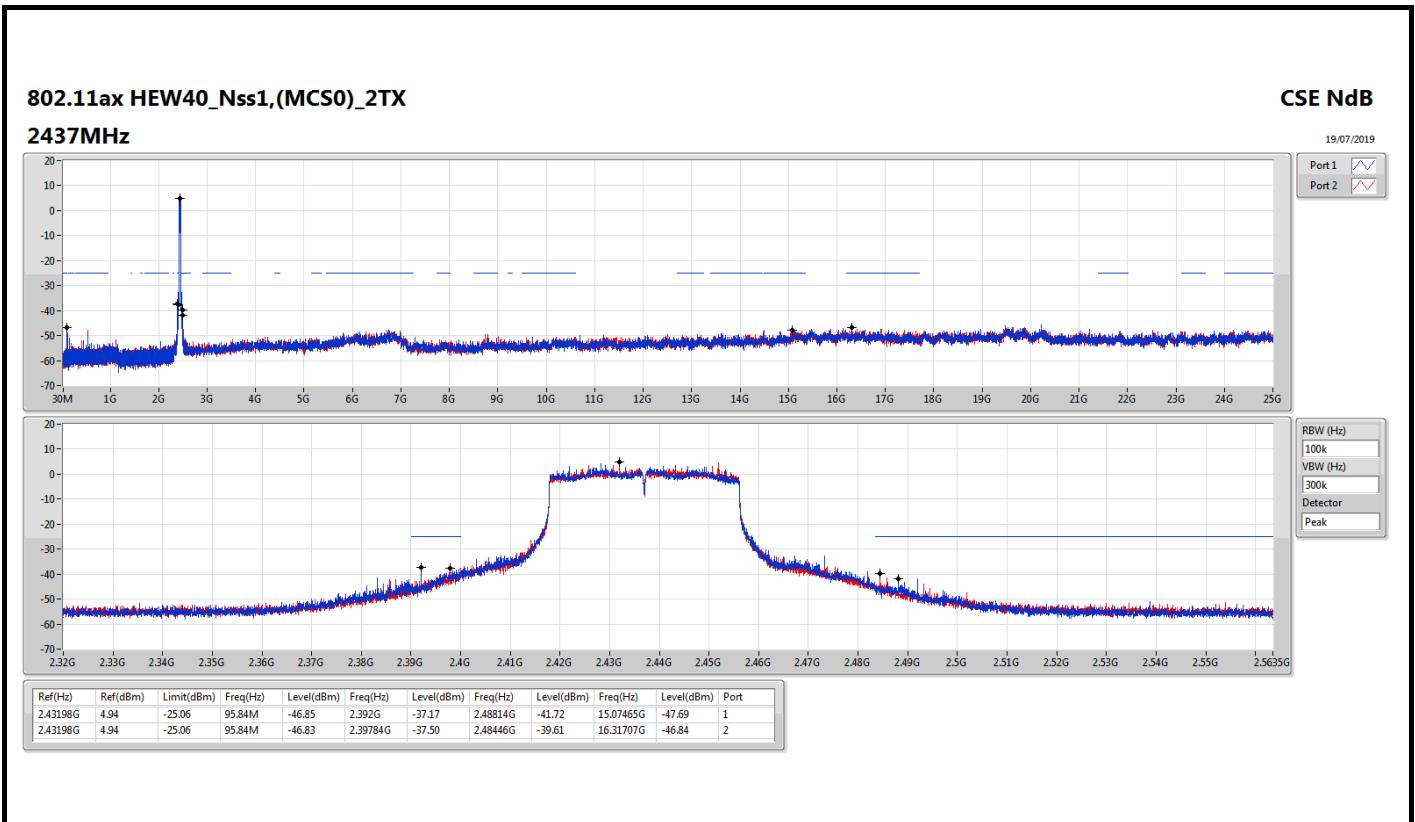

#### 2412MHz

CSE NdB

19/07/2019

Summary

Mode	Result	Ref (Hz)	Ref (dBm)	Limit (dBm)	Freq (Hz)	Level (dBm)	Freq (Hz)	Level (dBm)	Freq (Hz)	Level (dBm)	Freq (Hz)	Level (dBm)	Port
2.4-2.4835GHz	-	-	-	-	-	-	-	-	-	-	-	-	-
802.11ax HEW20-BF_Nss1,(MCS0)_2TX	Pass	2.43799G	10.88	-19.12	544.06M	-40.09	2.39978G	-28.14	2.50938G	-46.79	21.84486G	-42.23	1
802.11ax HEW40-BF_Nss1,(MCS0)_2TX	Pass	2.42597G	11.12	-18.88	159.96M	-39.85	2.39052G	-44.27	2.48666G	-28.57	16.40963G	-41.80	2