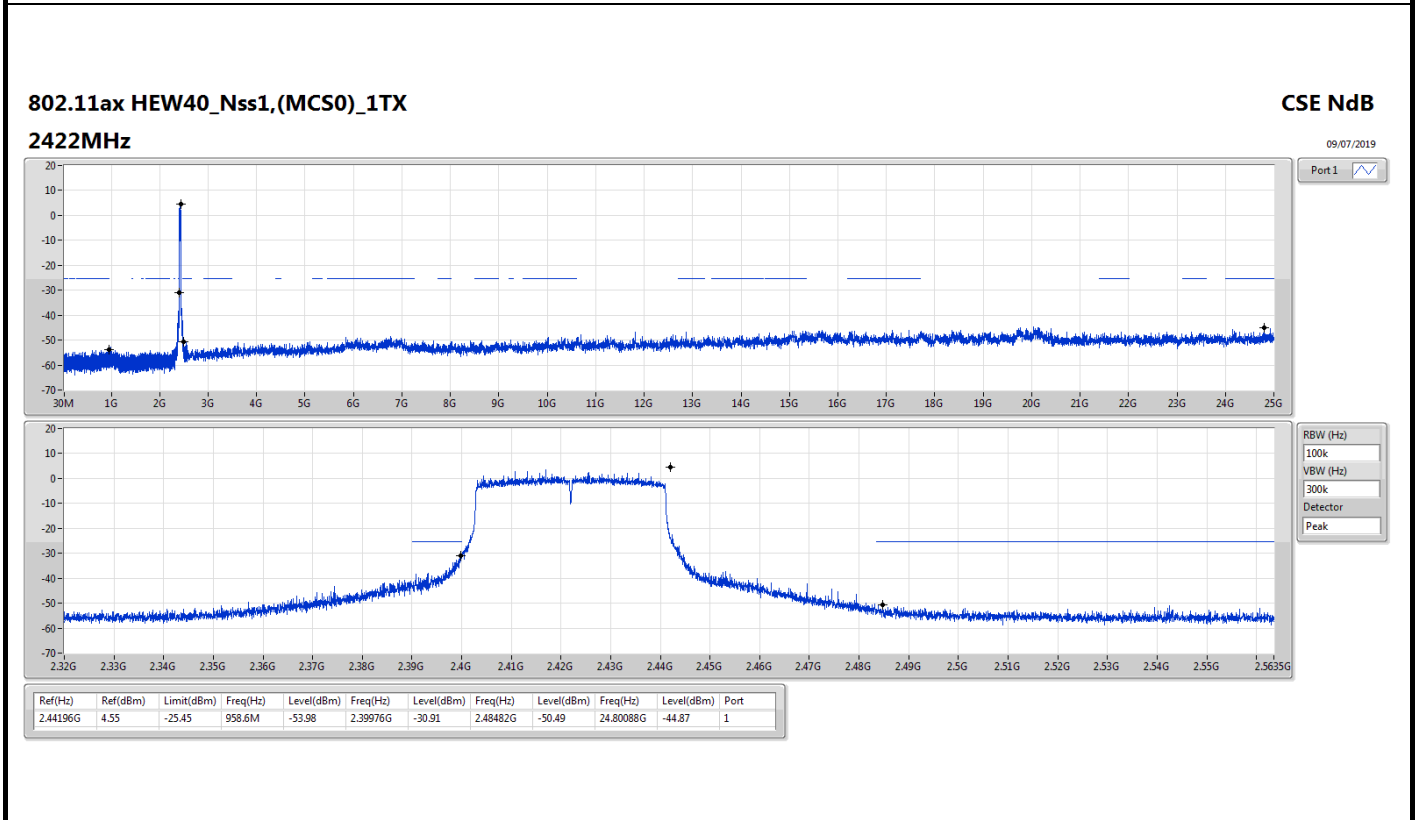

Result

Mode	Result	Ref (Hz)	Ref (dBm)	Limit (dBm)	Freq (Hz)	Level (dBm)	Freq (Hz)	Level (dBm)	Freq (Hz)	Level (dBm)	Freq (Hz)	Level (dBm)	Port
802.11b_Nss1,(1Mbps)_1TX	-	-	-	-	-	-	-	-	-	-	-	-	-
2412MHz	Pass	2.43749G	14.06	-15.94	2.30845G	-53.49	2.39948G	-29.17	2.5118G	-51.58	17.69514G	-45.04	1
2437MHz	Pass	2.43749G	14.06	-15.94	2.12846G	-52.81	2.39904G	-36.40	2.48794G	-45.63	17.69795G	-46.23	1
2462MHz	Pass	2.43749G	14.06	-15.94	1.894G	-53.82	2.39604G	-52.42	2.48352G	-45.72	24.89886G	-45.54	1
802.11g_Nss1,(6Mbps)_1TX	-	-	-	-	-	-	-	-	-	-	-	-	-
2412MHz	Pass	2.43198G	11.63	-18.37	936.95M	-53.69	2.39986G	-27.56	2.4897G	-51.64	24.84828G	-46.12	1
2437MHz	Pass	2.43198G	11.63	-18.37	2.06089G	-53.65	2.39986G	-36.00	2.48364G	-41.94	15.26768G	-45.88	1
2462MHz	Pass	2.43198G	11.63	-18.37	1.94089G	-53.54	2.3925G	-51.80	2.48448G	-40.06	24.7949G	-44.91	1
802.11ax HEW20_Nss1,(MCS0)_1TX	-	-	-	-	-	-	-	-	-	-	-	-	-
2412MHz	Pass	2.44075G	10.18	-19.82	896.47M	-52.69	2.39998G	-25.44	2.49656G	-51.11	17.18661G	-45.81	1
2437MHz	Pass	2.44075G	10.18	-19.82	757.25M	-53.60	2.3985G	-35.37	2.4838G	-42.57	24.52799G	-46.13	1
2462MHz	Pass	2.44075G	10.18	-19.82	945.11M	-52.57	2.39064G	-51.78	2.4836G	-41.32	15.01762G	-45.80	1
802.11ax HEW40_Nss1,(MCS0)_1TX	-	-	-	-	-	-	-	-	-	-	-	-	-
2422MHz	Pass	2.44196G	4.55	-25.45	958.6M	-53.98	2.39976G	-30.91	2.48482G	-50.49	24.80088G	-44.87	1
2437MHz	Pass	2.44196G	4.55	-25.45	2.30111G	-53.47	2.3996G	-35.14	2.4907G	-40.54	17.69972G	-45.30	1
2452MHz	Pass	2.44196G	4.55	-25.45	1.88576G	-53.52	2.39828G	-47.74	2.48942G	-38.97	15.03258G	-45.72	1