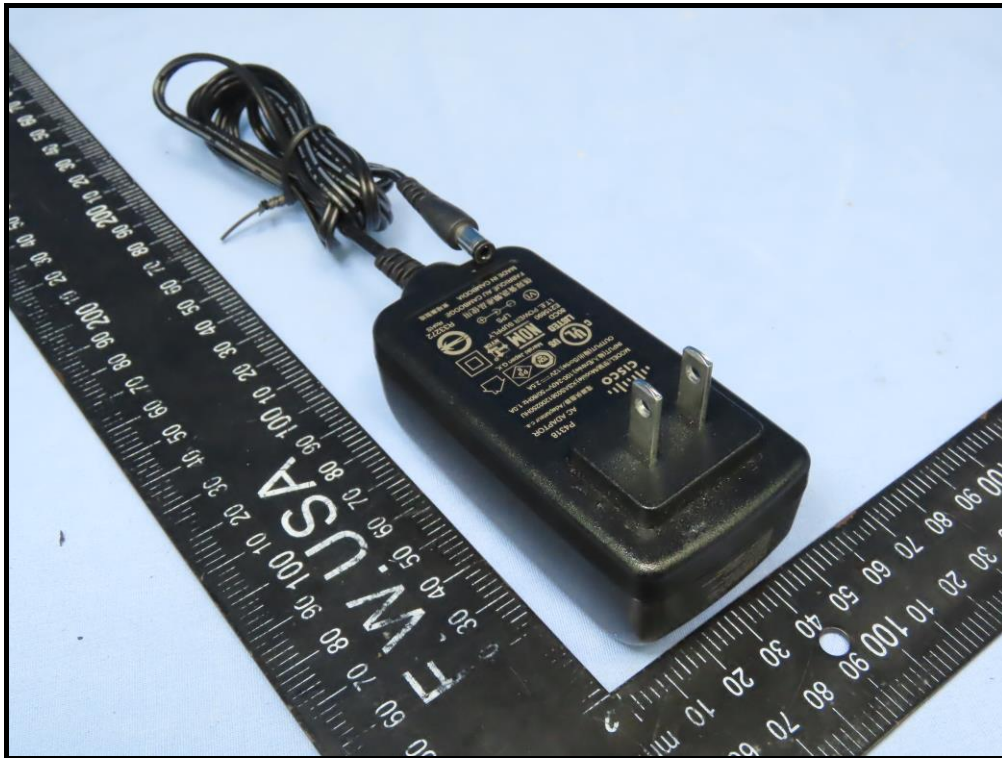

### CONSTRUCTION PHOTOS OF EUT

Adapter (Brand: Ktec, Model: KSAS0361200250HU) (Option)

Adapter (Brand: UMEC, Model: MA-PWR-30W-US) (Option)