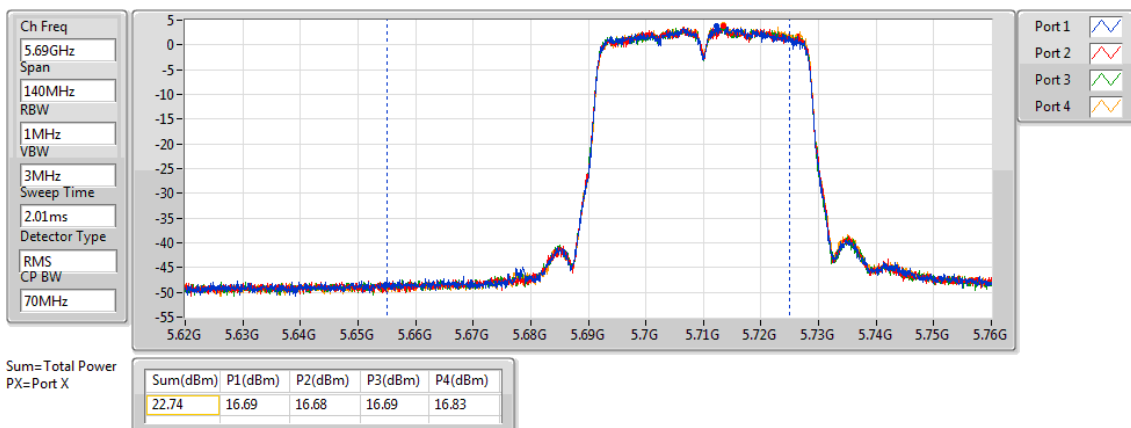

802.11ac VHT40-BF_Nss2,(MCS0)_4TX

AV Power

5710MHz Straddle 5.47-5.725GHz