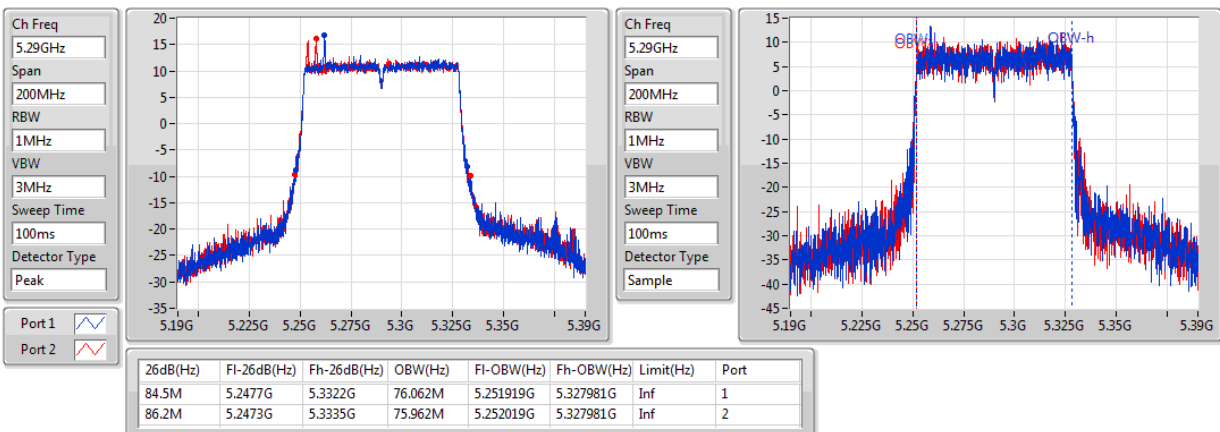

802.11ac VHT80+80-BF_Nss1,(MCS0)_4TX

EBW

#5210MHz,5290MHz

802.11ac VHT80+80-BF_Nss1,(MCS0)_4TX

EBW

#5290MHz,5530MHz

802.11ac VHT80+80-BF_Nss1,(MCS0)_4TX

EBW