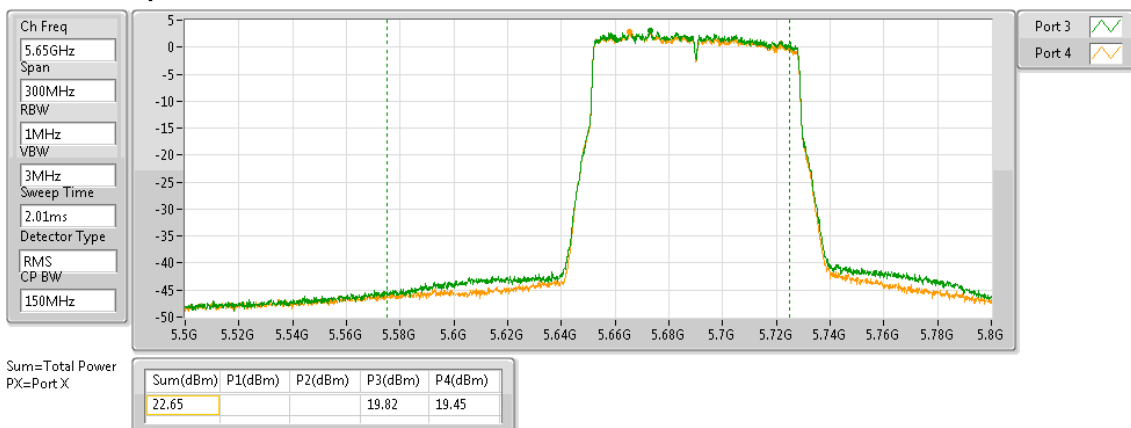

802.11ac VHT80+80_Nss1,(MCS0)_4TX

AV Power

5290MHz,#5690MHz Straddle 5.47-5.725GHz