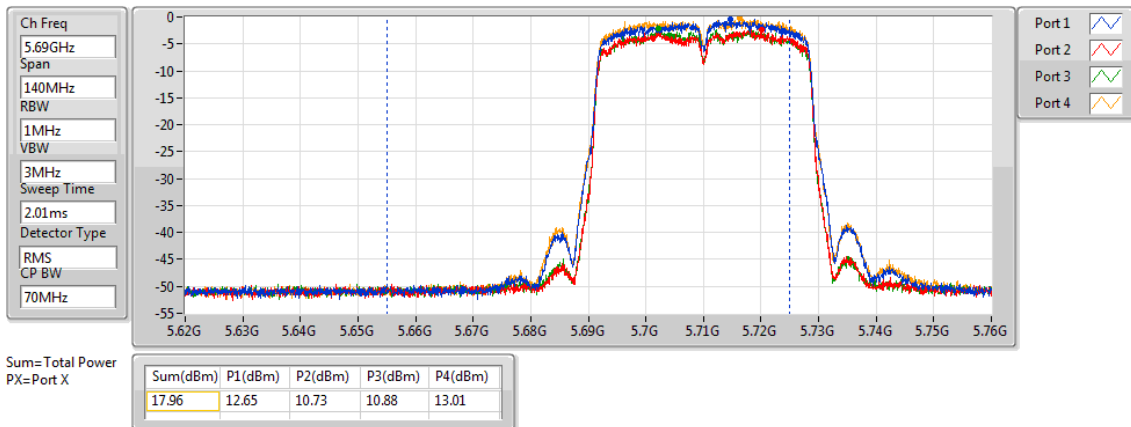

802.11ac VHT40-BF_Nss1,(MCS0)_4TX

AV Power

5710MHz Straddle 5.47-5.725GHz