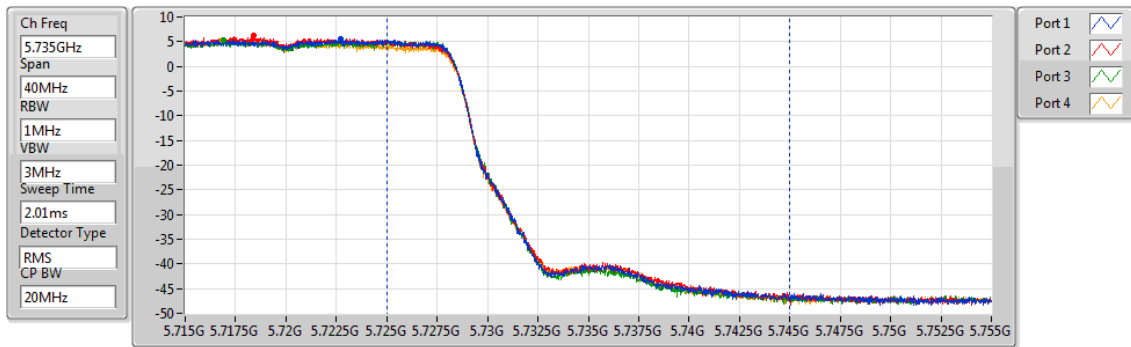

802.11a_(6Mbps)_4TX

AV Power

5720MHz Straddle 5.725-5.85GHz

Sum=Total Power
PX=Port X

Sum(dBm)	P1(dBm)	P2(dBm)	P3(dBm)	P4(dBm)
15.15	9.43	9.22	9.32	8.50