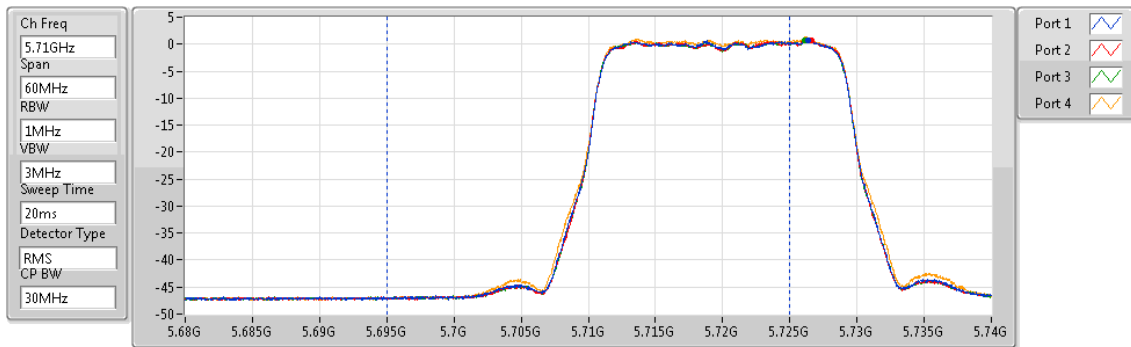

802.11ac VHT80_Nss1,(MCS0)_4TX

AV Power

5690MHz Straddle 5.725-5.85GHz

Sum=Total Power
PX=Port X

Sum(dBm)	P1(dBm)	P2(dBm)	P3(dBm)	P4(dBm)
9.69	3.87	3.87	3.59	3.32

802.11ac VHT20-BF_Nss1,(MCS0)_4TX

AV Power

5720MHz Straddle 5.47-5.725GHz