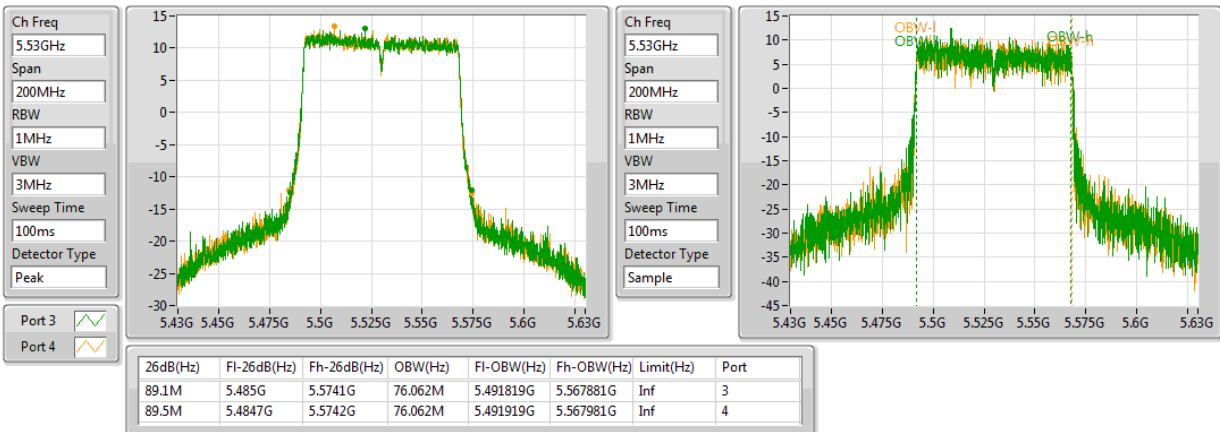

EBW

5210MHz,#5290MHz

802.11ac VHT80+80-BF_Nss1,(MCS0)_4TX

EBW

5210MHz,#5530MHz

802.11ac VHT80+80-BF_Nss1,(MCS0)_4TX

EBW

#5530MHz,5775MHz