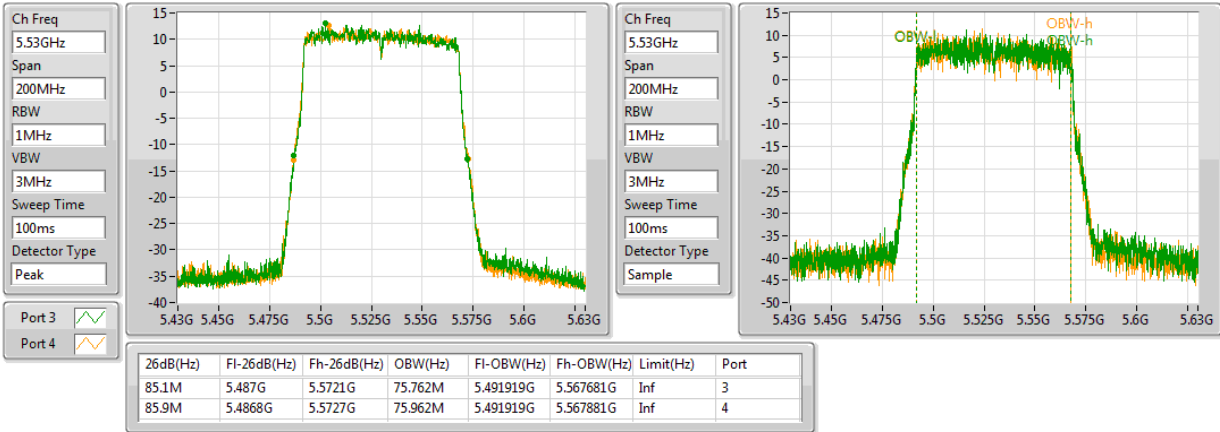

802.11ac VHT80+80_Nss1,(MCS0)_4TX

EBW

#5690MHz,#5775MHz Straddle 5.47-5.725GHz

802.11ac VHT80+80_Nss1,(MCS0)_4TX

EBW

5210MHz,#5530MHz

802.11ac VHT80+80_Nss1,(MCS0)_4TX

EBW