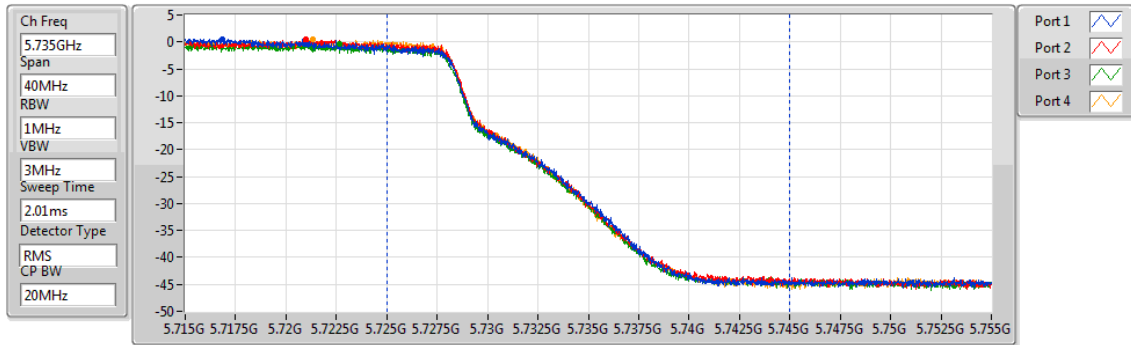

5690MHz Straddle 5.725-5.85GHz

Sum=Total Power
PX=Port X

Sum(dBm)	P1(dBm)	P2(dBm)	P3(dBm)	P4(dBm)
9.75	3.46	3.95	3.20	4.23

For set 6 antenna / 4T2S
Summary

Mode	Total Power (dBm)	Total Power (W)	EIRP (dBm)	EIRP (W)
802.11ac VHT20-BF_Nss2,(MCS0)_4TX	-	-	-	-
5.15-5.25GHz	29.65	0.92257	30.90	1.23027
5.25-5.35GHz	23.71	0.23496	24.81	0.30269
5.47-5.725GHz	23.46	0.22182	24.42	0.27669
5.725-5.85GHz	29.96	0.99083	32.36	1.72187
802.11ac VHT40-BF_Nss2,(MCS0)_4TX	-	-	-	-
5.15-5.25GHz	29.83	0.96161	31.08	1.28233
5.25-5.35GHz	23.70	0.23442	24.80	0.30200
5.47-5.725GHz	23.88	0.24434	24.84	0.30479
5.725-5.85GHz	29.78	0.95060	32.18	1.65196
802.11ac VHT80-BF_Nss2,(MCS0)_4TX	-	-	-	-
5.15-5.25GHz	28.49	0.70632	29.74	0.94189
5.25-5.35GHz	23.51	0.22439	24.61	0.28907
5.47-5.725GHz	23.71	0.23496	24.67	0.29309
5.725-5.85GHz	29.63	0.91833	32.03	1.59588