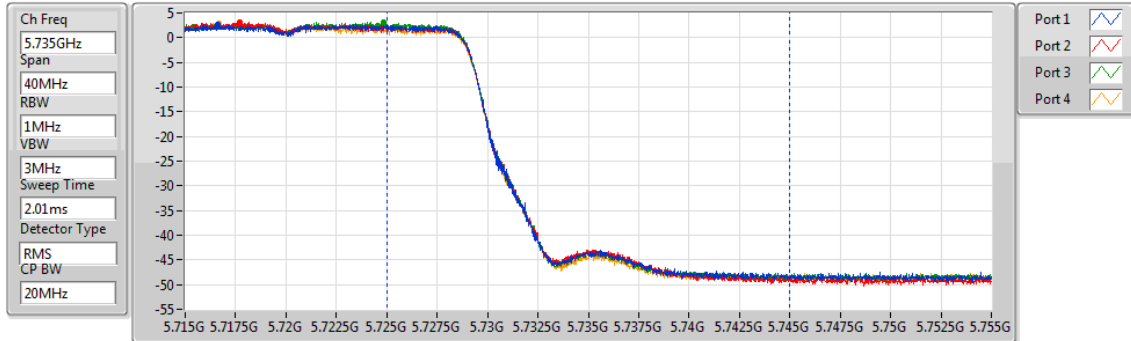

802.11ac VHT20_Nss1,(MCS0)_4TX

AV Power

5720MHz Straddle 5.725-5.85GHz

Sum=Total Power
PX=Port X

Sum(dBm)	P1(dBm)	P2(dBm)	P3(dBm)	P4(dBm)
13.39	7.41	7.27	7.78	6.96