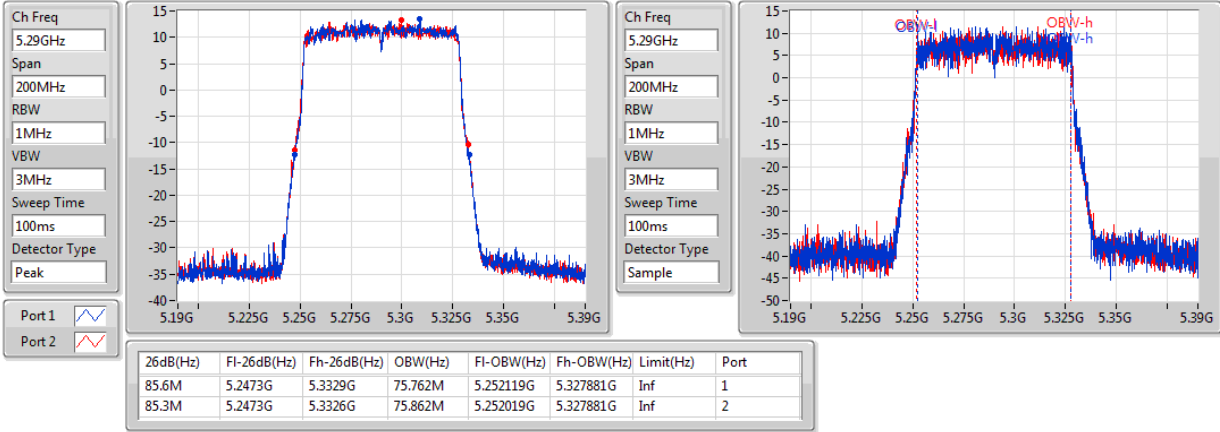

EBW

#5210MHz,5290MHz

802.11ac VHT80+80_Nss1,(MCS0)_4TX

EBW

#5290MHz,5530MHz

802.11ac VHT80+80_Nss1,(MCS0)_4TX

EBW

#5290MHz,5610MHz