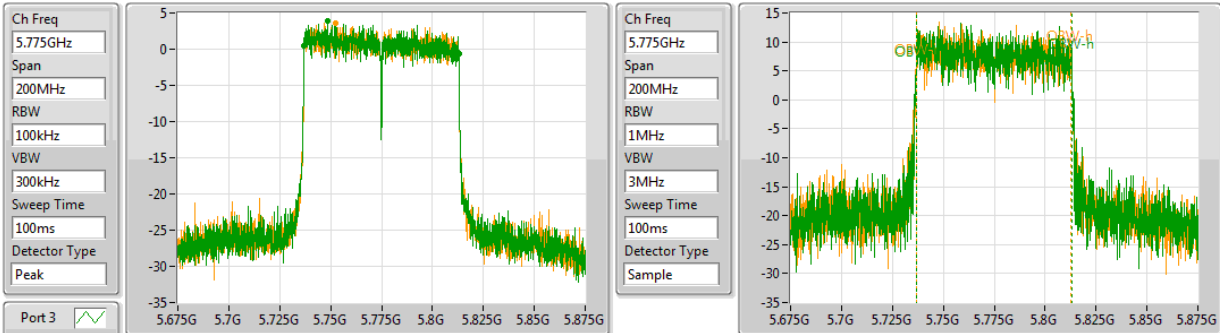

5210MHz,#5775MHz

6dB(Hz)	Fl-6dB(Hz)	Fh-6dB(Hz)	OBW(Hz)	Fl-OBW(Hz)	Fh-OBW(Hz)	Limit(Hz)	Port
76.5M	5.7367G	5.8132G	76.362M	5.736719G	5.813081G	500k	3
76.5M	5.7367G	5.8132G	76.162M	5.736719G	5.812881G	500k	4

802.11ac VHT80+80-BF_Nss1,(MCS0)_4TX

EBW