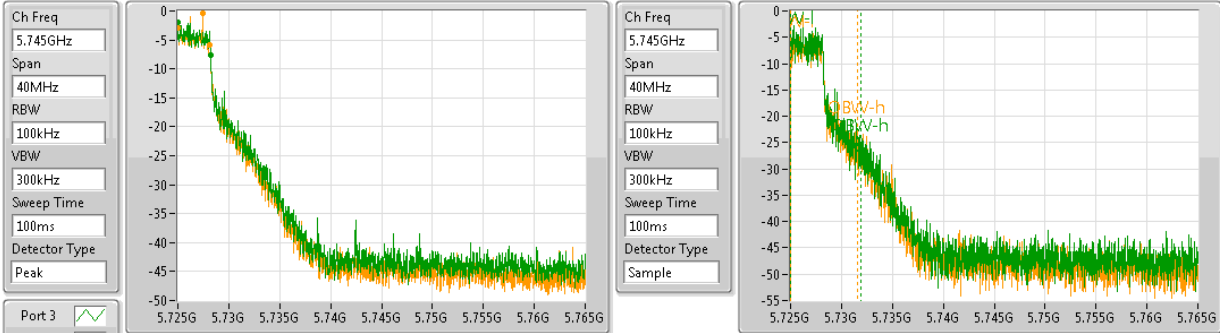

802.11ac VHT80+80_Nss2,(MCS0)_4TX

EBW

#5610MHz,#5690MHz Straddle 5.47-5.725GHz

802.11ac VHT80+80_Nss1,(MCS0)_4TX

EBW

5210MHz,#5690MHz Straddle 5.725-5.85GHz

802.11ac VHT80+80_Nss1,(MCS0)_4TX

EBW

5210MHz,#5775MHz

802.11ac VHT80+80_Nss1,(MCS0)_4TX

EBW

5290MHz,#5690MHz Straddle 5.725-5.85GHz

6dB(Hz)	Fl-6dB(Hz)	Fh-6dB(Hz)	OBW(Hz)	Fl-OBW(Hz)	Fh-OBW(Hz)	Limit(Hz)	Port
3.22M	5.725G	5.72822G	6.857M	5.72501G	5.731867G	500k	3
3.16M	5.725G	5.72816G	6.597M	5.72501G	5.731607G	500k	4