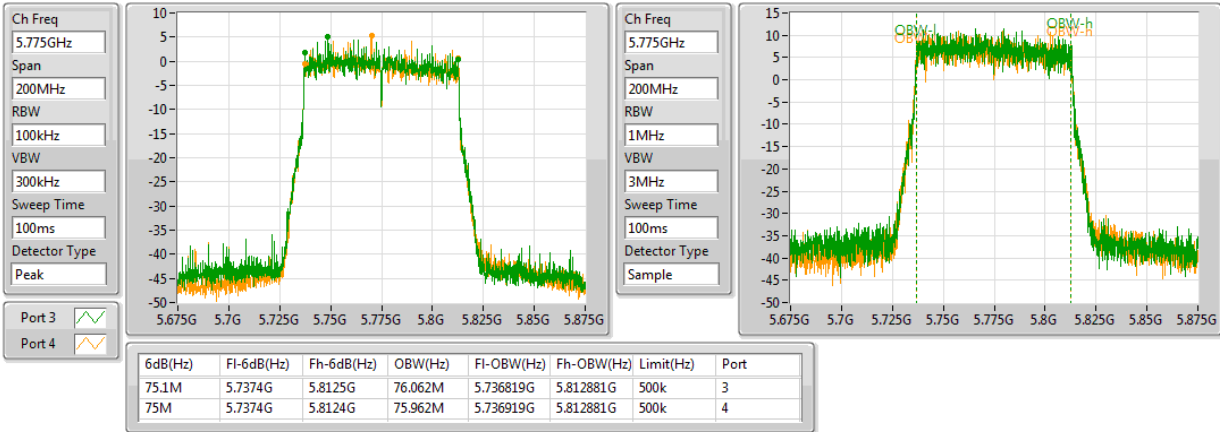

802.11ac VHT80+80_Nss1,(MCS0)_4TX

EBW

5290MHz,#5690MHz Straddle 5.725-5.85GHz

802.11ac VHT80+80_Nss1,(MCS0)_4TX

EBW

5290MHz,#5775MHz

802.11ac VHT80+80_Nss1,(MCS0)_4TX

EBW