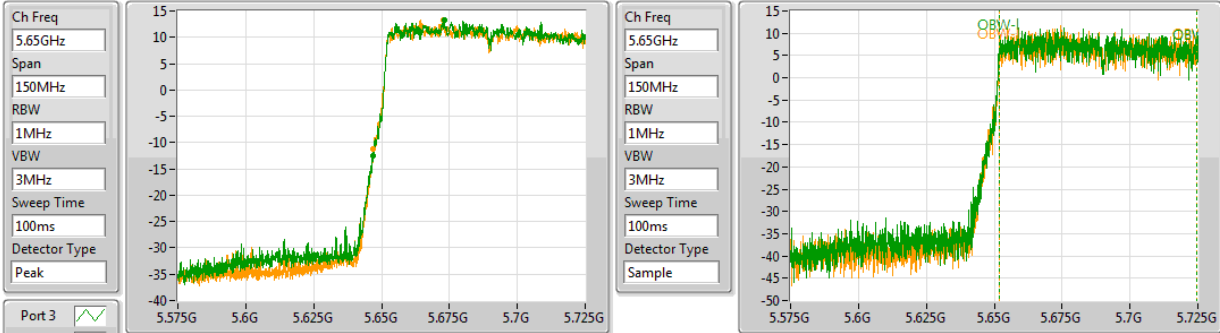

802.11ac VHT80+80_Nss1,(MCS0)_4TX

EBW

5290MHz,#5690MHz Straddle 5.47-5.725GHz

26dB(Hz)	Fl-26dB(Hz)	Fh-26dB(Hz)	OBW(Hz)	Fl-OBW(Hz)	Fh-OBW(Hz)	Limit(Hz)	Port
78.3M	5.6467G	5.725G	72.789M	5.651874G	5.724663G	Inf	3
77.925M	5.647075G	5.725G	72.714M	5.651874G	5.724588G	Inf	4

802.11ac VHT80+80_Nss2,(MCS0)_4TX

EBW