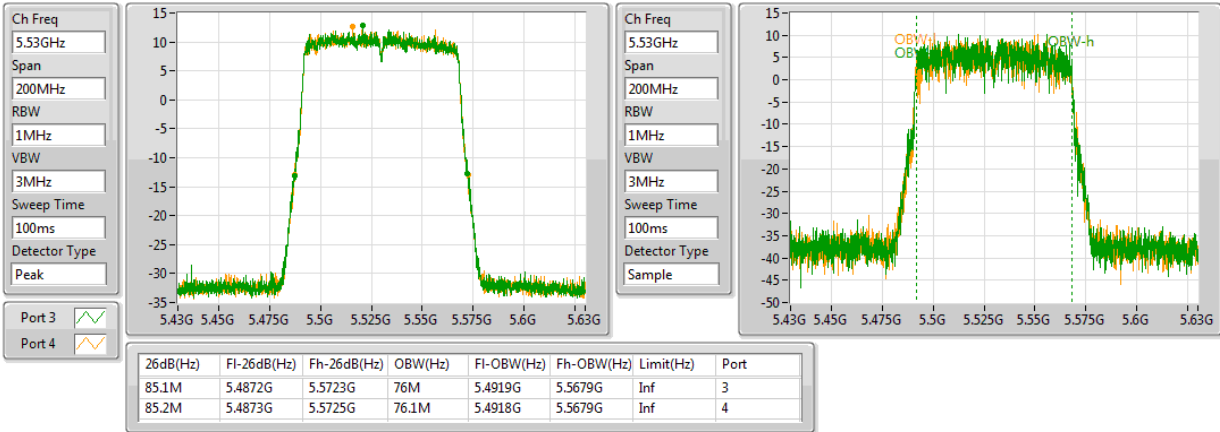

EBW

5210MHz,#5290MHz

802.11ac VHT80+80-BF_Nss1,(MCS0)_4TX

EBW

5210MHz,#5530MHz

802.11ac VHT80+80-BF_Nss1,(MCS0)_4TX

EBW

#5530MHz,5775MHz