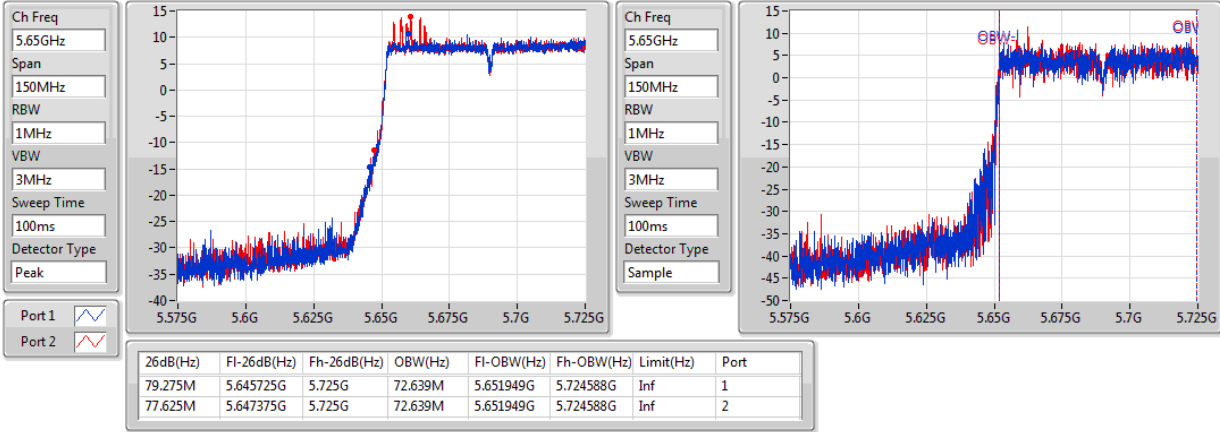

802.11ac VHT80+80-BF_Nss1,(MCS0)_4TX

EBW

#5690MHz,#5775MHz Straddle 5.47-5.725GHz

802.11ac VHT80+80-BF_Nss1,(MCS0)_4TX

EBW

5210MHz,#5610MHz

802.11ac VHT80+80-BF_Nss1,(MCS0)_4TX

EBW

5210MHz,#5690MHz Straddle 5.47-5.725GHz

802.11ac VHT80+80-BF_Nss1,(MCS0)_4TX

EBW

5290MHz,#5530MHz

802.11ac VHT80+80-BF_Nss1,(MCS0)_4TX

EBW

5290MHz,#5610MHz

802.11ac VHT80+80-BF_Nss1,(MCS0)_4TX

EBW

5290MHz,#5690MHz Straddle 5.47-5.725GHz

802.11ac VHT80+80-BF_Nss1,(MCS0)_4TX

EBW

5210MHz,#5690MHz Straddle 5.725-5.85GHz

802.11ac VHT80+80-BF_Nss1,(MCS0)_4TX

EBW

5210MHz,#5775MHz