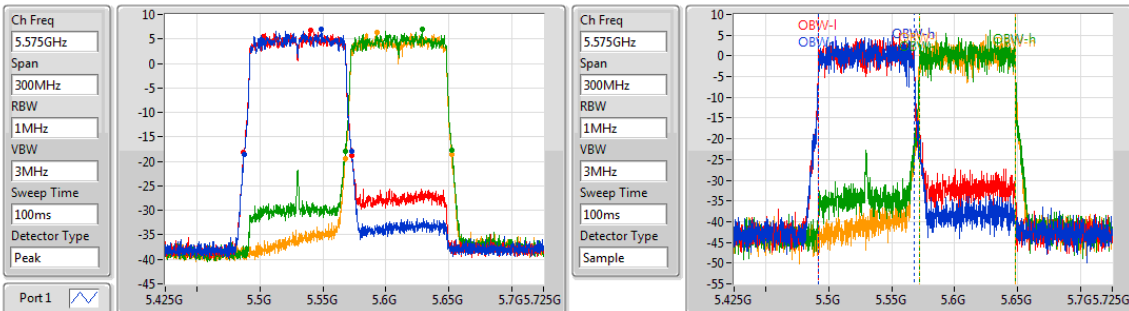

#5530MHz,#5610MHz

26dB(Hz)	Fl-26dB(Hz)	Fh-26dB(Hz)	OBW(Hz)	Fl-OBW(Hz)	Fh-OBW(Hz)	Limit(Hz)	Port
85.35M	5.4874G	5.57275G	75.712M	5.492091G	5.567804G	Inf	1
85.8M	5.48725G	5.57305G	75.712M	5.492091G	5.567804G	Inf	2
85.05M	5.56765G	5.6527G	75.562M	5.572151G	5.647714G	Inf	3
85.05M	5.5675G	5.65255G	75.712M	5.572151G	5.647864G	Inf	4

802.11ac VHT80+80_Nss2,(MCS0)_4TX

EBW