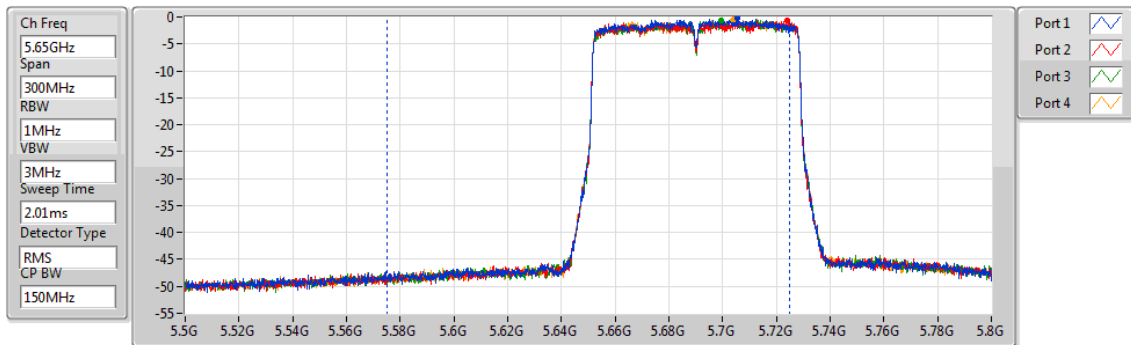

802.11ac VHT80-BF_Nss2,(MCS0)_4TX

AV Power

5690MHz Straddle 5.47-5.725GHz

Sum=Total Power
PX=Port X

Sum(dBm)	P1(dBm)	P2(dBm)	P3(dBm)	P4(dBm)
22.50	16.70	16.37	16.34	16.49