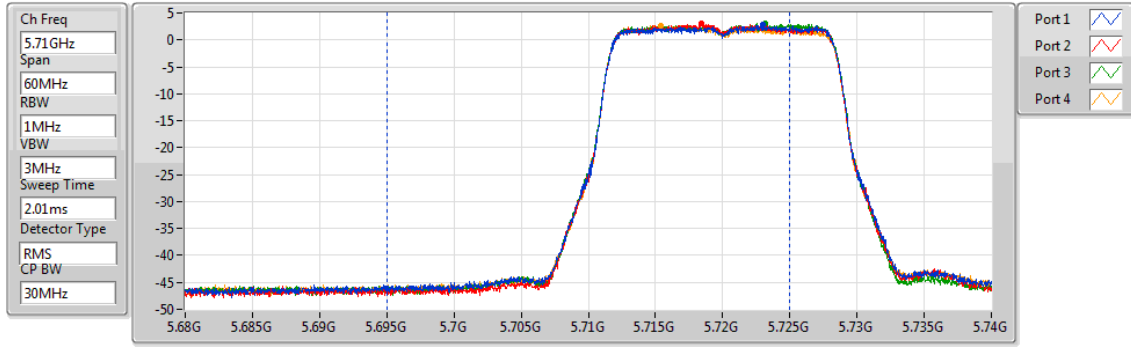

DG = Directional Gain; Port X = Port X output power

802.11a_(6Mbps)_4TX

AV Power

5720MHz Straddle 5.47-5.725GHz

Sum=Total Power
PX=Port X

Sum(dBm)	P1(dBm)	P2(dBm)	P3(dBm)	P4(dBm)
18.88	12.75	12.95	13.03	12.71