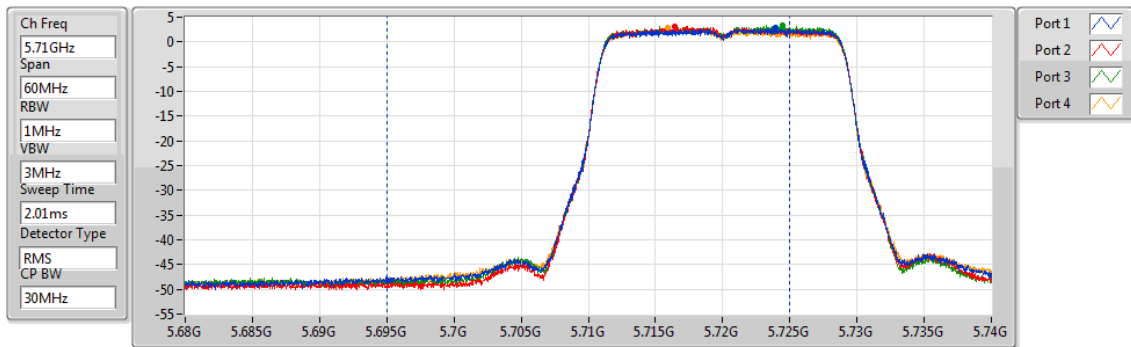

802.11ac VHT20_Nss1,(MCS0)_4TX

AV Power

5720MHz Straddle 5.47-5.725GHz

Sum=Total Power
PX=Port X

Sum(dBm)	P1(dBm)	P2(dBm)	P3(dBm)	P4(dBm)
19.12	12.94	13.21	13.30	12.93