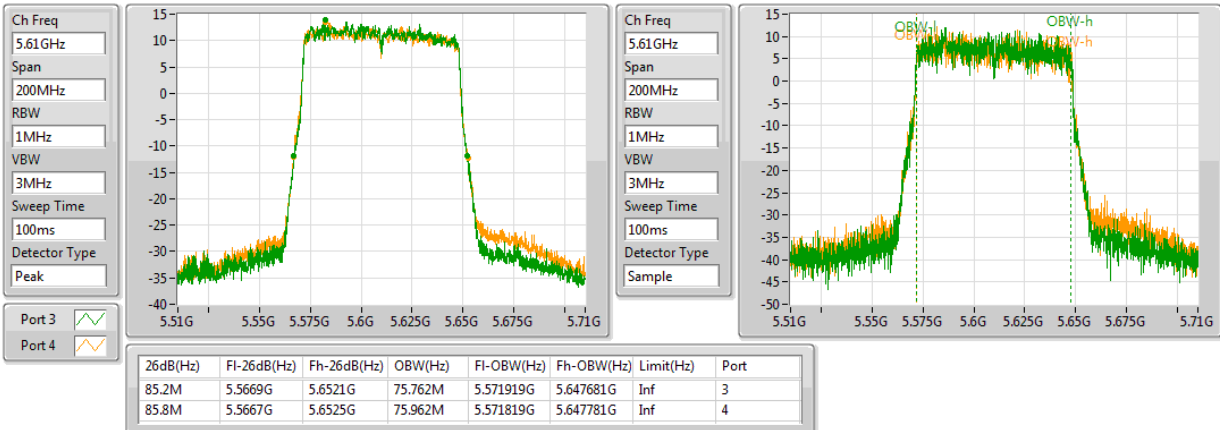

EBW

#5690MHz,#5775MHz Straddle 5.47-5.725GHz

802.11ac VHT80+80_Nss1,(MCS0)_4TX

EBW

5210MHz,#5530MHz

802.11ac VHT80+80_Nss1,(MCS0)_4TX

EBW

5210MHz,#5610MHz