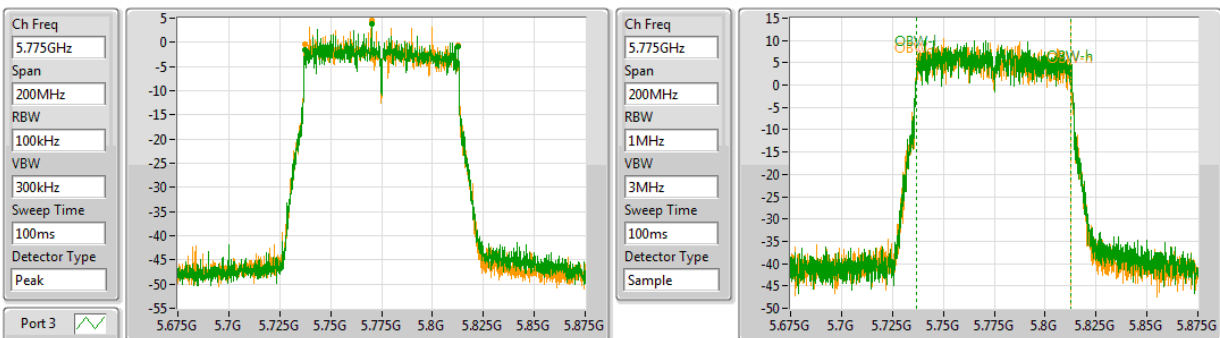

802.11ac VHT80+80_Nss1,(MCS0)_4TX

EBW

5210MHz,#5775MHz

6dB(Hz)	FI-6dB(Hz)	Fh-6dB(Hz)	OBW(Hz)	FI-OBW(Hz)	Fh-OBW(Hz)	Limit(Hz)	Port
75.1M	5.7374G	5.8125G	75.862M	5.736919G	5.812781G	500k	3
75M	5.7375G	5.8125G	75.662M	5.736819G	5.812481G	500k	4