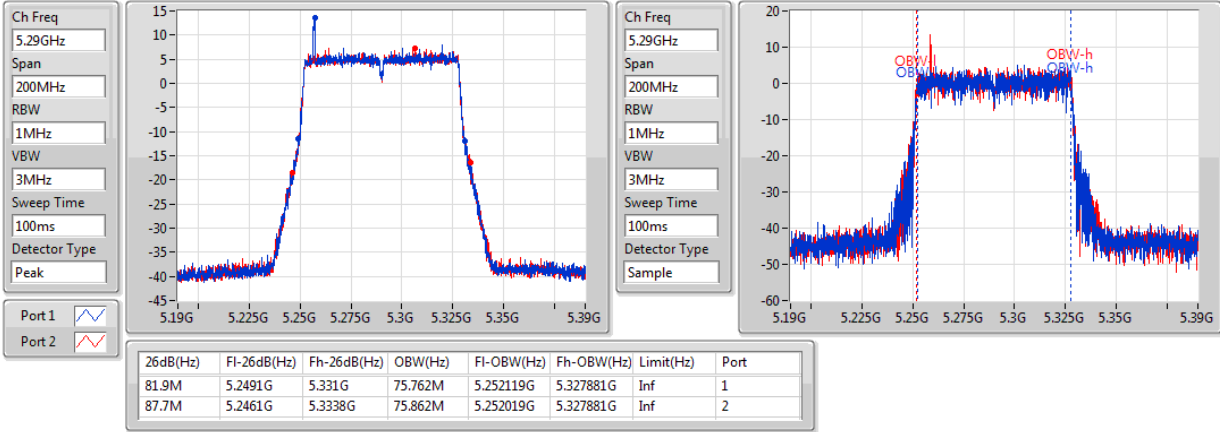

802.11ac VHT80+80-BF_Nss1,(MCS0)_4TX

EBW

#5290MHz,5610MHz