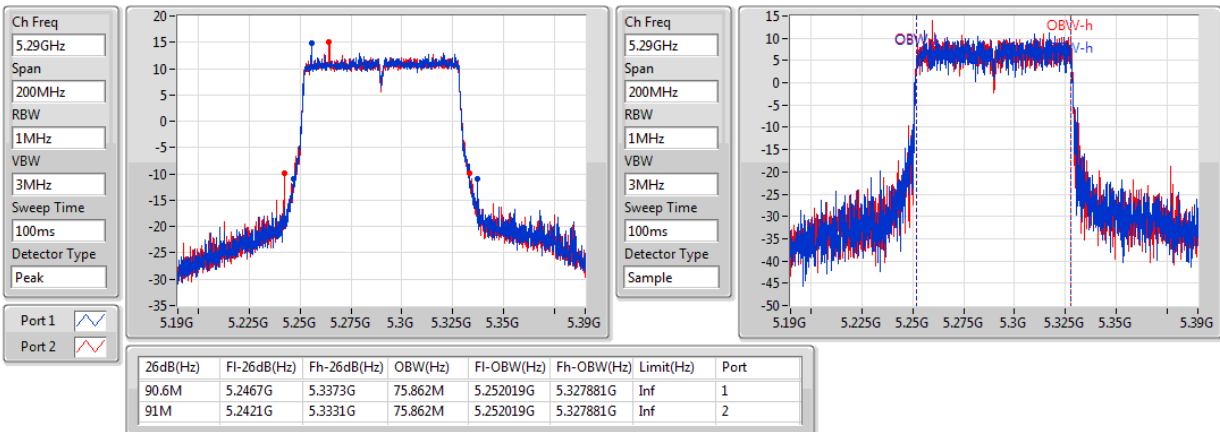

#5290MHz,5690MHz