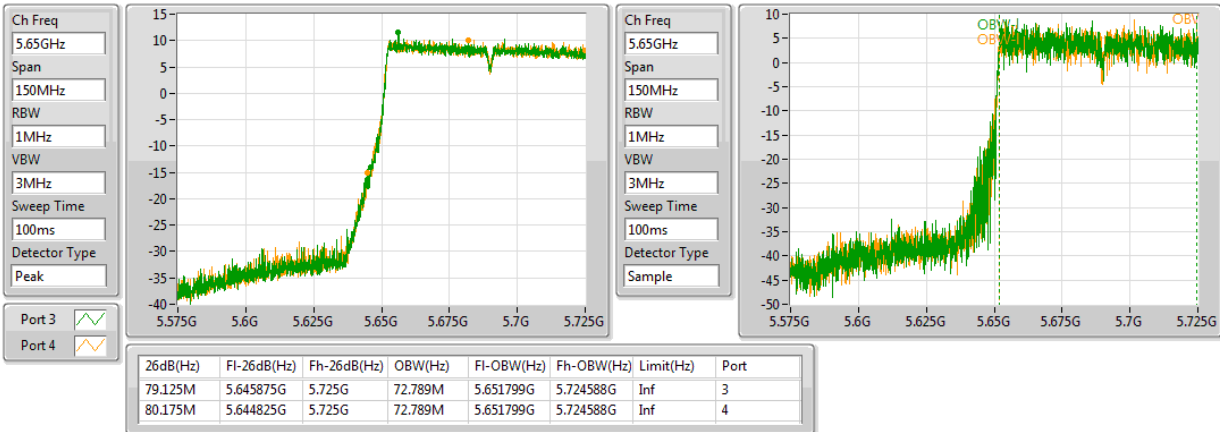

#5530MHz,#5690MHz Straddle 5.47-5.725GHz

802.11ac VHT80+80-BF_Nss1,(MCS0)_4TX

EBW

#5690MHz,#5775MHz Straddle 5.47-5.725GHz

802.11ac VHT80+80-BF_Nss1,(MCS0)_4TX

EBW

5210MHz,#5610MHz

802.11ac VHT80+80-BF_Nss1,(MCS0)_4TX

EBW

5210MHz,#5690MHz Straddle 5.47-5.725GHz

802.11ac VHT80+80-BF_Nss1,(MCS0)_4TX

EBW

5290MHz,#5530MHz

802.11ac VHT80+80-BF_Nss1,(MCS0)_4TX

EBW

5290MHz,#5610MHz