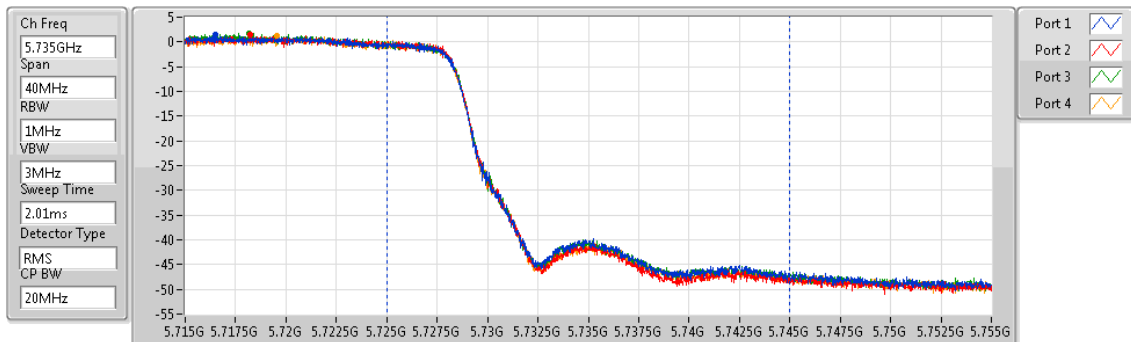

AV Power

5710MHz Straddle 5.47-5.725GHz

Sum=Total Power
PX=Port X

Sum(dBm)	P1(dBm)	P2(dBm)	P3(dBm)	P4(dBm)
20.70	14.61	14.69	14.92	14.50

802.11ac VHT40_Nss1,(MCS0)_4TX

AV Power

5710MHz Straddle 5.725-5.85GHz