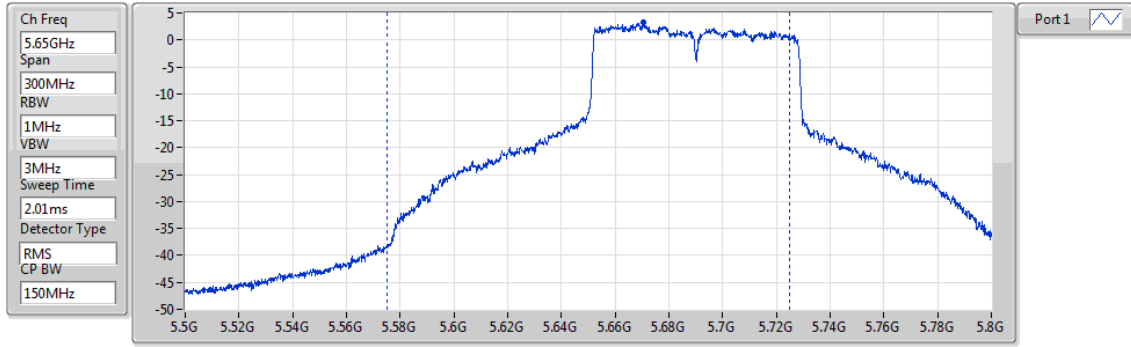

802.11ac VHT80_Nss1,(MCS0)_1TX

AV Power

5690MHz Straddle 5.47-5.725GHz

Sum=Total Power
PX=Port X

Sum(dBm)	P1(dBm)
19.79	19.79

802.11ac VHT80_Nss1,(MCS0)_1TX

AV Power