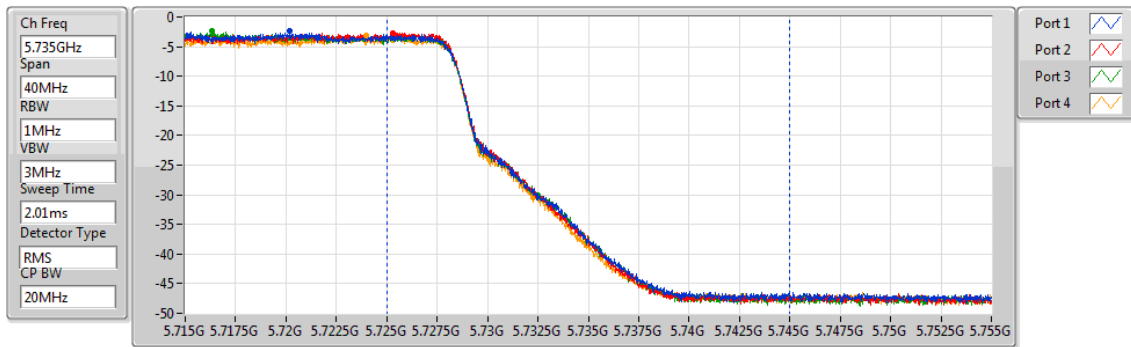

802.11ac VHT80_Nss1,(MCS0)_4TX

AV Power

5690MHz Straddle 5.725-5.85GHz

Sum=Total Power
PX=Port X

Sum(dBm)	P1(dBm)	P2(dBm)	P3(dBm)	P4(dBm)
7.29	1.25	1.67	1.19	0.92