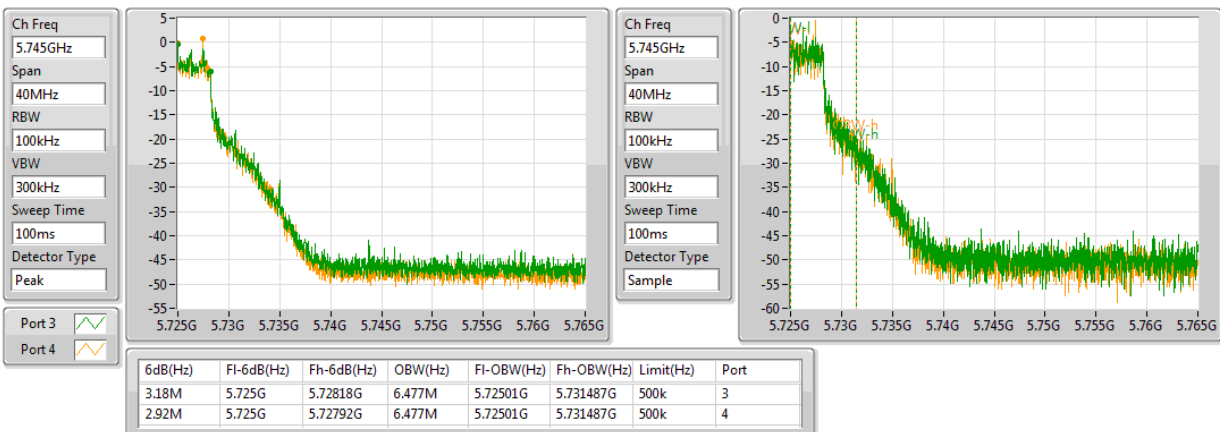

802.11ac VHT80+80_Nss1,(MCS0)_4TX

EBW

5610MHz,#5775MHz

802.11ac VHT80+80_Nss1,(MCS0)_4TX

EBW

#5530MHz,#5690MHz Straddle 5.725-5.85GHz

802.11ac VHT80+80_Nss1,(MCS0)_4TX

EBW

#5610MHz,#5690MHz Straddle 5.725-5.85GHz

<For beamforming mode>
Summary

Mode	Max-N dB (Hz)	Max-OBW (Hz)	ITU-Code	Min-N dB (Hz)	Min-OBW (Hz)
802.11ac VHT80+80-BF_Nss1,(MCS0)_4TX	-	-	-	-	-
5.15-5.25GHz	88M	76.162M	76M2D1D	83.4M	75.6M
5.25-5.35GHz	87.7M	76M	76M0D1D	81.9M	75.762M
802.11ac VHT80+80-BF_Nss1,(MCS0)_4TX	-	-	-	-	-
5.25-5.35GHz	85.9M	76M	76M0D1D	85.5M	75.8M
5.47-5.725GHz	88.7M	76.162M	76M2D1D	78.15M	72.525M
802.11ac VHT80+80-BF_Nss1,(MCS0)_4TX	-	-	-	-	-
5.47-5.725GHz	128.775M	75.8M	75M8D1D	82.7M	73.05M
802.11ac VHT80+80-BF_Nss2,(MCS0)_4TX	-	-	-	-	-
5.47-5.725GHz	87.75M	156.45M	156MD1D	77.4M	72.75M
802.11ac VHT80+80-BF_Nss1,(MCS0)_4TX	-	-	-	-	-
5.47-5.725GHz	128.775M	75.8M	75M8D1D	82.7M	73.05M
802.11ac VHT80+80-BF_Nss1,(MCS0)_4TX	-	-	-	-	-
5.47-5.725GHz	88.7M	76.162M	76M2D1D	78.15M	72.525M
5.725-5.85GHz	76.5M	76.462M	76M5D1D	2.78M	4.178M
802.11ac VHT80+80-BF_Nss2,(MCS0)_4TX	-	-	-	-	-
5.725-5.85GHz	75.75M	95.325M	95M3D1D	3.15M	58.5M