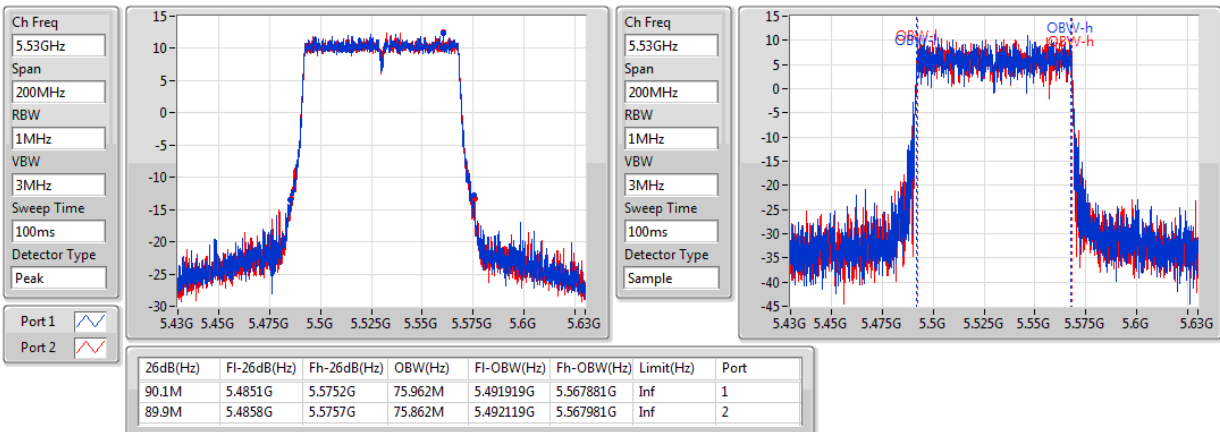

EBW

5210MHz,#5290MHz

802.11ac VHT80+80-BF_Nss1,(MCS0)_4TX

EBW

5210MHz,#5530MHz

802.11ac VHT80+80-BF_Nss1,(MCS0)_4TX

EBW

#5530MHz,5775MHz