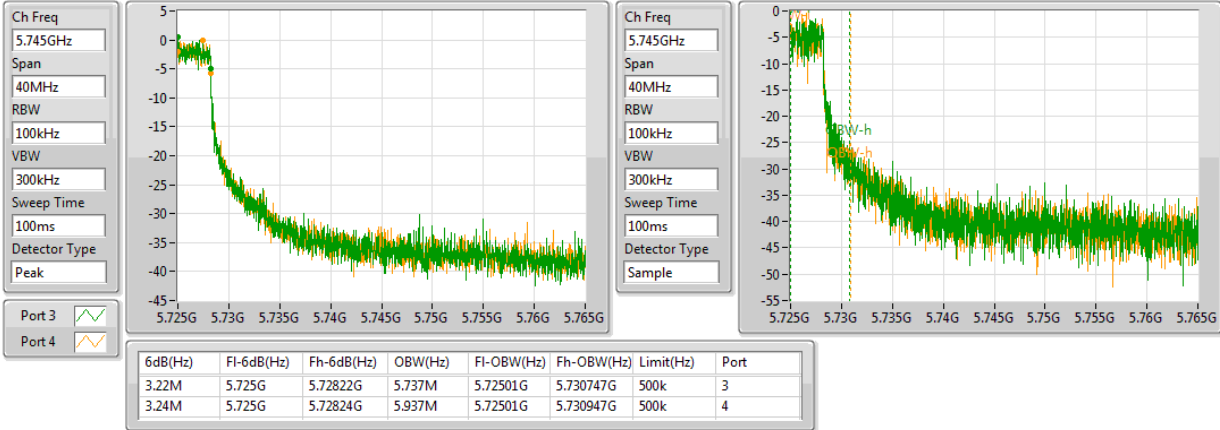

802.11ac VHT80+80-BF_Nss1,(MCS0)_4TX

EBW

5290MHz,#5690MHz Straddle 5.47-5.725GHz

802.11ac VHT80+80-BF_Nss1,(MCS0)_4TX

EBW

5210MHz,#5690MHz Straddle 5.725-5.85GHz

802.11ac VHT80+80-BF_Nss1,(MCS0)_4TX

EBW