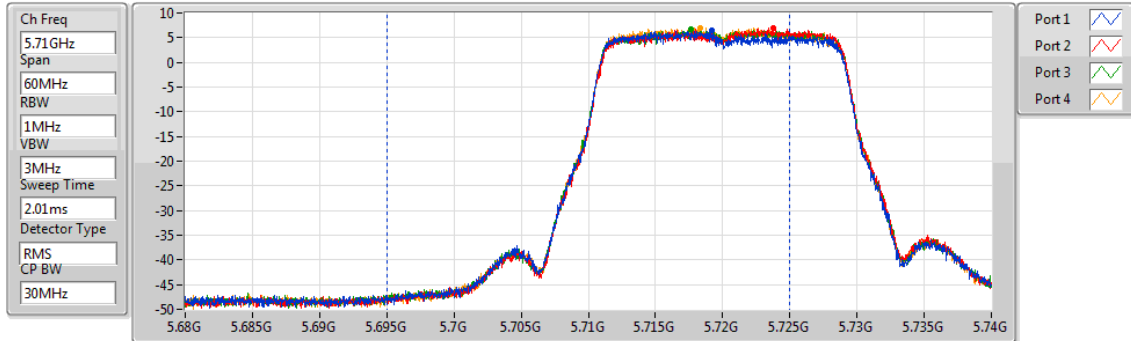

802.11ac VHT20-BF_Nss2,(MCS0)_4TX

AV Power

5720MHz Straddle 5.47-5.725GHz

Sum=Total Power
PX=Port X

Sum(dBm)	P1(dBm)	P2(dBm)	P3(dBm)	P4(dBm)
22.41	16.01	16.33	16.43	16.75