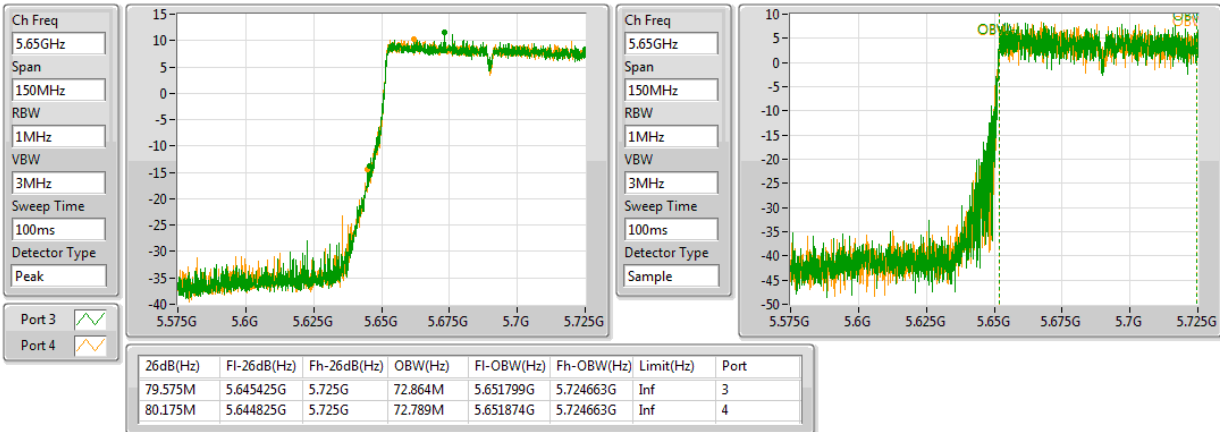

802.11ac VHT80+80-BF_Nss1,(MCS0)_4TX

EBW

#5690MHz,#5775MHz Straddle 5.47-5.725GHz

802.11ac VHT80+80-BF_Nss1,(MCS0)_4TX

EBW

5210MHz,#5610MHz

802.11ac VHT80+80-BF_Nss1,(MCS0)_4TX

EBW

5210MHz,#5690MHz Straddle 5.47-5.725GHz

802.11ac VHT80+80-BF_Nss1,(MCS0)_4TX

EBW

5290MHz,#5530MHz

802.11ac VHT80+80-BF_Nss1,(MCS0)_4TX

EBW

5290MHz,#5610MHz

802.11ac VHT80+80-BF_Nss1,(MCS0)_4TX

EBW

5290MHz,#5690MHz Straddle 5.47-5.725GHz

802.11ac VHT80+80-BF_Nss1,(MCS0)_4TX

EBW

5210MHz,#5690MHz Straddle 5.725-5.85GHz

802.11ac VHT80+80-BF_Nss1,(MCS0)_4TX

EBW

5210MHz,#5775MHz