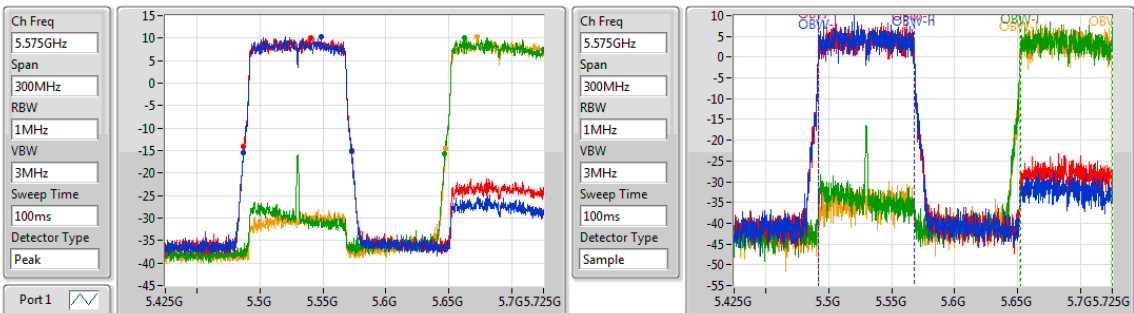

#5530MHz,#5690MHz Straddle 5.47-5.725GHz

26dB(Hz)	Fl-26dB(Hz)	Fh-26dB(Hz)	OBW(Hz)	Fl-OBW(Hz)	Fh-OBW(Hz)	Limit(Hz)	Port
85.8M	5.48695G	5.57275G	75.862M	5.492091G	5.567954G	Inf	1
85.65M	5.4871G	5.57275G	75.862M	5.492091G	5.567954G	Inf	2
78.15M	5.64685G	5.725G	72.714M	5.651912G	5.724625G	Inf	3
77.7M	5.6473G	5.725G	72.714M	5.651762G	5.724475G	Inf	4