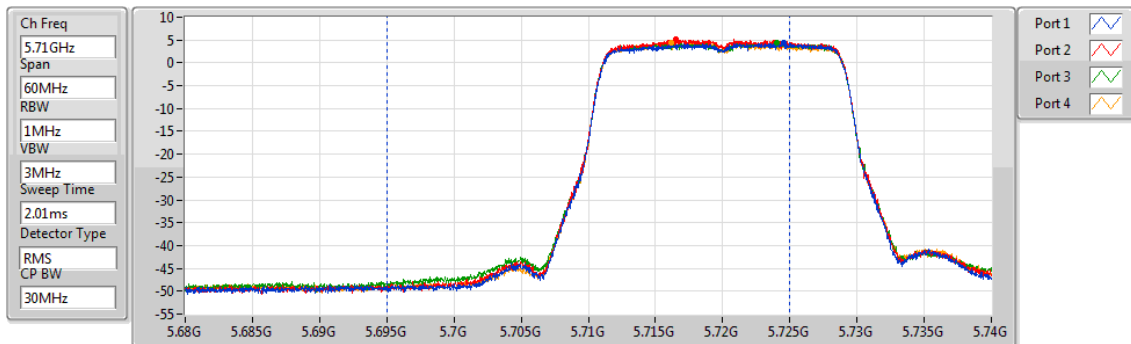

802.11ac VHT20_Nss1,(MCS0)_4TX

AV Power

5720MHz Straddle 5.47-5.725GHz

Sum=Total Power
PX=Port X

Sum(dBm)	P1(dBm)	P2(dBm)	P3(dBm)	P4(dBm)
20.80	14.51	15.22	14.74	14.59