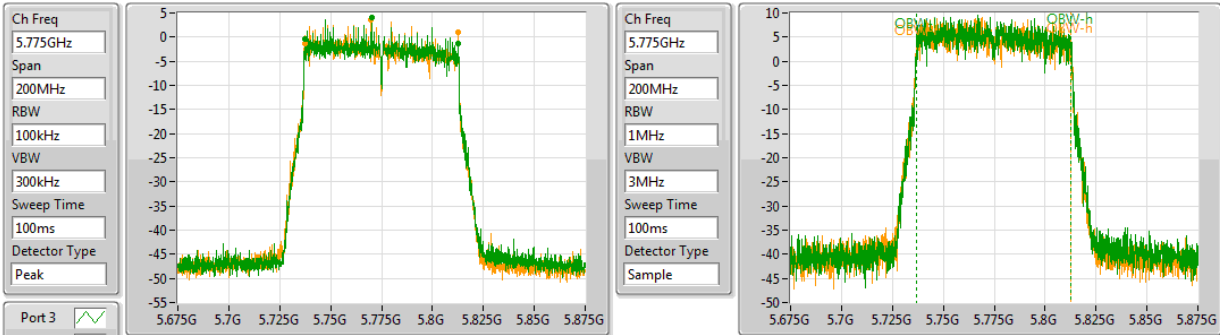

5290MHz,#5775MHz

6dB(Hz)	Fl-6dB(Hz)	Fh-6dB(Hz)	OBW(Hz)	Fl-OBW(Hz)	Fh-OBW(Hz)	Limit(Hz)	Port
75.1M	5.7374G	5.8125G	75.862M	5.736919G	5.812781G	500k	3
75.3M	5.7372G	5.8125G	75.862M	5.736819G	5.812681G	500k	4

802.11ac VHT80+80_Nss1,(MCS0)_4TX

EBW