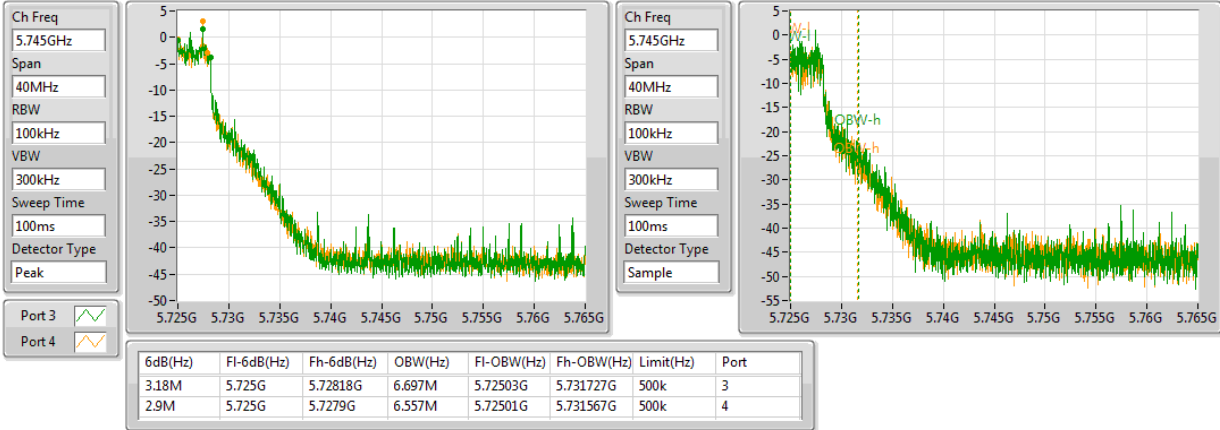

5210MHz,#5775MHz

802.11ac VHT80+80_Nss1,(MCS0)_4TX

EBW

5290MHz,#5690MHz Straddle 5.725-5.85GHz

802.11ac VHT80+80_Nss1,(MCS0)_4TX

EBW

5290MHz,#5775MHz

802.11ac VHT80+80_Nss1,(MCS0)_4TX