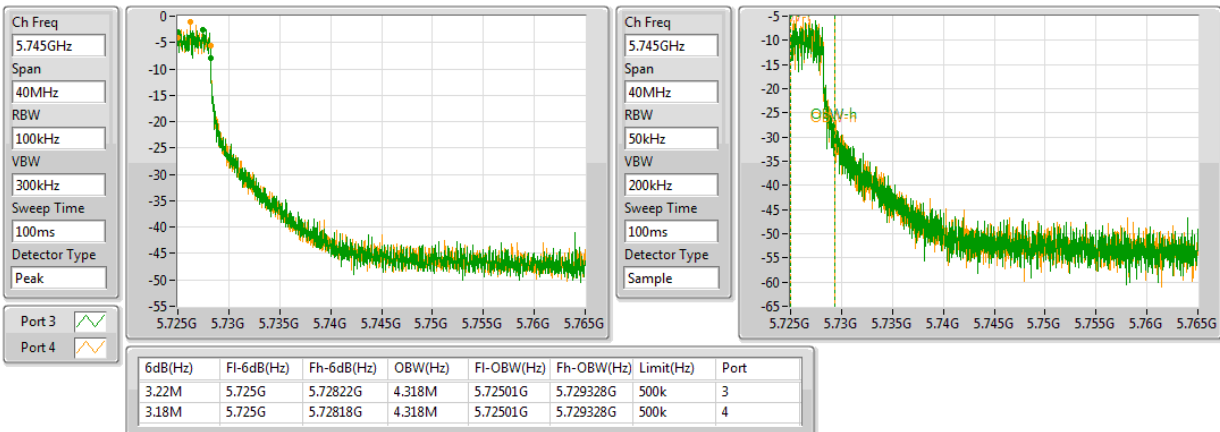

5290MHz,#5690MHz Straddle 5.725-5.85GHz