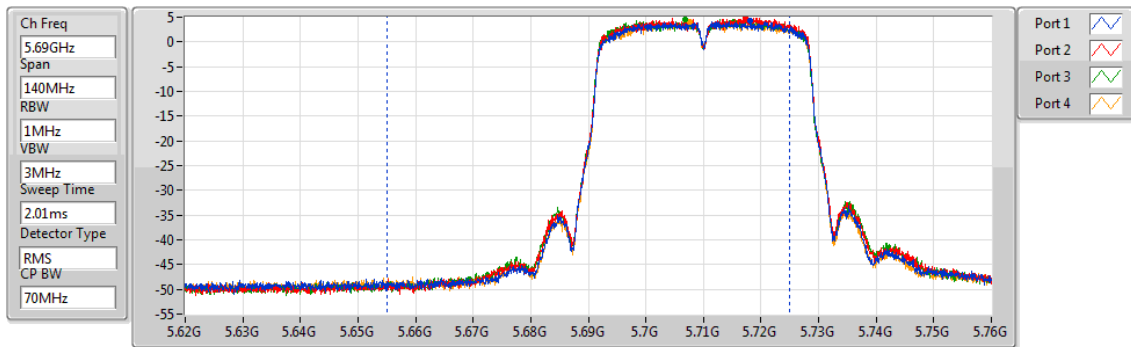

5710MHz Straddle 5.47-5.725GHz

Sum=Total Power
PX=Port X

Sum(dBm)	P1(dBm)	P2(dBm)	P3(dBm)	P4(dBm)
23.88	17.71	18.18	18.01	17.52

802.11ac VHT40-BF_Nss2,(MCS0)_4TX

AV Power

5710MHz Straddle 5.725-5.85GHz

Sum=Total Power
PX=Port X