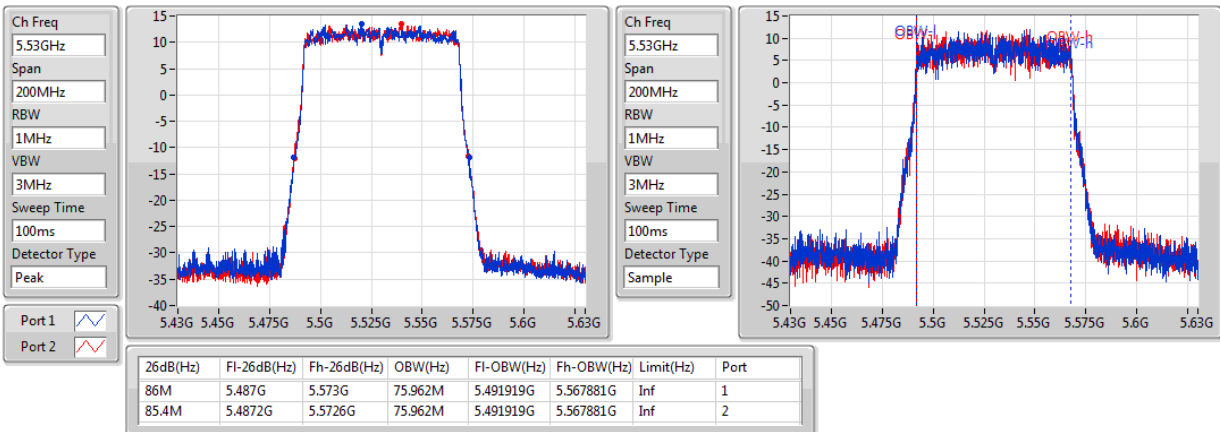

#5530MHz,5775MHz