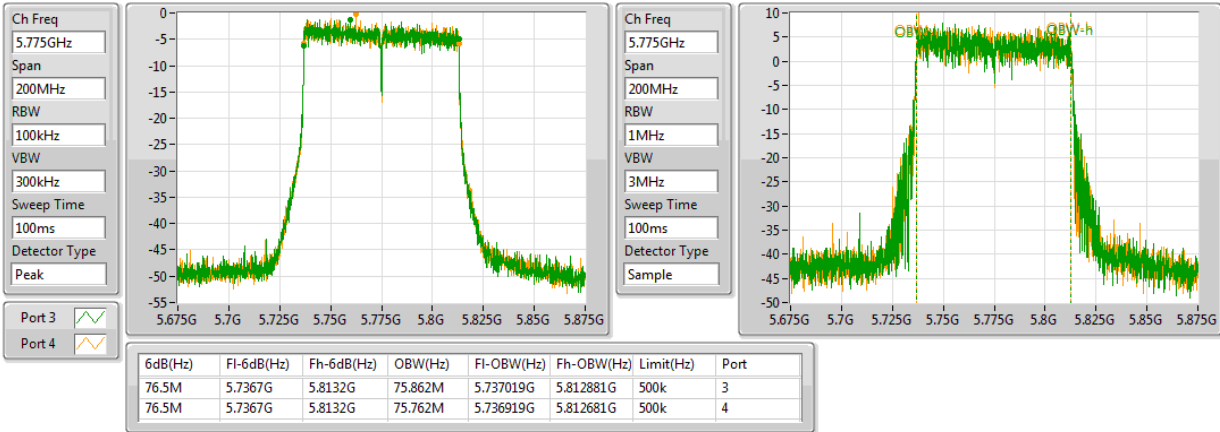

EBW

5290MHz,#5690MHz Straddle 5.47-5.725GHz

802.11ac VHT80+80-BF_Nss1,(MCS0)_4TX

EBW

5210MHz,#5690MHz Straddle 5.725-5.85GHz

802.11ac VHT80+80-BF_Nss1,(MCS0)_4TX

EBW

5210MHz,#5775MHz

802.11ac VHT80+80-BF_Nss1,(MCS0)_4TX

EBW

5290MHz,#5690MHz Straddle 5.725-5.85GHz

802.11ac VHT80+80-BF_Nss1,(MCS0)_4TX

EBW

5290MHz,#5775MHz

802.11ac VHT80+80-BF_Nss1,(MCS0)_4TX

EBW

5530MHz,#5775MHz

802.11ac VHT80+80-BF_Nss1,(MCS0)_4TX

EBW

5610MHz,#5775MHz

802.11ac VHT80+80-BF_Nss1,(MCS0)_4TX

EBW

#5530MHz,#5690MHz Straddle 5.725-5.85GHz

802.11ac VHT80+80-BF_Nss2,(MCS0)_4TX

EBW

#5690MHz,#5775MHz Straddle 5.725-5.85GHz

For set 3 antenna / 4T2S
 <For non-beamforming mode>

Summary

Mode	Max-N dB (Hz)	Max-OBW (Hz)	ITU-Code	Min-N dB (Hz)	Min-OBW (Hz)
802.11ac VHT80+80_Nss1,(MCS0)_4TX	-	-	-	-	-
5.15-5.25GHz	86.2M	75.962M	76MOD1D	85.3M	75.762M
5.25-5.35GHz	86.2M	75.962M	76MOD1D	85.1M	75.662M
802.11ac VHT80+80_Nss1,(MCS0)_4TX	-	-	-	-	-
5.25-5.35GHz	86.1M	75.962M	76MOD1D	85.8M	75.862M
802.11ac VHT80+80_Nss1,(MCS0)_4TX	-	-	-	-	-
5.47-5.725GHz	85.7M	75.862M	75M9D1D	77.625M	72.414M
802.11ac VHT80+80_Nss1,(MCS0)_4TX	-	-	-	-	-
5.47-5.725GHz	85.8M	75.862M	75M9D1D	78M	72.489M
802.11ac VHT80+80_Nss2,(MCS0)_4TX	-	-	-	-	-
5.47-5.725GHz	86.25M	75.862M	75M9D1D	77.55M	72.264M
802.11ac VHT80+80_Nss1,(MCS0)_4TX	-	-	-	-	-
5.725-5.85GHz	75.4M	75.962M	76MOD1D	3.1M	6.177M
802.11ac VHT80+80_Nss2,(MCS0)_4TX	-	-	-	-	-
5.725-5.85GHz	75.75M	75.862M	75M9D1D	3.15M	8.021M