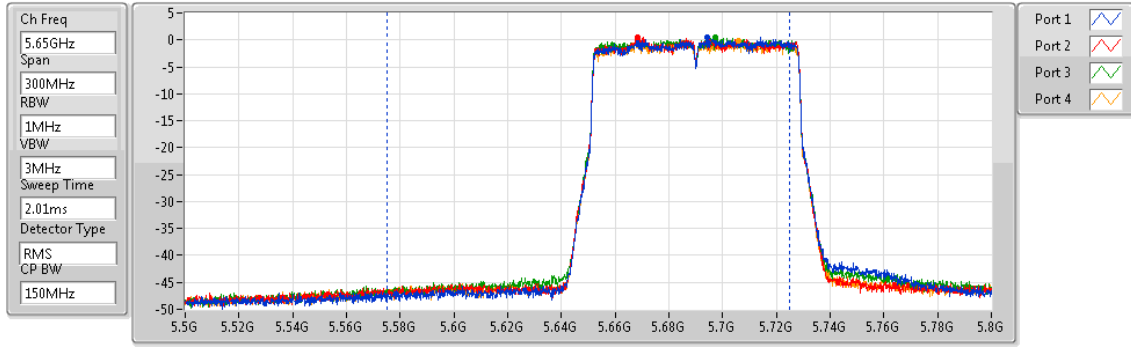

Sum=Total Power
PX=Port X

Sum(dBm)	P1(dBm)	P2(dBm)	P3(dBm)	P4(dBm)
9.83	3.77	3.89	3.84	3.73

802.11ac VHT80_Nss1,(MCS0)_4TX

AV Power

5690MHz Straddle 5.47-5.725GHz

Sum=Total Power
PX=Port X

Sum(dBm)	P1(dBm)	P2(dBm)	P3(dBm)	P4(dBm)
23.19	17.18	17.21	17.45	16.83