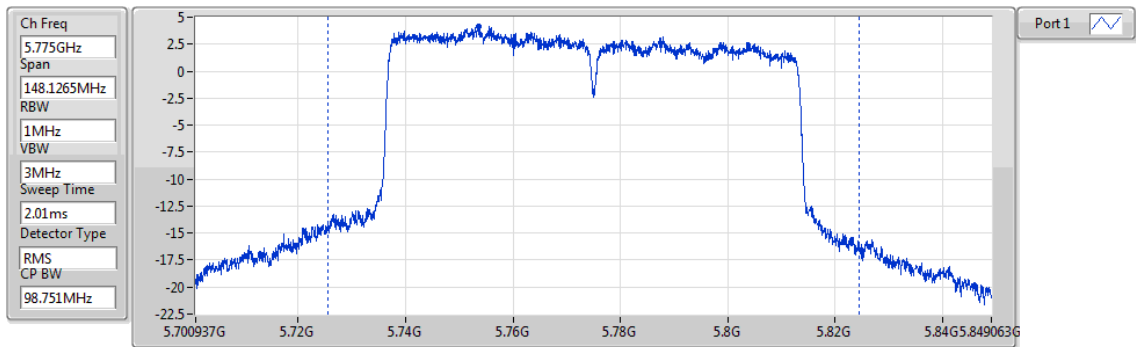

5775MHz

Sum=Total Power
PX=Port X

Sum(dBm)	P1(dBm)
20.99	20.99