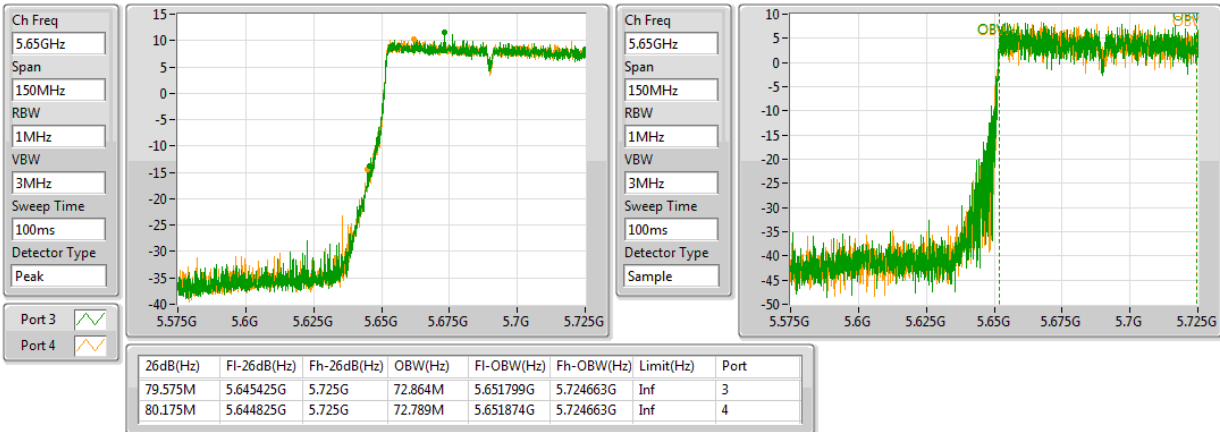

5290MHz,#5690MHz Straddle 5.47-5.725GHz