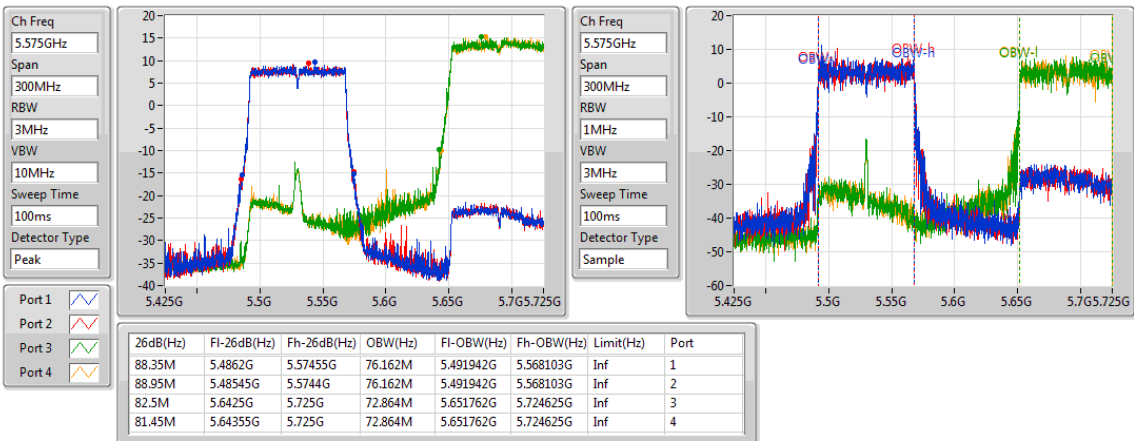

802.11ac VHT80+80-BF_Nss2,(MCS0)_4TX

EBW

#5530MHz,#5690MHz Straddle 5.47-5.725GHz