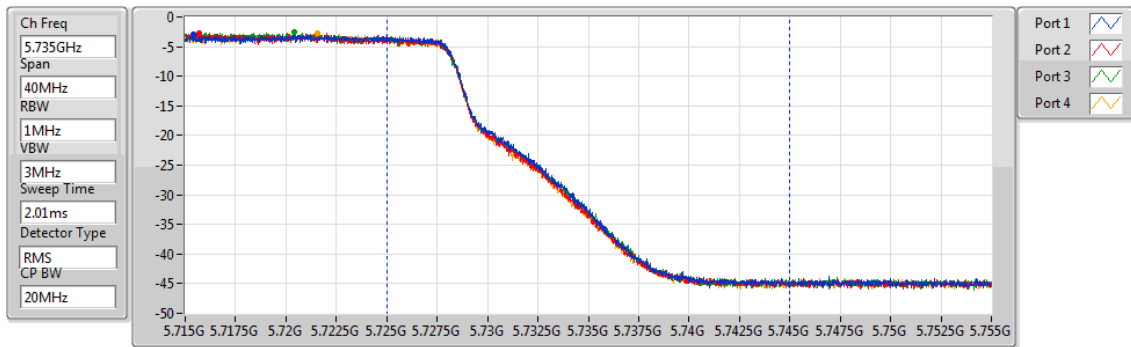

802.11ac VHT80-BF_Nss1,(MCS0)_4TX

AV Power

5690MHz Straddle 5.725-5.85GHz

Sum=Total Power
PX=Port X

Sum(dBm)	P1(dBm)	P2(dBm)	P3(dBm)	P4(dBm)
6.87	1.04	0.80	0.82	0.75