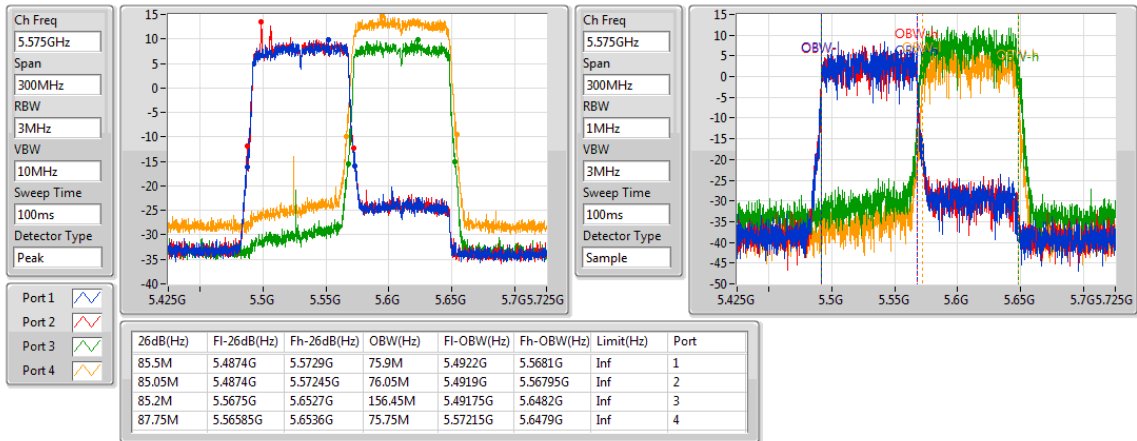

802.11ac VHT80+80-BF_Nss1,(MCS0)_4TX

EBW

#5610MHz,5775MHz

802.11ac VHT80+80-BF_Nss2,(MCS0)_4TX

EBW

#5530MHz,#5610MHz

802.11ac VHT80+80-BF_Nss2,(MCS0)_4TX

EBW