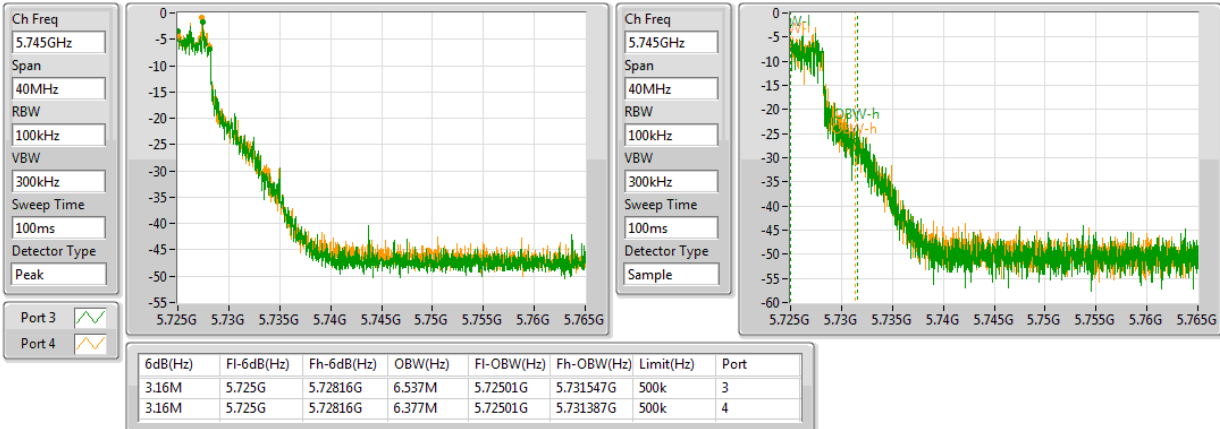

5530MHz,#5775MHz

802.11ac VHT80+80_Nss1,(MCS0)_4TX

EBW

5610MHz,#5775MHz

802.11ac VHT80+80_Nss1,(MCS0)_4TX

EBW

#5530MHz,#5690MHz Straddle 5.725-5.85GHz

802.11ac VHT80+80_Nss1,(MCS0)_4TX