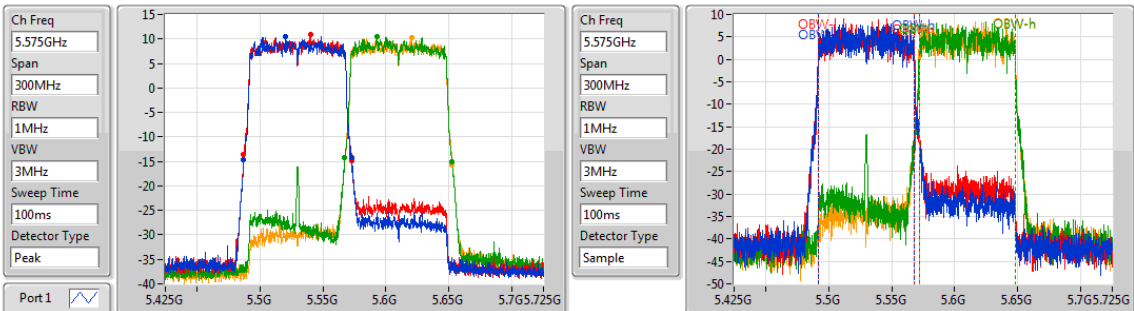

#5530MHz,#5610MHz

26dB(Hz)	Fl-26dB(Hz)	Fh-26dB(Hz)	OBW(Hz)	Fl-OBW(Hz)	Fh-OBW(Hz)	Limit(Hz)	Port
85.35M	5.48725G	5.5726G	75.862M	5.491942G	5.567804G	Inf	1
85.65M	5.4871G	5.57275G	75.862M	5.492091G	5.567954G	Inf	2
85.65M	5.56705G	5.6527G	75.712M	5.572001G	5.647714G	Inf	3
85.65M	5.56705G	5.6527G	75.862M	5.571852G	5.647714G	Inf	4

802.11ac VHT80+80_Nss2,(MCS0)_4TX

EBW