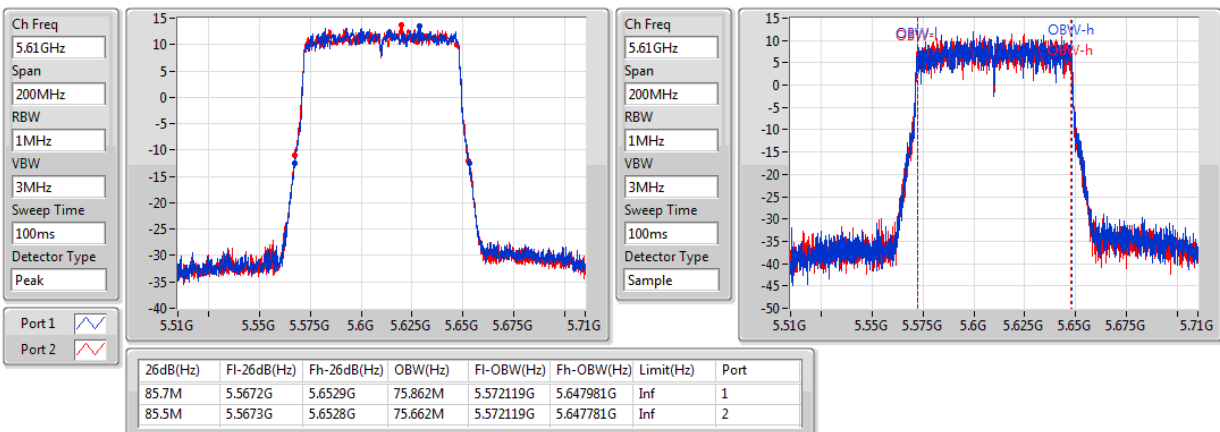

EBW

5210MHz,#5290MHz

802.11ac VHT80+80_Nss1,(MCS0)_4TX

EBW

#5530MHz,5775MHz

802.11ac VHT80+80_Nss1,(MCS0)_4TX

EBW

#5610MHz,5775MHz

802.11ac VHT80+80_Nss1,(MCS0)_4TX

EBW

#5690MHz,#5775MHz Straddle 5.47-5.725GHz

802.11ac VHT80+80_Nss1,(MCS0)_4TX

EBW

5210MHz,#5530MHz

802.11ac VHT80+80_Nss1,(MCS0)_4TX

EBW