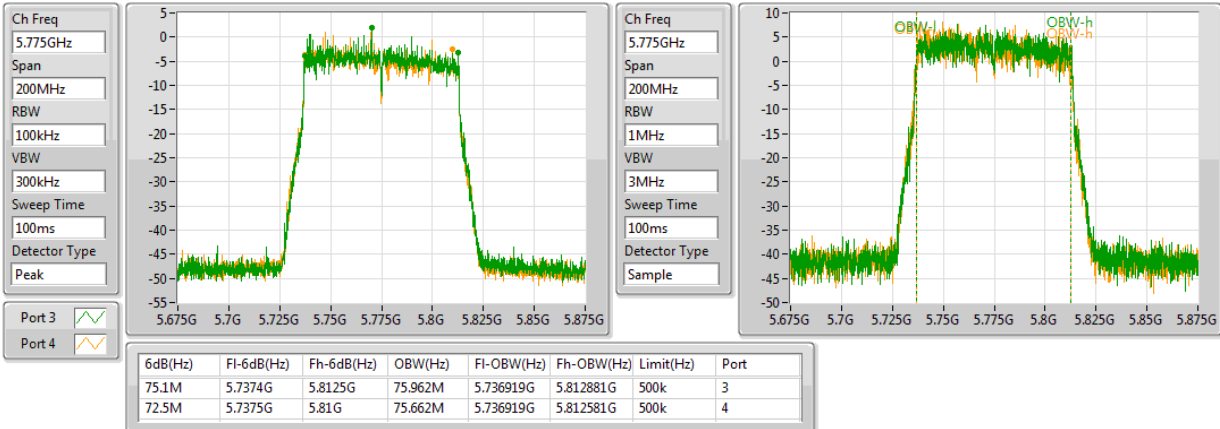

802.11ac VHT80+80_Nss1,(MCS0)_4TX

EBW

5290MHz,#5690MHz Straddle 5.725-5.85GHz

802.11ac VHT80+80_Nss1,(MCS0)_4TX

EBW

5290MHz,#5775MHz

802.11ac VHT80+80_Nss1,(MCS0)_4TX

EBW

5530MHz,#5775MHz

802.11ac VHT80+80_Nss1,(MCS0)_4TX

EBW

5610MHz,#5775MHz

802.11ac VHT80+80_Nss1,(MCS0)_4TX

EBW

#5530MHz,#5690MHz Straddle 5.725-5.85GHz

802.11ac VHT80+80_Nss1,(MCS0)_4TX