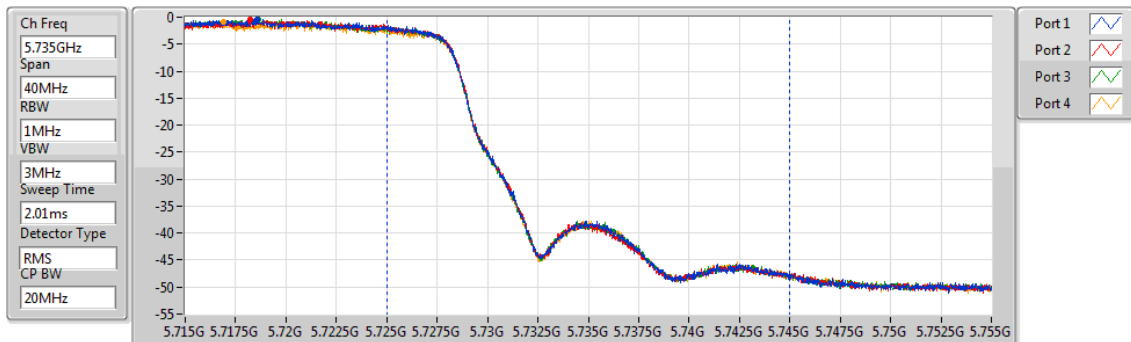

802.11ac VHT40-BF_Nss1,(MCS0)_4TX

AV Power

5710MHz Straddle 5.725-5.85GHz

Sum=Total Power
PX=Port X

Sum(dBm)	P1(dBm)	P2(dBm)	P3(dBm)	P4(dBm)
7.97	2.06	2.06	2.00	1.65