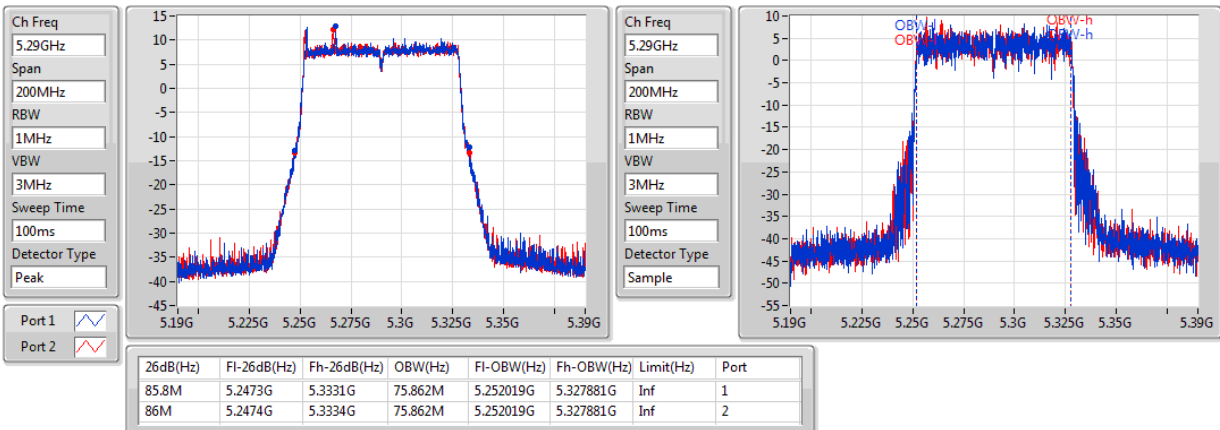

#5290MHz,5690MHz