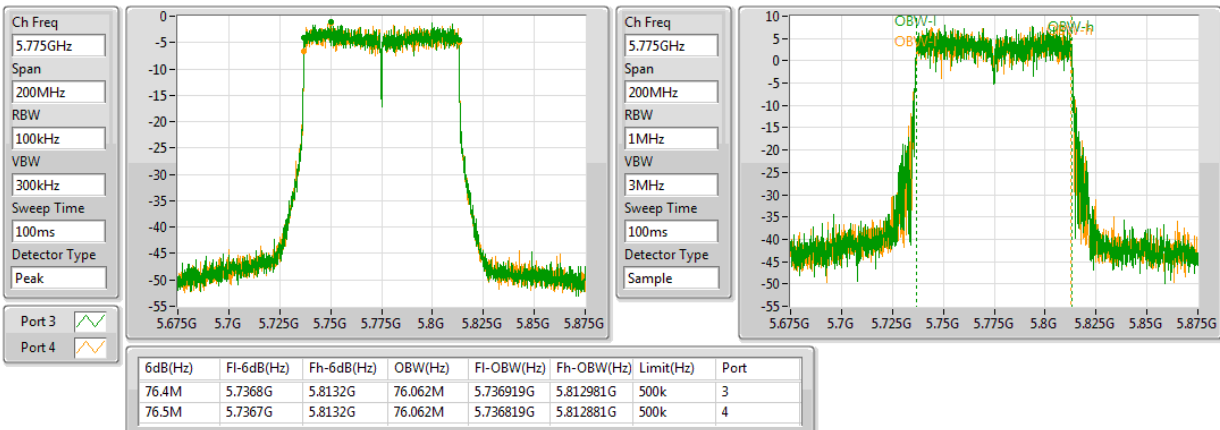

EBW

5530MHz,#5775MHz

802.11ac VHT80+80-BF_Nss1,(MCS0)_4TX

EBW

5610MHz,#5775MHz

802.11ac VHT80+80-BF_Nss1,(MCS0)_4TX

EBW

#5530MHz,#5690MHz Straddle 5.725-5.85GHz

802.11ac VHT80+80-BF_Nss2,(MCS0)_4TX

EBW

#5690MHz,#5775MHz Straddle 5.725-5.85GHz

For set 4 antenna / 4T2S
 <For non-beamforming mode>

Summary

Mode	Max-N dB (Hz)	Max-OBW (Hz)	ITU-Code	Min-N dB (Hz)	Min-OBW (Hz)
5.15-5.25GHz	86.2M	75.962M	76M0D1D	85.5M	75.662M
5.25-5.35GHz	85.9M	75.962M	76M0D1D	85.4M	75.762M
802.11ac VHT80+80_Nss1,(MCS0)_4TX	-	-	-	-	-
5.25-5.35GHz	85.8M	75.862M	75M9D1D	85.4M	75.762M
802.11ac VHT80+80_Nss1,(MCS0)_4TX	-	-	-	-	-
5.47-5.725GHz	86.1M	75.962M	76M0D1D	77.85M	72.489M
802.11ac VHT80+80_Nss1,(MCS0)_4TX	-	-	-	-	-
5.47-5.725GHz	85.9M	76.062M	76M1D1D	77.85M	72.489M
802.11ac VHT80+80_Nss2,(MCS0)_4TX	-	-	-	-	-
5.47-5.725GHz	86.55M	76.162M	76M2D1D	78M	72.414M
802.11ac VHT80+80_Nss1,(MCS0)_4TX	-	-	-	-	-
5.725-5.85GHz	75.3M	75.962M	76M0D1D	2.92M	6.437M
802.11ac VHT80+80_Nss2,(MCS0)_4TX	-	-	-	-	-
5.725-5.85GHz	75.075M	76.087M	76M1D1D	3.15M	8.396M