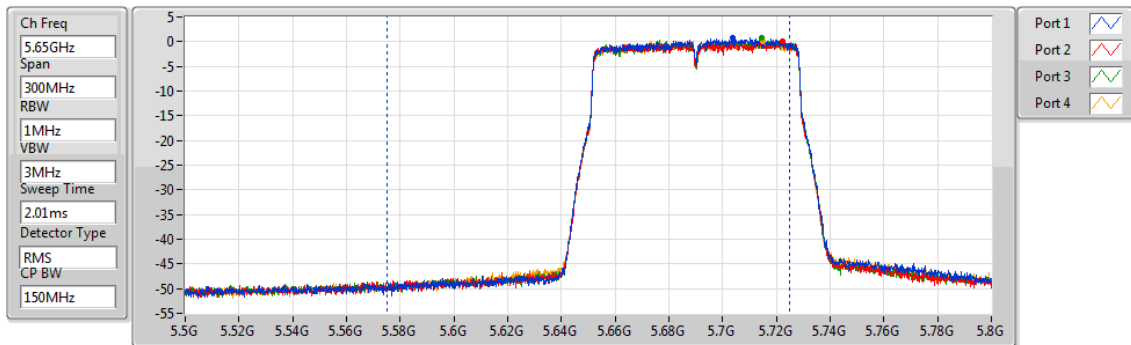

802.11ac VHT80-BF_Nss2,(MCS0)_4TX

AV Power

5690MHz Straddle 5.47-5.725GHz

Sum=Total Power
PX=Port X

Sum(dBm)	P1(dBm)	P2(dBm)	P3(dBm)	P4(dBm)
23.36	17.64	17.12	17.35	17.23