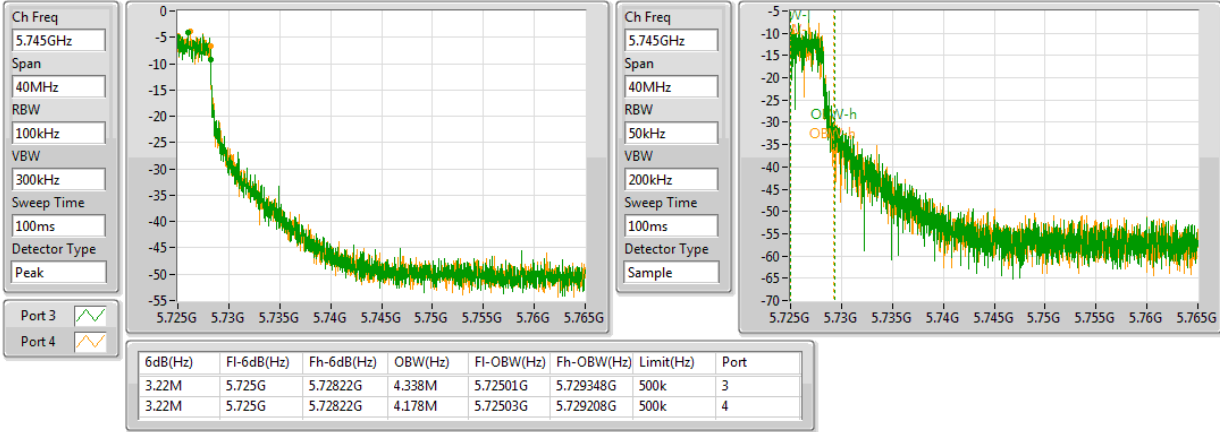

EBW

5530MHz,#5775MHz

802.11ac VHT80+80-BF_Nss1,(MCS0)_4TX

EBW

5610MHz,#5775MHz

802.11ac VHT80+80-BF_Nss1,(MCS0)_4TX

EBW

#5530MHz,#5690MHz Straddle 5.725-5.85GHz

802.11ac VHT80+80-BF_Nss2,(MCS0)_4TX

EBW

#5690MHz,#5775MHz Straddle 5.725-5.85GHz

For set 4 antenna / 4T2S
 <For non-beamforming mode>

Summary

Mode	Max-N dB (Hz)	Max-OBW (Hz)	ITU-Code	Min-N dB (Hz)	Min-OBW (Hz)
5.15-5.25GHz	86.2M	75.962M	76M0D1D	85.5M	75.662M
5.25-5.35GHz	85.9M	75.962M	76M0D1D	85.4M	75.762M
802.11ac VHT80+80_Nss1,(MCS0)_4TX	-	-	-	-	-
5.25-5.35GHz	85.8M	75.862M	75M9D1D	85.4M	75.762M
802.11ac VHT80+80_Nss1,(MCS0)_4TX	-	-	-	-	-
5.47-5.725GHz	86.1M	75.962M	76M0D1D	77.85M	72.489M
802.11ac VHT80+80_Nss1,(MCS0)_4TX	-	-	-	-	-
5.47-5.725GHz	85.9M	76.062M	76M1D1D	77.85M	72.489M
802.11ac VHT80+80_Nss2,(MCS0)_4TX	-	-	-	-	-
5.47-5.725GHz	86.55M	76.162M	76M2D1D	78M	72.414M
802.11ac VHT80+80_Nss1,(MCS0)_4TX	-	-	-	-	-
5.725-5.85GHz	75.3M	75.962M	76M0D1D	2.92M	6.437M
802.11ac VHT80+80_Nss2,(MCS0)_4TX	-	-	-	-	-
5.725-5.85GHz	75.075M	76.087M	76M1D1D	3.15M	8.396M