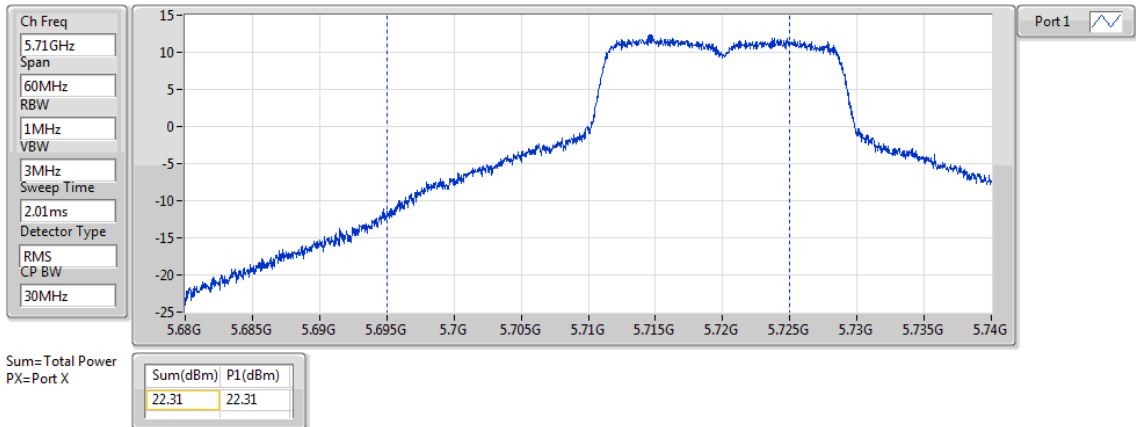

5720MHz Straddle 5.47-5.725GHz