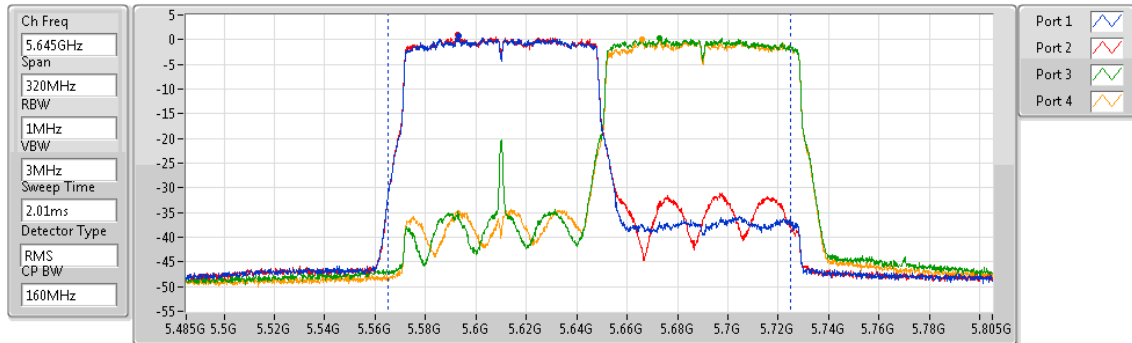

802.11ac VHT80+80_Nss2,(MCS0)_4TX

AV Power

#5610MHz,#5690MHz Straddle 5.47-5.725GHz

Sum=Total Power
PX=Port X

Sum(dBm)	P1(dBm)	P2(dBm)	P3(dBm)	P4(dBm)
23.51	17.70	17.88	17.44	16.87