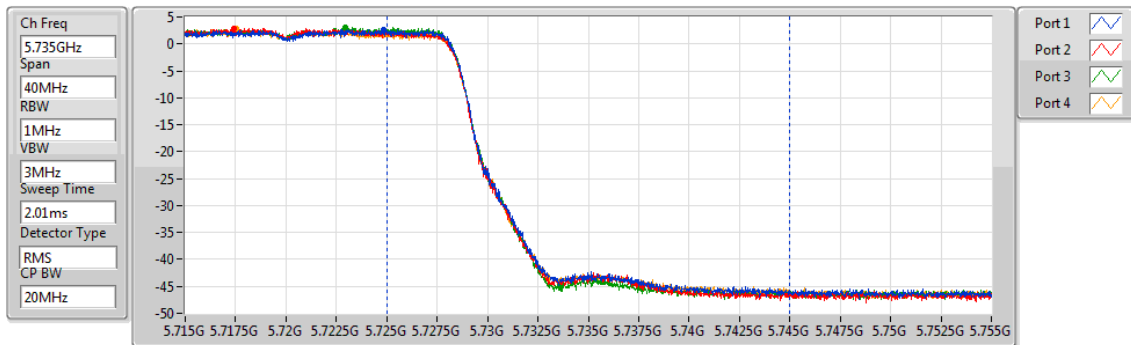

802.11a_(6Mbps)_4TX

AV Power

5720MHz Straddle 5.725-5.85GHz

Sum=Total Power
PX=Port X

Sum(dBm)	P1(dBm)	P2(dBm)	P3(dBm)	P4(dBm)
12.77	6.88	6.54	7.14	6.40