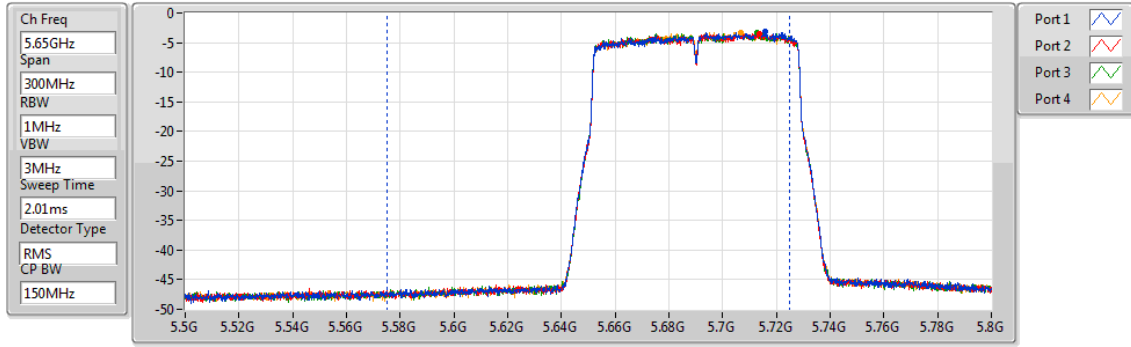

802.11ac VHT80-BF_Nss1,(MCS0)_4TX

AV Power

5690MHz Straddle 5.47-5.725GHz

Sum=Total Power
PX=Port X

Sum(dBm)	P1(dBm)	P2(dBm)	P3(dBm)	P4(dBm)
19.88	13.89	13.82	13.82	13.92