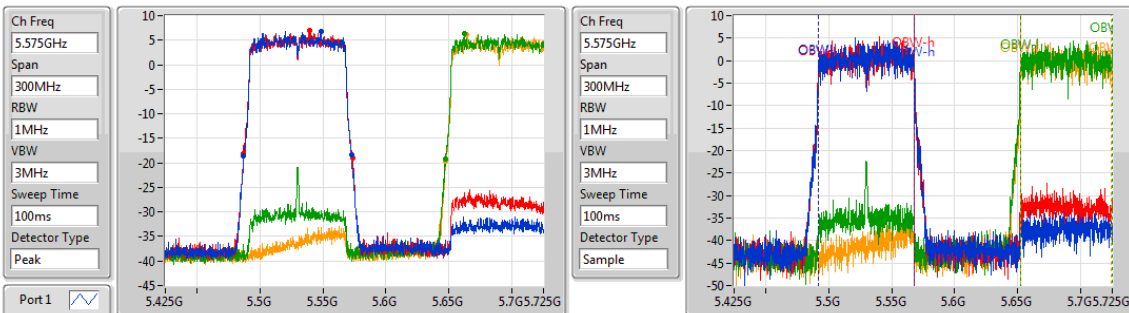

5290MHz,#5610MHz

802.11ac VHT80+80_Nss1,(MCS0)_4TX

EBW

5290MHz,#5690MHz Straddle 5.47-5.725GHz

26dB(Hz)	Fl-26dB(Hz)	Fh-26dB(Hz)	OBW(Hz)	Fl-OBW(Hz)	Fh-OBW(Hz)	Limit(Hz)	Port
78.3M	5.6467G	5.725G	72.639M	5.651874G	5.724513G	Inf	3
78.15M	5.64685G	5.725G	72.864M	5.651799G	5.724663G	Inf	4

802.11ac VHT80+80_Nss2,(MCS0)_4TX

EBW

#5530MHz,#5610MHz

26dB(Hz)	Fl-26dB(Hz)	Fh-26dB(Hz)	OBW(Hz)	Fl-OBW(Hz)	Fh-OBW(Hz)	Limit(Hz)	Port
85.35M	5.4874G	5.57275G	75.712M	5.492091G	5.567804G	Inf	1
85.8M	5.48725G	5.57305G	75.712M	5.492091G	5.567804G	Inf	2
85.05M	5.56765G	5.6527G	75.562M	5.572151G	5.647714G	Inf	3
85.05M	5.5675G	5.65255G	75.712M	5.572151G	5.647864G	Inf	4

802.11ac VHT80+80_Nss2,(MCS0)_4TX

EBW

#5530MHz,#5690MHz Straddle 5.47-5.725GHz

26dB(Hz)	Fl-26dB(Hz)	Fh-26dB(Hz)	OBW(Hz)	Fl-OBW(Hz)	Fh-OBW(Hz)	Limit(Hz)	Port
85.65M	5.4871G	5.57275G	75.862M	5.492091G	5.567954G	Inf	1
86.25M	5.4871G	5.57335G	75.862M	5.492091G	5.567954G	Inf	2
77.85M	5.64715G	5.725G	72.864M	5.651912G	5.724775G	Inf	3
77.55M	5.64745G	5.725G	72.264M	5.652211G	5.724475G	Inf	4