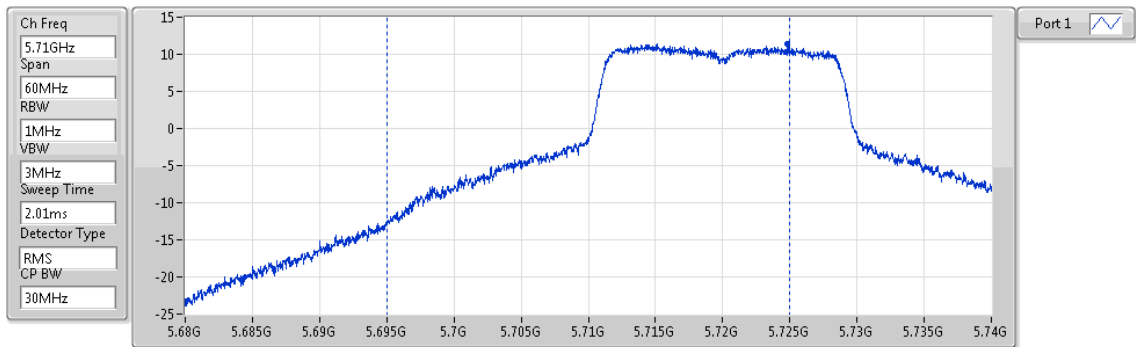

5720MHz Straddle 5.47-5.725GHz

Sum=Total Power
PX=Port X

Sum(dBm)	P1(dBm)
21.64	21.64