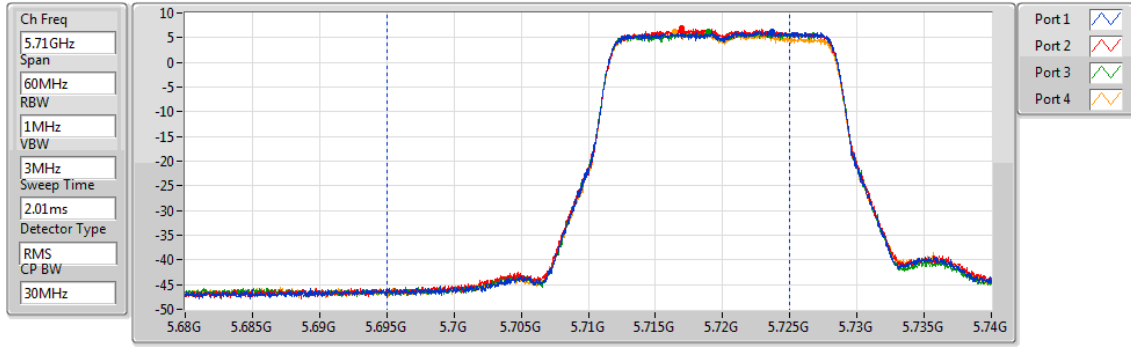

802.11a_(6Mbps)_4TX

AV Power

5720MHz Straddle 5.47-5.725GHz

Sum=Total Power
PX=Port X

Sum(dBm)	P1(dBm)	P2(dBm)	P3(dBm)	P4(dBm)
22.35	16.32	16.73	16.22	16.03