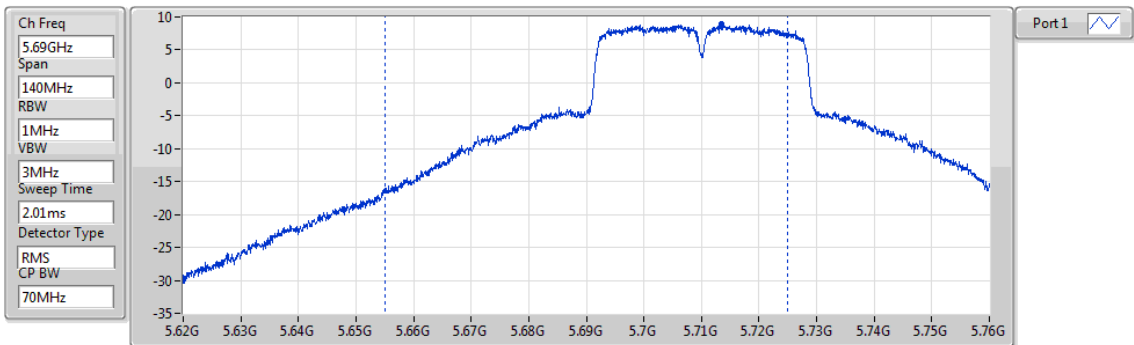

802.11ac VHT20_Nss1,(MCS0)_1TX

AV Power

5720MHz Straddle 5.725-5.85GHz

Sum=Total Power
PX=Port X

Sum(dBm)	P1(dBm)
16.88	16.88

802.11ac VHT40_Nss1,(MCS0)_1TX

AV Power

5710MHz Straddle 5.47-5.725GHz