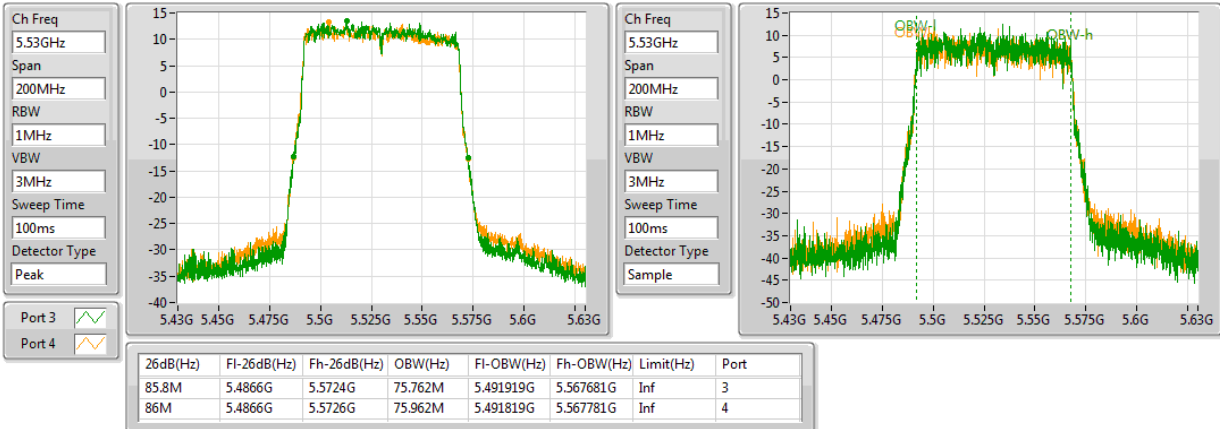

EBW

#5690MHz,#5775MHz Straddle 5.47-5.725GHz

802.11ac VHT80+80_Nss1,(MCS0)_4TX

EBW

5210MHz,#5530MHz

802.11ac VHT80+80_Nss1,(MCS0)_4TX

EBW

5210MHz,#5610MHz