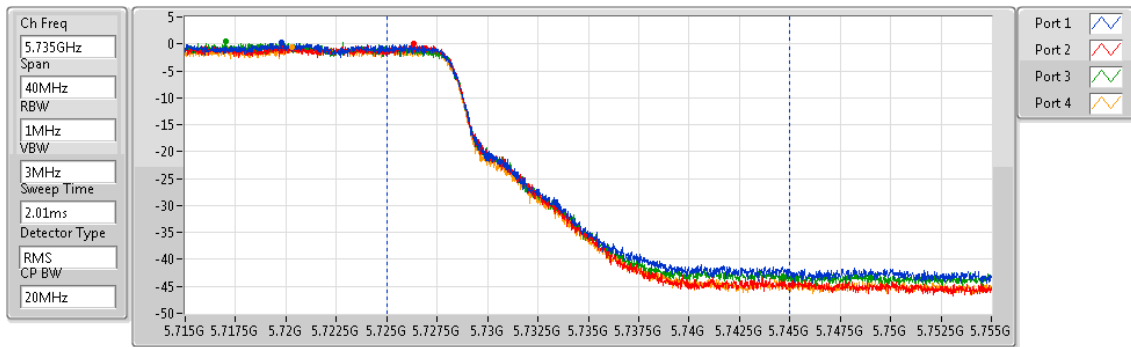

802.11ac VHT80_Nss1,(MCS0)_4TX

AV Power

5690MHz Straddle 5.725-5.85GHz

Sum=Total Power
PX=Port X

Sum(dBm)	P1(dBm)	P2(dBm)	P3(dBm)	P4(dBm)
9.69	3.87	3.87	3.59	3.32