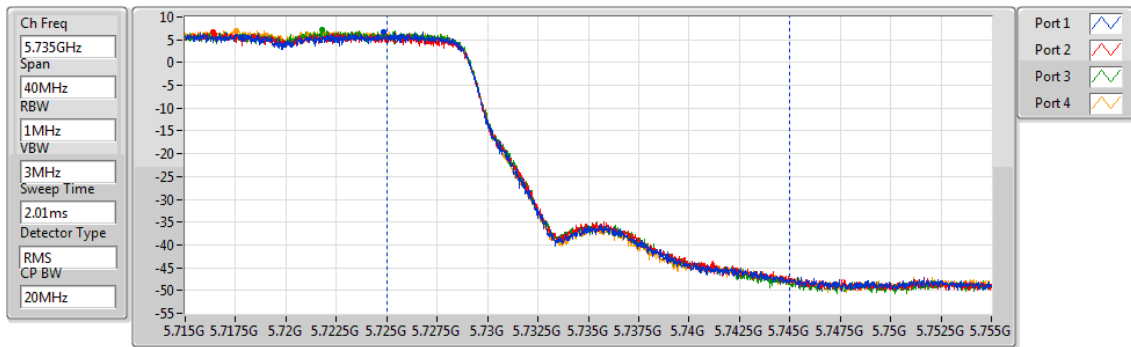

802.11ac VHT20-BF_Nss2,(MCS0)_4TX

AV Power

5720MHz Straddle 5.725-5.85GHz

Sum=Total Power
PX=Port X

Sum(dBm)	P1(dBm)	P2(dBm)	P3(dBm)	P4(dBm)
16.91	10.84	10.48	11.14	11.08