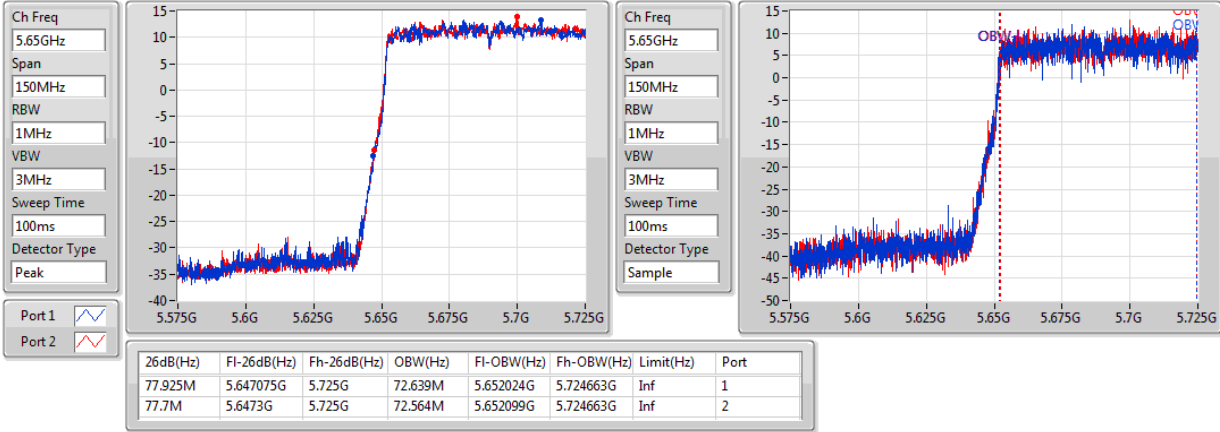

802.11ac VHT80+80_Nss1,(MCS0)_4TX

EBW

#5690MHz,#5775MHz Straddle 5.47-5.725GHz