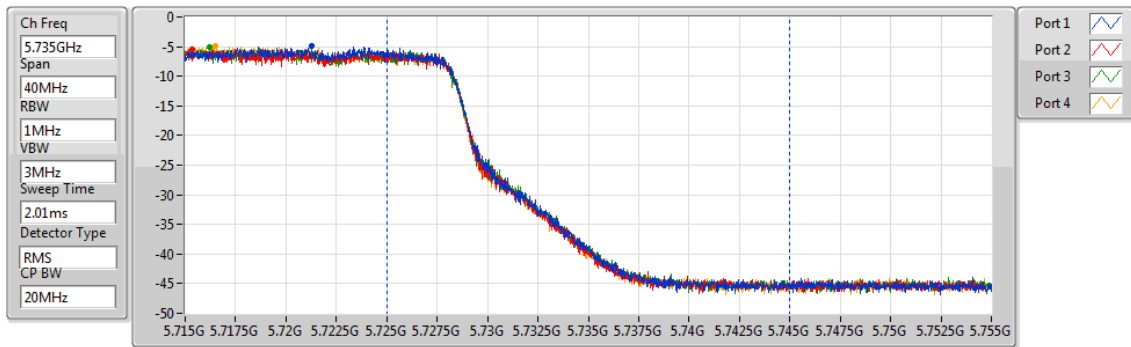

802.11ac VHT80-BF_Nss1,(MCS0)_4TX

AV Power

5690MHz Straddle 5.725-5.85GHz

Sum=Total Power
PX=Port X

Sum(dBm)	P1(dBm)	P2(dBm)	P3(dBm)	P4(dBm)
4.06	-1.80	-2.00	-2.01	-2.02