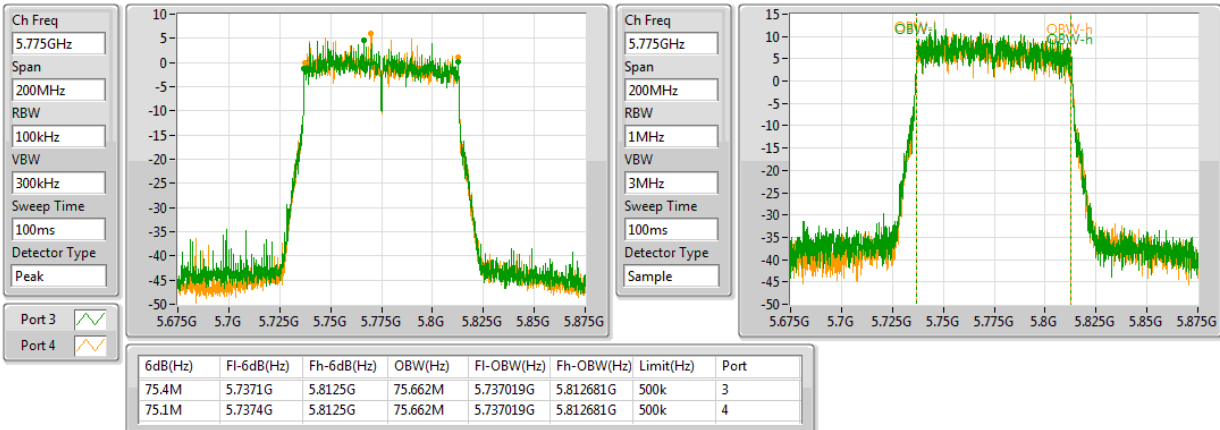

5530MHz,#5775MHz