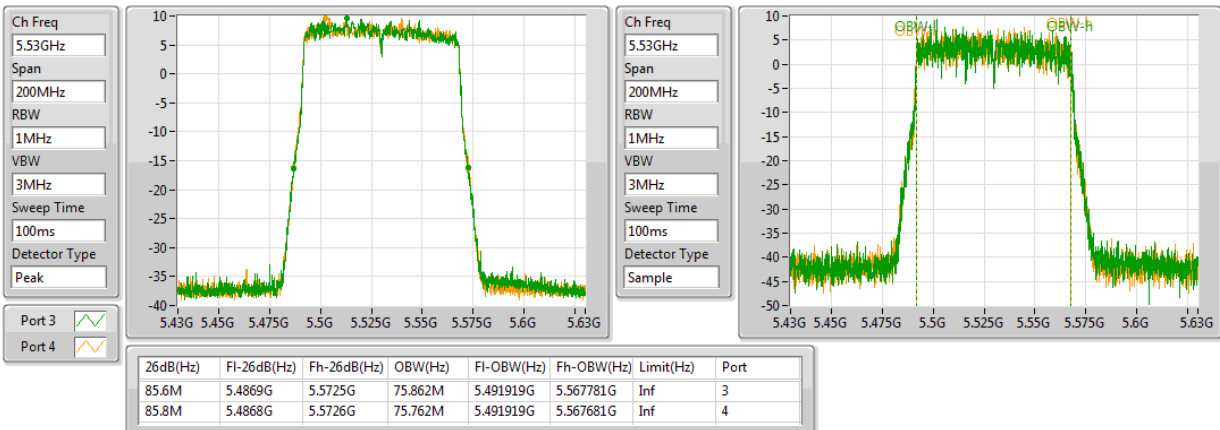

EBW

#5690MHz,#5775MHz Straddle 5.47-5.725GHz

802.11ac VHT80+80_Nss1,(MCS0)_4TX

EBW

5210MHz,#5530MHz

802.11ac VHT80+80_Nss1,(MCS0)_4TX

EBW

5210MHz,#5610MHz

802.11ac VHT80+80_Nss1,(MCS0)_4TX

EBW

5210MHz,#5690MHz Straddle 5.47-5.725GHz

802.11ac VHT80+80_Nss1,(MCS0)_4TX

EBW

5290MHz,#5530MHz

802.11ac VHT80+80_Nss1,(MCS0)_4TX

EBW

5290MHz,#5610MHz

802.11ac VHT80+80_Nss1,(MCS0)_4TX

EBW

5290MHz,#5690MHz Straddle 5.47-5.725GHz

26dB(Hz)	Fl-26dB(Hz)	Fh-26dB(Hz)	OBW(Hz)	Fl-OBW(Hz)	Fh-OBW(Hz)	Limit(Hz)	Port
78.3M	5.6467G	5.725G	72.639M	5.651874G	5.724513G	Inf	3
78.15M	5.64685G	5.725G	72.864M	5.651799G	5.724663G	Inf	4