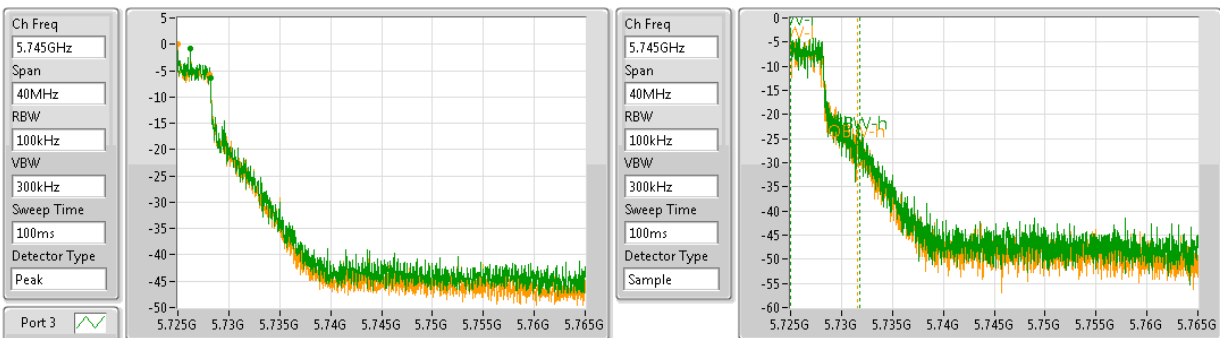

802.11ac VHT80+80_Nss2,(MCS0)_4TX

EBW

#5530MHz,#5690MHz Straddle 5.47-5.725GHz

26dB(Hz)	Fl-26dB(Hz)	Fh-26dB(Hz)	OBW(Hz)	Fl-OBW(Hz)	Fh-OBW(Hz)	Limit(Hz)	Port
85.65M	5.4871G	5.57275G	75.862M	5.492091G	5.567954G	Inf	1
86.25M	5.4871G	5.57335G	75.862M	5.492091G	5.567954G	Inf	2
77.85M	5.64715G	5.725G	72.864M	5.651912G	5.724775G	Inf	3
77.55M	5.64745G	5.725G	72.264M	5.652211G	5.724475G	Inf	4

802.11ac VHT80+80_Nss2,(MCS0)_4TX

EBW

#5610MHz,#5690MHz Straddle 5.47-5.725GHz

26dB(Hz)	FI-26dB(Hz)	Fh-26dB(Hz)	OBW(Hz)	FI-OBW(Hz)	Fh-OBW(Hz)	Limit(Hz)	Port
85.65M	5.5675G	5.65315G	75.862M	5.572001G	5.647864G	Inf	1
85.35M	5.56735G	5.6527G	75.862M	5.572151G	5.648013G	Inf	2
78.6M	5.6464G	5.725G	72.714M	5.652061G	5.724775G	Inf	3
77.55M	5.64745G	5.725G	72.564M	5.651912G	5.724475G	Inf	4

802.11ac VHT80+80_Nss1,(MCS0)_4TX

EBW

5210MHz,#5690MHz Straddle 5.725-5.85GHz

6dB(Hz)	FI-6dB(Hz)	Fh-6dB(Hz)	OBW(Hz)	FI-OBW(Hz)	Fh-OBW(Hz)	Limit(Hz)	Port
3.18M	5.725G	5.72818G	6.817M	5.72501G	5.731827G	500k	3
3.14M	5.725G	5.72814G	6.557M	5.72501G	5.731567G	500k	4