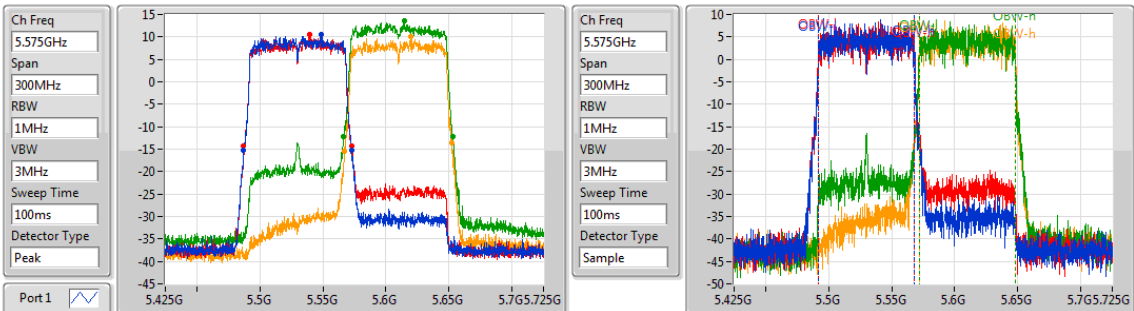

#5530MHz,#5610MHz

26dB(Hz)	Fl-26dB(Hz)	Fh-26dB(Hz)	OBW(Hz)	Fl-OBW(Hz)	Fh-OBW(Hz)	Limit(Hz)	Port
85.65M	5.48725G	5.5729G	75.862M	5.492091G	5.567954G	Inf	1
85.35M	5.48725G	5.5726G	76.012M	5.491942G	5.567954G	Inf	2
86.55M	5.5663G	5.65285G	76.162M	5.571852G	5.648013G	Inf	3
85.8M	5.5669G	5.6527G	76.012M	5.571852G	5.647864G	Inf	4

802.11ac VHT80+80_Nss2,(MCS0)_4TX

EBW