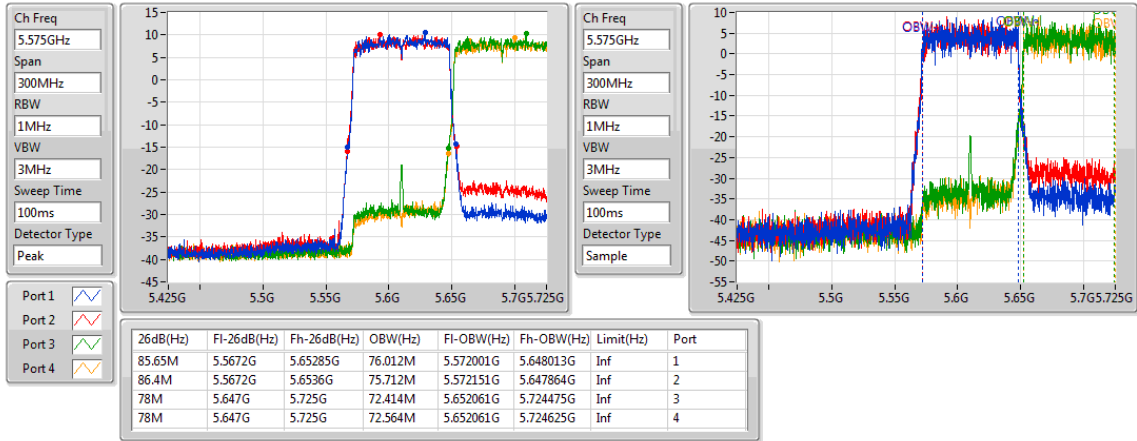

802.11ac VHT80+80_Nss2,(MCS0)_4TX

EBW

#5530MHz,#5690MHz Straddle 5.47-5.725GHz

26dB(Hz)	Fl-26dB(Hz)	Fh-26dB(Hz)	OBW(Hz)	Fl-OBW(Hz)	Fh-OBW(Hz)	Limit(Hz)	Port
85.65M	5.48725G	5.5729G	75.862M	5.492091G	5.567954G	Inf	1
85.35M	5.48725G	5.5726G	75.862M	5.492091G	5.567954G	Inf	2
78M	5.647G	5.725G	72.864M	5.651762G	5.724625G	Inf	3
78M	5.647G	5.725G	72.564M	5.651912G	5.724475G	Inf	4

802.11ac VHT80+80_Nss2,(MCS0)_4TX

EBW

#5610MHz,#5690MHz Straddle 5.47-5.725GHz

802.11ac VHT80+80_Nss1,(MCS0)_4TX

EBW

5210MHz,#5690MHz Straddle 5.725-5.85GHz

802.11ac VHT80+80_Nss1,(MCS0)_4TX

EBW