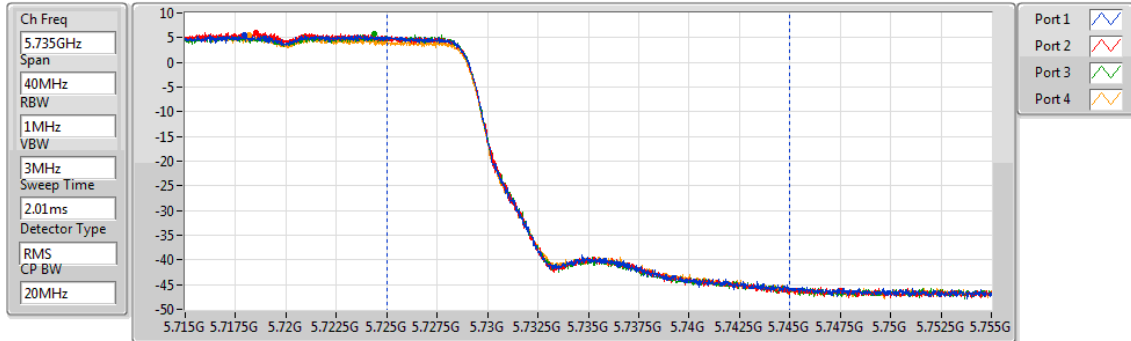

802.11ac VHT20_Nss1,(MCS0)_4TX

AV Power

5720MHz Straddle 5.725-5.85GHz

Sum=Total Power
PX=Port X

Sum(dBm)	P1(dBm)	P2(dBm)	P3(dBm)	P4(dBm)
16.01	10.17	10.14	10.21	9.39