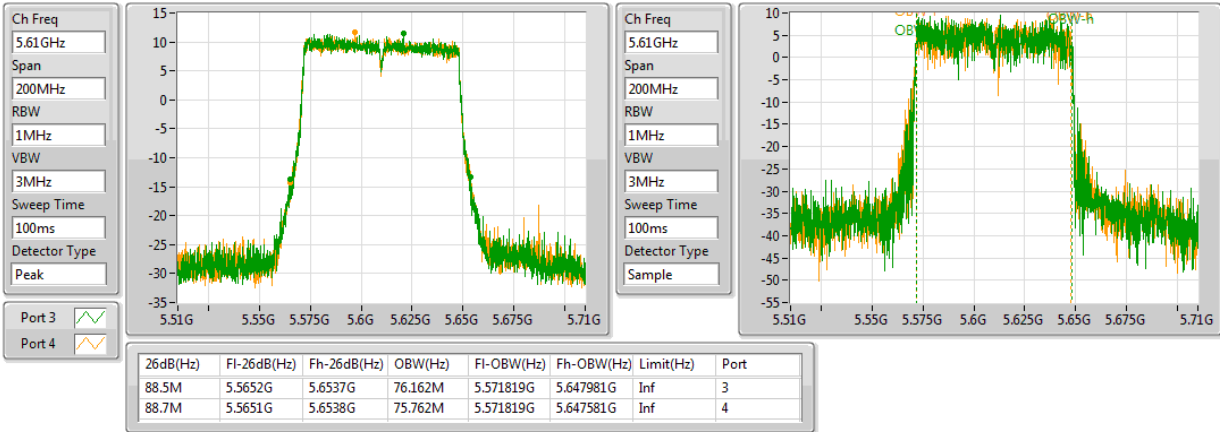

EBW

5210MHz,#5690MHz Straddle 5.47-5.725GHz

802.11ac VHT80+80-BF_Nss1,(MCS0)_4TX

EBW

5290MHz,#5530MHz

802.11ac VHT80+80-BF_Nss1,(MCS0)_4TX

EBW

5290MHz,#5610MHz