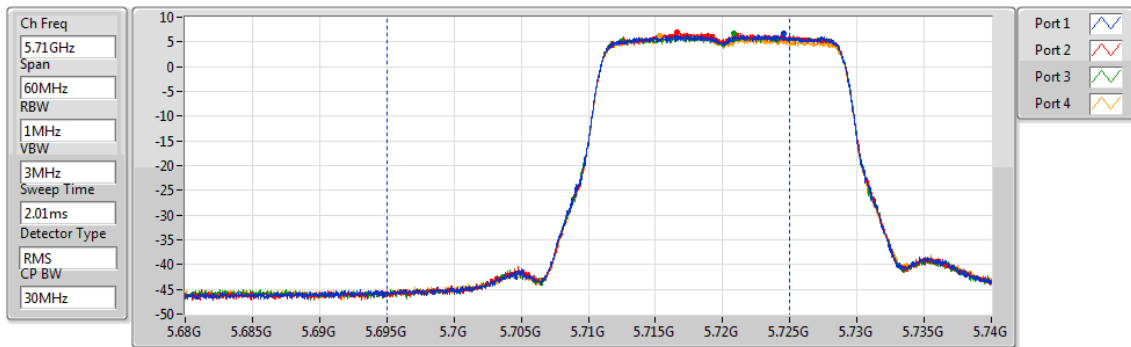

802.11ac VHT20_Nss1,(MCS0)_4TX

AV Power

5720MHz Straddle 5.47-5.725GHz

Sum=Total Power
PX=Port X

Sum(dBm)	P1(dBm)	P2(dBm)	P3(dBm)	P4(dBm)
22.63	16.63	16.92	16.54	16.35