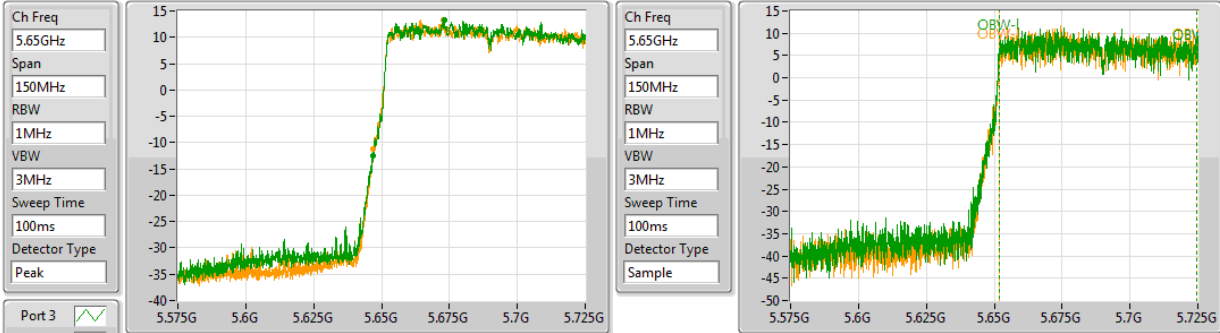

5290MHz,#5610MHz

802.11ac VHT80+80_Nss1,(MCS0)_4TX

EBW

5290MHz,#5690MHz Straddle 5.47-5.725GHz

26dB(Hz)	FI-26dB(Hz)	Fh-26dB(Hz)	OBW(Hz)	FI-OBW(Hz)	Fh-OBW(Hz)	Limit(Hz)	Port
78.3M	5.6467G	5.725G	72.789M	5.651874G	5.724663G	Inf	3
77.925M	5.647075G	5.725G	72.714M	5.651874G	5.724588G	Inf	4