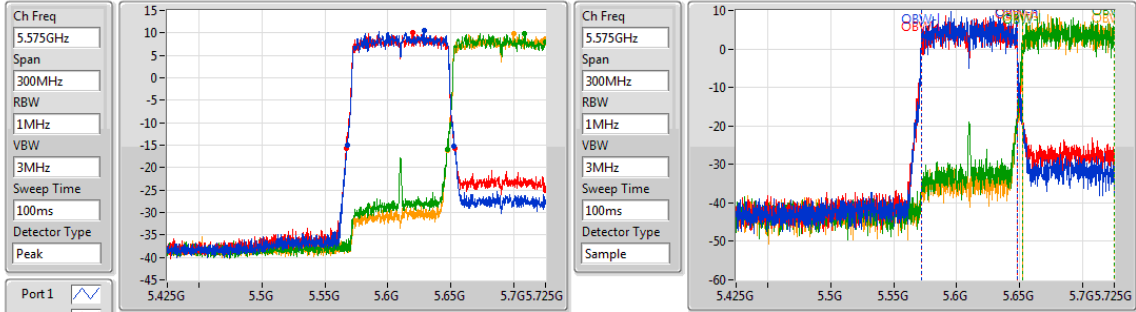

802.11ac VHT80+80_Nss2,(MCS0)_4TX

EBW

#5610MHz,#5690MHz Straddle 5.47-5.725GHz

26dB(Hz)	FI-26dB(Hz)	Fh-26dB(Hz)	OBW(Hz)	FI-OBW(Hz)	Fh-OBW(Hz)	Limit(Hz)	Port
85.2M	5.5675G	5.6527G	75.862M	5.572001G	5.647864G	Inf	1
86.25M	5.5672G	5.65345G	75.712M	5.572151G	5.647864G	Inf	2
78M	5.647G	5.725G	72.714M	5.651912G	5.724625G	Inf	3
78M	5.647G	5.725G	72.564M	5.652061G	5.724625G	Inf	4