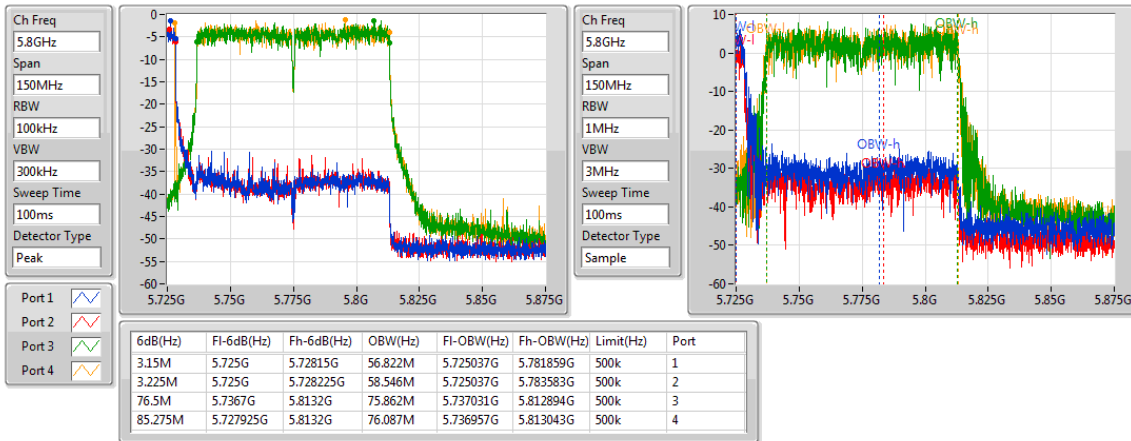

802.11ac VHT80+80-BF_Nss1,(MCS0)_4TX

EBW

5290MHz,#5690MHz Straddle 5.725-5.85GHz

802.11ac VHT80+80-BF_Nss1,(MCS0)_4TX

EBW

5290MHz,#5775MHz

802.11ac VHT80+80-BF_Nss1,(MCS0)_4TX

EBW

5530MHz,#5775MHz

802.11ac VHT80+80-BF_Nss1,(MCS0)_4TX

EBW

5610MHz,#5775MHz

802.11ac VHT80+80-BF_Nss1,(MCS0)_4TX

EBW

#5530MHz,#5690MHz Straddle 5.725-5.85GHz

802.11ac VHT80+80-BF_Nss2,(MCS0)_4TX

EBW

#5690MHz,#5775MHz Straddle 5.725-5.85GHz

For set 3 antenna / 4T2S
 <For non-beamforming mode>

Summary

Mode	Max-N dB (Hz)	Max-OBW (Hz)	ITU-Code	Min-N dB (Hz)	Min-OBW (Hz)
802.11ac VHT80+80_Nss1,(MCS0)_4TX	-	-	-	-	-
5.15-5.25GHz	86.2M	75.962M	76MOD1D	85.3M	75.762M
5.25-5.35GHz	86.2M	75.962M	76MOD1D	85.1M	75.662M
802.11ac VHT80+80_Nss1,(MCS0)_4TX	-	-	-	-	-
5.25-5.35GHz	86.1M	75.962M	76MOD1D	85.8M	75.862M
802.11ac VHT80+80_Nss1,(MCS0)_4TX	-	-	-	-	-
5.47-5.725GHz	85.7M	75.862M	75M9D1D	77.625M	72.414M
802.11ac VHT80+80_Nss1,(MCS0)_4TX	-	-	-	-	-
5.47-5.725GHz	85.8M	75.862M	75M9D1D	78M	72.489M
802.11ac VHT80+80_Nss2,(MCS0)_4TX	-	-	-	-	-
5.47-5.725GHz	86.25M	75.862M	75M9D1D	77.55M	72.264M
802.11ac VHT80+80_Nss1,(MCS0)_4TX	-	-	-	-	-
5.725-5.85GHz	75.4M	75.962M	76MOD1D	3.1M	6.177M
802.11ac VHT80+80_Nss2,(MCS0)_4TX	-	-	-	-	-
5.725-5.85GHz	75.75M	75.862M	75M9D1D	3.15M	8.021M