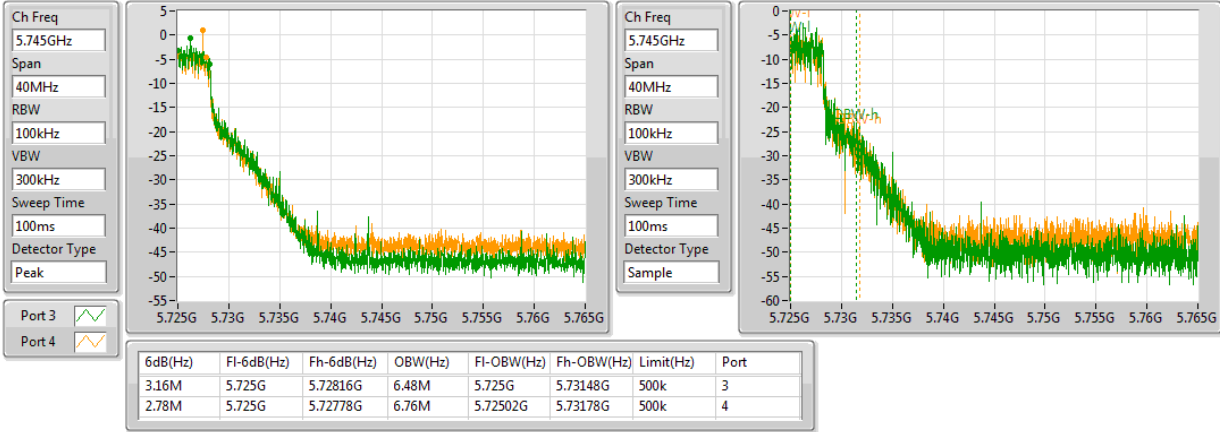

802.11ac VHT80+80-BF_Nss1,(MCS0)_4TX

EBW

5290MHz,#5690MHz Straddle 5.47-5.725GHz

802.11ac VHT80+80-BF_Nss1,(MCS0)_4TX

EBW

5210MHz,#5690MHz Straddle 5.725-5.85GHz

802.11ac VHT80+80-BF_Nss1,(MCS0)_4TX

EBW