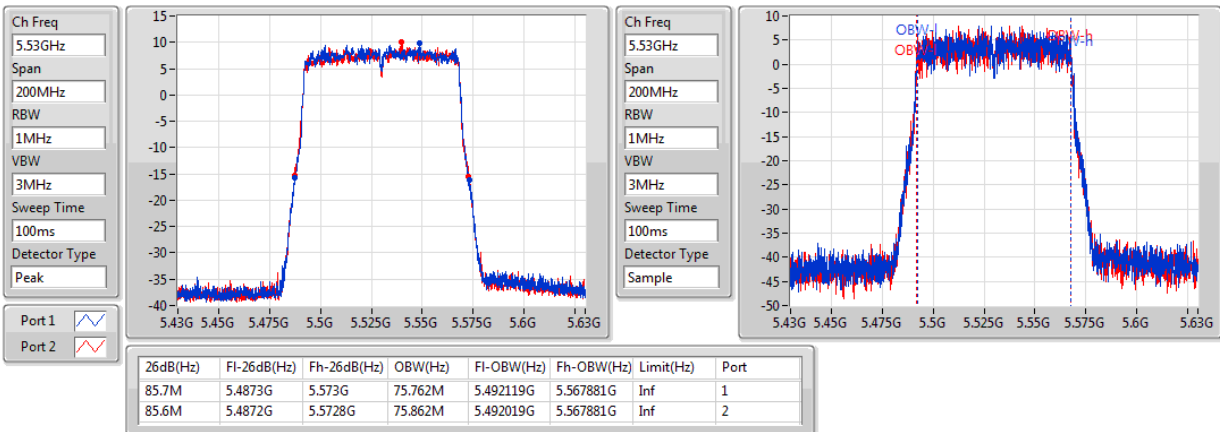

#5530MHz,5775MHz