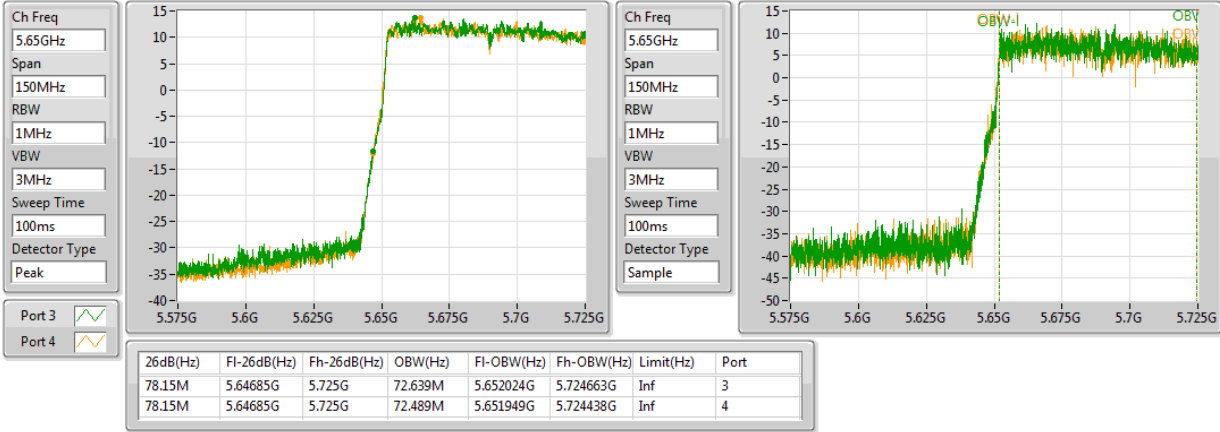

802.11ac VHT80+80_Nss1,(MCS0)_4TX

EBW

5210MHz,#5690MHz Straddle 5.47-5.725GHz