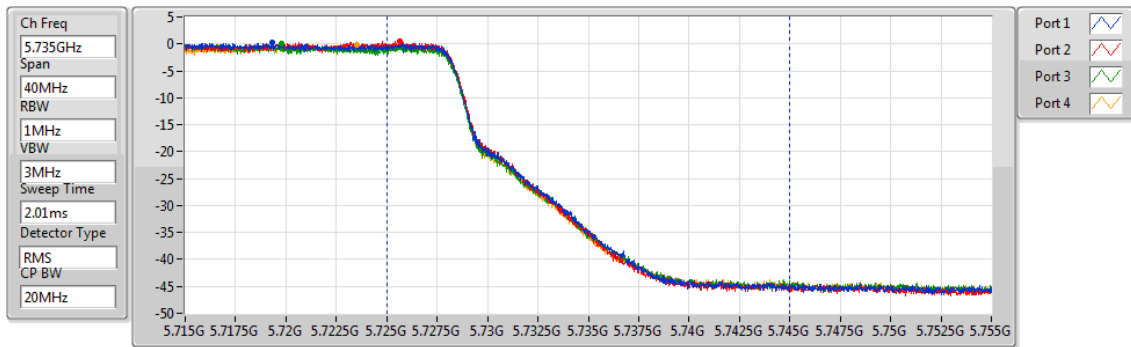

802.11ac VHT80_Nss1,(MCS0)_4TX

AV Power

5690MHz Straddle 5.725-5.85GHz

Sum=Total Power
PX=Port X

Sum(dBm)	P1(dBm)	P2(dBm)	P3(dBm)	P4(dBm)
10.18	4.29	4.55	3.74	4.04