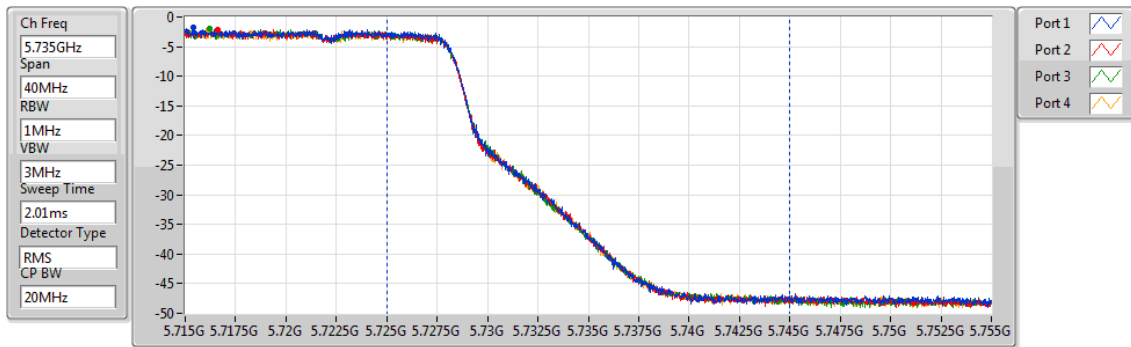

802.11ac VHT80-BF_Nss1,(MCS0)_4TX

AV Power

5690MHz Straddle 5.725-5.85GHz

Sum=Total Power
PX=Port X

Sum(dBm)	P1(dBm)	P2(dBm)	P3(dBm)	P4(dBm)
7.56	1.70	1.46	1.49	1.50