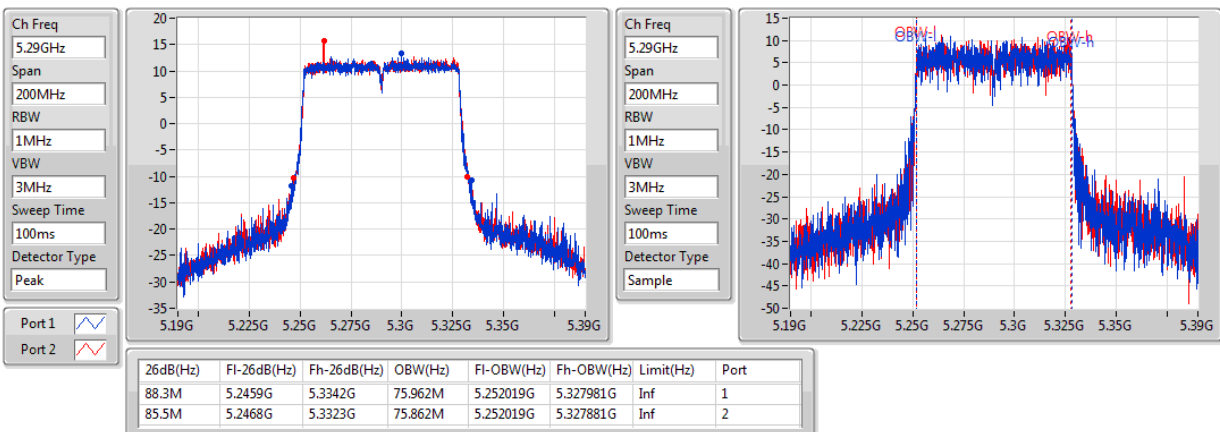

#5290MHz,5610MHz

802.11ac VHT80+80-BF_Nss1,(MCS0)_4TX

EBW

#5290MHz,5690MHz

802.11ac VHT80+80-BF_Nss1,(MCS0)_4TX

EBW

#5290MHz,5775MHz

802.11ac VHT80+80-BF_Nss1,(MCS0)_4TX