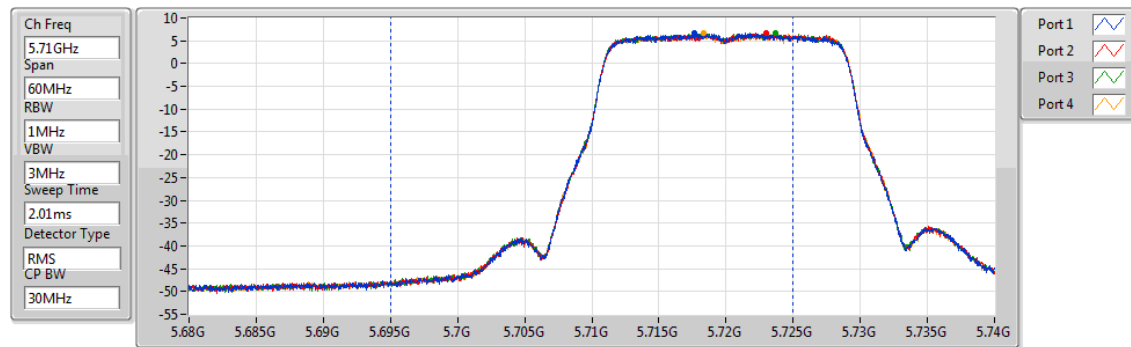

802.11ac VHT20-BF_Nss1,(MCS0)_4TX

AV Power

5720MHz Straddle 5.47-5.725GHz

Sum= Total Power
PX=Port X

Sum(dBm)	P1(dBm)	P2(dBm)	P3(dBm)	P4(dBm)
22.74	16.76	16.68	16.79	16.66