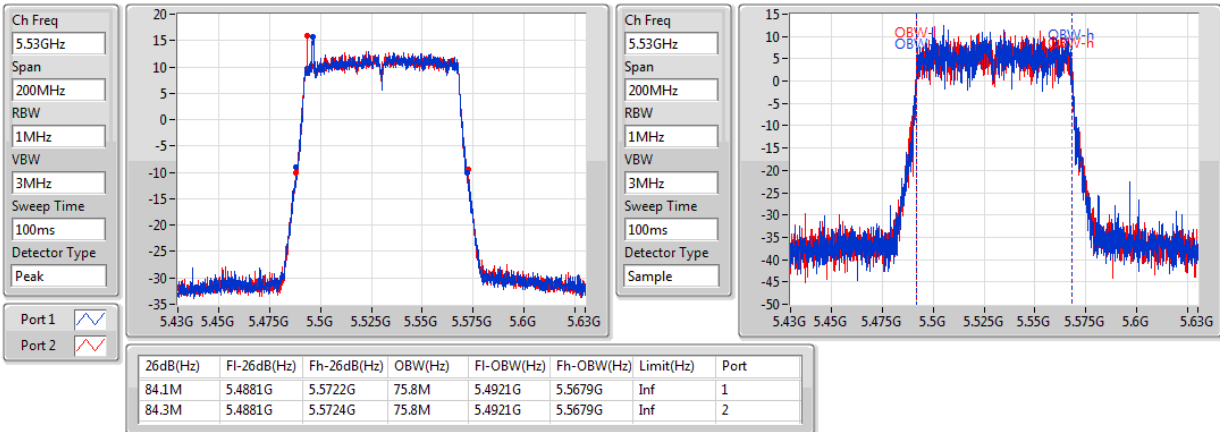

EBW

5210MHz,#5290MHz

802.11ac VHT80+80-BF_Nss1,(MCS0)_4TX

EBW

5210MHz,#5530MHz

802.11ac VHT80+80-BF_Nss1,(MCS0)_4TX

EBW

#5530MHz,5775MHz