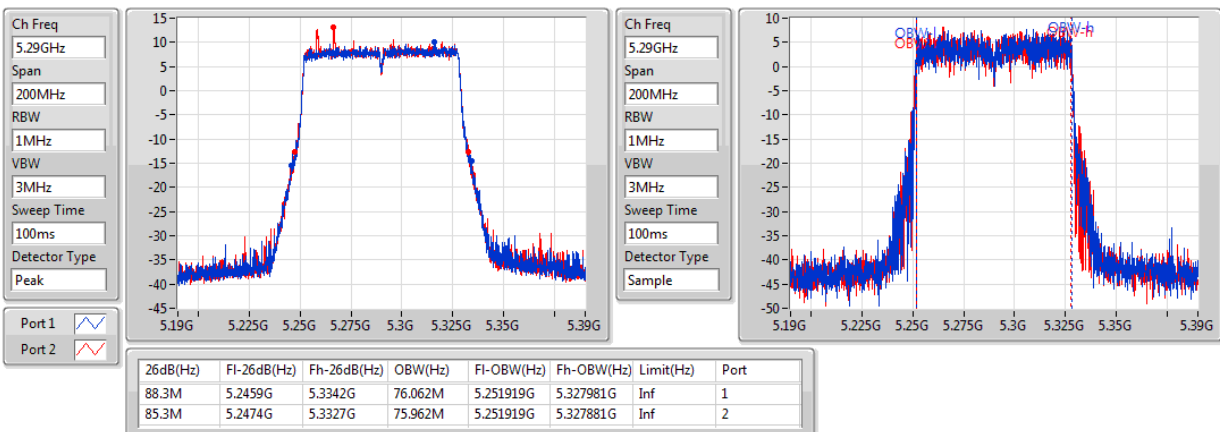

#5290MHz,5610MHz

802.11ac VHT80+80-BF_Nss1,(MCS0)_4TX

EBW

#5290MHz,5690MHz

802.11ac VHT80+80-BF_Nss1,(MCS0)_4TX

EBW

#5290MHz,5775MHz

802.11ac VHT80+80-BF_Nss1,(MCS0)_4TX

EBW

5210MHz,#5290MHz

802.11ac VHT80+80-BF_Nss1,(MCS0)_4TX

EBW

5210MHz,#5530MHz

802.11ac VHT80+80-BF_Nss1,(MCS0)_4TX

EBW

#5530MHz,5775MHz