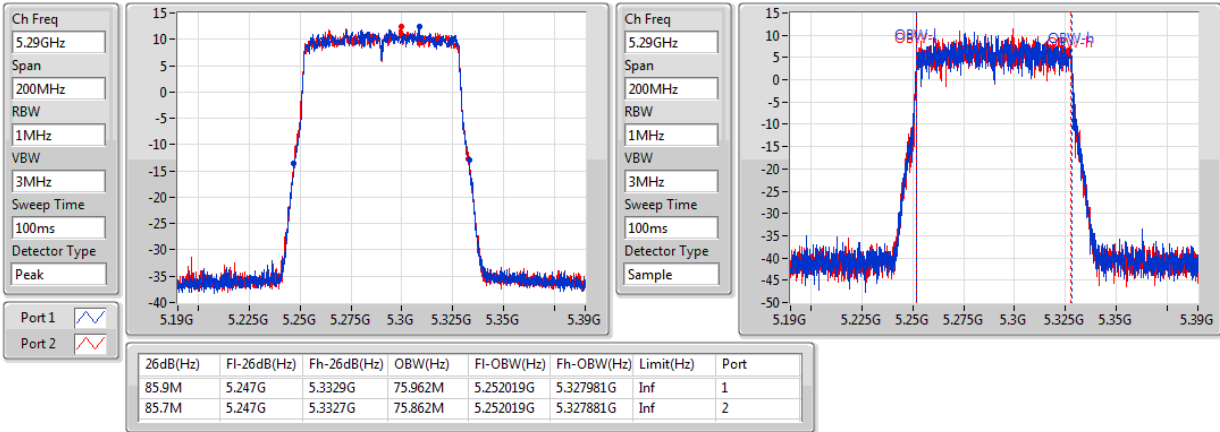

#5290MHz,5690MHz