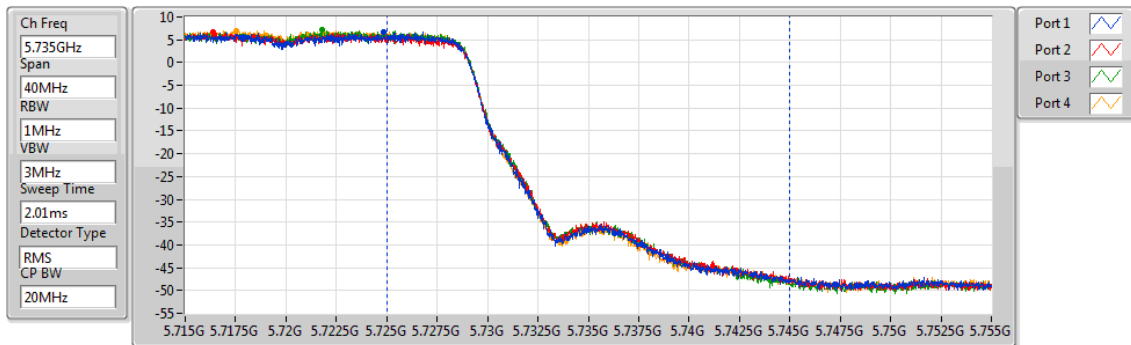

802.11ac VHT20-BF_Nss2,(MCS0)_4TX

AV Power

5720MHz Straddle 5.725-5.85GHz

Sum=Total Power
PX=Port X

Sum(dBm)	P1(dBm)	P2(dBm)	P3(dBm)	P4(dBm)
16.91	10.84	10.48	11.14	11.08