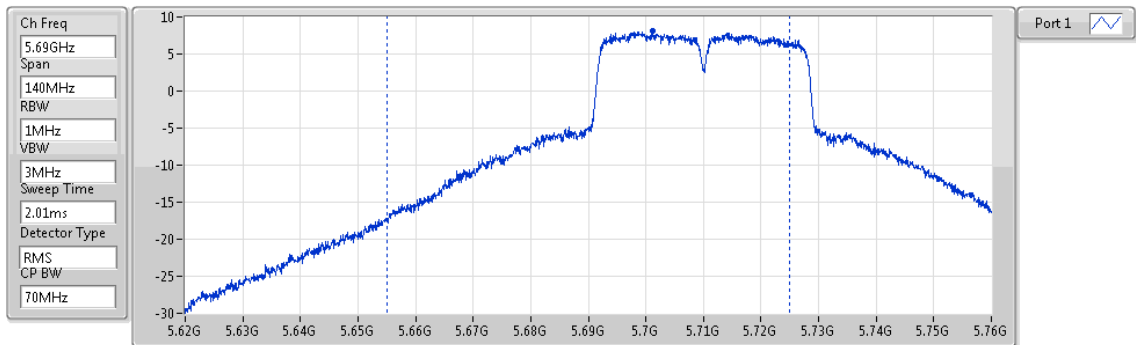

802.11ac VHT20_Nss1,(MCS0)_1TX

AV Power

5720MHz Straddle 5.725-5.85GHz

Sum=Total Power
PX=Port X

Sum(dBm)	P1(dBm)
16.12	16.12

802.11ac VHT40_Nss1,(MCS0)_1TX

AV Power

5710MHz Straddle 5.47-5.725GHz