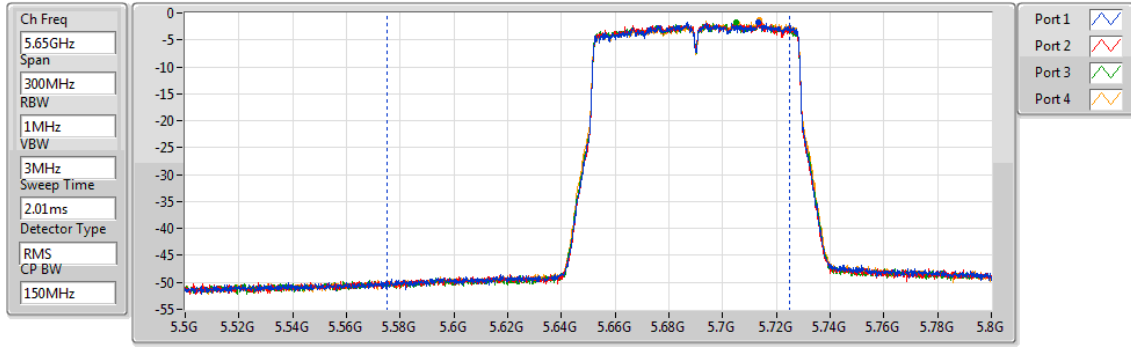

802.11ac VHT80-BF_Nss1,(MCS0)_4TX

AV Power

5690MHz Straddle 5.47-5.725GHz

Sum=Total Power
PX=Port X

Sum(dBm)	P1(dBm)	P2(dBm)	P3(dBm)	P4(dBm)
21.22	15.12	15.23	15.18	15.24