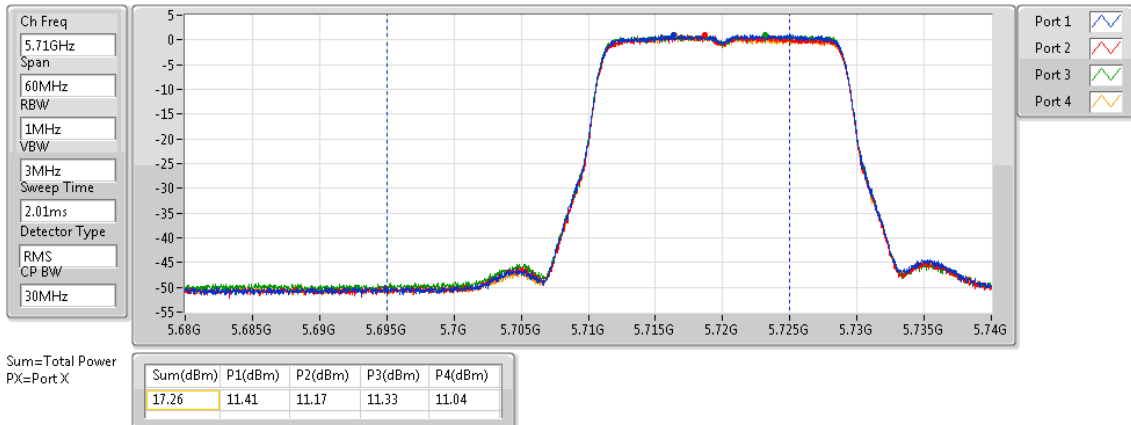

802.11ac VHT20_Nss1,(MCS0)_4TX

AV Power

5720MHz Straddle 5.47-5.725GHz