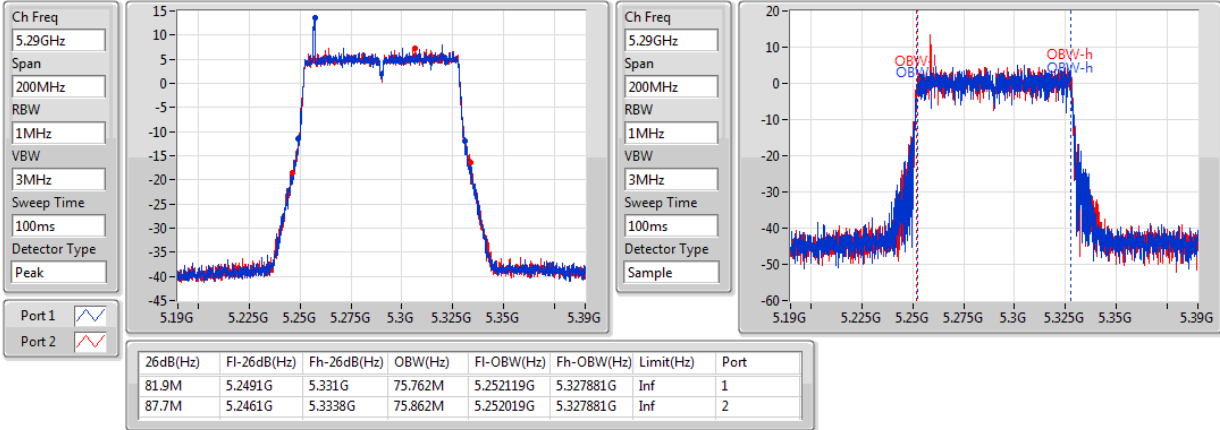

802.11ac VHT80+80-BF_Nss1,(MCS0)_4TX

EBW

#5290MHz,5610MHz