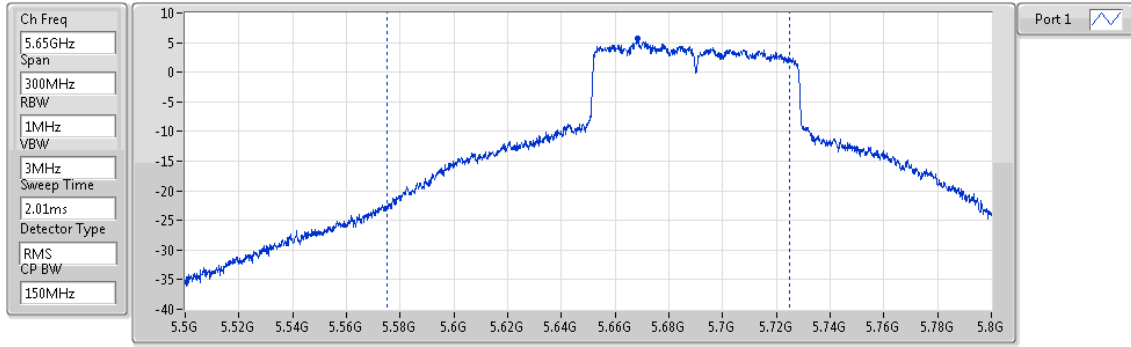

802.11ac VHT80_Nss1,(MCS0)_1TX

AV Power

5690MHz Straddle 5.47-5.725GHz

Sum=Total Power
PX=Port X

Sum(dBm)	P1(dBm)
21.94	21.94

802.11ac VHT80_Nss1,(MCS0)_1TX

AV Power