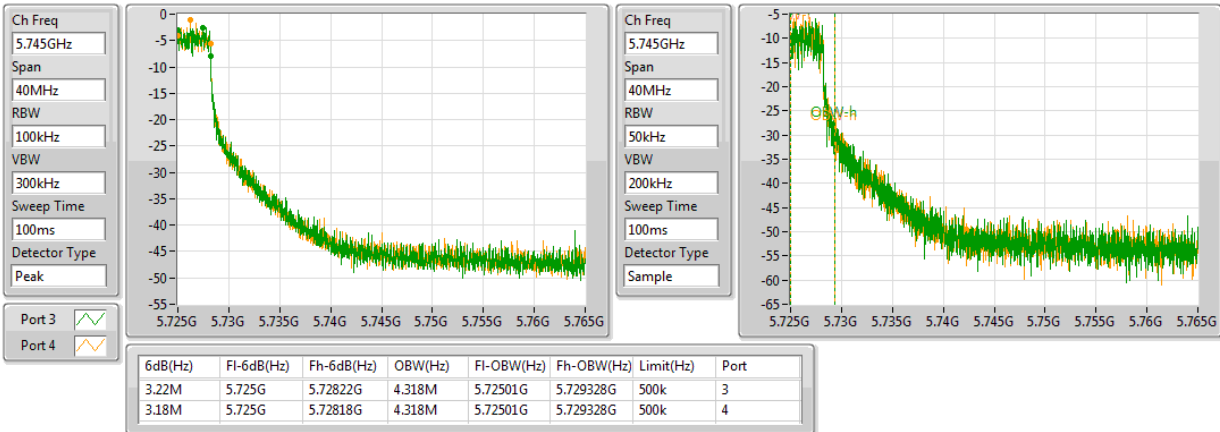

EBW

5210MHz,#5690MHz Straddle 5.47-5.725GHz

802.11ac VHT80+80-BF_Nss1,(MCS0)_4TX

EBW

5290MHz,#5530MHz

802.11ac VHT80+80-BF_Nss1,(MCS0)_4TX

EBW

5290MHz,#5610MHz

802.11ac VHT80+80-BF_Nss1,(MCS0)_4TX

EBW

5290MHz,#5690MHz Straddle 5.47-5.725GHz

802.11ac VHT80+80-BF_Nss1,(MCS0)_4TX

EBW

5210MHz,#5690MHz Straddle 5.725-5.85GHz

802.11ac VHT80+80-BF_Nss1,(MCS0)_4TX

EBW

5210MHz,#5775MHz

802.11ac VHT80+80-BF_Nss1,(MCS0)_4TX

EBW

5290MHz,#5690MHz Straddle 5.725-5.85GHz

802.11ac VHT80+80-BF_Nss1,(MCS0)_4TX

EBW

5290MHz,#5775MHz

802.11ac VHT80+80-BF_Nss1,(MCS0)_4TX