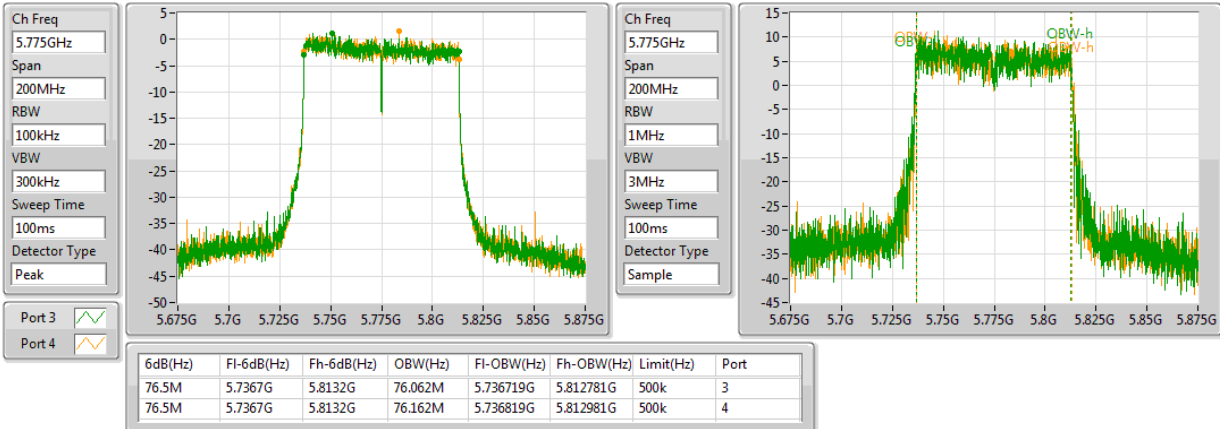

802.11ac VHT80+80-BF_Nss1,(MCS0)_4TX

EBW

5290MHz,#5775MHz

802.11ac VHT80+80-BF_Nss1,(MCS0)_4TX

EBW

5530MHz,#5775MHz

802.11ac VHT80+80-BF_Nss1,(MCS0)_4TX

EBW