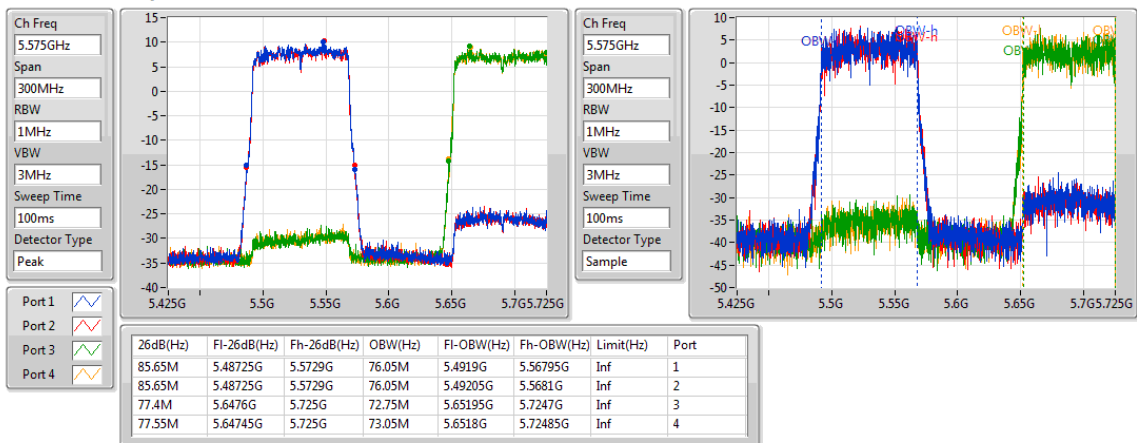

802.11ac VHT80+80-BF_Nss2,(MCS0)_4TX

EBW

#5530MHz,#5690MHz Straddle 5.47-5.725GHz