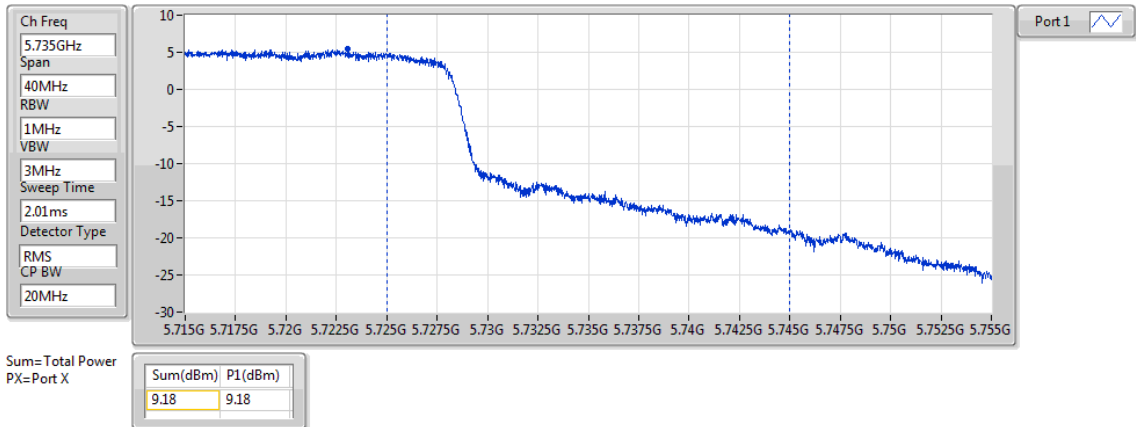

5710MHz Straddle 5.725-5.85GHz