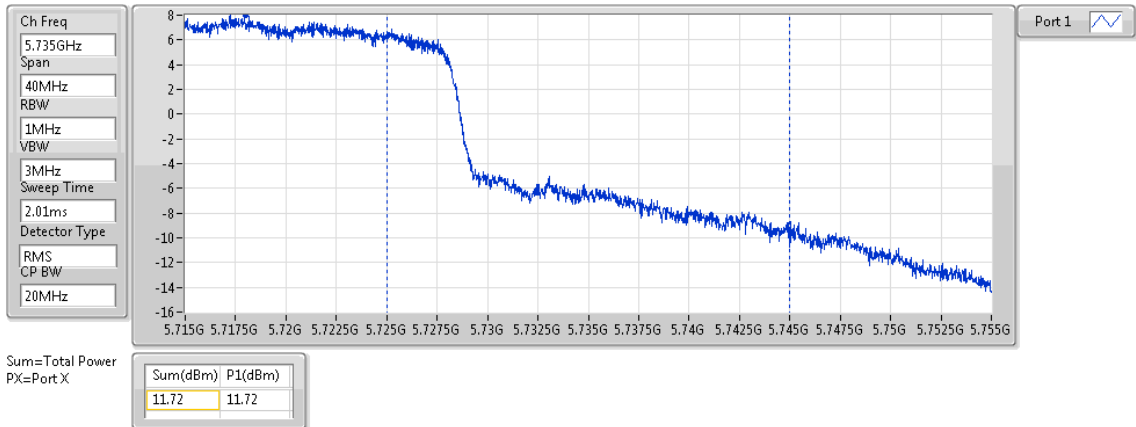

5710MHz Straddle 5.725-5.85GHz