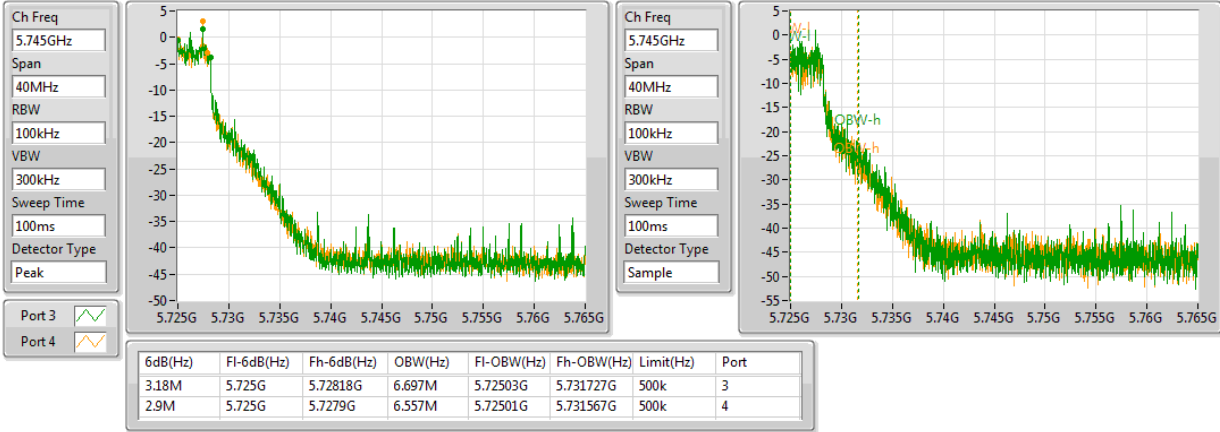

802.11ac VHT80+80_Nss1,(MCS0)_4TX

EBW

5290MHz,#5690MHz Straddle 5.725-5.85GHz