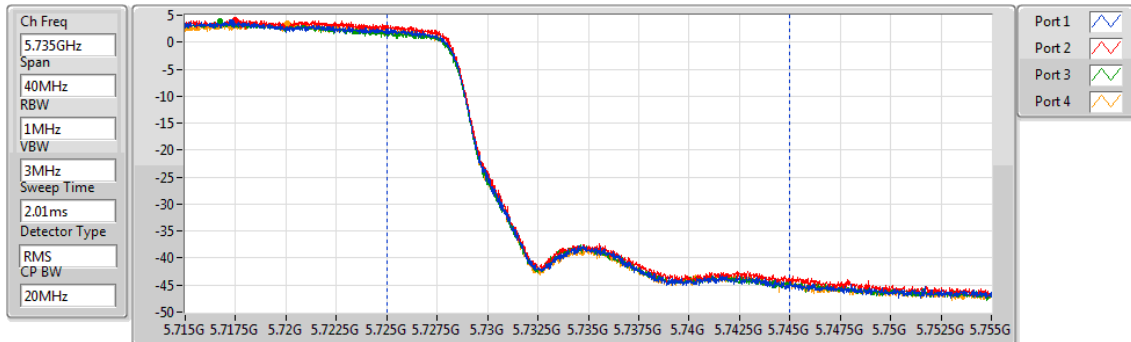

802.11ac VHT40_Nss1,(MCS0)_4TX

AV Power

5710MHz Straddle 5.725-5.85GHz

Sum=Total Power
PX=Port X

Sum(dBm)	P1(dBm)	P2(dBm)	P3(dBm)	P4(dBm)
12.45	6.33	7.04	5.93	6.34