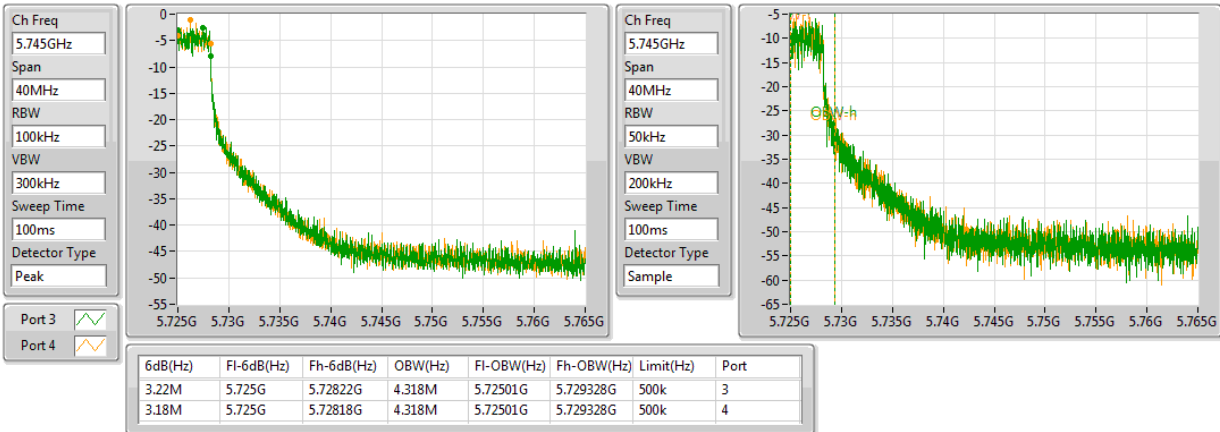

5210MHz,#5690MHz Straddle 5.47-5.725GHz

802.11ac VHT80+80-BF_Nss1,(MCS0)_4TX

EBW

5290MHz,#5530MHz

802.11ac VHT80+80-BF_Nss1,(MCS0)_4TX

EBW

5290MHz,#5610MHz

802.11ac VHT80+80-BF_Nss1,(MCS0)_4TX

EBW

5290MHz,#5690MHz Straddle 5.47-5.725GHz

802.11ac VHT80+80-BF_Nss1,(MCS0)_4TX

EBW

5210MHz,#5690MHz Straddle 5.725-5.85GHz

802.11ac VHT80+80-BF_Nss1,(MCS0)_4TX

EBW

5210MHz,#5775MHz

802.11ac VHT80+80-BF_Nss1,(MCS0)_4TX

EBW

5290MHz,#5690MHz Straddle 5.725-5.85GHz

802.11ac VHT80+80-BF_Nss1,(MCS0)_4TX

EBW

5290MHz,#5775MHz

802.11ac VHT80+80-BF_Nss1,(MCS0)_4TX

EBW