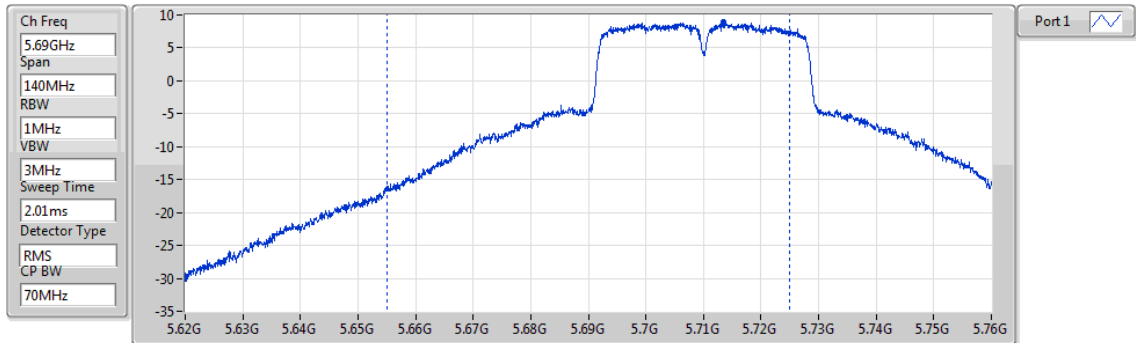

5710MHz Straddle 5.47-5.725GHz

Sum=Total Power
PX=Port X

Sum(dBm)	P1(dBm)
22.93	22.93

802.11ac VHT40_Nss1,(MCS0)_1TX

AV Power