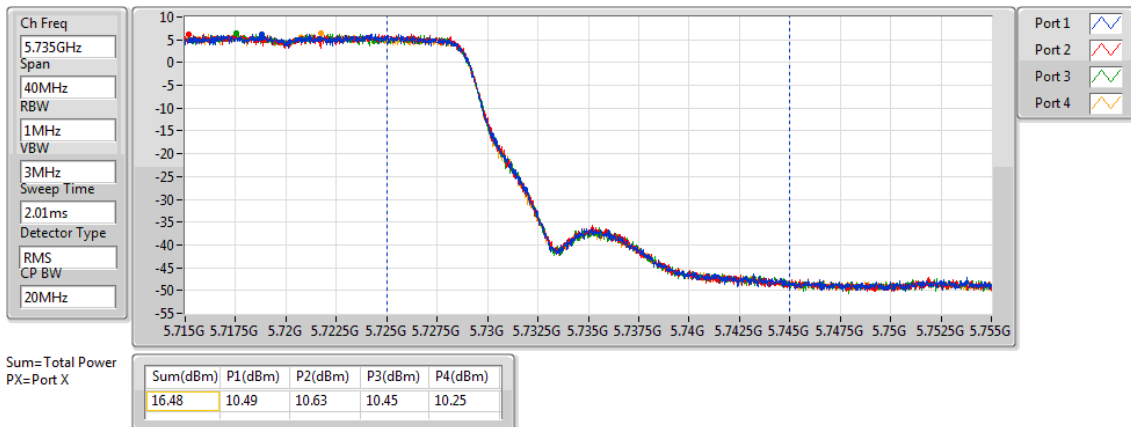

DG = Directional Gain; Port X = Port X output power

802.11ac VHT20-BF_Nss2,(MCS0)_4TX

AV Power

5720MHz Straddle 5.47-5.725GHz

802.11ac VHT20-BF_Nss2,(MCS0)_4TX

AV Power

5720MHz Straddle 5.725-5.85GHz

802.11ac VHT40-BF_Nss2,(MCS0)_4TX