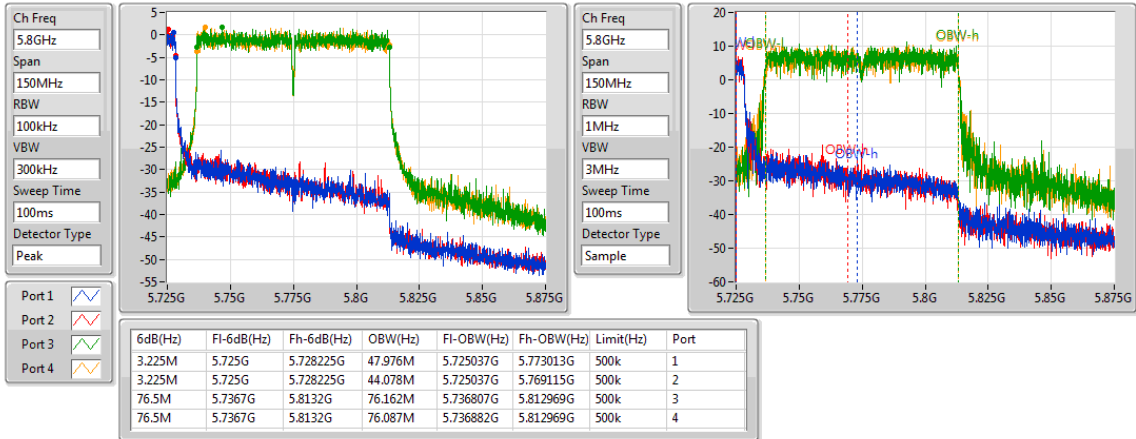

802.11ac VHT80+80-BF_Nss2,(MCS0)_4TX

EBW

#5690MHz,#5775MHz Straddle 5.725-5.85GHz