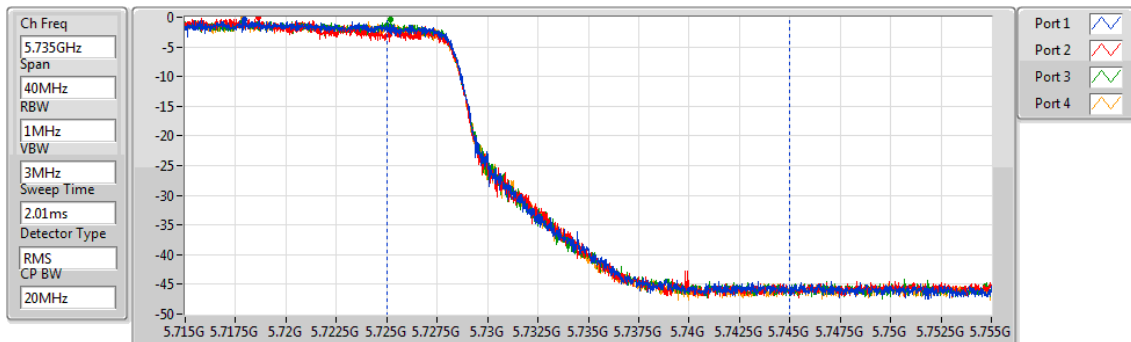

802.11ac VHT80-BF_Nss2,(MCS0)_4TX

AV Power

5690MHz Straddle 5.725-5.85GHz

Sum=Total Power
PX=Port X

Sum(dBm)	P1(dBm)	P2(dBm)	P3(dBm)	P4(dBm)
8.50	2.68	2.02	2.68	2.49

**For set 5 antenna / 4T1S
Summary**

Mode	Total Power (dBm)	Total Power (W)	EIRP (dBm)	EIRP (W)
802.11a_(6Mbps)_4TX	-	-	-	-
5.15-5.25GHz	26.70	0.46774	30.63	1.15611
5.25-5.35GHz	20.64	0.11588	24.57	0.28642
5.47-5.725GHz	20.94	0.12417	24.87	0.30690
5.725-5.85GHz	29.69	0.93111	33.62	2.30144
802.11ac VHT20_Nss1,(MCS0)_4TX	-	-	-	-
5.15-5.25GHz	26.99	0.50003	30.92	1.23595
5.25-5.35GHz	20.84	0.12134	24.77	0.29992
5.47-5.725GHz	21.11	0.12912	25.04	0.31915
5.725-5.85GHz	29.79	0.95280	33.72	2.35505
802.11ac VHT40_Nss1,(MCS0)_4TX	-	-	-	-
5.15-5.25GHz	28.07	0.64121	32.00	1.58489
5.25-5.35GHz	22.90	0.19498	26.83	0.48195
5.47-5.725GHz	23.66	0.23227	27.59	0.57412
5.725-5.85GHz	29.85	0.96605	33.78	2.38781
802.11ac VHT80_Nss1,(MCS0)_4TX	-	-	-	-
5.15-5.25GHz	26.20	0.41687	30.13	1.03039
5.25-5.35GHz	23.95	0.24831	27.88	0.61376
5.47-5.725GHz	23.88	0.24434	27.81	0.60395
5.725-5.85GHz	25.67	0.36898	29.60	0.91201
802.11ac VHT20-BF_Nss1,(MCS0)_4TX	-	-	-	-
5.15-5.25GHz	27.62	0.57810	35.70	3.71535
5.25-5.35GHz	21.31	0.13521	29.55	0.90157
5.47-5.725GHz	21.70	0.14791	29.90	0.97724
5.725-5.85GHz	28.15	0.65313	35.57	3.60579
802.11ac VHT40-BF_Nss1,(MCS0)_4TX	-	-	-	-
5.15-5.25GHz	27.46	0.55719	35.54	3.58096
5.25-5.35GHz	21.73	0.14894	29.97	0.99312
5.47-5.725GHz	21.72	0.14859	29.92	0.98175
5.725-5.85GHz	28.16	0.65464	35.58	3.61410
802.11ac VHT80-BF_Nss1,(MCS0)_4TX	-	-	-	-
5.15-5.25GHz	27.57	0.57148	35.65	3.67282
5.25-5.35GHz	21.62	0.14521	29.86	0.96828
5.47-5.725GHz	21.36	0.13677	29.56	0.90365
5.725-5.85GHz	27.85	0.60954	35.27	3.36512