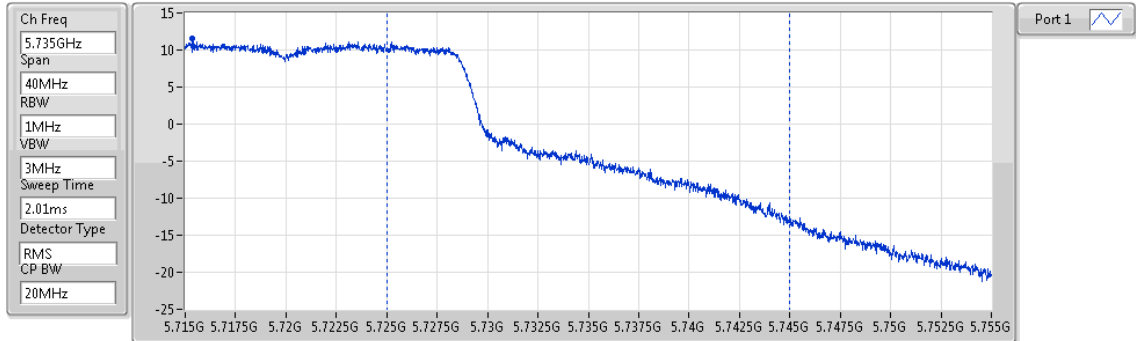

802.11ac VHT20_Nss1,(MCS0)_1TX

AV Power

5720MHz Straddle 5.725-5.85GHz

Sum=Total Power
PX=Port X

Sum(dBm)	P1(dBm)
16.12	16.12

802.11ac VHT40_Nss1,(MCS0)_1TX

AV Power