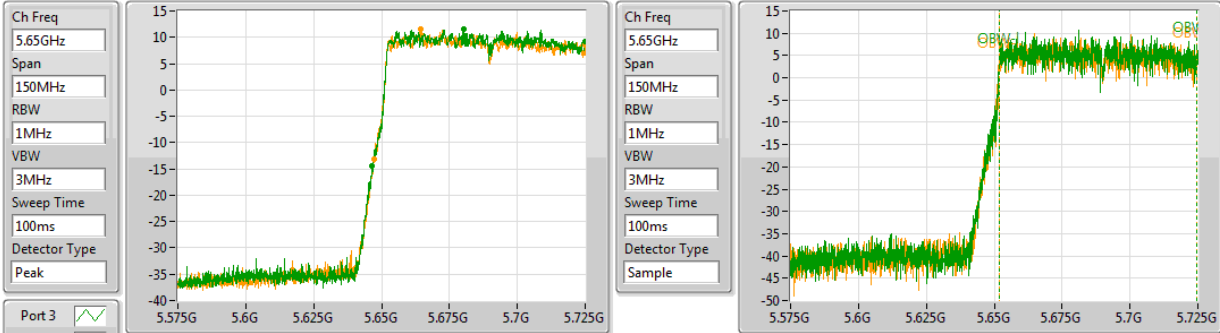

EBW

5290MHz,#5610MHz

802.11ac VHT80+80_Nss1,(MCS0)_4TX

EBW

5290MHz,#5690MHz Straddle 5.47-5.725GHz

26dB(Hz)	Fl-26dB(Hz)	Fh-26dB(Hz)	OBW(Hz)	Fl-OBW(Hz)	Fh-OBW(Hz)	Limit(Hz)	Port
78.375M	5.646625G	5.725G	72.714M	5.651874G	5.724588G	Inf	3
77.85M	5.64715G	5.725G	72.639M	5.651874G	5.724513G	Inf	4