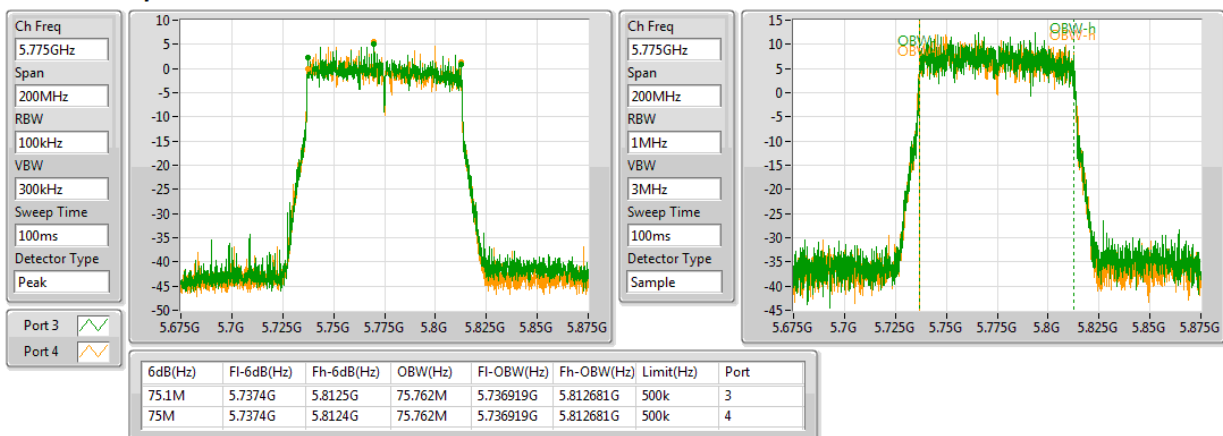

802.11ac VHT80+80_Nss1,(MCS0)_4TX

EBW

5210MHz,#5775MHz