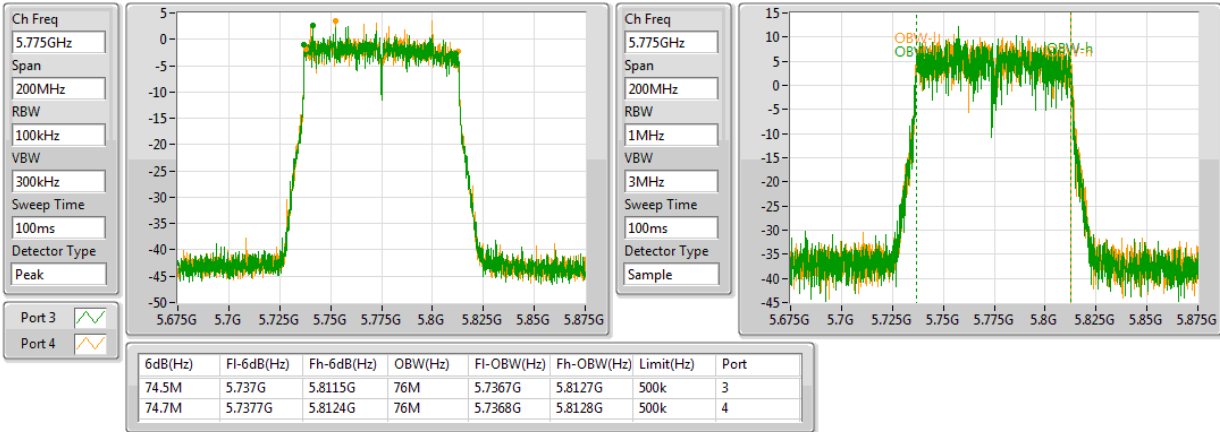

5530MHz,#5775MHz