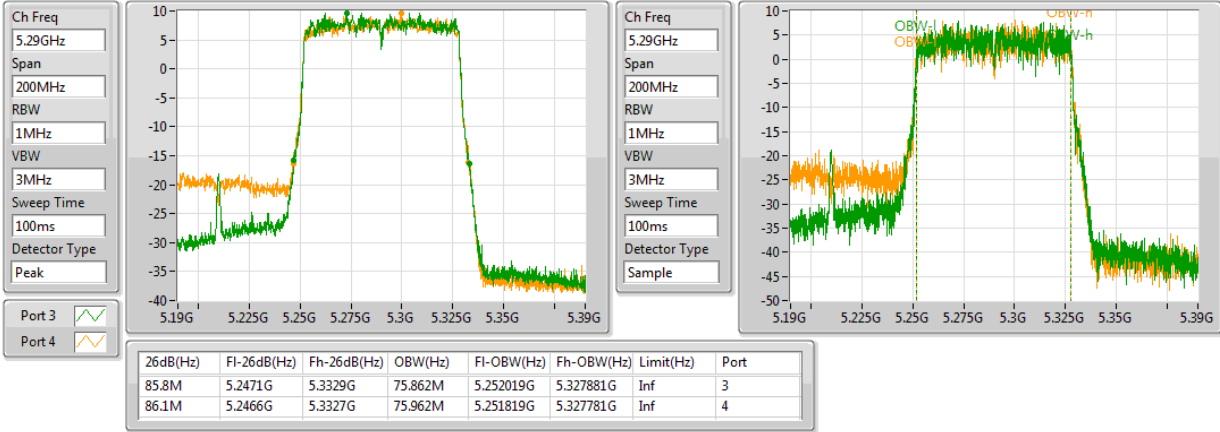

802.11ac VHT80+80_Nss1,(MCS0)_4TX

EBW

5210MHz,#5290MHz