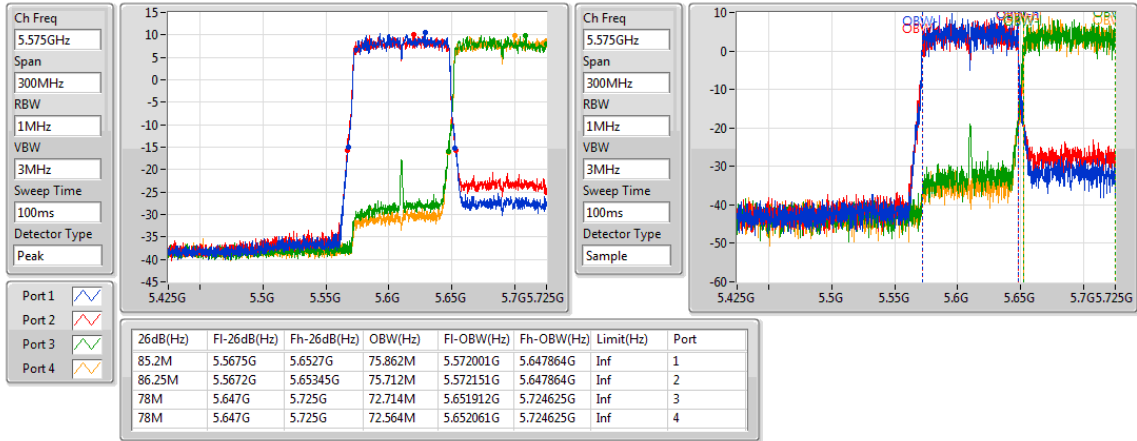

802.11ac VHT80+80_Nss2,(MCS0)_4TX

EBW

#5610MHz,#5690MHz Straddle 5.47-5.725GHz