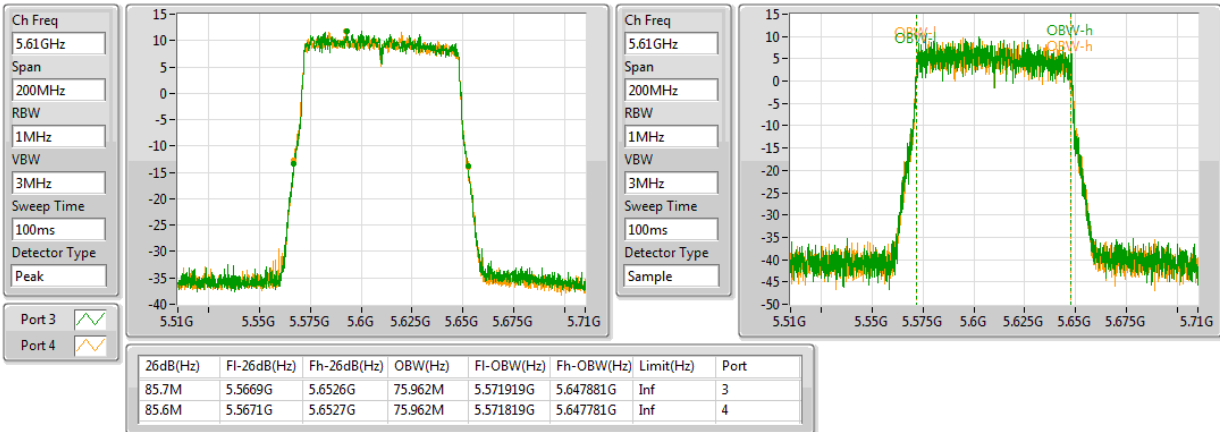

802.11ac VHT80+80_Nss1,(MCS0)_4TX

EBW

#5690MHz,#5775MHz Straddle 5.47-5.725GHz

802.11ac VHT80+80_Nss1,(MCS0)_4TX

EBW

5210MHz,#5530MHz

802.11ac VHT80+80_Nss1,(MCS0)_4TX

EBW

5210MHz,#5610MHz

802.11ac VHT80+80_Nss1,(MCS0)_4TX

EBW

5210MHz,#5690MHz Straddle 5.47-5.725GHz

802.11ac VHT80+80_Nss1,(MCS0)_4TX

EBW

5290MHz,#5530MHz

802.11ac VHT80+80_Nss1,(MCS0)_4TX

EBW

5290MHz,#5610MHz

802.11ac VHT80+80_Nss1,(MCS0)_4TX

EBW

5290MHz,#5690MHz Straddle 5.47-5.725GHz

26dB(Hz)	Fl-26dB(Hz)	Fh-26dB(Hz)	OBW(Hz)	Fl-OBW(Hz)	Fh-OBW(Hz)	Limit(Hz)	Port
78.375M	5.646625G	5.725G	72.714M	5.651874G	5.724588G	Inf	3
77.85M	5.64715G	5.725G	72.639M	5.651874G	5.724513G	Inf	4