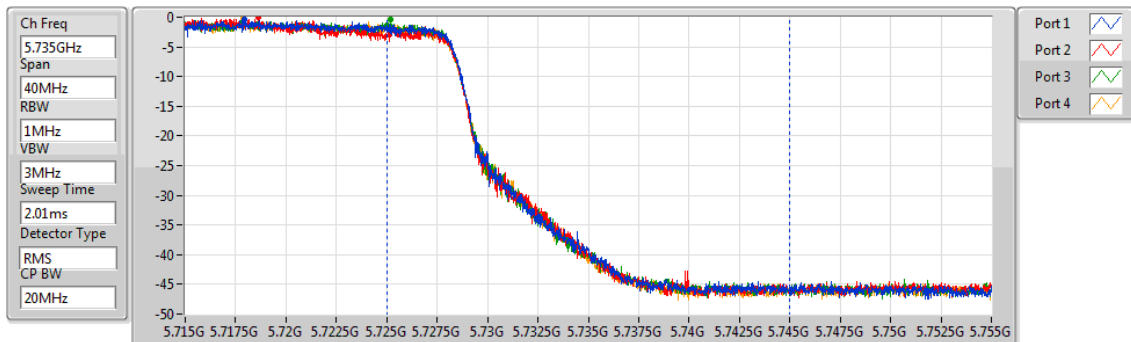

802.11ac VHT80-BF_Nss2,(MCS0)_4TX

AV Power

5690MHz Straddle 5.725-5.85GHz

Sum=Total Power
PX=Port X

Sum(dBm)	P1(dBm)	P2(dBm)	P3(dBm)	P4(dBm)
8.50	2.68	2.02	2.68	2.49