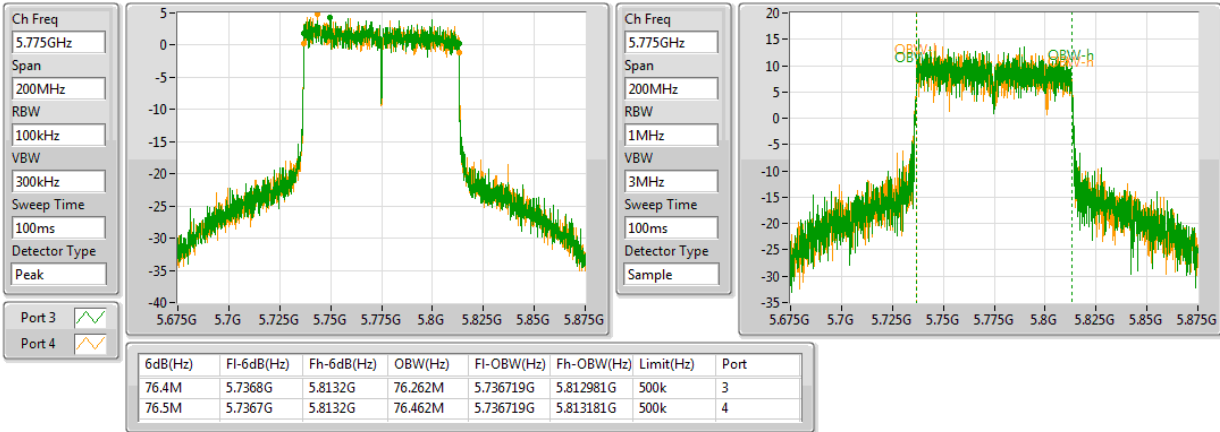

EBW

5210MHz,#5690MHz Straddle 5.47-5.725GHz

802.11ac VHT80+80-BF_Nss1,(MCS0)_4TX

EBW

5290MHz,#5530MHz

802.11ac VHT80+80-BF_Nss1,(MCS0)_4TX

EBW

5290MHz,#5610MHz

802.11ac VHT80+80-BF_Nss1,(MCS0)_4TX

EBW

5290MHz,#5690MHz Straddle 5.47-5.725GHz

802.11ac VHT80+80-BF_Nss1,(MCS0)_4TX

EBW

5210MHz,#5690MHz Straddle 5.725-5.85GHz

802.11ac VHT80+80-BF_Nss1,(MCS0)_4TX

EBW

5210MHz,#5775MHz

802.11ac VHT80+80-BF_Nss1,(MCS0)_4TX

EBW

5290MHz,#5690MHz Straddle 5.725-5.85GHz

802.11ac VHT80+80-BF_Nss1,(MCS0)_4TX

EBW

5290MHz,#5775MHz

802.11ac VHT80+80-BF_Nss1,(MCS0)_4TX