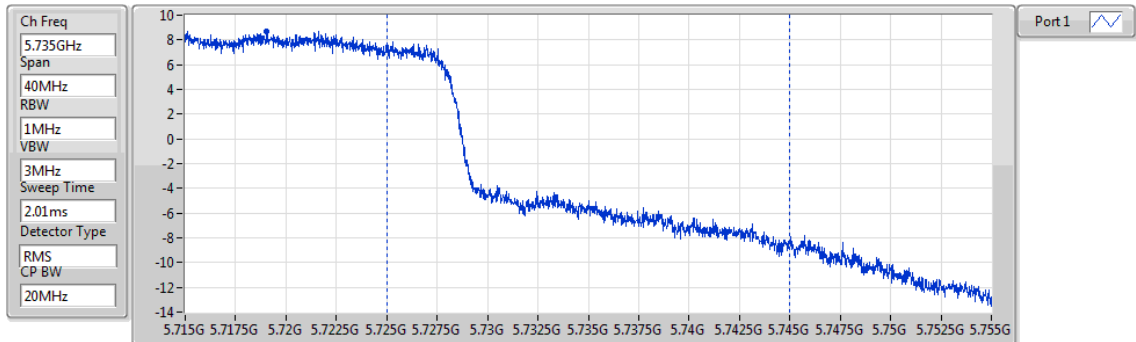

AV Power

5710MHz Straddle 5.47-5.725GHz

Sum=Total Power
PX=Port X

Sum(dBm)	P1(dBm)
22.93	22.93

802.11ac VHT40_Nss1,(MCS0)_1TX

AV Power

5710MHz Straddle 5.725-5.85GHz

Sum=Total Power
PX=Port X