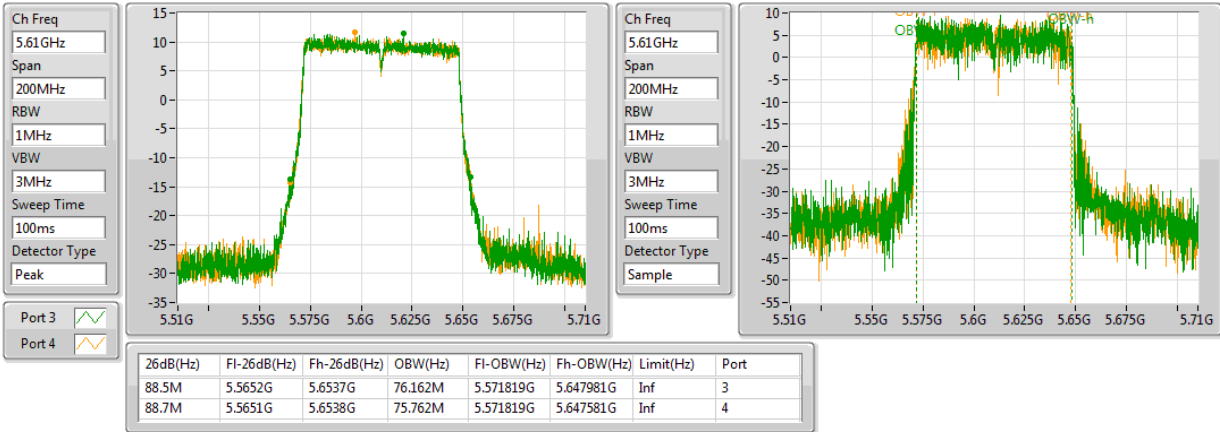

802.11ac VHT80+80-BF_Nss1,(MCS0)_4TX

EBW

#5690MHz,#5775MHz Straddle 5.47-5.725GHz

802.11ac VHT80+80-BF_Nss1,(MCS0)_4TX

EBW

5210MHz,#5610MHz

802.11ac VHT80+80-BF_Nss1,(MCS0)_4TX

EBW

5210MHz,#5690MHz Straddle 5.47-5.725GHz

802.11ac VHT80+80-BF_Nss1,(MCS0)_4TX

EBW

5290MHz,#5530MHz

802.11ac VHT80+80-BF_Nss1,(MCS0)_4TX

EBW

5290MHz,#5610MHz

802.11ac VHT80+80-BF_Nss1,(MCS0)_4TX

EBW

5290MHz,#5690MHz Straddle 5.47-5.725GHz

802.11ac VHT80+80-BF_Nss1,(MCS0)_4TX

EBW

5210MHz,#5690MHz Straddle 5.725-5.85GHz

802.11ac VHT80+80-BF_Nss1,(MCS0)_4TX

EBW

5210MHz,#5775MHz