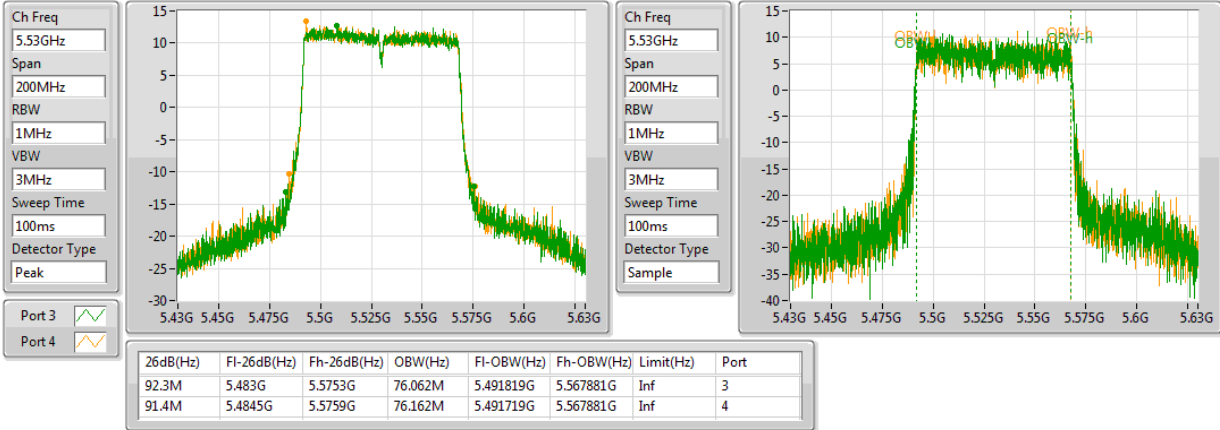

EBW

5210MHz,#5690MHz Straddle 5.47-5.725GHz

802.11ac VHT80+80-BF_Nss1,(MCS0)_4TX

EBW

5290MHz,#5530MHz

802.11ac VHT80+80-BF_Nss1,(MCS0)_4TX

EBW

5290MHz,#5610MHz