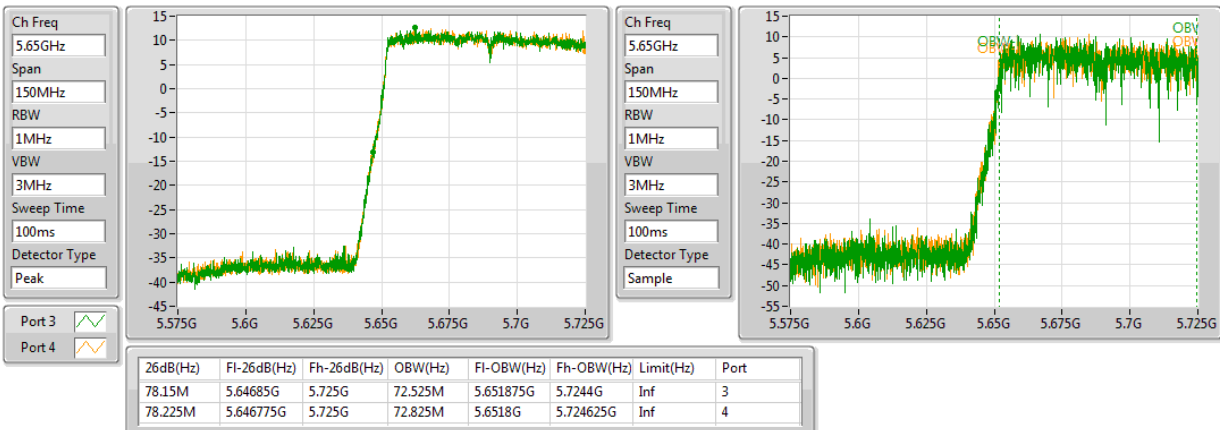

802.11ac VHT80+80-BF_Nss1,(MCS0)_4TX

EBW

5210MHz,#5690MHz Straddle 5.47-5.725GHz