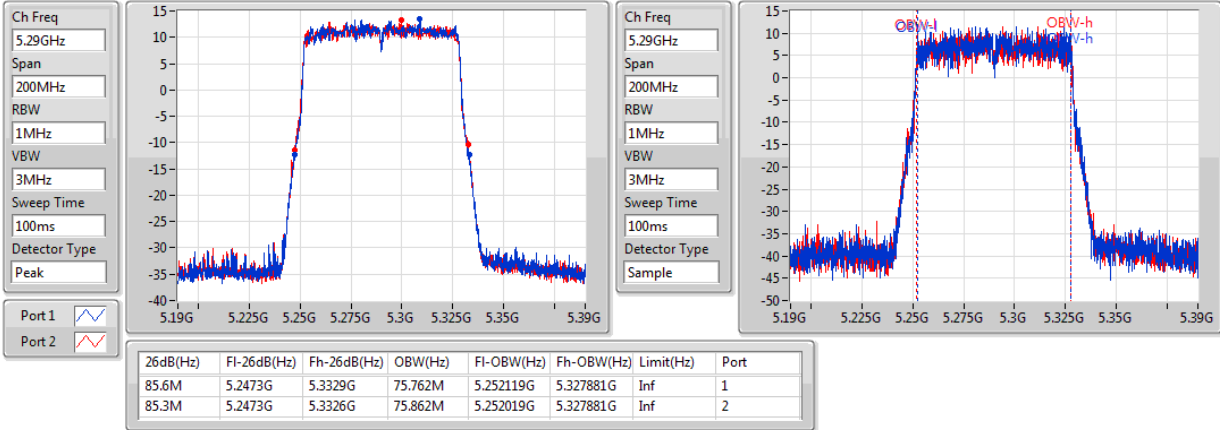

EBW

#5210MHz,5290MHz

802.11ac VHT80+80_Nss1,(MCS0)_4TX

EBW

#5290MHz,5530MHz

802.11ac VHT80+80_Nss1,(MCS0)_4TX

EBW

#5290MHz,5610MHz