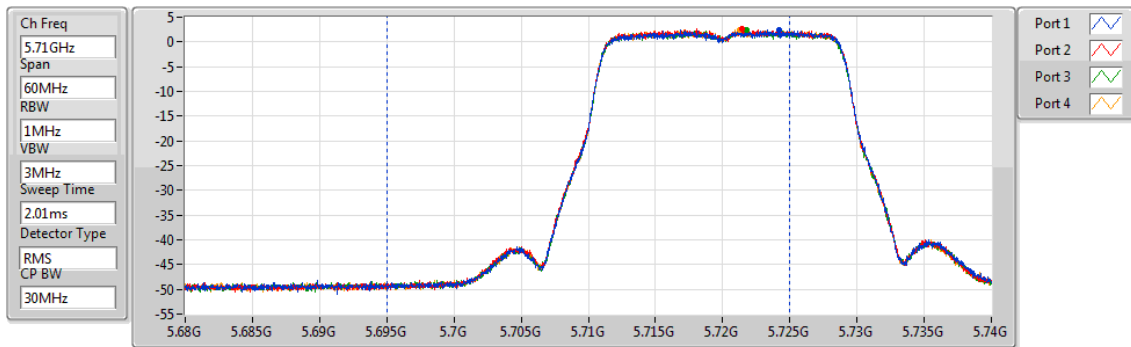

802.11ac VHT20-BF_Nss1,(MCS0)_4TX

AV Power

5720MHz Straddle 5.47-5.725GHz

Sum=Total Power
PX=Port X

Sum(dBm)	P1(dBm)	P2(dBm)	P3(dBm)	P4(dBm)
18.52	12.40	12.63	12.42	12.55