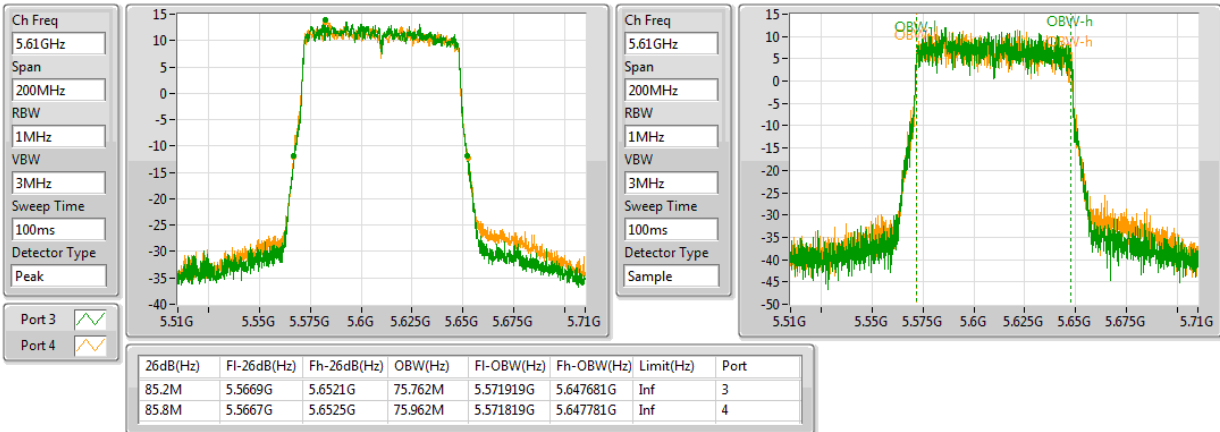

EBW

#5690MHz,#5775MHz Straddle 5.47-5.725GHz

802.11ac VHT80+80_Nss1,(MCS0)_4TX

EBW

5210MHz,#5530MHz

802.11ac VHT80+80_Nss1,(MCS0)_4TX

EBW

5210MHz,#5610MHz