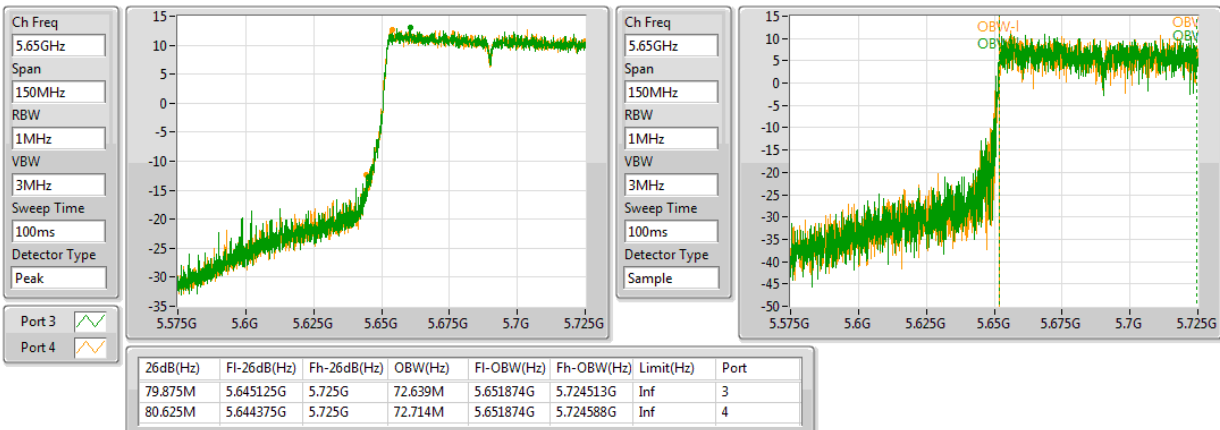

802.11ac VHT80+80-BF_Nss1,(MCS0)_4TX

EBW

5210MHz,#5690MHz Straddle 5.47-5.725GHz