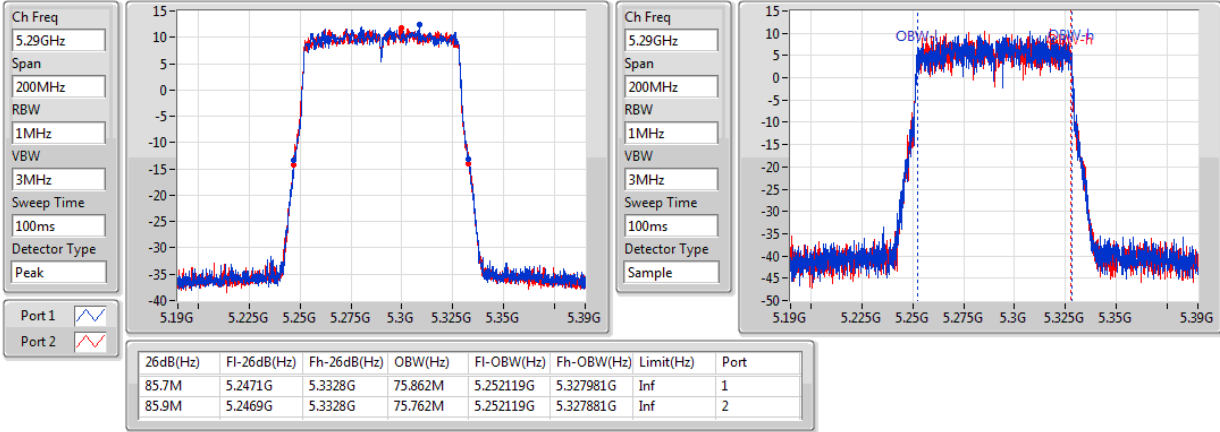

802.11ac VHT80+80_Nss1,(MCS0)_4TX

EBW

#5290MHz,5610MHz