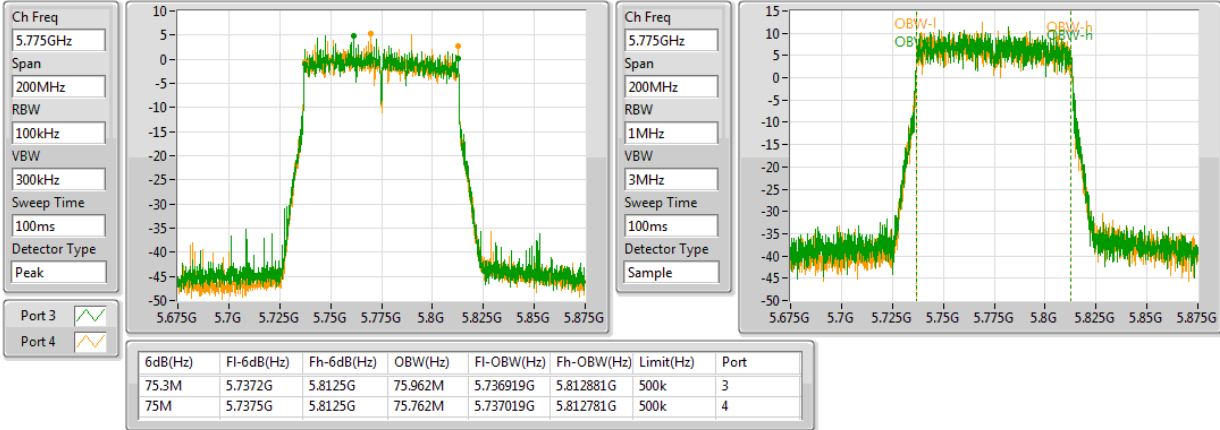

802.11ac VHT80+80_Nss1,(MCS0)_4TX

EBW

5610MHz,#5775MHz