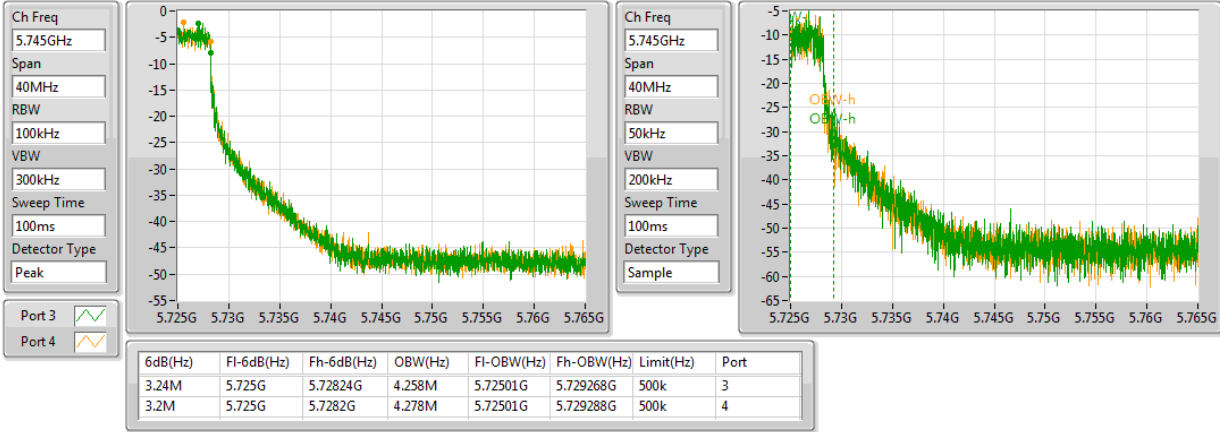

EBW

5210MHz,#5690MHz Straddle 5.47-5.725GHz

802.11ac VHT80+80-BF_Nss1,(MCS0)_4TX

EBW

5290MHz,#5530MHz

802.11ac VHT80+80-BF_Nss1,(MCS0)_4TX

EBW

5290MHz,#5610MHz

802.11ac VHT80+80-BF_Nss1,(MCS0)_4TX

EBW

5290MHz,#5690MHz Straddle 5.47-5.725GHz

802.11ac VHT80+80-BF_Nss1,(MCS0)_4TX

EBW

5210MHz,#5690MHz Straddle 5.725-5.85GHz

802.11ac VHT80+80-BF_Nss1,(MCS0)_4TX

EBW

5210MHz,#5775MHz

802.11ac VHT80+80-BF_Nss1,(MCS0)_4TX

EBW

5290MHz,#5690MHz Straddle 5.725-5.85GHz

802.11ac VHT80+80-BF_Nss1,(MCS0)_4TX

EBW

5290MHz,#5775MHz

802.11ac VHT80+80-BF_Nss1,(MCS0)_4TX