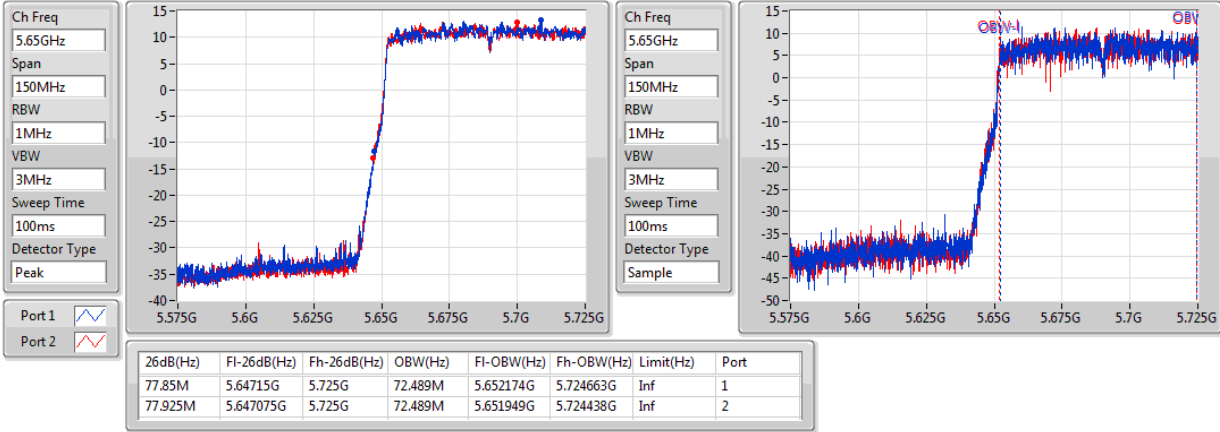

EBW

5210MHz,#5290MHz

802.11ac VHT80+80_Nss1,(MCS0)_4TX

EBW

#5530MHz,5775MHz

802.11ac VHT80+80_Nss1,(MCS0)_4TX

EBW

#5610MHz,5775MHz

802.11ac VHT80+80_Nss1,(MCS0)_4TX

EBW

#5690MHz,#5775MHz Straddle 5.47-5.725GHz

802.11ac VHT80+80_Nss1,(MCS0)_4TX

EBW

5210MHz,#5530MHz

802.11ac VHT80+80_Nss1,(MCS0)_4TX

EBW