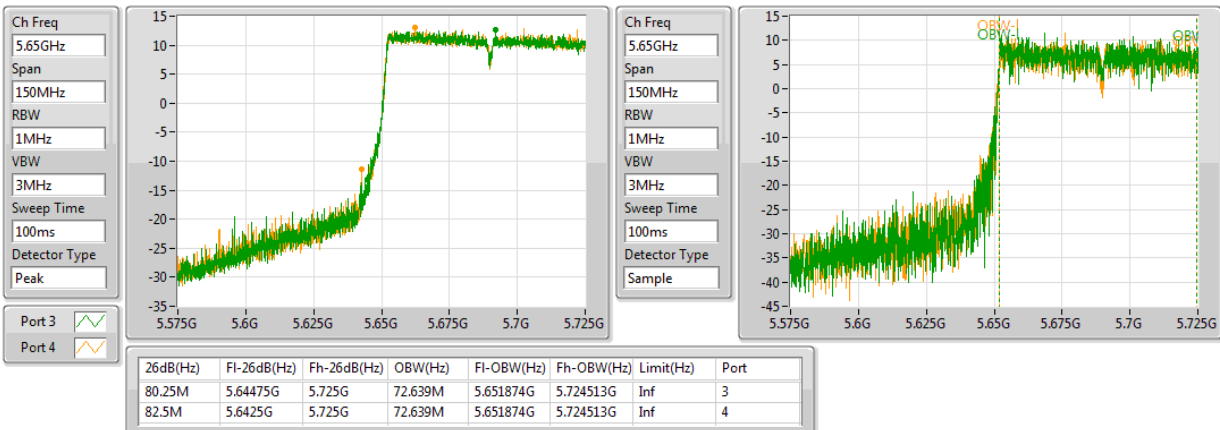

5290MHz,#5690MHz Straddle 5.47-5.725GHz