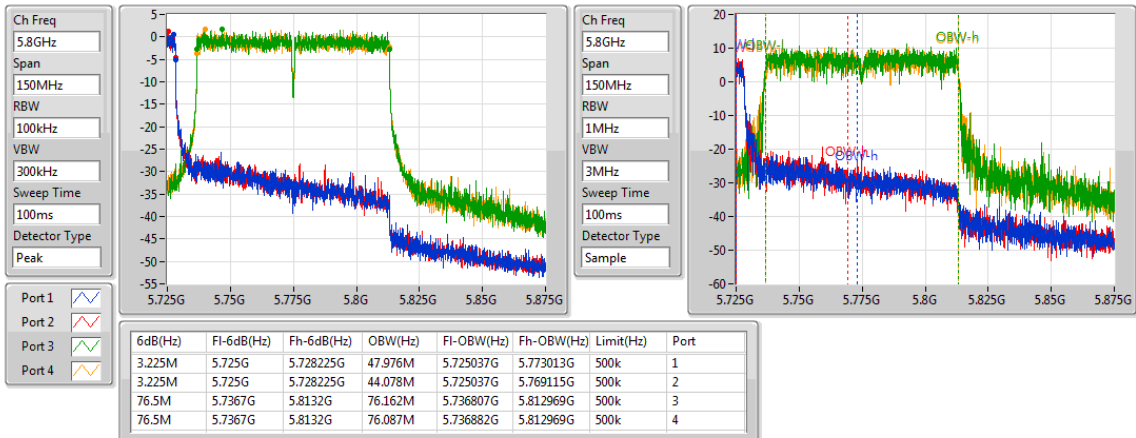

5610MHz,#5775MHz

802.11ac VHT80+80-BF_Nss1,(MCS0)_4TX

EBW

#5530MHz,#5690MHz Straddle 5.725-5.85GHz

802.11ac VHT80+80-BF_Nss2,(MCS0)_4TX

EBW

#5690MHz,#5775MHz Straddle 5.725-5.85GHz

3.3 Maximum Conducted Output Power