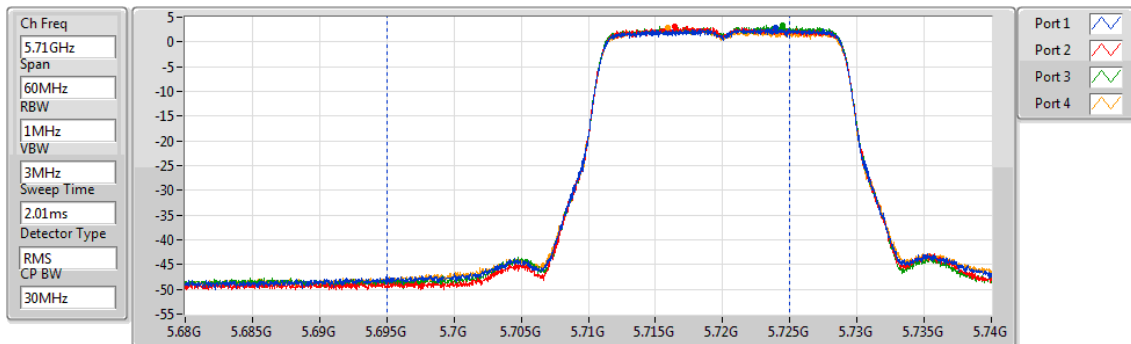

802.11ac VHT20_Nss1,(MCS0)_4TX

AV Power

5720MHz Straddle 5.47-5.725GHz

Sum=Total Power
PX=Port X

Sum(dBm)	P1(dBm)	P2(dBm)	P3(dBm)	P4(dBm)
19.12	12.94	13.21	13.30	12.93