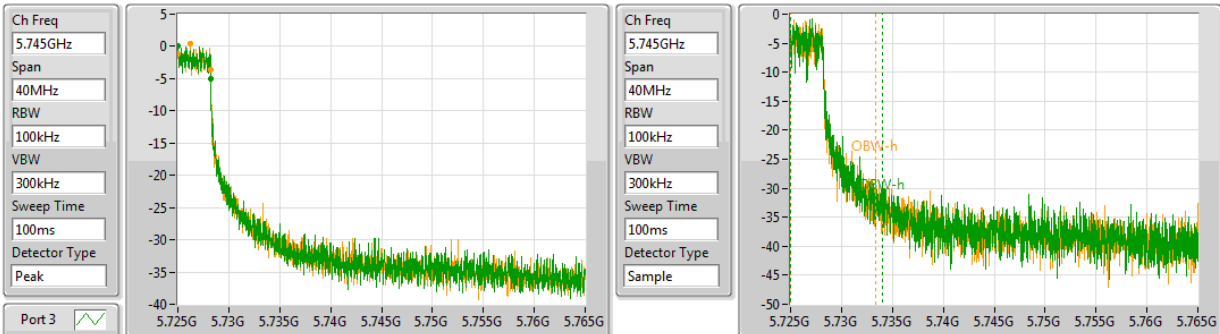

5290MHz,#5690MHz Straddle 5.725-5.85GHz

6dB(Hz)	Fl-6dB(Hz)	Fh-6dB(Hz)	OBW(Hz)	Fl-OBW(Hz)	Fh-OBW(Hz)	Limit(Hz)	Port
3.22M	5.725G	5.72822G	9.055M	5.72501G	5.734065G	500k	3
3.22M	5.725G	5.72822G	8.376M	5.72501G	5.733386G	500k	4