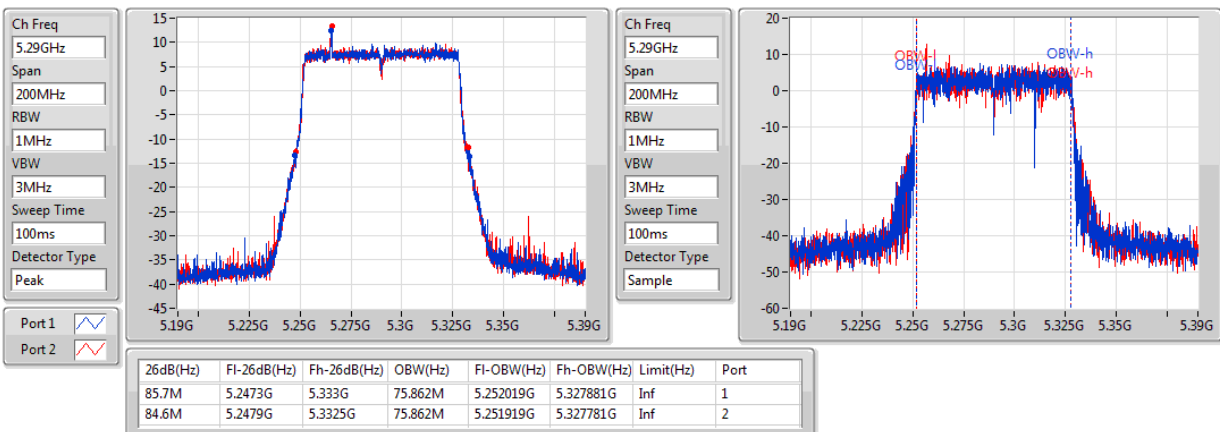

802.11ac VHT80+80-BF_Nss1,(MCS0)_4TX

EBW

#5210MHz,5290MHz

802.11ac VHT80+80-BF_Nss1,(MCS0)_4TX

EBW

#5290MHz,5530MHz

802.11ac VHT80+80-BF_Nss1,(MCS0)_4TX

EBW