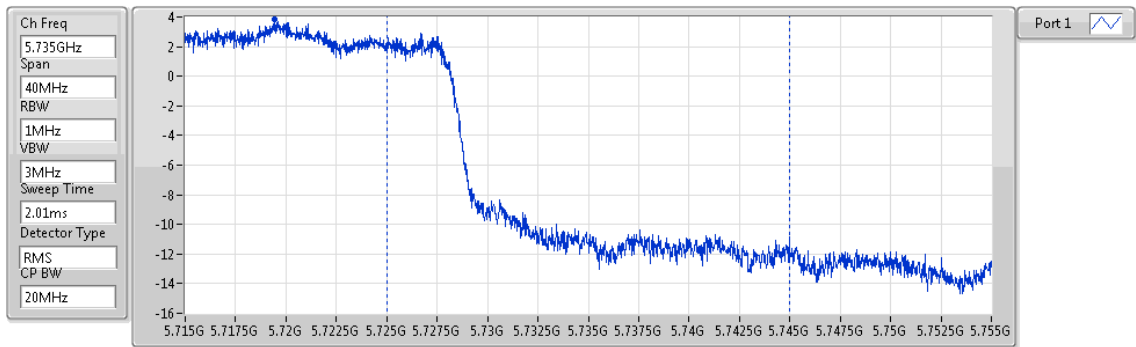

5690MHz Straddle 5.725-5.85GHz

Sum=Total Power
PX=Port X

Sum(dBm)	P1(dBm)
7.90	7.90