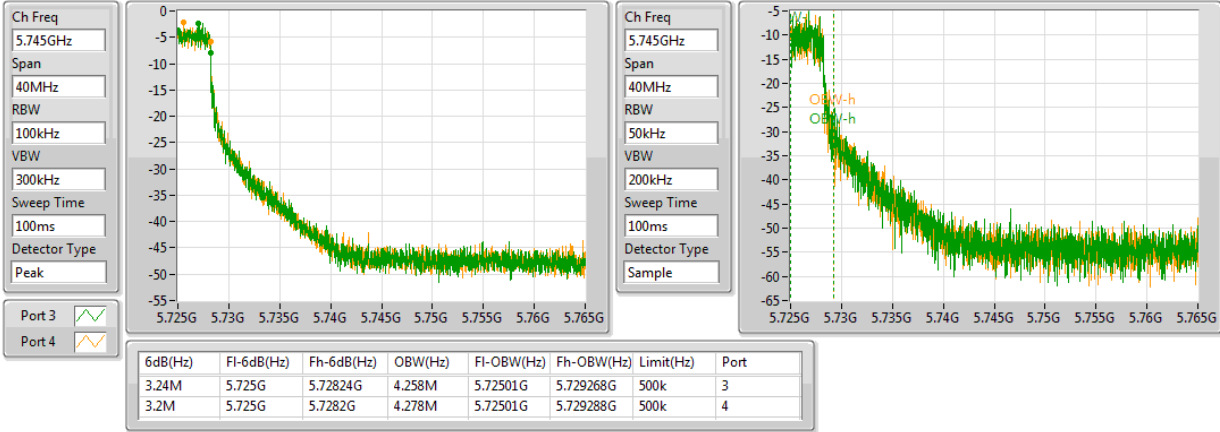

5210MHz,#5690MHz Straddle 5.47-5.725GHz

802.11ac VHT80+80-BF_Nss1,(MCS0)_4TX

EBW

5290MHz,#5530MHz

802.11ac VHT80+80-BF_Nss1,(MCS0)_4TX

EBW

5290MHz,#5610MHz

802.11ac VHT80+80-BF_Nss1,(MCS0)_4TX

EBW

5290MHz,#5690MHz Straddle 5.47-5.725GHz

802.11ac VHT80+80-BF_Nss1,(MCS0)_4TX

EBW

5210MHz,#5690MHz Straddle 5.725-5.85GHz

802.11ac VHT80+80-BF_Nss1,(MCS0)_4TX

EBW

5210MHz,#5775MHz

802.11ac VHT80+80-BF_Nss1,(MCS0)_4TX

EBW

5290MHz,#5690MHz Straddle 5.725-5.85GHz

802.11ac VHT80+80-BF_Nss1,(MCS0)_4TX

EBW

5290MHz,#5775MHz

802.11ac VHT80+80-BF_Nss1,(MCS0)_4TX

EBW