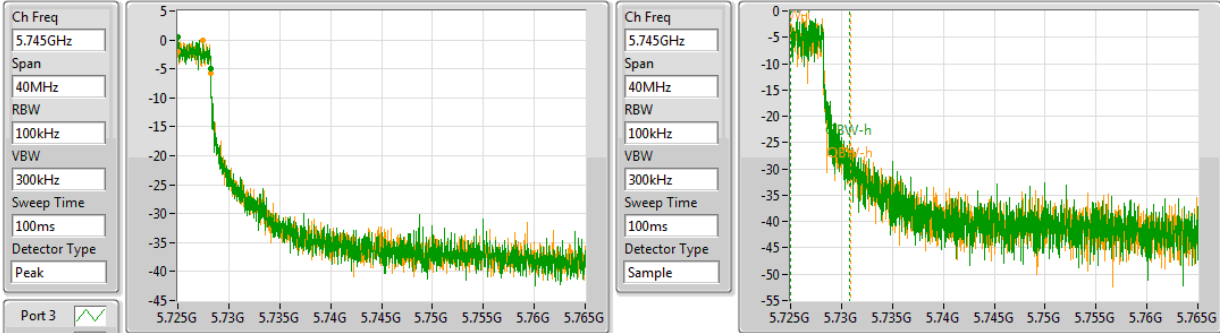

802.11ac VHT80+80-BF_Nss1,(MCS0)_4TX

EBW

5290MHz,#5690MHz Straddle 5.47-5.725GHz

802.11ac VHT80+80-BF_Nss1,(MCS0)_4TX

EBW

5210MHz,#5690MHz Straddle 5.725-5.85GHz

6dB(Hz)	Fl-6dB(Hz)	Fh-6dB(Hz)	OBW(Hz)	Fl-OBW(Hz)	Fh-OBW(Hz)	Limit(Hz)	Port
3.22M	5.725G	5.72822G	5.737M	5.72501G	5.730747G	500k	3
3.24M	5.725G	5.72824G	5.937M	5.72501G	5.730947G	500k	4