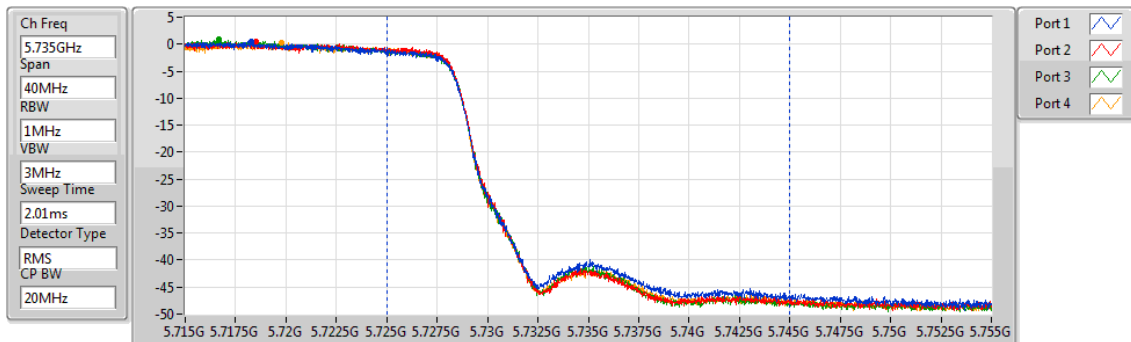

802.11ac VHT40_Nss1,(MCS0)_4TX

AV Power

5710MHz Straddle 5.725-5.85GHz

Sum=Total Power
PX=Port X

Sum(dBm)	P1(dBm)	P2(dBm)	P3(dBm)	P4(dBm)
9.18	2.95	3.45	3.10	3.13