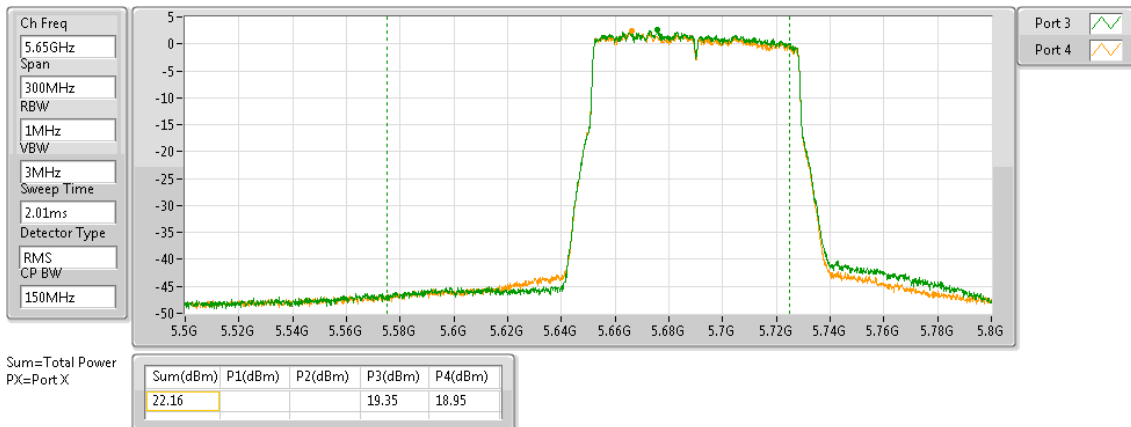

DG = Directional Gain; Port X = Port X output power

802.11ac VHT80+80_Nss1,(MCS0)_4TX

AV Power

#5690MHz,#5775MHz Straddle 5.47-5.725GHz

802.11ac VHT80+80_Nss1,(MCS0)_4TX

AV Power

5210MHz,#5690MHz Straddle 5.47-5.725GHz