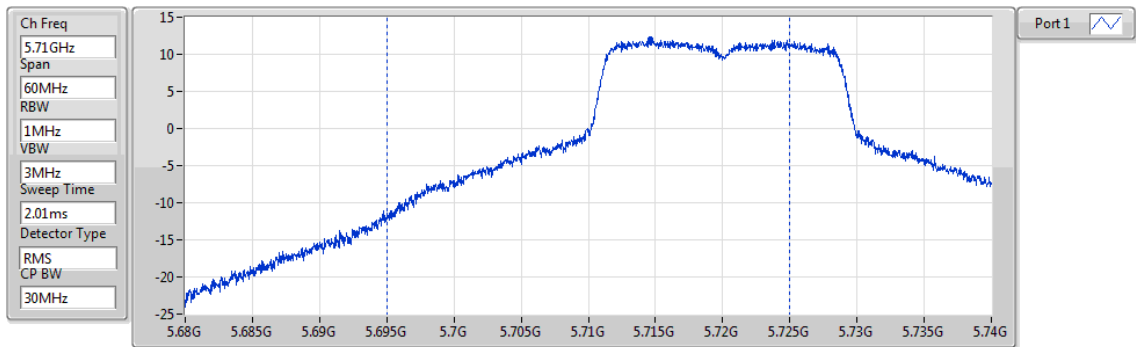

5720MHz Straddle 5.47-5.725GHz

Sum=Total Power
PX=Port X

Sum(dBm)	P1(dBm)
22.31	22.31