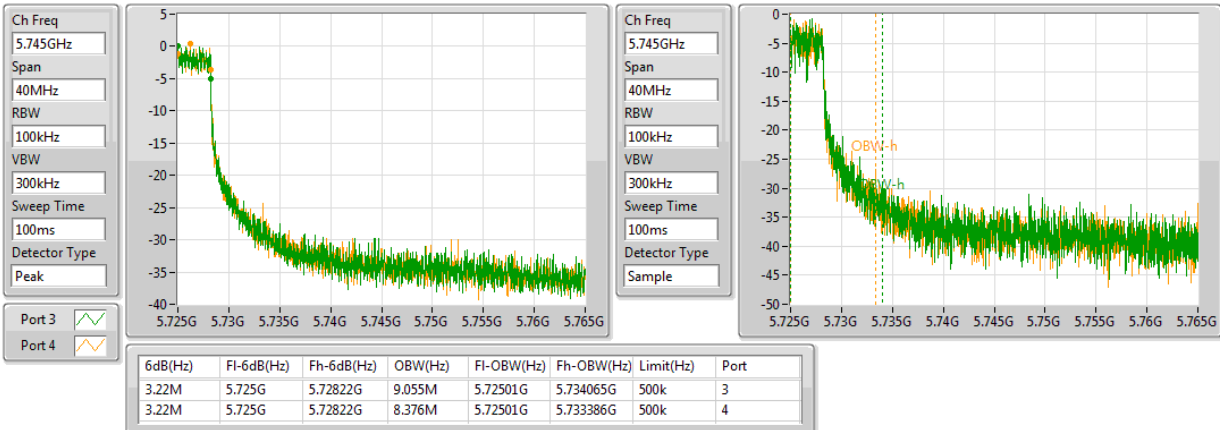

5290MHz,#5690MHz Straddle 5.725-5.85GHz