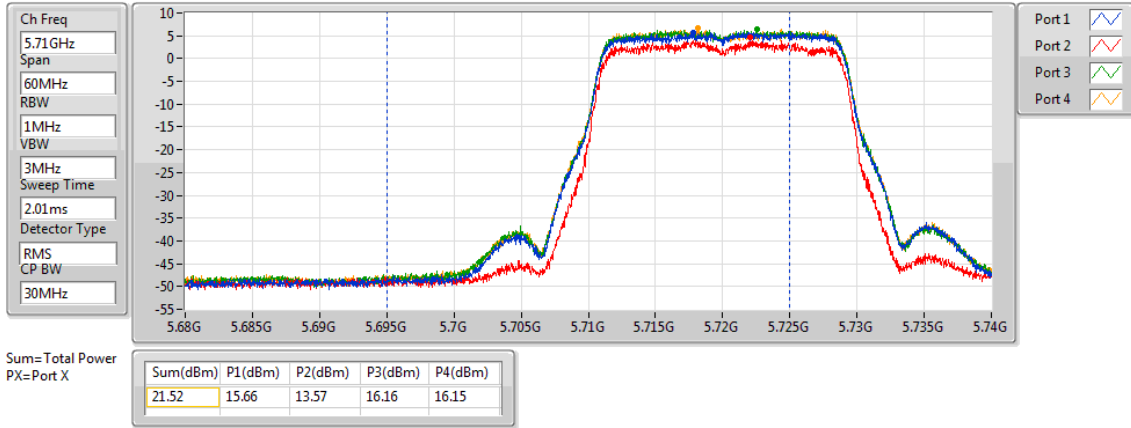

DG = Directional Gain; Port X = Port X output power

802.11ac VHT20-BF_Nss2,(MCS0)_4TX

AV Power

5720MHz Straddle 5.47-5.725GHz

802.11ac VHT20-BF_Nss2,(MCS0)_4TX

AV Power

5720MHz Straddle 5.725-5.85GHz

802.11ac VHT40-BF_Nss2,(MCS0)_4TX