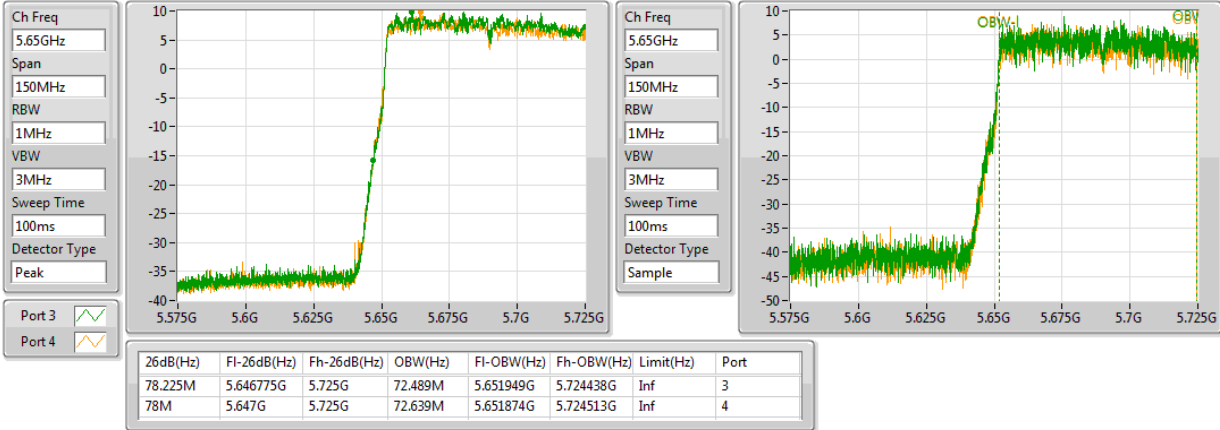

EBW

#5690MHz,#5775MHz Straddle 5.47-5.725GHz

802.11ac VHT80+80_Nss1,(MCS0)_4TX

EBW

5210MHz,#5530MHz

802.11ac VHT80+80_Nss1,(MCS0)_4TX

EBW

5210MHz,#5610MHz

802.11ac VHT80+80_Nss1,(MCS0)_4TX

EBW

5210MHz,#5690MHz Straddle 5.47-5.725GHz

802.11ac VHT80+80_Nss1,(MCS0)_4TX

EBW

5290MHz,#5530MHz

802.11ac VHT80+80_Nss1,(MCS0)_4TX

EBW