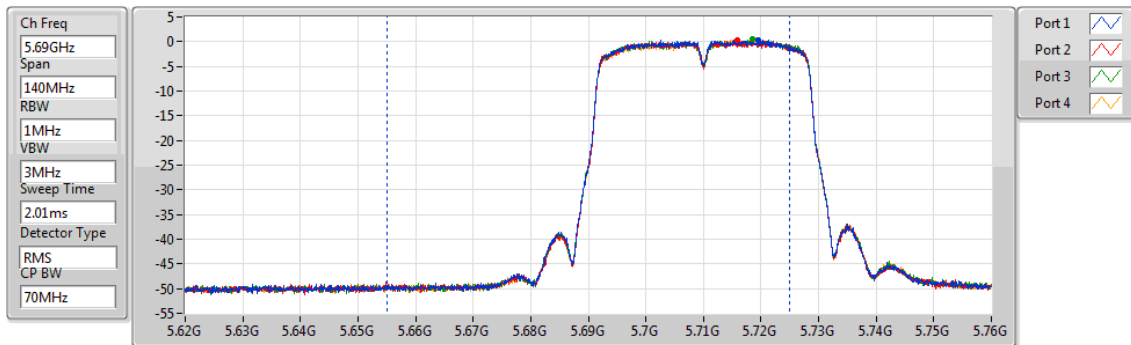

5720MHz Straddle 5.725-5.85GHz

Sum=Total Power
PX=Port X

Sum(dBm)	P1(dBm)	P2(dBm)	P3(dBm)	P4(dBm)
12.37	6.13	6.54	6.28	6.44

802.11ac VHT40-BF_Nss1,(MCS0)_4TX

AV Power

5710MHz Straddle 5.47-5.725GHz

Sum=Total Power
PX=Port X