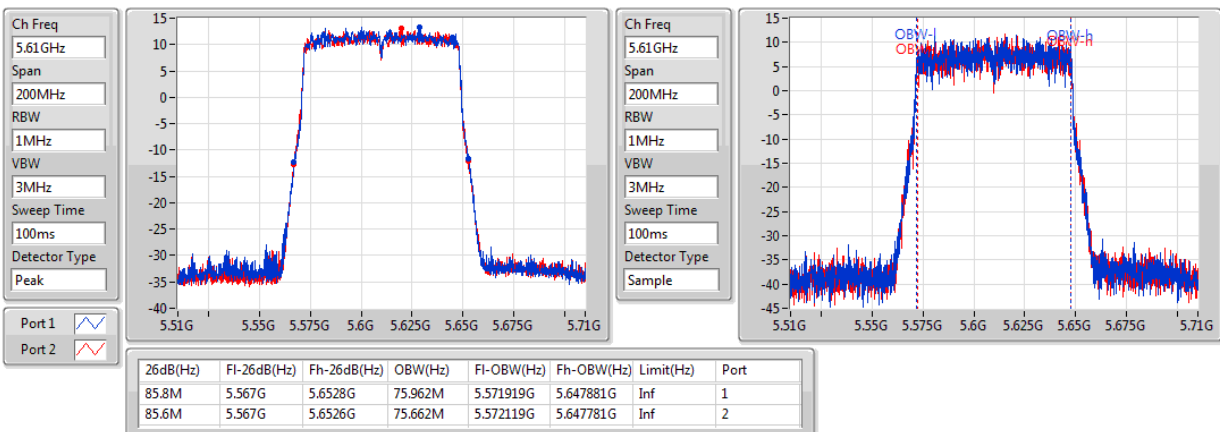

5210MHz,#5290MHz

802.11ac VHT80+80_Nss1,(MCS0)_4TX

EBW

#5530MHz,5775MHz

802.11ac VHT80+80_Nss1,(MCS0)_4TX

EBW

#5610MHz,5775MHz

802.11ac VHT80+80_Nss1,(MCS0)_4TX