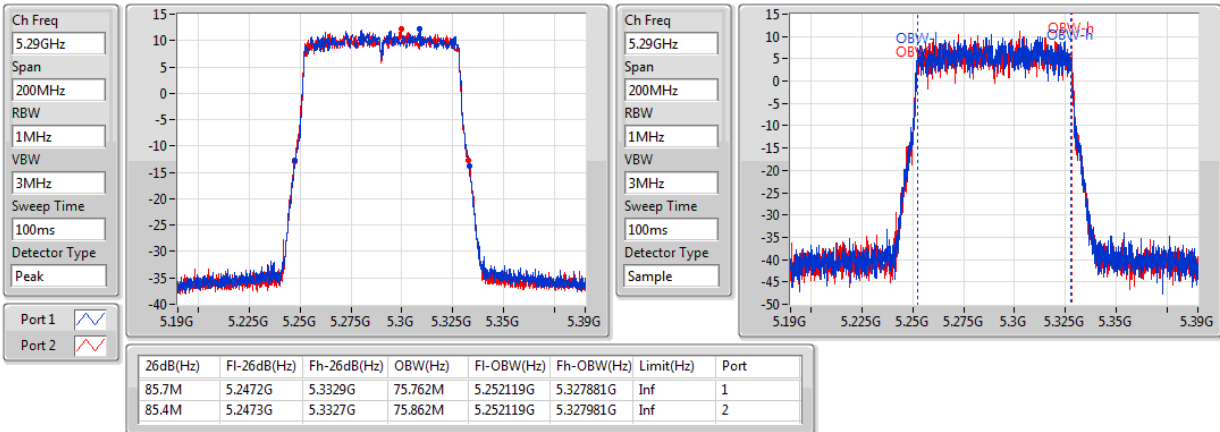

802.11ac VHT80+80_Nss1,(MCS0)_4TX

EBW

#5210MHz,5290MHz

802.11ac VHT80+80_Nss1,(MCS0)_4TX

EBW

#5290MHz,5530MHz

802.11ac VHT80+80_Nss1,(MCS0)_4TX

EBW