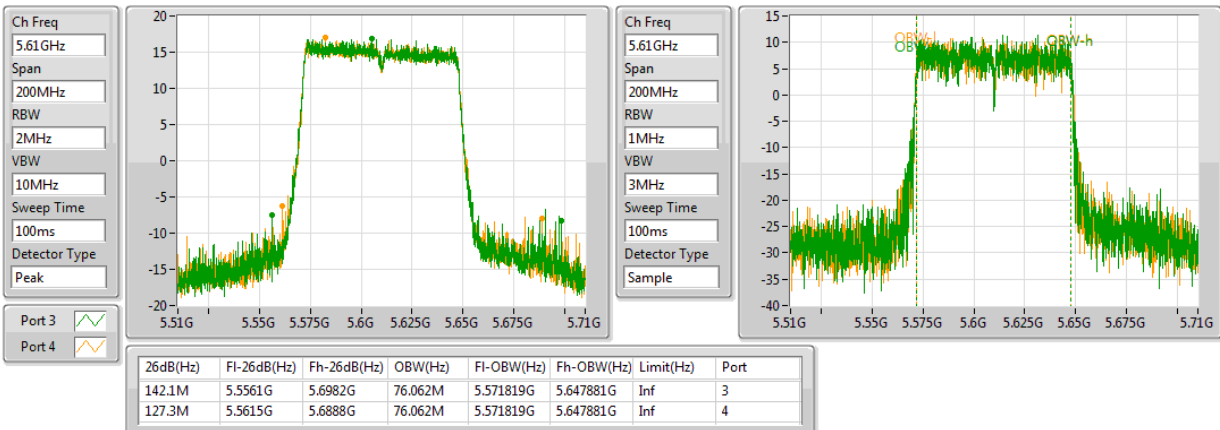

EBW

5210MHz,#5690MHz Straddle 5.47-5.725GHz

802.11ac VHT80+80-BF_Nss1,(MCS0)_4TX

EBW

5290MHz,#5530MHz

802.11ac VHT80+80-BF_Nss1,(MCS0)_4TX

EBW

5290MHz,#5610MHz