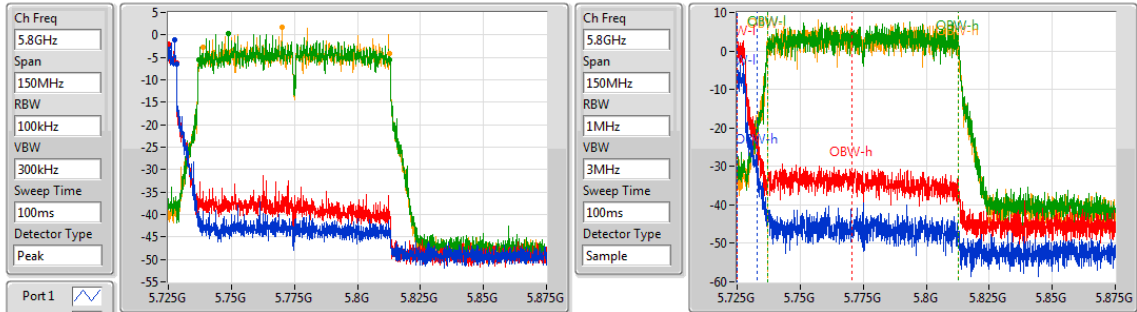

5530MHz,#5775MHz

802.11ac VHT80+80_Nss1,(MCS0)_4TX

EBW

5610MHz,#5775MHz

802.11ac VHT80+80_Nss1,(MCS0)_4TX

EBW

#5530MHz,#5690MHz Straddle 5.725-5.85GHz

802.11ac VHT80+80_Nss1,(MCS0)_4TX

EBW

#5610MHz,#5690MHz Straddle 5.725-5.85GHz

802.11ac VHT80+80_Nss2,(MCS0)_4TX

EBW

#5690MHz,#5775MHz Straddle 5.725-5.85GHz

Port 1

Port 2

Port 3

<For beamforming mode>
Summary

Mode	Max-N dB (Hz)	Max-OBW (Hz)	ITU-Code	Min-N dB (Hz)	Min-OBW (Hz)
802.11ac VHT80+80-BF_Nss1,(MCS0)_4TX	-	-	-	-	-
5.15-5.25GHz	88.2M	76.162M	76M2D1D	84.9M	75.862M
5.25-5.35GHz	88.3M	76.062M	76M1D1D	81.9M	75.762M
802.11ac VHT80+80-BF_Nss1,(MCS0)_4TX	-	-	-	-	-
5.25-5.35GHz	89M	76.062M	76M1D1D	87.9M	75.862M
5.47-5.725GHz	89.9M	76.162M	76M2D1D	79.125M	72.789M
802.11ac VHT80+80-BF_Nss1,(MCS0)_4TX	-	-	-	-	-
5.47-5.725GHz	88.9M	76.062M	76M1D1D	77.625M	72.639M
802.11ac VHT80+80-BF_Nss2,(MCS0)_4TX	-	-	-	-	-
5.47-5.725GHz	91.5M	76.012M	76M0D1D	78M	72.414M
802.11ac VHT80+80-BF_Nss1,(MCS0)_4TX	-	-	-	-	-
5.47-5.725GHz	88.9M	76.062M	76M1D1D	77.625M	72.639M
802.11ac VHT80+80-BF_Nss1,(MCS0)_4TX	-	-	-	-	-
5.47-5.725GHz	89.9M	76.162M	76M2D1D	79.125M	72.789M
5.725-5.85GHz	76.5M	76.462M	76M5D1D	3.18M	4.178M
802.11ac VHT80+80-BF_Nss2,(MCS0)_4TX	-	-	-	-	-
5.725-5.85GHz	85.275M	76.087M	76M1D1D	3.15M	56.822M