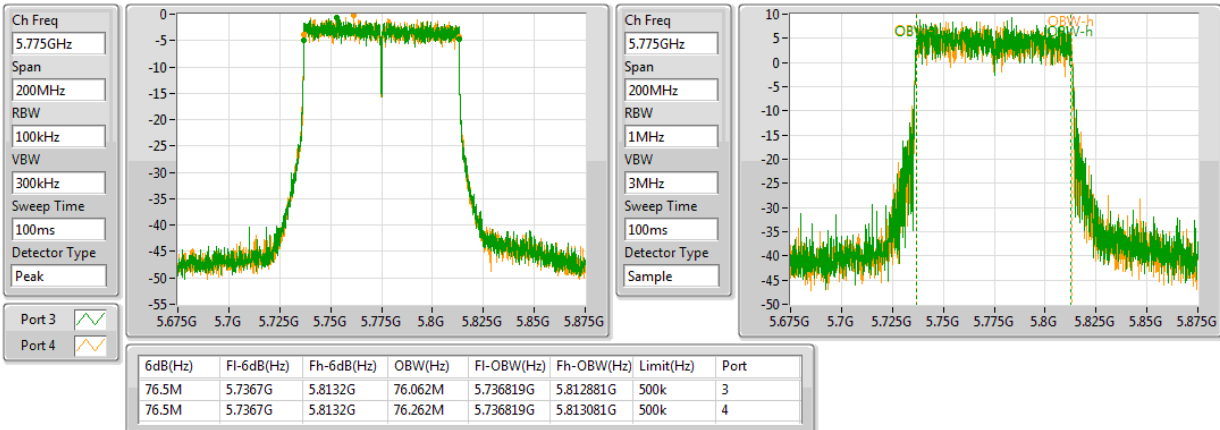

5610MHz,#5775MHz