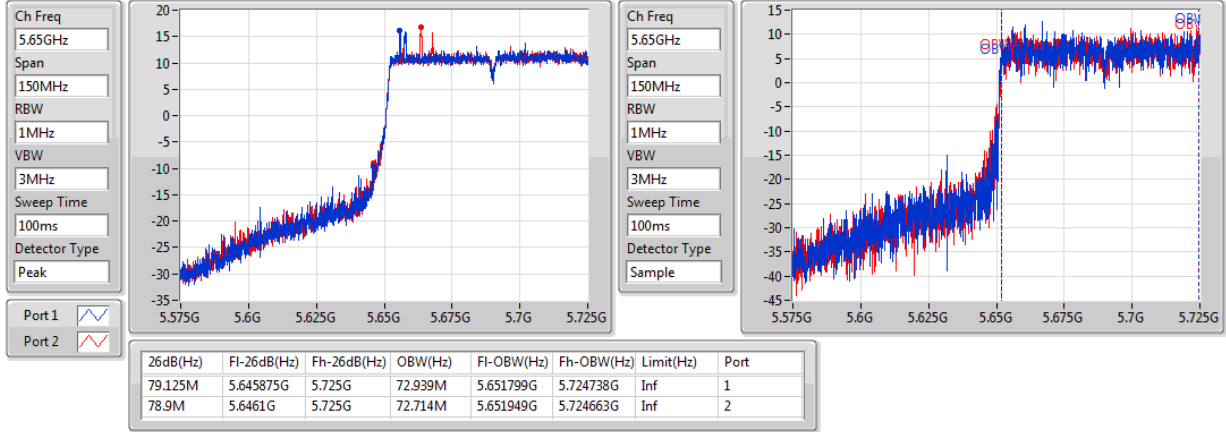

802.11ac VHT80+80-BF_Nss1,(MCS0)_4TX

EBW

#5690MHz,#5775MHz Straddle 5.47-5.725GHz