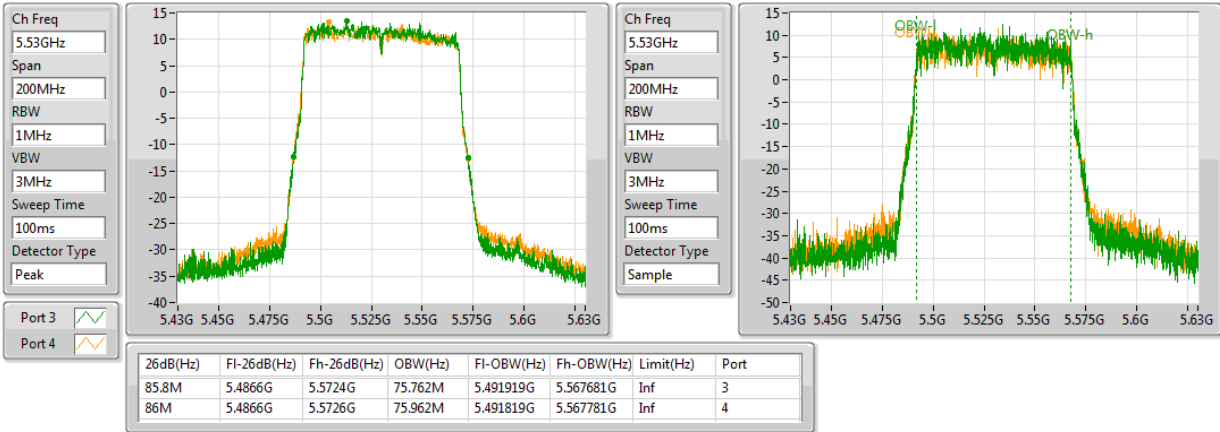

EBW

#5690MHz,#5775MHz Straddle 5.47-5.725GHz

802.11ac VHT80+80_Nss1,(MCS0)_4TX

EBW

5210MHz,#5530MHz

802.11ac VHT80+80_Nss1,(MCS0)_4TX

EBW

5210MHz,#5610MHz