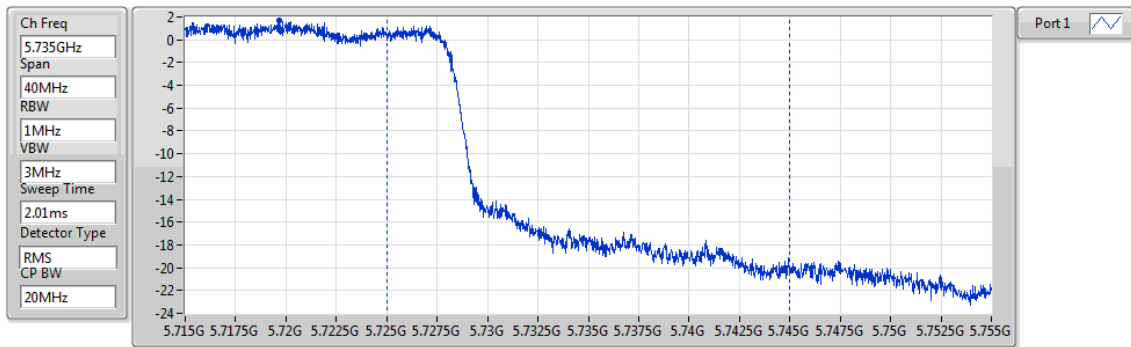

5690MHz Straddle 5.725-5.85GHz

Sum=Total Power
PX=Port X

Sum(dBm)	P1(dBm)
5.72	5.72

**For set 4 antenna
Summary**

Mode	Total Power (dBm)	Total Power (W)	EIRP (dBm)	EIRP (W)
802.11a_(6Mbps)_1TX	-	-	-	-
5.15-5.25GHz	22.87	0.19364	28.97	0.78886
5.25-5.35GHz	23.13	0.20559	29.23	0.83753
5.47-5.725GHz	22.16	0.16444	28.26	0.66988
5.725-5.85GHz	22.11	0.16255	28.21	0.66222
802.11ac VHT20_Nss1,(MCS0)_1TX	-	-	-	-
5.15-5.25GHz	22.90	0.19498	29.00	0.79433
5.25-5.35GHz	23.41	0.21928	29.51	0.89331
5.47-5.725GHz	22.22	0.16672	28.32	0.67920
5.725-5.85GHz	22.22	0.16672	28.32	0.67920
802.11ac VHT40_Nss1,(MCS0)_1TX	-	-	-	-
5.15-5.25GHz	19.43	0.08770	25.53	0.35727
5.25-5.35GHz	21.38	0.13740	27.48	0.55976
5.47-5.725GHz	22.00	0.15849	28.10	0.64565
5.725-5.85GHz	22.02	0.15922	28.12	0.64863
802.11ac VHT80_Nss1,(MCS0)_1TX	-	-	-	-
5.15-5.25GHz	14.11	0.02576	20.21	0.10495
5.25-5.35GHz	12.04	0.01600	18.14	0.06516
5.47-5.725GHz	21.94	0.15631	28.04	0.63680
5.725-5.85GHz	19.45	0.08810	25.55	0.35892