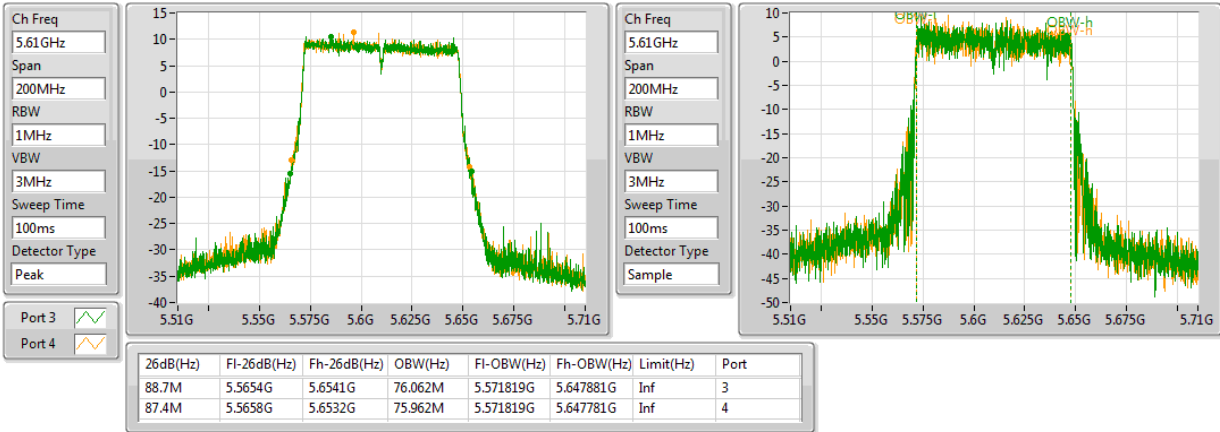

#5530MHz,#5690MHz Straddle 5.47-5.725GHz

802.11ac VHT80+80-BF_Nss1,(MCS0)_4TX

EBW

#5690MHz,#5775MHz Straddle 5.47-5.725GHz

802.11ac VHT80+80-BF_Nss1,(MCS0)_4TX

EBW

5210MHz,#5610MHz

802.11ac VHT80+80-BF_Nss1,(MCS0)_4TX

EBW

5210MHz,#5690MHz Straddle 5.47-5.725GHz

802.11ac VHT80+80-BF_Nss1,(MCS0)_4TX

EBW

5290MHz,#5530MHz

802.11ac VHT80+80-BF_Nss1,(MCS0)_4TX

EBW

5290MHz,#5610MHz