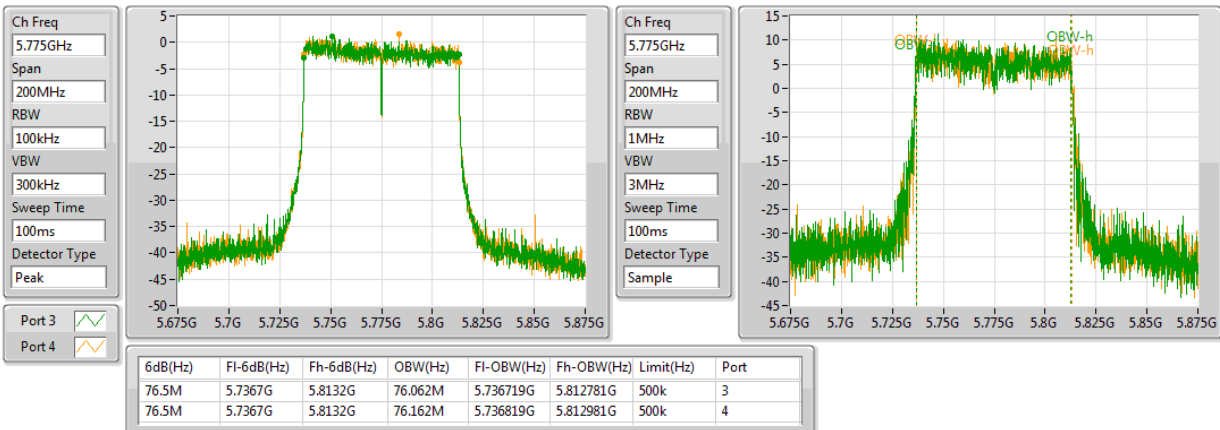

5530MHz,#5775MHz