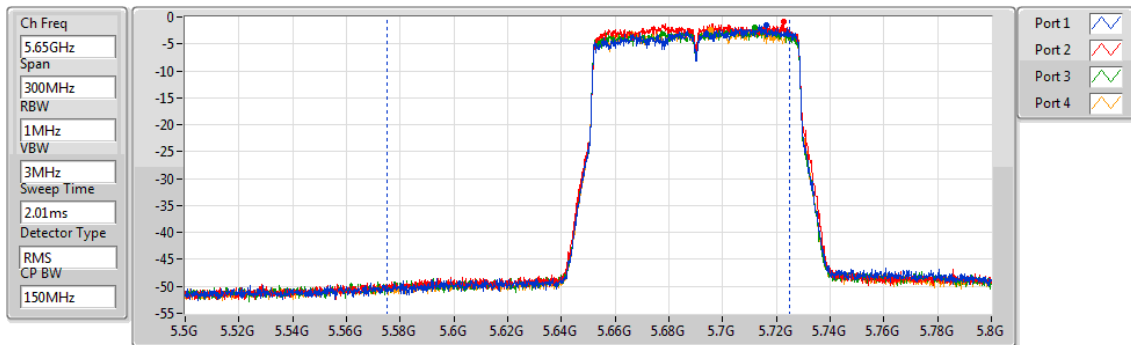

5690MHz Straddle 5.47-5.725GHz

Sum=Total Power
PX=Port X

Sum(dBm)	P1(dBm)	P2(dBm)	P3(dBm)	P4(dBm)
21.00	14.66	15.71	14.83	14.62

802.11ac VHT80-BF_Nss2,(MCS0)_4TX

AV Power