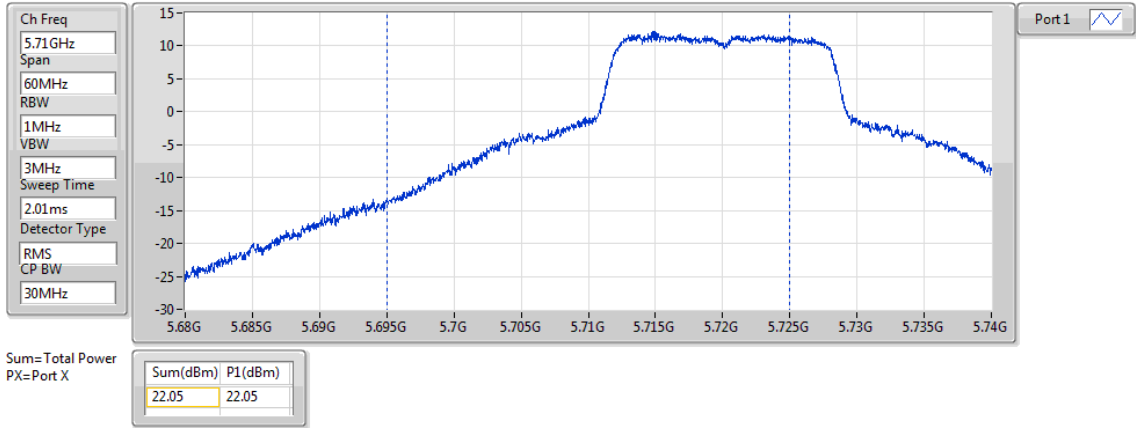

DG = Directional Gain; Port X = Port X output power

802.11a_(6Mbps)_1TX

AV Power

5720MHz Straddle 5.47-5.725GHz

802.11a_(6Mbps)_1TX

AV Power

5720MHz Straddle 5.725-5.85GHz

802.11ac VHT20_Nss1,(MCS0)_1TX