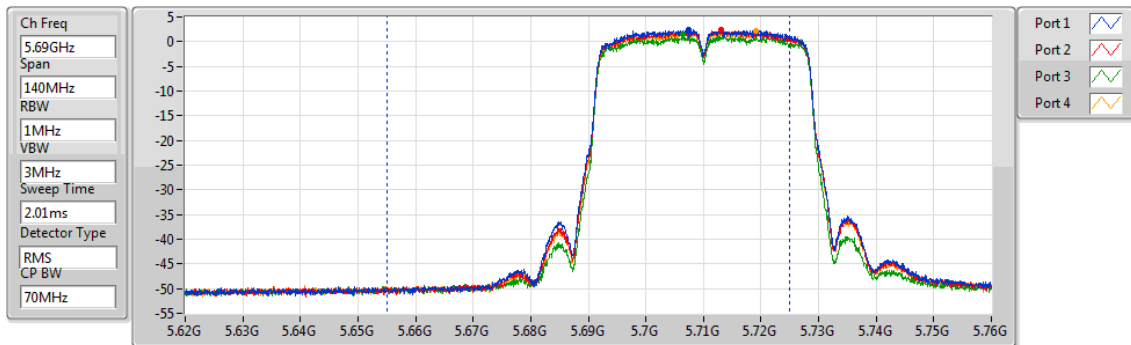

5720MHz Straddle 5.725-5.85GHz

Sum=Total Power
PX=Port X

Sum(dBm)	P1(dBm)	P2(dBm)	P3(dBm)	P4(dBm)
14.44	8.46	8.47	8.38	8.37

802.11ac VHT40-BF_Nss1,(MCS0)_4TX

AV Power

5710MHz Straddle 5.47-5.725GHz

Sum=Total Power
PX=Port X