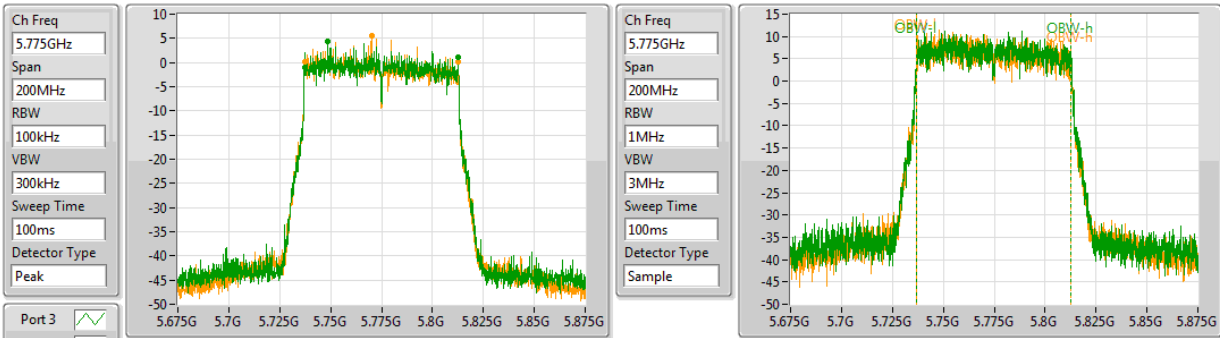

5530MHz,#5775MHz

6dB(Hz)	Fl-6dB(Hz)	Fh-6dB(Hz)	OBW(Hz)	Fl-OBW(Hz)	Fh-OBW(Hz)	Limit(Hz)	Port
75.3M	5.7372G	5.8125G	75.862M	5.736919G	5.812781G	500k	3
75.1M	5.7374G	5.8125G	75.662M	5.737019G	5.812681G	500k	4