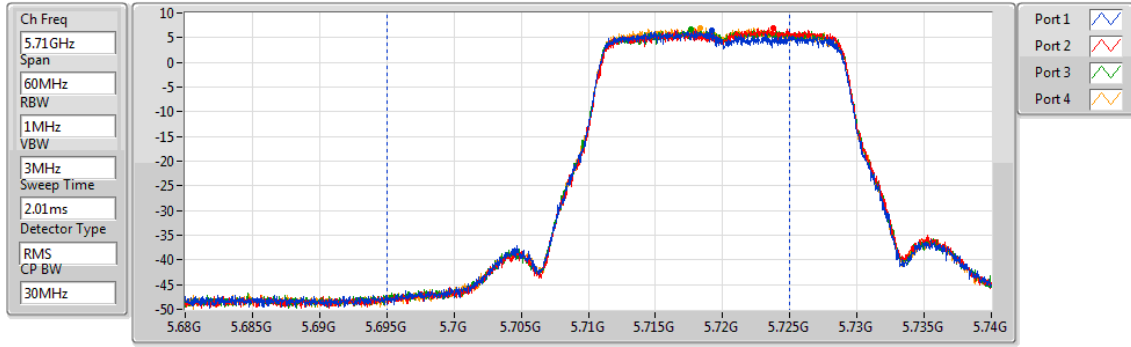

802.11ac VHT20-BF_Nss2,(MCS0)_4TX

AV Power

5720MHz Straddle 5.47-5.725GHz

Sum=Total Power
PX=Port X

Sum(dBm)	P1(dBm)	P2(dBm)	P3(dBm)	P4(dBm)
22.41	16.01	16.33	16.43	16.75