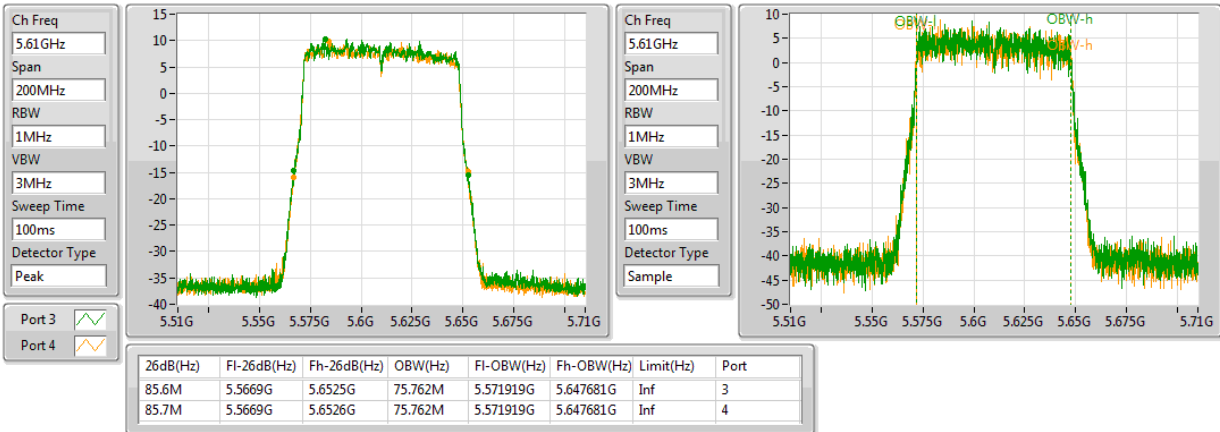

EBW

#5690MHz,#5775MHz Straddle 5.47-5.725GHz

802.11ac VHT80+80_Nss1,(MCS0)_4TX

EBW

5210MHz,#5530MHz

802.11ac VHT80+80_Nss1,(MCS0)_4TX

EBW

5210MHz,#5610MHz

802.11ac VHT80+80_Nss1,(MCS0)_4TX

EBW

5210MHz,#5690MHz Straddle 5.47-5.725GHz

802.11ac VHT80+80_Nss1,(MCS0)_4TX

EBW

5290MHz,#5530MHz

802.11ac VHT80+80_Nss1,(MCS0)_4TX

EBW