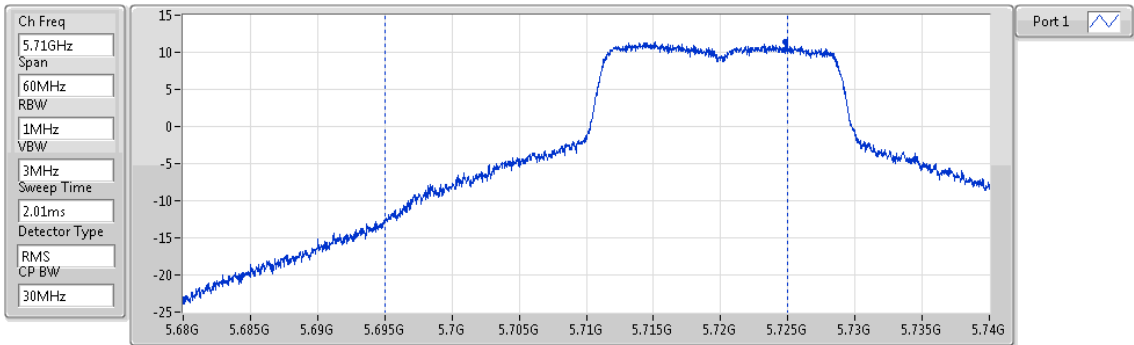

5720MHz Straddle 5.47-5.725GHz

Sum=Total Power
PX=Port X

Sum(dBm)	P1(dBm)
21.64	21.64