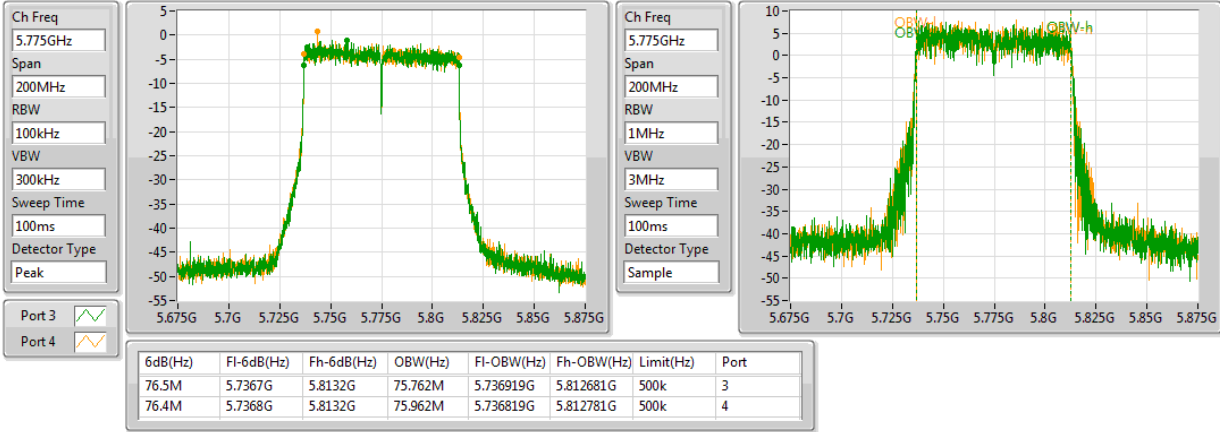

EBW

5290MHz,#5690MHz Straddle 5.47-5.725GHz

802.11ac VHT80+80-BF_Nss1,(MCS0)_4TX

EBW

5210MHz,#5690MHz Straddle 5.725-5.85GHz

802.11ac VHT80+80-BF_Nss1,(MCS0)_4TX

EBW

5210MHz,#5775MHz

802.11ac VHT80+80-BF_Nss1,(MCS0)_4TX

EBW

5290MHz,#5690MHz Straddle 5.725-5.85GHz

802.11ac VHT80+80-BF_Nss1,(MCS0)_4TX

EBW

5290MHz,#5775MHz

802.11ac VHT80+80-BF_Nss1,(MCS0)_4TX

EBW

5530MHz,#5775MHz

802.11ac VHT80+80-BF_Nss1,(MCS0)_4TX

EBW

5610MHz,#5775MHz

802.11ac VHT80+80-BF_Nss1,(MCS0)_4TX

EBW

#5530MHz,#5690MHz Straddle 5.725-5.85GHz

802.11ac VHT80+80-BF_Nss2,(MCS0)_4TX

EBW

#5690MHz,#5775MHz Straddle 5.725-5.85GHz

For set 3 antenna / 4T2S
 <For non-beamforming mode>

Summary

Mode	Max-N dB (Hz)	Max-OBW (Hz)	ITU-Code	Min-N dB (Hz)	Min-OBW (Hz)
802.11ac VHT80+80_Nss1,(MCS0)_4TX	-	-	-	-	-
5.15-5.25GHz	86.2M	75.962M	76MOD1D	85.3M	75.762M
5.25-5.35GHz	86.2M	75.962M	76MOD1D	85.1M	75.662M
802.11ac VHT80+80_Nss1,(MCS0)_4TX	-	-	-	-	-
5.25-5.35GHz	86.1M	75.962M	76MOD1D	85.8M	75.862M
802.11ac VHT80+80_Nss1,(MCS0)_4TX	-	-	-	-	-
5.47-5.725GHz	85.7M	75.862M	75M9D1D	77.625M	72.414M
802.11ac VHT80+80_Nss1,(MCS0)_4TX	-	-	-	-	-
5.47-5.725GHz	85.8M	75.862M	75M9D1D	78M	72.489M
802.11ac VHT80+80_Nss2,(MCS0)_4TX	-	-	-	-	-
5.47-5.725GHz	86.25M	75.862M	75M9D1D	77.55M	72.264M
802.11ac VHT80+80_Nss1,(MCS0)_4TX	-	-	-	-	-
5.725-5.85GHz	75.4M	75.962M	76MOD1D	3.1M	6.177M
802.11ac VHT80+80_Nss2,(MCS0)_4TX	-	-	-	-	-
5.725-5.85GHz	75.75M	75.862M	75M9D1D	3.15M	8.021M