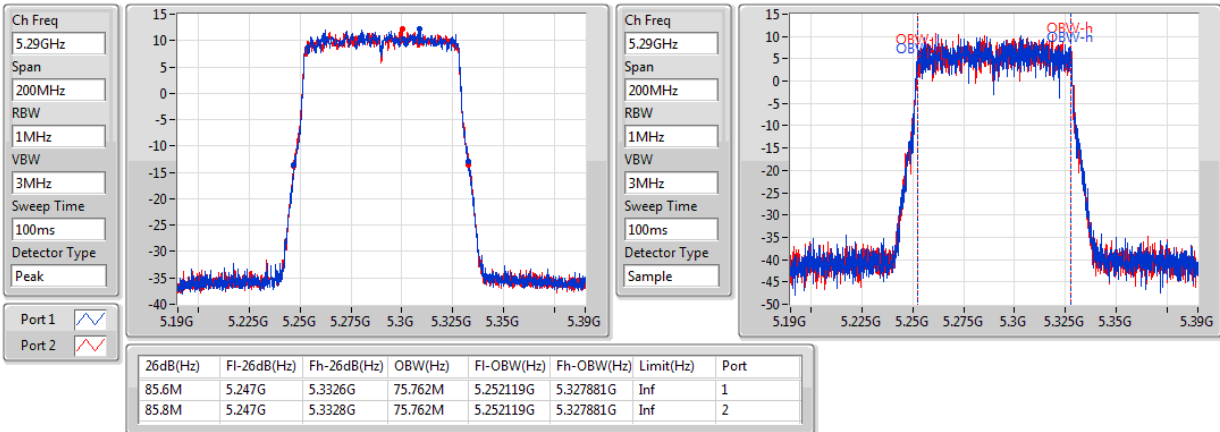

#5290MHz,5610MHz

802.11ac VHT80+80_Nss1,(MCS0)_4TX

EBW

#5290MHz,5690MHz

802.11ac VHT80+80_Nss1,(MCS0)_4TX

EBW

#5290MHz,5775MHz

802.11ac VHT80+80_Nss1,(MCS0)_4TX