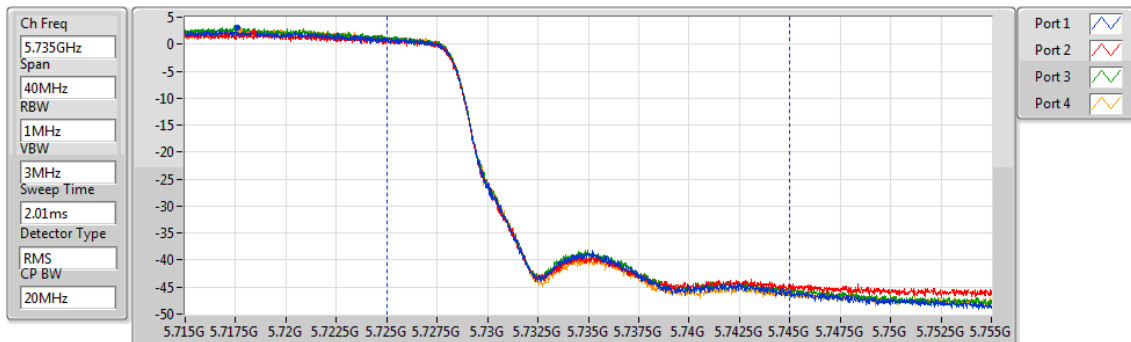

802.11ac VHT40_Nss1,(MCS0)_4TX

AV Power

5710MHz Straddle 5.725-5.85GHz

Sum=Total Power
PX=Port X

Sum(dBm)	P1(dBm)	P2(dBm)	P3(dBm)	P4(dBm)
11.31	5.20	5.08	5.43	5.44