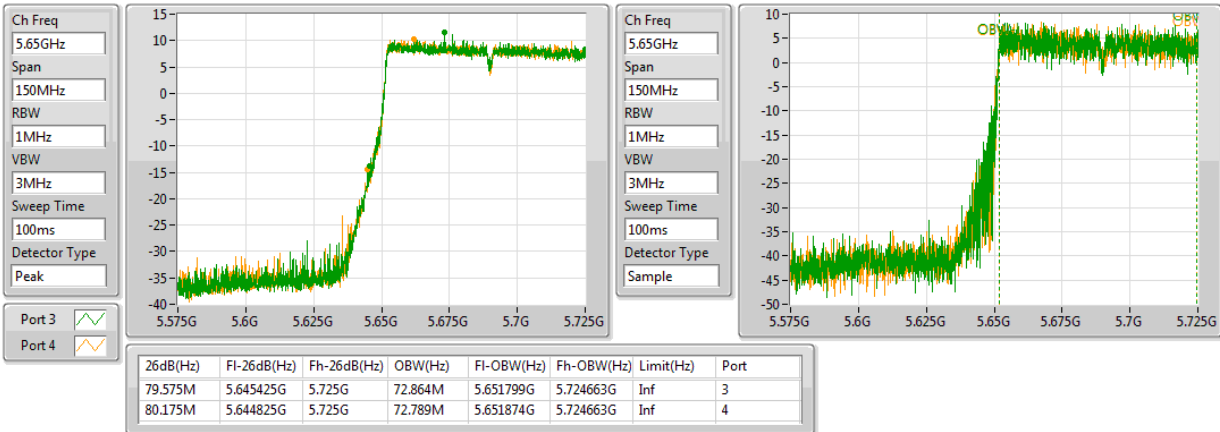

#5530MHz,#5690MHz Straddle 5.47-5.725GHz

802.11ac VHT80+80-BF_Nss1,(MCS0)_4TX

EBW

#5690MHz,#5775MHz Straddle 5.47-5.725GHz

802.11ac VHT80+80-BF_Nss1,(MCS0)_4TX

EBW

5210MHz,#5610MHz

802.11ac VHT80+80-BF_Nss1,(MCS0)_4TX

EBW

5210MHz,#5690MHz Straddle 5.47-5.725GHz

802.11ac VHT80+80-BF_Nss1,(MCS0)_4TX

EBW

5290MHz,#5530MHz

802.11ac VHT80+80-BF_Nss1,(MCS0)_4TX

EBW

5290MHz,#5610MHz

802.11ac VHT80+80-BF_Nss1,(MCS0)_4TX

EBW

5290MHz,#5690MHz Straddle 5.47-5.725GHz

802.11ac VHT80+80-BF_Nss1,(MCS0)_4TX

EBW

5210MHz,#5690MHz Straddle 5.725-5.85GHz

802.11ac VHT80+80-BF_Nss1,(MCS0)_4TX

EBW