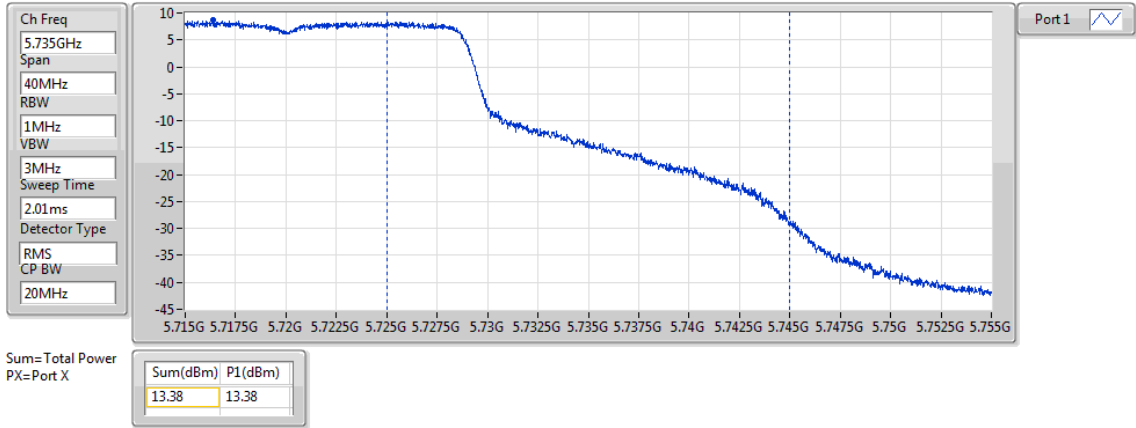

802.11ac VHT20_Nss1,(MCS0)_1TX

AV Power

5720MHz Straddle 5.725-5.85GHz