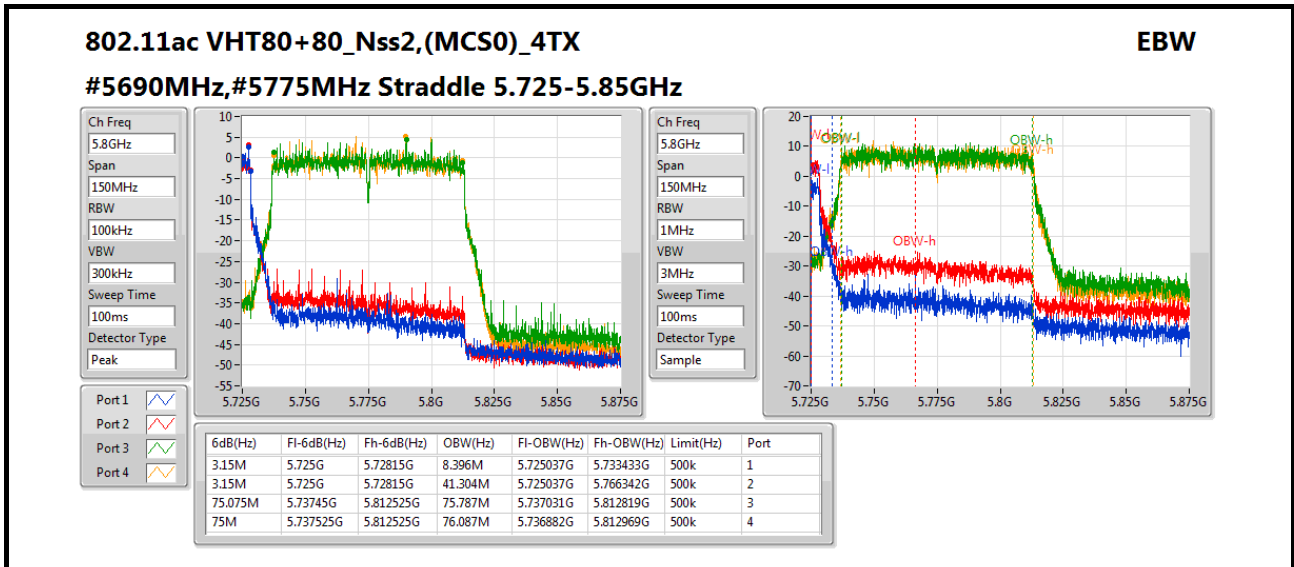

802.11ac VHT80+80_Nss1,(MCS0)_4TX

EBW

5610MHz,#5775MHz

802.11ac VHT80+80_Nss1,(MCS0)_4TX

EBW

#5530MHz,#5690MHz Straddle 5.725-5.85GHz

802.11ac VHT80+80_Nss1,(MCS0)_4TX

EBW

#5610MHz,#5690MHz Straddle 5.725-5.85GHz

<For beamforming mode>
Summary

Mode	Max-N dB (Hz)	Max-OBW (Hz)	ITU-Code	Min-N dB (Hz)	Min-OBW (Hz)
802.11ac VHT80+80-BF_Nss1,(MCS0)_4TX	-	-	-	-	-
5.15-5.25GHz	88M	76.162M	76M2D1D	83.4M	75.6M
5.25-5.35GHz	87.7M	76M	76M0D1D	81.9M	75.762M
802.11ac VHT80+80-BF_Nss1,(MCS0)_4TX	-	-	-	-	-
5.25-5.35GHz	85.9M	76M	76M0D1D	85.5M	75.8M
5.47-5.725GHz	88.7M	76.162M	76M2D1D	78.15M	72.525M
802.11ac VHT80+80-BF_Nss1,(MCS0)_4TX	-	-	-	-	-
5.47-5.725GHz	128.775M	75.8M	75M8D1D	82.7M	73.05M
802.11ac VHT80+80-BF_Nss2,(MCS0)_4TX	-	-	-	-	-
5.47-5.725GHz	87.75M	156.45M	156MD1D	77.4M	72.75M
802.11ac VHT80+80-BF_Nss1,(MCS0)_4TX	-	-	-	-	-
5.47-5.725GHz	128.775M	75.8M	75M8D1D	82.7M	73.05M
802.11ac VHT80+80-BF_Nss1,(MCS0)_4TX	-	-	-	-	-
5.47-5.725GHz	88.7M	76.162M	76M2D1D	78.15M	72.525M
5.725-5.85GHz	76.5M	76.462M	76M5D1D	2.78M	4.178M
802.11ac VHT80+80-BF_Nss2,(MCS0)_4TX	-	-	-	-	-
5.725-5.85GHz	75.75M	95.325M	95M3D1D	3.15M	58.5M