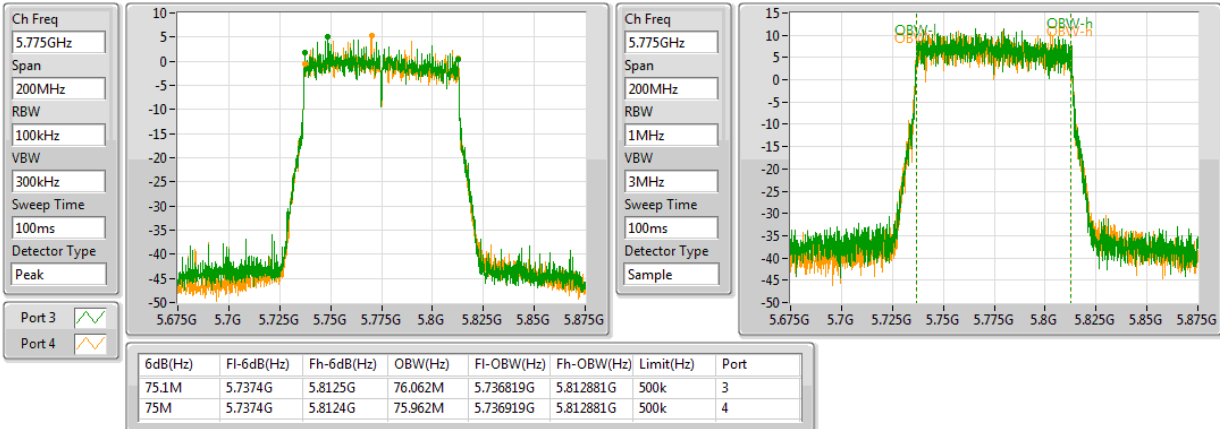

5210MHz,#5775MHz

802.11ac VHT80+80_Nss1,(MCS0)_4TX

EBW

5290MHz,#5690MHz Straddle 5.725-5.85GHz

802.11ac VHT80+80_Nss1,(MCS0)_4TX

EBW

5290MHz,#5775MHz

802.11ac VHT80+80_Nss1,(MCS0)_4TX