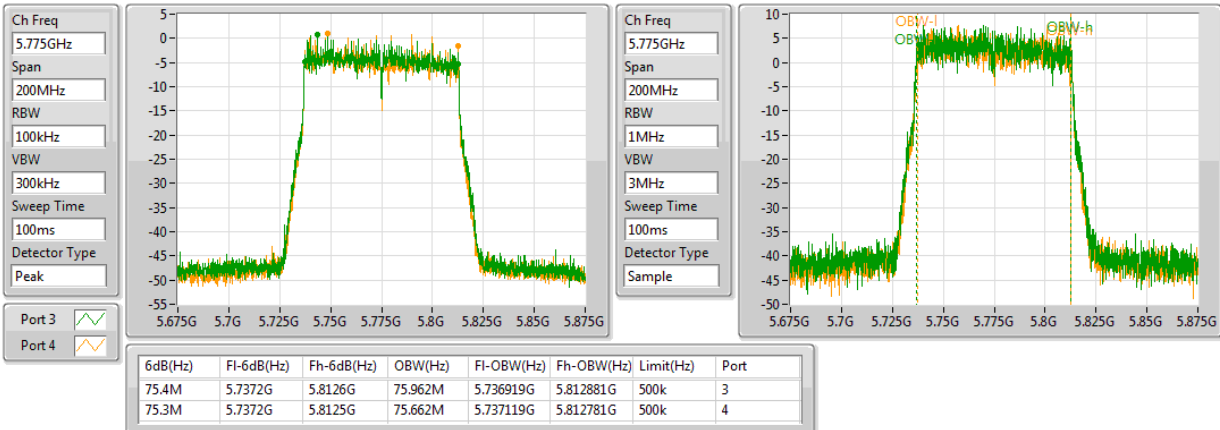

802.11ac VHT80+80_Nss1,(MCS0)_4TX

EBW

5290MHz,#5690MHz Straddle 5.725-5.85GHz

802.11ac VHT80+80_Nss1,(MCS0)_4TX

EBW

5290MHz,#5775MHz

802.11ac VHT80+80_Nss1,(MCS0)_4TX

EBW

5530MHz,#5775MHz

802.11ac VHT80+80_Nss1,(MCS0)_4TX

EBW

5610MHz,#5775MHz

802.11ac VHT80+80_Nss1,(MCS0)_4TX

EBW

#5530MHz,#5690MHz Straddle 5.725-5.85GHz

802.11ac VHT80+80_Nss1,(MCS0)_4TX