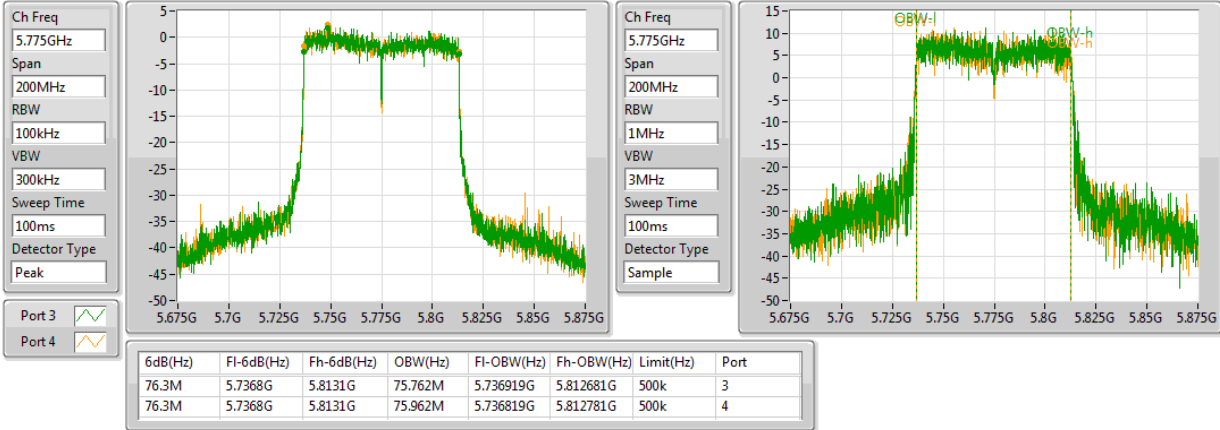

5210MHz,#5775MHz

802.11ac VHT80+80-BF_Nss1,(MCS0)_4TX

EBW

5290MHz,#5690MHz Straddle 5.725-5.85GHz

802.11ac VHT80+80-BF_Nss1,(MCS0)_4TX

EBW

5290MHz,#5775MHz

802.11ac VHT80+80-BF_Nss1,(MCS0)_4TX