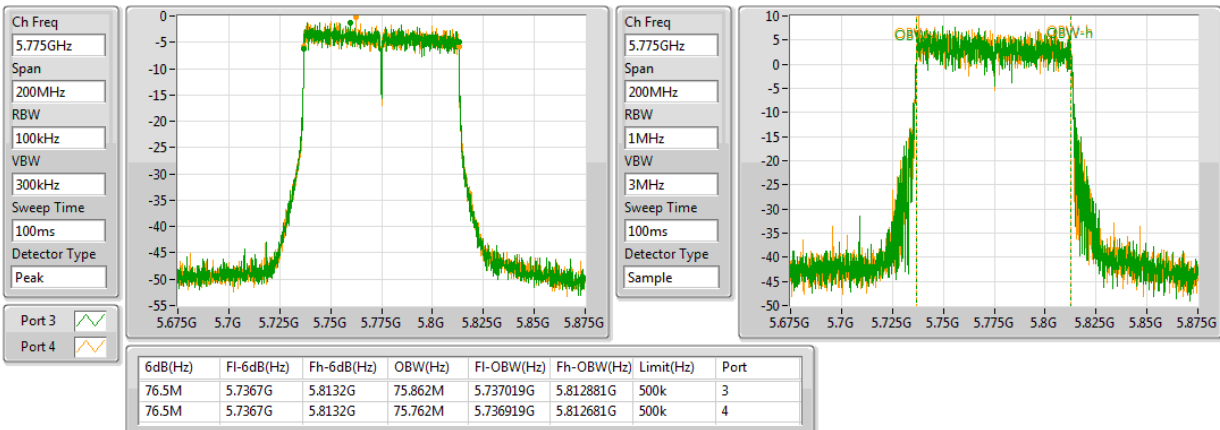

802.11ac VHT80+80-BF_Nss1,(MCS0)_4TX

EBW

5290MHz,#5690MHz Straddle 5.47-5.725GHz

802.11ac VHT80+80-BF_Nss1,(MCS0)_4TX

EBW

5210MHz,#5690MHz Straddle 5.725-5.85GHz

802.11ac VHT80+80-BF_Nss1,(MCS0)_4TX

EBW

5210MHz,#5775MHz

802.11ac VHT80+80-BF_Nss1,(MCS0)_4TX

EBW

5290MHz,#5690MHz Straddle 5.725-5.85GHz

802.11ac VHT80+80-BF_Nss1,(MCS0)_4TX

EBW

5290MHz,#5775MHz

802.11ac VHT80+80-BF_Nss1,(MCS0)_4TX

EBW

5530MHz,#5775MHz

802.11ac VHT80+80-BF_Nss1,(MCS0)_4TX

EBW

5610MHz,#5775MHz

802.11ac VHT80+80-BF_Nss1,(MCS0)_4TX

EBW

#5530MHz,#5690MHz Straddle 5.725-5.85GHz

802.11ac VHT80+80-BF_Nss2,(MCS0)_4TX

EBW

#5690MHz,#5775MHz Straddle 5.725-5.85GHz

For set 4 antenna / 4T2S
 <For non-beamforming mode>

Summary

Mode	Max-N dB (Hz)	Max-OBW (Hz)	ITU-Code	Min-N dB (Hz)	Min-OBW (Hz)
5.15-5.25GHz	86.2M	75.962M	76M0D1D	85.5M	75.662M
5.25-5.35GHz	85.9M	75.962M	76M0D1D	85.4M	75.762M
802.11ac VHT80+80_Nss1,(MCS0)_4TX	-	-	-	-	-
5.25-5.35GHz	85.8M	75.862M	75M9D1D	85.4M	75.762M
802.11ac VHT80+80_Nss1,(MCS0)_4TX	-	-	-	-	-
5.47-5.725GHz	86.1M	75.962M	76M0D1D	77.85M	72.489M
802.11ac VHT80+80_Nss1,(MCS0)_4TX	-	-	-	-	-
5.47-5.725GHz	85.9M	76.062M	76M1D1D	77.85M	72.489M
802.11ac VHT80+80_Nss2,(MCS0)_4TX	-	-	-	-	-
5.47-5.725GHz	86.55M	76.162M	76M2D1D	78M	72.414M
802.11ac VHT80+80_Nss1,(MCS0)_4TX	-	-	-	-	-
5.725-5.85GHz	75.3M	75.962M	76M0D1D	2.92M	6.437M
802.11ac VHT80+80_Nss2,(MCS0)_4TX	-	-	-	-	-
5.725-5.85GHz	75.075M	76.087M	76M1D1D	3.15M	8.396M