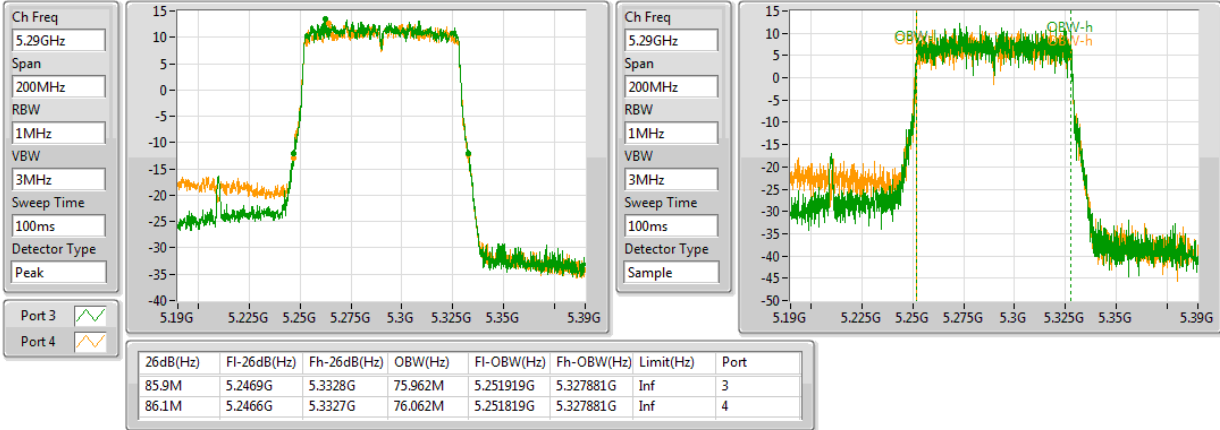

802.11ac VHT80+80_Nss1,(MCS0)_4TX

EBW

5210MHz,#5290MHz