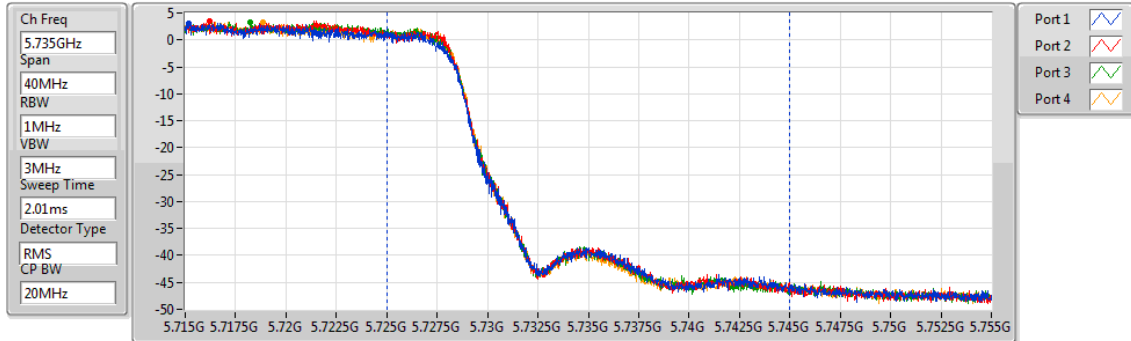

5710MHz Straddle 5.47-5.725GHz

Sum=Total Power
PX=Port X

Sum(dBm)	P1(dBm)	P2(dBm)	P3(dBm)	P4(dBm)
22.74	16.69	16.68	16.69	16.83

802.11ac VHT40-BF_Nss2,(MCS0)_4TX

AV Power

5710MHz Straddle 5.725-5.85GHz

Sum=Total Power
PX=Port X