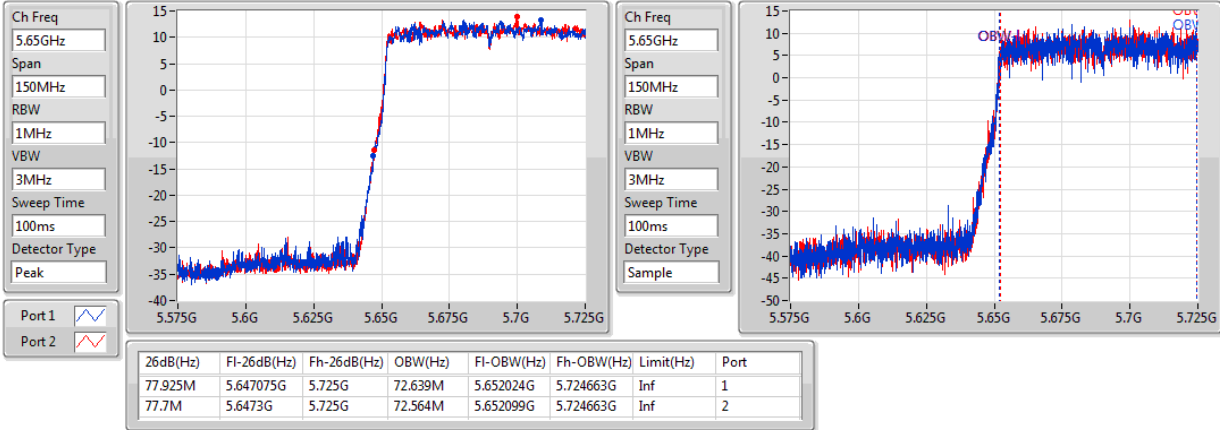

802.11ac VHT80+80_Nss1,(MCS0)_4TX

EBW

#5690MHz,#5775MHz Straddle 5.47-5.725GHz