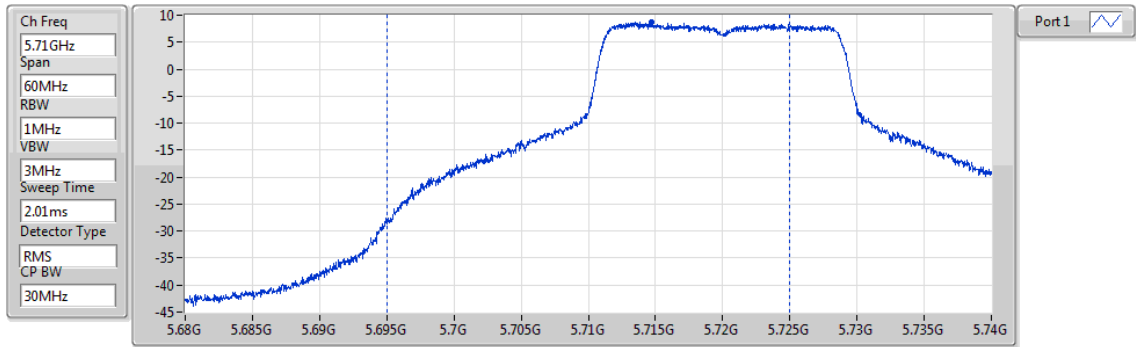

5720MHz Straddle 5.47-5.725GHz

Sum=Total Power
PX=Port X

Sum(dBm)	P1(dBm)
18.86	18.86