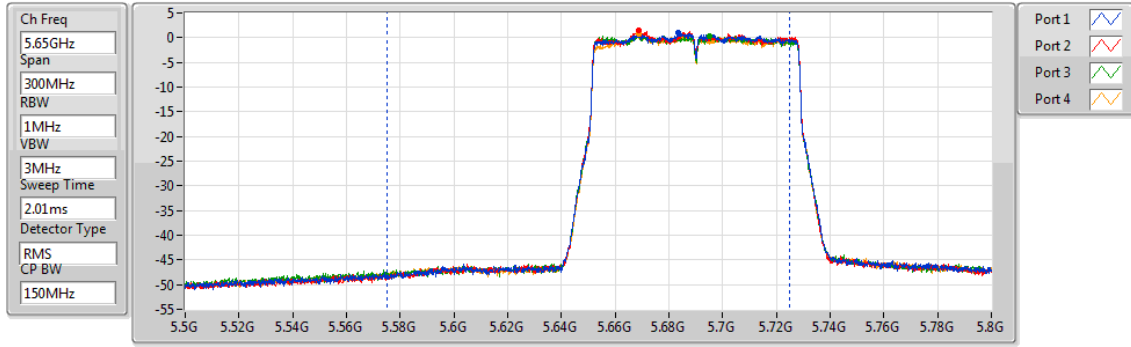

5710MHz Straddle 5.725-5.85GHz

Sum= Total Power
PX=Port X

Sum(dBm)	P1(dBm)	P2(dBm)	P3(dBm)	P4(dBm)
12.45	6.33	7.04	5.93	6.34

802.11ac VHT80_Nss1,(MCS0)_4TX

AV Power

5690MHz Straddle 5.47-5.725GHz

Sum=Total Power
PX=Port X