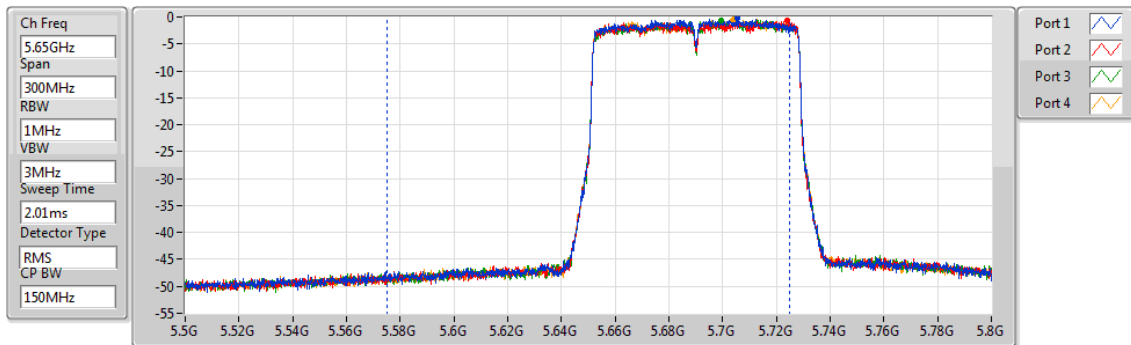

5690MHz Straddle 5.47-5.725GHz

Sum=Total Power
PX=Port X

Sum(dBm)	P1(dBm)	P2(dBm)	P3(dBm)	P4(dBm)
22.50	16.70	16.37	16.34	16.49

802.11ac VHT80-BF_Nss2,(MCS0)_4TX

AV Power