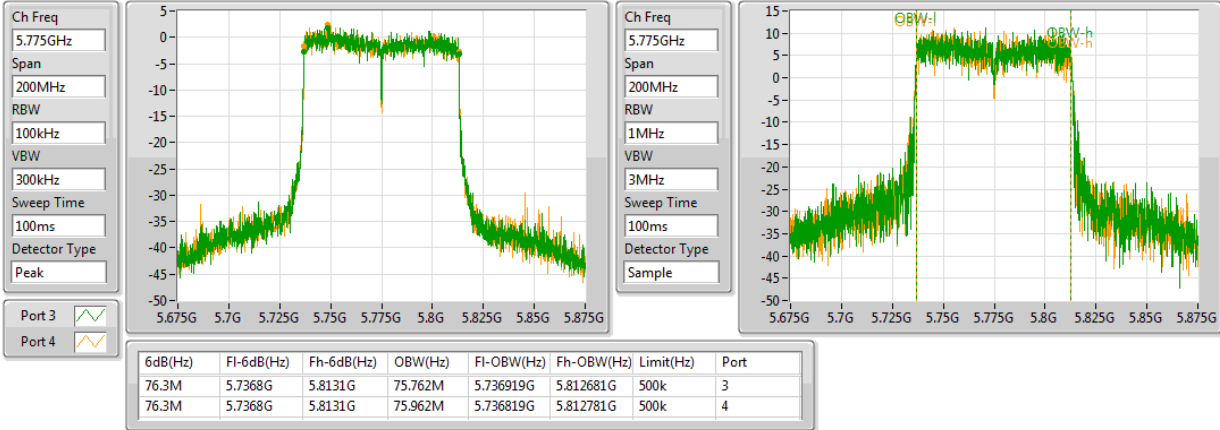

802.11ac VHT80+80-BF_Nss1,(MCS0)_4TX

EBW

5290MHz,#5775MHz