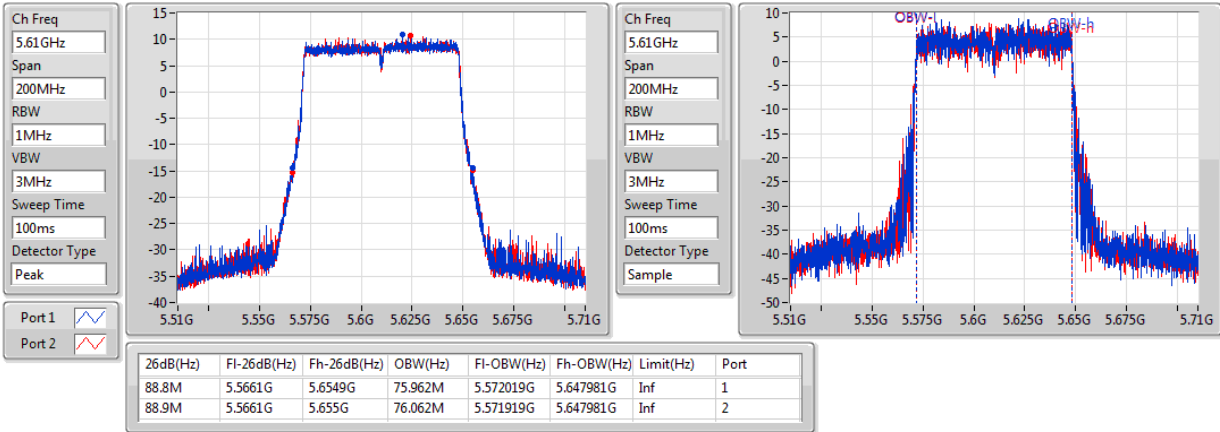

802.11ac VHT80+80-BF_Nss1,(MCS0)_4TX

EBW

#5610MHz,5775MHz