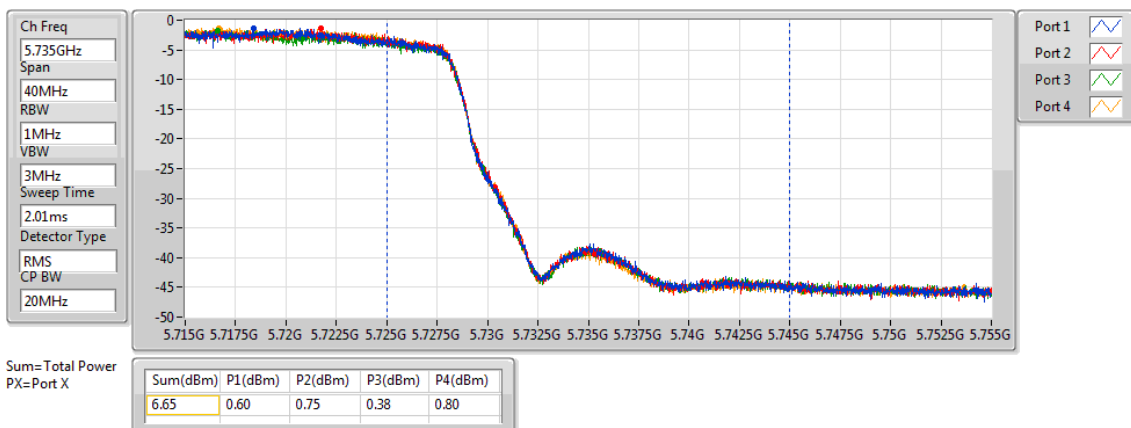

802.11ac VHT40-BF_Nss1,(MCS0)_4TX

AV Power

5710MHz Straddle 5.725-5.85GHz