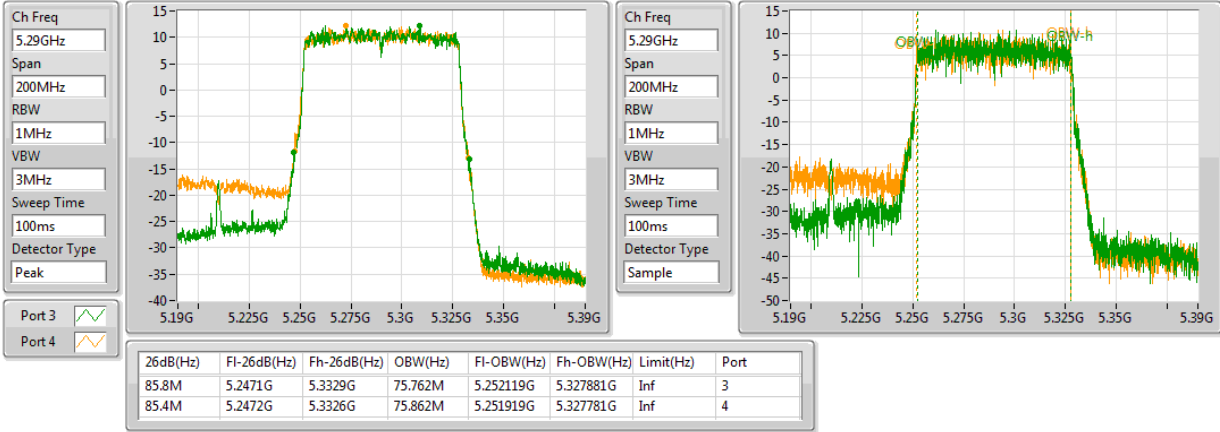

802.11ac VHT80+80_Nss1,(MCS0)_4TX

EBW

5210MHz,#5290MHz