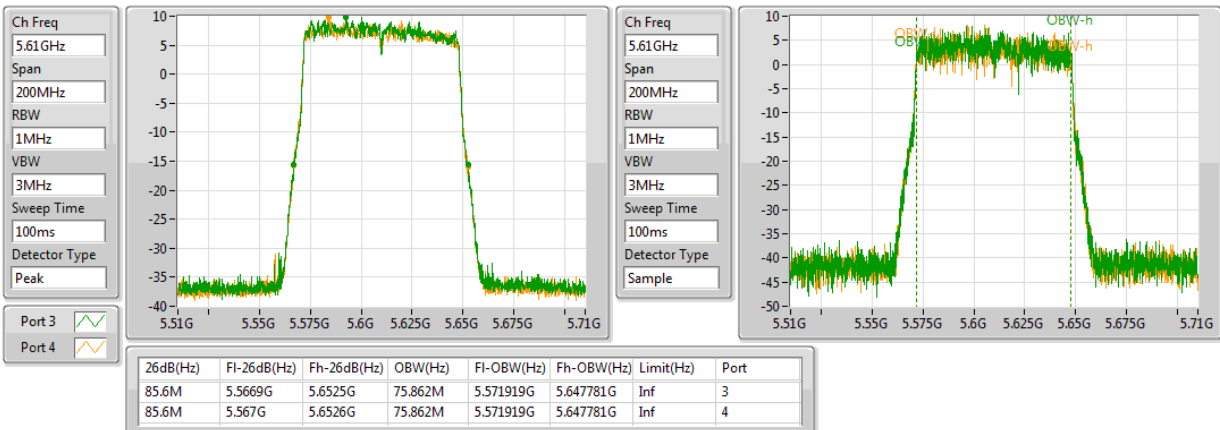

EBW

#5690MHz,#5775MHz Straddle 5.47-5.725GHz

802.11ac VHT80+80_Nss1,(MCS0)_4TX

EBW

5210MHz,#5530MHz

802.11ac VHT80+80_Nss1,(MCS0)_4TX

EBW

5210MHz,#5610MHz

802.11ac VHT80+80_Nss1,(MCS0)_4TX

EBW

5210MHz,#5690MHz Straddle 5.47-5.725GHz

802.11ac VHT80+80_Nss1,(MCS0)_4TX

EBW

5290MHz,#5530MHz

802.11ac VHT80+80_Nss1,(MCS0)_4TX

EBW

5290MHz,#5610MHz

802.11ac VHT80+80_Nss1,(MCS0)_4TX

EBW

5290MHz,#5690MHz Straddle 5.47-5.725GHz

26dB(Hz)	Fl-26dB(Hz)	Fh-26dB(Hz)	OBW(Hz)	Fl-OBW(Hz)	Fh-OBW(Hz)	Limit(Hz)	Port
78.3M	5.6467G	5.725G	72.639M	5.651874G	5.724513G	Inf	3
78.15M	5.64685G	5.725G	72.864M	5.651799G	5.724663G	Inf	4