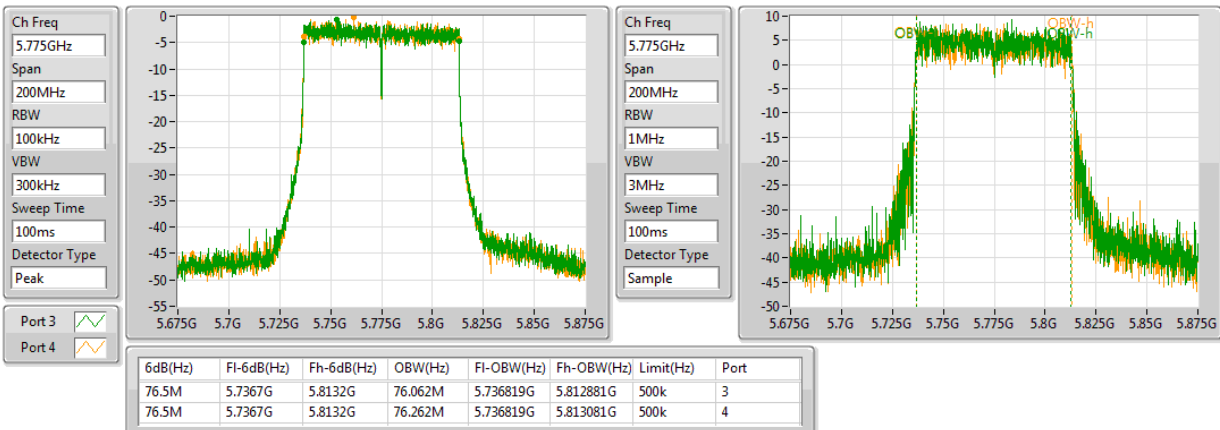

EBW

5530MHz,#5775MHz

802.11ac VHT80+80-BF_Nss1,(MCS0)_4TX

EBW

5610MHz,#5775MHz

802.11ac VHT80+80-BF_Nss1,(MCS0)_4TX

EBW

#5530MHz,#5690MHz Straddle 5.725-5.85GHz