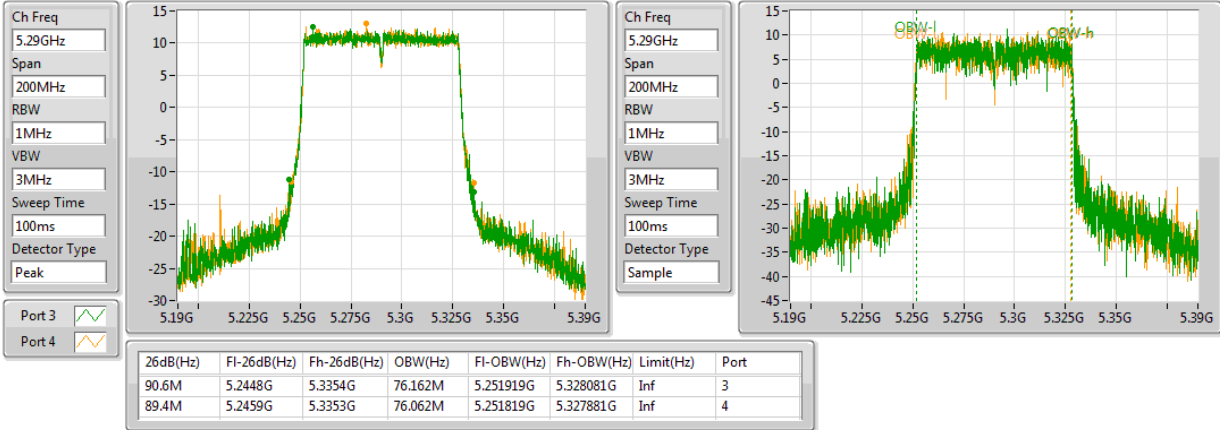

802.11ac VHT80+80-BF_Nss1,(MCS0)_4TX

EBW

5210MHz,#5290MHz