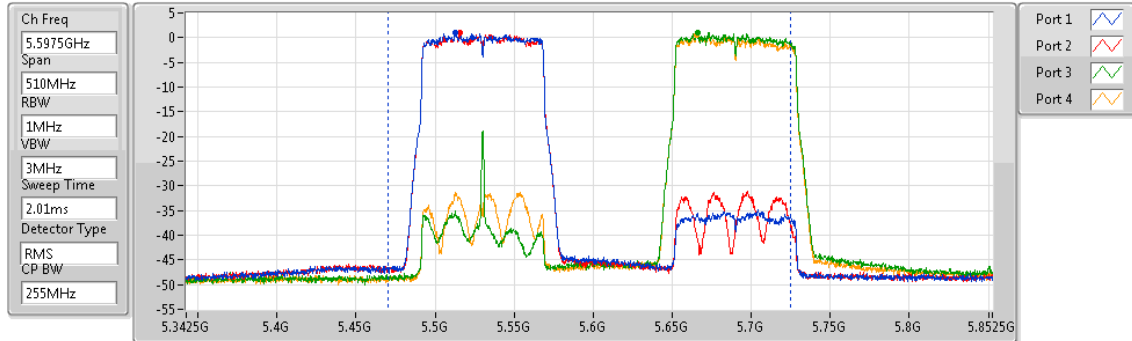

802.11ac VHT80+80_Nss2,(MCS0)_4TX

AV Power

#5530MHz,#5690MHz Straddle 5.47-5.725GHz

Sum=Total Power
PX=Port X

Sum(dBm)	P1(dBm)	P2(dBm)	P3(dBm)	P4(dBm)
23.91	18.16	18.02	17.99	17.32