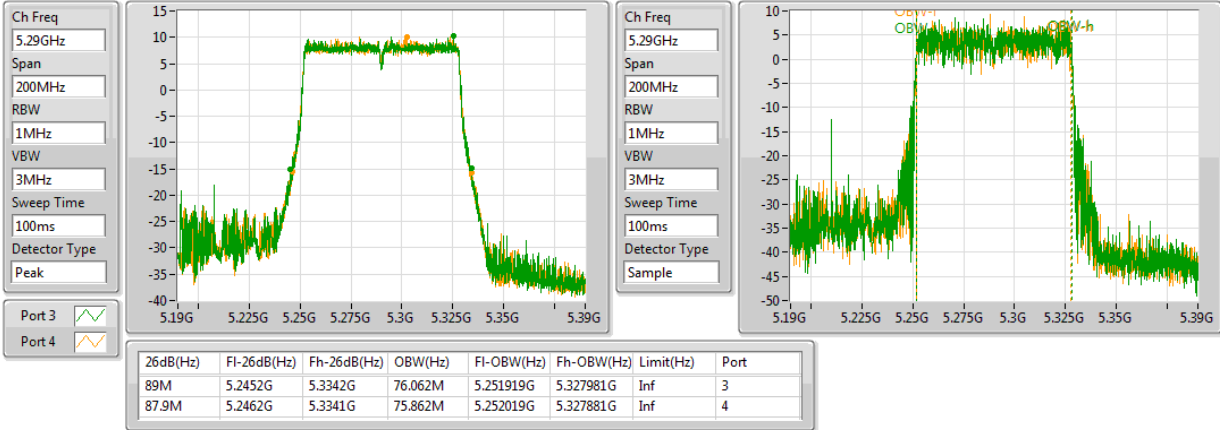

#5290MHz,5610MHz

802.11ac VHT80+80-BF_Nss1,(MCS0)_4TX

EBW

#5290MHz,5690MHz

802.11ac VHT80+80-BF_Nss1,(MCS0)_4TX

EBW

#5290MHz,5775MHz

802.11ac VHT80+80-BF_Nss1,(MCS0)_4TX

EBW

5210MHz,#5290MHz

802.11ac VHT80+80-BF_Nss1,(MCS0)_4TX

EBW

5210MHz,#5530MHz

802.11ac VHT80+80-BF_Nss1,(MCS0)_4TX

EBW

#5530MHz,5775MHz