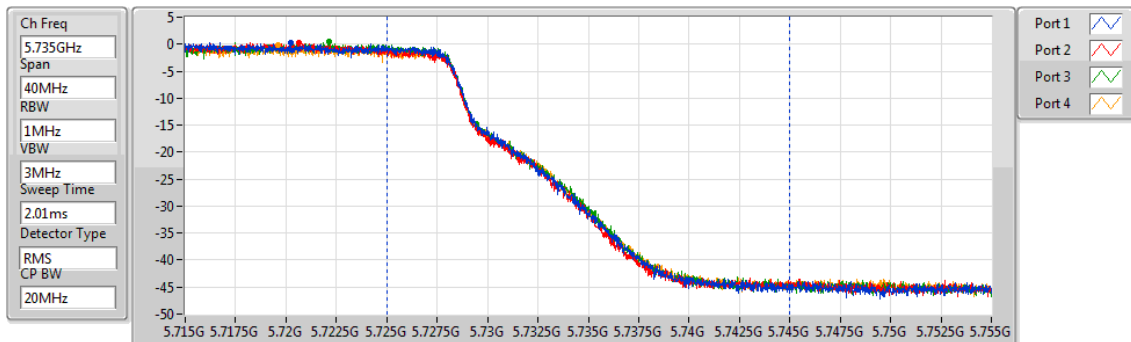

802.11ac VHT80-BF_Nss2,(MCS0)_4TX

AV Power

5690MHz Straddle 5.725-5.85GHz

Sum=Total Power
PX=Port X

Sum(dBm)	P1(dBm)	P2(dBm)	P3(dBm)	P4(dBm)
9.49	3.73	3.13	3.76	3.20