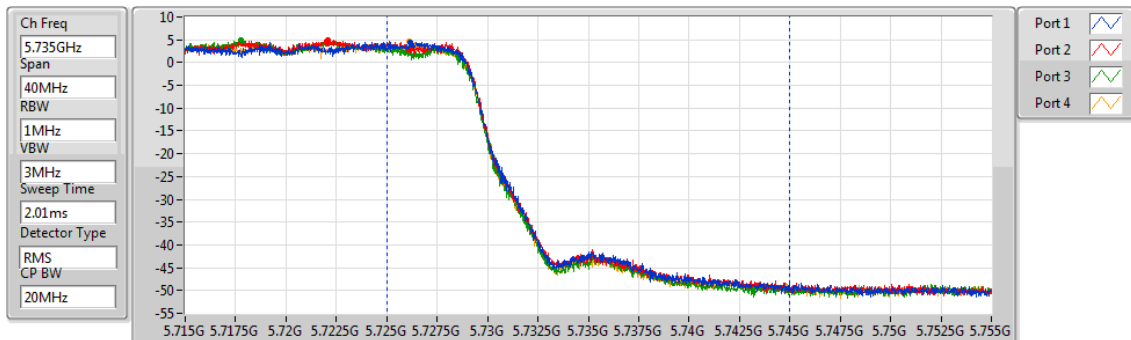

802.11ac VHT20-BF_Nss2,(MCS0)_4TX

AV Power

5720MHz Straddle 5.725-5.85GHz

Sum=Total Power
PX=Port X

Sum(dBm)	P1(dBm)	P2(dBm)	P3(dBm)	P4(dBm)
14.69	9.02	9.00	7.99	8.61