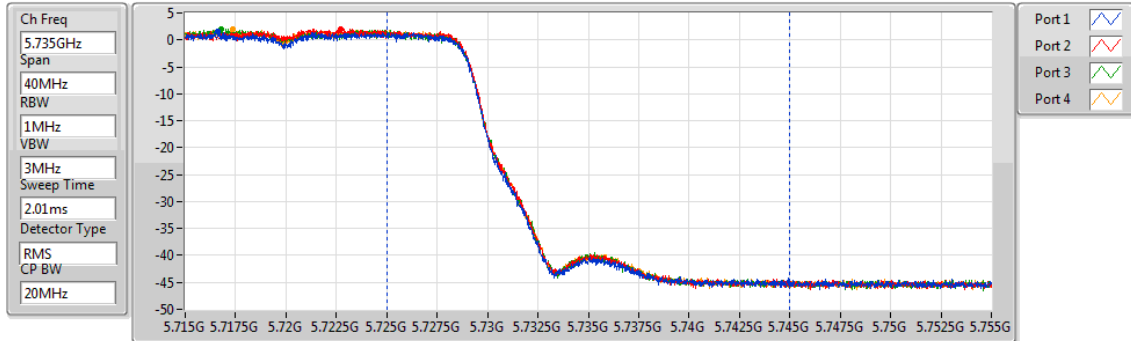

802.11ac VHT20-BF_Nss1,(MCS0)_4TX

AV Power

5720MHz Straddle 5.725-5.85GHz

Sum=Total Power
PX=Port X

Sum(dBm)	P1(dBm)	P2(dBm)	P3(dBm)	P4(dBm)
12.37	6.13	6.54	6.28	6.44