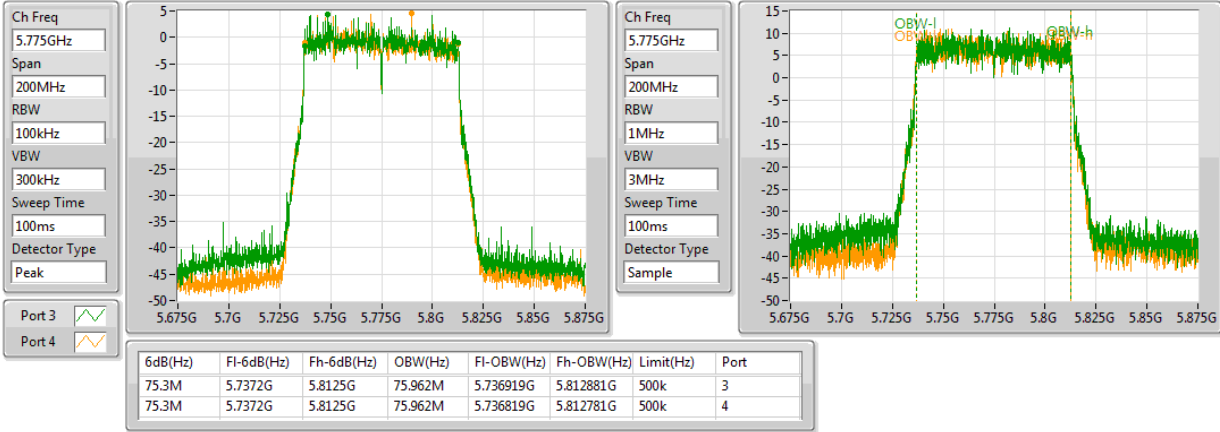

802.11ac VHT80+80_Nss1,(MCS0)_4TX

EBW

5610MHz,#5775MHz