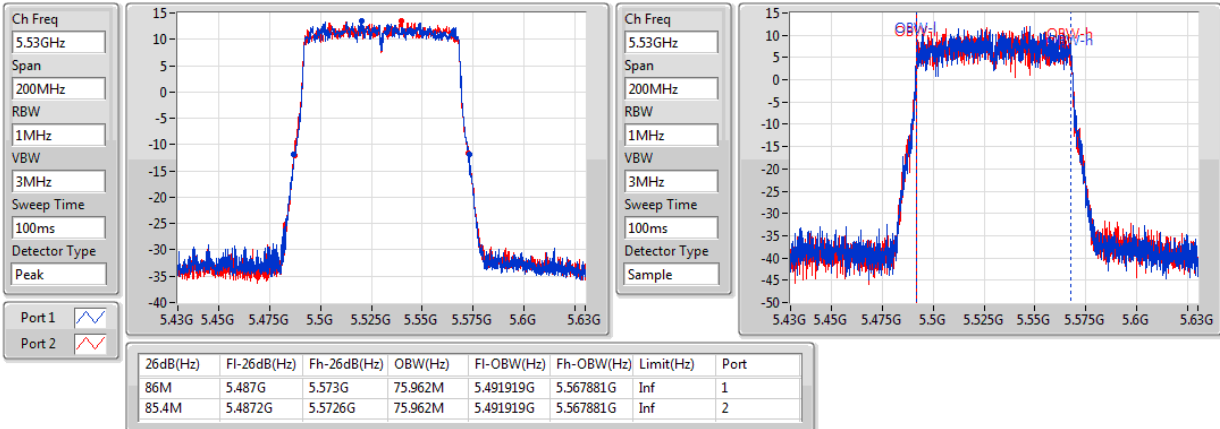

#5530MHz,5775MHz