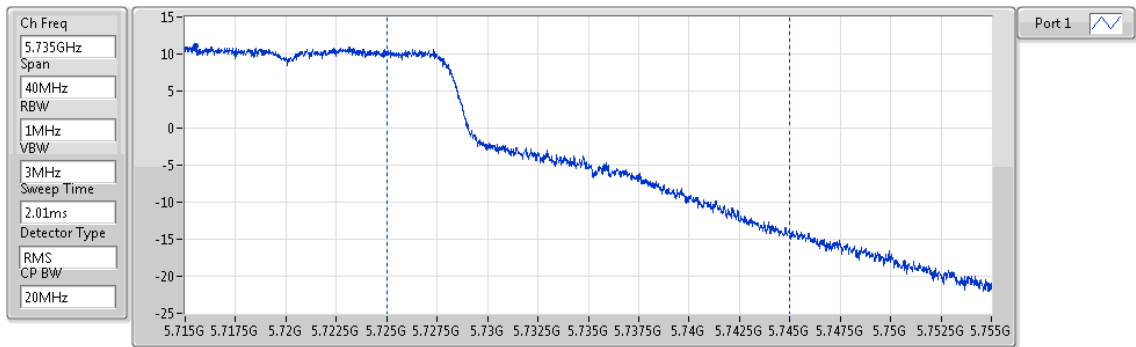

5720MHz Straddle 5.725-5.85GHz

Sum=Total Power
PX=Port X

Sum(dBm)	P1(dBm)
15.37	15.37

802.11ac VHT20_Nss1,(MCS0)_1TX

AV Power