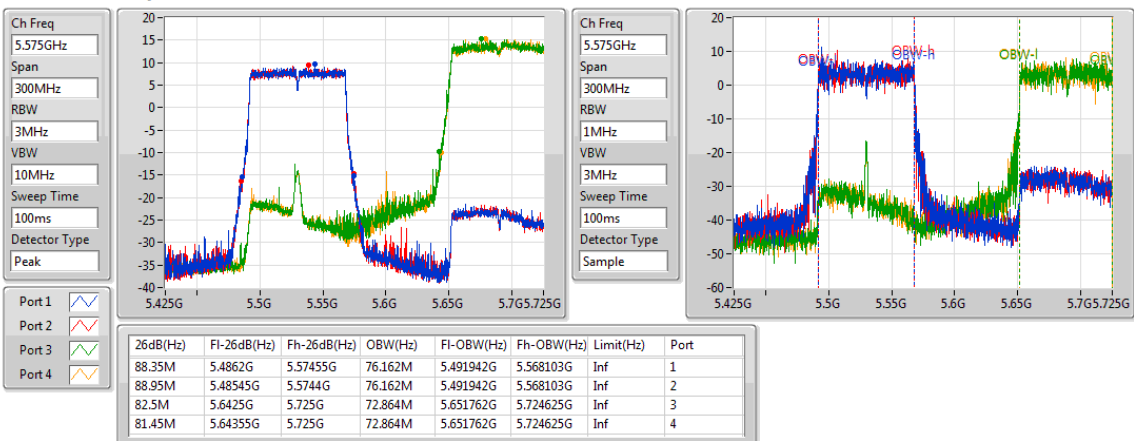

802.11ac VHT80+80-BF_Nss2,(MCS0)_4TX

EBW

#5530MHz,#5690MHz Straddle 5.47-5.725GHz