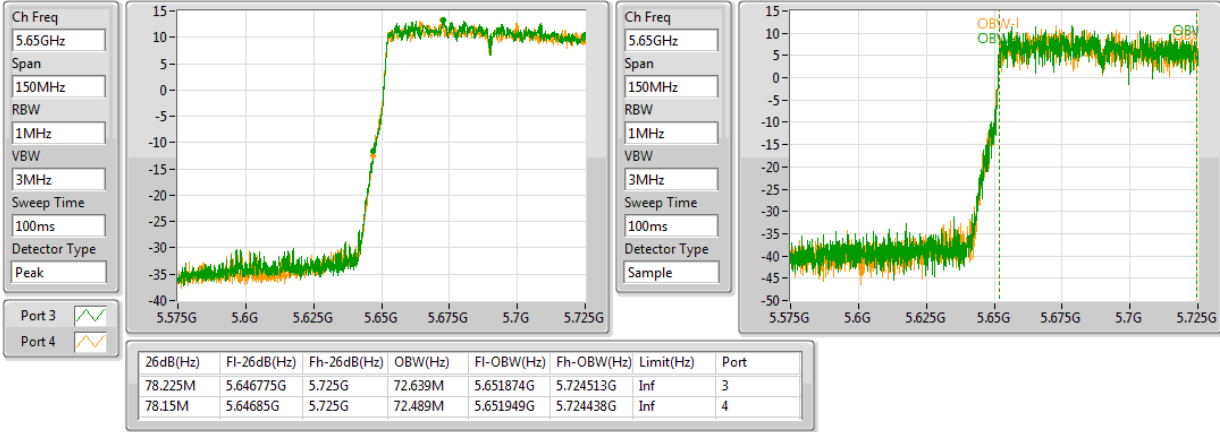

802.11ac VHT80+80_Nss1,(MCS0)_4TX

EBW

5210MHz,#5690MHz Straddle 5.47-5.725GHz