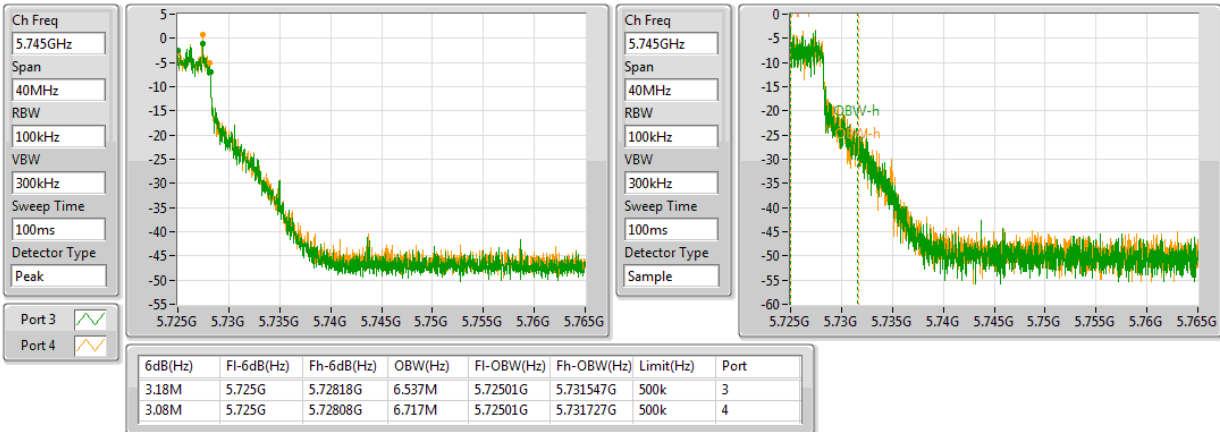

#5610MHz,#5690MHz Straddle 5.725-5.85GHz