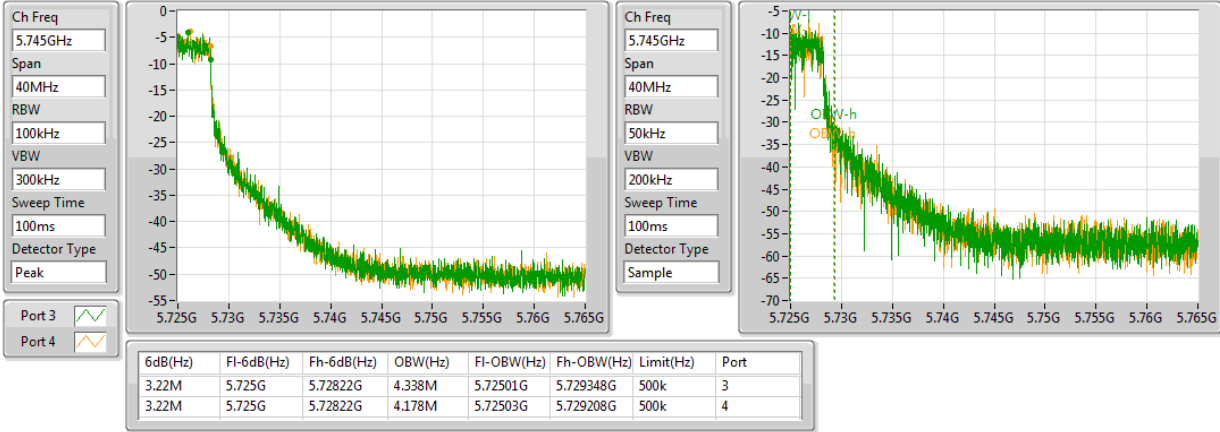

EBW

5530MHz,#5775MHz

802.11ac VHT80+80-BF_Nss1,(MCS0)_4TX

EBW

5610MHz,#5775MHz

802.11ac VHT80+80-BF_Nss1,(MCS0)_4TX

EBW

#5530MHz,#5690MHz Straddle 5.725-5.85GHz

802.11ac VHT80+80-BF_Nss2,(MCS0)_4TX

EBW

#5690MHz,#5775MHz Straddle 5.725-5.85GHz

For set 5 antenna / 4T2S
 <For non-beamforming mode>

Summary

Mode	Max-N dB (Hz)	Max-OBW (Hz)	ITU-Code	Min-N dB (Hz)	Min-OBW (Hz)
802.11ac VHT80+80_Nss1,(MCS0)_4TX	-	-	-	-	-
5.15-5.25GHz	86M	75.962M	76M0D1D	85.2M	75.562M
5.25-5.35GHz	86.3M	75.962M	76M0D1D	85.3M	75.662M
802.11ac VHT80+80_Nss1,(MCS0)_4TX	-	-	-	-	-
5.25-5.35GHz	86.1M	76.062M	76M1D1D	85.9M	75.962M
802.11ac VHT80+80_Nss1,(MCS0)_4TX	-	-	-	-	-
5.47-5.725GHz	86M	75.962M	76M0D1D	77.7M	72.564M
802.11ac VHT80+80_Nss1,(MCS0)_4TX	-	-	-	-	-
5.47-5.725GHz	86M	75.962M	76M0D1D	77.925M	72.489M
802.11ac VHT80+80_Nss2,(MCS0)_4TX	-	-	-	-	-
5.47-5.725GHz	86.25M	75.862M	75M9D1D	77.7M	72.564M
802.11ac VHT80+80_Nss1,(MCS0)_4TX	-	-	-	-	-
5.725-5.85GHz	75.4M	76.062M	76M1D1D	2.88M	6.377M
802.11ac VHT80+80_Nss2,(MCS0)_4TX	-	-	-	-	-
5.725-5.85GHz	75.15M	75.787M	75M8D1D	2.475M	30.21M