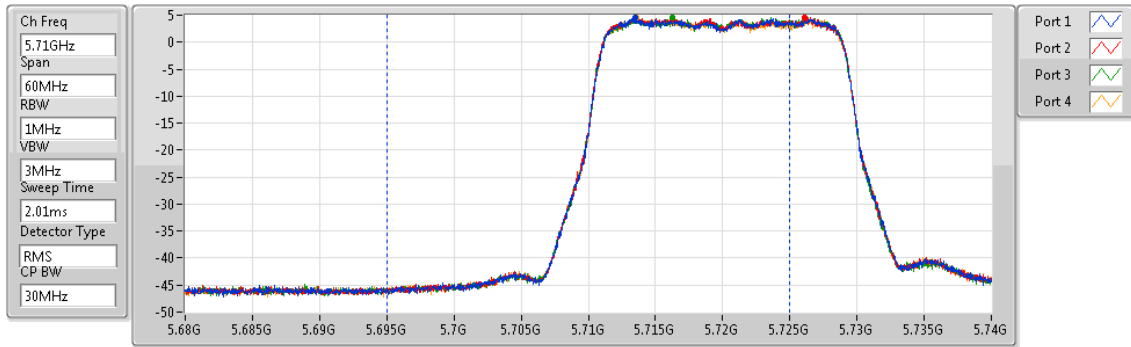

802.11ac VHT20-BF_Nss1,(MCS0)_4TX

AV Power

5720MHz Straddle 5.47-5.725GHz

Sum=Total Power
PX=Port X

Sum(dBm)	P1(dBm)	P2(dBm)	P3(dBm)	P4(dBm)
20.48	14.42	14.56	14.51	14.34