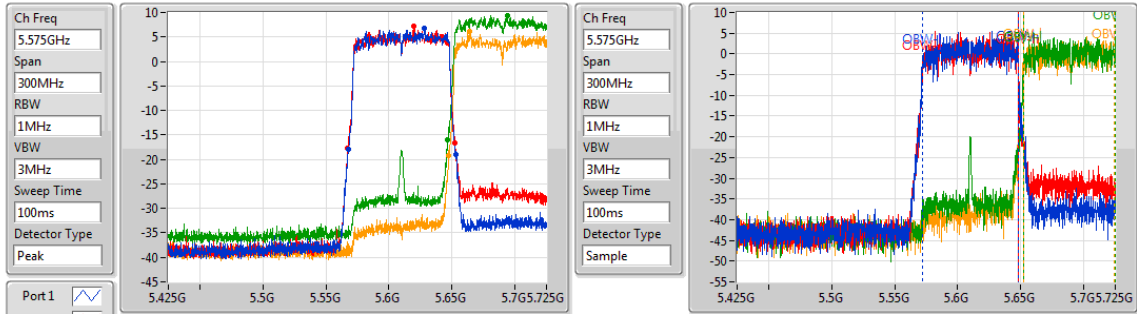

802.11ac VHT80+80_Nss2,(MCS0)_4TX

EBW

#5530MHz,#5690MHz Straddle 5.47-5.725GHz

26dB(Hz)	Fl-26dB(Hz)	Fh-26dB(Hz)	OBW(Hz)	Fl-OBW(Hz)	Fh-OBW(Hz)	Limit(Hz)	Port
85.65M	5.4871G	5.57275G	75.862M	5.492091G	5.567954G	Inf	1
86.25M	5.4871G	5.57335G	75.862M	5.492091G	5.567954G	Inf	2
77.85M	5.64715G	5.725G	72.864M	5.651912G	5.724775G	Inf	3
77.55M	5.64745G	5.725G	72.264M	5.652211G	5.724475G	Inf	4

802.11ac VHT80+80_Nss2,(MCS0)_4TX

EBW

#5610MHz,#5690MHz Straddle 5.47-5.725GHz

26dB(Hz)	FI-26dB(Hz)	Fh-26dB(Hz)	OBW(Hz)	FI-OBW(Hz)	Fh-OBW(Hz)	Limit(Hz)	Port
85.65M	5.5675G	5.65315G	75.862M	5.572001G	5.647864G	Inf	1
85.35M	5.56735G	5.6527G	75.862M	5.572151G	5.648013G	Inf	2
78.6M	5.6464G	5.725G	72.714M	5.652061G	5.724775G	Inf	3
77.55M	5.64745G	5.725G	72.564M	5.651912G	5.724475G	Inf	4