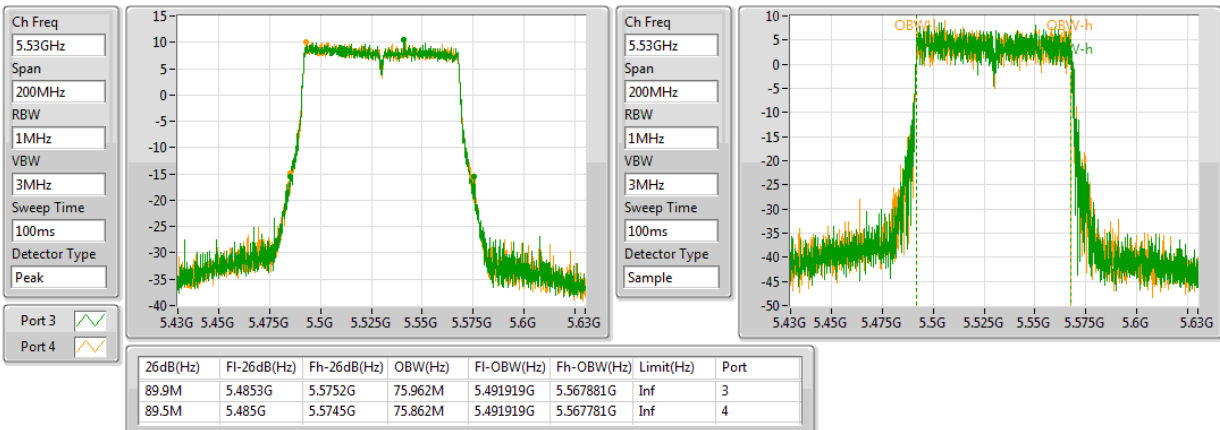

EBW

5210MHz,#5290MHz

802.11ac VHT80+80-BF_Nss1,(MCS0)_4TX

EBW

5210MHz,#5530MHz

802.11ac VHT80+80-BF_Nss1,(MCS0)_4TX

EBW

#5530MHz,5775MHz