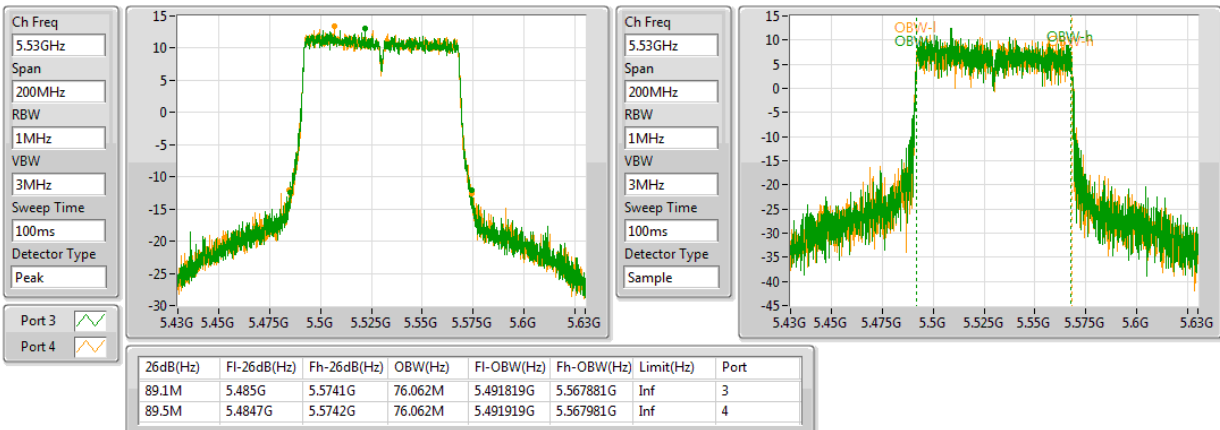

EBW

5210MHz,#5290MHz

802.11ac VHT80+80-BF_Nss1,(MCS0)_4TX

EBW

5210MHz,#5530MHz

802.11ac VHT80+80-BF_Nss1,(MCS0)_4TX

EBW

#5530MHz,5775MHz