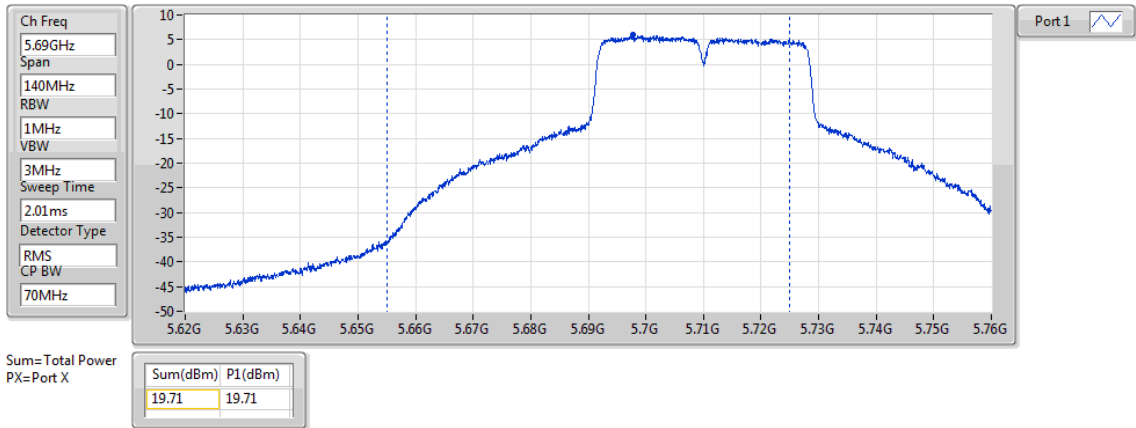

802.11ac VHT20_Nss1,(MCS0)_1TX

AV Power

5720MHz Straddle 5.725-5.85GHz

802.11ac VHT40_Nss1,(MCS0)_1TX

AV Power

5710MHz Straddle 5.47-5.725GHz

802.11ac VHT40_Nss1,(MCS0)_1TX

AV Power