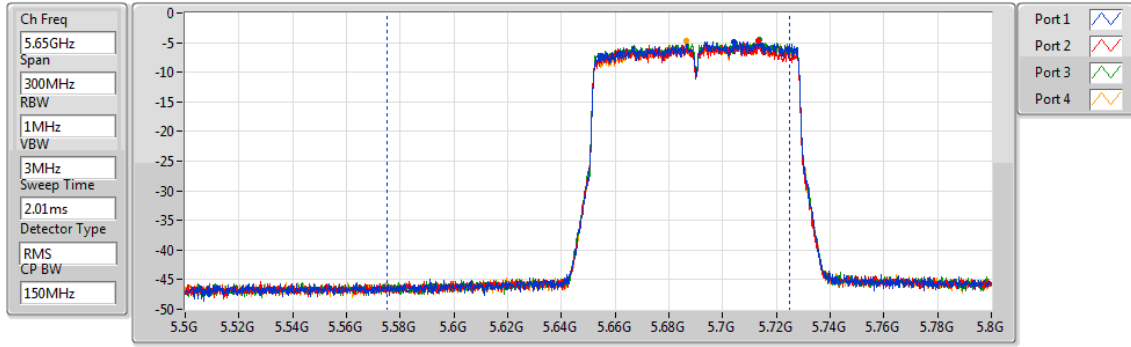

5710MHz Straddle 5.47-5.725GHz

802.11ac VHT40-BF_Nss1,(MCS0)_4TX

AV Power

5710MHz Straddle 5.725-5.85GHz

802.11ac VHT80-BF_Nss1,(MCS0)_4TX

AV Power

5690MHz Straddle 5.47-5.725GHz

Sum=Total Power
PX=Port X