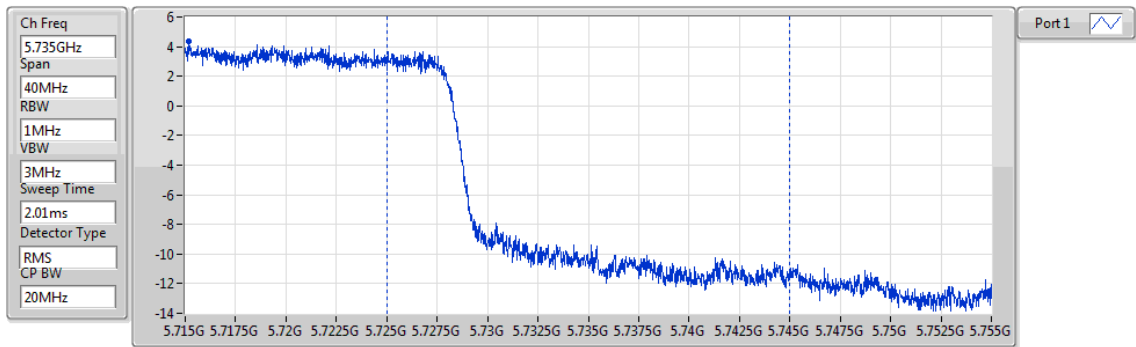

AV Power

5690MHz Straddle 5.47-5.725GHz

Sum=Total Power
PX=Port X

Sum(dBm)	P1(dBm)
22.67	22.67

802.11ac VHT80_Nss1,(MCS0)_1TX

AV Power

5690MHz Straddle 5.725-5.85GHz

Sum=Total Power
PX=Port X