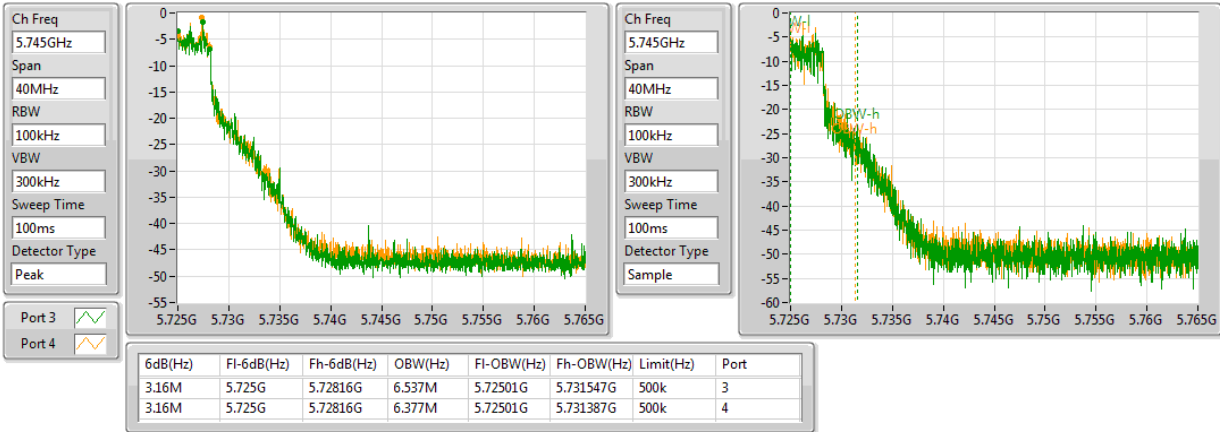

EBW

5530MHz,#5775MHz

802.11ac VHT80+80_Nss1,(MCS0)_4TX

EBW

5610MHz,#5775MHz

802.11ac VHT80+80_Nss1,(MCS0)_4TX

EBW

#5530MHz,#5690MHz Straddle 5.725-5.85GHz