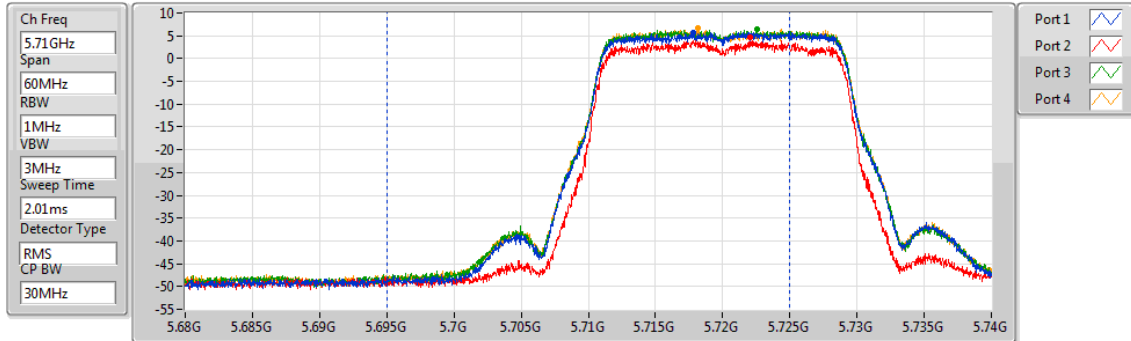

802.11ac VHT20-BF_Nss2,(MCS0)_4TX

AV Power

5720MHz Straddle 5.47-5.725GHz

Sum=Total Power
PX=Port X

Sum(dBm)	P1(dBm)	P2(dBm)	P3(dBm)	P4(dBm)
21.52	15.66	13.57	16.16	16.15