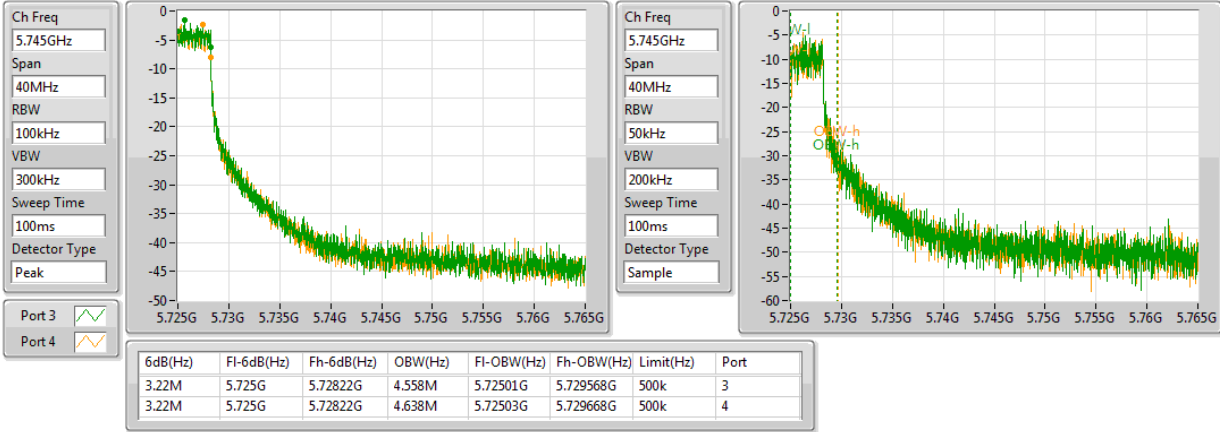

5610MHz,#5775MHz

802.11ac VHT80+80-BF_Nss1,(MCS0)_4TX

EBW

#5530MHz,#5690MHz Straddle 5.725-5.85GHz

802.11ac VHT80+80-BF_Nss2,(MCS0)_4TX

EBW

#5690MHz,#5775MHz Straddle 5.725-5.85GHz

3.3 Maximum Conducted Output Power