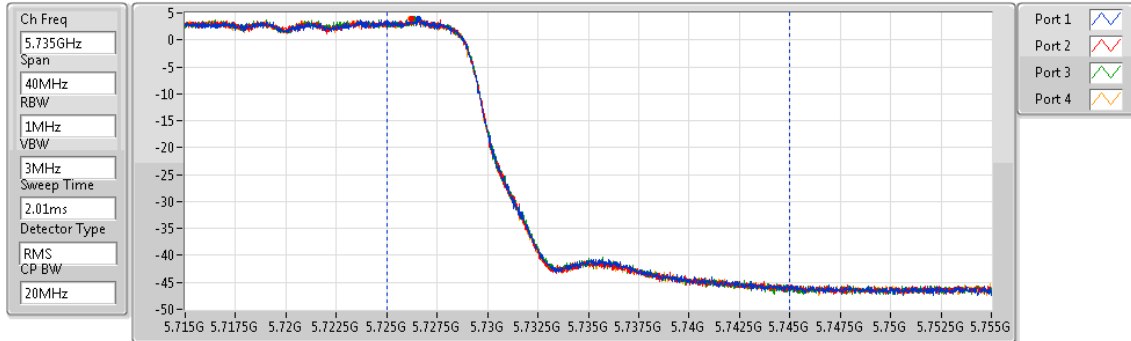

802.11ac VHT20-BF_Nss1,(MCS0)_4TX

AV Power

5720MHz Straddle 5.725-5.85GHz

Sum=Total Power
PX=Port X

Sum(dBm)	P1(dBm)	P2(dBm)	P3(dBm)	P4(dBm)
14.44	8.46	8.47	8.38	8.37