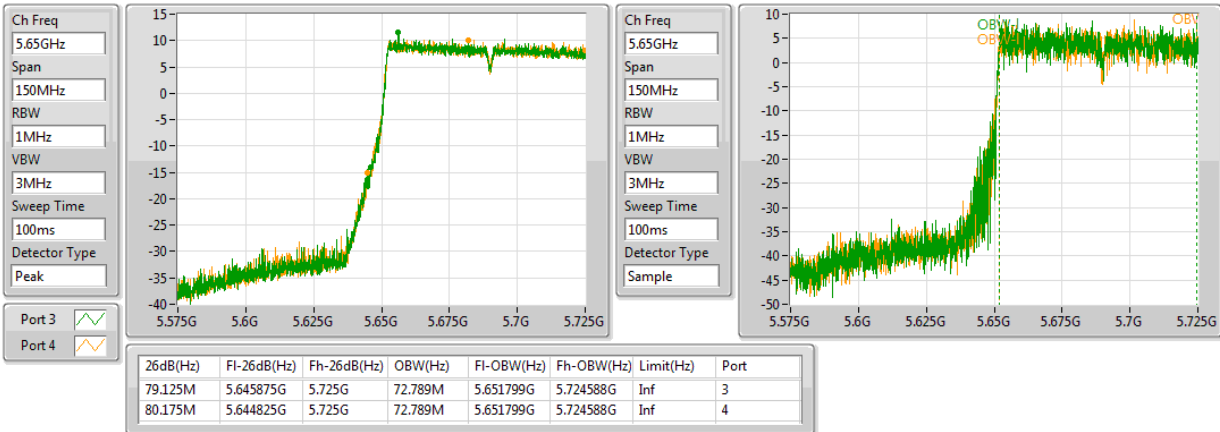

802.11ac VHT80+80-BF_Nss1,(MCS0)_4TX

EBW

#5690MHz,#5775MHz Straddle 5.47-5.725GHz

802.11ac VHT80+80-BF_Nss1,(MCS0)_4TX

EBW

5210MHz,#5610MHz

802.11ac VHT80+80-BF_Nss1,(MCS0)_4TX

EBW

5210MHz,#5690MHz Straddle 5.47-5.725GHz

802.11ac VHT80+80-BF_Nss1,(MCS0)_4TX

EBW

5290MHz,#5530MHz

802.11ac VHT80+80-BF_Nss1,(MCS0)_4TX

EBW

5290MHz,#5610MHz

802.11ac VHT80+80-BF_Nss1,(MCS0)_4TX