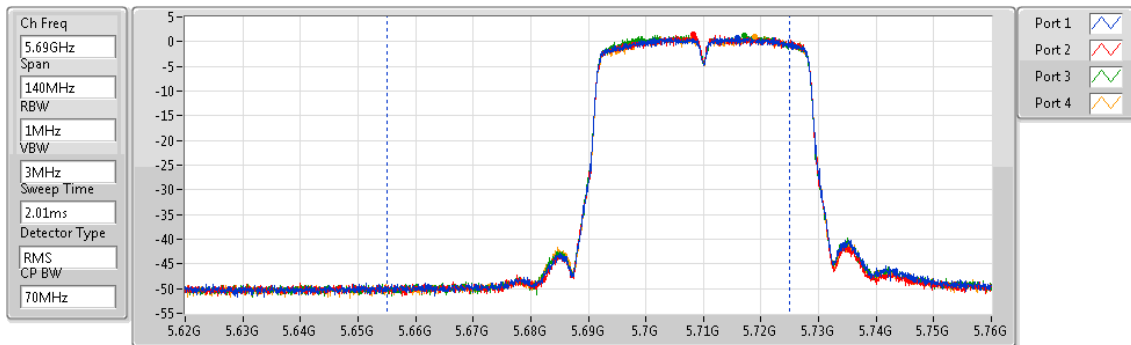

802.11ac VHT40_Nss1,(MCS0)_4TX

AV Power

5710MHz Straddle 5.47-5.725GHz

Sum=Total Power
PX=Port X

Sum(dBm)	P1(dBm)	P2(dBm)	P3(dBm)	P4(dBm)
20.70	14.61	14.69	14.92	14.50