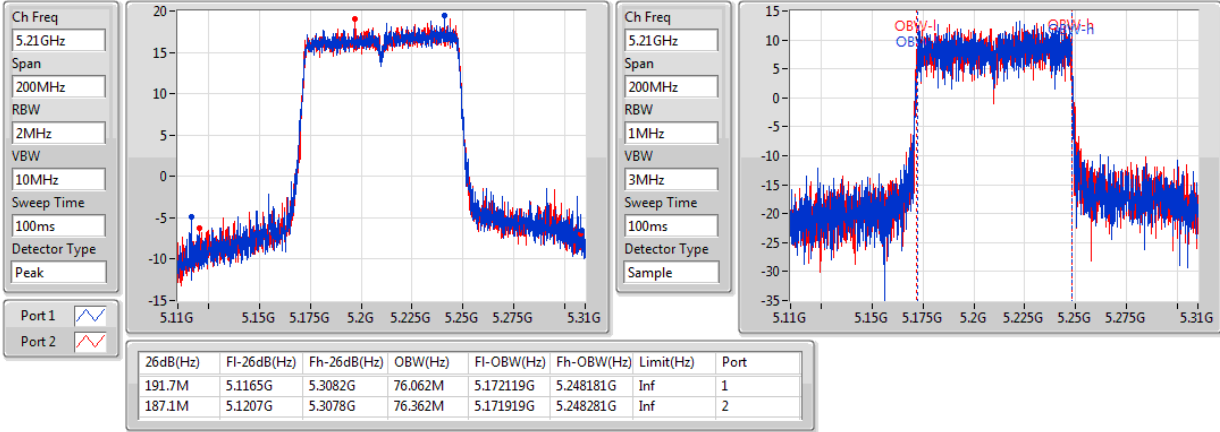

EBW

#5210MHz,5610MHz

802.11ac VHT80+80-BF_Nss1,(MCS0)_4TX

EBW

#5210MHz,5690MHz

802.11ac VHT80+80-BF_Nss1,(MCS0)_4TX

EBW

#5210MHz,5775MHz