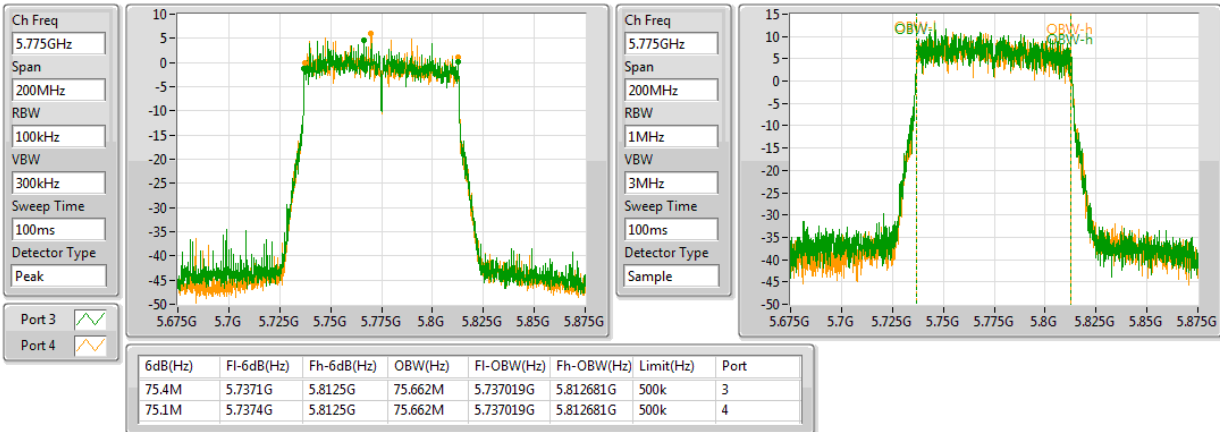

5530MHz,#5775MHz