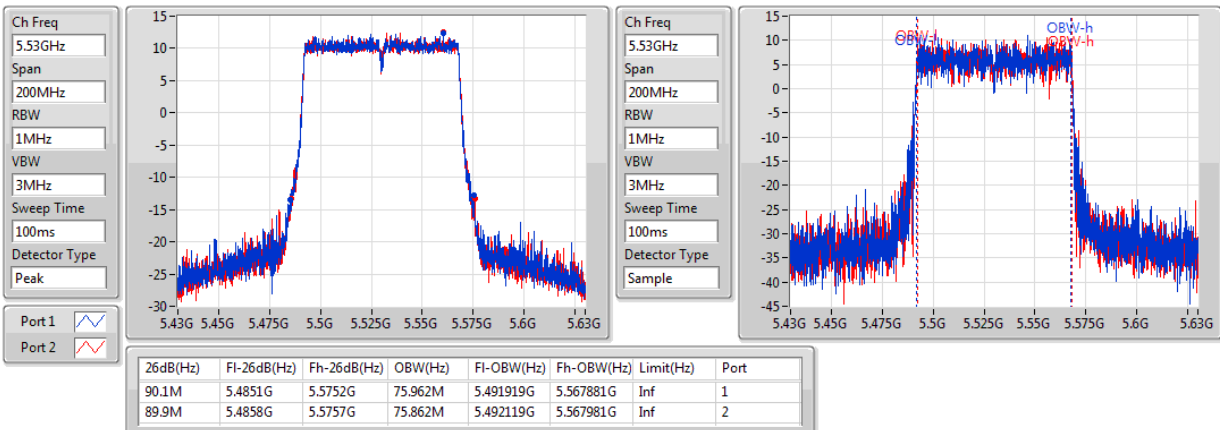

EBW

5210MHz,#5290MHz

802.11ac VHT80+80-BF_Nss1,(MCS0)_4TX

EBW

5210MHz,#5530MHz

802.11ac VHT80+80-BF_Nss1,(MCS0)_4TX

EBW

#5530MHz,5775MHz