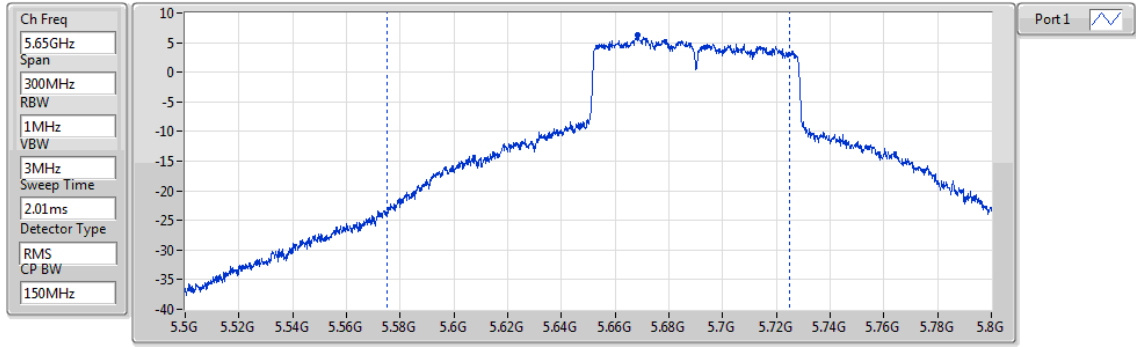

AV Power

5690MHz Straddle 5.47-5.725GHz

Sum=Total Power
PX=Port X

Sum(dBm)	P1(dBm)
22.67	22.67

802.11ac VHT80_Nss1,(MCS0)_1TX

AV Power

5690MHz Straddle 5.725-5.85GHz

Sum=Total Power
PX=Port X