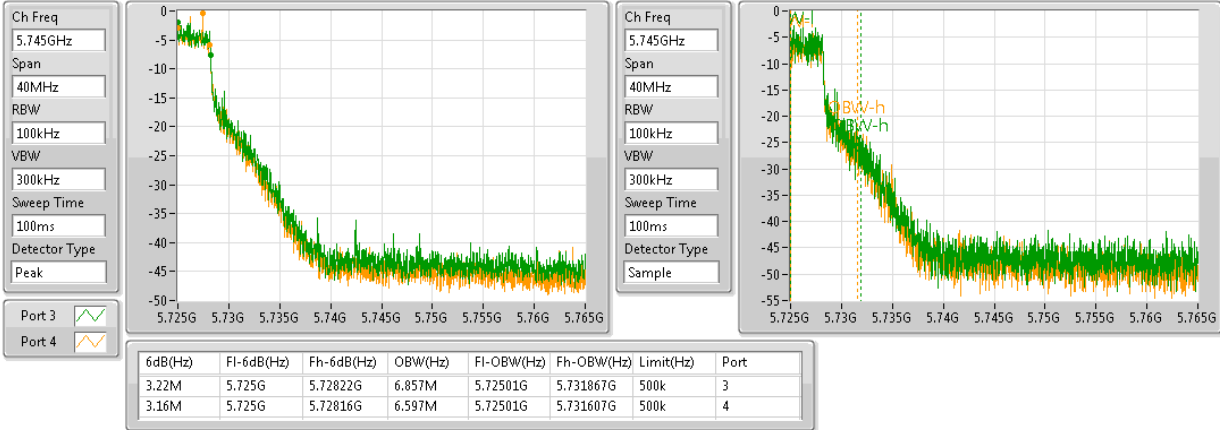

802.11ac VHT80+80_Nss1,(MCS0)_4TX

EBW

5210MHz,#5690MHz Straddle 5.725-5.85GHz

6dB(Hz)	FI-6dB(Hz)	Fh-6dB(Hz)	OBW(Hz)	FI-OBW(Hz)	Fh-OBW(Hz)	Limit(Hz)	Port
3.18M	5.725G	5.72818G	6.817M	5.72501G	5.731827G	500k	3
3.14M	5.725G	5.72814G	6.557M	5.72501G	5.731567G	500k	4

802.11ac VHT80+80_Nss1,(MCS0)_4TX

EBW

5210MHz,#5775MHz

6dB(Hz)	FI-6dB(Hz)	Fh-6dB(Hz)	OBW(Hz)	FI-OBW(Hz)	Fh-OBW(Hz)	Limit(Hz)	Port
75.1M	5.7374G	5.8125G	75.862M	5.736919G	5.812781G	500k	3
75M	5.7375G	5.8125G	75.662M	5.736819G	5.812481G	500k	4

802.11ac VHT80+80_Nss1,(MCS0)_4TX

EBW

5290MHz,#5690MHz Straddle 5.725-5.85GHz

802.11ac VHT80+80_Nss1,(MCS0)_4TX

EBW

5290MHz,#5775MHz

802.11ac VHT80+80_Nss1,(MCS0)_4TX

EBW