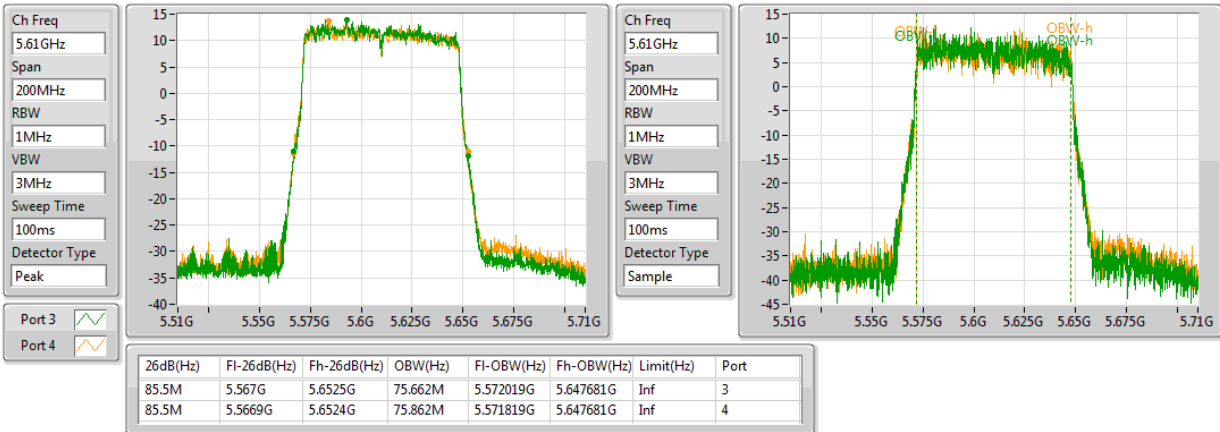

5290MHz,#5610MHz