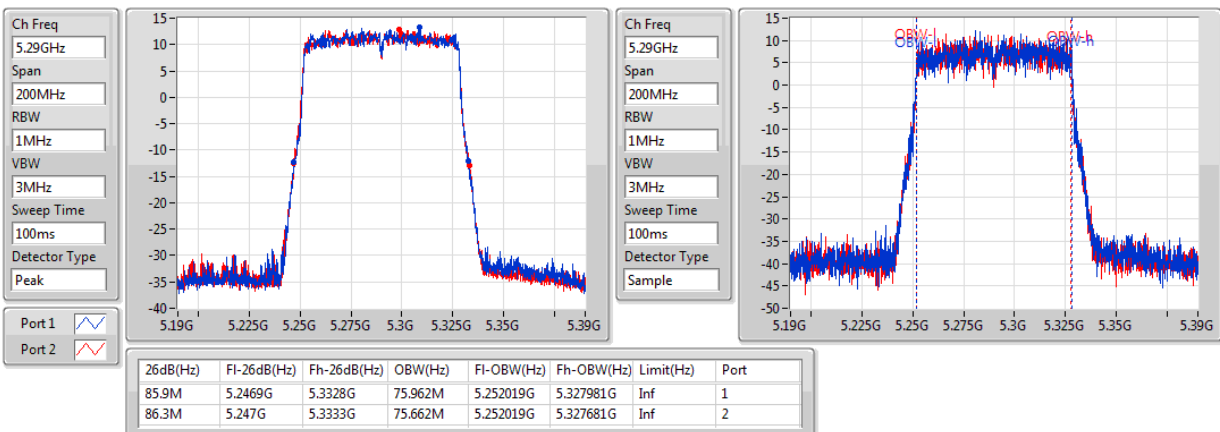

802.11ac VHT80+80_Nss1,(MCS0)_4TX

EBW

#5290MHz,5690MHz

802.11ac VHT80+80_Nss1,(MCS0)_4TX

EBW

#5290MHz,5775MHz

802.11ac VHT80+80_Nss1,(MCS0)_4TX

EBW