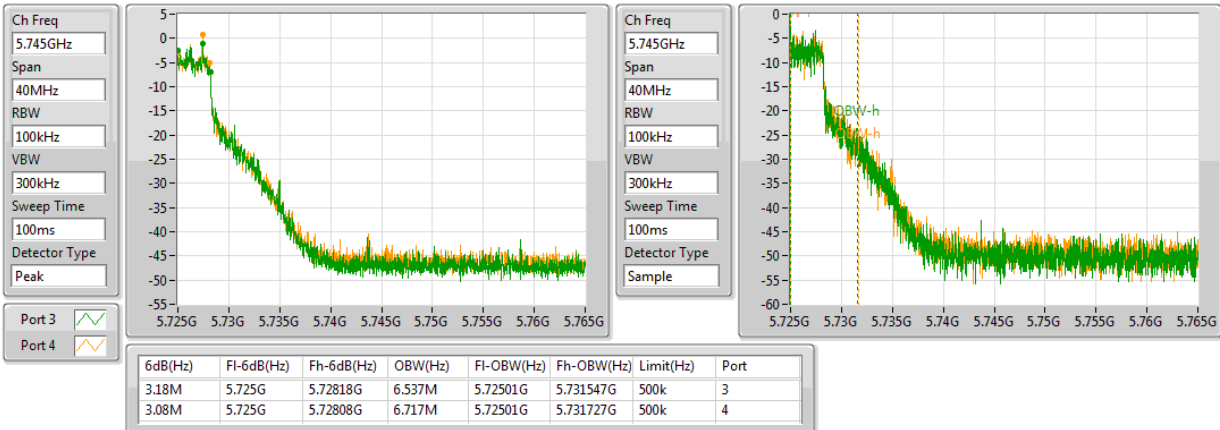

#5610MHz,#5690MHz Straddle 5.725-5.85GHz