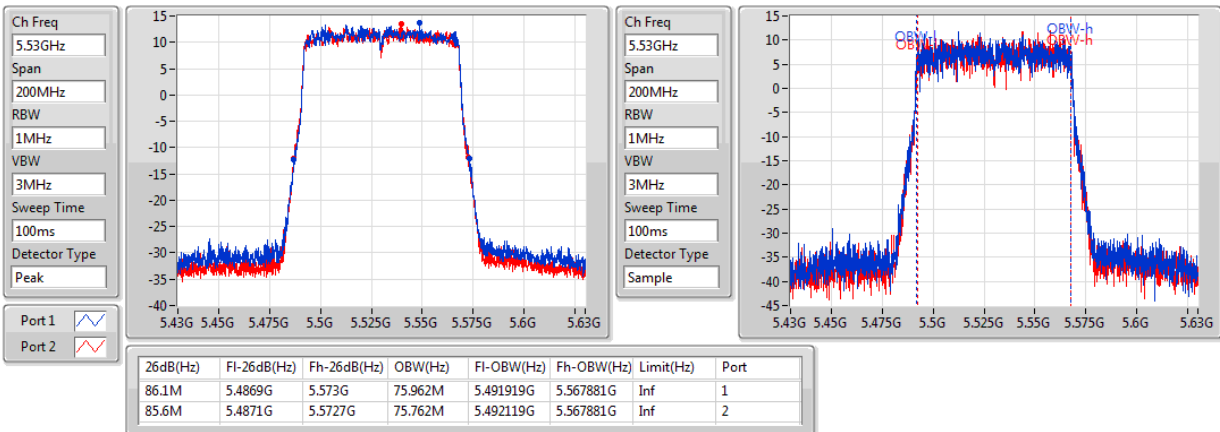

EBW

5210MHz,#5290MHz

802.11ac VHT80+80_Nss1,(MCS0)_4TX

EBW

#5530MHz,5775MHz

802.11ac VHT80+80_Nss1,(MCS0)_4TX

EBW

#5610MHz,5775MHz

802.11ac VHT80+80_Nss1,(MCS0)_4TX

EBW

#5690MHz,#5775MHz Straddle 5.47-5.725GHz

802.11ac VHT80+80_Nss1,(MCS0)_4TX

EBW

5210MHz,#5530MHz

802.11ac VHT80+80_Nss1,(MCS0)_4TX

EBW