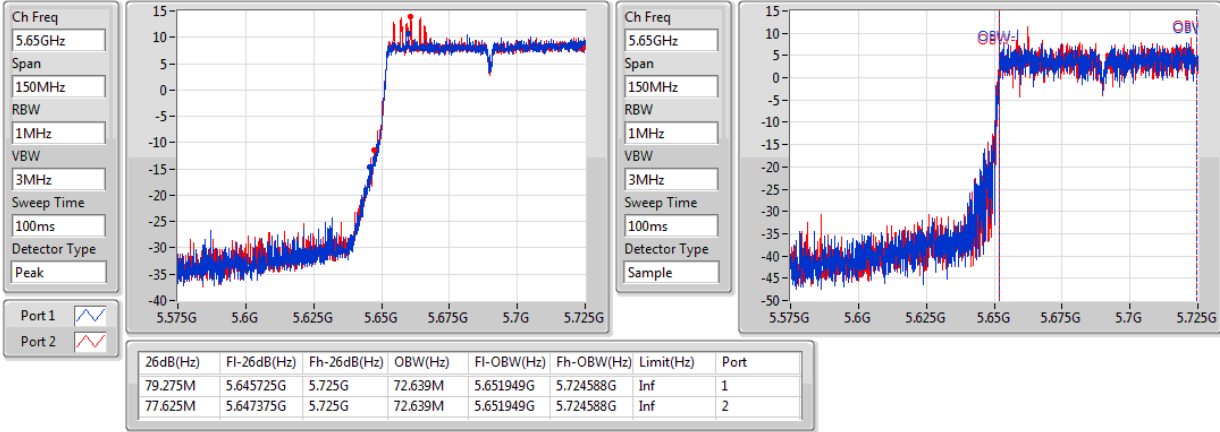

#5530MHz,#5690MHz Straddle 5.47-5.725GHz

802.11ac VHT80+80-BF_Nss1,(MCS0)_4TX

EBW

#5690MHz,#5775MHz Straddle 5.47-5.725GHz

802.11ac VHT80+80-BF_Nss1,(MCS0)_4TX

EBW

5210MHz,#5610MHz

802.11ac VHT80+80-BF_Nss1,(MCS0)_4TX

EBW

5210MHz,#5690MHz Straddle 5.47-5.725GHz

802.11ac VHT80+80-BF_Nss1,(MCS0)_4TX

EBW

5290MHz,#5530MHz

802.11ac VHT80+80-BF_Nss1,(MCS0)_4TX

EBW

5290MHz,#5610MHz