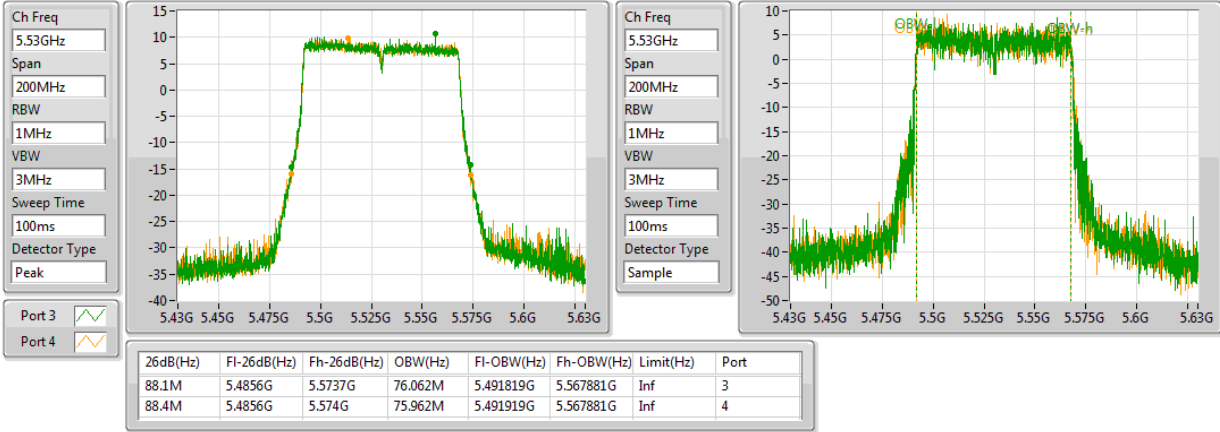

802.11ac VHT80+80-BF_Nss1,(MCS0)_4TX

EBW

#5690MHz,#5775MHz Straddle 5.47-5.725GHz

802.11ac VHT80+80-BF_Nss1,(MCS0)_4TX

EBW

5210MHz,#5610MHz

802.11ac VHT80+80-BF_Nss1,(MCS0)_4TX

EBW

5210MHz,#5690MHz Straddle 5.47-5.725GHz

802.11ac VHT80+80-BF_Nss1,(MCS0)_4TX

EBW

5290MHz,#5530MHz

802.11ac VHT80+80-BF_Nss1,(MCS0)_4TX

EBW

5290MHz,#5610MHz

802.11ac VHT80+80-BF_Nss1,(MCS0)_4TX