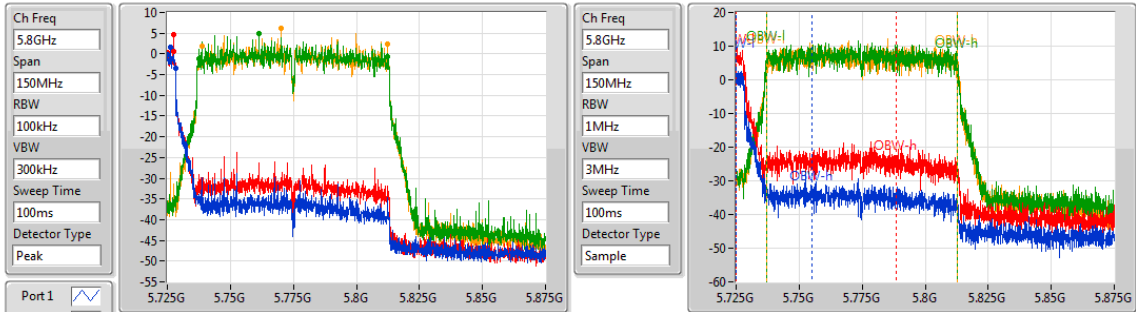

802.11ac VHT80+80_Nss1,(MCS0)_4TX

EBW

#5610MHz,#5690MHz Straddle 5.725-5.85GHz

802.11ac VHT80+80_Nss2,(MCS0)_4TX

EBW

#5690MHz,#5775MHz Straddle 5.725-5.85GHz

- Port 1
- Port 2
- Port 3
- Port 4

6dB(Hz)	Fl-6dB(Hz)	Fh-6dB(Hz)	OBW(Hz)	Fl-OBW(Hz)	Fh-OBW(Hz)	Limit(Hz)	Port
3.15M	5.725G	5.72815G	30.21M	5.725037G	5.755247G	500k	1
2.475M	5.725G	5.727475G	63.268M	5.725037G	5.788306G	500k	2
75.15M	5.737375G	5.812525G	75.712M	5.737106G	5.812819G	500k	3
73.725M	5.738725G	5.81245G	75.787M	5.736957G	5.812744G	500k	4