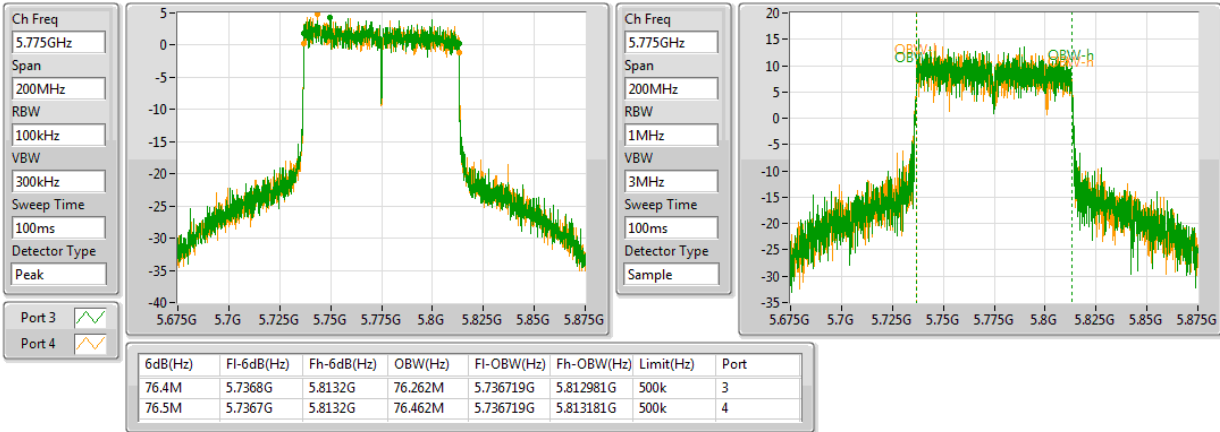

5210MHz,#5690MHz Straddle 5.47-5.725GHz

802.11ac VHT80+80-BF_Nss1,(MCS0)_4TX

EBW

5290MHz,#5530MHz

802.11ac VHT80+80-BF_Nss1,(MCS0)_4TX

EBW

5290MHz,#5610MHz

802.11ac VHT80+80-BF_Nss1,(MCS0)_4TX

EBW

5290MHz,#5690MHz Straddle 5.47-5.725GHz

802.11ac VHT80+80-BF_Nss1,(MCS0)_4TX

EBW

5210MHz,#5690MHz Straddle 5.725-5.85GHz

802.11ac VHT80+80-BF_Nss1,(MCS0)_4TX

EBW

5210MHz,#5775MHz

802.11ac VHT80+80-BF_Nss1,(MCS0)_4TX

EBW

5290MHz,#5690MHz Straddle 5.725-5.85GHz

802.11ac VHT80+80-BF_Nss1,(MCS0)_4TX

EBW

5290MHz,#5775MHz

802.11ac VHT80+80-BF_Nss1,(MCS0)_4TX

EBW

EBW

#5690MHz,#5775MHz Straddle 5.725-5.85GHz

For set 3 antenna / 4T2S
 <For non-beamforming mode>

Summary

Mode	Max-N dB (Hz)	Max-OBW (Hz)	ITU-Code	Min-N dB (Hz)	Min-OBW (Hz)
802.11ac VHT80+80_Nss1,(MCS0)_4TX	-	-	-	-	-
5.15-5.25GHz	86.2M	75.962M	76MOD1D	85.3M	75.762M
5.25-5.35GHz	86.2M	75.962M	76MOD1D	85.1M	75.662M
802.11ac VHT80+80_Nss1,(MCS0)_4TX	-	-	-	-	-
5.25-5.35GHz	86.1M	75.962M	76MOD1D	85.8M	75.862M
802.11ac VHT80+80_Nss1,(MCS0)_4TX	-	-	-	-	-
5.47-5.725GHz	85.7M	75.862M	75M9D1D	77.625M	72.414M
802.11ac VHT80+80_Nss1,(MCS0)_4TX	-	-	-	-	-
5.47-5.725GHz	85.8M	75.862M	75M9D1D	78M	72.489M
802.11ac VHT80+80_Nss2,(MCS0)_4TX	-	-	-	-	-
5.47-5.725GHz	86.25M	75.862M	75M9D1D	77.55M	72.264M
802.11ac VHT80+80_Nss1,(MCS0)_4TX	-	-	-	-	-
5.725-5.85GHz	75.4M	75.962M	76MOD1D	3.1M	6.177M
802.11ac VHT80+80_Nss2,(MCS0)_4TX	-	-	-	-	-
5.725-5.85GHz	75.75M	75.862M	75M9D1D	3.15M	8.021M