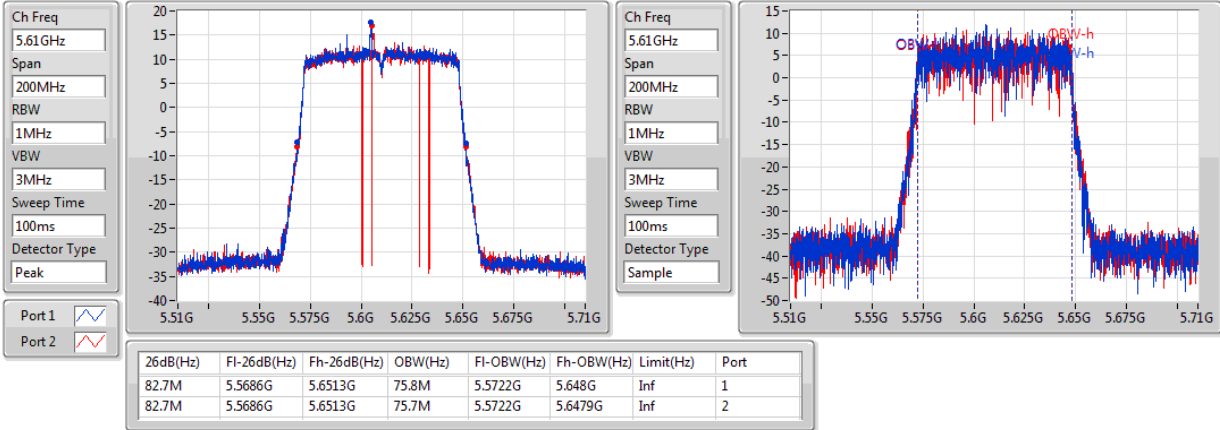

802.11ac VHT80+80-BF_Nss1,(MCS0)_4TX

EBW

#5610MHz,5775MHz