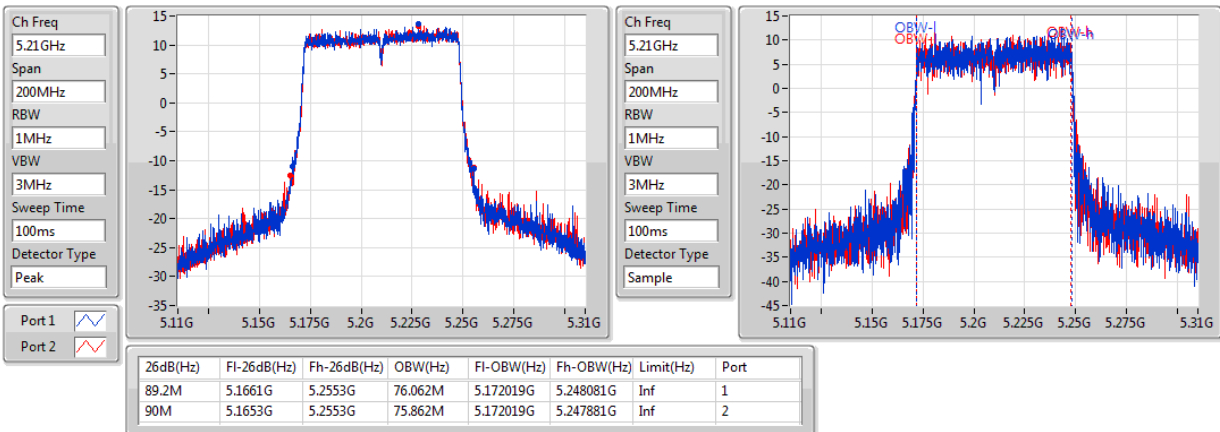

#5210MHz,5290MHz