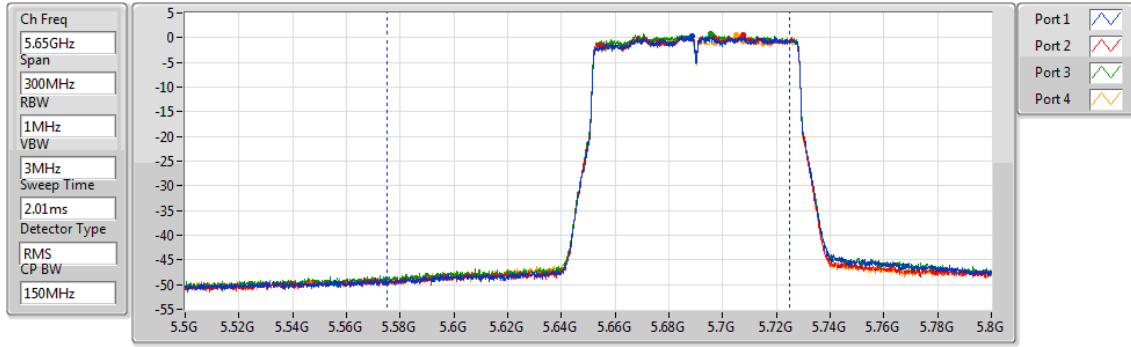

5710MHz Straddle 5.725-5.85GHz

Sum=Total Power
PX=Port X

Sum(dBm)	P1(dBm)	P2(dBm)	P3(dBm)	P4(dBm)
11.31	5.20	5.08	5.43	5.44

802.11ac VHT80_Nss1,(MCS0)_4TX

AV Power

5690MHz Straddle 5.47-5.725GHz

Sum=Total Power
PX=Port X