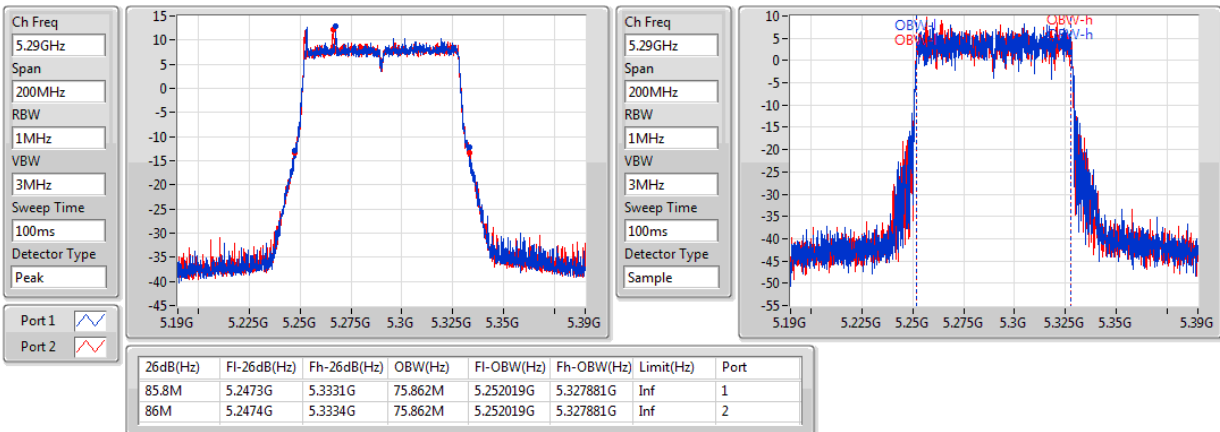

#5290MHz,5690MHz