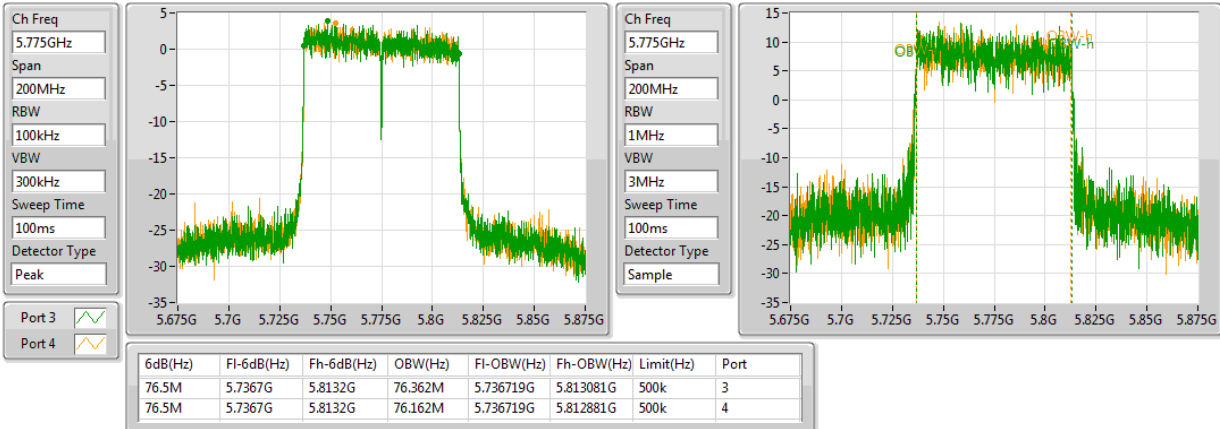

5210MHz,#5775MHz