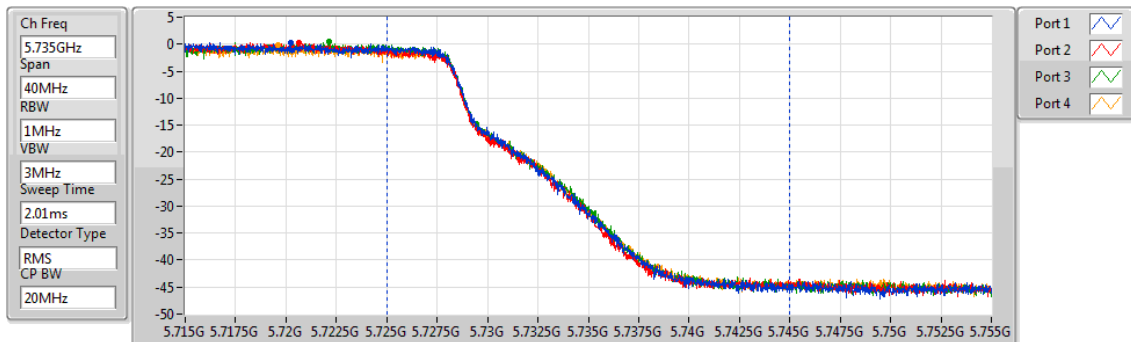

802.11ac VHT80-BF_Nss2,(MCS0)_4TX

AV Power

5690MHz Straddle 5.725-5.85GHz

Sum=Total Power
PX=Port X

Sum(dBm)	P1(dBm)	P2(dBm)	P3(dBm)	P4(dBm)
9.49	3.73	3.13	3.76	3.20

**For set 6 antenna / 4T1S
Summary**

Mode	Total Power (dBm)	Total Power (W)	EIRP (dBm)	EIRP (W)
802.11a_(6Mbps)_4TX	-	-	-	-
5.15-5.25GHz	28.74	0.74817	31.22	1.32434
5.25-5.35GHz	22.90	0.19498	25.38	0.34514
5.47-5.725GHz	22.77	0.18923	25.25	0.33497
5.725-5.85GHz	29.60	0.91201	32.08	1.61436
802.11ac VHT20_Nss1,(MCS0)_4TX	-	-	-	-
5.15-5.25GHz	29.06	0.80538	31.54	1.42561
5.25-5.35GHz	23.13	0.20559	25.61	0.36392
5.47-5.725GHz	23.10	0.20417	25.58	0.36141
5.725-5.85GHz	29.79	0.95280	32.27	1.68655
802.11ac VHT40_Nss1,(MCS0)_4TX	-	-	-	-
5.15-5.25GHz	28.63	0.72946	31.11	1.29122
5.25-5.35GHz	23.83	0.24155	26.31	0.42756
5.47-5.725GHz	23.66	0.23227	26.14	0.41115
5.725-5.85GHz	29.35	0.86099	31.83	1.52405
802.11ac VHT80_Nss1,(MCS0)_4TX	-	-	-	-
5.15-5.25GHz	26.15	0.41210	28.63	0.72946
5.25-5.35GHz	23.95	0.24831	26.43	0.43954
5.47-5.725GHz	23.88	0.24434	26.36	0.43251
5.725-5.85GHz	25.71	0.37239	28.19	0.65917
802.11ac VHT20-BF_Nss1,(MCS0)_4TX	-	-	-	-
5.15-5.25GHz	28.74	0.74817	32.87	1.93642
5.25-5.35GHz	23.59	0.22856	27.62	0.57810
5.47-5.725GHz	23.53	0.22542	27.48	0.55976
5.725-5.85GHz	29.97	0.99312	35.30	3.38844
802.11ac VHT40-BF_Nss1,(MCS0)_4TX	-	-	-	-
5.15-5.25GHz	29.77	0.94842	33.90	2.45471
5.25-5.35GHz	23.84	0.24210	27.87	0.61235
5.47-5.725GHz	23.97	0.24946	27.92	0.61944
5.725-5.85GHz	29.68	0.92897	35.01	3.16957
802.11ac VHT80-BF_Nss1,(MCS0)_4TX	-	-	-	-
5.15-5.25GHz	28.68	0.73790	32.81	1.90985
5.25-5.35GHz	23.66	0.23227	27.69	0.58749
5.47-5.725GHz	23.89	0.24491	27.84	0.60814
5.725-5.85GHz	29.57	0.90573	34.90	3.09030