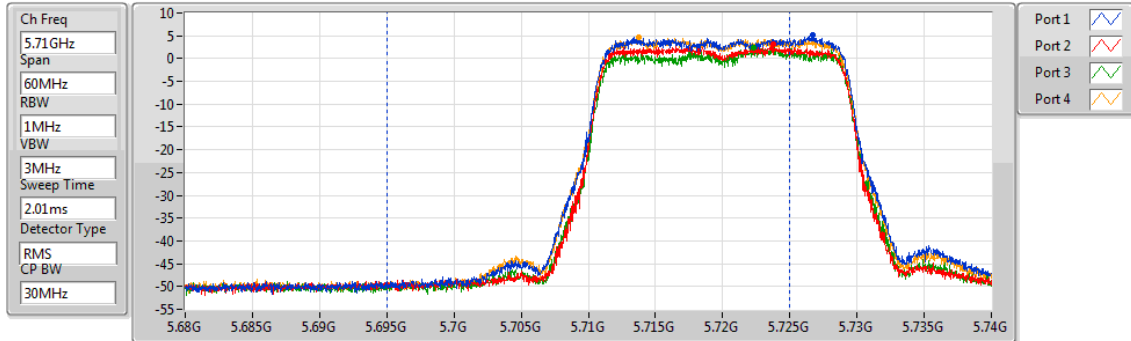

802.11ac VHT20-BF_Nss2,(MCS0)_4TX

AV Power

5720MHz Straddle 5.47-5.725GHz

Sum=Total Power
PX=Port X

Sum(dBm)	P1(dBm)	P2(dBm)	P3(dBm)	P4(dBm)
19.35	14.33	12.59	11.49	14.27