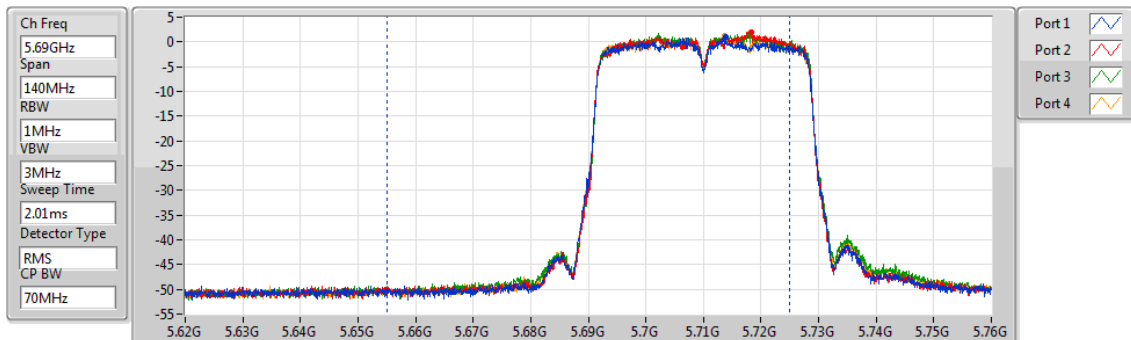

802.11ac VHT40-BF_Nss2,(MCS0)_4TX

AV Power

5710MHz Straddle 5.47-5.725GHz

Sum=Total Power
PX=Port X

Sum(dBm)	P1(dBm)	P2(dBm)	P3(dBm)	P4(dBm)
20.38	13.89	14.66	14.71	14.12