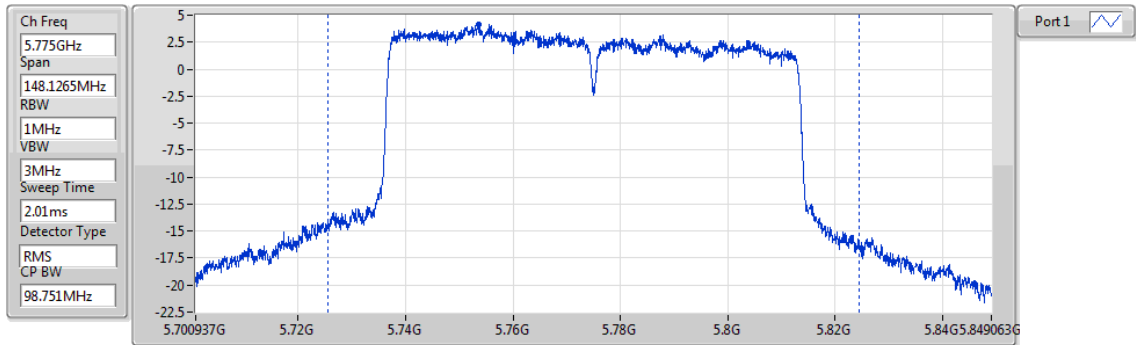

5775MHz

Sum=Total Power
PX=Port X

Sum(dBm)	P1(dBm)
20.99	20.99