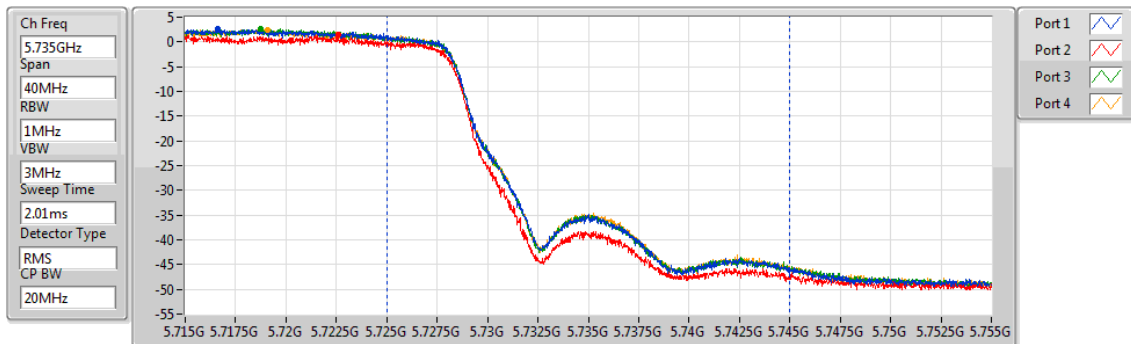

802.11ac VHT40-BF_Nss1,(MCS0)_4TX

AV Power

5710MHz Straddle 5.725-5.85GHz

Sum=Total Power
PX=Port X

Sum(dBm)	P1(dBm)	P2(dBm)	P3(dBm)	P4(dBm)
10.76	5.02	3.89	4.97	4.96