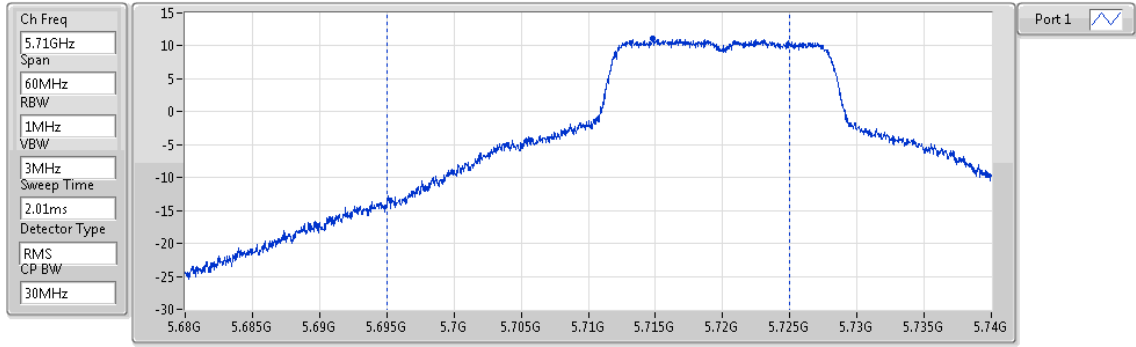

DG = Directional Gain; Port X = Port X output power

802.11a_(6Mbps)_1TX

AV Power

5720MHz Straddle 5.47-5.725GHz

Sum=Total Power
PX=Port X

Sum(dBm)	P1(dBm)
21.37	21.37

802.11a_(6Mbps)_1TX

AV Power