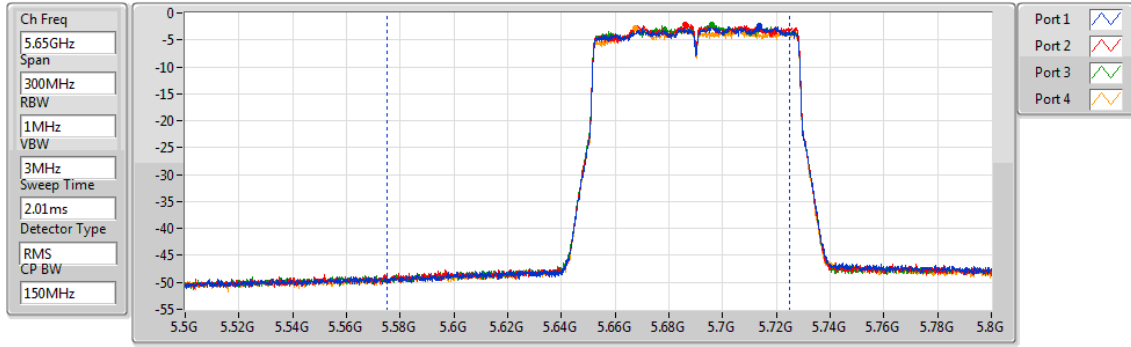

5710MHz Straddle 5.725-5.85GHz

Sum=Total Power
PX=Port X

Sum(dBm)	P1(dBm)	P2(dBm)	P3(dBm)	P4(dBm)
9.18	2.95	3.45	3.10	3.13

802.11ac VHT80_Nss1,(MCS0)_4TX

AV Power

5690MHz Straddle 5.47-5.725GHz

Sum=Total Power
PX=Port X