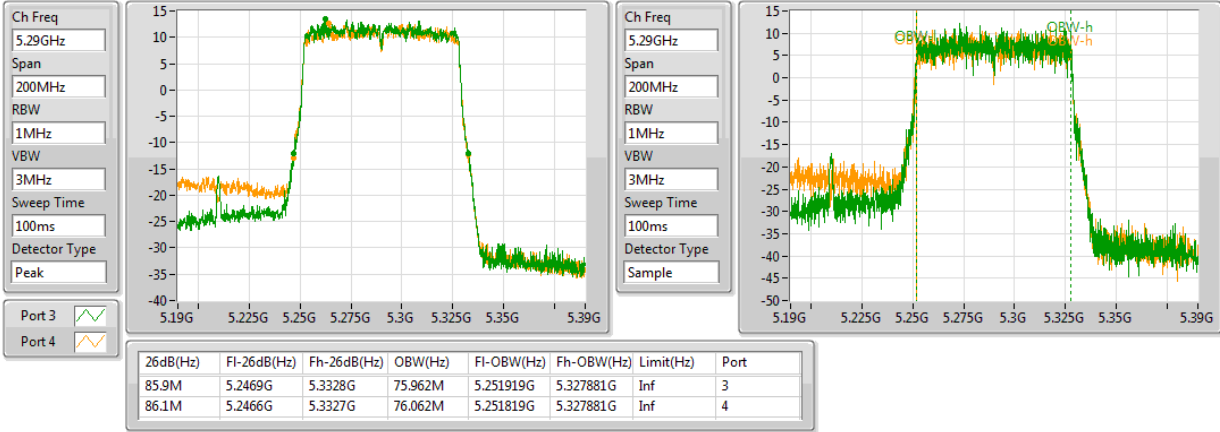

802.11ac VHT80+80_Nss1,(MCS0)_4TX

EBW

5210MHz,#5290MHz