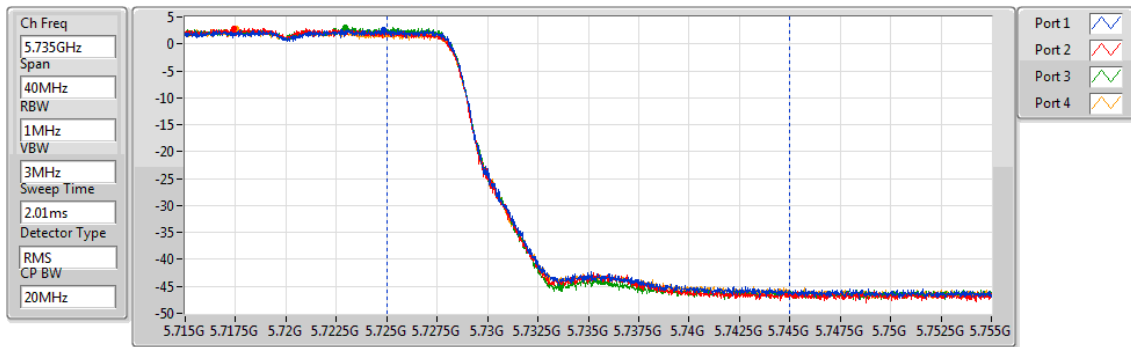

802.11a_(6Mbps)_4TX

AV Power

5720MHz Straddle 5.725-5.85GHz

Sum=Total Power
PX=Port X

Sum(dBm)	P1(dBm)	P2(dBm)	P3(dBm)	P4(dBm)
12.77	6.88	6.54	7.14	6.40