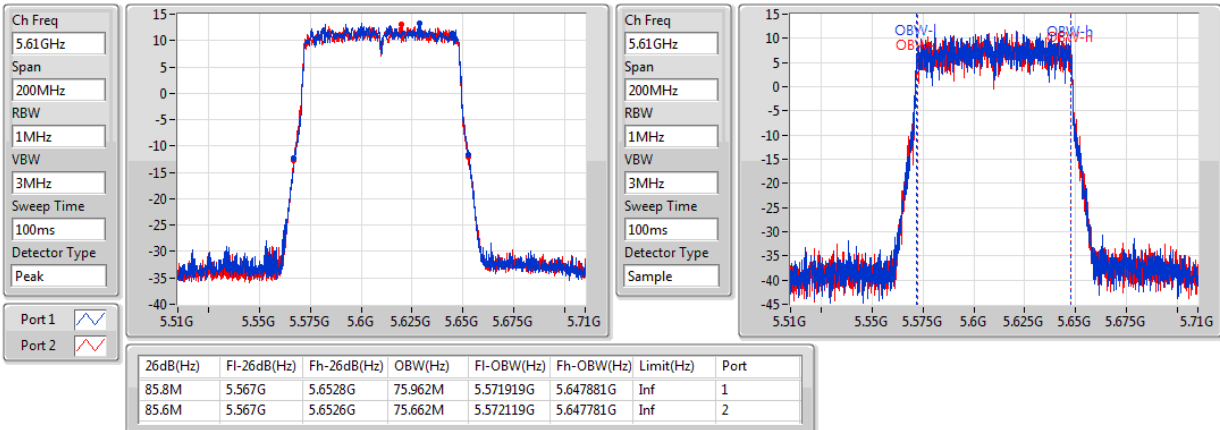

5210MHz,#5290MHz

802.11ac VHT80+80_Nss1,(MCS0)_4TX

EBW

#5530MHz,5775MHz

802.11ac VHT80+80_Nss1,(MCS0)_4TX

EBW

#5610MHz,5775MHz

802.11ac VHT80+80_Nss1,(MCS0)_4TX