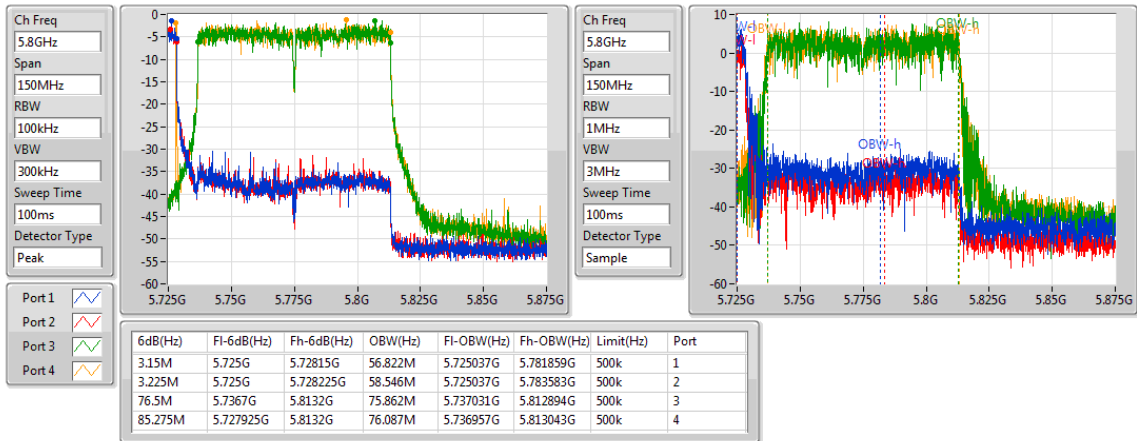

EBW

5530MHz,#5775MHz

802.11ac VHT80+80-BF_Nss1,(MCS0)_4TX

EBW

5610MHz,#5775MHz

802.11ac VHT80+80-BF_Nss1,(MCS0)_4TX

EBW

#5530MHz,#5690MHz Straddle 5.725-5.85GHz

802.11ac VHT80+80-BF_Nss2,(MCS0)_4TX

EBW

#5690MHz,#5775MHz Straddle 5.725-5.85GHz

For set 4 antenna / 4T2S
 <For non-beamforming mode>

Summary

Mode	Max-N dB (Hz)	Max-OBW (Hz)	ITU-Code	Min-N dB (Hz)	Min-OBW (Hz)
5.15-5.25GHz	86.2M	75.962M	76M0D1D	85.5M	75.662M
5.25-5.35GHz	85.9M	75.962M	76M0D1D	85.4M	75.762M
802.11ac VHT80+80_Nss1,(MCS0)_4TX	-	-	-	-	-
5.25-5.35GHz	85.8M	75.862M	75M9D1D	85.4M	75.762M
802.11ac VHT80+80_Nss1,(MCS0)_4TX	-	-	-	-	-
5.47-5.725GHz	86.1M	75.962M	76M0D1D	77.85M	72.489M
802.11ac VHT80+80_Nss1,(MCS0)_4TX	-	-	-	-	-
5.47-5.725GHz	85.9M	76.062M	76M1D1D	77.85M	72.489M
802.11ac VHT80+80_Nss2,(MCS0)_4TX	-	-	-	-	-
5.47-5.725GHz	86.55M	76.162M	76M2D1D	78M	72.414M
802.11ac VHT80+80_Nss1,(MCS0)_4TX	-	-	-	-	-
5.725-5.85GHz	75.3M	75.962M	76M0D1D	2.92M	6.437M
802.11ac VHT80+80_Nss2,(MCS0)_4TX	-	-	-	-	-
5.725-5.85GHz	75.075M	76.087M	76M1D1D	3.15M	8.396M