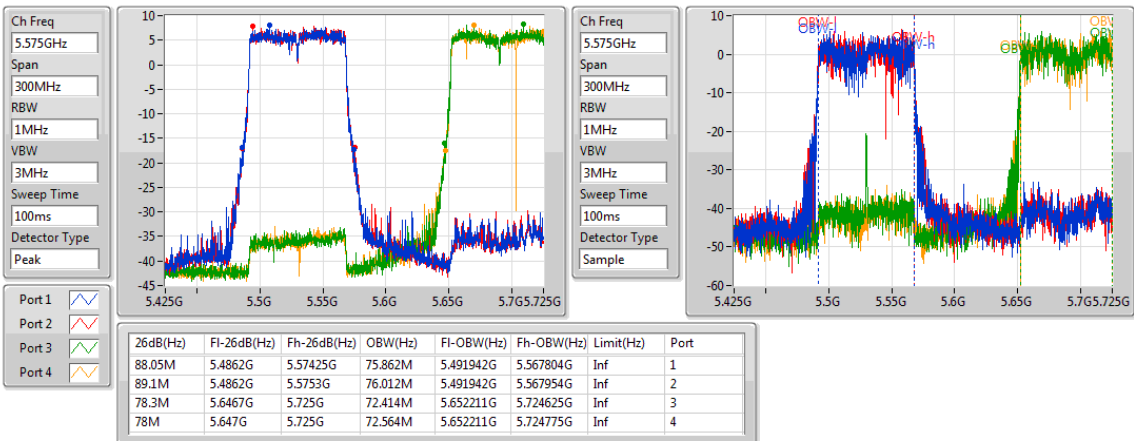

EBW

5210MHz,#5290MHz

802.11ac VHT80+80-BF_Nss1,(MCS0)_4TX

EBW

5210MHz,#5530MHz

802.11ac VHT80+80-BF_Nss1,(MCS0)_4TX

EBW

#5530MHz,5775MHz

802.11ac VHT80+80-BF_Nss1,(MCS0)_4TX

EBW

#5610MHz,5775MHz

802.11ac VHT80+80-BF_Nss2,(MCS0)_4TX

EBW

#5530MHz,#5610MHz

802.11ac VHT80+80-BF_Nss2,(MCS0)_4TX

EBW

#5530MHz,#5690MHz Straddle 5.47-5.725GHz

802.11ac VHT80+80-BF_Nss1,(MCS0)_4TX

EBW

#5690MHz,#5775MHz Straddle 5.47-5.725GHz

802.11ac VHT80+80-BF_Nss1,(MCS0)_4TX

EBW

5210MHz,#5610MHz

802.11ac VHT80+80-BF_Nss1,(MCS0)_4TX