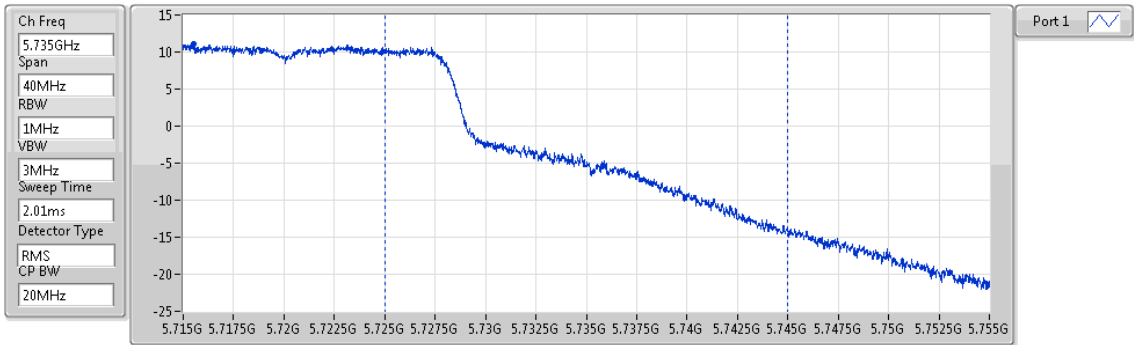

5720MHz Straddle 5.725-5.85GHz

Sum=Total Power
PX=Port X

Sum(dBm)	P1(dBm)
15.37	15.37

802.11ac VHT20_Nss1,(MCS0)_1TX

AV Power