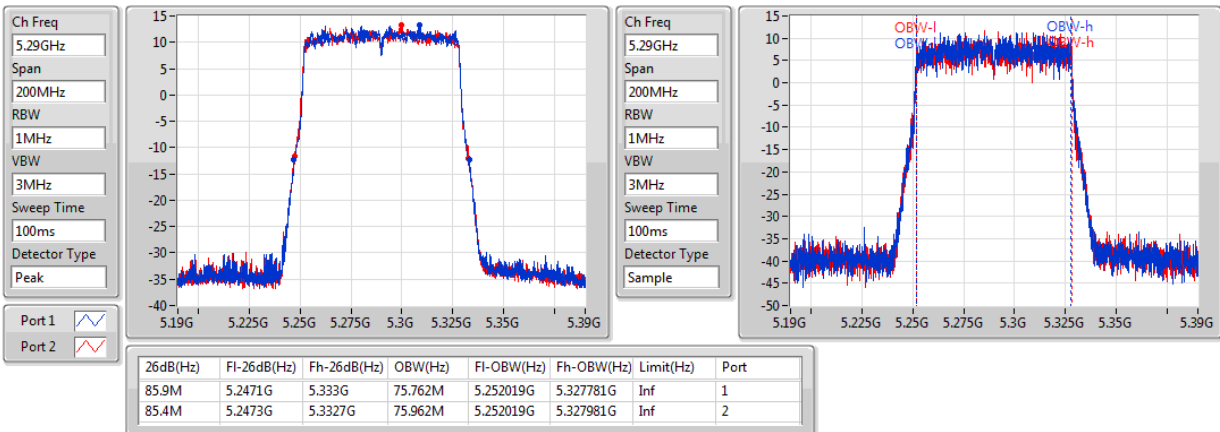

#5290MHz,5690MHz