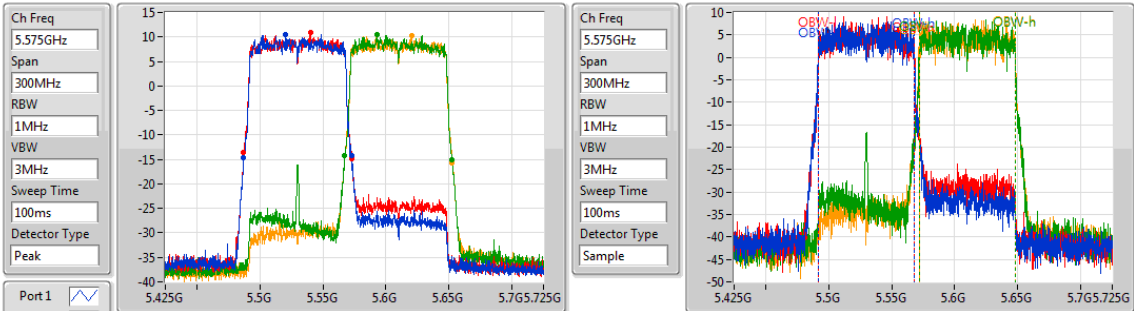

#5530MHz,#5610MHz

26dB(Hz)	FI-26dB(Hz)	Fh-26dB(Hz)	OBW(Hz)	FI-OBW(Hz)	Fh-OBW(Hz)	Limit(Hz)	Port
85.35M	5.48725G	5.5726G	75.862M	5.491942G	5.567804G	Inf	1
85.65M	5.4871G	5.57275G	75.862M	5.492091G	5.567954G	Inf	2
85.65M	5.56705G	5.6527G	75.712M	5.572001G	5.647714G	Inf	3
85.65M	5.56705G	5.6527G	75.862M	5.571852G	5.647714G	Inf	4

802.11ac VHT80+80_Nss2,(MCS0)_4TX

EBW