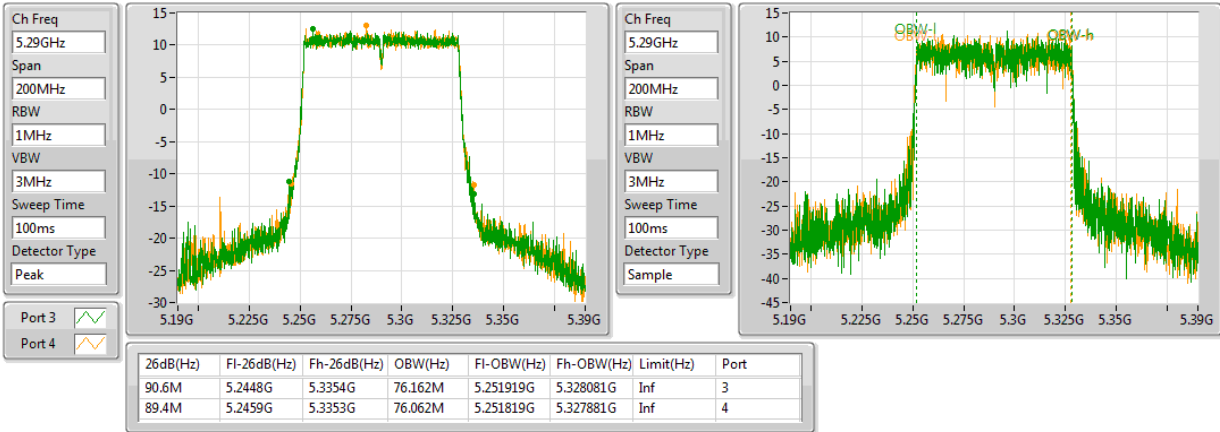

802.11ac VHT80+80-BF_Nss1,(MCS0)_4TX

EBW

5210MHz,#5290MHz