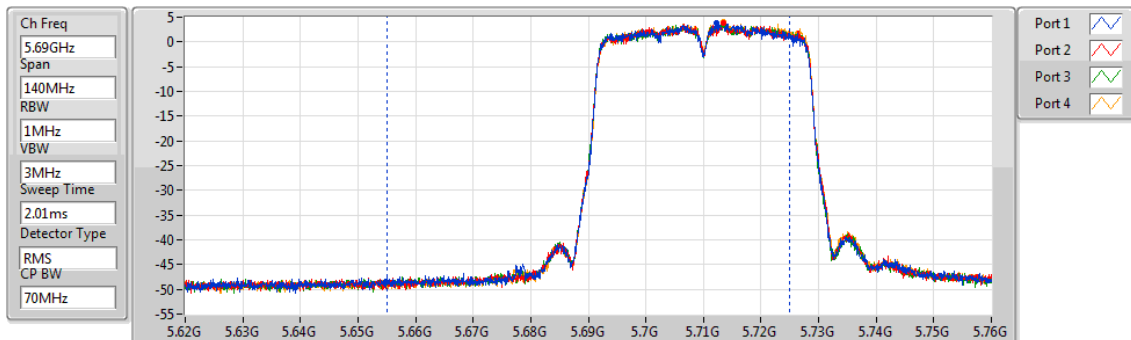

802.11ac VHT40-BF_Nss2,(MCS0)_4TX

AV Power

5710MHz Straddle 5.47-5.725GHz

Sum=Total Power
PX=Port X

Sum(dBm)	P1(dBm)	P2(dBm)	P3(dBm)	P4(dBm)
22.74	16.69	16.68	16.69	16.83