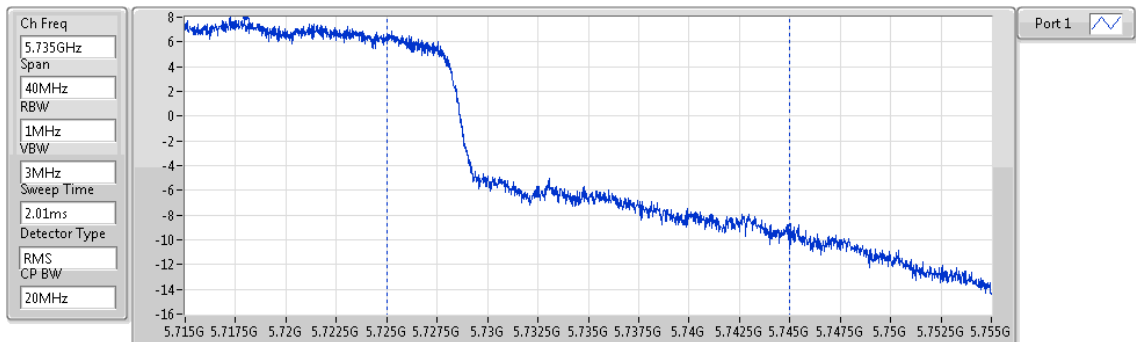

5710MHz Straddle 5.725-5.85GHz

Sum=Total Power
PX=Port X

Sum(dBm)	P1(dBm)
11.72	11.72