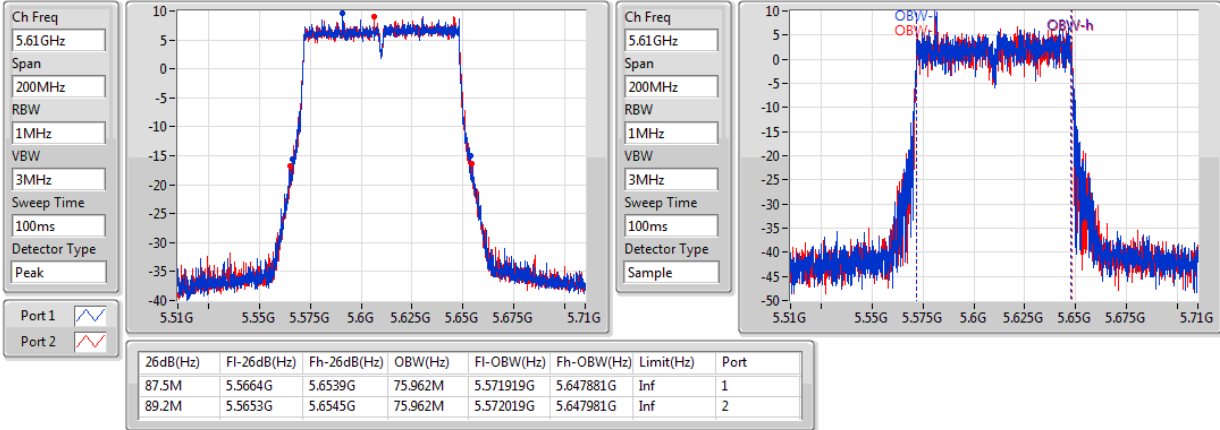

802.11ac VHT80+80-BF_Nss1,(MCS0)_4TX

EBW

#5610MHz,5775MHz