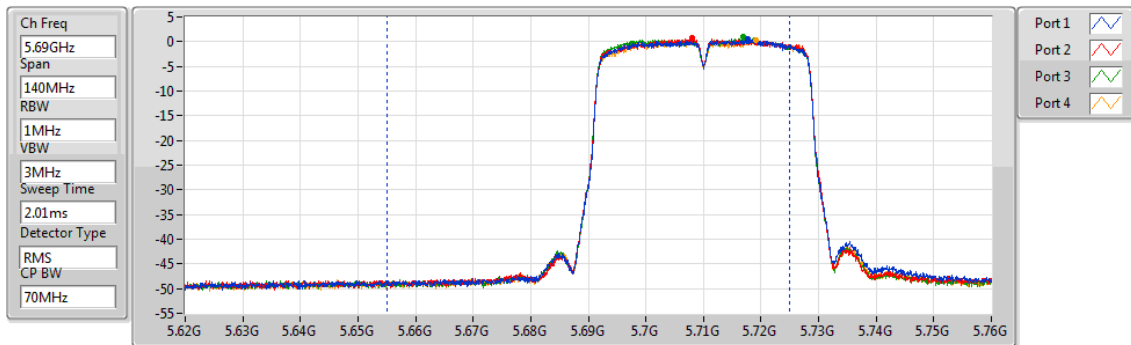

802.11ac VHT40_Nss1,(MCS0)_4TX

AV Power

5710MHz Straddle 5.47-5.725GHz

Sum=Total Power
PX=Port X

Sum(dBm)	P1(dBm)	P2(dBm)	P3(dBm)	P4(dBm)
20.26	14.18	14.29	14.43	14.05