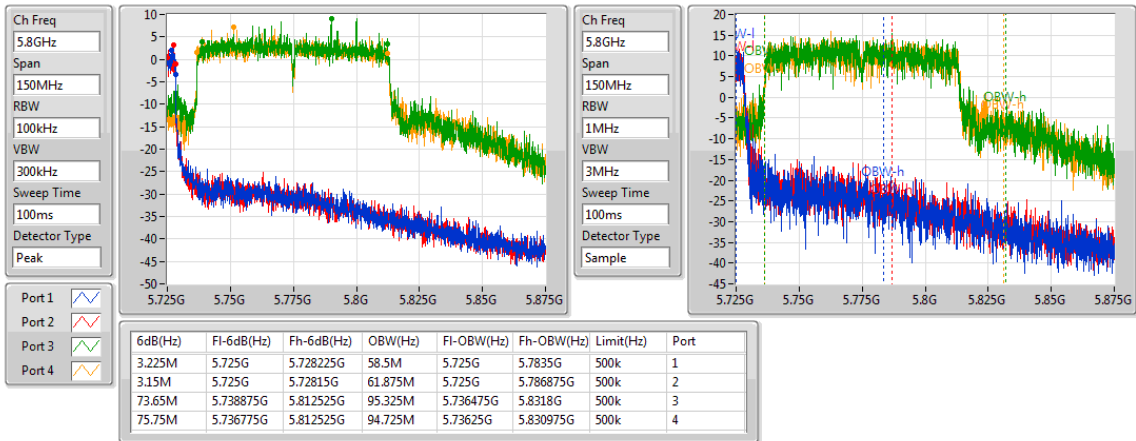

EBW

5530MHz,#5775MHz

802.11ac VHT80+80-BF_Nss1,(MCS0)_4TX

EBW

5610MHz,#5775MHz

802.11ac VHT80+80-BF_Nss1,(MCS0)_4TX

EBW

#5530MHz,#5690MHz Straddle 5.725-5.85GHz

802.11ac VHT80+80-BF_Nss2,(MCS0)_4TX

EBW

#5690MHz,#5775MHz Straddle 5.725-5.85GHz

For set 5 antenna / 4T2S
 <For non-beamforming mode>

Summary

Mode	Max-N dB (Hz)	Max-OBW (Hz)	ITU-Code	Min-N dB (Hz)	Min-OBW (Hz)
802.11ac VHT80+80_Nss1,(MCS0)_4TX	-	-	-	-	-
5.15-5.25GHz	86M	75.962M	76M0D1D	85.2M	75.562M
5.25-5.35GHz	86.3M	75.962M	76M0D1D	85.3M	75.662M
802.11ac VHT80+80_Nss1,(MCS0)_4TX	-	-	-	-	-
5.25-5.35GHz	86.1M	76.062M	76M1D1D	85.9M	75.962M
802.11ac VHT80+80_Nss1,(MCS0)_4TX	-	-	-	-	-
5.47-5.725GHz	86M	75.962M	76M0D1D	77.7M	72.564M
802.11ac VHT80+80_Nss1,(MCS0)_4TX	-	-	-	-	-
5.47-5.725GHz	86M	75.962M	76M0D1D	77.925M	72.489M
802.11ac VHT80+80_Nss2,(MCS0)_4TX	-	-	-	-	-
5.47-5.725GHz	86.25M	75.862M	75M9D1D	77.7M	72.564M
802.11ac VHT80+80_Nss1,(MCS0)_4TX	-	-	-	-	-
5.725-5.85GHz	75.4M	76.062M	76M1D1D	2.88M	6.377M
802.11ac VHT80+80_Nss2,(MCS0)_4TX	-	-	-	-	-
5.725-5.85GHz	75.15M	75.787M	75M8D1D	2.475M	30.21M