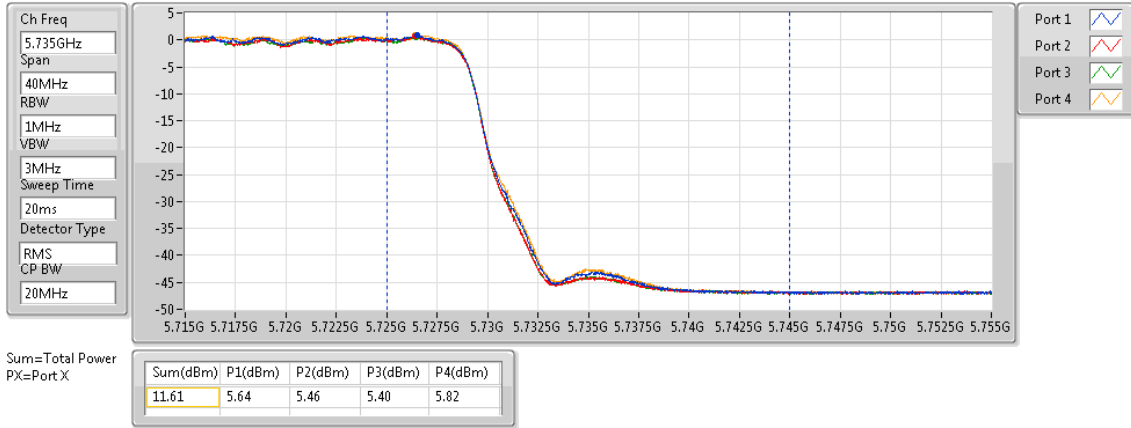

Sum=Total Power
PX=Port X

Sum(dBm)	P1(dBm)	P2(dBm)	P3(dBm)	P4(dBm)
17.08	10.98	10.94	10.90	11.39

802.11ac VHT20-BF_Nss1,(MCS0)_4TX

AV Power

5720MHz Straddle 5.725-5.85GHz

802.11ac VHT40-BF_Nss1,(MCS0)_4TX

AV Power