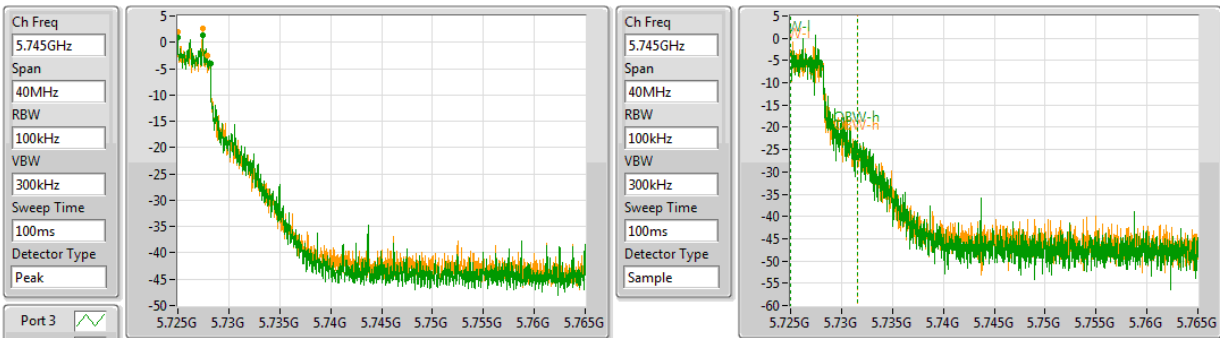

802.11ac VHT80+80_Nss1,(MCS0)_4TX

EBW

5210MHz,#5690MHz Straddle 5.725-5.85GHz

6dB(Hz)	FI-6dB(Hz)	Fh-6dB(Hz)	OBW(Hz)	FI-OBW(Hz)	Fh-OBW(Hz)	Limit(Hz)	Port
3.18M	5.725G	5.72818G	6.557M	5.72501G	5.731567G	500k	3
2.88M	5.725G	5.72788G	6.517M	5.72501G	5.731527G	500k	4