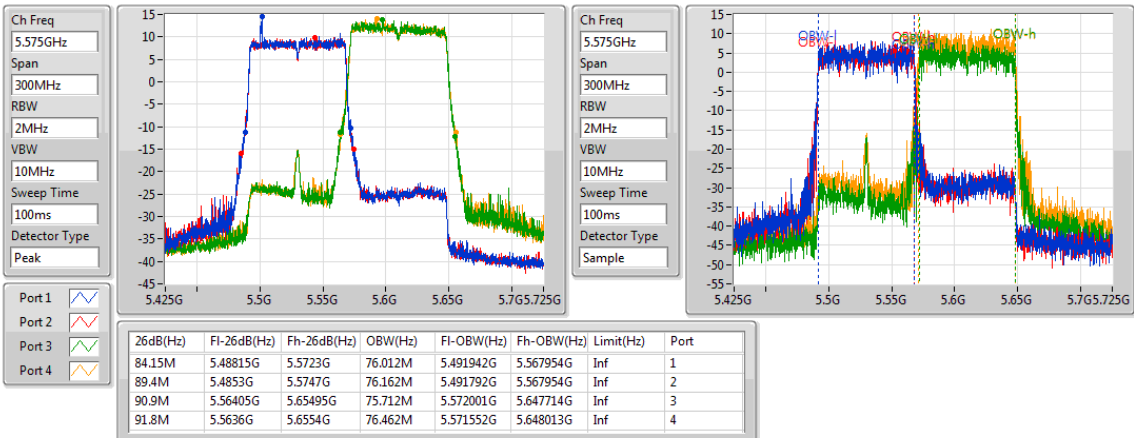

802.11ac VHT80+80-BF_Nss1,(MCS0)_4TX

EBW

#5610MHz,5775MHz

802.11ac VHT80+80-BF_Nss2,(MCS0)_4TX

EBW

#5530MHz,#5610MHz

802.11ac VHT80+80-BF_Nss2,(MCS0)_4TX

EBW