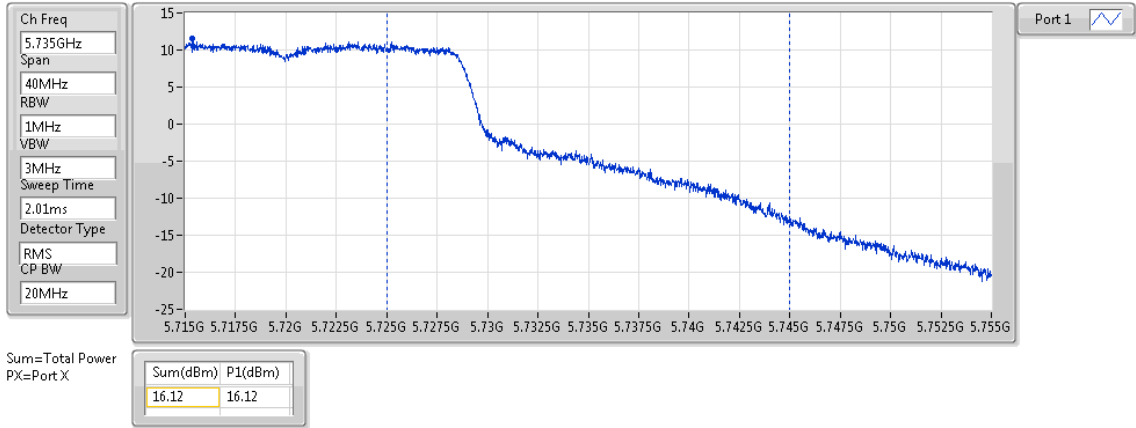

802.11ac VHT20_Nss1,(MCS0)_1TX

AV Power

5720MHz Straddle 5.725-5.85GHz