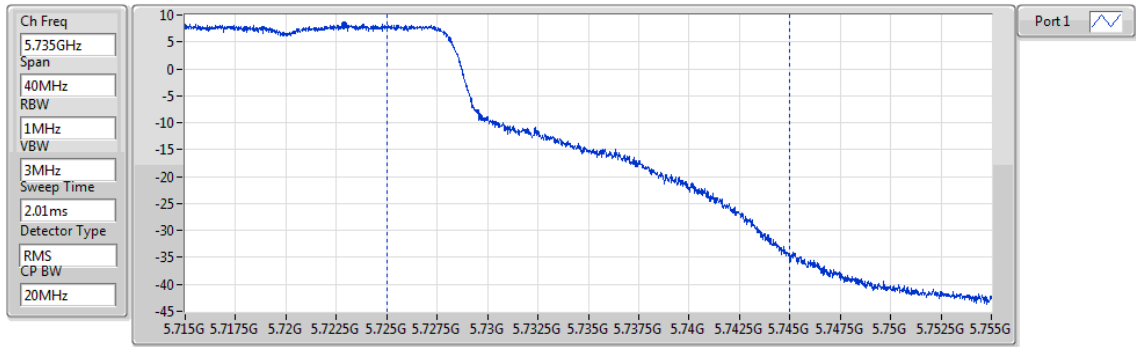

5720MHz Straddle 5.725-5.85GHz

Sum=Total Power
PX=Port X

Sum(dBm)	P1(dBm)
12.63	12.63

802.11ac VHT20_Nss1,(MCS0)_1TX

AV Power