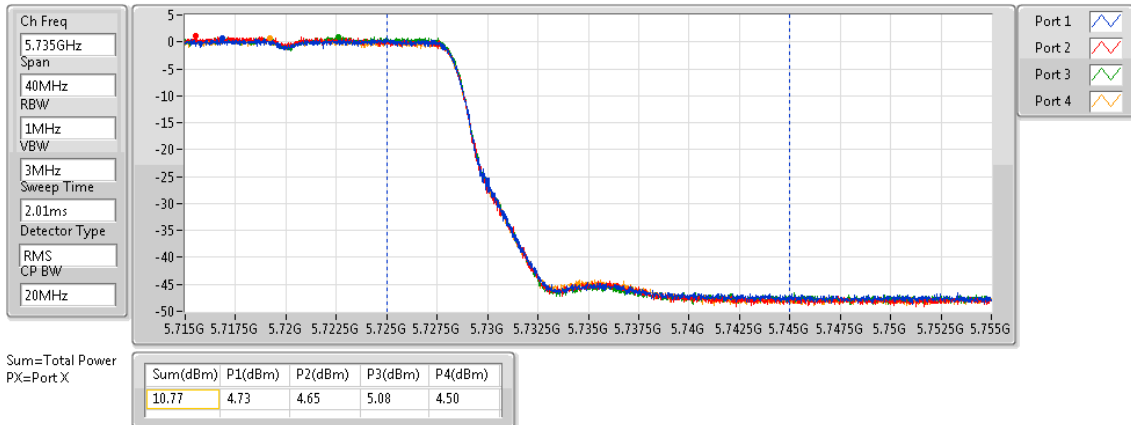

DG = Directional Gain; Port X = Port X output power

802.11a_(6Mbps)_4TX

AV Power

5720MHz Straddle 5.47-5.725GHz

802.11a_(6Mbps)_4TX

AV Power

5720MHz Straddle 5.725-5.85GHz

802.11ac VHT20_Nss1,(MCS0)_4TX