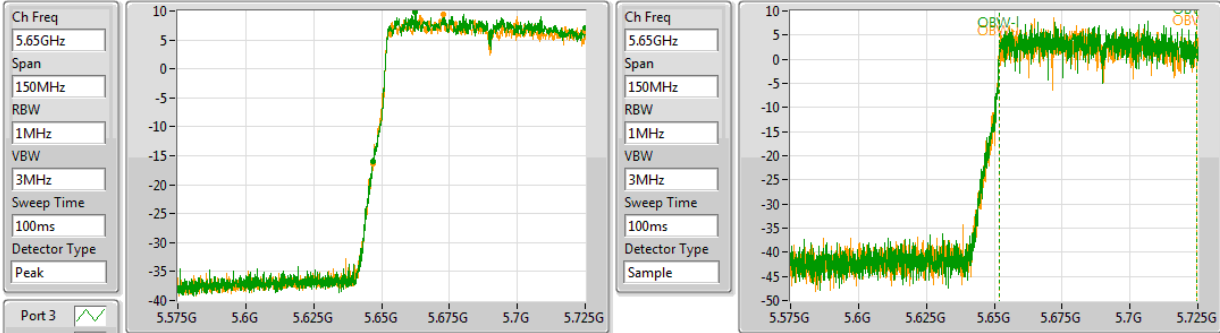

802.11ac VHT80+80_Nss1,(MCS0)_4TX

EBW

5210MHz,#5690MHz Straddle 5.47-5.725GHz

802.11ac VHT80+80_Nss1,(MCS0)_4TX

EBW

5290MHz,#5530MHz

802.11ac VHT80+80_Nss1,(MCS0)_4TX

EBW

5290MHz,#5610MHz

802.11ac VHT80+80_Nss1,(MCS0)_4TX

EBW

5290MHz,#5690MHz Straddle 5.47-5.725GHz

26dB(Hz)	Fl-26dB(Hz)	Fh-26dB(Hz)	OBW(Hz)	Fl-OBW(Hz)	Fh-OBW(Hz)	Limit(Hz)	Port
78.3M	5.6467G	5.725G	72.639M	5.651874G	5.724513G	Inf	3
78.15M	5.64685G	5.725G	72.864M	5.651799G	5.724663G	Inf	4