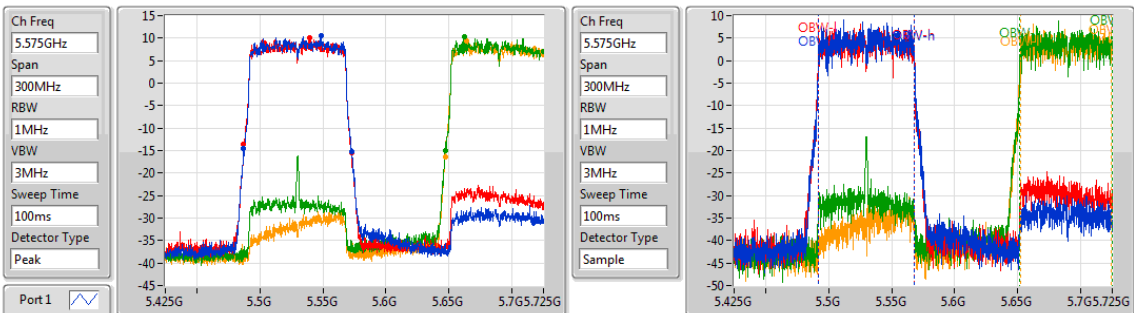

EBW

5290MHz,#5610MHz

802.11ac VHT80+80_Nss1,(MCS0)_4TX

EBW

5290MHz,#5690MHz Straddle 5.47-5.725GHz

26dB(Hz)	Fl-26dB(Hz)	Fh-26dB(Hz)	OBW(Hz)	Fl-OBW(Hz)	Fh-OBW(Hz)	Limit(Hz)	Port
78.375M	5.646625G	5.725G	72.714M	5.651874G	5.724588G	Inf	3
77.85M	5.64715G	5.725G	72.639M	5.651874G	5.724513G	Inf	4

802.11ac VHT80+80_Nss2,(MCS0)_4TX

EBW

#5530MHz,#5610MHz

26dB(Hz)	Fl-26dB(Hz)	Fh-26dB(Hz)	OBW(Hz)	Fl-OBW(Hz)	Fh-OBW(Hz)	Limit(Hz)	Port
85.65M	5.48725G	5.5729G	75.862M	5.492091G	5.567954G	Inf	1
85.35M	5.48725G	5.5726G	76.012M	5.491942G	5.567954G	Inf	2
86.55M	5.5663G	5.65285G	76.162M	5.571852G	5.648013G	Inf	3
85.8M	5.5669G	5.6527G	76.012M	5.571852G	5.647864G	Inf	4

802.11ac VHT80+80_Nss2,(MCS0)_4TX

EBW

#5530MHz,#5690MHz Straddle 5.47-5.725GHz

26dB(Hz)	Fl-26dB(Hz)	Fh-26dB(Hz)	OBW(Hz)	Fl-OBW(Hz)	Fh-OBW(Hz)	Limit(Hz)	Port
85.65M	5.48725G	5.5729G	75.862M	5.492091G	5.567954G	Inf	1
85.35M	5.48725G	5.5726G	75.862M	5.492091G	5.567954G	Inf	2
78M	5.647G	5.725G	72.864M	5.651762G	5.724625G	Inf	3
78M	5.647G	5.725G	72.564M	5.651912G	5.724475G	Inf	4