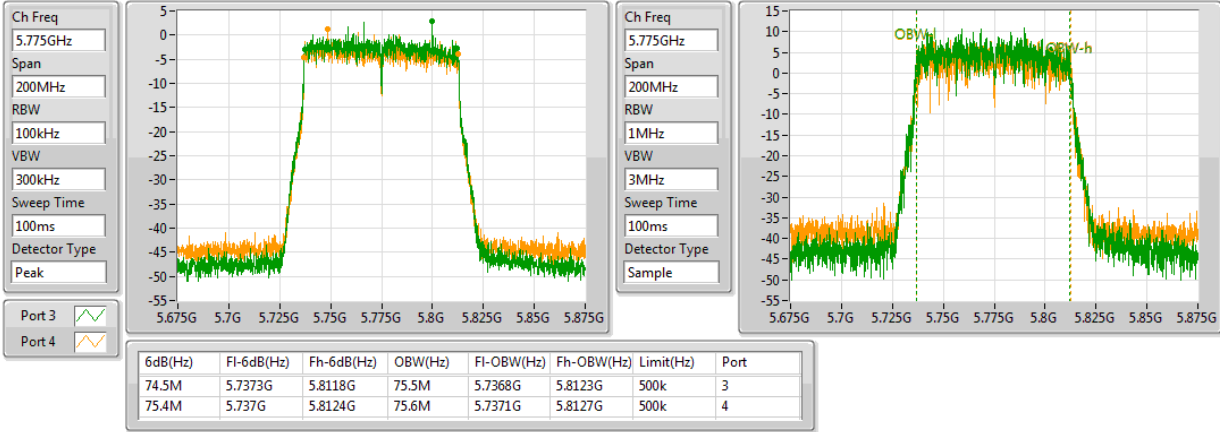

5210MHz,#5775MHz

802.11ac VHT80+80-BF_Nss1,(MCS0)_4TX

EBW

5290MHz,#5690MHz Straddle 5.725-5.85GHz

802.11ac VHT80+80-BF_Nss1,(MCS0)_4TX

EBW

5290MHz,#5775MHz

802.11ac VHT80+80-BF_Nss1,(MCS0)_4TX