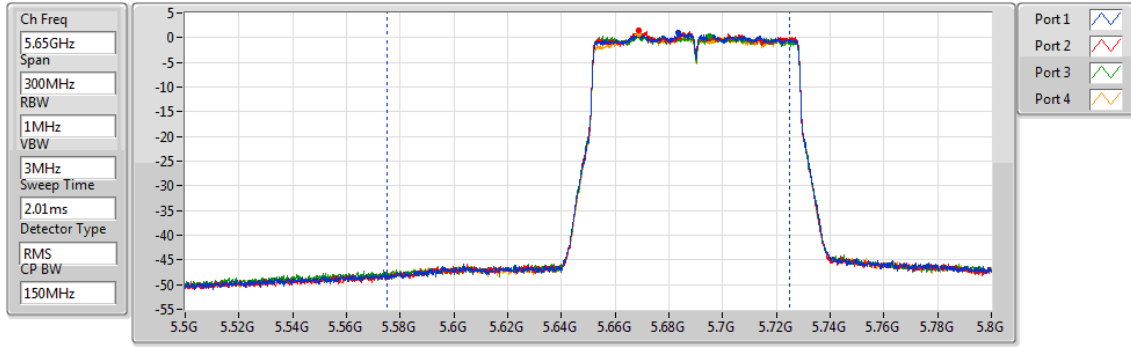

5710MHz Straddle 5.725-5.85GHz

Sum=Total Power
PX=Port X

Sum(dBm)	P1(dBm)	P2(dBm)	P3(dBm)	P4(dBm)
12.45	6.33	7.04	5.93	6.34

802.11ac VHT80_Nss1,(MCS0)_4TX

AV Power

5690MHz Straddle 5.47-5.725GHz

Sum=Total Power
PX=Port X