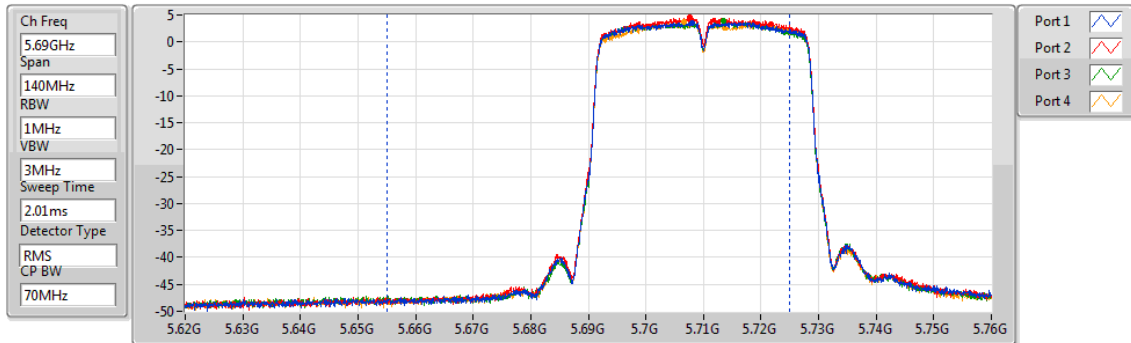

802.11ac VHT40_Nss1,(MCS0)_4TX

AV Power

5710MHz Straddle 5.47-5.725GHz

Sum=Total Power
PX=Port X

Sum(dBm)	P1(dBm)	P2(dBm)	P3(dBm)	P4(dBm)
23.66	17.55	18.10	17.54	17.32