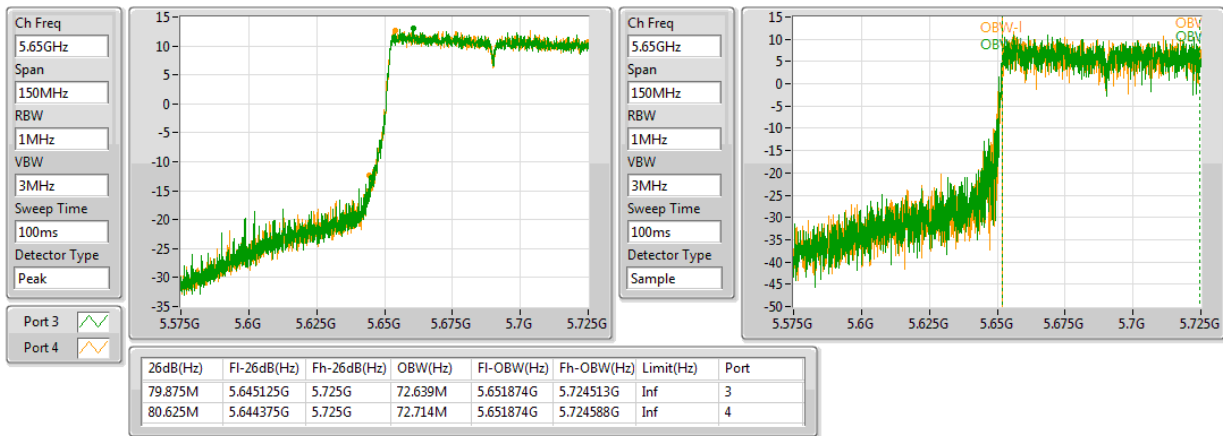

5210MHz,#5690MHz Straddle 5.47-5.725GHz