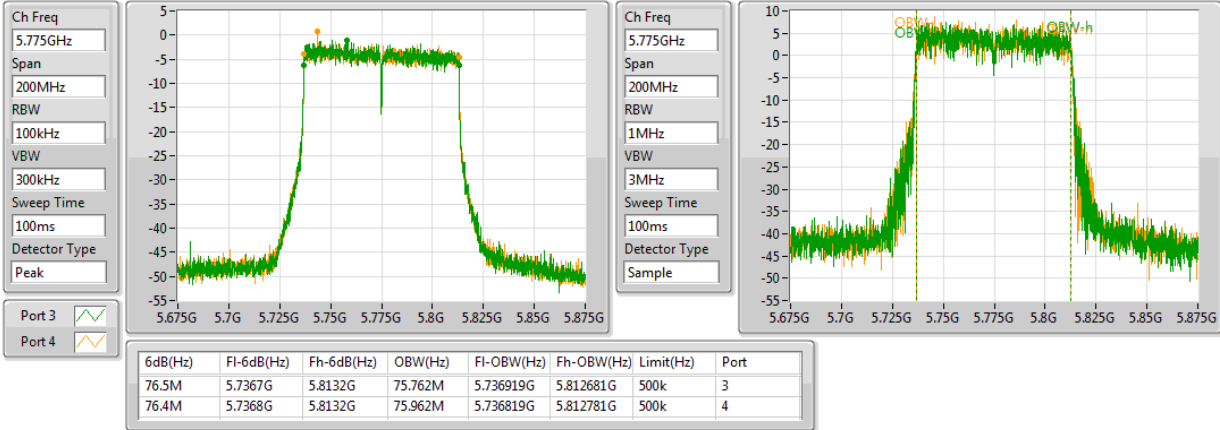

802.11ac VHT80+80-BF_Nss1,(MCS0)_4TX

EBW

5290MHz,#5690MHz Straddle 5.47-5.725GHz

802.11ac VHT80+80-BF_Nss1,(MCS0)_4TX

EBW

5210MHz,#5690MHz Straddle 5.725-5.85GHz

802.11ac VHT80+80-BF_Nss1,(MCS0)_4TX

EBW

5210MHz,#5775MHz

802.11ac VHT80+80-BF_Nss1,(MCS0)_4TX

EBW

5290MHz,#5690MHz Straddle 5.725-5.85GHz

802.11ac VHT80+80-BF_Nss1,(MCS0)_4TX

EBW

5290MHz,#5775MHz

802.11ac VHT80+80-BF_Nss1,(MCS0)_4TX

EBW

5530MHz,#5775MHz

802.11ac VHT80+80-BF_Nss1,(MCS0)_4TX

EBW

5610MHz,#5775MHz

802.11ac VHT80+80-BF_Nss1,(MCS0)_4TX

EBW

#5530MHz,#5690MHz Straddle 5.725-5.85GHz

802.11ac VHT80+80-BF_Nss2,(MCS0)_4TX

EBW

#5690MHz,#5775MHz Straddle 5.725-5.85GHz

For set 4 antenna / 4T2S
 <For non-beamforming mode>

Summary

Mode	Max-N dB (Hz)	Max-OBW (Hz)	ITU-Code	Min-N dB (Hz)	Min-OBW (Hz)
5.15-5.25GHz	86.2M	75.962M	76M0D1D	85.5M	75.662M
5.25-5.35GHz	85.9M	75.962M	76M0D1D	85.4M	75.762M
802.11ac VHT80+80_Nss1,(MCS0)_4TX	-	-	-	-	-
5.25-5.35GHz	85.8M	75.862M	75M9D1D	85.4M	75.762M
802.11ac VHT80+80_Nss1,(MCS0)_4TX	-	-	-	-	-
5.47-5.725GHz	86.1M	75.962M	76M0D1D	77.85M	72.489M
802.11ac VHT80+80_Nss1,(MCS0)_4TX	-	-	-	-	-
5.47-5.725GHz	85.9M	76.062M	76M1D1D	77.85M	72.489M
802.11ac VHT80+80_Nss2,(MCS0)_4TX	-	-	-	-	-
5.47-5.725GHz	86.55M	76.162M	76M2D1D	78M	72.414M
802.11ac VHT80+80_Nss1,(MCS0)_4TX	-	-	-	-	-
5.725-5.85GHz	75.3M	75.962M	76M0D1D	2.92M	6.437M
802.11ac VHT80+80_Nss2,(MCS0)_4TX	-	-	-	-	-
5.725-5.85GHz	75.075M	76.087M	76M1D1D	3.15M	8.396M