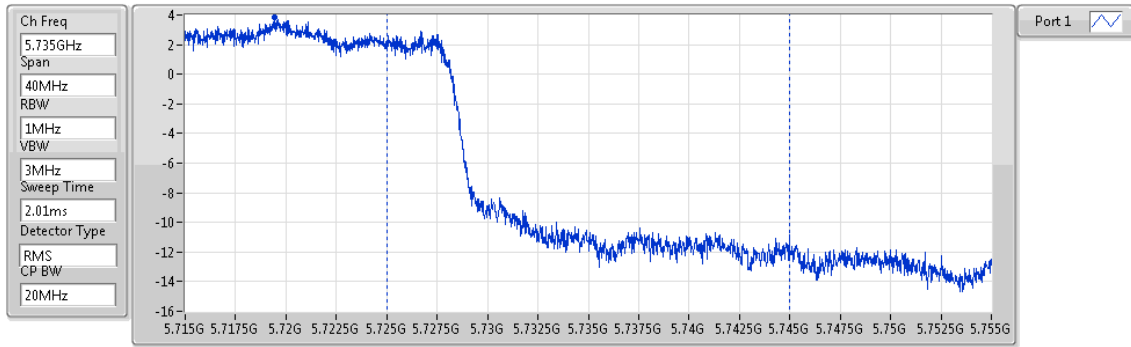

5690MHz Straddle 5.725-5.85GHz

Sum=Total Power
PX=Port X

Sum(dBm)	P1(dBm)
7.90	7.90