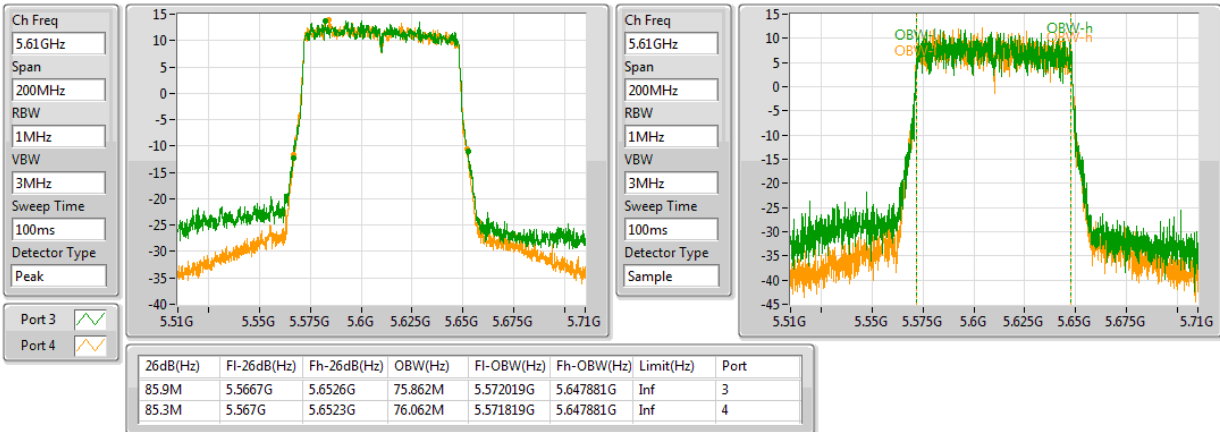

802.11ac VHT80+80_Nss1,(MCS0)_4TX

EBW

#5690MHz,#5775MHz Straddle 5.47-5.725GHz

802.11ac VHT80+80_Nss1,(MCS0)_4TX

EBW

5210MHz,#5530MHz

802.11ac VHT80+80_Nss1,(MCS0)_4TX

EBW

5210MHz,#5610MHz

802.11ac VHT80+80_Nss1,(MCS0)_4TX

EBW

5210MHz,#5690MHz Straddle 5.47-5.725GHz

802.11ac VHT80+80_Nss1,(MCS0)_4TX

EBW

5290MHz,#5530MHz

802.11ac VHT80+80_Nss1,(MCS0)_4TX