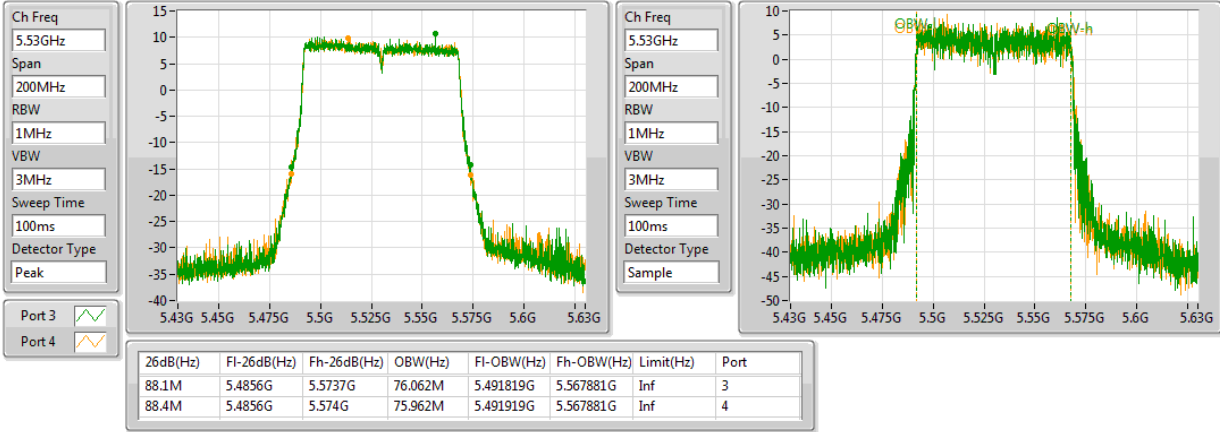

EBW

5210MHz,#5690MHz Straddle 5.47-5.725GHz

802.11ac VHT80+80-BF_Nss1,(MCS0)_4TX

EBW

5290MHz,#5530MHz

802.11ac VHT80+80-BF_Nss1,(MCS0)_4TX

EBW

5290MHz,#5610MHz

802.11ac VHT80+80-BF_Nss1,(MCS0)_4TX

EBW

5290MHz,#5690MHz Straddle 5.47-5.725GHz

802.11ac VHT80+80-BF_Nss1,(MCS0)_4TX

EBW

5210MHz,#5690MHz Straddle 5.725-5.85GHz

802.11ac VHT80+80-BF_Nss1,(MCS0)_4TX

EBW