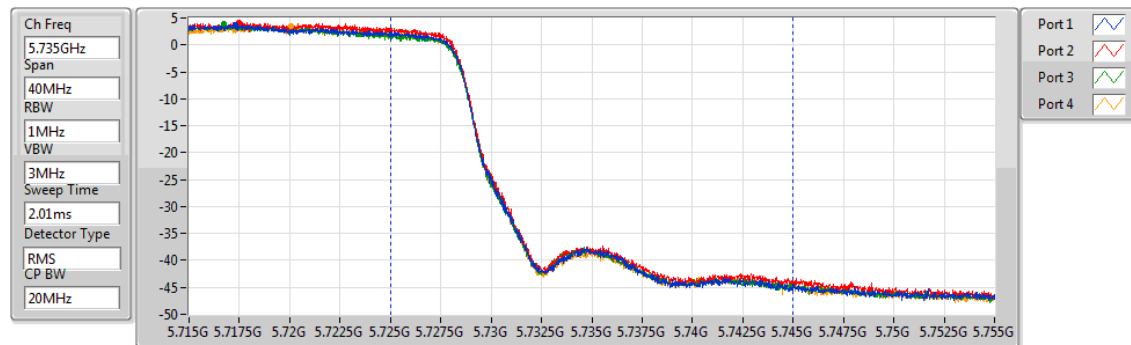

802.11ac VHT40_Nss1,(MCS0)_4TX

AV Power

5710MHz Straddle 5.725-5.85GHz

Sum= Total Power
PX=Port X

Sum(dBm)	P1(dBm)	P2(dBm)	P3(dBm)	P4(dBm)
12.45	6.33	7.04	5.93	6.34