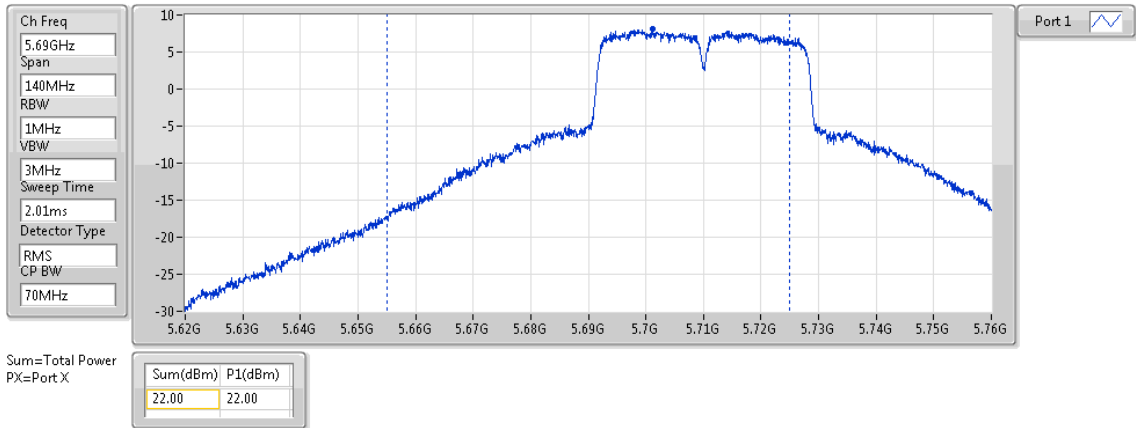

802.11ac VHT20_Nss1,(MCS0)_1TX

AV Power

5720MHz Straddle 5.725-5.85GHz

802.11ac VHT40_Nss1,(MCS0)_1TX

AV Power

5710MHz Straddle 5.47-5.725GHz

802.11ac VHT40_Nss1,(MCS0)_1TX

AV Power