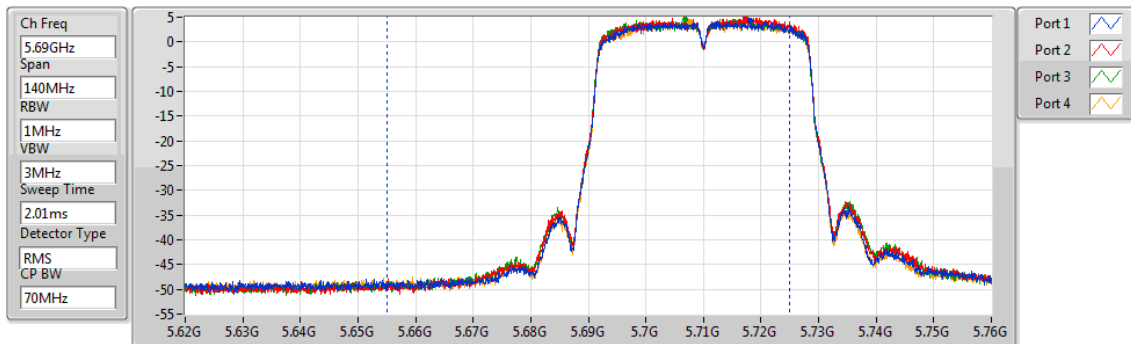

5710MHz Straddle 5.47-5.725GHz

Sum=Total Power
PX=Port X

Sum(dBm)	P1(dBm)	P2(dBm)	P3(dBm)	P4(dBm)
23.88	17.71	18.18	18.01	17.52

802.11ac VHT40-BF_Nss2,(MCS0)_4TX

AV Power

5710MHz Straddle 5.725-5.85GHz

Sum=Total Power
PX=Port X