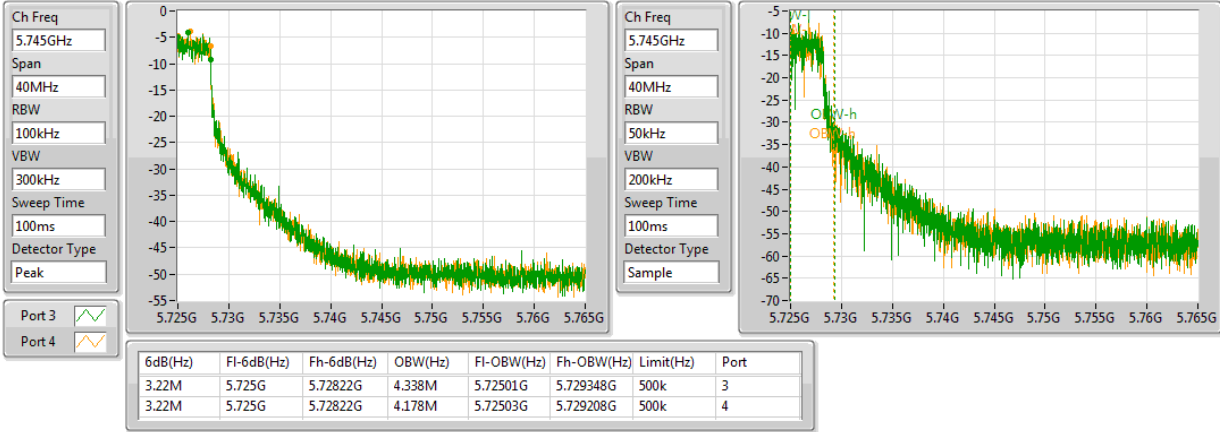

802.11ac VHT80+80-BF_Nss1,(MCS0)_4TX

EBW

5290MHz,#5690MHz Straddle 5.725-5.85GHz

802.11ac VHT80+80-BF_Nss1,(MCS0)_4TX

EBW

5290MHz,#5775MHz

802.11ac VHT80+80-BF_Nss1,(MCS0)_4TX

EBW

5530MHz,#5775MHz

802.11ac VHT80+80-BF_Nss1,(MCS0)_4TX

EBW

5610MHz,#5775MHz

802.11ac VHT80+80-BF_Nss1,(MCS0)_4TX

EBW

#5530MHz,#5690MHz Straddle 5.725-5.85GHz

802.11ac VHT80+80-BF_Nss2,(MCS0)_4TX

EBW

#5690MHz,#5775MHz Straddle 5.725-5.85GHz

For set 3 antenna / 4T2S
 <For non-beamforming mode>

Summary

Mode	Max-N dB (Hz)	Max-OBW (Hz)	ITU-Code	Min-N dB (Hz)	Min-OBW (Hz)
802.11ac VHT80+80_Nss1,(MCS0)_4TX	-	-	-	-	-
5.15-5.25GHz	86.2M	75.962M	76MOD1D	85.3M	75.762M
5.25-5.35GHz	86.2M	75.962M	76MOD1D	85.1M	75.662M
802.11ac VHT80+80_Nss1,(MCS0)_4TX	-	-	-	-	-
5.25-5.35GHz	86.1M	75.962M	76MOD1D	85.8M	75.862M
802.11ac VHT80+80_Nss1,(MCS0)_4TX	-	-	-	-	-
5.47-5.725GHz	85.7M	75.862M	75M9D1D	77.625M	72.414M
802.11ac VHT80+80_Nss1,(MCS0)_4TX	-	-	-	-	-
5.47-5.725GHz	85.8M	75.862M	75M9D1D	78M	72.489M
802.11ac VHT80+80_Nss2,(MCS0)_4TX	-	-	-	-	-
5.47-5.725GHz	86.25M	75.862M	75M9D1D	77.55M	72.264M
802.11ac VHT80+80_Nss1,(MCS0)_4TX	-	-	-	-	-
5.725-5.85GHz	75.4M	75.962M	76MOD1D	3.1M	6.177M
802.11ac VHT80+80_Nss2,(MCS0)_4TX	-	-	-	-	-
5.725-5.85GHz	75.75M	75.862M	75M9D1D	3.15M	8.021M