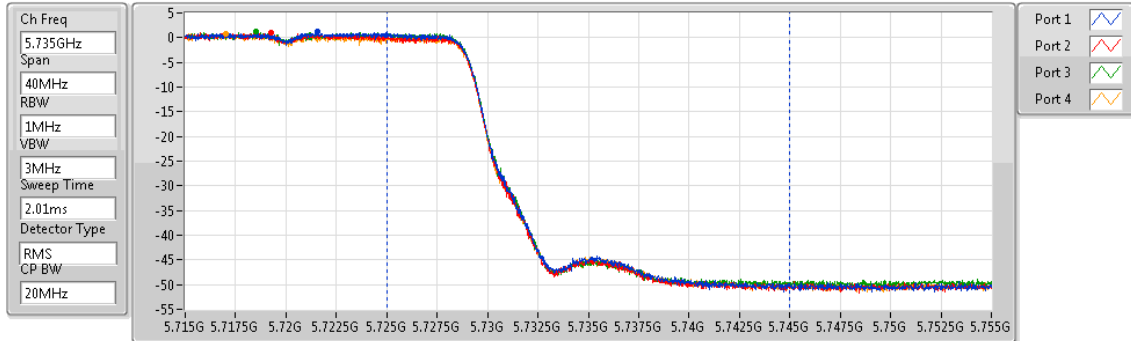

802.11ac VHT20_Nss1,(MCS0)_4TX

AV Power

5720MHz Straddle 5.725-5.85GHz

Sum=Total Power
PX=Port X

Sum(dBm)	P1(dBm)	P2(dBm)	P3(dBm)	P4(dBm)
11.54	5.78	5.24	5.83	5.17