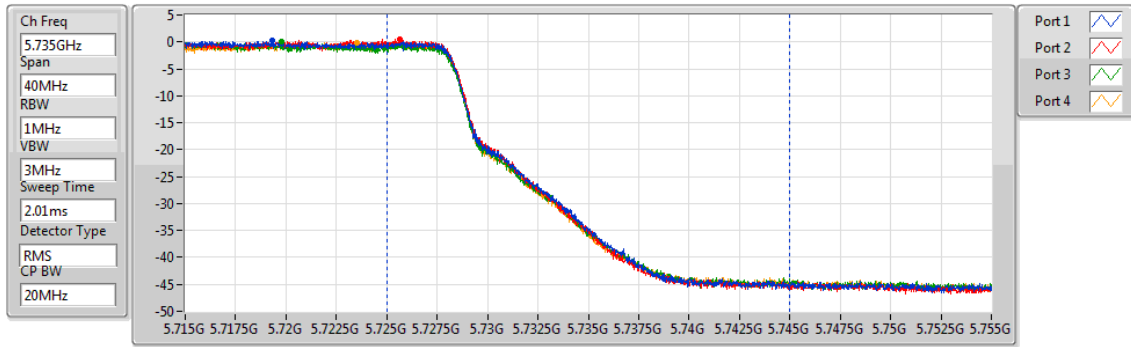

802.11ac VHT80_Nss1,(MCS0)_4TX

AV Power

5690MHz Straddle 5.725-5.85GHz

Sum=Total Power
PX=Port X

Sum(dBm)	P1(dBm)	P2(dBm)	P3(dBm)	P4(dBm)
10.18	4.29	4.55	3.74	4.04