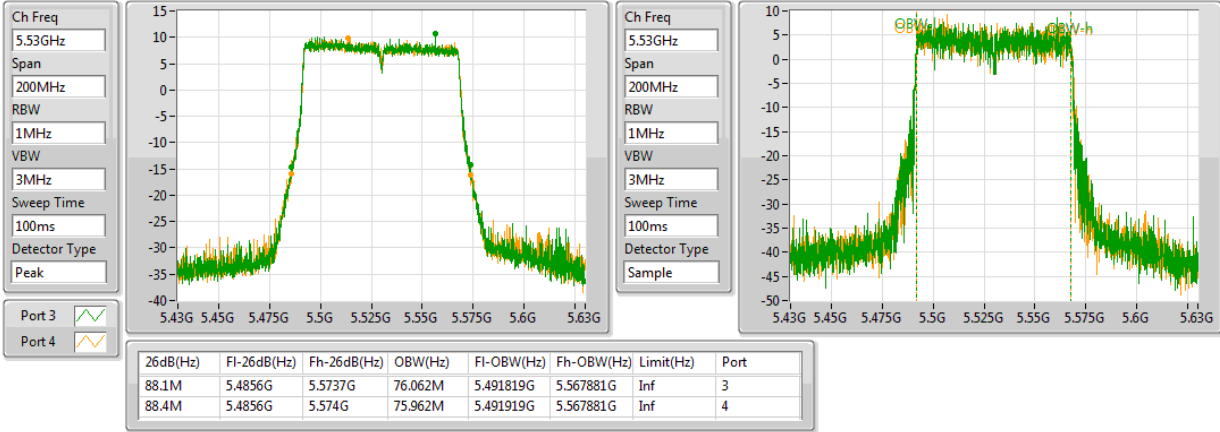

EBW

5210MHz,#5690MHz Straddle 5.47-5.725GHz

802.11ac VHT80+80-BF_Nss1,(MCS0)_4TX

EBW

5290MHz,#5530MHz

802.11ac VHT80+80-BF_Nss1,(MCS0)_4TX

EBW

5290MHz,#5610MHz