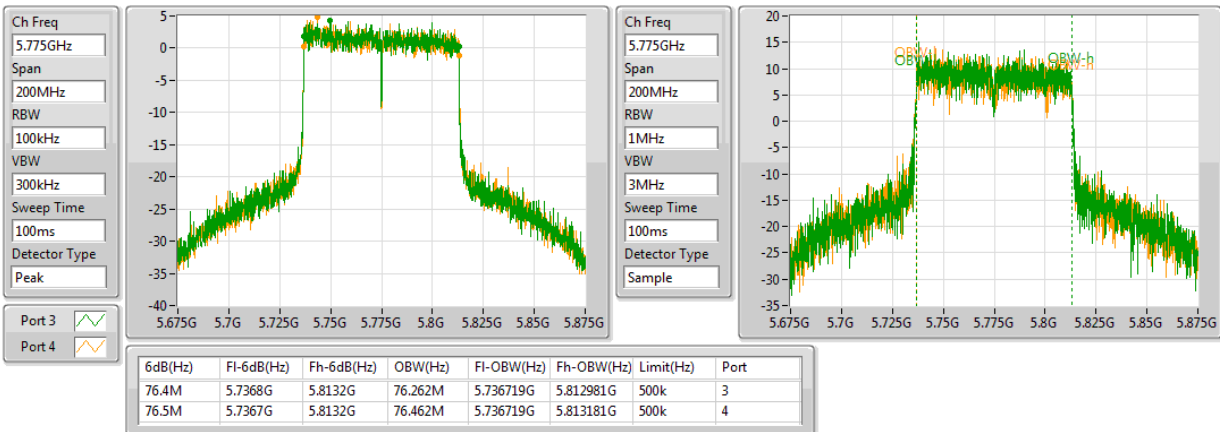

5210MHz,#5775MHz