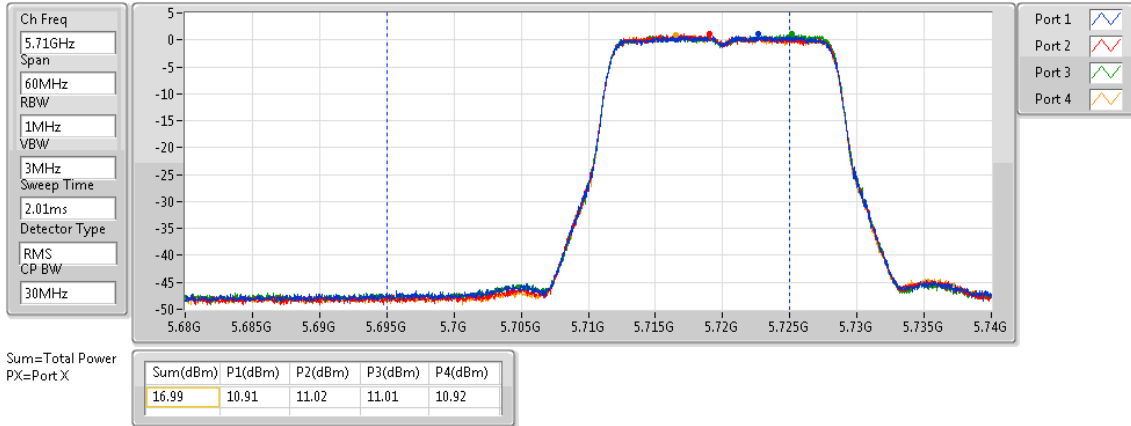

DG = Directional Gain; Port X = Port X output power

802.11a_(6Mbps)_4TX

AV Power

5720MHz Straddle 5.47-5.725GHz

802.11a_(6Mbps)_4TX

AV Power

5720MHz Straddle 5.725-5.85GHz

802.11ac VHT20_Nss1,(MCS0)_4TX