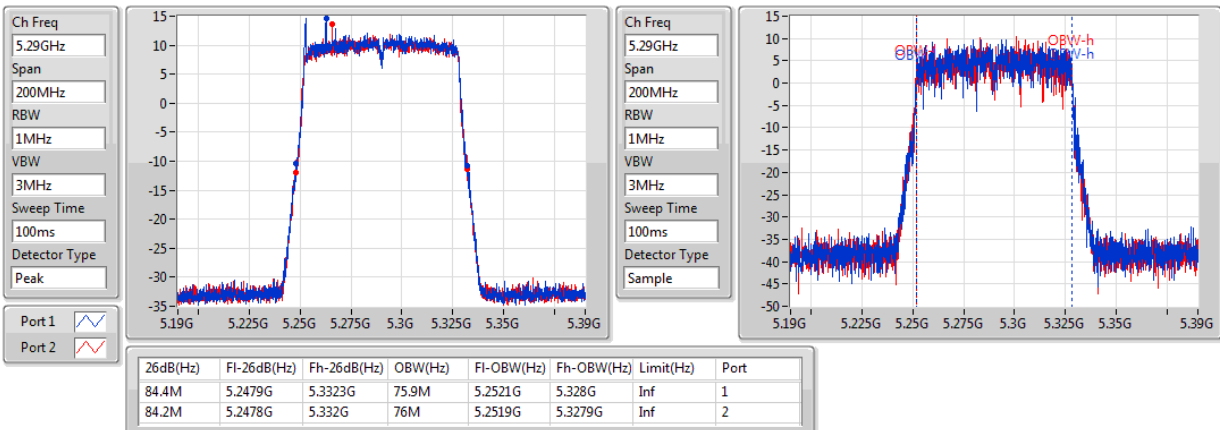

#5290MHz,5610MHz

802.11ac VHT80+80-BF_Nss1,(MCS0)_4TX

EBW

#5290MHz,5690MHz

802.11ac VHT80+80-BF_Nss1,(MCS0)_4TX

EBW

#5290MHz,5775MHz

802.11ac VHT80+80-BF_Nss1,(MCS0)_4TX