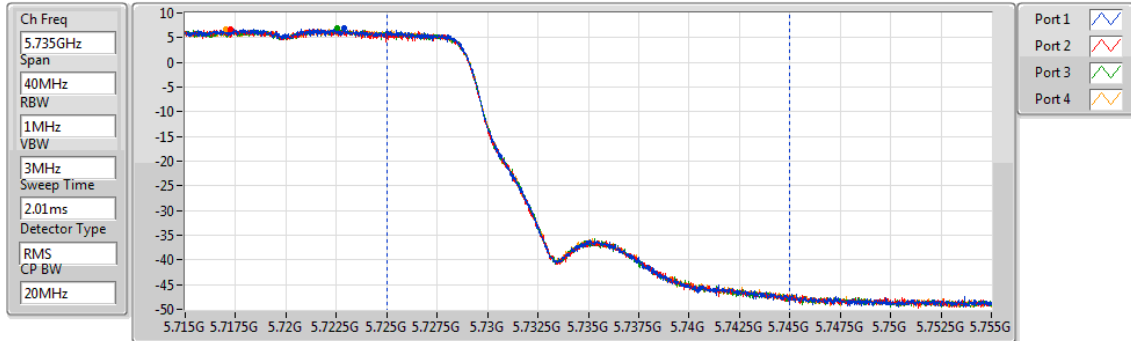

AV Power

5720MHz Straddle 5.725-5.85GHz

Sum=Total Power
PX=Port X

Sum(dBm)	P1(dBm)	P2(dBm)	P3(dBm)	P4(dBm)
16.91	10.97	10.78	10.82	10.99

802.11ac VHT40-BF_Nss1,(MCS0)_4TX

AV Power

5710MHz Straddle 5.47-5.725GHz