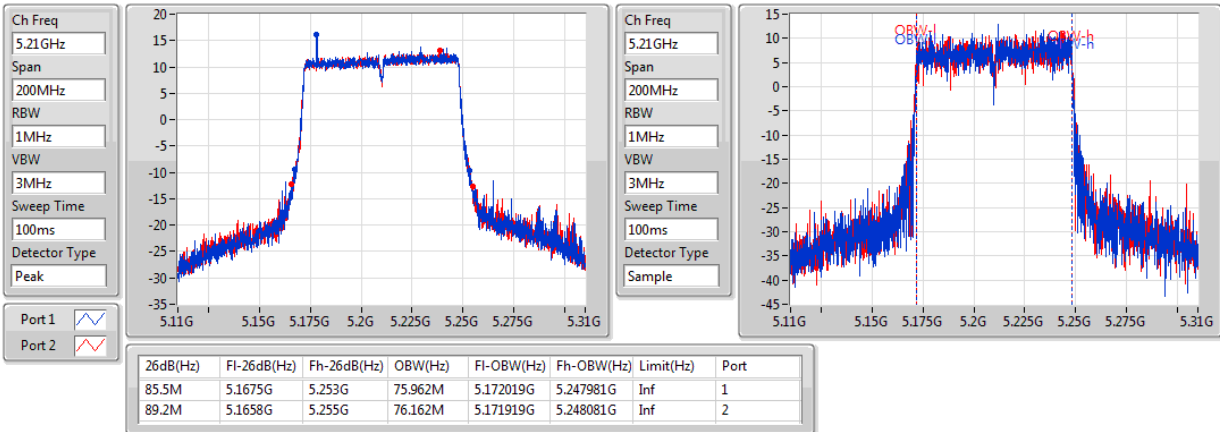

EBW

#5210MHz,5610MHz

802.11ac VHT80+80-BF_Nss1,(MCS0)_4TX

EBW

#5210MHz,5690MHz

802.11ac VHT80+80-BF_Nss1,(MCS0)_4TX

EBW

#5210MHz,5775MHz