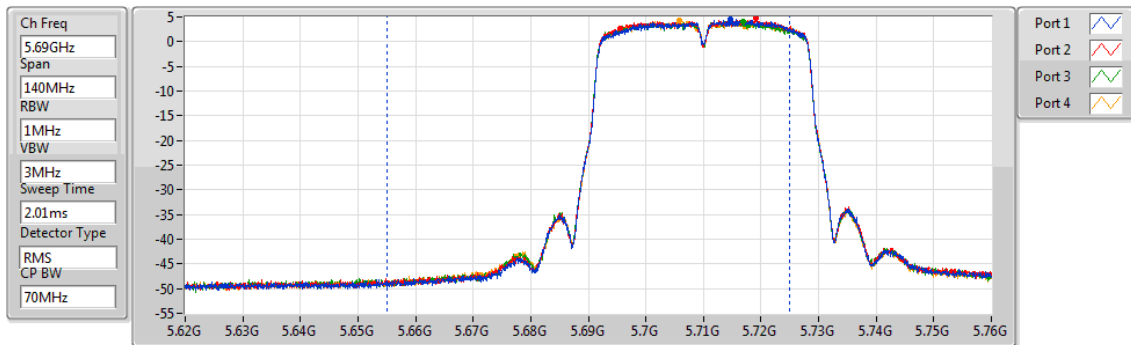

AV Power

5720MHz Straddle 5.725-5.85GHz

Sum=Total Power
PX=Port X

Sum(dBm)	P1(dBm)	P2(dBm)	P3(dBm)	P4(dBm)
16.91	10.97	10.78	10.82	10.99

802.11ac VHT40-BF_Nss1,(MCS0)_4TX

AV Power

5710MHz Straddle 5.47-5.725GHz