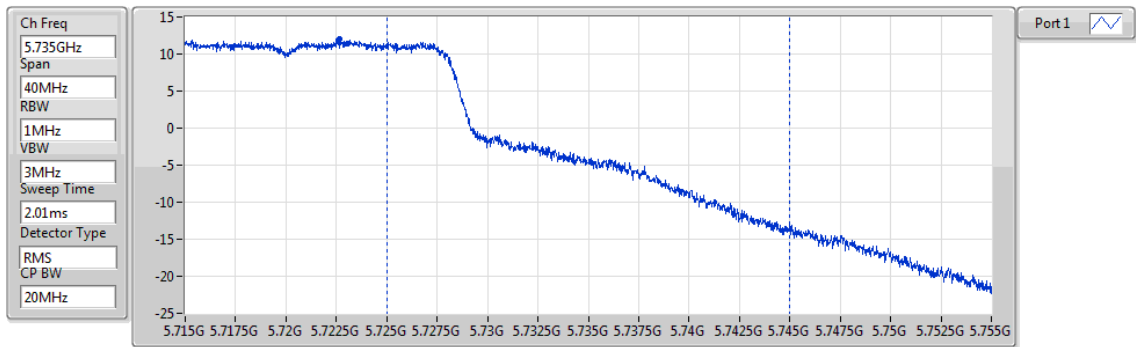

5720MHz Straddle 5.725-5.85GHz

Sum=Total Power
PX=Port X

Sum(dBm)	P1(dBm)
16.35	16.35

802.11ac VHT20_Nss1,(MCS0)_1TX

AV Power