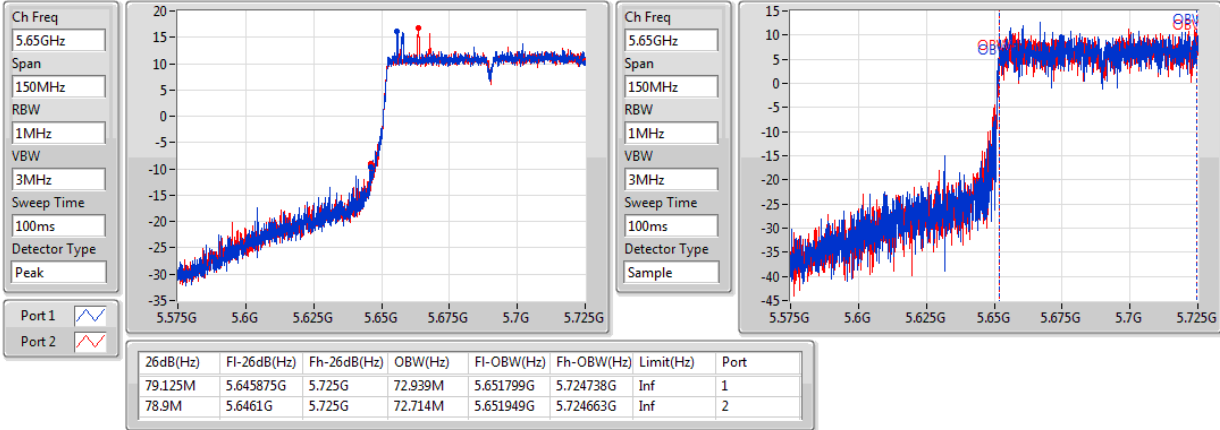

#5530MHz,#5690MHz Straddle 5.47-5.725GHz

802.11ac VHT80+80-BF_Nss1,(MCS0)_4TX

EBW

#5690MHz,#5775MHz Straddle 5.47-5.725GHz

802.11ac VHT80+80-BF_Nss1,(MCS0)_4TX

EBW

5210MHz,#5610MHz

802.11ac VHT80+80-BF_Nss1,(MCS0)_4TX