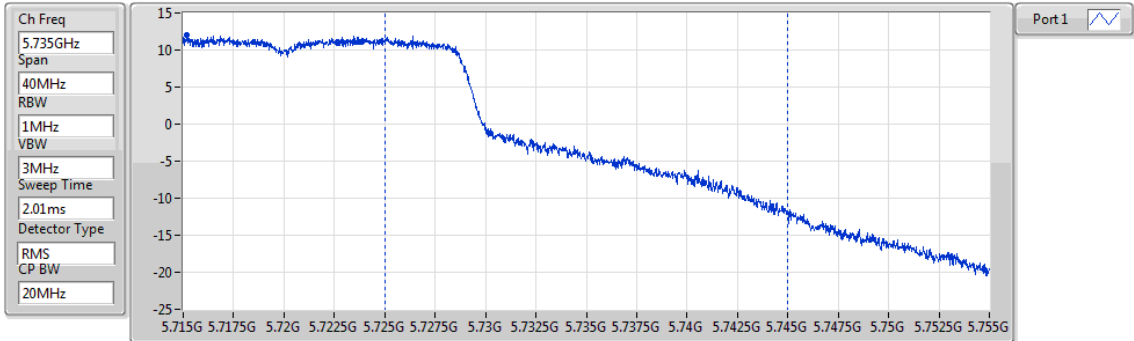

802.11ac VHT20_Nss1,(MCS0)_1TX

AV Power

5720MHz Straddle 5.725-5.85GHz

Sum=Total Power
PX=Port X

Sum(dBm)	P1(dBm)
16.88	16.88

802.11ac VHT40_Nss1,(MCS0)_1TX

AV Power