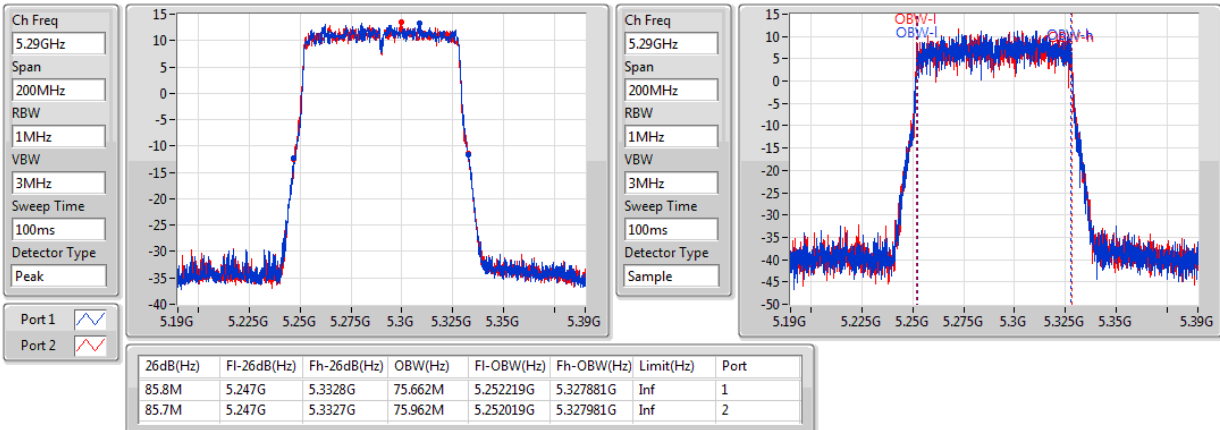

EBW

#5210MHz,5290MHz

802.11ac VHT80+80_Nss1,(MCS0)_4TX

EBW

#5290MHz,5530MHz

802.11ac VHT80+80_Nss1,(MCS0)_4TX

EBW

#5290MHz,5610MHz