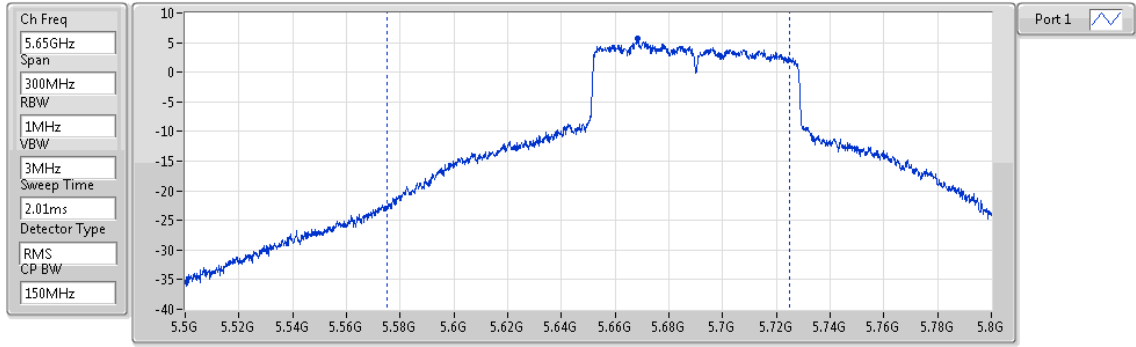

5710MHz Straddle 5.725-5.85GHz

802.11ac VHT80_Nss1,(MCS0)_1TX

AV Power

5690MHz Straddle 5.47-5.725GHz

Sum=Total Power
PX=Port X

Sum(dBm)	P1(dBm)
21.94	21.94

802.11ac VHT80_Nss1,(MCS0)_1TX

AV Power