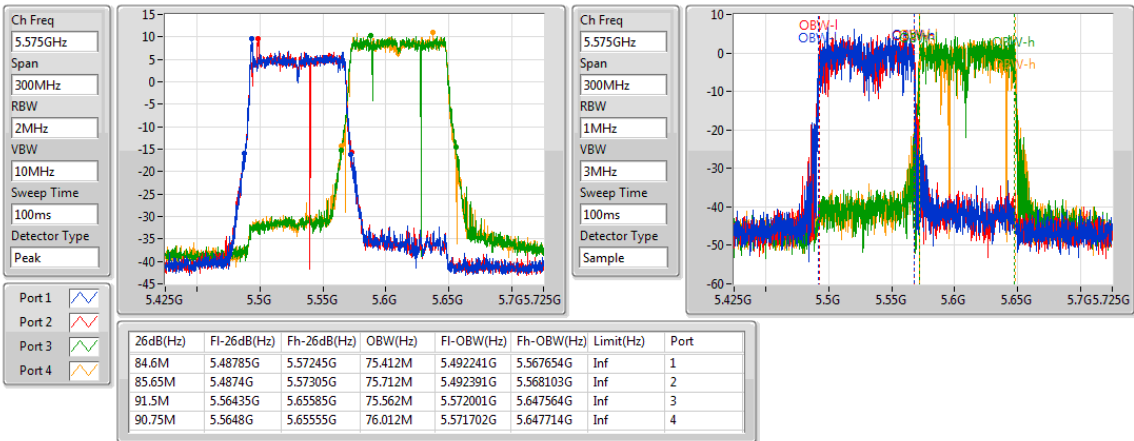

802.11ac VHT80+80-BF_Nss1,(MCS0)_4TX

EBW

#5610MHz,5775MHz

802.11ac VHT80+80-BF_Nss2,(MCS0)_4TX

EBW

#5530MHz,#5610MHz

802.11ac VHT80+80-BF_Nss2,(MCS0)_4TX

EBW

#5530MHz,#5690MHz Straddle 5.47-5.725GHz

802.11ac VHT80+80-BF_Nss1,(MCS0)_4TX

EBW

#5690MHz,#5775MHz Straddle 5.47-5.725GHz

802.11ac VHT80+80-BF_Nss1,(MCS0)_4TX

EBW

5210MHz,#5610MHz

802.11ac VHT80+80-BF_Nss1,(MCS0)_4TX