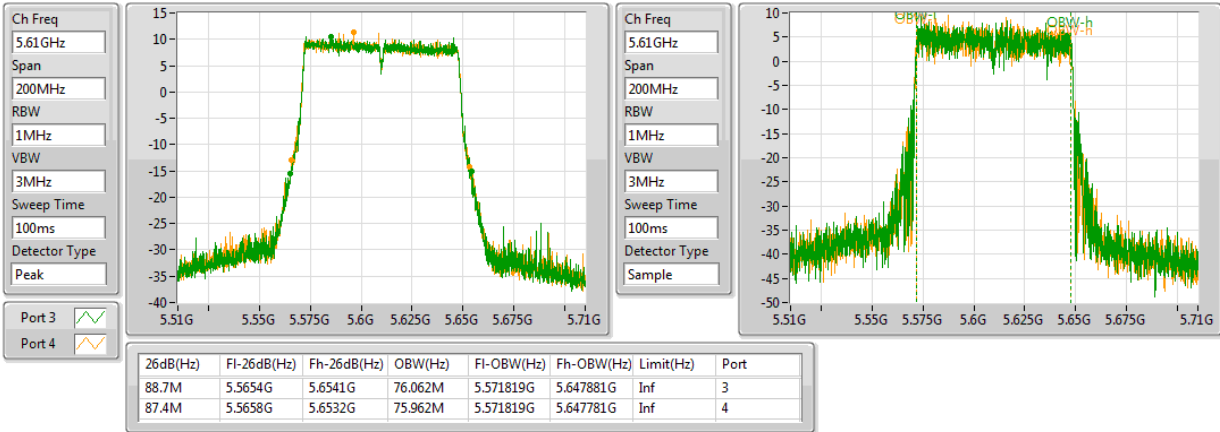

802.11ac VHT80+80-BF_Nss1,(MCS0)_4TX

EBW

#5690MHz,#5775MHz Straddle 5.47-5.725GHz

802.11ac VHT80+80-BF_Nss1,(MCS0)_4TX

EBW

5210MHz,#5610MHz

802.11ac VHT80+80-BF_Nss1,(MCS0)_4TX

EBW

5210MHz,#5690MHz Straddle 5.47-5.725GHz

802.11ac VHT80+80-BF_Nss1,(MCS0)_4TX

EBW

5290MHz,#5530MHz

802.11ac VHT80+80-BF_Nss1,(MCS0)_4TX

EBW

5290MHz,#5610MHz

802.11ac VHT80+80-BF_Nss1,(MCS0)_4TX

EBW

5290MHz,#5690MHz Straddle 5.47-5.725GHz

802.11ac VHT80+80-BF_Nss1,(MCS0)_4TX

EBW

5210MHz,#5690MHz Straddle 5.725-5.85GHz

802.11ac VHT80+80-BF_Nss1,(MCS0)_4TX

EBW

5210MHz,#5775MHz