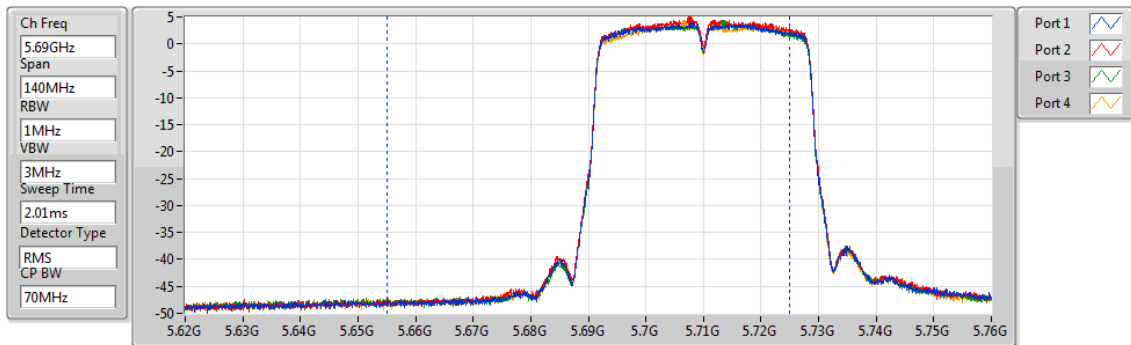

802.11ac VHT40_Nss1,(MCS0)_4TX

AV Power

5710MHz Straddle 5.47-5.725GHz

Sum=Total Power
PX=Port X

Sum(dBm)	P1(dBm)	P2(dBm)	P3(dBm)	P4(dBm)
23.66	17.55	18.10	17.54	17.32