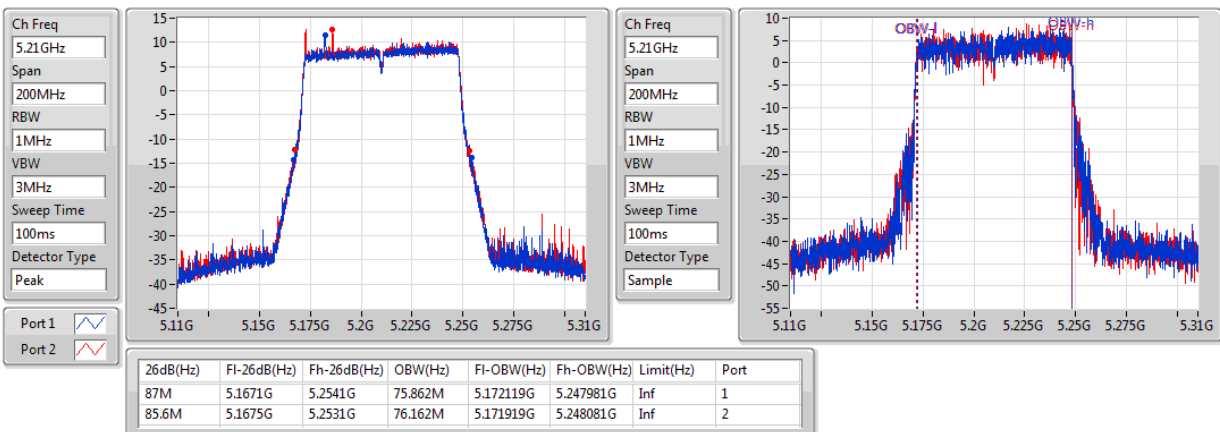

Port X-N dB = Port X 6dB down bandwidth for 5.725-5.85GHz band / 26dB down bandwidth for other band

Port X-OBW = Port X 99% occupied bandwidth;

802.11ac VHT80+80-BF_Nss1,(MCS0)_4TX

EBW

#5210MHz,5530MHz

802.11ac VHT80+80-BF_Nss1,(MCS0)_4TX

EBW

#5210MHz,5610MHz

802.11ac VHT80+80-BF_Nss1,(MCS0)_4TX

EBW

#5210MHz,5690MHz

802.11ac VHT80+80-BF_Nss1,(MCS0)_4TX

EBW

#5210MHz,5775MHz

802.11ac VHT80+80-BF_Nss1,(MCS0)_4TX

EBW

#5210MHz,5290MHz

802.11ac VHT80+80-BF_Nss1,(MCS0)_4TX

EBW

#5290MHz,5530MHz

802.11ac VHT80+80-BF_Nss1,(MCS0)_4TX

EBW