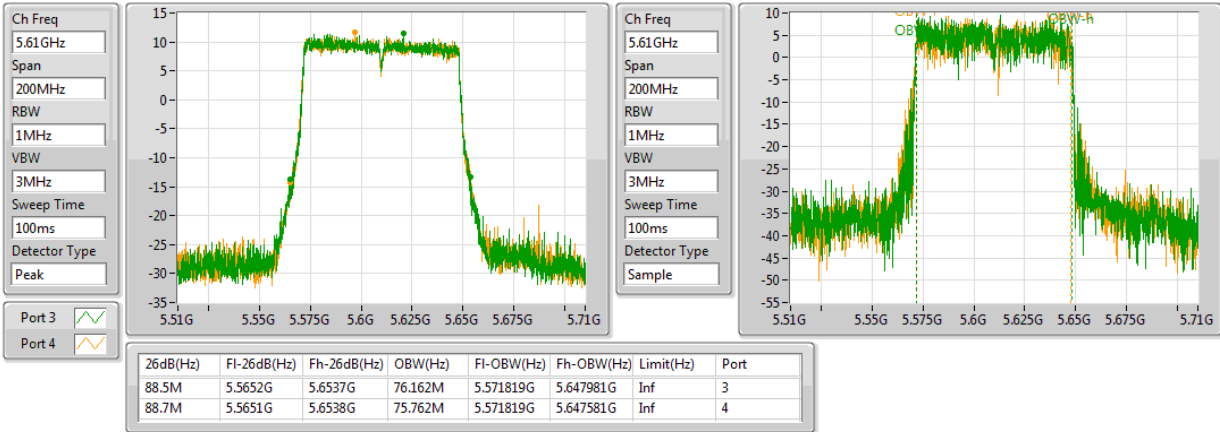

#5530MHz,#5690MHz Straddle 5.47-5.725GHz

802.11ac VHT80+80-BF_Nss1,(MCS0)_4TX

EBW

#5690MHz,#5775MHz Straddle 5.47-5.725GHz

802.11ac VHT80+80-BF_Nss1,(MCS0)_4TX

EBW

5210MHz,#5610MHz

802.11ac VHT80+80-BF_Nss1,(MCS0)_4TX

EBW

5210MHz,#5690MHz Straddle 5.47-5.725GHz

802.11ac VHT80+80-BF_Nss1,(MCS0)_4TX

EBW

5290MHz,#5530MHz

802.11ac VHT80+80-BF_Nss1,(MCS0)_4TX

EBW

5290MHz,#5610MHz

802.11ac VHT80+80-BF_Nss1,(MCS0)_4TX

EBW

5290MHz,#5690MHz Straddle 5.47-5.725GHz

802.11ac VHT80+80-BF_Nss1,(MCS0)_4TX

EBW

5210MHz,#5690MHz Straddle 5.725-5.85GHz

802.11ac VHT80+80-BF_Nss1,(MCS0)_4TX

EBW