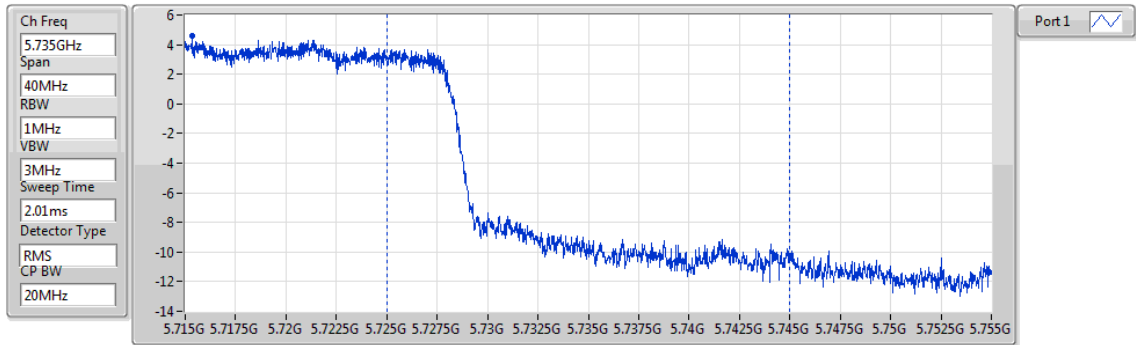

5690MHz Straddle 5.725-5.85GHz

Sum=Total Power
PX=Port X

Sum(dBm)	P1(dBm)
8.95	8.95

802.11ac VHT80_Nss1,(MCS0)_1TX

AV Power