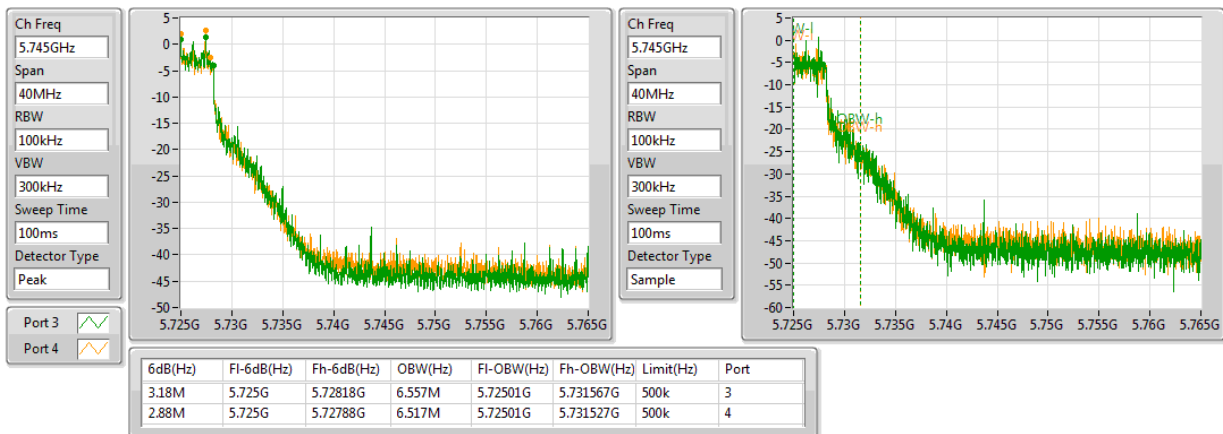

802.11ac VHT80+80_Nss2,(MCS0)_4TX

EBW

#5610MHz,#5690MHz Straddle 5.47-5.725GHz

802.11ac VHT80+80_Nss1,(MCS0)_4TX

EBW

5210MHz,#5690MHz Straddle 5.725-5.85GHz

802.11ac VHT80+80_Nss1,(MCS0)_4TX

EBW