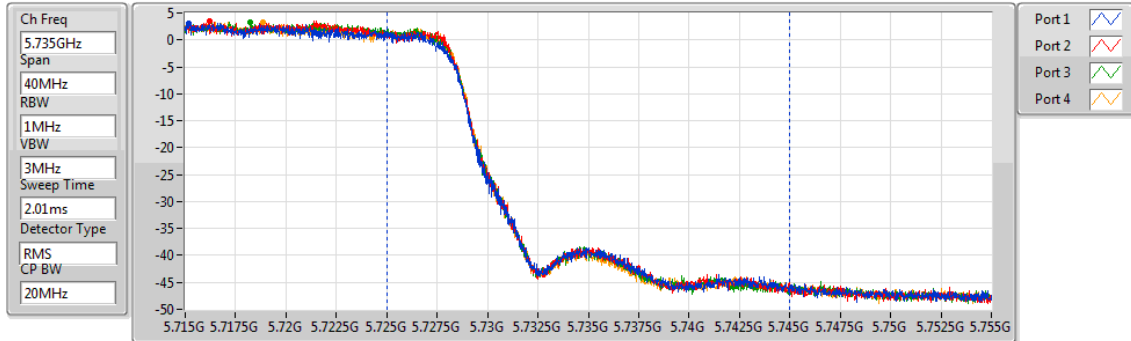

802.11ac VHT40-BF_Nss2,(MCS0)_4TX

AV Power

5710MHz Straddle 5.725-5.85GHz

Sum=Total Power
PX=Port X

Sum(dBm)	P1(dBm)	P2(dBm)	P3(dBm)	P4(dBm)
11.43	4.96	5.55	5.66	5.45