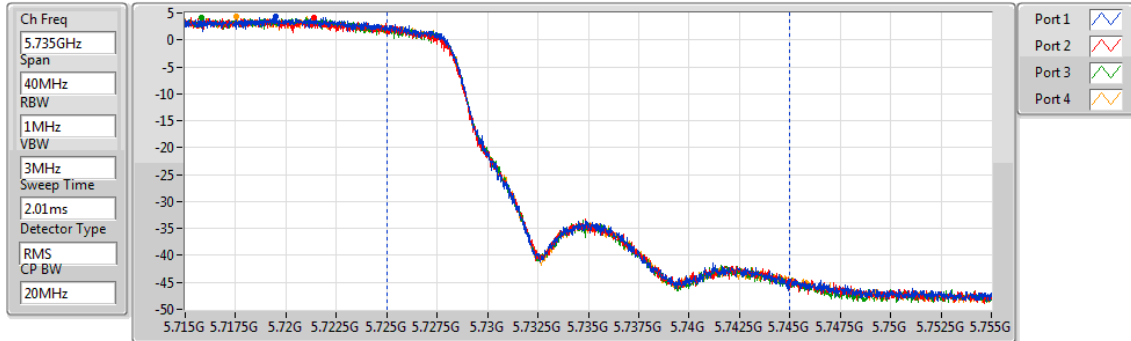

5710MHz Straddle 5.47-5.725GHz

Sum=Total Power
PX=Port X

Sum(dBm)	P1(dBm)	P2(dBm)	P3(dBm)	P4(dBm)
23.88	17.71	18.18	18.01	17.52

802.11ac VHT40-BF_Nss2,(MCS0)_4TX

AV Power

5710MHz Straddle 5.725-5.85GHz

Sum=Total Power
PX=Port X