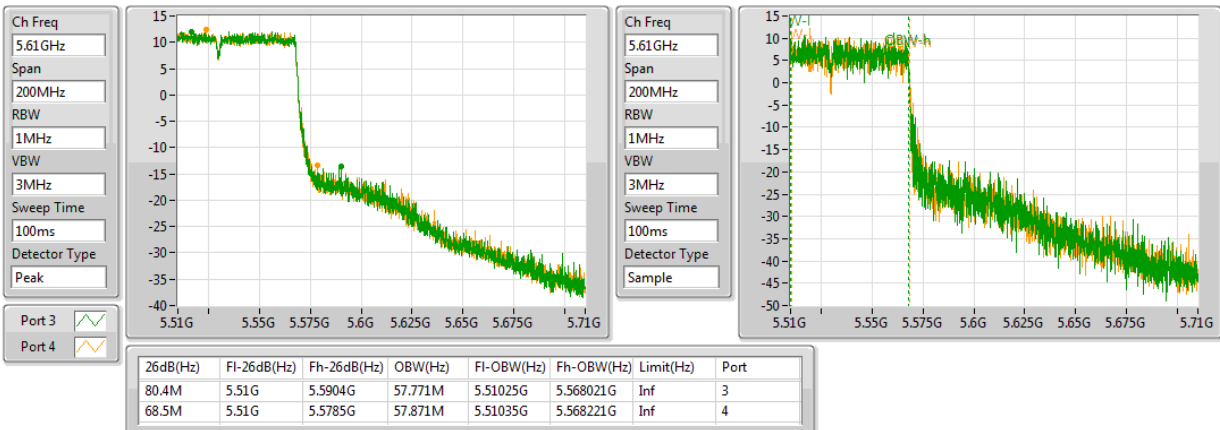

#5530MHz,#5690MHz Straddle 5.47-5.725GHz

802.11ac VHT80+80-BF_Nss1,(MCS0)_4TX

EBW

#5690MHz,#5775MHz Straddle 5.47-5.725GHz

802.11ac VHT80+80-BF_Nss1,(MCS0)_4TX

EBW

5210MHz,#5610MHz

802.11ac VHT80+80-BF_Nss1,(MCS0)_4TX