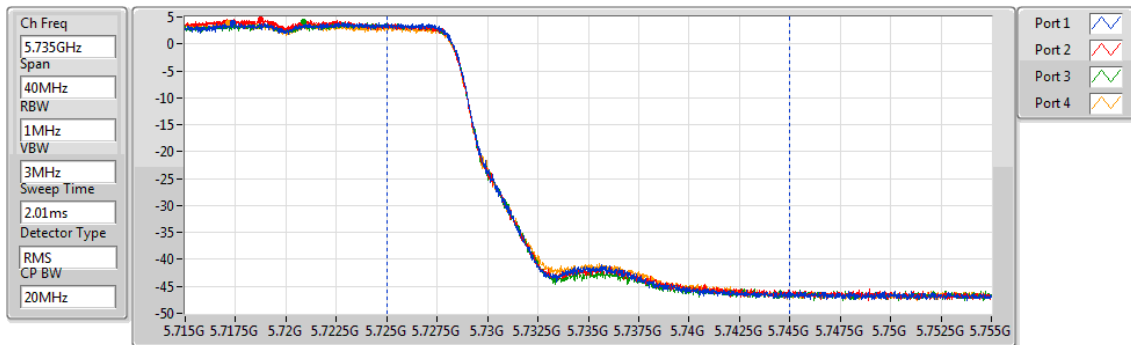

802.11a_(6Mbps)_4TX

AV Power

5720MHz Straddle 5.725-5.85GHz

Sum=Total Power
PX=Port X

Sum(dBm)	P1(dBm)	P2(dBm)	P3(dBm)	P4(dBm)
13.90	8.08	7.89	7.94	7.59