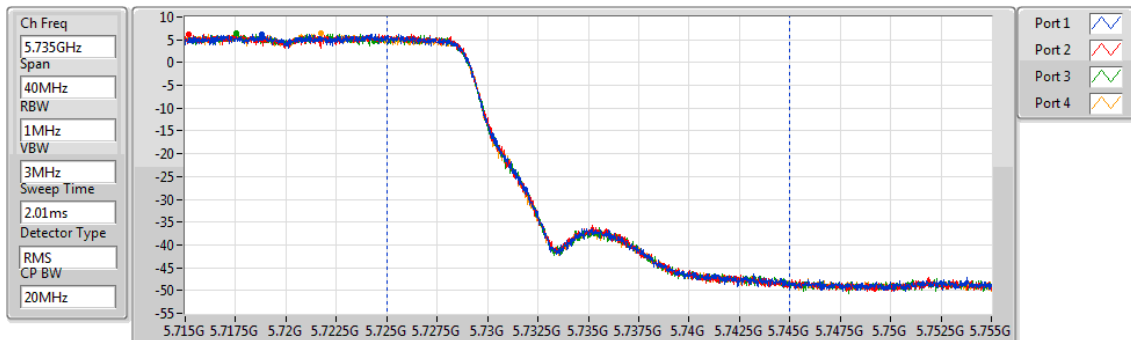

802.11ac VHT20-BF_Nss2,(MCS0)_4TX

AV Power

5720MHz Straddle 5.725-5.85GHz

Sum=Total Power
PX=Port X

Sum(dBm)	P1(dBm)	P2(dBm)	P3(dBm)	P4(dBm)
16.48	10.49	10.63	10.45	10.25