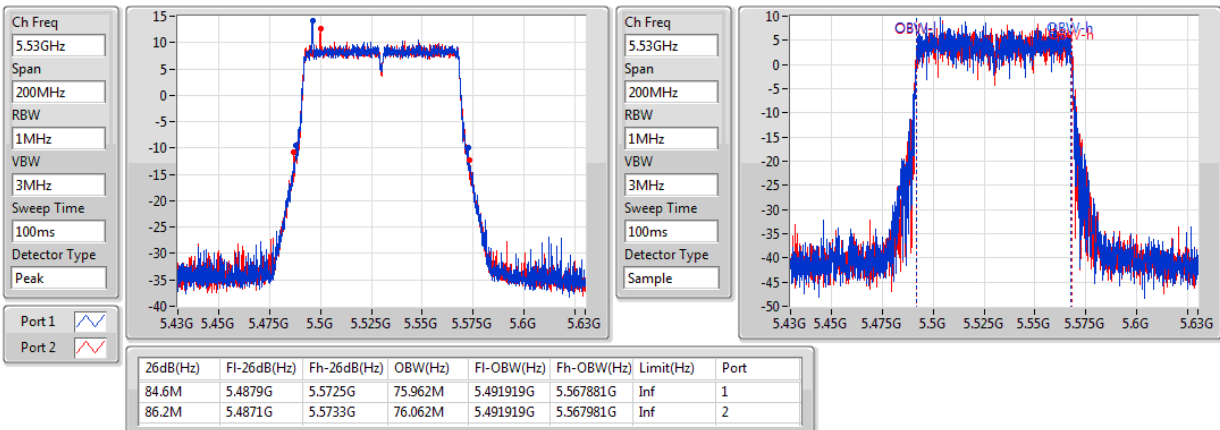

EBW

5210MHz,#5290MHz

802.11ac VHT80+80-BF_Nss1,(MCS0)_4TX

EBW

5210MHz,#5530MHz

802.11ac VHT80+80-BF_Nss1,(MCS0)_4TX

EBW

#5530MHz,5775MHz