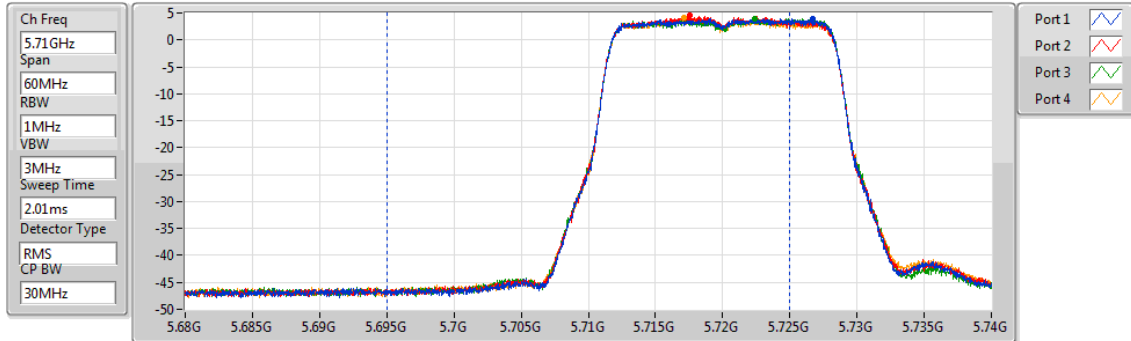

DG = Directional Gain; Port X = Port X output power

802.11a_(6Mbps)_4TX

AV Power

5720MHz Straddle 5.47-5.725GHz

Sum=Total Power
PX=Port X

Sum(dBm)	P1(dBm)	P2(dBm)	P3(dBm)	P4(dBm)
20.05	14.04	14.27	13.91	13.87