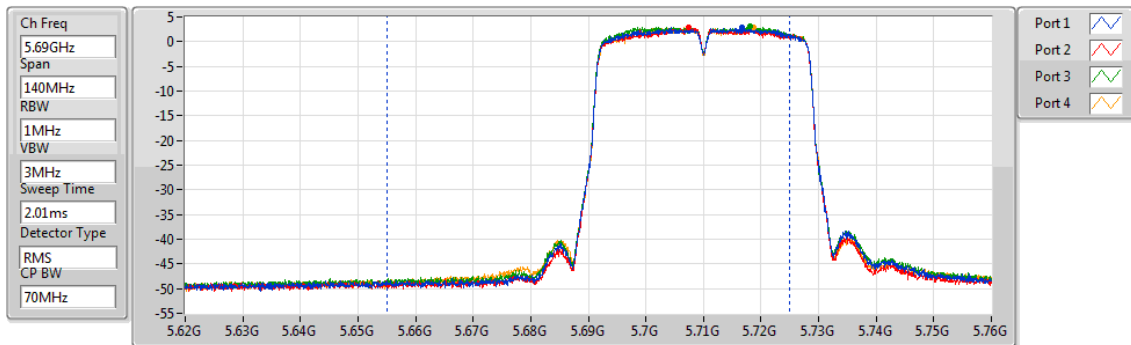

802.11ac VHT40_Nss1,(MCS0)_4TX

AV Power

5710MHz Straddle 5.47-5.725GHz

Sum=Total Power
PX=Port X

Sum(dBm)	P1(dBm)	P2(dBm)	P3(dBm)	P4(dBm)
22.65	16.58	16.38	16.94	16.60