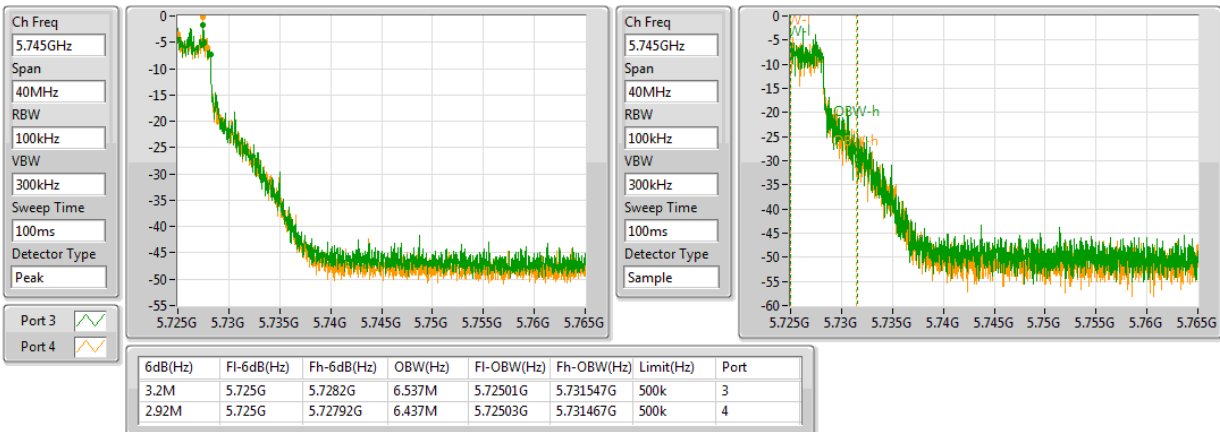

802.11ac VHT80+80_Nss1,(MCS0)_4TX

EBW

5610MHz,#5775MHz

802.11ac VHT80+80_Nss1,(MCS0)_4TX

EBW

#5530MHz,#5690MHz Straddle 5.725-5.85GHz

802.11ac VHT80+80_Nss1,(MCS0)_4TX

EBW

#5610MHz,#5690MHz Straddle 5.725-5.85GHz

<For beamforming mode>
Summary

Mode	Max-N dB (Hz)	Max-OBW (Hz)	ITU-Code	Min-N dB (Hz)	Min-OBW (Hz)
802.11ac VHT80+80-BF_Nss1,(MCS0)_4TX	-	-	-	-	-
5.15-5.25GHz	88M	76.162M	76M2D1D	83.4M	75.6M
5.25-5.35GHz	87.7M	76M	76M0D1D	81.9M	75.762M
802.11ac VHT80+80-BF_Nss1,(MCS0)_4TX	-	-	-	-	-
5.25-5.35GHz	85.9M	76M	76M0D1D	85.5M	75.8M
5.47-5.725GHz	88.7M	76.162M	76M2D1D	78.15M	72.525M
802.11ac VHT80+80-BF_Nss1,(MCS0)_4TX	-	-	-	-	-
5.47-5.725GHz	128.775M	75.8M	75M8D1D	82.7M	73.05M
802.11ac VHT80+80-BF_Nss2,(MCS0)_4TX	-	-	-	-	-
5.47-5.725GHz	87.75M	156.45M	156MD1D	77.4M	72.75M
802.11ac VHT80+80-BF_Nss1,(MCS0)_4TX	-	-	-	-	-
5.47-5.725GHz	128.775M	75.8M	75M8D1D	82.7M	73.05M
802.11ac VHT80+80-BF_Nss1,(MCS0)_4TX	-	-	-	-	-
5.47-5.725GHz	88.7M	76.162M	76M2D1D	78.15M	72.525M
5.725-5.85GHz	76.5M	76.462M	76M5D1D	2.78M	4.178M
802.11ac VHT80+80-BF_Nss2,(MCS0)_4TX	-	-	-	-	-
5.725-5.85GHz	75.75M	95.325M	95M3D1D	3.15M	58.5M