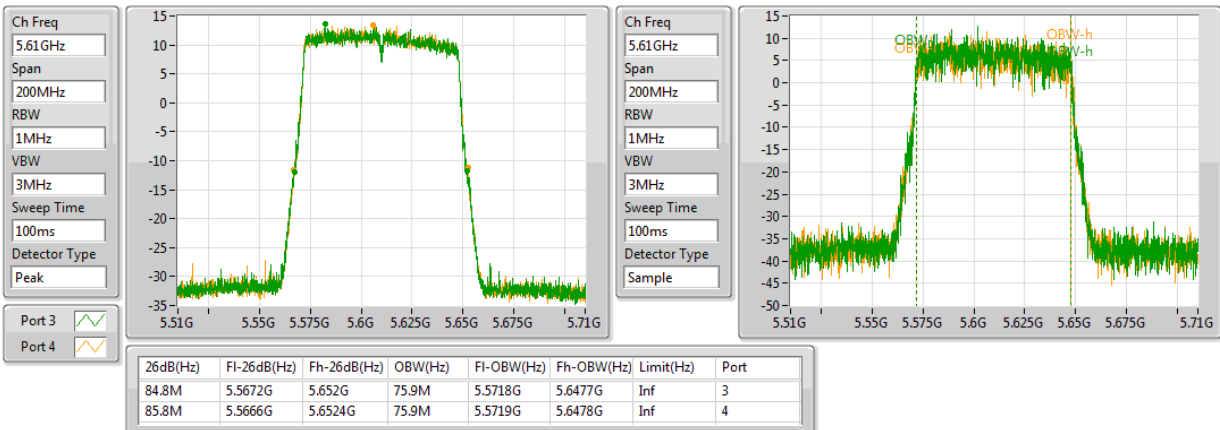

#5530MHz,#5690MHz Straddle 5.47-5.725GHz

802.11ac VHT80+80-BF_Nss1,(MCS0)_4TX

EBW

#5690MHz,#5775MHz Straddle 5.47-5.725GHz

802.11ac VHT80+80-BF_Nss1,(MCS0)_4TX

EBW

5210MHz,#5610MHz

802.11ac VHT80+80-BF_Nss1,(MCS0)_4TX