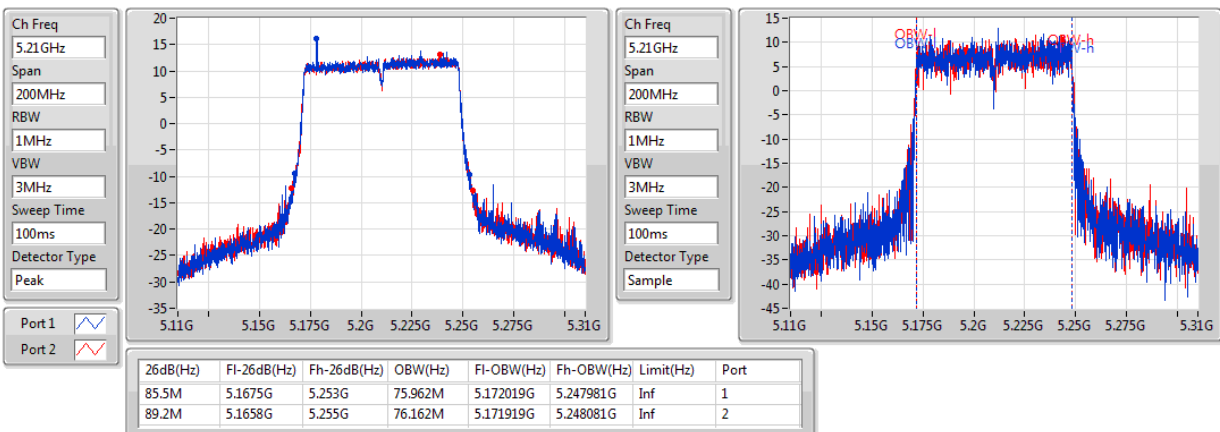

EBW

#5210MHz,5610MHz

802.11ac VHT80+80-BF_Nss1,(MCS0)_4TX

EBW

#5210MHz,5690MHz

802.11ac VHT80+80-BF_Nss1,(MCS0)_4TX

EBW

#5210MHz,5775MHz