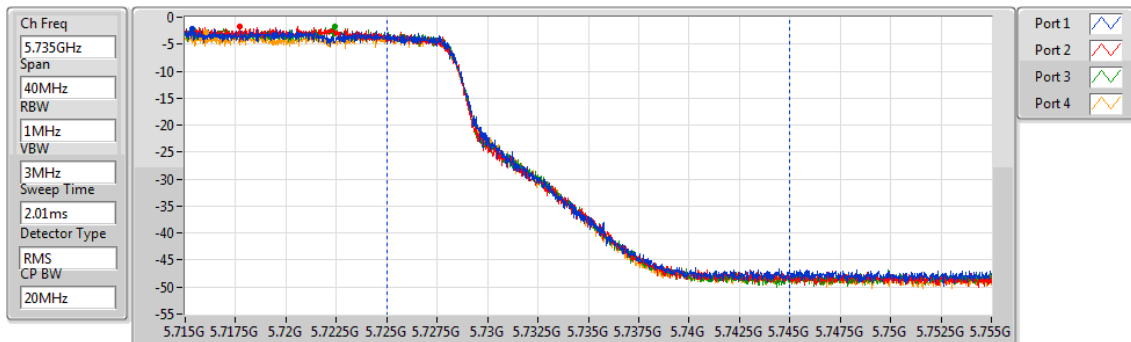

802.11ac VHT80-BF_Nss2,(MCS0)_4TX

AV Power

5690MHz Straddle 5.725-5.85GHz

Sum=Total Power
PX=Port X

Sum(dBm)	P1(dBm)	P2(dBm)	P3(dBm)	P4(dBm)
6.82	0.90	0.77	0.96	0.56

**For set 3 antenna / 4T1S
Summary**

Mode	Total Power (dBm)	Total Power (W)	EIRP (dBm)	EIRP (W)
802.11a_(6Mbps)_4TX	-	-	-	-
5.15-5.25GHz	24.04	0.25351	33.51	2.24388
5.25-5.35GHz	18.01	0.06324	27.48	0.55976
5.47-5.725GHz	18.88	0.07727	28.35	0.68391
5.725-5.85GHz	26.07	0.40458	35.54	3.58096
802.11ac VHT20_Nss1,(MCS0)_4TX	-	-	-	-
5.15-5.25GHz	24.33	0.27102	33.80	2.39883
5.25-5.35GHz	18.18	0.06577	27.65	0.58210
5.47-5.725GHz	19.12	0.08166	28.59	0.72277
5.725-5.85GHz	26.33	0.42954	35.80	3.80189
802.11ac VHT40_Nss1,(MCS0)_4TX	-	-	-	-
5.15-5.25GHz	26.45	0.44157	35.92	3.90841
5.25-5.35GHz	20.49	0.11194	29.96	0.99083
5.47-5.725GHz	20.51	0.11246	29.98	0.99541
5.725-5.85GHz	26.31	0.42756	35.78	3.78443
802.11ac VHT80_Nss1,(MCS0)_4TX	-	-	-	-
5.15-5.25GHz	24.61	0.28907	34.08	2.55859
5.25-5.35GHz	20.36	0.10864	29.83	0.96161
5.47-5.725GHz	20.32	0.10765	29.79	0.95280
5.725-5.85GHz	25.99	0.39719	35.46	3.51560
802.11ac VHT20-BF_Nss1,(MCS0)_4TX	-	-	-	-
5.15-5.25GHz	25.71	0.37239	35.98	3.96278
5.25-5.35GHz	19.53	0.08974	29.93	0.98401
5.47-5.725GHz	19.29	0.08492	29.01	0.79616
5.725-5.85GHz	24.32	0.27040	35.42	3.48337
802.11ac VHT40-BF_Nss1,(MCS0)_4TX	-	-	-	-
5.15-5.25GHz	25.59	0.36224	35.86	3.85478
5.25-5.35GHz	19.23	0.08375	29.63	0.91833
5.47-5.725GHz	20.19	0.10447	29.91	0.97949
5.725-5.85GHz	24.19	0.26242	35.29	3.38065
802.11ac VHT80-BF_Nss1,(MCS0)_4TX	-	-	-	-
5.15-5.25GHz	24.89	0.30832	35.16	3.28095
5.25-5.35GHz	19.27	0.08453	29.67	0.92683
5.47-5.725GHz	19.88	0.09727	29.60	0.91201
5.725-5.85GHz	23.91	0.24604	35.01	3.16957