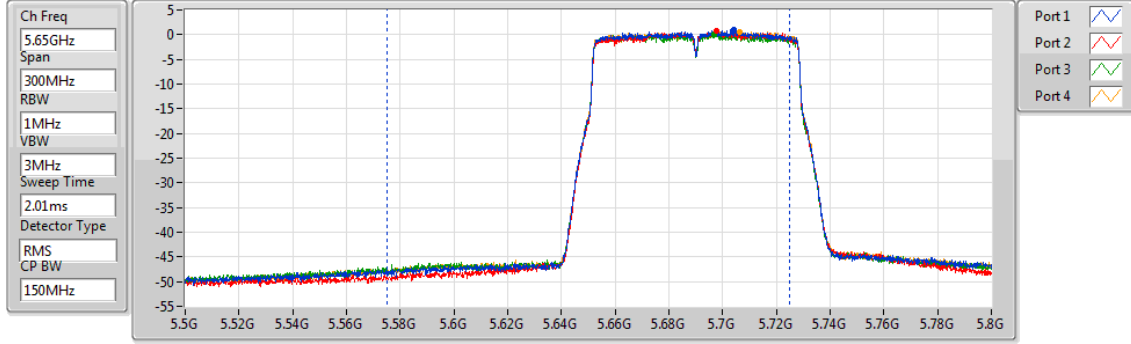

802.11ac VHT80-BF_Nss1,(MCS0)_4TX

AV Power

5690MHz Straddle 5.47-5.725GHz

Sum=Total Power
PX=Port X

Sum(dBm)	P1(dBm)	P2(dBm)	P3(dBm)	P4(dBm)
23.89	18.06	17.86	17.55	17.99