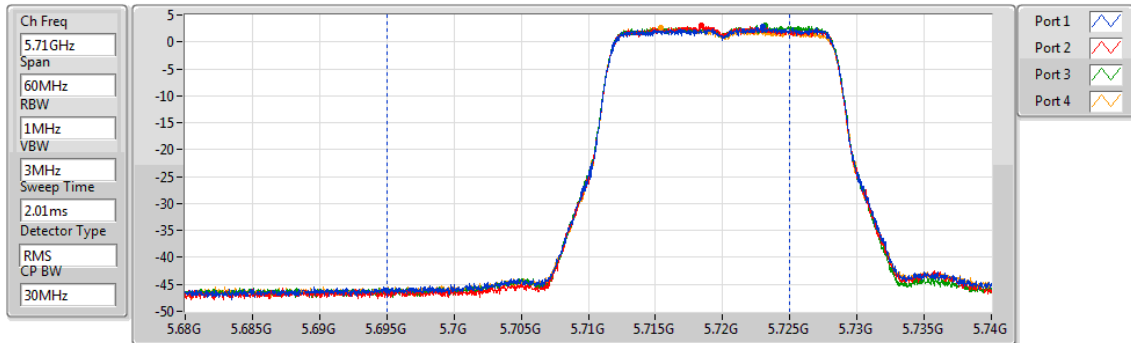

DG = Directional Gain; Port X = Port X output power

802.11a_(6Mbps)_4TX

AV Power

5720MHz Straddle 5.47-5.725GHz

Sum=Total Power
PX=Port X

Sum(dBm)	P1(dBm)	P2(dBm)	P3(dBm)	P4(dBm)
18.88	12.75	12.95	13.03	12.71