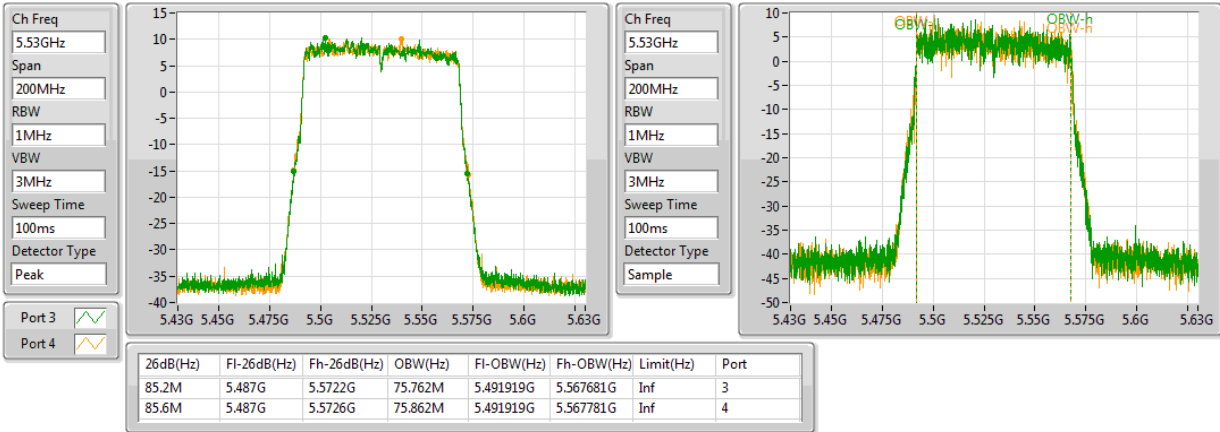

EBW

#5690MHz,#5775MHz Straddle 5.47-5.725GHz

802.11ac VHT80+80_Nss1,(MCS0)_4TX

EBW

5210MHz,#5530MHz

802.11ac VHT80+80_Nss1,(MCS0)_4TX

EBW

5210MHz,#5610MHz

802.11ac VHT80+80_Nss1,(MCS0)_4TX

EBW

5210MHz,#5690MHz Straddle 5.47-5.725GHz

802.11ac VHT80+80_Nss1,(MCS0)_4TX

EBW

5290MHz,#5530MHz

802.11ac VHT80+80_Nss1,(MCS0)_4TX

EBW