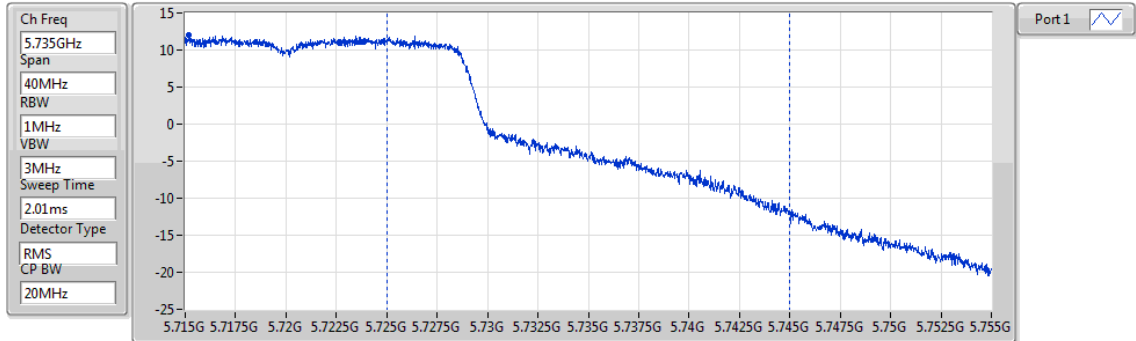

802.11ac VHT20_Nss1,(MCS0)_1TX

AV Power

5720MHz Straddle 5.725-5.85GHz

Sum=Total Power
PX=Port X

Sum(dBm)	P1(dBm)
16.88	16.88

802.11ac VHT40_Nss1,(MCS0)_1TX

AV Power