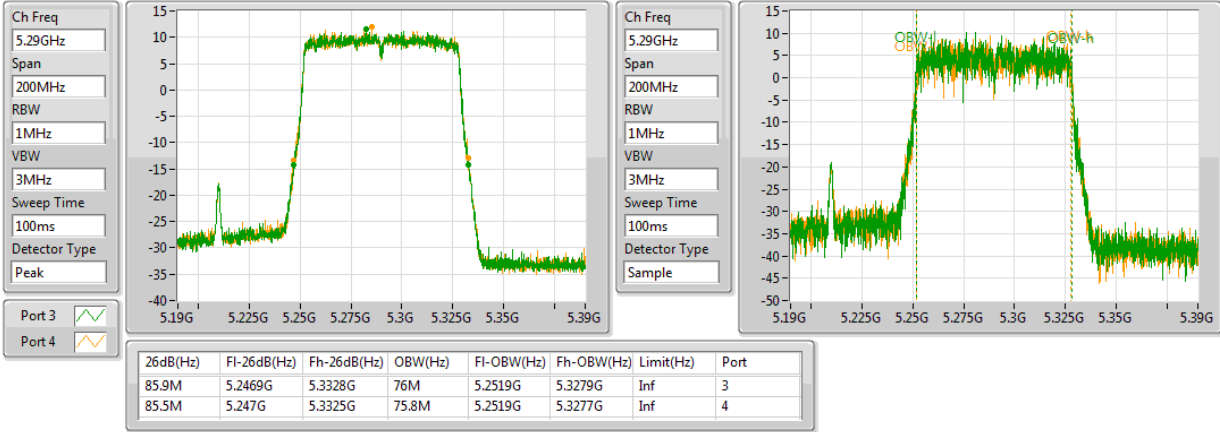

802.11ac VHT80+80-BF_Nss1,(MCS0)_4TX

EBW

5210MHz,#5290MHz