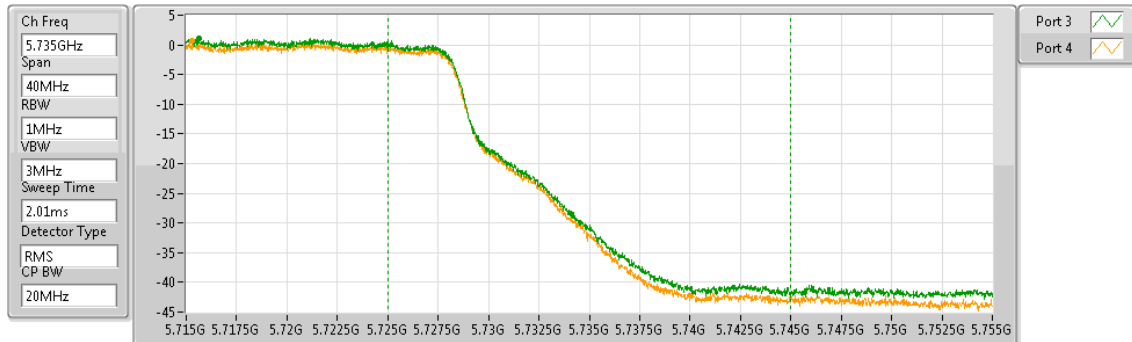

802.11ac VHT80+80_Nss1,(MCS0)_4TX

AV Power

5210MHz,#5690MHz Straddle 5.725-5.85GHz

Sum=Total Power
PX=Port X

Sum(dBm)	P1(dBm)	P2(dBm)	P3(dBm)	P4(dBm)
7.15			4.43	3.82