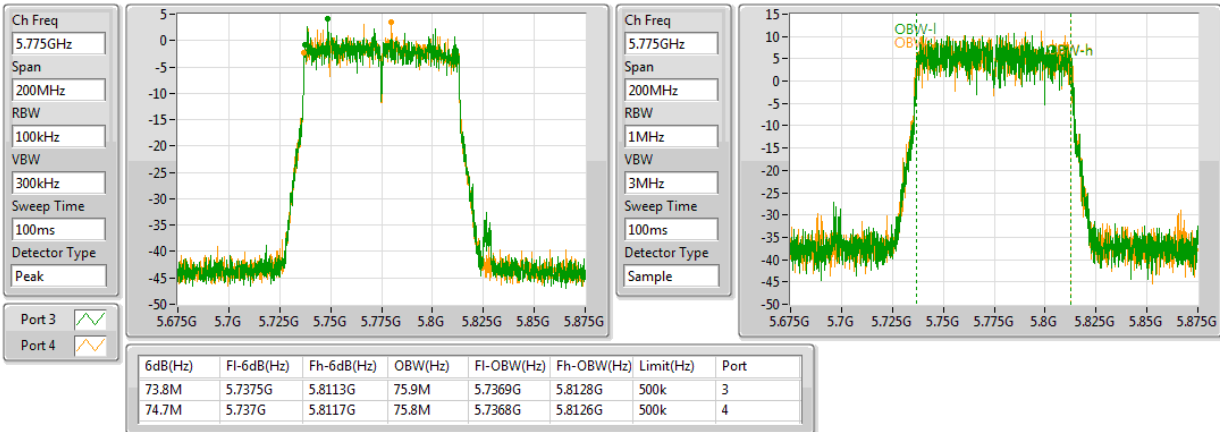

EBW

5530MHz,#5775MHz

802.11ac VHT80+80-BF_Nss1,(MCS0)_4TX

EBW

5610MHz,#5775MHz

802.11ac VHT80+80-BF_Nss1,(MCS0)_4TX

EBW

#5530MHz,#5690MHz Straddle 5.725-5.85GHz

802.11ac VHT80+80-BF_Nss2,(MCS0)_4TX

EBW

#5690MHz,#5775MHz Straddle 5.725-5.85GHz

For set 5 antenna / 4T2S
 <For non-beamforming mode>

Summary

Mode	Max-N dB (Hz)	Max-OBW (Hz)	ITU-Code	Min-N dB (Hz)	Min-OBW (Hz)
802.11ac VHT80+80_Nss1,(MCS0)_4TX	-	-	-	-	-
5.15-5.25GHz	86M	75.962M	76M0D1D	85.2M	75.562M
5.25-5.35GHz	86.3M	75.962M	76M0D1D	85.3M	75.662M
802.11ac VHT80+80_Nss1,(MCS0)_4TX	-	-	-	-	-
5.25-5.35GHz	86.1M	76.062M	76M1D1D	85.9M	75.962M
802.11ac VHT80+80_Nss1,(MCS0)_4TX	-	-	-	-	-
5.47-5.725GHz	86M	75.962M	76M0D1D	77.7M	72.564M
802.11ac VHT80+80_Nss1,(MCS0)_4TX	-	-	-	-	-
5.47-5.725GHz	86M	75.962M	76M0D1D	77.925M	72.489M
802.11ac VHT80+80_Nss2,(MCS0)_4TX	-	-	-	-	-
5.47-5.725GHz	86.25M	75.862M	75M9D1D	77.7M	72.564M
802.11ac VHT80+80_Nss1,(MCS0)_4TX	-	-	-	-	-
5.725-5.85GHz	75.4M	76.062M	76M1D1D	2.88M	6.377M
802.11ac VHT80+80_Nss2,(MCS0)_4TX	-	-	-	-	-
5.725-5.85GHz	75.15M	75.787M	75M8D1D	2.475M	30.21M