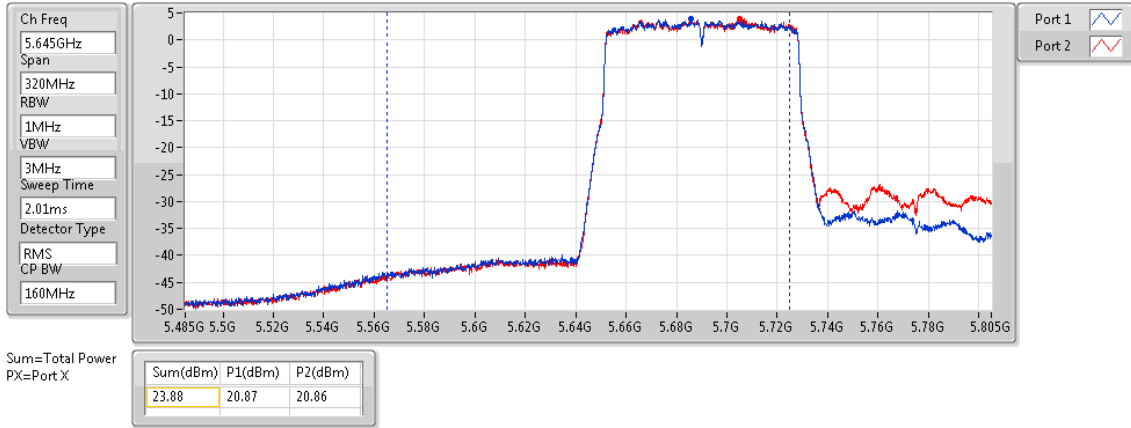

DG = Directional Gain; Port X = Port X output power

802.11ac VHT80+80_Nss1,(MCS0)_4TX

AV Power

#5690MHz,#5775MHz Straddle 5.47-5.725GHz

802.11ac VHT80+80_Nss1,(MCS0)_4TX

AV Power

5210MHz,#5690MHz Straddle 5.47-5.725GHz