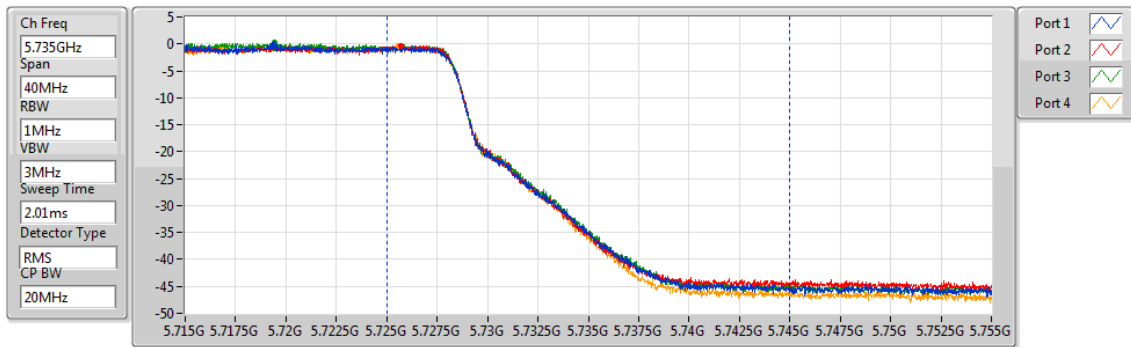

802.11ac VHT80_Nss1,(MCS0)_4TX

AV Power

5690MHz Straddle 5.725-5.85GHz

Sum=Total Power
PX=Port X

Sum(dBm)	P1(dBm)	P2(dBm)	P3(dBm)	P4(dBm)
10.00	3.82	4.06	4.11	3.91