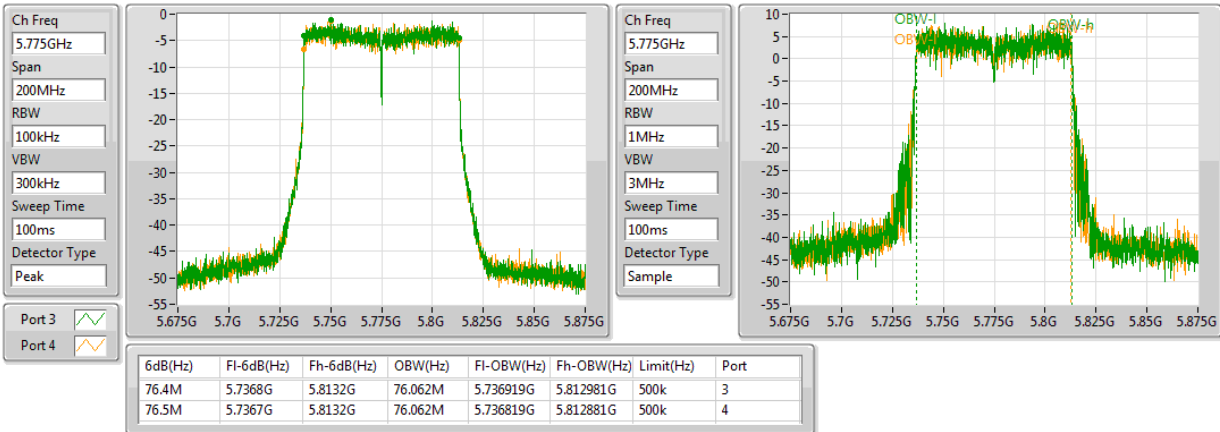

EBW

5290MHz,#5690MHz Straddle 5.47-5.725GHz

802.11ac VHT80+80-BF_Nss1,(MCS0)_4TX

EBW

5210MHz,#5690MHz Straddle 5.725-5.85GHz

802.11ac VHT80+80-BF_Nss1,(MCS0)_4TX

EBW

5210MHz,#5775MHz

802.11ac VHT80+80-BF_Nss1,(MCS0)_4TX

EBW

5290MHz,#5690MHz Straddle 5.725-5.85GHz

802.11ac VHT80+80-BF_Nss1,(MCS0)_4TX

EBW

5290MHz,#5775MHz

802.11ac VHT80+80-BF_Nss1,(MCS0)_4TX

EBW

5530MHz,#5775MHz

802.11ac VHT80+80-BF_Nss1,(MCS0)_4TX

EBW

5610MHz,#5775MHz

802.11ac VHT80+80-BF_Nss1,(MCS0)_4TX

EBW

#5530MHz,#5690MHz Straddle 5.725-5.85GHz

802.11ac VHT80+80-BF_Nss2,(MCS0)_4TX

EBW

#5690MHz,#5775MHz Straddle 5.725-5.85GHz

For set 3 antenna / 4T2S
 <For non-beamforming mode>

Summary

Mode	Max-N dB (Hz)	Max-OBW (Hz)	ITU-Code	Min-N dB (Hz)	Min-OBW (Hz)
802.11ac VHT80+80_Nss1,(MCS0)_4TX	-	-	-	-	-
5.15-5.25GHz	86.2M	75.962M	76MOD1D	85.3M	75.762M
5.25-5.35GHz	86.2M	75.962M	76MOD1D	85.1M	75.662M
802.11ac VHT80+80_Nss1,(MCS0)_4TX	-	-	-	-	-
5.25-5.35GHz	86.1M	75.962M	76MOD1D	85.8M	75.862M
802.11ac VHT80+80_Nss1,(MCS0)_4TX	-	-	-	-	-
5.47-5.725GHz	85.7M	75.862M	75M9D1D	77.625M	72.414M
802.11ac VHT80+80_Nss1,(MCS0)_4TX	-	-	-	-	-
5.47-5.725GHz	85.8M	75.862M	75M9D1D	78M	72.489M
802.11ac VHT80+80_Nss2,(MCS0)_4TX	-	-	-	-	-
5.47-5.725GHz	86.25M	75.862M	75M9D1D	77.55M	72.264M
802.11ac VHT80+80_Nss1,(MCS0)_4TX	-	-	-	-	-
5.725-5.85GHz	75.4M	75.962M	76MOD1D	3.1M	6.177M
802.11ac VHT80+80_Nss2,(MCS0)_4TX	-	-	-	-	-
5.725-5.85GHz	75.75M	75.862M	75M9D1D	3.15M	8.021M