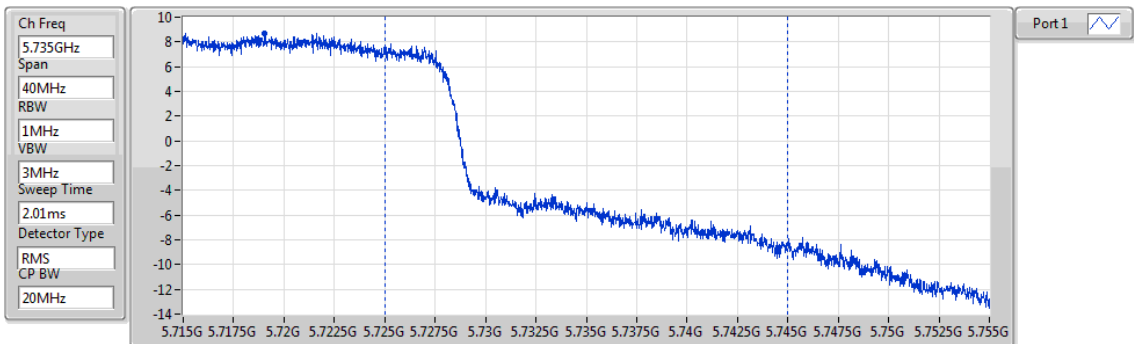

5710MHz Straddle 5.725-5.85GHz

Sum=Total Power
PX=Port X

Sum(dBm)	P1(dBm)
12.77	12.77