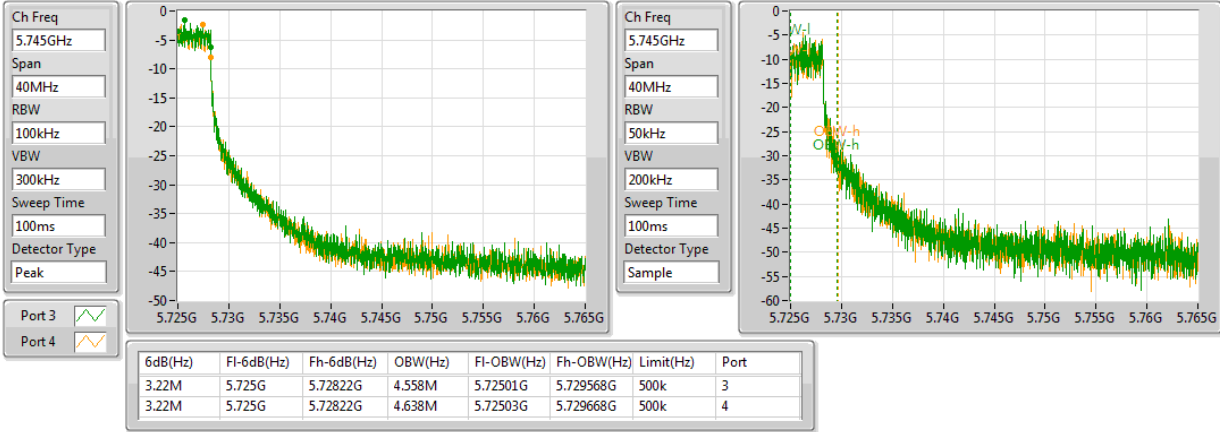

EBW

5530MHz,#5775MHz

802.11ac VHT80+80-BF_Nss1,(MCS0)_4TX

EBW

5610MHz,#5775MHz

802.11ac VHT80+80-BF_Nss1,(MCS0)_4TX

EBW

#5530MHz,#5690MHz Straddle 5.725-5.85GHz