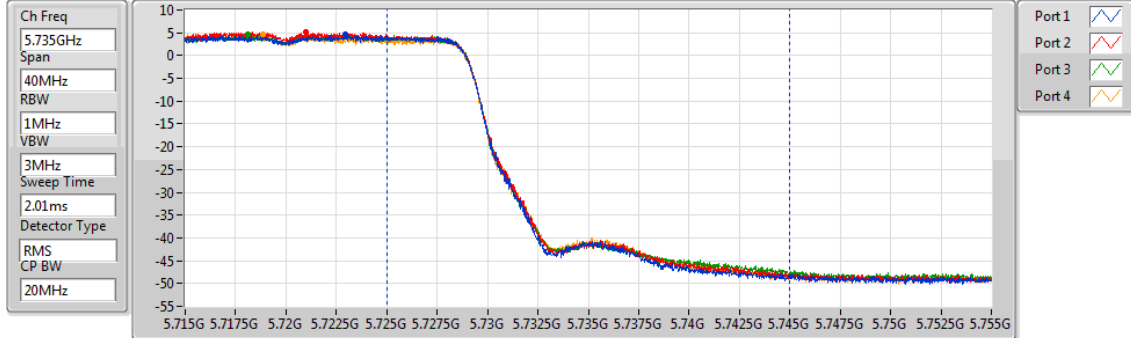

802.11ac VHT20_Nss1,(MCS0)_4TX

AV Power

5720MHz Straddle 5.725-5.85GHz

Sum=Total Power
PX=Port X

Sum(dBm)	P1(dBm)	P2(dBm)	P3(dBm)	P4(dBm)
15.05	9.07	9.23	9.11	8.72