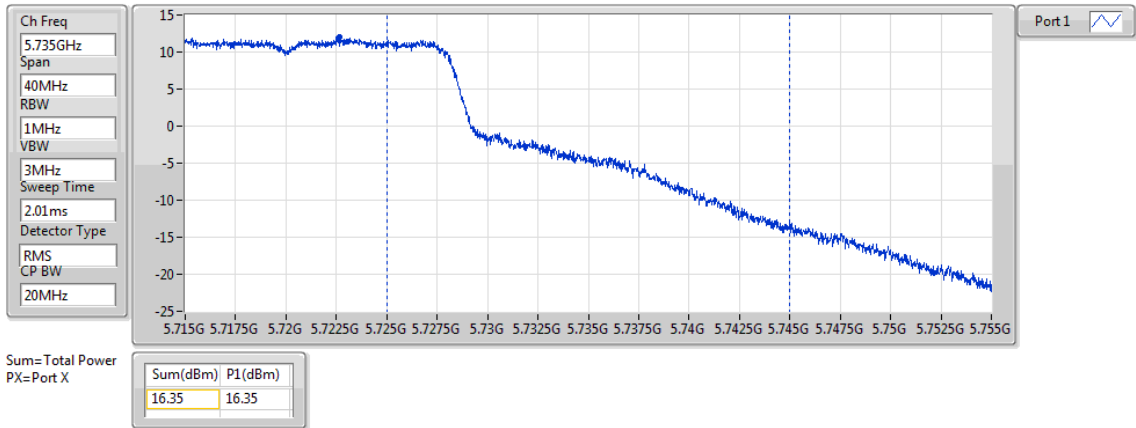

DG = Directional Gain; Port X = Port X output power

802.11a_(6Mbps)_1TX

AV Power

5720MHz Straddle 5.47-5.725GHz

802.11a_(6Mbps)_1TX

AV Power

5720MHz Straddle 5.725-5.85GHz

802.11ac VHT20_Nss1,(MCS0)_1TX