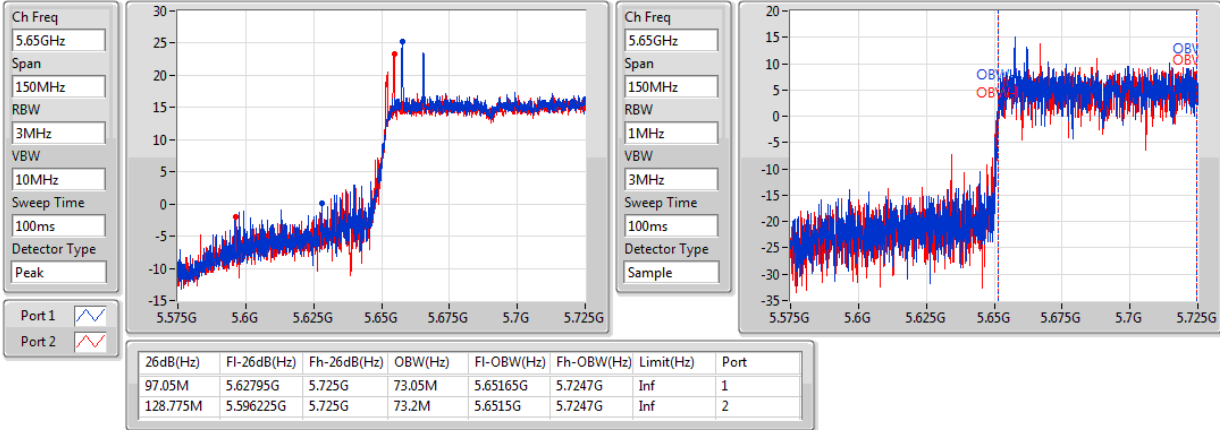

#5530MHz,#5690MHz Straddle 5.47-5.725GHz

802.11ac VHT80+80-BF_Nss1,(MCS0)_4TX

EBW

#5690MHz,#5775MHz Straddle 5.47-5.725GHz

802.11ac VHT80+80-BF_Nss1,(MCS0)_4TX

EBW

5210MHz,#5610MHz

802.11ac VHT80+80-BF_Nss1,(MCS0)_4TX

EBW

5210MHz,#5690MHz Straddle 5.47-5.725GHz

802.11ac VHT80+80-BF_Nss1,(MCS0)_4TX

EBW

5290MHz,#5530MHz

802.11ac VHT80+80-BF_Nss1,(MCS0)_4TX

EBW

5290MHz,#5610MHz