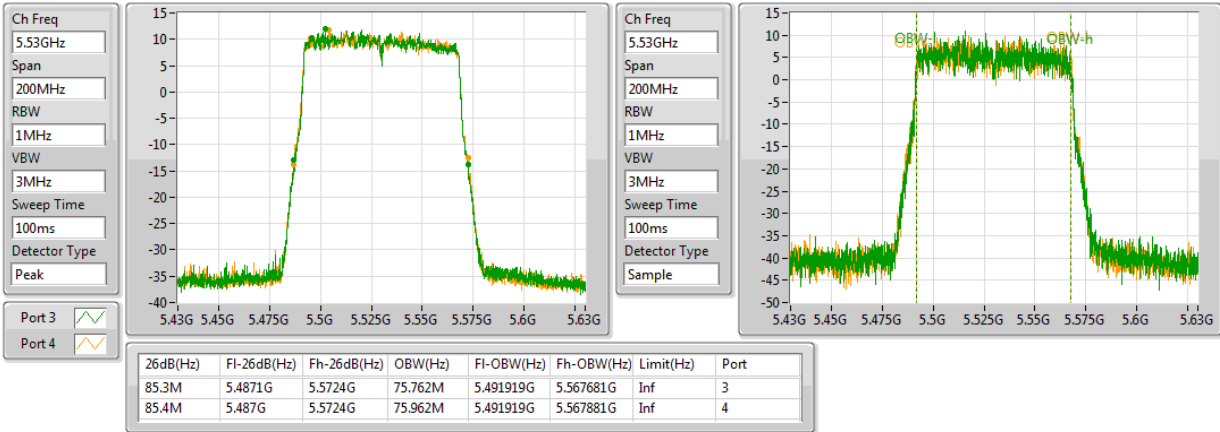

5210MHz,#5610MHz

802.11ac VHT80+80_Nss1,(MCS0)_4TX

EBW

5210MHz,#5690MHz Straddle 5.47-5.725GHz

802.11ac VHT80+80_Nss1,(MCS0)_4TX

EBW

5290MHz,#5530MHz

802.11ac VHT80+80_Nss1,(MCS0)_4TX

EBW

5290MHz,#5610MHz

802.11ac VHT80+80_Nss1,(MCS0)_4TX

EBW

5290MHz,#5690MHz Straddle 5.47-5.725GHz

26dB(Hz)	Fl-26dB(Hz)	Fh-26dB(Hz)	OBW(Hz)	Fl-OBW(Hz)	Fh-OBW(Hz)	Limit(Hz)	Port
78.375M	5.646625G	5.725G	72.714M	5.651874G	5.724588G	Inf	3
77.85M	5.64715G	5.725G	72.639M	5.651874G	5.724513G	Inf	4