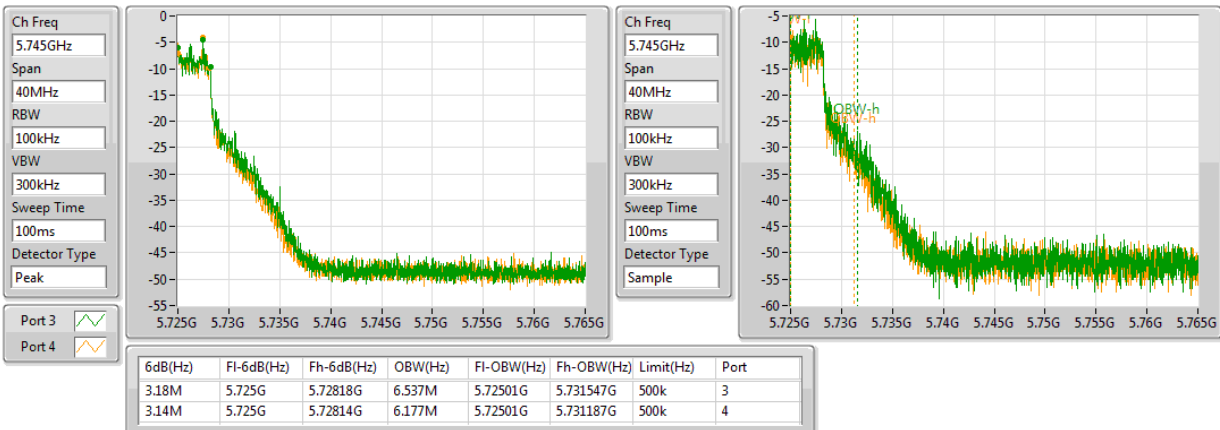

802.11ac VHT80+80_Nss1,(MCS0)_4TX

EBW

5290MHz,#5690MHz Straddle 5.725-5.85GHz

802.11ac VHT80+80_Nss1,(MCS0)_4TX

EBW

5290MHz,#5775MHz

802.11ac VHT80+80_Nss1,(MCS0)_4TX

EBW

5530MHz,#5775MHz

802.11ac VHT80+80_Nss1,(MCS0)_4TX

EBW

5610MHz,#5775MHz

802.11ac VHT80+80_Nss1,(MCS0)_4TX

EBW

#5530MHz,#5690MHz Straddle 5.725-5.85GHz

802.11ac VHT80+80_Nss1,(MCS0)_4TX

EBW

#5610MHz,#5690MHz Straddle 5.725-5.85GHz

802.11ac VHT80+80_Nss2,(MCS0)_4TX

EBW

#5690MHz,#5775MHz Straddle 5.725-5.85GHz

Port 1

Port 2

Port 3