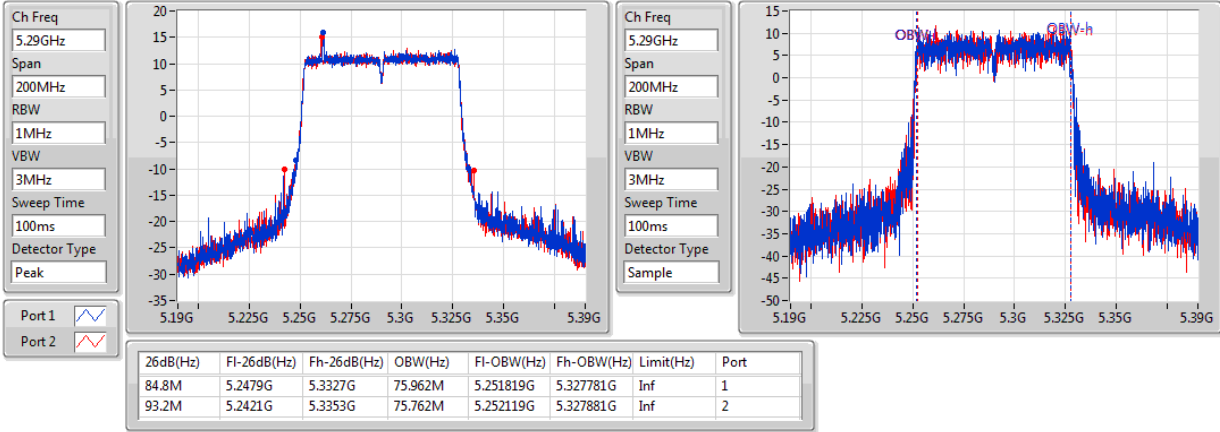

802.11ac VHT80+80-BF_Nss1,(MCS0)_4TX

EBW

#5290MHz,5610MHz