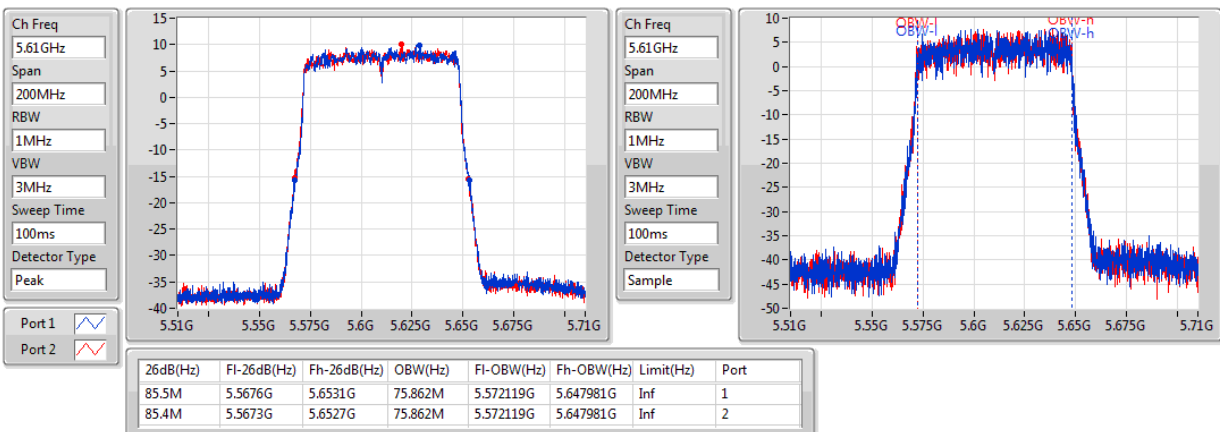

5210MHz,#5290MHz

802.11ac VHT80+80_Nss1,(MCS0)_4TX

EBW

#5530MHz,5775MHz

802.11ac VHT80+80_Nss1,(MCS0)_4TX

EBW

#5610MHz,5775MHz

802.11ac VHT80+80_Nss1,(MCS0)_4TX

EBW

#5690MHz,#5775MHz Straddle 5.47-5.725GHz

802.11ac VHT80+80_Nss1,(MCS0)_4TX

EBW

5210MHz,#5530MHz

802.11ac VHT80+80_Nss1,(MCS0)_4TX

EBW

5210MHz,#5610MHz