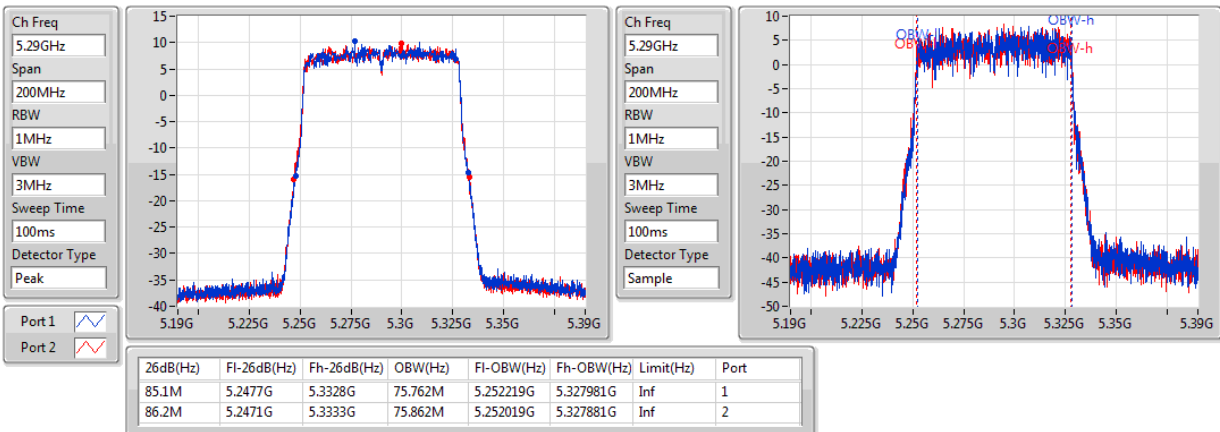

802.11ac VHT80+80_Nss1,(MCS0)_4TX

EBW

#5290MHz,5690MHz

802.11ac VHT80+80_Nss1,(MCS0)_4TX

EBW

#5290MHz,5775MHz

802.11ac VHT80+80_Nss1,(MCS0)_4TX

EBW