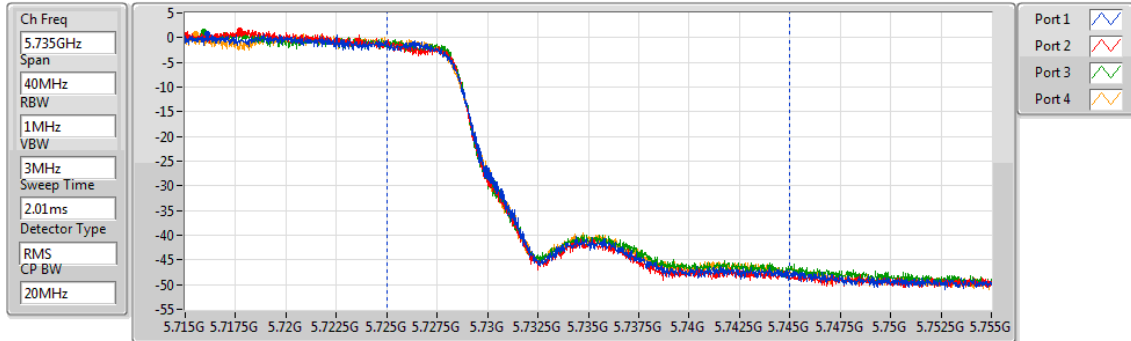

5710MHz Straddle 5.47-5.725GHz

Sum=Total Power
PX=Port X

Sum(dBm)	P1(dBm)	P2(dBm)	P3(dBm)	P4(dBm)
20.38	13.89	14.66	14.71	14.12

802.11ac VHT40-BF_Nss2,(MCS0)_4TX

AV Power

5710MHz Straddle 5.725-5.85GHz

Sum=Total Power
PX=Port X