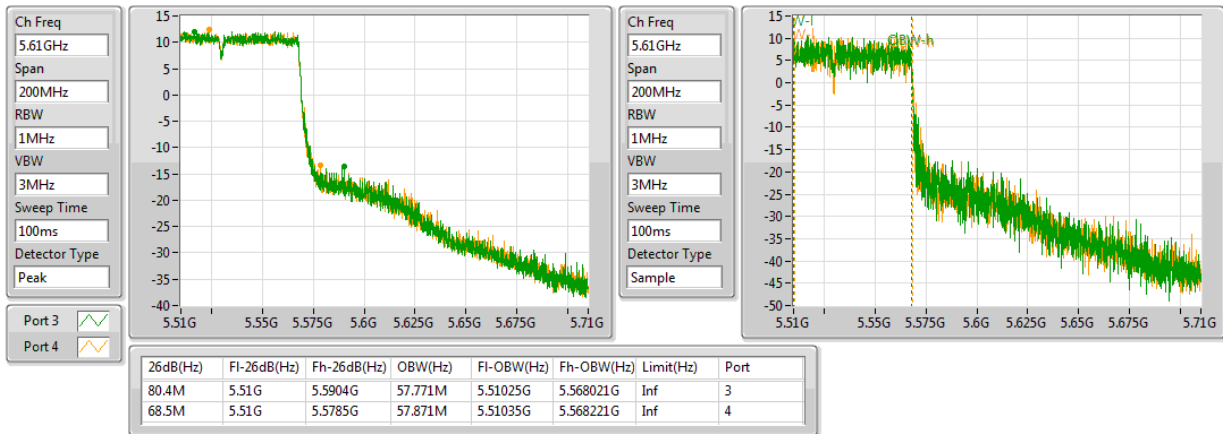

#5530MHz,#5690MHz Straddle 5.47-5.725GHz

802.11ac VHT80+80-BF_Nss1,(MCS0)_4TX

EBW

#5690MHz,#5775MHz Straddle 5.47-5.725GHz

802.11ac VHT80+80-BF_Nss1,(MCS0)_4TX

EBW

5210MHz,#5610MHz

802.11ac VHT80+80-BF_Nss1,(MCS0)_4TX