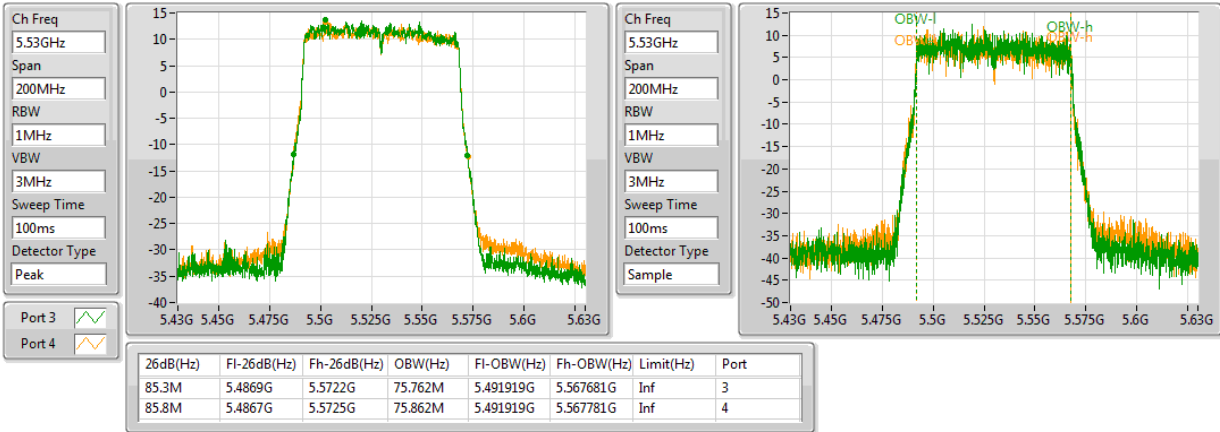

802.11ac VHT80+80_Nss1,(MCS0)_4TX

EBW

5210MHz,#5690MHz Straddle 5.47-5.725GHz

802.11ac VHT80+80_Nss1,(MCS0)_4TX

EBW

5290MHz,#5530MHz

802.11ac VHT80+80_Nss1,(MCS0)_4TX

EBW