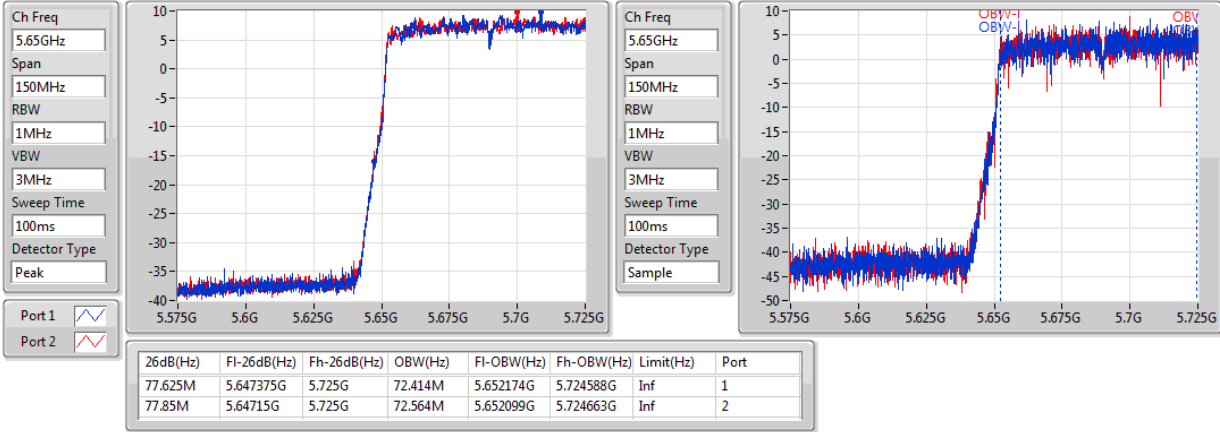

5210MHz,#5290MHz

802.11ac VHT80+80_Nss1,(MCS0)_4TX

EBW

#5530MHz,5775MHz

802.11ac VHT80+80_Nss1,(MCS0)_4TX

EBW

#5610MHz,5775MHz

802.11ac VHT80+80_Nss1,(MCS0)_4TX

EBW

#5690MHz,#5775MHz Straddle 5.47-5.725GHz

802.11ac VHT80+80_Nss1,(MCS0)_4TX

EBW

5210MHz,#5530MHz

802.11ac VHT80+80_Nss1,(MCS0)_4TX

EBW

5210MHz,#5610MHz