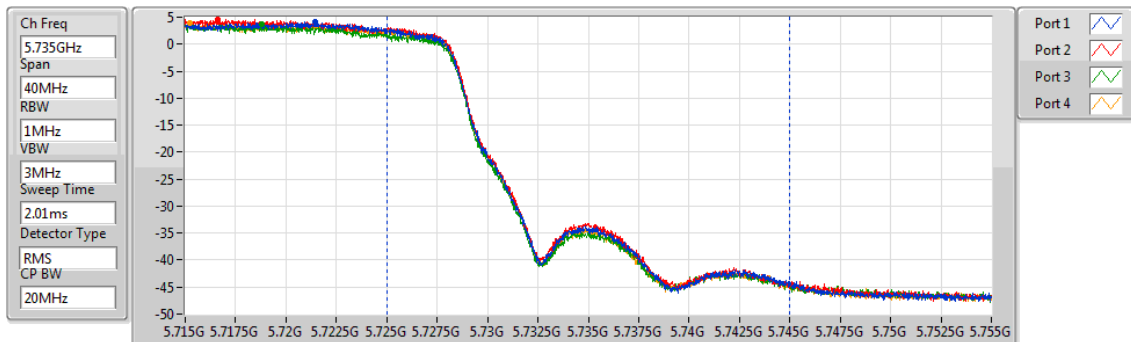

802.11ac VHT40-BF_Nss1,(MCS0)_4TX

AV Power

5710MHz Straddle 5.725-5.85GHz

Sum=Total Power
PX=Port X

Sum(dBm)	P1(dBm)	P2(dBm)	P3(dBm)	P4(dBm)
12.41	6.48	6.86	5.68	6.47