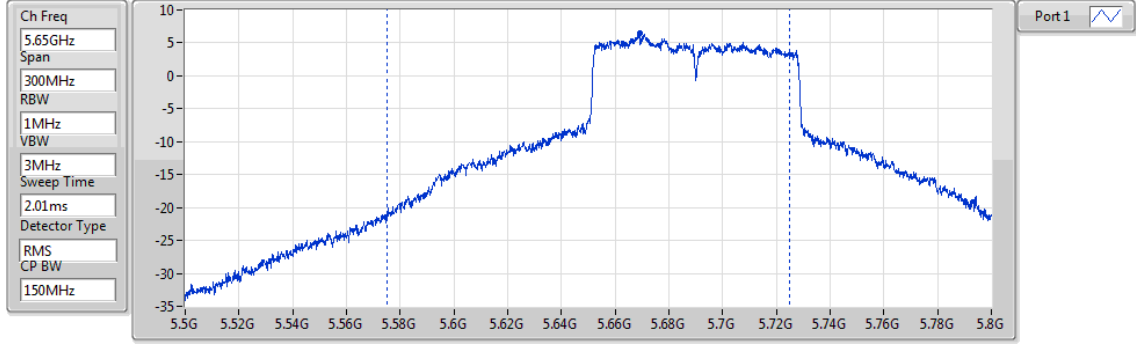

802.11ac VHT80_Nss1,(MCS0)_1TX

AV Power

5690MHz Straddle 5.47-5.725GHz

Sum=Total Power
PX=Port X

Sum(dBm)	P1(dBm)
22.81	22.81

802.11ac VHT80_Nss1,(MCS0)_1TX

AV Power