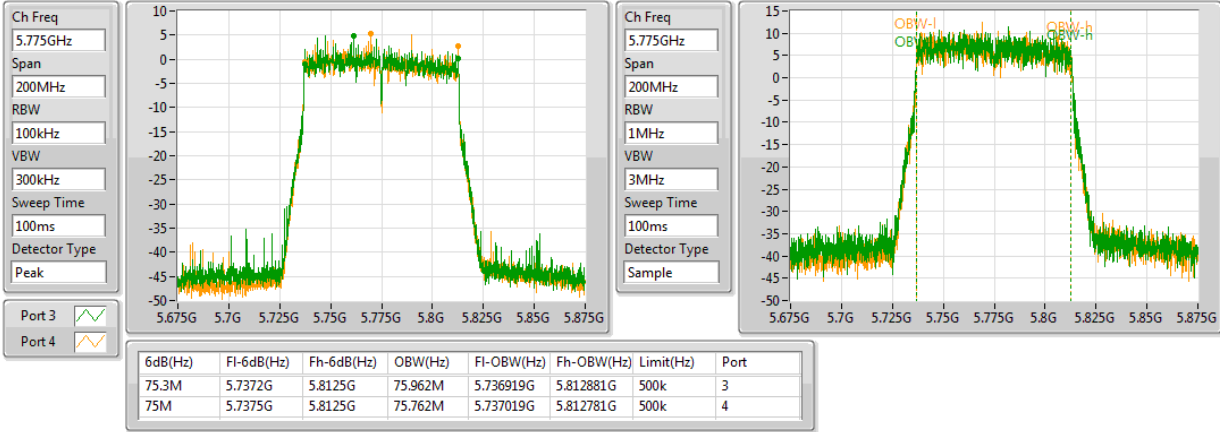

EBW

5530MHz,#5775MHz

802.11ac VHT80+80_Nss1,(MCS0)_4TX

EBW

5610MHz,#5775MHz

802.11ac VHT80+80_Nss1,(MCS0)_4TX

EBW

#5530MHz,#5690MHz Straddle 5.725-5.85GHz