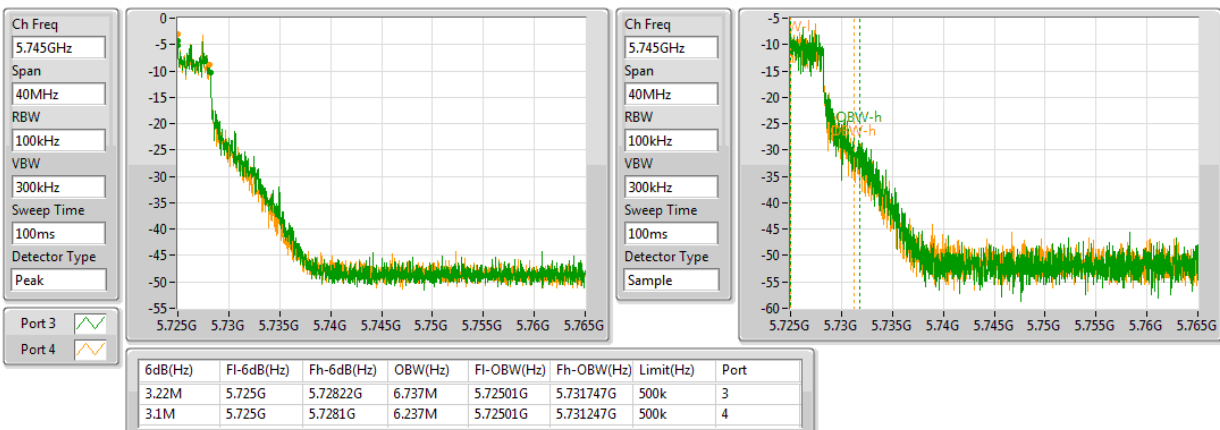

802.11ac VHT80+80_Nss1,(MCS0)_4TX

EBW

5290MHz,#5690MHz Straddle 5.725-5.85GHz

802.11ac VHT80+80_Nss1,(MCS0)_4TX

EBW

5290MHz,#5775MHz

802.11ac VHT80+80_Nss1,(MCS0)_4TX

EBW

5530MHz,#5775MHz

802.11ac VHT80+80_Nss1,(MCS0)_4TX

EBW

5610MHz,#5775MHz

802.11ac VHT80+80_Nss1,(MCS0)_4TX

EBW

#5530MHz,#5690MHz Straddle 5.725-5.85GHz

802.11ac VHT80+80_Nss1,(MCS0)_4TX

EBW

#5610MHz,#5690MHz Straddle 5.725-5.85GHz

802.11ac VHT80+80_Nss2,(MCS0)_4TX

EBW

#5690MHz,#5775MHz Straddle 5.725-5.85GHz

Port 1

Port 2

Port 3