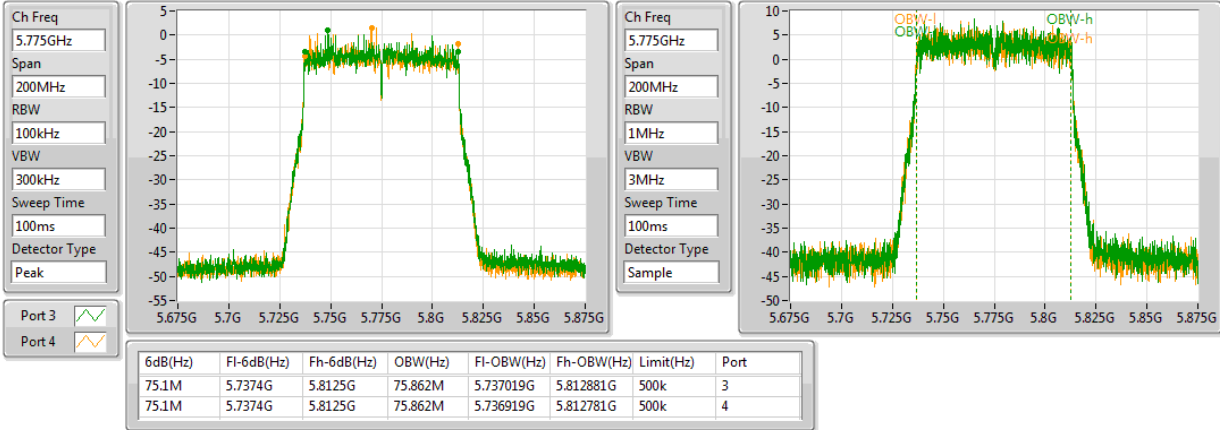

802.11ac VHT80+80_Nss1,(MCS0)_4TX

EBW

5290MHz,#5690MHz Straddle 5.725-5.85GHz

802.11ac VHT80+80_Nss1,(MCS0)_4TX

EBW

5290MHz,#5775MHz

802.11ac VHT80+80_Nss1,(MCS0)_4TX

EBW

5530MHz,#5775MHz

802.11ac VHT80+80_Nss1,(MCS0)_4TX

EBW

5610MHz,#5775MHz

802.11ac VHT80+80_Nss1,(MCS0)_4TX

EBW

#5530MHz,#5690MHz Straddle 5.725-5.85GHz

802.11ac VHT80+80_Nss1,(MCS0)_4TX

EBW

#5610MHz,#5690MHz Straddle 5.725-5.85GHz

802.11ac VHT80+80_Nss2,(MCS0)_4TX

EBW

#5690MHz,#5775MHz Straddle 5.725-5.85GHz

Port 1

Port 2

Port 3