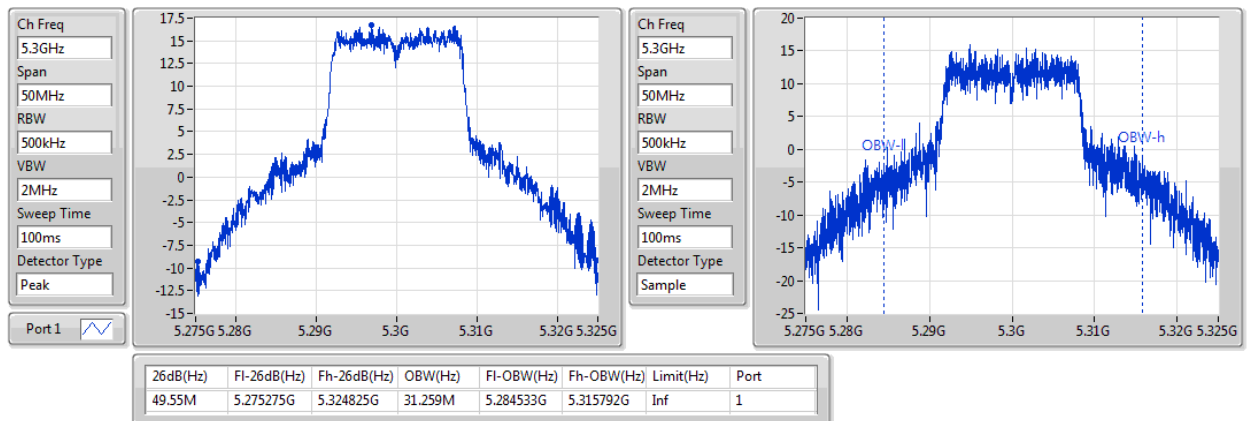

802.11a\_(6Mbps)\_1TX

EBW

5260MHz

802.11a\_(6Mbps)\_1TX

EBW

5300MHz

802.11a\_(6Mbps)\_1TX

EBW