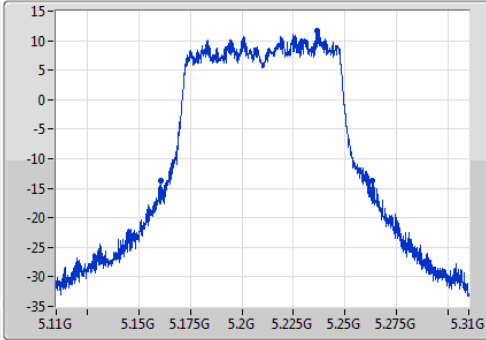

802.11ac VHT80_Nss1,(MCS0)_1TX

EBW

5210MHz

Ch Freq
5.21GHz
Span
200MHz
RBW
2MHz
VBW
10MHz
Sweep Time
100ms
Detector Type
Peak

Ch Freq
5.21GHz
Span
200MHz
RBW
1MHz
VBW
3MHz
Sweep Time
100ms
Detector Type
Sample