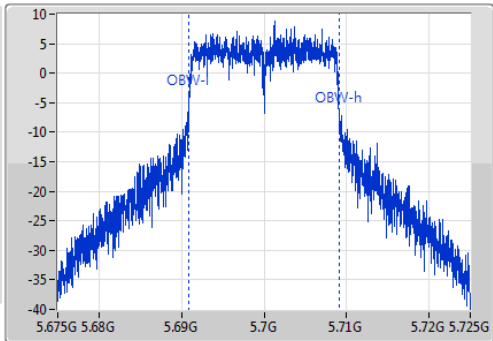

26dB(Hz)	Fl-26dB(Hz)	Fh-26dB(Hz)	OBW(Hz)	Fl-OBW(Hz)	Fh-OBW(Hz)	Limit(Hz)	Port
34.475M	5.682775G	5.71725G	18.316M	5.69083G	5.709145G	Inf	1

802.11ac VHT20_Nss1,(MCS0)_1TX

EBW

5720MHz Straddle 5.47-5.725GHz

Ch Freq
5.71GHz

Span
30MHz

RBW
300kHz

VBW
1MHz

Sweep Time
100ms

Detector Type
Peak