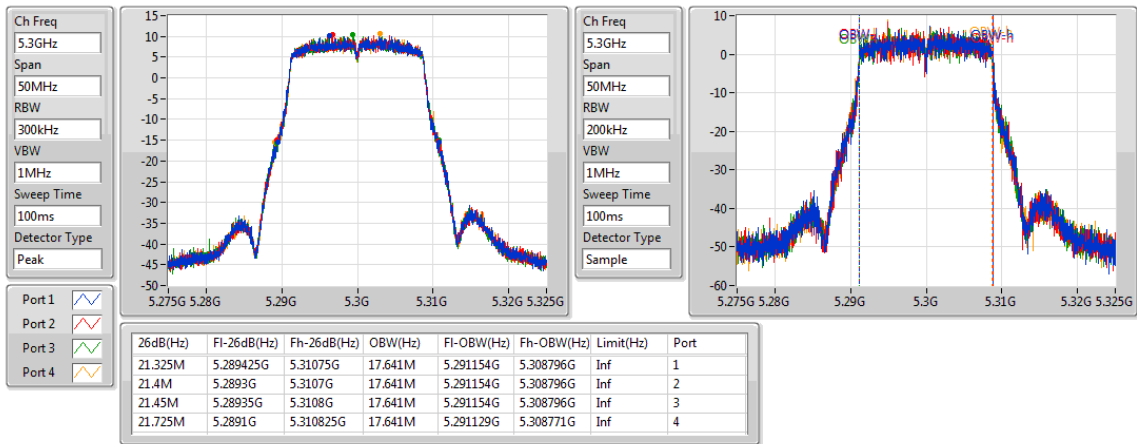

EBW

5240MHz

802.11ac VHT20-BF\_Nss1,(MCS0)\_4TX

EBW

5260MHz

802.11ac VHT20-BF\_Nss1,(MCS0)\_4TX

EBW

5300MHz