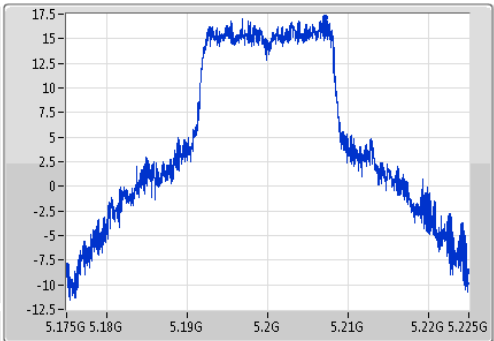

#### 5200MHz

Ch Freq  
5.2GHz

Span  
50MHz

RBW  
500kHz

VBW  
2MHz

Sweep Time  
100ms

Detector Type  
Peak

Ch Freq  
5.2GHz