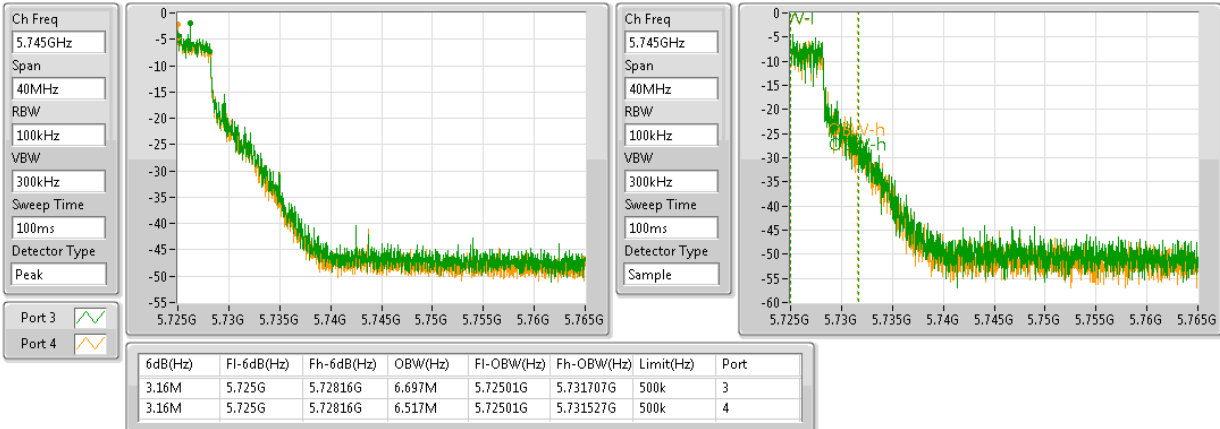

#5530MHz,#5690MHz Straddle 5.725-5.85GHz