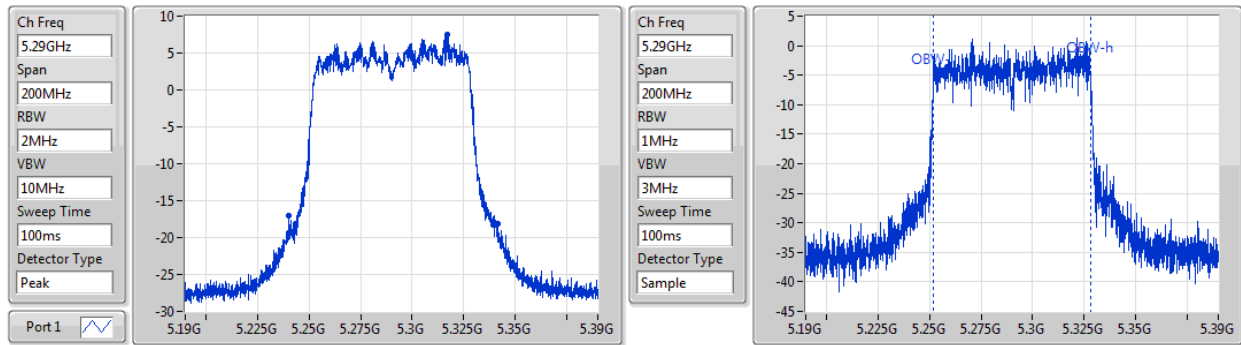

802.11ac VHT80_Nss1,(MCS0)_1TX

EBW

5290MHz

26dB(Hz)	Fl-26dB(Hz)	Fh-26dB(Hz)	OBW(Hz)	Fl-OBW(Hz)	Fh-OBW(Hz)	Limit(Hz)	Port
101.2M	5.2401G	5.3413G	76.362M	5.251919G	5.328281G	Inf	1