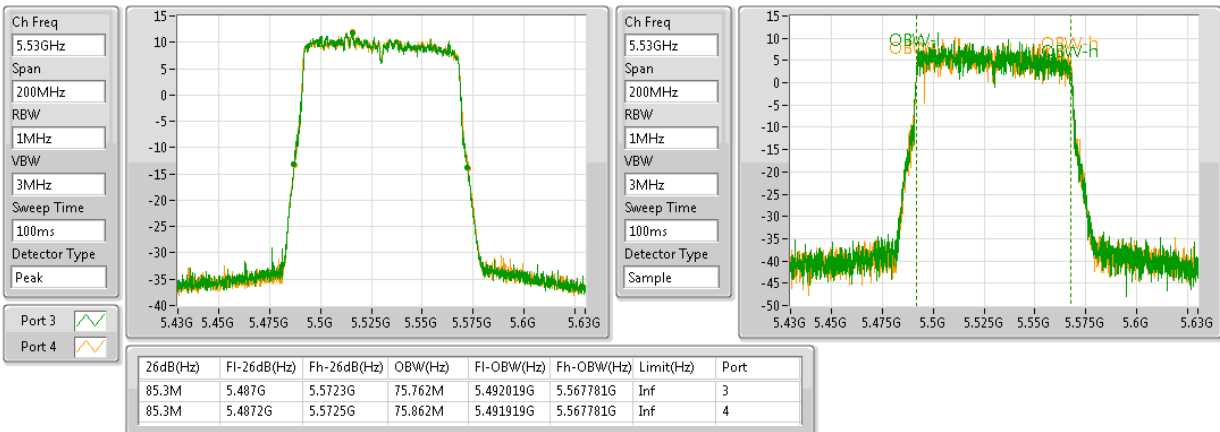

5290MHz,#5530MHz