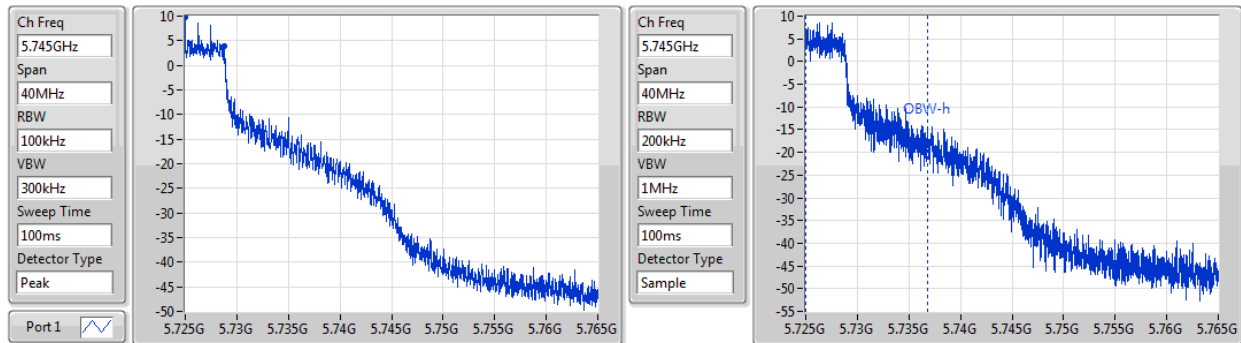

5720MHz Straddle 5.725-5.85GHz

6dB(Hz)	Fl-6dB(Hz)	Fh-6dB(Hz)	OBW(Hz)	Fl-OBW(Hz)	Fh-OBW(Hz)	Limit(Hz)	Port
3.76M	5.725G	5.72876G	11.794M	5.72501G	5.736804G	500k	1

802.11ac VHT20_Nss1,(MCS0)_1TX

EBW