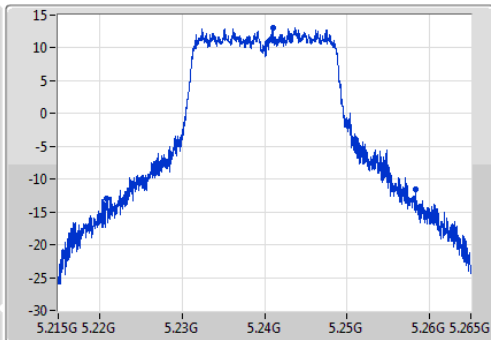

802.11ac VHT20_Nss1,(MCS0)_1TX

EBW

5240MHz

Ch Freq
5.24GHz
Span
50MHz
RBW
500kHz
VBW
2MHz
Sweep Time
100ms
Detector Type
Peak

Ch Freq
5.24GHz
Span
50MHz
RBW
200kHz
VBW
1MHz
Sweep Time
100ms
Detector Type
Sample