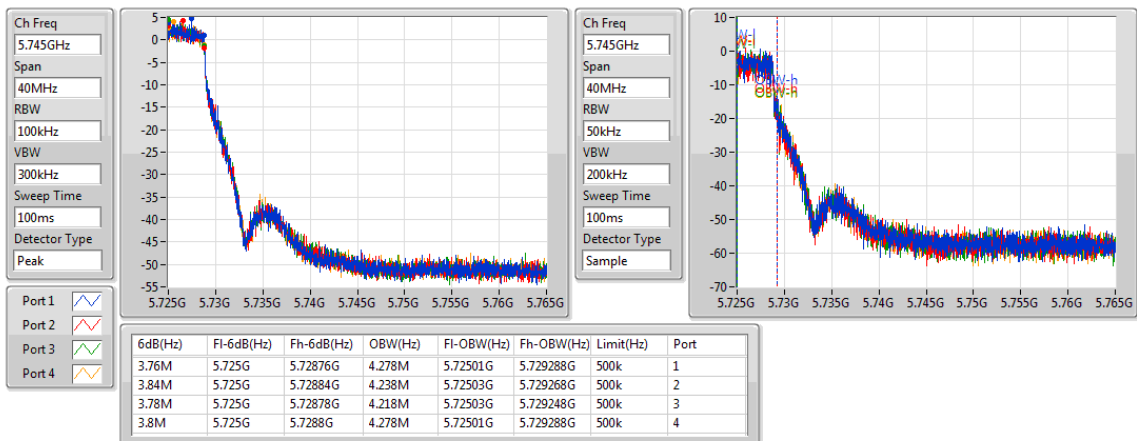

EBW

5700MHz

802.11ac VHT20-BF\_Nss2,(MCS0)\_4TX

EBW

5720MHz Straddle 5.47-5.725GHz

802.11ac VHT20-BF\_Nss2,(MCS0)\_4TX

EBW

5720MHz Straddle 5.725-5.85GHz