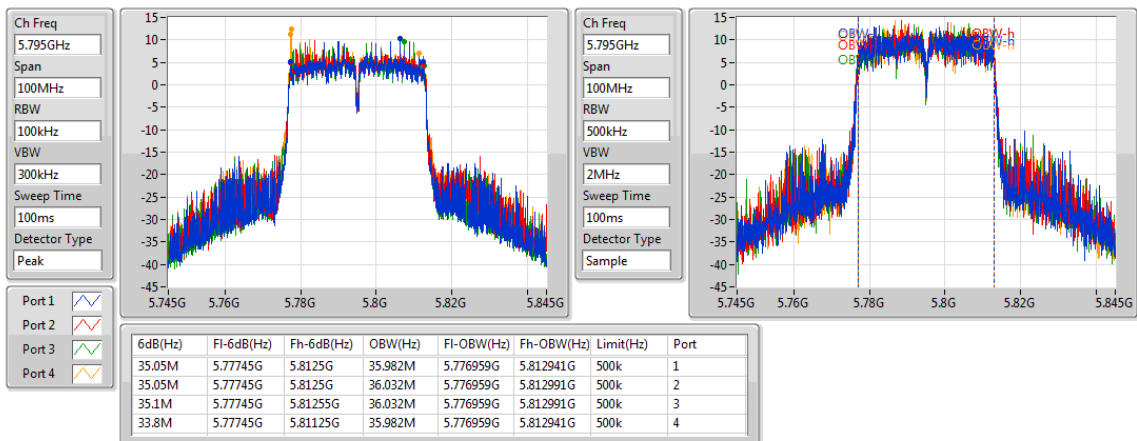

5710MHz Straddle 5.725-5.85GHz

802.11ac VHT40-BF\_Nss1,(MCS0)\_4TX

EBW

5755MHz

802.11ac VHT40-BF\_Nss1,(MCS0)\_4TX

EBW

5795MHz

802.11ac VHT80-BF\_Nss1,(MCS0)\_4TX