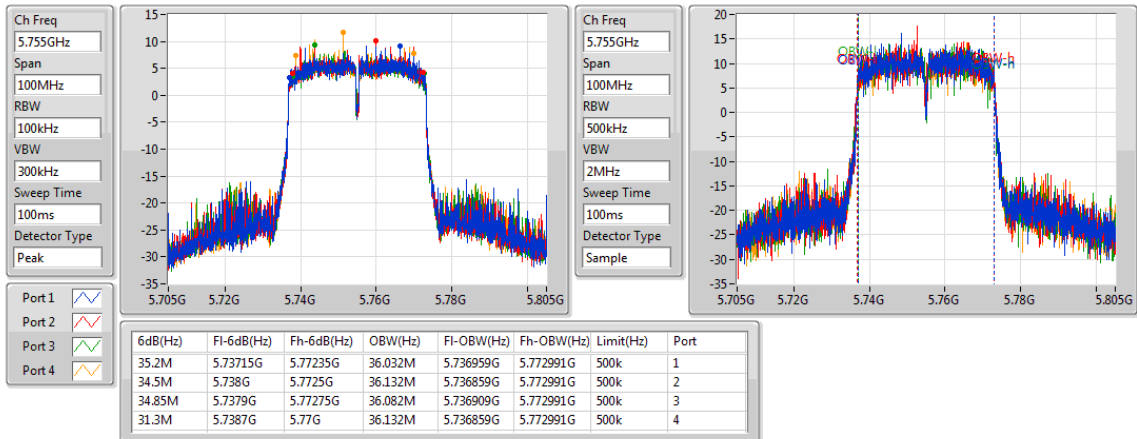

802.11ac VHT40-BF_Nss2,(MCS0)_4TX

EBW

5710MHz Straddle 5.47-5.725GHz

802.11ac VHT40-BF_Nss2,(MCS0)_4TX

EBW

5710MHz Straddle 5.725-5.85GHz

802.11ac VHT40-BF_Nss2,(MCS0)_4TX

EBW

5755MHz