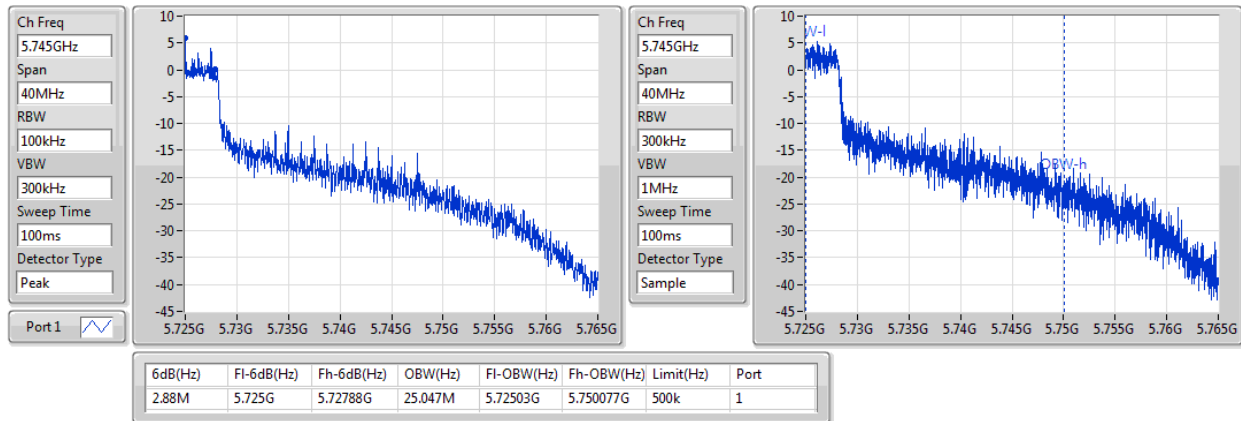

5710MHz Straddle 5.725-5.85GHz