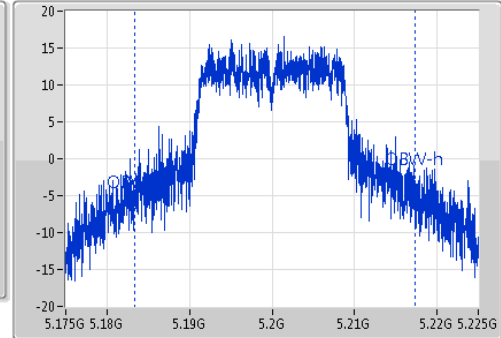

Detector Type  
Peak

Ch Freq  
5.2GHz

Span  
50MHz

RBW  
500kHz

VBW  
2MHz

Sweep Time  
100ms

Detector Type  
Sample

26dB(Hz)	Fl-26dB(Hz)	Fh-26dB(Hz)	OBW(Hz)	Fl-OBW(Hz)	Fh-OBW(Hz)	Limit(Hz)	Port
50M	5.175G	5.225G	34.058M	5.183333G	5.217391G	Inf	1