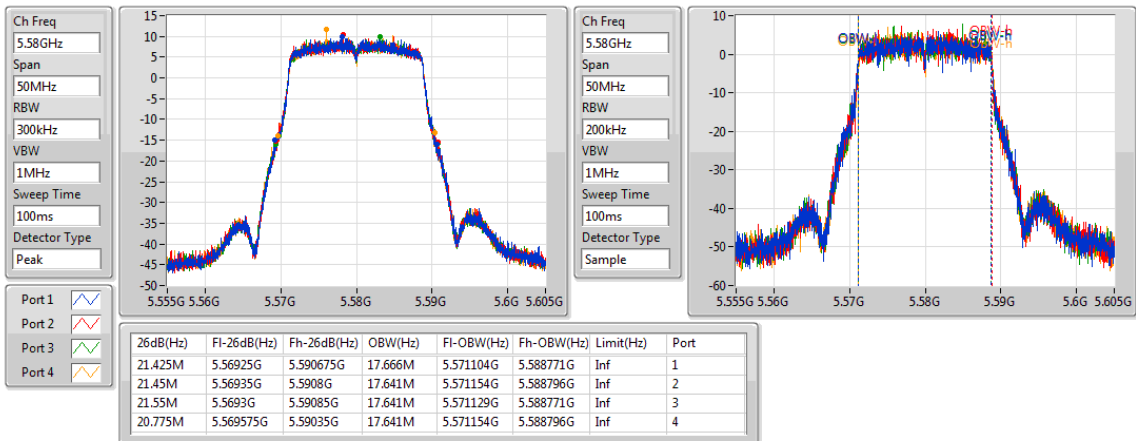

802.11ac VHT20-BF_Nss1,(MCS0)_4TX

EBW

5580MHz