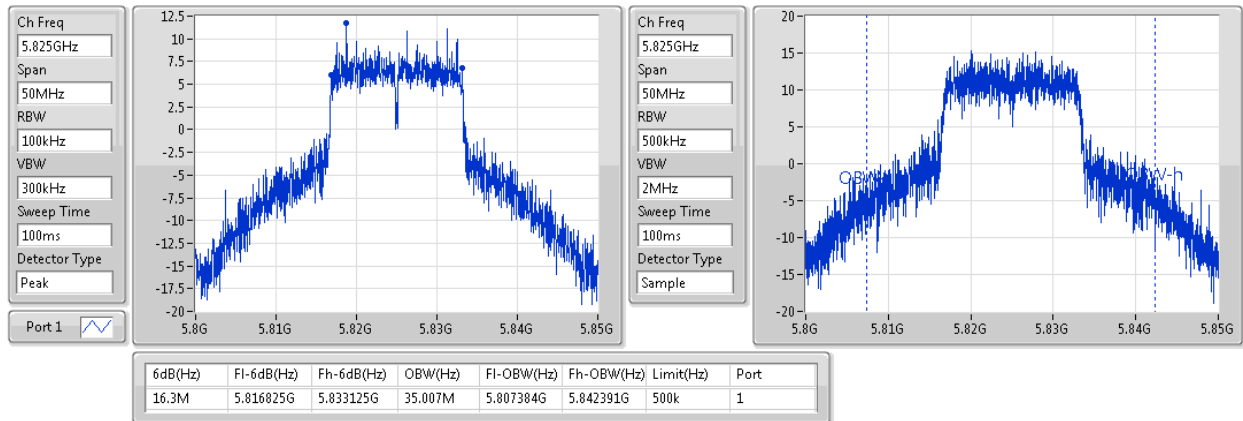

5745MHz

802.11a\_(6Mbps)\_1TX

EBW

5785MHz

802.11a\_(6Mbps)\_1TX

EBW

5825MHz

802.11ac VHT20\_Nss1,(MCS0)\_1TX