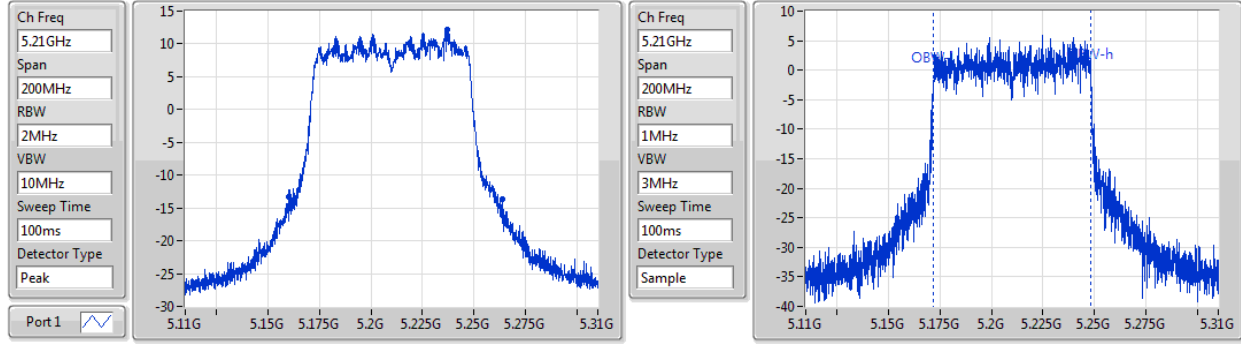

802.11ac VHT80_Nss1,(MCS0)_1TX

EBW

5210MHz

26dB(Hz)	Fl-26dB(Hz)	Fh-26dB(Hz)	OBW(Hz)	Fl-OBW(Hz)	Fh-OBW(Hz)	Limit(Hz)	Port
103.6M	5.1599G	5.2635G	76.262M	5.172019G	5.248281G	Inf	1