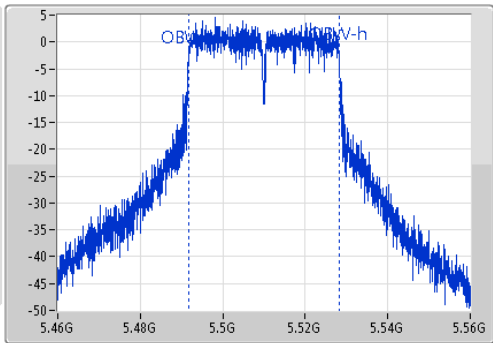

26dB(Hz)	Fl-26dB(Hz)	Fh-26dB(Hz)	OBW(Hz)	Fl-OBW(Hz)	Fh-OBW(Hz)	Limit(Hz)	Port
52.15M	5.4837G	5.53585G	36.482M	5.491659G	5.528141G	Inf	1