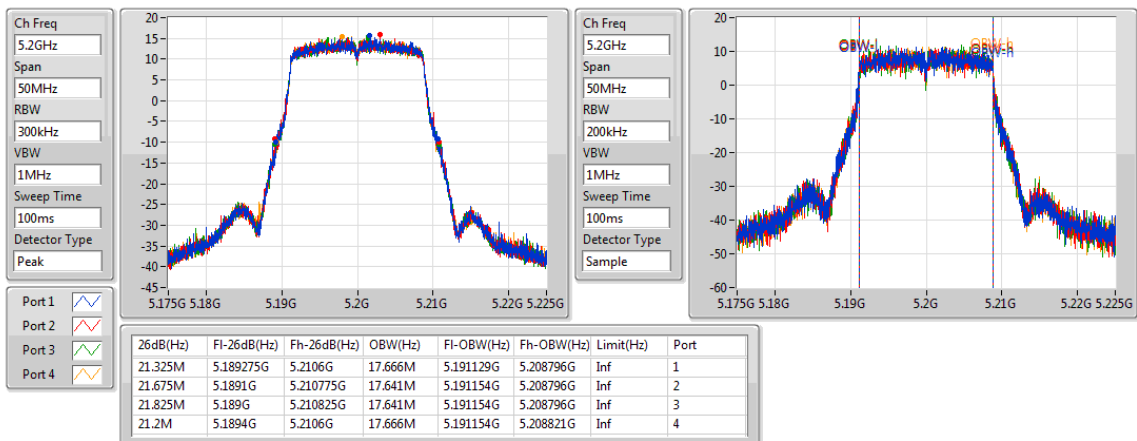

802.11ac VHT80\_Nss1,(MCS0)\_4TX

EBW

5690MHz Straddle 5.47-5.725GHz

802.11ac VHT80\_Nss1,(MCS0)\_4TX

EBW

5690MHz Straddle 5.725-5.85GHz

802.11ac VHT80\_Nss1,(MCS0)\_4TX

EBW

5775MHz

802.11ac VHT20-BF\_Nss1,(MCS0)\_4TX

EBW

5180MHz

802.11ac VHT20-BF\_Nss1,(MCS0)\_4TX

EBW

5200MHz

802.11ac VHT20-BF\_Nss1,(MCS0)\_4TX