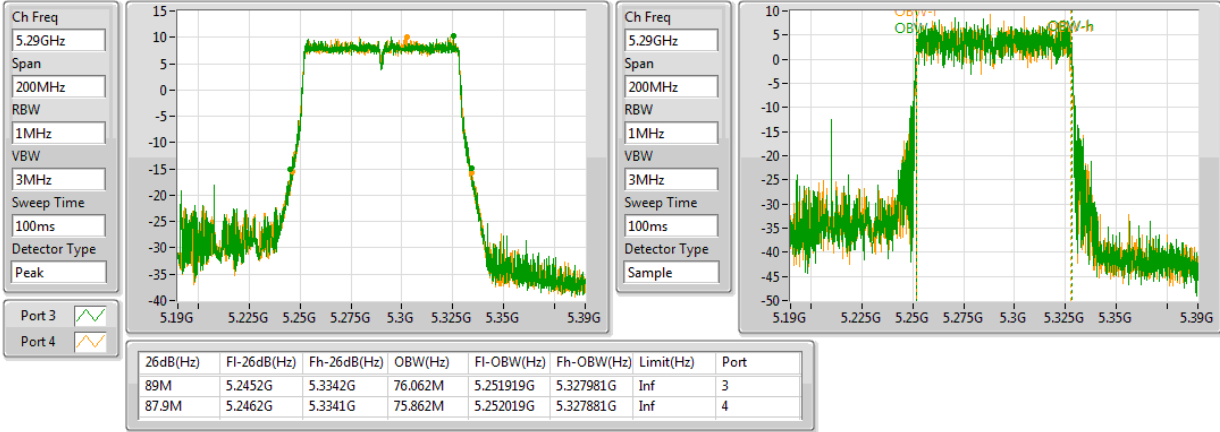

EBW

#5290MHz,5775MHz

802.11ac VHT80+80-BF\_Nss1,(MCS0)\_4TX

EBW

5210MHz,#5290MHz

802.11ac VHT80+80-BF\_Nss1,(MCS0)\_4TX

EBW

5210MHz,#5530MHz