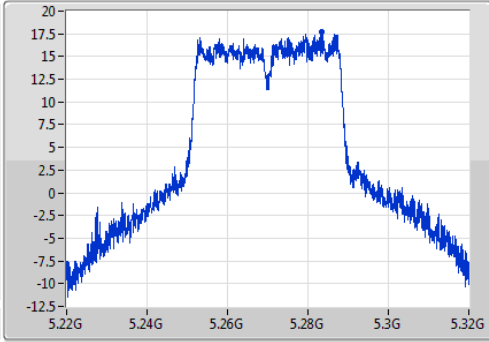

26dB(Hz)	Fl-26dB(Hz)	Fh-26dB(Hz)	OBW(Hz)	Fl-OBW(Hz)	Fh-OBW(Hz)	Limit(Hz)	Port
72.65M	5.194G	5.2665G	37.681M	5.211409G	5.24909G	Inf	1

802.11ac VHT40\_Nss1,(MCS0)\_1TX

EBW

5270MHz

Ch Freq  
5.27GHz  
Span  
100MHz  
RBW  
1MHz  
VBW  
3MHz  
Sweep Time  
100ms  
Detector Type  
Peak