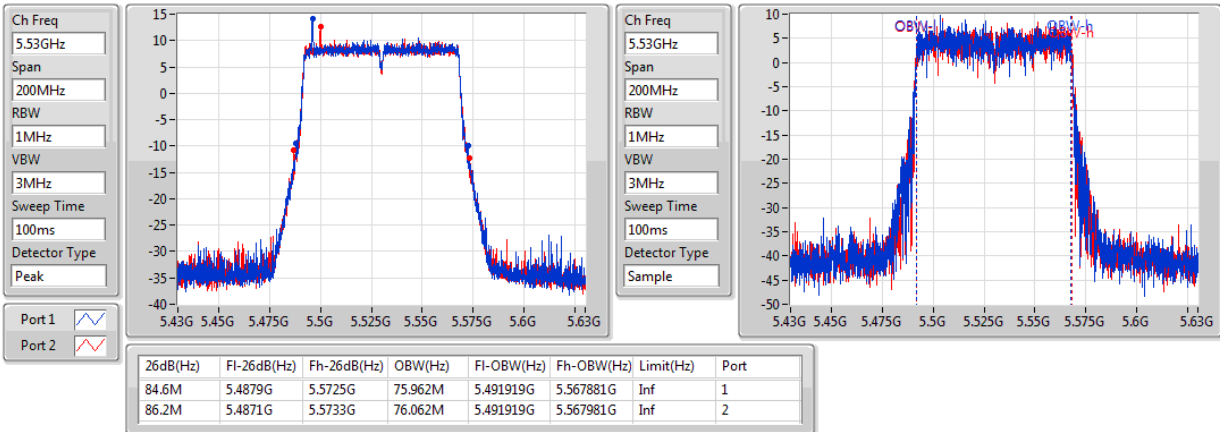

#5530MHz,5775MHz