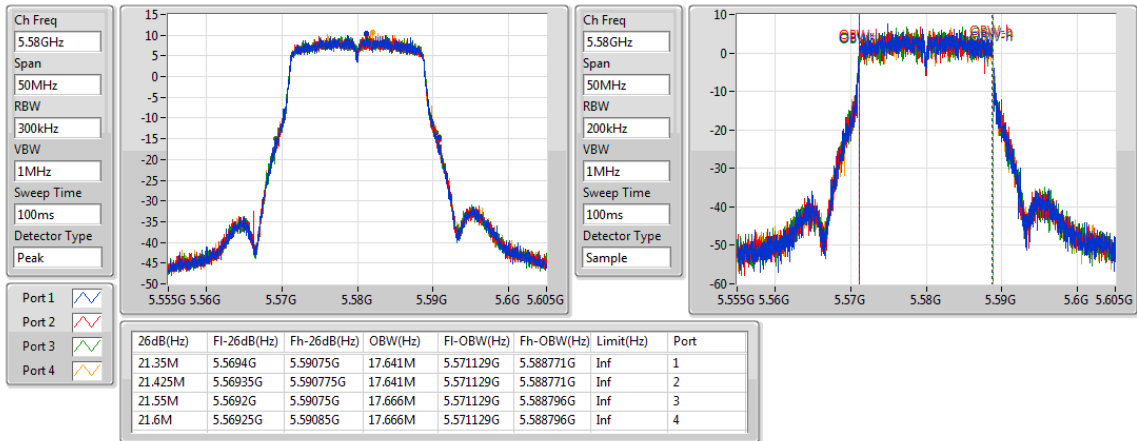

5320MHz

802.11ac VHT20-BF\_Nss2,(MCS0)\_4TX

EBW

5500MHz

802.11ac VHT20-BF\_Nss2,(MCS0)\_4TX

EBW

5580MHz

802.11ac VHT20-BF\_Nss2,(MCS0)\_4TX