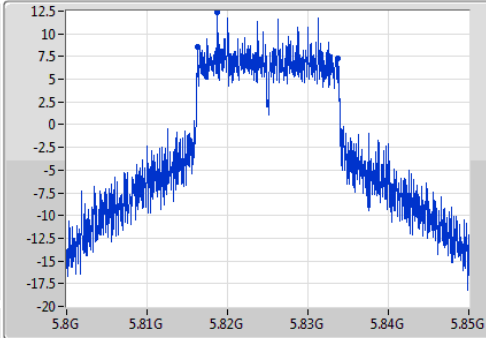

5785MHz

802.11ac VHT20\_Nss1,(MCS0)\_1TX

EBW

5825MHz

Ch Freq  
5.825GHz  
Span  
50MHz  
RBW  
100kHz  
VBW  
300kHz  
Sweep Time  
100ms  
Detector Type  
Peak

Ch Freq  
5.825GHz  
Span  
50MHz  
RBW  
500kHz  
VBW  
2MHz  
Sweep Time  
100ms  
Detector Type  
Sample