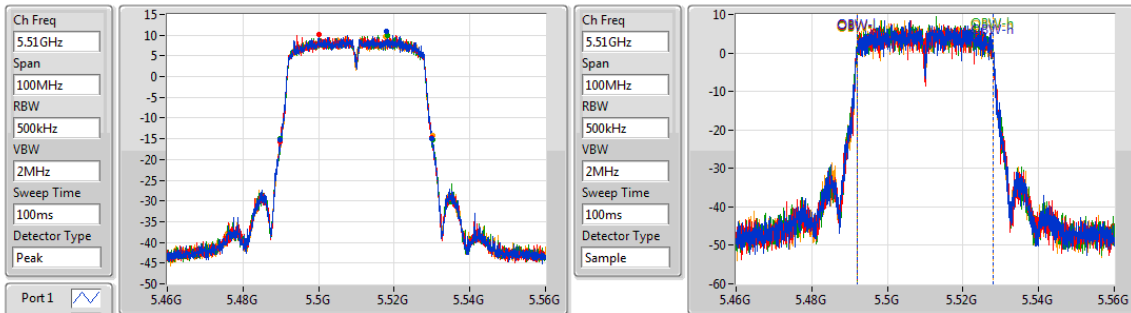

802.11ac VHT40-BF_Nss1,(MCS0)_4TX

EBW

5510MHz

26dB(Hz)	Fl-26dB(Hz)	Fh-26dB(Hz)	OBW(Hz)	Fl-OBW(Hz)	Fh-OBW(Hz)	Limit(Hz)	Port
40.1M	5.4899G	5.53G	36.082M	5.491909G	5.527991G	Inf	1
40.3M	5.48975G	5.53005G	35.932M	5.492009G	5.527941G	Inf	2
40.4M	5.4899G	5.5303G	35.932M	5.491959G	5.527891G	Inf	3
40.4M	5.48985G	5.53025G	35.932M	5.492009G	5.527941G	Inf	4