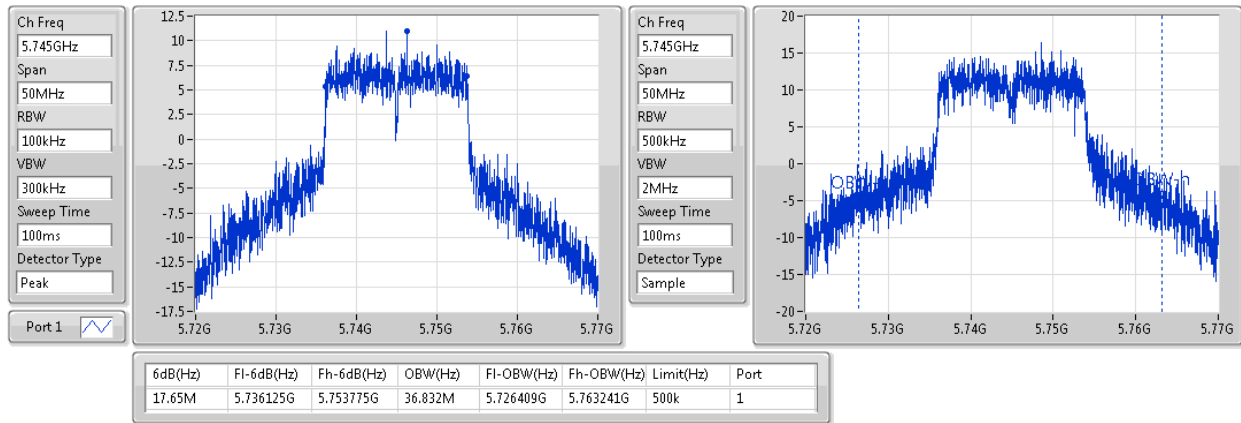

802.11ac VHT20_Nss1,(MCS0)_1TX

EBW

5720MHz Straddle 5.725-5.85GHz

802.11ac VHT20_Nss1,(MCS0)_1TX

EBW

5745MHz

802.11ac VHT20_Nss1,(MCS0)_1TX

EBW

5785MHz