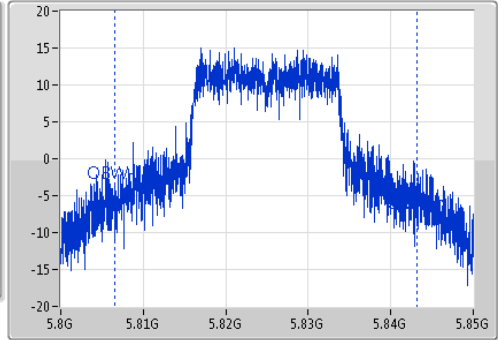

6dB(Hz)	Fl-6dB(Hz)	Fh-6dB(Hz)	OBW(Hz)	Fl-OBW(Hz)	Fh-OBW(Hz)	Limit(Hz)	Port
17.275M	5.8165G	5.833775G	36.707M	5.806484G	5.843191G	500k	1