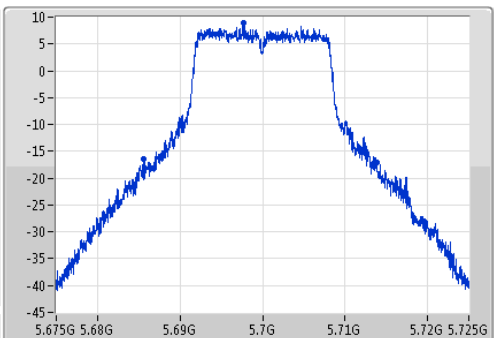

#### 5700MHz

Ch Freq  
5.7GHz

Span  
50MHz

RBW  
300kHz

VBW  
1MHz

Sweep Time  
100ms

Detector Type  
Peak

Ch Freq  
5.7GHz