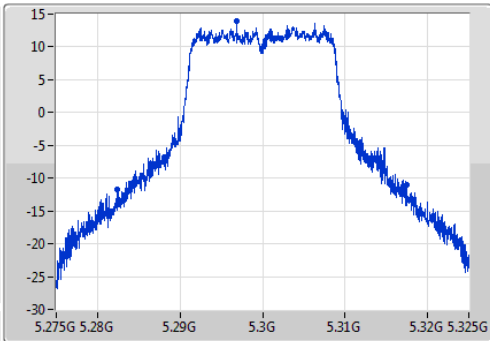

802.11ac VHT20_Nss1,(MCS0)_1TX

EBW

5300MHz

Ch Freq
5.3GHz

Span
50MHz

RBW
500kHz

VBW
2MHz

Sweep Time
100ms

Detector Type
Peak

Ch Freq
5.3GHz

Span
50MHz

RBW
200kHz

VBW
1MHz

Sweep Time
100ms

Detector Type
Sample