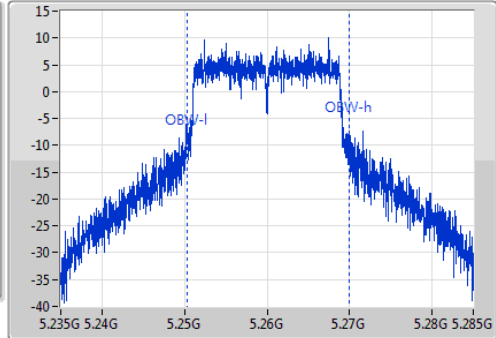

Detector Type  
Peak

Ch Freq  
5.26GHz

Span  
50MHz

RBW  
200kHz

VBW  
1MHz

Sweep Time  
100ms

Detector Type  
Sample

26dB(Hz)	Fl-26dB(Hz)	Fh-26dB(Hz)	OBW(Hz)	Fl-OBW(Hz)	Fh-OBW(Hz)	Limit(Hz)	Port
37.425M	5.24105G	5.278475G	19.665M	5.250305G	5.26997G	Inf	1