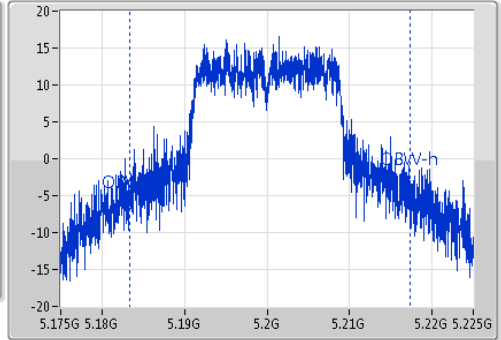

802.11ac VHT20\_Nss1,(MCS0)\_1TX

EBW

5200MHz

Ch Freq  
5.2GHz  
Span  
50MHz  
RBW  
500kHz  
VBW  
2MHz  
Sweep Time  
100ms  
Detector Type  
Peak

Ch Freq  
5.2GHz  
Span  
50MHz  
RBW  
500kHz  
VBW  
2MHz  
Sweep Time  
100ms  
Detector Type  
Sample