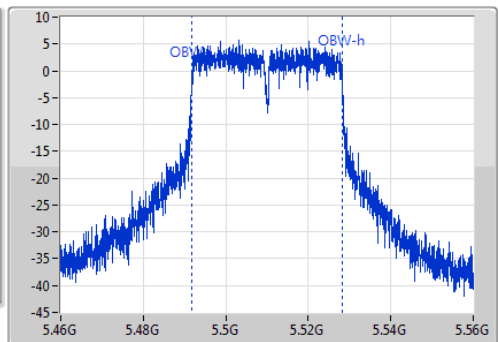

26dB(Hz)	Fl-26dB(Hz)	Fh-26dB(Hz)	OBW(Hz)	Fl-OBW(Hz)	Fh-OBW(Hz)	Limit(Hz)	Port
52.45M	5.48365G	5.5361G	36.382M	5.491759G	5.528141G	Inf	1