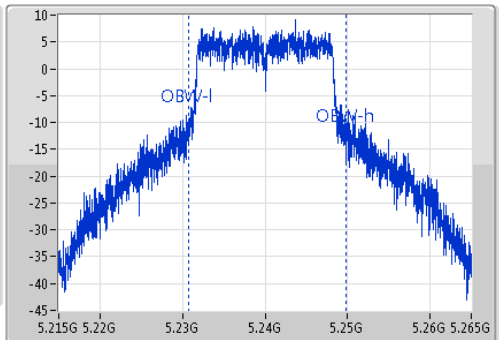

26dB(Hz)	Fl-26dB(Hz)	Fh-26dB(Hz)	OBW(Hz)	Fl-OBW(Hz)	Fh-OBW(Hz)	Limit(Hz)	Port
37.7M	5.2217G	5.2594G	19.165M	5.23068G	5.249845G	Inf	1