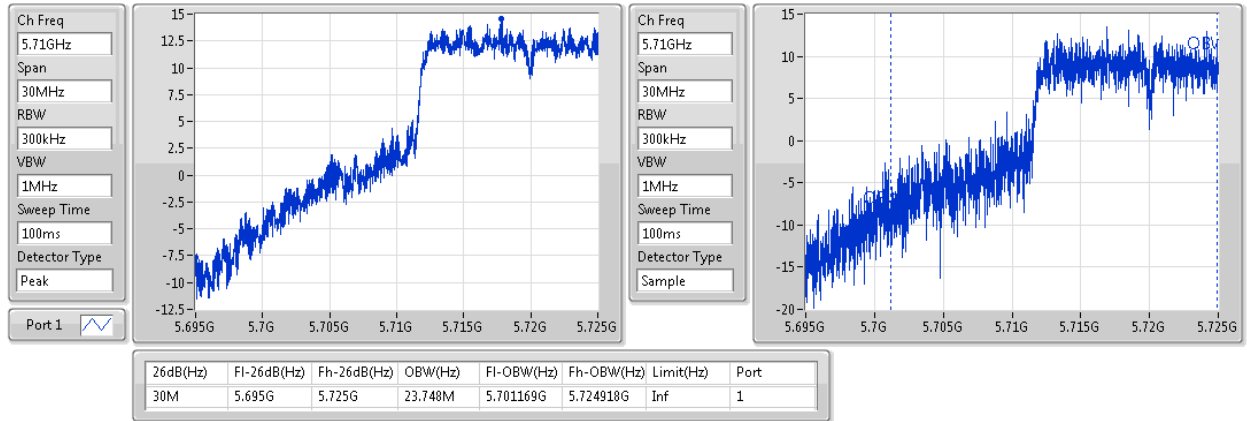

802.11a_(6Mbps)_1TX

EBW

5720MHz Straddle 5.47-5.725GHz