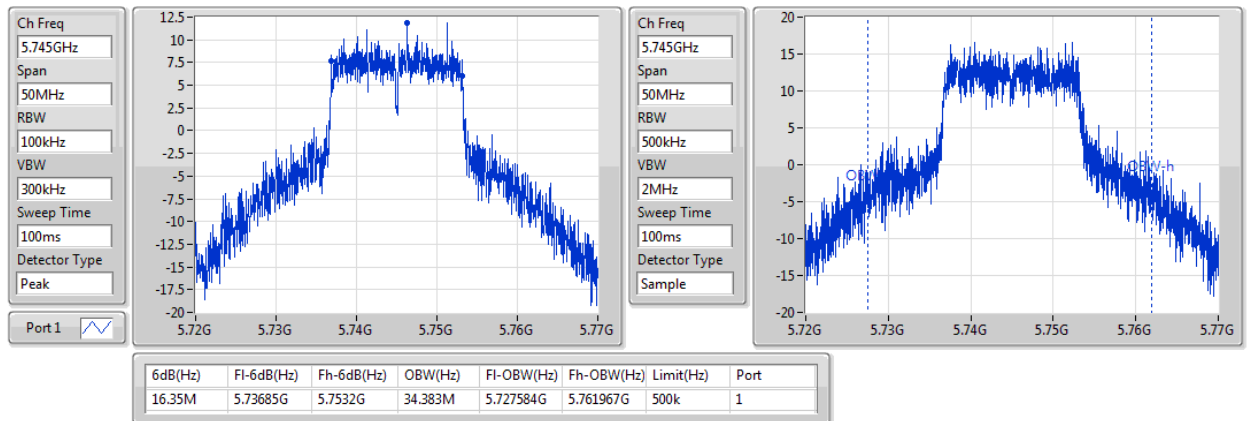

EBW

5720MHz Straddle 5.725-5.85GHz

802.11a\_(6Mbps)\_1TX

EBW

5745MHz

802.11a\_(6Mbps)\_1TX

EBW

5785MHz