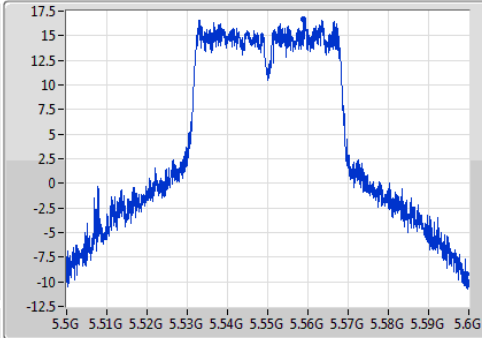

802.11ac VHT40_Nss1,(MCS0)_1TX

EBW

5550MHz

Ch Freq
5.55GHz

Span
100MHz

RBW
1MHz

VBW
3MHz

Sweep Time
100ms

Detector Type
Peak

Ch Freq
5.55GHz

Span
100MHz

RBW
1MHz

VBW
3MHz

Sweep Time
100ms

Detector Type
Sample