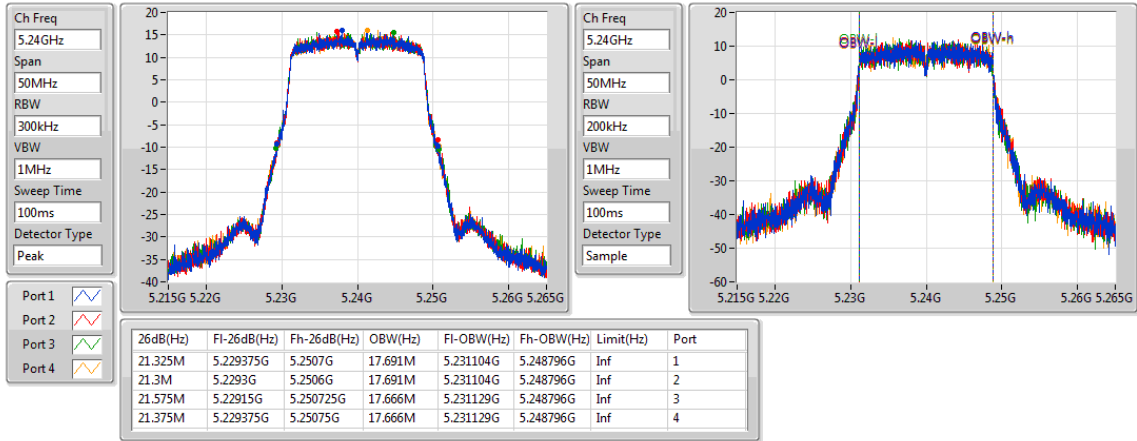

802.11ac VHT20-BF_Nss1,(MCS0)_4TX

EBW

5240MHz