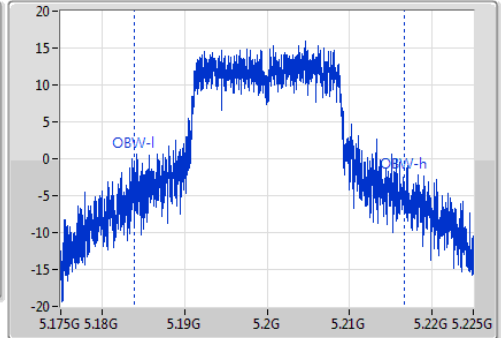

26dB(Hz)	Fl-26dB(Hz)	Fh-26dB(Hz)	OBW(Hz)	Fl-OBW(Hz)	Fh-OBW(Hz)	Limit(Hz)	Port
49.95M	5.17505G	5.225G	32.609M	5.183983G	5.216592G	Inf	1