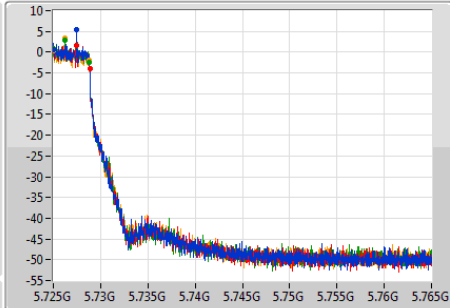

5720MHz Straddle 5.47-5.725GHz

802.11ac VHT20\_Nss1,(MCS0)\_4TX

EBW

5720MHz Straddle 5.725-5.85GHz

Ch Freq  
5.745GHz  
Span  
40MHz  
RBW  
100kHz  
VBW  
300kHz  
Sweep Time  
100ms  
Detector Type  
Peak