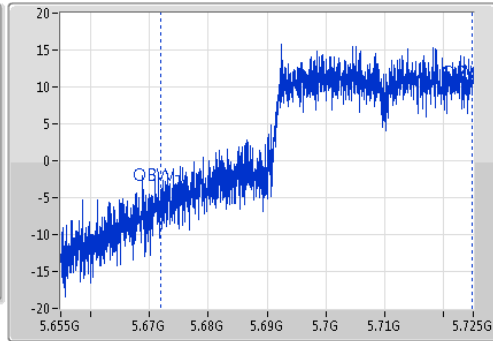

26dB(Hz)	Fl-26dB(Hz)	Fh-26dB(Hz)	OBW(Hz)	Fl-OBW(Hz)	Fh-OBW(Hz)	Limit(Hz)	Port
70M	5.655G	5.725G	52.964M	5.671879G	5.724843G	Inf	1