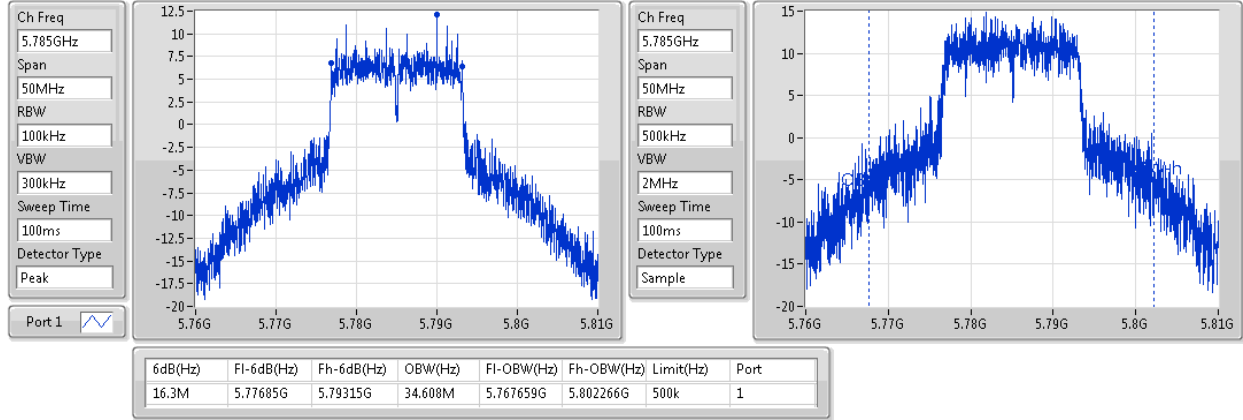

802.11a_(6Mbps)_1TX

EBW

5785MHz