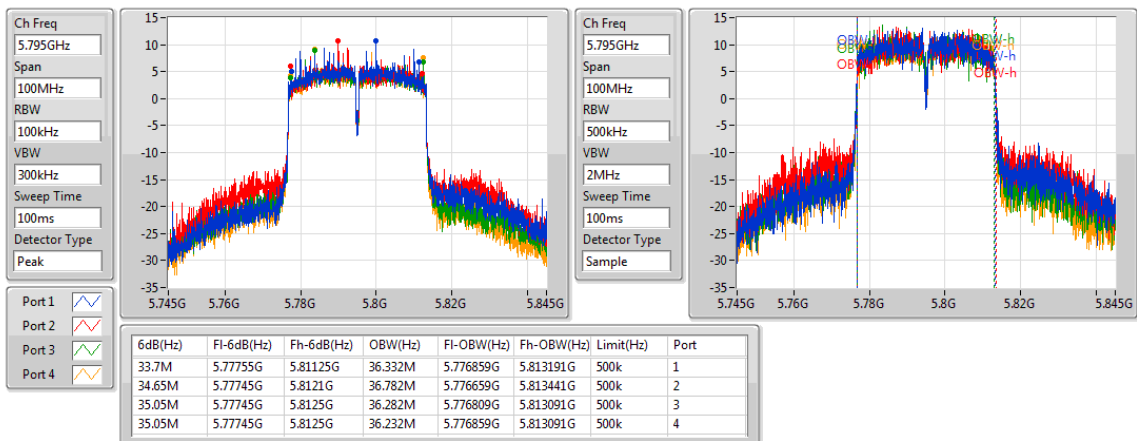

802.11ac VHT40_Nss1,(MCS0)_4TX

EBW

5710MHz Straddle 5.725-5.85GHz

802.11ac VHT40_Nss1,(MCS0)_4TX

EBW

5755MHz

802.11ac VHT40_Nss1,(MCS0)_4TX

EBW

5795MHz