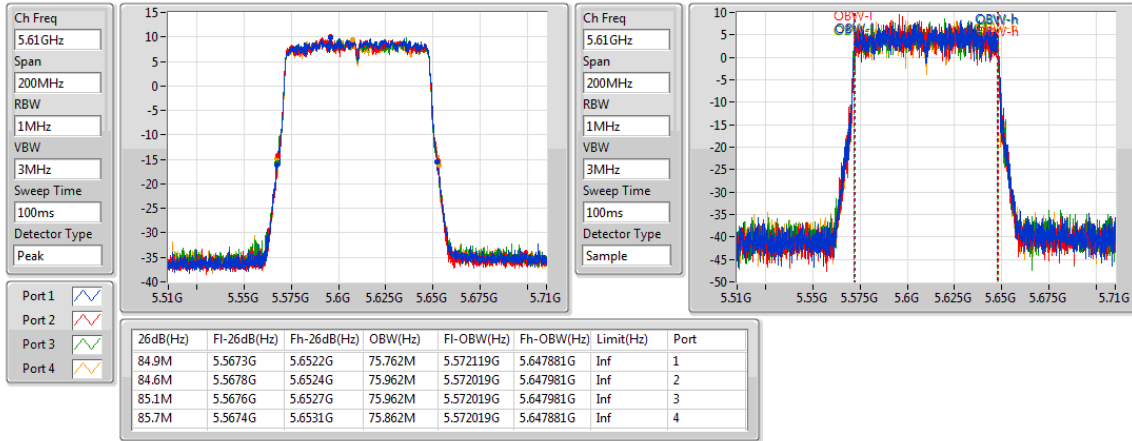

EBW

5290MHz

802.11ac VHT80\_Nss1,(MCS0)\_4TX

EBW

5530MHz

802.11ac VHT80\_Nss1,(MCS0)\_4TX

EBW

5610MHz

802.11ac VHT80\_Nss1,(MCS0)\_4TX

EBW

5690MHz Straddle 5.47-5.725GHz

802.11ac VHT80\_Nss1,(MCS0)\_4TX

EBW

5690MHz Straddle 5.725-5.85GHz

802.11ac VHT80\_Nss1,(MCS0)\_4TX

EBW