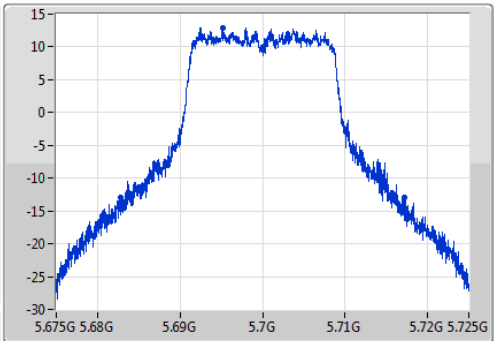

EBW

5700MHz

Ch Freq  
5.7GHz

Span  
50MHz

RBW  
500kHz

VBW  
2MHz

Sweep Time  
100ms

Detector Type  
Peak