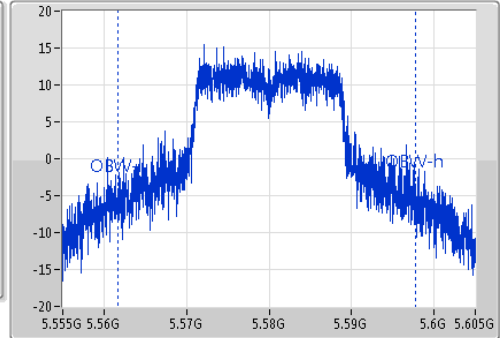

26dB(Hz)	Fl-26dB(Hz)	Fh-26dB(Hz)	OBW(Hz)	Fl-OBW(Hz)	Fh-OBW(Hz)	Limit(Hz)	Port
50M	5.555G	5.605G	36.032M	5.561684G	5.597716G	Inf	1