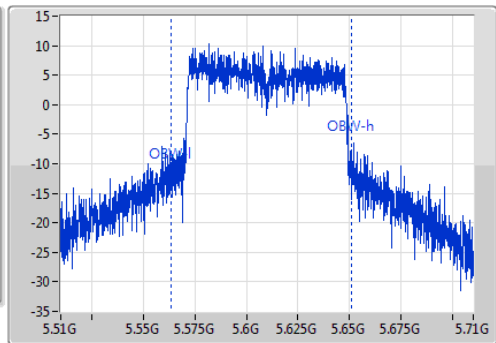

26dB(Hz)	Fl-26dB(Hz)	Fh-26dB(Hz)	OBW(Hz)	Fl-OBW(Hz)	Fh-OBW(Hz)	Limit(Hz)	Port
171.6M	5.5196G	5.6912G	87.356M	5.563523G	5.65088G	Inf	1

802.11ac VHT80_Nss1,(MCS0)_1TX

EBW

5690MHz Straddle 5.47-5.725GHz

Ch Freq
5.65GHz
Span
150MHz
RBW
2MHz
VBW
10MHz
Sweep Time
100ms
Detector Type
Peak