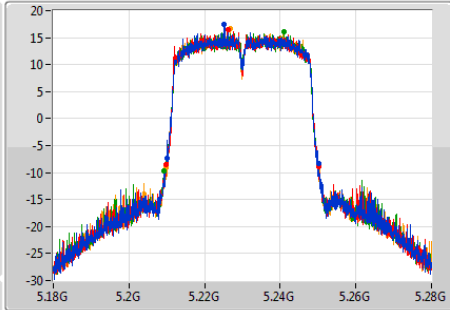

802.11ac VHT40-BF_Nss2,(MCS0)_4TX

EBW

5230MHz

Ch Freq
5.23GHz

Span
100MHz

RBW
500kHz

VBW
2MHz

Sweep Time
100ms

Detector Type
Peak

Ch Freq
5.23GHz

Span
100MHz

RBW
500kHz

VBW
2MHz

Sweep Time
100ms

Detector Type
Sample