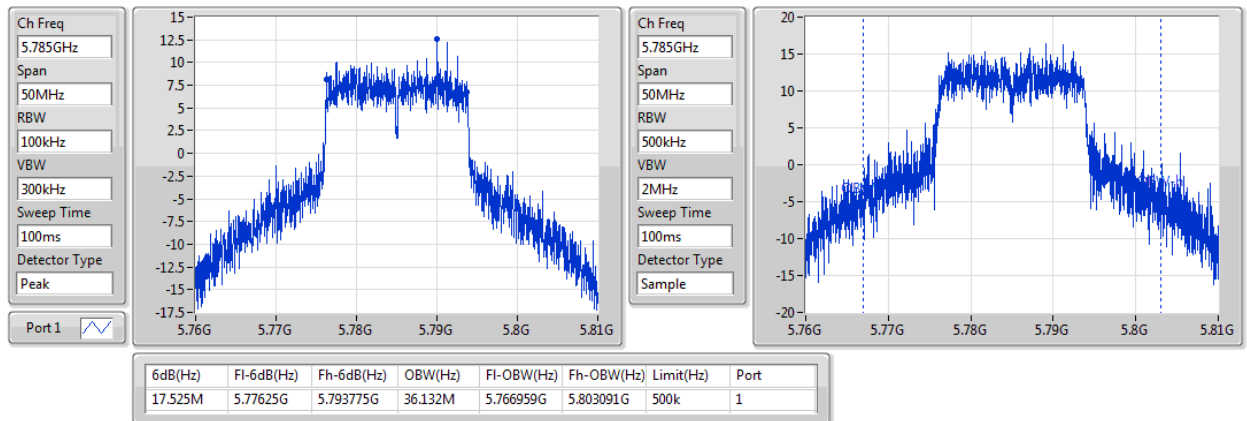

802.11ac VHT20_Nss1,(MCS0)_1TX

EBW

5720MHz Straddle 5.725-5.85GHz

802.11ac VHT20_Nss1,(MCS0)_1TX

EBW

5745MHz

802.11ac VHT20_Nss1,(MCS0)_1TX

EBW

5785MHz