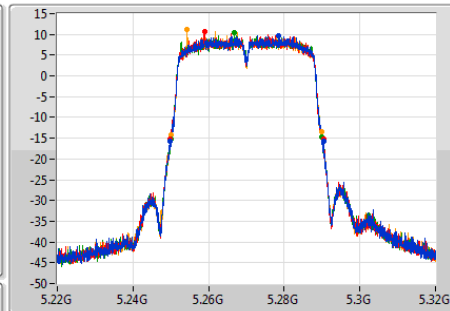

802.11ac VHT40-BF_Nss2,(MCS0)_4TX

EBW

5270MHz

Ch Freq
5.27GHz

Span
100MHz

RBW
500kHz

VBW
2MHz

Sweep Time
100ms

Detector Type
Peak

Ch Freq
5.27GHz

Span
100MHz

RBW
500kHz

VBW
2MHz

Sweep Time
100ms

Detector Type
Sample