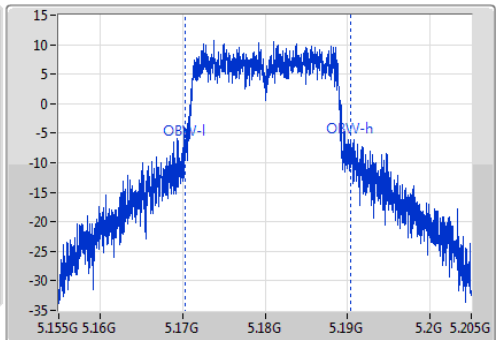

26dB(Hz)	Fl-26dB(Hz)	Fh-26dB(Hz)	OBW(Hz)	Fl-OBW(Hz)	Fh-OBW(Hz)	Limit(Hz)	Port
38.925M	5.16025G	5.199175G	20.09M	5.17028G	5.19037G	Inf	1