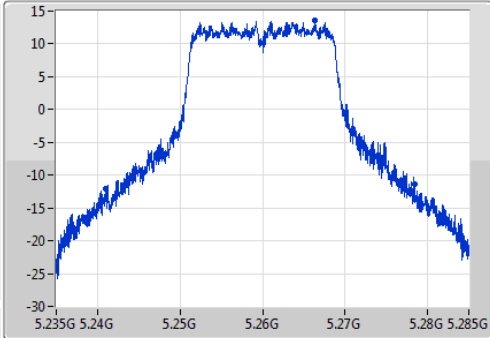

802.11ac VHT20_Nss1,(MCS0)_1TX

EBW

5260MHz

Ch Freq
5.26GHz

Span
50MHz

RBW
500kHz

VBW
2MHz

Sweep Time
100ms

Detector Type
Peak

Ch Freq
5.26GHz

Span
50MHz

RBW
200kHz

VBW
1MHz

Sweep Time
100ms

Detector Type
Sample