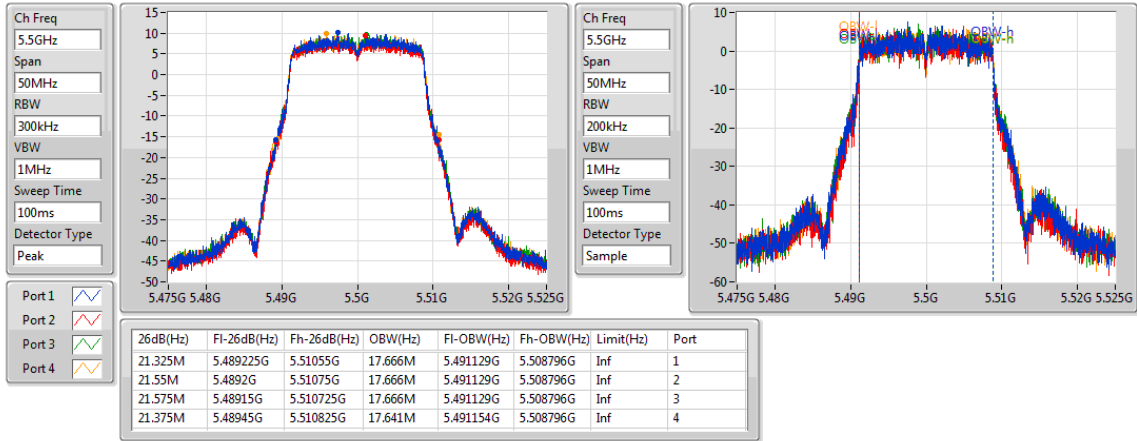

802.11ac VHT20-BF_Nss2,(MCS0)_4TX

EBW

5500MHz