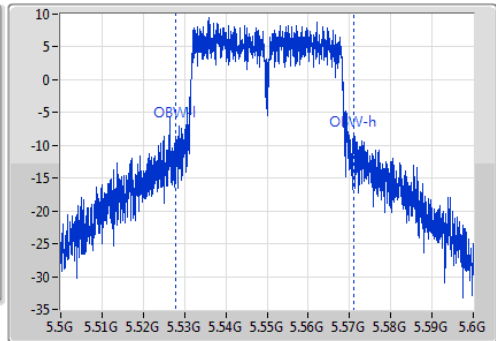

26dB(Hz)	Fl-26dB(Hz)	Fh-26dB(Hz)	OBW(Hz)	Fl-OBW(Hz)	Fh-OBW(Hz)	Limit(Hz)	Port
84.5M	5.5069G	5.5914G	43.228M	5.527811G	5.571039G	Inf	1