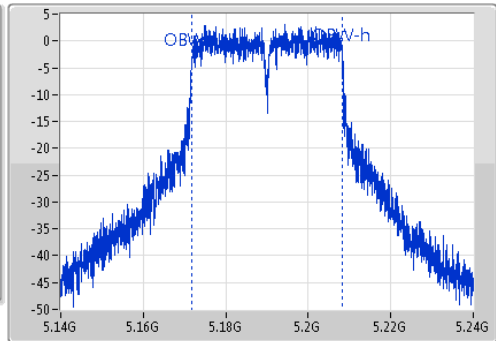

26dB(Hz)	Fl-26dB(Hz)	Fh-26dB(Hz)	OBW(Hz)	Fl-OBW(Hz)	Fh-OBW(Hz)	Limit(Hz)	Port
51.5M	5.16435G	5.21585G	36.532M	5.171759G	5.208291G	Inf	1