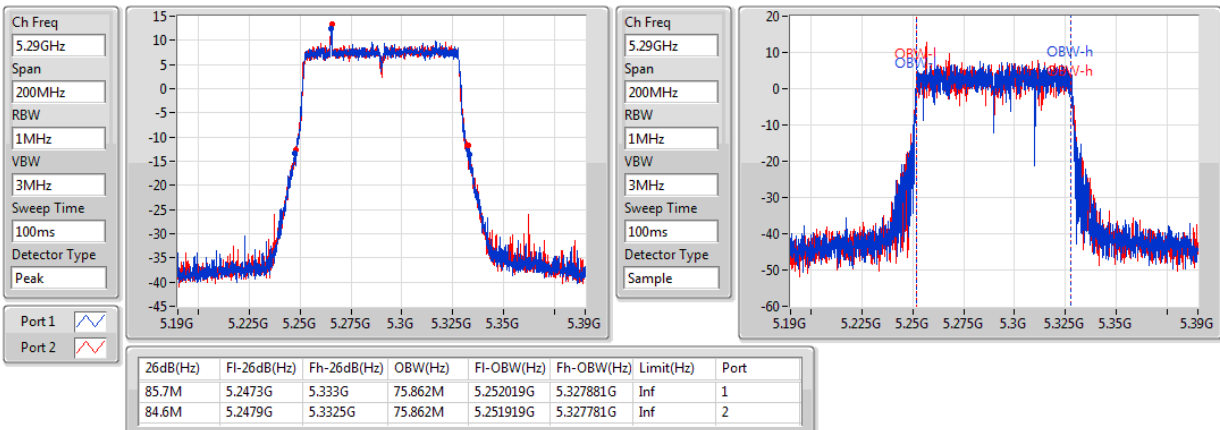

#5290MHz,5530MHz