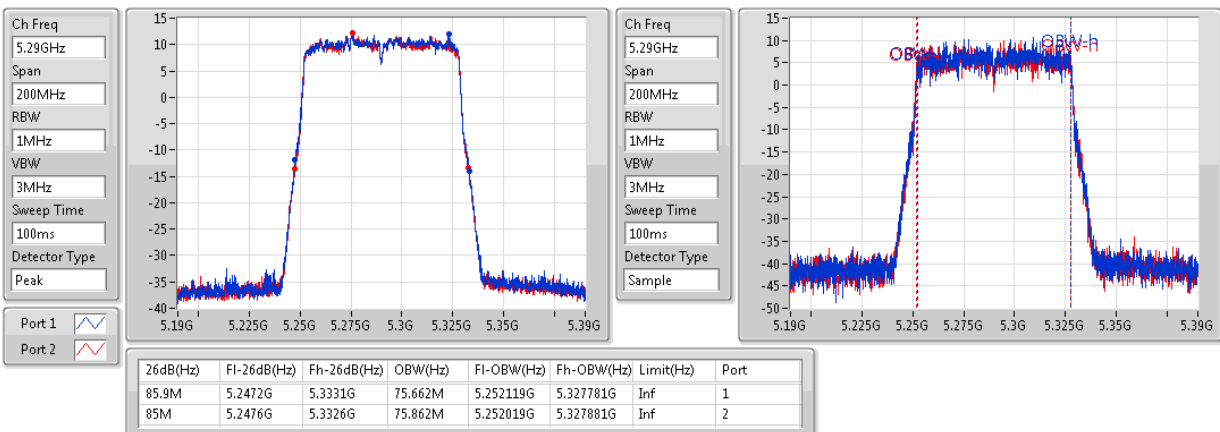

#5290MHz,5530MHz