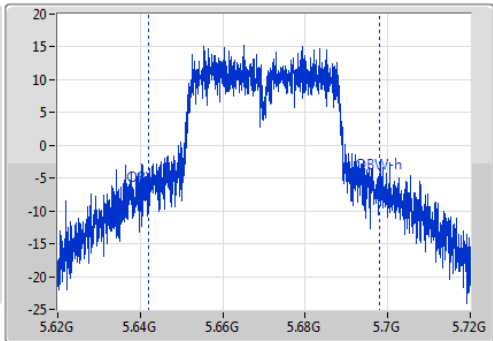

26dB(Hz)	Fl-26dB(Hz)	Fh-26dB(Hz)	OBW(Hz)	Fl-OBW(Hz)	Fh-OBW(Hz)	Limit(Hz)	Port
95.2M	5.62195G	5.71715G	56.072M	5.641964G	5.698036G	Inf	1

802.11ac VHT40_Nss1,(MCS0)_1TX

EBW

5710MHz Straddle 5.47-5.725GHz

Ch Freq
5.69GHz

Span
70MHz

RBW
1MHz

VBW
3MHz

Sweep Time
100ms

Detector Type
Peak