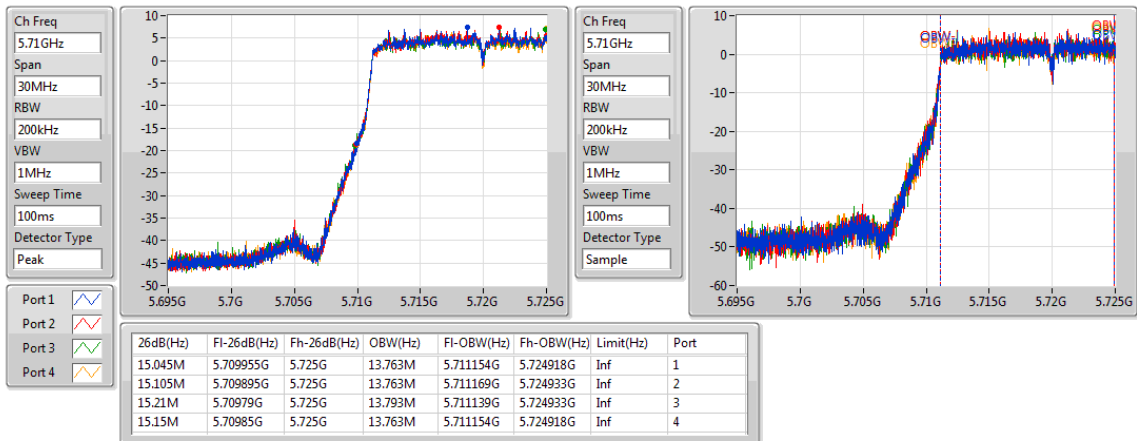

802.11ac VHT20_Nss1,(MCS0)_4TX

EBW

5720MHz Straddle 5.47-5.725GHz