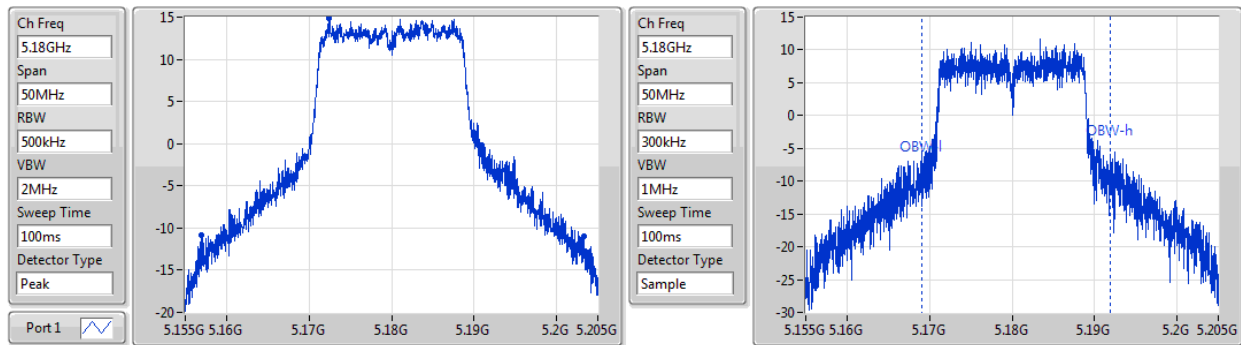

5825MHz

6dB(Hz)	Fl-6dB(Hz)	Fh-6dB(Hz)	OBW(Hz)	Fl-OBW(Hz)	Fh-OBW(Hz)	Limit(Hz)	Port
16.3M	5.816825G	5.833125G	35.007M	5.807384G	5.842391G	500k	1

802.11ac VHT20\_Nss1,(MCS0)\_1TX

EBW

5180MHz

26dB(Hz)	Fl-26dB(Hz)	Fh-26dB(Hz)	OBW(Hz)	Fl-OBW(Hz)	Fh-OBW(Hz)	Limit(Hz)	Port
46.35M	5.156925G	5.203275G	22.914M	5.16903G	5.191944G	Inf	1