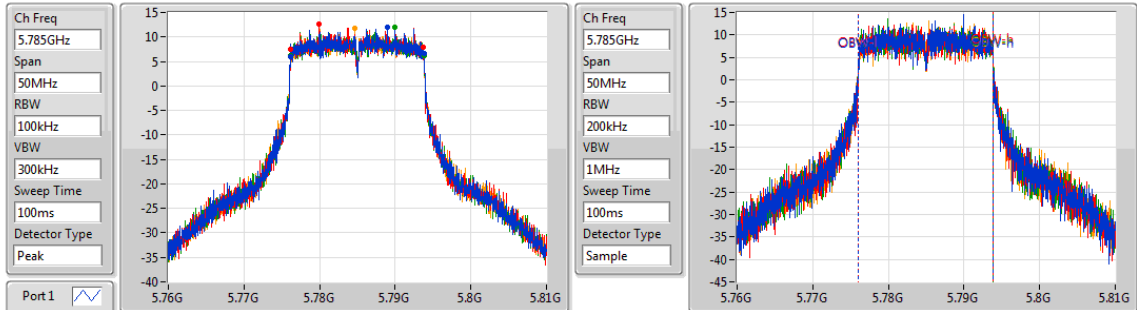

802.11ac VHT20-BF\_Nss2,(MCS0)\_4TX

EBW

5745MHz

802.11ac VHT20-BF\_Nss2,(MCS0)\_4TX

EBW

5785MHz

6dB(Hz)	FI-6dB(Hz)	Fh-6dB(Hz)	OBW(Hz)	FI-OBW(Hz)	Fh-OBW(Hz)	Limit(Hz)	Port
17.6M	5.776175G	5.793775G	17.766M	5.776079G	5.793846G	500k	1
17.525M	5.776225G	5.79375G	17.766M	5.776079G	5.793846G	500k	2
17.625M	5.776175G	5.7938G	17.766M	5.776079G	5.793846G	500k	3
17.625M	5.776175G	5.7938G	17.791M	5.776079G	5.793871G	500k	4