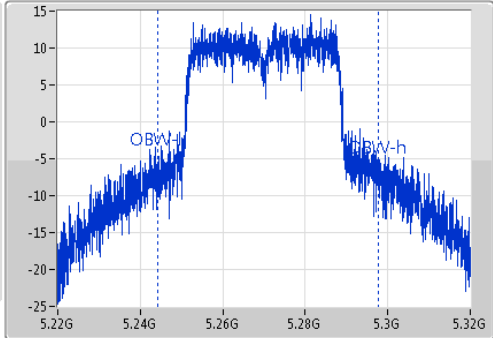

26dB(Hz)	Fl-26dB(Hz)	Fh-26dB(Hz)	OBW(Hz)	Fl-OBW(Hz)	Fh-OBW(Hz)	Limit(Hz)	Port
93.4M	5.2252G	5.3186G	53.473M	5.244113G	5.297586G	Inf	1