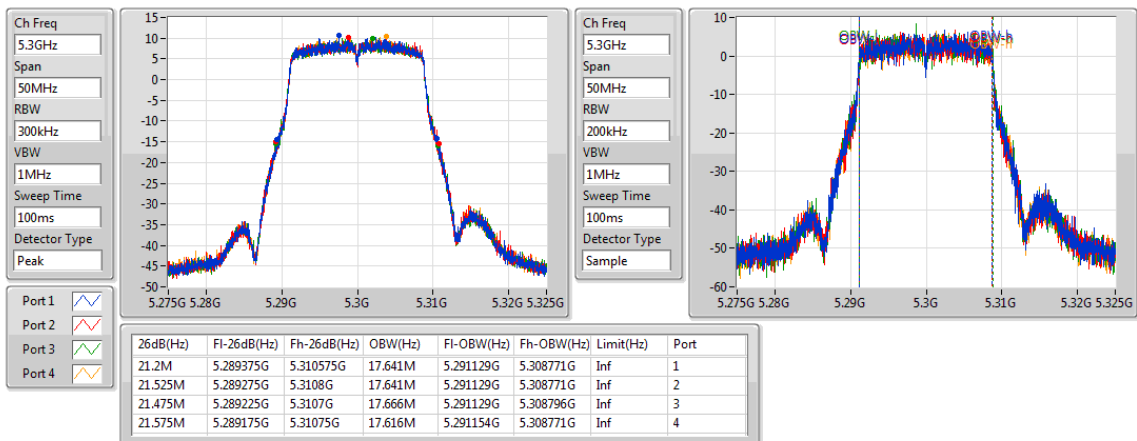

802.11ac VHT20-BF\_Nss2,(MCS0)\_4TX

EBW

5260MHz

802.11ac VHT20-BF\_Nss2,(MCS0)\_4TX

EBW

5300MHz

802.11ac VHT20-BF\_Nss2,(MCS0)\_4TX

EBW