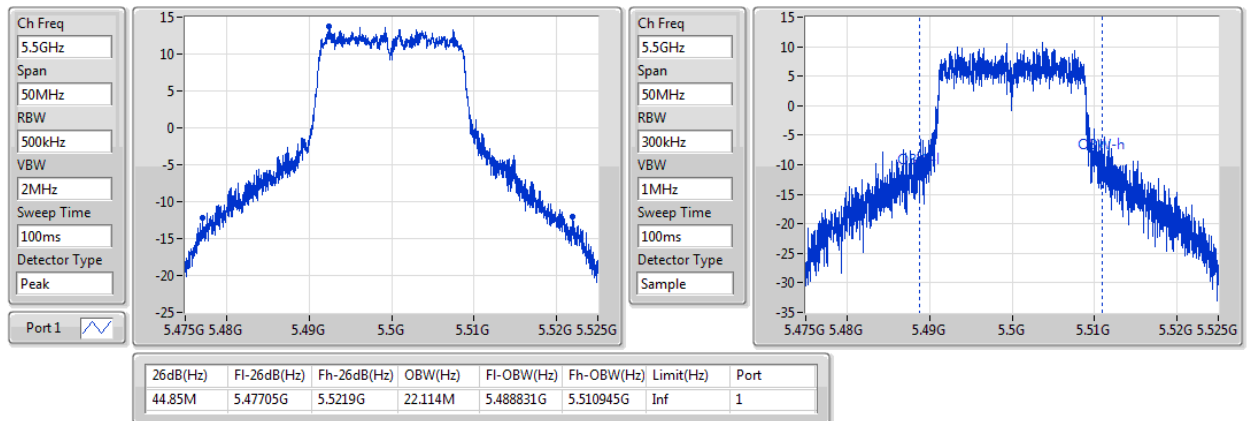

802.11ac VHT20_Nss1,(MCS0)_1TX

EBW

5500MHz