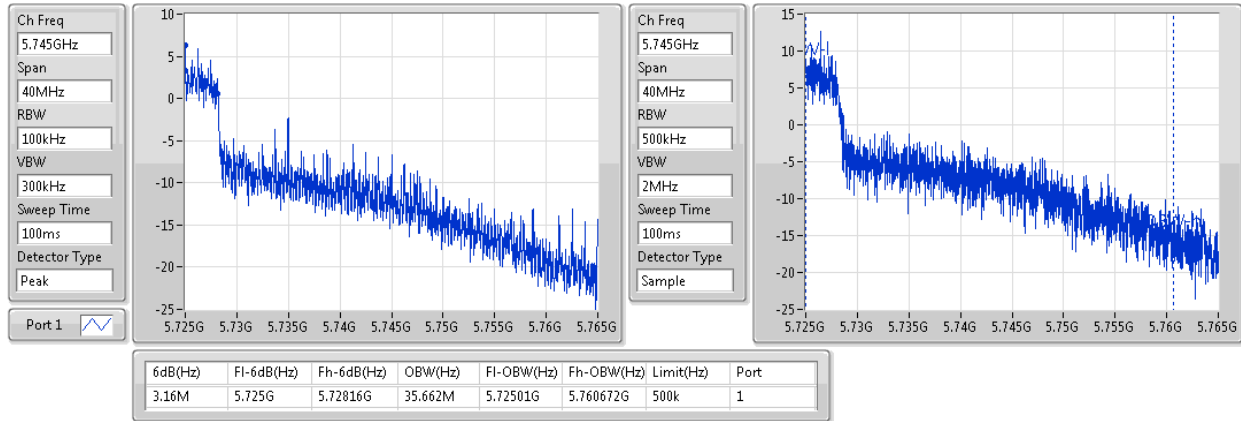

802.11ac VHT40_Nss1,(MCS0)_1TX

EBW

5710MHz Straddle 5.725-5.85GHz