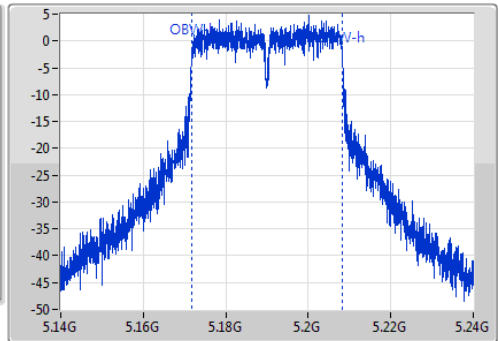

26dB(Hz)	Fl-26dB(Hz)	Fh-26dB(Hz)	OBW(Hz)	Fl-OBW(Hz)	Fh-OBW(Hz)	Limit(Hz)	Port
51.75M	5.1642G	5.21595G	36.482M	5.171759G	5.208241G	Inf	1