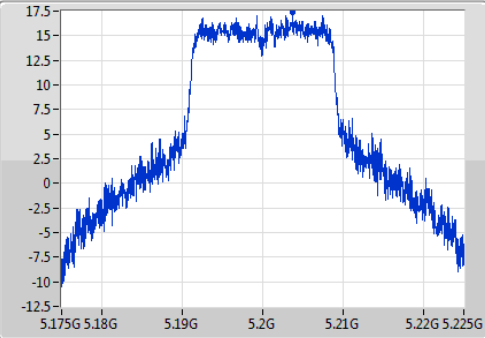

802.11ac VHT20_Nss1,(MCS0)_1TX

EBW

5200MHz

Ch Freq
5.2GHz

Span
50MHz

RBW
500kHz

VBW
2MHz

Sweep Time
100ms

Detector Type
Peak

Ch Freq
5.2GHz

Span
50MHz

RBW
500kHz

VBW
2MHz

Sweep Time
100ms

Detector Type
Sample