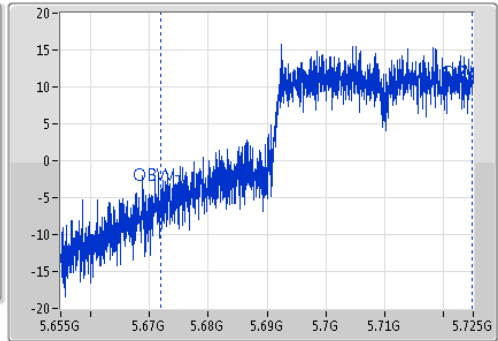

26dB(Hz)	Fl-26dB(Hz)	Fh-26dB(Hz)	OBW(Hz)	Fl-OBW(Hz)	Fh-OBW(Hz)	Limit(Hz)	Port
70M	5.655G	5.725G	52.964M	5.671879G	5.724843G	Inf	1