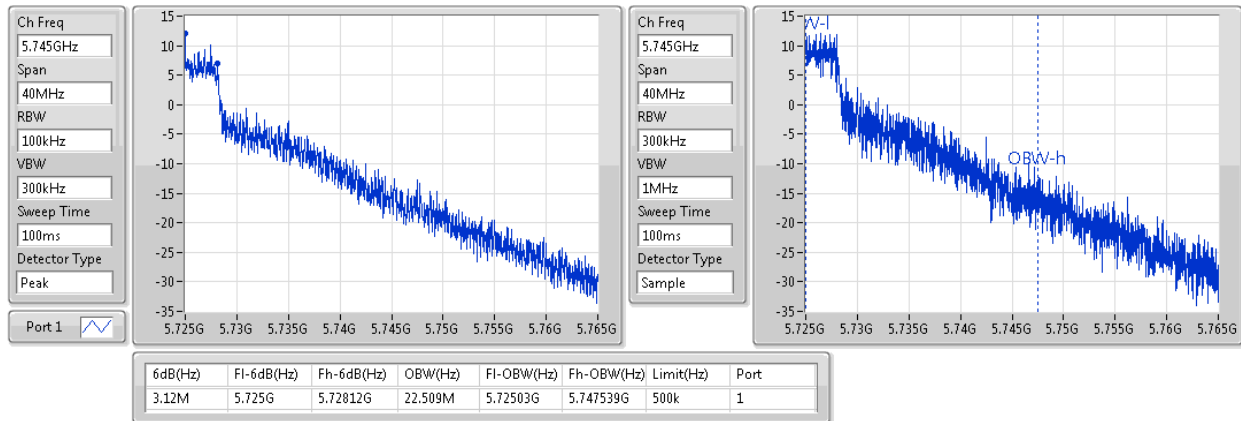

5320MHz

802.11a\_(6Mbps)\_1TX

EBW

5720MHz Straddle 5.47-5.725GHz

802.11a\_(6Mbps)\_1TX

EBW

5720MHz Straddle 5.725-5.85GHz

802.11a\_(6Mbps)\_1TX