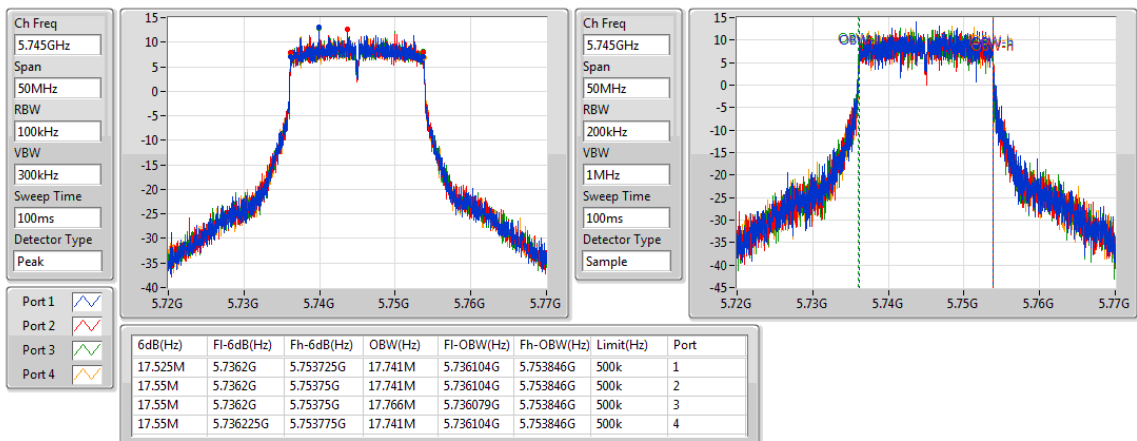

802.11ac VHT20-BF_Nss2,(MCS0)_4TX

EBW

5720MHz Straddle 5.47-5.725GHz

802.11ac VHT20-BF_Nss2,(MCS0)_4TX

EBW

5720MHz Straddle 5.725-5.85GHz

802.11ac VHT20-BF_Nss2,(MCS0)_4TX

EBW

5745MHz