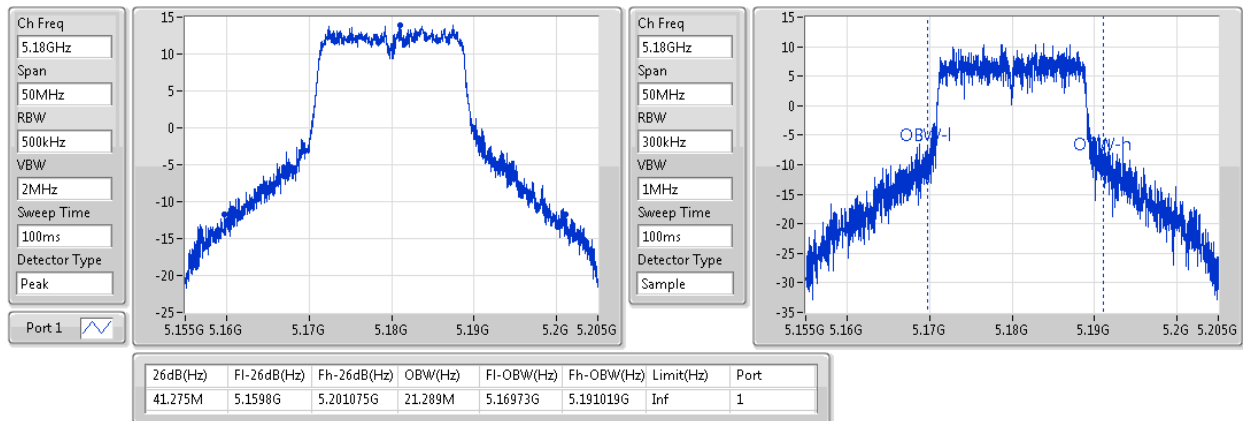

802.11a_(6Mbps)_1TX

EBW

5785MHz

802.11a_(6Mbps)_1TX

EBW

5825MHz

802.11ac VHT20_Nss1,(MCS0)_1TX

EBW

5180MHz