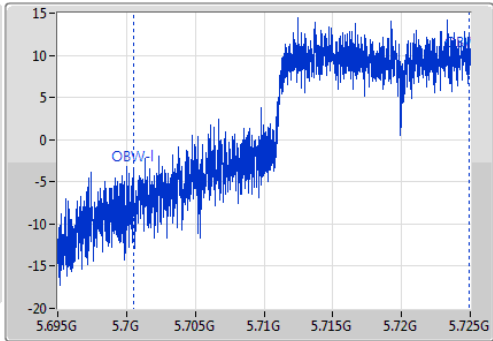

26dB(Hz)	Fl-26dB(Hz)	Fh-26dB(Hz)	OBW(Hz)	Fl-OBW(Hz)	Fh-OBW(Hz)	Limit(Hz)	Port
30M	5.695G	5.725G	24.453M	5.70048G	5.724933G	Inf	1