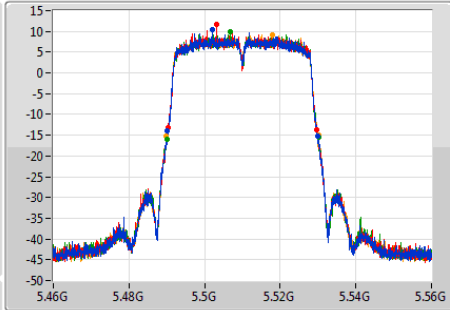

802.11ac VHT40-BF_Nss2,(MCS0)_4TX

EBW

5510MHz

Ch Freq
5.51GHz

Span
100MHz

RBW
500kHz

VBW
2MHz

Sweep Time
100ms

Detector Type
Peak

Ch Freq
5.51GHz

Span
100MHz

RBW
500kHz

VBW
2MHz

Sweep Time
100ms

Detector Type
Sample