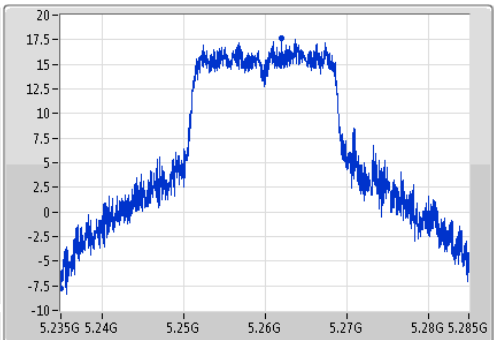

802.11ac VHT20_Nss1,(MCS0)_1TX

EBW

5260MHz

Ch Freq
5.26GHz

Span
50MHz

RBW
500kHz

VBW
2MHz

Sweep Time
100ms

Detector Type
Peak

Ch Freq
5.26GHz

Span
50MHz

RBW
500kHz

VBW
2MHz

Sweep Time
100ms

Detector Type
Sample