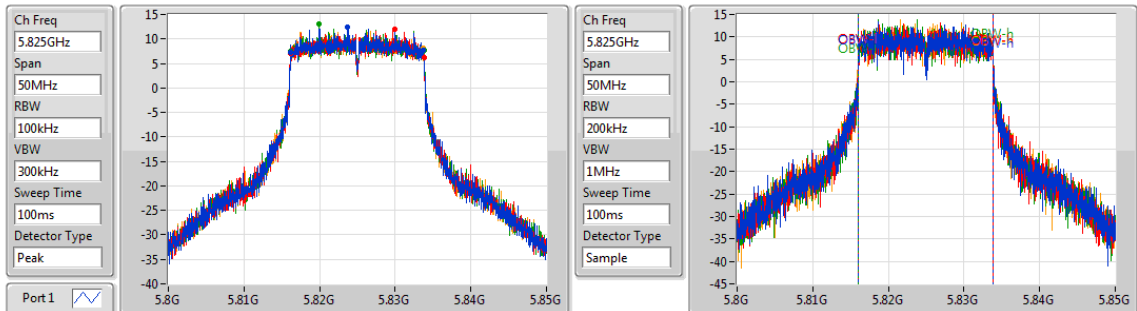

802.11ac VHT20-BF_Nss2,(MCS0)_4TX

EBW

5825MHz

6dB(Hz)	FI-6dB(Hz)	Fh-6dB(Hz)	OBW(Hz)	FI-OBW(Hz)	Fh-OBW(Hz)	Limit(Hz)	Port
17.575M	5.816175G	5.83375G	17.791M	5.816054G	5.833846G	500k	1
17.575M	5.8162G	5.833775G	17.816M	5.816054G	5.833871G	500k	2
17.6M	5.816175G	5.833775G	17.816M	5.816054G	5.833871G	500k	3
17.6M	5.81615G	5.83375G	17.816M	5.816054G	5.833871G	500k	4