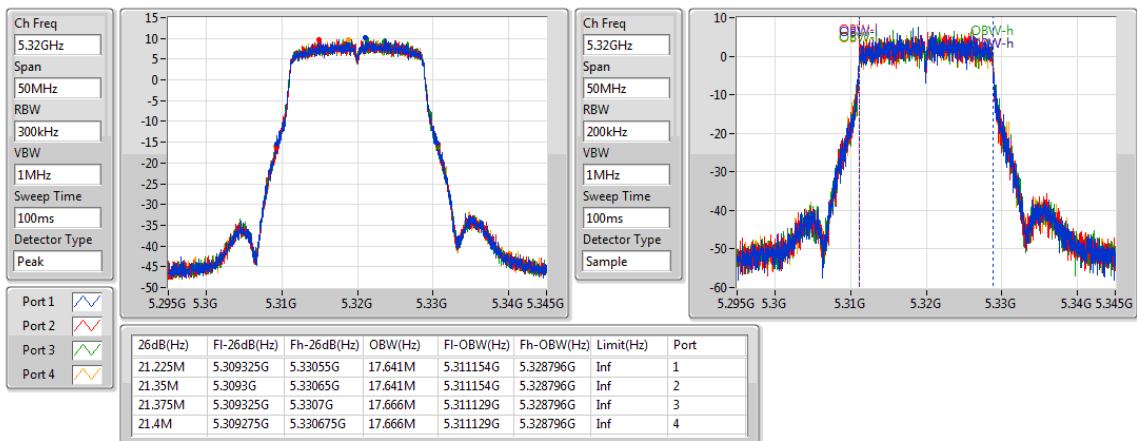

802.11ac VHT20-BF_Nss2,(MCS0)_4TX

EBW

5320MHz