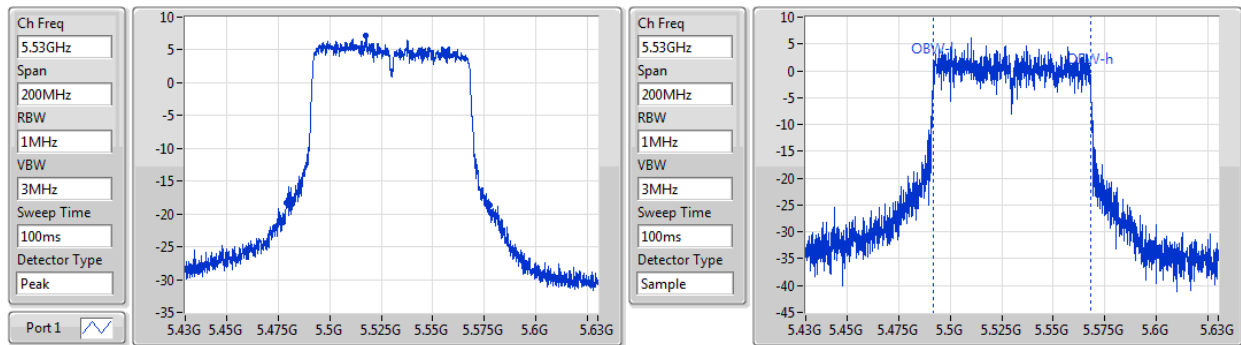

EBW

5290MHz

26dB(Hz)	Fl-26dB(Hz)	Fh-26dB(Hz)	OBW(Hz)	Fl-OBW(Hz)	Fh-OBW(Hz)	Limit(Hz)	Port
103M	5.2401G	5.3431G	76.162M	5.252019G	5.328181G	Inf	1

802.11ac VHT80\_Nss1,(MCS0)\_1TX

EBW

5530MHz

26dB(Hz)	Fl-26dB(Hz)	Fh-26dB(Hz)	OBW(Hz)	Fl-OBW(Hz)	Fh-OBW(Hz)	Limit(Hz)	Port
98.6M	5.479G	5.5776G	76.162M	5.491819G	5.567981G	Inf	1