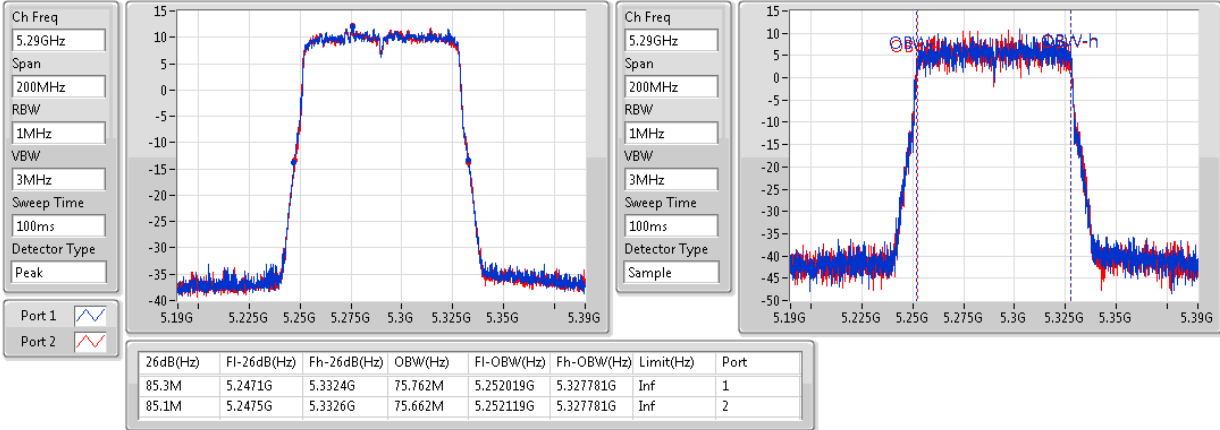

**#5290MHz,5530MHz**

802.11ac VHT80+80\_Nss1,(MCS0)\_4TX

EBW

#5290MHz,5610MHz

802.11ac VHT80+80\_Nss1,(MCS0)\_4TX

EBW

#5290MHz,5690MHz

802.11ac VHT80+80\_Nss1,(MCS0)\_4TX