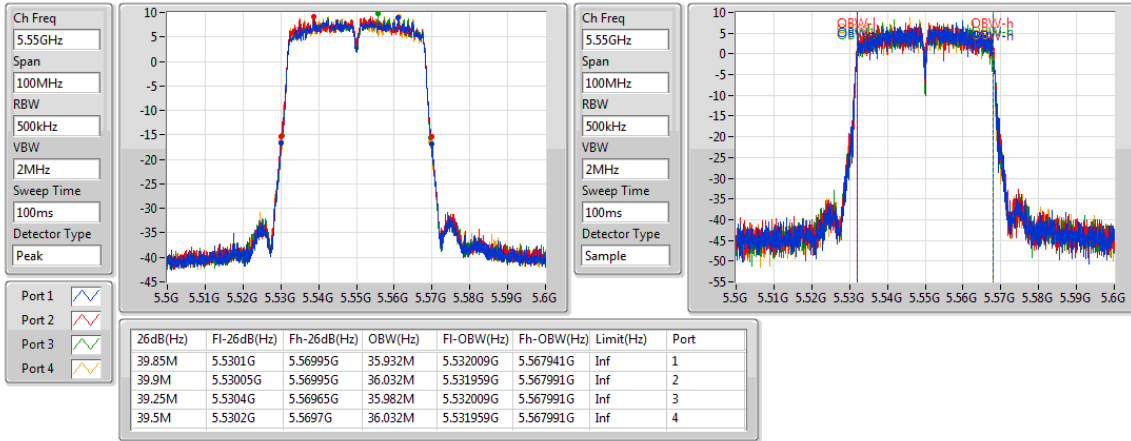

EBW

5510MHz

802.11ac VHT40\_Nss1,(MCS0)\_4TX

EBW

5550MHz

802.11ac VHT40\_Nss1,(MCS0)\_4TX

EBW

5670MHz

802.11ac VHT40\_Nss1,(MCS0)\_4TX

EBW

5710MHz Straddle 5.47-5.725GHz

802.11ac VHT40\_Nss1,(MCS0)\_4TX

EBW

5710MHz Straddle 5.725-5.85GHz

802.11ac VHT40\_Nss1,(MCS0)\_4TX

EBW