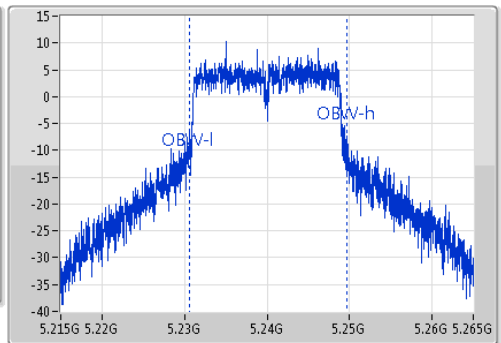

26dB(Hz)	Fl-26dB(Hz)	Fh-26dB(Hz)	OBW(Hz)	Fl-OBW(Hz)	Fh-OBW(Hz)	Limit(Hz)	Port
37.775M	5.220575G	5.25835G	19.165M	5.23053G	5.249695G	Inf	1