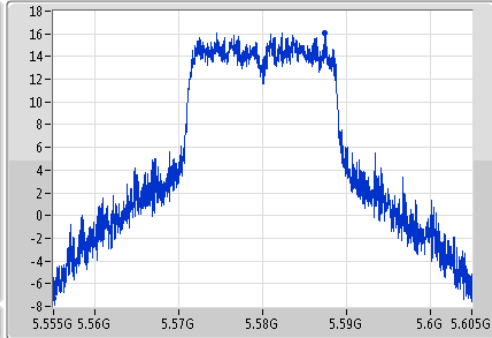

26dB(Hz)	Fl-26dB(Hz)	Fh-26dB(Hz)	OBW(Hz)	Fl-OBW(Hz)	Fh-OBW(Hz)	Limit(Hz)	Port
38.325M	5.4801G	5.518425G	19.565M	5.49008G	5.509645G	Inf	1

802.11ac VHT20\_Nss1,(MCS0)\_1TX

EBW

5580MHz

Ch Freq  
5.58GHz  
Span  
50MHz  
RBW  
500kHz  
VBW  
2MHz  
Sweep Time  
100ms  
Detector Type  
Peak