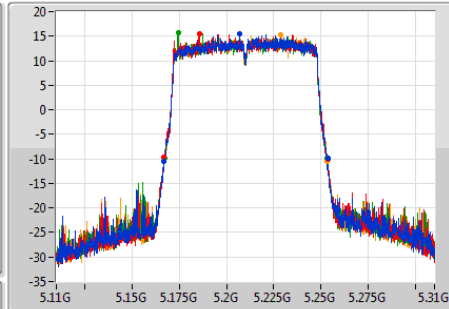

Ch Freq
5.21GHz

Span
200MHz

RBW
1MHz

VBW
3MHz

Sweep Time
100ms

Detector Type
Sample