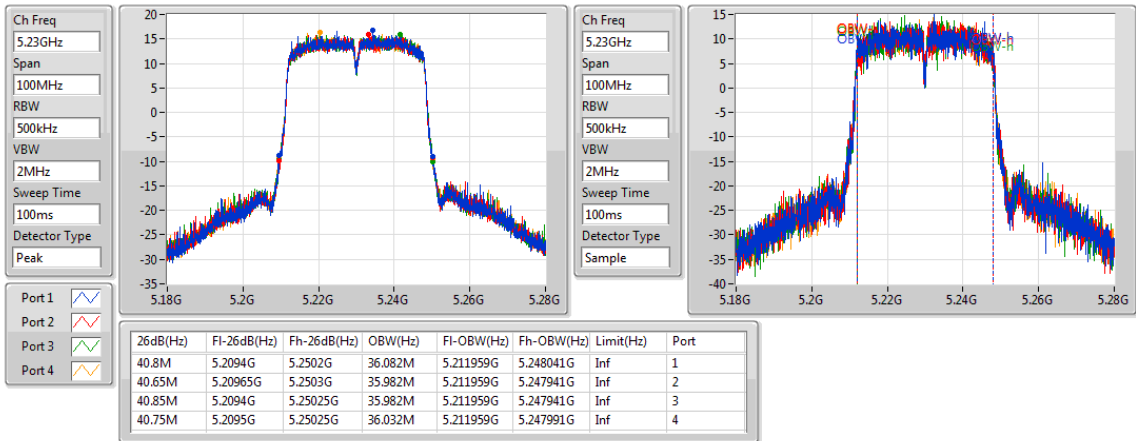

802.11ac VHT40-BF_Nss1,(MCS0)_4TX

EBW

5230MHz