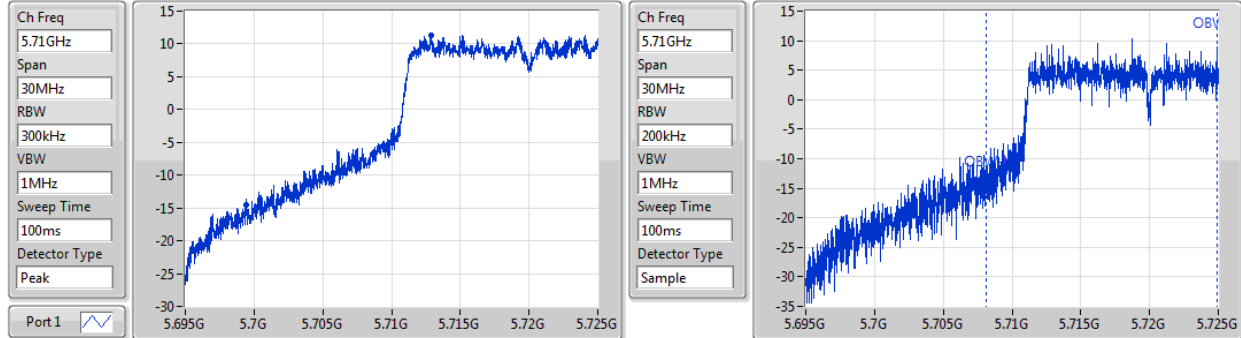

26dB(Hz)	Fl-26dB(Hz)	Fh-26dB(Hz)	OBW(Hz)	Fl-OBW(Hz)	Fh-OBW(Hz)	Limit(Hz)	Port
29.175M	5.6858G	5.714975G	17.966M	5.69098G	5.708946G	Inf	1

802.11ac VHT20\_Nss1,(MCS0)\_1TX

EBW

5720MHz Straddle 5.47-5.725GHz