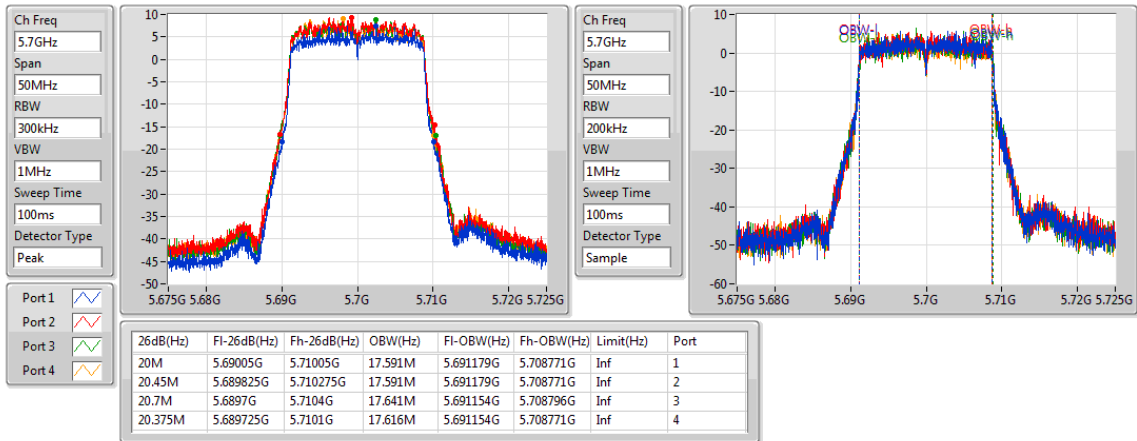

802.11ac VHT20\_Nss1,(MCS0)\_4TX

EBW

5580MHz

802.11ac VHT20\_Nss1,(MCS0)\_4TX

EBW

5700MHz

802.11ac VHT20\_Nss1,(MCS0)\_4TX

EBW