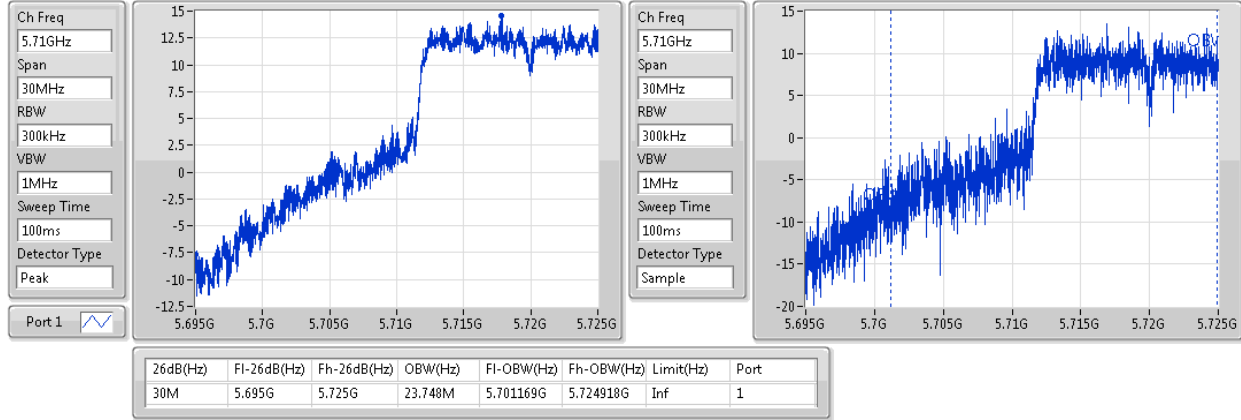

5320MHz

802.11a\_(6Mbps)\_1TX

EBW

5720MHz Straddle 5.47-5.725GHz

802.11a\_(6Mbps)\_1TX

EBW

5720MHz Straddle 5.725-5.85GHz

802.11a\_(6Mbps)\_1TX