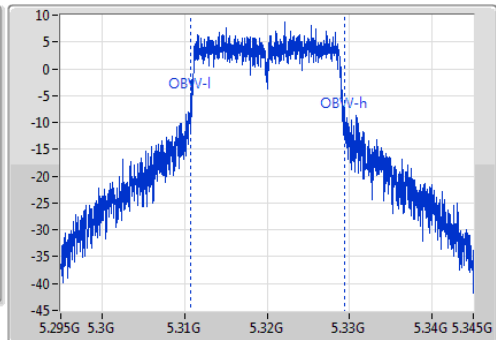

Detector Type  
Peak

Ch Freq  
5.32GHz

Span  
50MHz

RBW  
200kHz

VBW  
1MHz

Sweep Time  
100ms

Detector Type  
Sample

26dB(Hz)	Fl-26dB(Hz)	Fh-26dB(Hz)	OBW(Hz)	Fl-OBW(Hz)	Fh-OBW(Hz)	Limit(Hz)	Port
35.9M	5.30235G	5.33825G	18.691M	5.31068G	5.32937G	Inf	1