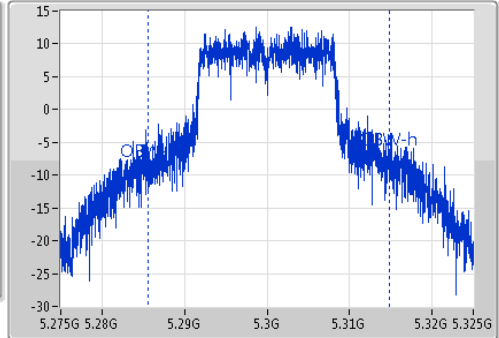

26dB(Hz)	Fl-26dB(Hz)	Fh-26dB(Hz)	OBW(Hz)	Fl-OBW(Hz)	Fh-OBW(Hz)	Limit(Hz)	Port
47.5M	5.27715G	5.32465G	29.285M	5.285582G	5.314868G	Inf	1

802.11a_(6Mbps)_1TX

EBW