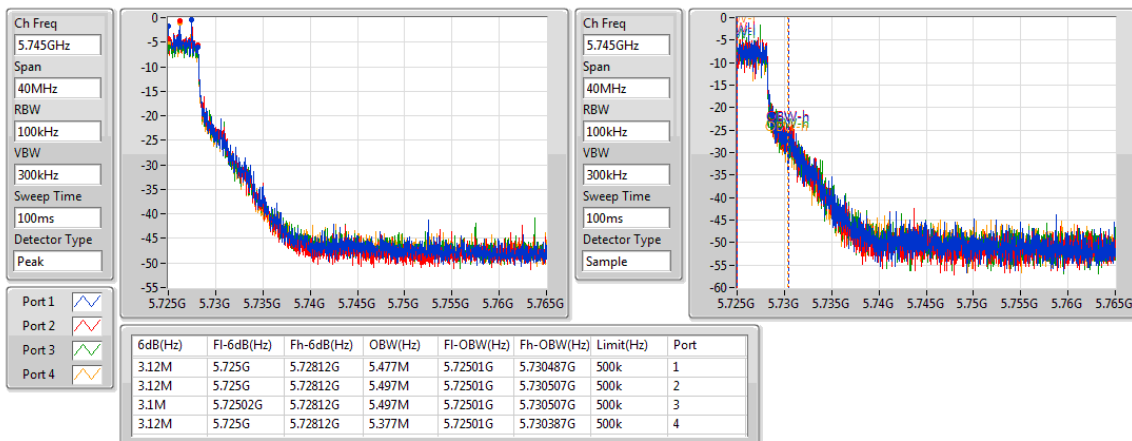

802.11ac VHT80\_Nss1,(MCS0)\_4TX

EBW

5690MHz Straddle 5.47-5.725GHz

802.11ac VHT80\_Nss1,(MCS0)\_4TX

EBW

5690MHz Straddle 5.725-5.85GHz

802.11ac VHT80\_Nss1,(MCS0)\_4TX

EBW