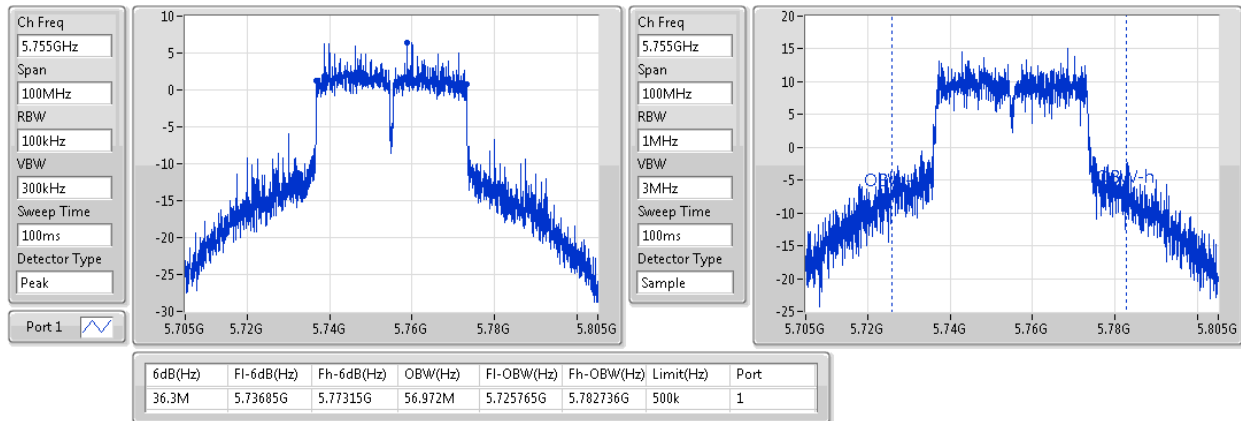

802.11ac VHT40\_Nss1,(MCS0)\_1TX

EBW

5710MHz Straddle 5.725-5.85GHz

802.11ac VHT40\_Nss1,(MCS0)\_1TX

EBW

5755MHz

802.11ac VHT40\_Nss1,(MCS0)\_1TX

EBW