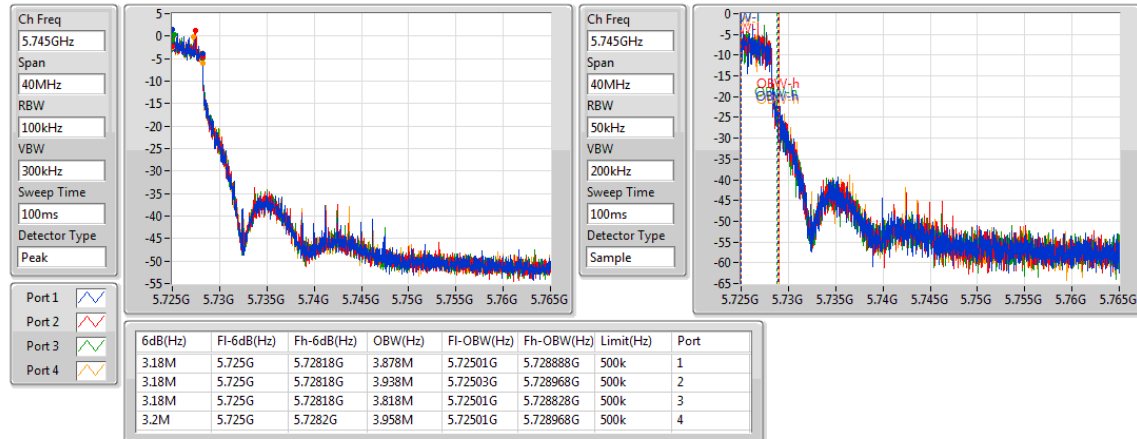

802.11ac VHT40-BF\_Nss2,(MCS0)\_4TX

EBW

5710MHz Straddle 5.47-5.725GHz

802.11ac VHT40-BF\_Nss2,(MCS0)\_4TX

EBW

5710MHz Straddle 5.725-5.85GHz

802.11ac VHT40-BF\_Nss2,(MCS0)\_4TX

EBW