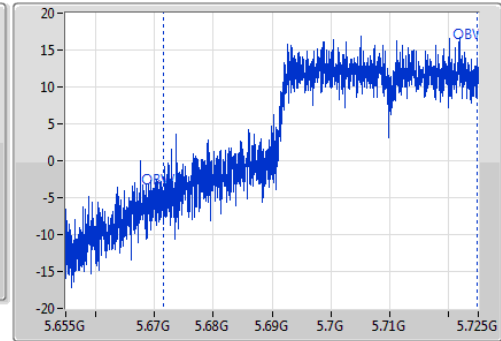

26dB(Hz)	Fl-26dB(Hz)	Fh-26dB(Hz)	OBW(Hz)	Fl-OBW(Hz)	Fh-OBW(Hz)	Limit(Hz)	Port
69.965M	5.655035G	5.725G	53.313M	5.671494G	5.724808G	Inf	1