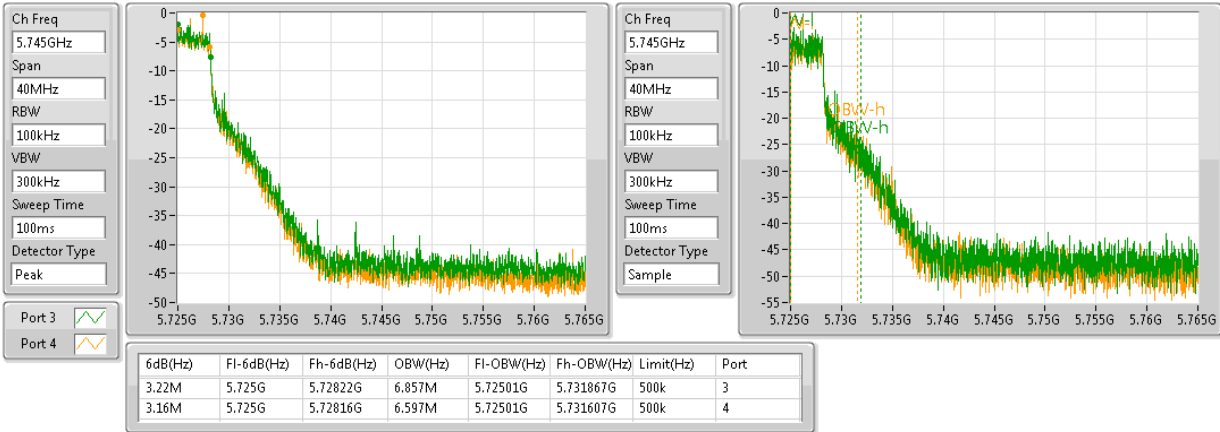

**EBW**

**5210MHz,#5775MHz**

**802.11ac VHT80+80\_Nss1,(MCS0)\_4TX**

**EBW**

**5290MHz,#5690MHz Straddle 5.725-5.85GHz**

**802.11ac VHT80+80\_Nss1,(MCS0)\_4TX**

**EBW**

**5290MHz,#5775MHz**