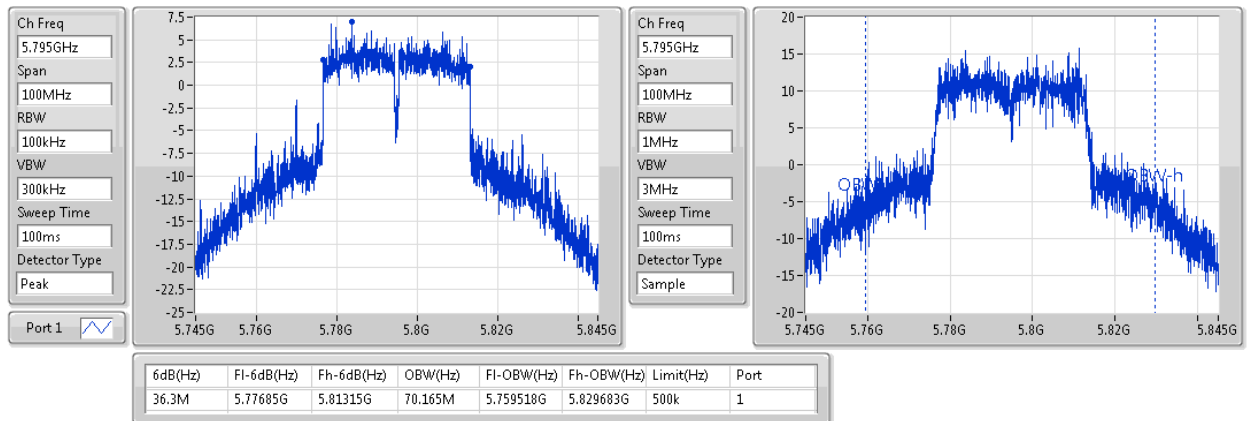

**802.11ac VHT40\_Nss1,(MCS0)\_1TX**

**EBW**

**5755MHz**

**802.11ac VHT40\_Nss1,(MCS0)\_1TX**

**EBW**

**5795MHz**

802.11ac VHT80\_Nss1,(MCS0)\_1TX

EBW