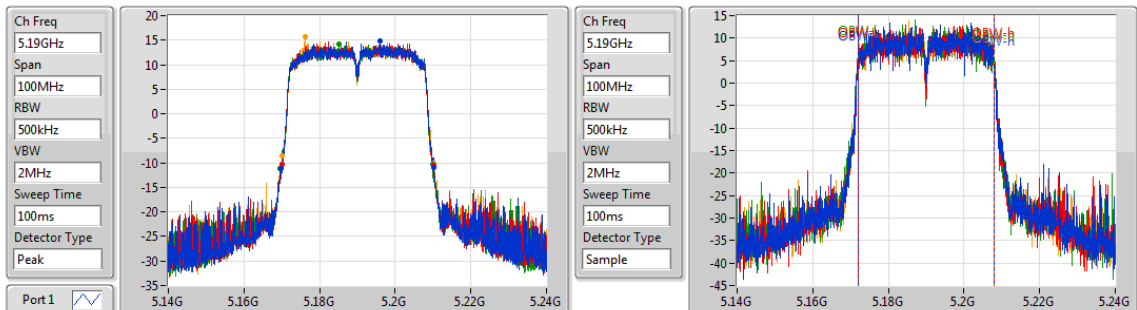

802.11ac VHT40-BF_Nss2,(MCS0)_4TX

EBW

5190MHz

26dB(Hz)	FI-26dB(Hz)	Fh-26dB(Hz)	OBW(Hz)	FI-OBW(Hz)	Fh-OBW(Hz)	Limit(Hz)	Port
40.3M	5.1699G	5.2102G	35.982M	5.172009G	5.207991G	Inf	1
40.35M	5.16995G	5.2103G	36.032M	5.171959G	5.207991G	Inf	2
40.4M	5.1696G	5.21G	35.982M	5.171959G	5.207941G	Inf	3
40.15M	5.17005G	5.2102G	36.032M	5.171959G	5.207991G	Inf	4