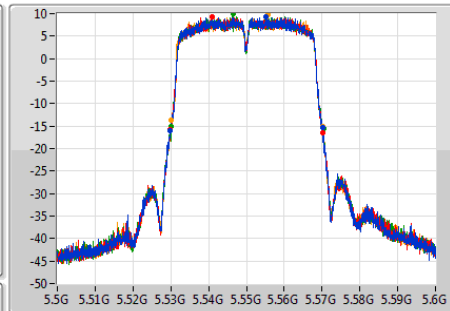

802.11ac VHT40-BF_Nss2,(MCS0)_4TX

EBW

5550MHz

Ch Freq
5.55GHz

Span
100MHz

RBW
500kHz

VBW
2MHz

Sweep Time
100ms

Detector Type
Peak

Ch Freq
5.55GHz

Span
100MHz

RBW
500kHz

VBW
2MHz

Sweep Time
100ms

Detector Type
Sample