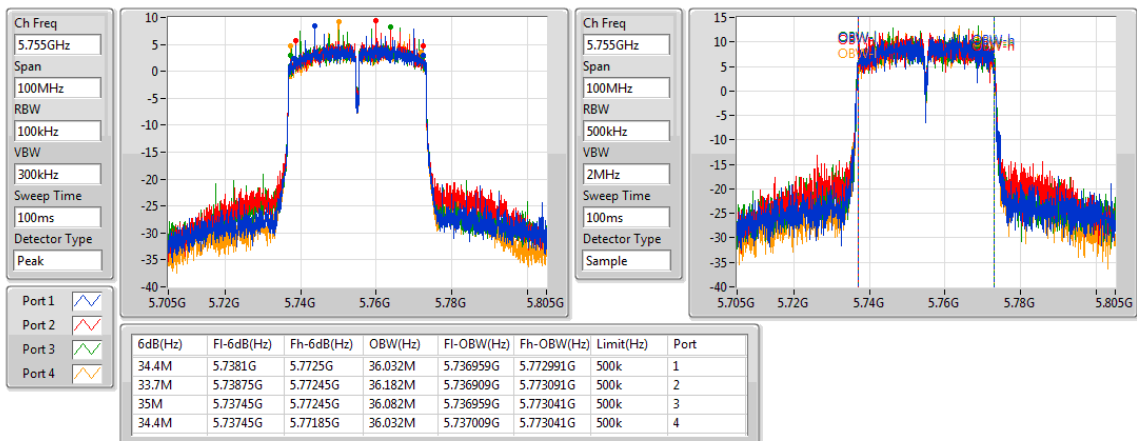

802.11ac VHT40_Nss1,(MCS0)_4TX

EBW

5710MHz Straddle 5.725-5.85GHz

802.11ac VHT40_Nss1,(MCS0)_4TX

EBW

5755MHz

802.11ac VHT40_Nss1,(MCS0)_4TX

EBW

5795MHz