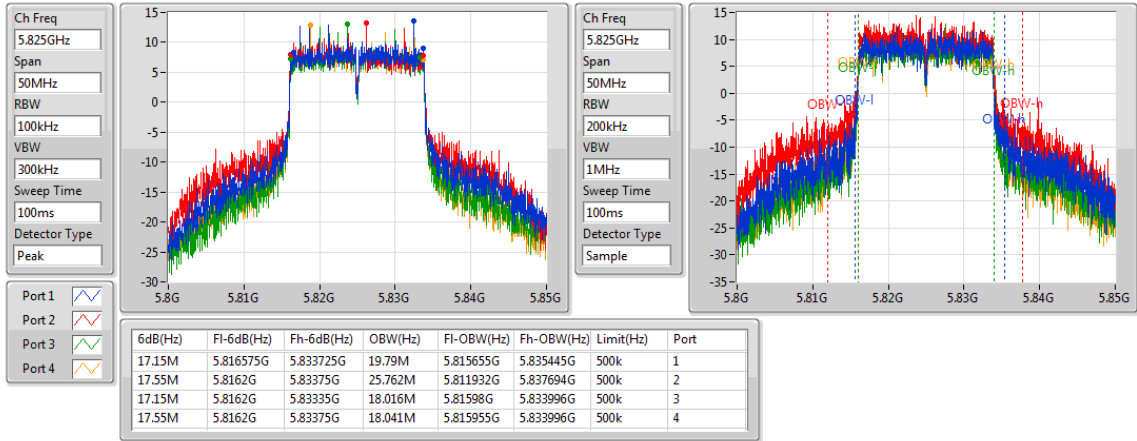

802.11ac VHT20_Nss1,(MCS0)_4TX

EBW

5825MHz