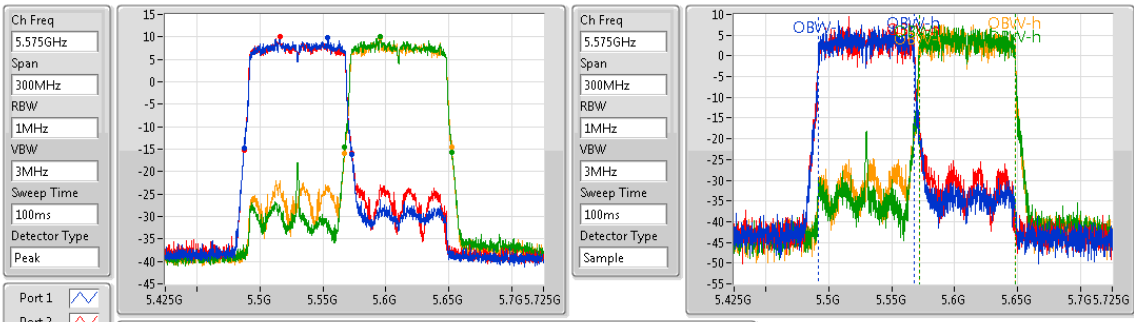

#5530MHz,#5610MHz

26dB(Hz)	Fl-26dB(Hz)	Fh-26dB(Hz)	OBW(Hz)	Fl-OBW(Hz)	Fh-OBW(Hz)	Limit(Hz)	Port
85.35M	5.4874G	5.57275G	76.012M	5.491942G	5.567954G	Inf	1
85.8M	5.4874G	5.5732G	75.862M	5.492091G	5.567954G	Inf	2
85.65M	5.5669G	5.65255G	75.862M	5.571852G	5.647714G	Inf	3
85.2M	5.5672G	5.6524G	76.012M	5.571852G	5.647864G	Inf	4

802.11ac VHT80+80_Nss2,(MCS0)_4TX

EBW