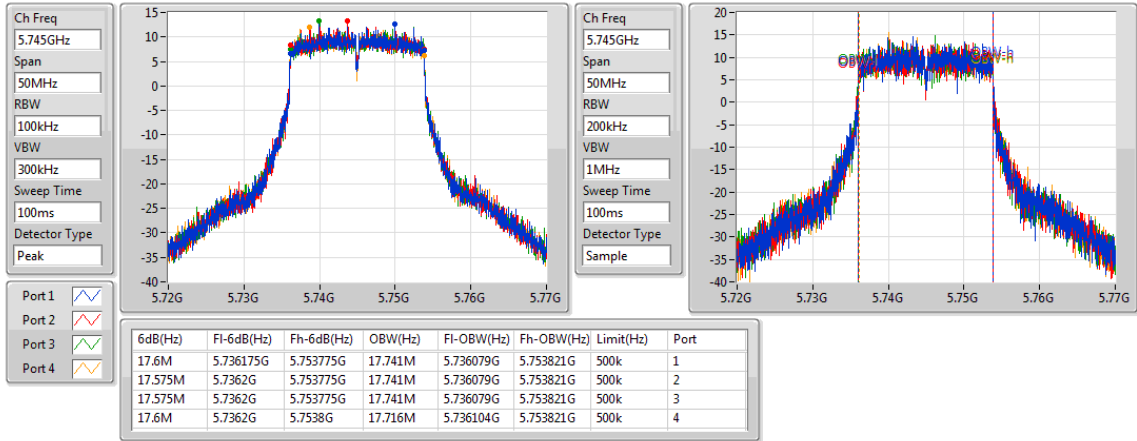

EBW

5720MHz Straddle 5.725-5.85GHz

802.11ac VHT20-BF\_Nss1,(MCS0)\_4TX

EBW

5745MHz

802.11ac VHT20-BF\_Nss1,(MCS0)\_4TX

EBW

5785MHz