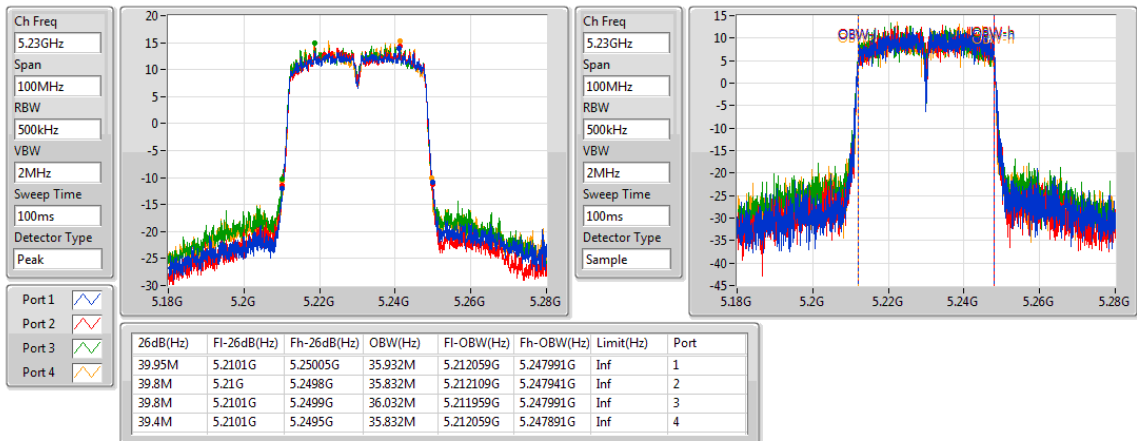

802.11ac VHT40_Nss1,(MCS0)_4TX

EBW

5230MHz