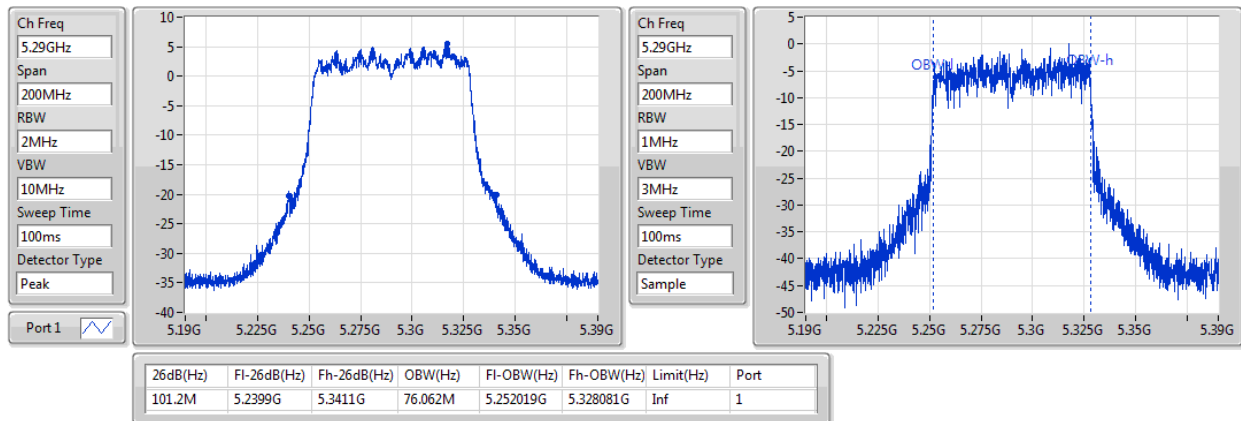

5795MHz

802.11ac VHT80\_Nss1,(MCS0)\_1TX

EBW

5210MHz

802.11ac VHT80\_Nss1,(MCS0)\_1TX

EBW

5290MHz

802.11ac VHT80\_Nss1,(MCS0)\_1TX