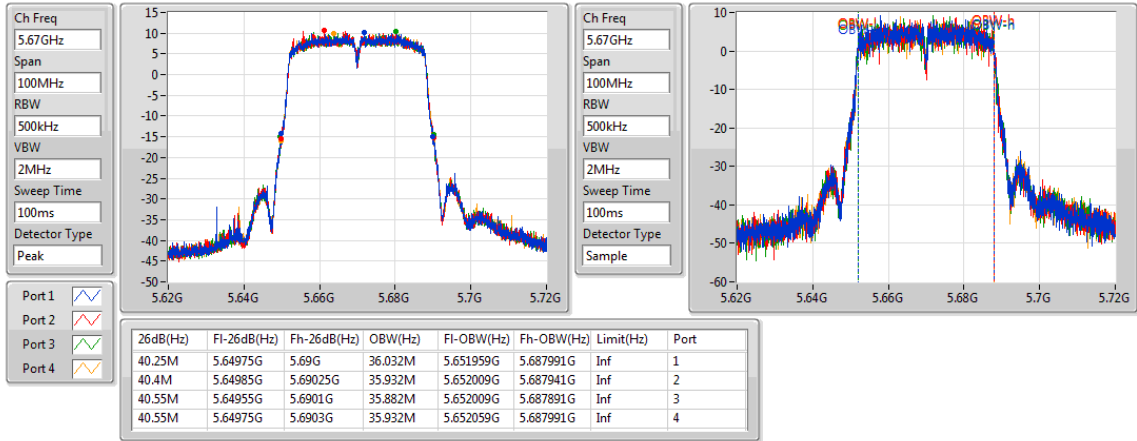

802.11ac VHT40-BF_Nss1,(MCS0)_4TX

EBW

5670MHz