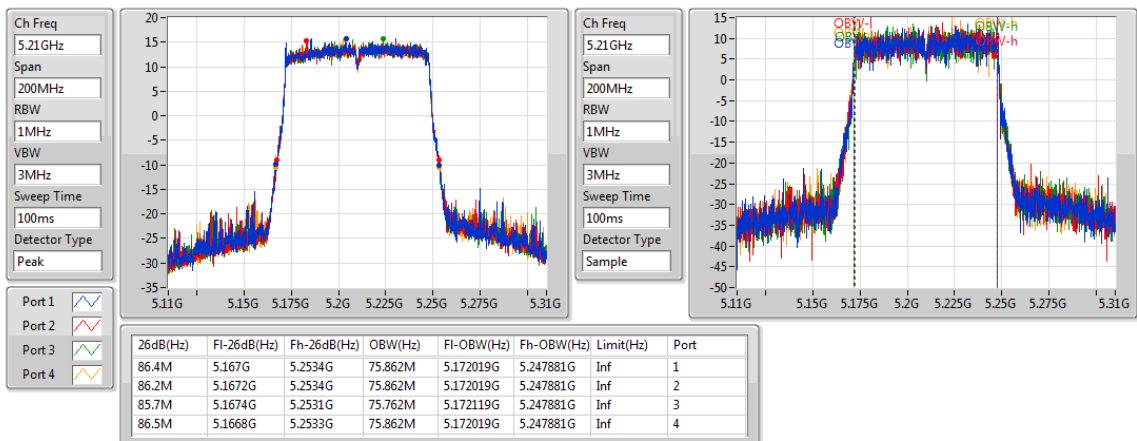

802.11ac VHT80-BF_Nss1,(MCS0)_4TX

EBW

5210MHz