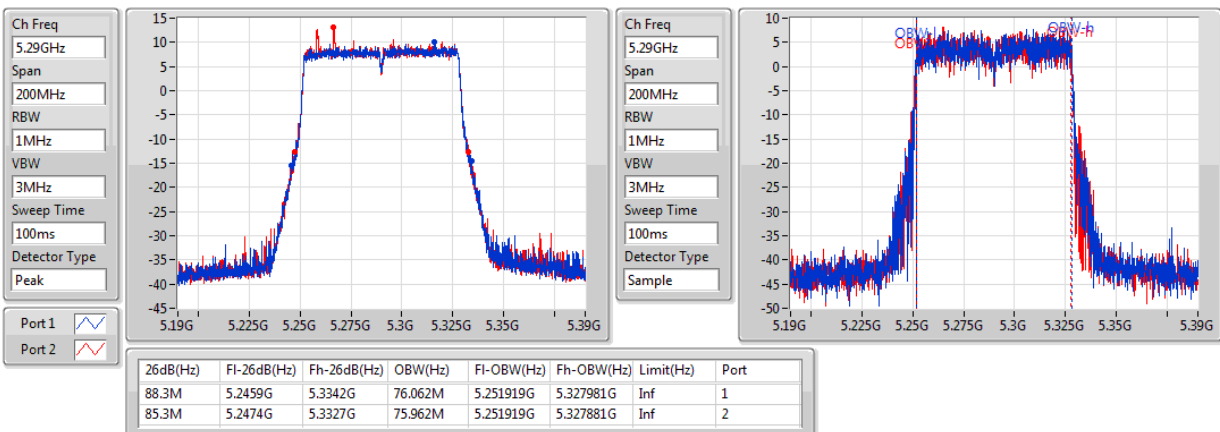

#5290MHz,5775MHz