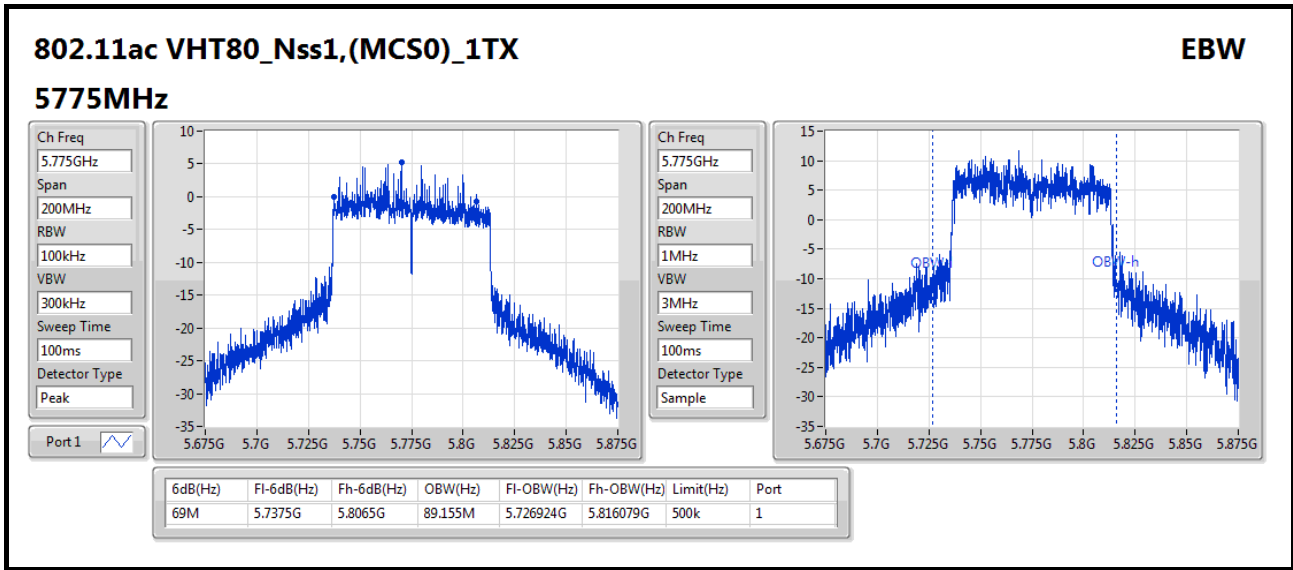

6dB(Hz)	Fl-6dB(Hz)	Fh-6dB(Hz)	OBW(Hz)	Fl-OBW(Hz)	Fh-OBW(Hz)	Limit(Hz)	Port
3.26M	5.725G	5.72826G	38.921M	5.72503G	5.763951G	500k	1

For 80+80 MHz Mode  
 <For non-beamforming mode>  
 For set 2 antenna / 4T2S  
 Summary