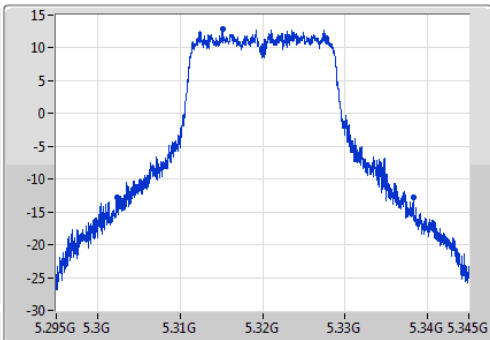

802.11ac VHT20_Nss1,(MCS0)_1TX

EBW

5320MHz

Ch Freq
5.32GHz

Span
50MHz

RBW
500kHz

VBW
2MHz

Sweep Time
100ms

Detector Type
Peak

Ch Freq
5.32GHz

Span
50MHz

RBW
200kHz

VBW
1MHz

Sweep Time
100ms

Detector Type
Sample