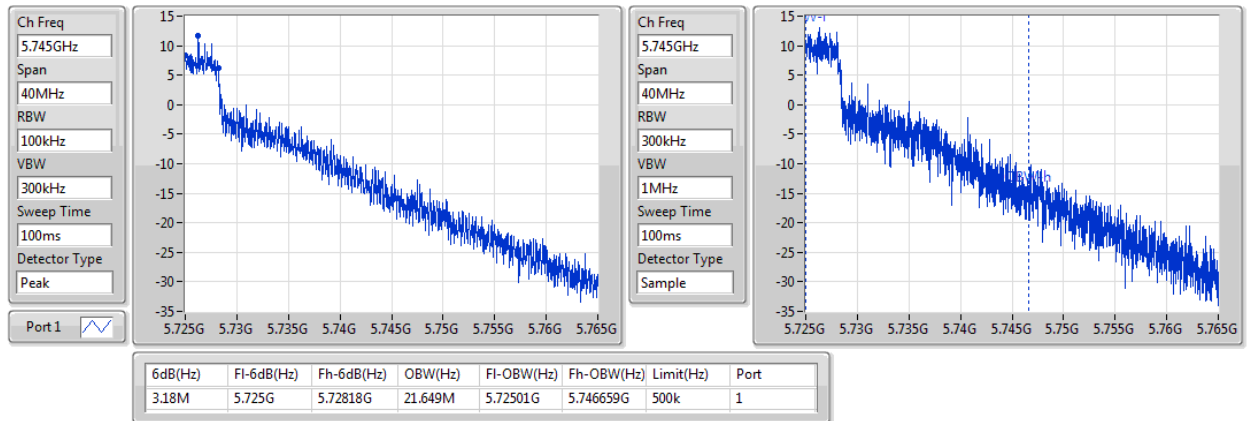

5720MHz Straddle 5.725-5.85GHz