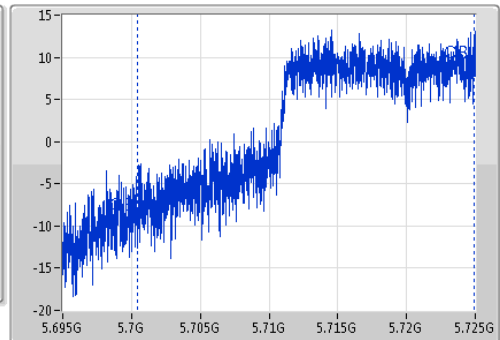

26dB(Hz)	Fl-26dB(Hz)	Fh-26dB(Hz)	OBW(Hz)	Fl-OBW(Hz)	Fh-OBW(Hz)	Limit(Hz)	Port
30M	5.695G	5.725G	24.498M	5.70045G	5.724948G	Inf	1