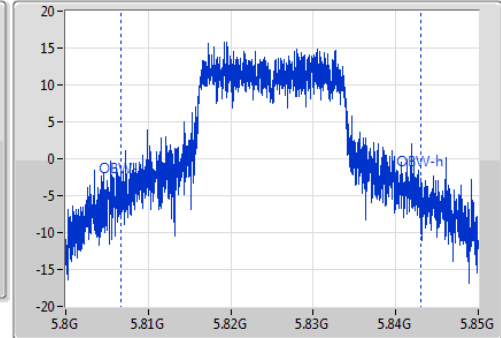

5785MHz

802.11ac VHT20\_Nss1,(MCS0)\_1TX

EBW

5825MHz

Ch Freq  
5.825GHz  
Span  
50MHz  
RBW  
100kHz  
VBW  
300kHz  
Sweep Time  
100ms  
Detector Type  
Peak

Ch Freq  
5.825GHz  
Span  
50MHz  
RBW  
500kHz  
VBW  
2MHz  
Sweep Time  
100ms  
Detector Type  
Sample