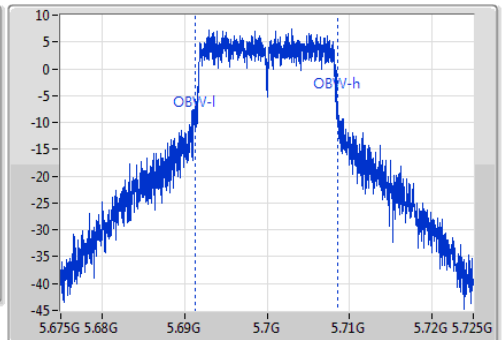

26dB(Hz)	Fl-26dB(Hz)	Fh-26dB(Hz)	OBW(Hz)	Fl-OBW(Hz)	Fh-OBW(Hz)	Limit(Hz)	Port
30.2M	5.6848G	5.715G	17.191M	5.691329G	5.708521G	Inf	1