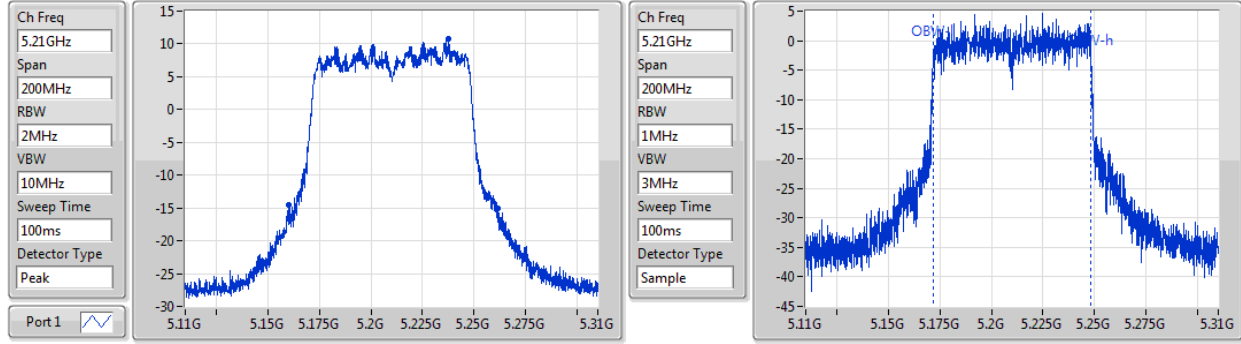

802.11ac VHT80_Nss1,(MCS0)_1TX

EBW

5210MHz

26dB(Hz)	Fl-26dB(Hz)	Fh-26dB(Hz)	OBW(Hz)	Fl-OBW(Hz)	Fh-OBW(Hz)	Limit(Hz)	Port
101.8M	5.1599G	5.2617G	76.362M	5.171919G	5.248281G	Inf	1