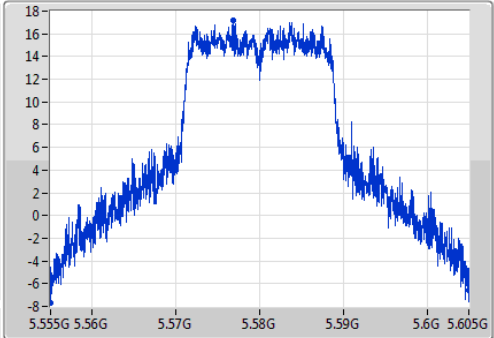

5500MHz

802.11ac VHT20\_Nss1,(MCS0)\_1TX

EBW

5580MHz

Ch Freq  
5.58GHz  
Span  
50MHz  
RBW  
500kHz  
VBW  
2MHz  
Sweep Time  
100ms  
Detector Type  
Peak

Ch Freq  
5.58GHz  
Span  
50MHz  
RBW  
500kHz  
VBW  
2MHz  
Sweep Time  
100ms  
Detector Type  
Sample