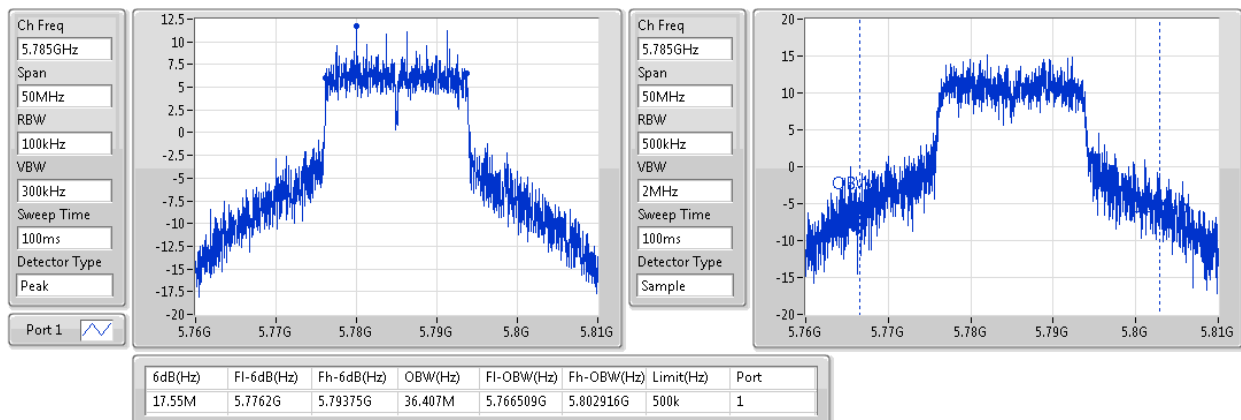

EBW

5745MHz

802.11ac VHT20\_Nss1,(MCS0)\_1TX

EBW

5785MHz

802.11ac VHT20\_Nss1,(MCS0)\_1TX

EBW

5825MHz