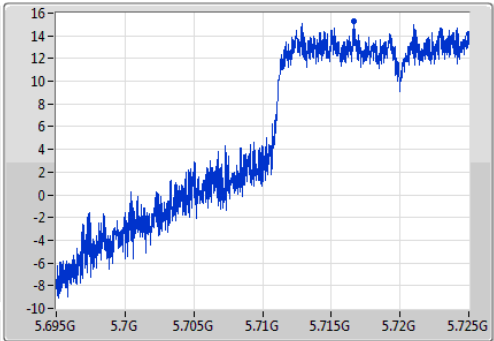

Ch Freq
5.71GHz

Span
30MHz

RBW
300kHz

VBW
1MHz

Sweep Time
100ms

Detector Type
Sample