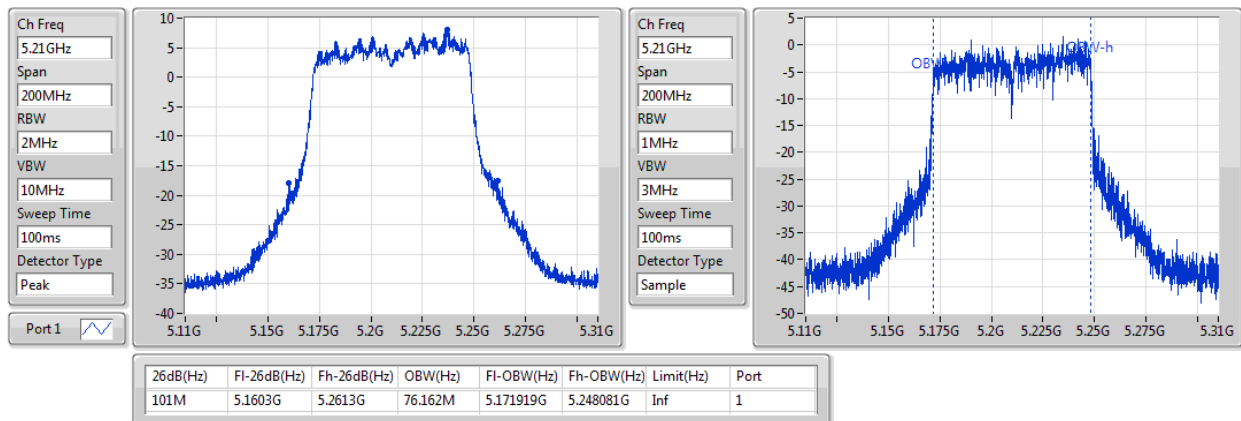

802.11ac VHT80_Nss1,(MCS0)_1TX

EBW

5210MHz