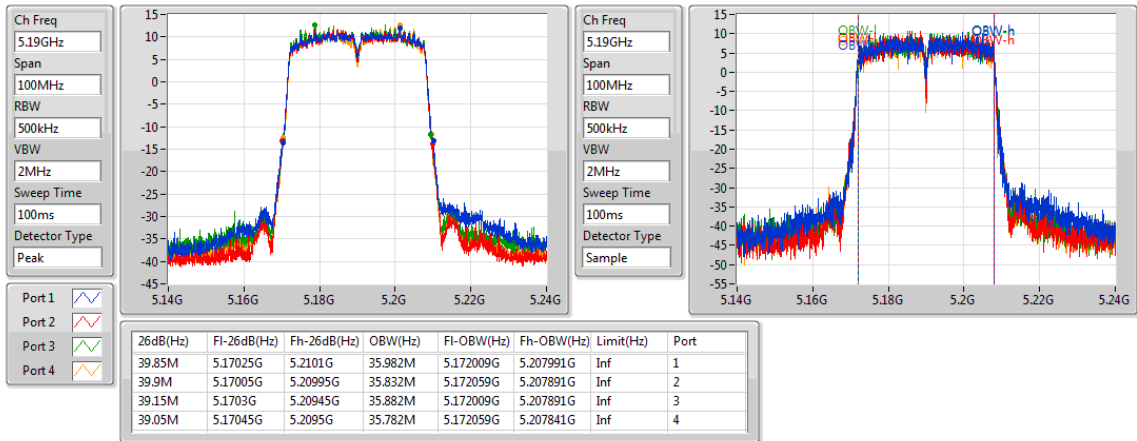

802.11ac VHT20\_Nss1,(MCS0)\_4TX

EBW

5825MHz

802.11ac VHT40\_Nss1,(MCS0)\_4TX

EBW

5190MHz

802.11ac VHT40\_Nss1,(MCS0)\_4TX

EBW