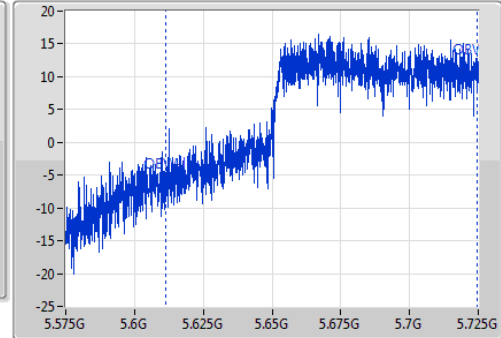

26dB(Hz)	Fl-26dB(Hz)	Fh-26dB(Hz)	OBW(Hz)	Fl-OBW(Hz)	Fh-OBW(Hz)	Limit(Hz)	Port
149.175M	5.575825G	5.725G	113.193M	5.611319G	5.724513G	Inf	1

802.11ac VHT80_Nss1,(MCS0)_1TX

EBW