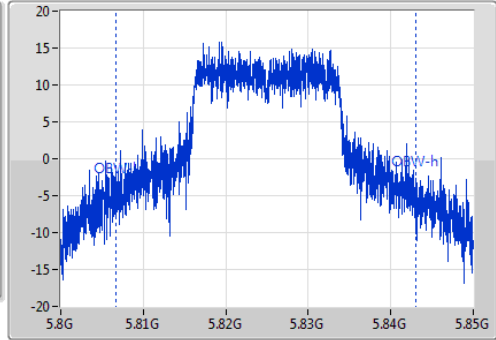

6dB(Hz)	Fl-6dB(Hz)	Fh-6dB(Hz)	OBW(Hz)	Fl-OBW(Hz)	Fh-OBW(Hz)	Limit(Hz)	Port
17.5M	5.816275G	5.833775G	36.357M	5.806709G	5.843066G	500k	1