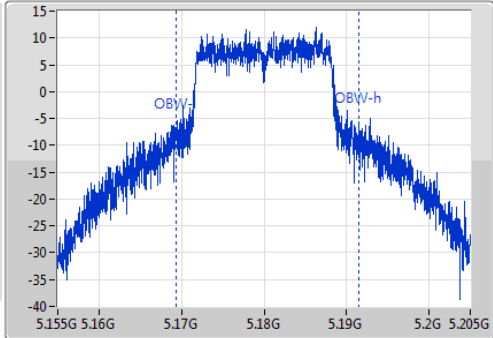

26dB(Hz)	Fl-26dB(Hz)	Fh-26dB(Hz)	OBW(Hz)	Fl-OBW(Hz)	Fh-OBW(Hz)	Limit(Hz)	Port
41.975M	5.1583G	5.200275G	22.139M	5.169355G	5.191494G	Inf	1

802.11a_(6Mbps)_1TX

EBW