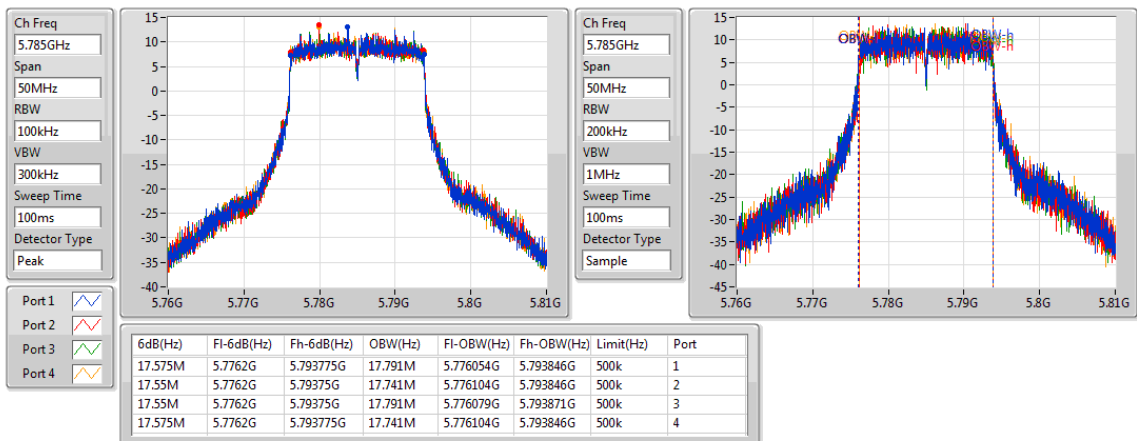

EBW

5720MHz Straddle 5.725-5.85GHz

802.11ac VHT20-BF\_Nss1,(MCS0)\_4TX

EBW

5745MHz

802.11ac VHT20-BF\_Nss1,(MCS0)\_4TX

EBW

5785MHz