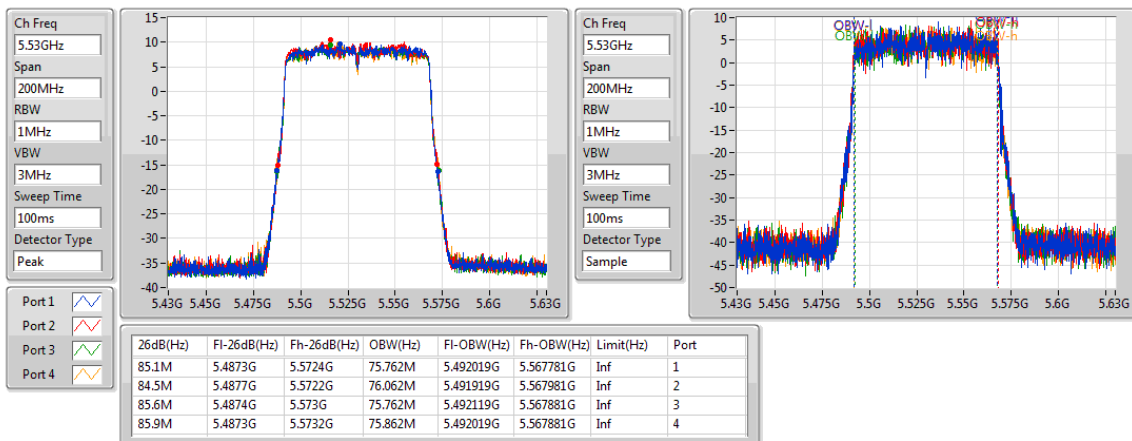

EBW

5290MHz

802.11ac VHT80\_Nss1,(MCS0)\_4TX

EBW

5530MHz

802.11ac VHT80\_Nss1,(MCS0)\_4TX

EBW

5610MHz

802.11ac VHT80\_Nss1,(MCS0)\_4TX

EBW

5690MHz Straddle 5.47-5.725GHz

802.11ac VHT80\_Nss1,(MCS0)\_4TX

EBW

5690MHz Straddle 5.725-5.85GHz

802.11ac VHT80\_Nss1,(MCS0)\_4TX

EBW