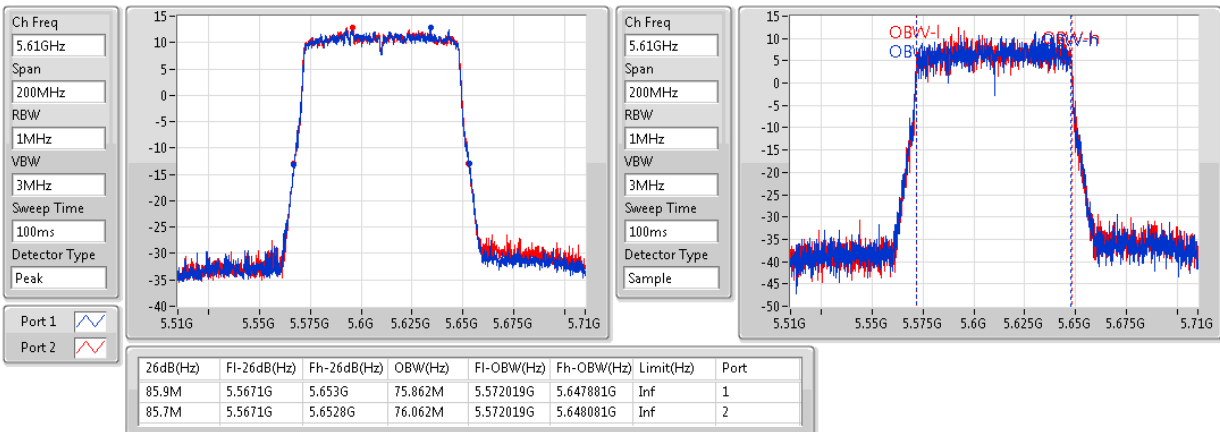

#5610MHz,5775MHz