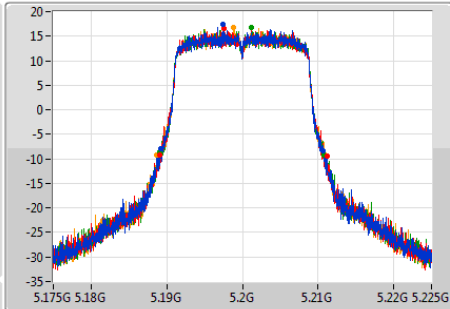

Ch Freq
5.2GHz

Span
50MHz

RBW
200kHz

VBW
1MHz

Sweep Time
100ms

Detector Type
Sample