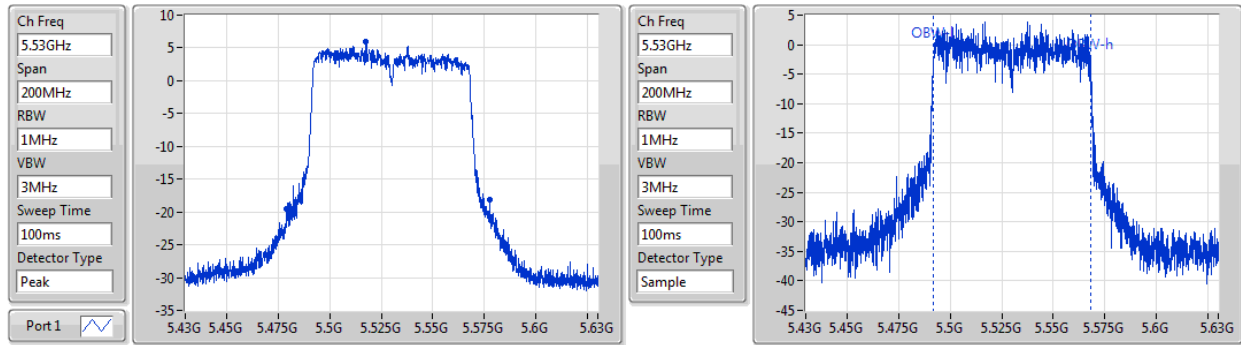

EBW

5290MHz

26dB(Hz)	Fl-26dB(Hz)	Fh-26dB(Hz)	OBW(Hz)	Fl-OBW(Hz)	Fh-OBW(Hz)	Limit(Hz)	Port
101.2M	5.2401G	5.3413G	76.362M	5.251919G	5.328281G	Inf	1

802.11ac VHT80\_Nss1,(MCS0)\_1TX

EBW

5530MHz

26dB(Hz)	Fl-26dB(Hz)	Fh-26dB(Hz)	OBW(Hz)	Fl-OBW(Hz)	Fh-OBW(Hz)	Limit(Hz)	Port
98.3M	5.4793G	5.5776G	76.162M	5.491819G	5.567981G	Inf	1