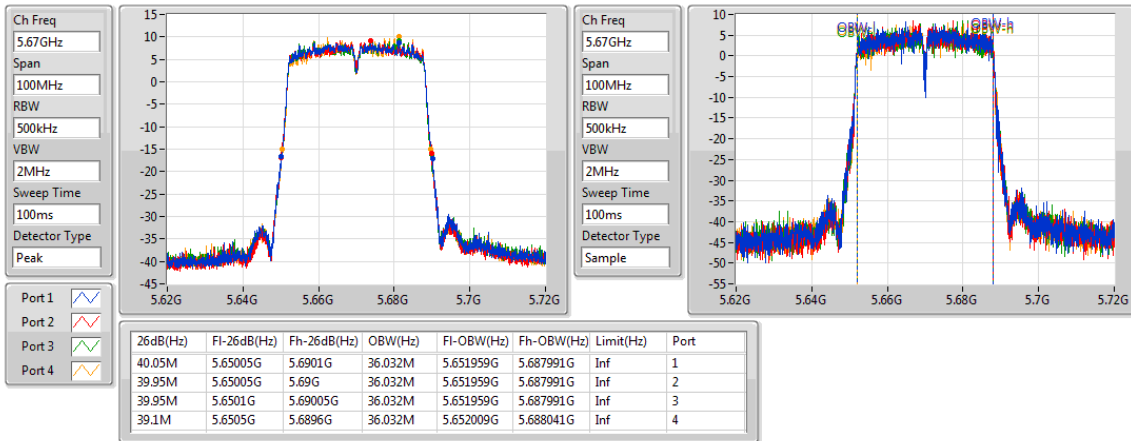

EBW

5510MHz

802.11ac VHT40\_Nss1,(MCS0)\_4TX

EBW

5550MHz

802.11ac VHT40\_Nss1,(MCS0)\_4TX

EBW

5670MHz

802.11ac VHT40\_Nss1,(MCS0)\_4TX

EBW

5710MHz Straddle 5.47-5.725GHz

802.11ac VHT40\_Nss1,(MCS0)\_4TX

EBW

5710MHz Straddle 5.725-5.85GHz

802.11ac VHT40\_Nss1,(MCS0)\_4TX

EBW