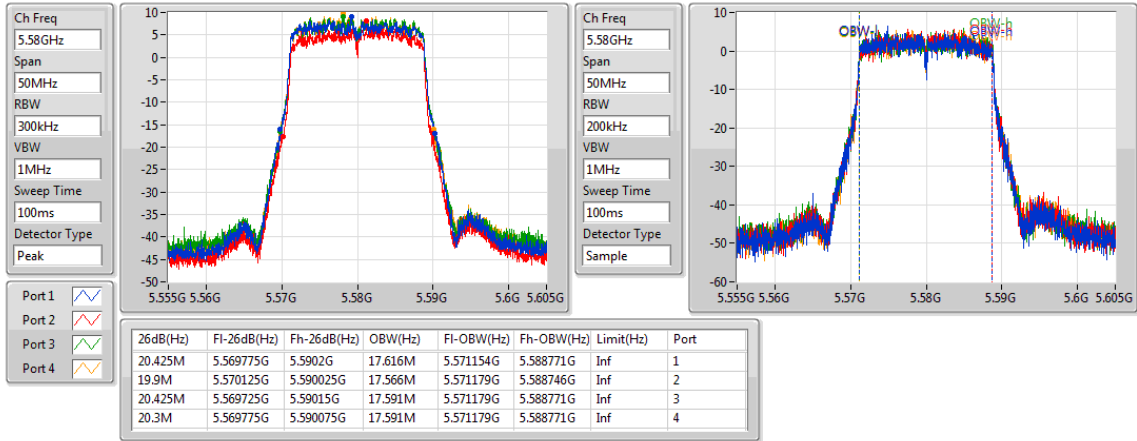

802.11ac VHT20\_Nss1,(MCS0)\_4TX

EBW

5580MHz

802.11ac VHT20\_Nss1,(MCS0)\_4TX

EBW

5700MHz

802.11ac VHT20\_Nss1,(MCS0)\_4TX

EBW