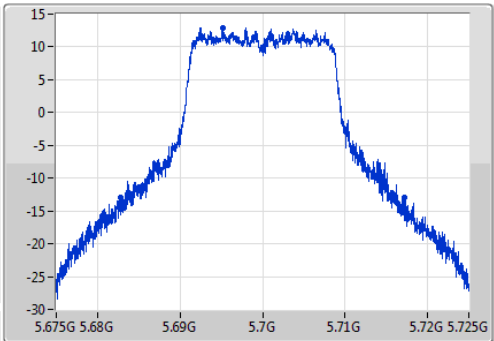

802.11ac VHT20_Nss1,(MCS0)_1TX

EBW

5700MHz

Ch Freq
5.7GHz
Span
50MHz
RBW
500kHz
VBW
2MHz
Sweep Time
100ms
Detector Type
Peak

Ch Freq
5.7GHz
Span
50MHz
RBW
200kHz
VBW
1MHz
Sweep Time
100ms
Detector Type
Sample