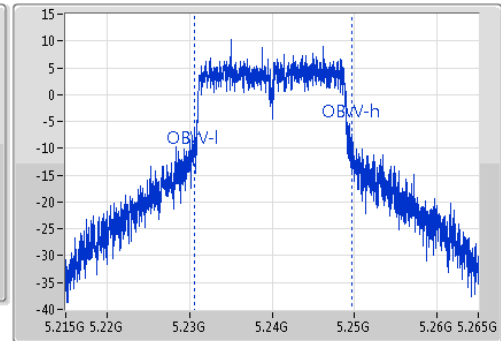

Detector Type  
Peak

Ch Freq  
5.24GHz

Span  
50MHz

RBW  
200kHz

VBW  
1MHz

Sweep Time  
100ms

Detector Type  
Sample

26dB(Hz)	Fl-26dB(Hz)	Fh-26dB(Hz)	OBW(Hz)	Fl-OBW(Hz)	Fh-OBW(Hz)	Limit(Hz)	Port
37.775M	5.220575G	5.25835G	19.165M	5.23053G	5.249695G	Inf	1