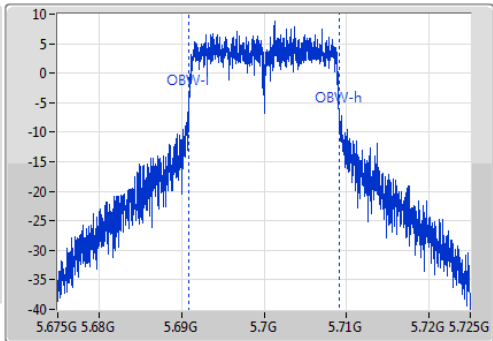

26dB(Hz)	Fl-26dB(Hz)	Fh-26dB(Hz)	OBW(Hz)	Fl-OBW(Hz)	Fh-OBW(Hz)	Limit(Hz)	Port
34.475M	5.682775G	5.71725G	18.316M	5.69083G	5.709145G	Inf	1

802.11ac VHT20_Nss1,(MCS0)_1TX

EBW

5720MHz Straddle 5.47-5.725GHz

Ch Freq
5.71GHz
Span
30MHz
RBW
300kHz
VBW
1MHz
Sweep Time
100ms
Detector Type
Peak