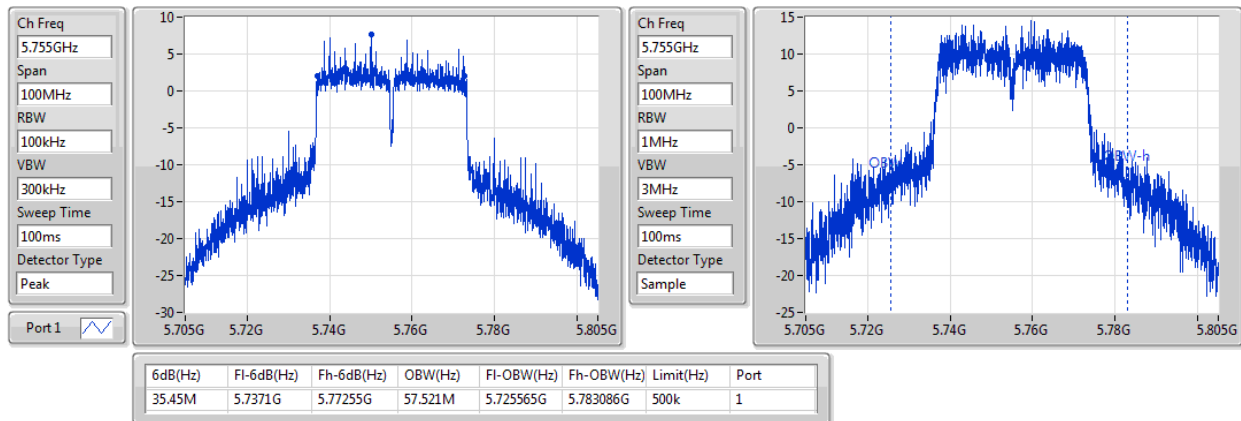

802.11ac VHT40\_Nss1,(MCS0)\_1TX

EBW

5710MHz Straddle 5.725-5.85GHz

802.11ac VHT40\_Nss1,(MCS0)\_1TX

EBW

5755MHz

802.11ac VHT40\_Nss1,(MCS0)\_1TX

EBW