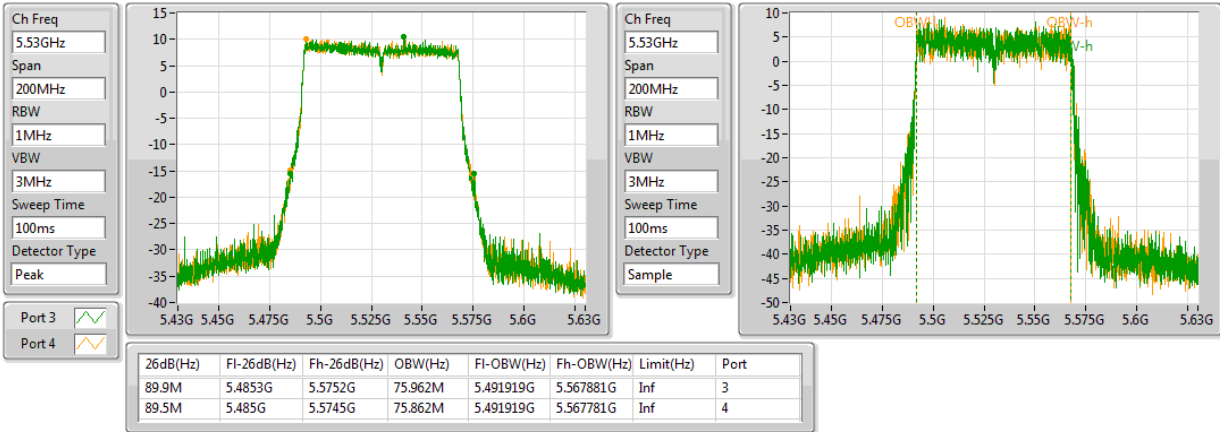

EBW

#5290MHz,5775MHz

802.11ac VHT80+80-BF\_Nss1,(MCS0)\_4TX

EBW

5210MHz,#5290MHz

802.11ac VHT80+80-BF\_Nss1,(MCS0)\_4TX

EBW

5210MHz,#5530MHz