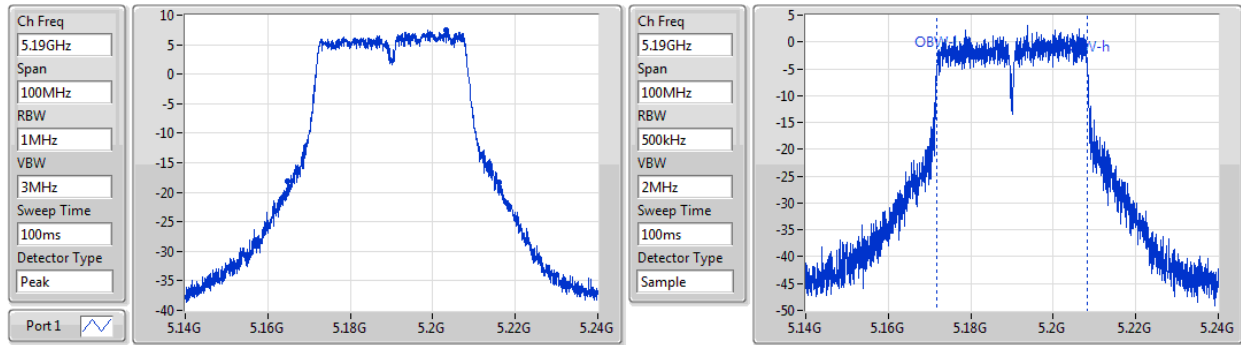

802.11ac VHT40_Nss1,(MCS0)_1TX

EBW

5190MHz

26dB(Hz)	Fl-26dB(Hz)	Fh-26dB(Hz)	OBW(Hz)	Fl-OBW(Hz)	Fh-OBW(Hz)	Limit(Hz)	Port
51.25M	5.16485G	5.2161G	36.432M	5.171809G	5.208241G	Inf	1