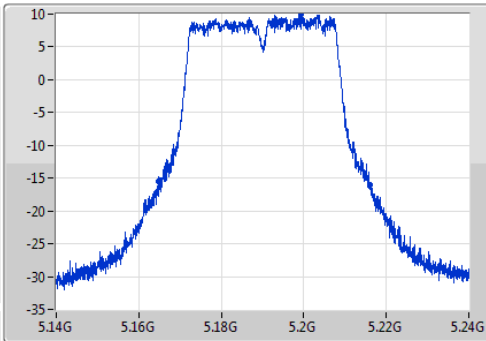

6dB(Hz)	Fl-6dB(Hz)	Fh-6dB(Hz)	OBW(Hz)	Fl-OBW(Hz)	Fh-OBW(Hz)	Limit(Hz)	Port
17.5M	5.816275G	5.833775G	36.357M	5.806709G	5.843066G	500k	1

802.11ac VHT40\_Nss1,(MCS0)\_1TX

EBW

5190MHz

Ch Freq  
5.19GHz  
Span  
100MHz  
RBW  
1MHz  
VBW  
3MHz  
Sweep Time  
100ms  
Detector Type  
Peak