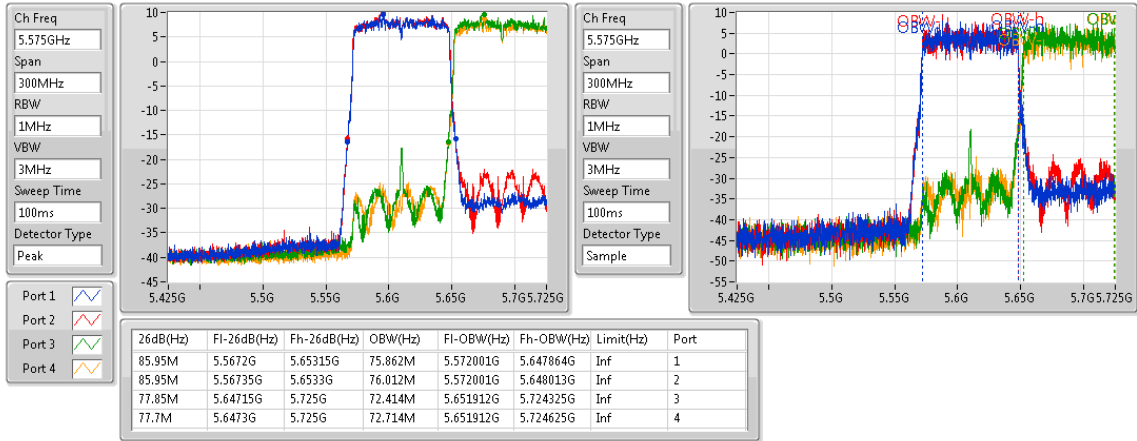

802.11ac VHT80+80_Nss2,(MCS0)_4TX

EBW

#5610MHz,#5690MHz Straddle 5.47-5.725GHz