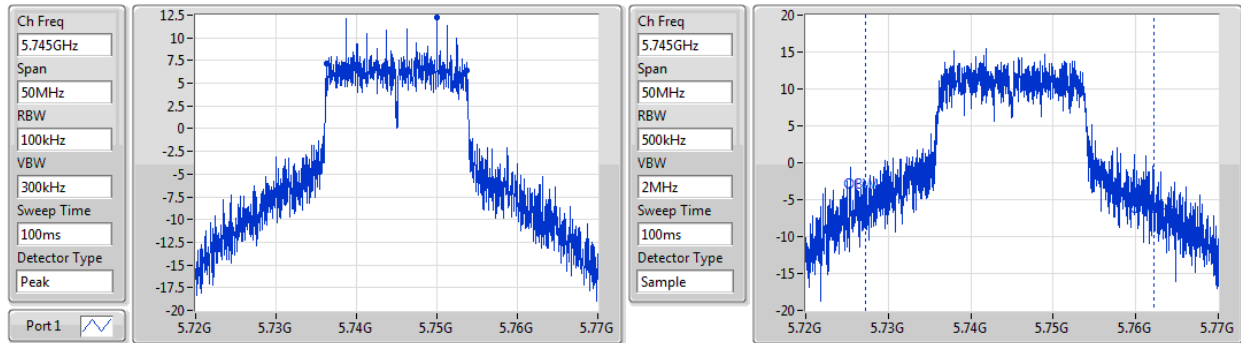

5745MHz

6dB(Hz)	Fl-6dB(Hz)	Fh-6dB(Hz)	OBW(Hz)	Fl-OBW(Hz)	Fh-OBW(Hz)	Limit(Hz)	Port
17.525M	5.73625G	5.753775G	34.983M	5.727184G	5.762166G	500k	1