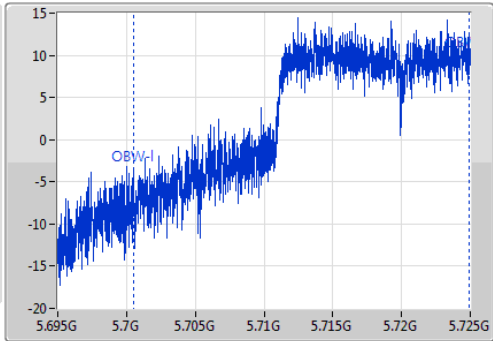

Detector Type  
Peak

Ch Freq  
5.71GHz

Span  
30MHz

RBW  
300kHz

VBW  
1MHz

Sweep Time  
100ms

Detector Type  
Sample

26dB(Hz)	Fl-26dB(Hz)	Fh-26dB(Hz)	OBW(Hz)	Fl-OBW(Hz)	Fh-OBW(Hz)	Limit(Hz)	Port
30M	5.695G	5.725G	24.453M	5.70048G	5.724933G	Inf	1