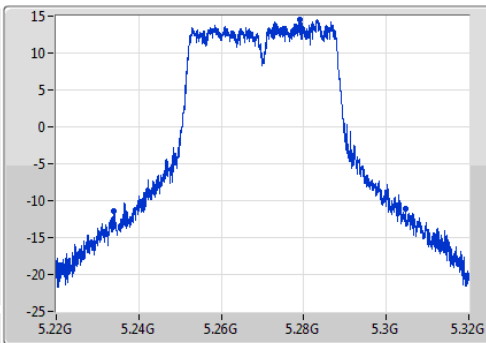

802.11ac VHT40_Nss1,(MCS0)_1TX

EBW

5270MHz

Ch Freq
5.27GHz

Span
100MHz

RBW
1MHz

VBW
3MHz

Sweep Time
100ms

Detector Type
Peak

Ch Freq
5.27GHz

Span
100MHz

RBW
500kHz

VBW
2MHz

Sweep Time
100ms

Detector Type
Sample