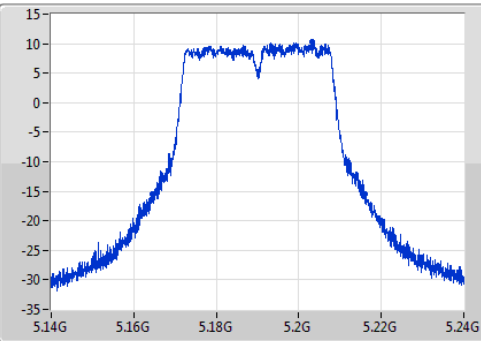

802.11ac VHT40_Nss1,(MCS0)_1TX

EBW

5190MHz

Ch Freq
5.19GHz
Span
100MHz
RBW
1MHz
VBW
3MHz
Sweep Time
100ms
Detector Type
Peak

Ch Freq
5.19GHz
Span
100MHz
RBW
500kHz
VBW
2MHz
Sweep Time
100ms
Detector Type
Sample