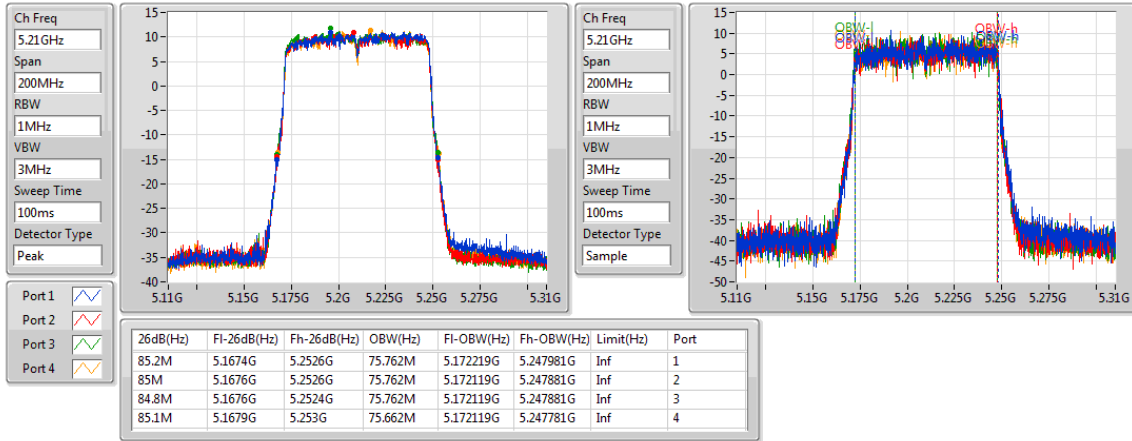

802.11ac VHT40\_Nss1,(MCS0)\_4TX

EBW

5710MHz Straddle 5.47-5.725GHz

802.11ac VHT40\_Nss1,(MCS0)\_4TX

EBW

5710MHz Straddle 5.725-5.85GHz

802.11ac VHT40\_Nss1,(MCS0)\_4TX

EBW

5755MHz

802.11ac VHT40\_Nss1,(MCS0)\_4TX

EBW

5795MHz

802.11ac VHT80\_Nss1,(MCS0)\_4TX

EBW

5210MHz

802.11ac VHT80\_Nss1,(MCS0)\_4TX