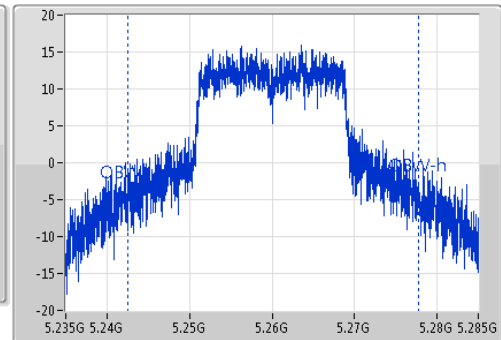

Detector Type  
Peak

Ch Freq  
5.26GHz

Span  
50MHz

RBW  
500kHz

VBW  
2MHz

Sweep Time  
100ms

Detector Type  
Sample

26dB(Hz)	Fl-26dB(Hz)	Fh-26dB(Hz)	OBW(Hz)	Fl-OBW(Hz)	Fh-OBW(Hz)	Limit(Hz)	Port
50M	5.235G	5.285G	35.307M	5.242484G	5.277791G	Inf	1