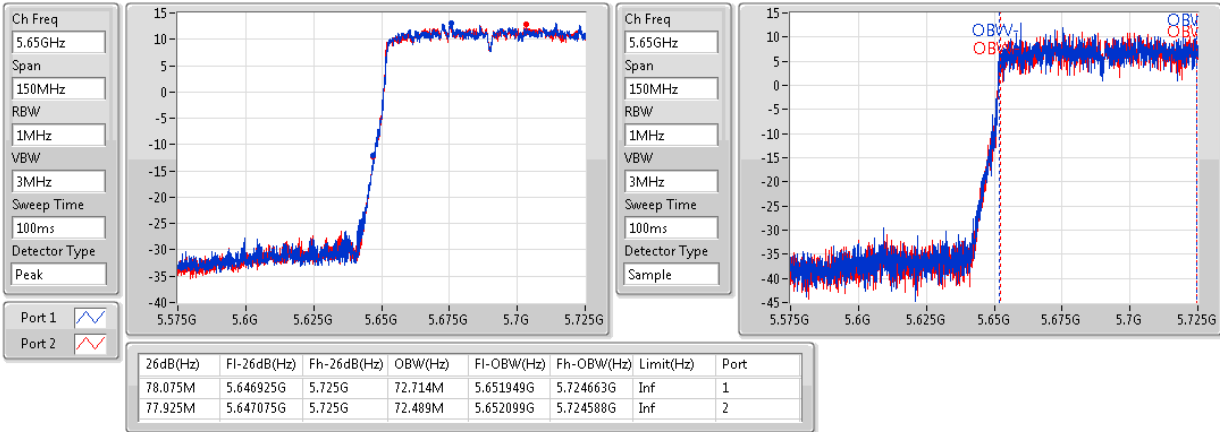

**802.11ac VHT80+80\_Nss1,(MCS0)\_4TX**

**EBW**

**#5610MHz,5775MHz**

**802.11ac VHT80+80\_Nss1,(MCS0)\_4TX**

**EBW**

#5690MHz,#5775MHz Straddle 5.47-5.725GHz

**802.11ac VHT80+80\_Nss1,(MCS0)\_4TX**

**EBW**