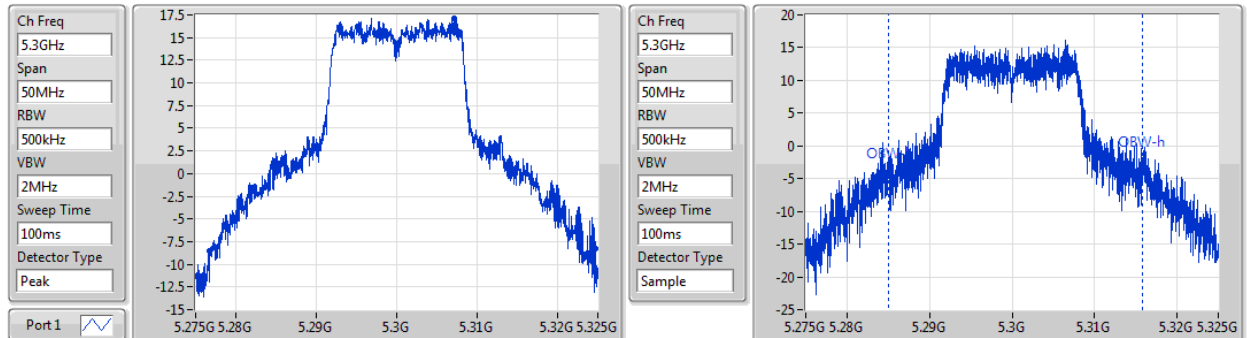

5300MHz

26dB(Hz)	Fl-26dB(Hz)	Fh-26dB(Hz)	OBW(Hz)	Fl-OBW(Hz)	Fh-OBW(Hz)	Limit(Hz)	Port
48.025M	5.276725G	5.32475G	30.76M	5.284983G	5.315742G	Inf	1

802.11a_(6Mbps)_1TX

EBW