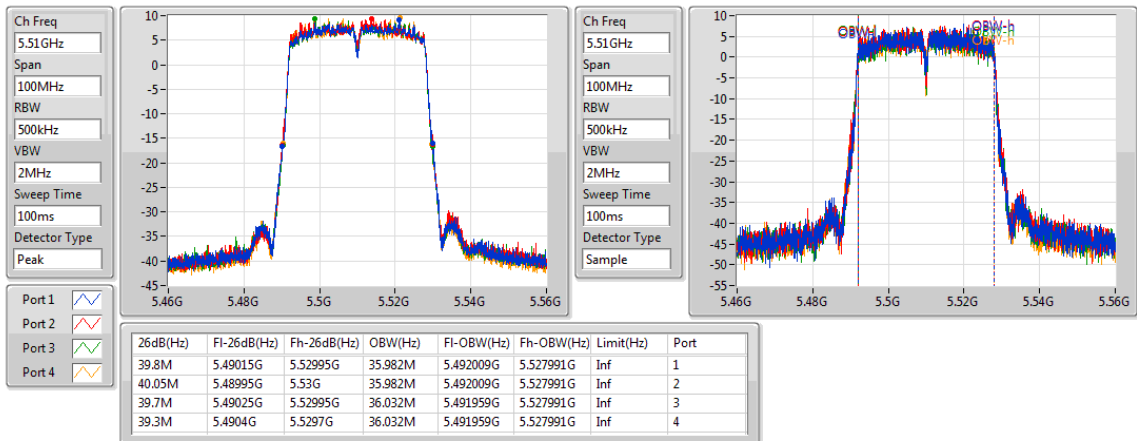

802.11ac VHT40_Nss1,(MCS0)_4TX

EBW

5510MHz