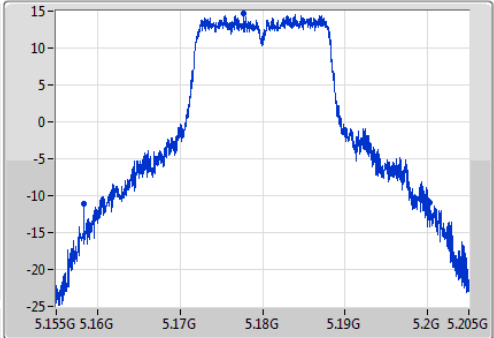

#### 5180MHz

Ch Freq  
5.18GHz

Span  
50MHz

RBW  
500kHz

VBW  
2MHz

Sweep Time  
100ms

Detector Type  
Peak

Ch Freq  
5.18GHz