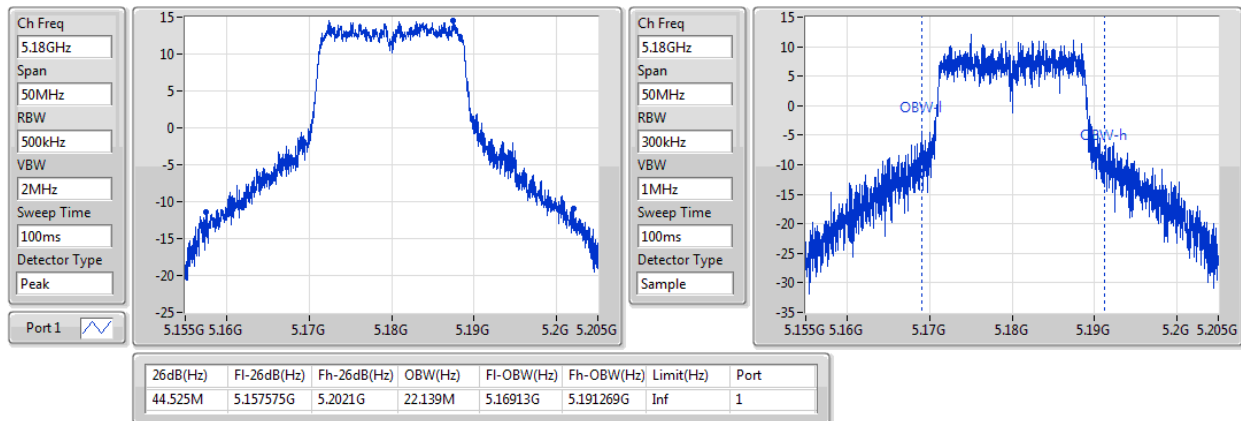

802.11a_(6Mbps)_1TX

EBW

5785MHz

802.11a_(6Mbps)_1TX

EBW

5825MHz

802.11ac VHT20_Nss1,(MCS0)_1TX

EBW

5180MHz