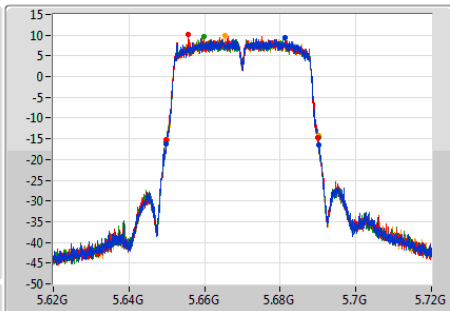

802.11ac VHT40-BF_Nss2,(MCS0)_4TX

EBW

5670MHz

Ch Freq
5.67GHz

Span
100MHz

RBW
500kHz

VBW
2MHz

Sweep Time
100ms

Detector Type
Peak

Ch Freq
5.67GHz

Span
100MHz

RBW
500kHz

VBW
2MHz

Sweep Time
100ms

Detector Type
Sample