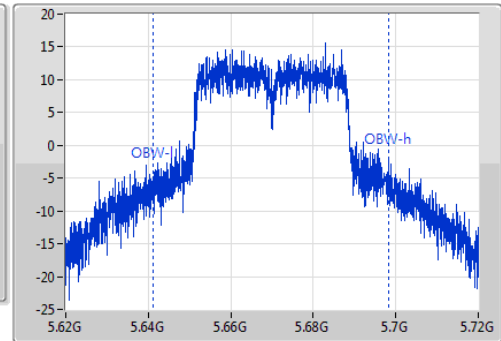

26dB(Hz)	Fl-26dB(Hz)	Fh-26dB(Hz)	OBW(Hz)	Fl-OBW(Hz)	Fh-OBW(Hz)	Limit(Hz)	Port
98.4M	5.62015G	5.71855G	57.271M	5.641114G	5.698386G	Inf	1

802.11ac VHT40_Nss1,(MCS0)_1TX

EBW

5710MHz Straddle 5.47-5.725GHz

Ch Freq
5.69GHz

Span
70MHz

RBW
1MHz

VBW
3MHz

Sweep Time
100ms

Detector Type
Peak