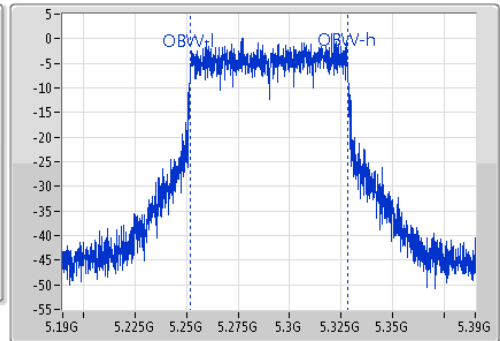

26dB(Hz)	Fl-26dB(Hz)	Fh-26dB(Hz)	OBW(Hz)	Fl-OBW(Hz)	Fh-OBW(Hz)	Limit(Hz)	Port
102.3M	5.2395G	5.3418G	76.262M	5.251919G	5.328181G	Inf	1