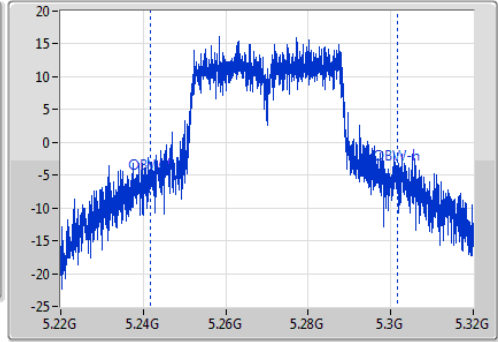

26dB(Hz)	Fl-26dB(Hz)	Fh-26dB(Hz)	OBW(Hz)	Fl-OBW(Hz)	Fh-OBW(Hz)	Limit(Hz)	Port
99.9M	5.22G	5.3199G	59.97M	5.241714G	5.301684G	Inf	1