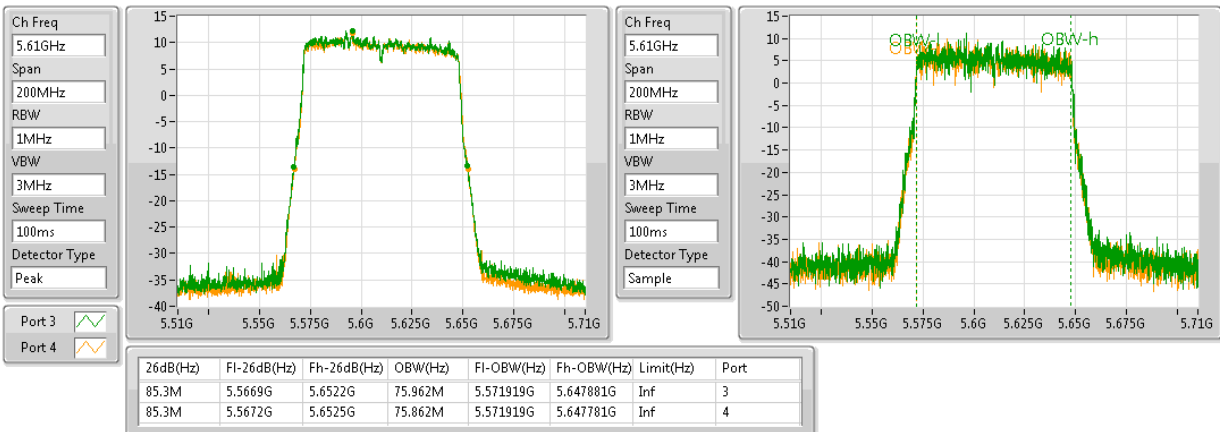

**EBW**

**5290MHz,#5530MHz**

**802.11ac VHT80+80\_Nss1,(MCS0)\_4TX**

**EBW**

**5290MHz,#5610MHz**

**802.11ac VHT80+80\_Nss1,(MCS0)\_4TX**

**EBW**

**5290MHz,#5690MHz Straddle 5.47-5.725GHz**