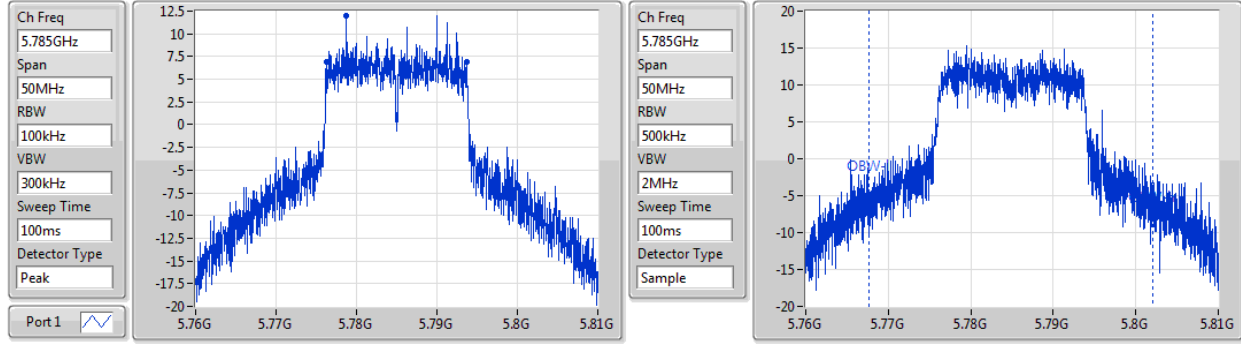

802.11ac VHT20_Nss1,(MCS0)_1TX

EBW

5785MHz

6dB(Hz)	Fl-6dB(Hz)	Fh-6dB(Hz)	OBW(Hz)	Fl-OBW(Hz)	Fh-OBW(Hz)	Limit(Hz)	Port
17.525M	5.776225G	5.79375G	34.333M	5.767709G	5.802041G	500k	1