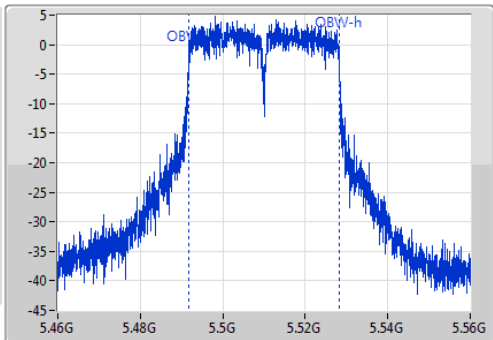

26dB(Hz)	Fl-26dB(Hz)	Fh-26dB(Hz)	OBW(Hz)	Fl-OBW(Hz)	Fh-OBW(Hz)	Limit(Hz)	Port
50.95M	5.48445G	5.5354G	36.382M	5.491759G	5.528141G	Inf	1