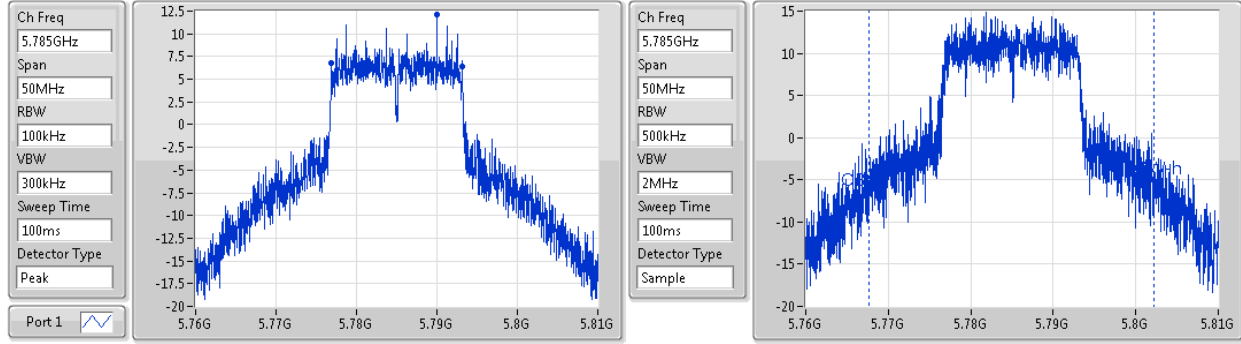

EBW

5745MHz

802.11a\_(6Mbps)\_1TX

EBW

5785MHz

6dB(Hz)	Fl-6dB(Hz)	Fh-6dB(Hz)	OBW(Hz)	Fl-OBW(Hz)	Fh-OBW(Hz)	Limit(Hz)	Port
16.3M	5.77685G	5.79315G	34.608M	5.767659G	5.802266G	500k	1

802.11a\_(6Mbps)\_1TX

EBW