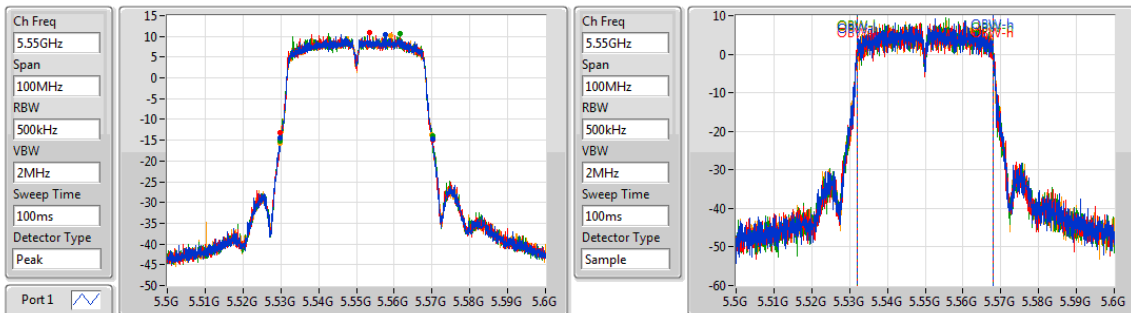

802.11ac VHT40-BF_Nss1,(MCS0)_4TX

EBW

5550MHz

26dB(Hz)	Fl-26dB(Hz)	Fh-26dB(Hz)	OBW(Hz)	Fl-OBW(Hz)	Fh-OBW(Hz)	Limit(Hz)	Port
40.3M	5.52985G	5.57015G	35.932M	5.532009G	5.567941G	Inf	1
40.35M	5.5298G	5.57015G	35.982M	5.532009G	5.567991G	Inf	2
40.35M	5.52985G	5.5702G	36.032M	5.531959G	5.567991G	Inf	3
40.15M	5.5299G	5.57005G	35.932M	5.532009G	5.567941G	Inf	4