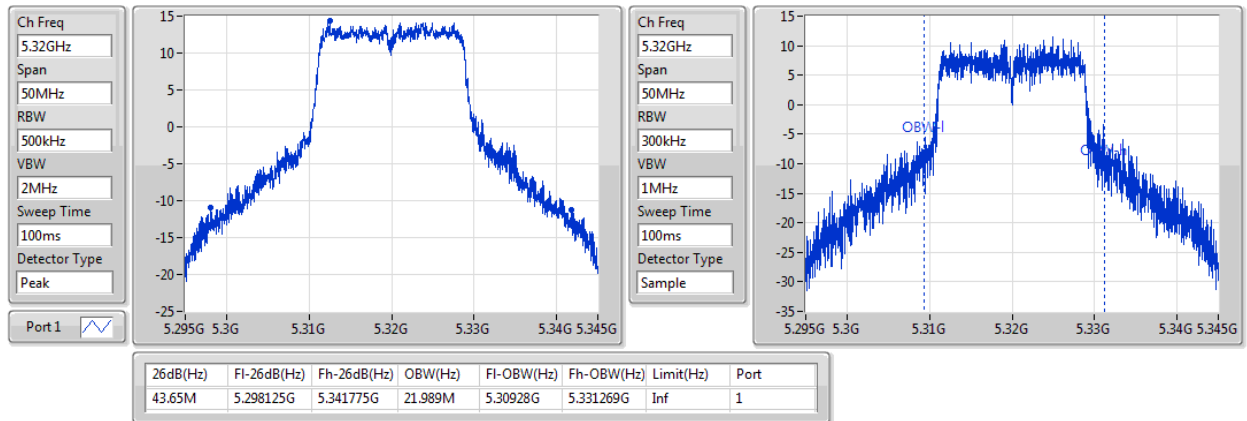

802.11ac VHT20_Nss1,(MCS0)_1TX

EBW

5320MHz