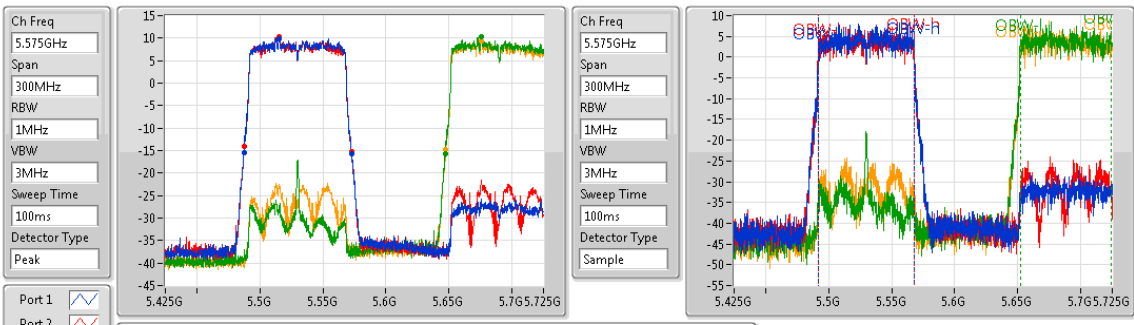

#5530MHz,#5690MHz Straddle 5.47-5.725GHz

26dB(Hz)	Fl-26dB(Hz)	Fh-26dB(Hz)	OBW(Hz)	Fl-OBW(Hz)	Fh-OBW(Hz)	Limit(Hz)	Port
85.65M	5.4874G	5.57305G	75.862M	5.492091G	5.567954G	Inf	1
85.35M	5.4874G	5.57275G	76.012M	5.491942G	5.567954G	Inf	2
77.85M	5.64715G	5.725G	72.564M	5.651912G	5.724475G	Inf	3
77.55M	5.64745G	5.725G	72.564M	5.651912G	5.724475G	Inf	4