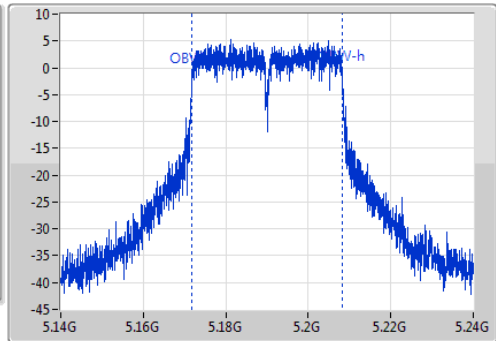

### 802.11ac VHT40\_Nss1,(MCS0)\_1TX

EBW

5190MHz

Ch Freq  
5.19GHz  
Span  
100MHz  
RBW  
1MHz  
VBW  
3MHz  
Sweep Time  
100ms  
Detector Type  
Peak

Ch Freq  
5.19GHz  
Span  
100MHz  
RBW  
500kHz  
VBW  
2MHz  
Sweep Time  
100ms  
Detector Type  
Sample