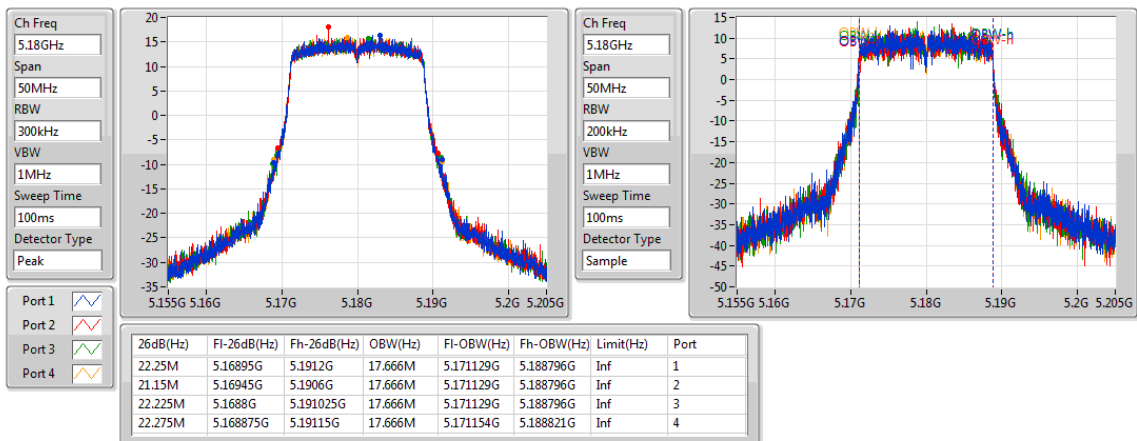

802.11ac VHT20-BF_Nss1,(MCS0)_4TX

EBW

5180MHz