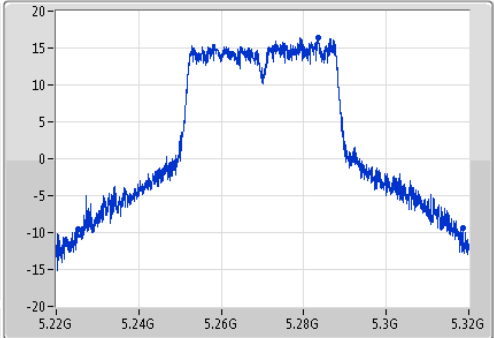

26dB(Hz)	Fl-26dB(Hz)	Fh-26dB(Hz)	OBW(Hz)	Fl-OBW(Hz)	Fh-OBW(Hz)	Limit(Hz)	Port
73.8M	5.1933G	5.2671G	38.381M	5.211209G	5.24959G	Inf	1

802.11ac VHT40\_Nss1,(MCS0)\_1TX

EBW

5270MHz

Ch Freq  
5.27GHz  
Span  
100MHz  
RBW  
1MHz  
VBW  
3MHz  
Sweep Time  
100ms  
Detector Type  
Peak