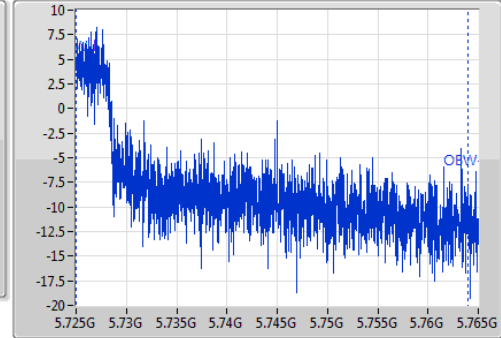

6dB(Hz)	Fl-6dB(Hz)	Fh-6dB(Hz)	OBW(Hz)	Fl-OBW(Hz)	Fh-OBW(Hz)	Limit(Hz)	Port
3.26M	5.725G	5.72826G	38.921M	5.72503G	5.763951G	500k	1

For 80+80 MHz Mode  
 <For non-beamforming mode>  
 For set 2 antenna / 4T2S  
 Summary