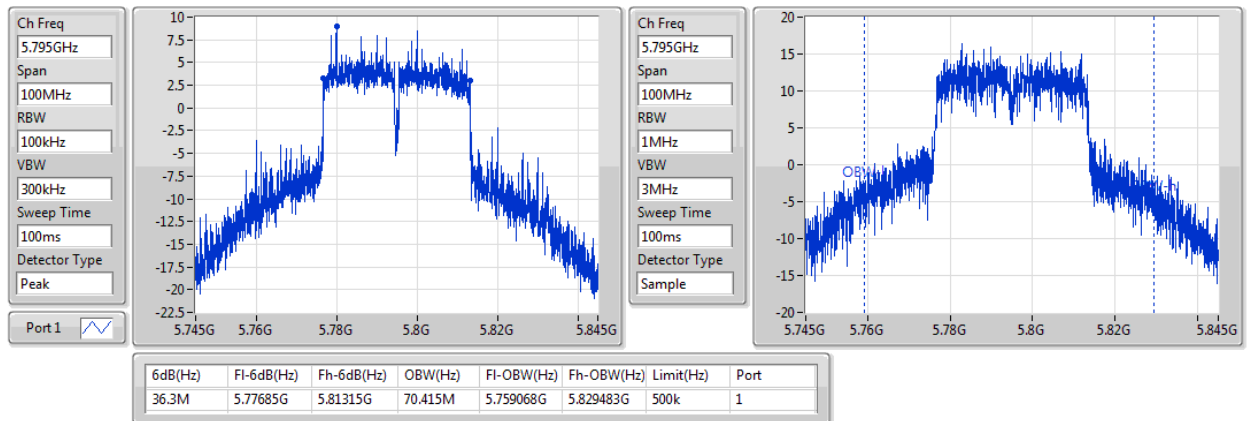

802.11ac VHT40_Nss1,(MCS0)_1TX

EBW

5710MHz Straddle 5.725-5.85GHz

802.11ac VHT40_Nss1,(MCS0)_1TX

EBW

5755MHz

802.11ac VHT40_Nss1,(MCS0)_1TX

EBW

5795MHz