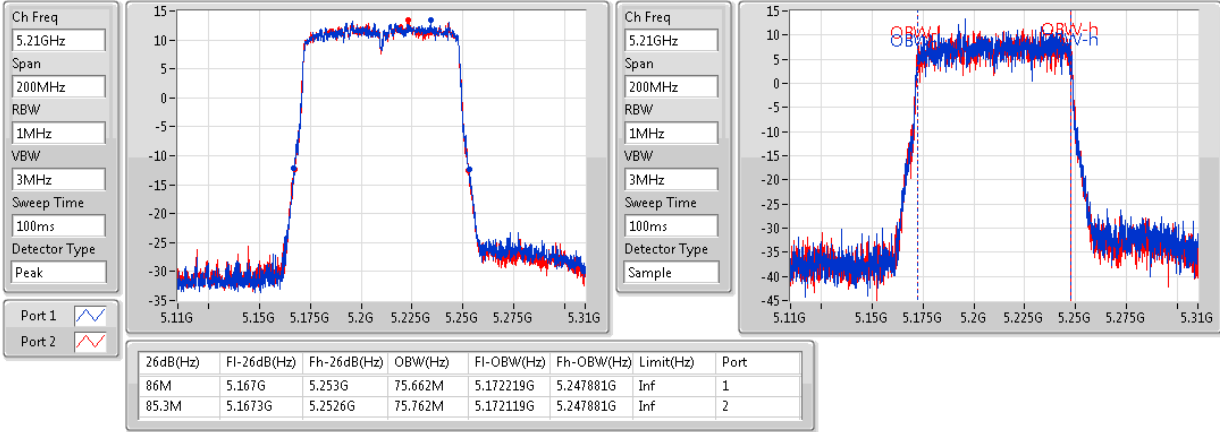

**802.11ac VHT80+80\_Nss1,(MCS0)\_4TX**

**EBW**

**#5210MHz,5775MHz**

**802.11ac VHT80+80\_Nss1,(MCS0)\_4TX**

**EBW**

**#5210MHz,5290MHz**

**802.11ac VHT80+80\_Nss1,(MCS0)\_4TX**

**EBW**