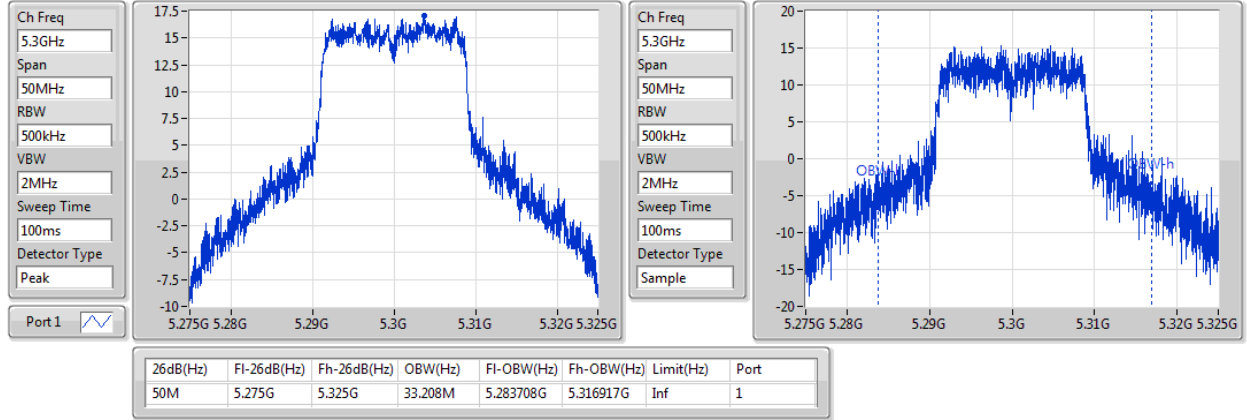

802.11ac VHT20_Nss1,(MCS0)_1TX

EBW

5300MHz