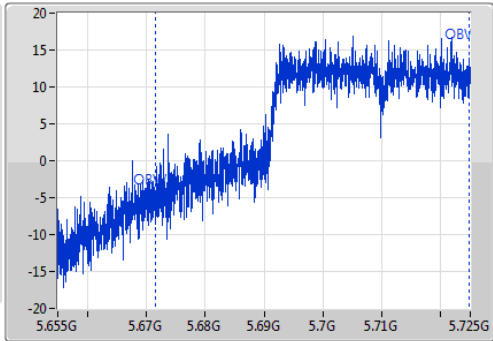

26dB(Hz)	Fl-26dB(Hz)	Fh-26dB(Hz)	OBW(Hz)	Fl-OBW(Hz)	Fh-OBW(Hz)	Limit(Hz)	Port
69.965M	5.655035G	5.725G	53.313M	5.671494G	5.724808G	Inf	1