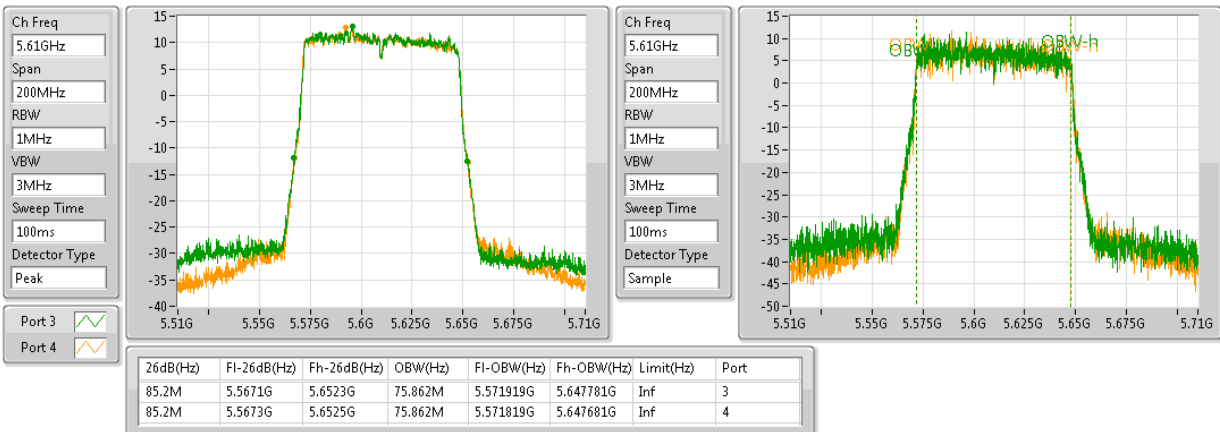

802.11ac VHT80+80_Nss1,(MCS0)_4TX

EBW

5210MHz,#5610MHz