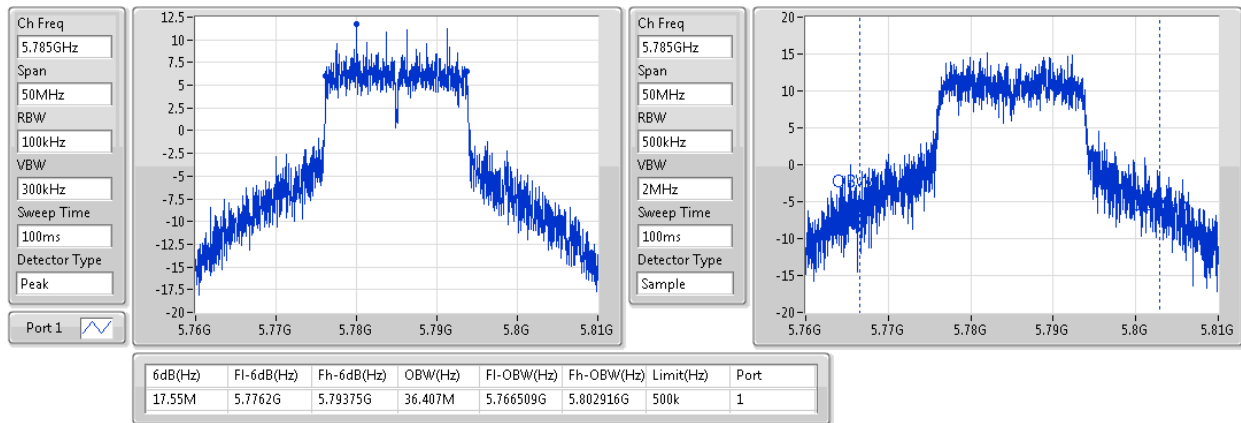

EBW

5745MHz

802.11ac VHT20\_Nss1,(MCS0)\_1TX

EBW

5785MHz

802.11ac VHT20\_Nss1,(MCS0)\_1TX

EBW

5825MHz