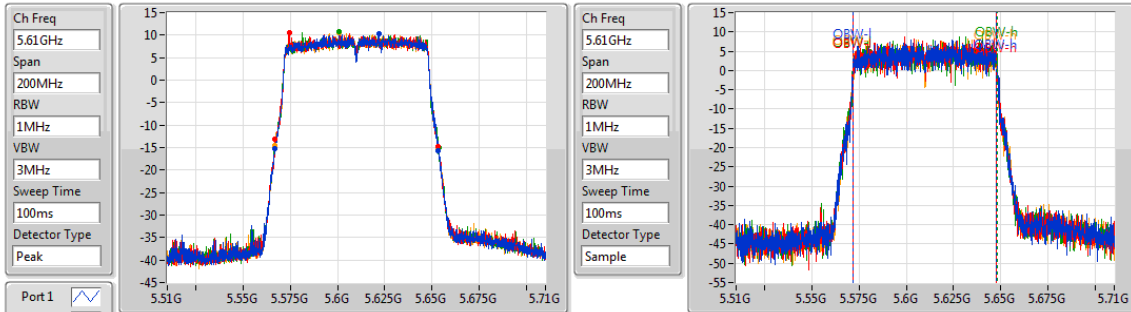

802.11ac VHT80-BF_Nss1,(MCS0)_4TX

EBW

5610MHz

26dB(Hz)	Fl-26dB(Hz)	Fh-26dB(Hz)	OBW(Hz)	Fl-OBW(Hz)	Fh-OBW(Hz)	Limit(Hz)	Port
86.7M	5.5666G	5.6533G	75.862M	5.572019G	5.647881G	Inf	1
86.7M	5.5667G	5.6534G	75.762M	5.572019G	5.647781G	Inf	2
86.7M	5.5668G	5.6535G	75.962M	5.572019G	5.647981G	Inf	3
86.6M	5.5668G	5.6534G	75.862M	5.572019G	5.647881G	Inf	4