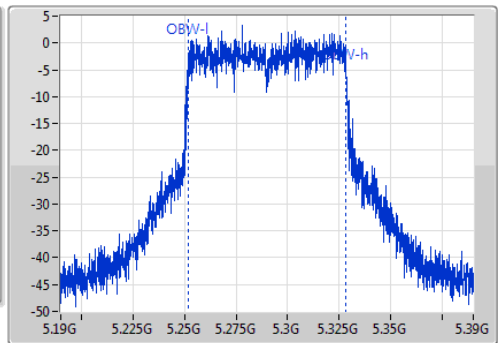

26dB(Hz)	Fl-26dB(Hz)	Fh-26dB(Hz)	OBW(Hz)	Fl-OBW(Hz)	Fh-OBW(Hz)	Limit(Hz)	Port
101.6M	5.2403G	5.3419G	76.262M	5.251919G	5.328181G	Inf	1