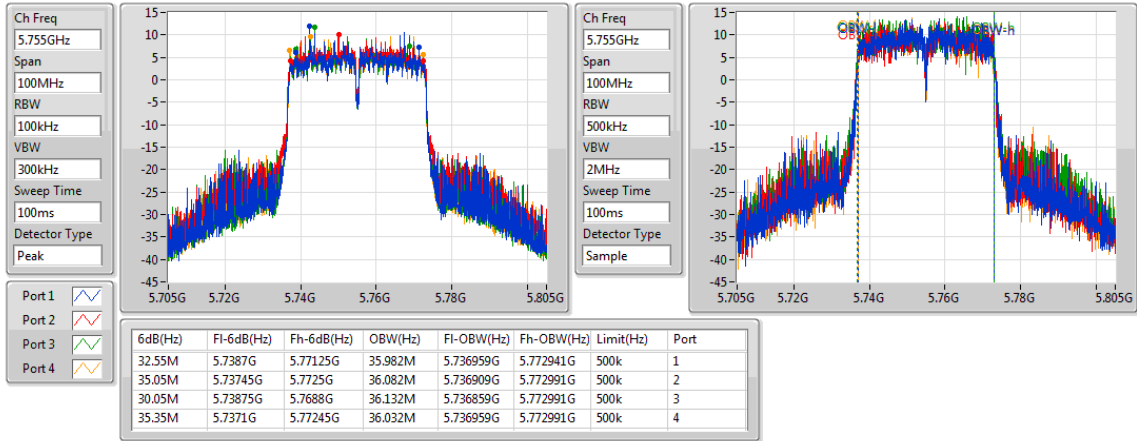

5710MHz Straddle 5.725-5.85GHz

802.11ac VHT40-BF\_Nss1,(MCS0)\_4TX

EBW

5755MHz

802.11ac VHT40-BF\_Nss1,(MCS0)\_4TX

EBW

5795MHz

802.11ac VHT80-BF\_Nss1,(MCS0)\_4TX