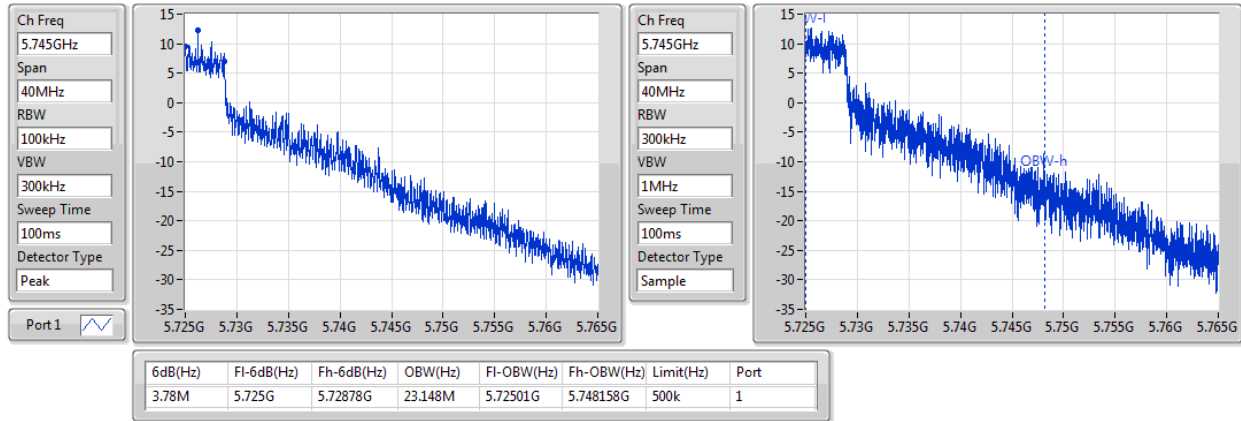

802.11ac VHT20_Nss1,(MCS0)_1TX

EBW

5720MHz Straddle 5.725-5.85GHz