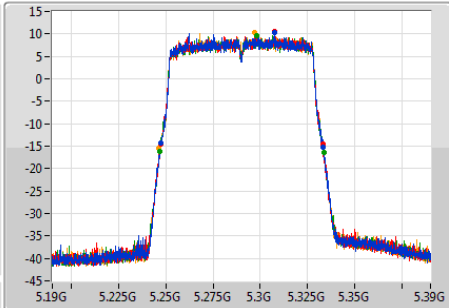

Ch Freq
5.29GHz

Span
200MHz

RBW
1MHz

VBW
3MHz

Sweep Time
100ms

Detector Type
Sample