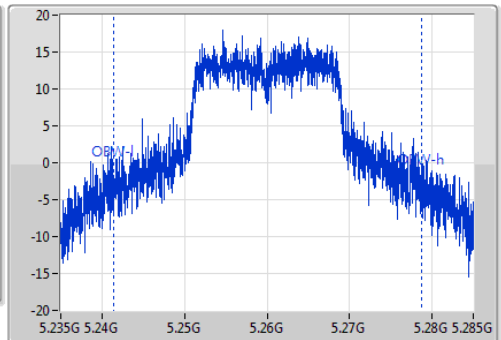

Detector Type  
Peak

Ch Freq  
5.26GHz

Span  
50MHz

RBW  
500kHz

VBW  
2MHz

Sweep Time  
100ms

Detector Type  
Sample

26dB(Hz)	Fl-26dB(Hz)	Fh-26dB(Hz)	OBW(Hz)	Fl-OBW(Hz)	Fh-OBW(Hz)	Limit(Hz)	Port
50M	5.235G	5.285G	37.331M	5.241409G	5.278741G	Inf	1