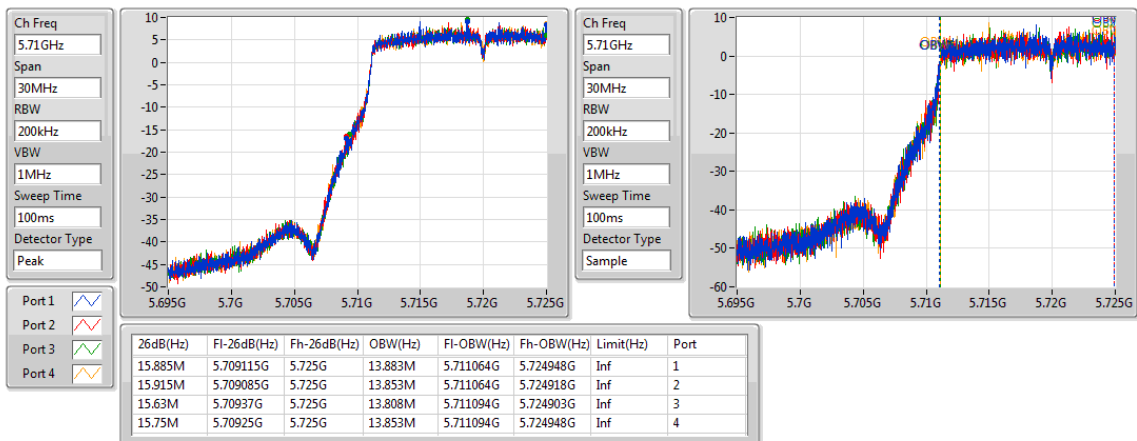

5580MHz

802.11ac VHT20-BF\_Nss1,(MCS0)\_4TX

EBW

5700MHz

802.11ac VHT20-BF\_Nss1,(MCS0)\_4TX

EBW

5720MHz Straddle 5.47-5.725GHz

802.11ac VHT20-BF\_Nss1,(MCS0)\_4TX

EBW

5720MHz Straddle 5.725-5.85GHz

802.11ac VHT20-BF\_Nss1,(MCS0)\_4TX

EBW

5745MHz

802.11ac VHT20-BF\_Nss1,(MCS0)\_4TX

EBW

5785MHz