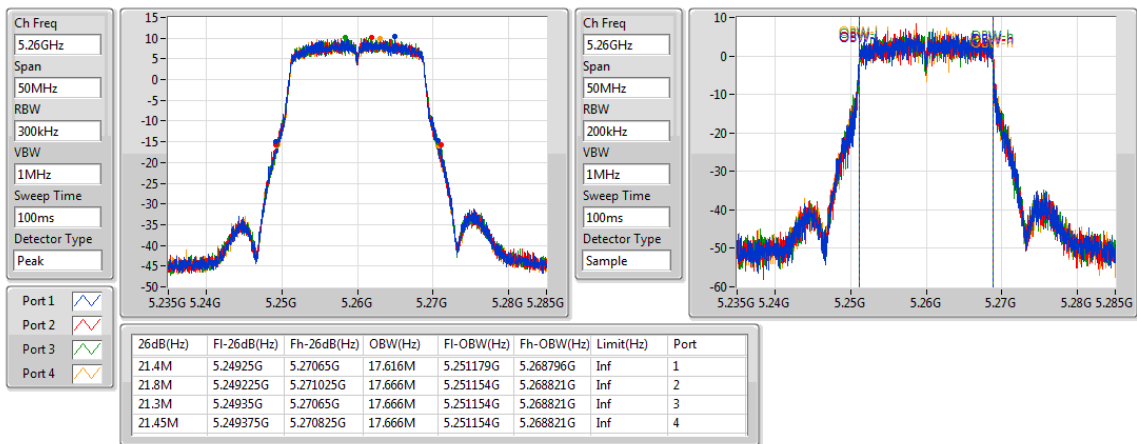

EBW

5240MHz

802.11ac VHT20-BF\_Nss1,(MCS0)\_4TX

EBW

5260MHz

802.11ac VHT20-BF\_Nss1,(MCS0)\_4TX

EBW

5300MHz