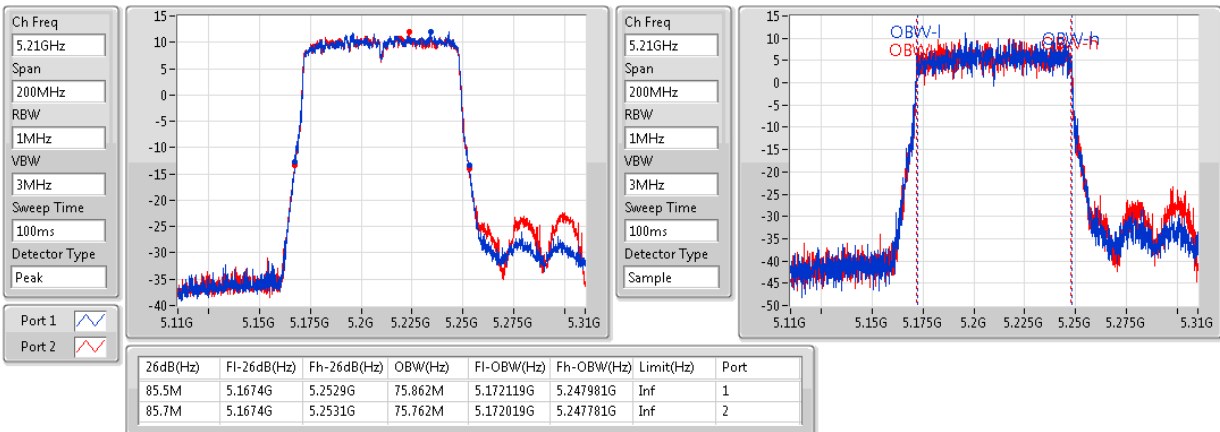

**802.11ac VHT80+80\_Nss1,(MCS0)\_4TX**

**EBW**

**#5210MHz,5775MHz**

**802.11ac VHT80+80\_Nss1,(MCS0)\_4TX**

**EBW**

**#5210MHz,5290MHz**

**802.11ac VHT80+80\_Nss1,(MCS0)\_4TX**

**EBW**