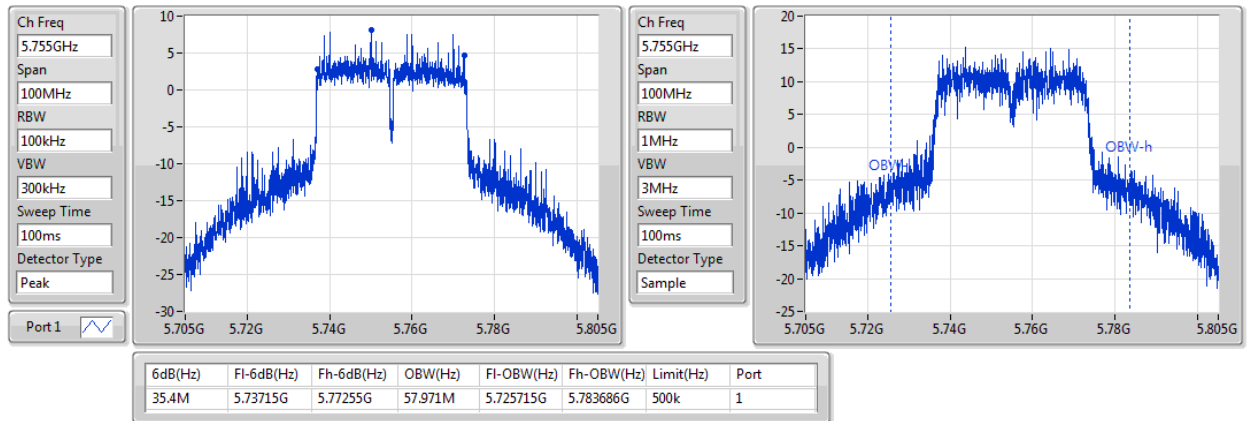

802.11ac VHT40\_Nss1,(MCS0)\_1TX

EBW

5710MHz Straddle 5.725-5.85GHz

802.11ac VHT40\_Nss1,(MCS0)\_1TX

EBW

5755MHz

802.11ac VHT40\_Nss1,(MCS0)\_1TX

EBW