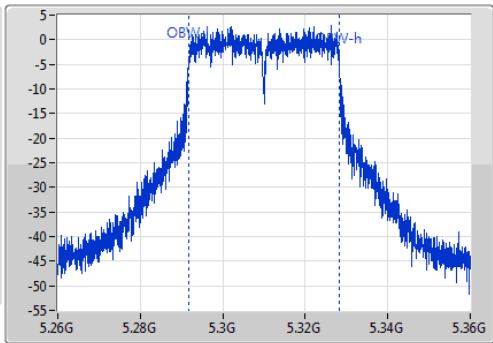

26dB(Hz)	Fl-26dB(Hz)	Fh-26dB(Hz)	OBW(Hz)	Fl-OBW(Hz)	Fh-OBW(Hz)	Limit(Hz)	Port
51.75M	5.2845G	5.33625G	36.432M	5.291759G	5.328191G	Inf	1