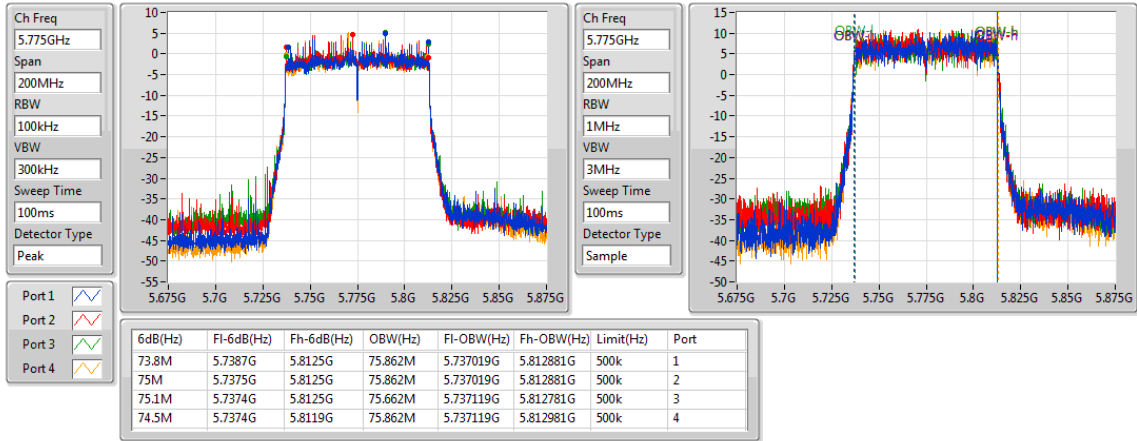

802.11ac VHT80_Nss1,(MCS0)_4TX

EBW

5775MHz