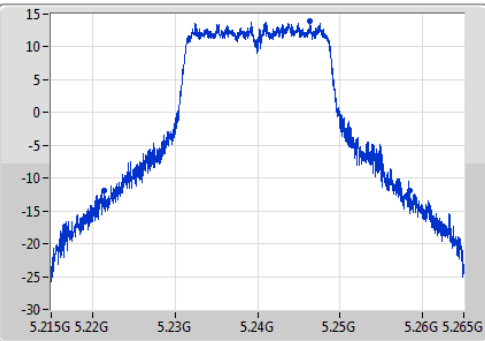

802.11ac VHT20_Nss1,(MCS0)_1TX

EBW

5240MHz

Ch Freq
5.24GHz

Span
50MHz

RBW
500kHz

VBW
2MHz

Sweep Time
100ms

Detector Type
Peak

Ch Freq
5.24GHz

Span
50MHz

RBW
200kHz

VBW
1MHz

Sweep Time
100ms

Detector Type
Sample