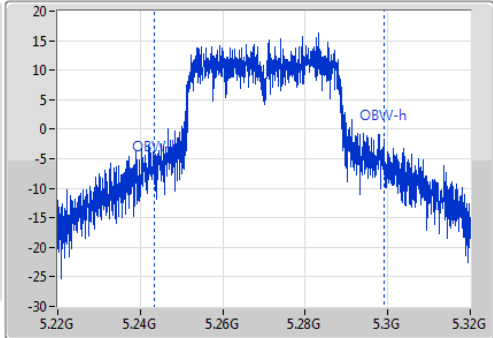

26dB(Hz)	Fl-26dB(Hz)	Fh-26dB(Hz)	OBW(Hz)	Fl-OBW(Hz)	Fh-OBW(Hz)	Limit(Hz)	Port
94.7M	5.2247G	5.3194G	55.622M	5.243363G	5.298986G	Inf	1