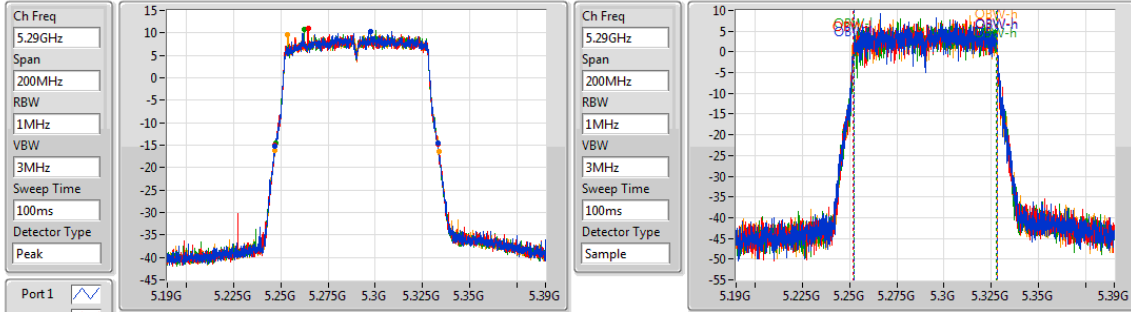

EBW

5210MHz

802.11ac VHT80-BF\_Nss1,(MCS0)\_4TX

EBW

5290MHz

26dB(Hz)	Fl-26dB(Hz)	Fh-26dB(Hz)	OBW(Hz)	Fl-OBW(Hz)	Fh-OBW(Hz)	Limit(Hz)	Port
86.1M	5.247G	5.3331G	75.962M	5.252119G	5.328081G	Inf	1
85.8M	5.2471G	5.3329G	76.062M	5.252019G	5.328081G	Inf	2
85.5M	5.2475G	5.333G	75.762M	5.252119G	5.327881G	Inf	3
86.8M	5.2468G	5.3336G	75.962M	5.252019G	5.327981G	Inf	4