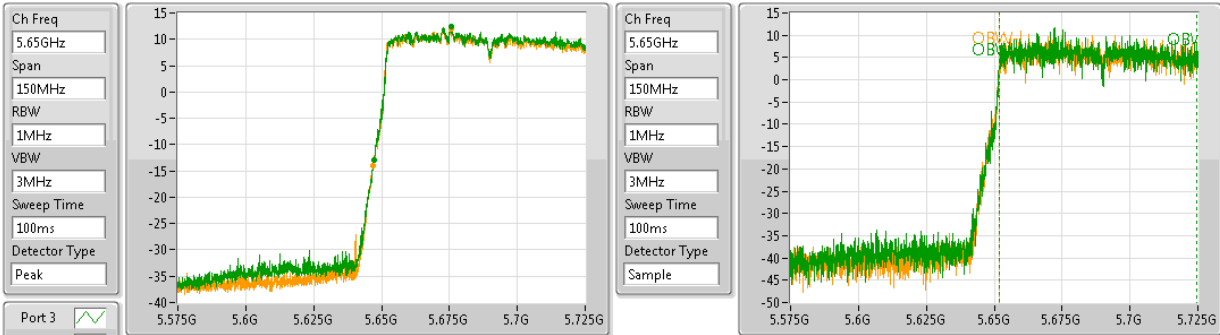

**EBW**

**5290MHz,#5530MHz**

**802.11ac VHT80+80\_Nss1,(MCS0)\_4TX**

**EBW**

**5290MHz,#5610MHz**

**802.11ac VHT80+80\_Nss1,(MCS0)\_4TX**

**EBW**

**5290MHz,#5690MHz Straddle 5.47-5.725GHz**