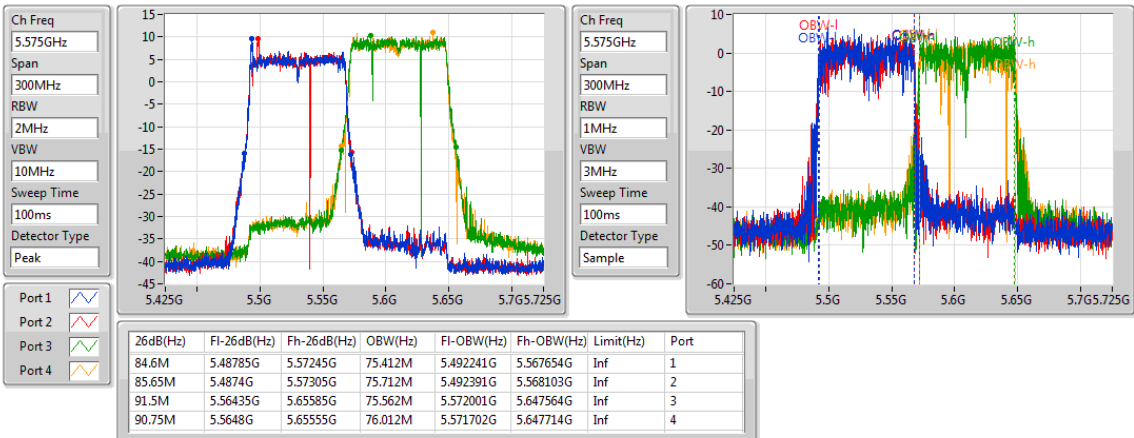

802.11ac VHT80+80-BF_Nss2,(MCS0)_4TX

EBW

#5530MHz,#5610MHz