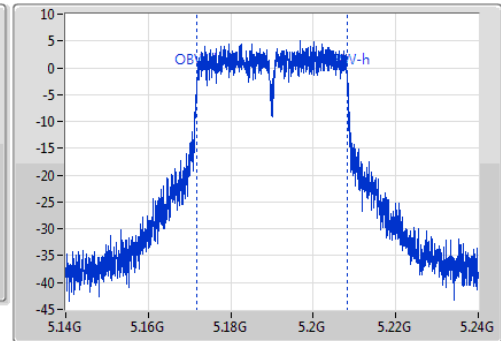

26dB(Hz)	Fl-26dB(Hz)	Fh-26dB(Hz)	OBW(Hz)	Fl-OBW(Hz)	Fh-OBW(Hz)	Limit(Hz)	Port
51.4M	5.16475G	5.21615G	36.482M	5.171809G	5.208291G	Inf	1