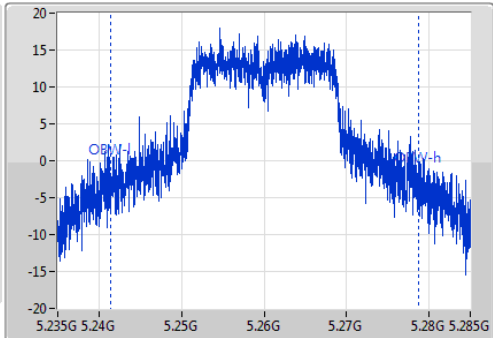

Ch Freq  
5.26GHz

Span  
50MHz

RBW  
500kHz

VBW  
2MHz

Sweep Time  
100ms

Detector Type  
Sample

26dB(Hz)	Fl-26dB(Hz)	Fh-26dB(Hz)	OBW(Hz)	Fl-OBW(Hz)	Fh-OBW(Hz)	Limit(Hz)	Port
50M	5.235G	5.285G	37.331M	5.241409G	5.278741G	Inf	1