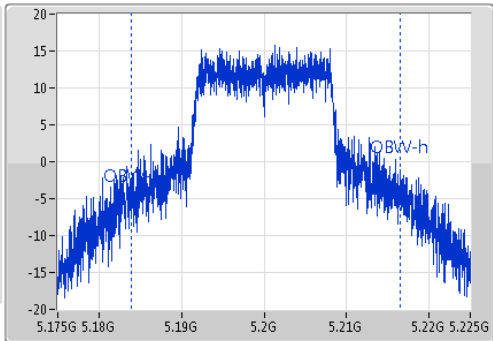

26dB(Hz)	Fl-26dB(Hz)	Fh-26dB(Hz)	OBW(Hz)	Fl-OBW(Hz)	Fh-OBW(Hz)	Limit(Hz)	Port
49.875M	5.175G	5.224875G	32.634M	5.183858G	5.216492G	Inf	1

802.11a_(6Mbps)_1TX

EBW