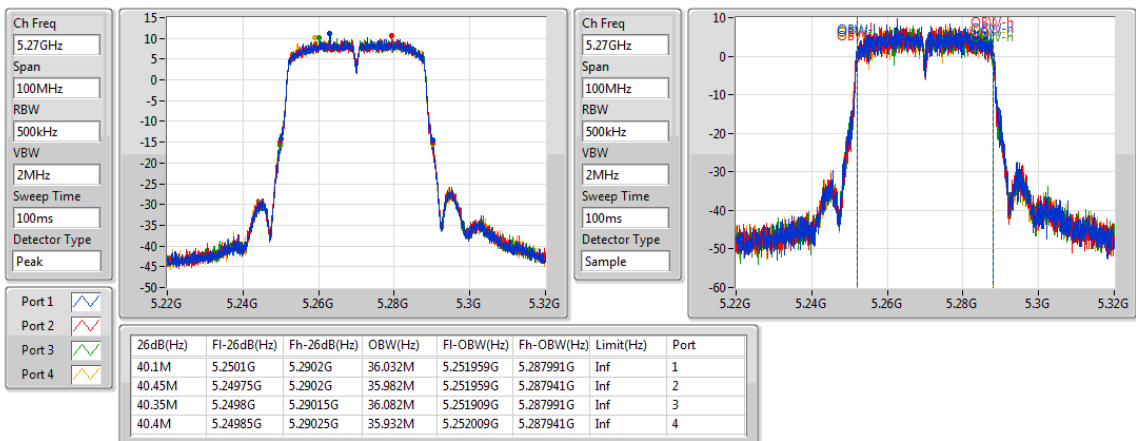

802.11ac VHT40-BF_Nss1,(MCS0)_4TX

EBW

5270MHz