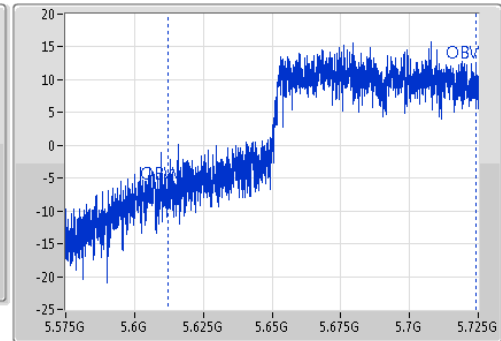

26dB(Hz)	Fl-26dB(Hz)	Fh-26dB(Hz)	OBW(Hz)	Fl-OBW(Hz)	Fh-OBW(Hz)	Limit(Hz)	Port
148.35M	5.57665G	5.725G	112.219M	5.612144G	5.724363G	Inf	1

802.11ac VHT80\_Nss1,(MCS0)\_1TX

EBW

5690MHz Straddle 5.725-5.85GHz