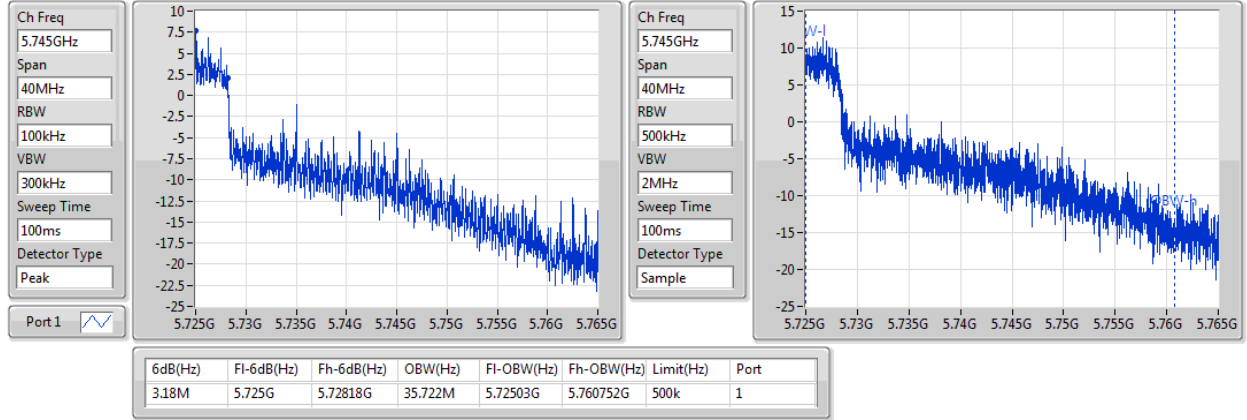

802.11ac VHT40_Nss1,(MCS0)_1TX

EBW

5710MHz Straddle 5.725-5.85GHz