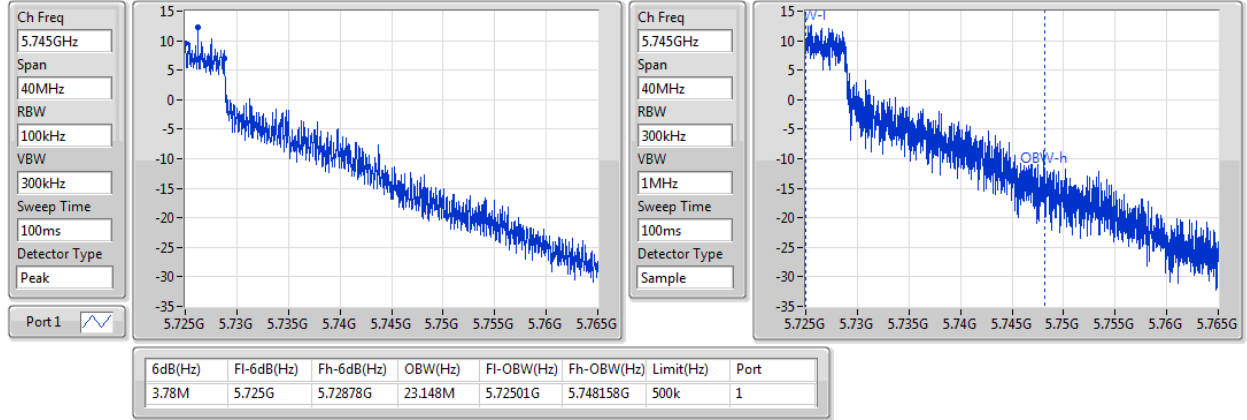

802.11ac VHT20_Nss1,(MCS0)_1TX

EBW

5720MHz Straddle 5.725-5.85GHz