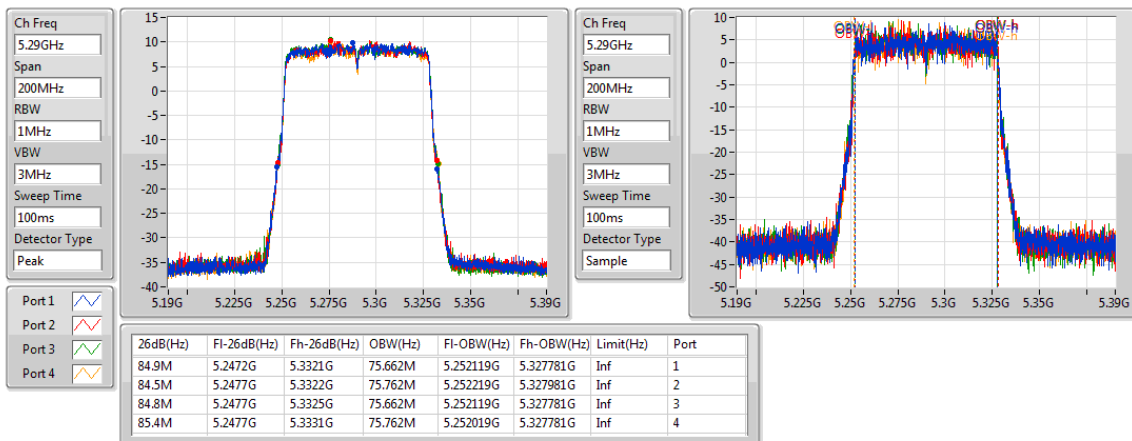

802.11ac VHT80_Nss1,(MCS0)_4TX

EBW

5290MHz