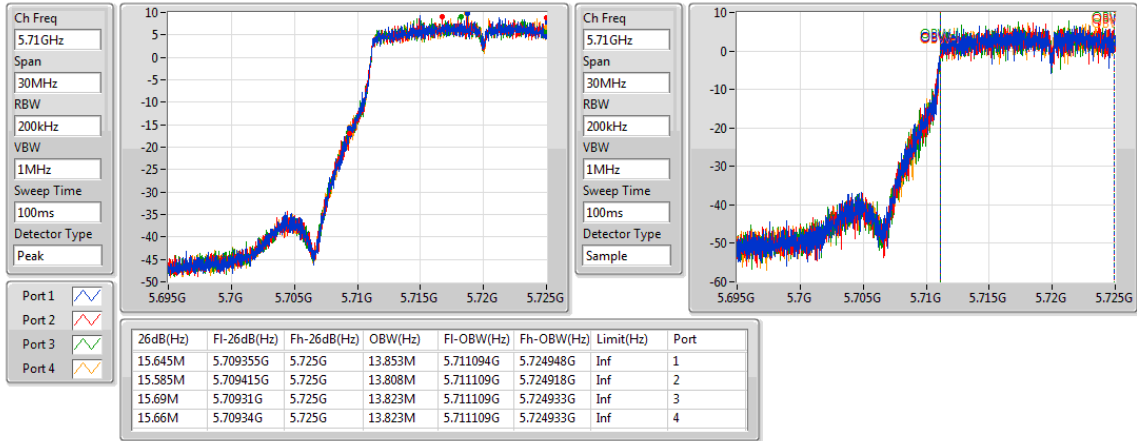

EBW

5700MHz

802.11ac VHT20-BF\_Nss2,(MCS0)\_4TX

EBW

5720MHz Straddle 5.47-5.725GHz

802.11ac VHT20-BF\_Nss2,(MCS0)\_4TX

EBW

5720MHz Straddle 5.725-5.85GHz