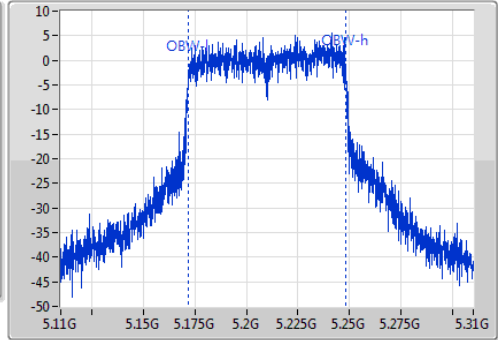

26dB(Hz)	Fl-26dB(Hz)	Fh-26dB(Hz)	OBW(Hz)	Fl-OBW(Hz)	Fh-OBW(Hz)	Limit(Hz)	Port
102.4M	5.1608G	5.2632G	76.262M	5.172019G	5.248281G	Inf	1