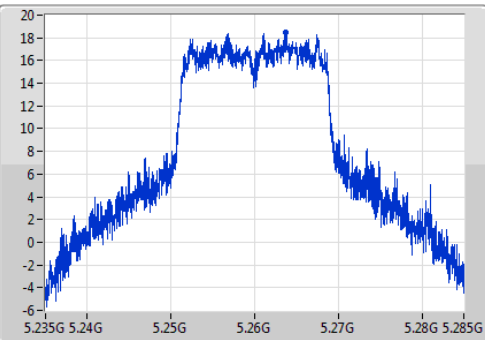

802.11ac VHT20_Nss1,(MCS0)_1TX

EBW

5260MHz

Ch Freq
5.26GHz

Span
50MHz

RBW
500kHz

VBW
2MHz

Sweep Time
100ms

Detector Type
Peak

Ch Freq
5.26GHz

Span
50MHz

RBW
500kHz

VBW
2MHz

Sweep Time
100ms

Detector Type
Sample