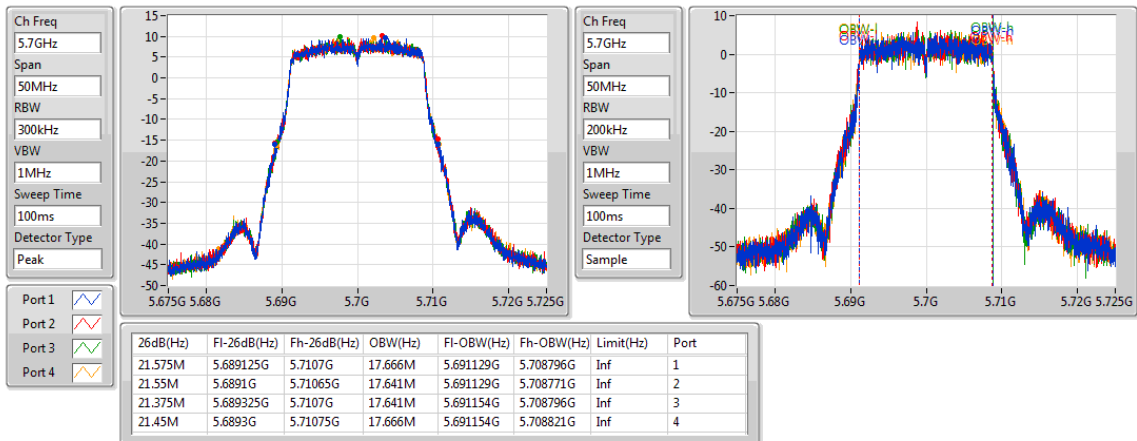

5320MHz

802.11ac VHT20-BF\_Nss2,(MCS0)\_4TX

EBW

5500MHz

802.11ac VHT20-BF\_Nss2,(MCS0)\_4TX

EBW

5580MHz

802.11ac VHT20-BF\_Nss2,(MCS0)\_4TX

EBW

5700MHz

802.11ac VHT20-BF\_Nss2,(MCS0)\_4TX

EBW

5720MHz Straddle 5.47-5.725GHz

802.11ac VHT20-BF\_Nss2,(MCS0)\_4TX

EBW

5720MHz Straddle 5.725-5.85GHz