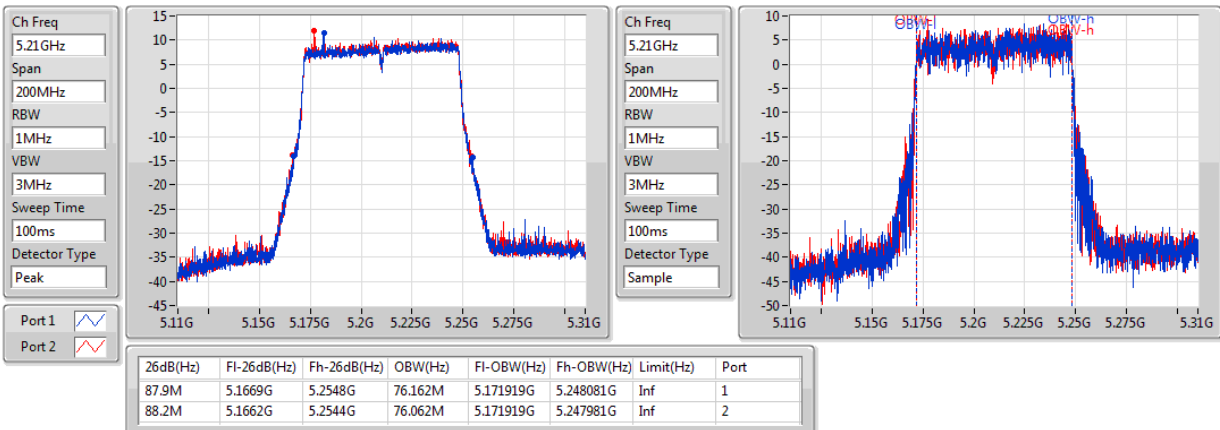

802.11ac VHT80+80-BF\_Nss1,(MCS0)\_4TX

EBW

#5210MHz,5775MHz

802.11ac VHT80+80-BF\_Nss1,(MCS0)\_4TX

EBW

#5210MHz,5290MHz

802.11ac VHT80+80-BF\_Nss1,(MCS0)\_4TX

EBW