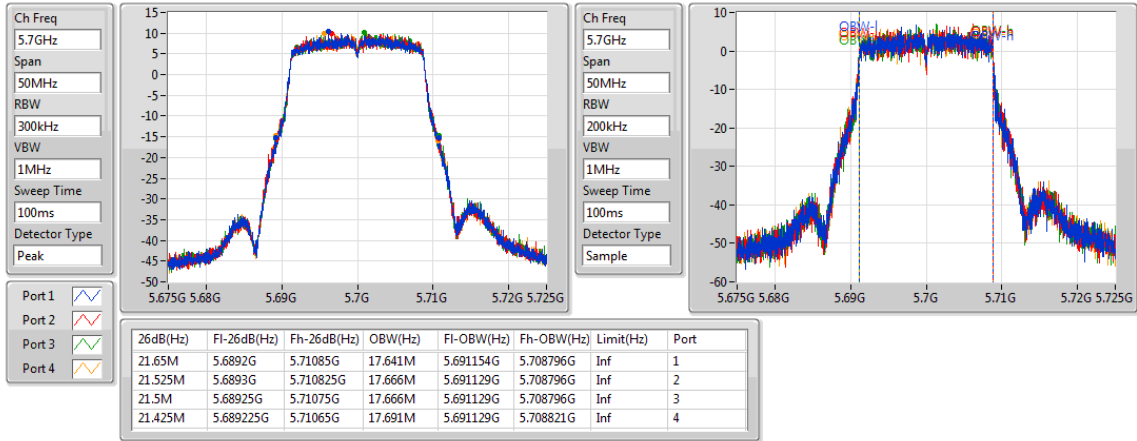

5580MHz

802.11ac VHT20-BF\_Nss1,(MCS0)\_4TX

EBW

5700MHz

802.11ac VHT20-BF\_Nss1,(MCS0)\_4TX

EBW

5720MHz Straddle 5.47-5.725GHz

802.11ac VHT20-BF\_Nss1,(MCS0)\_4TX

EBW

5720MHz Straddle 5.725-5.85GHz

802.11ac VHT20-BF\_Nss1,(MCS0)\_4TX

EBW

5745MHz

802.11ac VHT20-BF\_Nss1,(MCS0)\_4TX

EBW

5785MHz