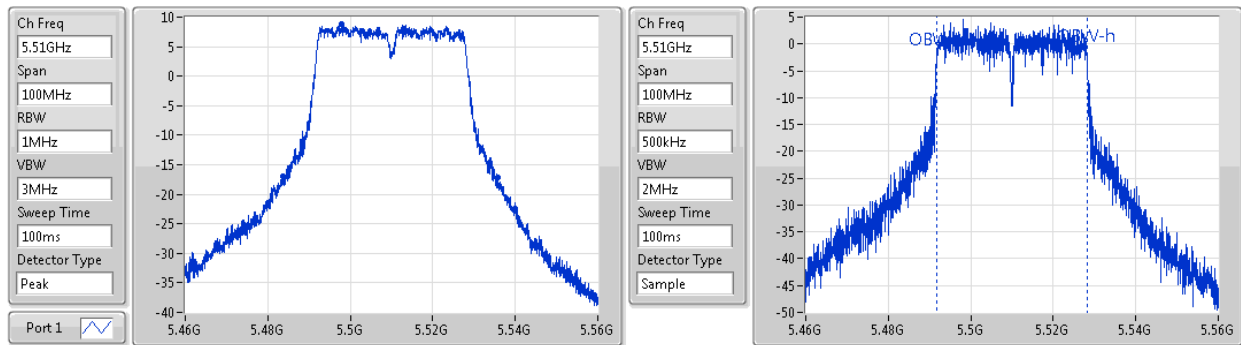

EBW

5510MHz

26dB(Hz)	Fl-26dB(Hz)	Fh-26dB(Hz)	OBW(Hz)	Fl-OBW(Hz)	Fh-OBW(Hz)	Limit(Hz)	Port
52.15M	5.4837G	5.53585G	36.482M	5.491659G	5.528141G	Inf	1

802.11ac VHT40\_Nss1,(MCS0)\_1TX

EBW

5550MHz

Ch Freq  
5.55GHz  
Span  
100MHz  
RBW  
1MHz  
VBW  
3MHz  
Sweep Time  
100ms  
Detector Type  
Peak