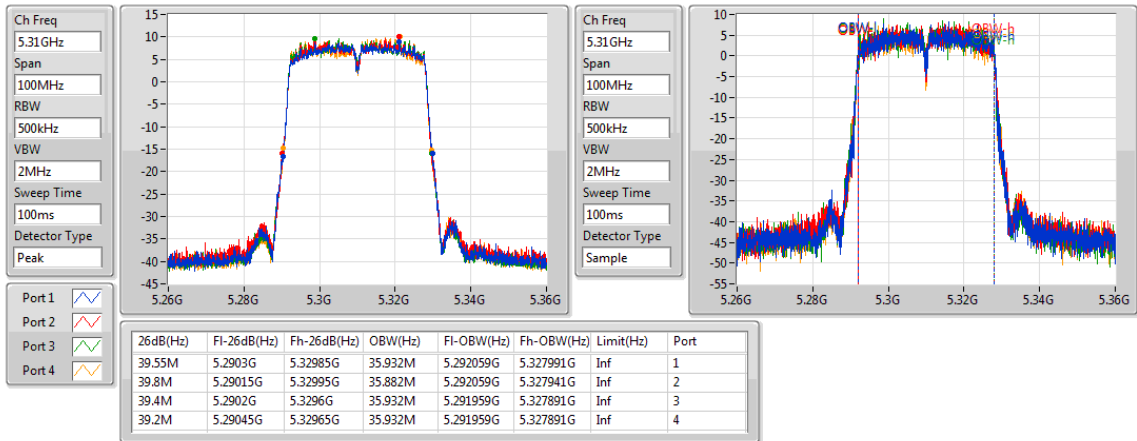

5230MHz

802.11ac VHT40\_Nss1,(MCS0)\_4TX

EBW

5270MHz

802.11ac VHT40\_Nss1,(MCS0)\_4TX

EBW

5310MHz

802.11ac VHT40\_Nss1,(MCS0)\_4TX