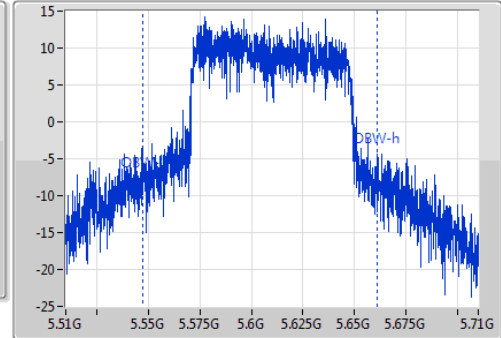

26dB(Hz)	Fl-26dB(Hz)	Fh-26dB(Hz)	OBW(Hz)	Fl-OBW(Hz)	Fh-OBW(Hz)	Limit(Hz)	Port
197.7M	5.51G	5.7077G	113.843M	5.547131G	5.660975G	Inf	1

802.11ac VHT80_Nss1,(MCS0)_1TX

EBW