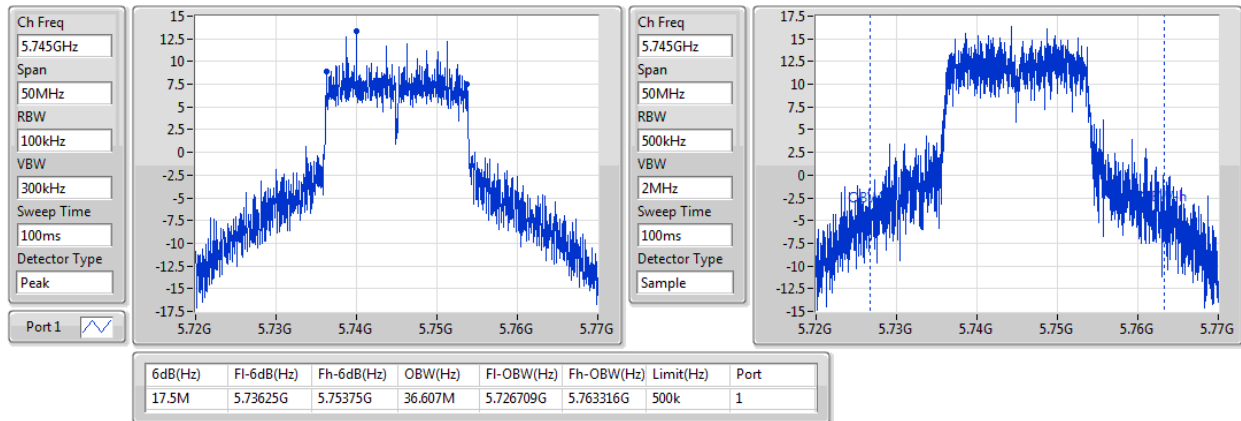

EBW

5745MHz

802.11ac VHT20\_Nss1,(MCS0)\_1TX

EBW

5785MHz