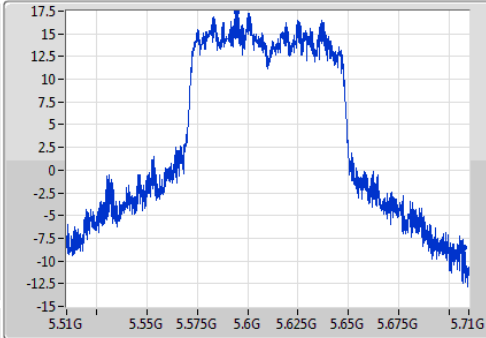

26dB(Hz)	Fl-26dB(Hz)	Fh-26dB(Hz)	OBW(Hz)	Fl-OBW(Hz)	Fh-OBW(Hz)	Limit(Hz)	Port
99M	5.4793G	5.5783G	76.162M	5.491819G	5.567981G	Inf	1

802.11ac VHT80\_Nss1,(MCS0)\_1TX

EBW

5610MHz

Ch Freq  
5.61GHz  
Span  
200MHz  
RBW  
2MHz  
VBW  
10MHz  
Sweep Time  
100ms  
Detector Type  
Peak