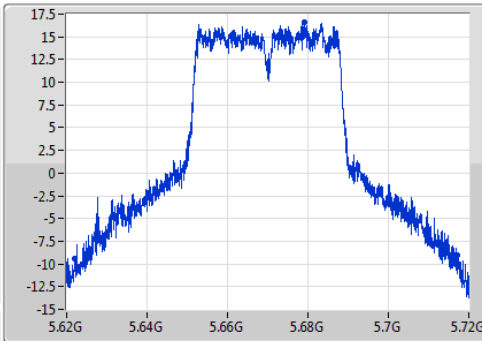

802.11ac VHT40_Nss1,(MCS0)_1TX

EBW

5670MHz

Ch Freq
5.67GHz

Span
100MHz

RBW
1MHz

VBW
3MHz

Sweep Time
100ms

Detector Type
Peak

Ch Freq
5.67GHz

Span
100MHz

RBW
1MHz

VBW
3MHz

Sweep Time
100ms

Detector Type
Sample