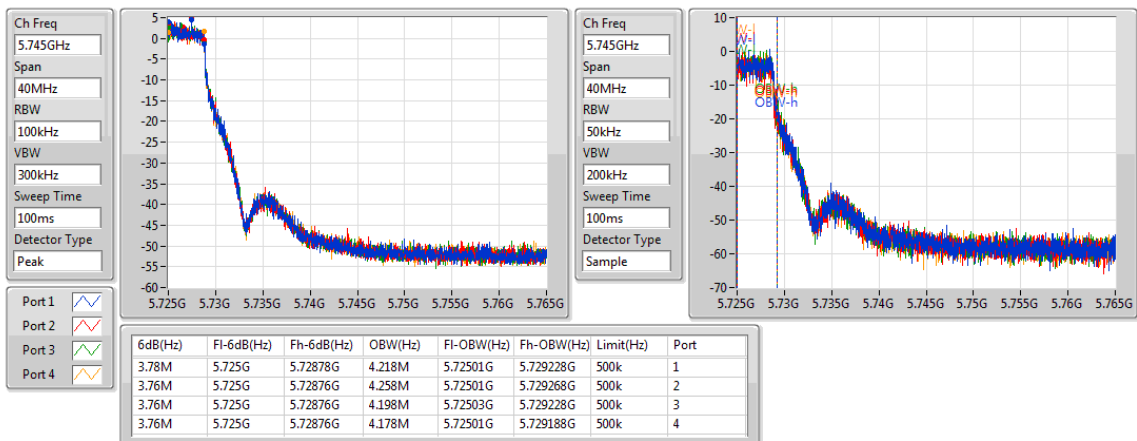

5720MHz Straddle 5.725-5.85GHz