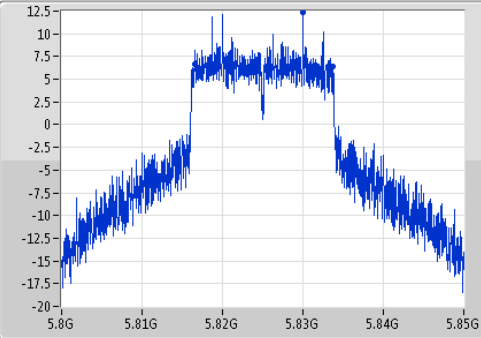

802.11ac VHT20_Nss1,(MCS0)_1TX

EBW

5825MHz

Ch Freq
5.825GHz
Span
50MHz
RBW
100kHz
VBW
300kHz
Sweep Time
100ms
Detector Type
Peak

Ch Freq
5.825GHz
Span
50MHz
RBW
500kHz
VBW
2MHz
Sweep Time
100ms
Detector Type
Sample