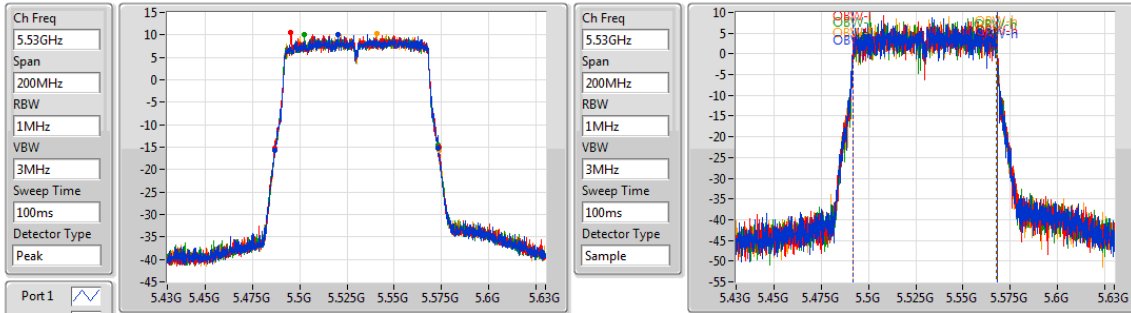

802.11ac VHT80-BF_Nss1,(MCS0)_4TX

EBW

5530MHz

26dB(Hz)	Fl-26dB(Hz)	Fh-26dB(Hz)	OBW(Hz)	Fl-OBW(Hz)	Fh-OBW(Hz)	Limit(Hz)	Port
86.4M	5.4867G	5.5731G	76.062M	5.492019G	5.568081G	Inf	1
86.7M	5.4868G	5.5735G	76.062M	5.491919G	5.567981G	Inf	2
86.6M	5.4868G	5.5734G	75.862M	5.492019G	5.567881G	Inf	3
86.7M	5.4869G	5.5736G	76.062M	5.492019G	5.568081G	Inf	4