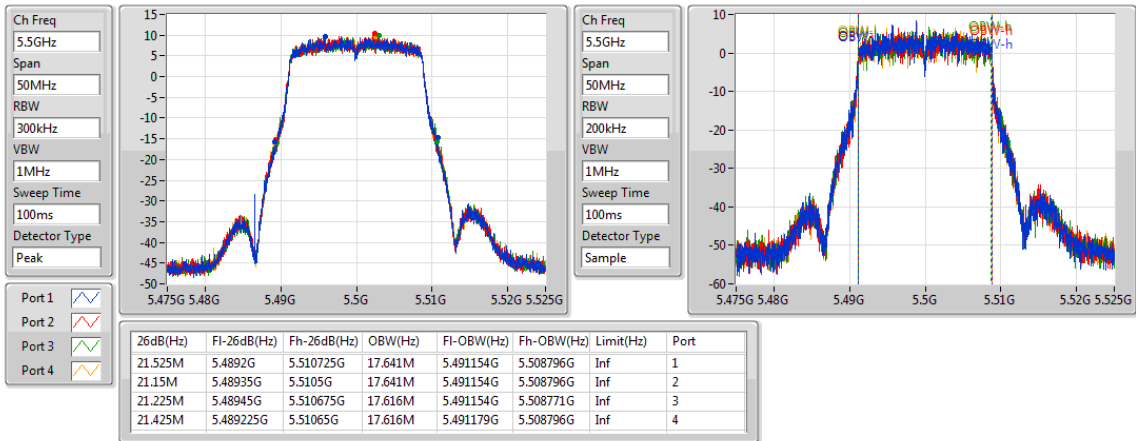

802.11ac VHT20-BF\_Nss1,(MCS0)\_4TX

EBW

5320MHz

802.11ac VHT20-BF\_Nss1,(MCS0)\_4TX

EBW

5500MHz

802.11ac VHT20-BF\_Nss1,(MCS0)\_4TX

EBW

5580MHz

802.11ac VHT20-BF\_Nss1,(MCS0)\_4TX

EBW

5700MHz

802.11ac VHT20-BF\_Nss1,(MCS0)\_4TX

EBW

5720MHz Straddle 5.47-5.725GHz

802.11ac VHT20-BF\_Nss1,(MCS0)\_4TX