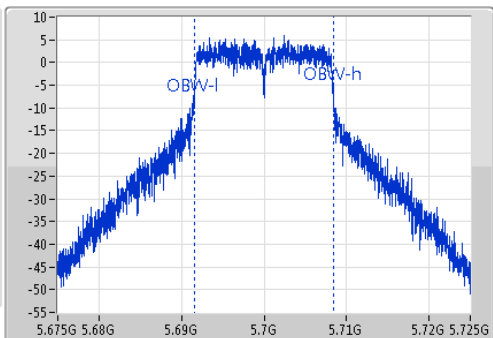

26dB(Hz)	Fl-26dB(Hz)	Fh-26dB(Hz)	OBW(Hz)	Fl-OBW(Hz)	Fh-OBW(Hz)	Limit(Hz)	Port
28.3M	5.6856G	5.7139G	16.817M	5.691554G	5.708371G	Inf	1