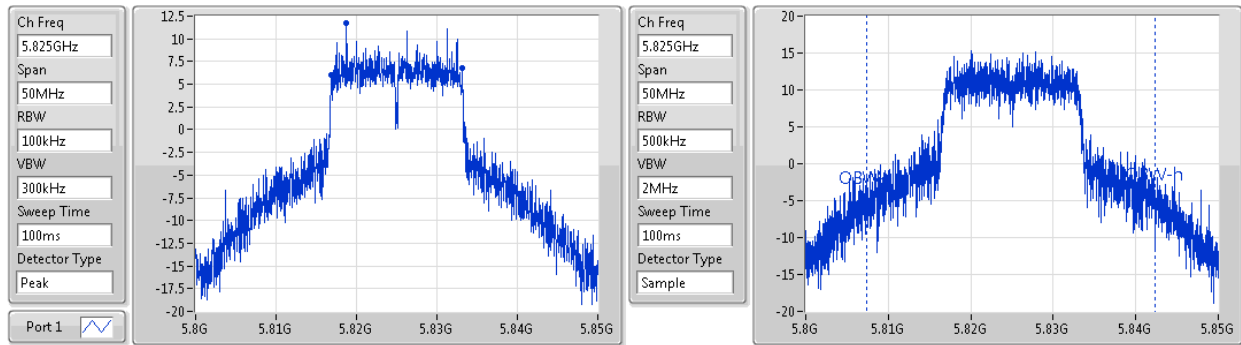

5825MHz

6dB(Hz)	Fl-6dB(Hz)	Fh-6dB(Hz)	OBW(Hz)	Fl-OBW(Hz)	Fh-OBW(Hz)	Limit(Hz)	Port
16.3M	5.816825G	5.833125G	35.007M	5.807384G	5.842391G	500k	1

802.11ac VHT20_Nss1,(MCS0)_1TX

EBW