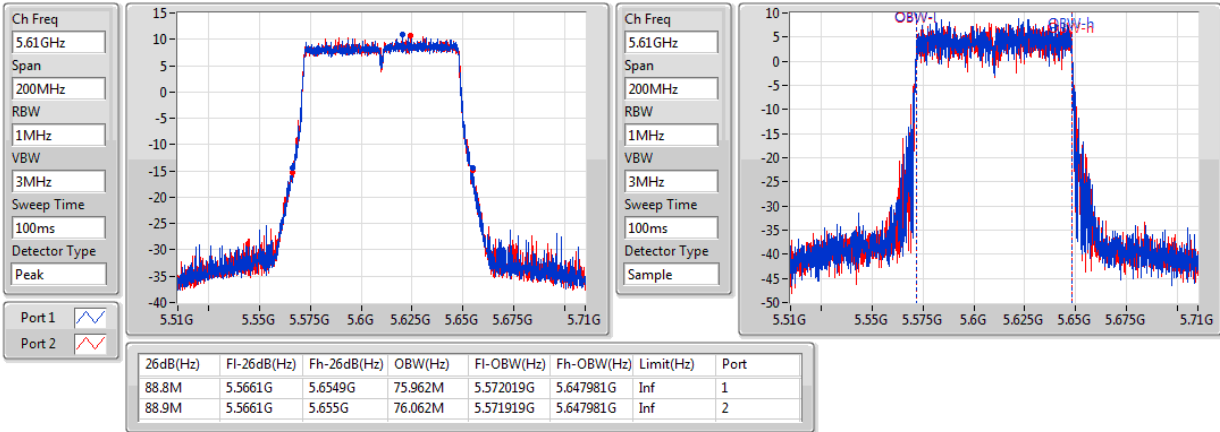

802.11ac VHT80+80-BF\_Nss1,(MCS0)\_4TX

EBW

#5530MHz,5775MHz

802.11ac VHT80+80-BF\_Nss1,(MCS0)\_4TX

EBW

#5610MHz,5775MHz

802.11ac VHT80+80-BF\_Nss2,(MCS0)\_4TX

EBW