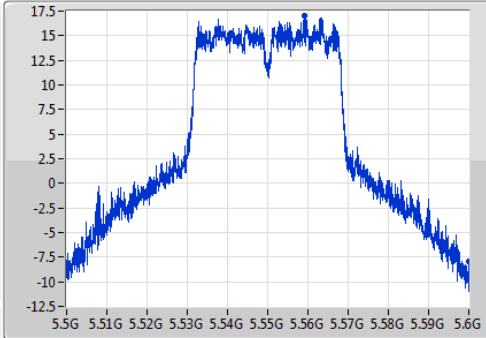

802.11ac VHT40_Nss1,(MCS0)_1TX

EBW

5550MHz

Ch Freq
5.55GHz

Span
100MHz

RBW
1MHz

VBW
3MHz

Sweep Time
100ms

Detector Type
Peak

Ch Freq
5.55GHz

Span
100MHz

RBW
1MHz

VBW
3MHz

Sweep Time
100ms

Detector Type
Sample