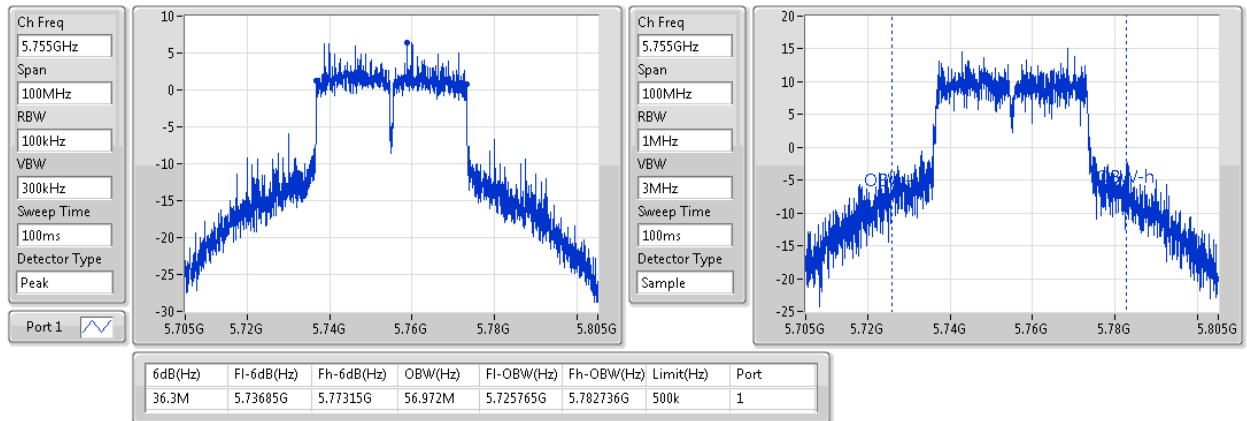

802.11ac VHT40_Nss1,(MCS0)_1TX

EBW

5710MHz Straddle 5.725-5.85GHz

802.11ac VHT40_Nss1,(MCS0)_1TX

EBW

5755MHz

802.11ac VHT40_Nss1,(MCS0)_1TX

EBW

5795MHz