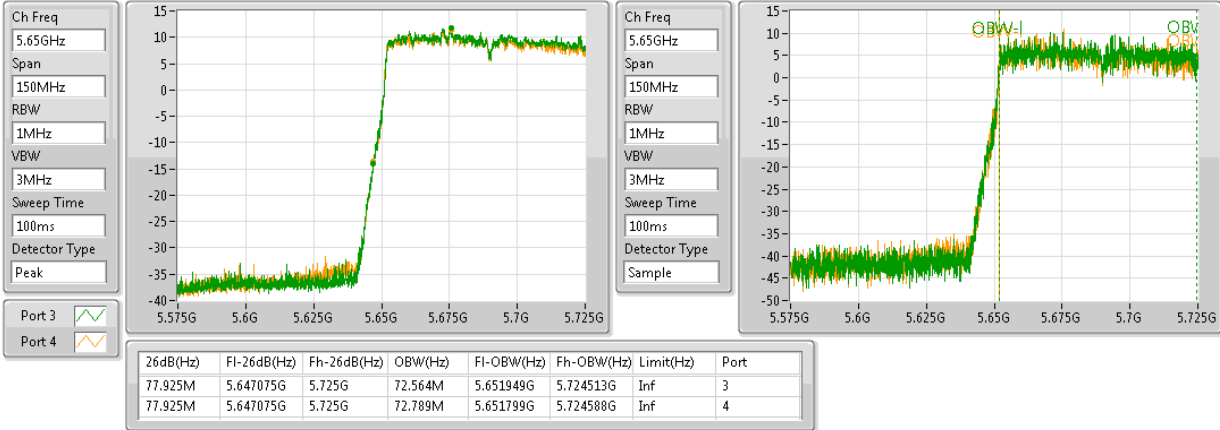

5210MHz,#5530MHz

**802.11ac VHT80+80\_Nss1,(MCS0)\_4TX**

**EBW**

5210MHz,#5610MHz

**802.11ac VHT80+80\_Nss1,(MCS0)\_4TX**

**EBW**

**5210MHz,#5690MHz Straddle 5.47-5.725GHz**

**802.11ac VHT80+80\_Nss1,(MCS0)\_4TX**