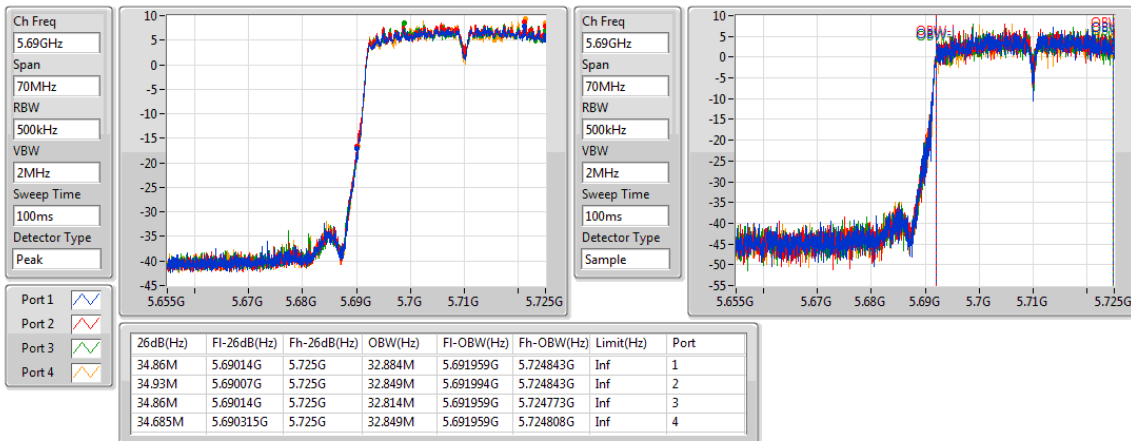

802.11ac VHT40\_Nss1,(MCS0)\_4TX

EBW

5710MHz Straddle 5.47-5.725GHz

802.11ac VHT40\_Nss1,(MCS0)\_4TX

EBW

5710MHz Straddle 5.725-5.85GHz

802.11ac VHT40\_Nss1,(MCS0)\_4TX

EBW