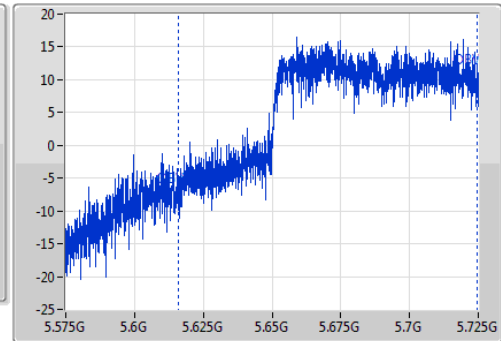

26dB(Hz)	Fl-26dB(Hz)	Fh-26dB(Hz)	OBW(Hz)	Fl-OBW(Hz)	Fh-OBW(Hz)	Limit(Hz)	Port
145.95M	5.57905G	5.725G	108.396M	5.616042G	5.724438G	Inf	1

802.11ac VHT80_Nss1,(MCS0)_1TX

EBW