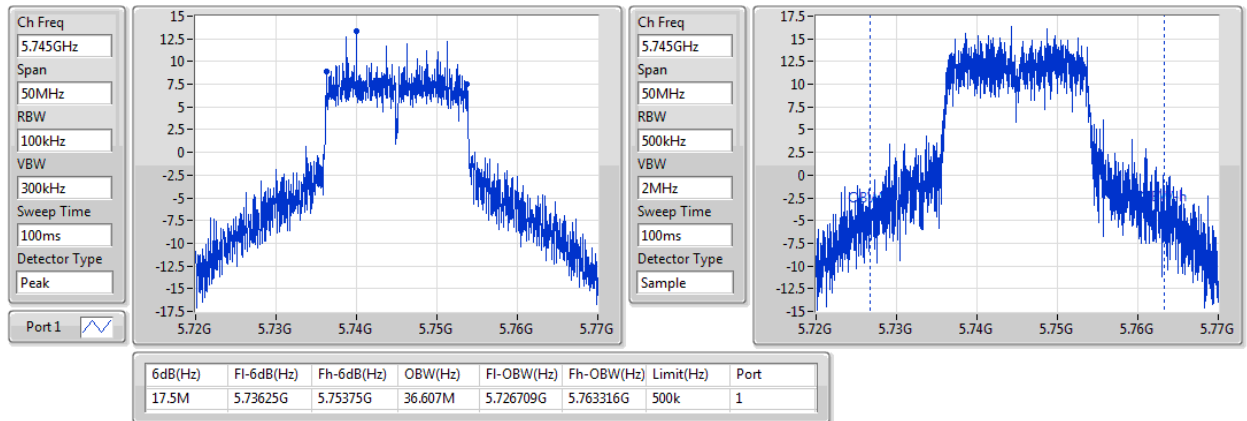

802.11ac VHT20\_Nss1,(MCS0)\_1TX

EBW

5720MHz Straddle 5.725-5.85GHz

802.11ac VHT20\_Nss1,(MCS0)\_1TX

EBW

5745MHz

802.11ac VHT20\_Nss1,(MCS0)\_1TX

EBW