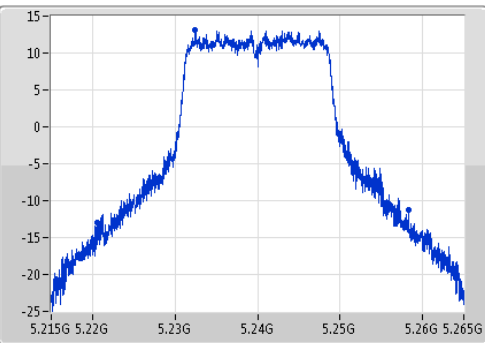

802.11ac VHT20_Nss1,(MCS0)_1TX

EBW

5240MHz

Ch Freq
5.24GHz
Span
50MHz
RBW
500kHz
VBW
2MHz
Sweep Time
100ms
Detector Type
Peak

Ch Freq
5.24GHz
Span
50MHz
RBW
200kHz
VBW
1MHz
Sweep Time
100ms
Detector Type
Sample