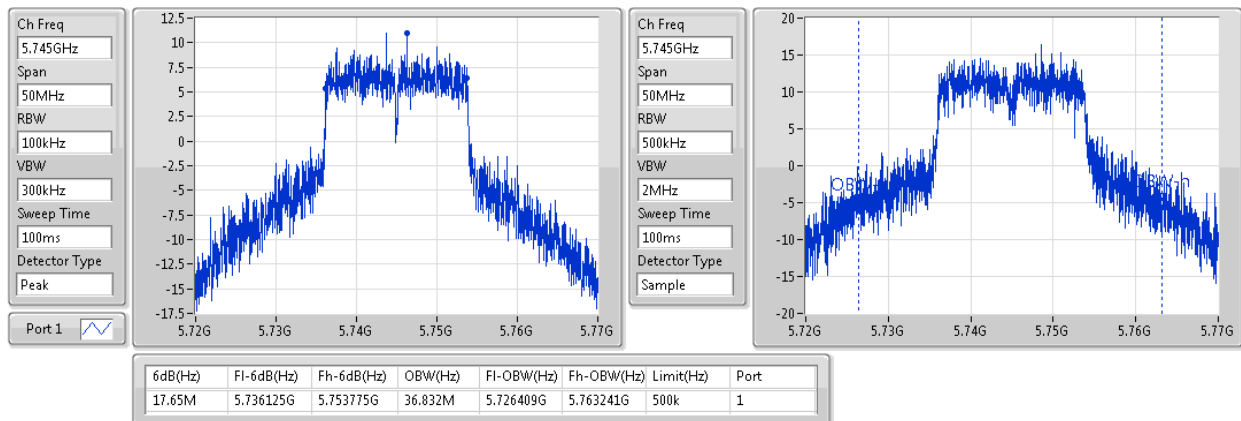

802.11ac VHT20_Nss1,(MCS0)_1TX

EBW

5720MHz Straddle 5.725-5.85GHz

802.11ac VHT20_Nss1,(MCS0)_1TX

EBW

5745MHz

802.11ac VHT20_Nss1,(MCS0)_1TX

EBW

5785MHz