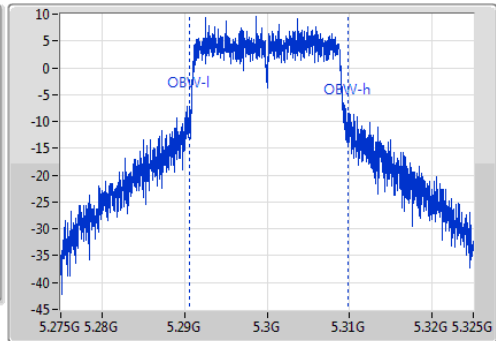

Detector Type  
Peak

Ch Freq  
5.3GHz

Span  
50MHz

RBW  
200kHz

VBW  
1MHz

Sweep Time  
100ms

Detector Type  
Sample

26dB(Hz)	Fl-26dB(Hz)	Fh-26dB(Hz)	OBW(Hz)	Fl-OBW(Hz)	Fh-OBW(Hz)	Limit(Hz)	Port
35.075M	5.2824G	5.317475G	19.19M	5.290655G	5.309845G	Inf	1