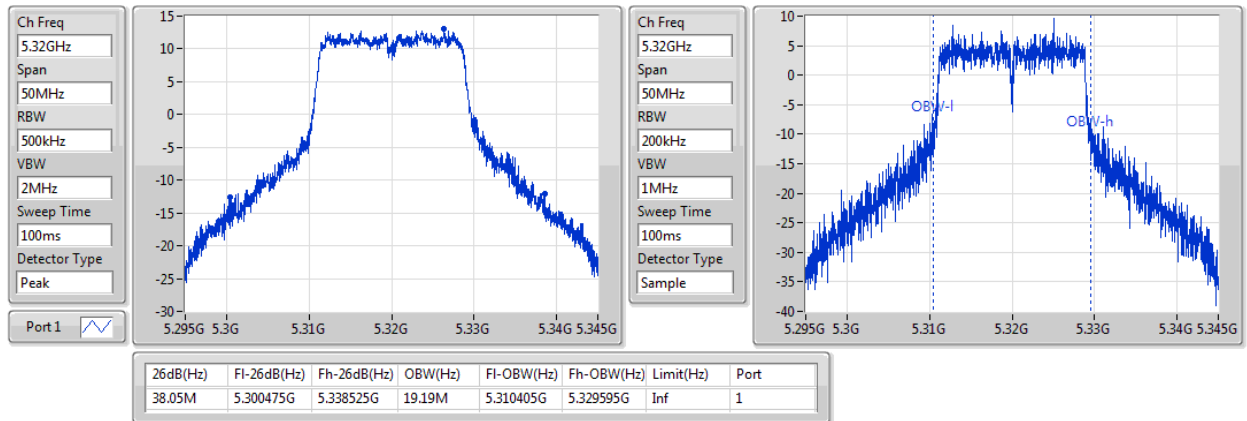

802.11ac VHT20_Nss1,(MCS0)_1TX

EBW

5320MHz