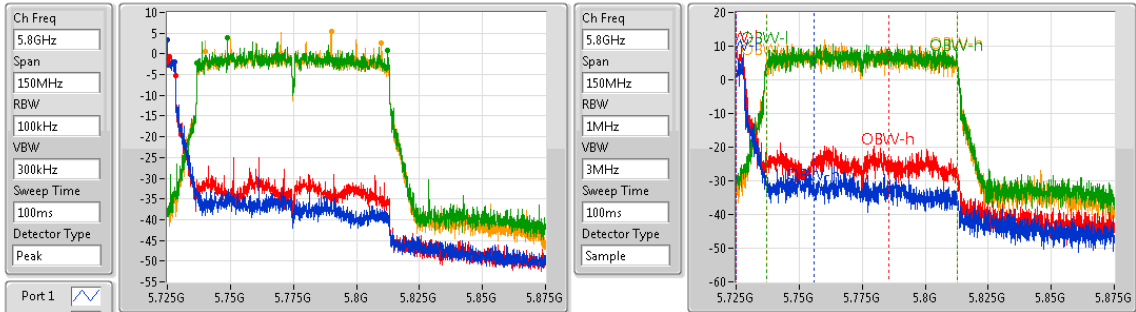

#5530MHz,#5690MHz Straddle 5.725-5.85GHz

802.11ac VHT80+80\_Nss1,(MCS0)\_4TX

EBW

#5610MHz,#5690MHz Straddle 5.725-5.85GHz

802.11ac VHT80+80\_Nss2,(MCS0)\_4TX

EBW

#5690MHz,#5775MHz Straddle 5.725-5.85GHz

- Port 1
- Port 2
- Port 3
- Port 4