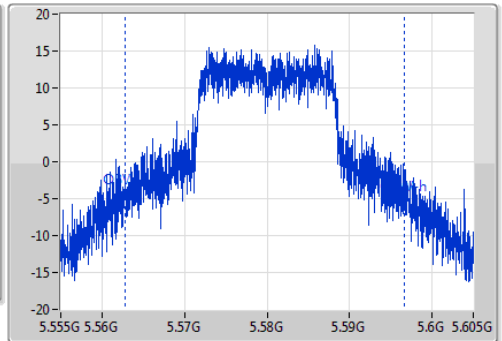

26dB(Hz)	Fl-26dB(Hz)	Fh-26dB(Hz)	OBW(Hz)	Fl-OBW(Hz)	Fh-OBW(Hz)	Limit(Hz)	Port
49.975M	5.555G	5.604975G	33.908M	5.562734G	5.596642G	Inf	1

802.11a_(6Mbps)_1TX

EBW