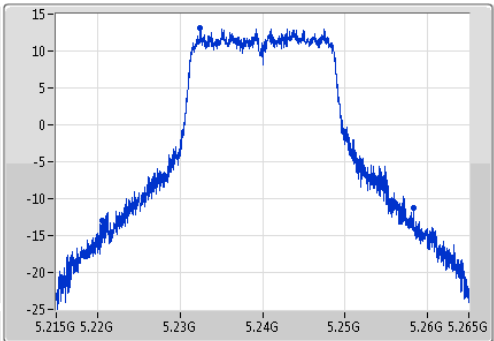

802.11ac VHT20_Nss1,(MCS0)_1TX

EBW

5240MHz

Ch Freq
5.24GHz

Span
50MHz

RBW
500kHz

VBW
2MHz

Sweep Time
100ms

Detector Type
Peak

Ch Freq
5.24GHz

Span
50MHz

RBW
200kHz

VBW
1MHz

Sweep Time
100ms

Detector Type
Sample