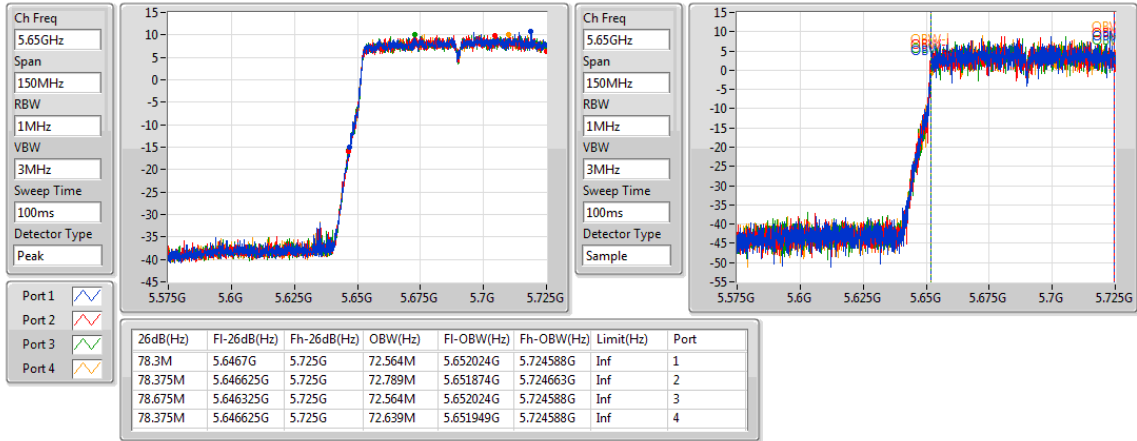

802.11ac VHT80-BF\_Nss1,(MCS0)\_4TX

EBW

5610MHz

26dB(Hz)	Fl-26dB(Hz)	Fh-26dB(Hz)	OBW(Hz)	Fl-OBW(Hz)	Fh-OBW(Hz)	Limit(Hz)	Port
86.7M	5.5666G	5.6533G	75.862M	5.572019G	5.647881G	Inf	1
86.7M	5.5667G	5.6534G	75.762M	5.572019G	5.647781G	Inf	2
86.7M	5.5668G	5.6535G	75.962M	5.572019G	5.647981G	Inf	3
86.6M	5.5668G	5.6534G	75.862M	5.572019G	5.647881G	Inf	4

802.11ac VHT80-BF\_Nss1,(MCS0)\_4TX

EBW

5690MHz Straddle 5.47-5.725GHz

802.11ac VHT80-BF\_Nss1,(MCS0)\_4TX

EBW

5690MHz Straddle 5.725-5.85GHz

802.11ac VHT80-BF\_Nss1,(MCS0)\_4TX

EBW