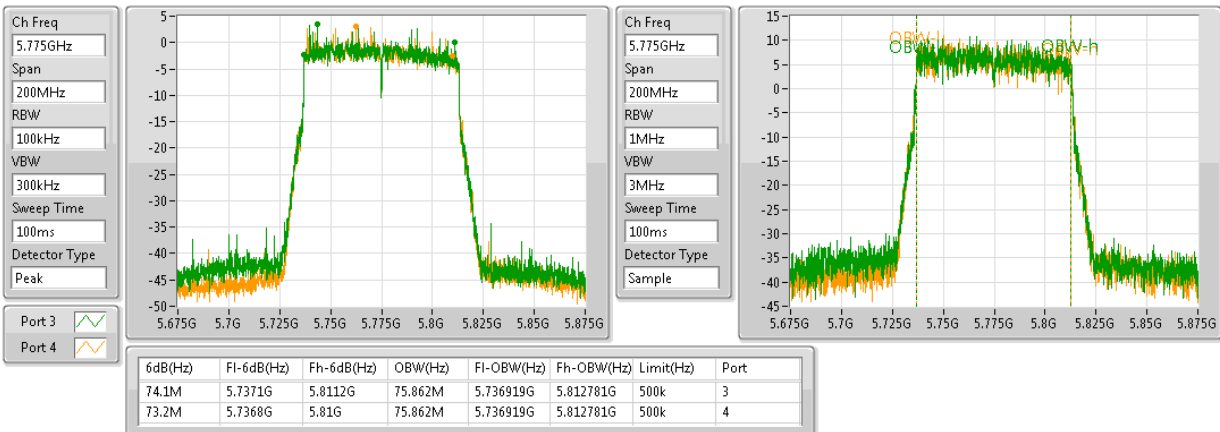

5530MHz,#5775MHz