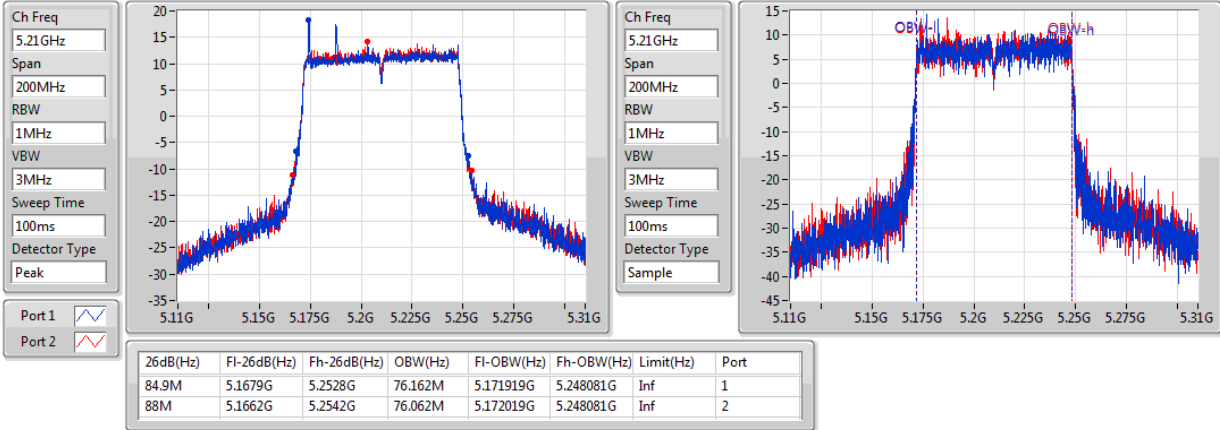

802.11ac VHT80+80-BF\_Nss1,(MCS0)\_4TX

EBW

#5210MHz,5775MHz

802.11ac VHT80+80-BF\_Nss1,(MCS0)\_4TX

EBW

#5210MHz,5290MHz

802.11ac VHT80+80-BF\_Nss1,(MCS0)\_4TX

EBW