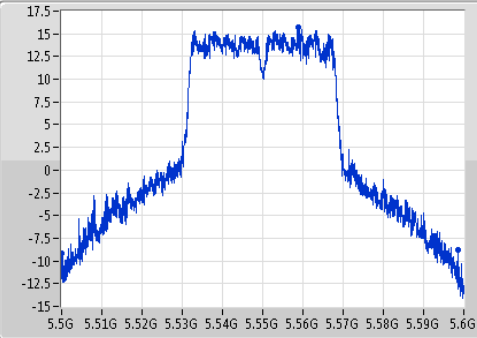

EBW

5510MHz

26dB(Hz)	Fl-26dB(Hz)	Fh-26dB(Hz)	OBW(Hz)	Fl-OBW(Hz)	Fh-OBW(Hz)	Limit(Hz)	Port
52.15M	5.4837G	5.53585G	36.482M	5.491659G	5.528141G	Inf	1

802.11ac VHT40\_Nss1,(MCS0)\_1TX

EBW

5550MHz

Ch Freq  
5.55GHz  
Span  
100MHz  
RBW  
1MHz  
VBW  
3MHz  
Sweep Time  
100ms  
Detector Type  
Peak