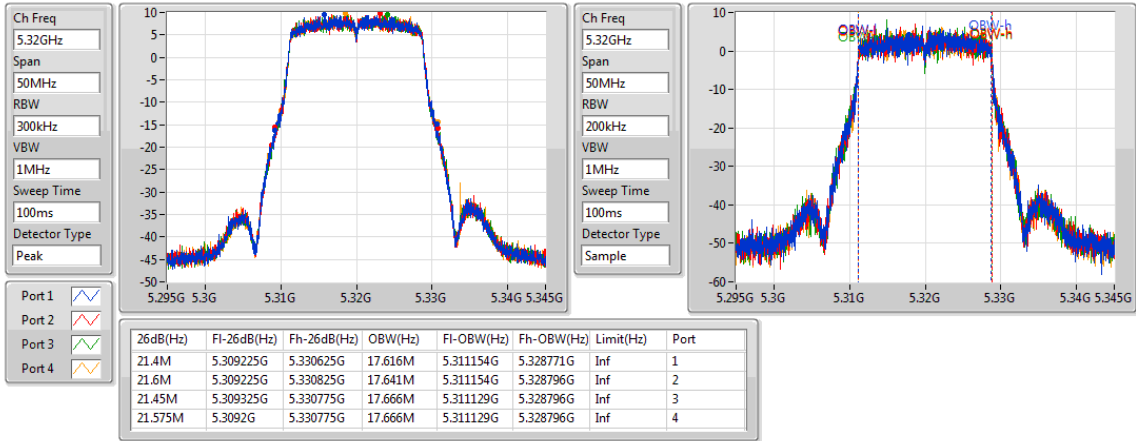

802.11ac VHT20-BF_Nss1,(MCS0)_4TX

EBW

5320MHz