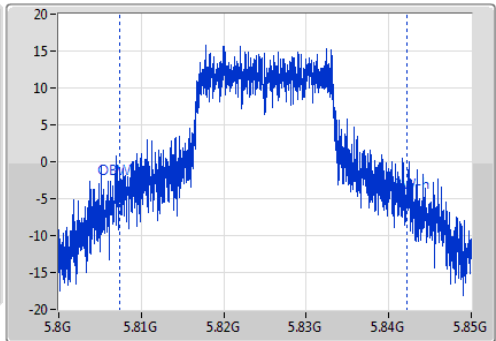

Ch Freq  
5.825GHz

Span  
50MHz

RBW  
500kHz

VBW  
2MHz

Sweep Time  
100ms

Detector Type  
Sample

6dB(Hz)	Fl-6dB(Hz)	Fh-6dB(Hz)	OBW(Hz)	Fl-OBW(Hz)	Fh-OBW(Hz)	Limit(Hz)	Port
16.3M	5.816875G	5.833175G	34.783M	5.807409G	5.842191G	500k	1