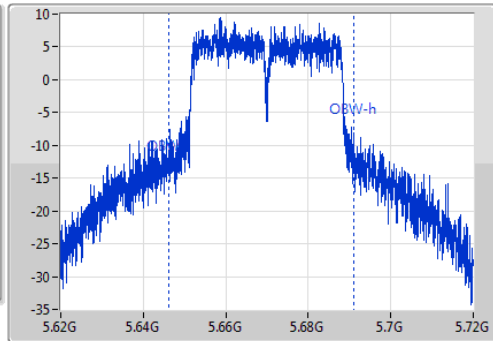

26dB(Hz)	Fl-26dB(Hz)	Fh-26dB(Hz)	OBW(Hz)	Fl-OBW(Hz)	Fh-OBW(Hz)	Limit(Hz)	Port
87.65M	5.62665G	5.7143G	44.828M	5.646212G	5.691039G	Inf	1

802.11ac VHT40_Nss1,(MCS0)_1TX

EBW

5710MHz Straddle 5.47-5.725GHz

Ch Freq
5.69GHz
Span
70MHz
RBW
1MHz
VBW
3MHz
Sweep Time
100ms
Detector Type
Peak