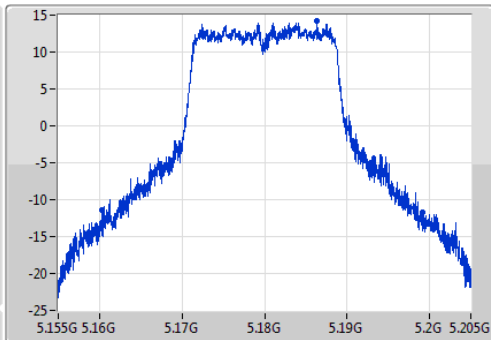

5180MHz

Ch Freq
5.18GHz

Span
50MHz

RBW
500kHz

VBW
2MHz

Sweep Time
100ms

Detector Type
Peak

Ch Freq
5.18GHz

Span
50MHz

RBW
300kHz

VBW
1MHz

Sweep Time
100ms

Detector Type
Sample