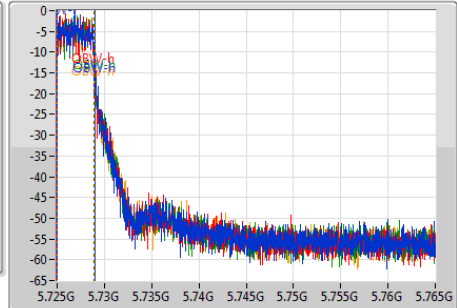

Port 1
Port 2
Port 3
Port 4

6dB(Hz)	Fl-6dB(Hz)	Fh-6dB(Hz)	OBW(Hz)	Fl-OBW(Hz)	Fh-OBW(Hz)	Limit(Hz)	Port
3.38M	5.725G	5.72838G	3.998M	5.72501G	5.729008G	500k	1
3.86M	5.725G	5.72886G	3.918M	5.72501G	5.728928G	500k	2
3.78M	5.725G	5.72878G	3.978M	5.72501G	5.728988G	500k	3
3.76M	5.725G	5.72876G	3.938M	5.72501G	5.728948G	500k	4

802.11ac VHT20_Nss1,(MCS0)_4TX

EBW