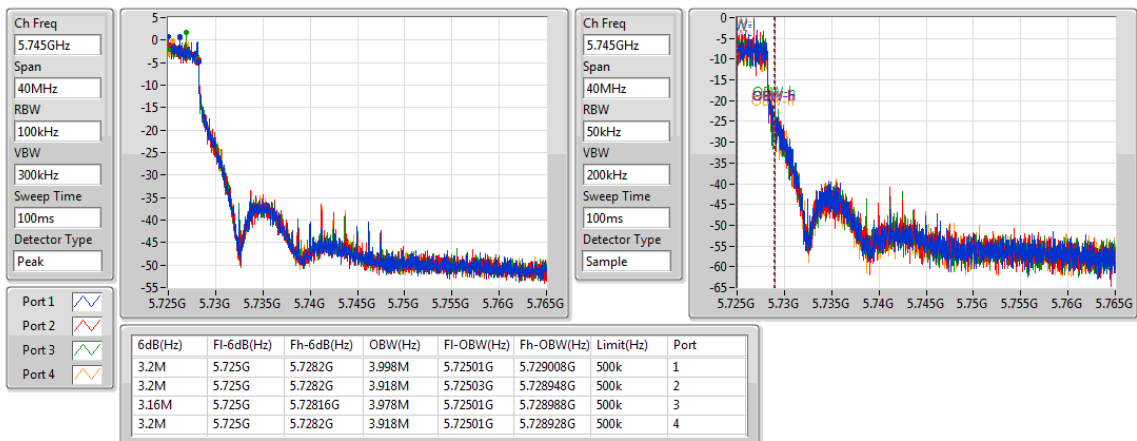

5710MHz Straddle 5.725-5.85GHz