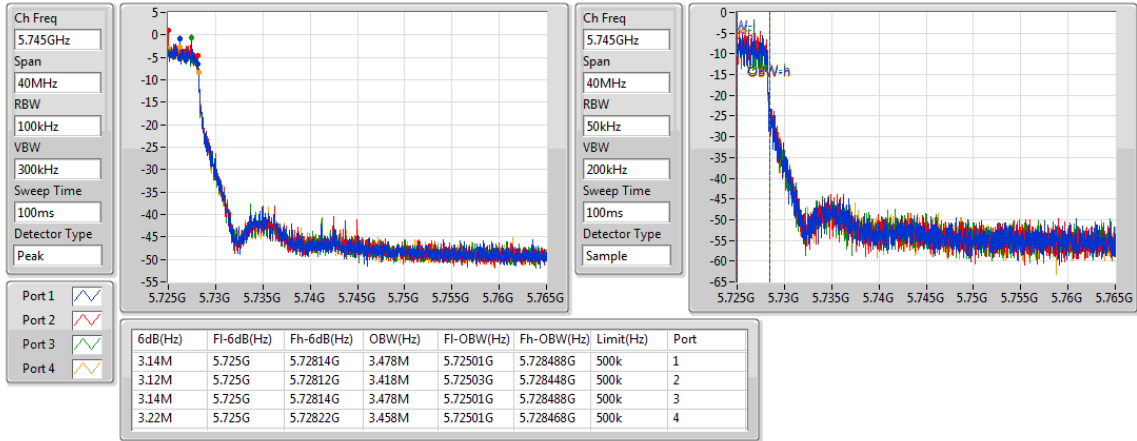

802.11ac VHT40\_Nss1,(MCS0)\_4TX

EBW

5710MHz Straddle 5.47-5.725GHz

802.11ac VHT40\_Nss1,(MCS0)\_4TX

EBW

5710MHz Straddle 5.725-5.85GHz

802.11ac VHT40\_Nss1,(MCS0)\_4TX

EBW