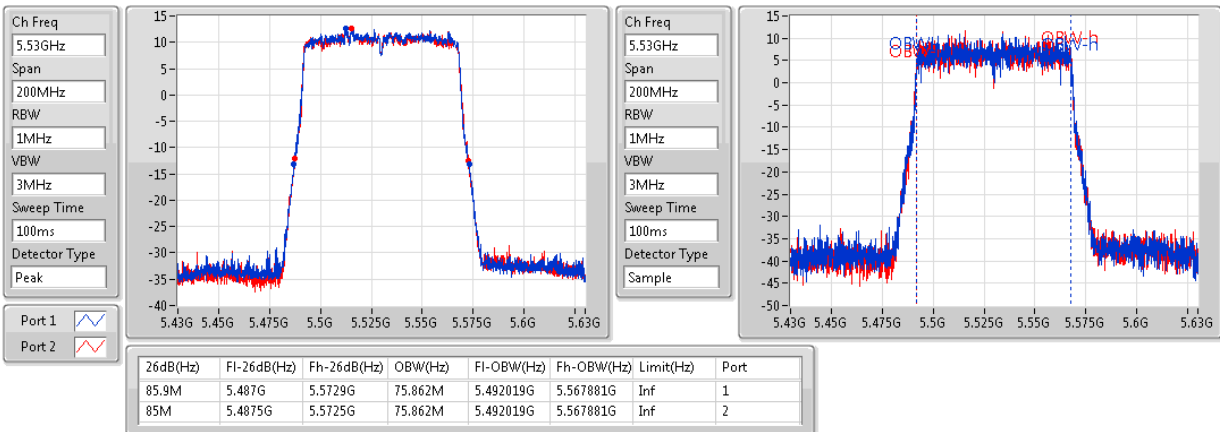

EBW

#5290MHz,5775MHz

**802.11ac VHT80+80\_Nss1,(MCS0)\_4TX**

**EBW**

**5210MHz,#5290MHz**

**802.11ac VHT80+80\_Nss1,(MCS0)\_4TX**

**EBW**

**#5530MHz,5775MHz**