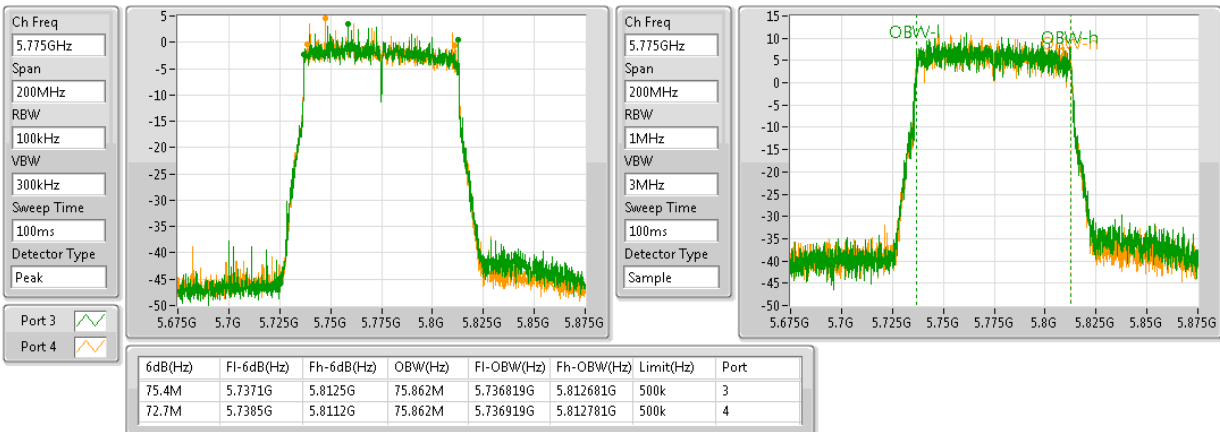

**EBW**

**5210MHz,#5775MHz**

**802.11ac VHT80+80\_Nss1,(MCS0)\_4TX**

**EBW**

**5290MHz,#5690MHz Straddle 5.725-5.85GHz**

**802.11ac VHT80+80\_Nss1,(MCS0)\_4TX**

**EBW**

**5290MHz,#5775MHz**