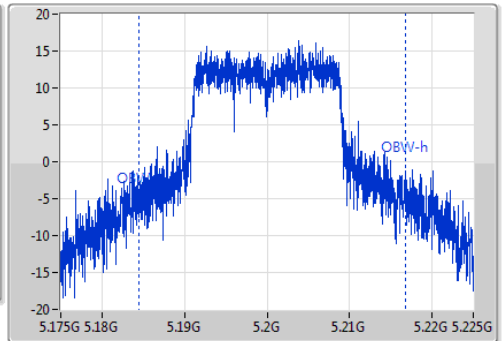

802.11ac VHT20\_Nss1,(MCS0)\_1TX

EBW

5200MHz

Ch Freq  
5.2GHz  
Span  
50MHz  
RBW  
500kHz  
VBW  
2MHz  
Sweep Time  
100ms  
Detector Type  
Peak

Ch Freq  
5.2GHz  
Span  
50MHz  
RBW  
500kHz  
VBW  
2MHz  
Sweep Time  
100ms  
Detector Type  
Sample