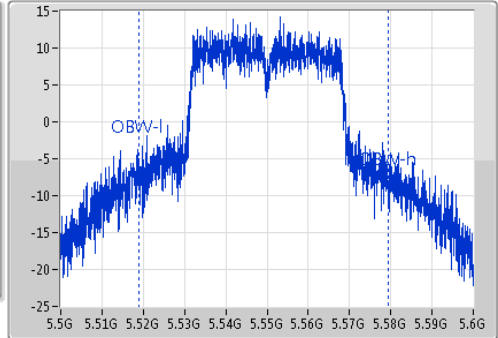

26dB(Hz)	Fl-26dB(Hz)	Fh-26dB(Hz)	OBW(Hz)	Fl-OBW(Hz)	Fh-OBW(Hz)	Limit(Hz)	Port
98.65M	5.5G	5.59865G	60.47M	5.518816G	5.579285G	Inf	1