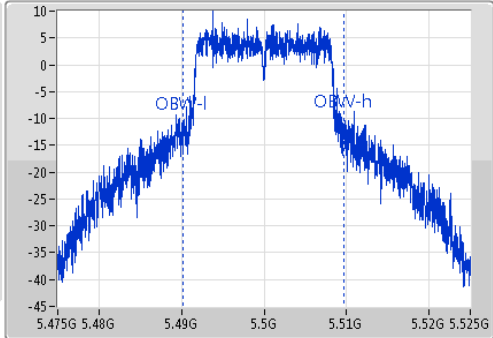

26dB(Hz)	Fl-26dB(Hz)	Fh-26dB(Hz)	OBW(Hz)	Fl-OBW(Hz)	Fh-OBW(Hz)	Limit(Hz)	Port
38.7M	5.480675G	5.519375G	19.415M	5.49023G	5.509645G	Inf	1

802.11a_(6Mbps)_1TX

EBW