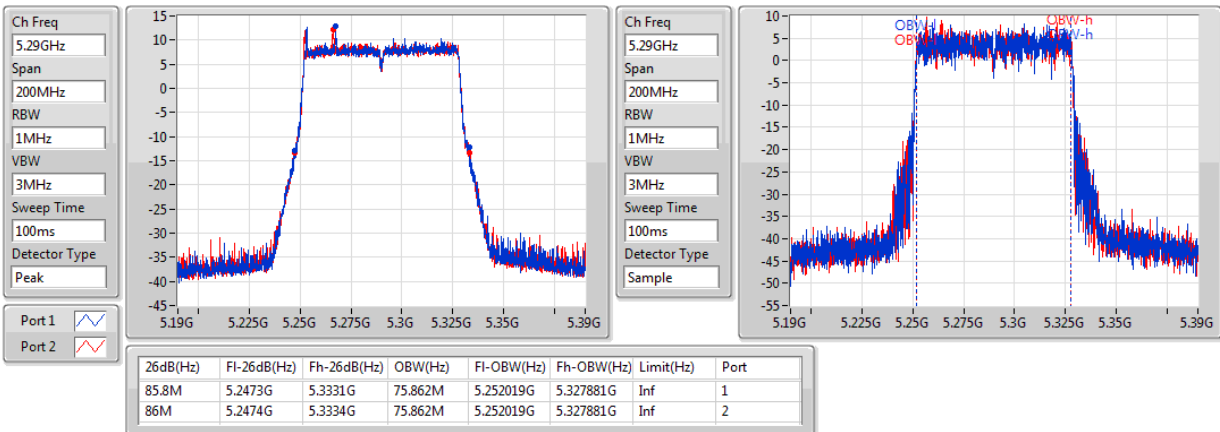

#5290MHz,5530MHz

802.11ac VHT80+80-BF\_Nss1,(MCS0)\_4TX

EBW

#5290MHz,5610MHz

802.11ac VHT80+80-BF\_Nss1,(MCS0)\_4TX

EBW

#5290MHz,5690MHz

802.11ac VHT80+80-BF\_Nss1,(MCS0)\_4TX