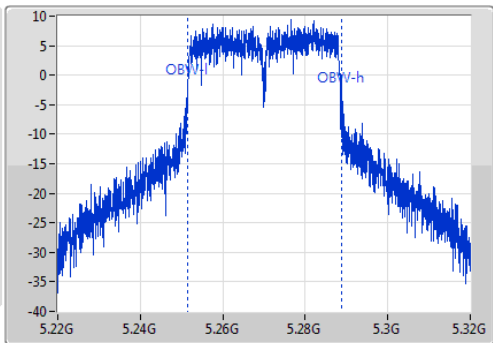

Detector Type  
Peak

Ch Freq  
5.27GHz

Span  
100MHz

RBW  
500kHz

VBW  
2MHz

Sweep Time  
100ms

Detector Type  
Sample

26dB(Hz)	Fl-26dB(Hz)	Fh-26dB(Hz)	OBW(Hz)	Fl-OBW(Hz)	Fh-OBW(Hz)	Limit(Hz)	Port
70.85M	5.2338G	5.30465G	37.531M	5.251409G	5.288941G	Inf	1