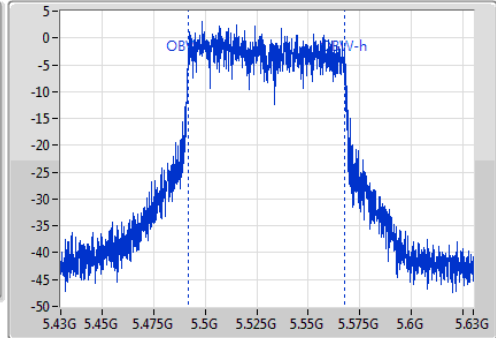

26dB(Hz)	Fl-26dB(Hz)	Fh-26dB(Hz)	OBW(Hz)	Fl-OBW(Hz)	Fh-OBW(Hz)	Limit(Hz)	Port
95.6M	5.4798G	5.5754G	75.962M	5.491819G	5.567781G	Inf	1