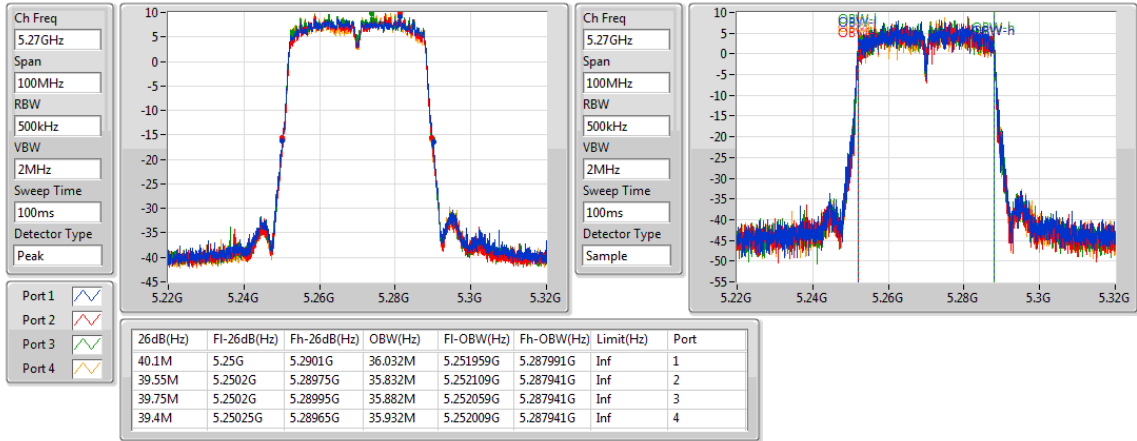

5230MHz

802.11ac VHT40\_Nss1,(MCS0)\_4TX

EBW

5270MHz

802.11ac VHT40\_Nss1,(MCS0)\_4TX

EBW

5310MHz

802.11ac VHT40\_Nss1,(MCS0)\_4TX