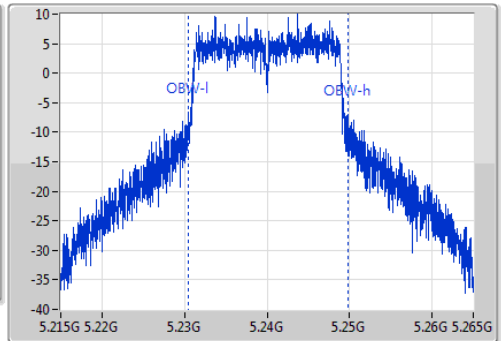

26dB(Hz)	Fl-26dB(Hz)	Fh-26dB(Hz)	OBW(Hz)	Fl-OBW(Hz)	Fh-OBW(Hz)	Limit(Hz)	Port
37.15M	5.22135G	5.2585G	19.415M	5.230405G	5.24982G	Inf	1