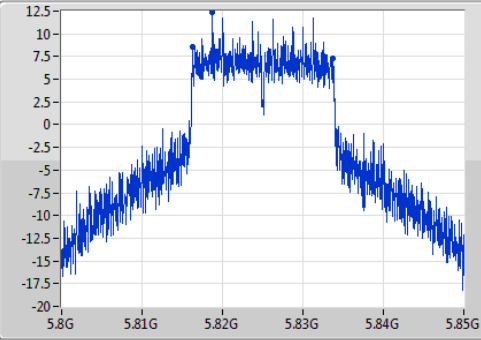

802.11ac VHT20_Nss1,(MCS0)_1TX

EBW

5825MHz

Ch Freq
5.825GHz
Span
50MHz
RBW
100kHz
VBW
300kHz
Sweep Time
100ms
Detector Type
Peak

Ch Freq
5.825GHz
Span
50MHz
RBW
500kHz
VBW
2MHz
Sweep Time
100ms
Detector Type
Sample