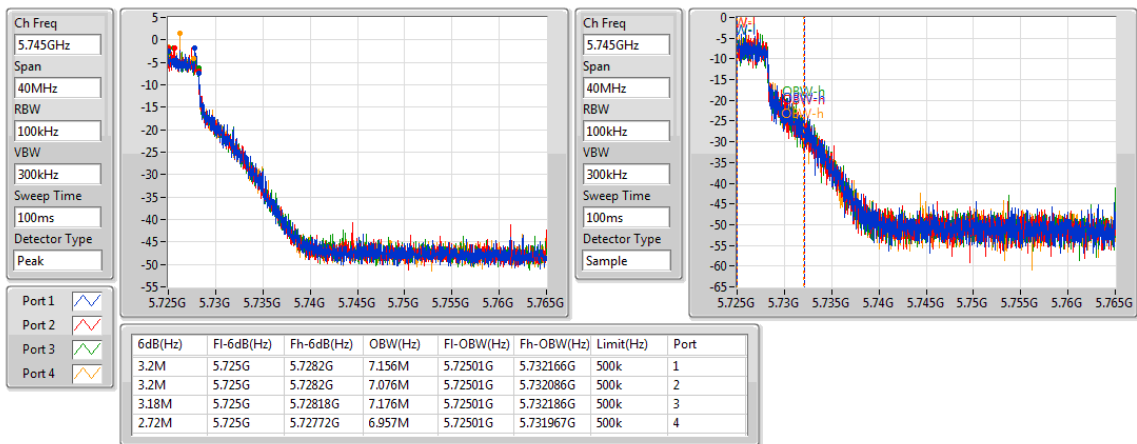

802.11ac VHT80-BF\_Nss1,(MCS0)\_4TX

EBW

5690MHz Straddle 5.47-5.725GHz

802.11ac VHT80-BF\_Nss1,(MCS0)\_4TX

EBW

5690MHz Straddle 5.725-5.85GHz

802.11ac VHT80-BF\_Nss1,(MCS0)\_4TX

EBW