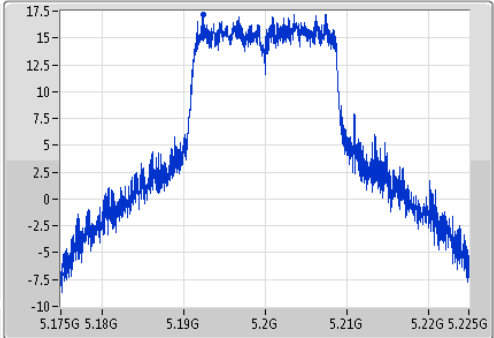

802.11ac VHT20_Nss1,(MCS0)_1TX

EBW

5200MHz

Ch Freq
5.2GHz

Span
50MHz

RBW
500kHz

VBW
2MHz

Sweep Time
100ms

Detector Type
Peak

Ch Freq
5.2GHz

Span
50MHz

RBW
500kHz

VBW
2MHz

Sweep Time
100ms

Detector Type
Sample