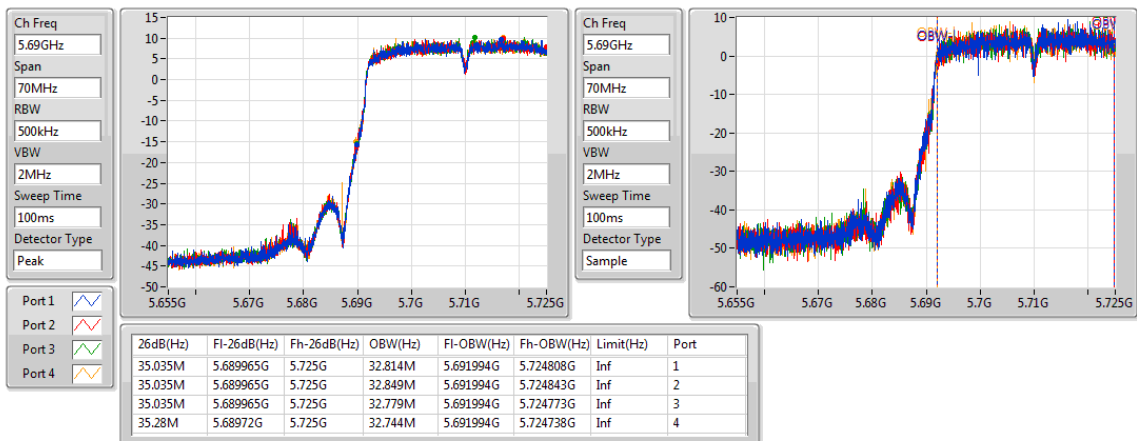

802.11ac VHT40-BF\_Nss1,(MCS0)\_4TX

EBW

5670MHz

802.11ac VHT40-BF\_Nss1,(MCS0)\_4TX

EBW

5710MHz Straddle 5.47-5.725GHz

802.11ac VHT40-BF\_Nss1,(MCS0)\_4TX

EBW