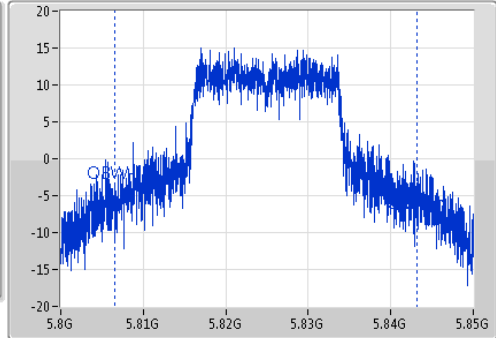

6dB(Hz)	Fl-6dB(Hz)	Fh-6dB(Hz)	OBW(Hz)	Fl-OBW(Hz)	Fh-OBW(Hz)	Limit(Hz)	Port
17.275M	5.8165G	5.833775G	36.707M	5.806484G	5.843191G	500k	1