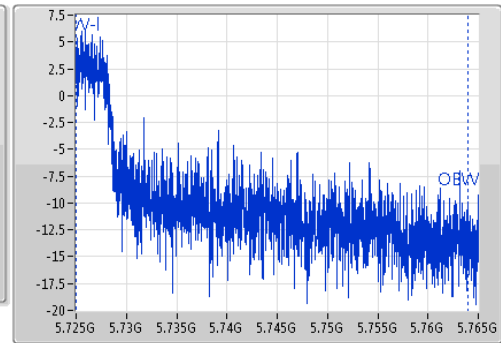

6dB(Hz)	Fl-6dB(Hz)	Fh-6dB(Hz)	OBW(Hz)	Fl-OBW(Hz)	Fh-OBW(Hz)	Limit(Hz)	Port
3.24M	5.725G	5.72824G	38.921M	5.72501G	5.763931G	500k	1