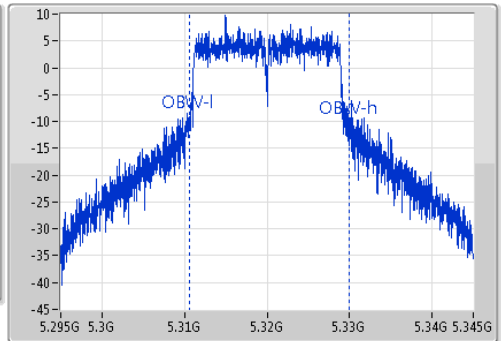

26dB(Hz)	Fl-26dB(Hz)	Fh-26dB(Hz)	OBW(Hz)	Fl-OBW(Hz)	Fh-OBW(Hz)	Limit(Hz)	Port
38.125M	5.300325G	5.33845G	19.365M	5.31058G	5.329945G	Inf	1