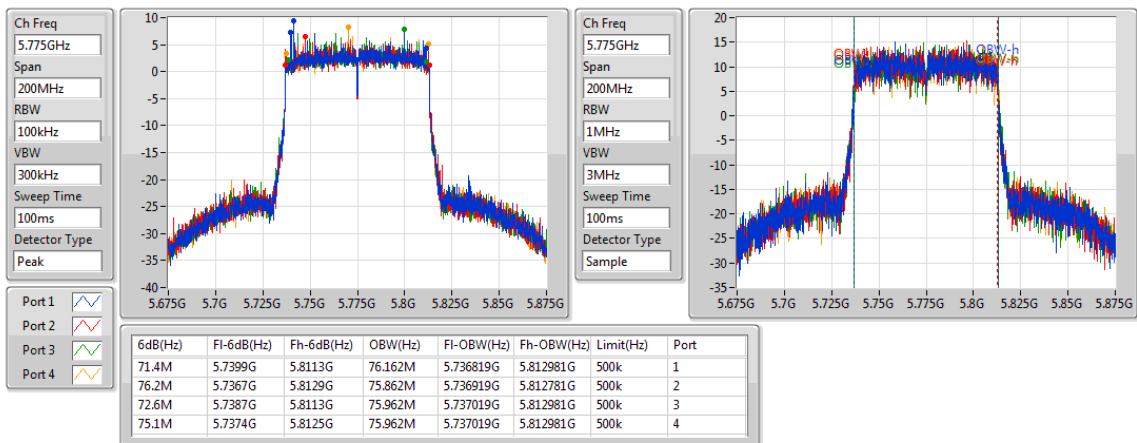

802.11ac VHT80-BF_Nss1,(MCS0)_4TX

EBW

5690MHz Straddle 5.47-5.725GHz

802.11ac VHT80-BF_Nss1,(MCS0)_4TX

EBW

5690MHz Straddle 5.725-5.85GHz

802.11ac VHT80-BF_Nss1,(MCS0)_4TX

EBW

5775MHz