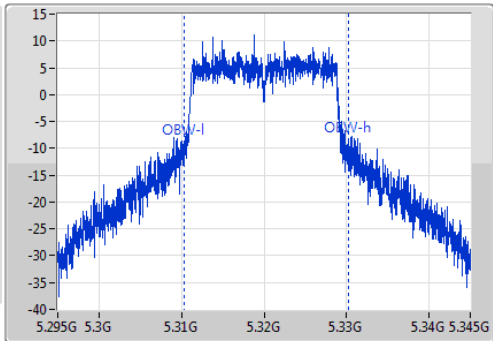

26dB(Hz)	Fl-26dB(Hz)	Fh-26dB(Hz)	OBW(Hz)	Fl-OBW(Hz)	Fh-OBW(Hz)	Limit(Hz)	Port
38.95M	5.30025G	5.3392G	19.84M	5.31038G	5.33022G	Inf	1