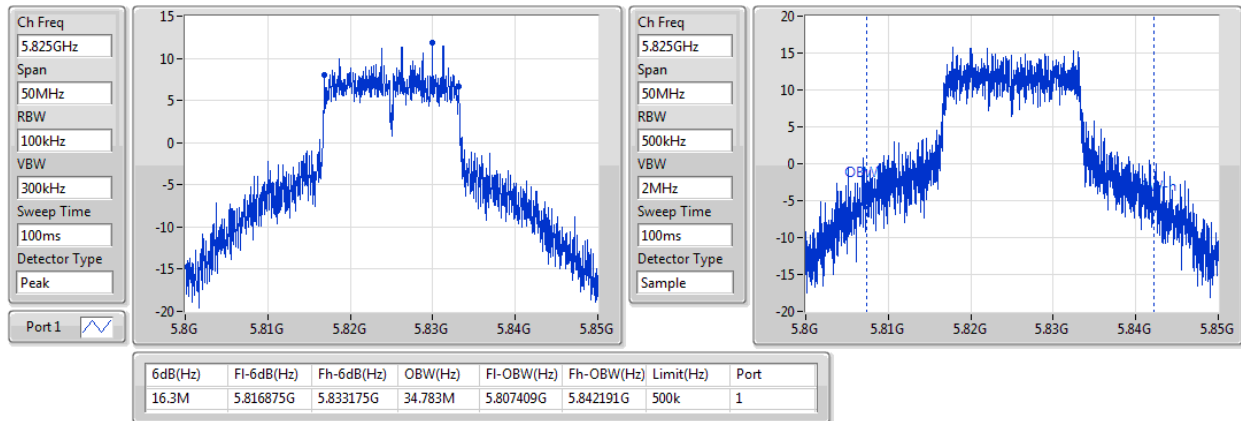

802.11a_(6Mbps)_1TX

EBW

5785MHz

802.11a_(6Mbps)_1TX

EBW

5825MHz

802.11ac VHT20_Nss1,(MCS0)_1TX

EBW

5180MHz