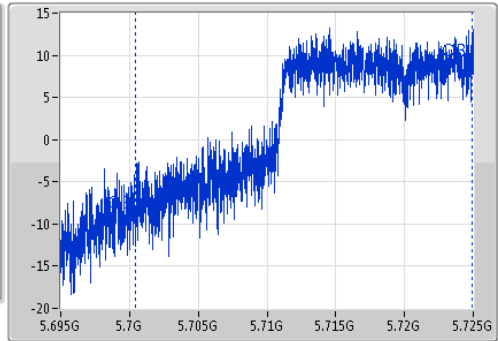

26dB(Hz)	Fl-26dB(Hz)	Fh-26dB(Hz)	OBW(Hz)	Fl-OBW(Hz)	Fh-OBW(Hz)	Limit(Hz)	Port
30M	5.695G	5.725G	24.498M	5.70045G	5.724948G	Inf	1