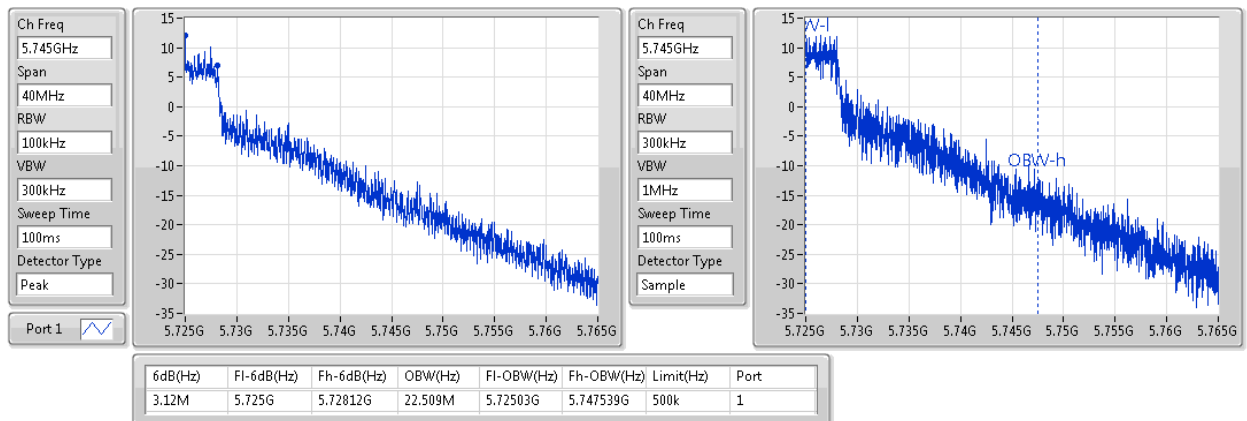

802.11a\_(6Mbps)\_1TX

EBW

5720MHz Straddle 5.47-5.725GHz

802.11a\_(6Mbps)\_1TX

EBW

5720MHz Straddle 5.725-5.85GHz

802.11a\_(6Mbps)\_1TX

EBW