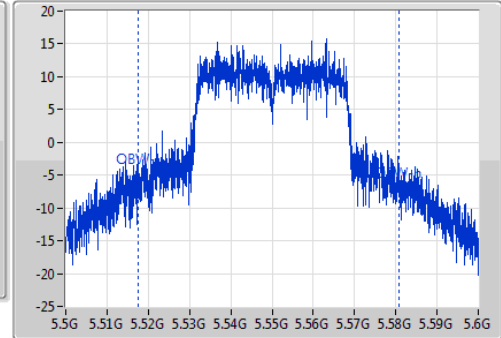

26dB(Hz)	Fl-26dB(Hz)	Fh-26dB(Hz)	OBW(Hz)	Fl-OBW(Hz)	Fh-OBW(Hz)	Limit(Hz)	Port
99.8M	5.5001G	5.5999G	63.318M	5.517516G	5.580835G	Inf	1