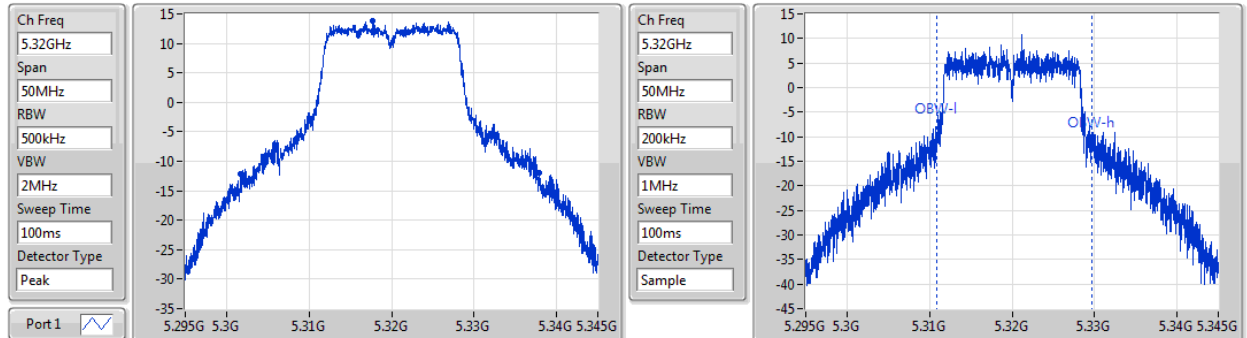

5320MHz

26dB(Hz)	Fl-26dB(Hz)	Fh-26dB(Hz)	OBW(Hz)	Fl-OBW(Hz)	Fh-OBW(Hz)	Limit(Hz)	Port
36.2M	5.30165G	5.33785G	18.766M	5.31088G	5.329645G	Inf	1