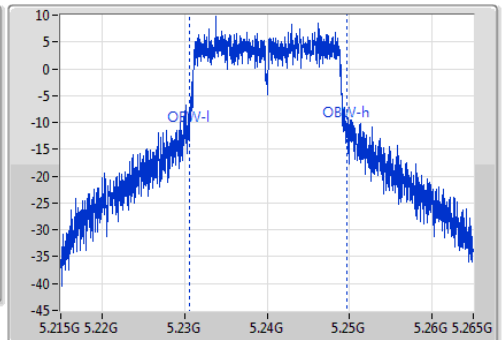

26dB(Hz)	Fl-26dB(Hz)	Fh-26dB(Hz)	OBW(Hz)	Fl-OBW(Hz)	Fh-OBW(Hz)	Limit(Hz)	Port
37.525M	5.22085G	5.258375G	19.165M	5.230555G	5.24972G	Inf	1