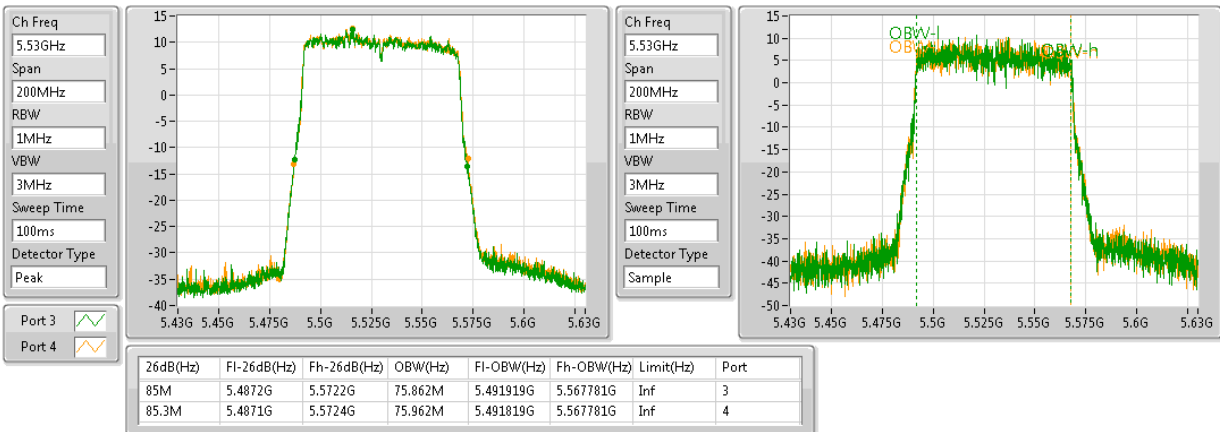

802.11ac VHT80+80_Nss1,(MCS0)_4TX

EBW

5210MHz,#5530MHz