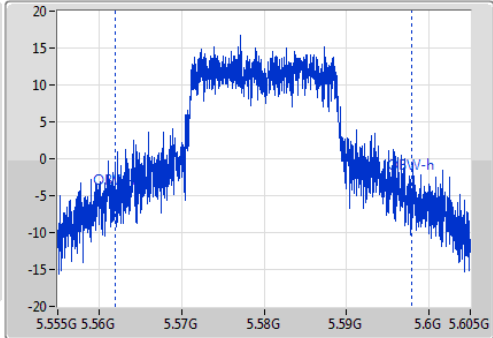

5500MHz

802.11ac VHT20\_Nss1,(MCS0)\_1TX

EBW

5580MHz

Ch Freq  
5.58GHz  
Span  
50MHz  
RBW  
500kHz  
VBW  
2MHz  
Sweep Time  
100ms  
Detector Type  
Peak

Ch Freq  
5.58GHz  
Span  
50MHz  
RBW  
500kHz  
VBW  
2MHz  
Sweep Time  
100ms  
Detector Type  
Sample