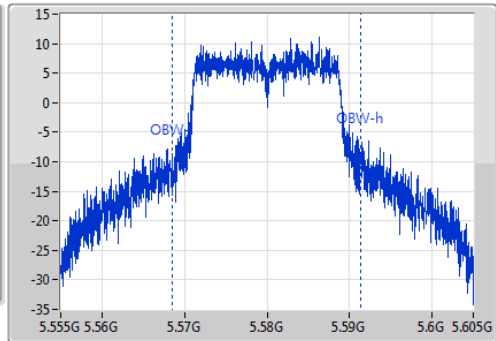

26dB(Hz)	Fl-26dB(Hz)	Fh-26dB(Hz)	OBW(Hz)	Fl-OBW(Hz)	Fh-OBW(Hz)	Limit(Hz)	Port
45.2M	5.557G	5.6022G	22.864M	5.568556G	5.591419G	Inf	1