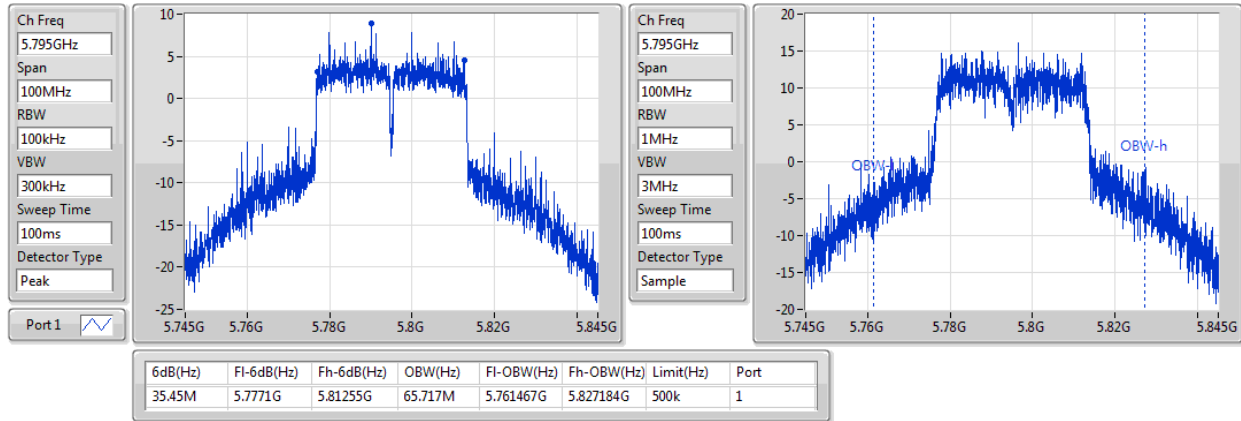

802.11ac VHT40_Nss1,(MCS0)_1TX

EBW

5795MHz