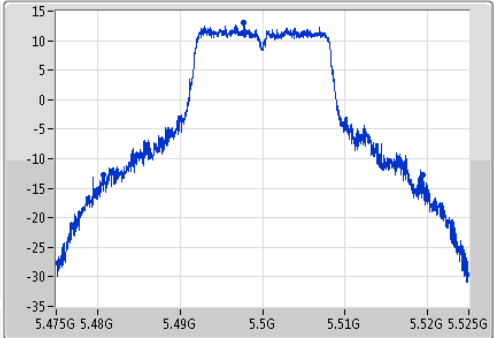

#### 5500MHz

Ch Freq  
5.5GHz

Span  
50MHz

RBW  
500kHz

VBW  
2MHz

Sweep Time  
100ms

Detector Type  
Peak

Ch Freq  
5.5GHz