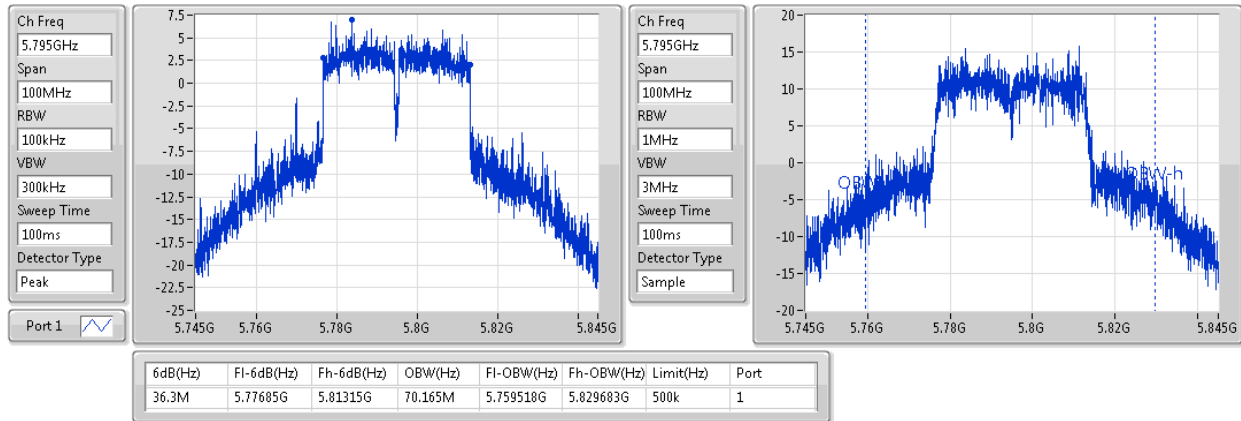

802.11ac VHT40_Nss1,(MCS0)_1TX

EBW

5710MHz Straddle 5.725-5.85GHz

802.11ac VHT40_Nss1,(MCS0)_1TX

EBW

5755MHz

802.11ac VHT40_Nss1,(MCS0)_1TX

EBW

5795MHz