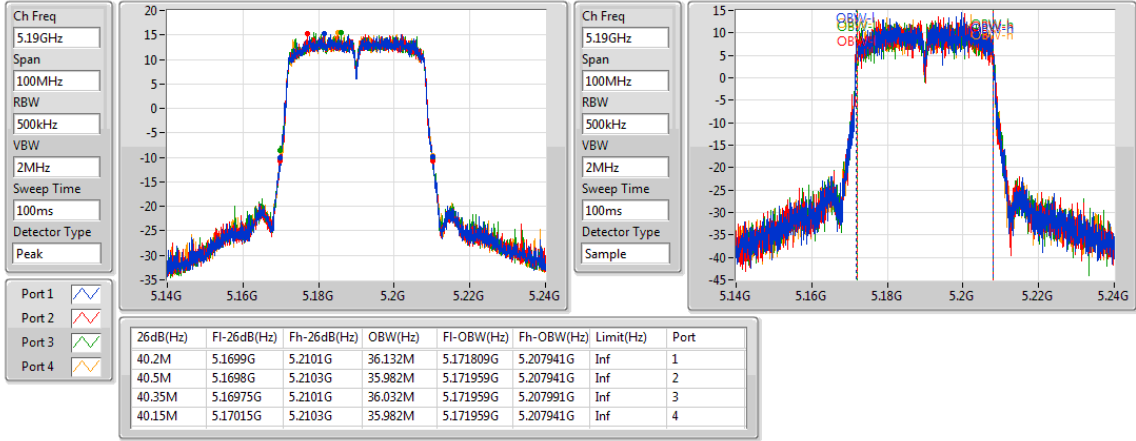

802.11ac VHT20-BF\_Nss1,(MCS0)\_4TX

EBW

5825MHz

802.11ac VHT40-BF\_Nss1,(MCS0)\_4TX

EBW

5190MHz

802.11ac VHT40-BF\_Nss1,(MCS0)\_4TX

EBW