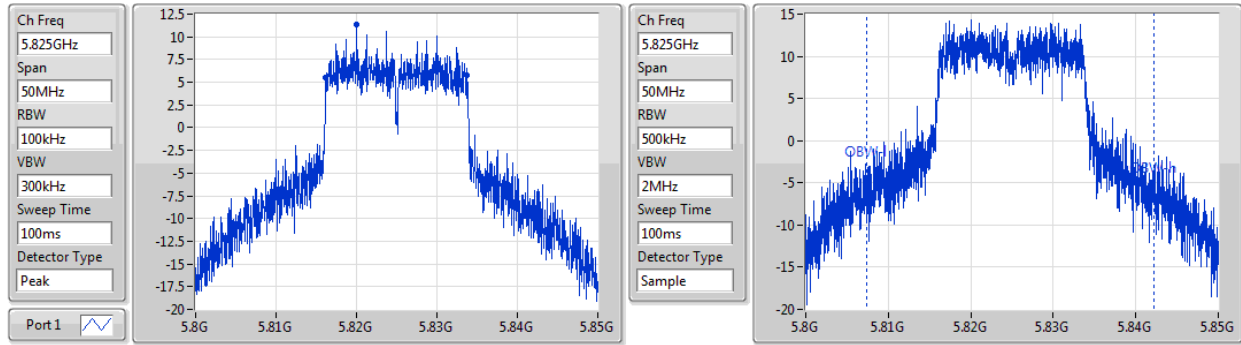

EBW

5785MHz

6dB(Hz)	Fl-6dB(Hz)	Fh-6dB(Hz)	OBW(Hz)	Fl-OBW(Hz)	Fh-OBW(Hz)	Limit(Hz)	Port
17.525M	5.776225G	5.79375G	34.333M	5.767709G	5.802041G	500k	1

802.11ac VHT20\_Nss1,(MCS0)\_1TX

EBW

5825MHz

6dB(Hz)	Fl-6dB(Hz)	Fh-6dB(Hz)	OBW(Hz)	Fl-OBW(Hz)	Fh-OBW(Hz)	Limit(Hz)	Port
17.575M	5.8162G	5.833775G	34.833M	5.807434G	5.842266G	500k	1