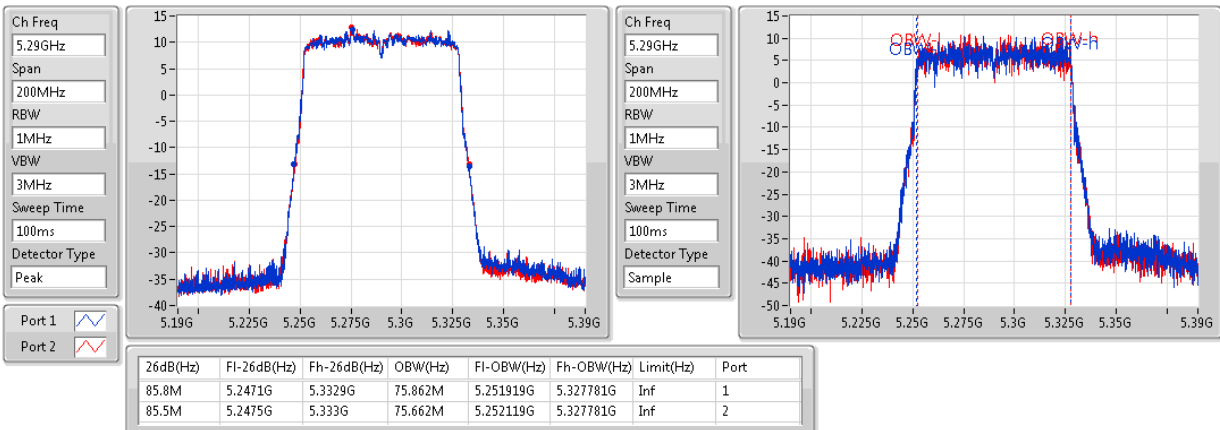

**#5290MHz,5530MHz**

802.11ac VHT80+80\_Nss1,(MCS0)\_4TX

EBW

#5290MHz,5610MHz

802.11ac VHT80+80\_Nss1,(MCS0)\_4TX

EBW

#5290MHz,5690MHz

802.11ac VHT80+80\_Nss1,(MCS0)\_4TX