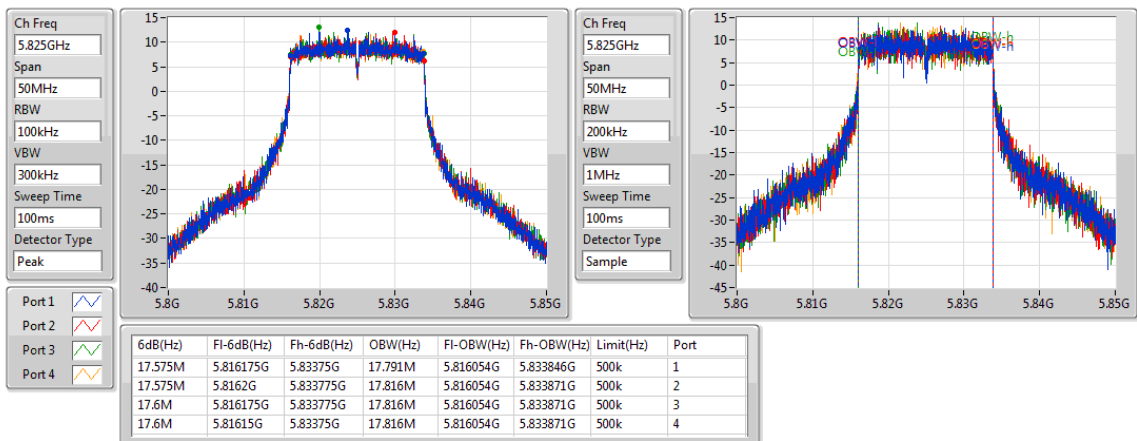

802.11ac VHT20-BF_Nss1,(MCS0)_4TX

EBW

5825MHz