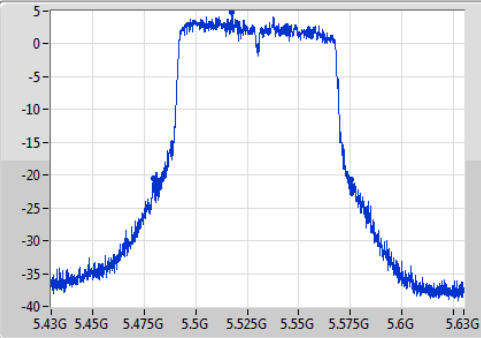

802.11ac VHT80_Nss1,(MCS0)_1TX

EBW

5530MHz

Ch Freq
5.53GHz
Span
200MHz
RBW
1MHz
VBW
3MHz
Sweep Time
100ms
Detector Type
Peak

Ch Freq
5.53GHz
Span
200MHz
RBW
1MHz
VBW
3MHz
Sweep Time
100ms
Detector Type
Sample