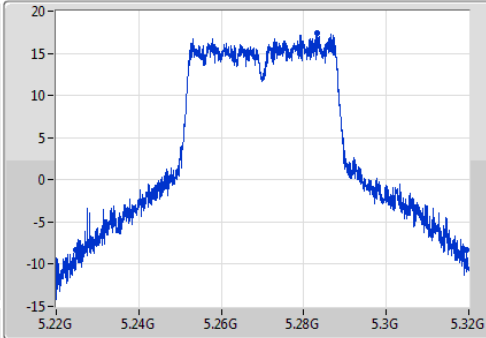

26dB(Hz)	Fl-26dB(Hz)	Fh-26dB(Hz)	OBW(Hz)	Fl-OBW(Hz)	Fh-OBW(Hz)	Limit(Hz)	Port
72.65M	5.194G	5.2665G	37.681M	5.211409G	5.24909G	Inf	1

802.11ac VHT40\_Nss1,(MCS0)\_1TX

EBW

5270MHz

Ch Freq  
5.27GHz  
Span  
100MHz  
RBW  
1MHz  
VBW  
3MHz  
Sweep Time  
100ms  
Detector Type  
Peak