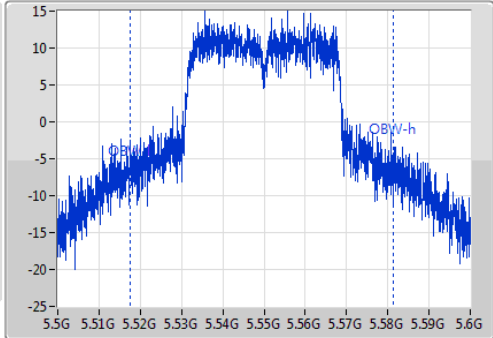

26dB(Hz)	Fl-26dB(Hz)	Fh-26dB(Hz)	OBW(Hz)	Fl-OBW(Hz)	Fh-OBW(Hz)	Limit(Hz)	Port
99.3M	5.5G	5.5993G	63.668M	5.517566G	5.581234G	Inf	1