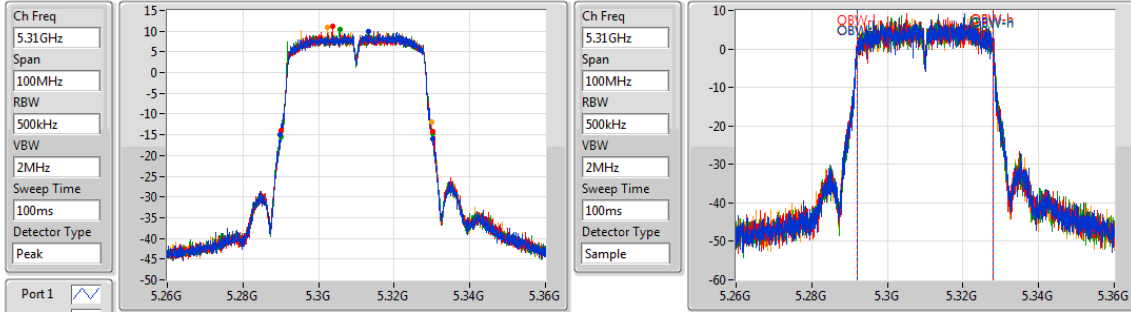

5230MHz

802.11ac VHT40-BF\_Nss1,(MCS0)\_4TX

EBW

5270MHz

802.11ac VHT40-BF\_Nss1,(MCS0)\_4TX

EBW

5310MHz

26dB(Hz)	Fl-26dB(Hz)	Fh-26dB(Hz)	OBW(Hz)	Fl-OBW(Hz)	Fh-OBW(Hz)	Limit(Hz)	Port
40.4M	5.28985G	5.33025G	35.932M	5.292009G	5.327941G	Inf	1
40.15M	5.29005G	5.3302G	36.082M	5.291959G	5.328041G	Inf	2
40.25M	5.29G	5.33025G	35.932M	5.292009G	5.327941G	Inf	3
39.65M	5.29015G	5.3298G	35.932M	5.292009G	5.327941G	Inf	4