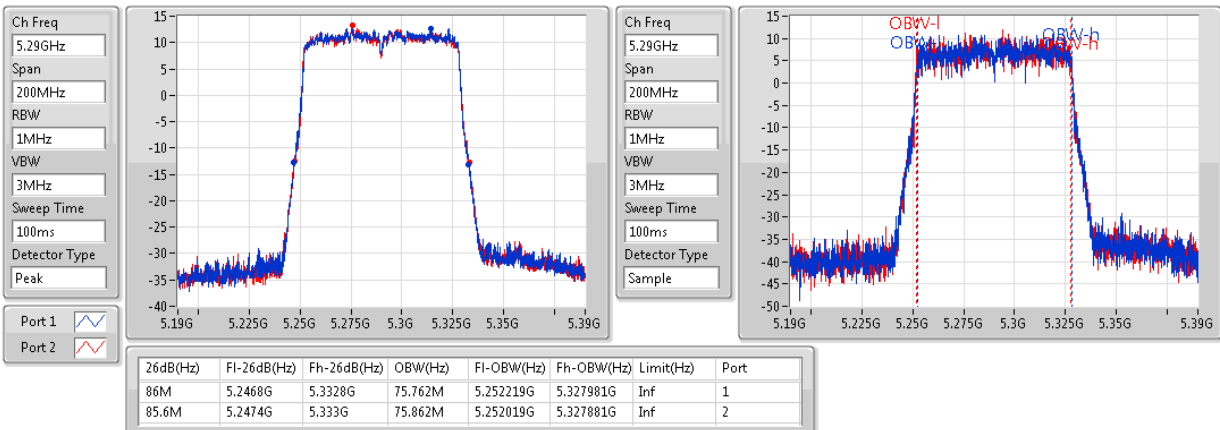

#5290MHz,5775MHz