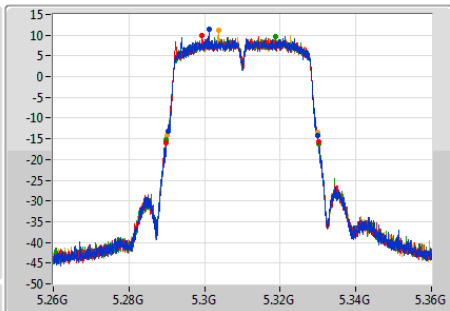

802.11ac VHT40-BF_Nss2,(MCS0)_4TX

EBW

5310MHz

Ch Freq
5.31GHz

Span
100MHz

RBW
500kHz

VBW
2MHz

Sweep Time
100ms

Detector Type
Peak

Ch Freq
5.31GHz

Span
100MHz

RBW
500kHz

VBW
2MHz

Sweep Time
100ms

Detector Type
Sample