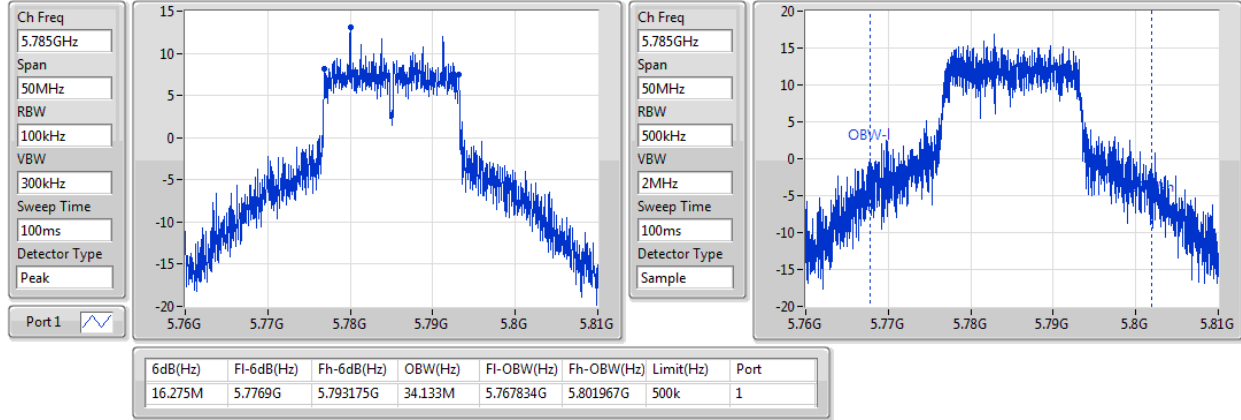

802.11a_(6Mbps)_1TX

EBW

5785MHz