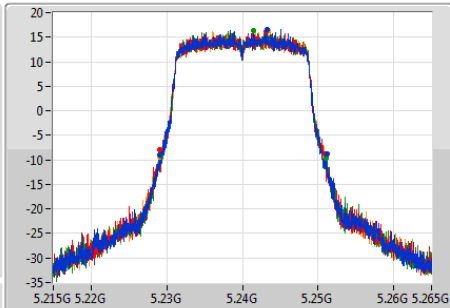

Ch Freq
5.24GHz

Span
50MHz

RBW
200kHz

VBW
1MHz

Sweep Time
100ms

Detector Type
Sample