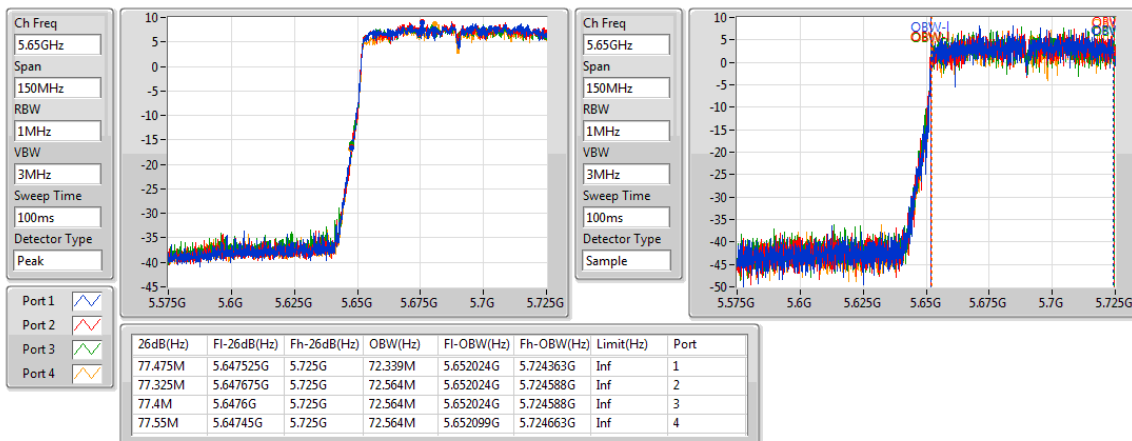

EBW

5290MHz

802.11ac VHT80\_Nss1,(MCS0)\_4TX

EBW

5530MHz

802.11ac VHT80\_Nss1,(MCS0)\_4TX

EBW

5610MHz

802.11ac VHT80\_Nss1,(MCS0)\_4TX

EBW

5690MHz Straddle 5.47-5.725GHz

802.11ac VHT80\_Nss1,(MCS0)\_4TX

EBW

5690MHz Straddle 5.725-5.85GHz

802.11ac VHT80\_Nss1,(MCS0)\_4TX

EBW