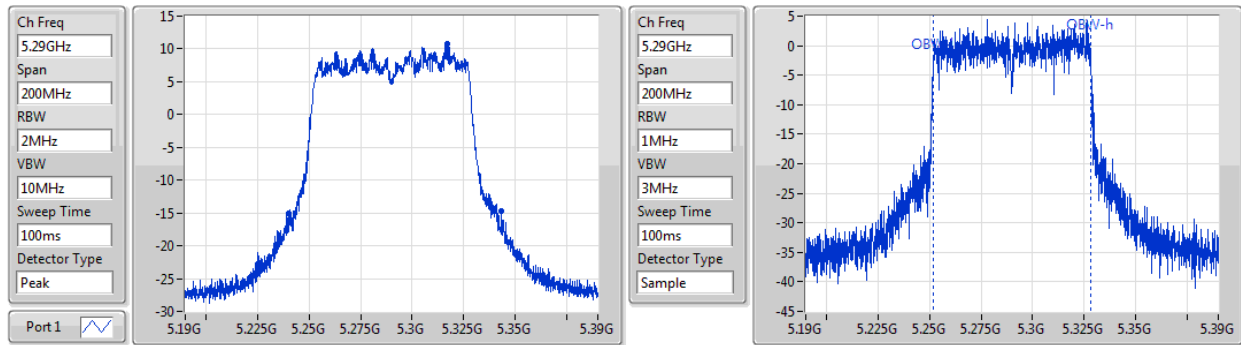

802.11ac VHT80_Nss1,(MCS0)_1TX

EBW

5290MHz

26dB(Hz)	Fl-26dB(Hz)	Fh-26dB(Hz)	OBW(Hz)	Fl-OBW(Hz)	Fh-OBW(Hz)	Limit(Hz)	Port
103M	5.2401G	5.3431G	76.162M	5.252019G	5.328181G	Inf	1