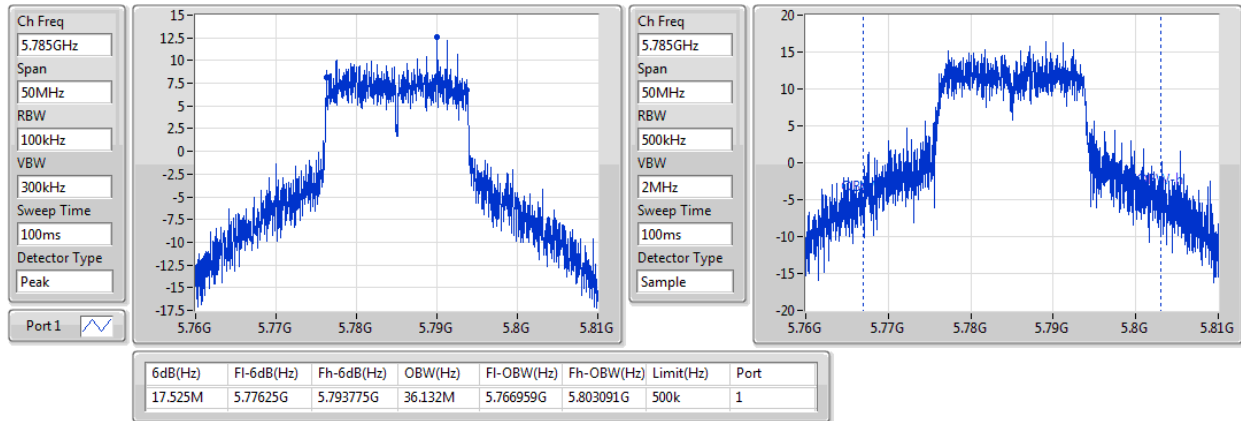

EBW

5745MHz

802.11ac VHT20\_Nss1,(MCS0)\_1TX

EBW

5785MHz