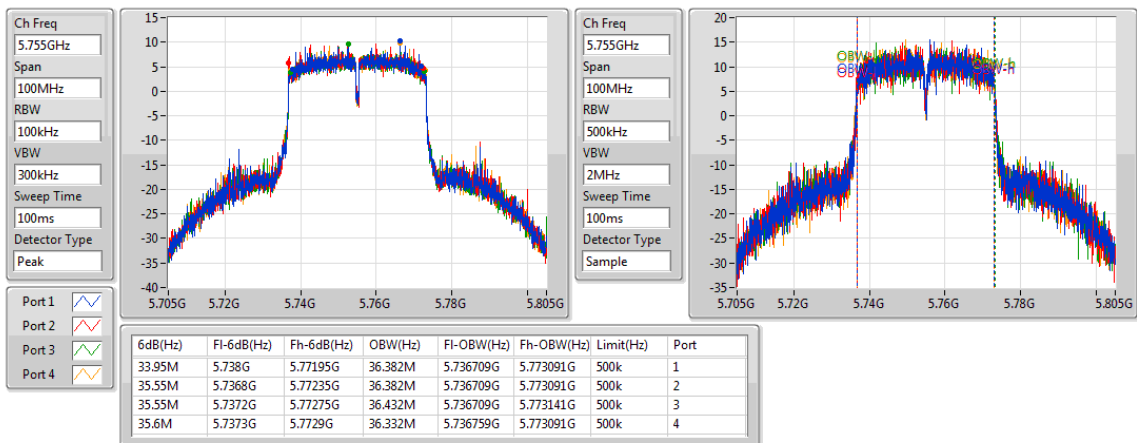

802.11ac VHT40-BF_Nss2,(MCS0)_4TX

EBW

5710MHz Straddle 5.47-5.725GHz

802.11ac VHT40-BF_Nss2,(MCS0)_4TX

EBW

5710MHz Straddle 5.725-5.85GHz

802.11ac VHT40-BF_Nss2,(MCS0)_4TX

EBW

5755MHz