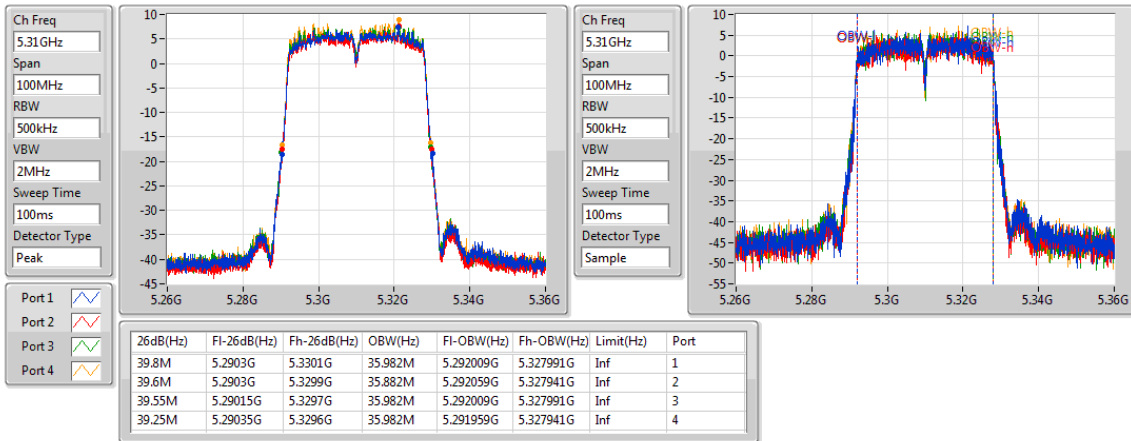

EBW

5230MHz

802.11ac VHT40_Nss1,(MCS0)_4TX

EBW

5270MHz

802.11ac VHT40_Nss1,(MCS0)_4TX

EBW

5310MHz