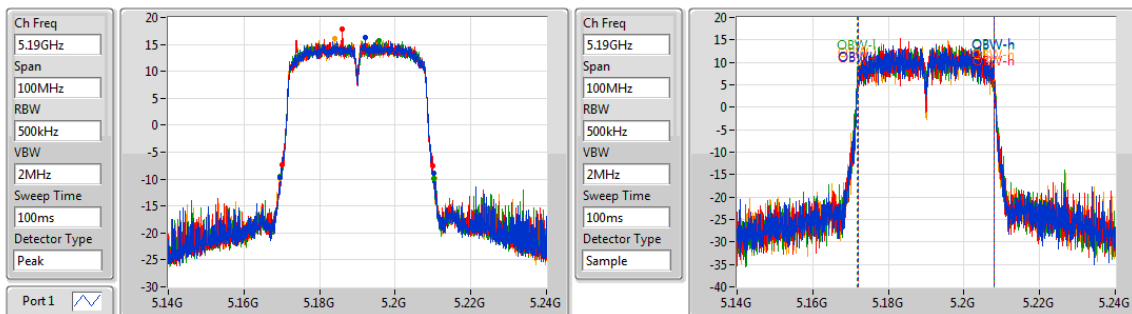

802.11ac VHT40-BF_Nss2,(MCS0)_4TX

EBW

5190MHz

26dB(Hz)	Fl-26dB(Hz)	Fh-26dB(Hz)	OBW(Hz)	Fl-OBW(Hz)	Fh-OBW(Hz)	Limit(Hz)	Port
40.75M	5.16955G	5.2103G	36.032M	5.171909G	5.207941G	Inf	1
39.75M	5.1701G	5.20985G	35.982M	5.171959G	5.207941G	Inf	2
40.55M	5.16965G	5.2102G	36.082M	5.171859G	5.207941G	Inf	3
40.7M	5.16965G	5.21035G	36.032M	5.171959G	5.207991G	Inf	4