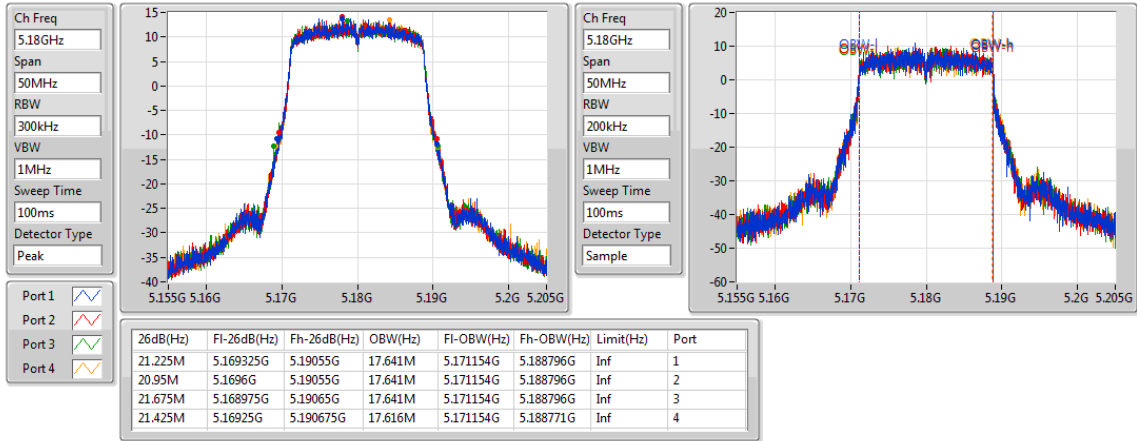

802.11ac VHT20-BF_Nss1,(MCS0)_4TX

EBW

5180MHz