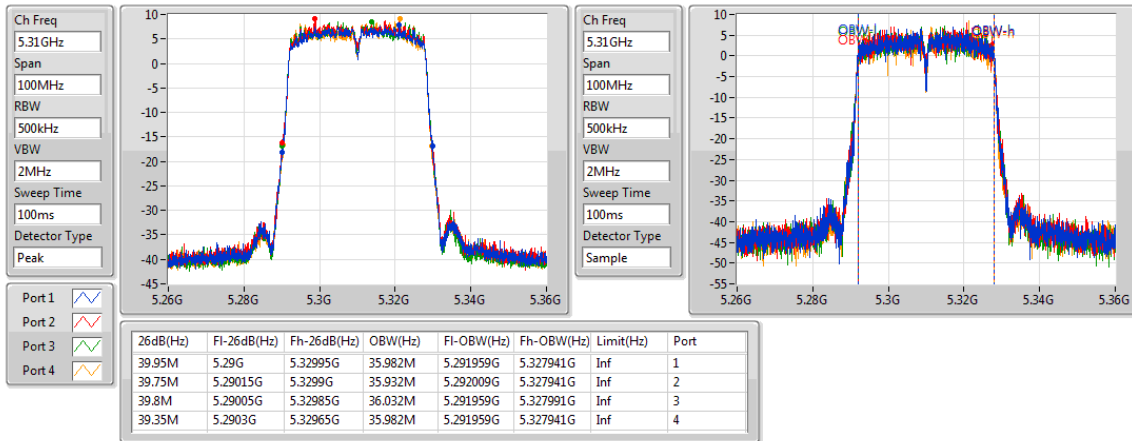

802.11ac VHT40_Nss1,(MCS0)_4TX

EBW

5270MHz

802.11ac VHT40_Nss1,(MCS0)_4TX

EBW

5310MHz

802.11ac VHT40_Nss1,(MCS0)_4TX

EBW