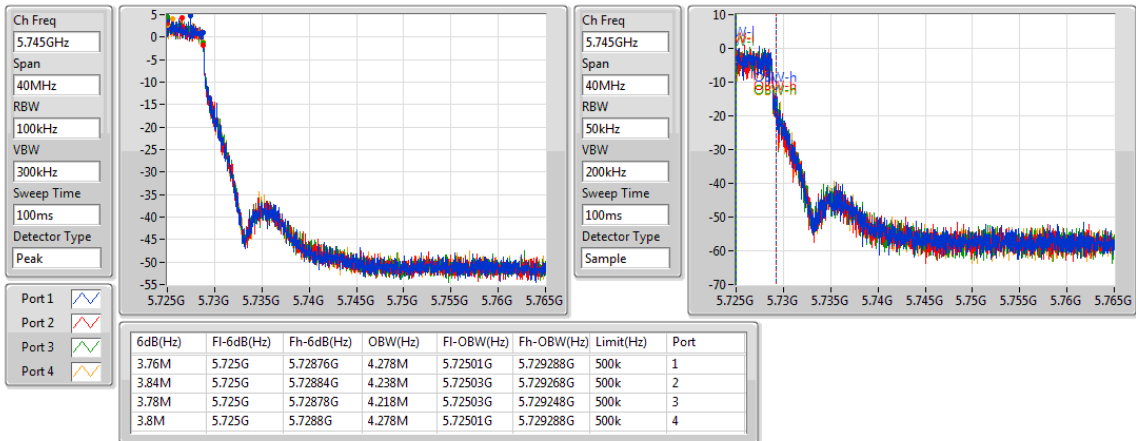

802.11ac VHT20-BF_Nss2,(MCS0)_4TX

EBW

5720MHz Straddle 5.47-5.725GHz

802.11ac VHT20-BF_Nss2,(MCS0)_4TX

EBW

5720MHz Straddle 5.725-5.85GHz

802.11ac VHT20-BF_Nss2,(MCS0)_4TX

EBW