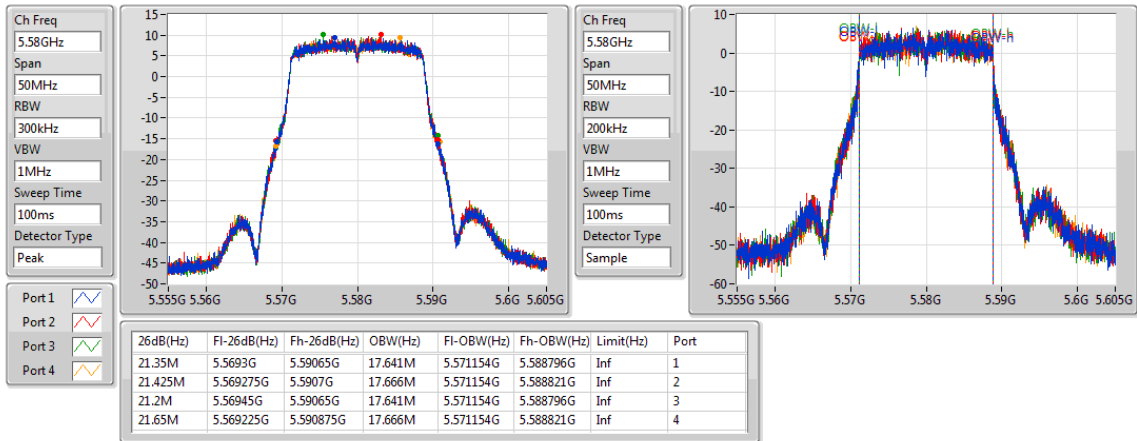

802.11ac VHT20-BF_Nss2,(MCS0)_4TX

EBW

5500MHz

802.11ac VHT20-BF_Nss2,(MCS0)_4TX

EBW

5580MHz

802.11ac VHT20-BF_Nss2,(MCS0)_4TX

EBW