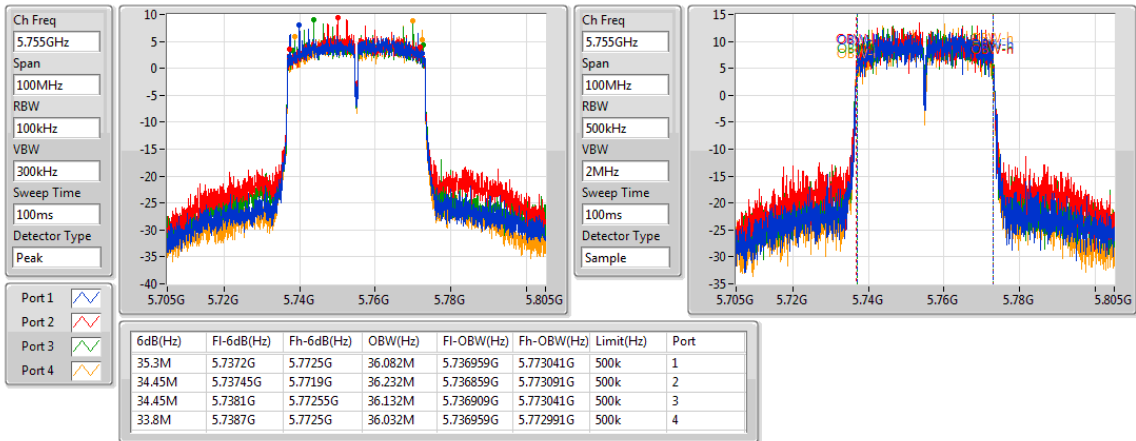

802.11ac VHT40_Nss1,(MCS0)_4TX

EBW

5710MHz Straddle 5.725-5.85GHz

802.11ac VHT40_Nss1,(MCS0)_4TX

EBW

5755MHz

802.11ac VHT40_Nss1,(MCS0)_4TX

EBW