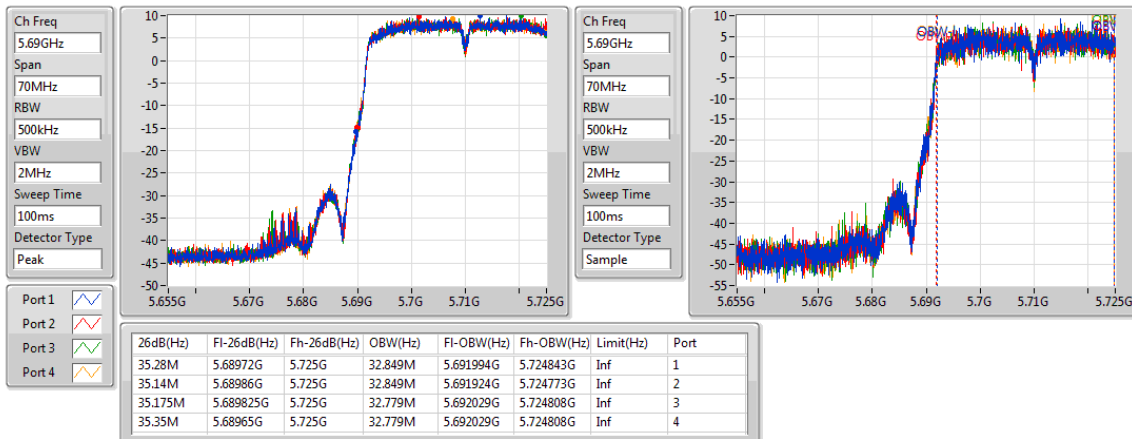

802.11ac VHT40-BF_Nss2,(MCS0)_4TX

EBW

5710MHz Straddle 5.47-5.725GHz