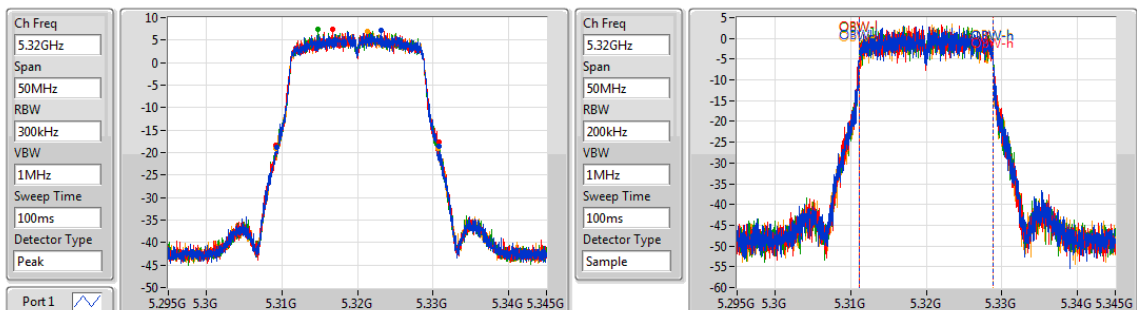

802.11ac VHT20-BF_Nss1,(MCS0)_4TX

EBW

5320MHz

26dB(Hz)	FI-26dB(Hz)	Fh-26dB(Hz)	OBW(Hz)	FI-OBW(Hz)	Fh-OBW(Hz)	Limit(Hz)	Port
21.475M	5.309375G	5.33085G	17.641M	5.311154G	5.328796G	Inf	1
21.55M	5.309225G	5.330775G	17.666M	5.311154G	5.328821G	Inf	2
21.2M	5.3094G	5.3306G	17.641M	5.311154G	5.328796G	Inf	3
21.525M	5.309175G	5.3307G	17.641M	5.311154G	5.328796G	Inf	4