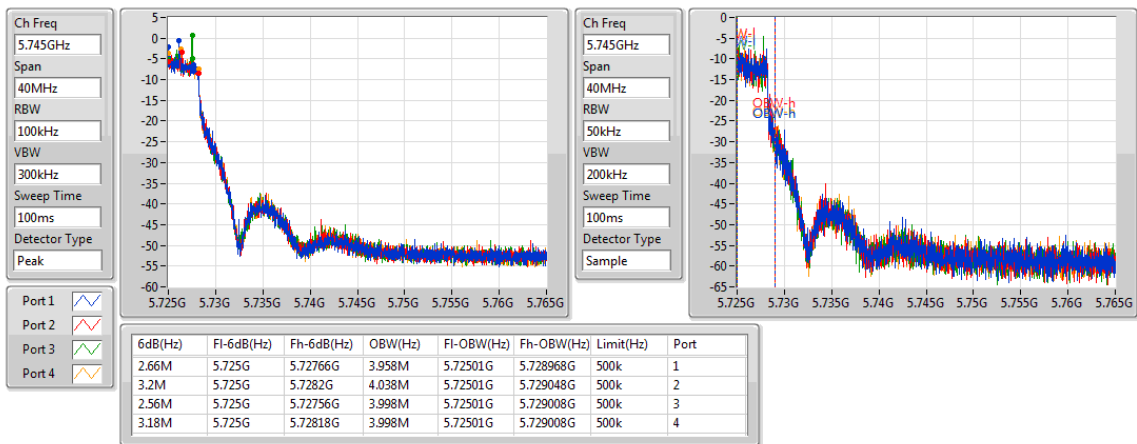

5670MHz

802.11ac VHT40-BF_Nss2,(MCS0)_4TX

EBW

5710MHz Straddle 5.47-5.725GHz

802.11ac VHT40-BF_Nss2,(MCS0)_4TX

EBW

5710MHz Straddle 5.725-5.85GHz

802.11ac VHT40-BF_Nss2,(MCS0)_4TX