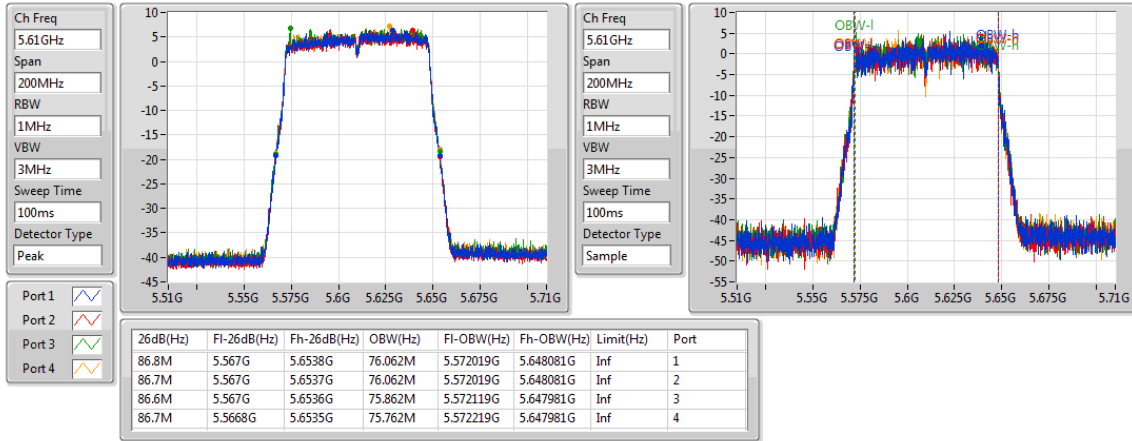

802.11ac VHT80_Nss1,(MCS0)_4TX

EBW

5610MHz

802.11ac VHT80_Nss1,(MCS0)_4TX

EBW

5690MHz Straddle 5.47-5.725GHz

802.11ac VHT80_Nss1,(MCS0)_4TX

EBW