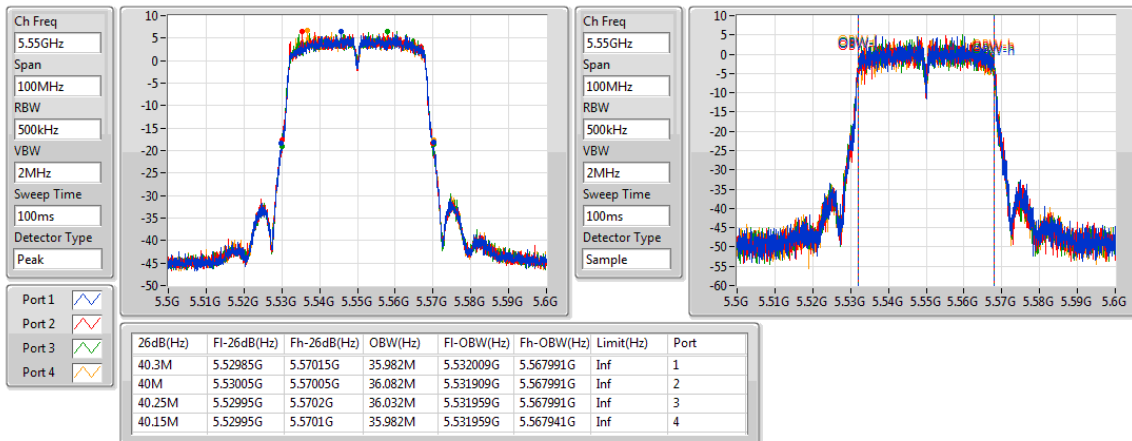

EBW

5550MHz

802.11ac VHT40-BF_Nss1,(MCS0)_4TX

EBW

5670MHz

802.11ac VHT40-BF_Nss1,(MCS0)_4TX

EBW

5710MHz Straddle 5.47-5.725GHz