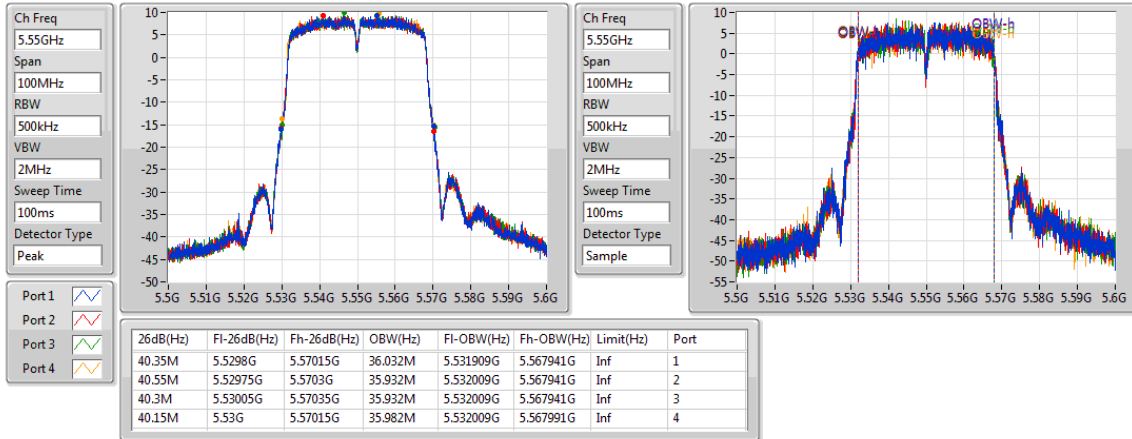

802.11ac VHT40-BF_Nss2,(MCS0)_4TX

EBW

5550MHz