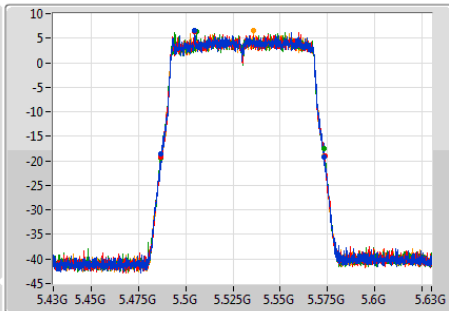

Ch Freq
5.53GHz

Span
200MHz

RBW
1MHz

VBW
3MHz

Sweep Time
100ms

Detector Type
Sample