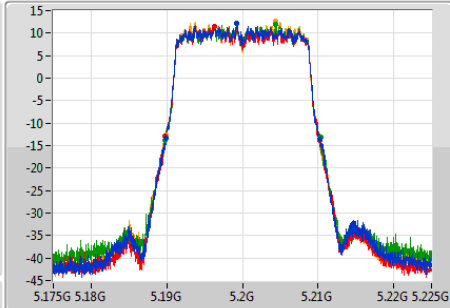

802.11a_(6Mbps)_4TX

EBW

5825MHz

6dB(Hz)	FI-6dB(Hz)	Fh-6dB(Hz)	OBW(Hz)	FI-OBW(Hz)	Fh-OBW(Hz)	Limit(Hz)	Port
16.325M	5.816825G	5.83315G	18.441M	5.816254G	5.834695G	500k	1
16.3M	5.816825G	5.833125G	16.717M	5.816604G	5.833321G	500k	2
16.275M	5.81685G	5.833125G	17.866M	5.816429G	5.834295G	500k	3
16.325M	5.816825G	5.83315G	18.316M	5.815655G	5.833971G	500k	4

802.11ac VHT20_Nss1,(MCS0)_4TX

EBW

5180MHz

26dB(Hz)	FI-26dB(Hz)	Fh-26dB(Hz)	OBW(Hz)	FI-OBW(Hz)	Fh-OBW(Hz)	Limit(Hz)	Port
20.45M	5.16985G	5.1903G	17.591M	5.171179G	5.188771G	Inf	1
20.6M	5.169675G	5.190275G	17.616M	5.171179G	5.188796G	Inf	2
20.65M	5.1697G	5.19035G	17.616M	5.171179G	5.188796G	Inf	3
20.3M	5.169825G	5.190125G	17.616M	5.171179G	5.188796G	Inf	4

802.11ac VHT20_Nss1,(MCS0)_4TX

EBW

5200MHz

Ch Freq: 5.2GHz
 Span: 50MHz
 RBW: 300kHz
 VBW: 1MHz
 Sweep Time: 100ms
 Detector Type: Peak

Port 1: [wavy icon]
 Port 2: [wavy icon]
 Port 3: [wavy icon]
 Port 4: [wavy icon]