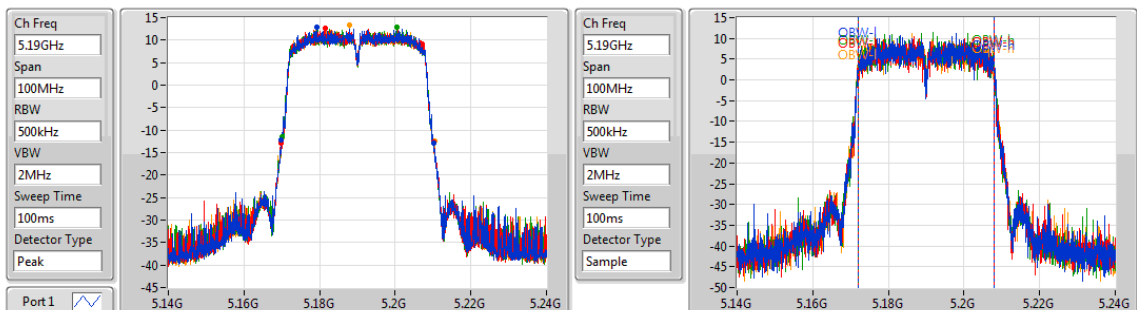

802.11ac VHT40-BF_Nss1,(MCS0)_4TX

EBW

5190MHz

26dB(Hz)	Fl-26dB(Hz)	Fh-26dB(Hz)	OBW(Hz)	Fl-OBW(Hz)	Fh-OBW(Hz)	Limit(Hz)	Port
40.3M	5.16985G	5.21015G	36.032M	5.171959G	5.207991G	Inf	1
40.5M	5.1698G	5.2103G	36.032M	5.171959G	5.207991G	Inf	2
40.1M	5.17005G	5.21015G	36.032M	5.171959G	5.207991G	Inf	3
40.35M	5.17G	5.21035G	35.982M	5.171959G	5.207941G	Inf	4