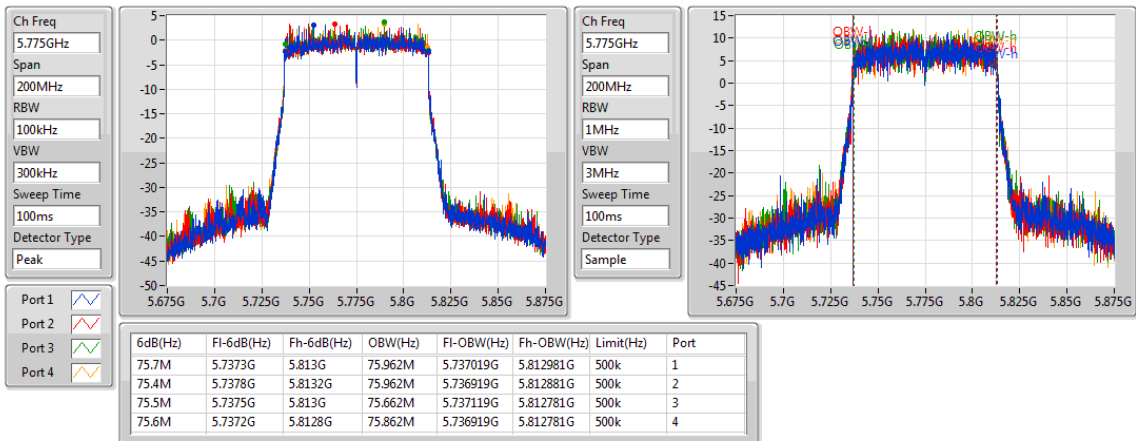

802.11ac VHT80-BF_Nss1,(MCS0)_4TX

EBW

5690MHz Straddle 5.47-5.725GHz

802.11ac VHT80-BF_Nss1,(MCS0)_4TX

EBW

5690MHz Straddle 5.725-5.85GHz

802.11ac VHT80-BF_Nss1,(MCS0)_4TX

EBW

5775MHz