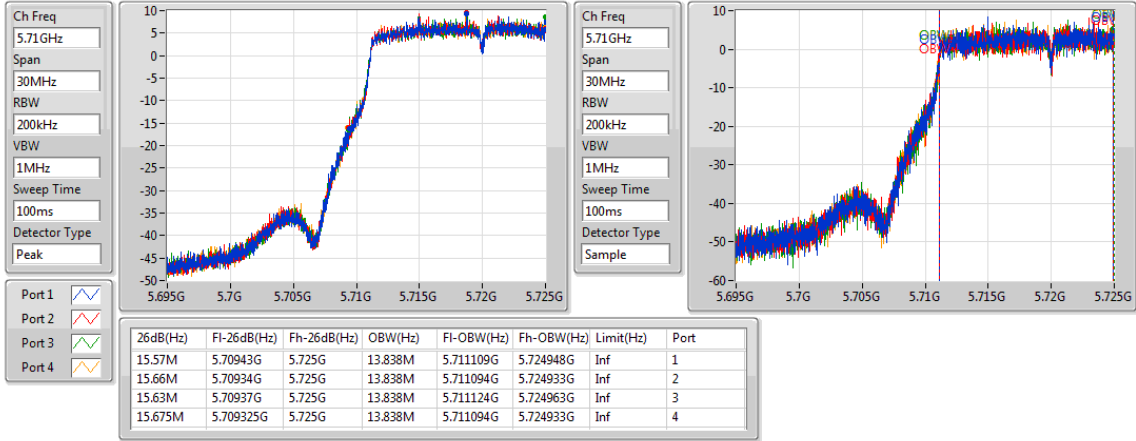

5700MHz

802.11ac VHT20-BF_Nss2,(MCS0)_4TX

EBW

5720MHz Straddle 5.47-5.725GHz

802.11ac VHT20-BF_Nss2,(MCS0)_4TX

EBW

5720MHz Straddle 5.725-5.85GHz

802.11ac VHT20-BF_Nss2,(MCS0)_4TX