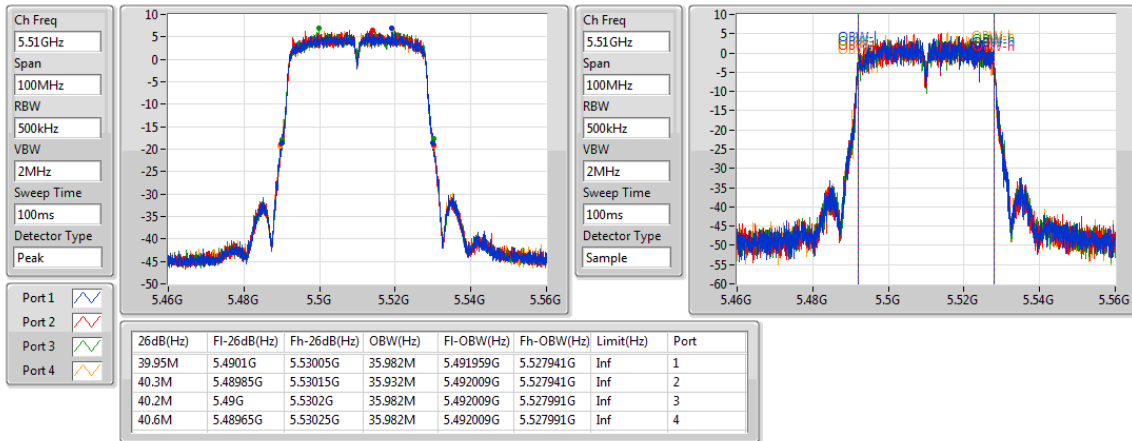

802.11ac VHT40-BF_Nss1,(MCS0)_4TX

EBW

5510MHz