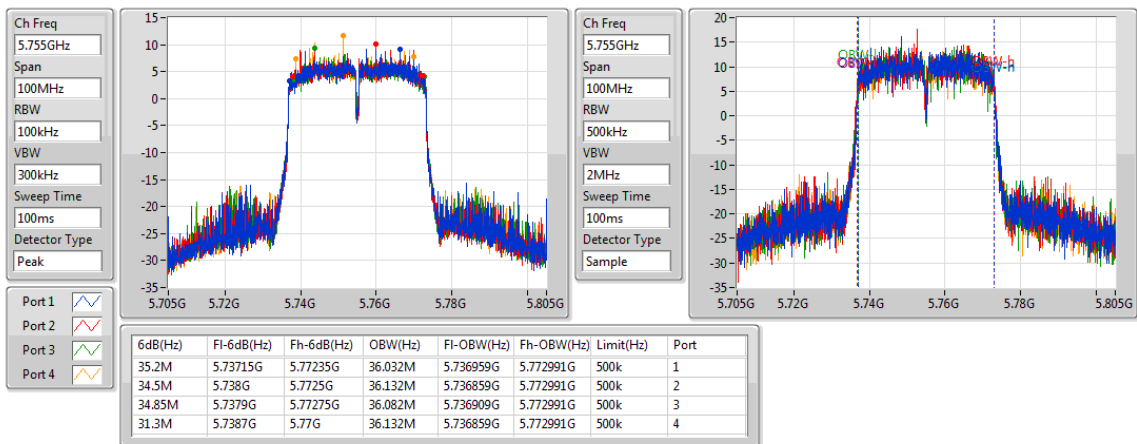

5710MHz Straddle 5.47-5.725GHz

802.11ac VHT40-BF_Nss2,(MCS0)_4TX

EBW

5710MHz Straddle 5.725-5.85GHz

802.11ac VHT40-BF_Nss2,(MCS0)_4TX

EBW

5755MHz

802.11ac VHT40-BF_Nss2,(MCS0)_4TX