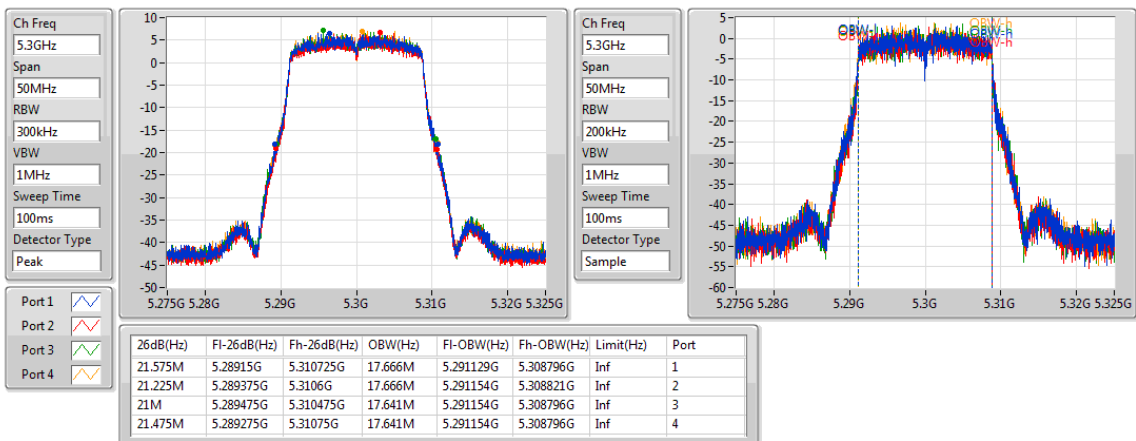

802.11ac VHT20-BF_Nss1,(MCS0)_4TX

EBW

5240MHz

802.11ac VHT20-BF_Nss1,(MCS0)_4TX

EBW

5260MHz

802.11ac VHT20-BF_Nss1,(MCS0)_4TX

EBW

5300MHz

802.11ac VHT20-BF_Nss1,(MCS0)_4TX

EBW

5320MHz

Ch Freq: 5.32GHz
 Span: 50MHz
 RBW: 300kHz
 VBW: 1MHz
 Sweep Time: 100ms
 Detector Type: Peak

Port 1: [Waveform]
 Port 2: [Waveform]
 Port 3: [Waveform]
 Port 4: [Waveform]