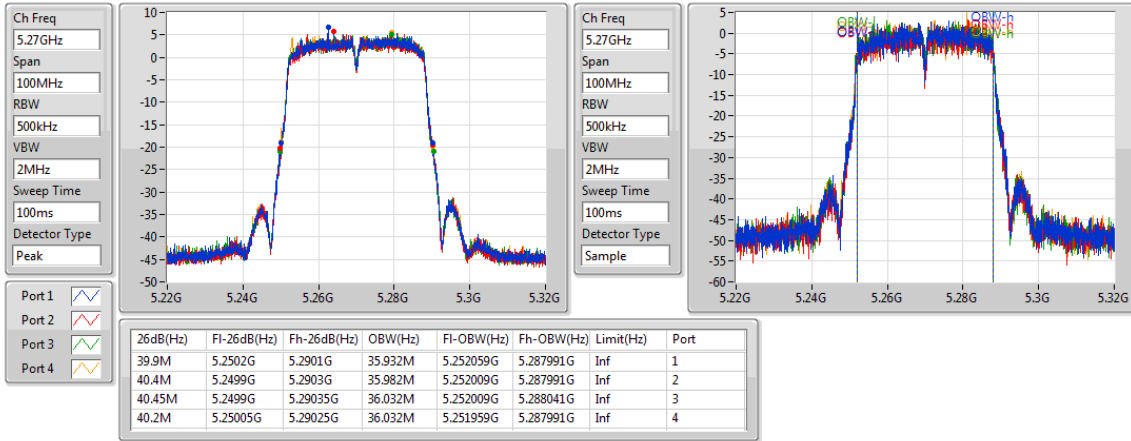

EBW

5230MHz

802.11ac VHT40_Nss1,(MCS0)_4TX

EBW

5270MHz

802.11ac VHT40_Nss1,(MCS0)_4TX

EBW

5310MHz