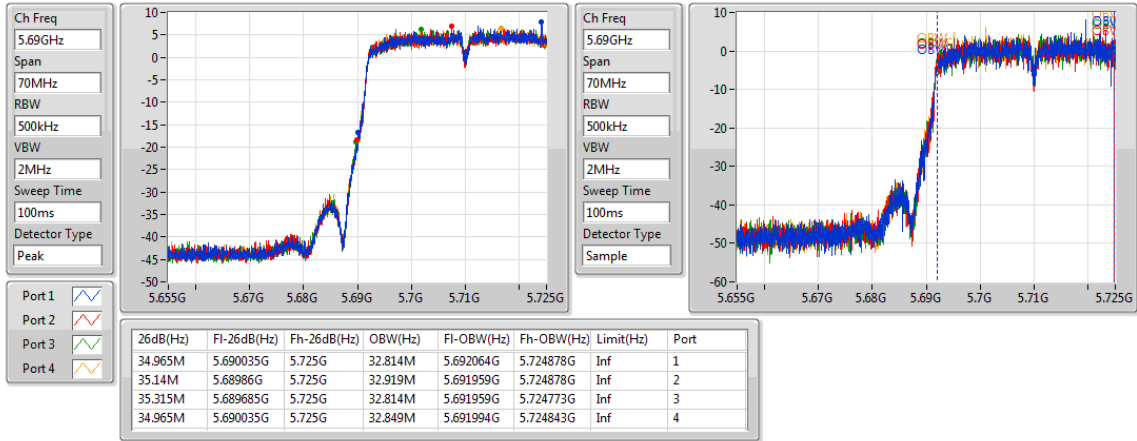

5670MHz

802.11ac VHT40-BF_Nss2,(MCS0)_4TX

EBW

5710MHz Straddle 5.47-5.725GHz

802.11ac VHT40-BF_Nss2,(MCS0)_4TX

EBW

5710MHz Straddle 5.725-5.85GHz

802.11ac VHT40-BF_Nss2,(MCS0)_4TX