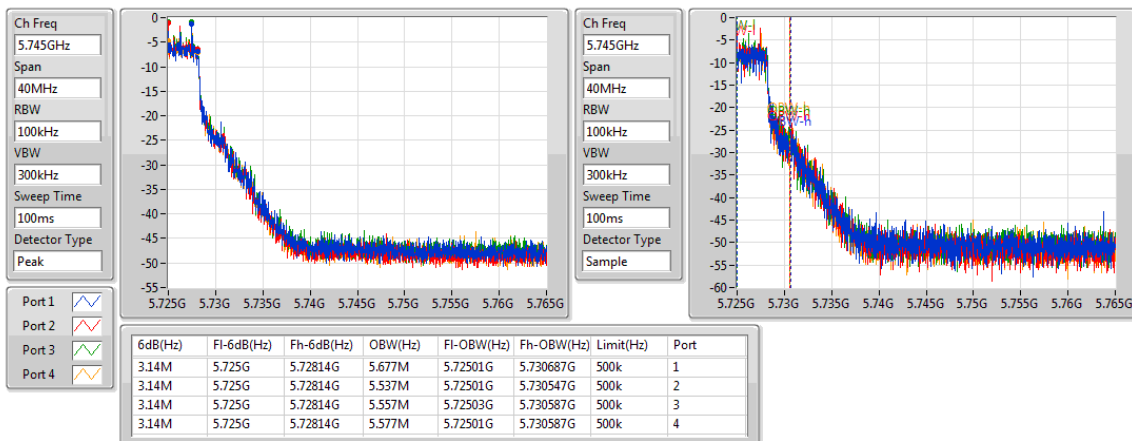

802.11ac VHT80_Nss1,(MCS0)_4TX

EBW

5610MHz

802.11ac VHT80_Nss1,(MCS0)_4TX

EBW

5690MHz Straddle 5.47-5.725GHz

802.11ac VHT80_Nss1,(MCS0)_4TX

EBW

5690MHz Straddle 5.725-5.85GHz

802.11ac VHT80_Nss1,(MCS0)_4TX

EBW

5775MHz

Ch Freq
5.775GHz
Span
200MHz
RBW
100kHz
VBW
300kHz
Sweep Time
100ms
Detector Type
Peak

Ch Freq
5.775GHz
Span
200MHz
RBW
1MHz
VBW
3MHz
Sweep Time
100ms
Detector Type
Sample