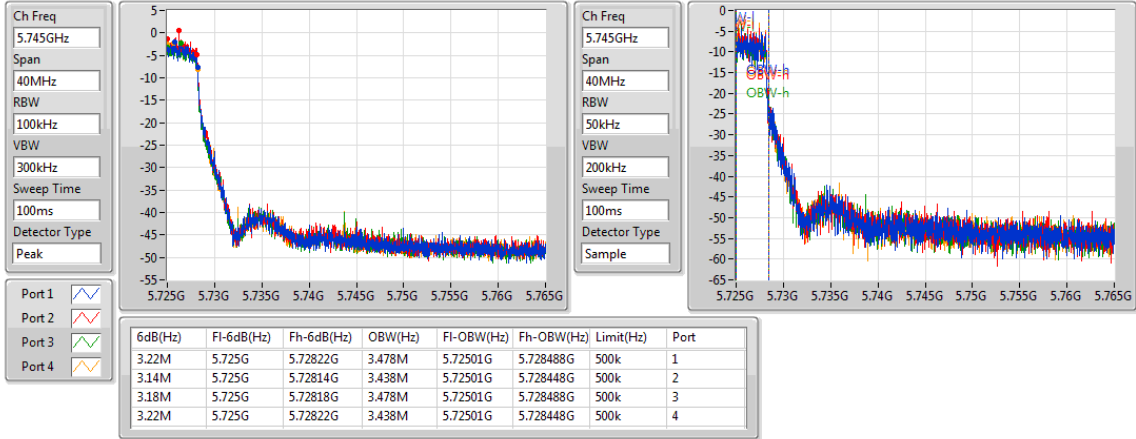

802.11ac VHT40_Nss1,(MCS0)_4TX

EBW

5710MHz Straddle 5.725-5.85GHz