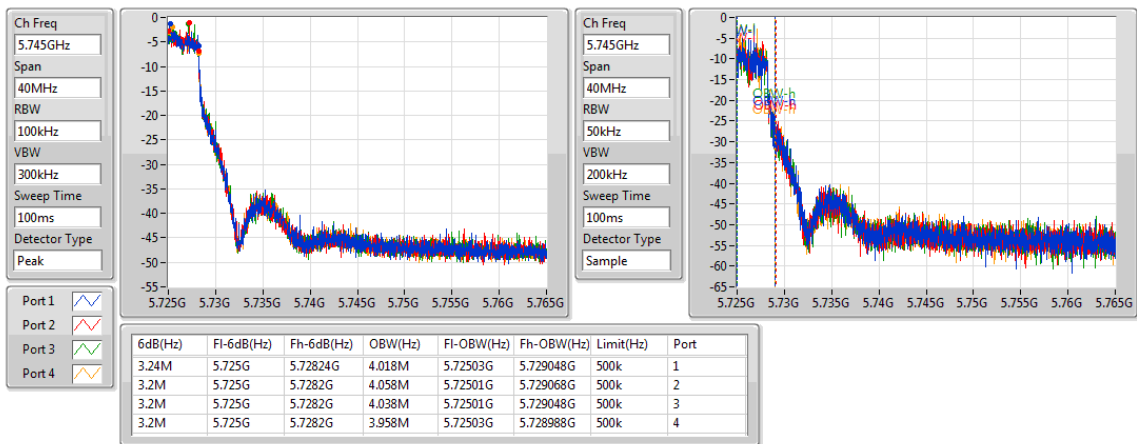

802.11ac VHT40-BF_Nss1,(MCS0)_4TX

EBW

5710MHz Straddle 5.47-5.725GHz

802.11ac VHT40-BF_Nss1,(MCS0)_4TX

EBW

5710MHz Straddle 5.725-5.85GHz

802.11ac VHT40-BF_Nss1,(MCS0)_4TX

EBW