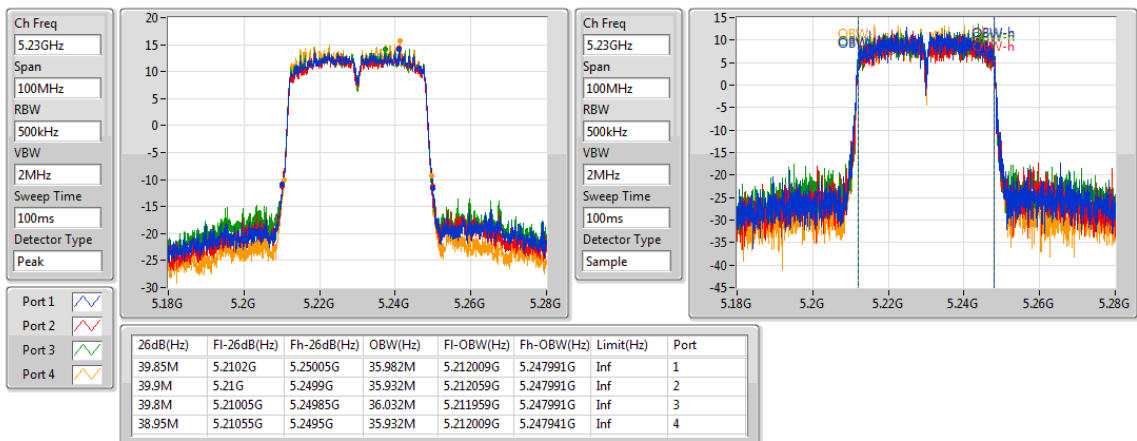

802.11ac VHT40_Nss1,(MCS0)_4TX

EBW

5230MHz