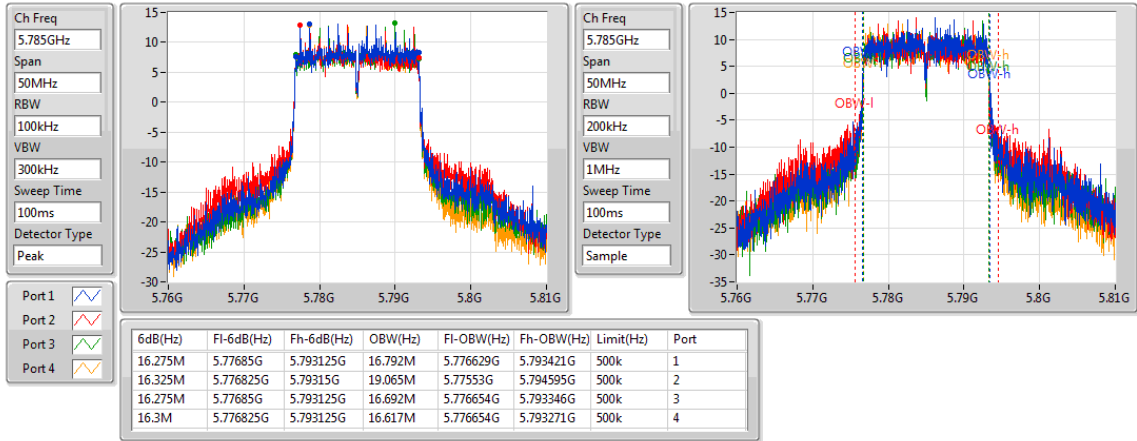

EBW

5745MHz

802.11a_(6Mbps)_4TX

EBW

5785MHz

802.11a_(6Mbps)_4TX

EBW

5825MHz