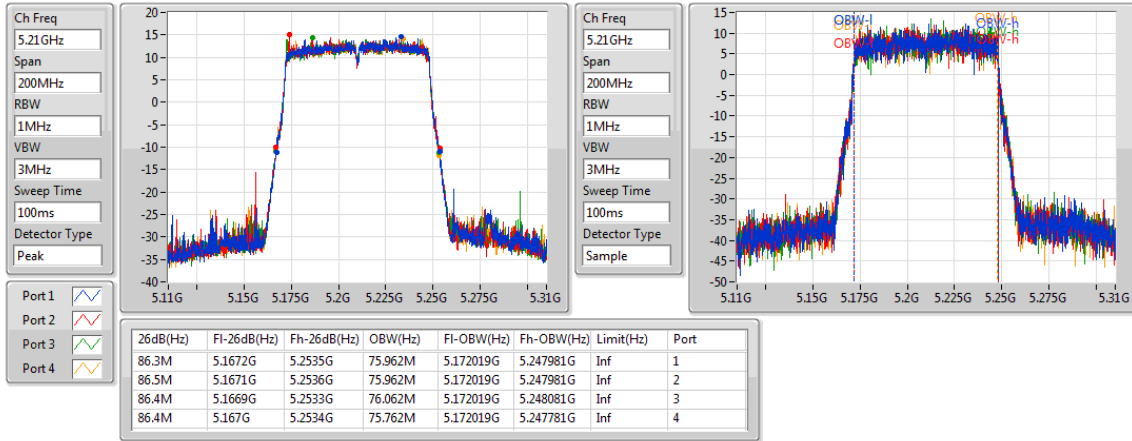

EBW

5795MHz

802.11ac VHT80-BF_Nss2,(MCS0)_4TX

EBW

5210MHz

802.11ac VHT80-BF_Nss2,(MCS0)_4TX

EBW

5290MHz