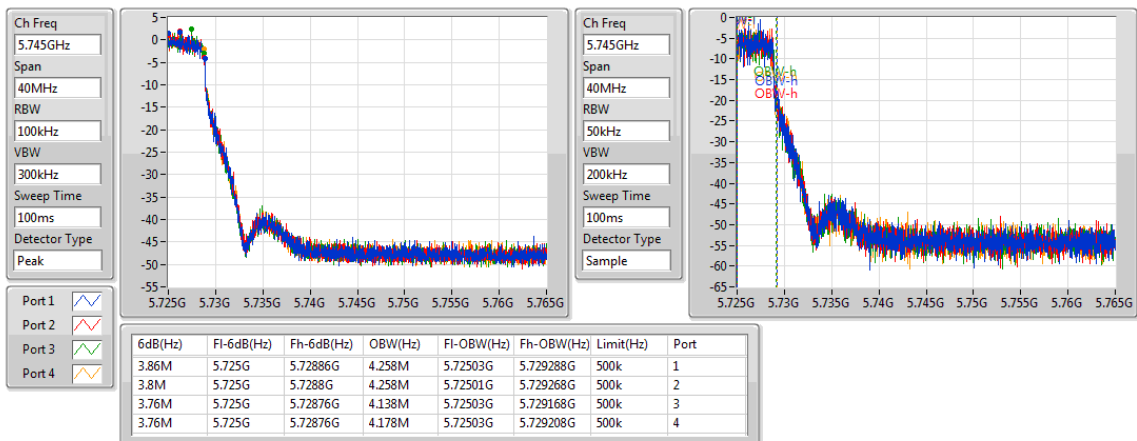

5700MHz

802.11ac VHT20-BF_Nss1,(MCS0)_4TX

EBW

5720MHz Straddle 5.47-5.725GHz

802.11ac VHT20-BF_Nss1,(MCS0)_4TX

EBW

5720MHz Straddle 5.725-5.85GHz

802.11ac VHT20-BF_Nss1,(MCS0)_4TX