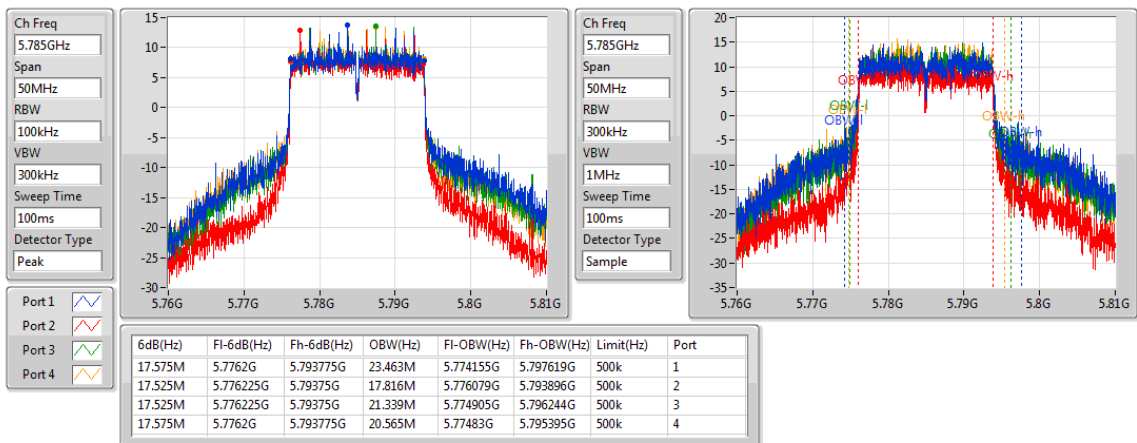

802.11ac VHT20_Nss1,(MCS0)_4TX

EBW

5720MHz Straddle 5.725-5.85GHz

802.11ac VHT20_Nss1,(MCS0)_4TX

EBW

5745MHz

802.11ac VHT20_Nss1,(MCS0)_4TX

EBW

5785MHz