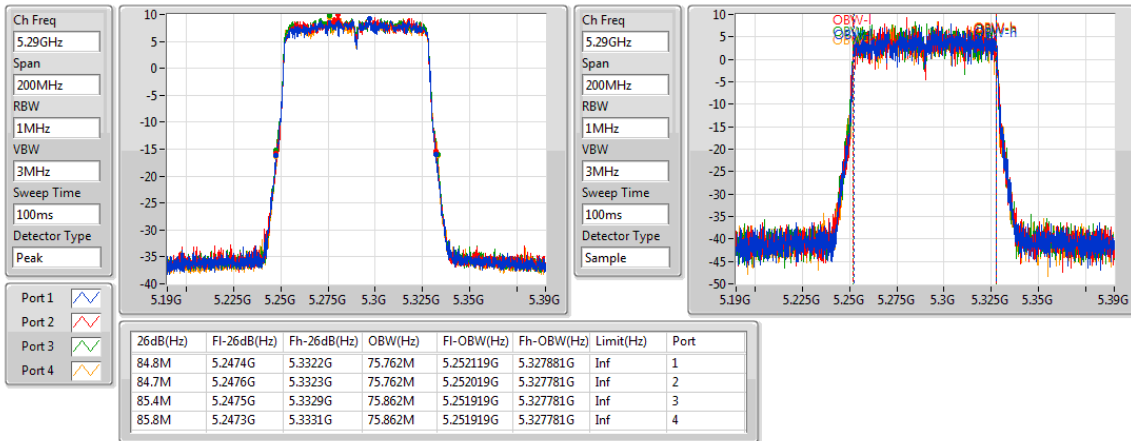

5795MHz

802.11ac VHT80_Nss1,(MCS0)_4TX

EBW

5210MHz

802.11ac VHT80_Nss1,(MCS0)_4TX

EBW

5290MHz

802.11ac VHT80_Nss1,(MCS0)_4TX