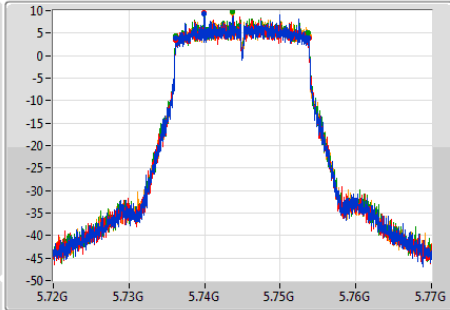

802.11ac VHT20-BF_Nss1,(MCS0)_4TX

EBW

5745MHz

Ch Freq
5.745GHz

Span
50MHz

RBW
100kHz

VBW
300kHz

Sweep Time
100ms

Detector Type
Peak

Ch Freq
5.745GHz

Span
50MHz

RBW
200kHz

VBW
1MHz

Sweep Time
100ms

Detector Type
Sample