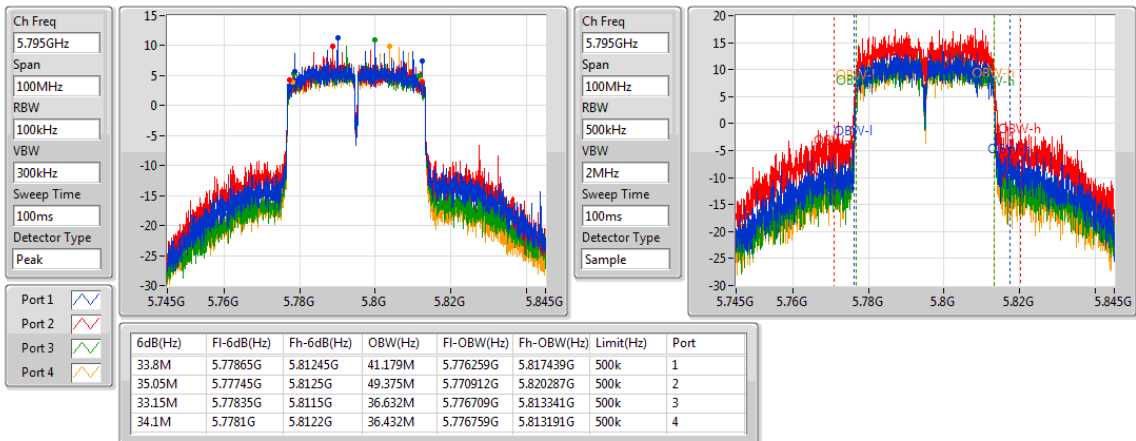

802.11ac VHT40_Nss1,(MCS0)_4TX

EBW

5710MHz Straddle 5.725-5.85GHz

802.11ac VHT40_Nss1,(MCS0)_4TX

EBW

5755MHz

802.11ac VHT40_Nss1,(MCS0)_4TX

EBW

5795MHz