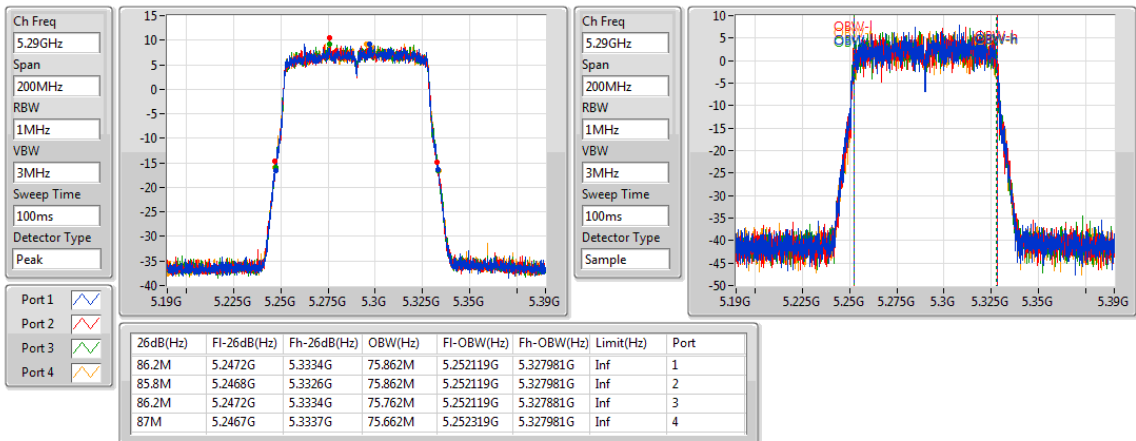

802.11ac VHT80-BF_Nss1,(MCS0)_4TX

EBW

5290MHz