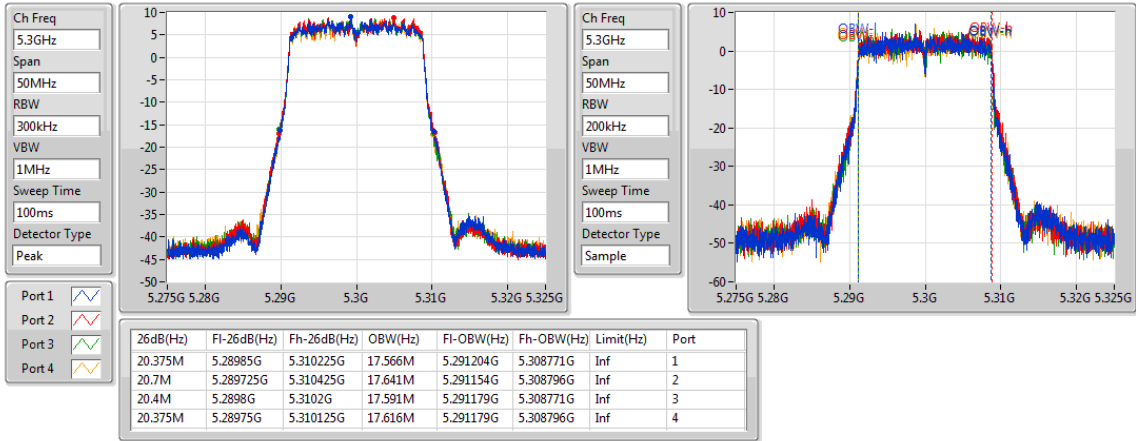

5240MHz

802.11ac VHT20_Nss1,(MCS0)_4TX

EBW

5260MHz

802.11ac VHT20_Nss1,(MCS0)_4TX

EBW

5300MHz

802.11ac VHT20_Nss1,(MCS0)_4TX