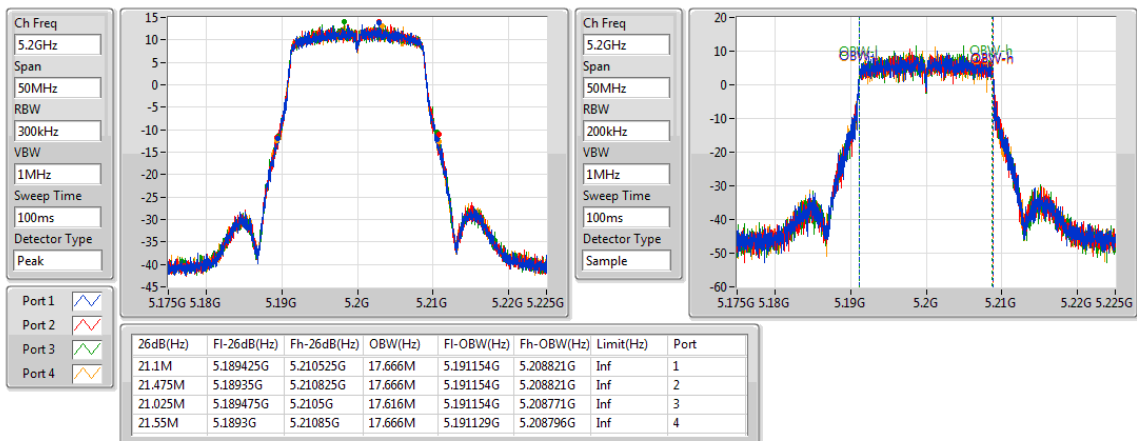

802.11ac VHT20-BF_Nss1,(MCS0)_4TX

EBW

5180MHz

802.11ac VHT20-BF_Nss1,(MCS0)_4TX

EBW

5200MHz

802.11ac VHT20-BF_Nss1,(MCS0)_4TX

EBW