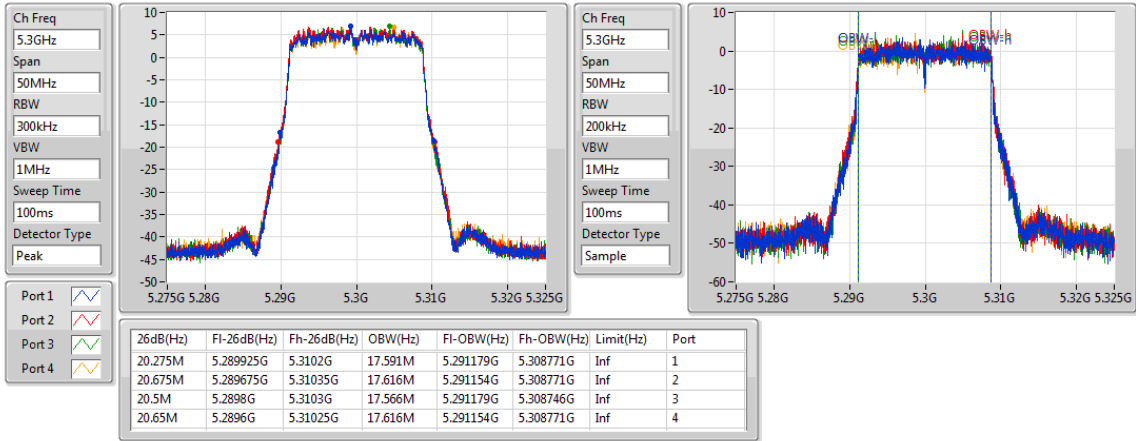

5260MHz

802.11ac VHT20_Nss1,(MCS0)_4TX

EBW

5300MHz

802.11ac VHT20_Nss1,(MCS0)_4TX

EBW

5320MHz

802.11ac VHT20_Nss1,(MCS0)_4TX