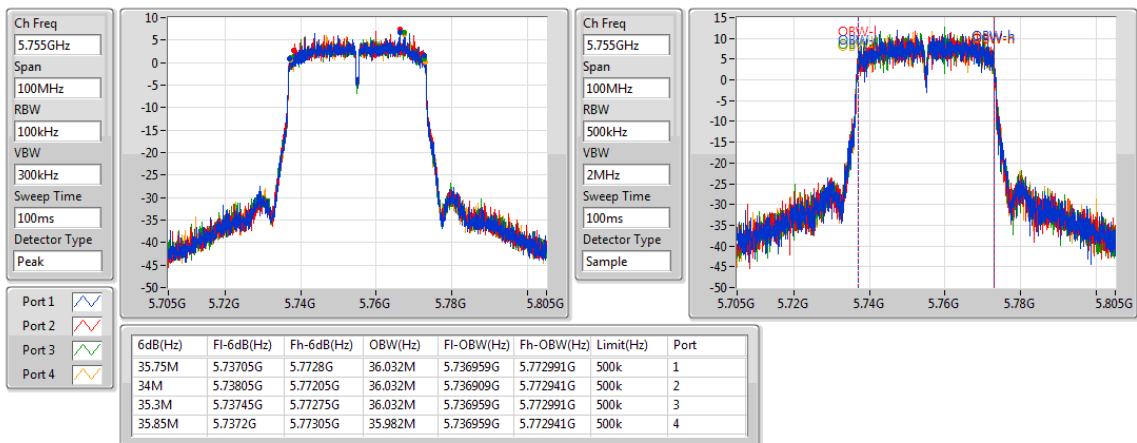

802.11ac VHT40-BF_Nss1,(MCS0)_4TX

EBW

5710MHz Straddle 5.47-5.725GHz

802.11ac VHT40-BF_Nss1,(MCS0)_4TX

EBW

5710MHz Straddle 5.725-5.85GHz

802.11ac VHT40-BF_Nss1,(MCS0)_4TX

EBW

5755MHz