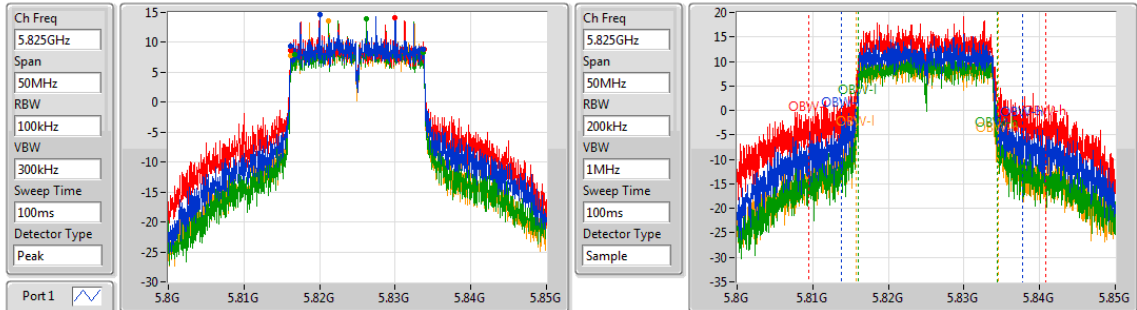

5745MHz

802.11ac VHT20_Nss1,(MCS0)_4TX

EBW

5785MHz

802.11ac VHT20_Nss1,(MCS0)_4TX

EBW

5825MHz

6dB(Hz)	FI-6dB(Hz)	Fh-6dB(Hz)	OBW(Hz)	FI-OBW(Hz)	Fh-OBW(Hz)	Limit(Hz)	Port
17.525M	5.816225G	5.83375G	24.013M	5.813781G	5.837794G	500k	1
17.575M	5.8162G	5.833775G	31.334M	5.809533G	5.840867G	500k	2
17.1M	5.81665G	5.83375G	18.366M	5.81598G	5.834345G	500k	3
17.525M	5.816225G	5.83375G	18.791M	5.815755G	5.834545G	500k	4