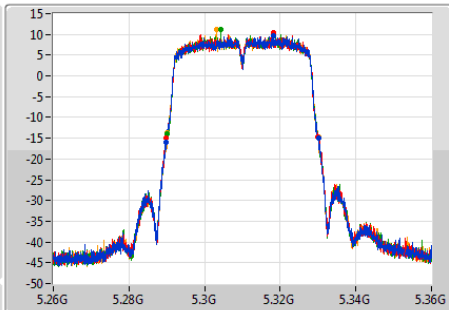

Ch Freq
5.31GHz

Span
100MHz

RBW
500kHz

VBW
2MHz

Sweep Time
100ms

Detector Type
Sample