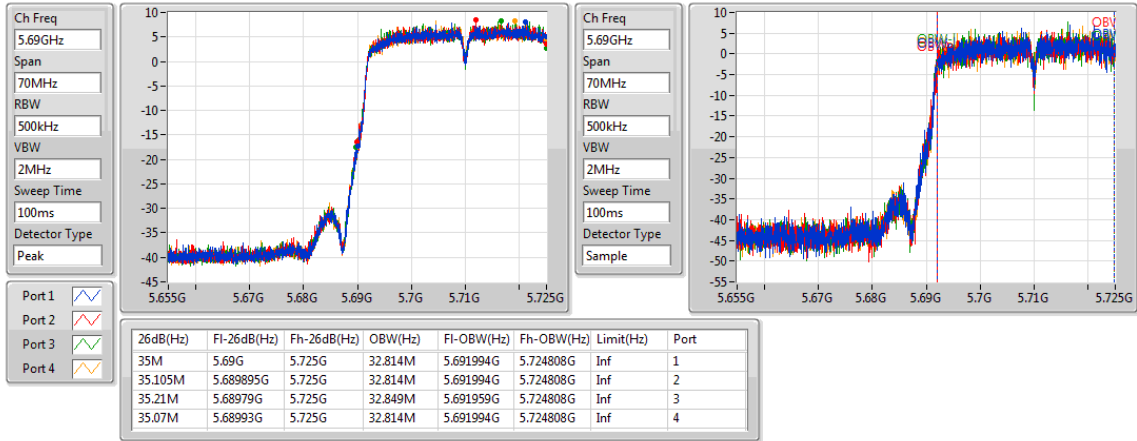

802.11ac VHT40-BF_Nss1,(MCS0)_4TX

EBW

5710MHz Straddle 5.47-5.725GHz

802.11ac VHT40-BF_Nss1,(MCS0)_4TX

EBW

5710MHz Straddle 5.725-5.85GHz

802.11ac VHT40-BF_Nss1,(MCS0)_4TX

EBW