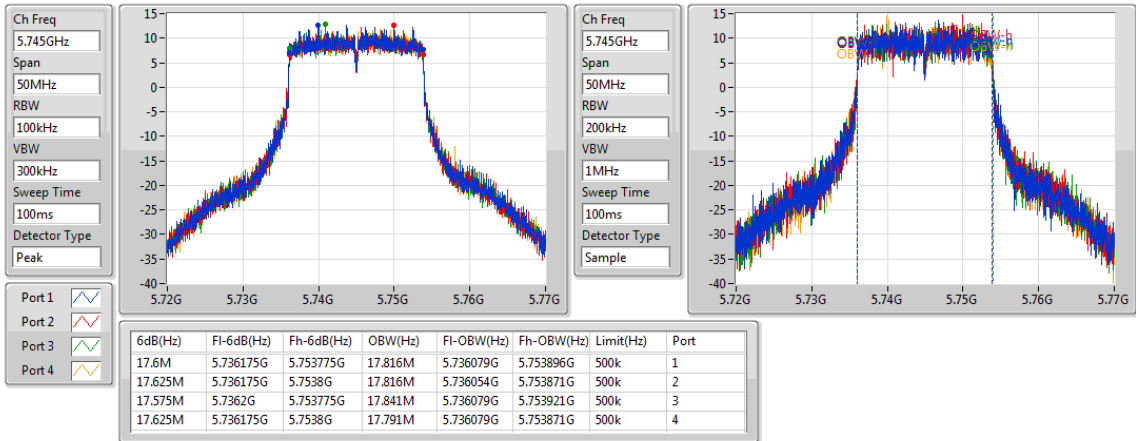

802.11ac VHT20-BF_Nss2,(MCS0)_4TX

EBW

5720MHz Straddle 5.47-5.725GHz

802.11ac VHT20-BF_Nss2,(MCS0)_4TX

EBW

5720MHz Straddle 5.725-5.85GHz

802.11ac VHT20-BF_Nss2,(MCS0)_4TX

EBW

5745MHz