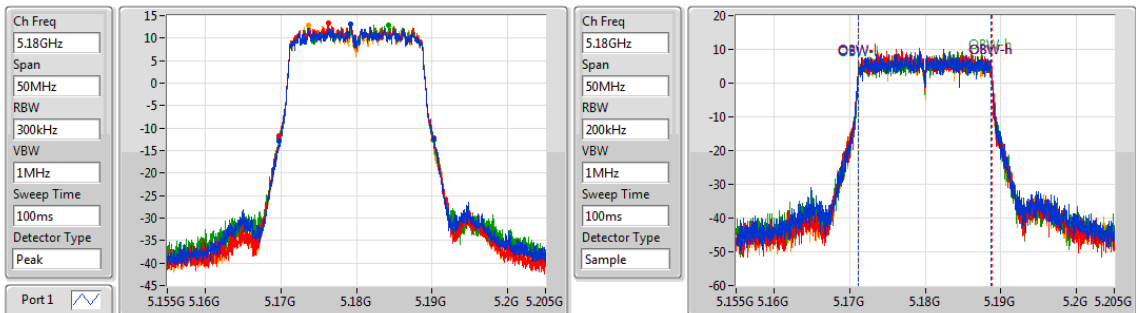

802.11ac VHT20_Nss1,(MCS0)_4TX

EBW

5180MHz

26dB(Hz)	Fl-26dB(Hz)	Fh-26dB(Hz)	OBW(Hz)	Fl-OBW(Hz)	Fh-OBW(Hz)	Limit(Hz)	Port
20.5M	5.16975G	5.19025G	17.616M	5.171154G	5.188771G	Inf	1
20.4M	5.169825G	5.190225G	17.666M	5.171129G	5.188796G	Inf	2
20.4M	5.169775G	5.190175G	17.616M	5.171154G	5.188771G	Inf	3
20.425M	5.169725G	5.19015G	17.616M	5.171154G	5.188771G	Inf	4