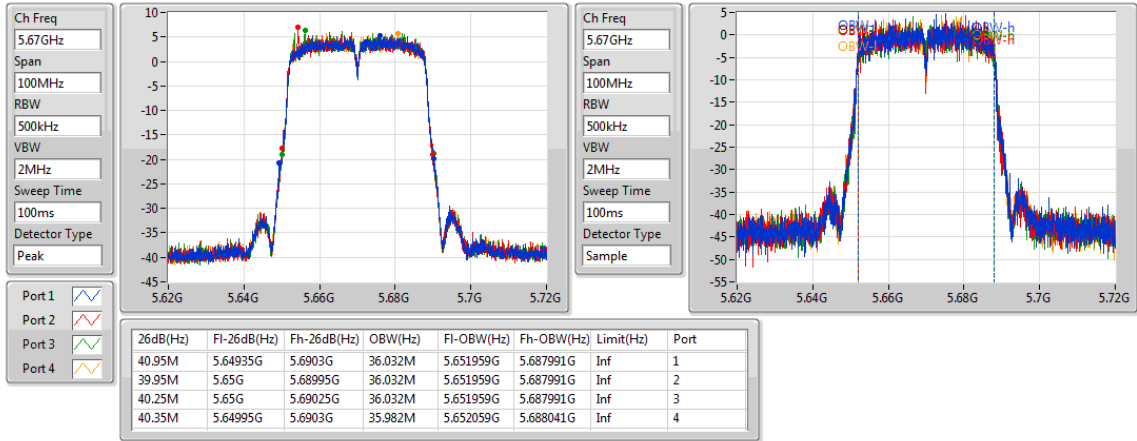

EBW

5550MHz

802.11ac VHT40-BF_Nss1,(MCS0)_4TX

EBW

5670MHz

802.11ac VHT40-BF_Nss1,(MCS0)_4TX

EBW

5710MHz Straddle 5.47-5.725GHz