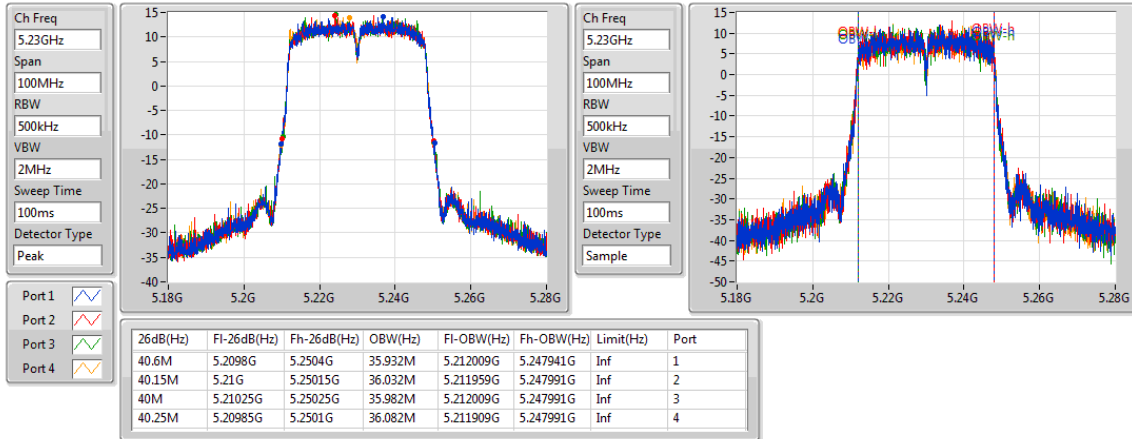

802.11ac VHT40-BF_Nss1,(MCS0)_4TX

EBW

5230MHz