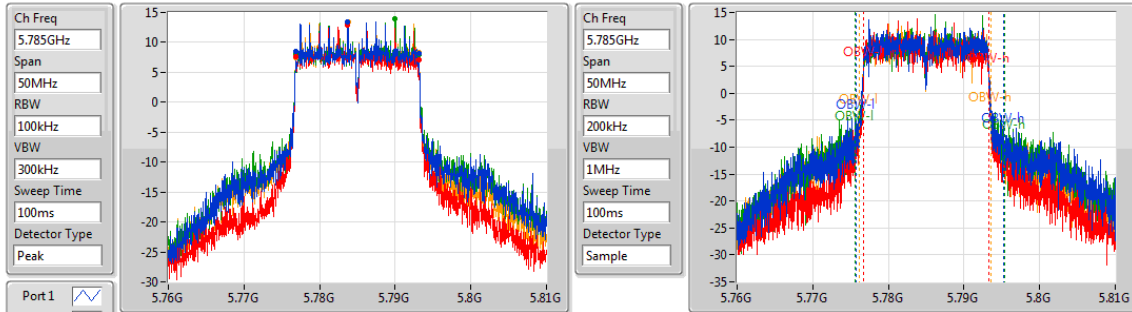

802.11a_(6Mbps)_4TX

EBW

5720MHz Straddle 5.47-5.725GHz

26dB(Hz)	FI-26dB(Hz)	Fh-26dB(Hz)	OBW(Hz)	FI-OBW(Hz)	Fh-OBW(Hz)	Limit(Hz)	Port
15.015M	5.709985G	5.725G	13.178M	5.711754G	5.724933G	Inf	1
14.76M	5.71024G	5.725G	13.163M	5.711769G	5.724933G	Inf	2
14.88M	5.71012G	5.725G	13.193M	5.711739G	5.724933G	Inf	3
14.955M	5.710045G	5.725G	13.178M	5.711754G	5.724933G	Inf	4

802.11a_(6Mbps)_4TX

EBW

5720MHz Straddle 5.725-5.85GHz

6dB(Hz)	FI-6dB(Hz)	Fh-6dB(Hz)	OBW(Hz)	FI-OBW(Hz)	Fh-OBW(Hz)	Limit(Hz)	Port
3.16M	5.725G	5.72816G	3.478M	5.72501G	5.728488G	500k	1
3.14M	5.725G	5.72814G	3.458M	5.72501G	5.728468G	500k	2
3.16M	5.725G	5.72816G	3.438M	5.72503G	5.728468G	500k	3
3.18M	5.725G	5.72818G	3.478M	5.72501G	5.728488G	500k	4

802.11a_(6Mbps)_4TX

EBW

5745MHz

6dB(Hz)	FI-6dB(Hz)	Fh-6dB(Hz)	OBW(Hz)	FI-OBW(Hz)	Fh-OBW(Hz)	Limit(Hz)	Port
16.275M	5.736875G	5.75315G	16.942M	5.736579G	5.753521G	500k	1
16.325M	5.736825G	5.75315G	16.617M	5.736679G	5.753296G	500k	2
16.3M	5.73685G	5.75315G	17.316M	5.736429G	5.753746G	500k	3
16.35M	5.736825G	5.753175G	16.842M	5.736554G	5.753396G	500k	4

802.11a_(6Mbps)_4TX

EBW

5785MHz

6dB(Hz)	FI-6dB(Hz)	Fh-6dB(Hz)	OBW(Hz)	FI-OBW(Hz)	Fh-OBW(Hz)	Limit(Hz)	Port
16.3M	5.77685G	5.79315G	19.515M	5.77578G	5.795295G	500k	1
16.325M	5.776825G	5.79315G	16.592M	5.776679G	5.793271G	500k	2
16.275M	5.776875G	5.79315G	19.79M	5.775555G	5.795345G	500k	3
16.325M	5.776825G	5.79315G	17.341M	5.776204G	5.793546G	500k	4