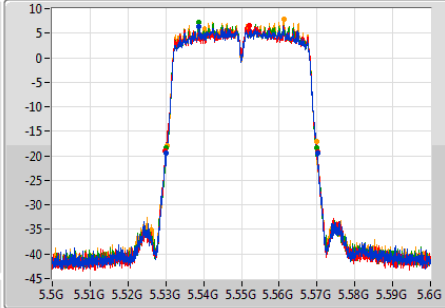

802.11ac VHT40_Nss1,(MCS0)_4TX

EBW

5510MHz

802.11ac VHT40_Nss1,(MCS0)_4TX

EBW

5550MHz

Ch Freq
5.55GHz
Span
100MHz
RBW
500kHz
VBW
2MHz
Sweep Time
100ms
Detector Type
Peak

Ch Freq
5.55GHz
Span
100MHz
RBW
500kHz
VBW
2MHz
Sweep Time
100ms
Detector Type
Sample