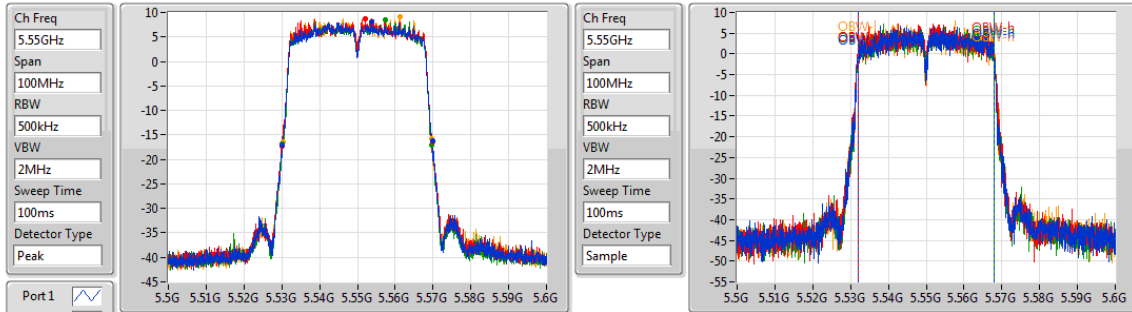

5510MHz

802.11ac VHT40_Nss1,(MCS0)_4TX

EBW

5550MHz

26dB(Hz)	FI-26dB(Hz)	Fh-26dB(Hz)	OBW(Hz)	FI-OBW(Hz)	Fh-OBW(Hz)	Limit(Hz)	Port
39.7M	5.53015G	5.56985G	35.882M	5.532009G	5.567891G	Inf	1
39.95M	5.52995G	5.5699G	36.082M	5.531909G	5.567991G	Inf	2
39.45M	5.5302G	5.56965G	35.932M	5.532009G	5.567941G	Inf	3
39.4M	5.53025G	5.56965G	36.032M	5.531959G	5.567991G	Inf	4