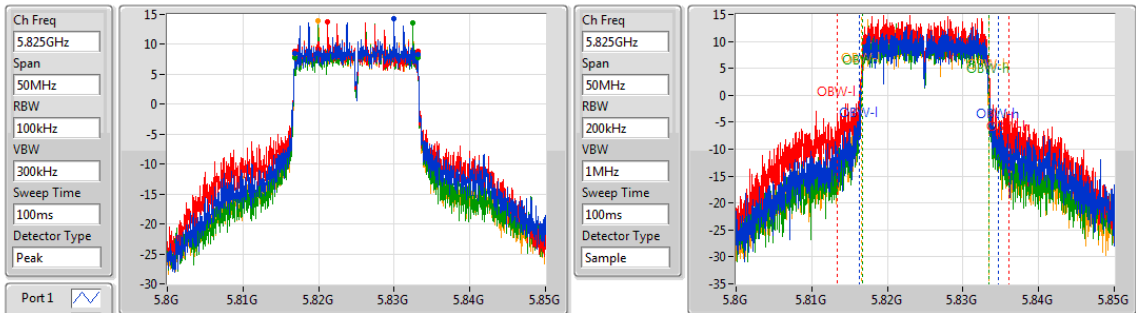

802.11a_(6Mbps)_4TX

EBW

5825MHz

6dB(Hz)	Fl-6dB(Hz)	Fh-6dB(Hz)	OBW(Hz)	Fl-OBW(Hz)	Fh-OBW(Hz)	Limit(Hz)	Port
16.3M	5.816825G	5.833125G	18.316M	5.816354G	5.83467G	500k	1
16.275M	5.816825G	5.8331G	22.689M	5.813431G	5.836119G	500k	2
16.275M	5.816825G	5.8331G	16.742M	5.816654G	5.833396G	500k	3
16.3M	5.816825G	5.833125G	16.792M	5.816604G	5.833396G	500k	4