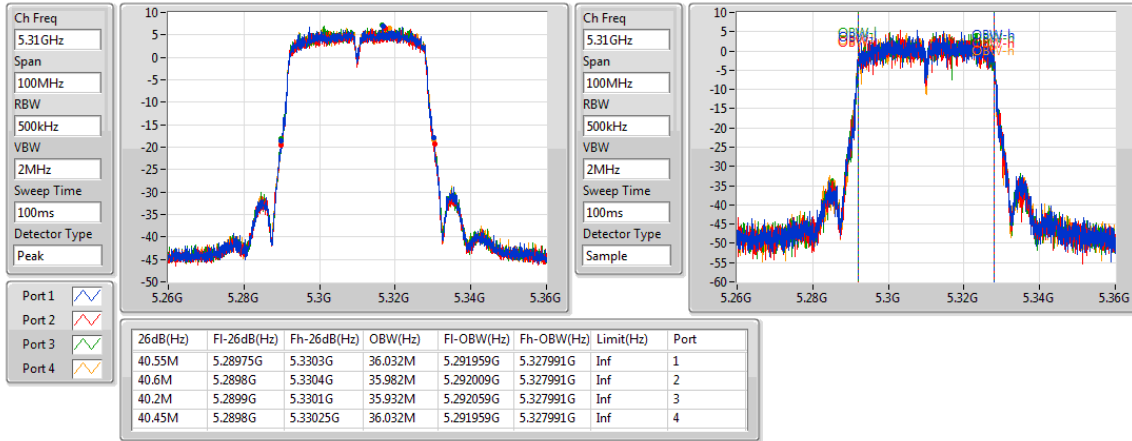

802.11ac VHT40-BF_Nss1,(MCS0)_4TX

EBW

5310MHz