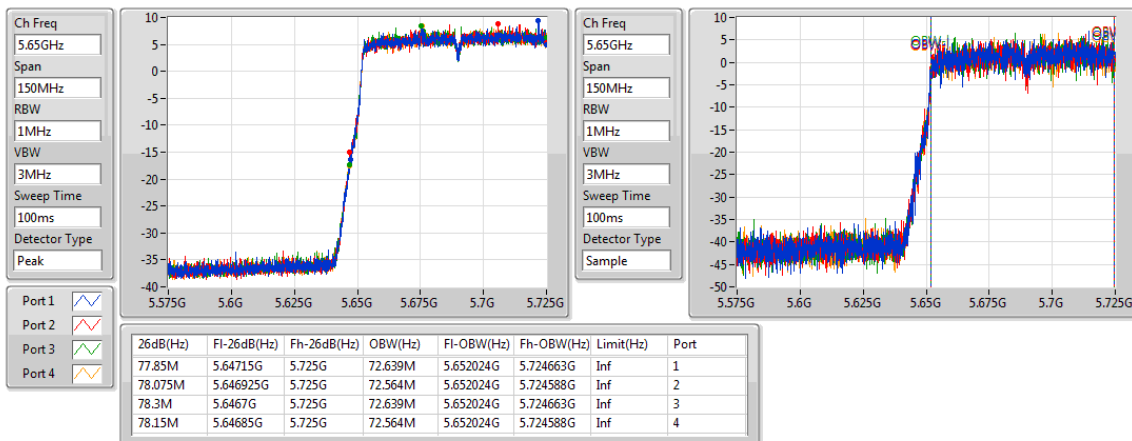

EBW

5290MHz

802.11ac VHT80-BF_Nss1,(MCS0)_4TX

EBW

5530MHz

802.11ac VHT80-BF_Nss1,(MCS0)_4TX

EBW

5690MHz Straddle 5.47-5.725GHz