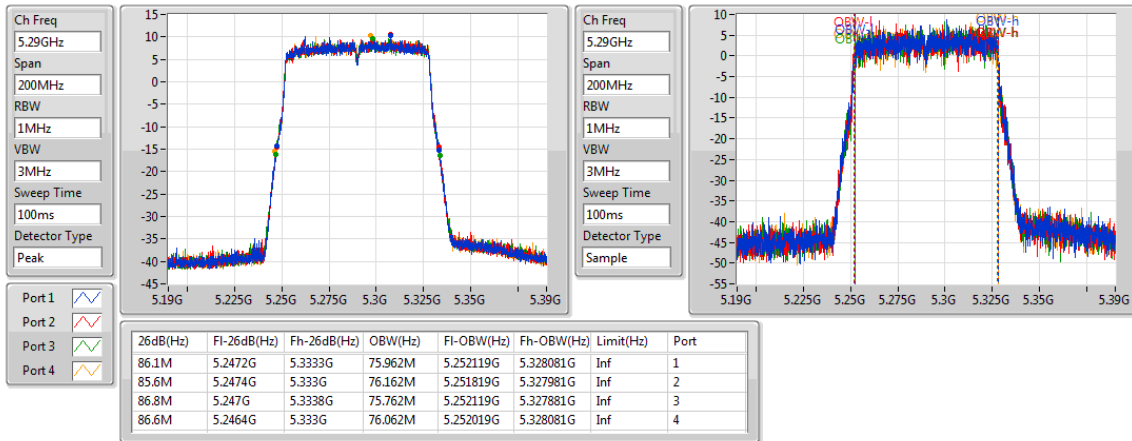

EBW

5795MHz

802.11ac VHT80-BF_Nss2,(MCS0)_4TX

EBW

5210MHz

802.11ac VHT80-BF_Nss2,(MCS0)_4TX

EBW

5290MHz