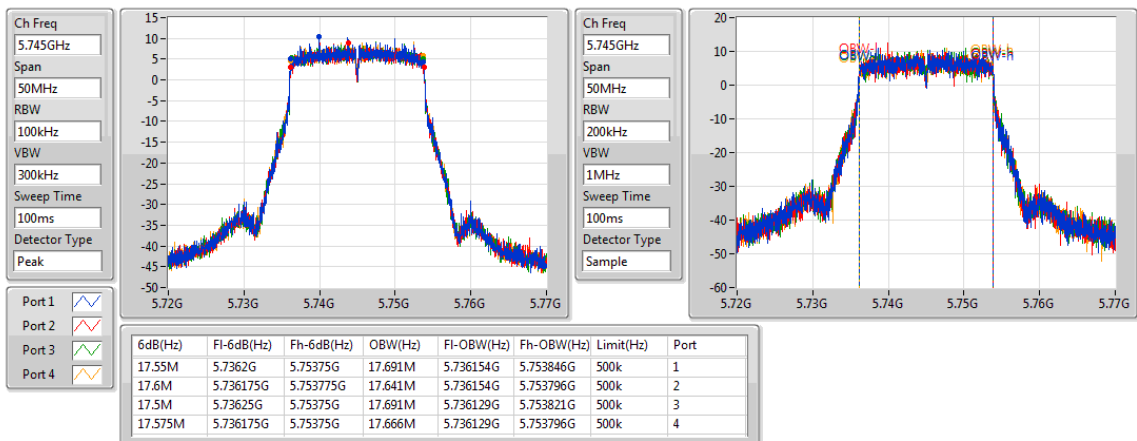

802.11ac VHT20-BF_Nss1,(MCS0)_4TX

EBW

5720MHz Straddle 5.47-5.725GHz

802.11ac VHT20-BF_Nss1,(MCS0)_4TX

EBW

5720MHz Straddle 5.725-5.85GHz

802.11ac VHT20-BF_Nss1,(MCS0)_4TX

EBW

5745MHz