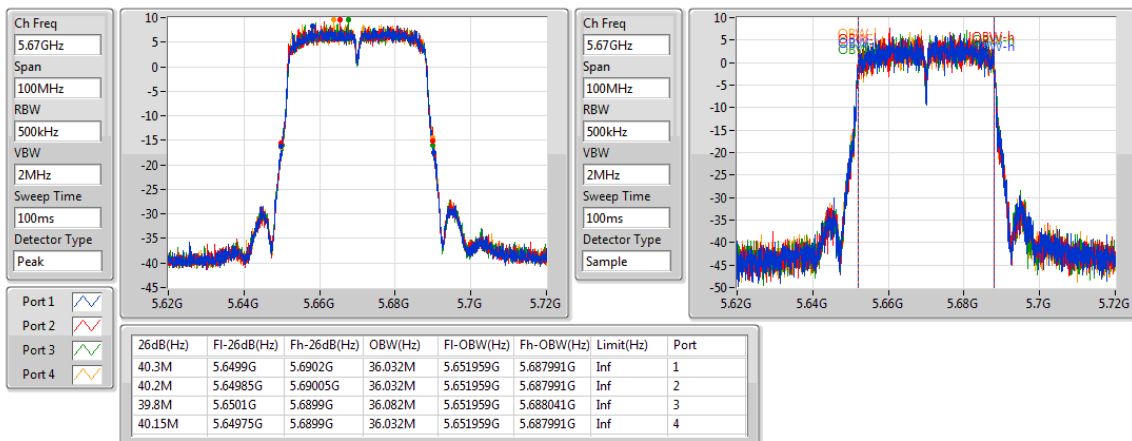

802.11ac VHT40-BF_Nss2,(MCS0)_4TX

EBW

5670MHz