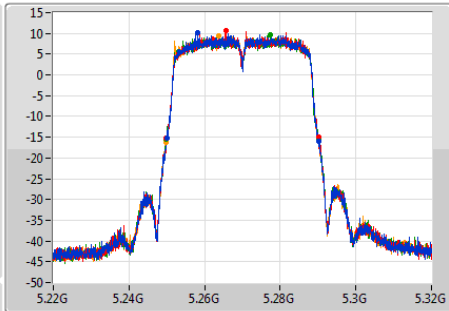

Ch Freq
5.27GHz

Span
100MHz

RBW
500kHz

VBW
2MHz

Sweep Time
100ms

Detector Type
Sample