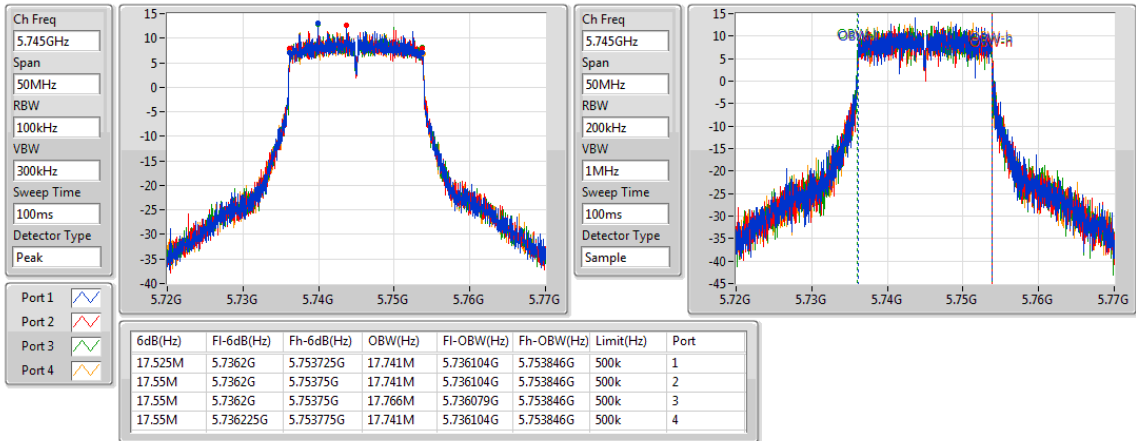

802.11ac VHT20-BF_Nss2,(MCS0)_4TX

EBW

5720MHz Straddle 5.47-5.725GHz

802.11ac VHT20-BF_Nss2,(MCS0)_4TX

EBW

5720MHz Straddle 5.725-5.85GHz

802.11ac VHT20-BF_Nss2,(MCS0)_4TX

EBW

5745MHz