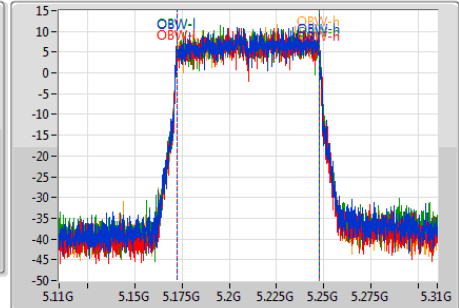

802.11ac VHT40_Nss1,(MCS0)_4TX

EBW

5710MHz Straddle 5.725-5.85GHz

802.11ac VHT40_Nss1,(MCS0)_4TX

EBW

5755MHz

802.11ac VHT40_Nss1,(MCS0)_4TX

EBW

5795MHz

802.11ac VHT80_Nss1,(MCS0)_4TX

EBW

5210MHz

Ch Freq
5.21GHz
Span
200MHz
RBW
1MHz
VBW
3MHz
Sweep Time
100ms
Detector Type
Peak

Ch Freq
5.21GHz
Span
200MHz
RBW
1MHz
VBW
3MHz
Sweep Time
100ms
Detector Type
Sample