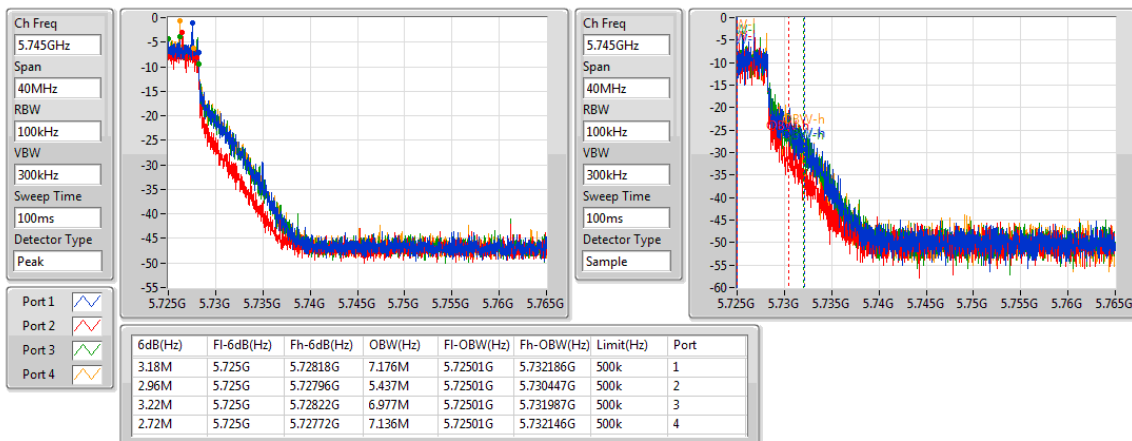

5690MHz Straddle 5.725-5.85GHz