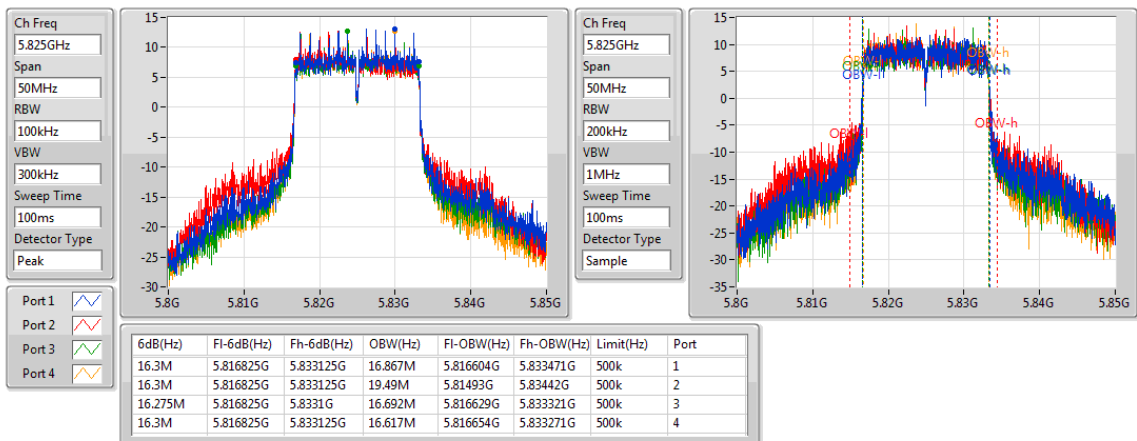

EBW

5745MHz

802.11a_(6Mbps)_4TX

EBW

5785MHz

802.11a_(6Mbps)_4TX

EBW

5825MHz