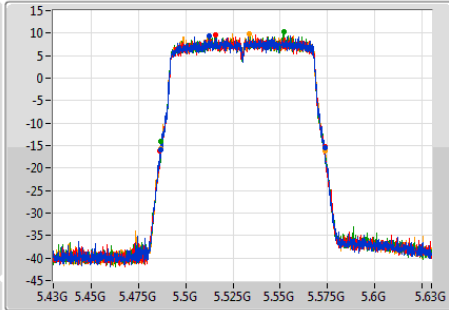

802.11ac VHT80-BF_Nss2,(MCS0)_4TX

EBW

5530MHz

Ch Freq
5.53GHz

Span
200MHz

RBW
1MHz

VBW
3MHz

Sweep Time
100ms

Detector Type
Peak

Port 1
Port 2
Port 3
Port 4

Ch Freq
5.53GHz

Span
200MHz

RBW
1MHz

VBW
3MHz

Sweep Time
100ms

Detector Type
Sample