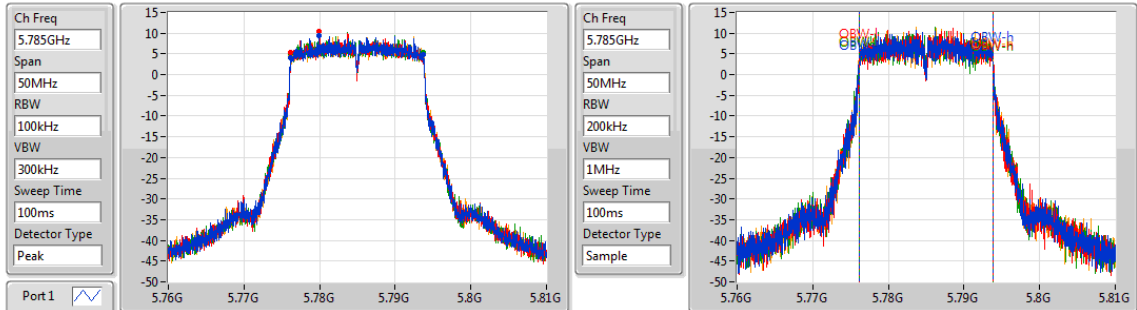

EBW

5745MHz

802.11ac VHT20-BF_Nss1,(MCS0)_4TX

EBW

5785MHz

6dB(Hz)	Fl-6dB(Hz)	Fh-6dB(Hz)	OBW(Hz)	Fl-OBW(Hz)	Fh-OBW(Hz)	Limit(Hz)	Port
17.575M	5.776175G	5.79375G	17.691M	5.776129G	5.793821G	500k	1
17.525M	5.7762G	5.793725G	17.666M	5.776129G	5.793796G	500k	2
17.525M	5.7762G	5.793725G	17.691M	5.776129G	5.793821G	500k	3
17.55M	5.7762G	5.79375G	17.691M	5.776129G	5.793821G	500k	4