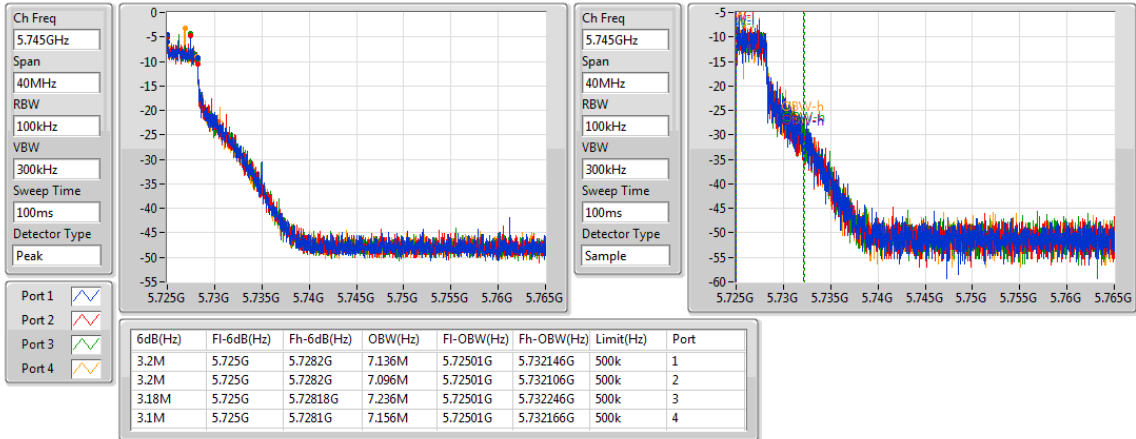

802.11ac VHT80-BF_Nss1,(MCS0)_4TX

EBW

5690MHz Straddle 5.47-5.725GHz

802.11ac VHT80-BF_Nss1,(MCS0)_4TX

EBW

5690MHz Straddle 5.725-5.85GHz

802.11ac VHT80-BF_Nss1,(MCS0)_4TX

EBW