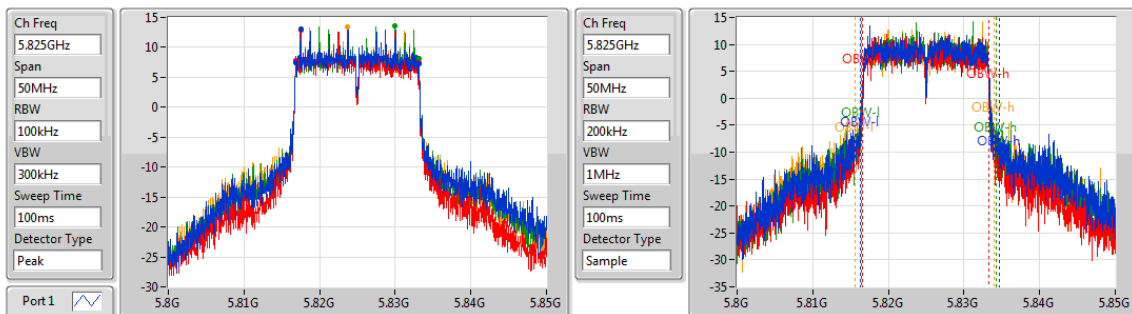

802.11a_(6Mbps)_4TX

EBW

5720MHz Straddle 5.725-5.85GHz

6dB(Hz)	FI-6dB(Hz)	Fh-6dB(Hz)	OBW(Hz)	FI-OBW(Hz)	Fh-OBW(Hz)	Limit(Hz)	Port
3.16M	5.725G	5.72816G	3.478M	5.72501G	5.728488G	500k	1
3.14M	5.725G	5.72814G	3.458M	5.72501G	5.728468G	500k	2
3.16M	5.725G	5.72816G	3.438M	5.72503G	5.728468G	500k	3
3.18M	5.725G	5.72818G	3.478M	5.72501G	5.728488G	500k	4

802.11a_(6Mbps)_4TX

EBW

5745MHz

6dB(Hz)	FI-6dB(Hz)	Fh-6dB(Hz)	OBW(Hz)	FI-OBW(Hz)	Fh-OBW(Hz)	Limit(Hz)	Port
16.275M	5.736875G	5.75315G	16.942M	5.736579G	5.753521G	500k	1
16.325M	5.736825G	5.75315G	16.617M	5.736679G	5.753296G	500k	2
16.3M	5.73685G	5.75315G	17.316M	5.736429G	5.753746G	500k	3
16.35M	5.736825G	5.753175G	16.842M	5.736554G	5.753396G	500k	4

802.11a_(6Mbps)_4TX

EBW

5785MHz

6dB(Hz)	FI-6dB(Hz)	Fh-6dB(Hz)	OBW(Hz)	FI-OBW(Hz)	Fh-OBW(Hz)	Limit(Hz)	Port
16.3M	5.77685G	5.79315G	19.515M	5.77578G	5.795295G	500k	1
16.325M	5.776825G	5.79315G	16.592M	5.776679G	5.793271G	500k	2
16.275M	5.776875G	5.79315G	19.79M	5.775555G	5.795345G	500k	3
16.325M	5.776825G	5.79315G	17.341M	5.776204G	5.793546G	500k	4

802.11a_(6Mbps)_4TX

EBW

5825MHz

6dB(Hz)	FI-6dB(Hz)	Fh-6dB(Hz)	OBW(Hz)	FI-OBW(Hz)	Fh-OBW(Hz)	Limit(Hz)	Port
16.325M	5.816825G	5.83315G	18.441M	5.816254G	5.834695G	500k	1
16.3M	5.816825G	5.833125G	16.717M	5.816604G	5.833321G	500k	2
16.275M	5.81685G	5.833125G	17.866M	5.816429G	5.834295G	500k	3
16.325M	5.816825G	5.83315G	18.316M	5.815655G	5.833971G	500k	4