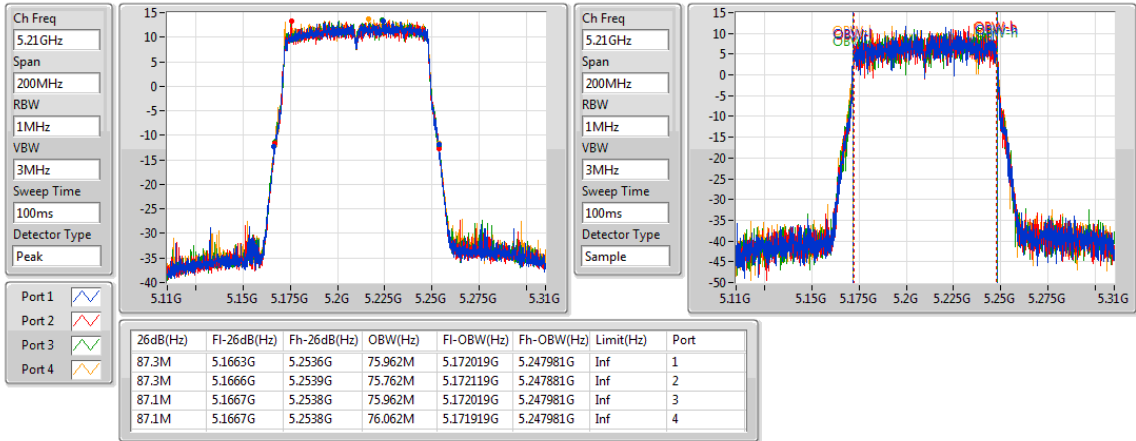

802.11ac VHT80-BF_Nss1,(MCS0)_4TX

EBW

5210MHz