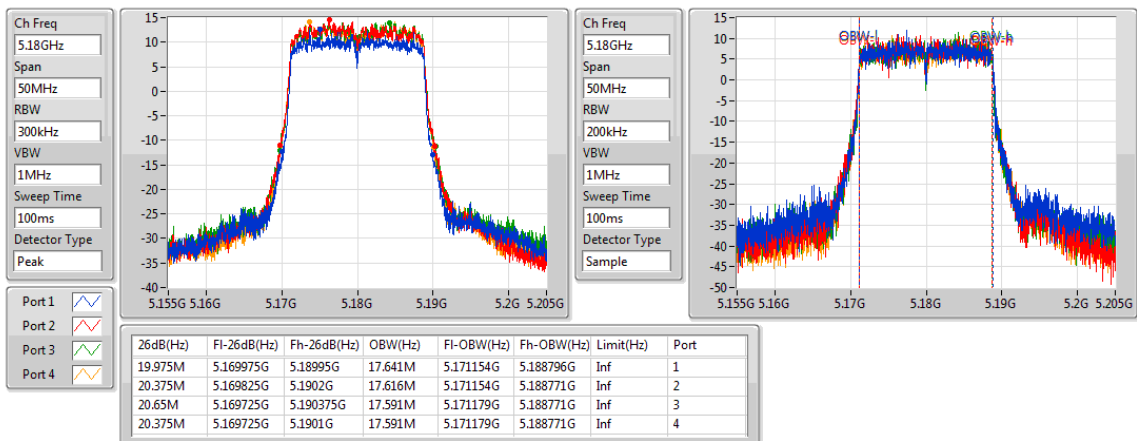

802.11ac VHT20_Nss1,(MCS0)_4TX

EBW

5180MHz