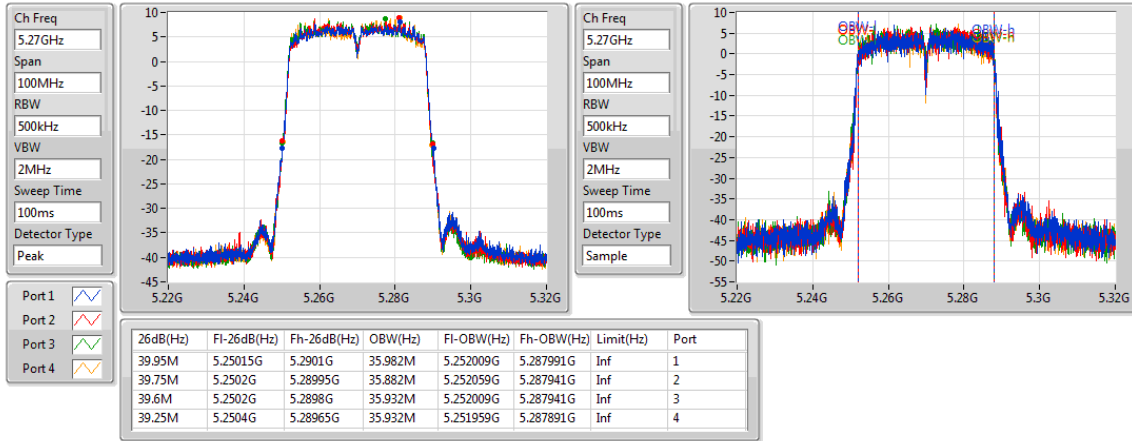

802.11ac VHT40_Nss1,(MCS0)_4TX

EBW

5270MHz