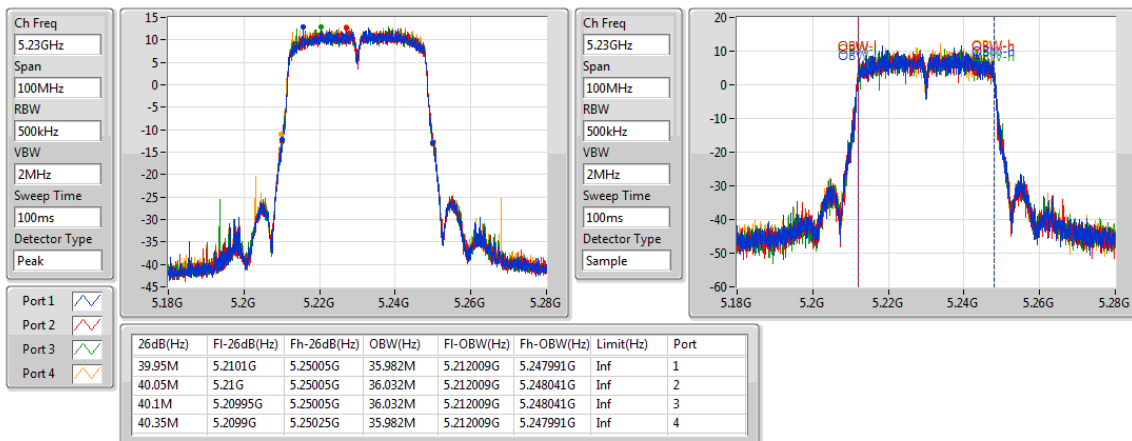

802.11ac VHT40-BF_Nss1,(MCS0)_4TX

EBW

5190MHz

802.11ac VHT40-BF_Nss1,(MCS0)_4TX

EBW

5230MHz

802.11ac VHT40-BF_Nss1,(MCS0)_4TX

EBW