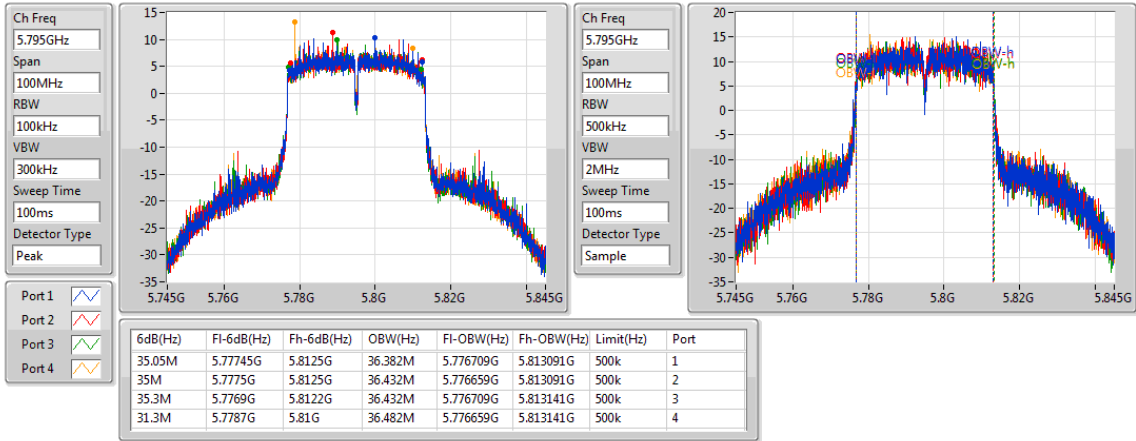

EBW

5755MHz

802.11ac VHT40-BF_Nss2,(MCS0)_4TX

EBW

5795MHz

802.11ac VHT80-BF_Nss2,(MCS0)_4TX

EBW

5210MHz