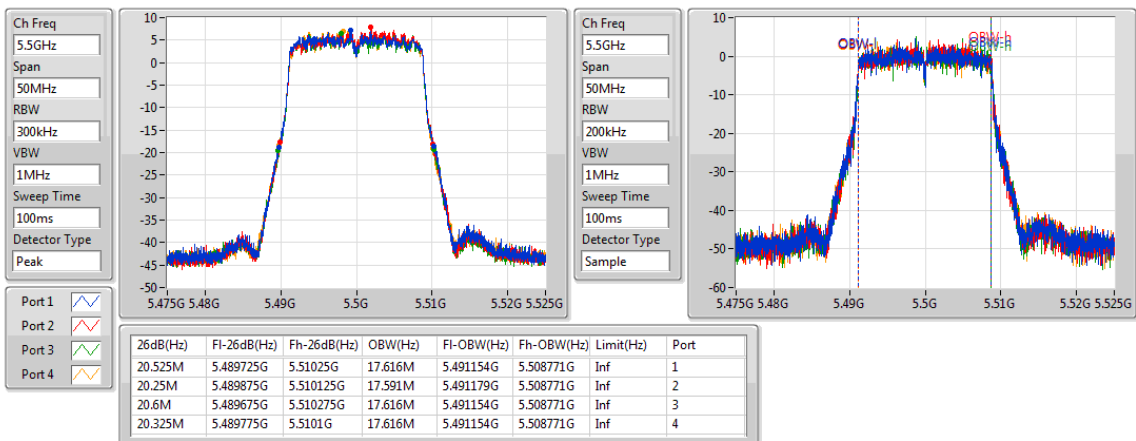

802.11ac VHT20_Nss1,(MCS0)_4TX

EBW

5500MHz