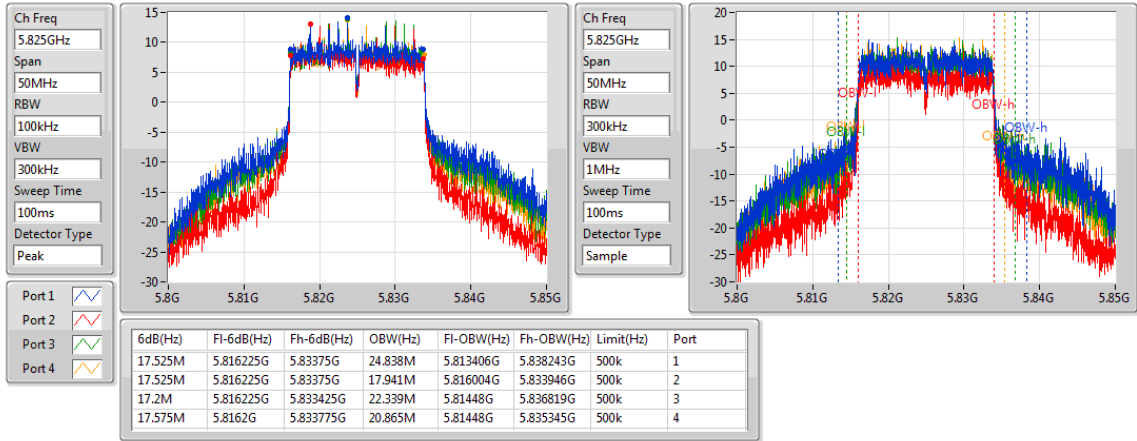

5785MHz

802.11ac VHT20_Nss1,(MCS0)_4TX

EBW

5825MHz

802.11ac VHT40_Nss1,(MCS0)_4TX

EBW

5190MHz

802.11ac VHT40_Nss1,(MCS0)_4TX