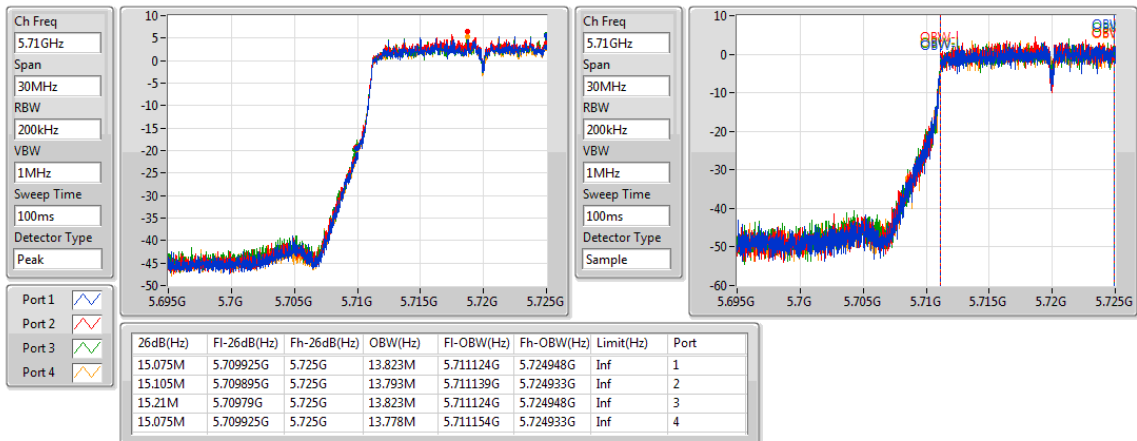

5720MHz Straddle 5.47-5.725GHz