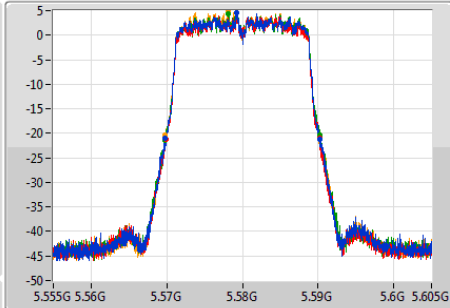

802.11ac VHT20_Nss1,(MCS0)_4TX

EBW

5580MHz

Ch Freq
5.58GHz

Span
50MHz

RBW
300kHz

VBW
1MHz

Sweep Time
100ms

Detector Type
Peak

Port 1
Port 2
Port 3
Port 4

Ch Freq
5.58GHz

Span
50MHz

RBW
200kHz

VBW
1MHz

Sweep Time
100ms

Detector Type
Sample