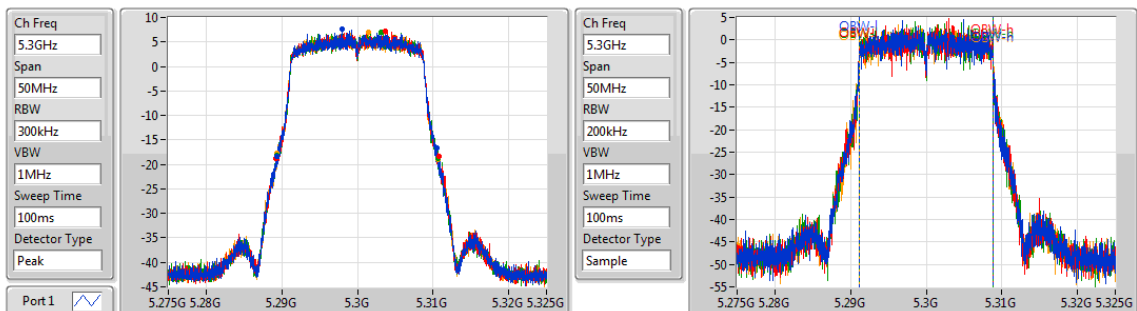

802.11ac VHT20-BF_Nss1,(MCS0)_4TX

EBW

5300MHz

26dB(Hz)	FI-26dB(Hz)	Fh-26dB(Hz)	OBW(Hz)	FI-OBW(Hz)	Fh-OBW(Hz)	Limit(Hz)	Port
21.15M	5.2894G	5.31055G	17.641M	5.291154G	5.308796G	Inf	1
21.625M	5.289225G	5.31085G	17.641M	5.291154G	5.308796G	Inf	2
21.375M	5.2893G	5.310675G	17.641M	5.291154G	5.308796G	Inf	3
21.375M	5.2893G	5.310675G	17.666M	5.291154G	5.308821G	Inf	4