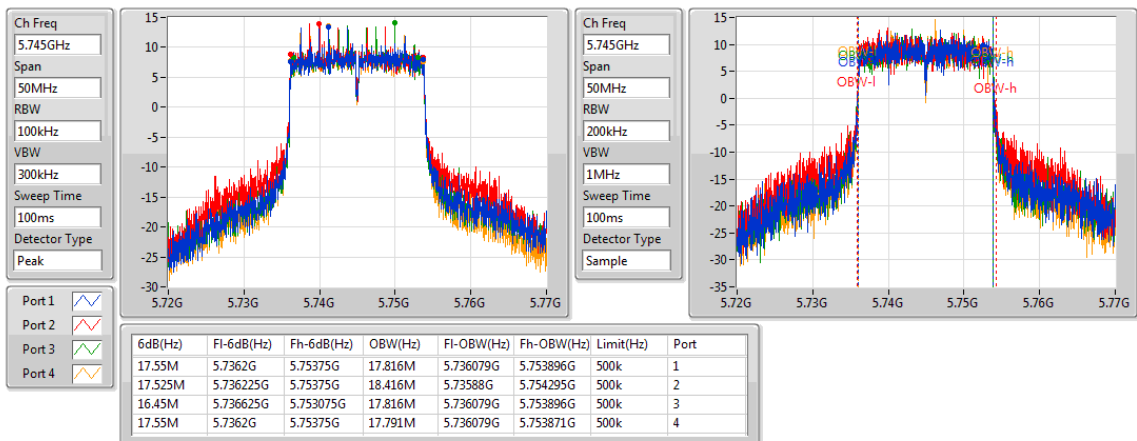

802.11ac VHT20_Nss1,(MCS0)_4TX

EBW

5720MHz Straddle 5.725-5.85GHz

802.11ac VHT20_Nss1,(MCS0)_4TX

EBW

5745MHz

802.11ac VHT20_Nss1,(MCS0)_4TX

EBW

5785MHz