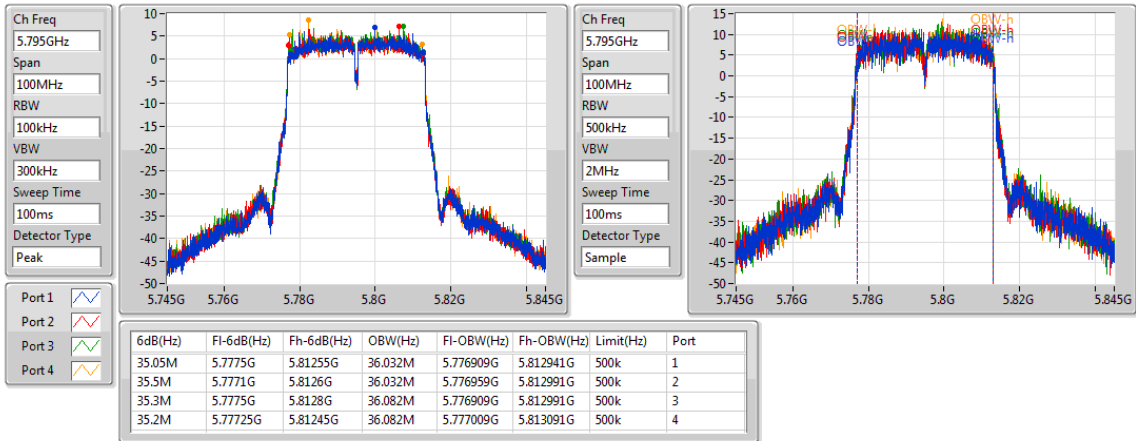

802.11ac VHT40-BF_Nss1,(MCS0)_4TX

EBW

5795MHz