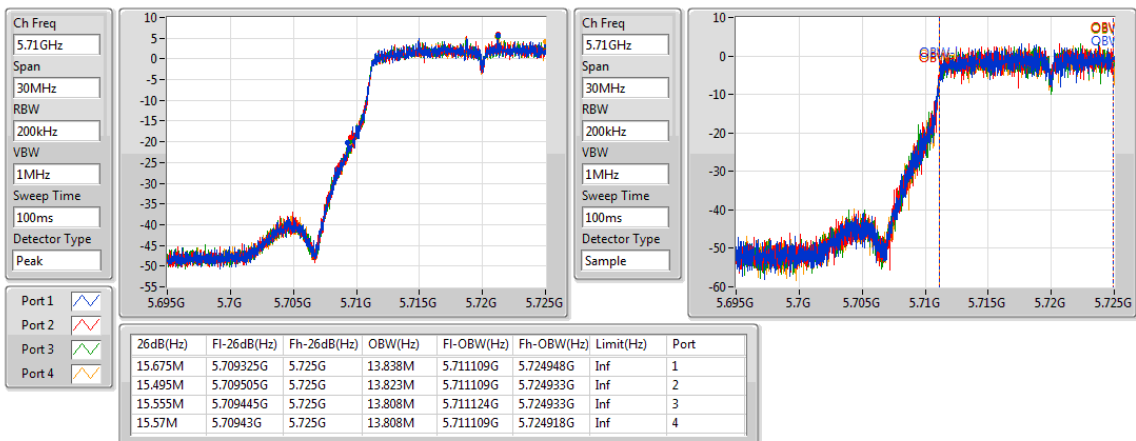

802.11ac VHT20-BF_Nss1,(MCS0)_4TX

EBW

5700MHz

802.11ac VHT20-BF_Nss1,(MCS0)_4TX

EBW

5720MHz Straddle 5.47-5.725GHz

802.11ac VHT20-BF_Nss1,(MCS0)_4TX

EBW