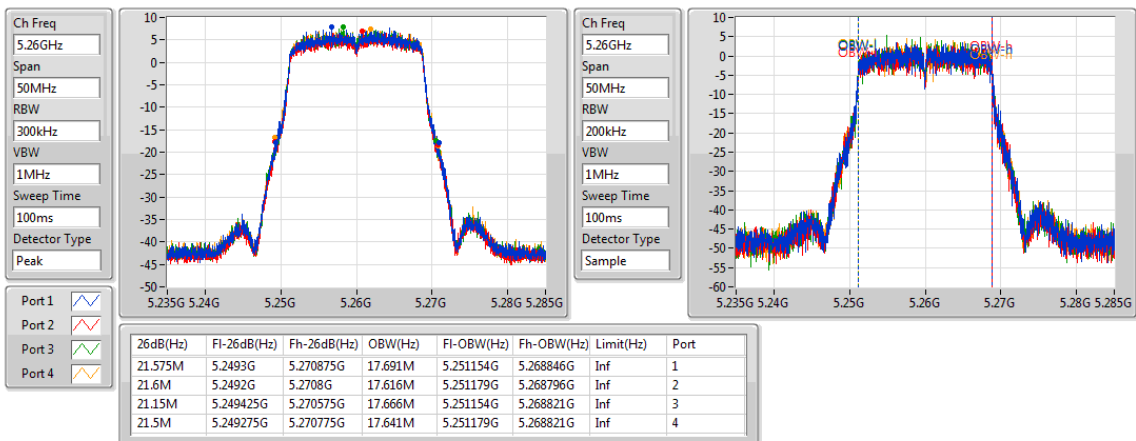

802.11ac VHT20-BF_Nss1,(MCS0)_4TX

EBW

5240MHz

802.11ac VHT20-BF_Nss1,(MCS0)_4TX

EBW

5260MHz

802.11ac VHT20-BF_Nss1,(MCS0)_4TX

EBW

5300MHz

802.11ac VHT20-BF_Nss1,(MCS0)_4TX

EBW

5320MHz

Ch Freq: 5.32GHz
 Span: 50MHz
 RBW: 300kHz
 VBW: 1MHz
 Sweep Time: 100ms
 Detector Type: Peak

Port 1: [Waveform]
 Port 2: [Waveform]
 Port 3: [Waveform]
 Port 4: [Waveform]