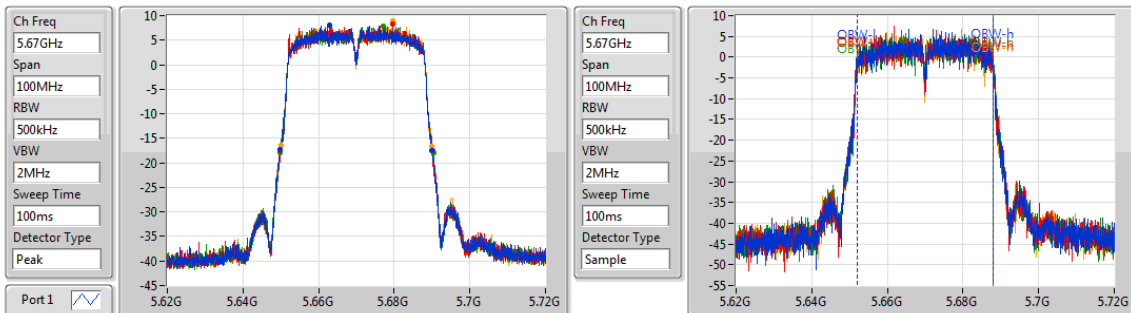

802.11ac VHT40-BF_Nss1,(MCS0)_4TX

EBW

5670MHz

26dB(Hz)	Fl-26dB(Hz)	Fh-26dB(Hz)	OBW(Hz)	Fl-OBW(Hz)	Fh-OBW(Hz)	Limit(Hz)	Port
40.25M	5.64975G	5.69G	36.032M	5.651959G	5.687991G	Inf	1
40.45M	5.6497G	5.69015G	35.982M	5.651959G	5.687941G	Inf	2
40.7M	5.6497G	5.6904G	36.032M	5.652009G	5.688041G	Inf	3
39.9M	5.6501G	5.69G	35.982M	5.651959G	5.687941G	Inf	4