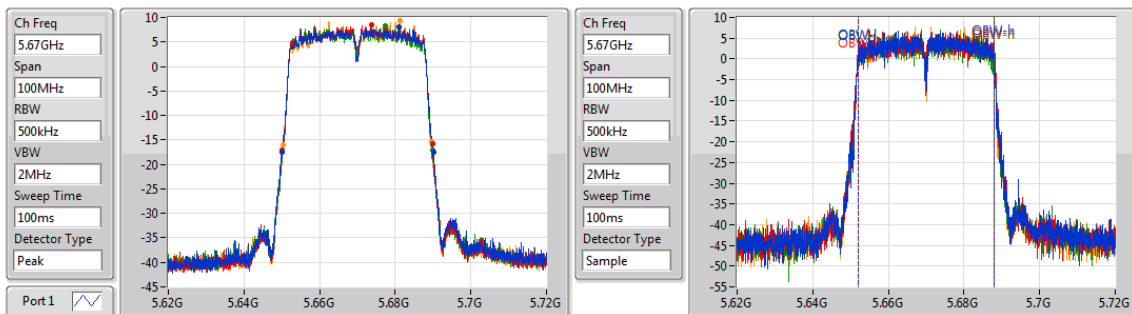

5670MHz

26dB(Hz)	FI-26dB(Hz)	Fh-26dB(Hz)	OBW(Hz)	FI-OBW(Hz)	Fh-OBW(Hz)	Limit(Hz)	Port
40.05M	5.65005G	5.6901G	35.932M	5.652009G	5.687941G	Inf	1
39.9M	5.65005G	5.68995G	36.032M	5.651959G	5.687991G	Inf	2
39.8M	5.6501G	5.6899G	35.982M	5.651959G	5.687941G	Inf	3
39.15M	5.6504G	5.68955G	35.932M	5.652009G	5.687941G	Inf	4

802.11ac VHT40_Nss1,(MCS0)_4TX

EBW