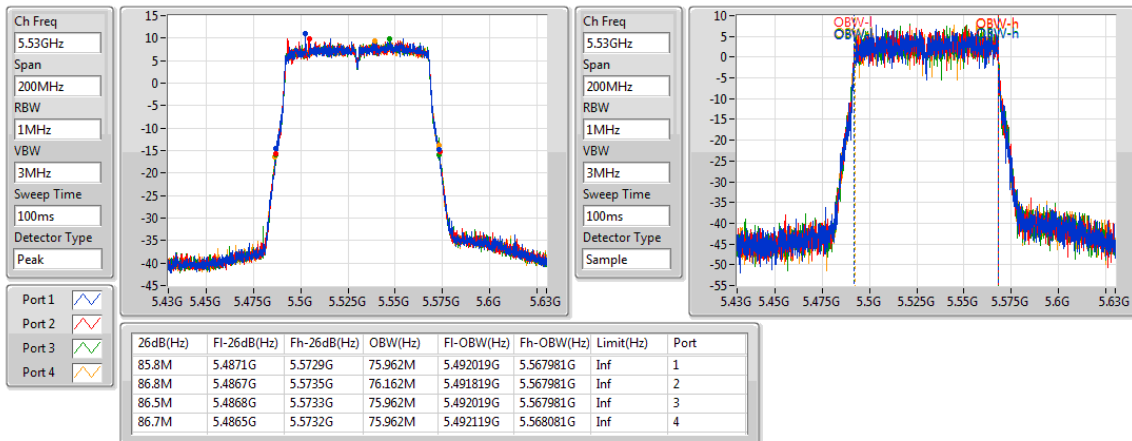

802.11ac VHT80-BF_Nss2,(MCS0)_4TX

EBW

5530MHz