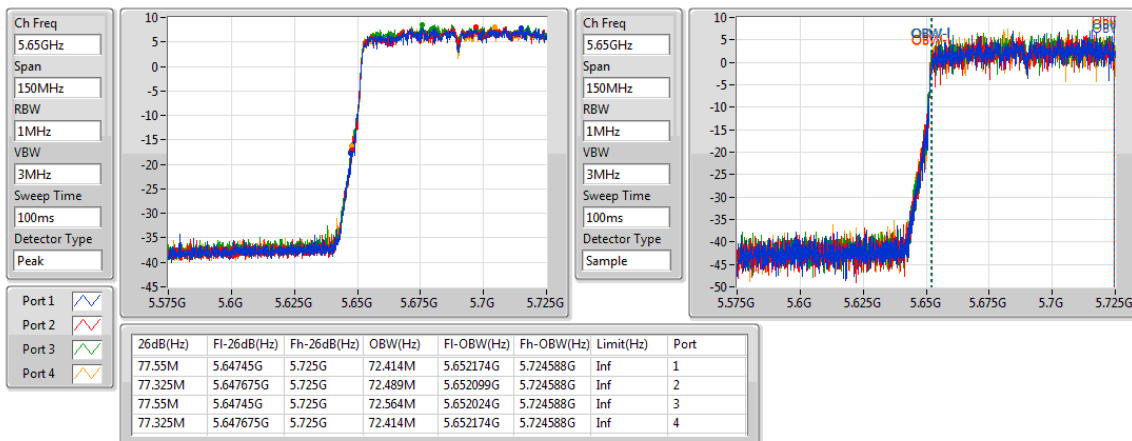

802.11ac VHT80_Nss1,(MCS0)_4TX

EBW

5610MHz

802.11ac VHT80_Nss1,(MCS0)_4TX

EBW

5690MHz Straddle 5.47-5.725GHz

802.11ac VHT80_Nss1,(MCS0)_4TX

EBW

5690MHz Straddle 5.725-5.85GHz

802.11ac VHT80_Nss1,(MCS0)_4TX

EBW

5775MHz

Ch Freq
5.775GHz
Span
200MHz
RBW
100kHz
VBW
300kHz
Sweep Time
100ms
Detector Type
Peak

Ch Freq
5.775GHz
Span
200MHz
RBW
1MHz
VBW
3MHz
Sweep Time
100ms
Detector Type
Sample