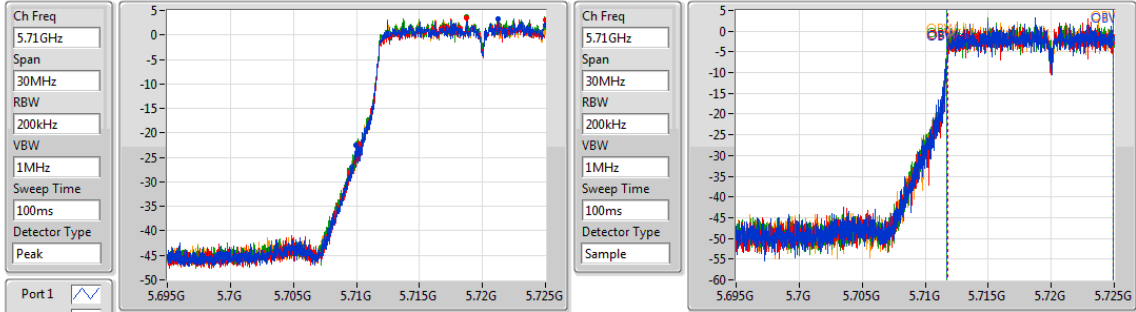

802.11a_(6Mbps)_4TX

EBW

5720MHz Straddle 5.47-5.725GHz

26dB(Hz)	FI-26dB(Hz)	Fh-26dB(Hz)	OBW(Hz)	FI-OBW(Hz)	Fh-OBW(Hz)	Limit(Hz)	Port
15.015M	5.709985G	5.725G	13.178M	5.711754G	5.724933G	Inf	1
14.76M	5.71024G	5.725G	13.163M	5.711769G	5.724933G	Inf	2
14.88M	5.71012G	5.725G	13.193M	5.711739G	5.724933G	Inf	3
14.955M	5.710045G	5.725G	13.178M	5.711754G	5.724933G	Inf	4

802.11a_(6Mbps)_4TX

EBW

5720MHz Straddle 5.725-5.85GHz

6dB(Hz)	FI-6dB(Hz)	Fh-6dB(Hz)	OBW(Hz)	FI-OBW(Hz)	Fh-OBW(Hz)	Limit(Hz)	Port
3.16M	5.725G	5.72816G	3.478M	5.72501G	5.728488G	500k	1
3.14M	5.725G	5.72814G	3.458M	5.72501G	5.728468G	500k	2
3.16M	5.725G	5.72816G	3.438M	5.72503G	5.728468G	500k	3
3.18M	5.725G	5.72818G	3.478M	5.72501G	5.728488G	500k	4