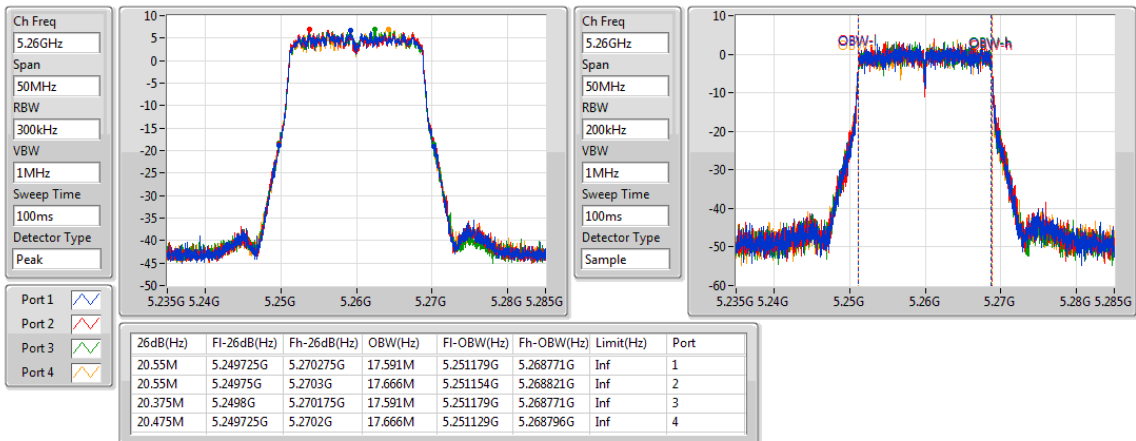

802.11ac VHT20_Nss1,(MCS0)_4TX

EBW

5260MHz