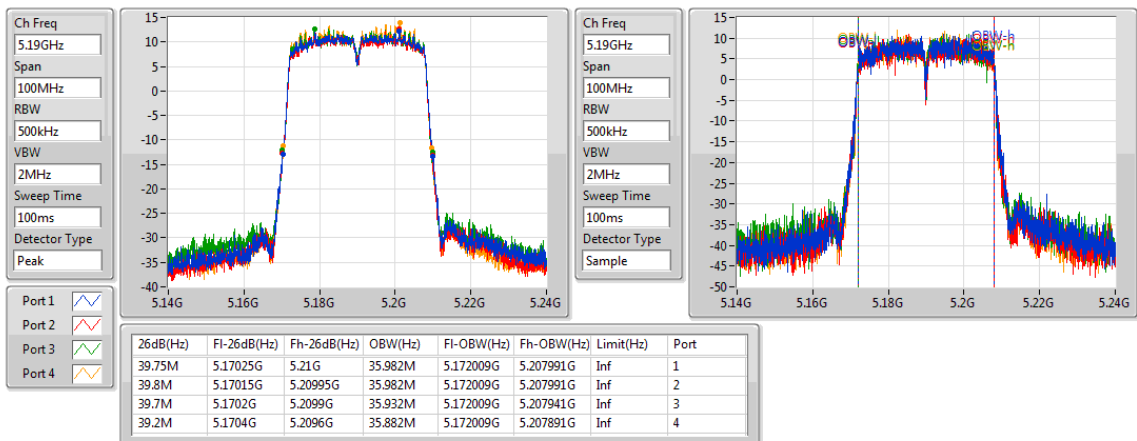

5785MHz

802.11ac VHT20_Nss1,(MCS0)_4TX

EBW

5825MHz

802.11ac VHT40_Nss1,(MCS0)_4TX

EBW

5190MHz

802.11ac VHT40_Nss1,(MCS0)_4TX