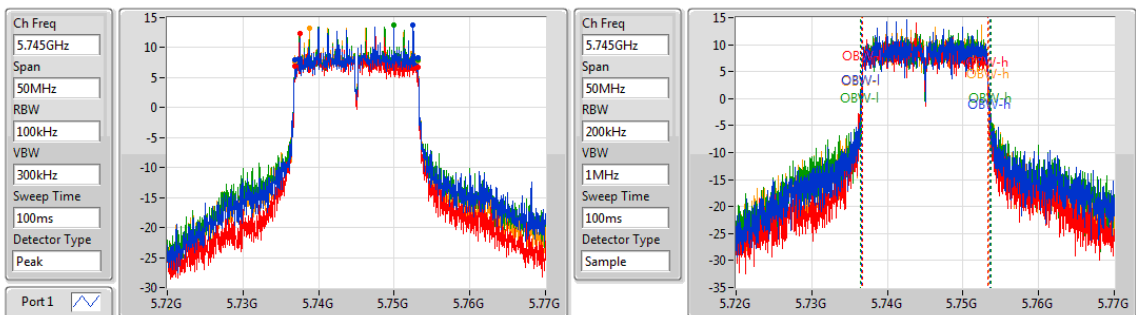

802.11a_(6Mbps)_4TX

EBW

5720MHz Straddle 5.47-5.725GHz

26dB(Hz)	FI-26dB(Hz)	Fh-26dB(Hz)	OBW(Hz)	FI-OBW(Hz)	Fh-OBW(Hz)	Limit(Hz)	Port
15.015M	5.709985G	5.725G	13.178M	5.711754G	5.724933G	Inf	1
14.76M	5.71024G	5.725G	13.163M	5.711769G	5.724933G	Inf	2
14.88M	5.71012G	5.725G	13.193M	5.711739G	5.724933G	Inf	3
14.955M	5.710045G	5.725G	13.178M	5.711754G	5.724933G	Inf	4

802.11a_(6Mbps)_4TX

EBW

5720MHz Straddle 5.725-5.85GHz

6dB(Hz)	FI-6dB(Hz)	Fh-6dB(Hz)	OBW(Hz)	FI-OBW(Hz)	Fh-OBW(Hz)	Limit(Hz)	Port
3.16M	5.725G	5.72816G	3.478M	5.72501G	5.728488G	500k	1
3.14M	5.725G	5.72814G	3.458M	5.72501G	5.728468G	500k	2
3.16M	5.725G	5.72816G	3.438M	5.72503G	5.728468G	500k	3
3.18M	5.725G	5.72818G	3.478M	5.72501G	5.728488G	500k	4

802.11a_(6Mbps)_4TX

EBW

5745MHz

6dB(Hz)	FI-6dB(Hz)	Fh-6dB(Hz)	OBW(Hz)	FI-OBW(Hz)	Fh-OBW(Hz)	Limit(Hz)	Port
16.275M	5.736875G	5.75315G	16.942M	5.736579G	5.753521G	500k	1
16.325M	5.736825G	5.75315G	16.617M	5.736679G	5.753296G	500k	2
16.3M	5.73685G	5.75315G	17.316M	5.736429G	5.753746G	500k	3
16.35M	5.736825G	5.753175G	16.842M	5.736554G	5.753396G	500k	4