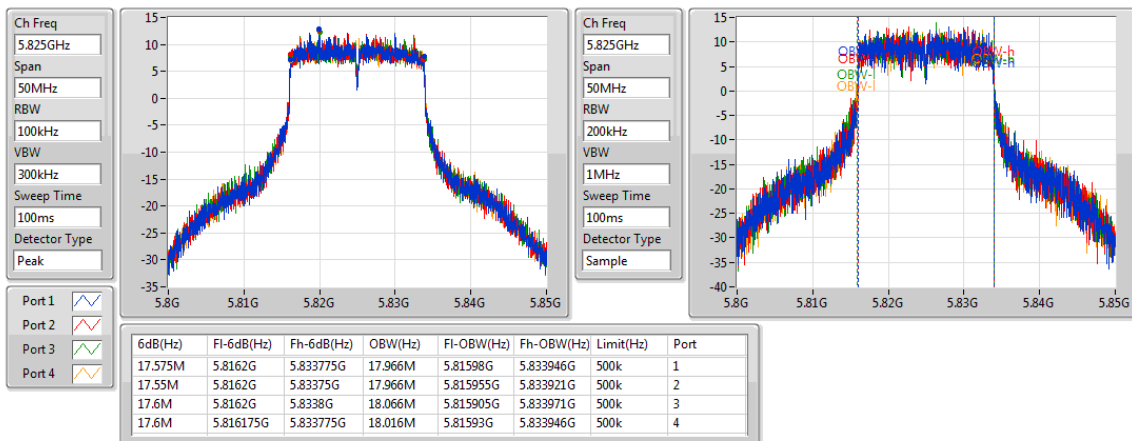

EBW

5745MHz

802.11ac VHT20-BF_Nss2,(MCS0)_4TX

EBW

5785MHz

802.11ac VHT20-BF_Nss2,(MCS0)_4TX

EBW

5825MHz