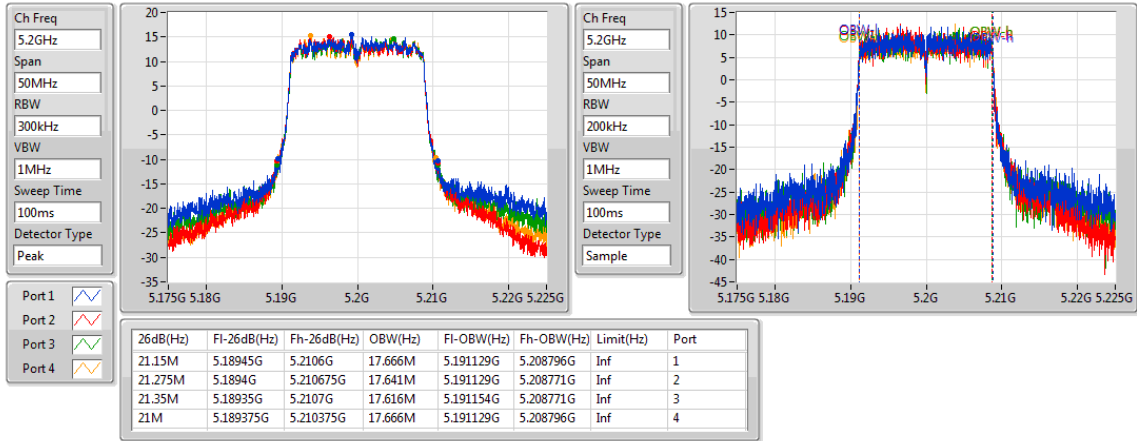

802.11ac VHT20_Nss1,(MCS0)_4TX

EBW

5180MHz

802.11ac VHT20_Nss1,(MCS0)_4TX

EBW

5200MHz

802.11ac VHT20_Nss1,(MCS0)_4TX

EBW