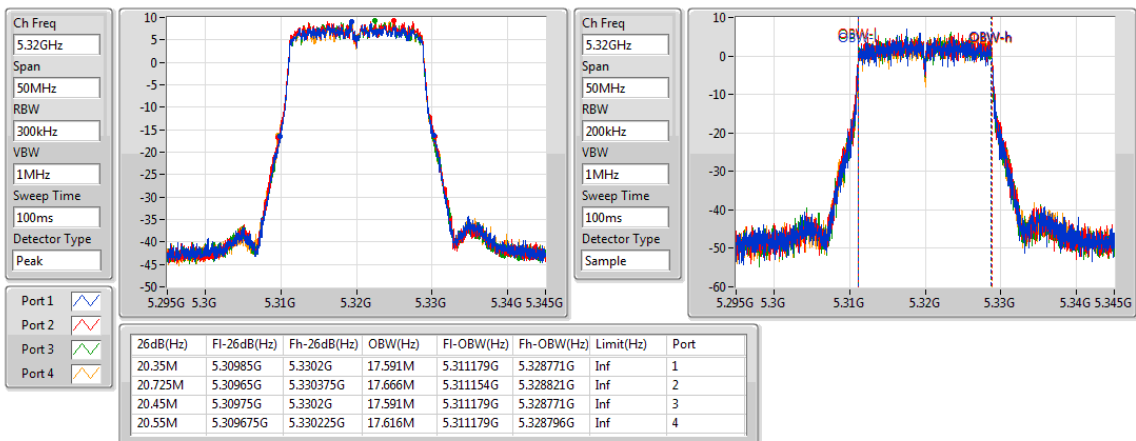

802.11ac VHT20_Nss1,(MCS0)_4TX

EBW

5320MHz