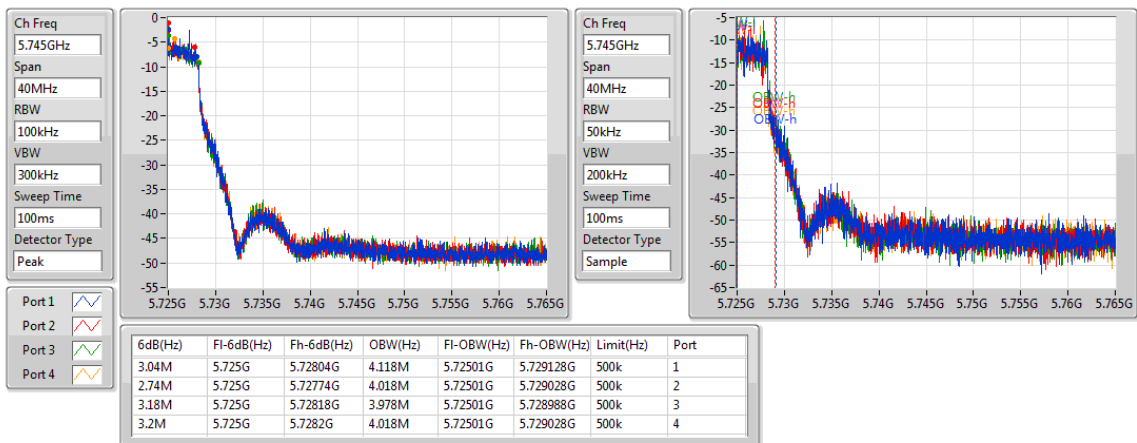

5710MHz Straddle 5.725-5.85GHz