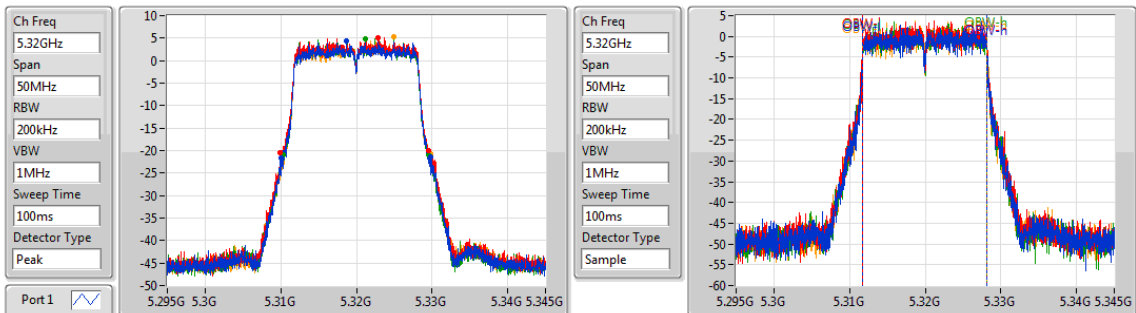

5320MHz

26dB(Hz)	Fl-26dB(Hz)	Fh-26dB(Hz)	OBW(Hz)	Fl-OBW(Hz)	Fh-OBW(Hz)	Limit(Hz)	Port
19.775M	5.31G	5.329775G	16.392M	5.311779G	5.328171G	Inf	1
19.65M	5.309925G	5.329575G	16.417M	5.311754G	5.328171G	Inf	2
19.225M	5.310325G	5.32955G	16.367M	5.311779G	5.328146G	Inf	3
19.775M	5.3101G	5.329875G	16.417M	5.311779G	5.328196G	Inf	4