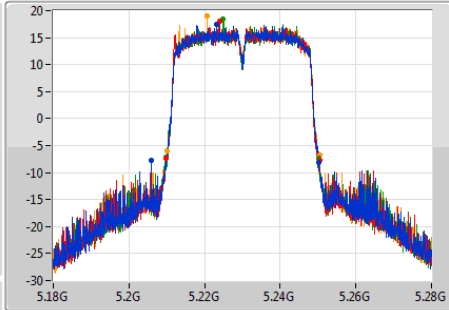

802.11ac VHT40-BF_Nss2,(MCS0)_4TX

EBW

5230MHz

Ch Freq
5.23GHz

Span
100MHz

RBW
500kHz

VBW
2MHz

Sweep Time
100ms

Detector Type
Peak

Port 1
Port 2
Port 3
Port 4

Ch Freq
5.23GHz

Span
100MHz

RBW
500kHz

VBW
2MHz

Sweep Time
100ms

Detector Type
Sample