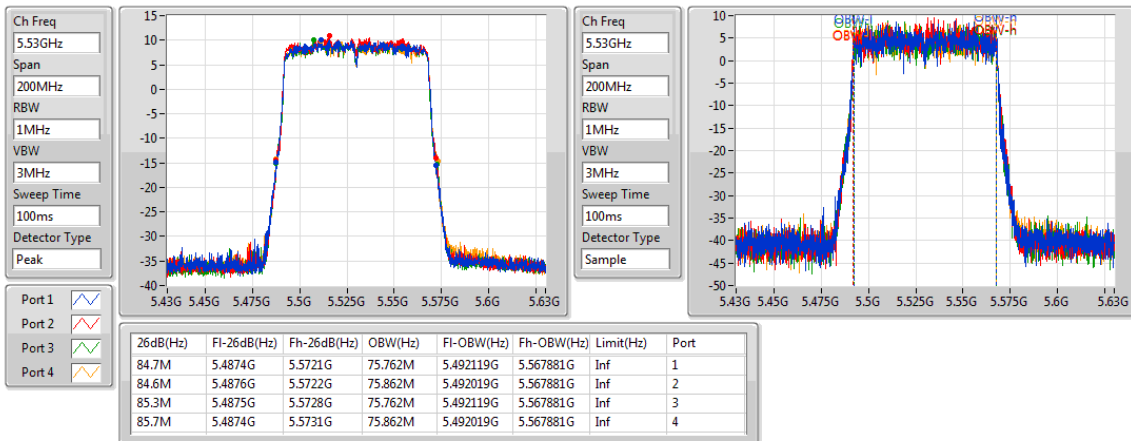

802.11ac VHT80_Nss1,(MCS0)_4TX

EBW

5210MHz

802.11ac VHT80_Nss1,(MCS0)_4TX

EBW

5290MHz

802.11ac VHT80_Nss1,(MCS0)_4TX

EBW

5530MHz