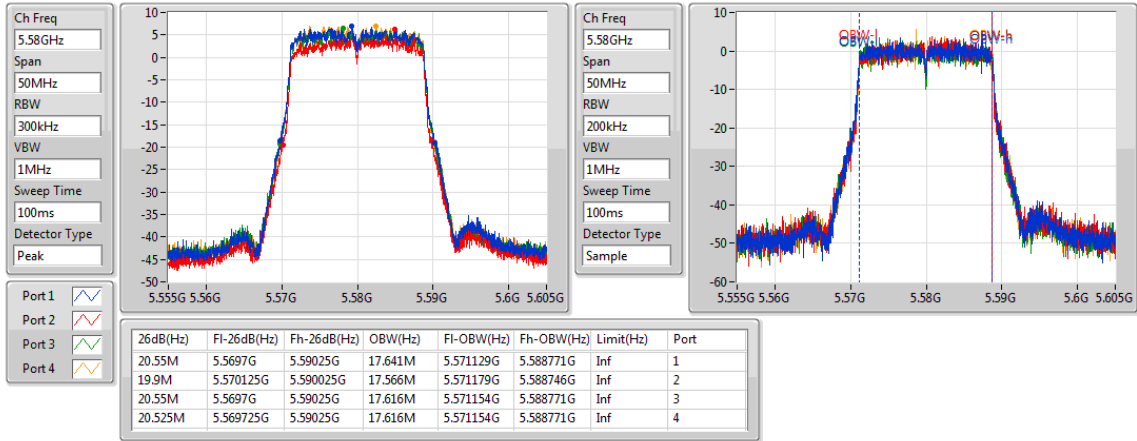

EBW

5500MHz

802.11ac VHT20_Nss1,(MCS0)_4TX

EBW

5580MHz

802.11ac VHT20_Nss1,(MCS0)_4TX

EBW

5700MHz