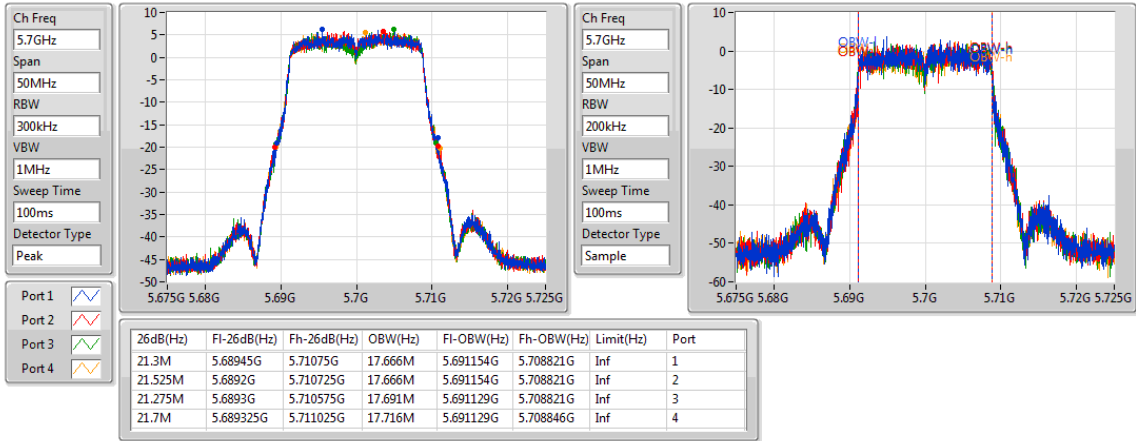

Ch Freq: 5.58GHz
 Span: 50MHz
 RBW: 200kHz
 VBW: 1MHz
 Sweep Time: 100ms
 Detector Type: Sample

26dB(Hz)	Fl-26dB(Hz)	Fh-26dB(Hz)	OBW(Hz)	Fl-OBW(Hz)	Fh-OBW(Hz)	Limit(Hz)	Port
21.475M	5.569275G	5.59075G	17.691M	5.571129G	5.588821G	Inf	1
21.25M	5.56925G	5.5905G	17.666M	5.571154G	5.588821G	Inf	2
21.35M	5.569375G	5.590725G	17.666M	5.571154G	5.588821G	Inf	3
21.125M	5.569425G	5.59055G	17.666M	5.571129G	5.588796G	Inf	4

802.11ac VHT20-BF_Nss1,(MCS0)_4TX

EBW

5700MHz

802.11ac VHT20-BF_Nss1,(MCS0)_4TX

EBW

5720MHz Straddle 5.47-5.725GHz

802.11ac VHT20-BF_Nss1,(MCS0)_4TX

EBW