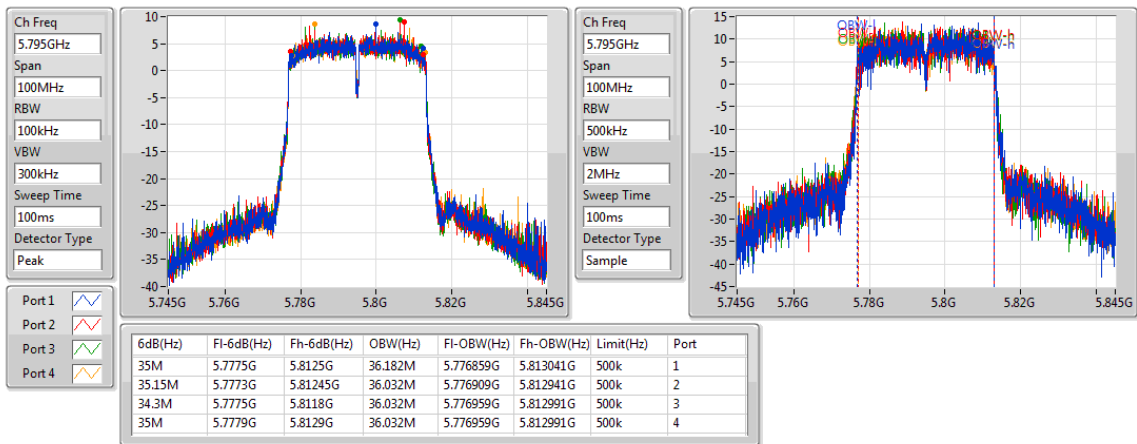

802.11ac VHT40-BF_Nss2,(MCS0)_4TX

EBW

5710MHz Straddle 5.725-5.85GHz

802.11ac VHT40-BF_Nss2,(MCS0)_4TX

EBW

5755MHz

802.11ac VHT40-BF_Nss2,(MCS0)_4TX

EBW

5795MHz