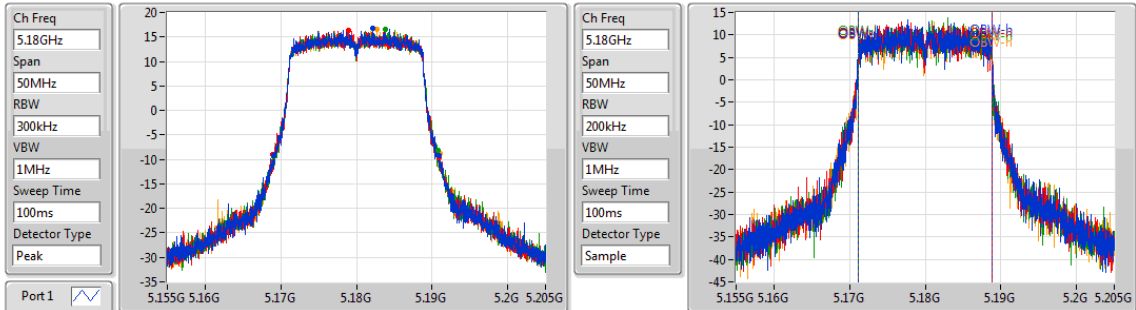

Port X-N dB = Port X 6dB down bandwidth for 5.725-5.85GHz band / 26dB down bandwidth for other band

Port X-OBW = Port X 99% occupied bandwidth;

802.11ac VHT20-BF_Nss2,(MCS0)_4TX

EBW

5180MHz

26dB(Hz)	Fl-26dB(Hz)	Fh-26dB(Hz)	OBW(Hz)	Fl-OBW(Hz)	Fh-OBW(Hz)	Limit(Hz)	Port
21.9M	5.169075G	5.190975G	17.666M	5.171129G	5.188796G	Inf	1
21.925M	5.168975G	5.1909G	17.666M	5.171129G	5.188796G	Inf	2
21.675M	5.169075G	5.19075G	17.666M	5.171129G	5.188796G	Inf	3
21.975M	5.169125G	5.1911G	17.666M	5.171129G	5.188796G	Inf	4