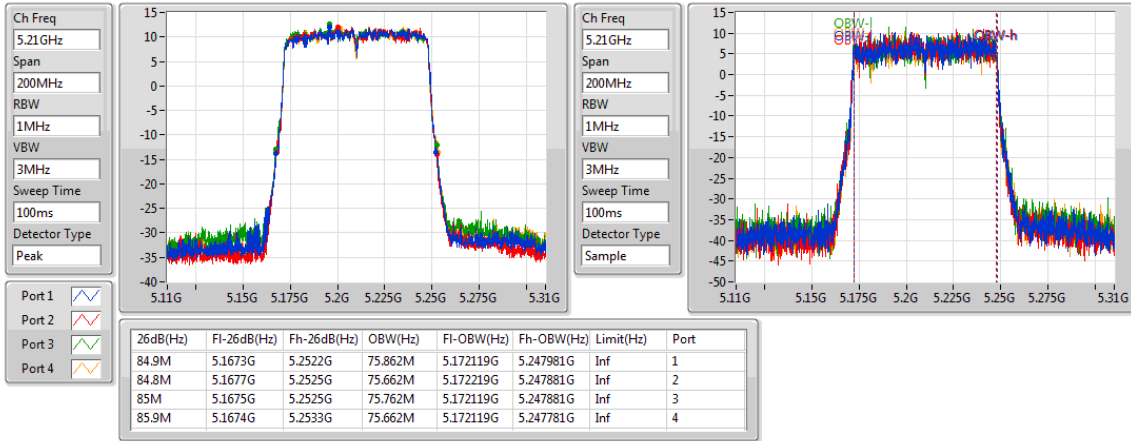

5795MHz

802.11ac VHT80_Nss1,(MCS0)_4TX

EBW

5210MHz

802.11ac VHT80_Nss1,(MCS0)_4TX

EBW

5290MHz

802.11ac VHT80_Nss1,(MCS0)_4TX