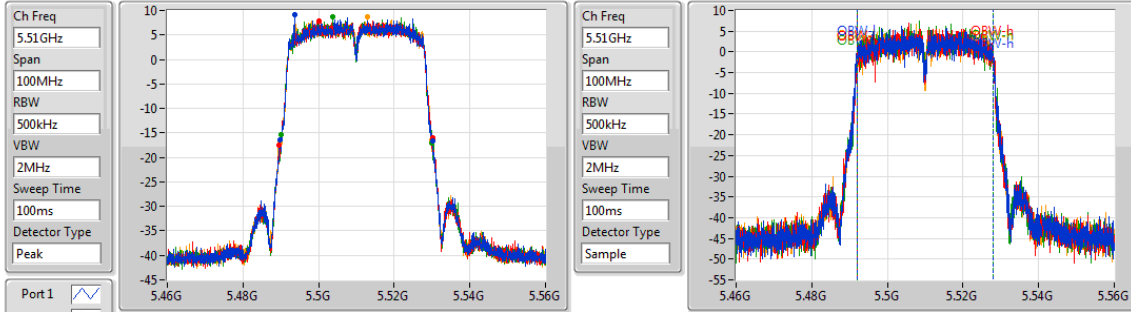

5310MHz

802.11ac VHT40-BF_Nss1,(MCS0)_4TX

EBW

5510MHz

26dB(Hz)	Fl-26dB(Hz)	Fh-26dB(Hz)	OBW(Hz)	Fl-OBW(Hz)	Fh-OBW(Hz)	Limit(Hz)	Port
40.4M	5.4897G	5.5301G	36.082M	5.491909G	5.527991G	Inf	1
40.75M	5.4895G	5.53025G	35.982M	5.492009G	5.527991G	Inf	2
40.05M	5.48995G	5.53G	36.032M	5.491959G	5.527991G	Inf	3
40.15M	5.4899G	5.53005G	35.932M	5.492059G	5.527991G	Inf	4