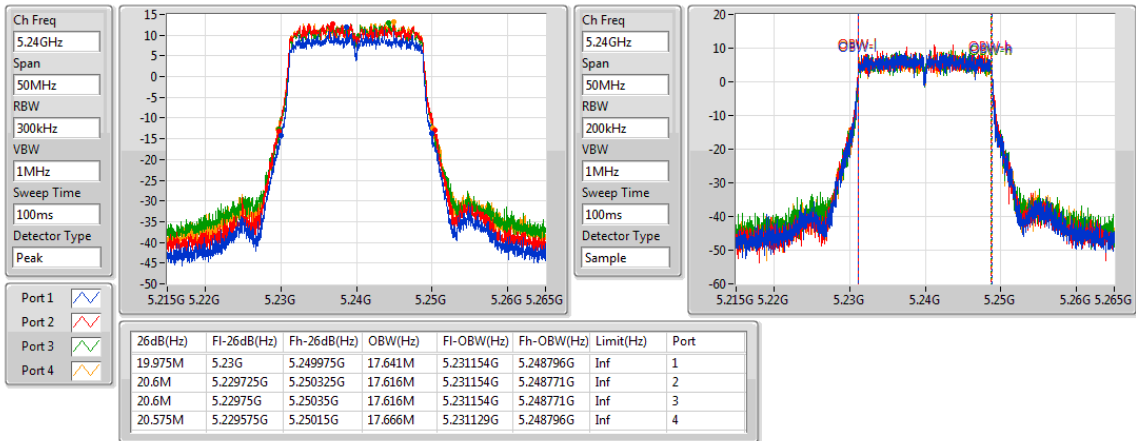

802.11ac VHT20_Nss1,(MCS0)_4TX

EBW

5200MHz

802.11ac VHT20_Nss1,(MCS0)_4TX

EBW

5240MHz

802.11ac VHT20_Nss1,(MCS0)_4TX

EBW