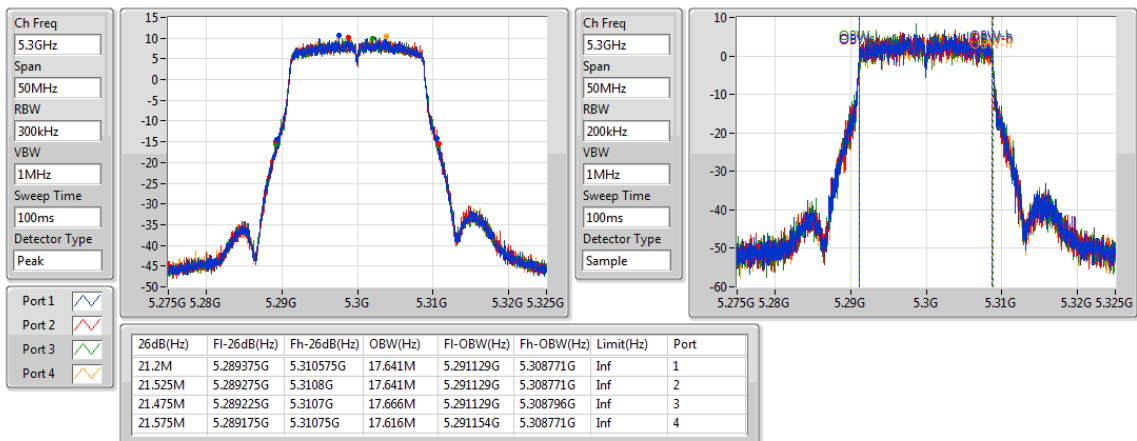

802.11ac VHT20-BF_Nss2,(MCS0)_4TX

EBW

5260MHz

802.11ac VHT20-BF_Nss2,(MCS0)_4TX

EBW

5300MHz

802.11ac VHT20-BF_Nss2,(MCS0)_4TX

EBW