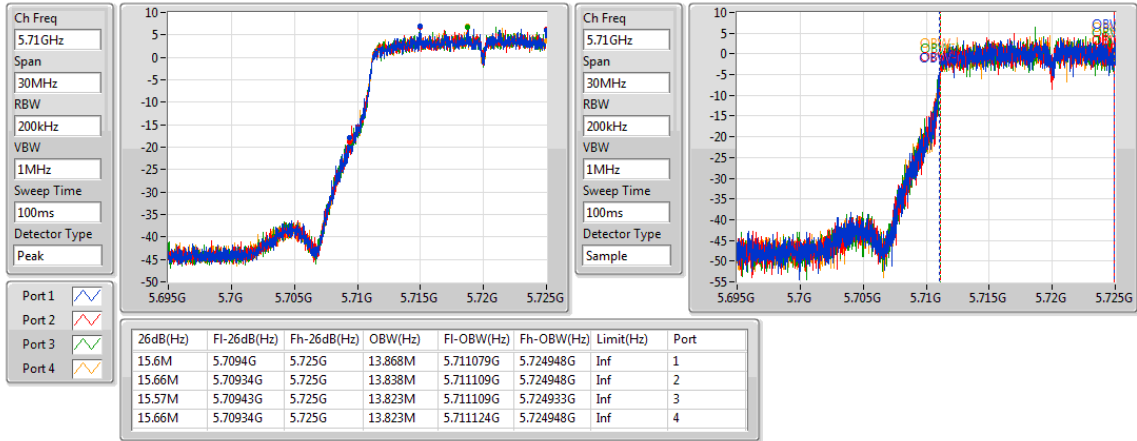

5700MHz

802.11ac VHT20-BF_Nss1,(MCS0)_4TX

EBW

5720MHz Straddle 5.47-5.725GHz

802.11ac VHT20-BF_Nss1,(MCS0)_4TX

EBW

5720MHz Straddle 5.725-5.85GHz

802.11ac VHT20-BF_Nss1,(MCS0)_4TX