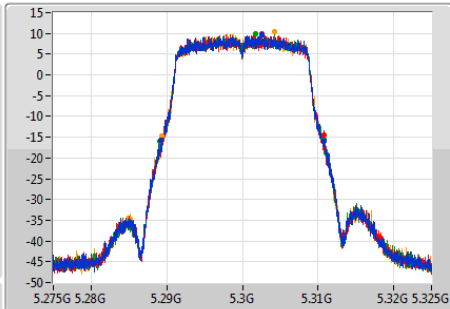

Ch Freq
5.3GHz

Span
50MHz

RBW
200kHz

VBW
1MHz

Sweep Time
100ms

Detector Type
Sample