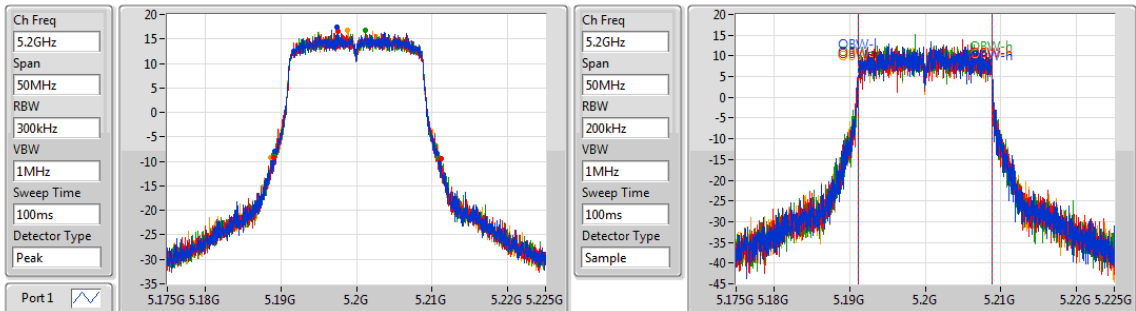

802.11ac VHT20-BF_Nss2,(MCS0)_4TX

EBW

5200MHz

26dB(Hz)	Fl-26dB(Hz)	Fh-26dB(Hz)	OBW(Hz)	Fl-OBW(Hz)	Fh-OBW(Hz)	Limit(Hz)	Port
21.45M	5.189175G	5.210625G	17.691M	5.191129G	5.208821G	Inf	1
22.2M	5.189075G	5.211275G	17.691M	5.191104G	5.208796G	Inf	2
21.725M	5.189125G	5.21085G	17.666M	5.191129G	5.208796G	Inf	3
22.175M	5.188675G	5.21085G	17.691M	5.191104G	5.208796G	Inf	4