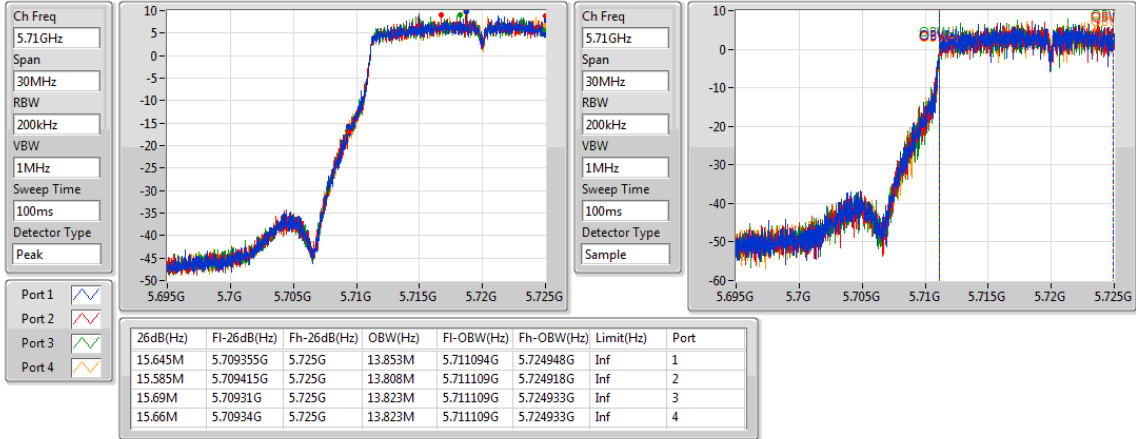

802.11ac VHT20-BF_Nss2,(MCS0)_4TX

EBW

5720MHz Straddle 5.47-5.725GHz