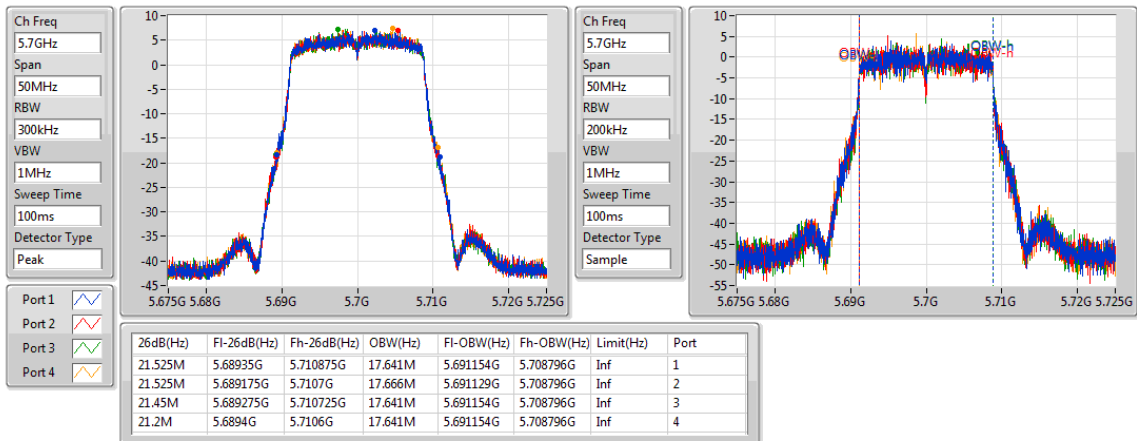

802.11ac VHT20-BF_Nss1,(MCS0)_4TX

EBW

5700MHz