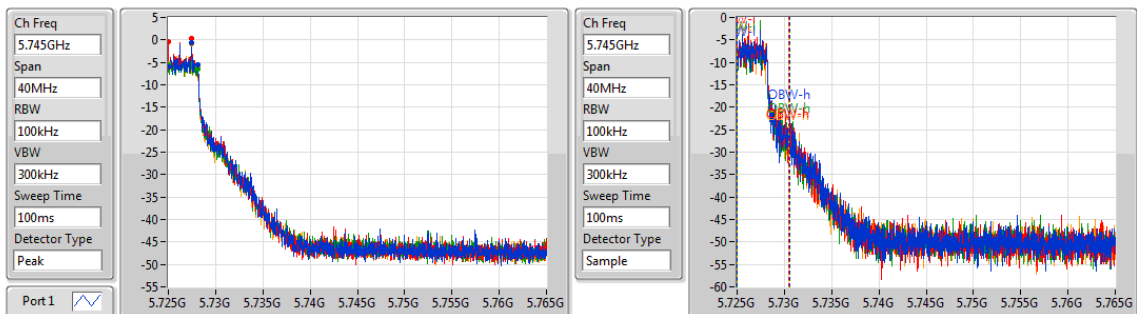

5690MHz Straddle 5.725-5.85GHz

6dB(Hz)	Fl-6dB(Hz)	Fh-6dB(Hz)	OBW(Hz)	Fl-OBW(Hz)	Fh-OBW(Hz)	Limit(Hz)	Port
3.12M	5.725G	5.72812G	5.517M	5.72501G	5.730527G	500k	1
3.12M	5.725G	5.72812G	5.397M	5.72501G	5.730407G	500k	2
3.12M	5.725G	5.72812G	5.597M	5.72501G	5.730607G	500k	3
3.12M	5.725G	5.72812G	5.437M	5.72503G	5.730467G	500k	4

802.11ac VHT80_Nss1,(MCS0)_4TX

EBW