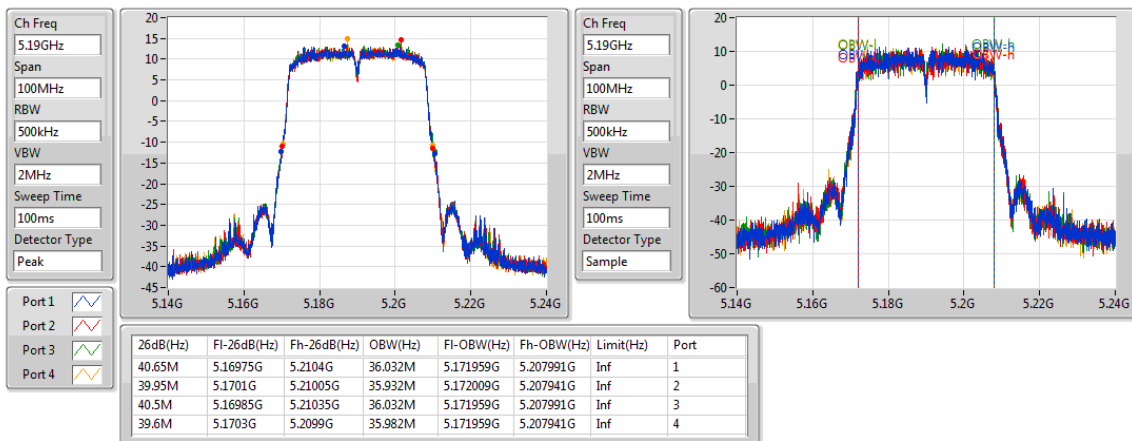

802.11ac VHT40-BF_Nss2,(MCS0)_4TX

EBW

5190MHz