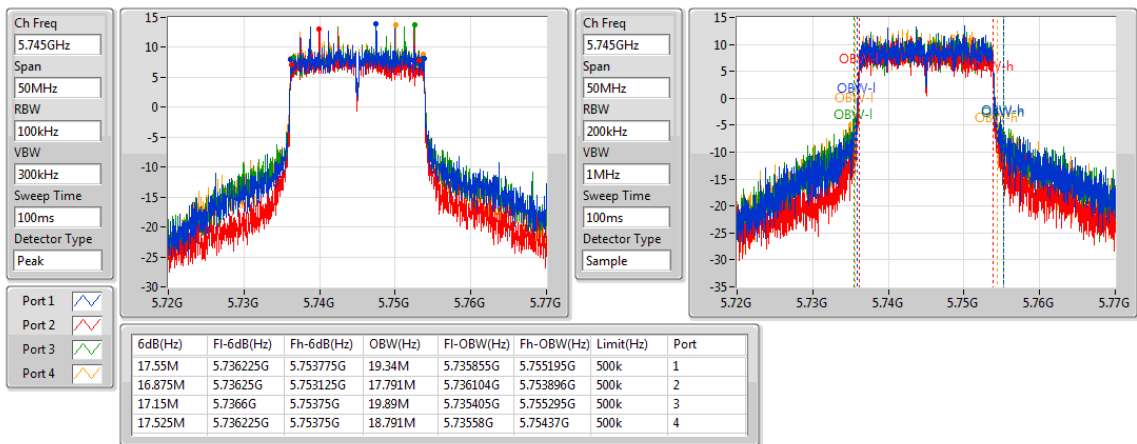

802.11ac VHT20_Nss1,(MCS0)_4TX

EBW

5720MHz Straddle 5.725-5.85GHz

802.11ac VHT20_Nss1,(MCS0)_4TX

EBW

5745MHz

802.11ac VHT20_Nss1,(MCS0)_4TX

EBW