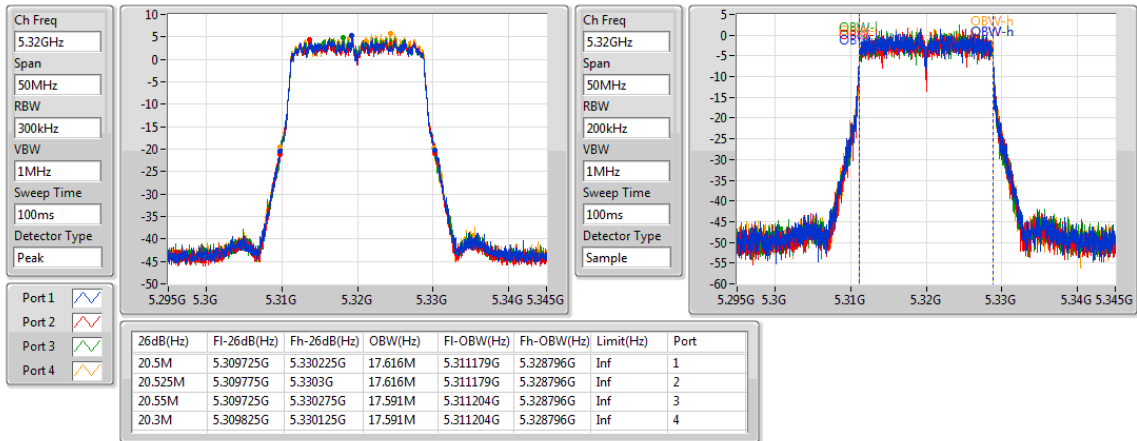

802.11ac VHT20_Nss1,(MCS0)_4TX

EBW

5300MHz

802.11ac VHT20_Nss1,(MCS0)_4TX

EBW

5320MHz

802.11ac VHT20_Nss1,(MCS0)_4TX

EBW