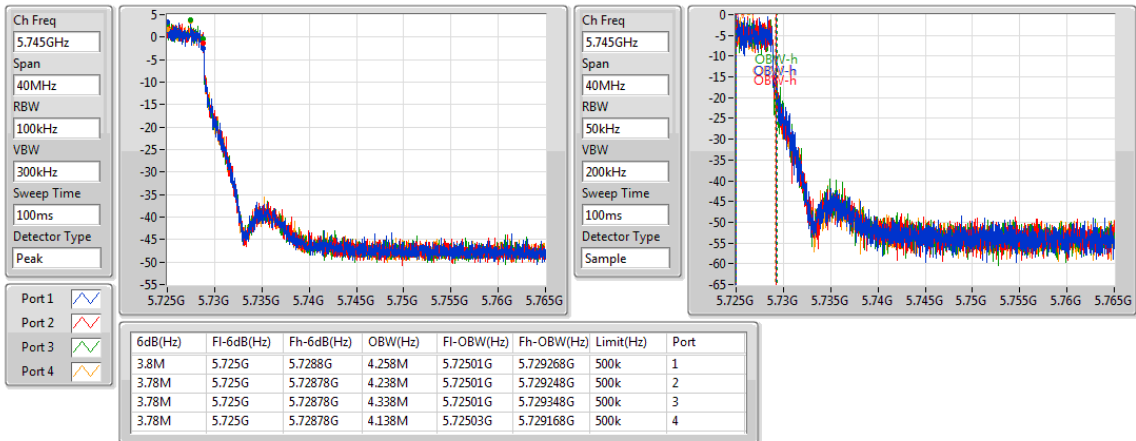

5700MHz

802.11ac VHT20-BF_Nss2,(MCS0)_4TX

EBW

5720MHz Straddle 5.47-5.725GHz

802.11ac VHT20-BF_Nss2,(MCS0)_4TX

EBW

5720MHz Straddle 5.725-5.85GHz

802.11ac VHT20-BF_Nss2,(MCS0)_4TX