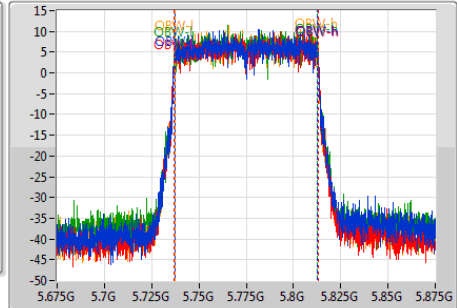

802.11ac VHT80_Nss1,(MCS0)_4TX

EBW

5610MHz

802.11ac VHT80_Nss1,(MCS0)_4TX

EBW

5690MHz Straddle 5.47-5.725GHz

802.11ac VHT80_Nss1,(MCS0)_4TX

EBW

5690MHz Straddle 5.725-5.85GHz

802.11ac VHT80_Nss1,(MCS0)_4TX

EBW

5775MHz

Ch Freq
5.775GHz
Span
200MHz
RBW
100kHz
VBW
300kHz
Sweep Time
100ms
Detector Type
Peak

Ch Freq
5.775GHz
Span
200MHz
RBW
1MHz
VBW
3MHz
Sweep Time
100ms
Detector Type
Sample