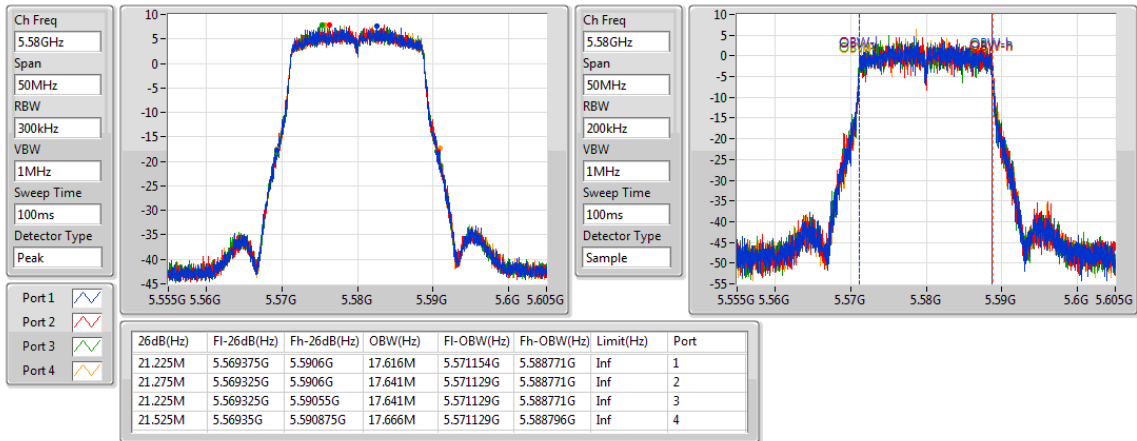

802.11ac VHT20-BF_Nss1,(MCS0)_4TX

EBW

5500MHz

802.11ac VHT20-BF_Nss1,(MCS0)_4TX

EBW

5580MHz

802.11ac VHT20-BF_Nss1,(MCS0)_4TX

EBW