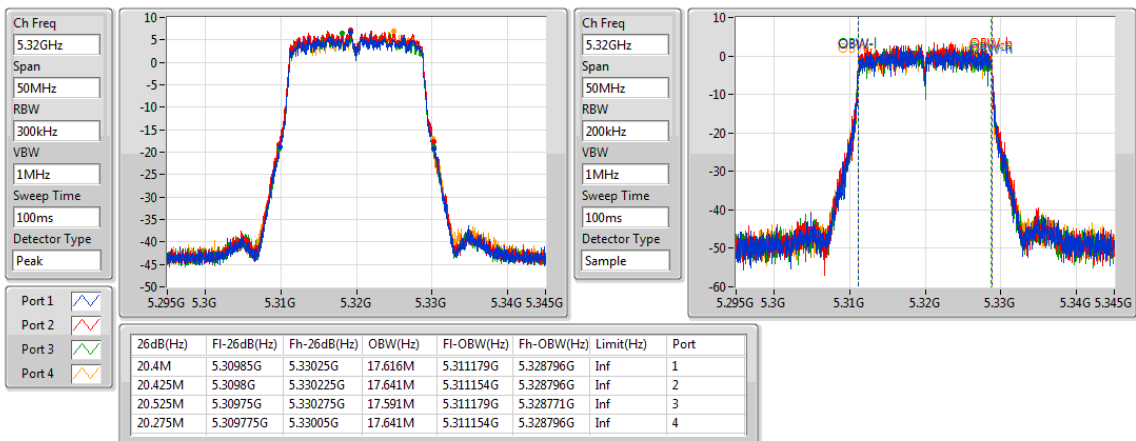

5260MHz

802.11ac VHT20_Nss1,(MCS0)_4TX

EBW

5300MHz

802.11ac VHT20_Nss1,(MCS0)_4TX

EBW

5320MHz

802.11ac VHT20_Nss1,(MCS0)_4TX