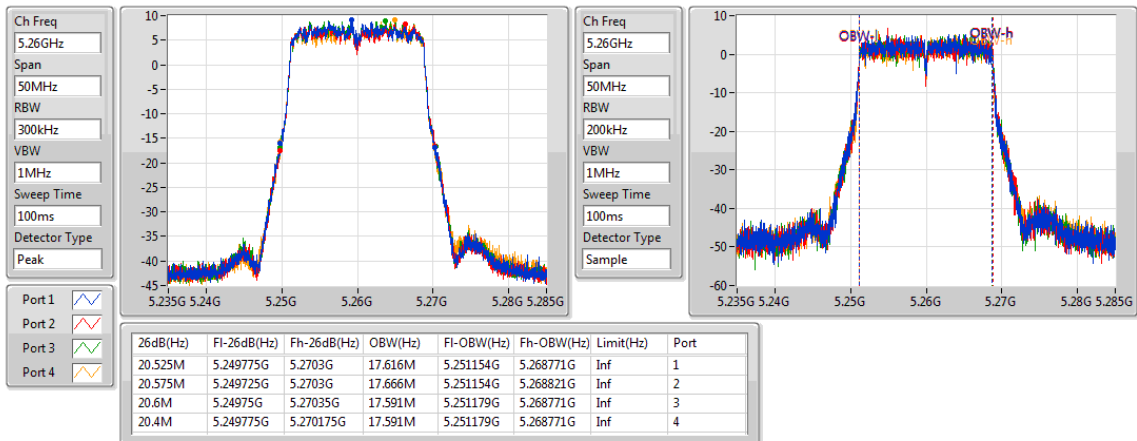

802.11ac VHT20_Nss1,(MCS0)_4TX

EBW

5260MHz