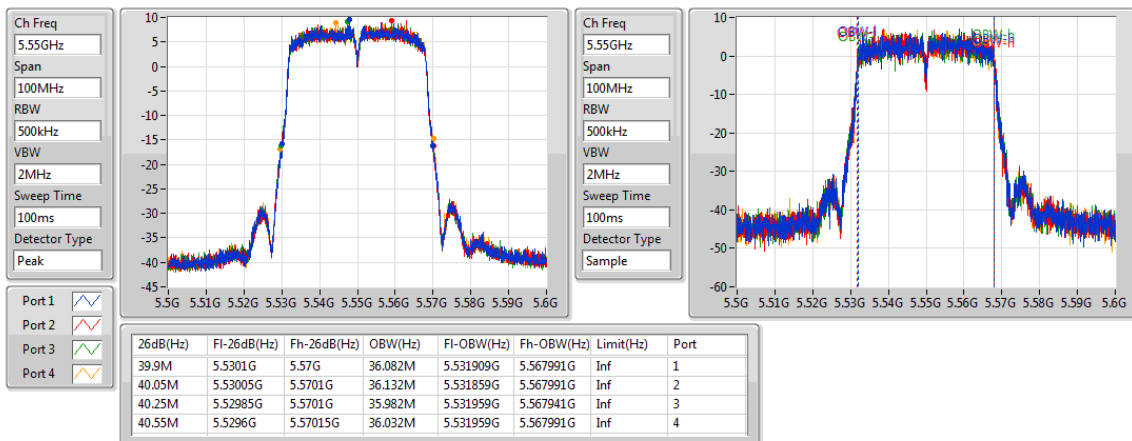

802.11ac VHT40-BF_Nss2,(MCS0)_4TX

EBW

5510MHz

802.11ac VHT40-BF_Nss2,(MCS0)_4TX

EBW

5550MHz

802.11ac VHT40-BF_Nss2,(MCS0)_4TX

EBW