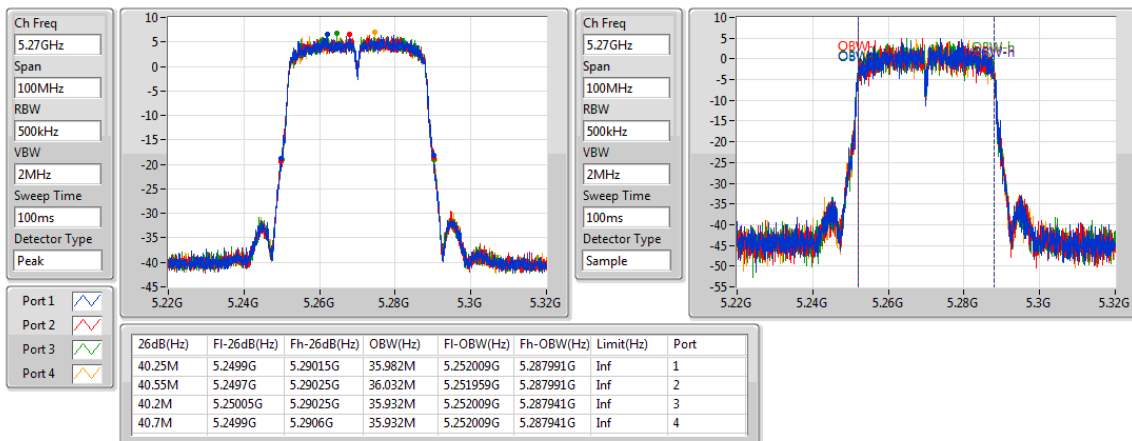

802.11ac VHT40-BF_Nss1,(MCS0)_4TX

EBW

5230MHz

802.11ac VHT40-BF_Nss1,(MCS0)_4TX

EBW

5270MHz

802.11ac VHT40-BF_Nss1,(MCS0)_4TX

EBW