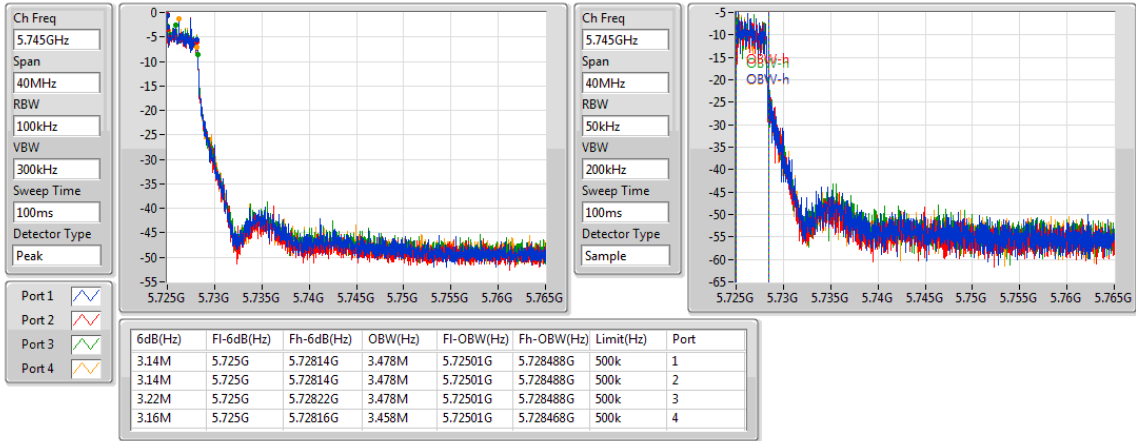

802.11ac VHT40_Nss1,(MCS0)_4TX

EBW

5710MHz Straddle 5.725-5.85GHz

802.11ac VHT40_Nss1,(MCS0)_4TX

EBW

5755MHz

802.11ac VHT40_Nss1,(MCS0)_4TX

EBW