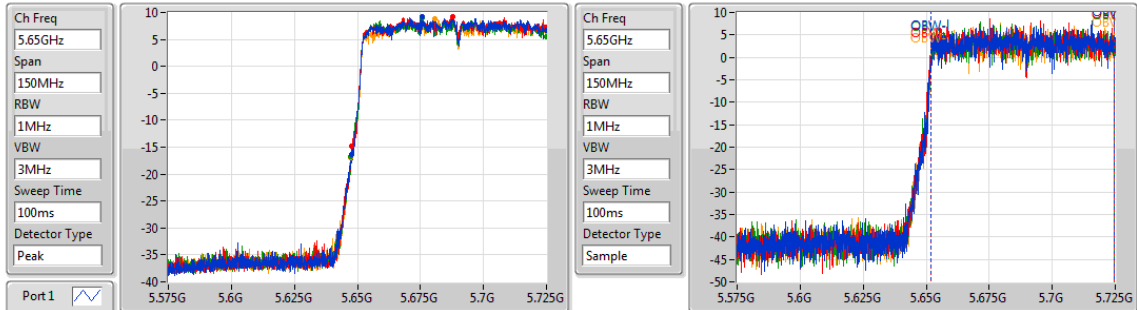

EBW

5530MHz

802.11ac VHT80_Nss1,(MCS0)_4TX

EBW

5690MHz Straddle 5.47-5.725GHz

26dB(Hz)	Fl-26dB(Hz)	Fh-26dB(Hz)	OBW(Hz)	Fl-OBW(Hz)	Fh-OBW(Hz)	Limit(Hz)	Port
77.4M	5.6476G	5.725G	72.564M	5.652024G	5.724588G	Inf	1
77.25M	5.64775G	5.725G	72.639M	5.651949G	5.724588G	Inf	2
77.55M	5.64745G	5.725G	72.639M	5.651949G	5.724588G	Inf	3
77.775M	5.647225G	5.725G	72.564M	5.652024G	5.724588G	Inf	4