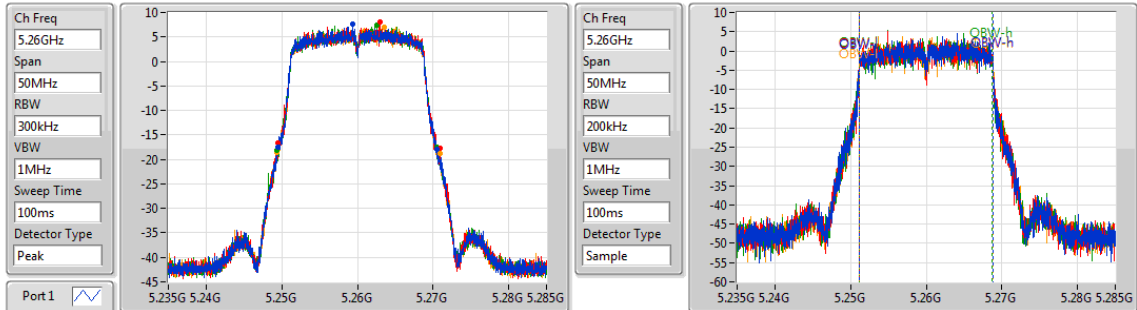

5240MHz

802.11ac VHT20-BF_Nss1,(MCS0)_4TX

EBW

5260MHz

26dB(Hz)	FI-26dB(Hz)	Fh-26dB(Hz)	OBW(Hz)	FI-OBW(Hz)	Fh-OBW(Hz)	Limit(Hz)	Port
21.05M	5.2495G	5.27055G	17.641M	5.251154G	5.268796G	Inf	1
21.425M	5.24945G	5.270875G	17.641M	5.251154G	5.268796G	Inf	2
21.175M	5.2493G	5.270475G	17.616M	5.251154G	5.268771G	Inf	3
21.6M	5.249325G	5.270925G	17.691M	5.251129G	5.268821G	Inf	4