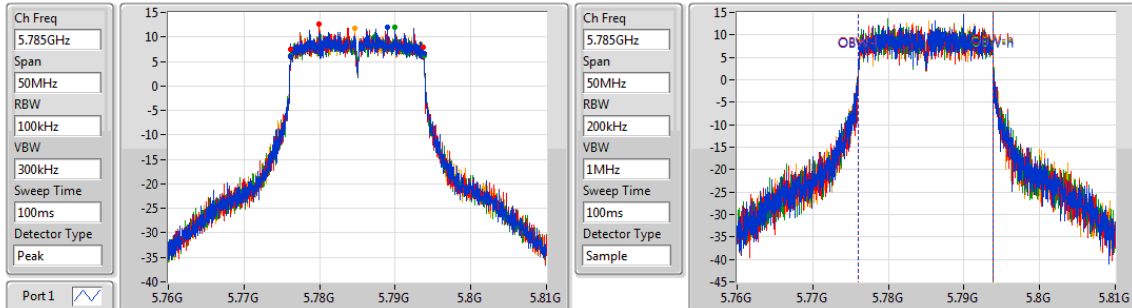

802.11ac VHT20-BF_Nss2,(MCS0)_4TX

EBW

5785MHz

6dB(Hz)	Fl-6dB(Hz)	Fh-6dB(Hz)	OBW(Hz)	Fl-OBW(Hz)	Fh-OBW(Hz)	Limit(Hz)	Port
17.6M	5.776175G	5.793775G	17.766M	5.776079G	5.793846G	500k	1
17.525M	5.776225G	5.79375G	17.766M	5.776079G	5.793846G	500k	2
17.625M	5.776175G	5.7938G	17.766M	5.776079G	5.793846G	500k	3
17.625M	5.776175G	5.7938G	17.791M	5.776079G	5.793871G	500k	4