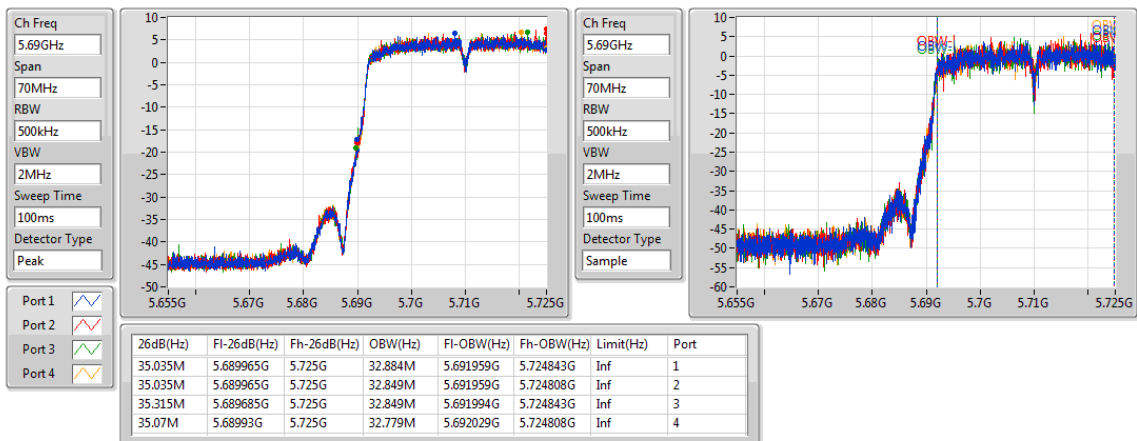

EBW

5550MHz

802.11ac VHT40-BF_Nss1,(MCS0)_4TX

EBW

5670MHz

802.11ac VHT40-BF_Nss1,(MCS0)_4TX

EBW

5710MHz Straddle 5.47-5.725GHz