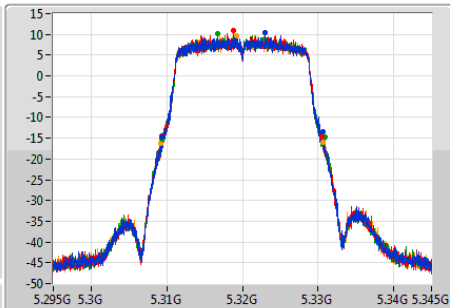

Ch Freq
5.32GHz

Span
50MHz

RBW
200kHz

VBW
1MHz

Sweep Time
100ms

Detector Type
Sample