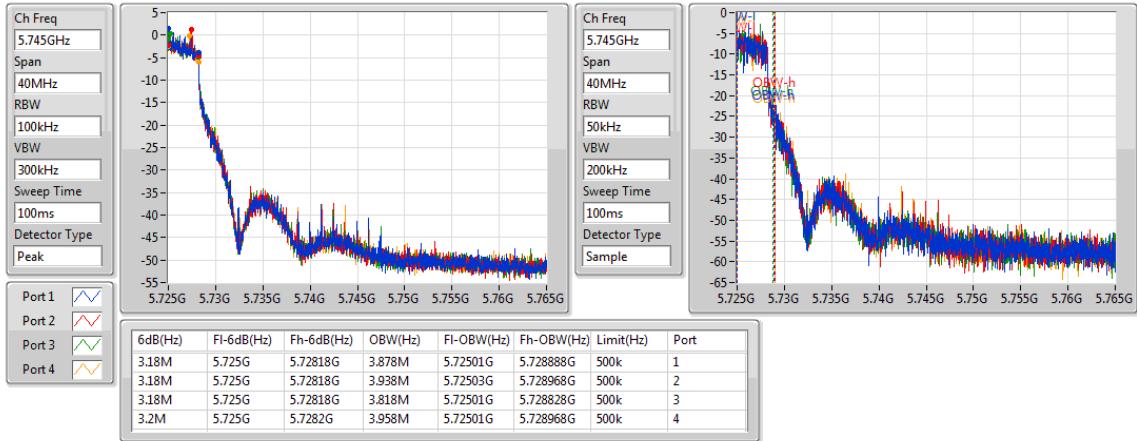

802.11ac VHT40-BF_Nss2,(MCS0)_4TX

EBW

5710MHz Straddle 5.725-5.85GHz