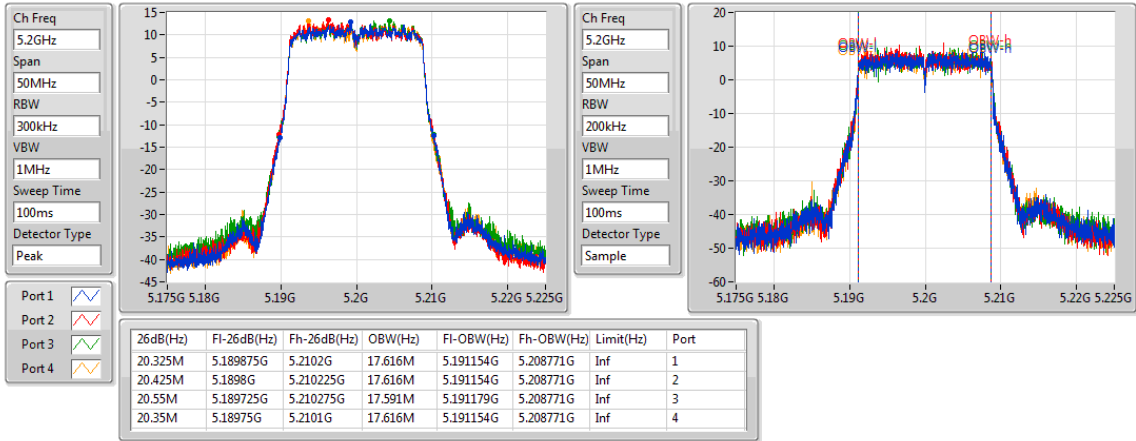

802.11ac VHT20_Nss1,(MCS0)_4TX

EBW

5200MHz