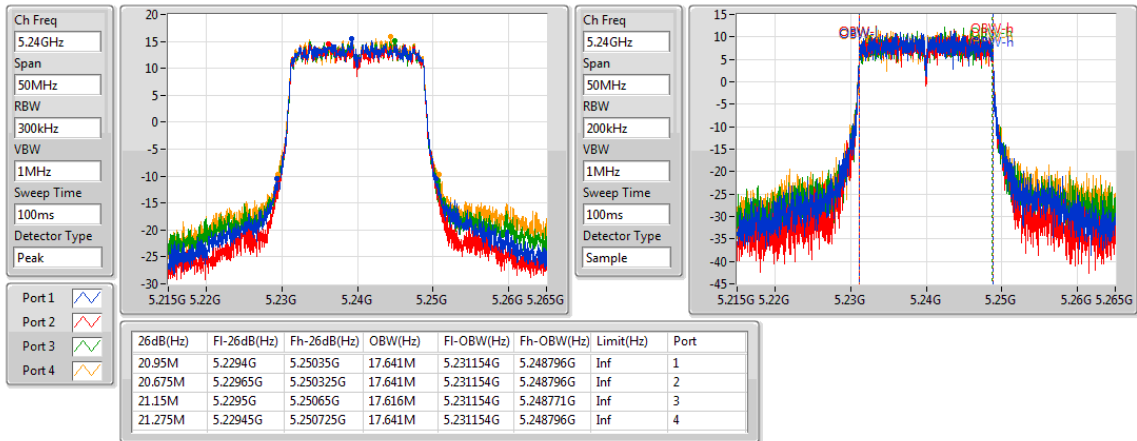

802.11ac VHT20_Nss1,(MCS0)_4TX

EBW

5240MHz