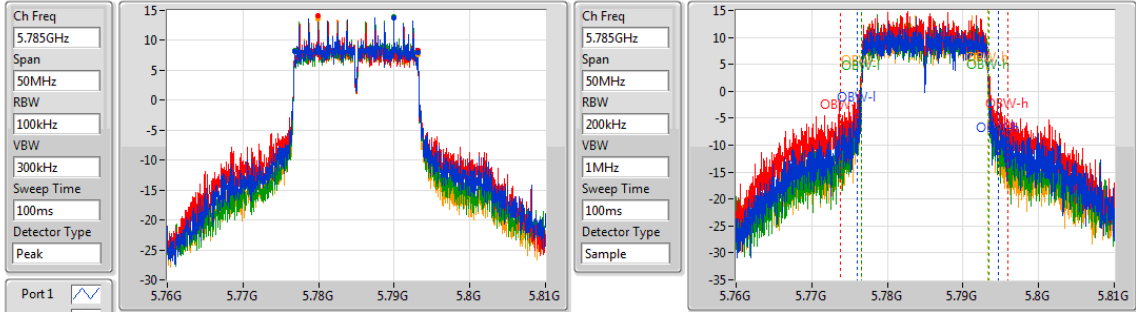

EBW

5745MHz

802.11a_(6Mbps)_4TX

EBW

5785MHz

6dB(Hz)	Fl-6dB(Hz)	Fh-6dB(Hz)	OBW(Hz)	Fl-OBW(Hz)	Fh-OBW(Hz)	Limit(Hz)	Port
16.275M	5.77685G	5.793125G	18.641M	5.776054G	5.794695G	500k	1
16.25M	5.77685G	5.7931G	22.039M	5.773856G	5.795895G	500k	2
16.275M	5.776825G	5.7931G	16.767M	5.776629G	5.793396G	500k	3
16.3M	5.776825G	5.793125G	16.742M	5.776579G	5.793321G	500k	4