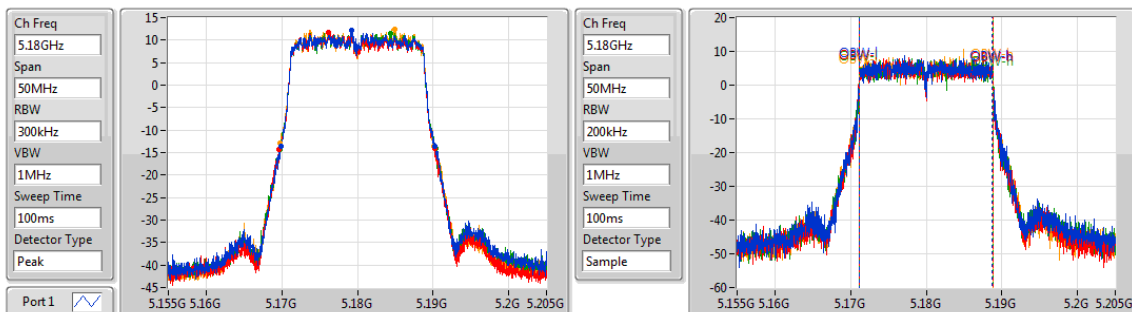

802.11ac VHT20_Nss1,(MCS0)_4TX

EBW

5180MHz

26dB(Hz)	FI-26dB(Hz)	Fh-26dB(Hz)	OBW(Hz)	FI-OBW(Hz)	Fh-OBW(Hz)	Limit(Hz)	Port
20.45M	5.16985G	5.1903G	17.591M	5.171179G	5.188771G	Inf	1
20.6M	5.169675G	5.190275G	17.616M	5.171179G	5.188796G	Inf	2
20.65M	5.1697G	5.19035G	17.616M	5.171179G	5.188796G	Inf	3
20.3M	5.169825G	5.190125G	17.616M	5.171179G	5.188796G	Inf	4