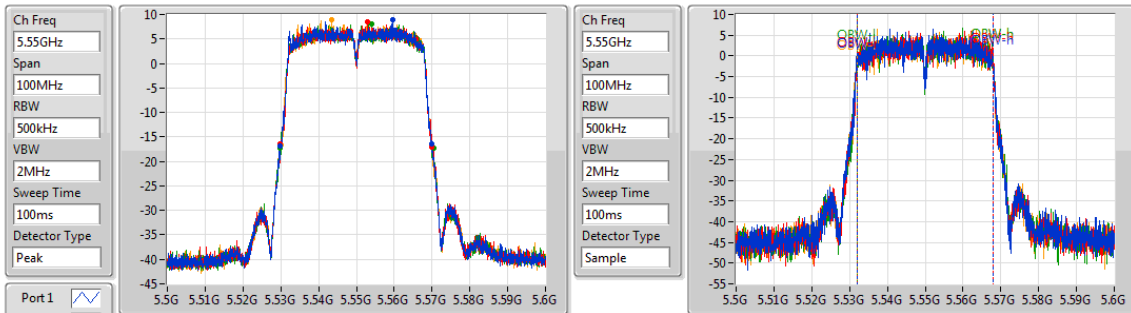

802.11ac VHT40-BF_Nss1,(MCS0)_4TX

EBW

5550MHz

26dB(Hz)	Fl-26dB(Hz)	Fh-26dB(Hz)	OBW(Hz)	Fl-OBW(Hz)	Fh-OBW(Hz)	Limit(Hz)	Port
40.05M	5.52985G	5.5699G	36.032M	5.531909G	5.567941G	Inf	1
40.15M	5.52985G	5.57G	35.982M	5.531959G	5.567941G	Inf	2
40.5M	5.52985G	5.57035G	35.932M	5.532009G	5.567941G	Inf	3
39.95M	5.52995G	5.5699G	36.032M	5.531959G	5.567991G	Inf	4