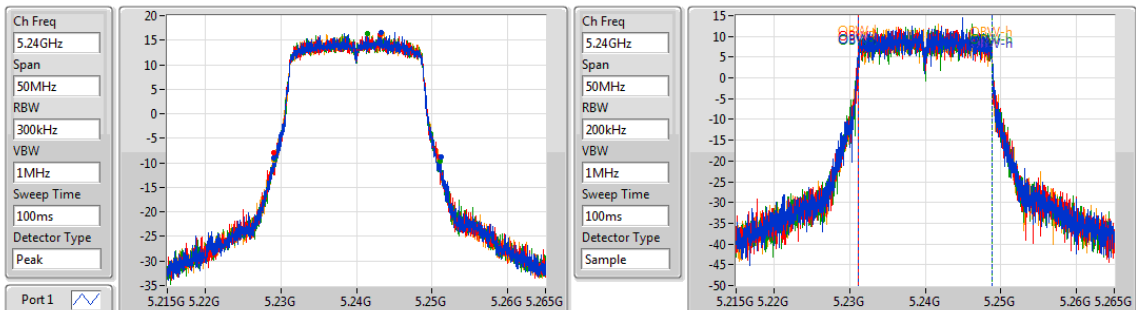

802.11ac VHT20-BF_Nss2,(MCS0)_4TX

EBW

5240MHz

26dB(Hz)	Fl-26dB(Hz)	Fh-26dB(Hz)	OBW(Hz)	Fl-OBW(Hz)	Fh-OBW(Hz)	Limit(Hz)	Port
22.075M	5.2291G	5.251175G	17.716M	5.231104G	5.248821G	Inf	1
21.75M	5.229125G	5.250875G	17.691M	5.231129G	5.248821G	Inf	2
21.875M	5.229175G	5.25105G	17.716M	5.231104G	5.248821G	Inf	3
21.825M	5.2291G	5.250925G	17.666M	5.231129G	5.248796G	Inf	4