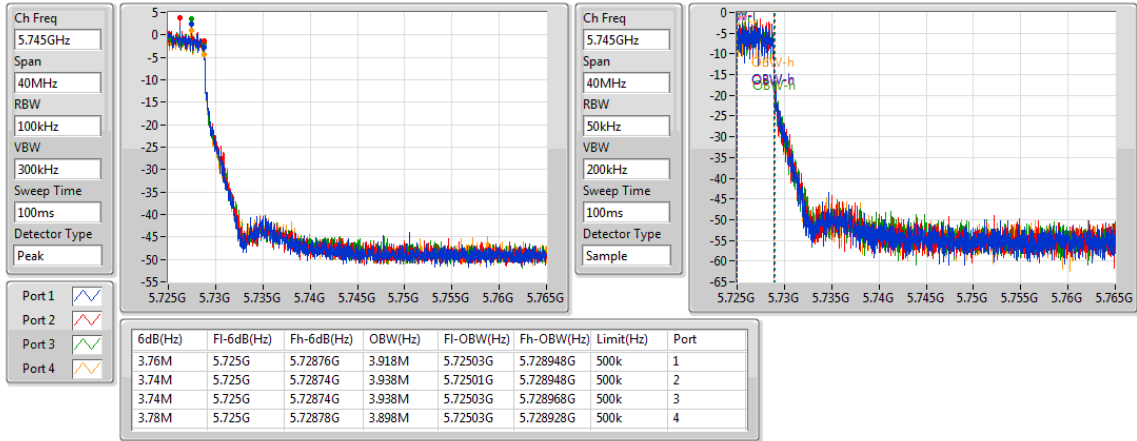

802.11ac VHT20_Nss1,(MCS0)_4TX

EBW

5720MHz Straddle 5.47-5.725GHz

802.11ac VHT20_Nss1,(MCS0)_4TX

EBW

5720MHz Straddle 5.725-5.85GHz

802.11ac VHT20_Nss1,(MCS0)_4TX

EBW