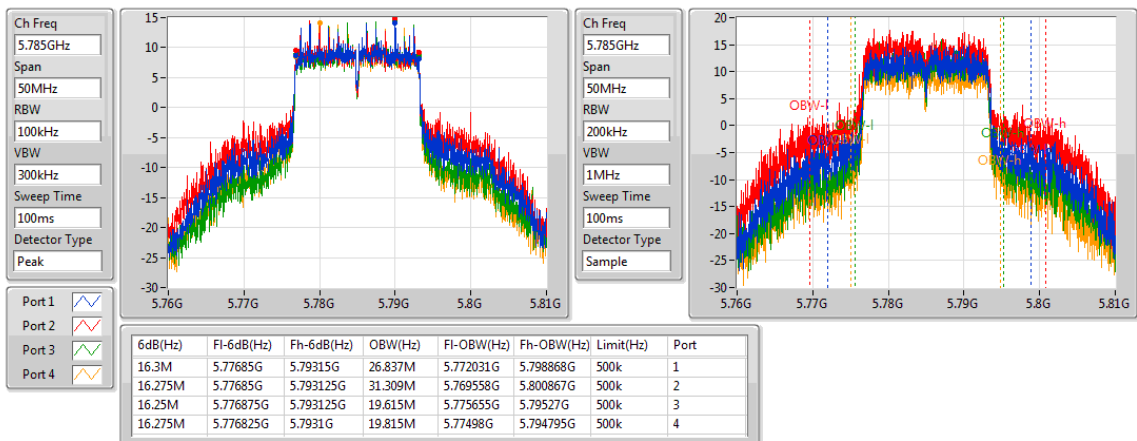

802.11ac VHT20_Nss1,(MCS0)_4TX

EBW

5720MHz Straddle 5.725-5.85GHz

802.11ac VHT20_Nss1,(MCS0)_4TX

EBW

5745MHz

802.11ac VHT20_Nss1,(MCS0)_4TX

EBW

5785MHz