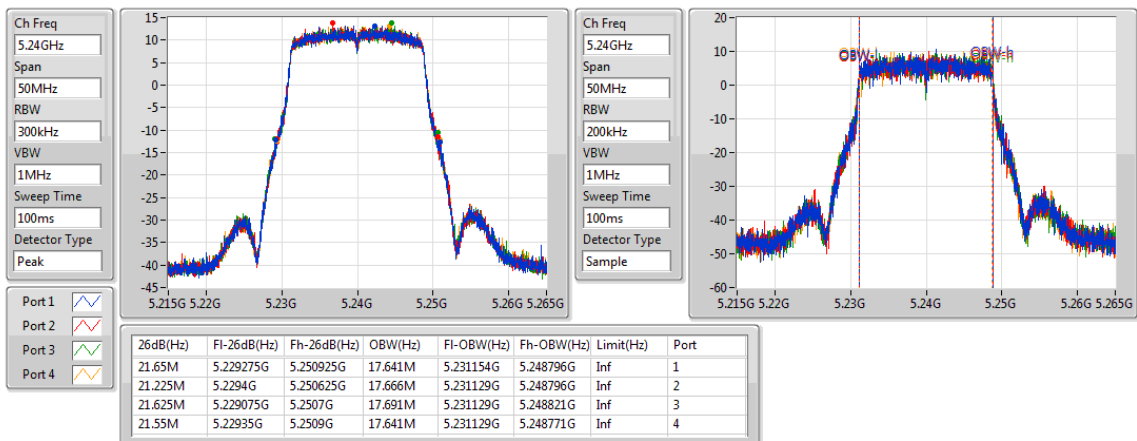

802.11ac VHT20-BF_Nss1,(MCS0)_4TX

EBW

5240MHz