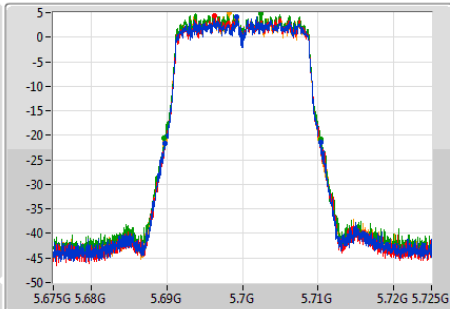

Ch Freq
5.7GHz

Span
50MHz

RBW
200kHz

VBW
1MHz

Sweep Time
100ms

Detector Type
Sample