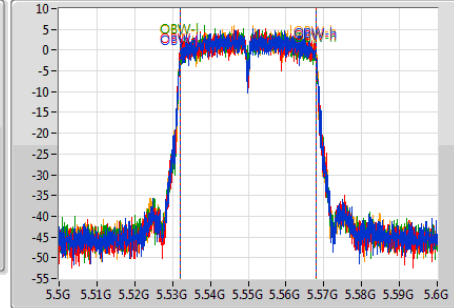

802.11ac VHT40_Nss1,(MCS0)_4TX

EBW

5510MHz

802.11ac VHT40_Nss1,(MCS0)_4TX

EBW

5550MHz

Ch Freq
5.55GHz
Span
100MHz
RBW
500kHz
VBW
2MHz
Sweep Time
100ms
Detector Type
Peak

Ch Freq
5.55GHz
Span
100MHz
RBW
500kHz
VBW
2MHz
Sweep Time
100ms
Detector Type
Sample