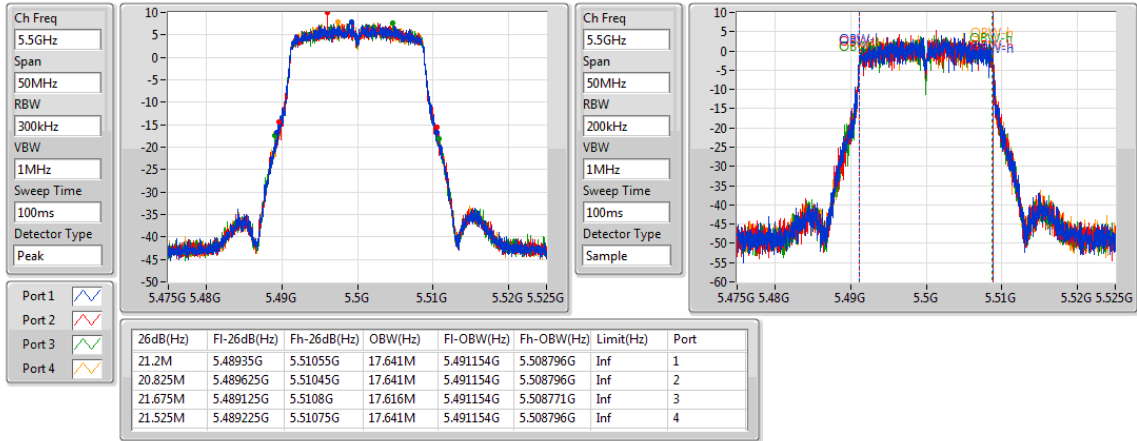

802.11ac VHT20-BF_Nss1,(MCS0)_4TX

EBW

5500MHz

802.11ac VHT20-BF_Nss1,(MCS0)_4TX

EBW

5580MHz

802.11ac VHT20-BF_Nss1,(MCS0)_4TX

EBW