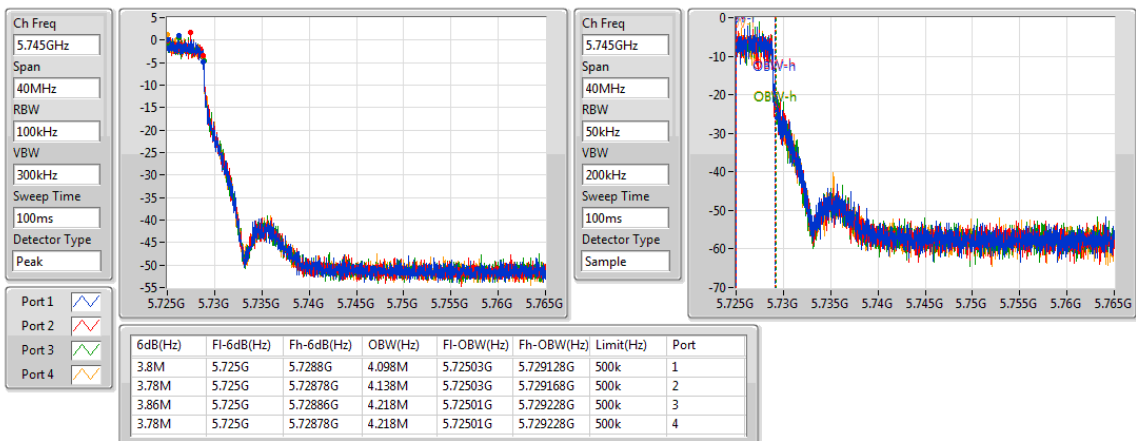

802.11ac VHT20-BF_Nss1,(MCS0)_4TX

EBW

5720MHz Straddle 5.725-5.85GHz