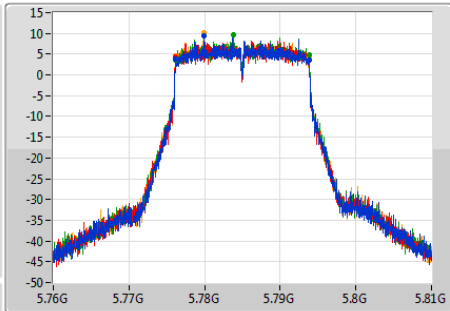

802.11ac VHT20-BF_Nss1,(MCS0)_4TX

EBW

5785MHz

Ch Freq
5.785GHz

Span
50MHz

RBW
100kHz

VBW
300kHz

Sweep Time
100ms

Detector Type
Peak

Ch Freq
5.785GHz

Span
50MHz

RBW
200kHz

VBW
1MHz

Sweep Time
100ms

Detector Type
Sample