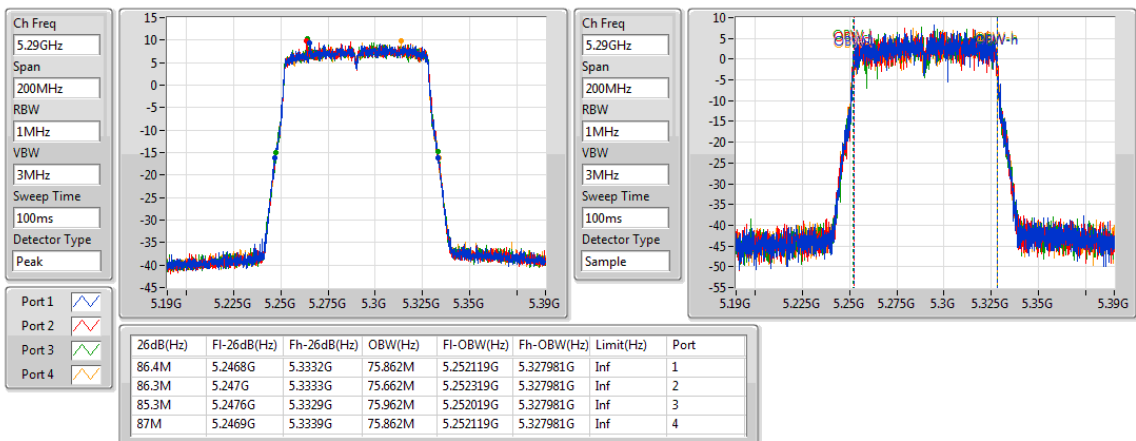

802.11ac VHT80-BF_Nss2,(MCS0)_4TX

EBW

5290MHz