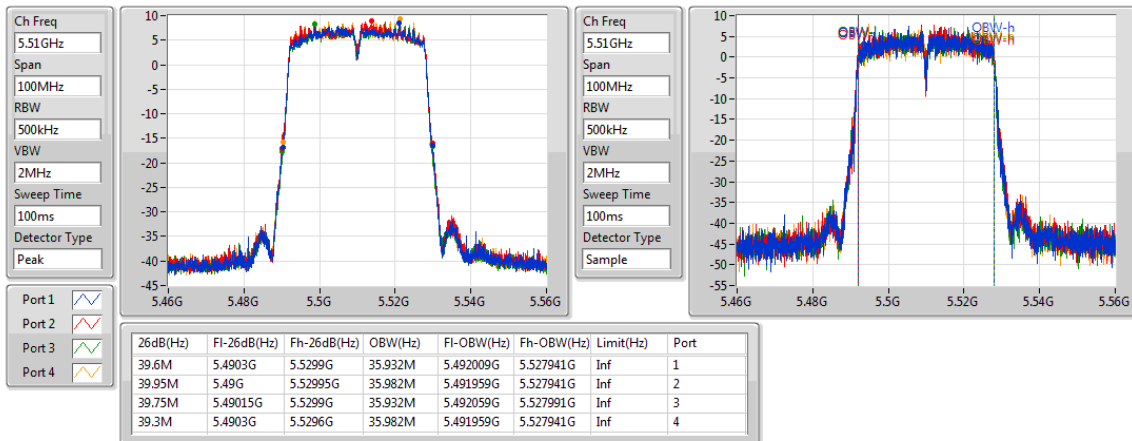

802.11ac VHT40_Nss1,(MCS0)_4TX

EBW

5510MHz