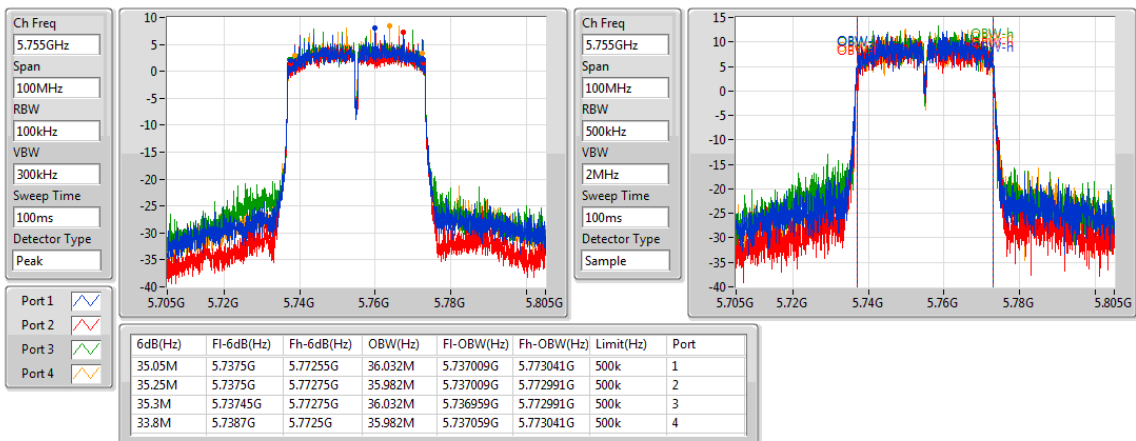

802.11ac VHT40_Nss1,(MCS0)_4TX

EBW

5710MHz Straddle 5.725-5.85GHz

802.11ac VHT40_Nss1,(MCS0)_4TX

EBW

5755MHz

802.11ac VHT40_Nss1,(MCS0)_4TX

EBW