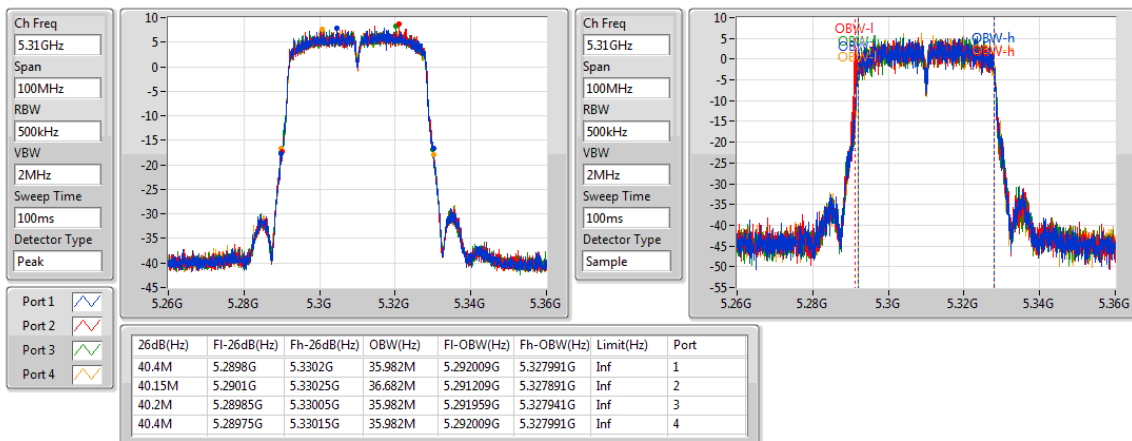

802.11ac VHT40-BF_Nss1,(MCS0)_4TX

EBW

5310MHz