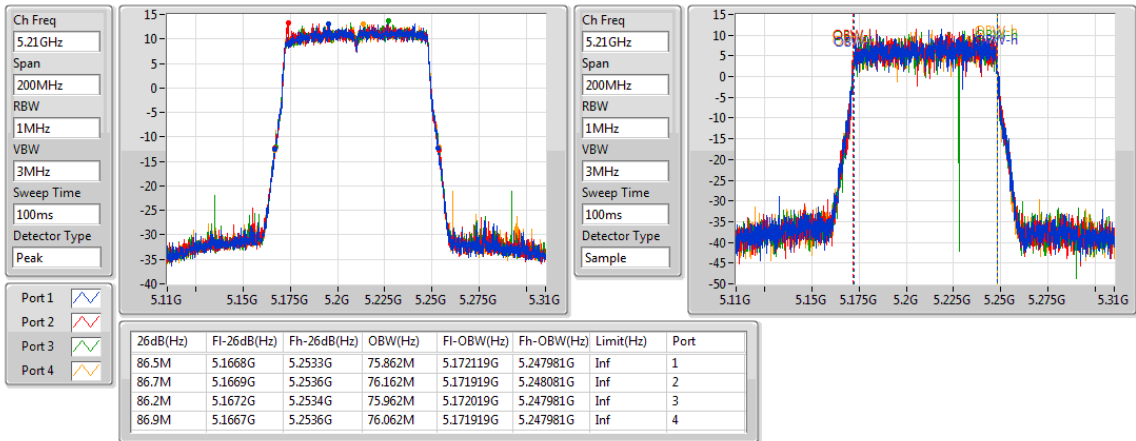

5755MHz

802.11ac VHT40-BF_Nss1,(MCS0)_4TX

EBW

5795MHz

802.11ac VHT80-BF_Nss1,(MCS0)_4TX

EBW

5210MHz

802.11ac VHT80-BF_Nss1,(MCS0)_4TX