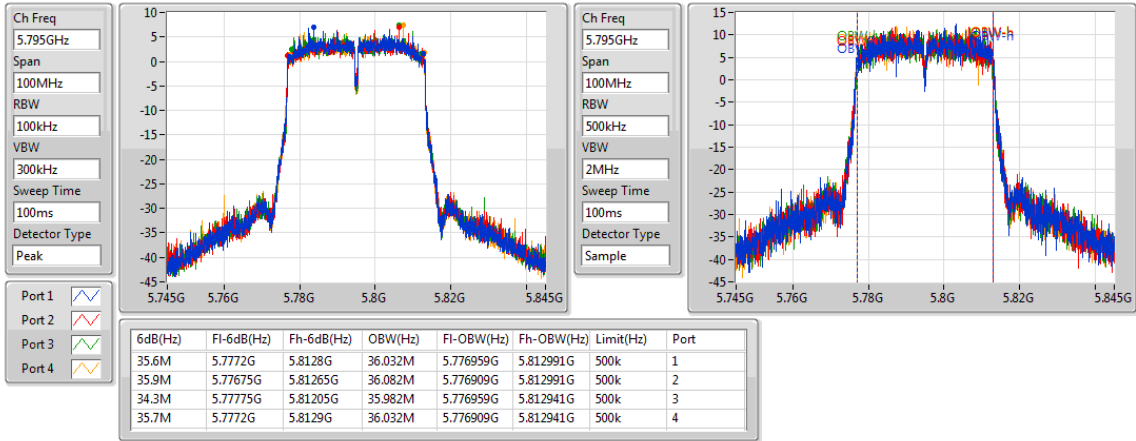

5755MHz

802.11ac VHT40-BF_Nss1,(MCS0)_4TX

EBW

5795MHz

802.11ac VHT80-BF_Nss1,(MCS0)_4TX

EBW

5210MHz

802.11ac VHT80-BF_Nss1,(MCS0)_4TX