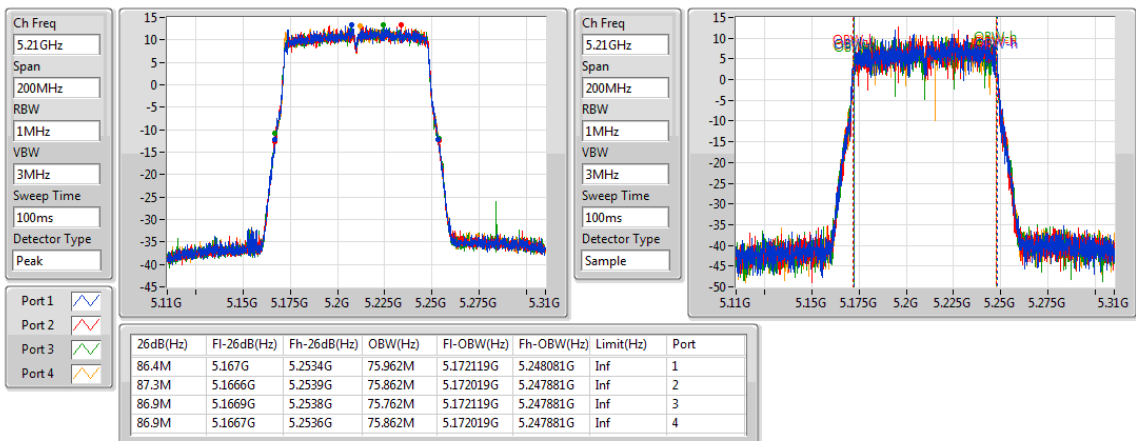

EBW

5755MHz

802.11ac VHT40-BF_Nss2,(MCS0)_4TX

EBW

5795MHz

802.11ac VHT80-BF_Nss2,(MCS0)_4TX

EBW

5210MHz