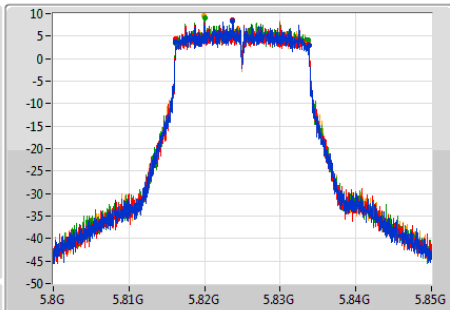

802.11ac VHT20-BF_Nss1,(MCS0)_4TX

EBW

5825MHz

Ch Freq
5.825GHz

Span
50MHz

RBW
100kHz

VBW
300kHz

Sweep Time
100ms

Detector Type
Peak

Ch Freq
5.825GHz

Span
50MHz

RBW
200kHz

VBW
1MHz

Sweep Time
100ms

Detector Type
Sample