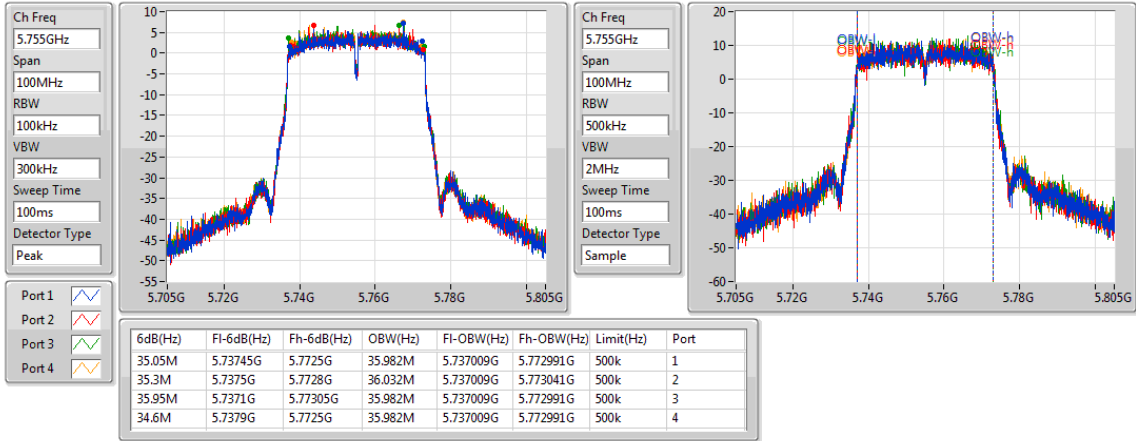

802.11ac VHT40-BF_Nss1,(MCS0)_4TX

EBW

5710MHz Straddle 5.725-5.85GHz

802.11ac VHT40-BF_Nss1,(MCS0)_4TX

EBW

5755MHz

802.11ac VHT40-BF_Nss1,(MCS0)_4TX

EBW