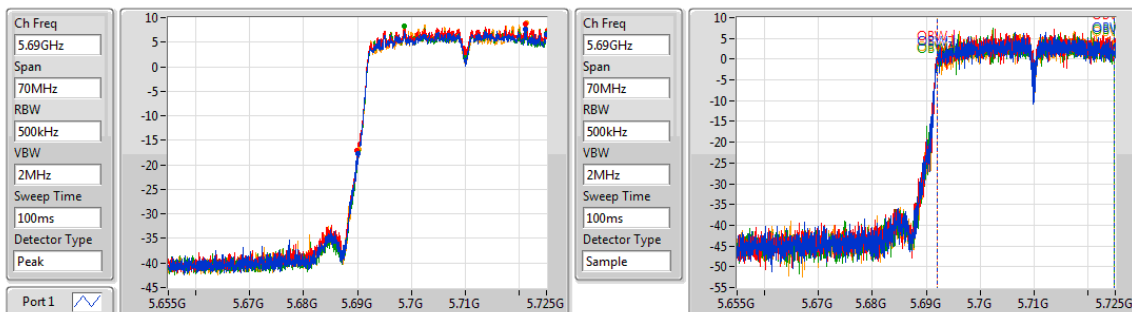

5710MHz Straddle 5.47-5.725GHz

26dB(Hz)	FI-26dB(Hz)	Fh-26dB(Hz)	OBW(Hz)	FI-OBW(Hz)	Fh-OBW(Hz)	Limit(Hz)	Port
34.895M	5.690105G	5.725G	32.849M	5.691959G	5.724808G	Inf	1
35.035M	5.689965G	5.725G	32.919M	5.691959G	5.724878G	Inf	2
34.86M	5.69014G	5.725G	32.849M	5.691959G	5.724808G	Inf	3
34.65M	5.69035G	5.725G	32.849M	5.691959G	5.724808G	Inf	4