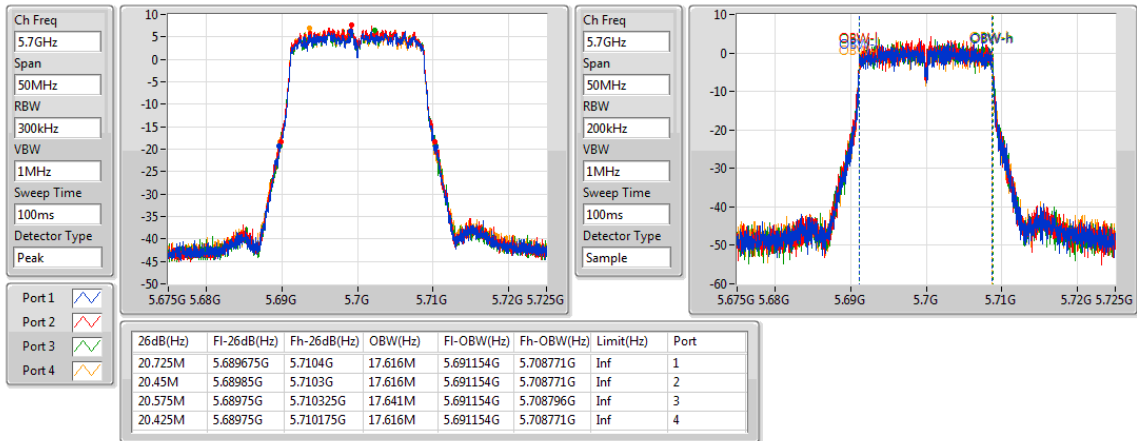

EBW

5500MHz

802.11ac VHT20_Nss1,(MCS0)_4TX

EBW

5580MHz

802.11ac VHT20_Nss1,(MCS0)_4TX

EBW

5700MHz