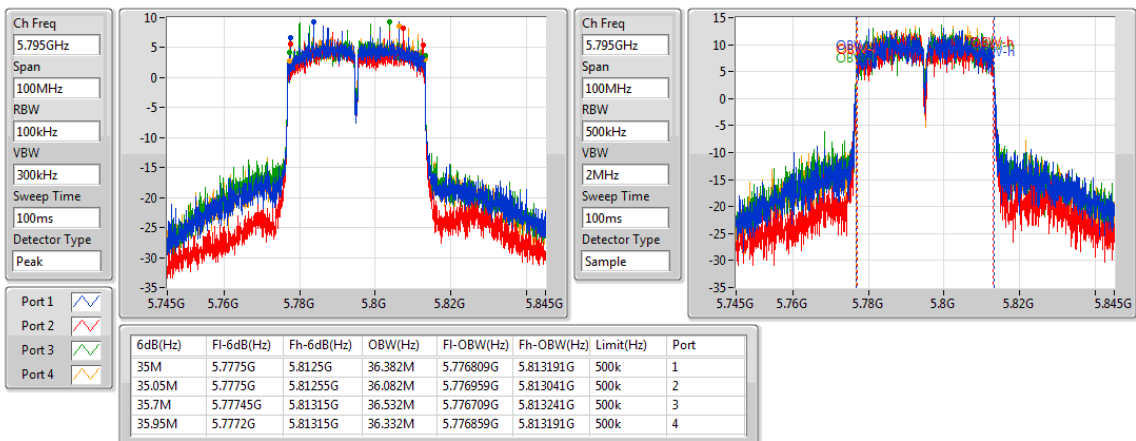

802.11ac VHT40_Nss1,(MCS0)_4TX

EBW

5710MHz Straddle 5.725-5.85GHz

802.11ac VHT40_Nss1,(MCS0)_4TX

EBW

5755MHz

802.11ac VHT40_Nss1,(MCS0)_4TX

EBW

5795MHz