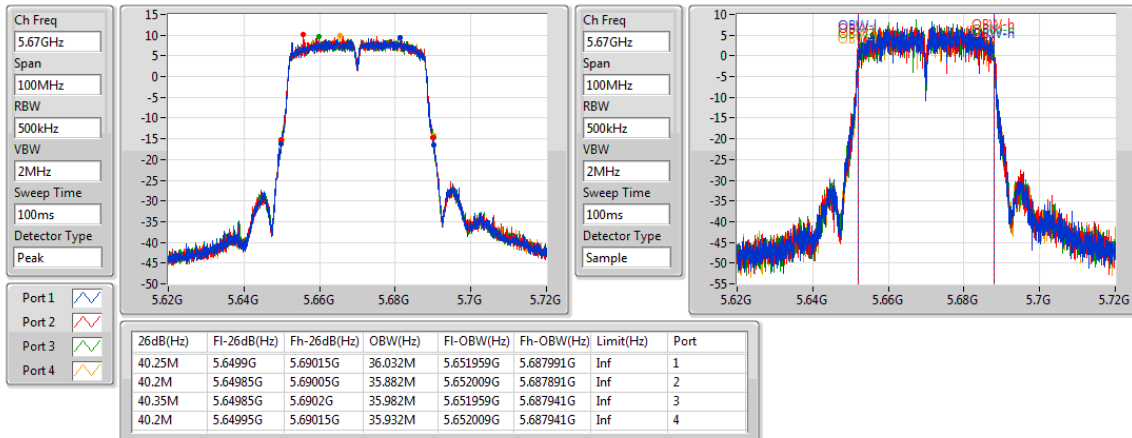

802.11ac VHT40-BF_Nss2,(MCS0)_4TX

EBW

5550MHz

802.11ac VHT40-BF_Nss2,(MCS0)_4TX

EBW

5670MHz

802.11ac VHT40-BF_Nss2,(MCS0)_4TX

EBW