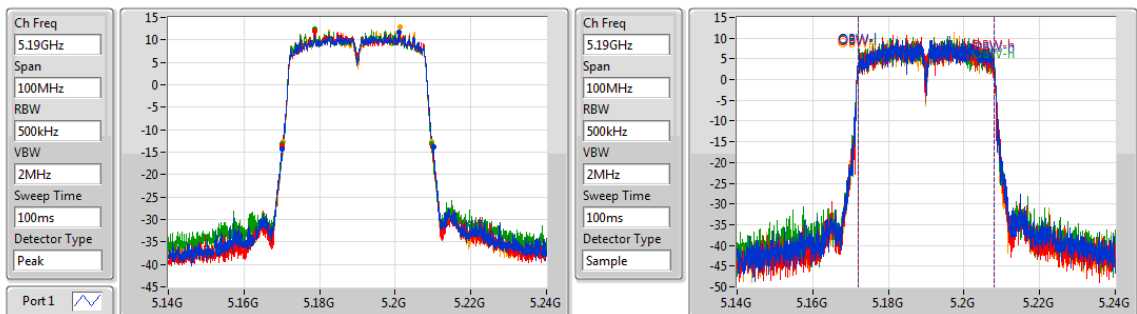

802.11ac VHT40_Nss1,(MCS0)_4TX

EBW

5190MHz

26dB(Hz)	FI-26dB(Hz)	Fh-26dB(Hz)	OBW(Hz)	FI-OBW(Hz)	Fh-OBW(Hz)	Limit(Hz)	Port
40.1M	5.17G	5.2101G	35.932M	5.172009G	5.207941G	Inf	1
39.9M	5.17005G	5.20995G	35.932M	5.172009G	5.207941G	Inf	2
39.35M	5.1702G	5.20955G	35.932M	5.172009G	5.207941G	Inf	3
39.1M	5.1704G	5.2095G	35.882M	5.172009G	5.207891G	Inf	4