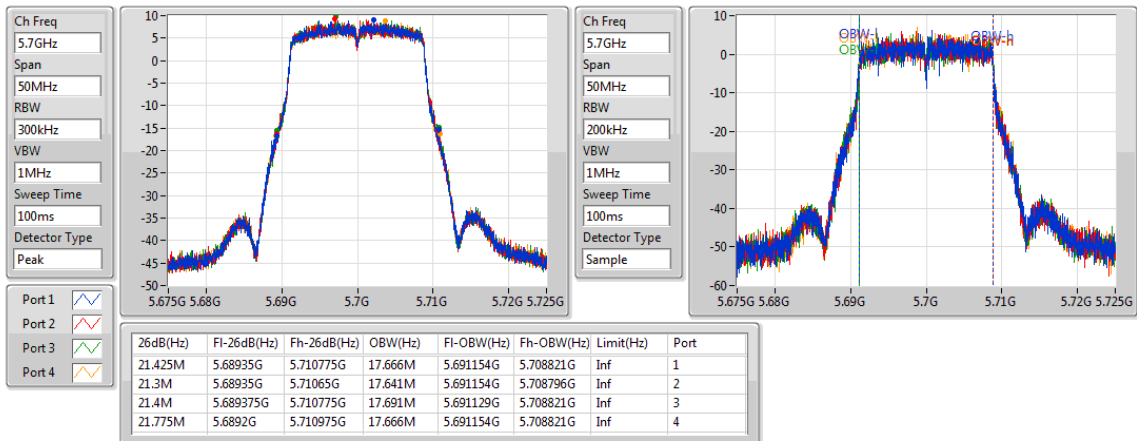

802.11ac VHT20-BF_Nss2,(MCS0)_4TX

EBW

5700MHz