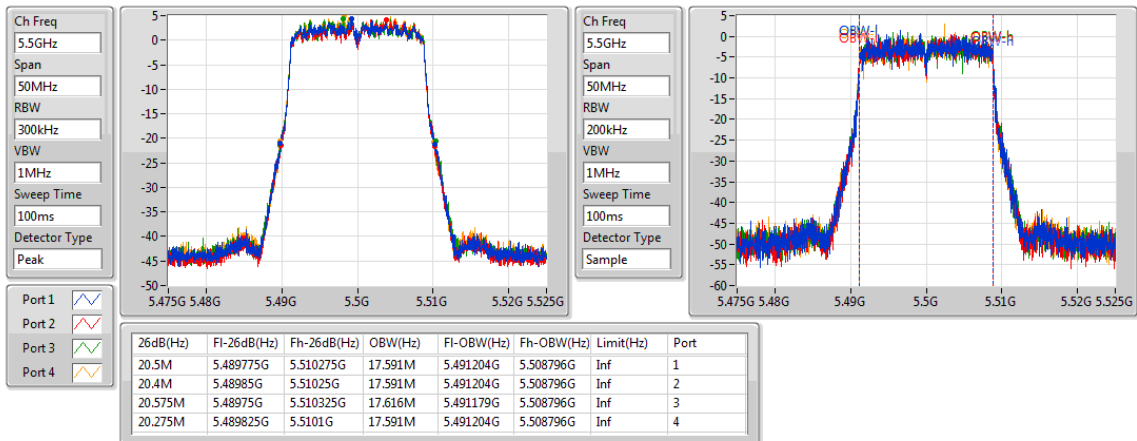

802.11ac VHT20_Nss1,(MCS0)_4TX

EBW

5500MHz