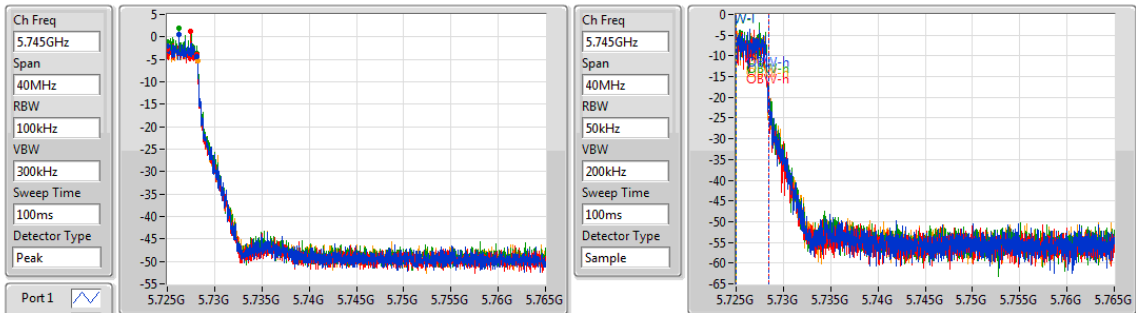

802.11a_(6Mbps)_4TX

EBW

5720MHz Straddle 5.47-5.725GHz

26dB(Hz)	FI-26dB(Hz)	Fh-26dB(Hz)	OBW(Hz)	FI-OBW(Hz)	Fh-OBW(Hz)	Limit(Hz)	Port
15.015M	5.709985G	5.725G	13.178M	5.711754G	5.724933G	Inf	1
14.76M	5.71024G	5.725G	13.163M	5.711769G	5.724933G	Inf	2
14.88M	5.71012G	5.725G	13.193M	5.711739G	5.724933G	Inf	3
14.955M	5.710045G	5.725G	13.178M	5.711754G	5.724933G	Inf	4

802.11a_(6Mbps)_4TX

EBW

5720MHz Straddle 5.725-5.85GHz

6dB(Hz)	FI-6dB(Hz)	Fh-6dB(Hz)	OBW(Hz)	FI-OBW(Hz)	Fh-OBW(Hz)	Limit(Hz)	Port
3.16M	5.725G	5.72816G	3.478M	5.72501G	5.728488G	500k	1
3.14M	5.725G	5.72814G	3.458M	5.72501G	5.728468G	500k	2
3.16M	5.725G	5.72816G	3.438M	5.72503G	5.728468G	500k	3
3.18M	5.725G	5.72818G	3.478M	5.72501G	5.728488G	500k	4