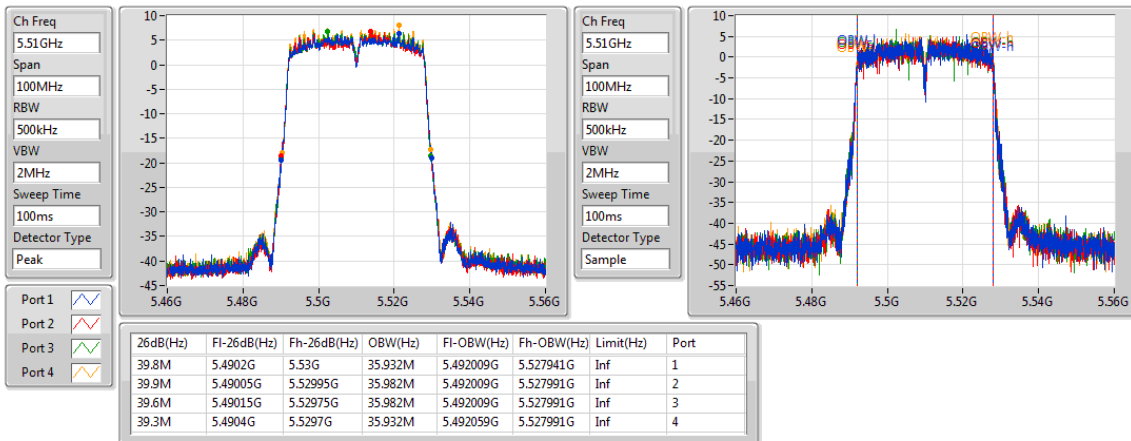

802.11ac VHT40_Nss1,(MCS0)_4TX

EBW

5510MHz