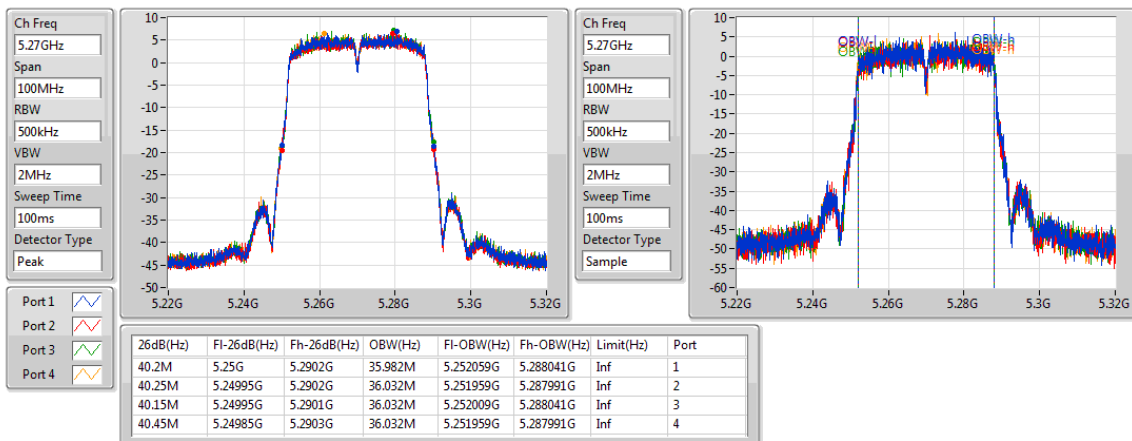

802.11ac VHT40-BF_Nss1,(MCS0)_4TX

EBW

5270MHz