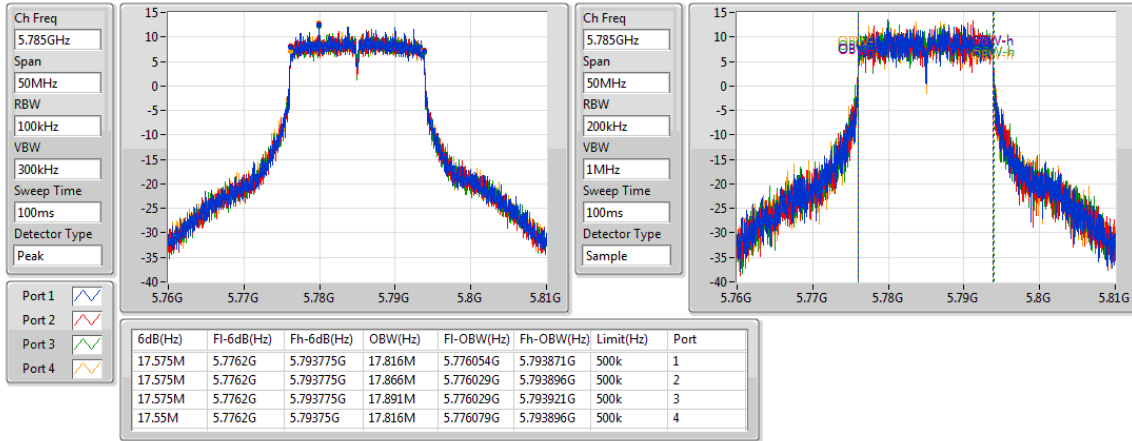

EBW

5745MHz

802.11ac VHT20-BF_Nss2,(MCS0)_4TX

EBW

5785MHz

802.11ac VHT20-BF_Nss2,(MCS0)_4TX

EBW

5825MHz