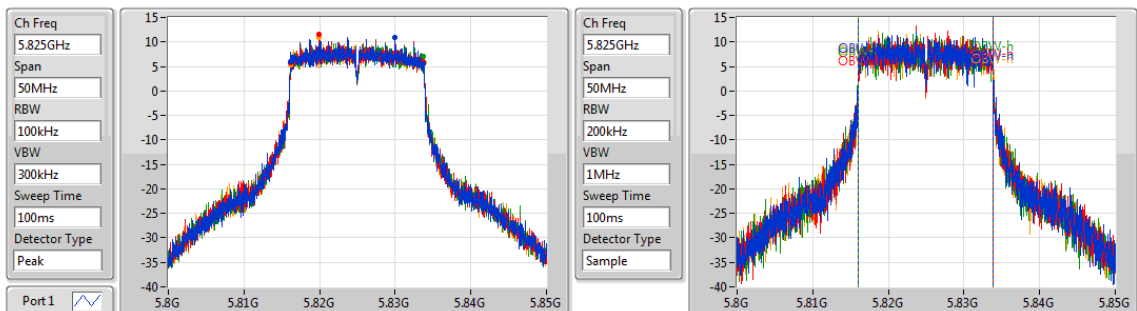

802.11ac VHT20-BF_Nss1,(MCS0)_4TX

EBW

5825MHz

6dB(Hz)	Fl-6dB(Hz)	Fh-6dB(Hz)	OBW(Hz)	Fl-OBW(Hz)	Fh-OBW(Hz)	Limit(Hz)	Port
17.55M	5.8162G	5.83375G	17.841M	5.816029G	5.833871G	500k	1
17.55M	5.8162G	5.83375G	17.791M	5.816054G	5.833846G	500k	2
17.55M	5.8162G	5.83375G	17.816M	5.816029G	5.833846G	500k	3
17.6M	5.816175G	5.83375G	17.841M	5.816029G	5.833871G	500k	4