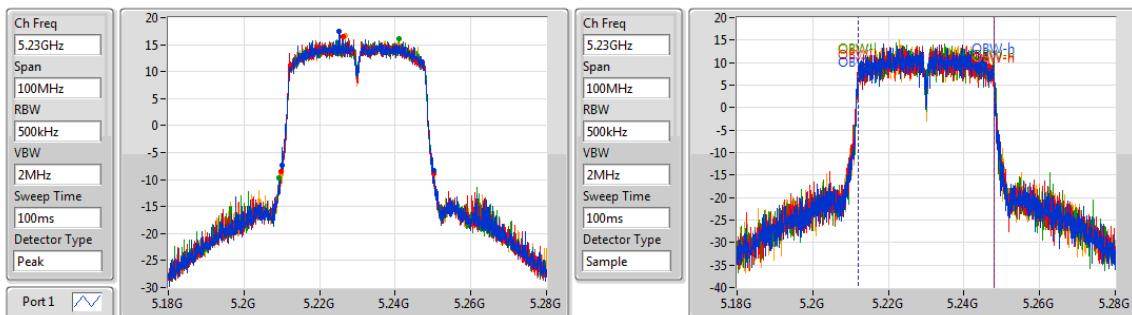

802.11ac VHT40-BF_Nss2,(MCS0)_4TX

EBW

5230MHz

26dB(Hz)	Fl-26dB(Hz)	Fh-26dB(Hz)	OBW(Hz)	Fl-OBW(Hz)	Fh-OBW(Hz)	Limit(Hz)	Port
40.1M	5.21G	5.2501G	35.982M	5.211959G	5.247941G	Inf	1
40.35M	5.20975G	5.2501G	36.032M	5.211909G	5.247941G	Inf	2
40.95M	5.2092G	5.25015G	36.032M	5.211959G	5.247991G	Inf	3
40.35M	5.2098G	5.25015G	36.032M	5.211959G	5.247991G	Inf	4