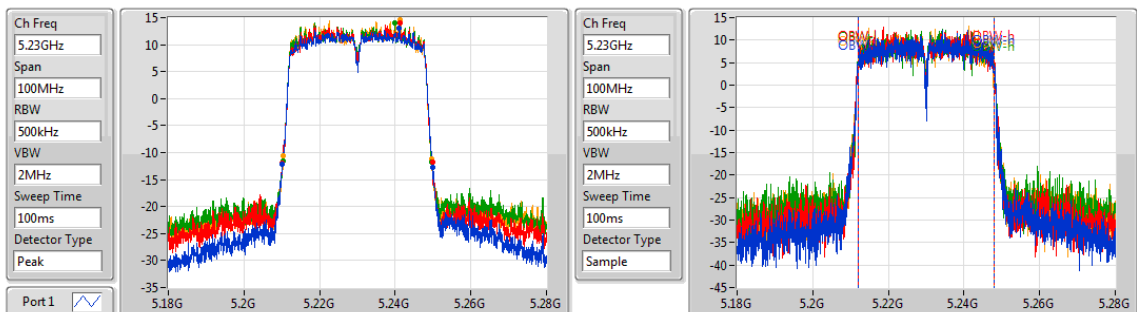

802.11ac VHT40_Nss1,(MCS0)_4TX

EBW

5230MHz

26dB(Hz)	FI-26dB(Hz)	Fh-26dB(Hz)	OBW(Hz)	FI-OBW(Hz)	Fh-OBW(Hz)	Limit(Hz)	Port
39.85M	5.21005G	5.2499G	35.932M	5.212009G	5.247941G	Inf	1
39.8M	5.21015G	5.24995G	35.932M	5.212009G	5.247941G	Inf	2
39.5M	5.21025G	5.24975G	35.982M	5.211959G	5.247941G	Inf	3
39.2M	5.2104G	5.2496G	35.882M	5.212009G	5.247891G	Inf	4