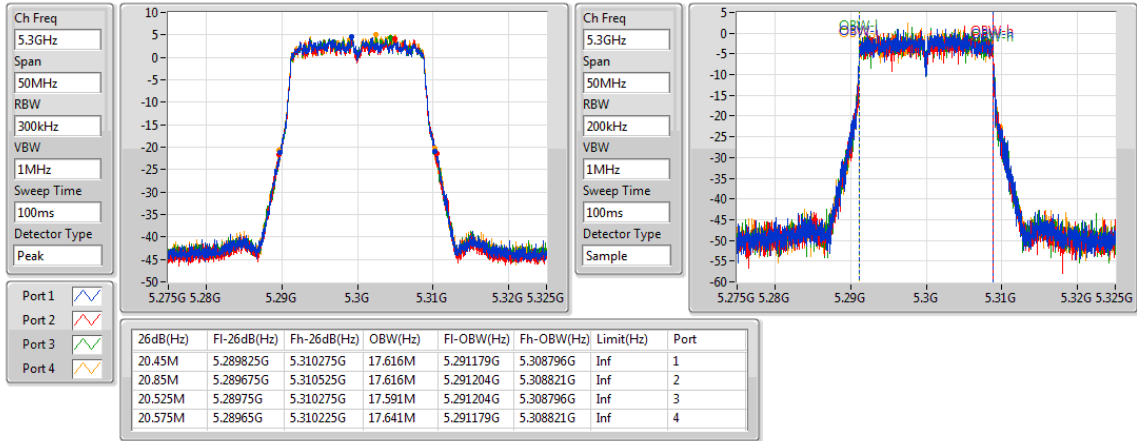

802.11ac VHT20_Nss1,(MCS0)_4TX

EBW

5300MHz