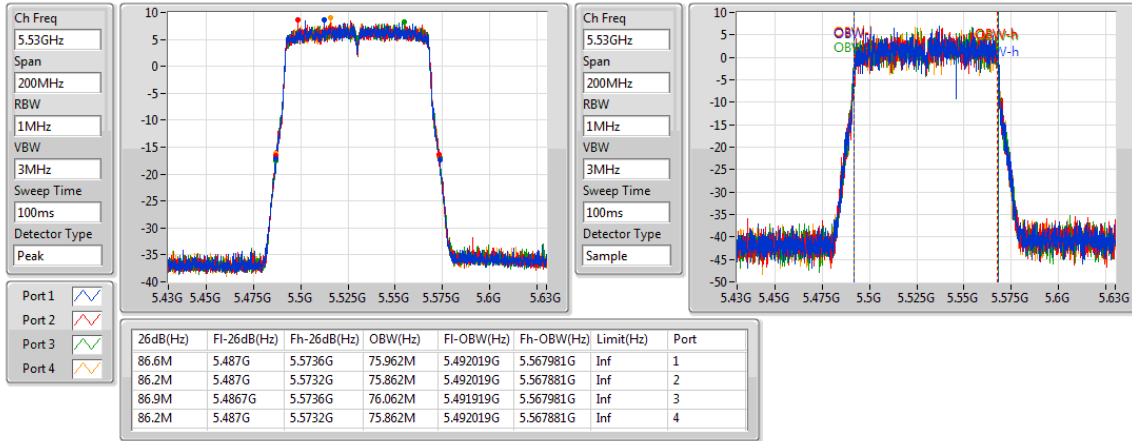

EBW

5290MHz

802.11ac VHT80-BF_Nss1,(MCS0)_4TX

EBW

5530MHz

802.11ac VHT80-BF_Nss1,(MCS0)_4TX

EBW

5690MHz Straddle 5.47-5.725GHz