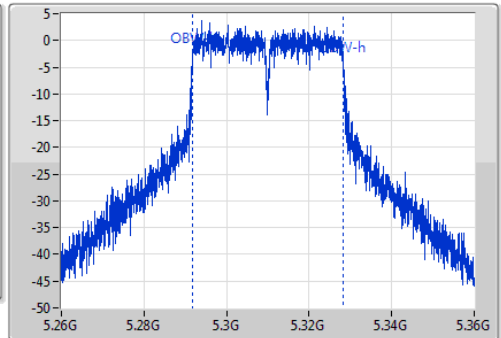

26dB(Hz)	Fl-26dB(Hz)	Fh-26dB(Hz)	OBW(Hz)	Fl-OBW(Hz)	Fh-OBW(Hz)	Limit(Hz)	Port
55.7M	5.2822G	5.3379G	36.632M	5.291659G	5.328291G	Inf	1