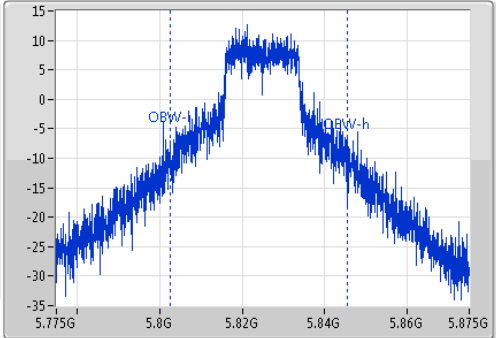

Ch Freq
5.825GHz
Span
100MHz
RBW
500kHz
VBW
2MHz
Sweep Time
100ms
Detector Type
Sample

6dB(Hz)	Fl-6dB(Hz)	Fh-6dB(Hz)	OBW(Hz)	Fl-OBW(Hz)	Fh-OBW(Hz)	Limit(Hz)	Port
17.15M	5.81625G	5.8334G	42.729M	5.802661G	5.84539G	500k	1