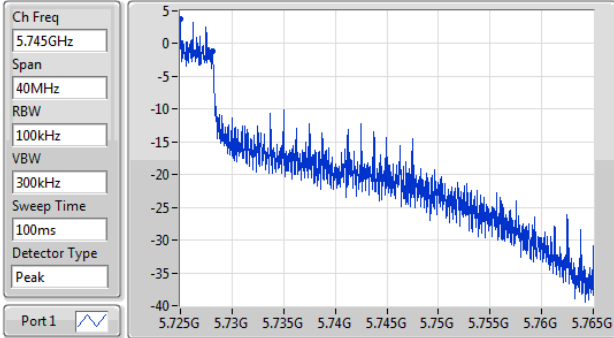

802.11ac VHT40_Nss1,(MCS0)_1TX

EBW

5710MHz Straddle 5.725-5.85GHz

6dB(Hz)	Fl-6dB(Hz)	Fh-6dB(Hz)	OBW(Hz)	Fl-OBW(Hz)	Fh-OBW(Hz)	Limit(Hz)	Port
3.12M	5.725G	5.72812G	27.466M	5.72501G	5.752476G	500k	1

802.11ac VHT40_Nss1,(MCS0)_1TX

EBW