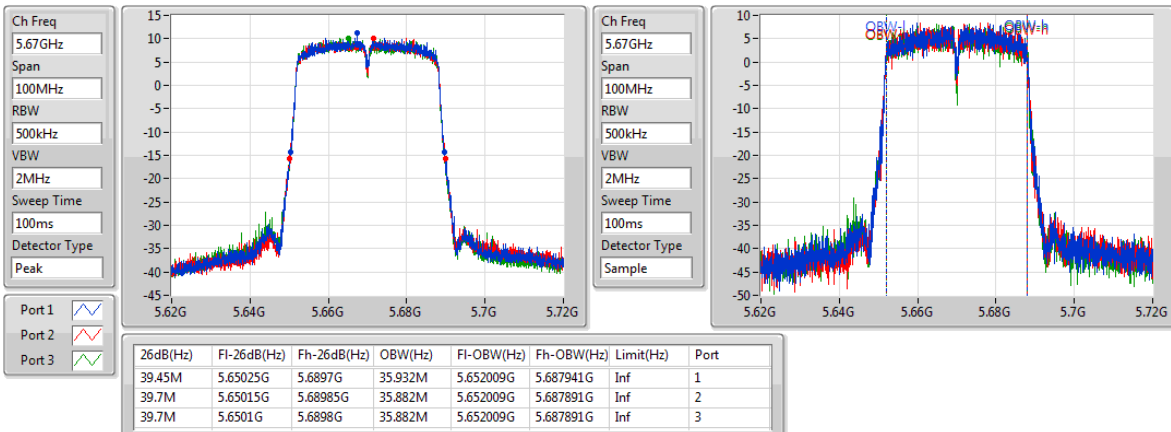

5670MHz

802.11ac VHT40_Nss1,(MCS0)_3TX

EBW

5710MHz Straddle 5.47-5.725GHz

802.11ac VHT40_Nss1,(MCS0)_3TX

EBW

5710MHz Straddle 5.725-5.85GHz

802.11ac VHT40_Nss1,(MCS0)_3TX