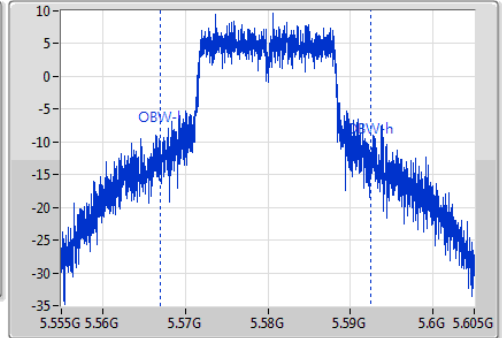

26dB(Hz)	Fl-26dB(Hz)	Fh-26dB(Hz)	OBW(Hz)	Fl-OBW(Hz)	Fh-OBW(Hz)	Limit(Hz)	Port
46.05M	5.556625G	5.602675G	25.562M	5.566932G	5.592494G	Inf	1

802.11ac VHT20_Nss1,(MCS0)_1TX

EBW

5700MHz

Ch Freq: 5.7GHz
Span: 50MHz
RBW: 500kHz
VBW: 2MHz
Sweep Time: 100ms
Detector Type: Peak