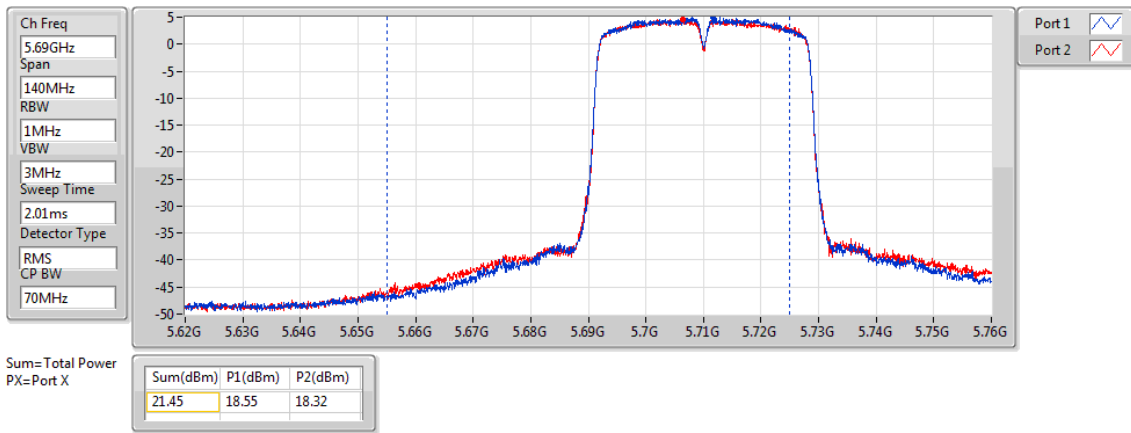

5710MHz Straddle 5.47-5.725GHz