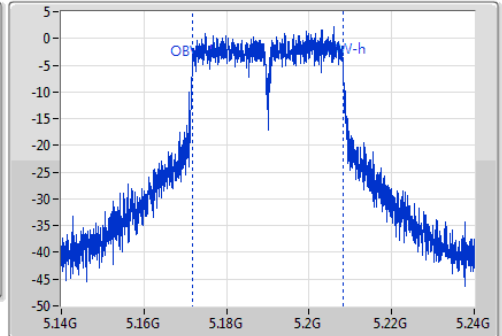

26dB(Hz)	Fl-26dB(Hz)	Fh-26dB(Hz)	OBW(Hz)	Fl-OBW(Hz)	Fh-OBW(Hz)	Limit(Hz)	Port
52.95M	5.16345G	5.2164G	36.582M	5.171659G	5.208241G	Inf	1

802.11ac VHT40_Nss1,(MCS0)_1TX

EBW

5230MHz

Ch Freq: 5.23GHz
Span: 100MHz
RBW: 1MHz
VBW: 3MHz
Sweep Time: 100ms
Detector Type: Peak
Port 1