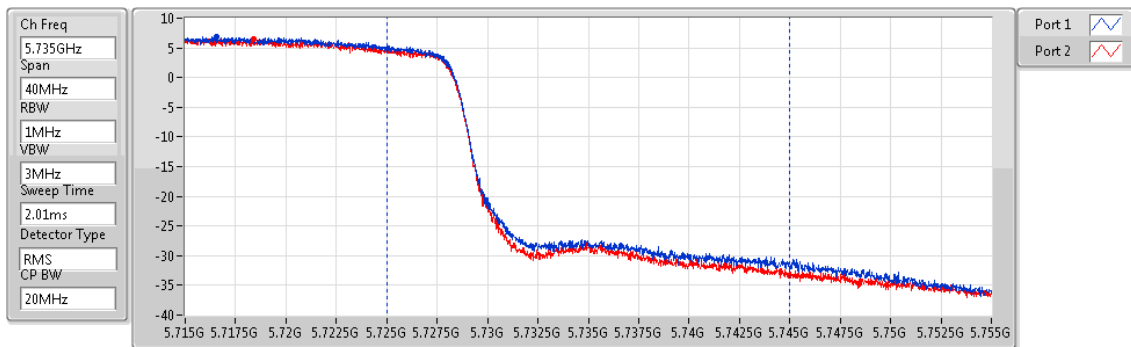

802.11ac VHT40_Nss1,(MCS0)_2TX

AV Power

5710MHz Straddle 5.725-5.85GHz

Sum=Total Power
PX=Port X

Sum(dBm)	P1(dBm)	P2(dBm)
12.02	9.19	8.82