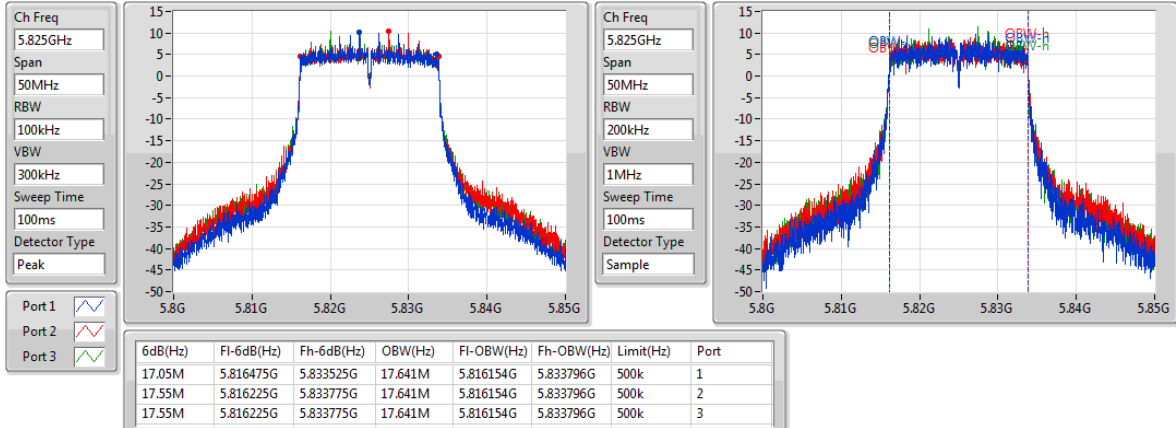

5785MHz

802.11ac VHT20_Nss1,(MCS0)_3TX

EBW

5825MHz

802.11ac VHT40_Nss1,(MCS0)_3TX

EBW

5190MHz

802.11ac VHT40_Nss1,(MCS0)_3TX