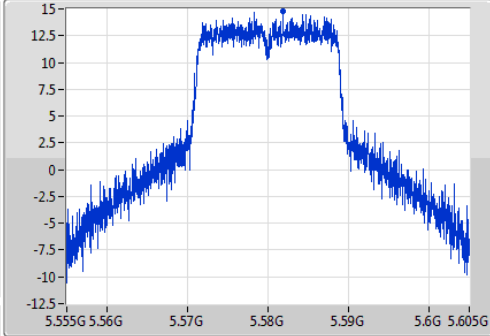

26dB(Hz)	Fl-26dB(Hz)	Fh-26dB(Hz)	OBW(Hz)	Fl-OBW(Hz)	Fh-OBW(Hz)	Limit(Hz)	Port
50M	5.235G	5.285G	34.833M	5.242884G	5.277716G	Inf	1

802.11ac VHT20_Nss1,(MCS0)_1TX

EBW

5580MHz

Ch Freq: 5.58GHz
 Span: 50MHz
 RBW: 500kHz
 VBW: 2MHz
 Sweep Time: 100ms
 Detector Type: Peak
 Port 1