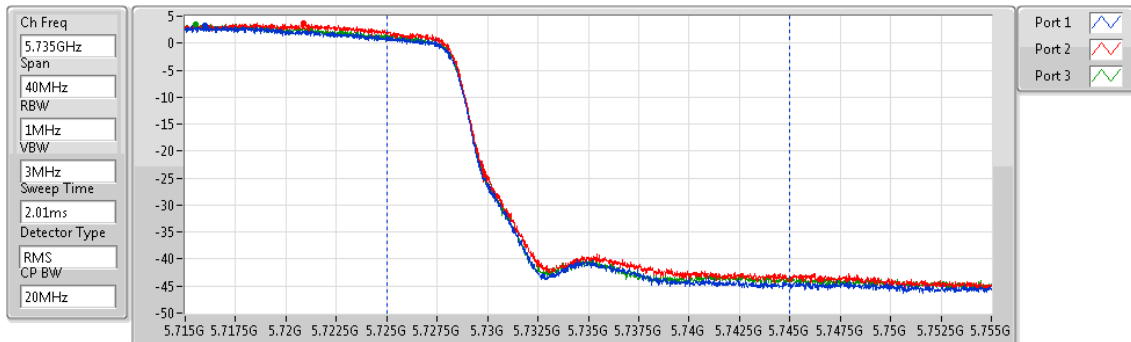

802.11ac VHT40_Nss1,(MCS0)_3TX

AV Power

5710MHz Straddle 5.47-5.725GHz

Sum=Total Power
PX=Port X

Sum(dBm)	P1(dBm)	P2(dBm)	P3(dBm)
22.02	17.00	17.49	17.24

802.11ac VHT40_Nss1,(MCS0)_3TX

AV Power

5710MHz Straddle 5.725-5.85GHz