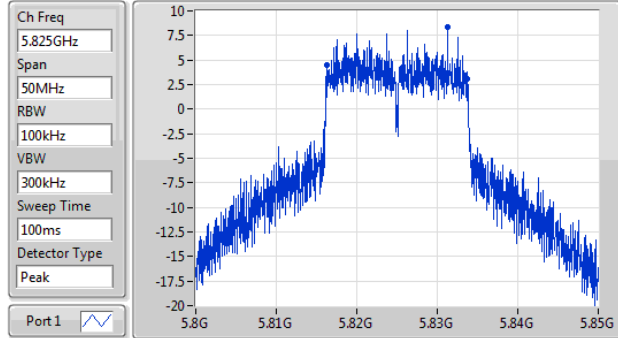

802.11ac VHT20_Nss1,(MCS0)_1TX

EBW

5825MHz

6dB(Hz)	Fl-6dB(Hz)	Fh-6dB(Hz)	OBW(Hz)	Fl-OBW(Hz)	Fh-OBW(Hz)	Limit(Hz)	Port
17.55M	5.816225G	5.833775G	38.181M	5.80526G	5.843441G	500k	1