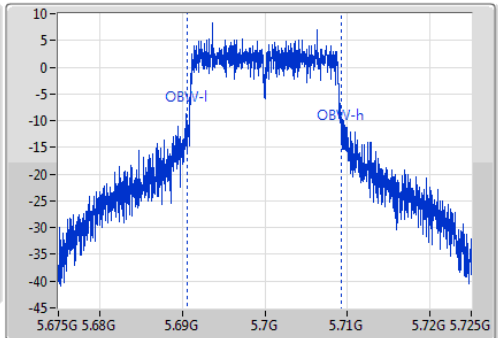

26dB(Hz)	Fl-26dB(Hz)	Fh-26dB(Hz)	OBW(Hz)	Fl-OBW(Hz)	Fh-OBW(Hz)	Limit(Hz)	Port
37.775M	5.681325G	5.7191G	18.691M	5.69063G	5.70932G	Inf	1

802.11ac VHT20_Nss1,(MCS0)_1TX

EBW