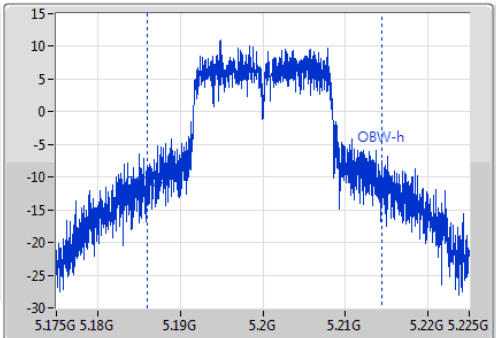

26dB(Hz)	Fl-26dB(Hz)	Fh-26dB(Hz)	OBW(Hz)	Fl-OBW(Hz)	Fh-OBW(Hz)	Limit(Hz)	Port
48.35M	5.175725G	5.224075G	28.361M	5.186032G	5.214393G	Inf	1

802.11a_(6Mbps)_1TX

EBW