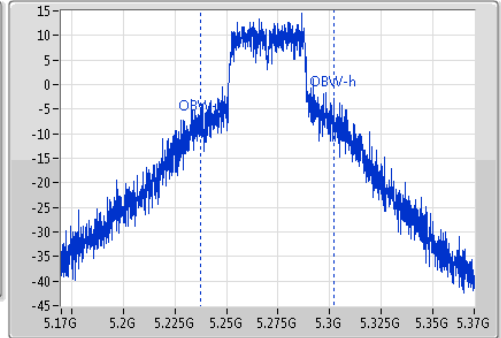

26dB(Hz)	Fl-26dB(Hz)	Fh-26dB(Hz)	OBW(Hz)	Fl-OBW(Hz)	Fh-OBW(Hz)	Limit(Hz)	Port
102.5M	5.2182G	5.3207G	64.668M	5.237516G	5.302184G	Inf	1