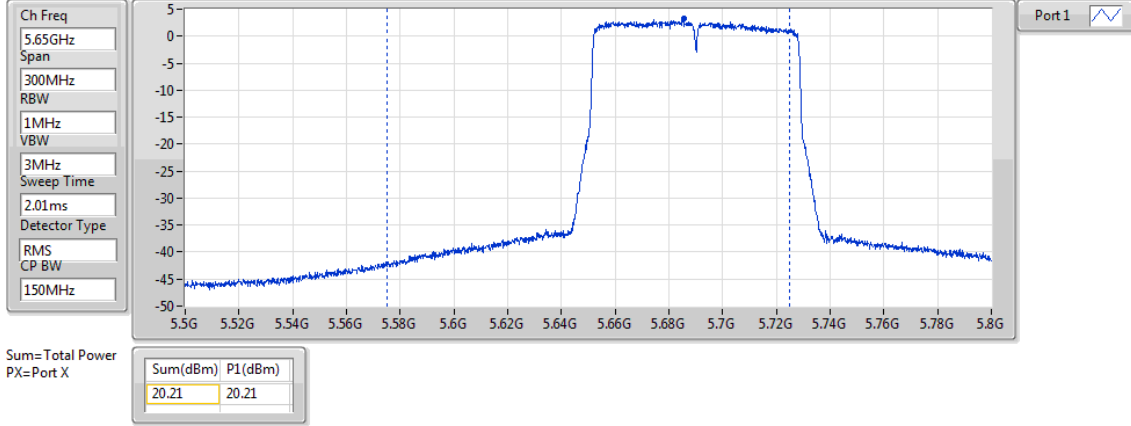

802.11ac VHT40_Nss1,(MCS0)_1TX

AV Power

5710MHz Straddle 5.725-5.85GHz

802.11ac VHT80_Nss1,(MCS0)_1TX

AV Power

5690MHz Straddle 5.47-5.725GHz

802.11ac VHT80_Nss1,(MCS0)_1TX

AV Power