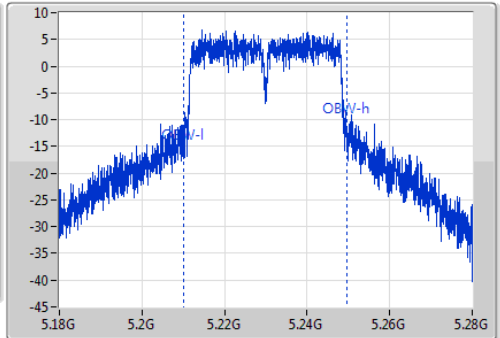

26dB(Hz)	Fl-26dB(Hz)	Fh-26dB(Hz)	OBW(Hz)	Fl-OBW(Hz)	Fh-OBW(Hz)	Limit(Hz)	Port
84.6M	5.18445G	5.26905G	39.63M	5.20996G	5.24959G	Inf	1