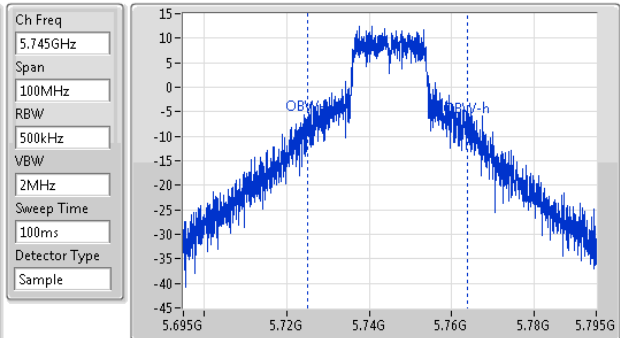

5745MHz

6dB(Hz)	Fl-6dB(Hz)	Fh-6dB(Hz)	OBW(Hz)	Fl-OBW(Hz)	Fh-OBW(Hz)	Limit(Hz)	Port
17.6M	5.7362G	5.7538G	38.781M	5.72511G	5.763891G	500k	1

802.11ac VHT20_Nss1,(MCS0)_1TX

EBW