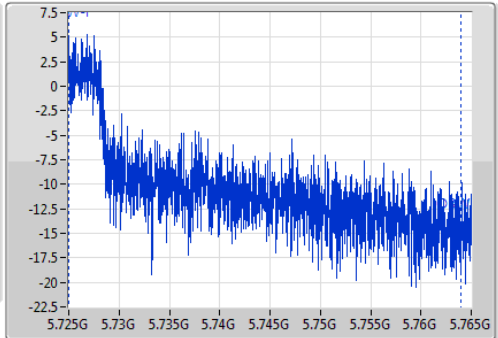

6dB(Hz)	Fl-6dB(Hz)	Fh-6dB(Hz)	OBW(Hz)	Fl-OBW(Hz)	Fh-OBW(Hz)	Limit(Hz)	Port
3.26M	5.725G	5.72826G	38.961M	5.72503G	5.763991G	500k	1