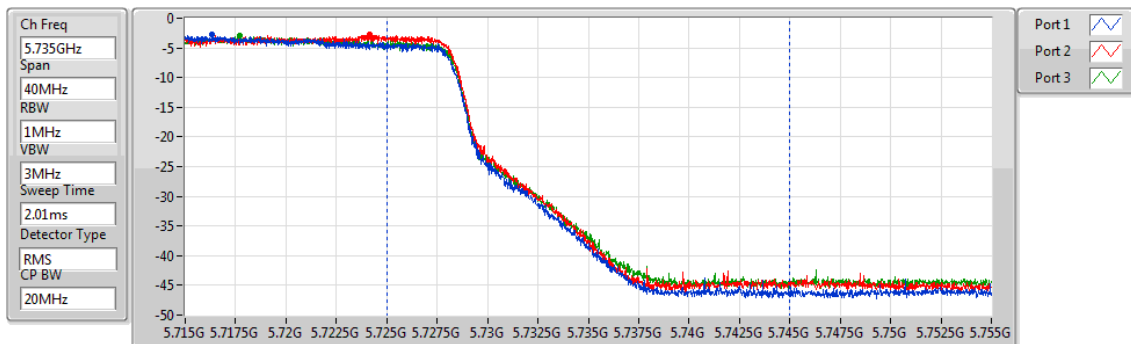

Sum=Total Power
PX=Port X

Sum(dBm)	P1(dBm)	P2(dBm)	P3(dBm)
5.39	0.02	1.32	0.40

For Set 3 antennas / 1TX:
Summary

Mode	Total Power (dBm)	Total Power (W)
802.11a_(6Mbps)_1TX	-	-
5.15-5.25GHz	21.35	0.13646
5.25-5.35GHz	20.06	0.10139
5.47-5.725GHz	20.04	0.10093
5.725-5.85GHz	21.06	0.12764
802.11ac VHT20_Nss1,(MCS0)_1TX	-	-
5.15-5.25GHz	21.10	0.12882
5.25-5.35GHz	20.16	0.10375
5.47-5.725GHz	20.19	0.10447
5.725-5.85GHz	21.31	0.13521
802.11ac VHT40_Nss1,(MCS0)_1TX	-	-
5.15-5.25GHz	21.34	0.13614
5.25-5.35GHz	20.20	0.10471
5.47-5.725GHz	20.17	0.10399
5.725-5.85GHz	21.28	0.13428
802.11ac VHT80_Nss1,(MCS0)_1TX	-	-
5.15-5.25GHz	20.13	0.10304
5.25-5.35GHz	16.42	0.04385
5.47-5.725GHz	20.21	0.10495
5.725-5.85GHz	21.42	0.13868