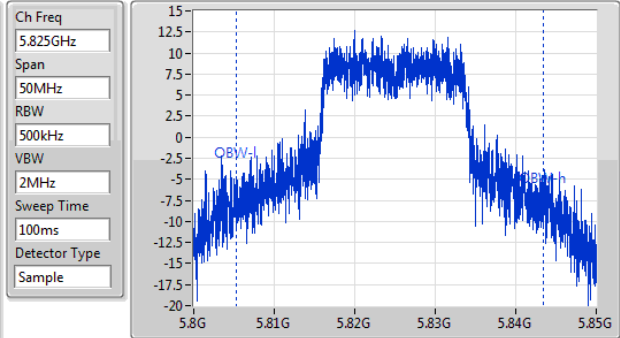

802.11ac VHT20_Nss1,(MCS0)_1TX

EBW

5825MHz

6dB(Hz)	Fl-6dB(Hz)	Fh-6dB(Hz)	OBW(Hz)	Fl-OBW(Hz)	Fh-OBW(Hz)	Limit(Hz)	Port
17.55M	5.816225G	5.833775G	38.181M	5.80526G	5.843441G	500k	1