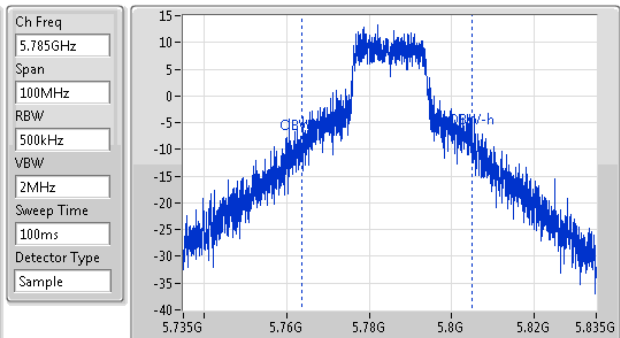

5785MHz

6dB(Hz)	Fl-6dB(Hz)	Fh-6dB(Hz)	OBW(Hz)	Fl-OBW(Hz)	Fh-OBW(Hz)	Limit(Hz)	Port
17.65M	5.77615G	5.7938G	41.079M	5.763761G	5.80484G	500k	1