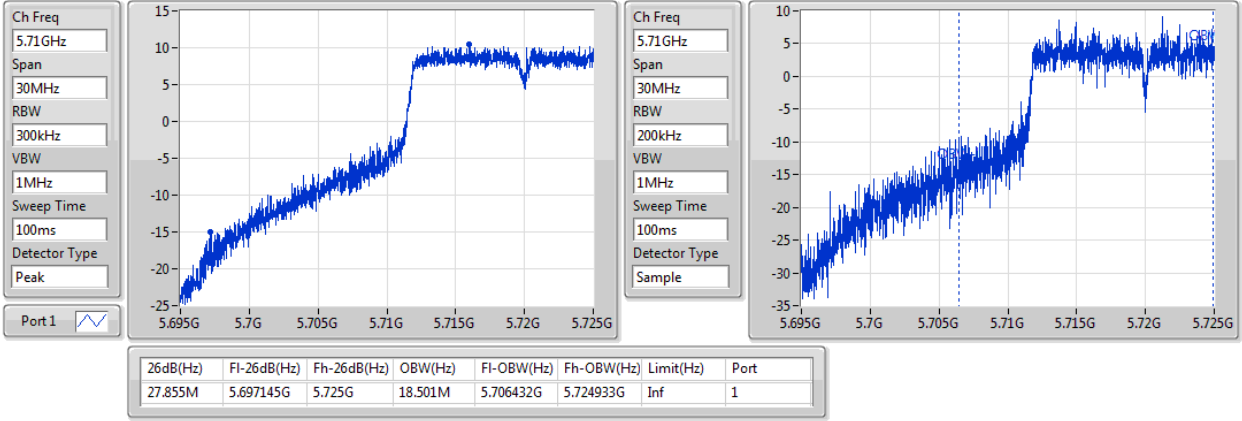

802.11a_(6Mbps)_1TX

EBW

5720MHz Straddle 5.47-5.725GHz