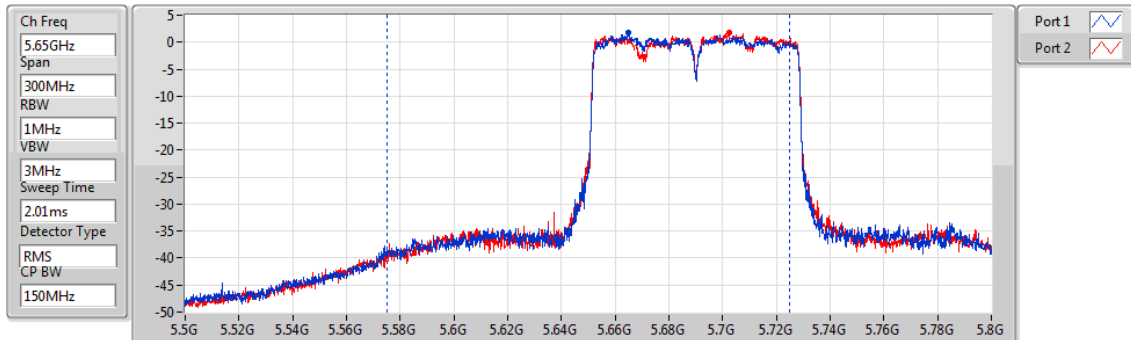

5690MHz Straddle 5.47-5.725GHz

Sum=Total Power
PX=Port X

Sum(dBm)	P1(dBm)	P2(dBm)
21.26	18.20	18.30

802.11ac VHT80-BF_Nss1,(MCS0)_2TX

AV Power