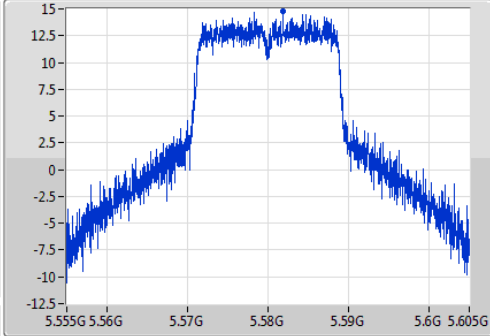

802.11ac VHT20_Nss1,(MCS0)_1TX

EBW

5580MHz

Ch Freq
5.58GHz

Span
50MHz

RBW
500kHz

VBW
2MHz

Sweep Time
100ms

Detector Type
Peak

Port 1

Ch Freq
5.58GHz

Span
50MHz

RBW
500kHz

VBW
2MHz

Sweep Time
100ms

Detector Type
Sample