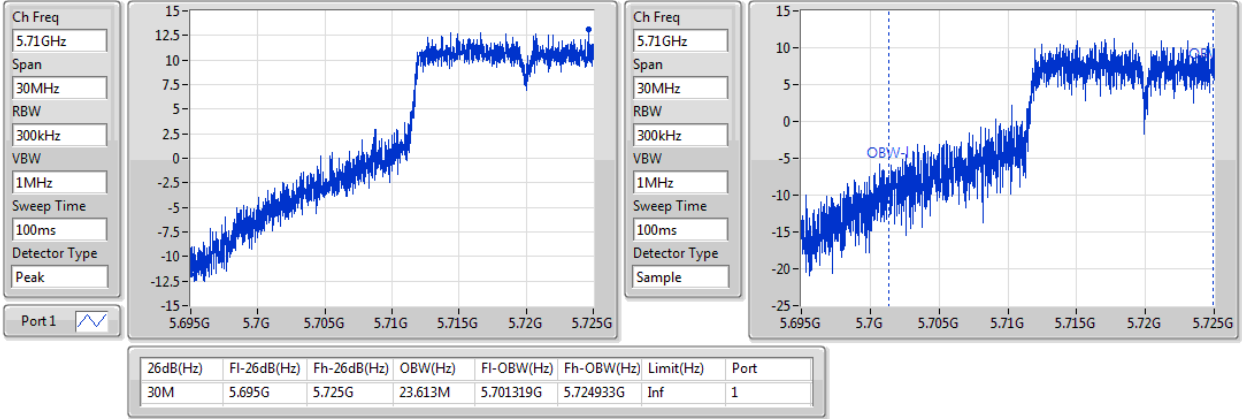

802.11a_(6Mbps)_1TX

EBW

5720MHz Straddle 5.47-5.725GHz