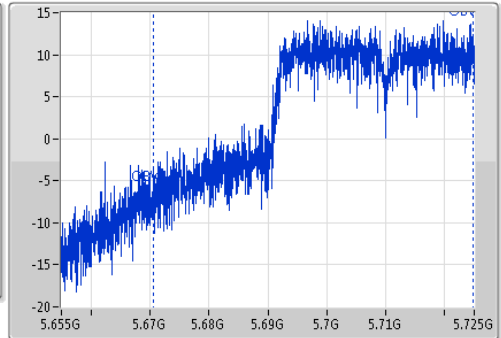

26dB(Hz)	Fl-26dB(Hz)	Fh-26dB(Hz)	OBW(Hz)	Fl-OBW(Hz)	Fh-OBW(Hz)	Limit(Hz)	Port
70M	5.655G	5.725G	54.258M	5.67055G	5.724808G	Inf	1