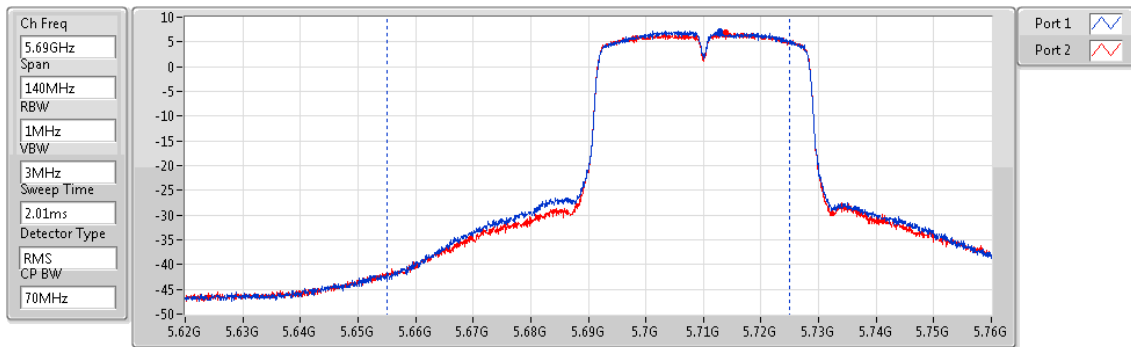

802.11ac VHT40_Nss1,(MCS0)_2TX

AV Power

5710MHz Straddle 5.47-5.725GHz

Sum=Total Power
PX=Port X

Sum(dBm)	P1(dBm)	P2(dBm)
23.77	20.90	20.62