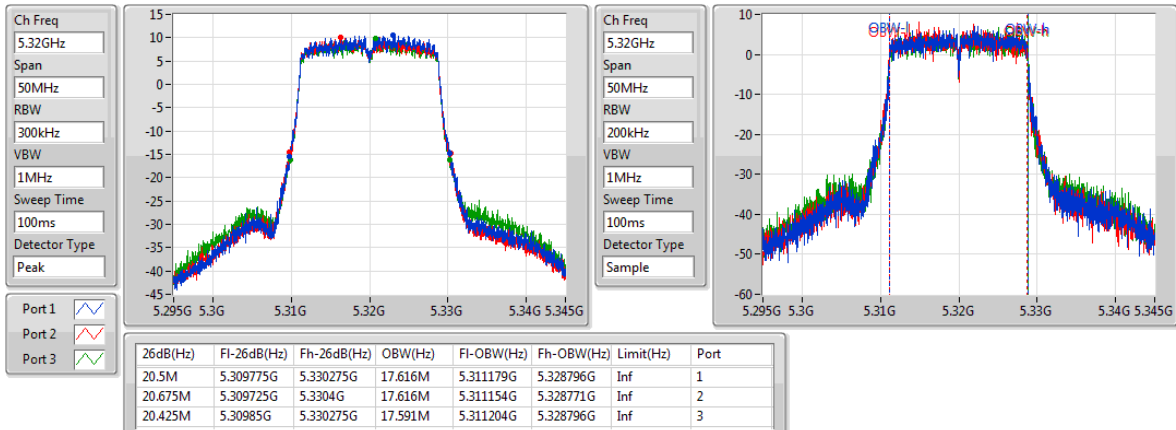

802.11ac VHT20-BF_Nss1,(MCS0)_3TX

EBW

5300MHz

802.11ac VHT20-BF_Nss1,(MCS0)_3TX

EBW

5320MHz

802.11ac VHT20-BF_Nss1,(MCS0)_3TX

EBW