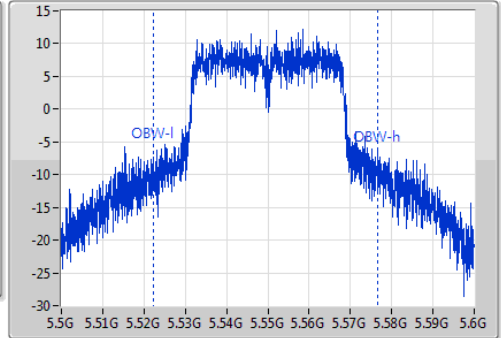

26dB(Hz)	Fl-26dB(Hz)	Fh-26dB(Hz)	OBW(Hz)	Fl-OBW(Hz)	Fh-OBW(Hz)	Limit(Hz)	Port
98.45M	5.5G	5.59845G	54.473M	5.522264G	5.576737G	Inf	1

802.11ac VHT40_Nss1,(MCS0)_1TX

EBW

5670MHz

Ch Freq: 5.67GHz
Span: 100MHz
RBW: 1MHz
VBW: 3MHz
Sweep Time: 100ms
Detector Type: Peak
Port 1