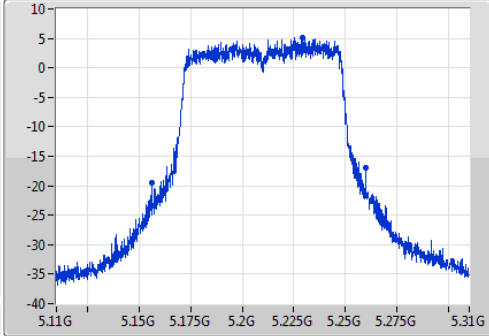

802.11ac VHT80_Nss1,(MCS0)_1TX

EBW

5210MHz

Ch Freq
5.21GHz

Span
200MHz

RBW
2MHz

VBW
10MHz

Sweep Time
100ms

Detector Type
Peak

Port 1

Ch Freq
5.21GHz

Span
200MHz

RBW
1MHz

VBW
3MHz

Sweep Time
100ms

Detector Type
Sample