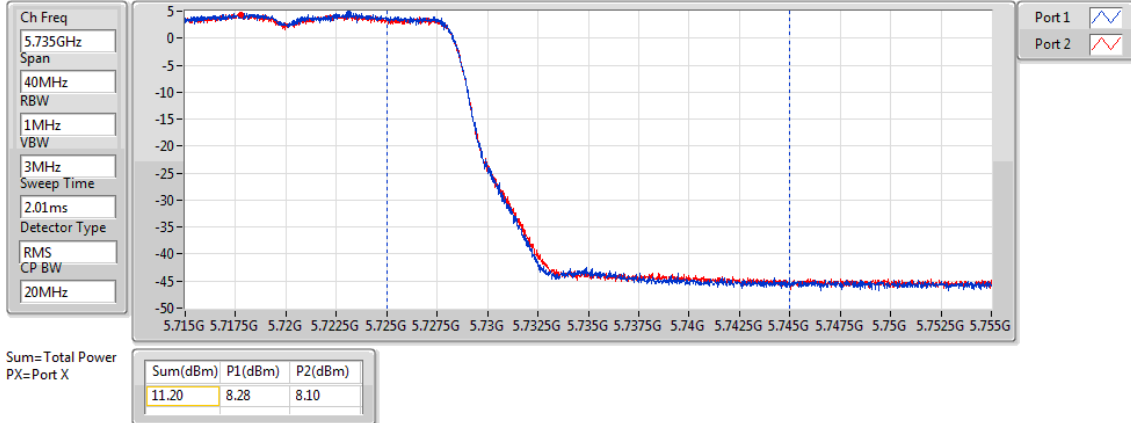

DG = Directional Gain; Port X = Port X output power

802.11a_(6Mbps)_2TX

AV Power

5720MHz Straddle 5.47-5.725GHz

802.11a_(6Mbps)_2TX

AV Power

5720MHz Straddle 5.725-5.85GHz

802.11ac VHT20_Nss1,(MCS0)_2TX