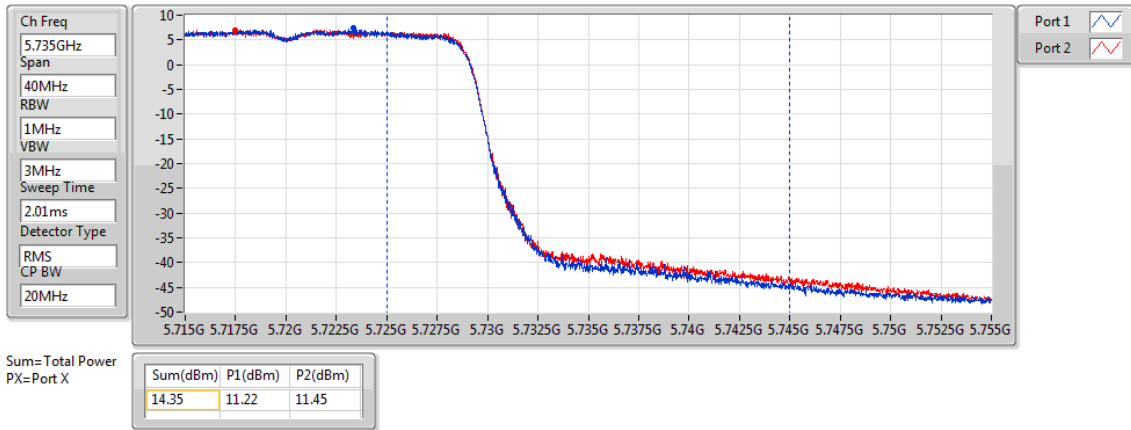

DG = Directional Gain; Port X = Port X output power

802.11ac VHT20-BF_Nss1,(MCS0)_2TX

AV Power

5720MHz Straddle 5.47-5.725GHz

802.11ac VHT20-BF_Nss1,(MCS0)_2TX

AV Power

5720MHz Straddle 5.725-5.85GHz

802.11ac VHT40-BF_Nss1,(MCS0)_2TX