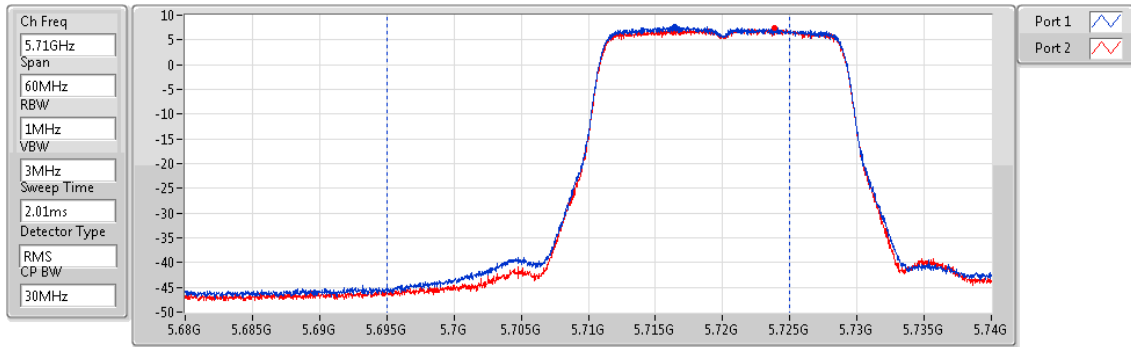

5720MHz Straddle 5.47-5.725GHz

Sum=Total Power
PX=Port X