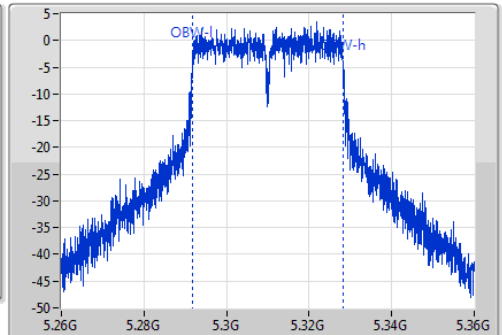

26dB(Hz)	Fl-26dB(Hz)	Fh-26dB(Hz)	OBW(Hz)	Fl-OBW(Hz)	Fh-OBW(Hz)	Limit(Hz)	Port
54.4M	5.28255G	5.33695G	36.532M	5.291709G	5.328241G	Inf	1

802.11ac VHT40_Nss1,(MCS0)_1TX

EBW

5510MHz

Ch Freq
5.51GHz
Span
100MHz
RBW
1MHz
VBW
3MHz
Sweep Time
100ms
Detector Type
Peak
Port 1