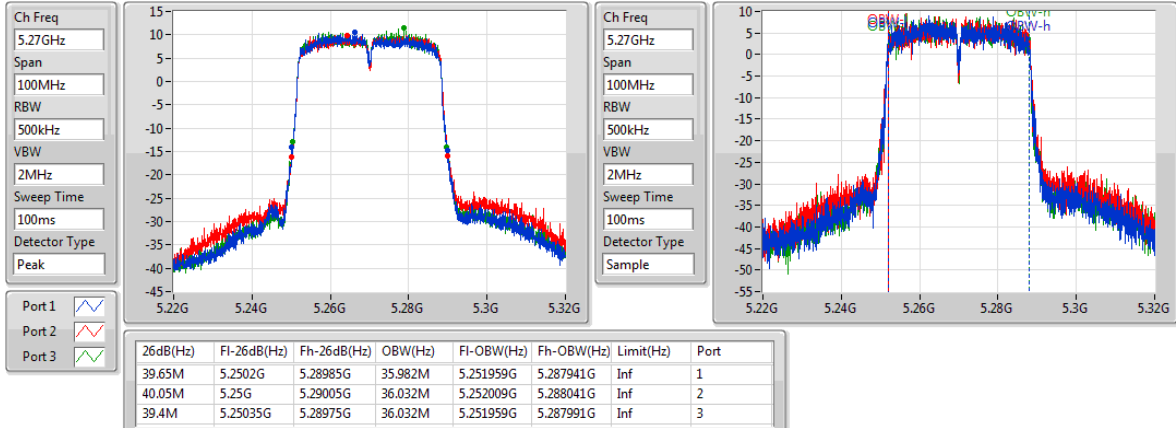

EBW

5230MHz

802.11ac VHT40_Nss1,(MCS0)_3TX

EBW

5270MHz

802.11ac VHT40_Nss1,(MCS0)_3TX

EBW

5310MHz