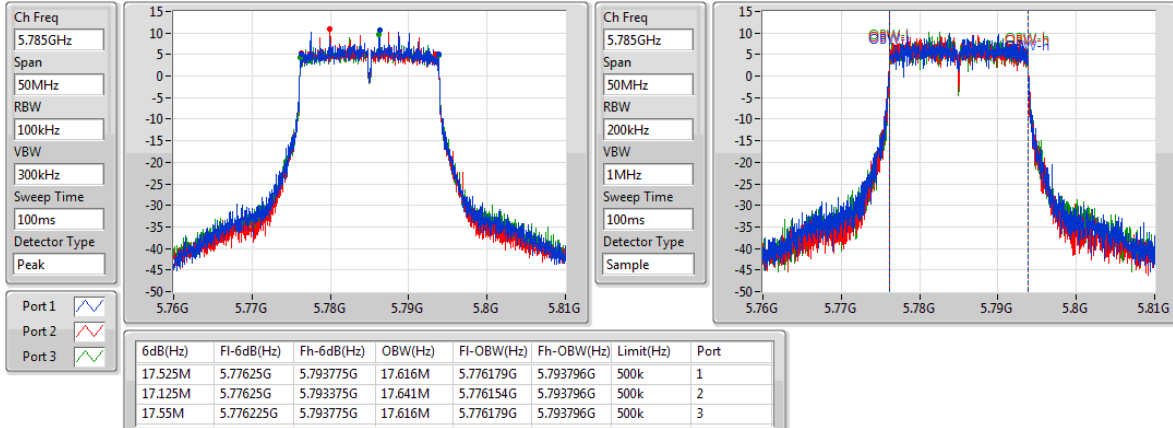

802.11ac VHT20-BF_Nss1,(MCS0)_3TX

EBW

5785MHz