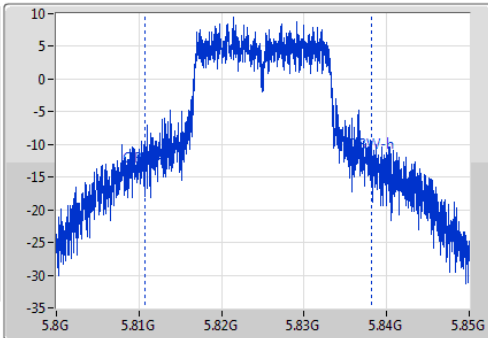

6dB(Hz)	Fl-6dB(Hz)	Fh-6dB(Hz)	OBW(Hz)	Fl-OBW(Hz)	Fh-OBW(Hz)	Limit(Hz)	Port
16.3M	5.816825G	5.833125G	27.436M	5.810757G	5.838193G	500k	1

802.11ac VHT20_Nss1,(MCS0)_1TX

EBW

5180MHz

Ch Freq: 5.18GHz
Span: 50MHz
RBW: 500kHz
VBW: 2MHz
Sweep Time: 100ms
Detector Type: Peak