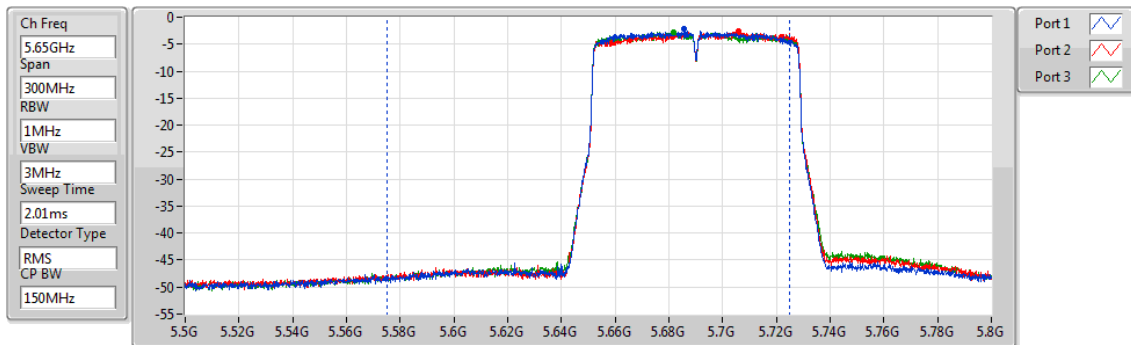

802.11ac VHT80-BF_Nss1,(MCS0)_3TX

AV Power

5690MHz Straddle 5.47-5.725GHz

Sum=Total Power
PX=Port X

Sum(dBm)	P1(dBm)	P2(dBm)	P3(dBm)
19.36	14.72	14.54	14.49