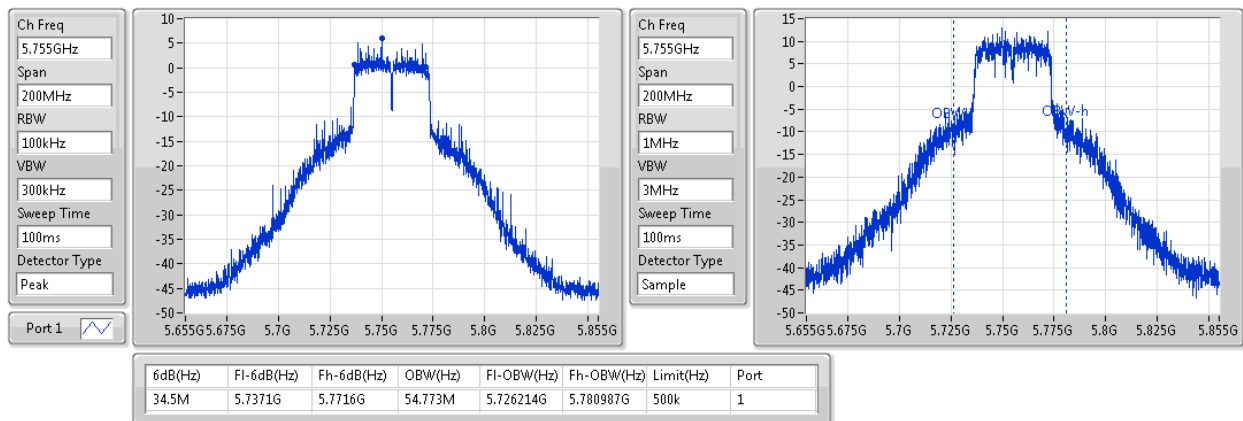

802.11ac VHT40_Nss1,(MCS0)_1TX

EBW

5710MHz Straddle 5.725-5.85GHz

802.11ac VHT40_Nss1,(MCS0)_1TX

EBW

5755MHz

802.11ac VHT40_Nss1,(MCS0)_1TX

EBW

5795MHz