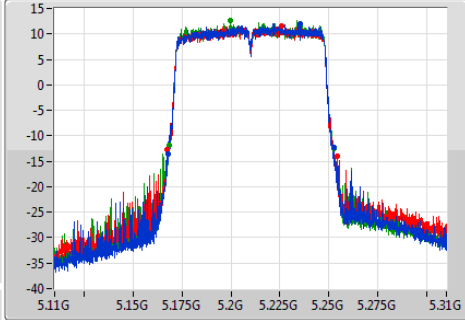

802.11ac VHT80_Nss1,(MCS0)_3TX

EBW

5210MHz

Ch Freq: 5.21GHz
Span: 200MHz
RBW: 1MHz
VBW: 3MHz
Sweep Time: 100ms
Detector Type: Peak

Port 1
Port 2
Port 3

Ch Freq: 5.21GHz
Span: 200MHz
RBW: 1MHz
VBW: 3MHz
Sweep Time: 100ms
Detector Type: Sample