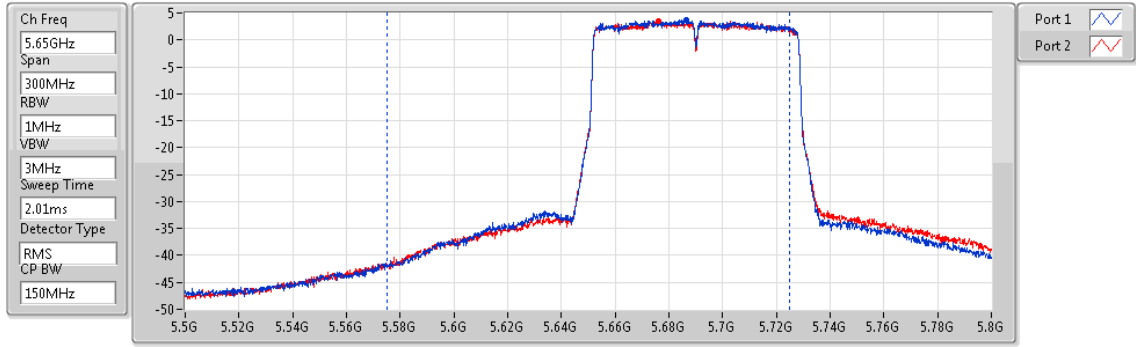

802.11ac VHT40_Nss1,(MCS0)_2TX

AV Power

5710MHz Straddle 5.725-5.85GHz

Sum=Total Power
PX=Port X

Sum(dBm)	P1(dBm)	P2(dBm)
12.02	9.19	8.82

802.11ac VHT80_Nss1,(MCS0)_2TX

AV Power

5690MHz Straddle 5.47-5.725GHz