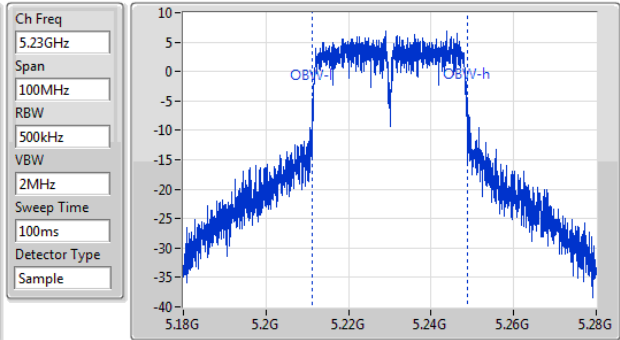

EBW

5190MHz

26dB(Hz)	Fl-26dB(Hz)	Fh-26dB(Hz)	OBW(Hz)	Fl-OBW(Hz)	Fh-OBW(Hz)	Limit(Hz)	Port
53.2M	5.1636G	5.2168G	36.532M	5.171759G	5.208291G	Inf	1

802.11ac VHT40_Nss1,(MCS0)_1TX

EBW

5230MHz

26dB(Hz)	Fl-26dB(Hz)	Fh-26dB(Hz)	OBW(Hz)	Fl-OBW(Hz)	Fh-OBW(Hz)	Limit(Hz)	Port
76.45M	5.1903G	5.26675G	37.481M	5.211209G	5.248691G	Inf	1