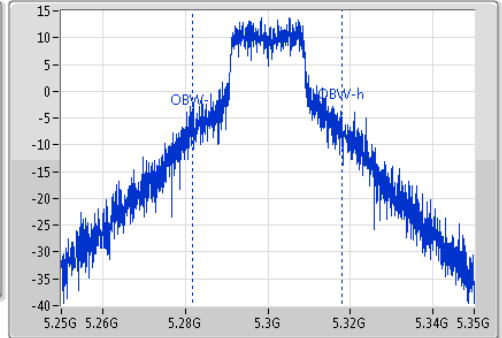

26dB(Hz)	Fl-26dB(Hz)	Fh-26dB(Hz)	OBW(Hz)	Fl-OBW(Hz)	Fh-OBW(Hz)	Limit(Hz)	Port
60.65M	5.26995G	5.3306G	36.082M	5.281759G	5.317841G	Inf	1

802.11ac VHT20_Nss1,(MCS0)_1TX

EBW

5320MHz

Ch Freq: 5.32GHz
Span: 50MHz
RBW: 500kHz
VBW: 2MHz
Sweep Time: 100ms
Detector Type: Peak
Port 1