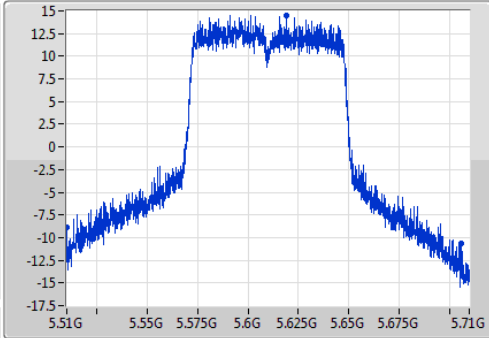

26dB(Hz)	Fl-26dB(Hz)	Fh-26dB(Hz)	OBW(Hz)	Fl-OBW(Hz)	Fh-OBW(Hz)	Limit(Hz)	Port
107.7M	5.471G	5.5787G	76.062M	5.491819G	5.567881G	Inf	1

802.11ac VHT80_Nss1,(MCS0)_1TX

EBW

5610MHz

Ch Freq: 5.61GHz
 Span: 200MHz
 RBW: 2MHz
 VBW: 10MHz
 Sweep Time: 100ms
 Detector Type: Peak
 Port 1