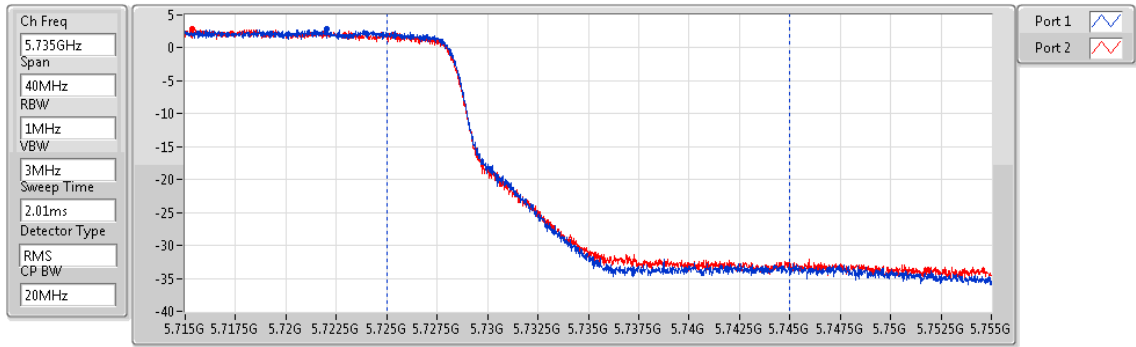

802.11ac VHT80_Nss1,(MCS0)_2TX

AV Power

5690MHz Straddle 5.725-5.85GHz

Sum=Total Power
PX=Port X

Sum(dBm)	P1(dBm)	P2(dBm)
9.45	6.59	6.28