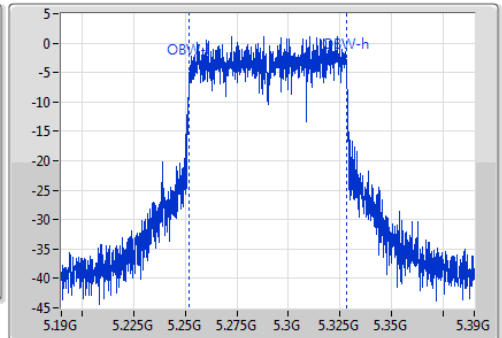

26dB(Hz)	Fl-26dB(Hz)	Fh-26dB(Hz)	OBW(Hz)	Fl-OBW(Hz)	Fh-OBW(Hz)	Limit(Hz)	Port
106.9M	5.2374G	5.3443G	76.062M	5.252019G	5.328081G	Inf	1

802.11ac VHT80_Nss1,(MCS0)_1TX

EBW

5530MHz

Ch Freq: 5.53GHz
Span: 200MHz
RBW: 2MHz
VBW: 10MHz
Sweep Time: 100ms
Detector Type: Peak
Port 1