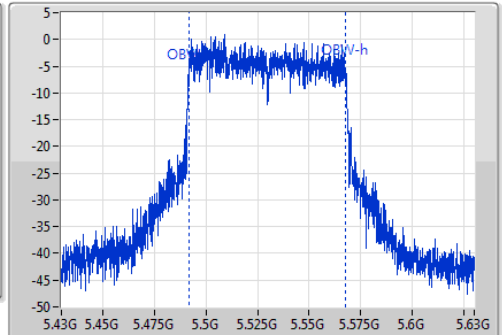

26dB(Hz)	Fl-26dB(Hz)	Fh-26dB(Hz)	OBW(Hz)	Fl-OBW(Hz)	Fh-OBW(Hz)	Limit(Hz)	Port
104.4M	5.4764G	5.5808G	76.162M	5.491719G	5.567881G	Inf	1