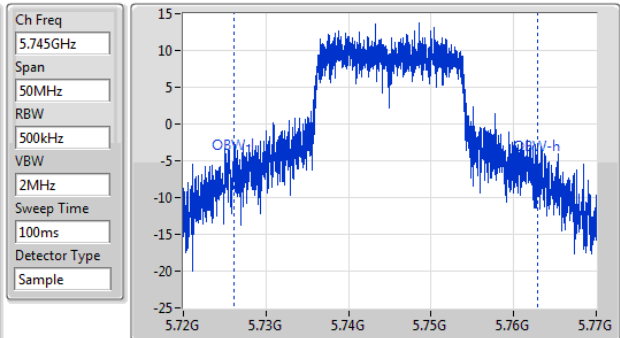

5745MHz

6dB(Hz)	Fl-6dB(Hz)	Fh-6dB(Hz)	OBW(Hz)	Fl-OBW(Hz)	Fh-OBW(Hz)	Limit(Hz)	Port
17.55M	5.736225G	5.753775G	36.707M	5.726184G	5.762891G	500k	1

802.11ac VHT20_Nss1,(MCS0)_1TX

EBW