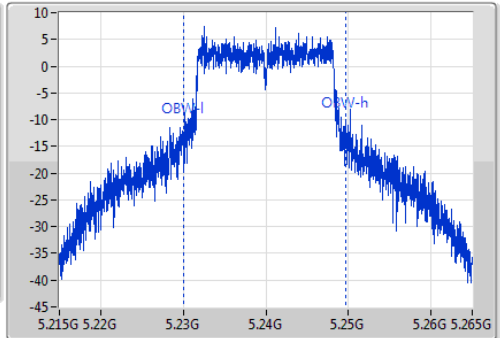

26dB(Hz)	Fl-26dB(Hz)	Fh-26dB(Hz)	OBW(Hz)	Fl-OBW(Hz)	Fh-OBW(Hz)	Limit(Hz)	Port
40.05M	5.21955G	5.2596G	19.665M	5.230055G	5.24972G	Inf	1