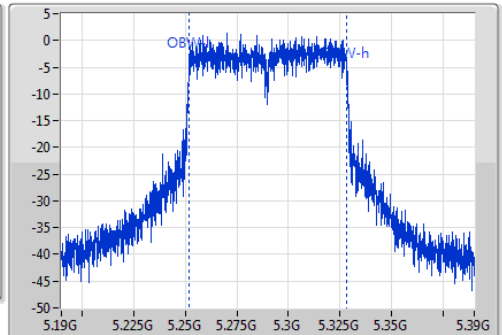

26dB(Hz)	Fl-26dB(Hz)	Fh-26dB(Hz)	OBW(Hz)	Fl-OBW(Hz)	Fh-OBW(Hz)	Limit(Hz)	Port
109.2M	5.2351G	5.3443G	76.362M	5.251819G	5.328181G	Inf	1

802.11ac VHT80_Nss1,(MCS0)_1TX

EBW

5530MHz

Ch Freq
5.53GHz

Span
200MHz

RBW
2MHz

VBW
10MHz

Sweep Time
100ms

Detector Type
Peak

Port 1