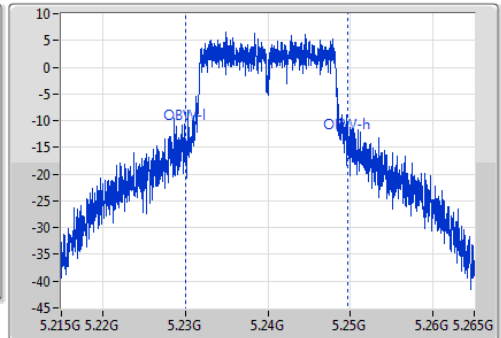

26dB(Hz)	Fl-26dB(Hz)	Fh-26dB(Hz)	OBW(Hz)	Fl-OBW(Hz)	Fh-OBW(Hz)	Limit(Hz)	Port
39.775M	5.220025G	5.2598G	19.615M	5.230055G	5.24967G	Inf	1

802.11ac VHT20_Nss1,(MCS0)_1TX

EBW

5260MHz

Ch Freq: 5.26GHz
Span: 100MHz
RBW: 1MHz
VBW: 3MHz
Sweep Time: 100ms
Detector Type: Peak
Port 1