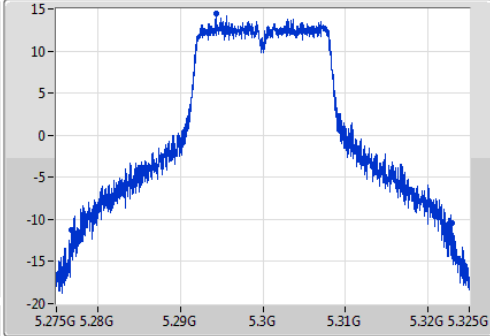

26dB(Hz)	Fl-26dB(Hz)	Fh-26dB(Hz)	OBW(Hz)	Fl-OBW(Hz)	Fh-OBW(Hz)	Limit(Hz)	Port
47.375M	5.2359G	5.283275G	25.812M	5.246382G	5.272194G	Inf	1

802.11ac VHT20_Nss1,(MCS0)_1TX

EBW

5300MHz

Ch Freq: 5.3GHz
 Span: 50MHz
 RBW: 500kHz
 VBW: 2MHz
 Sweep Time: 100ms
 Detector Type: Peak
 Port 1