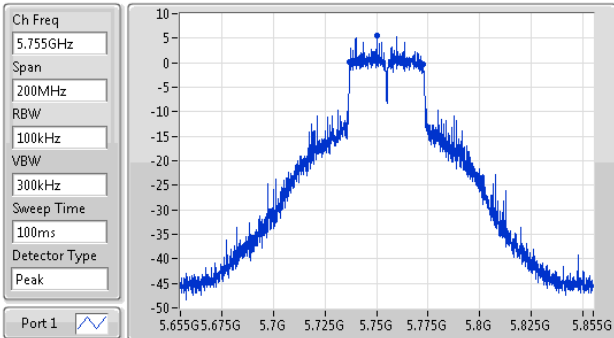

5755MHz

6dB(Hz)	Fl-6dB(Hz)	Fh-6dB(Hz)	OBW(Hz)	Fl-OBW(Hz)	Fh-OBW(Hz)	Limit(Hz)	Port
35.6M	5.7369G	5.7725G	54.673M	5.726614G	5.781287G	500k	1

802.11ac VHT40_Nss1,(MCS0)_1TX

EBW