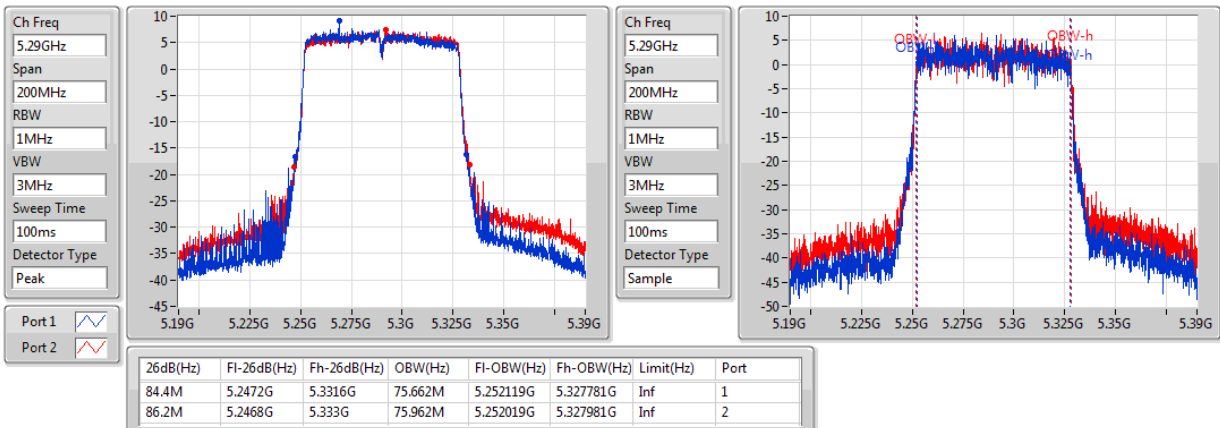

EBW

5795MHz

802.11ac VHT80-BF_Nss1,(MCS0)_2TX

EBW

5210MHz

802.11ac VHT80-BF_Nss1,(MCS0)_2TX

EBW

5290MHz

802.11ac VHT80-BF_Nss1,(MCS0)_2TX

EBW

5530MHz

Ch Freq: 5.53GHz
 Span: 200MHz
 RBW: 1MHz
 VBW: 3MHz
 Sweep Time: 100ms
 Detector Type: Peak

Ch Freq: 5.53GHz
 Span: 200MHz
 RBW: 1MHz
 VBW: 3MHz
 Sweep Time: 100ms
 Detector Type: Sample