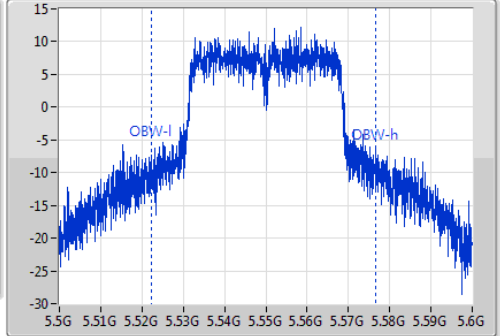

26dB(Hz)	Fl-26dB(Hz)	Fh-26dB(Hz)	OBW(Hz)	Fl-OBW(Hz)	Fh-OBW(Hz)	Limit(Hz)	Port
98.45M	5.5G	5.59845G	54.473M	5.522264G	5.576737G	Inf	1

802.11ac VHT40_Nss1,(MCS0)_1TX

EBW

5670MHz

Ch Freq: 5.67GHz
Span: 100MHz
RBW: 1MHz
VBW: 3MHz
Sweep Time: 100ms
Detector Type: Peak
Port 1