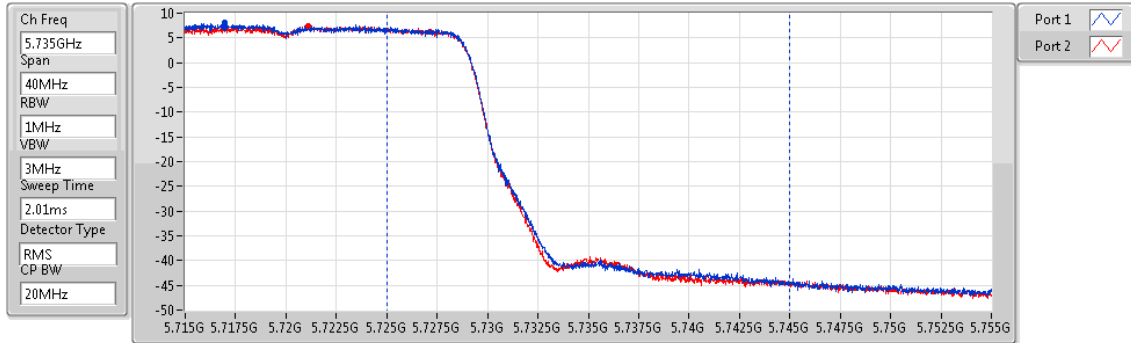

802.11ac VHT20_Nss1,(MCS0)_2TX

AV Power

5720MHz Straddle 5.725-5.85GHz

Sum=Total Power
PX=Port X

Sum(dBm)	P1(dBm)	P2(dBm)
14.83	11.88	11.77