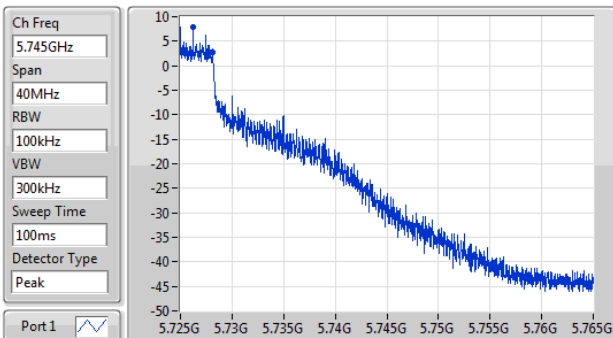

5720MHz Straddle 5.725-5.85GHz

6dB(Hz)	Fl-6dB(Hz)	Fh-6dB(Hz)	OBW(Hz)	Fl-OBW(Hz)	Fh-OBW(Hz)	Limit(Hz)	Port
3.14M	5.725G	5.72814G	13.713M	5.72503G	5.738743G	500k	1

802.11a_(6Mbps)_1TX

EBW