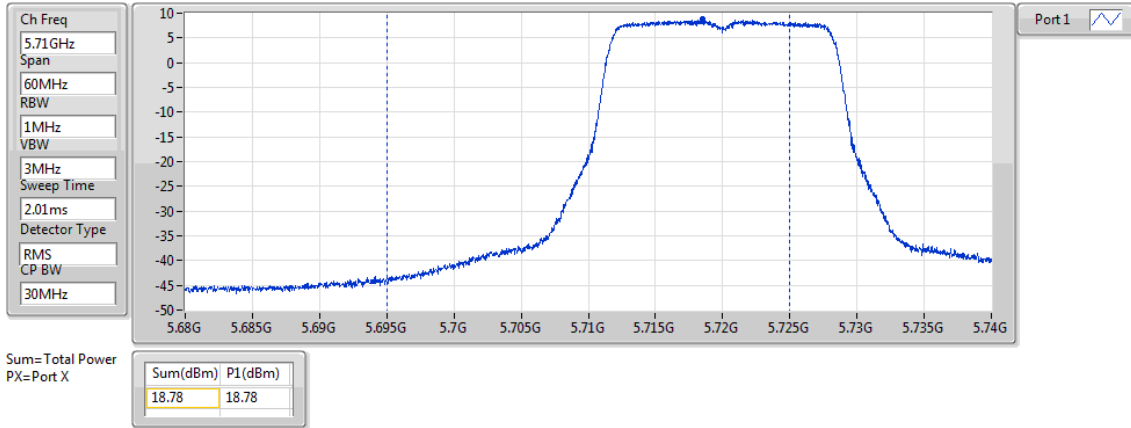

DG = Directional Gain; Port X = Port X output power

802.11a_(6Mbps)_1TX

AV Power

5720MHz Straddle 5.47-5.725GHz

802.11a_(6Mbps)_1TX

AV Power

5720MHz Straddle 5.725-5.85GHz

802.11ac VHT20_Nss1,(MCS0)_1TX