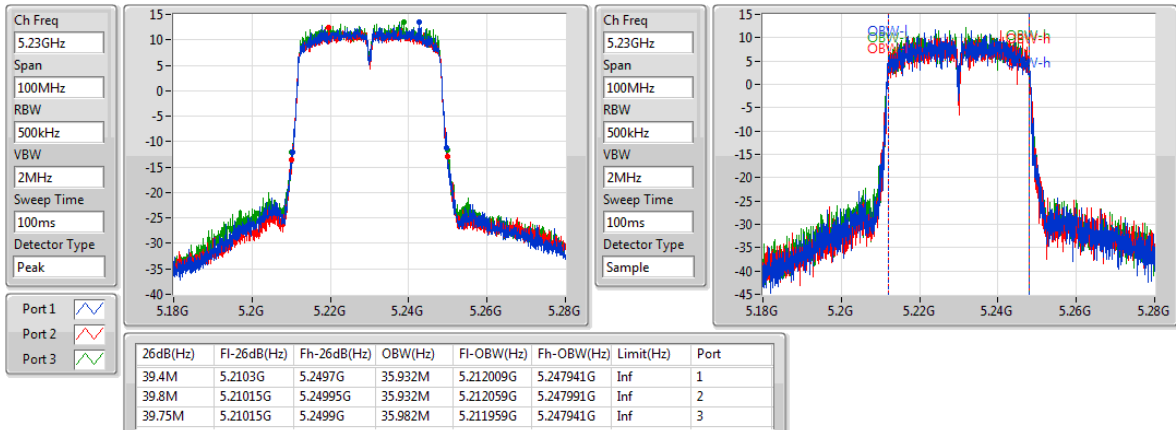

802.11ac VHT40_Nss1,(MCS0)_3TX

EBW

5230MHz