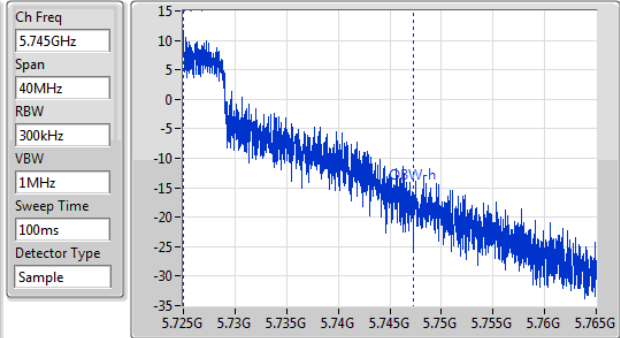

802.11ac VHT20_Nss1,(MCS0)_1TX

EBW

5720MHz Straddle 5.725-5.85GHz

6dB(Hz)	Fl-6dB(Hz)	Fh-6dB(Hz)	OBW(Hz)	Fl-OBW(Hz)	Fh-OBW(Hz)	Limit(Hz)	Port
3.76M	5.725G	5.72876G	22.309M	5.72501G	5.747319G	500k	1

802.11ac VHT20_Nss1,(MCS0)_1TX

EBW