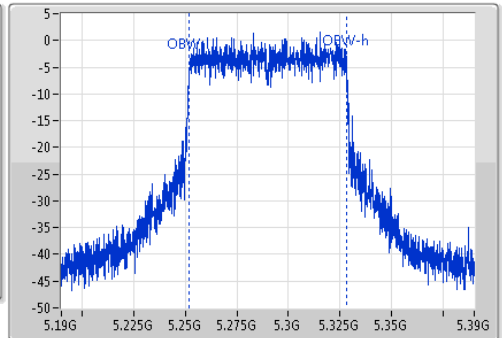

26dB(Hz)	Fl-26dB(Hz)	Fh-26dB(Hz)	OBW(Hz)	Fl-OBW(Hz)	Fh-OBW(Hz)	Limit(Hz)	Port
104.5M	5.236G	5.3405G	76.262M	5.251919G	5.328181G	Inf	1

802.11ac VHT80_Nss1,(MCS0)_1TX

EBW

5530MHz

Ch Freq: 5.53GHz
Span: 200MHz
RBW: 2MHz
VBW: 10MHz
Sweep Time: 100ms
Detector Type: Peak
Port 1