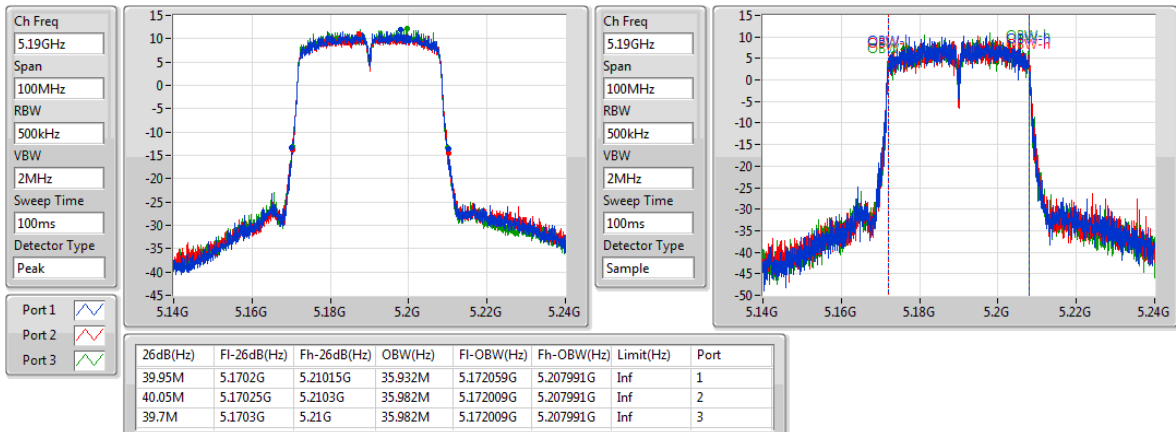

802.11ac VHT40_Nss1,(MCS0)_3TX

EBW

5190MHz