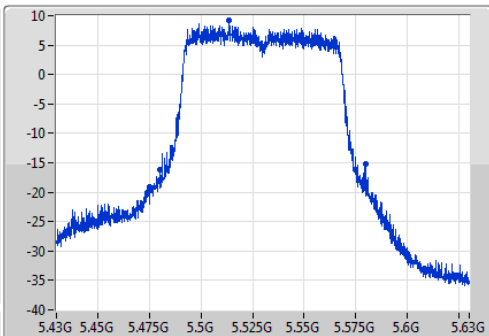

Ch Freq
5.53GHz

Span
200MHz

RBW
1MHz

VBW
3MHz

Sweep Time
100ms

Detector Type
Sample