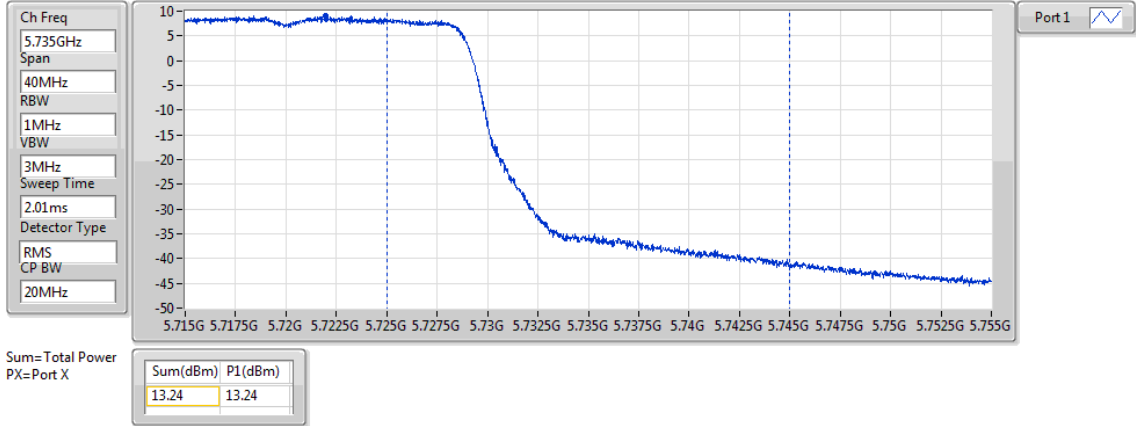

AV Power

5720MHz Straddle 5.47-5.725GHz

802.11ac VHT20_Nss1,(MCS0)_1TX

AV Power

5720MHz Straddle 5.725-5.85GHz

802.11ac VHT40_Nss1,(MCS0)_1TX

AV Power

5710MHz Straddle 5.47-5.725GHz