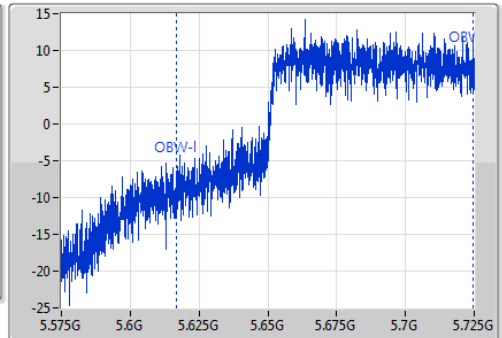

26dB(Hz)	Fl-26dB(Hz)	Fh-26dB(Hz)	OBW(Hz)	Fl-OBW(Hz)	Fh-OBW(Hz)	Limit(Hz)	Port
143.925M	5.581075G	5.725G	107.796M	5.616792G	5.724588G	Inf	1

802.11ac VHT80_Nss1,(MCS0)_1TX

EBW

5690MHz Straddle 5.725-5.85GHz

Ch Freq: 5.745GHz
Span: 40MHz
RBW: 100kHz
VBW: 300kHz
Sweep Time: 100ms
Detector Type: Peak
Port 1