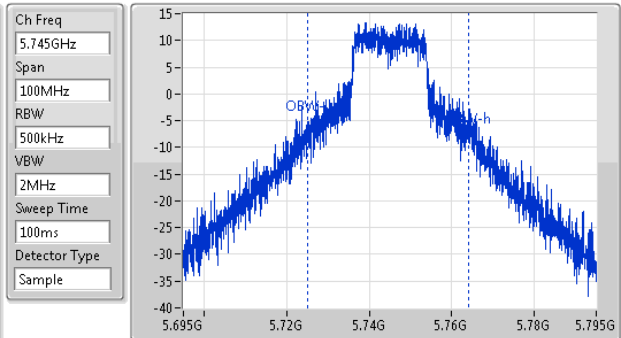

5745MHz

6dB(Hz)	Fl-6dB(Hz)	Fh-6dB(Hz)	OBW(Hz)	Fl-OBW(Hz)	Fh-OBW(Hz)	Limit(Hz)	Port
17.3M	5.7362G	5.7535G	38.981M	5.72516G	5.76414G	500k	1

802.11ac VHT20_Nss1,(MCS0)_1TX

EBW