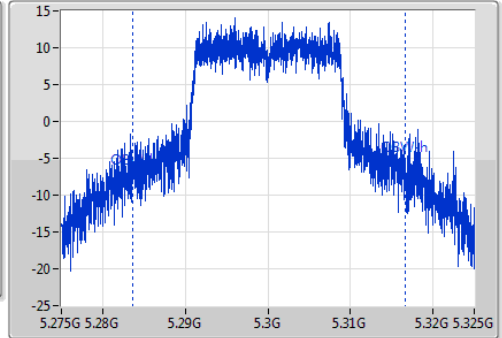

26dB(Hz)	Fl-26dB(Hz)	Fh-26dB(Hz)	OBW(Hz)	Fl-OBW(Hz)	Fh-OBW(Hz)	Limit(Hz)	Port
49.925M	5.27505G	5.324975G	33.058M	5.283608G	5.316667G	Inf	1

802.11ac VHT20_Nss1,(MCS0)_1TX

EBW

5320MHz

Ch Freq
5.32GHz
Span
50MHz
RBW
500kHz
VBW
2MHz
Sweep Time
100ms
Detector Type
Peak
Port 1