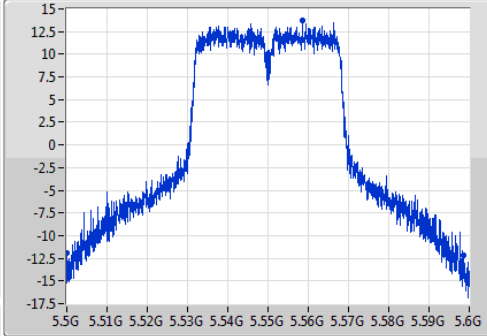

26dB(Hz)	Fl-26dB(Hz)	Fh-26dB(Hz)	OBW(Hz)	Fl-OBW(Hz)	Fh-OBW(Hz)	Limit(Hz)	Port
55.85M	5.48105G	5.5369G	36.482M	5.491709G	5.528191G	Inf	1

802.11ac VHT40_Nss1,(MCS0)_1TX

EBW

5550MHz

Ch Freq: 5.55GHz
 Span: 100MHz
 RBW: 1MHz
 VBW: 3MHz
 Sweep Time: 100ms
 Detector Type: Peak
 Port 1