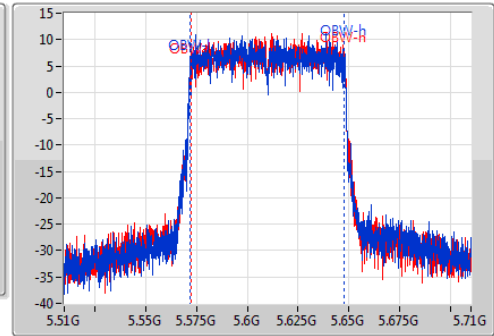

26dB(Hz)	Fl-26dB(Hz)	Fh-26dB(Hz)	OBW(Hz)	Fl-OBW(Hz)	Fh-OBW(Hz)	Limit(Hz)	Port
85.6M	5.5676G	5.6532G	75.962M	5.571919G	5.647881G	Inf	1
86.4M	5.5666G	5.653G	75.762M	5.572119G	5.647881G	Inf	2

802.11ac VHT80-BF_Nss1,(MCS0)_2TX

EBW

5690MHz Straddle 5.47-5.725GHz

Ch Freq: 5.65GHz
Span: 150MHz
RBW: 1MHz
VBW: 3MHz
Sweep Time: 100ms
Detector Type: Peak