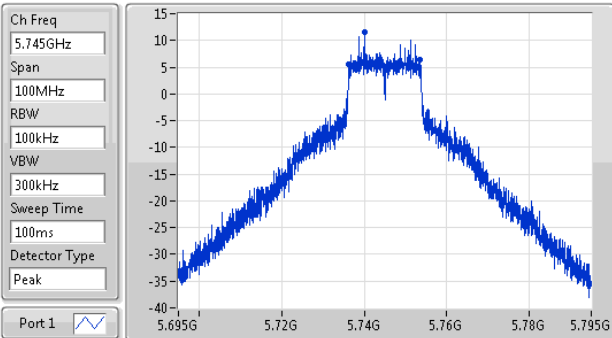

5745MHz

6dB(Hz)	Fl-6dB(Hz)	Fh-6dB(Hz)	OBW(Hz)	Fl-OBW(Hz)	Fh-OBW(Hz)	Limit(Hz)	Port
17.3M	5.7362G	5.7535G	38.981M	5.72516G	5.76414G	500k	1

802.11ac VHT20_Nss1,(MCS0)_1TX

EBW