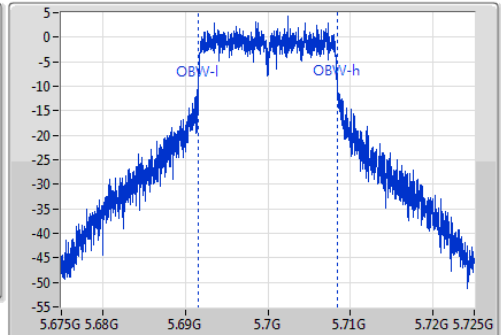

26dB(Hz)	Fl-26dB(Hz)	Fh-26dB(Hz)	OBW(Hz)	Fl-OBW(Hz)	Fh-OBW(Hz)	Limit(Hz)	Port
28.225M	5.685825G	5.71405G	16.967M	5.691529G	5.708496G	Inf	1