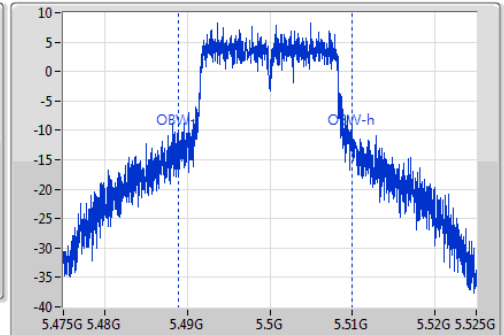

26dB(Hz)	Fl-26dB(Hz)	Fh-26dB(Hz)	OBW(Hz)	Fl-OBW(Hz)	Fh-OBW(Hz)	Limit(Hz)	Port
42.875M	5.47765G	5.520525G	21.064M	5.488956G	5.51002G	Inf	1