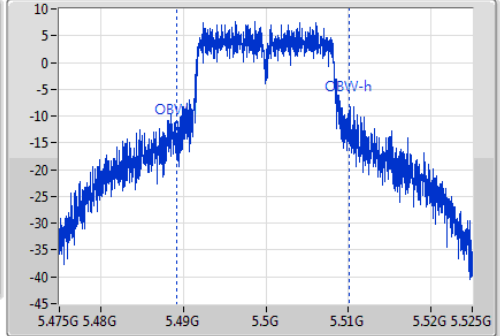

802.11a_(6Mbps)_1TX

EBW

5500MHz

Ch Freq
5.5GHz
Span
50MHz
RBW
500kHz
VBW
2MHz
Sweep Time
100ms
Detector Type
Peak

Ch Freq
5.5GHz
Span
50MHz
RBW
300kHz
VBW
1MHz
Sweep Time
100ms
Detector Type
Sample

26dB(Hz)	Fl-26dB(Hz)	Fh-26dB(Hz)	OBW(Hz)	Fl-OBW(Hz)	Fh-OBW(Hz)	Limit(Hz)	Port
42.475M	5.4789G	5.521375G	20.79M	5.489255G	5.510045G	Inf	1