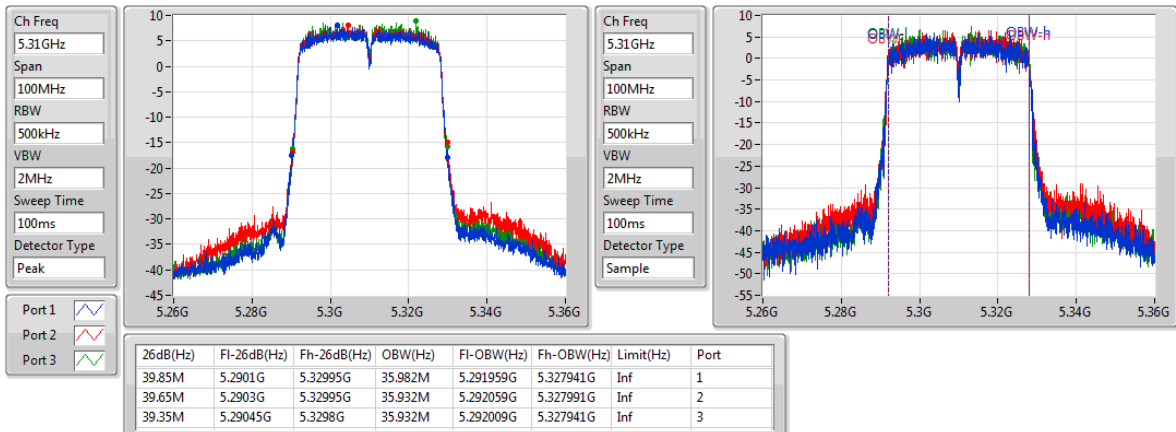

EBW

5230MHz

802.11ac VHT40_Nss1,(MCS0)_3TX

EBW

5270MHz

802.11ac VHT40_Nss1,(MCS0)_3TX

EBW

5310MHz