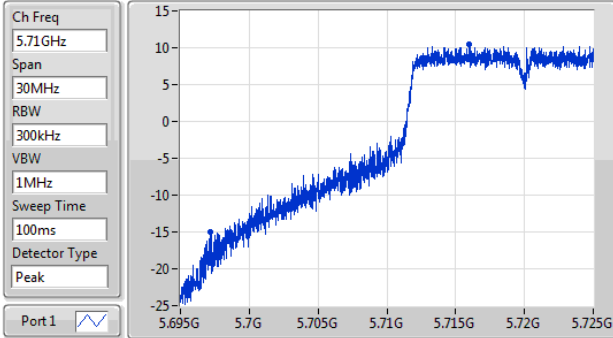

802.11a_(6Mbps)_1TX

EBW

5720MHz Straddle 5.47-5.725GHz

26dB(Hz)	Fl-26dB(Hz)	Fh-26dB(Hz)	OBW(Hz)	Fl-OBW(Hz)	Fh-OBW(Hz)	Limit(Hz)	Port
27.855M	5.697145G	5.725G	18.501M	5.706432G	5.724933G	Inf	1

802.11a_(6Mbps)_1TX

EBW