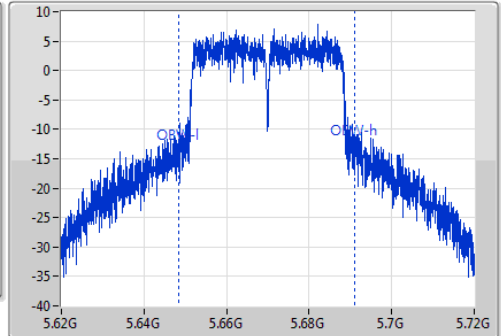

Ch Freq
5.67GHz

Span
100MHz

RBW
500kHz

VBW
2MHz

Sweep Time
100ms

Detector Type
Sample

26dB(Hz)	Fl-26dB(Hz)	Fh-26dB(Hz)	OBW(Hz)	Fl-OBW(Hz)	Fh-OBW(Hz)	Limit(Hz)	Port
88.05M	5.62425G	5.7123G	42.579M	5.648511G	5.691089G	Inf	1