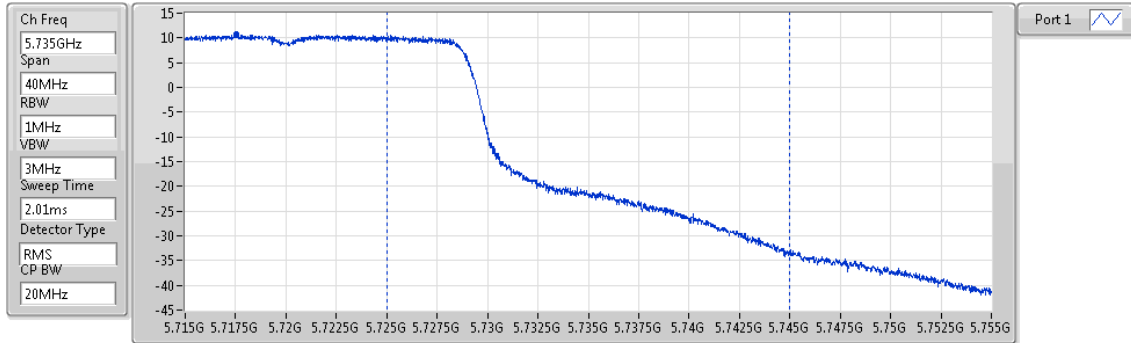

802.11ac VHT20_Nss1,(MCS0)_1TX

AV Power

5720MHz Straddle 5.725-5.85GHz

Sum=Total Power
PX=Port X

Sum(dBm)	P1(dBm)
15.23	15.23

802.11ac VHT40_Nss1,(MCS0)_1TX

AV Power