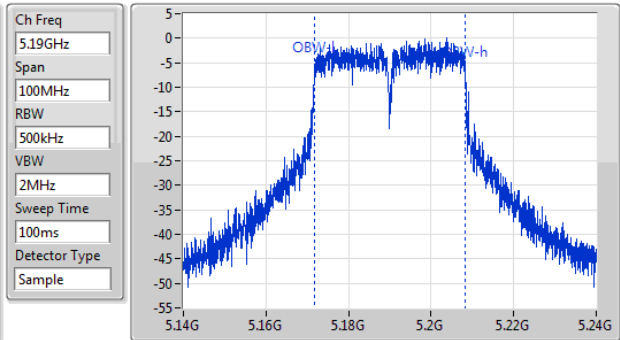

802.11ac VHT40_Nss1,(MCS0)_1TX

EBW

5190MHz

26dB(Hz)	Fl-26dB(Hz)	Fh-26dB(Hz)	OBW(Hz)	Fl-OBW(Hz)	Fh-OBW(Hz)	Limit(Hz)	Port
53.2M	5.1636G	5.2168G	36.532M	5.171759G	5.208291G	Inf	1