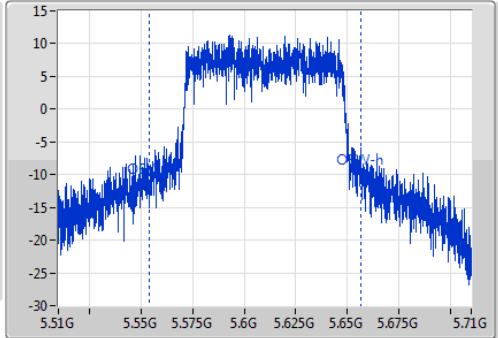

26dB(Hz)	Fl-26dB(Hz)	Fh-26dB(Hz)	OBW(Hz)	Fl-OBW(Hz)	Fh-OBW(Hz)	Limit(Hz)	Port
196.1M	5.5101G	5.7062G	102.549M	5.554228G	5.656777G	Inf	1

802.11ac VHT80_Nss1,(MCS0)_1TX

EBW