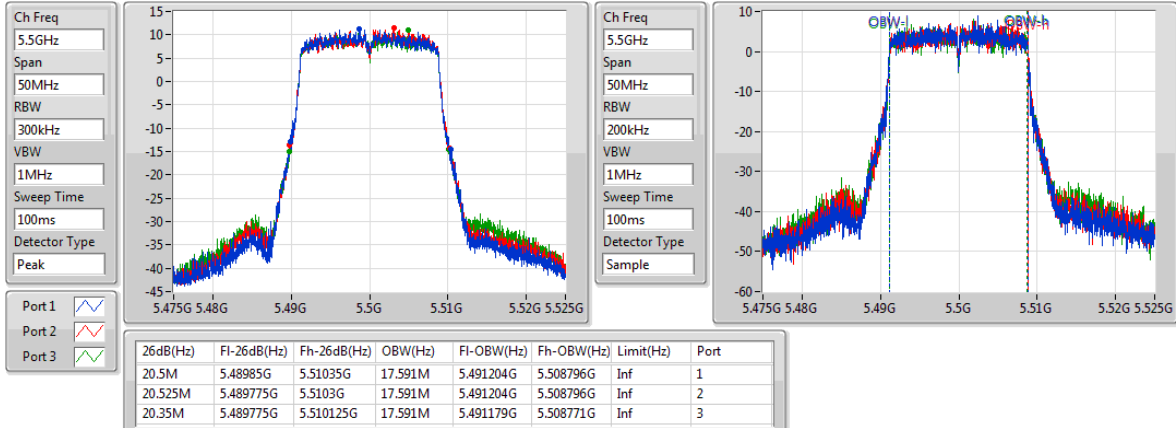

802.11ac VHT20-BF_Nss1,(MCS0)_3TX

EBW

5500MHz