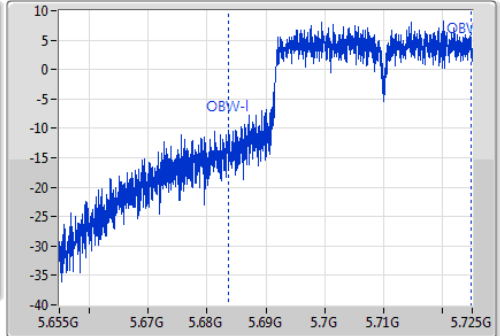

26dB(Hz)	Fl-26dB(Hz)	Fh-26dB(Hz)	OBW(Hz)	Fl-OBW(Hz)	Fh-OBW(Hz)	Limit(Hz)	Port
65.1M	5.6599G	5.725G	41.034M	5.683738G	5.724773G	Inf	1