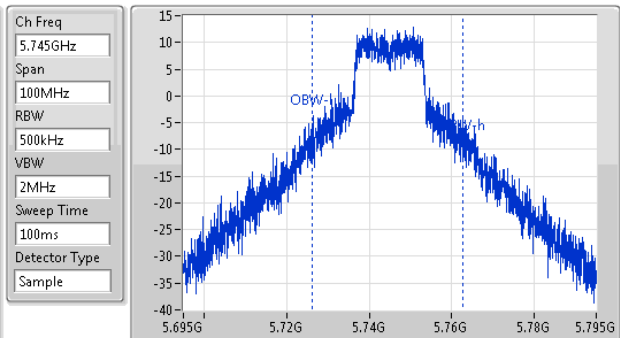

EBW

5720MHz Straddle 5.725-5.85GHz

6dB(Hz)	Fl-6dB(Hz)	Fh-6dB(Hz)	OBW(Hz)	Fl-OBW(Hz)	Fh-OBW(Hz)	Limit(Hz)	Port
3.14M	5.725G	5.72814G	13.713M	5.72503G	5.738743G	500k	1

802.11a_(6Mbps)_1TX

EBW

5745MHz

6dB(Hz)	Fl-6dB(Hz)	Fh-6dB(Hz)	OBW(Hz)	Fl-OBW(Hz)	Fh-OBW(Hz)	Limit(Hz)	Port
16.45M	5.7368G	5.75325G	36.482M	5.726259G	5.762741G	500k	1