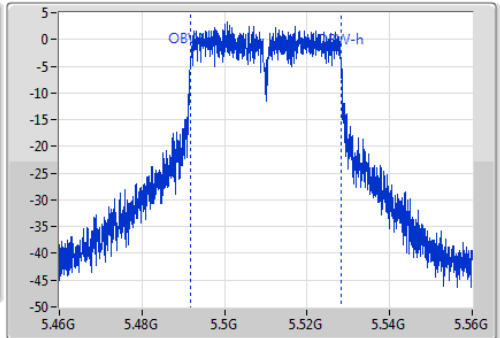

26dB(Hz)	Fl-26dB(Hz)	Fh-26dB(Hz)	OBW(Hz)	Fl-OBW(Hz)	Fh-OBW(Hz)	Limit(Hz)	Port
55.25M	5.4817G	5.53695G	36.432M	5.491759G	5.528191G	Inf	1