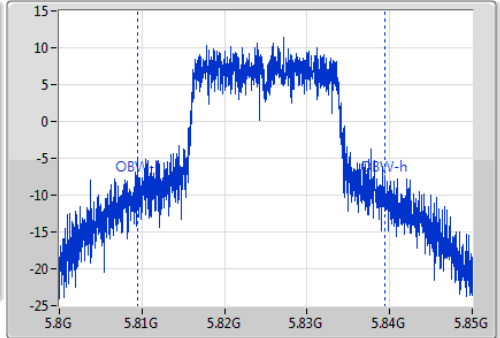

Ch Freq
5.825GHz
Span
50MHz
RBW
500kHz
VBW
2MHz
Sweep Time
100ms
Detector Type
Sample

6dB(Hz)	Fl-6dB(Hz)	Fh-6dB(Hz)	OBW(Hz)	Fl-OBW(Hz)	Fh-OBW(Hz)	Limit(Hz)	Port
16.65M	5.816475G	5.833125G	30.06M	5.809408G	5.839468G	500k	1