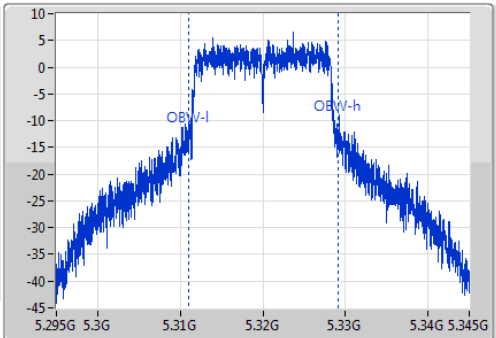

26dB(Hz)	Fl-26dB(Hz)	Fh-26dB(Hz)	OBW(Hz)	Fl-OBW(Hz)	Fh-OBW(Hz)	Limit(Hz)	Port
35.025M	5.30235G	5.337375G	18.091M	5.311004G	5.329095G	Inf	1

802.11ac VHT20_Nss1,(MCS0)_1TX

EBW

5500MHz

Ch Freq: 5.5GHz
Span: 50MHz
RBW: 500kHz
VBW: 2MHz
Sweep Time: 100ms
Detector Type: Peak