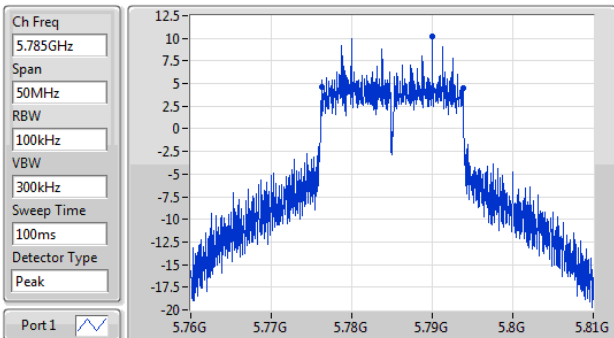

EBW

5745MHz

6dB(Hz)	Fl-6dB(Hz)	Fh-6dB(Hz)	OBW(Hz)	Fl-OBW(Hz)	Fh-OBW(Hz)	Limit(Hz)	Port
17.55M	5.736225G	5.753775G	36.707M	5.726184G	5.762891G	500k	1

802.11ac VHT20_Nss1,(MCS0)_1TX

EBW

5785MHz

6dB(Hz)	Fl-6dB(Hz)	Fh-6dB(Hz)	OBW(Hz)	Fl-OBW(Hz)	Fh-OBW(Hz)	Limit(Hz)	Port
17.55M	5.77625G	5.7938G	36.707M	5.766434G	5.803141G	500k	1