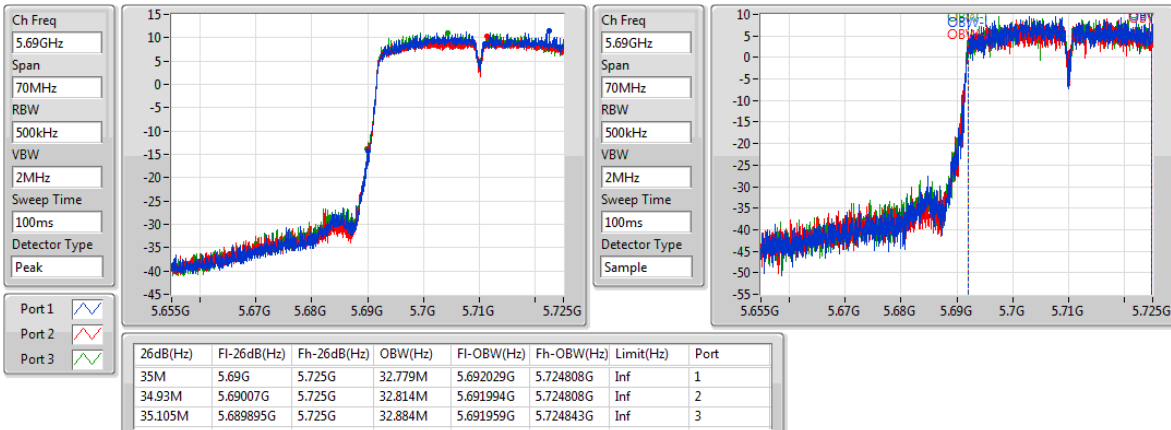

5670MHz

802.11ac VHT40_Nss1,(MCS0)_3TX

EBW

5710MHz Straddle 5.47-5.725GHz

802.11ac VHT40_Nss1,(MCS0)_3TX

EBW

5710MHz Straddle 5.725-5.85GHz

802.11ac VHT40_Nss1,(MCS0)_3TX