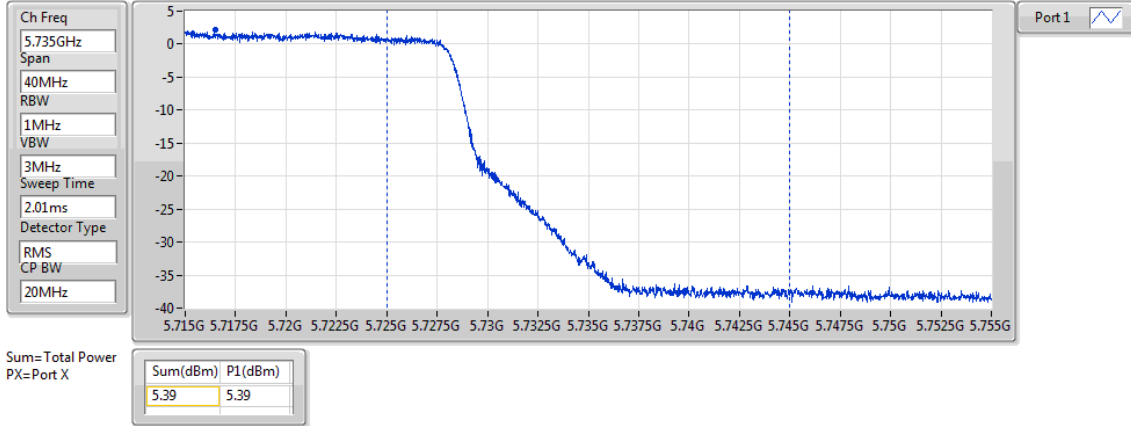

5690MHz Straddle 5.725-5.85GHz