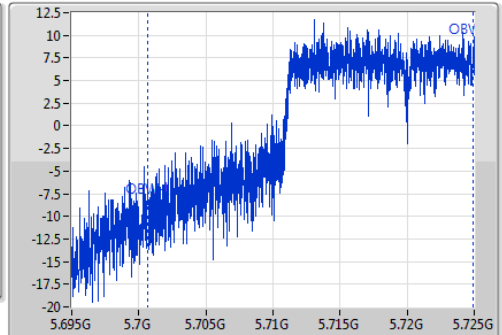

Port 1

Ch Freq
5.71GHz

Span
30MHz

RBW
300kHz

VBW
1MHz

Sweep Time
100ms

Detector Type
Sample

26dB(Hz)	Fl-26dB(Hz)	Fh-26dB(Hz)	OBW(Hz)	Fl-OBW(Hz)	Fh-OBW(Hz)	Limit(Hz)	Port
30M	5.695G	5.725G	24.318M	5.700615G	5.724933G	Inf	1