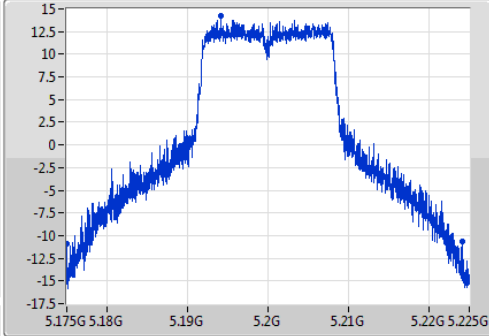

26dB(Hz)	Fl-26dB(Hz)	Fh-26dB(Hz)	OBW(Hz)	Fl-OBW(Hz)	Fh-OBW(Hz)	Limit(Hz)	Port
44.85M	5.156825G	5.201675G	24.013M	5.167506G	5.191519G	Inf	1

802.11ac VHT20_Nss1,(MCS0)_1TX

EBW

5200MHz

Ch Freq: 5.2GHz
 Span: 50MHz
 RBW: 500kHz
 VBW: 2MHz
 Sweep Time: 100ms
 Detector Type: Peak
 Port 1