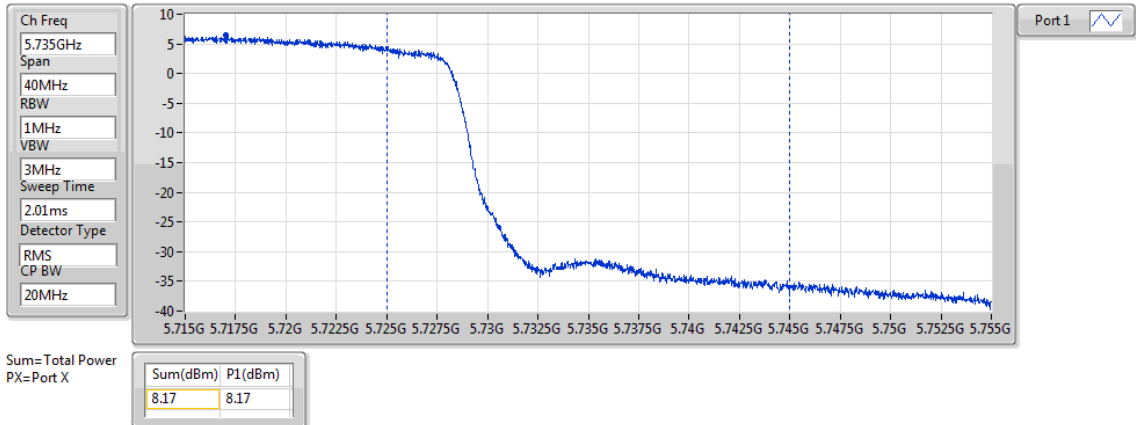

5710MHz Straddle 5.725-5.85GHz