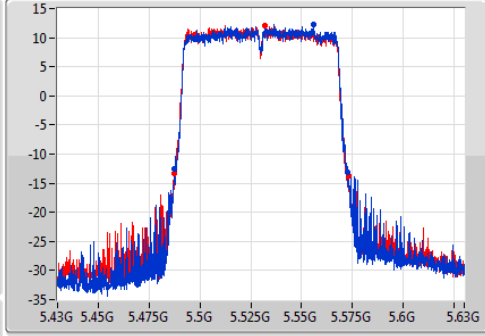

EBW

5795MHz

802.11ac VHT80-BF_Nss1,(MCS0)_2TX

EBW

5210MHz

802.11ac VHT80-BF_Nss1,(MCS0)_2TX

EBW

5290MHz

802.11ac VHT80-BF_Nss1,(MCS0)_2TX

EBW

5530MHz

Ch Freq: 5.53GHz
 Span: 200MHz
 RBW: 1MHz
 VBW: 3MHz
 Sweep Time: 100ms
 Detector Type: Peak

Ch Freq: 5.53GHz
 Span: 200MHz
 RBW: 1MHz
 VBW: 3MHz
 Sweep Time: 100ms
 Detector Type: Sample