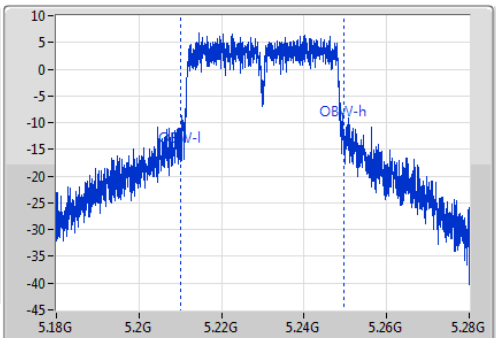

26dB(Hz)	Fl-26dB(Hz)	Fh-26dB(Hz)	OBW(Hz)	Fl-OBW(Hz)	Fh-OBW(Hz)	Limit(Hz)	Port
84.6M	5.18445G	5.26905G	39.63M	5.20996G	5.24959G	Inf	1