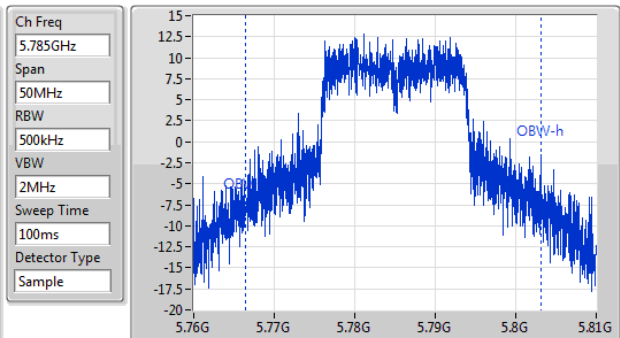

EBW

5745MHz

6dB(Hz)	Fl-6dB(Hz)	Fh-6dB(Hz)	OBW(Hz)	Fl-OBW(Hz)	Fh-OBW(Hz)	Limit(Hz)	Port
17.55M	5.736225G	5.753775G	36.707M	5.726184G	5.762891G	500k	1

802.11ac VHT20_Nss1,(MCS0)_1TX

EBW

5785MHz

6dB(Hz)	Fl-6dB(Hz)	Fh-6dB(Hz)	OBW(Hz)	Fl-OBW(Hz)	Fh-OBW(Hz)	Limit(Hz)	Port
17.55M	5.77625G	5.7938G	36.707M	5.766434G	5.803141G	500k	1