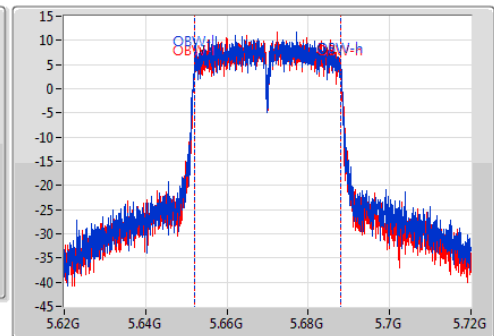

802.11ac VHT40-BF_Nss1,(MCS0)_2TX

EBW

5670MHz

Ch Freq
5.67GHz
Span
100MHz
RBW
500kHz
VBW
2MHz
Sweep Time
100ms
Detector Type
Peak

Ch Freq
5.67GHz
Span
100MHz
RBW
500kHz
VBW
2MHz
Sweep Time
100ms
Detector Type
Sample