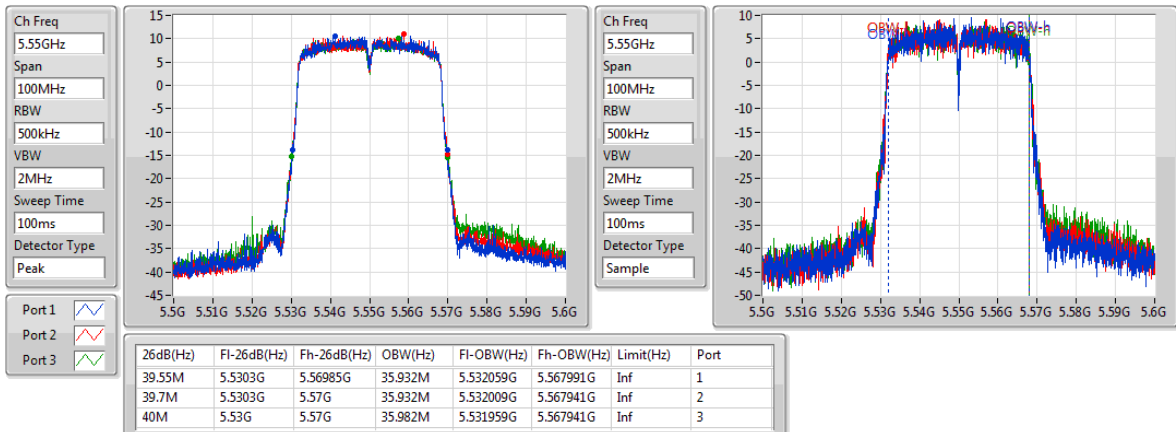

802.11ac VHT40-BF_Nss1,(MCS0)_3TX

EBW

5550MHz