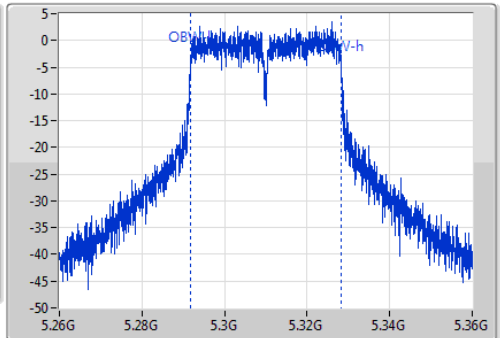

26dB(Hz)	Fl-26dB(Hz)	Fh-26dB(Hz)	OBW(Hz)	Fl-OBW(Hz)	Fh-OBW(Hz)	Limit(Hz)	Port
54M	5.2834G	5.3374G	36.482M	5.291759G	5.328241G	Inf	1

802.11ac VHT40_Nss1,(MCS0)_1TX

EBW

5510MHz

Ch Freq
5.51GHz

Span
100MHz

RBW
1MHz

VBW
3MHz

Sweep Time
100ms

Detector Type
Peak

Port 1