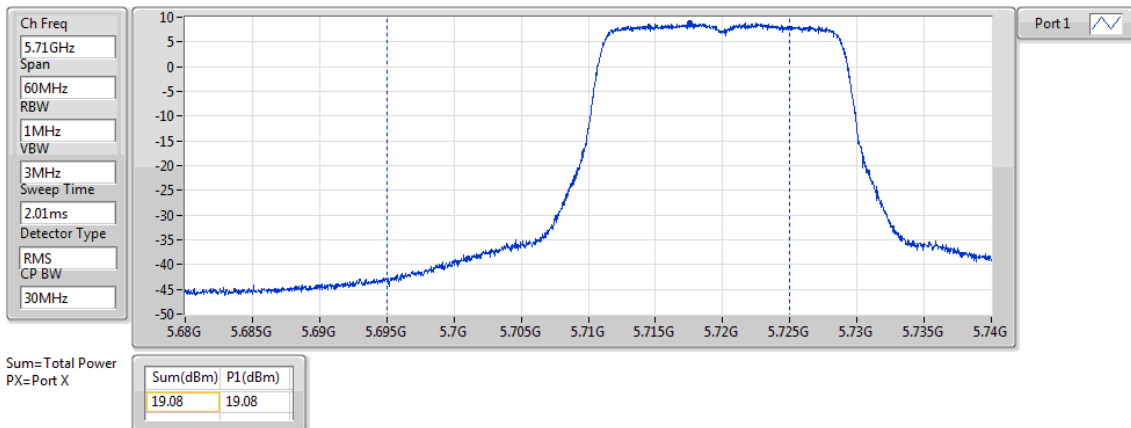

5720MHz Straddle 5.47-5.725GHz