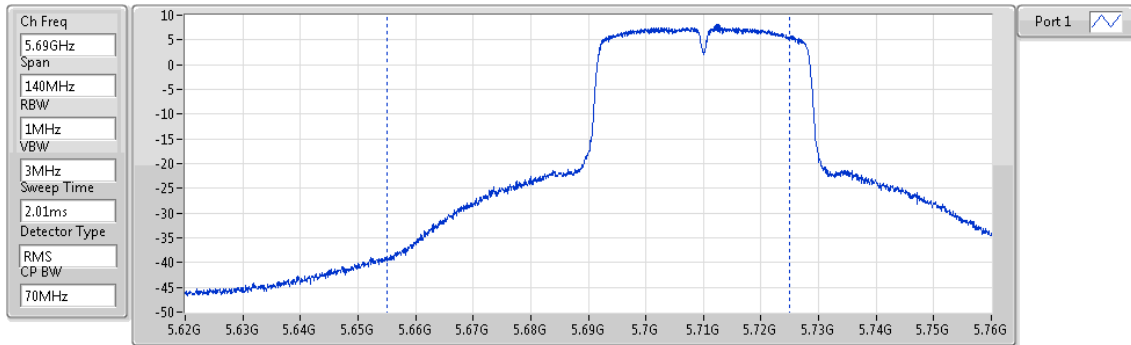

802.11ac VHT20_Nss1,(MCS0)_1TX

AV Power

5720MHz Straddle 5.725-5.85GHz

Sum=Total Power
PX=Port X

Sum(dBm)	P1(dBm)
15.23	15.23

802.11ac VHT40_Nss1,(MCS0)_1TX

AV Power

5710MHz Straddle 5.47-5.725GHz