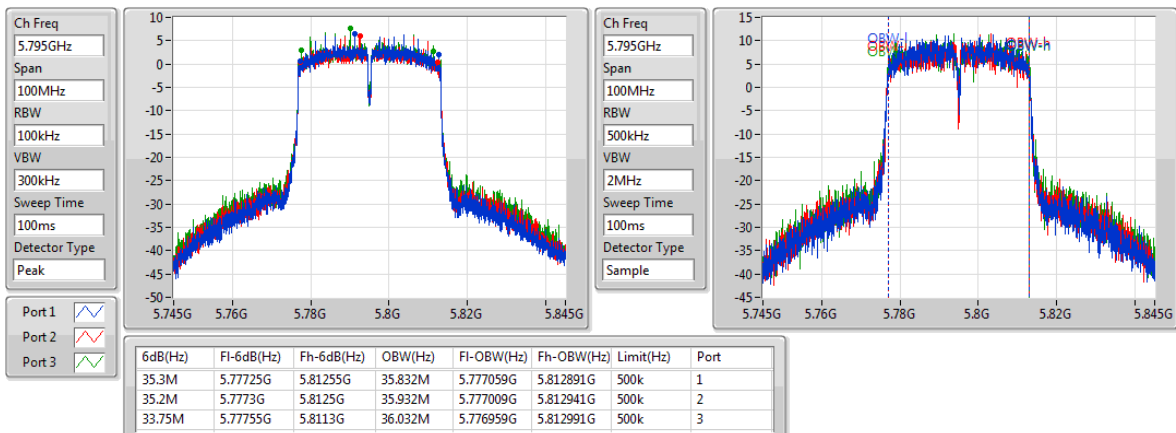

EBW

5755MHz

802.11ac VHT40_Nss1,(MCS0)_3TX

EBW

5795MHz

802.11ac VHT80_Nss1,(MCS0)_3TX

EBW

5210MHz