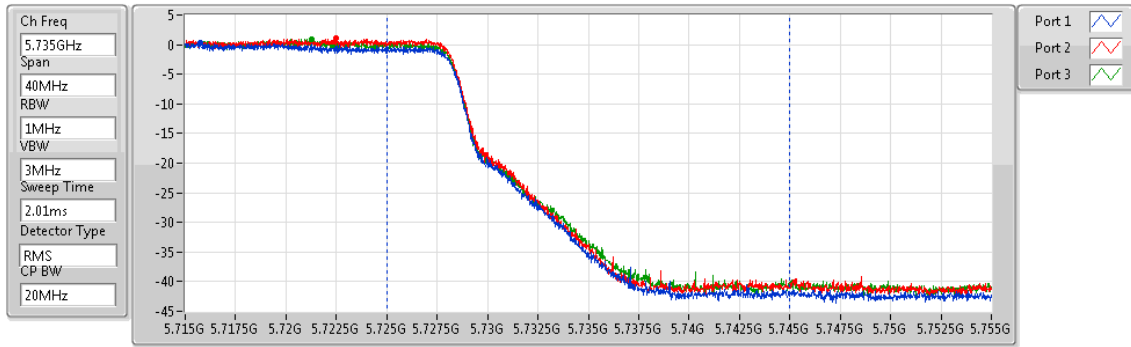

802.11ac VHT80_Nss1,(MCS0)_3TX

AV Power

5690MHz Straddle 5.725-5.85GHz

Sum=Total Power
PX=Port X

Sum(dBm)	P1(dBm)	P2(dBm)	P3(dBm)
9.43	4.01	5.21	4.68