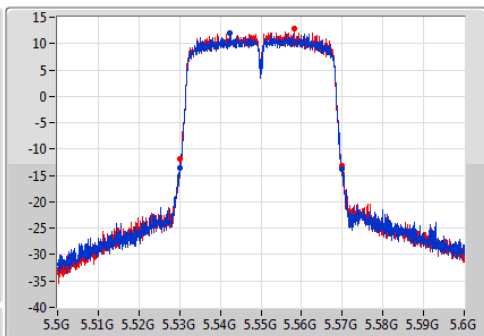

802.11ac VHT40-BF_Nss1,(MCS0)_2TX

EBW

5550MHz

Ch Freq
5.55GHz
Span
100MHz
RBW
500kHz
VBW
2MHz
Sweep Time
100ms
Detector Type
Peak

Ch Freq
5.55GHz
Span
100MHz
RBW
500kHz
VBW
2MHz
Sweep Time
100ms
Detector Type
Sample