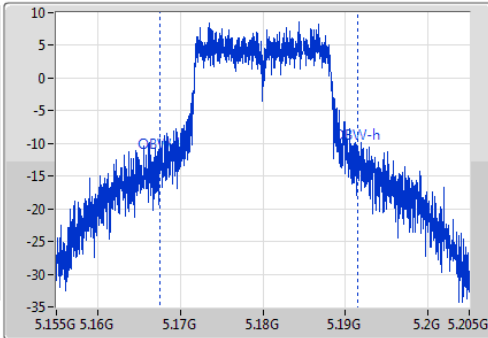

802.11ac VHT20_Nss1,(MCS0)_1TX

EBW

5180MHz

Ch Freq: 5.18GHz
 Span: 50MHz
 RBW: 500kHz
 VBW: 2MHz
 Sweep Time: 100ms
 Detector Type: Peak

Ch Freq: 5.18GHz
 Span: 50MHz
 RBW: 300kHz
 VBW: 1MHz
 Sweep Time: 100ms
 Detector Type: Sample