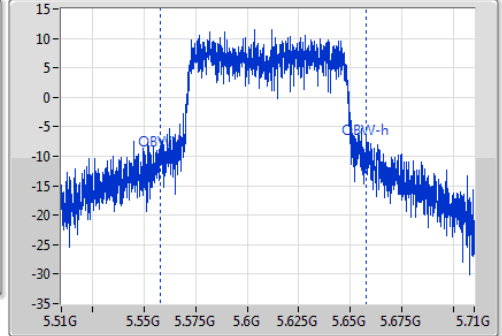

26dB(Hz)	Fl-26dB(Hz)	Fh-26dB(Hz)	OBW(Hz)	Fl-OBW(Hz)	Fh-OBW(Hz)	Limit(Hz)	Port
198.7M	5.511G	5.7097G	99.45M	5.558126G	5.657576G	Inf	1

802.11ac VHT80_Nss1,(MCS0)_1TX

EBW