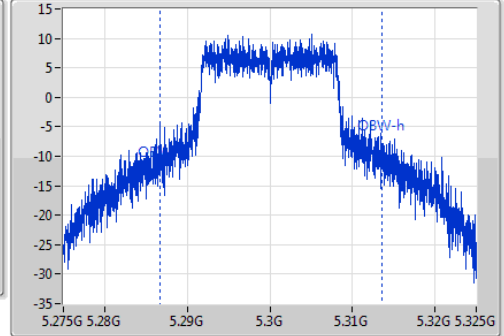

26dB(Hz)	Fl-26dB(Hz)	Fh-26dB(Hz)	OBW(Hz)	Fl-OBW(Hz)	Fh-OBW(Hz)	Limit(Hz)	Port
46.075M	5.276775G	5.32285G	26.937M	5.286707G	5.313643G	Inf	1

802.11ac VHT20_Nss1,(MCS0)_1TX

EBW

5320MHz

Ch Freq: 5.32GHz
Span: 50MHz
RBW: 500kHz
VBW: 2MHz
Sweep Time: 100ms
Detector Type: Peak
Port 1