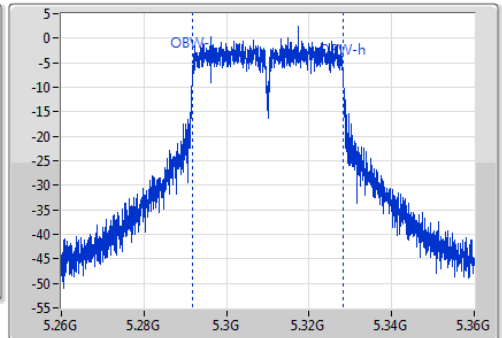

26dB(Hz)	Fl-26dB(Hz)	Fh-26dB(Hz)	OBW(Hz)	Fl-OBW(Hz)	Fh-OBW(Hz)	Limit(Hz)	Port
53.05M	5.28405G	5.3371G	36.382M	5.291809G	5.328191G	Inf	1

802.11ac VHT40_Nss1,(MCS0)_1TX

EBW

5510MHz

Ch Freq
5.51GHz
Span
100MHz
RBW
1MHz
VBW
3MHz
Sweep Time
100ms
Detector Type
Peak
Port 1