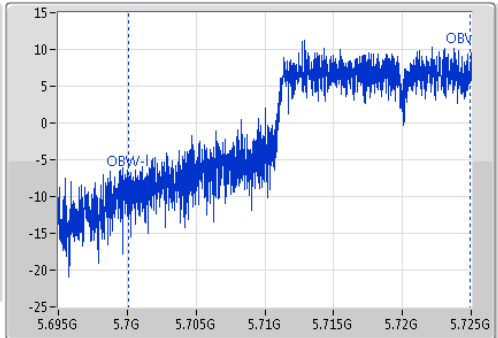

26dB(Hz)	Fl-26dB(Hz)	Fh-26dB(Hz)	OBW(Hz)	Fl-OBW(Hz)	Fh-OBW(Hz)	Limit(Hz)	Port
30M	5.695G	5.725G	24.873M	5.70006G	5.724933G	Inf	1