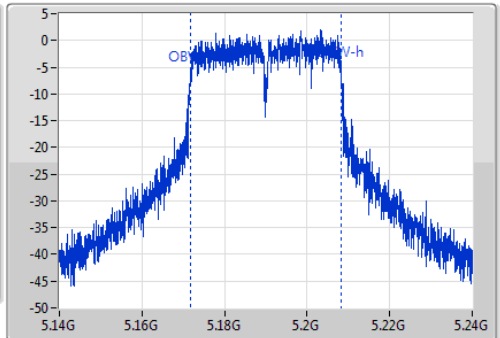

26dB(Hz)	Fl-26dB(Hz)	Fh-26dB(Hz)	OBW(Hz)	Fl-OBW(Hz)	Fh-OBW(Hz)	Limit(Hz)	Port
54.7M	5.16195G	5.21665G	36.532M	5.171759G	5.208291G	Inf	1

802.11ac VHT40_Nss1,(MCS0)_1TX

EBW

5230MHz

Ch Freq: 5.23GHz
Span: 100MHz
RBW: 1MHz
VBW: 3MHz
Sweep Time: 100ms
Detector Type: Peak
Port 1