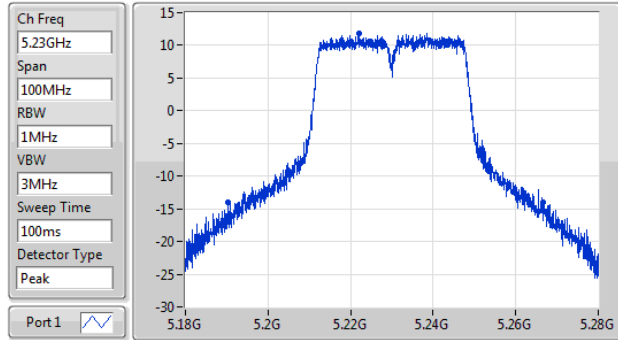

EBW

5190MHz

26dB(Hz)	Fl-26dB(Hz)	Fh-26dB(Hz)	OBW(Hz)	Fl-OBW(Hz)	Fh-OBW(Hz)	Limit(Hz)	Port
53.2M	5.1636G	5.2168G	36.532M	5.171759G	5.208291G	Inf	1

802.11ac VHT40_Nss1,(MCS0)_1TX

EBW

5230MHz

26dB(Hz)	Fl-26dB(Hz)	Fh-26dB(Hz)	OBW(Hz)	Fl-OBW(Hz)	Fh-OBW(Hz)	Limit(Hz)	Port
76.45M	5.1903G	5.26675G	37.481M	5.211209G	5.248691G	Inf	1