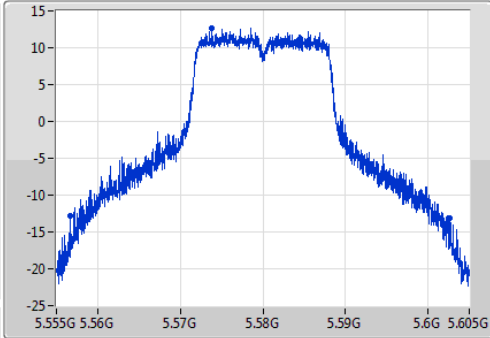

26dB(Hz)	Fl-26dB(Hz)	Fh-26dB(Hz)	OBW(Hz)	Fl-OBW(Hz)	Fh-OBW(Hz)	Limit(Hz)	Port
42.875M	5.47765G	5.520525G	21.064M	5.488956G	5.51002G	Inf	1

802.11ac VHT20_Nss1,(MCS0)_1TX

EBW

5580MHz

Ch Freq: 5.58GHz
 Span: 50MHz
 RBW: 500kHz
 VBW: 2MHz
 Sweep Time: 100ms
 Detector Type: Peak