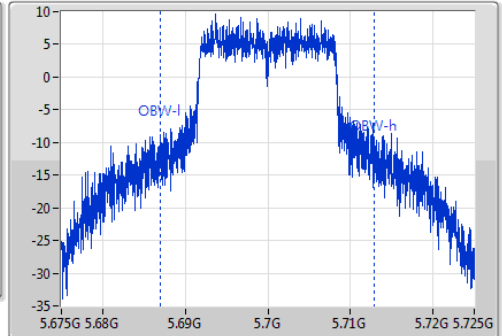

26dB(Hz)	Fl-26dB(Hz)	Fh-26dB(Hz)	OBW(Hz)	Fl-OBW(Hz)	Fh-OBW(Hz)	Limit(Hz)	Port
45.975M	5.676925G	5.7229G	25.862M	5.687031G	5.712894G	Inf	1

802.11ac VHT20_Nss1,(MCS0)_1TX

EBW

5720MHz Straddle 5.47-5.725GHz

Ch Freq: 5.71GHz
Span: 30MHz
RBW: 300kHz
VBW: 1MHz
Sweep Time: 100ms
Detector Type: Peak