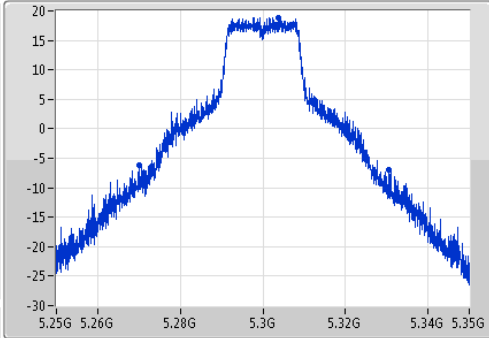

26dB(Hz)	Fl-26dB(Hz)	Fh-26dB(Hz)	OBW(Hz)	Fl-OBW(Hz)	Fh-OBW(Hz)	Limit(Hz)	Port
66.55M	5.22765G	5.2942G	40.03M	5.23976G	5.27979G	Inf	1

802.11ac VHT20_Nss1,(MCS0)_1TX

EBW

5300MHz

Ch Freq: 5.3GHz
 Span: 100MHz
 RBW: 1MHz
 VBW: 3MHz
 Sweep Time: 100ms
 Detector Type: Peak
 Port 1