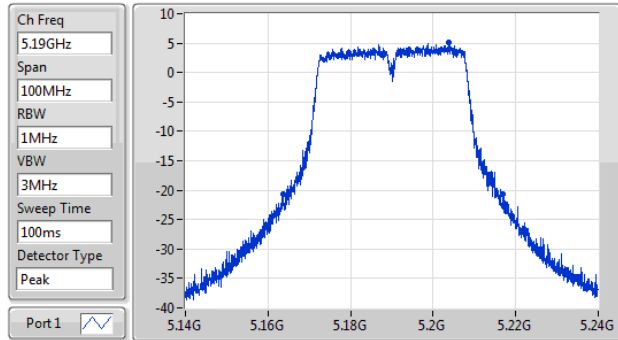

802.11ac VHT40_Nss1,(MCS0)_1TX

EBW

5190MHz

26dB(Hz)	Fl-26dB(Hz)	Fh-26dB(Hz)	OBW(Hz)	Fl-OBW(Hz)	Fh-OBW(Hz)	Limit(Hz)	Port
53.2M	5.1636G	5.2168G	36.532M	5.171759G	5.208291G	Inf	1