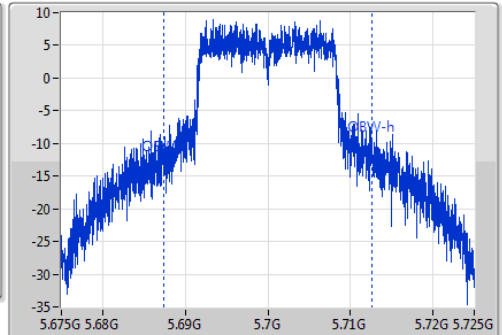

Detector Type
Peak

Ch Freq
5.7GHz

Span
50MHz

RBW
300kHz

VBW
1MHz

Sweep Time
100ms

Detector Type
Sample

26dB(Hz)	Fl-26dB(Hz)	Fh-26dB(Hz)	OBW(Hz)	Fl-OBW(Hz)	Fh-OBW(Hz)	Limit(Hz)	Port
46.35M	5.67675G	5.7231G	25.162M	5.687431G	5.712594G	Inf	1