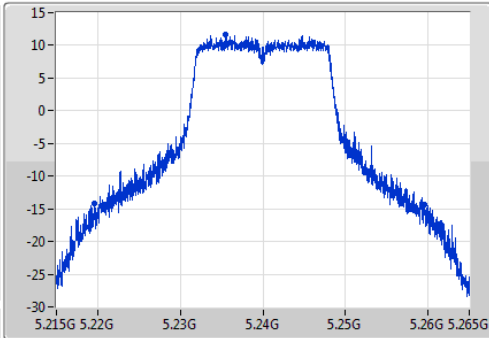

26dB(Hz)	Fl-26dB(Hz)	Fh-26dB(Hz)	OBW(Hz)	Fl-OBW(Hz)	Fh-OBW(Hz)	Limit(Hz)	Port
58.3M	5.17025G	5.22855G	34.183M	5.182959G	5.217141G	Inf	1

802.11a_(6Mbps)_1TX

EBW

5240MHz

Ch Freq: 5.24GHz
 Span: 50MHz
 RBW: 500kHz
 VBW: 2MHz
 Sweep Time: 100ms
 Detector Type: Peak
 Port 1