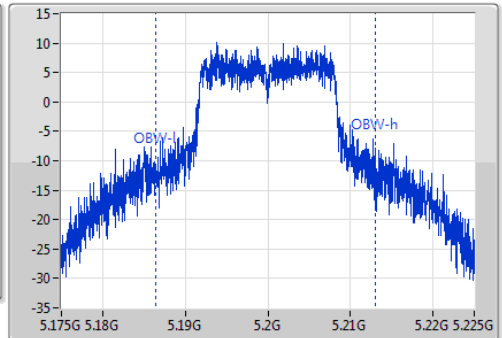

26dB(Hz)	Fl-26dB(Hz)	Fh-26dB(Hz)	OBW(Hz)	Fl-OBW(Hz)	Fh-OBW(Hz)	Limit(Hz)	Port
46.225M	5.17675G	5.222975G	26.687M	5.186357G	5.213043G	Inf	1

802.11a_(6Mbps)_1TX

EBW