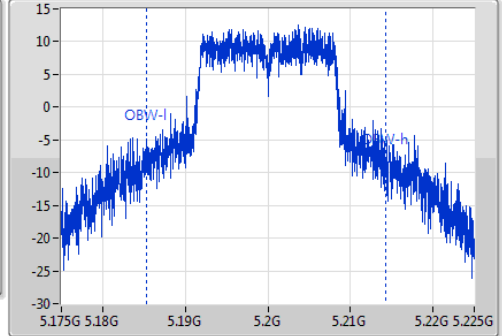

26dB(Hz)	Fl-26dB(Hz)	Fh-26dB(Hz)	OBW(Hz)	Fl-OBW(Hz)	Fh-OBW(Hz)	Limit(Hz)	Port
49.175M	5.175025G	5.2242G	28.961M	5.185357G	5.214318G	Inf	1

802.11ac VHT20_Nss1,(MCS0)_1TX

EBW

5240MHz

Ch Freq: 5.24GHz
Span: 50MHz
RBW: 500kHz
VBW: 2MHz
Sweep Time: 100ms
Detector Type: Peak
Port 1