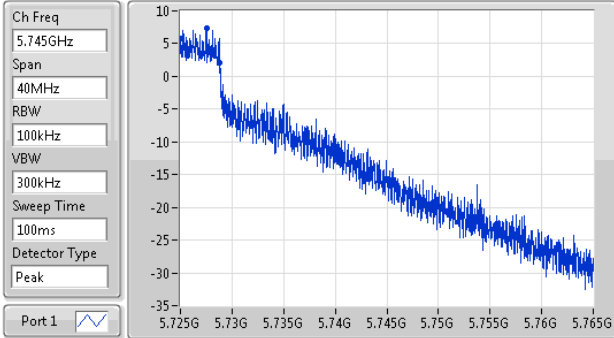

802.11ac VHT20_Nss1,(MCS0)_1TX

EBW

5720MHz Straddle 5.725-5.85GHz

6dB(Hz)	Fl-6dB(Hz)	Fh-6dB(Hz)	OBW(Hz)	Fl-OBW(Hz)	Fh-OBW(Hz)	Limit(Hz)	Port
3.82M	5.725G	5.72882G	23.808M	5.72501G	5.748818G	500k	1

802.11ac VHT20_Nss1,(MCS0)_1TX

EBW