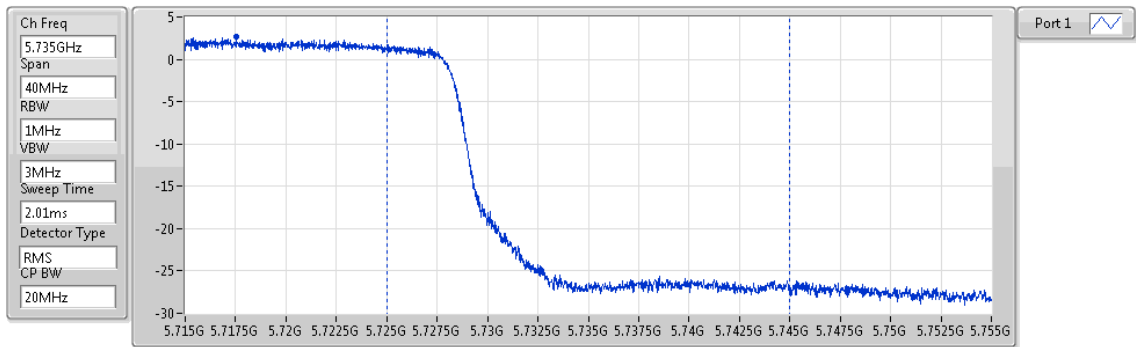

AV Power

5690MHz Straddle 5.47-5.725GHz

Sum=Total Power
PX=Port X

Sum(dBm)	P1(dBm)
21.22	21.22

802.11ac VHT80_Nss1,(MCS0)_1TX

AV Power

5690MHz Straddle 5.725-5.85GHz

Sum=Total Power
PX=Port X