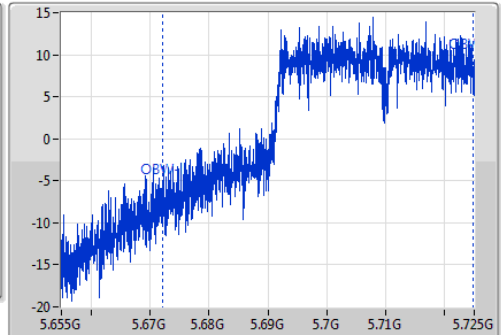

Detector Type
Peak

Ch Freq
5.69GHz

Span
70MHz

RBW
1MHz

VBW
3MHz

Sweep Time
100ms

Detector Type
Sample

26dB(Hz)	Fl-26dB(Hz)	Fh-26dB(Hz)	OBW(Hz)	Fl-OBW(Hz)	Fh-OBW(Hz)	Limit(Hz)	Port
70M	5.655G	5.725G	52.649M	5.672089G	5.724738G	Inf	1