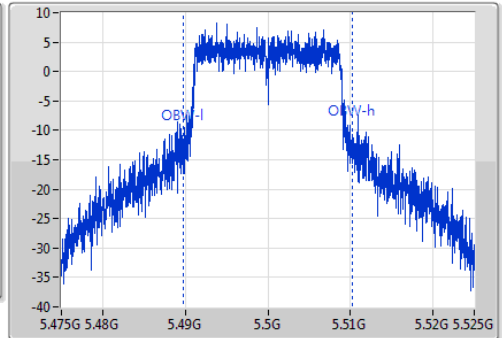

26dB(Hz)	Fl-26dB(Hz)	Fh-26dB(Hz)	OBW(Hz)	Fl-OBW(Hz)	Fh-OBW(Hz)	Limit(Hz)	Port
42.275M	5.47895G	5.521225G	20.515M	5.48973G	5.510245G	Inf	1