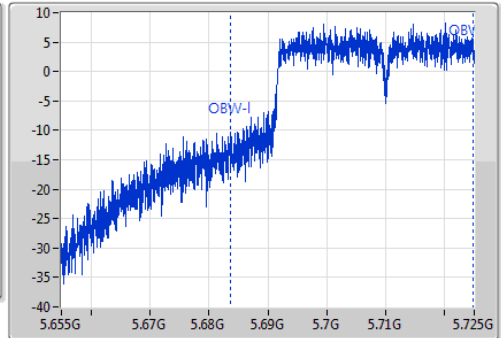

26dB(Hz)	Fl-26dB(Hz)	Fh-26dB(Hz)	OBW(Hz)	Fl-OBW(Hz)	Fh-OBW(Hz)	Limit(Hz)	Port
65.1M	5.6599G	5.725G	41.034M	5.683738G	5.724773G	Inf	1