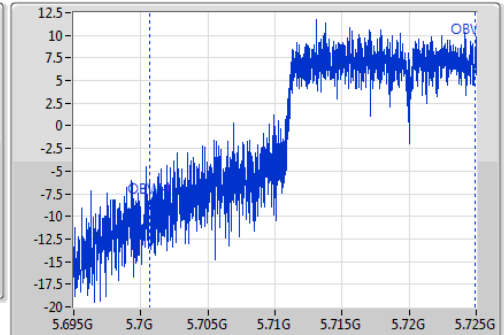

26dB(Hz)	Fl-26dB(Hz)	Fh-26dB(Hz)	OBW(Hz)	Fl-OBW(Hz)	Fh-OBW(Hz)	Limit(Hz)	Port
30M	5.695G	5.725G	24.318M	5.700615G	5.724933G	Inf	1