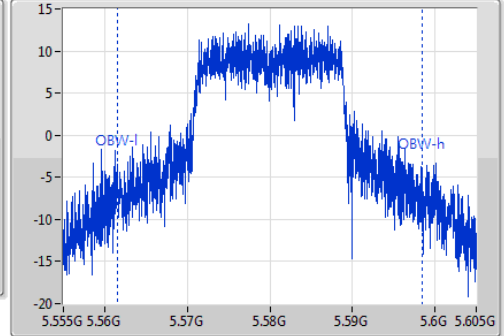

26dB(Hz)	Fl-26dB(Hz)	Fh-26dB(Hz)	OBW(Hz)	Fl-OBW(Hz)	Fh-OBW(Hz)	Limit(Hz)	Port
50M	5.555G	5.605G	36.832M	5.561584G	5.598416G	Inf	1

802.11ac VHT20_Nss1,(MCS0)_1TX

EBW

5700MHz

Ch Freq: 5.7GHz
Span: 50MHz
RBW: 300kHz
VBW: 1MHz
Sweep Time: 100ms
Detector Type: Peak
Port 1