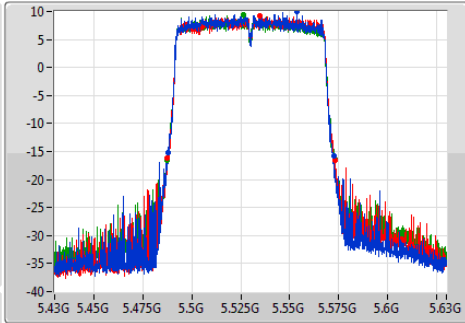

802.11ac VHT80-BF_Nss1,(MCS0)_3TX

EBW

5530MHz

Ch Freq
5.53GHz

Span
200MHz

RBW
1MHz

VBW
3MHz

Sweep Time
100ms

Detector Type
Peak

Ch Freq
5.53GHz

Span
200MHz

RBW
1MHz

VBW
3MHz

Sweep Time
100ms

Detector Type
Sample