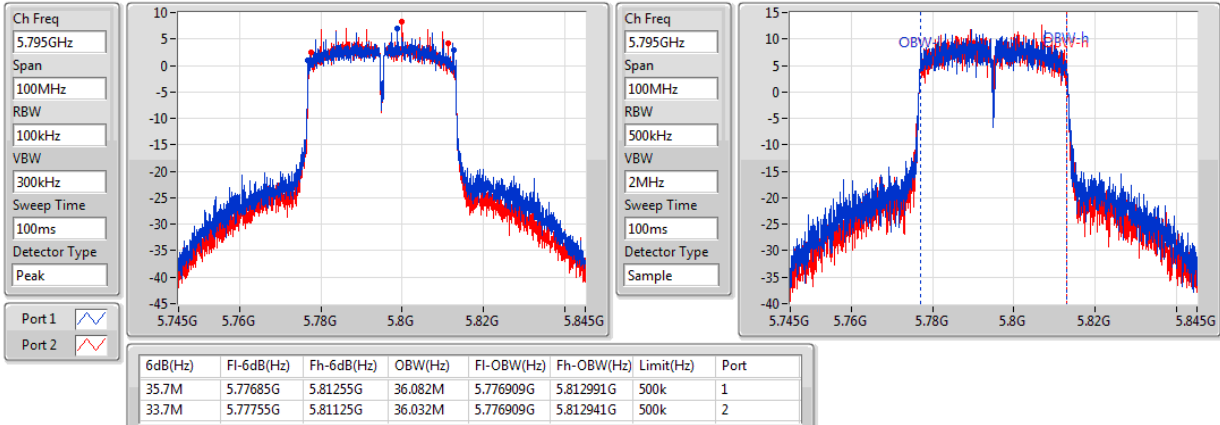

EBW

5795MHz

802.11ac VHT80-BF_Nss1,(MCS0)_2TX

EBW

5210MHz

802.11ac VHT80-BF_Nss1,(MCS0)_2TX

EBW

5290MHz