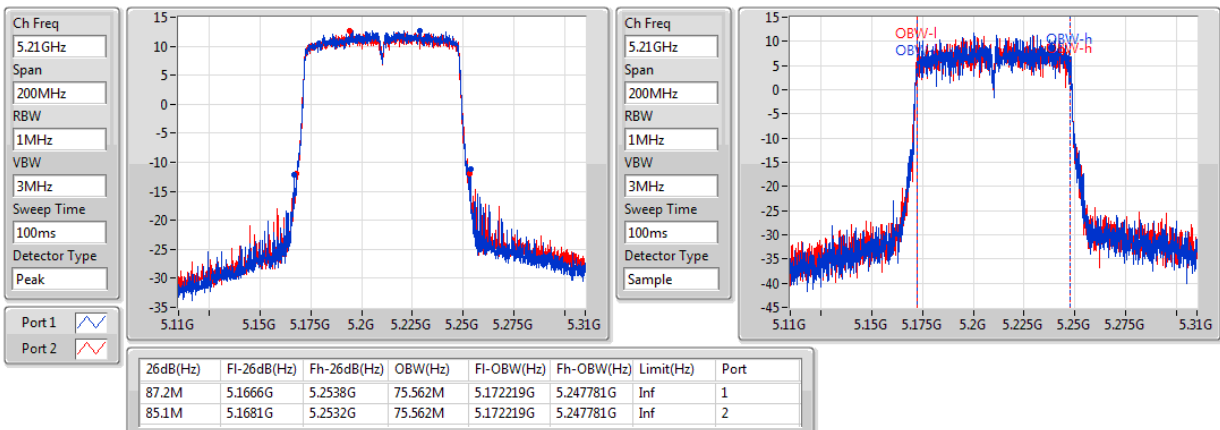

EBW

5795MHz

802.11ac VHT80-BF_Nss1,(MCS0)_2TX

EBW

5210MHz

802.11ac VHT80-BF_Nss1,(MCS0)_2TX

EBW

5290MHz

802.11ac VHT80-BF_Nss1,(MCS0)_2TX

EBW

5530MHz

Ch Freq: 5.53GHz
 Span: 200MHz
 RBW: 1MHz
 VBW: 3MHz
 Sweep Time: 100ms
 Detector Type: Peak

Ch Freq: 5.53GHz
 Span: 200MHz
 RBW: 1MHz
 VBW: 3MHz
 Sweep Time: 100ms
 Detector Type: Sample