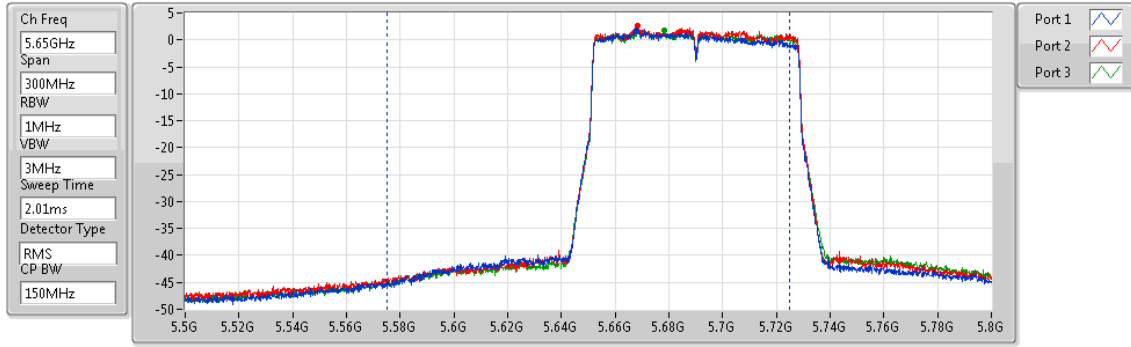

802.11ac VHT80_Nss1,(MCS0)_3TX

AV Power

5690MHz Straddle 5.47-5.725GHz

Sum=Total Power
PX=Port X

Sum(dBm)	P1(dBm)	P2(dBm)	P3(dBm)
23.65	18.61	19.21	18.79