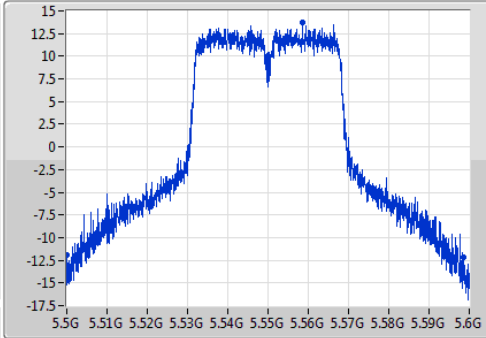

26dB(Hz)	Fl-26dB(Hz)	Fh-26dB(Hz)	OBW(Hz)	Fl-OBW(Hz)	Fh-OBW(Hz)	Limit(Hz)	Port
56.2M	5.4819G	5.5381G	36.482M	5.491709G	5.528191G	Inf	1

802.11ac VHT40_Nss1,(MCS0)_1TX

EBW

5550MHz

Ch Freq: 5.55GHz
 Span: 100MHz
 RBW: 1MHz
 VBW: 3MHz
 Sweep Time: 100ms
 Detector Type: Peak
 Port 1