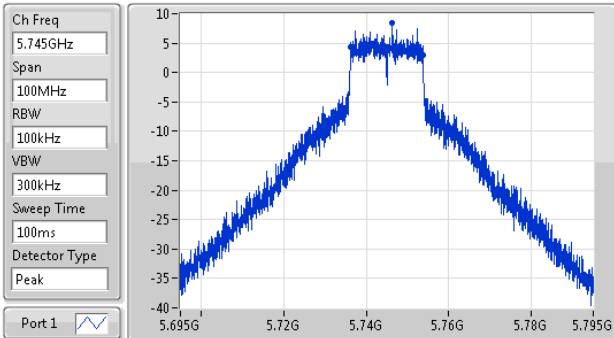

5745MHz

6dB(Hz)	Fl-6dB(Hz)	Fh-6dB(Hz)	OBW(Hz)	Fl-OBW(Hz)	Fh-OBW(Hz)	Limit(Hz)	Port
17.6M	5.7362G	5.7538G	38.781M	5.72511G	5.763891G	500k	1

802.11ac VHT20_Nss1,(MCS0)_1TX

EBW