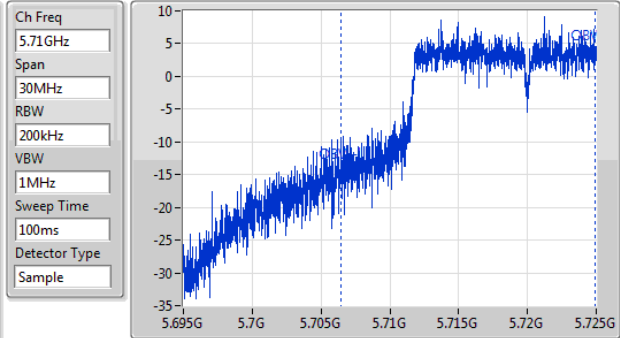

802.11a_(6Mbps)_1TX

EBW

5720MHz Straddle 5.47-5.725GHz

26dB(Hz)	Fl-26dB(Hz)	Fh-26dB(Hz)	OBW(Hz)	Fl-OBW(Hz)	Fh-OBW(Hz)	Limit(Hz)	Port
27.855M	5.697145G	5.725G	18.501M	5.706432G	5.724933G	Inf	1

802.11a_(6Mbps)_1TX

EBW