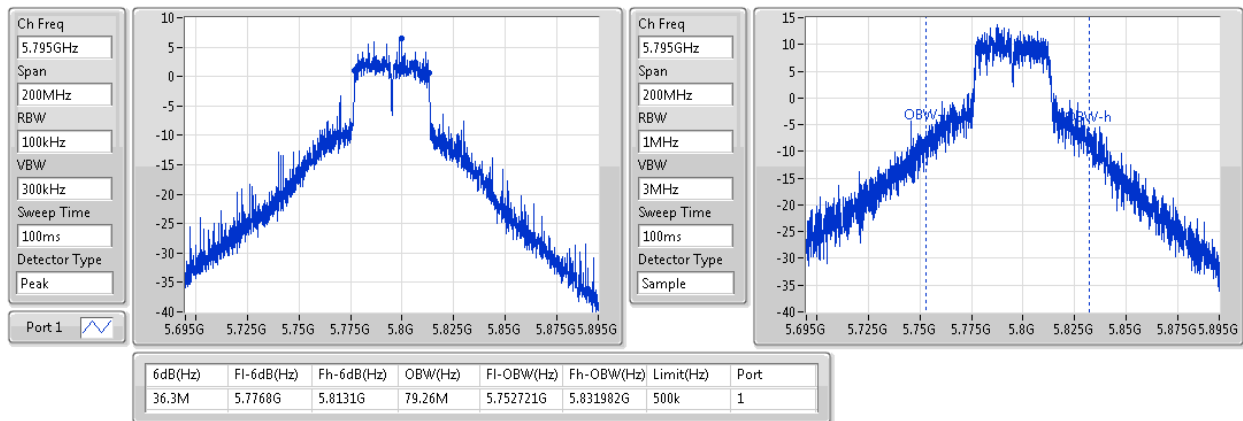

EBW

5755MHz

802.11ac VHT40_Nss1,(MCS0)_1TX

EBW

5795MHz

802.11ac VHT80_Nss1,(MCS0)_1TX

EBW

5210MHz