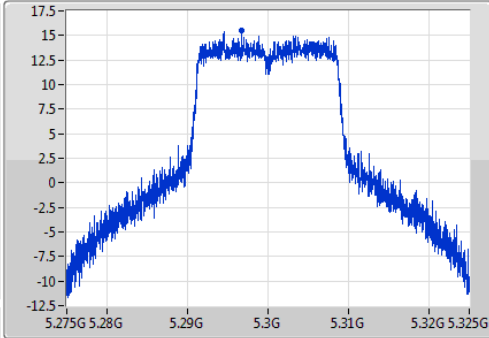

26dB(Hz)	Fl-26dB(Hz)	Fh-26dB(Hz)	OBW(Hz)	Fl-OBW(Hz)	Fh-OBW(Hz)	Limit(Hz)	Port
50M	5.235G	5.285G	34.833M	5.242884G	5.277716G	Inf	1

802.11ac VHT20_Nss1,(MCS0)_1TX

EBW

5300MHz

Ch Freq
5.3GHz
Span
50MHz
RBW
500kHz
VBW
2MHz
Sweep Time
100ms
Detector Type
Peak
Port 1