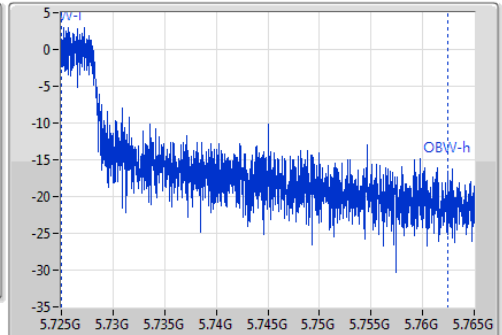

6dB(Hz)	Fl-6dB(Hz)	Fh-6dB(Hz)	OBW(Hz)	Fl-OBW(Hz)	Fh-OBW(Hz)	Limit(Hz)	Port
3.26M	5.725G	5.72826G	37.401M	5.72501G	5.762411G	500k	1