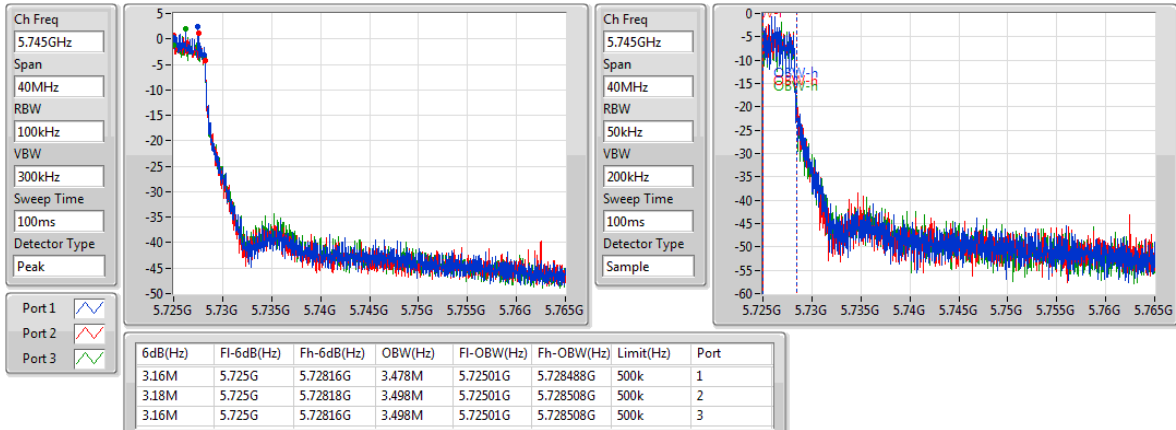

5670MHz

802.11ac VHT40_Nss1,(MCS0)_3TX

EBW

5710MHz Straddle 5.47-5.725GHz

802.11ac VHT40_Nss1,(MCS0)_3TX

EBW

5710MHz Straddle 5.725-5.85GHz

802.11ac VHT40_Nss1,(MCS0)_3TX