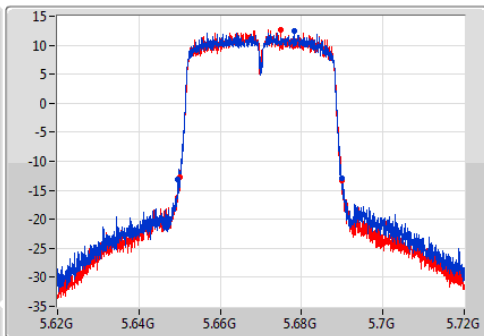

802.11ac VHT40-BF_Nss1,(MCS0)_2TX

EBW

5670MHz

Ch Freq
5.67GHz
Span
100MHz
RBW
500kHz
VBW
2MHz
Sweep Time
100ms
Detector Type
Peak

Ch Freq
5.67GHz
Span
100MHz
RBW
500kHz
VBW
2MHz
Sweep Time
100ms
Detector Type
Sample