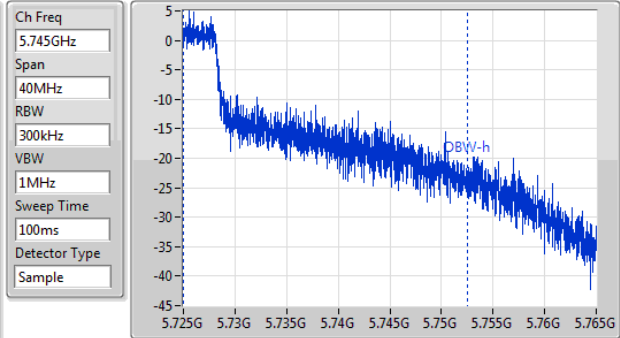

802.11ac VHT40_Nss1,(MCS0)_1TX

EBW

5710MHz Straddle 5.725-5.85GHz

6dB(Hz)	Fl-6dB(Hz)	Fh-6dB(Hz)	OBW(Hz)	Fl-OBW(Hz)	Fh-OBW(Hz)	Limit(Hz)	Port
3.12M	5.725G	5.72812G	27.466M	5.72501G	5.752476G	500k	1

802.11ac VHT40_Nss1,(MCS0)_1TX

EBW