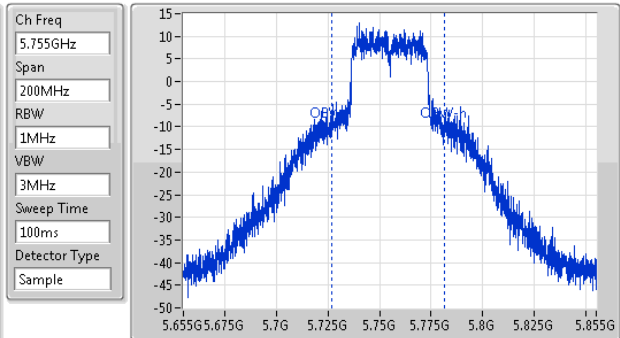

5755MHz

6dB(Hz)	Fl-6dB(Hz)	Fh-6dB(Hz)	OBW(Hz)	Fl-OBW(Hz)	Fh-OBW(Hz)	Limit(Hz)	Port
35.6M	5.7369G	5.7725G	54.673M	5.726614G	5.781287G	500k	1

802.11ac VHT40_Nss1,(MCS0)_1TX

EBW