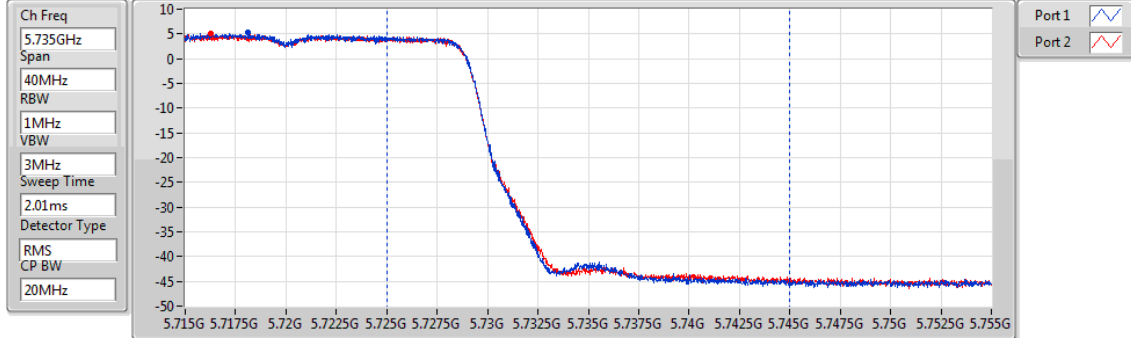

802.11ac VHT20_Nss1,(MCS0)_2TX

AV Power

5720MHz Straddle 5.725-5.85GHz

Sum=Total Power
PX=Port X

Sum(dBm)	P1(dBm)	P2(dBm)
12.34	9.39	9.28

802.11ac VHT40_Nss1,(MCS0)_2TX

AV Power