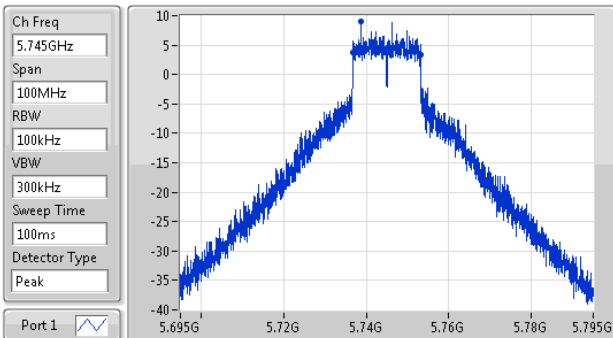

EBW

5720MHz Straddle 5.725-5.85GHz

6dB(Hz)	Fl-6dB(Hz)	Fh-6dB(Hz)	OBW(Hz)	Fl-OBW(Hz)	Fh-OBW(Hz)	Limit(Hz)	Port
3.14M	5.725G	5.72814G	13.713M	5.72503G	5.738743G	500k	1

802.11a_(6Mbps)_1TX

EBW

5745MHz

6dB(Hz)	Fl-6dB(Hz)	Fh-6dB(Hz)	OBW(Hz)	Fl-OBW(Hz)	Fh-OBW(Hz)	Limit(Hz)	Port
16.45M	5.7368G	5.75325G	36.482M	5.726259G	5.762741G	500k	1