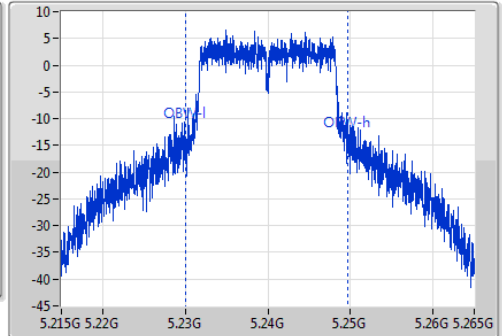

26dB(Hz)	Fl-26dB(Hz)	Fh-26dB(Hz)	OBW(Hz)	Fl-OBW(Hz)	Fh-OBW(Hz)	Limit(Hz)	Port
39.775M	5.220025G	5.2598G	19.615M	5.230055G	5.24967G	Inf	1

802.11ac VHT20_Nss1,(MCS0)_1TX

EBW

5260MHz

Ch Freq: 5.26GHz
Span: 50MHz
RBW: 500kHz
VBW: 2MHz
Sweep Time: 100ms
Detector Type: Peak
Port 1