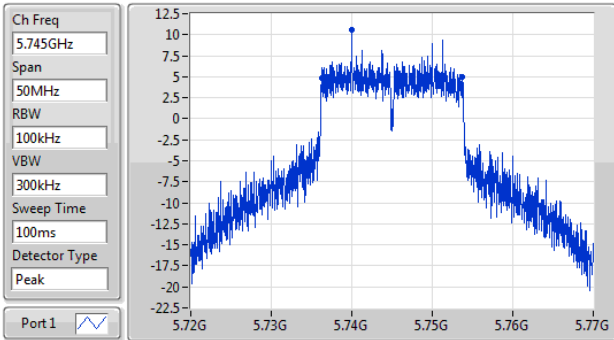

5745MHz

6dB(Hz)	Fl-6dB(Hz)	Fh-6dB(Hz)	OBW(Hz)	Fl-OBW(Hz)	Fh-OBW(Hz)	Limit(Hz)	Port
17.55M	5.736225G	5.753775G	36.707M	5.726184G	5.762891G	500k	1

802.11ac VHT20_Nss1,(MCS0)_1TX

EBW