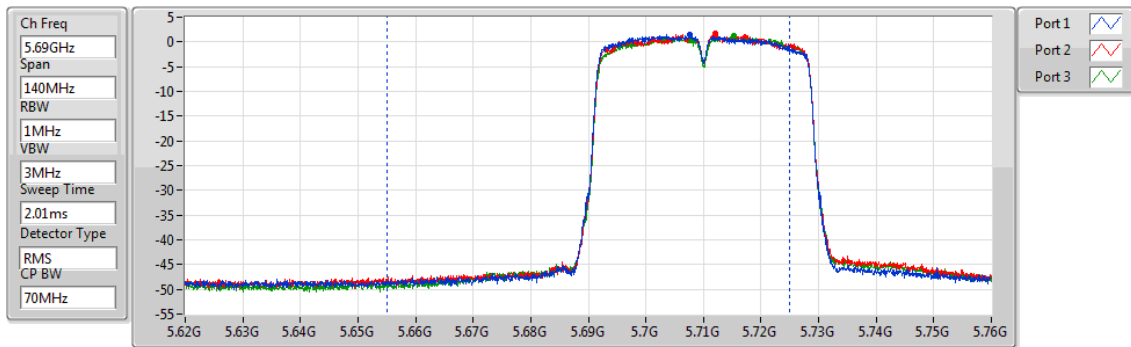

802.11ac VHT40-BF_Nss1,(MCS0)_3TX

AV Power

5710MHz Straddle 5.47-5.725GHz

Sum=Total Power
PX=Port X

Sum(dBm)	P1(dBm)	P2(dBm)	P3(dBm)
19.64	15.01	14.92	14.68