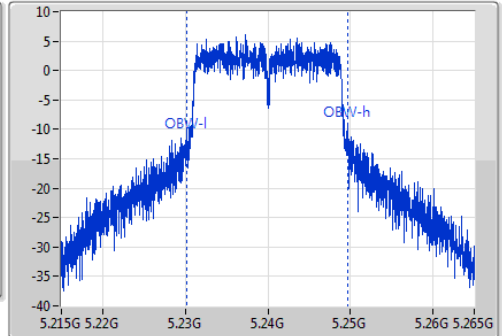

26dB(Hz)	Fl-26dB(Hz)	Fh-26dB(Hz)	OBW(Hz)	Fl-OBW(Hz)	Fh-OBW(Hz)	Limit(Hz)	Port
40.475M	5.219425G	5.2599G	19.44M	5.23018G	5.24962G	Inf	1

802.11ac VHT20_Nss1,(MCS0)_1TX

EBW

5260MHz

Ch Freq: 5.26GHz
Span: 50MHz
RBW: 500kHz
VBW: 2MHz
Sweep Time: 100ms
Detector Type: Peak
Port 1