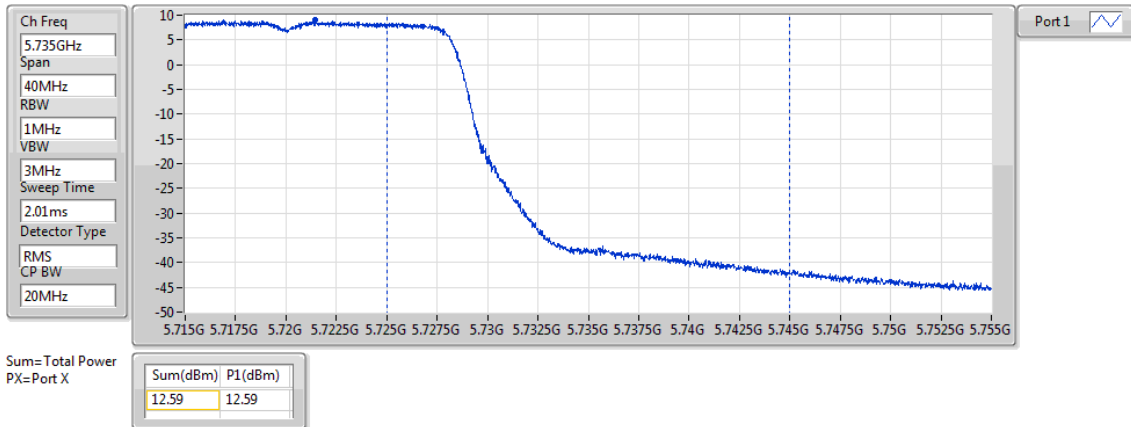

DG = Directional Gain; Port X = Port X output power

802.11a_(6Mbps)_1TX

AV Power

5720MHz Straddle 5.47-5.725GHz

802.11a_(6Mbps)_1TX

AV Power

5720MHz Straddle 5.725-5.85GHz

802.11ac VHT20_Nss1,(MCS0)_1TX