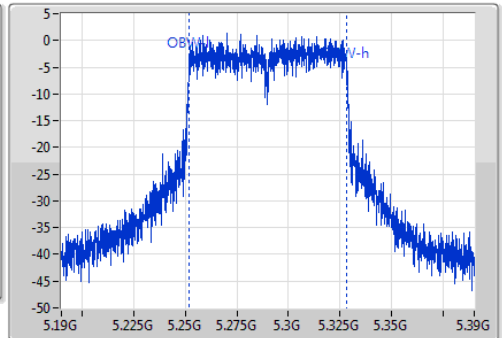

26dB(Hz)	Fl-26dB(Hz)	Fh-26dB(Hz)	OBW(Hz)	Fl-OBW(Hz)	Fh-OBW(Hz)	Limit(Hz)	Port
109.2M	5.2351G	5.3443G	76.362M	5.251819G	5.328181G	Inf	1

802.11ac VHT80_Nss1,(MCS0)_1TX

EBW

5530MHz

Ch Freq: 5.53GHz
Span: 200MHz
RBW: 2MHz
VBW: 10MHz
Sweep Time: 100ms
Detector Type: Peak
Port 1