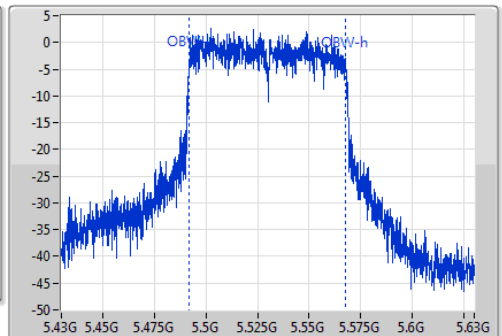

26dB(Hz)	Fl-26dB(Hz)	Fh-26dB(Hz)	OBW(Hz)	Fl-OBW(Hz)	Fh-OBW(Hz)	Limit(Hz)	Port
100M	5.4801G	5.5801G	75.962M	5.491819G	5.567781G	Inf	1