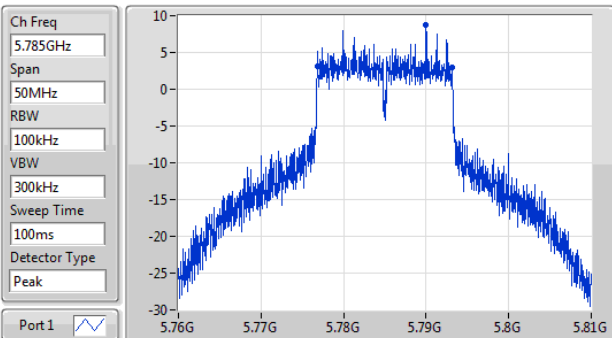

5785MHz

6dB(Hz)	Fl-6dB(Hz)	Fh-6dB(Hz)	OBW(Hz)	Fl-OBW(Hz)	Fh-OBW(Hz)	Limit(Hz)	Port
16.3M	5.77685G	5.79315G	28.436M	5.770482G	5.798918G	500k	1