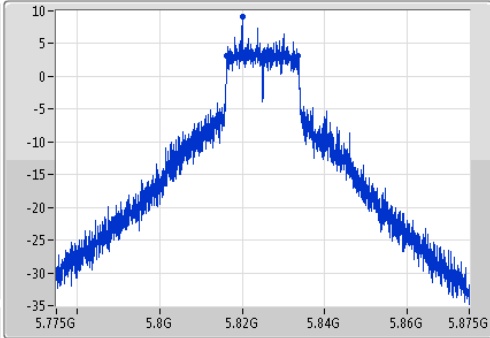

Ch Freq
5.825GHz
Span
100MHz
RBW
500kHz
VBW
2MHz
Sweep Time
100ms
Detector Type
Sample

6dB(Hz)	Fl-6dB(Hz)	Fh-6dB(Hz)	OBW(Hz)	Fl-OBW(Hz)	Fh-OBW(Hz)	Limit(Hz)	Port
17.15M	5.81625G	5.8334G	42.729M	5.802661G	5.84539G	500k	1