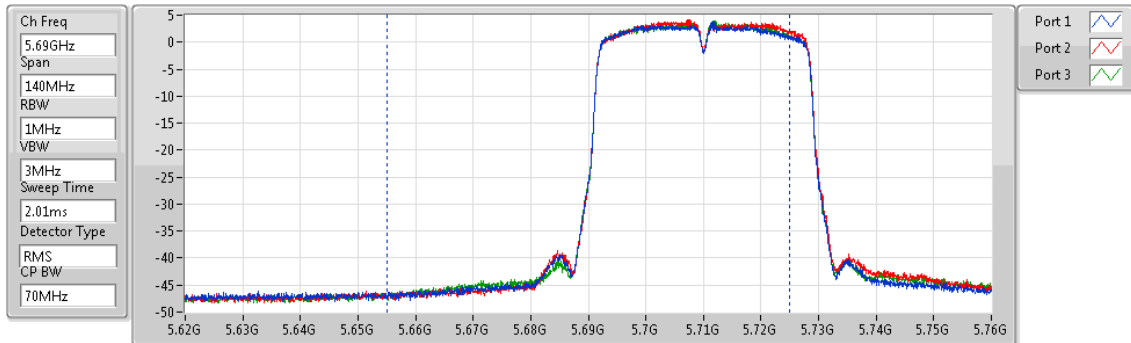

802.11ac VHT40_Nss1,(MCS0)_3TX

AV Power

5710MHz Straddle 5.47-5.725GHz

Sum=Total Power
PX=Port X

Sum(dBm)	P1(dBm)	P2(dBm)	P3(dBm)
22.02	17.00	17.49	17.24

802.11ac VHT40_Nss1,(MCS0)_3TX

AV Power

5710MHz Straddle 5.725-5.85GHz