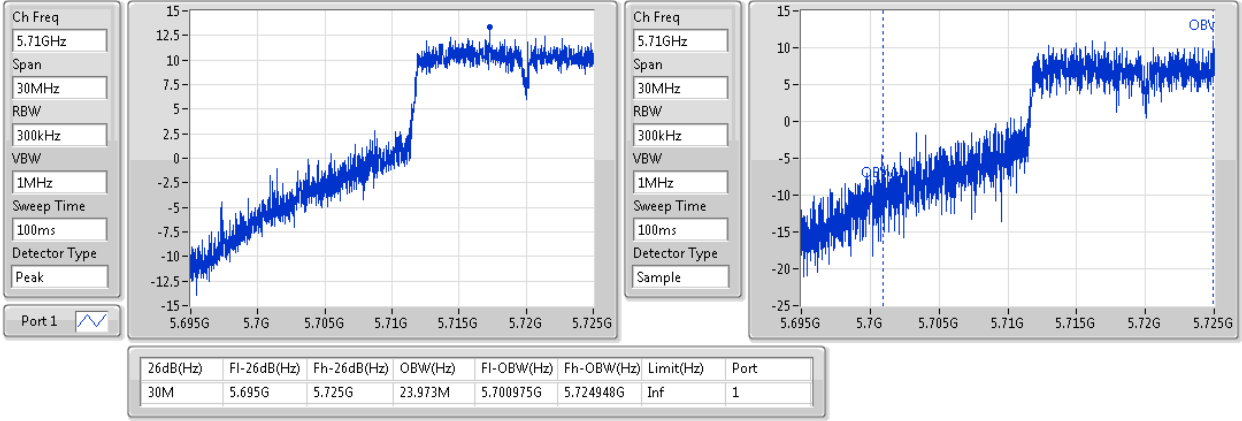

802.11a_(6Mbps)_1TX

EBW

5720MHz Straddle 5.47-5.725GHz