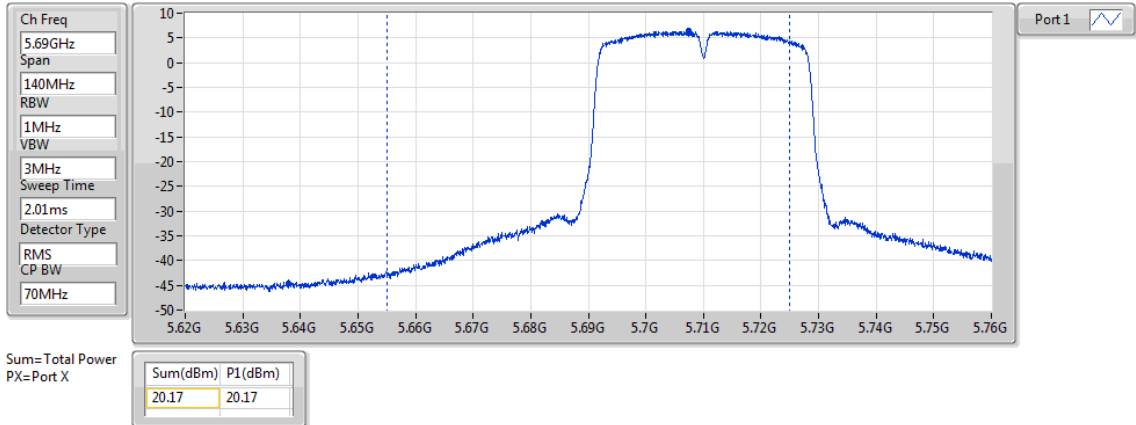

AV Power

5720MHz Straddle 5.47-5.725GHz

802.11ac VHT20_Nss1,(MCS0)_1TX

AV Power

5720MHz Straddle 5.725-5.85GHz

802.11ac VHT40_Nss1,(MCS0)_1TX

AV Power

5710MHz Straddle 5.47-5.725GHz