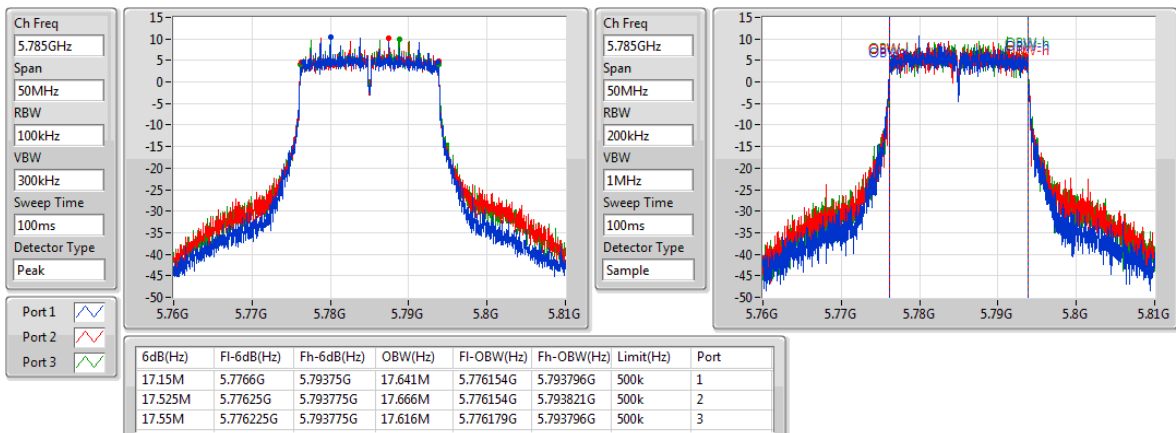

802.11ac VHT20_Nss1,(MCS0)_3TX

EBW

5720MHz Straddle 5.725-5.85GHz

802.11ac VHT20_Nss1,(MCS0)_3TX

EBW

5745MHz

802.11ac VHT20_Nss1,(MCS0)_3TX

EBW

5785MHz