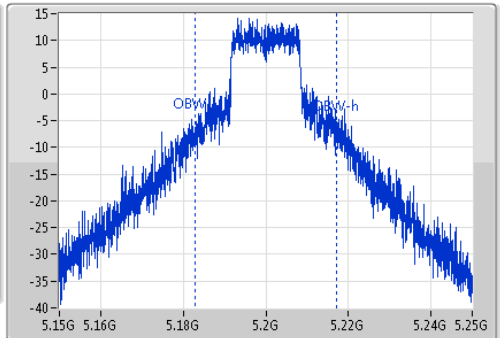

26dB(Hz)	Fl-26dB(Hz)	Fh-26dB(Hz)	OBW(Hz)	Fl-OBW(Hz)	Fh-OBW(Hz)	Limit(Hz)	Port
58.3M	5.17025G	5.22855G	34.183M	5.182959G	5.217141G	Inf	1

802.11a_(6Mbps)_1TX

EBW

5240MHz

Ch Freq: 5.24GHz
 Span: 50MHz
 RBW: 500kHz
 VBW: 2MHz
 Sweep Time: 100ms
 Detector Type: Peak
 Port 1