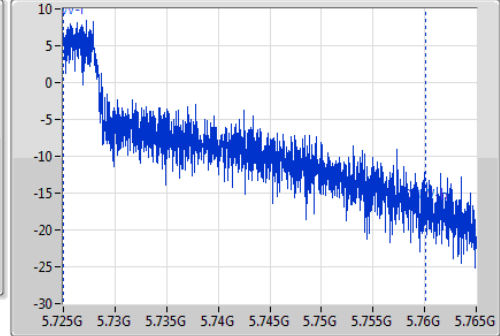

6dB(Hz)	Fl-6dB(Hz)	Fh-6dB(Hz)	OBW(Hz)	Fl-OBW(Hz)	Fh-OBW(Hz)	Limit(Hz)	Port
3.26M	5.725G	5.72826G	35.062M	5.72503G	5.760092G	500k	1

802.11ac VHT40_Nss1,(MCS0)_1TX

EBW