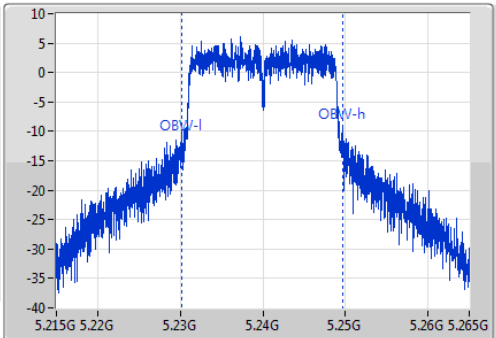

26dB(Hz)	Fl-26dB(Hz)	Fh-26dB(Hz)	OBW(Hz)	Fl-OBW(Hz)	Fh-OBW(Hz)	Limit(Hz)	Port
40.475M	5.219425G	5.2599G	19.44M	5.23018G	5.24962G	Inf	1

802.11ac VHT20_Nss1,(MCS0)_1TX

EBW

5260MHz

Ch Freq: 5.26GHz
Span: 50MHz
RBW: 500kHz
VBW: 2MHz
Sweep Time: 100ms
Detector Type: Peak