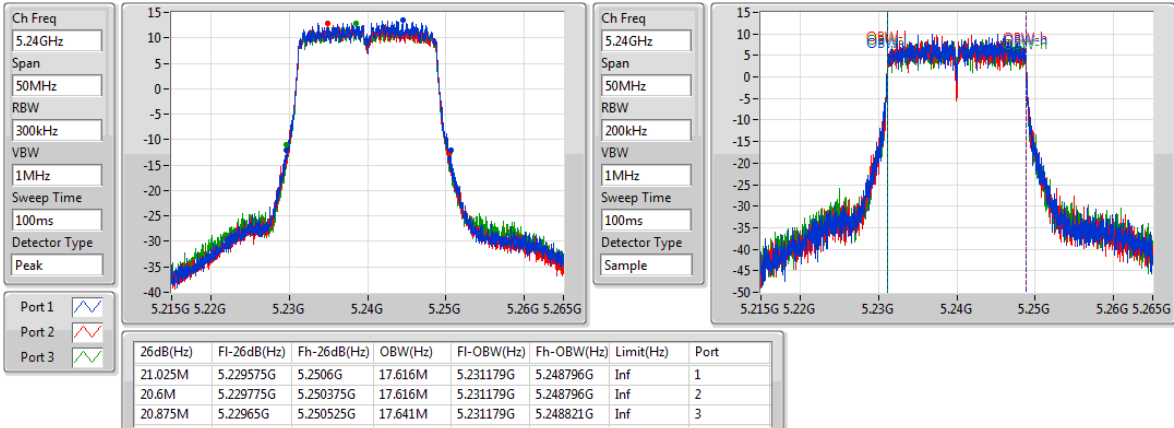

EBW

5200MHz

802.11ac VHT20-BF_Nss1,(MCS0)_3TX

EBW

5240MHz

802.11ac VHT20-BF_Nss1,(MCS0)_3TX

EBW

5260MHz