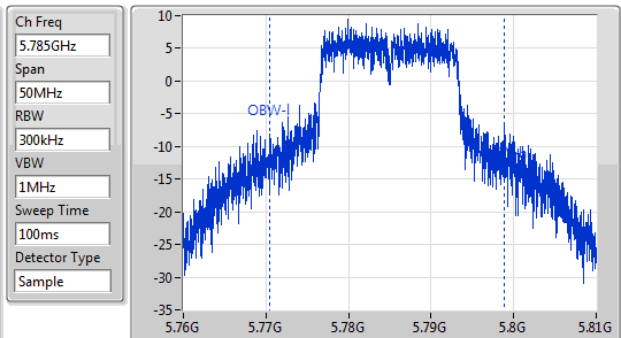

5785MHz

6dB(Hz)	Fl-6dB(Hz)	Fh-6dB(Hz)	OBW(Hz)	Fl-OBW(Hz)	Fh-OBW(Hz)	Limit(Hz)	Port
16.3M	5.77685G	5.79315G	28.436M	5.770482G	5.798918G	500k	1