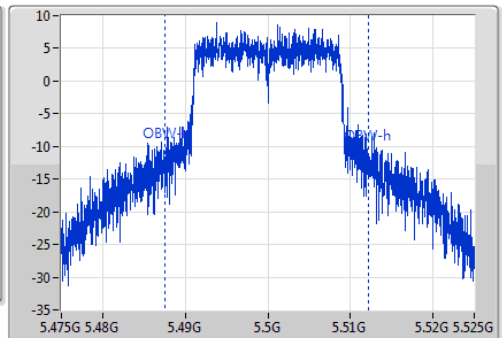

26dB(Hz)	Fl-26dB(Hz)	Fh-26dB(Hz)	OBW(Hz)	Fl-OBW(Hz)	Fh-OBW(Hz)	Limit(Hz)	Port
47.4M	5.475875G	5.523275G	24.588M	5.487556G	5.512144G	Inf	1