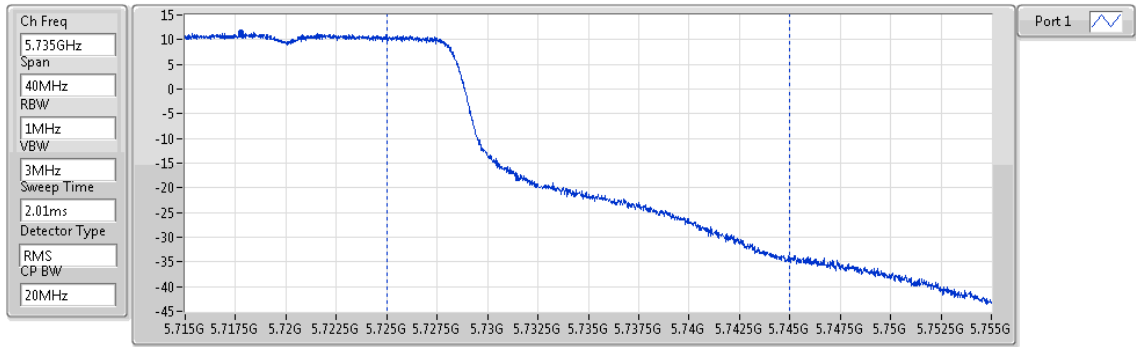

5720MHz Straddle 5.725-5.85GHz

Sum=Total Power
PX=Port X

Sum(dBm)	P1(dBm)
15.07	15.07

802.11ac VHT20_Nss1,(MCS0)_1TX

AV Power