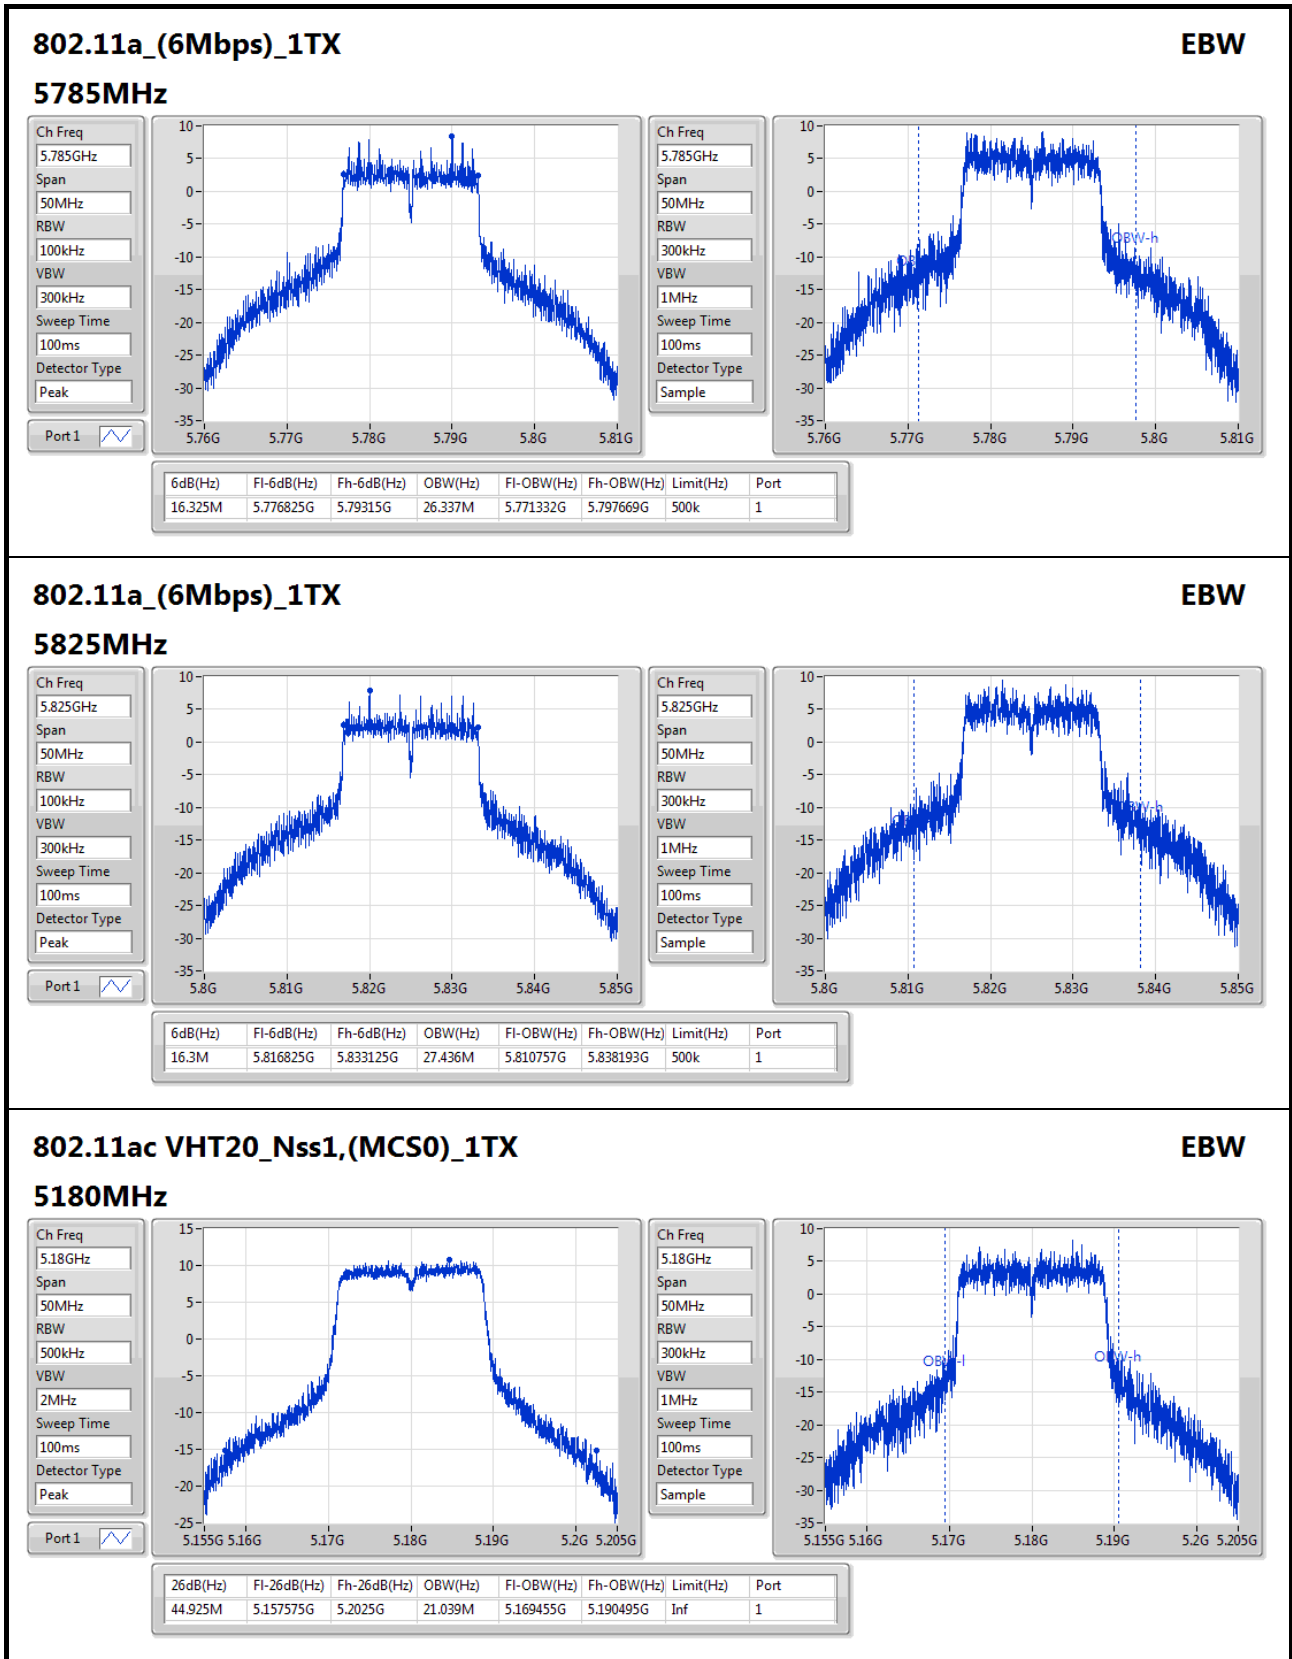

EBW

5720MHz Straddle 5.725-5.85GHz

6dB(Hz)	Fl-6dB(Hz)	Fh-6dB(Hz)	OBW(Hz)	Fl-OBW(Hz)	Fh-OBW(Hz)	Limit(Hz)	Port
3.14M	5.725G	5.72814G	13.713M	5.72503G	5.738743G	500k	1

802.11a_(6Mbps)_1TX

EBW

5745MHz

6dB(Hz)	Fl-6dB(Hz)	Fh-6dB(Hz)	OBW(Hz)	Fl-OBW(Hz)	Fh-OBW(Hz)	Limit(Hz)	Port
16.45M	5.7368G	5.75325G	36.482M	5.726259G	5.762741G	500k	1