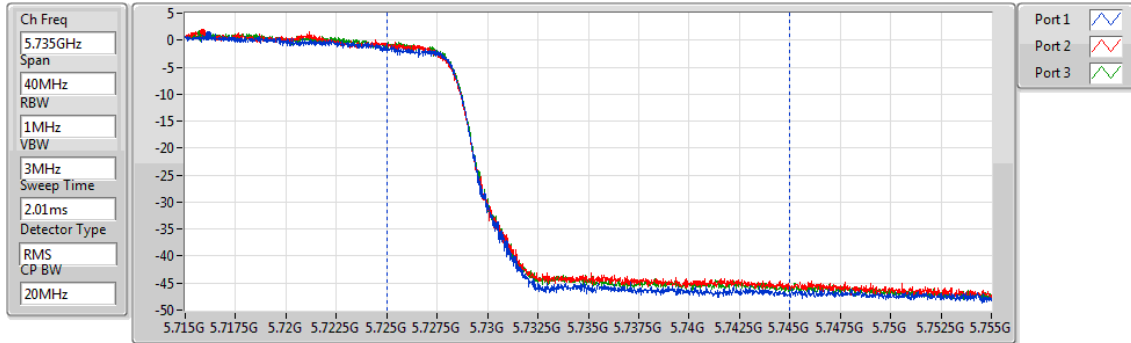

Sum=Total Power
PX=Port X

Sum(dBm)	P1(dBm)	P2(dBm)	P3(dBm)
19.64	15.01	14.92	14.68

802.11ac VHT40-BF_Nss1,(MCS0)_3TX

AV Power

5710MHz Straddle 5.725-5.85GHz

Sum=Total Power
PX=Port X

Sum(dBm)	P1(dBm)	P2(dBm)	P3(dBm)
7.87	2.73	3.18	3.38