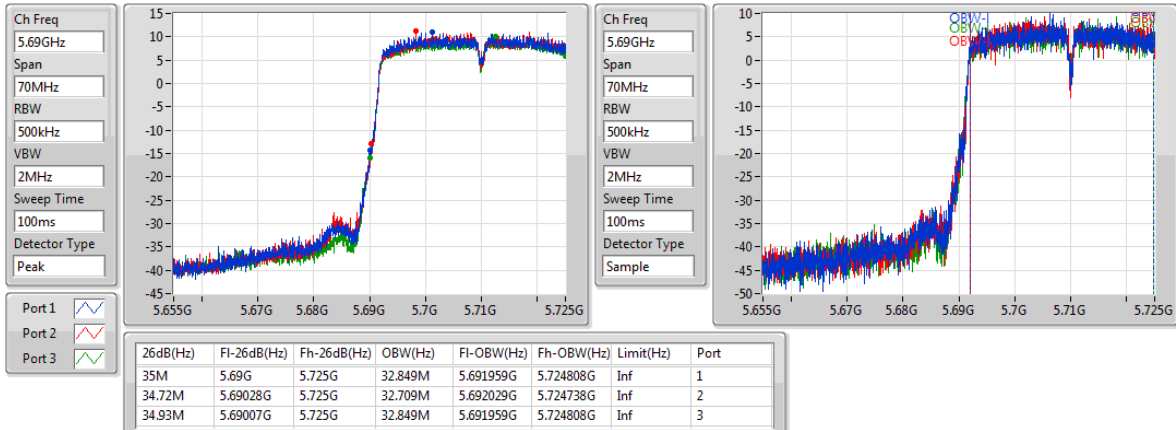

5670MHz

802.11ac VHT40-BF_Nss1,(MCS0)_3TX

EBW

5710MHz Straddle 5.47-5.725GHz

802.11ac VHT40-BF_Nss1,(MCS0)_3TX

EBW

5710MHz Straddle 5.725-5.85GHz

802.11ac VHT40-BF_Nss1,(MCS0)_3TX