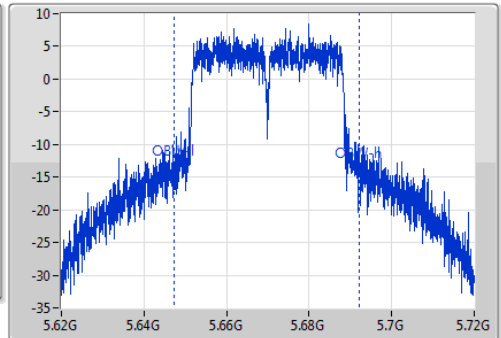

26dB(Hz)	Fl-26dB(Hz)	Fh-26dB(Hz)	OBW(Hz)	Fl-OBW(Hz)	Fh-OBW(Hz)	Limit(Hz)	Port
86.5M	5.62645G	5.71295G	45.077M	5.647161G	5.692239G	Inf	1

802.11ac VHT40_Nss1,(MCS0)_1TX

EBW