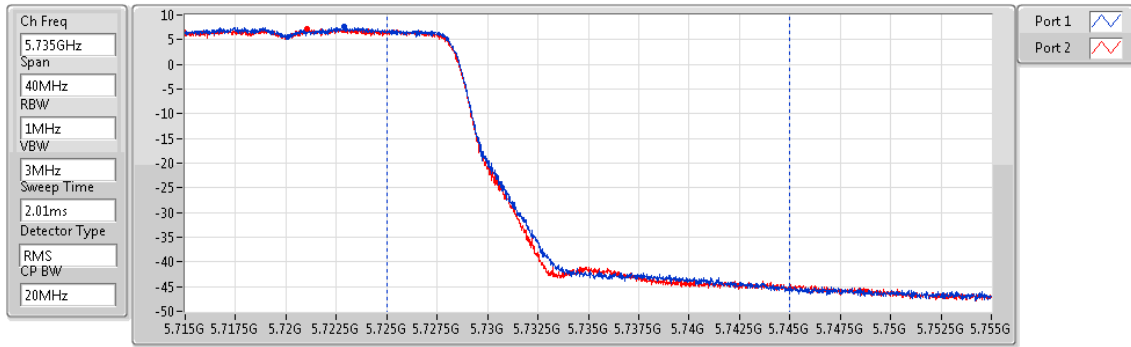

DG = Directional Gain; Port X = Port X output power

802.11a_(6Mbps)_2TX

AV Power

5720MHz Straddle 5.47-5.725GHz

Sum=Total Power
PX=Port X

802.11a_(6Mbps)_2TX

AV Power

5720MHz Straddle 5.725-5.85GHz