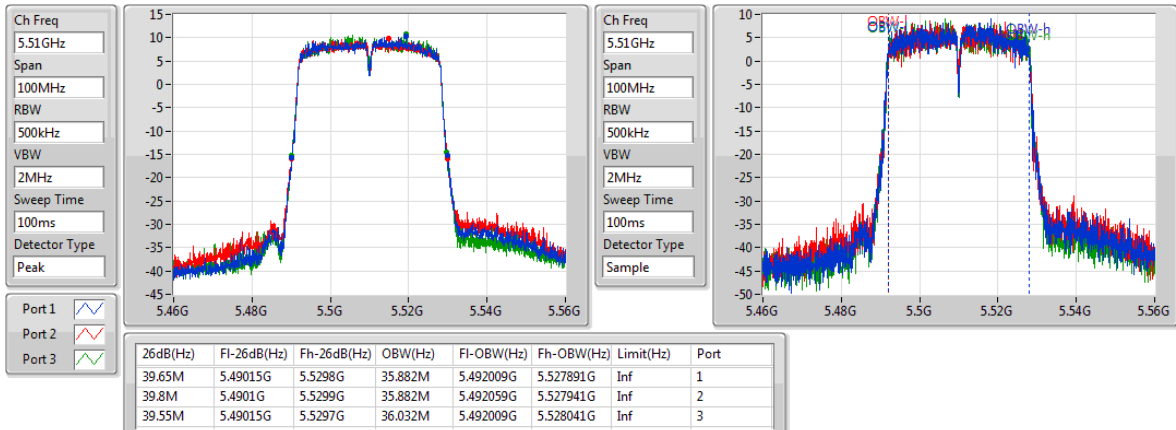

802.11ac VHT40_Nss1,(MCS0)_3TX

EBW

5510MHz