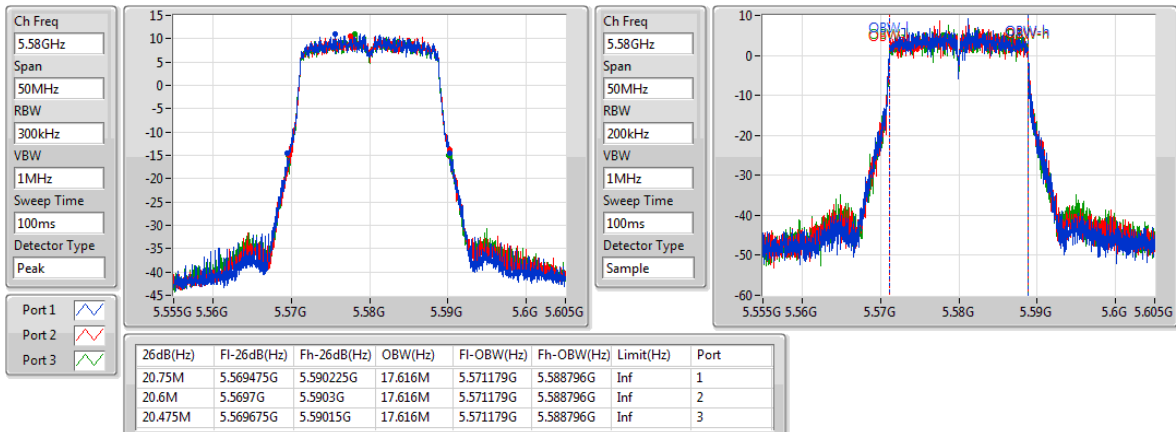

802.11ac VHT20-BF_Nss1,(MCS0)_3TX

EBW

5580MHz