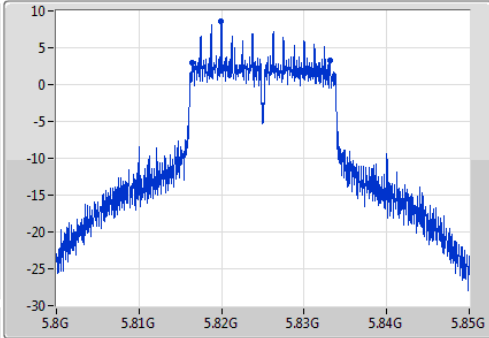

Ch Freq
5.825GHz
Span
50MHz
RBW
500kHz
VBW
2MHz
Sweep Time
100ms
Detector Type
Sample

6dB(Hz)	Fl-6dB(Hz)	Fh-6dB(Hz)	OBW(Hz)	Fl-OBW(Hz)	Fh-OBW(Hz)	Limit(Hz)	Port
16.65M	5.816475G	5.833125G	30.06M	5.809408G	5.839468G	500k	1