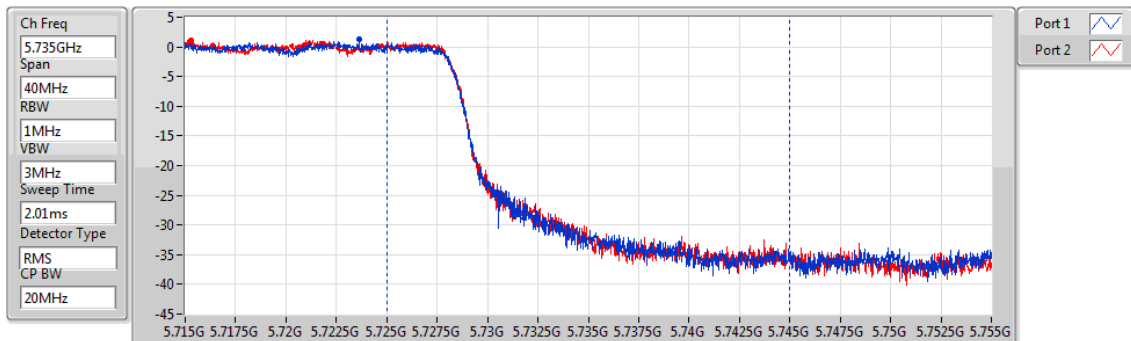

5690MHz Straddle 5.725-5.85GHz

Sum=Total Power
PX=Port X

Sum(dBm)	P1(dBm)	P2(dBm)
7.74	4.55	4.90