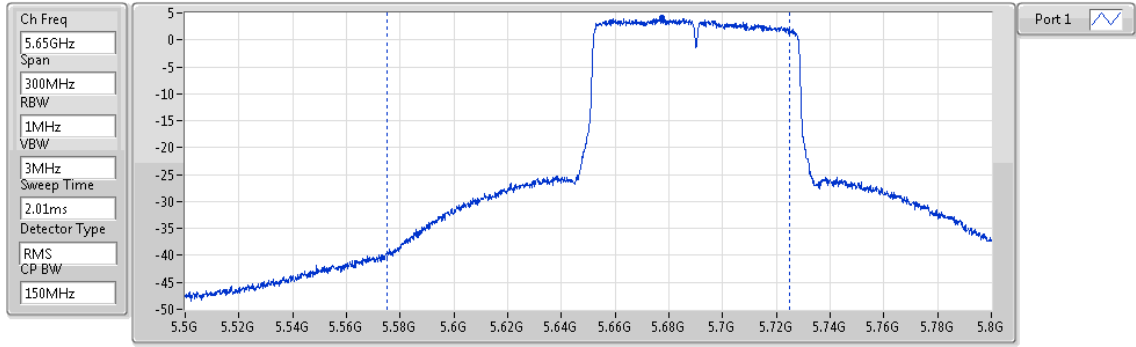

802.11ac VHT80_Nss1,(MCS0)_1TX

AV Power

5690MHz Straddle 5.47-5.725GHz

Sum=Total Power
PX=Port X

Sum(dBm)	P1(dBm)
21.22	21.22

802.11ac VHT80_Nss1,(MCS0)_1TX

AV Power