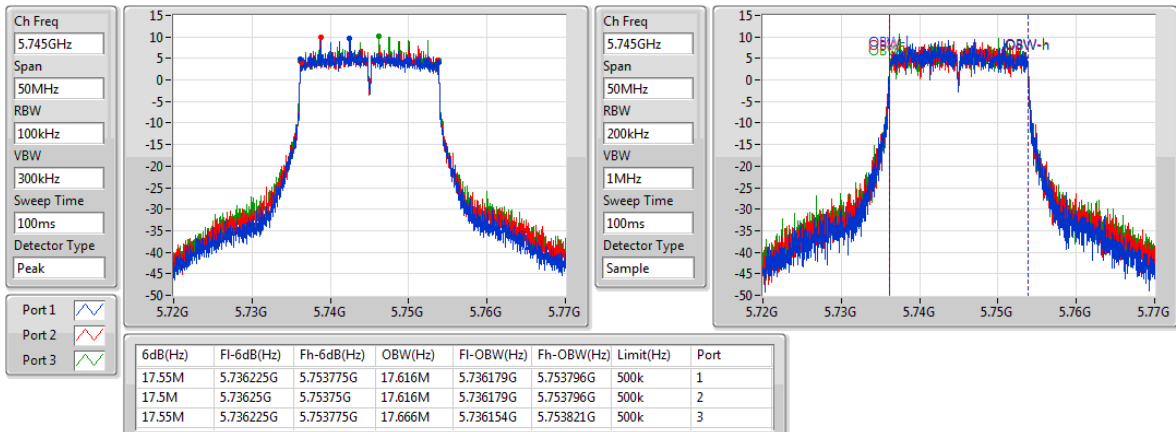

802.11ac VHT20_Nss1,(MCS0)_3TX

EBW

5720MHz Straddle 5.725-5.85GHz

802.11ac VHT20_Nss1,(MCS0)_3TX

EBW

5745MHz

802.11ac VHT20_Nss1,(MCS0)_3TX

EBW