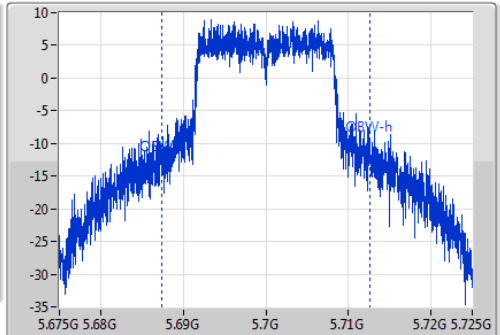

802.11a_(6Mbps)_1TX

EBW

5700MHz

Ch Freq
5.7GHz
Span
50MHz
RBW
500kHz
VBW
2MHz
Sweep Time
100ms
Detector Type
Peak

Ch Freq
5.7GHz
Span
50MHz
RBW
300kHz
VBW
1MHz
Sweep Time
100ms
Detector Type
Sample

26dB(Hz)	Fl-26dB(Hz)	Fh-26dB(Hz)	OBW(Hz)	Fl-OBW(Hz)	Fh-OBW(Hz)	Limit(Hz)	Port
46.35M	5.67675G	5.7231G	25.162M	5.687431G	5.712594G	Inf	1