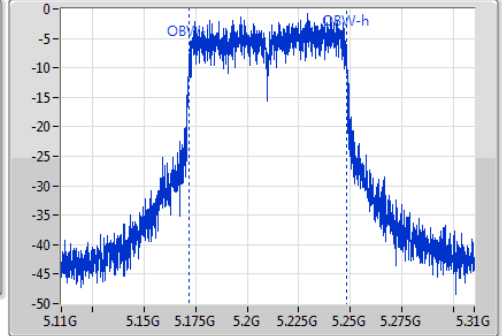

26dB(Hz)	Fl-26dB(Hz)	Fh-26dB(Hz)	OBW(Hz)	Fl-OBW(Hz)	Fh-OBW(Hz)	Limit(Hz)	Port
103.8M	5.156G	5.2598G	76.162M	5.172019G	5.248181G	Inf	1

802.11ac VHT80_Nss1,(MCS0)_1TX

EBW

5290MHz

Ch Freq
5.29GHz

Span
200MHz

RBW
2MHz

VBW
10MHz

Sweep Time
100ms

Detector Type
Peak

Port 1