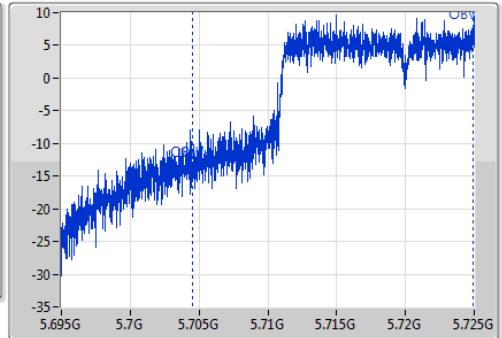

26dB(Hz)	Fl-26dB(Hz)	Fh-26dB(Hz)	OBW(Hz)	Fl-OBW(Hz)	Fh-OBW(Hz)	Limit(Hz)	Port
29.265M	5.695735G	5.725G	20.42M	5.704528G	5.724948G	Inf	1