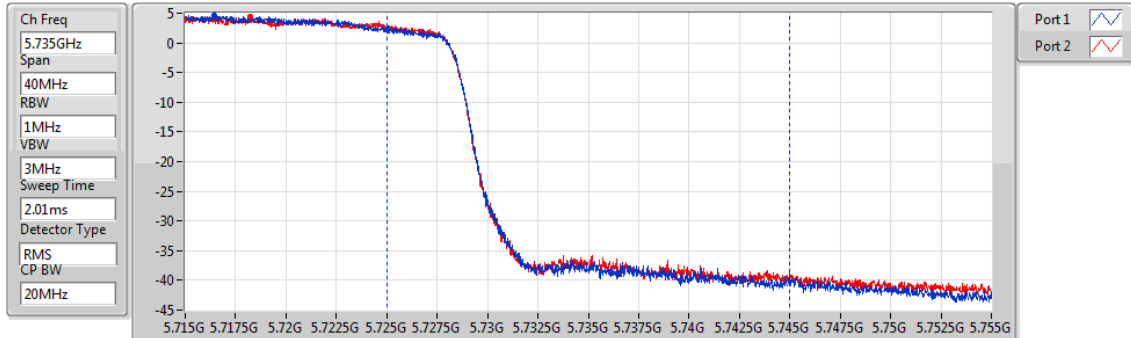

802.11ac VHT40-BF_Nss1,(MCS0)_2TX

AV Power

5710MHz Straddle 5.725-5.85GHz

Sum=Total Power
PX=Port X

Sum(dBm)	P1(dBm)	P2(dBm)
9.68	6.52	6.81

802.11ac VHT80-BF_Nss1,(MCS0)_2TX

AV Power