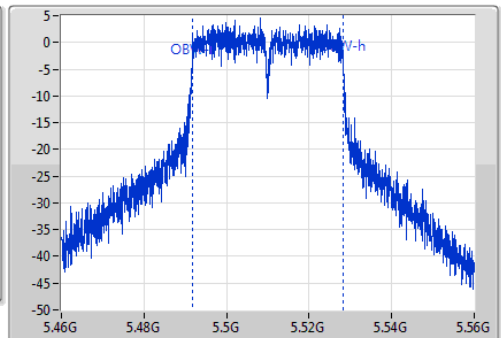

26dB(Hz)	Fl-26dB(Hz)	Fh-26dB(Hz)	OBW(Hz)	Fl-OBW(Hz)	Fh-OBW(Hz)	Limit(Hz)	Port
55.25M	5.4817G	5.53695G	36.582M	5.491659G	5.528241G	Inf	1