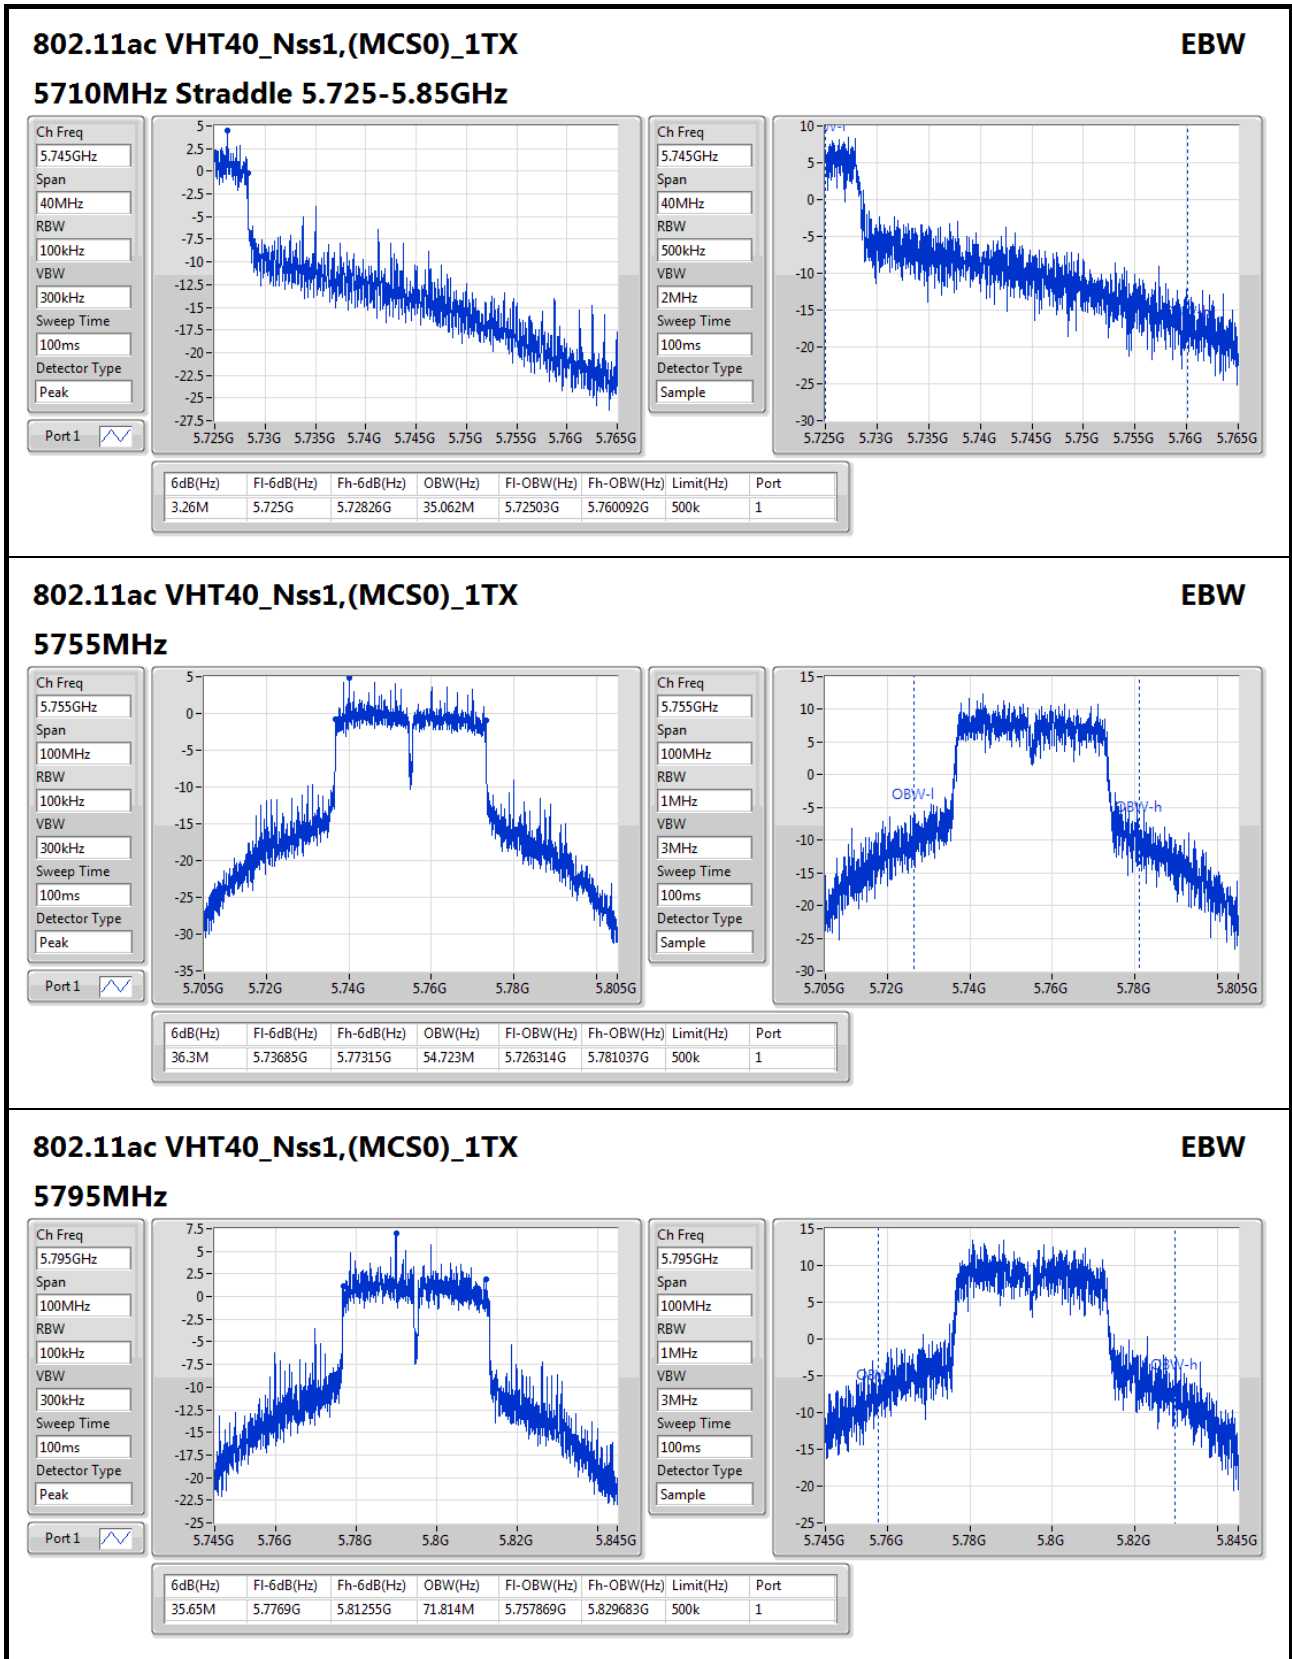

Detector Type
Peak

Ch Freq
5.69GHz

Span
70MHz

RBW
1MHz

VBW
3MHz

Sweep Time
100ms

Detector Type
Sample

26dB(Hz)	Fl-26dB(Hz)	Fh-26dB(Hz)	OBW(Hz)	Fl-OBW(Hz)	Fh-OBW(Hz)	Limit(Hz)	Port
70M	5.655G	5.725G	52.649M	5.672089G	5.724738G	Inf	1