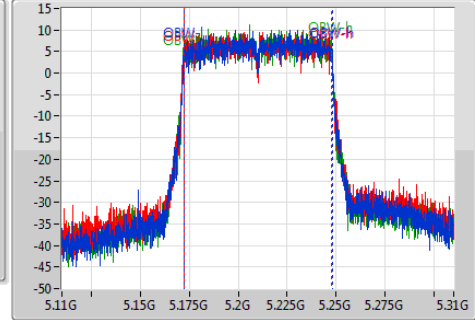

26dB(Hz)	Fl-26dB(Hz)	Fh-26dB(Hz)	OBW(Hz)	Fl-OBW(Hz)	Fh-OBW(Hz)	Limit(Hz)	Port
84.7M	5.1677G	5.2524G	75.762M	5.172219G	5.247981G	Inf	1
87M	5.1674G	5.2544G	75.762M	5.172119G	5.247881G	Inf	2
84.1M	5.1685G	5.2526G	75.762M	5.172119G	5.247881G	Inf	3

802.11ac VHT80_Nss1,(MCS0)_3TX

EBW

5290MHz

Ch Freq: 5.29GHz
Span: 200MHz
RBW: 1MHz
VBW: 3MHz
Sweep Time: 100ms
Detector Type: Peak

Port 1
Port 2
Port 3