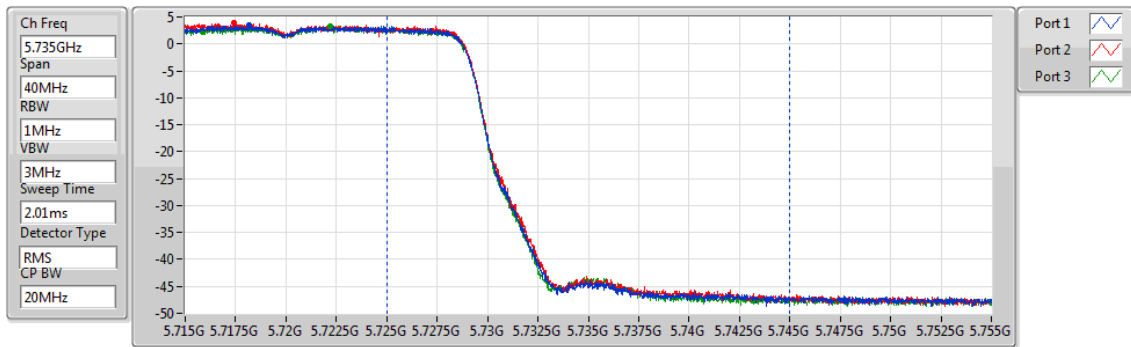

802.11ac VHT20-BF_Nss1,(MCS0)_3TX

AV Power

5720MHz Straddle 5.725-5.85GHz

Sum=Total Power
PX=Port X

Sum(dBm)	P1(dBm)	P2(dBm)	P3(dBm)
12.71	7.87	8.13	7.80