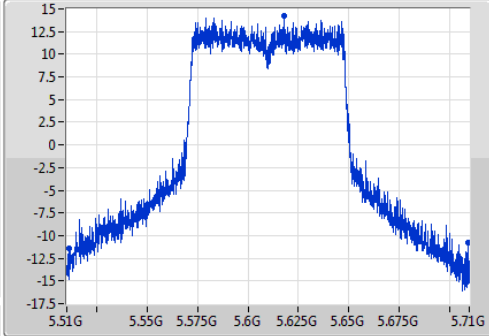

26dB(Hz)	Fl-26dB(Hz)	Fh-26dB(Hz)	OBW(Hz)	Fl-OBW(Hz)	Fh-OBW(Hz)	Limit(Hz)	Port
102.9M	5.4771G	5.58G	76.062M	5.491819G	5.567881G	Inf	1

802.11ac VHT80_Nss1,(MCS0)_1TX

EBW

5610MHz

Ch Freq: 5.61GHz
 Span: 200MHz
 RBW: 2MHz
 VBW: 10MHz
 Sweep Time: 100ms
 Detector Type: Peak
 Port 1