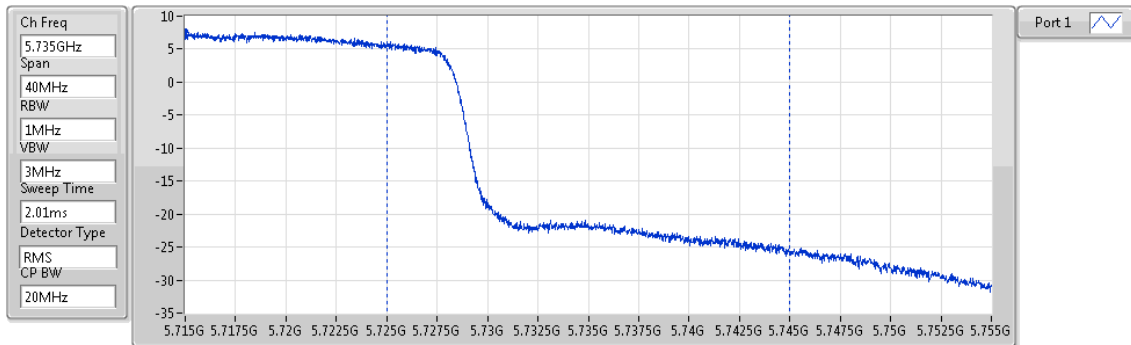

5710MHz Straddle 5.725-5.85GHz

Sum=Total Power
PX=Port X

Sum(dBm)	P1(dBm)
9.93	9.93