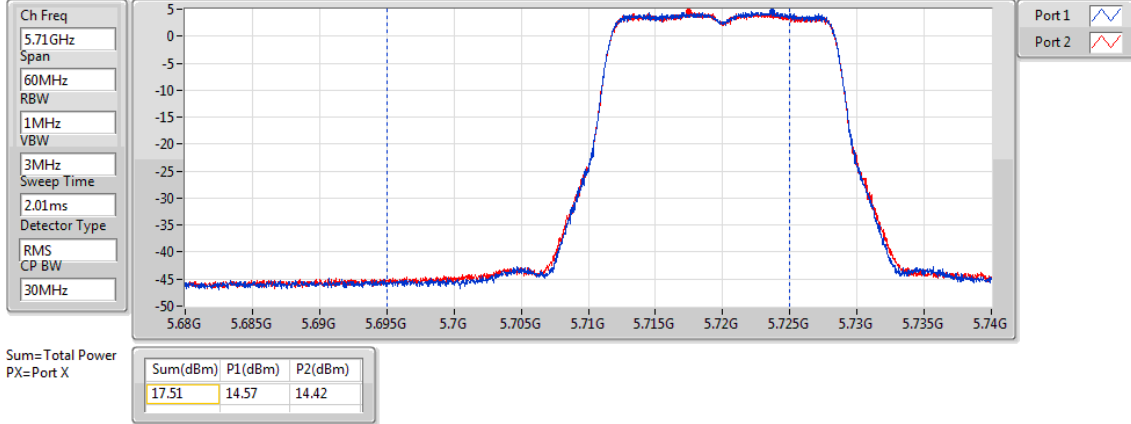

DG = Directional Gain; Port X = Port X output power

802.11a_(6Mbps)_2TX

AV Power

5720MHz Straddle 5.47-5.725GHz

802.11a_(6Mbps)_2TX

AV Power

5720MHz Straddle 5.725-5.85GHz

802.11ac VHT20_Nss1,(MCS0)_2TX