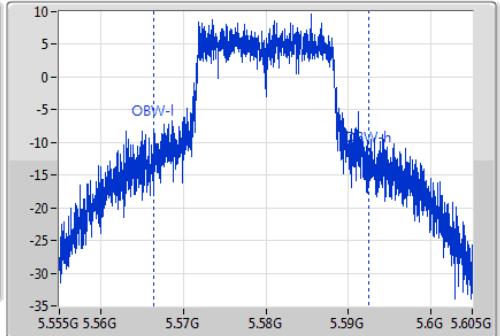

802.11a_(6Mbps)_1TX

EBW

5580MHz

Ch Freq
5.58GHz
Span
50MHz
RBW
500kHz
VBW
2MHz
Sweep Time
100ms
Detector Type
Peak

Ch Freq
5.58GHz
Span
50MHz
RBW
300kHz
VBW
1MHz
Sweep Time
100ms
Detector Type
Sample

26dB(Hz)	Fl-26dB(Hz)	Fh-26dB(Hz)	OBW(Hz)	Fl-OBW(Hz)	Fh-OBW(Hz)	Limit(Hz)	Port
46.3M	5.556725G	5.603025G	26.087M	5.566407G	5.592494G	Inf	1