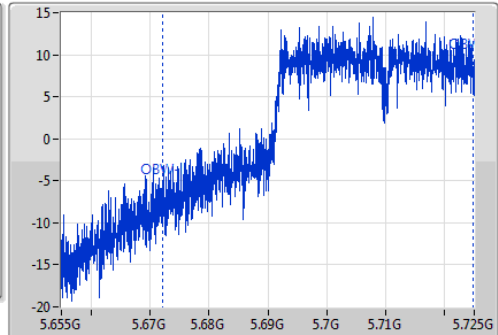

Detector Type
Peak

Ch Freq
5.69GHz

Span
70MHz

RBW
1MHz

VBW
3MHz

Sweep Time
100ms

Detector Type
Sample

26dB(Hz)	Fl-26dB(Hz)	Fh-26dB(Hz)	OBW(Hz)	Fl-OBW(Hz)	Fh-OBW(Hz)	Limit(Hz)	Port
70M	5.655G	5.725G	52.649M	5.672089G	5.724738G	Inf	1