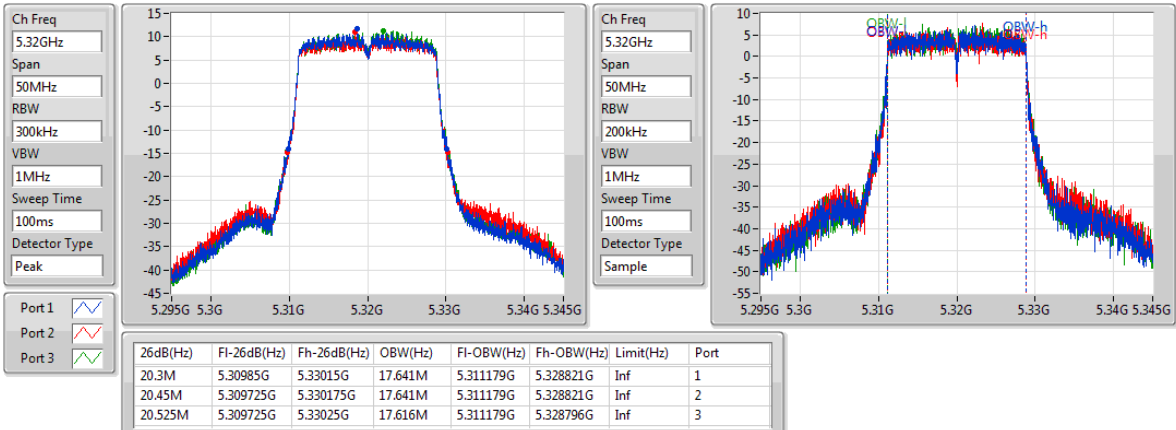

802.11ac VHT20_Nss1,(MCS0)_3TX

EBW

5300MHz

802.11ac VHT20_Nss1,(MCS0)_3TX

EBW

5320MHz

802.11ac VHT20_Nss1,(MCS0)_3TX

EBW