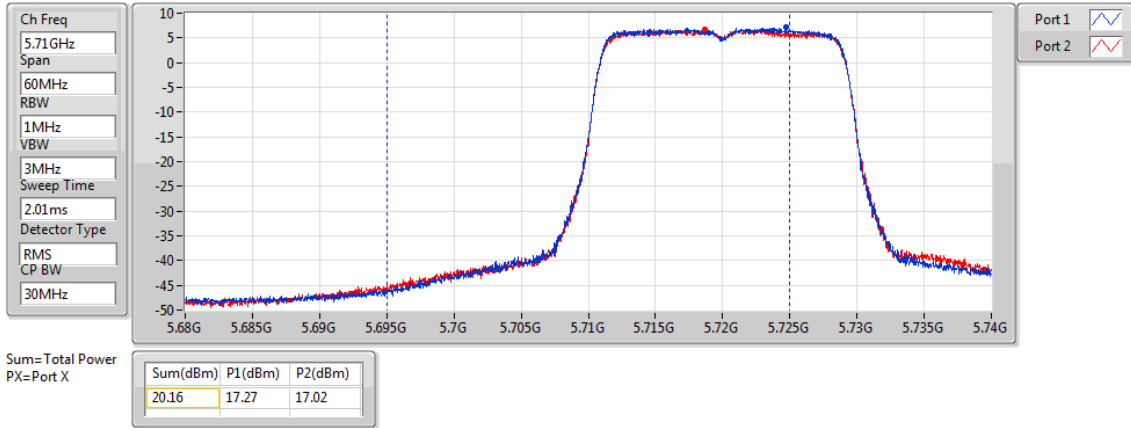

DG = Directional Gain; Port X = Port X output power

802.11ac VHT20-BF_Nss1,(MCS0)_2TX

AV Power

5720MHz Straddle 5.47-5.725GHz

802.11ac VHT20-BF_Nss1,(MCS0)_2TX

AV Power

5720MHz Straddle 5.725-5.85GHz

802.11ac VHT40-BF_Nss1,(MCS0)_2TX