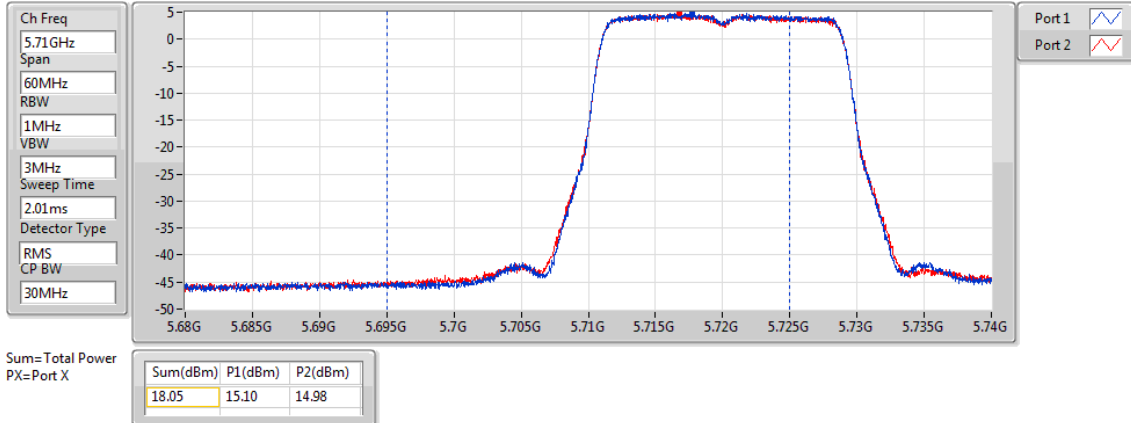

802.11ac VHT20_Nss1,(MCS0)_2TX

AV Power

5720MHz Straddle 5.47-5.725GHz