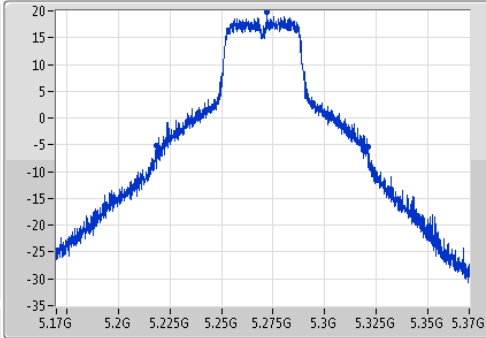

802.11ac VHT40_Nss1,(MCS0)_1TX

EBW

5270MHz

Ch Freq
5.27GHz

Span
200MHz

RBW
2MHz

VBW
10MHz

Sweep Time
100ms

Detector Type
Peak

Ch Freq
5.27GHz

Span
200MHz

RBW
1MHz

VBW
3MHz

Sweep Time
100ms

Detector Type
Sample