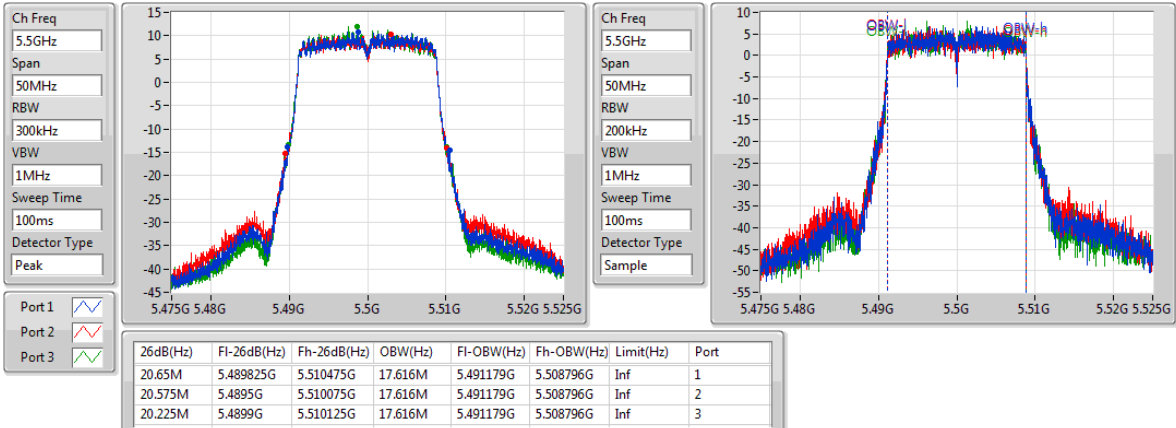

802.11ac VHT20_Nss1,(MCS0)_3TX

EBW

5500MHz