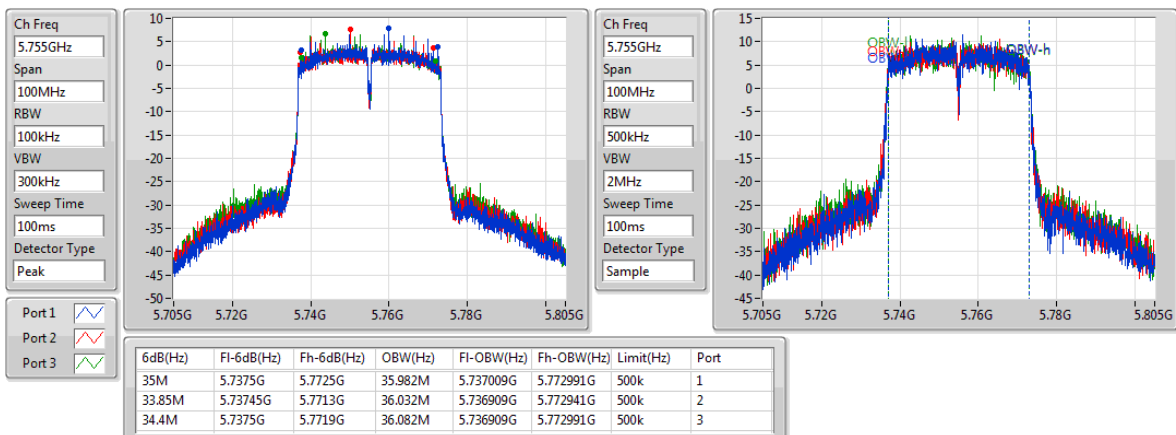

802.11ac VHT40_Nss1,(MCS0)_3TX

EBW

5710MHz Straddle 5.725-5.85GHz

802.11ac VHT40_Nss1,(MCS0)_3TX

EBW

5755MHz

802.11ac VHT40_Nss1,(MCS0)_3TX

EBW

5795MHz