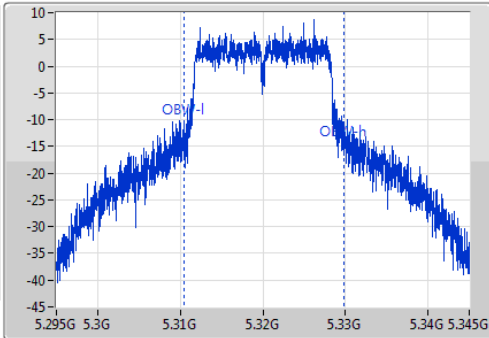

26dB(Hz)	Fl-26dB(Hz)	Fh-26dB(Hz)	OBW(Hz)	Fl-OBW(Hz)	Fh-OBW(Hz)	Limit(Hz)	Port
39.025M	5.3008G	5.339825G	19.365M	5.310505G	5.32987G	Inf	1