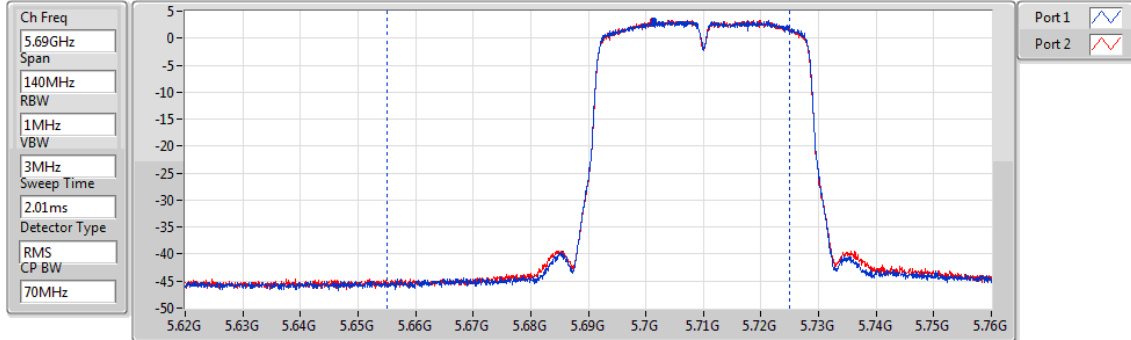

5710MHz Straddle 5.47-5.725GHz

Sum=Total Power
PX=Port X

Sum(dBm)	P1(dBm)	P2(dBm)
20.12	17.09	17.12

802.11ac VHT40_Nss1,(MCS0)_2TX

AV Power