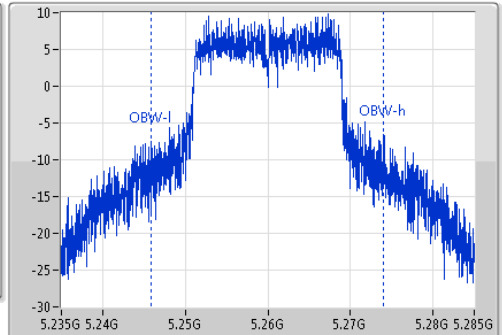

26dB(Hz)	Fl-26dB(Hz)	Fh-26dB(Hz)	OBW(Hz)	Fl-OBW(Hz)	Fh-OBW(Hz)	Limit(Hz)	Port
49.4M	5.235425G	5.284825G	28.061M	5.245932G	5.273993G	Inf	1