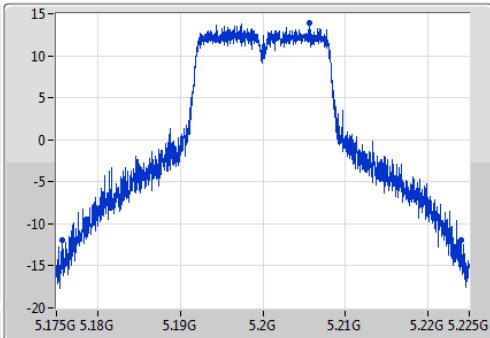

Span
50MHz

RBW
500kHz

VBW
2MHz

Sweep Time
100ms

Detector Type
Peak

Ch Freq
5.2GHz

Span
50MHz

RBW
300kHz