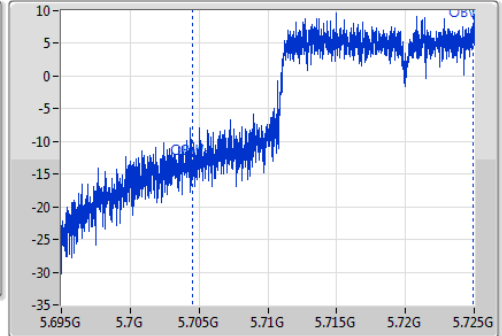

26dB(Hz)	Fl-26dB(Hz)	Fh-26dB(Hz)	OBW(Hz)	Fl-OBW(Hz)	Fh-OBW(Hz)	Limit(Hz)	Port
29.265M	5.695735G	5.725G	20.42M	5.704528G	5.724948G	Inf	1