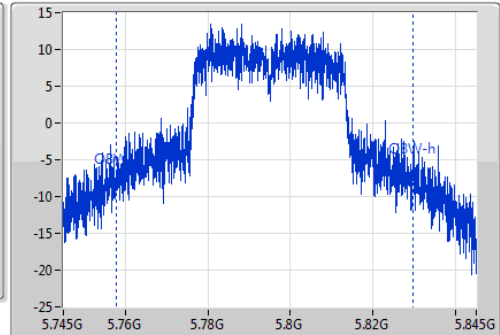

Ch Freq
5.795GHz

Span
100MHz

RBW
1MHz

VBW
3MHz

Sweep Time
100ms

Detector Type
Sample

6dB(Hz)	Fl-6dB(Hz)	Fh-6dB(Hz)	OBW(Hz)	Fl-OBW(Hz)	Fh-OBW(Hz)	Limit(Hz)	Port
35.65M	5.7769G	5.81255G	71.814M	5.757869G	5.829683G	500k	1