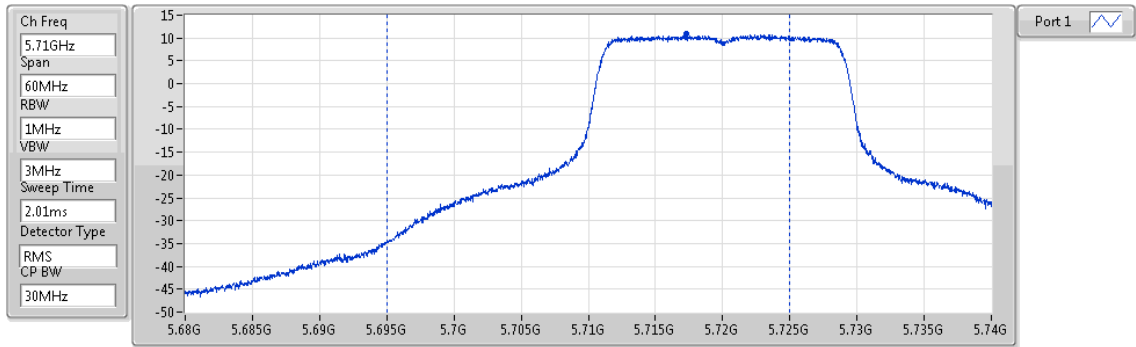

5720MHz Straddle 5.47-5.725GHz

Sum=Total Power
PX=Port X

Sum(dBm)	P1(dBm)
21.00	21.00