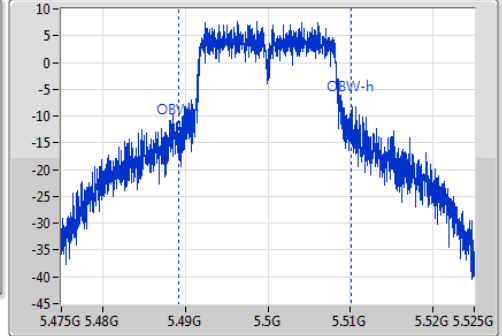

Detector Type
Peak

Ch Freq
5.5GHz

Span
50MHz

RBW
300kHz

VBW
1MHz

Sweep Time
100ms

Detector Type
Sample

26dB(Hz)	Fl-26dB(Hz)	Fh-26dB(Hz)	OBW(Hz)	Fl-OBW(Hz)	Fh-OBW(Hz)	Limit(Hz)	Port
42.475M	5.4789G	5.521375G	20.79M	5.489255G	5.510045G	Inf	1