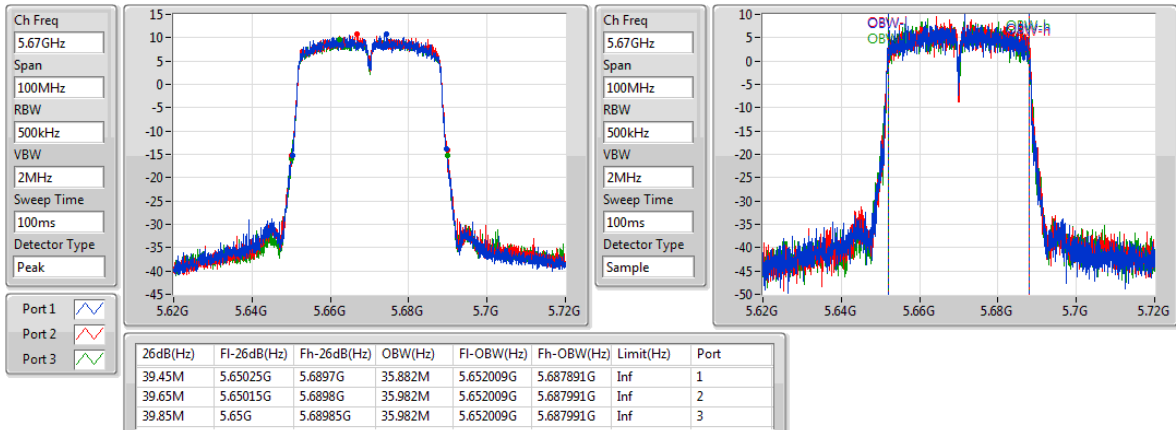

5670MHz

802.11ac VHT40-BF_Nss1,(MCS0)_3TX

EBW

5710MHz Straddle 5.47-5.725GHz

802.11ac VHT40-BF_Nss1,(MCS0)_3TX

EBW

5710MHz Straddle 5.725-5.85GHz

802.11ac VHT40-BF_Nss1,(MCS0)_3TX