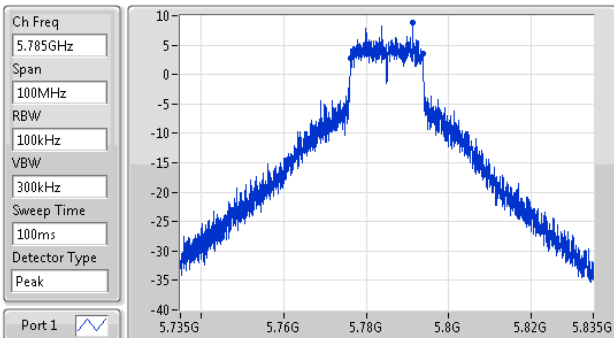

5785MHz

6dB(Hz)	Fl-6dB(Hz)	Fh-6dB(Hz)	OBW(Hz)	Fl-OBW(Hz)	Fh-OBW(Hz)	Limit(Hz)	Port
17.65M	5.77615G	5.7938G	41.079M	5.763761G	5.80484G	500k	1