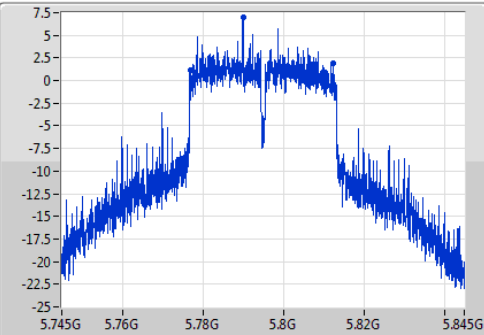

5795MHz

Ch Freq
5.795GHz

Span
100MHz

RBW
100kHz

VBW
300kHz

Sweep Time
100ms

Detector Type
Peak

Port 1