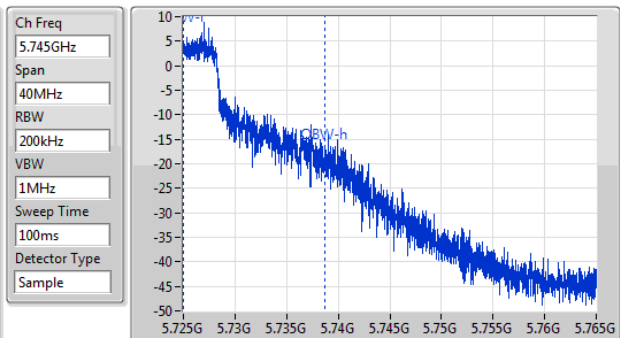

5720MHz Straddle 5.725-5.85GHz

6dB(Hz)	Fl-6dB(Hz)	Fh-6dB(Hz)	OBW(Hz)	Fl-OBW(Hz)	Fh-OBW(Hz)	Limit(Hz)	Port
3.14M	5.725G	5.72814G	13.713M	5.72503G	5.738743G	500k	1

802.11a_(6Mbps)_1TX

EBW