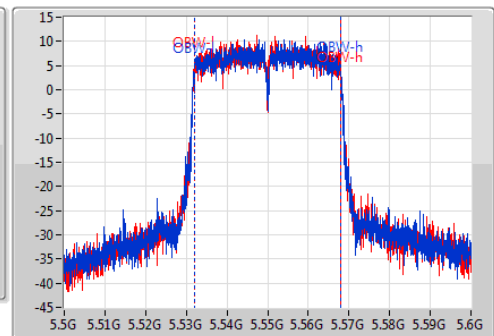

802.11ac VHT40-BF_Nss1,(MCS0)_2TX

EBW

5550MHz

Ch Freq
5.55GHz
Span
100MHz
RBW
500kHz
VBW
2MHz
Sweep Time
100ms
Detector Type
Peak

Ch Freq
5.55GHz
Span
100MHz
RBW
500kHz
VBW
2MHz
Sweep Time
100ms
Detector Type
Sample