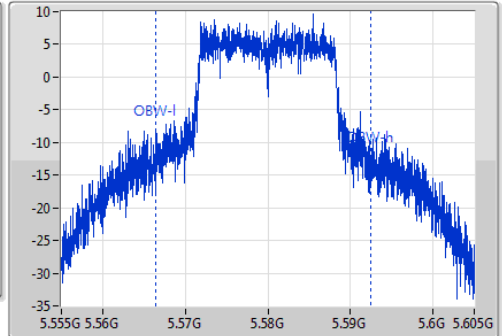

Detector Type
Peak

Ch Freq
5.58GHz

Span
50MHz

RBW
300kHz

VBW
1MHz

Sweep Time
100ms

Detector Type
Sample

26dB(Hz)	Fl-26dB(Hz)	Fh-26dB(Hz)	OBW(Hz)	Fl-OBW(Hz)	Fh-OBW(Hz)	Limit(Hz)	Port
46.3M	5.556725G	5.603025G	26.087M	5.566407G	5.592494G	Inf	1