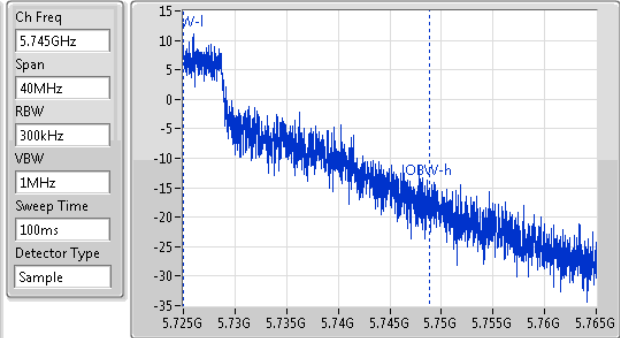

802.11ac VHT20_Nss1,(MCS0)_1TX

EBW

5720MHz Straddle 5.725-5.85GHz

6dB(Hz)	Fl-6dB(Hz)	Fh-6dB(Hz)	OBW(Hz)	Fl-OBW(Hz)	Fh-OBW(Hz)	Limit(Hz)	Port
3.82M	5.725G	5.72882G	23.808M	5.72501G	5.748818G	500k	1

802.11ac VHT20_Nss1,(MCS0)_1TX

EBW