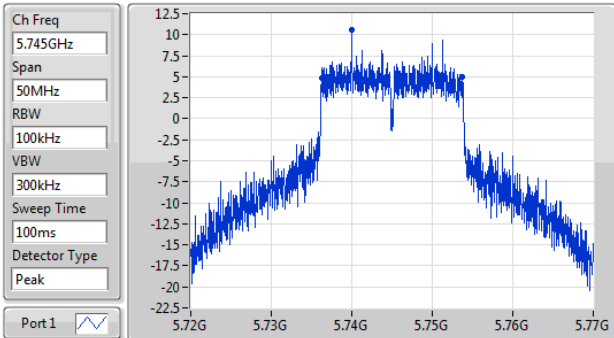

5745MHz

6dB(Hz)	Fl-6dB(Hz)	Fh-6dB(Hz)	OBW(Hz)	Fl-OBW(Hz)	Fh-OBW(Hz)	Limit(Hz)	Port
17.55M	5.736225G	5.753775G	36.707M	5.726184G	5.762891G	500k	1

802.11ac VHT20_Nss1,(MCS0)_1TX

EBW