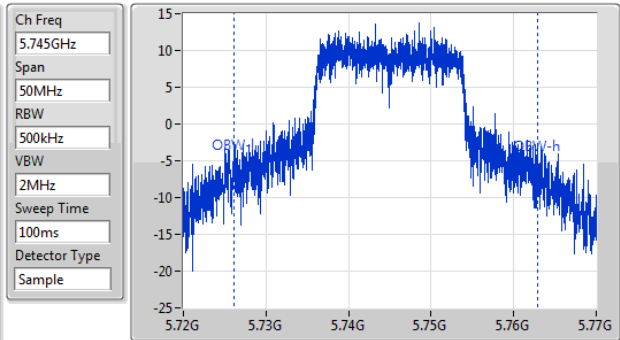

5745MHz

6dB(Hz)	Fl-6dB(Hz)	Fh-6dB(Hz)	OBW(Hz)	Fl-OBW(Hz)	Fh-OBW(Hz)	Limit(Hz)	Port
17.55M	5.736225G	5.753775G	36.707M	5.726184G	5.762891G	500k	1

802.11ac VHT20_Nss1,(MCS0)_1TX

EBW