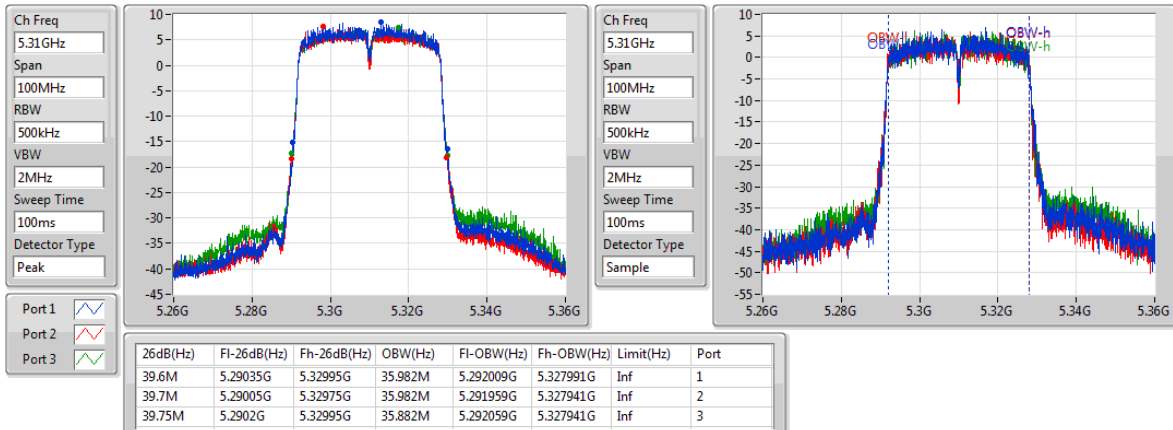

802.11ac VHT40-BF_Nss1,(MCS0)_3TX

EBW

5310MHz