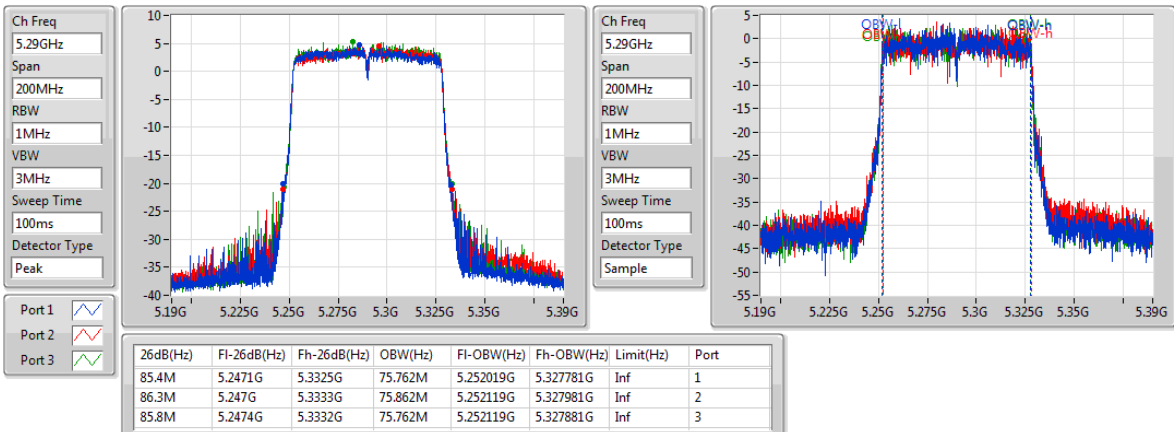

5795MHz

802.11ac VHT80_Nss1,(MCS0)_3TX

EBW

5210MHz

802.11ac VHT80_Nss1,(MCS0)_3TX

EBW

5290MHz

802.11ac VHT80_Nss1,(MCS0)_3TX