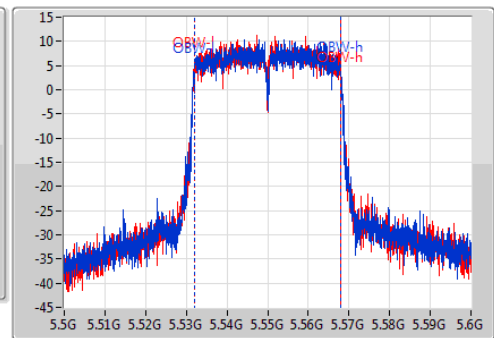

26dB(Hz)	Fl-26dB(Hz)	Fh-26dB(Hz)	OBW(Hz)	Fl-OBW(Hz)	Fh-OBW(Hz)	Limit(Hz)	Port
39.95M	5.53G	5.56995G	36.032M	5.531959G	5.567991G	Inf	1
39.7M	5.5301G	5.5698G	35.982M	5.531959G	5.567941G	Inf	2