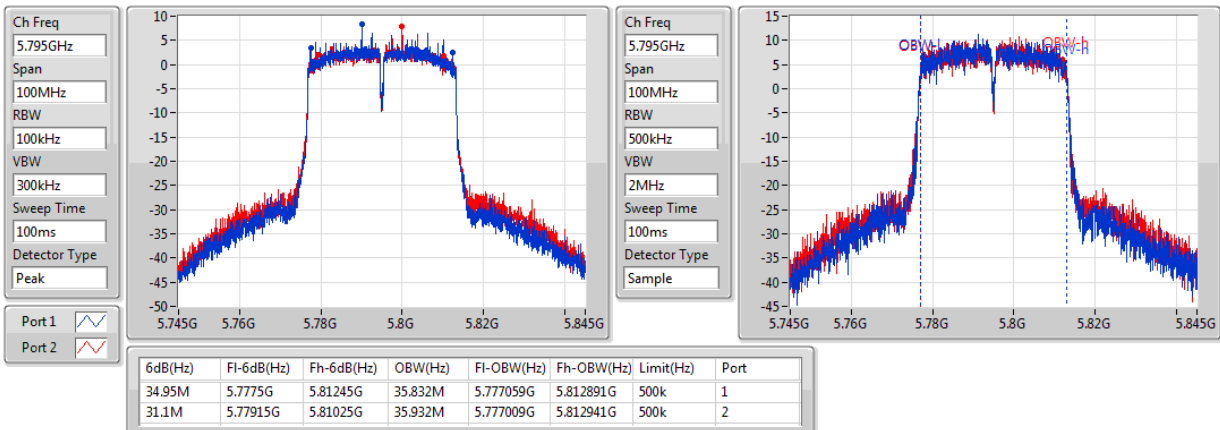

802.11ac VHT40_Nss1,(MCS0)_2TX

EBW

5710MHz Straddle 5.725-5.85GHz

802.11ac VHT40_Nss1,(MCS0)_2TX

EBW

5755MHz

802.11ac VHT40_Nss1,(MCS0)_2TX

EBW

5795MHz