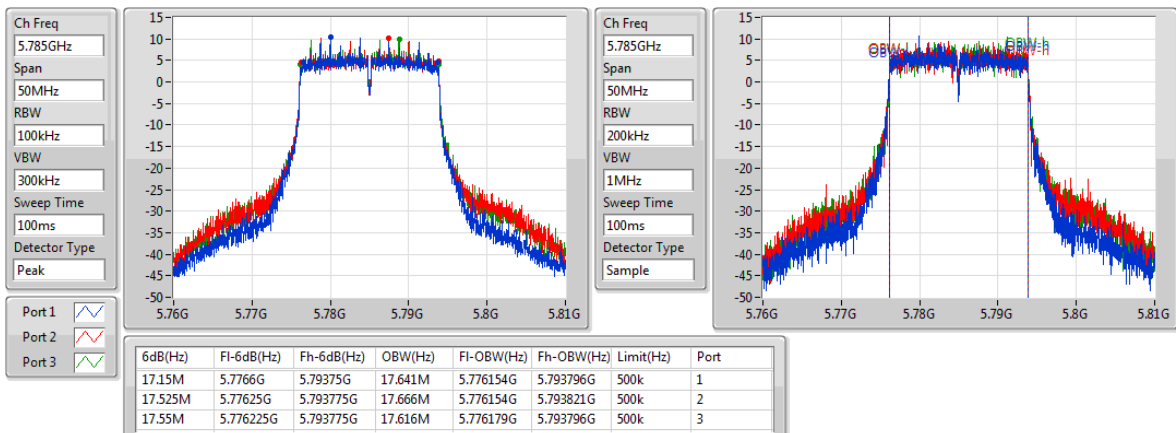

EBW

5745MHz

802.11ac VHT20_Nss1,(MCS0)_3TX

EBW

5785MHz

802.11ac VHT20_Nss1,(MCS0)_3TX

EBW

5825MHz