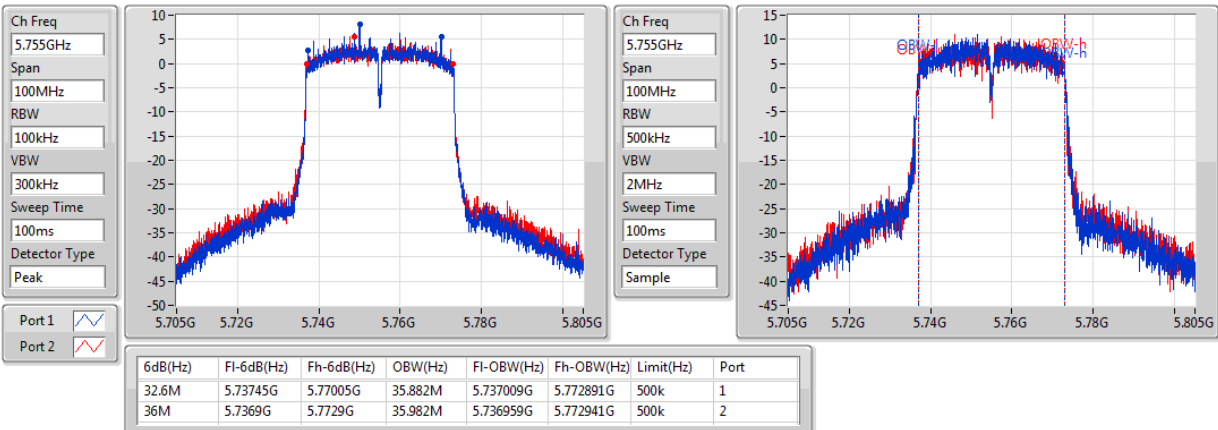

802.11ac VHT40_Nss1,(MCS0)_2TX

EBW

5710MHz Straddle 5.725-5.85GHz

802.11ac VHT40_Nss1,(MCS0)_2TX

EBW

5755MHz

802.11ac VHT40_Nss1,(MCS0)_2TX

EBW