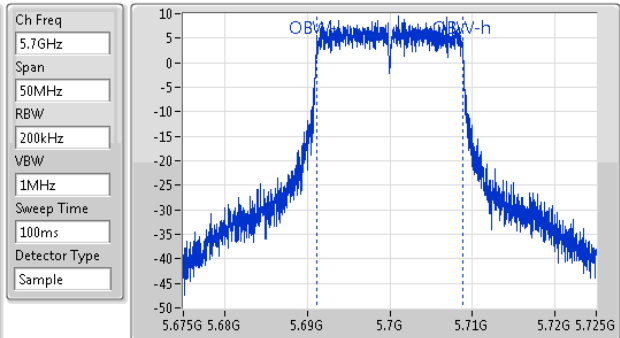

802.11ac VHT20_Nss1,(MCS0)_1TX

EBW

5700MHz

26dB(Hz)	Fl-26dB(Hz)	Fh-26dB(Hz)	OBW(Hz)	Fl-OBW(Hz)	Fh-OBW(Hz)	Limit(Hz)	Port
21.425M	5.6892G	5.710625G	17.666M	5.691154G	5.708821G	Inf	1