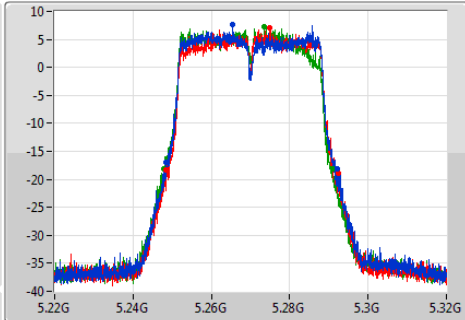

802.11ac VHT40-BF_Nss1,(MCS0)_3TX

EBW

5270MHz

Ch Freq
5.27GHz

Span
100MHz

RBW
500kHz

VBW
2MHz

Sweep Time
100ms

Detector Type
Peak

Ch Freq
5.27GHz

Span
100MHz

RBW
500kHz

VBW
2MHz

Sweep Time
100ms

Detector Type
Sample