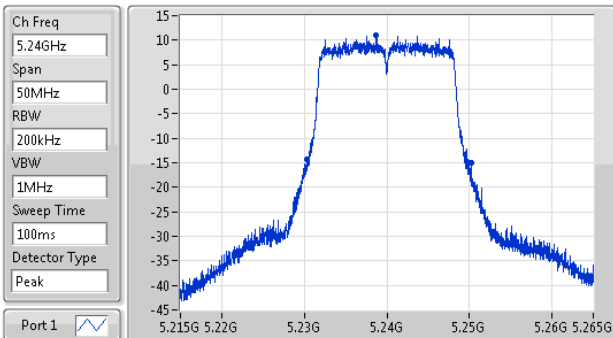

Port X-N dB = Port X 6dB down bandwidth for 5.725-5.85GHz band / 26dB down bandwidth for other band

Port X-OBW = Port X 99% occupied bandwidth;

802.11a_(6Mbps)_1TX

EBW

5180MHz

26dB(Hz)	Fl-26dB(Hz)	Fh-26dB(Hz)	OBW(Hz)	Fl-OBW(Hz)	Fh-OBW(Hz)	Limit(Hz)	Port
19.425M	5.170275G	5.1897G	16.417M	5.171779G	5.188196G	Inf	1

802.11a_(6Mbps)_1TX

EBW

5200MHz

26dB(Hz)	Fl-26dB(Hz)	Fh-26dB(Hz)	OBW(Hz)	Fl-OBW(Hz)	Fh-OBW(Hz)	Limit(Hz)	Port
19.825M	5.190275G	5.2101G	16.417M	5.191779G	5.208196G	Inf	1

802.11a_(6Mbps)_1TX

EBW

5240MHz

26dB(Hz)	Fl-26dB(Hz)	Fh-26dB(Hz)	OBW(Hz)	Fl-OBW(Hz)	Fh-OBW(Hz)	Limit(Hz)	Port
19.875M	5.2303G	5.250175G	16.392M	5.231804G	5.248196G	Inf	1