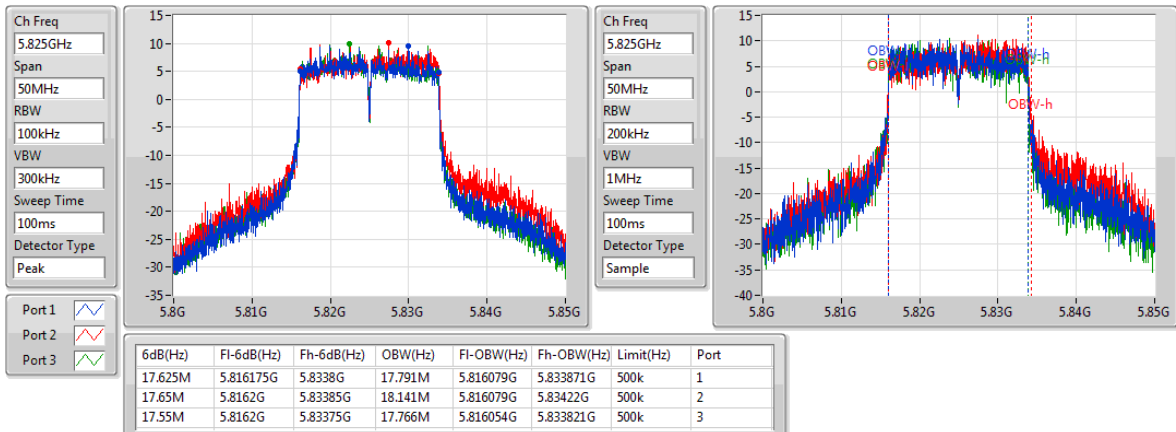

5700MHz

802.11ac VHT20-BF_Nss1,(MCS0)_3TX

EBW

5720MHz Straddle 5.47-5.725GHz

802.11ac VHT20-BF_Nss1,(MCS0)_3TX

EBW

5720MHz Straddle 5.725-5.85GHz

802.11ac VHT20-BF_Nss1,(MCS0)_3TX

EBW

5745MHz

802.11ac VHT20-BF_Nss1,(MCS0)_3TX

EBW

5785MHz

802.11ac VHT20-BF_Nss1,(MCS0)_3TX

EBW

5825MHz