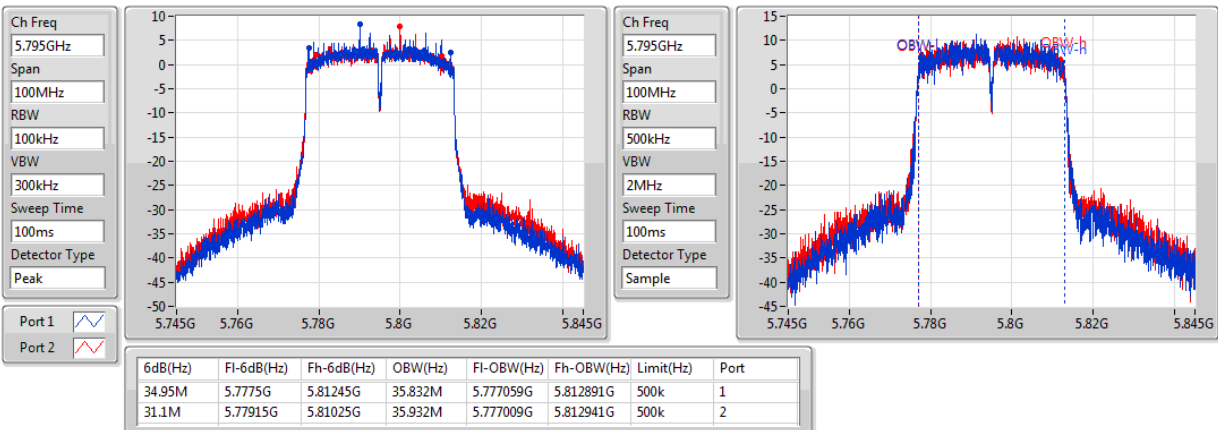

802.11ac VHT40_Nss1,(MCS0)_2TX

EBW

5710MHz Straddle 5.725-5.85GHz

802.11ac VHT40_Nss1,(MCS0)_2TX

EBW

5755MHz

802.11ac VHT40_Nss1,(MCS0)_2TX

EBW

5795MHz

802.11ac VHT80_Nss1,(MCS0)_2TX

EBW

5210MHz

Ch Freq: 5.21GHz
 Span: 200MHz
 RBW: 1MHz
 VBW: 3MHz
 Sweep Time: 100ms
 Detector Type: Peak

Ch Freq: 5.21GHz
 Span: 200MHz
 RBW: 1MHz
 VBW: 3MHz
 Sweep Time: 100ms
 Detector Type: Sample