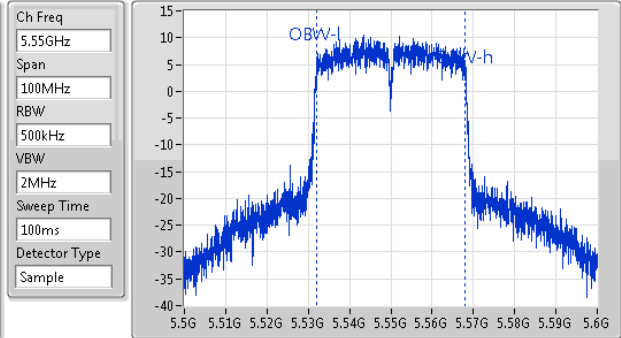

5510MHz

802.11ac VHT40_Nss1,(MCS0)_1TX

EBW

5550MHz

26dB(Hz)	Fl-26dB(Hz)	Fh-26dB(Hz)	OBW(Hz)	Fl-OBW(Hz)	Fh-OBW(Hz)	Limit(Hz)	Port
45.2M	5.5255G	5.5707G	36.082M	5.531959G	5.568041G	Inf	1

802.11ac VHT40_Nss1,(MCS0)_1TX