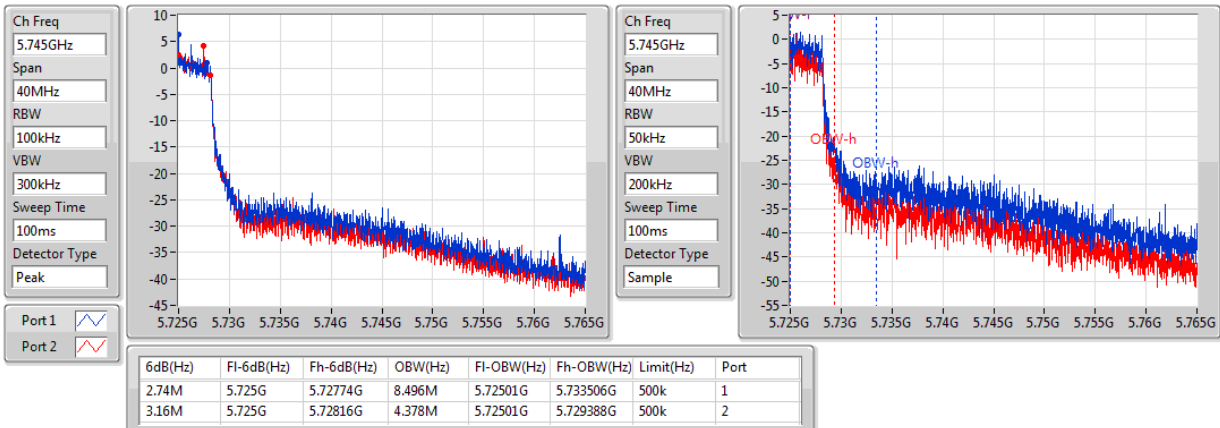

EBW

5710MHz Straddle 5.47-5.725GHz

802.11ac VHT40-BF_Nss1,(MCS0)_2TX

EBW

5710MHz Straddle 5.725-5.85GHz

802.11ac VHT40-BF_Nss1,(MCS0)_2TX

EBW

5755MHz