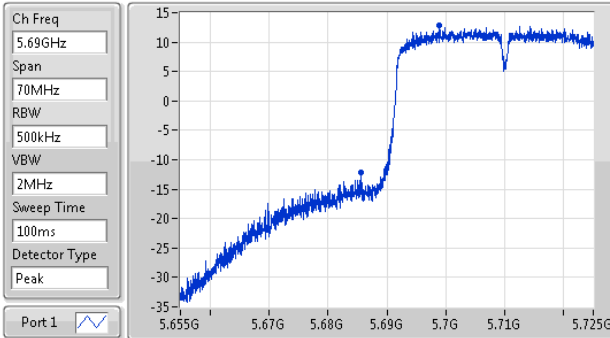

EBW

5670MHz

26dB(Hz)	Fl-26dB(Hz)	Fh-26dB(Hz)	OBW(Hz)	Fl-OBW(Hz)	Fh-OBW(Hz)	Limit(Hz)	Port
70.95M	5.63405G	5.705G	36.332M	5.651759G	5.688091G	Inf	1

802.11ac VHT40_Nss1,(MCS0)_1TX

EBW

5710MHz Straddle 5.47-5.725GHz