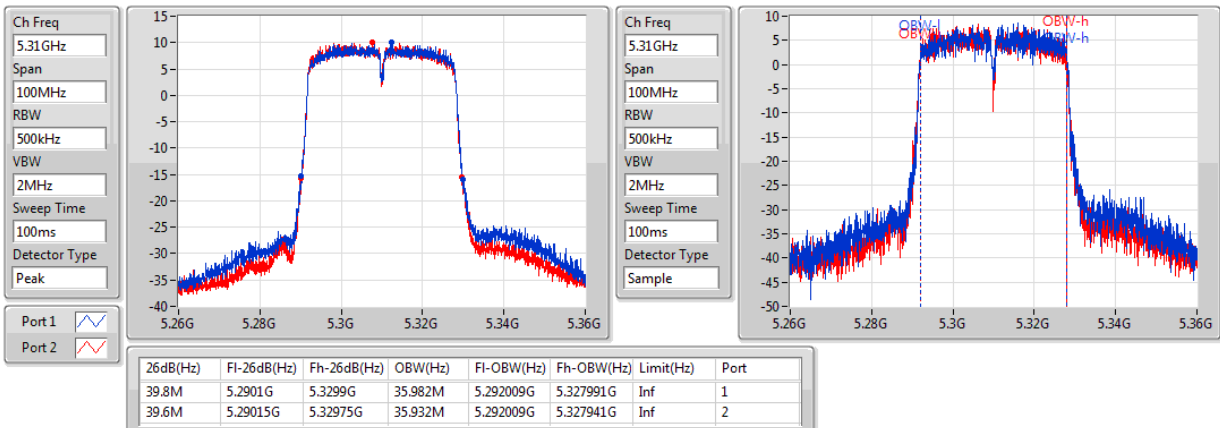

EBW

5230MHz

802.11ac VHT40-BF_Nss1,(MCS0)_2TX

EBW

5270MHz

802.11ac VHT40-BF_Nss1,(MCS0)_2TX

EBW

5310MHz