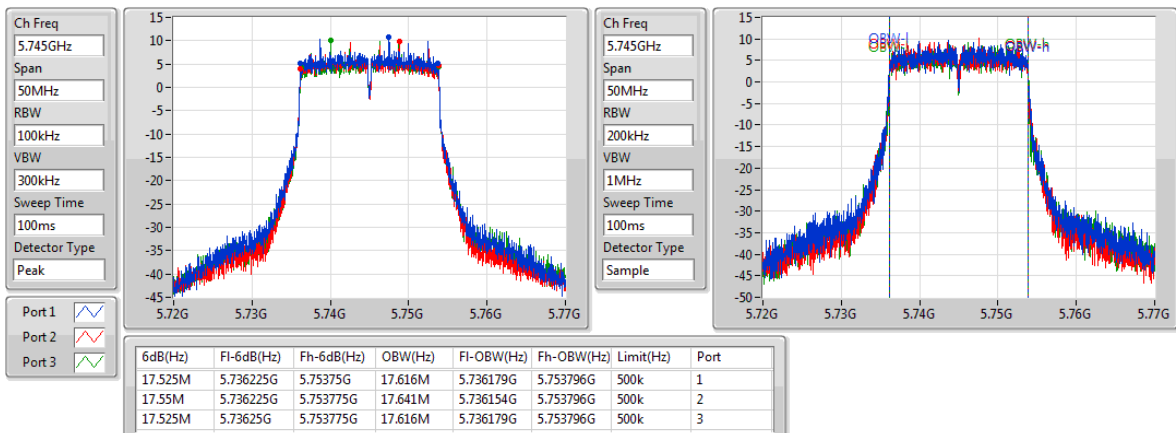

EBW

5720MHz Straddle 5.47-5.725GHz

802.11ac VHT20-BF_Nss1,(MCS0)_3TX

EBW

5720MHz Straddle 5.725-5.85GHz

802.11ac VHT20-BF_Nss1,(MCS0)_3TX

EBW

5745MHz