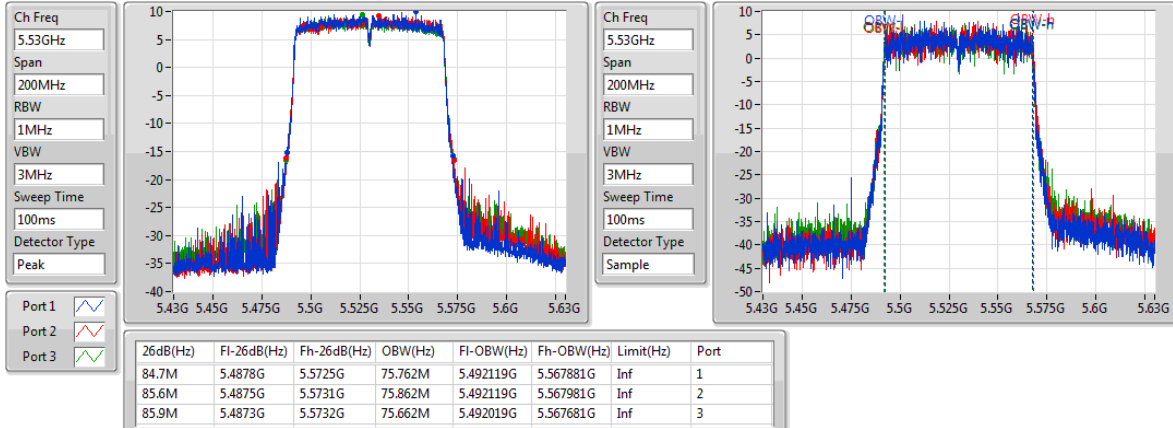

5210MHz

802.11ac VHT80-BF_Nss1,(MCS0)_3TX

EBW

5290MHz

802.11ac VHT80-BF_Nss1,(MCS0)_3TX

EBW

5530MHz

802.11ac VHT80-BF_Nss1,(MCS0)_3TX