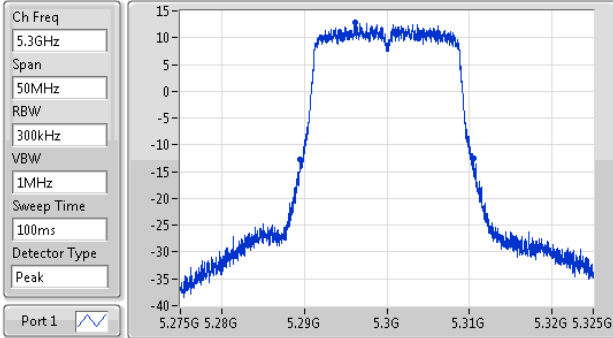

802.11a_(6Mbps)_1TX

EBW

5700MHz

26dB(Hz)	Fl-26dB(Hz)	Fh-26dB(Hz)	OBW(Hz)	Fl-OBW(Hz)	Fh-OBW(Hz)	Limit(Hz)	Port
20.225M	5.6899G	5.710125G	16.442M	5.691754G	5.708196G	Inf	1

802.11ac VHT20_Nss1,(MCS0)_1TX

EBW

5300MHz