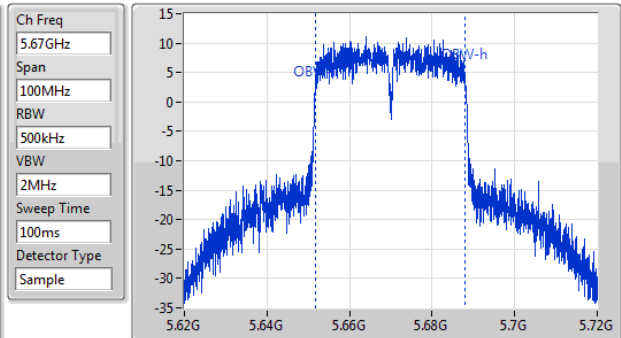

EBW

5670MHz

26dB(Hz)	Fl-26dB(Hz)	Fh-26dB(Hz)	OBW(Hz)	Fl-OBW(Hz)	Fh-OBW(Hz)	Limit(Hz)	Port
70.95M	5.63405G	5.705G	36.332M	5.651759G	5.688091G	Inf	1

802.11ac VHT40_Nss1,(MCS0)_1TX

EBW

5710MHz Straddle 5.47-5.725GHz