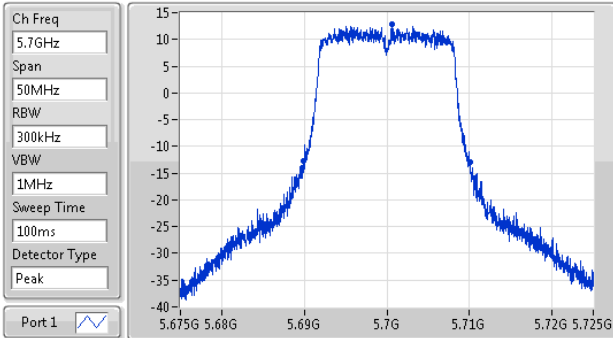

5700MHz

26dB(Hz)	Fl-26dB(Hz)	Fh-26dB(Hz)	OBW(Hz)	Fl-OBW(Hz)	Fh-OBW(Hz)	Limit(Hz)	Port
20.225M	5.6899G	5.710125G	16.442M	5.691754G	5.708196G	Inf	1