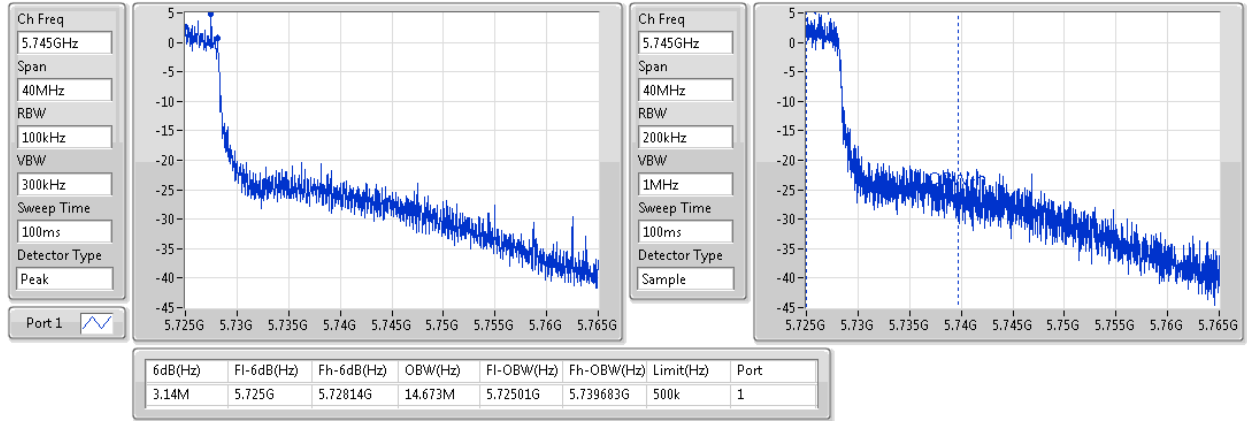

802.11ac VHT40_Nss1,(MCS0)_1TX

EBW

5710MHz Straddle 5.725-5.85GHz