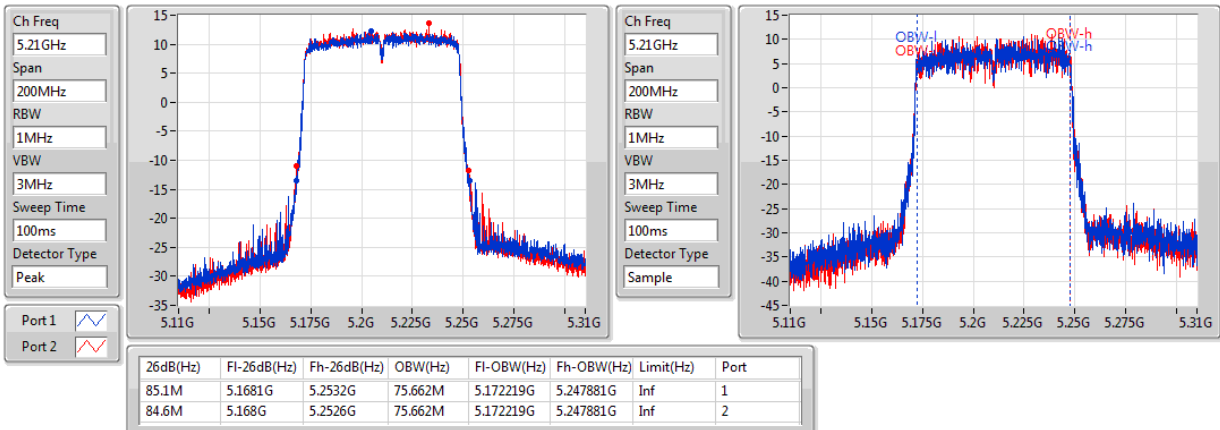

802.11ac VHT80-BF_Nss1,(MCS0)_2TX

EBW

5210MHz