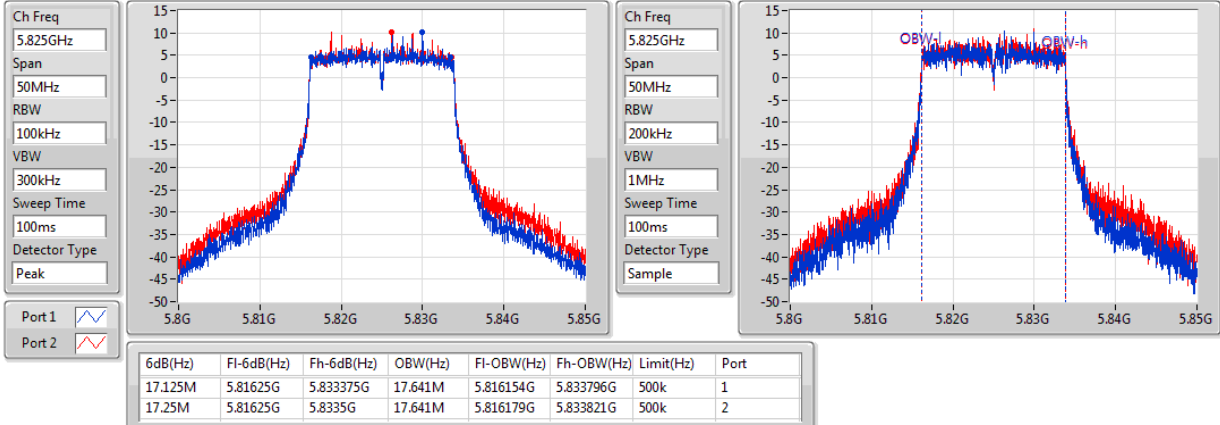

802.11ac VHT20_Nss1,(MCS0)_2TX

EBW

5825MHz