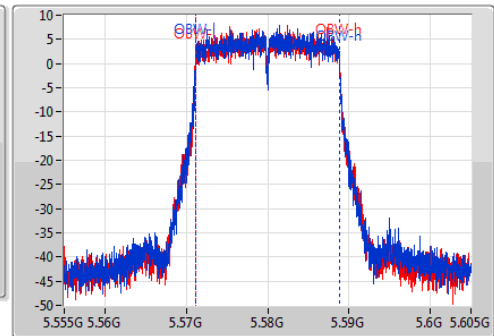

26dB(Hz)	Fl-26dB(Hz)	Fh-26dB(Hz)	OBW(Hz)	Fl-OBW(Hz)	Fh-OBW(Hz)	Limit(Hz)	Port
20.575M	5.56985G	5.590425G	17.591M	5.571204G	5.588796G	Inf	1
20.325M	5.569825G	5.59015G	17.616M	5.571179G	5.588796G	Inf	2

802.11ac VHT20-BF_Nss1,(MCS0)_2TX

EBW