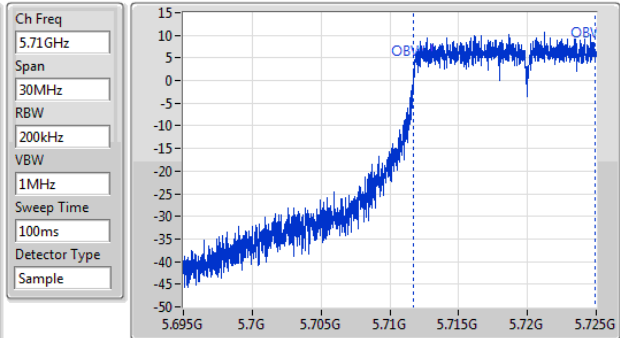

802.11ac VHT20_Nss1,(MCS0)_1TX

EBW

5720MHz Straddle 5.47-5.725GHz

26dB(Hz)	Fl-26dB(Hz)	Fh-26dB(Hz)	OBW(Hz)	Fl-OBW(Hz)	Fh-OBW(Hz)	Limit(Hz)	Port
15M	5.71G	5.725G	13.178M	5.711754G	5.724933G	Inf	1