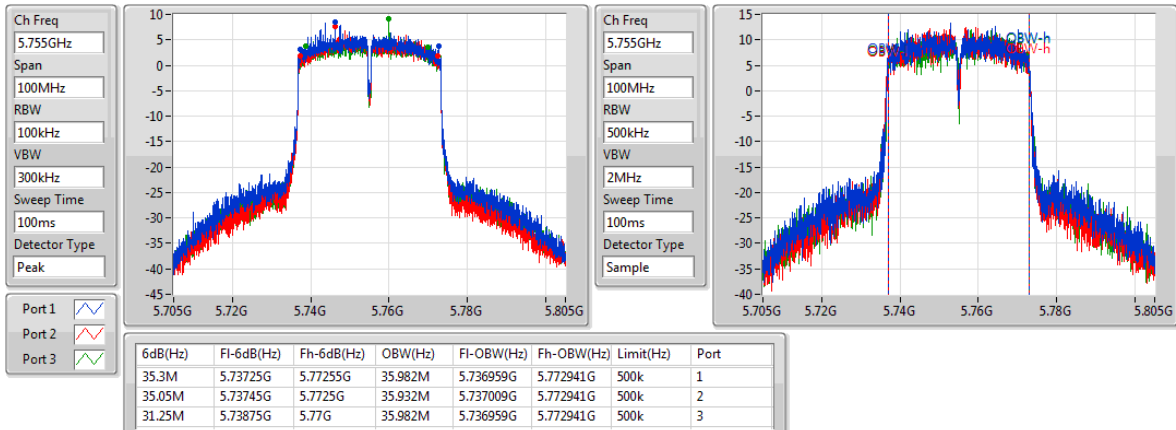

802.11ac VHT40-BF_Nss1,(MCS0)_3TX

EBW

5710MHz Straddle 5.47-5.725GHz

802.11ac VHT40-BF_Nss1,(MCS0)_3TX

EBW

5710MHz Straddle 5.725-5.85GHz

802.11ac VHT40-BF_Nss1,(MCS0)_3TX

EBW

5755MHz