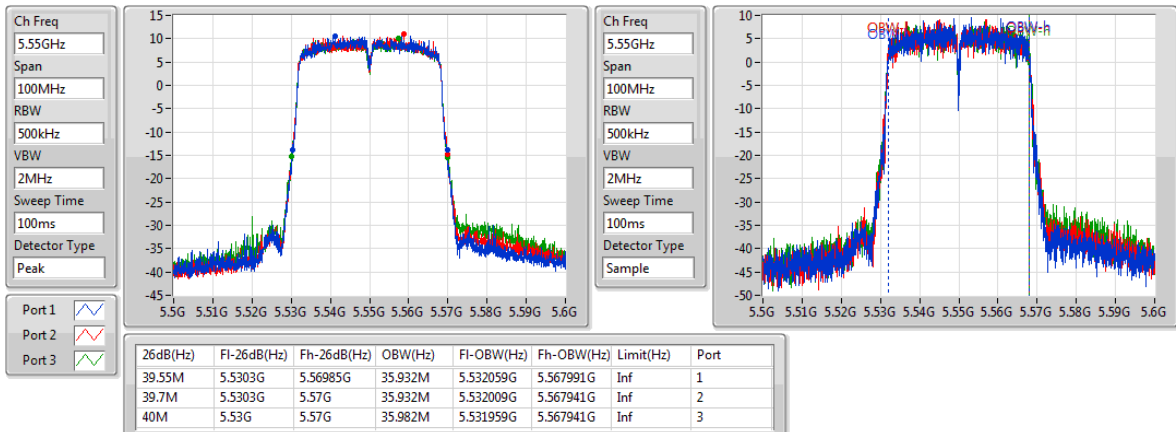

5310MHz

802.11ac VHT40-BF_Nss1,(MCS0)_3TX

EBW

5510MHz

802.11ac VHT40-BF_Nss1,(MCS0)_3TX

EBW

5550MHz

802.11ac VHT40-BF_Nss1,(MCS0)_3TX