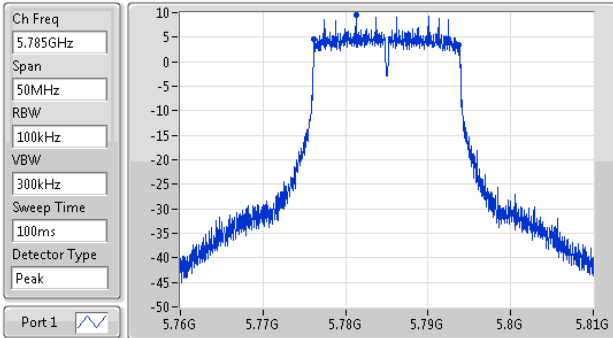

5785MHz

6dB(Hz)	Fl-6dB(Hz)	Fh-6dB(Hz)	OBW(Hz)	Fl-OBW(Hz)	Fh-OBW(Hz)	Limit(Hz)	Port
17.525M	5.776225G	5.79375G	17.641M	5.776154G	5.793796G	500k	1