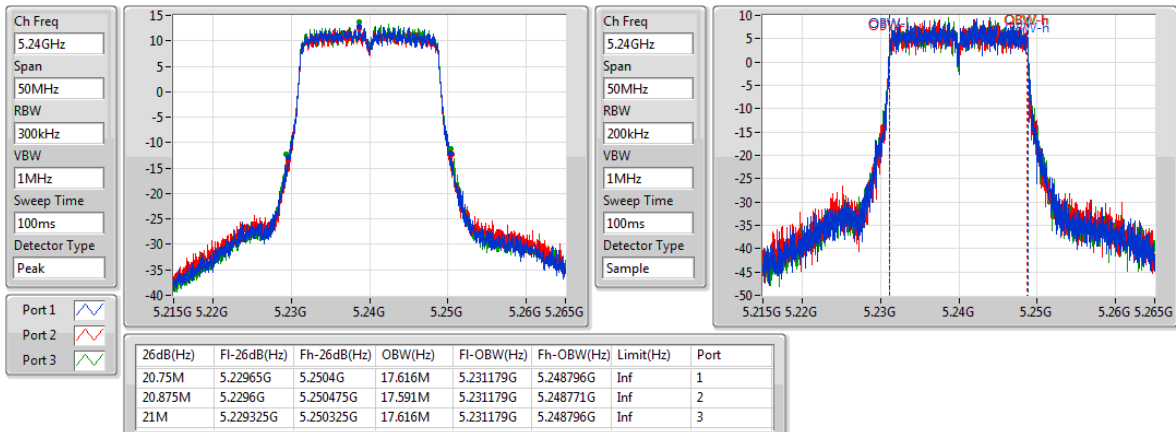

EBW

5745MHz

802.11ac VHT20_Nss1,(MCS0)_3TX

EBW

5200MHz

802.11ac VHT20_Nss1,(MCS0)_3TX

EBW

5240MHz