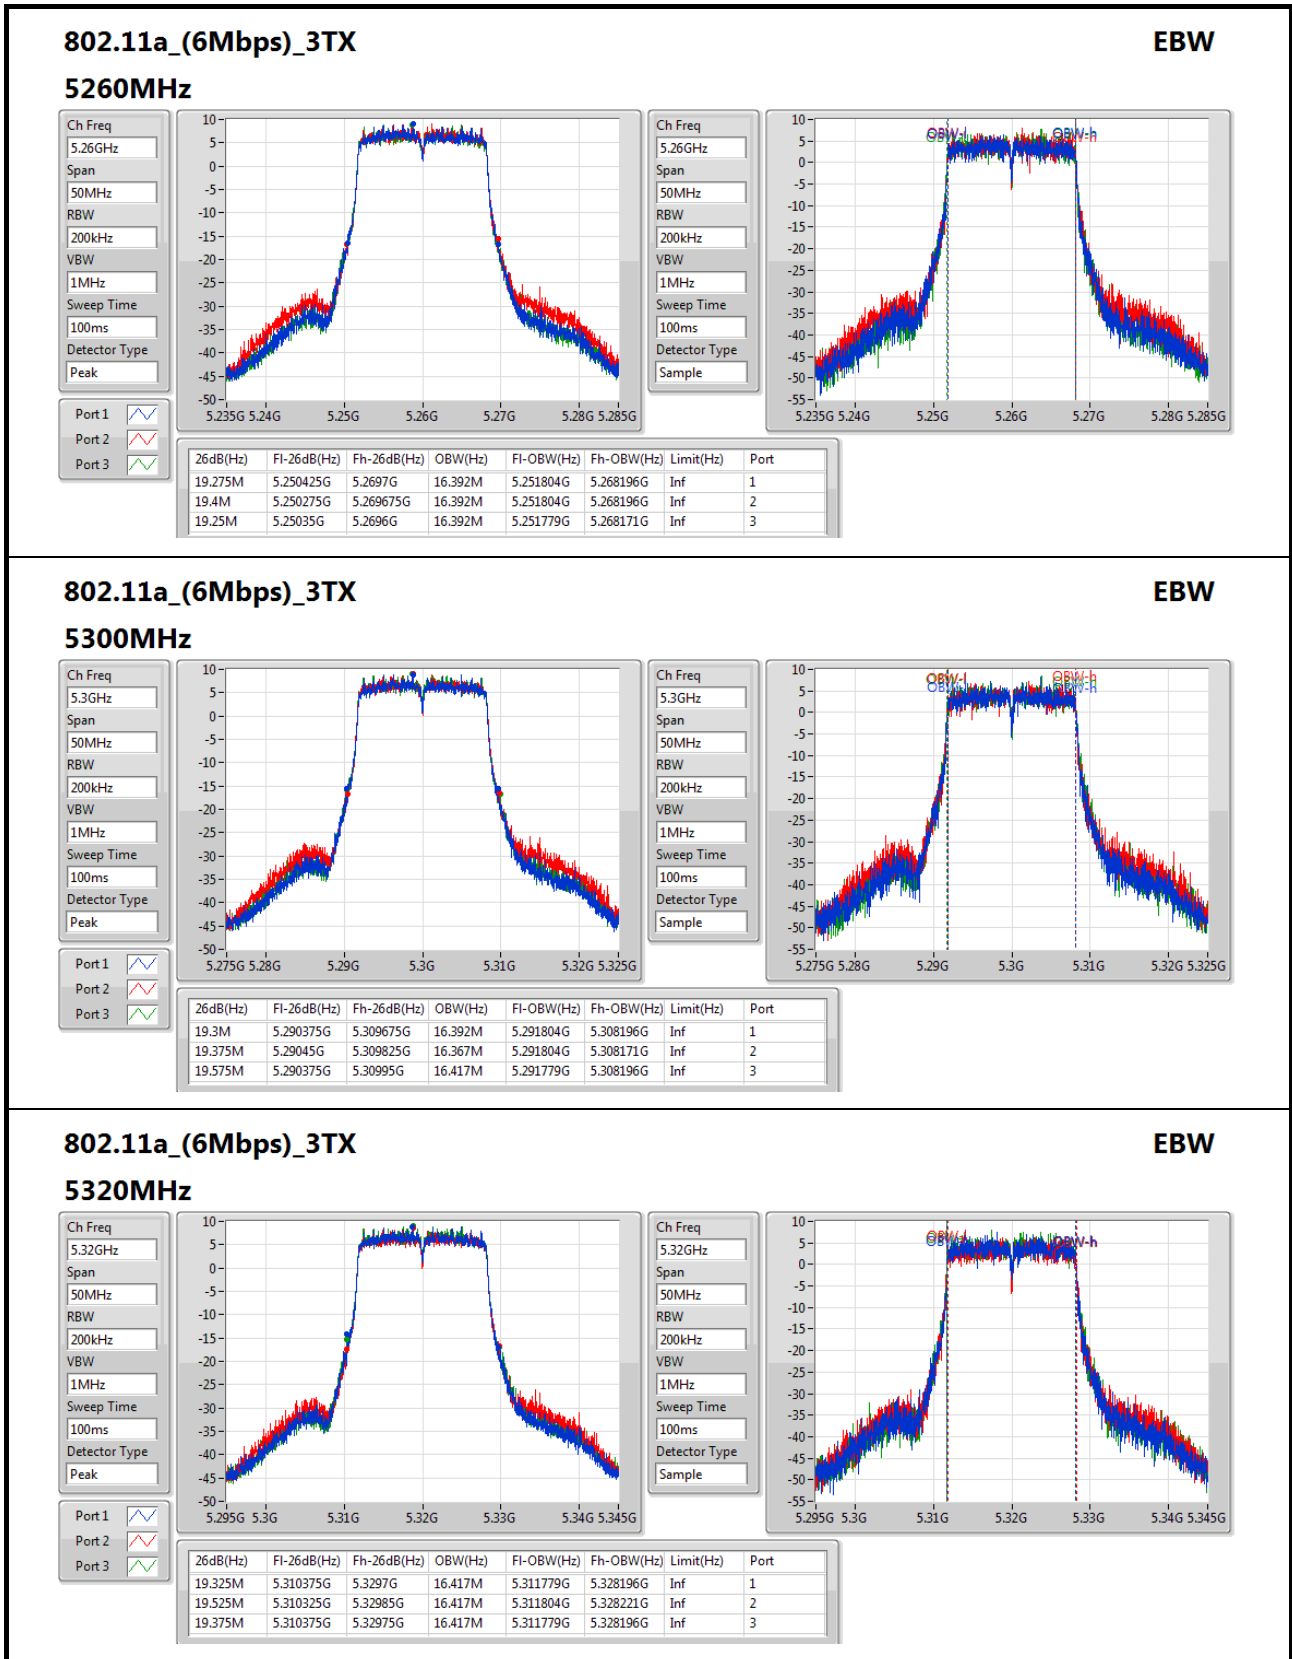

Detector Type
Peak

Ch Freq
5.24GHz

Span
50MHz

RBW
200kHz

VBW
1MHz

Sweep Time
100ms

Detector Type
Sample

26dB(Hz)	Fl-26dB(Hz)	Fh-26dB(Hz)	OBW(Hz)	Fl-OBW(Hz)	Fh-OBW(Hz)	Limit(Hz)	Port
19.45M	5.2303G	5.24975G	16.417M	5.231779G	5.248196G	Inf	1
19.3M	5.2304G	5.2497G	16.392M	5.231804G	5.248196G	Inf	2
19.7M	5.229975G	5.249675G	16.417M	5.231779G	5.248196G	Inf	3