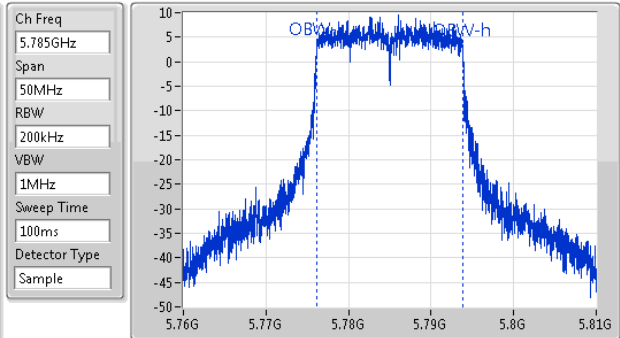

5785MHz

6dB(Hz)	Fl-6dB(Hz)	Fh-6dB(Hz)	OBW(Hz)	Fl-OBW(Hz)	Fh-OBW(Hz)	Limit(Hz)	Port
17.525M	5.776225G	5.79375G	17.641M	5.776154G	5.793796G	500k	1