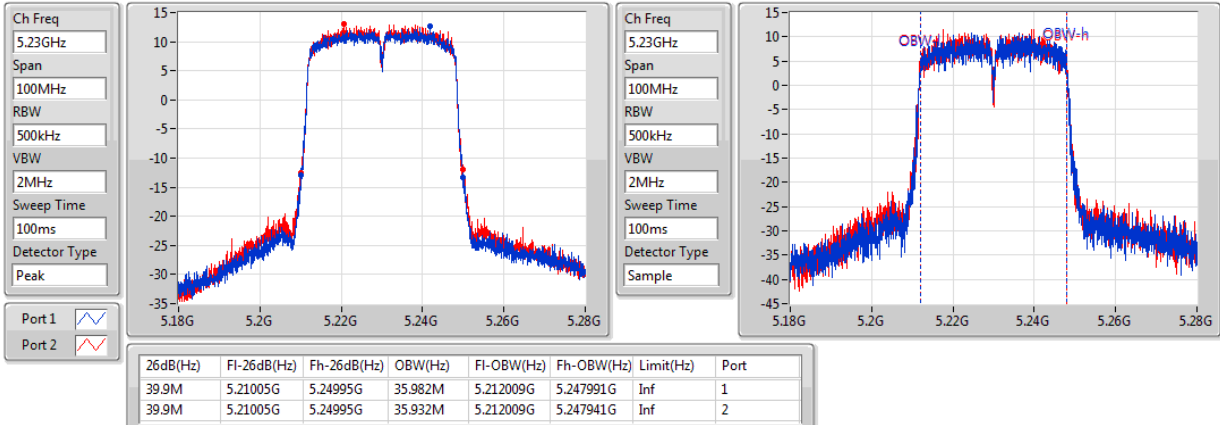

802.11ac VHT40-BF_Nss1,(MCS0)_2TX

EBW

5230MHz