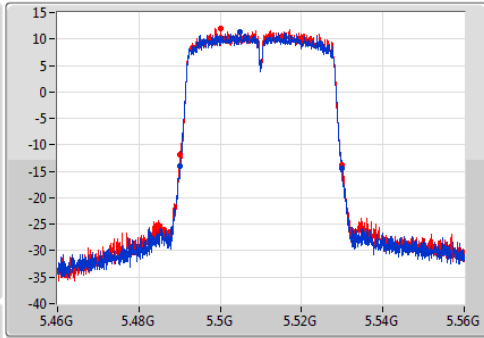

802.11ac VHT40-BF_Nss1,(MCS0)_2TX

EBW

5510MHz

Ch Freq
5.51GHz
Span
100MHz
RBW
500kHz
VBW
2MHz
Sweep Time
100ms
Detector Type
Peak

Ch Freq
5.51GHz
Span
100MHz
RBW
500kHz
VBW
2MHz
Sweep Time
100ms
Detector Type
Sample