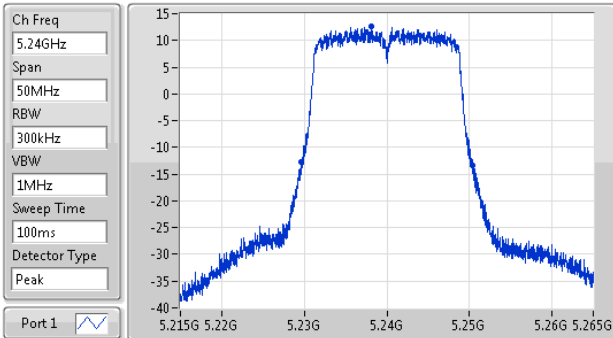

802.11ac VHT20_Nss1,(MCS0)_1TX

EBW

5240MHz

26dB(Hz)	Fl-26dB(Hz)	Fh-26dB(Hz)	OBW(Hz)	Fl-OBW(Hz)	Fh-OBW(Hz)	Limit(Hz)	Port
20.8M	5.229575G	5.250375G	17.616M	5.231179G	5.248796G	Inf	1