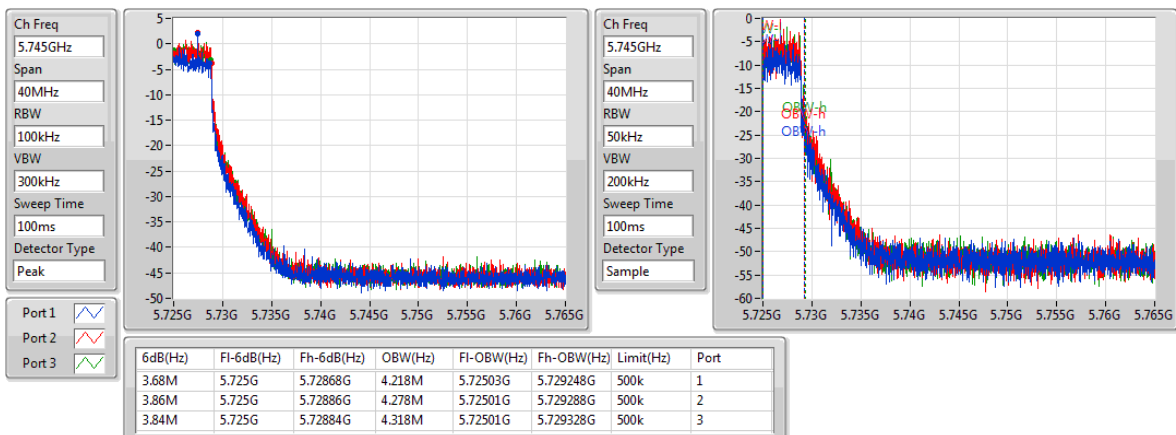

5700MHz

802.11ac VHT20-BF_Nss1,(MCS0)_3TX

EBW

5720MHz Straddle 5.47-5.725GHz

802.11ac VHT20-BF_Nss1,(MCS0)_3TX

EBW

5720MHz Straddle 5.725-5.85GHz

802.11ac VHT20-BF_Nss1,(MCS0)_3TX