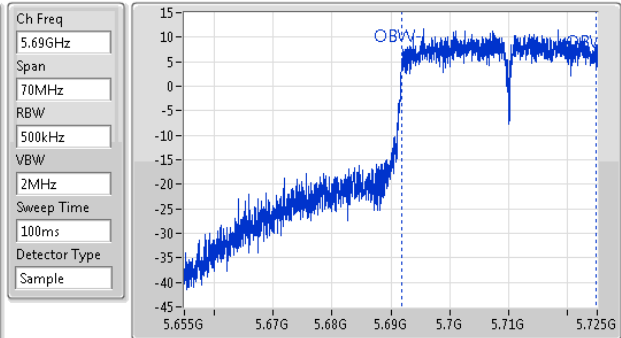

EBW

5670MHz

26dB(Hz)	Fl-26dB(Hz)	Fh-26dB(Hz)	OBW(Hz)	Fl-OBW(Hz)	Fh-OBW(Hz)	Limit(Hz)	Port
40M	5.6498G	5.6898G	35.932M	5.651959G	5.687891G	Inf	1

802.11ac VHT40_Nss1,(MCS0)_1TX

EBW

5710MHz Straddle 5.47-5.725GHz