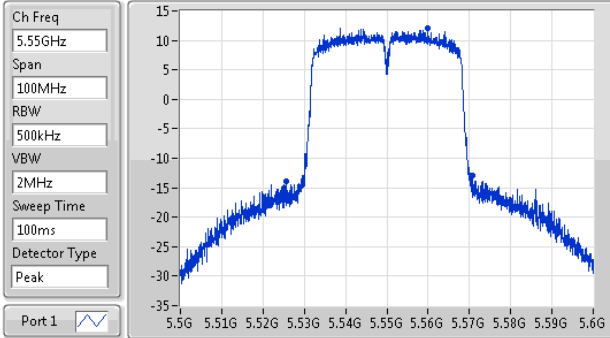

802.11ac VHT40_Nss1,(MCS0)_1TX

EBW

5550MHz

26dB(Hz)	Fl-26dB(Hz)	Fh-26dB(Hz)	OBW(Hz)	Fl-OBW(Hz)	Fh-OBW(Hz)	Limit(Hz)	Port
45.2M	5.5255G	5.5707G	36.082M	5.531959G	5.568041G	Inf	1

802.11ac VHT40_Nss1,(MCS0)_1TX

EBW