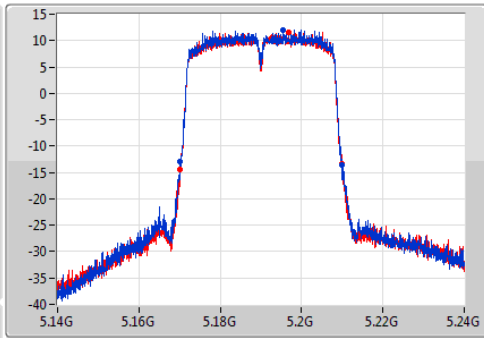

802.11ac VHT40-BF_Nss1,(MCS0)_2TX

EBW

5190MHz

Ch Freq
5.19GHz
Span
100MHz
RBW
500kHz
VBW
2MHz
Sweep Time
100ms
Detector Type
Peak

Ch Freq
5.19GHz
Span
100MHz
RBW
500kHz
VBW
2MHz
Sweep Time
100ms
Detector Type
Sample