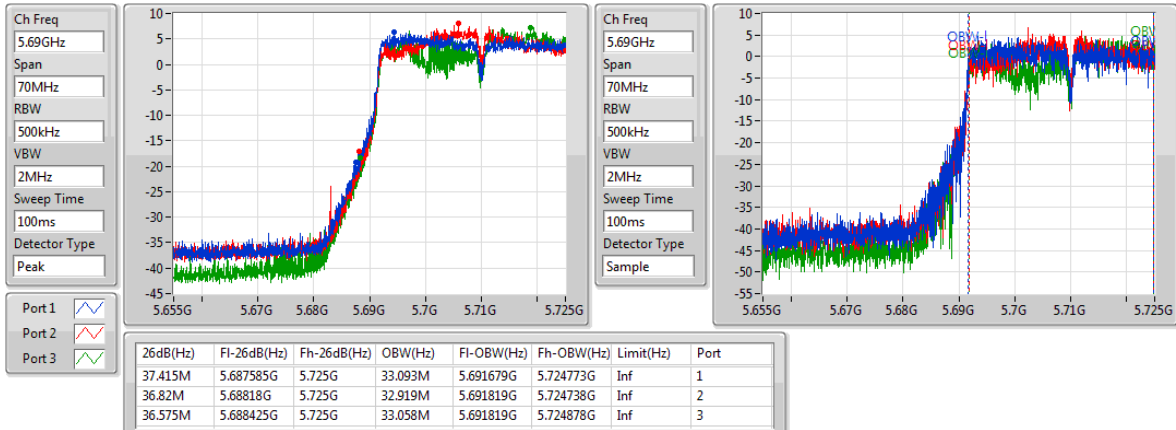

5670MHz

802.11ac VHT40-BF_Nss1,(MCS0)_3TX

EBW

5710MHz Straddle 5.47-5.725GHz

802.11ac VHT40-BF_Nss1,(MCS0)_3TX

EBW

5710MHz Straddle 5.725-5.85GHz

802.11ac VHT40-BF_Nss1,(MCS0)_3TX