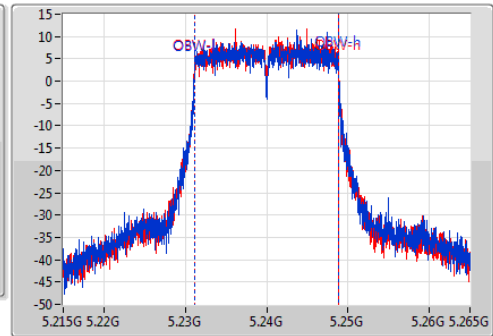

26dB(Hz)	Fl-26dB(Hz)	Fh-26dB(Hz)	OBW(Hz)	Fl-OBW(Hz)	Fh-OBW(Hz)	Limit(Hz)	Port
20.625M	5.22965G	5.250275G	17.616M	5.231179G	5.248796G	Inf	1
20.7M	5.229675G	5.250375G	17.616M	5.231179G	5.248796G	Inf	2