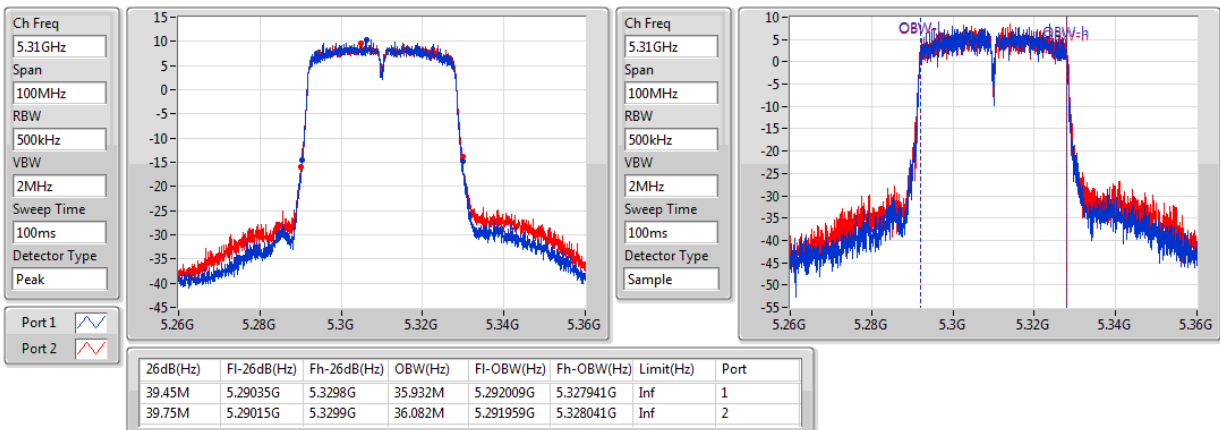

5230MHz

802.11ac VHT40_Nss1,(MCS0)_2TX

EBW

5270MHz

802.11ac VHT40_Nss1,(MCS0)_2TX

EBW

5310MHz

802.11ac VHT40_Nss1,(MCS0)_2TX