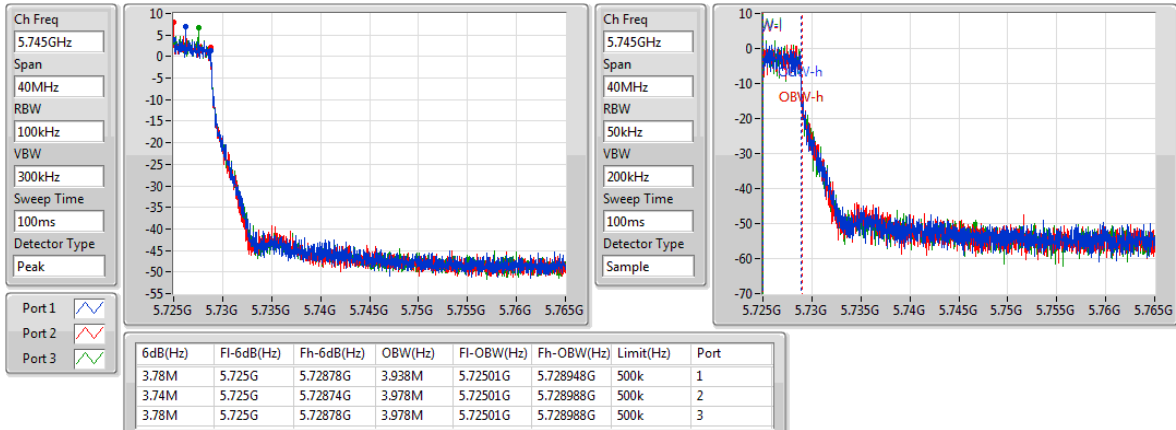

5700MHz

802.11ac VHT20_Nss1,(MCS0)_3TX

EBW

5720MHz Straddle 5.47-5.725GHz

802.11ac VHT20_Nss1,(MCS0)_3TX

EBW

5720MHz Straddle 5.725-5.85GHz

802.11ac VHT20_Nss1,(MCS0)_3TX