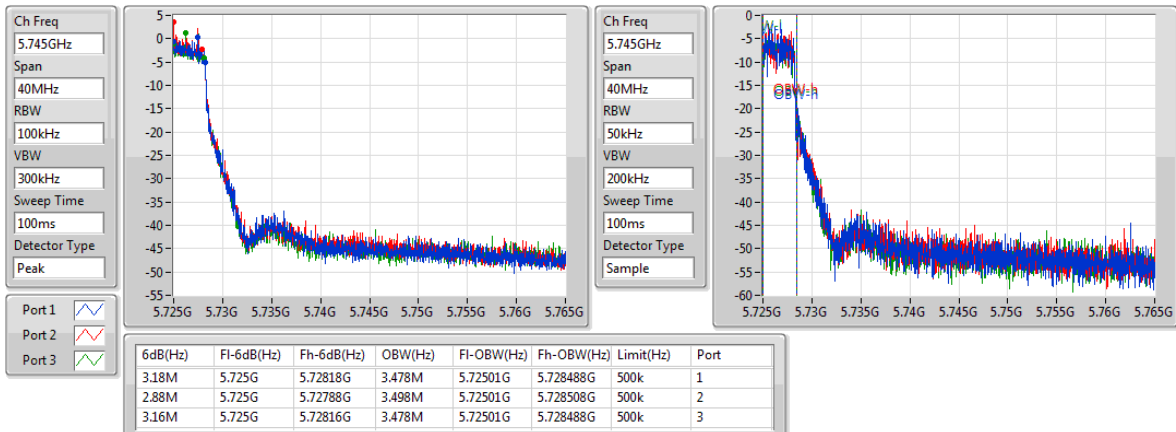

EBW

5670MHz

802.11ac VHT40-BF_Nss1,(MCS0)_3TX

EBW

5710MHz Straddle 5.47-5.725GHz

802.11ac VHT40-BF_Nss1,(MCS0)_3TX

EBW

5710MHz Straddle 5.725-5.85GHz