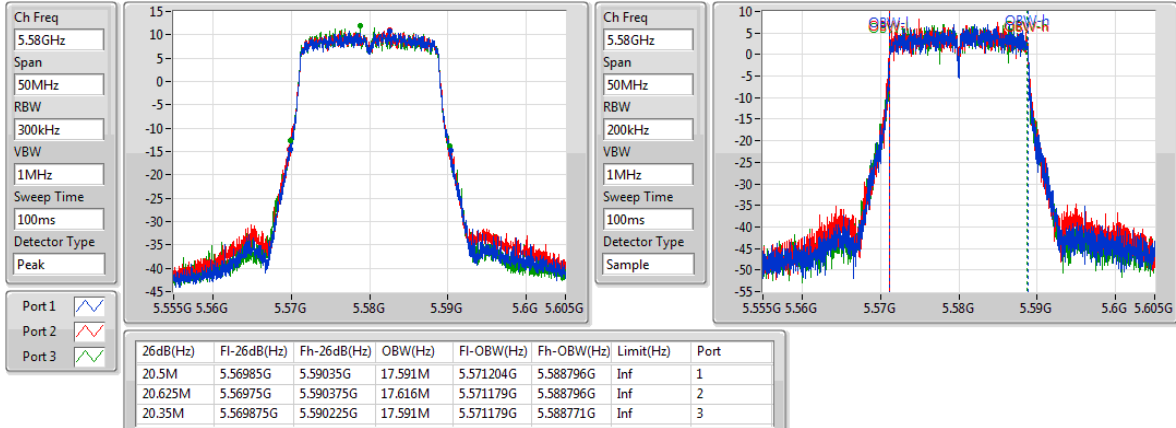

802.11ac VHT20_Nss1,(MCS0)_3TX

EBW

5260MHz

802.11ac VHT20_Nss1,(MCS0)_3TX

EBW

5580MHz

802.11ac VHT20_Nss1,(MCS0)_3TX

EBW