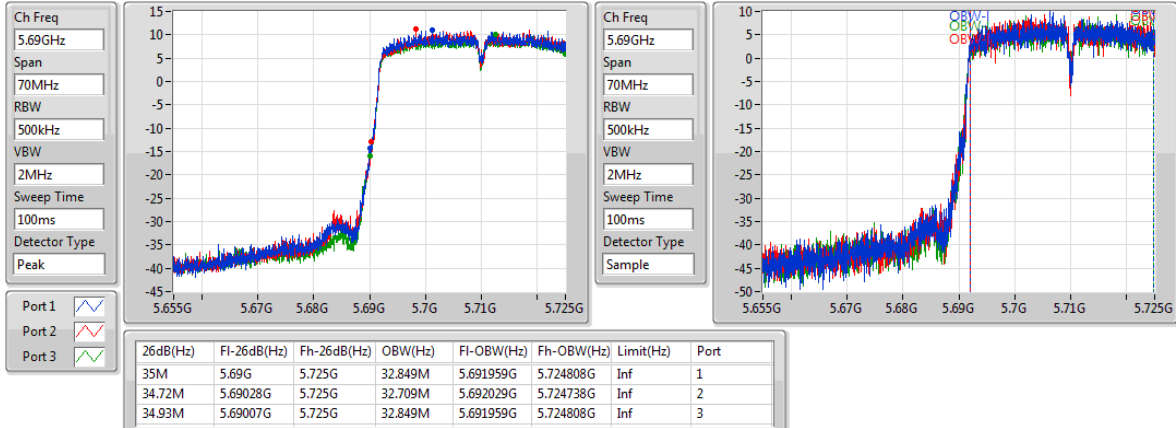

EBW

5670MHz

802.11ac VHT40-BF_Nss1,(MCS0)_3TX

EBW

5710MHz Straddle 5.47-5.725GHz

802.11ac VHT40-BF_Nss1,(MCS0)_3TX

EBW

5710MHz Straddle 5.725-5.85GHz