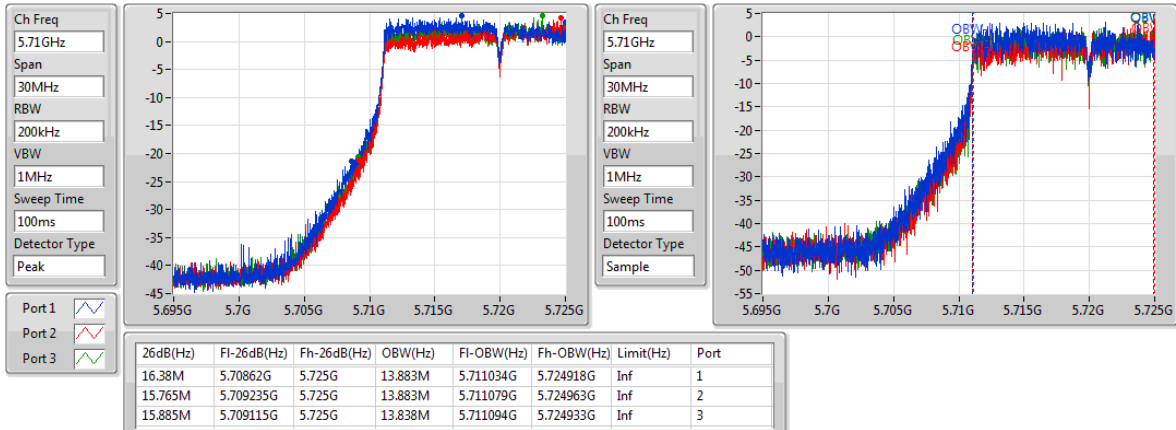

5700MHz

802.11ac VHT20-BF_Nss1,(MCS0)_3TX

EBW

5720MHz Straddle 5.47-5.725GHz

802.11ac VHT20-BF_Nss1,(MCS0)_3TX

EBW

5720MHz Straddle 5.725-5.85GHz

802.11ac VHT20-BF_Nss1,(MCS0)_3TX