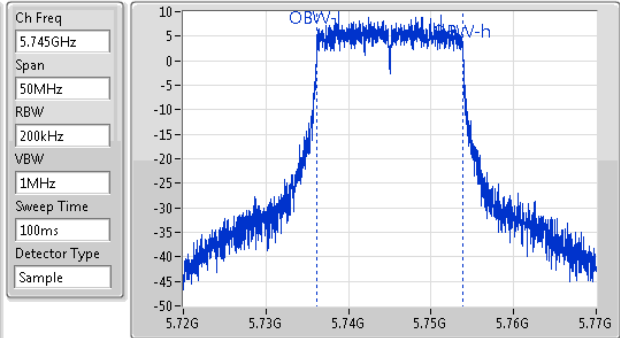

EBW

5720MHz Straddle 5.725-5.85GHz

6dB(Hz)	Fl-6dB(Hz)	Fh-6dB(Hz)	OBW(Hz)	Fl-OBW(Hz)	Fh-OBW(Hz)	Limit(Hz)	Port
3.78M	5.725G	5.72878G	4.378M	5.72501G	5.729388G	500k	1

802.11ac VHT20_Nss1,(MCS0)_1TX

EBW

5745MHz