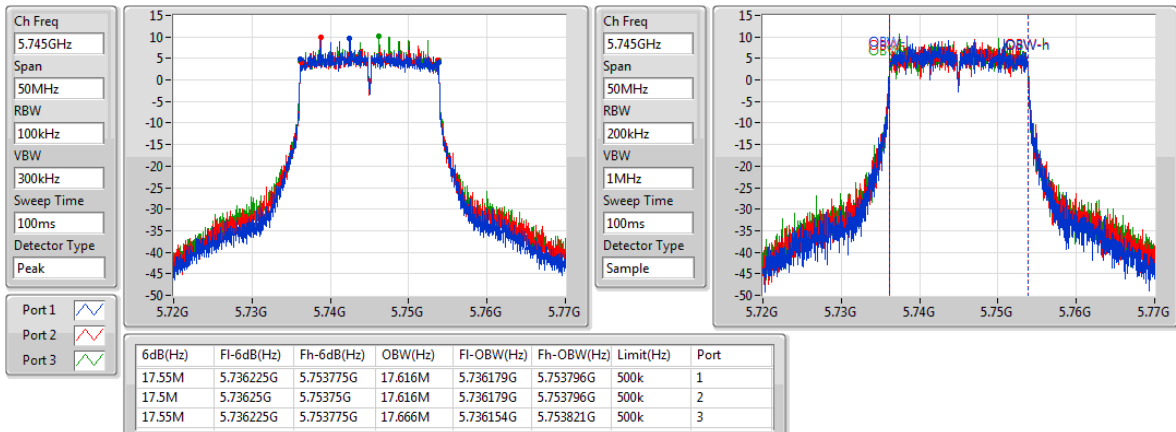

802.11ac VHT20_Nss1,(MCS0)_3TX

EBW

5720MHz Straddle 5.725-5.85GHz

802.11ac VHT20_Nss1,(MCS0)_3TX

EBW

5745MHz

802.11ac VHT20_Nss1,(MCS0)_3TX

EBW

5785MHz