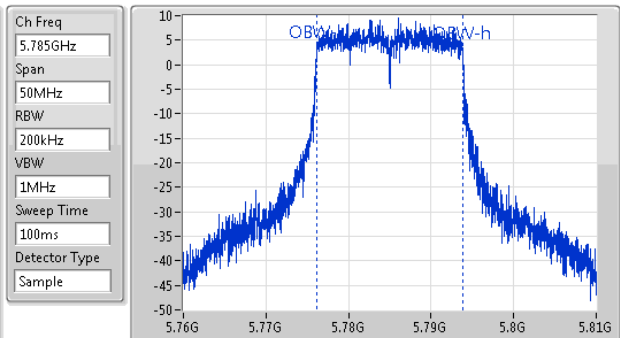

5785MHz

6dB(Hz)	Fl-6dB(Hz)	Fh-6dB(Hz)	OBW(Hz)	Fl-OBW(Hz)	Fh-OBW(Hz)	Limit(Hz)	Port
17.525M	5.776225G	5.79375G	17.641M	5.776154G	5.793796G	500k	1