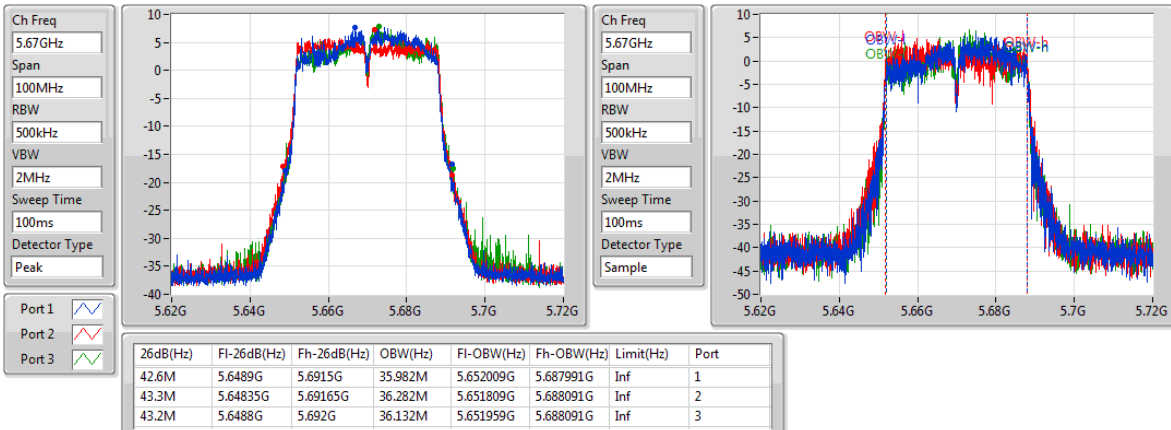

5670MHz

802.11ac VHT40-BF_Nss1,(MCS0)_3TX

EBW

5710MHz Straddle 5.47-5.725GHz

802.11ac VHT40-BF_Nss1,(MCS0)_3TX

EBW

5710MHz Straddle 5.725-5.85GHz

802.11ac VHT40-BF_Nss1,(MCS0)_3TX