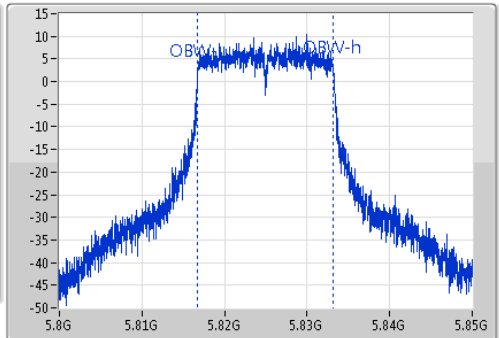

6dB(Hz)	Fl-6dB(Hz)	Fh-6dB(Hz)	OBW(Hz)	Fl-OBW(Hz)	Fh-OBW(Hz)	Limit(Hz)	Port
16.3M	5.81685G	5.83315G	16.417M	5.816779G	5.833196G	500k	1

802.11ac VHT20_Nss1,(MCS0)_1TX

EBW

5180MHz

Ch Freq: 5.18GHz
Span: 50MHz
RBW: 300kHz
VBW: 1MHz
Sweep Time: 100ms
Detector Type: Peak
Port 1