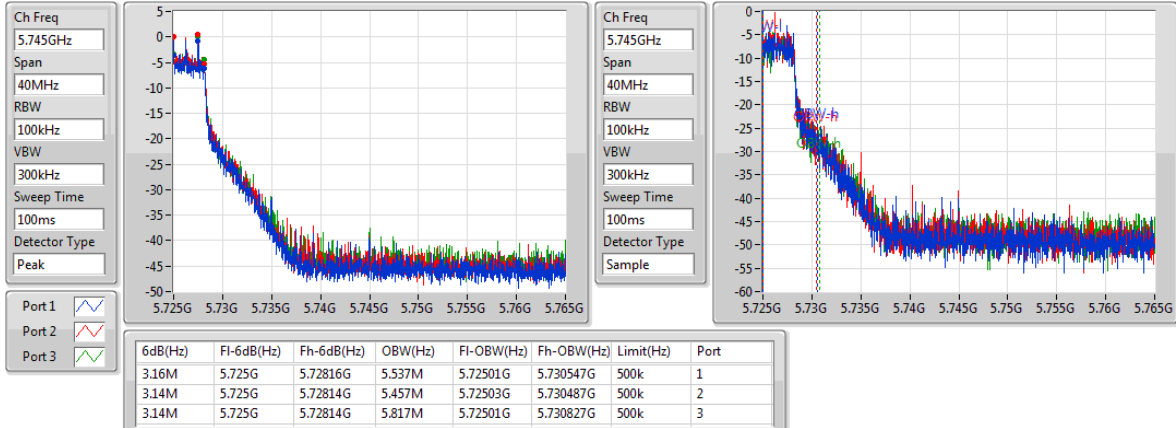

EBW

5610MHz

802.11ac VHT80-BF_Nss1,(MCS0)_3TX

EBW

5690MHz Straddle 5.47-5.725GHz

802.11ac VHT80-BF_Nss1,(MCS0)_3TX

EBW

5690MHz Straddle 5.725-5.85GHz