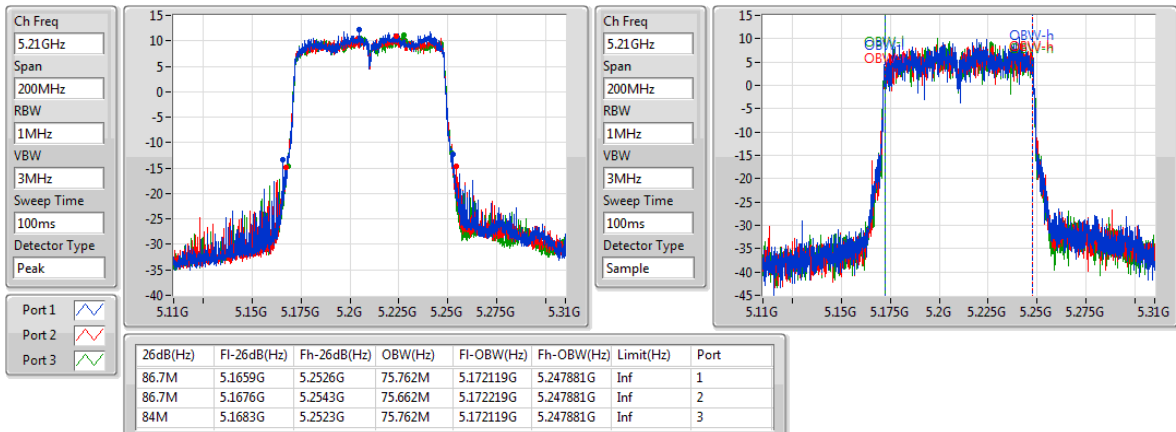

EBW

5755MHz

802.11ac VHT40-BF_Nss1,(MCS0)_3TX

EBW

5795MHz

802.11ac VHT80-BF_Nss1,(MCS0)_3TX

EBW

5210MHz