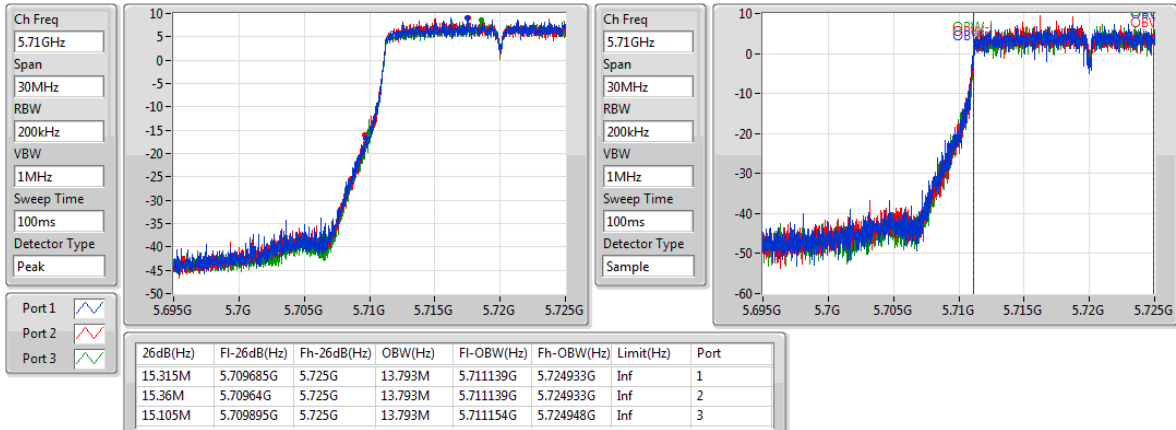

802.11ac VHT20-BF_Nss1,(MCS0)_3TX

EBW

5720MHz Straddle 5.47-5.725GHz