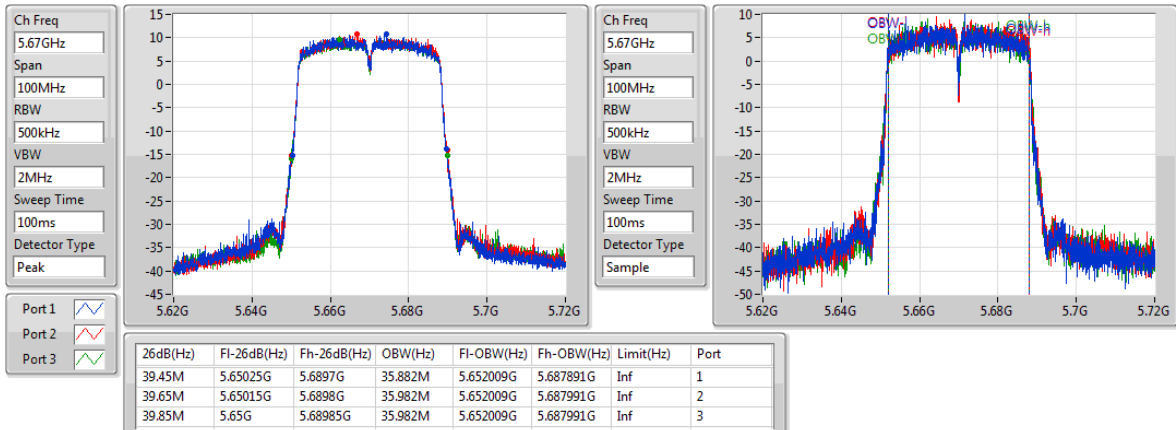

802.11ac VHT40-BF_Nss1,(MCS0)_3TX

EBW

5670MHz