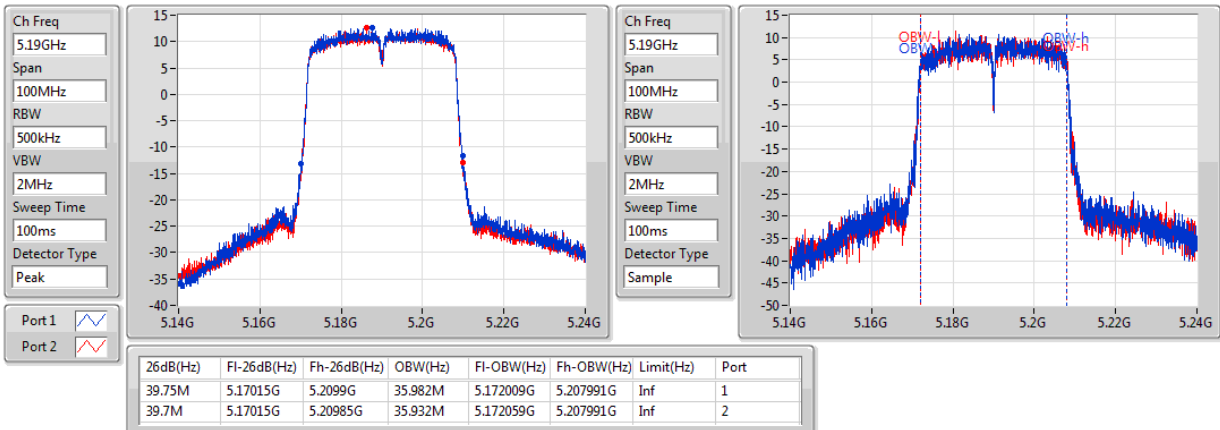

802.11ac VHT20_Nss1,(MCS0)_2TX

EBW

5825MHz

802.11ac VHT40_Nss1,(MCS0)_2TX

EBW

5190MHz

802.11ac VHT40_Nss1,(MCS0)_2TX

EBW