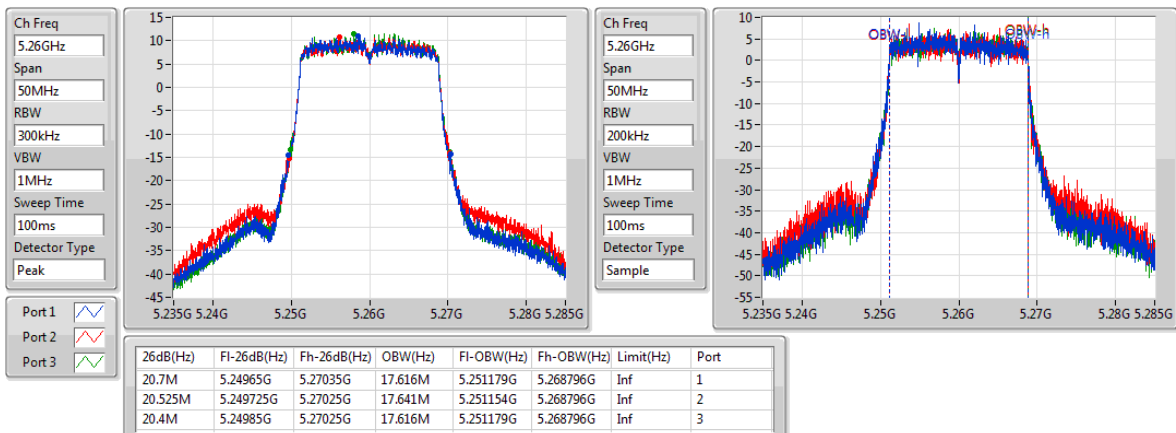

802.11ac VHT20_Nss1,(MCS0)_3TX

EBW

5200MHz

802.11ac VHT20_Nss1,(MCS0)_3TX

EBW

5240MHz

802.11ac VHT20_Nss1,(MCS0)_3TX

EBW

5260MHz