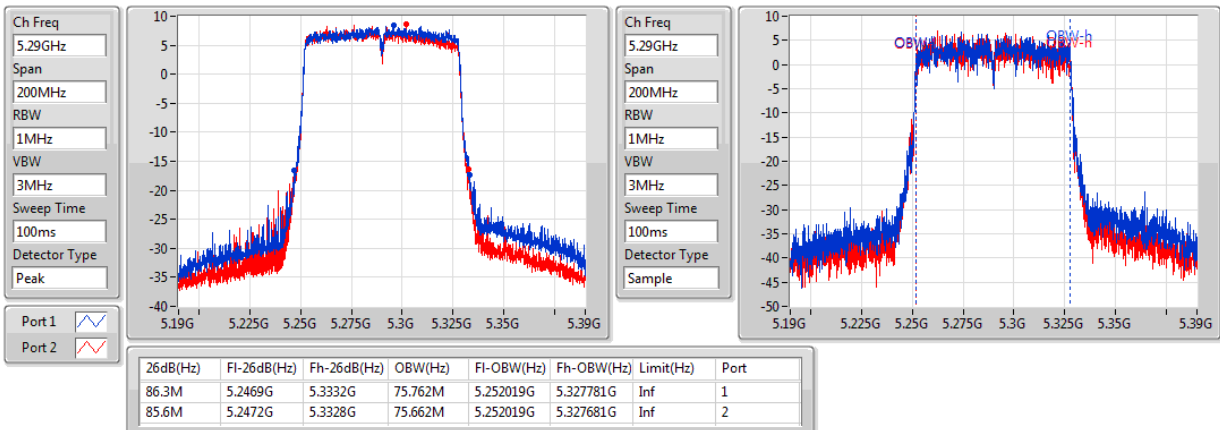

802.11ac VHT80-BF_Nss1,(MCS0)_2TX

EBW

5290MHz