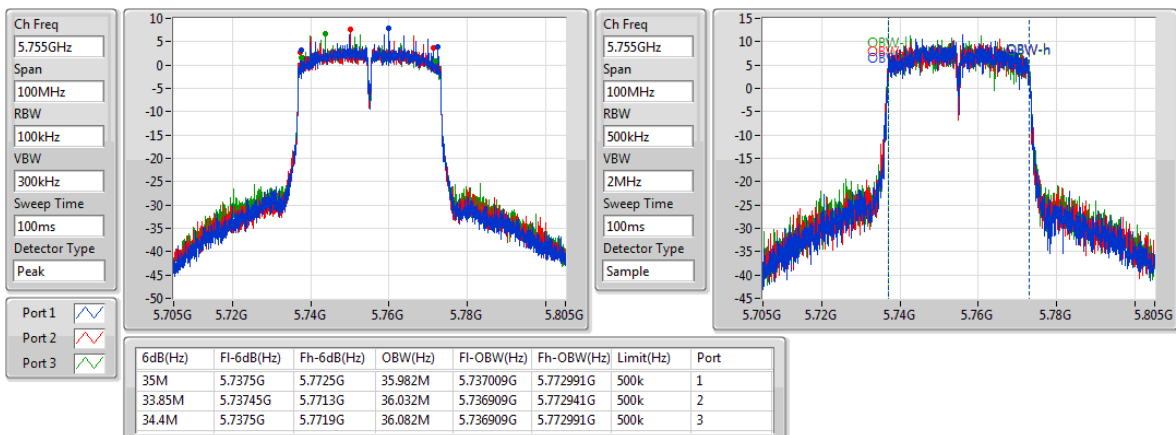

802.11ac VHT40_Nss1,(MCS0)_3TX

EBW

5710MHz Straddle 5.725-5.85GHz

802.11ac VHT40_Nss1,(MCS0)_3TX

EBW

5755MHz

802.11ac VHT40_Nss1,(MCS0)_3TX

EBW