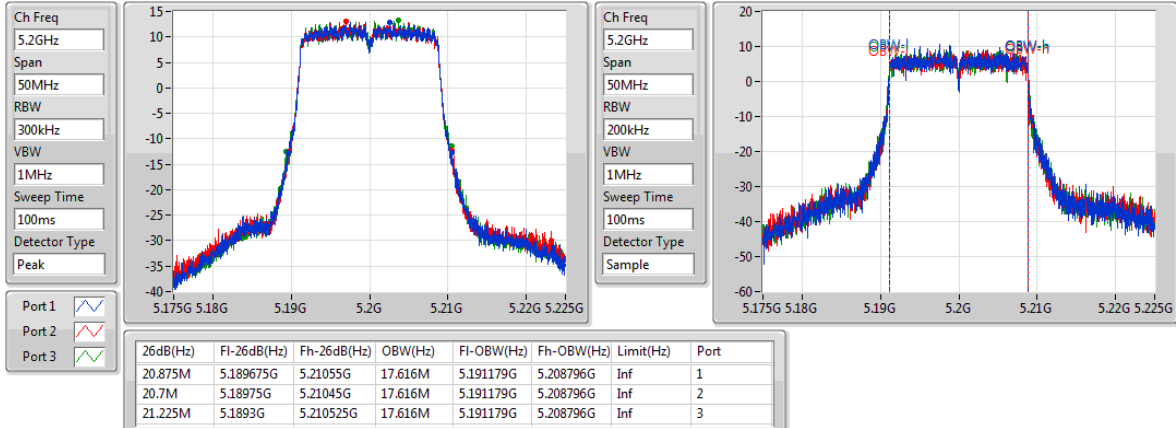

EBW

5745MHz

802.11ac VHT20_Nss1,(MCS0)_3TX

EBW

5200MHz

802.11ac VHT20_Nss1,(MCS0)_3TX

EBW

5240MHz