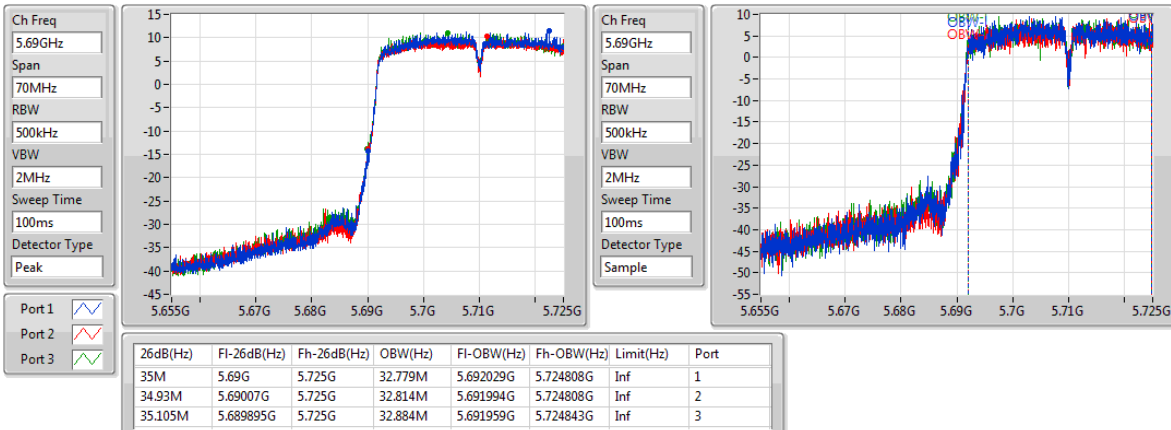

EBW

5550MHz

802.11ac VHT40_Nss1,(MCS0)_3TX

EBW

5670MHz

802.11ac VHT40_Nss1,(MCS0)_3TX

EBW

5710MHz Straddle 5.47-5.725GHz