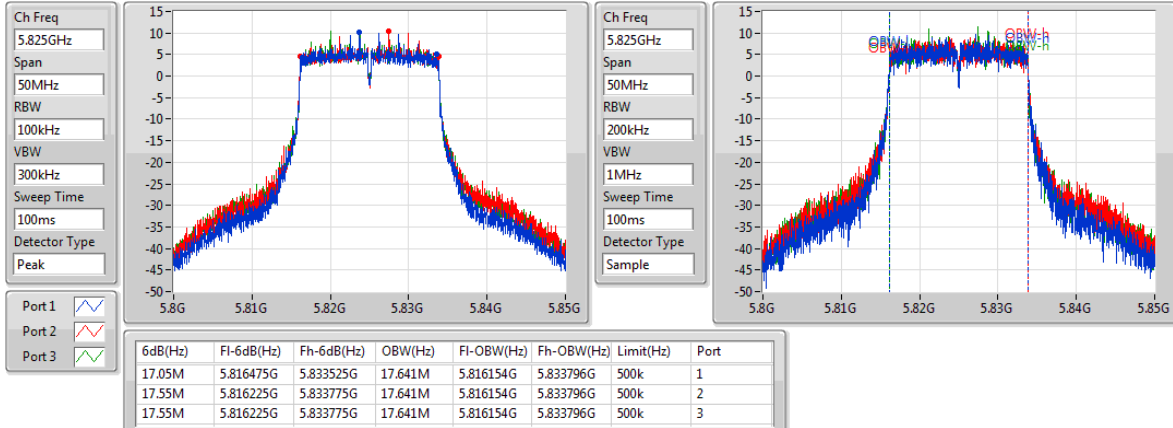

EBW

5745MHz

802.11ac VHT20_Nss1,(MCS0)_3TX

EBW

5785MHz

802.11ac VHT20_Nss1,(MCS0)_3TX

EBW

5825MHz