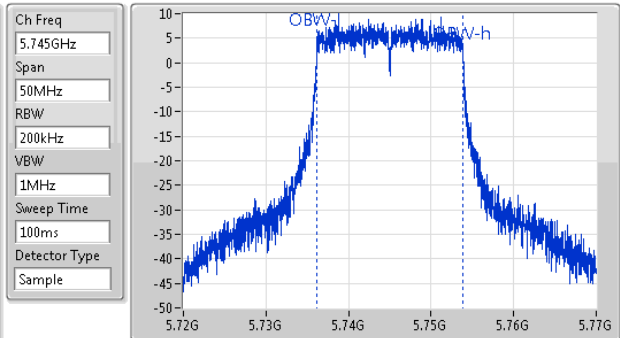

5745MHz

6dB(Hz)	Fl-6dB(Hz)	Fh-6dB(Hz)	OBW(Hz)	Fl-OBW(Hz)	Fh-OBW(Hz)	Limit(Hz)	Port
17.25M	5.736525G	5.753775G	17.616M	5.736179G	5.753796G	500k	1

802.11ac VHT20_Nss1,(MCS0)_1TX

EBW