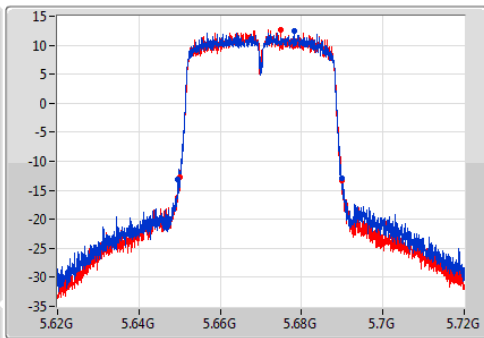

802.11ac VHT40-BF_Nss1,(MCS0)_2TX

EBW

5670MHz

Ch Freq
5.67GHz
Span
100MHz
RBW
500kHz
VBW
2MHz
Sweep Time
100ms
Detector Type
Peak

Ch Freq
5.67GHz
Span
100MHz
RBW
500kHz
VBW
2MHz
Sweep Time
100ms
Detector Type
Sample