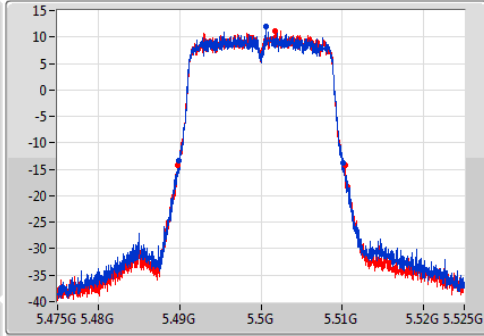

5320MHz

802.11ac VHT20-BF_Nss1,(MCS0)_2TX

EBW

5500MHz

Ch Freq: 5.5GHz
 Span: 50MHz
 RBW: 300kHz
 VBW: 1MHz
 Sweep Time: 100ms
 Detector Type: Peak

Ch Freq: 5.5GHz
 Span: 50MHz
 RBW: 200kHz
 VBW: 1MHz
 Sweep Time: 100ms
 Detector Type: Sample