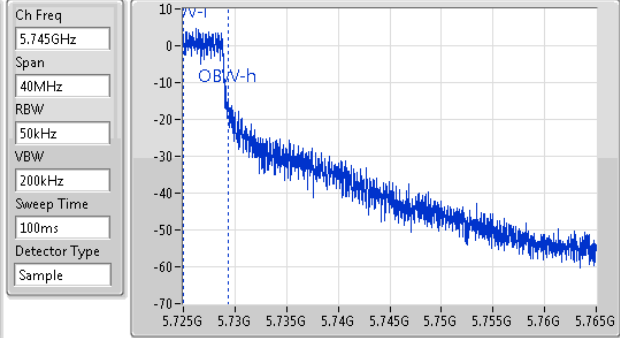

802.11ac VHT20_Nss1,(MCS0)_1TX

EBW

5500MHz

26dB(Hz)	Fl-26dB(Hz)	Fh-26dB(Hz)	OBW(Hz)	Fl-OBW(Hz)	Fh-OBW(Hz)	Limit(Hz)	Port
21.2M	5.4895G	5.5107G	17.616M	5.491179G	5.508796G	Inf	1

802.11ac VHT20_Nss1,(MCS0)_1TX

EBW

5720MHz Straddle 5.725-5.85GHz

6dB(Hz)	Fl-6dB(Hz)	Fh-6dB(Hz)	OBW(Hz)	Fl-OBW(Hz)	Fh-OBW(Hz)	Limit(Hz)	Port
3.78M	5.725G	5.72878G	4.378M	5.72501G	5.729388G	500k	1

802.11ac VHT20_Nss1,(MCS0)_1TX

EBW

5745MHz