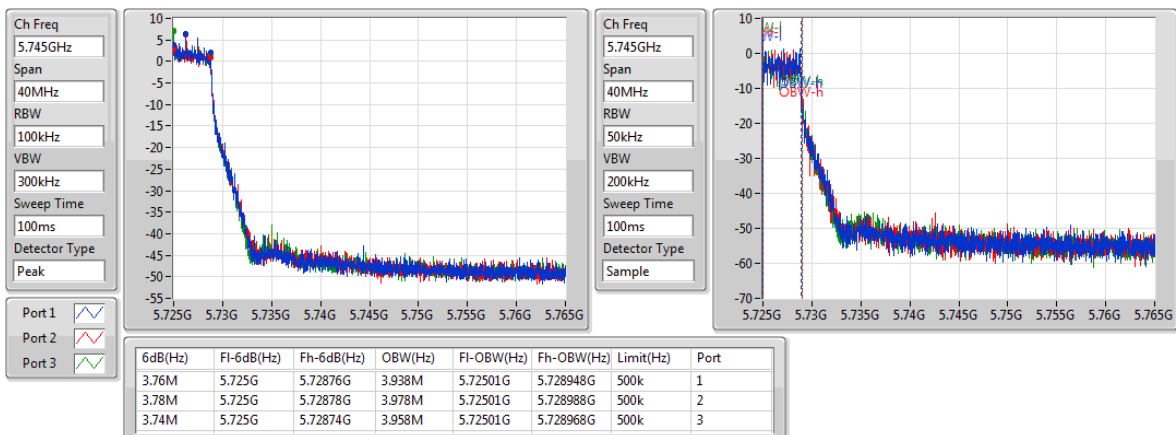

EBW

5720MHz Straddle 5.47-5.725GHz

802.11ac VHT20-BF_Nss1,(MCS0)_3TX

EBW

5720MHz Straddle 5.725-5.85GHz

802.11ac VHT20-BF_Nss1,(MCS0)_3TX

EBW

5745MHz