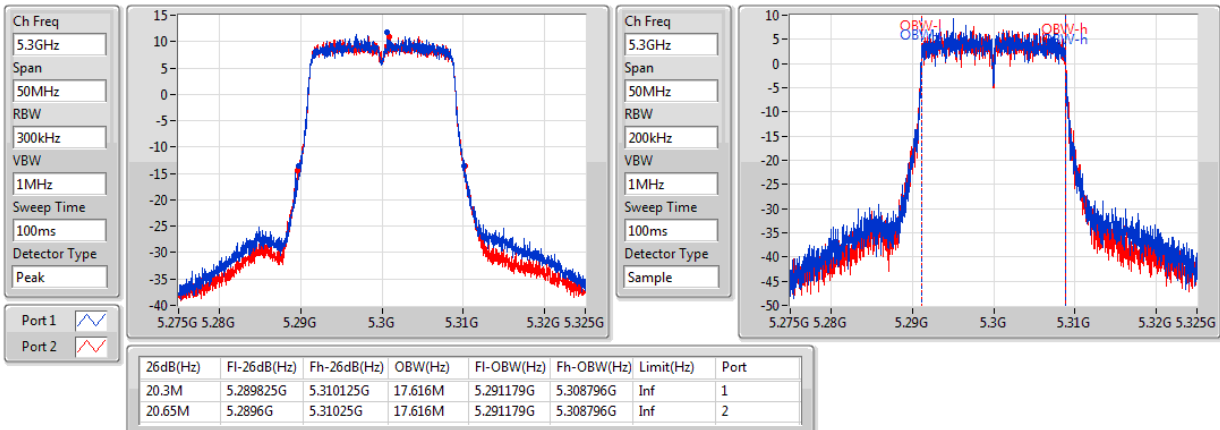

802.11ac VHT20-BF_Nss1,(MCS0)_2TX

EBW

5260MHz

802.11ac VHT20-BF_Nss1,(MCS0)_2TX

EBW

5300MHz

802.11ac VHT20-BF_Nss1,(MCS0)_2TX

EBW