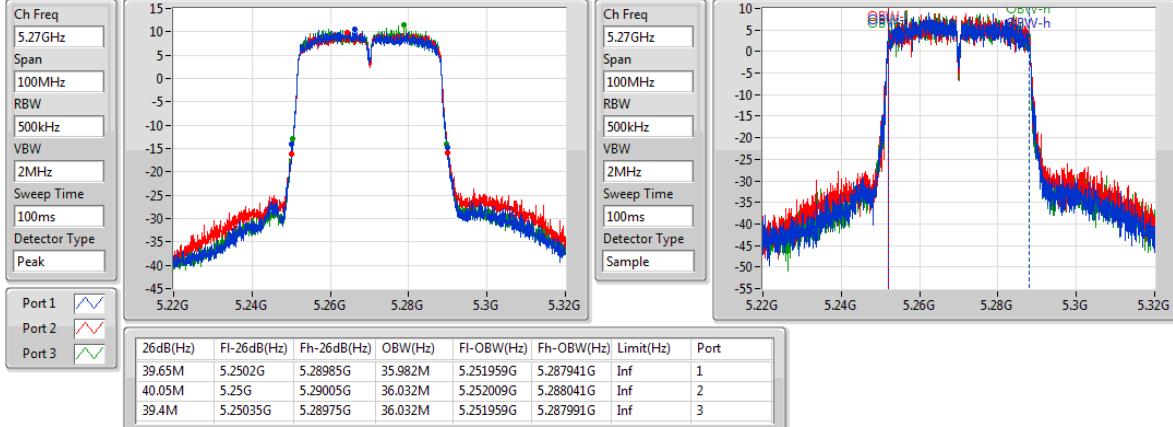

802.11ac VHT40_Nss1,(MCS0)_3TX

EBW

5270MHz