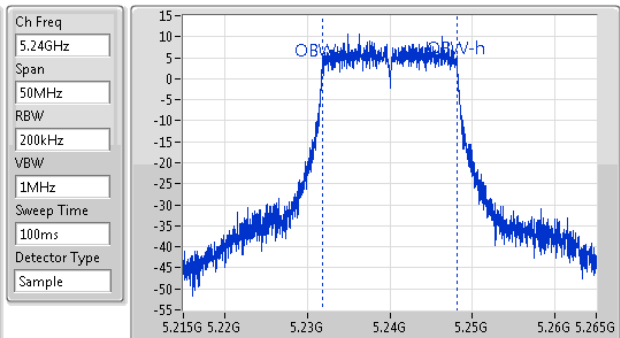

Port X-N dB = Port X 6dB down bandwidth for 5.725-5.85GHz band / 26dB down bandwidth for other band

Port X-OBW = Port X 99% occupied bandwidth;

802.11a_(6Mbps)_1TX

EBW

5180MHz

26dB(Hz)	Fl-26dB(Hz)	Fh-26dB(Hz)	OBW(Hz)	Fl-OBW(Hz)	Fh-OBW(Hz)	Limit(Hz)	Port
19.425M	5.170275G	5.1897G	16.417M	5.171779G	5.188196G	Inf	1

802.11a_(6Mbps)_1TX

EBW

5200MHz

26dB(Hz)	Fl-26dB(Hz)	Fh-26dB(Hz)	OBW(Hz)	Fl-OBW(Hz)	Fh-OBW(Hz)	Limit(Hz)	Port
19.825M	5.190275G	5.2101G	16.417M	5.191779G	5.208196G	Inf	1

802.11a_(6Mbps)_1TX

EBW

5240MHz

26dB(Hz)	Fl-26dB(Hz)	Fh-26dB(Hz)	OBW(Hz)	Fl-OBW(Hz)	Fh-OBW(Hz)	Limit(Hz)	Port
19.875M	5.2303G	5.250175G	16.392M	5.231804G	5.248196G	Inf	1

802.11a_(6Mbps)_1TX

EBW

5500MHz

26dB(Hz)	Fl-26dB(Hz)	Fh-26dB(Hz)	OBW(Hz)	Fl-OBW(Hz)	Fh-OBW(Hz)	Limit(Hz)	Port
19.825M	5.489975G	5.5098G	16.392M	5.491804G	5.508196G	Inf	1

802.11a_(6Mbps)_1TX

EBW

5580MHz

26dB(Hz)	Fl-26dB(Hz)	Fh-26dB(Hz)	OBW(Hz)	Fl-OBW(Hz)	Fh-OBW(Hz)	Limit(Hz)	Port
19.8M	5.5702G	5.59G	16.417M	5.571779G	5.588196G	Inf	1