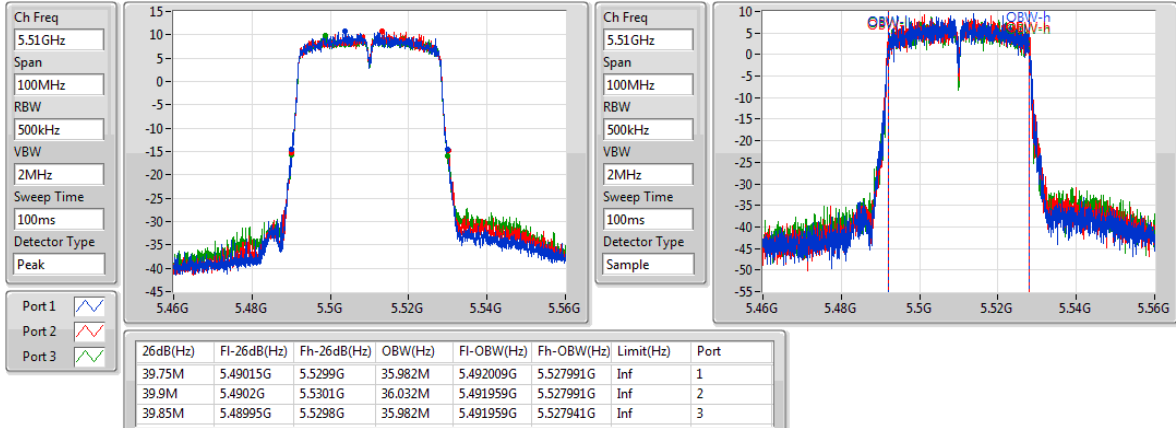

5310MHz

802.11ac VHT40-BF_Nss1,(MCS0)_3TX

EBW

5510MHz

802.11ac VHT40-BF_Nss1,(MCS0)_3TX

EBW

5550MHz

802.11ac VHT40-BF_Nss1,(MCS0)_3TX