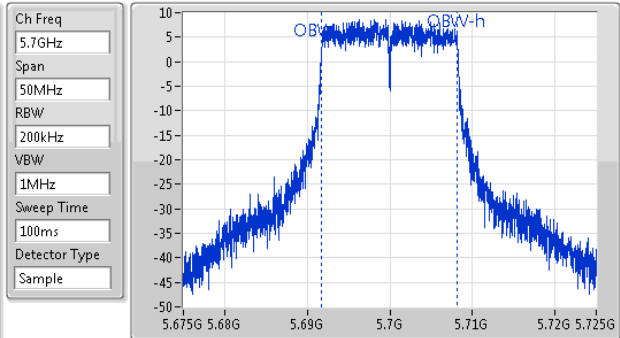

5700MHz

26dB(Hz)	Fl-26dB(Hz)	Fh-26dB(Hz)	OBW(Hz)	Fl-OBW(Hz)	Fh-OBW(Hz)	Limit(Hz)	Port
20.225M	5.6899G	5.710125G	16.442M	5.691754G	5.708196G	Inf	1