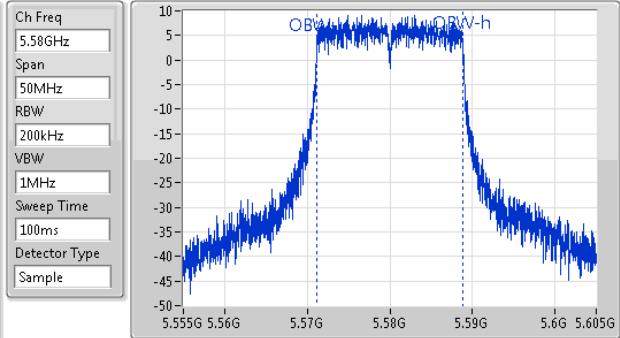

EBW

5260MHz

26dB(Hz)	Fl-26dB(Hz)	Fh-26dB(Hz)	OBW(Hz)	Fl-OBW(Hz)	Fh-OBW(Hz)	Limit(Hz)	Port
21.075M	5.24945G	5.270525G	17.641M	5.251179G	5.268821G	Inf	1

802.11ac VHT20_Nss1,(MCS0)_1TX

EBW

5580MHz

26dB(Hz)	Fl-26dB(Hz)	Fh-26dB(Hz)	OBW(Hz)	Fl-OBW(Hz)	Fh-OBW(Hz)	Limit(Hz)	Port
20.925M	5.569425G	5.59035G	17.641M	5.571179G	5.588821G	Inf	1