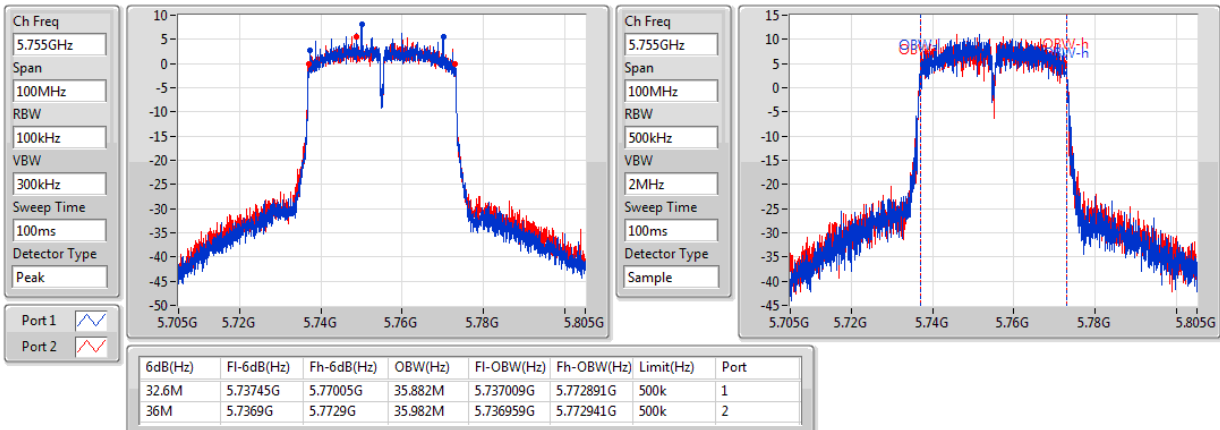

802.11ac VHT40_Nss1,(MCS0)_2TX

EBW

5710MHz Straddle 5.725-5.85GHz

802.11ac VHT40_Nss1,(MCS0)_2TX

EBW

5755MHz

802.11ac VHT40_Nss1,(MCS0)_2TX

EBW