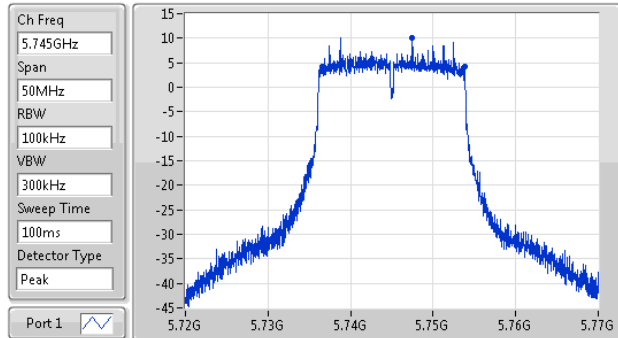

5745MHz

6dB(Hz)	Fl-6dB(Hz)	Fh-6dB(Hz)	OBW(Hz)	Fl-OBW(Hz)	Fh-OBW(Hz)	Limit(Hz)	Port
17.25M	5.736525G	5.753775G	17.616M	5.736179G	5.753796G	500k	1

802.11ac VHT20_Nss1,(MCS0)_1TX

EBW