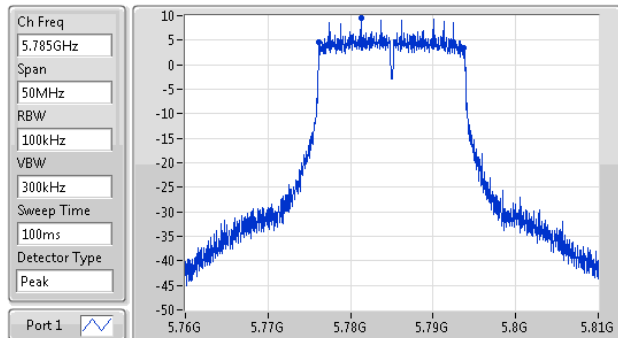

5785MHz

6dB(Hz)	Fl-6dB(Hz)	Fh-6dB(Hz)	OBW(Hz)	Fl-OBW(Hz)	Fh-OBW(Hz)	Limit(Hz)	Port
17.525M	5.776225G	5.79375G	17.641M	5.776154G	5.793796G	500k	1