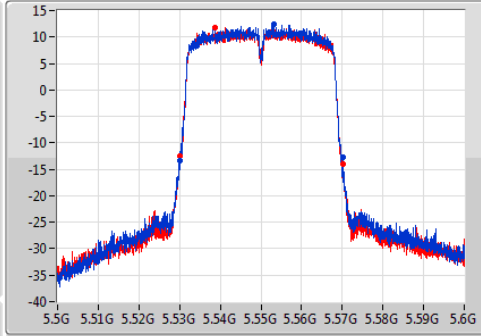

EBW

5510MHz

802.11ac VHT40_Nss1,(MCS0)_2TX

EBW

5550MHz

Ch Freq
5.55GHz
Span
100MHz
RBW
500kHz
VBW
2MHz
Sweep Time
100ms
Detector Type
Peak

Ch Freq
5.55GHz
Span
100MHz
RBW
500kHz
VBW
2MHz
Sweep Time
100ms
Detector Type
Sample