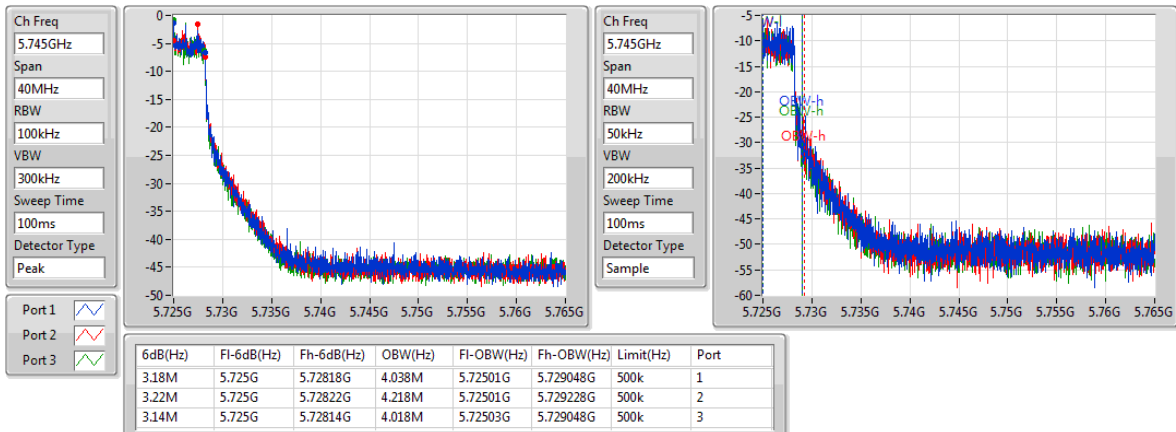

5670MHz

802.11ac VHT40-BF_Nss1,(MCS0)_3TX

EBW

5710MHz Straddle 5.47-5.725GHz

802.11ac VHT40-BF_Nss1,(MCS0)_3TX

EBW

5710MHz Straddle 5.725-5.85GHz

802.11ac VHT40-BF_Nss1,(MCS0)_3TX