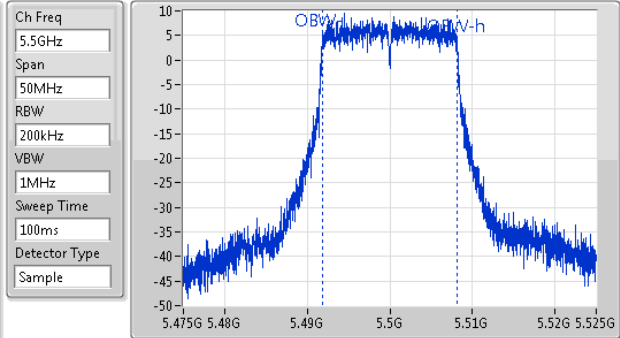

802.11a_(6Mbps)_1TX

EBW

5500MHz

26dB(Hz)	Fl-26dB(Hz)	Fh-26dB(Hz)	OBW(Hz)	Fl-OBW(Hz)	Fh-OBW(Hz)	Limit(Hz)	Port
19.825M	5.489975G	5.5098G	16.392M	5.491804G	5.508196G	Inf	1

802.11a_(6Mbps)_1TX

EBW