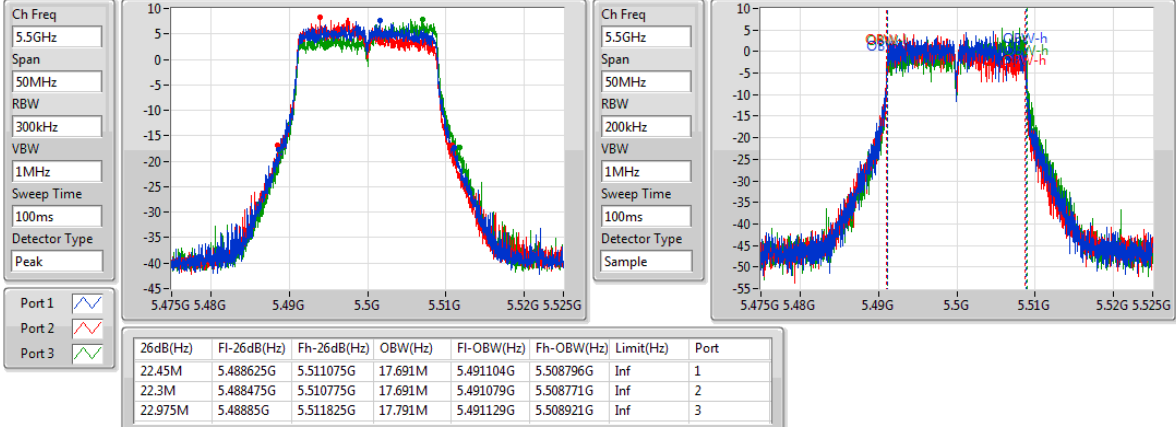

802.11ac VHT20-BF_Nss1,(MCS0)_3TX

EBW

5500MHz

802.11ac VHT20-BF_Nss1,(MCS0)_3TX

EBW

5580MHz

802.11ac VHT20-BF_Nss1,(MCS0)_3TX

EBW

5700MHz

802.11ac VHT20-BF_Nss1,(MCS0)_3TX

EBW

5720MHz Straddle 5.47-5.725GHz

802.11ac VHT20-BF_Nss1,(MCS0)_3TX

EBW

5720MHz Straddle 5.725-5.85GHz

802.11ac VHT20-BF_Nss1,(MCS0)_3TX