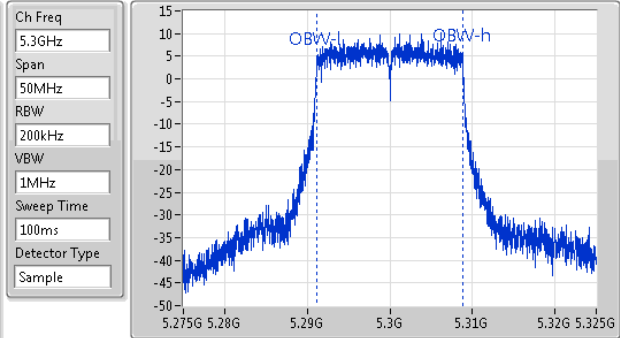

802.11a_(6Mbps)_1TX

EBW

5700MHz

26dB(Hz)	Fl-26dB(Hz)	Fh-26dB(Hz)	OBW(Hz)	Fl-OBW(Hz)	Fh-OBW(Hz)	Limit(Hz)	Port
20.225M	5.6899G	5.710125G	16.442M	5.691754G	5.708196G	Inf	1

802.11ac VHT20_Nss1,(MCS0)_1TX

EBW

5300MHz