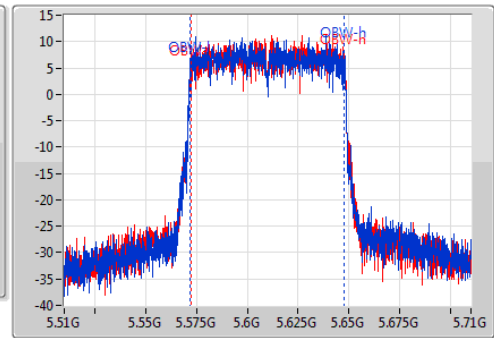

26dB(Hz)	Fl-26dB(Hz)	Fh-26dB(Hz)	OBW(Hz)	Fl-OBW(Hz)	Fh-OBW(Hz)	Limit(Hz)	Port
85.6M	5.5676G	5.6532G	75.962M	5.571919G	5.647881G	Inf	1
86.4M	5.5666G	5.653G	75.762M	5.572119G	5.647881G	Inf	2

802.11ac VHT80-BF_Nss1,(MCS0)_2TX

EBW

5690MHz Straddle 5.47-5.725GHz

Ch Freq: 5.65GHz
Span: 150MHz
RBW: 1MHz
VBW: 3MHz
Sweep Time: 100ms
Detector Type: Peak