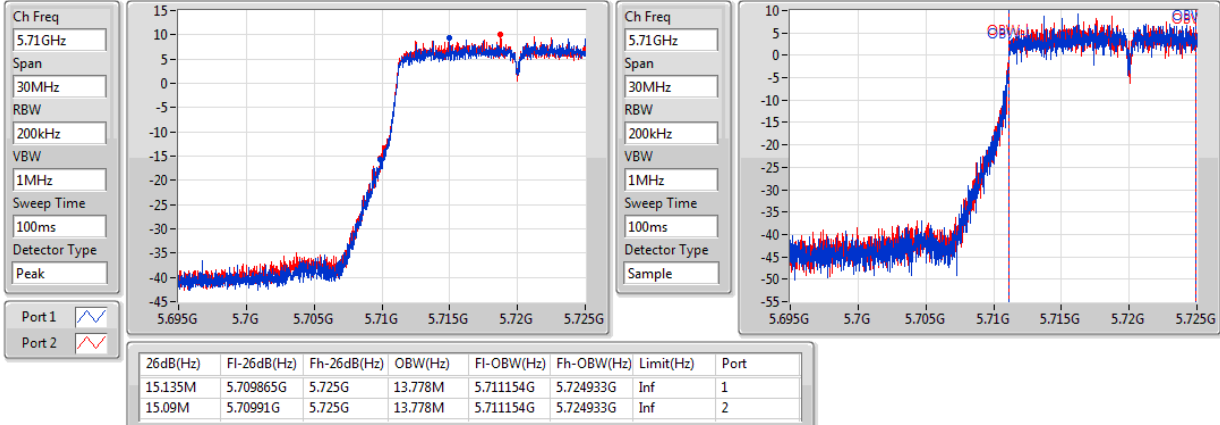

802.11ac VHT20-BF_Nss1,(MCS0)_2TX

EBW

5720MHz Straddle 5.47-5.725GHz