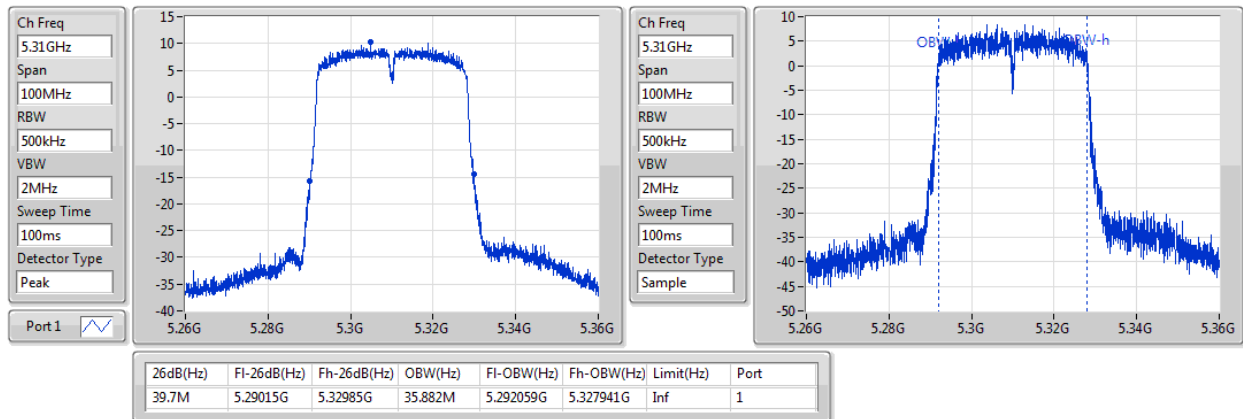

802.11ac VHT40_Nss1,(MCS0)_1TX

EBW

5270MHz

802.11ac VHT40_Nss1,(MCS0)_1TX

EBW

5310MHz

802.11ac VHT40_Nss1,(MCS0)_1TX

EBW