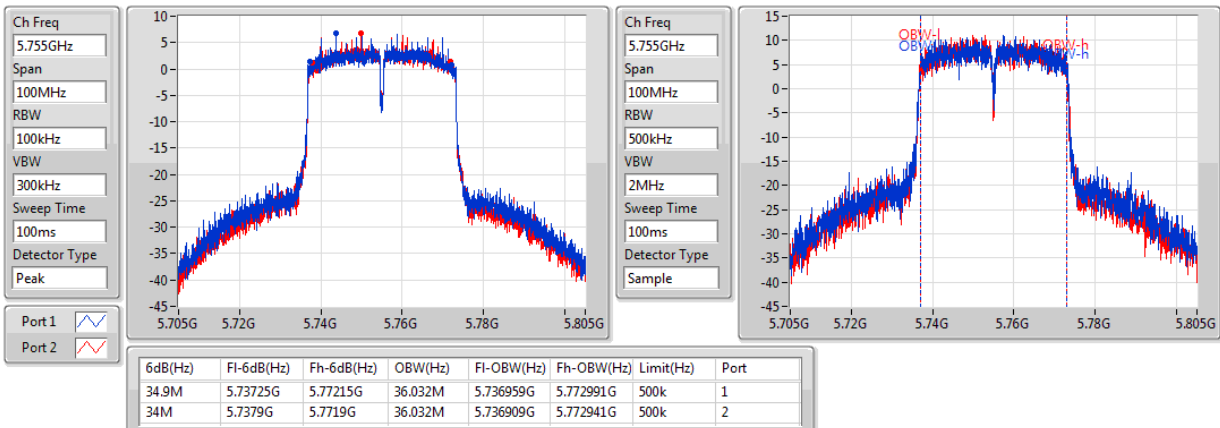

EBW

5710MHz Straddle 5.47-5.725GHz

802.11ac VHT40-BF_Nss1,(MCS0)_2TX

EBW

5710MHz Straddle 5.725-5.85GHz

802.11ac VHT40-BF_Nss1,(MCS0)_2TX

EBW

5755MHz