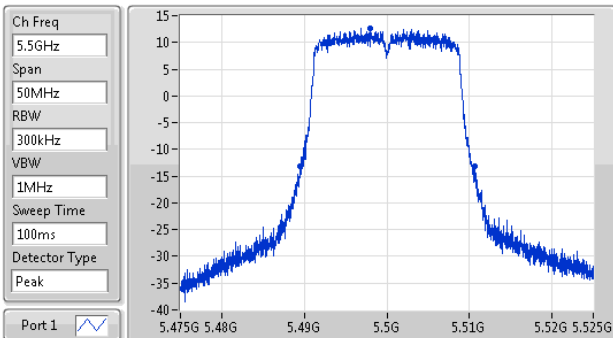

802.11ac VHT20_Nss1,(MCS0)_1TX

EBW

5500MHz

26dB(Hz)	Fl-26dB(Hz)	Fh-26dB(Hz)	OBW(Hz)	Fl-OBW(Hz)	Fh-OBW(Hz)	Limit(Hz)	Port
21.2M	5.4895G	5.5107G	17.616M	5.491179G	5.508796G	Inf	1