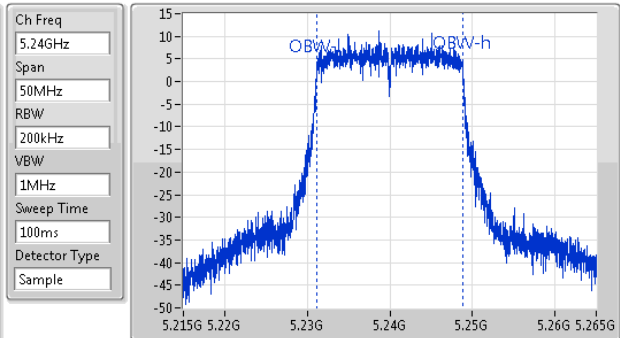

802.11ac VHT20_Nss1,(MCS0)_1TX

EBW

5240MHz

26dB(Hz)	Fl-26dB(Hz)	Fh-26dB(Hz)	OBW(Hz)	Fl-OBW(Hz)	Fh-OBW(Hz)	Limit(Hz)	Port
20.8M	5.229575G	5.250375G	17.616M	5.231179G	5.248796G	Inf	1