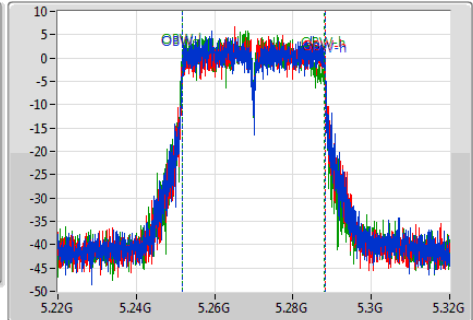

Detector Type
Peak

Ch Freq
5.27GHz

Span
100MHz

RBW
500kHz

VBW
2MHz

Sweep Time
100ms

Detector Type
Sample

26dB(Hz)	Fl-26dB(Hz)	Fh-26dB(Hz)	OBW(Hz)	Fl-OBW(Hz)	Fh-OBW(Hz)	Limit(Hz)	Port
43.55M	5.24855G	5.2921G	36.332M	5.251809G	5.288141G	Inf	1
44.1M	5.24835G	5.29245G	36.282M	5.251859G	5.288141G	Inf	2
43.15M	5.2478G	5.29095G	36.132M	5.251709G	5.287841G	Inf	3