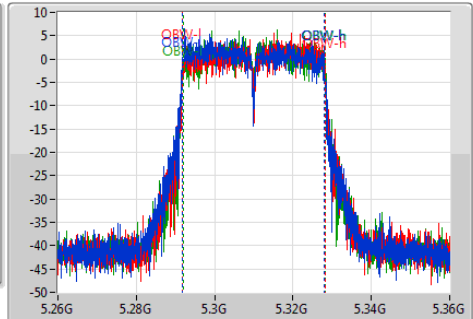

Detector Type
Peak

Ch Freq
5.31GHz

Span
100MHz

RBW
500kHz

VBW
2MHz

Sweep Time
100ms

Detector Type
Sample

26dB(Hz)	Fl-26dB(Hz)	Fh-26dB(Hz)	OBW(Hz)	Fl-OBW(Hz)	Fh-OBW(Hz)	Limit(Hz)	Port
42.8M	5.2885G	5.3313G	36.232M	5.291759G	5.327991G	Inf	1
44.45M	5.2877G	5.33215G	36.282M	5.291859G	5.328141G	Inf	2
42.8M	5.2888G	5.3316G	36.182M	5.291959G	5.328141G	Inf	3