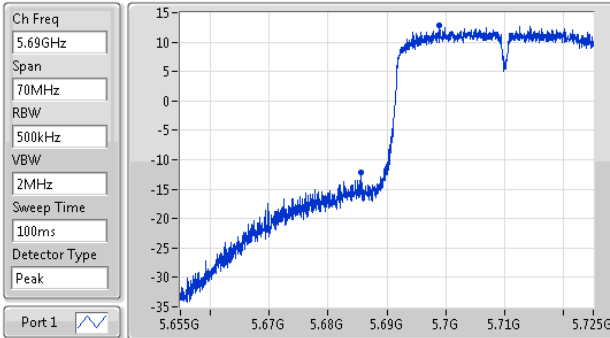

EBW

5670MHz

26dB(Hz)	Fl-26dB(Hz)	Fh-26dB(Hz)	OBW(Hz)	Fl-OBW(Hz)	Fh-OBW(Hz)	Limit(Hz)	Port
40M	5.6498G	5.6898G	35.932M	5.651959G	5.687891G	Inf	1

802.11ac VHT40_Nss1,(MCS0)_1TX

EBW

5710MHz Straddle 5.47-5.725GHz