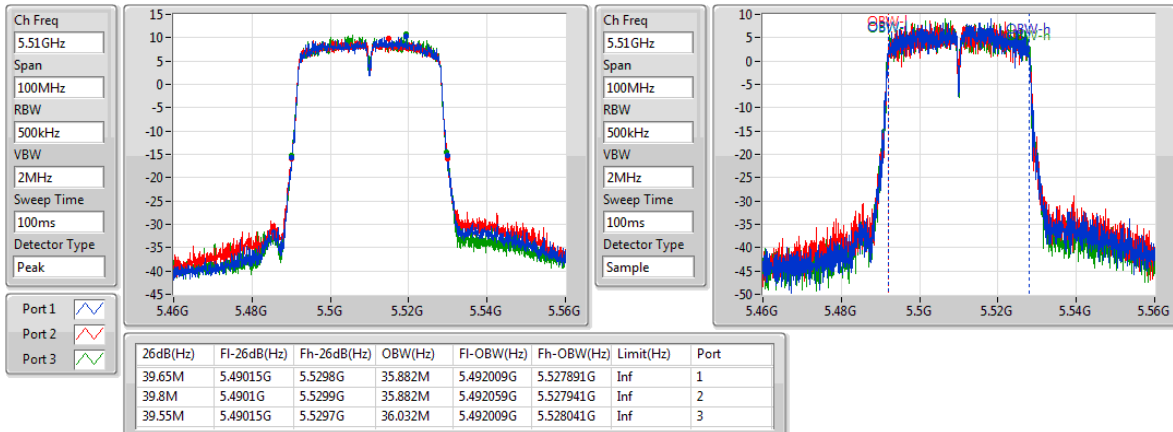

5270MHz

802.11ac VHT40_Nss1,(MCS0)_3TX

EBW

5310MHz

802.11ac VHT40_Nss1,(MCS0)_3TX

EBW

5510MHz

802.11ac VHT40_Nss1,(MCS0)_3TX