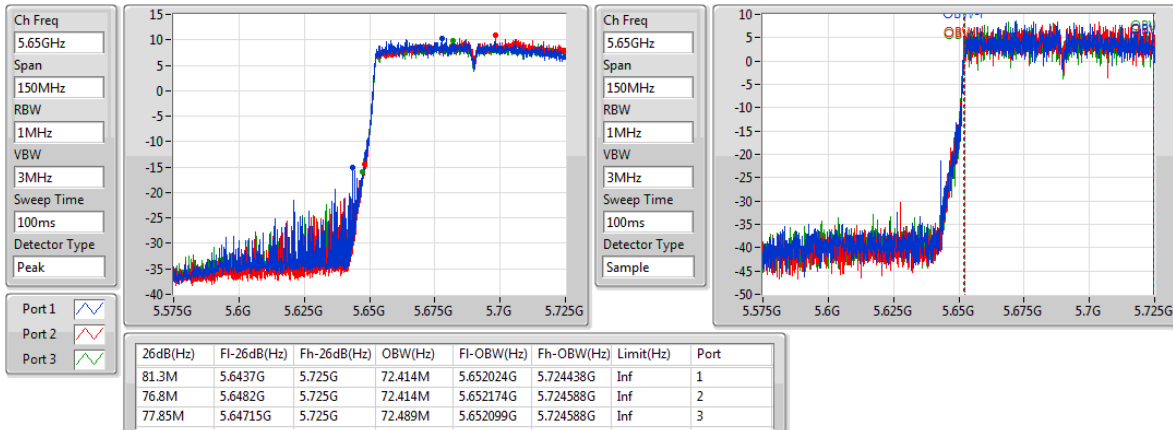

EBW

5610MHz

802.11ac VHT80-BF_Nss1,(MCS0)_3TX

EBW

5690MHz Straddle 5.47-5.725GHz

802.11ac VHT80-BF_Nss1,(MCS0)_3TX

EBW

5690MHz Straddle 5.725-5.85GHz