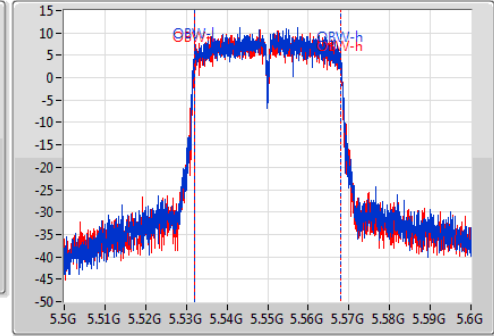

EBW

5510MHz

802.11ac VHT40_Nss1,(MCS0)_2TX

EBW

5550MHz

Ch Freq
5.55GHz
Span
100MHz
RBW
500kHz
VBW
2MHz
Sweep Time
100ms
Detector Type
Peak

Ch Freq
5.55GHz
Span
100MHz
RBW
500kHz
VBW
2MHz
Sweep Time
100ms
Detector Type
Sample