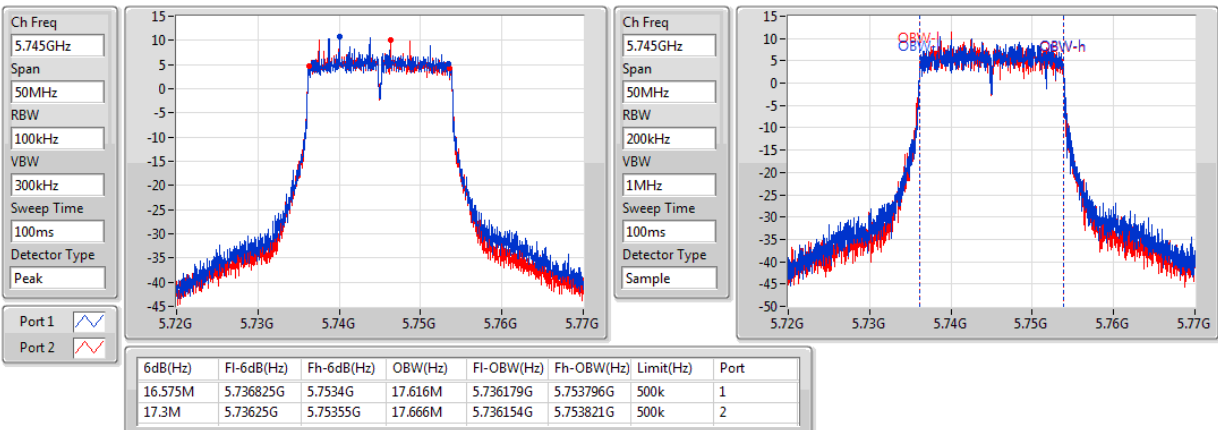

EBW

5720MHz Straddle 5.47-5.725GHz

802.11ac VHT20-BF_Nss1,(MCS0)_2TX

EBW

5720MHz Straddle 5.725-5.85GHz

802.11ac VHT20-BF_Nss1,(MCS0)_2TX

EBW

5745MHz