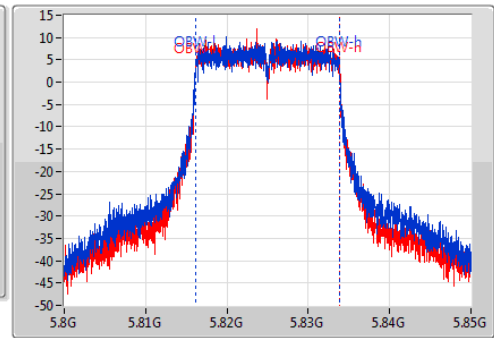

EBW

5825MHz

Ch Freq
5.825GHz
Span
50MHz
RBW
100kHz
VBW
300kHz
Sweep Time
100ms
Detector Type
Peak

Ch Freq
5.825GHz
Span
50MHz
RBW
200kHz
VBW
1MHz
Sweep Time
100ms
Detector Type
Sample

6dB(Hz)	Fl-6dB(Hz)	Fh-6dB(Hz)	OBW(Hz)	Fl-OBW(Hz)	Fh-OBW(Hz)	Limit(Hz)	Port
17.525M	5.81625G	5.833775G	17.691M	5.816129G	5.833821G	500k	1
17.2M	5.81625G	5.83345G	17.666M	5.816154G	5.833821G	500k	2