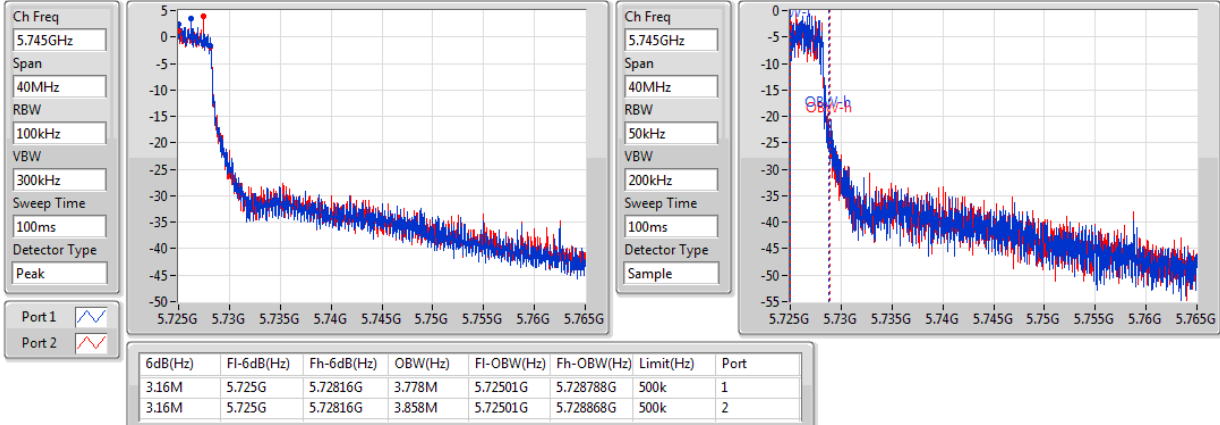

802.11ac VHT40_Nss1,(MCS0)_2TX

EBW

5710MHz Straddle 5.725-5.85GHz