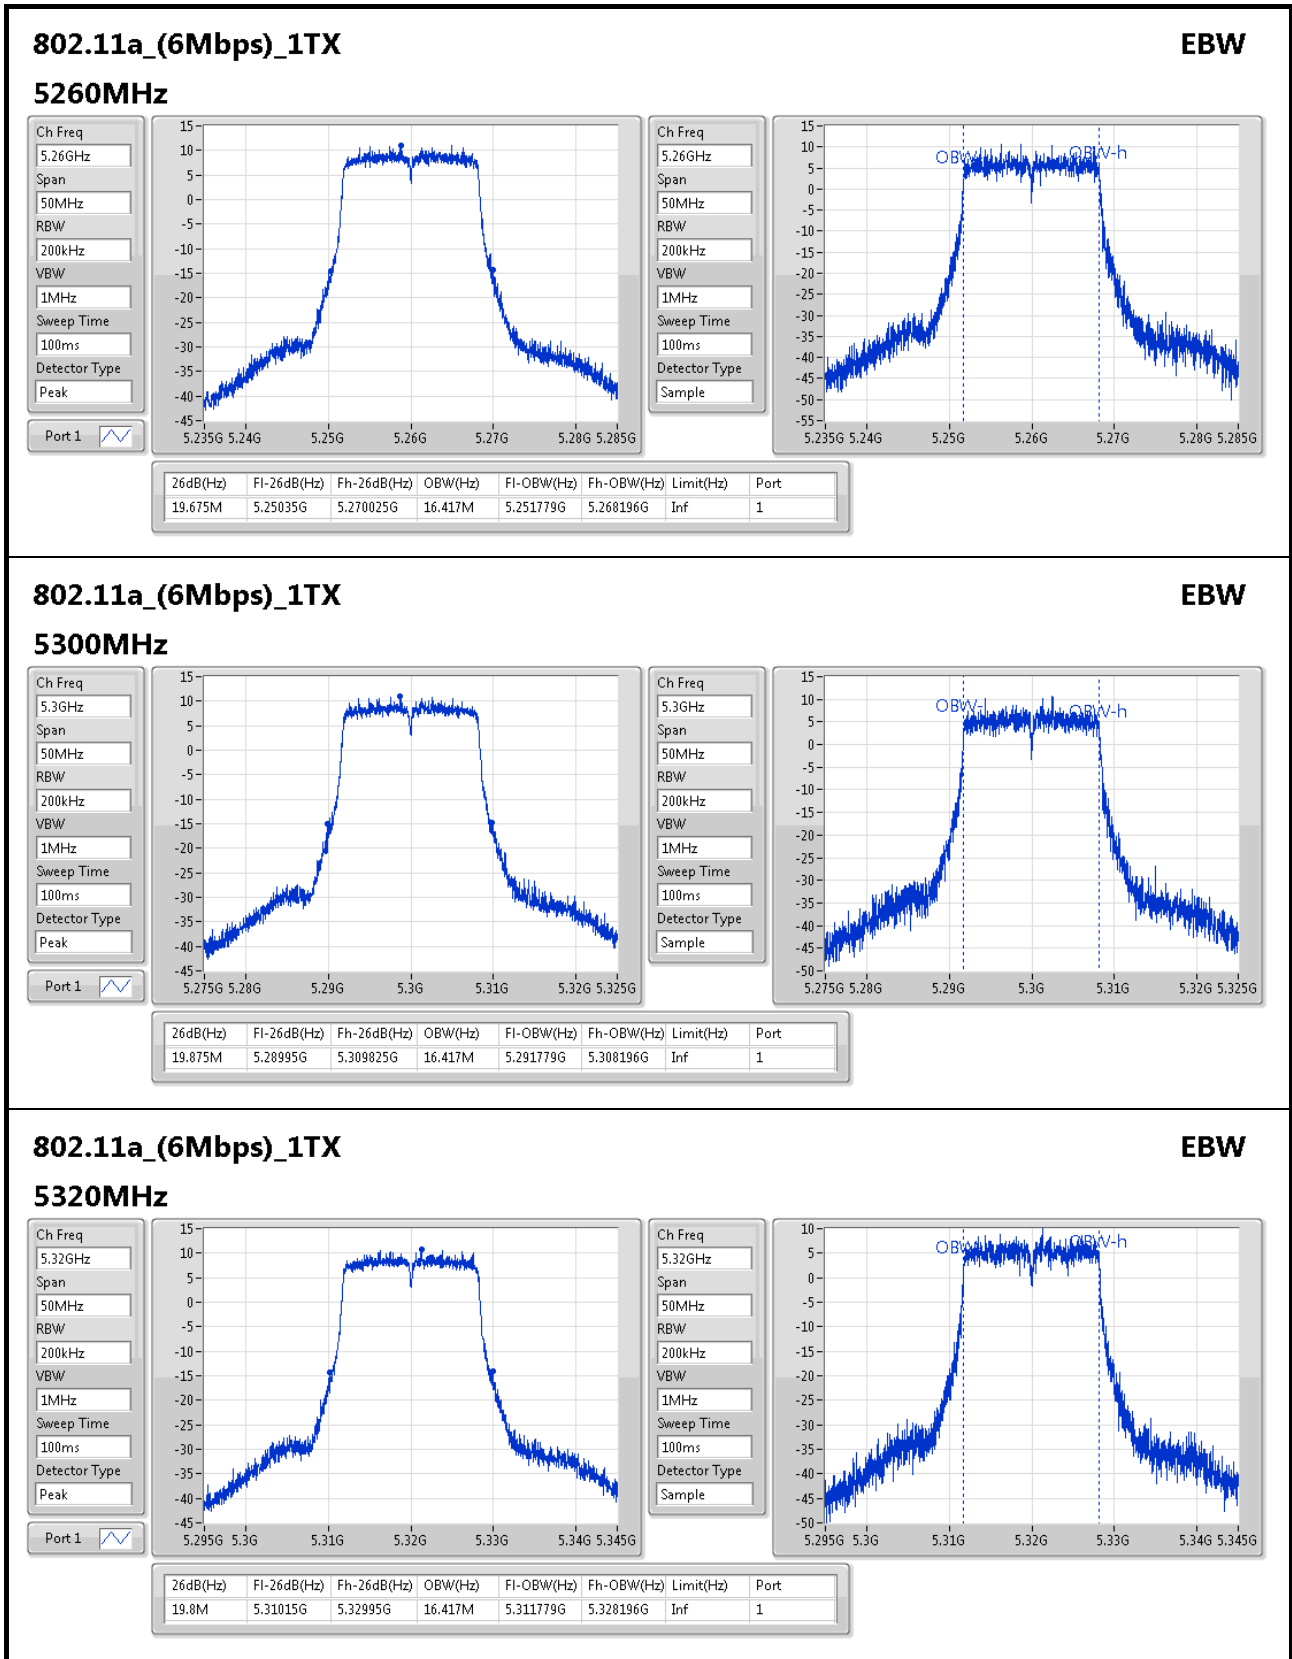

802.11a_(6Mbps)_1TX

EBW

5200MHz

26dB(Hz)	Fl-26dB(Hz)	Fh-26dB(Hz)	OBW(Hz)	Fl-OBW(Hz)	Fh-OBW(Hz)	Limit(Hz)	Port
19.825M	5.190275G	5.2101G	16.417M	5.191779G	5.208196G	Inf	1

802.11a_(6Mbps)_1TX

EBW

5240MHz

26dB(Hz)	Fl-26dB(Hz)	Fh-26dB(Hz)	OBW(Hz)	Fl-OBW(Hz)	Fh-OBW(Hz)	Limit(Hz)	Port
19.875M	5.2303G	5.250175G	16.392M	5.231804G	5.248196G	Inf	1