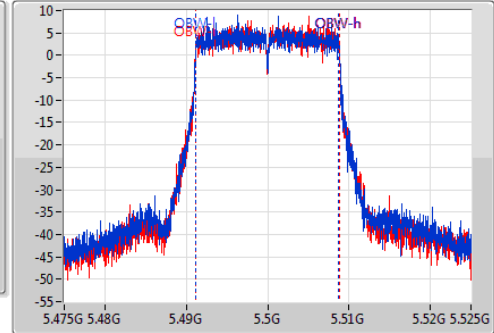

EBW

5500MHz

Ch Freq: 5.5GHz
 Span: 50MHz
 RBW: 300kHz
 VBW: 1MHz
 Sweep Time: 100ms
 Detector Type: Peak

Ch Freq: 5.5GHz
 Span: 50MHz
 RBW: 200kHz
 VBW: 1MHz
 Sweep Time: 100ms
 Detector Type: Sample

26dB(Hz)	Fl-26dB(Hz)	Fh-26dB(Hz)	OBW(Hz)	Fl-OBW(Hz)	Fh-OBW(Hz)	Limit(Hz)	Port
20.225M	5.489875G	5.5101G	17.566M	5.491204G	5.508771G	Inf	1
20.625M	5.4897G	5.510325G	17.641M	5.491179G	5.508821G	Inf	2