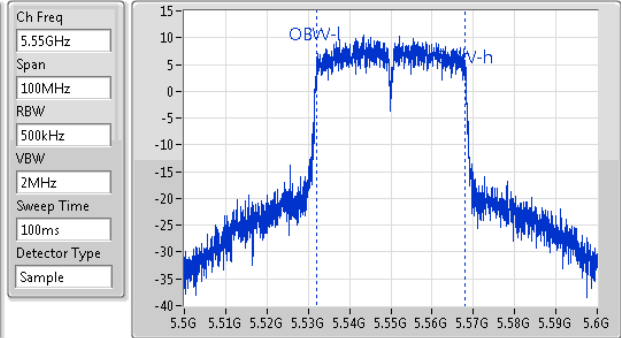

802.11ac VHT40_Nss1,(MCS0)_1TX

EBW

5550MHz

26dB(Hz)	Fl-26dB(Hz)	Fh-26dB(Hz)	OBW(Hz)	Fl-OBW(Hz)	Fh-OBW(Hz)	Limit(Hz)	Port
45.2M	5.5255G	5.5707G	36.082M	5.531959G	5.568041G	Inf	1

802.11ac VHT40_Nss1,(MCS0)_1TX

EBW