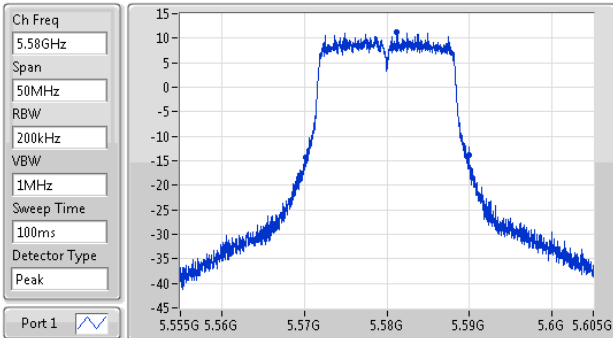

802.11a_(6Mbps)_1TX

EBW

5500MHz

26dB(Hz)	Fl-26dB(Hz)	Fh-26dB(Hz)	OBW(Hz)	Fl-OBW(Hz)	Fh-OBW(Hz)	Limit(Hz)	Port
19.825M	5.489975G	5.5098G	16.392M	5.491804G	5.508196G	Inf	1

802.11a_(6Mbps)_1TX

EBW

5580MHz

26dB(Hz)	Fl-26dB(Hz)	Fh-26dB(Hz)	OBW(Hz)	Fl-OBW(Hz)	Fh-OBW(Hz)	Limit(Hz)	Port
19.8M	5.5702G	5.59G	16.417M	5.571779G	5.588196G	Inf	1