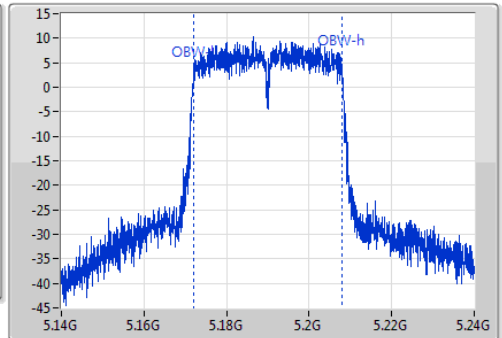

26dB(Hz)	Fl-26dB(Hz)	Fh-26dB(Hz)	OBW(Hz)	Fl-OBW(Hz)	Fh-OBW(Hz)	Limit(Hz)	Port
40.05M	5.16995G	5.21G	35.982M	5.172009G	5.207991G	Inf	1

802.11ac VHT40_Nss1,(MCS0)_1TX

EBW

5230MHz

Ch Freq: 5.23GHz
Span: 100MHz
RBW: 500kHz
VBW: 2MHz
Sweep Time: 100ms
Detector Type: Peak
Port 1