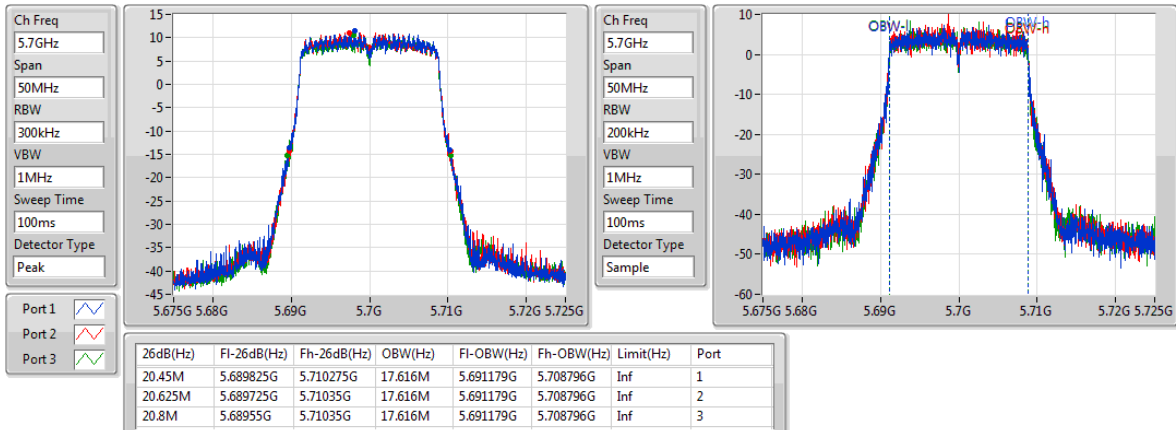

5500MHz

802.11ac VHT20-BF_Nss1,(MCS0)_3TX

EBW

5580MHz

802.11ac VHT20-BF_Nss1,(MCS0)_3TX

EBW

5700MHz

802.11ac VHT20-BF_Nss1,(MCS0)_3TX