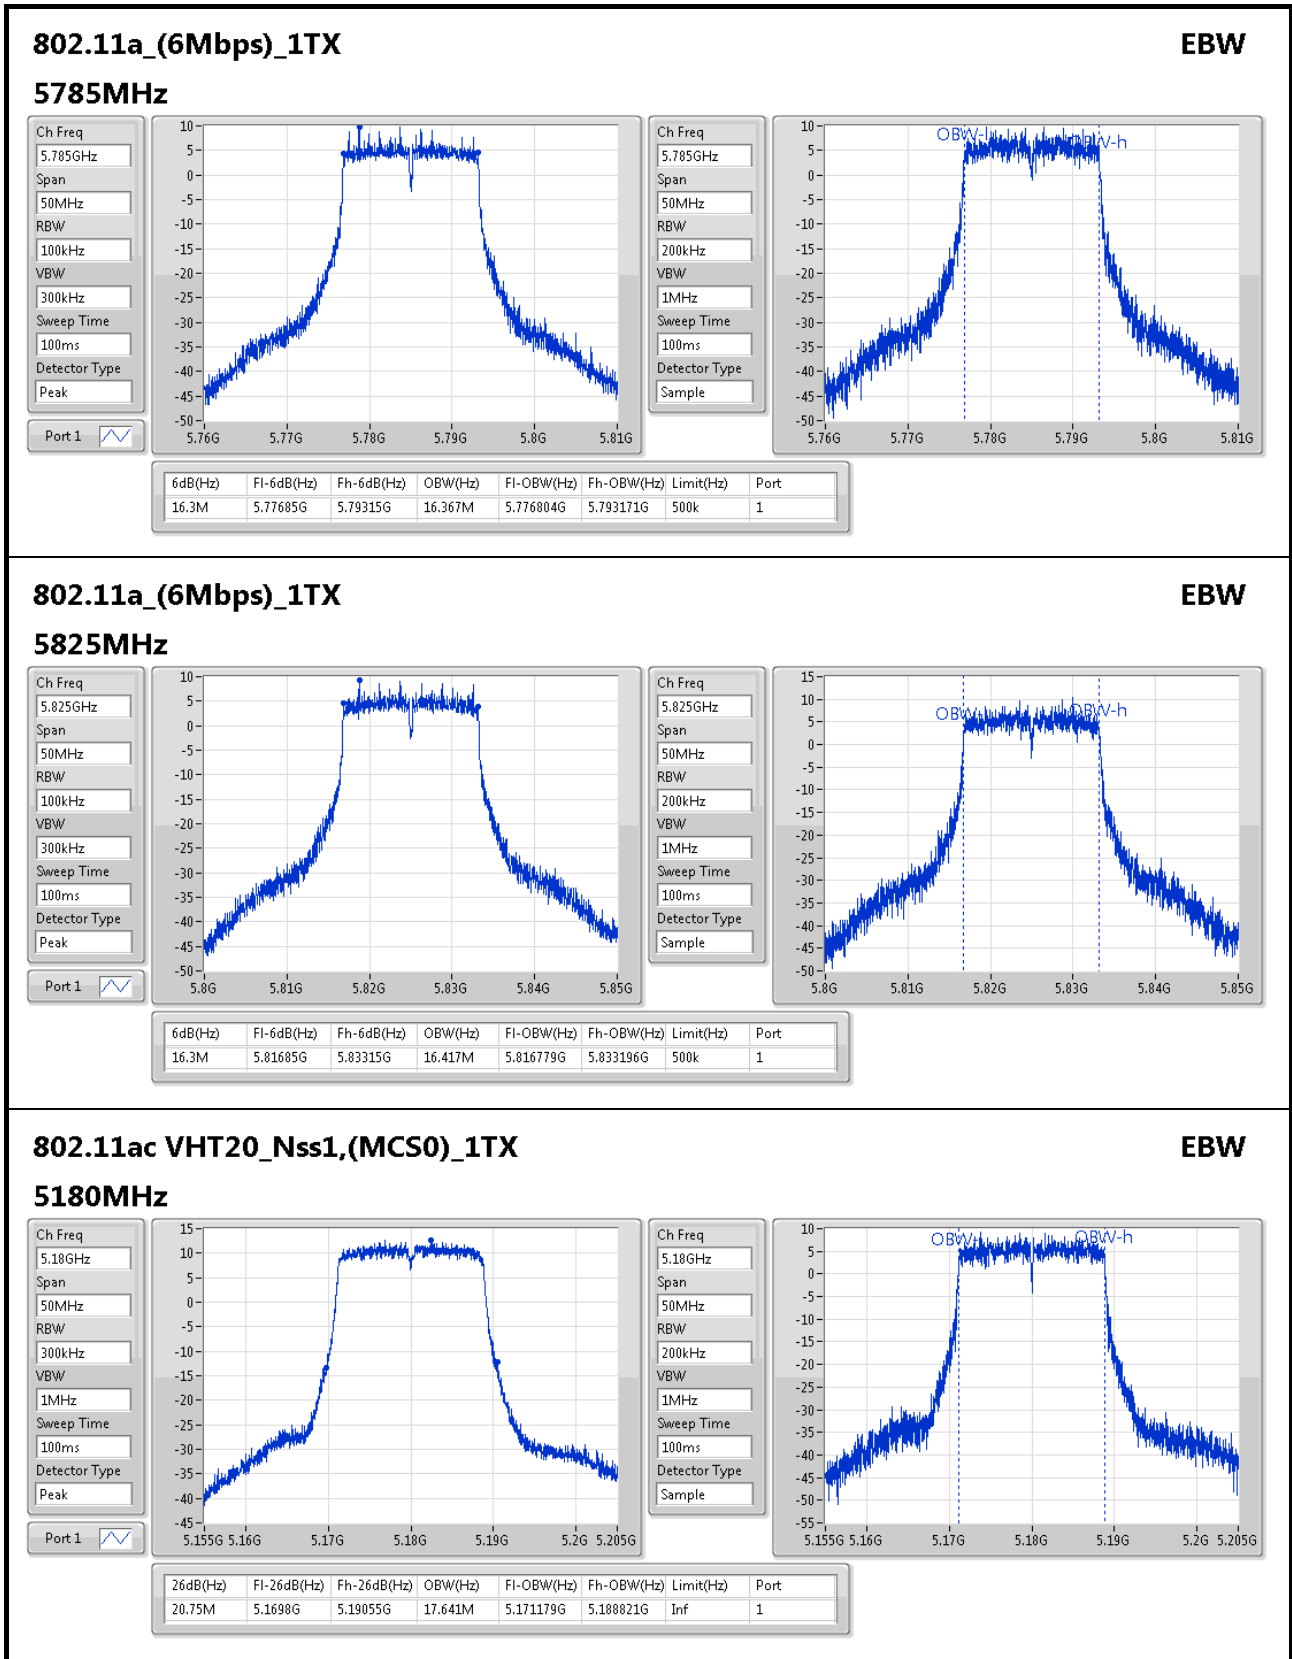

802.11a_(6Mbps)_1TX

EBW

5700MHz

26dB(Hz)	Fl-26dB(Hz)	Fh-26dB(Hz)	OBW(Hz)	Fl-OBW(Hz)	Fh-OBW(Hz)	Limit(Hz)	Port
20.225M	5.6899G	5.710125G	16.442M	5.691754G	5.708196G	Inf	1

802.11ac VHT20_Nss1,(MCS0)_1TX

EBW

5300MHz