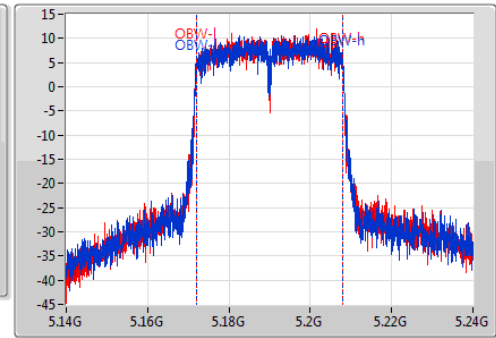

26dB(Hz)	Fl-26dB(Hz)	Fh-26dB(Hz)	OBW(Hz)	Fl-OBW(Hz)	Fh-OBW(Hz)	Limit(Hz)	Port
39.7M	5.17015G	5.20985G	35.982M	5.172009G	5.207991G	Inf	1
39.75M	5.17015G	5.2099G	35.982M	5.172009G	5.207991G	Inf	2