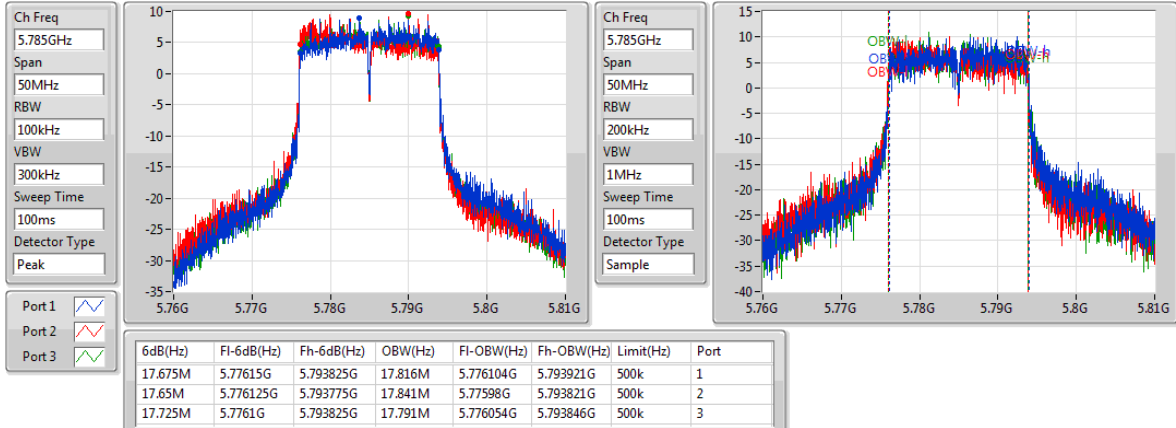

5700MHz

802.11ac VHT20-BF_Nss1,(MCS0)_3TX

EBW

5720MHz Straddle 5.47-5.725GHz

802.11ac VHT20-BF_Nss1,(MCS0)_3TX

EBW

5720MHz Straddle 5.725-5.85GHz

802.11ac VHT20-BF_Nss1,(MCS0)_3TX

EBW

5745MHz

802.11ac VHT20-BF_Nss1,(MCS0)_3TX

EBW

5785MHz

802.11ac VHT20-BF_Nss1,(MCS0)_3TX

EBW

5825MHz