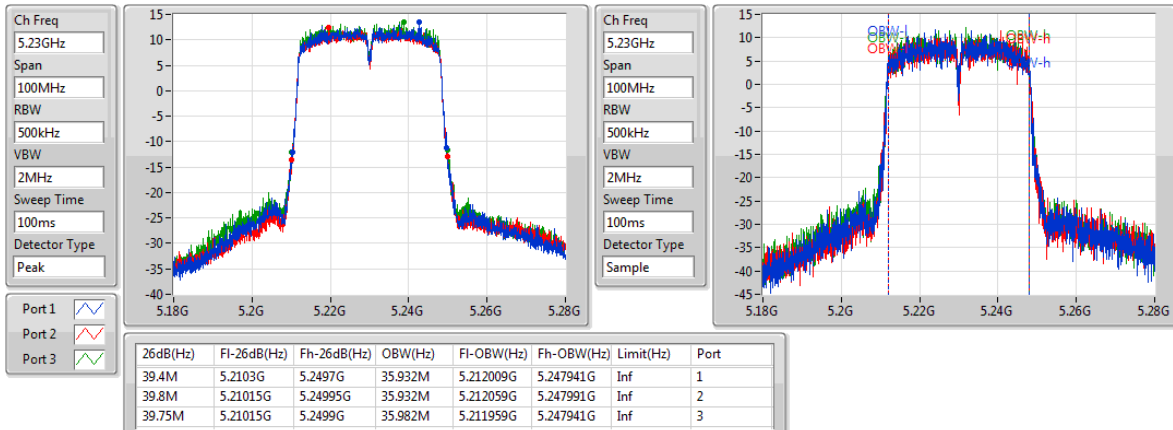

802.11ac VHT40_Nss1,(MCS0)_3TX

EBW

5190MHz

802.11ac VHT40_Nss1,(MCS0)_3TX

EBW

5230MHz

802.11ac VHT40_Nss1,(MCS0)_3TX

EBW