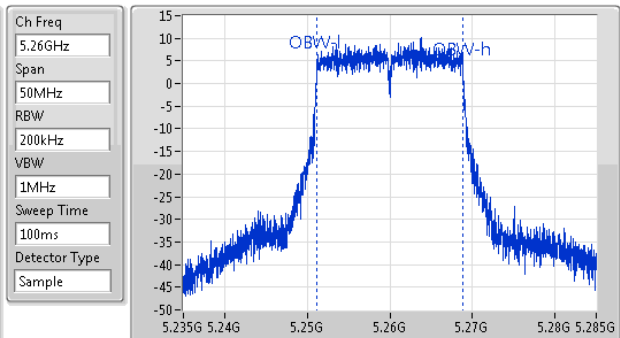

EBW

5260MHz

26dB(Hz)	Fl-26dB(Hz)	Fh-26dB(Hz)	OBW(Hz)	Fl-OBW(Hz)	Fh-OBW(Hz)	Limit(Hz)	Port
21.075M	5.24945G	5.270525G	17.641M	5.251179G	5.268821G	Inf	1

802.11ac VHT20_Nss1,(MCS0)_1TX

EBW

5580MHz

26dB(Hz)	Fl-26dB(Hz)	Fh-26dB(Hz)	OBW(Hz)	Fl-OBW(Hz)	Fh-OBW(Hz)	Limit(Hz)	Port
20.925M	5.569425G	5.59035G	17.641M	5.571179G	5.588821G	Inf	1