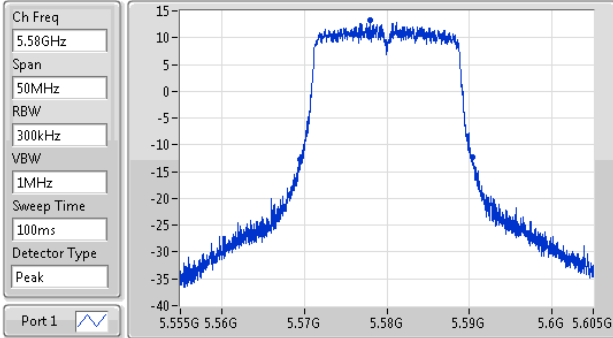

EBW

5260MHz

26dB(Hz)	Fl-26dB(Hz)	Fh-26dB(Hz)	OBW(Hz)	Fl-OBW(Hz)	Fh-OBW(Hz)	Limit(Hz)	Port
21.075M	5.24945G	5.270525G	17.641M	5.251179G	5.268821G	Inf	1

802.11ac VHT20_Nss1,(MCS0)_1TX

EBW

5580MHz

26dB(Hz)	Fl-26dB(Hz)	Fh-26dB(Hz)	OBW(Hz)	Fl-OBW(Hz)	Fh-OBW(Hz)	Limit(Hz)	Port
20.925M	5.569425G	5.59035G	17.641M	5.571179G	5.588821G	Inf	1