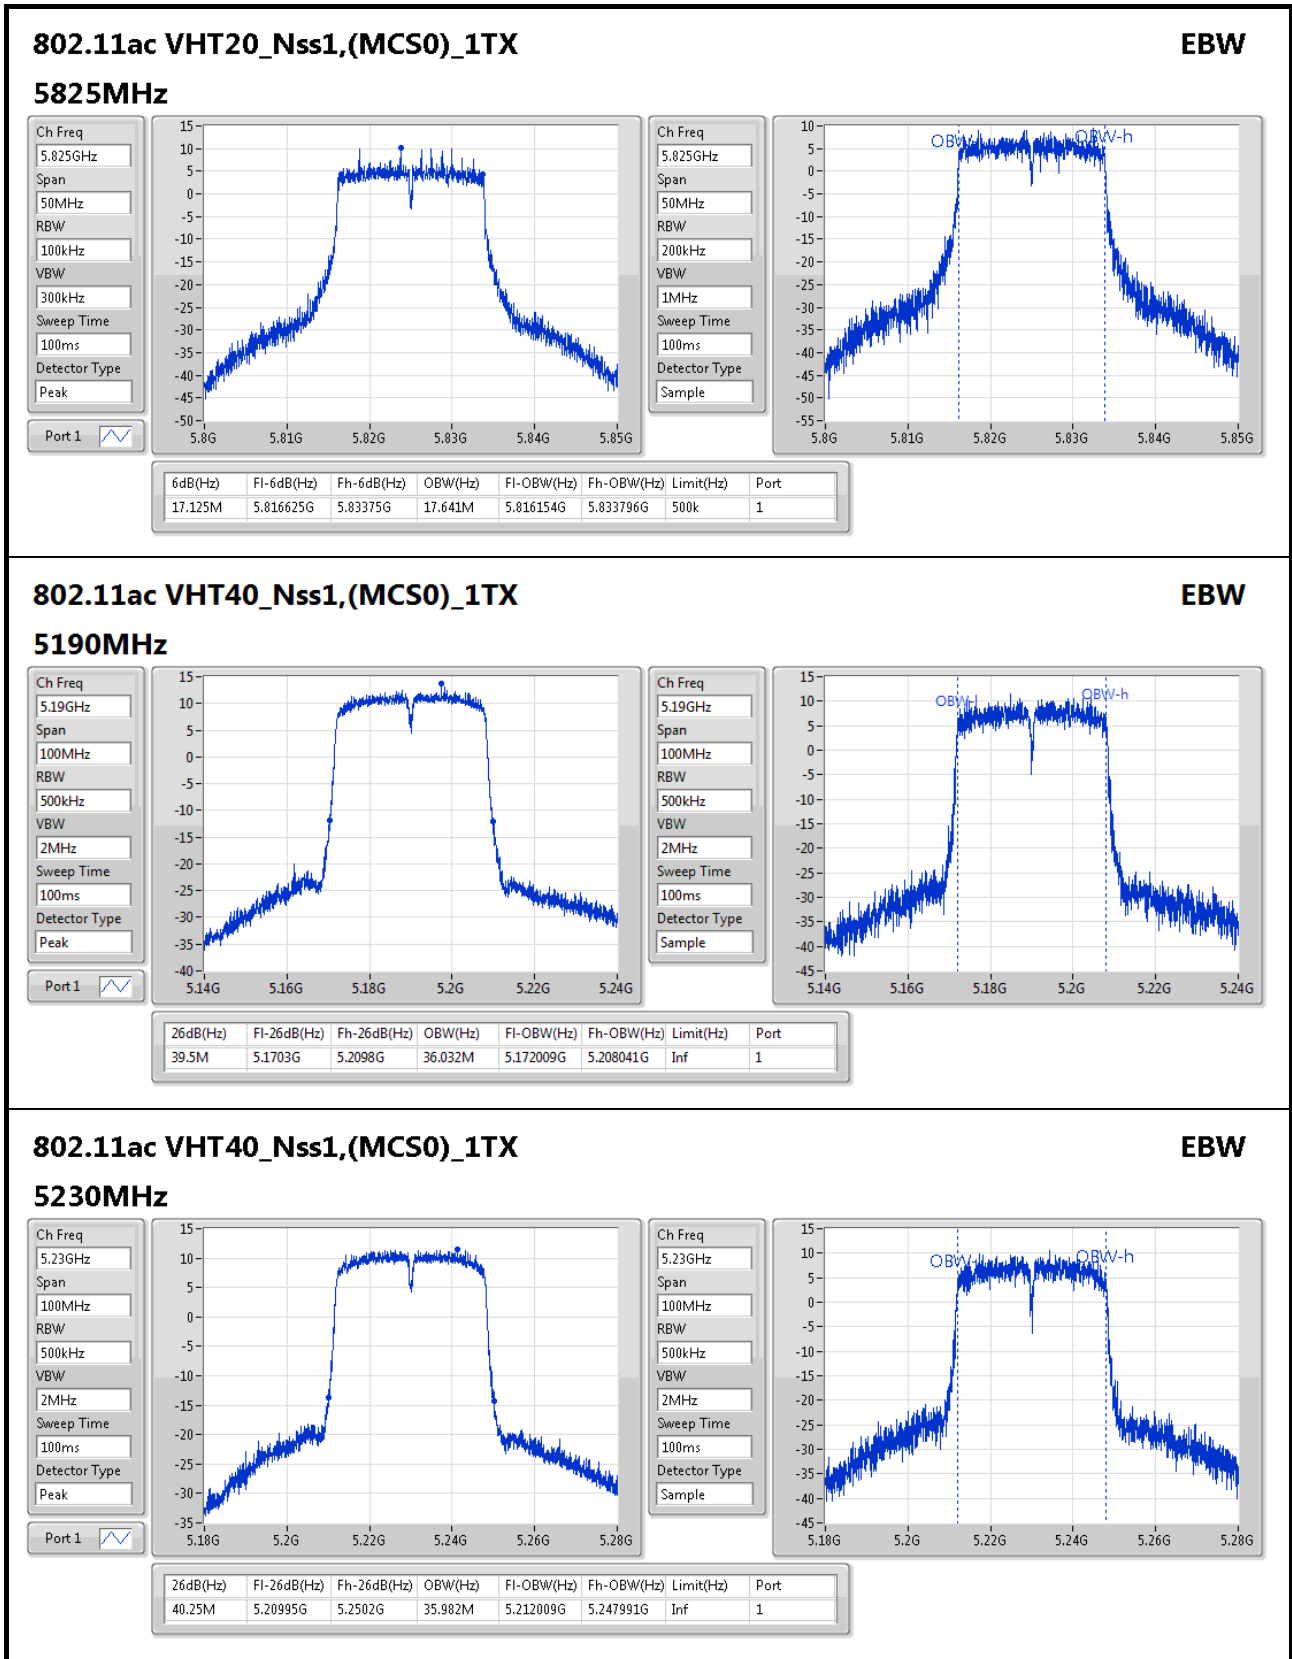

6dB(Hz)	Fl-6dB(Hz)	Fh-6dB(Hz)	OBW(Hz)	Fl-OBW(Hz)	Fh-OBW(Hz)	Limit(Hz)	Port
17.25M	5.736525G	5.753775G	17.616M	5.736179G	5.753796G	500k	1

802.11ac VHT20_Nss1,(MCS0)_1TX

EBW

5785MHz

6dB(Hz)	Fl-6dB(Hz)	Fh-6dB(Hz)	OBW(Hz)	Fl-OBW(Hz)	Fh-OBW(Hz)	Limit(Hz)	Port
17.525M	5.776225G	5.79375G	17.641M	5.776154G	5.793796G	500k	1