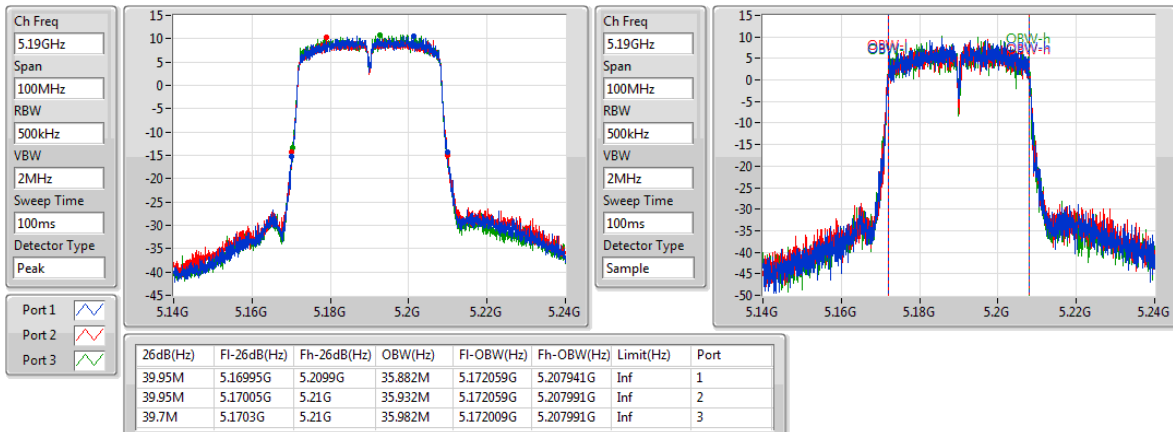

802.11ac VHT40_Nss1,(MCS0)_3TX

EBW

5190MHz