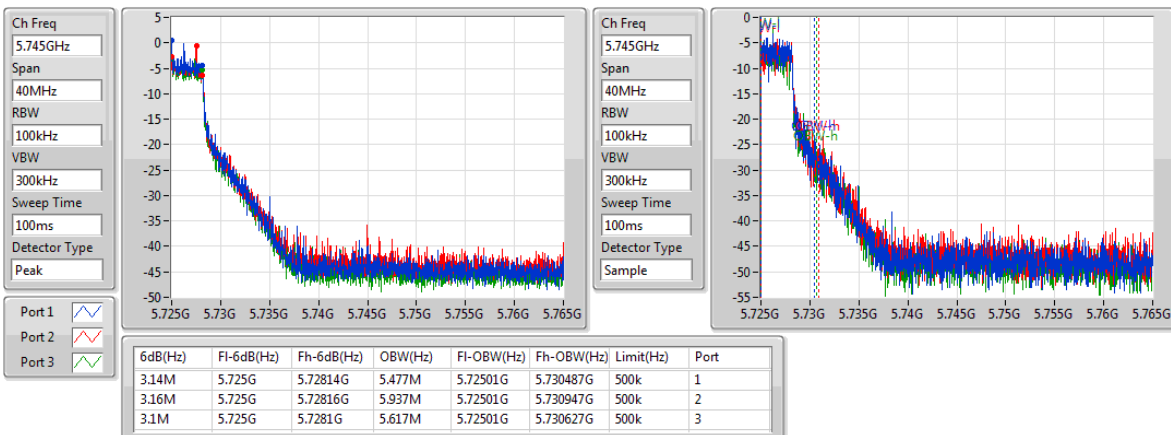

5690MHz Straddle 5.725-5.85GHz