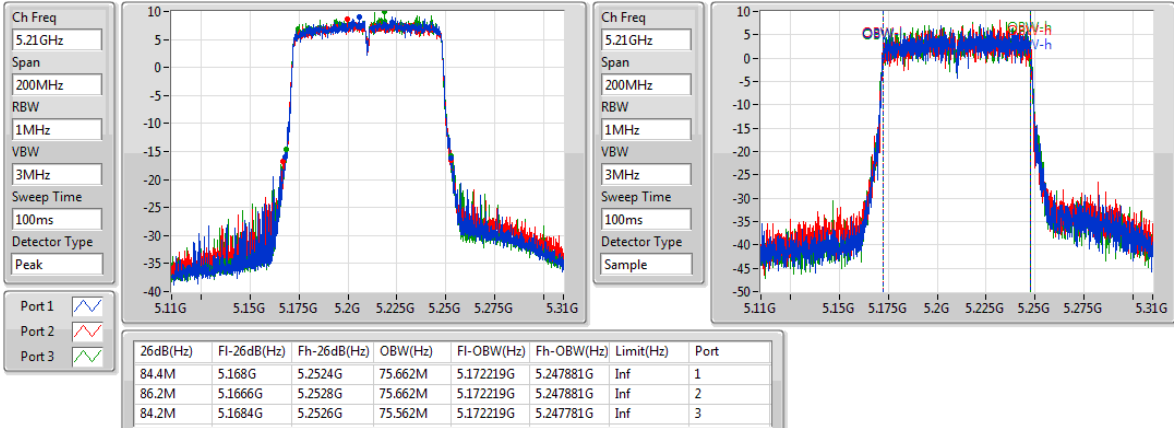

5795MHz

802.11ac VHT80_Nss1,(MCS0)_3TX

EBW

5210MHz

802.11ac VHT80_Nss1,(MCS0)_3TX

EBW

5290MHz

802.11ac VHT80_Nss1,(MCS0)_3TX