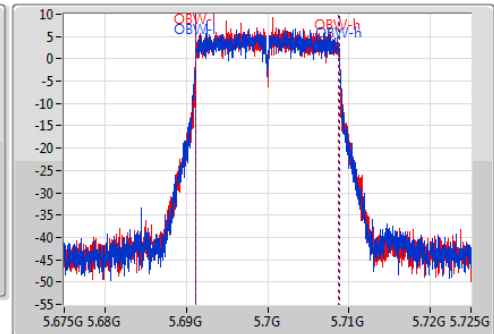

EBW

5700MHz

Ch Freq: 5.7GHz
 Span: 50MHz
 RBW: 300kHz
 VBW: 1MHz
 Sweep Time: 100ms
 Detector Type: Peak

Ch Freq: 5.7GHz
 Span: 50MHz
 RBW: 200kHz
 VBW: 1MHz
 Sweep Time: 100ms
 Detector Type: Sample

26dB(Hz)	Fl-26dB(Hz)	Fh-26dB(Hz)	OBW(Hz)	Fl-OBW(Hz)	Fh-OBW(Hz)	Limit(Hz)	Port
20.725M	5.689675G	5.7104G	17.616M	5.691179G	5.708796G	Inf	1
20.3M	5.689825G	5.710125G	17.566M	5.691204G	5.708771G	Inf	2