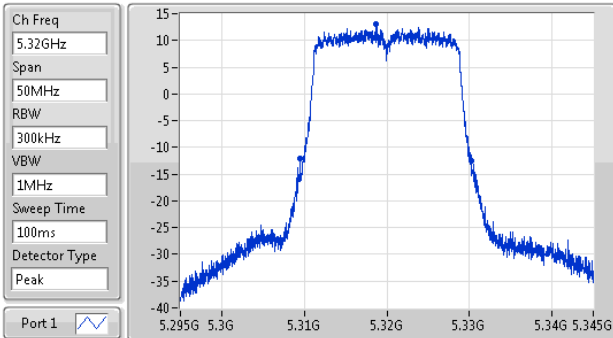

802.11ac VHT20_Nss1,(MCS0)_1TX

EBW

5320MHz

26dB(Hz)	Fl-26dB(Hz)	Fh-26dB(Hz)	OBW(Hz)	Fl-OBW(Hz)	Fh-OBW(Hz)	Limit(Hz)	Port
20.75M	5.309525G	5.330275G	17.591M	5.311204G	5.328796G	Inf	1