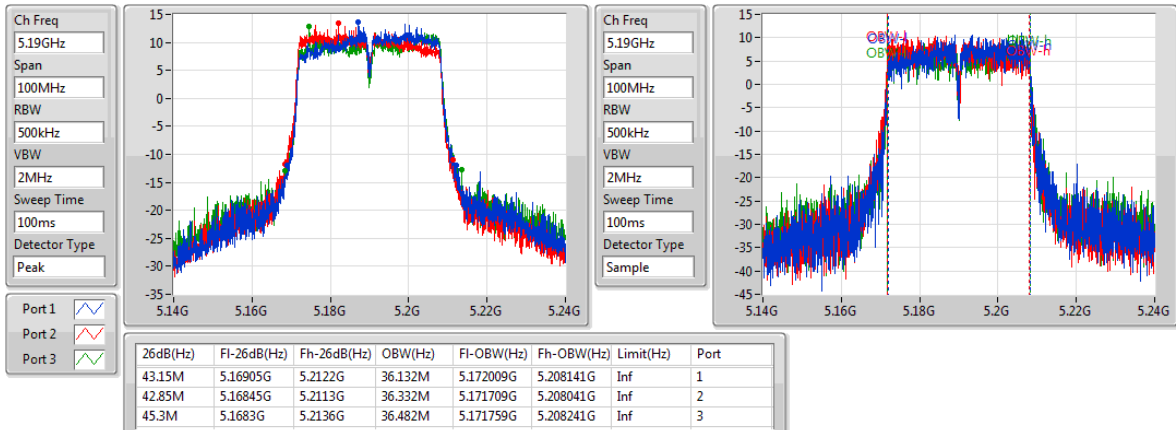

802.11ac VHT40-BF_Nss1,(MCS0)_3TX

EBW

5190MHz