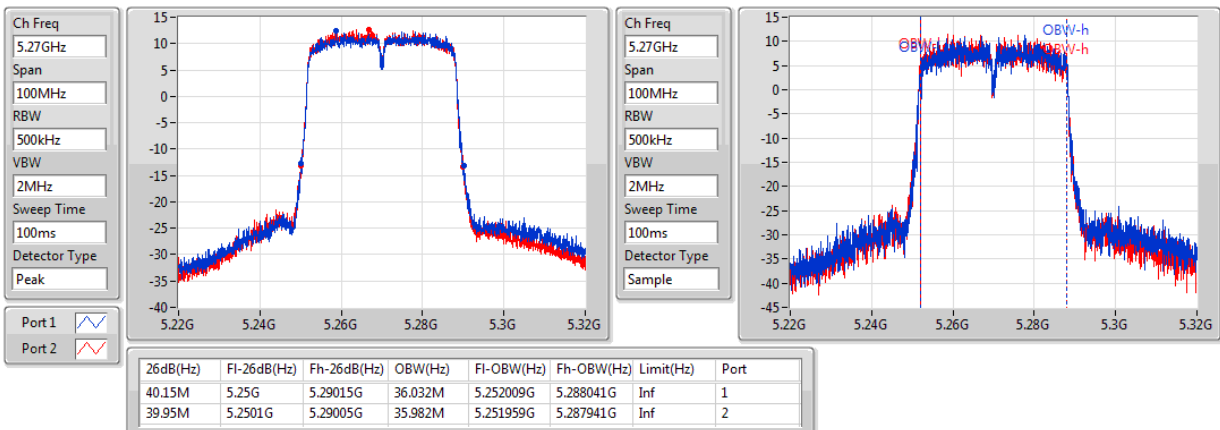

EBW

5230MHz

802.11ac VHT40-BF_Nss1,(MCS0)_2TX

EBW

5270MHz

802.11ac VHT40-BF_Nss1,(MCS0)_2TX

EBW

5310MHz