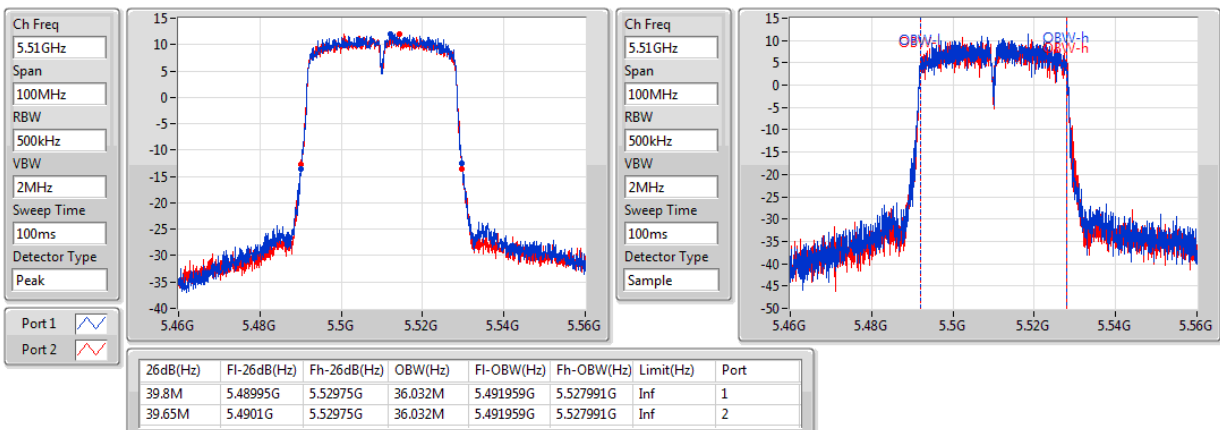

802.11ac VHT40_Nss1,(MCS0)_2TX

EBW

5510MHz