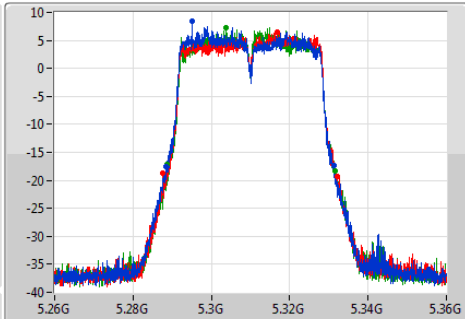

802.11ac VHT40-BF_Nss1,(MCS0)_3TX

EBW

5310MHz

Ch Freq
5.31GHz

Span
100MHz

RBW
500kHz

VBW
2MHz

Sweep Time
100ms

Detector Type
Peak

Ch Freq
5.31GHz

Span
100MHz

RBW
500kHz

VBW
2MHz

Sweep Time
100ms

Detector Type
Sample