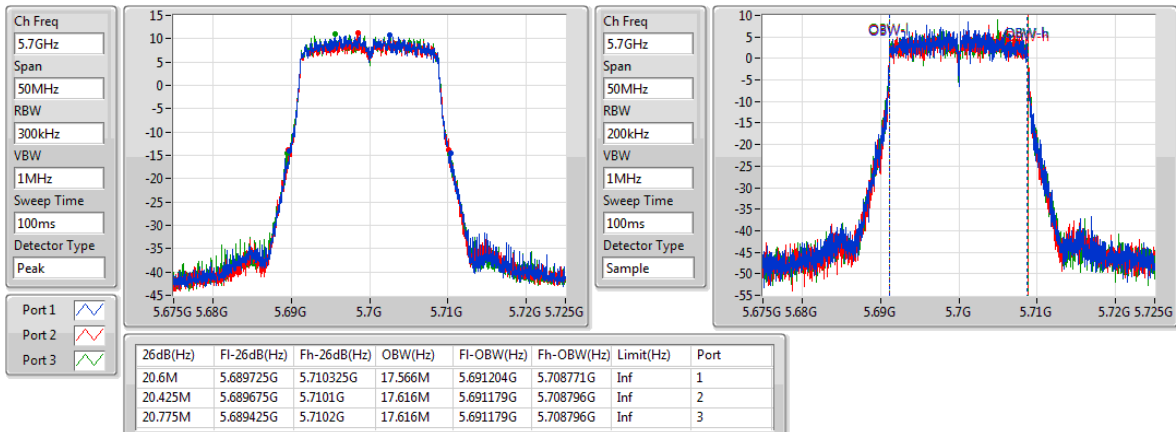

802.11ac VHT20_Nss1,(MCS0)_3TX

EBW

5700MHz