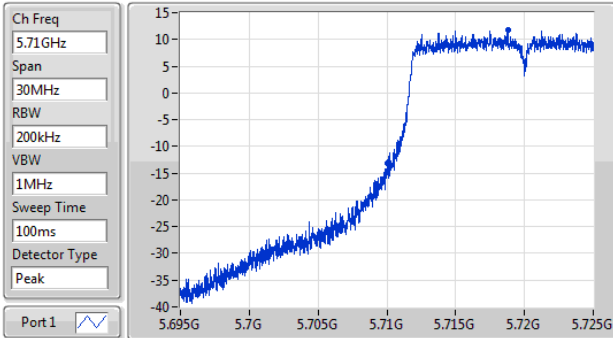

EBW

5720MHz Straddle 5.47-5.725GHz

26dB(Hz)	Fl-26dB(Hz)	Fh-26dB(Hz)	OBW(Hz)	Fl-OBW(Hz)	Fh-OBW(Hz)	Limit(Hz)	Port
15M	5.71G	5.725G	13.178M	5.711754G	5.724933G	Inf	1

802.11ac VHT20_Nss1,(MCS0)_1TX

EBW

5720MHz Straddle 5.725-5.85GHz