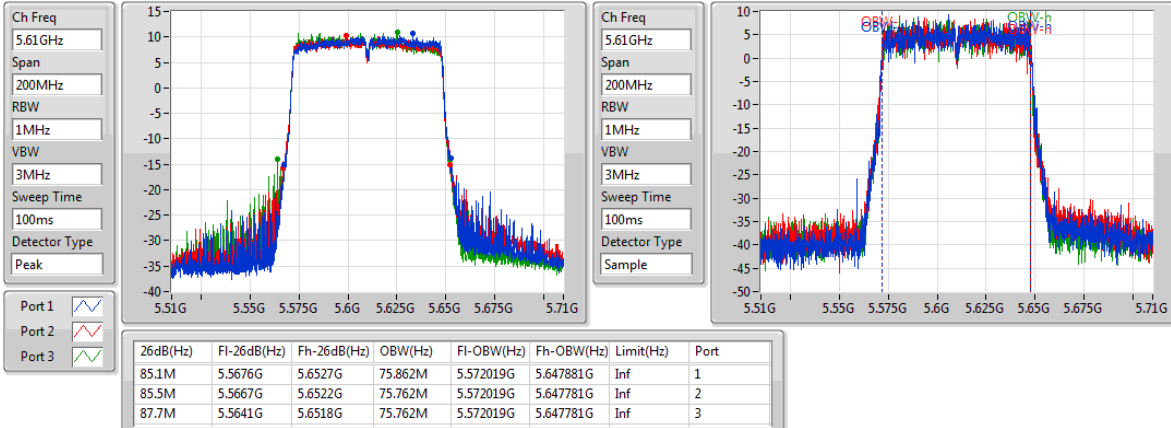

EBW

5530MHz

802.11ac VHT80_Nss1,(MCS0)_3TX

EBW

5610MHz

802.11ac VHT80_Nss1,(MCS0)_3TX

EBW

5690MHz Straddle 5.47-5.725GHz