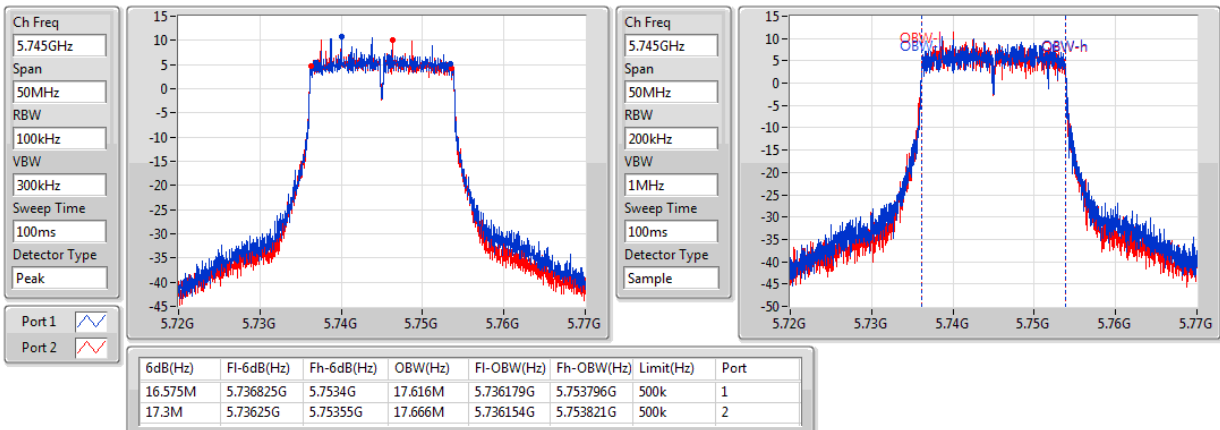

802.11ac VHT20-BF_Nss1,(MCS0)_2TX

EBW

5720MHz Straddle 5.47-5.725GHz

802.11ac VHT20-BF_Nss1,(MCS0)_2TX

EBW

5720MHz Straddle 5.725-5.85GHz

802.11ac VHT20-BF_Nss1,(MCS0)_2TX

EBW

5745MHz