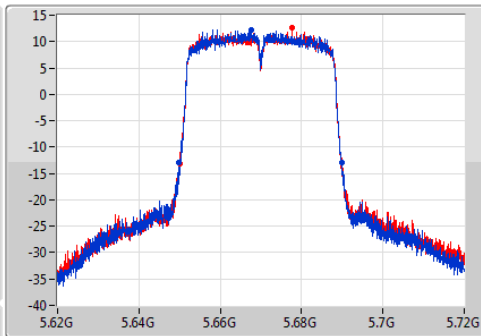

802.11ac VHT40_Nss1,(MCS0)_2TX

EBW

5670MHz

Ch Freq
5.67GHz
Span
100MHz
RBW
500kHz
VBW
2MHz
Sweep Time
100ms
Detector Type
Peak

Ch Freq
5.67GHz
Span
100MHz
RBW
500kHz
VBW
2MHz
Sweep Time
100ms
Detector Type
Sample