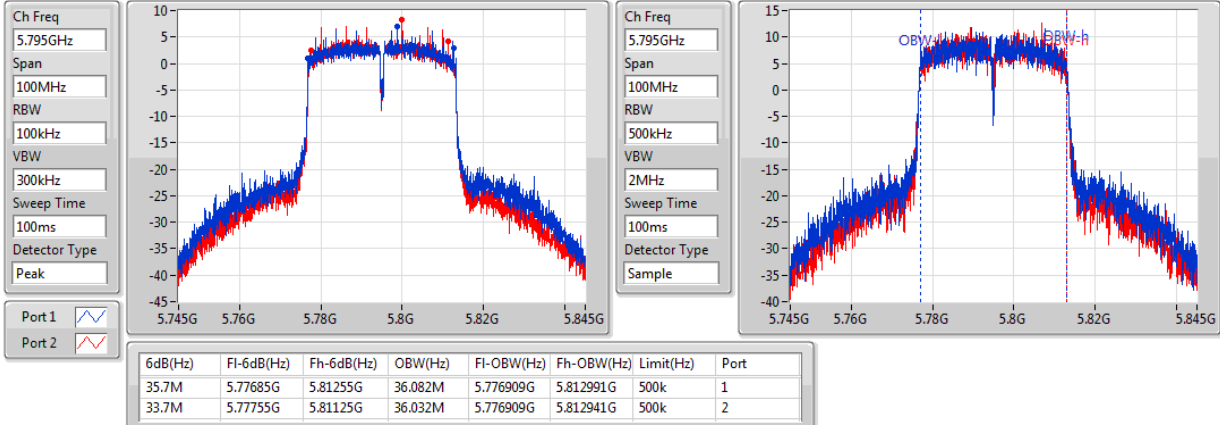

802.11ac VHT40-BF_Nss1,(MCS0)_2TX

EBW

5795MHz