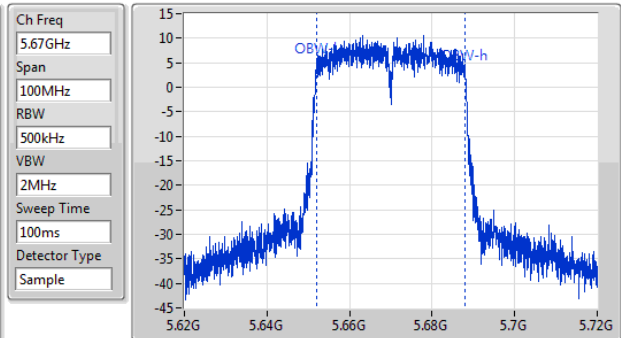

5670MHz

26dB(Hz)	Fl-26dB(Hz)	Fh-26dB(Hz)	OBW(Hz)	Fl-OBW(Hz)	Fh-OBW(Hz)	Limit(Hz)	Port
40M	5.6498G	5.6898G	35.932M	5.651959G	5.687891G	Inf	1

802.11ac VHT40_Nss1,(MCS0)_1TX

EBW