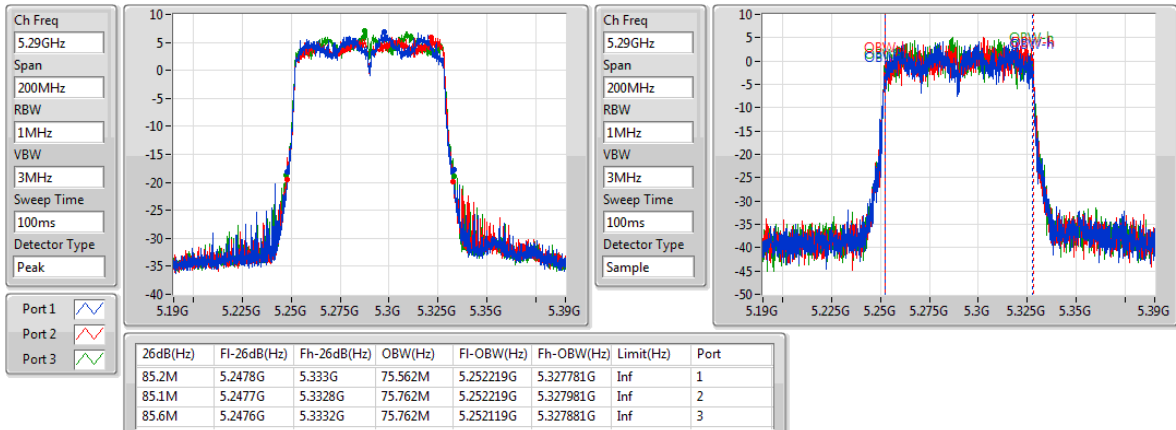

802.11ac VHT80-BF_Nss1,(MCS0)_3TX

EBW

5290MHz