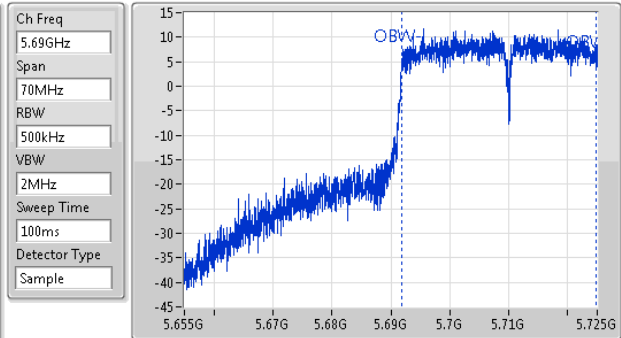

EBW

5670MHz

26dB(Hz)	Fl-26dB(Hz)	Fh-26dB(Hz)	OBW(Hz)	Fl-OBW(Hz)	Fh-OBW(Hz)	Limit(Hz)	Port
70.95M	5.63405G	5.705G	36.332M	5.651759G	5.688091G	Inf	1

802.11ac VHT40_Nss1,(MCS0)_1TX

EBW

5710MHz Straddle 5.47-5.725GHz