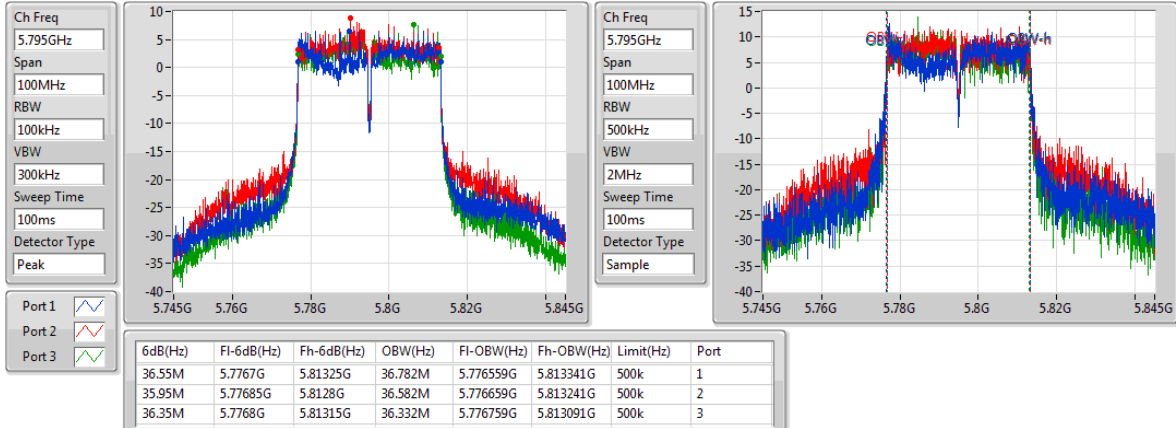

EBW

5755MHz

802.11ac VHT40-BF_Nss1,(MCS0)_3TX

EBW

5795MHz

802.11ac VHT80-BF_Nss1,(MCS0)_3TX

EBW

5210MHz