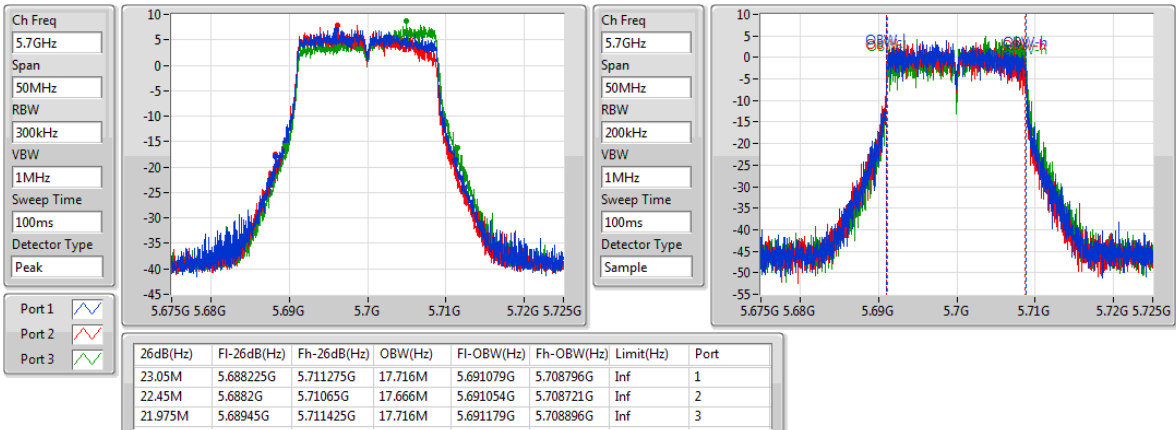

802.11ac VHT20-BF_Nss1,(MCS0)_3TX

EBW

5500MHz

802.11ac VHT20-BF_Nss1,(MCS0)_3TX

EBW

5580MHz

802.11ac VHT20-BF_Nss1,(MCS0)_3TX

EBW

5700MHz

802.11ac VHT20-BF_Nss1,(MCS0)_3TX

EBW

5720MHz Straddle 5.47-5.725GHz

802.11ac VHT20-BF_Nss1,(MCS0)_3TX

EBW

5720MHz Straddle 5.725-5.85GHz

802.11ac VHT20-BF_Nss1,(MCS0)_3TX