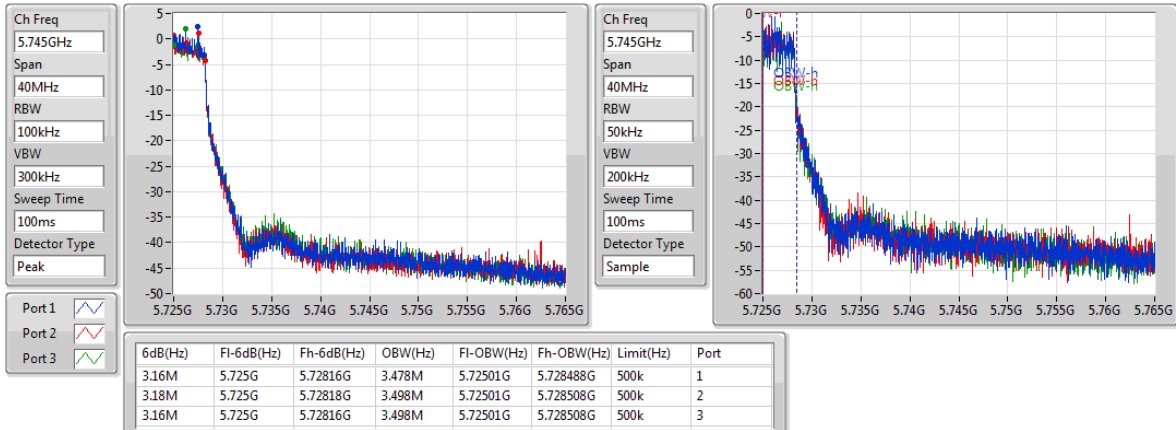

802.11ac VHT40_Nss1,(MCS0)_3TX

EBW

5710MHz Straddle 5.725-5.85GHz