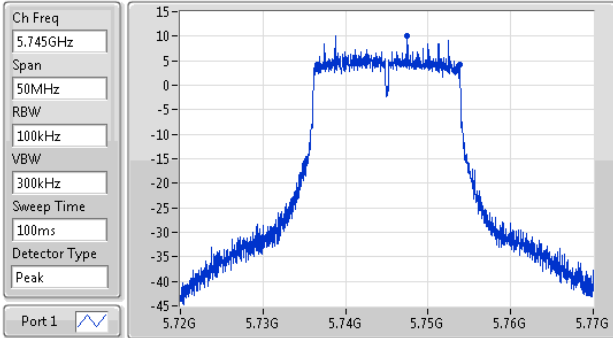

EBW

5720MHz Straddle 5.725-5.85GHz

6dB(Hz)	Fl-6dB(Hz)	Fh-6dB(Hz)	OBW(Hz)	Fl-OBW(Hz)	Fh-OBW(Hz)	Limit(Hz)	Port
3.78M	5.725G	5.72878G	4.378M	5.72501G	5.729388G	500k	1

802.11ac VHT20_Nss1,(MCS0)_1TX

EBW

5745MHz