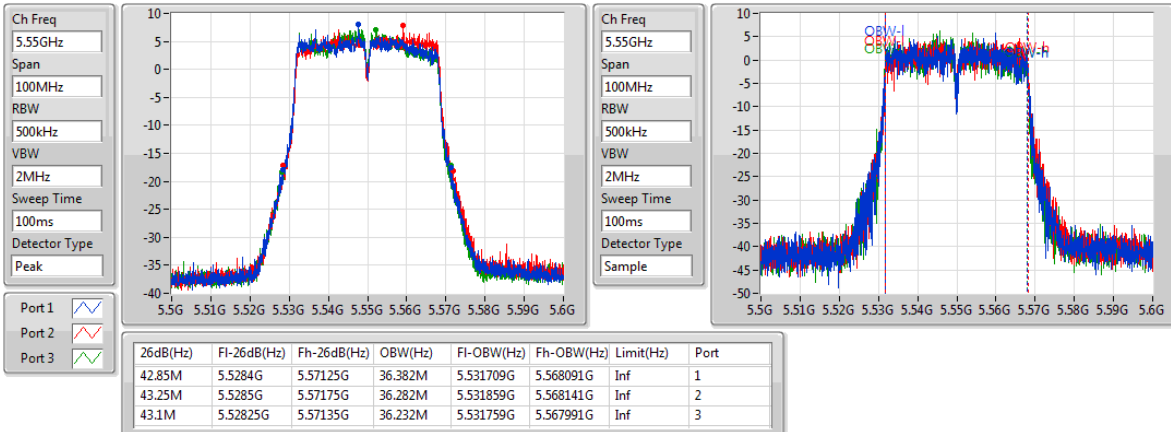

802.11ac VHT40-BF_Nss1,(MCS0)_3TX

EBW

5550MHz