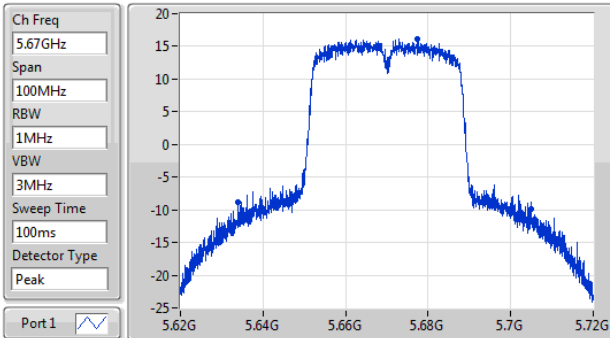

EBW

5670MHz

26dB(Hz)	Fl-26dB(Hz)	Fh-26dB(Hz)	OBW(Hz)	Fl-OBW(Hz)	Fh-OBW(Hz)	Limit(Hz)	Port
70.95M	5.63405G	5.705G	36.332M	5.651759G	5.688091G	Inf	1

802.11ac VHT40_Nss1,(MCS0)_1TX

EBW

5710MHz Straddle 5.47-5.725GHz