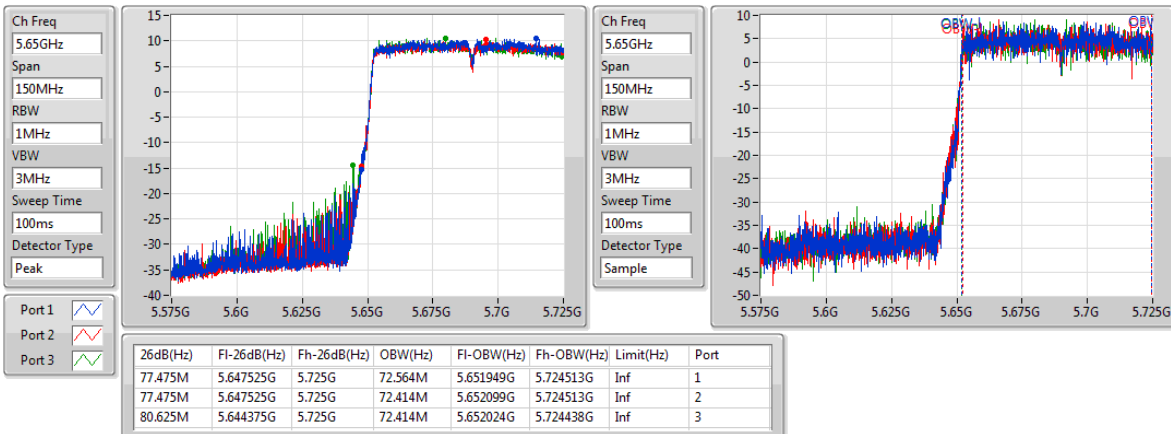

EBW

5530MHz

802.11ac VHT80_Nss1,(MCS0)_3TX

EBW

5610MHz

802.11ac VHT80_Nss1,(MCS0)_3TX

EBW

5690MHz Straddle 5.47-5.725GHz