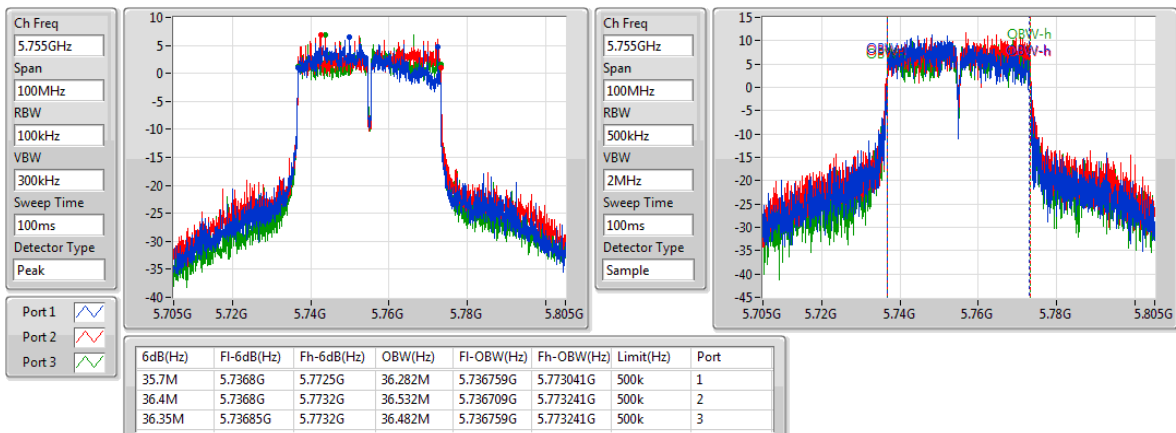

802.11ac VHT40-BF_Nss1,(MCS0)_3TX

EBW

5710MHz Straddle 5.47-5.725GHz

802.11ac VHT40-BF_Nss1,(MCS0)_3TX

EBW

5710MHz Straddle 5.725-5.85GHz

802.11ac VHT40-BF_Nss1,(MCS0)_3TX

EBW

5755MHz