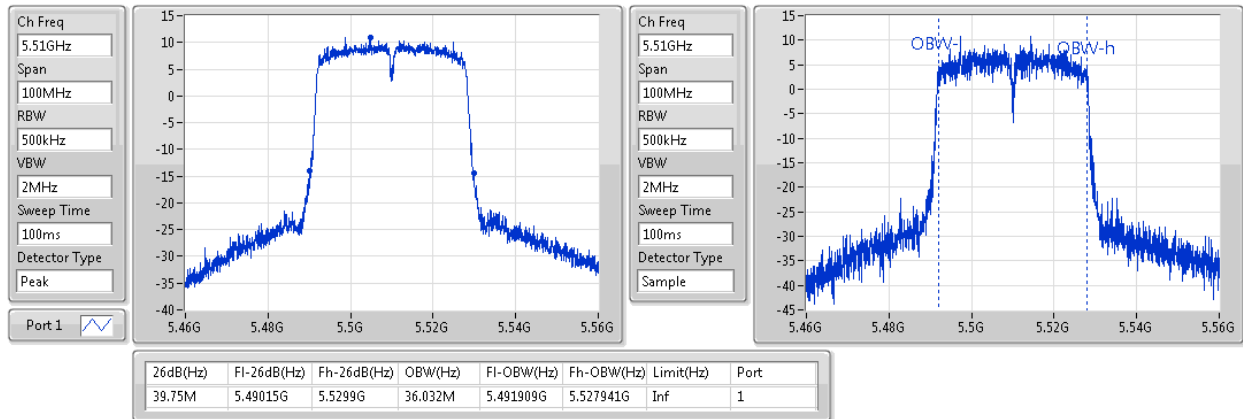

802.11ac VHT40_Nss1,(MCS0)_1TX

EBW

5510MHz