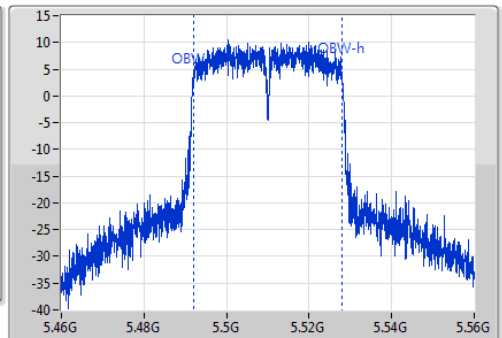

26dB(Hz)	Fl-26dB(Hz)	Fh-26dB(Hz)	OBW(Hz)	Fl-OBW(Hz)	Fh-OBW(Hz)	Limit(Hz)	Port
41.1M	5.4894G	5.5305G	36.032M	5.491959G	5.527991G	Inf	1