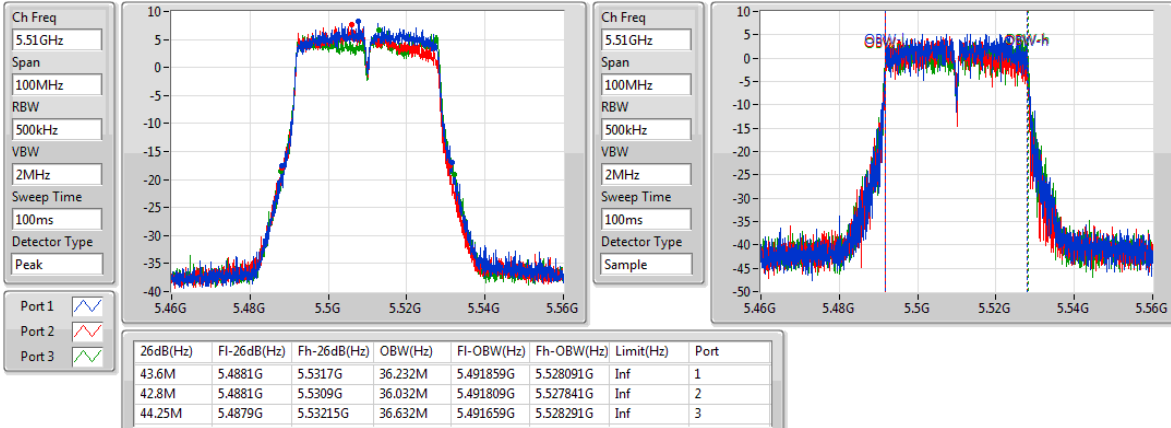

802.11ac VHT40-BF_Nss1,(MCS0)_3TX

EBW

5510MHz