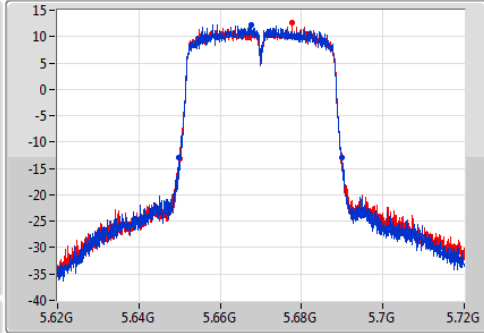

802.11ac VHT40_Nss1,(MCS0)_2TX

EBW

5670MHz

Ch Freq
5.67GHz
Span
100MHz
RBW
500kHz
VBW
2MHz
Sweep Time
100ms
Detector Type
Peak

Ch Freq
5.67GHz
Span
100MHz
RBW
500kHz
VBW
2MHz
Sweep Time
100ms
Detector Type
Sample