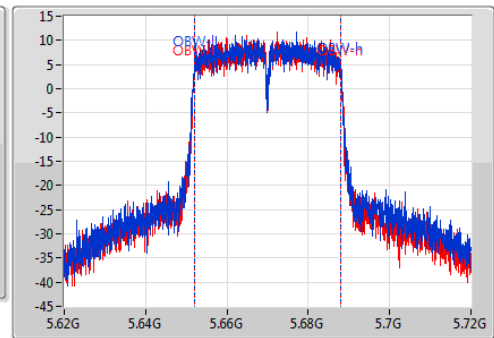

802.11ac VHT40-BF_Nss1,(MCS0)_2TX

EBW

5670MHz

Ch Freq
5.67GHz
Span
100MHz
RBW
500kHz
VBW
2MHz
Sweep Time
100ms
Detector Type
Peak

Ch Freq
5.67GHz
Span
100MHz
RBW
500kHz
VBW
2MHz
Sweep Time
100ms
Detector Type
Sample