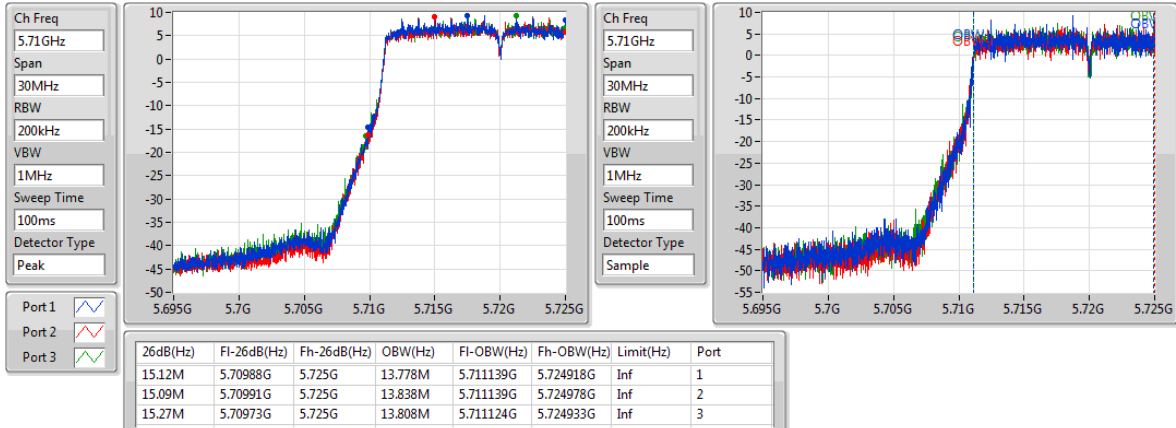

802.11ac VHT20_Nss1,(MCS0)_3TX

EBW

5720MHz Straddle 5.47-5.725GHz