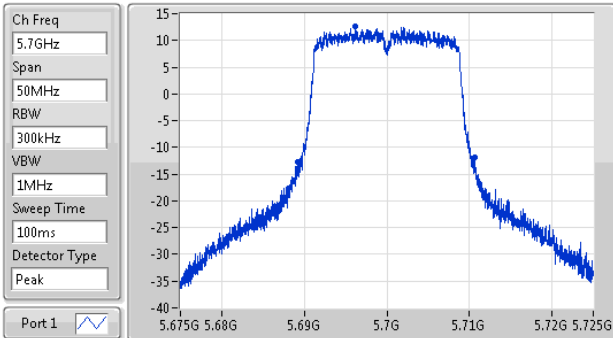

802.11ac VHT20_Nss1,(MCS0)_1TX

EBW

5700MHz

26dB(Hz)	Fl-26dB(Hz)	Fh-26dB(Hz)	OBW(Hz)	Fl-OBW(Hz)	Fh-OBW(Hz)	Limit(Hz)	Port
21.425M	5.6892G	5.710625G	17.666M	5.691154G	5.708821G	Inf	1