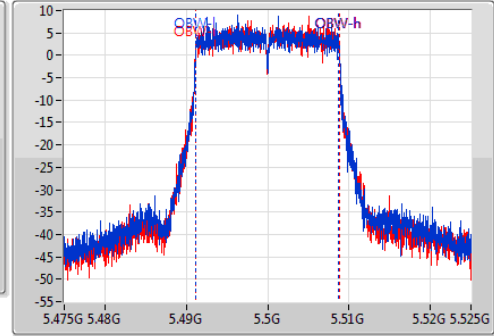

5320MHz

802.11ac VHT20-BF_Nss1,(MCS0)_2TX

EBW

5500MHz

Ch Freq: 5.5GHz
 Span: 50MHz
 RBW: 300kHz
 VBW: 1MHz
 Sweep Time: 100ms
 Detector Type: Peak

Ch Freq: 5.5GHz
 Span: 50MHz
 RBW: 200kHz
 VBW: 1MHz
 Sweep Time: 100ms
 Detector Type: Sample