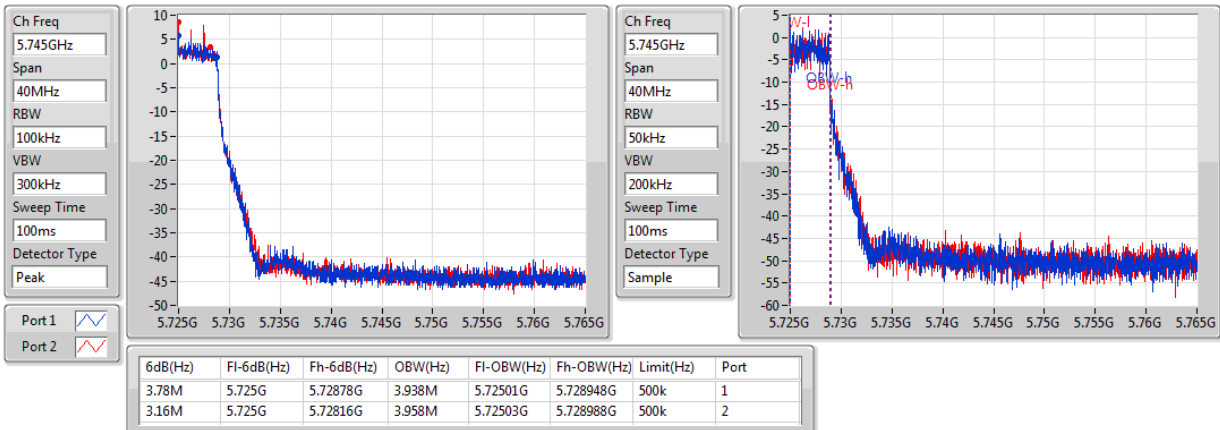

802.11ac VHT20-BF_Nss1,(MCS0)_2TX

EBW

5720MHz Straddle 5.47-5.725GHz

802.11ac VHT20-BF_Nss1,(MCS0)_2TX

EBW

5720MHz Straddle 5.725-5.85GHz

802.11ac VHT20-BF_Nss1,(MCS0)_2TX

EBW