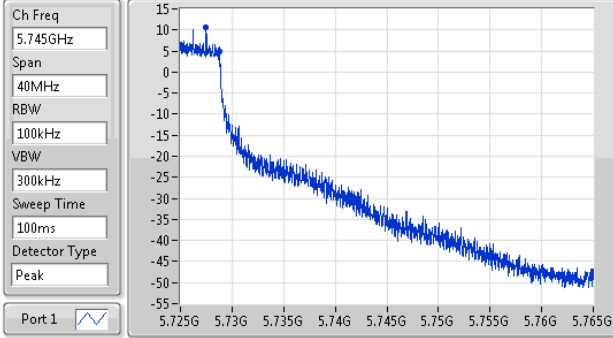

802.11ac VHT20_Nss1,(MCS0)_1TX

EBW

5500MHz

26dB(Hz)	Fl-26dB(Hz)	Fh-26dB(Hz)	OBW(Hz)	Fl-OBW(Hz)	Fh-OBW(Hz)	Limit(Hz)	Port
21.2M	5.4895G	5.5107G	17.616M	5.491179G	5.508796G	Inf	1

802.11ac VHT20_Nss1,(MCS0)_1TX

EBW

5720MHz Straddle 5.725-5.85GHz

6dB(Hz)	Fl-6dB(Hz)	Fh-6dB(Hz)	OBW(Hz)	Fl-OBW(Hz)	Fh-OBW(Hz)	Limit(Hz)	Port
3.78M	5.725G	5.72878G	4.378M	5.72501G	5.729388G	500k	1

802.11ac VHT20_Nss1,(MCS0)_1TX

EBW

5745MHz