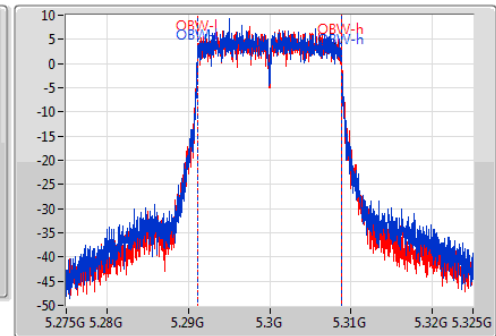

EBW

5300MHz

Ch Freq: 5.3GHz
 Span: 50MHz
 RBW: 300kHz
 VBW: 1MHz
 Sweep Time: 100ms
 Detector Type: Peak

Ch Freq: 5.3GHz
 Span: 50MHz
 RBW: 200kHz
 VBW: 1MHz
 Sweep Time: 100ms
 Detector Type: Sample

26dB(Hz)	Fl-26dB(Hz)	Fh-26dB(Hz)	OBW(Hz)	Fl-OBW(Hz)	Fh-OBW(Hz)	Limit(Hz)	Port
20.3M	5.289825G	5.310125G	17.616M	5.291179G	5.308796G	Inf	1
20.65M	5.2896G	5.31025G	17.616M	5.291179G	5.308796G	Inf	2