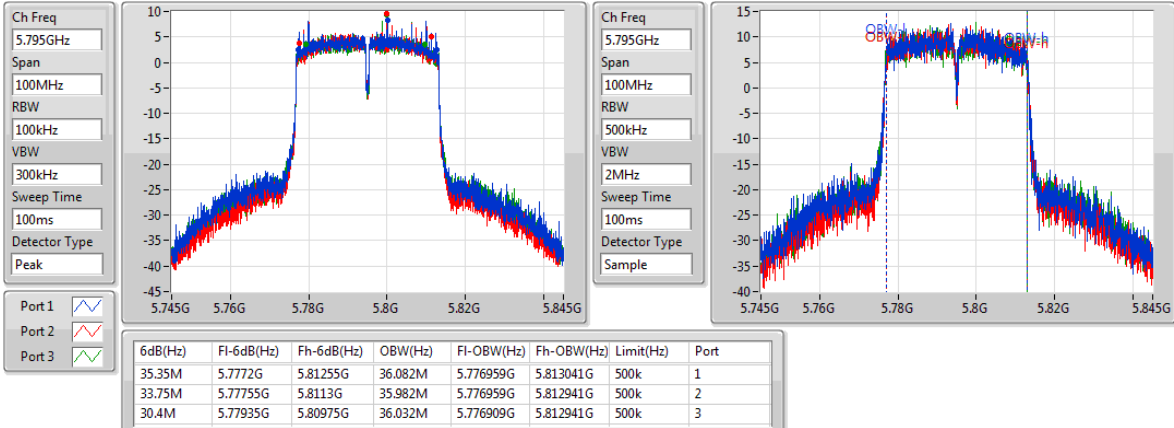

802.11ac VHT40-BF_Nss1,(MCS0)_3TX

EBW

5755MHz

802.11ac VHT40-BF_Nss1,(MCS0)_3TX

EBW

5795MHz

802.11ac VHT80-BF_Nss1,(MCS0)_3TX

EBW