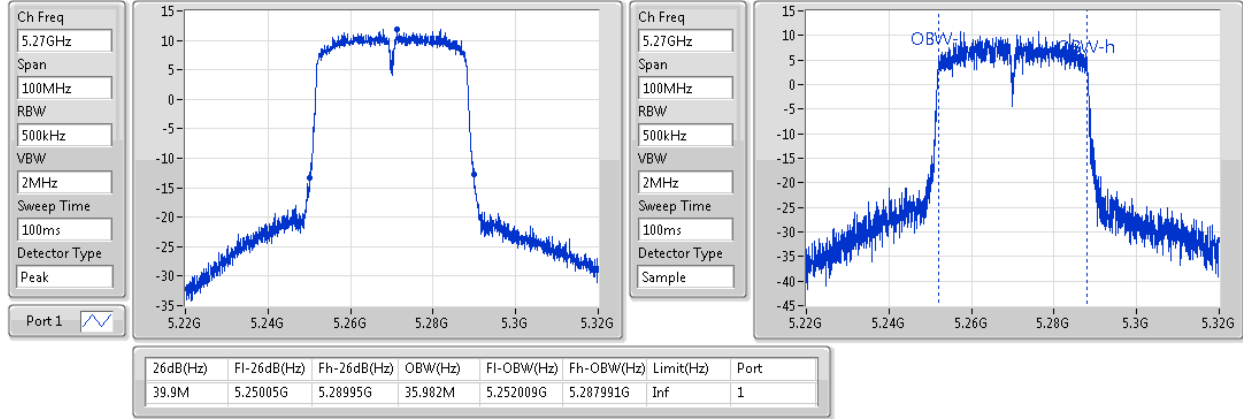

802.11ac VHT40_Nss1,(MCS0)_1TX

EBW

5270MHz