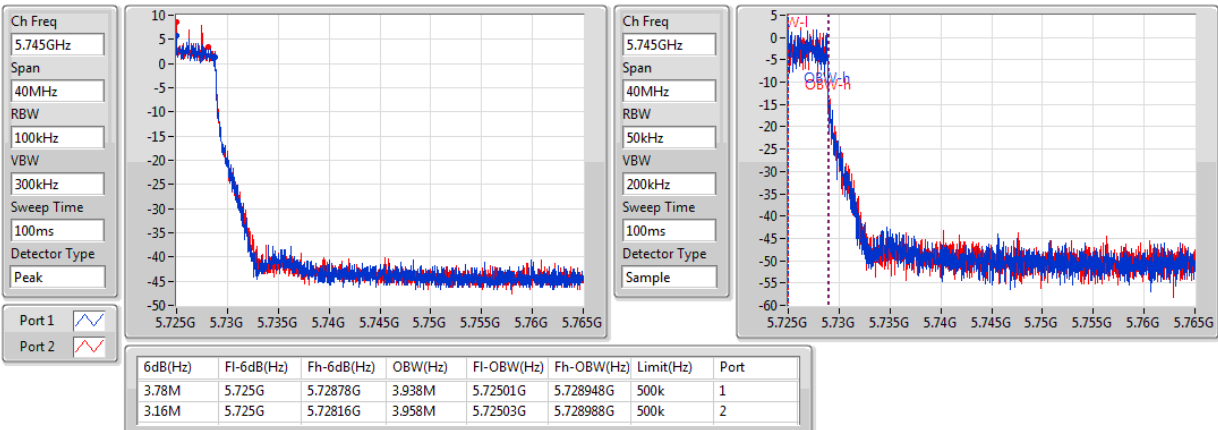

EBW

5720MHz Straddle 5.47-5.725GHz

802.11ac VHT20-BF_Nss1,(MCS0)_2TX

EBW

5720MHz Straddle 5.725-5.85GHz

802.11ac VHT20-BF_Nss1,(MCS0)_2TX

EBW

5745MHz