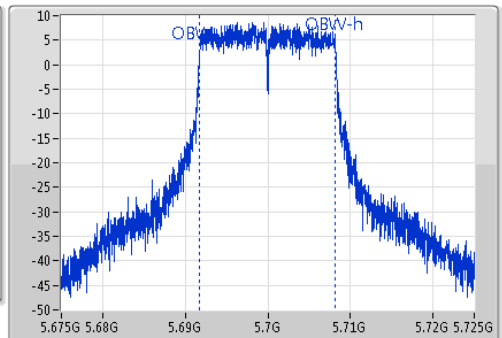

26dB(Hz)	Fl-26dB(Hz)	Fh-26dB(Hz)	OBW(Hz)	Fl-OBW(Hz)	Fh-OBW(Hz)	Limit(Hz)	Port
20.225M	5.6899G	5.710125G	16.442M	5.691754G	5.708196G	Inf	1