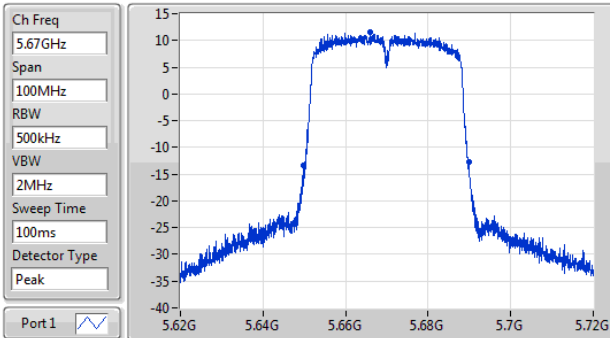

5670MHz

26dB(Hz)	Fl-26dB(Hz)	Fh-26dB(Hz)	OBW(Hz)	Fl-OBW(Hz)	Fh-OBW(Hz)	Limit(Hz)	Port
40M	5.6498G	5.6898G	35.932M	5.651959G	5.687891G	Inf	1

802.11ac VHT40_Nss1,(MCS0)_1TX

EBW