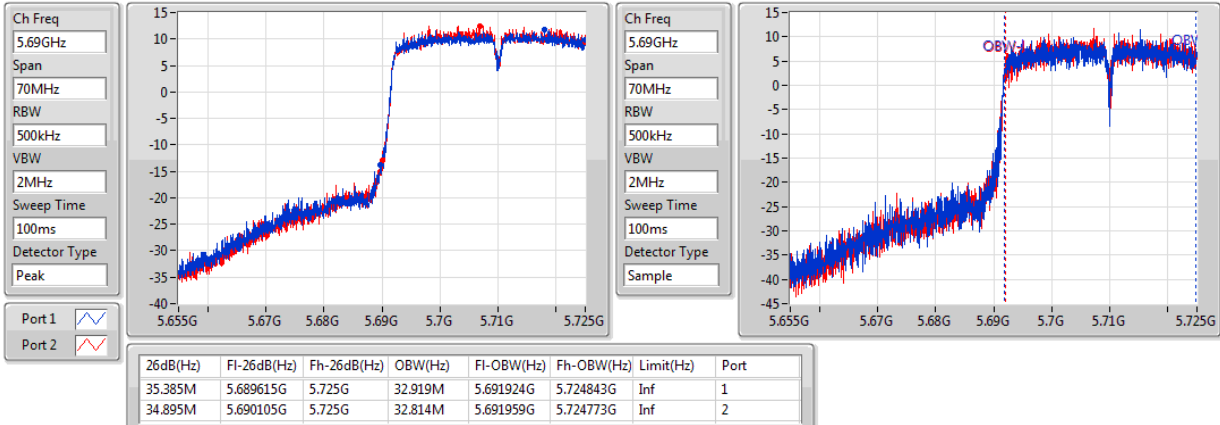

802.11ac VHT40-BF_Nss1,(MCS0)_2TX

EBW

5710MHz Straddle 5.47-5.725GHz