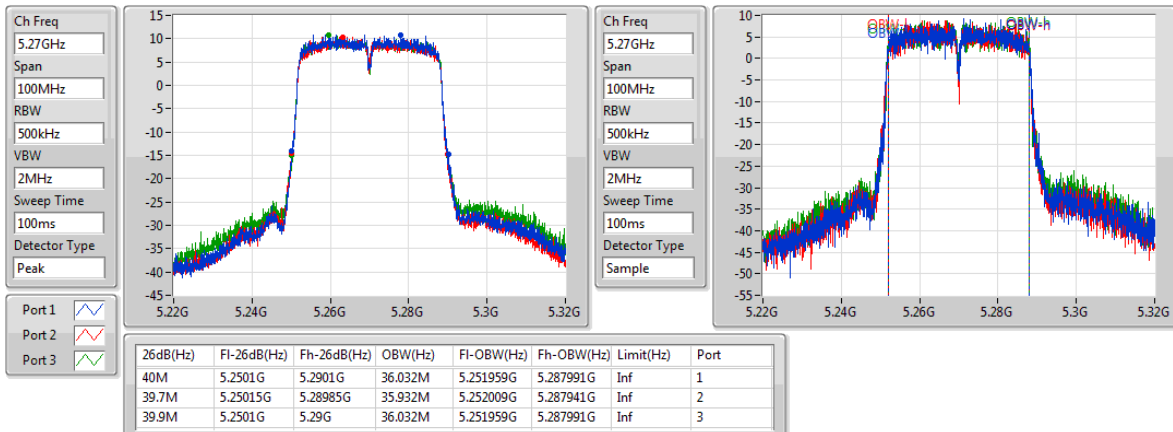

802.11ac VHT40-BF_Nss1,(MCS0)_3TX

EBW

5230MHz

802.11ac VHT40-BF_Nss1,(MCS0)_3TX

EBW

5270MHz

802.11ac VHT40-BF_Nss1,(MCS0)_3TX

EBW