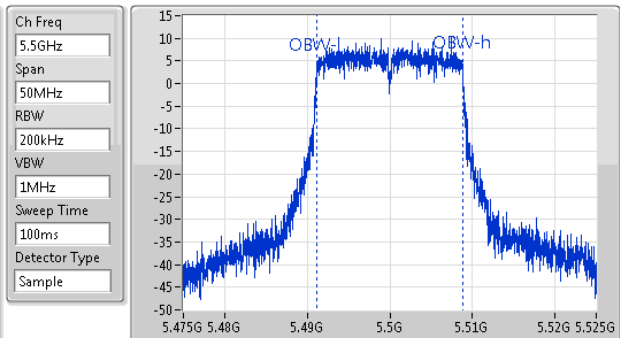

802.11ac VHT20_Nss1,(MCS0)_1TX

EBW

5500MHz

26dB(Hz)	Fl-26dB(Hz)	Fh-26dB(Hz)	OBW(Hz)	Fl-OBW(Hz)	Fh-OBW(Hz)	Limit(Hz)	Port
21.2M	5.4895G	5.5107G	17.616M	5.491179G	5.508796G	Inf	1