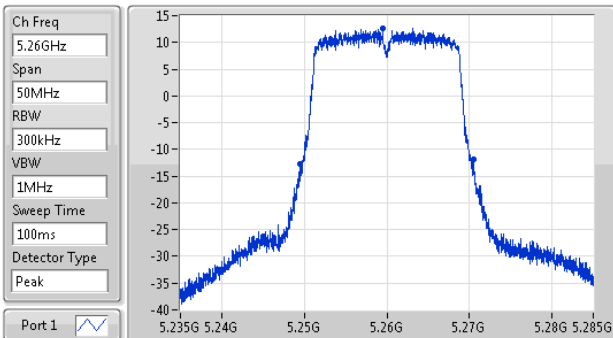

EBW

5260MHz

26dB(Hz)	Fl-26dB(Hz)	Fh-26dB(Hz)	OBW(Hz)	Fl-OBW(Hz)	Fh-OBW(Hz)	Limit(Hz)	Port
21.075M	5.24945G	5.270525G	17.641M	5.251179G	5.268821G	Inf	1

802.11ac VHT20_Nss1,(MCS0)_1TX

EBW

5580MHz

26dB(Hz)	Fl-26dB(Hz)	Fh-26dB(Hz)	OBW(Hz)	Fl-OBW(Hz)	Fh-OBW(Hz)	Limit(Hz)	Port
20.925M	5.569425G	5.59035G	17.641M	5.571179G	5.588821G	Inf	1