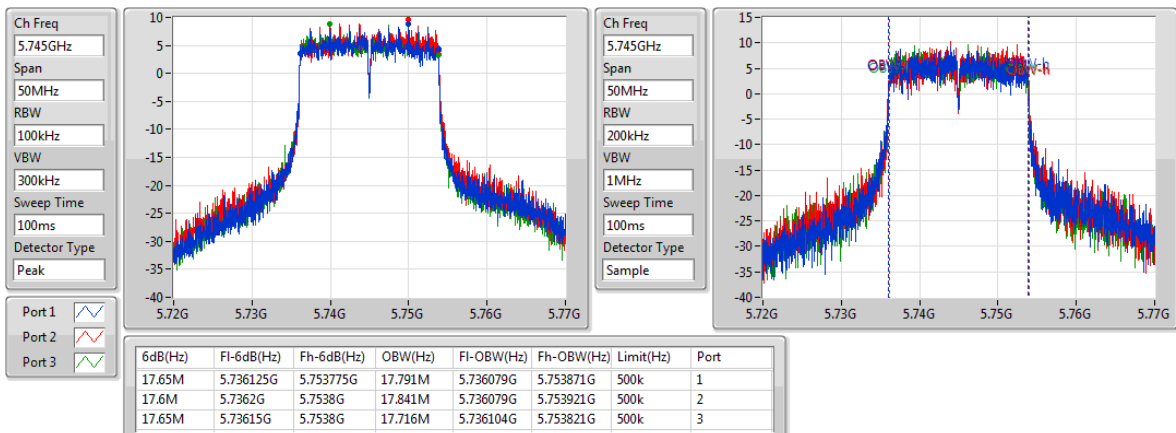

802.11ac VHT20-BF_Nss1,(MCS0)_3TX

EBW

5720MHz Straddle 5.47-5.725GHz

802.11ac VHT20-BF_Nss1,(MCS0)_3TX

EBW

5720MHz Straddle 5.725-5.85GHz

802.11ac VHT20-BF_Nss1,(MCS0)_3TX

EBW

5745MHz