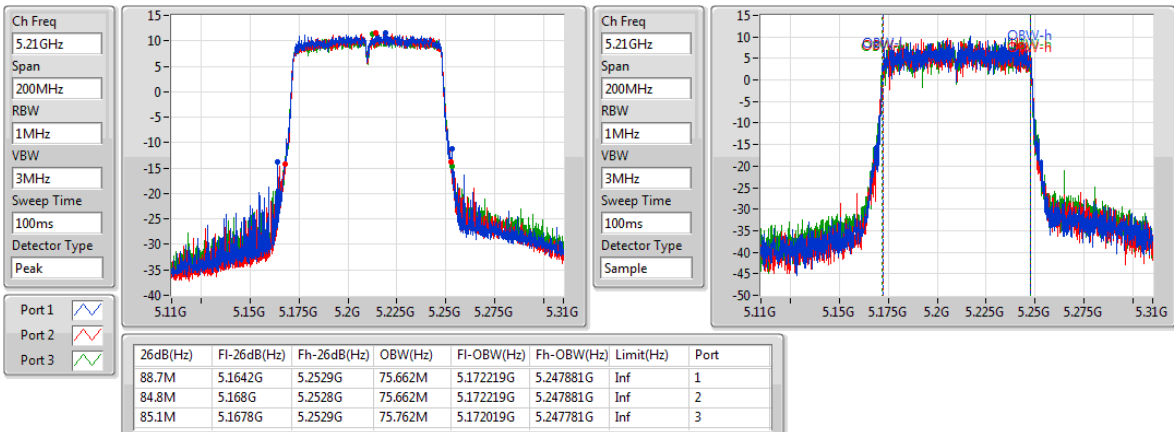

802.11ac VHT80-BF_Nss1,(MCS0)_3TX

EBW

5210MHz