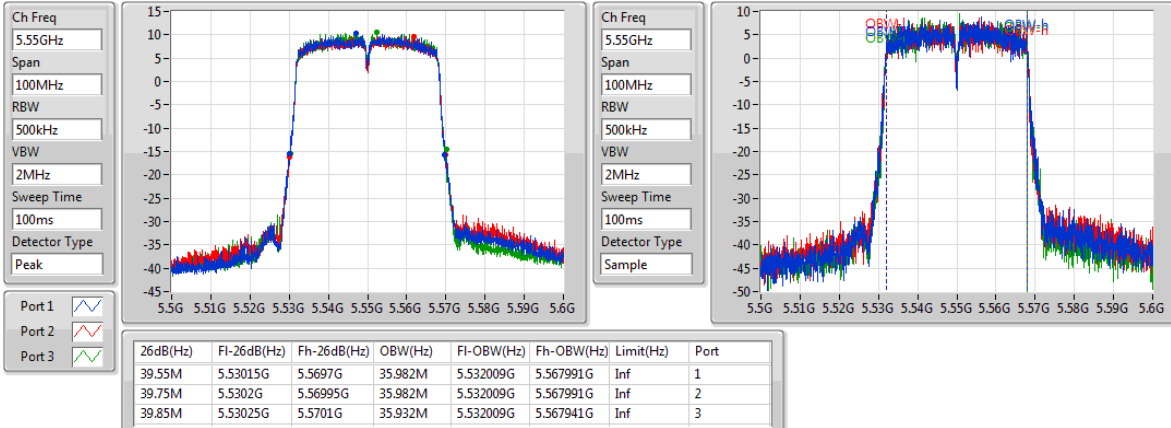

802.11ac VHT40_Nss1,(MCS0)_3TX

EBW

5550MHz