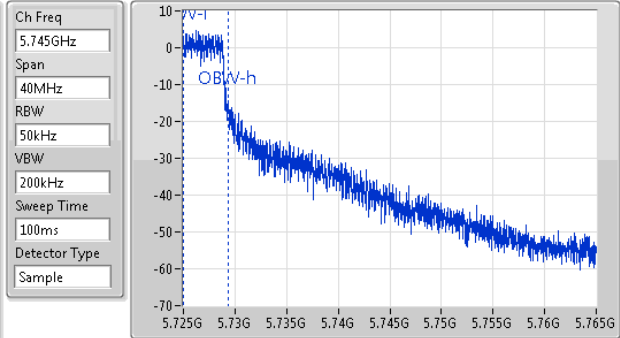

EBW

5720MHz Straddle 5.47-5.725GHz

26dB(Hz)	Fl-26dB(Hz)	Fh-26dB(Hz)	OBW(Hz)	Fl-OBW(Hz)	Fh-OBW(Hz)	Limit(Hz)	Port
15M	5.71G	5.725G	13.178M	5.711754G	5.724933G	Inf	1

802.11ac VHT20_Nss1,(MCS0)_1TX

EBW

5720MHz Straddle 5.725-5.85GHz