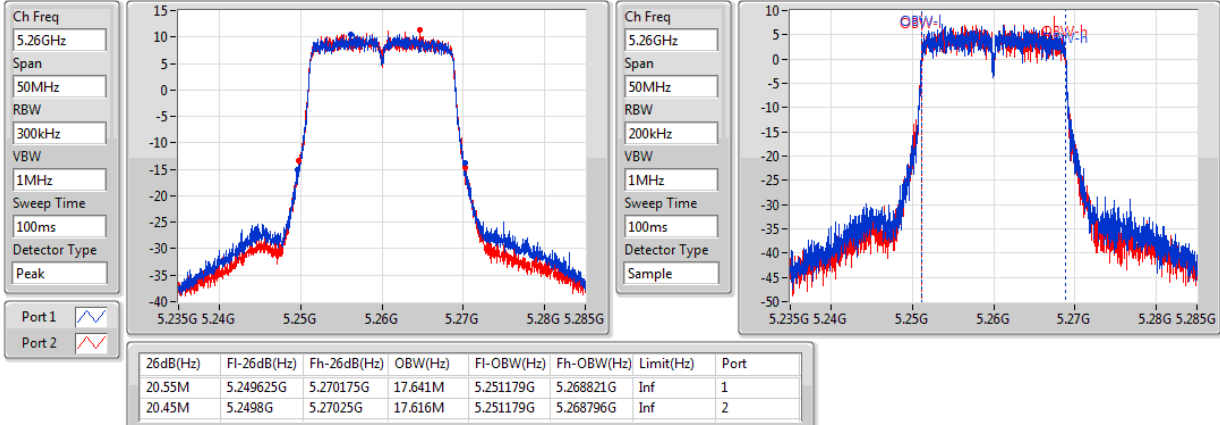

802.11ac VHT20-BF_Nss1,(MCS0)_2TX

EBW

5260MHz