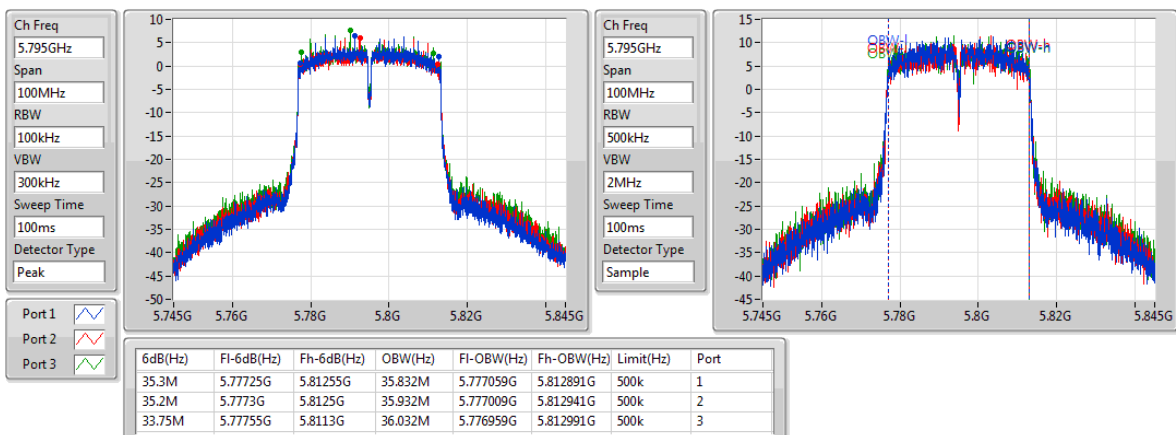

802.11ac VHT40_Nss1,(MCS0)_3TX

EBW

5710MHz Straddle 5.725-5.85GHz

802.11ac VHT40_Nss1,(MCS0)_3TX

EBW

5755MHz

802.11ac VHT40_Nss1,(MCS0)_3TX

EBW

5795MHz