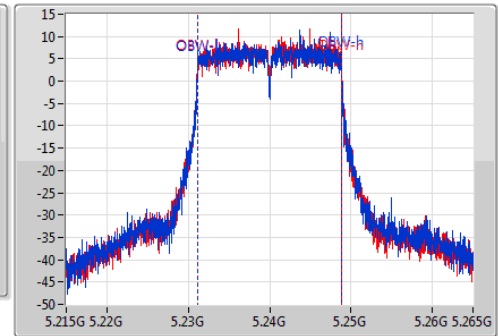

EBW

5240MHz

Ch Freq: 5.24GHz
 Span: 50MHz
 RBW: 300kHz
 VBW: 1MHz
 Sweep Time: 100ms
 Detector Type: Peak

Ch Freq: 5.24GHz
 Span: 50MHz
 RBW: 200kHz
 VBW: 1MHz
 Sweep Time: 100ms
 Detector Type: Sample

26dB(Hz)	Fl-26dB(Hz)	Fh-26dB(Hz)	OBW(Hz)	Fl-OBW(Hz)	Fh-OBW(Hz)	Limit(Hz)	Port
20.625M	5.22965G	5.250275G	17.616M	5.231179G	5.248796G	Inf	1
20.7M	5.229675G	5.250375G	17.616M	5.231179G	5.248796G	Inf	2