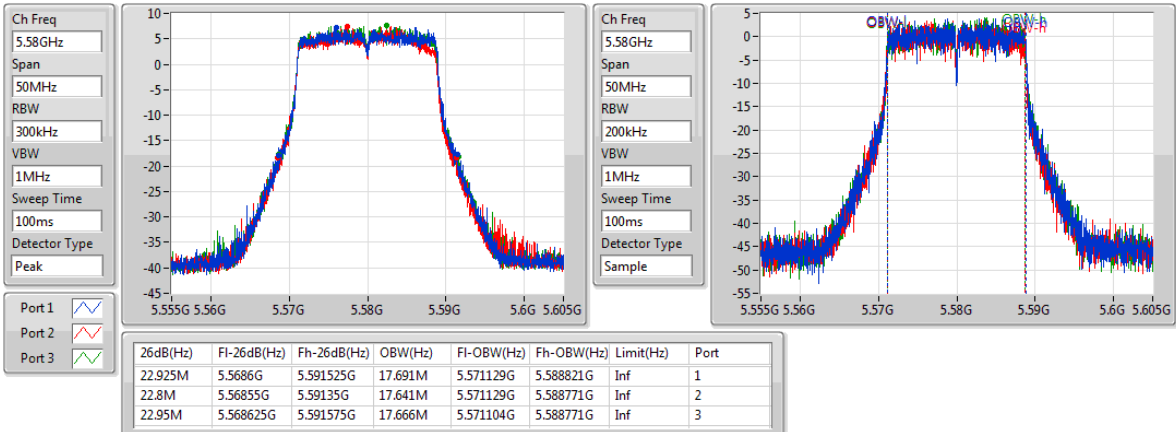

802.11ac VHT20-BF_Nss1,(MCS0)_3TX

EBW

5500MHz

802.11ac VHT20-BF_Nss1,(MCS0)_3TX

EBW

5580MHz

802.11ac VHT20-BF_Nss1,(MCS0)_3TX

EBW

5700MHz

802.11ac VHT20-BF_Nss1,(MCS0)_3TX

EBW

5720MHz Straddle 5.47-5.725GHz

802.11ac VHT20-BF_Nss1,(MCS0)_3TX

EBW

5720MHz Straddle 5.725-5.85GHz

802.11ac VHT20-BF_Nss1,(MCS0)_3TX