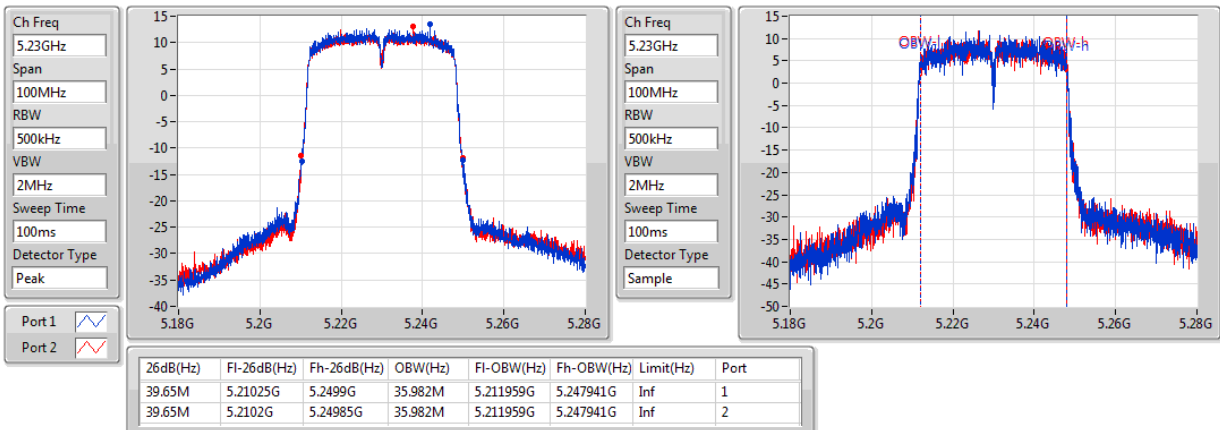

802.11ac VHT40_Nss1,(MCS0)_2TX

EBW

5230MHz