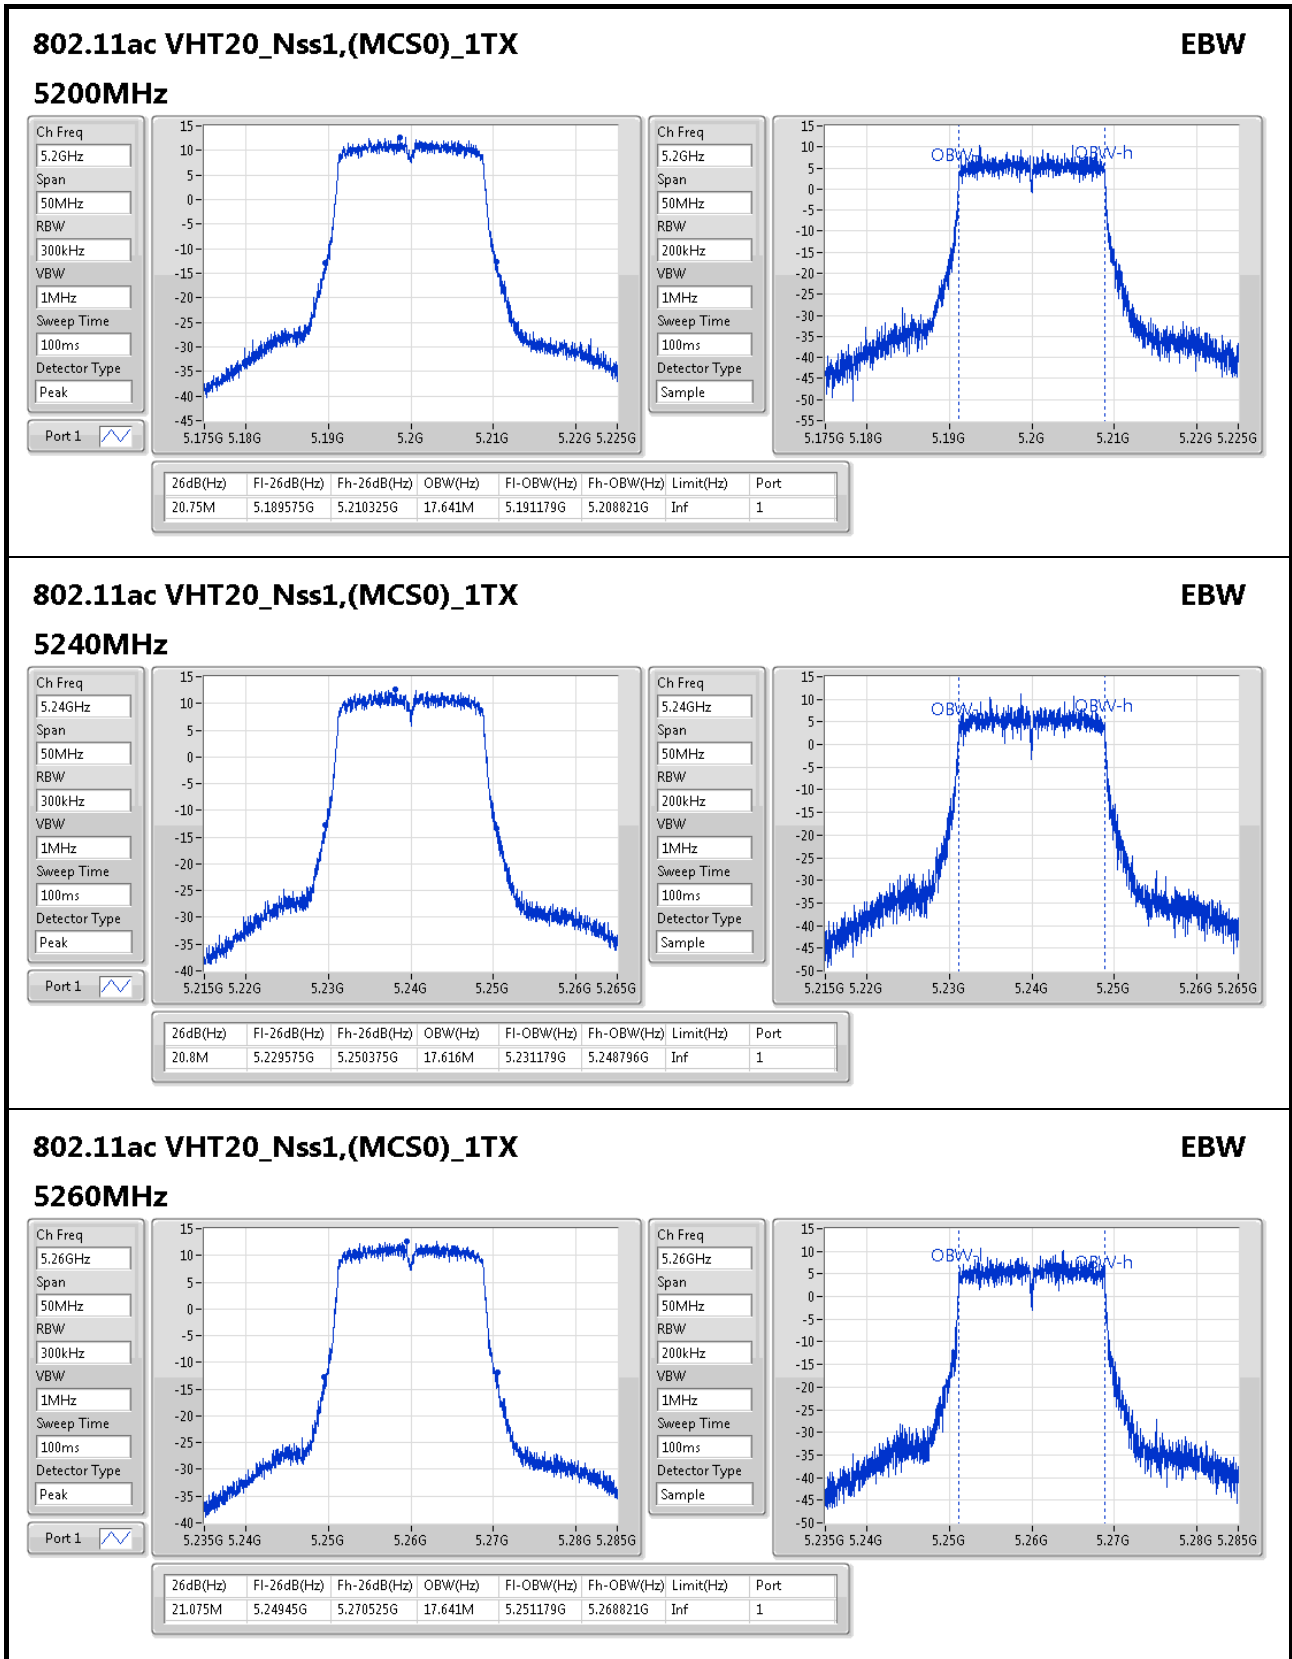

802.11a_(6Mbps)_1TX

EBW

5700MHz

26dB(Hz)	Fl-26dB(Hz)	Fh-26dB(Hz)	OBW(Hz)	Fl-OBW(Hz)	Fh-OBW(Hz)	Limit(Hz)	Port
20.225M	5.6899G	5.710125G	16.442M	5.691754G	5.708196G	Inf	1

802.11ac VHT20_Nss1,(MCS0)_1TX

EBW

5300MHz