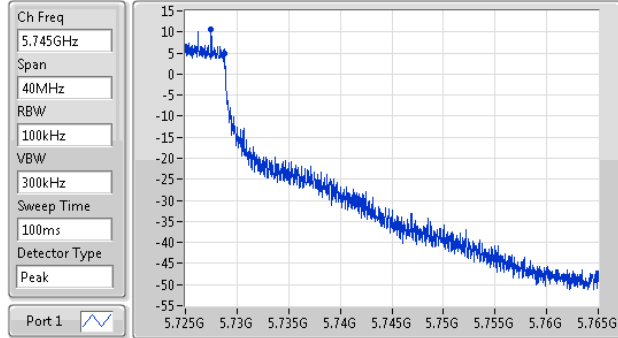

EBW

5720MHz Straddle 5.47-5.725GHz

26dB(Hz)	Fl-26dB(Hz)	Fh-26dB(Hz)	OBW(Hz)	Fl-OBW(Hz)	Fh-OBW(Hz)	Limit(Hz)	Port
15M	5.71G	5.725G	13.178M	5.711754G	5.724933G	Inf	1

802.11ac VHT20_Nss1,(MCS0)_1TX

EBW

5720MHz Straddle 5.725-5.85GHz