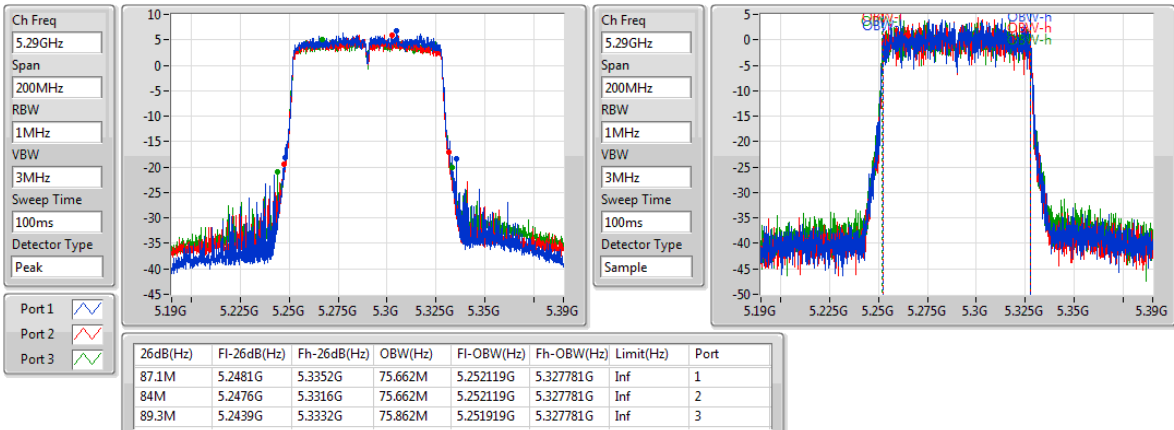

802.11ac VHT80-BF_Nss1,(MCS0)_3TX

EBW

5290MHz