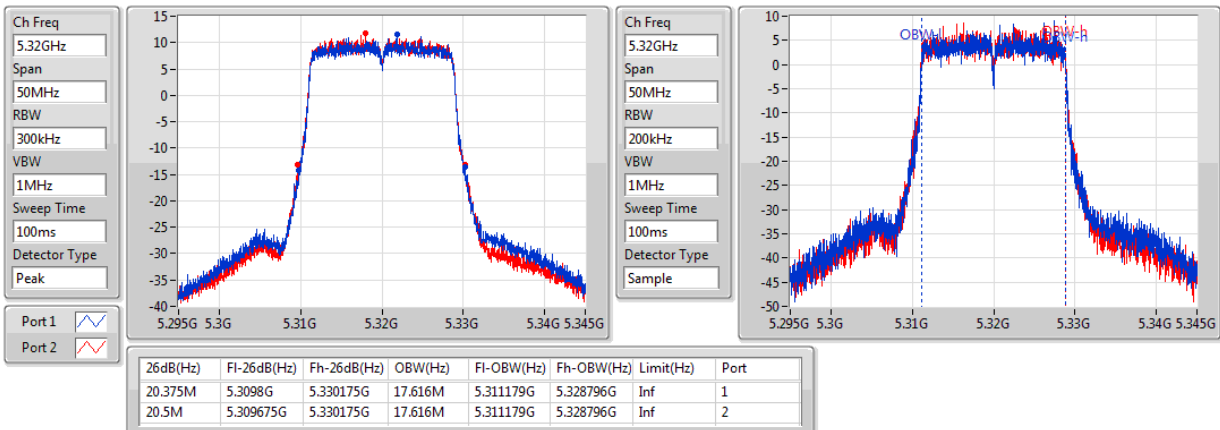

802.11ac VHT20-BF_Nss1,(MCS0)_2TX

EBW

5320MHz