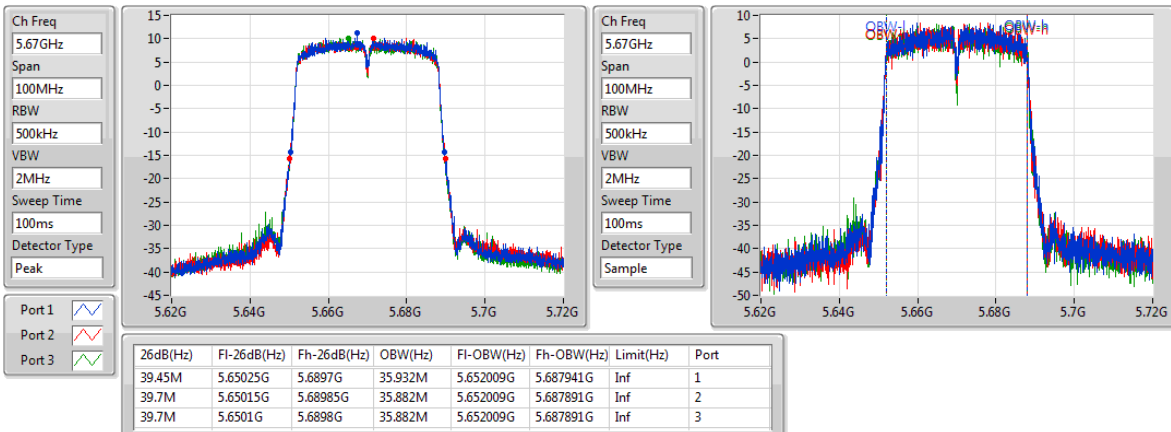

EBW

5550MHz

802.11ac VHT40_Nss1,(MCS0)_3TX

EBW

5670MHz

802.11ac VHT40_Nss1,(MCS0)_3TX

EBW

5710MHz Straddle 5.47-5.725GHz