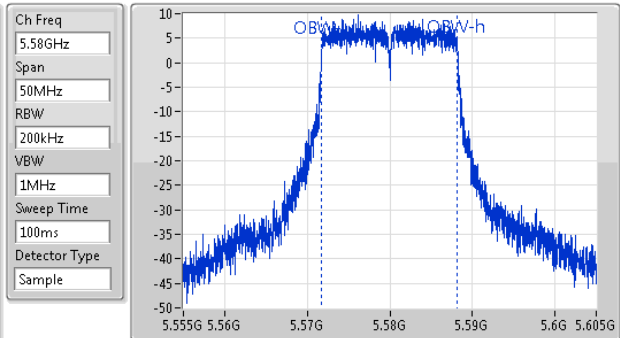

802.11a_(6Mbps)_1TX

EBW

5500MHz

26dB(Hz)	Fl-26dB(Hz)	Fh-26dB(Hz)	OBW(Hz)	Fl-OBW(Hz)	Fh-OBW(Hz)	Limit(Hz)	Port
19.825M	5.489975G	5.5098G	16.392M	5.491804G	5.508196G	Inf	1

802.11a_(6Mbps)_1TX

EBW

5580MHz

26dB(Hz)	Fl-26dB(Hz)	Fh-26dB(Hz)	OBW(Hz)	Fl-OBW(Hz)	Fh-OBW(Hz)	Limit(Hz)	Port
19.8M	5.5702G	5.59G	16.417M	5.571779G	5.588196G	Inf	1