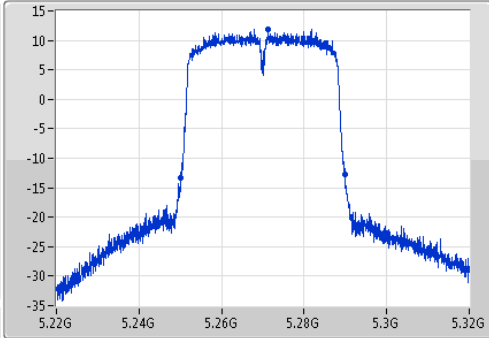

26dB(Hz)	Fl-26dB(Hz)	Fh-26dB(Hz)	OBW(Hz)	Fl-OBW(Hz)	Fh-OBW(Hz)	Limit(Hz)	Port
40.25M	5.20995G	5.2502G	35.982M	5.212009G	5.247991G	Inf	1

802.11ac VHT40_Nss1,(MCS0)_1TX

EBW

5270MHz

Ch Freq
5.27GHz
Span
100MHz
RBW
500kHz
VBW
2MHz
Sweep Time
100ms
Detector Type
Peak
Port 1