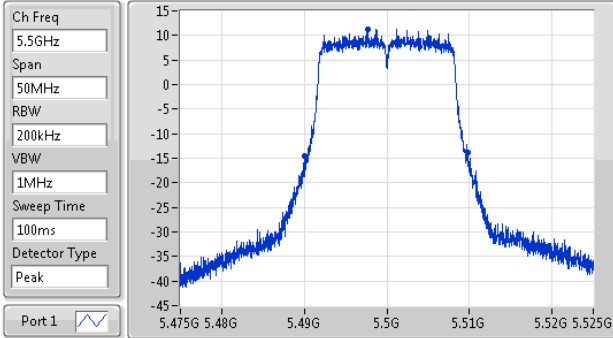

802.11a_(6Mbps)_1TX

EBW

5500MHz

26dB(Hz)	Fl-26dB(Hz)	Fh-26dB(Hz)	OBW(Hz)	Fl-OBW(Hz)	Fh-OBW(Hz)	Limit(Hz)	Port
19.825M	5.489975G	5.5098G	16.392M	5.491804G	5.508196G	Inf	1

802.11a_(6Mbps)_1TX

EBW