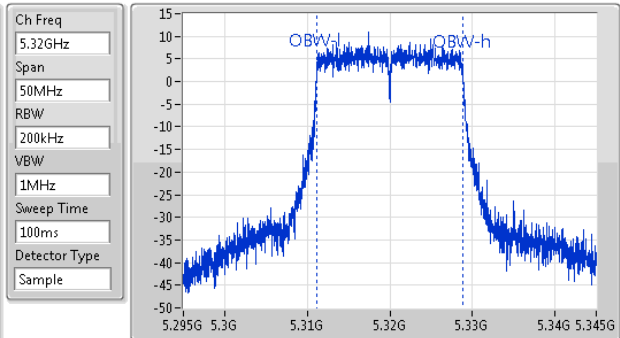

802.11ac VHT20_Nss1,(MCS0)_1TX

EBW

5320MHz

26dB(Hz)	Fl-26dB(Hz)	Fh-26dB(Hz)	OBW(Hz)	Fl-OBW(Hz)	Fh-OBW(Hz)	Limit(Hz)	Port
20.75M	5.309525G	5.330275G	17.591M	5.311204G	5.328796G	Inf	1