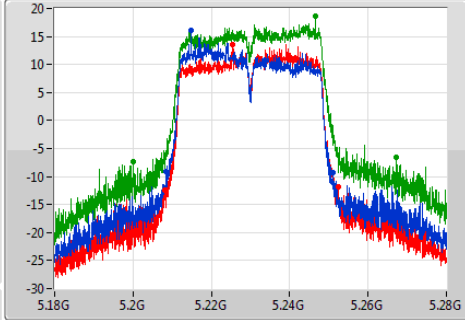

802.11ac VHT40-BF_Nss1,(MCS0)_3TX

EBW

5230MHz

Ch Freq
5.23GHz

Span
100MHz

RBW
1MHz

VBW
3MHz

Sweep Time
100ms

Detector Type
Peak

Ch Freq
5.23GHz

Span
100MHz

RBW
500kHz

VBW
2MHz

Sweep Time
100ms

Detector Type
Sample