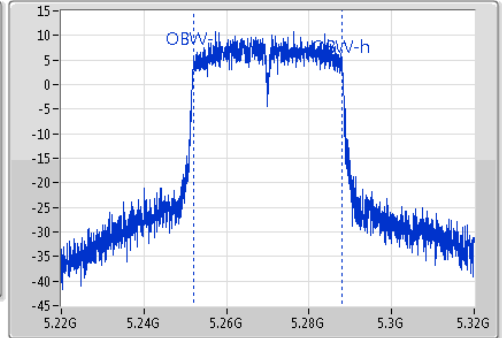

26dB(Hz)	Fl-26dB(Hz)	Fh-26dB(Hz)	OBW(Hz)	Fl-OBW(Hz)	Fh-OBW(Hz)	Limit(Hz)	Port
39.9M	5.25005G	5.28995G	35.982M	5.252009G	5.287991G	Inf	1

802.11ac VHT40_Nss1,(MCS0)_1TX

EBW

5310MHz

Ch Freq
5.31GHz
Span
100MHz
RBW
500kHz
VBW
2MHz
Sweep Time
100ms
Detector Type
Peak
Port 1