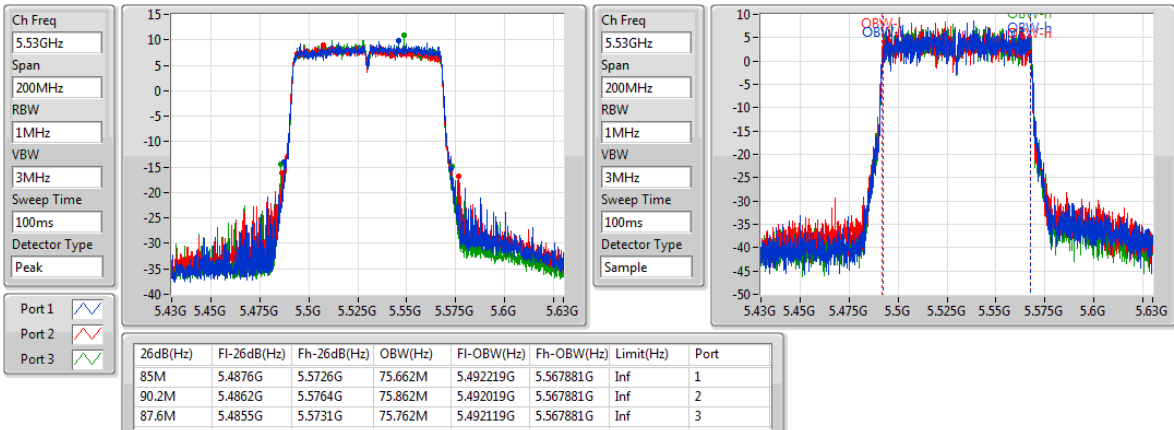

802.11ac VHT80_Nss1,(MCS0)_3TX

EBW

5530MHz