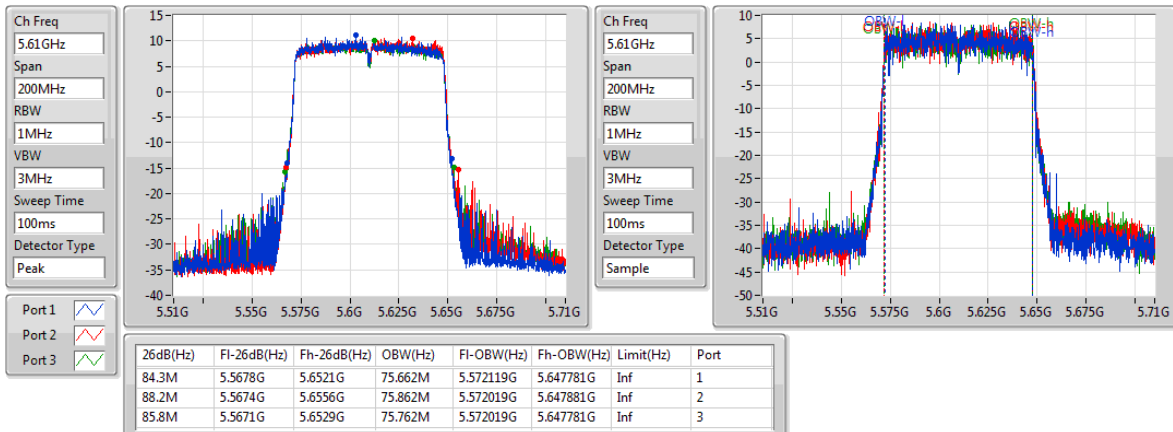

802.11ac VHT80-BF_Nss1,(MCS0)_3TX

EBW

5530MHz

802.11ac VHT80-BF_Nss1,(MCS0)_3TX

EBW

5610MHz

802.11ac VHT80-BF_Nss1,(MCS0)_3TX

EBW

5690MHz Straddle 5.47-5.725GHz