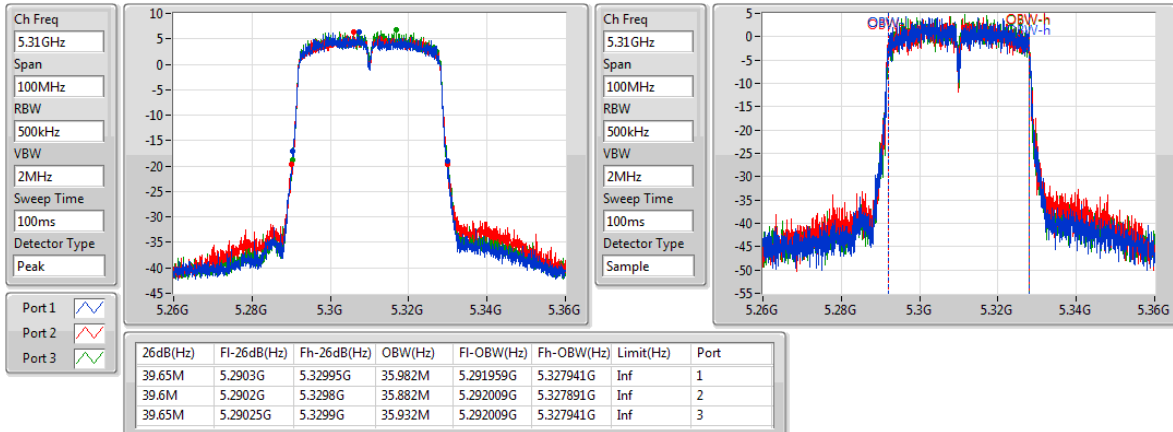

802.11ac VHT40_Nss1,(MCS0)_3TX

EBW

5310MHz