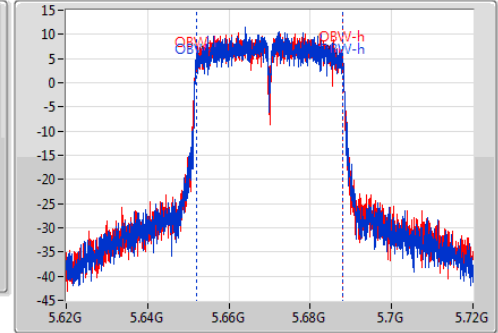

802.11ac VHT40_Nss1,(MCS0)_2TX

EBW

5670MHz

Ch Freq
5.67GHz
Span
100MHz
RBW
500kHz
VBW
2MHz
Sweep Time
100ms
Detector Type
Peak

Ch Freq
5.67GHz
Span
100MHz
RBW
500kHz
VBW
2MHz
Sweep Time
100ms
Detector Type
Sample