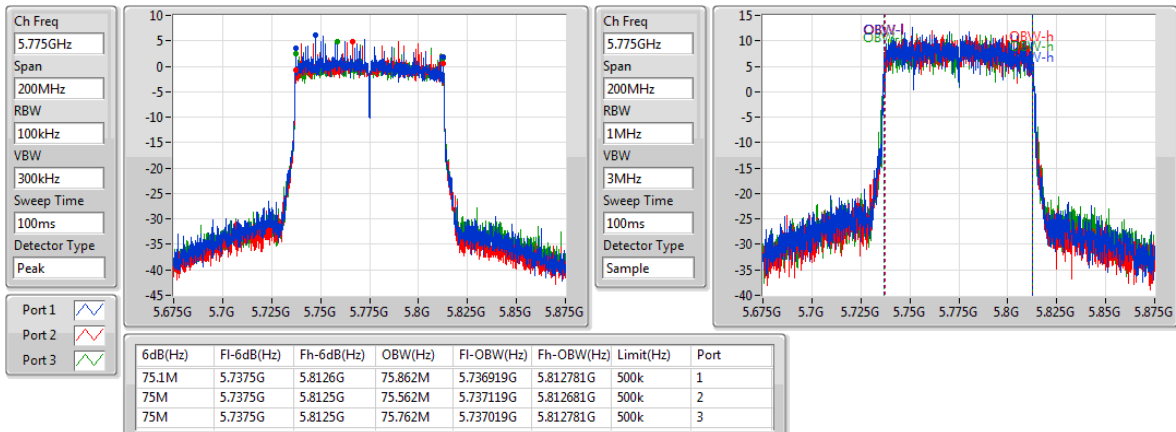

802.11ac VHT80-BF_Nss1,(MCS0)_3TX

EBW

5690MHz Straddle 5.725-5.85GHz

802.11ac VHT80-BF_Nss1,(MCS0)_3TX

EBW

5775MHz