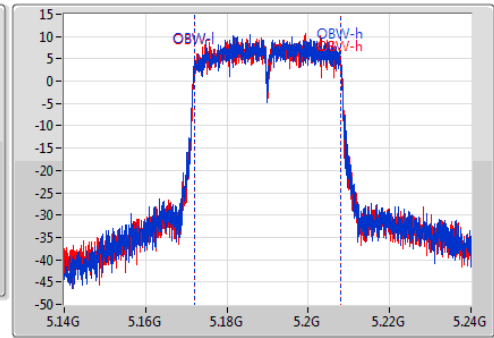

802.11ac VHT40-BF_Nss1,(MCS0)_2TX

EBW

5190MHz

Ch Freq
5.19GHz
Span
100MHz
RBW
500kHz
VBW
2MHz
Sweep Time
100ms
Detector Type
Peak

Ch Freq
5.19GHz
Span
100MHz
RBW
500kHz
VBW
2MHz
Sweep Time
100ms
Detector Type
Sample