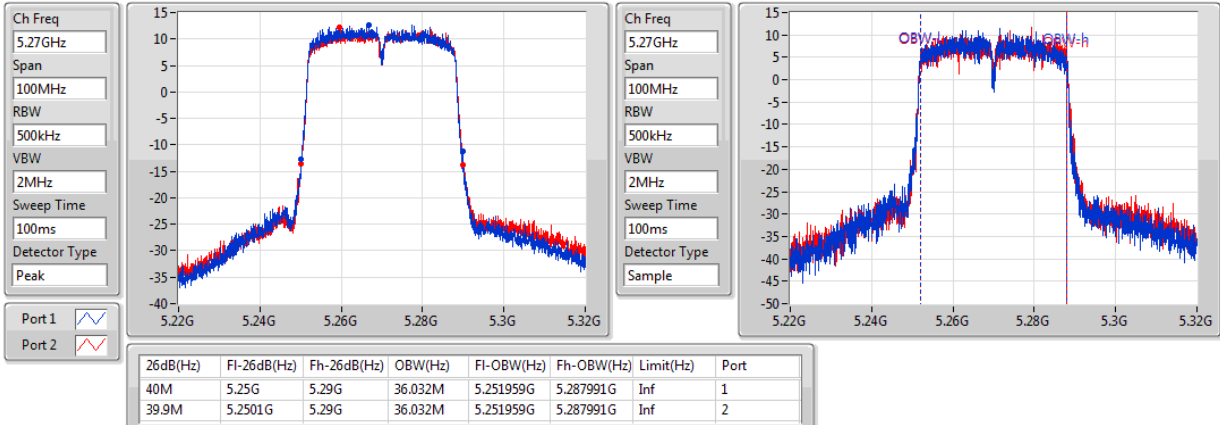

5230MHz

802.11ac VHT40_Nss1,(MCS0)_2TX

EBW

5270MHz

802.11ac VHT40_Nss1,(MCS0)_2TX

EBW

5310MHz

802.11ac VHT40_Nss1,(MCS0)_2TX