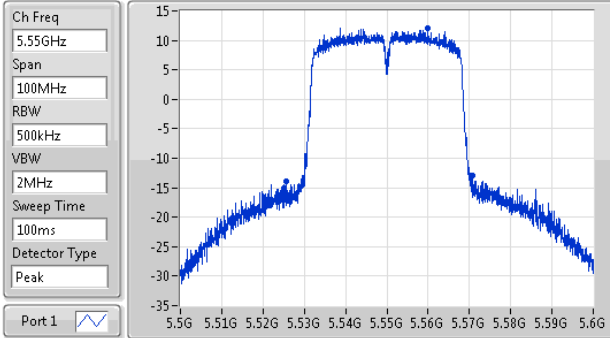

5510MHz

802.11ac VHT40_Nss1,(MCS0)_1TX

EBW

5550MHz

26dB(Hz)	Fl-26dB(Hz)	Fh-26dB(Hz)	OBW(Hz)	Fl-OBW(Hz)	Fh-OBW(Hz)	Limit(Hz)	Port
45.2M	5.5255G	5.5707G	36.082M	5.531959G	5.568041G	Inf	1

802.11ac VHT40_Nss1,(MCS0)_1TX