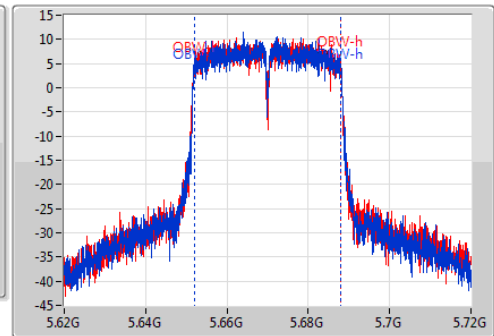

802.11ac VHT40_Nss1,(MCS0)_2TX

EBW

5670MHz

Ch Freq
5.67GHz
Span
100MHz
RBW
500kHz
VBW
2MHz
Sweep Time
100ms
Detector Type
Peak

Ch Freq
5.67GHz
Span
100MHz
RBW
500kHz
VBW
2MHz
Sweep Time
100ms
Detector Type
Sample