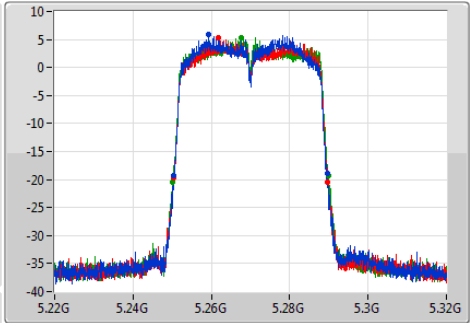

802.11ac VHT40_Nss1,(MCS0)_3TX

EBW

5270MHz

Ch Freq
5.27GHz

Span
100MHz

RBW
500kHz

VBW
2MHz

Sweep Time
100ms

Detector Type
Peak

Ch Freq
5.27GHz

Span
100MHz

RBW
500kHz

VBW
2MHz

Sweep Time
100ms

Detector Type
Sample