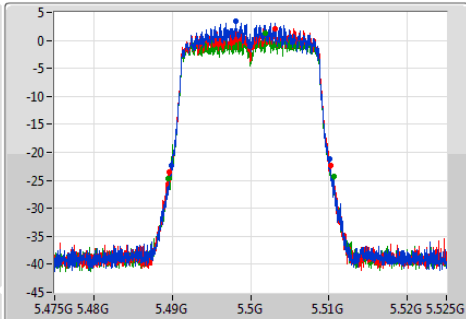

Ch Freq
5.5GHz

Span
50MHz

RBW
200kHz

VBW
1MHz

Sweep Time
100ms

Detector Type
Sample