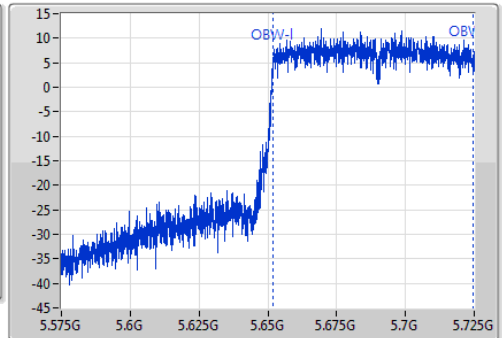

26dB(Hz)	Fl-26dB(Hz)	Fh-26dB(Hz)	OBW(Hz)	Fl-OBW(Hz)	Fh-OBW(Hz)	Limit(Hz)	Port
77.175M	5.647825G	5.725G	72.489M	5.652024G	5.724513G	Inf	1

802.11ac VHT80_Nss1,(MCS0)_1TX

EBW

5690MHz Straddle 5.725-5.85GHz

Ch Freq: 5.745GHz
Span: 40MHz
RBW: 100kHz
VBW: 300kHz
Sweep Time: 100ms
Detector Type: Peak
Port 1