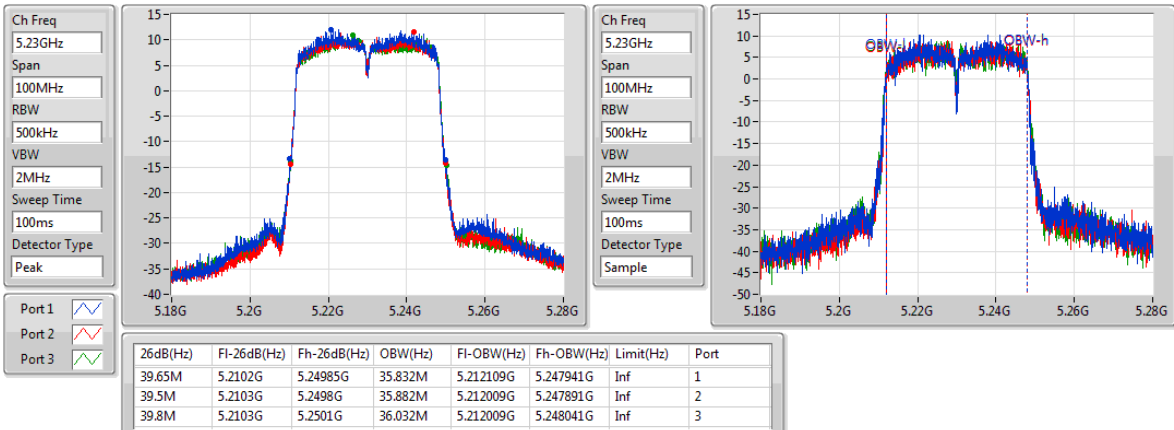

802.11ac VHT20_Nss1,(MCS0)_3TX

EBW

5825MHz

802.11ac VHT40_Nss1,(MCS0)_3TX

EBW

5190MHz

802.11ac VHT40_Nss1,(MCS0)_3TX

EBW

5230MHz