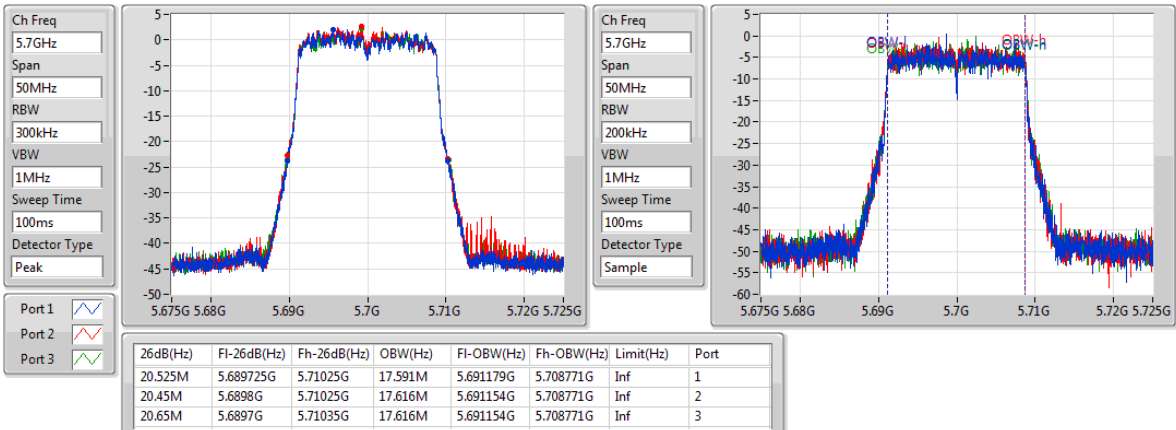

802.11ac VHT20-BF_Nss1,(MCS0)_3TX

EBW

5700MHz