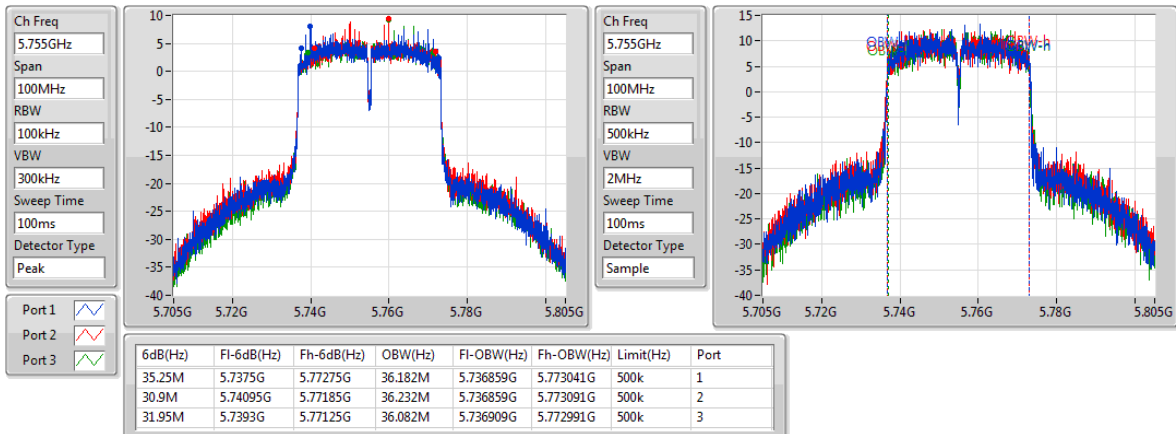

5710MHz Straddle 5.47-5.725GHz

802.11ac VHT40_Nss1,(MCS0)_3TX

EBW

5710MHz Straddle 5.725-5.85GHz

802.11ac VHT40_Nss1,(MCS0)_3TX

EBW

5755MHz

802.11ac VHT40_Nss1,(MCS0)_3TX