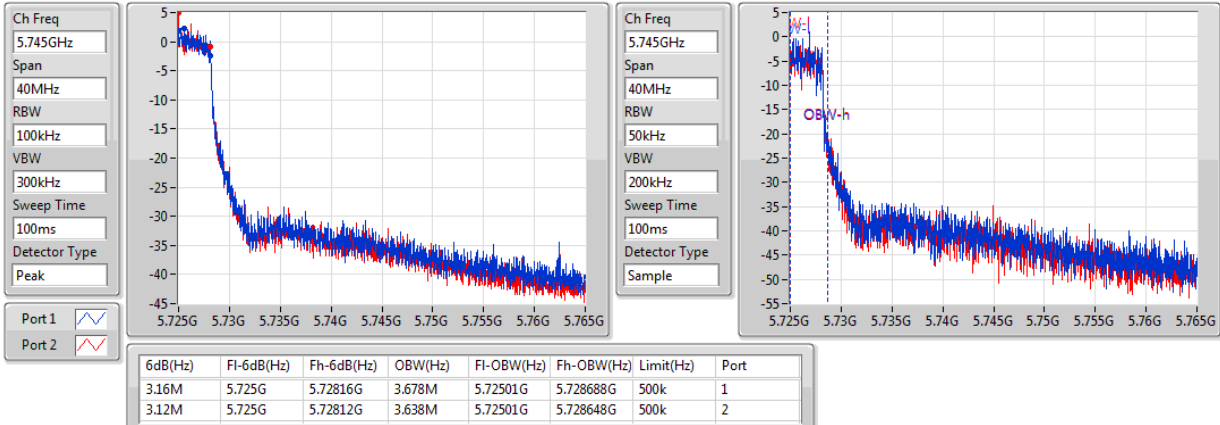

802.11ac VHT40_Nss1,(MCS0)_2TX

EBW

5510MHz

802.11ac VHT40_Nss1,(MCS0)_2TX

EBW

5710MHz Straddle 5.725-5.85GHz

802.11ac VHT40_Nss1,(MCS0)_2TX

EBW