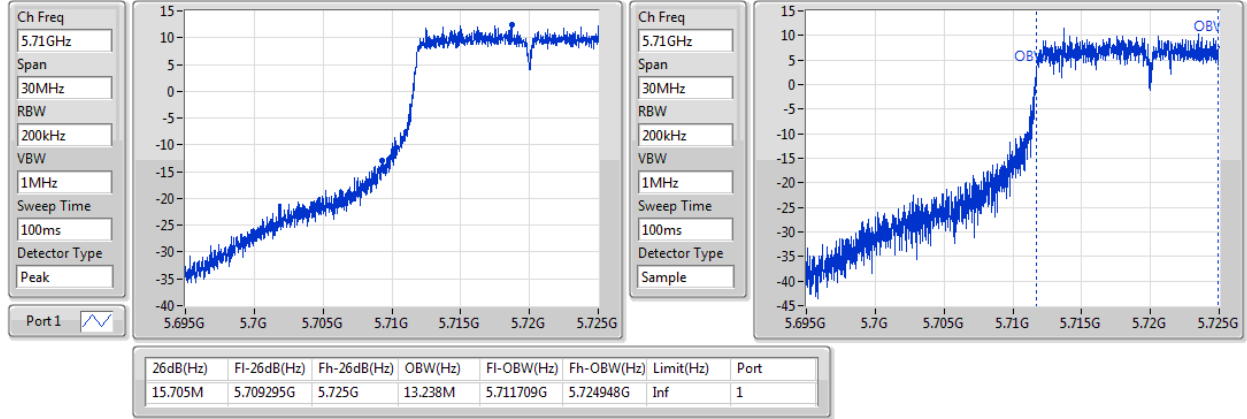

802.11a_(6Mbps)_1TX

EBW

5720MHz Straddle 5.47-5.725GHz