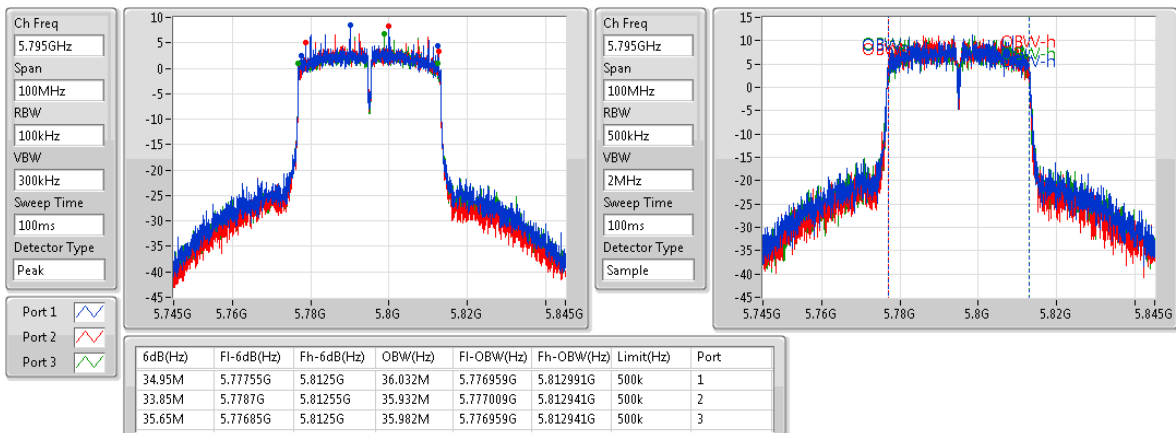

802.11ac VHT40_Nss1,(MCS0)_3TX

EBW

5710MHz Straddle 5.725-5.85GHz

802.11ac VHT40_Nss1,(MCS0)_3TX

EBW

5755MHz

802.11ac VHT40_Nss1,(MCS0)_3TX

EBW

5795MHz