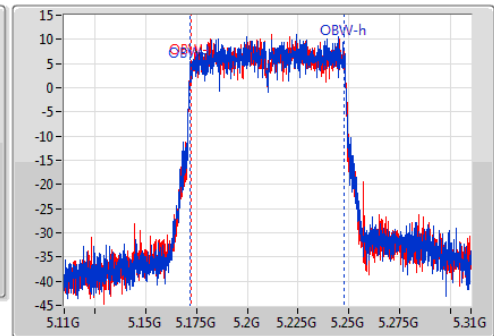

26dB(Hz)	Fl-26dB(Hz)	Fh-26dB(Hz)	OBW(Hz)	Fl-OBW(Hz)	Fh-OBW(Hz)	Limit(Hz)	Port
85.7M	5.167G	5.2527G	75.862M	5.172019G	5.247881G	Inf	1
87.1M	5.1678G	5.2549G	75.662M	5.172219G	5.247881G	Inf	2