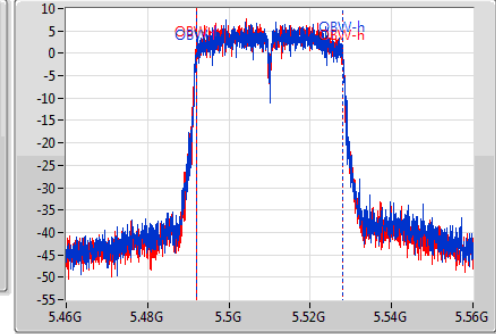

Port 1
Port 2

26dB(Hz)	Fl-26dB(Hz)	Fh-26dB(Hz)	OBW(Hz)	Fl-OBW(Hz)	Fh-OBW(Hz)	Limit(Hz)	Port
39.7M	5.4902G	5.5299G	35.932M	5.492009G	5.527941G	Inf	1
39.85M	5.49025G	5.5301G	35.982M	5.491909G	5.527891G	Inf	2

802.11ac VHT40-BF_Nss1,(MCS0)_2TX

EBW