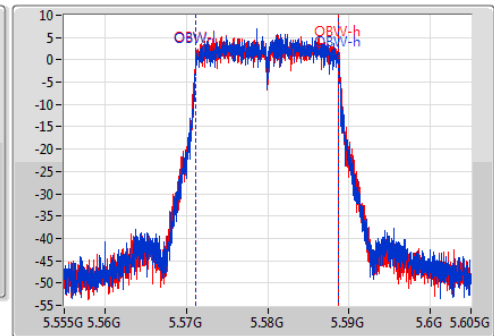

26dB(Hz)	Fl-26dB(Hz)	Fh-26dB(Hz)	OBW(Hz)	Fl-OBW(Hz)	Fh-OBW(Hz)	Limit(Hz)	Port
20.375M	5.569775G	5.59015G	17.591M	5.571179G	5.588771G	Inf	1
20.75M	5.569575G	5.590325G	17.616M	5.571154G	5.588771G	Inf	2

802.11ac VHT20-BF_Nss1,(MCS0)_2TX

EBW

5700MHz

Ch Freq: 5.7GHz
Span: 50MHz
RBW: 300kHz
VBW: 1MHz
Sweep Time: 100ms
Detector Type: Peak