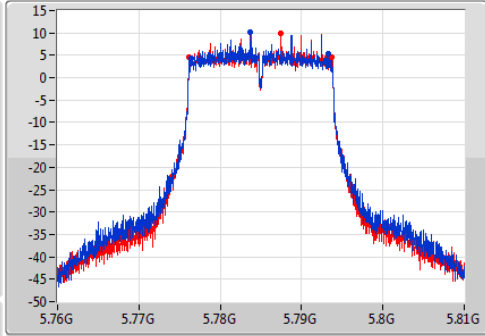

802.11ac VHT20-BF_Nss1,(MCS0)_2TX

EBW

5720MHz Straddle 5.47-5.725GHz

802.11ac VHT20-BF_Nss1,(MCS0)_2TX

EBW

5720MHz Straddle 5.725-5.85GHz

802.11ac VHT20-BF_Nss1,(MCS0)_2TX

EBW

5745MHz

802.11ac VHT20-BF_Nss1,(MCS0)_2TX

EBW

5785MHz

Ch Freq: 5.785GHz
 Span: 50MHz
 RBW: 100kHz
 VBW: 300kHz
 Sweep Time: 100ms
 Detector Type: Peak

Ch Freq: 5.785GHz
 Span: 50MHz
 RBW: 200kHz
 VBW: 1MHz
 Sweep Time: 100ms
 Detector Type: Sample