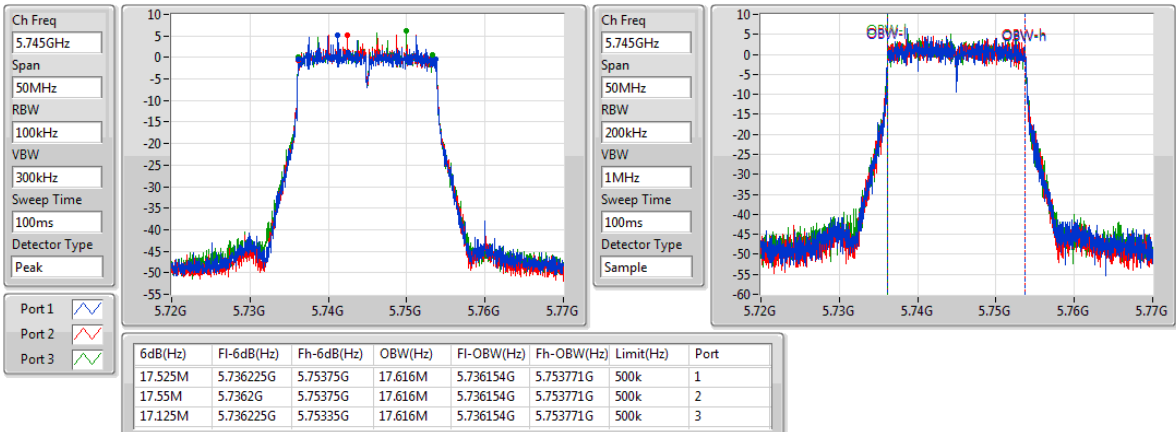

802.11ac VHT20-BF_Nss1,(MCS0)_3TX

EBW

5720MHz Straddle 5.47-5.725GHz

802.11ac VHT20-BF_Nss1,(MCS0)_3TX

EBW

5720MHz Straddle 5.725-5.85GHz

802.11ac VHT20-BF_Nss1,(MCS0)_3TX

EBW

5745MHz