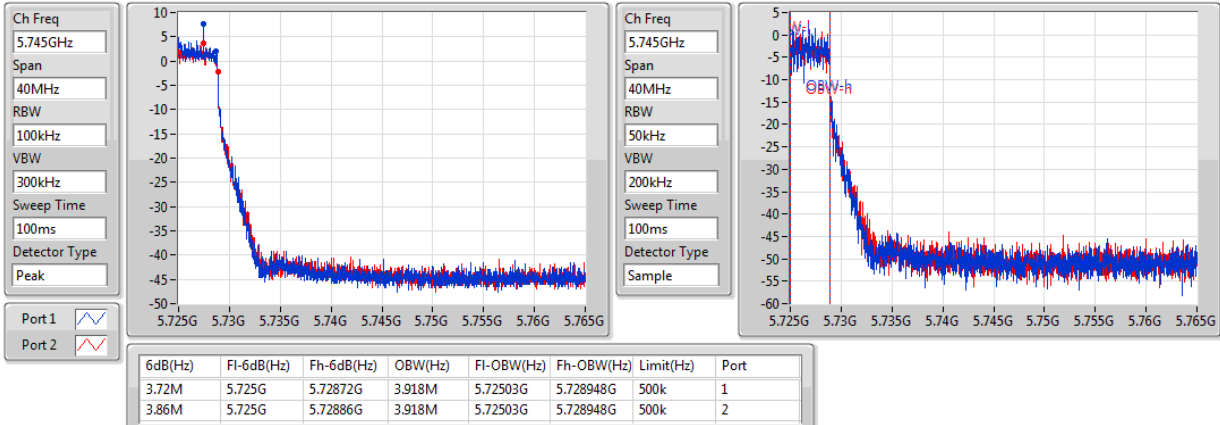

802.11ac VHT20_Nss1,(MCS0)_2TX

EBW

5720MHz Straddle 5.725-5.85GHz