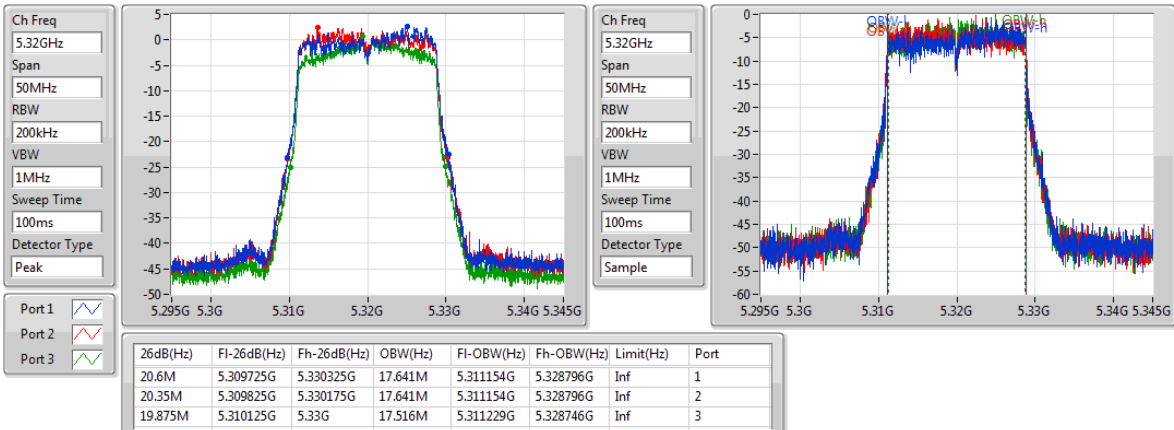

802.11ac VHT20-BF_Nss1,(MCS0)_3TX

EBW

5320MHz