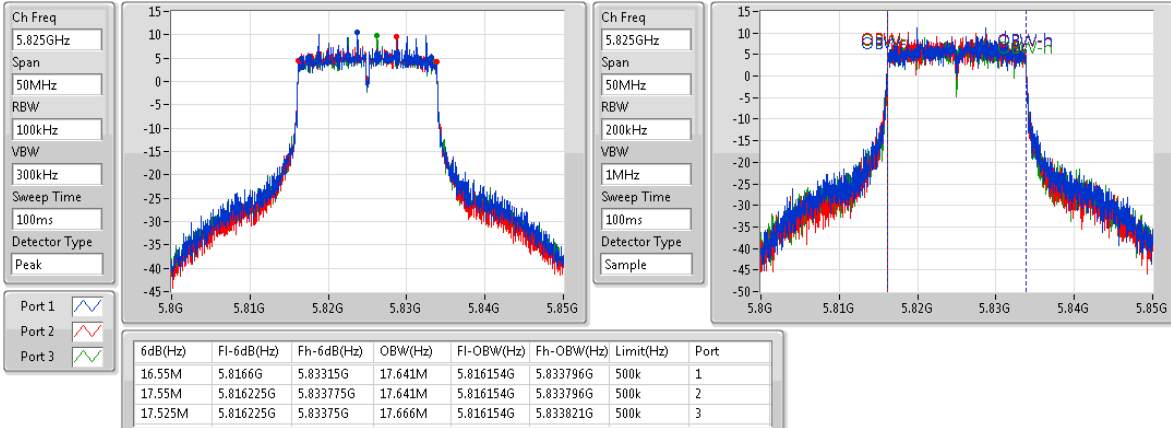

5825MHz

802.11ac VHT40_Nss1,(MCS0)_3TX

EBW

5190MHz

802.11ac VHT40_Nss1,(MCS0)_3TX

EBW

5230MHz

802.11ac VHT40_Nss1,(MCS0)_3TX