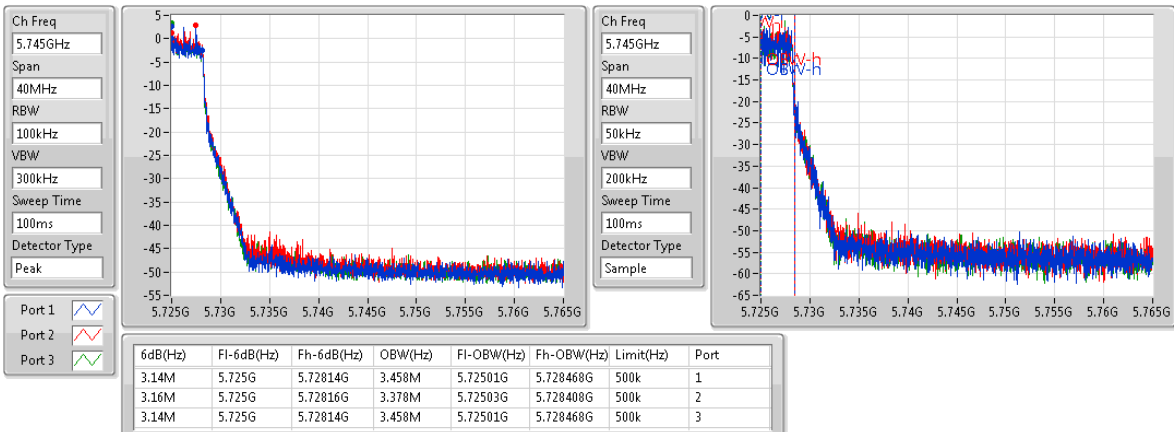

802.11a (6Mbps)_3TX

EBW

5720MHz Straddle 5.47-5.725GHz

802.11a (6Mbps)_3TX

EBW

5720MHz Straddle 5.725-5.85GHz

802.11a (6Mbps)_3TX

EBW