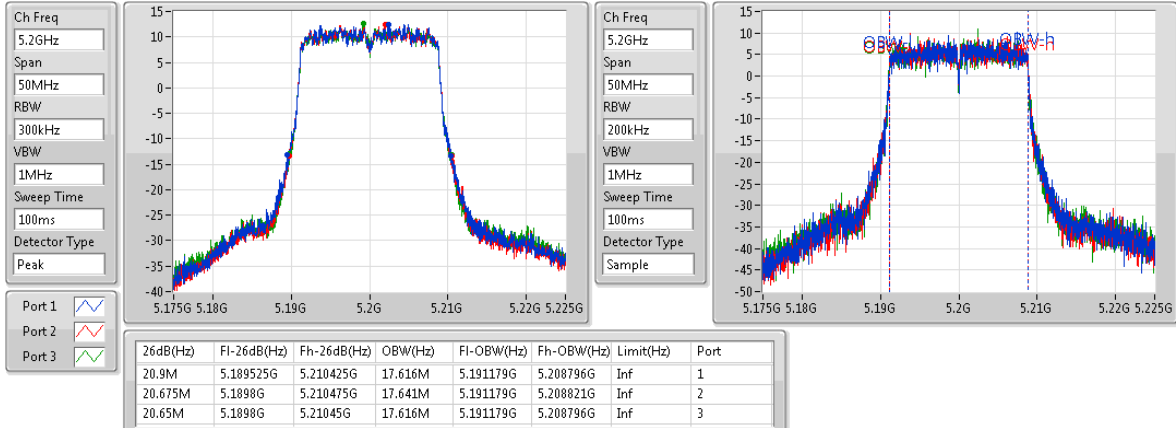

EBW

5180MHz

802.11ac VHT20_Nss1,(MCS0)_3TX

EBW

5200MHz

802.11ac VHT20_Nss1,(MCS0)_3TX

EBW

5240MHz