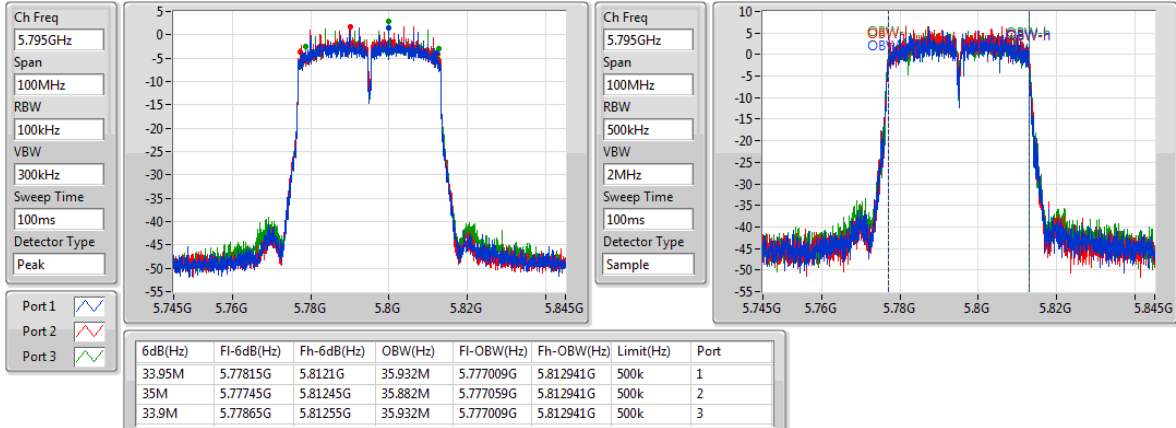

802.11ac VHT40-BF_Nss1,(MCS0)_3TX

EBW

5795MHz