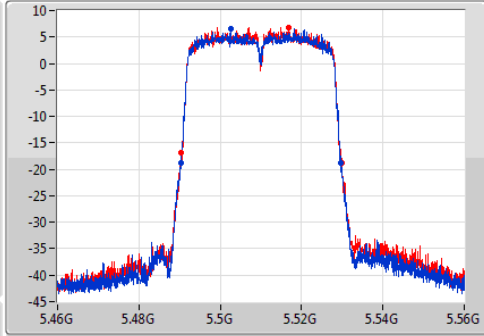

802.11ac VHT40-BF_Nss1,(MCS0)_2TX

EBW

5510MHz

Ch Freq: 5.51GHz
Span: 100MHz
RBW: 500kHz
VBW: 2MHz
Sweep Time: 100ms
Detector Type: Peak

Ch Freq: 5.51GHz
Span: 100MHz
RBW: 500kHz
VBW: 2MHz
Sweep Time: 100ms
Detector Type: Sample