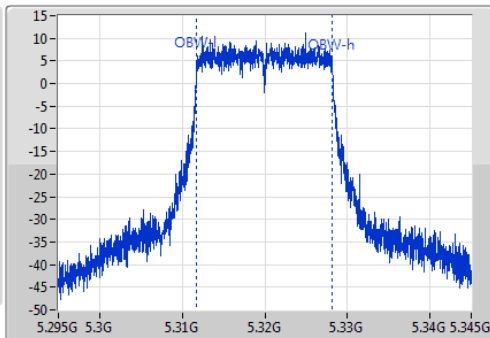

Detector Type
Peak

Ch Freq
5.32GHz

Span
50MHz

RBW
200kHz

VBW
1MHz

Sweep Time
100ms

Detector Type
Sample

26dB(Hz)	Fl-26dB(Hz)	Fh-26dB(Hz)	OBW(Hz)	Fl-OBW(Hz)	Fh-OBW(Hz)	Limit(Hz)	Port
19.725M	5.3103G	5.330025G	16.417M	5.311779G	5.328196G	Inf	1