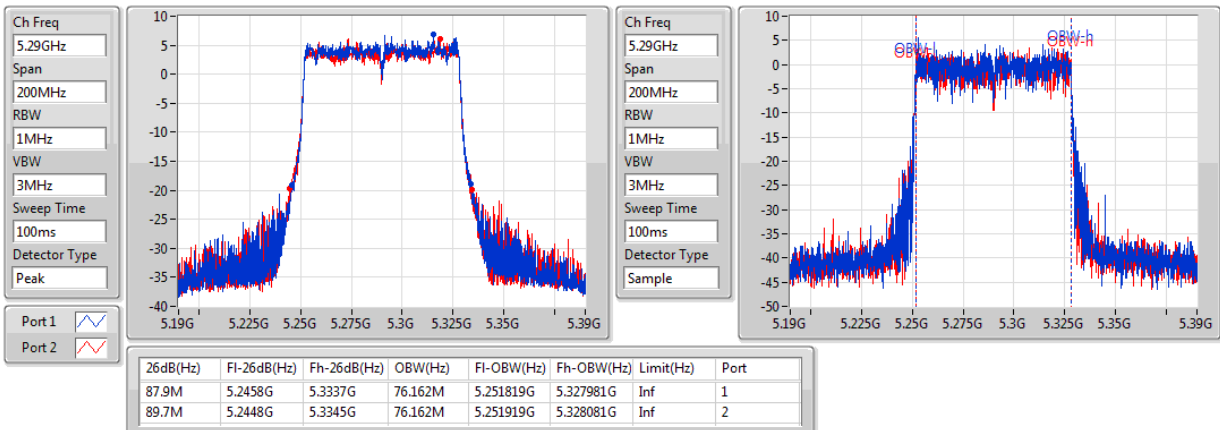

EBW

5710MHz Straddle 5.47-5.725GHz

802.11ac VHT40-BF_Nss1,(MCS0)_2TX

EBW

5710MHz Straddle 5.725-5.85GHz

802.11ac VHT40-BF_Nss1,(MCS0)_2TX

EBW

5755MHz

802.11ac VHT40-BF_Nss1,(MCS0)_2TX

EBW

5795MHz

802.11ac VHT80-BF_Nss1,(MCS0)_2TX

EBW

5210MHz

802.11ac VHT80-BF_Nss1,(MCS0)_2TX

EBW

5290MHz

802.11ac VHT80-BF_Nss1,(MCS0)_2TX

EBW

5690MHz Straddle 5.725-5.85GHz

802.11ac VHT80-BF_Nss1,(MCS0)_2TX

EBW

5775MHz

For Set 3 antennas / 3TX:
<For Non-Beamforming Mode>
Summary