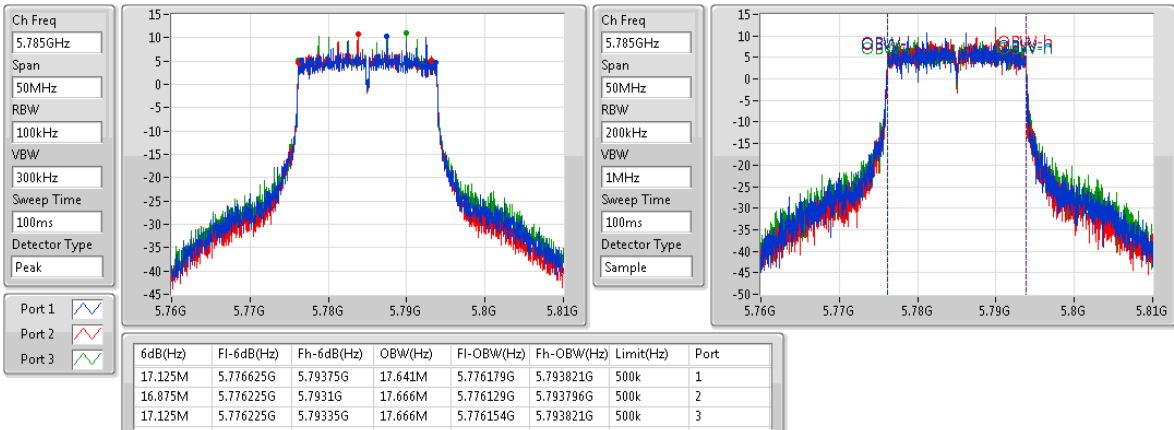

802.11ac VHT20_Nss1,(MCS0)_3TX

EBW

5720MHz Straddle 5.725-5.85GHz

802.11ac VHT20_Nss1,(MCS0)_3TX

EBW

5745MHz

802.11ac VHT20_Nss1,(MCS0)_3TX

EBW

5785MHz