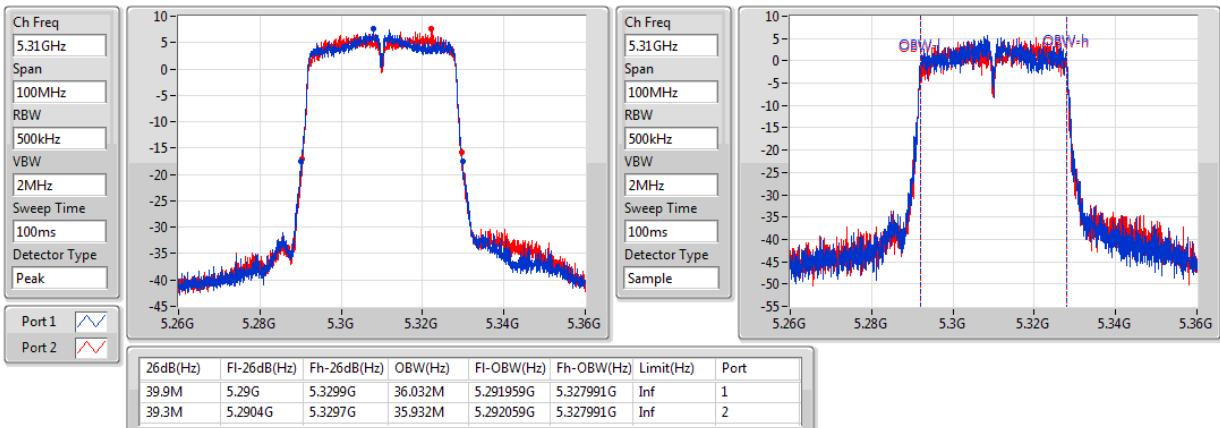

EBW

5230MHz

802.11ac VHT40-BF_Nss1,(MCS0)_2TX

EBW

5270MHz

802.11ac VHT40-BF_Nss1,(MCS0)_2TX

EBW

5310MHz