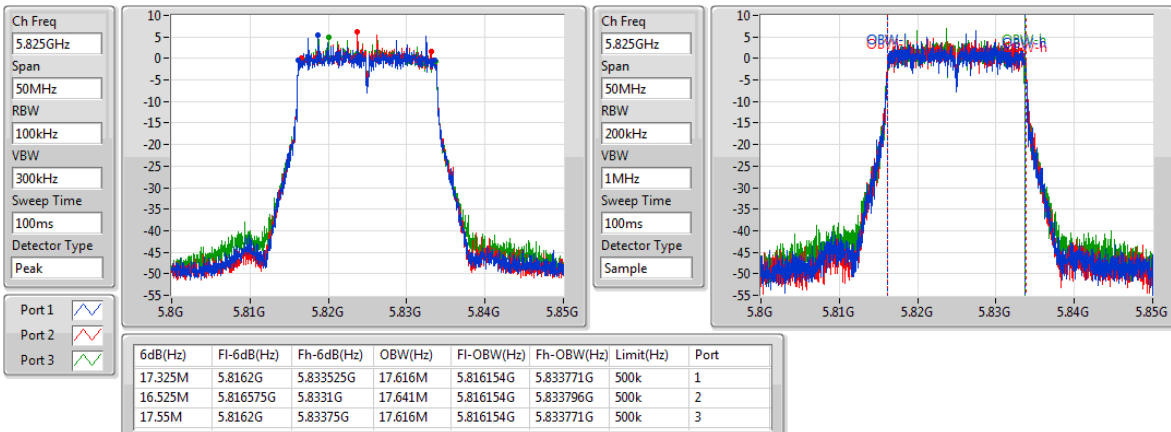

802.11ac VHT20-BF_Nss1,(MCS0)_3TX

EBW

5825MHz