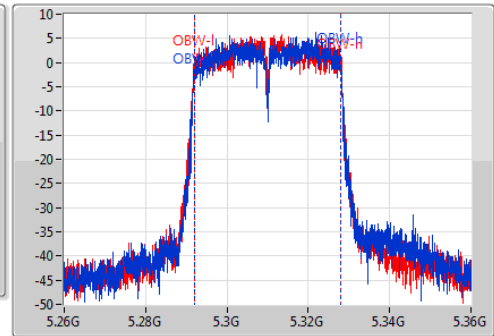

26dB(Hz)	Fl-26dB(Hz)	Fh-26dB(Hz)	OBW(Hz)	Fl-OBW(Hz)	Fh-OBW(Hz)	Limit(Hz)	Port
39.95M	5.29025G	5.3302G	35.932M	5.292059G	5.327991G	Inf	1
39.95M	5.29005G	5.33G	36.182M	5.291909G	5.328091G	Inf	2