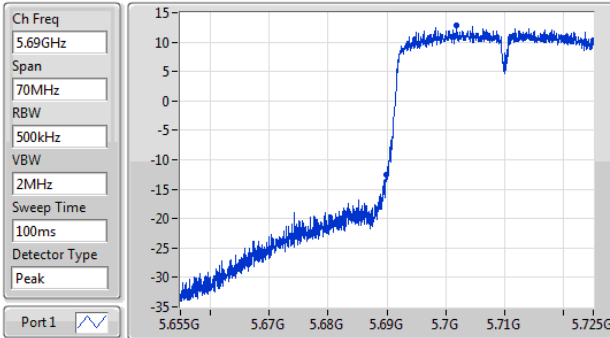

EBW

5710MHz Straddle 5.47-5.725GHz

26dB(Hz)	Fl-26dB(Hz)	Fh-26dB(Hz)	OBW(Hz)	Fl-OBW(Hz)	Fh-OBW(Hz)	Limit(Hz)	Port
35.175M	5.689825G	5.725G	32.814M	5.691924G	5.724738G	Inf	1

802.11ac VHT40_Nss1,(MCS0)_1TX

EBW