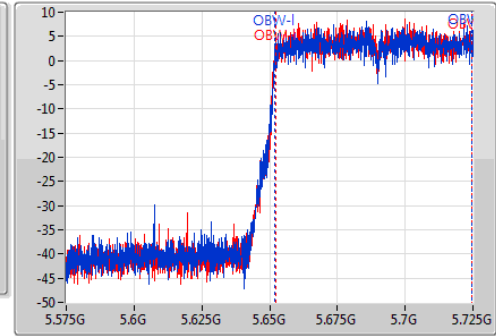

Port 1: [Blue line]
Port 2: [Red line]

26dB(Hz)	Fl-26dB(Hz)	Fh-26dB(Hz)	OBW(Hz)	Fl-OBW(Hz)	Fh-OBW(Hz)	Limit(Hz)	Port
77.625M	5.647375G	5.725G	72.564M	5.652024G	5.724588G	Inf	1
77.625M	5.647375G	5.725G	72.414M	5.652174G	5.724588G	Inf	2