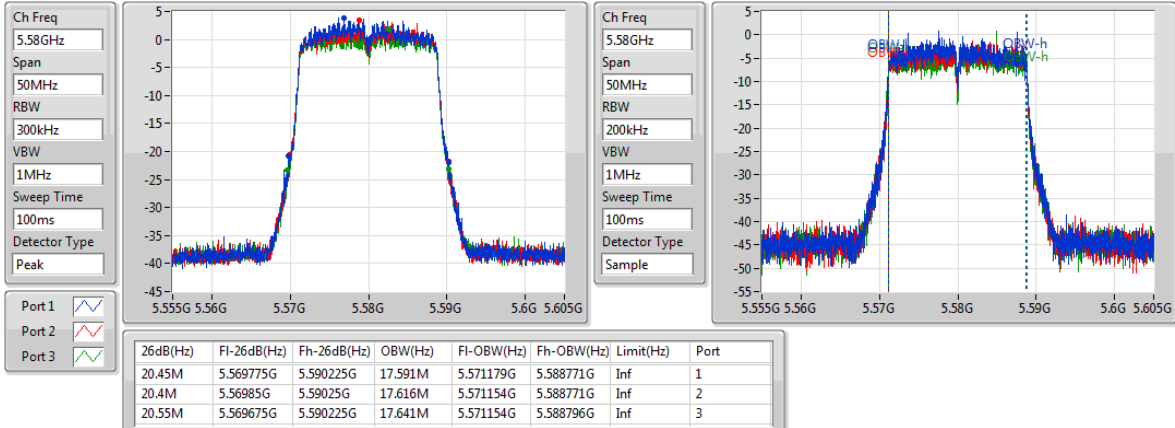

802.11ac VHT20_Nss1,(MCS0)_3TX

EBW

5580MHz