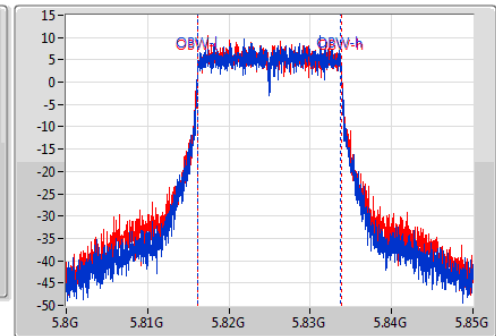

6dB(Hz)	Fl-6dB(Hz)	Fh-6dB(Hz)	OBW(Hz)	Fl-OBW(Hz)	Fh-OBW(Hz)	Limit(Hz)	Port
16.875M	5.776475G	5.79335G	17.616M	5.776154G	5.793771G	500k	1
17.525M	5.776225G	5.79375G	17.666M	5.776129G	5.793796G	500k	2

802.11ac VHT20-BF_Nss1,(MCS0)_2TX

EBW

5825MHz

Ch Freq: 5.825GHz
 Span: 50MHz
 RBW: 100kHz
 VBW: 300kHz
 Sweep Time: 100ms
 Detector Type: Peak

Ch Freq: 5.825GHz
 Span: 50MHz
 RBW: 200kHz
 VBW: 1MHz
 Sweep Time: 100ms
 Detector Type: Sample