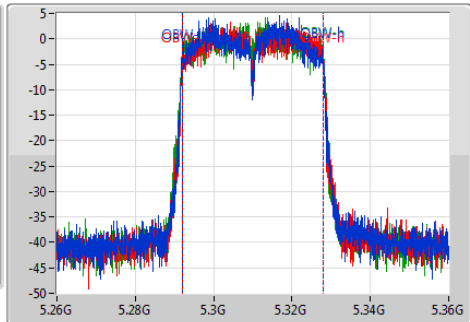

Detector Type
Peak

Ch Freq
5.31GHz

Span
100MHz

RBW
500kHz

VBW
2MHz

Sweep Time
100ms

Detector Type
Sample

26dB(Hz)	Fl-26dB(Hz)	Fh-26dB(Hz)	OBW(Hz)	Fl-OBW(Hz)	Fh-OBW(Hz)	Limit(Hz)	Port
39.1M	5.2905G	5.3296G	35.832M	5.292059G	5.327891G	Inf	1
39.35M	5.29055G	5.3299G	35.882M	5.292109G	5.327991G	Inf	2
39.95M	5.29G	5.32995G	36.082M	5.291959G	5.328041G	Inf	3