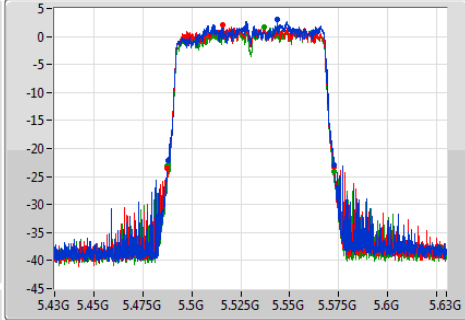

802.11ac VHT80-BF_Nss1,(MCS0)_3TX

EBW

5530MHz

Ch Freq
5.53GHz
Span
200MHz
RBW
1MHz
VBW
3MHz
Sweep Time
100ms
Detector Type
Peak

Ch Freq
5.53GHz
Span
200MHz
RBW
1MHz
VBW
3MHz
Sweep Time
100ms
Detector Type
Sample