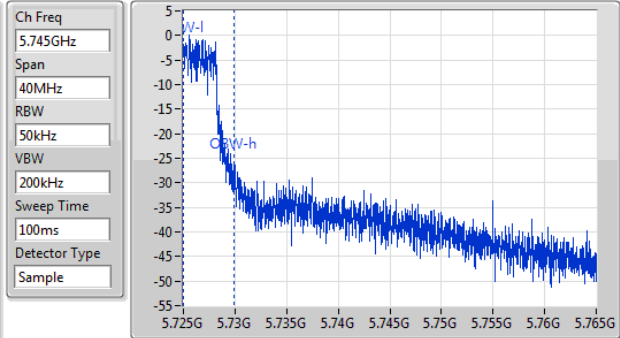

802.11ac VHT40_Nss1,(MCS0)_1TX

EBW

5710MHz Straddle 5.725-5.85GHz

6dB(Hz)	Fl-6dB(Hz)	Fh-6dB(Hz)	OBW(Hz)	Fl-OBW(Hz)	Fh-OBW(Hz)	Limit(Hz)	Port
3.14M	5.725G	5.72814G	4.878M	5.72501G	5.729888G	500k	1

802.11ac VHT40_Nss1,(MCS0)_1TX

EBW