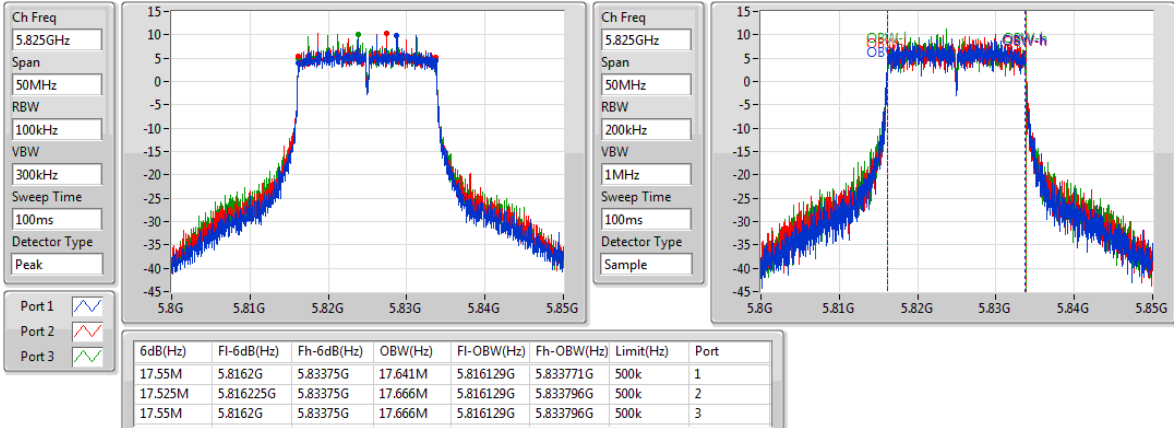

EBW

5785MHz

802.11ac VHT20_Nss1,(MCS0)_3TX

EBW

5825MHz

802.11ac VHT40_Nss1,(MCS0)_3TX

EBW

5190MHz