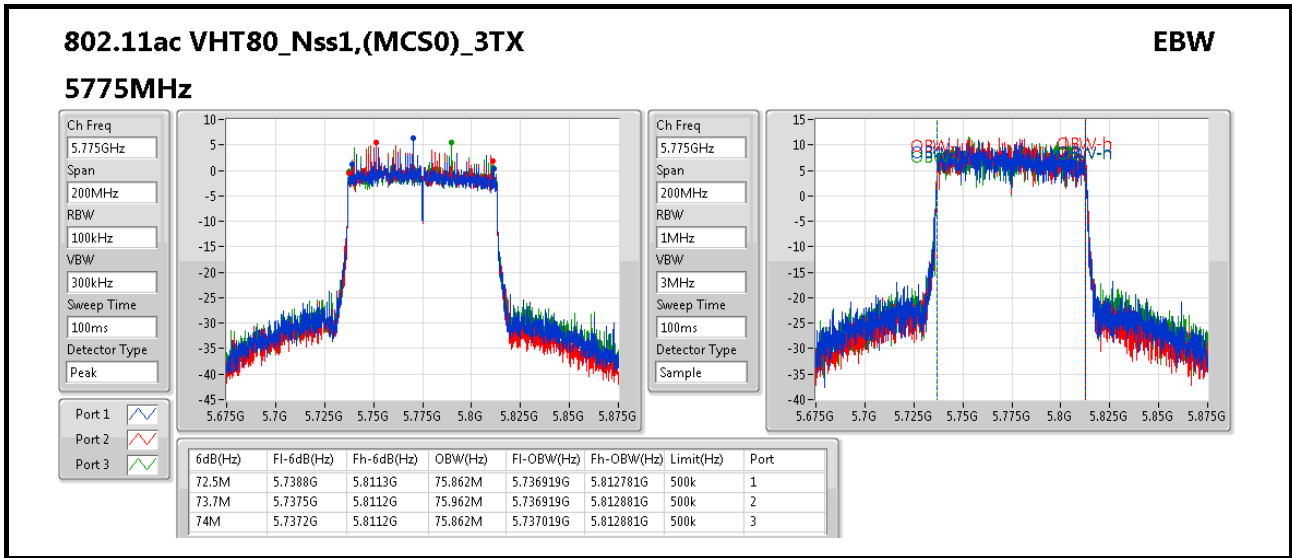

Detector Type
Peak

Ch Freq
5.745GHz

Span
40MHz

RBW
100kHz

VBW
300kHz

Sweep Time
100ms

Detector Type
Sample

6dB(Hz)	Fl-6dB(Hz)	Fh-6dB(Hz)	OBW(Hz)	Fl-OBW(Hz)	Fh-OBW(Hz)	Limit(Hz)	Port
3.2M	5.725G	5.7282G	5.737M	5.72501G	5.730747G	500k	1
3.18M	5.725G	5.72818G	5.557M	5.72501G	5.730567G	500k	2
3.14M	5.725G	5.72814G	5.757M	5.72501G	5.730767G	500k	3