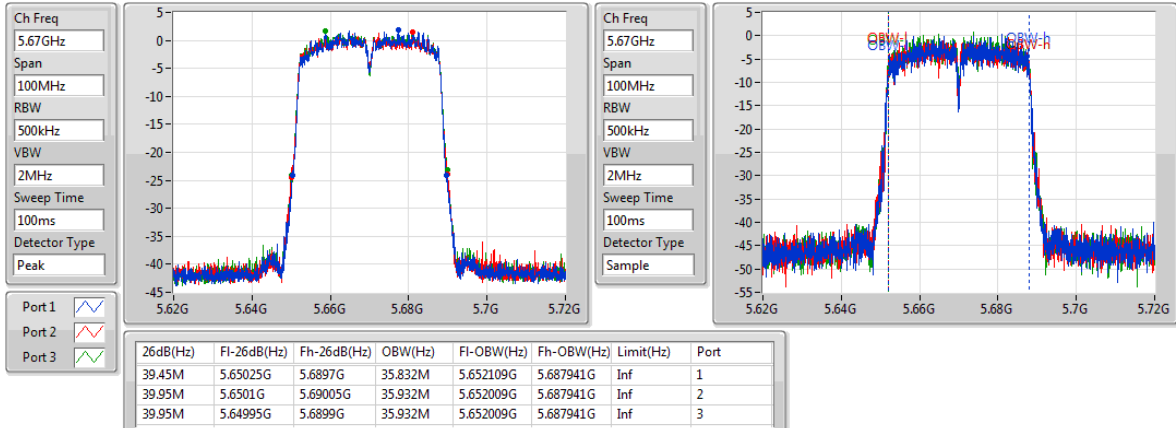

802.11ac VHT40-BF_Nss1,(MCS0)_3TX

EBW

5670MHz