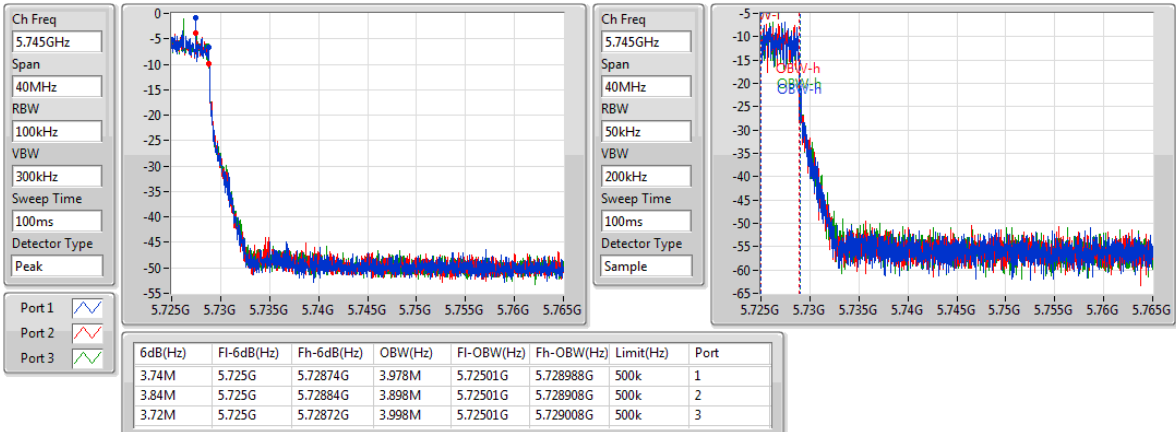

EBW

5700MHz

802.11ac VHT20-BF_Nss1,(MCS0)_3TX

EBW

5720MHz Straddle 5.47-5.725GHz

802.11ac VHT20-BF_Nss1,(MCS0)_3TX

EBW

5720MHz Straddle 5.725-5.85GHz