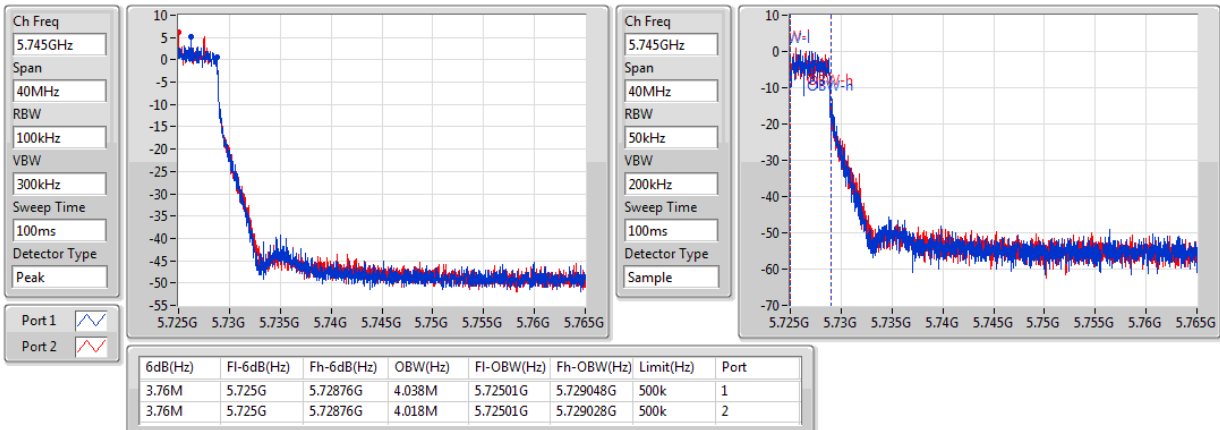

EBW

5720MHz Straddle 5.47-5.725GHz

802.11ac VHT20-BF_Nss1,(MCS0)_2TX

EBW

5720MHz Straddle 5.725-5.85GHz

802.11ac VHT20-BF_Nss1,(MCS0)_2TX

EBW

5745MHz