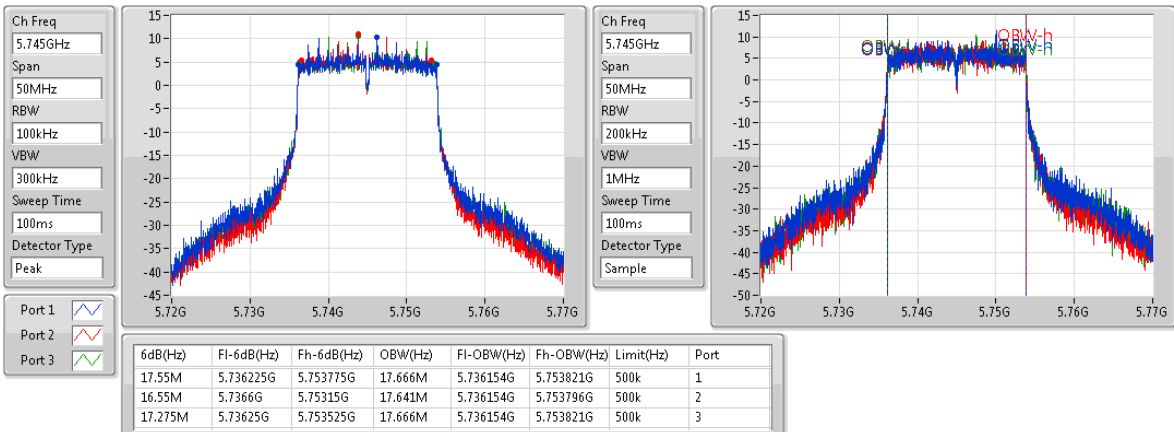

802.11ac VHT20_Nss1,(MCS0)_3TX

EBW

5720MHz Straddle 5.725-5.85GHz

802.11ac VHT20_Nss1,(MCS0)_3TX

EBW

5745MHz

802.11ac VHT20_Nss1,(MCS0)_3TX

EBW

5785MHz