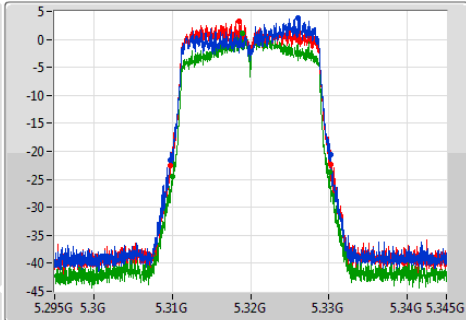

Ch Freq
5.32GHz

Span
50MHz

RBW
200kHz

VBW
1MHz

Sweep Time
100ms

Detector Type
Sample