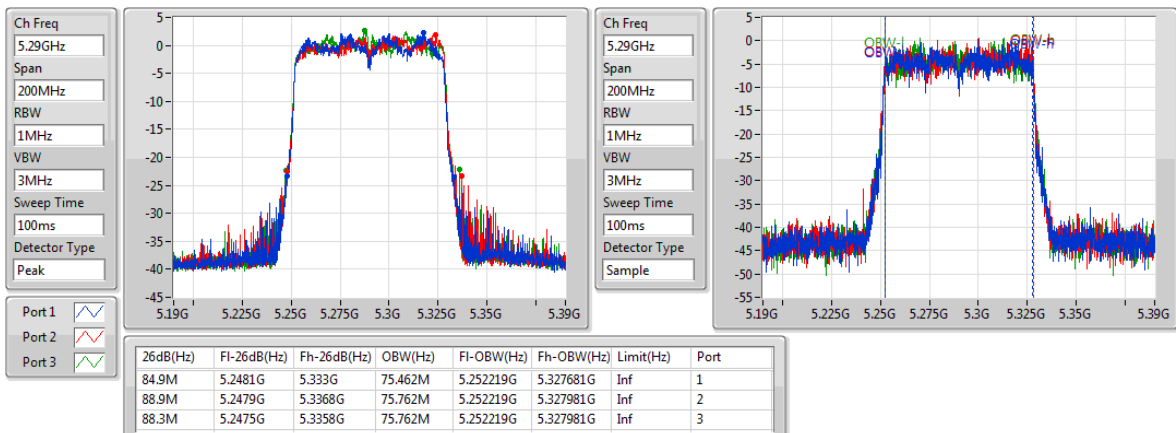

EBW

5795MHz

802.11ac VHT80-BF_Nss1,(MCS0)_3TX

EBW

5210MHz

802.11ac VHT80-BF_Nss1,(MCS0)_3TX

EBW

5290MHz