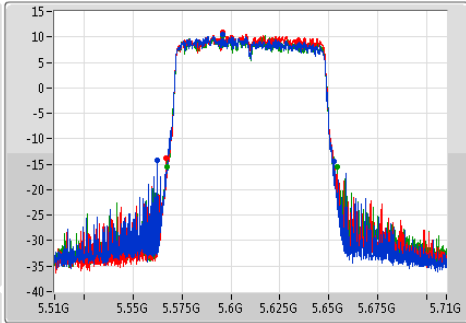

802.11ac VHT80_Nss1,(MCS0)_3TX

EBW

5610MHz

Ch Freq
5.61GHz

Span
200MHz

RBW
1MHz

VBW
3MHz

Sweep Time
100ms

Detector Type
Peak

Ch Freq
5.61GHz

Span
200MHz

RBW
1MHz

VBW
3MHz

Sweep Time
100ms

Detector Type
Sample