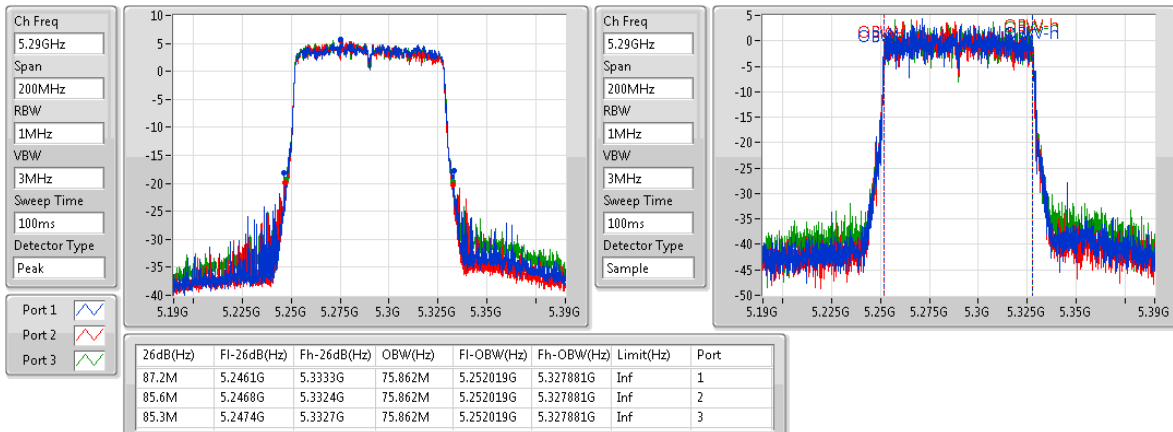

802.11ac VHT80_Nss1,(MCS0)_3TX

EBW

5290MHz