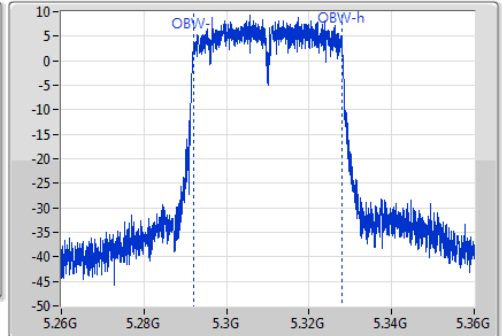

26dB(Hz)	Fl-26dB(Hz)	Fh-26dB(Hz)	OBW(Hz)	Fl-OBW(Hz)	Fh-OBW(Hz)	Limit(Hz)	Port
39.65M	5.29025G	5.3299G	35.932M	5.292009G	5.327941G	Inf	1

802.11ac VHT40_Nss1,(MCS0)_1TX

EBW

5510MHz

Ch Freq
5.51GHz
Span
100MHz
RBW
500kHz
VBW
2MHz
Sweep Time
100ms
Detector Type
Peak
Port 1