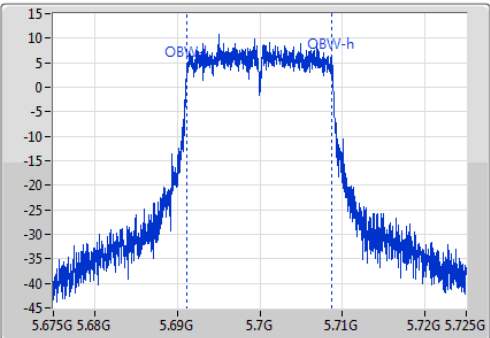

26dB(Hz)	Fl-26dB(Hz)	Fh-26dB(Hz)	OBW(Hz)	Fl-OBW(Hz)	Fh-OBW(Hz)	Limit(Hz)	Port
21.175M	5.689375G	5.71055G	17.616M	5.691154G	5.708771G	Inf	1

802.11ac VHT20_Nss1,(MCS0)_1TX

EBW

5720MHz Straddle 5.47-5.725GHz

Ch Freq: 5.71GHz
Span: 30MHz
RBW: 200kHz
VBW: 1MHz
Sweep Time: 100ms
Detector Type: Peak