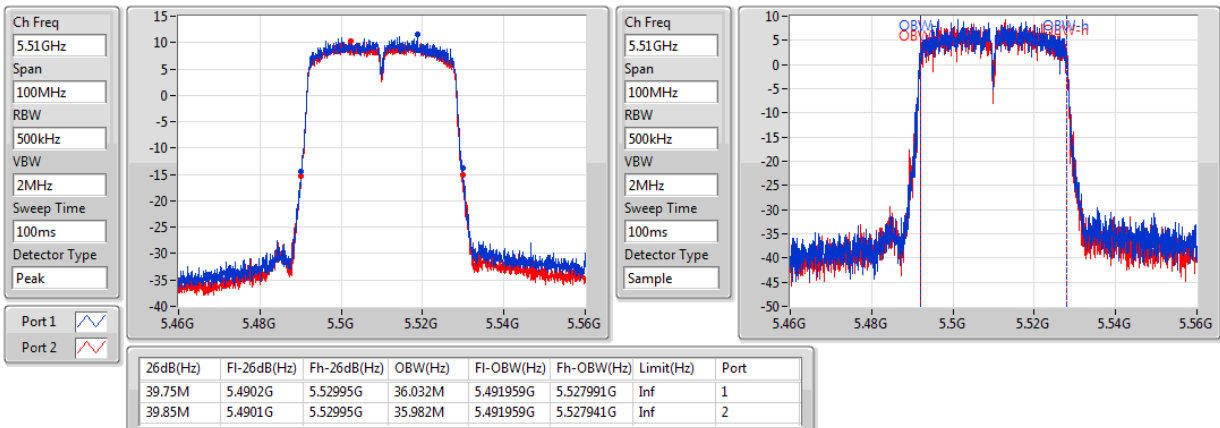

802.11ac VHT40_Nss1,(MCS0)_2TX

EBW

5510MHz