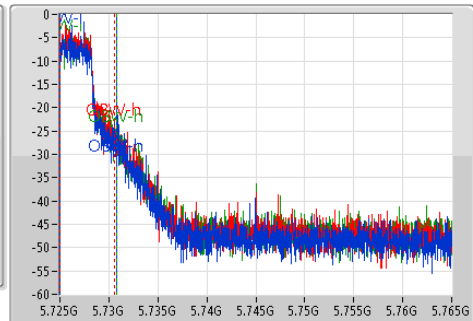

Detector Type
Peak

Ch Freq
5.745GHz

Span
40MHz

RBW
100kHz

VBW
300kHz

Sweep Time
100ms

Detector Type
Sample

6dB(Hz)	Fl-6dB(Hz)	Fh-6dB(Hz)	OBW(Hz)	Fl-OBW(Hz)	Fh-OBW(Hz)	Limit(Hz)	Port
3.2M	5.725G	5.7282G	5.737M	5.72501G	5.730747G	500k	1
3.18M	5.725G	5.72818G	5.557M	5.72501G	5.730567G	500k	2
3.14M	5.725G	5.72814G	5.757M	5.72501G	5.730767G	500k	3