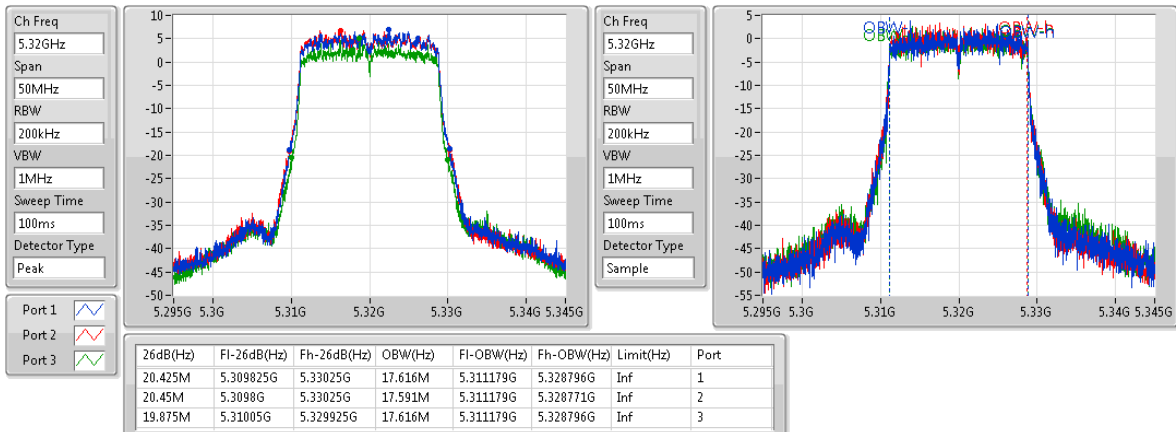

802.11ac VHT20_Nss1,(MCS0)_3TX

EBW

5320MHz