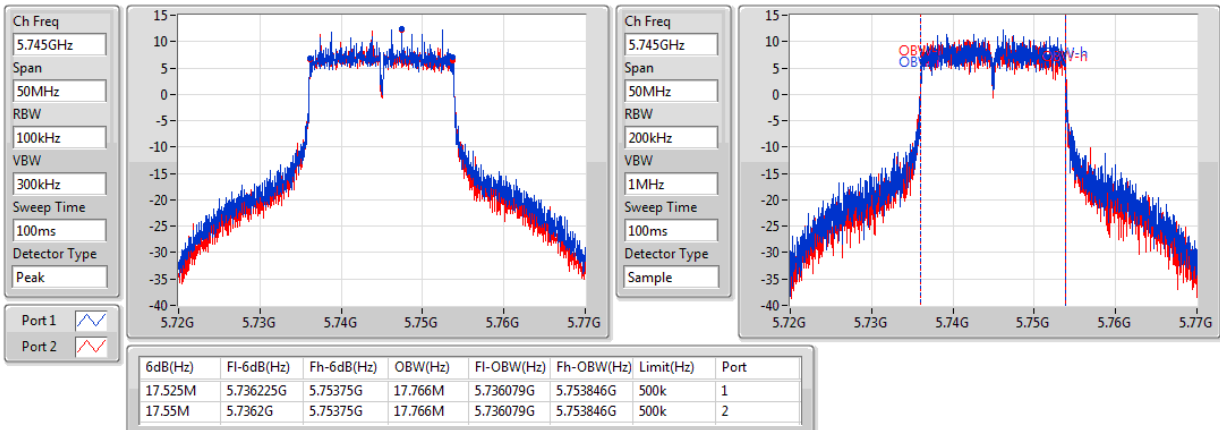

802.11ac VHT20_Nss1,(MCS0)_2TX

EBW

5720MHz Straddle 5.725-5.85GHz

802.11ac VHT20_Nss1,(MCS0)_2TX

EBW

5745MHz

802.11ac VHT20_Nss1,(MCS0)_2TX

EBW