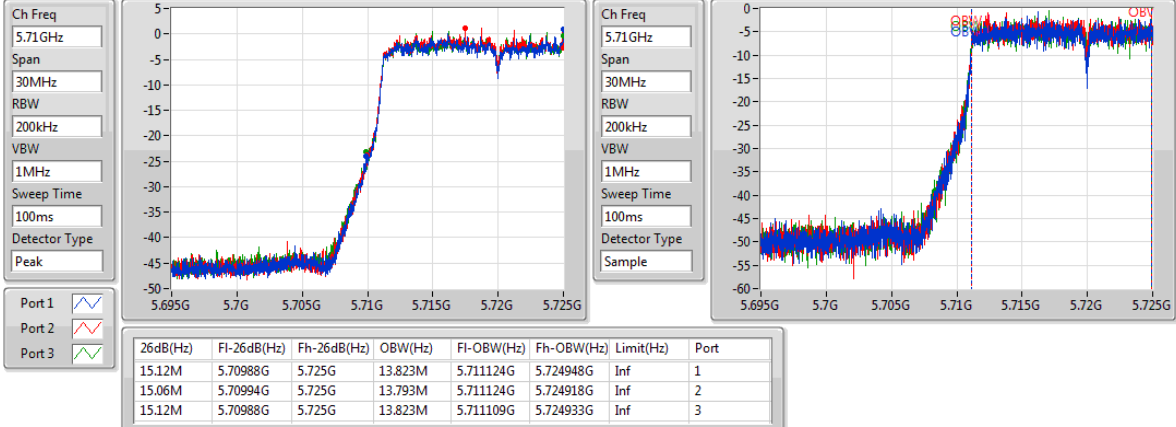

EBW

5700MHz

802.11ac VHT20-BF_Nss1,(MCS0)_3TX

EBW

5720MHz Straddle 5.47-5.725GHz

802.11ac VHT20-BF_Nss1,(MCS0)_3TX

EBW

5720MHz Straddle 5.725-5.85GHz