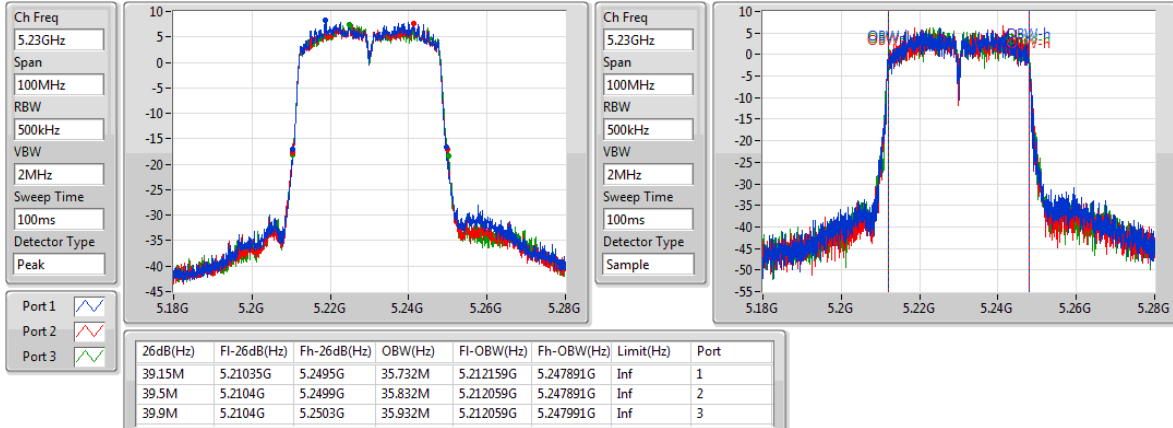

5825MHz

802.11ac VHT40-BF_Nss1,(MCS0)_3TX

EBW

5190MHz

802.11ac VHT40-BF_Nss1,(MCS0)_3TX

EBW

5230MHz

802.11ac VHT40-BF_Nss1,(MCS0)_3TX