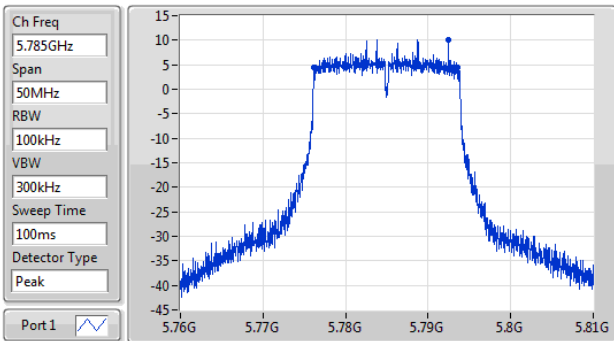

EBW

5785MHz

6dB(Hz)	Fl-6dB(Hz)	Fh-6dB(Hz)	OBW(Hz)	Fl-OBW(Hz)	Fh-OBW(Hz)	Limit(Hz)	Port
17.3M	5.7762G	5.7935G	17.666M	5.776129G	5.793796G	500k	1

802.11ac VHT20_Nss1,(MCS0)_1TX

EBW

5825MHz

Ch Freq
5.825GHz
Span
50MHz
RBW
100kHz
VBW
300kHz
Sweep Time
100ms
Detector Type
Peak
Port 1