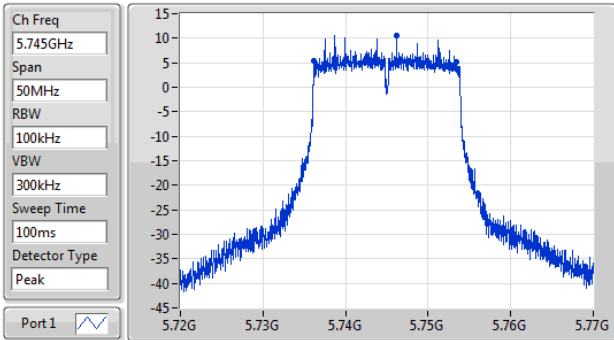

5745MHz

6dB(Hz)	Fl-6dB(Hz)	Fh-6dB(Hz)	OBW(Hz)	Fl-OBW(Hz)	Fh-OBW(Hz)	Limit(Hz)	Port
17.15M	5.736225G	5.753375G	17.641M	5.736154G	5.753796G	500k	1

802.11ac VHT20_Nss1,(MCS0)_1TX

EBW