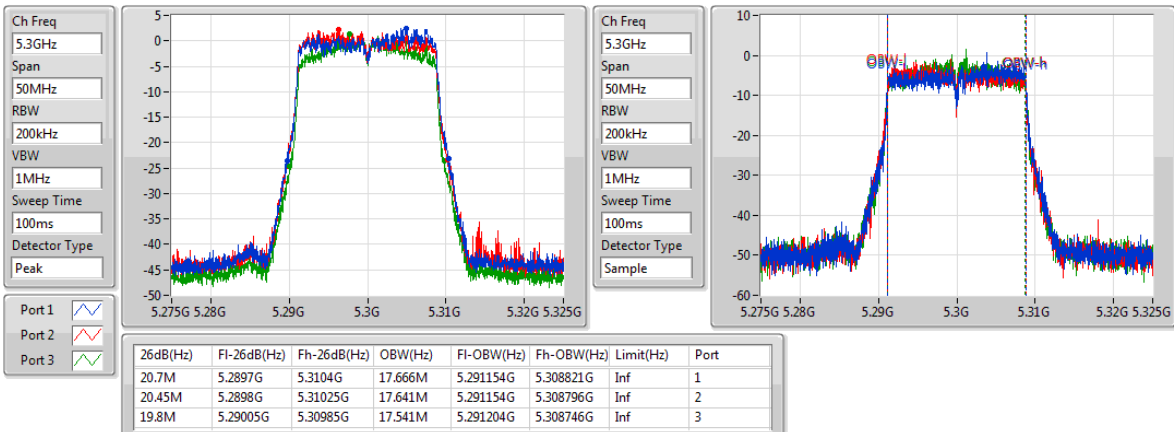

802.11ac VHT20-BF_Nss1,(MCS0)_3TX

EBW

5260MHz

802.11ac VHT20-BF_Nss1,(MCS0)_3TX

EBW

5300MHz

802.11ac VHT20-BF_Nss1,(MCS0)_3TX

EBW