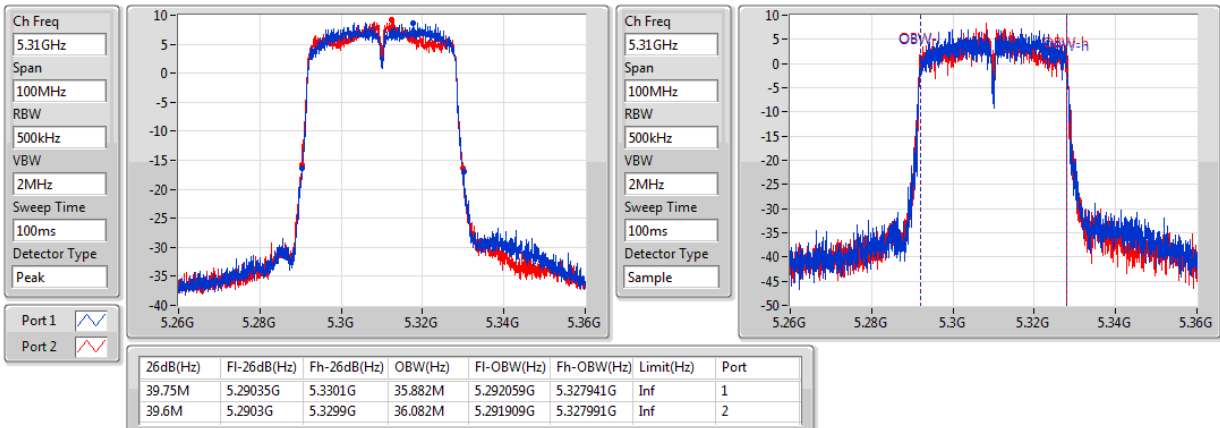

EBW

5230MHz

802.11ac VHT40_Nss1,(MCS0)_2TX

EBW

5270MHz

802.11ac VHT40_Nss1,(MCS0)_2TX

EBW

5310MHz