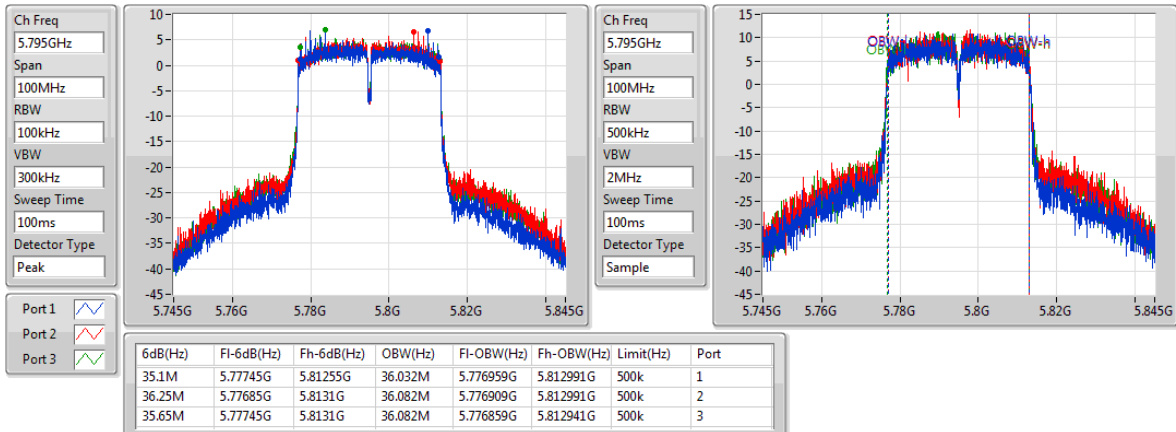

802.11ac VHT40_Nss1,(MCS0)_3TX

EBW

5710MHz Straddle 5.725-5.85GHz

802.11ac VHT40_Nss1,(MCS0)_3TX

EBW

5755MHz

802.11ac VHT40_Nss1,(MCS0)_3TX

EBW

5795MHz