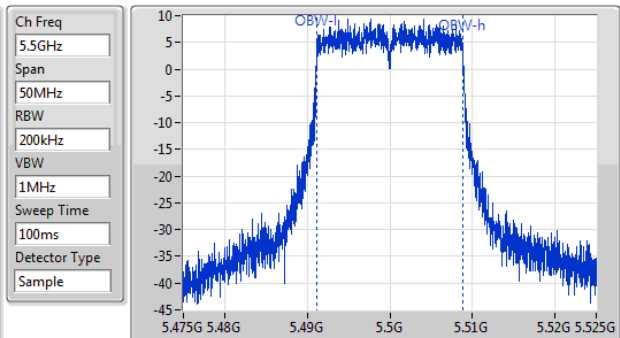

EBW

5320MHz

26dB(Hz)	Fl-26dB(Hz)	Fh-26dB(Hz)	OBW(Hz)	Fl-OBW(Hz)	Fh-OBW(Hz)	Limit(Hz)	Port
20.675M	5.309725G	5.3304G	17.591M	5.311179G	5.328771G	Inf	1

802.11ac VHT20_Nss1,(MCS0)_1TX

EBW

5500MHz

26dB(Hz)	Fl-26dB(Hz)	Fh-26dB(Hz)	OBW(Hz)	Fl-OBW(Hz)	Fh-OBW(Hz)	Limit(Hz)	Port
21.15M	5.489275G	5.510425G	17.641M	5.491154G	5.508796G	Inf	1