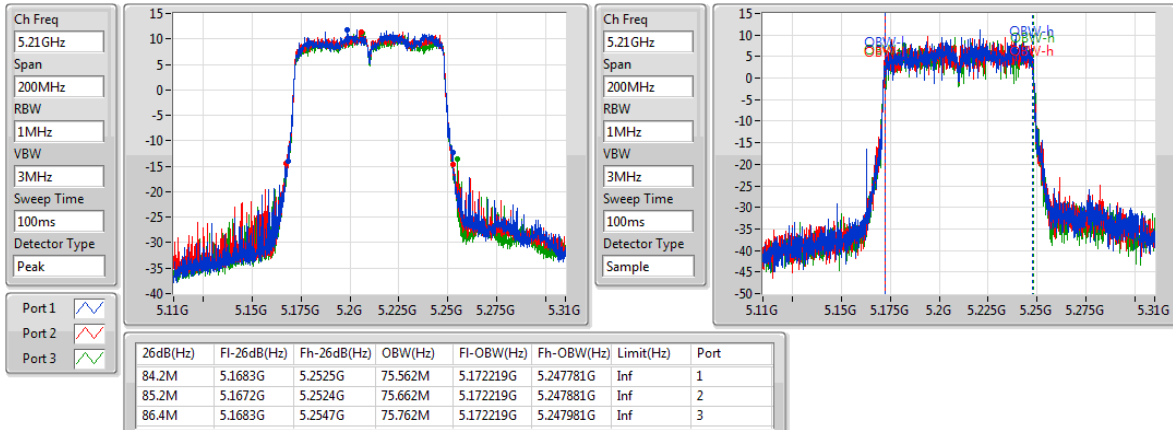

802.11ac VHT80_Nss1,(MCS0)_3TX

EBW

5210MHz