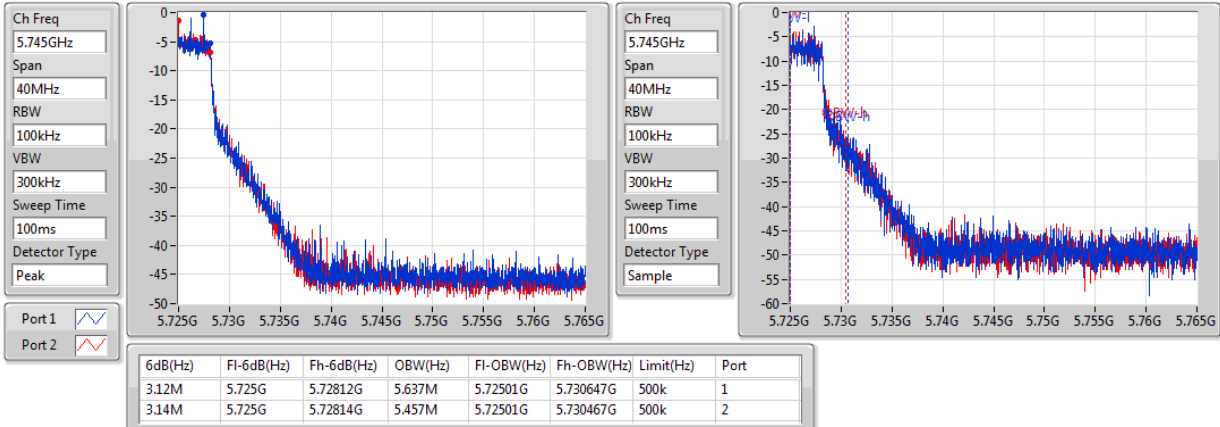

802.11ac VHT80-BF_Nss1,(MCS0)_2TX

EBW

5690MHz Straddle 5.725-5.85GHz