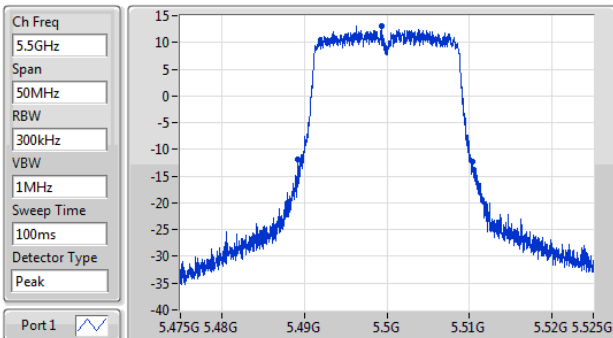

EBW

5320MHz

26dB(Hz)	Fl-26dB(Hz)	Fh-26dB(Hz)	OBW(Hz)	Fl-OBW(Hz)	Fh-OBW(Hz)	Limit(Hz)	Port
20.675M	5.309725G	5.3304G	17.591M	5.311179G	5.328771G	Inf	1

802.11ac VHT20_Nss1,(MCS0)_1TX

EBW

5500MHz

26dB(Hz)	Fl-26dB(Hz)	Fh-26dB(Hz)	OBW(Hz)	Fl-OBW(Hz)	Fh-OBW(Hz)	Limit(Hz)	Port
21.15M	5.489275G	5.510425G	17.641M	5.491154G	5.508796G	Inf	1