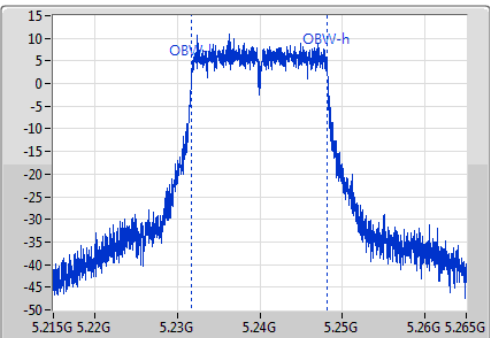

26dB(Hz)	Fl-26dB(Hz)	Fh-26dB(Hz)	OBW(Hz)	Fl-OBW(Hz)	Fh-OBW(Hz)	Limit(Hz)	Port
19.325M	5.230425G	5.24975G	16.392M	5.231779G	5.248171G	Inf	1