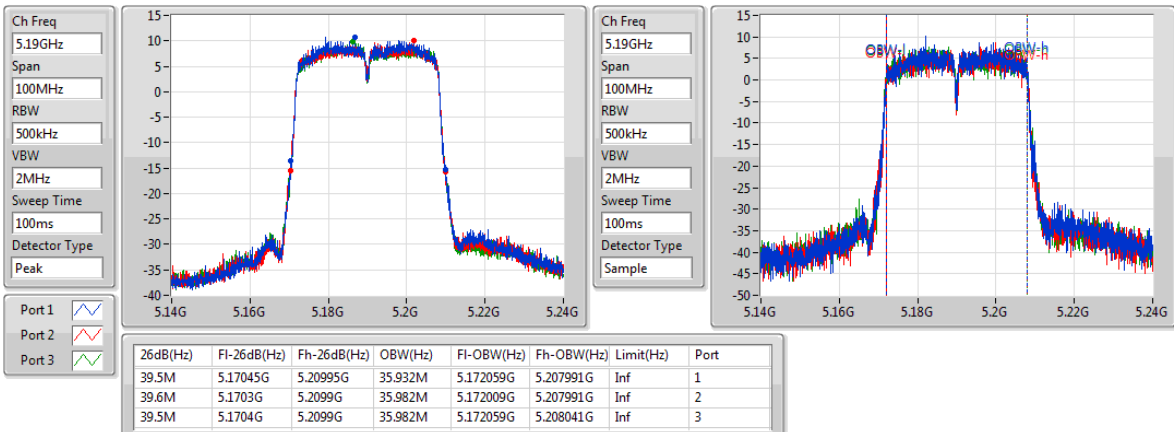

EBW

5785MHz

802.11ac VHT20_Nss1,(MCS0)_3TX

EBW

5825MHz

802.11ac VHT40_Nss1,(MCS0)_3TX

EBW

5190MHz