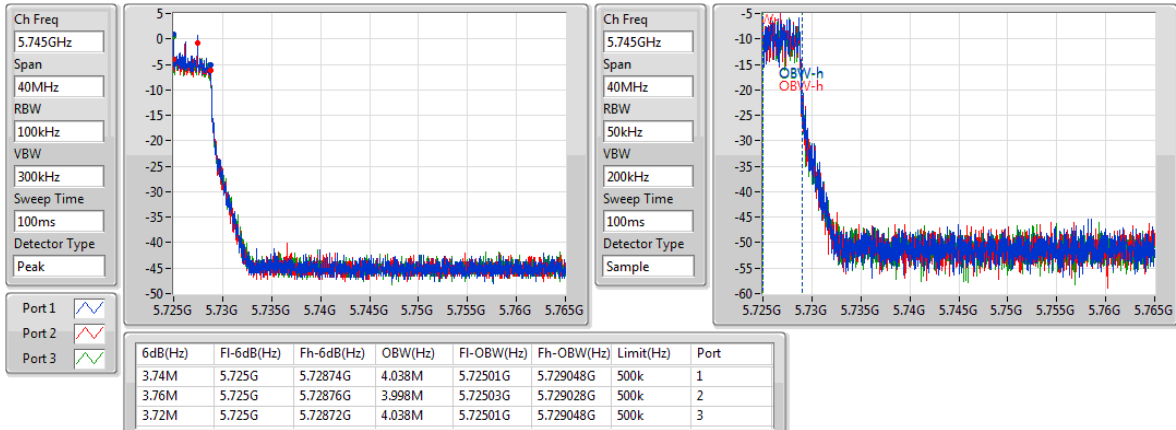

5720MHz Straddle 5.47-5.725GHz

802.11ac VHT20_Nss1,(MCS0)_3TX

EBW

5720MHz Straddle 5.725-5.85GHz

802.11ac VHT20_Nss1,(MCS0)_3TX

EBW

5745MHz

802.11ac VHT20_Nss1,(MCS0)_3TX