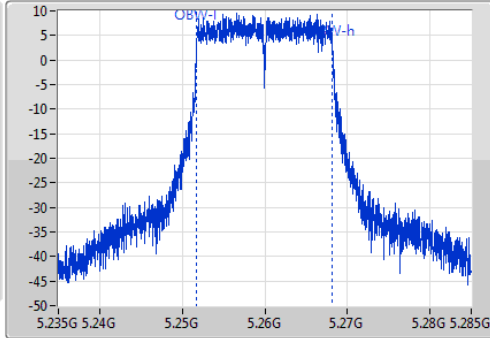

Detector Type
Peak

Ch Freq
5.26GHz

Span
50MHz

RBW
200kHz

VBW
1MHz

Sweep Time
100ms

Detector Type
Sample

26dB(Hz)	Fl-26dB(Hz)	Fh-26dB(Hz)	OBW(Hz)	Fl-OBW(Hz)	Fh-OBW(Hz)	Limit(Hz)	Port
19.95M	5.250025G	5.269975G	16.417M	5.251779G	5.268196G	Inf	1