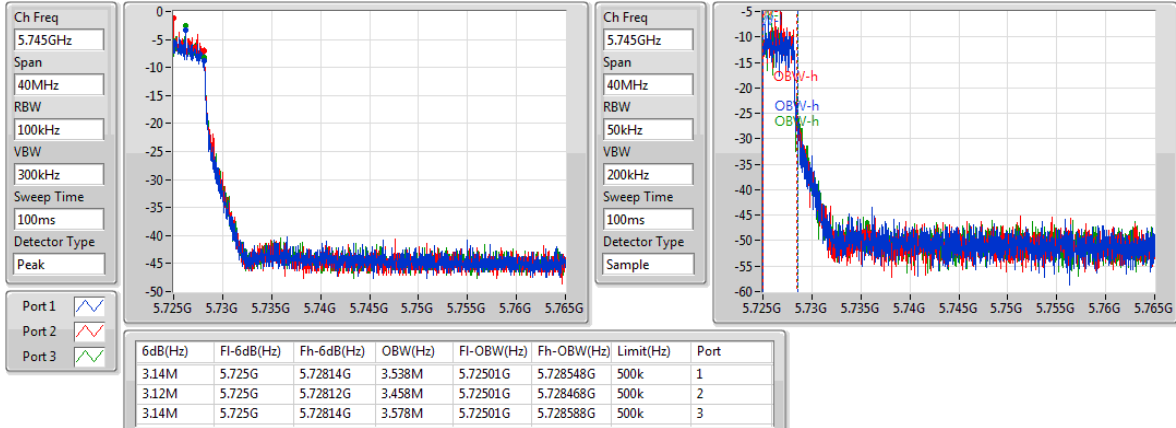

5710MHz Straddle 5.47-5.725GHz

802.11ac VHT40_Nss1,(MCS0)_3TX

EBW

5710MHz Straddle 5.725-5.85GHz

802.11ac VHT40_Nss1,(MCS0)_3TX

EBW

5755MHz

802.11ac VHT40_Nss1,(MCS0)_3TX