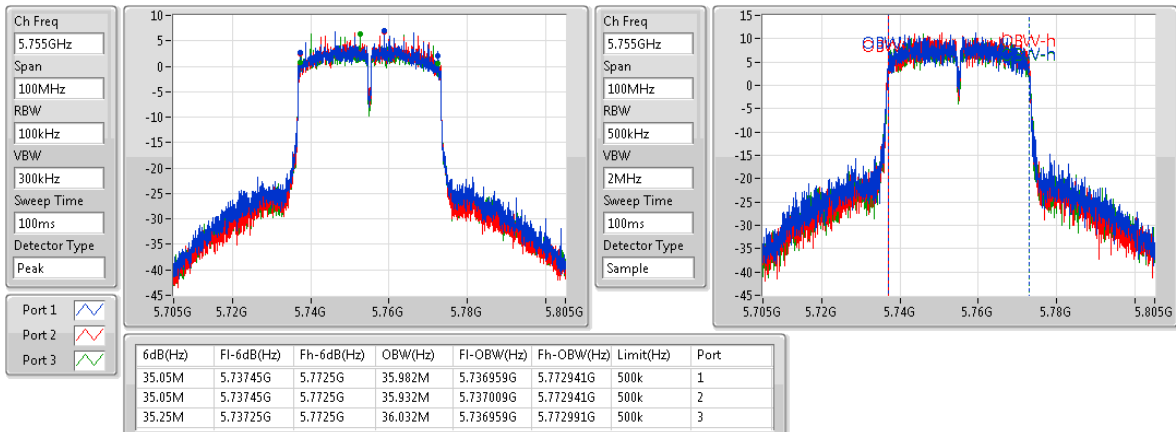

5710MHz Straddle 5.47-5.725GHz

802.11ac VHT40_Nss1,(MCS0)_3TX

EBW

5710MHz Straddle 5.725-5.85GHz

802.11ac VHT40_Nss1,(MCS0)_3TX

EBW

5755MHz

802.11ac VHT40_Nss1,(MCS0)_3TX