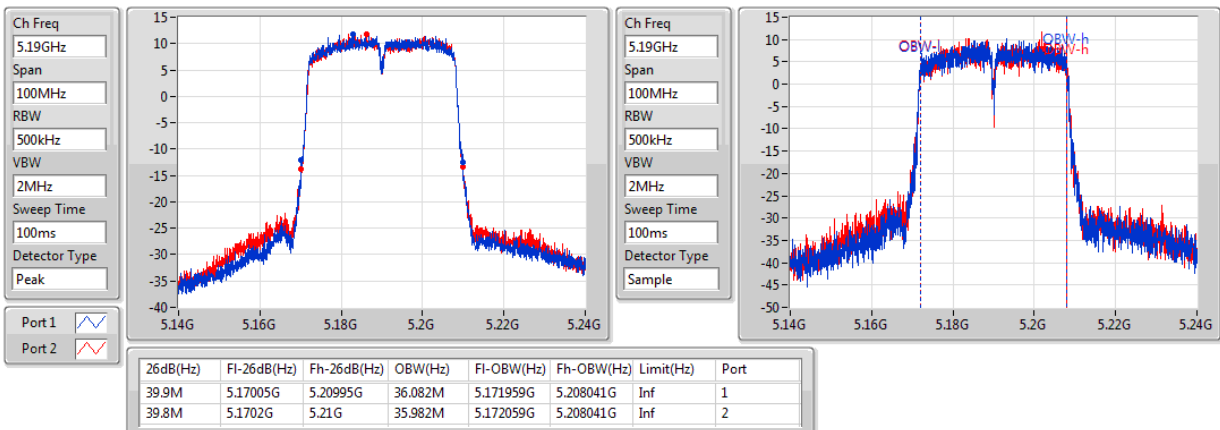

5785MHz

802.11ac VHT20_Nss1,(MCS0)_2TX

EBW

5825MHz

802.11ac VHT40_Nss1,(MCS0)_2TX

EBW

5190MHz

802.11ac VHT40_Nss1,(MCS0)_2TX