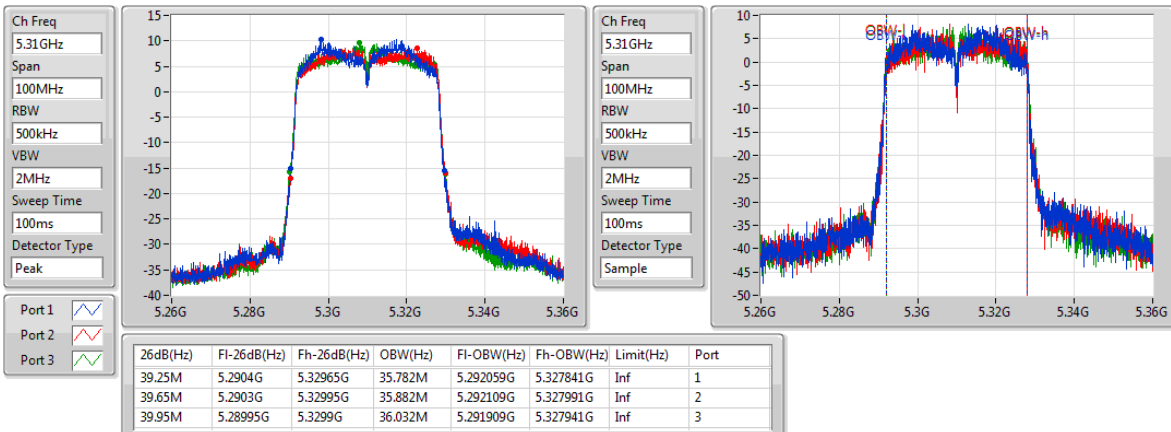

EBW

5270MHz

802.11ac VHT40_Nss1,(MCS0)_3TX

EBW

5310MHz

802.11ac VHT40_Nss1,(MCS0)_3TX

EBW

5510MHz