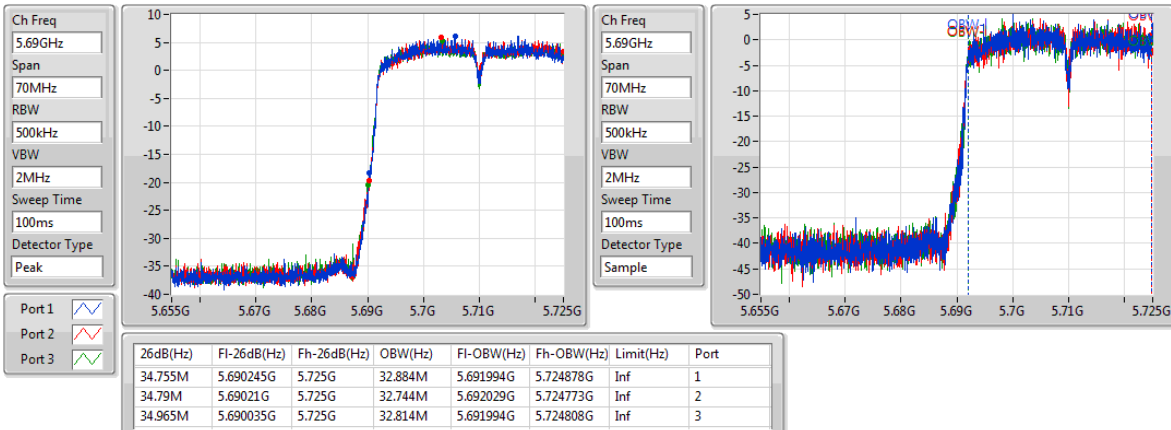

5710MHz Straddle 5.47-5.725GHz

802.11ac VHT40_Nss1,(MCS0)_3TX

EBW

5710MHz Straddle 5.725-5.85GHz

802.11ac VHT40_Nss1,(MCS0)_3TX

EBW

5755MHz

802.11ac VHT40_Nss1,(MCS0)_3TX