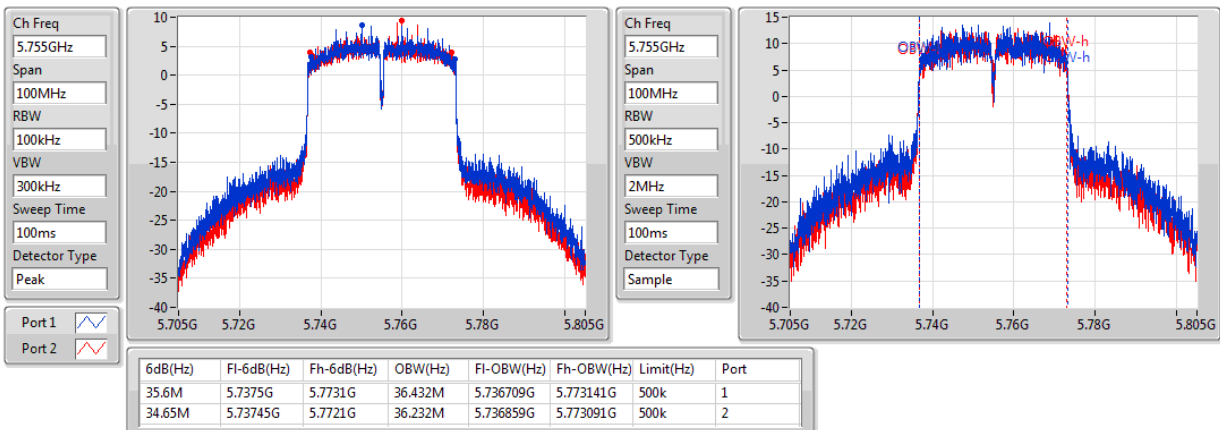

802.11ac VHT40_Nss1,(MCS0)_2TX

EBW

5710MHz Straddle 5.725-5.85GHz

802.11ac VHT40_Nss1,(MCS0)_2TX

EBW

5755MHz

802.11ac VHT40_Nss1,(MCS0)_2TX

EBW

5795MHz