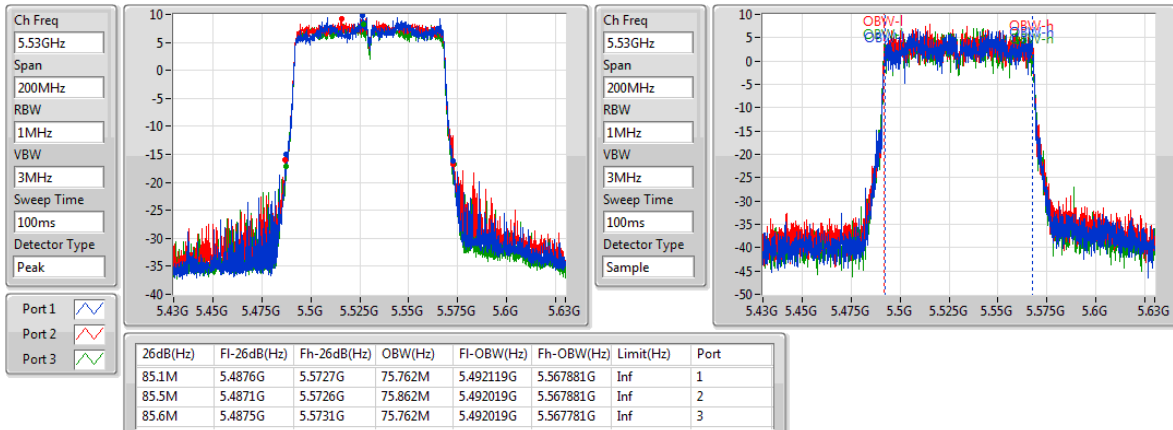

802.11ac VHT80_Nss1,(MCS0)_3TX

EBW

5530MHz