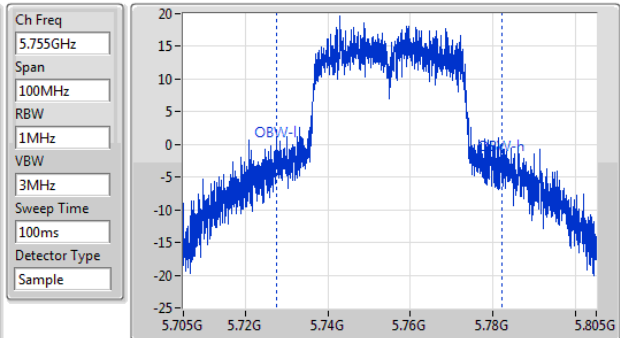

5710MHz Straddle 5.725-5.85GHz

6dB(Hz)	Fl-6dB(Hz)	Fh-6dB(Hz)	OBW(Hz)	Fl-OBW(Hz)	Fh-OBW(Hz)	Limit(Hz)	Port
3.14M	5.725G	5.72814G	4.878M	5.72501G	5.729888G	500k	1

802.11ac VHT40_Nss1,(MCS0)_1TX

EBW

5755MHz

6dB(Hz)	Fl-6dB(Hz)	Fh-6dB(Hz)	OBW(Hz)	Fl-OBW(Hz)	Fh-OBW(Hz)	Limit(Hz)	Port
36.25M	5.73685G	5.7731G	54.673M	5.727514G	5.782186G	500k	1