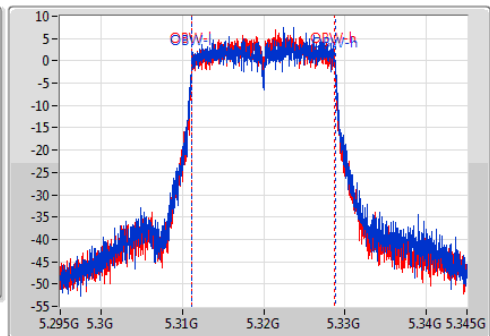

26dB(Hz)	Fl-26dB(Hz)	Fh-26dB(Hz)	OBW(Hz)	Fl-OBW(Hz)	Fh-OBW(Hz)	Limit(Hz)	Port
20.6M	5.309675G	5.330275G	17.641M	5.311154G	5.328796G	Inf	1
19.875M	5.3101G	5.329975G	17.541M	5.311204G	5.328746G	Inf	2