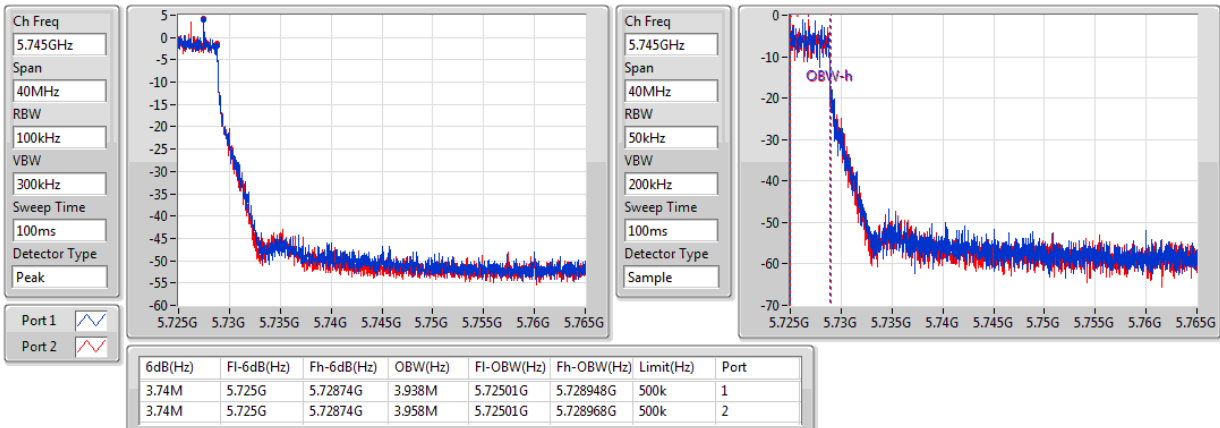

802.11ac VHT20-BF_Nss1,(MCS0)_2TX

EBW

5720MHz Straddle 5.47-5.725GHz

802.11ac VHT20-BF_Nss1,(MCS0)_2TX

EBW

5720MHz Straddle 5.725-5.85GHz

802.11ac VHT20-BF_Nss1,(MCS0)_2TX

EBW

5745MHz

802.11ac VHT20-BF_Nss1,(MCS0)_2TX

EBW

5785MHz

Ch Freq: 5.785GHz
 Span: 50MHz
 RBW: 100kHz
 VBW: 300kHz
 Sweep Time: 100ms
 Detector Type: Peak

Ch Freq: 5.785GHz
 Span: 50MHz
 RBW: 200kHz
 VBW: 1MHz
 Sweep Time: 100ms
 Detector Type: Sample