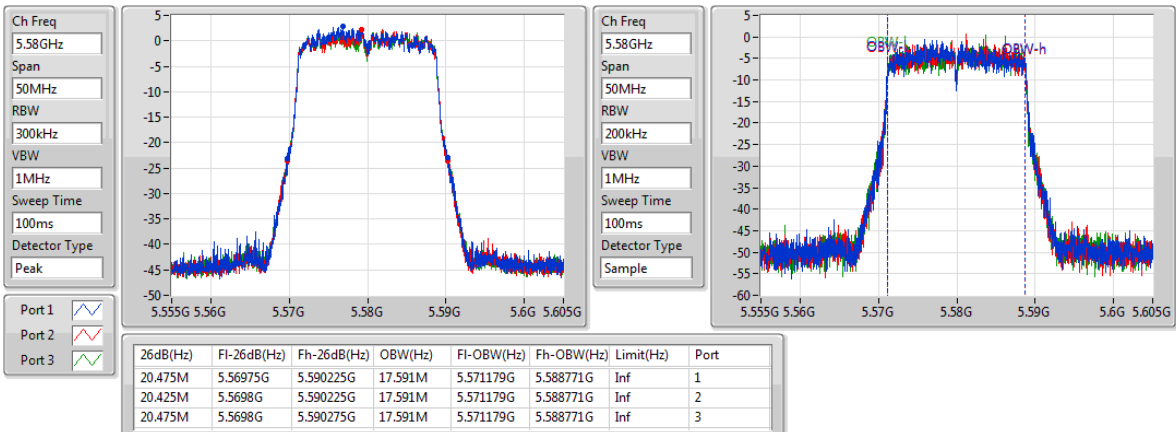

5320MHz

802.11ac VHT20-BF_Nss1,(MCS0)_3TX

EBW

5500MHz

802.11ac VHT20-BF_Nss1,(MCS0)_3TX

EBW

5580MHz

802.11ac VHT20-BF_Nss1,(MCS0)_3TX