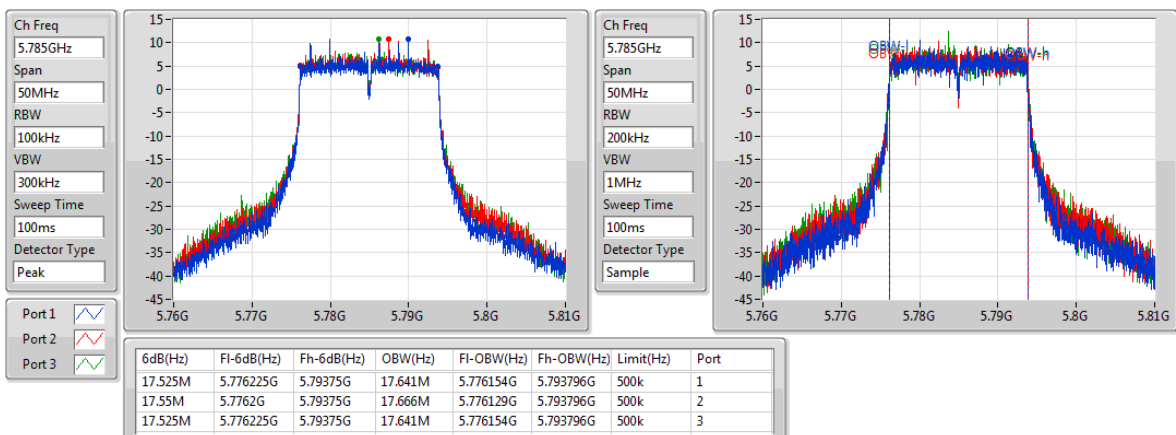

802.11ac VHT20_Nss1,(MCS0)_3TX

EBW

5720MHz Straddle 5.725-5.85GHz

802.11ac VHT20_Nss1,(MCS0)_3TX

EBW

5745MHz

802.11ac VHT20_Nss1,(MCS0)_3TX

EBW

5785MHz