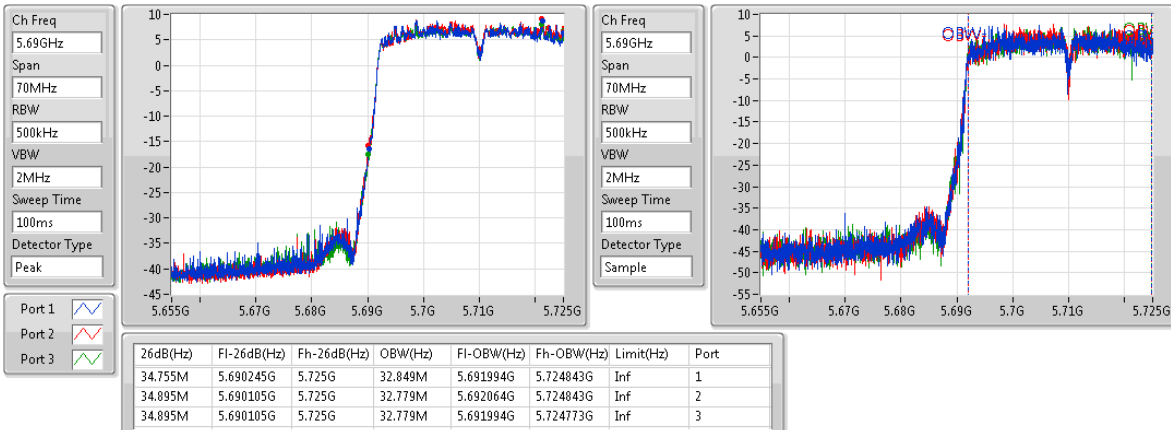

5710MHz Straddle 5.47-5.725GHz

802.11ac VHT40_Nss1,(MCS0)_3TX

EBW

5710MHz Straddle 5.725-5.85GHz

802.11ac VHT40_Nss1,(MCS0)_3TX

EBW

5755MHz

802.11ac VHT40_Nss1,(MCS0)_3TX