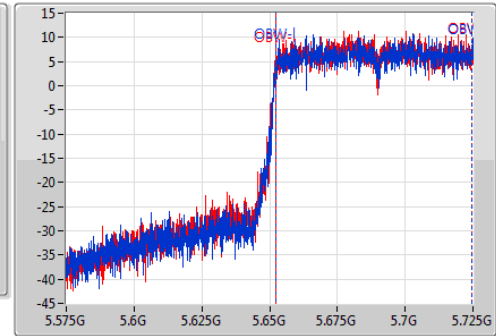

Port 1: [Blue Arrow]
 Port 2: [Red Arrow]

26dB(Hz)	Fl-26dB(Hz)	Fh-26dB(Hz)	OBW(Hz)	Fl-OBW(Hz)	Fh-OBW(Hz)	Limit(Hz)	Port
77.25M	5.64775G	5.725G	72.564M	5.652099G	5.724663G	Inf	1
77.4M	5.6476G	5.725G	72.489M	5.652099G	5.724588G	Inf	2