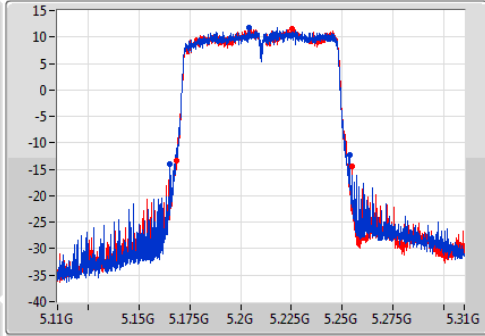

5755MHz

802.11ac VHT40_Nss1,(MCS0)_2TX

EBW

5795MHz

802.11ac VHT80_Nss1,(MCS0)_2TX

EBW

5210MHz

Ch Freq: 5.21GHz
 Span: 200MHz
 RBW: 1MHz
 VBW: 3MHz
 Sweep Time: 100ms
 Detector Type: Peak