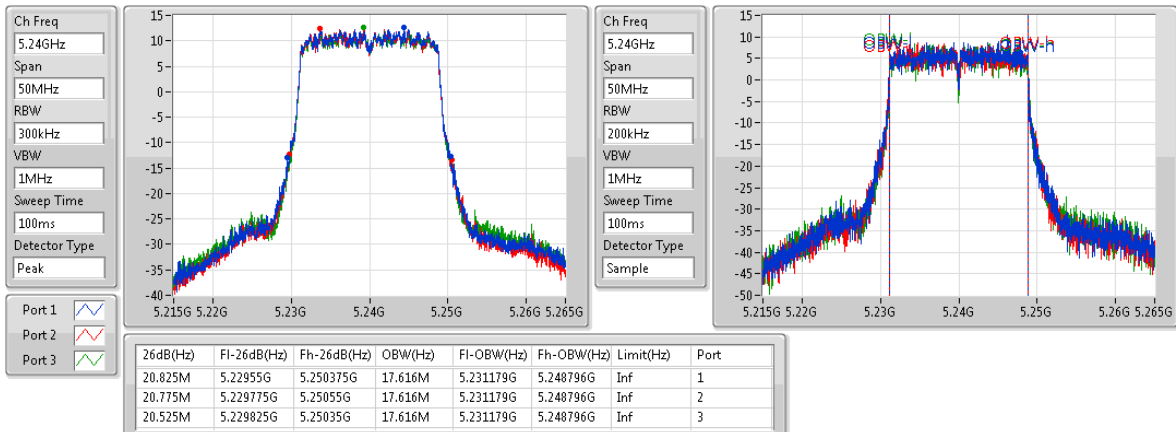

EBW

5180MHz

802.11ac VHT20_Nss1,(MCS0)_3TX

EBW

5200MHz

802.11ac VHT20_Nss1,(MCS0)_3TX

EBW

5240MHz