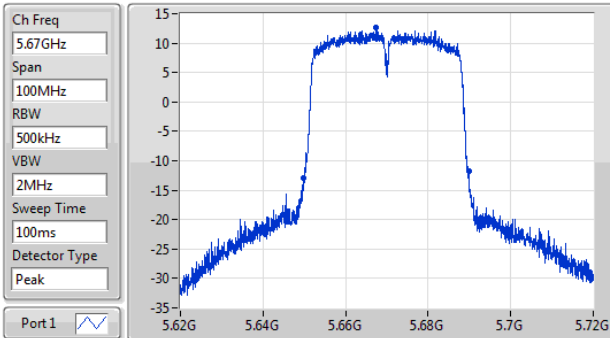

802.11ac VHT40_Nss1,(MCS0)_1TX

EBW

5670MHz

26dB(Hz)	Fl-26dB(Hz)	Fh-26dB(Hz)	OBW(Hz)	Fl-OBW(Hz)	Fh-OBW(Hz)	Limit(Hz)	Port
39.9M	5.6499G	5.6898G	36.082M	5.651859G	5.687941G	Inf	1