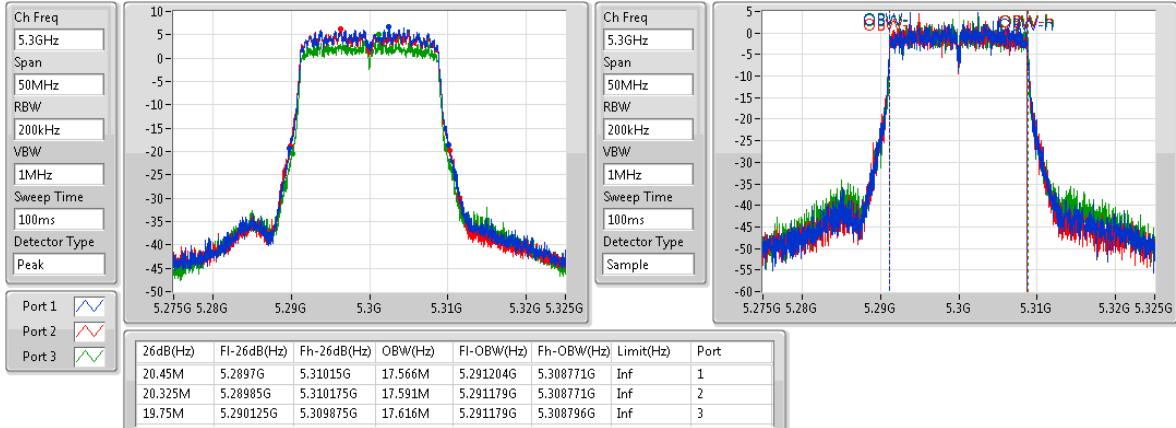

802.11ac VHT20_Nss1,(MCS0)_3TX

EBW

5260MHz

802.11ac VHT20_Nss1,(MCS0)_3TX

EBW

5300MHz

802.11ac VHT20_Nss1,(MCS0)_3TX

EBW