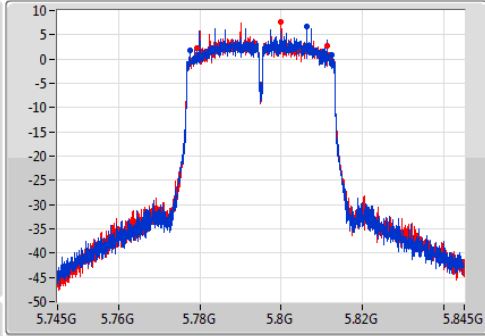

802.11ac VHT40-BF_Nss1,(MCS0)_2TX

EBW

5795MHz

Ch Freq
5.795GHz
Span
100MHz
RBW
100kHz
VBW
300kHz
Sweep Time
100ms
Detector Type
Peak

Ch Freq
5.795GHz
Span
100MHz
RBW
500kHz
VBW
2MHz
Sweep Time
100ms
Detector Type
Sample