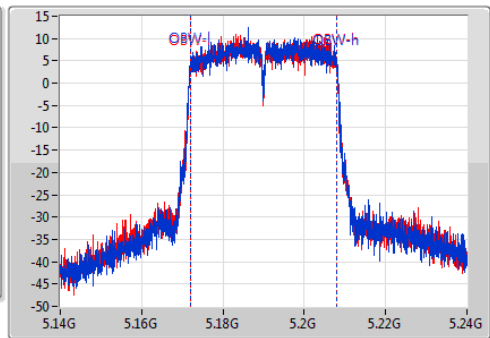

26dB(Hz)	Fl-26dB(Hz)	Fh-26dB(Hz)	OBW(Hz)	Fl-OBW(Hz)	Fh-OBW(Hz)	Limit(Hz)	Port
39.55M	5.17035G	5.2099G	36.032M	5.171959G	5.207991G	Inf	1
39.75M	5.1702G	5.20995G	35.932M	5.172059G	5.207991G	Inf	2