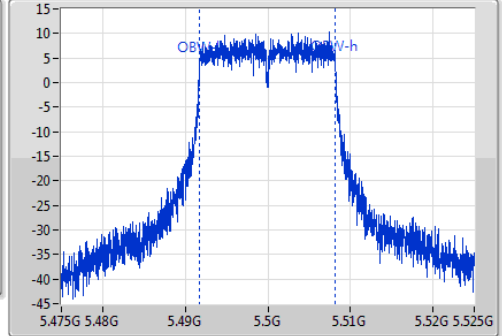

802.11a_(6Mbps)_1TX

EBW

5500MHz

Ch Freq
5.5GHz
Span
50MHz
RBW
300kHz
VBW
1MHz
Sweep Time
100ms
Detector Type
Peak

Ch Freq
5.5GHz
Span
50MHz
RBW
200kHz
VBW
1MHz
Sweep Time
100ms
Detector Type
Sample

26dB(Hz)	Fl-26dB(Hz)	Fh-26dB(Hz)	OBW(Hz)	Fl-OBW(Hz)	Fh-OBW(Hz)	Limit(Hz)	Port
20.25M	5.489775G	5.510025G	16.442M	5.491754G	5.508196G	Inf	1