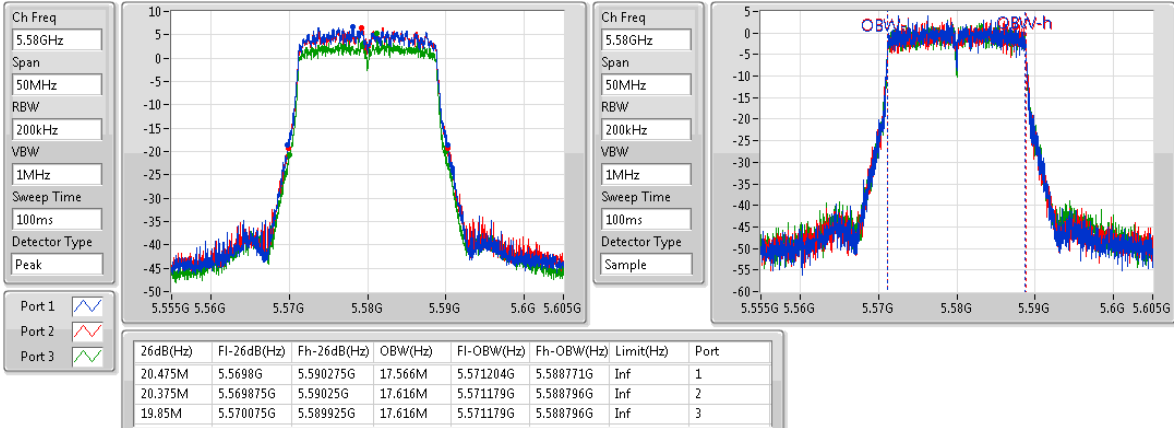

5320MHz

802.11ac VHT20_Nss1,(MCS0)_3TX

EBW

5500MHz

802.11ac VHT20_Nss1,(MCS0)_3TX

EBW

5580MHz

802.11ac VHT20_Nss1,(MCS0)_3TX