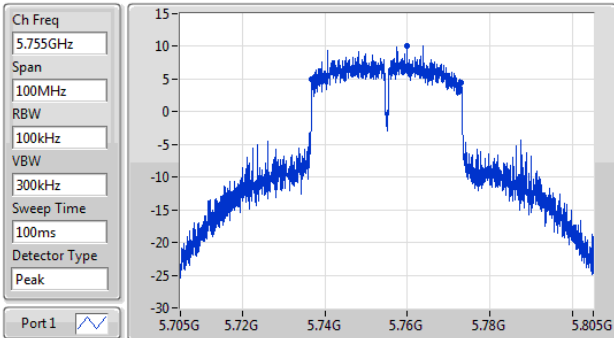

5710MHz Straddle 5.725-5.85GHz

6dB(Hz)	Fl-6dB(Hz)	Fh-6dB(Hz)	OBW(Hz)	Fl-OBW(Hz)	Fh-OBW(Hz)	Limit(Hz)	Port
3.14M	5.725G	5.72814G	4.878M	5.72501G	5.729888G	500k	1

802.11ac VHT40_Nss1,(MCS0)_1TX

EBW

5755MHz

6dB(Hz)	Fl-6dB(Hz)	Fh-6dB(Hz)	OBW(Hz)	Fl-OBW(Hz)	Fh-OBW(Hz)	Limit(Hz)	Port
36.25M	5.73685G	5.7731G	54.673M	5.727514G	5.782186G	500k	1