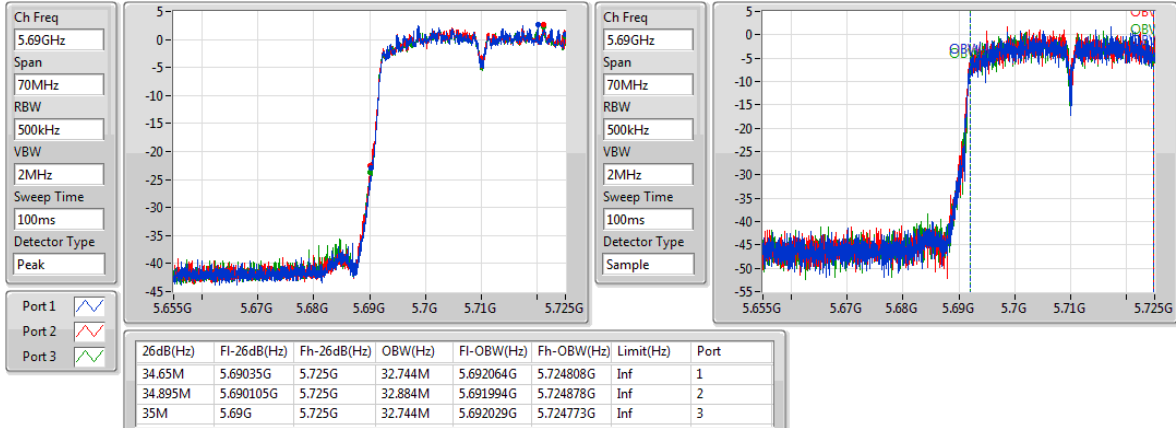

5710MHz Straddle 5.47-5.725GHz

802.11ac VHT40-BF_Nss1,(MCS0)_3TX

EBW

5710MHz Straddle 5.725-5.85GHz

802.11ac VHT40-BF_Nss1,(MCS0)_3TX

EBW

5755MHz

802.11ac VHT40-BF_Nss1,(MCS0)_3TX