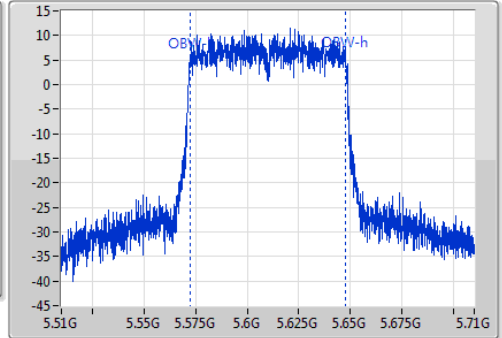

26dB(Hz)	Fl-26dB(Hz)	Fh-26dB(Hz)	OBW(Hz)	Fl-OBW(Hz)	Fh-OBW(Hz)	Limit(Hz)	Port
85.6M	5.5674G	5.653G	75.662M	5.572119G	5.647781G	Inf	1

802.11ac VHT80_Nss1,(MCS0)_1TX

EBW