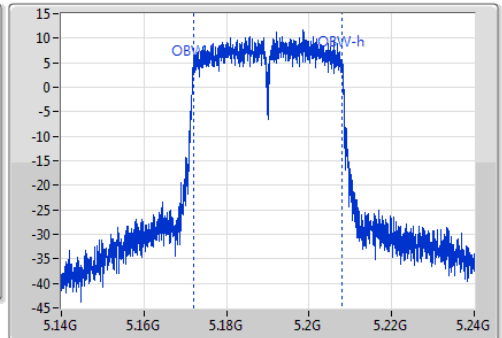

802.11ac VHT40_Nss1,(MCS0)_1TX

EBW

5190MHz

Ch Freq
5.19GHz
Span
100MHz
RBW
500kHz
VBW
2MHz
Sweep Time
100ms
Detector Type
Peak
Port 1

Ch Freq
5.19GHz
Span
100MHz
RBW
500kHz
VBW
2MHz
Sweep Time
100ms
Detector Type
Sample