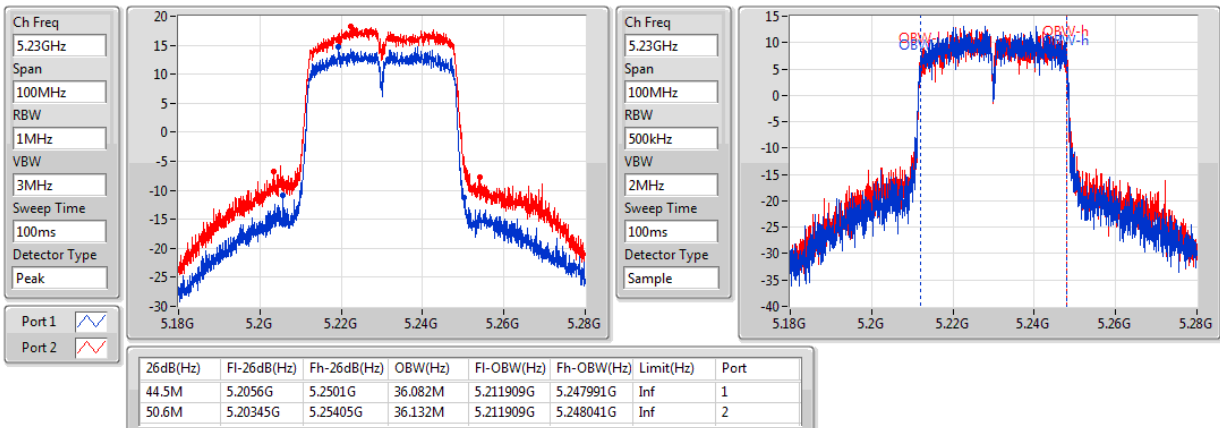

802.11ac VHT40_Nss1,(MCS0)_2TX

EBW

5230MHz