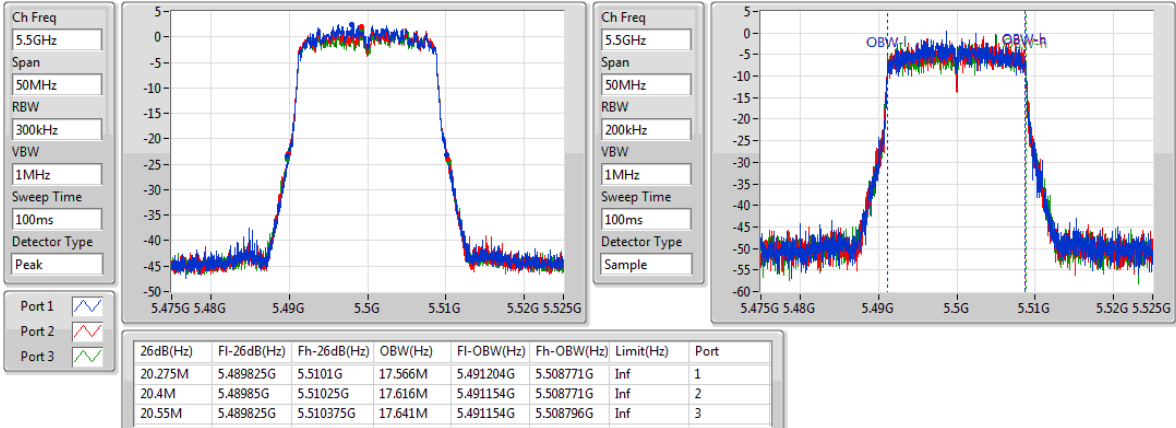

5320MHz

802.11ac VHT20-BF_Nss1,(MCS0)_3TX

EBW

5500MHz

802.11ac VHT20-BF_Nss1,(MCS0)_3TX

EBW

5580MHz

802.11ac VHT20-BF_Nss1,(MCS0)_3TX