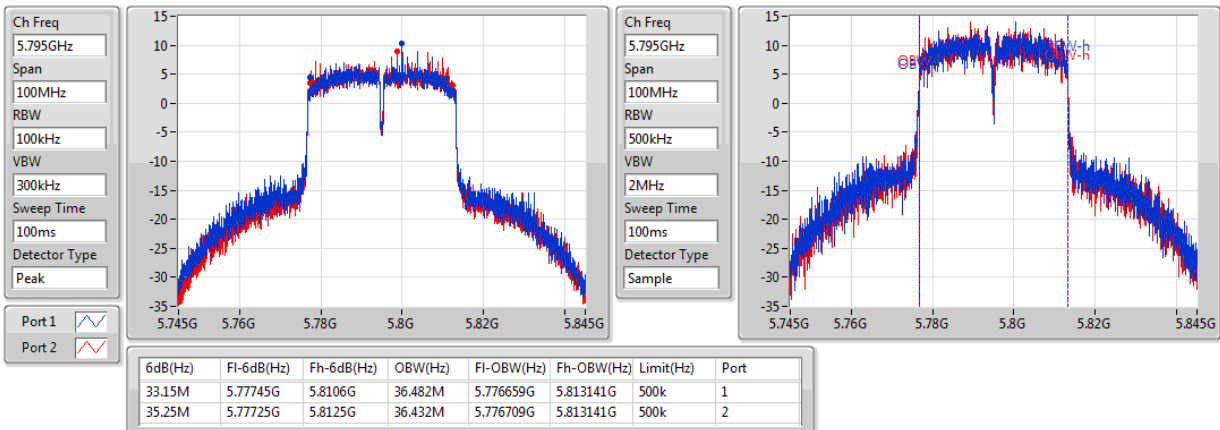

802.11ac VHT40_Nss1,(MCS0)_2TX

EBW

5710MHz Straddle 5.725-5.85GHz

802.11ac VHT40_Nss1,(MCS0)_2TX

EBW

5755MHz

802.11ac VHT40_Nss1,(MCS0)_2TX

EBW

5795MHz