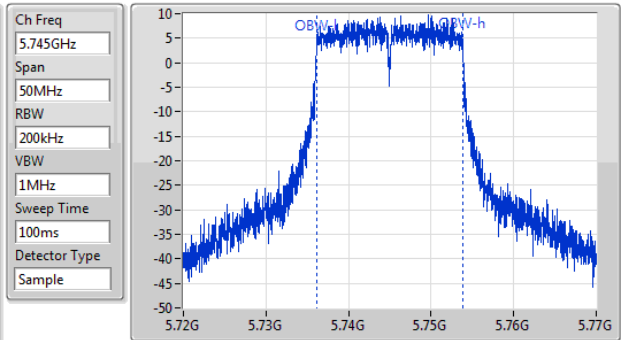

5745MHz

6dB(Hz)	Fl-6dB(Hz)	Fh-6dB(Hz)	OBW(Hz)	Fl-OBW(Hz)	Fh-OBW(Hz)	Limit(Hz)	Port
17.15M	5.736225G	5.753375G	17.641M	5.736154G	5.753796G	500k	1

802.11ac VHT20_Nss1,(MCS0)_1TX

EBW