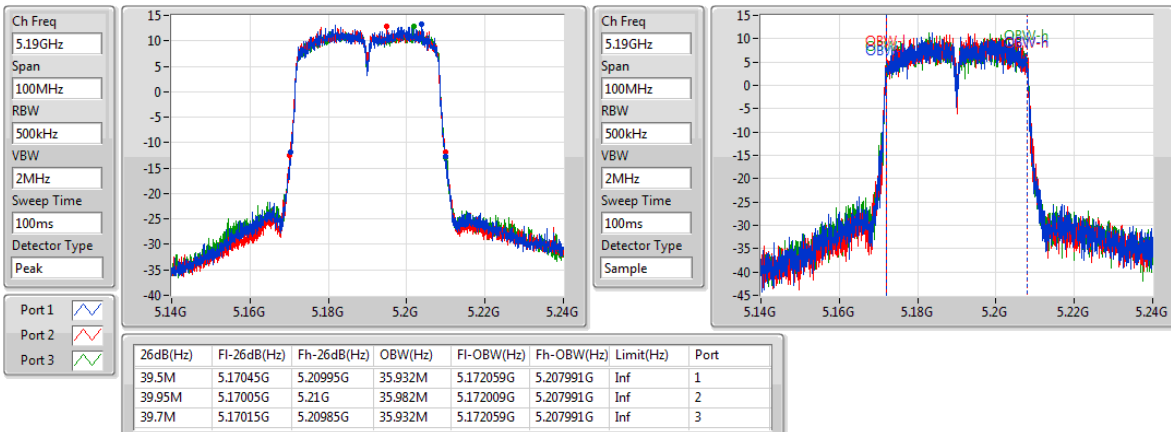

5825MHz

802.11ac VHT40_Nss1,(MCS0)_3TX

EBW

5190MHz

802.11ac VHT40_Nss1,(MCS0)_3TX

EBW

5230MHz

802.11ac VHT40_Nss1,(MCS0)_3TX