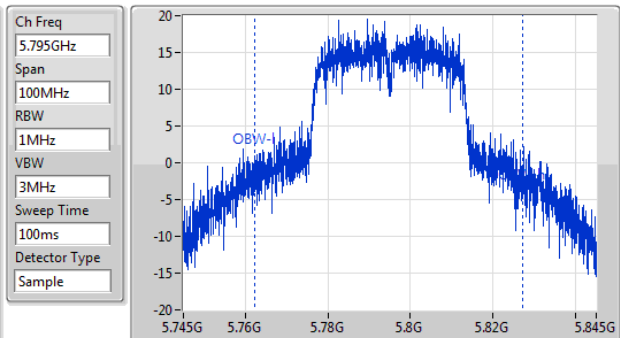

5795MHz

6dB(Hz)	Fl-6dB(Hz)	Fh-6dB(Hz)	OBW(Hz)	Fl-OBW(Hz)	Fh-OBW(Hz)	Limit(Hz)	Port
33.7M	5.7775G	5.8112G	64.868M	5.762166G	5.827034G	500k	1