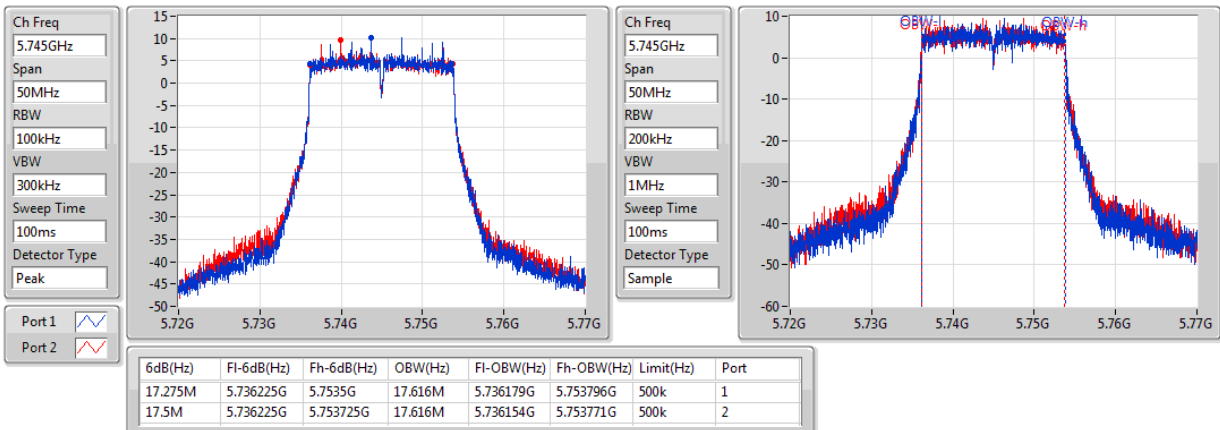

EBW

5720MHz Straddle 5.47-5.725GHz

802.11ac VHT20-BF_Nss1,(MCS0)_2TX

EBW

5720MHz Straddle 5.725-5.85GHz

802.11ac VHT20-BF_Nss1,(MCS0)_2TX

EBW

5745MHz