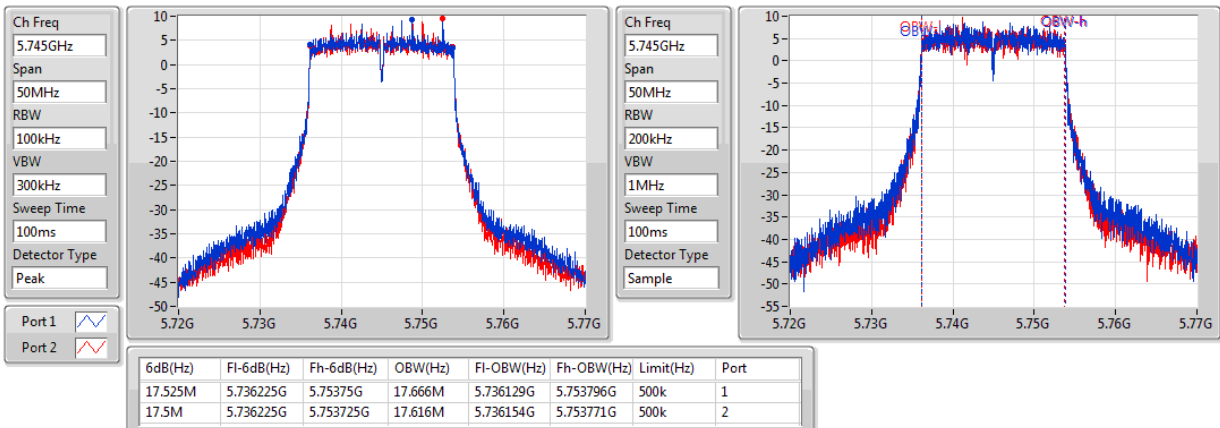

802.11ac VHT20-BF_Nss1,(MCS0)_2TX

EBW

5720MHz Straddle 5.47-5.725GHz

802.11ac VHT20-BF_Nss1,(MCS0)_2TX

EBW

5720MHz Straddle 5.725-5.85GHz

802.11ac VHT20-BF_Nss1,(MCS0)_2TX

EBW

5745MHz

802.11ac VHT20-BF_Nss1,(MCS0)_2TX

EBW

5785MHz

Ch Freq: 5.785GHz
 Span: 50MHz
 RBW: 100kHz
 VBW: 300kHz
 Sweep Time: 100ms
 Detector Type: Peak

Ch Freq: 5.785GHz
 Span: 50MHz
 RBW: 200kHz
 VBW: 1MHz
 Sweep Time: 100ms
 Detector Type: Sample