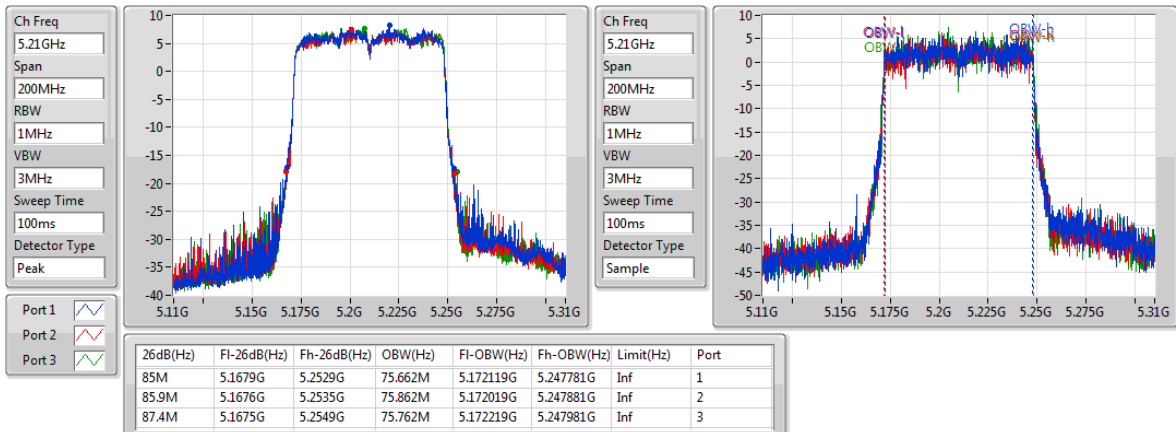

EBW

5795MHz

802.11ac VHT80-BF_Nss1,(MCS0)_3TX

EBW

5210MHz

802.11ac VHT80-BF_Nss1,(MCS0)_3TX

EBW

5290MHz