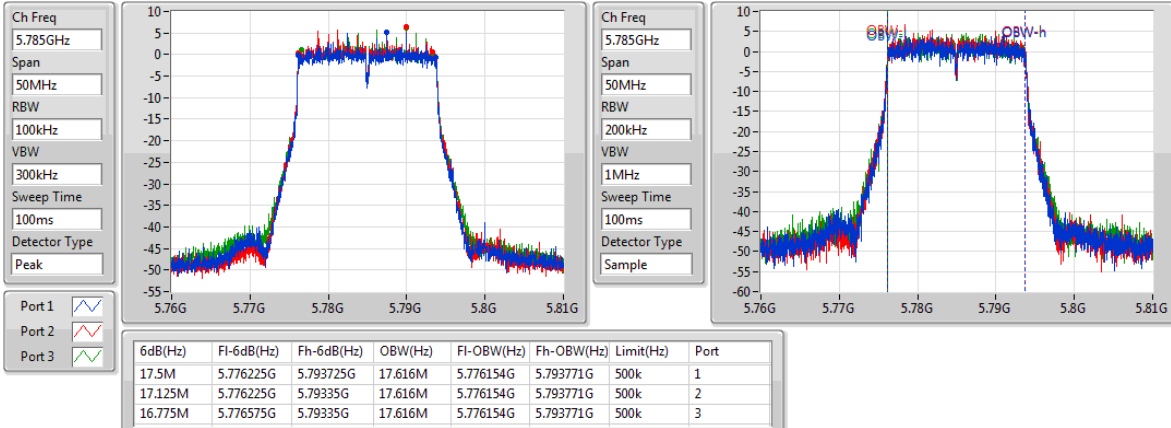

802.11ac VHT20-BF_Nss1,(MCS0)_3TX

EBW

5785MHz