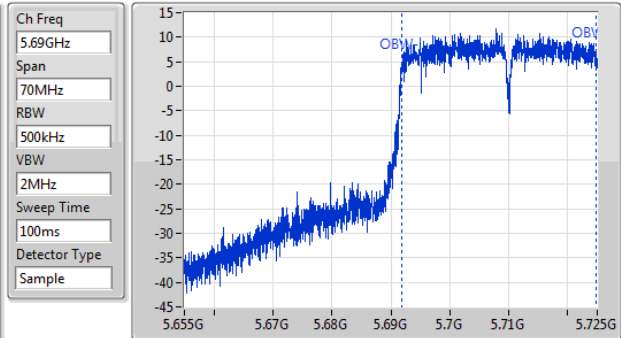

802.11ac VHT40_Nss1,(MCS0)_1TX

EBW

5710MHz Straddle 5.47-5.725GHz

26dB(Hz)	Fl-26dB(Hz)	Fh-26dB(Hz)	OBW(Hz)	Fl-OBW(Hz)	Fh-OBW(Hz)	Limit(Hz)	Port
35.175M	5.689825G	5.725G	32.814M	5.691924G	5.724738G	Inf	1