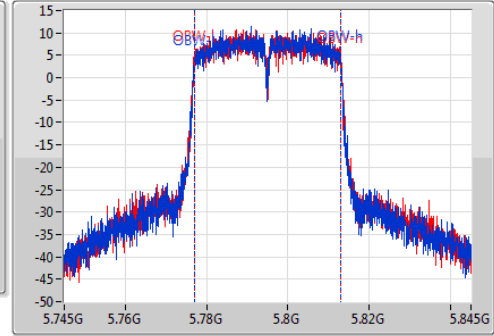

802.11ac VHT40-BF_Nss1,(MCS0)_2TX

EBW

5795MHz

Ch Freq
5.795GHz
Span
100MHz
RBW
100kHz
VBW
300kHz
Sweep Time
100ms
Detector Type
Peak

Ch Freq
5.795GHz
Span
100MHz
RBW
500kHz
VBW
2MHz
Sweep Time
100ms
Detector Type
Sample