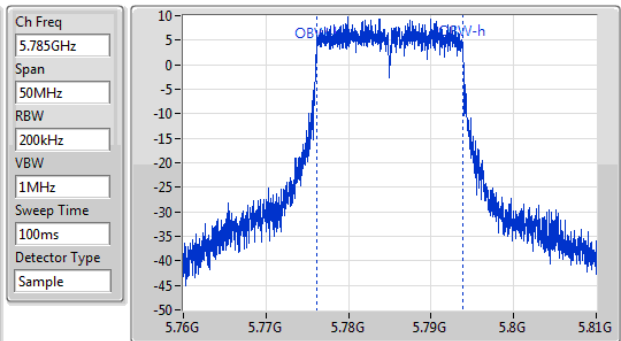

EBW

5785MHz

6dB(Hz)	Fl-6dB(Hz)	Fh-6dB(Hz)	OBW(Hz)	Fl-OBW(Hz)	Fh-OBW(Hz)	Limit(Hz)	Port
17.3M	5.7762G	5.7935G	17.666M	5.776129G	5.793796G	500k	1

802.11ac VHT20_Nss1,(MCS0)_1TX

EBW

5825MHz

Ch Freq
5.825GHz
Span
50MHz
RBW
100kHz
VBW
300kHz
Sweep Time
100ms
Detector Type
Peak
Port 1