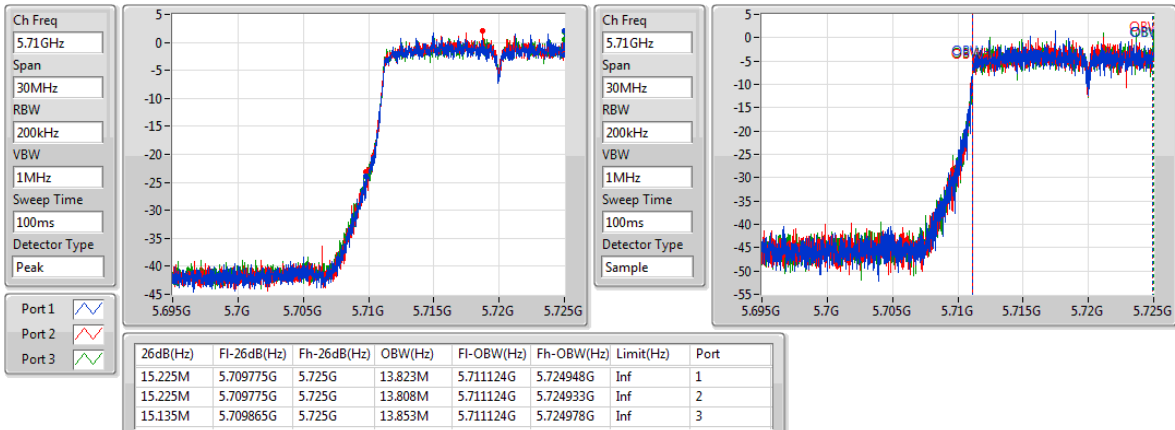

802.11ac VHT20_Nss1,(MCS0)_3TX

EBW

5720MHz Straddle 5.47-5.725GHz