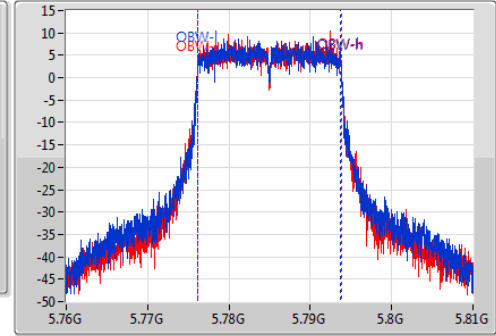

802.11ac VHT20-BF_Nss1,(MCS0)_2TX

EBW

5720MHz Straddle 5.47-5.725GHz

802.11ac VHT20-BF_Nss1,(MCS0)_2TX

EBW

5720MHz Straddle 5.725-5.85GHz

802.11ac VHT20-BF_Nss1,(MCS0)_2TX

EBW

5745MHz

802.11ac VHT20-BF_Nss1,(MCS0)_2TX

EBW

5785MHz

Ch Freq: 5.785GHz
 Span: 50MHz
 RBW: 100kHz
 VBW: 300kHz
 Sweep Time: 100ms
 Detector Type: Peak

Ch Freq: 5.785GHz
 Span: 50MHz
 RBW: 200kHz
 VBW: 1MHz
 Sweep Time: 100ms
 Detector Type: Sample