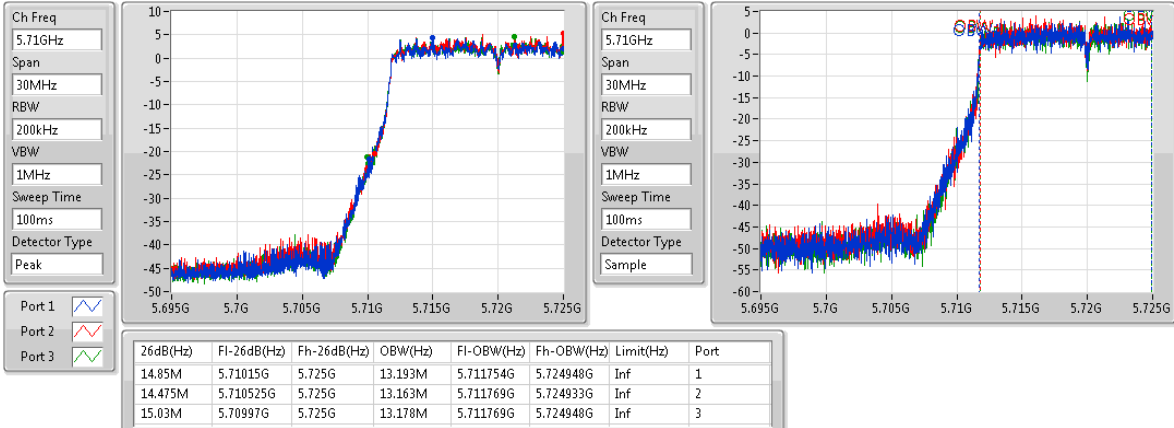

802.11a (6Mbps)_3TX

EBW

5720MHz Straddle 5.47-5.725GHz