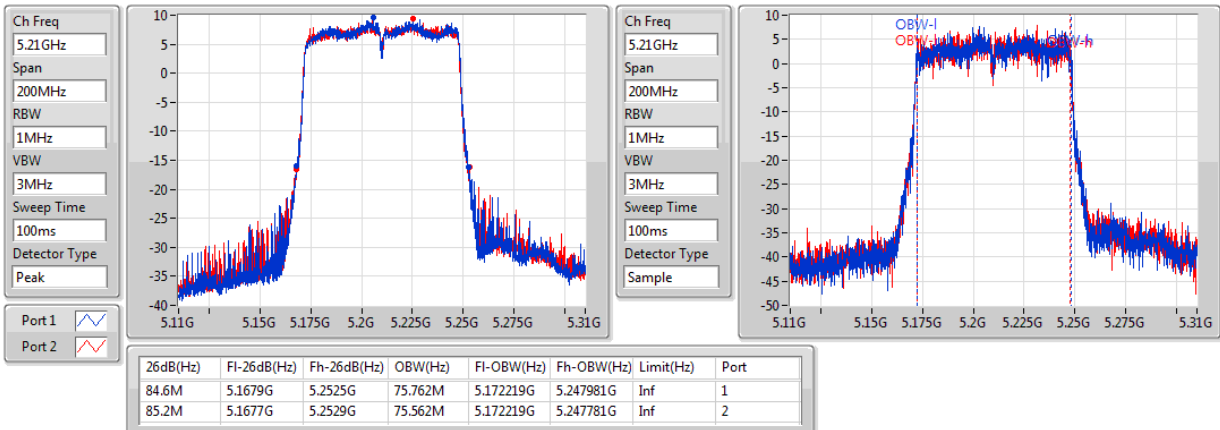

EBW

5710MHz Straddle 5.47-5.725GHz

802.11ac VHT40-BF_Nss1,(MCS0)_2TX

EBW

5710MHz Straddle 5.725-5.85GHz

802.11ac VHT40-BF_Nss1,(MCS0)_2TX

EBW

5755MHz

802.11ac VHT40-BF_Nss1,(MCS0)_2TX

EBW

5795MHz

802.11ac VHT80-BF_Nss1,(MCS0)_2TX

EBW

5210MHz

802.11ac VHT80-BF_Nss1,(MCS0)_2TX

EBW

5290MHz

802.11ac VHT80-BF_Nss1,(MCS0)_2TX

EBW

5690MHz Straddle 5.725-5.85GHz

802.11ac VHT80-BF_Nss1,(MCS0)_2TX

EBW

5775MHz

For Set 3 antennas / 3TX:
<For Non-Beamforming Mode>
Summary