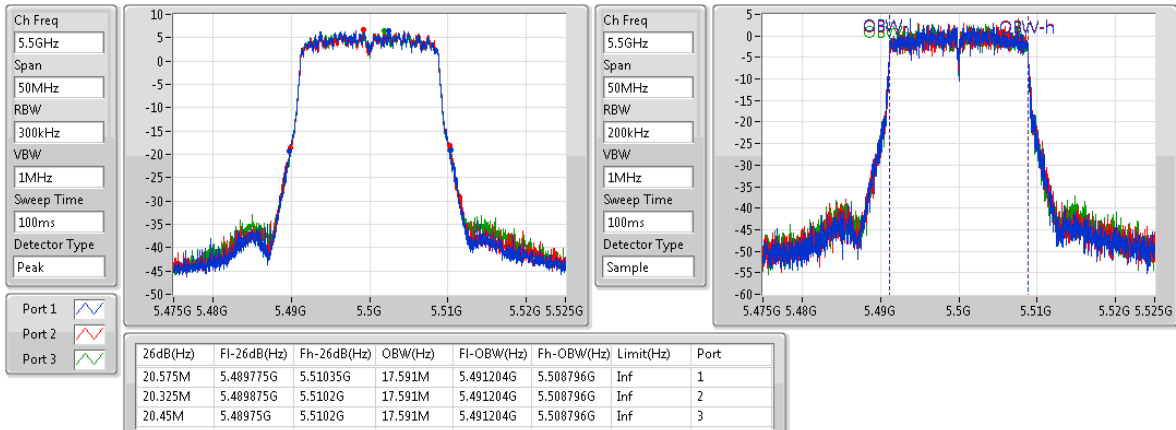

802.11ac VHT20_Nss1,(MCS0)_3TX

EBW

5500MHz