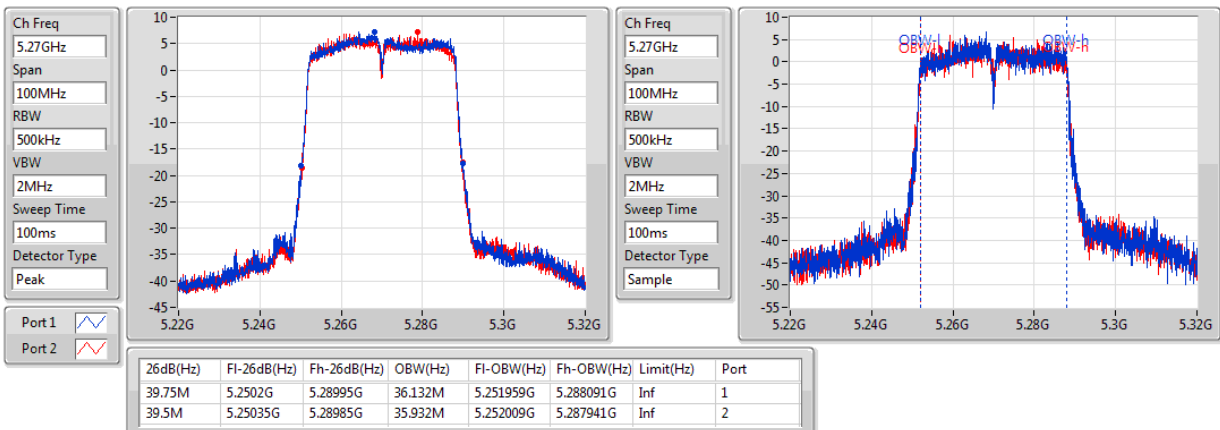

EBW

5230MHz

802.11ac VHT40-BF_Nss1,(MCS0)_2TX

EBW

5270MHz

802.11ac VHT40-BF_Nss1,(MCS0)_2TX

EBW

5310MHz