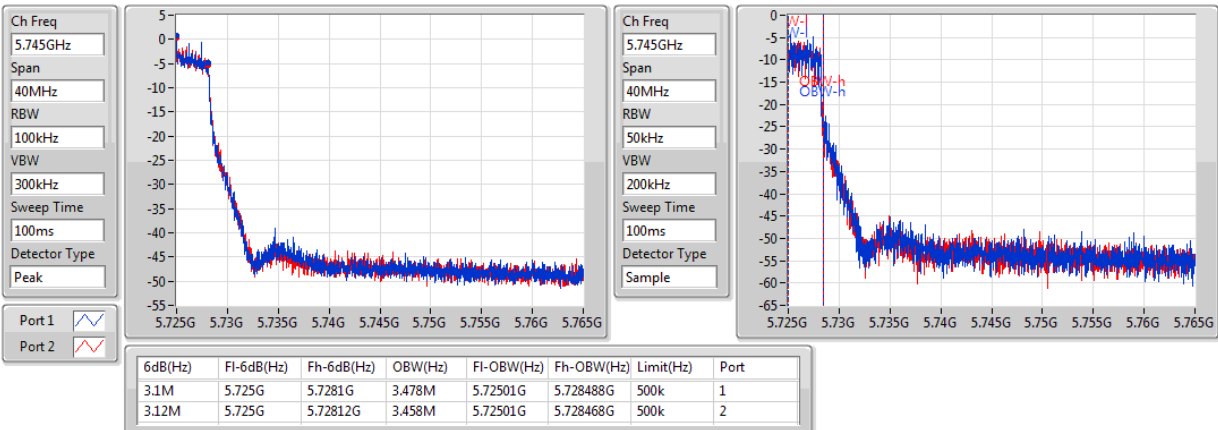

EBW

5710MHz Straddle 5.47-5.725GHz

802.11ac VHT40-BF_Nss1,(MCS0)_2TX

EBW

5710MHz Straddle 5.725-5.85GHz

802.11ac VHT40-BF_Nss1,(MCS0)_2TX

EBW

5755MHz