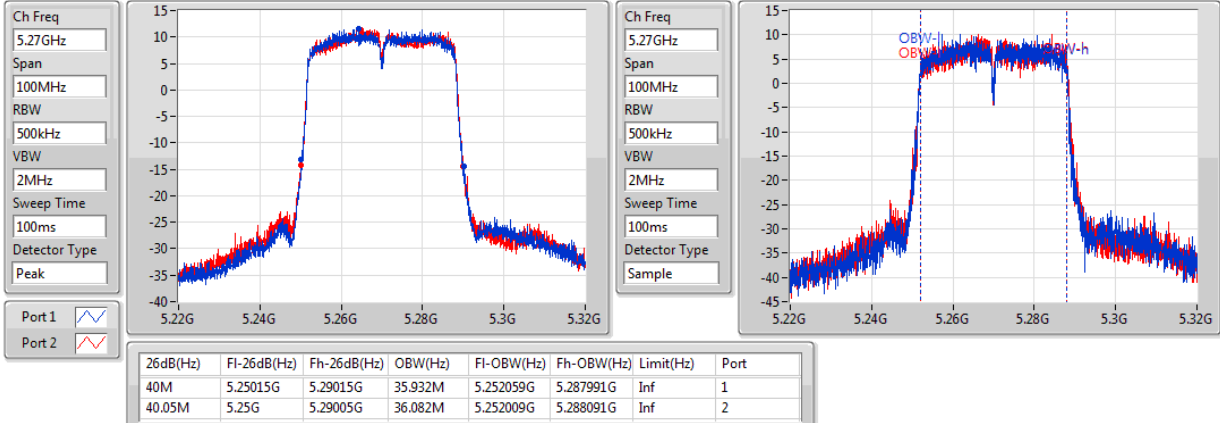

EBW

5230MHz

802.11ac VHT40_Nss1,(MCS0)_2TX

EBW

5270MHz

802.11ac VHT40_Nss1,(MCS0)_2TX

EBW

5310MHz