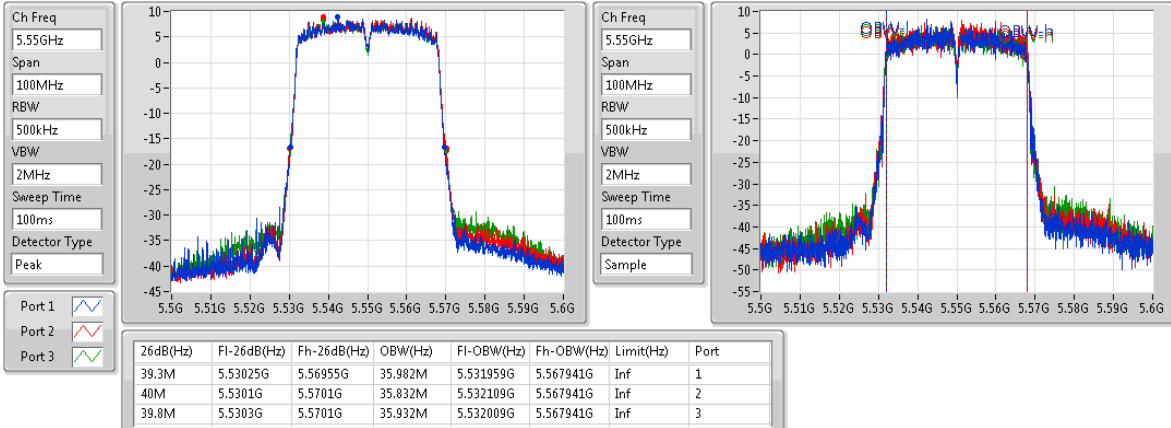

802.11ac VHT40_Nss1,(MCS0)_3TX

EBW

5550MHz