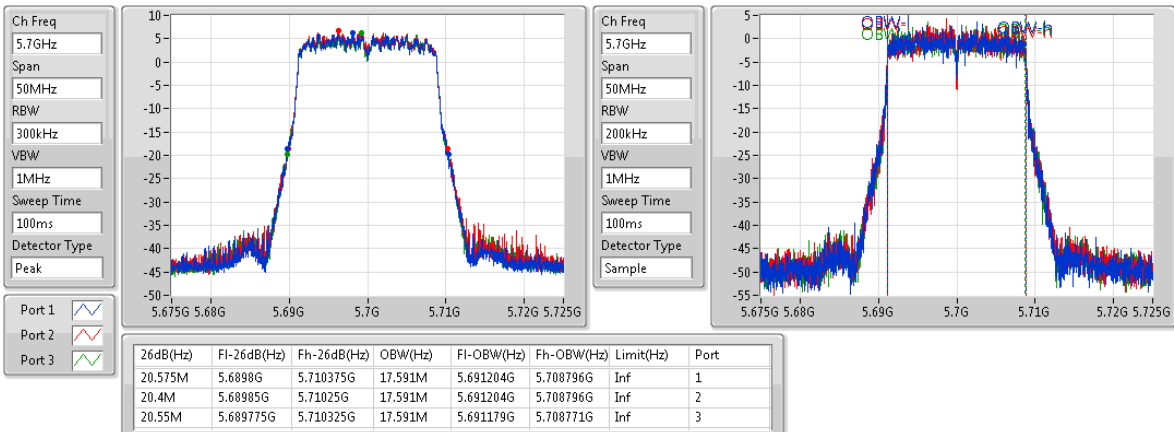

802.11ac VHT20_Nss1,(MCS0)_3TX

EBW

5580MHz

802.11ac VHT20_Nss1,(MCS0)_3TX

EBW

5700MHz

802.11ac VHT20_Nss1,(MCS0)_3TX

EBW

5720MHz Straddle 5.47-5.725GHz