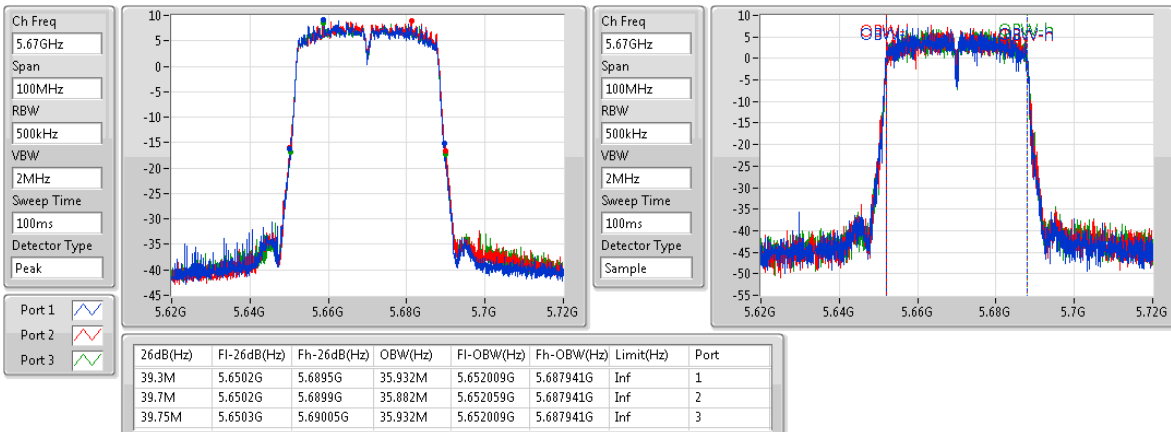

802.11ac VHT40_Nss1,(MCS0)_3TX

EBW

5550MHz

802.11ac VHT40_Nss1,(MCS0)_3TX

EBW

5670MHz

802.11ac VHT40_Nss1,(MCS0)_3TX

EBW

5710MHz Straddle 5.47-5.725GHz