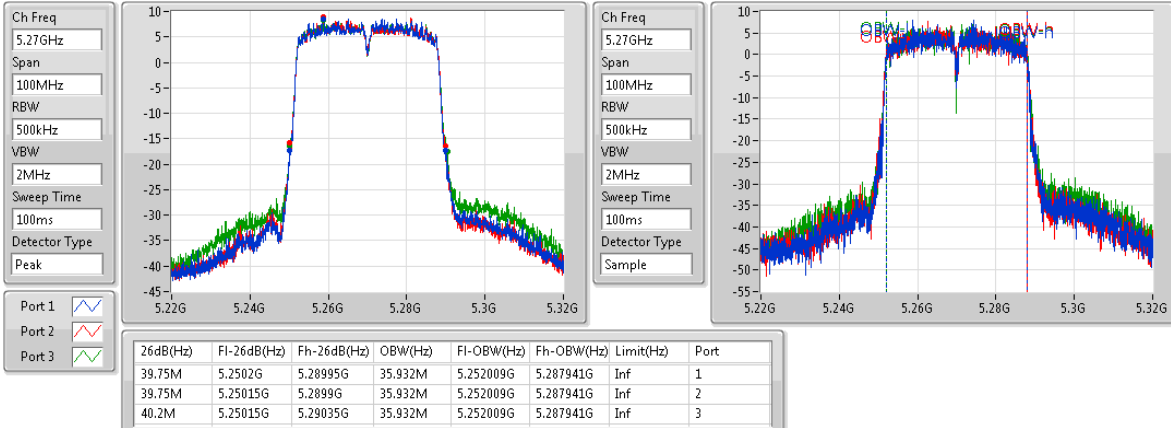

802.11ac VHT40_Nss1,(MCS0)_3TX

EBW

5270MHz