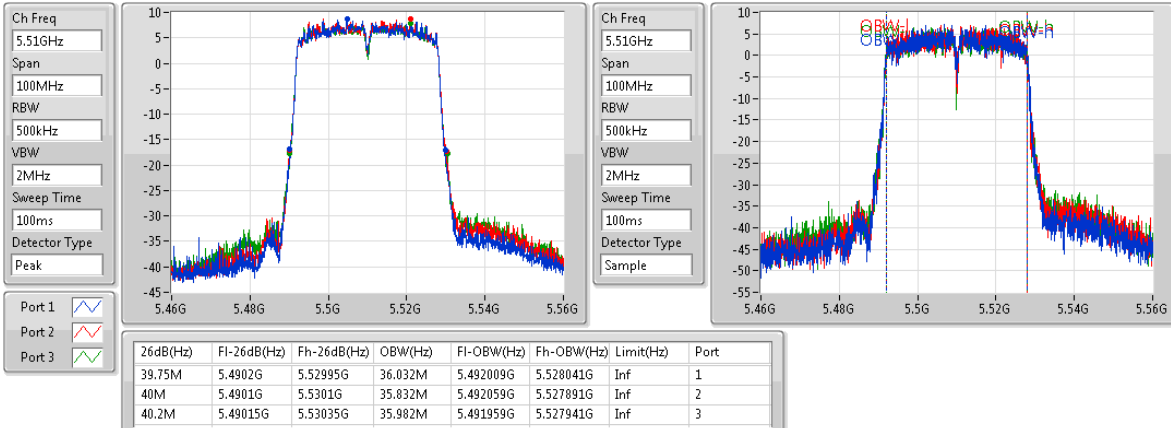

EBW

5270MHz

802.11ac VHT40_Nss1,(MCS0)_3TX

EBW

5310MHz

802.11ac VHT40_Nss1,(MCS0)_3TX

EBW

5510MHz