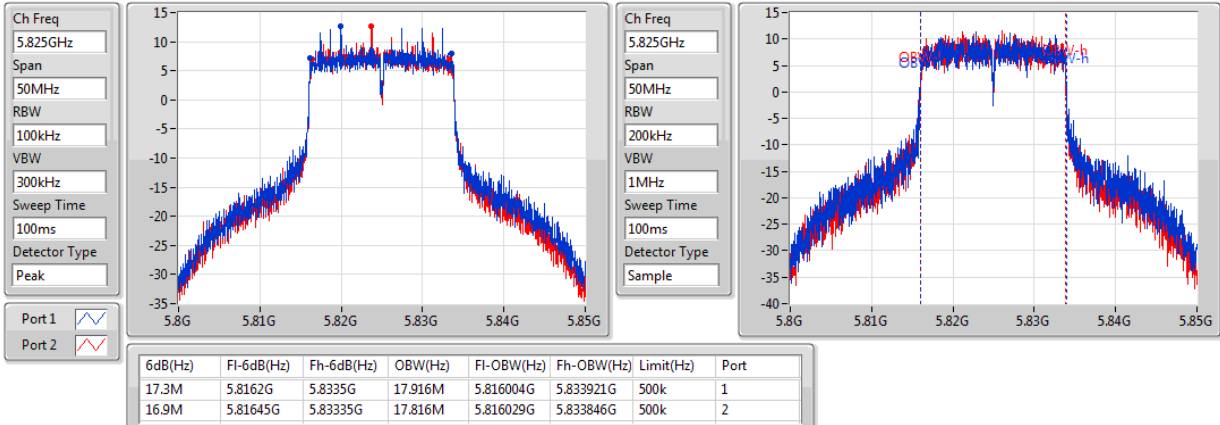

5785MHz

802.11ac VHT20_Nss1,(MCS0)_2TX

EBW

5825MHz

802.11ac VHT40_Nss1,(MCS0)_2TX

EBW

5190MHz

802.11ac VHT40_Nss1,(MCS0)_2TX