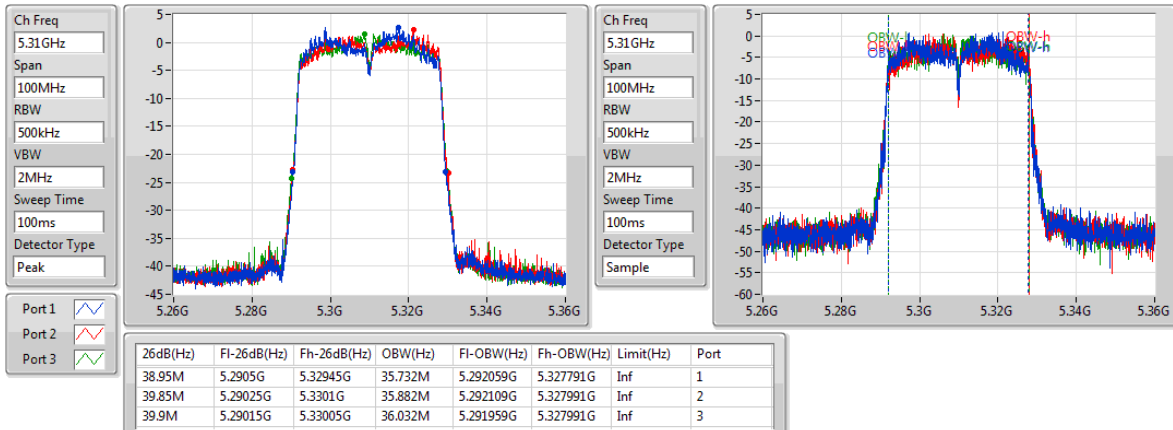

EBW

5270MHz

802.11ac VHT40-BF_Nss1,(MCS0)_3TX

EBW

5310MHz

802.11ac VHT40-BF_Nss1,(MCS0)_3TX

EBW

5510MHz