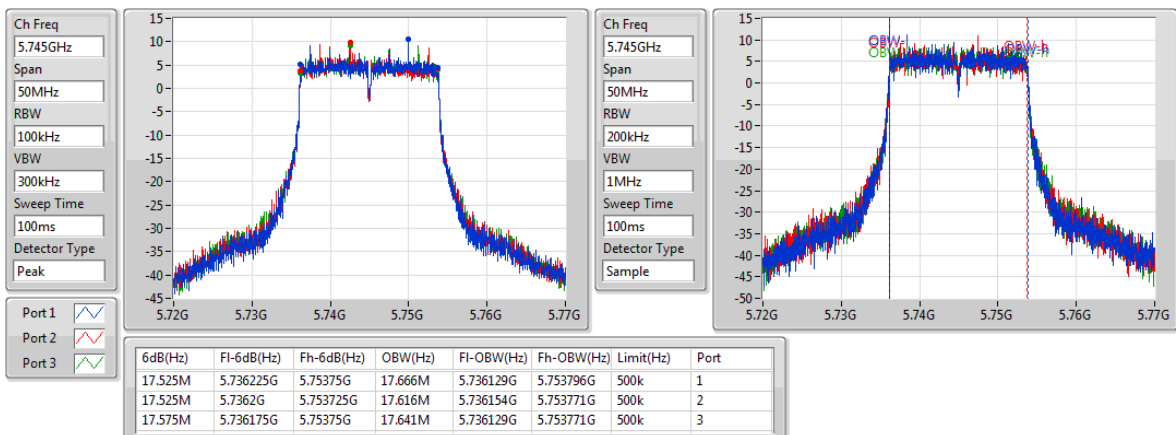

5720MHz Straddle 5.47-5.725GHz

802.11ac VHT20_Nss1,(MCS0)_3TX

EBW

5720MHz Straddle 5.725-5.85GHz

802.11ac VHT20_Nss1,(MCS0)_3TX

EBW

5745MHz

802.11ac VHT20_Nss1,(MCS0)_3TX