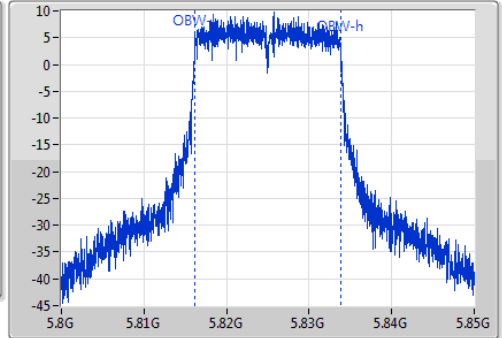

6dB(Hz)	Fl-6dB(Hz)	Fh-6dB(Hz)	OBW(Hz)	Fl-OBW(Hz)	Fh-OBW(Hz)	Limit(Hz)	Port
17.525M	5.816225G	5.83375G	17.641M	5.816154G	5.833796G	500k	1

802.11ac VHT40_Nss1,(MCS0)_1TX

EBW

5190MHz

Ch Freq
5.19GHz
Span
100MHz
RBW
500kHz
VBW
2MHz
Sweep Time
100ms
Detector Type
Peak
Port 1