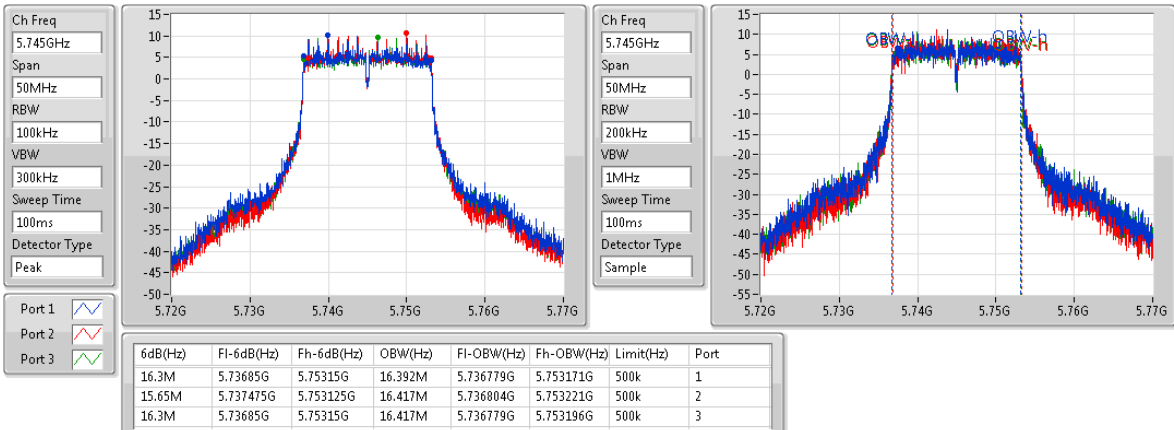

802.11a (6Mbps)_3TX

EBW

5720MHz Straddle 5.47-5.725GHz

802.11a (6Mbps)_3TX

EBW

5720MHz Straddle 5.725-5.85GHz

802.11a (6Mbps)_3TX

EBW

5745MHz