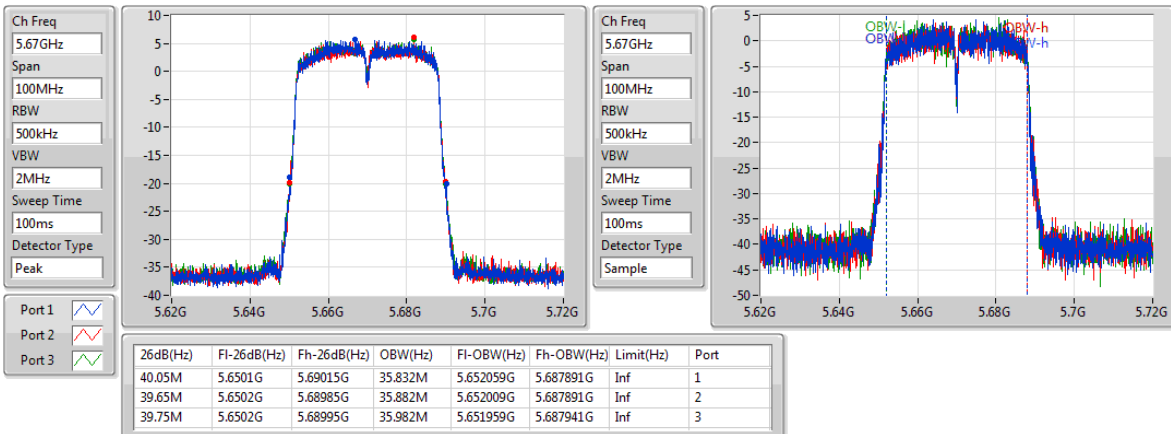

802.11ac VHT40_Nss1,(MCS0)_3TX

EBW

5550MHz

802.11ac VHT40_Nss1,(MCS0)_3TX

EBW

5670MHz

802.11ac VHT40_Nss1,(MCS0)_3TX

EBW

5710MHz Straddle 5.47-5.725GHz