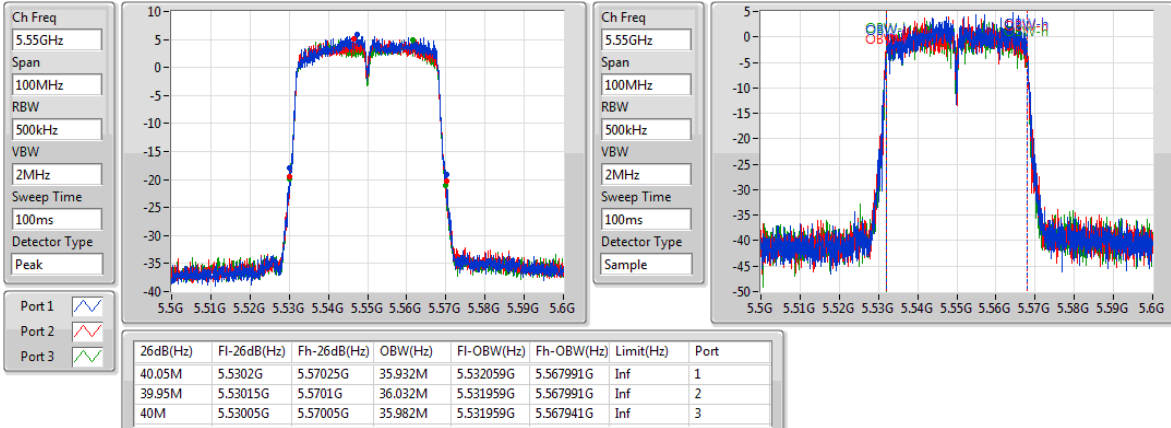

802.11ac VHT40_Nss1,(MCS0)_3TX

EBW

5550MHz