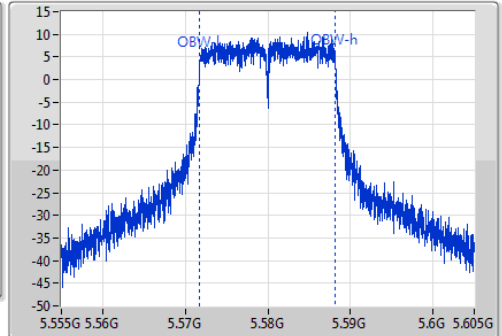

802.11a_(6Mbps)_1TX

EBW

5580MHz

Ch Freq
5.58GHz
Span
50MHz
RBW
300kHz
VBW
1MHz
Sweep Time
100ms
Detector Type
Peak

Ch Freq
5.58GHz
Span
50MHz
RBW
200kHz
VBW
1MHz
Sweep Time
100ms
Detector Type
Sample

26dB(Hz)	Fl-26dB(Hz)	Fh-26dB(Hz)	OBW(Hz)	Fl-OBW(Hz)	Fh-OBW(Hz)	Limit(Hz)	Port
20.675M	5.569725G	5.5904G	16.417M	5.57179G	5.588196G	Inf	1