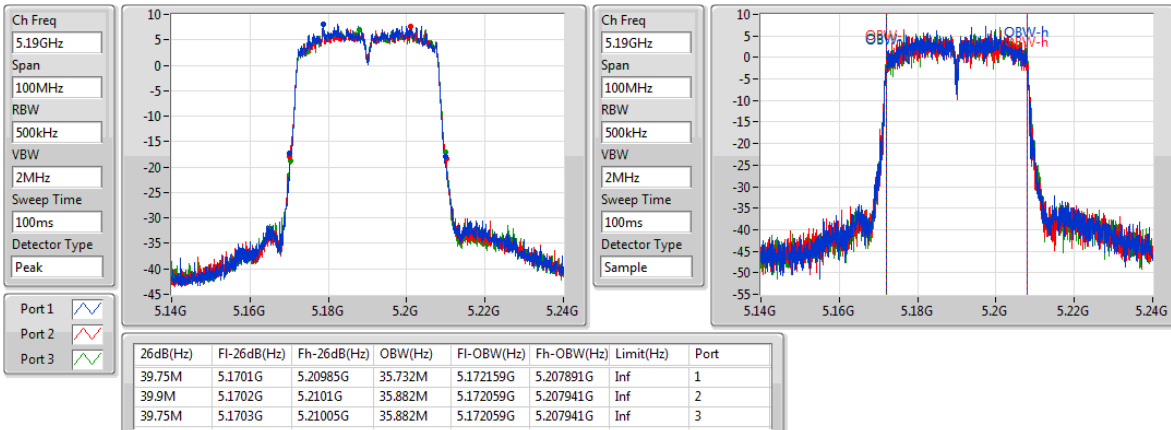

802.11ac VHT40-BF_Nss1,(MCS0)_3TX

EBW

5190MHz