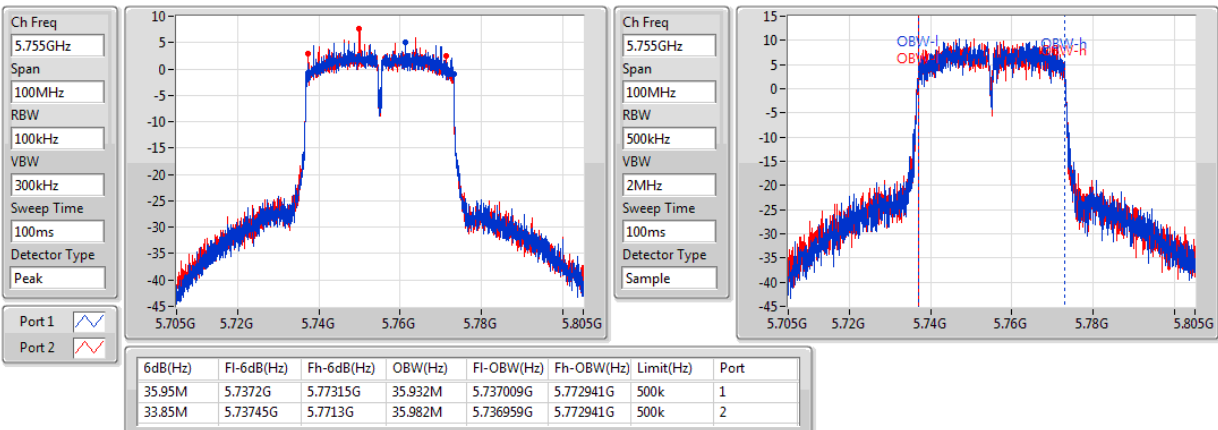

EBW

5710MHz Straddle 5.47-5.725GHz

802.11ac VHT40-BF_Nss1,(MCS0)_2TX

EBW

5710MHz Straddle 5.725-5.85GHz

802.11ac VHT40-BF_Nss1,(MCS0)_2TX

EBW

5755MHz

5290MHz

802.11ac VHT80-BF_Nss1,(MCS0)_2TX

EBW

5690MHz Straddle 5.725-5.85GHz

802.11ac VHT80-BF_Nss1,(MCS0)_2TX

EBW

5775MHz

For Set 3 antennas / 3TX:
<For Non-Beamforming Mode>
Summary