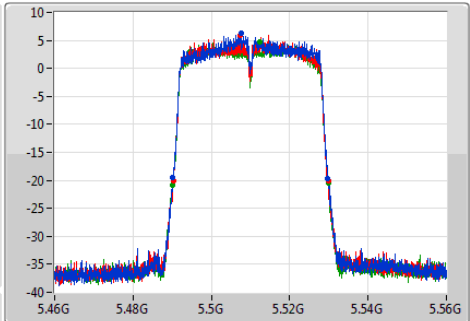

5510MHz

Ch Freq
5.51GHz

Span
100MHz

RBW
500kHz

VBW
2MHz

Sweep Time
100ms

Detector Type
Peak

Ch Freq
5.51GHz

Span
100MHz

RBW
500kHz

VBW
2MHz

Sweep Time
100ms

Detector Type
Sample