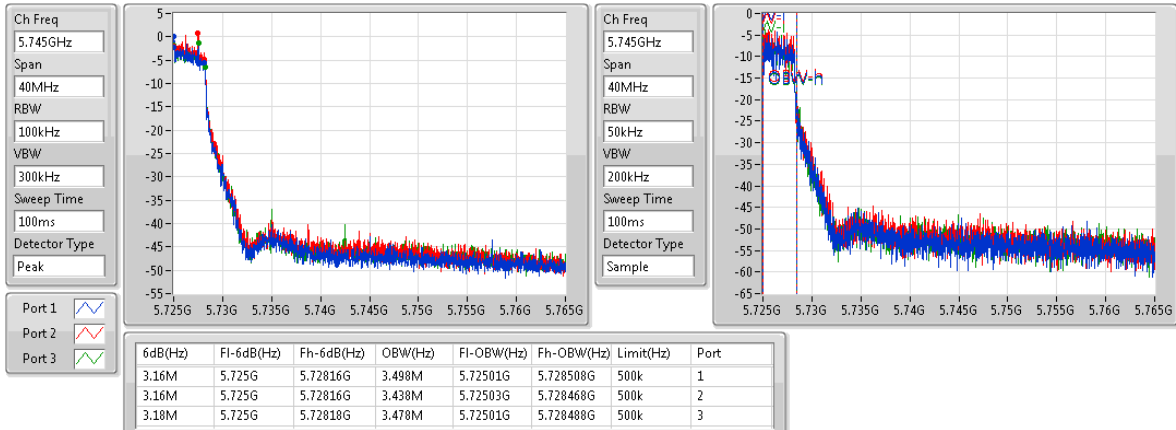

5710MHz Straddle 5.47-5.725GHz

802.11ac VHT40_Nss1,(MCS0)_3TX

EBW

5710MHz Straddle 5.725-5.85GHz

802.11ac VHT40_Nss1,(MCS0)_3TX

EBW

5755MHz

802.11ac VHT40_Nss1,(MCS0)_3TX