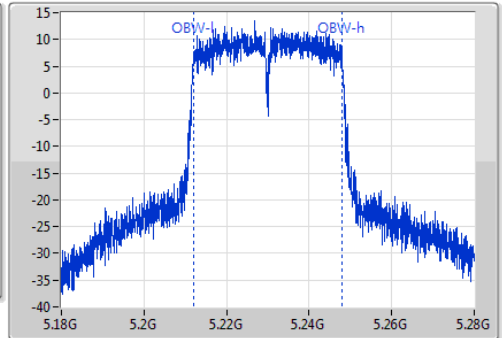

26dB(Hz)	Fl-26dB(Hz)	Fh-26dB(Hz)	OBW(Hz)	Fl-OBW(Hz)	Fh-OBW(Hz)	Limit(Hz)	Port
40.15M	5.20985G	5.25G	36.032M	5.211959G	5.247991G	Inf	1