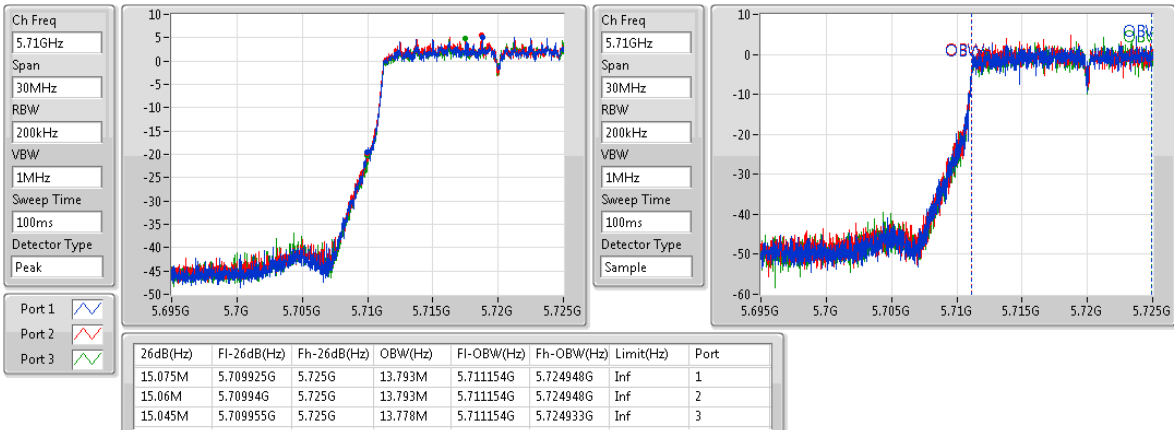

EBW

5700MHz

802.11ac VHT20_Nss1,(MCS0)_3TX

EBW

5720MHz Straddle 5.47-5.725GHz

802.11ac VHT20_Nss1,(MCS0)_3TX

EBW

5720MHz Straddle 5.725-5.85GHz