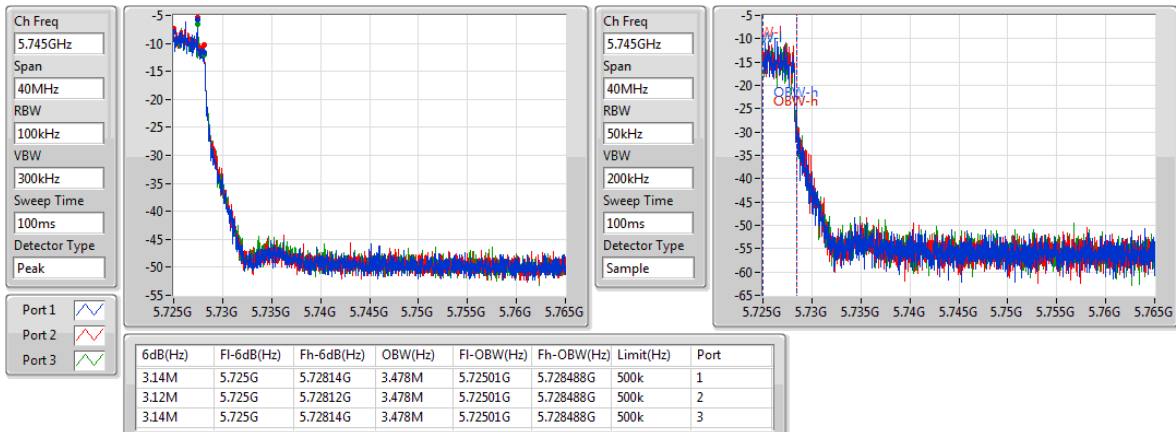

5710MHz Straddle 5.47-5.725GHz

802.11ac VHT40-BF_Nss1,(MCS0)_3TX

EBW

5710MHz Straddle 5.725-5.85GHz

802.11ac VHT40-BF_Nss1,(MCS0)_3TX

EBW

5755MHz

802.11ac VHT40-BF_Nss1,(MCS0)_3TX