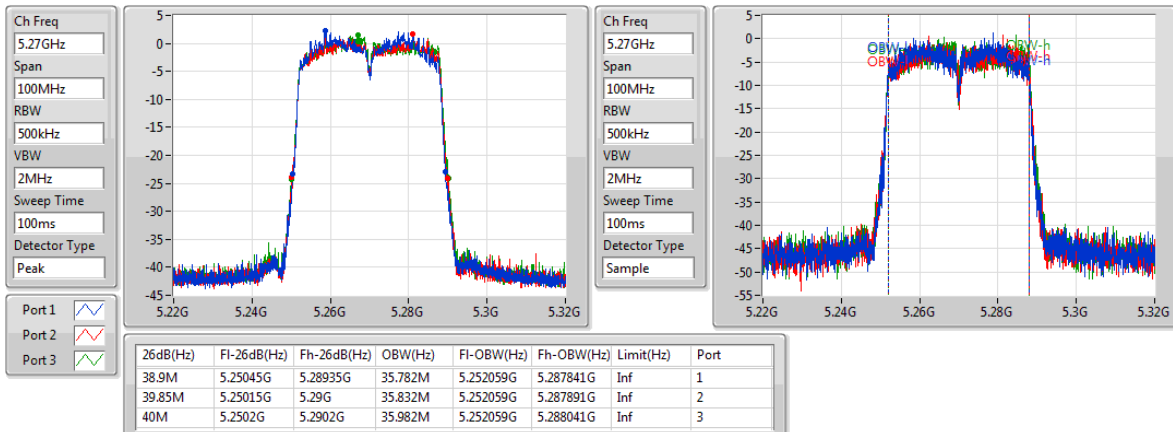

802.11ac VHT40-BF_Nss1,(MCS0)_3TX

EBW

5270MHz