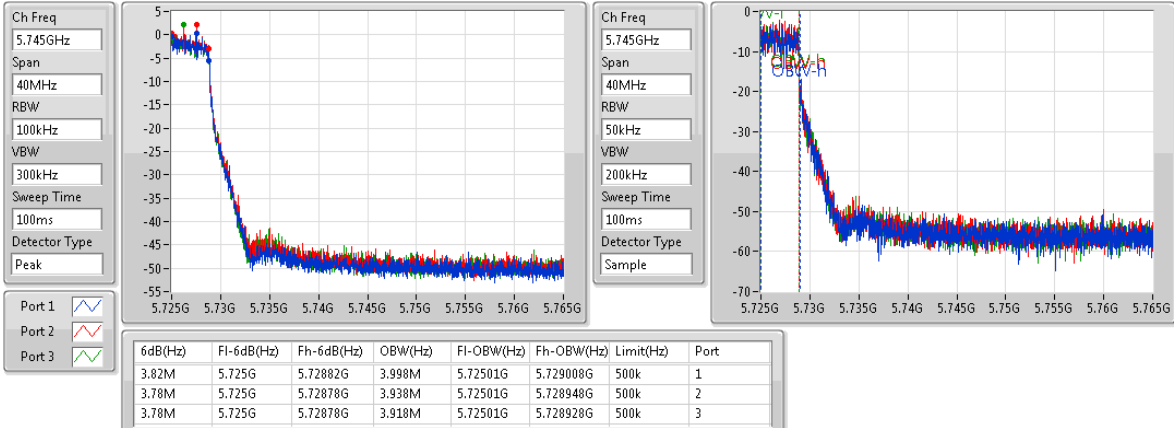

EBW

5700MHz

802.11ac VHT20_Nss1,(MCS0)_3TX

EBW

5720MHz Straddle 5.47-5.725GHz

802.11ac VHT20_Nss1,(MCS0)_3TX

EBW

5720MHz Straddle 5.725-5.85GHz