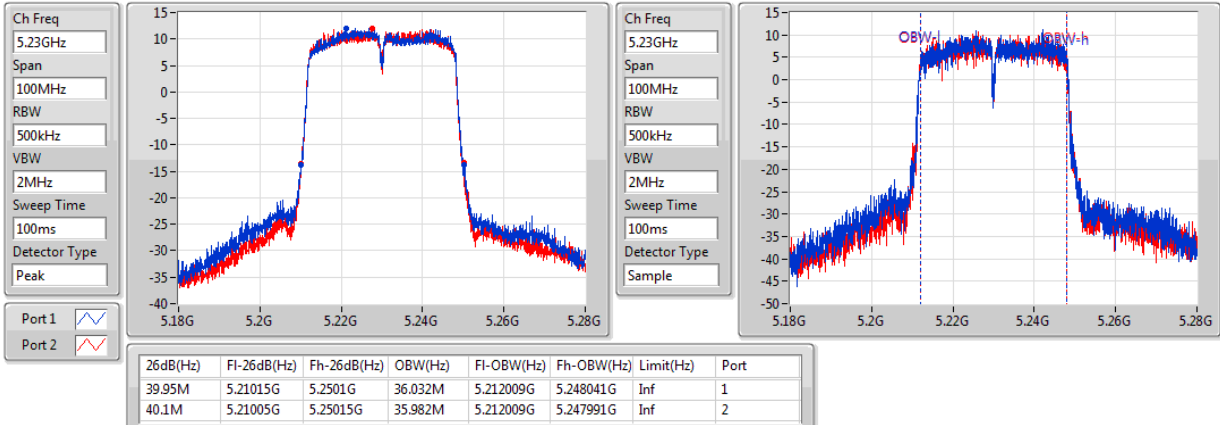

802.11ac VHT40-BF_Nss1,(MCS0)_2TX

EBW

5230MHz