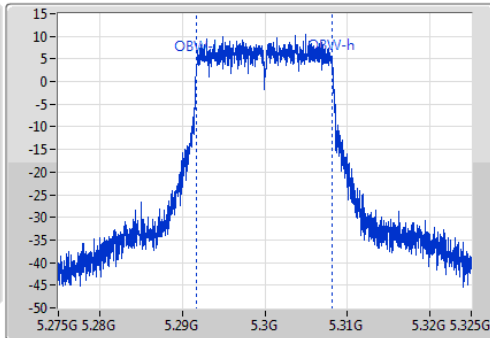

Detector Type
Peak

Ch Freq
5.3GHz

Span
50MHz

RBW
200kHz

VBW
1MHz

Sweep Time
100ms

Detector Type
Sample

26dB(Hz)	Fl-26dB(Hz)	Fh-26dB(Hz)	OBW(Hz)	Fl-OBW(Hz)	Fh-OBW(Hz)	Limit(Hz)	Port
19.675M	5.29015G	5.309825G	16.442M	5.291754G	5.308196G	Inf	1