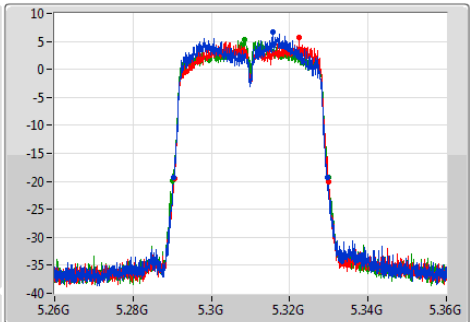

5310MHz

Ch Freq
5.31GHz

Span
100MHz

RBW
500kHz

VBW
2MHz

Sweep Time
100ms

Detector Type
Peak

Ch Freq
5.31GHz

Span
100MHz

RBW
500kHz

VBW
2MHz

Sweep Time
100ms

Detector Type
Sample