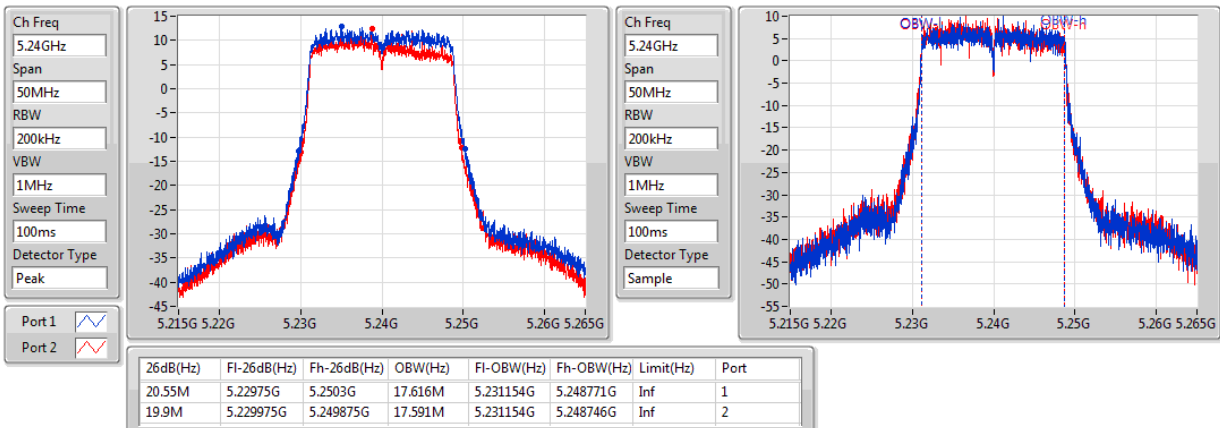

EBW

5200MHz

802.11ac VHT20-BF_Nss1,(MCS0)_2TX

EBW

5240MHz

802.11ac VHT20-BF_Nss1,(MCS0)_2TX

EBW

5260MHz