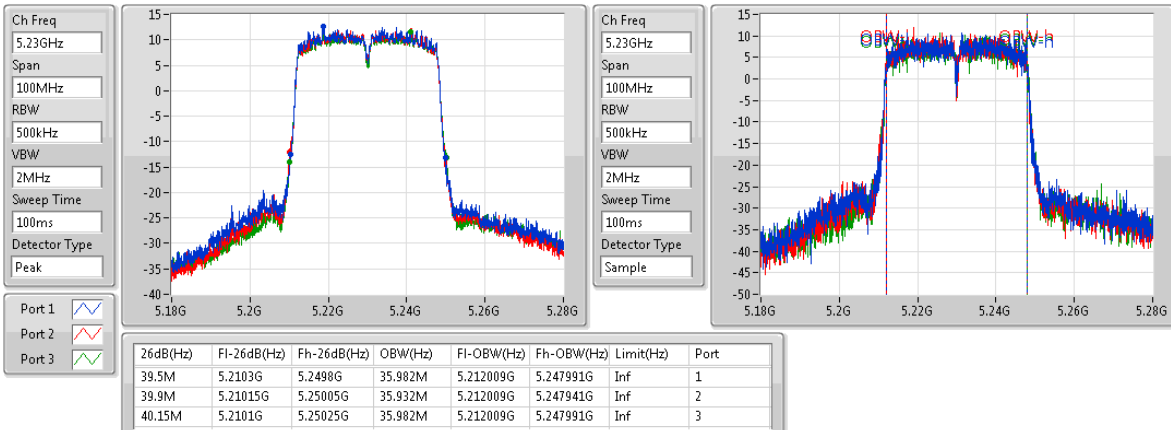

5825MHz

802.11ac VHT40_Nss1,(MCS0)_3TX

EBW

5190MHz

802.11ac VHT40_Nss1,(MCS0)_3TX

EBW

5230MHz

802.11ac VHT40_Nss1,(MCS0)_3TX