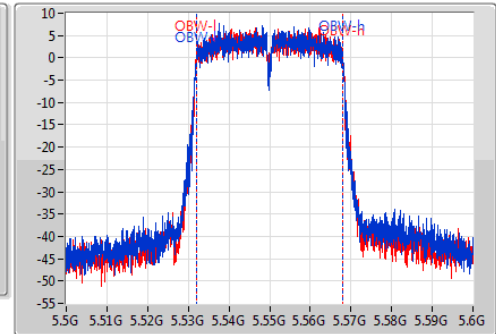

802.11ac VHT40-BF_Nss1,(MCS0)_2TX

EBW

5550MHz

Ch Freq
5.55GHz
Span
100MHz
RBW
500kHz
VBW
2MHz
Sweep Time
100ms
Detector Type
Peak

Ch Freq
5.55GHz
Span
100MHz
RBW
500kHz
VBW
2MHz
Sweep Time
100ms
Detector Type
Sample