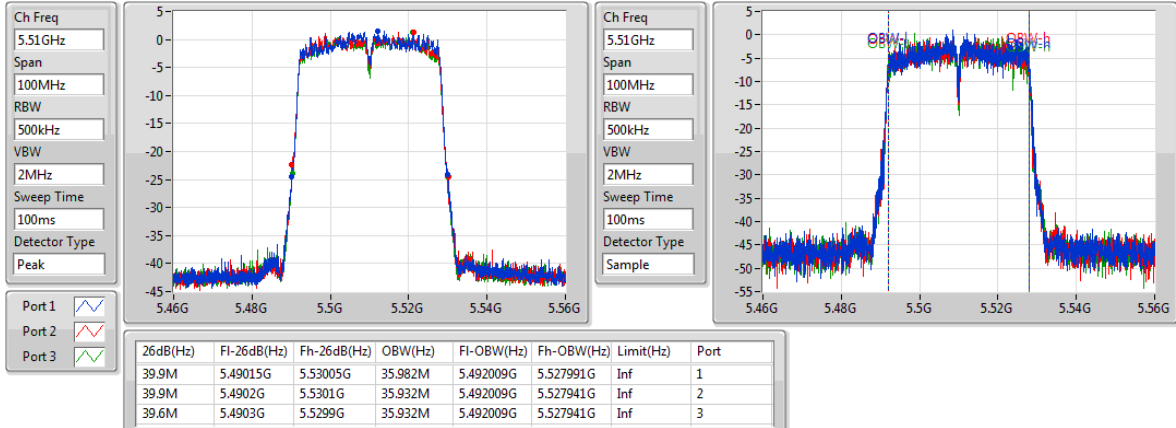

EBW

5270MHz

802.11ac VHT40-BF_Nss1,(MCS0)_3TX

EBW

5310MHz

802.11ac VHT40-BF_Nss1,(MCS0)_3TX

EBW

5510MHz