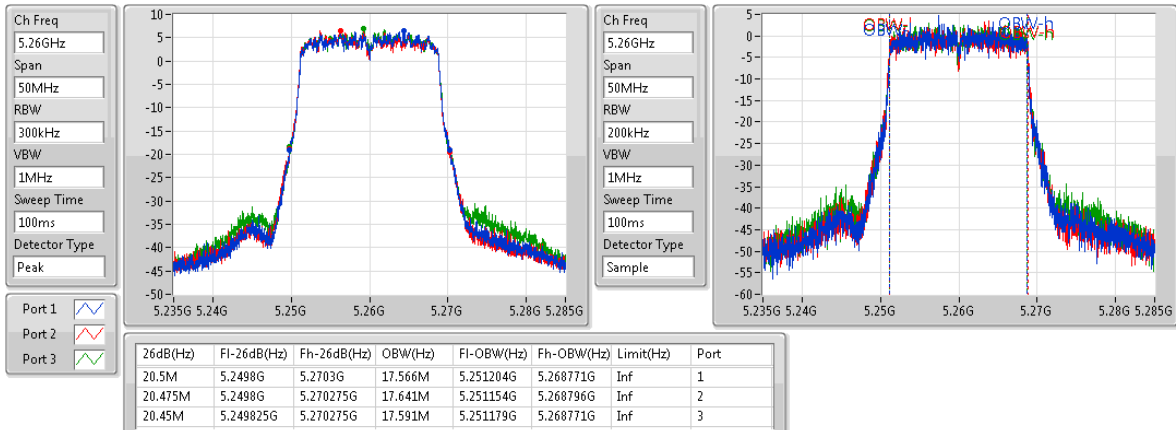

802.11ac VHT20_Nss1,(MCS0)_3TX

EBW

5260MHz