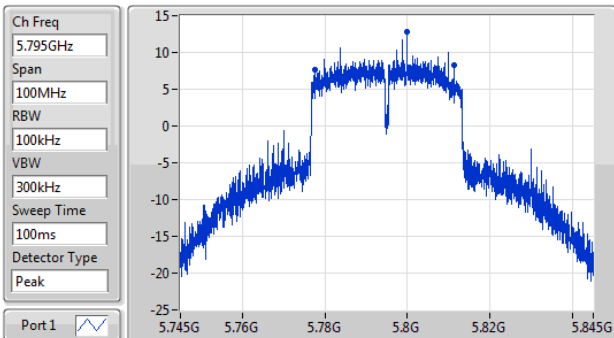

5795MHz

6dB(Hz)	Fl-6dB(Hz)	Fh-6dB(Hz)	OBW(Hz)	Fl-OBW(Hz)	Fh-OBW(Hz)	Limit(Hz)	Port
33.7M	5.7775G	5.8112G	64.868M	5.762166G	5.827034G	500k	1