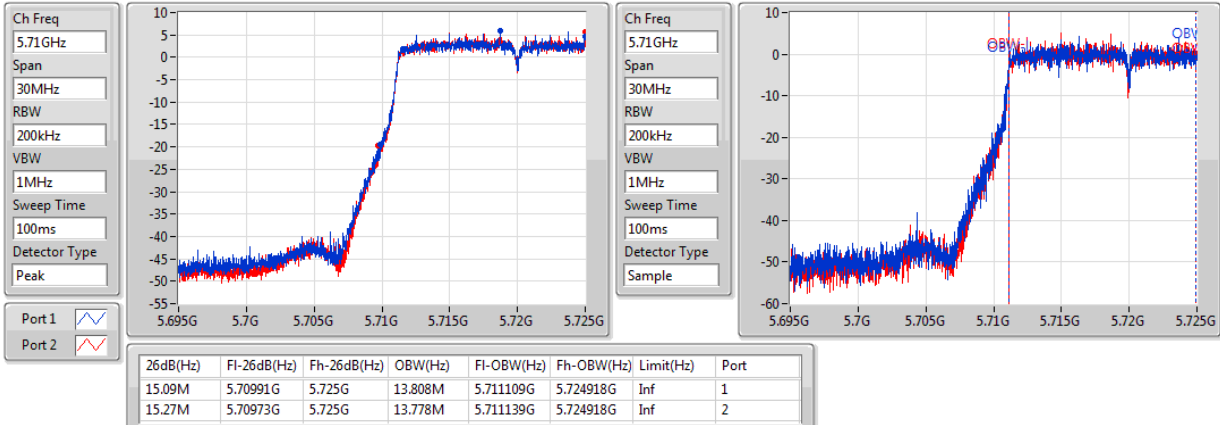

Port 1: [Blue Arrow]
 Port 2: [Red Arrow]

26dB(Hz)	Fl-26dB(Hz)	Fh-26dB(Hz)	OBW(Hz)	Fl-OBW(Hz)	Fh-OBW(Hz)	Limit(Hz)	Port
19.725M	5.310075G	5.3298G	17.541M	5.311204G	5.328746G	Inf	1
20.6M	5.309675G	5.330275G	17.641M	5.311154G	5.328796G	Inf	2

802.11ac VHT20-BF_Nss1,(MCS0)_2TX

EBW

5720MHz Straddle 5.47-5.725GHz

802.11ac VHT20-BF_Nss1,(MCS0)_2TX

EBW

5720MHz Straddle 5.725-5.85GHz

802.11ac VHT20-BF_Nss1,(MCS0)_2TX

EBW