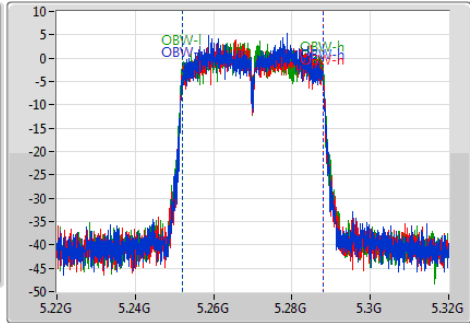

26dB(Hz)	Fl-26dB(Hz)	Fh-26dB(Hz)	OBW(Hz)	Fl-OBW(Hz)	Fh-OBW(Hz)	Limit(Hz)	Port
39.1M	5.2504G	5.2895G	35.732M	5.252109G	5.287841G	Inf	1
39.3M	5.25045G	5.28975G	35.932M	5.252009G	5.287941G	Inf	2
39.85M	5.2502G	5.29005G	36.082M	5.251909G	5.287991G	Inf	3

802.11ac VHT40_Nss1,(MCS0)_3TX

EBW