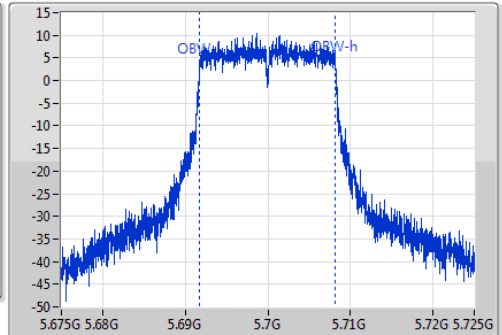

802.11a_(6Mbps)_1TX

EBW

5700MHz

Ch Freq
5.7GHz
Span
50MHz
RBW
300kHz
VBW
1MHz
Sweep Time
100ms
Detector Type
Peak

Ch Freq
5.7GHz
Span
50MHz
RBW
200kHz
VBW
1MHz
Sweep Time
100ms
Detector Type
Sample

26dB(Hz)	Fl-26dB(Hz)	Fh-26dB(Hz)	OBW(Hz)	Fl-OBW(Hz)	Fh-OBW(Hz)	Limit(Hz)	Port
20.2M	5.689875G	5.710075G	16.442M	5.691754G	5.708196G	Inf	1