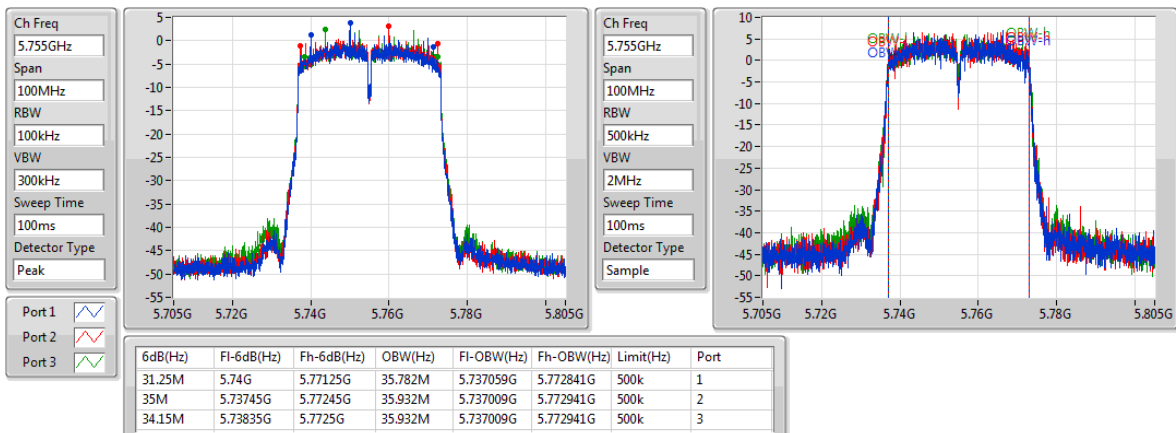

5710MHz Straddle 5.47-5.725GHz

802.11ac VHT40-BF_Nss1,(MCS0)_3TX

EBW

5710MHz Straddle 5.725-5.85GHz

802.11ac VHT40-BF_Nss1,(MCS0)_3TX

EBW

5755MHz

802.11ac VHT40-BF_Nss1,(MCS0)_3TX