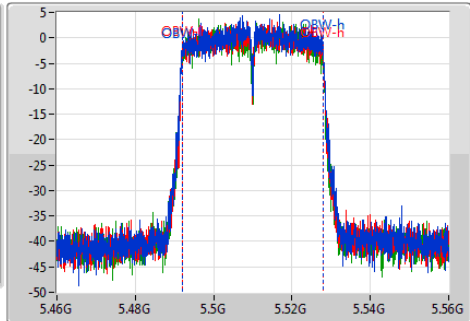

Detector Type
Peak

Ch Freq
5.51GHz

Span
100MHz

RBW
500kHz

VBW
2MHz

Sweep Time
100ms

Detector Type
Sample

26dB(Hz)	Fl-26dB(Hz)	Fh-26dB(Hz)	OBW(Hz)	Fl-OBW(Hz)	Fh-OBW(Hz)	Limit(Hz)	Port
39.55M	5.4902G	5.52975G	36.032M	5.491959G	5.527991G	Inf	1
39.7M	5.4903G	5.53G	35.932M	5.491959G	5.527891G	Inf	2
39.65M	5.49015G	5.5298G	35.932M	5.491959G	5.527891G	Inf	3