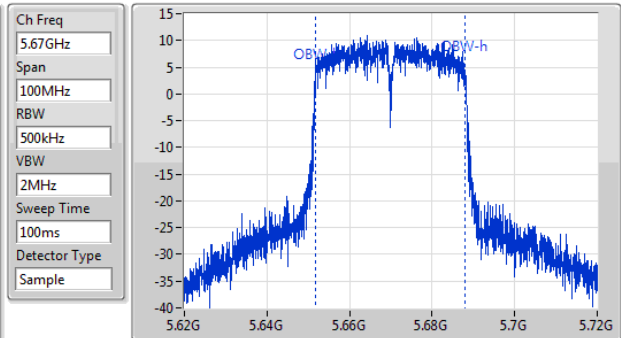

802.11ac VHT40_Nss1,(MCS0)_1TX

EBW

5670MHz

26dB(Hz)	Fl-26dB(Hz)	Fh-26dB(Hz)	OBW(Hz)	Fl-OBW(Hz)	Fh-OBW(Hz)	Limit(Hz)	Port
39.9M	5.6499G	5.6898G	36.082M	5.651859G	5.687941G	Inf	1