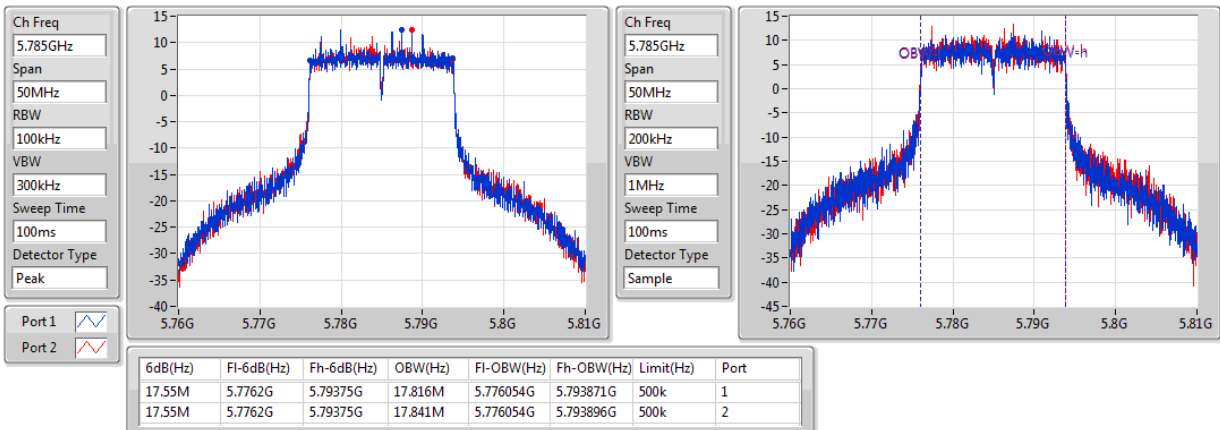

802.11ac VHT20_Nss1,(MCS0)_2TX

EBW

5720MHz Straddle 5.725-5.85GHz

802.11ac VHT20_Nss1,(MCS0)_2TX

EBW

5745MHz

802.11ac VHT20_Nss1,(MCS0)_2TX

EBW

5785MHz