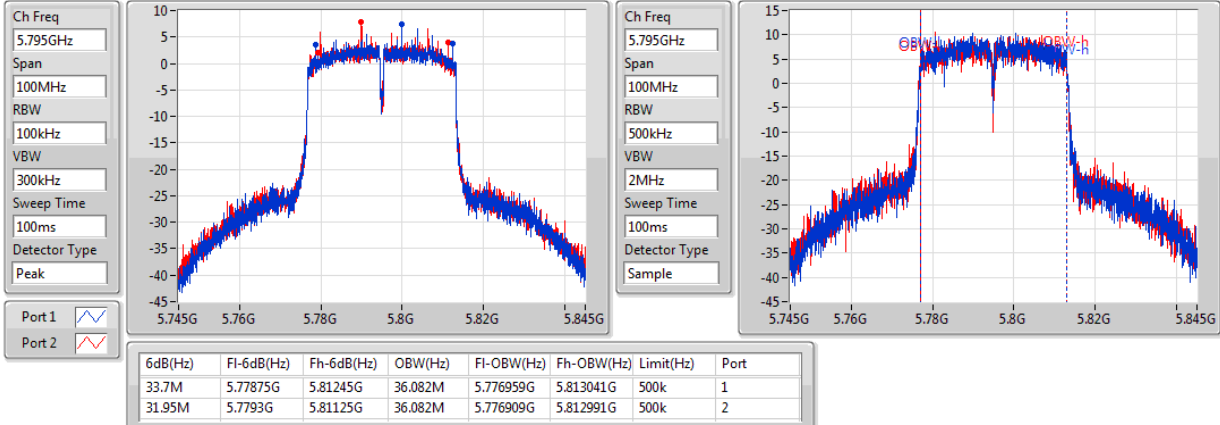

802.11ac VHT40-BF_Nss1,(MCS0)_2TX

EBW

5795MHz