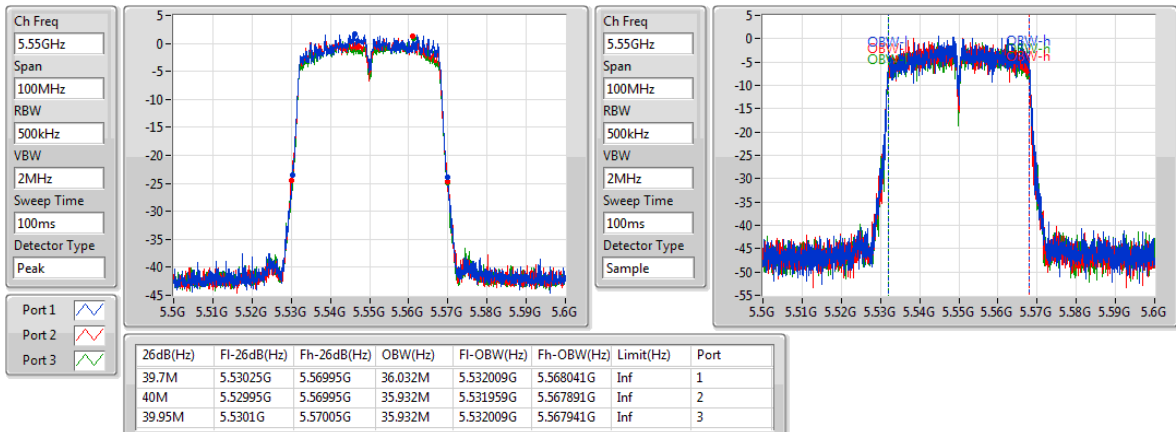

802.11ac VHT40-BF_Nss1,(MCS0)_3TX

EBW

5550MHz