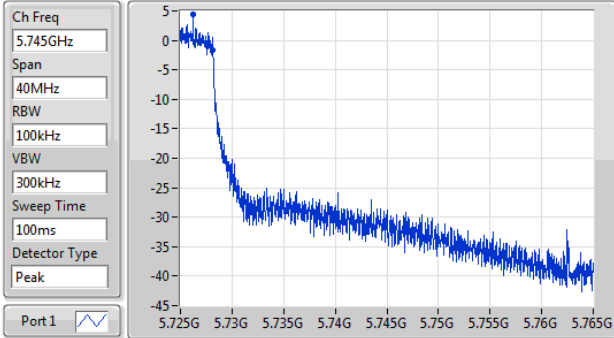

802.11ac VHT40_Nss1,(MCS0)_1TX

EBW

5710MHz Straddle 5.725-5.85GHz

6dB(Hz)	Fl-6dB(Hz)	Fh-6dB(Hz)	OBW(Hz)	Fl-OBW(Hz)	Fh-OBW(Hz)	Limit(Hz)	Port
3.14M	5.725G	5.72814G	4.878M	5.72501G	5.729888G	500k	1

802.11ac VHT40_Nss1,(MCS0)_1TX

EBW