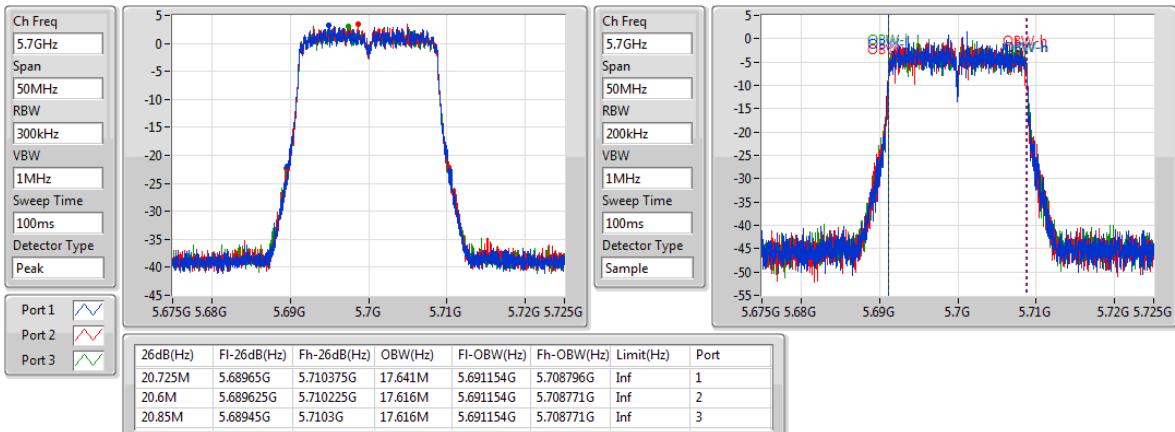

802.11ac VHT20_Nss1,(MCS0)_3TX

EBW

5580MHz

802.11ac VHT20_Nss1,(MCS0)_3TX

EBW

5700MHz

802.11ac VHT20_Nss1,(MCS0)_3TX

EBW

5720MHz Straddle 5.47-5.725GHz

802.11ac VHT20_Nss1,(MCS0)_3TX

EBW

5720MHz Straddle 5.725-5.85GHz

802.11ac VHT20_Nss1,(MCS0)_3TX

EBW

5745MHz

802.11ac VHT20_Nss1,(MCS0)_3TX