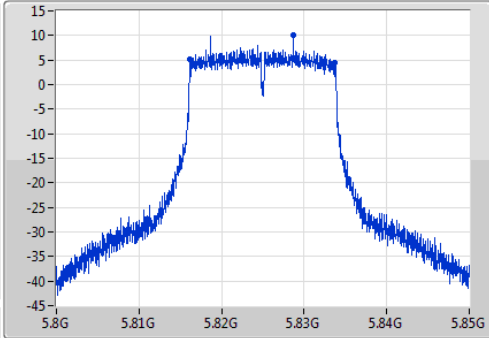

EBW

5785MHz

6dB(Hz)	Fl-6dB(Hz)	Fh-6dB(Hz)	OBW(Hz)	Fl-OBW(Hz)	Fh-OBW(Hz)	Limit(Hz)	Port
17.3M	5.7762G	5.7935G	17.666M	5.776129G	5.793796G	500k	1

802.11ac VHT20_Nss1,(MCS0)_1TX

EBW

5825MHz

Ch Freq
5.825GHz
Span
50MHz
RBW
100kHz
VBW
300kHz
Sweep Time
100ms
Detector Type
Peak
Port 1