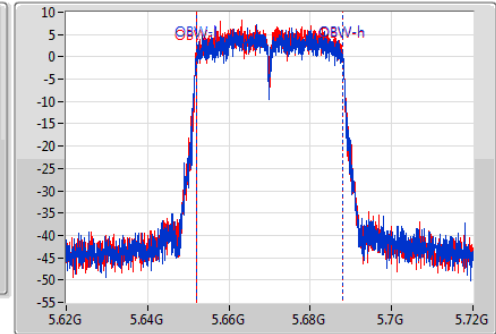

802.11ac VHT40-BF_Nss1,(MCS0)_2TX

EBW

5670MHz

Ch Freq
5.67GHz
Span
100MHz
RBW
500kHz
VBW
2MHz
Sweep Time
100ms
Detector Type
Peak

Ch Freq
5.67GHz
Span
100MHz
RBW
500kHz
VBW
2MHz
Sweep Time
100ms
Detector Type
Sample