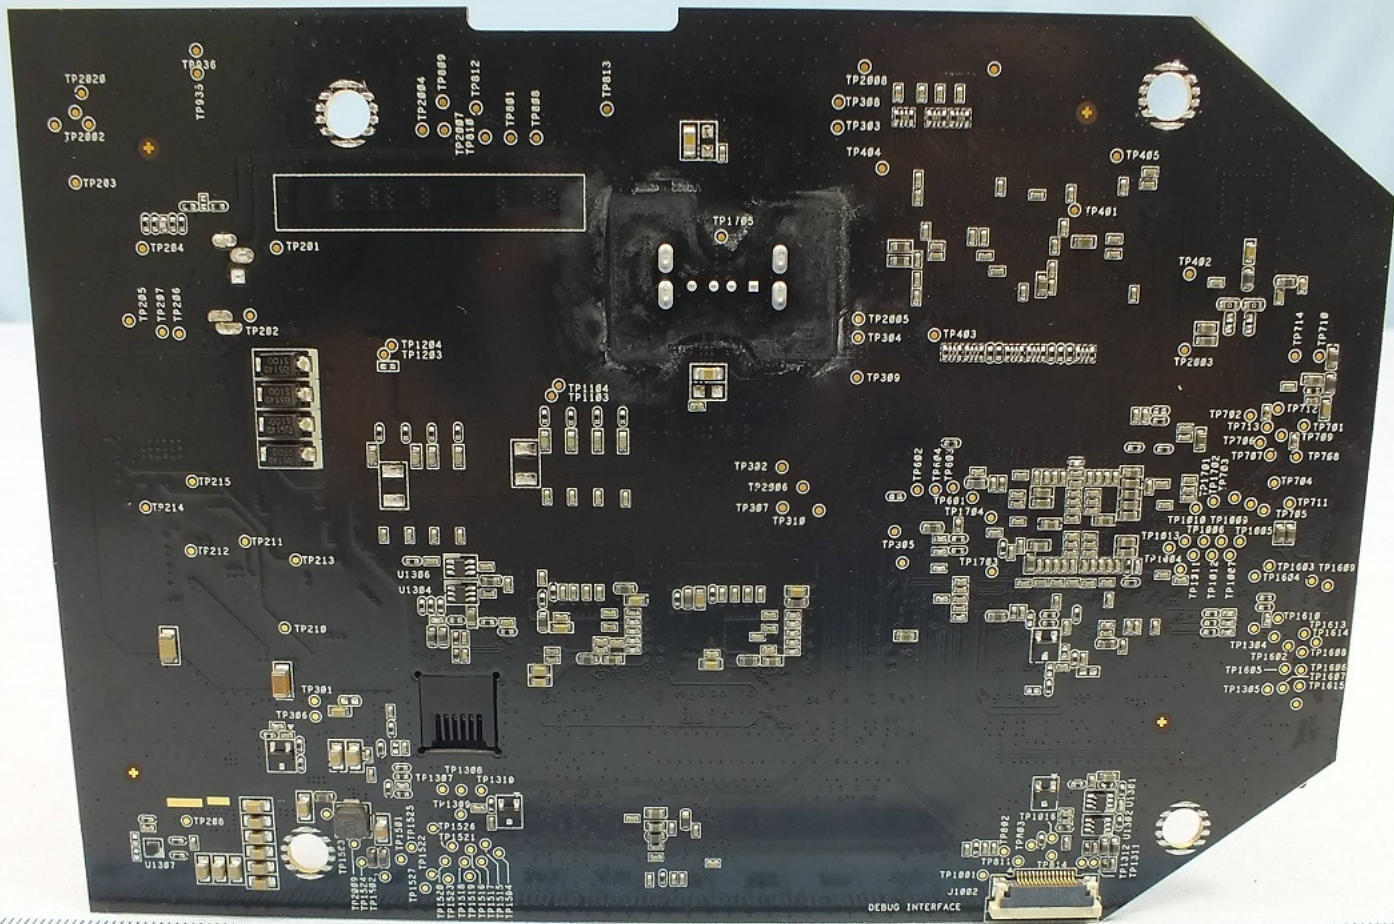

J802
LED
PWR

U1707

151111C06

WATCHTOWER
REV: 5.00

S/N: Q2AT-9RZG-7R8A MAC: 00:18:0A:12:2B:13

PCB_MADE_IN_CHINA

151111C06

Kingston
2400291-001, A006-A
1516 2807300
EMMC04G-S100
2793633
TAIWAN

SKhynix
H5TC4G63CFR
PBA 537V
NUMC4034KH2

SKhynix
H5TC4G63CFR
PBA 537V
NUMC4034KH2

U1

U1602
J1601
TP1601

I/O INTERFACE

U1002 E89382
HSB J
94V-0
MV-4
1540

WATCHTOWER
REV. 5.00

Barcode
MAC: 00:18:0...