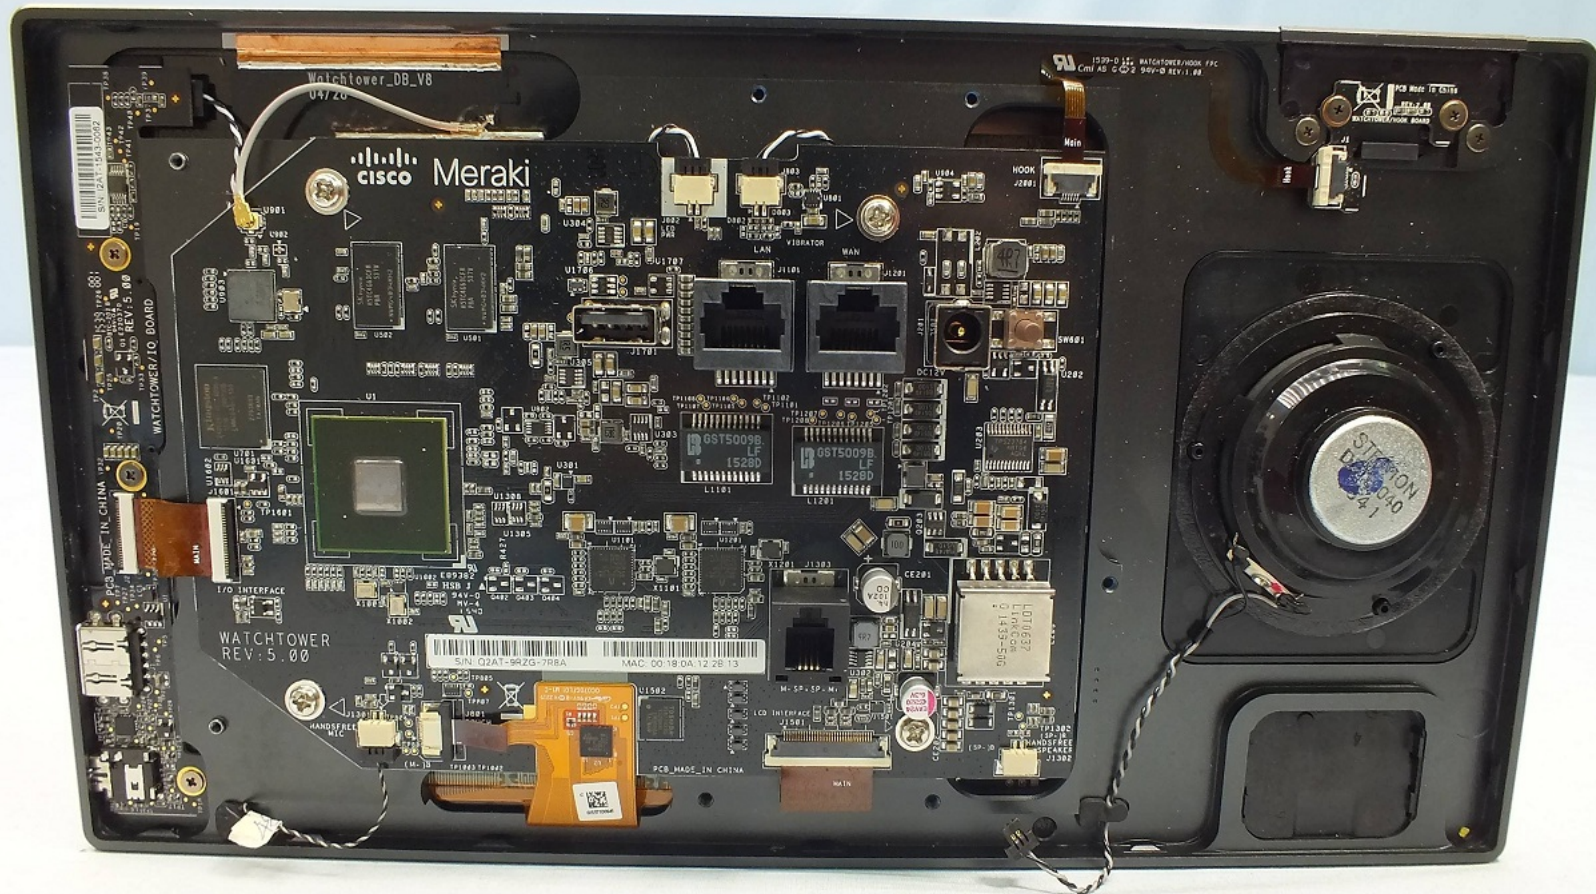

MC74-HW
Internal EUT photo

151111C06

151111C06

151111C06

Watchtower_DB_V8

cisco Meraki

S/N: 2AT-1543-0062

REV: 5.00

TOWER/IO BOARD

SKhynix
H5TC4G63CFR
P8A 537U
NUNG4034RH2
U502

SKhynix
H5TC4G63CFR
P8A 537U
NUNG4034RH2
U501

U903

U901

U902

U304

U1706

J802
LED
PWR

U1707

151111C06

WATCHTOWER
REV: 5.00

S/N: Q2AT-9RZG-7R8A MAC: 00:18:0A:12:2B:13

PCB_MADE_IN_CHINA

151111C06

Kingston
2400291-001, A006-A
1516 2807300
EMMC04G-S100
2793633
TAIWAN