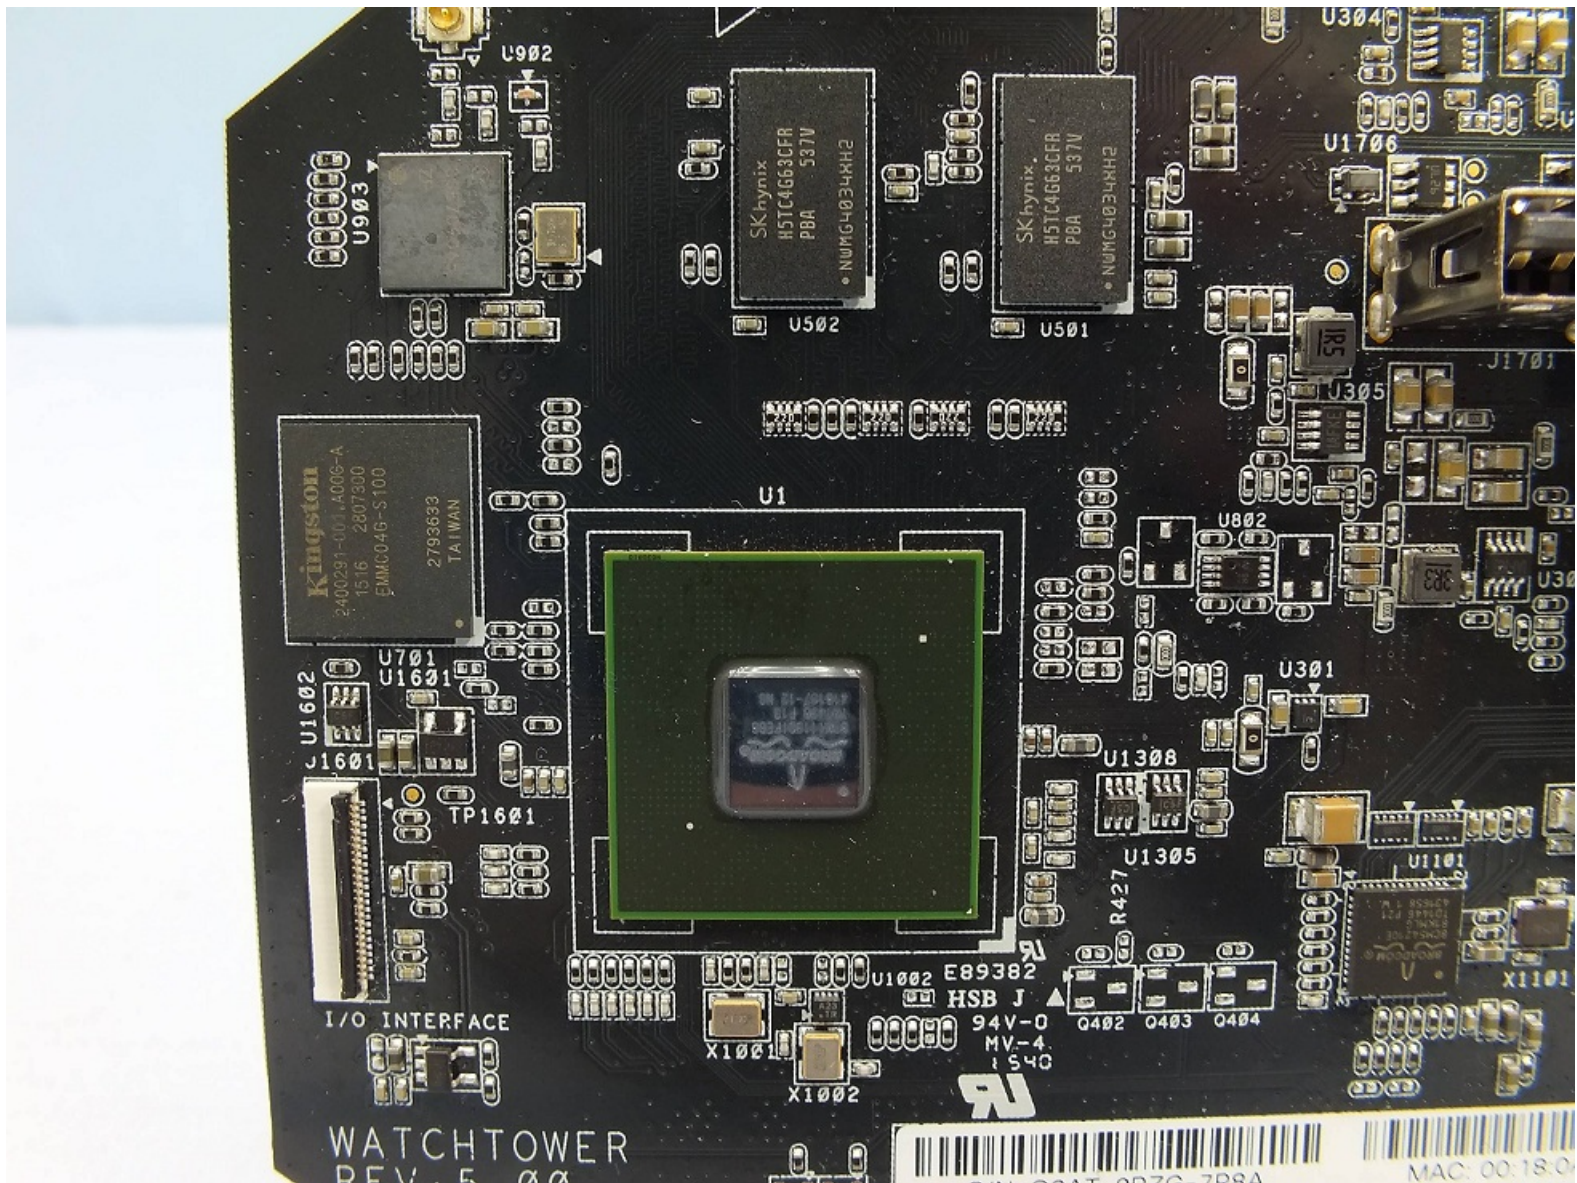

J802
LED
PWR

U1707

151111C06

WATCHTOWER
REV: 5.00

S/N: Q2AT-9RZG-7R8A MAC: 00:18:0A:12:2B:13

PCB_MADE_IN_CHINA

151111C06

Kingston
2400291-001, A006-A
1516 2807300
EMMC04G-S100
2793633
TAIWAN