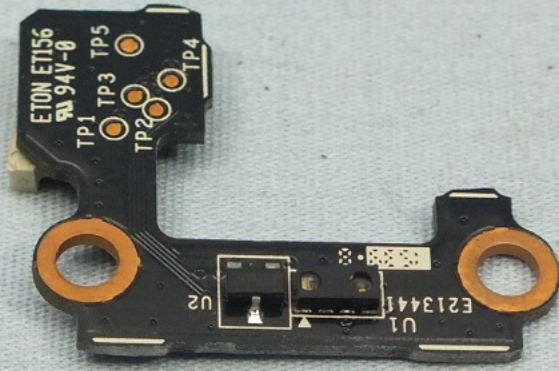

J802
LED
PWR

U1707

151111C06

WATCHTOWER
REV: 5.00

S/N: Q2AT-9RZG-7R8A MAC: 00:18:0A:12:2B:13

PCB_MADE_IN_CHINA

151111C06

Kingston
2400291-001, A006-A
1516 2807300
EMMC04G-S100
2793633
TAIWAN

151111C06

151111C06

151111C06

151111C06

151111C06

151111C06

151111C06