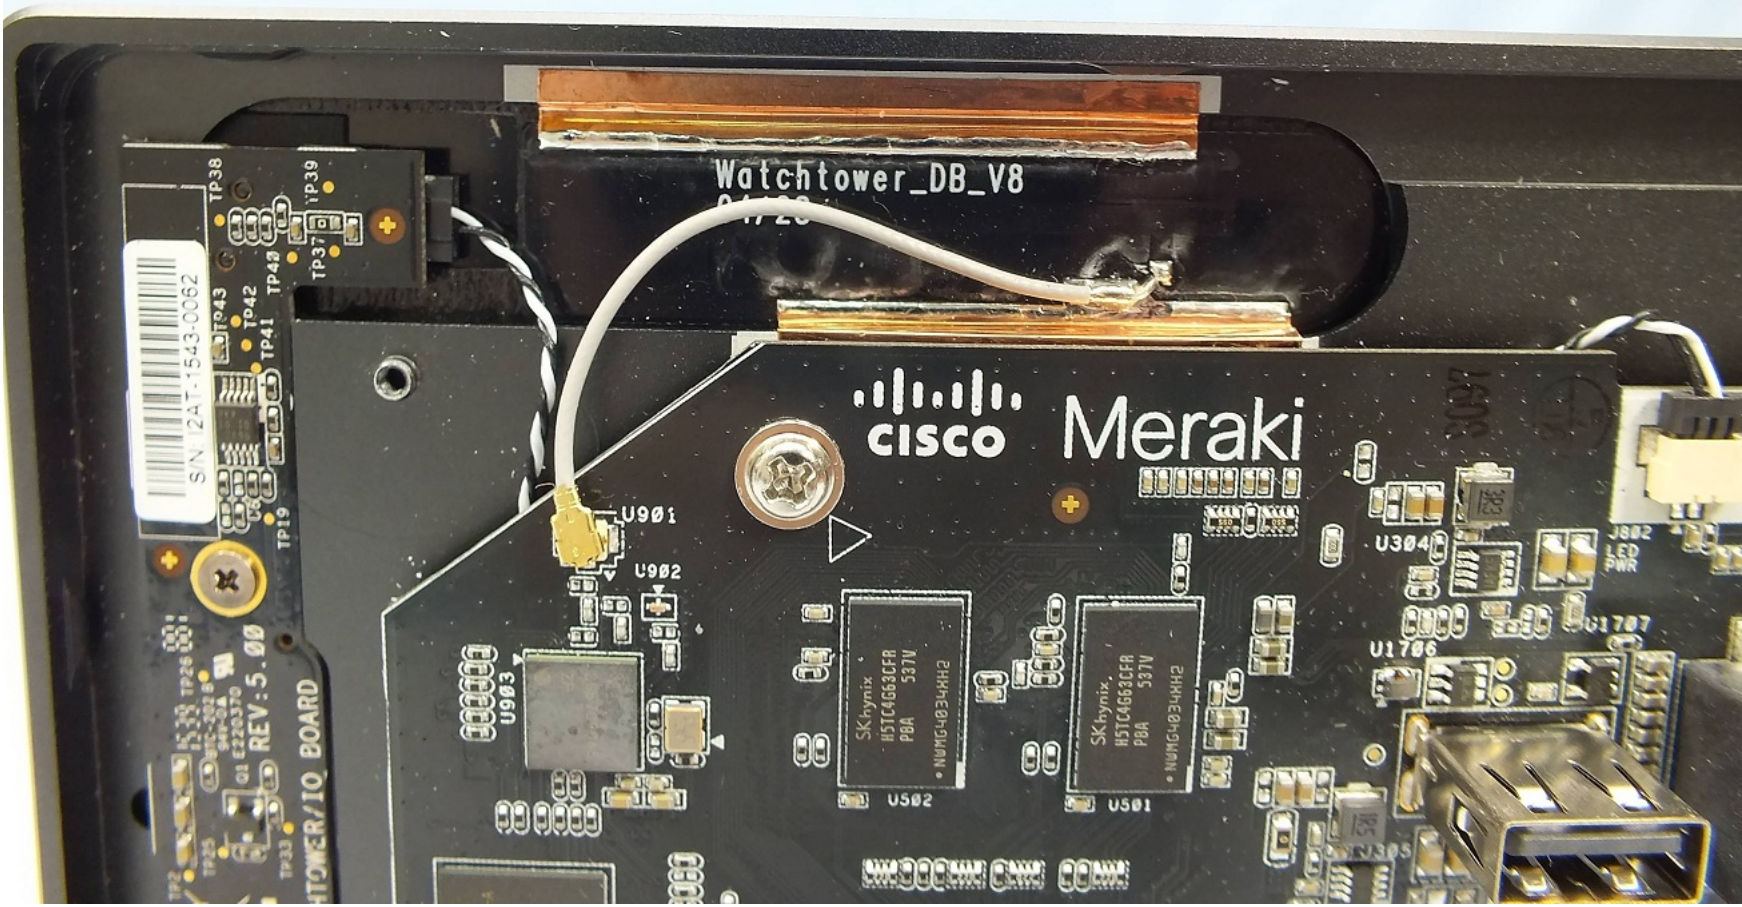

MC74-HW
Internal EUT photo

151111C06

151111C06

151111C06

Watchtower_DB_V8

cisco Meraki

S/N: 2AT-1543-0062

REV: 5.00

J802
LED
PWR

U1707

151111C06

WATCHTOWER
REV: 5.00

S/N: Q2AT-9RZG-7R8A MAC: 00:18:0A:12:2B:13

PCB_MADE_IN_CHINA

151111C06

Kingston
2400291-001, A006-A
1516 2807300
EMMC04G-S100
2793633
TAIWAN