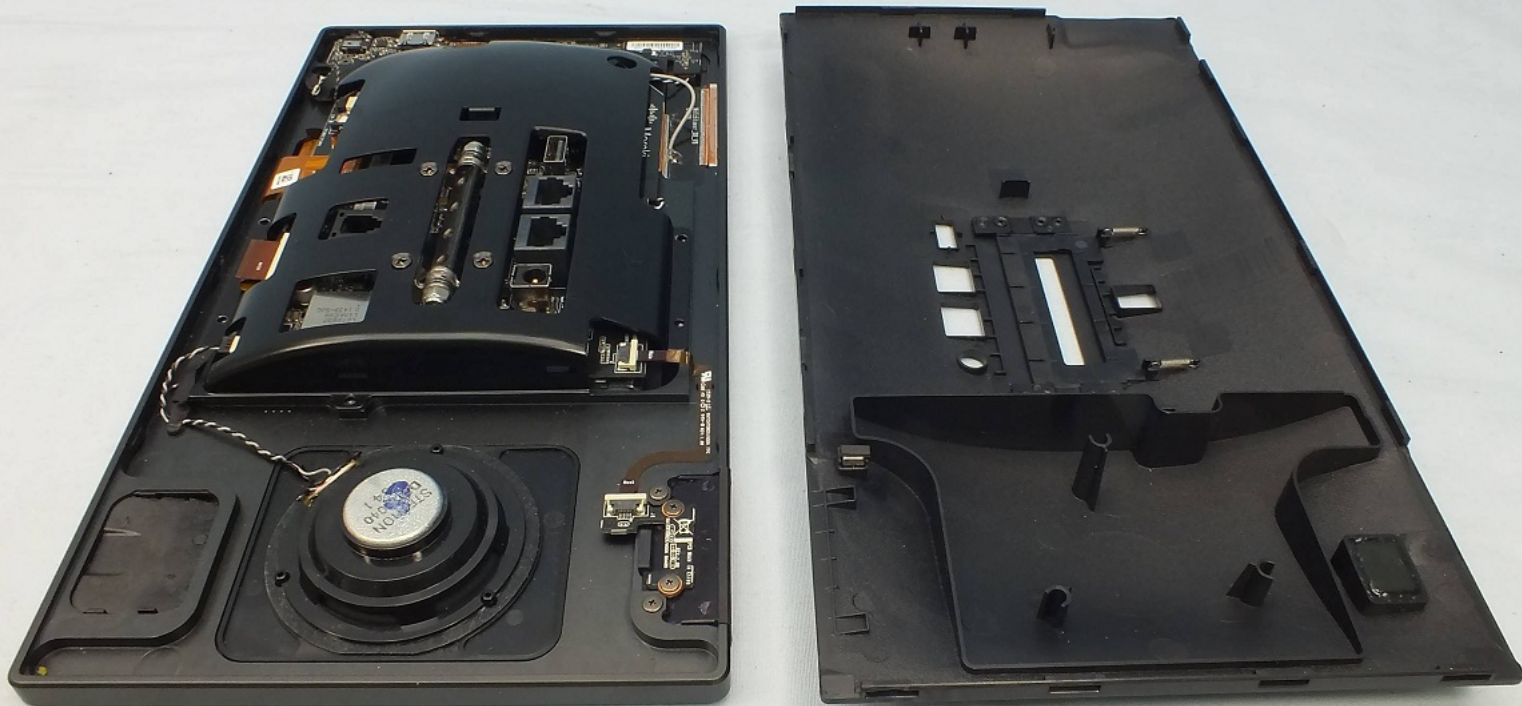

MC74-HW
Internal EUT photo

151111C06

151111C06

151111C06

Watchtower_DB_V8

cisco Meraki

S/N: 2AT-1543-0062

REV: 5.00

TOWER/IO BOARD

SKhynix
H5TC4G63CFR
P8A 537U
NUNG4034RH2
U502

SKhynix
H5TC4G63CFR
P8A 537U
NUNG4034RH2
U501

U903

U901

U902

U304

U1706

J802
LED
PWR

U1707

151111C06

WATCHTOWER
REV: 5.00

S/N: Q2AT-9RZG-7R8A MAC: 00:18:0A:12:2B:13

PCB_MADE_IN_CHINA

151111C06

Kingston
2400291-001, A006-A
1516 2807300
EMMC04G-S100
2793633
TAIWAN