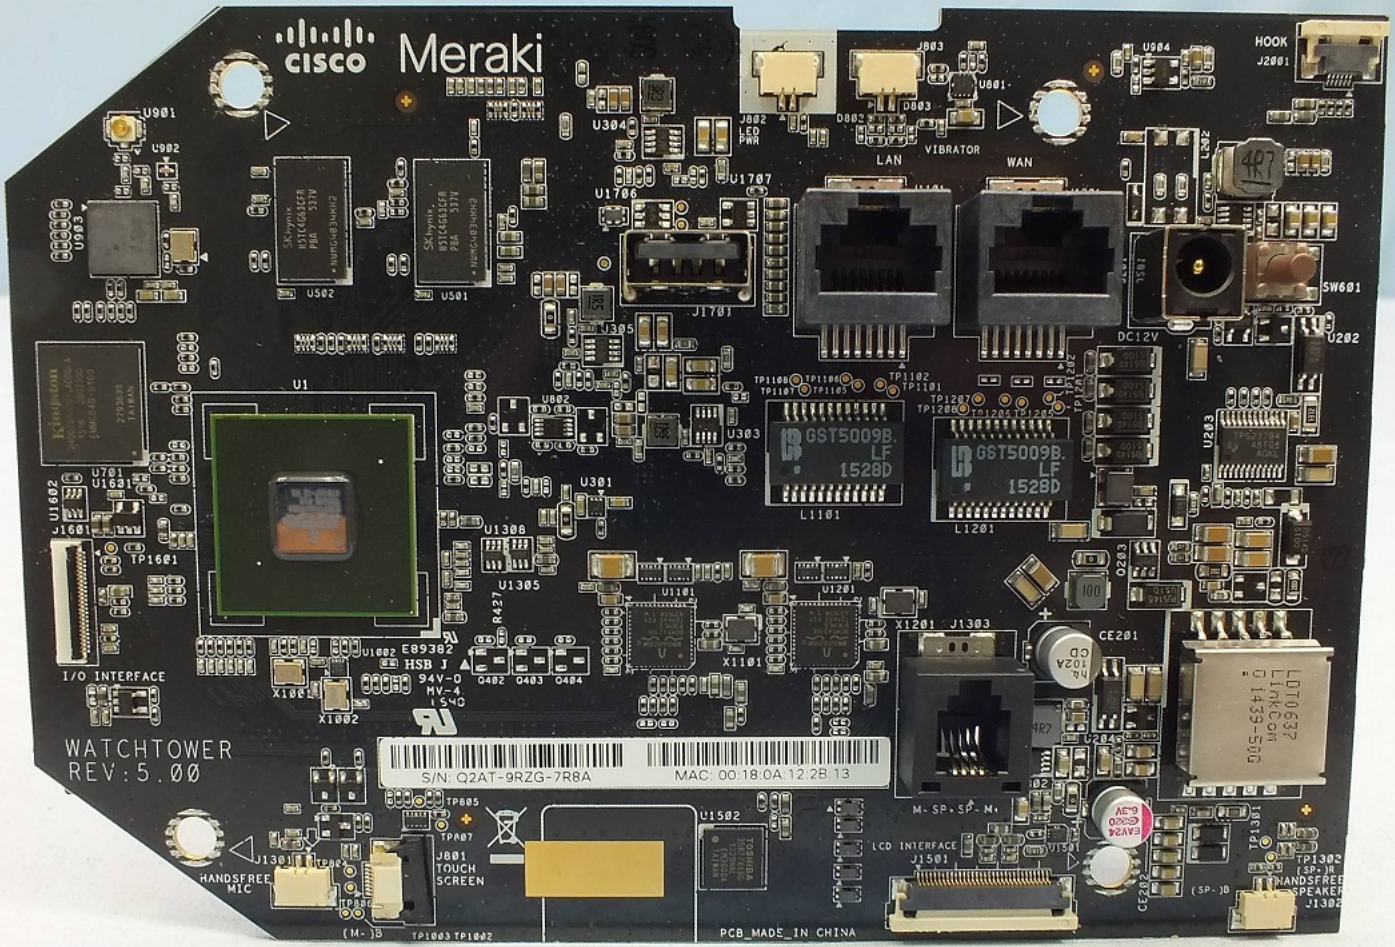

MC74-HW
Internal EUT photo

151111C06

151111C06

151111C06

Watchtower_DB_V8

cisco Meraki

S/N: 2AT-1543-0062

REV: 5.00

TOWER/IO BOARD

SKhynix
H5TC4G63CFR
P8A 537U
NUNG4034RH2
U502

SKhynix
H5TC4G63CFR
P8A 537U
NUNG4034RH2
U501

U903

U901

U902

U304

U1706

J802
LED
PWR

U1707

151111C06

WATCHTOWER
REV: 5.00

S/N: Q2AT-9RZG-7R8A MAC: 00:18:0A:12:2B:13

PCB_MADE_IN_CHINA

151111C06

Kingston
2400291-001, A006-A
1516 2807300
EMMC04G-S100
2793633
TAIWAN