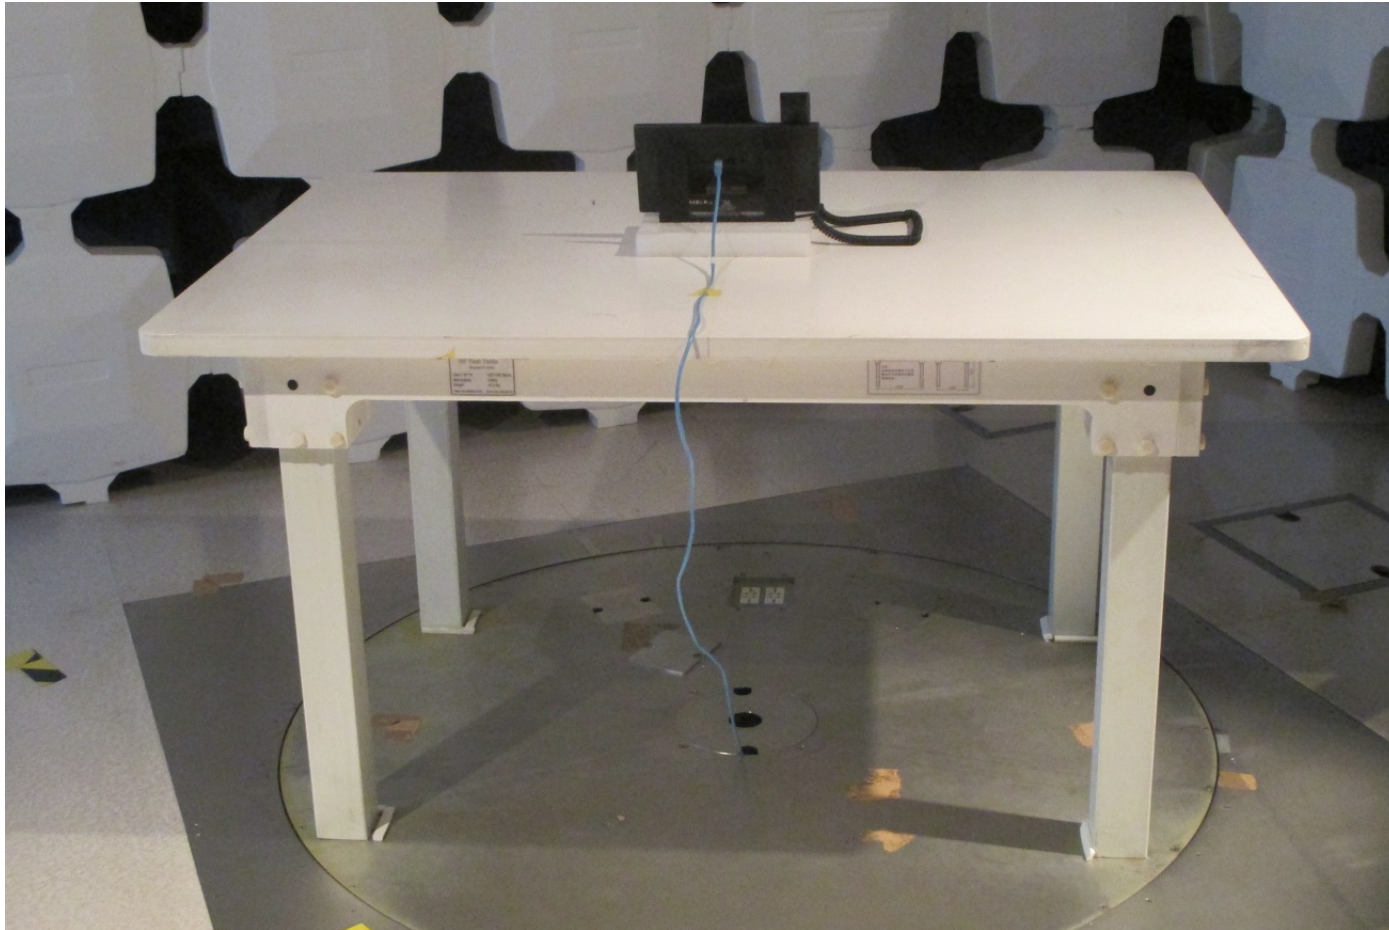

966-POE mode-80cm